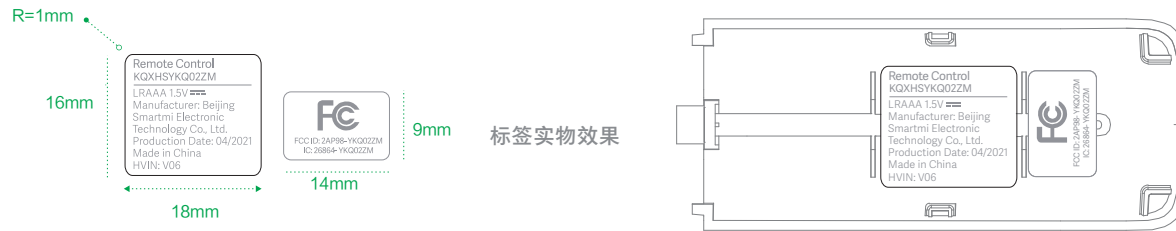

设计师

美版铭牌

材质要求: 白色PET T=0.1mm

单色单面印刷、模切、覆哑膜

色相正确、印迹牢固、套印准确、

各色套印不露杂色, 套印误差 $\leq 0.1\text{mm}$ 制作工序: 模切走位 $\leq \pm 0.5\text{mm}$

工艺要求:

颜色及专色: PANTONE CoolGray 7C