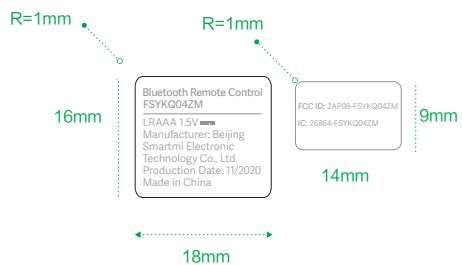

材质要求: 白色PET T=0.1mm
单色单面印刷、模切、覆哑膜

制作工序:

工艺要求: 色相正确、印迹牢固、套印准确、
各色套印不露杂色, 套印误差 $\leq 0.1\text{mm}$
模切走位 $\leq \pm 0.5\text{mm}$

颜色及专色: PANTONE CoolGray 7C

纹理方向

字体: Adelle Sans

比例 1:1 单位 mm

英文版铭牌