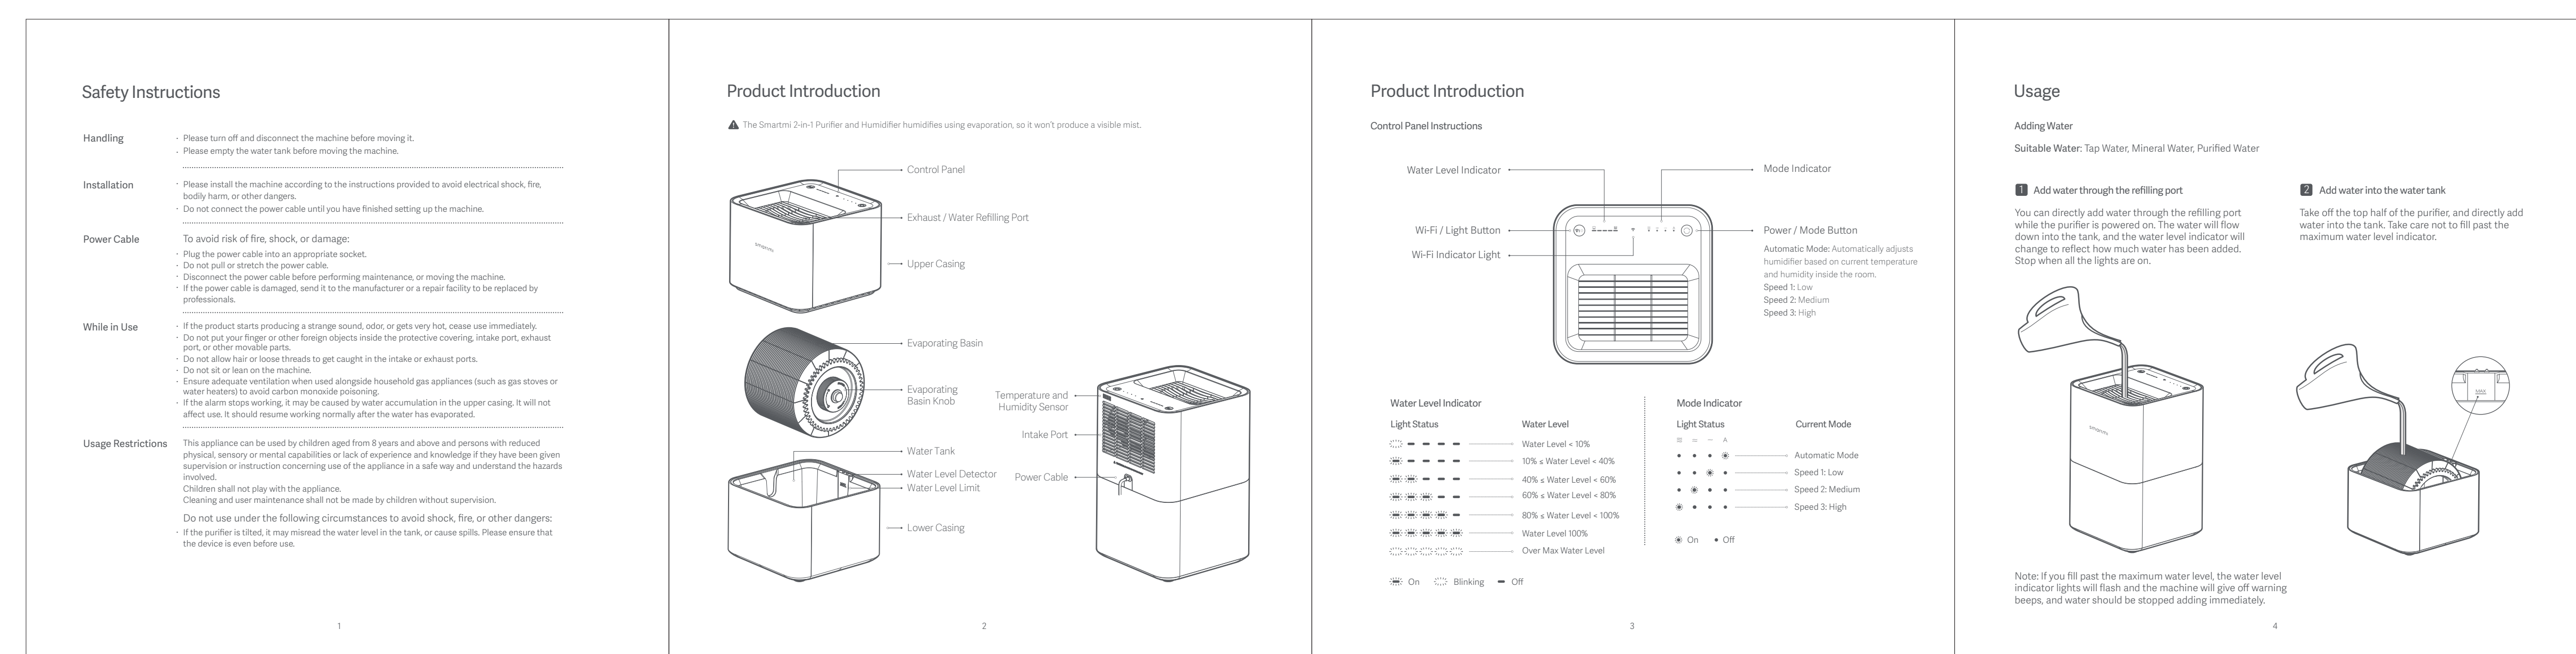

历史版本

版本号：  
修改点：  
修改人：

版本号：  
修改点：  
修改人：

版本号：  
修改点：  
修改人：

版本号：  
修改点：  
修改人：

版本号：  
修改点：  
修改人：

160

640