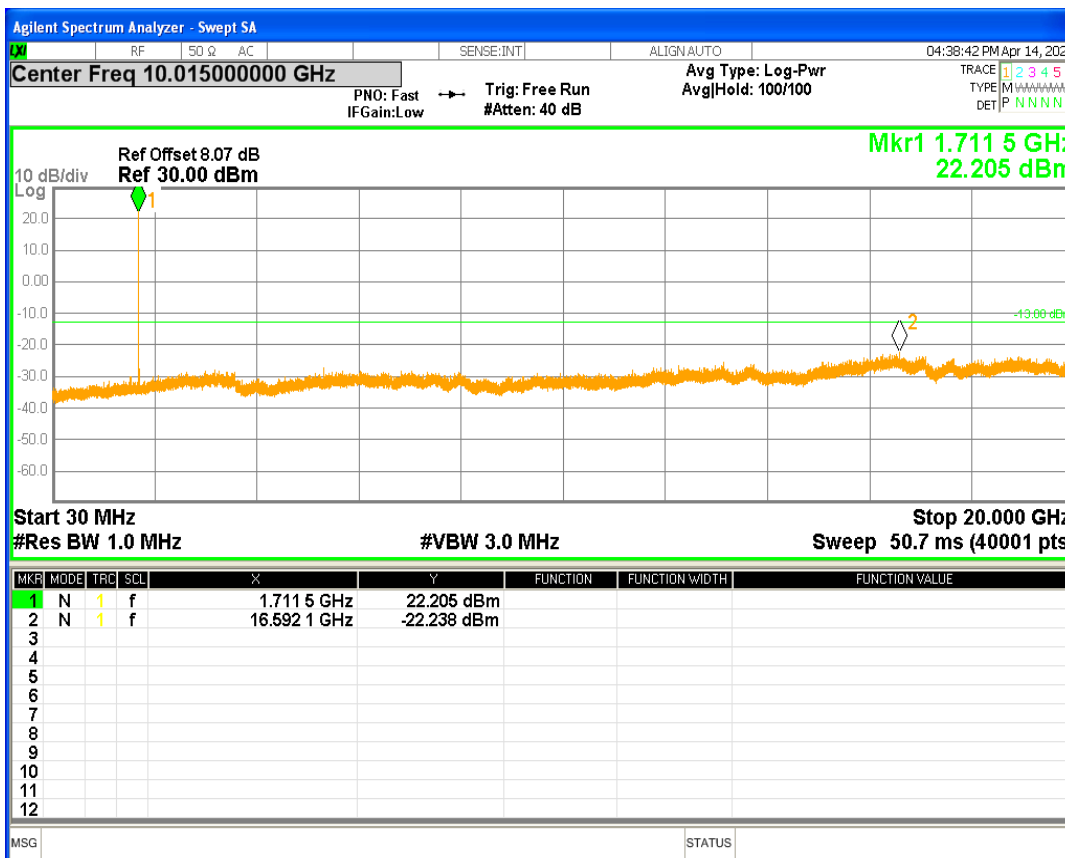

WCDMA Band2 Channel=9400

WCDMA Band2 Channel=9538

HSDPA Band4 Subtest1 Channel=1312

HSDPA Band4 Subtest1 Channel=1450

HSDPA Band4 Subtest1 Channel=1513

HSUPA Band4 Subtest1 Channel=1312

HSUPA Band4 Subtest1 Channel=1450