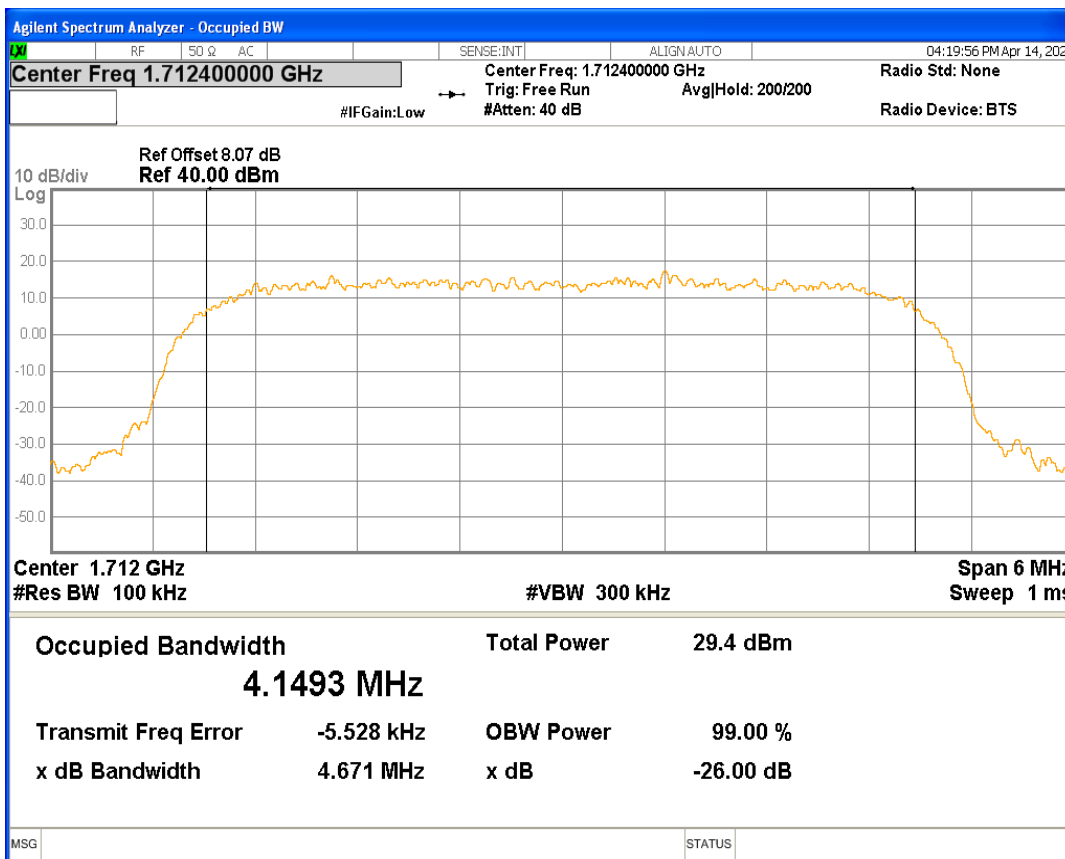

WCDMA Band4 Channel=1312