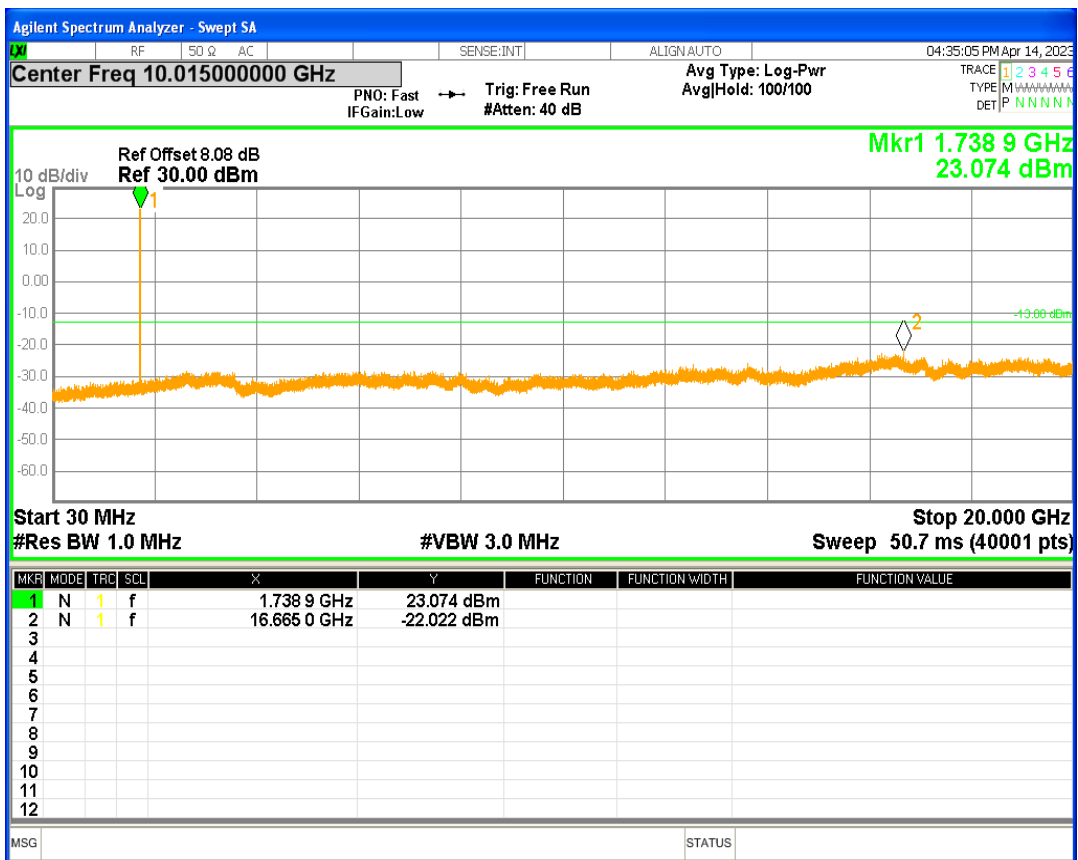

WCDMA Band2 Channel=9400

WCDMA Band2 Channel=9538

HSDPA Band4 Subtest1 Channel=1312

HSDPA Band4 Subtest1 Channel=1450

HSDPA Band4 Subtest1 Channel=1513

HSUPA Band4 Subtest1 Channel=1312

HSUPA Band4 Subtest1 Channel=1450