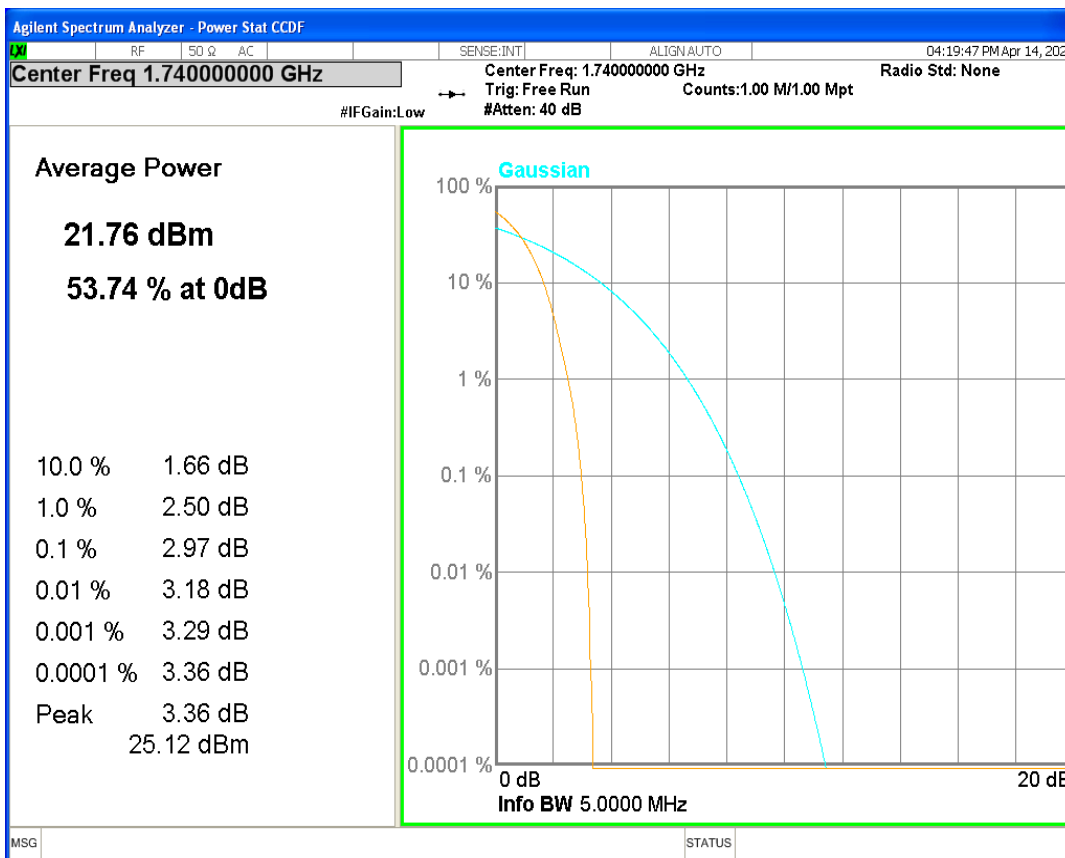

WCDMA Band4 Channel=1450