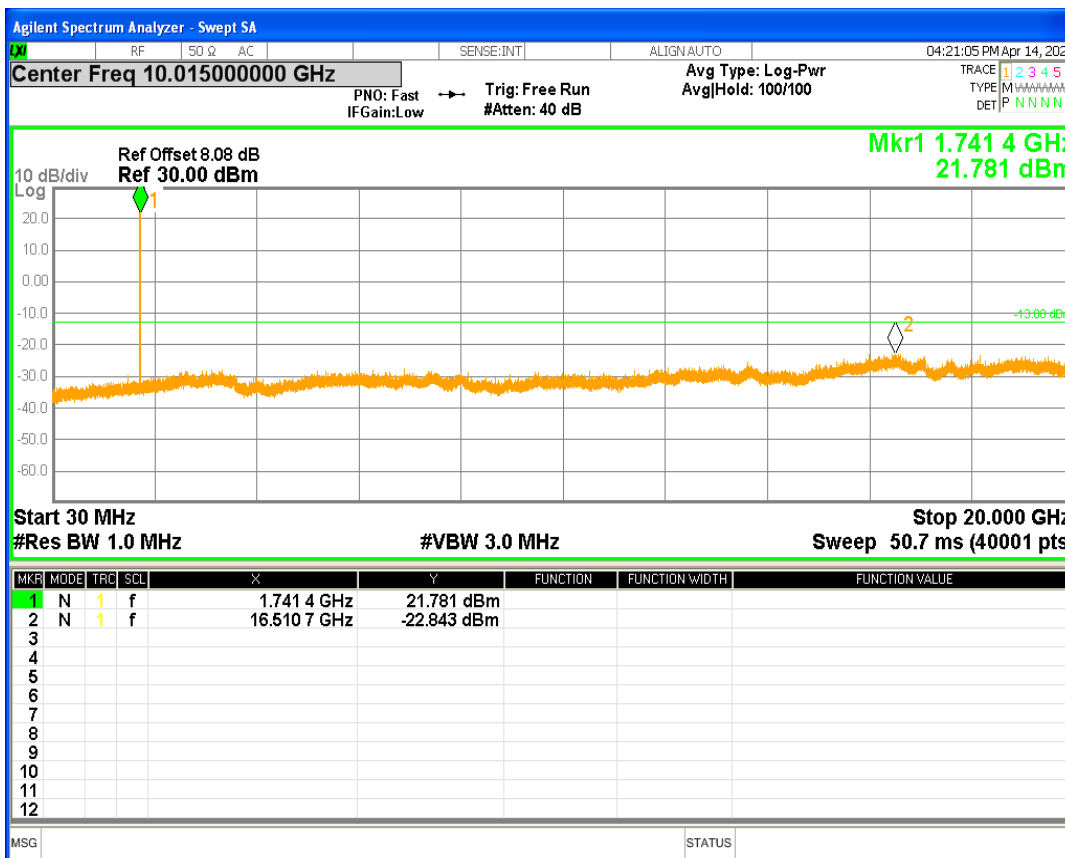

WCDMA Band4 Channel=1450