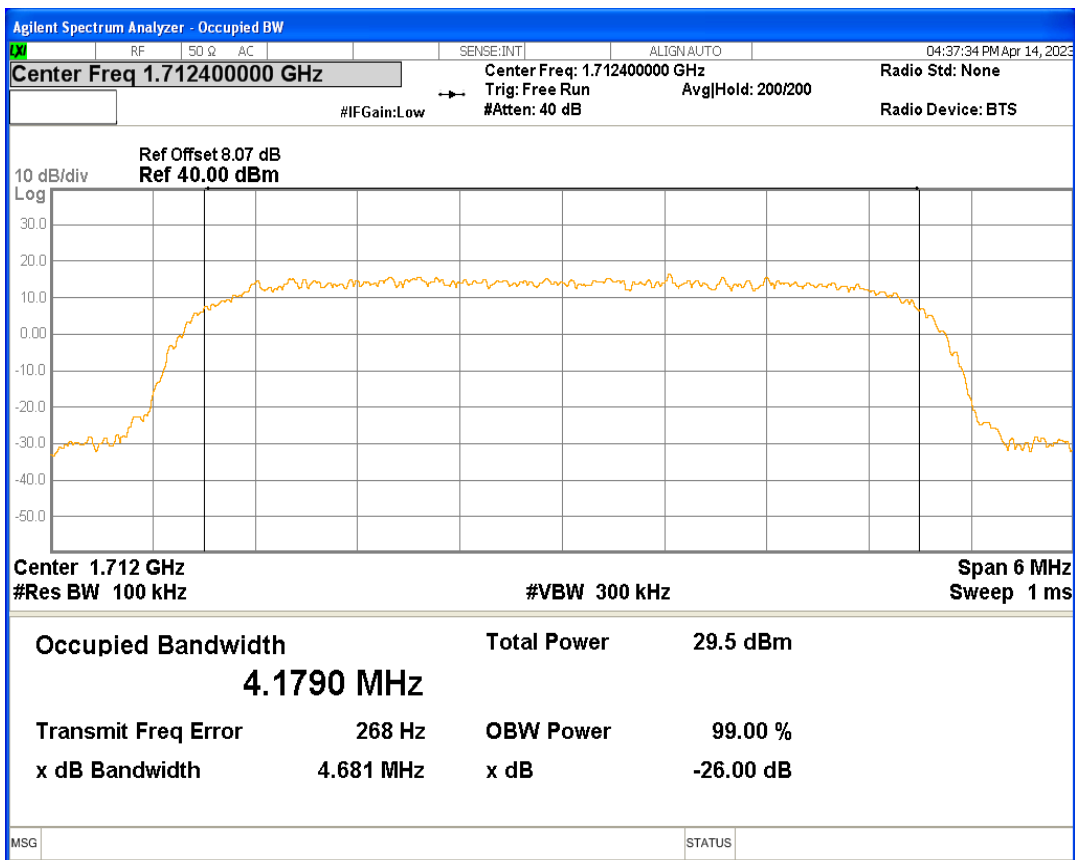

WCDMA Band2 Channel=9400

WCDMA Band2 Channel=9538

HSDPA Band4 Subtest1 Channel=1312

HSDPA Band4 Subtest1 Channel=1450

HSDPA Band4 Subtest1 Channel=1513

HSUPA Band4 Subtest1 Channel=1312

HSUPA Band4 Subtest1 Channel=1450