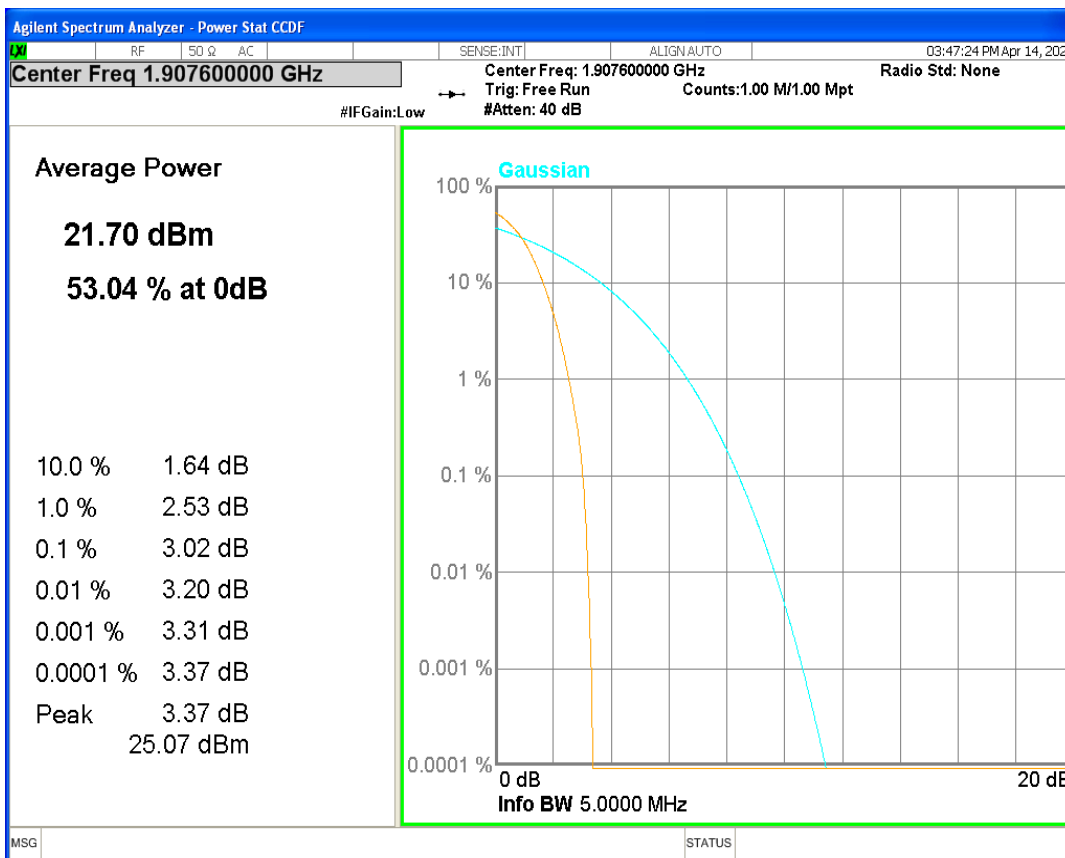

HSDPA Band2 Subtest1 Channel=9538