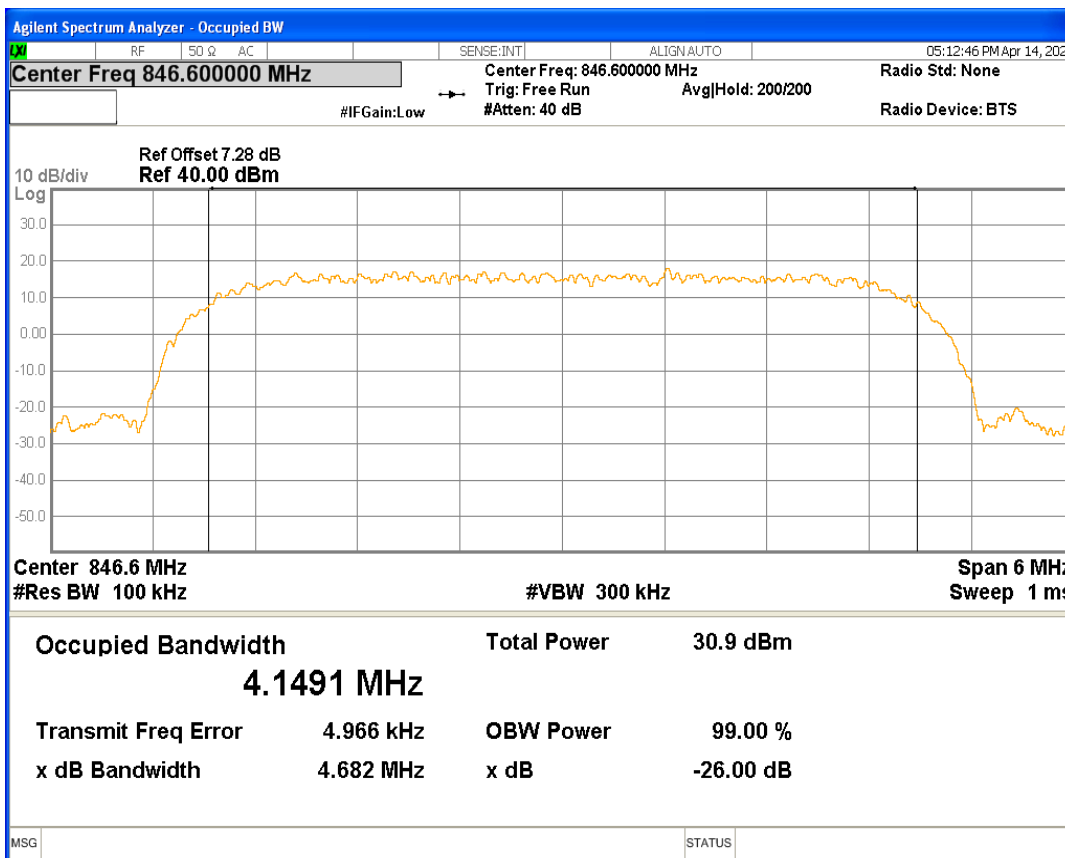

HSUPA Band5 Subtest1 Channel=4132

HSUPA Band5 Subtest1 Channel=4182

HSUPA Band5 Subtest1 Channel=4233

WCDMA Band5 Channel=4132

WCDMA Band5 Channel=4182

WCDMA Band5 Channel=4233

05 Band edge

Band	Channel	Frequency (MHz)	Spur Freq (MHz)	Spur Level (dBm)	Limit (dBm)	Verdict
HSDPA Band2 Subtest1	9262	1852.4	1850.00	-27.07	-13	PASS
HSDPA Band2 Subtest1	9538	1907.6	1910.00	-27.35	-13	PASS
HSUPA Band2 Subtest1	9262	1852.4	1850.00	-27.55	-13	PASS
HSUPA Band2 Subtest1	9538	1907.6	1910.00	-27.20	-13	PASS
WCDMA Band2	9262	1852.4	1850.00	-26.91	-13	PASS
WCDMA Band2	9538	1907.6	1910.00	-26.94	-13	PASS
HSDPA Band4 Subtest1	1312	1712.4	1710.00	-26.52	-13	PASS
HSDPA Band4 Subtest1	1513	1752.6	1755.00	-25.95	-13	PASS
HSUPA Band4 Subtest1	1312	1712.4	1710.00	-26.53	-13	PASS
HSUPA Band4 Subtest1	1513	1752.6	1755.00	-26.42	-13	PASS
WCDMA Band4	1312	1712.4	1710.00	-27.39	-13	PASS
WCDMA Band4	1513	1752.6	1755.00	-27.80	-13	PASS
HSDPA Band5 Subtest1	4132	826.4	824.00	-24.86	-13	PASS
HSDPA Band5 Subtest2	4132	826.4	824.00	-25.15	-13	PASS
HSDPA Band5 Subtest3	4132	826.4	823.98	-25.92	-13	PASS
HSDPA Band5 Subtest4	4132	826.4	824.00	-25.39	-13	PASS
HSDPA Band5 Subtest1	4233	846.6	849.00	-24.57	-13	PASS
HSDPA Band5 Subtest2	4233	846.6	849.00	-24.30	-13	PASS
HSDPA Band5 Subtest3	4233	846.6	849.00	-25.15	-13	PASS
HSDPA Band5 Subtest4	4233	846.6	849.05	-25.44	-13	PASS
HSUPA Band5 Subtest1	4132	826.4	824.00	-25.05	-13	PASS
HSUPA Band5 Subtest2	4132	826.4	824.00	-25.43	-13	PASS
HSUPA Band5 Subtest3	4132	826.4	824.00	-24.93	-13	PASS
HSUPA Band5 Subtest4	4132	826.4	824.00	-25.82	-13	PASS
HSUPA Band5 Subtest5	4132	826.4	824.00	-25.59	-13	PASS
HSUPA Band5 Subtest1	4233	846.6	849.00	-25.01	-13	PASS
HSUPA Band5 Subtest2	4233	846.6	849.00	-24.26	-13	PASS
HSUPA Band5 Subtest3	4233	846.6	849.00	-24.74	-13	PASS
HSUPA Band5 Subtest4	4233	846.6	849.00	-24.21	-13	PASS
HSUPA Band5 Subtest5	4233	846.6	849.00	-24.91	-13	PASS
WCDMA Band5	4132	826.4	824.00	-23.50	-13	PASS
WCDMA Band5	4233	846.6	849.00	-23.96	-13	PASS