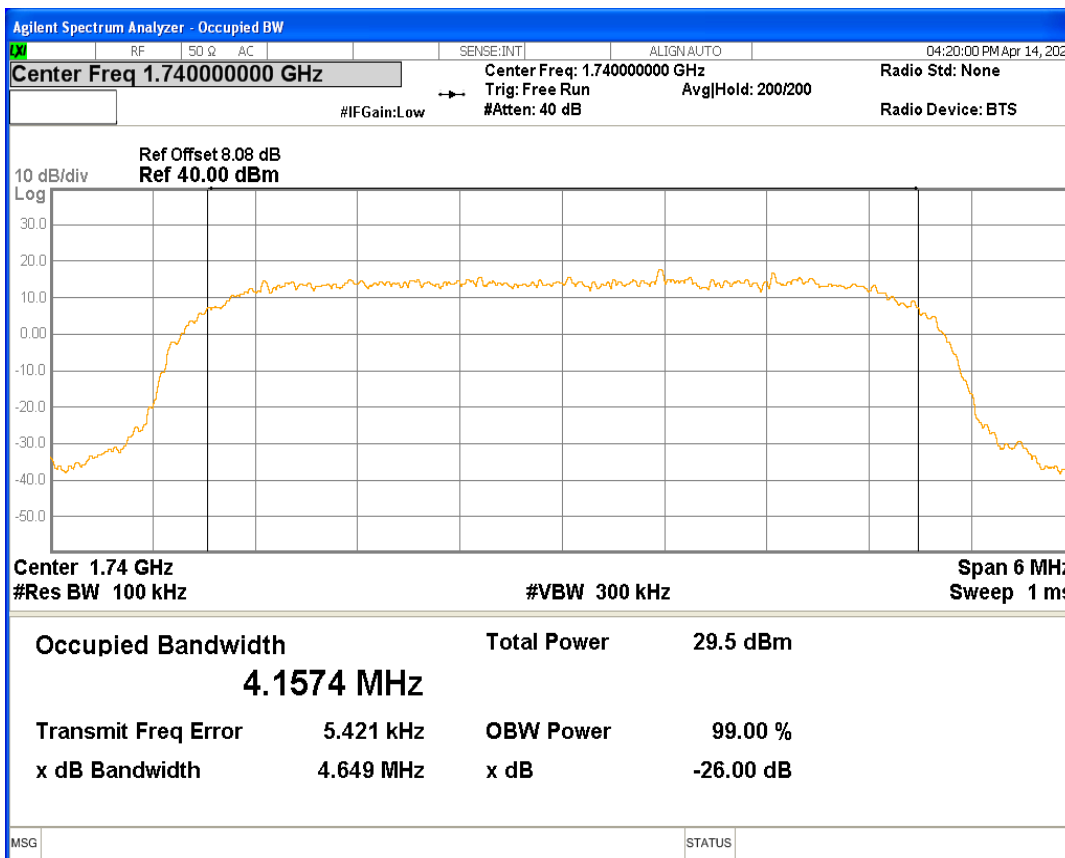

WCDMA Band4 Channel=1450