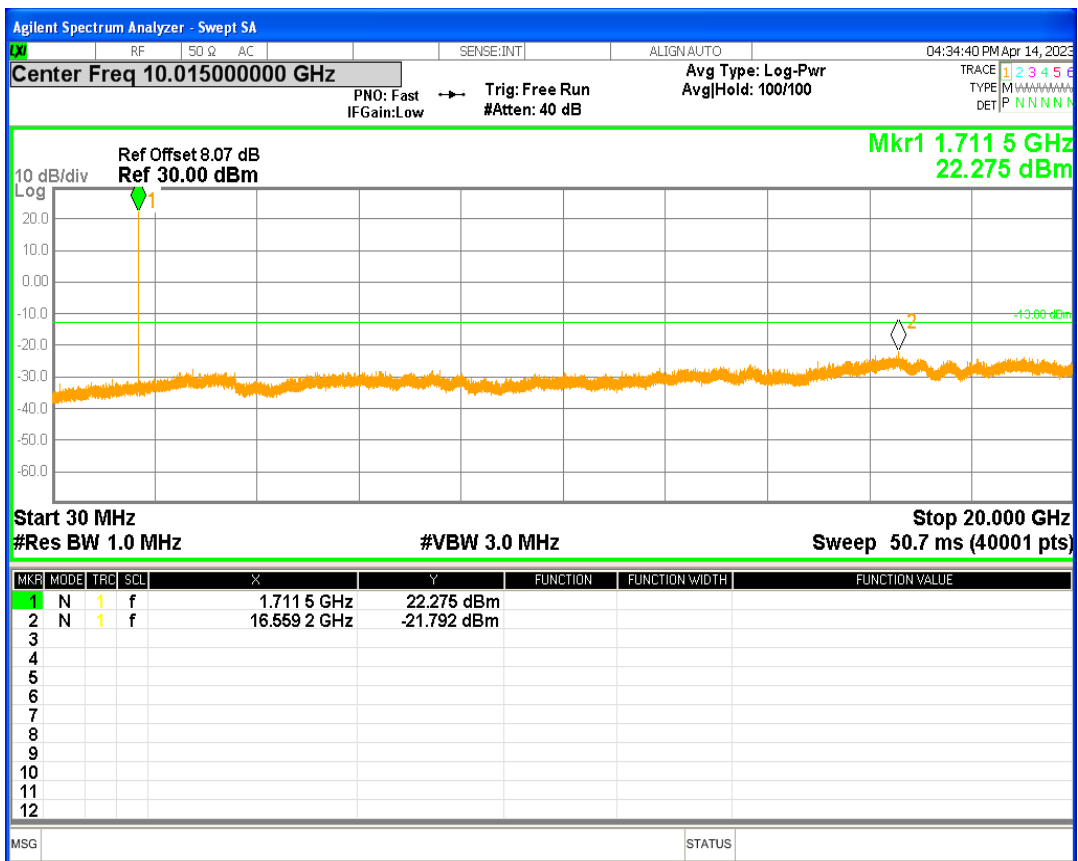

WCDMA Band2 Channel=9400

WCDMA Band2 Channel=9538

HSDPA Band4 Subtest1 Channel=1312

HSDPA Band4 Subtest1 Channel=1450

HSDPA Band4 Subtest1 Channel=1513

HSUPA Band4 Subtest1 Channel=1312

HSUPA Band4 Subtest1 Channel=1450