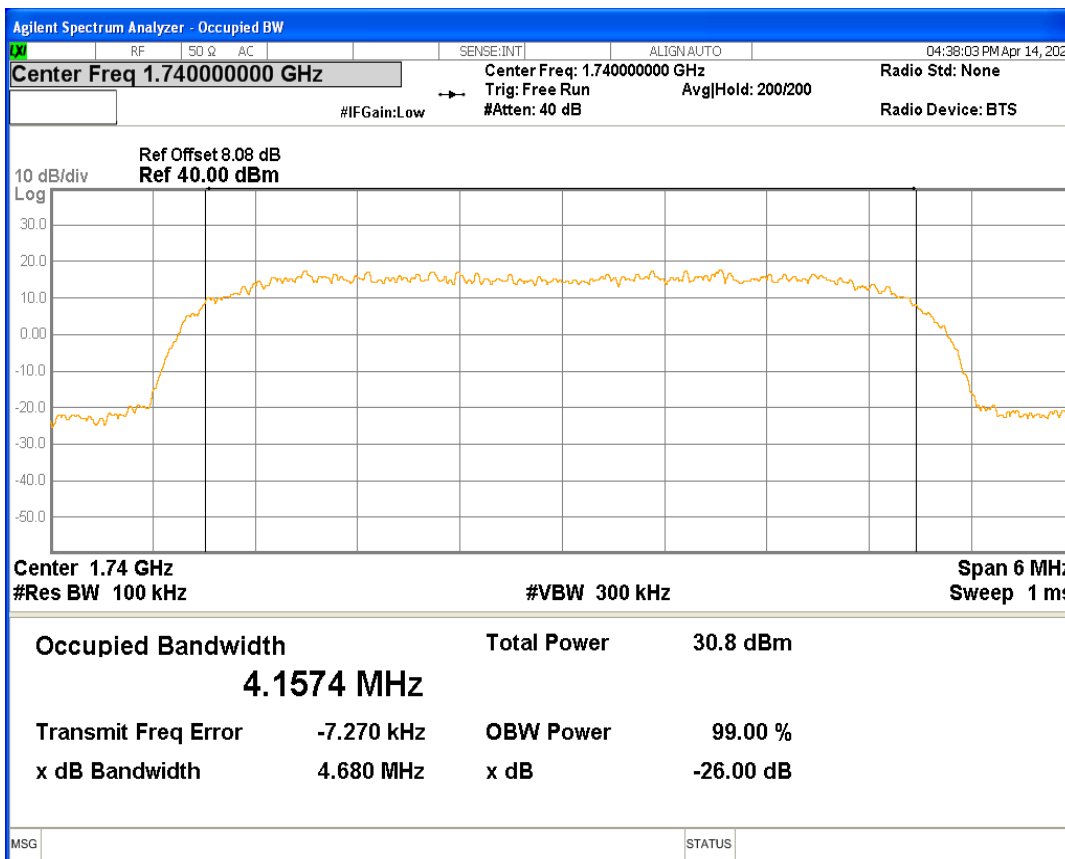

WCDMA Band2 Channel=9400

WCDMA Band2 Channel=9538

HSDPA Band4 Subtest1 Channel=1312

HSDPA Band4 Subtest1 Channel=1450

HSDPA Band4 Subtest1 Channel=1513

HSUPA Band4 Subtest1 Channel=1312

HSUPA Band4 Subtest1 Channel=1450