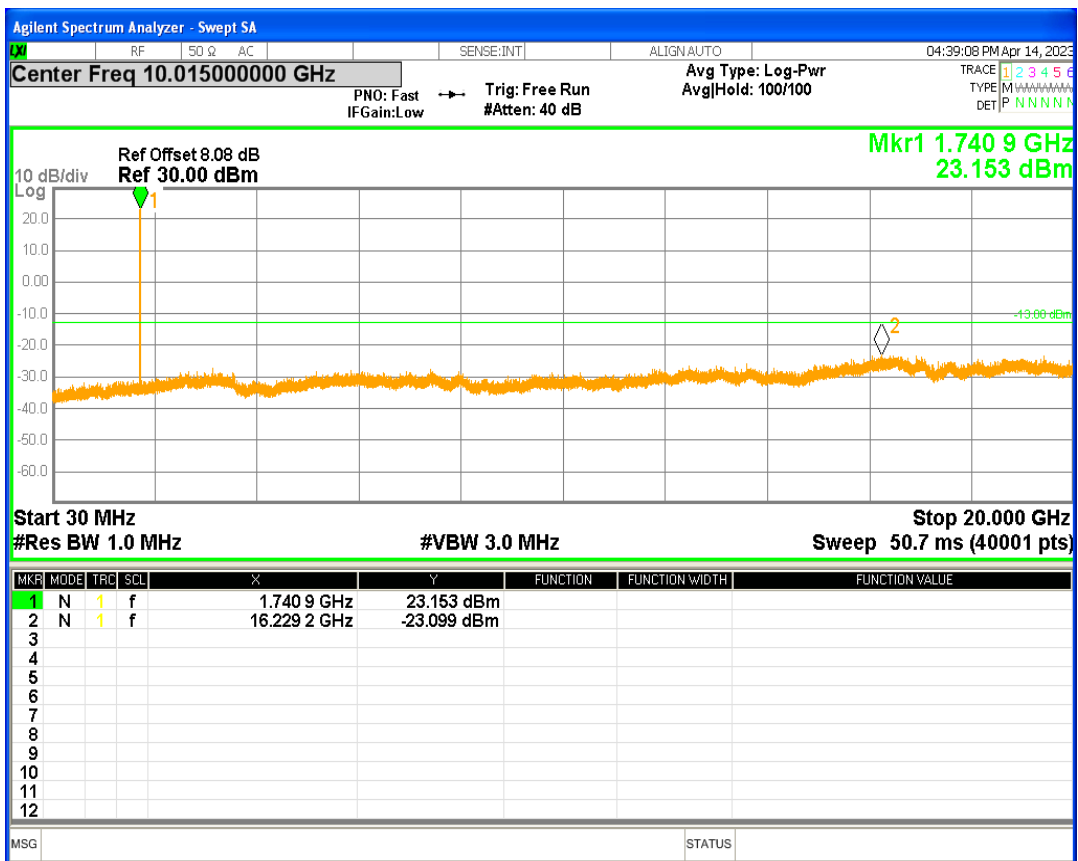

WCDMA Band2 Channel=9400

WCDMA Band2 Channel=9538

HSDPA Band4 Subtest1 Channel=1312

HSDPA Band4 Subtest1 Channel=1450

HSDPA Band4 Subtest1 Channel=1513

HSUPA Band4 Subtest1 Channel=1312

HSUPA Band4 Subtest1 Channel=1450