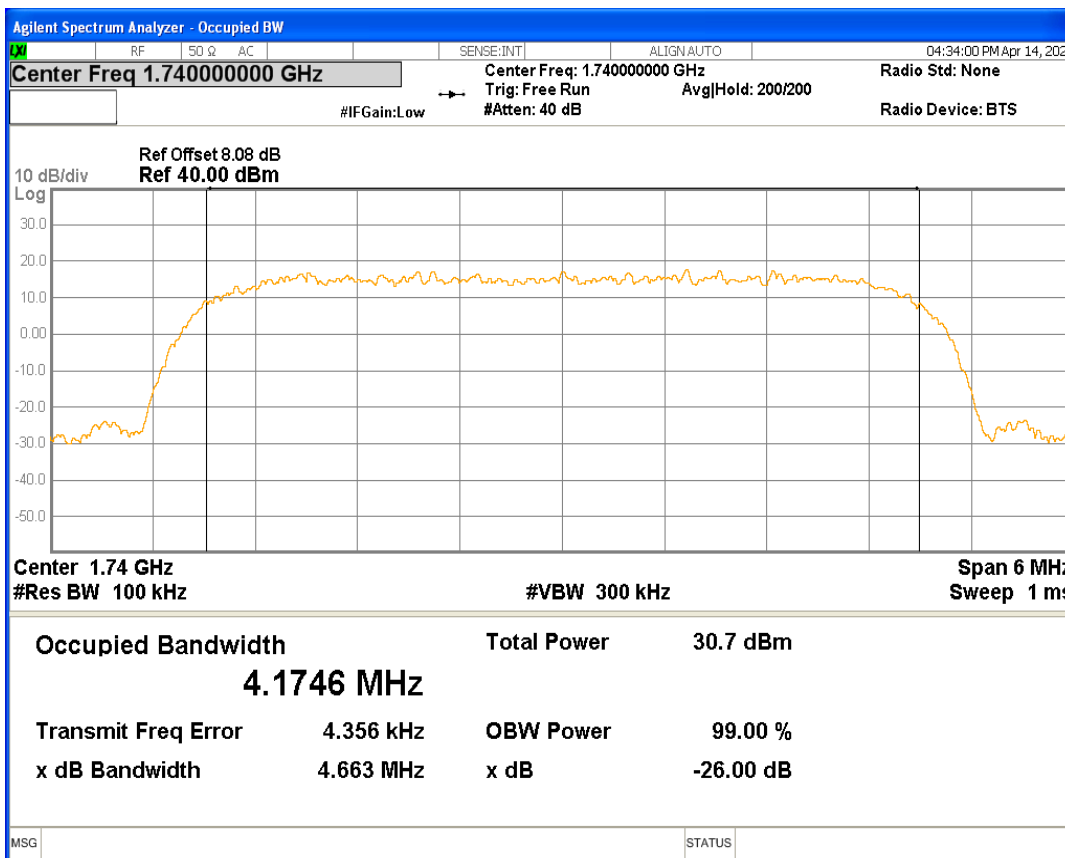

WCDMA Band2 Channel=9400

WCDMA Band2 Channel=9538

HSDPA Band4 Subtest1 Channel=1312

HSDPA Band4 Subtest1 Channel=1450

HSDPA Band4 Subtest1 Channel=1513

HSUPA Band4 Subtest1 Channel=1312

HSUPA Band4 Subtest1 Channel=1450