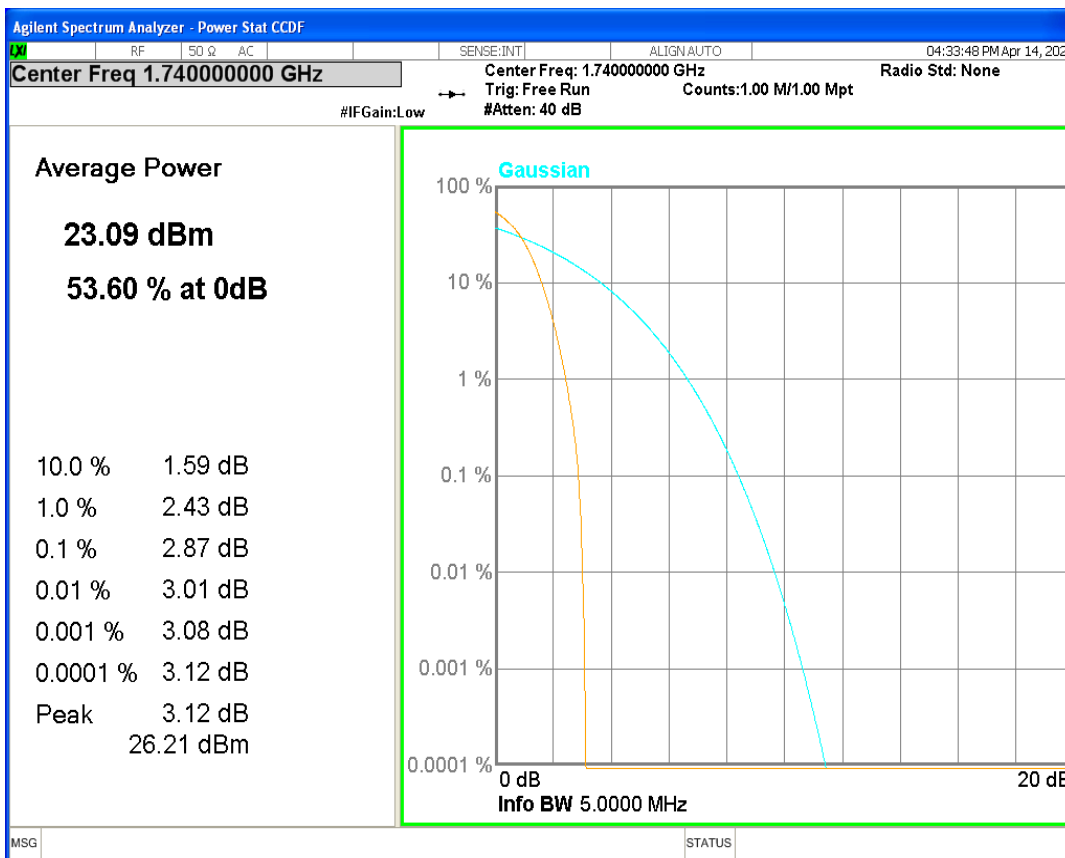

WCDMA Band2 Channel=9400

WCDMA Band2 Channel=9538

HSDPA Band4 Subtest1 Channel=1312

HSDPA Band4 Subtest1 Channel=1450

HSDPA Band4 Subtest1 Channel=1513

HSUPA Band4 Subtest1 Channel=1312

HSUPA Band4 Subtest1 Channel=1450