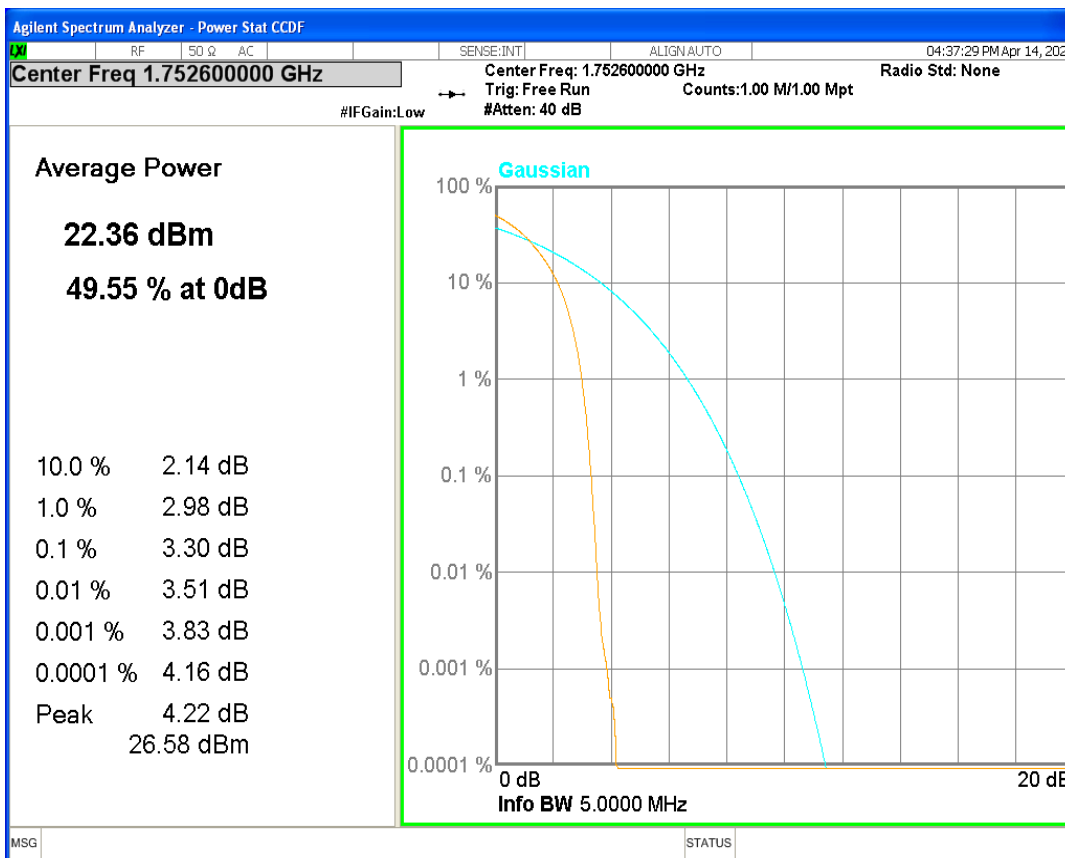

HSUPA Band4 Subtest1 Channel=1513