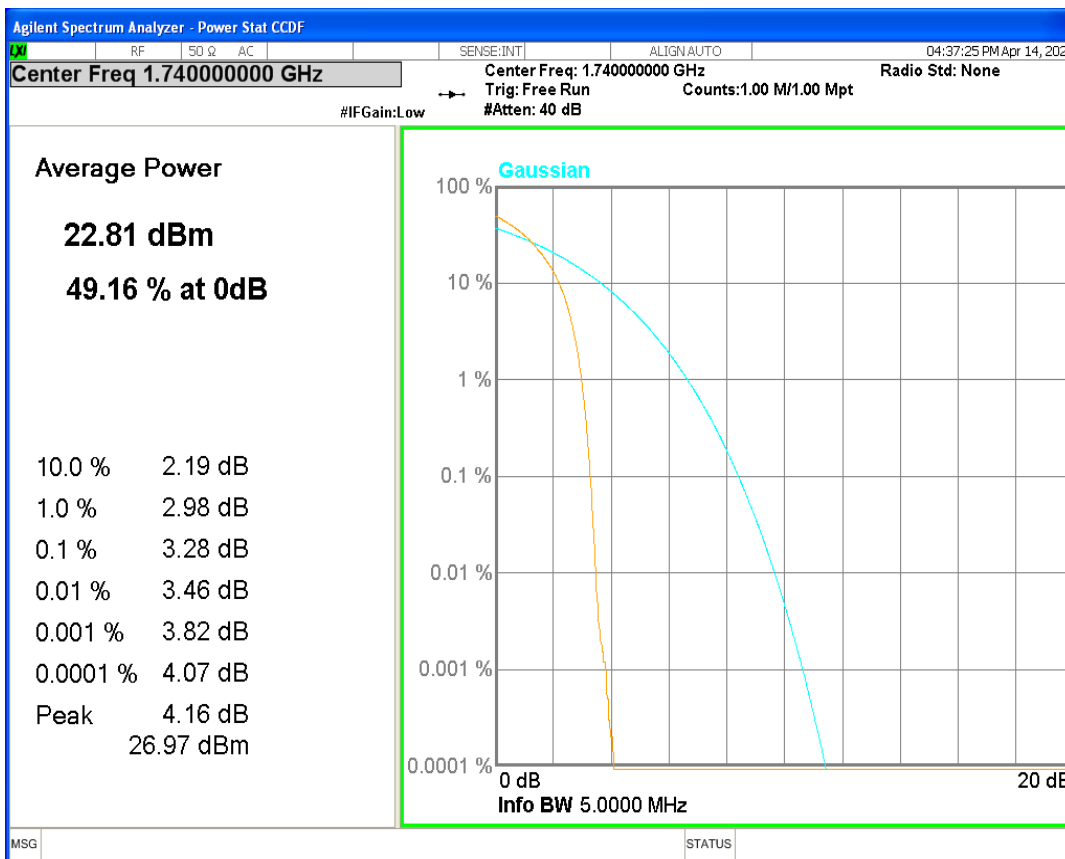

WCDMA Band2 Channel=9400

WCDMA Band2 Channel=9538

HSDPA Band4 Subtest1 Channel=1312

HSDPA Band4 Subtest1 Channel=1450

HSDPA Band4 Subtest1 Channel=1513

HSUPA Band4 Subtest1 Channel=1312

HSUPA Band4 Subtest1 Channel=1450