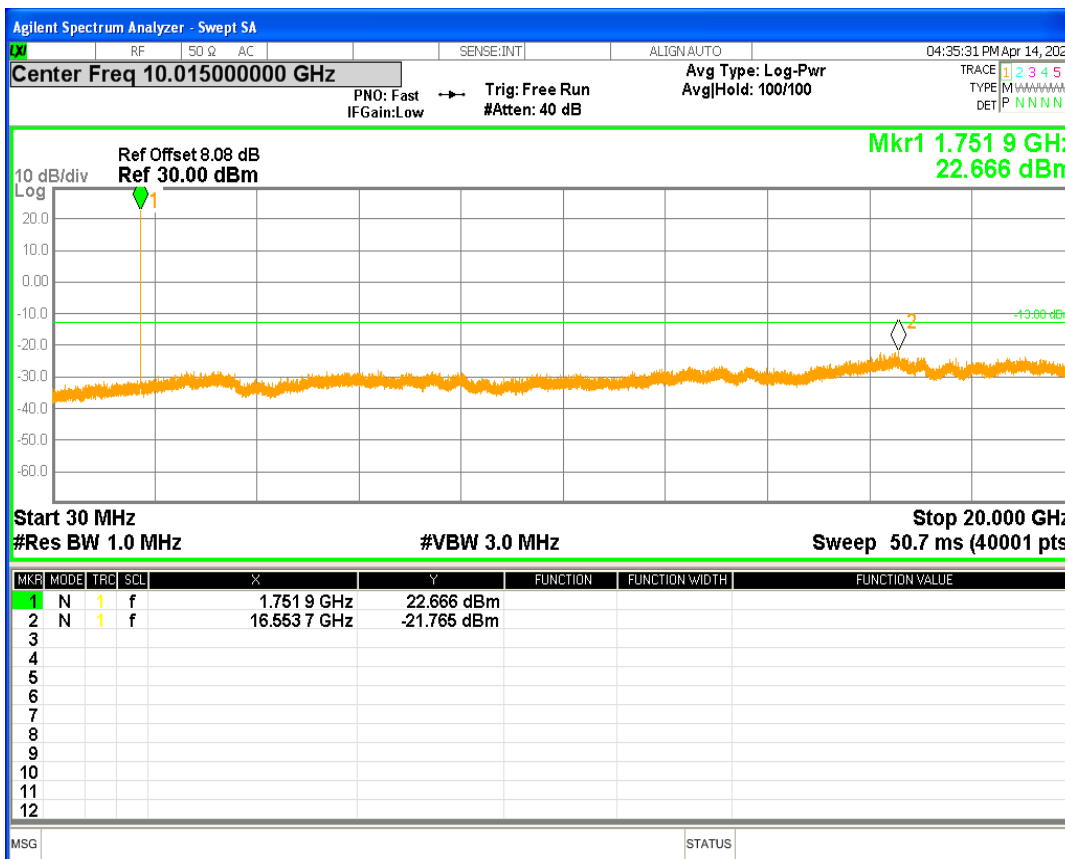

WCDMA Band2 Channel=9400

WCDMA Band2 Channel=9538

HSDPA Band4 Subtest1 Channel=1312

HSDPA Band4 Subtest1 Channel=1450

HSDPA Band4 Subtest1 Channel=1513

HSUPA Band4 Subtest1 Channel=1312

HSUPA Band4 Subtest1 Channel=1450