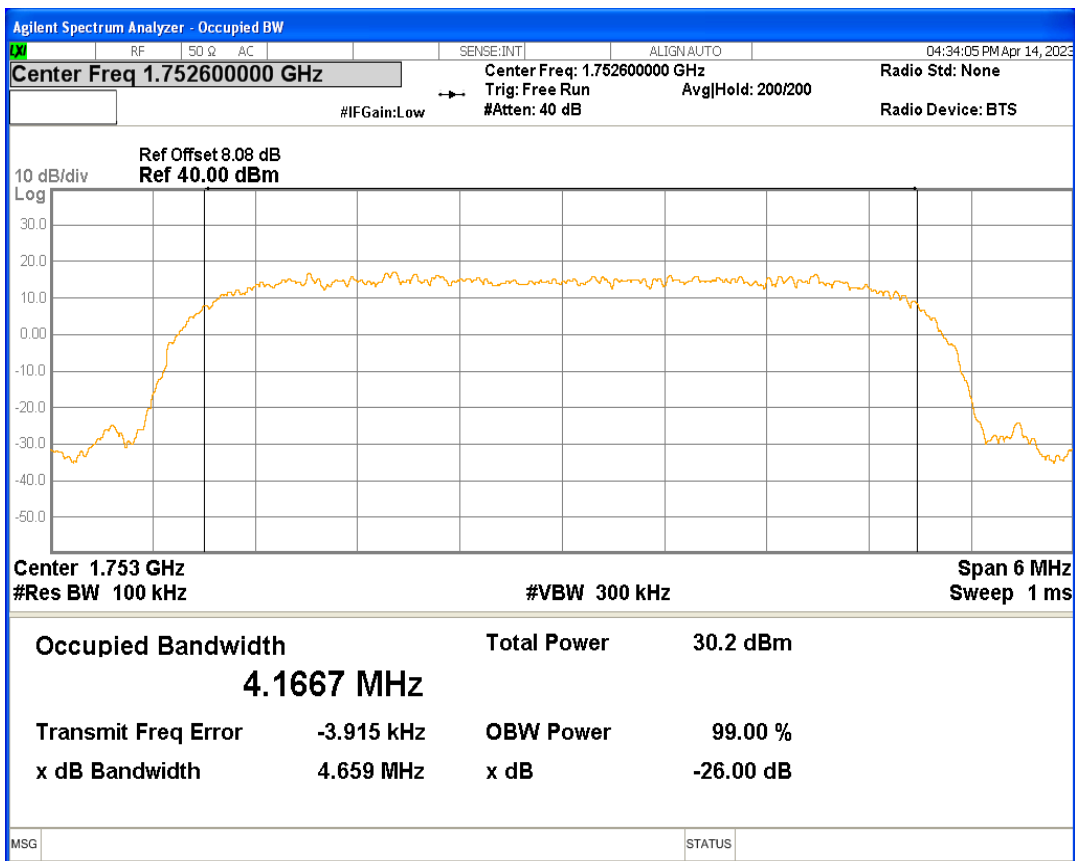

WCDMA Band2 Channel=9400

WCDMA Band2 Channel=9538

HSDPA Band4 Subtest1 Channel=1312

HSDPA Band4 Subtest1 Channel=1450

HSDPA Band4 Subtest1 Channel=1513

HSUPA Band4 Subtest1 Channel=1312

HSUPA Band4 Subtest1 Channel=1450