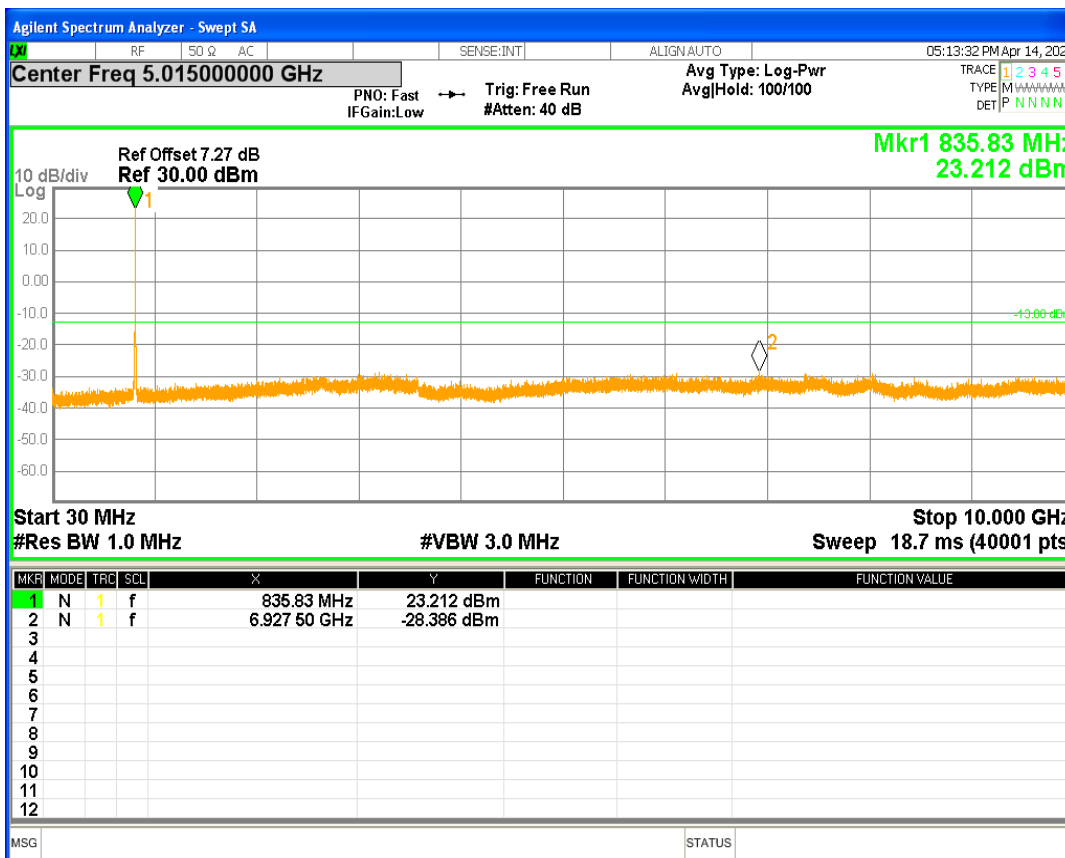

HSUPA Band5 Subtest5 Channel=4132

HSUPA Band5 Subtest5 Channel=4182

HSUPA Band5 Subtest5 Channel=4233

WCDMA Band5 Channel=4132

WCDMA Band5 Channel=4182

WCDMA Band5 Channel=4233

09 Conducted output power

Band	Channel	Frequency (MHz)	Power (dBm)	Gain (dB)	EIRP (dBm)	EIRP Limit (dBm)	Verdict
HSUPA Band2 Subtest1	9262	1852.4	21.83	0	21.83	33.01	PASS
HSUPA Band2 Subtest2	9262	1852.4	22.03	0	22.03	33.01	PASS
HSUPA Band2 Subtest3	9262	1852.4	21.59	0	21.59	33.01	PASS
HSUPA Band2 Subtest4	9262	1852.4	22.05	0	22.05	33.01	PASS
HSUPA Band2 Subtest5	9262	1852.4	21.76	0	21.76	33.01	PASS
HSUPA Band2 Subtest1	9400	1880	22.07	0	22.07	33.01	PASS
HSUPA Band2 Subtest2	9400	1880	22.32	0	22.32	33.01	PASS
HSUPA Band2 Subtest3	9400	1880	22.30	0	22.30	33.01	PASS
HSUPA Band2 Subtest4	9400	1880	22.34	0	22.34	33.01	PASS
HSUPA Band2 Subtest5	9400	1880	22.08	0	22.08	33.01	PASS
HSUPA Band2 Subtest1	9538	1907.6	22.00	0	22.00	33.01	PASS
HSUPA Band2 Subtest2	9538	1907.6	22.16	0	22.16	33.01	PASS
HSUPA Band2 Subtest3	9538	1907.6	21.64	0	21.64	33.01	PASS
HSUPA Band2 Subtest4	9538	1907.6	22.16	0	22.16	33.01	PASS
HSUPA Band2 Subtest5	9538	1907.6	21.94	0	21.94	33.01	PASS
HSUPA Band4 Subtest1	1312	1712.4	22.70	0	22.70	30	PASS
HSUPA Band4 Subtest2	1312	1712.4	22.58	0	22.58	30	PASS
HSUPA Band4 Subtest3	1312	1712.4	22.18	0	22.18	30	PASS
HSUPA Band4 Subtest4	1312	1712.4	22.64	0	22.64	30	PASS
HSUPA Band4 Subtest5	1312	1712.4	22.47	0	22.47	30	PASS
HSUPA Band4 Subtest1	1450	1740	23.24	0	23.24	30	PASS