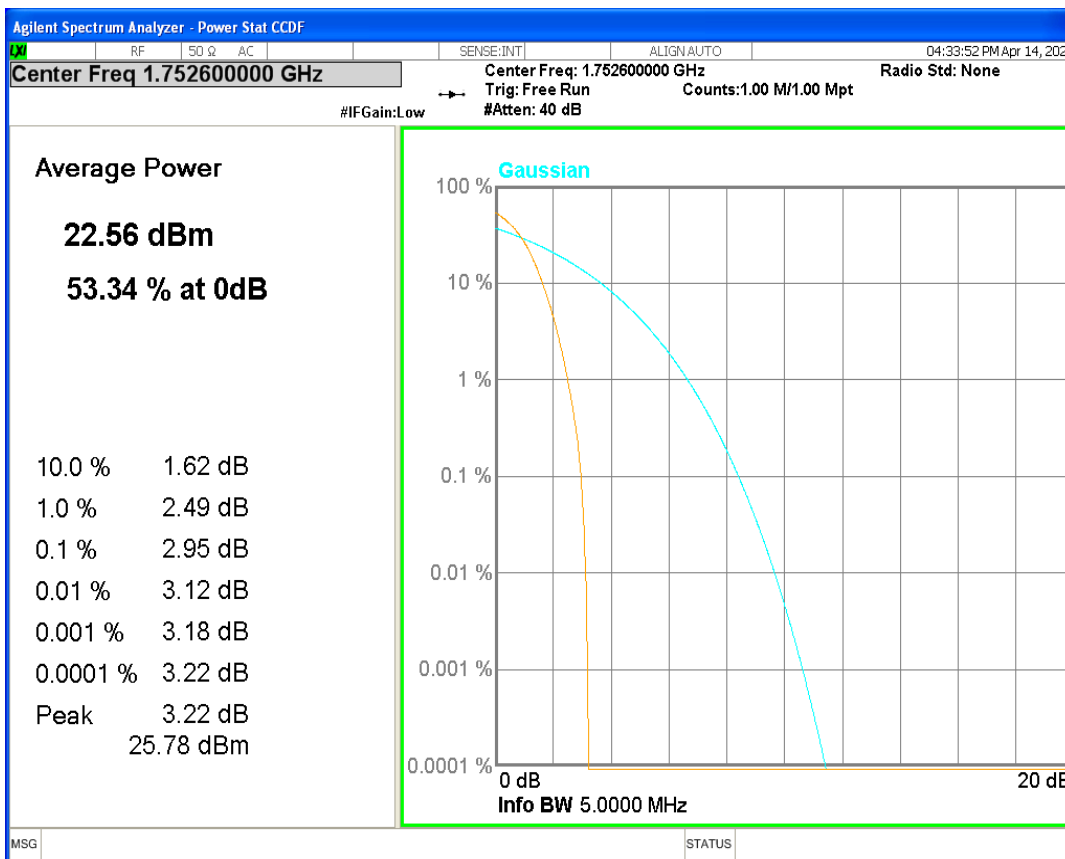

WCDMA Band2 Channel=9400

WCDMA Band2 Channel=9538

HSDPA Band4 Subtest1 Channel=1312

HSDPA Band4 Subtest1 Channel=1450

HSDPA Band4 Subtest1 Channel=1513

HSUPA Band4 Subtest1 Channel=1312

HSUPA Band4 Subtest1 Channel=1450