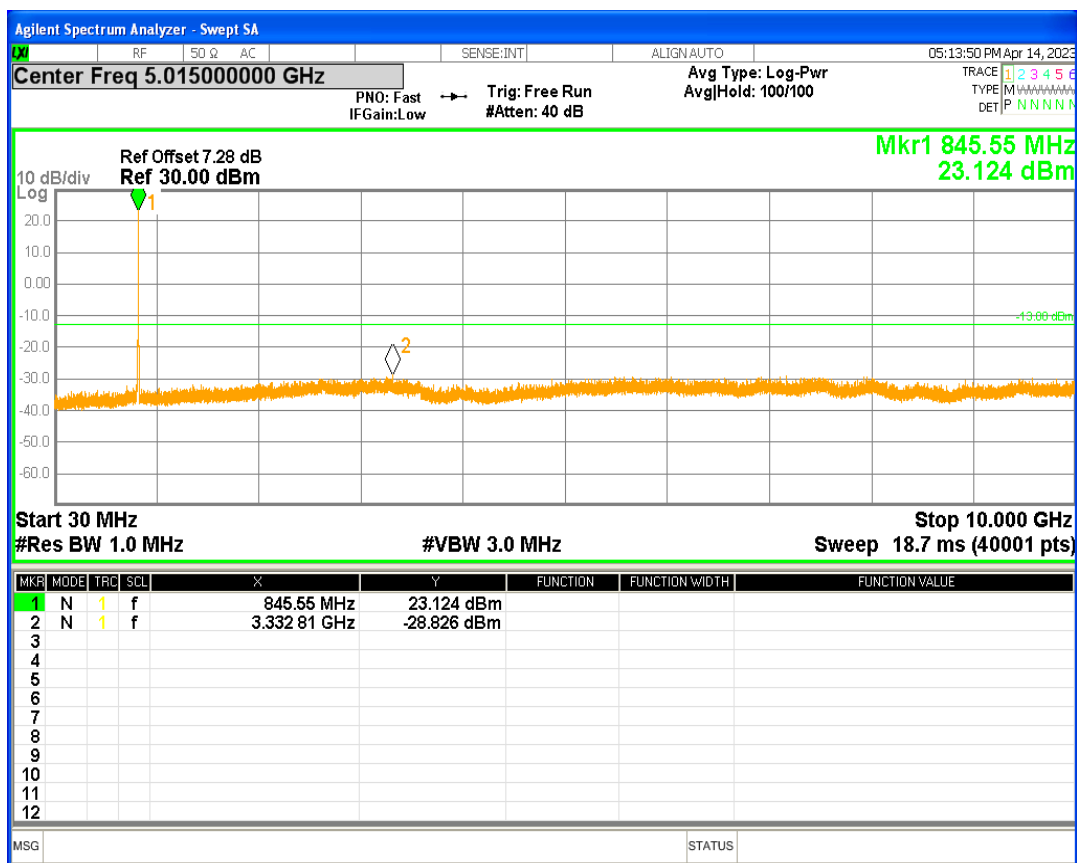

HSUPA Band5 Subtest5 Channel=4132

HSUPA Band5 Subtest5 Channel=4182

HSUPA Band5 Subtest5 Channel=4233

WCDMA Band5 Channel=4132

WCDMA Band5 Channel=4182

WCDMA Band5 Channel=4233

09 Conducted output power

Band	Channel	Frequency (MHz)	Power (dBm)	Gain (dB)	EIRP (dBm)	EIRP Limit (dBm)	Verdict
HSUPA Band2 Subtest1	9262	1852.4	21.83	0	21.83	33.01	PASS
HSUPA Band2 Subtest2	9262	1852.4	22.03	0	22.03	33.01	PASS
HSUPA Band2 Subtest3	9262	1852.4	21.59	0	21.59	33.01	PASS
HSUPA Band2 Subtest4	9262	1852.4	22.05	0	22.05	33.01	PASS
HSUPA Band2 Subtest5	9262	1852.4	21.76	0	21.76	33.01	PASS
HSUPA Band2 Subtest1	9400	1880	22.07	0	22.07	33.01	PASS
HSUPA Band2 Subtest2	9400	1880	22.32	0	22.32	33.01	PASS
HSUPA Band2 Subtest3	9400	1880	22.30	0	22.30	33.01	PASS
HSUPA Band2 Subtest4	9400	1880	22.34	0	22.34	33.01	PASS
HSUPA Band2 Subtest5	9400	1880	22.08	0	22.08	33.01	PASS
HSUPA Band2 Subtest1	9538	1907.6	22.00	0	22.00	33.01	PASS
HSUPA Band2 Subtest2	9538	1907.6	22.16	0	22.16	33.01	PASS
HSUPA Band2 Subtest3	9538	1907.6	21.64	0	21.64	33.01	PASS
HSUPA Band2 Subtest4	9538	1907.6	22.16	0	22.16	33.01	PASS
HSUPA Band2 Subtest5	9538	1907.6	21.94	0	21.94	33.01	PASS
HSUPA Band4 Subtest1	1312	1712.4	22.70	0	22.70	30	PASS
HSUPA Band4 Subtest2	1312	1712.4	22.58	0	22.58	30	PASS
HSUPA Band4 Subtest3	1312	1712.4	22.18	0	22.18	30	PASS
HSUPA Band4 Subtest4	1312	1712.4	22.64	0	22.64	30	PASS
HSUPA Band4 Subtest5	1312	1712.4	22.47	0	22.47	30	PASS
HSUPA Band4 Subtest1	1450	1740	23.24	0	23.24	30	PASS