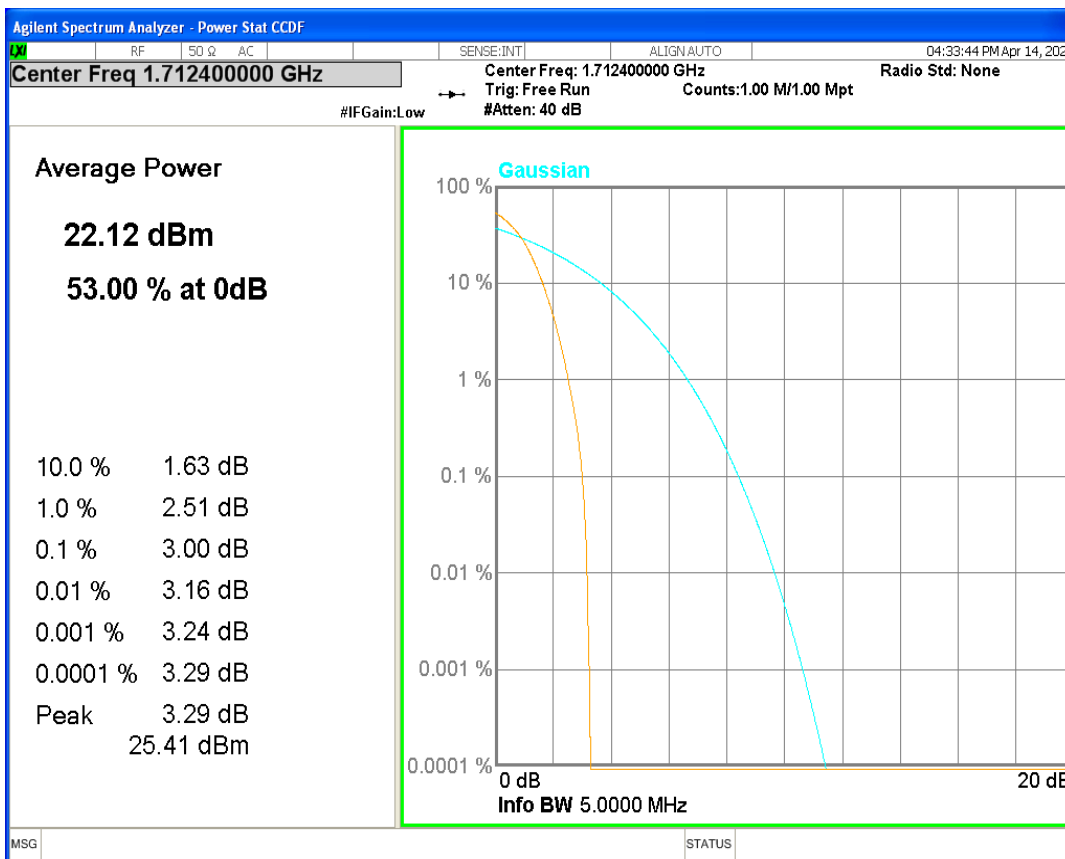

WCDMA Band2 Channel=9400

WCDMA Band2 Channel=9538

HSDPA Band4 Subtest1 Channel=1312

HSDPA Band4 Subtest1 Channel=1450

HSDPA Band4 Subtest1 Channel=1513

HSUPA Band4 Subtest1 Channel=1312

HSUPA Band4 Subtest1 Channel=1450