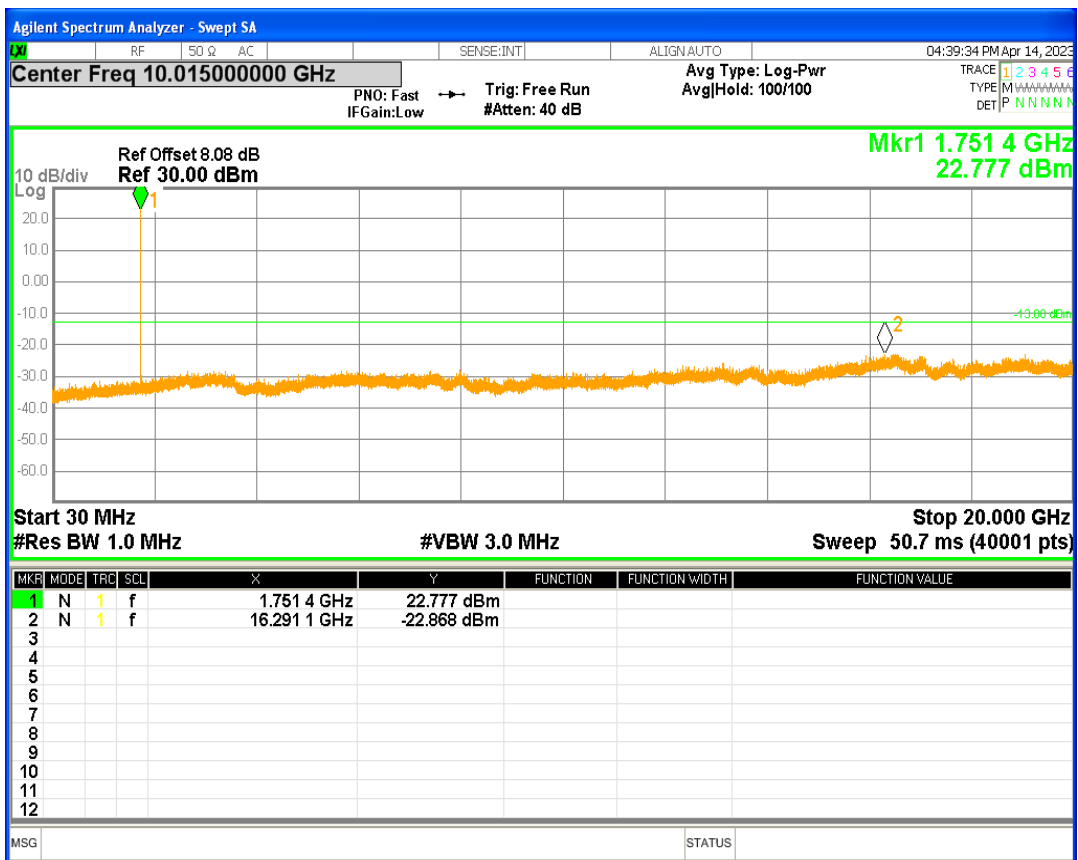

HSUPA Band4 Subtest1 Channel=1513