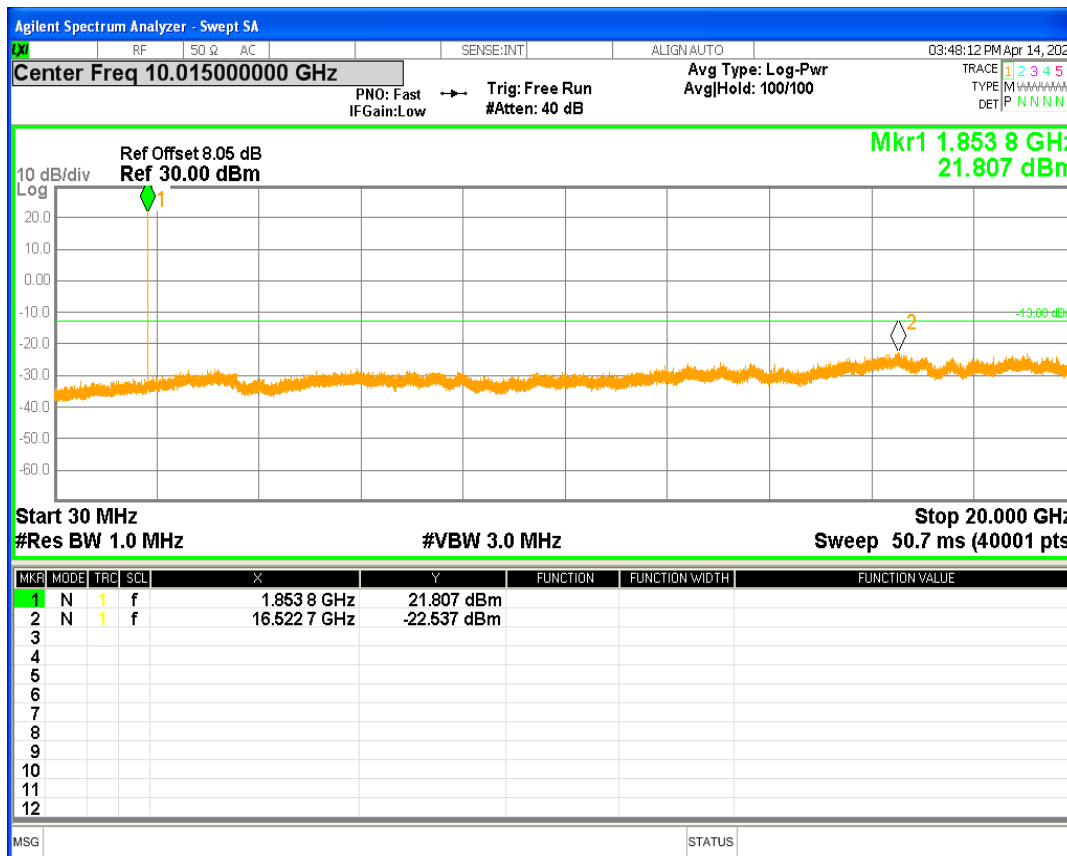

HSUPA Band5 Subtest4	4233	846.6	3311.87	-28.52	-13	PASS
HSUPA Band5 Subtest5	4233	846.6	3142.88	-28.02	-13	PASS
WCDMA Band5	4132	826.4	2693.24	-28.48	-13	PASS
WCDMA Band5	4182	836.4	6927.50	-28.38	-13	PASS
WCDMA Band5	4233	846.6	3332.81	-28.82	-13	PASS

HSDPA Band2 Subtest1 Channel=9262