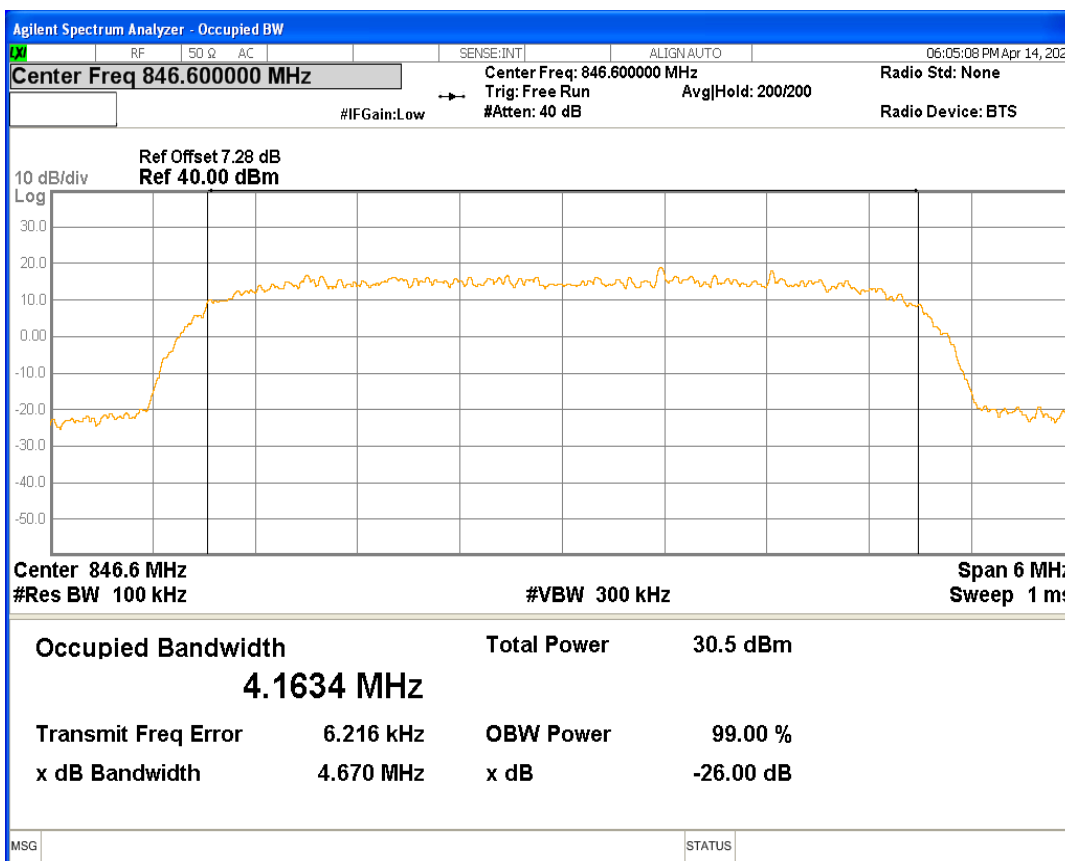

HSUPA Band5 Subtest1 Channel=4132

HSUPA Band5 Subtest1 Channel=4182

HSUPA Band5 Subtest1 Channel=4233

WCDMA Band5 Channel=4132

WCDMA Band5 Channel=4182

WCDMA Band5 Channel=4233

05 Band edge

Band	Channel	Frequency (MHz)	Spur Freq (MHz)	Spur Level (dBm)	Limit (dBm)	Verdict
HSDPA Band2 Subtest1	9262	1852.4	1850.00	-27.07	-13	PASS
HSDPA Band2 Subtest1	9538	1907.6	1910.00	-27.35	-13	PASS
HSUPA Band2 Subtest1	9262	1852.4	1850.00	-27.55	-13	PASS
HSUPA Band2 Subtest1	9538	1907.6	1910.00	-27.20	-13	PASS
WCDMA Band2	9262	1852.4	1850.00	-26.91	-13	PASS
WCDMA Band2	9538	1907.6	1910.00	-26.94	-13	PASS
HSDPA Band4 Subtest1	1312	1712.4	1710.00	-26.52	-13	PASS
HSDPA Band4 Subtest1	1513	1752.6	1755.00	-25.95	-13	PASS
HSUPA Band4 Subtest1	1312	1712.4	1710.00	-26.53	-13	PASS
HSUPA Band4 Subtest1	1513	1752.6	1755.00	-26.42	-13	PASS
WCDMA Band4	1312	1712.4	1710.00	-27.39	-13	PASS
WCDMA Band4	1513	1752.6	1755.00	-27.80	-13	PASS
HSDPA Band5 Subtest1	4132	826.4	824.00	-24.86	-13	PASS
HSDPA Band5 Subtest2	4132	826.4	824.00	-25.15	-13	PASS
HSDPA Band5 Subtest3	4132	826.4	823.98	-25.92	-13	PASS
HSDPA Band5 Subtest4	4132	826.4	824.00	-25.39	-13	PASS
HSDPA Band5 Subtest1	4233	846.6	849.00	-24.57	-13	PASS
HSDPA Band5 Subtest2	4233	846.6	849.00	-24.30	-13	PASS
HSDPA Band5 Subtest3	4233	846.6	849.00	-25.15	-13	PASS
HSDPA Band5 Subtest4	4233	846.6	849.05	-25.44	-13	PASS
HSUPA Band5 Subtest1	4132	826.4	824.00	-25.05	-13	PASS
HSUPA Band5 Subtest2	4132	826.4	824.00	-25.43	-13	PASS
HSUPA Band5 Subtest3	4132	826.4	824.00	-24.93	-13	PASS
HSUPA Band5 Subtest4	4132	826.4	824.00	-25.82	-13	PASS
HSUPA Band5 Subtest5	4132	826.4	824.00	-25.59	-13	PASS
HSUPA Band5 Subtest1	4233	846.6	849.00	-25.01	-13	PASS
HSUPA Band5 Subtest2	4233	846.6	849.00	-24.26	-13	PASS
HSUPA Band5 Subtest3	4233	846.6	849.00	-24.74	-13	PASS
HSUPA Band5 Subtest4	4233	846.6	849.00	-24.21	-13	PASS
HSUPA Band5 Subtest5	4233	846.6	849.00	-24.91	-13	PASS
WCDMA Band5	4132	826.4	824.00	-23.50	-13	PASS
WCDMA Band5	4233	846.6	849.00	-23.96	-13	PASS