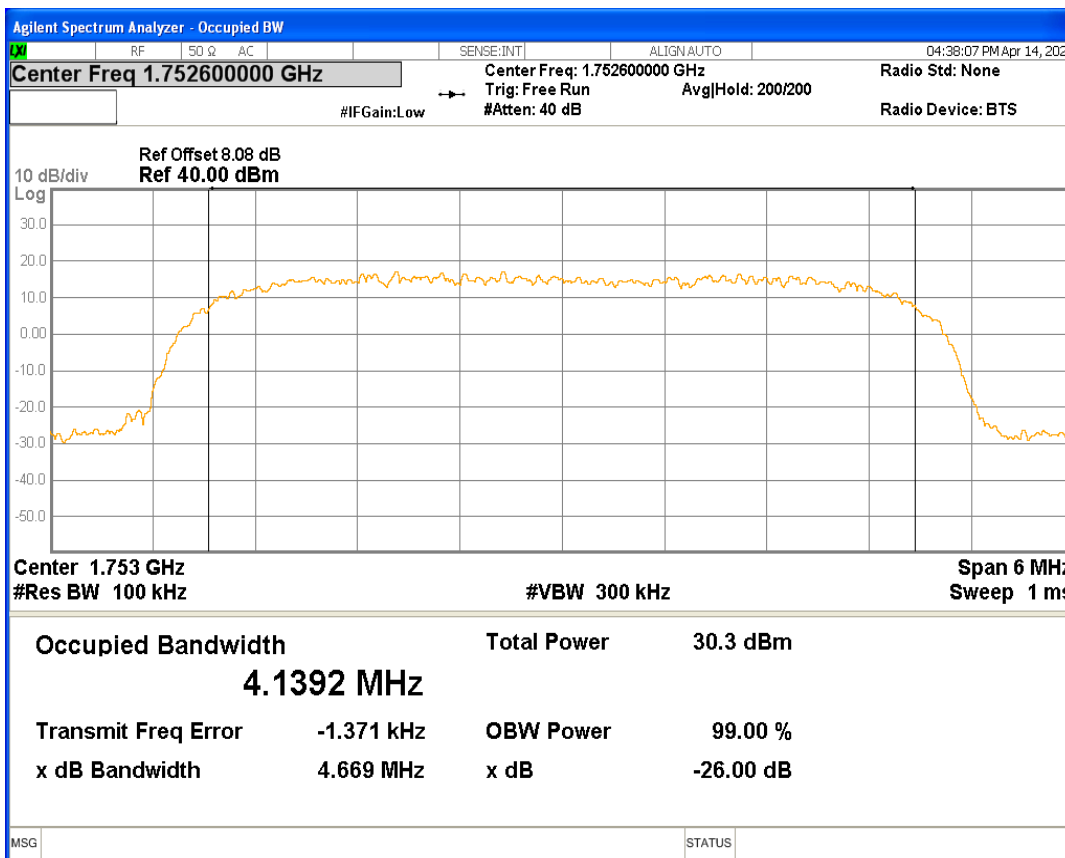

HSUPA Band4 Subtest1 Channel=1513