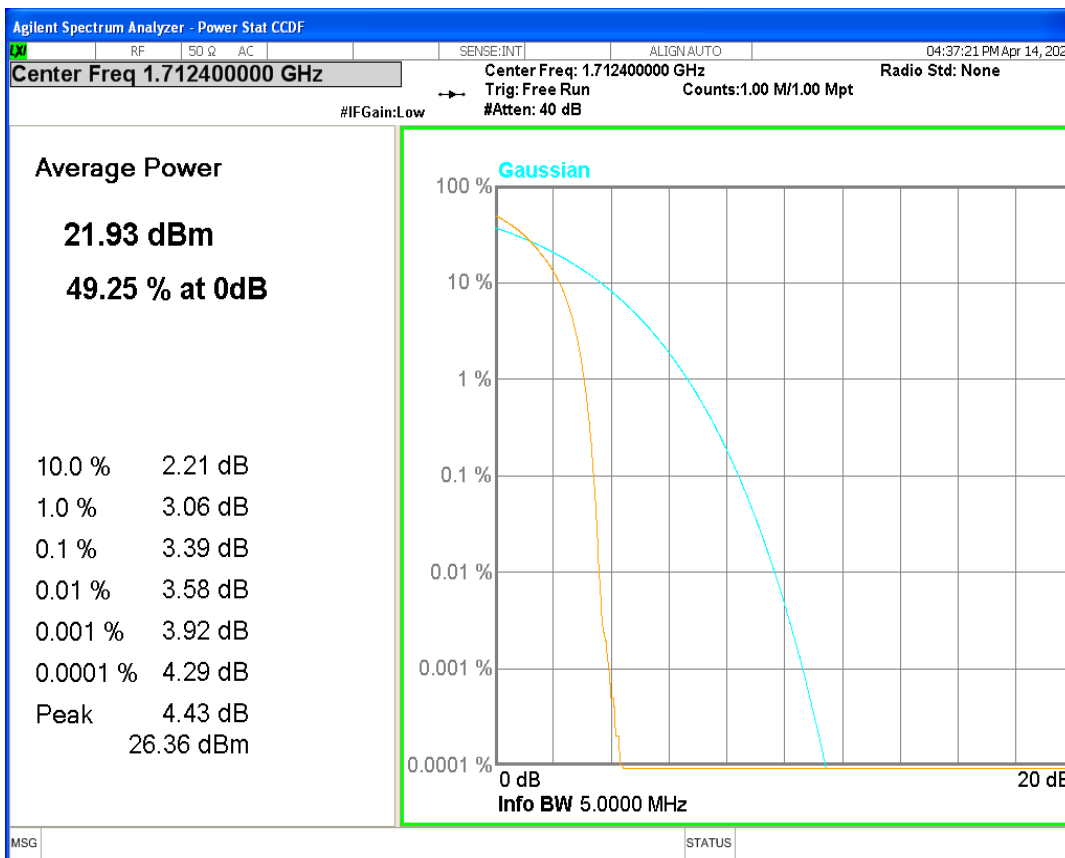

WCDMA Band2 Channel=9400

WCDMA Band2 Channel=9538

HSDPA Band4 Subtest1 Channel=1312

HSDPA Band4 Subtest1 Channel=1450

HSDPA Band4 Subtest1 Channel=1513

HSUPA Band4 Subtest1 Channel=1312

HSUPA Band4 Subtest1 Channel=1450