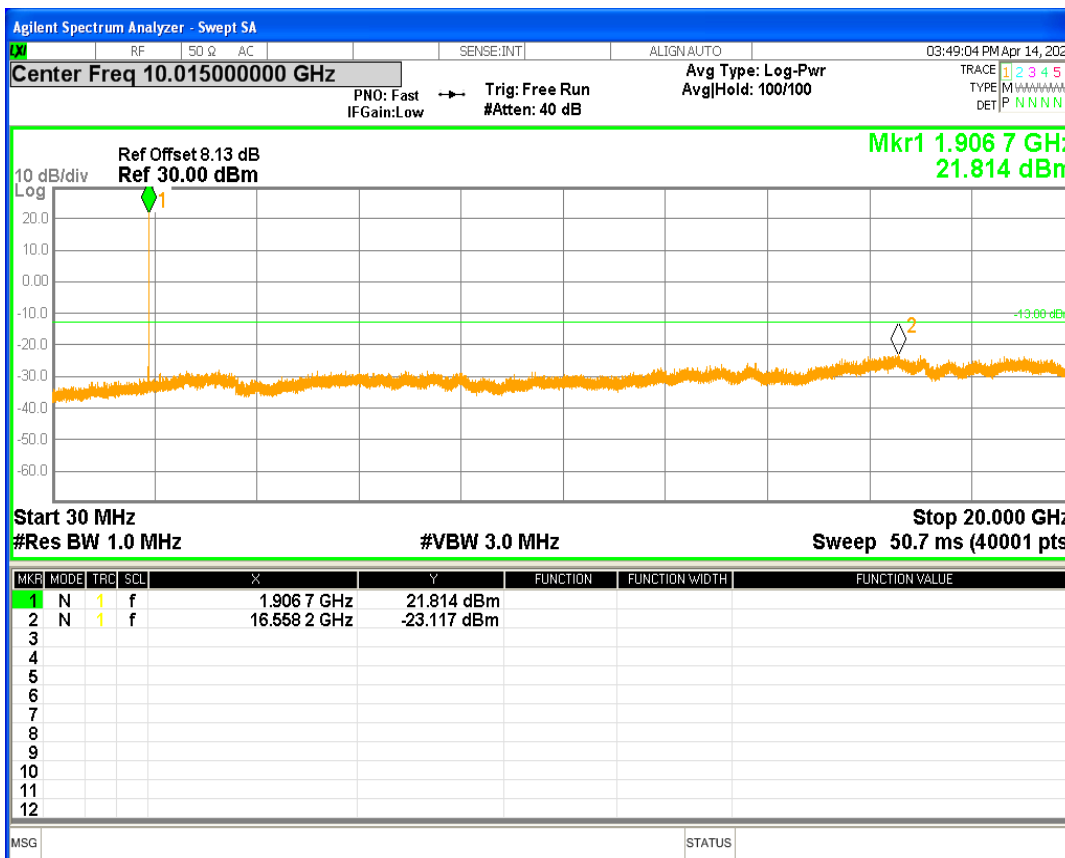

HSDPA Band2 Subtest1 Channel=9538