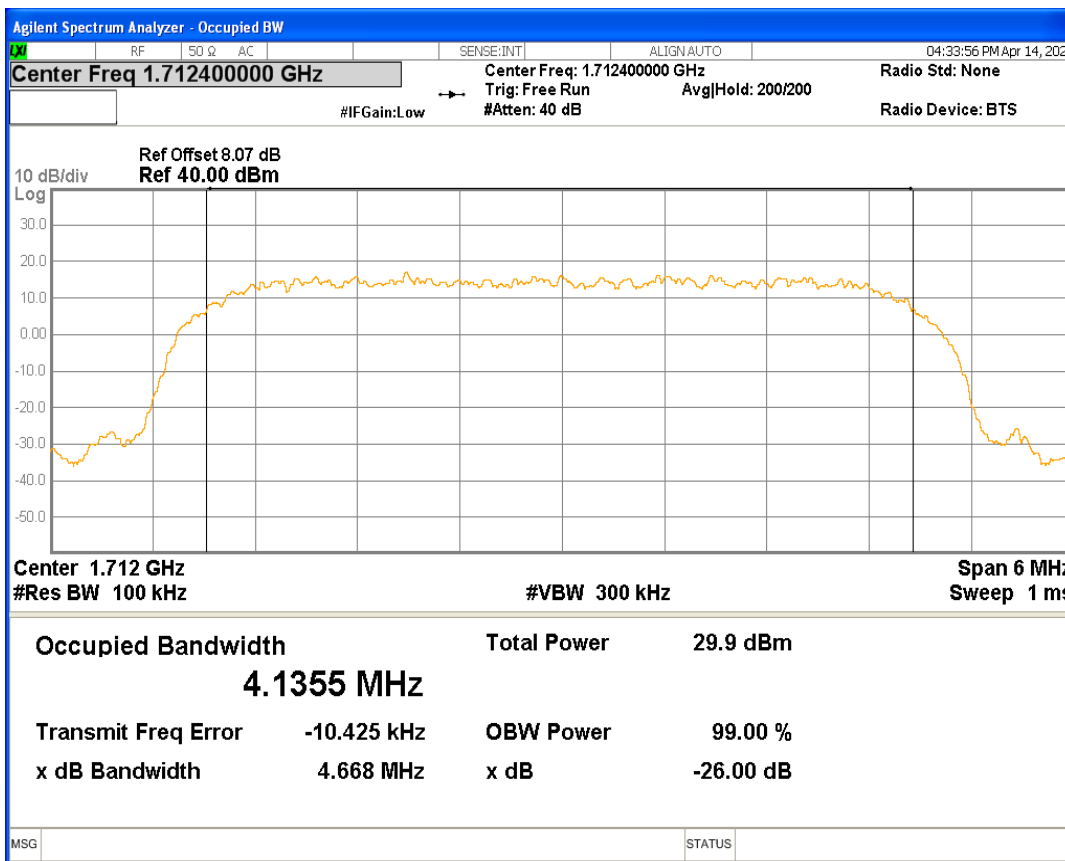

WCDMA Band2 Channel=9400

WCDMA Band2 Channel=9538

HSDPA Band4 Subtest1 Channel=1312

HSDPA Band4 Subtest1 Channel=1450

HSDPA Band4 Subtest1 Channel=1513

HSUPA Band4 Subtest1 Channel=1312

HSUPA Band4 Subtest1 Channel=1450