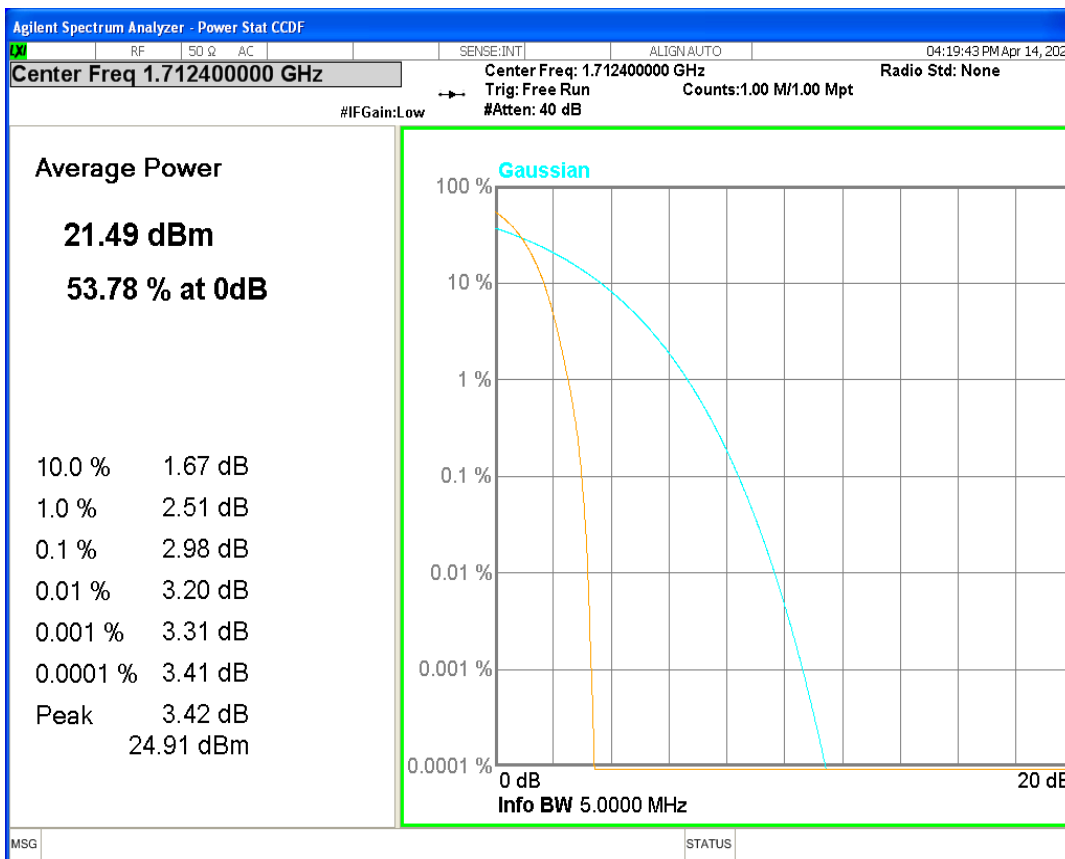

WCDMA Band4 Channel=1312