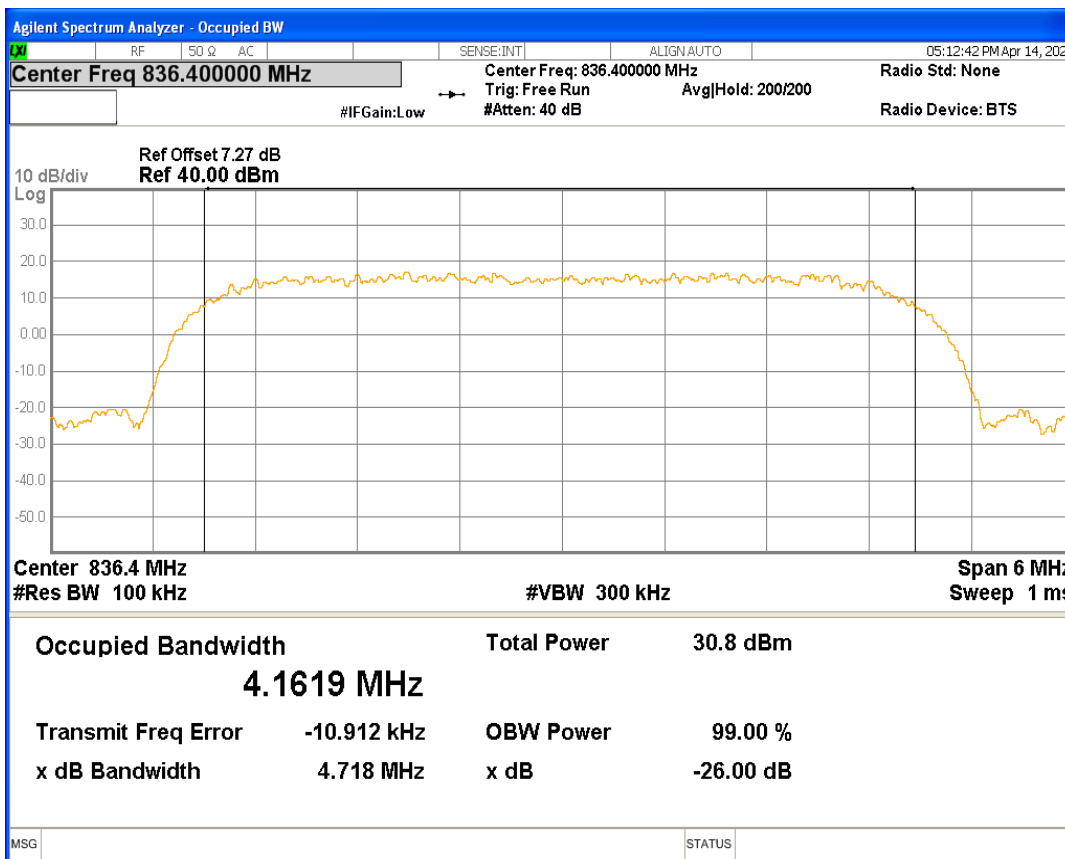

HSUPA Band5 Subtest1 Channel=4132

HSUPA Band5 Subtest1 Channel=4182

HSUPA Band5 Subtest1 Channel=4233

WCDMA Band5 Channel=4132

WCDMA Band5 Channel=4182

WCDMA Band5 Channel=4233

05 Band edge

Band	Channel	Frequency (MHz)	Spur Freq (MHz)	Spur Level (dBm)	Limit (dBm)	Verdict
HSDPA Band2 Subtest1	9262	1852.4	1850.00	-27.07	-13	PASS
HSDPA Band2 Subtest1	9538	1907.6	1910.00	-27.35	-13	PASS
HSUPA Band2 Subtest1	9262	1852.4	1850.00	-27.55	-13	PASS
HSUPA Band2 Subtest1	9538	1907.6	1910.00	-27.20	-13	PASS
WCDMA Band2	9262	1852.4	1850.00	-26.91	-13	PASS
WCDMA Band2	9538	1907.6	1910.00	-26.94	-13	PASS
HSDPA Band4 Subtest1	1312	1712.4	1710.00	-26.52	-13	PASS
HSDPA Band4 Subtest1	1513	1752.6	1755.00	-25.95	-13	PASS
HSUPA Band4 Subtest1	1312	1712.4	1710.00	-26.53	-13	PASS
HSUPA Band4 Subtest1	1513	1752.6	1755.00	-26.42	-13	PASS
WCDMA Band4	1312	1712.4	1710.00	-27.39	-13	PASS
WCDMA Band4	1513	1752.6	1755.00	-27.80	-13	PASS
HSDPA Band5 Subtest1	4132	826.4	824.00	-24.86	-13	PASS
HSDPA Band5 Subtest2	4132	826.4	824.00	-25.15	-13	PASS
HSDPA Band5 Subtest3	4132	826.4	823.98	-25.92	-13	PASS
HSDPA Band5 Subtest4	4132	826.4	824.00	-25.39	-13	PASS
HSDPA Band5 Subtest1	4233	846.6	849.00	-24.57	-13	PASS
HSDPA Band5 Subtest2	4233	846.6	849.00	-24.30	-13	PASS
HSDPA Band5 Subtest3	4233	846.6	849.00	-25.15	-13	PASS
HSDPA Band5 Subtest4	4233	846.6	849.05	-25.44	-13	PASS
HSUPA Band5 Subtest1	4132	826.4	824.00	-25.05	-13	PASS
HSUPA Band5 Subtest2	4132	826.4	824.00	-25.43	-13	PASS
HSUPA Band5 Subtest3	4132	826.4	824.00	-24.93	-13	PASS
HSUPA Band5 Subtest4	4132	826.4	824.00	-25.82	-13	PASS
HSUPA Band5 Subtest5	4132	826.4	824.00	-25.59	-13	PASS
HSUPA Band5 Subtest1	4233	846.6	849.00	-25.01	-13	PASS
HSUPA Band5 Subtest2	4233	846.6	849.00	-24.26	-13	PASS
HSUPA Band5 Subtest3	4233	846.6	849.00	-24.74	-13	PASS
HSUPA Band5 Subtest4	4233	846.6	849.00	-24.21	-13	PASS
HSUPA Band5 Subtest5	4233	846.6	849.00	-24.91	-13	PASS
WCDMA Band5	4132	826.4	824.00	-23.50	-13	PASS
WCDMA Band5	4233	846.6	849.00	-23.96	-13	PASS