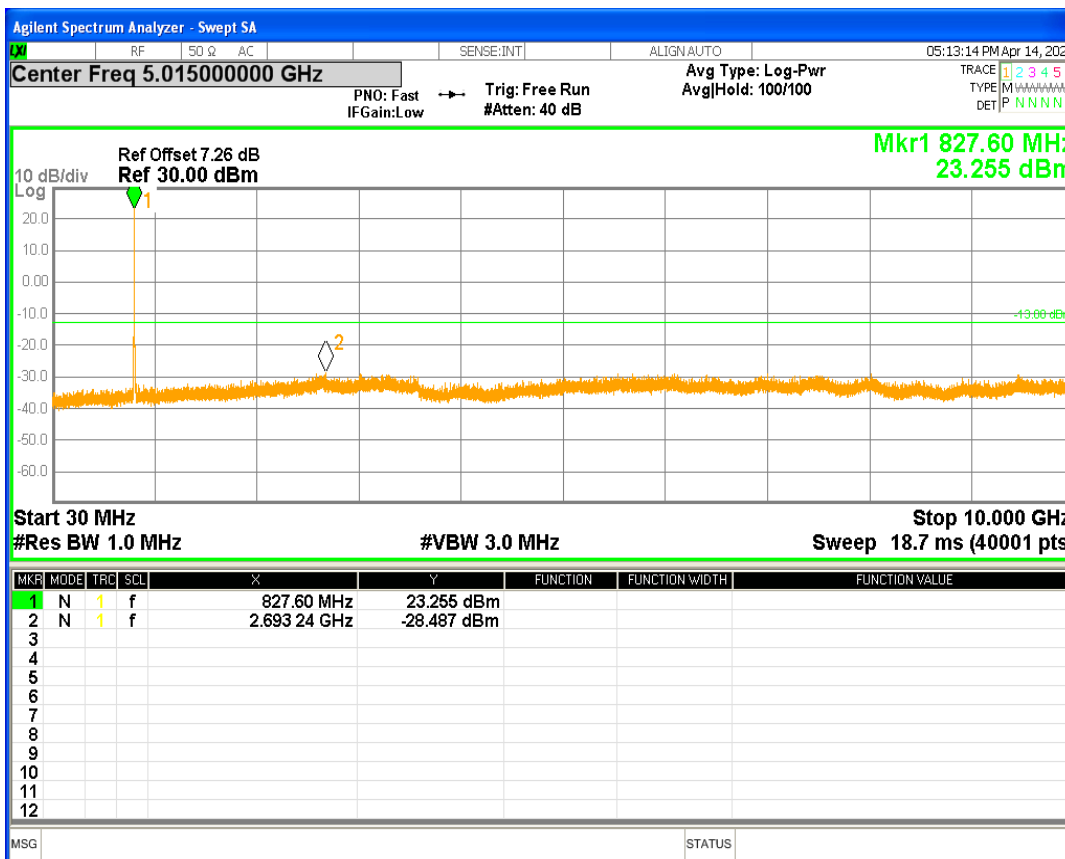

HSUPA Band5 Subtest5 Channel=4132

HSUPA Band5 Subtest5 Channel=4182

HSUPA Band5 Subtest5 Channel=4233

WCDMA Band5 Channel=4132

WCDMA Band5 Channel=4182

WCDMA Band5 Channel=4233

09 Conducted output power

Band	Channel	Frequency (MHz)	Power (dBm)	Gain (dB)	EIRP (dBm)	EIRP Limit (dBm)	Verdict
HSUPA Band2 Subtest1	9262	1852.4	21.83	0	21.83	33.01	PASS
HSUPA Band2 Subtest2	9262	1852.4	22.03	0	22.03	33.01	PASS
HSUPA Band2 Subtest3	9262	1852.4	21.59	0	21.59	33.01	PASS
HSUPA Band2 Subtest4	9262	1852.4	22.05	0	22.05	33.01	PASS
HSUPA Band2 Subtest5	9262	1852.4	21.76	0	21.76	33.01	PASS
HSUPA Band2 Subtest1	9400	1880	22.07	0	22.07	33.01	PASS
HSUPA Band2 Subtest2	9400	1880	22.32	0	22.32	33.01	PASS
HSUPA Band2 Subtest3	9400	1880	22.30	0	22.30	33.01	PASS
HSUPA Band2 Subtest4	9400	1880	22.34	0	22.34	33.01	PASS
HSUPA Band2 Subtest5	9400	1880	22.08	0	22.08	33.01	PASS
HSUPA Band2 Subtest1	9538	1907.6	22.00	0	22.00	33.01	PASS
HSUPA Band2 Subtest2	9538	1907.6	22.16	0	22.16	33.01	PASS
HSUPA Band2 Subtest3	9538	1907.6	21.64	0	21.64	33.01	PASS
HSUPA Band2 Subtest4	9538	1907.6	22.16	0	22.16	33.01	PASS
HSUPA Band2 Subtest5	9538	1907.6	21.94	0	21.94	33.01	PASS
HSUPA Band4 Subtest1	1312	1712.4	22.70	0	22.70	30	PASS
HSUPA Band4 Subtest2	1312	1712.4	22.58	0	22.58	30	PASS
HSUPA Band4 Subtest3	1312	1712.4	22.18	0	22.18	30	PASS
HSUPA Band4 Subtest4	1312	1712.4	22.64	0	22.64	30	PASS
HSUPA Band4 Subtest5	1312	1712.4	22.47	0	22.47	30	PASS
HSUPA Band4 Subtest1	1450	1740	23.24	0	23.24	30	PASS