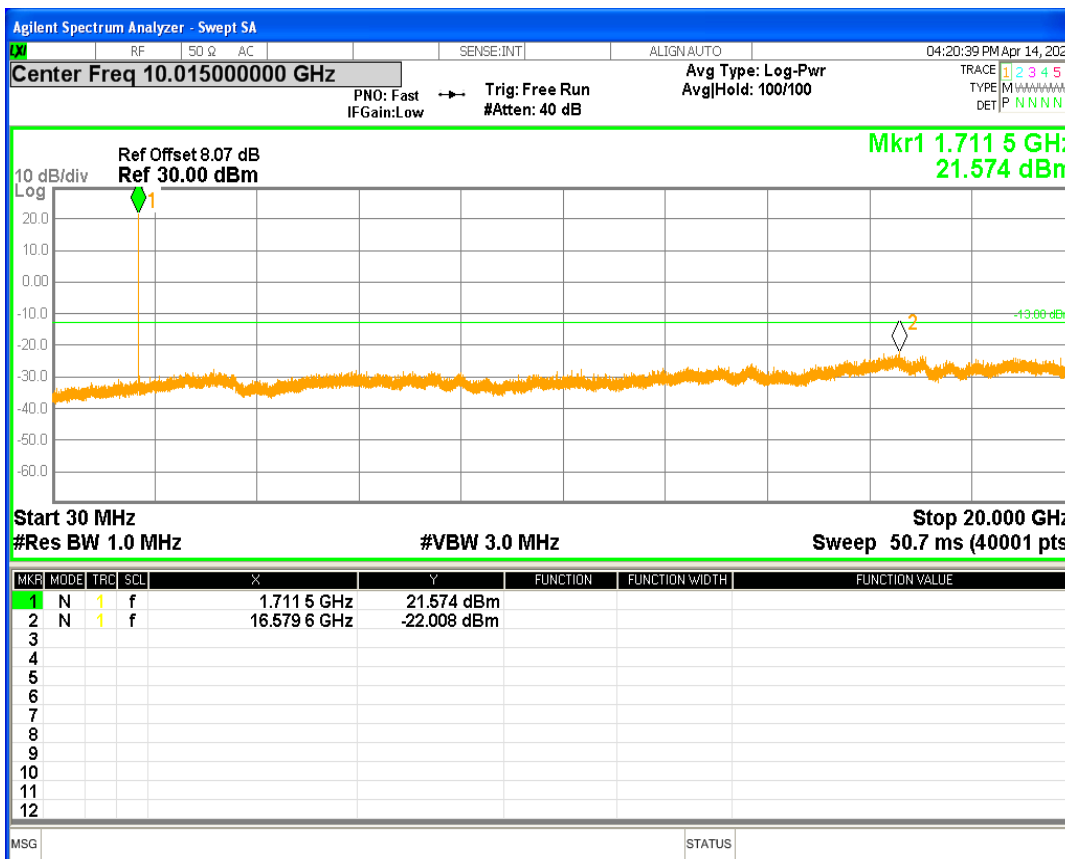

WCDMA Band4 Channel=1312