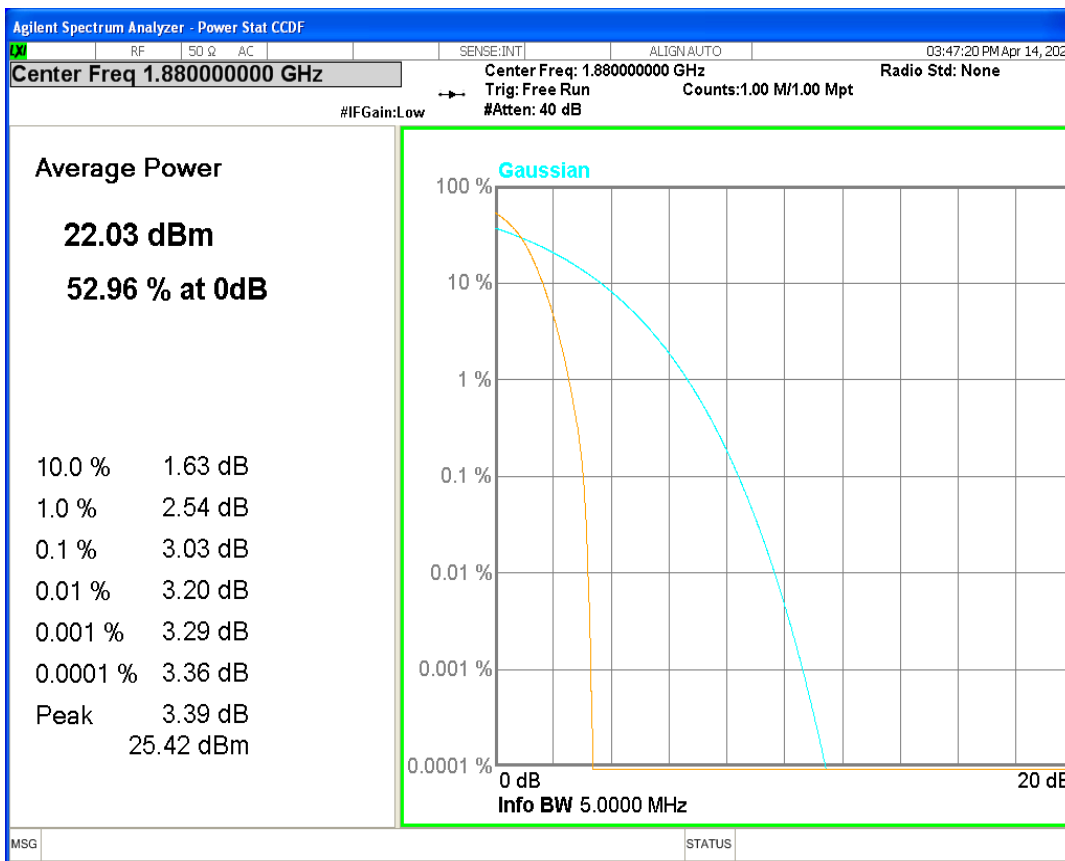

HSDPA Band2 Subtest1 Channel=9400