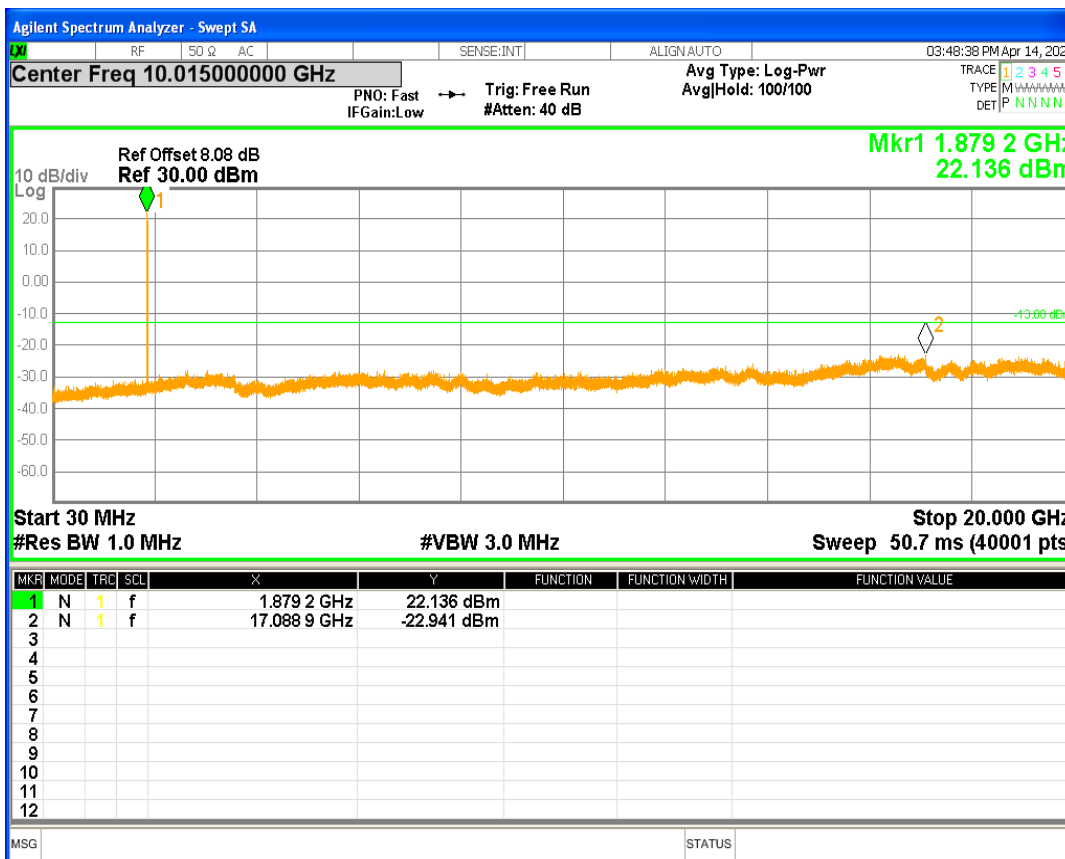

HSDPA Band2 Subtest1 Channel=9400