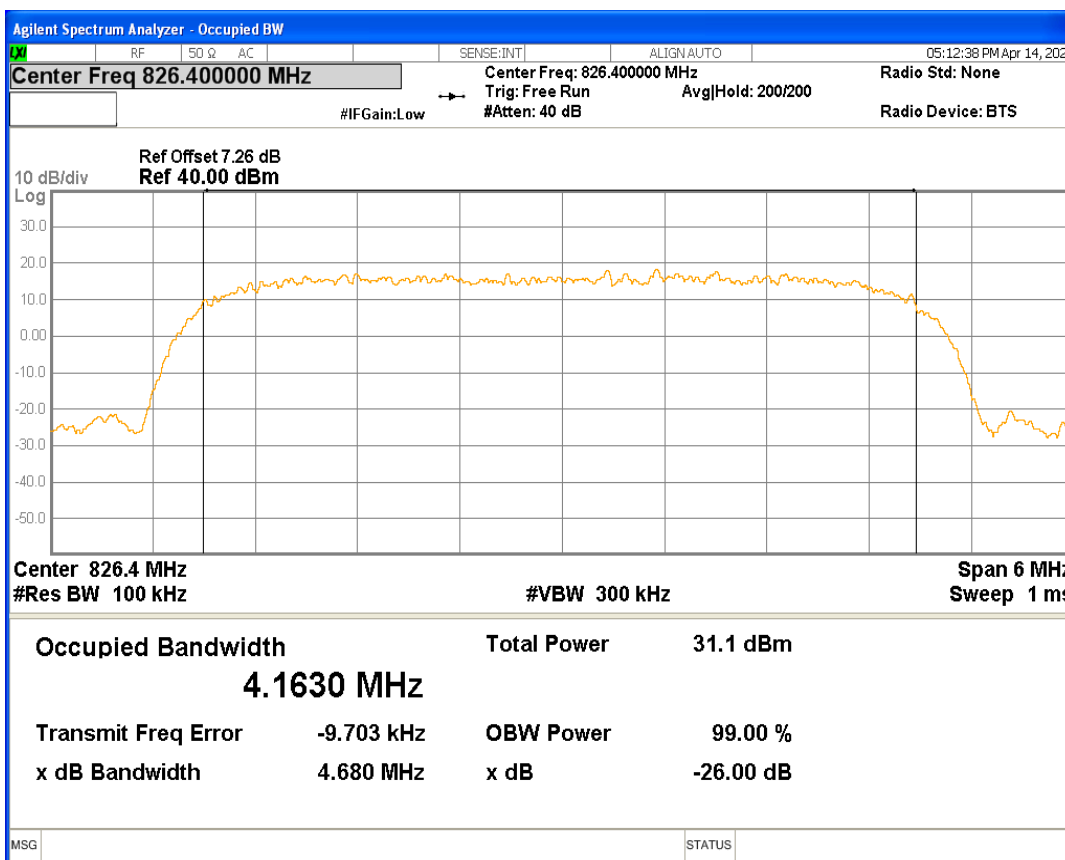

HSUPA Band5 Subtest1 Channel=4132

HSUPA Band5 Subtest1 Channel=4182

HSUPA Band5 Subtest1 Channel=4233

WCDMA Band5 Channel=4132

WCDMA Band5 Channel=4182

WCDMA Band5 Channel=4233

05 Band edge

Band	Channel	Frequency (MHz)	Spur Freq (MHz)	Spur Level (dBm)	Limit (dBm)	Verdict
HSDPA Band2 Subtest1	9262	1852.4	1850.00	-27.07	-13	PASS
HSDPA Band2 Subtest1	9538	1907.6	1910.00	-27.35	-13	PASS
HSUPA Band2 Subtest1	9262	1852.4	1850.00	-27.55	-13	PASS
HSUPA Band2 Subtest1	9538	1907.6	1910.00	-27.20	-13	PASS
WCDMA Band2	9262	1852.4	1850.00	-26.91	-13	PASS
WCDMA Band2	9538	1907.6	1910.00	-26.94	-13	PASS
HSDPA Band4 Subtest1	1312	1712.4	1710.00	-26.52	-13	PASS
HSDPA Band4 Subtest1	1513	1752.6	1755.00	-25.95	-13	PASS
HSUPA Band4 Subtest1	1312	1712.4	1710.00	-26.53	-13	PASS
HSUPA Band4 Subtest1	1513	1752.6	1755.00	-26.42	-13	PASS
WCDMA Band4	1312	1712.4	1710.00	-27.39	-13	PASS
WCDMA Band4	1513	1752.6	1755.00	-27.80	-13	PASS
HSDPA Band5 Subtest1	4132	826.4	824.00	-24.86	-13	PASS
HSDPA Band5 Subtest2	4132	826.4	824.00	-25.15	-13	PASS
HSDPA Band5 Subtest3	4132	826.4	823.98	-25.92	-13	PASS
HSDPA Band5 Subtest4	4132	826.4	824.00	-25.39	-13	PASS
HSDPA Band5 Subtest1	4233	846.6	849.00	-24.57	-13	PASS
HSDPA Band5 Subtest2	4233	846.6	849.00	-24.30	-13	PASS
HSDPA Band5 Subtest3	4233	846.6	849.00	-25.15	-13	PASS
HSDPA Band5 Subtest4	4233	846.6	849.05	-25.44	-13	PASS
HSUPA Band5 Subtest1	4132	826.4	824.00	-25.05	-13	PASS
HSUPA Band5 Subtest2	4132	826.4	824.00	-25.43	-13	PASS
HSUPA Band5 Subtest3	4132	826.4	824.00	-24.93	-13	PASS
HSUPA Band5 Subtest4	4132	826.4	824.00	-25.82	-13	PASS
HSUPA Band5 Subtest5	4132	826.4	824.00	-25.59	-13	PASS
HSUPA Band5 Subtest1	4233	846.6	849.00	-25.01	-13	PASS
HSUPA Band5 Subtest2	4233	846.6	849.00	-24.26	-13	PASS
HSUPA Band5 Subtest3	4233	846.6	849.00	-24.74	-13	PASS
HSUPA Band5 Subtest4	4233	846.6	849.00	-24.21	-13	PASS
HSUPA Band5 Subtest5	4233	846.6	849.00	-24.91	-13	PASS
WCDMA Band5	4132	826.4	824.00	-23.50	-13	PASS
WCDMA Band5	4233	846.6	849.00	-23.96	-13	PASS