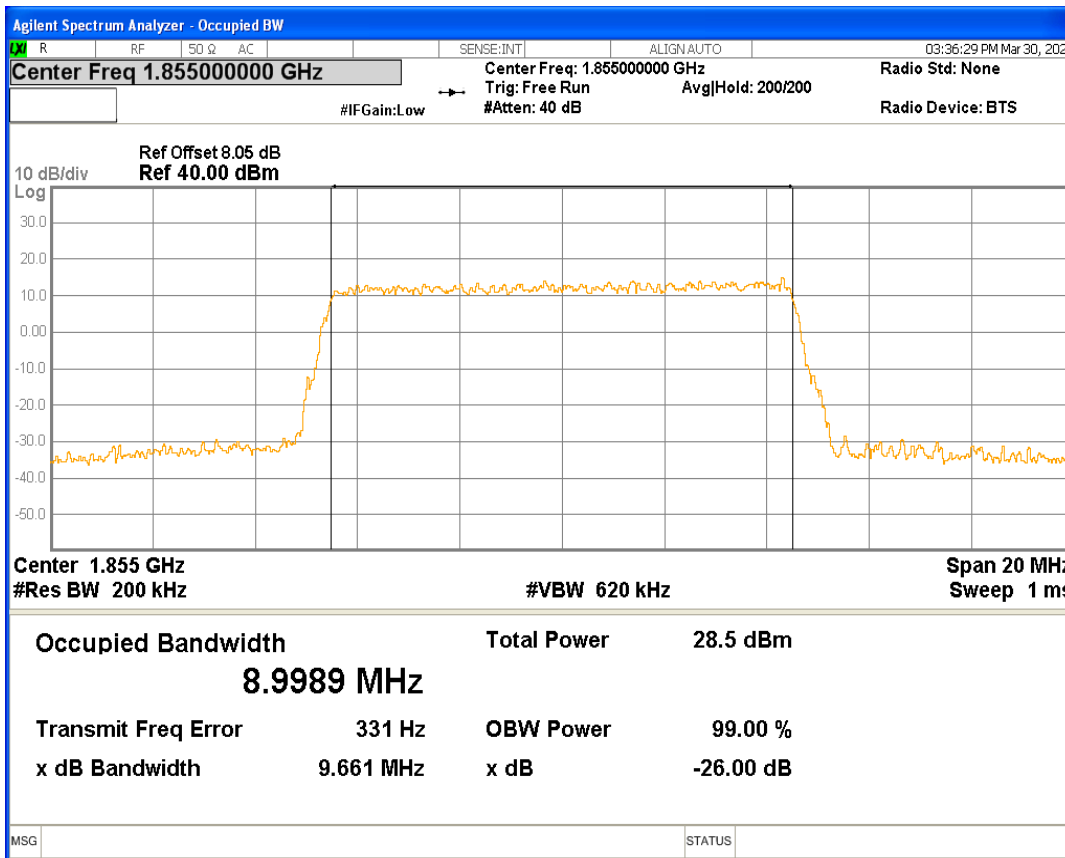

Band2 16QAM BW=1.4MHz Channel=18607 RB Size=6 Position=#0

Band2 16QAM BW=1.4MHz Channel=18900 RB Size=6 Position=#0

Band2 16QAM BW=1.4MHz Channel=19193 RB Size=6 Position=#0

Band2 16QAM BW=10MHz Channel=18650 RB Size=50 Position=#0