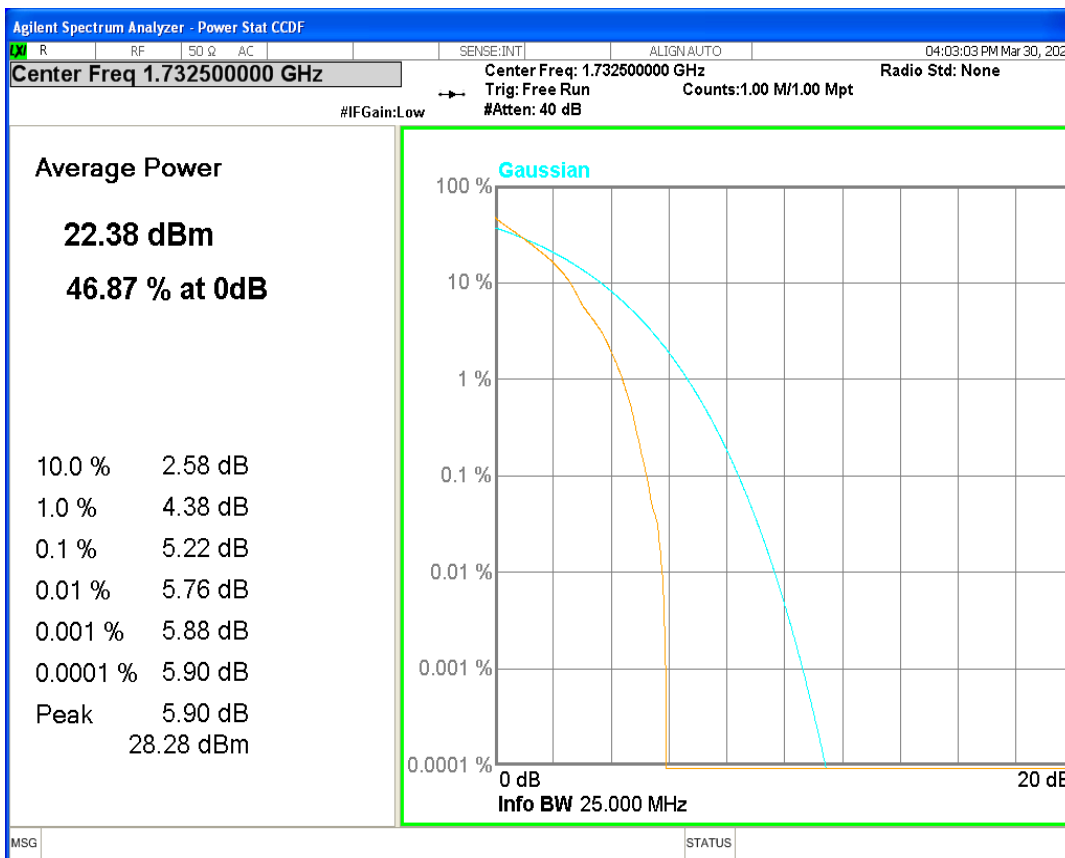

Band4 QPSK BW=3MHz Channel=20175 RB Size=1 Position=#0