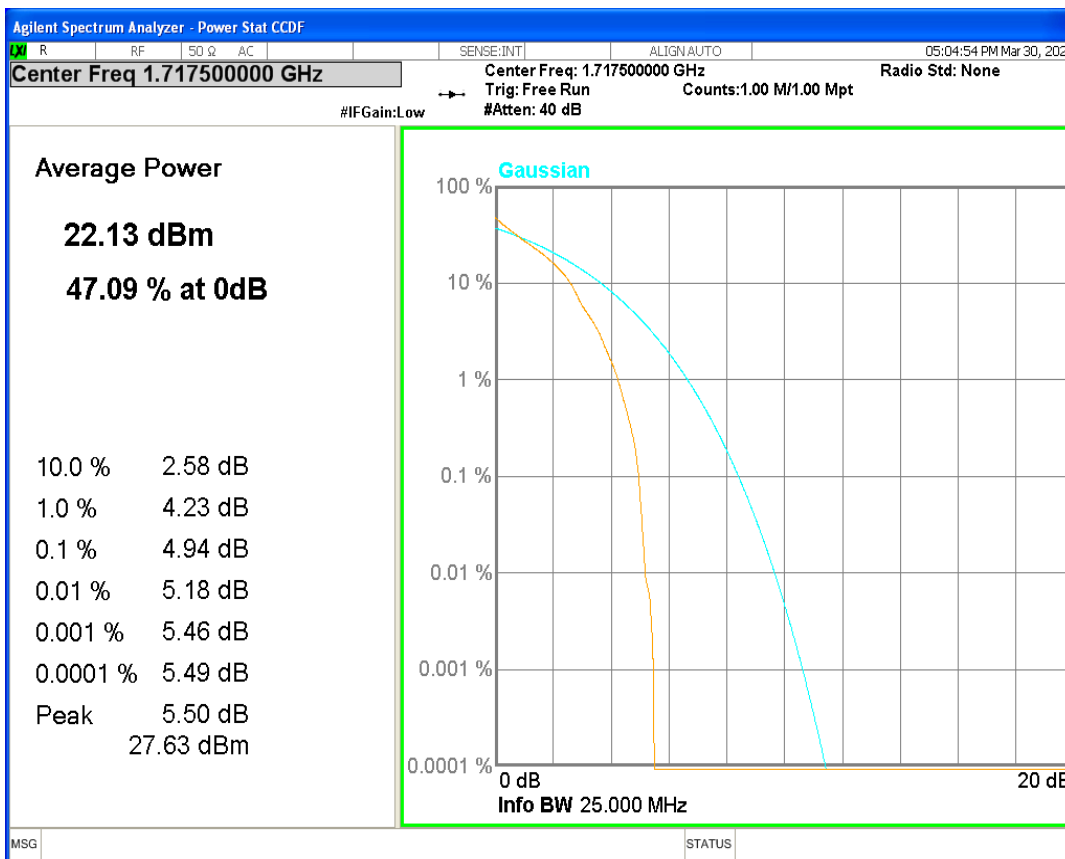

Band66 QPSK BW=15MHz Channel=132047 RB Size=1 Position=#0