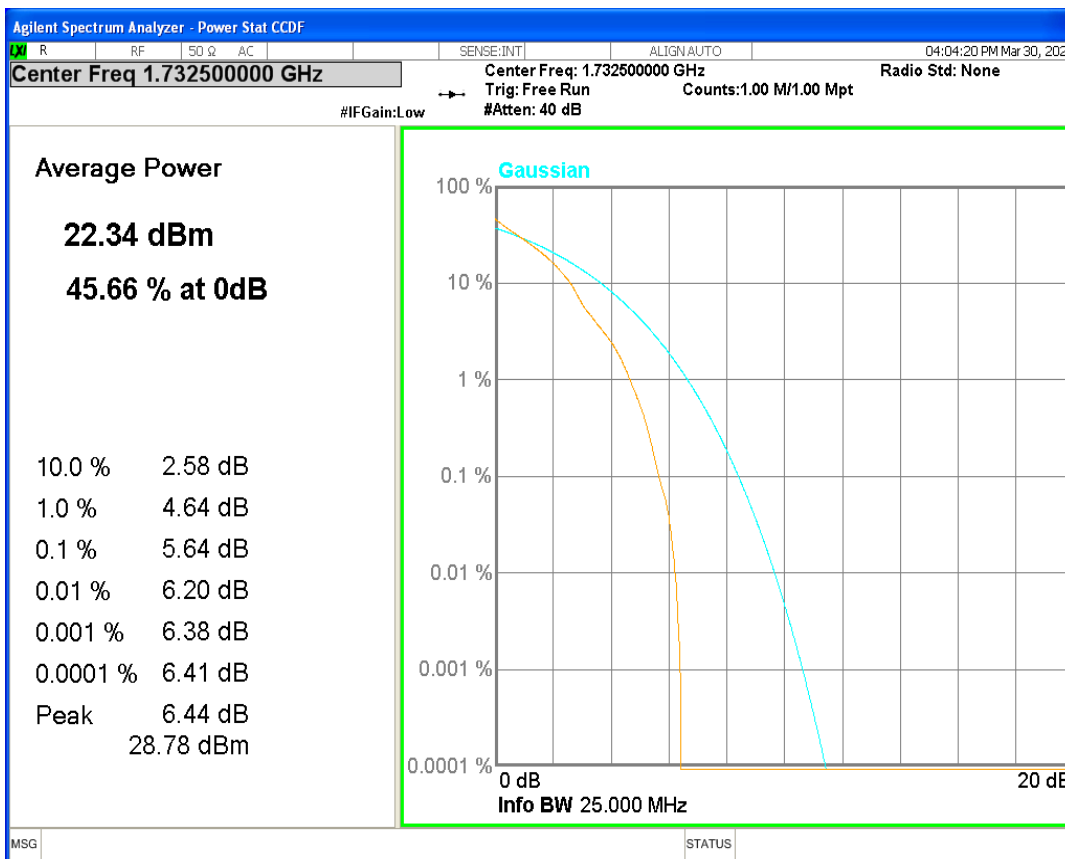

Band4 QPSK BW=20MHz Channel=20175 RB Size=1 Position=#0