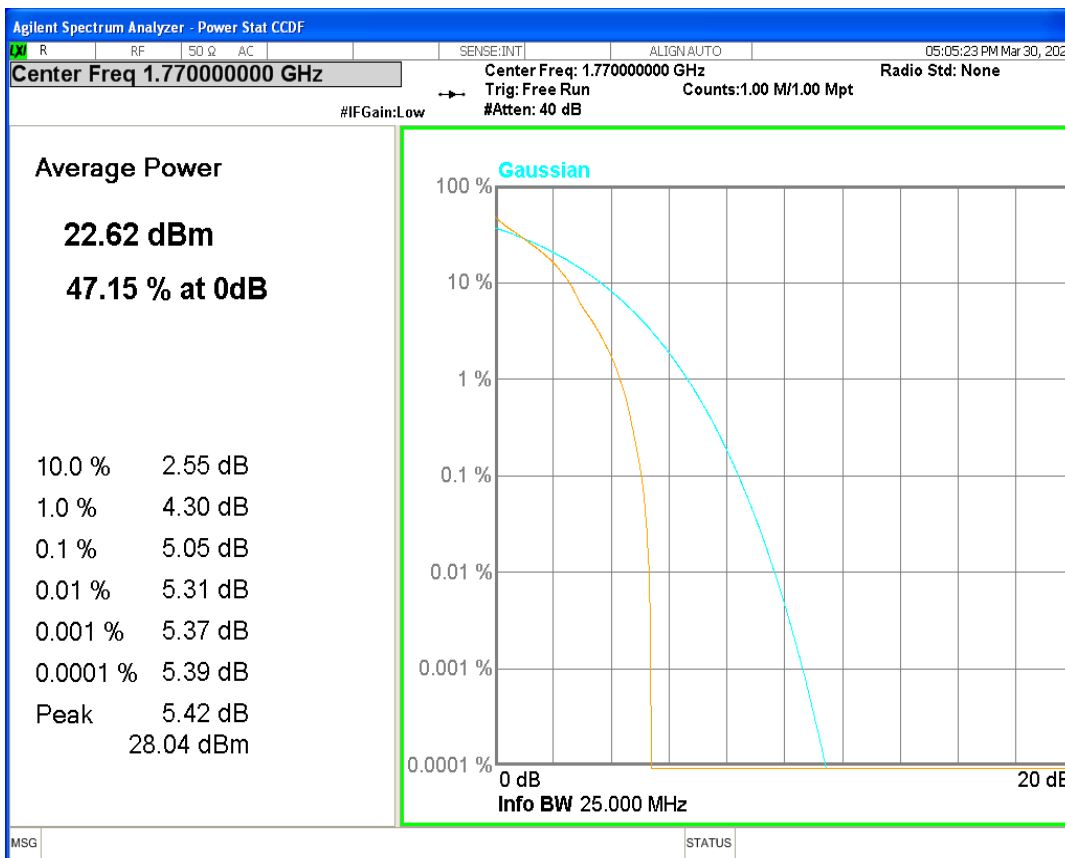

Band66 QPSK BW=20MHz Channel=132572 RB Size=1 Position=#0