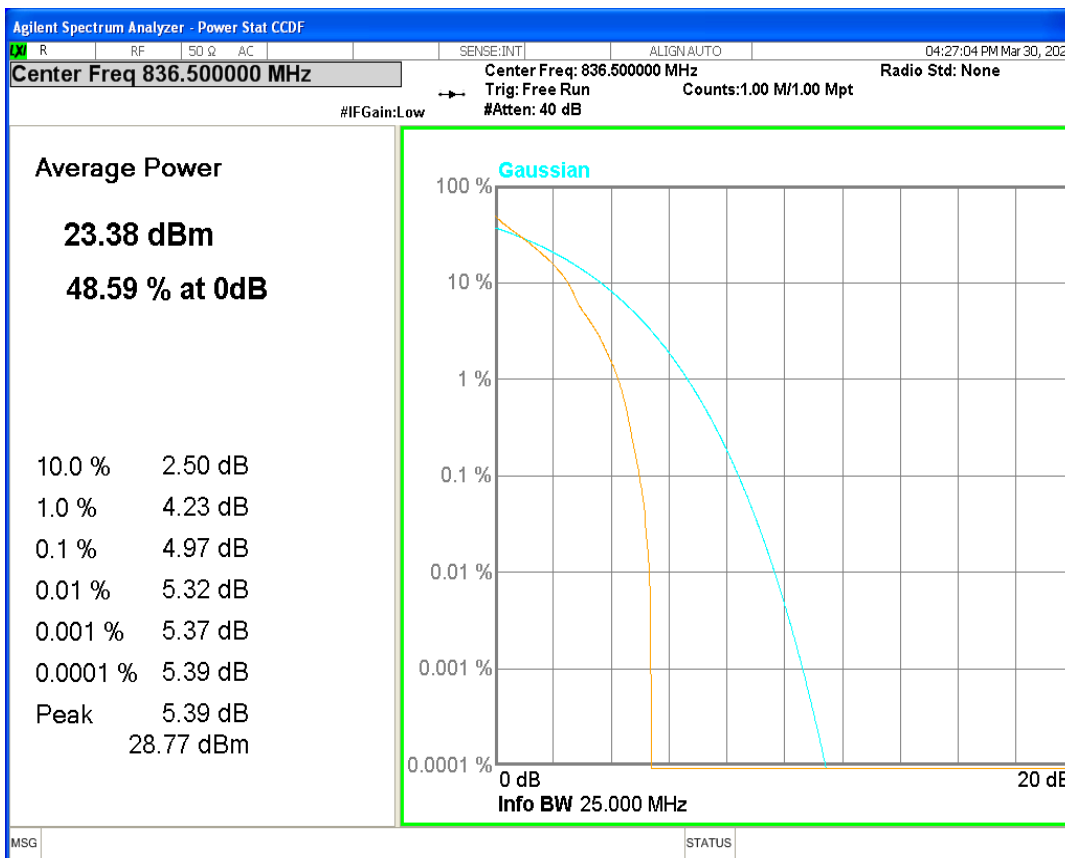

Band5 QPSK BW=3MHz Channel=20525 RB Size=1 Position=#0