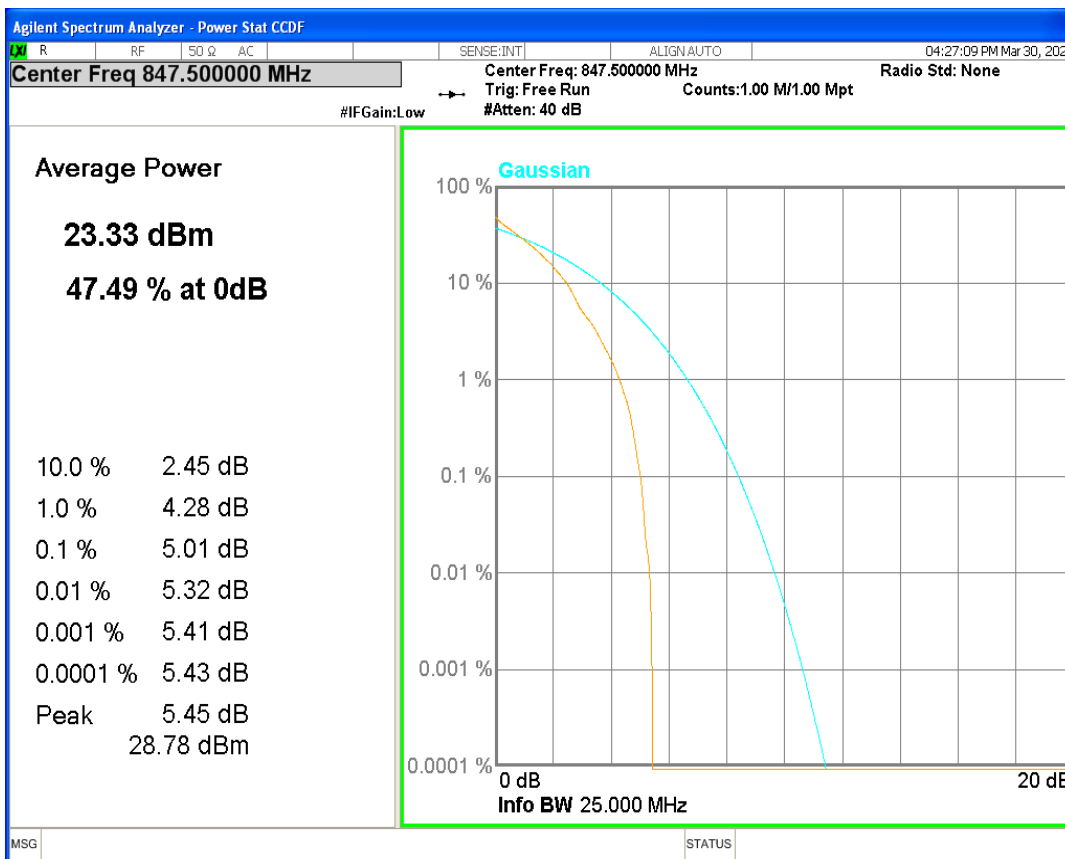

Band5 QPSK BW=3MHz Channel=20635 RB Size=1 Position=#0