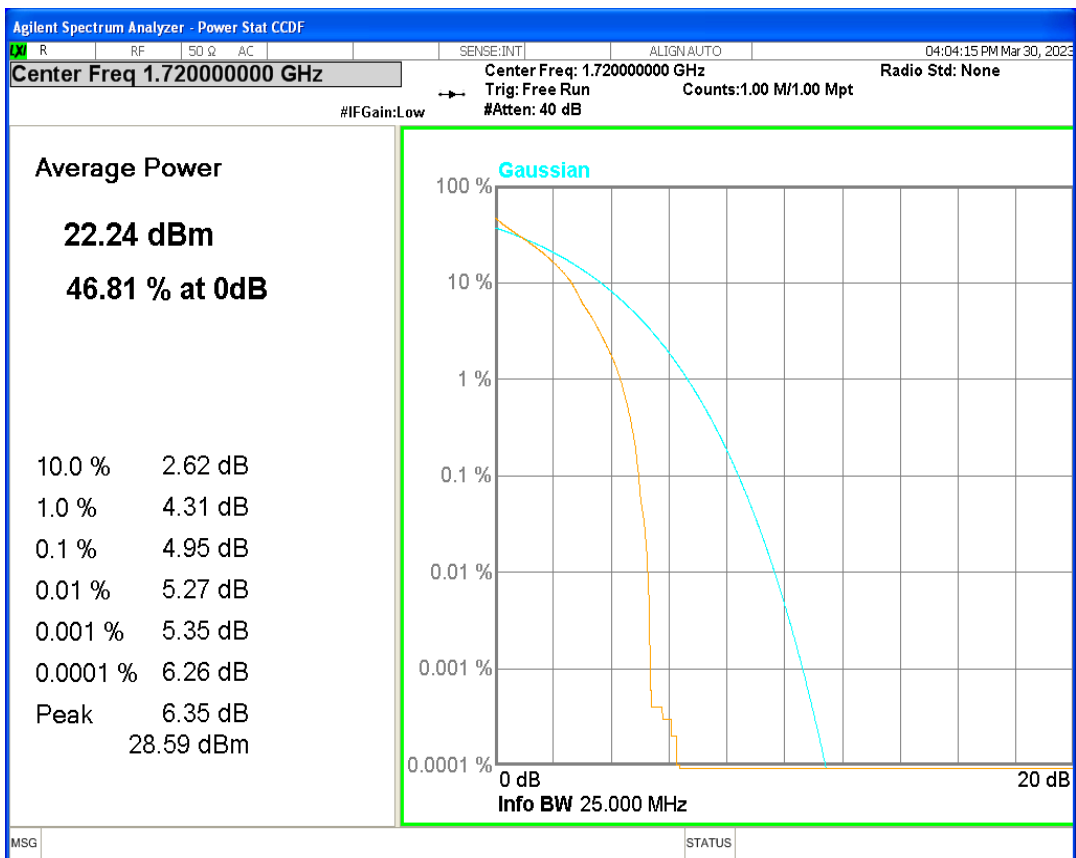

Band4 QPSK BW=20MHz Channel=20050 RB Size=1 Position=#0