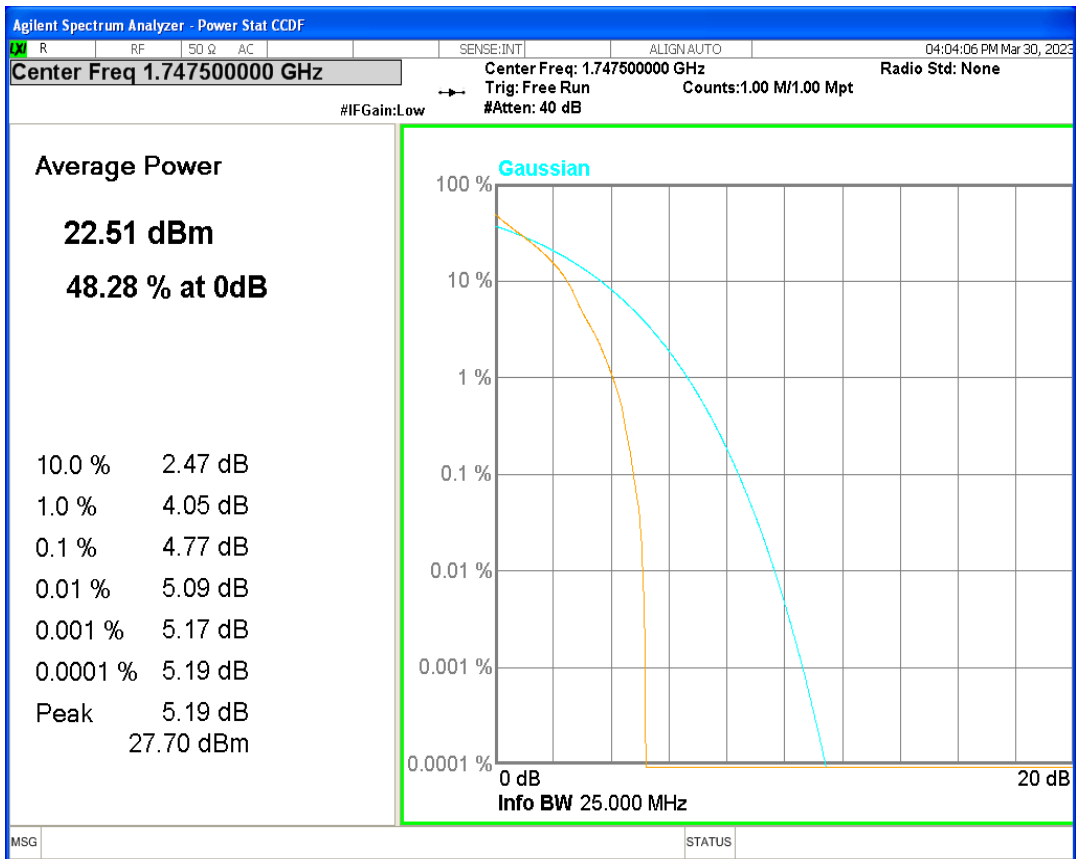

Band4 QPSK BW=10MHz Channel=20350 RB Size=1 Position=#0

Band4 QPSK BW=15MHz Channel=20025 RB Size=1 Position=#0

Band4 QPSK BW=15MHz Channel=20175 RB Size=1 Position=#0

Band4 QPSK BW=15MHz Channel=20325 RB Size=1 Position=#0