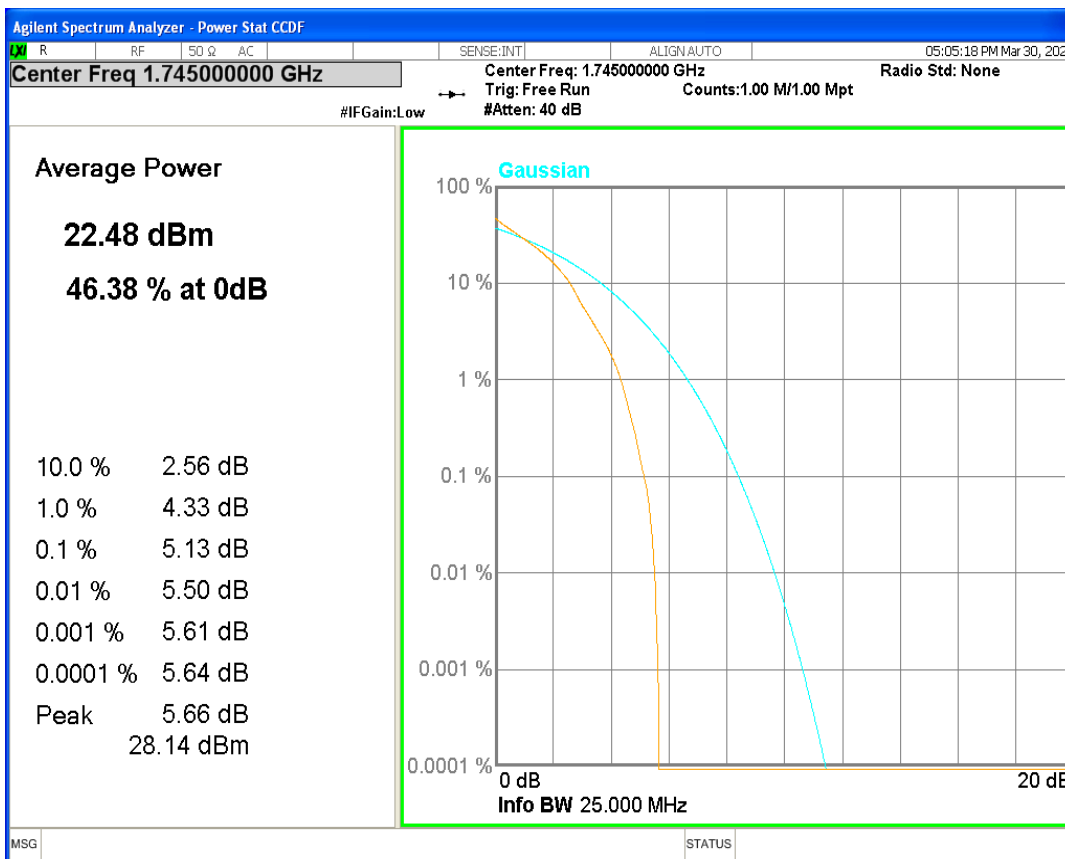

Band66 QPSK BW=20MHz Channel=132322 RB Size=1 Position=#0