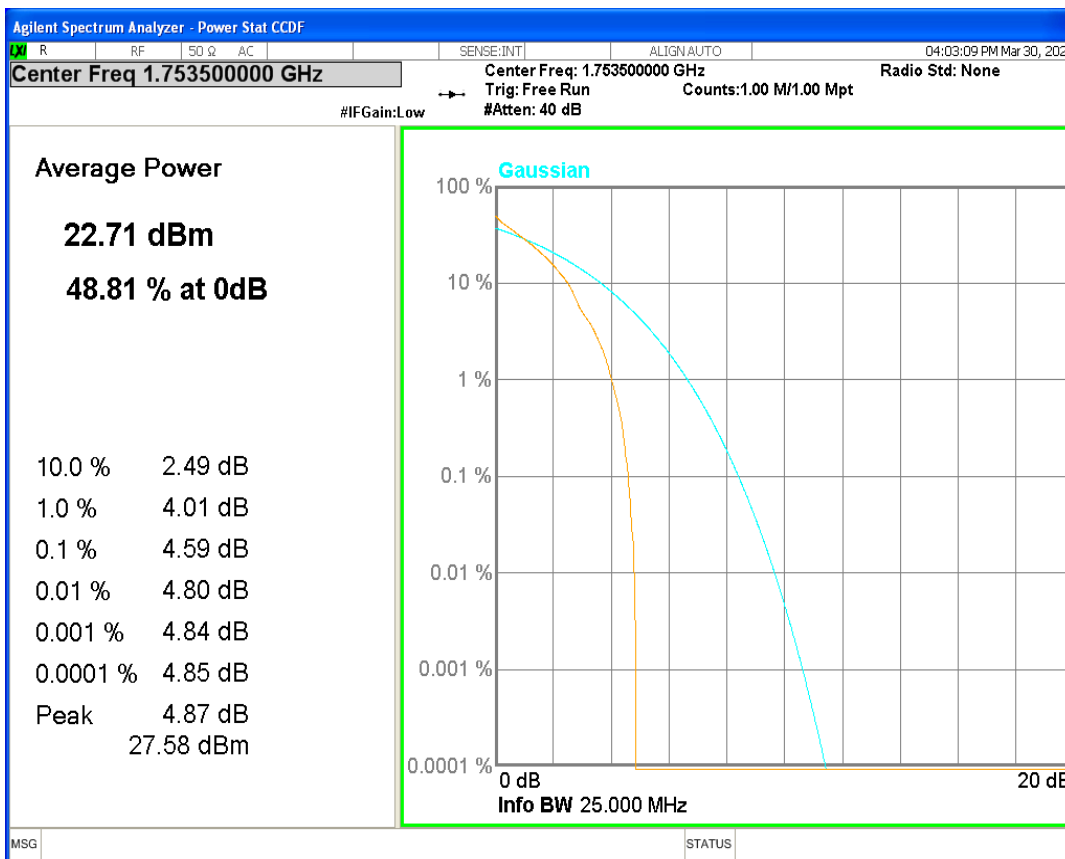

Band4 QPSK BW=3MHz Channel=20385 RB Size=1 Position=#0