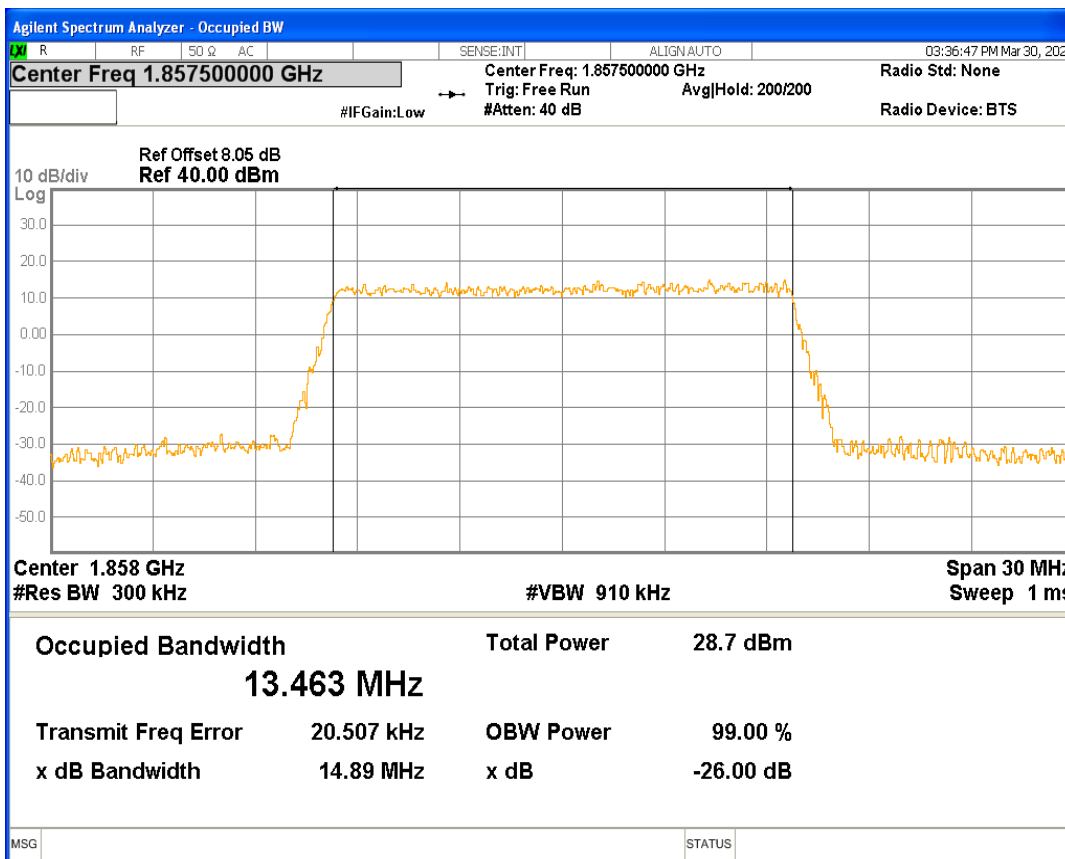

Band2 16QAM BW=15MHz Channel=18900 RB Size=75 Position=#0