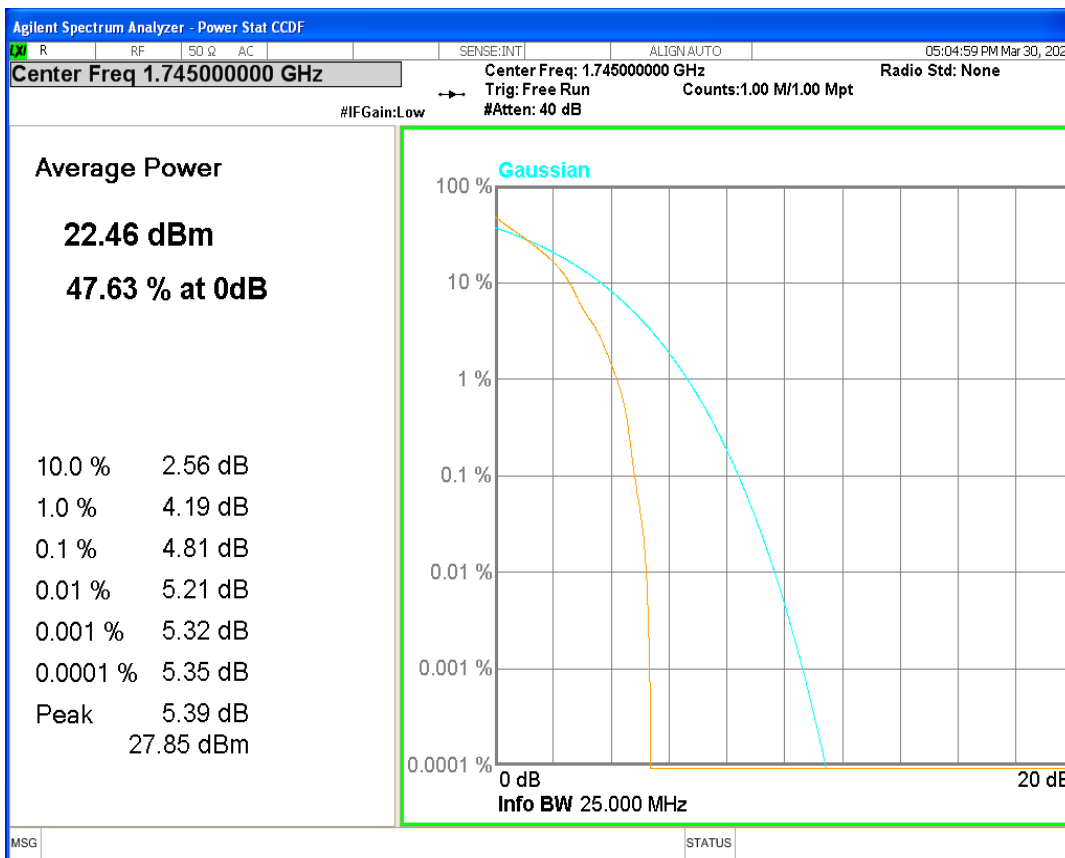

Band66 QPSK BW=15MHz Channel=132322 RB Size=1 Position=#0