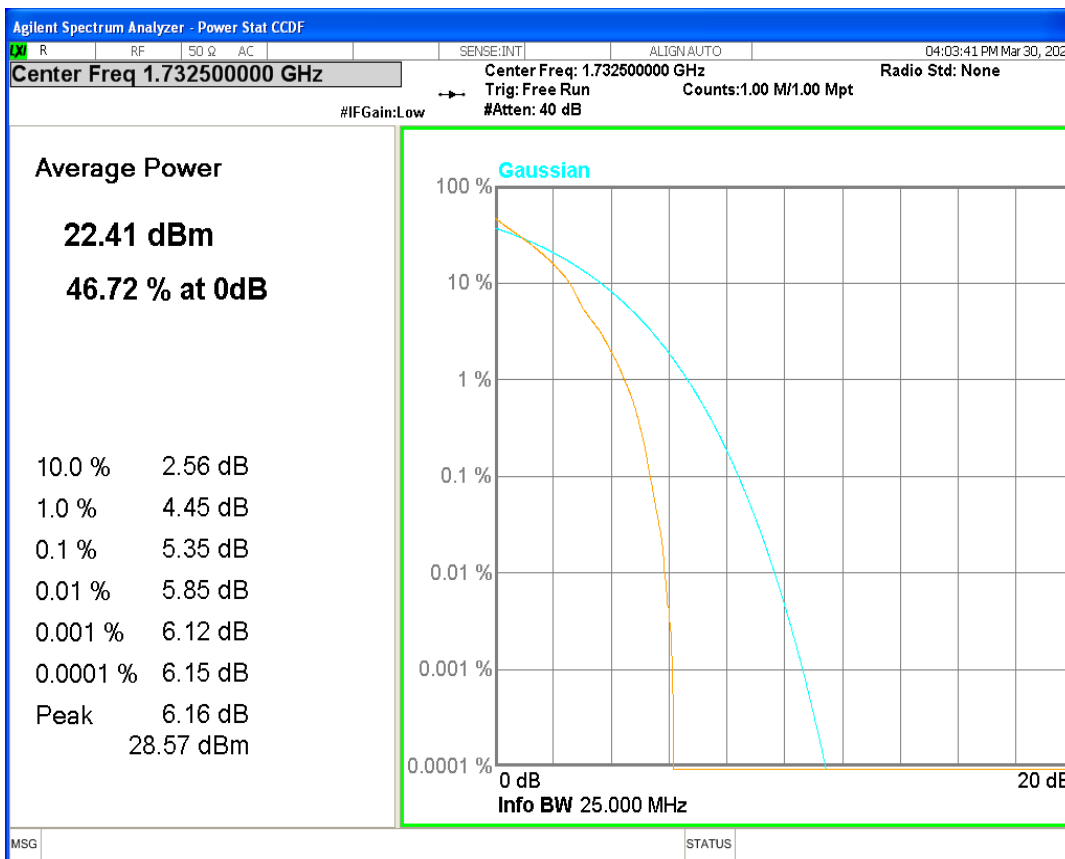

Band4 QPSK BW=1.4MHz Channel=20175 RB Size=1 Position=#0

Band4 QPSK BW=1.4MHz Channel=20393 RB Size=1 Position=#0

Band4 QPSK BW=10MHz Channel=20000 RB Size=1 Position=#0

Band4 QPSK BW=10MHz Channel=20175 RB Size=1 Position=#0