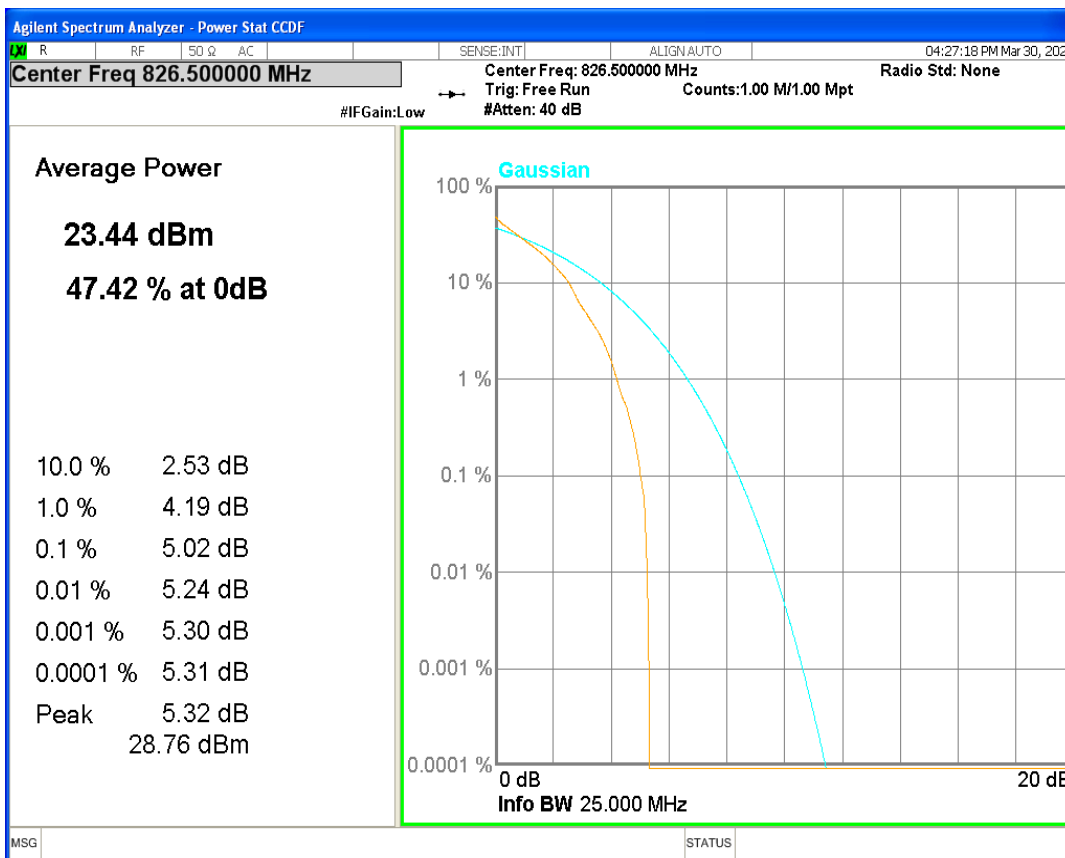

Band5 QPSK BW=5MHz Channel=20425 RB Size=1 Position=#0