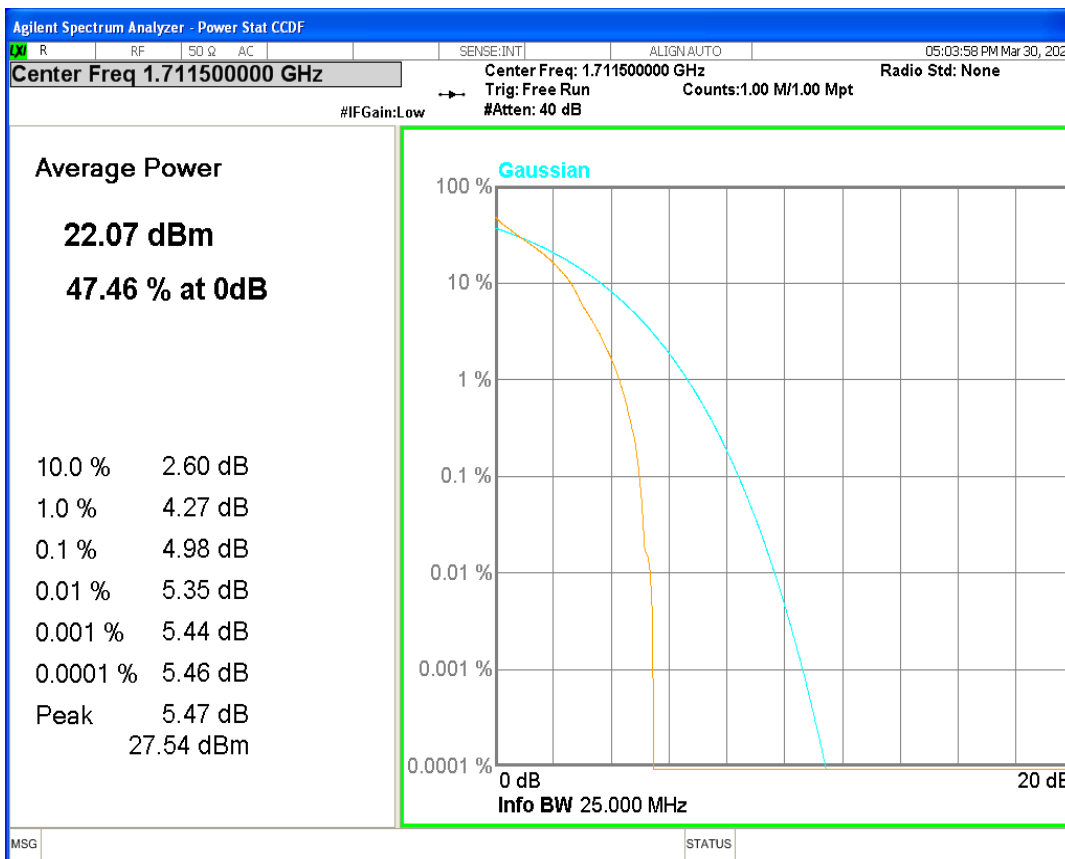

Band66 QPSK BW=20MHz Channel=132072 RB Size=1 Position=#0

Band66 QPSK BW=20MHz Channel=132322 RB Size=1 Position=#0

Band66 QPSK BW=20MHz Channel=132572 RB Size=1 Position=#0

Band66 QPSK BW=3MHz Channel=131987 RB Size=1 Position=#0