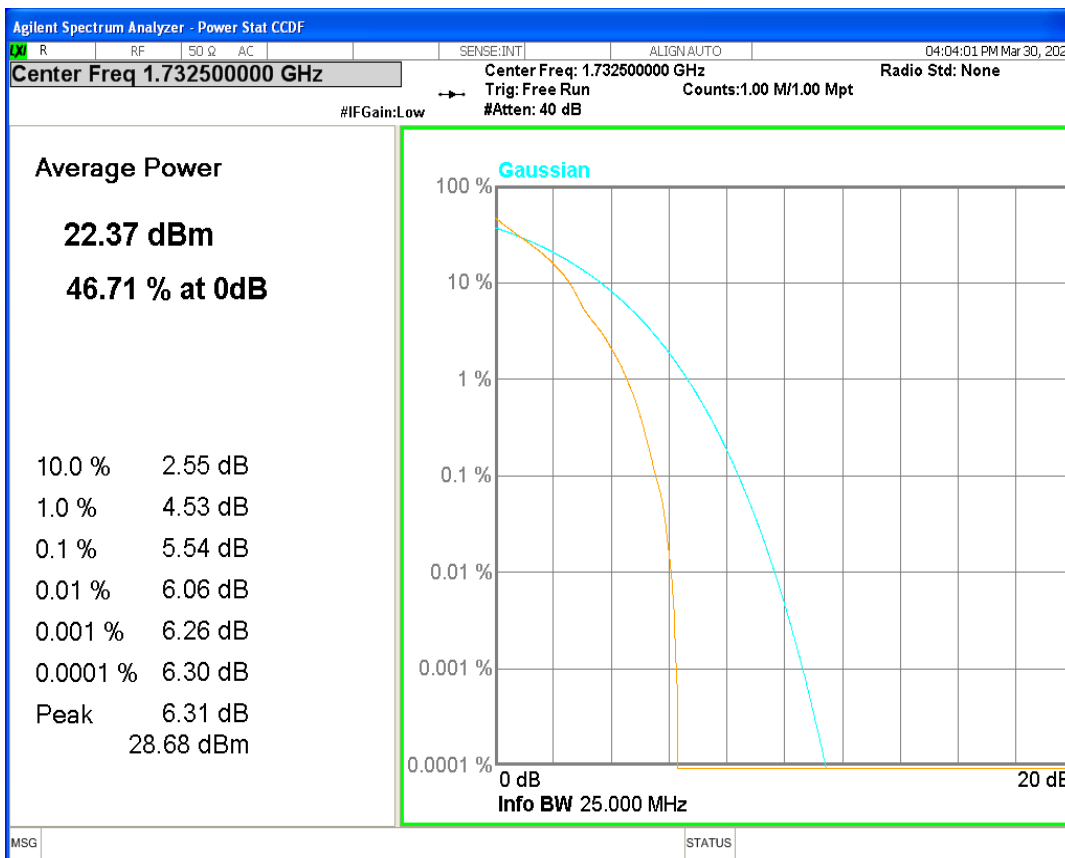

Band4 QPSK BW=15MHz Channel=20175 RB Size=1 Position=#0