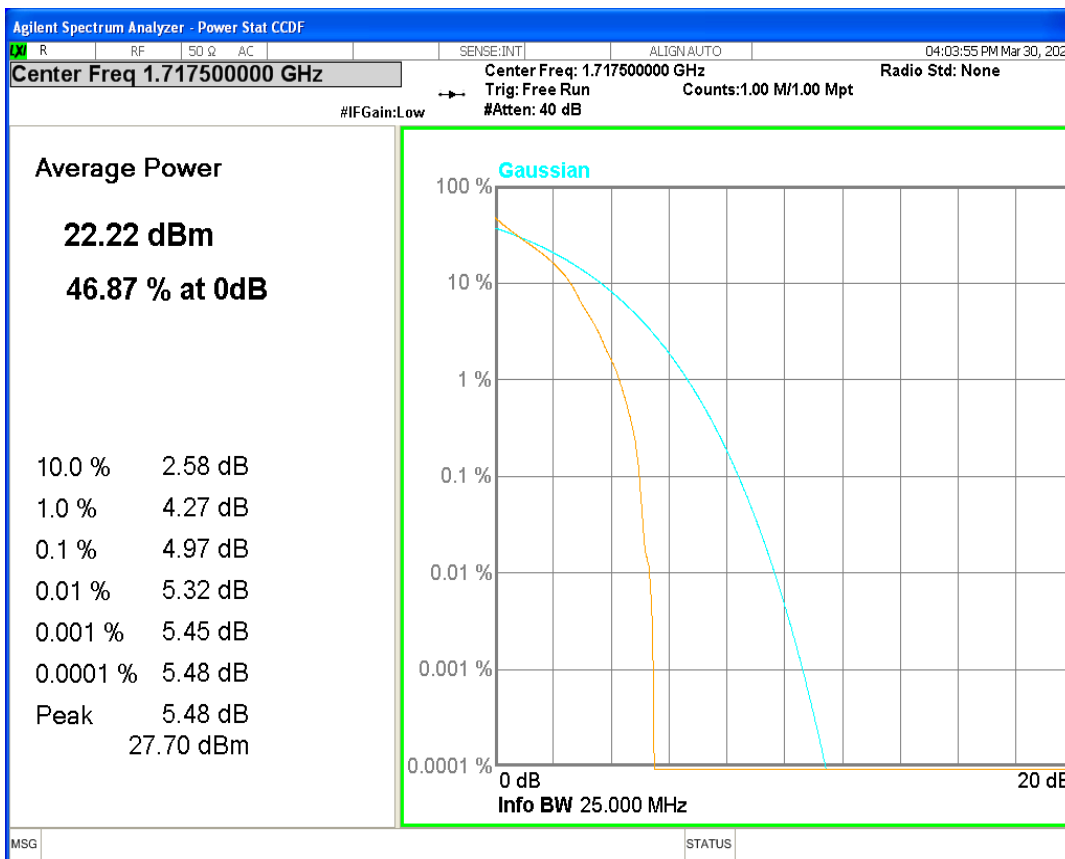

Band4 QPSK BW=15MHz Channel=20025 RB Size=1 Position=#0