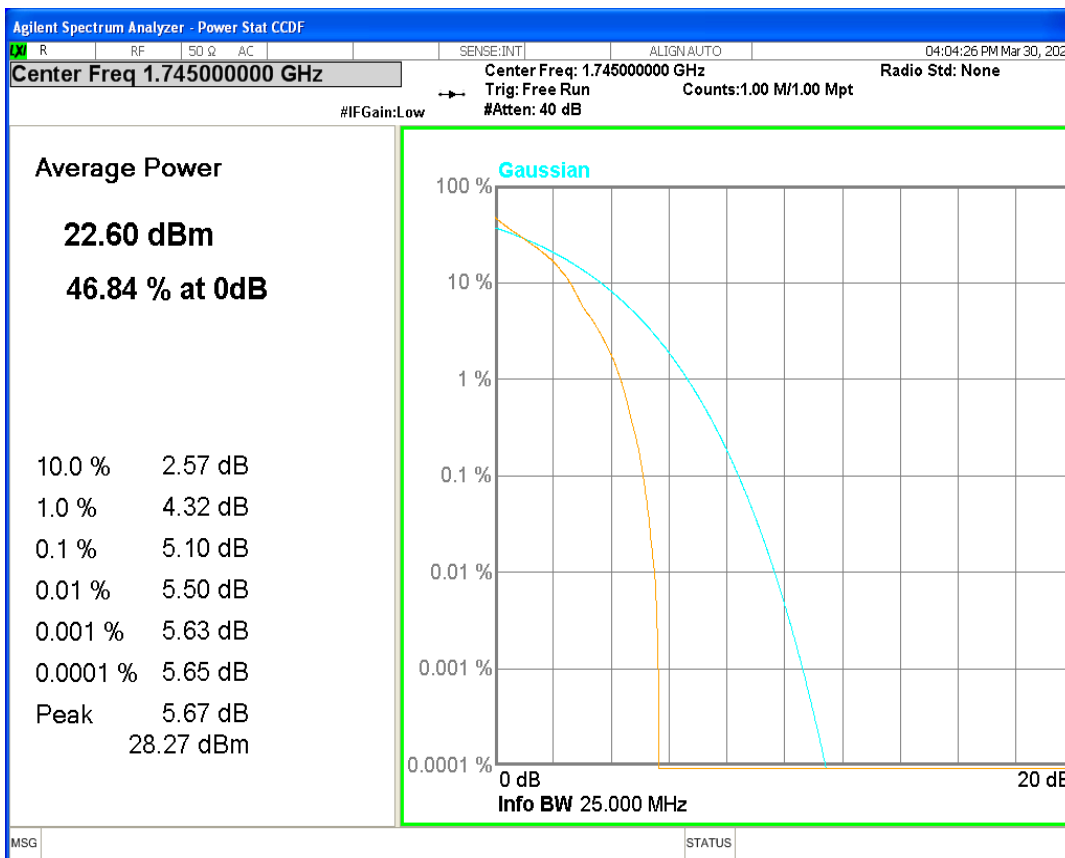

Band4 QPSK BW=20MHz Channel=20300 RB Size=1 Position=#0