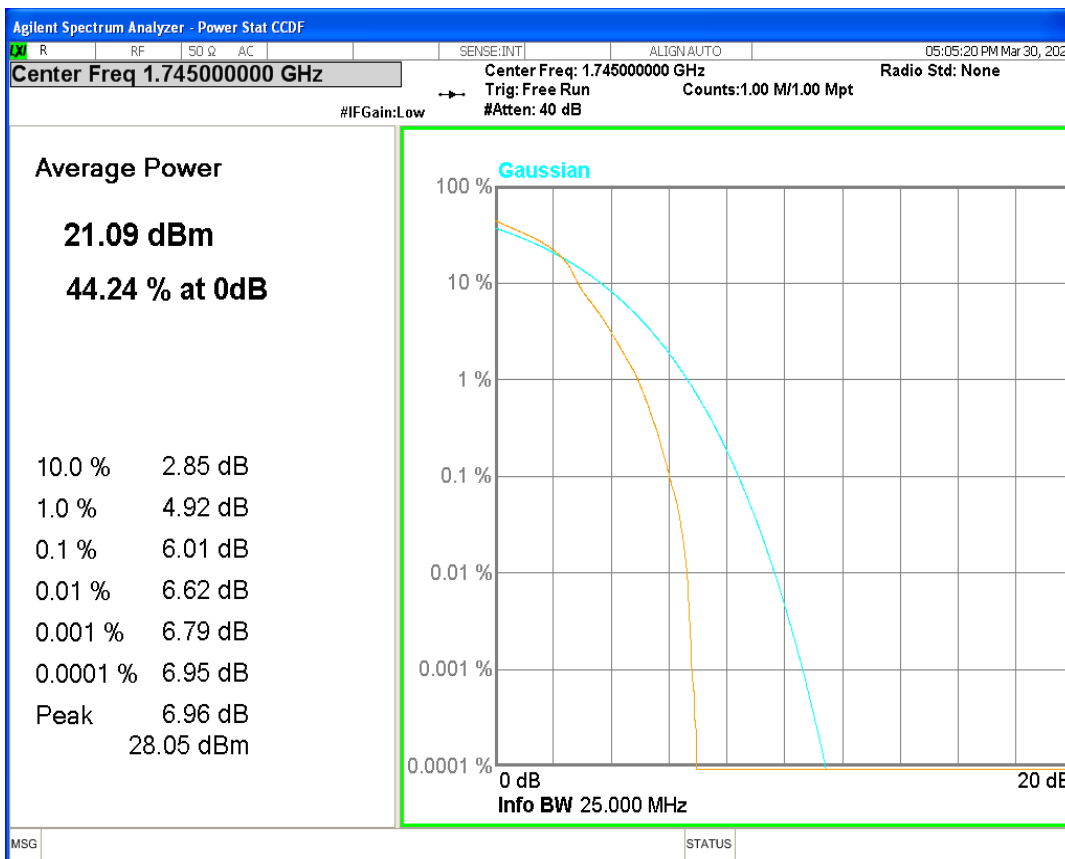

Band66 16QAM BW=15MHz Channel=132322 RB Size=1 Position=#0

Band66 16QAM BW=15MHz Channel=132597 RB Size=1 Position=#0

Band66 16QAM BW=20MHz Channel=132072 RB Size=1 Position=#0

Band66 16QAM BW=20MHz Channel=132322 RB Size=1 Position=#0