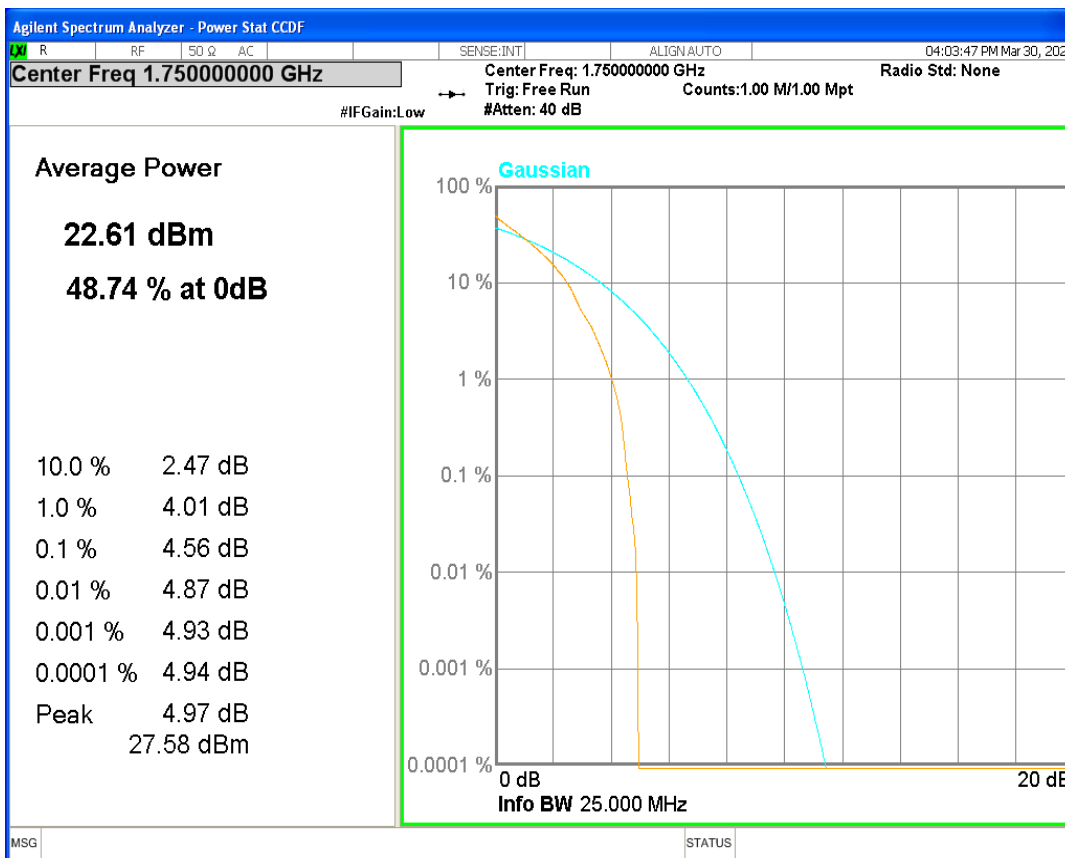

Band4 QPSK BW=10MHz Channel=20350 RB Size=1 Position=#0