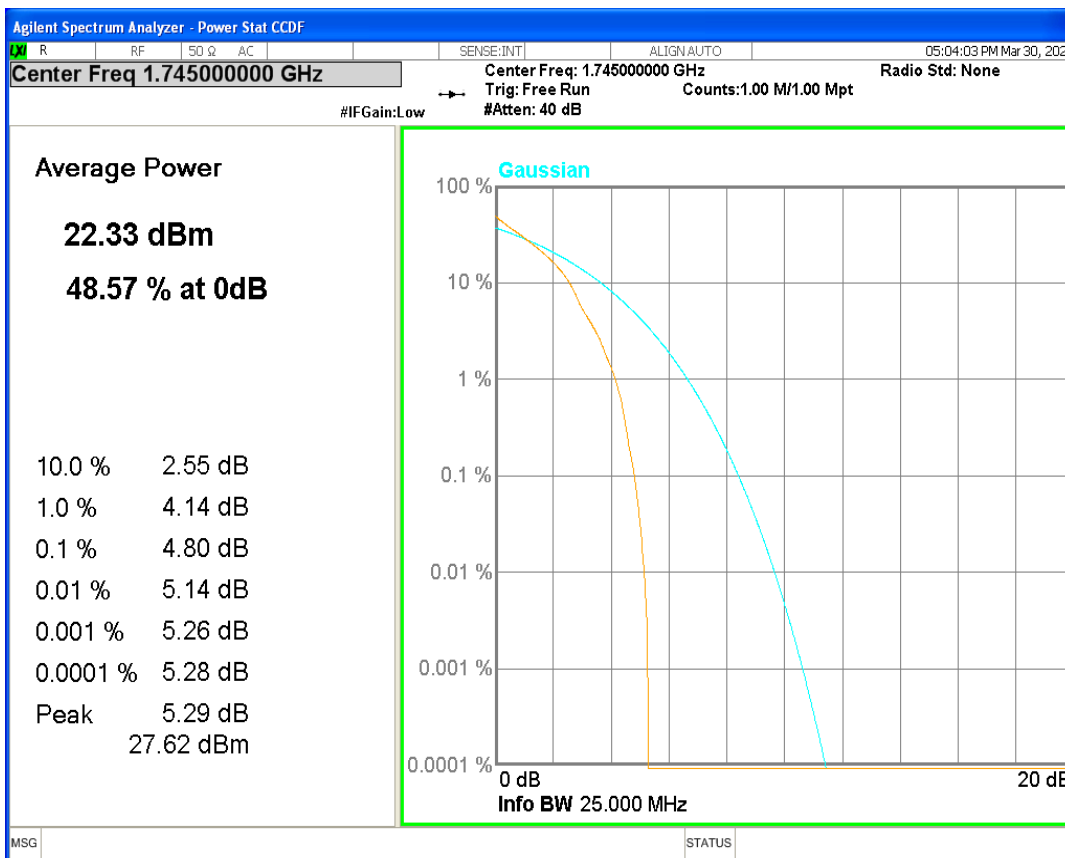

Band66 QPSK BW=3MHz Channel=132322 RB Size=1 Position=#0