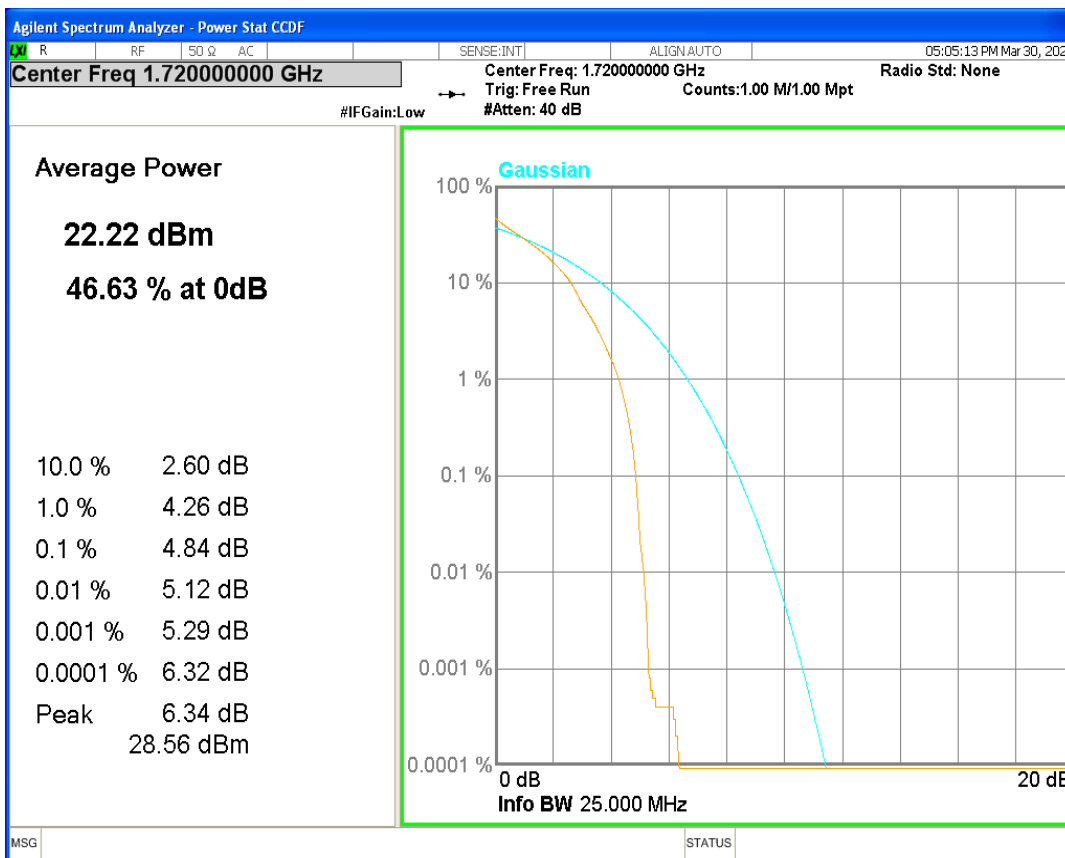

Band66 QPSK BW=20MHz Channel=132072 RB Size=1 Position=#0