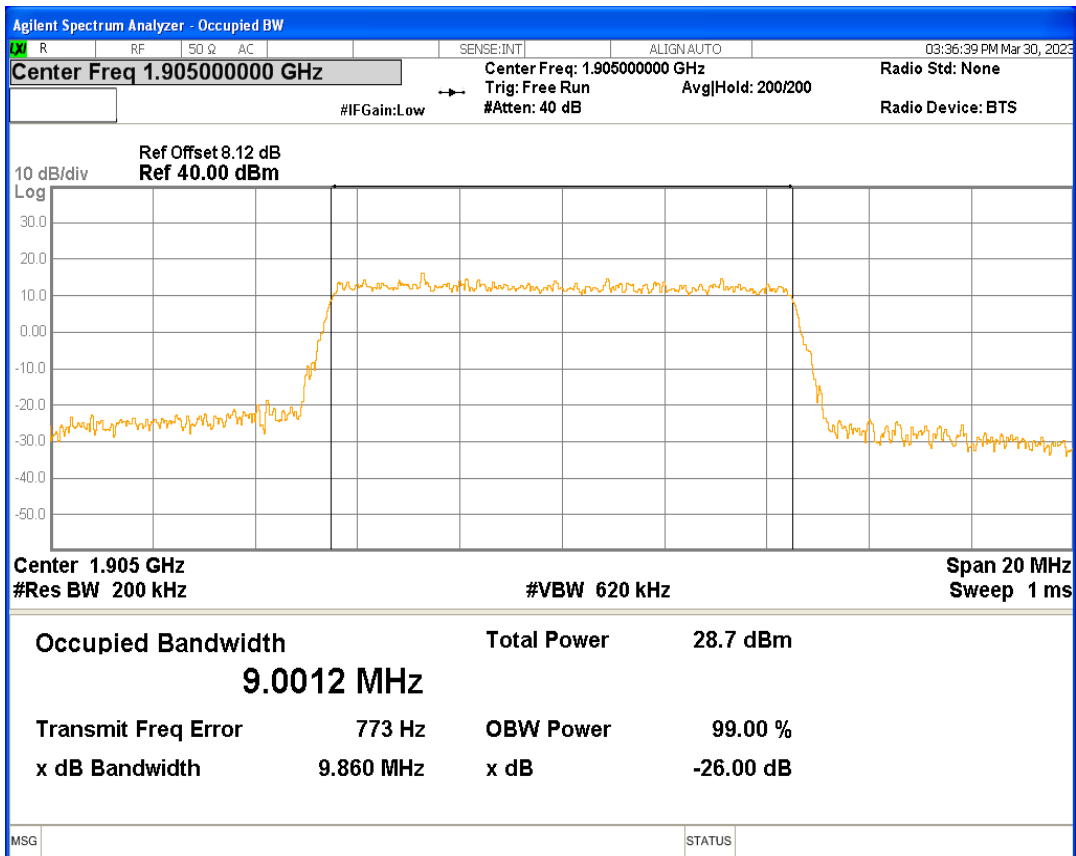

Band2 16QAM BW=15MHz Channel=18675 RB Size=75 Position=#0