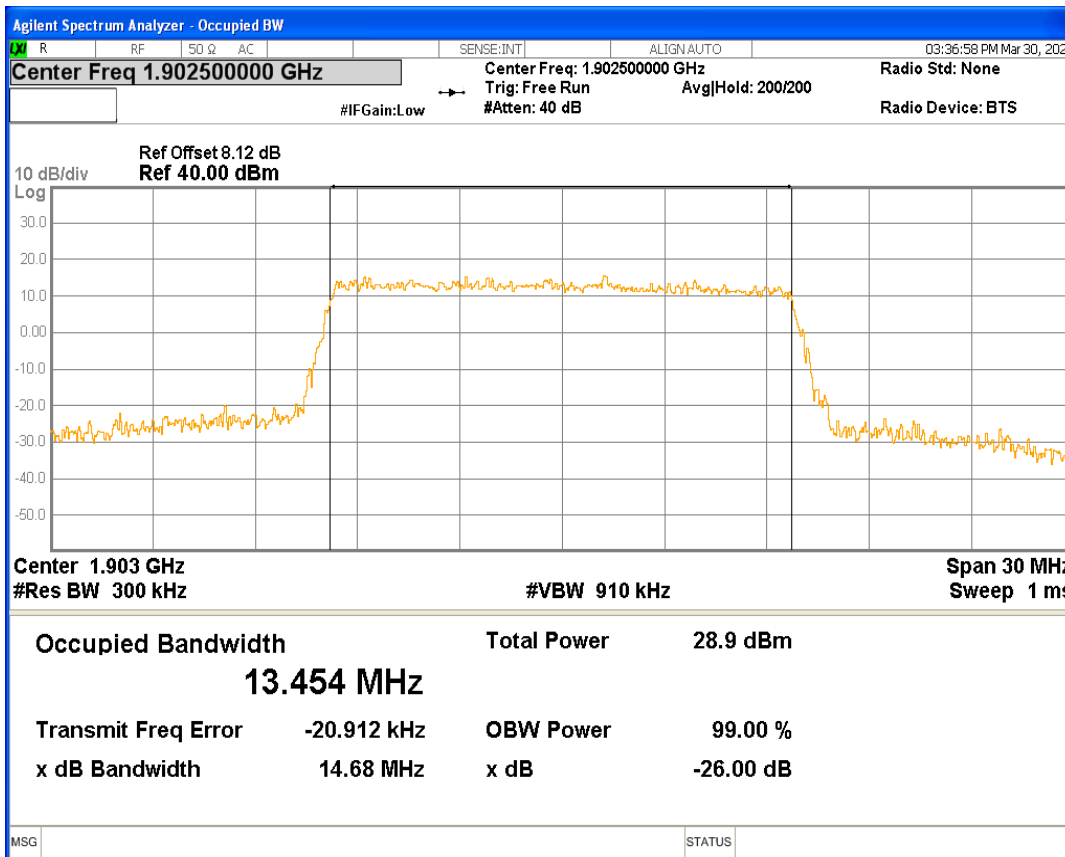

Band2 16QAM BW=20MHz Channel=18700 RB Size=100 Position=#0