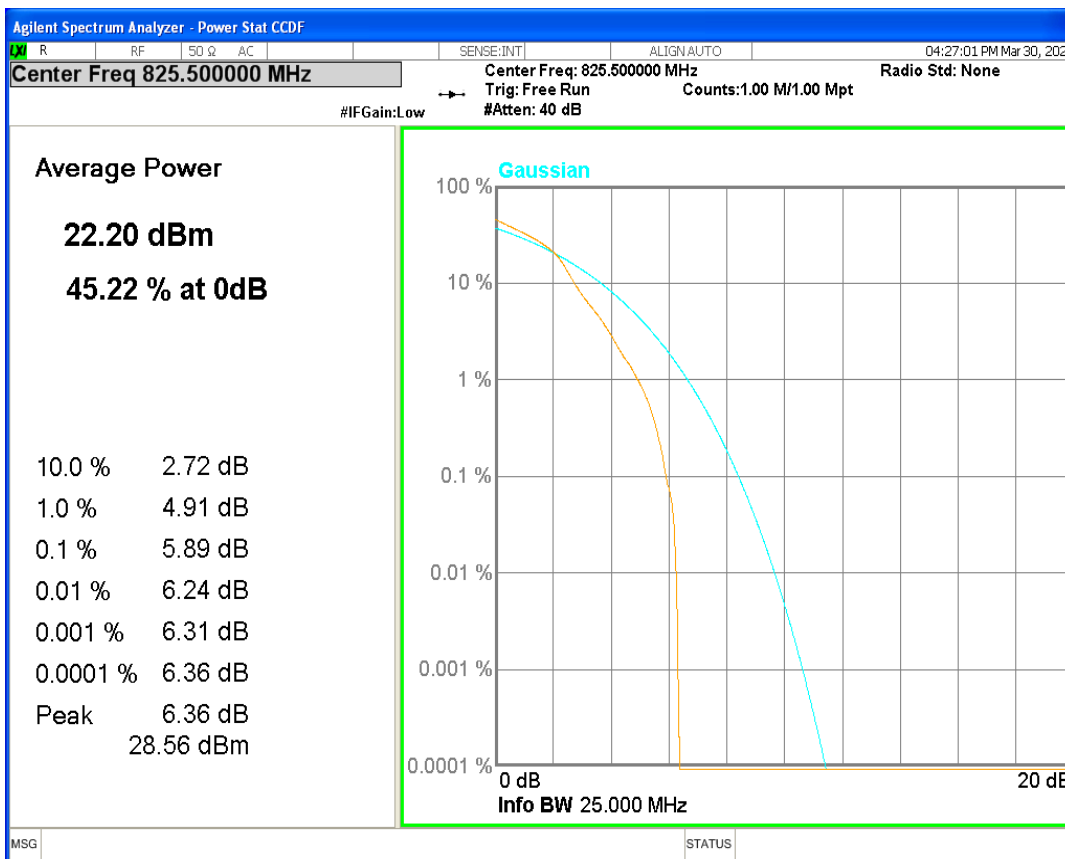

Band5 16QAM BW=10MHz Channel=20450 RB Size=1 Position=#0

Band5 16QAM BW=10MHz Channel=20525 RB Size=1 Position=#0

Band5 16QAM BW=10MHz Channel=20600 RB Size=1 Position=#0

Band5 16QAM BW=3MHz Channel=20415 RB Size=1 Position=#0