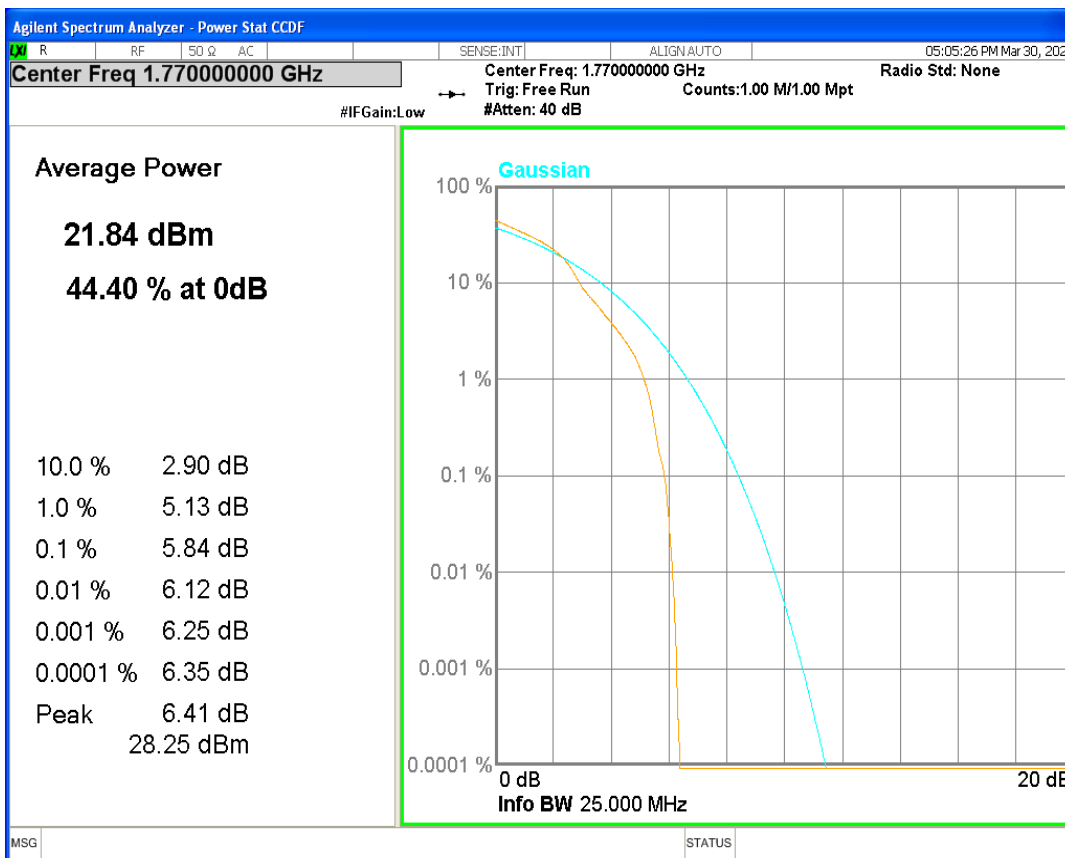

Band66 16QAM BW=20MHz Channel=132572 RB Size=1 Position=#0