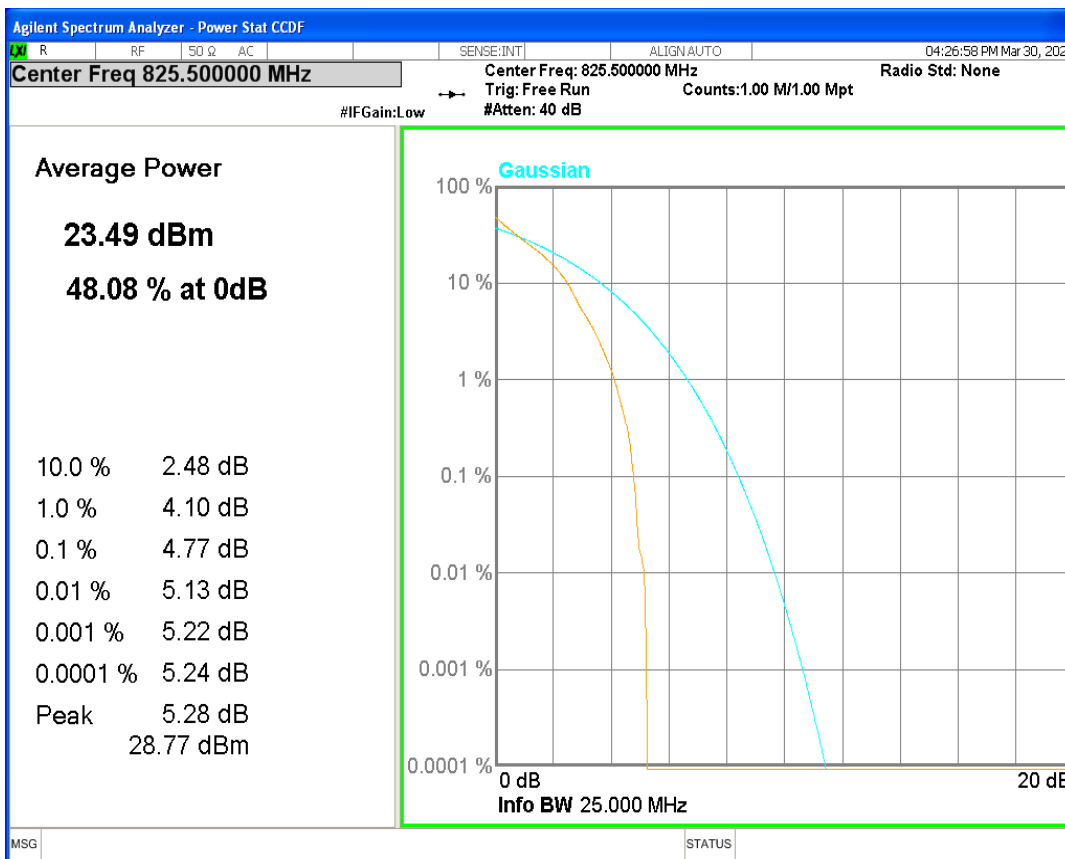

Band5 QPSK BW=10MHz Channel=20450 RB Size=1 Position=#0

Band5 QPSK BW=10MHz Channel=20525 RB Size=1 Position=#0

Band5 QPSK BW=10MHz Channel=20600 RB Size=1 Position=#0

Band5 QPSK BW=3MHz Channel=20415 RB Size=1 Position=#0