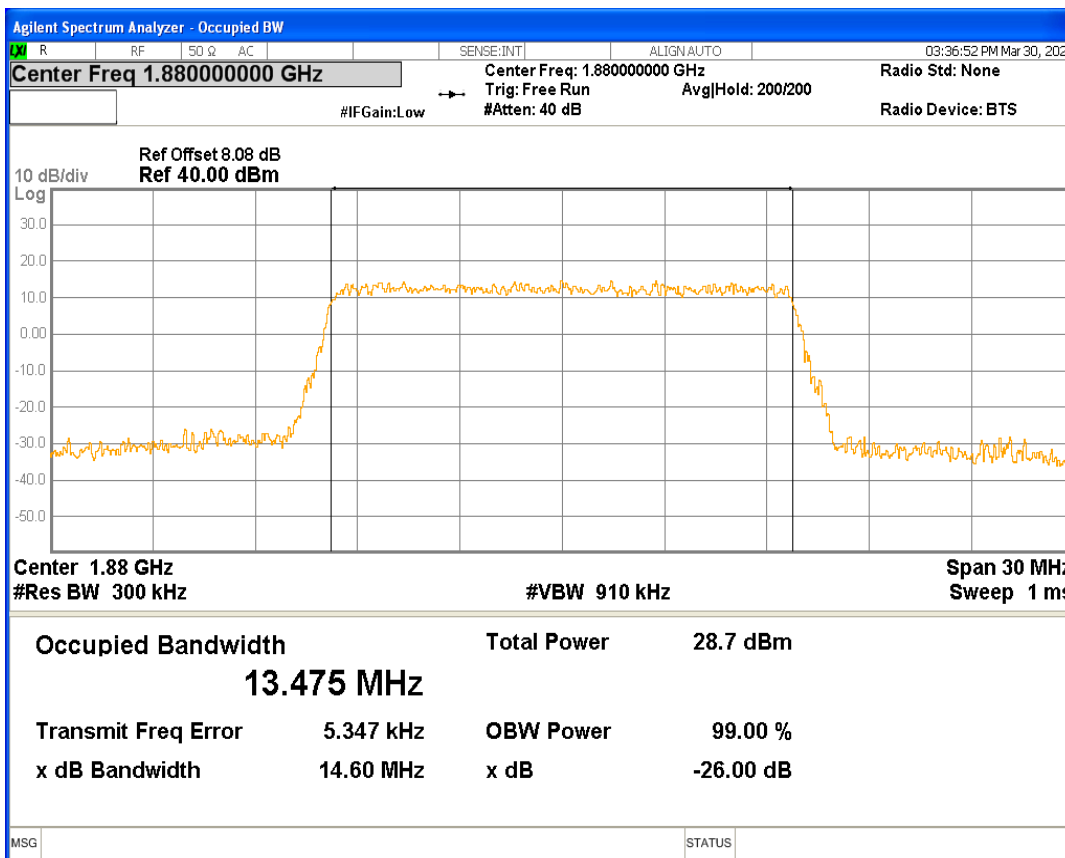

Band2 16QAM BW=10MHz Channel=18900 RB Size=50 Position=#0

Band2 16QAM BW=10MHz Channel=19150 RB Size=50 Position=#0

Band2 16QAM BW=15MHz Channel=18675 RB Size=75 Position=#0

Band2 16QAM BW=15MHz Channel=18900 RB Size=75 Position=#0