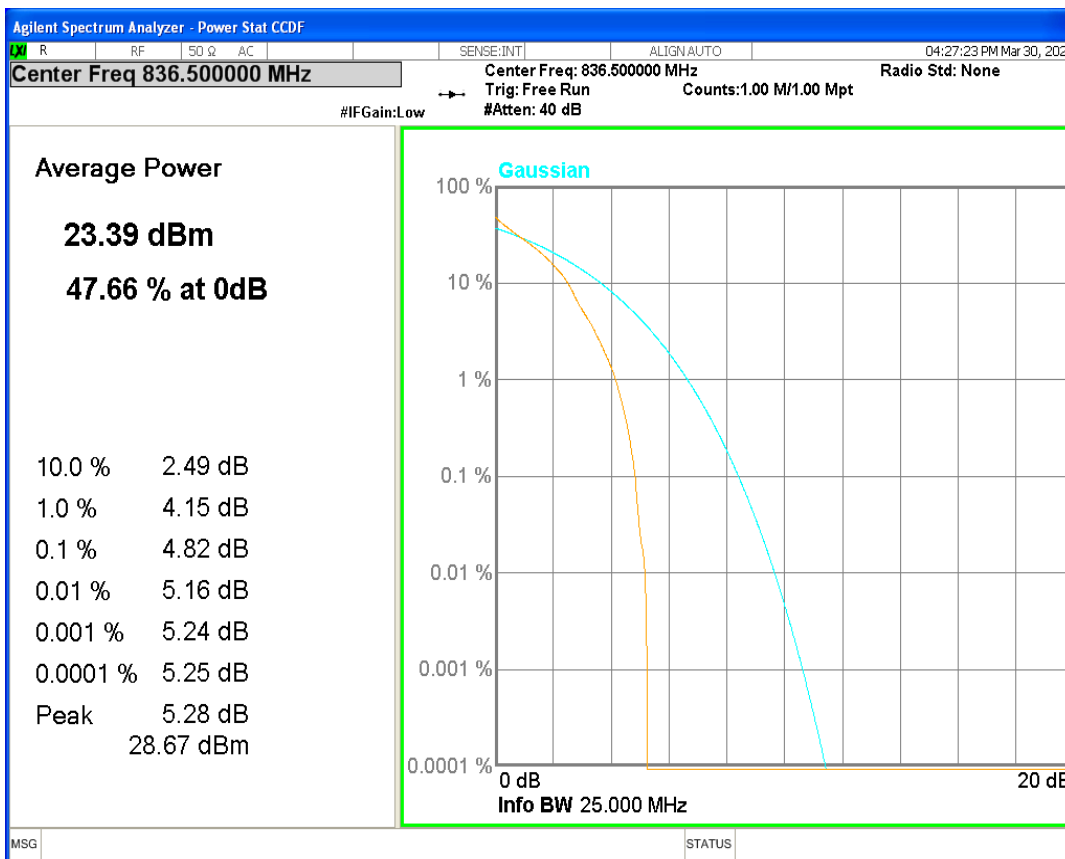

Band5 QPSK BW=3MHz Channel=20525 RB Size=1 Position=#0

Band5 QPSK BW=3MHz Channel=20635 RB Size=1 Position=#0

Band5 QPSK BW=5MHz Channel=20425 RB Size=1 Position=#0

Band5 QPSK BW=5MHz Channel=20525 RB Size=1 Position=#0