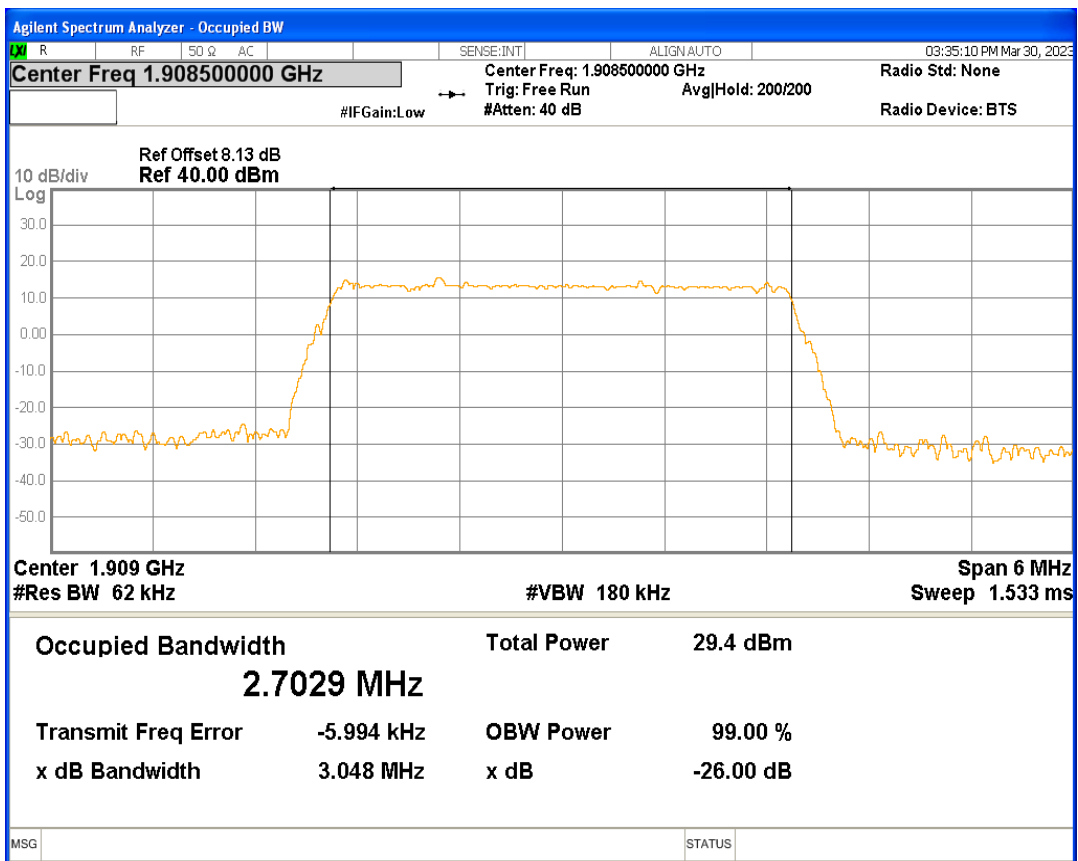

Band2 16QAM BW=5MHz Channel=18625 RB Size=25 Position=#0