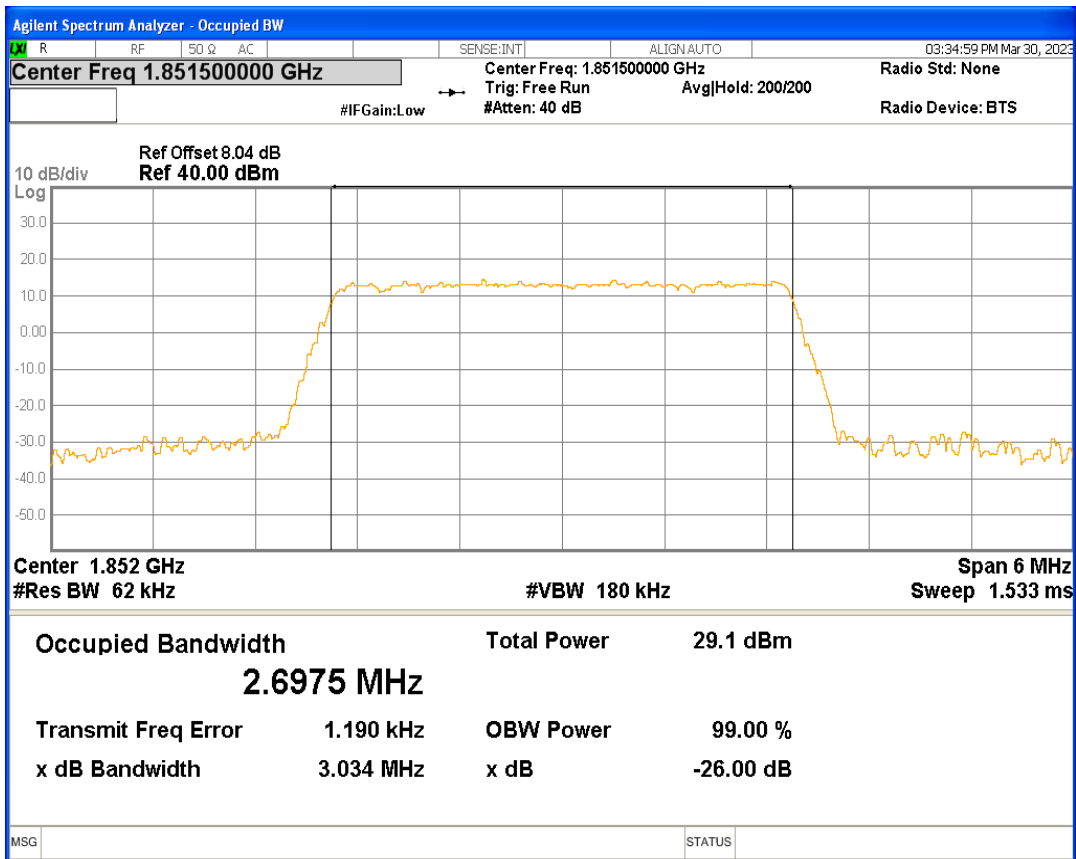

Band2 16QAM BW=3MHz Channel=18900 RB Size=15 Position=#0