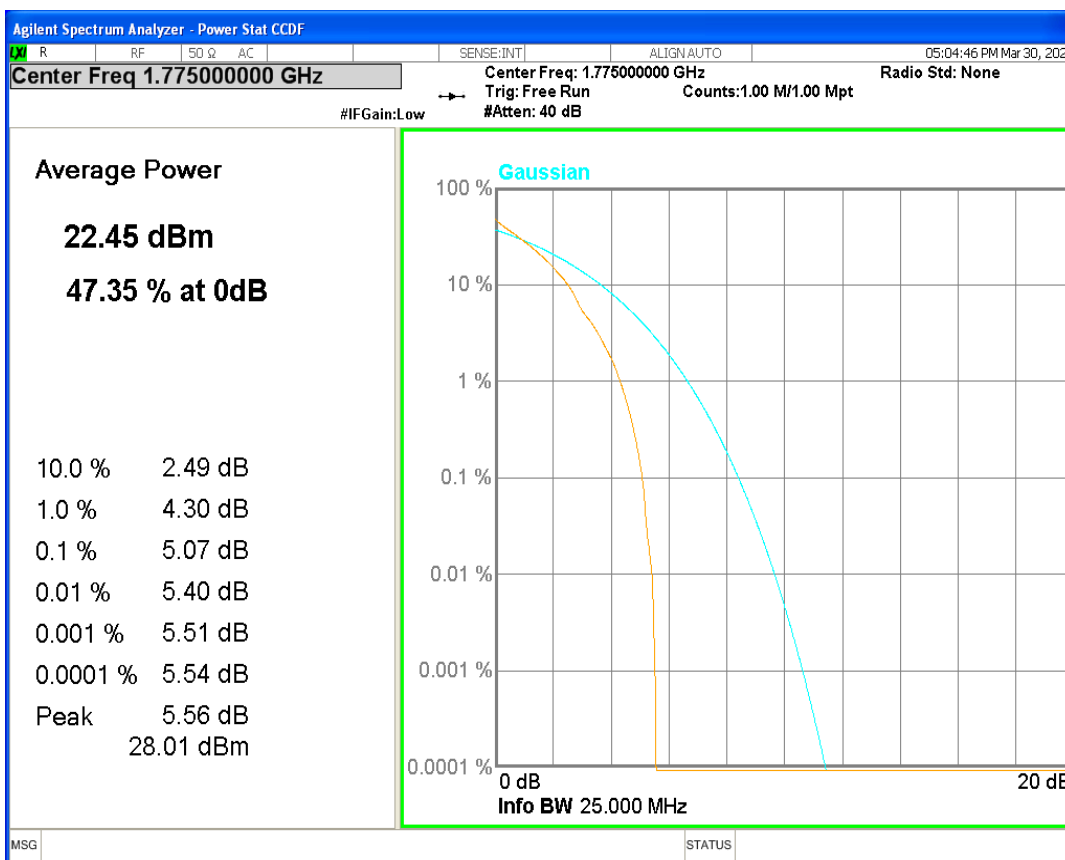

Band66 QPSK BW=10MHz Channel=132622 RB Size=1 Position=#0