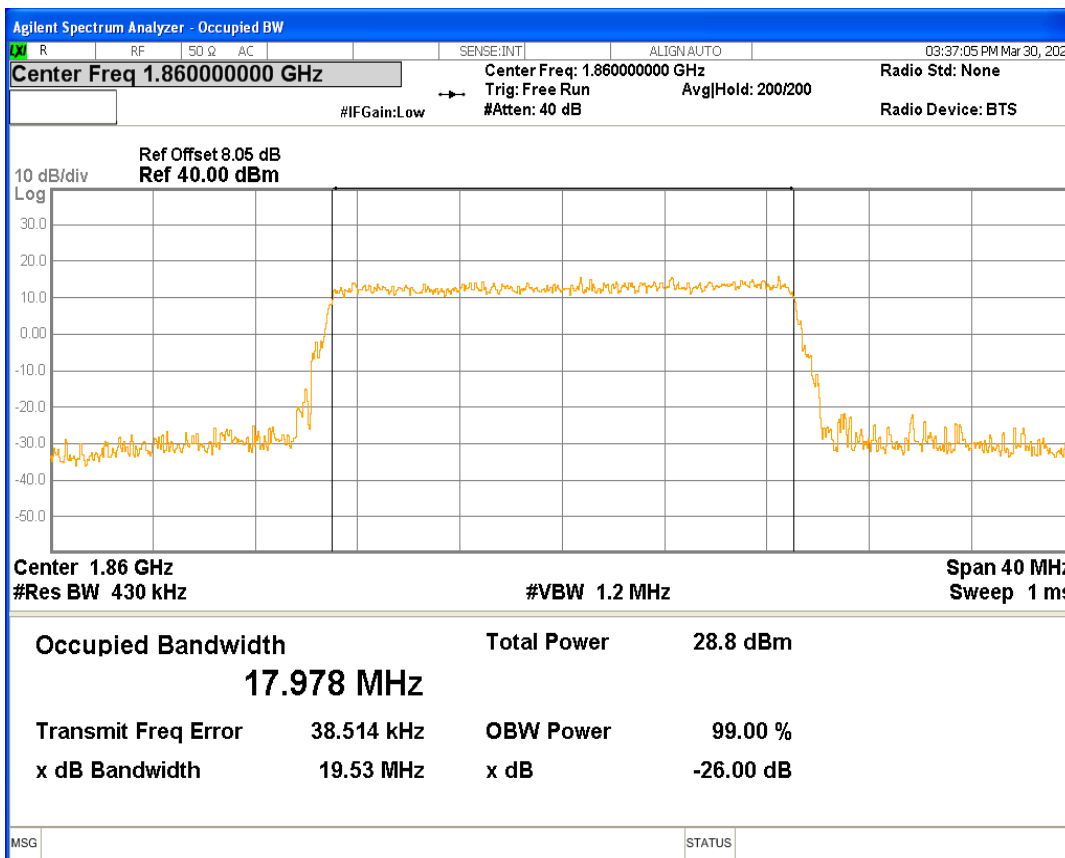

Band2 16QAM BW=20MHz Channel=18900 RB Size=100 Position=#0