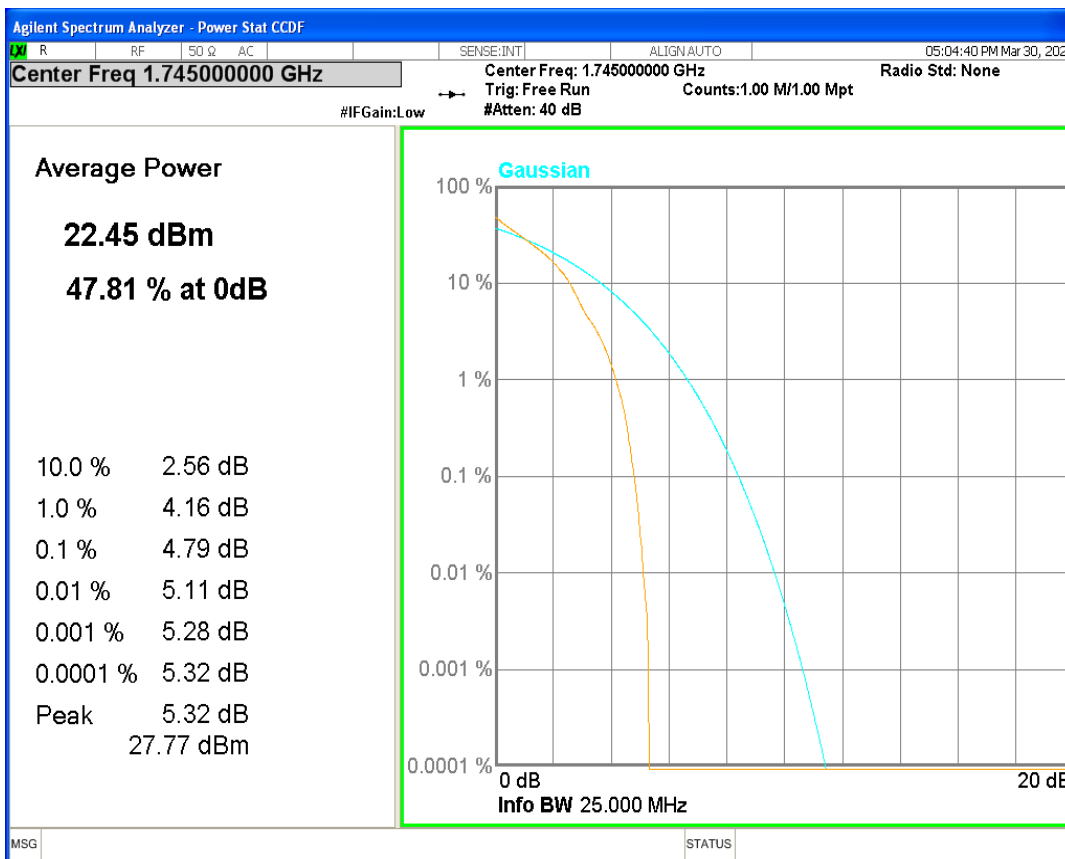

Band66 QPSK BW=1.4MHz Channel=132322 RB Size=1 Position=#0

Band66 QPSK BW=1.4MHz Channel=132665 RB Size=1 Position=#0

Band66 QPSK BW=10MHz Channel=132022 RB Size=1 Position=#0

Band66 QPSK BW=10MHz Channel=132322 RB Size=1 Position=#0