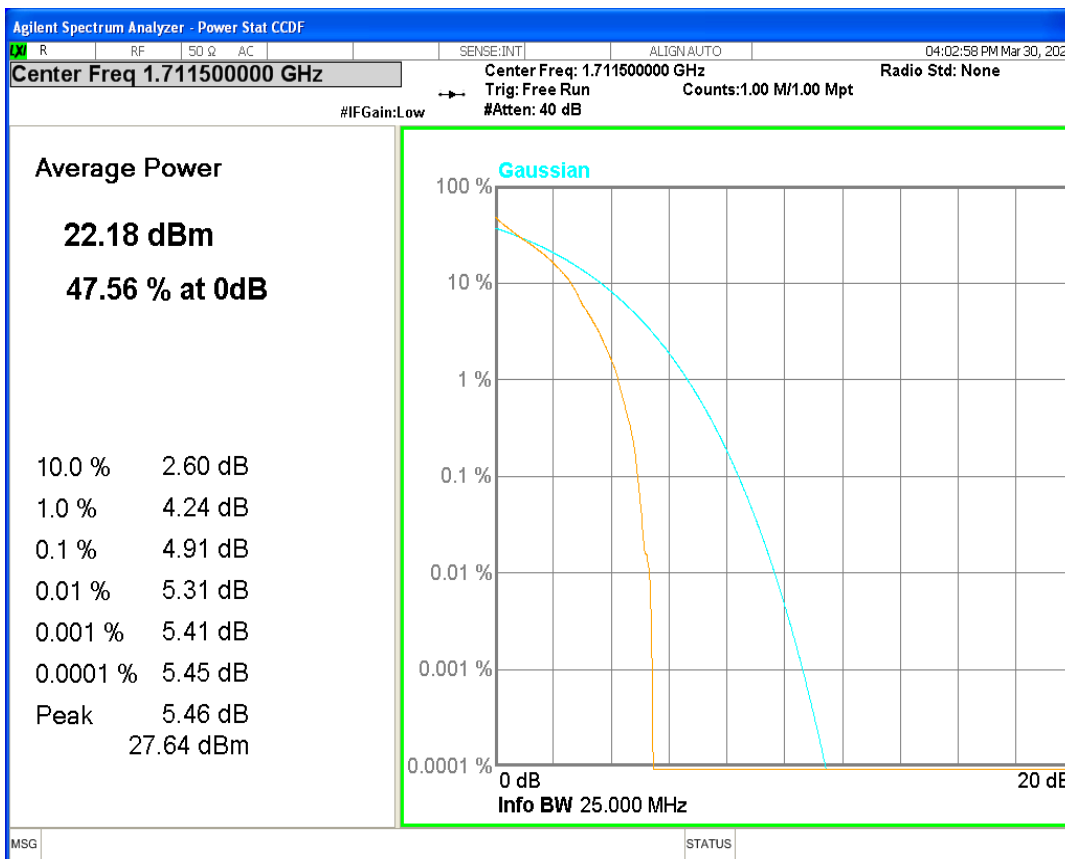

Band4 QPSK BW=20MHz Channel=20050 RB Size=1 Position=#0

Band4 QPSK BW=20MHz Channel=20175 RB Size=1 Position=#0

Band4 QPSK BW=20MHz Channel=20300 RB Size=1 Position=#0

Band4 QPSK BW=3MHz Channel=19965 RB Size=1 Position=#0