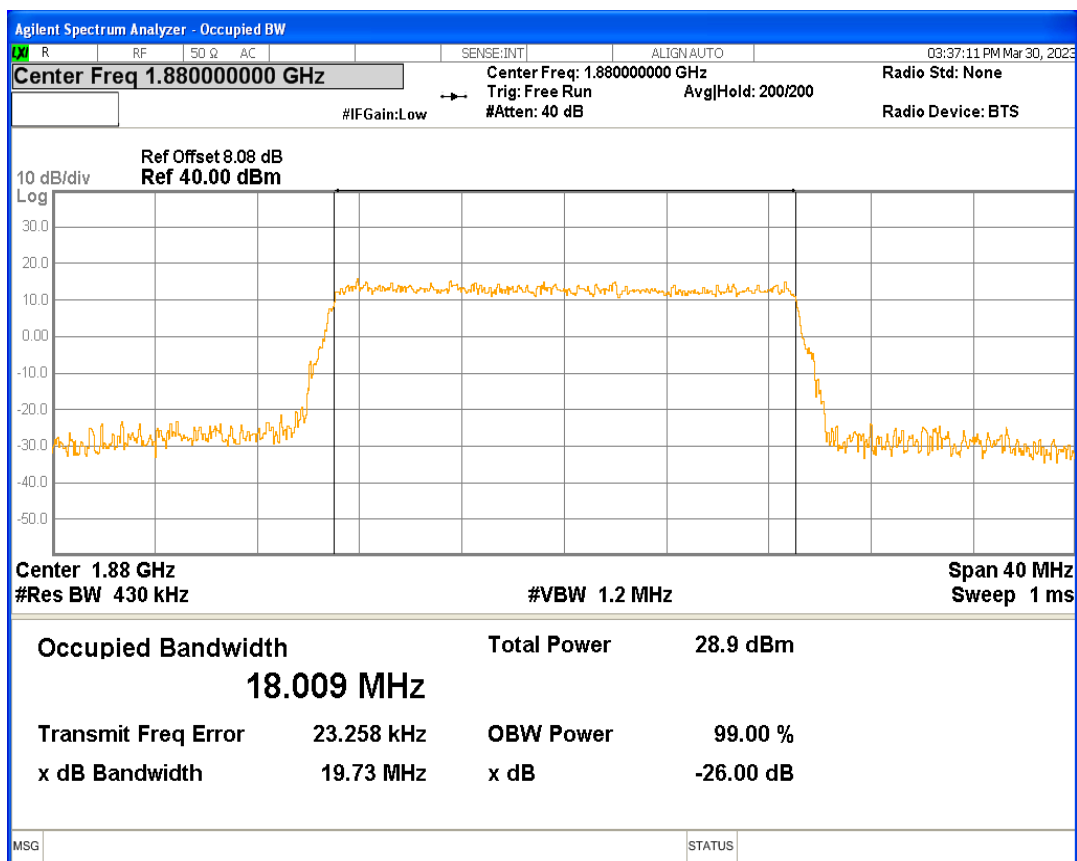

Band2 16QAM BW=20MHz Channel=19100 RB Size=100 Position=#0