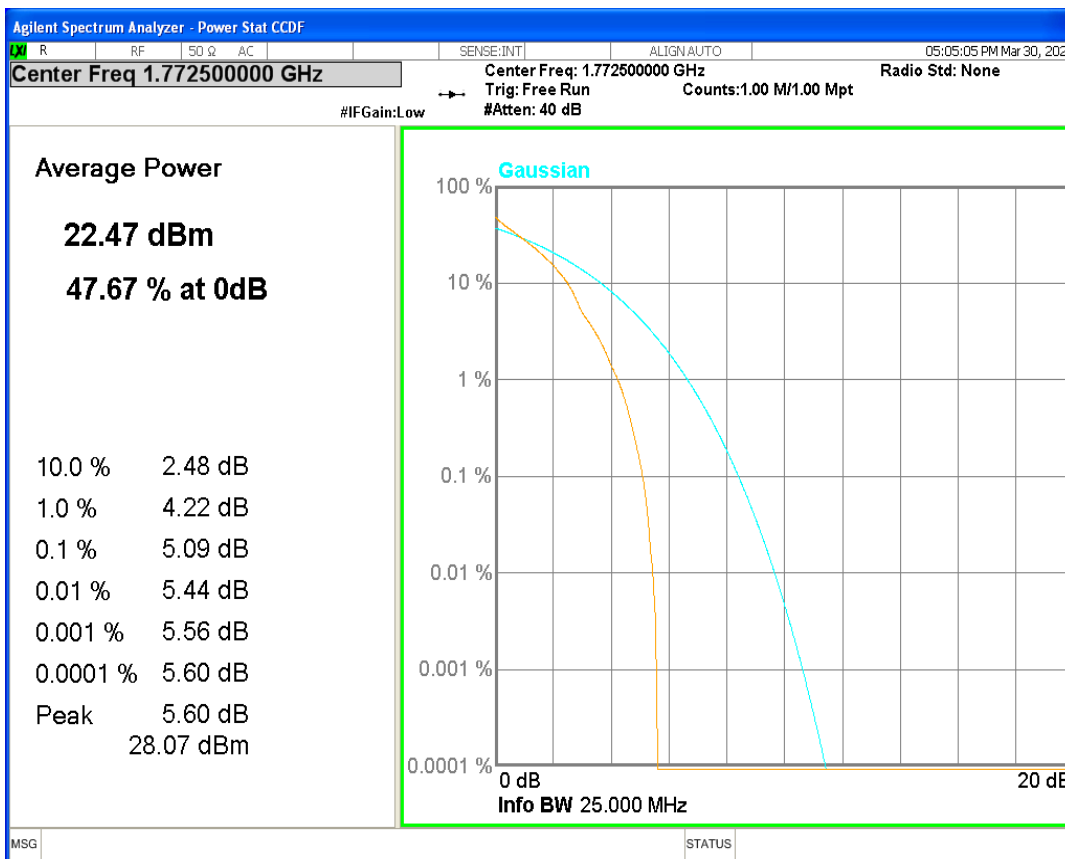

Band66 QPSK BW=10MHz Channel=132622 RB Size=1 Position=#0

Band66 QPSK BW=15MHz Channel=132047 RB Size=1 Position=#0

Band66 QPSK BW=15MHz Channel=132322 RB Size=1 Position=#0

Band66 QPSK BW=15MHz Channel=132597 RB Size=1 Position=#0