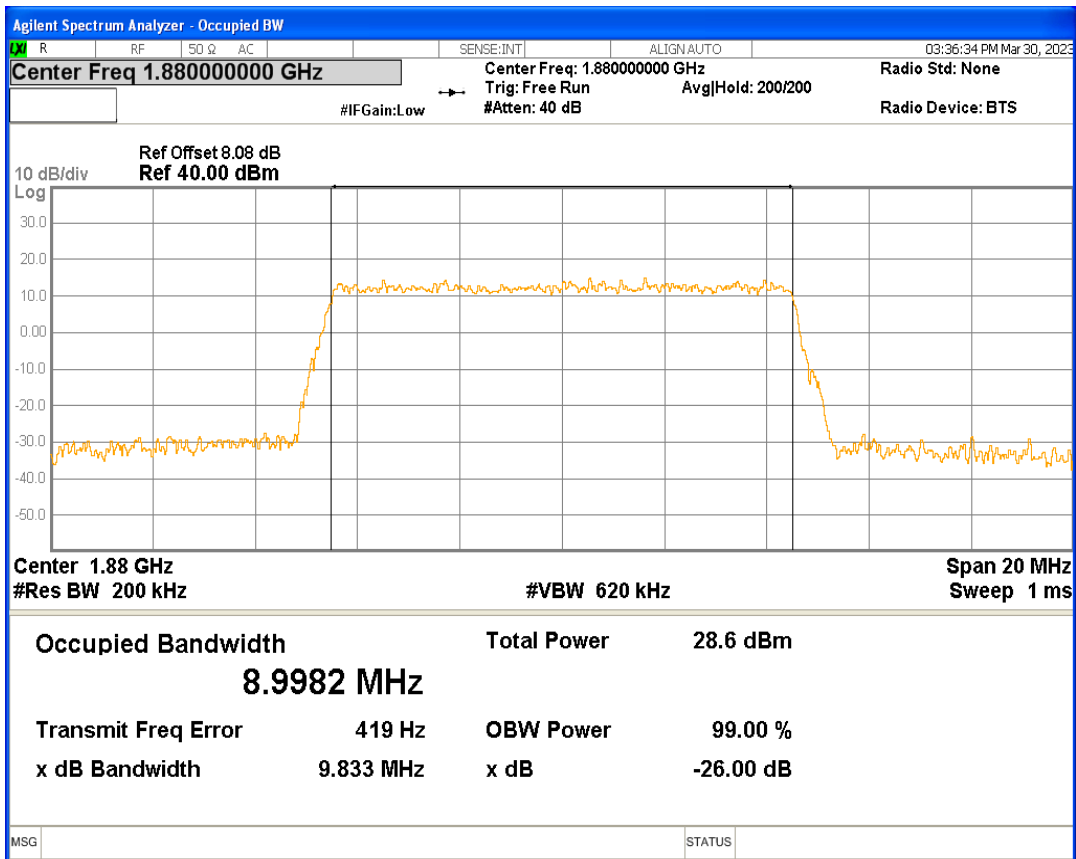

Band2 16QAM BW=10MHz Channel=19150 RB Size=50 Position=#0