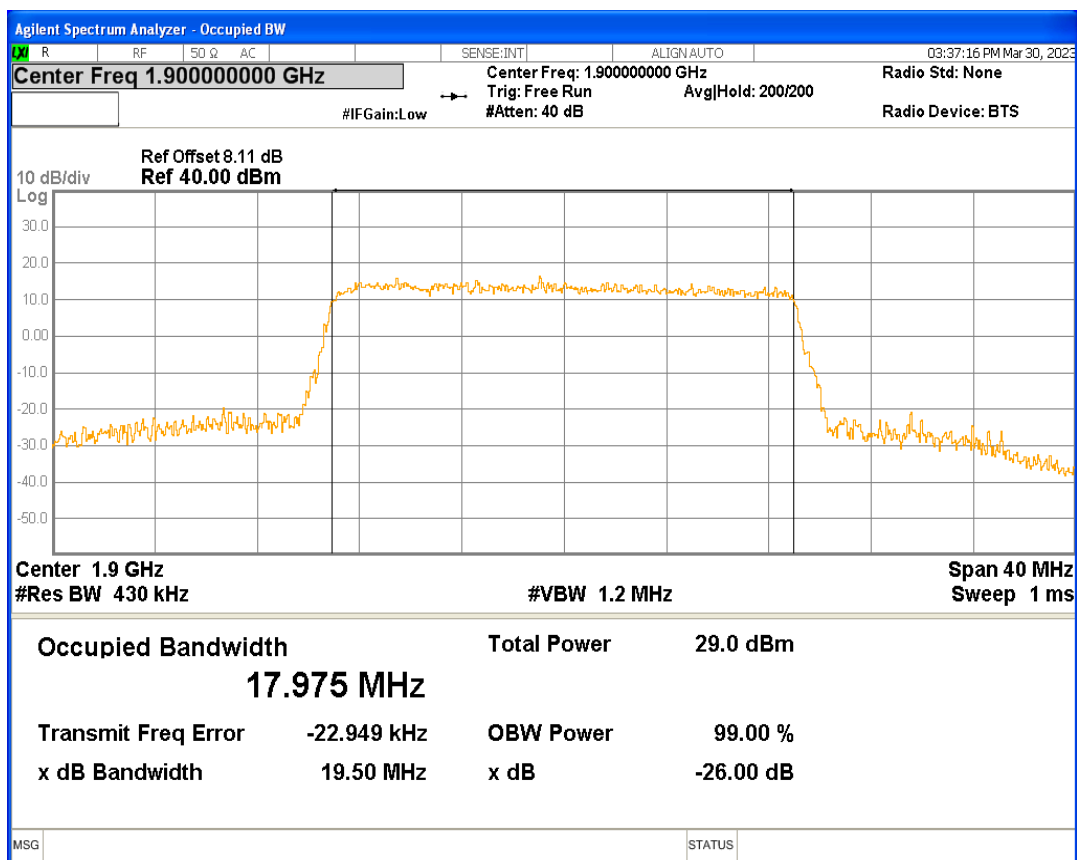

Band2 16QAM BW=15MHz Channel=19125 RB Size=75 Position=#0

Band2 16QAM BW=20MHz Channel=18700 RB Size=100 Position=#0

Band2 16QAM BW=20MHz Channel=18900 RB Size=100 Position=#0

Band2 16QAM BW=20MHz Channel=19100 RB Size=100 Position=#0