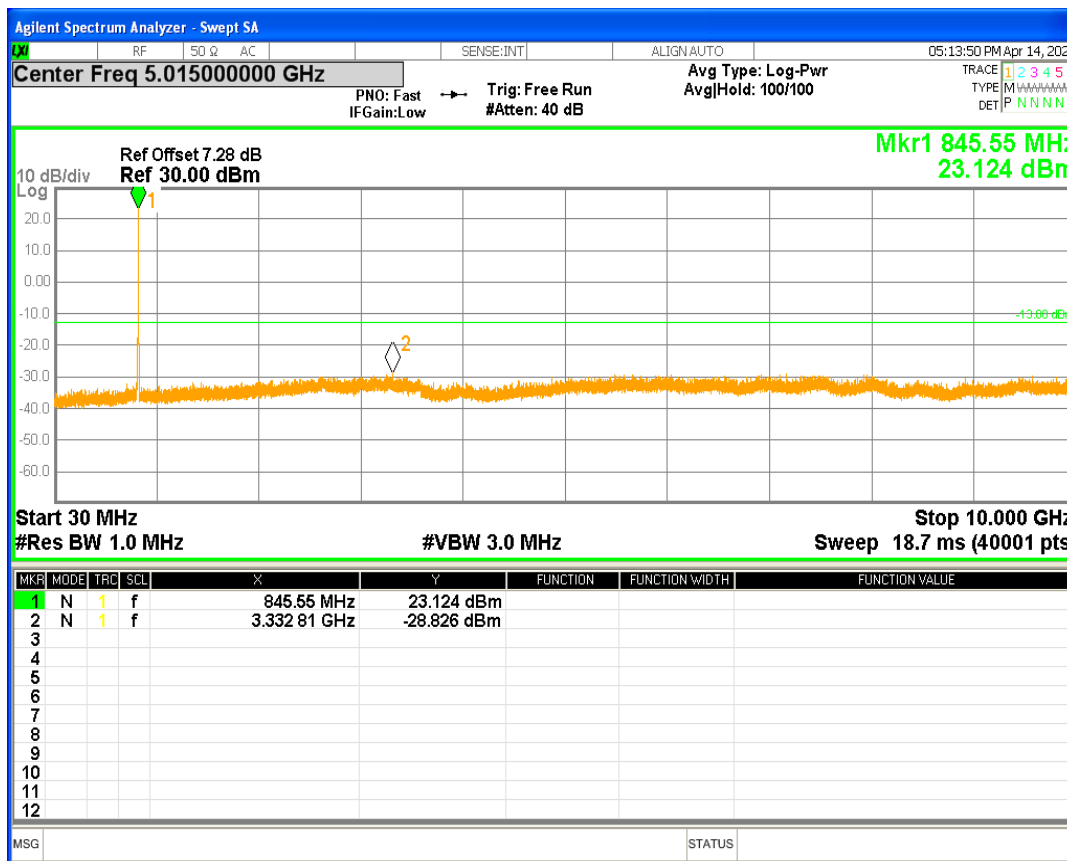

HSUPA Band5 Subtest5 Channel=4132

HSUPA Band5 Subtest5 Channel=4182

HSUPA Band5 Subtest5 Channel=4233

WCDMA Band5 Channel=4132

WCDMA Band5 Channel=4182

WCDMA Band5 Channel=4233

09 Conducted output power

Band	Channel	Frequency (MHz)	Power (dBm)	Gain (dB)	EIRP (dBm)	EIRP Limit (dBm)	Verdict
HSUPA Band2 Subtest1	9262	1852.4	21.83	0	21.83	33.01	PASS
HSUPA Band2 Subtest2	9262	1852.4	22.03	0	22.03	33.01	PASS
HSUPA Band2 Subtest3	9262	1852.4	21.59	0	21.59	33.01	PASS
HSUPA Band2 Subtest4	9262	1852.4	22.05	0	22.05	33.01	PASS
HSUPA Band2 Subtest5	9262	1852.4	21.76	0	21.76	33.01	PASS
HSUPA Band2 Subtest1	9400	1880	22.07	0	22.07	33.01	PASS
HSUPA Band2 Subtest2	9400	1880	22.32	0	22.32	33.01	PASS
HSUPA Band2 Subtest3	9400	1880	22.30	0	22.30	33.01	PASS
HSUPA Band2 Subtest4	9400	1880	22.34	0	22.34	33.01	PASS
HSUPA Band2 Subtest5	9400	1880	22.08	0	22.08	33.01	PASS
HSUPA Band2 Subtest1	9538	1907.6	22.00	0	22.00	33.01	PASS
HSUPA Band2 Subtest2	9538	1907.6	22.16	0	22.16	33.01	PASS
HSUPA Band2 Subtest3	9538	1907.6	21.64	0	21.64	33.01	PASS
HSUPA Band2 Subtest4	9538	1907.6	22.16	0	22.16	33.01	PASS
HSUPA Band2 Subtest5	9538	1907.6	21.94	0	21.94	33.01	PASS
HSUPA Band4 Subtest1	1312	1712.4	22.70	0	22.70	30	PASS
HSUPA Band4 Subtest2	1312	1712.4	22.58	0	22.58	30	PASS
HSUPA Band4 Subtest3	1312	1712.4	22.18	0	22.18	30	PASS
HSUPA Band4 Subtest4	1312	1712.4	22.64	0	22.64	30	PASS
HSUPA Band4 Subtest5	1312	1712.4	22.47	0	22.47	30	PASS
HSUPA Band4 Subtest1	1450	1740	23.24	0	23.24	30	PASS