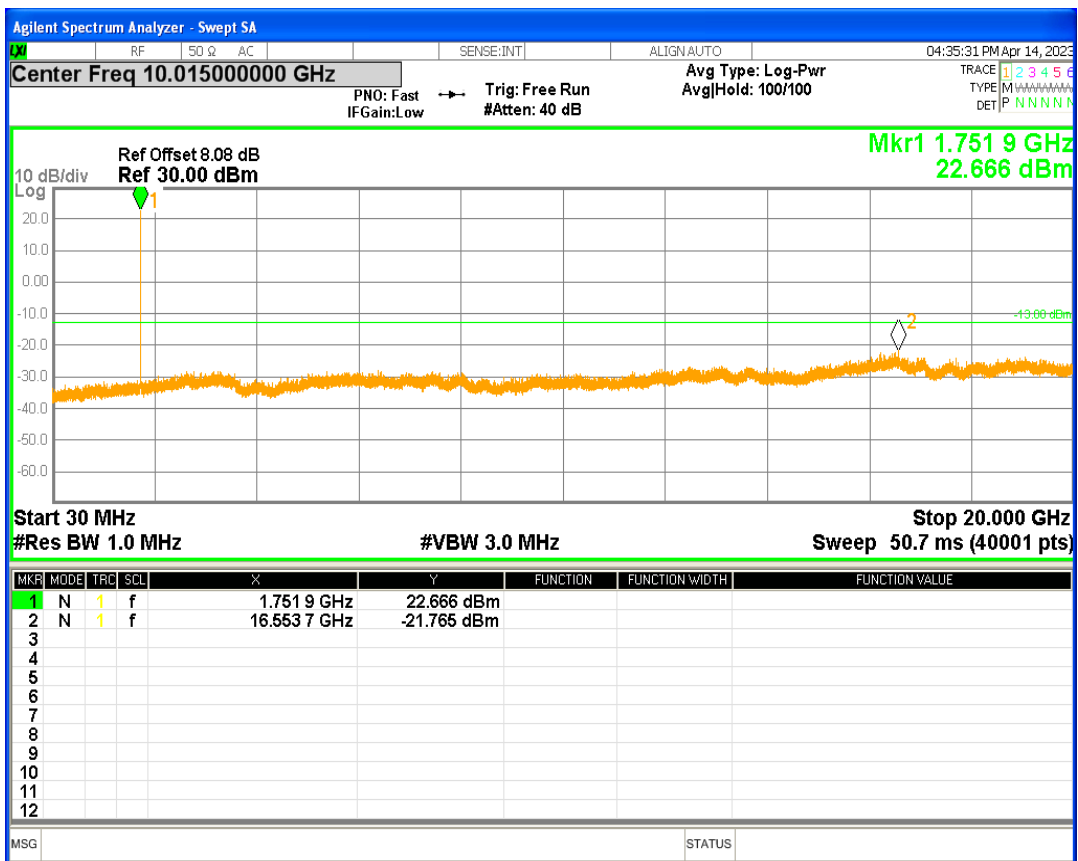

WCDMA Band2 Channel=9400

WCDMA Band2 Channel=9538

HSDPA Band4 Subtest1 Channel=1312

HSDPA Band4 Subtest1 Channel=1450

HSDPA Band4 Subtest1 Channel=1513

HSUPA Band4 Subtest1 Channel=1312

HSUPA Band4 Subtest1 Channel=1450