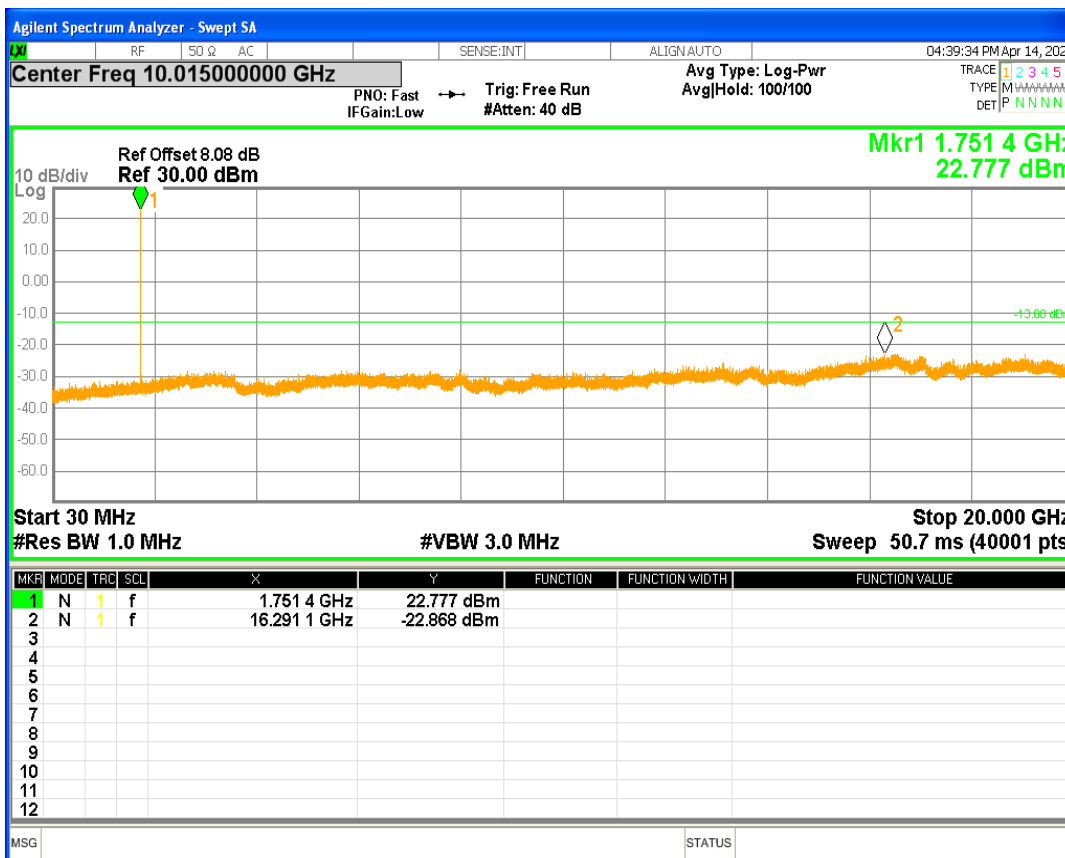

HSUPA Band4 Subtest1 Channel=1513