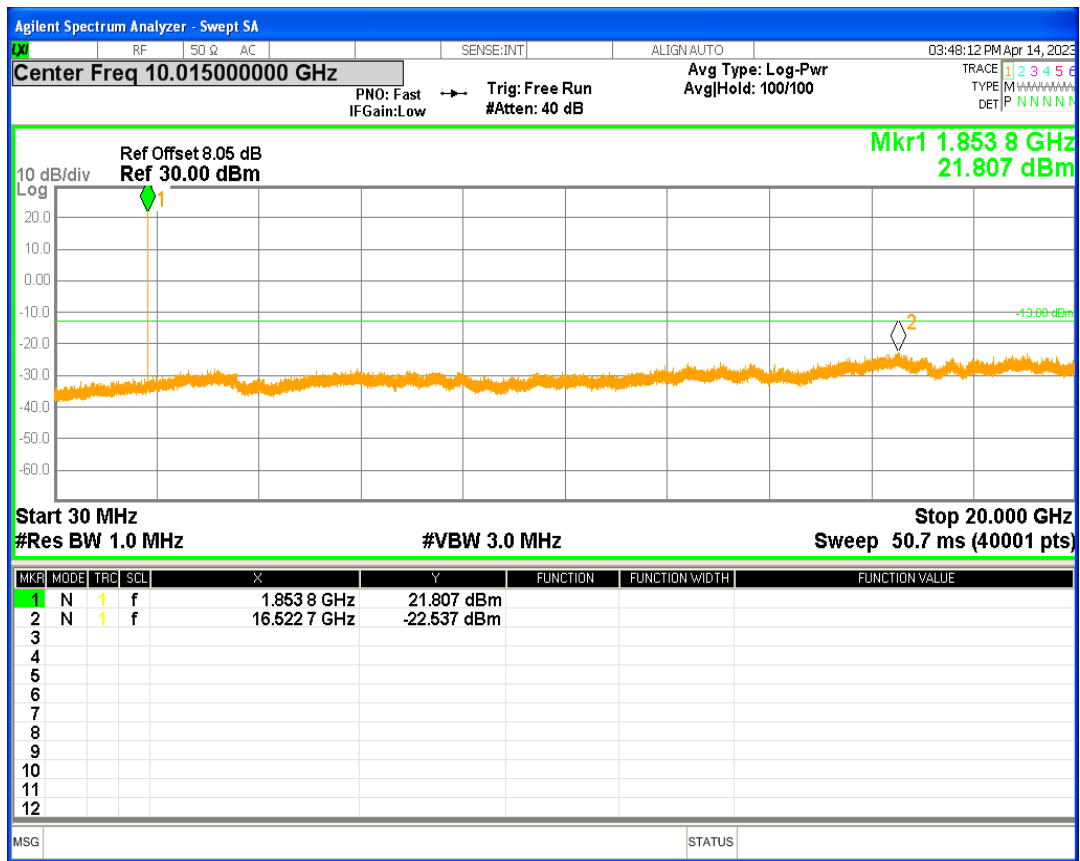

HSUPA Band5 Subtest4	4233	846.6	3311.87	-28.52	-13	PASS
HSUPA Band5 Subtest5	4233	846.6	3142.88	-28.02	-13	PASS
WCDMA Band5	4132	826.4	2693.24	-28.48	-13	PASS
WCDMA Band5	4182	836.4	6927.50	-28.38	-13	PASS
WCDMA Band5	4233	846.6	3332.81	-28.82	-13	PASS

HSDPA Band2 Subtest1 Channel=9262