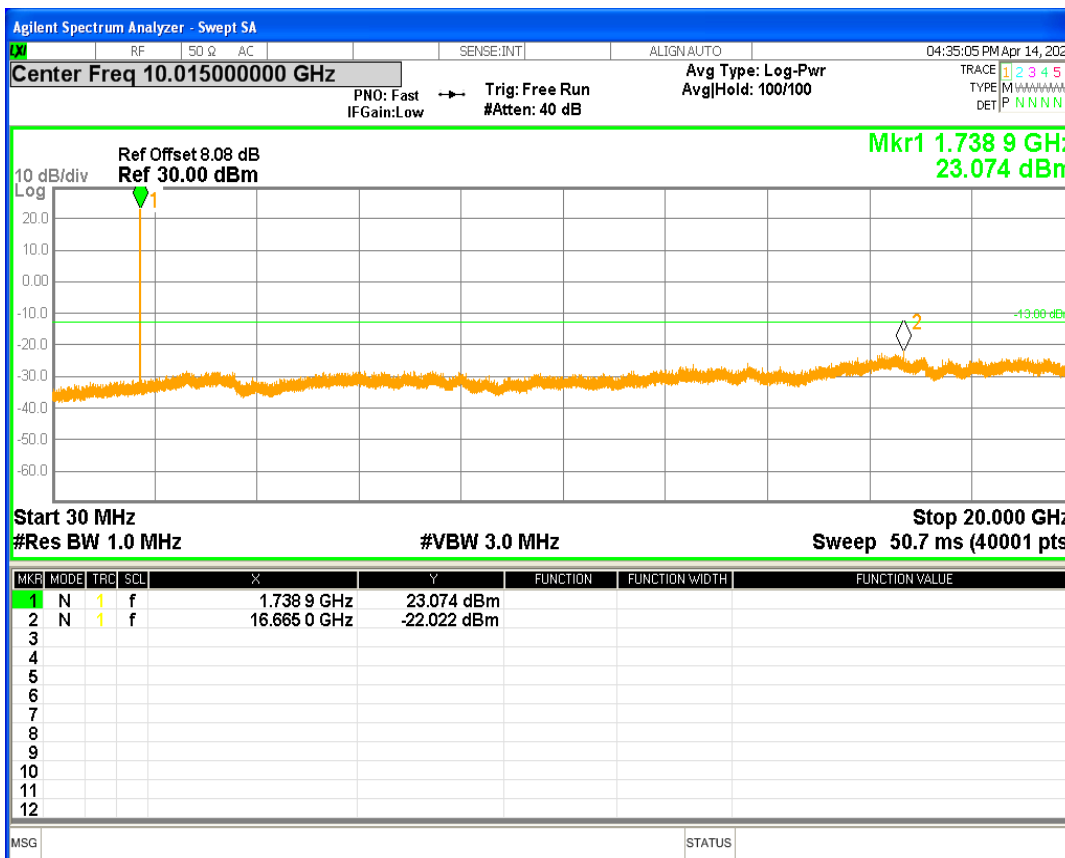

WCDMA Band2 Channel=9400

WCDMA Band2 Channel=9538

HSDPA Band4 Subtest1 Channel=1312

HSDPA Band4 Subtest1 Channel=1450

HSDPA Band4 Subtest1 Channel=1513

HSUPA Band4 Subtest1 Channel=1312

HSUPA Band4 Subtest1 Channel=1450