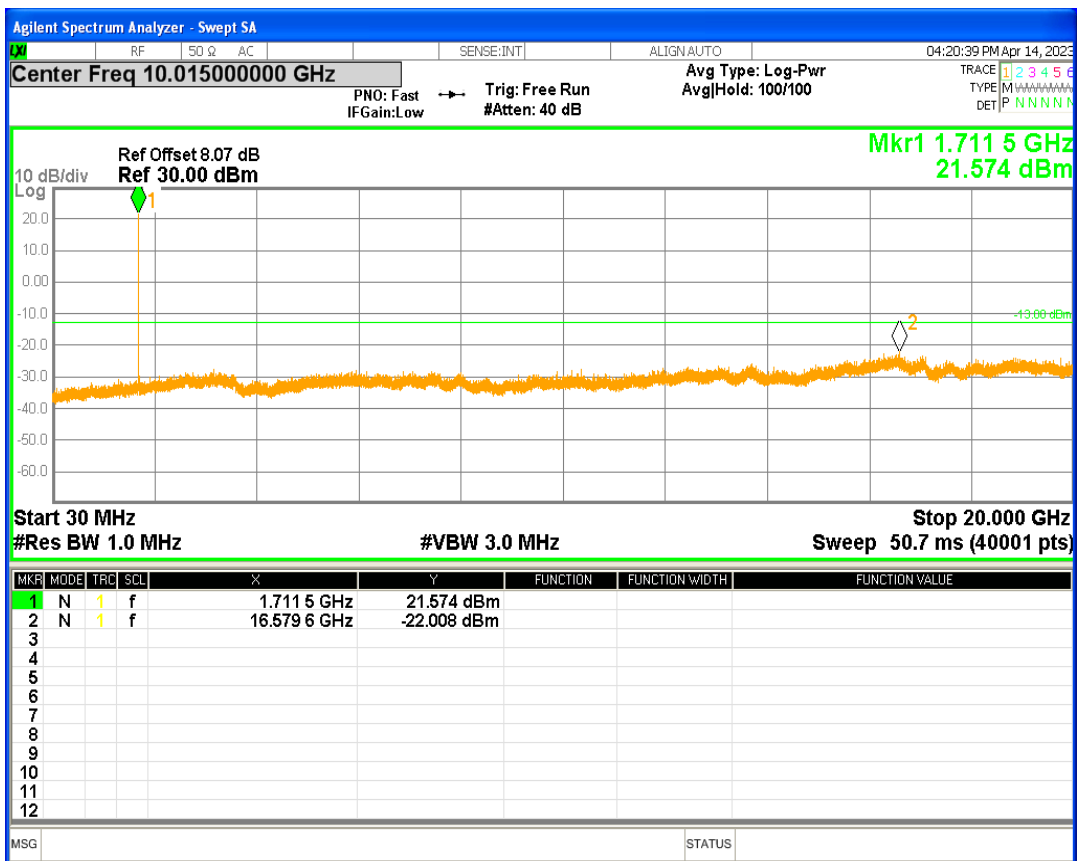

WCDMA Band4 Channel=1312