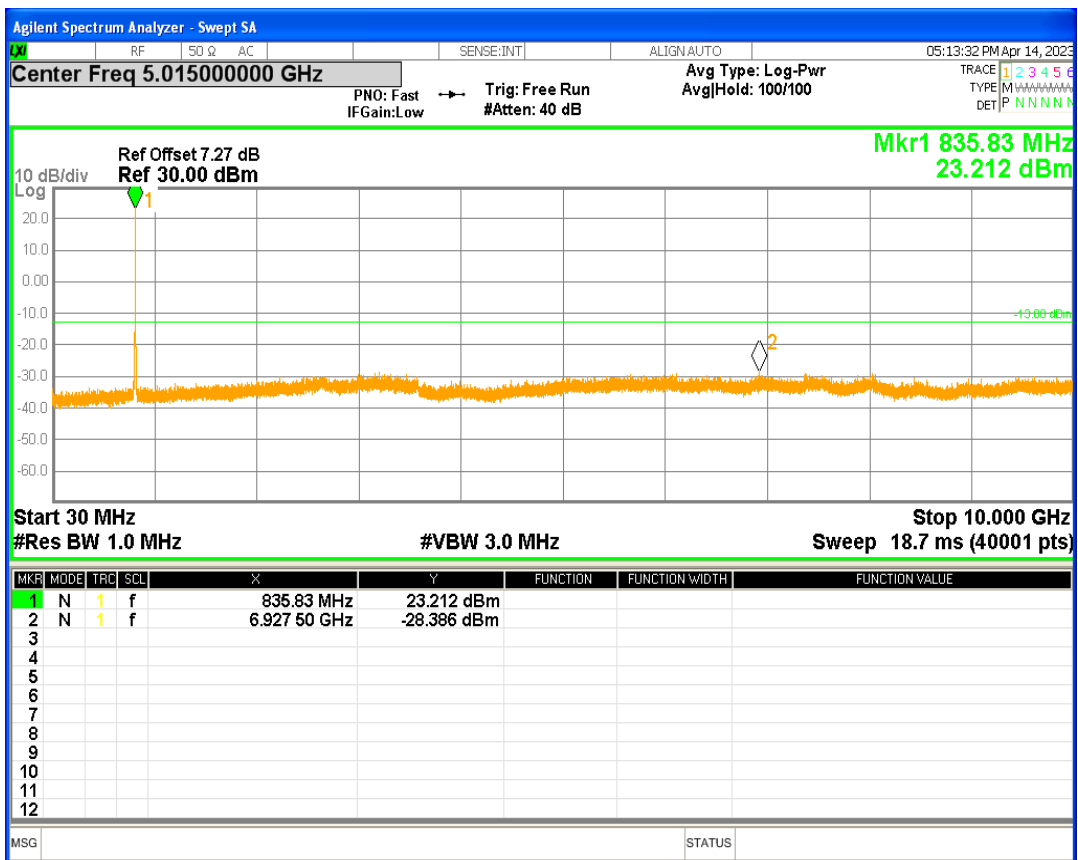

HSUPA Band5 Subtest5 Channel=4132

HSUPA Band5 Subtest5 Channel=4182

HSUPA Band5 Subtest5 Channel=4233

WCDMA Band5 Channel=4132

WCDMA Band5 Channel=4182

WCDMA Band5 Channel=4233

09 Conducted output power

Band	Channel	Frequency (MHz)	Power (dBm)	Gain (dB)	EIRP (dBm)	EIRP Limit (dBm)	Verdict
HSUPA Band2 Subtest1	9262	1852.4	21.83	0	21.83	33.01	PASS
HSUPA Band2 Subtest2	9262	1852.4	22.03	0	22.03	33.01	PASS
HSUPA Band2 Subtest3	9262	1852.4	21.59	0	21.59	33.01	PASS
HSUPA Band2 Subtest4	9262	1852.4	22.05	0	22.05	33.01	PASS
HSUPA Band2 Subtest5	9262	1852.4	21.76	0	21.76	33.01	PASS
HSUPA Band2 Subtest1	9400	1880	22.07	0	22.07	33.01	PASS
HSUPA Band2 Subtest2	9400	1880	22.32	0	22.32	33.01	PASS
HSUPA Band2 Subtest3	9400	1880	22.30	0	22.30	33.01	PASS
HSUPA Band2 Subtest4	9400	1880	22.34	0	22.34	33.01	PASS
HSUPA Band2 Subtest5	9400	1880	22.08	0	22.08	33.01	PASS
HSUPA Band2 Subtest1	9538	1907.6	22.00	0	22.00	33.01	PASS
HSUPA Band2 Subtest2	9538	1907.6	22.16	0	22.16	33.01	PASS
HSUPA Band2 Subtest3	9538	1907.6	21.64	0	21.64	33.01	PASS
HSUPA Band2 Subtest4	9538	1907.6	22.16	0	22.16	33.01	PASS
HSUPA Band2 Subtest5	9538	1907.6	21.94	0	21.94	33.01	PASS
HSUPA Band4 Subtest1	1312	1712.4	22.70	0	22.70	30	PASS
HSUPA Band4 Subtest2	1312	1712.4	22.58	0	22.58	30	PASS
HSUPA Band4 Subtest3	1312	1712.4	22.18	0	22.18	30	PASS
HSUPA Band4 Subtest4	1312	1712.4	22.64	0	22.64	30	PASS
HSUPA Band4 Subtest5	1312	1712.4	22.47	0	22.47	30	PASS
HSUPA Band4 Subtest1	1450	1740	23.24	0	23.24	30	PASS