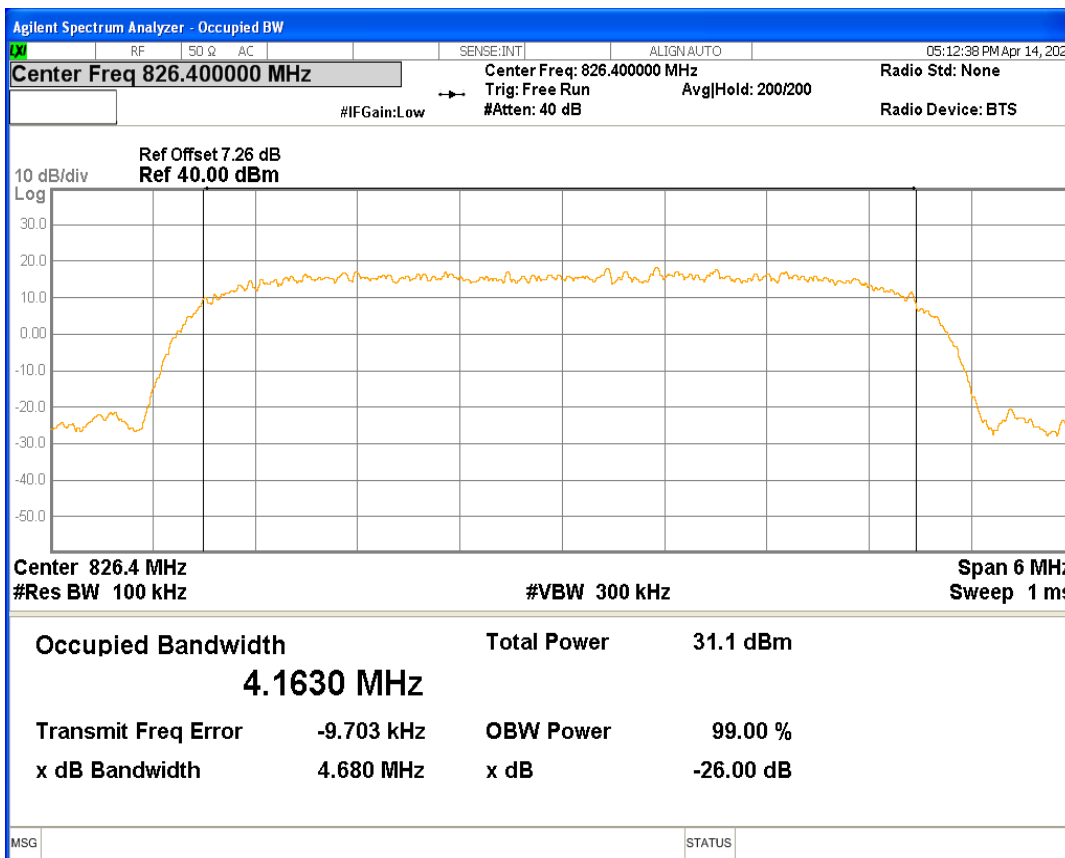

HSUPA Band5 Subtest1 Channel=4132

HSUPA Band5 Subtest1 Channel=4182

HSUPA Band5 Subtest1 Channel=4233

WCDMA Band5 Channel=4132

WCDMA Band5 Channel=4182

WCDMA Band5 Channel=4233

05 Band edge

Band	Channel	Frequency (MHz)	Spur Freq (MHz)	Spur Level (dBm)	Limit (dBm)	Verdict
HSDPA Band2 Subtest1	9262	1852.4	1850.00	-27.07	-13	PASS
HSDPA Band2 Subtest1	9538	1907.6	1910.00	-27.35	-13	PASS
HSUPA Band2 Subtest1	9262	1852.4	1850.00	-27.55	-13	PASS
HSUPA Band2 Subtest1	9538	1907.6	1910.00	-27.20	-13	PASS
WCDMA Band2	9262	1852.4	1850.00	-26.91	-13	PASS
WCDMA Band2	9538	1907.6	1910.00	-26.94	-13	PASS
HSDPA Band4 Subtest1	1312	1712.4	1710.00	-26.52	-13	PASS
HSDPA Band4 Subtest1	1513	1752.6	1755.00	-25.95	-13	PASS
HSUPA Band4 Subtest1	1312	1712.4	1710.00	-26.53	-13	PASS
HSUPA Band4 Subtest1	1513	1752.6	1755.00	-26.42	-13	PASS
WCDMA Band4	1312	1712.4	1710.00	-27.39	-13	PASS
WCDMA Band4	1513	1752.6	1755.00	-27.80	-13	PASS
HSDPA Band5 Subtest1	4132	826.4	824.00	-24.86	-13	PASS
HSDPA Band5 Subtest2	4132	826.4	824.00	-25.15	-13	PASS
HSDPA Band5 Subtest3	4132	826.4	823.98	-25.92	-13	PASS
HSDPA Band5 Subtest4	4132	826.4	824.00	-25.39	-13	PASS
HSDPA Band5 Subtest1	4233	846.6	849.00	-24.57	-13	PASS
HSDPA Band5 Subtest2	4233	846.6	849.00	-24.30	-13	PASS
HSDPA Band5 Subtest3	4233	846.6	849.00	-25.15	-13	PASS
HSDPA Band5 Subtest4	4233	846.6	849.05	-25.44	-13	PASS
HSUPA Band5 Subtest1	4132	826.4	824.00	-25.05	-13	PASS
HSUPA Band5 Subtest2	4132	826.4	824.00	-25.43	-13	PASS
HSUPA Band5 Subtest3	4132	826.4	824.00	-24.93	-13	PASS
HSUPA Band5 Subtest4	4132	826.4	824.00	-25.82	-13	PASS
HSUPA Band5 Subtest5	4132	826.4	824.00	-25.59	-13	PASS
HSUPA Band5 Subtest1	4233	846.6	849.00	-25.01	-13	PASS
HSUPA Band5 Subtest2	4233	846.6	849.00	-24.26	-13	PASS
HSUPA Band5 Subtest3	4233	846.6	849.00	-24.74	-13	PASS
HSUPA Band5 Subtest4	4233	846.6	849.00	-24.21	-13	PASS
HSUPA Band5 Subtest5	4233	846.6	849.00	-24.91	-13	PASS
WCDMA Band5	4132	826.4	824.00	-23.50	-13	PASS
WCDMA Band5	4233	846.6	849.00	-23.96	-13	PASS