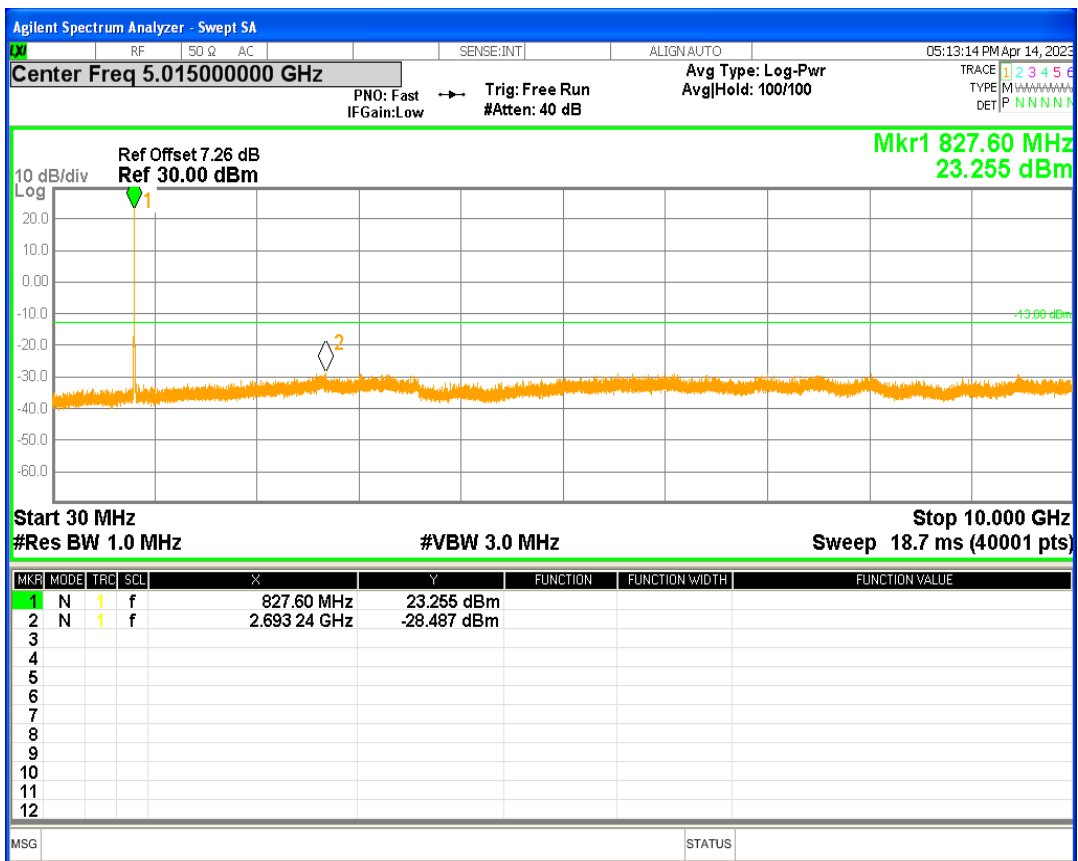

HSUPA Band5 Subtest5 Channel=4132

HSUPA Band5 Subtest5 Channel=4182

HSUPA Band5 Subtest5 Channel=4233

WCDMA Band5 Channel=4132

WCDMA Band5 Channel=4182

WCDMA Band5 Channel=4233

09 Conducted output power

Band	Channel	Frequency (MHz)	Power (dBm)	Gain (dB)	EIRP (dBm)	EIRP Limit (dBm)	Verdict
HSUPA Band2 Subtest1	9262	1852.4	21.83	0	21.83	33.01	PASS
HSUPA Band2 Subtest2	9262	1852.4	22.03	0	22.03	33.01	PASS
HSUPA Band2 Subtest3	9262	1852.4	21.59	0	21.59	33.01	PASS
HSUPA Band2 Subtest4	9262	1852.4	22.05	0	22.05	33.01	PASS
HSUPA Band2 Subtest5	9262	1852.4	21.76	0	21.76	33.01	PASS
HSUPA Band2 Subtest1	9400	1880	22.07	0	22.07	33.01	PASS
HSUPA Band2 Subtest2	9400	1880	22.32	0	22.32	33.01	PASS
HSUPA Band2 Subtest3	9400	1880	22.30	0	22.30	33.01	PASS
HSUPA Band2 Subtest4	9400	1880	22.34	0	22.34	33.01	PASS
HSUPA Band2 Subtest5	9400	1880	22.08	0	22.08	33.01	PASS
HSUPA Band2 Subtest1	9538	1907.6	22.00	0	22.00	33.01	PASS
HSUPA Band2 Subtest2	9538	1907.6	22.16	0	22.16	33.01	PASS
HSUPA Band2 Subtest3	9538	1907.6	21.64	0	21.64	33.01	PASS
HSUPA Band2 Subtest4	9538	1907.6	22.16	0	22.16	33.01	PASS
HSUPA Band2 Subtest5	9538	1907.6	21.94	0	21.94	33.01	PASS
HSUPA Band4 Subtest1	1312	1712.4	22.70	0	22.70	30	PASS
HSUPA Band4 Subtest2	1312	1712.4	22.58	0	22.58	30	PASS
HSUPA Band4 Subtest3	1312	1712.4	22.18	0	22.18	30	PASS
HSUPA Band4 Subtest4	1312	1712.4	22.64	0	22.64	30	PASS
HSUPA Band4 Subtest5	1312	1712.4	22.47	0	22.47	30	PASS
HSUPA Band4 Subtest1	1450	1740	23.24	0	23.24	30	PASS