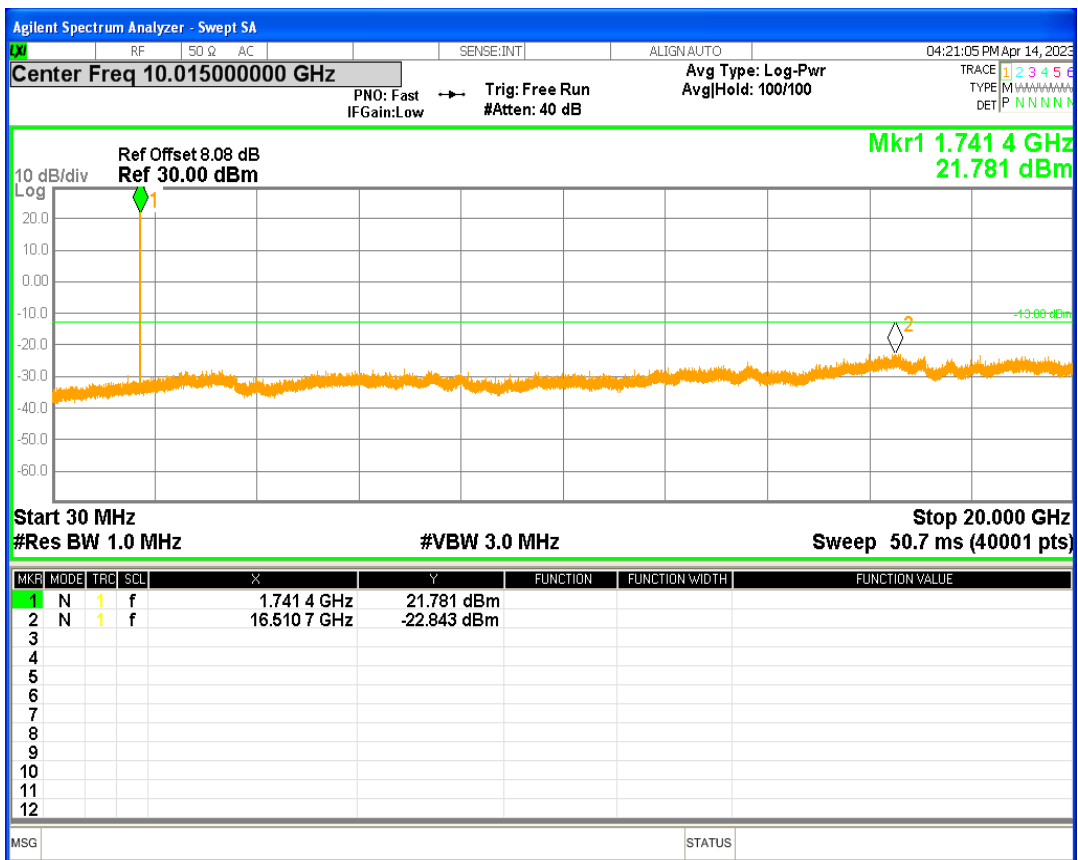

WCDMA Band4 Channel=1450