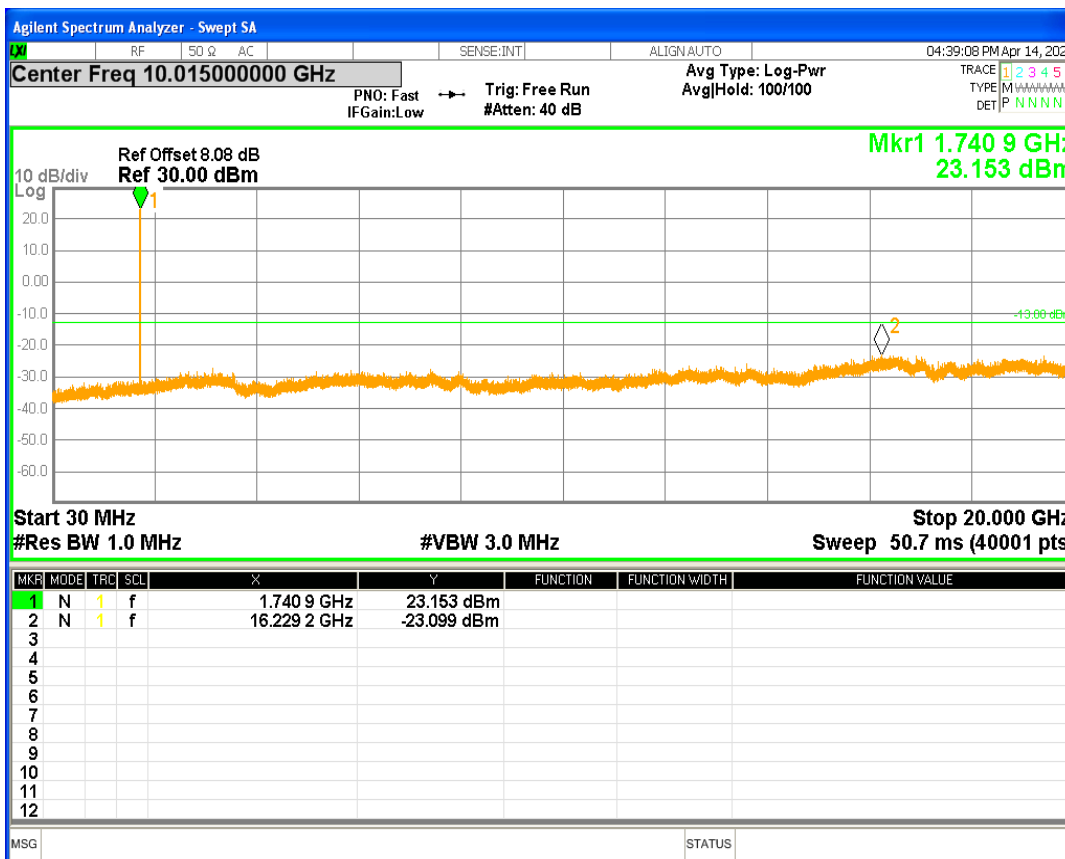

WCDMA Band2 Channel=9400

WCDMA Band2 Channel=9538

HSDPA Band4 Subtest1 Channel=1312

HSDPA Band4 Subtest1 Channel=1450

HSDPA Band4 Subtest1 Channel=1513

HSUPA Band4 Subtest1 Channel=1312

HSUPA Band4 Subtest1 Channel=1450