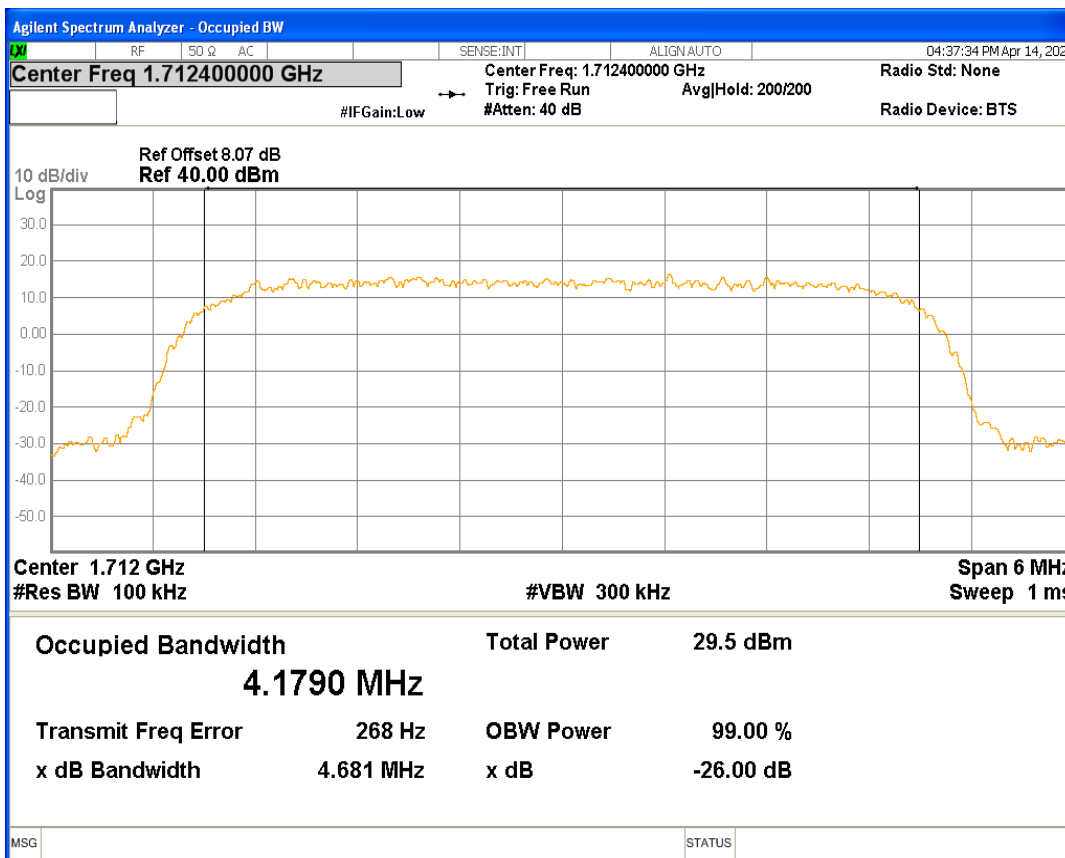

WCDMA Band2 Channel=9400

WCDMA Band2 Channel=9538

HSDPA Band4 Subtest1 Channel=1312

HSDPA Band4 Subtest1 Channel=1450

HSDPA Band4 Subtest1 Channel=1513

HSUPA Band4 Subtest1 Channel=1312

HSUPA Band4 Subtest1 Channel=1450