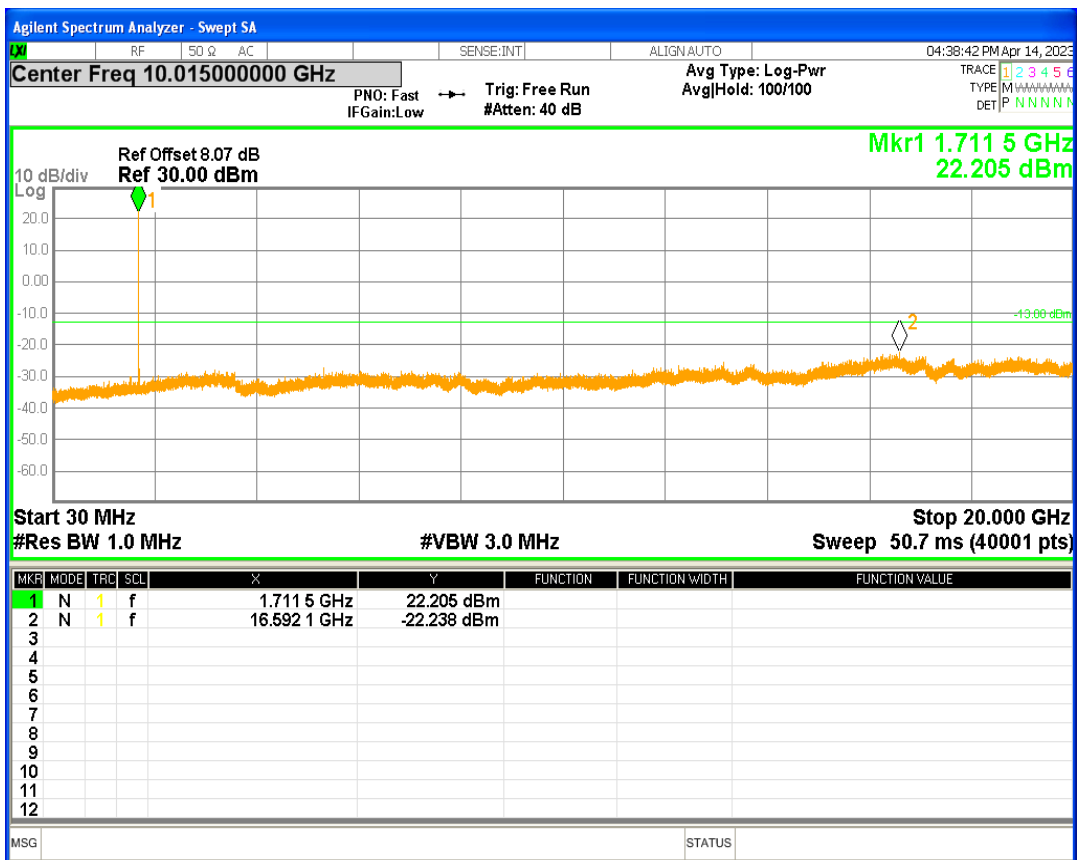

WCDMA Band2 Channel=9400

WCDMA Band2 Channel=9538

HSDPA Band4 Subtest1 Channel=1312

HSDPA Band4 Subtest1 Channel=1450

HSDPA Band4 Subtest1 Channel=1513

HSUPA Band4 Subtest1 Channel=1312

HSUPA Band4 Subtest1 Channel=1450