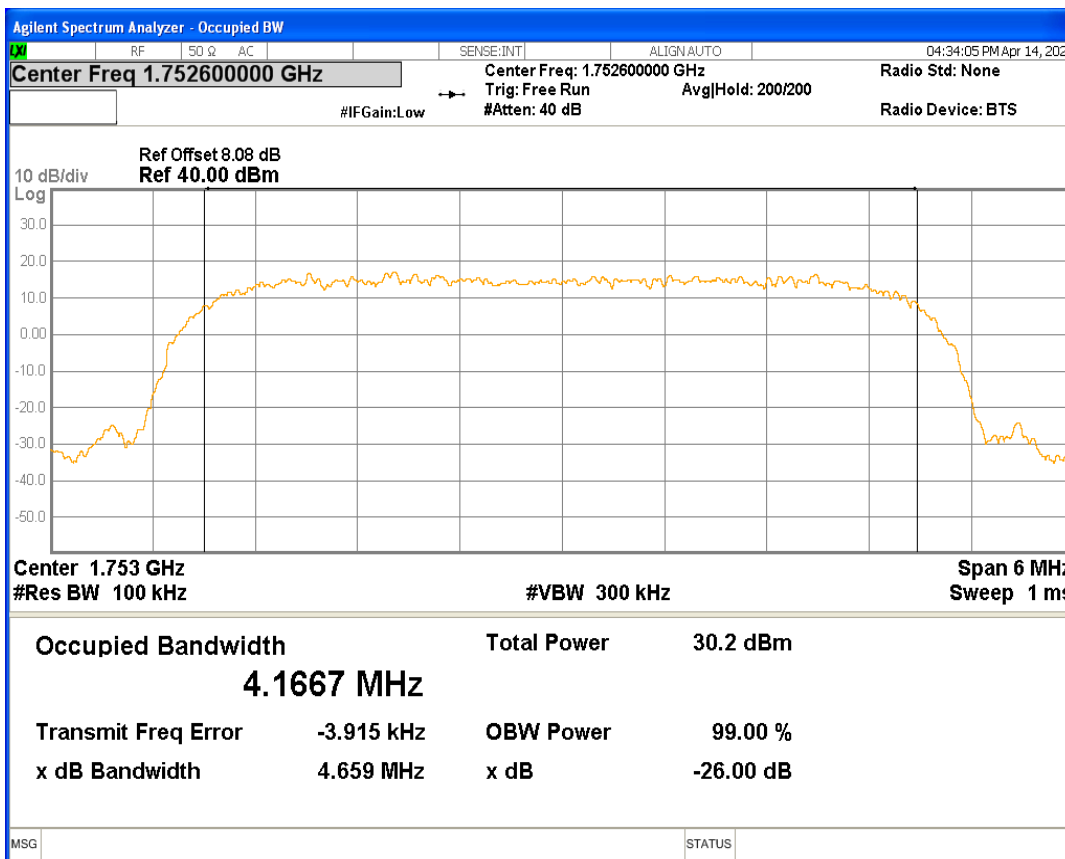

WCDMA Band2 Channel=9400

WCDMA Band2 Channel=9538

HSDPA Band4 Subtest1 Channel=1312

HSDPA Band4 Subtest1 Channel=1450

HSDPA Band4 Subtest1 Channel=1513

HSUPA Band4 Subtest1 Channel=1312

HSUPA Band4 Subtest1 Channel=1450