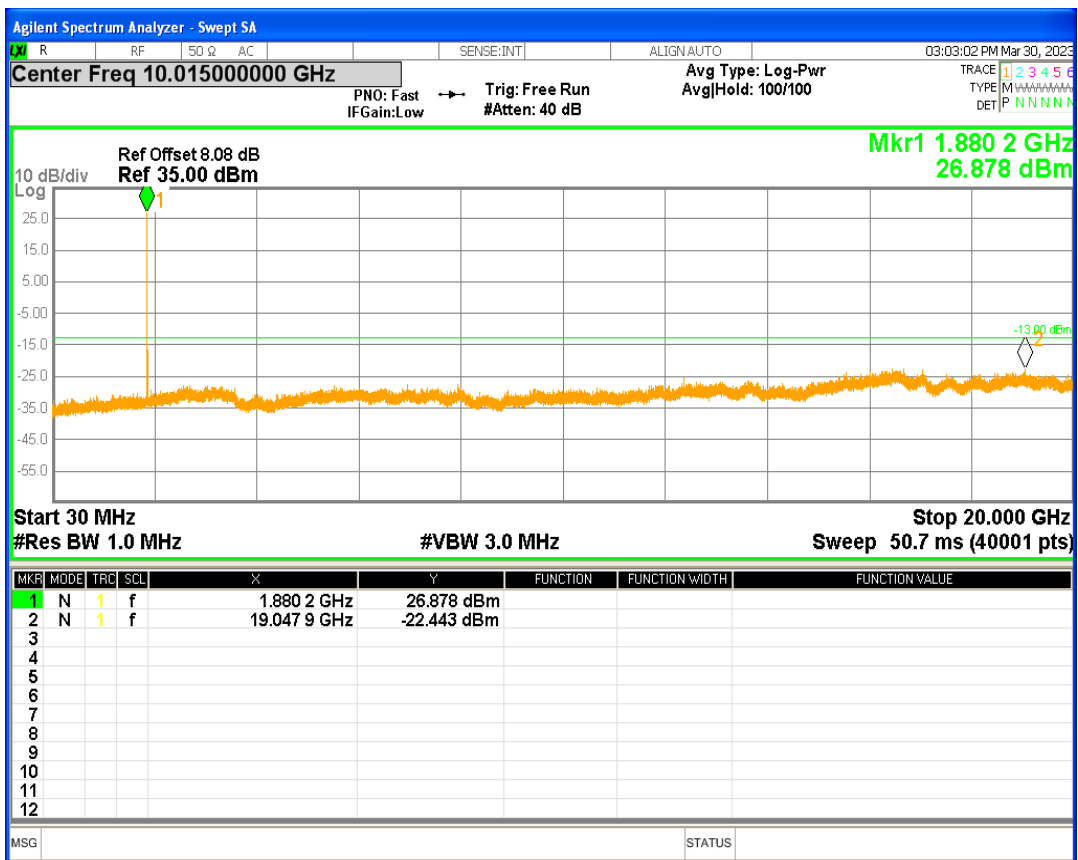

EGPRS1900 Channel=512

EGPRS1900 Channel=661

EGPRS1900 Channel=810

EGPRS850 Channel=128

EGPRS850 Channel=190

EGPRS850 Channel=251

17 Band edge

Band	Channel	Frequency (MHz)	Spur Freq (MHz)	Spur Level (dBm)	Limit (dBm)	Verdict
EGPRS1900	512	1850.2	1849.97	-38.56	-13	PASS
EGPRS1900	810	1909.8	1910.00	-37.49	-13	PASS
EGPRS850	128	824.2	823.99	-37.10	-13	PASS
EGPRS850	251	848.8	849.02	-36.42	-13	PASS

EGPRS1900 Channel=512

EGPRS1900 Channel=810

EGPRS850 Channel=128

EGPRS850 Channel=251

**18 Out-of-band emissions**

Band	Channel	Frequency (MHz)	Spur Freq (MHz)	Spur Level (dBm)	Limit (dBm)	Verdict
EGPRS1900	512	1850.2	18872.69	-22.29	-13	PASS
EGPRS1900	661	1880	19047.93	-22.44	-13	PASS
EGPRS1900	810	1909.8	16943.59	-22.61	-13	PASS
EGPRS850	128	824.2	6079.30	-28.19	-13	PASS
EGPRS850	190	836.6	2644.38	-28.23	-13	PASS
EGPRS850	251	848.8	2640.64	-28.62	-13	PASS

EGPRS1900 Channel=512

EGPRS1900 Channel=661

EGPRS1900 Channel=810

EGPRS850 Channel=128

EGPRS850 Channel=190

EGPRS850 Channel=251

09 Peak-to-Average Ratio

Band	Channel	Frequency (MHz)	Result (dB)	high Limit (dB)	Verdict
GPRS1900	512	1850.2	2.637806719	13.00	PASS
GPRS1900	661	1880	2.657927435	13.00	PASS
GPRS1900	810	1909.8	2.638964493	13.00	PASS
GPRS850	128	824.2	2.64848394	13.00	PASS
GPRS850	190	836.6	2.647341014	13.00	PASS
GPRS850	251	848.8	2.64595154	13.00	PASS