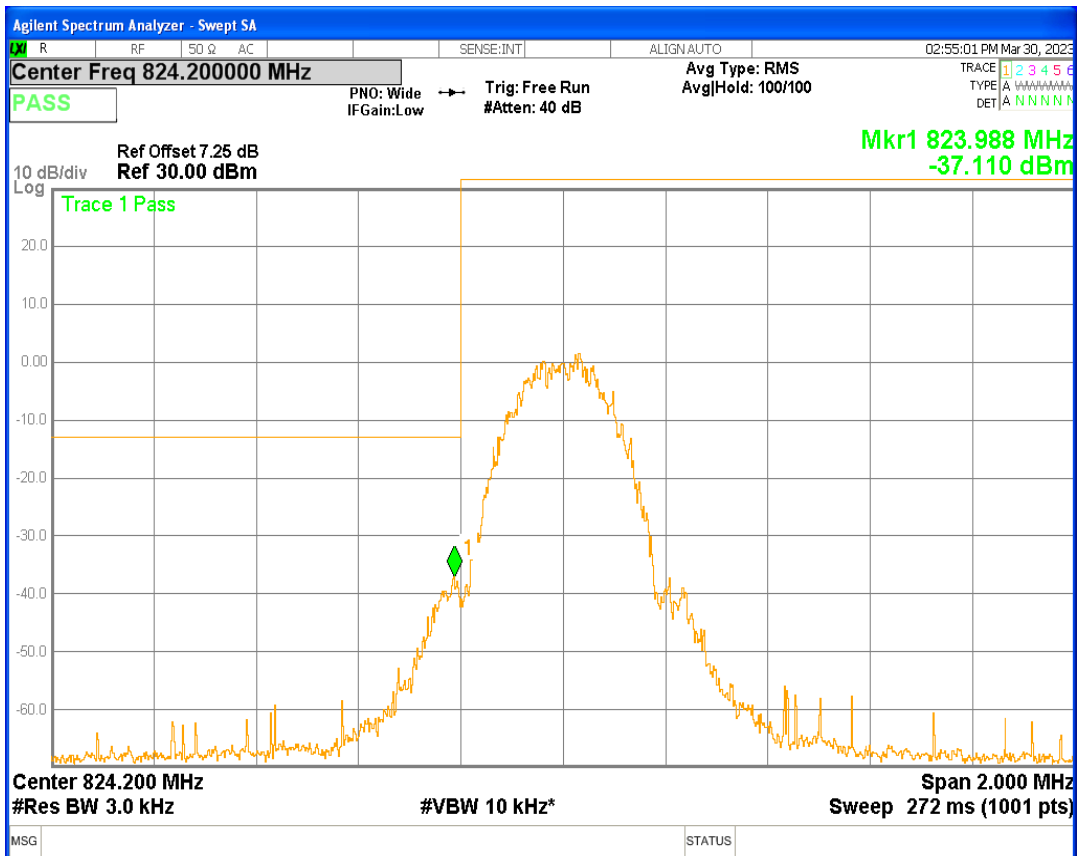

EGPRS1900 Channel=512

EGPRS1900 Channel=661

EGPRS1900 Channel=810

EGPRS850 Channel=128

EGPRS850 Channel=190

EGPRS850 Channel=251

17 Band edge

Band	Channel	Frequency (MHz)	Spur Freq (MHz)	Spur Level (dBm)	Limit (dBm)	Verdict
EGPRS1900	512	1850.2	1849.97	-38.56	-13	PASS
EGPRS1900	810	1909.8	1910.00	-37.49	-13	PASS
EGPRS850	128	824.2	823.99	-37.10	-13	PASS
EGPRS850	251	848.8	849.02	-36.42	-13	PASS

EGPRS1900 Channel=512

EGPRS1900 Channel=810

EGPRS850 Channel=128

EGPRS850 Channel=251

**18 Out-of-band emissions**

Band	Channel	Frequency (MHz)	Spur Freq (MHz)	Spur Level (dBm)	Limit (dBm)	Verdict
EGPRS1900	512	1850.2	18872.69	-22.29	-13	PASS
EGPRS1900	661	1880	19047.93	-22.44	-13	PASS
EGPRS1900	810	1909.8	16943.59	-22.61	-13	PASS
EGPRS850	128	824.2	6079.30	-28.19	-13	PASS
EGPRS850	190	836.6	2644.38	-28.23	-13	PASS
EGPRS850	251	848.8	2640.64	-28.62	-13	PASS

EGPRS1900 Channel=512

EGPRS1900 Channel=661

EGPRS1900 Channel=810

EGPRS850 Channel=128

EGPRS850 Channel=190

EGPRS850 Channel=251

09 Peak-to-Average Ratio

Band	Channel	Frequency (MHz)	Result (dB)	high Limit (dB)	Verdict
GPRS1900	512	1850.2	2.637806719	13.00	PASS
GPRS1900	661	1880	2.657927435	13.00	PASS
GPRS1900	810	1909.8	2.638964493	13.00	PASS
GPRS850	128	824.2	2.64848394	13.00	PASS
GPRS850	190	836.6	2.647341014	13.00	PASS
GPRS850	251	848.8	2.64595154	13.00	PASS