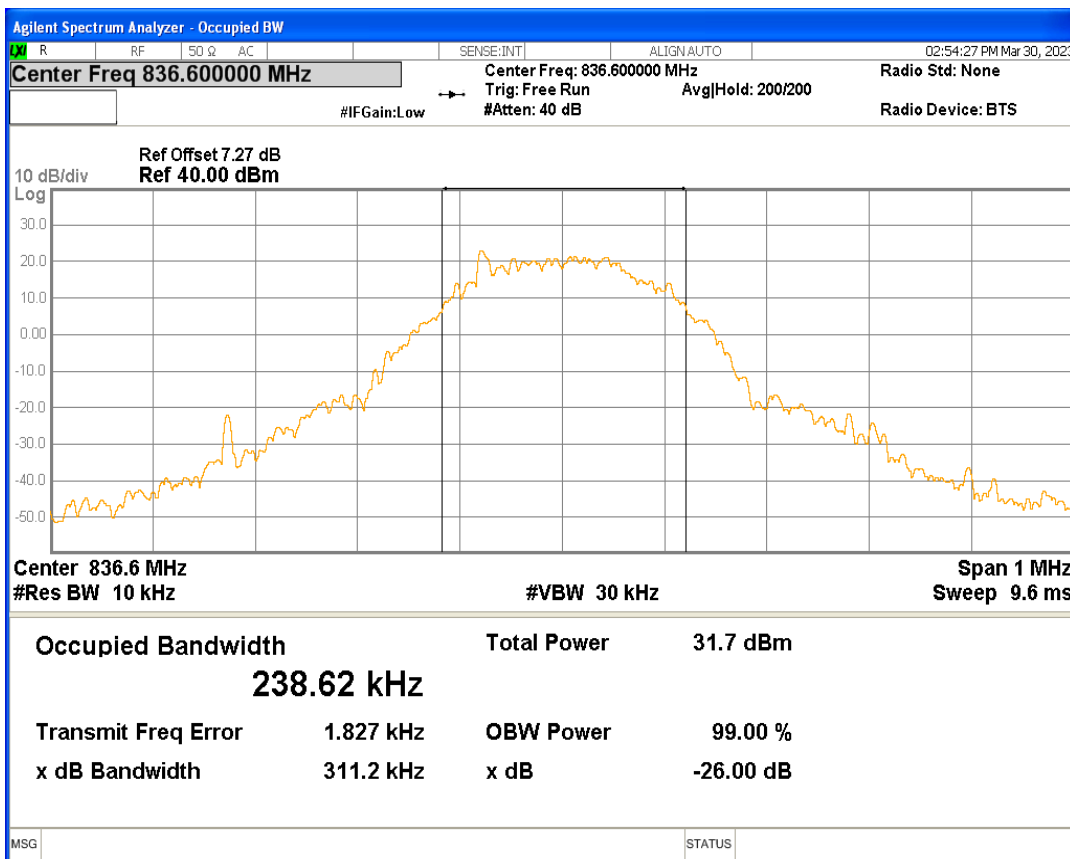

EGPRS1900 Channel=512

EGPRS1900 Channel=661

EGPRS1900 Channel=810

EGPRS850 Channel=128

EGPRS850 Channel=190

EGPRS850 Channel=251

17 Band edge

Band	Channel	Frequency (MHz)	Spur Freq (MHz)	Spur Level (dBm)	Limit (dBm)	Verdict
EGPRS1900	512	1850.2	1849.97	-38.56	-13	PASS
EGPRS1900	810	1909.8	1910.00	-37.49	-13	PASS
EGPRS850	128	824.2	823.99	-37.10	-13	PASS
EGPRS850	251	848.8	849.02	-36.42	-13	PASS

EGPRS1900 Channel=512

EGPRS1900 Channel=810

EGPRS850 Channel=128

EGPRS850 Channel=251

**18 Out-of-band emissions**

Band	Channel	Frequency (MHz)	Spur Freq (MHz)	Spur Level (dBm)	Limit (dBm)	Verdict
EGPRS1900	512	1850.2	18872.69	-22.29	-13	PASS
EGPRS1900	661	1880	19047.93	-22.44	-13	PASS
EGPRS1900	810	1909.8	16943.59	-22.61	-13	PASS
EGPRS850	128	824.2	6079.30	-28.19	-13	PASS
EGPRS850	190	836.6	2644.38	-28.23	-13	PASS
EGPRS850	251	848.8	2640.64	-28.62	-13	PASS