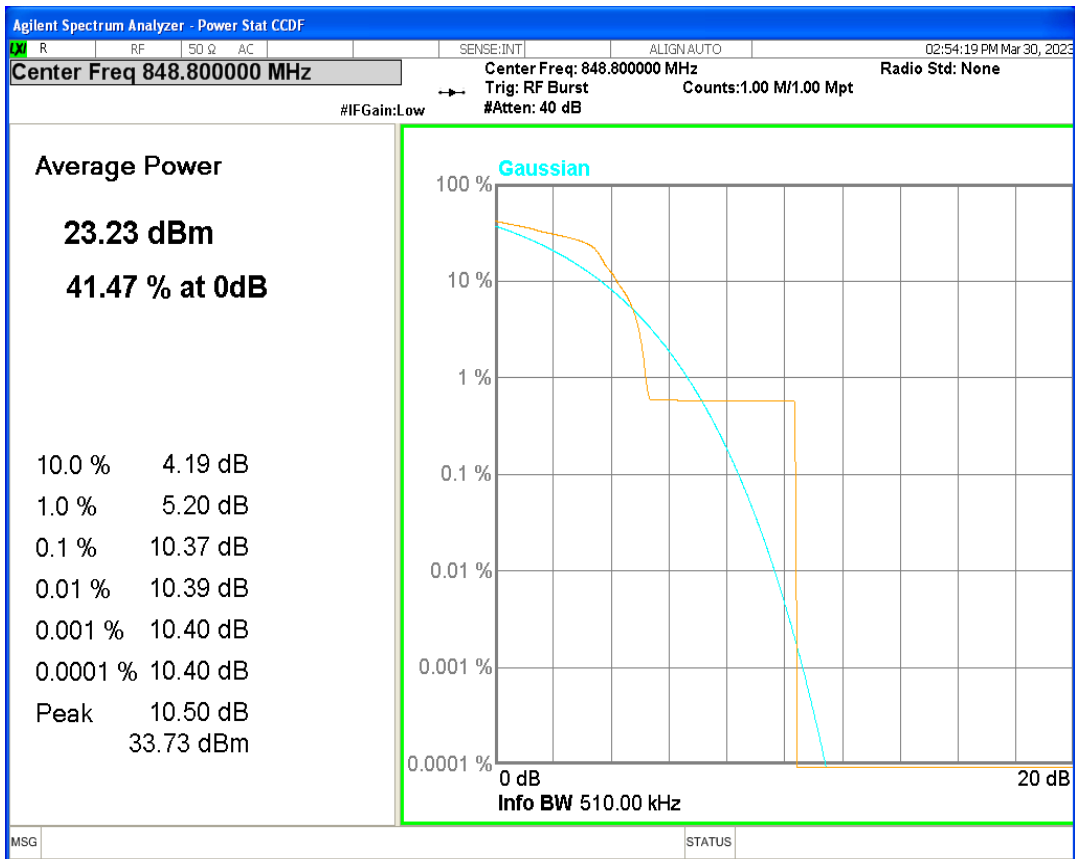

**15 Peak-to-Average Ratio**

Band	Channel	Frequency (MHz)	Result (dB)	high Limit (dB)	Verdict
EGPRS1900	512	1850.2	7.123110687	13.00	PASS
EGPRS1900	661	1880	7.596314607	13.00	PASS
EGPRS1900	810	1909.8	8.165323591	13.00	PASS
EGPRS850	128	824.2	10.52962057	13.00	PASS
EGPRS850	190	836.6	10.24068915	13.00	PASS
EGPRS850	251	848.8	10.36976923	13.00	PASS

EGPRS1900 Channel=512

EGPRS1900 Channel=661

EGPRS1900 Channel=810

EGPRS850 Channel=128

EGPRS850 Channel=190

EGPRS850 Channel=251

**16 Occupied bandwidth**

Band	Channel	Frequency (MHz)	99% OBW (kHz)	-26dB EBW (kHz)	Verdict
EGPRS1900	512	1850.2	239.731	308.373	PASS
EGPRS1900	661	1880	238.431	287.769	PASS
EGPRS1900	810	1909.8	248.219	310.839	PASS
EGPRS850	128	824.2	246.903	312.968	PASS
EGPRS850	190	836.6	238.623	311.156	PASS
EGPRS850	251	848.8	265.275	315.139	PASS

EGPRS1900 Channel=512

EGPRS1900 Channel=661

EGPRS1900 Channel=810

EGPRS850 Channel=128

EGPRS850 Channel=190

EGPRS850 Channel=251

17 Band edge

Band	Channel	Frequency (MHz)	Spur Freq (MHz)	Spur Level (dBm)	Limit (dBm)	Verdict
EGPRS1900	512	1850.2	1849.97	-38.56	-13	PASS
EGPRS1900	810	1909.8	1910.00	-37.49	-13	PASS
EGPRS850	128	824.2	823.99	-37.10	-13	PASS
EGPRS850	251	848.8	849.02	-36.42	-13	PASS