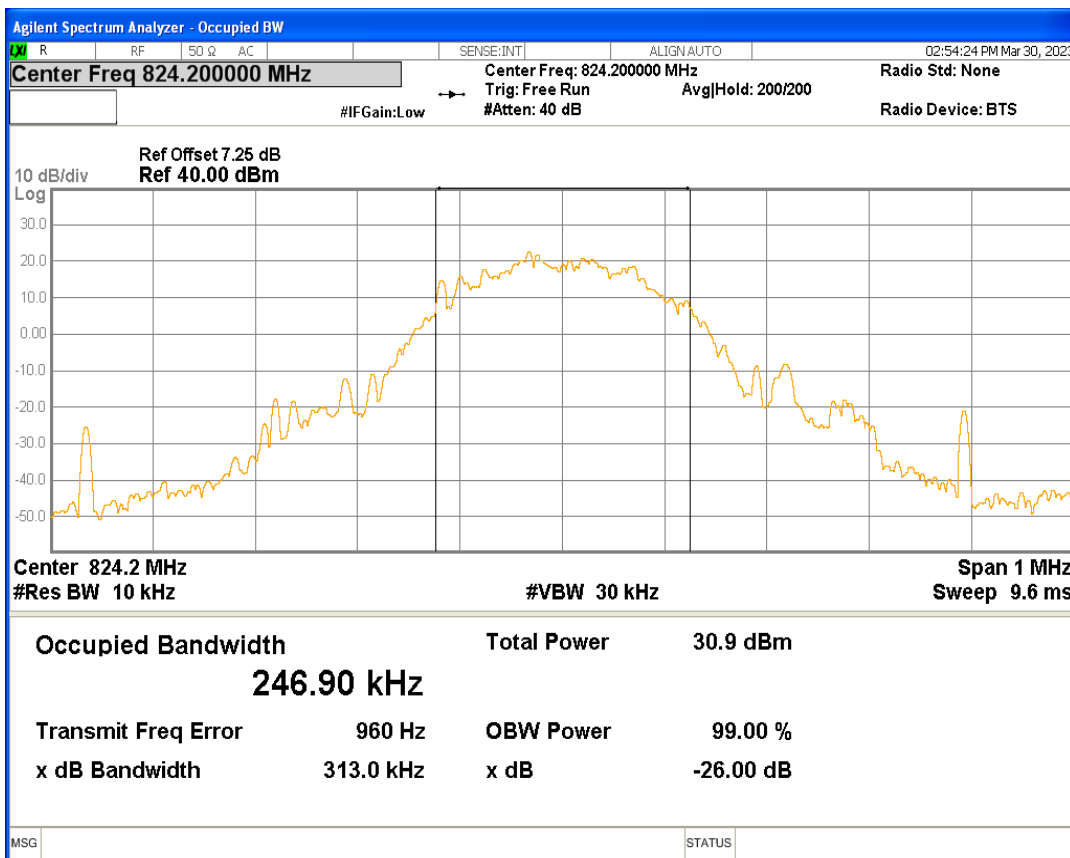

EGPRS1900 Channel=512

EGPRS1900 Channel=661

EGPRS1900 Channel=810

EGPRS850 Channel=128

EGPRS850 Channel=190

EGPRS850 Channel=251

17 Band edge

Band	Channel	Frequency (MHz)	Spur Freq (MHz)	Spur Level (dBm)	Limit (dBm)	Verdict
EGPRS1900	512	1850.2	1849.97	-38.56	-13	PASS
EGPRS1900	810	1909.8	1910.00	-37.49	-13	PASS
EGPRS850	128	824.2	823.99	-37.10	-13	PASS
EGPRS850	251	848.8	849.02	-36.42	-13	PASS

EGPRS1900 Channel=512

EGPRS1900 Channel=810

EGPRS850 Channel=128

EGPRS850 Channel=251

**18 Out-of-band emissions**

Band	Channel	Frequency (MHz)	Spur Freq (MHz)	Spur Level (dBm)	Limit (dBm)	Verdict
EGPRS1900	512	1850.2	18872.69	-22.29	-13	PASS
EGPRS1900	661	1880	19047.93	-22.44	-13	PASS
EGPRS1900	810	1909.8	16943.59	-22.61	-13	PASS
EGPRS850	128	824.2	6079.30	-28.19	-13	PASS
EGPRS850	190	836.6	2644.38	-28.23	-13	PASS
EGPRS850	251	848.8	2640.64	-28.62	-13	PASS