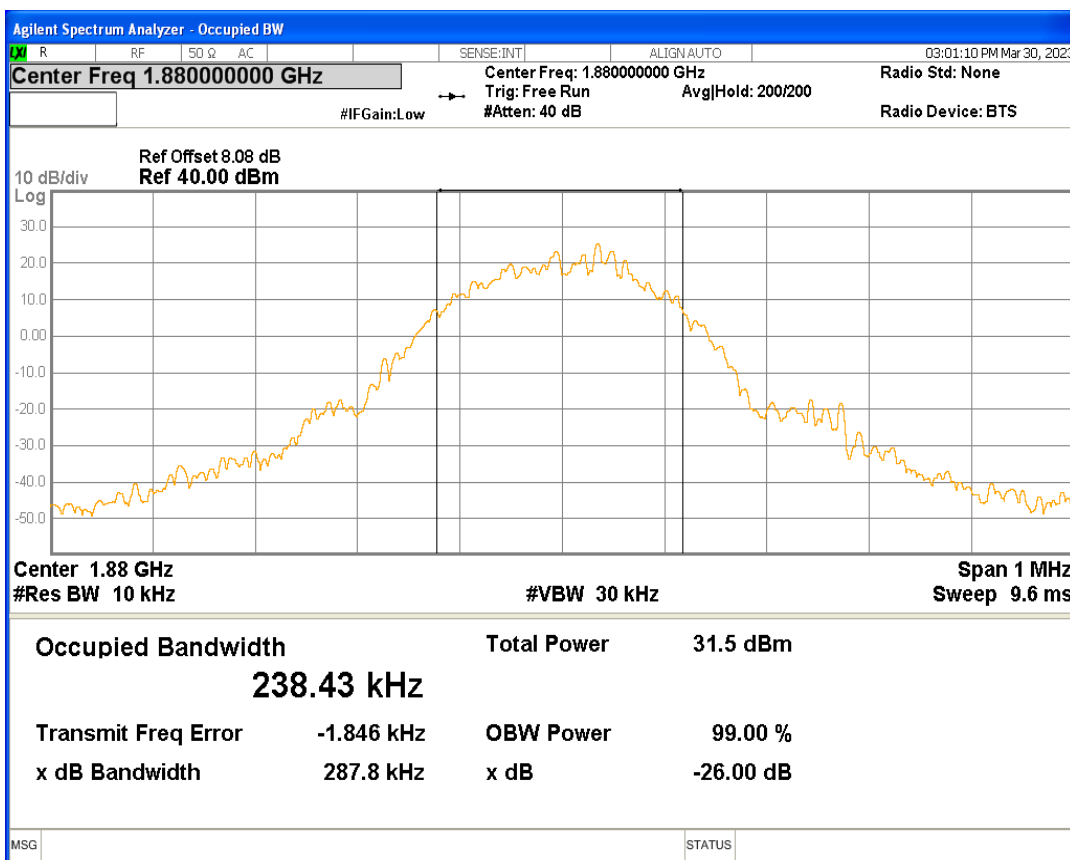

EGPRS1900 Channel=512

EGPRS1900 Channel=661

EGPRS1900 Channel=810

EGPRS850 Channel=128

EGPRS850 Channel=190

EGPRS850 Channel=251

**16 Occupied bandwidth**

Band	Channel	Frequency (MHz)	99% OBW (kHz)	-26dB EBW (kHz)	Verdict
EGPRS1900	512	1850.2	239.731	308.373	PASS
EGPRS1900	661	1880	238.431	287.769	PASS
EGPRS1900	810	1909.8	248.219	310.839	PASS
EGPRS850	128	824.2	246.903	312.968	PASS
EGPRS850	190	836.6	238.623	311.156	PASS
EGPRS850	251	848.8	265.275	315.139	PASS

EGPRS1900 Channel=512

EGPRS1900 Channel=661

EGPRS1900 Channel=810

EGPRS850 Channel=128

EGPRS850 Channel=190

EGPRS850 Channel=251

17 Band edge

Band	Channel	Frequency (MHz)	Spur Freq (MHz)	Spur Level (dBm)	Limit (dBm)	Verdict
EGPRS1900	512	1850.2	1849.97	-38.56	-13	PASS
EGPRS1900	810	1909.8	1910.00	-37.49	-13	PASS
EGPRS850	128	824.2	823.99	-37.10	-13	PASS
EGPRS850	251	848.8	849.02	-36.42	-13	PASS