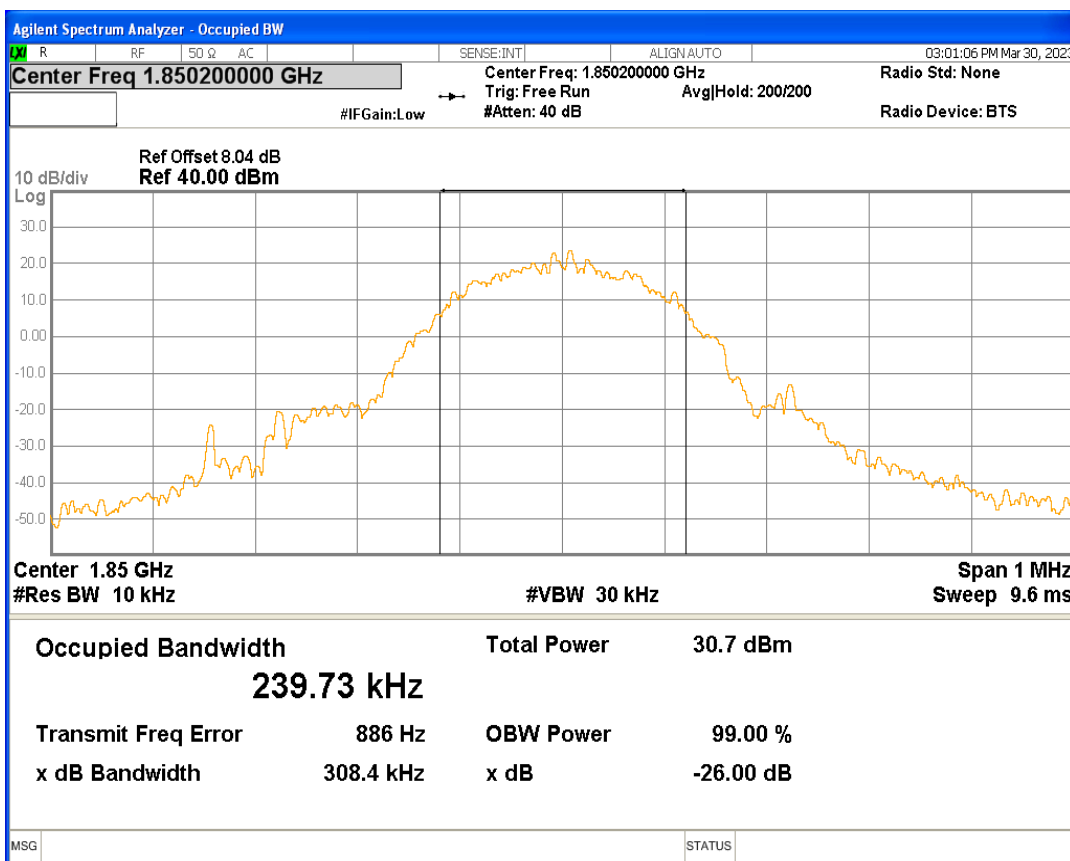

EGPRS1900 Channel=512

EGPRS1900 Channel=661

EGPRS1900 Channel=810

EGPRS850 Channel=128

EGPRS850 Channel=190

EGPRS850 Channel=251

**16 Occupied bandwidth**

Band	Channel	Frequency (MHz)	99% OBW (kHz)	-26dB EBW (kHz)	Verdict
EGPRS1900	512	1850.2	239.731	308.373	PASS
EGPRS1900	661	1880	238.431	287.769	PASS
EGPRS1900	810	1909.8	248.219	310.839	PASS
EGPRS850	128	824.2	246.903	312.968	PASS
EGPRS850	190	836.6	238.623	311.156	PASS
EGPRS850	251	848.8	265.275	315.139	PASS

EGPRS1900 Channel=512

EGPRS1900 Channel=661

EGPRS1900 Channel=810

EGPRS850 Channel=128

EGPRS850 Channel=190

EGPRS850 Channel=251

17 Band edge

Band	Channel	Frequency (MHz)	Spur Freq (MHz)	Spur Level (dBm)	Limit (dBm)	Verdict
EGPRS1900	512	1850.2	1849.97	-38.56	-13	PASS
EGPRS1900	810	1909.8	1910.00	-37.49	-13	PASS
EGPRS850	128	824.2	823.99	-37.10	-13	PASS
EGPRS850	251	848.8	849.02	-36.42	-13	PASS