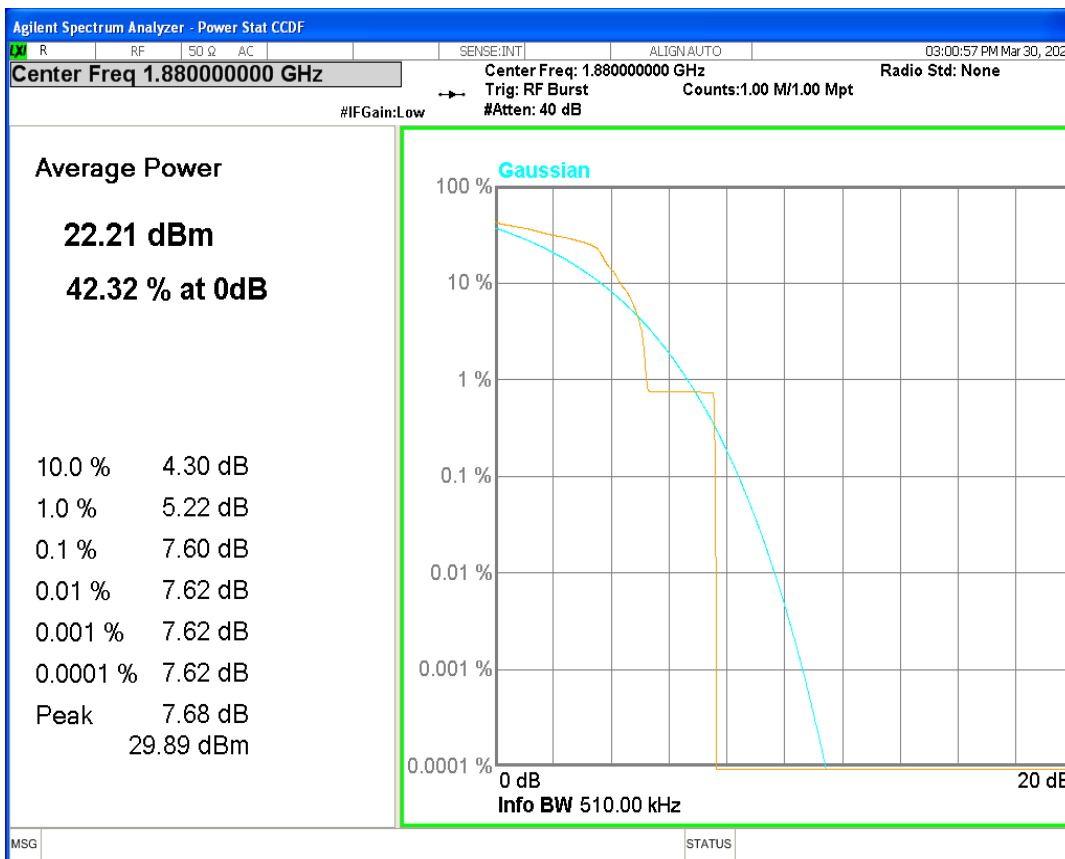

**15 Peak-to-Average Ratio**

Band	Channel	Frequency (MHz)	Result (dB)	high Limit (dB)	Verdict
EGPRS1900	512	1850.2	7.123110687	13.00	PASS
EGPRS1900	661	1880	7.596314607	13.00	PASS
EGPRS1900	810	1909.8	8.165323591	13.00	PASS
EGPRS850	128	824.2	10.52962057	13.00	PASS
EGPRS850	190	836.6	10.24068915	13.00	PASS
EGPRS850	251	848.8	10.36976923	13.00	PASS

EGPRS1900 Channel=512

EGPRS1900 Channel=661

EGPRS1900 Channel=810

EGPRS850 Channel=128

EGPRS850 Channel=190

EGPRS850 Channel=251

**16 Occupied bandwidth**

Band	Channel	Frequency (MHz)	99% OBW (kHz)	-26dB EBW (kHz)	Verdict
EGPRS1900	512	1850.2	239.731	308.373	PASS
EGPRS1900	661	1880	238.431	287.769	PASS
EGPRS1900	810	1909.8	248.219	310.839	PASS
EGPRS850	128	824.2	246.903	312.968	PASS
EGPRS850	190	836.6	238.623	311.156	PASS
EGPRS850	251	848.8	265.275	315.139	PASS

EGPRS1900 Channel=512

EGPRS1900 Channel=661

EGPRS1900 Channel=810

EGPRS850 Channel=128

EGPRS850 Channel=190

EGPRS850 Channel=251

17 Band edge

Band	Channel	Frequency (MHz)	Spur Freq (MHz)	Spur Level (dBm)	Limit (dBm)	Verdict
EGPRS1900	512	1850.2	1849.97	-38.56	-13	PASS
EGPRS1900	810	1909.8	1910.00	-37.49	-13	PASS
EGPRS850	128	824.2	823.99	-37.10	-13	PASS
EGPRS850	251	848.8	849.02	-36.42	-13	PASS