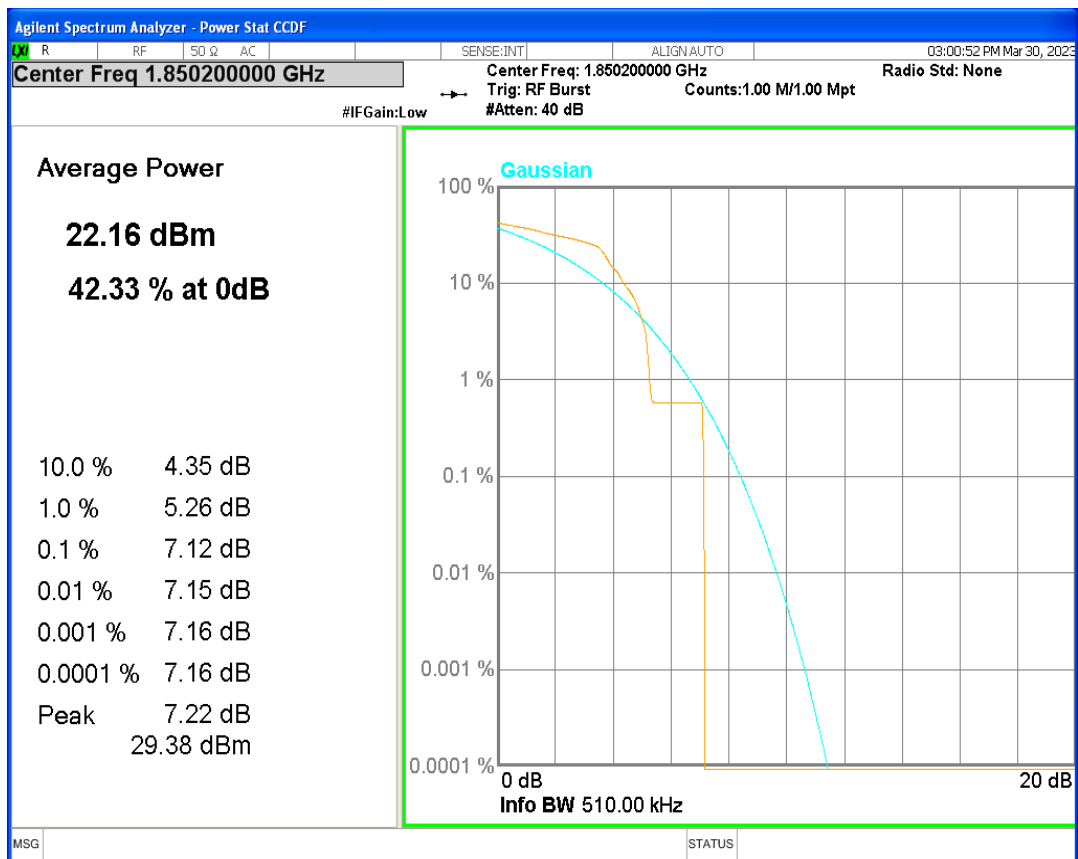

**15 Peak-to-Average Ratio**

Band	Channel	Frequency (MHz)	Result (dB)	high Limit (dB)	Verdict
EGPRS1900	512	1850.2	7.123110687	13.00	PASS
EGPRS1900	661	1880	7.596314607	13.00	PASS
EGPRS1900	810	1909.8	8.165323591	13.00	PASS
EGPRS850	128	824.2	10.52962057	13.00	PASS
EGPRS850	190	836.6	10.24068915	13.00	PASS
EGPRS850	251	848.8	10.36976923	13.00	PASS

EGPRS1900 Channel=512

EGPRS1900 Channel=661

EGPRS1900 Channel=810

EGPRS850 Channel=128

EGPRS850 Channel=190

EGPRS850 Channel=251

**16 Occupied bandwidth**

Band	Channel	Frequency (MHz)	99% OBW (kHz)	-26dB EBW (kHz)	Verdict
EGPRS1900	512	1850.2	239.731	308.373	PASS
EGPRS1900	661	1880	238.431	287.769	PASS
EGPRS1900	810	1909.8	248.219	310.839	PASS
EGPRS850	128	824.2	246.903	312.968	PASS
EGPRS850	190	836.6	238.623	311.156	PASS
EGPRS850	251	848.8	265.275	315.139	PASS

EGPRS1900 Channel=512

EGPRS1900 Channel=661

EGPRS1900 Channel=810

EGPRS850 Channel=128

EGPRS850 Channel=190

EGPRS850 Channel=251

17 Band edge

Band	Channel	Frequency (MHz)	Spur Freq (MHz)	Spur Level (dBm)	Limit (dBm)	Verdict
EGPRS1900	512	1850.2	1849.97	-38.56	-13	PASS
EGPRS1900	810	1909.8	1910.00	-37.49	-13	PASS
EGPRS850	128	824.2	823.99	-37.10	-13	PASS
EGPRS850	251	848.8	849.02	-36.42	-13	PASS