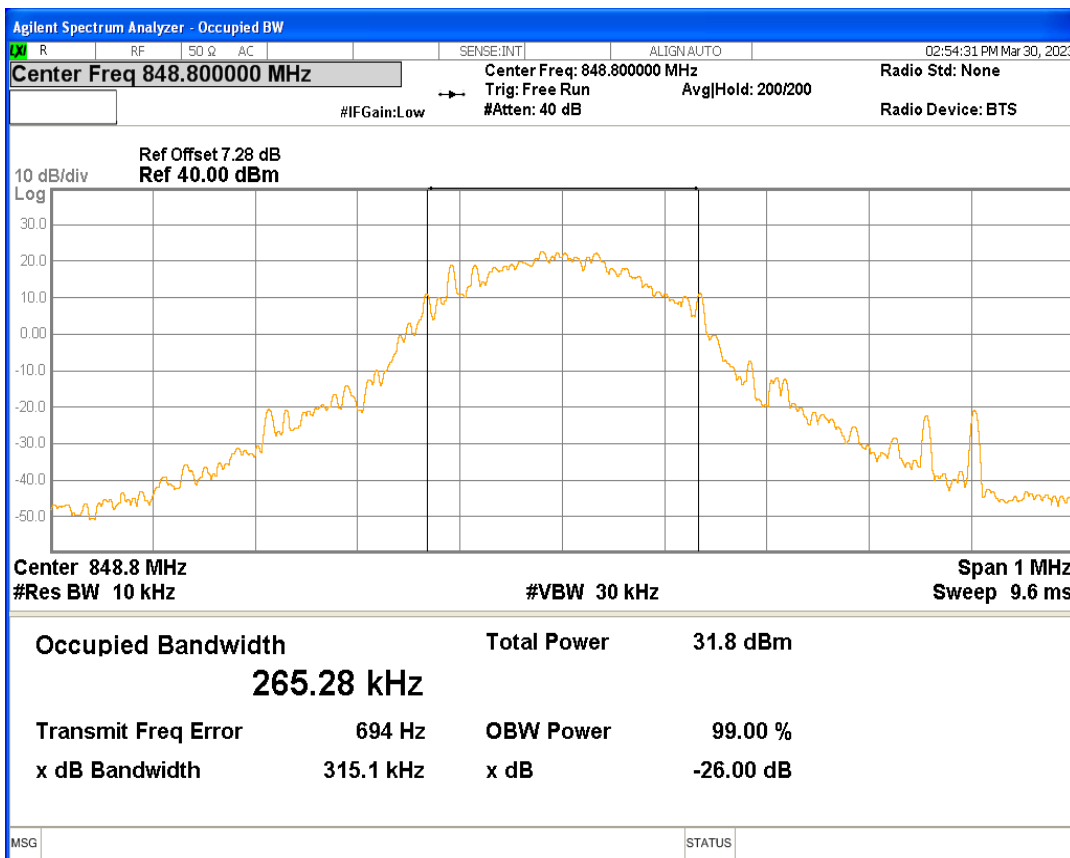

EGPRS1900 Channel=512

EGPRS1900 Channel=661

EGPRS1900 Channel=810

EGPRS850 Channel=128

EGPRS850 Channel=190

EGPRS850 Channel=251

17 Band edge

Band	Channel	Frequency (MHz)	Spur Freq (MHz)	Spur Level (dBm)	Limit (dBm)	Verdict
EGPRS1900	512	1850.2	1849.97	-38.56	-13	PASS
EGPRS1900	810	1909.8	1910.00	-37.49	-13	PASS
EGPRS850	128	824.2	823.99	-37.10	-13	PASS
EGPRS850	251	848.8	849.02	-36.42	-13	PASS

EGPRS1900 Channel=512

EGPRS1900 Channel=810

EGPRS850 Channel=128

EGPRS850 Channel=251

**18 Out-of-band emissions**

Band	Channel	Frequency (MHz)	Spur Freq (MHz)	Spur Level (dBm)	Limit (dBm)	Verdict
EGPRS1900	512	1850.2	18872.69	-22.29	-13	PASS
EGPRS1900	661	1880	19047.93	-22.44	-13	PASS
EGPRS1900	810	1909.8	16943.59	-22.61	-13	PASS
EGPRS850	128	824.2	6079.30	-28.19	-13	PASS
EGPRS850	190	836.6	2644.38	-28.23	-13	PASS
EGPRS850	251	848.8	2640.64	-28.62	-13	PASS