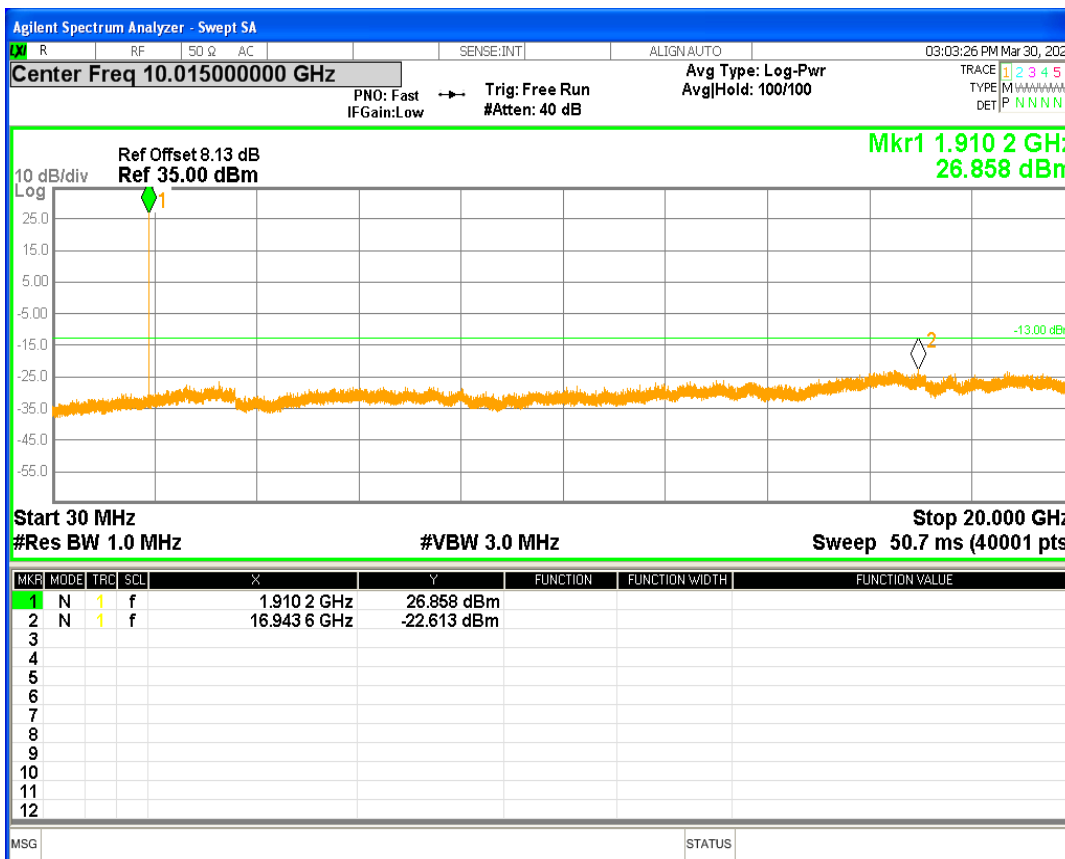

EGPRS1900 Channel=512

EGPRS1900 Channel=661

EGPRS1900 Channel=810

EGPRS850 Channel=128

EGPRS850 Channel=190

EGPRS850 Channel=251

17 Band edge

Band	Channel	Frequency (MHz)	Spur Freq (MHz)	Spur Level (dBm)	Limit (dBm)	Verdict
EGPRS1900	512	1850.2	1849.97	-38.56	-13	PASS
EGPRS1900	810	1909.8	1910.00	-37.49	-13	PASS
EGPRS850	128	824.2	823.99	-37.10	-13	PASS
EGPRS850	251	848.8	849.02	-36.42	-13	PASS

EGPRS1900 Channel=512

EGPRS1900 Channel=810

EGPRS850 Channel=128

EGPRS850 Channel=251

**18 Out-of-band emissions**

Band	Channel	Frequency (MHz)	Spur Freq (MHz)	Spur Level (dBm)	Limit (dBm)	Verdict
EGPRS1900	512	1850.2	18872.69	-22.29	-13	PASS
EGPRS1900	661	1880	19047.93	-22.44	-13	PASS
EGPRS1900	810	1909.8	16943.59	-22.61	-13	PASS
EGPRS850	128	824.2	6079.30	-28.19	-13	PASS
EGPRS850	190	836.6	2644.38	-28.23	-13	PASS
EGPRS850	251	848.8	2640.64	-28.62	-13	PASS

EGPRS1900 Channel=512

EGPRS1900 Channel=661

EGPRS1900 Channel=810

EGPRS850 Channel=128

EGPRS850 Channel=190

EGPRS850 Channel=251

09 Peak-to-Average Ratio

Band	Channel	Frequency (MHz)	Result (dB)	high Limit (dB)	Verdict
GPRS1900	512	1850.2	2.637806719	13.00	PASS
GPRS1900	661	1880	2.657927435	13.00	PASS
GPRS1900	810	1909.8	2.638964493	13.00	PASS
GPRS850	128	824.2	2.64848394	13.00	PASS
GPRS850	190	836.6	2.647341014	13.00	PASS
GPRS850	251	848.8	2.64595154	13.00	PASS