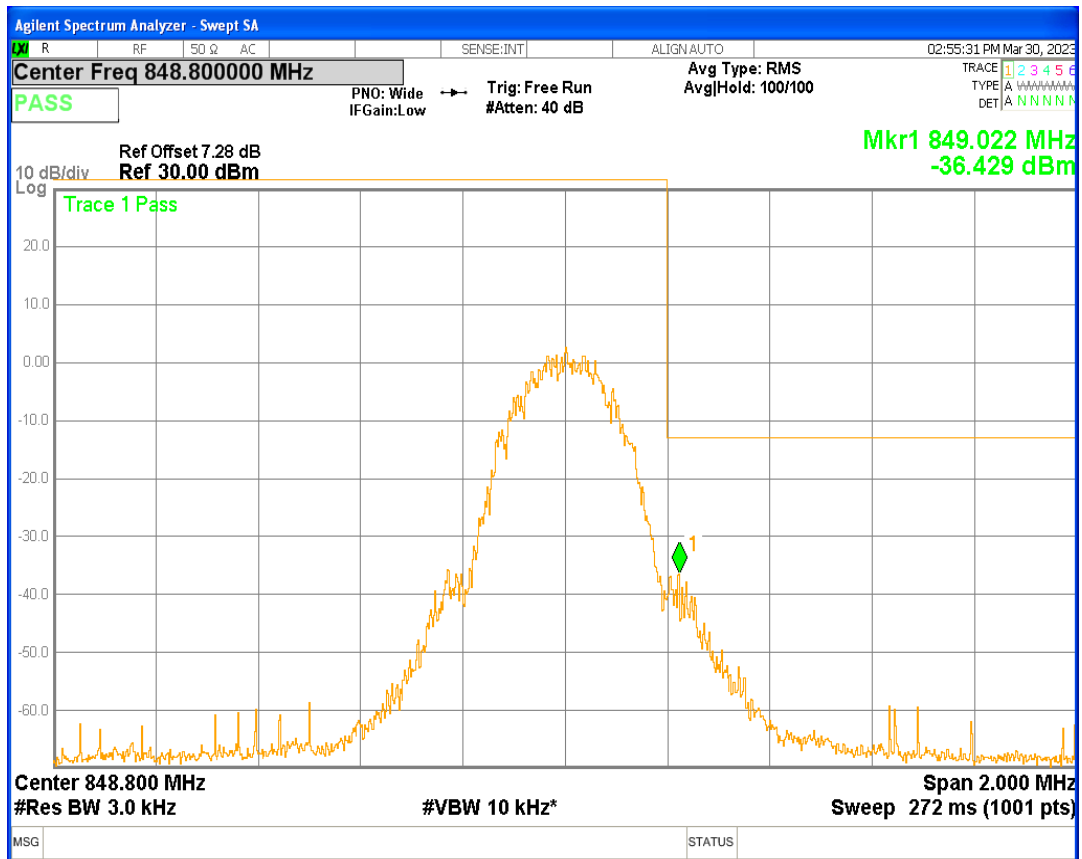

EGPRS1900 Channel=512

EGPRS1900 Channel=661

EGPRS1900 Channel=810

EGPRS850 Channel=128

EGPRS850 Channel=190

EGPRS850 Channel=251

17 Band edge

Band	Channel	Frequency (MHz)	Spur Freq (MHz)	Spur Level (dBm)	Limit (dBm)	Verdict
EGPRS1900	512	1850.2	1849.97	-38.56	-13	PASS
EGPRS1900	810	1909.8	1910.00	-37.49	-13	PASS
EGPRS850	128	824.2	823.99	-37.10	-13	PASS
EGPRS850	251	848.8	849.02	-36.42	-13	PASS

EGPRS1900 Channel=512

EGPRS1900 Channel=810

EGPRS850 Channel=128

EGPRS850 Channel=251

**18 Out-of-band emissions**

Band	Channel	Frequency (MHz)	Spur Freq (MHz)	Spur Level (dBm)	Limit (dBm)	Verdict
EGPRS1900	512	1850.2	18872.69	-22.29	-13	PASS
EGPRS1900	661	1880	19047.93	-22.44	-13	PASS
EGPRS1900	810	1909.8	16943.59	-22.61	-13	PASS
EGPRS850	128	824.2	6079.30	-28.19	-13	PASS
EGPRS850	190	836.6	2644.38	-28.23	-13	PASS
EGPRS850	251	848.8	2640.64	-28.62	-13	PASS

EGPRS1900 Channel=512

EGPRS1900 Channel=661

EGPRS1900 Channel=810

EGPRS850 Channel=128

EGPRS850 Channel=190

EGPRS850 Channel=251

09 Peak-to-Average Ratio

Band	Channel	Frequency (MHz)	Result (dB)	high Limit (dB)	Verdict
GPRS1900	512	1850.2	2.637806719	13.00	PASS
GPRS1900	661	1880	2.657927435	13.00	PASS
GPRS1900	810	1909.8	2.638964493	13.00	PASS
GPRS850	128	824.2	2.64848394	13.00	PASS
GPRS850	190	836.6	2.647341014	13.00	PASS
GPRS850	251	848.8	2.64595154	13.00	PASS