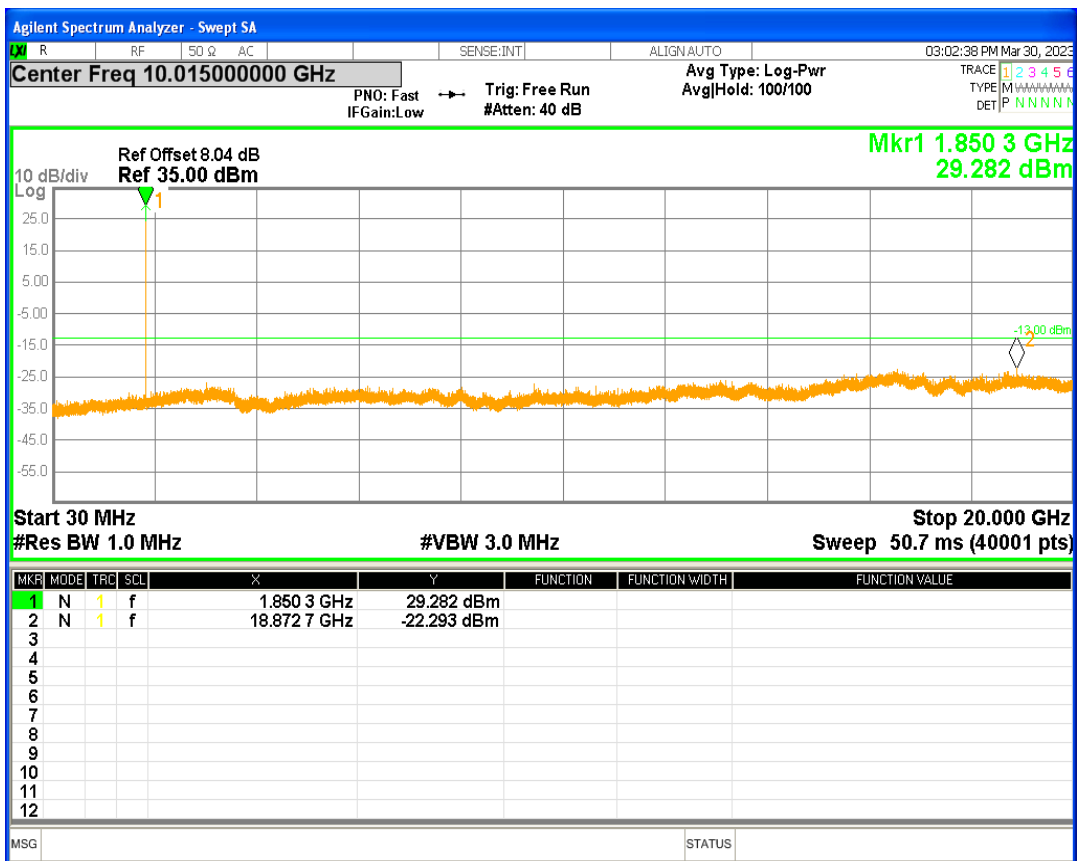

EGPRS1900 Channel=512

EGPRS1900 Channel=661

EGPRS1900 Channel=810

EGPRS850 Channel=128

EGPRS850 Channel=190

EGPRS850 Channel=251

17 Band edge

Band	Channel	Frequency (MHz)	Spur Freq (MHz)	Spur Level (dBm)	Limit (dBm)	Verdict
EGPRS1900	512	1850.2	1849.97	-38.56	-13	PASS
EGPRS1900	810	1909.8	1910.00	-37.49	-13	PASS
EGPRS850	128	824.2	823.99	-37.10	-13	PASS
EGPRS850	251	848.8	849.02	-36.42	-13	PASS

EGPRS1900 Channel=512

EGPRS1900 Channel=810

EGPRS850 Channel=128

EGPRS850 Channel=251

**18 Out-of-band emissions**

Band	Channel	Frequency (MHz)	Spur Freq (MHz)	Spur Level (dBm)	Limit (dBm)	Verdict
EGPRS1900	512	1850.2	18872.69	-22.29	-13	PASS
EGPRS1900	661	1880	19047.93	-22.44	-13	PASS
EGPRS1900	810	1909.8	16943.59	-22.61	-13	PASS
EGPRS850	128	824.2	6079.30	-28.19	-13	PASS
EGPRS850	190	836.6	2644.38	-28.23	-13	PASS
EGPRS850	251	848.8	2640.64	-28.62	-13	PASS

EGPRS1900 Channel=512

EGPRS1900 Channel=661

EGPRS1900 Channel=810

EGPRS850 Channel=128

EGPRS850 Channel=190

EGPRS850 Channel=251

09 Peak-to-Average Ratio

Band	Channel	Frequency (MHz)	Result (dB)	high Limit (dB)	Verdict
GPRS1900	512	1850.2	2.637806719	13.00	PASS
GPRS1900	661	1880	2.657927435	13.00	PASS
GPRS1900	810	1909.8	2.638964493	13.00	PASS
GPRS850	128	824.2	2.64848394	13.00	PASS
GPRS850	190	836.6	2.647341014	13.00	PASS
GPRS850	251	848.8	2.64595154	13.00	PASS