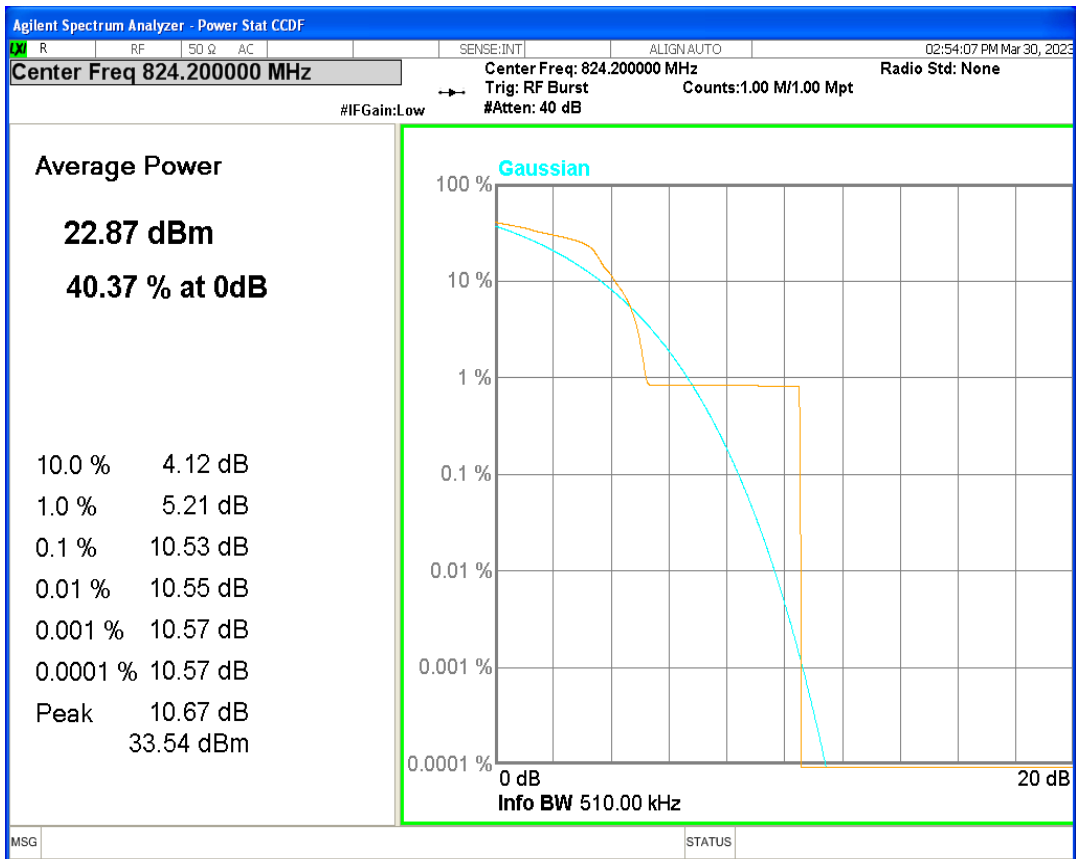

EGPRS1900 Channel=512

EGPRS1900 Channel=661

EGPRS1900 Channel=810

EGPRS850 Channel=128

EGPRS850 Channel=190

EGPRS850 Channel=251

**16 Occupied bandwidth**

Band	Channel	Frequency (MHz)	99% OBW (kHz)	-26dB EBW (kHz)	Verdict
EGPRS1900	512	1850.2	239.731	308.373	PASS
EGPRS1900	661	1880	238.431	287.769	PASS
EGPRS1900	810	1909.8	248.219	310.839	PASS
EGPRS850	128	824.2	246.903	312.968	PASS
EGPRS850	190	836.6	238.623	311.156	PASS
EGPRS850	251	848.8	265.275	315.139	PASS

EGPRS1900 Channel=512

EGPRS1900 Channel=661

EGPRS1900 Channel=810

EGPRS850 Channel=128

EGPRS850 Channel=190

EGPRS850 Channel=251

17 Band edge

Band	Channel	Frequency (MHz)	Spur Freq (MHz)	Spur Level (dBm)	Limit (dBm)	Verdict
EGPRS1900	512	1850.2	1849.97	-38.56	-13	PASS
EGPRS1900	810	1909.8	1910.00	-37.49	-13	PASS
EGPRS850	128	824.2	823.99	-37.10	-13	PASS
EGPRS850	251	848.8	849.02	-36.42	-13	PASS