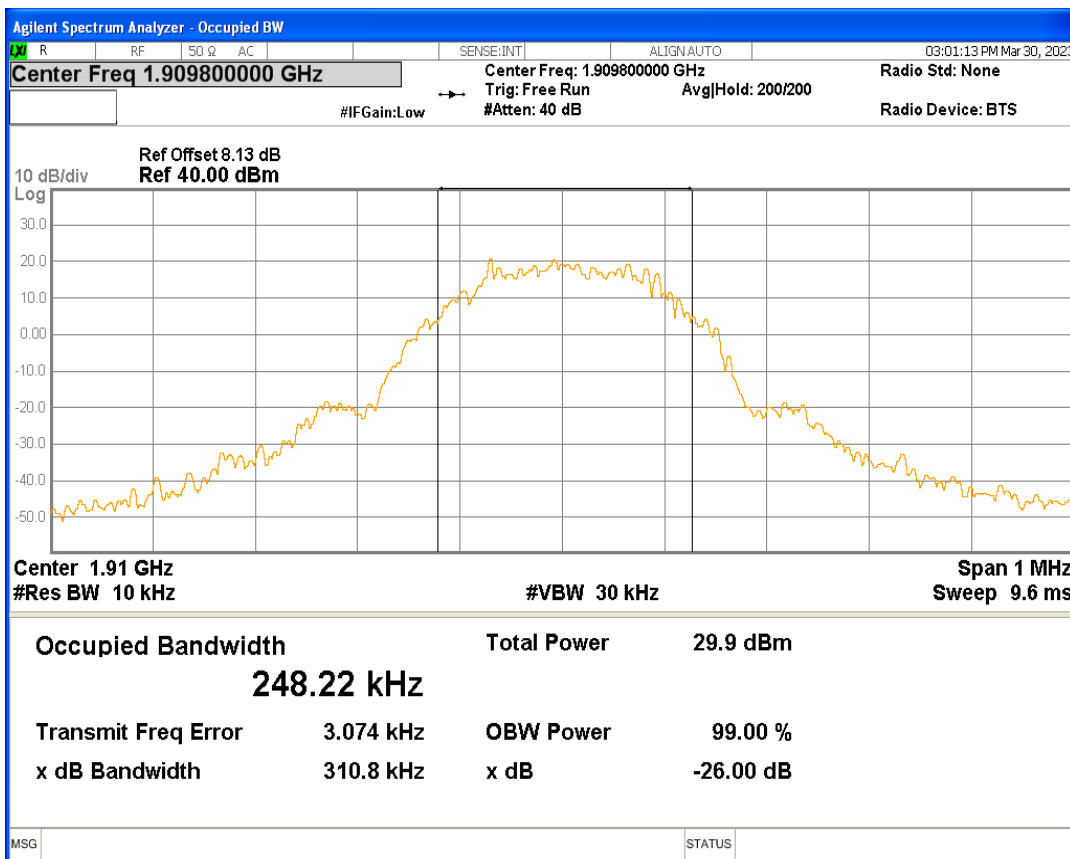

EGPRS1900 Channel=512

EGPRS1900 Channel=661

EGPRS1900 Channel=810

EGPRS850 Channel=128

EGPRS850 Channel=190

EGPRS850 Channel=251

**16 Occupied bandwidth**

Band	Channel	Frequency (MHz)	99% OBW (kHz)	-26dB EBW (kHz)	Verdict
EGPRS1900	512	1850.2	239.731	308.373	PASS
EGPRS1900	661	1880	238.431	287.769	PASS
EGPRS1900	810	1909.8	248.219	310.839	PASS
EGPRS850	128	824.2	246.903	312.968	PASS
EGPRS850	190	836.6	238.623	311.156	PASS
EGPRS850	251	848.8	265.275	315.139	PASS

EGPRS1900 Channel=512

EGPRS1900 Channel=661

EGPRS1900 Channel=810

EGPRS850 Channel=128

EGPRS850 Channel=190

EGPRS850 Channel=251

17 Band edge

Band	Channel	Frequency (MHz)	Spur Freq (MHz)	Spur Level (dBm)	Limit (dBm)	Verdict
EGPRS1900	512	1850.2	1849.97	-38.56	-13	PASS
EGPRS1900	810	1909.8	1910.00	-37.49	-13	PASS
EGPRS850	128	824.2	823.99	-37.10	-13	PASS
EGPRS850	251	848.8	849.02	-36.42	-13	PASS