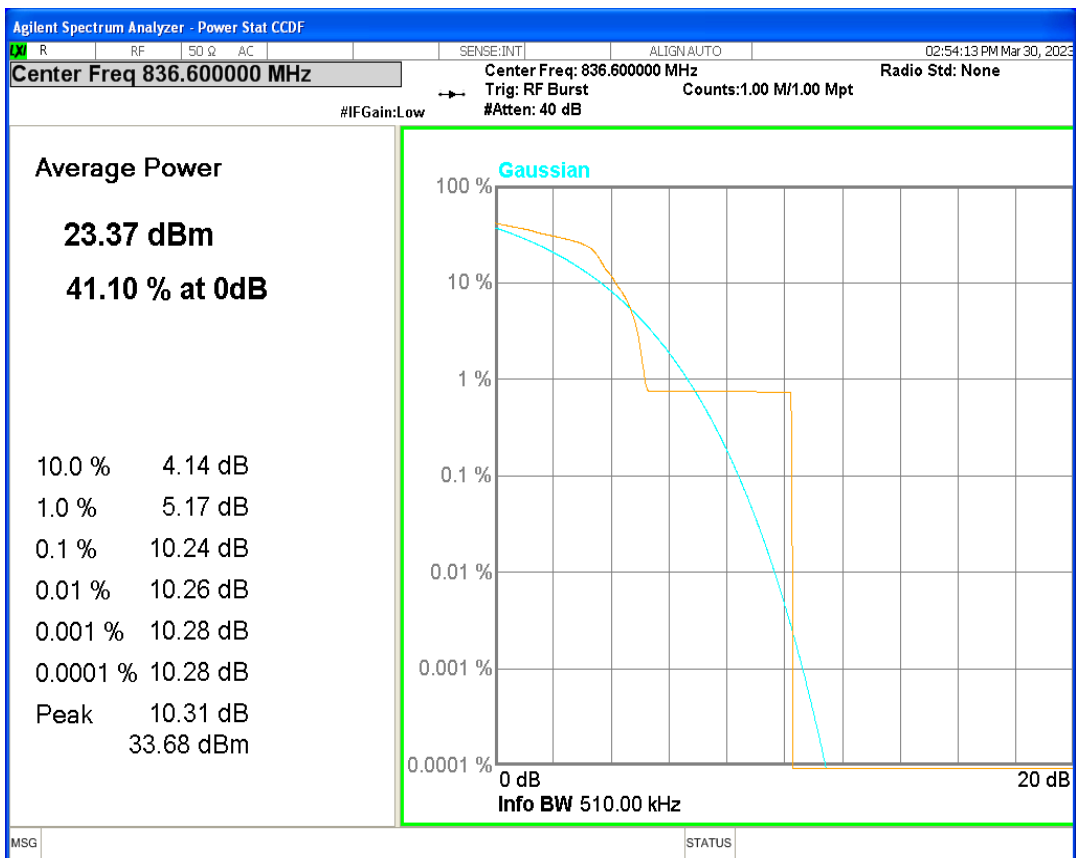

**15 Peak-to-Average Ratio**

Band	Channel	Frequency (MHz)	Result (dB)	high Limit (dB)	Verdict
EGPRS1900	512	1850.2	7.123110687	13.00	PASS
EGPRS1900	661	1880	7.596314607	13.00	PASS
EGPRS1900	810	1909.8	8.165323591	13.00	PASS
EGPRS850	128	824.2	10.52962057	13.00	PASS
EGPRS850	190	836.6	10.24068915	13.00	PASS
EGPRS850	251	848.8	10.36976923	13.00	PASS

EGPRS1900 Channel=512

EGPRS1900 Channel=661

EGPRS1900 Channel=810

EGPRS850 Channel=128

EGPRS850 Channel=190

EGPRS850 Channel=251

**16 Occupied bandwidth**

Band	Channel	Frequency (MHz)	99% OBW (kHz)	-26dB EBW (kHz)	Verdict
EGPRS1900	512	1850.2	239.731	308.373	PASS
EGPRS1900	661	1880	238.431	287.769	PASS
EGPRS1900	810	1909.8	248.219	310.839	PASS
EGPRS850	128	824.2	246.903	312.968	PASS
EGPRS850	190	836.6	238.623	311.156	PASS
EGPRS850	251	848.8	265.275	315.139	PASS

EGPRS1900 Channel=512

EGPRS1900 Channel=661

EGPRS1900 Channel=810

EGPRS850 Channel=128

EGPRS850 Channel=190

EGPRS850 Channel=251

17 Band edge

Band	Channel	Frequency (MHz)	Spur Freq (MHz)	Spur Level (dBm)	Limit (dBm)	Verdict
EGPRS1900	512	1850.2	1849.97	-38.56	-13	PASS
EGPRS1900	810	1909.8	1910.00	-37.49	-13	PASS
EGPRS850	128	824.2	823.99	-37.10	-13	PASS
EGPRS850	251	848.8	849.02	-36.42	-13	PASS