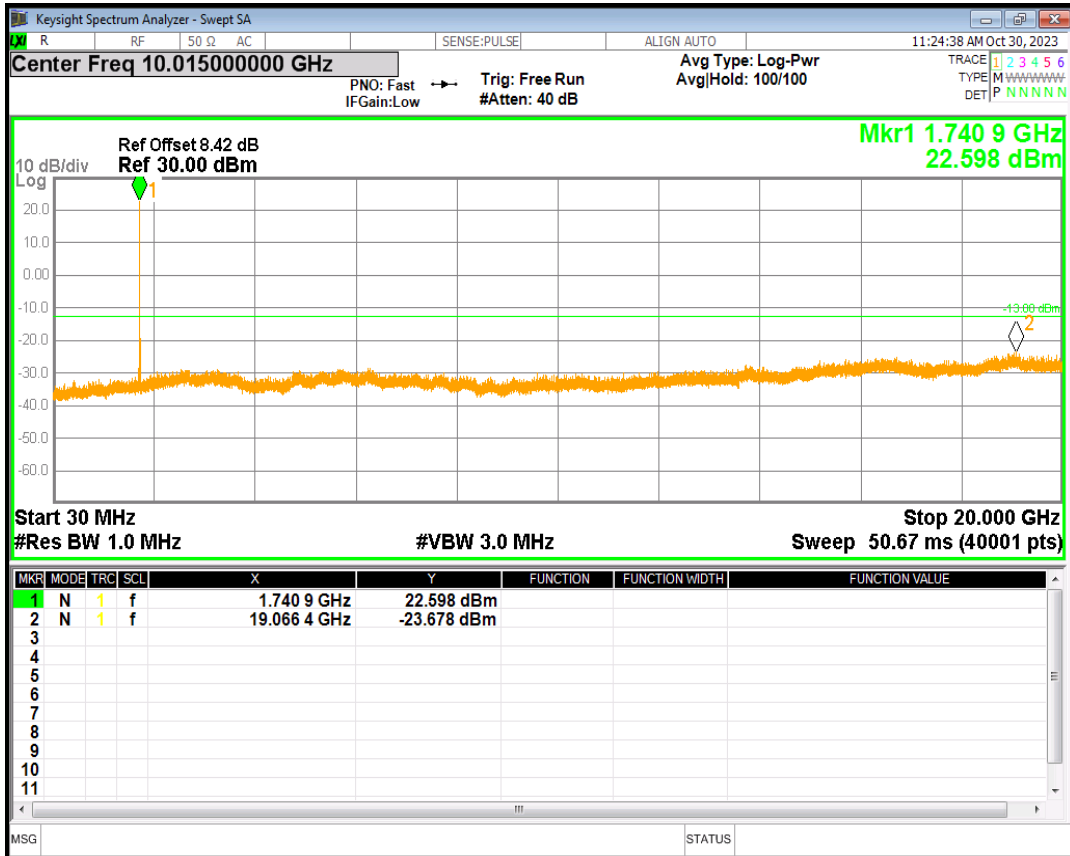

WCDMA Band2 Channel=9400

WCDMA Band2 Channel=9538

HSDPA Band4 Subtest1 Channel=1312

HSDPA Band4 Subtest1 Channel=1450

HSDPA Band4 Subtest1 Channel=1513

HSUPA Band4 Subtest1 Channel=1312

HSUPA Band4 Subtest1 Channel=1450