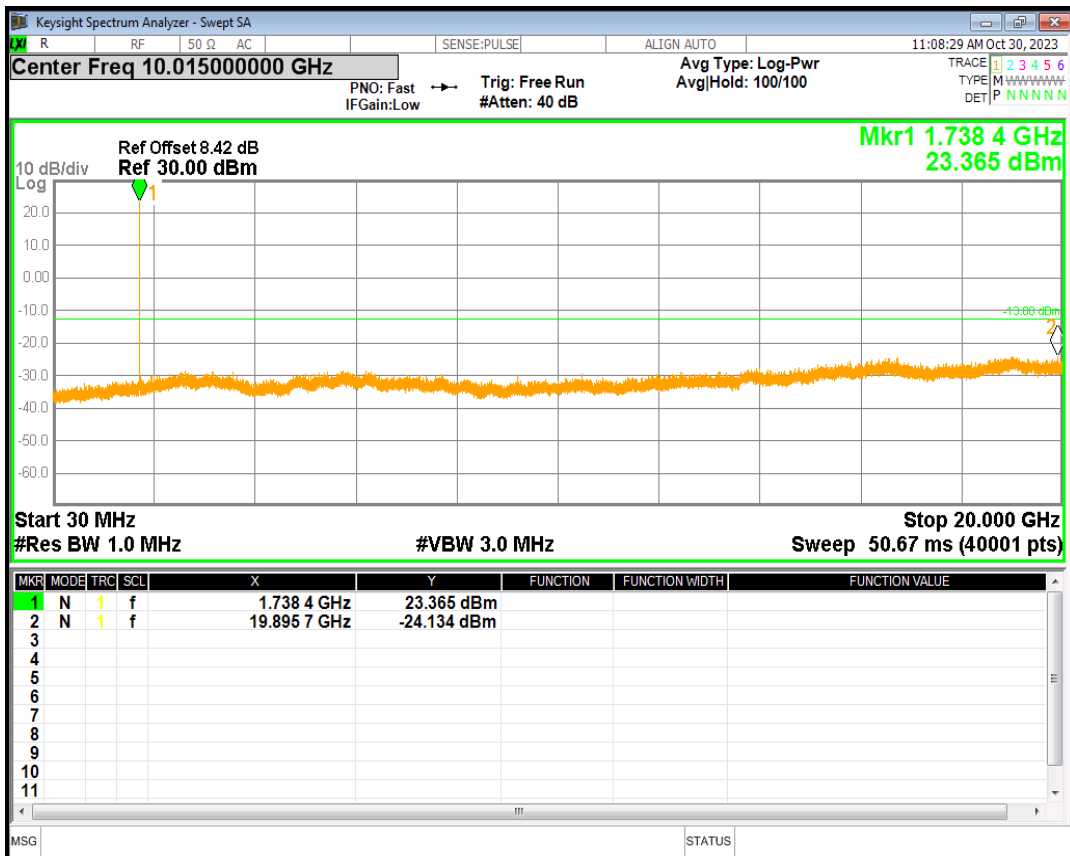

WCDMA Band4 Channel=1450