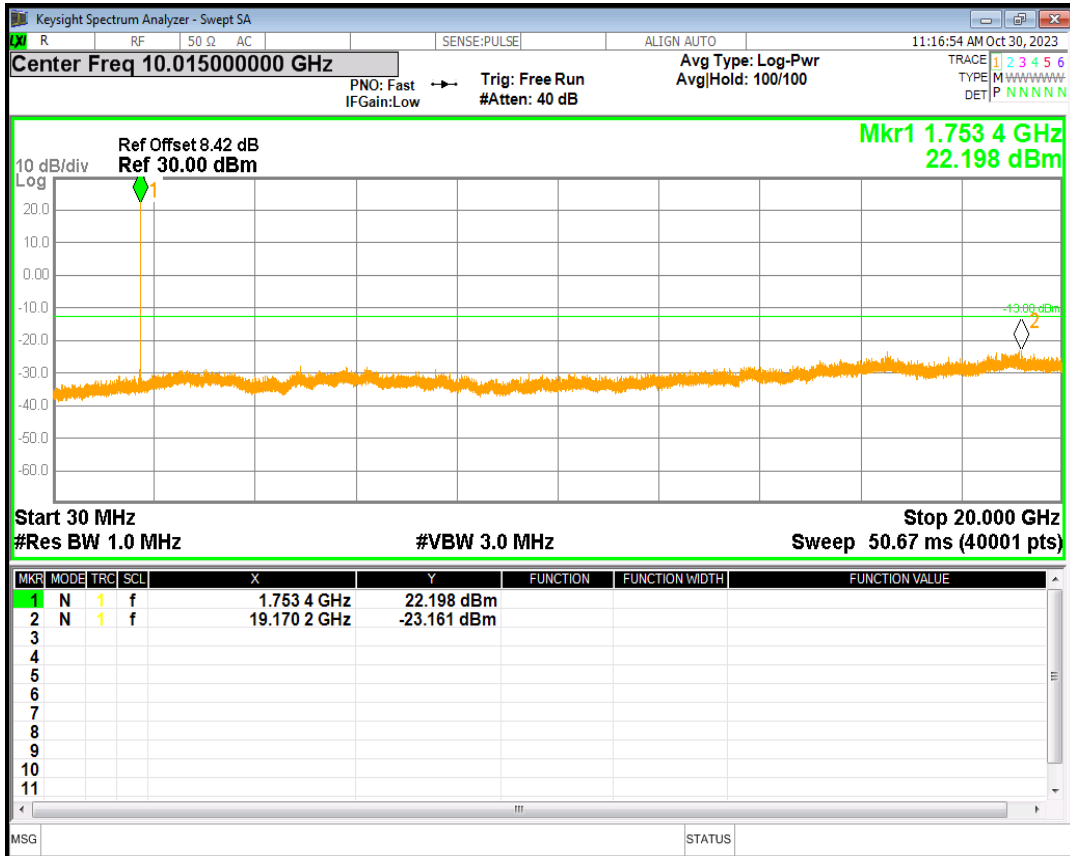

WCDMA Band2 Channel=9400

WCDMA Band2 Channel=9538

HSDPA Band4 Subtest1 Channel=1312

HSDPA Band4 Subtest1 Channel=1450

HSDPA Band4 Subtest1 Channel=1513

HSUPA Band4 Subtest1 Channel=1312

HSUPA Band4 Subtest1 Channel=1450