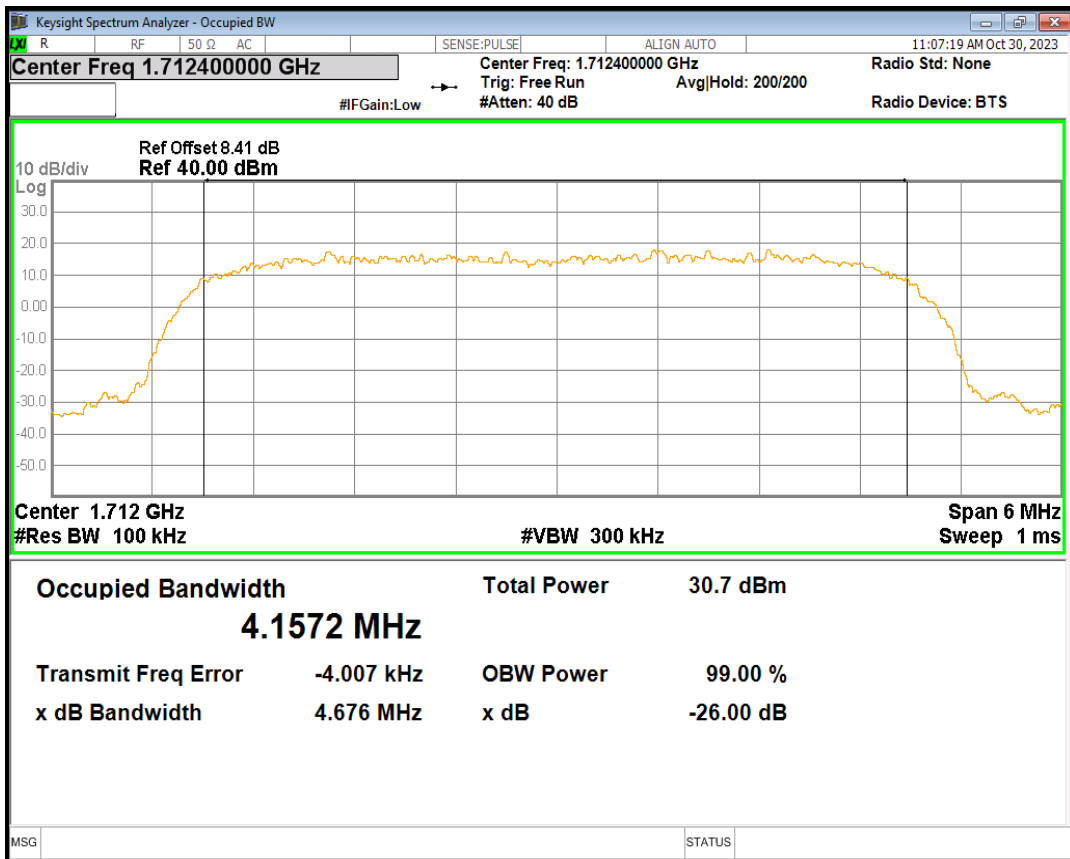

WCDMA Band4 Channel=1312