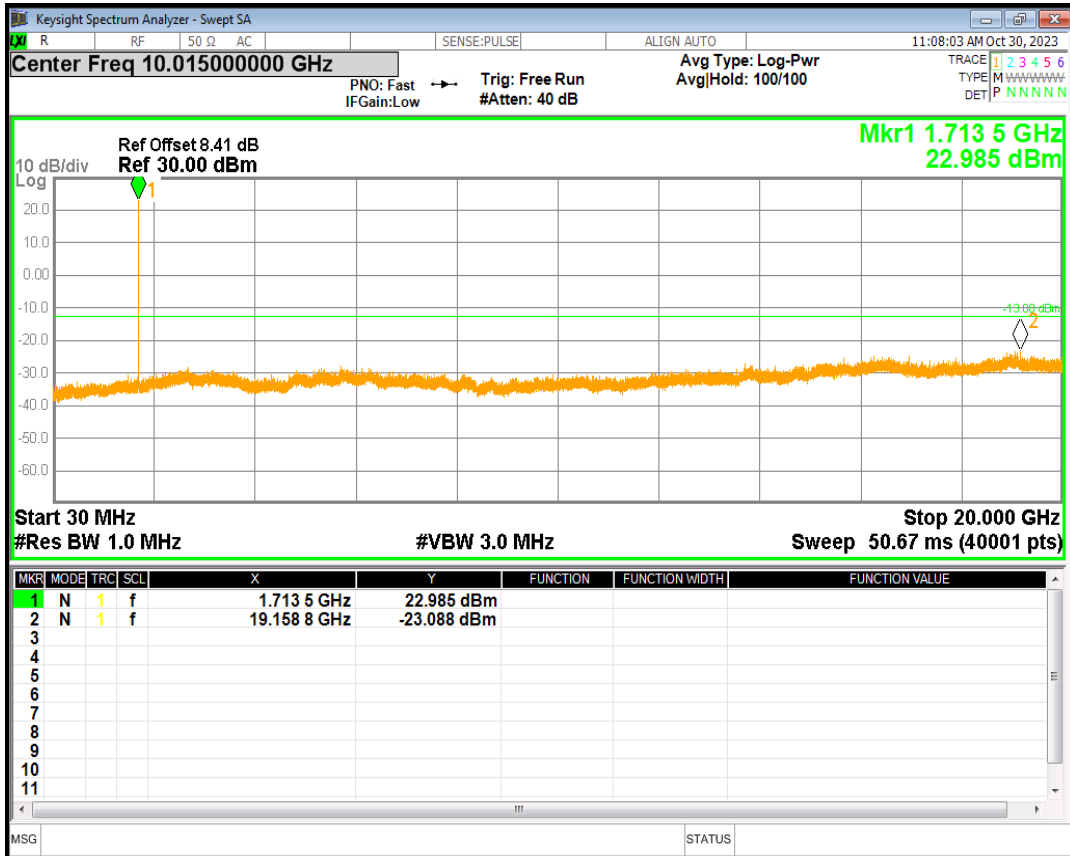

WCDMA Band4 Channel=1312