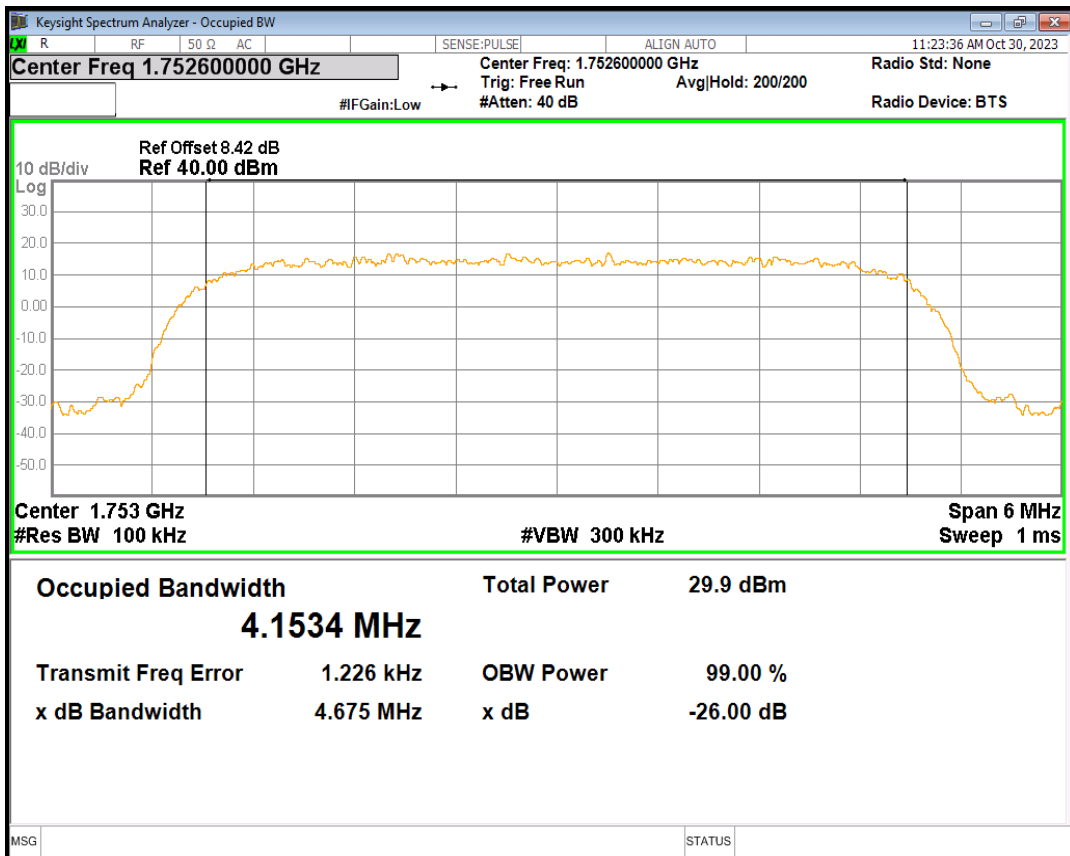

HSUPA Band4 Subtest1 Channel=1513