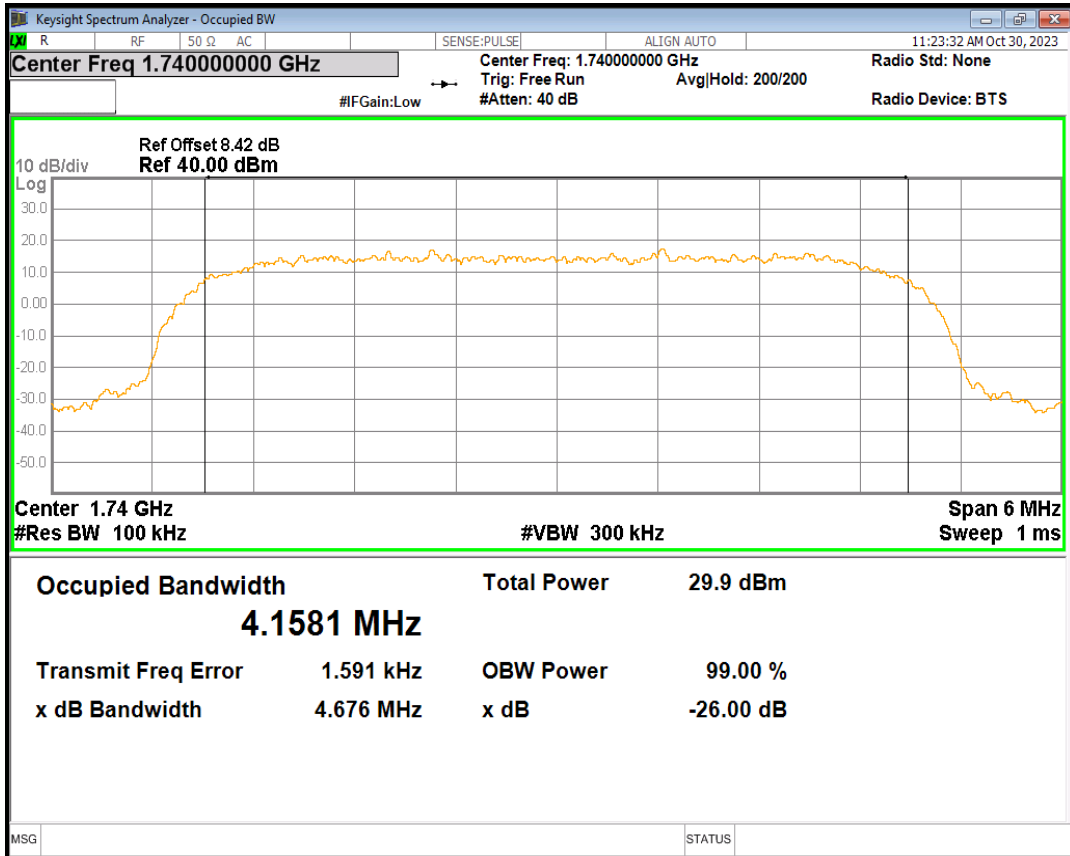

WCDMA Band2 Channel=9400

WCDMA Band2 Channel=9538

HSDPA Band4 Subtest1 Channel=1312

HSDPA Band4 Subtest1 Channel=1450

HSDPA Band4 Subtest1 Channel=1513

HSUPA Band4 Subtest1 Channel=1312

HSUPA Band4 Subtest1 Channel=1450