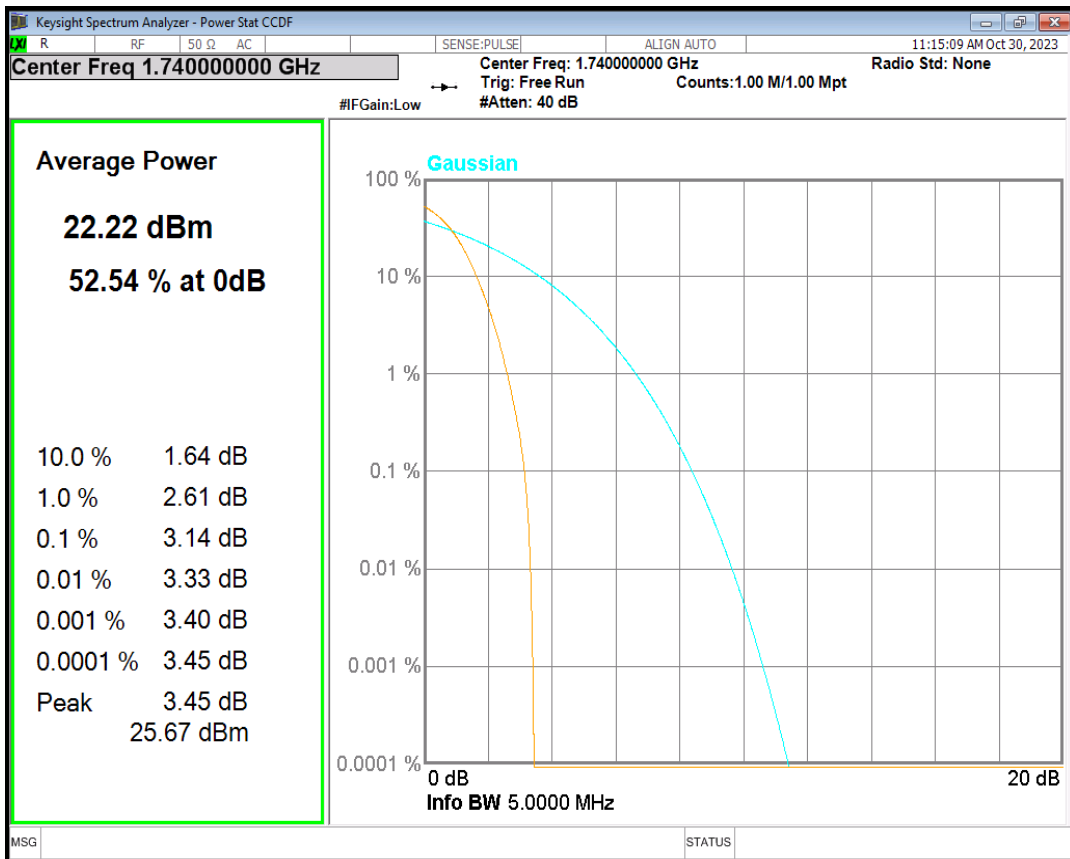

WCDMA Band2 Channel=9400

WCDMA Band2 Channel=9538

HSDPA Band4 Subtest1 Channel=1312

HSDPA Band4 Subtest1 Channel=1450

HSDPA Band4 Subtest1 Channel=1513

HSUPA Band4 Subtest1 Channel=1312

HSUPA Band4 Subtest1 Channel=1450