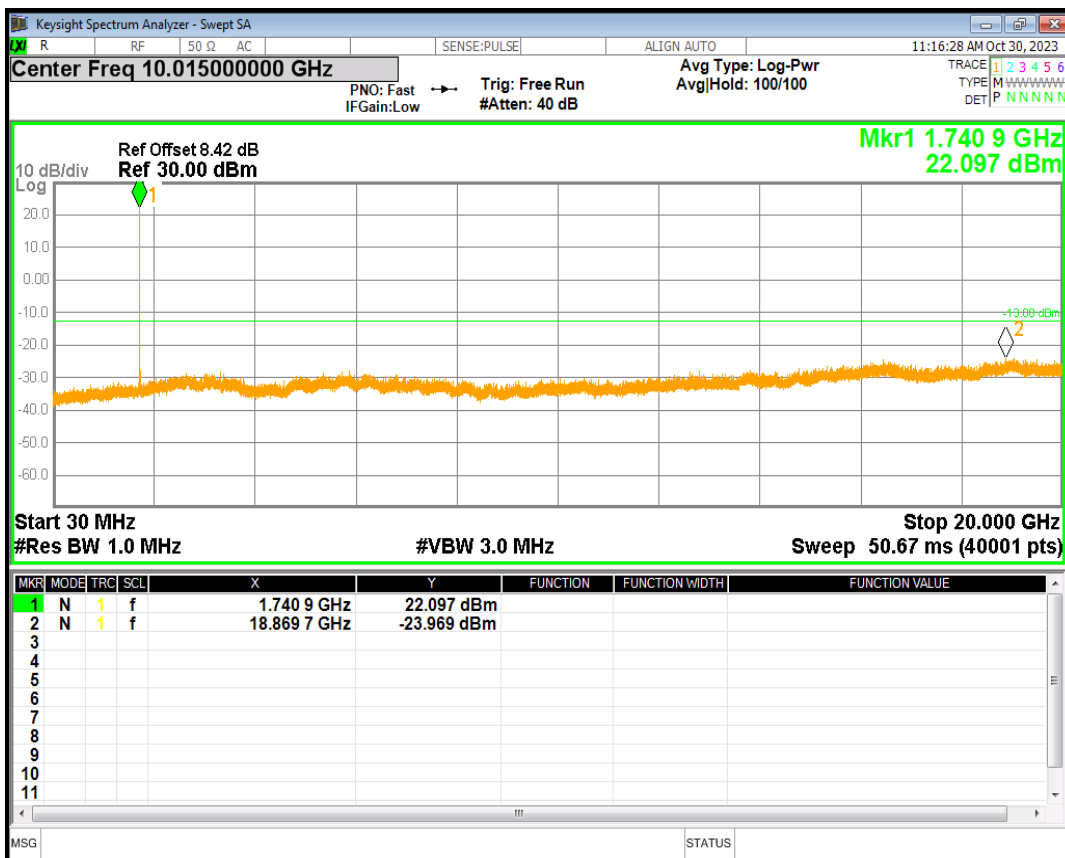

WCDMA Band2 Channel=9400

WCDMA Band2 Channel=9538

HSDPA Band4 Subtest1 Channel=1312

HSDPA Band4 Subtest1 Channel=1450

HSDPA Band4 Subtest1 Channel=1513

HSUPA Band4 Subtest1 Channel=1312

HSUPA Band4 Subtest1 Channel=1450