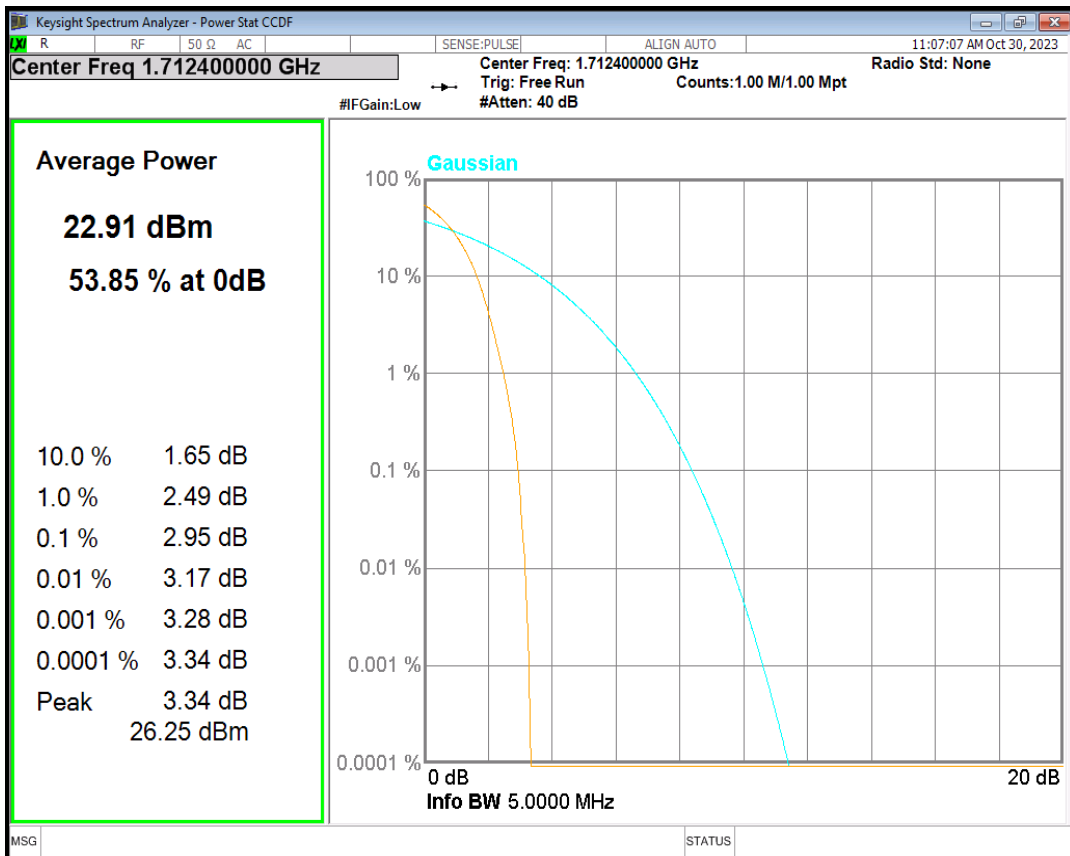

WCDMA Band4 Channel=1312