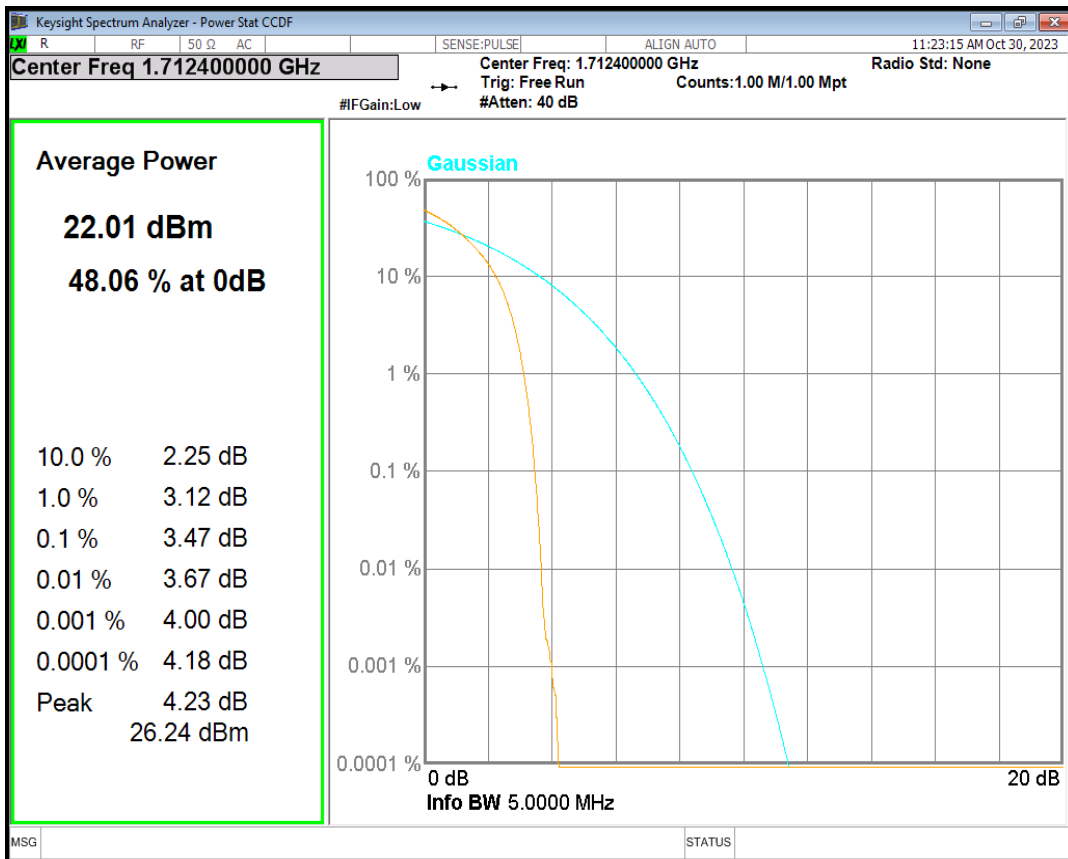

WCDMA Band2 Channel=9400

WCDMA Band2 Channel=9538

HSDPA Band4 Subtest1 Channel=1312

HSDPA Band4 Subtest1 Channel=1450

HSDPA Band4 Subtest1 Channel=1513

HSUPA Band4 Subtest1 Channel=1312

HSUPA Band4 Subtest1 Channel=1450