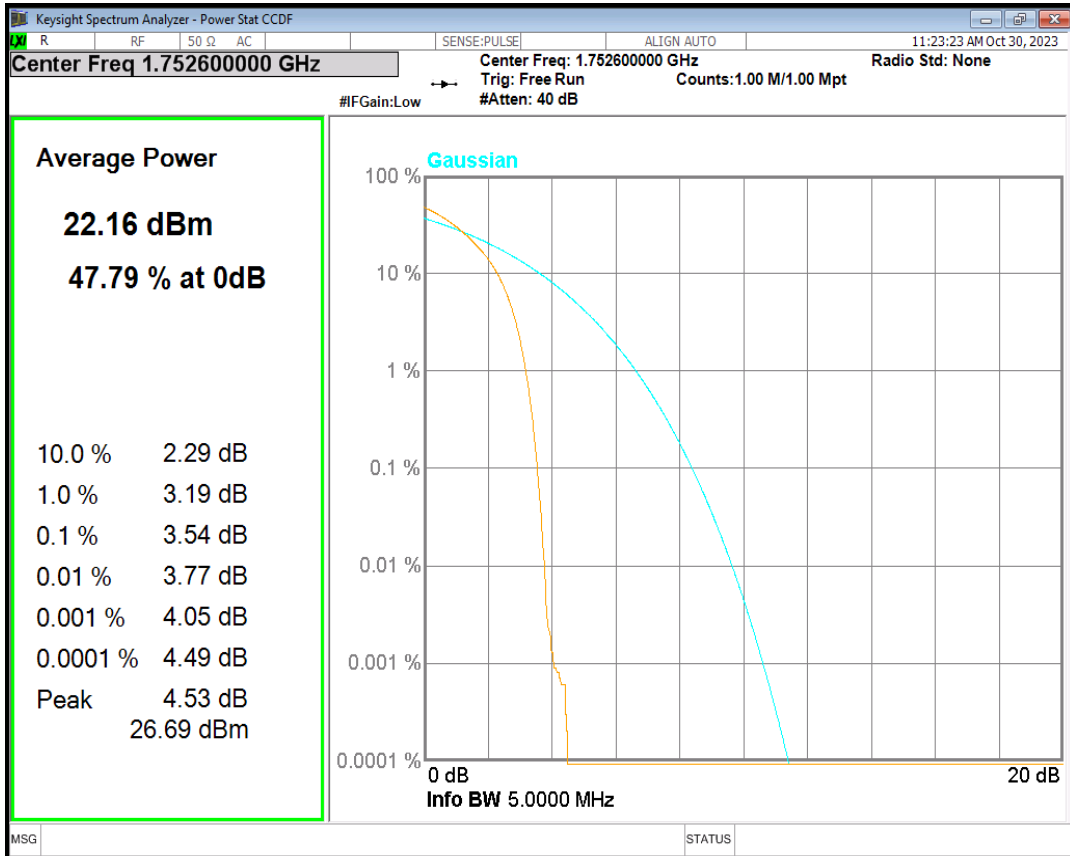

HSUPA Band4 Subtest1 Channel=1513