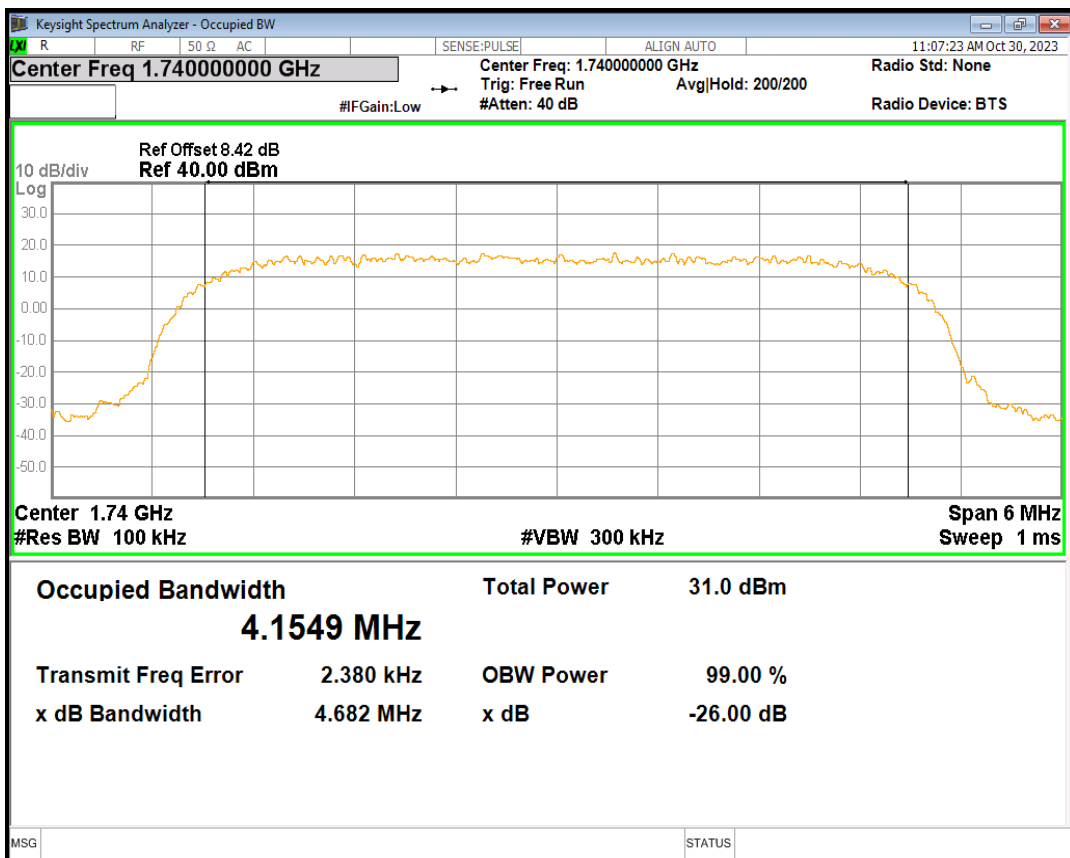

WCDMA Band4 Channel=1450