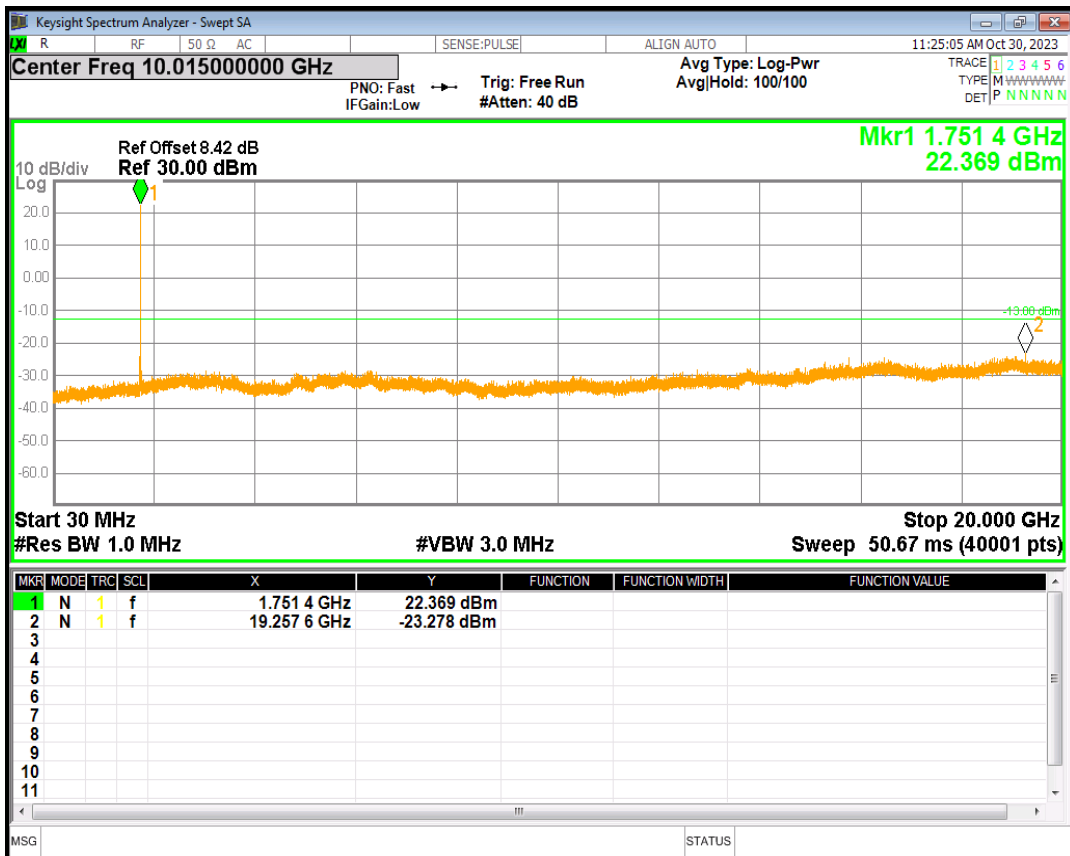

HSUPA Band4 Subtest1 Channel=1513