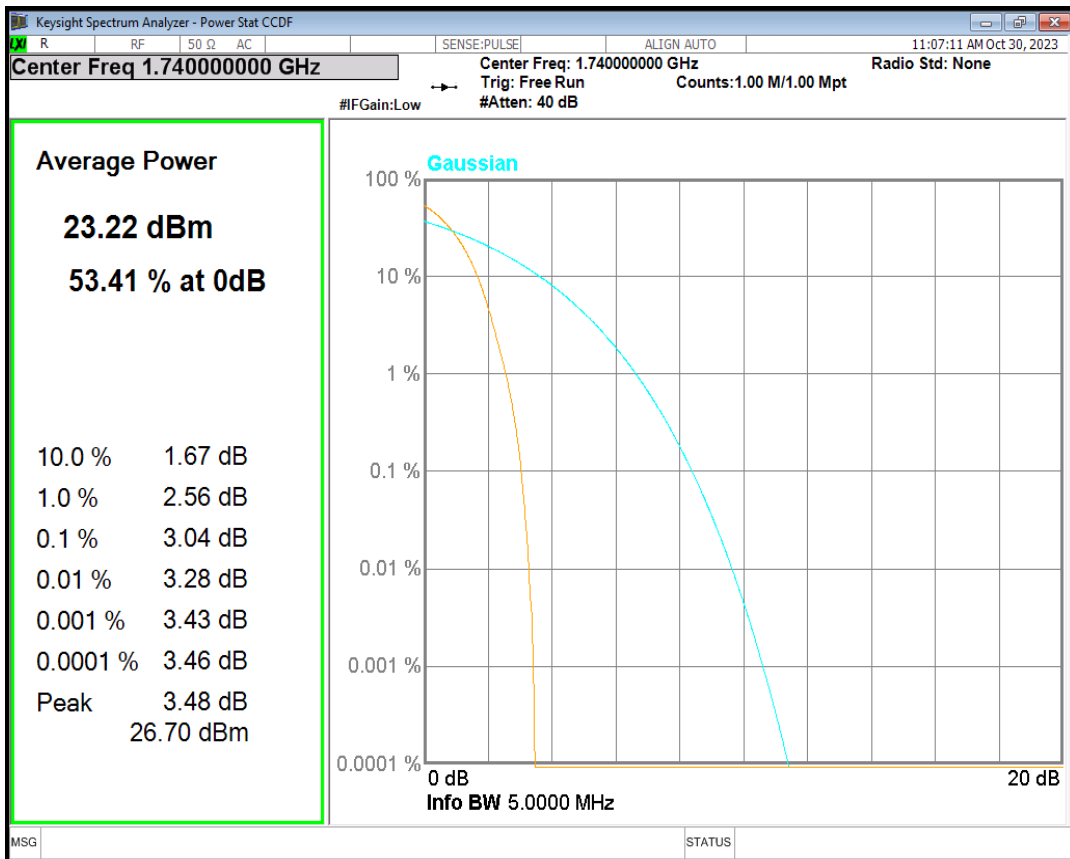

WCDMA Band4 Channel=1450