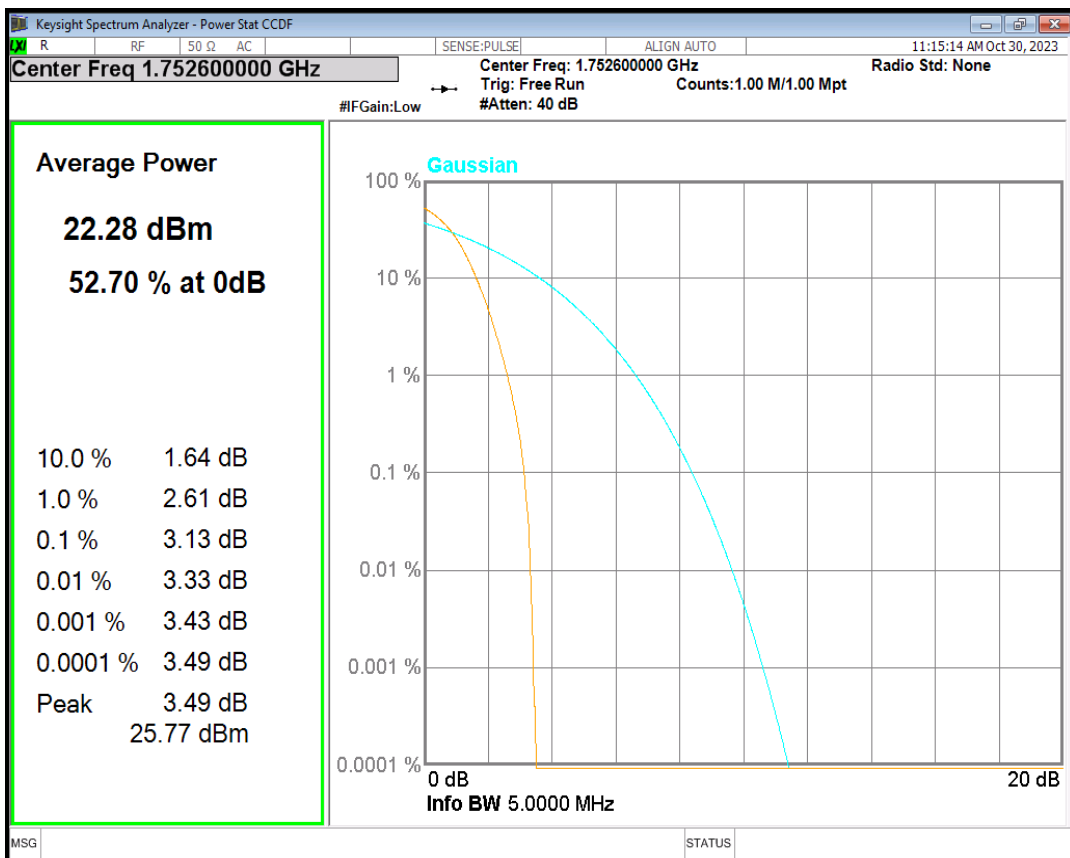

WCDMA Band2 Channel=9400

WCDMA Band2 Channel=9538

HSDPA Band4 Subtest1 Channel=1312

HSDPA Band4 Subtest1 Channel=1450

HSDPA Band4 Subtest1 Channel=1513

HSUPA Band4 Subtest1 Channel=1312

HSUPA Band4 Subtest1 Channel=1450