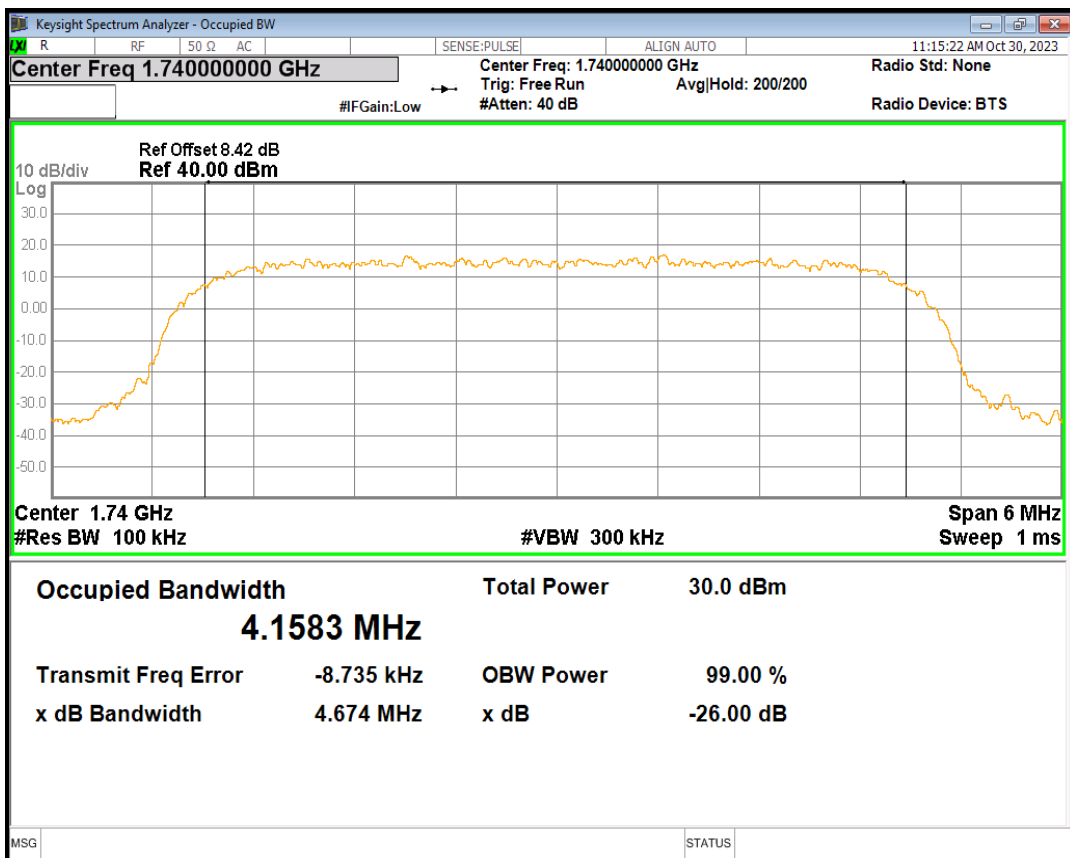

WCDMA Band2 Channel=9400

WCDMA Band2 Channel=9538

HSDPA Band4 Subtest1 Channel=1312

HSDPA Band4 Subtest1 Channel=1450

HSDPA Band4 Subtest1 Channel=1513

HSUPA Band4 Subtest1 Channel=1312

HSUPA Band4 Subtest1 Channel=1450