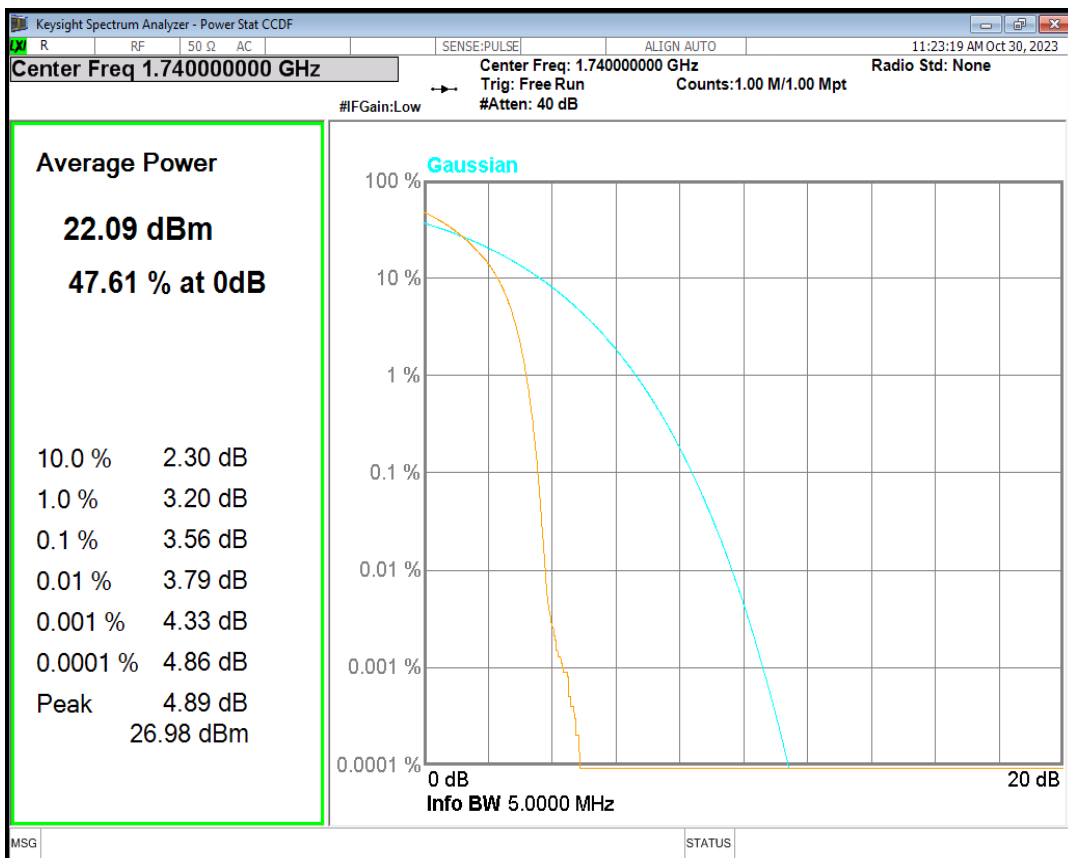

WCDMA Band2 Channel=9400

WCDMA Band2 Channel=9538

HSDPA Band4 Subtest1 Channel=1312

HSDPA Band4 Subtest1 Channel=1450

HSDPA Band4 Subtest1 Channel=1513

HSUPA Band4 Subtest1 Channel=1312

HSUPA Band4 Subtest1 Channel=1450