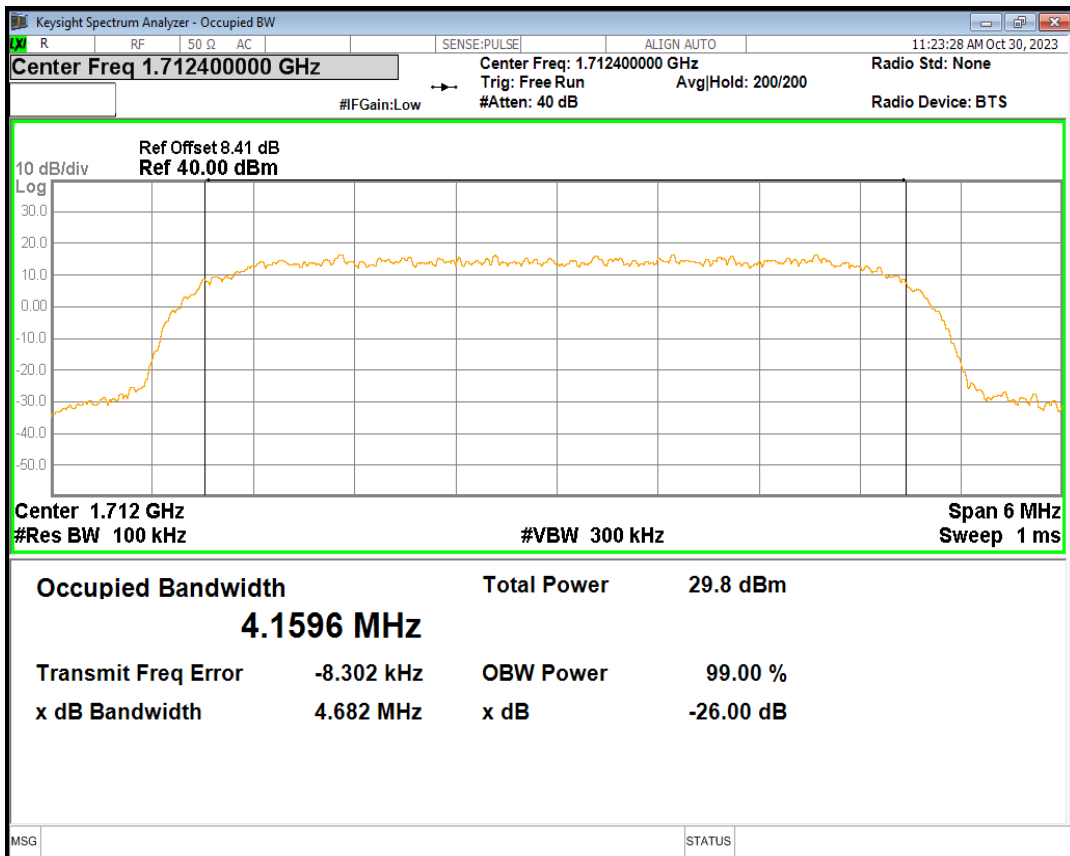

WCDMA Band2 Channel=9400

WCDMA Band2 Channel=9538

HSDPA Band4 Subtest1 Channel=1312

HSDPA Band4 Subtest1 Channel=1450

HSDPA Band4 Subtest1 Channel=1513

HSUPA Band4 Subtest1 Channel=1312

HSUPA Band4 Subtest1 Channel=1450