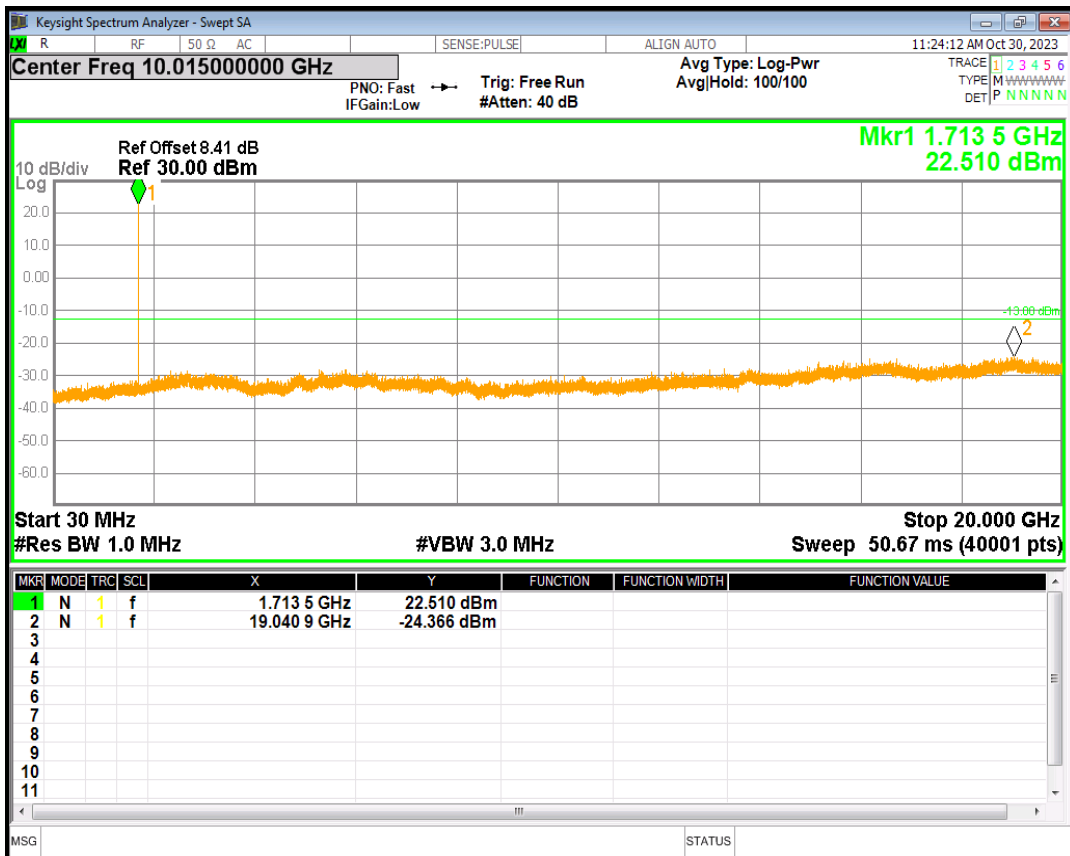

WCDMA Band2 Channel=9400

WCDMA Band2 Channel=9538

HSDPA Band4 Subtest1 Channel=1312

HSDPA Band4 Subtest1 Channel=1450

HSDPA Band4 Subtest1 Channel=1513

HSUPA Band4 Subtest1 Channel=1312

HSUPA Band4 Subtest1 Channel=1450