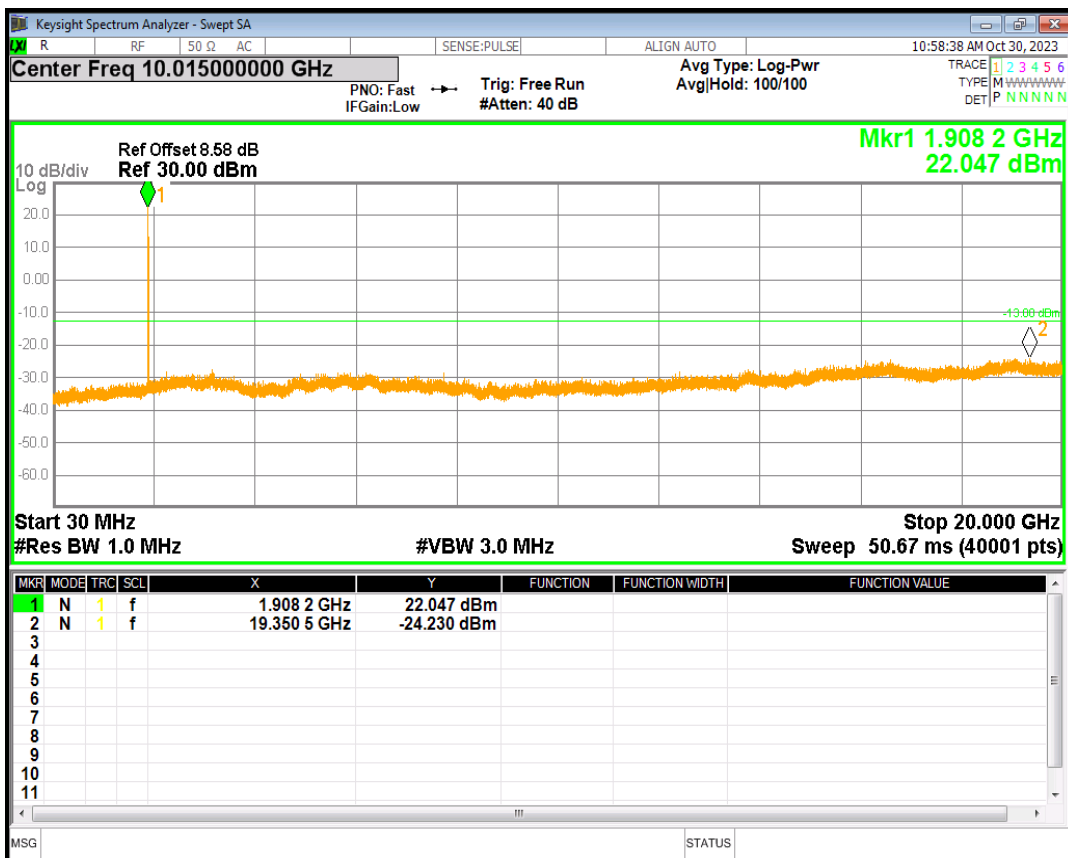

HSDPA Band2 Subtest1 Channel=9538