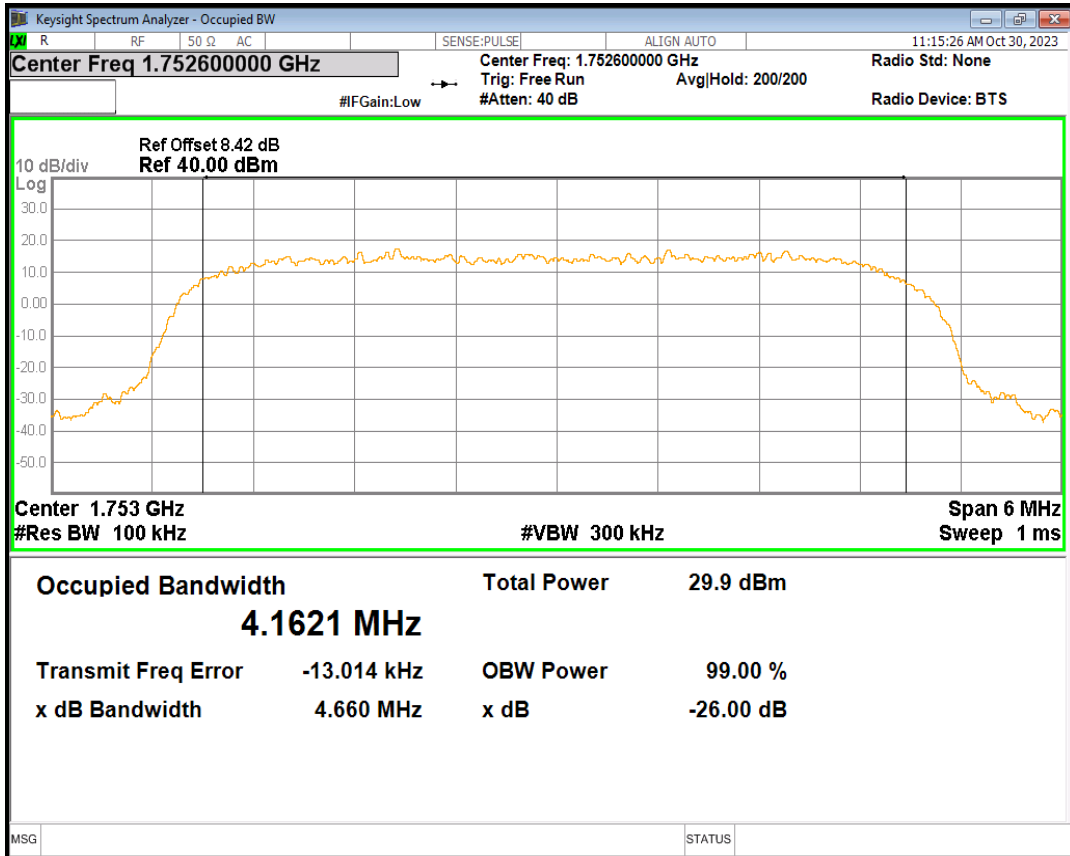

WCDMA Band2 Channel=9400

WCDMA Band2 Channel=9538

HSDPA Band4 Subtest1 Channel=1312

HSDPA Band4 Subtest1 Channel=1450

HSDPA Band4 Subtest1 Channel=1513

HSUPA Band4 Subtest1 Channel=1312

HSUPA Band4 Subtest1 Channel=1450