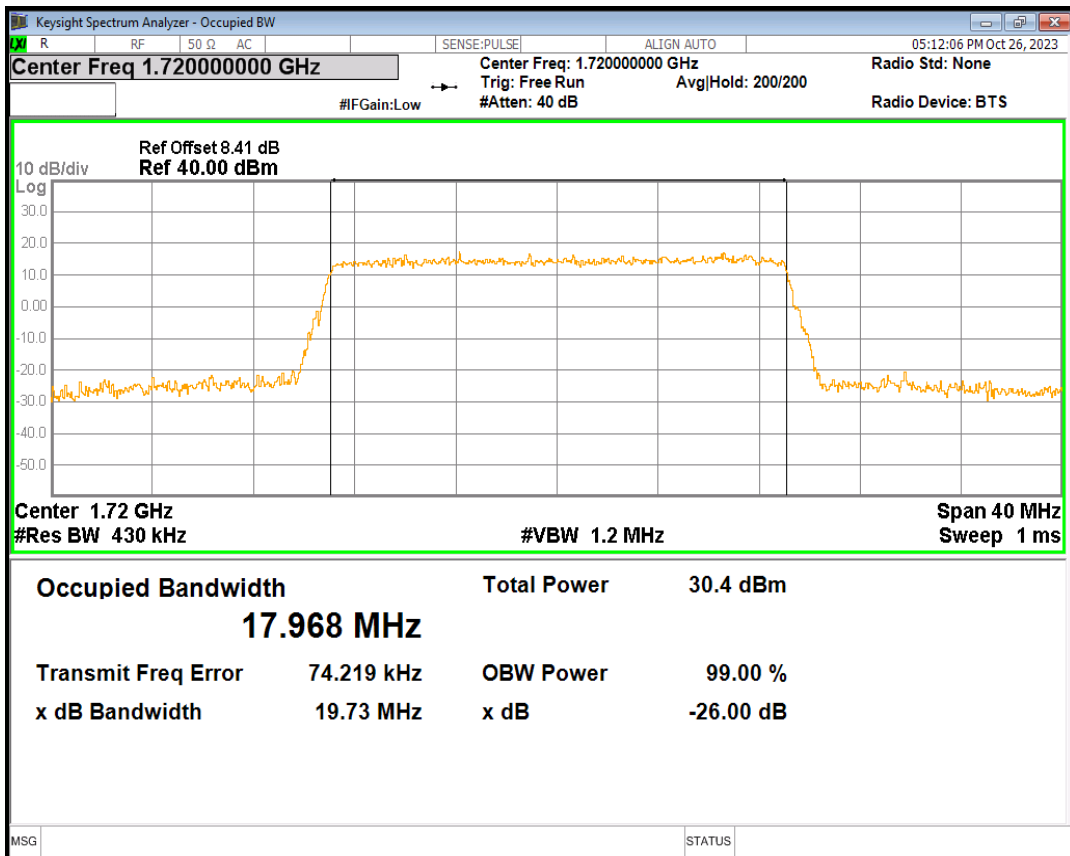

Band4 QPSK BW=15MHz Channel=20025 RB Size=75 Position=#0

Band4 QPSK BW=15MHz Channel=20175 RB Size=75 Position=#0

Band4 QPSK BW=15MHz Channel=20325 RB Size=75 Position=#0

Band4 QPSK BW=20MHz Channel=20050 RB Size=100 Position=#0