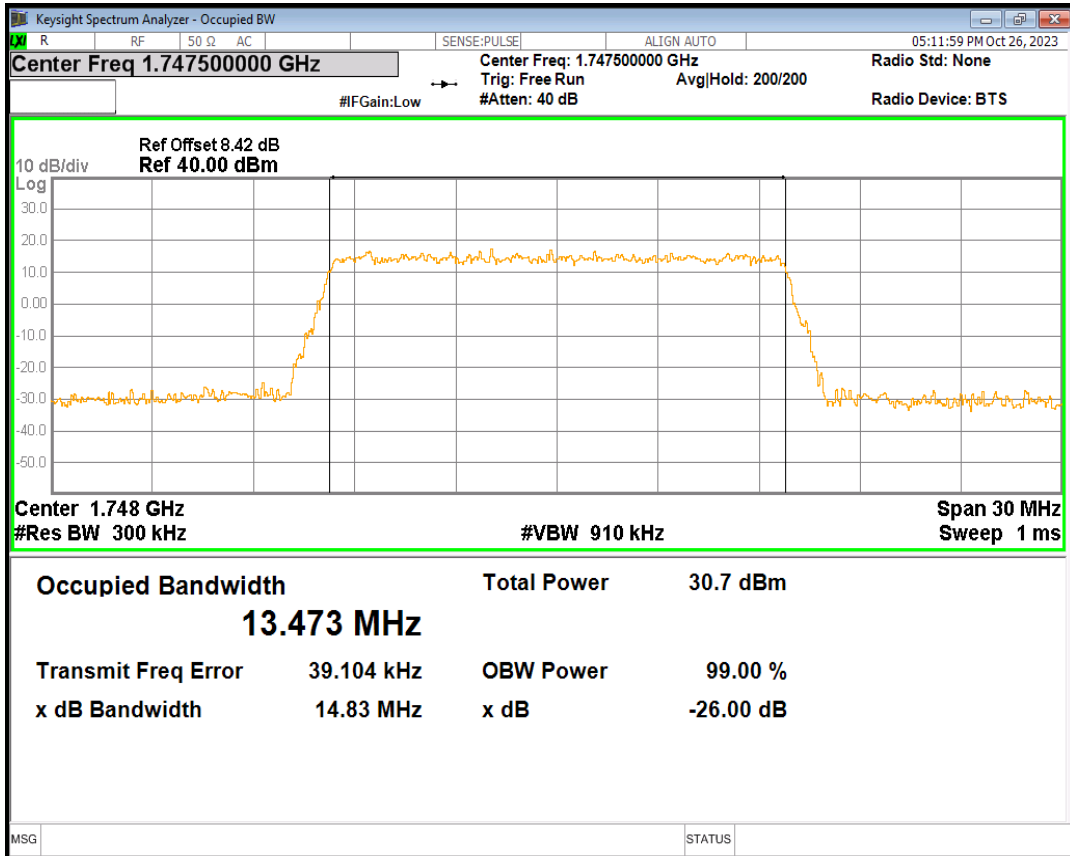

Band4 QPSK BW=15MHz Channel=20325 RB Size=75 Position=#0