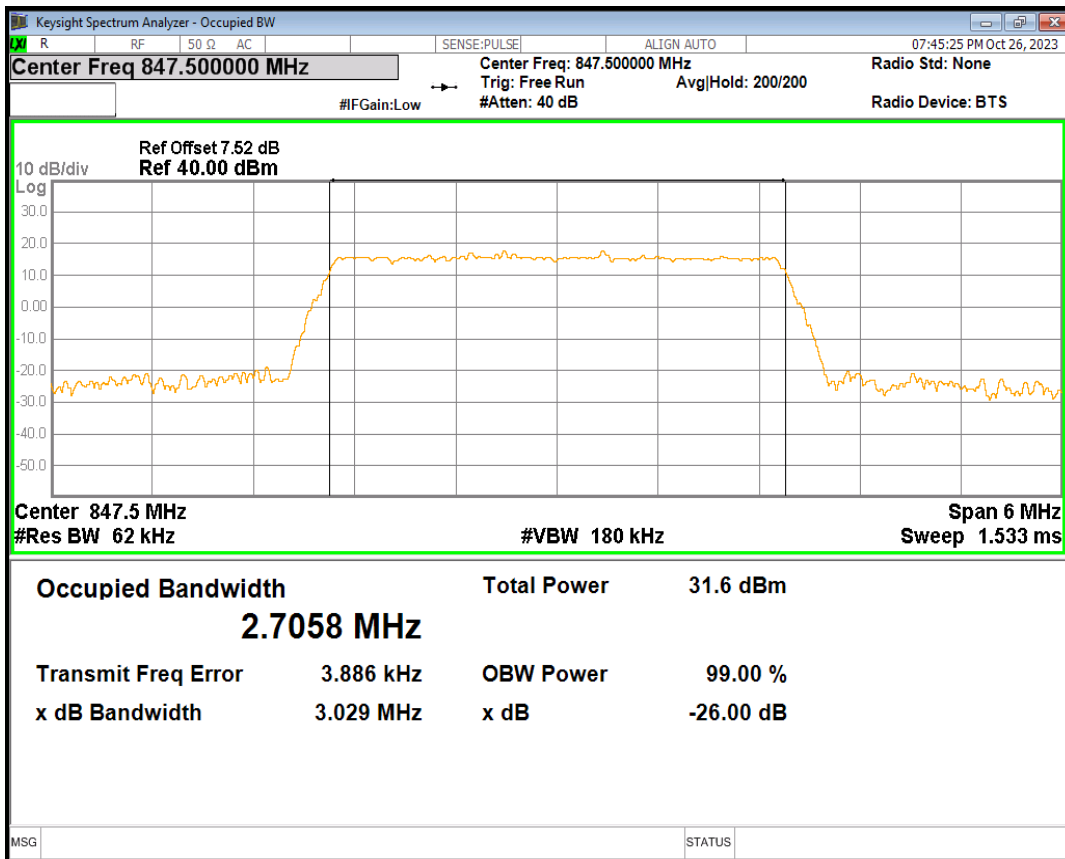

Band26(824-849) QPSK BW=3MHz Channel=27025 RB Size=15 Position=#0