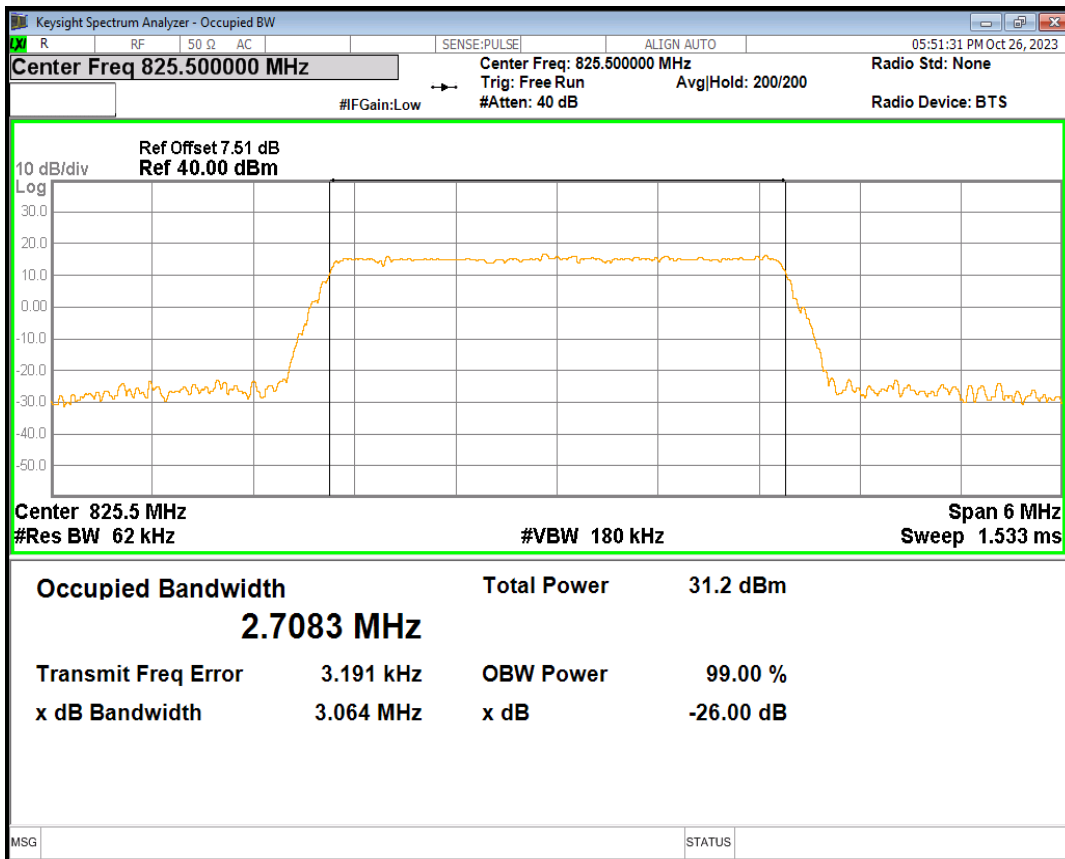

Band5 QPSK BW=3MHz Channel=20415 RB Size=15 Position=#0