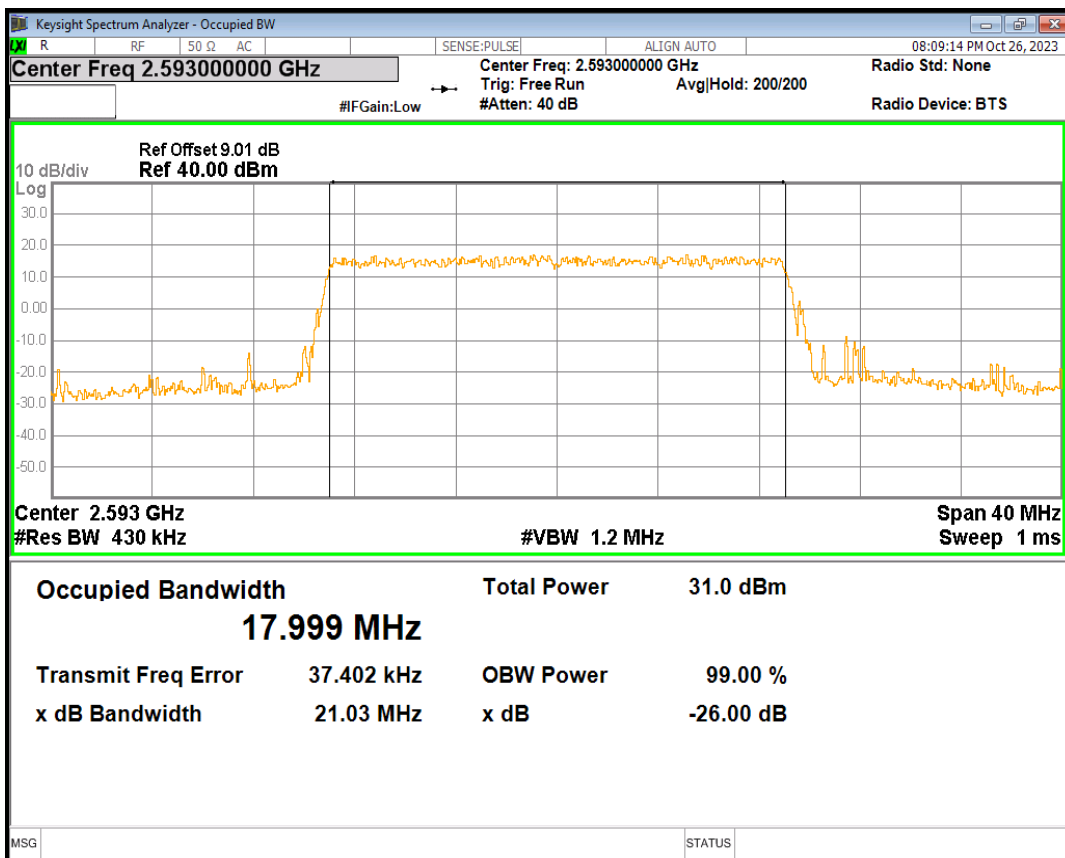

Band41 QPSK BW=15MHz Channel=40620 RB Size=75 Position=#0

Band41 QPSK BW=15MHz Channel=41515 RB Size=75 Position=#0

Band41 QPSK BW=20MHz Channel=39750 RB Size=100 Position=#0

Band41 QPSK BW=20MHz Channel=40620 RB Size=100 Position=#0