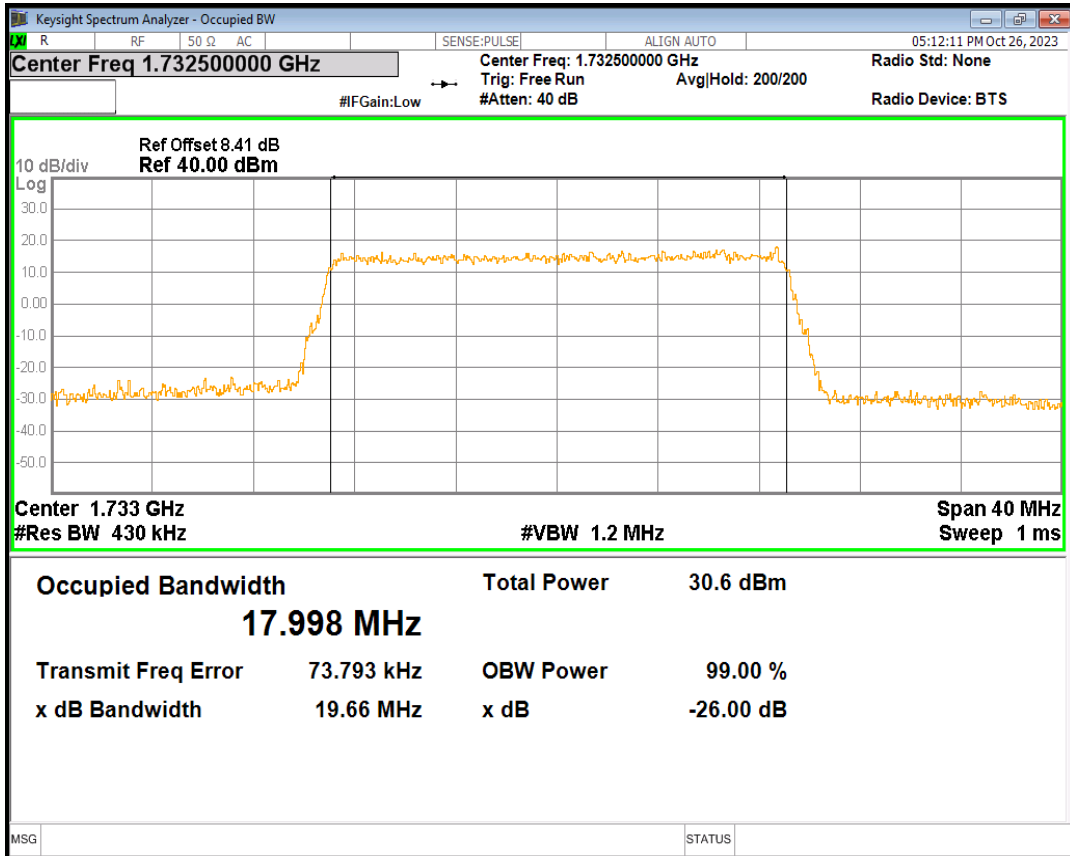

Band4 QPSK BW=20MHz Channel=20175 RB Size=100 Position=#0