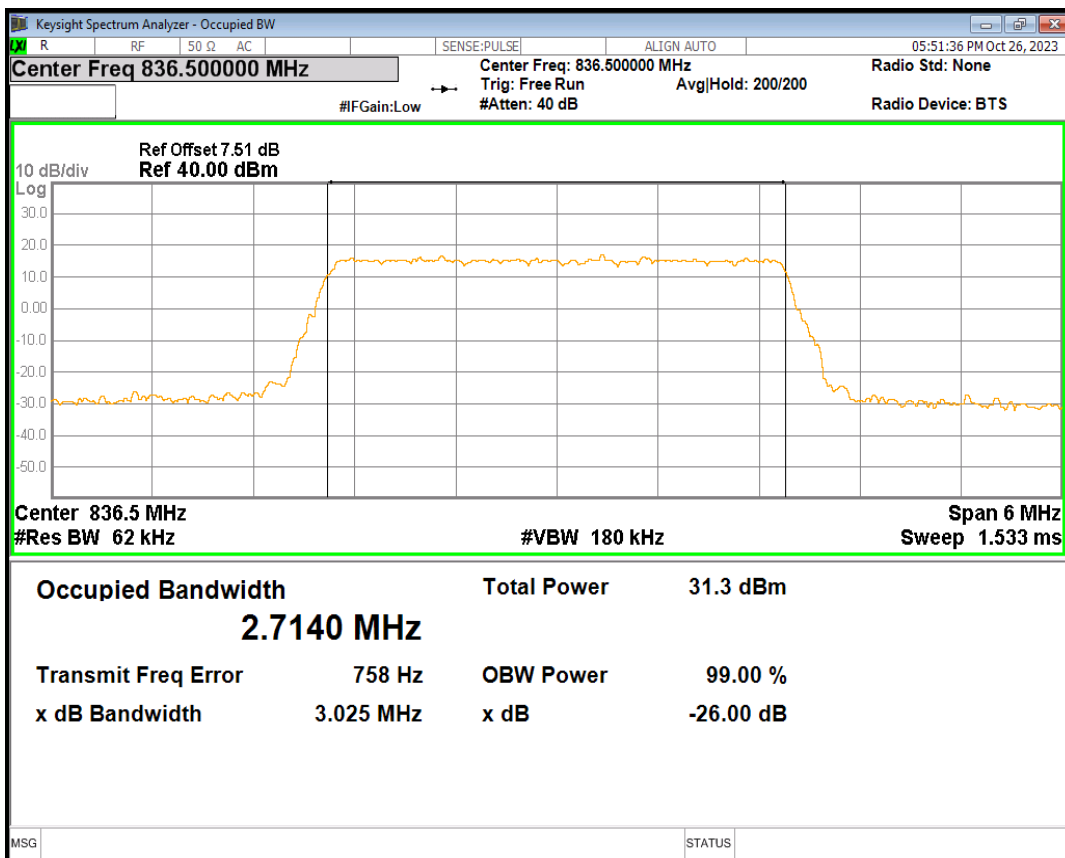

Band5 QPSK BW=10MHz Channel=20525 RB Size=50 Position=#0

Band5 QPSK BW=10MHz Channel=20600 RB Size=50 Position=#0

Band5 QPSK BW=3MHz Channel=20415 RB Size=15 Position=#0

Band5 QPSK BW=3MHz Channel=20525 RB Size=15 Position=#0