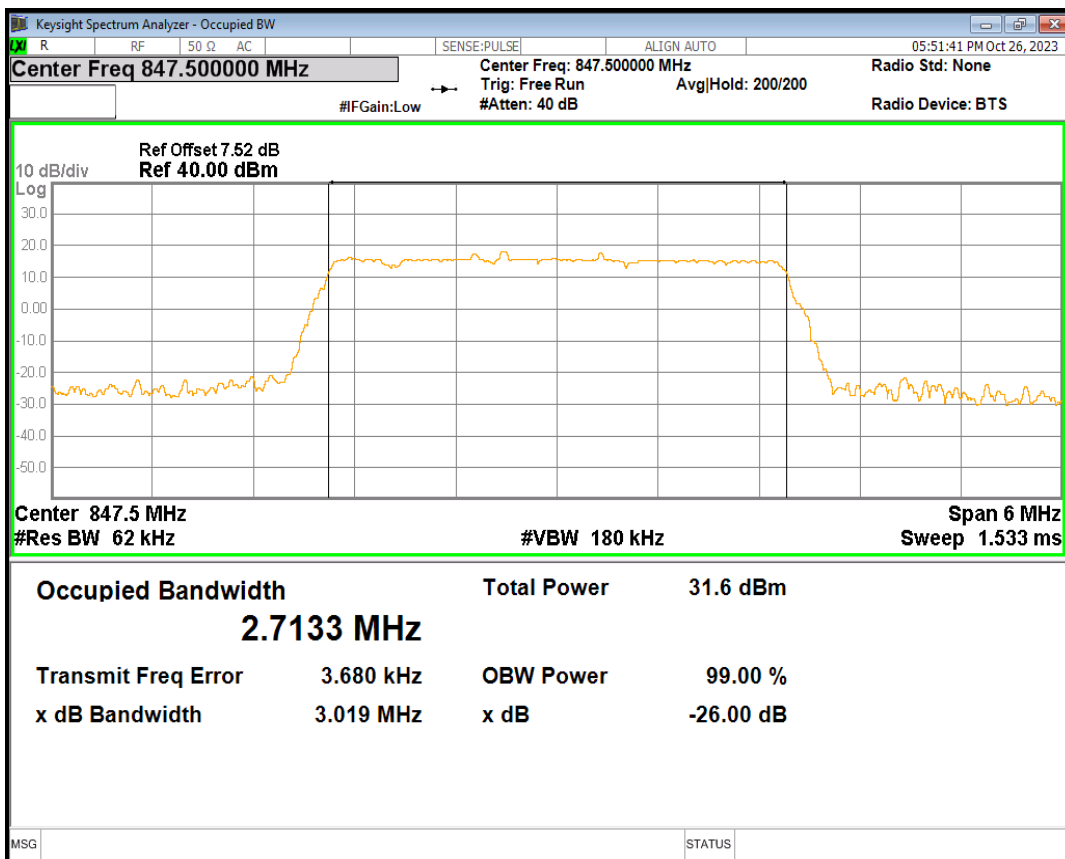

Band5 QPSK BW=3MHz Channel=20635 RB Size=15 Position=#0