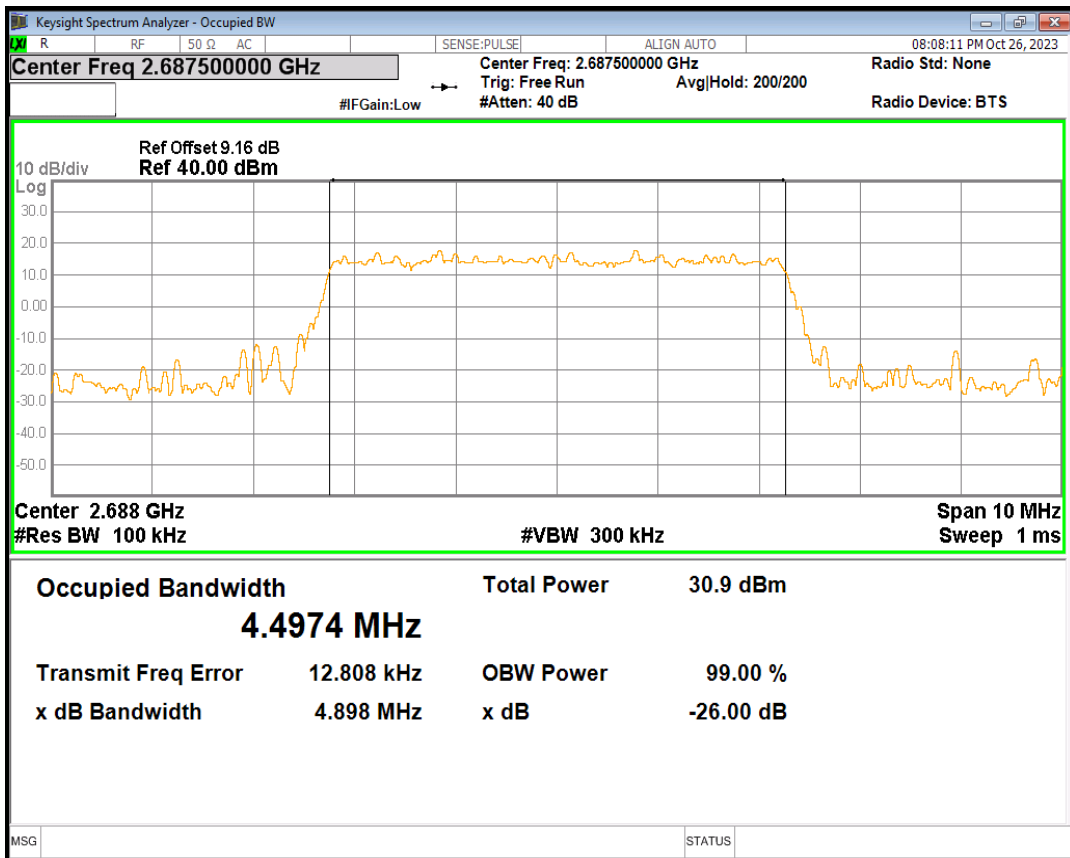

Band41 QPSK BW=20MHz Channel=41490 RB Size=100 Position=#0

Band41 QPSK BW=5MHz Channel=39675 RB Size=25 Position=#0

Band41 QPSK BW=5MHz Channel=40620 RB Size=25 Position=#0

Band41 QPSK BW=5MHz Channel=41565 RB Size=25 Position=#0