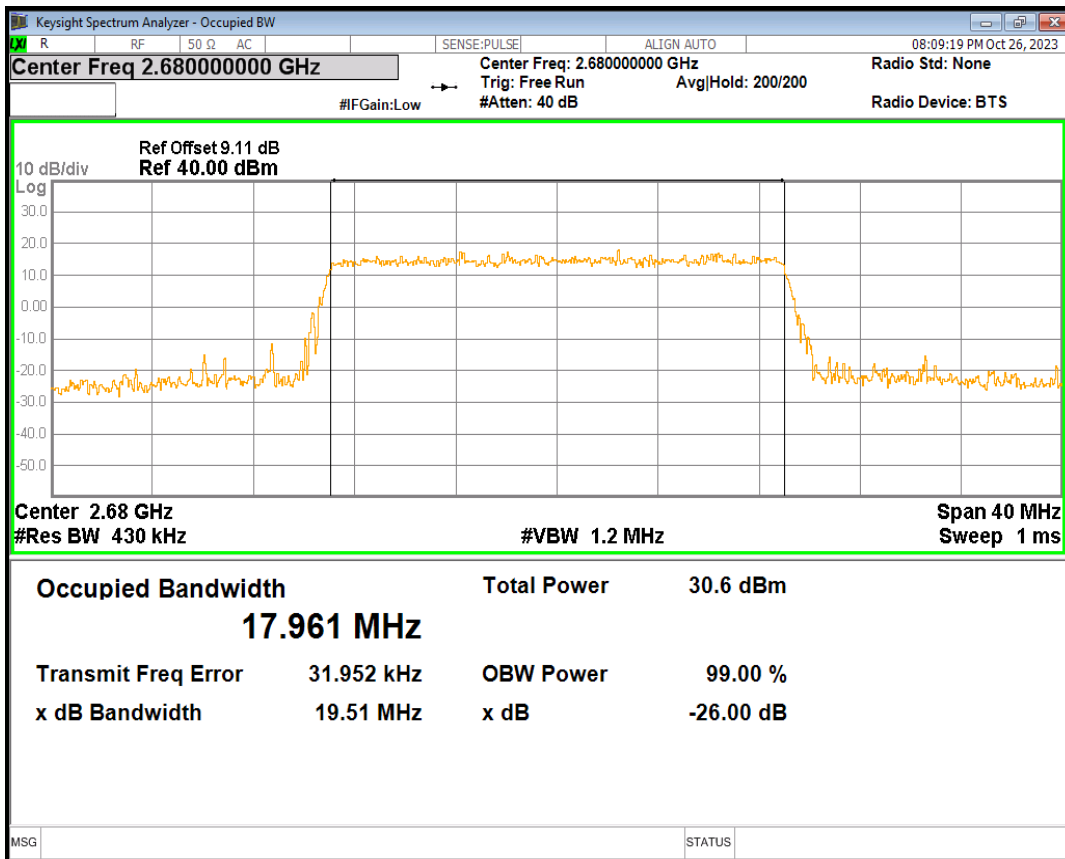

Band41 QPSK BW=20MHz Channel=41490 RB Size=100 Position=#0