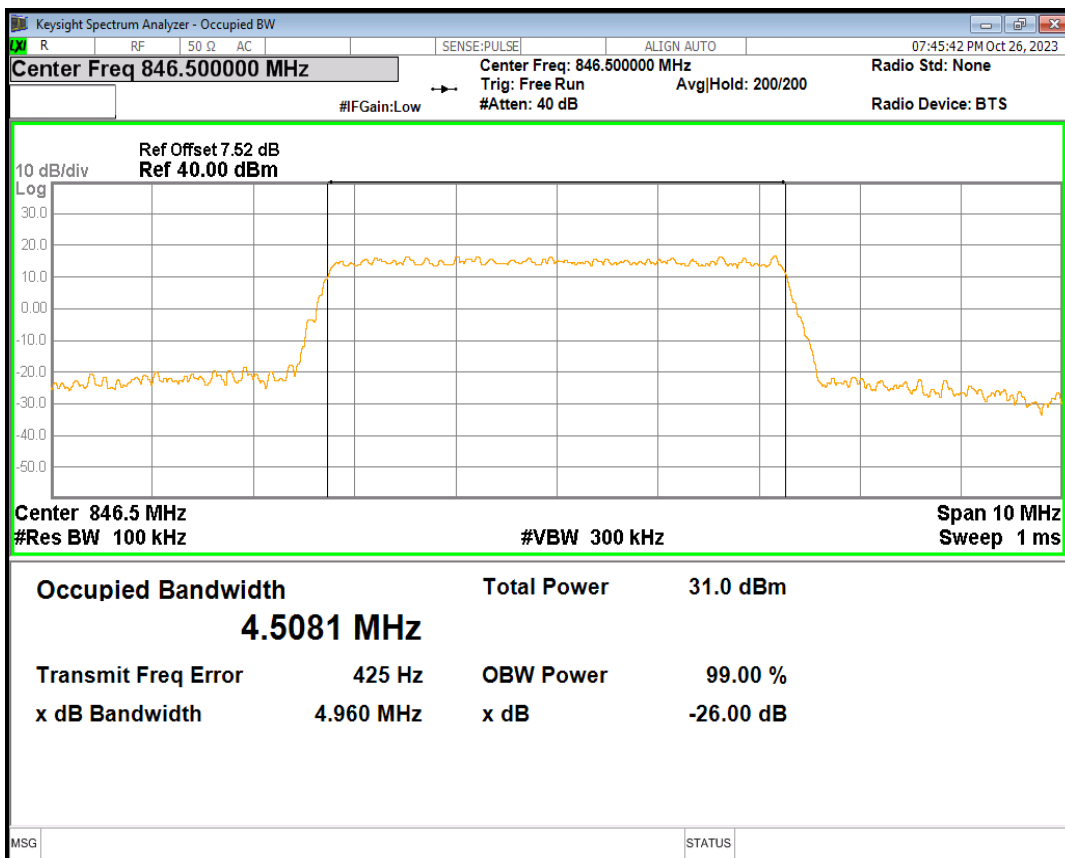

Band26(824-849) QPSK BW=3MHz Channel=27025 RB Size=15 Position=#0

Band26(824-849) QPSK BW=5MHz Channel=26815 RB Size=25 Position=#0

Band26(824-849) QPSK BW=5MHz Channel=26915 RB Size=25 Position=#0

Band26(824-849) QPSK BW=5MHz Channel=27015 RB Size=25 Position=#0