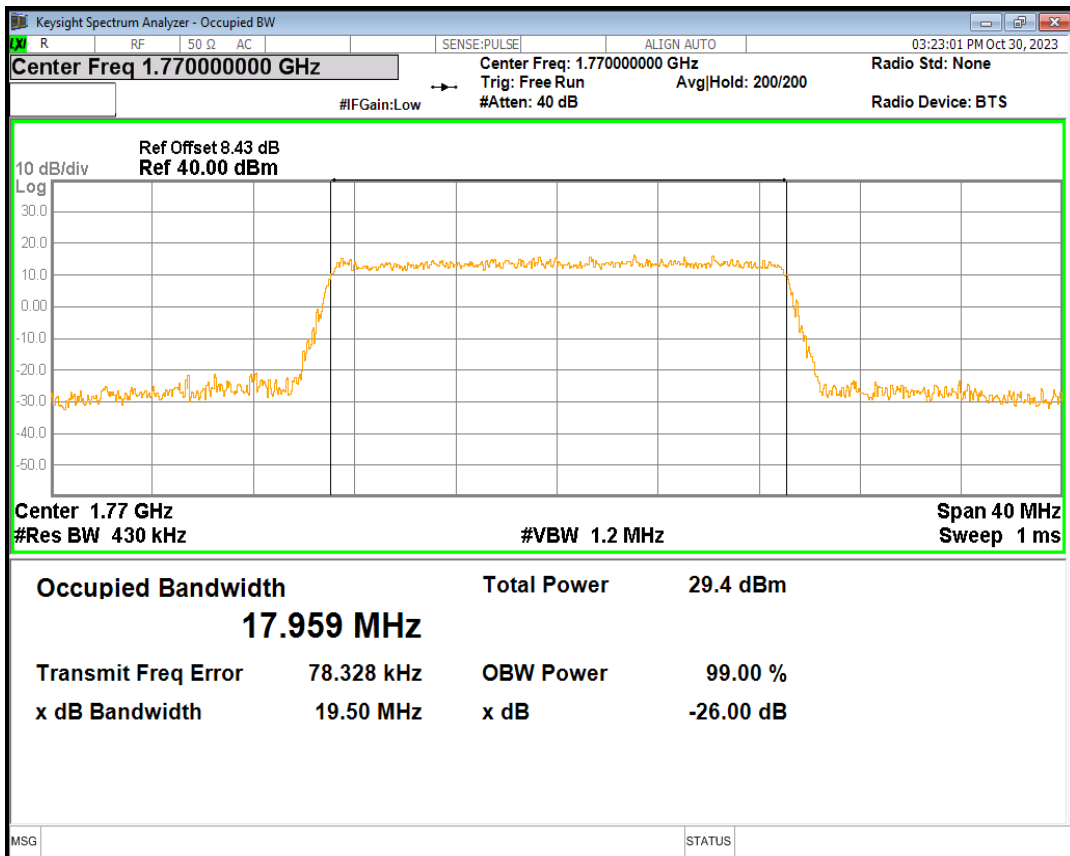

Band66 16QAM BW=15MHz Channel=132597 RB Size=75 Position=#0

Band66 16QAM BW=20MHz Channel=132072 RB Size=100 Position=#0

Band66 16QAM BW=20MHz Channel=132322 RB Size=100 Position=#0

Band66 16QAM BW=20MHz Channel=132572 RB Size=100 Position=#0