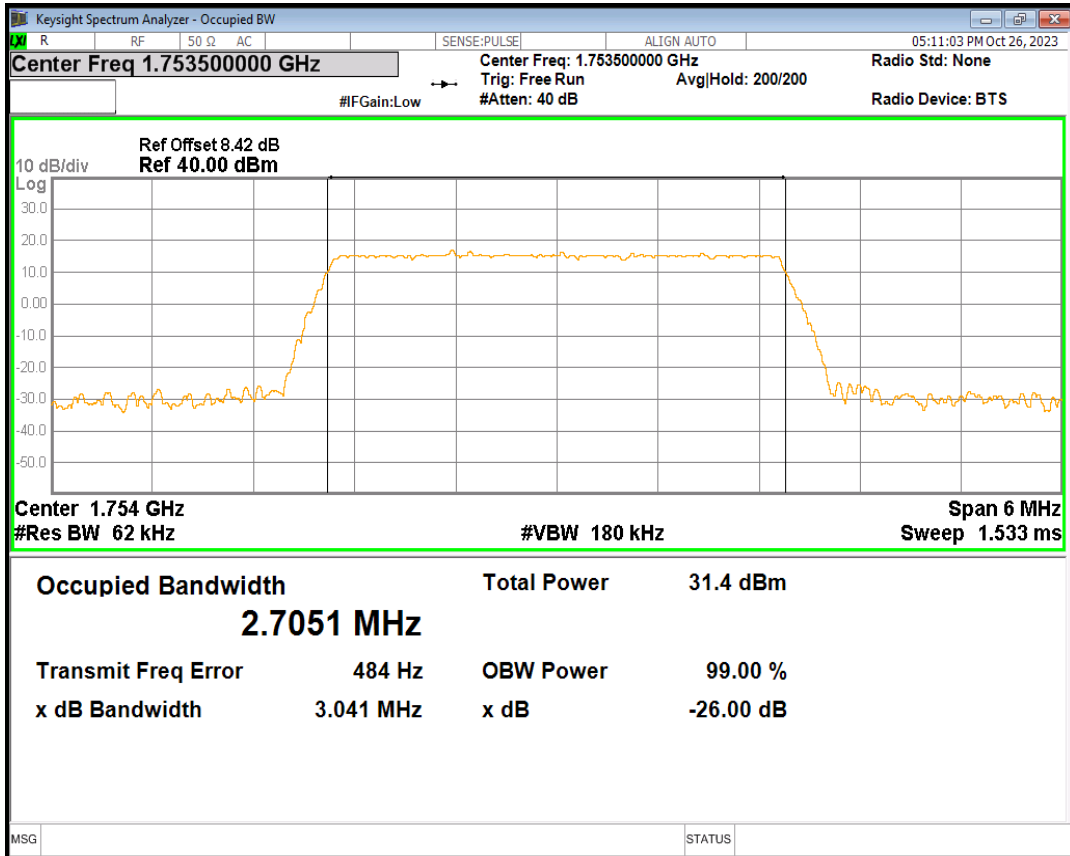

Band4 QPSK BW=3MHz Channel=20385 RB Size=15 Position=#0