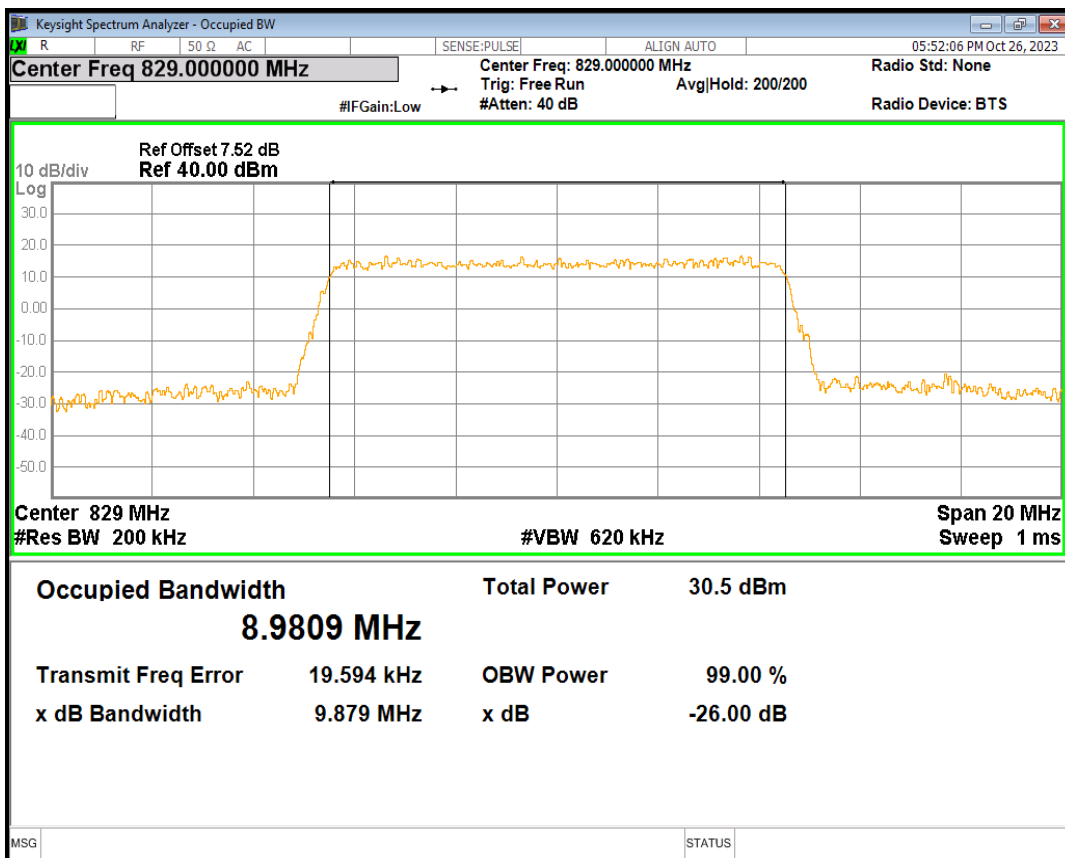

Band5 QPSK BW=1.4MHz Channel=20407 RB Size=6 Position=#0

Band5 QPSK BW=1.4MHz Channel=20525 RB Size=6 Position=#0

Band5 QPSK BW=1.4MHz Channel=20643 RB Size=6 Position=#0

Band5 QPSK BW=10MHz Channel=20450 RB Size=50 Position=#0