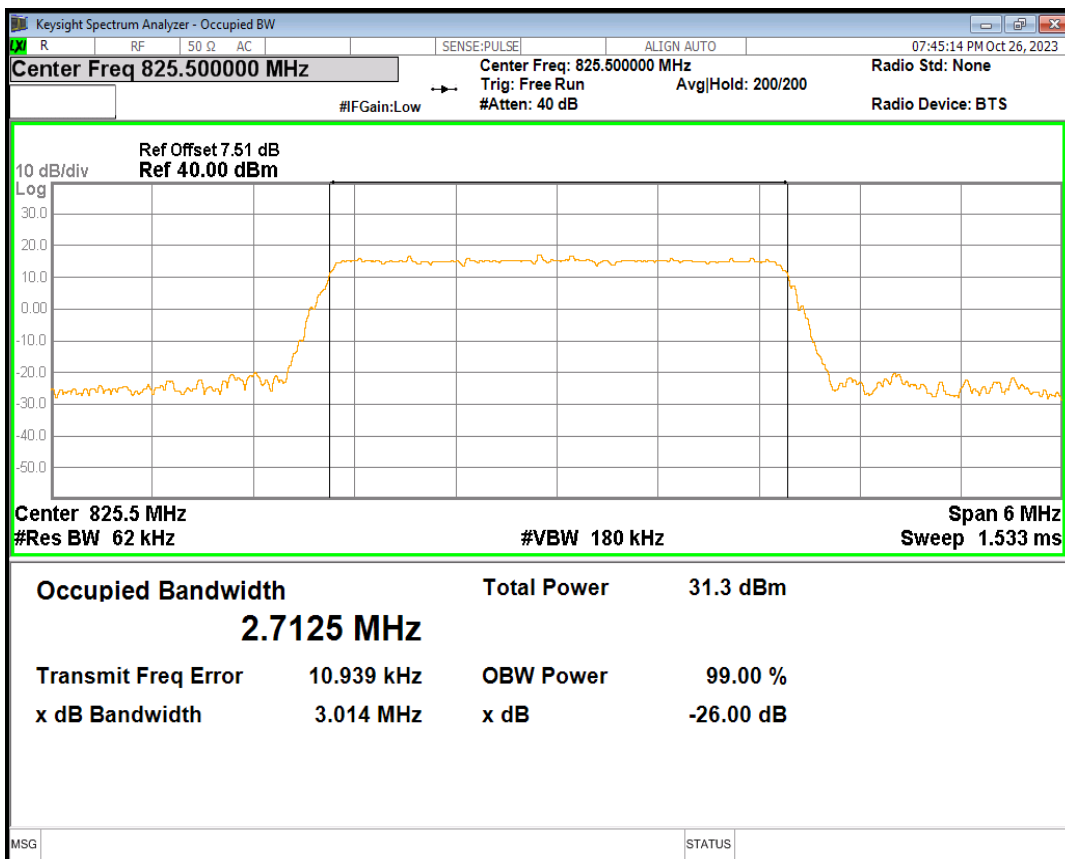

Band26(824-849) QPSK BW=3MHz Channel=26805 RB Size=15 Position=#0