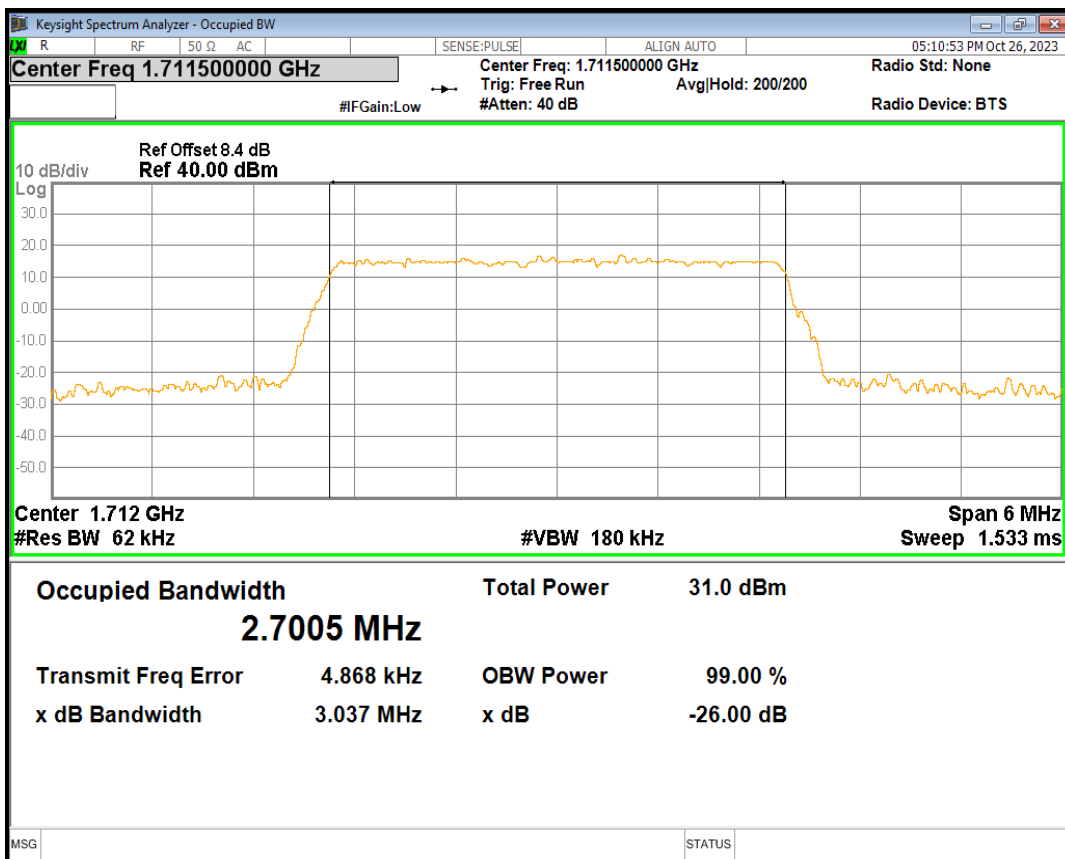

Band4 QPSK BW=3MHz Channel=19965 RB Size=15 Position=#0