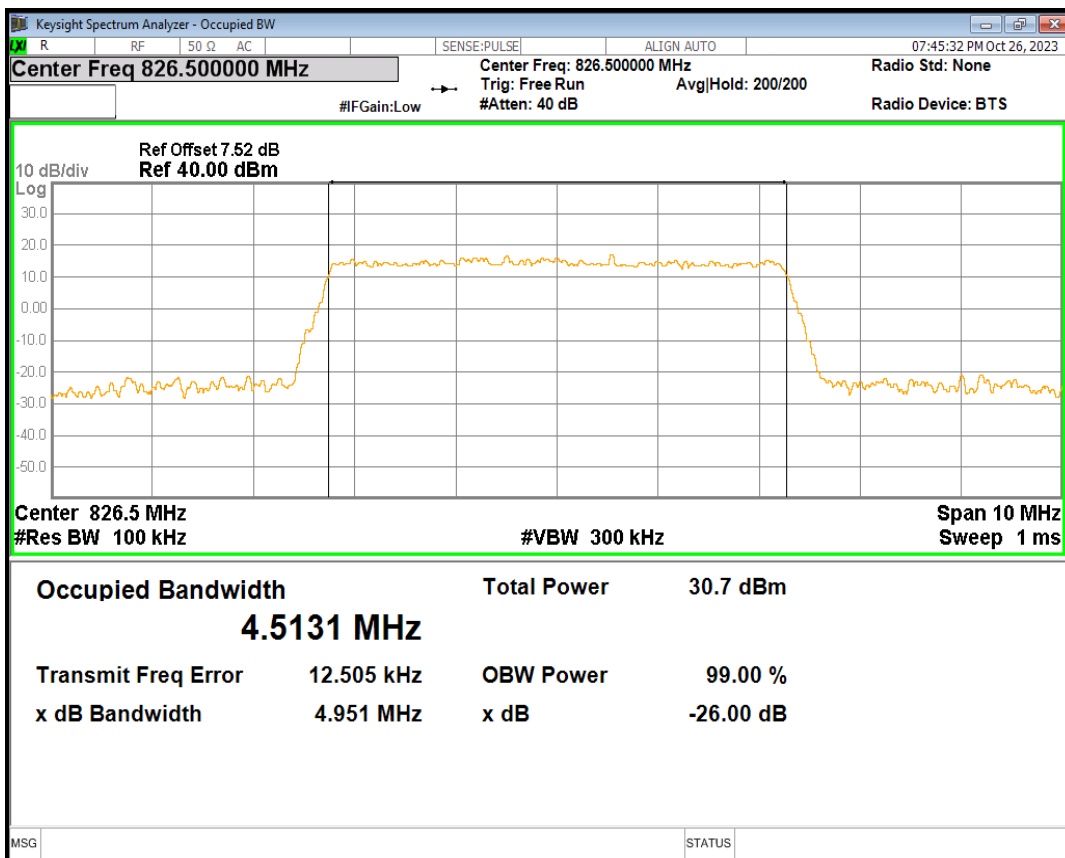

Band26(824-849) QPSK BW=5MHz Channel=26815 RB Size=25 Position=#0