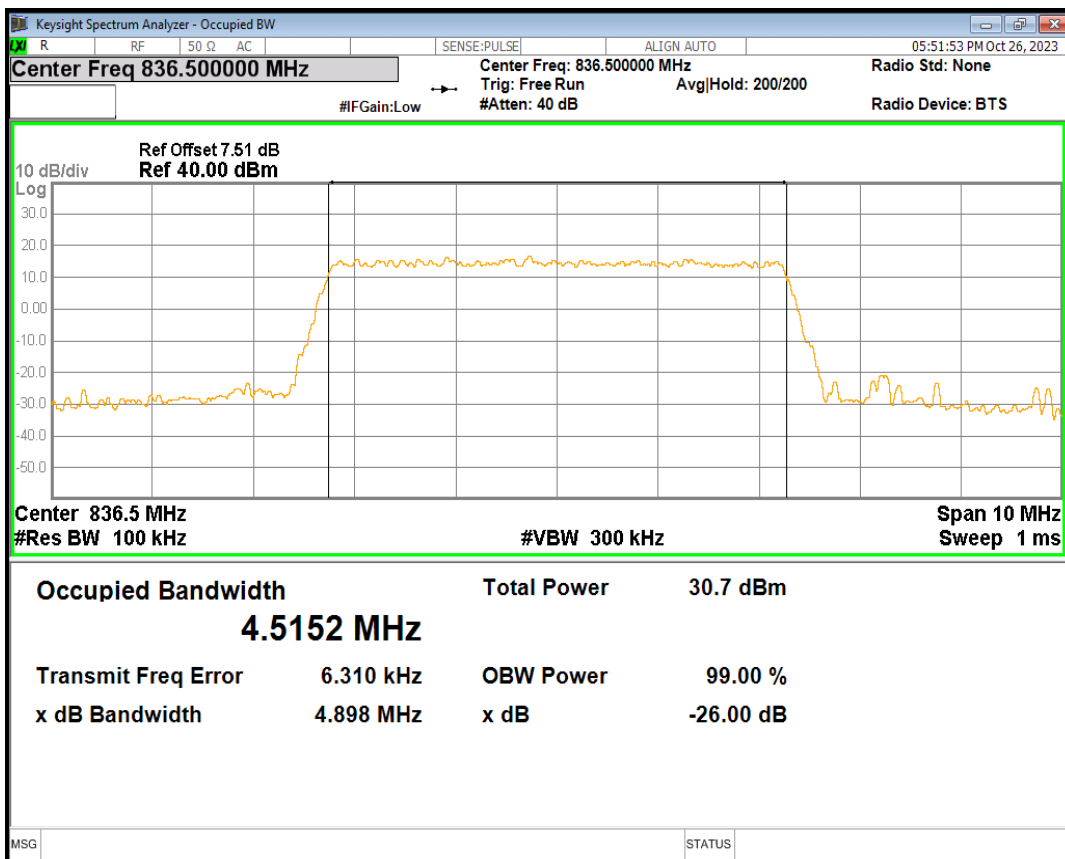

Band5 QPSK BW=3MHz Channel=20635 RB Size=15 Position=#0

Band5 QPSK BW=5MHz Channel=20425 RB Size=25 Position=#0

Band5 QPSK BW=5MHz Channel=20525 RB Size=25 Position=#0

Band5 QPSK BW=5MHz Channel=20625 RB Size=25 Position=#0