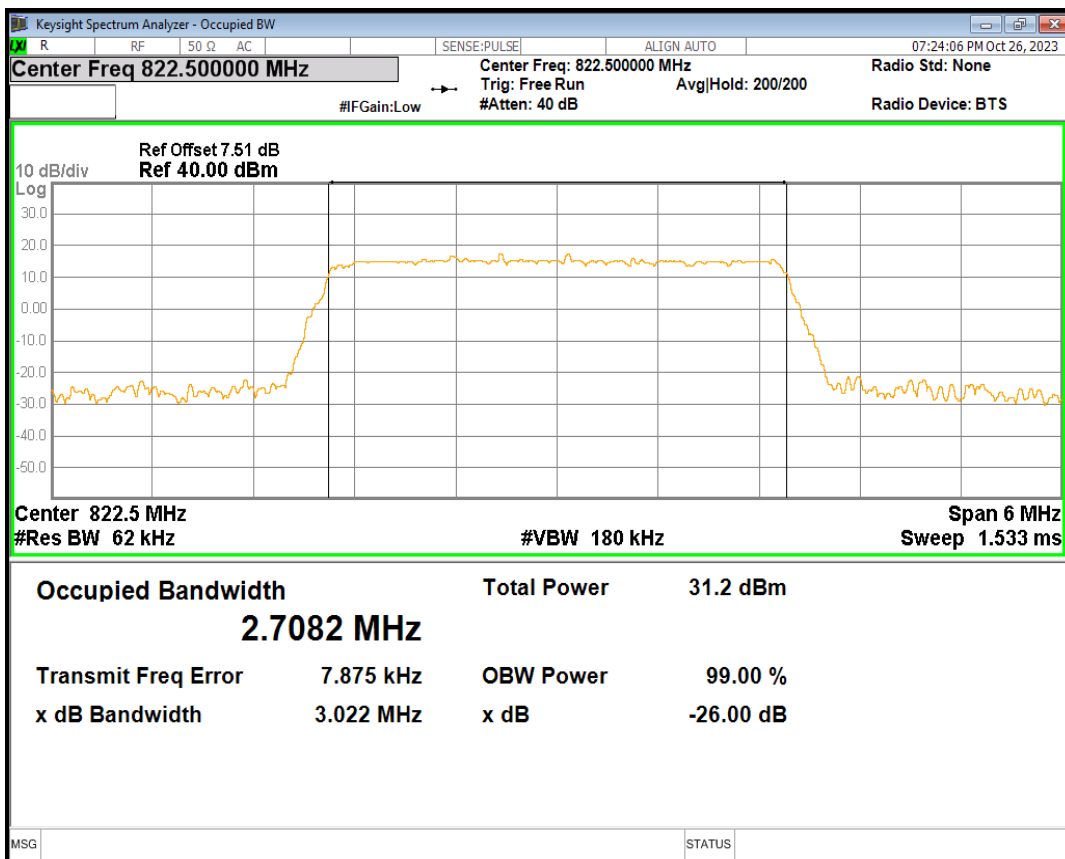

Band26(814-824) QPSK BW=10MHz Channel=26740 RB Size=50 Position=#0

Band26(814-824) QPSK BW=3MHz Channel=26705 RB Size=15 Position=#0

Band26(814-824) QPSK BW=3MHz Channel=26740 RB Size=15 Position=#0

Band26(814-824) QPSK BW=3MHz Channel=26775 RB Size=15 Position=#0