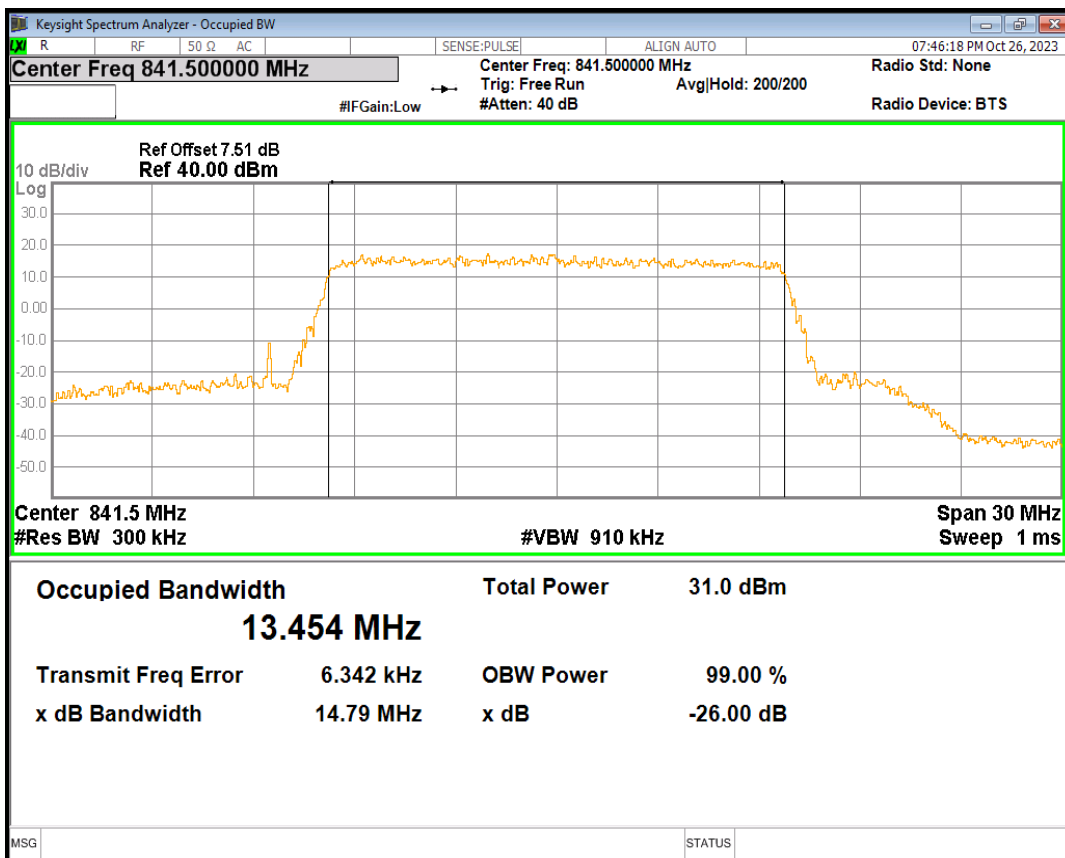

Band26(824-849) QPSK BW=15MHz Channel=26965 RB Size=75 Position=#0