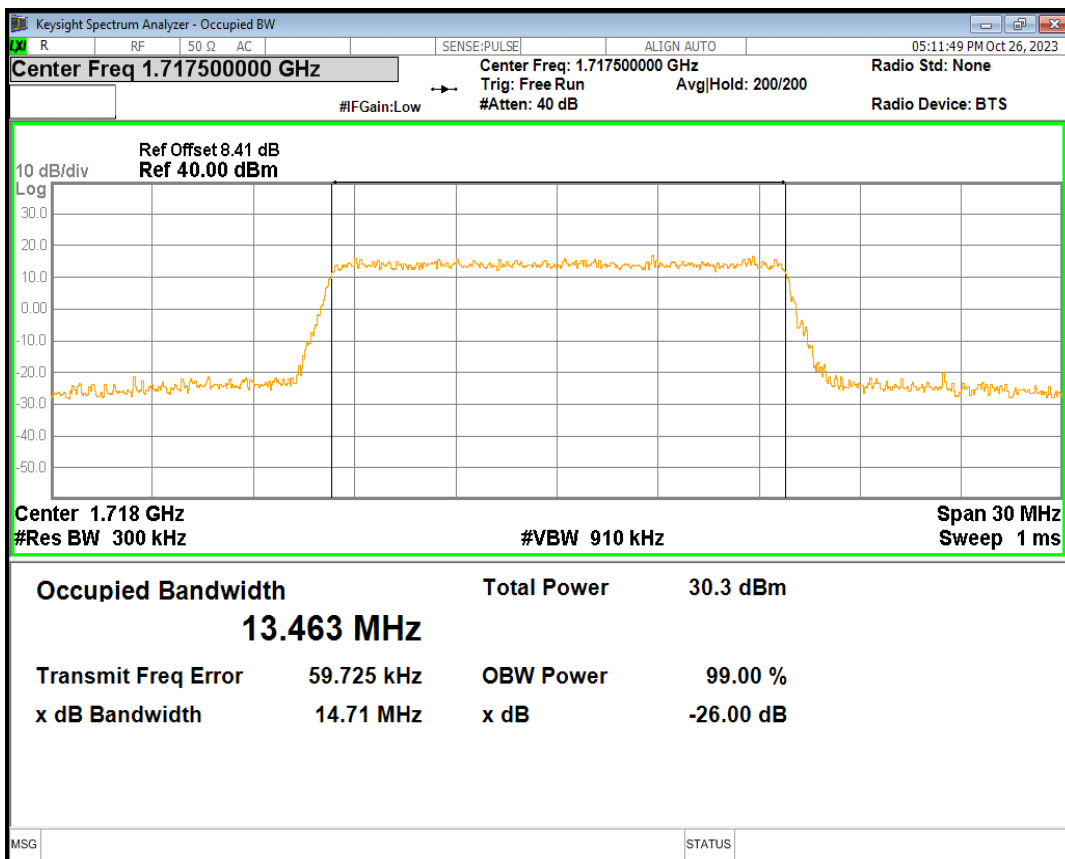

Band4 QPSK BW=15MHz Channel=20025 RB Size=75 Position=#0