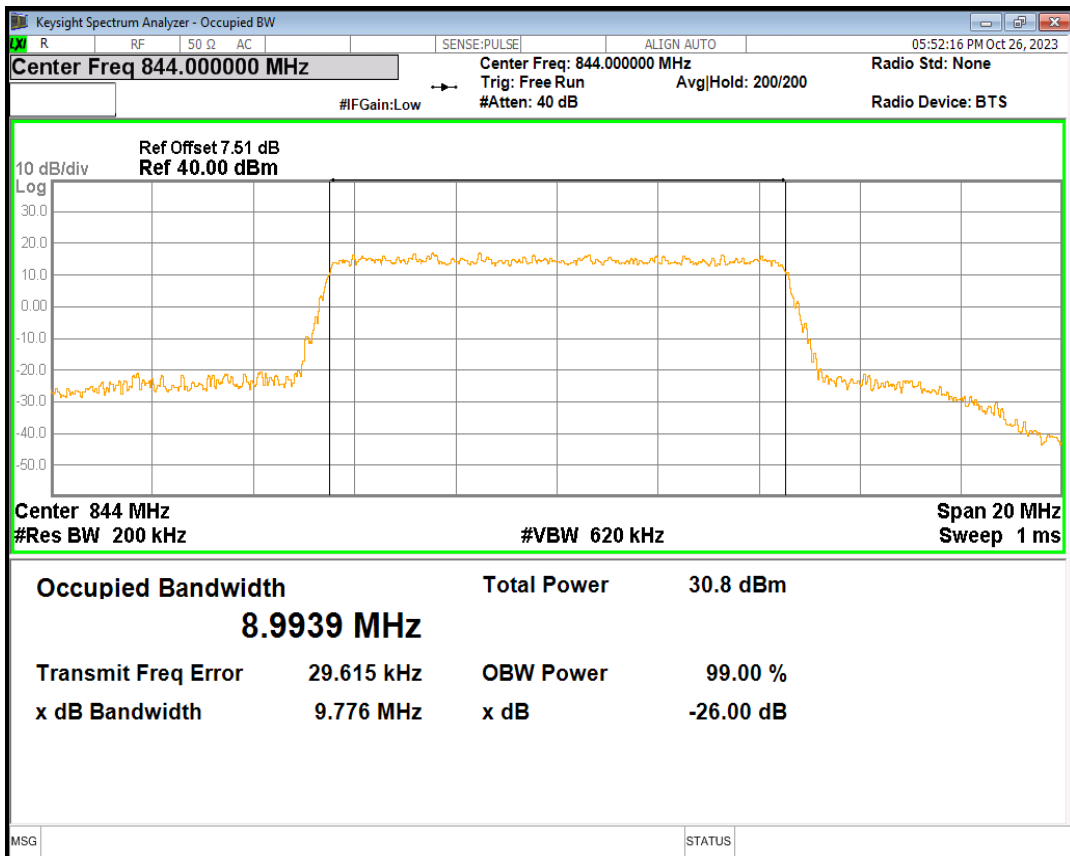

Band5 QPSK BW=10MHz Channel=20600 RB Size=50 Position=#0