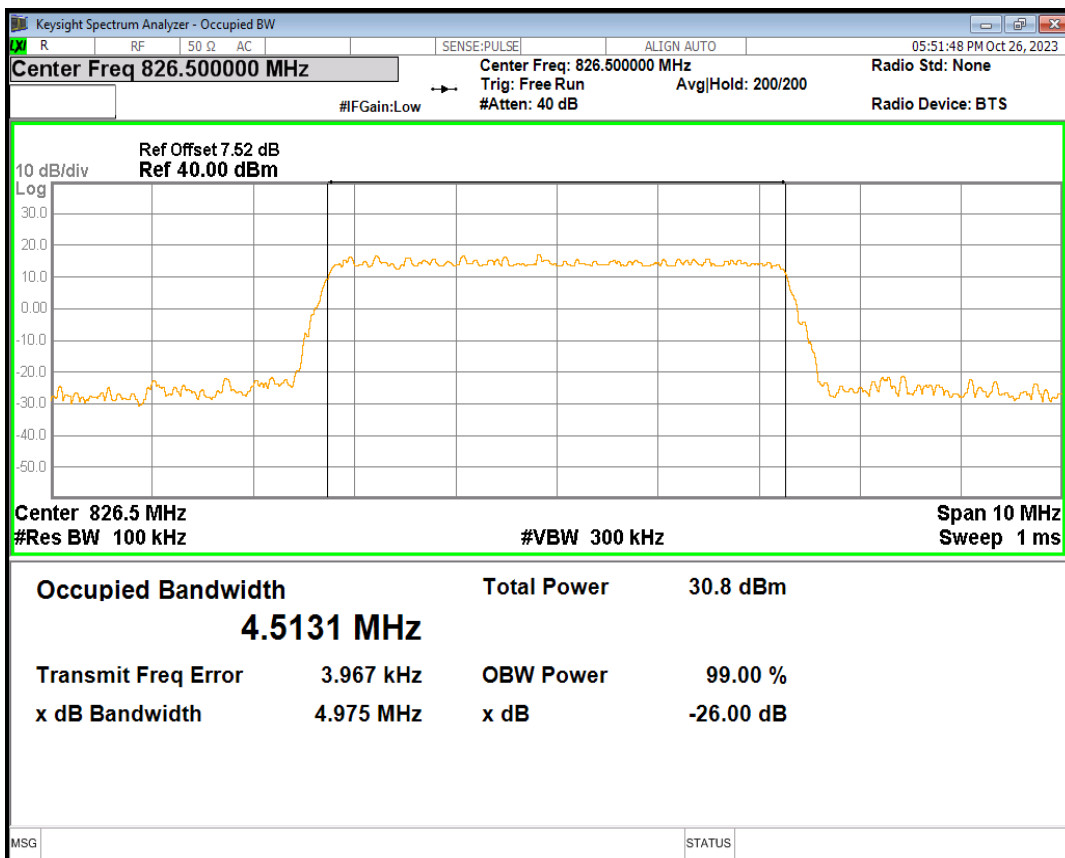

Band5 QPSK BW=5MHz Channel=20425 RB Size=25 Position=#0