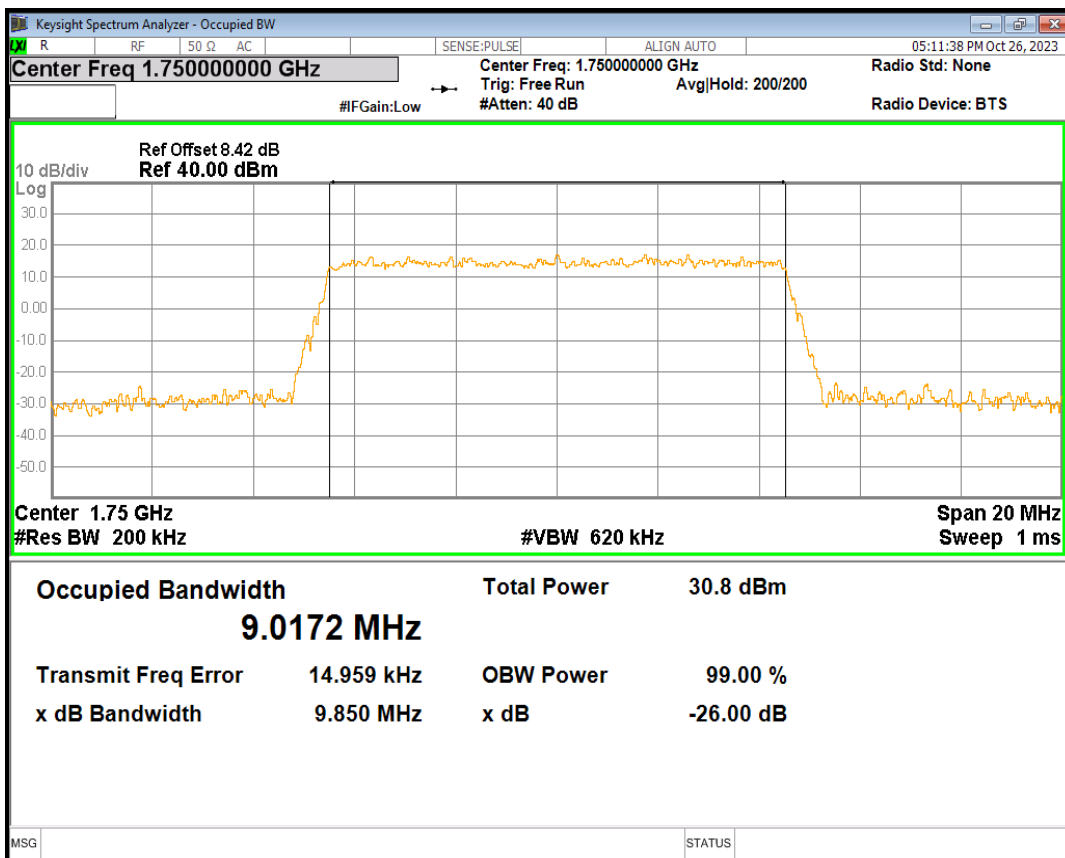

Band4 QPSK BW=1.4MHz Channel=20393 RB Size=6 Position=#0

Band4 QPSK BW=10MHz Channel=20000 RB Size=50 Position=#0

Band4 QPSK BW=10MHz Channel=20175 RB Size=50 Position=#0

Band4 QPSK BW=10MHz Channel=20350 RB Size=50 Position=#0