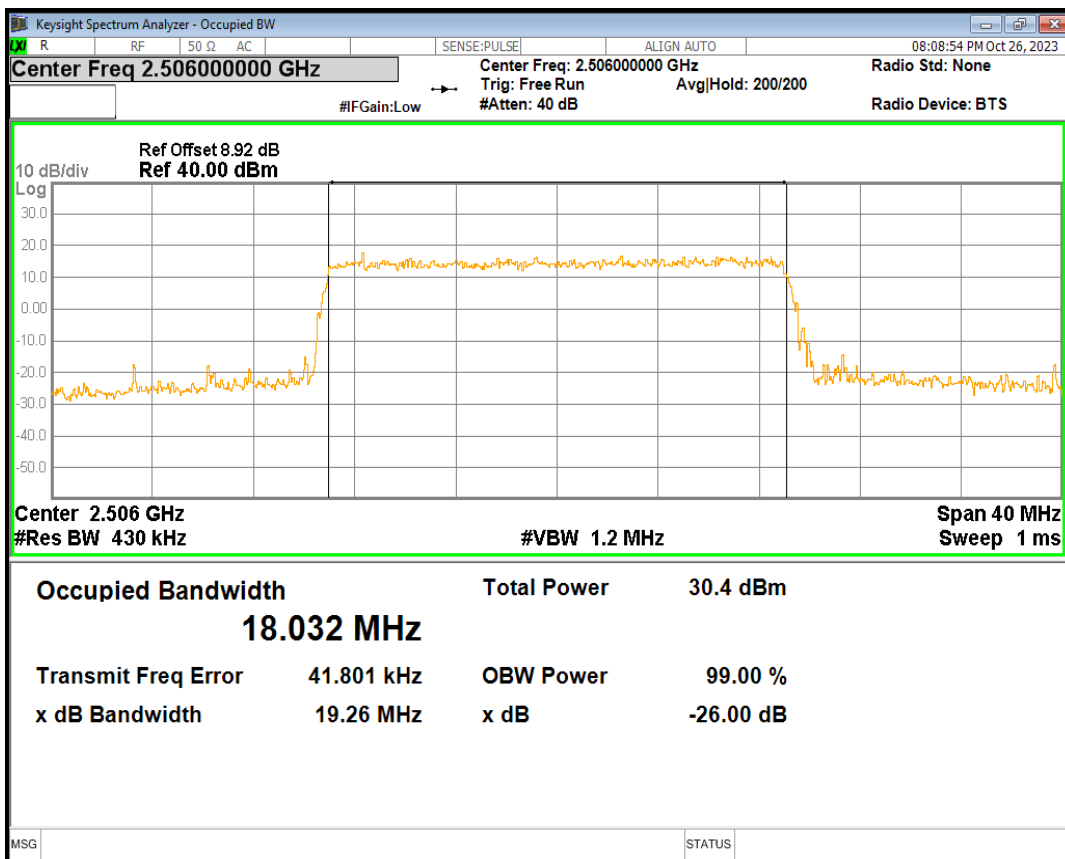

Band41 QPSK BW=20MHz Channel=39750 RB Size=100 Position=#0