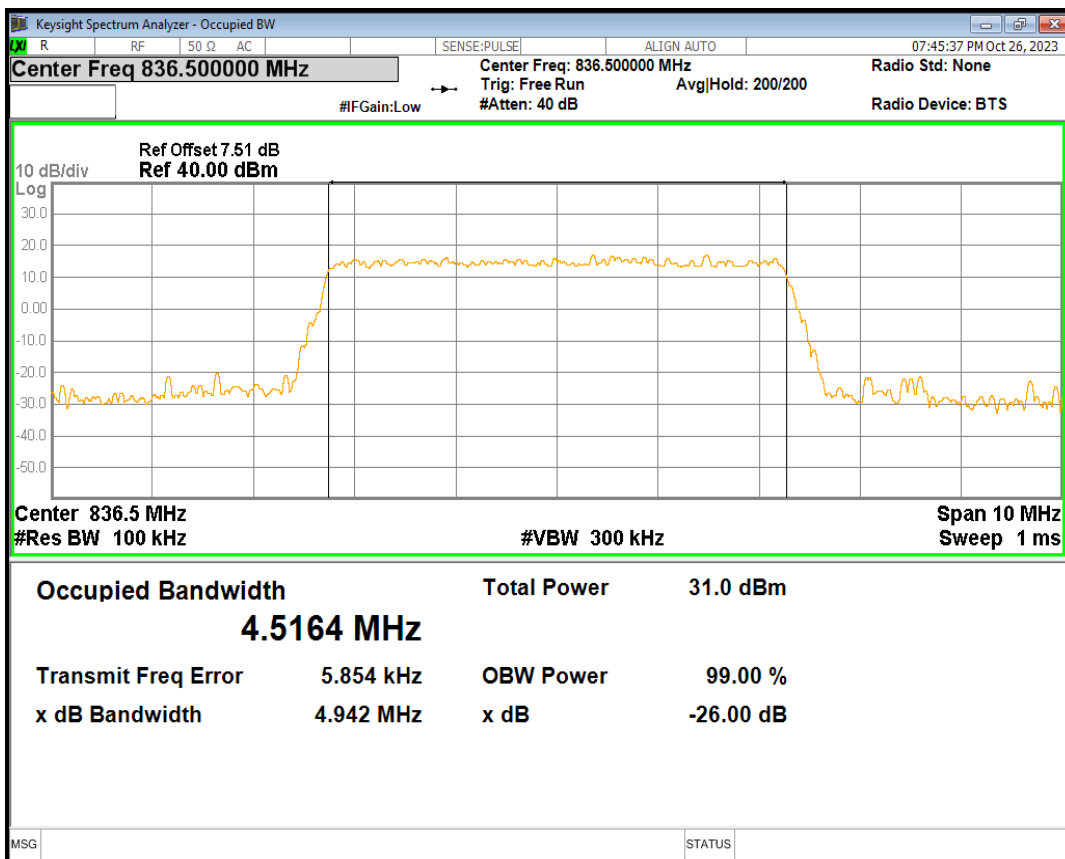

Band26(824-849) QPSK BW=5MHz Channel=26915 RB Size=25 Position=#0