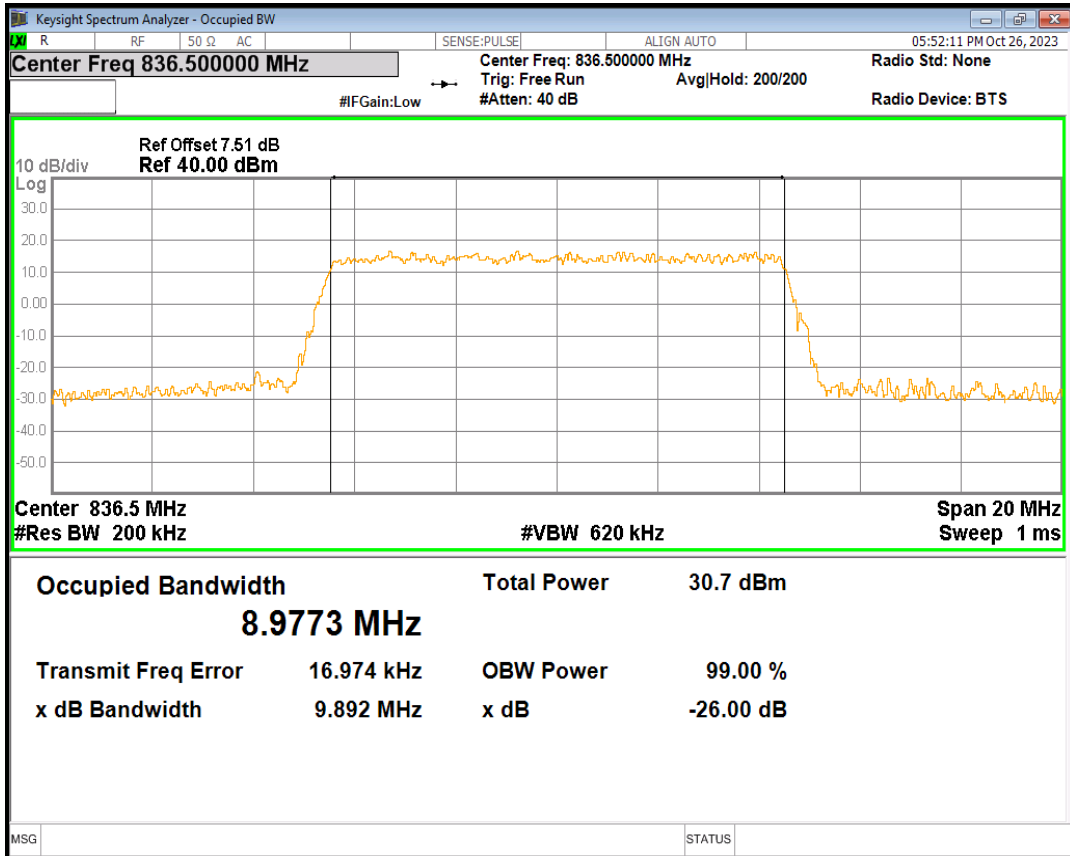

Band5 QPSK BW=10MHz Channel=20525 RB Size=50 Position=#0