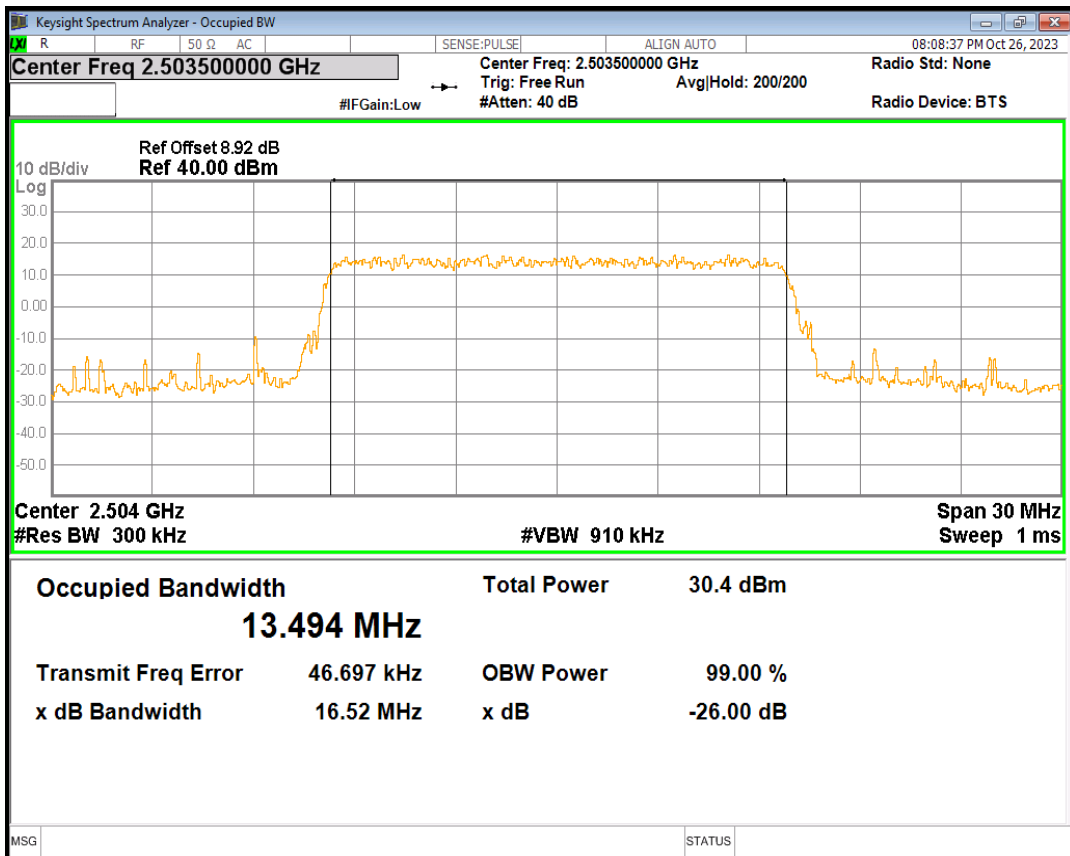

Band41 QPSK BW=10MHz Channel=39700 RB Size=50 Position=#0

Band41 QPSK BW=10MHz Channel=40620 RB Size=50 Position=#0

Band41 QPSK BW=10MHz Channel=41540 RB Size=50 Position=#0

Band41 QPSK BW=15MHz Channel=39725 RB Size=75 Position=#0