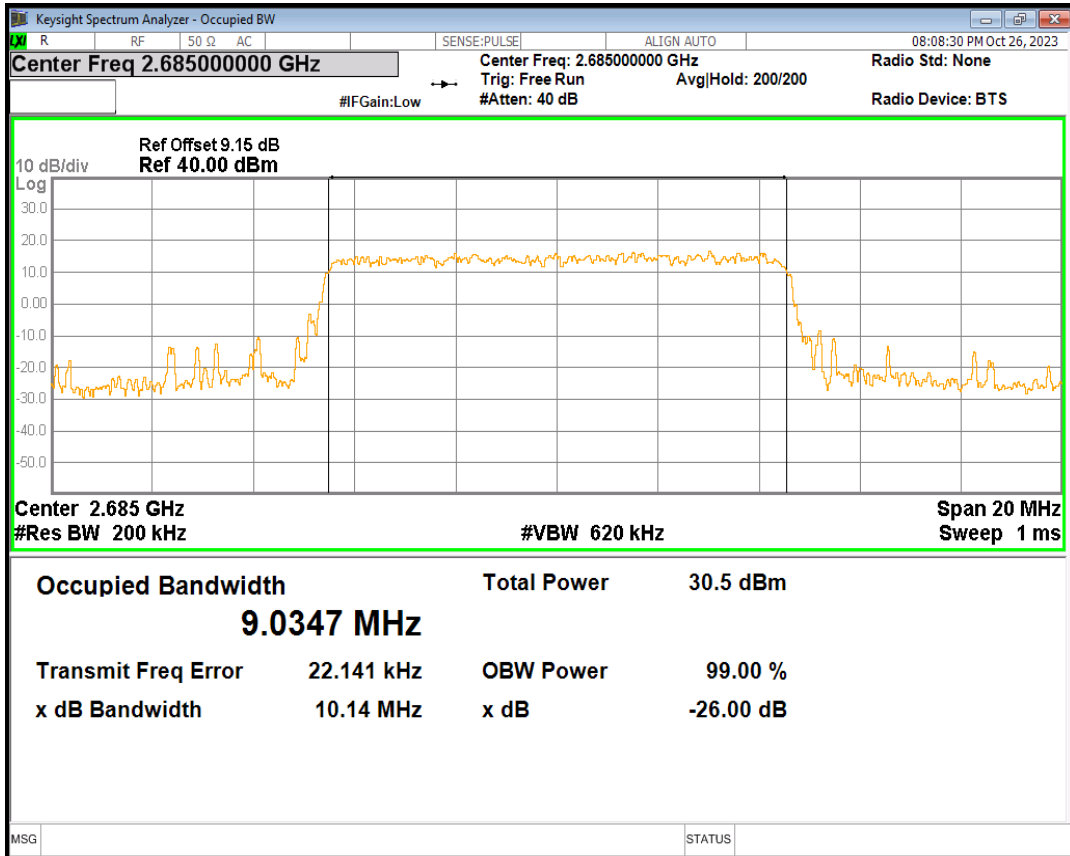

Band41 QPSK BW=10MHz Channel=39700 RB Size=50 Position=#0

Band41 QPSK BW=10MHz Channel=40620 RB Size=50 Position=#0

Band41 QPSK BW=10MHz Channel=41540 RB Size=50 Position=#0

Band41 QPSK BW=15MHz Channel=39725 RB Size=75 Position=#0