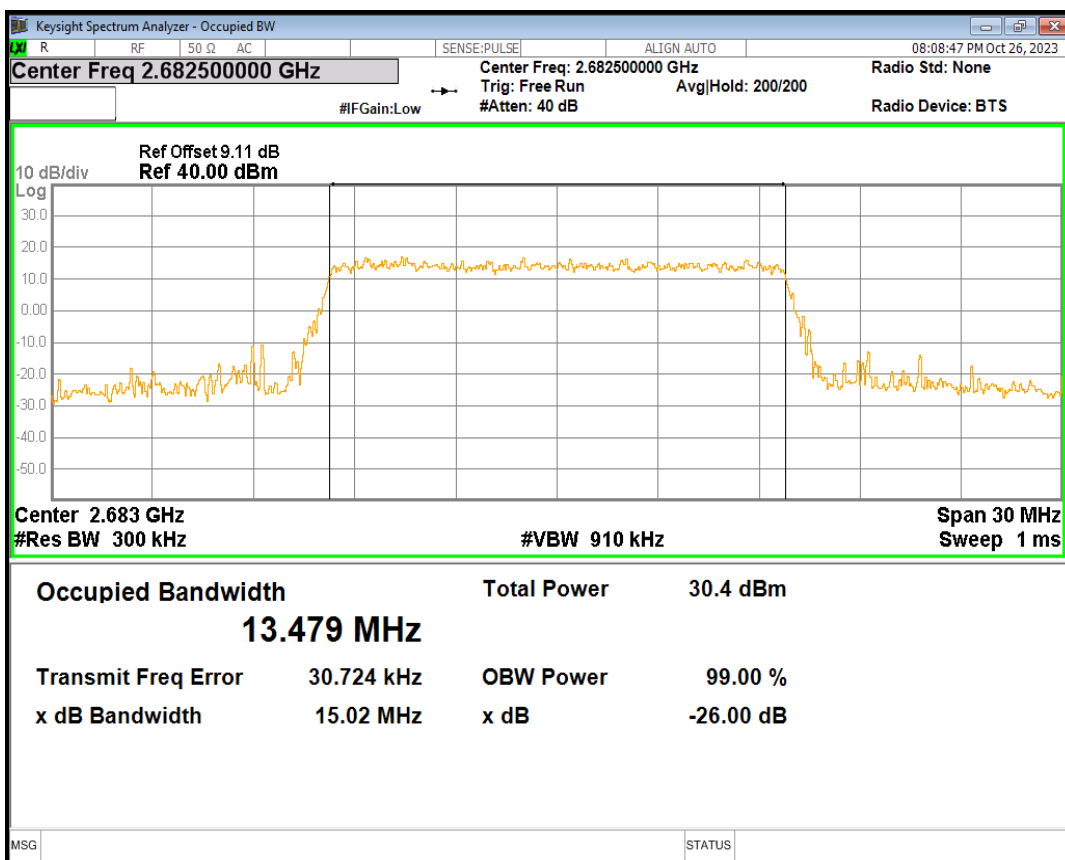

Band41 QPSK BW=15MHz Channel=41515 RB Size=75 Position=#0