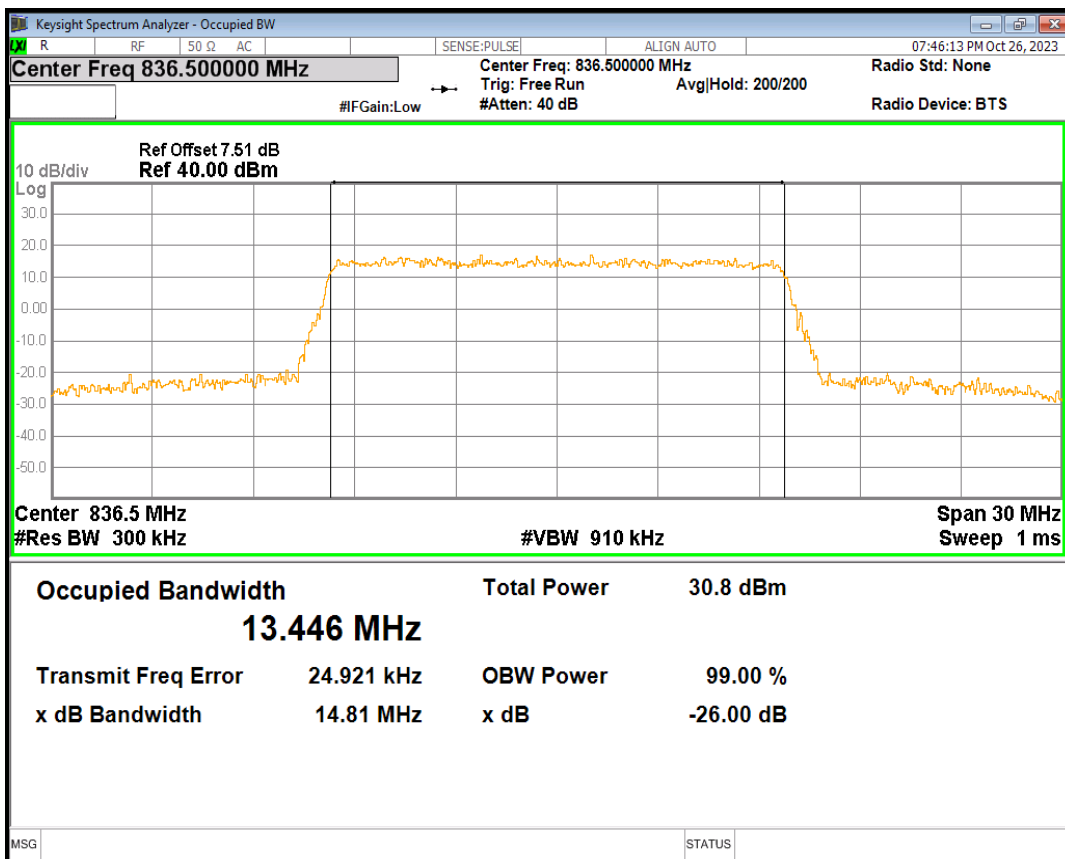

Band26(824-849) QPSK BW=15MHz Channel=26915 RB Size=75 Position=#0