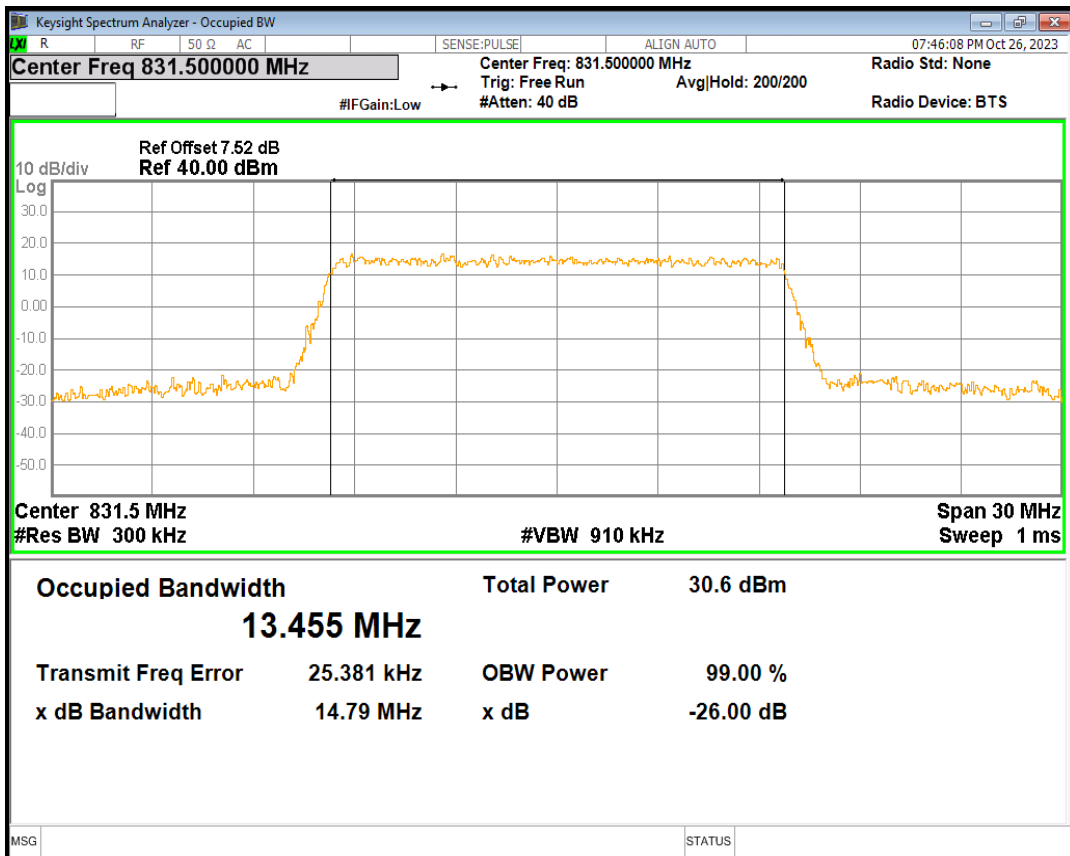

Band26(824-849) QPSK BW=10MHz Channel=26840 RB Size=50 Position=#0

Band26(824-849) QPSK BW=10MHz Channel=26915 RB Size=50 Position=#0

Band26(824-849) QPSK BW=10MHz Channel=26990 RB Size=50 Position=#0

Band26(824-849) QPSK BW=15MHz Channel=26865 RB Size=75 Position=#0