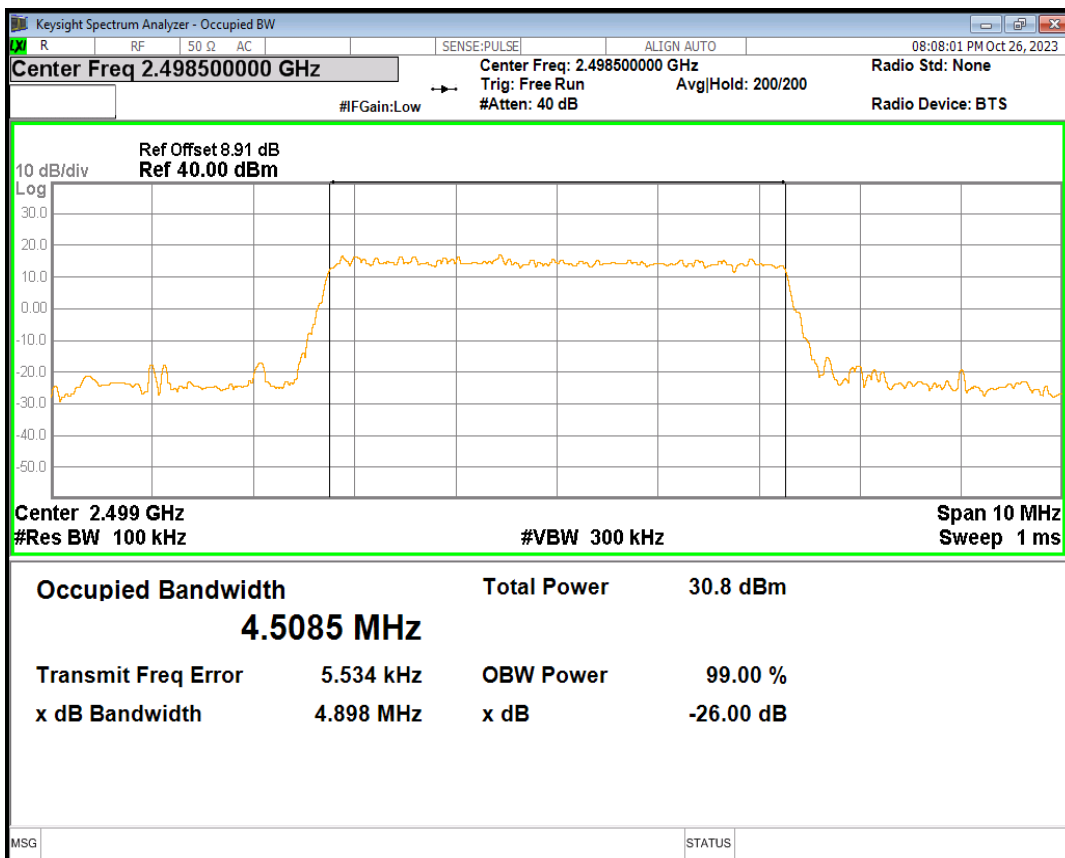

Band41 QPSK BW=5MHz Channel=39675 RB Size=25 Position=#0