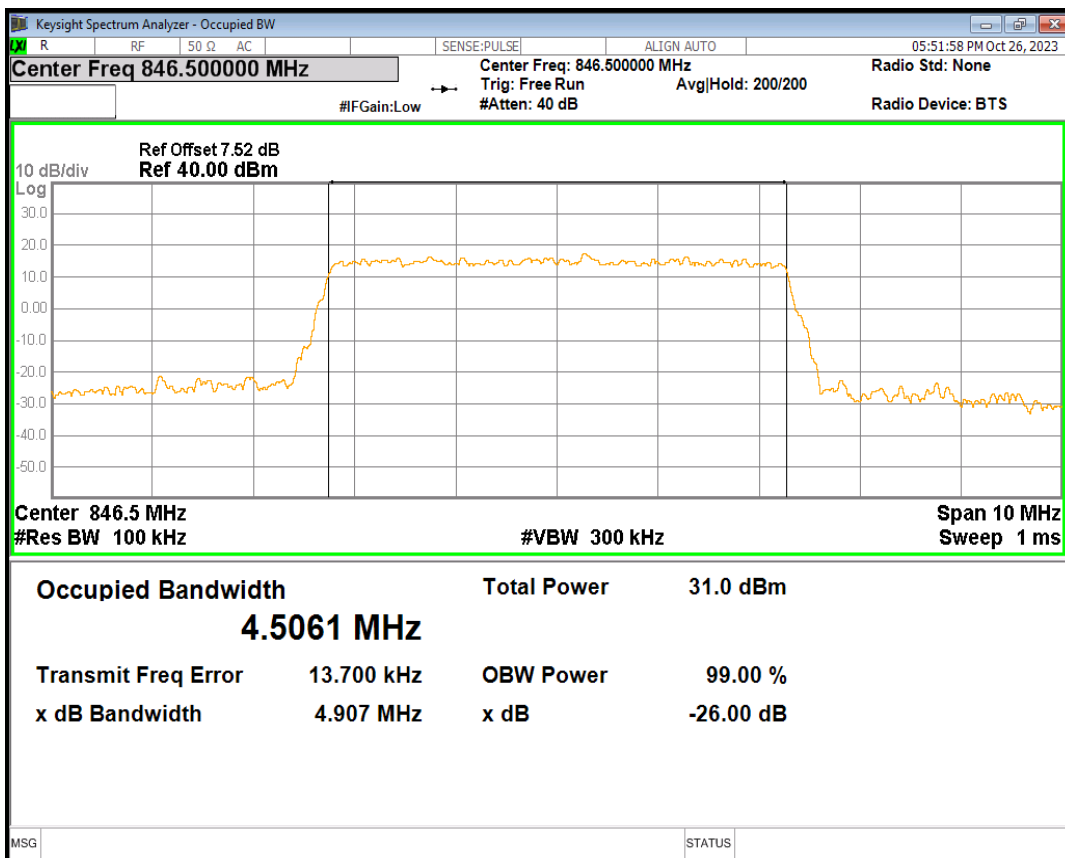

Band5 QPSK BW=3MHz Channel=20635 RB Size=15 Position=#0

Band5 QPSK BW=5MHz Channel=20425 RB Size=25 Position=#0

Band5 QPSK BW=5MHz Channel=20525 RB Size=25 Position=#0

Band5 QPSK BW=5MHz Channel=20625 RB Size=25 Position=#0