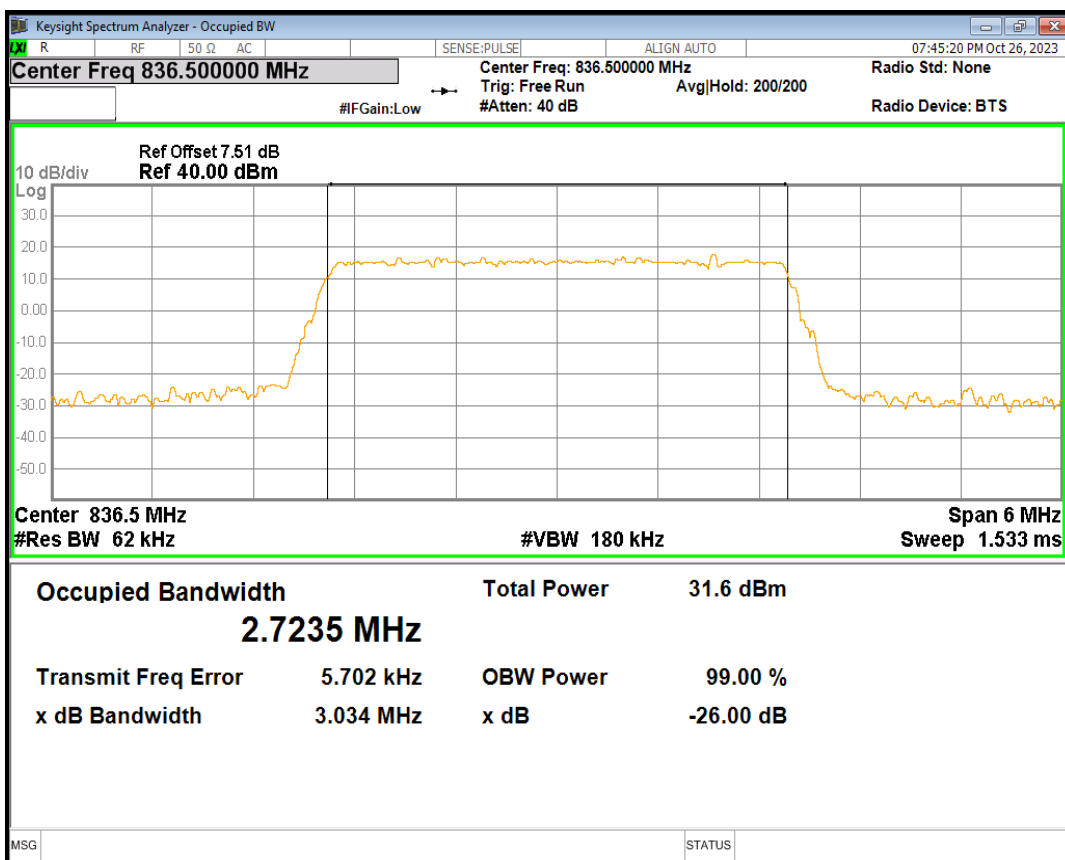

Band26(824-849) QPSK BW=15MHz Channel=26915 RB Size=75 Position=#0

Band26(824-849) QPSK BW=15MHz Channel=26965 RB Size=75 Position=#0

Band26(824-849) QPSK BW=3MHz Channel=26805 RB Size=15 Position=#0

Band26(824-849) QPSK BW=3MHz Channel=26915 RB Size=15 Position=#0