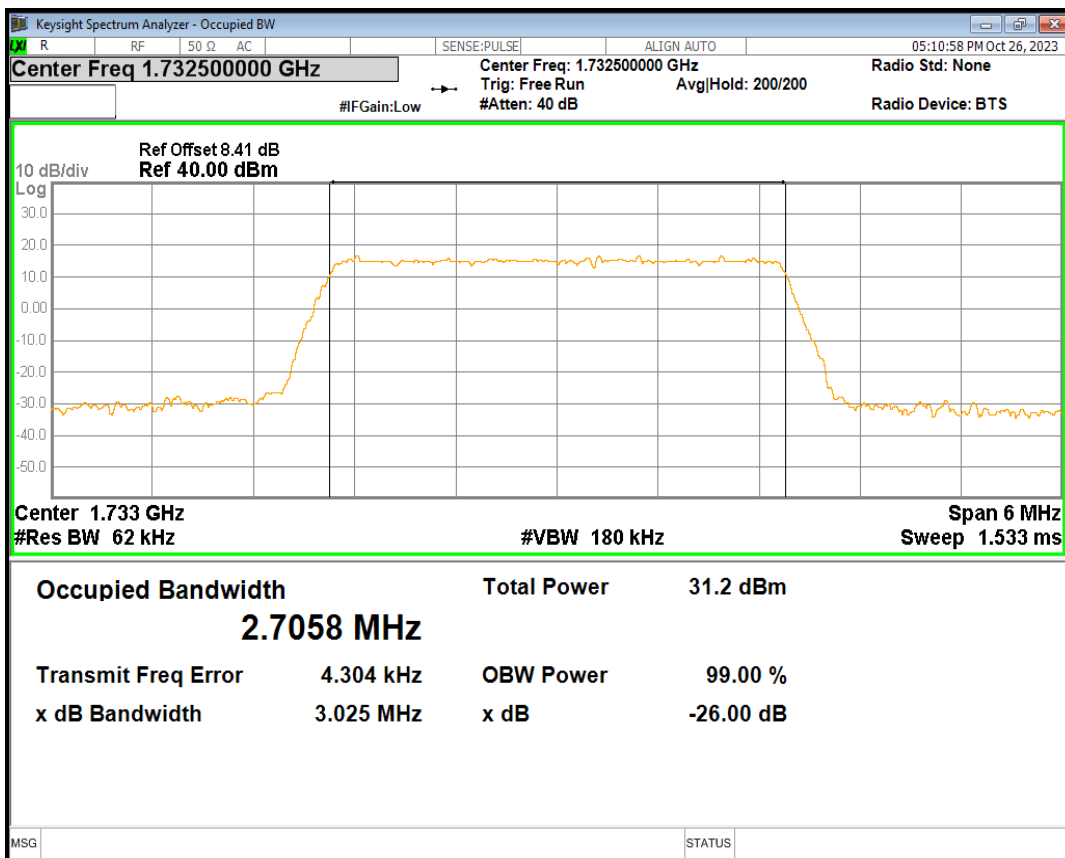

Band4 QPSK BW=20MHz Channel=20175 RB Size=100 Position=#0

Band4 QPSK BW=20MHz Channel=20300 RB Size=100 Position=#0

Band4 QPSK BW=3MHz Channel=19965 RB Size=15 Position=#0

Band4 QPSK BW=3MHz Channel=20175 RB Size=15 Position=#0