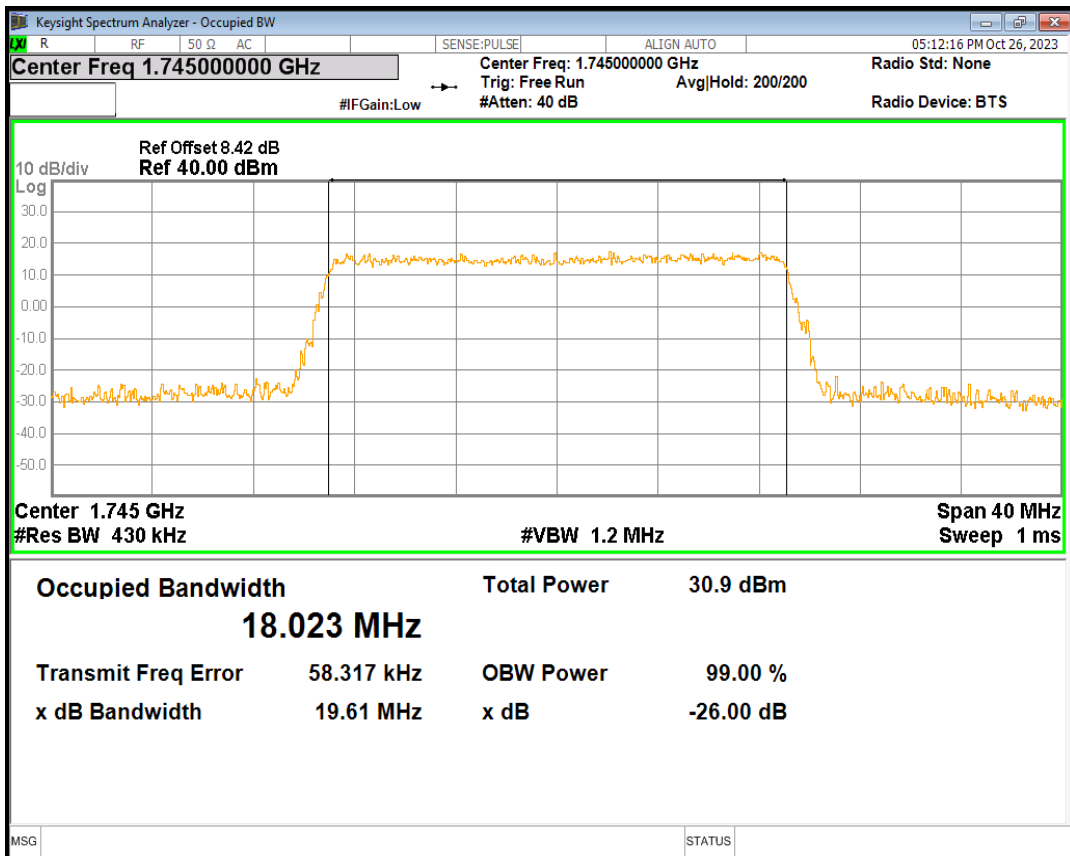

Band4 QPSK BW=20MHz Channel=20300 RB Size=100 Position=#0