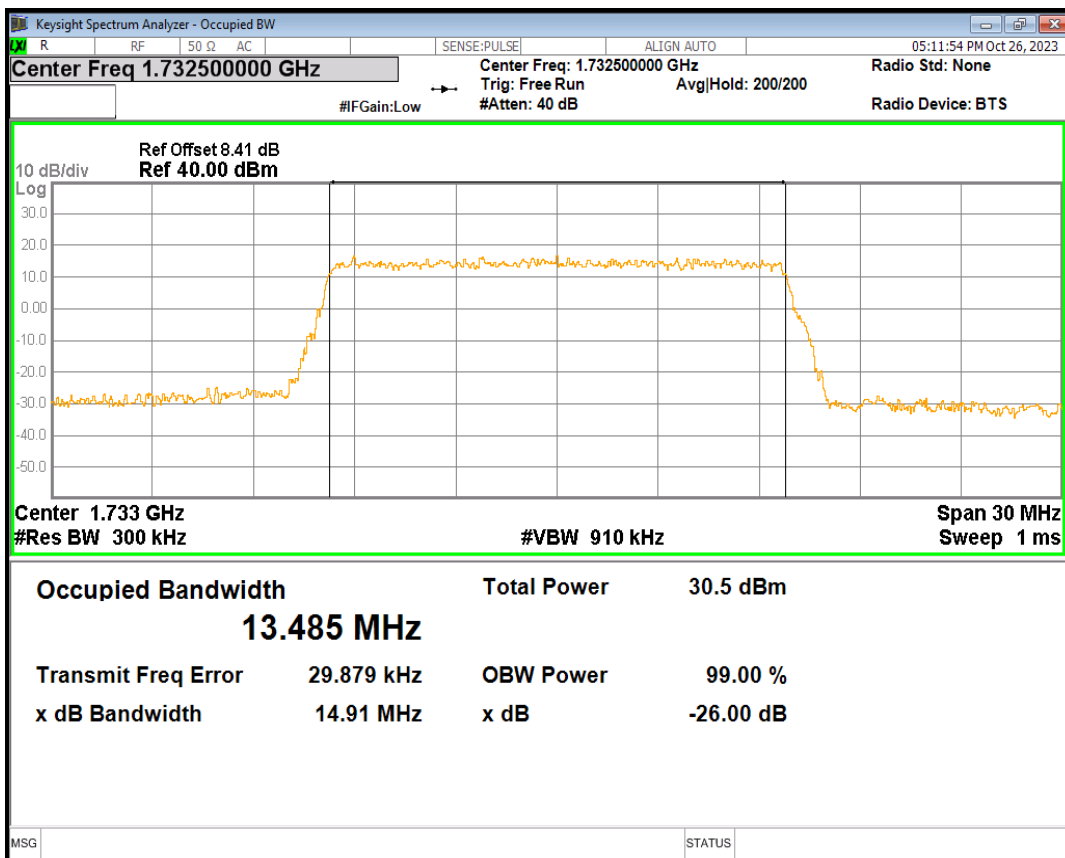

Band4 QPSK BW=15MHz Channel=20175 RB Size=75 Position=#0