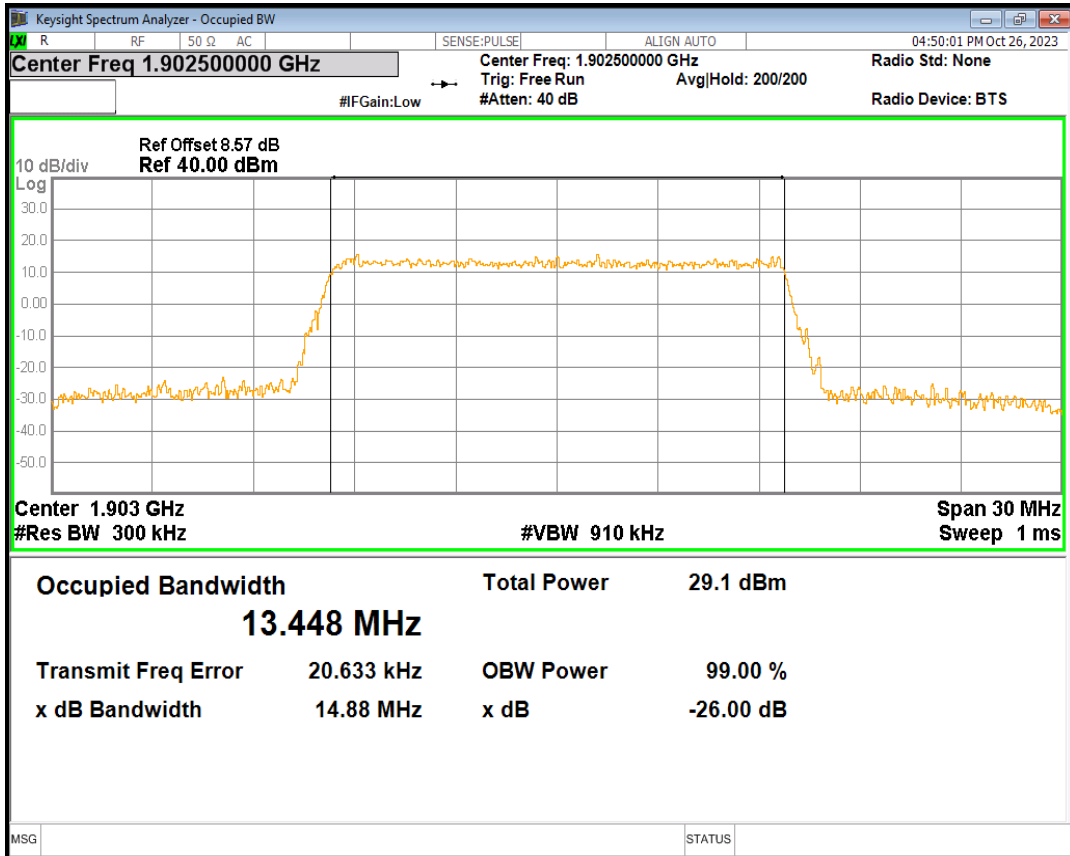

Band2 16QAM BW=20MHz Channel=18700 RB Size=100 Position=#0