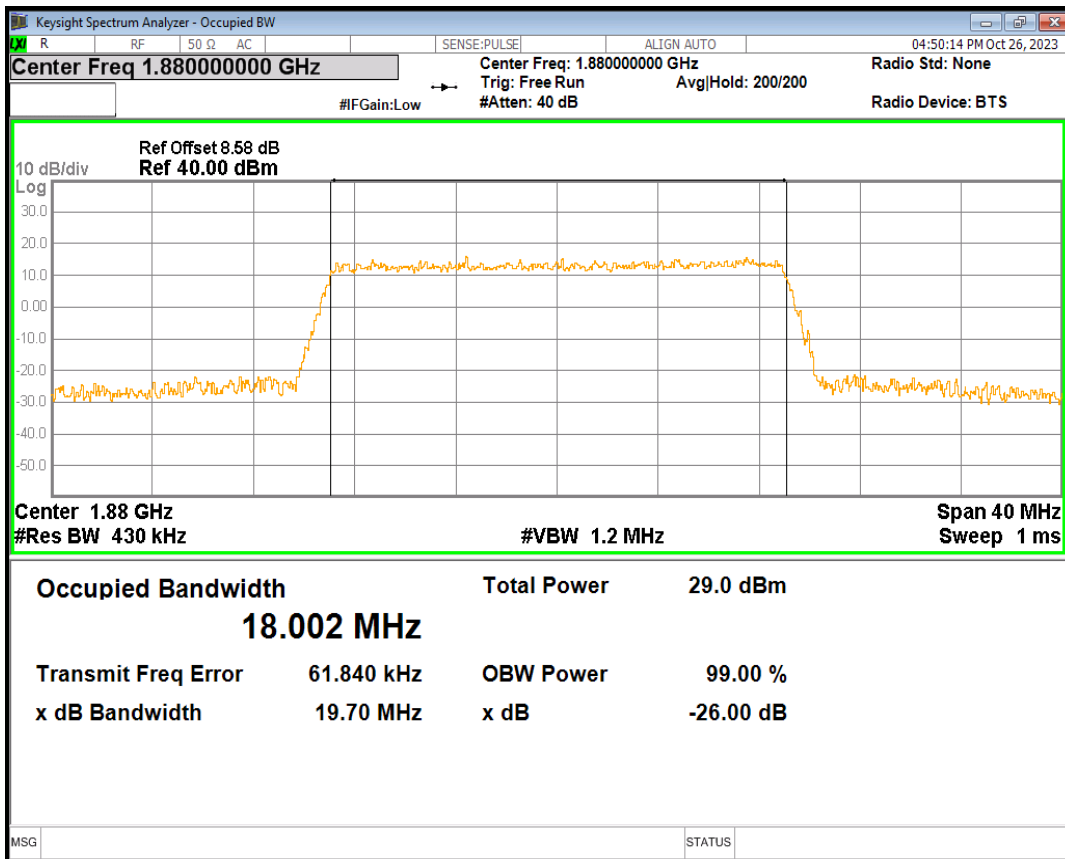

Band2 16QAM BW=20MHz Channel=19100 RB Size=100 Position=#0