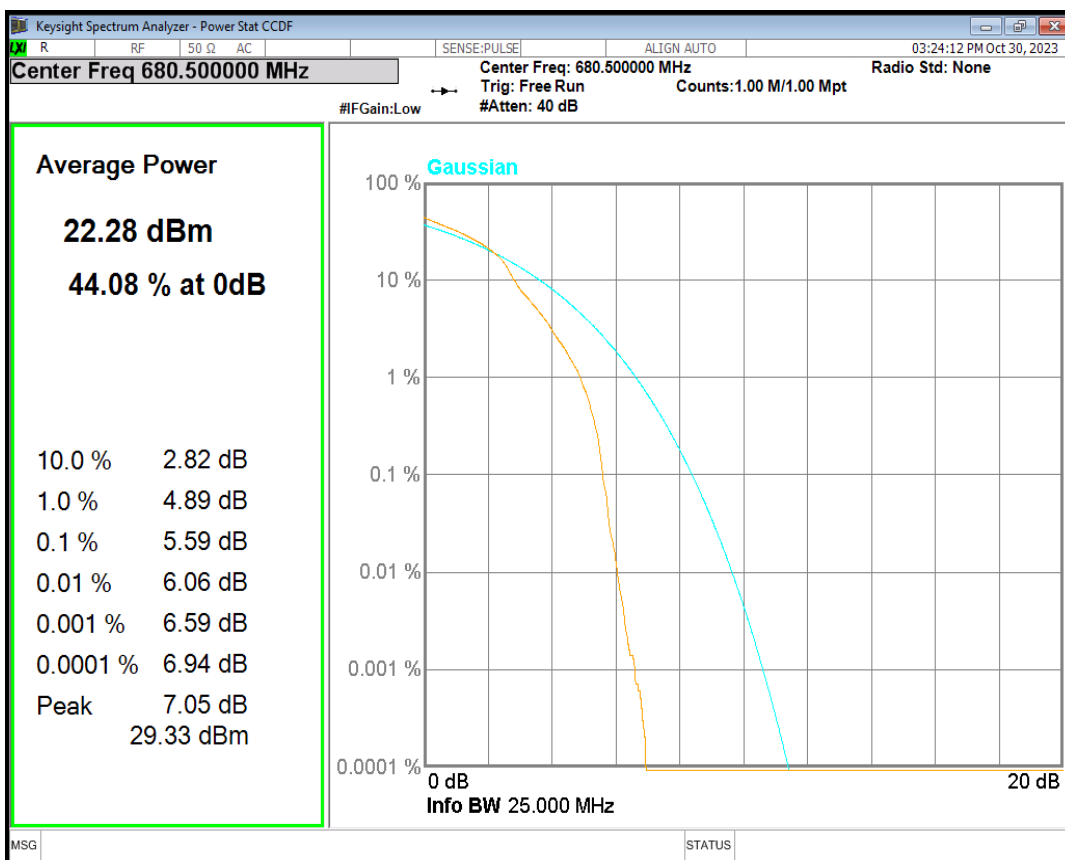

Band71 16QAM BW=20MHz Channel=133297 RB Size=1 Position=#0