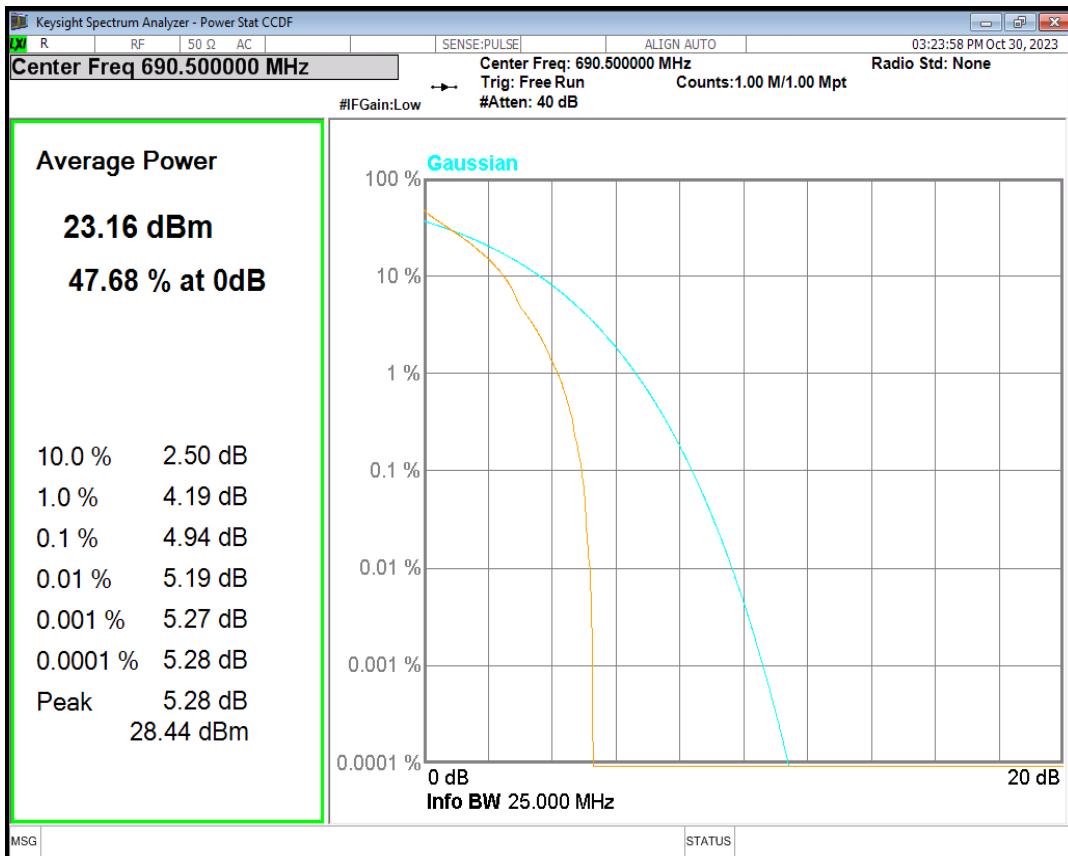

Band71 QPSK BW=15MHz Channel=133397 RB Size=1 Position=#0