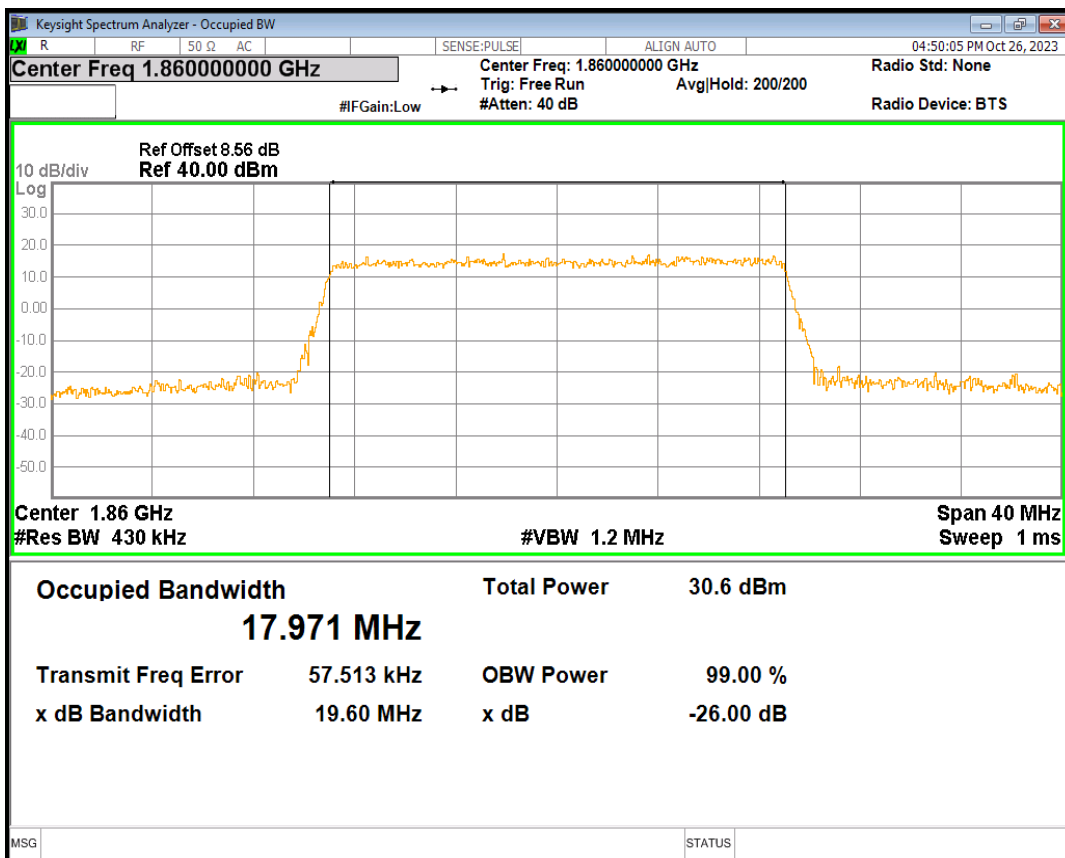

Band2 QPSK BW=15MHz Channel=18675 RB Size=75 Position=#0

Band2 QPSK BW=15MHz Channel=18900 RB Size=75 Position=#0

Band2 QPSK BW=15MHz Channel=19125 RB Size=75 Position=#0

Band2 QPSK BW=20MHz Channel=18700 RB Size=100 Position=#0