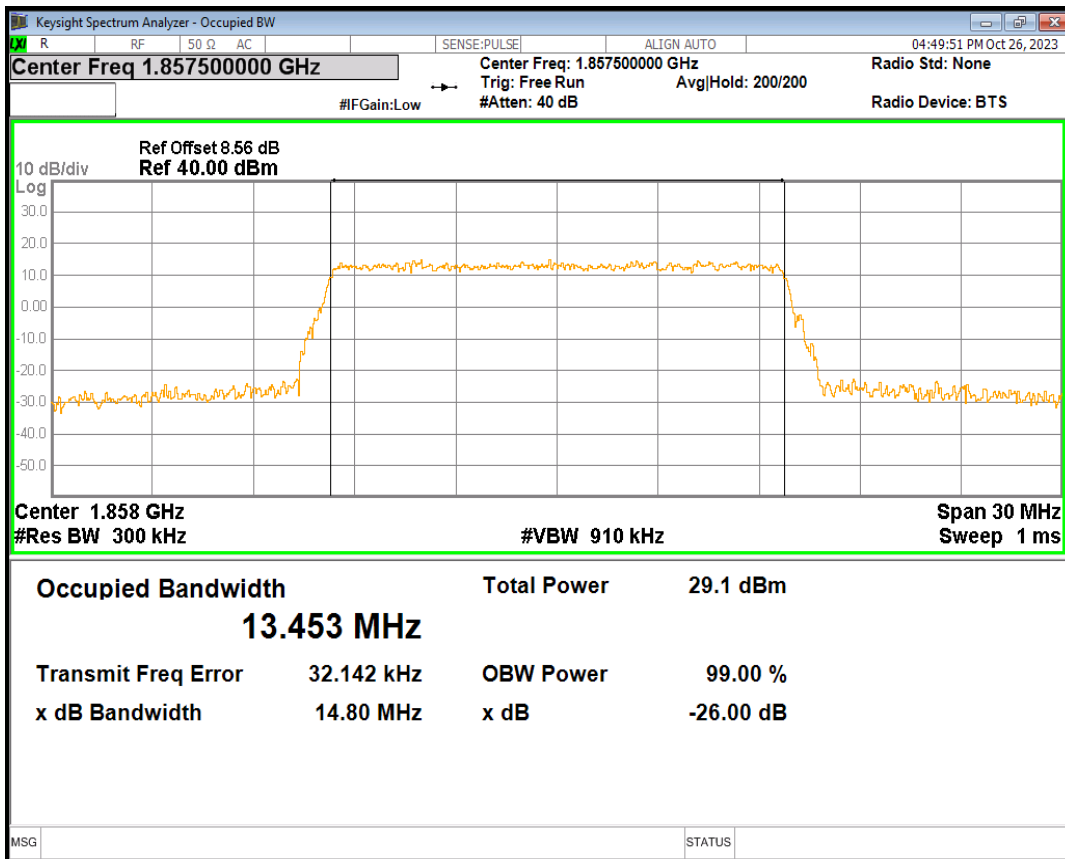

Band2 16QAM BW=15MHz Channel=18900 RB Size=75 Position=#0