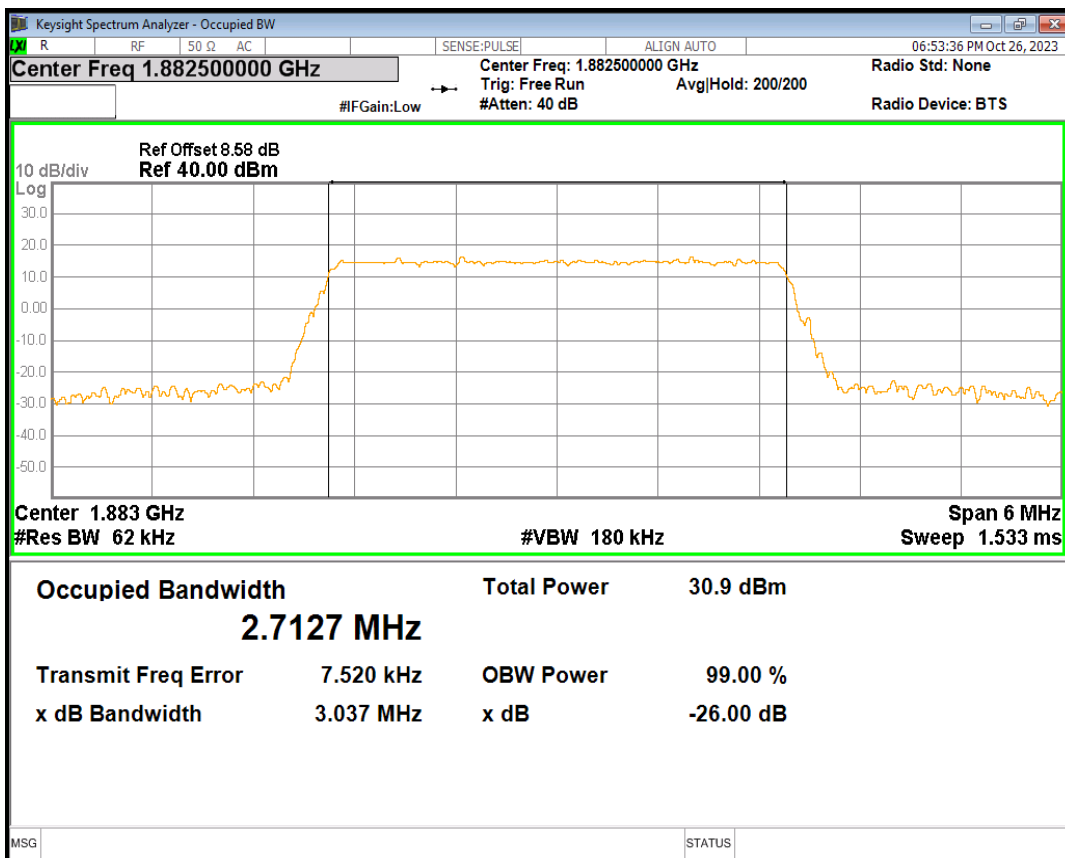

Band25 QPSK BW=20MHz Channel=26365 RB Size=100 Position=#0

Band25 QPSK BW=20MHz Channel=26590 RB Size=100 Position=#0

Band25 QPSK BW=3MHz Channel=26055 RB Size=15 Position=#0

Band25 QPSK BW=3MHz Channel=26365 RB Size=15 Position=#0