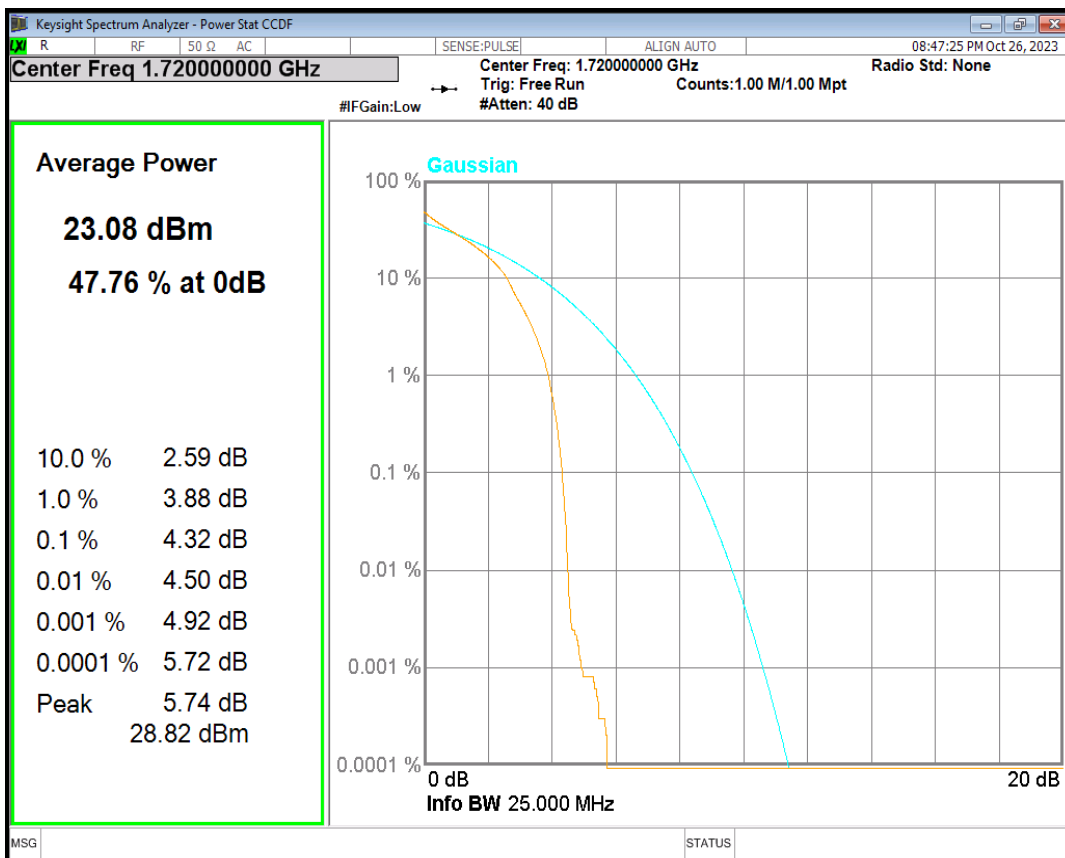

Band66 QPSK BW=15MHz Channel=132322 RB Size=1 Position=#0

Band66 QPSK BW=15MHz Channel=132597 RB Size=1 Position=#0

Band66 QPSK BW=20MHz Channel=132072 RB Size=1 Position=#0

Band66 QPSK BW=20MHz Channel=132322 RB Size=1 Position=#0