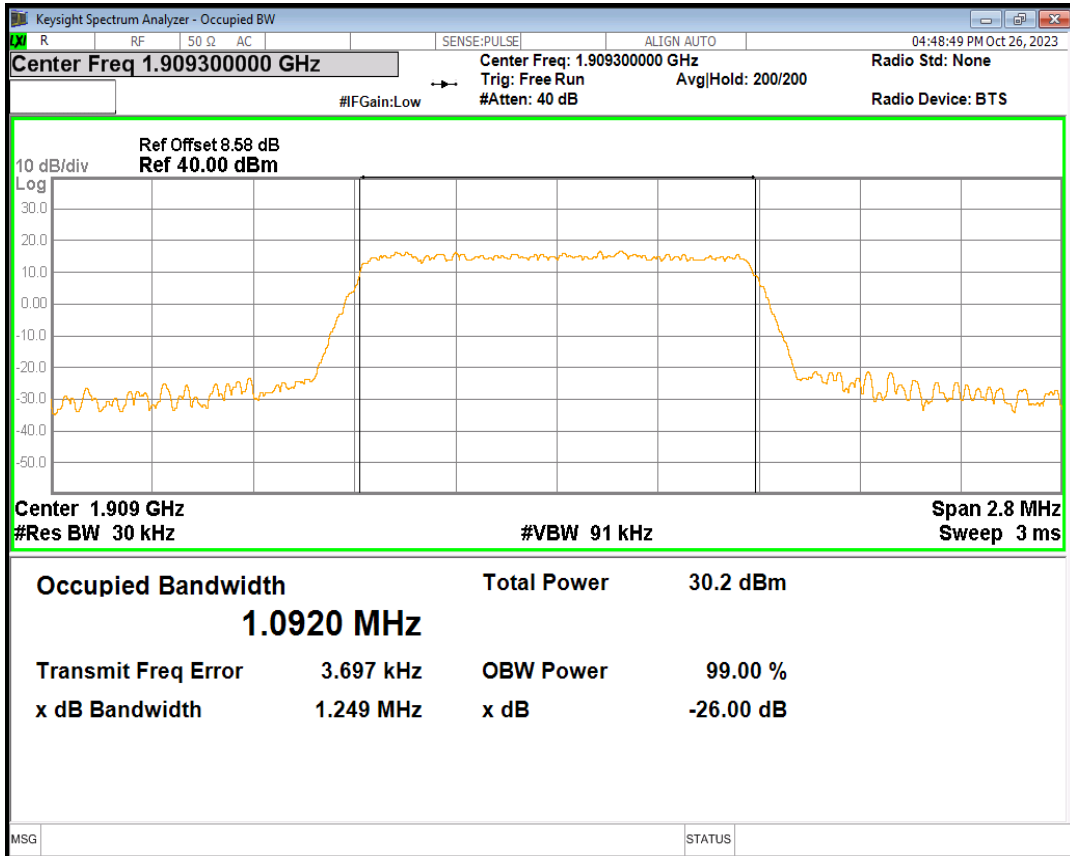

Band2 QPSK BW=10MHz Channel=18650 RB Size=50 Position=#0