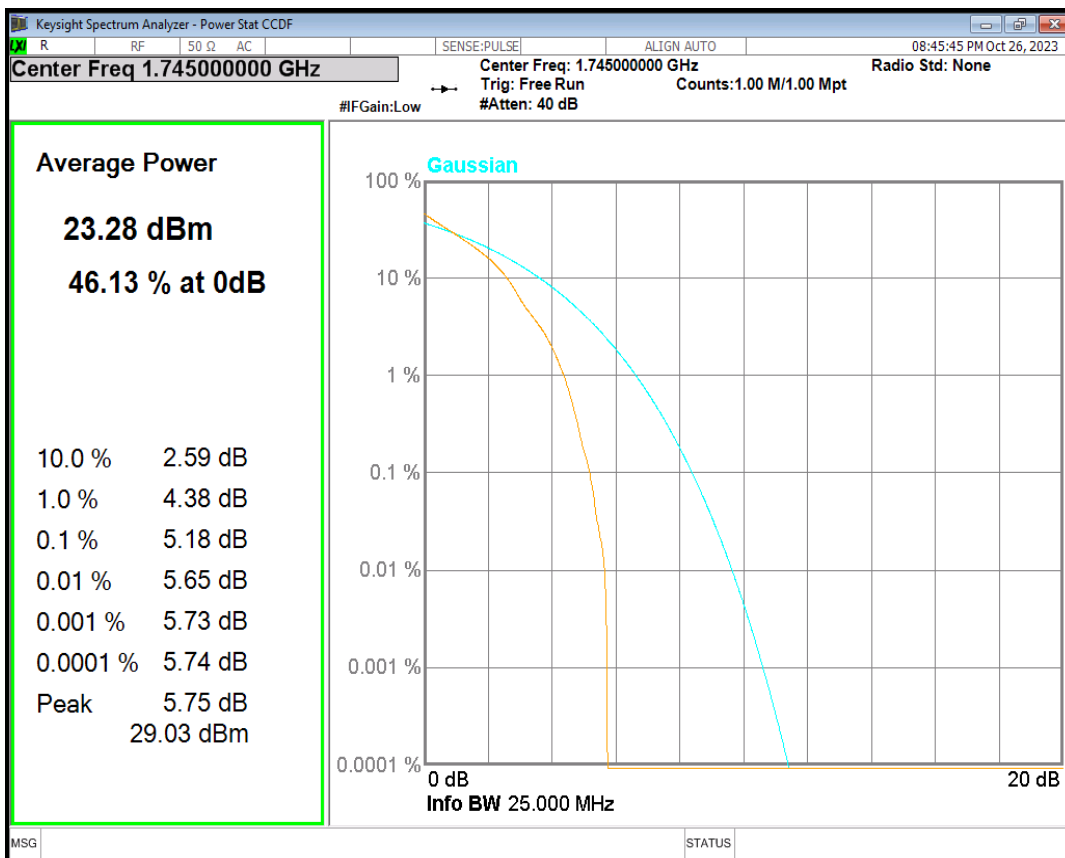

Band66 QPSK BW=3MHz Channel=132322 RB Size=1 Position=#0