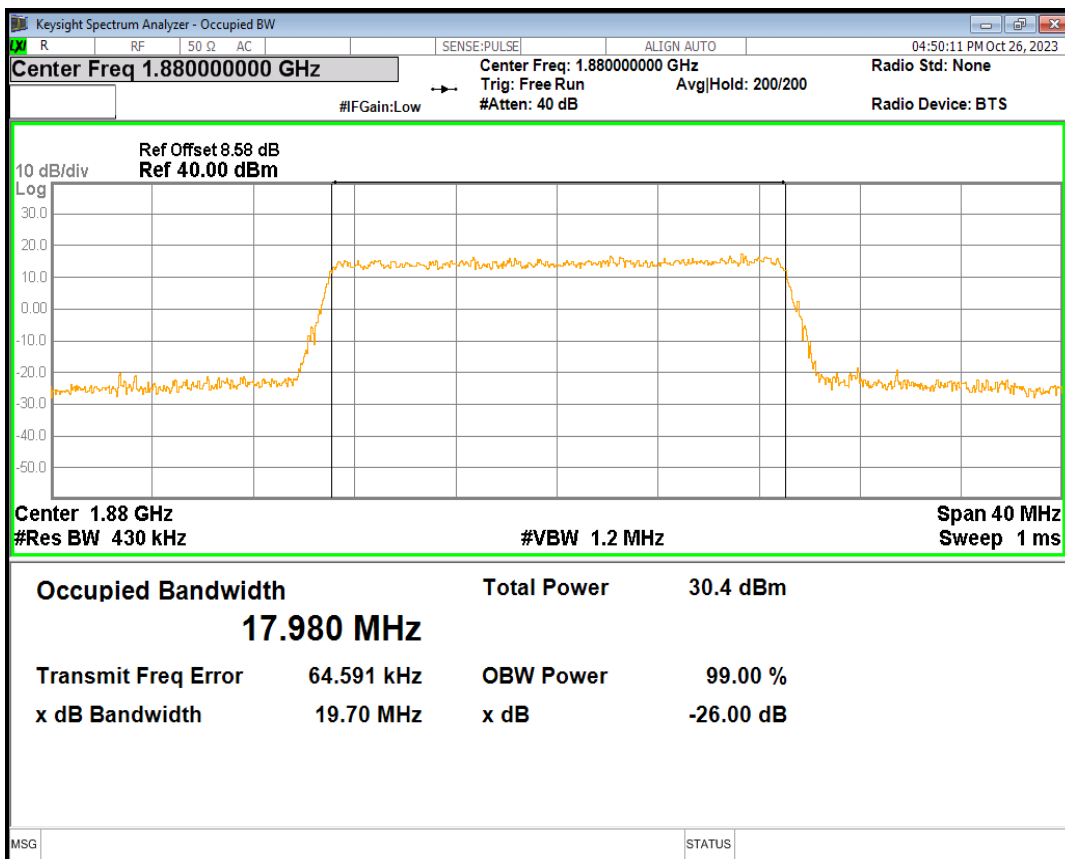

Band2 QPSK BW=20MHz Channel=19100 RB Size=100 Position=#0