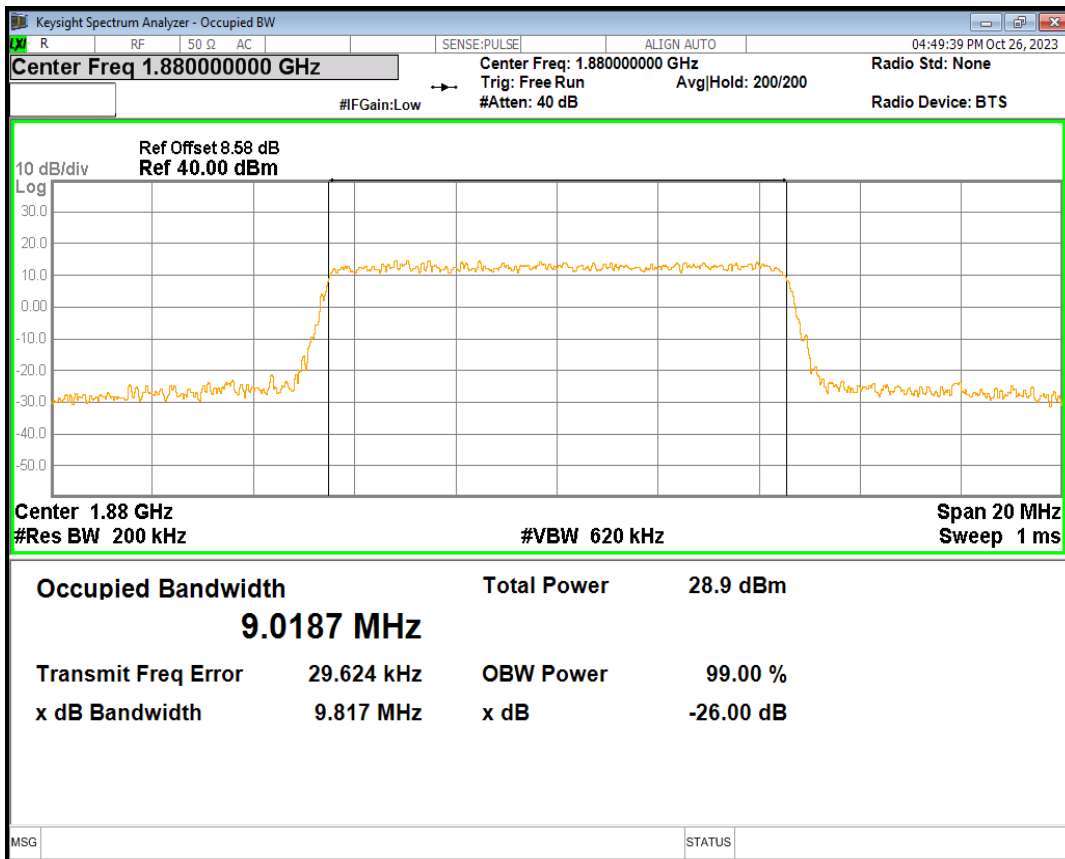

Band2 16QAM BW=10MHz Channel=19150 RB Size=50 Position=#0