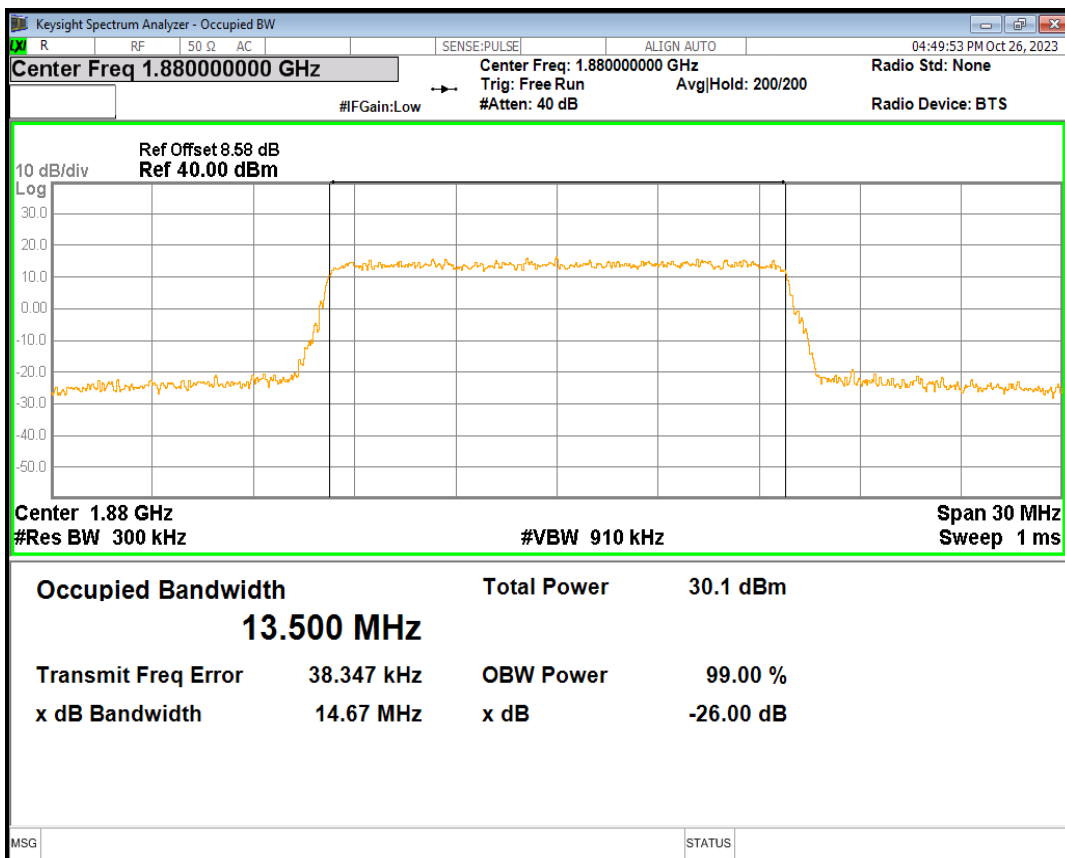

Band2 QPSK BW=15MHz Channel=19125 RB Size=75 Position=#0