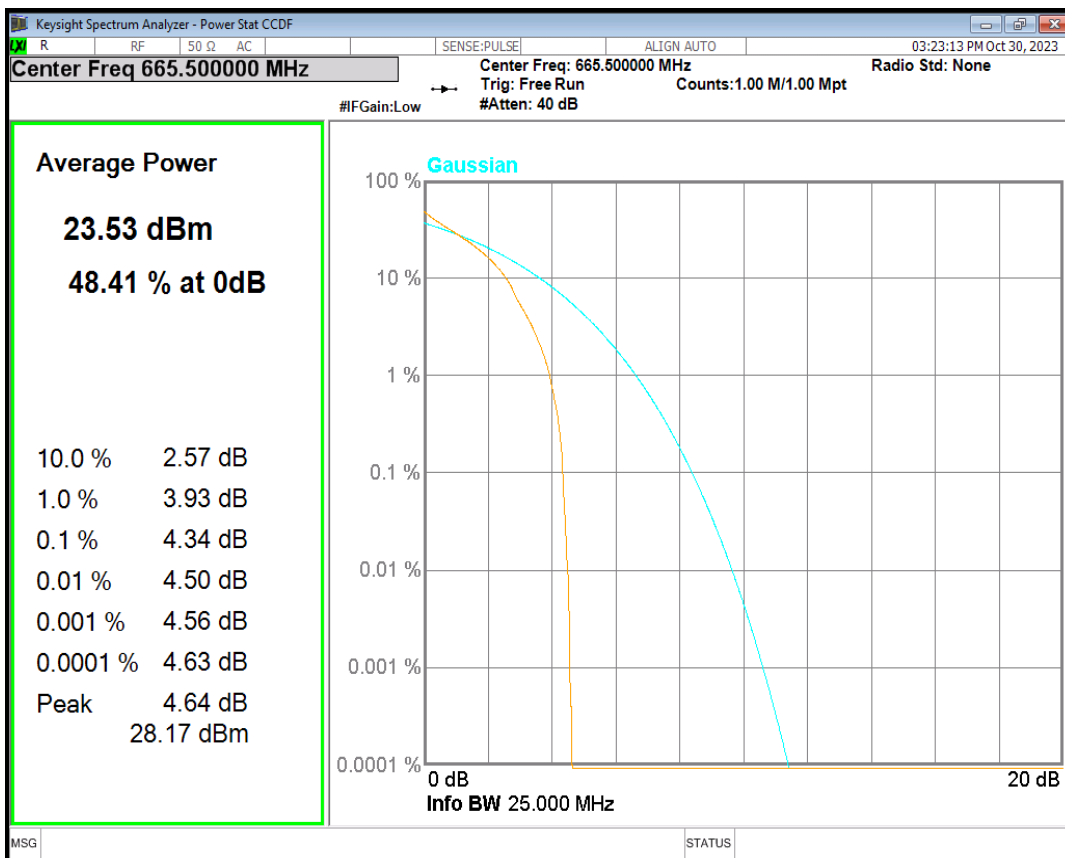

Band71 QPSK BW=5MHz Channel=133147 RB Size=1 Position=#0