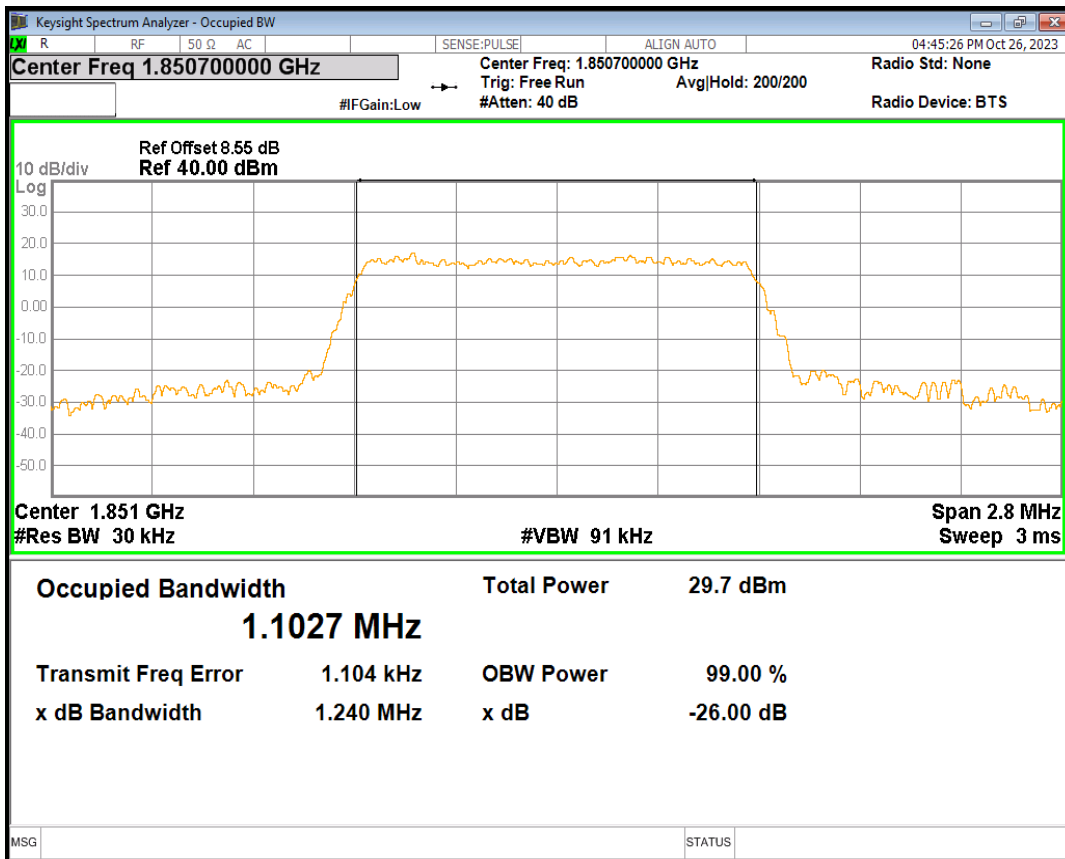

Band2 16QAM BW=1.4MHz Channel=18900 RB Size=6 Position=#0