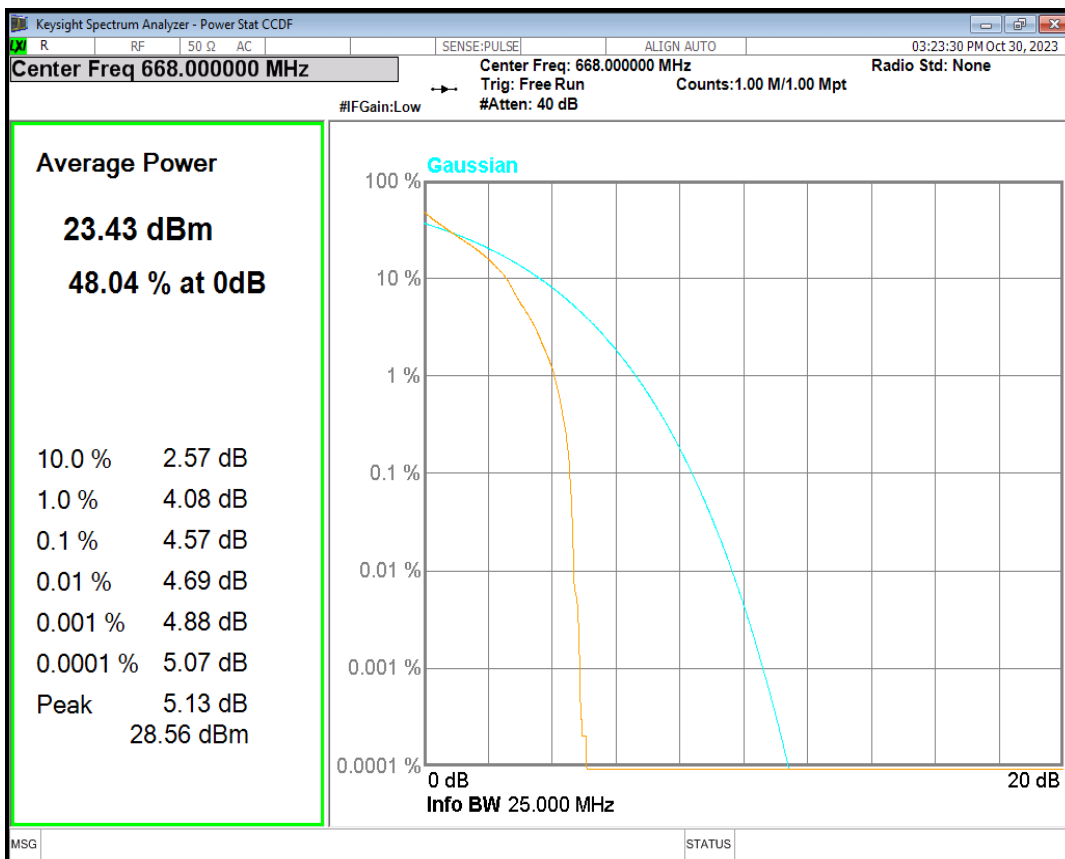

Band71 16QAM BW=5MHz Channel=133147 RB Size=1 Position=#0

Band71 16QAM BW=5MHz Channel=133297 RB Size=1 Position=#0

Band71 16QAM BW=5MHz Channel=133447 RB Size=1 Position=#0

Band71 QPSK BW=10MHz Channel=133172 RB Size=1 Position=#0