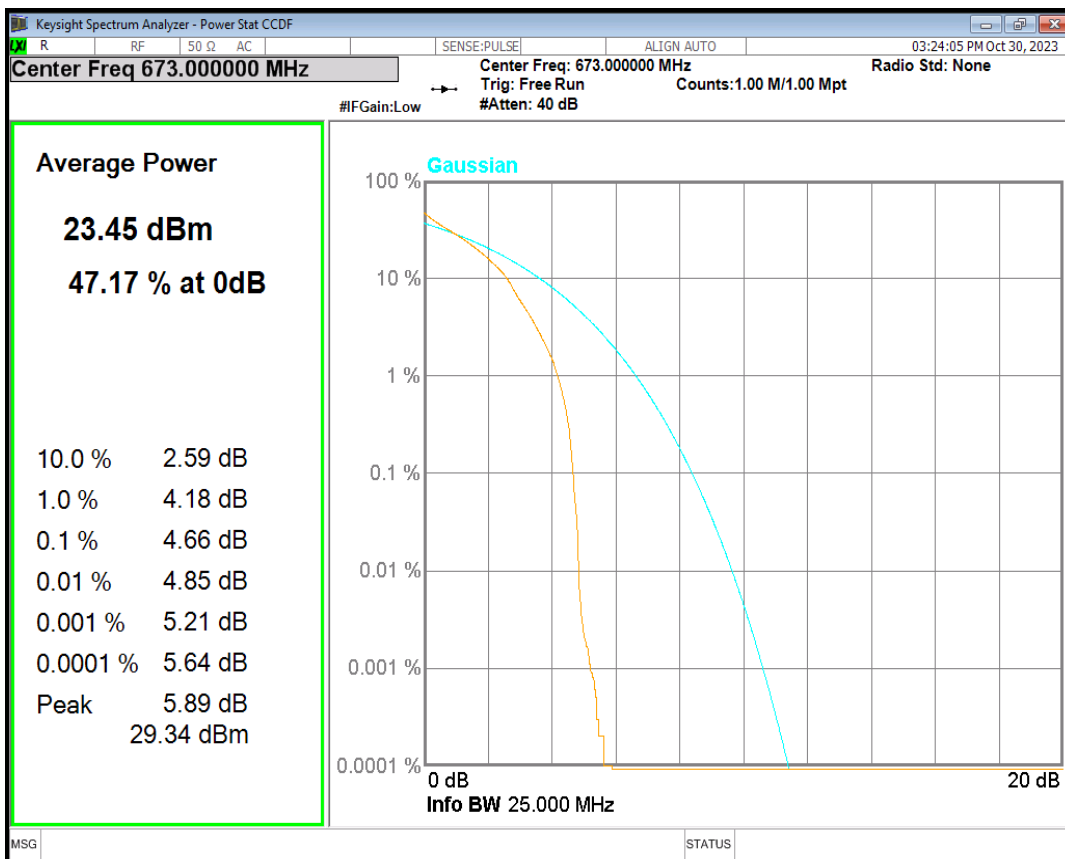

Band71 QPSK BW=20MHz Channel=133222 RB Size=1 Position=#0