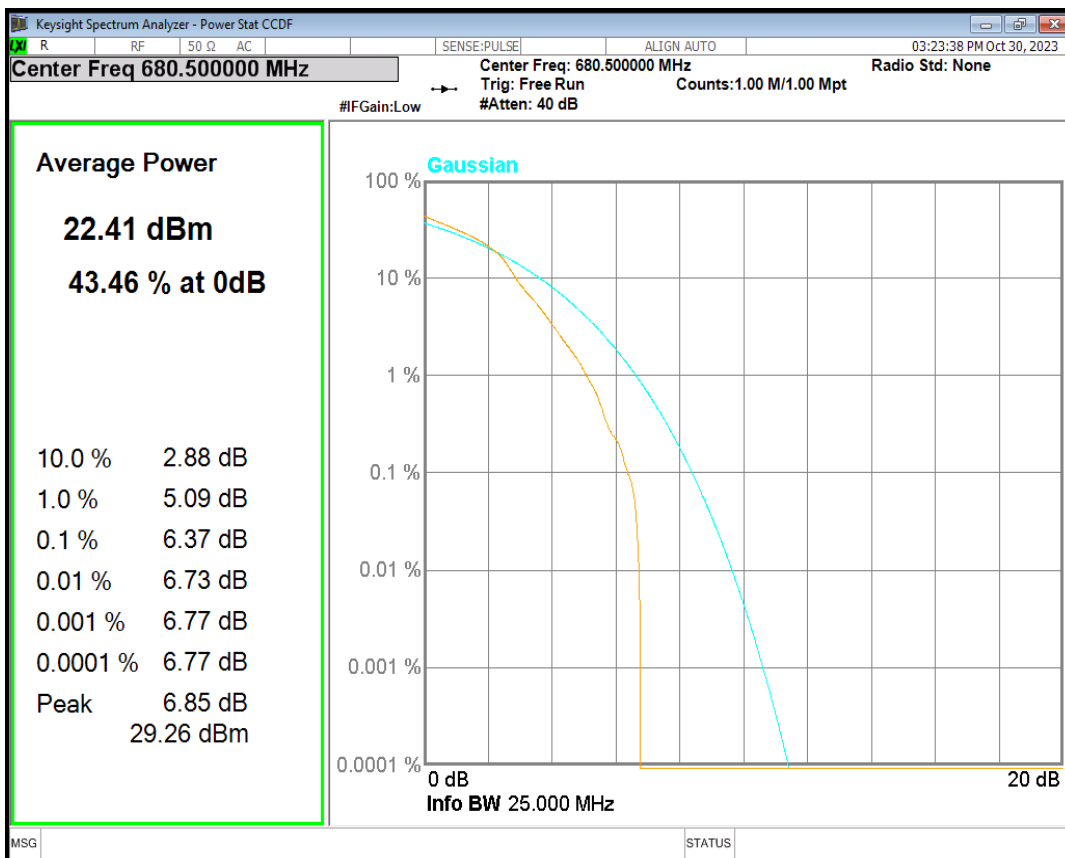

Band71 16QAM BW=10MHz Channel=133297 RB Size=1 Position=#0