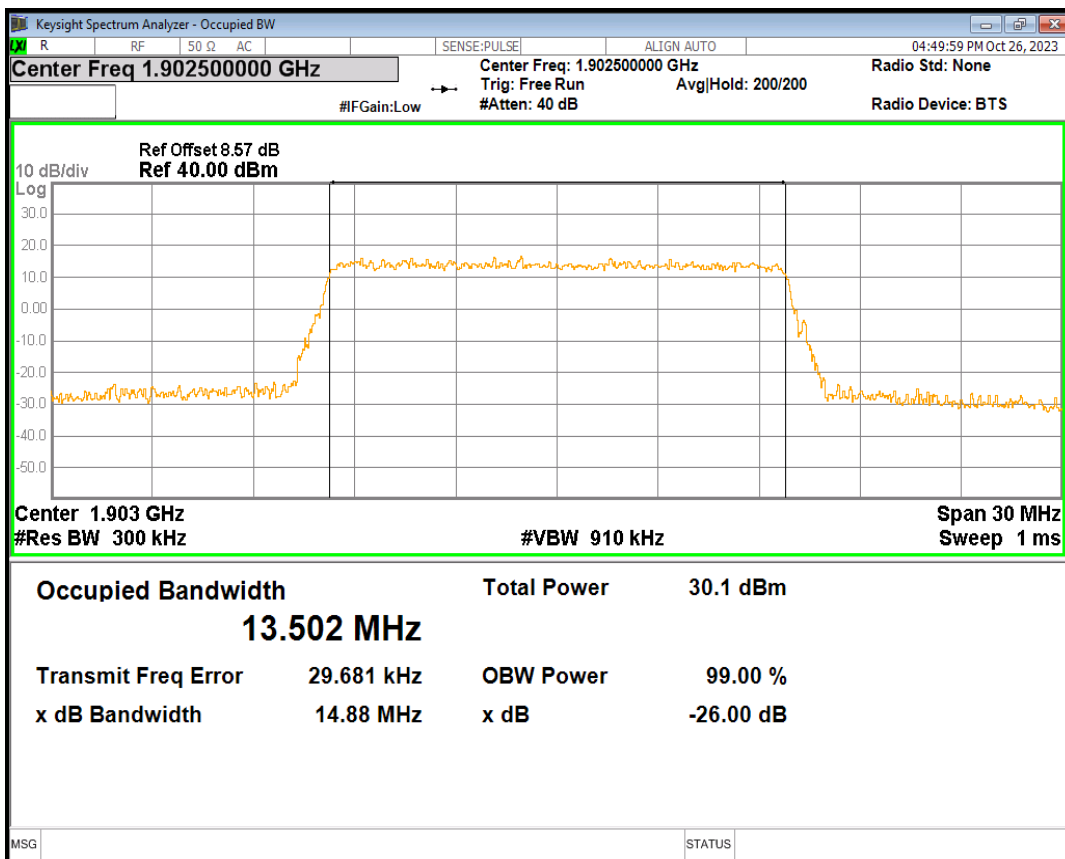

Band2 QPSK BW=20MHz Channel=18700 RB Size=100 Position=#0