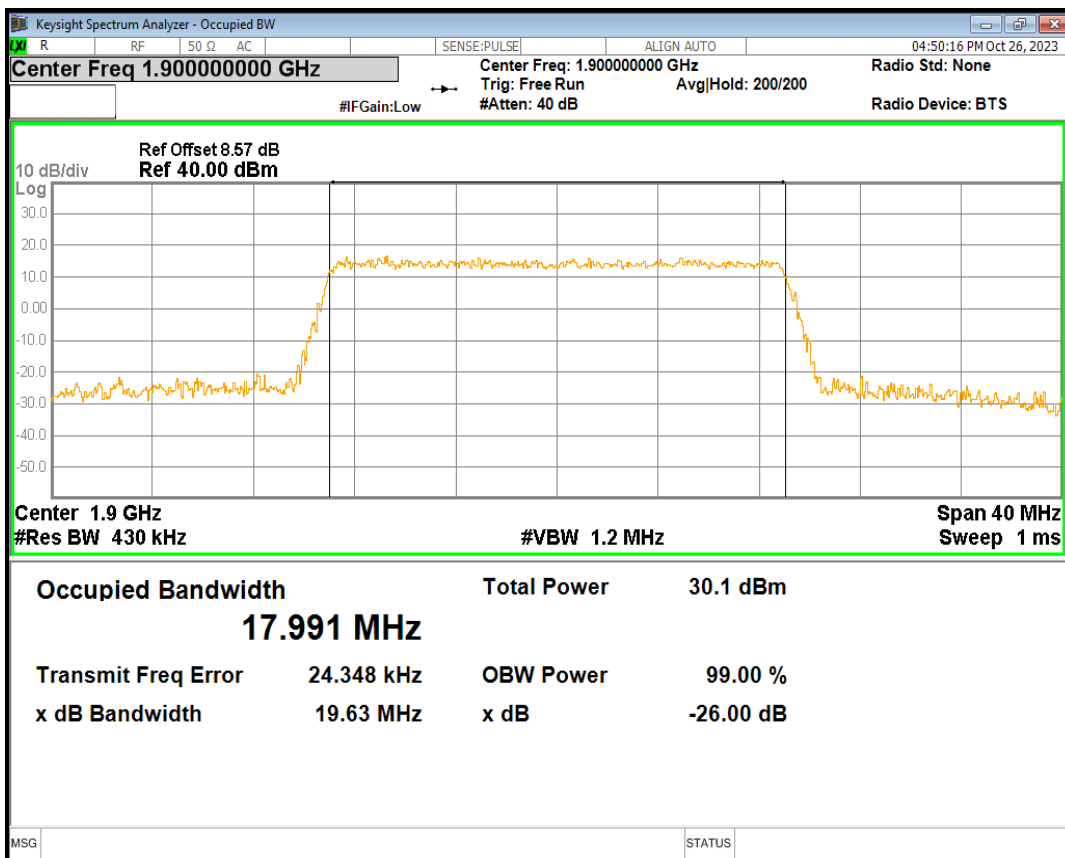

Band2 QPSK BW=3MHz Channel=18615 RB Size=15 Position=#0