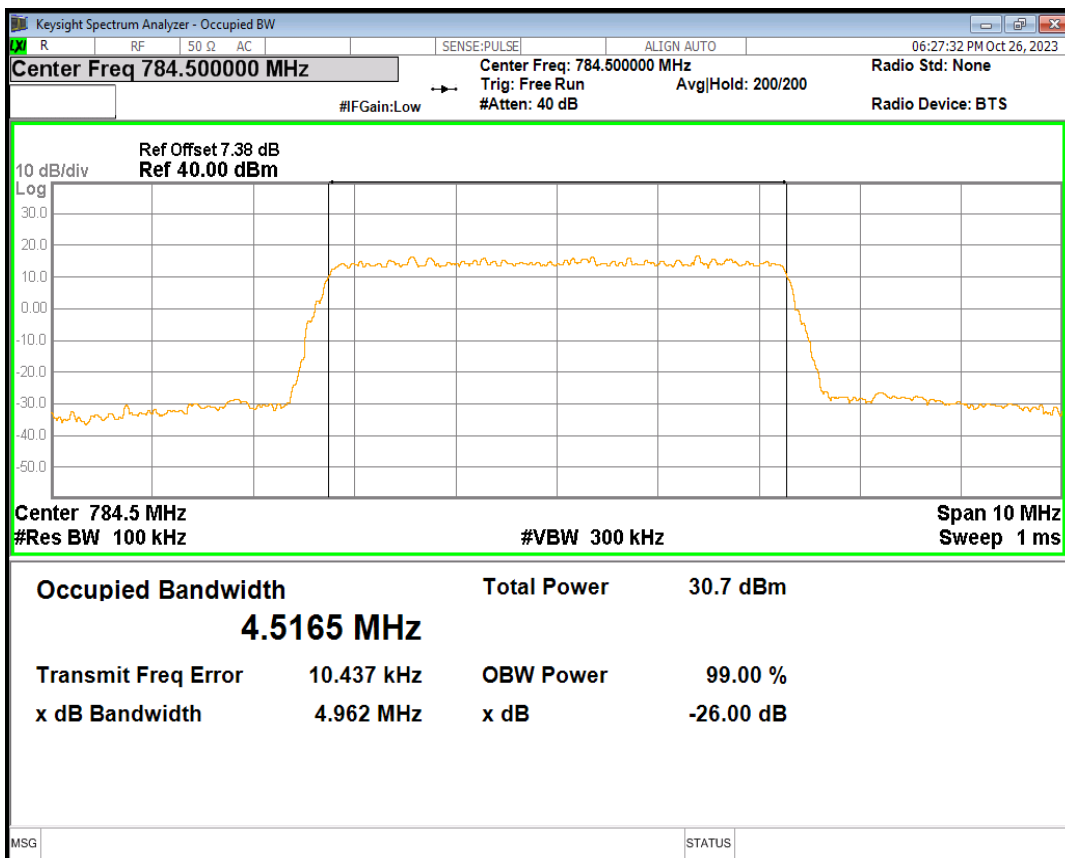

Band13 QPSK BW=10MHz Channel=23230 RB Size=50 Position=#0

Band13 QPSK BW=5MHz Channel=23205 RB Size=25 Position=#0

Band13 QPSK BW=5MHz Channel=23230 RB Size=25 Position=#0

Band13 QPSK BW=5MHz Channel=23255 RB Size=25 Position=#0