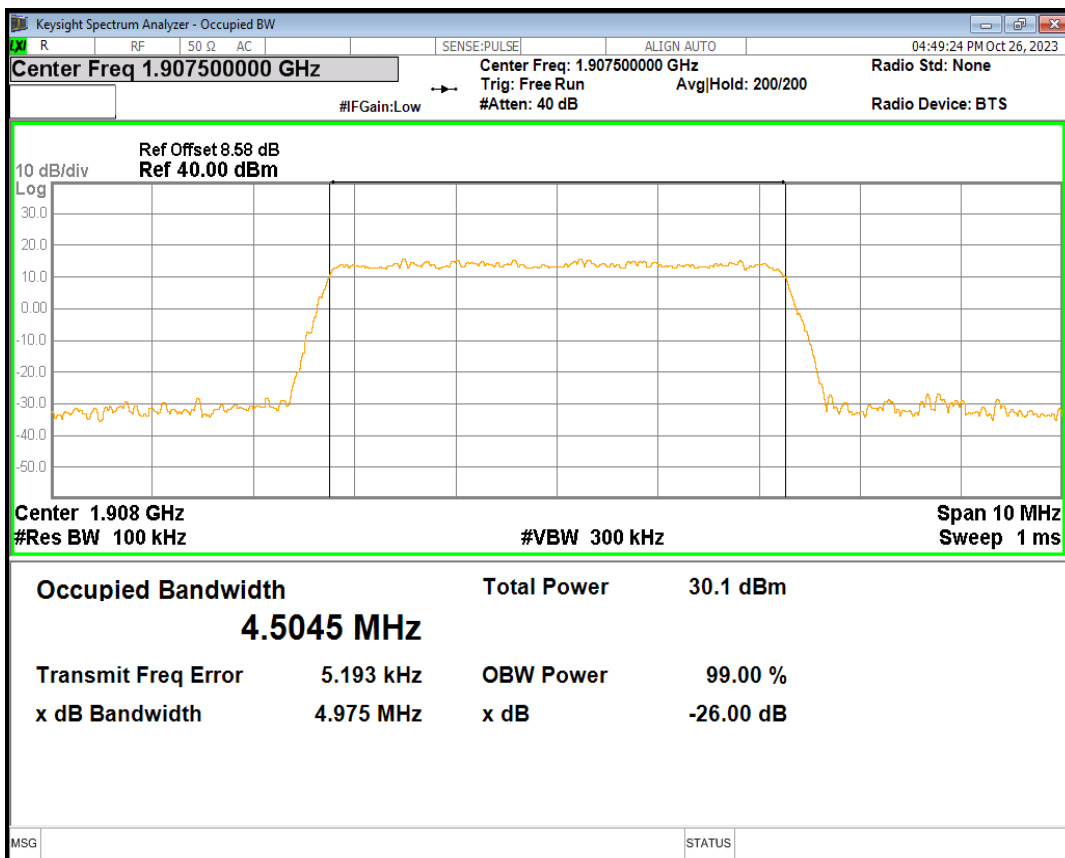

Band2 QPSK BW=3MHz Channel=19185 RB Size=15 Position=#0

Band2 QPSK BW=5MHz Channel=18625 RB Size=25 Position=#0

Band2 QPSK BW=5MHz Channel=18900 RB Size=25 Position=#0

Band2 QPSK BW=5MHz Channel=19175 RB Size=25 Position=#0