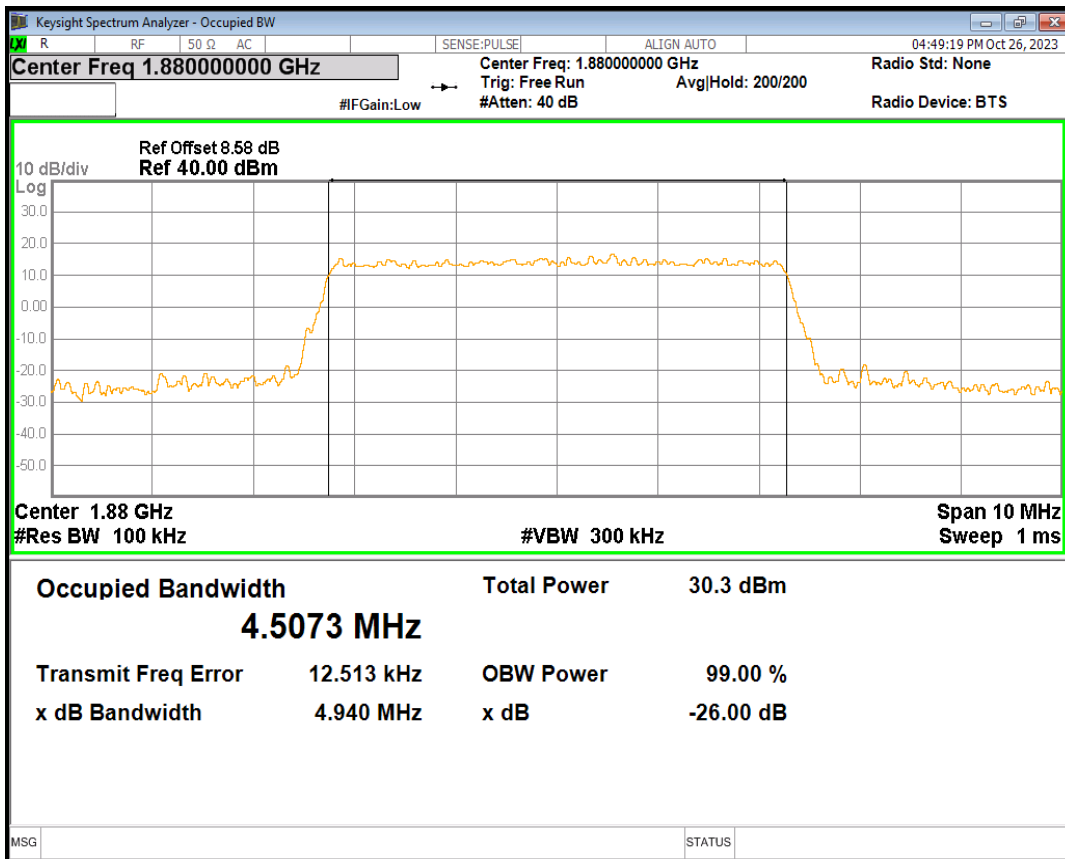

Band2 QPSK BW=5MHz Channel=19175 RB Size=25 Position=#0