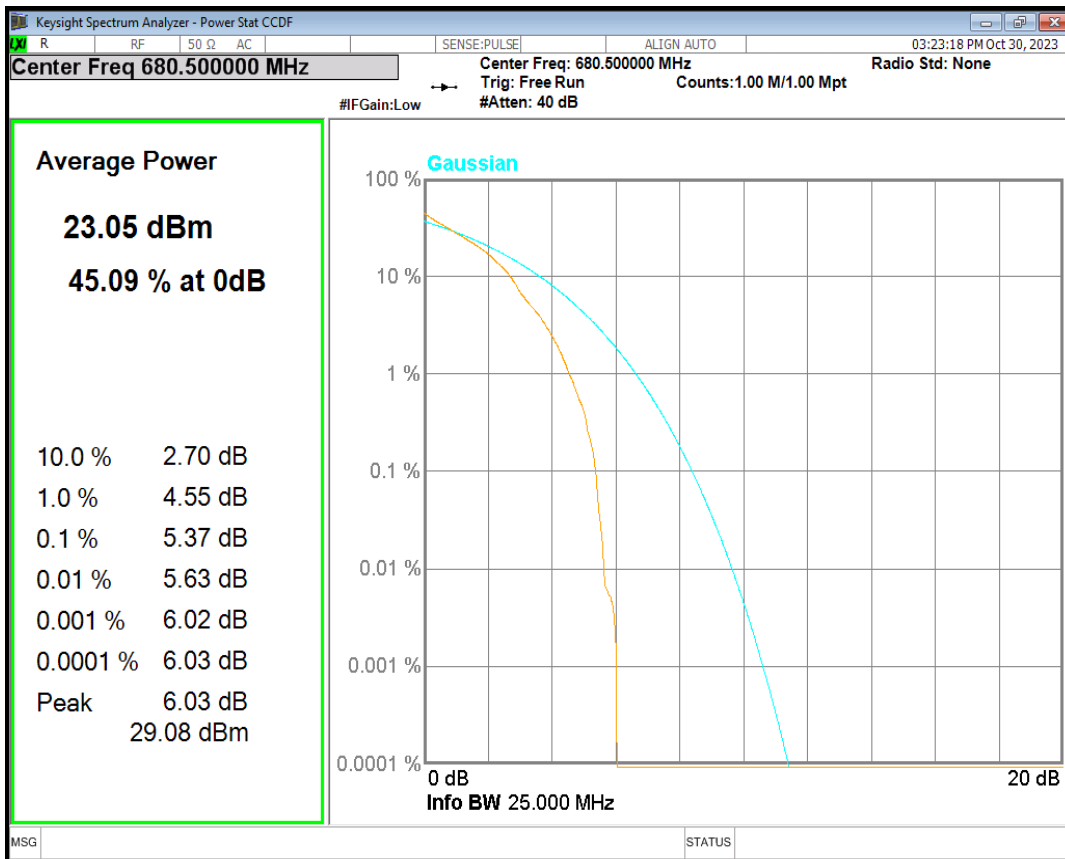

Band71 QPSK BW=5MHz Channel=133297 RB Size=1 Position=#0