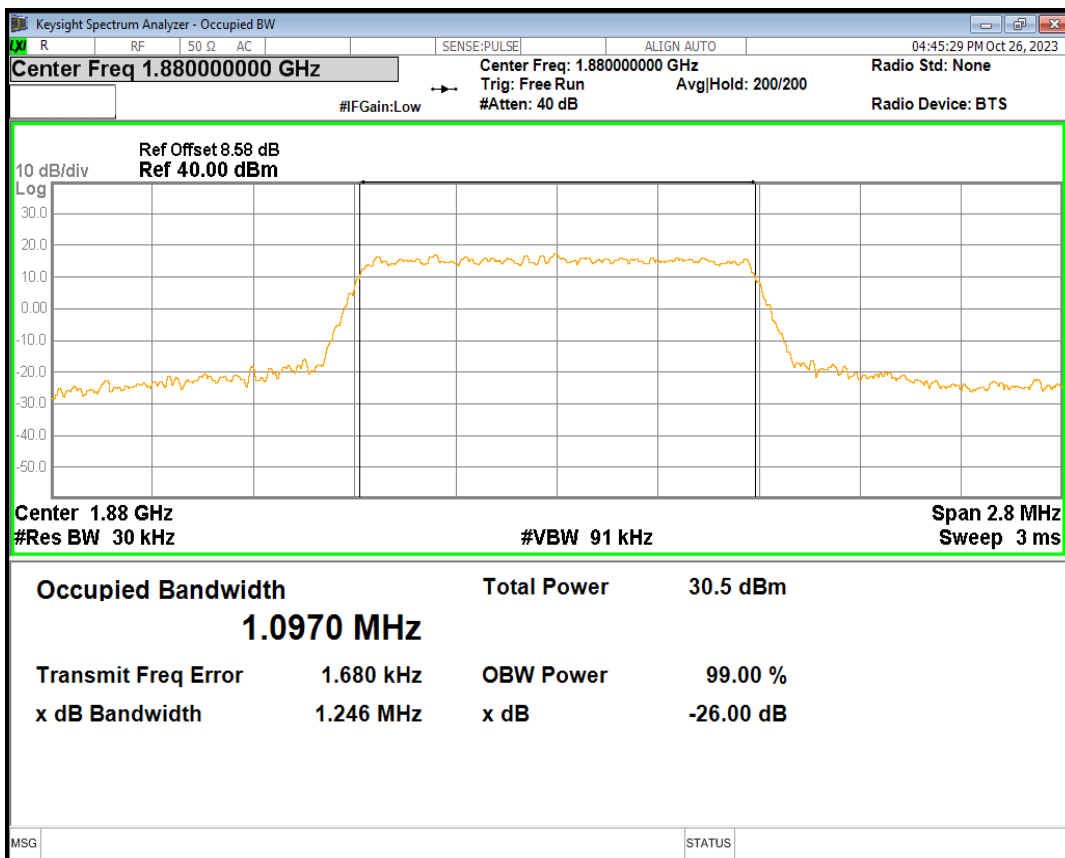

Band2 16QAM BW=5MHz Channel=18900 RB Size=25 Position=#0

Band2 16QAM BW=5MHz Channel=19175 RB Size=25 Position=#0

Band2 QPSK BW=1.4MHz Channel=18607 RB Size=6 Position=#0

Band2 QPSK BW=1.4MHz Channel=18900 RB Size=6 Position=#0