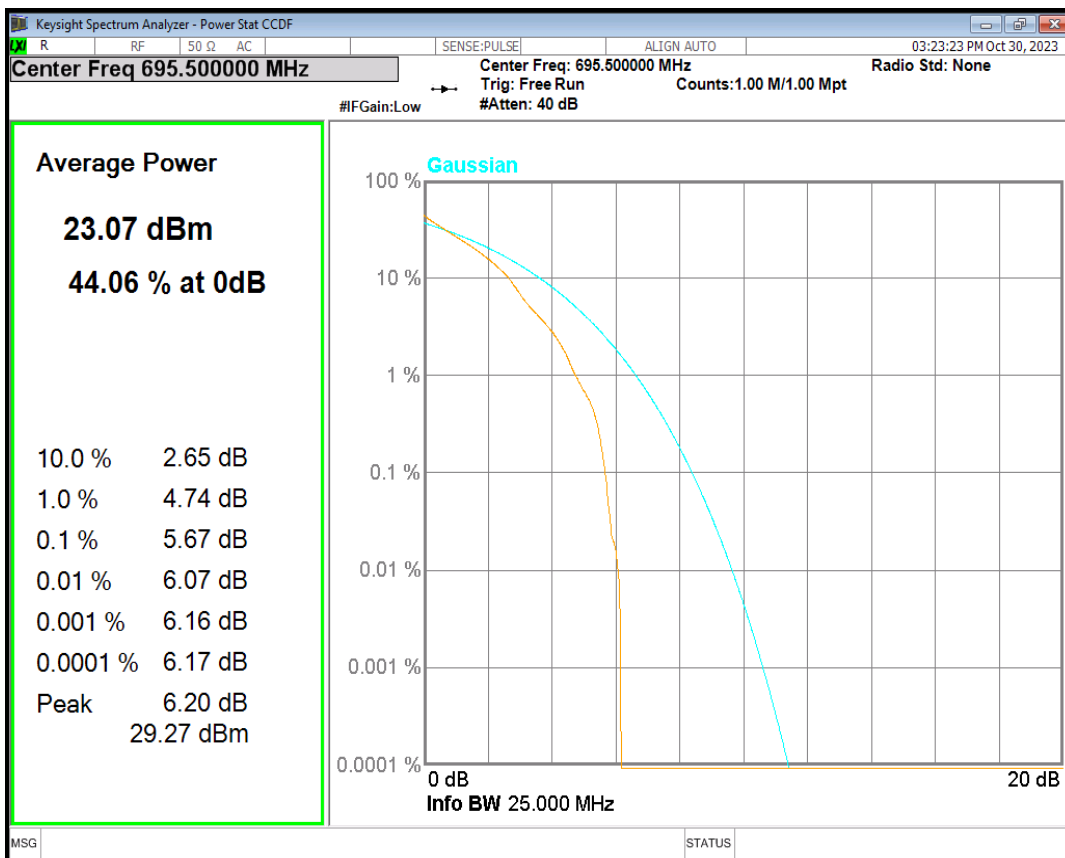

Band71 QPSK BW=5MHz Channel=133447 RB Size=1 Position=#0