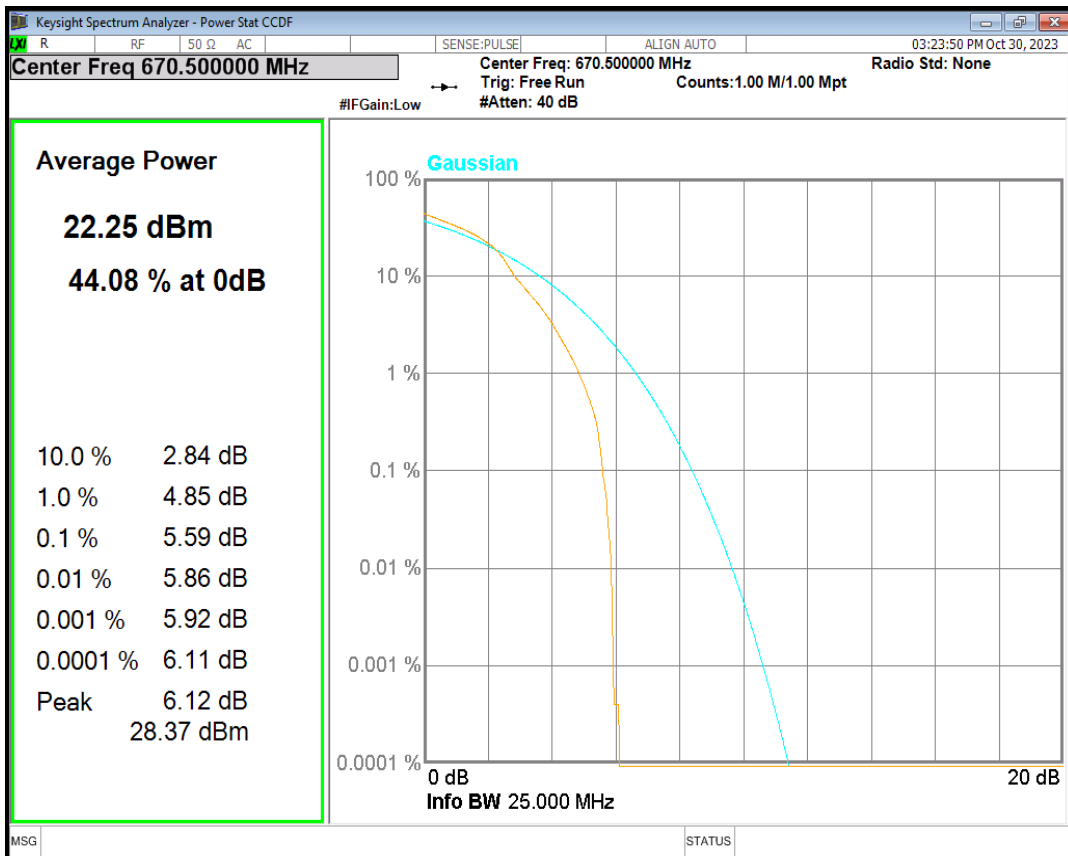

Band71 16QAM BW=15MHz Channel=133197 RB Size=1 Position=#0