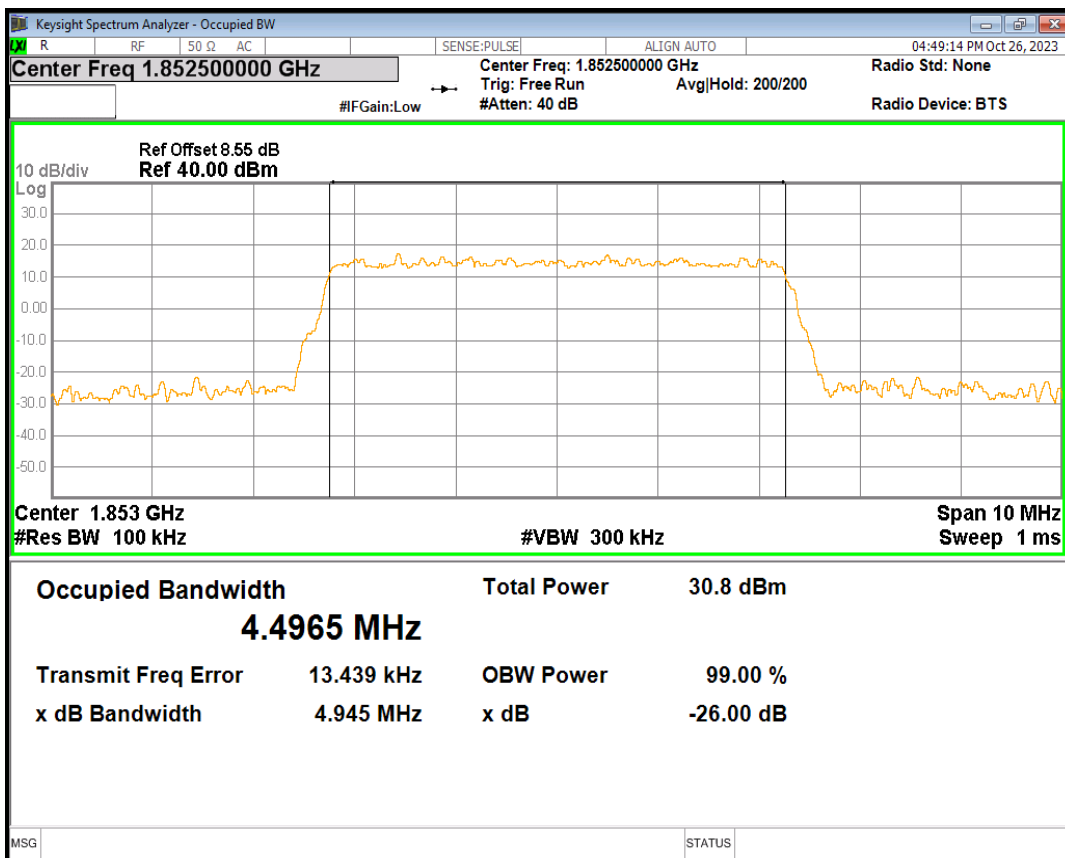

Band2 QPSK BW=5MHz Channel=18900 RB Size=25 Position=#0