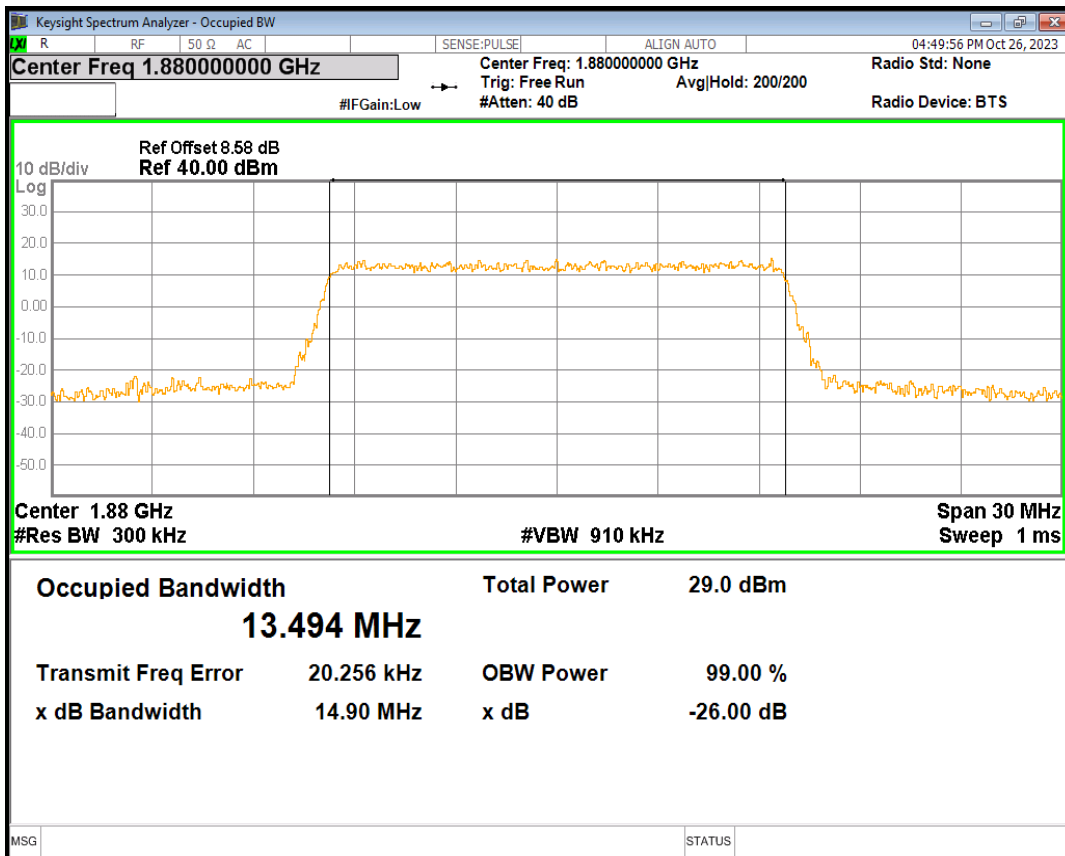

Band2 16QAM BW=10MHz Channel=18900 RB Size=50 Position=#0

Band2 16QAM BW=10MHz Channel=19150 RB Size=50 Position=#0

Band2 16QAM BW=15MHz Channel=18675 RB Size=75 Position=#0

Band2 16QAM BW=15MHz Channel=18900 RB Size=75 Position=#0