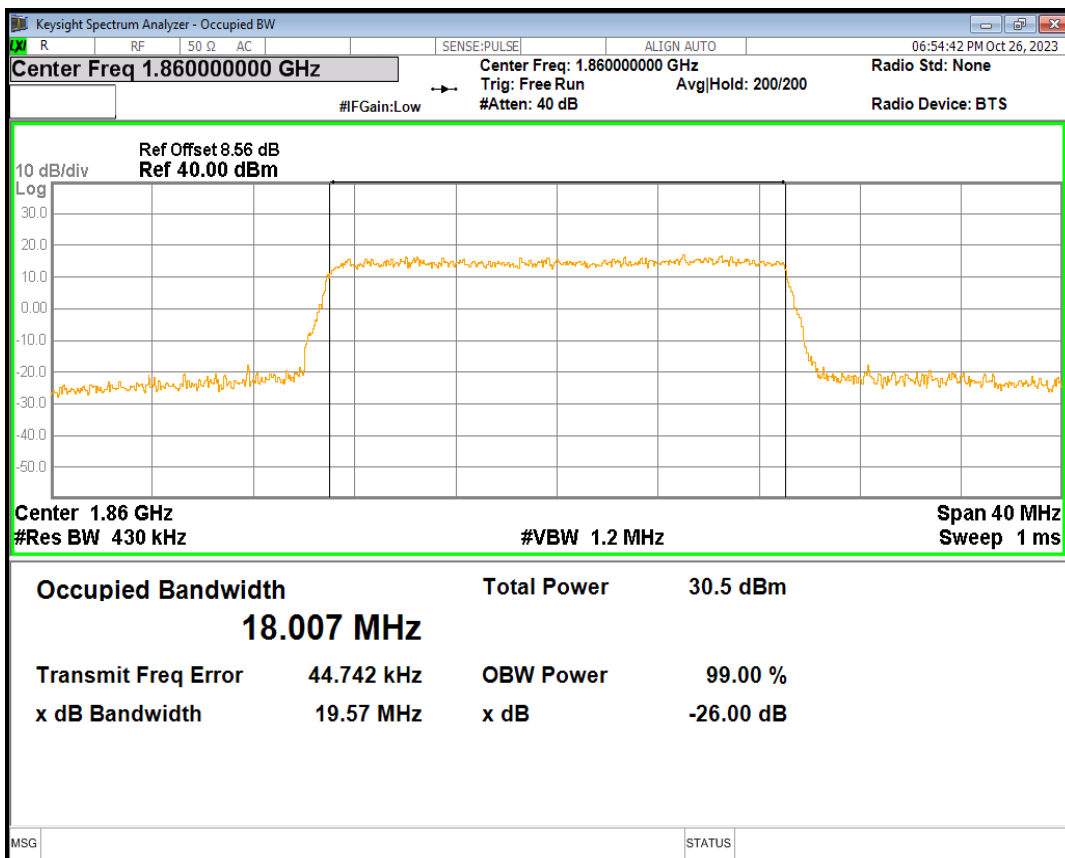

Band25 QPSK BW=15MHz Channel=26115 RB Size=75 Position=#0

Band25 QPSK BW=15MHz Channel=26365 RB Size=75 Position=#0

Band25 QPSK BW=15MHz Channel=26615 RB Size=75 Position=#0

Band25 QPSK BW=20MHz Channel=26140 RB Size=100 Position=#0