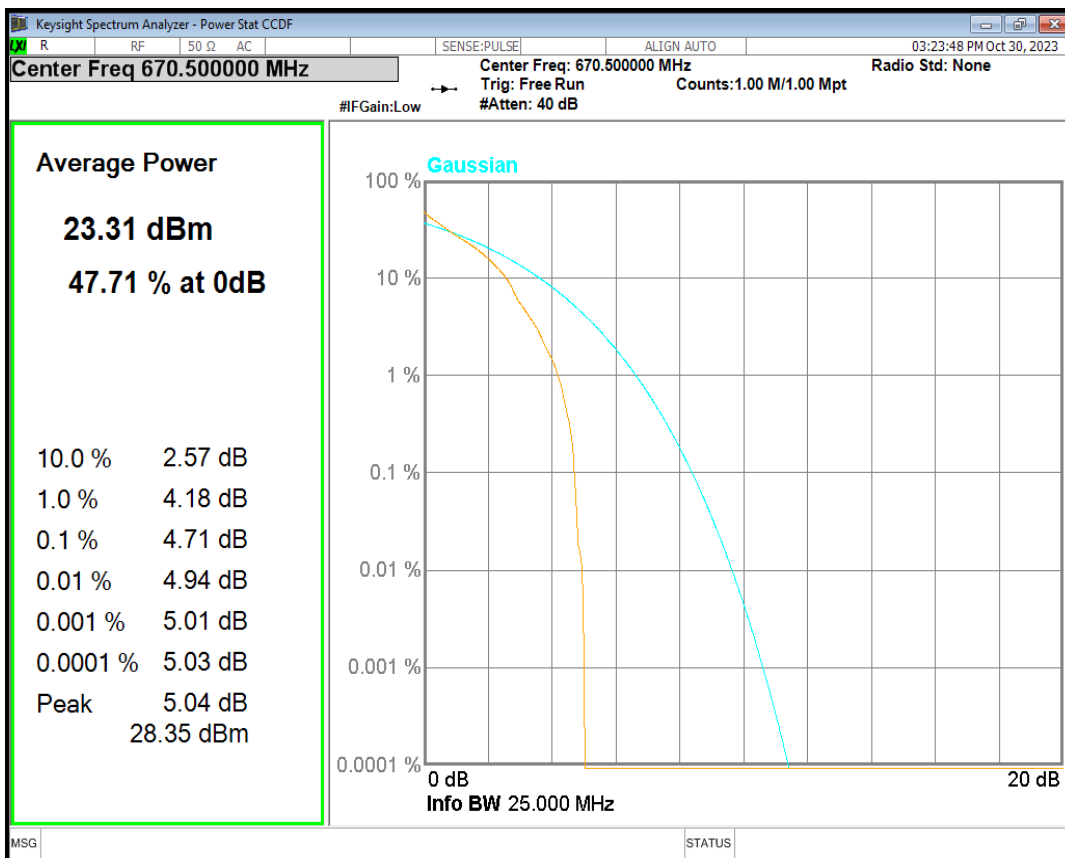

Band71 QPSK BW=15MHz Channel=133197 RB Size=1 Position=#0