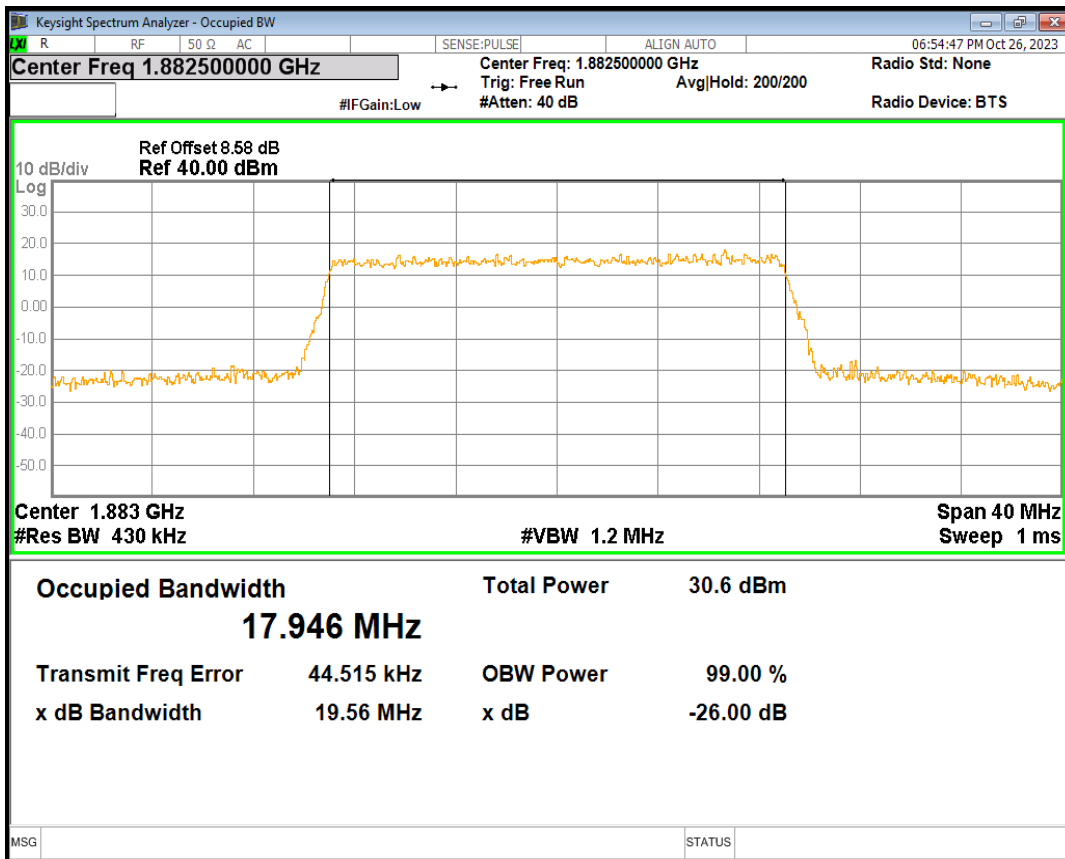

Band25 QPSK BW=20MHz Channel=26590 RB Size=100 Position=#0