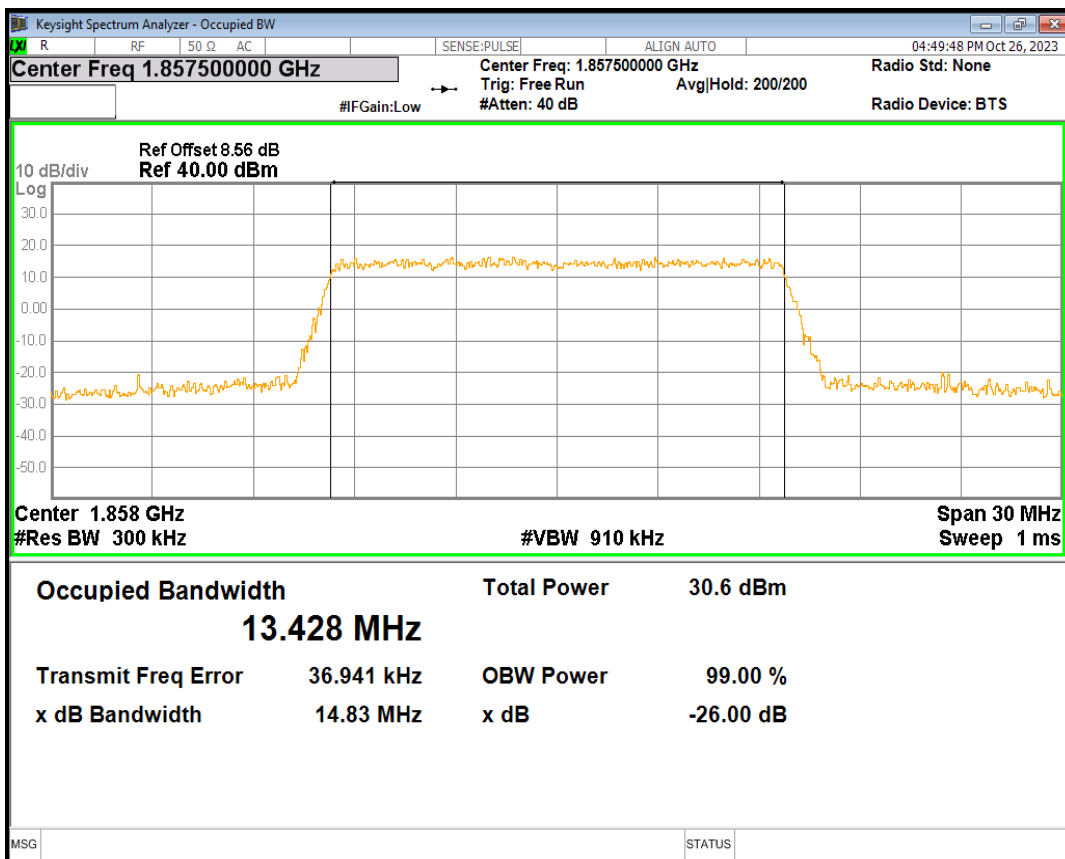

Band2 QPSK BW=15MHz Channel=18900 RB Size=75 Position=#0