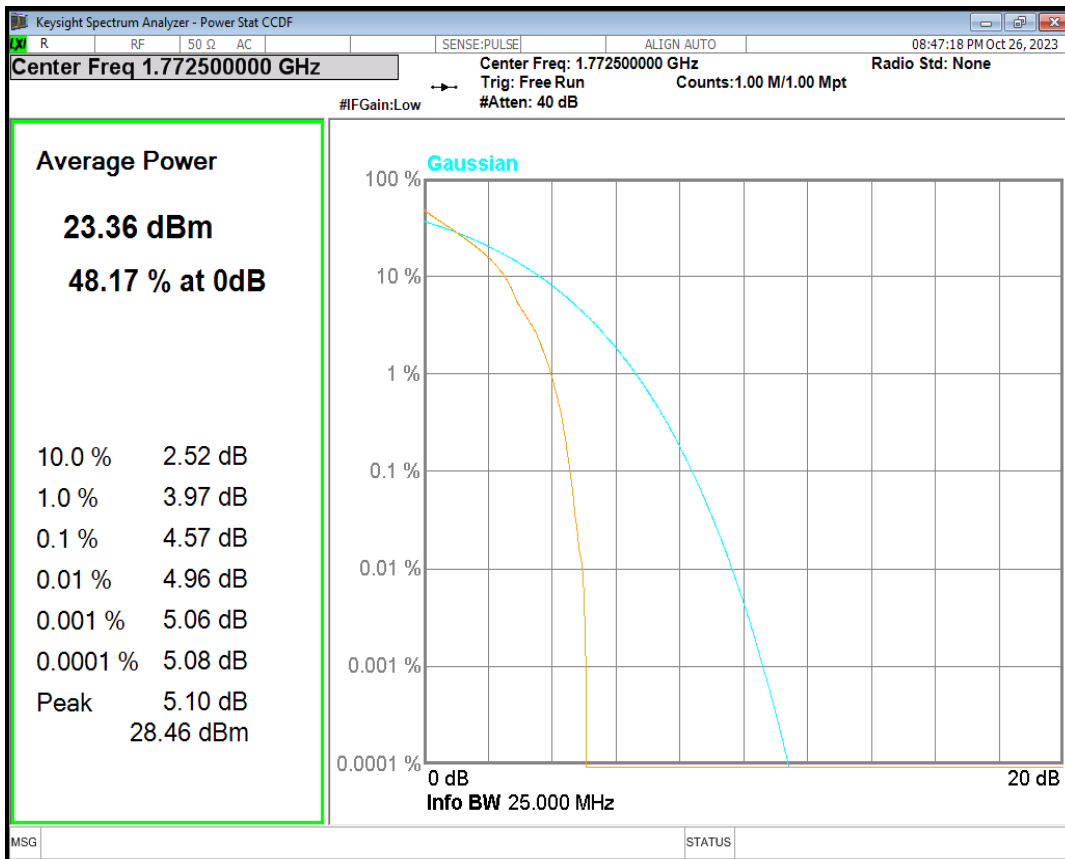

Band66 QPSK BW=15MHz Channel=132322 RB Size=1 Position=#0

Band66 QPSK BW=15MHz Channel=132597 RB Size=1 Position=#0

Band66 QPSK BW=20MHz Channel=132072 RB Size=1 Position=#0

Band66 QPSK BW=20MHz Channel=132322 RB Size=1 Position=#0