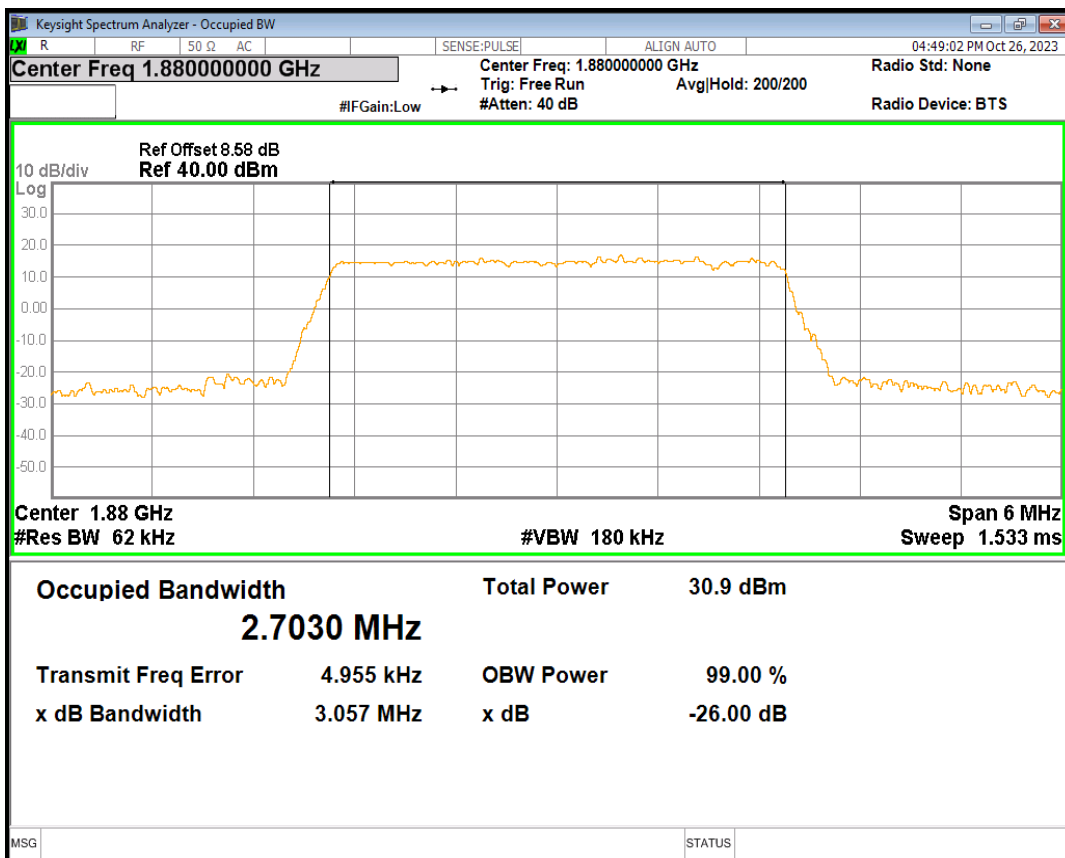

Band2 QPSK BW=20MHz Channel=18900 RB Size=100 Position=#0

Band2 QPSK BW=20MHz Channel=19100 RB Size=100 Position=#0

Band2 QPSK BW=3MHz Channel=18615 RB Size=15 Position=#0

Band2 QPSK BW=3MHz Channel=18900 RB Size=15 Position=#0