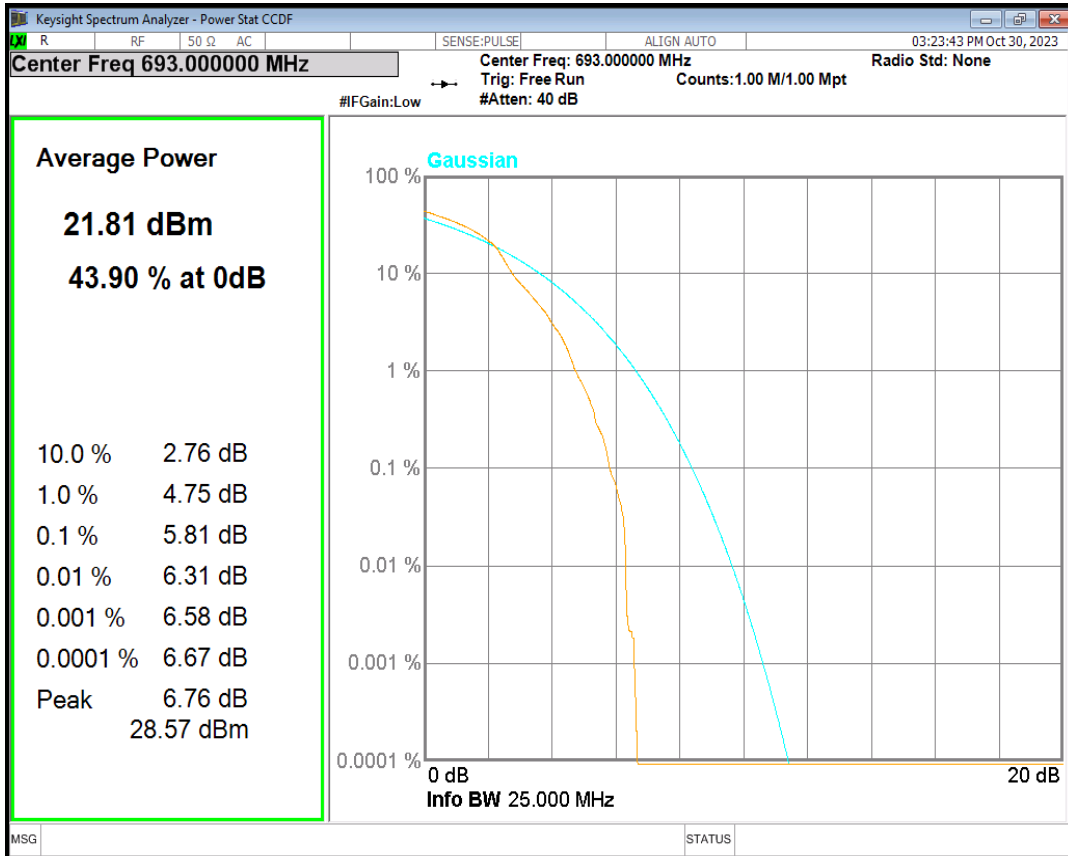

Band71 16QAM BW=10MHz Channel=133422 RB Size=1 Position=#0