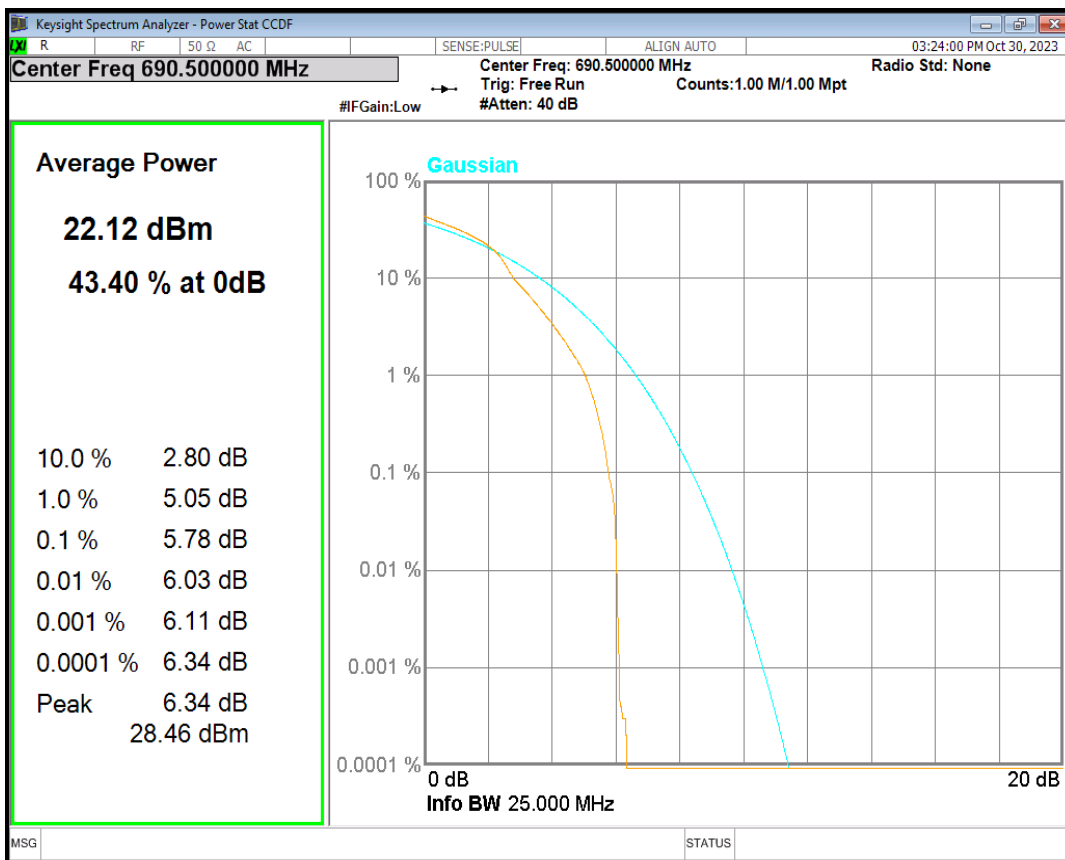

Band71 16QAM BW=15MHz Channel=133397 RB Size=1 Position=#0