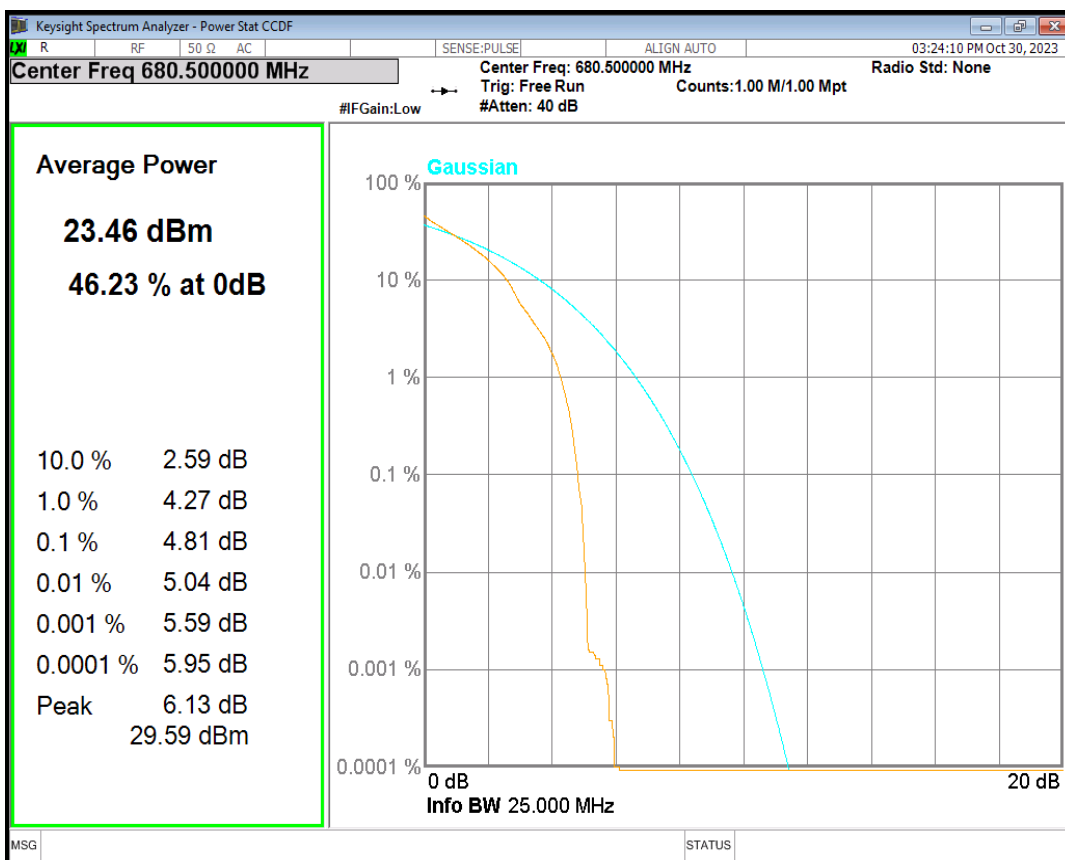

Band71 QPSK BW=20MHz Channel=133297 RB Size=1 Position=#0