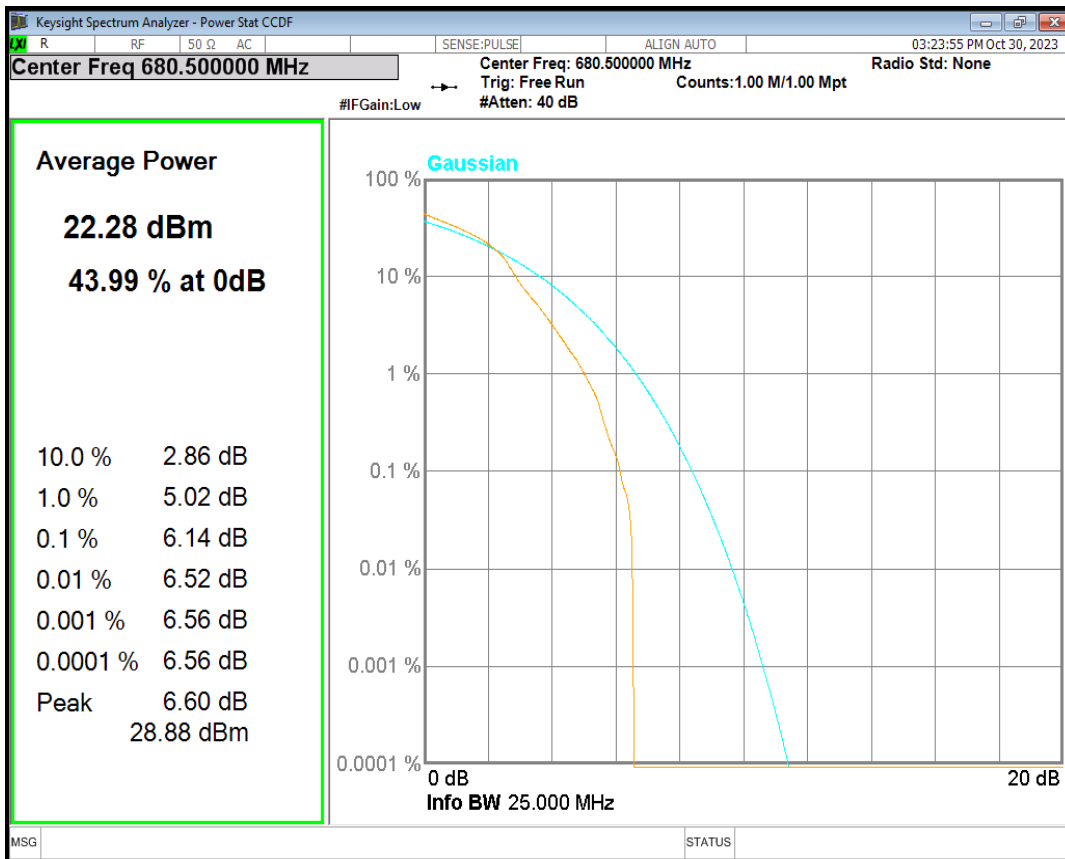

Band71 16QAM BW=10MHz Channel=133297 RB Size=1 Position=#0

Band71 16QAM BW=10MHz Channel=133422 RB Size=1 Position=#0

Band71 16QAM BW=15MHz Channel=133197 RB Size=1 Position=#0

Band71 16QAM BW=15MHz Channel=133297 RB Size=1 Position=#0