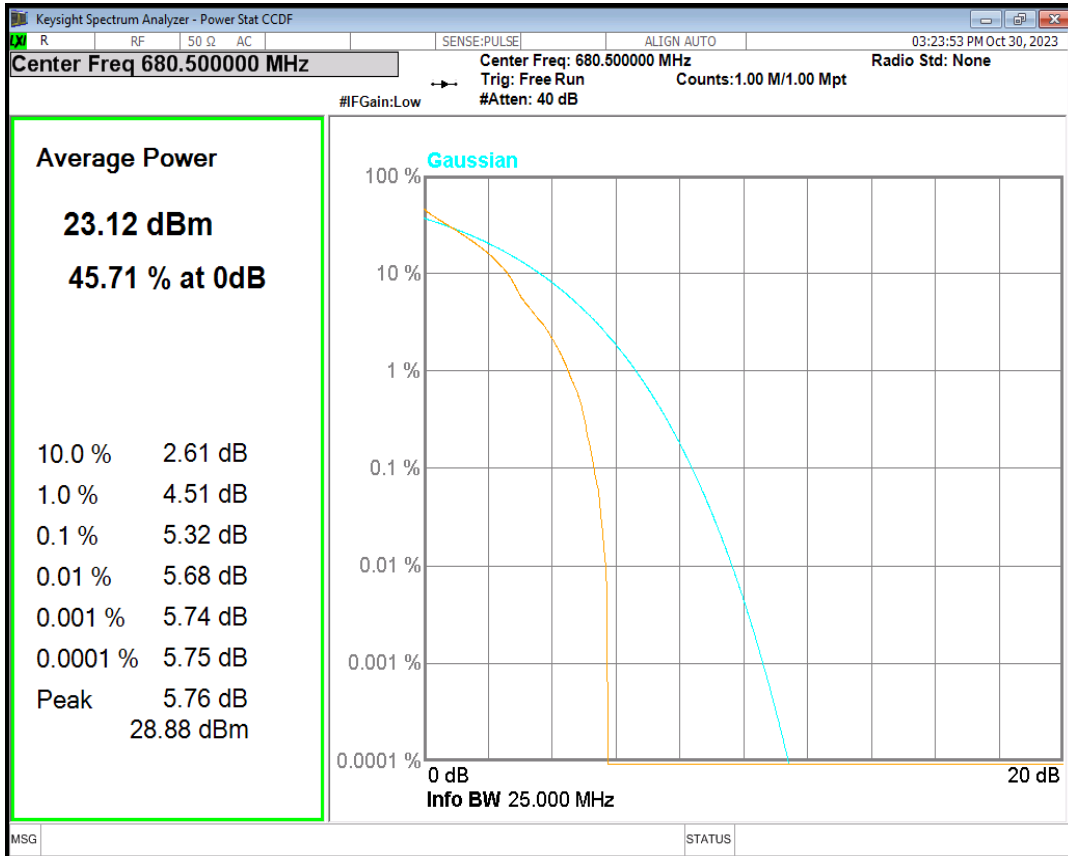

Band71 QPSK BW=10MHz Channel=133297 RB Size=1 Position=#0

Band71 QPSK BW=10MHz Channel=133422 RB Size=1 Position=#0

Band71 QPSK BW=15MHz Channel=133197 RB Size=1 Position=#0

Band71 QPSK BW=15MHz Channel=133297 RB Size=1 Position=#0