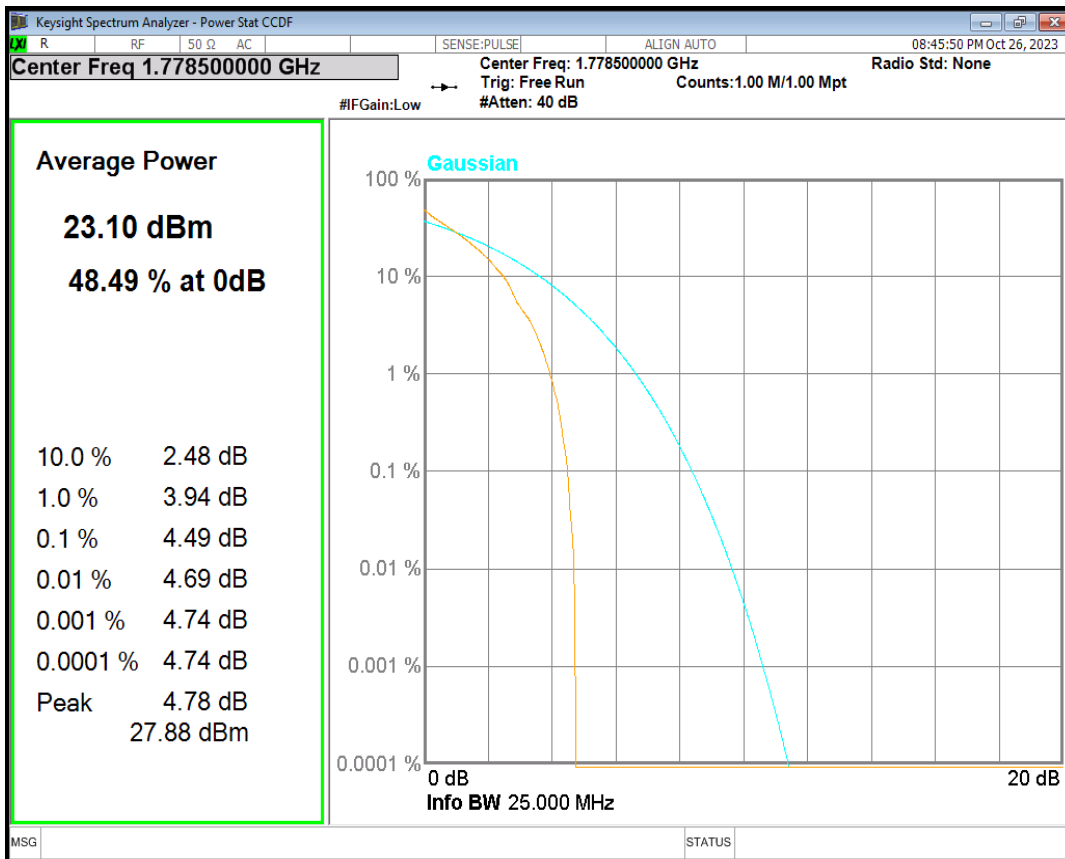

Band66 QPSK BW=20MHz Channel=132572 RB Size=1 Position=#0

Band66 QPSK BW=3MHz Channel=131987 RB Size=1 Position=#0

Band66 QPSK BW=3MHz Channel=132322 RB Size=1 Position=#0

Band66 QPSK BW=3MHz Channel=132657 RB Size=1 Position=#0