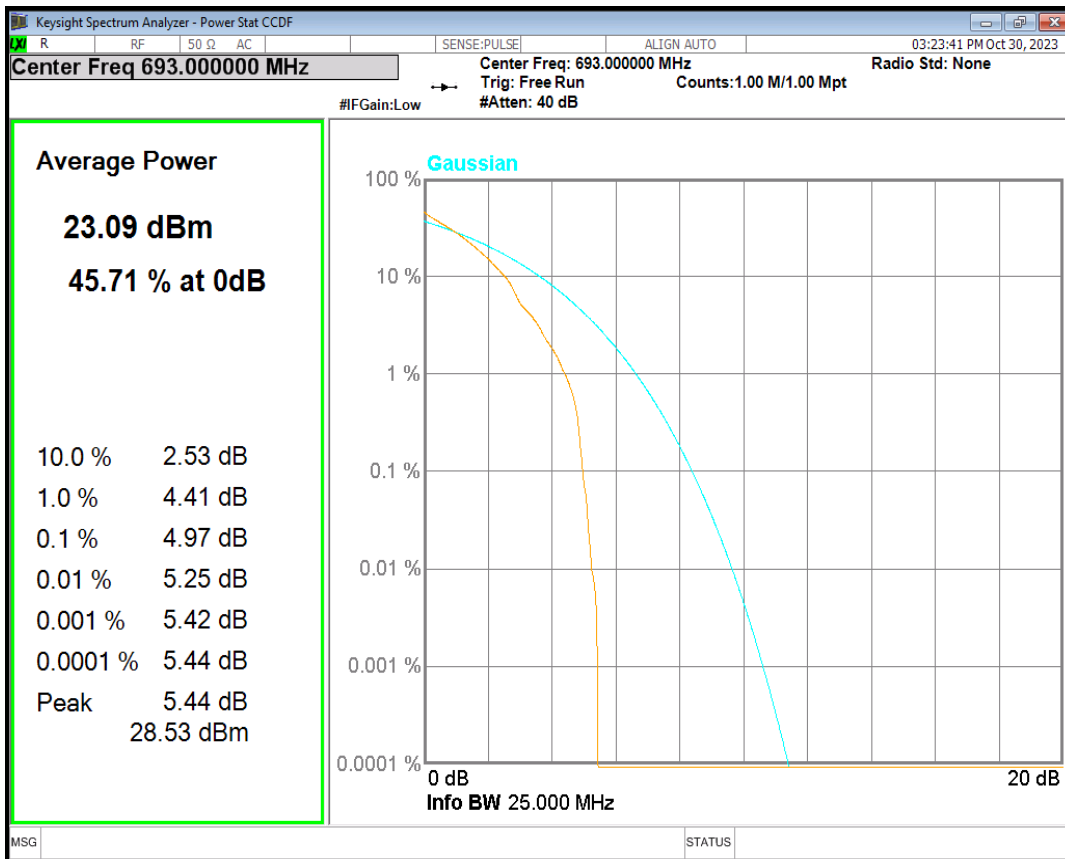

Band71 QPSK BW=10MHz Channel=133422 RB Size=1 Position=#0