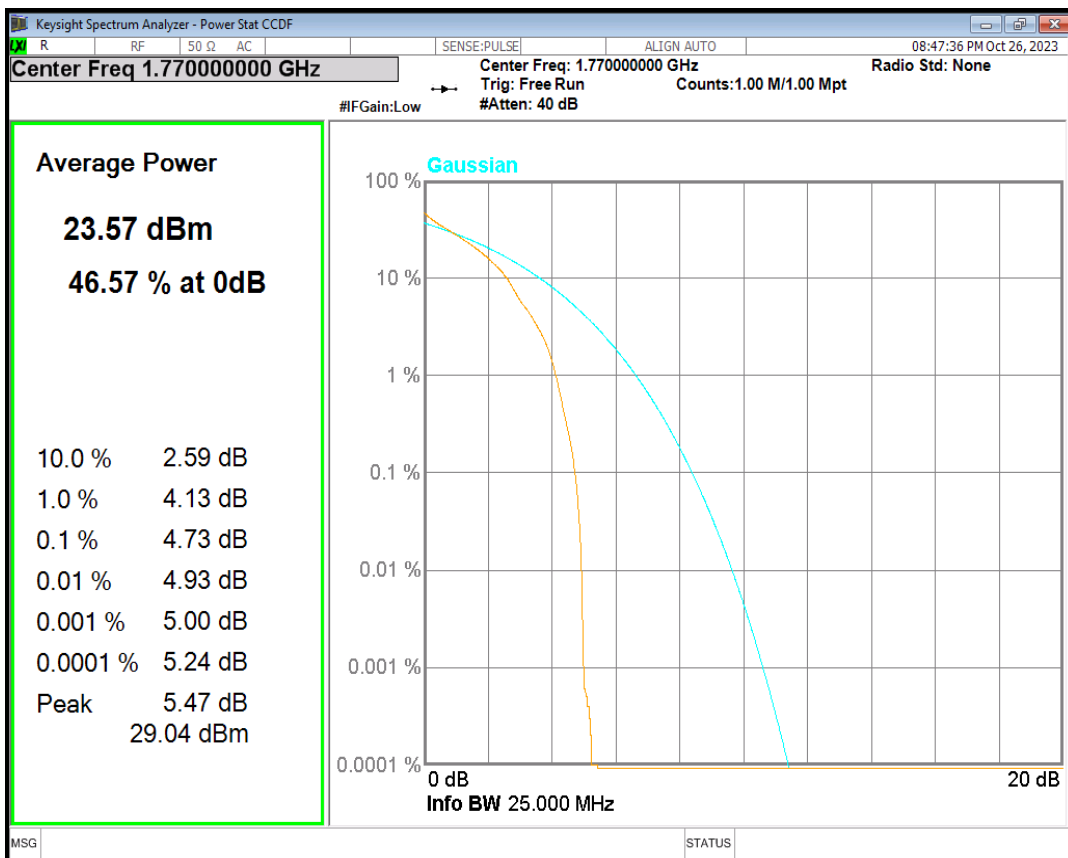

Band66 QPSK BW=20MHz Channel=132572 RB Size=1 Position=#0