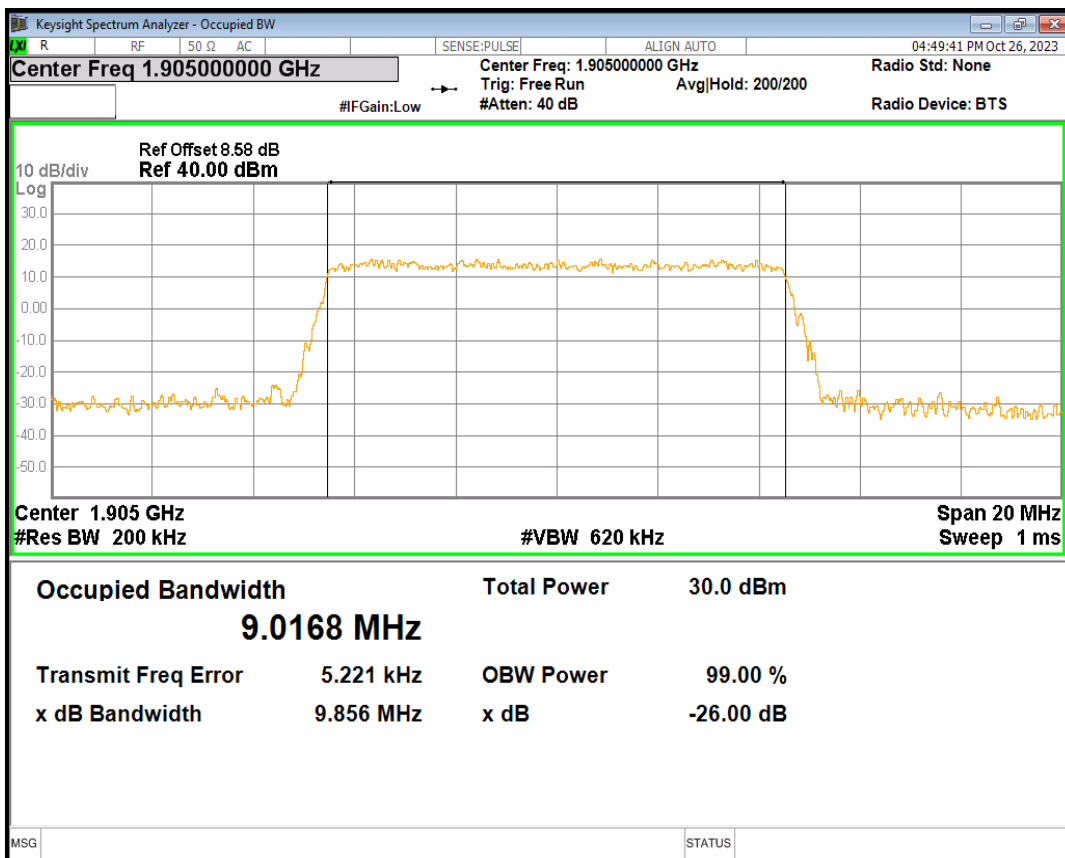

Band2 QPSK BW=1.4MHz Channel=19193 RB Size=6 Position=#0

Band2 QPSK BW=10MHz Channel=18650 RB Size=50 Position=#0

Band2 QPSK BW=10MHz Channel=18900 RB Size=50 Position=#0

Band2 QPSK BW=10MHz Channel=19150 RB Size=50 Position=#0