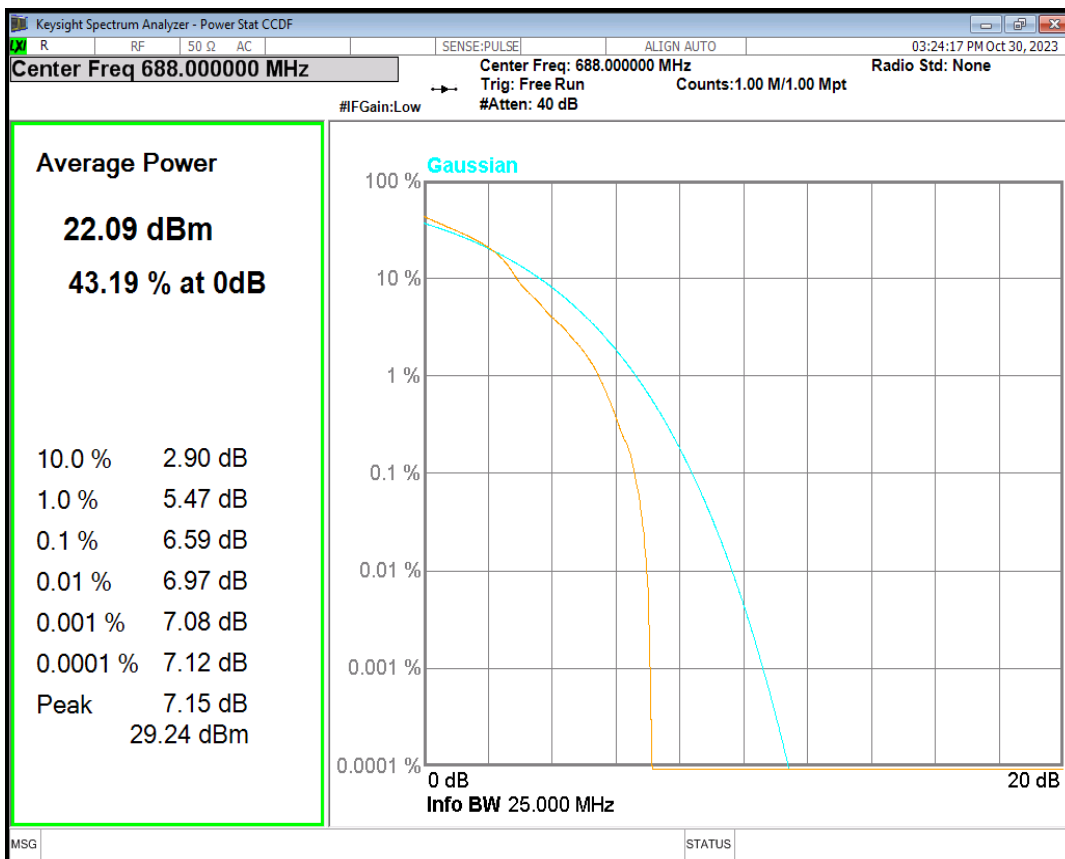

Band71 16QAM BW=15MHz Channel=133397 RB Size=1 Position=#0

Band71 16QAM BW=20MHz Channel=133222 RB Size=1 Position=#0

Band71 16QAM BW=20MHz Channel=133297 RB Size=1 Position=#0

Band71 16QAM BW=20MHz Channel=133372 RB Size=1 Position=#0