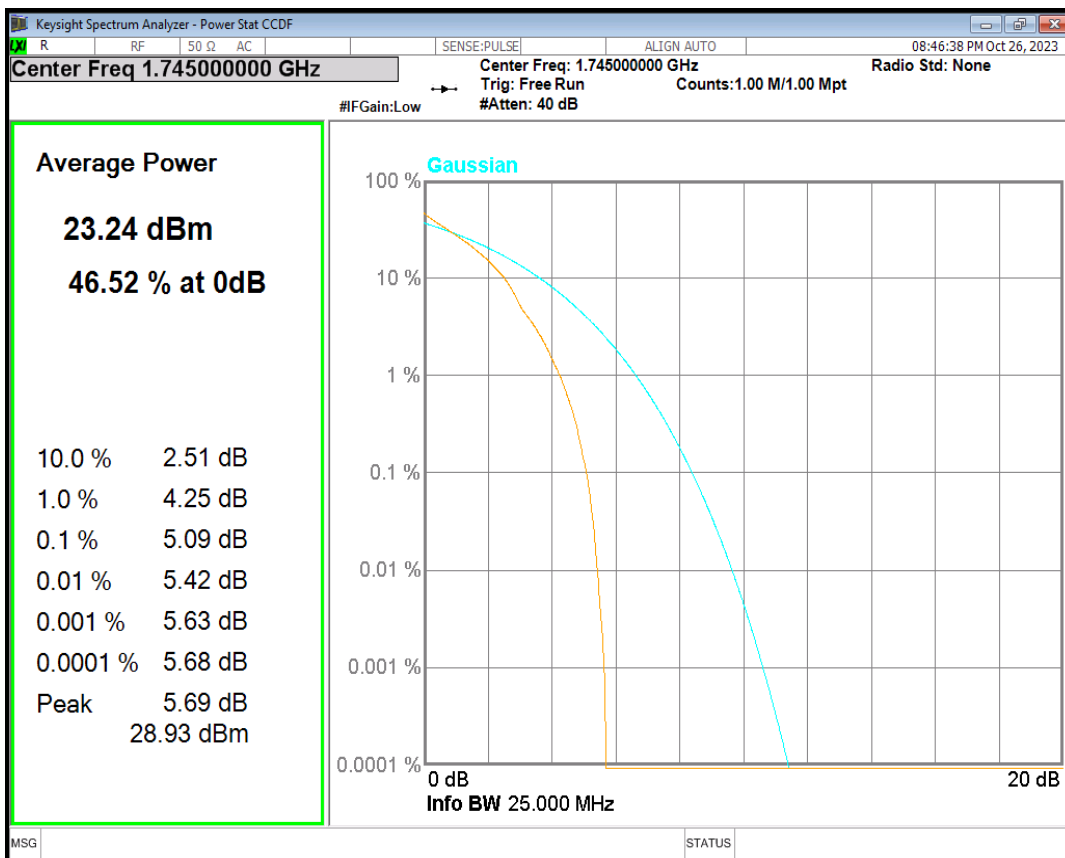

Band66 QPSK BW=15MHz Channel=132322 RB Size=1 Position=#0

Band66 QPSK BW=15MHz Channel=132597 RB Size=1 Position=#0

Band66 QPSK BW=20MHz Channel=132072 RB Size=1 Position=#0

Band66 QPSK BW=20MHz Channel=132322 RB Size=1 Position=#0