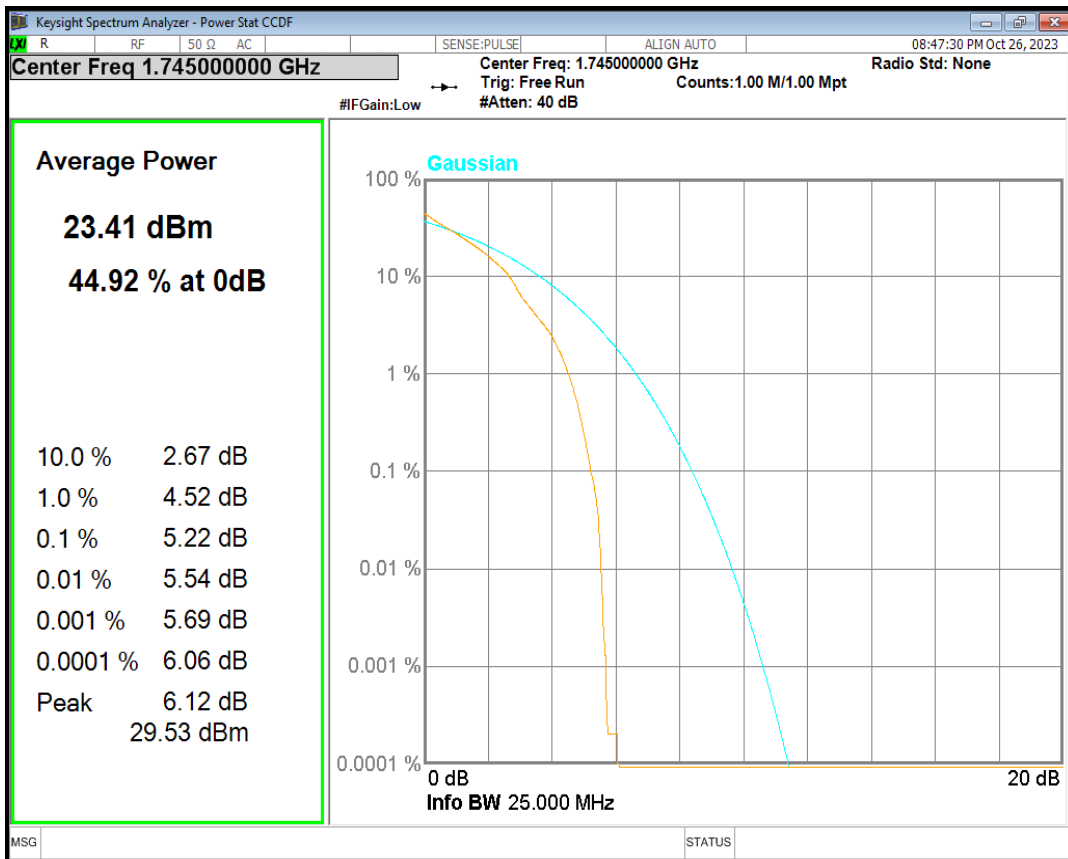

Band66 QPSK BW=15MHz Channel=132322 RB Size=1 Position=#0

Band66 QPSK BW=15MHz Channel=132597 RB Size=1 Position=#0

Band66 QPSK BW=20MHz Channel=132072 RB Size=1 Position=#0

Band66 QPSK BW=20MHz Channel=132322 RB Size=1 Position=#0