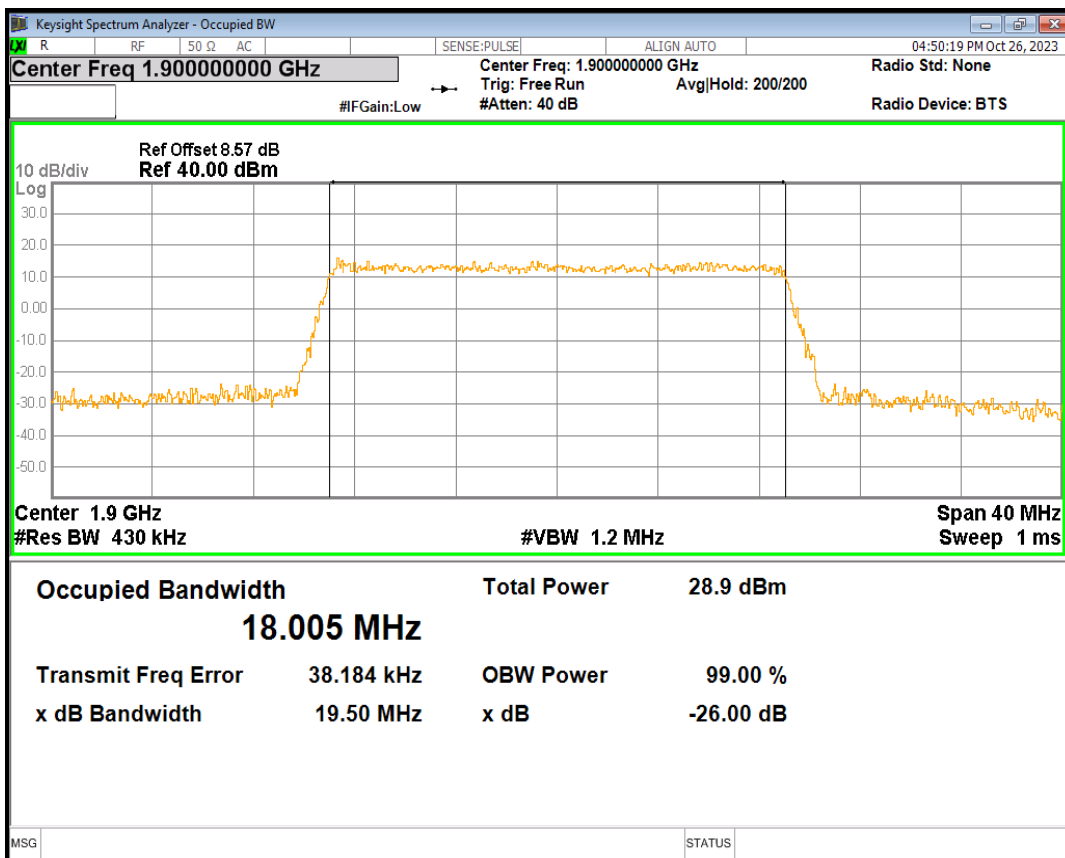

Band2 16QAM BW=15MHz Channel=19125 RB Size=75 Position=#0

Band2 16QAM BW=20MHz Channel=18700 RB Size=100 Position=#0

Band2 16QAM BW=20MHz Channel=18900 RB Size=100 Position=#0

Band2 16QAM BW=20MHz Channel=19100 RB Size=100 Position=#0