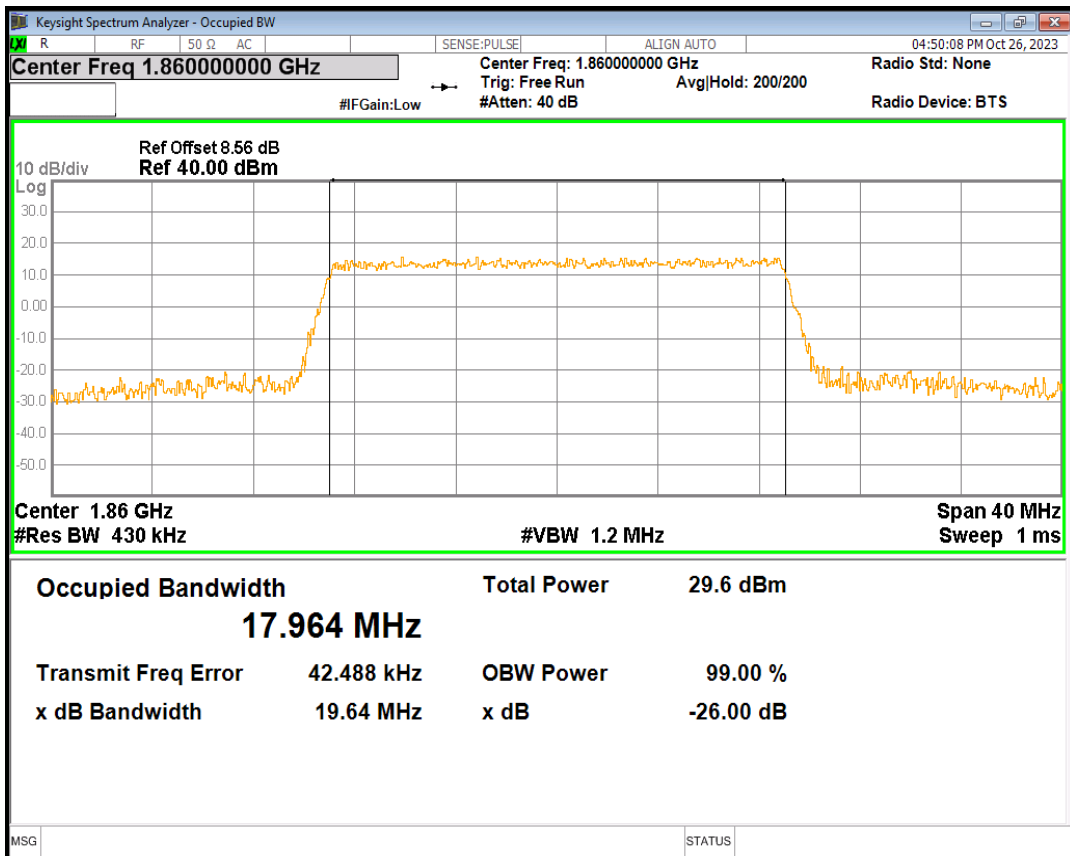

Band2 16QAM BW=20MHz Channel=18900 RB Size=100 Position=#0