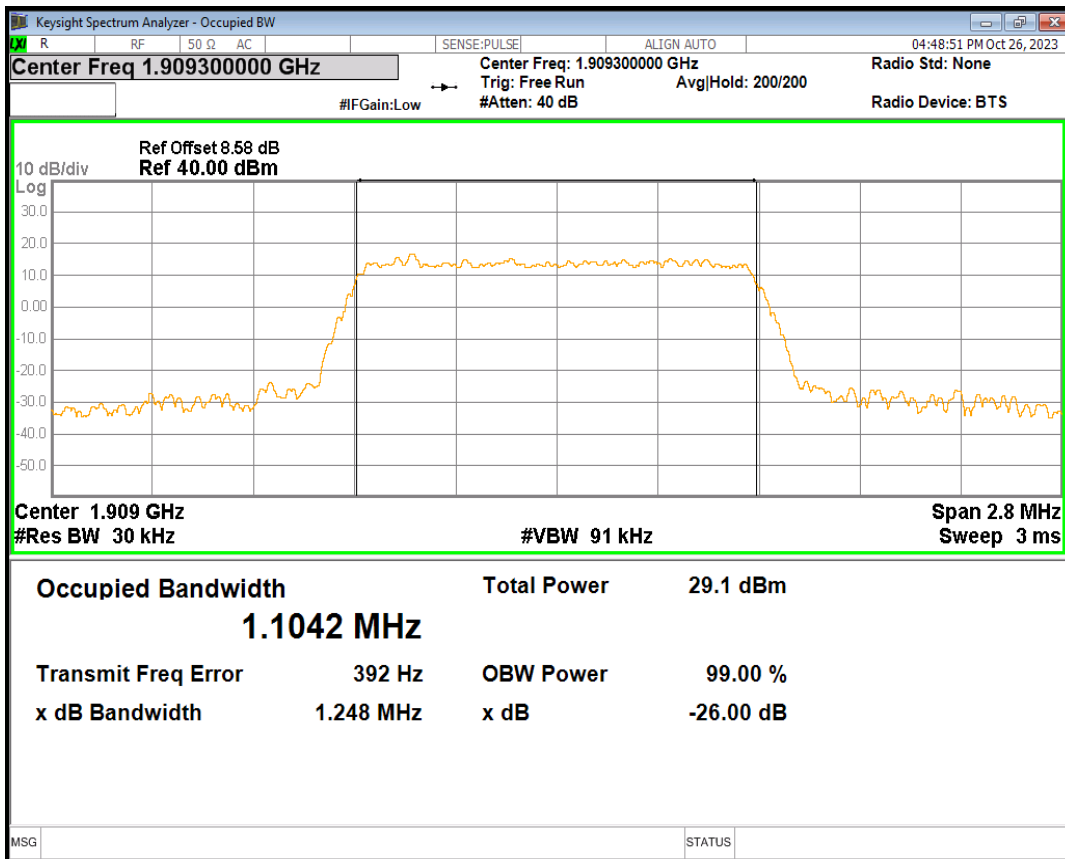

Band2 16QAM BW=10MHz Channel=18650 RB Size=50 Position=#0