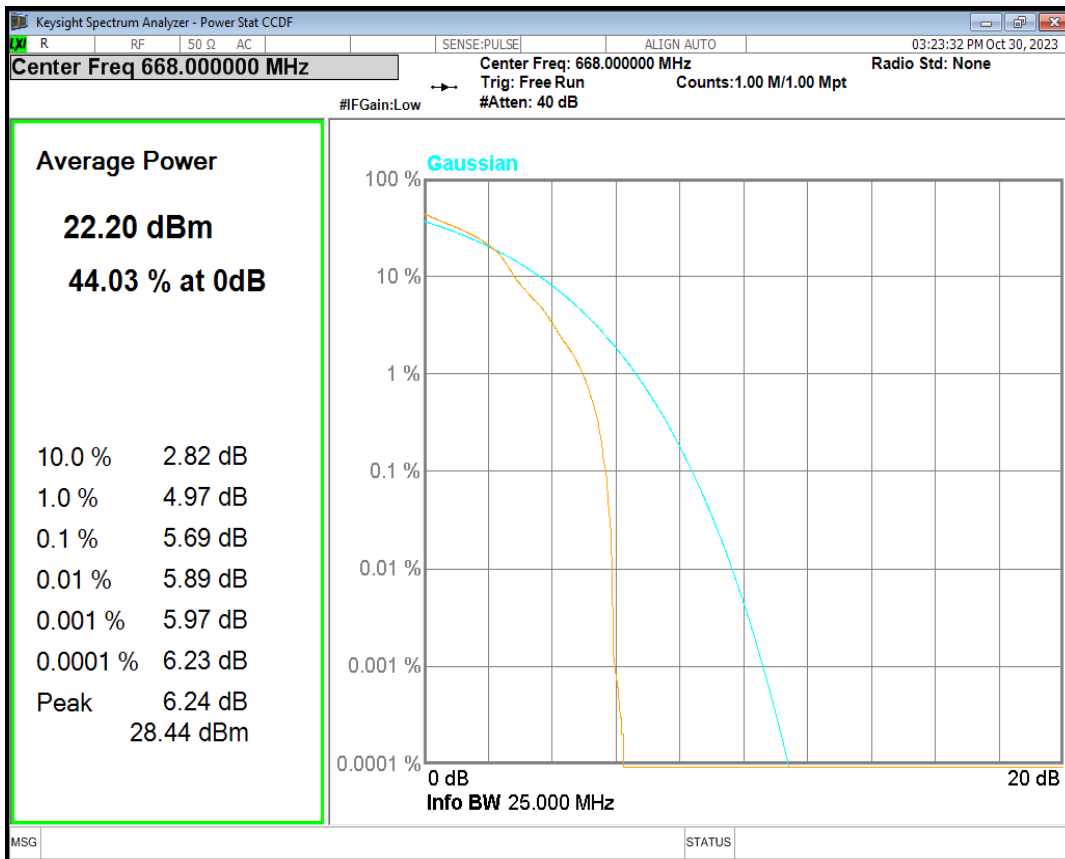

Band66 QPSK BW=5MHz Channel=131997 RB Size=1 Position=#0

Band66 QPSK BW=5MHz Channel=132322 RB Size=1 Position=#0

Band66 QPSK BW=5MHz Channel=132647 RB Size=1 Position=#0

Band71 16QAM BW=10MHz Channel=133172 RB Size=1 Position=#0