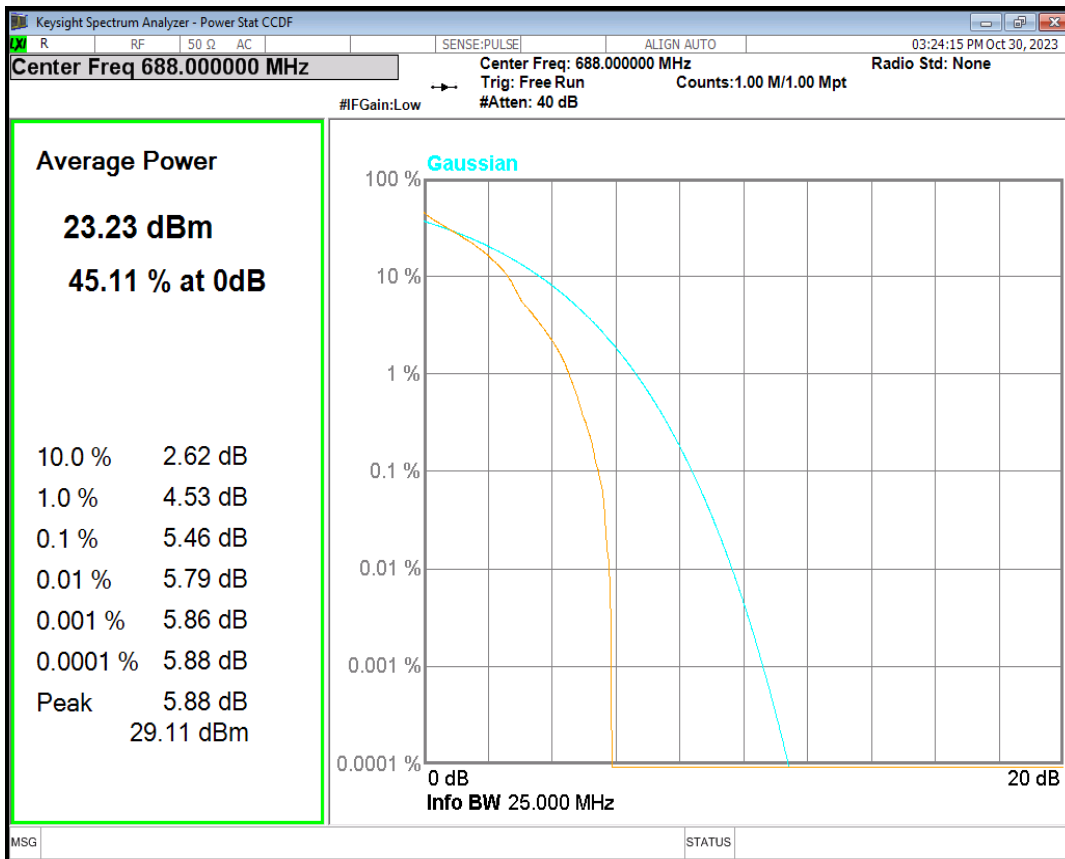

Band71 QPSK BW=15MHz Channel=133397 RB Size=1 Position=#0

Band71 QPSK BW=20MHz Channel=133222 RB Size=1 Position=#0

Band71 QPSK BW=20MHz Channel=133297 RB Size=1 Position=#0

Band71 QPSK BW=20MHz Channel=133372 RB Size=1 Position=#0