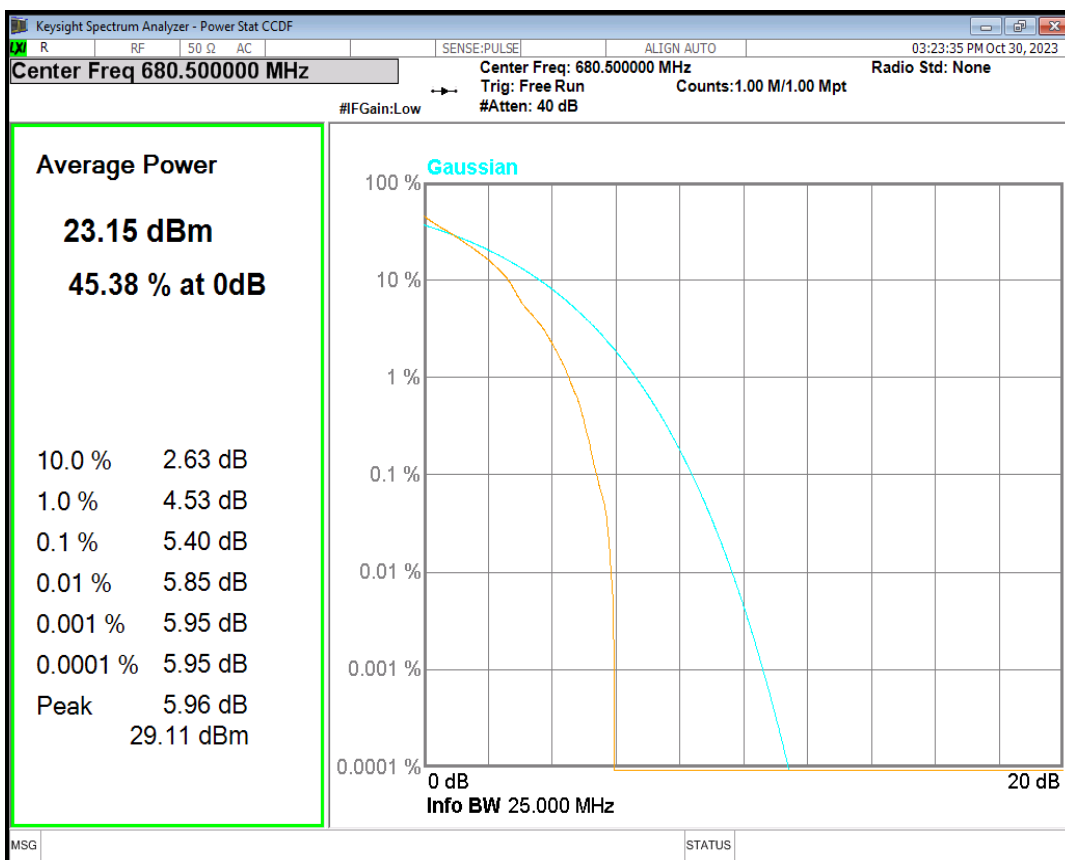

Band71 QPSK BW=10MHz Channel=133297 RB Size=1 Position=#0