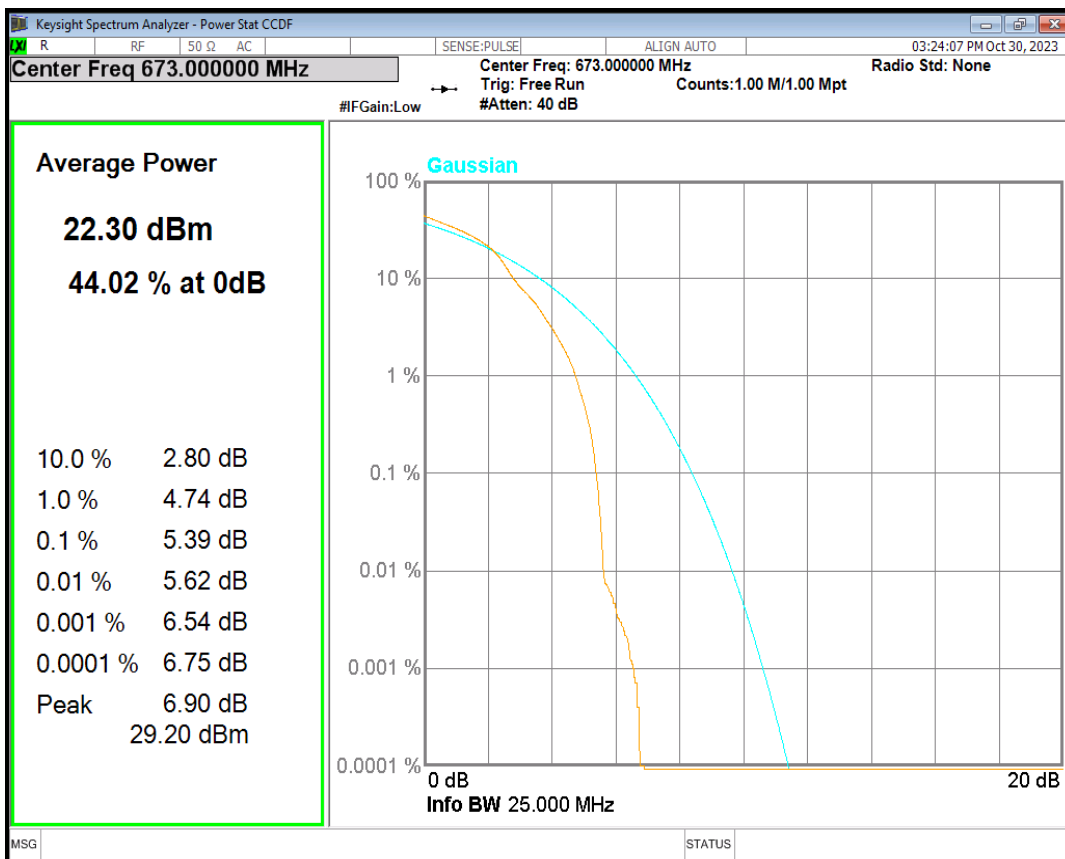

Band71 16QAM BW=20MHz Channel=133222 RB Size=1 Position=#0