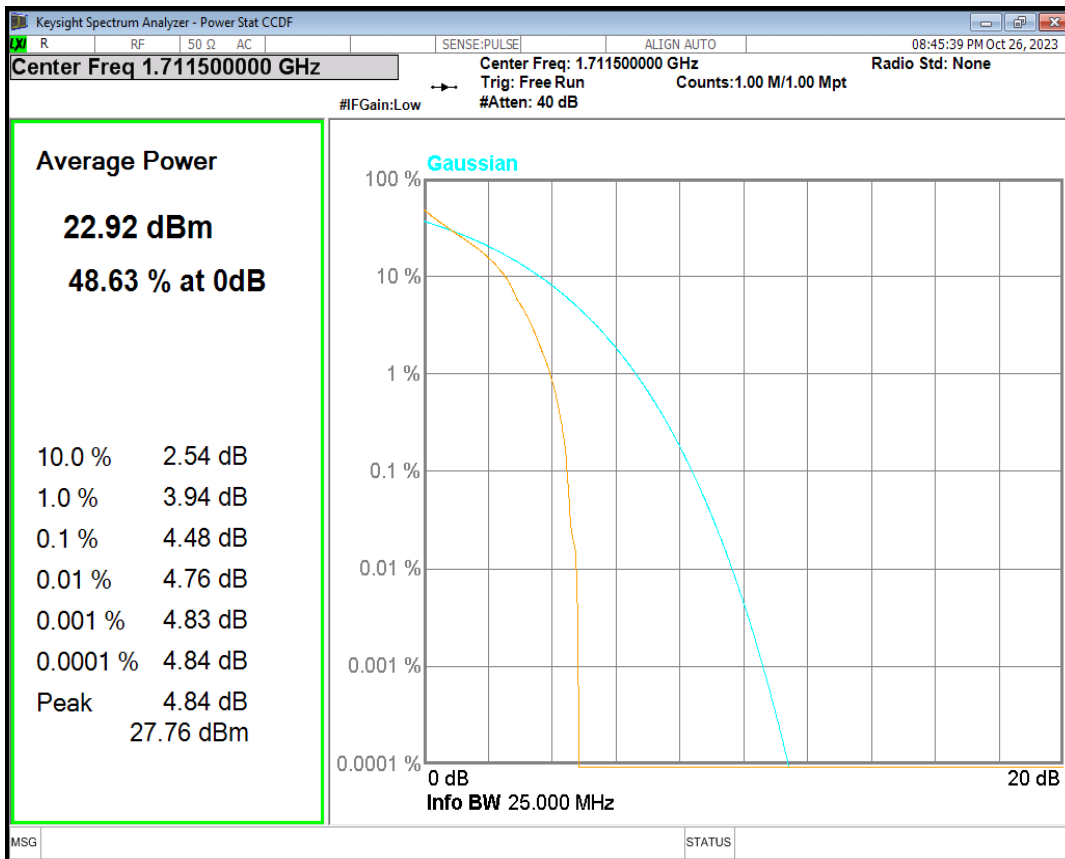

Band66 QPSK BW=3MHz Channel=131987 RB Size=1 Position=#0