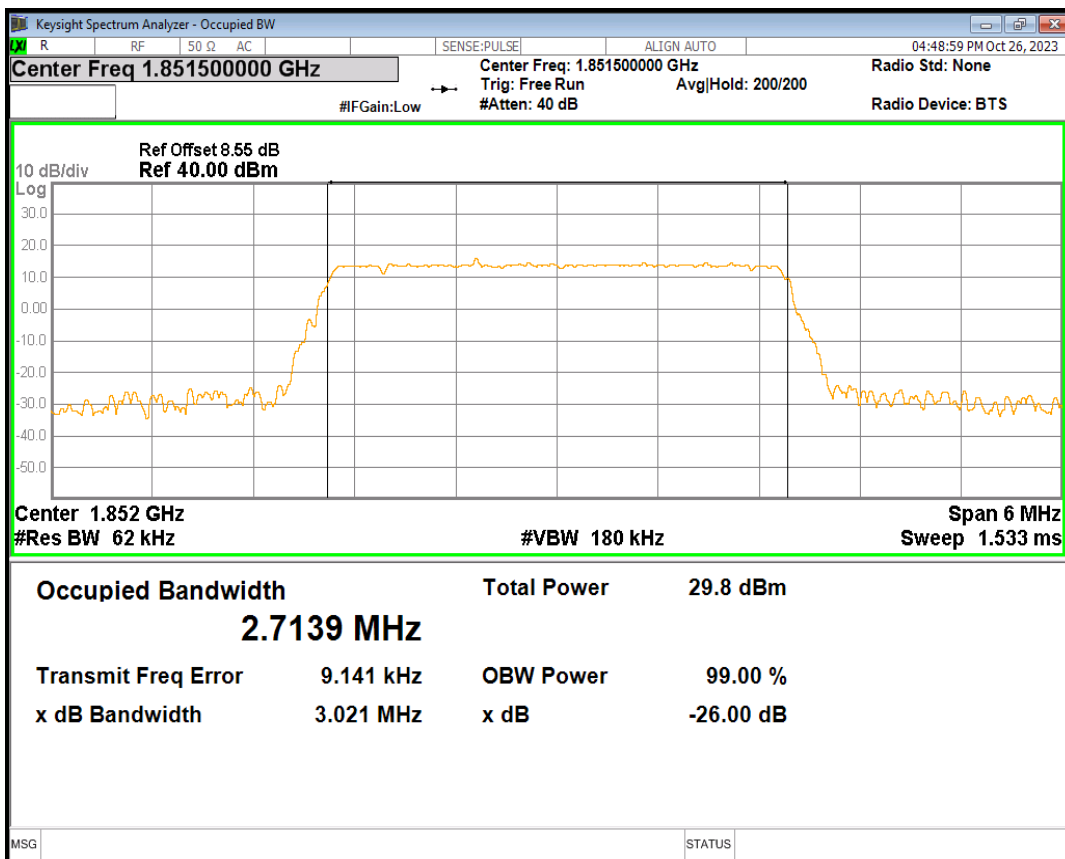

Band2 16QAM BW=3MHz Channel=18900 RB Size=15 Position=#0