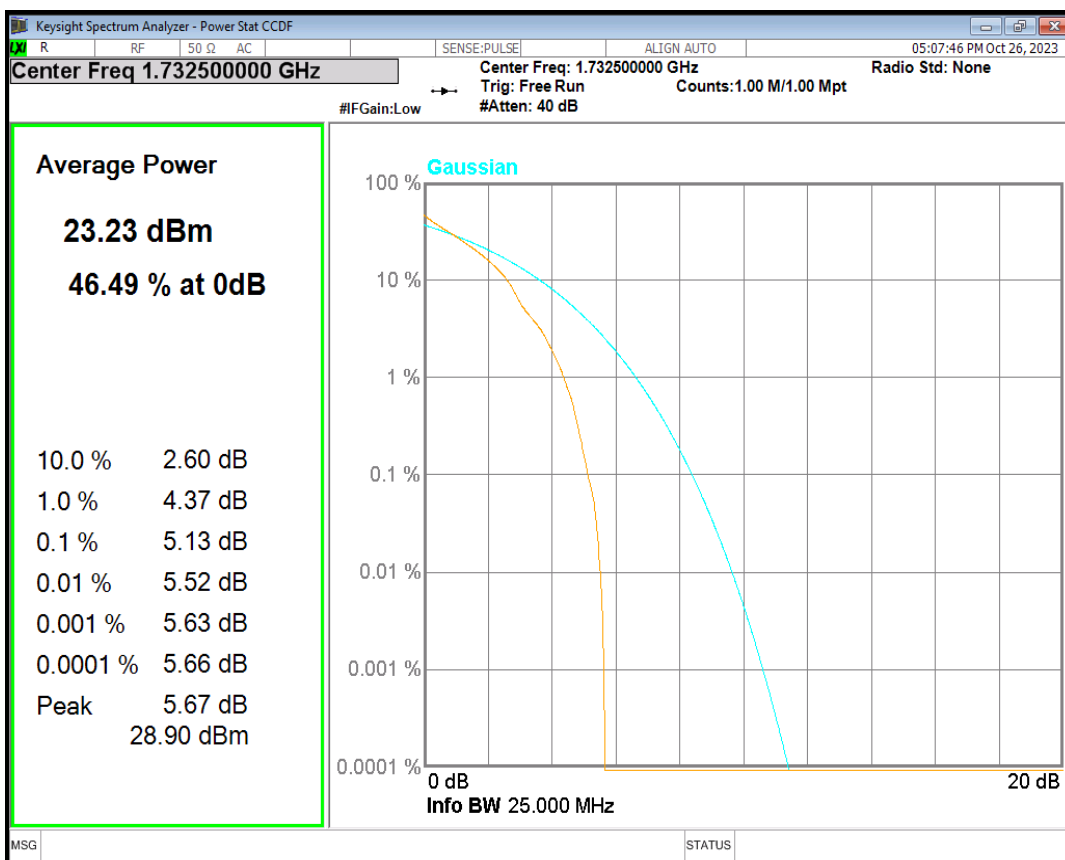

Band4 QPSK BW=15MHz Channel=20175 RB Size=1 Position=#0

Band4 QPSK BW=15MHz Channel=20325 RB Size=1 Position=#0