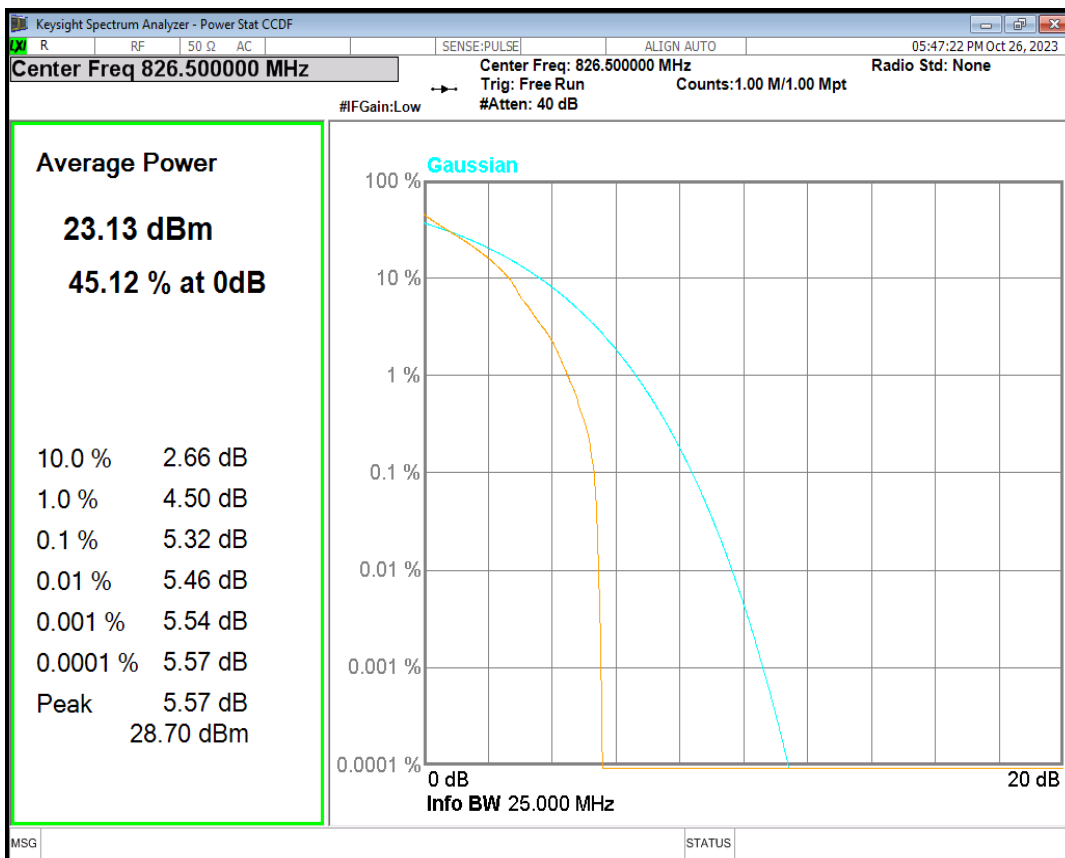

Band5 QPSK BW=5MHz Channel=20425 RB Size=1 Position=#0

Band5 QPSK BW=5MHz Channel=20525 RB Size=1 Position=#0