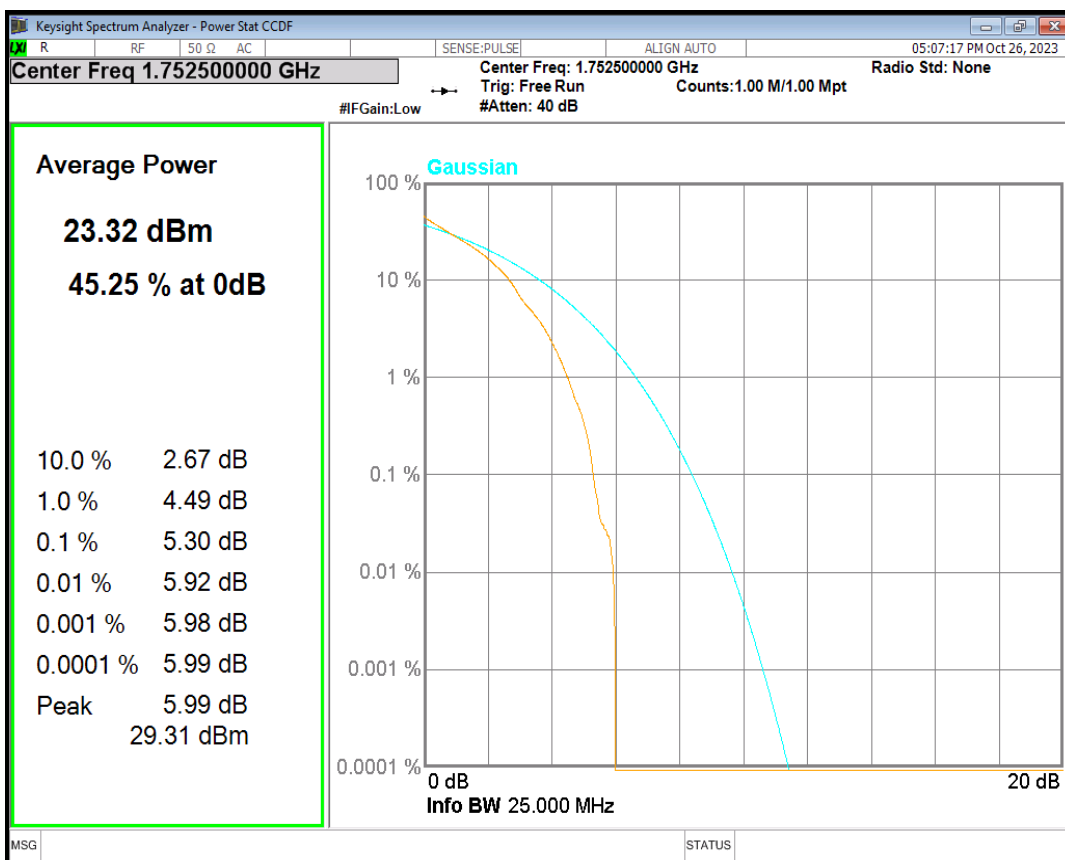

Band4 QPSK BW=5MHz Channel=20375 RB Size=1 Position=#0

Band41 16QAM BW=10MHz Channel=39700 RB Size=1 Position=#0