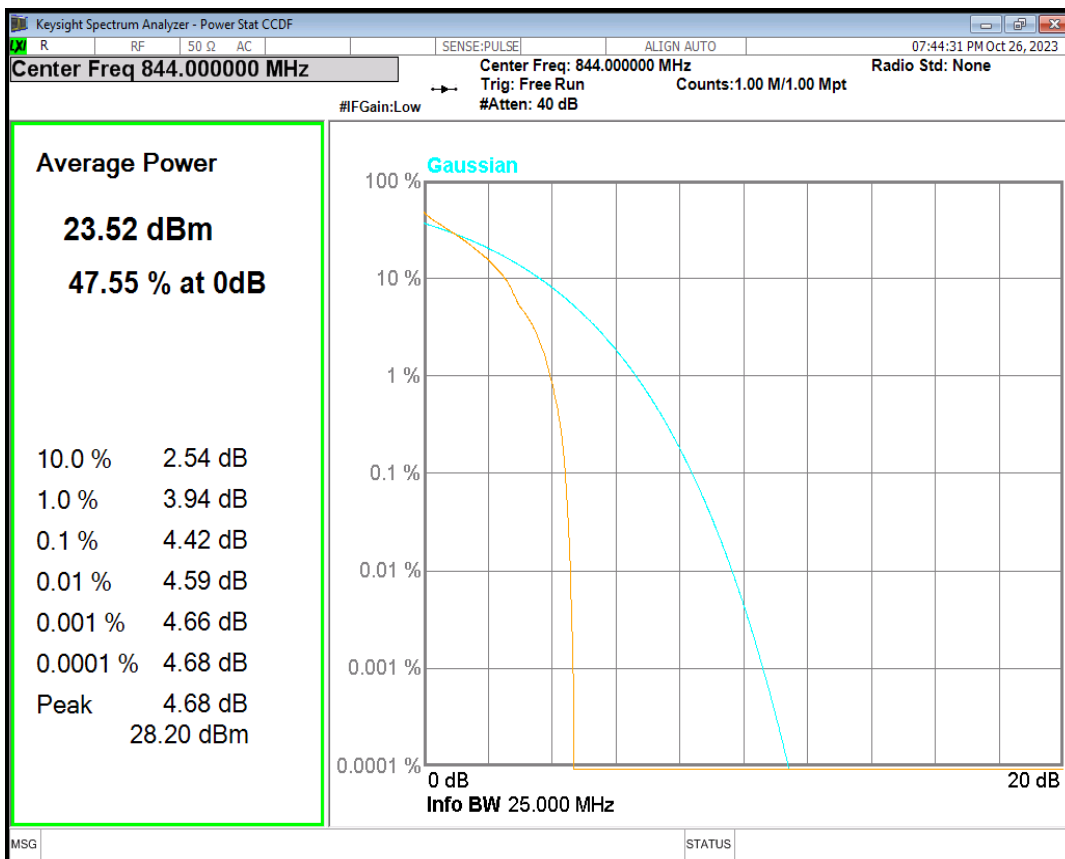

Band26(824-849) QPSK BW=10MHz Channel=26990 RB Size=1 Position=#0

Band26(824-849) QPSK BW=15MHz Channel=26865 RB Size=1 Position=#0