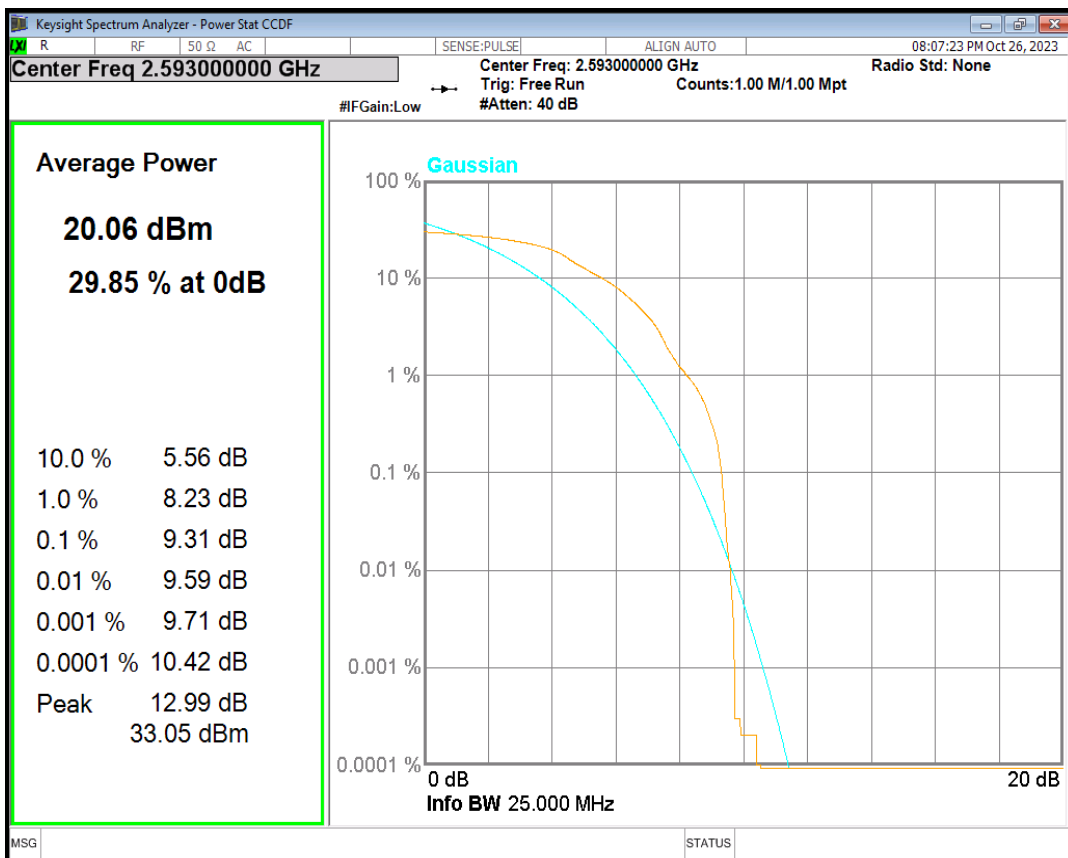

Band41 QPSK BW=20MHz Channel=40620 RB Size=1 Position=#0

Band41 QPSK BW=20MHz Channel=41490 RB Size=1 Position=#0