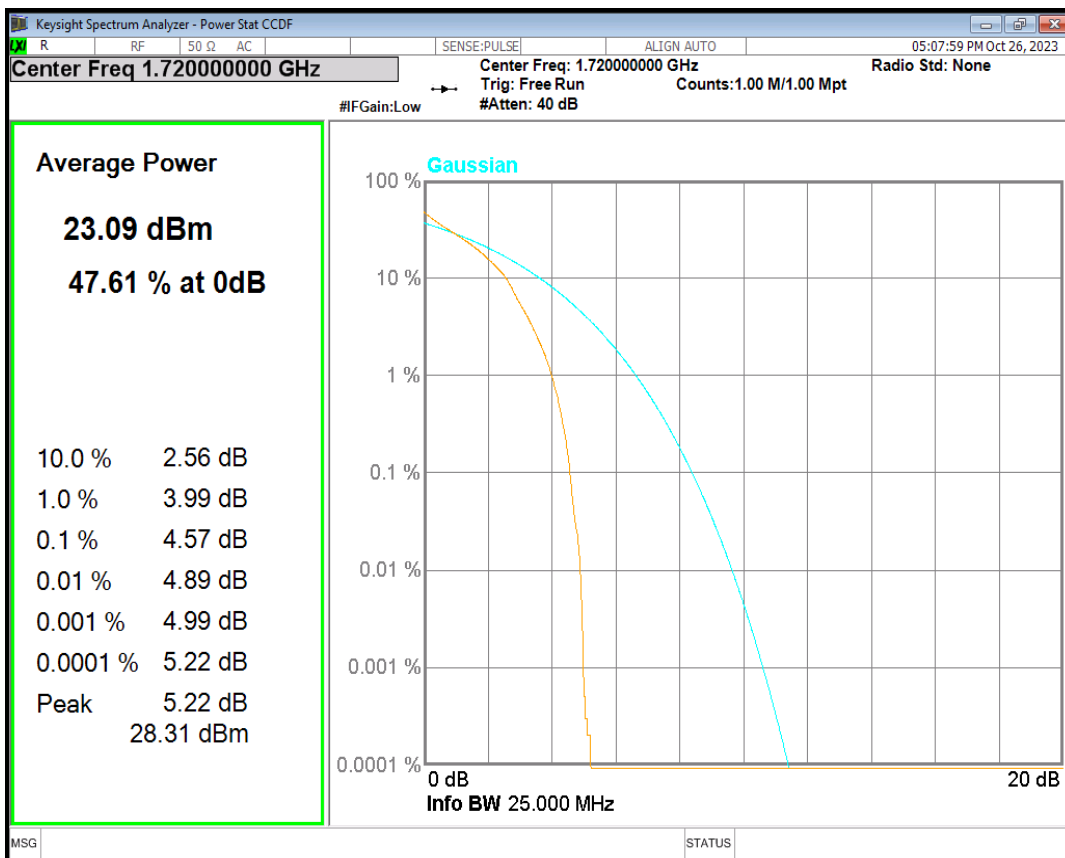

Band4 QPSK BW=20MHz Channel=20050 RB Size=1 Position=#0

Band4 QPSK BW=20MHz Channel=20175 RB Size=1 Position=#0