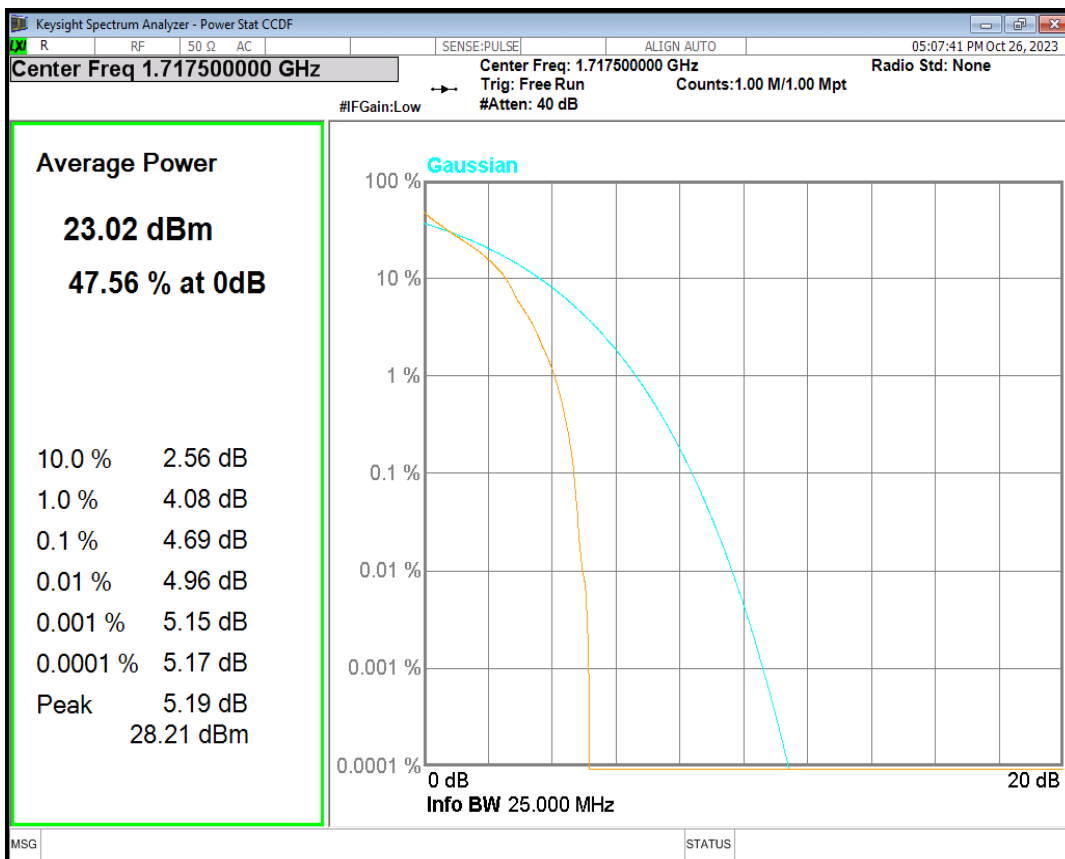

Band4 QPSK BW=10MHz Channel=20000 RB Size=1 Position=#0

Band4 QPSK BW=10MHz Channel=20175 RB Size=1 Position=#0

Band4 QPSK BW=10MHz Channel=20350 RB Size=1 Position=#0

Band4 QPSK BW=15MHz Channel=20025 RB Size=1 Position=#0