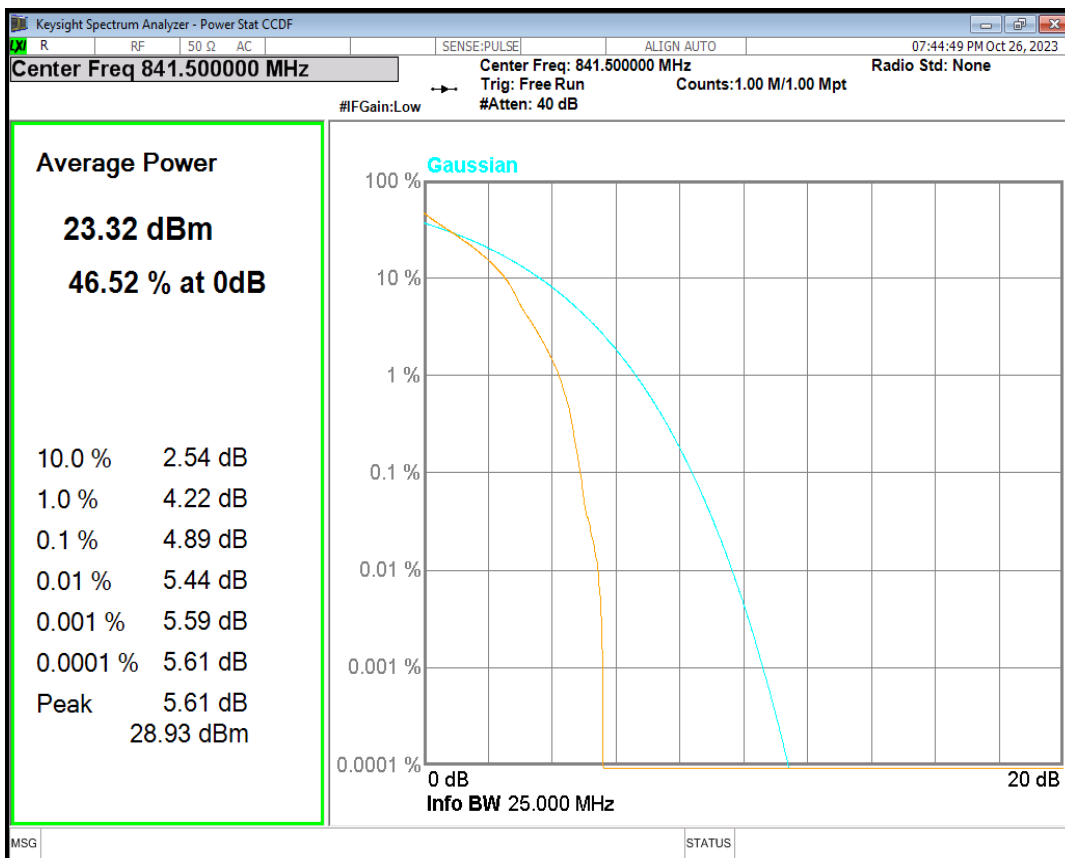

Band26(824-849) QPSK BW=15MHz Channel=26965 RB Size=1 Position=#0

Band26(824-849) QPSK BW=3MHz Channel=26805 RB Size=1 Position=#0