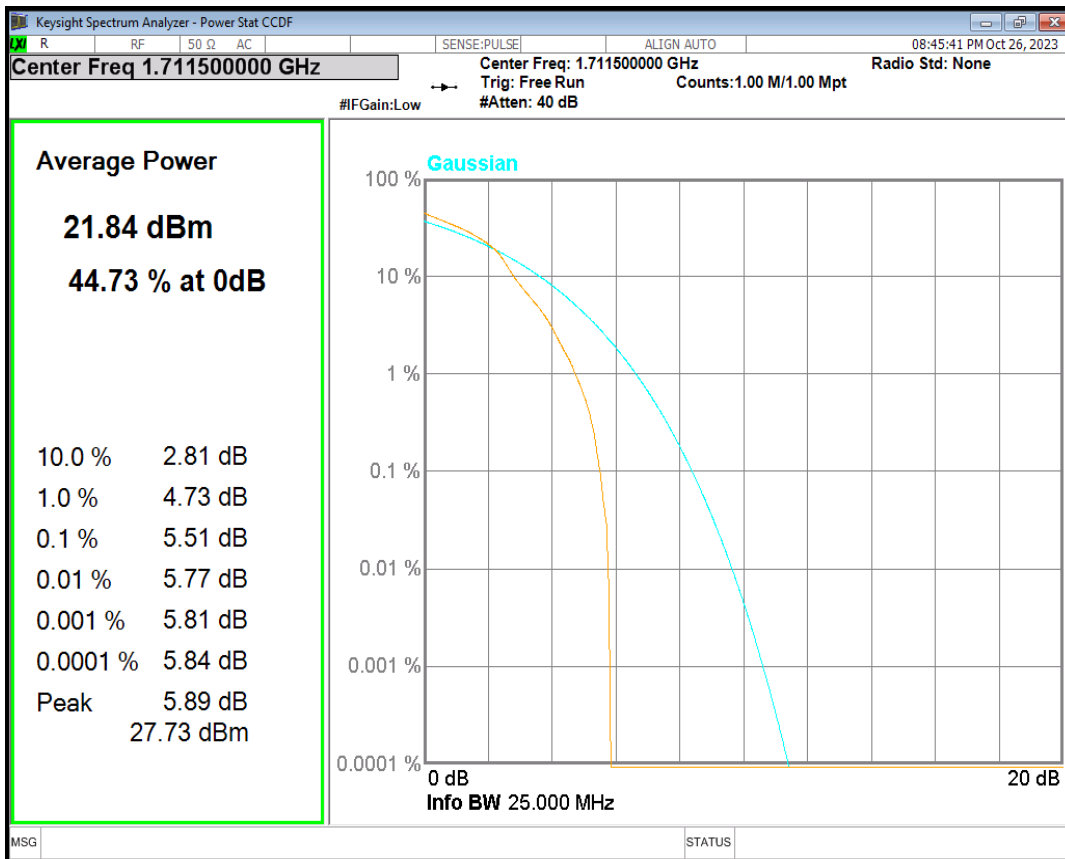

Band66 16QAM BW=20MHz Channel=132072 RB Size=1 Position=#0

Band66 16QAM BW=20MHz Channel=132322 RB Size=1 Position=#0

Band66 16QAM BW=20MHz Channel=132572 RB Size=1 Position=#0

Band66 16QAM BW=3MHz Channel=131987 RB Size=1 Position=#0