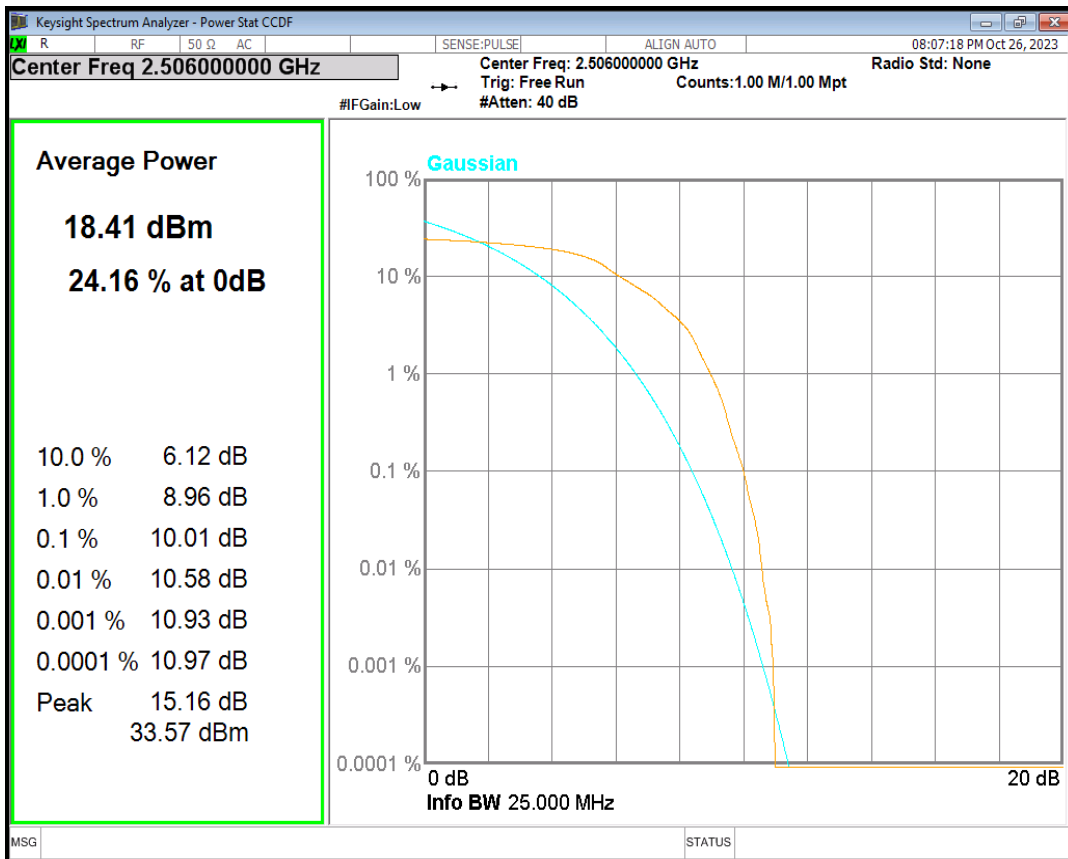

Band41 QPSK BW=20MHz Channel=39750 RB Size=1 Position=#0

Band41 QPSK BW=20MHz Channel=40620 RB Size=1 Position=#0