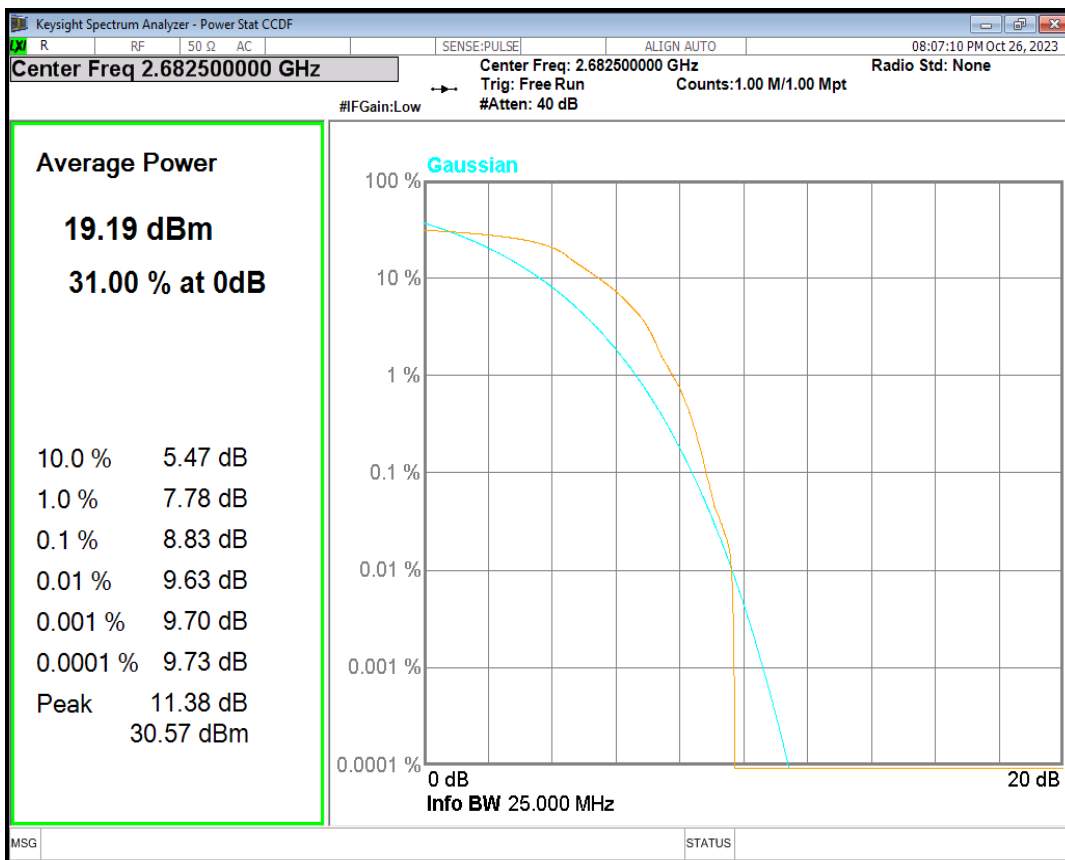

Band41 QPSK BW=15MHz Channel=41515 RB Size=1 Position=#0

Band41 QPSK BW=20MHz Channel=39750 RB Size=1 Position=#0