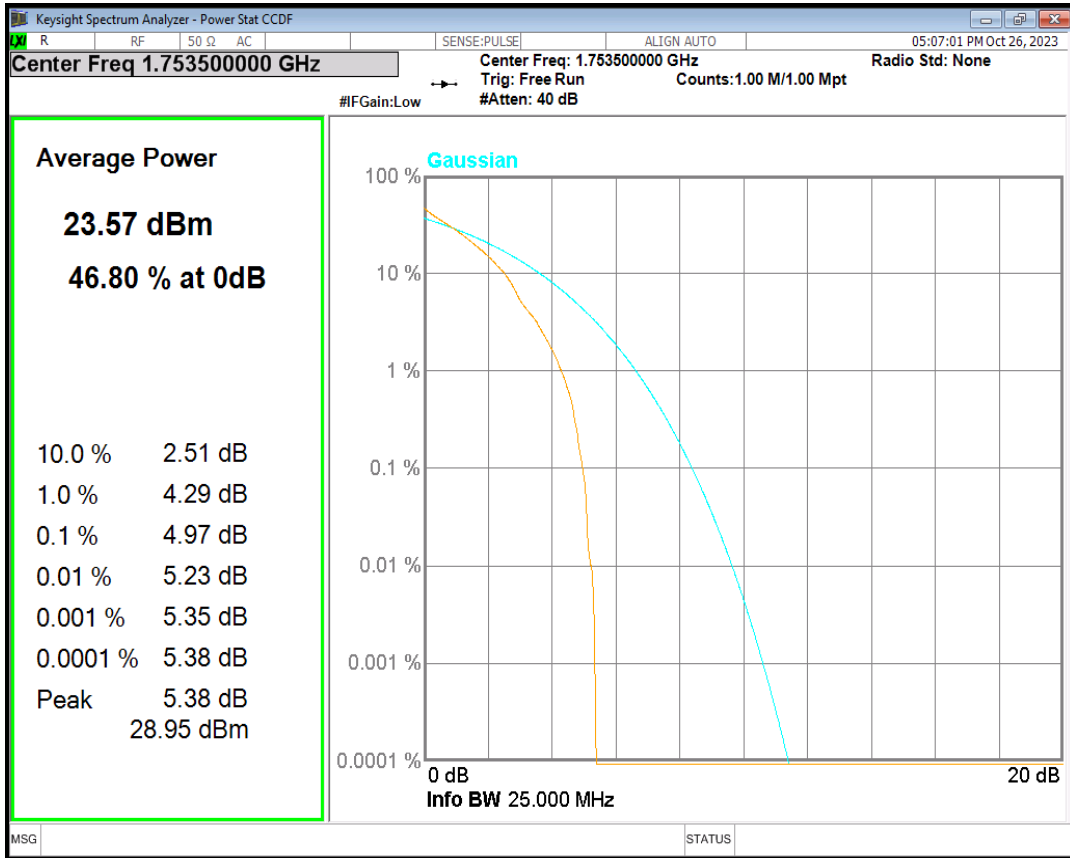

Band4 QPSK BW=20MHz Channel=20300 RB Size=1 Position=#0

Band4 QPSK BW=3MHz Channel=19965 RB Size=1 Position=#0

Band4 QPSK BW=3MHz Channel=20175 RB Size=1 Position=#0

Band4 QPSK BW=3MHz Channel=20385 RB Size=1 Position=#0