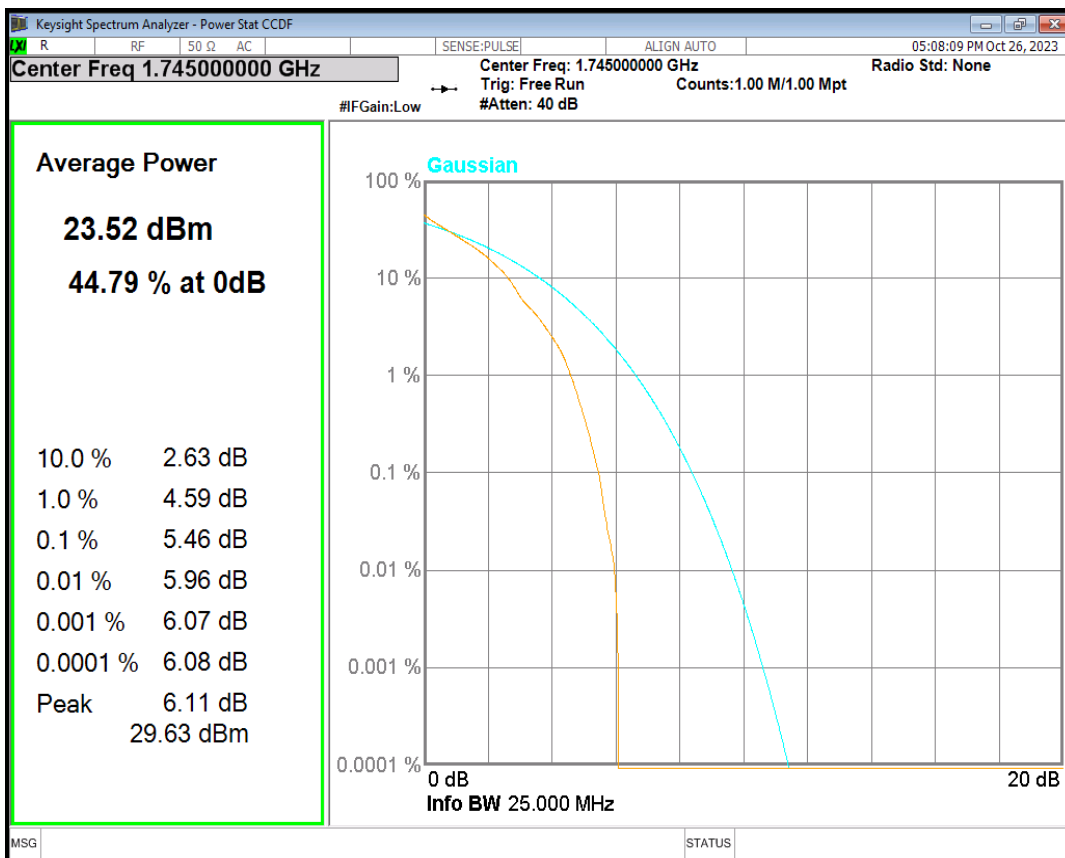

Band4 QPSK BW=20MHz Channel=20300 RB Size=1 Position=#0

Band4 QPSK BW=3MHz Channel=19965 RB Size=1 Position=#0