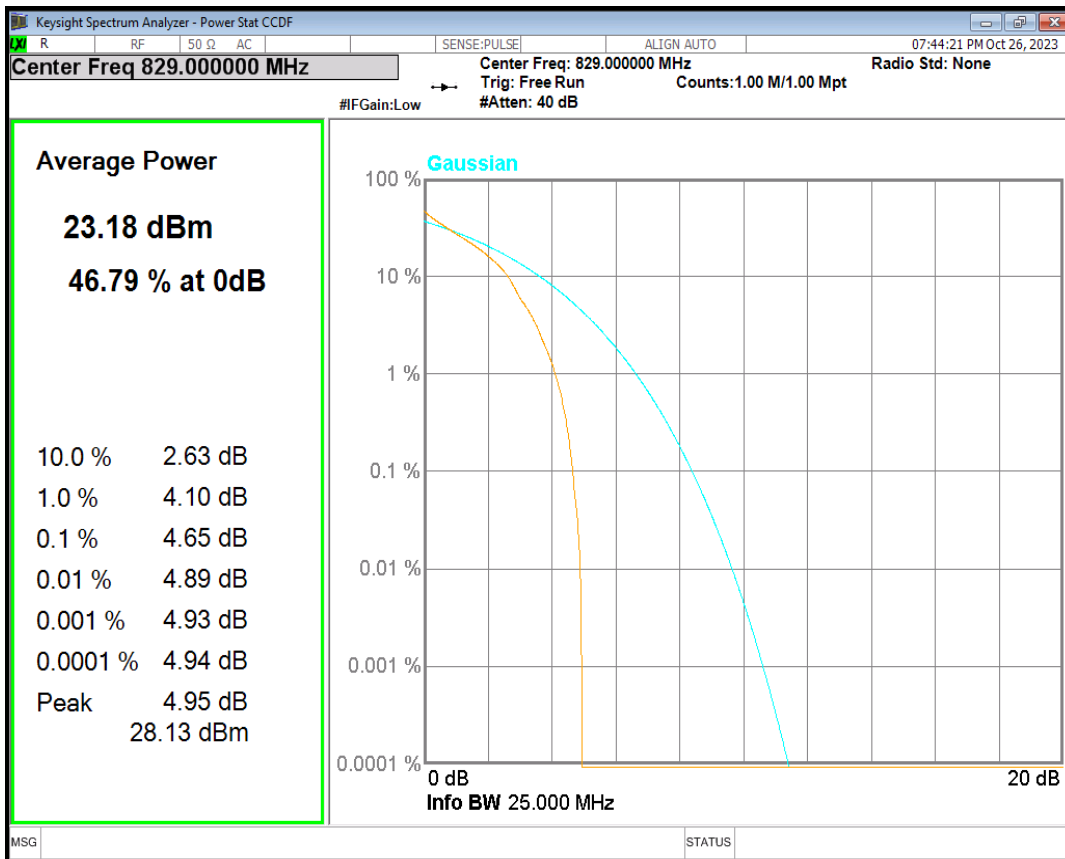

Band26(824-849) QPSK BW=1.4MHz Channel=26797 RB Size=1 Position=#0

Band26(824-849) QPSK BW=1.4MHz Channel=26915 RB Size=1 Position=#0

Band26(824-849) QPSK BW=1.4MHz Channel=27033 RB Size=1 Position=#0

Band26(824-849) QPSK BW=10MHz Channel=26840 RB Size=1 Position=#0