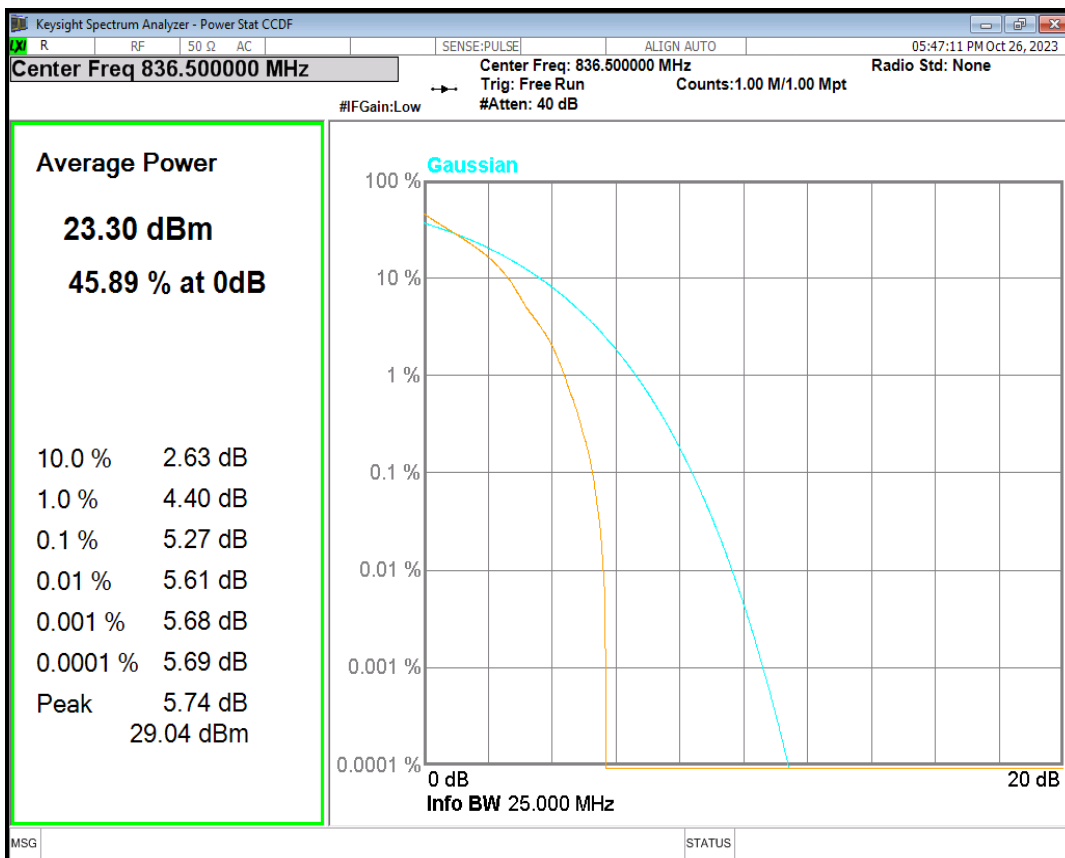

Band5 QPSK BW=3MHz Channel=20525 RB Size=1 Position=#0

Band5 QPSK BW=3MHz Channel=20635 RB Size=1 Position=#0