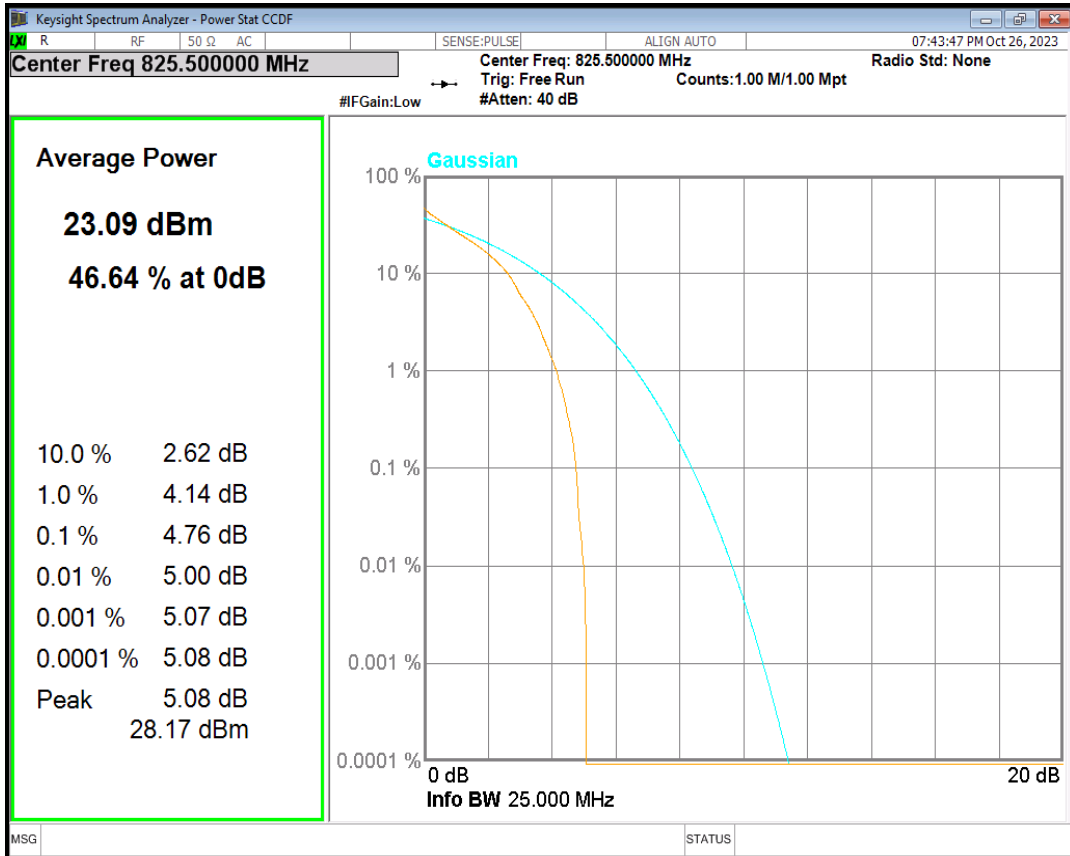

Band26(824-849) QPSK BW=3MHz Channel=26805 RB Size=1 Position=#0

Band26(824-849) QPSK BW=3MHz Channel=26915 RB Size=1 Position=#0