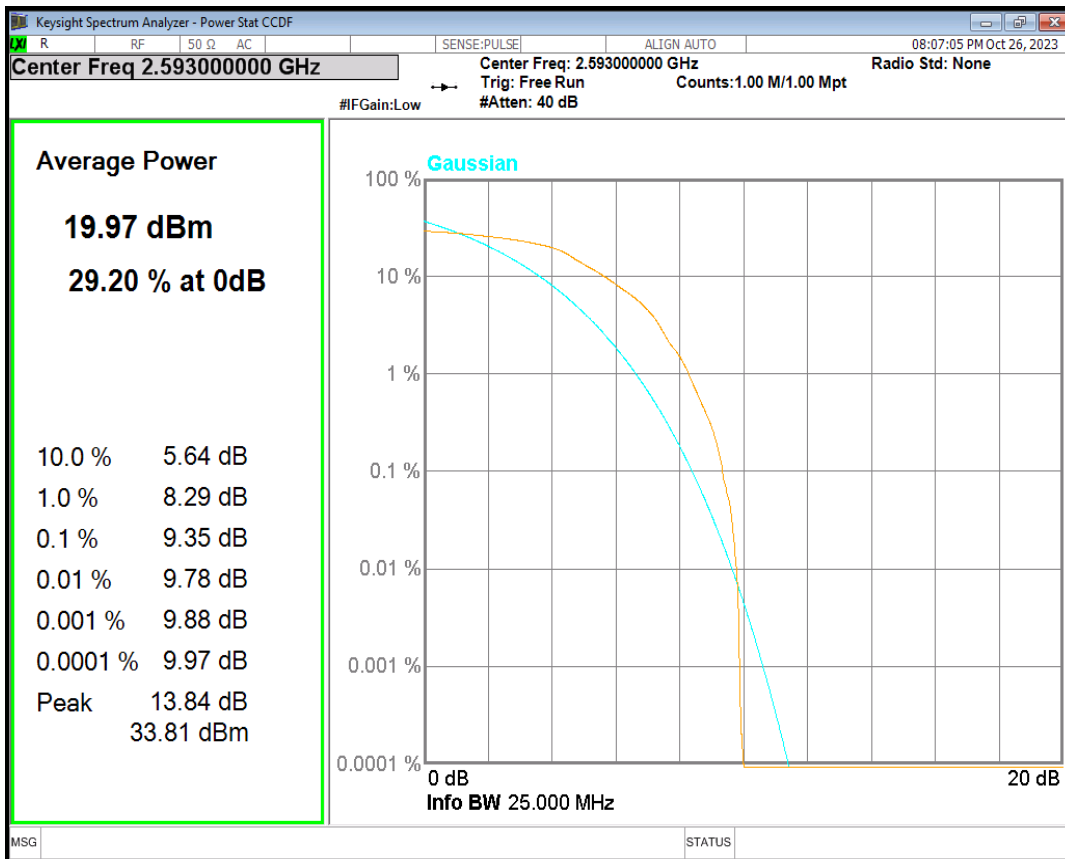

Band41 QPSK BW=10MHz Channel=40620 RB Size=1 Position=#0

Band41 QPSK BW=10MHz Channel=41540 RB Size=1 Position=#0

Band41 QPSK BW=15MHz Channel=39725 RB Size=1 Position=#0

Band41 QPSK BW=15MHz Channel=40620 RB Size=1 Position=#0