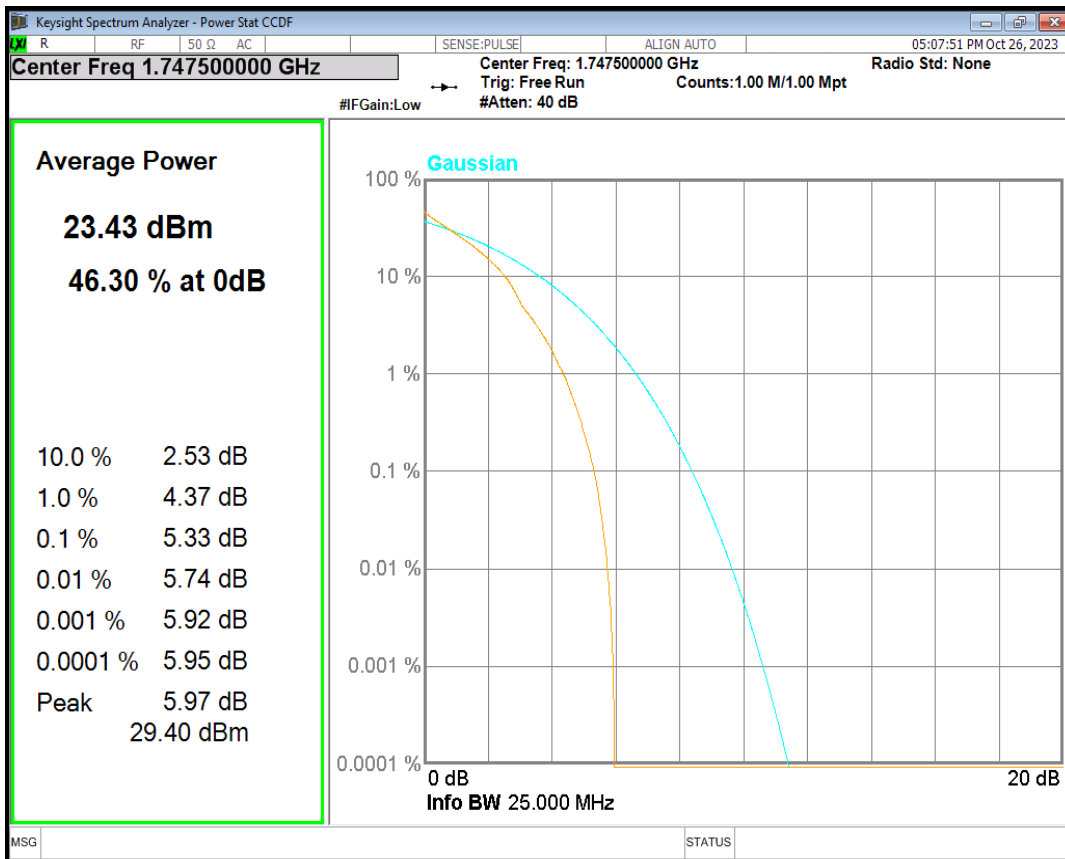

Band4 QPSK BW=15MHz Channel=20325 RB Size=1 Position=#0

Band4 QPSK BW=20MHz Channel=20050 RB Size=1 Position=#0