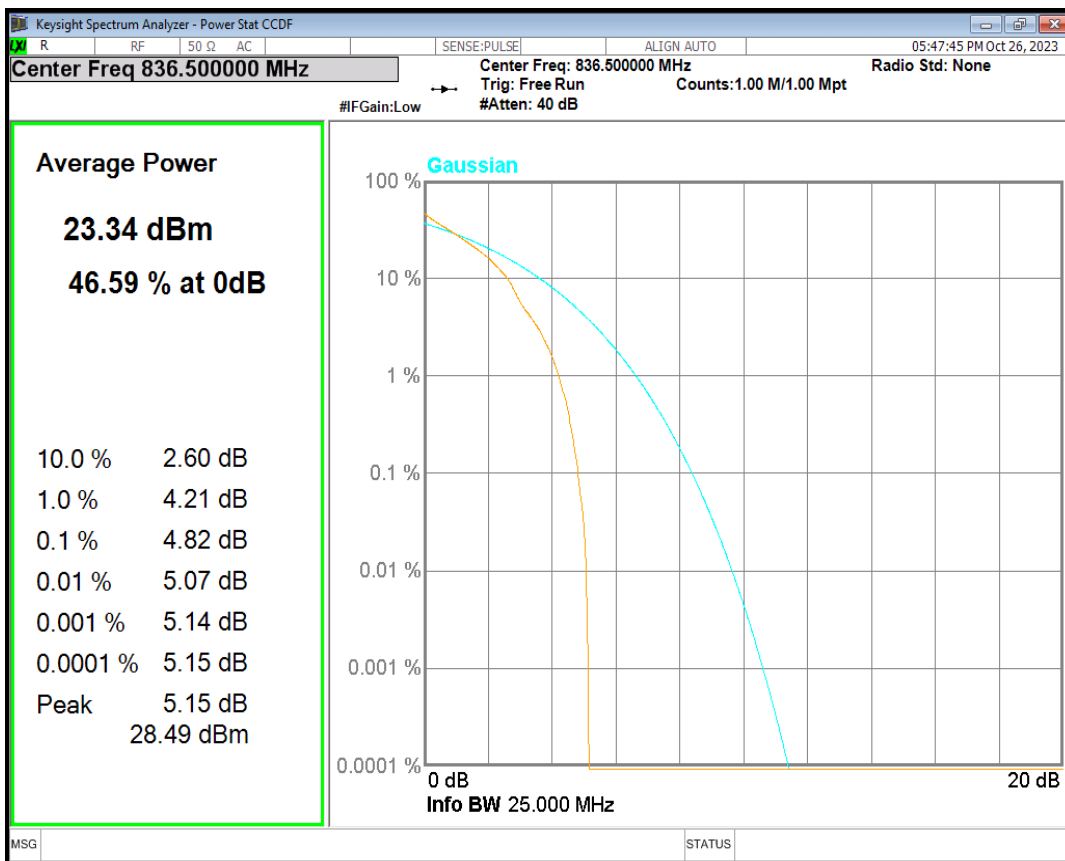

Band5 QPSK BW=1.4MHz Channel=20525 RB Size=1 Position=#0

Band5 QPSK BW=1.4MHz Channel=20643 RB Size=1 Position=#0

Band5 QPSK BW=10MHz Channel=20450 RB Size=1 Position=#0

Band5 QPSK BW=10MHz Channel=20525 RB Size=1 Position=#0