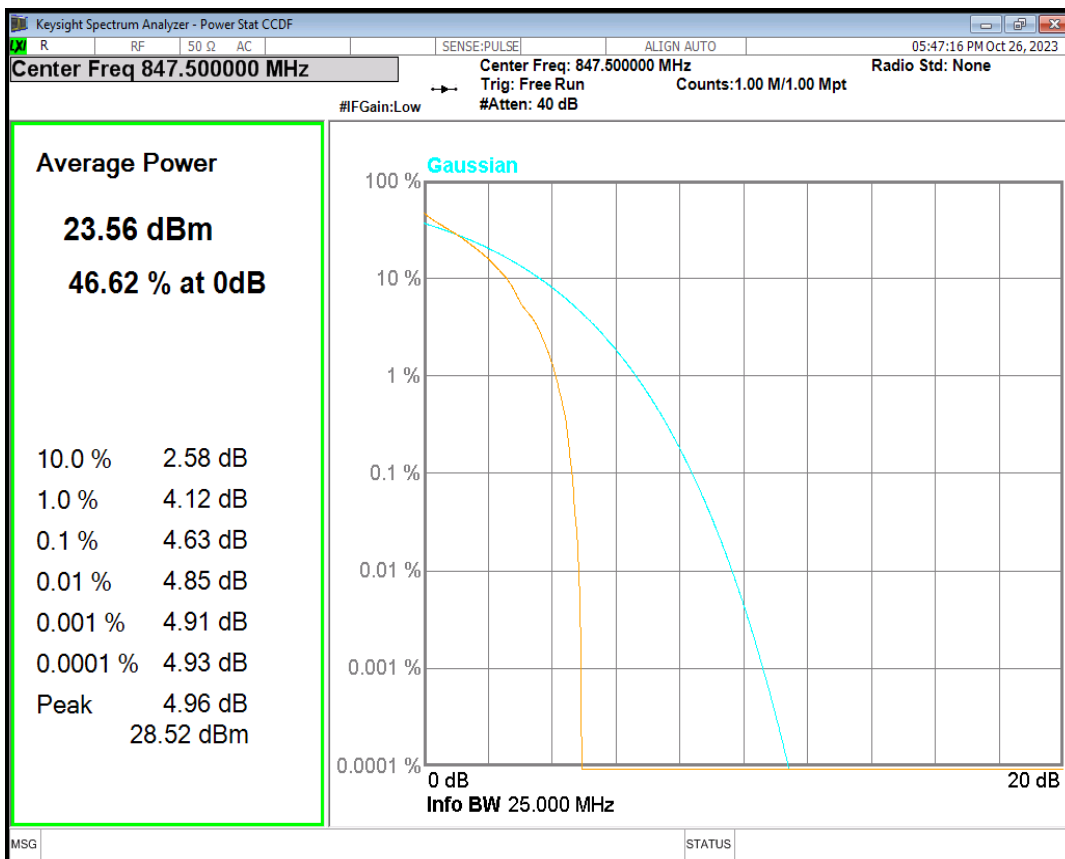

Band5 QPSK BW=10MHz Channel=20600 RB Size=1 Position=#0

Band5 QPSK BW=3MHz Channel=20415 RB Size=1 Position=#0

Band5 QPSK BW=3MHz Channel=20525 RB Size=1 Position=#0

Band5 QPSK BW=3MHz Channel=20635 RB Size=1 Position=#0