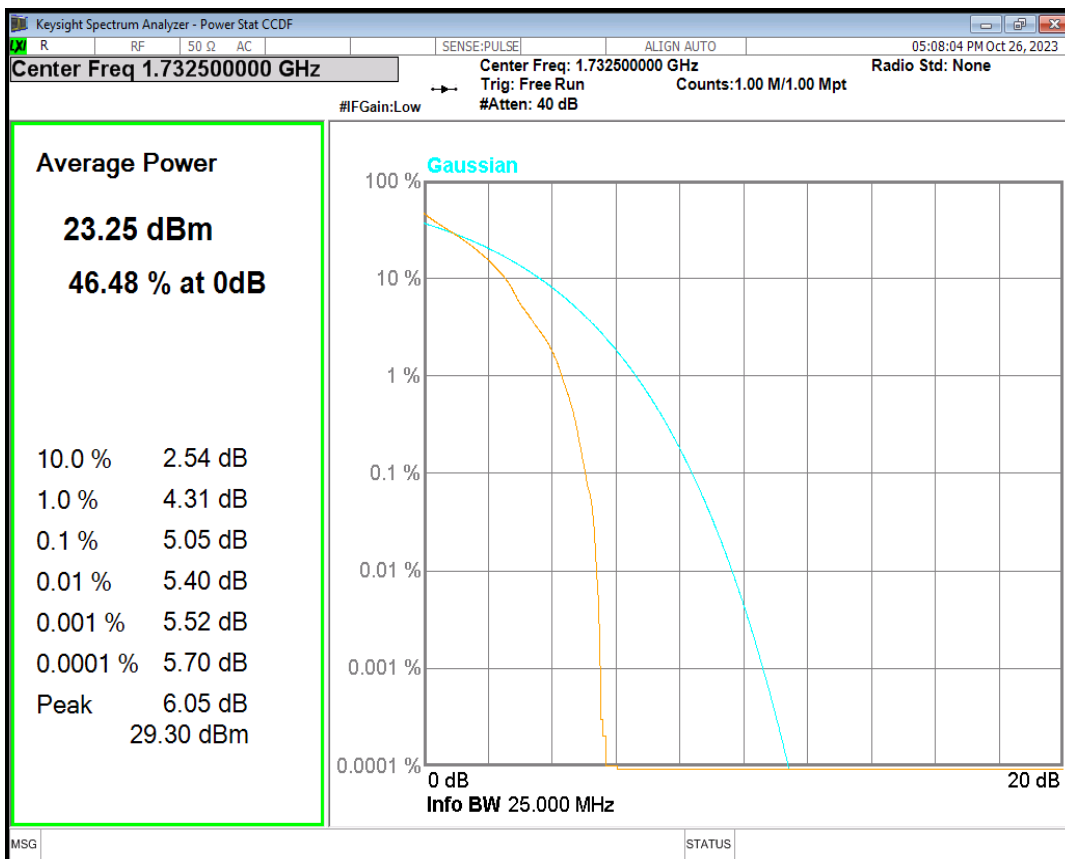

Band4 QPSK BW=15MHz Channel=20175 RB Size=1 Position=#0

Band4 QPSK BW=15MHz Channel=20325 RB Size=1 Position=#0

Band4 QPSK BW=20MHz Channel=20050 RB Size=1 Position=#0

Band4 QPSK BW=20MHz Channel=20175 RB Size=1 Position=#0