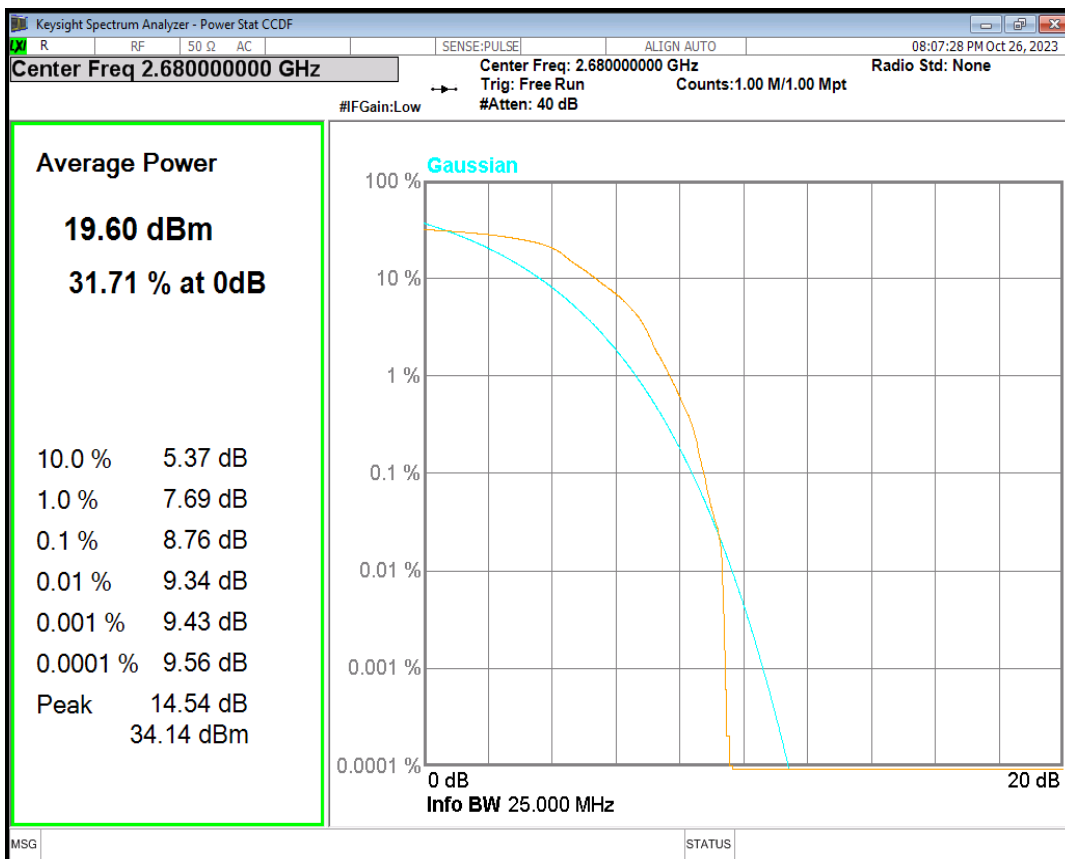

Band41 QPSK BW=15MHz Channel=41515 RB Size=1 Position=#0

Band41 QPSK BW=20MHz Channel=39750 RB Size=1 Position=#0

Band41 QPSK BW=20MHz Channel=40620 RB Size=1 Position=#0

Band41 QPSK BW=20MHz Channel=41490 RB Size=1 Position=#0