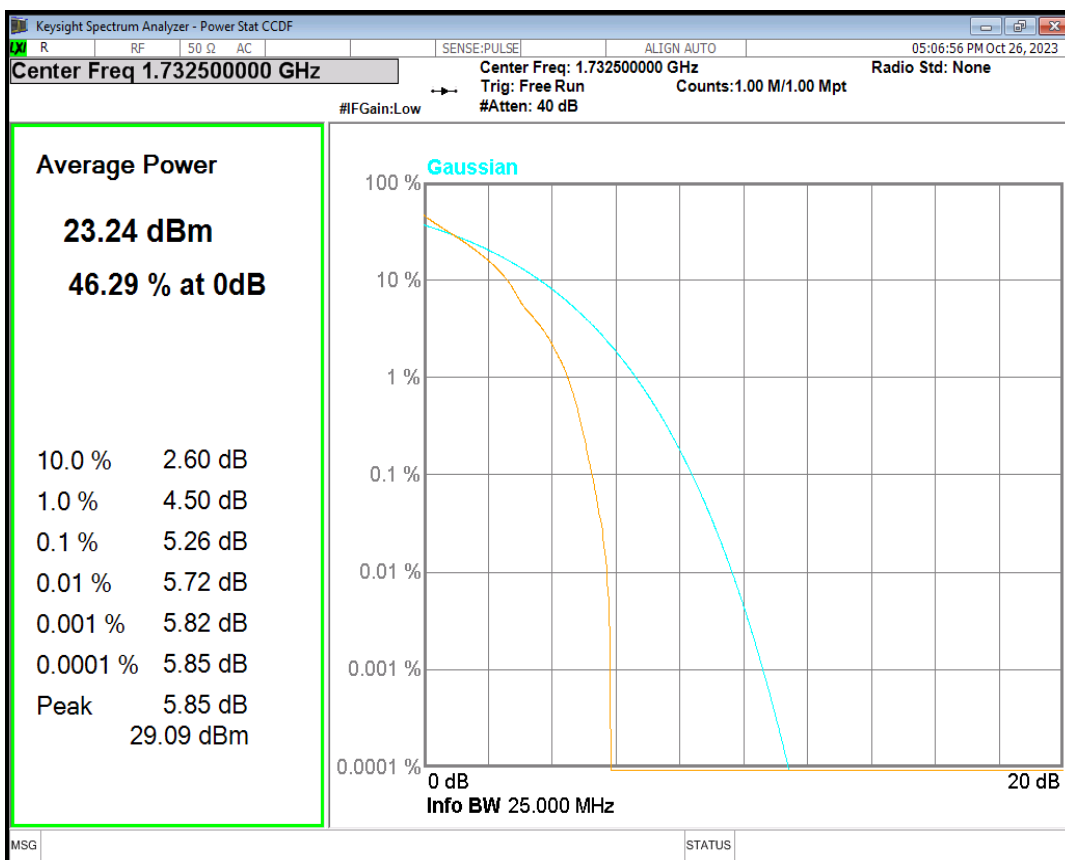

Band4 QPSK BW=3MHz Channel=20175 RB Size=1 Position=#0

Band4 QPSK BW=3MHz Channel=20385 RB Size=1 Position=#0