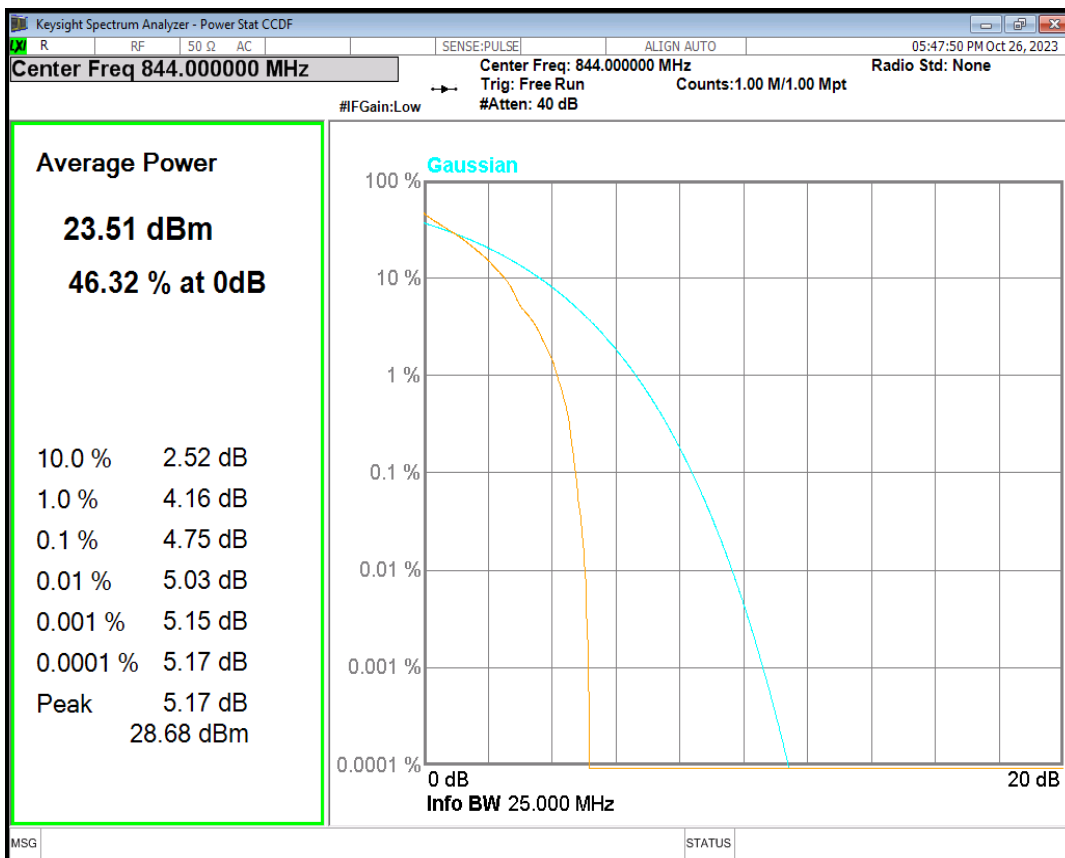

Band5 QPSK BW=10MHz Channel=20600 RB Size=1 Position=#0

Band5 QPSK BW=3MHz Channel=20415 RB Size=1 Position=#0