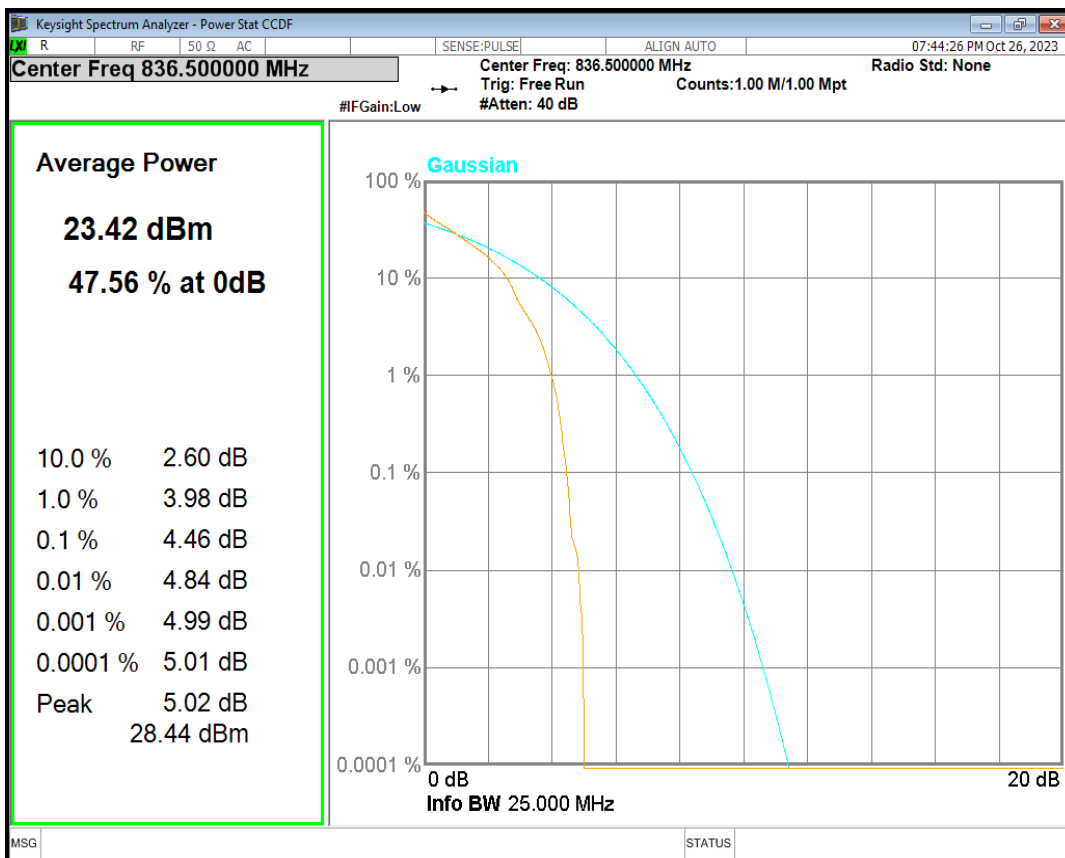

Band26(824-849) QPSK BW=10MHz Channel=26915 RB Size=1 Position=#0

Band26(824-849) QPSK BW=10MHz Channel=26990 RB Size=1 Position=#0