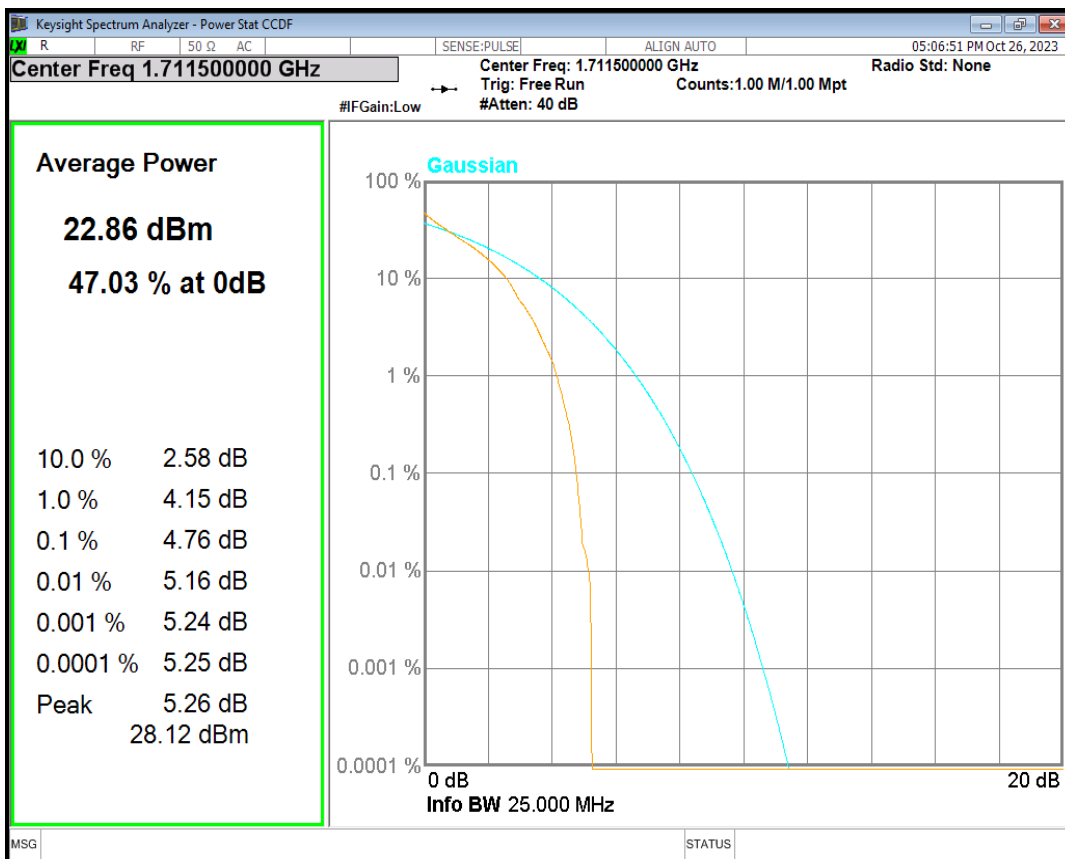

Band4 QPSK BW=3MHz Channel=19965 RB Size=1 Position=#0

Band4 QPSK BW=3MHz Channel=20175 RB Size=1 Position=#0