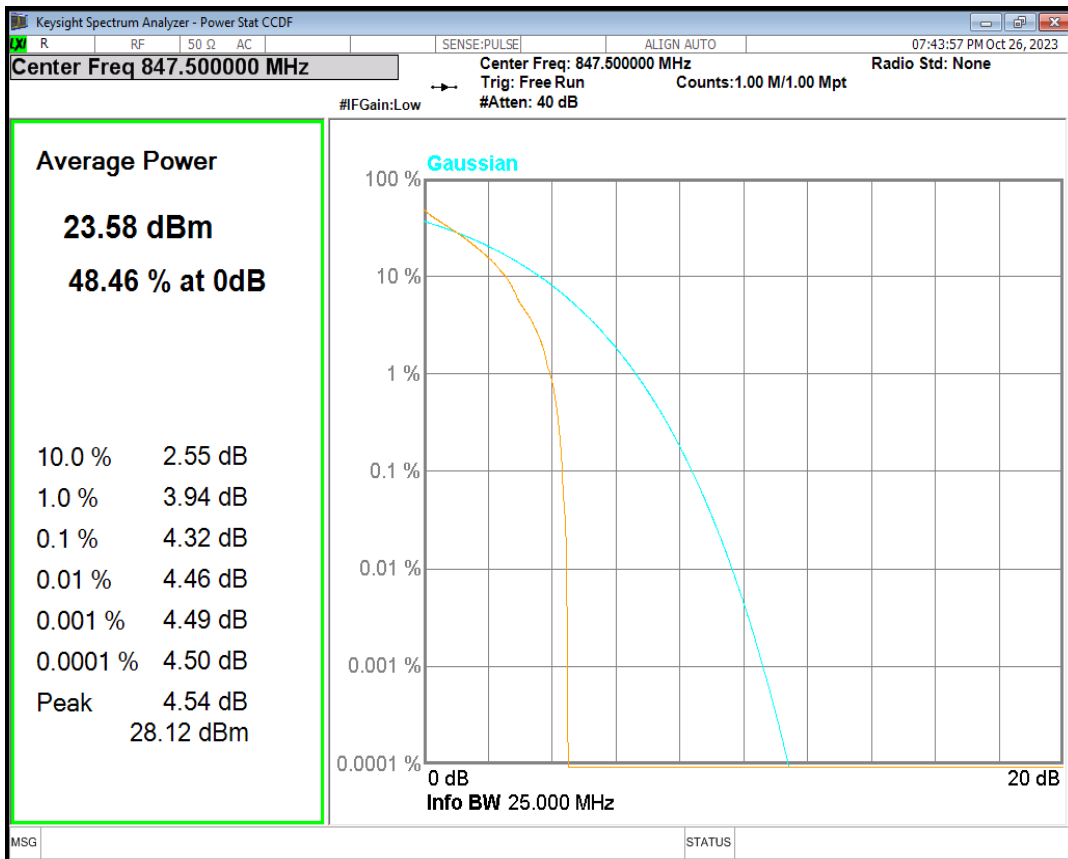

Band26(824-849) QPSK BW=15MHz Channel=26965 RB Size=1 Position=#0

Band26(824-849) QPSK BW=3MHz Channel=26805 RB Size=1 Position=#0

Band26(824-849) QPSK BW=3MHz Channel=26915 RB Size=1 Position=#0

Band26(824-849) QPSK BW=3MHz Channel=27025 RB Size=1 Position=#0