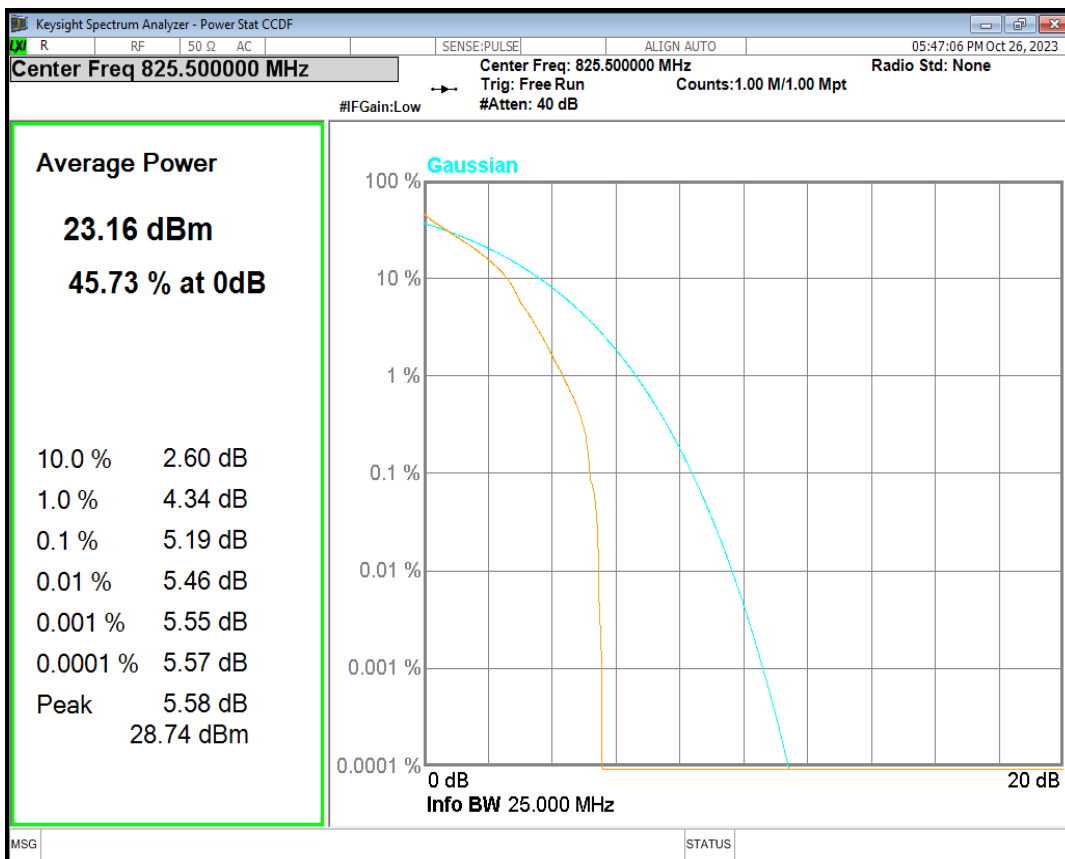

Band5 QPSK BW=3MHz Channel=20415 RB Size=1 Position=#0

Band5 QPSK BW=3MHz Channel=20525 RB Size=1 Position=#0