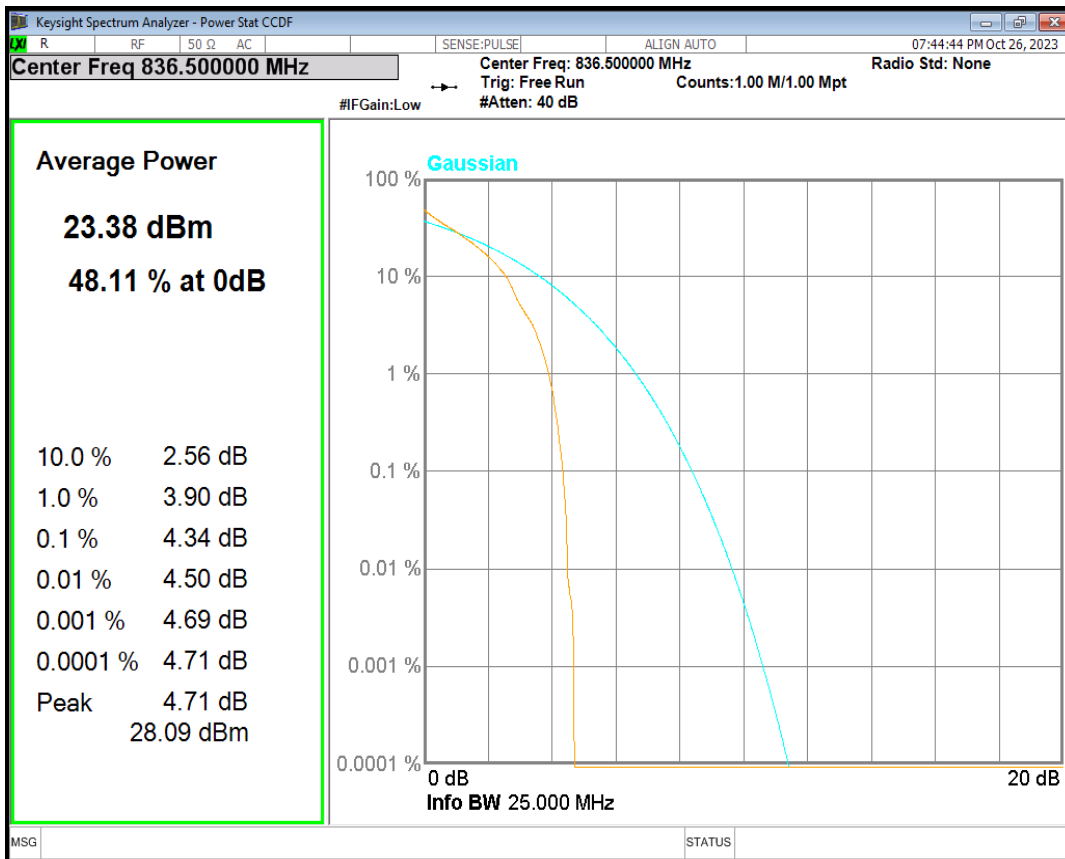

Band26(824-849) QPSK BW=10MHz Channel=26915 RB Size=1 Position=#0

Band26(824-849) QPSK BW=10MHz Channel=26990 RB Size=1 Position=#0

Band26(824-849) QPSK BW=15MHz Channel=26865 RB Size=1 Position=#0

Band26(824-849) QPSK BW=15MHz Channel=26915 RB Size=1 Position=#0