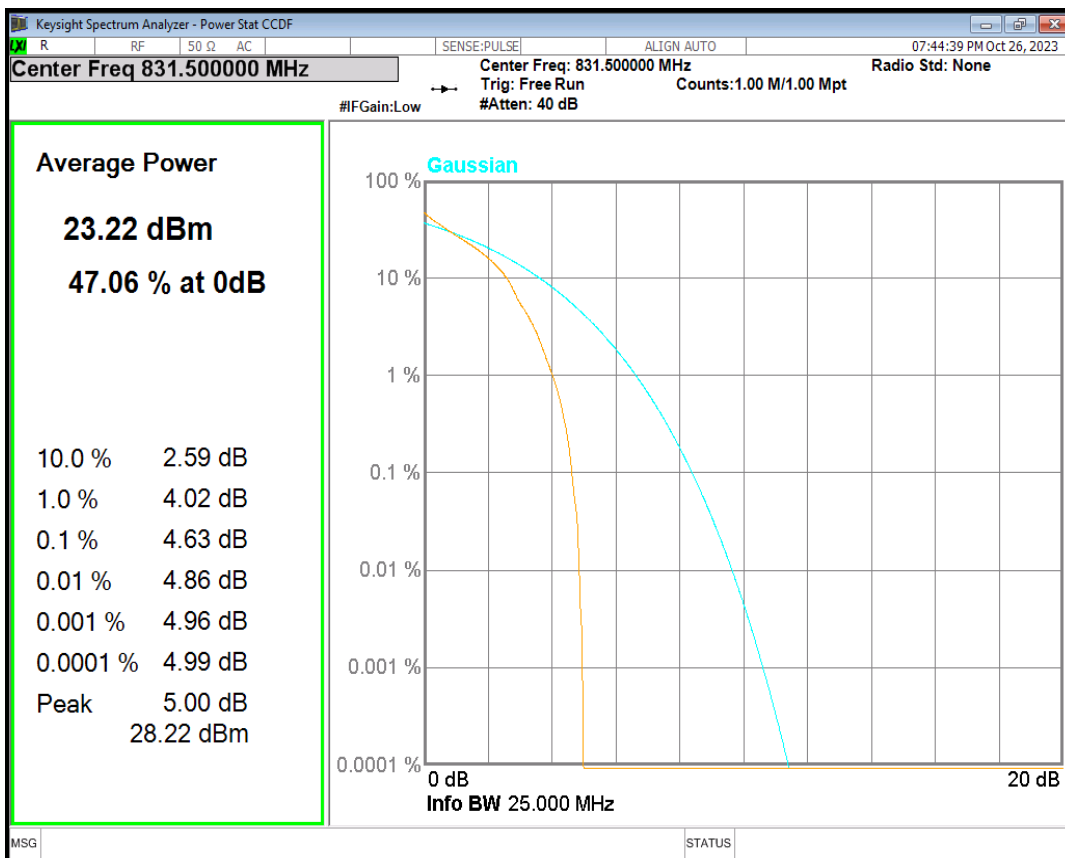

Band26(824-849) QPSK BW=15MHz Channel=26865 RB Size=1 Position=#0

Band26(824-849) QPSK BW=15MHz Channel=26915 RB Size=1 Position=#0