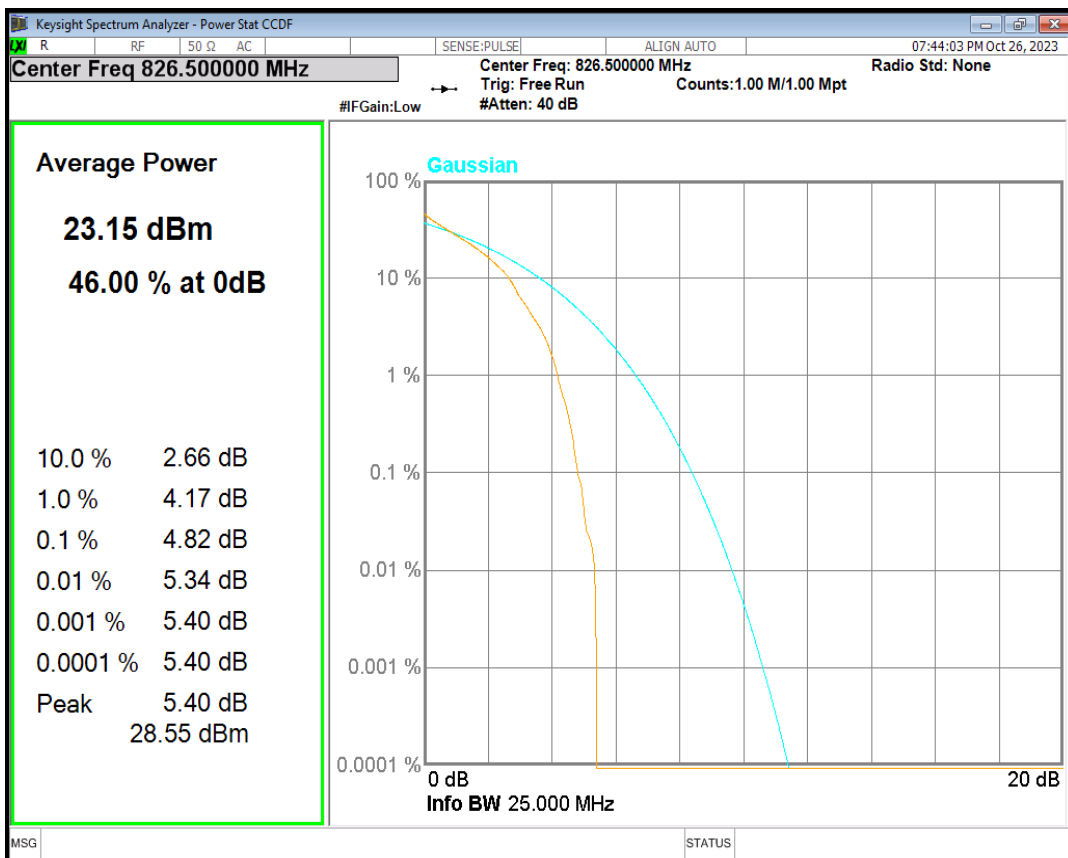

Band26(824-849) QPSK BW=5MHz Channel=26815 RB Size=1 Position=#0

Band26(824-849) QPSK BW=5MHz Channel=26915 RB Size=1 Position=#0