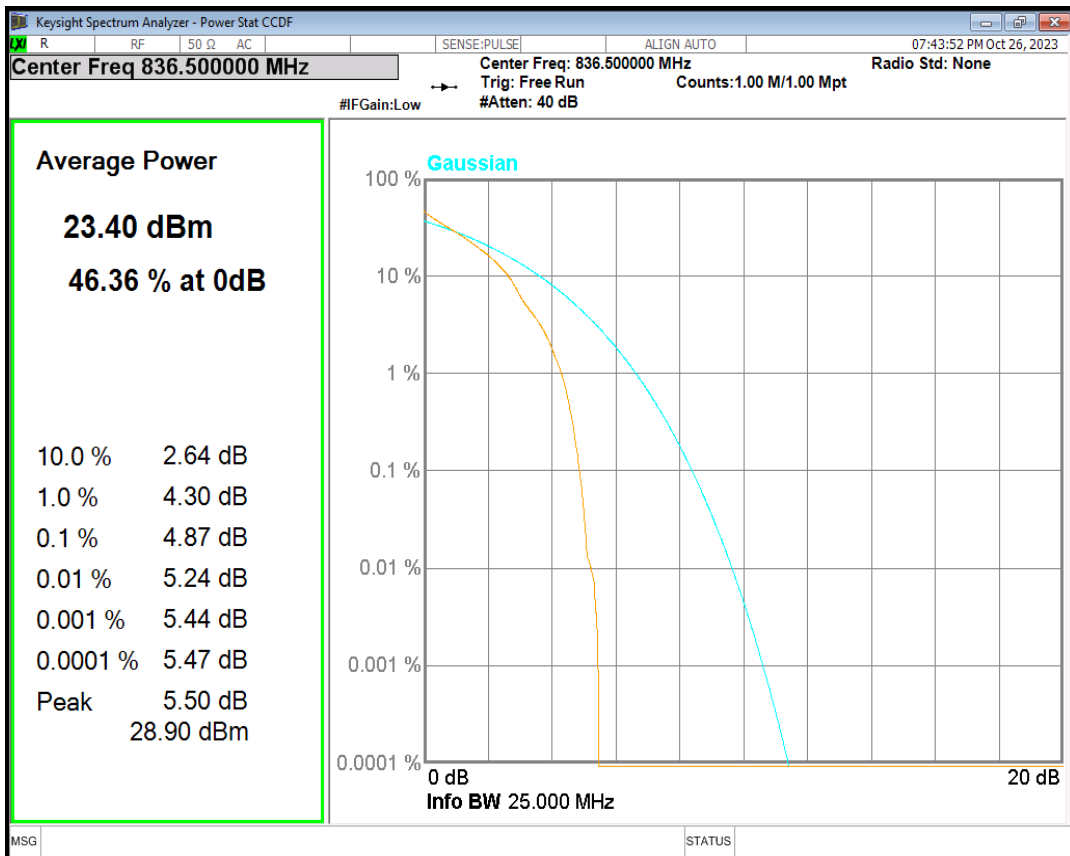

Band26(824-849) QPSK BW=3MHz Channel=26915 RB Size=1 Position=#0

Band26(824-849) QPSK BW=3MHz Channel=27025 RB Size=1 Position=#0