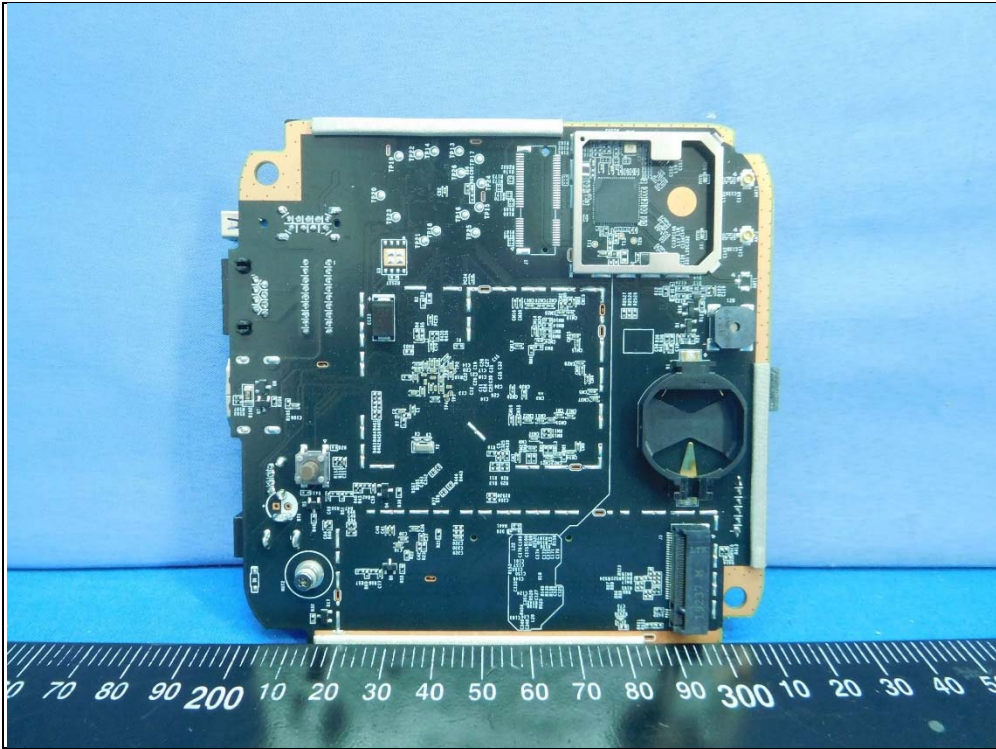

CONSTRUCTION PHOTOS OF EUT

WiFi-1 Antenna

WiFi-2 Antenna

eMMC (Brand: KSI) + DDR (Brand: Samsung)

eMMC (Brand: KSI) + DDR (Brand: Hynix)

eMMC (Brand: Toshiba) + DDR (Brand: Samsung)

BUREAU
VERITAS

eMMC (Brand: Toshiba) + DDR (Brand: Hynix) + SSD (Brand: Liteon PCIe)