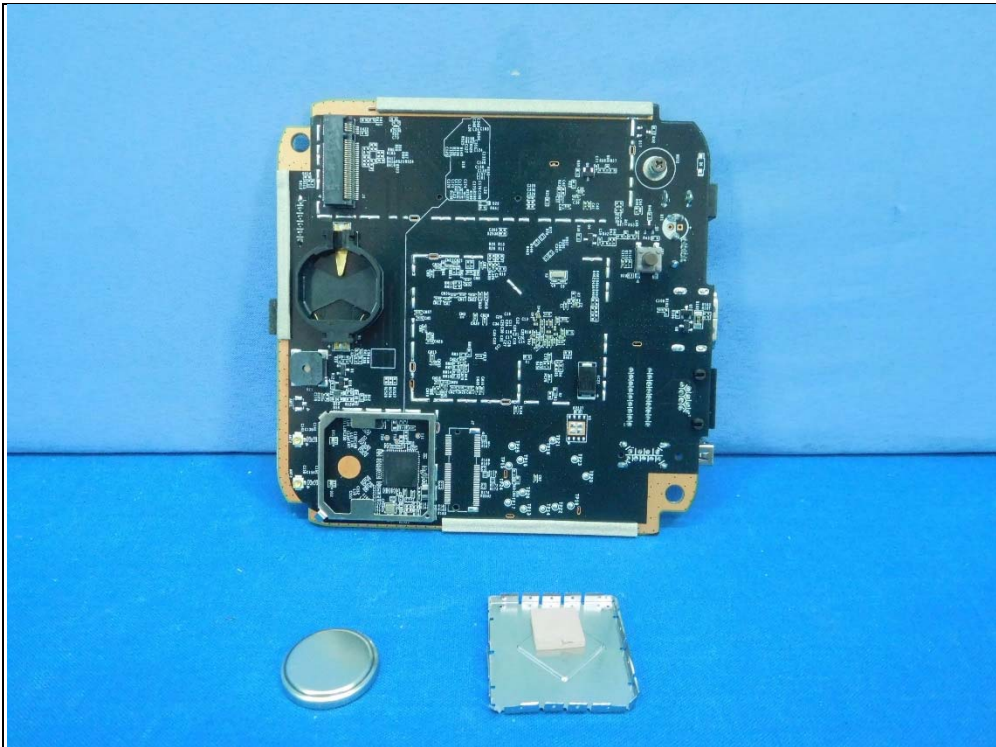

CONSTRUCTION PHOTOS OF EUT

WiFi-1 Antenna

WiFi-2 Antenna

eMMC (Brand: KSI) + DDR (Brand: Samsung)

eMMC (Brand: KSI) + DDR (Brand: Hynix)

eMMC (Brand: Toshiba) + DDR (Brand: Samsung)

BUREAU
VERITAS

eMMC (Brand: Toshiba) + DDR (Brand: Hynix) + SSD (Brand: Liteon PCIe)