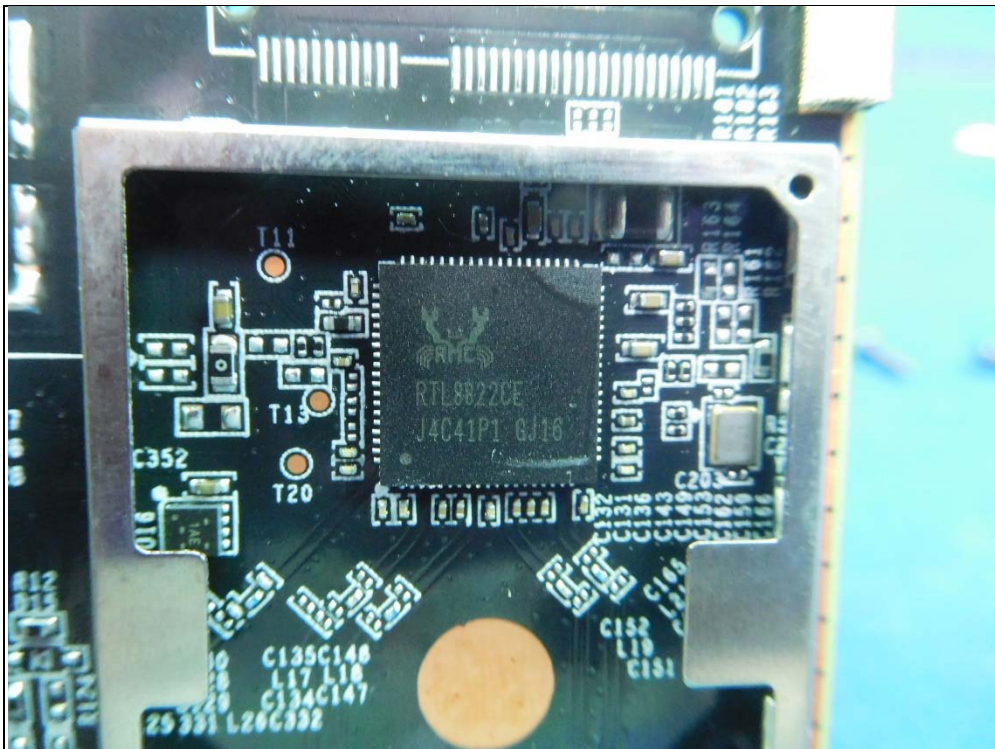

CONSTRUCTION PHOTOS OF EUT

WiFi-1 Antenna

WiFi-2 Antenna

eMMC (Brand: KSI) + DDR (Brand: Samsung)

eMMC (Brand: KSI) + DDR (Brand: Hynix)

eMMC (Brand: Toshiba) + DDR (Brand: Samsung)

BUREAU
VERITAS

eMMC (Brand: Toshiba) + DDR (Brand: Hynix) + SSD (Brand: Liteon PCIe)