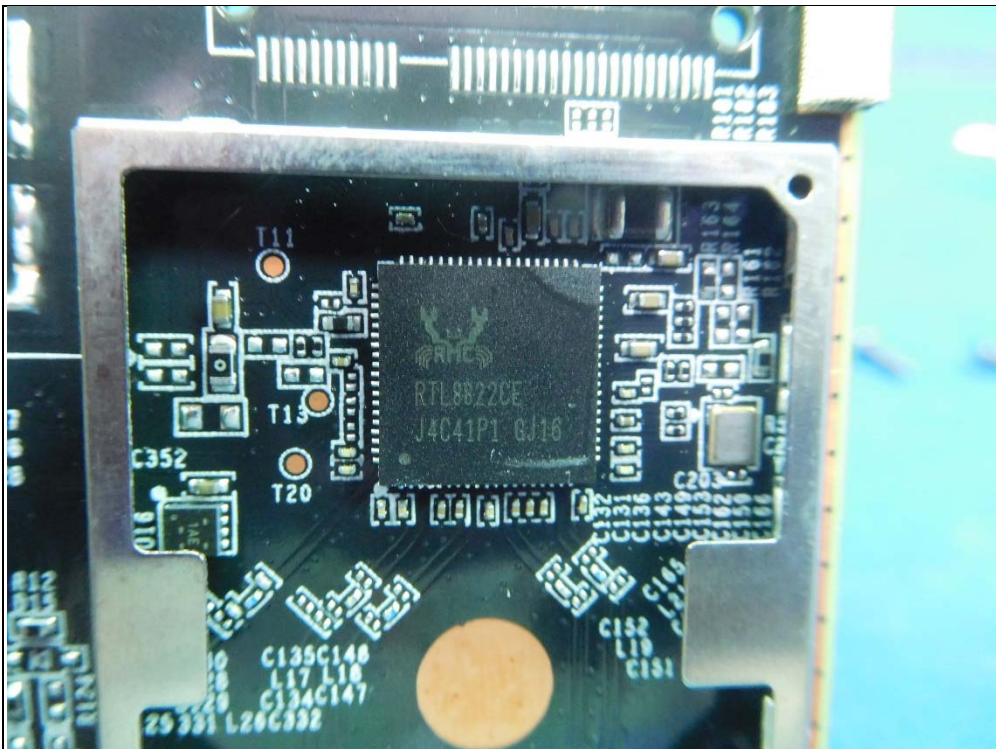

CONSTRUCTION PHOTOS OF EUT

WiFi-1 Antenna

WiFi-2 Antenna

eMMC (Brand: KSI) + DDR (Brand: Samsung)

eMMC (Brand: KSI) + DDR (Brand: Hynix)

eMMC (Brand: Toshiba) + DDR (Brand: Samsung)

BUREAU
VERITAS

eMMC (Brand: Toshiba) + DDR (Brand: Hynix) + SSD (Brand: Liteon PCIe)