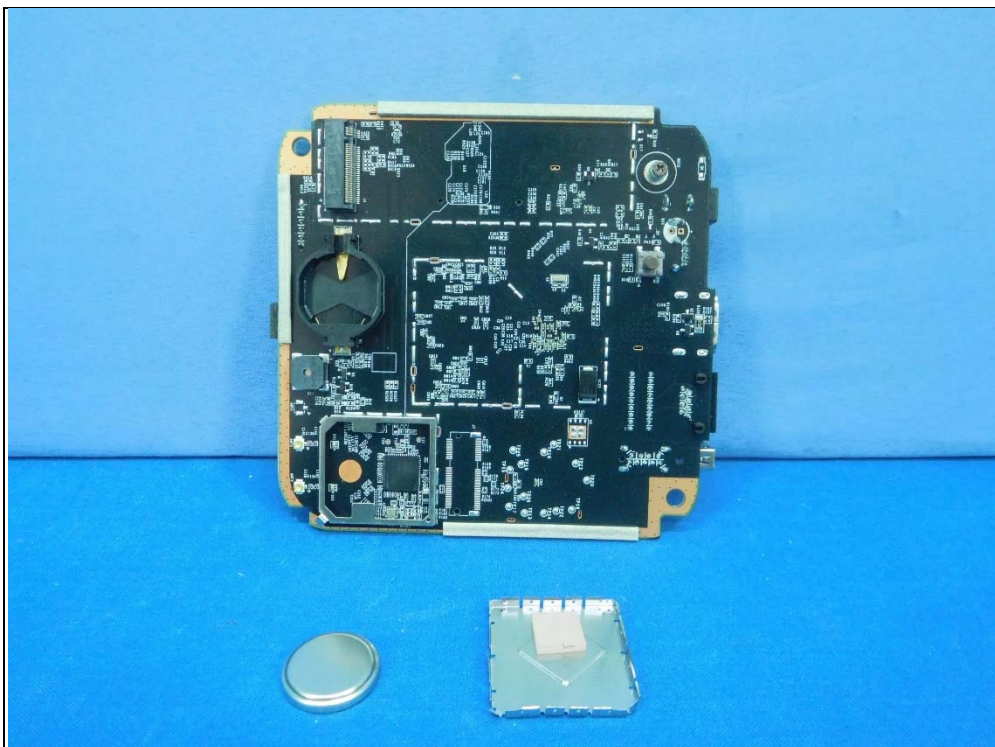

CONSTRUCTION PHOTOS OF EUT

WiFi-1 Antenna

WiFi-2 Antenna

eMMC (Brand: KSI) + DDR (Brand: Samsung)

eMMC (Brand: KSI) + DDR (Brand: Hynix)

eMMC (Brand: Toshiba) + DDR (Brand: Samsung)

BUREAU
VERITAS

eMMC (Brand: Toshiba) + DDR (Brand: Hynix) + SSD (Brand: Liteon PCIe)