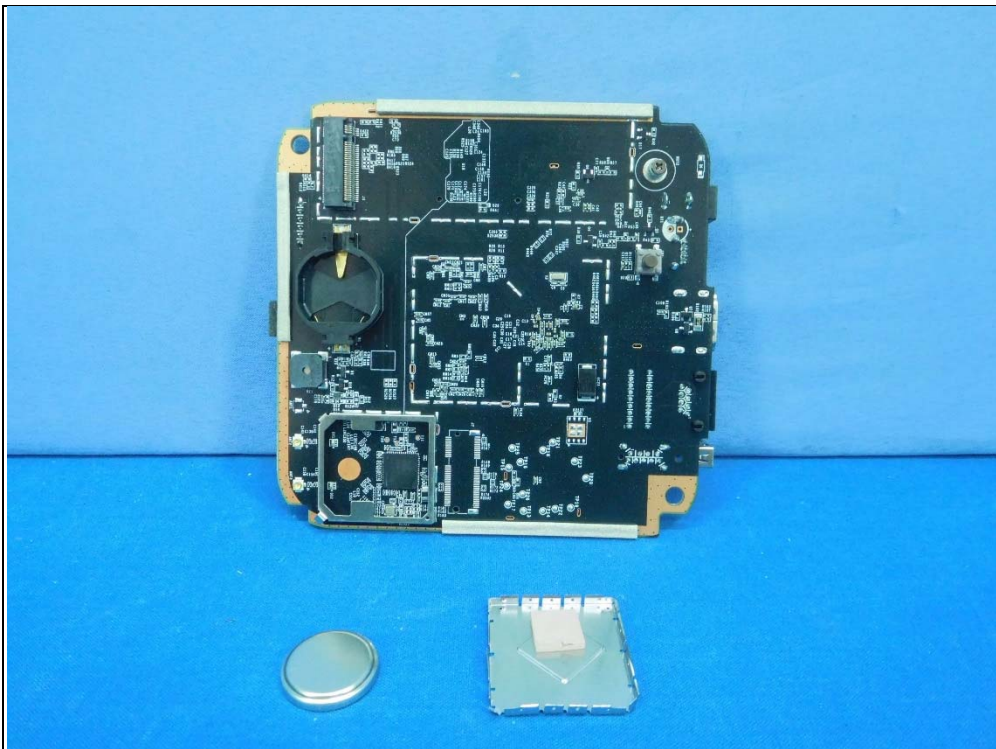

CONSTRUCTION PHOTOS OF EUT

WiFi-1 Antenna

WiFi-2 Antenna

eMMC (Brand: KSI) + DDR (Brand: Samsung)

eMMC (Brand: KSI) + DDR (Brand: Hynix)

eMMC (Brand: Toshiba) + DDR (Brand: Samsung)

BUREAU
VERITAS

eMMC (Brand: Toshiba) + DDR (Brand: Hynix) + SSD (Brand: Liteon PCIe)