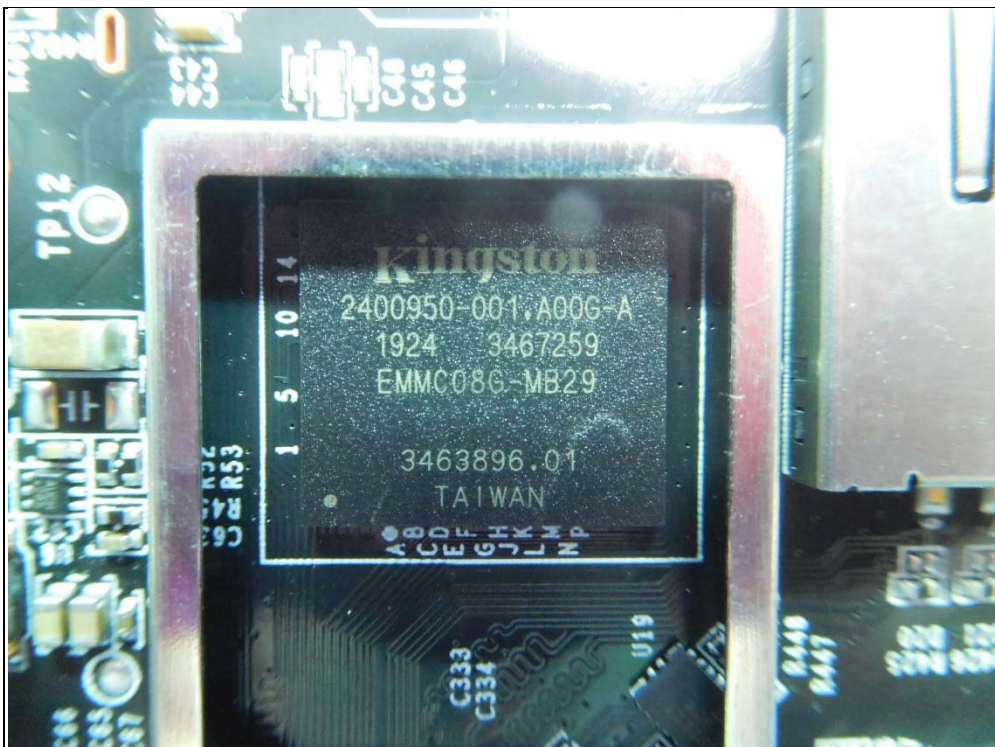

CONSTRUCTION PHOTOS OF EUT

WiFi-1 Antenna

WiFi-2 Antenna

eMMC (Brand: KSI) + DDR (Brand: Samsung)

eMMC (Brand: KSI) + DDR (Brand: Hynix)

eMMC (Brand: Toshiba) + DDR (Brand: Samsung)

BUREAU
VERITAS

eMMC (Brand: Toshiba) + DDR (Brand: Hynix) + SSD (Brand: Liteon PCIe)