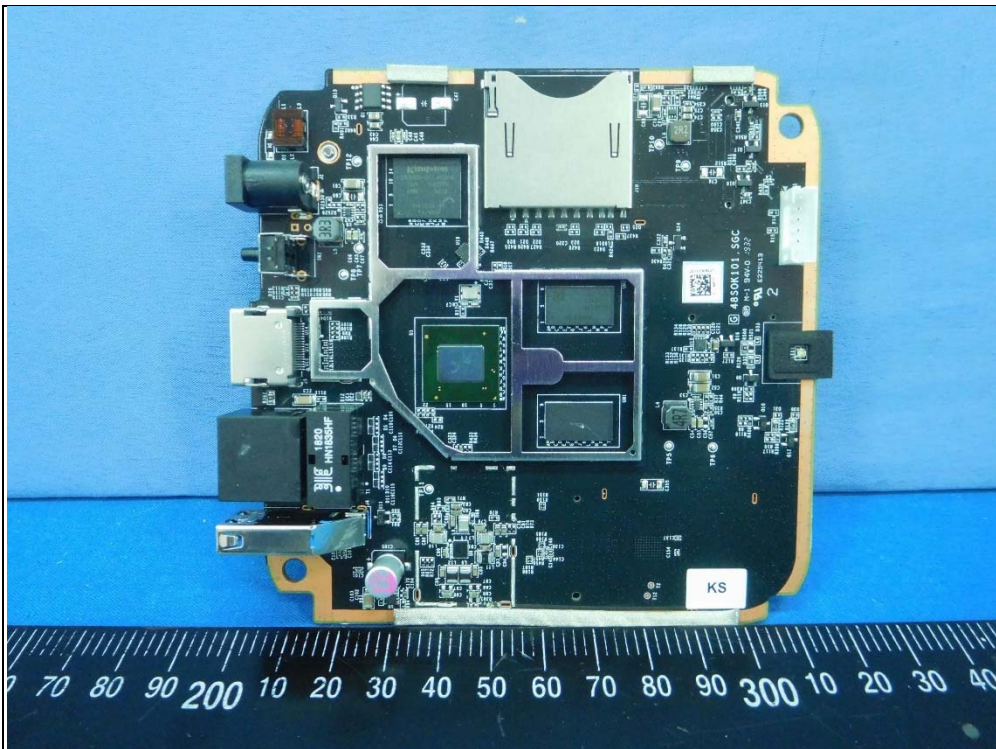

CONSTRUCTION PHOTOS OF EUT

WiFi-1 Antenna

WiFi-2 Antenna

eMMC (Brand: KSI) + DDR (Brand: Samsung)

eMMC (Brand: KSI) + DDR (Brand: Hynix)

eMMC (Brand: Toshiba) + DDR (Brand: Samsung)

BUREAU
VERITAS

eMMC (Brand: Toshiba) + DDR (Brand: Hynix) + SSD (Brand: Liteon PCIe)