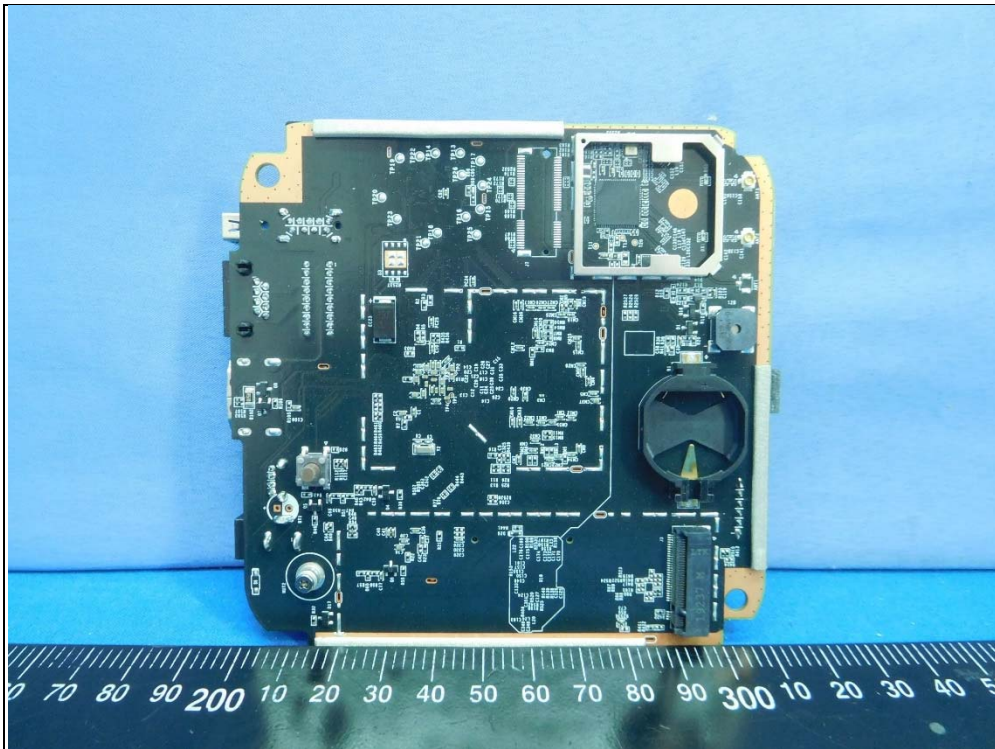

CONSTRUCTION PHOTOS OF EUT

WiFi-1 Antenna

WiFi-2 Antenna

eMMC (Brand: KSI) + DDR (Brand: Samsung)

eMMC (Brand: KSI) + DDR (Brand: Hynix)

eMMC (Brand: Toshiba) + DDR (Brand: Samsung)

BUREAU
VERITAS

eMMC (Brand: Toshiba) + DDR (Brand: Hynix) + SSD (Brand: Liteon PCIe)