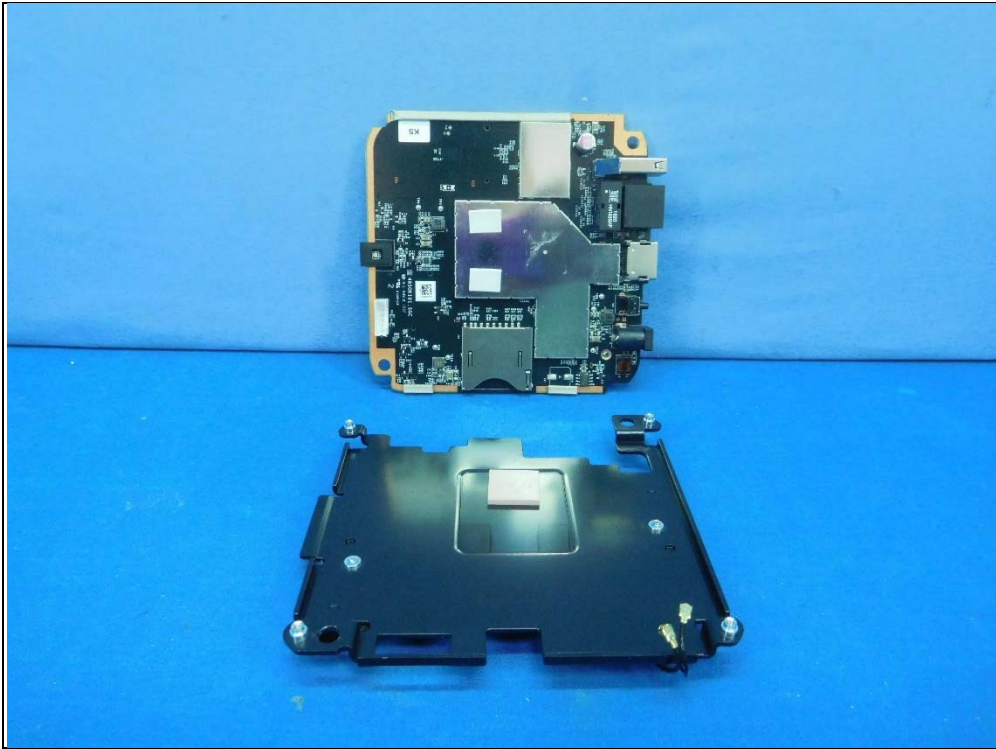

CONSTRUCTION PHOTOS OF EUT

WiFi-1 Antenna

WiFi-2 Antenna

eMMC (Brand: KSI) + DDR (Brand: Samsung)

eMMC (Brand: KSI) + DDR (Brand: Hynix)

eMMC (Brand: Toshiba) + DDR (Brand: Samsung)

BUREAU
VERITAS

eMMC (Brand: Toshiba) + DDR (Brand: Hynix) + SSD (Brand: Liteon PCIe)