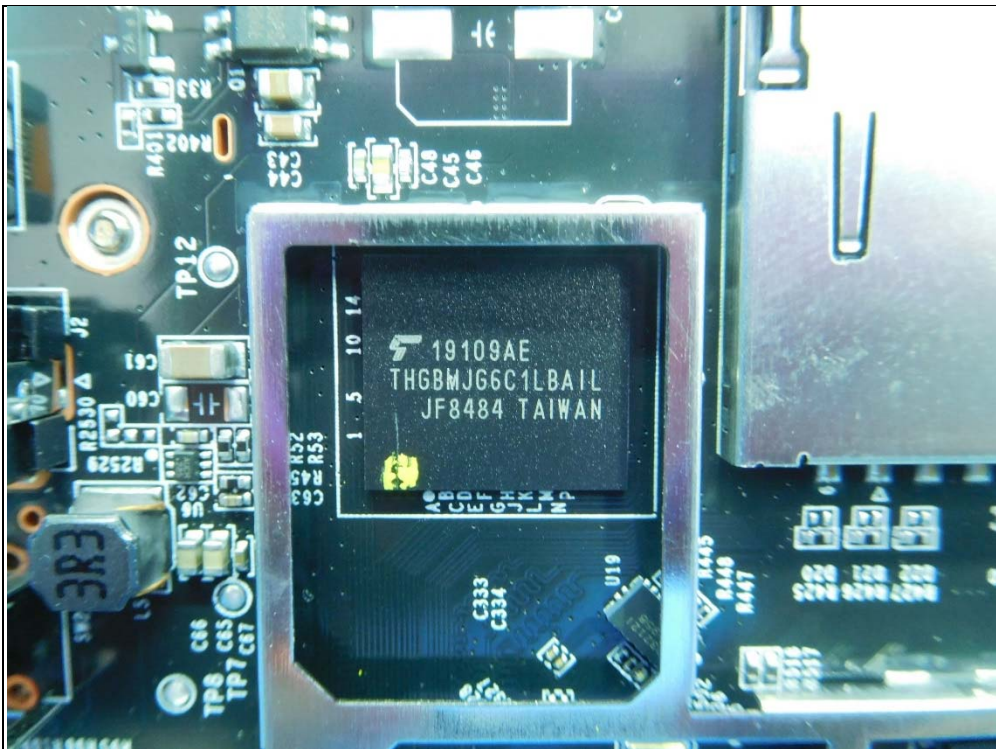

CONSTRUCTION PHOTOS OF EUT

WiFi-1 Antenna

WiFi-2 Antenna

eMMC (Brand: KSI) + DDR (Brand: Samsung)

eMMC (Brand: KSI) + DDR (Brand: Hynix)

eMMC (Brand: Toshiba) + DDR (Brand: Samsung)

BUREAU
VERITAS

eMMC (Brand: Toshiba) + DDR (Brand: Hynix) + SSD (Brand: Liteon PCIe)