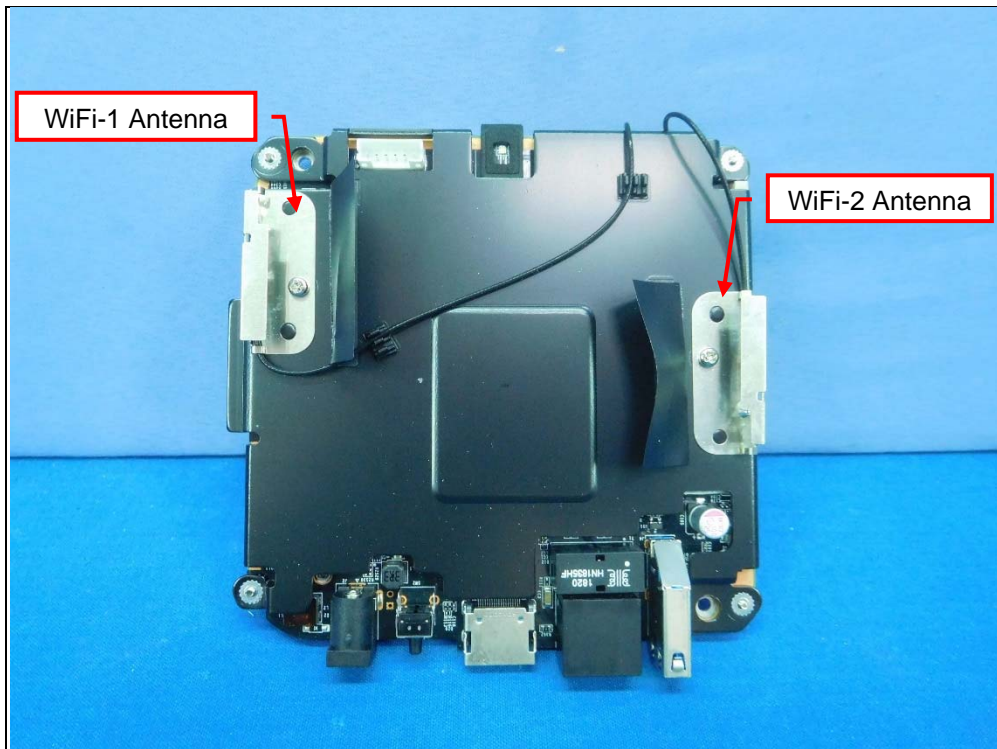

CONSTRUCTION PHOTOS OF EUT

WiFi-1 Antenna

WiFi-2 Antenna

eMMC (Brand: KSI) + DDR (Brand: Samsung)

eMMC (Brand: KSI) + DDR (Brand: Hynix)

eMMC (Brand: Toshiba) + DDR (Brand: Samsung)

BUREAU
VERITAS

eMMC (Brand: Toshiba) + DDR (Brand: Hynix) + SSD (Brand: Liteon PCIe)