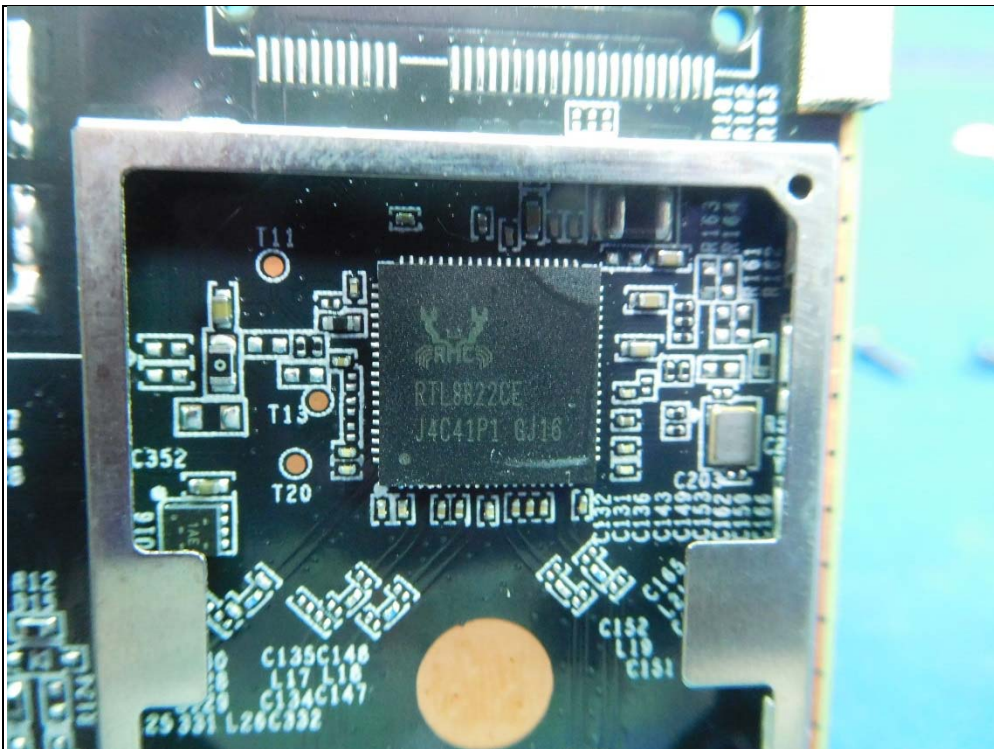

CONSTRUCTION PHOTOS OF EUT

WiFi-1 Antenna

WiFi-2 Antenna

eMMC (Brand: KSI) + DDR (Brand: Samsung)

eMMC (Brand: KSI) + DDR (Brand: Hynix)

eMMC (Brand: Toshiba) + DDR (Brand: Samsung)

BUREAU
VERITAS

eMMC (Brand: Toshiba) + DDR (Brand: Hynix) + SSD (Brand: Liteon PCIe)