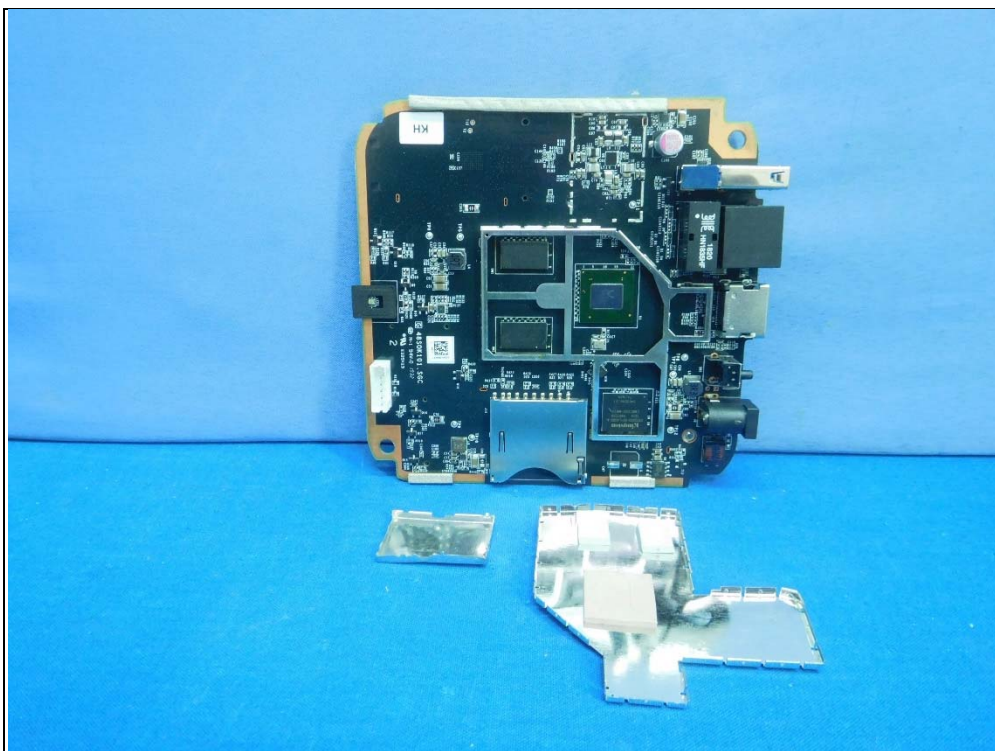

CONSTRUCTION PHOTOS OF EUT

WiFi-1 Antenna

WiFi-2 Antenna

eMMC (Brand: KSI) + DDR (Brand: Samsung)

eMMC (Brand: KSI) + DDR (Brand: Hynix)

eMMC (Brand: Toshiba) + DDR (Brand: Samsung)

BUREAU
VERITAS

eMMC (Brand: Toshiba) + DDR (Brand: Hynix) + SSD (Brand: Liteon PCIe)