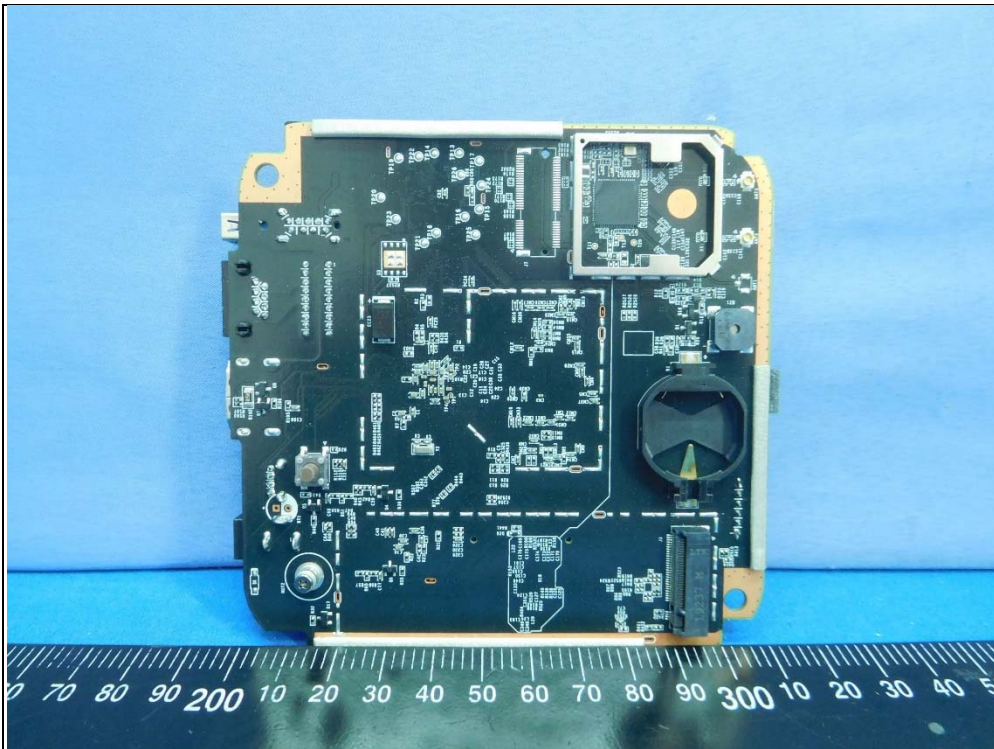

CONSTRUCTION PHOTOS OF EUT

WiFi-1 Antenna

WiFi-2 Antenna

eMMC (Brand: KSI) + DDR (Brand: Samsung)

eMMC (Brand: KSI) + DDR (Brand: Hynix)

eMMC (Brand: Toshiba) + DDR (Brand: Samsung)

BUREAU
VERITAS

eMMC (Brand: Toshiba) + DDR (Brand: Hynix) + SSD (Brand: Liteon PCIe)