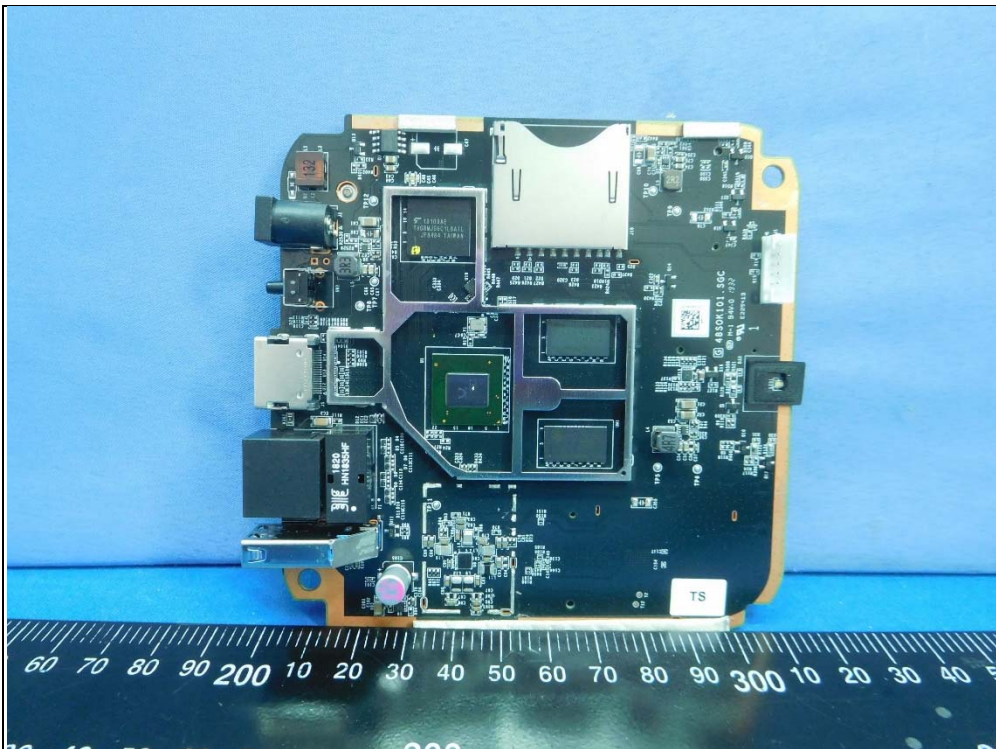

CONSTRUCTION PHOTOS OF EUT

WiFi-1 Antenna

WiFi-2 Antenna

eMMC (Brand: KSI) + DDR (Brand: Samsung)

eMMC (Brand: KSI) + DDR (Brand: Hynix)

eMMC (Brand: Toshiba) + DDR (Brand: Samsung)

BUREAU
VERITAS

eMMC (Brand: Toshiba) + DDR (Brand: Hynix) + SSD (Brand: Liteon PCIe)