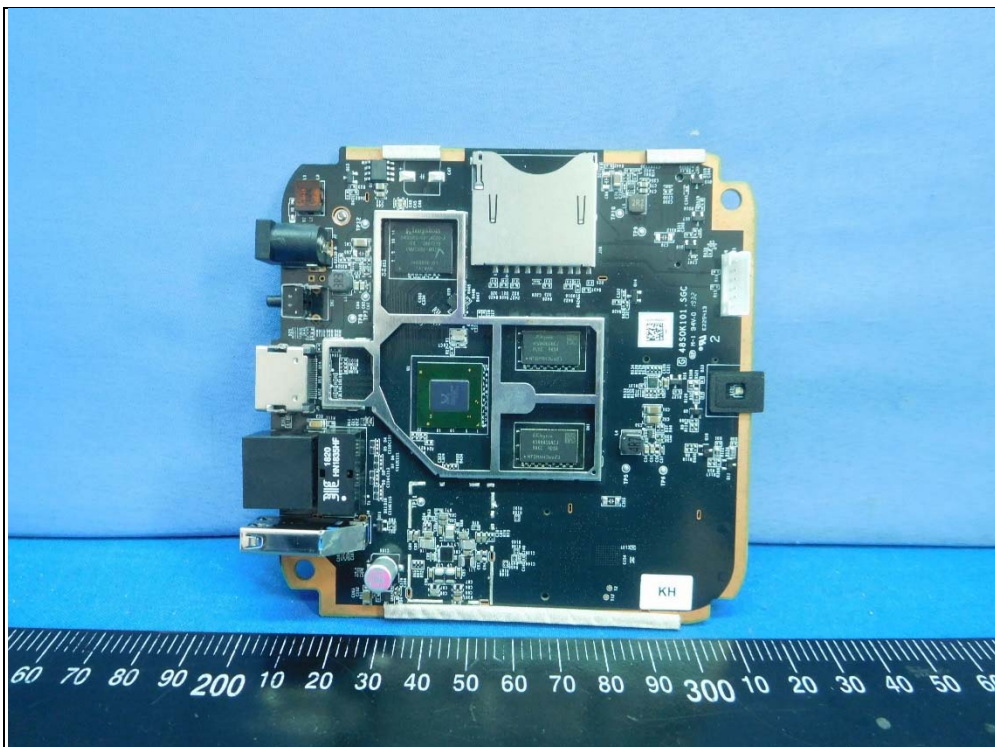

CONSTRUCTION PHOTOS OF EUT

WiFi-1 Antenna

WiFi-2 Antenna

eMMC (Brand: KSI) + DDR (Brand: Samsung)

eMMC (Brand: KSI) + DDR (Brand: Hynix)

eMMC (Brand: Toshiba) + DDR (Brand: Samsung)

BUREAU
VERITAS

eMMC (Brand: Toshiba) + DDR (Brand: Hynix) + SSD (Brand: Liteon PCIe)