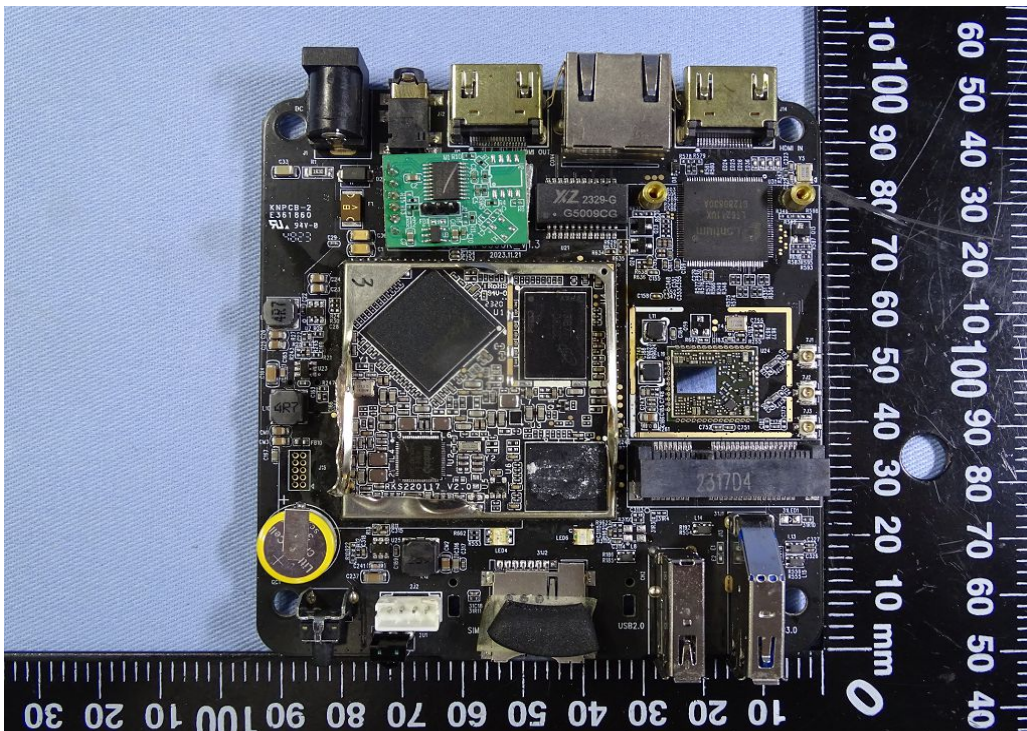

Attachment 2 : EUT Detailed Photographs

Photo 1

Trade Name : CT1820 / CENTRON

Series Model Name / Trade : A10 / AVA 、i3ALLSYNC TOUCH RX46 / i3-TECHNOLOGY

Photo 2

Trade Name : CT1820 / CENTRON

Model Name : A10 / AVA 、i3ALLSYNC TOUCH RX46 / i3-TECHNOLOGY

Photo 3

Trade Name : CT1820 / CENTRON

Model Name : A10 / AVA 、i3ALLSYNC TOUCH RX46 / i3-TECHNOLOGY

Photo 4

Trade Name : CT1820 / CENTRON

Model Name : A10 / AVA 、i3ALLSYNC TOUCH RX46 / i3-TECHNOLOGY

Photo 5

Trade Name : CT1820 / CENTRON

Model Name : A10 / AVA 、i3ALLSYNC TOUCH RX46 / i3-TECHNOLOGY

Photo 6

Trade Name : CT1820 / CENTRON

Model Name : A10 / AVA 、i3ALLSYNC TOUCH RX46 / i3-TECHNOLOGY

Photo 7

Trade Name : CT1820 / CENTRON

Model Name : A10 / AVA 、i3ALLSYNC TOUCH RX46 / i3-TECHNOLOGY

Photo 8

Trade Name : CT1820 / CENTRON

Model Name : A10 / AVA 、i3ALLSYNC TOUCH RX46 / i3-TECHNOLOGY

Photo 9

Trade Name : CT1820 / CENTRON

Model Name : A10 / AVA 、i3ALLSYNC TOUCH RX46 / i3-TECHNOLOGY

Photo 10