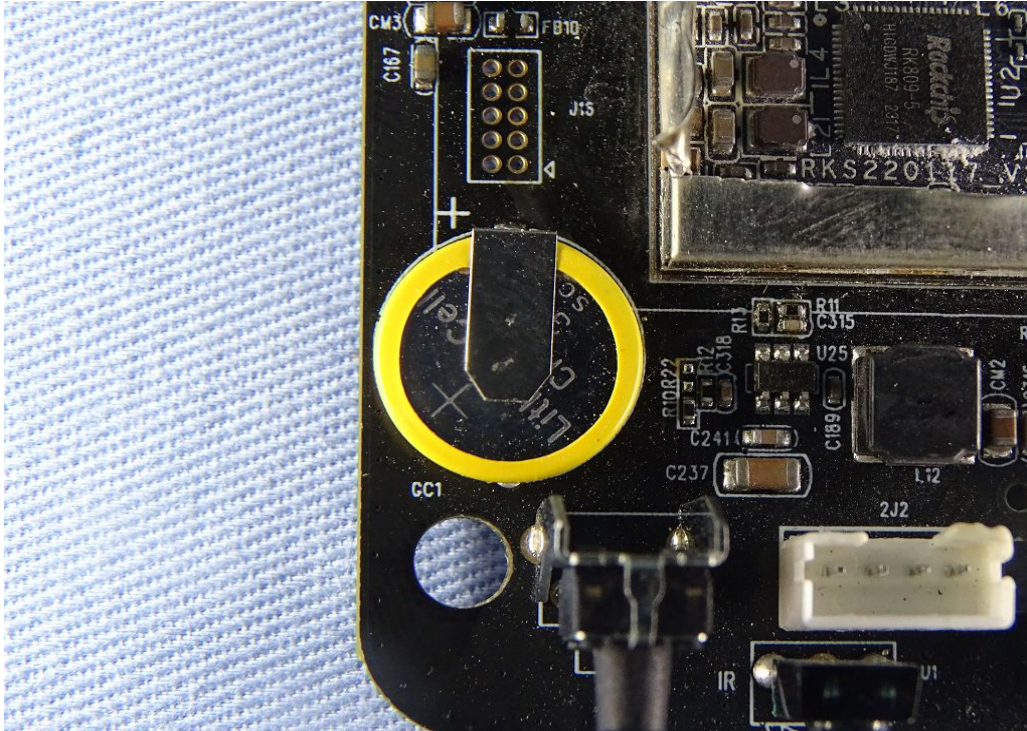

Photo 8

Trade Name : CT1820 / CENTRON

Model Name : A10 / AVA 、i3ALLSYNC TOUCH RX46 / i3-TECHNOLOGY

Photo 9

Trade Name : CT1820 / CENTRON

Model Name : A10 / AVA 、i3ALLSYNC TOUCH RX46 / i3-TECHNOLOGY

Photo 10

Trade Name : CT1820 / CENTRON

Model Name : A10 / AVA 、i3ALLSYNC TOUCH RX46 / i3-TECHNOLOGY

Photo 11

Trade Name : CT1820 / CENTRON

Model Name : A10 / AVA 、i3ALLSYNC TOUCH RX46 / i3-TECHNOLOGY

Photo 12

Trade Name : CT1820 / CENTRON

Model Name : A10 / AVA 、i3ALLSYNC TOUCH RX46 / i3-TECHNOLOGY

Photo 13

Trade Name : CT1820 / CENTRON

Model Name : A10 / AVA 、i3ALLSYNC TOUCH RX46 / i3-TECHNOLOGY

Photo 14

Trade Name : CT1820 / CENTRON

Model Name : A10 / AVA 、i3ALLSYNC TOUCH RX46 / i3-TECHNOLOGY