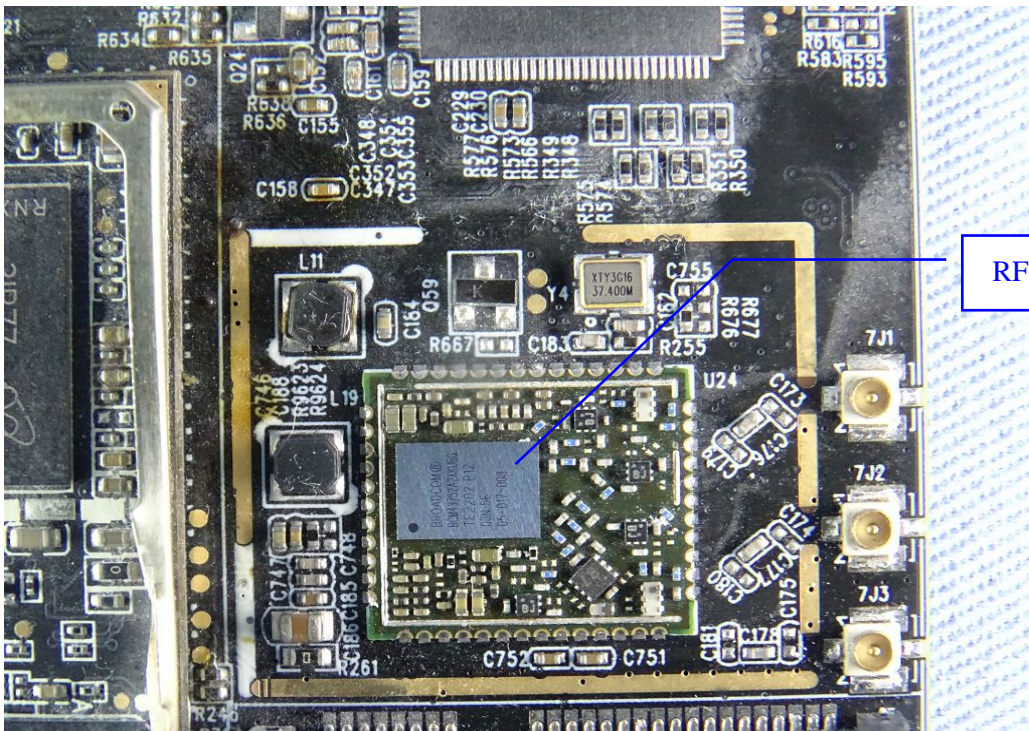

Photo 8

Trade Name : CT1820 / CENTRON

Model Name : A10 / AVA 、i3ALLSYNC TOUCH RX46 / i3-TECHNOLOGY

Photo 9

Trade Name : CT1820 / CENTRON

Model Name : A10 / AVA 、i3ALLSYNC TOUCH RX46 / i3-TECHNOLOGY

Photo 10

Trade Name : CT1820 / CENTRON

Model Name : A10 / AVA 、i3ALLSYNC TOUCH RX46 / i3-TECHNOLOGY

Photo 11

Trade Name : CT1820 / CENTRON

Model Name : A10 / AVA 、i3ALLSYNC TOUCH RX46 / i3-TECHNOLOGY

Photo 12

Trade Name : CT1820 / CENTRON

Model Name : A10 / AVA 、i3ALLSYNC TOUCH RX46 / i3-TECHNOLOGY

Photo 13

Trade Name : CT1820 / CENTRON

Model Name : A10 / AVA 、i3ALLSYNC TOUCH RX46 / i3-TECHNOLOGY

Photo 14

Trade Name : CT1820 / CENTRON

Model Name : A10 / AVA 、i3ALLSYNC TOUCH RX46 / i3-TECHNOLOGY