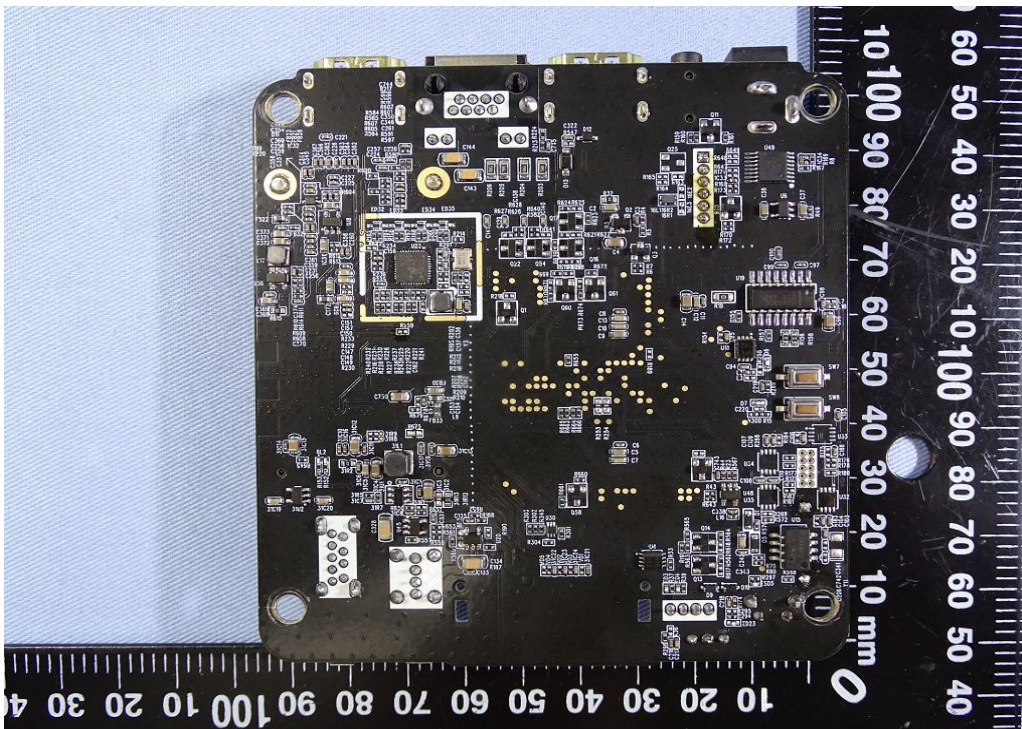

Model Name : A10 / AVA 、i3ALLSYNC TOUCH RX46 / i3-TECHNOLOGY

Photo 13

Trade Name : CT1820 / CENTRON

Model Name : A10 / AVA 、i3ALLSYNC TOUCH RX46 / i3-TECHNOLOGY

Photo 14

Trade Name : CT1820 / CENTRON

Model Name : A10 / AVA 、i3ALLSYNC TOUCH RX46 / i3-TECHNOLOGY

Photo 15

Trade Name : CT1820 / CENTRON

Model Name : A10 / AVA 、i3ALLSYNC TOUCH RX46 / i3-TECHNOLOGY

Photo 16

Trade Name : CT1820 / CENTRON

Model Name : A10 / AVA 、i3ALLSYNC TOUCH RX46 / i3-TECHNOLOGY

Photo 17