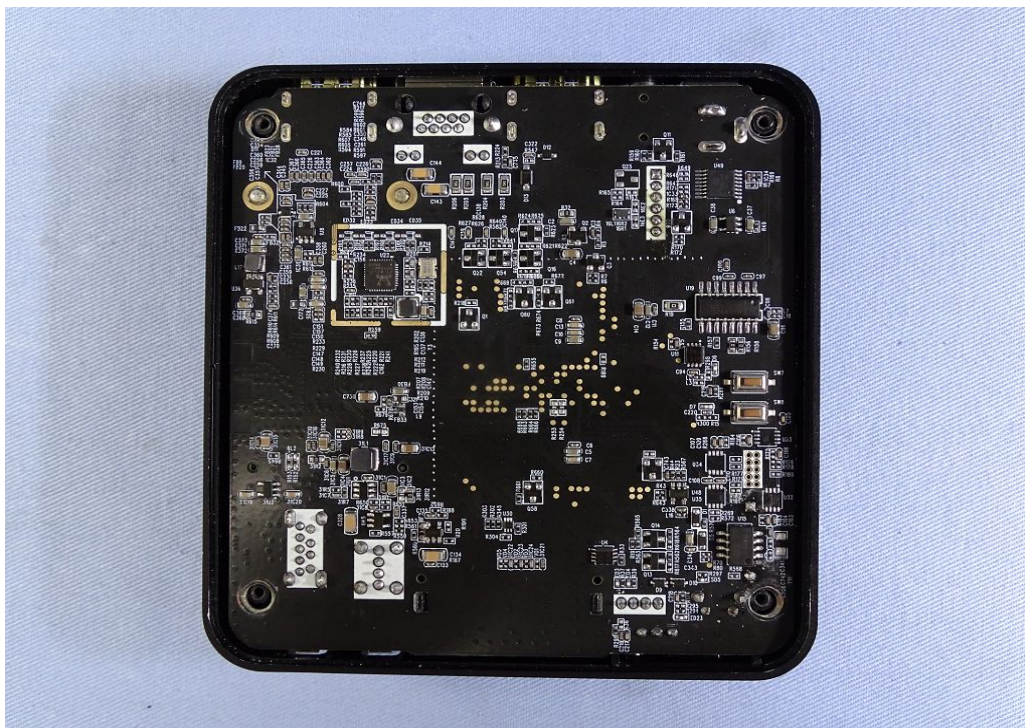

Attachment 2 : EUT Detailed Photographs

Photo 1

Trade Name : CT1820 / CENTRON

Series Model Name / Trade : A10 / AVA 、i3ALLSYNC TOUCH RX46 / i3-TECHNOLOGY

Photo 2

Trade Name : CT1820 / CENTRON

Model Name : A10 / AVA 、i3ALLSYNC TOUCH RX46 / i3-TECHNOLOGY

Photo 3

Trade Name : CT1820 / CENTRON

Model Name : A10 / AVA 、i3ALLSYNC TOUCH RX46 / i3-TECHNOLOGY

Photo 4

Trade Name : CT1820 / CENTRON

Model Name : A10 / AVA 、i3ALLSYNC TOUCH RX46 / i3-TECHNOLOGY

Photo 5

Trade Name : CT1820 / CENTRON

Model Name : A10 / AVA 、i3ALLSYNC TOUCH RX46 / i3-TECHNOLOGY

Photo 6

Trade Name : CT1820 / CENTRON

Model Name : A10 / AVA 、i3ALLSYNC TOUCH RX46 / i3-TECHNOLOGY

Photo 7

Trade Name : CT1820 / CENTRON

Model Name : A10 / AVA 、i3ALLSYNC TOUCH RX46 / i3-TECHNOLOGY

Photo 8

Trade Name : CT1820 / CENTRON

Model Name : A10 / AVA 、i3ALLSYNC TOUCH RX46 / i3-TECHNOLOGY

Photo 9

Trade Name : CT1820 / CENTRON

Model Name : A10 / AVA 、i3ALLSYNC TOUCH RX46 / i3-TECHNOLOGY

Photo 10