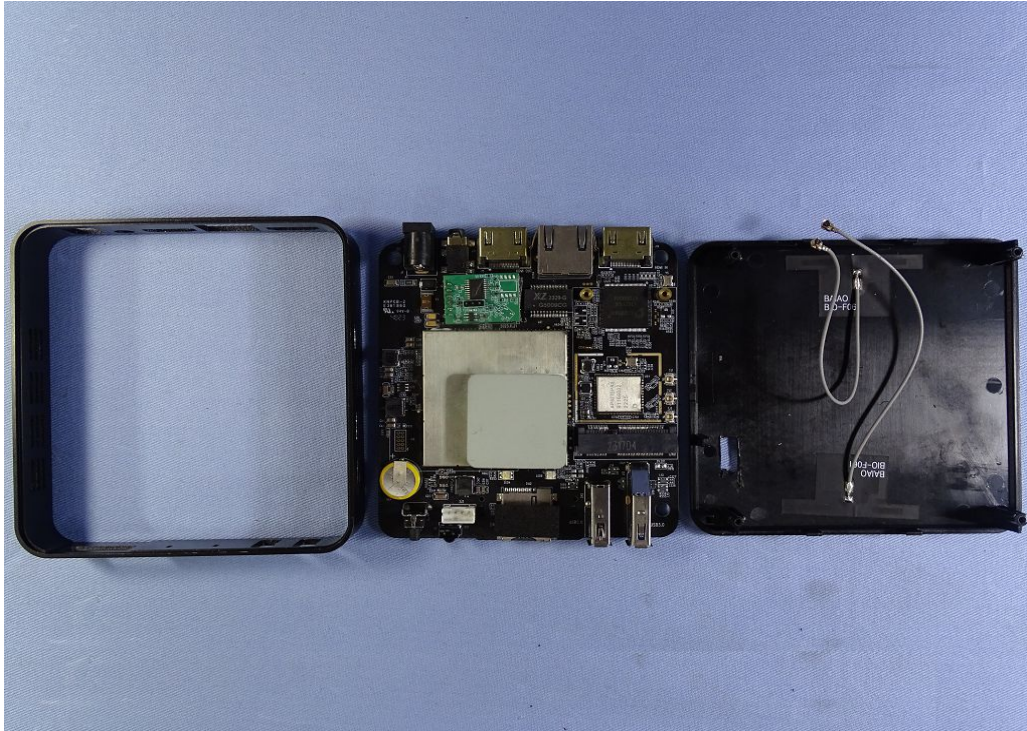

Attachment 2 : EUT Detailed Photographs

Photo 1

Trade Name : CT1820 / CENTRON

Series Model Name / Trade : A10 / AVA 、i3ALLSYNC TOUCH RX46 / i3-TECHNOLOGY

Photo 2

Trade Name : CT1820 / CENTRON

Model Name : A10 / AVA 、i3ALLSYNC TOUCH RX46 / i3-TECHNOLOGY

Photo 3

Trade Name : CT1820 / CENTRON

Model Name : A10 / AVA 、i3ALLSYNC TOUCH RX46 / i3-TECHNOLOGY

Photo 4

Trade Name : CT1820 / CENTRON

Model Name : A10 / AVA 、i3ALLSYNC TOUCH RX46 / i3-TECHNOLOGY

Photo 5

Trade Name : CT1820 / CENTRON

Model Name : A10 / AVA 、i3ALLSYNC TOUCH RX46 / i3-TECHNOLOGY

Photo 6

Trade Name : CT1820 / CENTRON

Model Name : A10 / AVA 、i3ALLSYNC TOUCH RX46 / i3-TECHNOLOGY

Photo 7

Trade Name : CT1820 / CENTRON

Model Name : A10 / AVA 、i3ALLSYNC TOUCH RX46 / i3-TECHNOLOGY

Photo 8

Trade Name : CT1820 / CENTRON

Model Name : A10 / AVA 、i3ALLSYNC TOUCH RX46 / i3-TECHNOLOGY

Photo 9

Trade Name : CT1820 / CENTRON

Model Name : A10 / AVA 、i3ALLSYNC TOUCH RX46 / i3-TECHNOLOGY

Photo 10