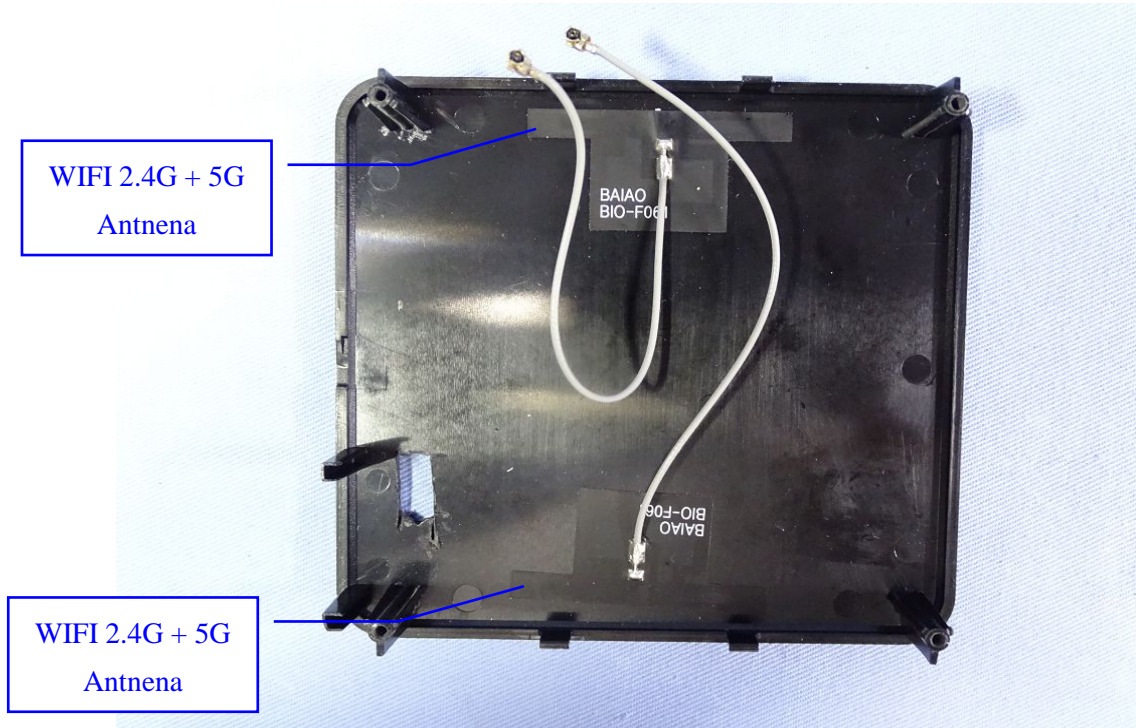

Photo 15

Trade Name : CT1820 / CENTRON

Model Name : A10 / AVA 、i3ALLSYNC TOUCH RX46 / i3-TECHNOLOGY

Photo 16

Trade Name : CT1820 / CENTRON

Model Name : A10 / AVA 、i3ALLSYNC TOUCH RX46 / i3-TECHNOLOGY

Photo 17