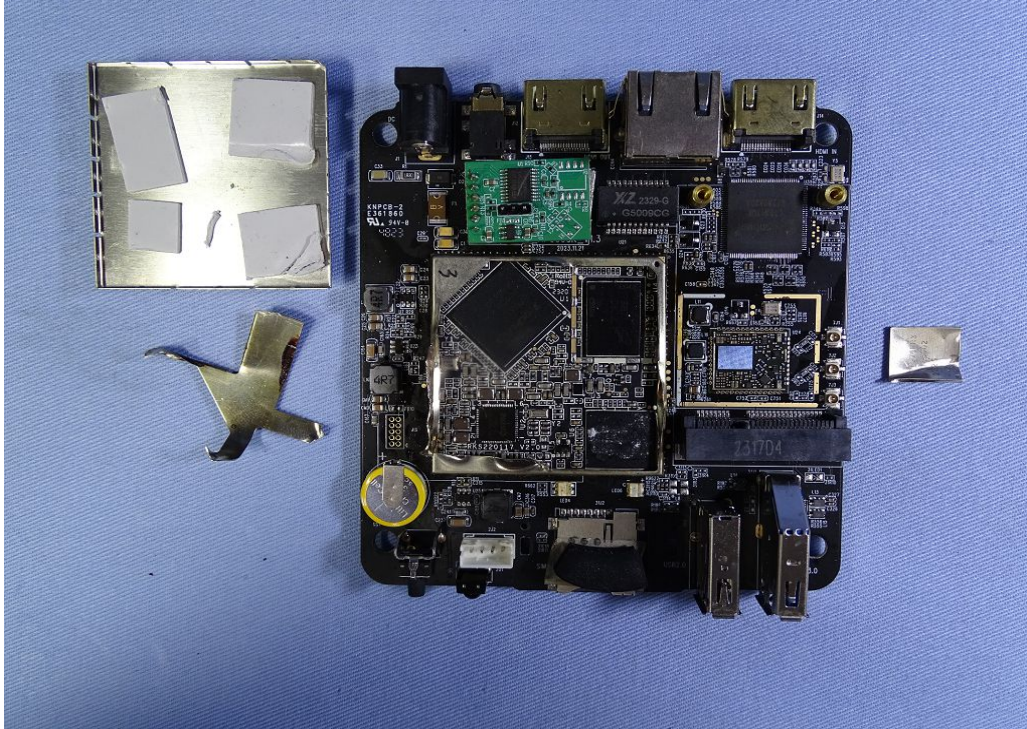

Attachment 2 : EUT Detailed Photographs

Photo 1

Trade Name : CT1820 / CENTRON

Series Model Name / Trade : A10 / AVA 、i3ALLSYNC TOUCH RX46 / i3-TECHNOLOGY

Photo 2

Trade Name : CT1820 / CENTRON

Model Name : A10 / AVA 、i3ALLSYNC TOUCH RX46 / i3-TECHNOLOGY

Photo 3

Trade Name : CT1820 / CENTRON

Model Name : A10 / AVA 、i3ALLSYNC TOUCH RX46 / i3-TECHNOLOGY

Photo 4

Trade Name : CT1820 / CENTRON

Model Name : A10 / AVA 、i3ALLSYNC TOUCH RX46 / i3-TECHNOLOGY

Photo 5

Trade Name : CT1820 / CENTRON

Model Name : A10 / AVA 、i3ALLSYNC TOUCH RX46 / i3-TECHNOLOGY

Photo 6

Trade Name : CT1820 / CENTRON

Model Name : A10 / AVA 、i3ALLSYNC TOUCH RX46 / i3-TECHNOLOGY

Photo 7

Trade Name : CT1820 / CENTRON

Model Name : A10 / AVA 、i3ALLSYNC TOUCH RX46 / i3-TECHNOLOGY

Photo 8

Trade Name : CT1820 / CENTRON

Model Name : A10 / AVA 、i3ALLSYNC TOUCH RX46 / i3-TECHNOLOGY

Photo 9

Trade Name : CT1820 / CENTRON

Model Name : A10 / AVA 、i3ALLSYNC TOUCH RX46 / i3-TECHNOLOGY

Photo 10