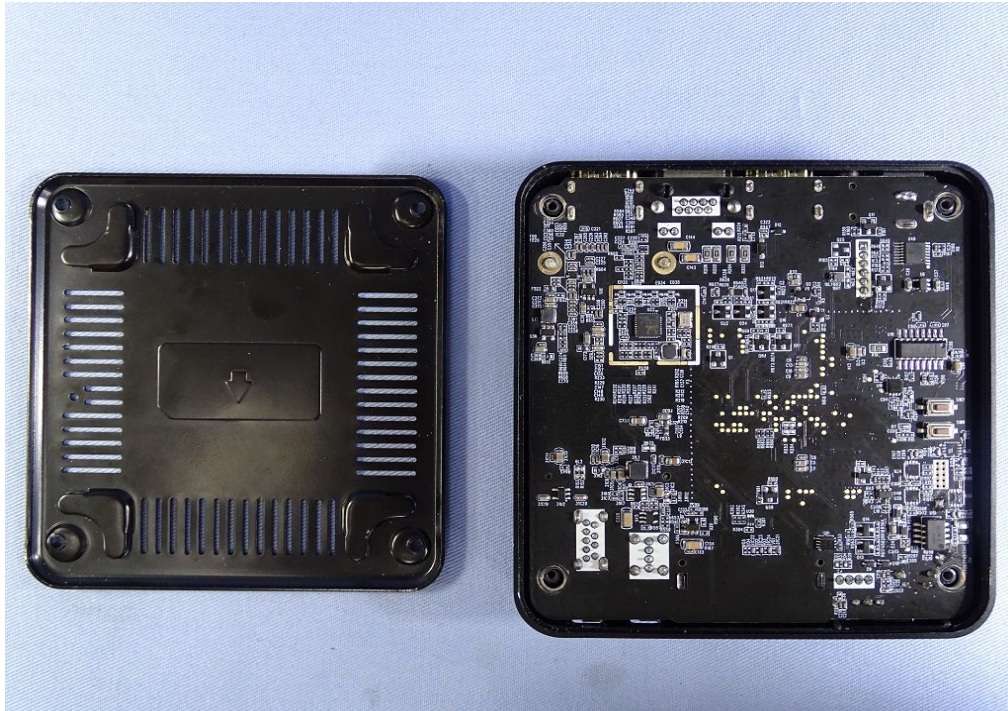

Attachment 2 : EUT Detailed Photographs

Photo 1

Trade Name : CT1820 / CENTRON

Series Model Name / Trade : A10 / AVA 、i3ALLSYNC TOUCH RX46 / i3-TECHNOLOGY

Photo 2

Trade Name : CT1820 / CENTRON

Model Name : A10 / AVA 、i3ALLSYNC TOUCH RX46 / i3-TECHNOLOGY

Photo 3

Trade Name : CT1820 / CENTRON

Model Name : A10 / AVA 、i3ALLSYNC TOUCH RX46 / i3-TECHNOLOGY

Photo 4

Trade Name : CT1820 / CENTRON

Model Name : A10 / AVA 、i3ALLSYNC TOUCH RX46 / i3-TECHNOLOGY

Photo 5

Trade Name : CT1820 / CENTRON

Model Name : A10 / AVA 、i3ALLSYNC TOUCH RX46 / i3-TECHNOLOGY

Photo 6

Trade Name : CT1820 / CENTRON

Model Name : A10 / AVA 、i3ALLSYNC TOUCH RX46 / i3-TECHNOLOGY

Photo 7

Trade Name : CT1820 / CENTRON

Model Name : A10 / AVA 、i3ALLSYNC TOUCH RX46 / i3-TECHNOLOGY

Photo 8

Trade Name : CT1820 / CENTRON

Model Name : A10 / AVA 、i3ALLSYNC TOUCH RX46 / i3-TECHNOLOGY

Photo 9

Trade Name : CT1820 / CENTRON

Model Name : A10 / AVA 、i3ALLSYNC TOUCH RX46 / i3-TECHNOLOGY

Photo 10