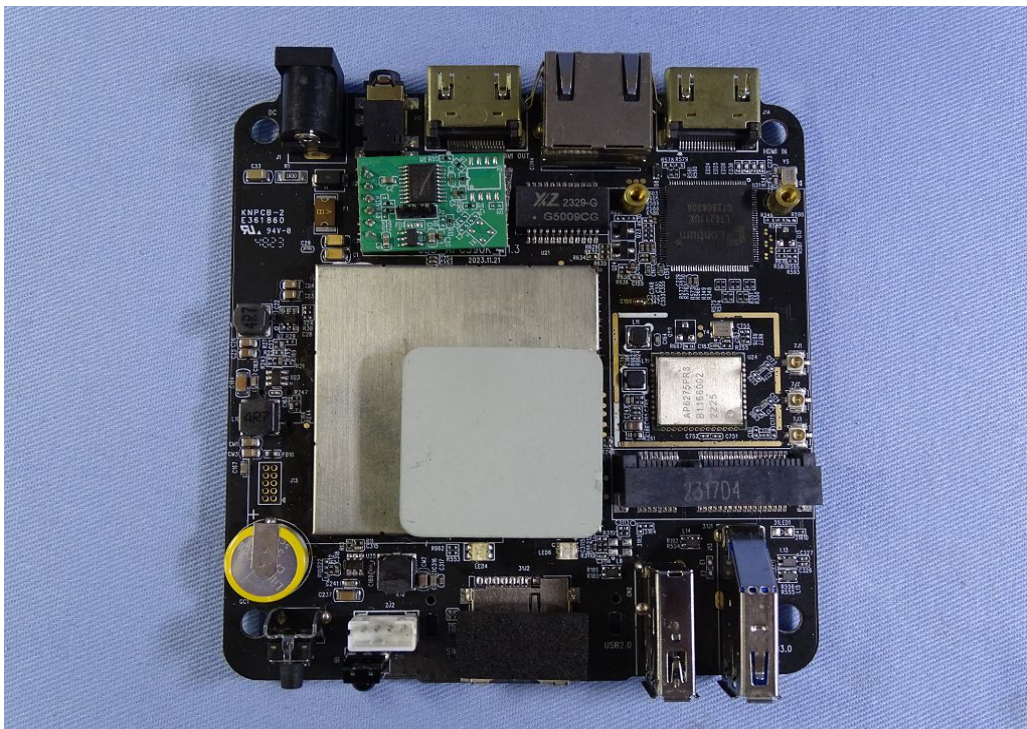

Attachment 2 : EUT Detailed Photographs

Photo 1

Trade Name : CT1820 / CENTRON

Series Model Name / Trade : A10 / AVA 、i3ALLSYNC TOUCH RX46 / i3-TECHNOLOGY

Photo 2

Trade Name : CT1820 / CENTRON

Model Name : A10 / AVA 、i3ALLSYNC TOUCH RX46 / i3-TECHNOLOGY

Photo 3

Trade Name : CT1820 / CENTRON

Model Name : A10 / AVA 、i3ALLSYNC TOUCH RX46 / i3-TECHNOLOGY

Photo 4

Trade Name : CT1820 / CENTRON

Model Name : A10 / AVA 、i3ALLSYNC TOUCH RX46 / i3-TECHNOLOGY

Photo 5

Trade Name : CT1820 / CENTRON

Model Name : A10 / AVA 、i3ALLSYNC TOUCH RX46 / i3-TECHNOLOGY

Photo 6

Trade Name : CT1820 / CENTRON

Model Name : A10 / AVA 、i3ALLSYNC TOUCH RX46 / i3-TECHNOLOGY

Photo 7

Trade Name : CT1820 / CENTRON

Model Name : A10 / AVA 、i3ALLSYNC TOUCH RX46 / i3-TECHNOLOGY

Photo 8

Trade Name : CT1820 / CENTRON

Model Name : A10 / AVA 、i3ALLSYNC TOUCH RX46 / i3-TECHNOLOGY

Photo 9

Trade Name : CT1820 / CENTRON

Model Name : A10 / AVA 、i3ALLSYNC TOUCH RX46 / i3-TECHNOLOGY

Photo 10