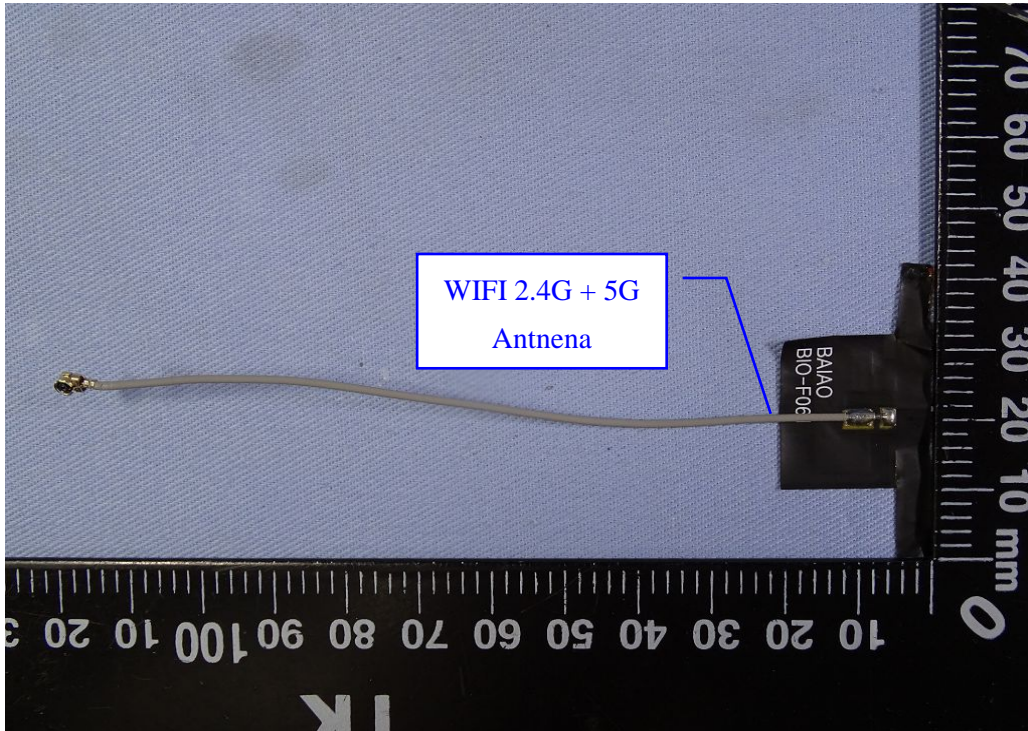

Trade Name : CT1820 / CENTRON

Model Name : A10 / AVA 、i3ALLSYNC TOUCH RX46 / i3-TECHNOLOGY

Photo 18

Trade Name : CT1820 / CENTRON

Model Name : A10 / AVA 、i3ALLSYNC TOUCH RX46 / i3-TECHNOLOGY

Photo 19

Trade Name : CT1820 / CENTRON