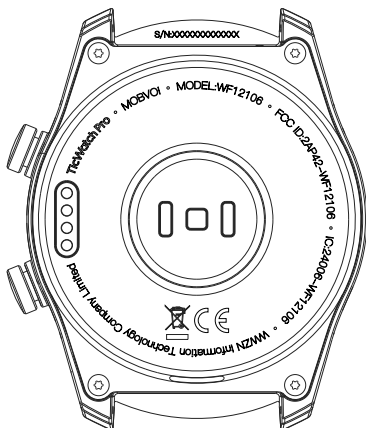

# Jupiter 问问智能 海外蓝牙 V01

海外蓝牙

Label location

Removable label