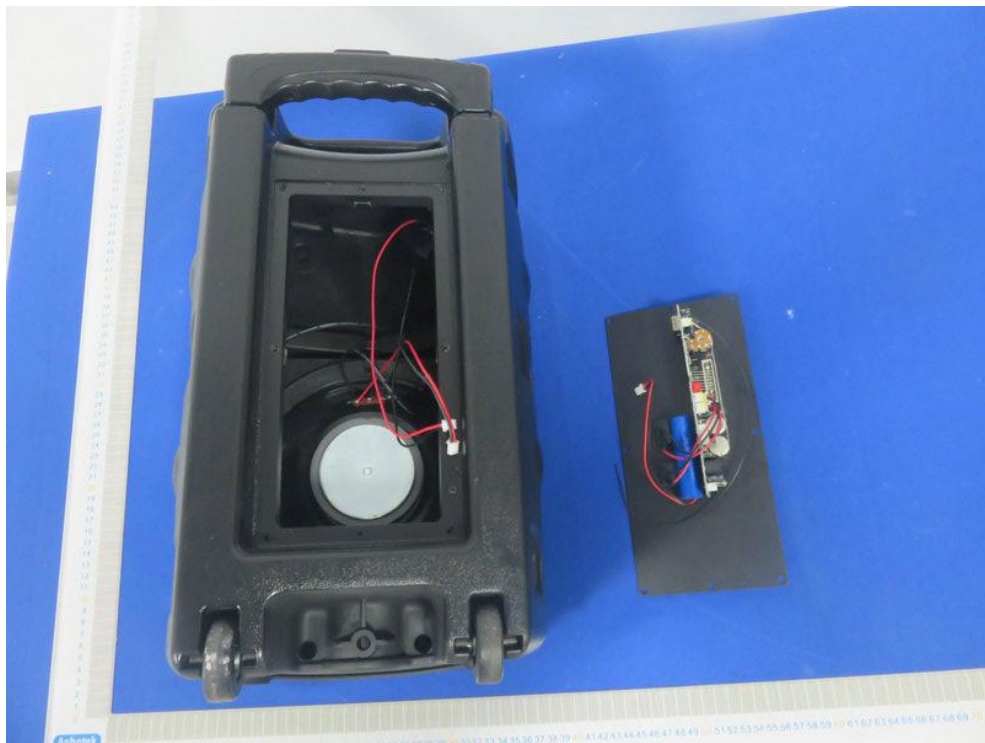

FCC ID: 2AP3W-CSN-307

Antenna