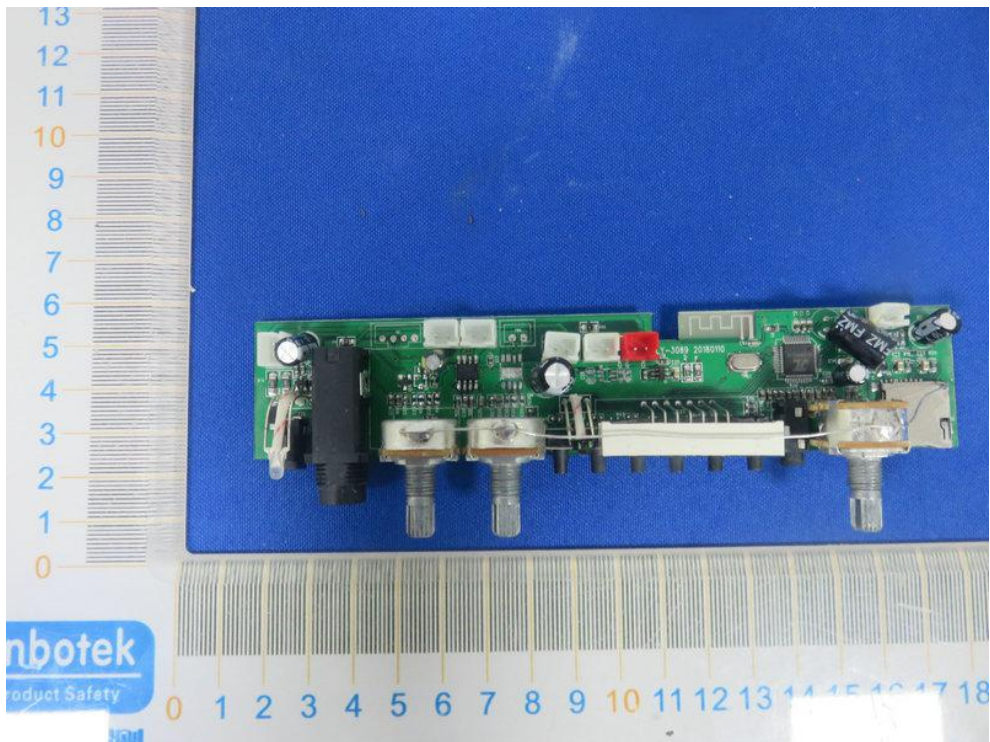

FCC ID: 2AP3W-CSN-307

Antenna