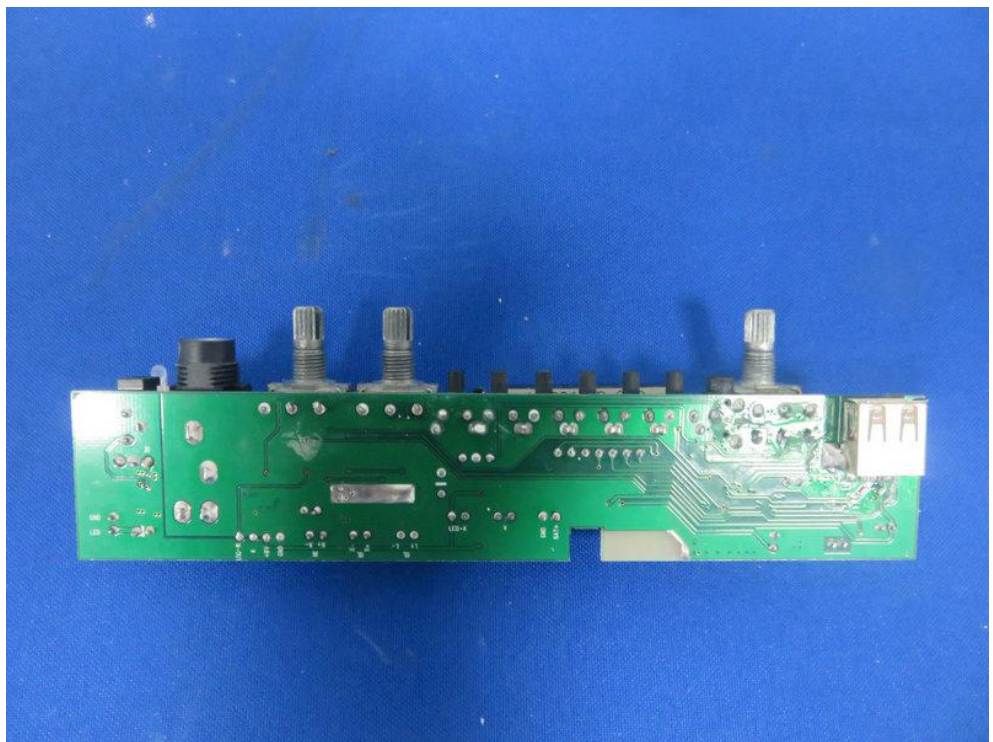

FCC ID: 2AP3W-CSN-307

Antenna