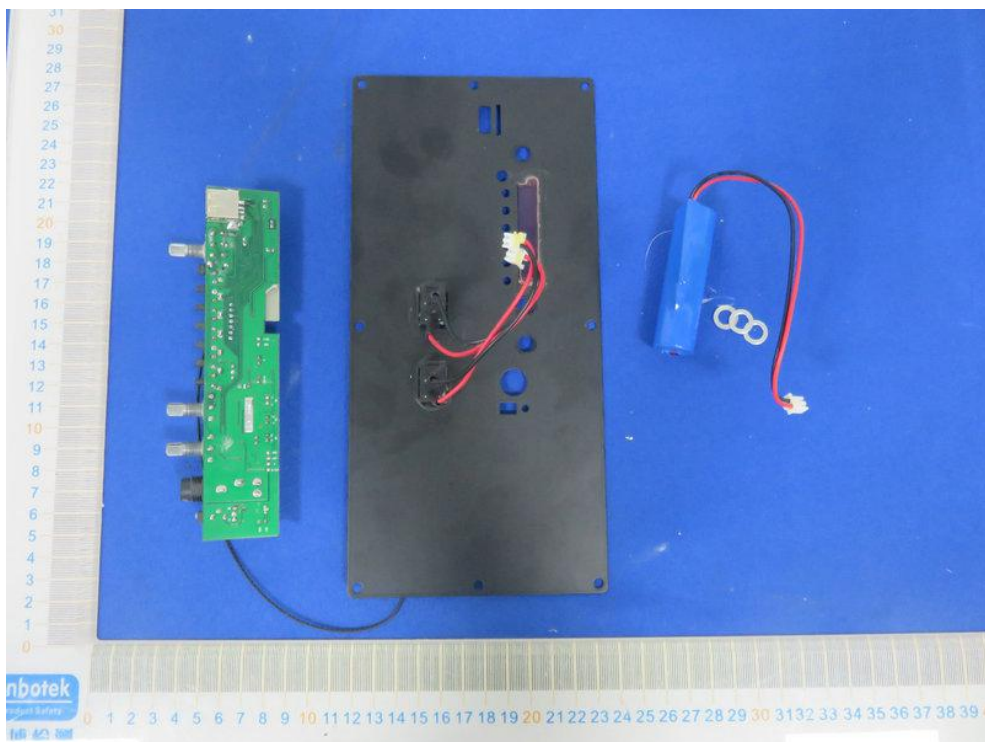

FCC ID: 2AP3W-CSN-307

Antenna