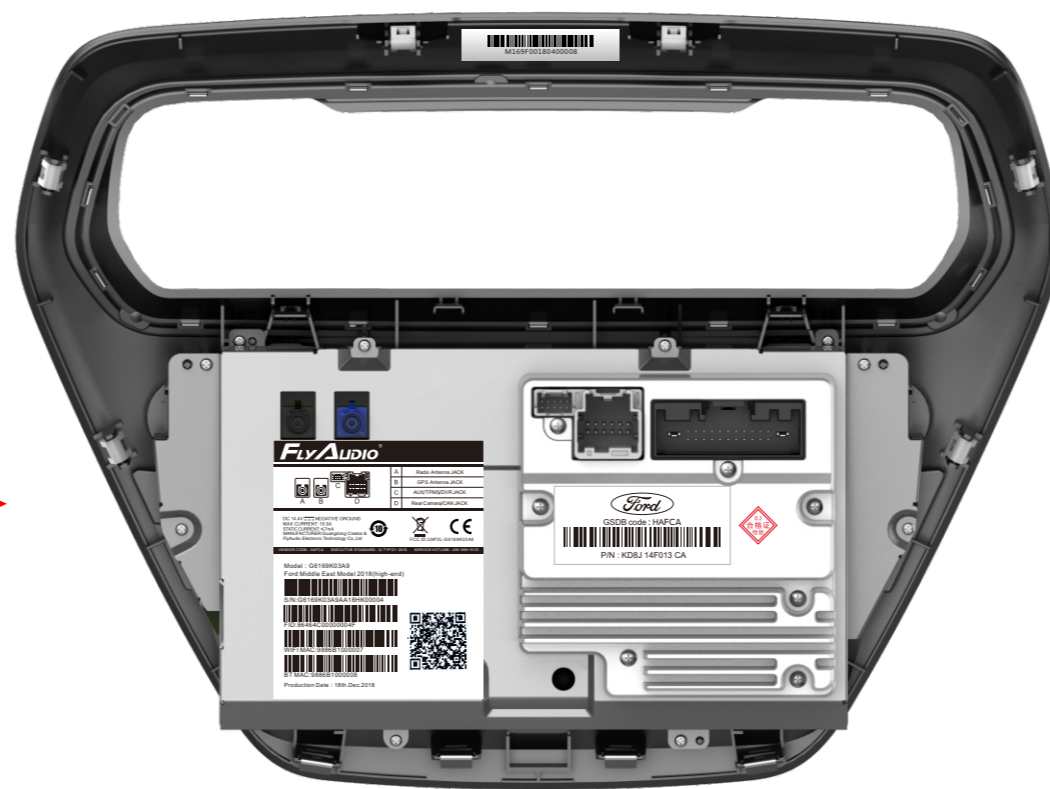

169K03A9标签示意图

主机标签

FL00V0672R0-169A9专用条码纸

机型贴纸样式

福特件号通用小条码纸

169 外箱空白标签