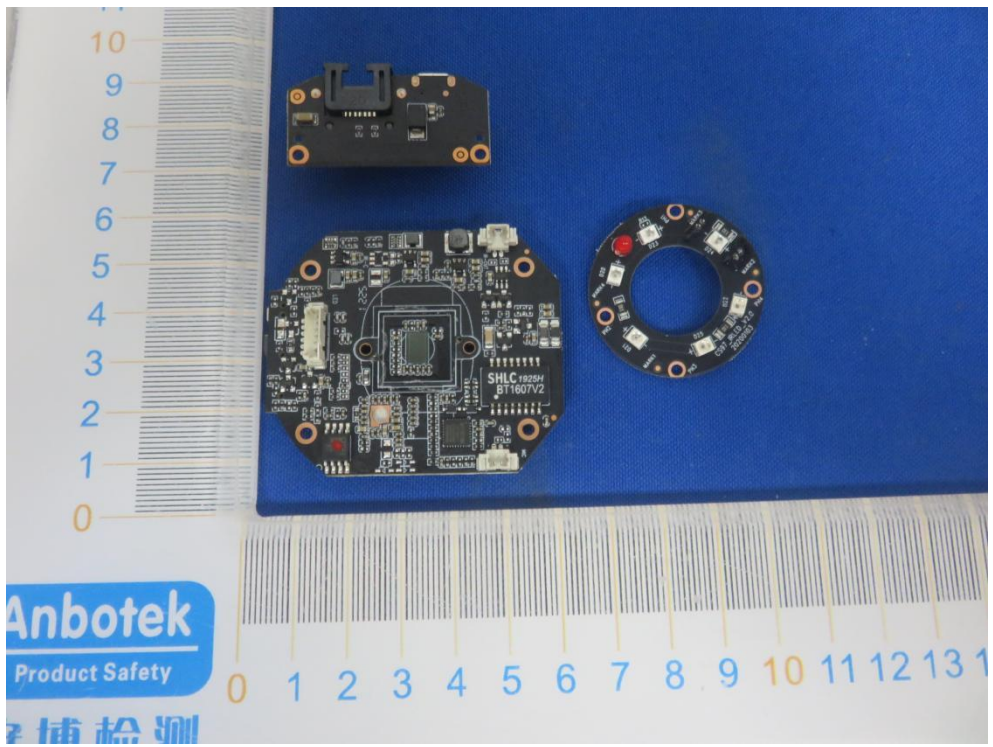

FCC ID: 2AP2H-CS49

ANT