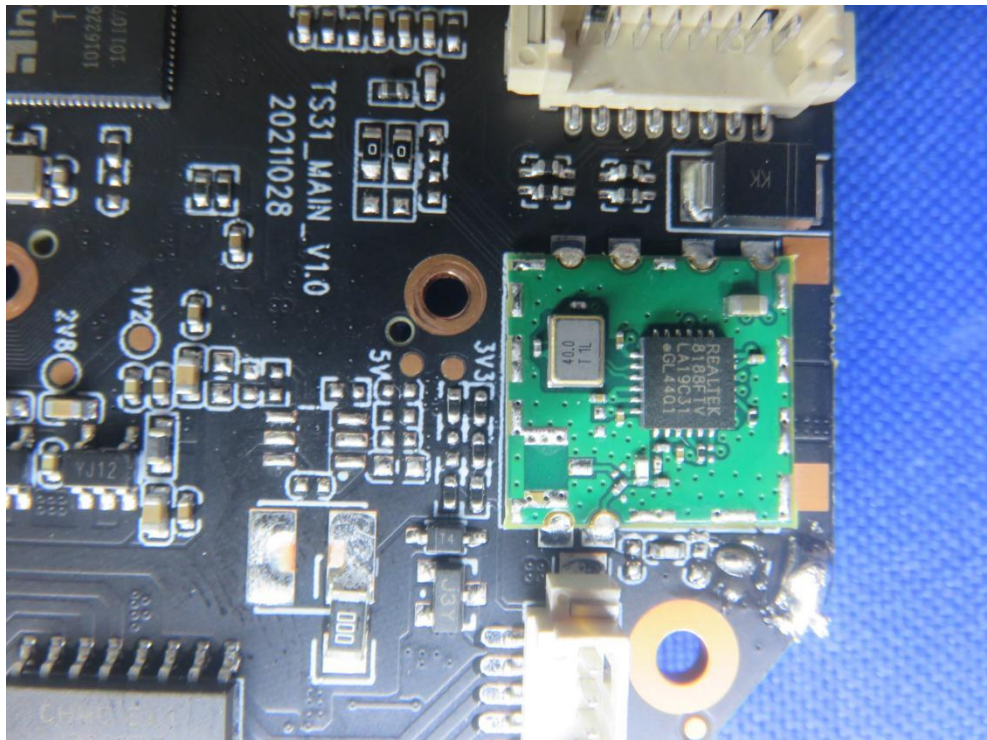

FCC ID: 2AP2H-CS49

ANT