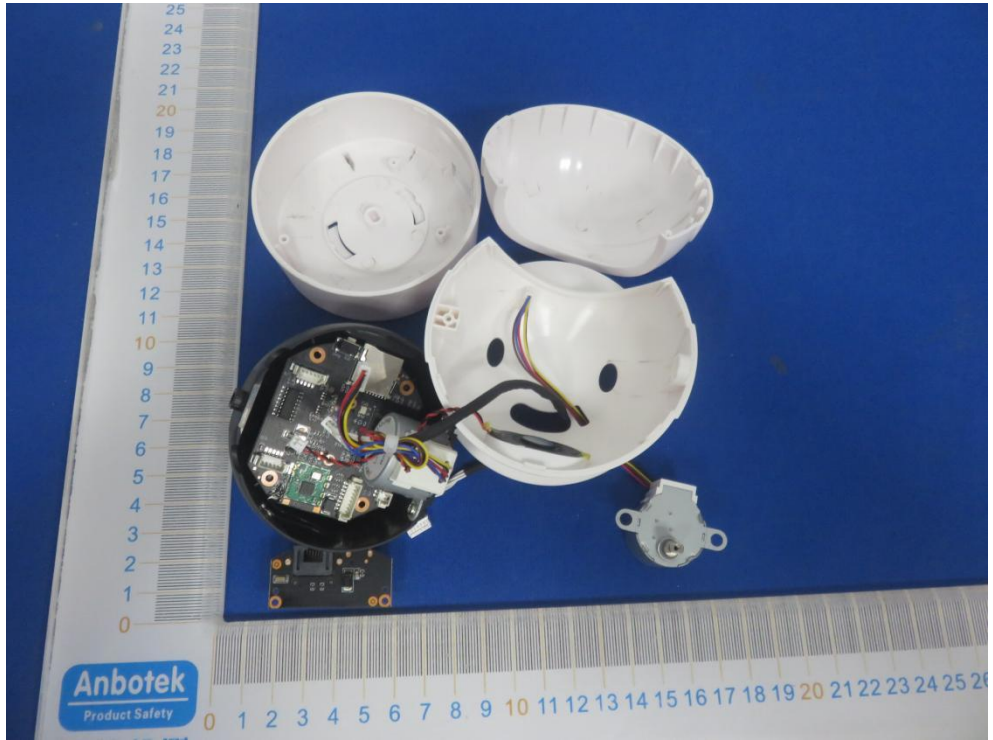

FCC ID: 2AP2H-CS49

ANT