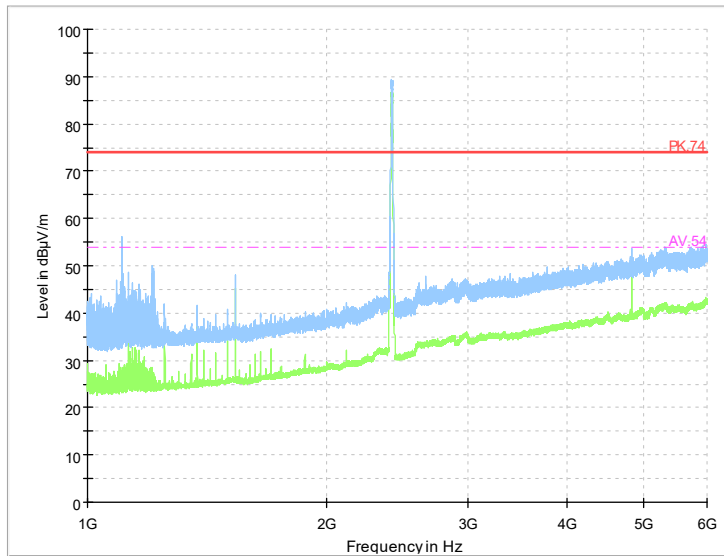

Frequency Range: 18GHz -26GHz
Detector: Av mode and PK mode
Modulation type: 802.11b

Frequency Range: 30MHz -1GHz
Detector: QP mode
Modulation type: 802.11g

Frequency Range: 1GHz -6GHz
 Detector: Av mode and PK mode
 Modulation type: 802.11g

Full Spectrum

Frequency Range: 6GHz -18GHz
 Detector: Av mode and PK mode
 Modulation type: 802.11g

Frequency Range: 18GHz -26GHz
Detector: Av mode and PK mode
Modulation type: 802.11g

Frequency Range: 30MHz -1GHz
Detector: QP mode
Modulation type: 802.11n(HT20)

Frequency Range: 1GHz -6GHz
 Detector: Av mode and PK mode
 Modulation type: 802.11n(HT20)

Full Spectrum

Frequency Range: 6GHz -18GHz
 Detector: Av mode and PK mode
 Modulation type: 802.11n(HT20)

Frequency Range: 18GHz -26GHz
Detector: Av mode and PK mode
Modulation type: 802.11n(HT20)