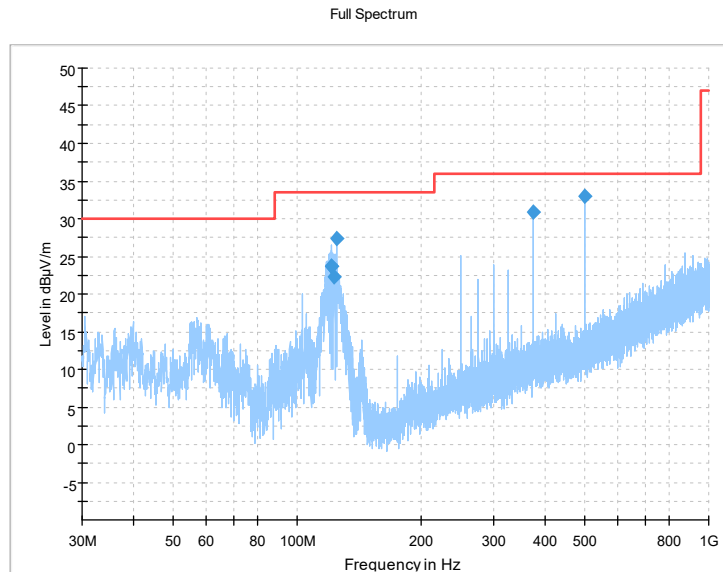

Frequency Range: 1GHz -6GHz
Detector: Av mode and PK mode
Modulation type: 802.11g

Full Spectrum

Frequency Range: 6GHz -18GHz
Detector: Av mode and PK mode
Modulation type: 802.11g

Frequency Range: 18GHz -26GHz
Detector: Av mode and PK mode
Modulation type: 802.11g