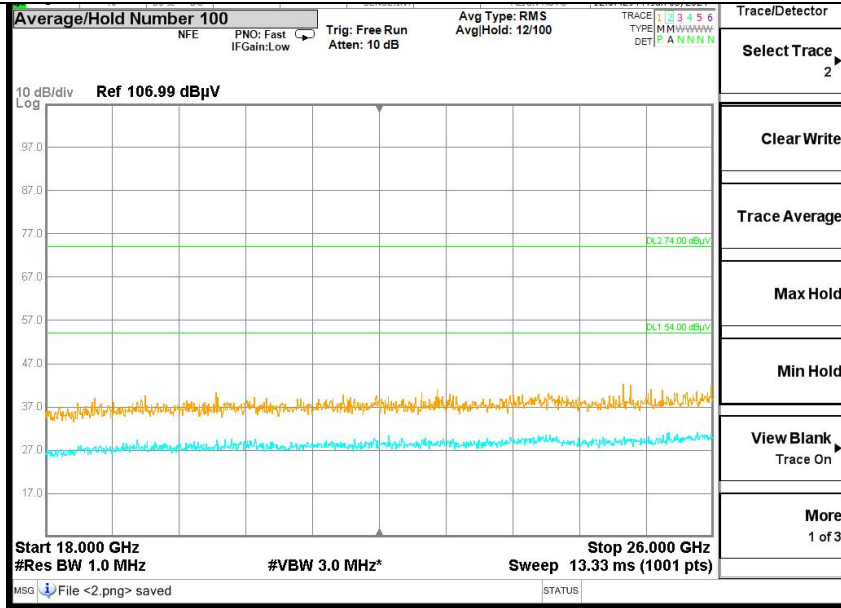

Full Spectrum

Frequency Range: 6GHz -18GHz
 Detector: Av mode and PK mode
 Modulation type: 802.11g

Frequency Range: 18GHz -26GHz
Detector: Av mode and PK mode
Modulation type: 802.11g

Frequency Range: 30MHz -1GHz
Detector: QP mode
Modulation type: 802.11n(HT20)

Frequency Range: 1GHz -6GHz
 Detector: Av mode and PK mode
 Modulation type: 802.11n(HT20)

Full Spectrum

Frequency Range: 6GHz -18GHz
 Detector: Av mode and PK mode
 Modulation type: 802.11n(HT20)

Frequency Range: 18GHz -26GHz
Detector: Av mode and PK mode
Modulation type: 802.11n(HT20)