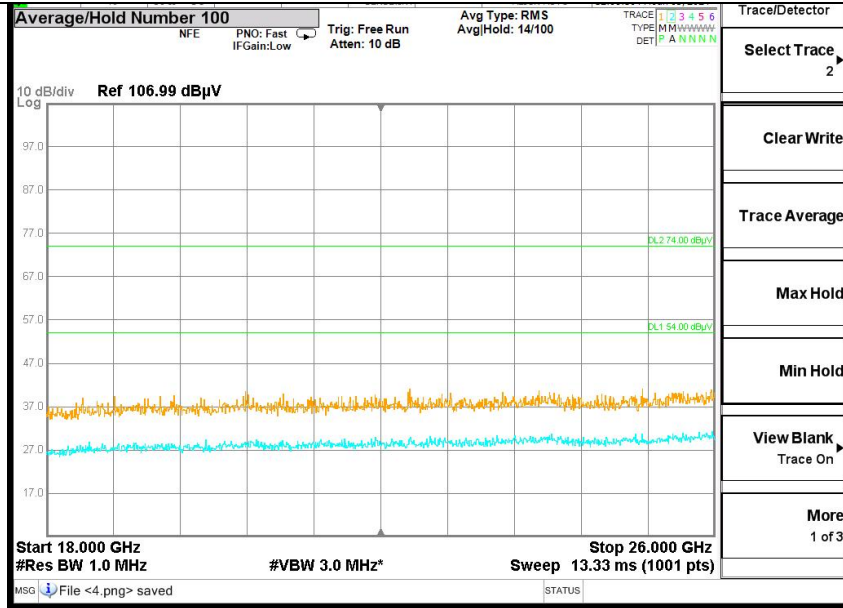

Frequency Range: 3GHz -18GHz
Detector: Av mode and PK mode
Modulation type: 802.11b

Frequency Range: 18GHz -26GHz
Detector: Av mode and PK mode
Modulation type: 802.11b

Frequency Range: 30MHz -1GHz
Detector: QP mode
Modulation type: 802.11g

Frequency Range: 1GHz -6GHz
Detector: Av mode and PK mode
Modulation type: 802.11g

Full Spectrum

Frequency Range: 6GHz -18GHz
Detector: Av mode and PK mode
Modulation type: 802.11g

Frequency Range: 18GHz -26GHz
Detector: Av mode and PK mode
Modulation type: 802.11g