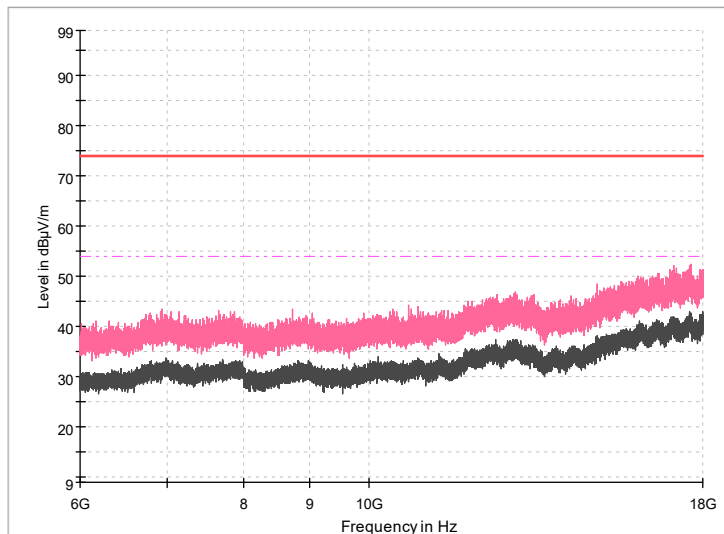

Frequency Range: 18GHz -26GHz
Detector: Av mode and PK mode
Modulation type: 802.11b

Frequency Range: 30MHz -1GHz
Detector: QP mode
Modulation type: 802.11g

Frequency Range: 1GHz -6GHz
 Detector: Av mode and PK mode
 Modulation type: 802.11g

Full Spectrum

Frequency Range: 6GHz -18GHz
 Detector: Av mode and PK mode
 Modulation type: 802.11g

Frequency Range: 18GHz -26GHz
Detector: Av mode and PK mode
Modulation type: 802.11g

Frequency Range: 30MHz -1GHz
Detector: QP mode
Modulation type: 802.11n(HT20)

Frequency Range: 1GHz -6GHz
 Detector: Av mode and PK mode
 Modulation type: 802.11n(HT20)

Full Spectrum

Frequency Range: 6GHz -18GHz
 Detector: Av mode and PK mode
 Modulation type: 802.11n(HT20)

Frequency Range: 18GHz -26GHz
Detector: Av mode and PK mode
Modulation type: 802.11n(HT20)