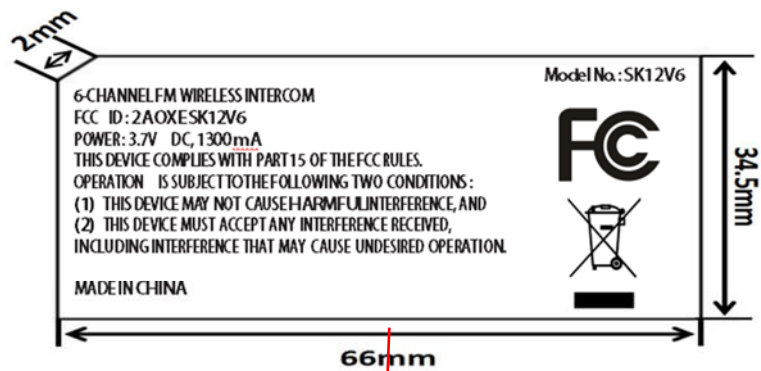

Label

备注: 磨砂黑底 银字 金银龙

Label loction