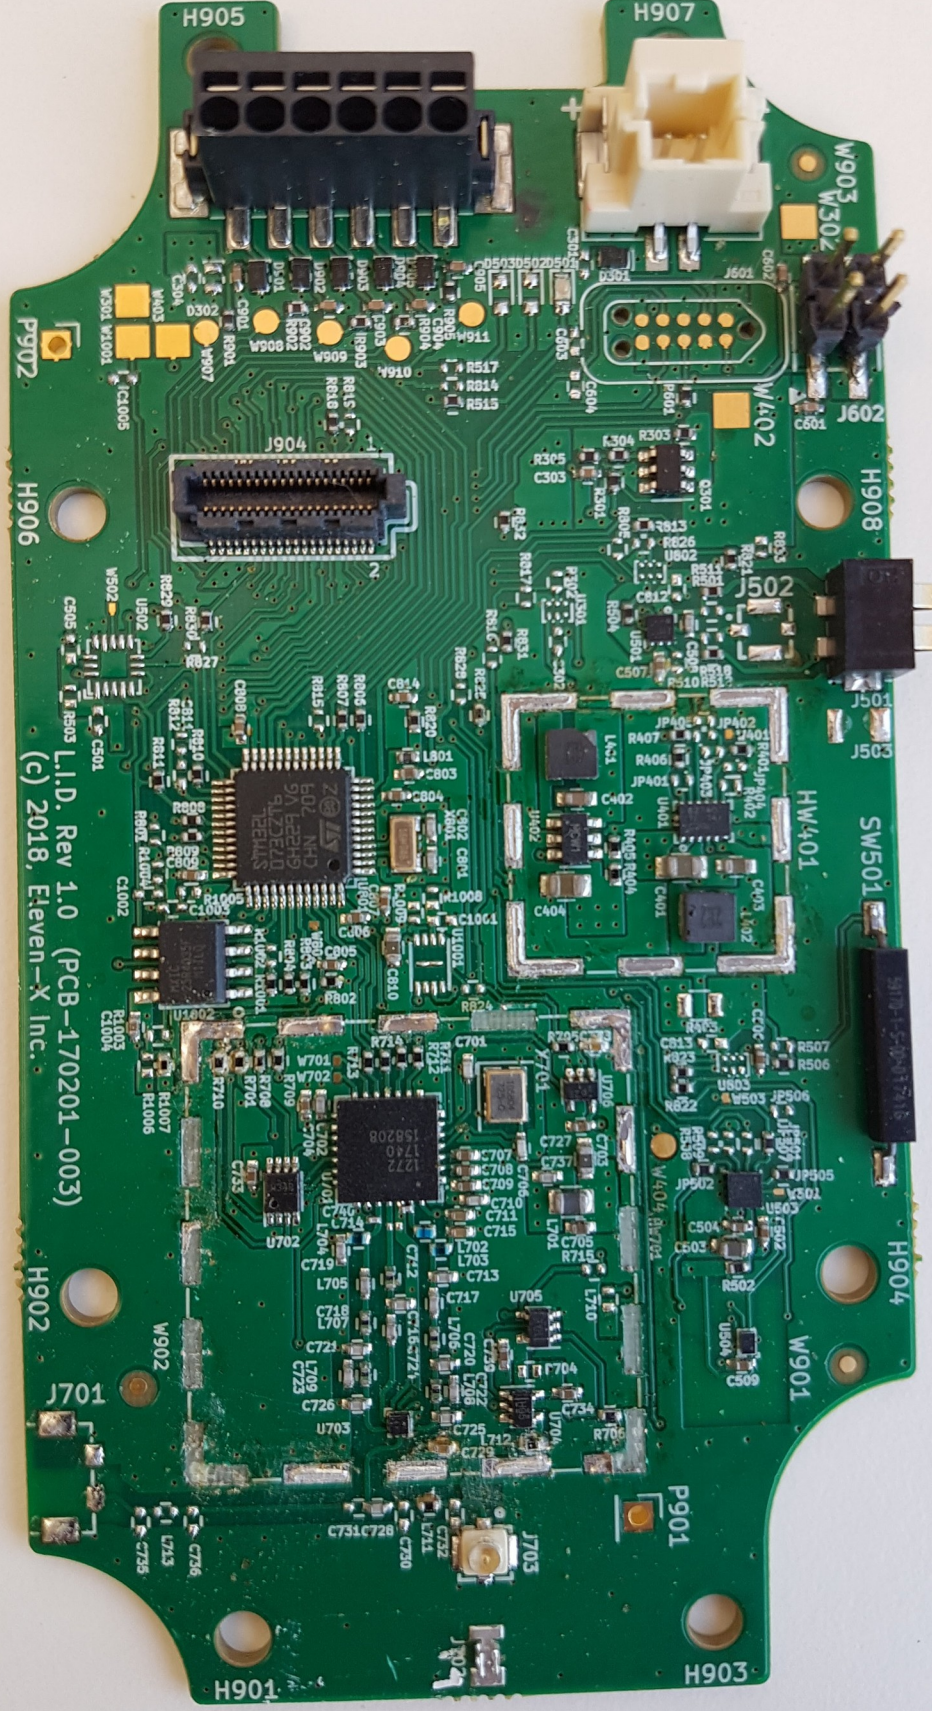

L.I.D. Rev 1.0 (PCB-170201-003)
(c) 2018, Eleven-X Inc.

XIU001000 revA
FCC ID: 2AOX5XIU001000
IC: 22369-XIU001000
SN: 70B3B514900E006F

L.I.D. Rev 1.0 (PCB-170201-003)
(c) 2018, Eleven-X Inc.

W906

J302

J301

8-0 94V-0 09-18

W904

W905

J905