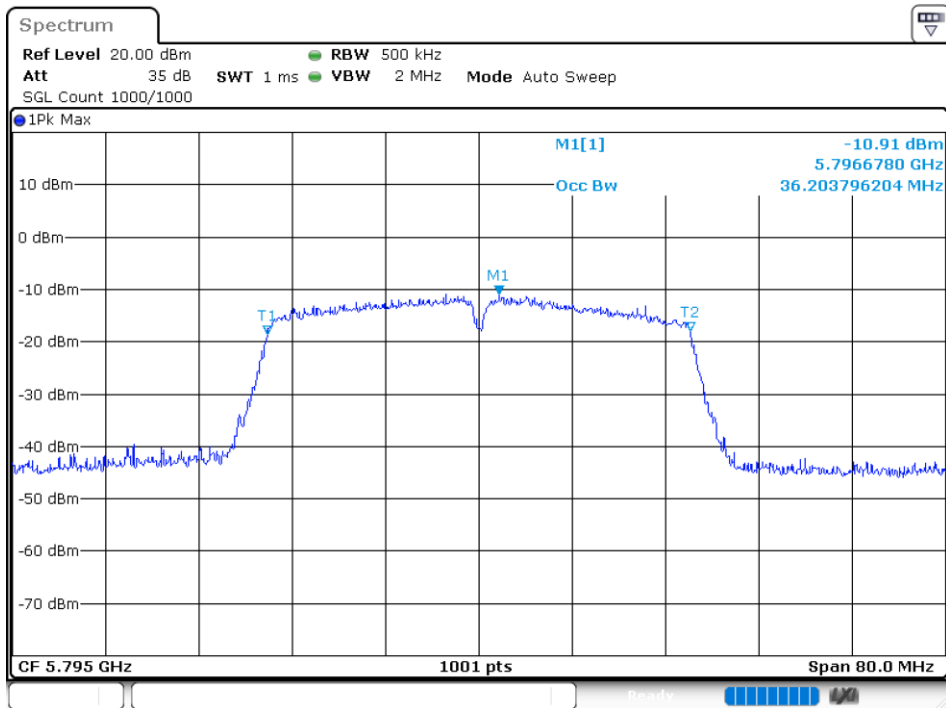

OBW NVNT 802.11ac40 5795MHz Ant1