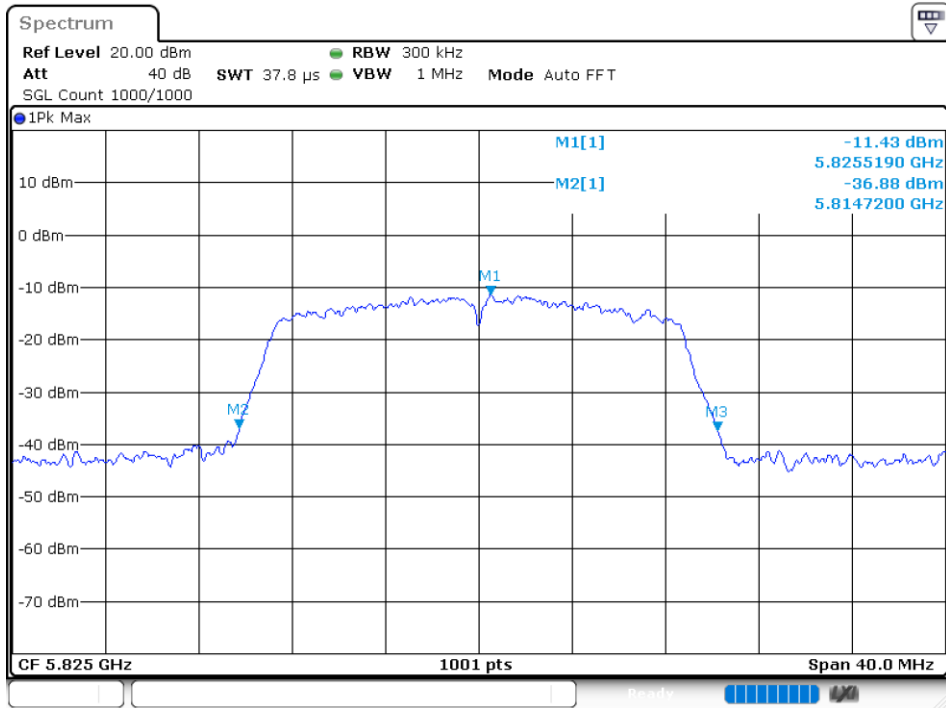

-26 dB BW NVNT 802.11ac20 5745MHz Ant1

OBW NVNT 802.11ac20 5785MHz Ant1

-26 dB BW NVNT 802.11ac20 5785MHz Ant1

OBW NVNT 802.11ac20 5825MHz Ant1

-26 dB BW NVNT 802.11ac20 5825MHz Ant1

OBW NVNT 802.11ac40 5755MHz Ant1