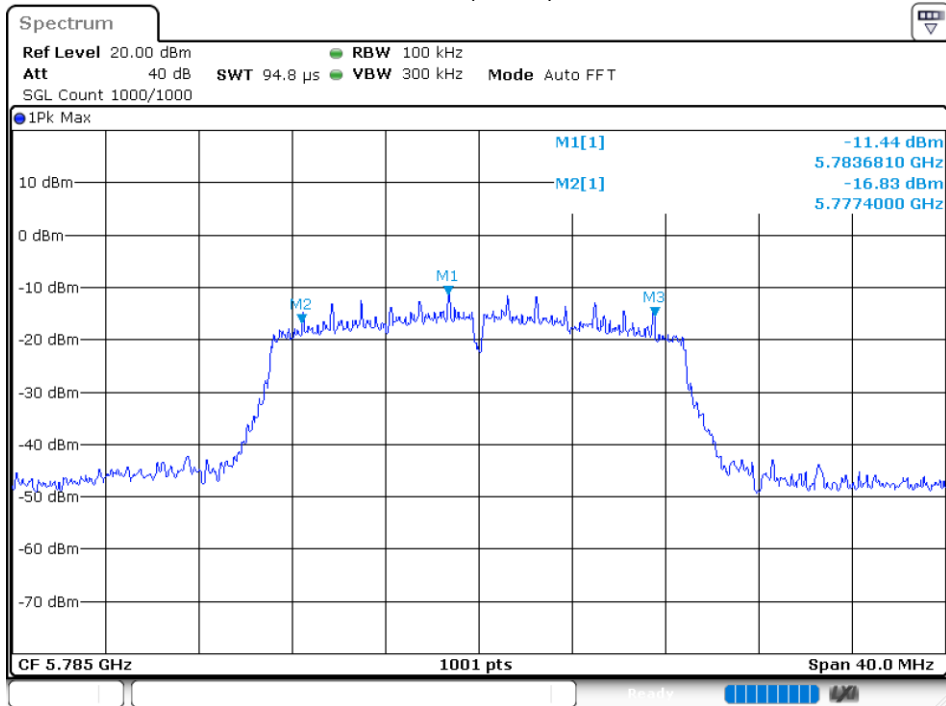

### EBW NVNT 802.11ac20 5785MHz Ant1

EBW NVNT 802.11ac20 5825MHz Ant1

EBW NVNT 802.11ac40 5755MHz Ant1

EBW NVNT 802.11ac40 5795MHz Ant1

EBW NVNT 802.11ac80 5775MHz Ant1

EBW NVNT 802.11n(HT20) 5745MHz Ant1

EBW NVNT 802.11n(HT20) 5785MHz Ant1

### EBW NVNT 802.11n(HT20) 5825MHz Ant1