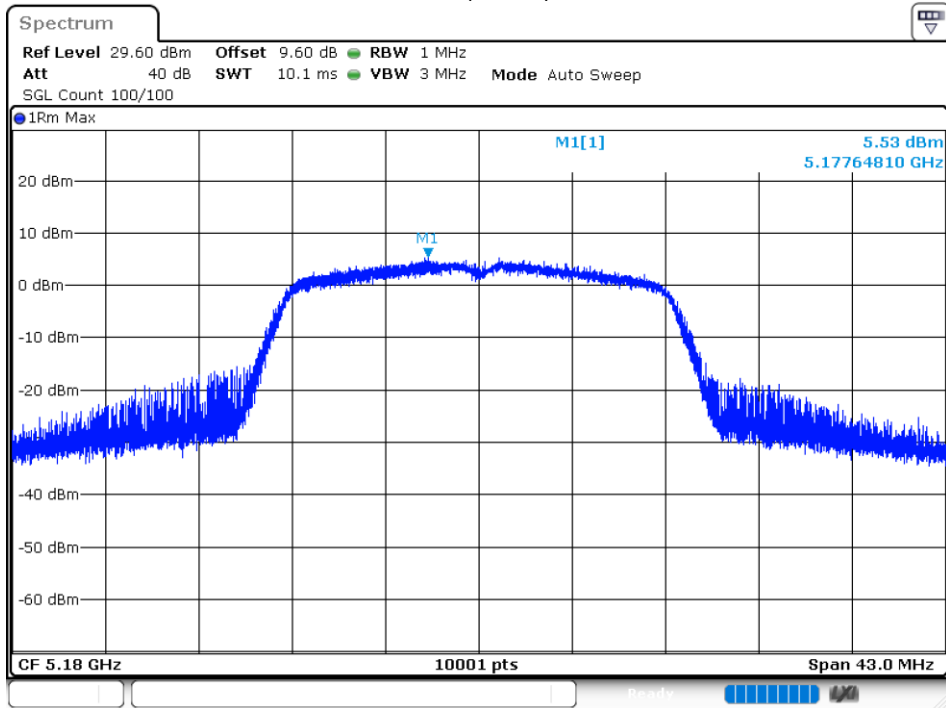

PSD NVNT 802.11n(HT20) 5180MHz Ant1