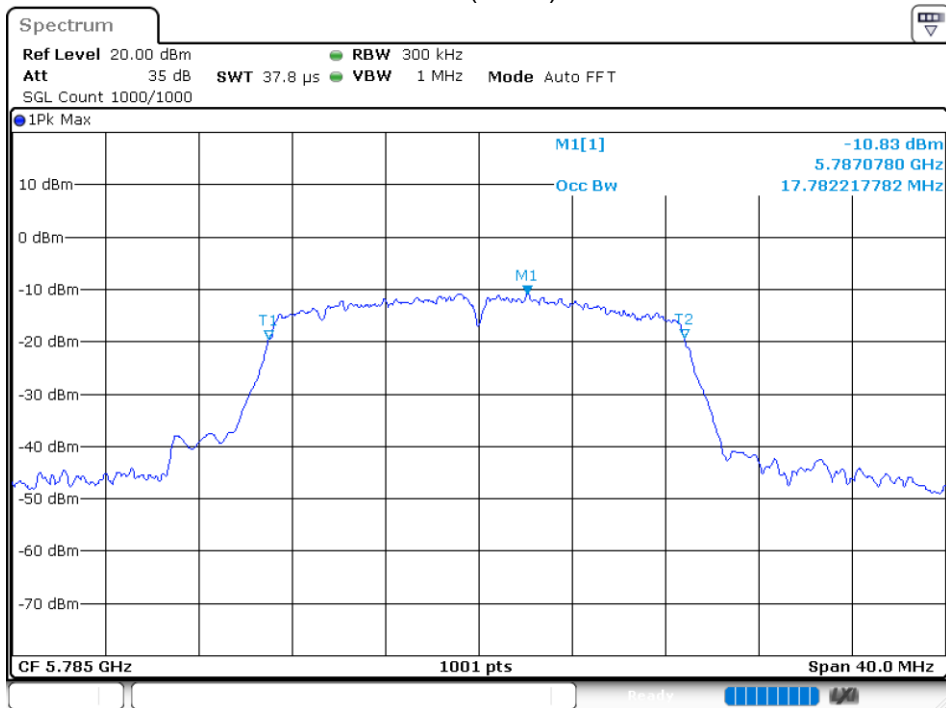

OBW NVNT 802.11n(HT20) 5785MHz Ant1