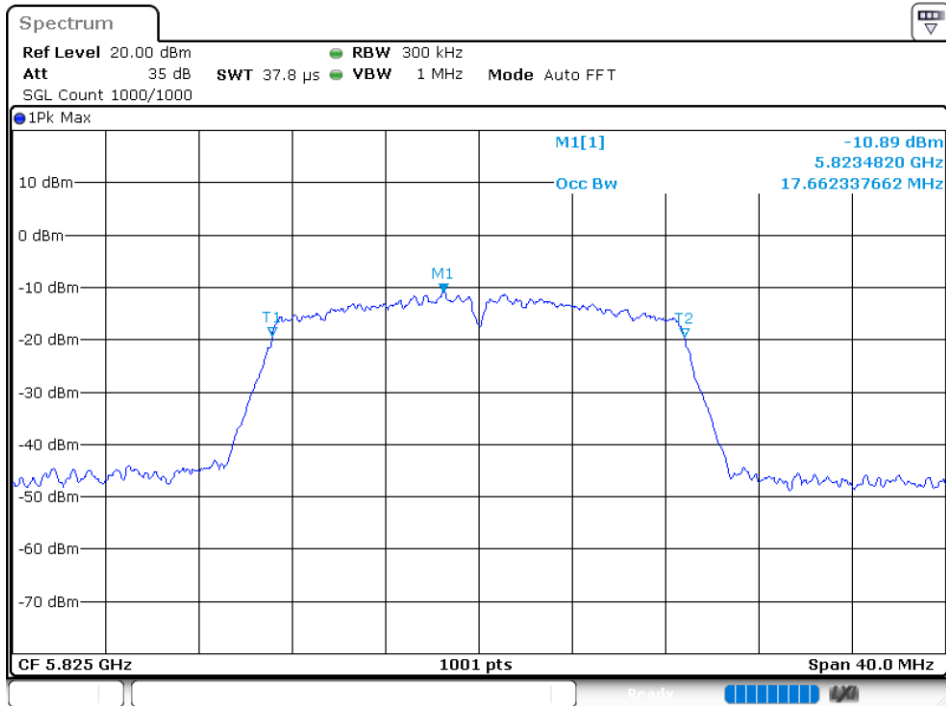

-26 dB BW NVNT 802.11ac20 5745MHz Ant1

OBW NVNT 802.11ac20 5785MHz Ant1

-26 dB BW NVNT 802.11ac20 5785MHz Ant1

OBW NVNT 802.11ac20 5825MHz Ant1

-26 dB BW NVNT 802.11ac20 5825MHz Ant1

OBW NVNT 802.11ac40 5755MHz Ant1