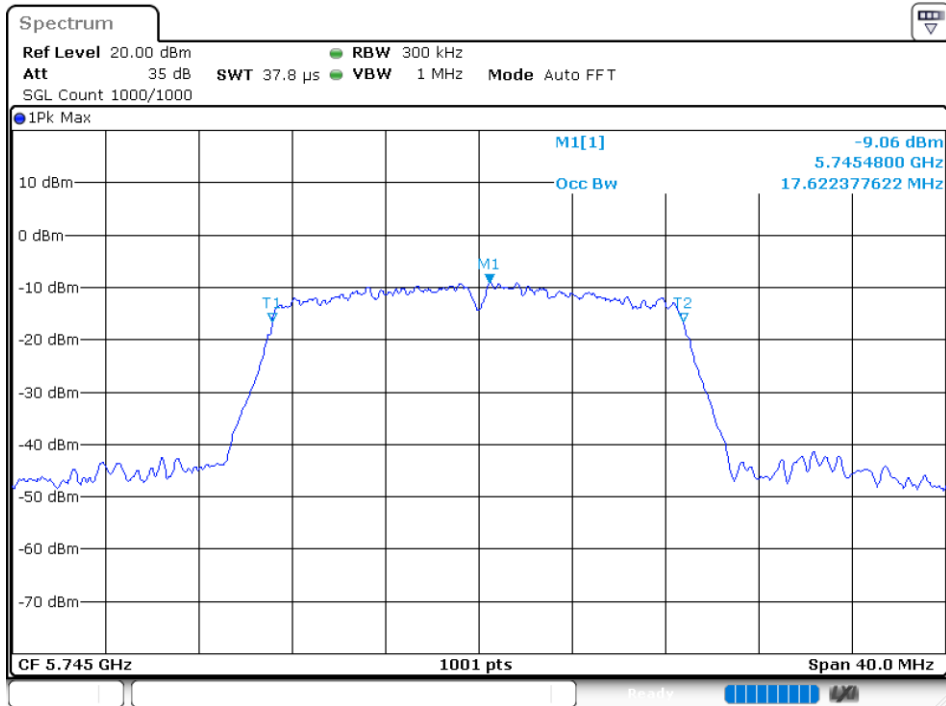

OBW NVNT 802.11a 5745MHz Ant1

-26 dB BW NVNT 802.11a 5745MHz Ant1

OBW NVNT 802.11a 5785MHz Ant1

-26 dB BW NVNT 802.11a 5785MHz Ant1

OBW NVNT 802.11a 5825MHz Ant1

-26 dB BW NVNT 802.11a 5825MHz Ant1

OBW NVNT 802.11ac20 5745MHz Ant1