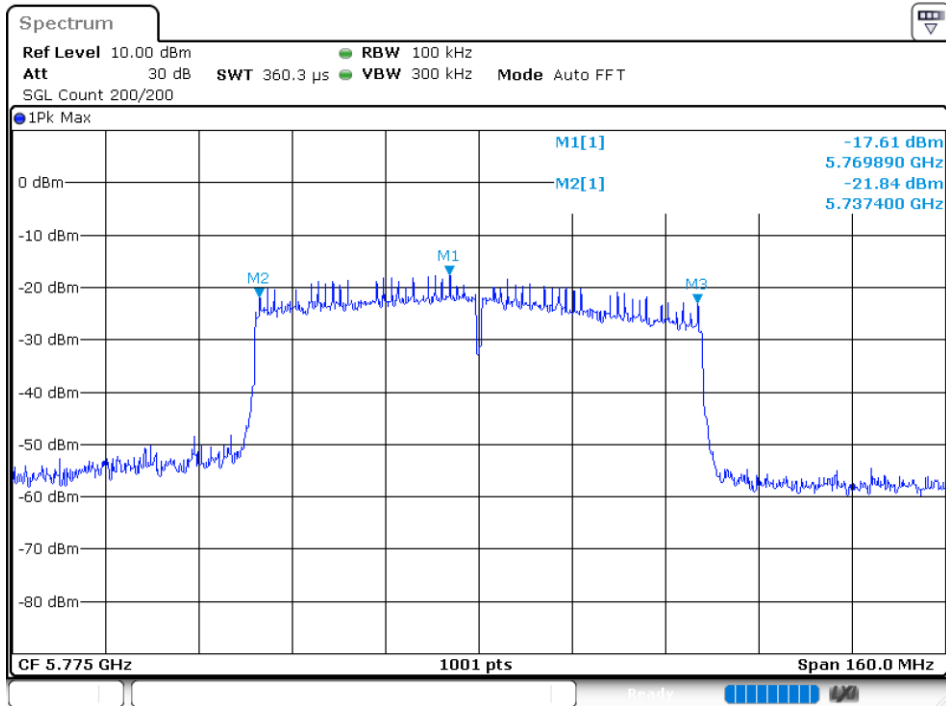

### EBW NVNT 802.11ac20 5785MHz Ant1

EBW NVNT 802.11ac20 5825MHz Ant1

EBW NVNT 802.11ac40 5755MHz Ant1

EBW NVNT 802.11ac40 5795MHz Ant1

EBW NVNT 802.11ac80 5775MHz Ant1

EBW NVNT 802.11n(HT20) 5745MHz Ant1

EBW NVNT 802.11n(HT20) 5785MHz Ant1

### EBW NVNT 802.11n(HT20) 5825MHz Ant1