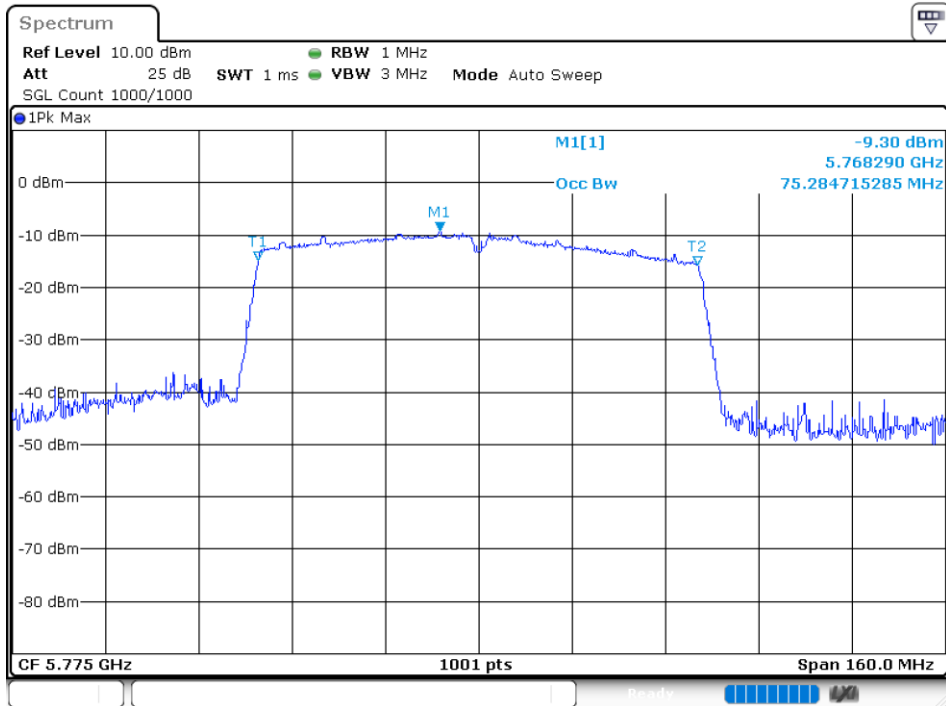

-26 dB BW NVNT 802.11ac40 5755MHz Ant1

OBW NVNT 802.11ac40 5795MHz Ant1

-26 dB BW NVNT 802.11ac40 5795MHz Ant1

OBW NVNT 802.11ac80 5775MHz Ant1

-26 dB BW NVNT 802.11ac80 5775MHz Ant1

OBW NVNT 802.11n(HT20) 5745MHz Ant1