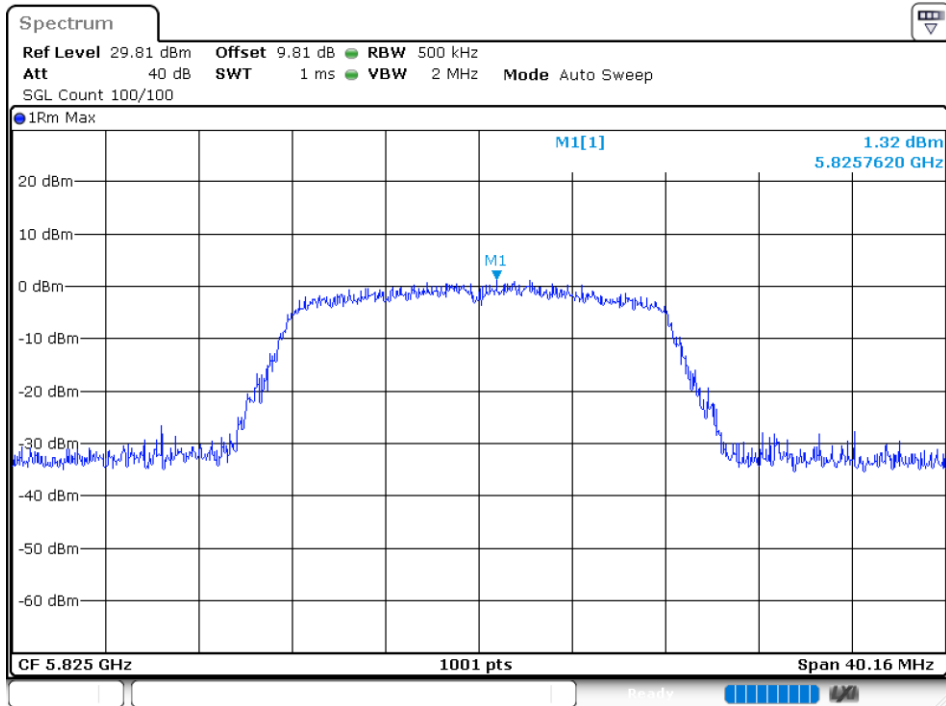

PSD NVNT 802.11a 5825MHz Ant1