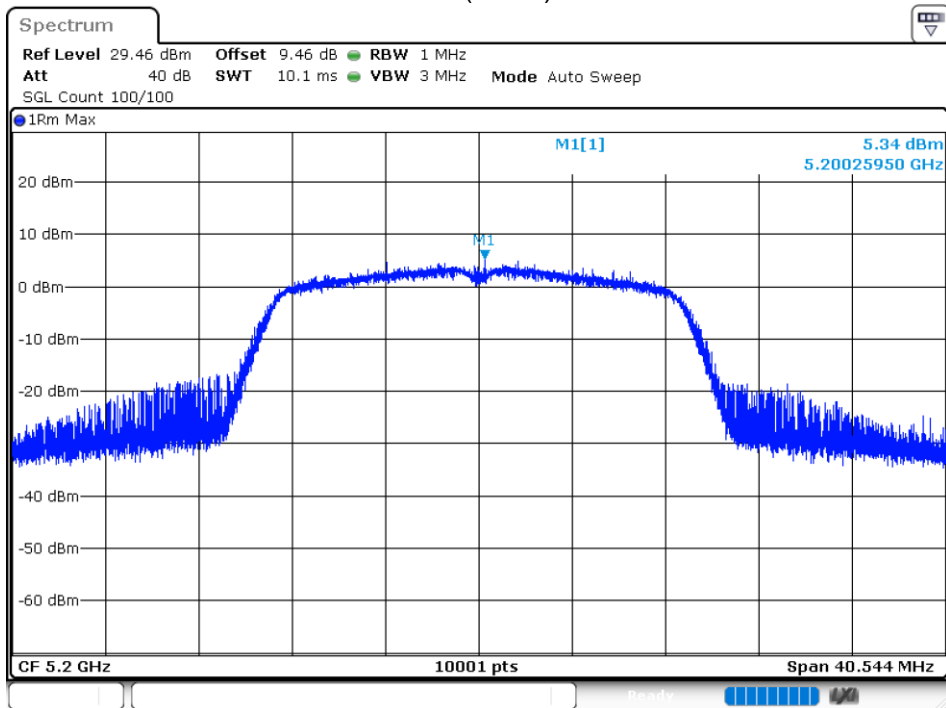

### PSD NVNT 802.11ac40 5230MHz Ant1

### PSD NVNT 802.11ac80 5210MHz Ant1

PSD NVNT 802.11n(HT20) 5180MHz Ant1

PSD NVNT 802.11n(HT20) 5200MHz Ant1