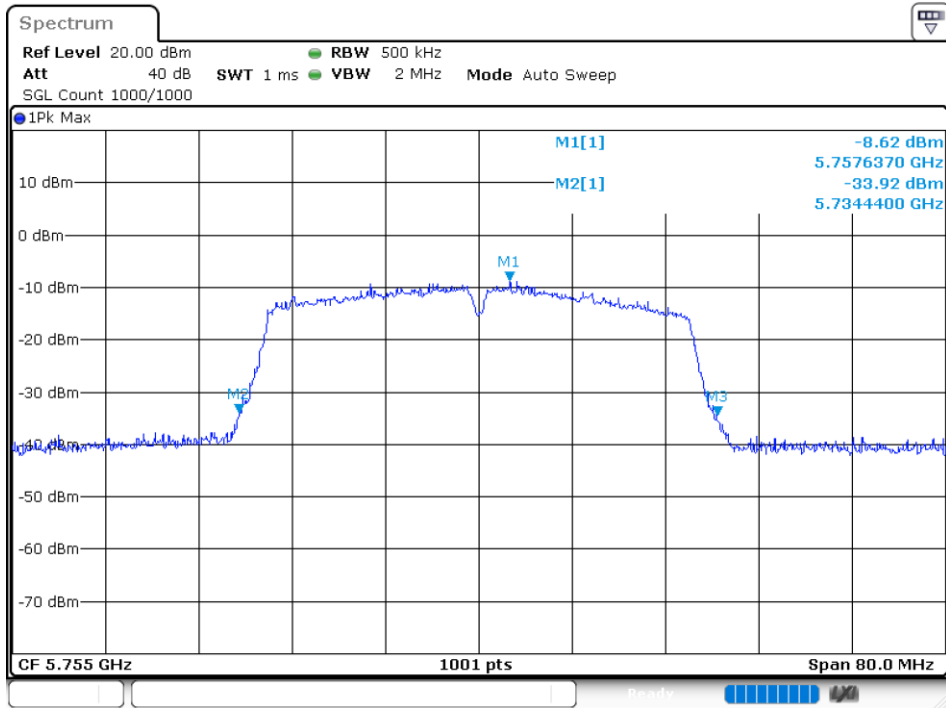

-26 dB BW NVNT 802.11ac40 5755MHz Ant1