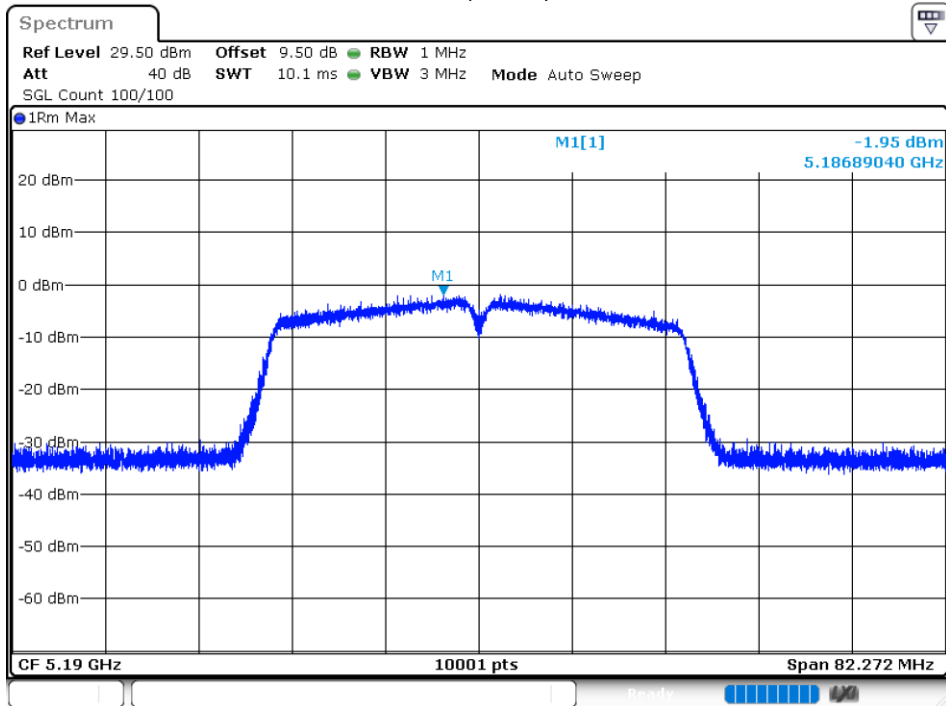

PSD NVNT 802.11n(HT40) 5190MHz Ant1