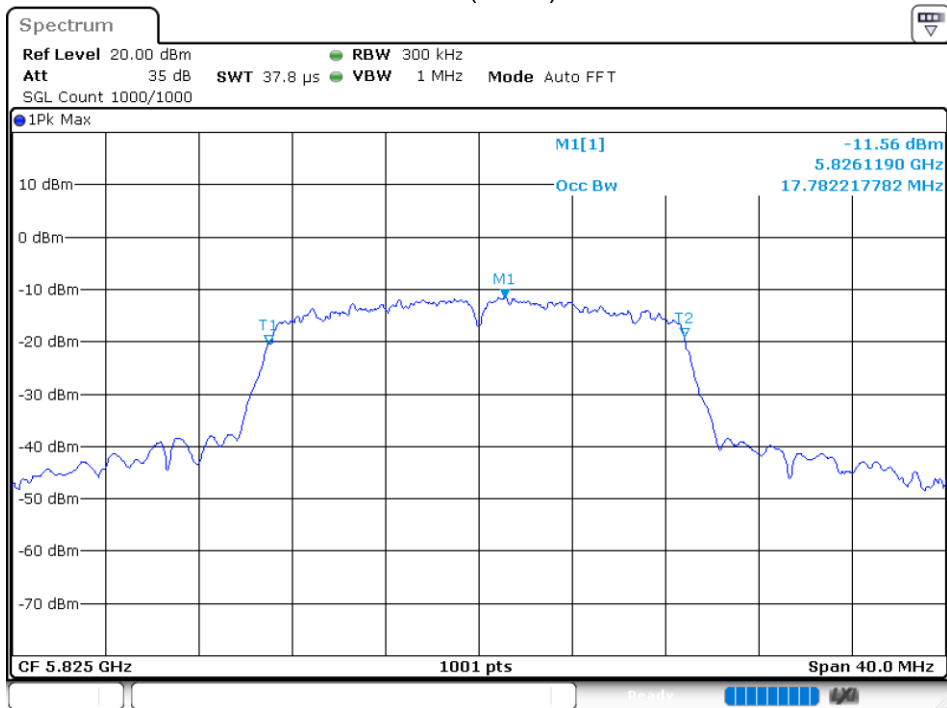

-26 dB BW NVNT 802.11n(HT20) 5745MHz Ant1

OBW NVNT 802.11n(HT20) 5785MHz Ant1

-26 dB BW NVNT 802.11n(HT20) 5785MHz Ant1

OBW NVNT 802.11n(HT20) 5825MHz Ant1

-26 dB BW NVNT 802.11n(HT20) 5825MHz Ant1

OBW NVNT 802.11n(HT40) 5755MHz Ant1