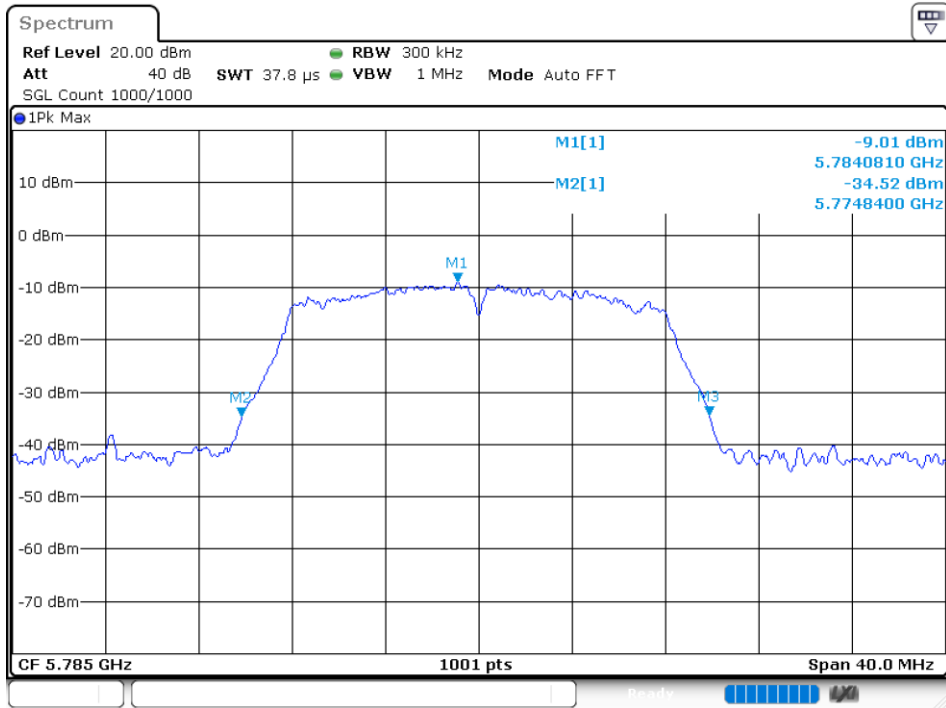

OBW NVNT 802.11a 5745MHz Ant1

-26 dB BW NVNT 802.11a 5745MHz Ant1

OBW NVNT 802.11a 5785MHz Ant1

-26 dB BW NVNT 802.11a 5785MHz Ant1

OBW NVNT 802.11a 5825MHz Ant1

-26 dB BW NVNT 802.11a 5825MHz Ant1

OBW NVNT 802.11ac20 5745MHz Ant1