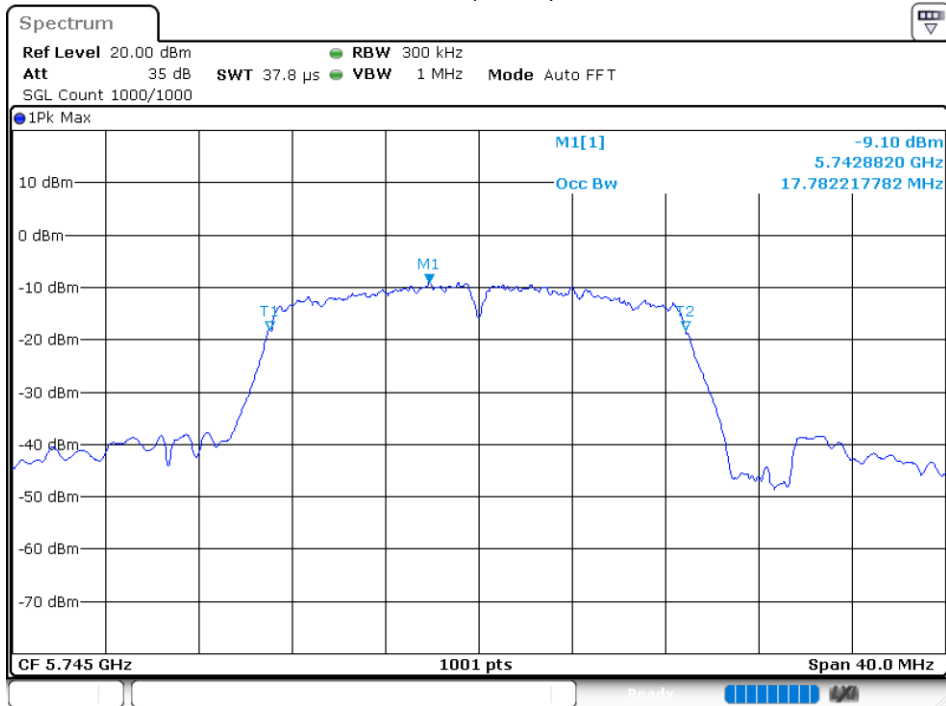

-26 dB BW NVNT 802.11ac40 5755MHz Ant1

OBW NVNT 802.11ac40 5795MHz Ant1

-26 dB BW NVNT 802.11ac40 5795MHz Ant1

OBW NVNT 802.11ac80 5775MHz Ant1

-26 dB BW NVNT 802.11ac80 5775MHz Ant1

OBW NVNT 802.11n(HT20) 5745MHz Ant1