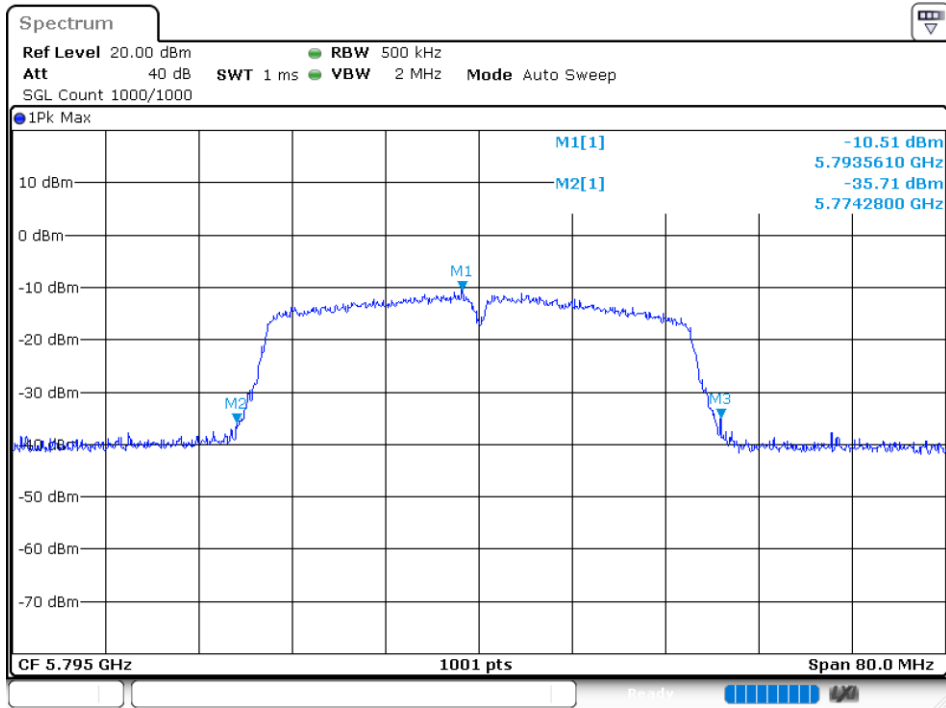

-26 dB BW NVNT 802.11ac40 5795MHz Ant1