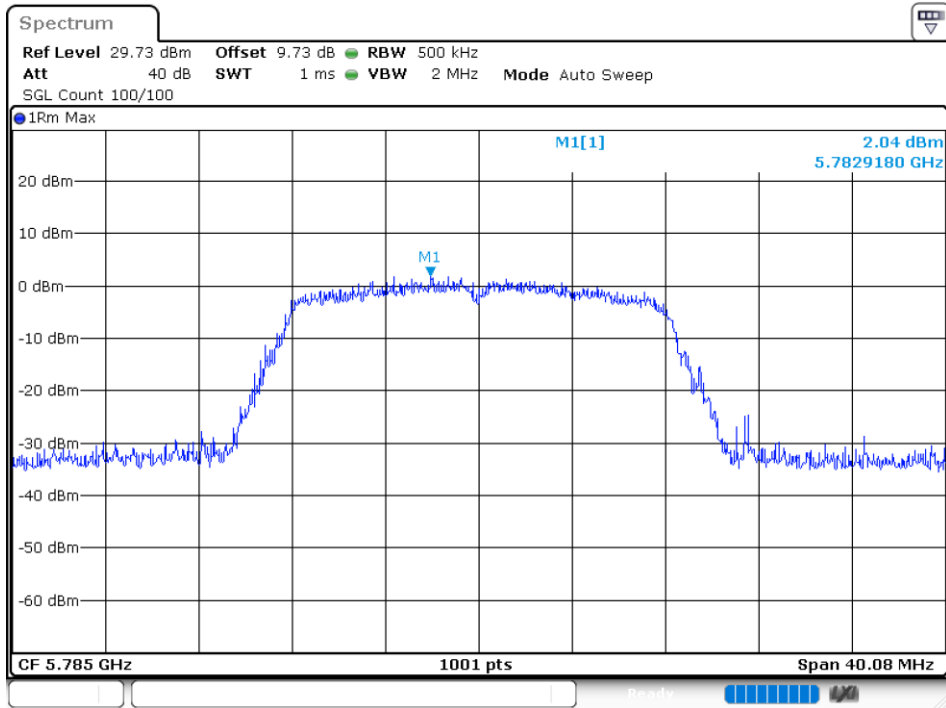

PSD NVNT 802.11a 5785MHz Ant1