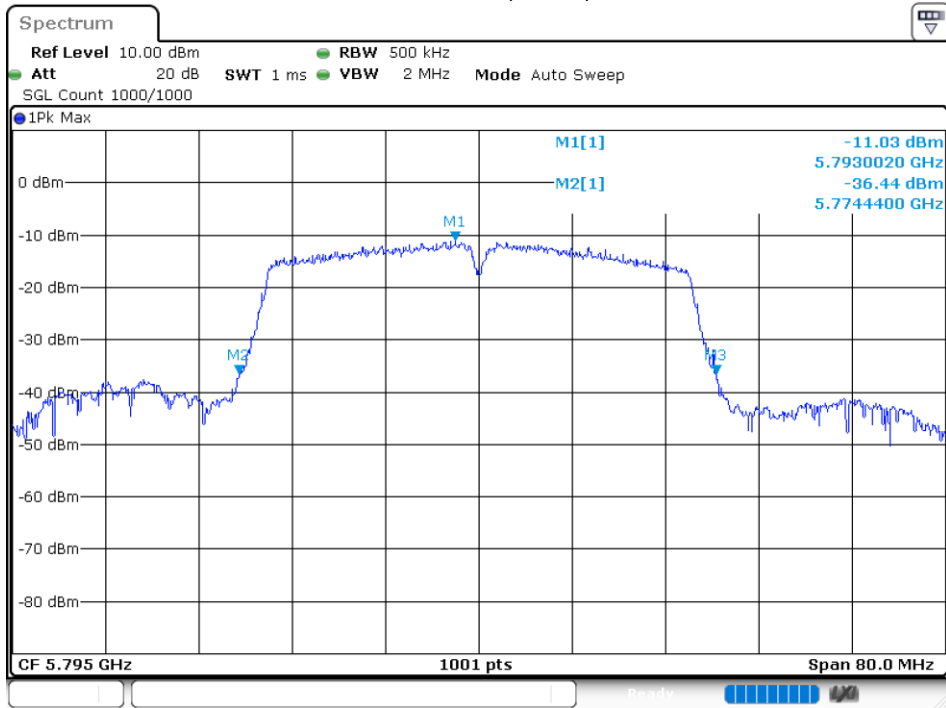

-26 dB BW NVNT 802.11n(HT40) 5795MHz Ant1