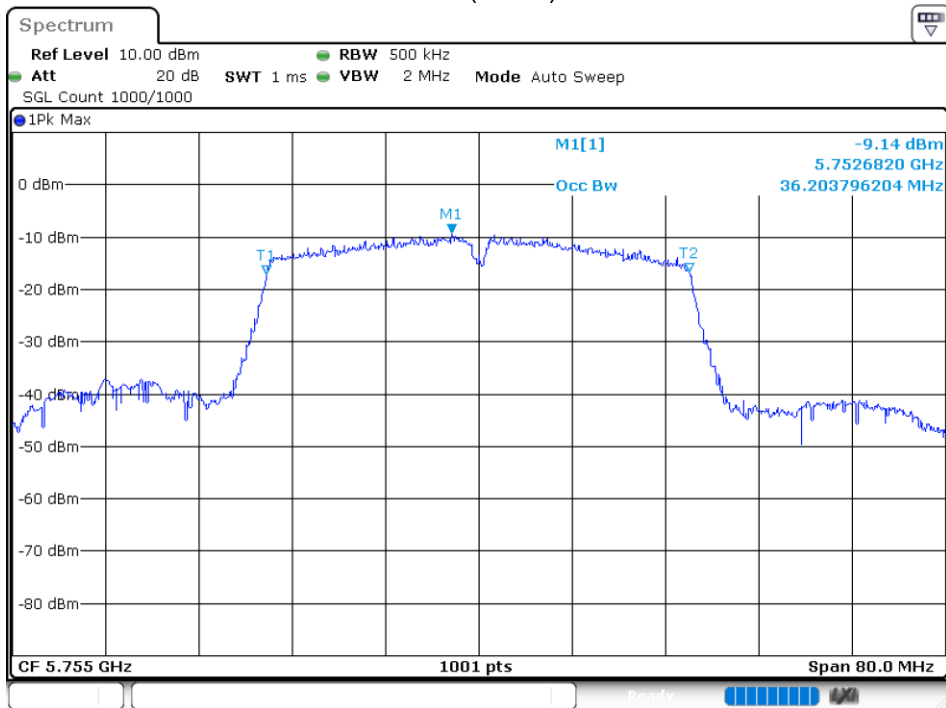

-26 dB BW NVNT 802.11n(HT20) 5745MHz Ant1

OBW NVNT 802.11n(HT20) 5785MHz Ant1

-26 dB BW NVNT 802.11n(HT20) 5785MHz Ant1

OBW NVNT 802.11n(HT20) 5825MHz Ant1

-26 dB BW NVNT 802.11n(HT20) 5825MHz Ant1

OBW NVNT 802.11n(HT40) 5755MHz Ant1