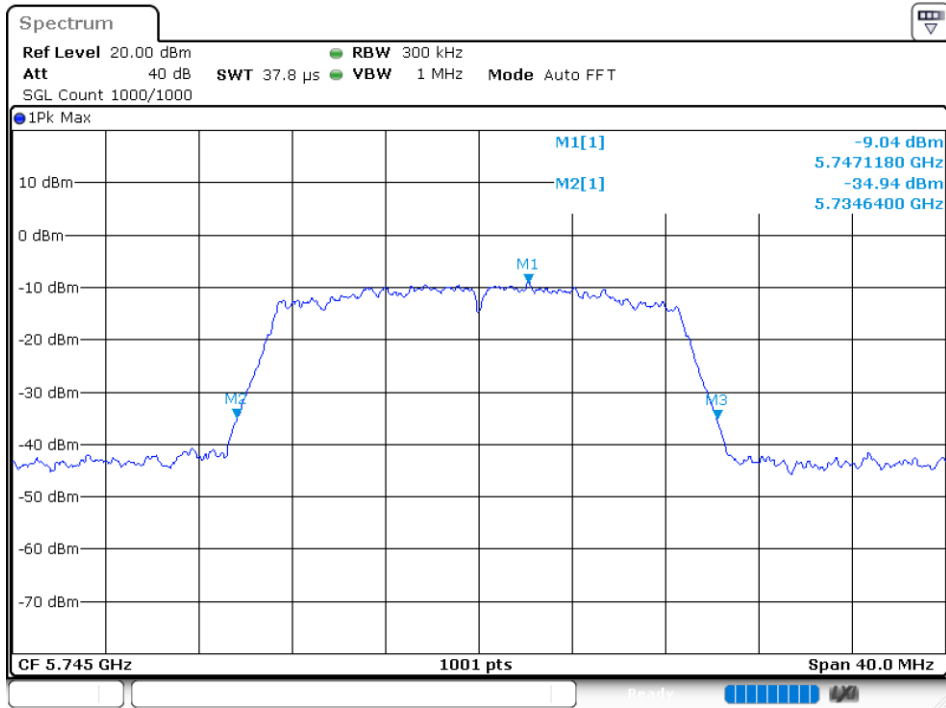

-26 dB BW NVNT 802.11ac20 5745MHz Ant1