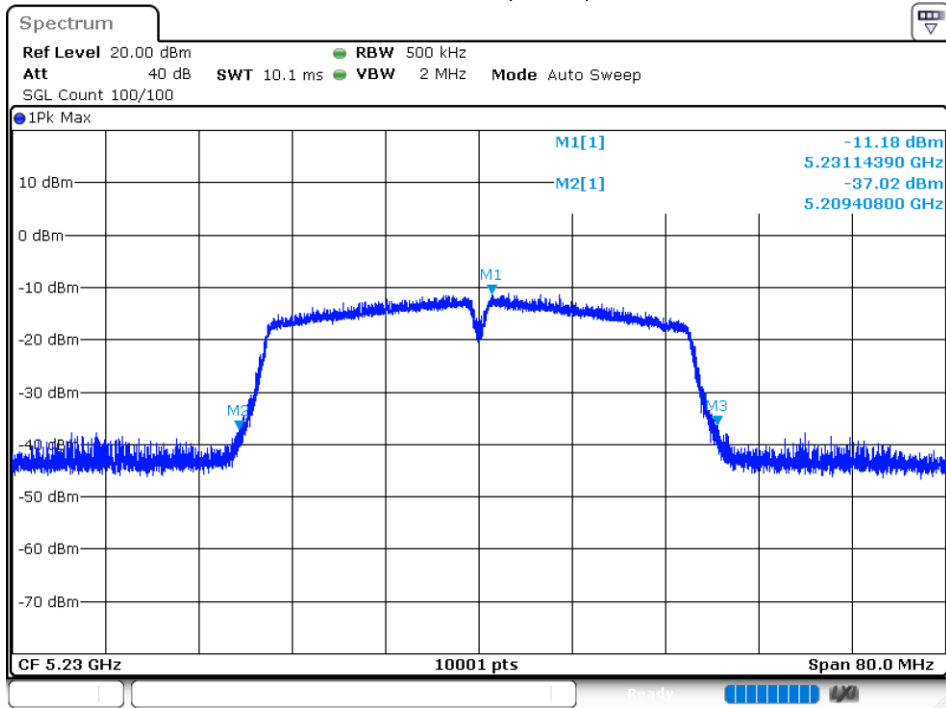

-26 dB BW NVNT 802.11n(HT40) 5230MHz Ant1

5.8G:

Condition	Mode	Frequency (MHz)	Antenna	99% OBW (MHz)	-26 dB Bandwidth (MHz)	Limit -26 dB Bandwidth (MHz)	Verdict
NVNT	802.11a	5745	Ant 1	16.7832	20.36	0.5	Pass
NVNT	802.11a	5785	Ant 1	16.6234	20.04	0.5	Pass
NVNT	802.11a	5825	Ant 1	16.5435	20.08	0.5	Pass
NVNT	802.11ac20	5745	Ant 1	17.6224	20.56	0.5	Pass
NVNT	802.11ac20	5785	Ant 1	17.7023	20.6	0.5	Pass
NVNT	802.11ac20	5825	Ant 1	17.6623	20.52	0.5	Pass
NVNT	802.11ac40	5755	Ant 1	36.1239	40.96	0.5	Pass
NVNT	802.11ac40	5795	Ant 1	36.2038	41.44	0.5	Pass
NVNT	802.11ac80	5775	Ant 1	75.2847	80.96	0.5	Pass
NVNT	802.11n(HT20)	5745	Ant 1	17.7822	20.52	0.5	Pass
NVNT	802.11n(HT20)	5785	Ant 1	17.7822	20.4	0.5	Pass
NVNT	802.11n(HT20)	5825	Ant 1	17.7822	20.4	0.5	Pass
NVNT	802.11n(HT40)	5755	Ant 1	36.2038	40.8	0.5	Pass
NVNT	802.11n(HT40)	5795	Ant 1	36.2837	40.88	0.5	Pass