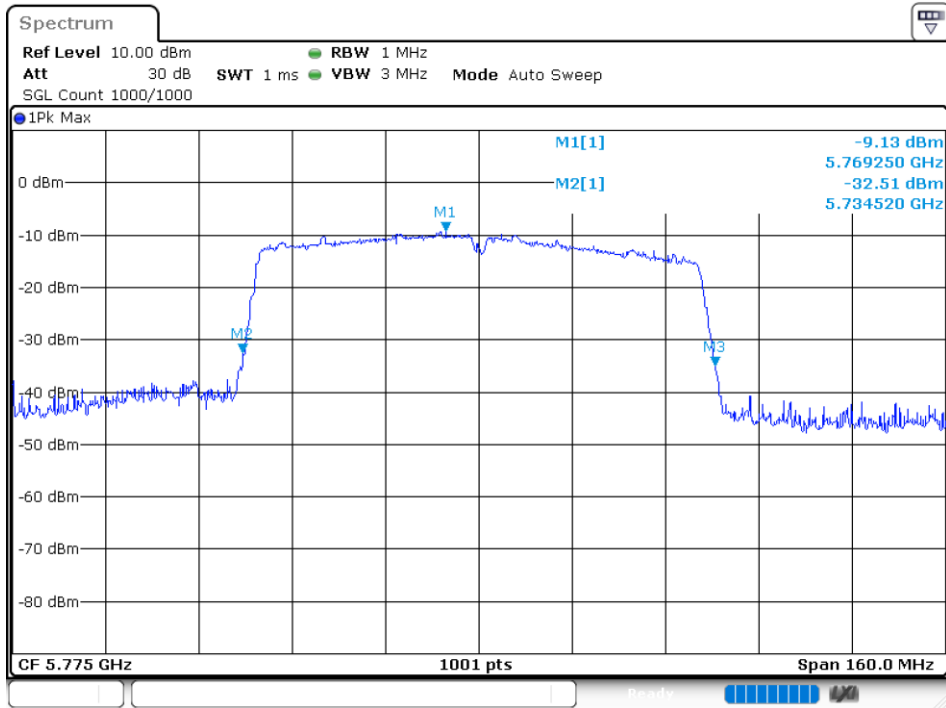

-26 dB BW NVNT 802.11ac40 5755MHz Ant1

OBW NVNT 802.11ac40 5795MHz Ant1

-26 dB BW NVNT 802.11ac40 5795MHz Ant1

OBW NVNT 802.11ac80 5775MHz Ant1

-26 dB BW NVNT 802.11ac80 5775MHz Ant1

OBW NVNT 802.11n(HT20) 5745MHz Ant1