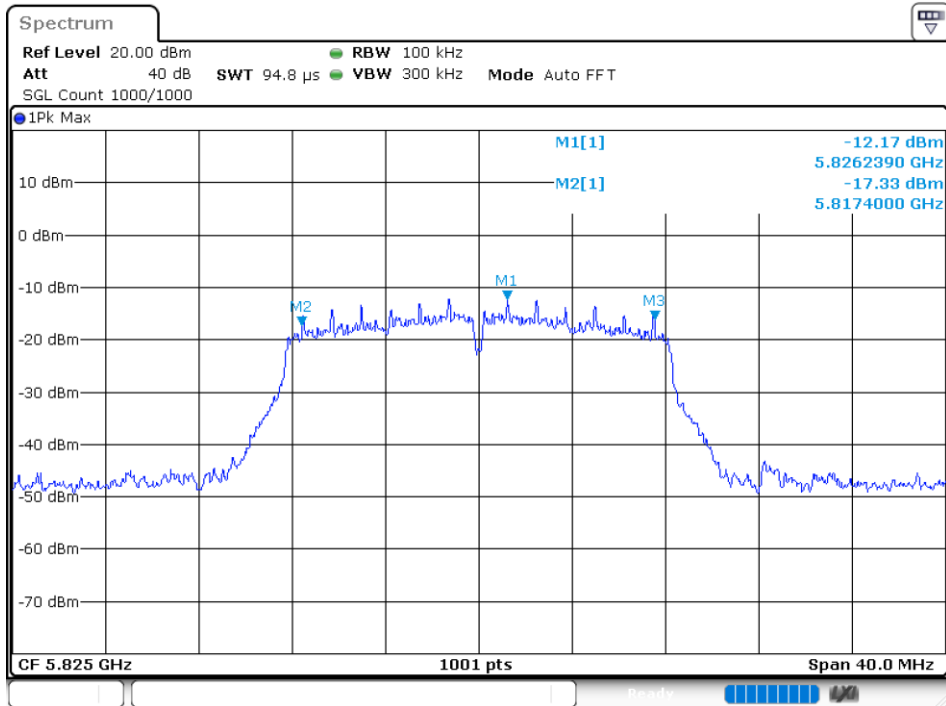

-26 dB BW NVNT 802.11n(HT40) 5755MHz Ant1

OBW NVNT 802.11n(HT40) 5795MHz Ant1

-26 dB BW NVNT 802.11n(HT40) 5795MHz Ant1

5.4 -6DB EMISSION BANDWIDTH

5.8G:

Condition	Mode	Frequency (MHz)	Antenna	-6 dB Bandwidth (MHz)	Limit -6 dB Bandwidth (MHz)	Verdict
NVNT	802.11a	5745	Ant 1	15.12	0.5	Pass
NVNT	802.11a	5785	Ant 1	15.12	0.5	Pass
NVNT	802.11a	5825	Ant 1	15.12	0.5	Pass
NVNT	802.11ac20	5745	Ant 1	15.12	0.5	Pass
NVNT	802.11ac20	5785	Ant 1	15.32	0.5	Pass
NVNT	802.11ac20	5825	Ant 1	15.12	0.5	Pass
NVNT	802.11ac40	5755	Ant 1	35.12	0.5	Pass
NVNT	802.11ac40	5795	Ant 1	35.12	0.5	Pass
NVNT	802.11ac80	5775	Ant 1	75.04	0.5	Pass
NVNT	802.11n(HT20)	5745	Ant 1	15.32	0.5	Pass
NVNT	802.11n(HT20)	5785	Ant 1	15.12	0.5	Pass
NVNT	802.11n(HT20)	5825	Ant 1	15.12	0.5	Pass
NVNT	802.11n(HT40)	5755	Ant 1	35.12	0.5	Pass
NVNT	802.11n(HT40)	5795	Ant 1	35.12	0.5	Pass

EBW NVNT 802.11a 5745MHz Ant1

EBW NVNT 802.11a 5785MHz Ant1

EBW NVNT 802.11a 5825MHz Ant1