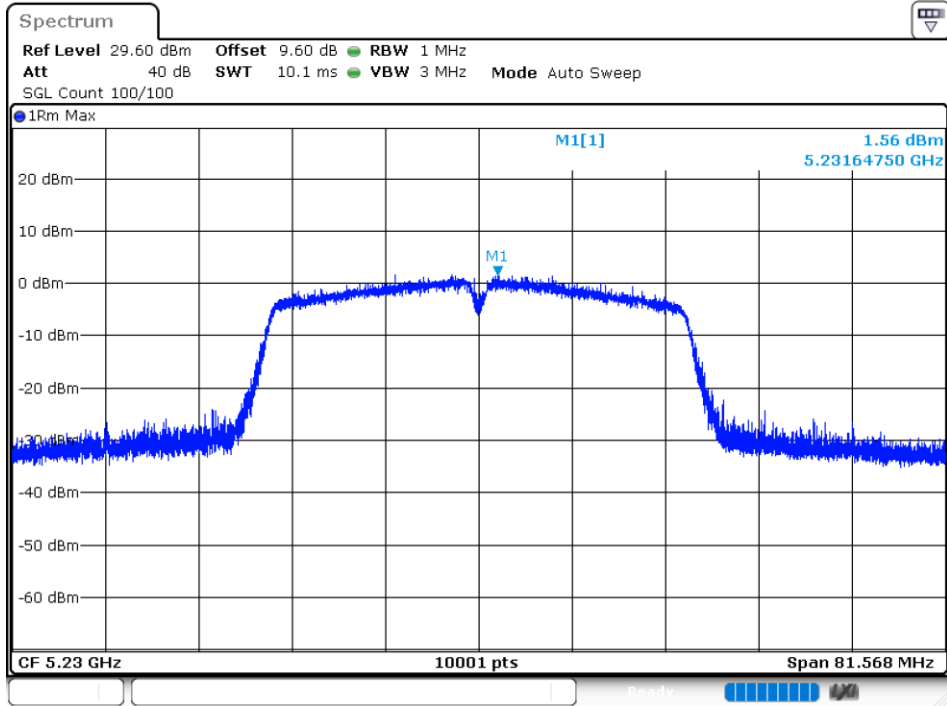

PSD NVNT 802.11ac40 5230MHz Ant1