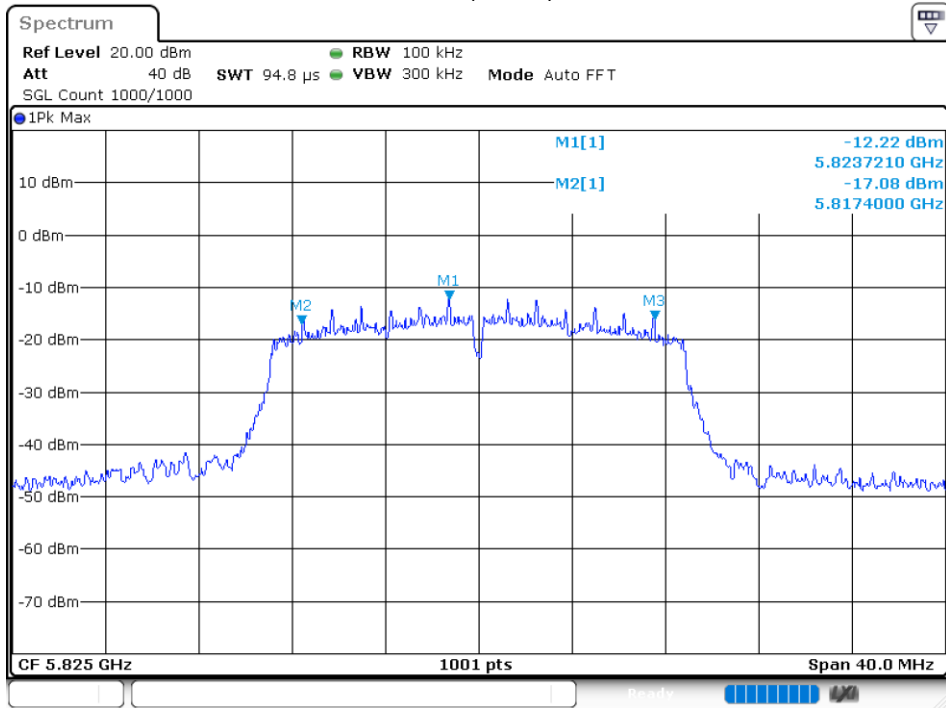

### EBW NVNT 802.11ac20 5785MHz Ant1

EBW NVNT 802.11ac20 5825MHz Ant1

EBW NVNT 802.11ac40 5755MHz Ant1

EBW NVNT 802.11ac40 5795MHz Ant1

EBW NVNT 802.11ac80 5775MHz Ant1

EBW NVNT 802.11n(HT20) 5745MHz Ant1

EBW NVNT 802.11n(HT20) 5785MHz Ant1

### EBW NVNT 802.11n(HT20) 5825MHz Ant1