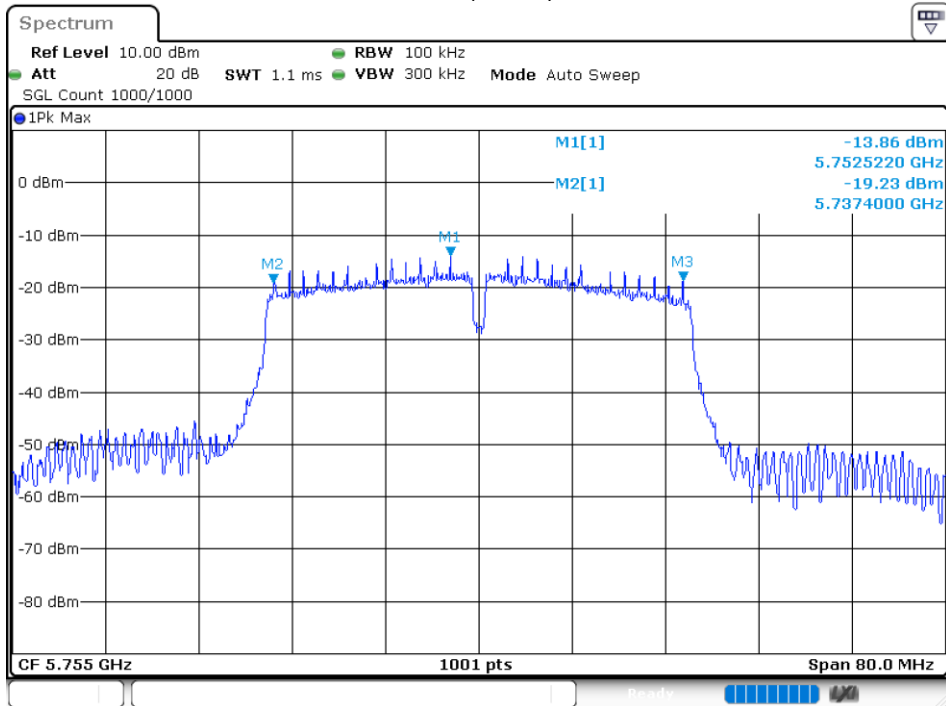

EBW NVNT 802.11n(HT40) 5755MHz Ant1