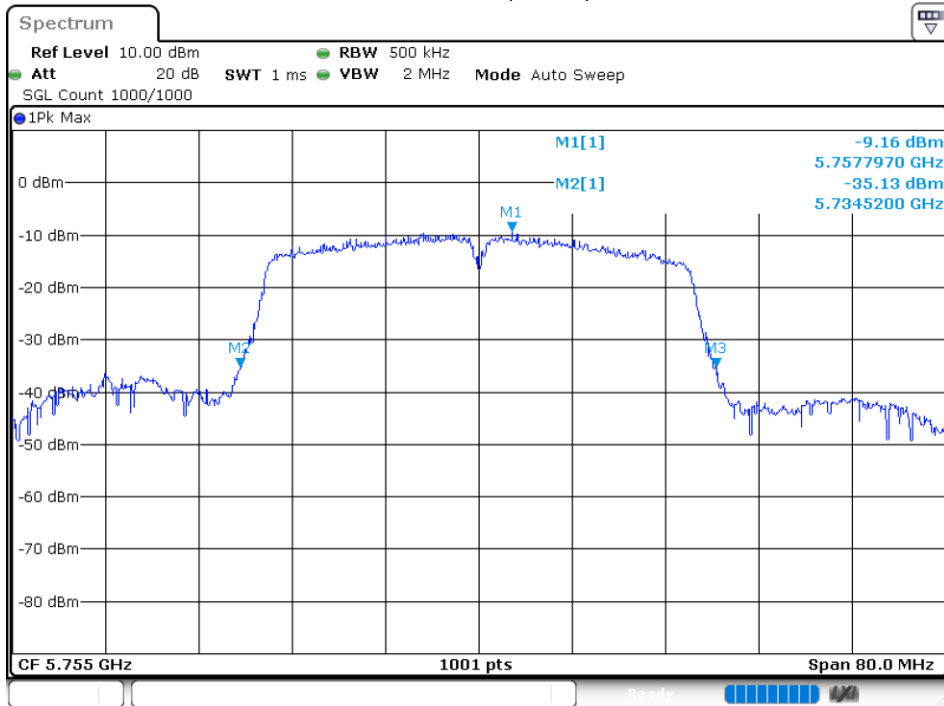

-26 dB BW NVNT 802.11n(HT40) 5755MHz Ant1