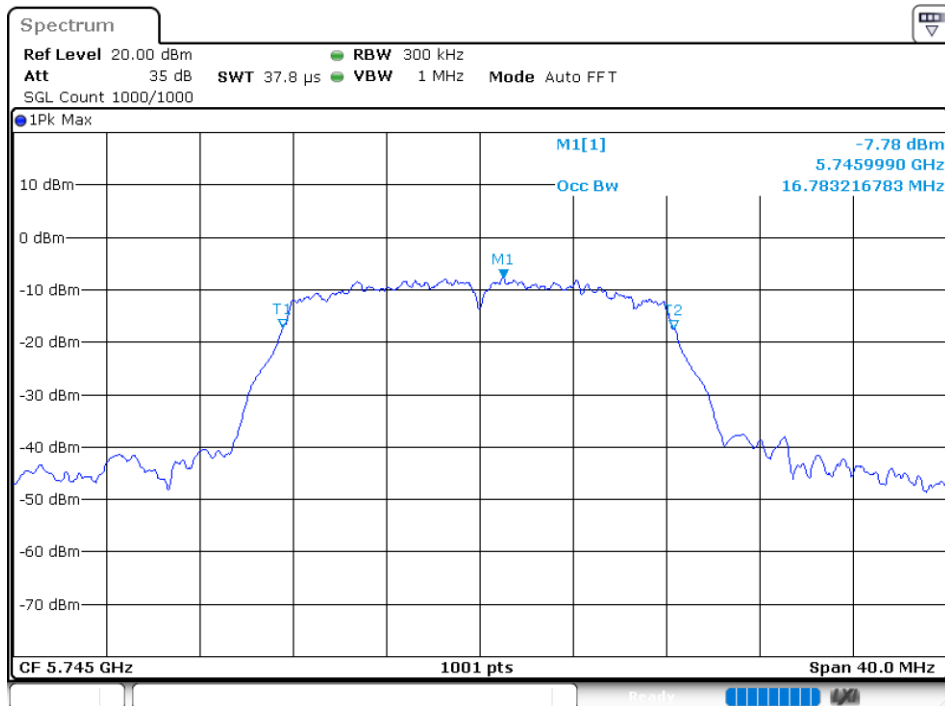

5.8G:

Condition	Mode	Frequency (MHz)	Antenna	99% OBW (MHz)	-26 dB Bandwidth (MHz)	Limit -26 dB Bandwidth (MHz)	Verdict
NVNT	802.11a	5745	Ant 1	16.7832	20.36	0.5	Pass
NVNT	802.11a	5785	Ant 1	16.6234	20.04	0.5	Pass
NVNT	802.11a	5825	Ant 1	16.5435	20.08	0.5	Pass
NVNT	802.11ac20	5745	Ant 1	17.6224	20.56	0.5	Pass
NVNT	802.11ac20	5785	Ant 1	17.7023	20.6	0.5	Pass
NVNT	802.11ac20	5825	Ant 1	17.6623	20.52	0.5	Pass
NVNT	802.11ac40	5755	Ant 1	36.1239	40.96	0.5	Pass
NVNT	802.11ac40	5795	Ant 1	36.2038	41.44	0.5	Pass
NVNT	802.11ac80	5775	Ant 1	75.2847	80.96	0.5	Pass
NVNT	802.11n(HT20)	5745	Ant 1	17.7822	20.52	0.5	Pass
NVNT	802.11n(HT20)	5785	Ant 1	17.7822	20.4	0.5	Pass
NVNT	802.11n(HT20)	5825	Ant 1	17.7822	20.4	0.5	Pass
NVNT	802.11n(HT40)	5755	Ant 1	36.2038	40.8	0.5	Pass
NVNT	802.11n(HT40)	5795	Ant 1	36.2837	40.88	0.5	Pass

OBW NVNT 802.11a 5745MHz Ant1