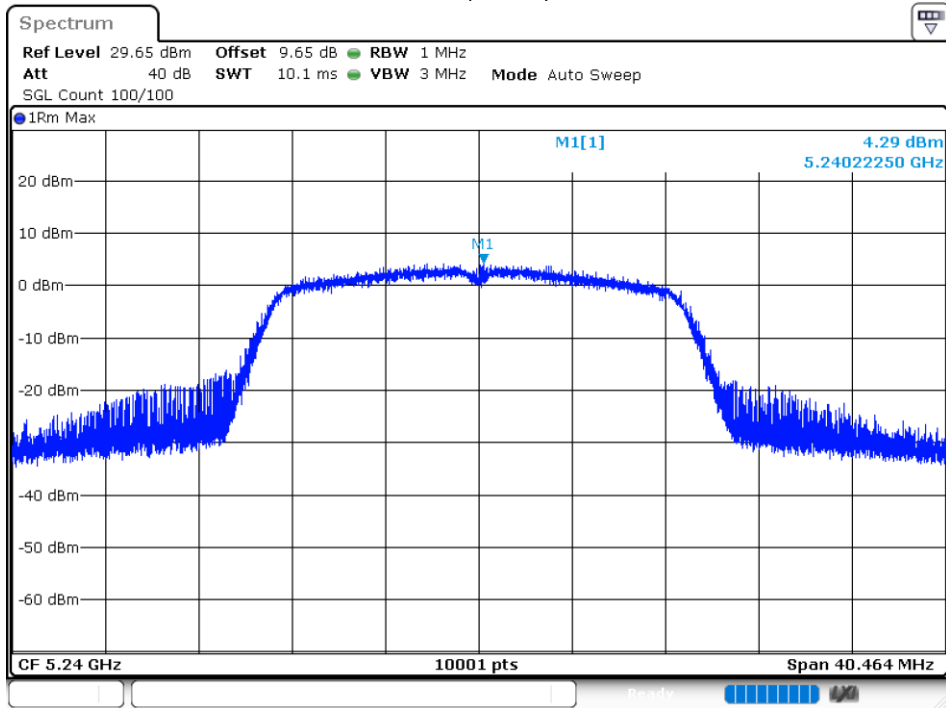

### PSD NVNT 802.11ac80 5210MHz Ant1

PSD NVNT 802.11n(HT20) 5180MHz Ant1

PSD NVNT 802.11n(HT20) 5200MHz Ant1

### PSD NVNT 802.11n(HT20) 5240MHz Ant1