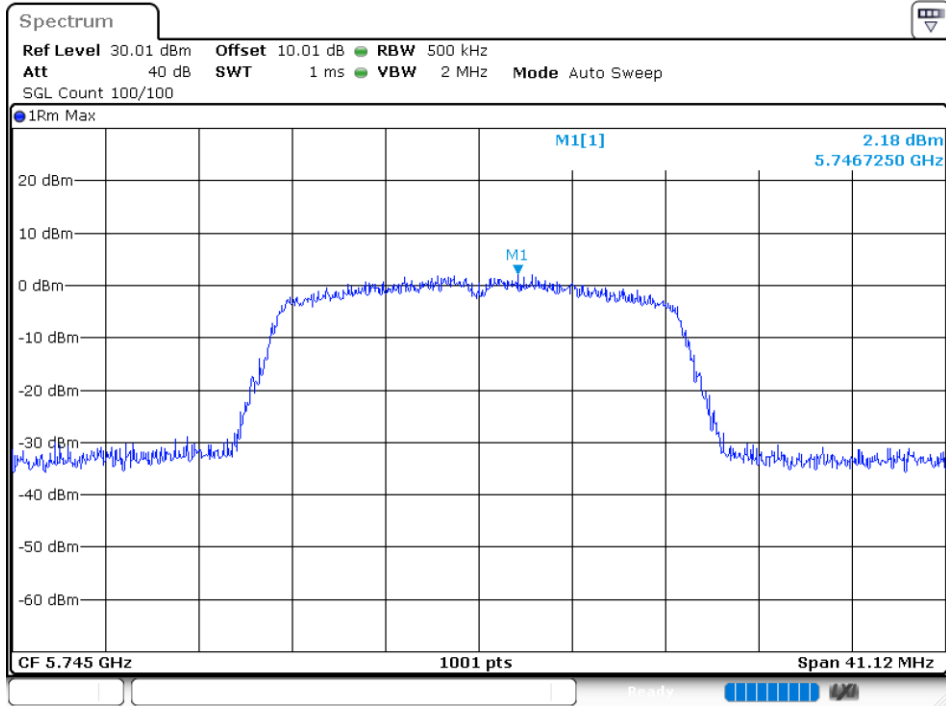

PSD NVNT 802.11ac20 5745MHz Ant1