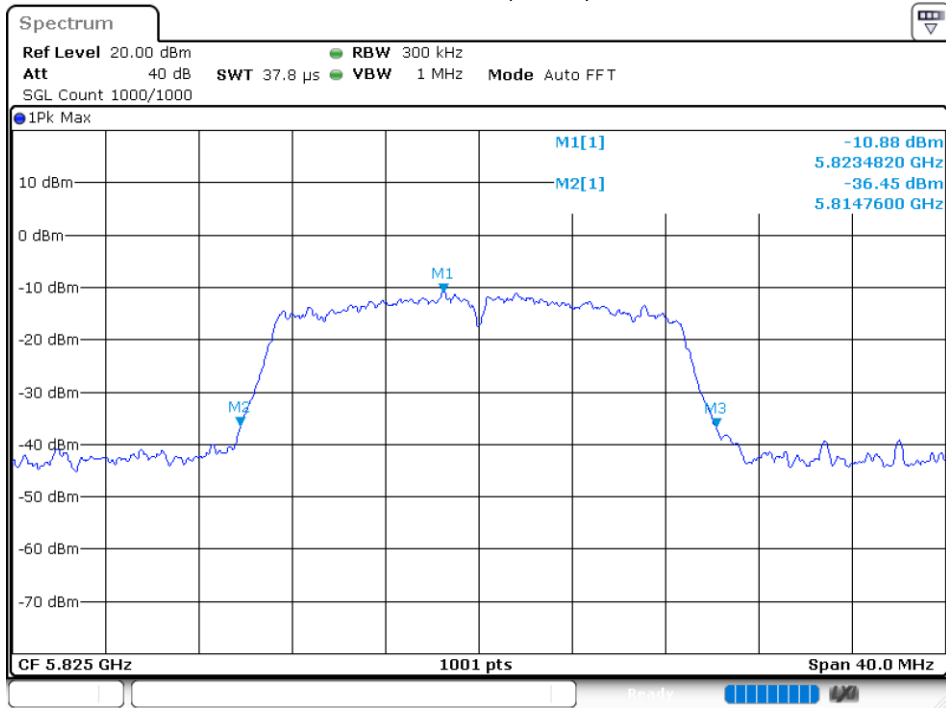

-26 dB BW NVNT 802.11n(HT20) 5745MHz Ant1

OBW NVNT 802.11n(HT20) 5785MHz Ant1

-26 dB BW NVNT 802.11n(HT20) 5785MHz Ant1

OBW NVNT 802.11n(HT20) 5825MHz Ant1

-26 dB BW NVNT 802.11n(HT20) 5825MHz Ant1

OBW NVNT 802.11n(HT40) 5755MHz Ant1