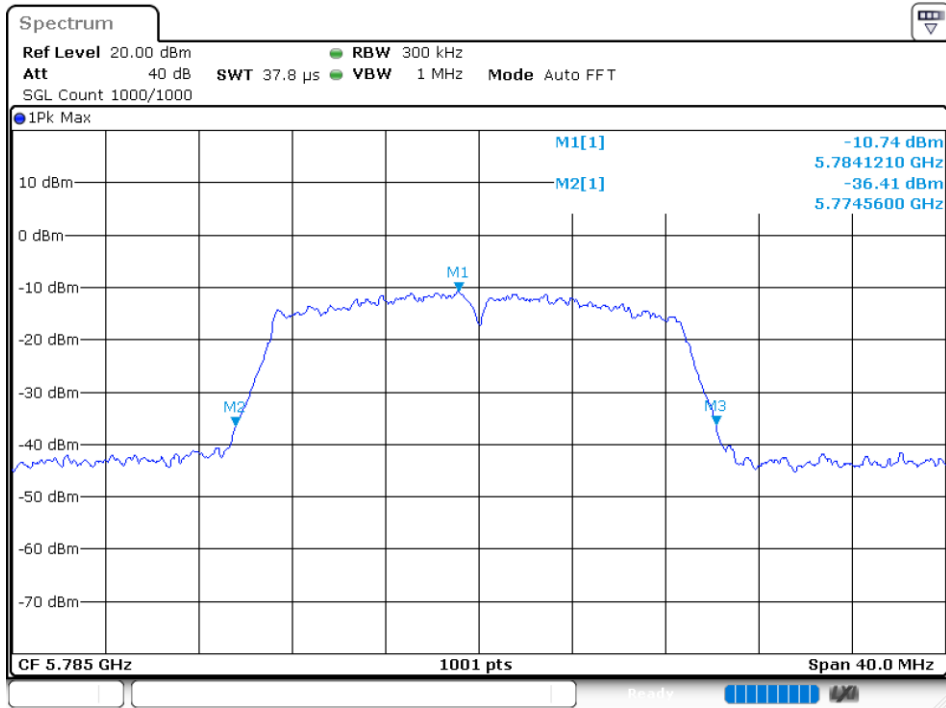

-26 dB BW NVNT 802.11ac20 5785MHz Ant1