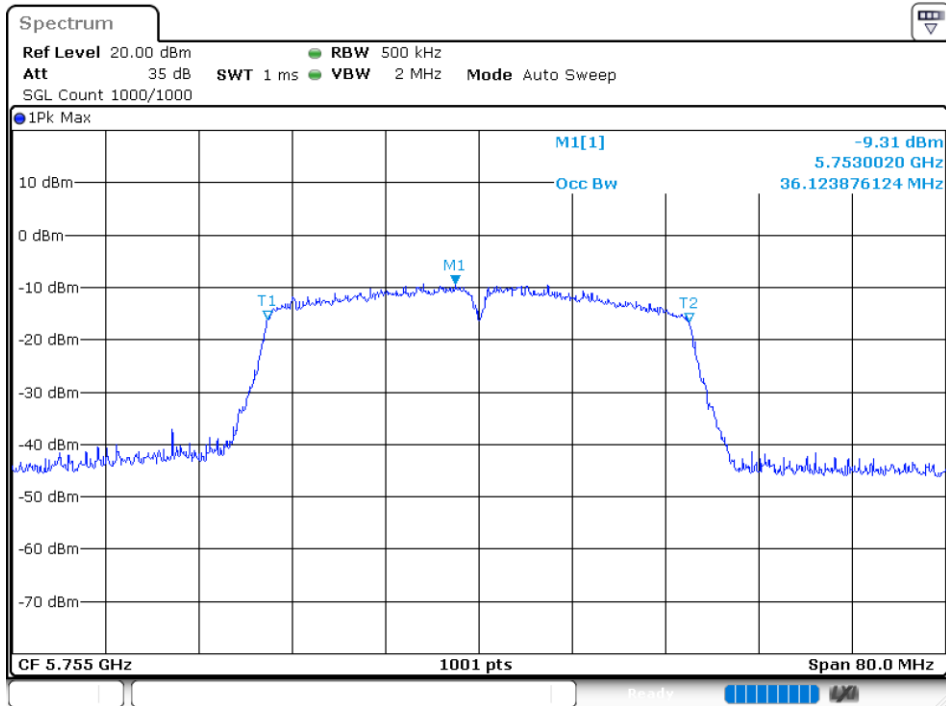

-26 dB BW NVNT 802.11ac20 5745MHz Ant1

OBW NVNT 802.11ac20 5785MHz Ant1

-26 dB BW NVNT 802.11ac20 5785MHz Ant1

OBW NVNT 802.11ac20 5825MHz Ant1

-26 dB BW NVNT 802.11ac20 5825MHz Ant1

OBW NVNT 802.11ac40 5755MHz Ant1