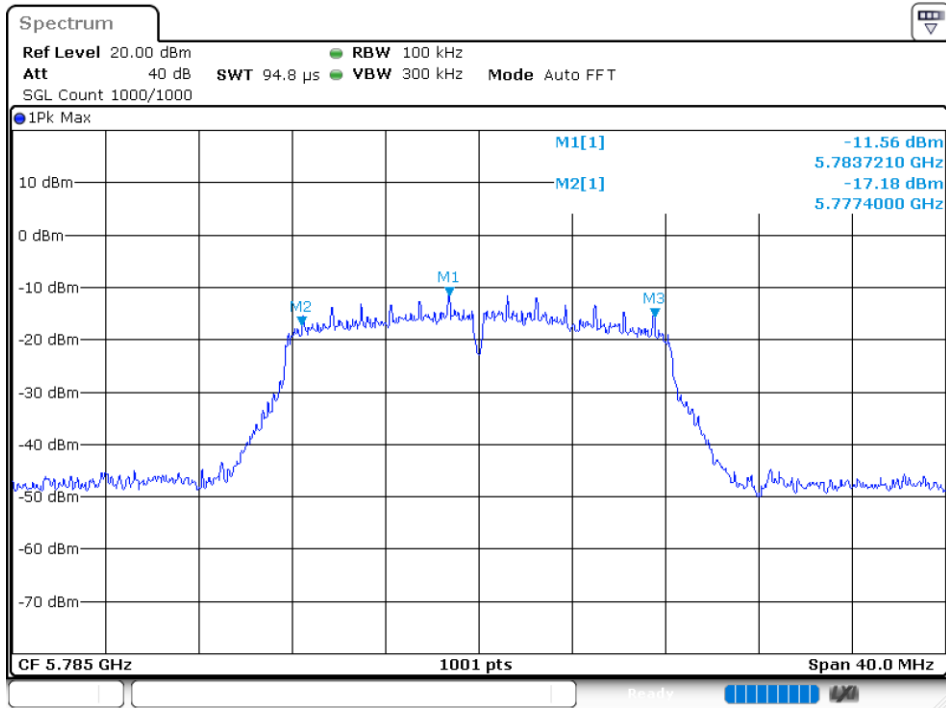

-26 dB BW NVNT 802.11n(HT40) 5755MHz Ant1

OBW NVNT 802.11n(HT40) 5795MHz Ant1

-26 dB BW NVNT 802.11n(HT40) 5795MHz Ant1

5.4 -6DB EMISSION BANDWIDTH

5.8G:

Condition	Mode	Frequency (MHz)	Antenna	-6 dB Bandwidth (MHz)	Limit -6 dB Bandwidth (MHz)	Verdict
NVNT	802.11a	5745	Ant 1	15.12	0.5	Pass
NVNT	802.11a	5785	Ant 1	15.12	0.5	Pass
NVNT	802.11a	5825	Ant 1	15.12	0.5	Pass
NVNT	802.11ac20	5745	Ant 1	15.12	0.5	Pass
NVNT	802.11ac20	5785	Ant 1	15.32	0.5	Pass
NVNT	802.11ac20	5825	Ant 1	15.12	0.5	Pass
NVNT	802.11ac40	5755	Ant 1	35.12	0.5	Pass
NVNT	802.11ac40	5795	Ant 1	35.12	0.5	Pass
NVNT	802.11ac80	5775	Ant 1	75.04	0.5	Pass
NVNT	802.11n(HT20)	5745	Ant 1	15.32	0.5	Pass
NVNT	802.11n(HT20)	5785	Ant 1	15.12	0.5	Pass
NVNT	802.11n(HT20)	5825	Ant 1	15.12	0.5	Pass
NVNT	802.11n(HT40)	5755	Ant 1	35.12	0.5	Pass
NVNT	802.11n(HT40)	5795	Ant 1	35.12	0.5	Pass

EBW NVNT 802.11a 5745MHz Ant1

EBW NVNT 802.11a 5785MHz Ant1

EBW NVNT 802.11a 5825MHz Ant1