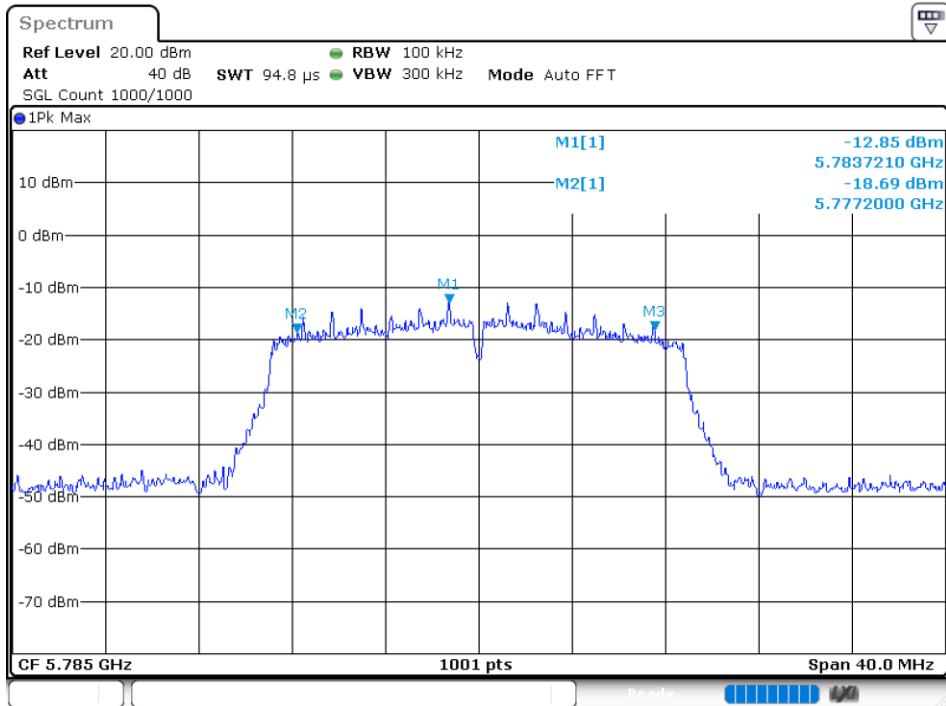

EBW NVNT 802.11ac20 5785MHz Ant1