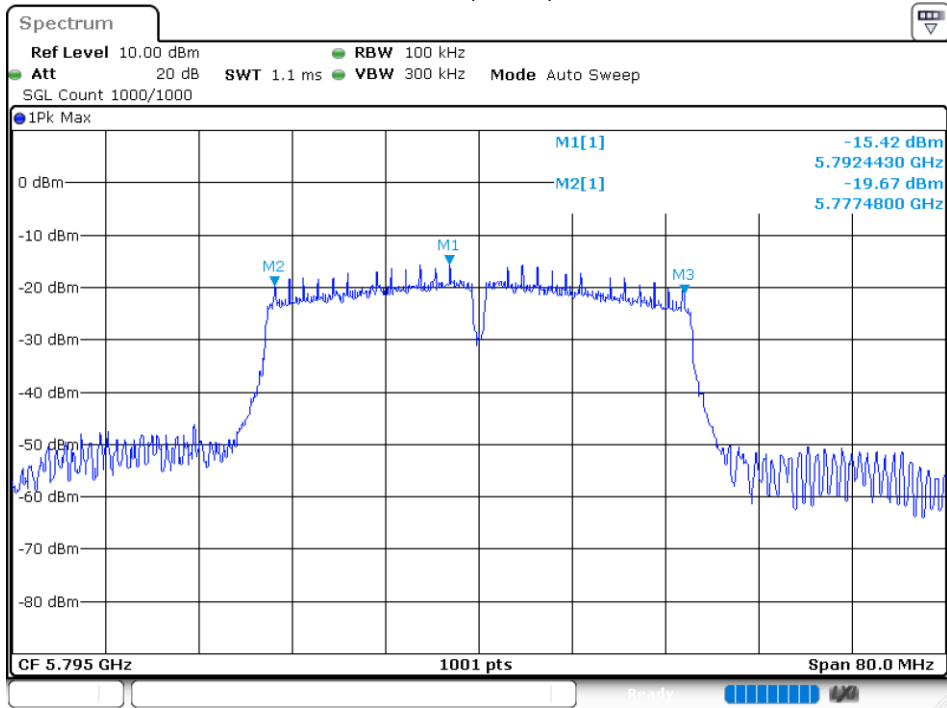

EBW NVNT 802.11n(HT40) 5795MHz Ant1