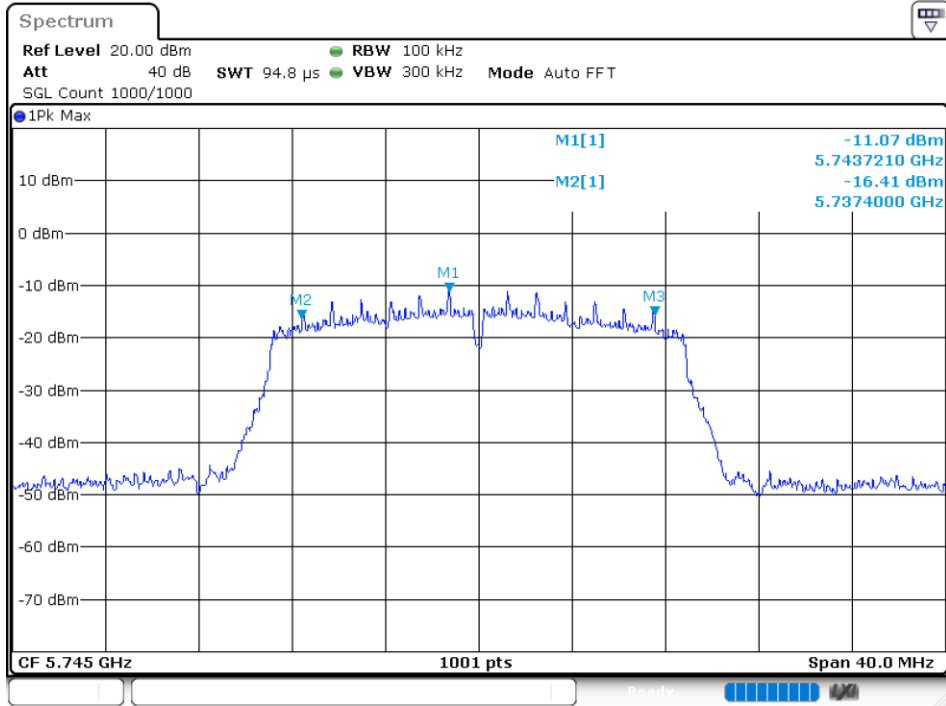

EBW NVNT 802.11a 5745MHz Ant1

EBW NVNT 802.11a 5785MHz Ant1

EBW NVNT 802.11a 5825MHz Ant1

### EBW NVNT 802.11ac20 5745MHz Ant1