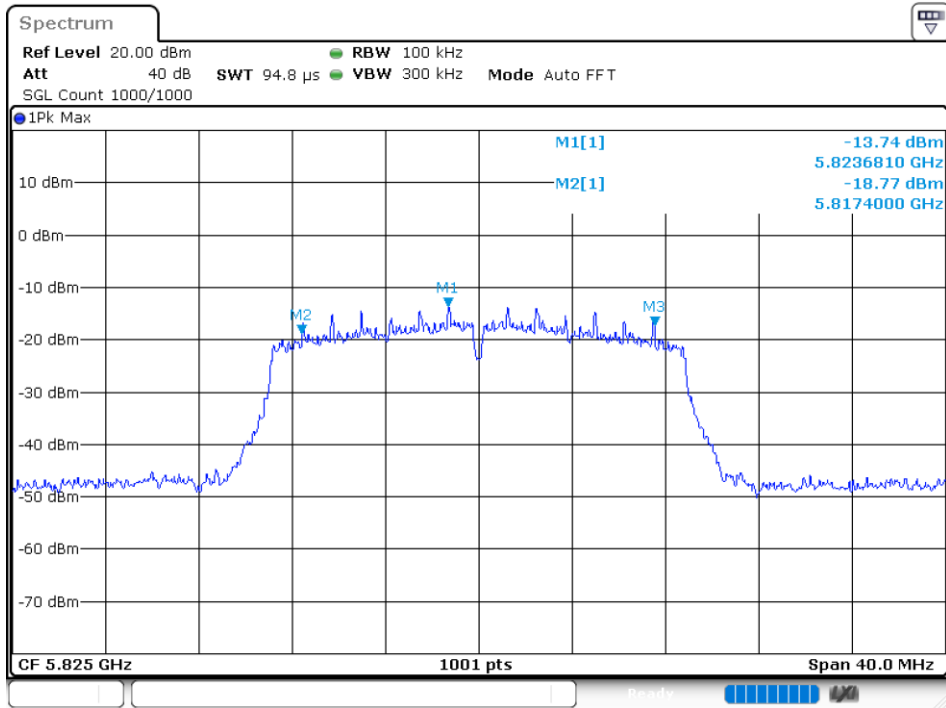

EBW NVNT 802.11ac20 5825MHz Ant1