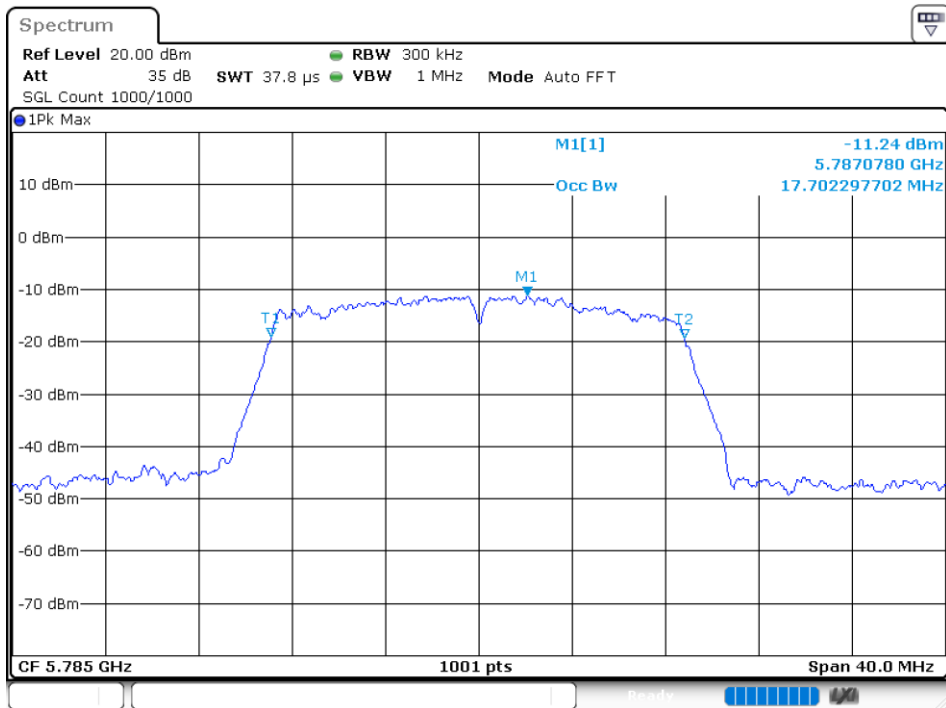

OBW NVNT 802.11ac20 5785MHz Ant1