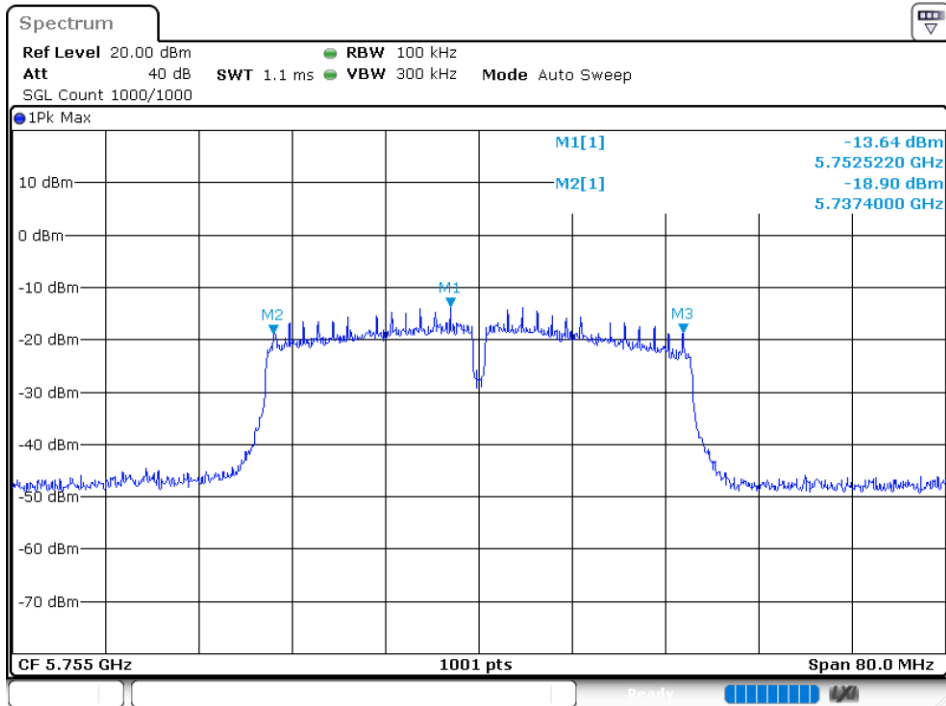

### EBW NVNT 802.11ac20 5745MHz Ant1

### EBW NVNT 802.11ac20 5785MHz Ant1

EBW NVNT 802.11ac20 5825MHz Ant1

EBW NVNT 802.11ac40 5755MHz Ant1

EBW NVNT 802.11ac40 5795MHz Ant1

EBW NVNT 802.11ac80 5775MHz Ant1

EBW NVNT 802.11n(HT20) 5745MHz Ant1

EBW NVNT 802.11n(HT20) 5785MHz Ant1