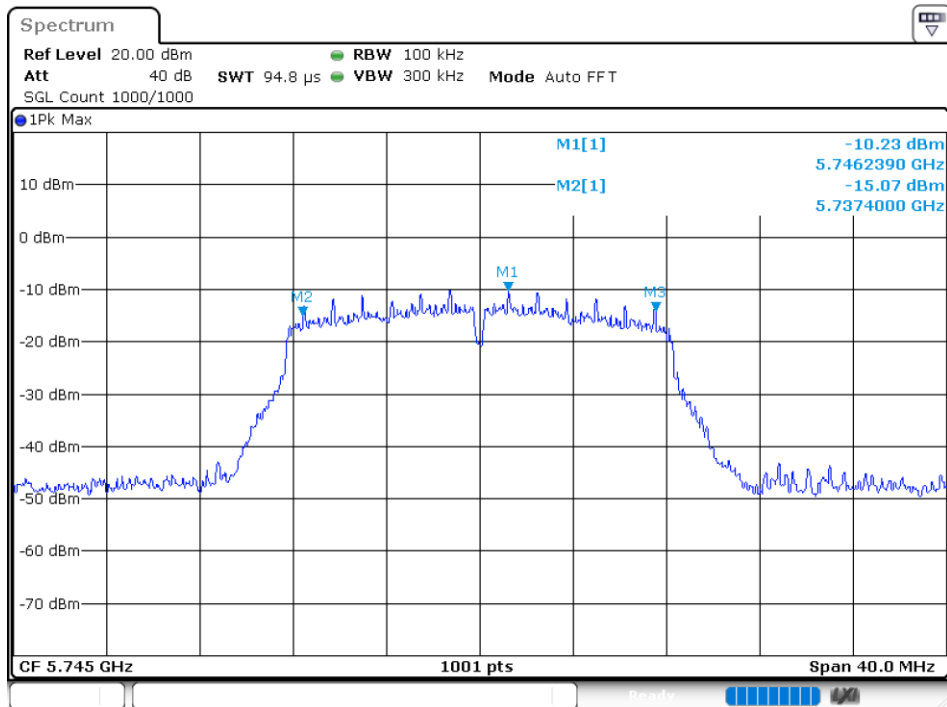

-26 dB BW NVNT 802.11n(HT40) 5755MHz Ant1

OBW NVNT 802.11n(HT40) 5795MHz Ant1

-26 dB BW NVNT 802.11n(HT40) 5795MHz Ant1

5.4 -6DB EMISSION BANDWIDTH

5.8G:

Condition	Mode	Frequency (MHz)	Antenna	-6 dB Bandwidth (MHz)	Limit -6 dB Bandwidth (MHz)	Verdict
NVNT	802.11a	5745	Ant 1	15.12	0.5	Pass
NVNT	802.11a	5785	Ant 1	15.12	0.5	Pass
NVNT	802.11a	5825	Ant 1	15.12	0.5	Pass
NVNT	802.11ac20	5745	Ant 1	15.12	0.5	Pass
NVNT	802.11ac20	5785	Ant 1	15.32	0.5	Pass
NVNT	802.11ac20	5825	Ant 1	15.12	0.5	Pass
NVNT	802.11ac40	5755	Ant 1	35.12	0.5	Pass
NVNT	802.11ac40	5795	Ant 1	35.12	0.5	Pass
NVNT	802.11ac80	5775	Ant 1	75.04	0.5	Pass
NVNT	802.11n(HT20)	5745	Ant 1	15.32	0.5	Pass
NVNT	802.11n(HT20)	5785	Ant 1	15.12	0.5	Pass
NVNT	802.11n(HT20)	5825	Ant 1	15.12	0.5	Pass
NVNT	802.11n(HT40)	5755	Ant 1	35.12	0.5	Pass
NVNT	802.11n(HT40)	5795	Ant 1	35.12	0.5	Pass

EBW NVNT 802.11a 5745MHz Ant1

EBW NVNT 802.11a 5785MHz Ant1

EBW NVNT 802.11a 5825MHz Ant1