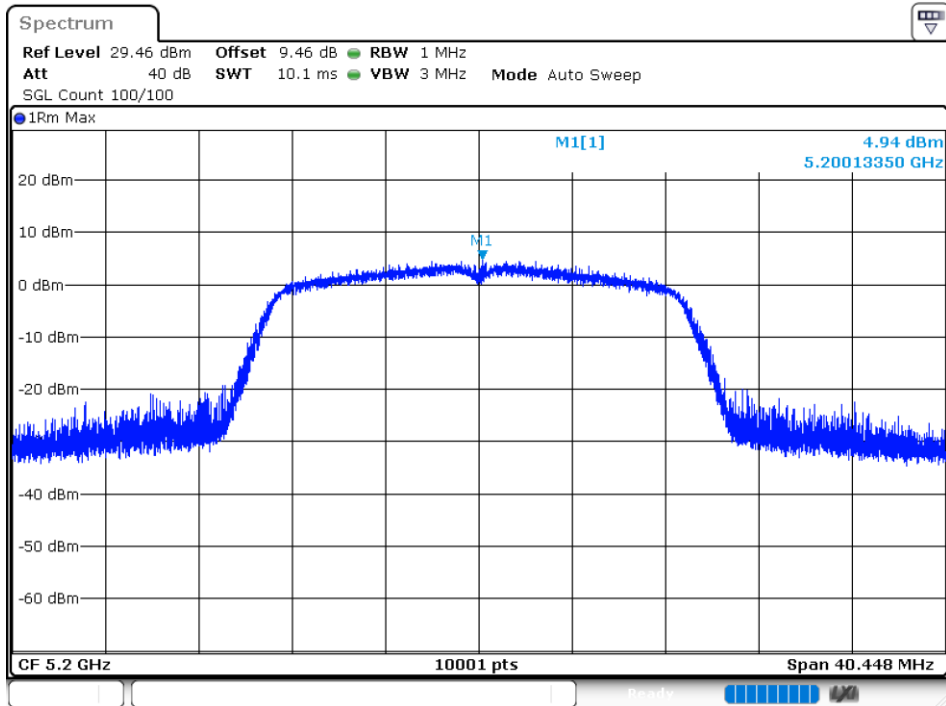

PSD NVNT 802.11ac20 5200MHz Ant1