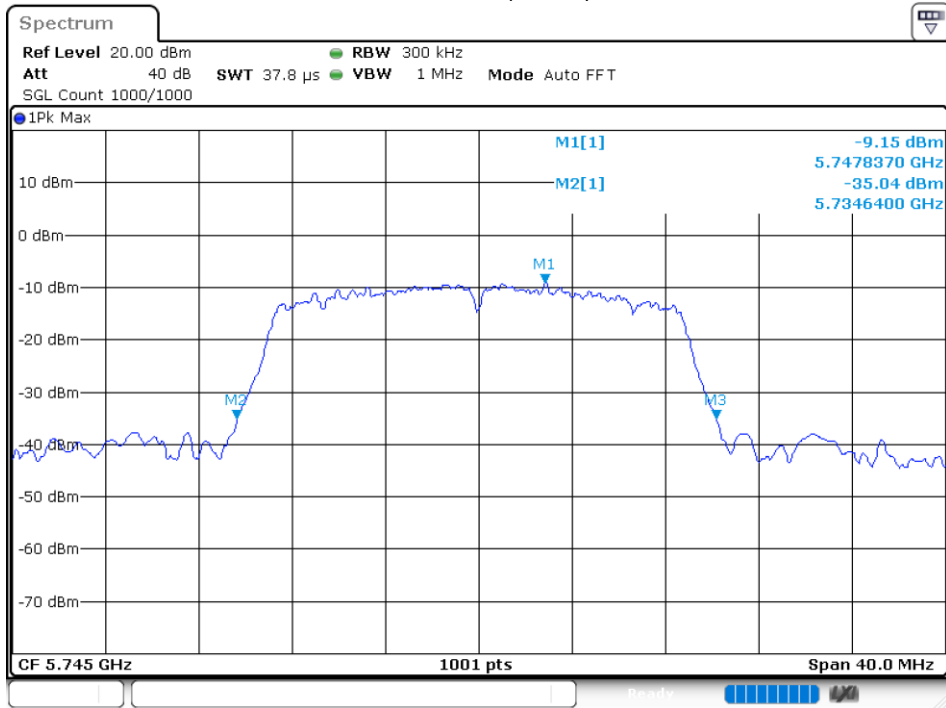

-26 dB BW NVNT 802.11n(HT20) 5745MHz Ant1