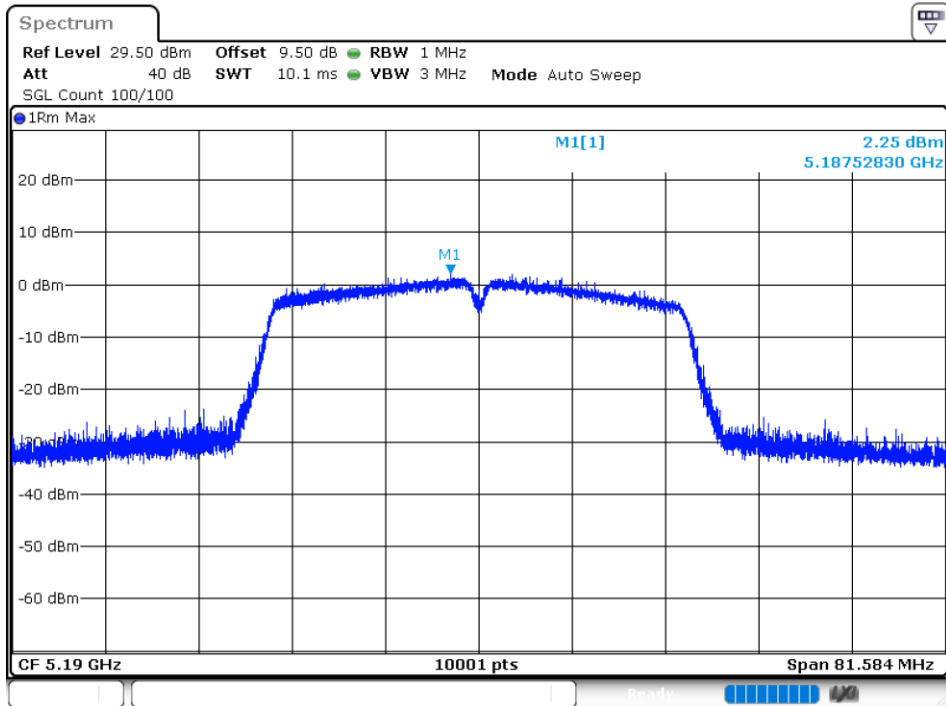

PSD NVNT 802.11ac40 5190MHz Ant1