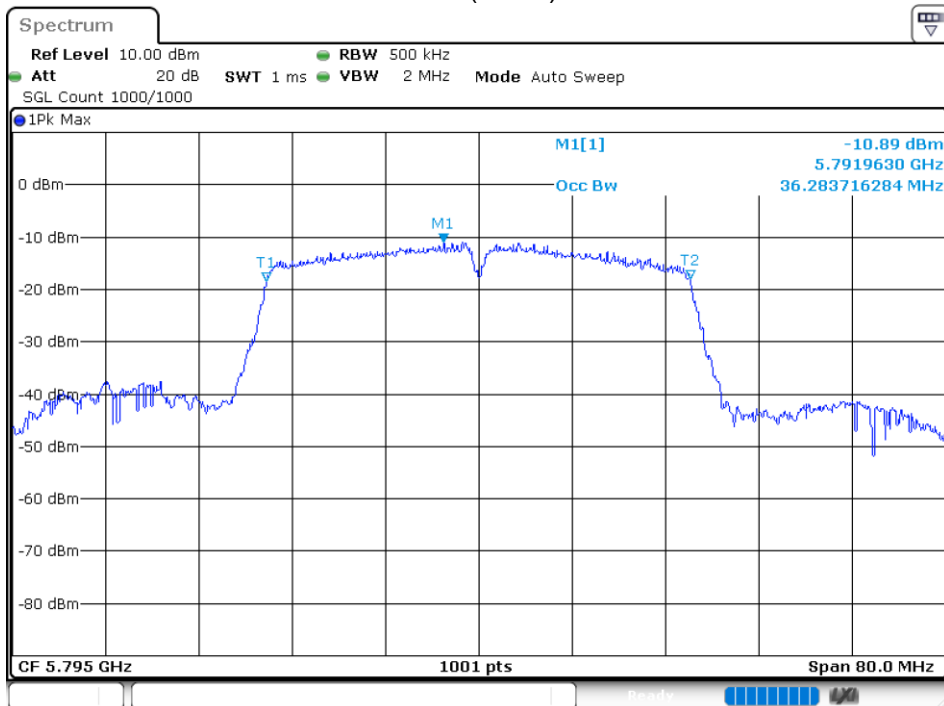

OBW NVNT 802.11n(HT40) 5795MHz Ant1