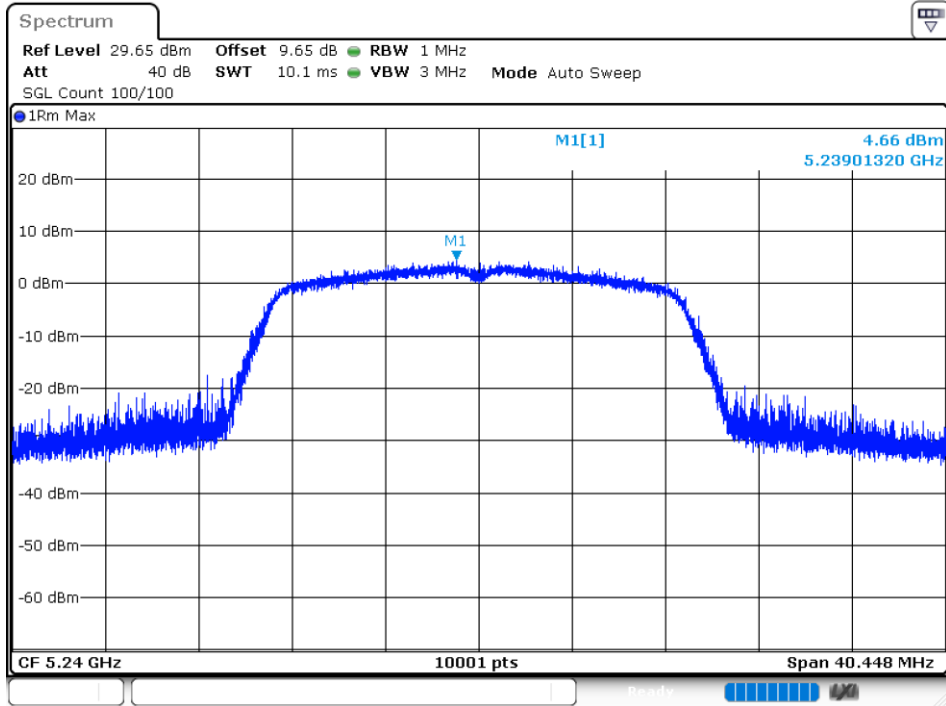

PSD NVNT 802.11ac20 5240MHz Ant1