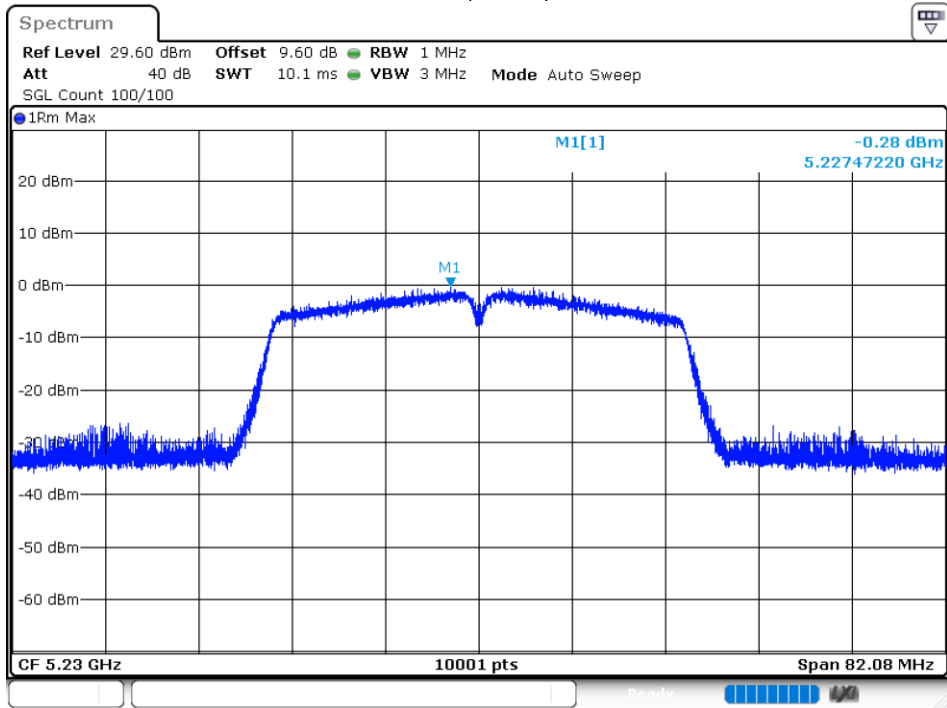

PSD NVNT 802.11n(HT40) 5230MHz Ant1