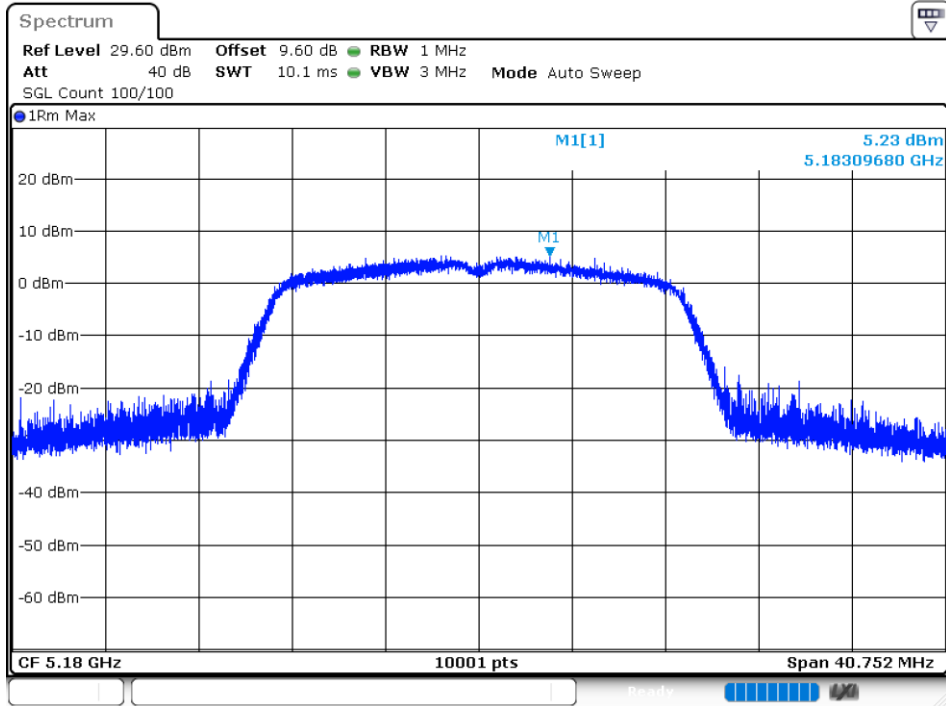

PSD NVNT 802.11ac20 5180MHz Ant1