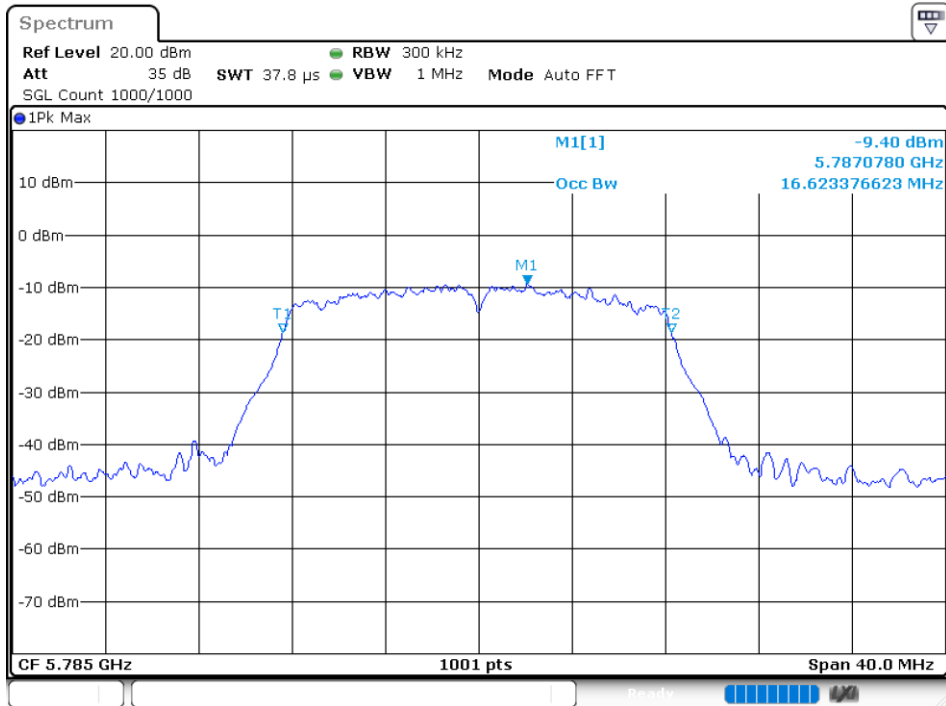

OBW NVNT 802.11a 5785MHz Ant1