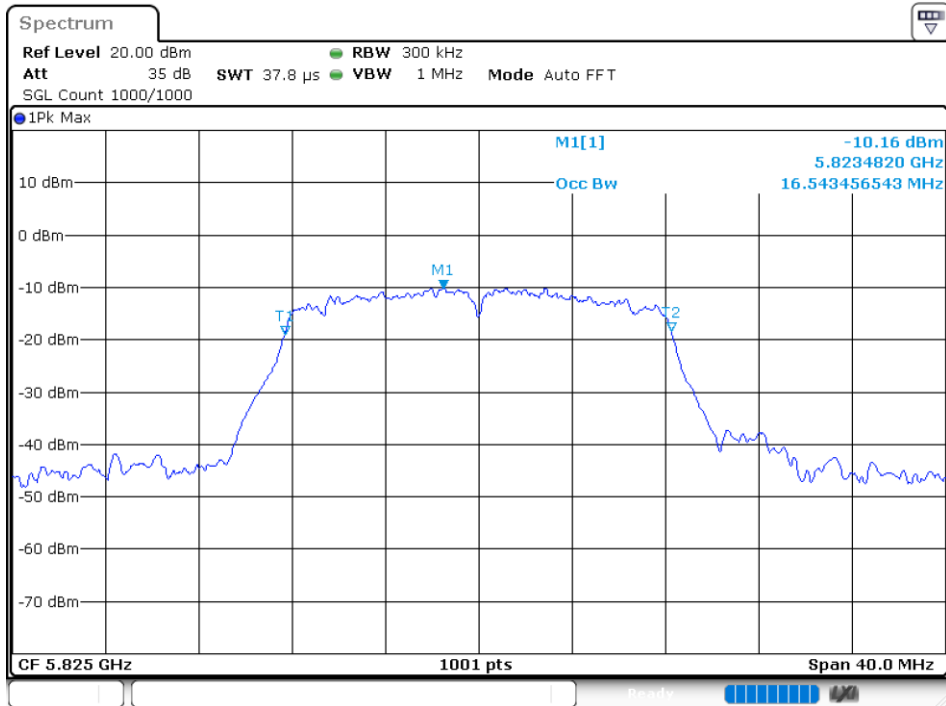

OBW NVNT 802.11a 5745MHz Ant1

-26 dB BW NVNT 802.11a 5745MHz Ant1

OBW NVNT 802.11a 5785MHz Ant1

-26 dB BW NVNT 802.11a 5785MHz Ant1

OBW NVNT 802.11a 5825MHz Ant1

-26 dB BW NVNT 802.11a 5825MHz Ant1

OBW NVNT 802.11ac20 5745MHz Ant1