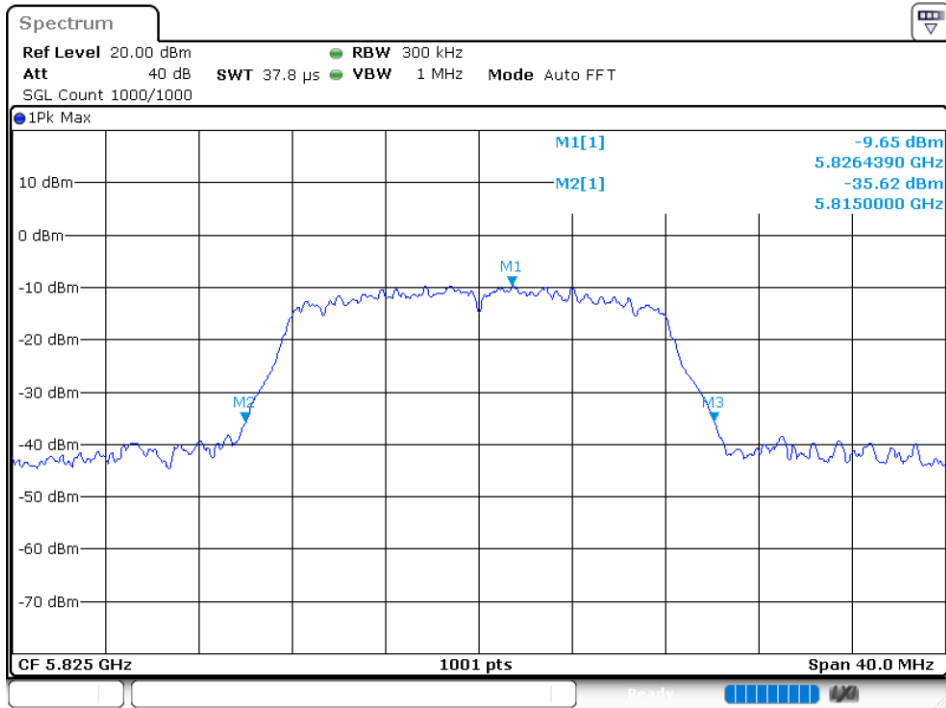

OBW NVNT 802.11a 5745MHz Ant1

-26 dB BW NVNT 802.11a 5745MHz Ant1

OBW NVNT 802.11a 5785MHz Ant1

-26 dB BW NVNT 802.11a 5785MHz Ant1

OBW NVNT 802.11a 5825MHz Ant1

-26 dB BW NVNT 802.11a 5825MHz Ant1

OBW NVNT 802.11ac20 5745MHz Ant1