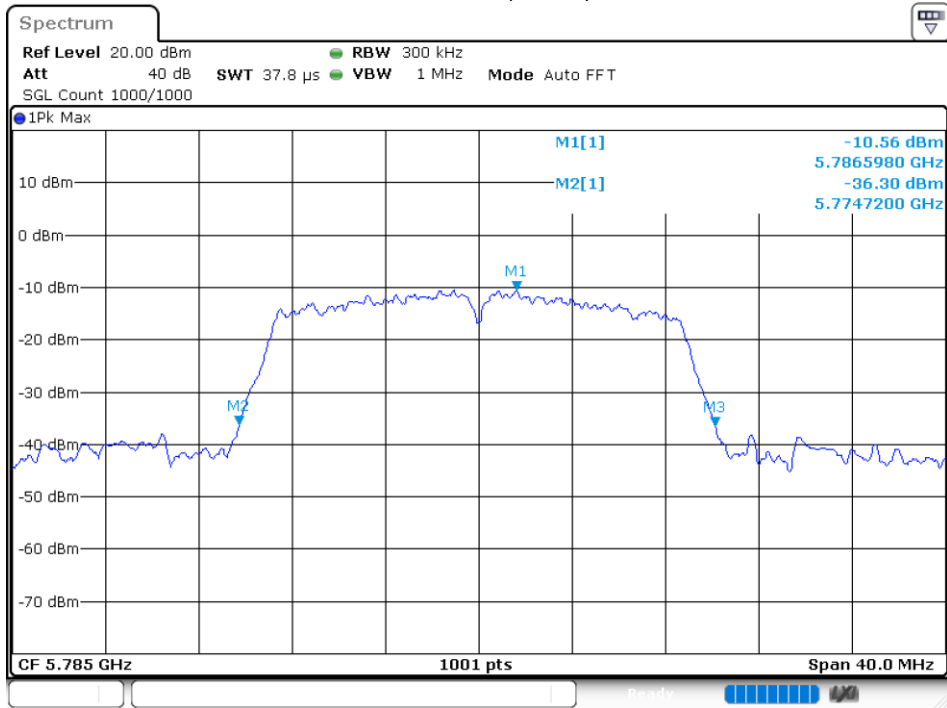

-26 dB BW NVNT 802.11ac40 5755MHz Ant1

OBW NVNT 802.11ac40 5795MHz Ant1

-26 dB BW NVNT 802.11ac40 5795MHz Ant1

OBW NVNT 802.11ac80 5775MHz Ant1

-26 dB BW NVNT 802.11ac80 5775MHz Ant1

OBW NVNT 802.11n(HT20) 5745MHz Ant1

-26 dB BW NVNT 802.11n(HT20) 5745MHz Ant1

OBW NVNT 802.11n(HT20) 5785MHz Ant1

-26 dB BW NVNT 802.11n(HT20) 5785MHz Ant1

OBW NVNT 802.11n(HT20) 5825MHz Ant1

-26 dB BW NVNT 802.11n(HT20) 5825MHz Ant1

OBW NVNT 802.11n(HT40) 5755MHz Ant1