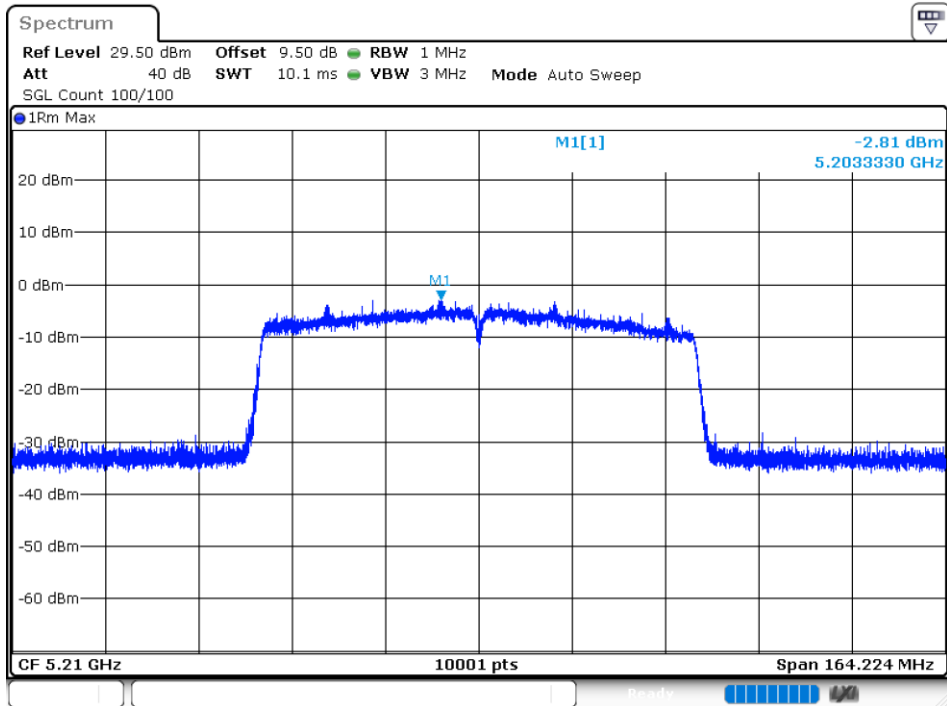

PSD NVNT 802.11ac80 5210MHz Ant1