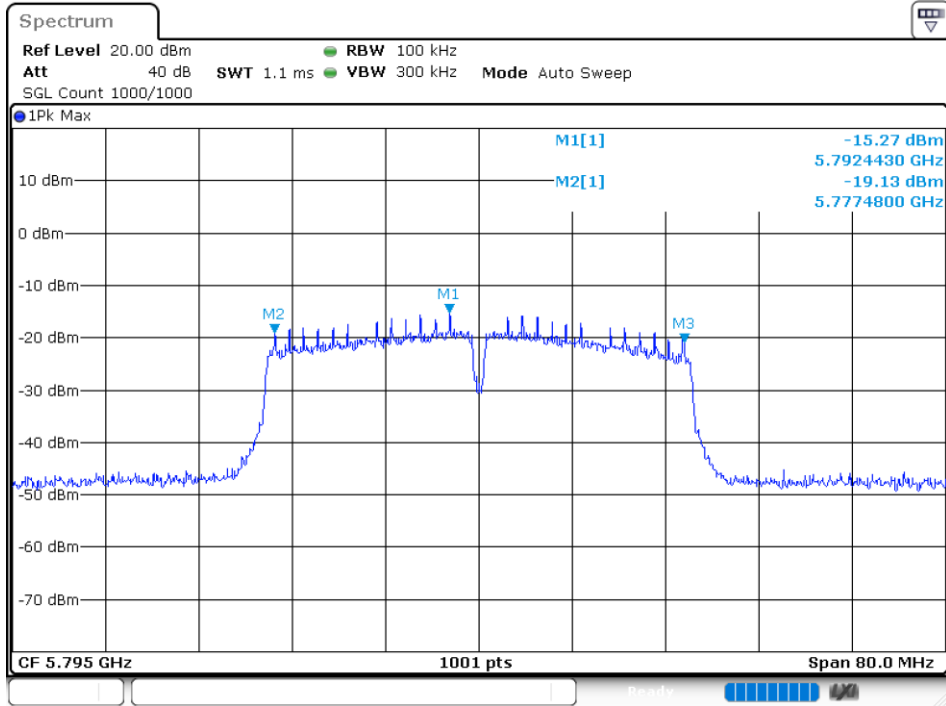

### EBW NVNT 802.11ac20 5785MHz Ant1

EBW NVNT 802.11ac20 5825MHz Ant1

EBW NVNT 802.11ac40 5755MHz Ant1

EBW NVNT 802.11ac40 5795MHz Ant1

EBW NVNT 802.11ac80 5775MHz Ant1

EBW NVNT 802.11n(HT20) 5745MHz Ant1

EBW NVNT 802.11n(HT20) 5785MHz Ant1

### EBW NVNT 802.11n(HT20) 5825MHz Ant1