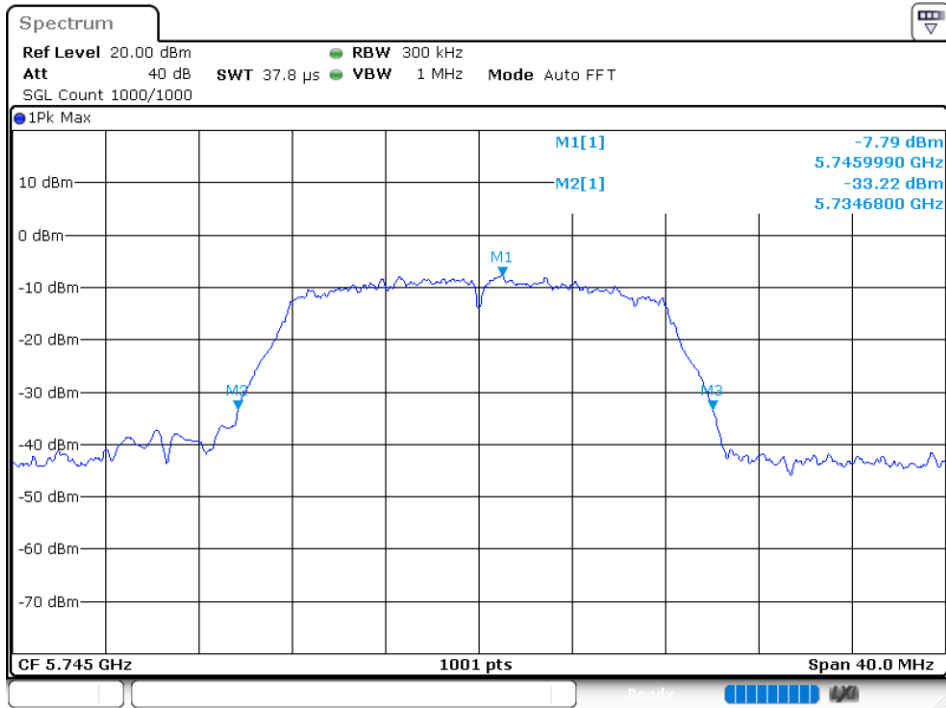

-26 dB BW NVNT 802.11a 5745MHz Ant1