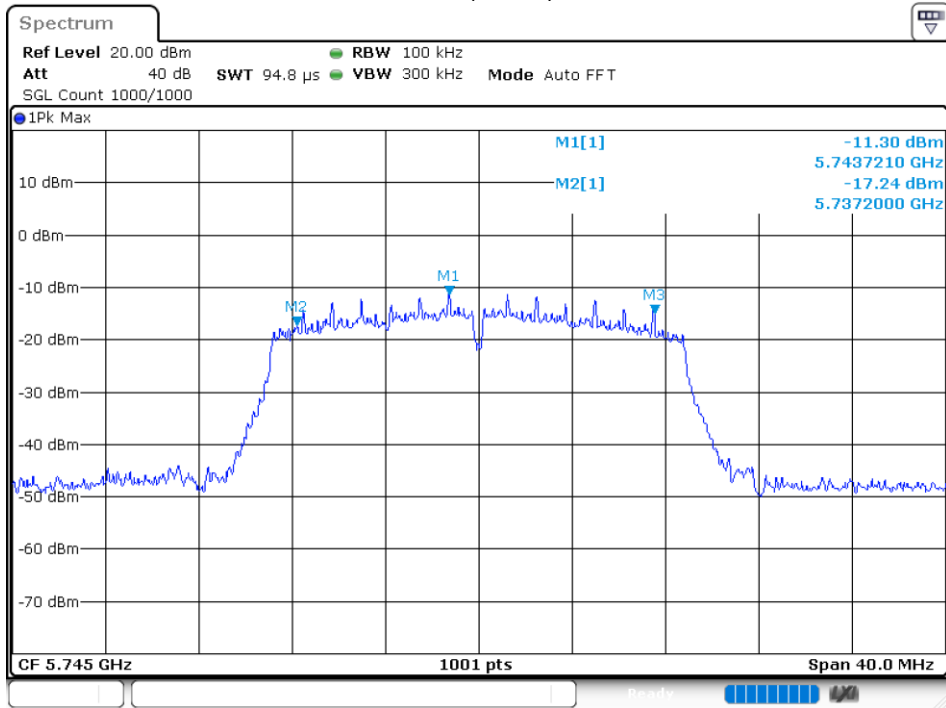

### EBW NVNT 802.11ac20 5785MHz Ant1

EBW NVNT 802.11ac20 5825MHz Ant1

EBW NVNT 802.11ac40 5755MHz Ant1

EBW NVNT 802.11ac40 5795MHz Ant1

EBW NVNT 802.11ac80 5775MHz Ant1

EBW NVNT 802.11n(HT20) 5745MHz Ant1

EBW NVNT 802.11n(HT20) 5785MHz Ant1

### EBW NVNT 802.11n(HT20) 5825MHz Ant1