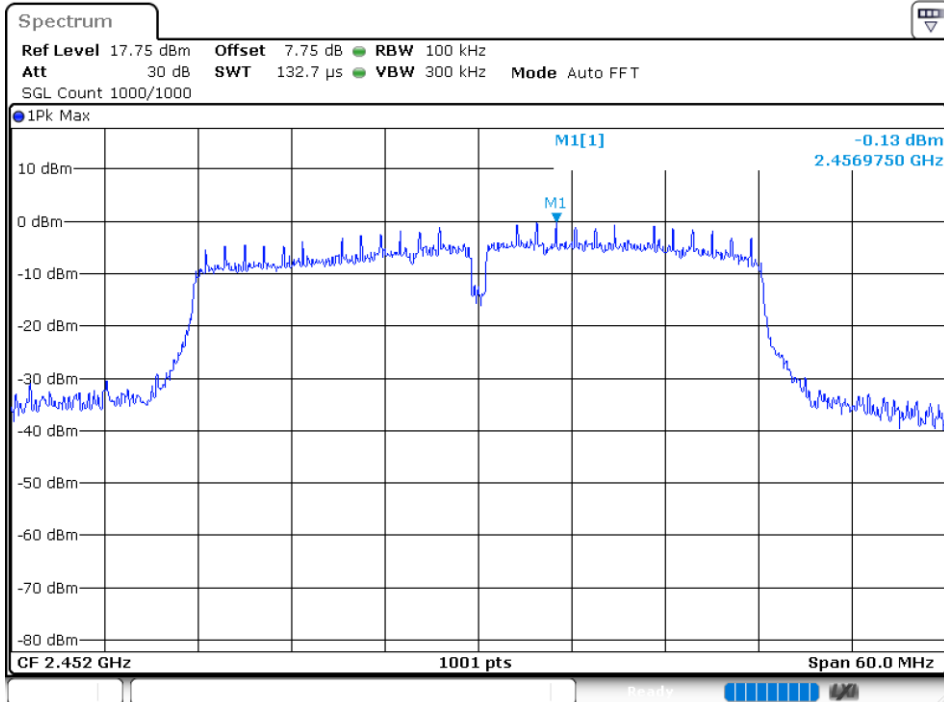

Band Edge NVNT 802.11n(HT20) 2462MHz Ant1 Ref

Band Edge NVNT 802.11n(HT20) 2462MHz Ant1 Emission

Band Edge NVNT 802.11n(HT40) 2422MHz Ant1 Ref

Band Edge NVNT 802.11n(HT40) 2422MHz Ant1 Emission

Band Edge NVNT 802.11n(HT40) 2452MHz Ant1 Ref

Band Edge NVNT 802.11n(HT40) 2452MHz Ant1 Emission

8.5 CONDUCTED RF SPURIOUS EMISSION

Condition	Mode	Frequency (MHz)	Antenna	Max Value (dBc)	Limit (dBc)	Verdict
NVNT	802.11b	2412	Ant 1	-48.82	-20	Pass
NVNT	802.11b	2437	Ant 1	-49.51	-20	Pass
NVNT	802.11b	2462	Ant 1	-48.61	-20	Pass
NVNT	802.11g	2412	Ant 1	-44.05	-20	Pass
NVNT	802.11g	2437	Ant 1	-43.76	-20	Pass
NVNT	802.11g	2462	Ant 1	-46.91	-20	Pass
NVNT	802.11n(HT20)	2412	Ant 1	-45.66	-20	Pass
NVNT	802.11n(HT20)	2437	Ant 1	-43.86	-20	Pass
NVNT	802.11n(HT20)	2462	Ant 1	-43.83	-20	Pass
NVNT	802.11n(HT40)	2422	Ant 1	-44.92	-20	Pass
NVNT	802.11n(HT40)	2437	Ant 1	-43.51	-20	Pass
NVNT	802.11n(HT40)	2452	Ant 1	-43.71	-20	Pass