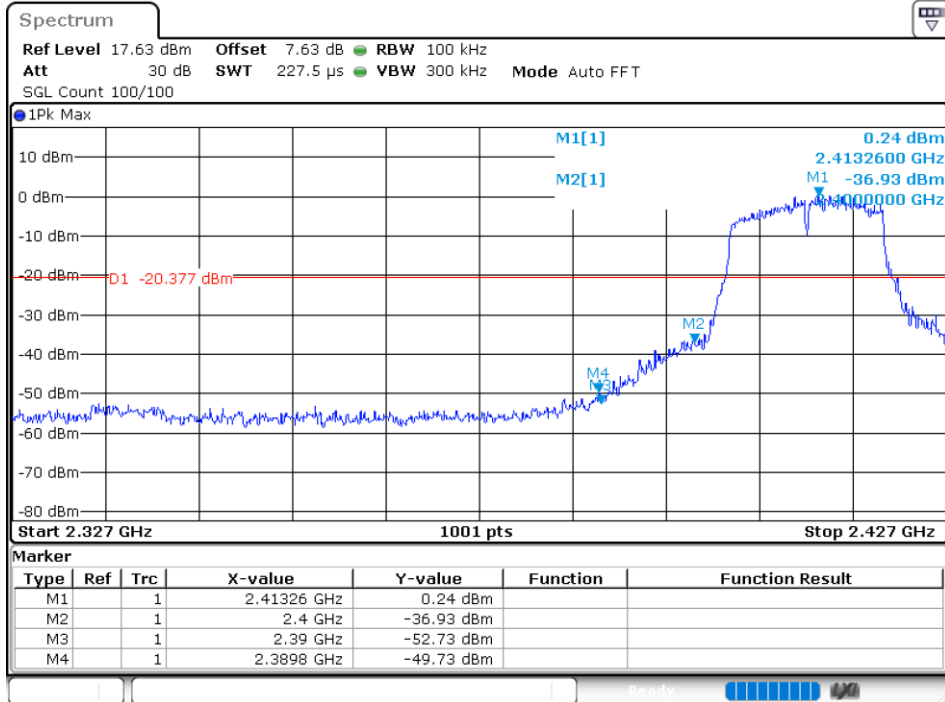

Band Edge NVNT 802.11b 2412MHz Ant1 Ref

Band Edge NVNT 802.11b 2412MHz Ant1 Emission

Band Edge NVNT 802.11b 2462MHz Ant1 Ref

Band Edge NVNT 802.11b 2462MHz Ant1 Emission

Band Edge NVNT 802.11g 2412MHz Ant1 Ref

Band Edge NVNT 802.11g 2412MHz Ant1 Emission

Band Edge NVNT 802.11g 2462MHz Ant1 Ref

Band Edge NVNT 802.11g 2462MHz Ant1 Emission

Band Edge NVNT 802.11n(HT20) 2412MHz Ant1 Ref

Band Edge NVNT 802.11n(HT20) 2412MHz Ant1 Emission