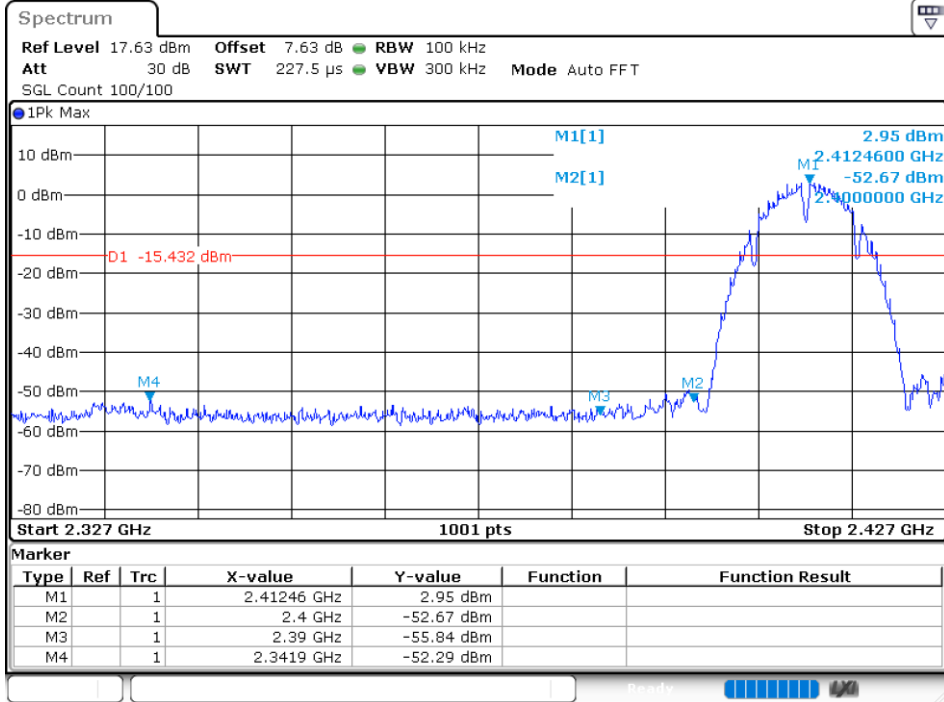

8.4 BAND EDGE

Condition	Mode	Frequency (MHz)	Antenna	Max Value (dBc)	Limit (dBc)	Verdict
NVNT	802.11b	2412	Ant 1	-56.86	-20	Pass
NVNT	802.11b	2462	Ant 1	-56.81	-20	Pass
NVNT	802.11g	2412	Ant 1	-49.35	-20	Pass
NVNT	802.11g	2462	Ant 1	-45.16	-20	Pass
NVNT	802.11n(HT20)	2412	Ant 1	-48.03	-20	Pass
NVNT	802.11n(HT20)	2462	Ant 1	-43.06	-20	Pass
NVNT	802.11n(HT40)	2422	Ant 1	-42.05	-20	Pass
NVNT	802.11n(HT40)	2452	Ant 1	-38.23	-20	Pass

Band Edge NVNT 802.11b 2412MHz Ant1 Ref

Band Edge NVNT 802.11b 2412MHz Ant1 Emission

Band Edge NVNT 802.11b 2462MHz Ant1 Ref

Band Edge NVNT 802.11b 2462MHz Ant1 Emission

Band Edge NVNT 802.11g 2412MHz Ant1 Ref