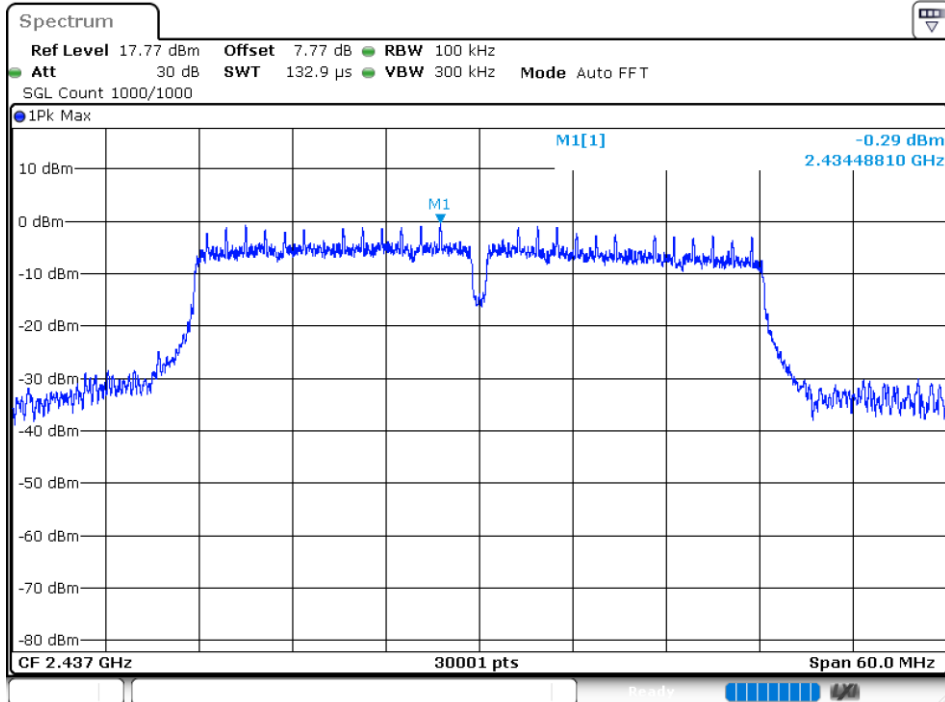

Tx. Spurious NVNT 802.11n(HT20) 2437MHz Ant1 Emission

Tx. Spurious NVNT 802.11n(HT20) 2462MHz Ant1 Ref

Tx. Spurious NVNT 802.11n(HT20) 2462MHz Ant1 Emission

Tx. Spurious NVNT 802.11n(HT40) 2422MHz Ant1 Ref

Tx. Spurious NVNT 802.11n(HT40) 2422MHz Ant1 Emission

Tx. Spurious NVNT 802.11n(HT40) 2437MHz Ant1 Ref

Tx. Spurious NVNT 802.11n(HT40) 2437MHz Ant1 Emission

Tx. Spurious NVNT 802.11n(HT40) 2452MHz Ant1 Ref