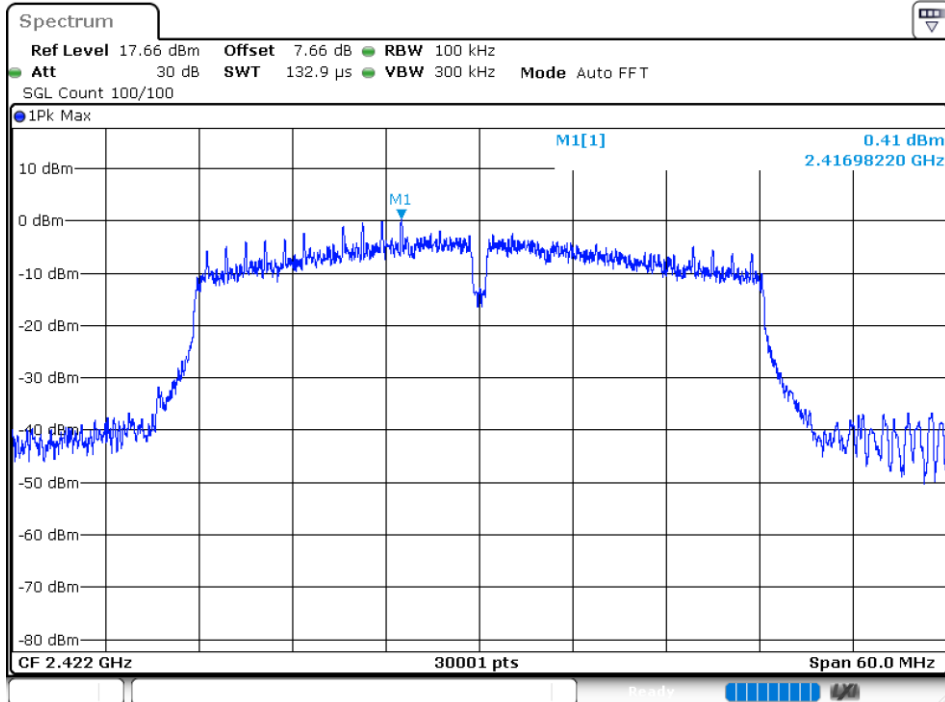

Tx. Spurious NVNT 802.11n(HT20) 2437MHz Ant1 Emission

Tx. Spurious NVNT 802.11n(HT20) 2462MHz Ant1 Ref

Tx. Spurious NVNT 802.11n(HT20) 2462MHz Ant1 Emission

Tx. Spurious NVNT 802.11n(HT40) 2422MHz Ant1 Ref

Tx. Spurious NVNT 802.11n(HT40) 2422MHz Ant1 Emission

Tx. Spurious NVNT 802.11n(HT40) 2437MHz Ant1 Ref

Tx. Spurious NVNT 802.11n(HT40) 2437MHz Ant1 Emission

Tx. Spurious NVNT 802.11n(HT40) 2452MHz Ant1 Ref