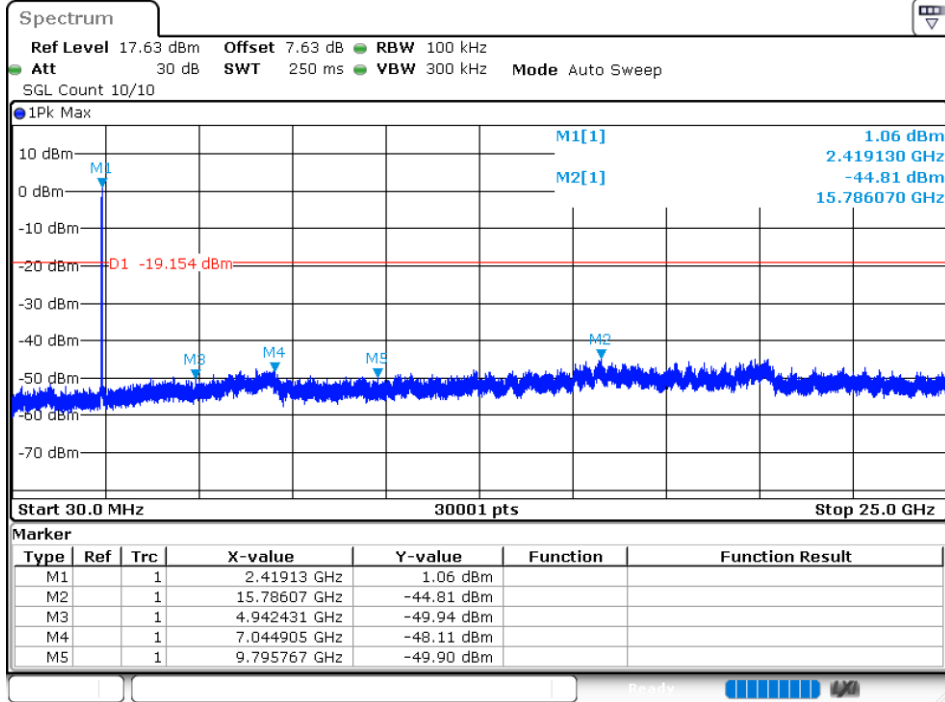

Tx. Spurious NVNT 802.11b 2462MHz Ant1 Emission

Tx. Spurious NVNT 802.11g 2412MHz Ant1 Ref

Tx. Spurious NVNT 802.11g 2412MHz Ant1 Emission

Tx. Spurious NVNT 802.11g 2437MHz Ant1 Ref

Tx. Spurious NVNT 802.11g 2437MHz Ant1 Emission

Tx. Spurious NVNT 802.11g 2462MHz Ant1 Ref

Tx. Spurious NVNT 802.11g 2462MHz Ant1 Emission

Tx. Spurious NVNT 802.11n(HT20) 2412MHz Ant1 Ref

Tx. Spurious NVNT 802.11n(HT20) 2412MHz Ant1 Emission

Tx. Spurious NVNT 802.11n(HT20) 2437MHz Ant1 Ref

Tx. Spurious NVNT 802.11n(HT20) 2437MHz Ant1 Emission

Tx. Spurious NVNT 802.11n(HT20) 2462MHz Ant1 Ref

Tx. Spurious NVNT 802.11n(HT20) 2462MHz Ant1 Emission

Tx. Spurious NVNT 802.11n(HT40) 2422MHz Ant1 Ref