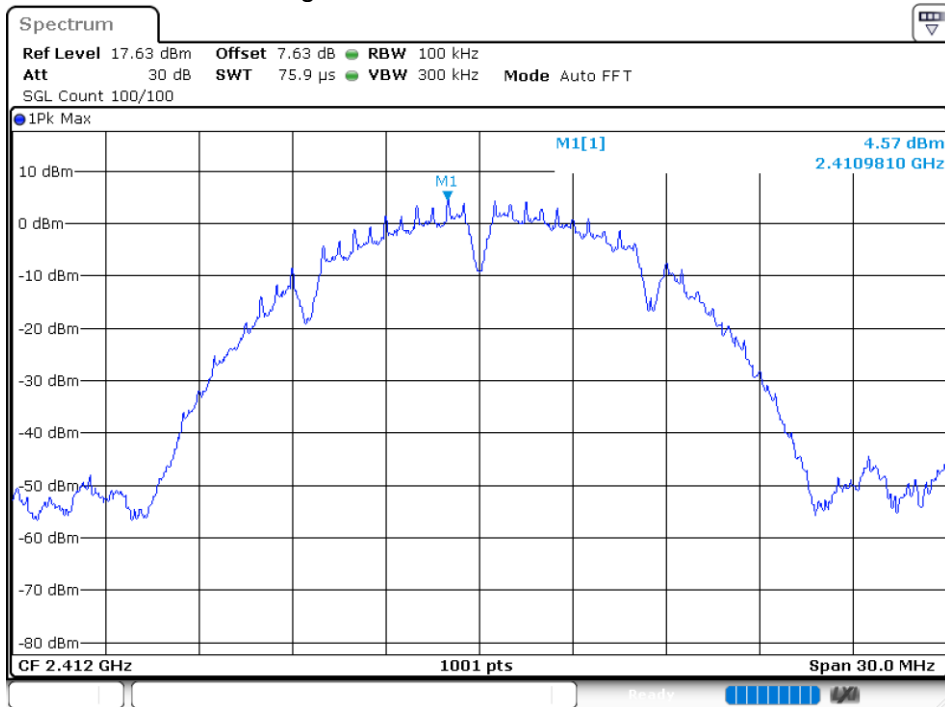

8.4 BAND EDGE

Condition	Mode	Frequency (MHz)	Antenna	Max Value (dBc)	Limit (dBc)	Verdict
NVNT	802.11b	2412	Ant 1	-56.86	-20	Pass
NVNT	802.11b	2462	Ant 1	-56.81	-20	Pass
NVNT	802.11g	2412	Ant 1	-49.35	-20	Pass
NVNT	802.11g	2462	Ant 1	-45.16	-20	Pass
NVNT	802.11n(HT20)	2412	Ant 1	-48.03	-20	Pass
NVNT	802.11n(HT20)	2462	Ant 1	-43.06	-20	Pass
NVNT	802.11n(HT40)	2422	Ant 1	-42.05	-20	Pass
NVNT	802.11n(HT40)	2452	Ant 1	-38.23	-20	Pass

Band Edge NVNT 802.11b 2412MHz Ant1 Ref

Band Edge NVNT 802.11b 2412MHz Ant1 Emission

Band Edge NVNT 802.11b 2462MHz Ant1 Ref

Band Edge NVNT 802.11b 2462MHz Ant1 Emission

Band Edge NVNT 802.11g 2412MHz Ant1 Ref