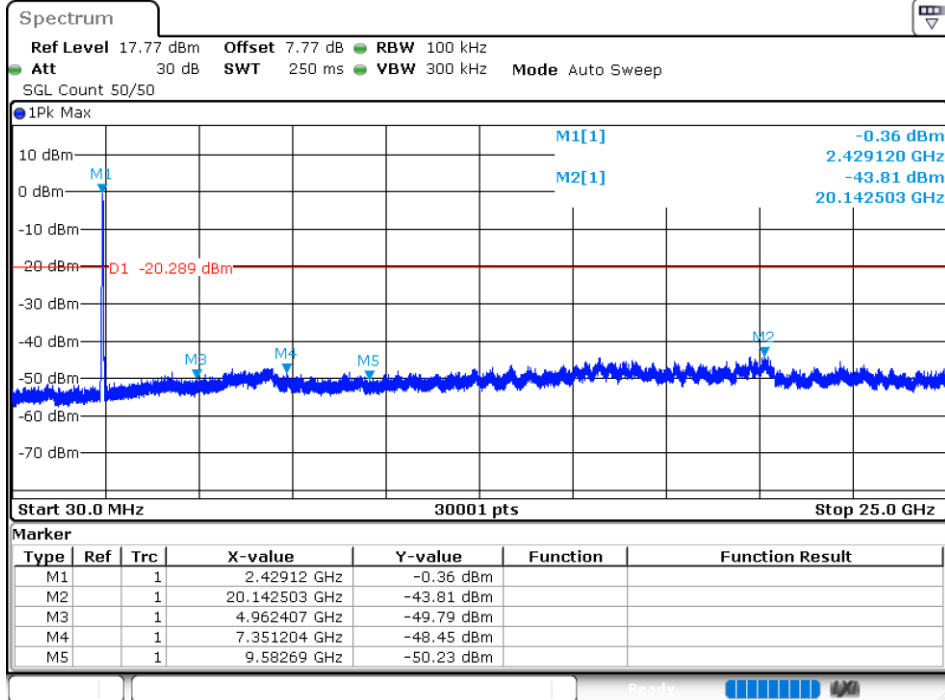

Tx. Spurious NVNT 802.11n(HT20) 2437MHz Ant1 Emission

Tx. Spurious NVNT 802.11n(HT20) 2462MHz Ant1 Ref

Tx. Spurious NVNT 802.11n(HT20) 2462MHz Ant1 Emission

Tx. Spurious NVNT 802.11n(HT40) 2422MHz Ant1 Ref

Tx. Spurious NVNT 802.11n(HT40) 2422MHz Ant1 Emission

Tx. Spurious NVNT 802.11n(HT40) 2437MHz Ant1 Ref

Tx. Spurious NVNT 802.11n(HT40) 2437MHz Ant1 Emission

Tx. Spurious NVNT 802.11n(HT40) 2452MHz Ant1 Ref