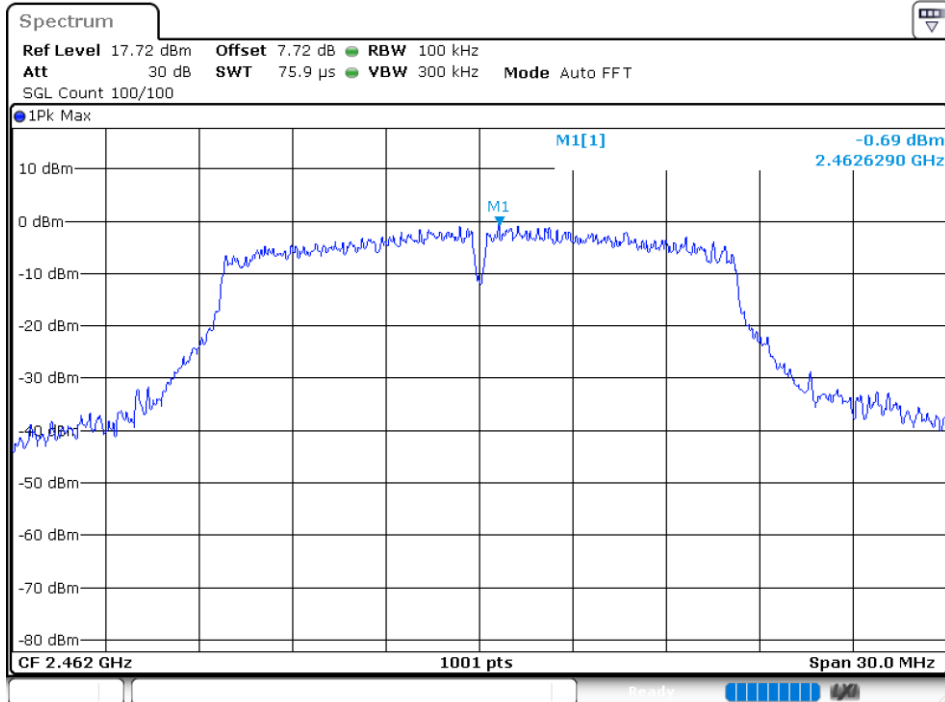

Band Edge NVNT 802.11g 2462MHz Ant1 Ref