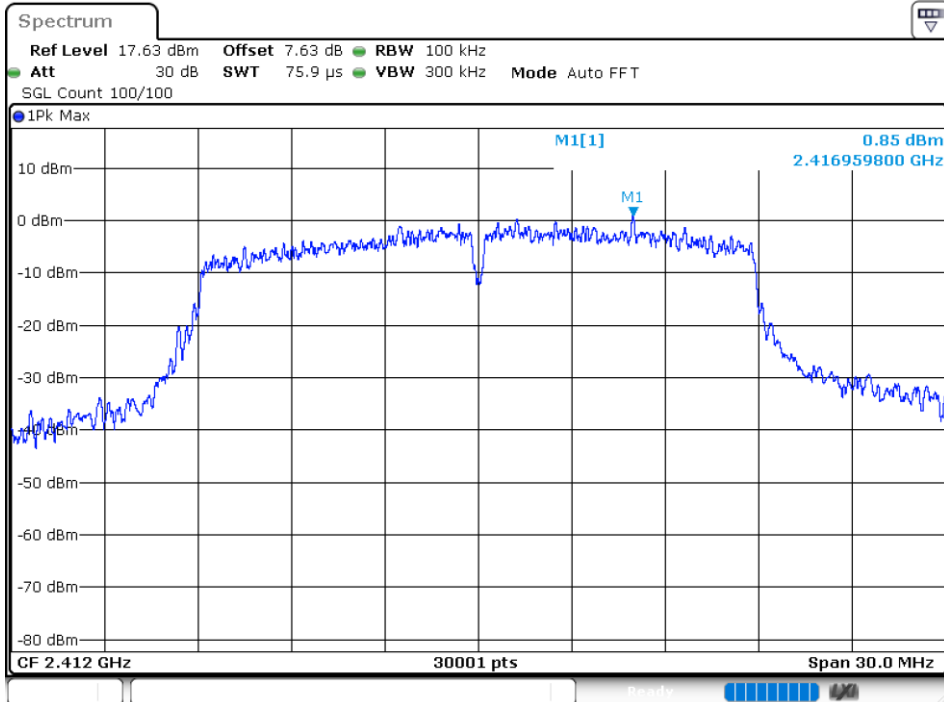

Tx. Spurious NVNT 802.11b 2412MHz Ant1 Ref

Tx. Spurious NVNT 802.11b 2412MHz Ant1 Emission

Tx. Spurious NVNT 802.11b 2437MHz Ant1 Ref

Tx. Spurious NVNT 802.11b 2437MHz Ant1 Emission

Tx. Spurious NVNT 802.11b 2462MHz Ant1 Ref

Tx. Spurious NVNT 802.11b 2462MHz Ant1 Emission

Tx. Spurious NVNT 802.11g 2412MHz Ant1 Ref

Tx. Spurious NVNT 802.11g 2412MHz Ant1 Emission

Tx. Spurious NVNT 802.11g 2437MHz Ant1 Ref

Tx. Spurious NVNT 802.11g 2437MHz Ant1 Emission

Tx. Spurious NVNT 802.11g 2462MHz Ant1 Ref

Tx. Spurious NVNT 802.11g 2462MHz Ant1 Emission

Tx. Spurious NVNT 802.11n(HT20) 2412MHz Ant1 Ref

Tx. Spurious NVNT 802.11n(HT20) 2412MHz Ant1 Emission

Tx. Spurious NVNT 802.11n(HT20) 2437MHz Ant1 Ref