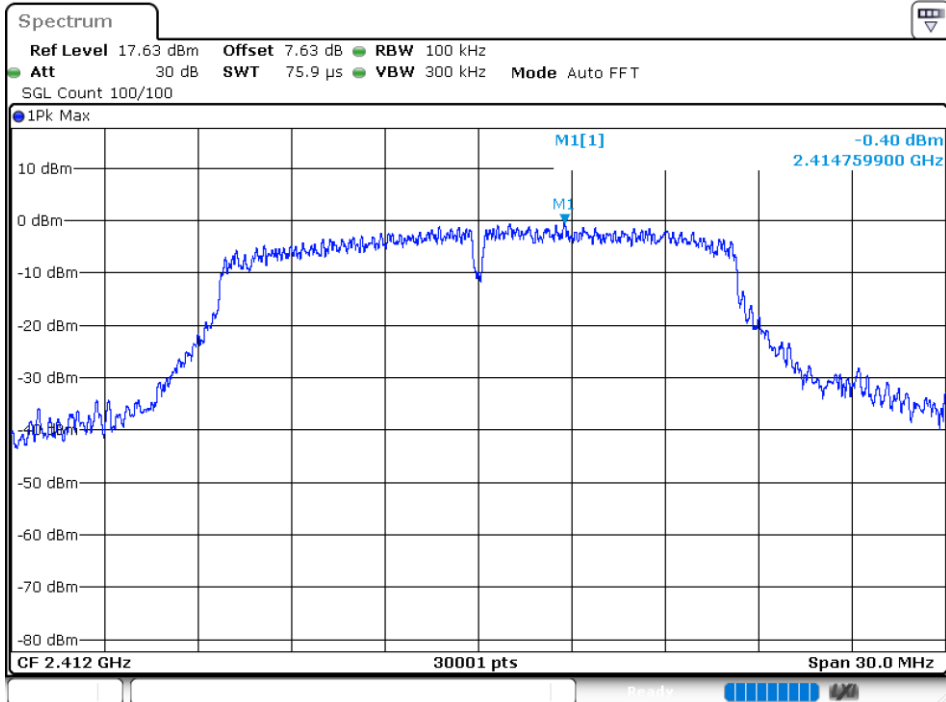

Tx. Spurious NVNT 802.11b 2412MHz Ant1 Ref

Tx. Spurious NVNT 802.11b 2412MHz Ant1 Emission

Tx. Spurious NVNT 802.11b 2437MHz Ant1 Ref

Tx. Spurious NVNT 802.11b 2437MHz Ant1 Emission

Tx. Spurious NVNT 802.11b 2462MHz Ant1 Ref

Tx. Spurious NVNT 802.11b 2462MHz Ant1 Emission

Tx. Spurious NVNT 802.11g 2412MHz Ant1 Ref

Tx. Spurious NVNT 802.11g 2412MHz Ant1 Emission

Tx. Spurious NVNT 802.11g 2437MHz Ant1 Ref

Tx. Spurious NVNT 802.11g 2437MHz Ant1 Emission