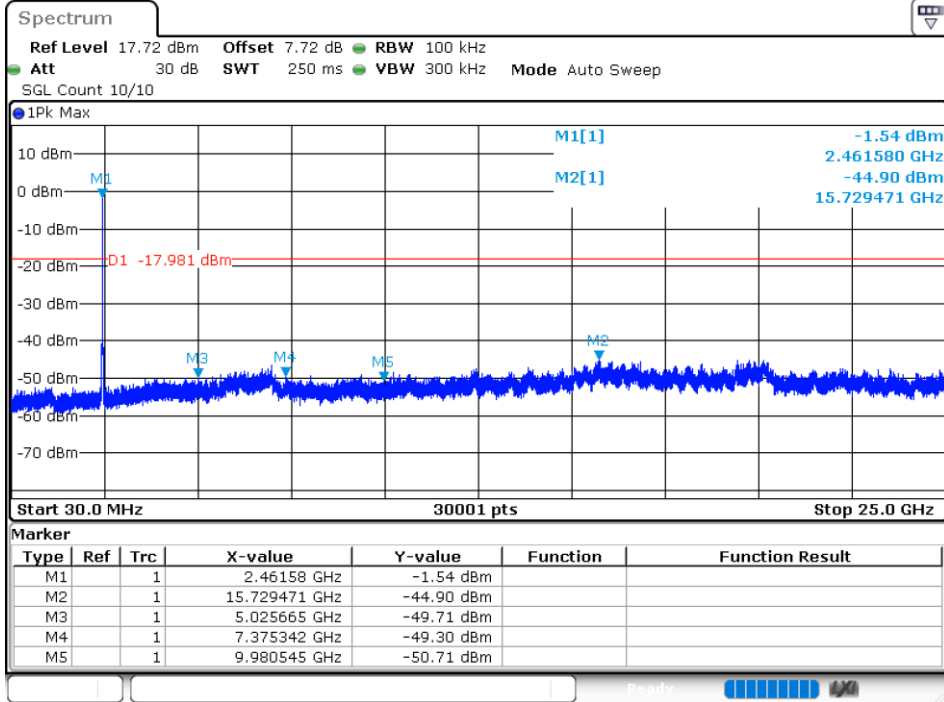

Tx. Spurious NVNT 802.11b 2462MHz Ant1 Emission

Tx. Spurious NVNT 802.11g 2412MHz Ant1 Ref

Tx. Spurious NVNT 802.11g 2412MHz Ant1 Emission

Tx. Spurious NVNT 802.11g 2437MHz Ant1 Ref

Tx. Spurious NVNT 802.11g 2437MHz Ant1 Emission

Tx. Spurious NVNT 802.11g 2462MHz Ant1 Ref

Tx. Spurious NVNT 802.11g 2462MHz Ant1 Emission

Tx. Spurious NVNT 802.11n(HT20) 2412MHz Ant1 Ref

Tx. Spurious NVNT 802.11n(HT20) 2412MHz Ant1 Emission

Tx. Spurious NVNT 802.11n(HT20) 2437MHz Ant1 Ref