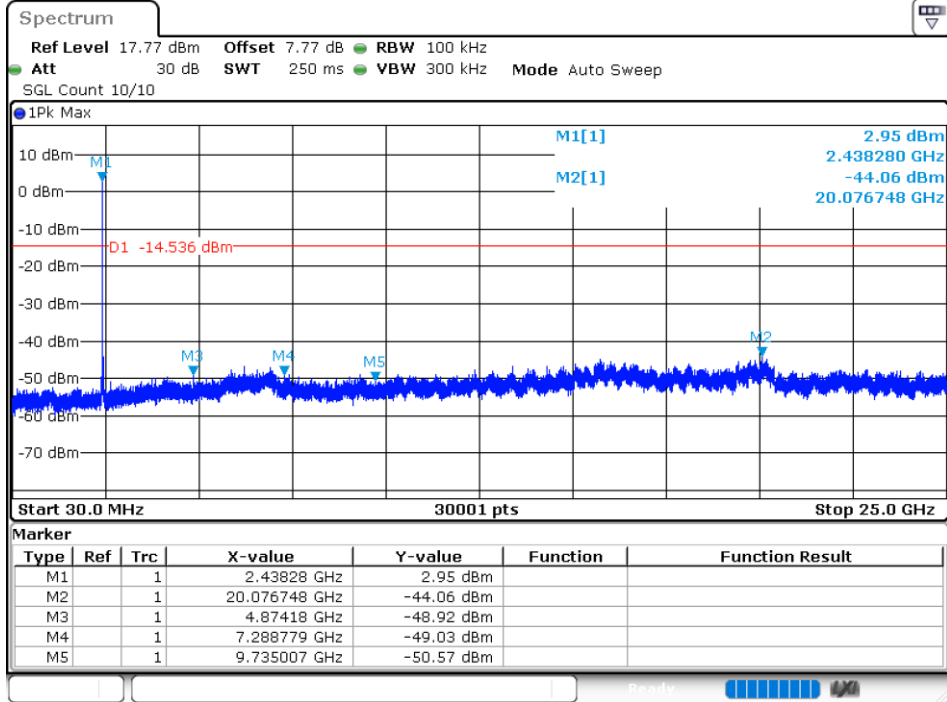

Tx. Spurious NVNT 802.11b 2412MHz Ant1 Ref

Tx. Spurious NVNT 802.11b 2412MHz Ant1 Emission

Tx. Spurious NVNT 802.11b 2437MHz Ant1 Ref

Tx. Spurious NVNT 802.11b 2437MHz Ant1 Emission

Tx. Spurious NVNT 802.11b 2462MHz Ant1 Ref

Tx. Spurious NVNT 802.11b 2462MHz Ant1 Emission

Tx. Spurious NVNT 802.11g 2412MHz Ant1 Ref

Tx. Spurious NVNT 802.11g 2412MHz Ant1 Emission

Tx. Spurious NVNT 802.11g 2437MHz Ant1 Ref

Tx. Spurious NVNT 802.11g 2437MHz Ant1 Emission