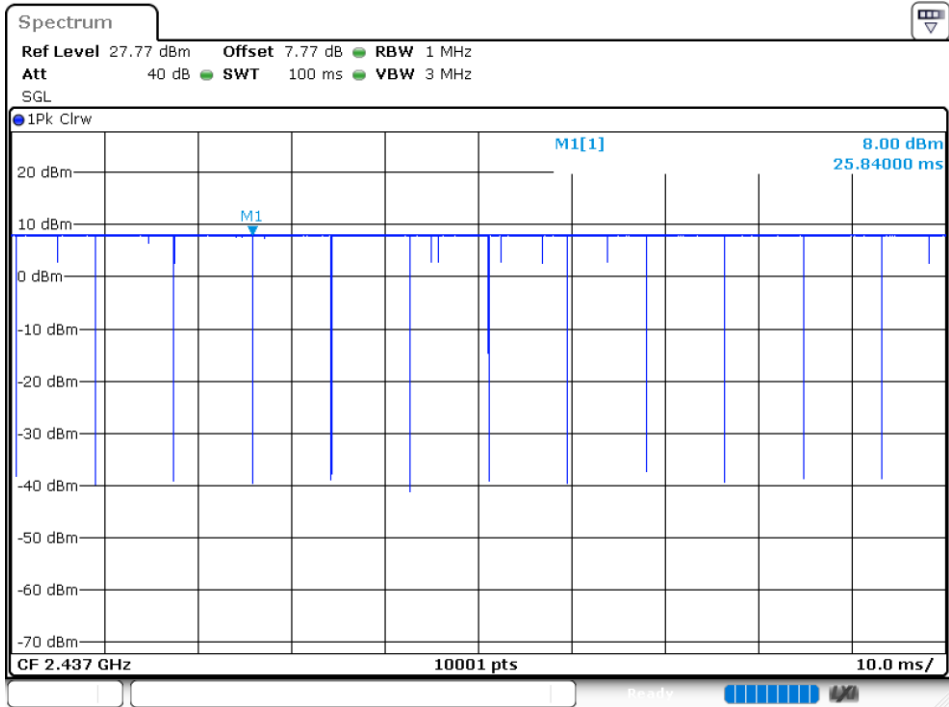

Duty Cycle NVNT 802.11b 2437MHz