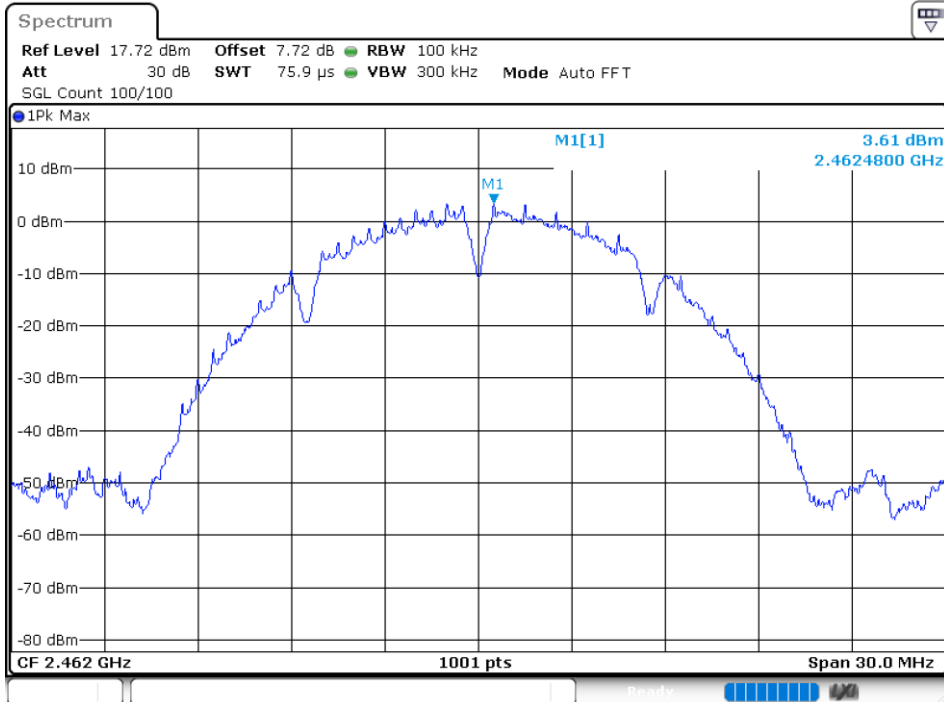

8.4 BAND EDGE

Condition	Mode	Frequency (MHz)	Antenna	Max Value (dBc)	Limit (dBc)	Verdict
NVNT	802.11b	2412	Ant 1	-56.86	-20	Pass
NVNT	802.11b	2462	Ant 1	-56.81	-20	Pass
NVNT	802.11g	2412	Ant 1	-49.35	-20	Pass
NVNT	802.11g	2462	Ant 1	-45.16	-20	Pass
NVNT	802.11n(HT20)	2412	Ant 1	-48.03	-20	Pass
NVNT	802.11n(HT20)	2462	Ant 1	-43.06	-20	Pass
NVNT	802.11n(HT40)	2422	Ant 1	-42.05	-20	Pass
NVNT	802.11n(HT40)	2452	Ant 1	-38.23	-20	Pass

Band Edge NVNT 802.11b 2412MHz Ant1 Ref

Band Edge NVNT 802.11b 2412MHz Ant1 Emission

Band Edge NVNT 802.11b 2462MHz Ant1 Ref

Band Edge NVNT 802.11b 2462MHz Ant1 Emission

Band Edge NVNT 802.11g 2412MHz Ant1 Ref

Band Edge NVNT 802.11g 2412MHz Ant1 Emission

Band Edge NVNT 802.11g 2462MHz Ant1 Ref

Band Edge NVNT 802.11g 2462MHz Ant1 Emission

Band Edge NVNT 802.11n(HT20) 2412MHz Ant1 Ref

Band Edge NVNT 802.11n(HT20) 2412MHz Ant1 Emission