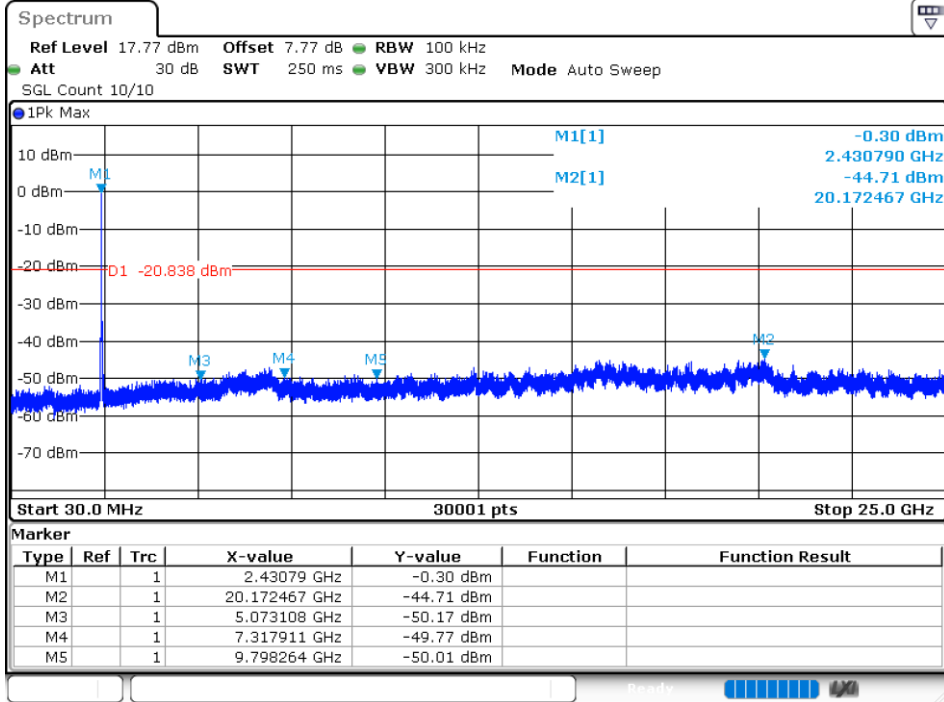

Tx. Spurious NVNT 802.11b 2462MHz Ant1 Emission

Tx. Spurious NVNT 802.11g 2412MHz Ant1 Ref

Tx. Spurious NVNT 802.11g 2412MHz Ant1 Emission

Tx. Spurious NVNT 802.11g 2437MHz Ant1 Ref

Tx. Spurious NVNT 802.11g 2437MHz Ant1 Emission

Tx. Spurious NVNT 802.11g 2462MHz Ant1 Ref

Tx. Spurious NVNT 802.11g 2462MHz Ant1 Emission

Tx. Spurious NVNT 802.11n(HT20) 2412MHz Ant1 Ref

Tx. Spurious NVNT 802.11n(HT20) 2412MHz Ant1 Emission

Tx. Spurious NVNT 802.11n(HT20) 2437MHz Ant1 Ref

Tx. Spurious NVNT 802.11n(HT20) 2437MHz Ant1 Emission

Tx. Spurious NVNT 802.11n(HT20) 2462MHz Ant1 Ref

Tx. Spurious NVNT 802.11n(HT20) 2462MHz Ant1 Emission

Tx. Spurious NVNT 802.11n(HT40) 2422MHz Ant1 Ref