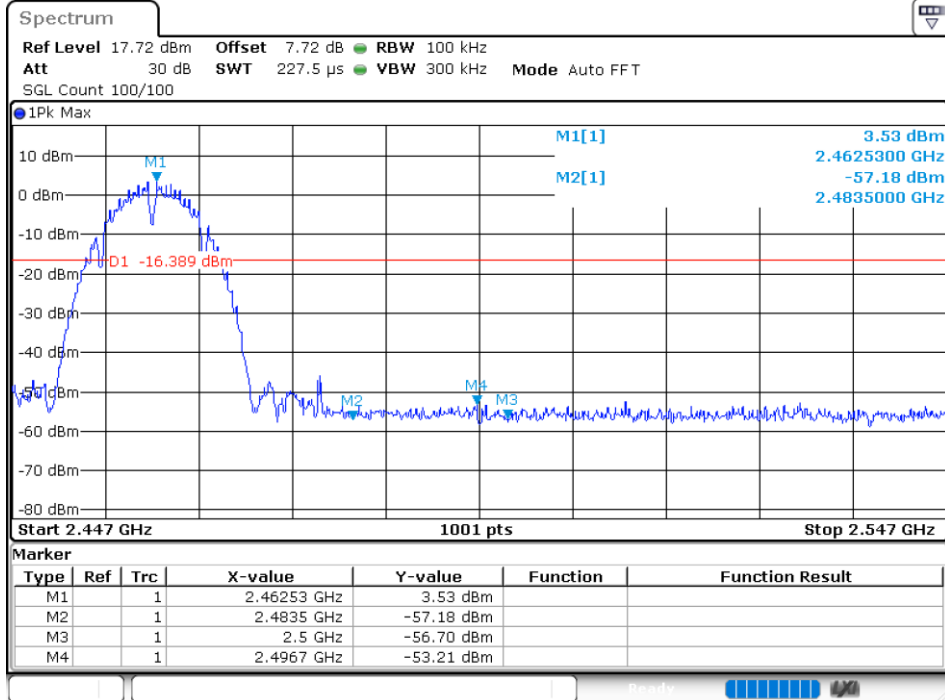

Band Edge NVNT 802.11b 2412MHz Ant1 Ref

Band Edge NVNT 802.11b 2412MHz Ant1 Emission

Band Edge NVNT 802.11b 2462MHz Ant1 Ref

Band Edge NVNT 802.11b 2462MHz Ant1 Emission

Band Edge NVNT 802.11g 2412MHz Ant1 Ref