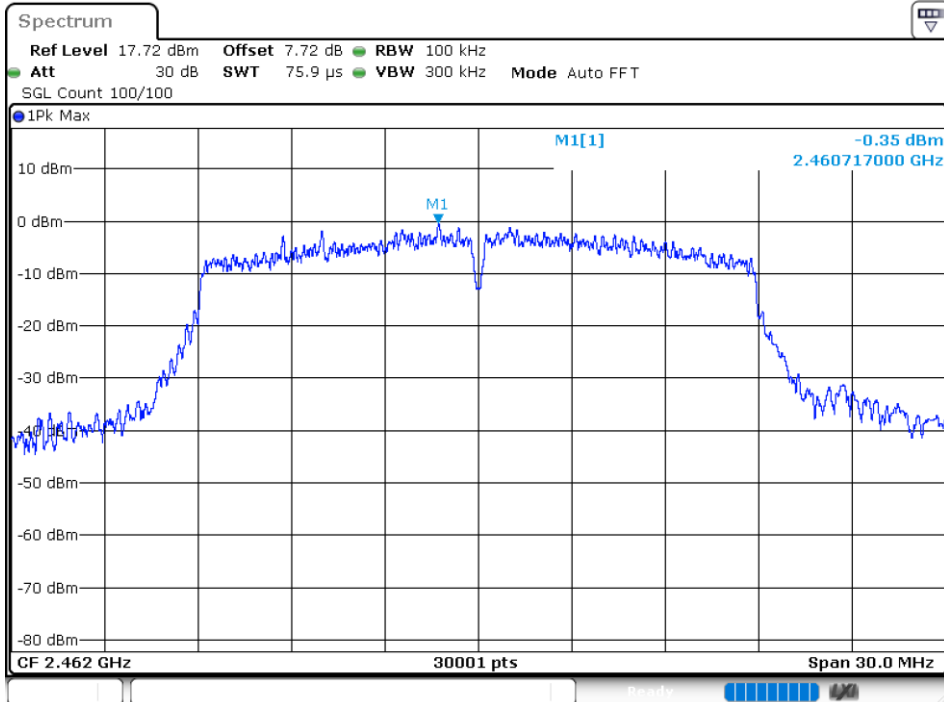

Tx. Spurious NVNT 802.11b 2462MHz Ant1 Emission

Tx. Spurious NVNT 802.11g 2412MHz Ant1 Ref

Tx. Spurious NVNT 802.11g 2412MHz Ant1 Emission

Tx. Spurious NVNT 802.11g 2437MHz Ant1 Ref

Tx. Spurious NVNT 802.11g 2437MHz Ant1 Emission

Tx. Spurious NVNT 802.11g 2462MHz Ant1 Ref

Tx. Spurious NVNT 802.11g 2462MHz Ant1 Emission

Tx. Spurious NVNT 802.11n(HT20) 2412MHz Ant1 Ref

Tx. Spurious NVNT 802.11n(HT20) 2412MHz Ant1 Emission

Tx. Spurious NVNT 802.11n(HT20) 2437MHz Ant1 Ref

Tx. Spurious NVNT 802.11n(HT20) 2437MHz Ant1 Emission

Tx. Spurious NVNT 802.11n(HT20) 2462MHz Ant1 Ref

Tx. Spurious NVNT 802.11n(HT20) 2462MHz Ant1 Emission

Tx. Spurious NVNT 802.11n(HT40) 2422MHz Ant1 Ref