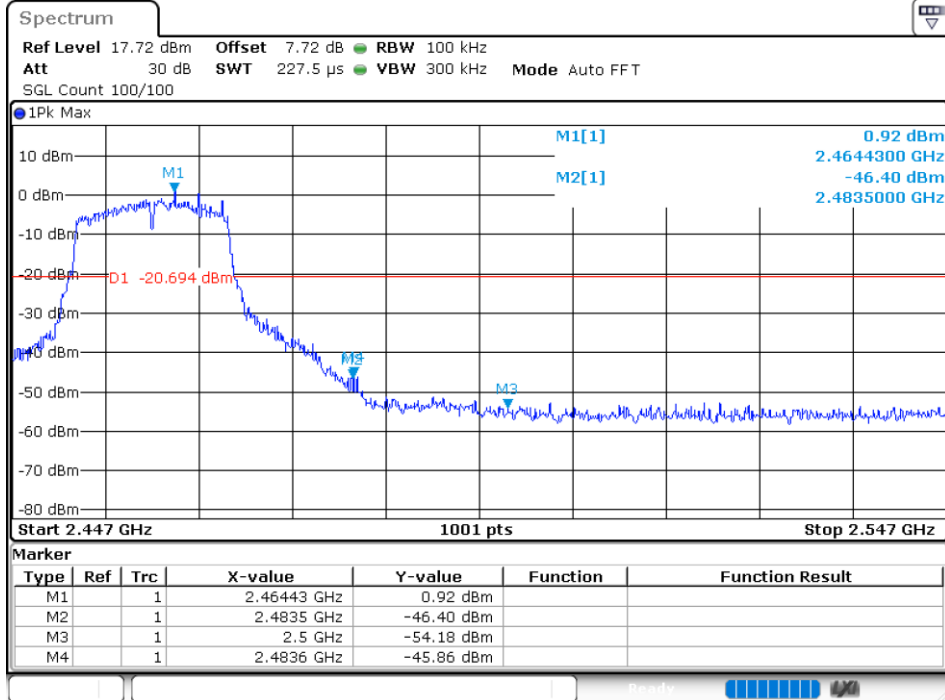

Band Edge NVNT 802.11b 2412MHz Ant1 Ref

Band Edge NVNT 802.11b 2412MHz Ant1 Emission

Band Edge NVNT 802.11b 2462MHz Ant1 Ref

Band Edge NVNT 802.11b 2462MHz Ant1 Emission

Band Edge NVNT 802.11g 2412MHz Ant1 Ref

Band Edge NVNT 802.11g 2412MHz Ant1 Emission

Band Edge NVNT 802.11g 2462MHz Ant1 Ref

Band Edge NVNT 802.11g 2462MHz Ant1 Emission

Band Edge NVNT 802.11n(HT20) 2412MHz Ant1 Ref

Band Edge NVNT 802.11n(HT20) 2412MHz Ant1 Emission