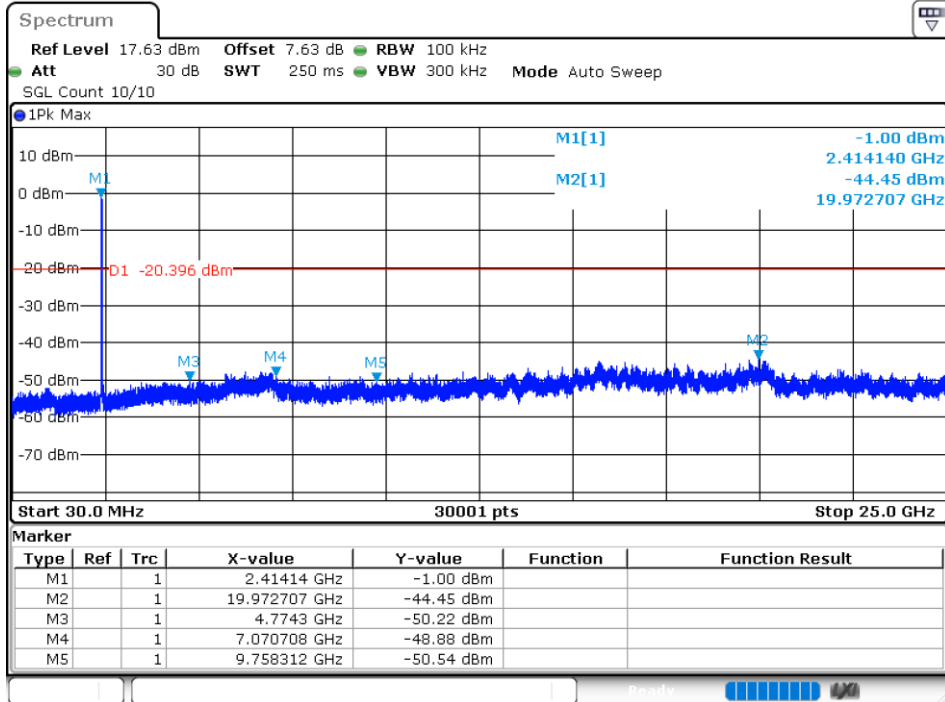

Tx. Spurious NVNT 802.11b 2412MHz Ant1 Ref

Tx. Spurious NVNT 802.11b 2412MHz Ant1 Emission

Tx. Spurious NVNT 802.11b 2437MHz Ant1 Ref

Tx. Spurious NVNT 802.11b 2437MHz Ant1 Emission

Tx. Spurious NVNT 802.11b 2462MHz Ant1 Ref

Tx. Spurious NVNT 802.11b 2462MHz Ant1 Emission

Tx. Spurious NVNT 802.11g 2412MHz Ant1 Ref

Tx. Spurious NVNT 802.11g 2412MHz Ant1 Emission

Tx. Spurious NVNT 802.11g 2437MHz Ant1 Ref

Tx. Spurious NVNT 802.11g 2437MHz Ant1 Emission