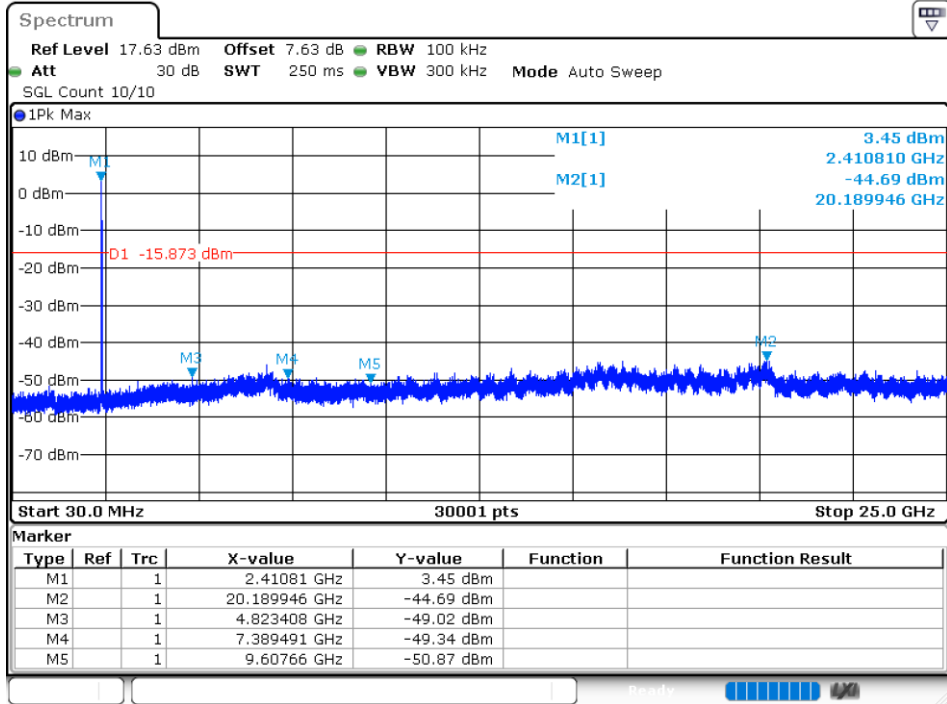

Band Edge NVNT 802.11n(HT40) 2452MHz Ant1 Emission

8.5 CONDUCTED RF SPURIOUS EMISSION

Condition	Mode	Frequency (MHz)	Antenna	Max Value (dBc)	Limit (dBc)	Verdict
NVNT	802.11b	2412	Ant 1	-48.82	-20	Pass
NVNT	802.11b	2437	Ant 1	-49.51	-20	Pass
NVNT	802.11b	2462	Ant 1	-48.61	-20	Pass
NVNT	802.11g	2412	Ant 1	-44.05	-20	Pass
NVNT	802.11g	2437	Ant 1	-43.76	-20	Pass
NVNT	802.11g	2462	Ant 1	-46.91	-20	Pass
NVNT	802.11n(HT20)	2412	Ant 1	-45.66	-20	Pass
NVNT	802.11n(HT20)	2437	Ant 1	-43.86	-20	Pass
NVNT	802.11n(HT20)	2462	Ant 1	-43.83	-20	Pass
NVNT	802.11n(HT40)	2422	Ant 1	-44.92	-20	Pass
NVNT	802.11n(HT40)	2437	Ant 1	-43.51	-20	Pass
NVNT	802.11n(HT40)	2452	Ant 1	-43.71	-20	Pass

Tx. Spurious NVNT 802.11b 2412MHz Ant1 Ref

Tx. Spurious NVNT 802.11b 2412MHz Ant1 Emission

Tx. Spurious NVNT 802.11b 2437MHz Ant1 Ref

Tx. Spurious NVNT 802.11b 2437MHz Ant1 Emission

Tx. Spurious NVNT 802.11b 2462MHz Ant1 Ref