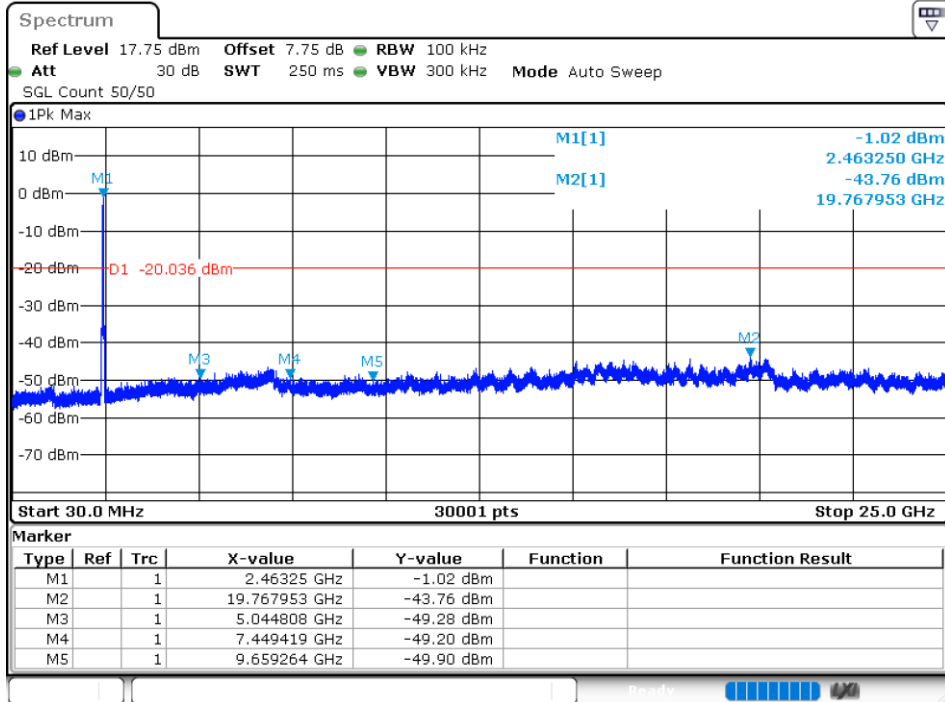

Tx. Spurious NVNT 802.11n(HT20) 2437MHz Ant1 Emission

Tx. Spurious NVNT 802.11n(HT20) 2462MHz Ant1 Ref

Tx. Spurious NVNT 802.11n(HT20) 2462MHz Ant1 Emission

Tx. Spurious NVNT 802.11n(HT40) 2422MHz Ant1 Ref

Tx. Spurious NVNT 802.11n(HT40) 2422MHz Ant1 Emission

Tx. Spurious NVNT 802.11n(HT40) 2437MHz Ant1 Ref

Tx. Spurious NVNT 802.11n(HT40) 2437MHz Ant1 Emission

Tx. Spurious NVNT 802.11n(HT40) 2452MHz Ant1 Ref

Tx. Spurious NVNT 802.11n(HT40) 2452MHz Ant1 Emission

8.6 DUTY CYCLE

Condition	Mode	Frequency (MHz)	Duty Cycle (%)	Correction Factor (dB)
NVNT	802.11b	2412	99.99	0
NVNT	802.11b	2437	99.99	0
NVNT	802.11b	2462	99.99	0
NVNT	802.11g	2412	99.76	0.01
NVNT	802.11g	2437	99.8	0.01
NVNT	802.11g	2462	99.95	0
NVNT	802.11n(HT20)	2412	99.78	0.01
NVNT	802.11n(HT20)	2437	99.77	0.01
NVNT	802.11n(HT20)	2462	99.83	0.01
NVNT	802.11n(HT40)	2422	99.69	0.01
NVNT	802.11n(HT40)	2437	99.66	0.01
NVNT	802.11n(HT40)	2452	99.68	0.01