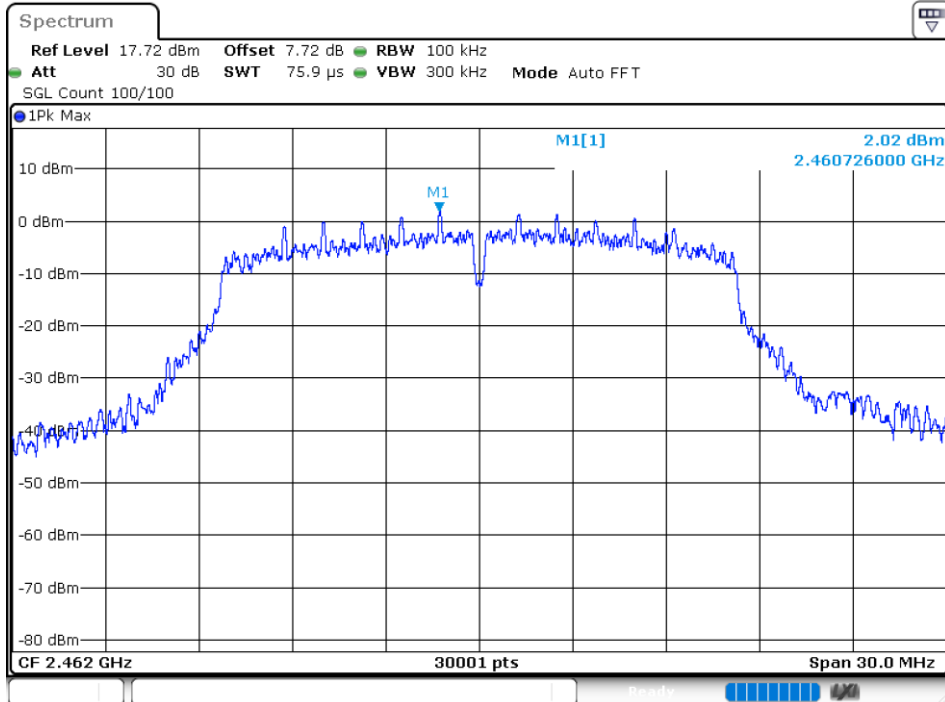

Tx. Spurious NVNT 802.11b 2462MHz Ant1 Emission

Tx. Spurious NVNT 802.11g 2412MHz Ant1 Ref

Tx. Spurious NVNT 802.11g 2412MHz Ant1 Emission

Tx. Spurious NVNT 802.11g 2437MHz Ant1 Ref

Tx. Spurious NVNT 802.11g 2437MHz Ant1 Emission

Tx. Spurious NVNT 802.11g 2462MHz Ant1 Ref

Tx. Spurious NVNT 802.11g 2462MHz Ant1 Emission

Tx. Spurious NVNT 802.11n(HT20) 2412MHz Ant1 Ref

Tx. Spurious NVNT 802.11n(HT20) 2412MHz Ant1 Emission

Tx. Spurious NVNT 802.11n(HT20) 2437MHz Ant1 Ref