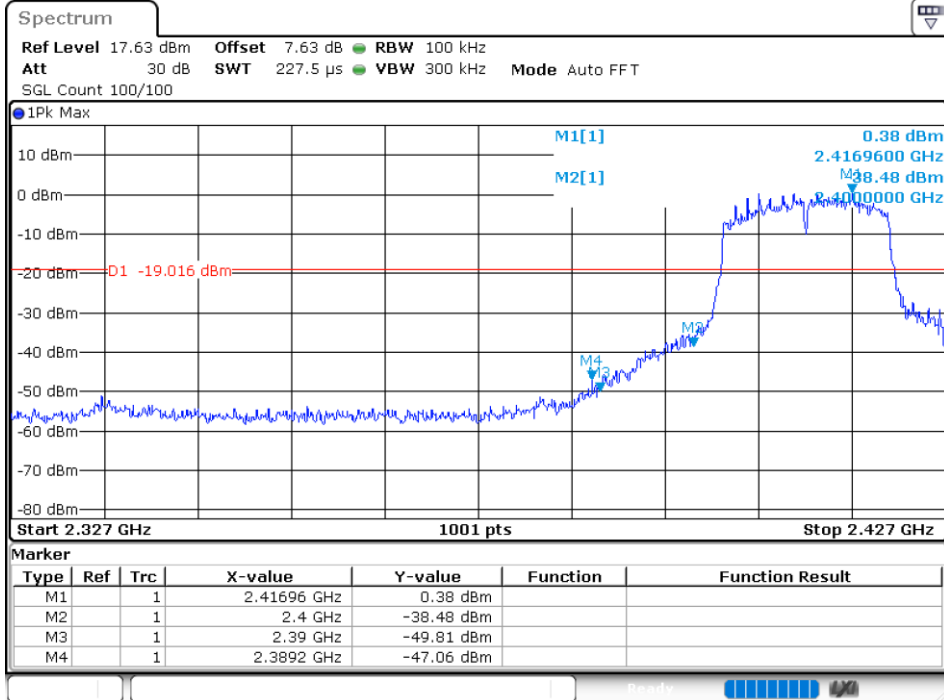

Band Edge NVNT 802.11g 2412MHz Ant1 Emission

Band Edge NVNT 802.11g 2462MHz Ant1 Ref

Band Edge NVNT 802.11g 2462MHz Ant1 Emission

Band Edge NVNT 802.11n(HT20) 2412MHz Ant1 Ref

Band Edge NVNT 802.11n(HT20) 2412MHz Ant1 Emission

Band Edge NVNT 802.11n(HT20) 2462MHz Ant1 Ref

Band Edge NVNT 802.11n(HT20) 2462MHz Ant1 Emission

Band Edge NVNT 802.11n(HT40) 2422MHz Ant1 Ref

Band Edge NVNT 802.11n(HT40) 2422MHz Ant1 Emission

Band Edge NVNT 802.11n(HT40) 2452MHz Ant1 Ref