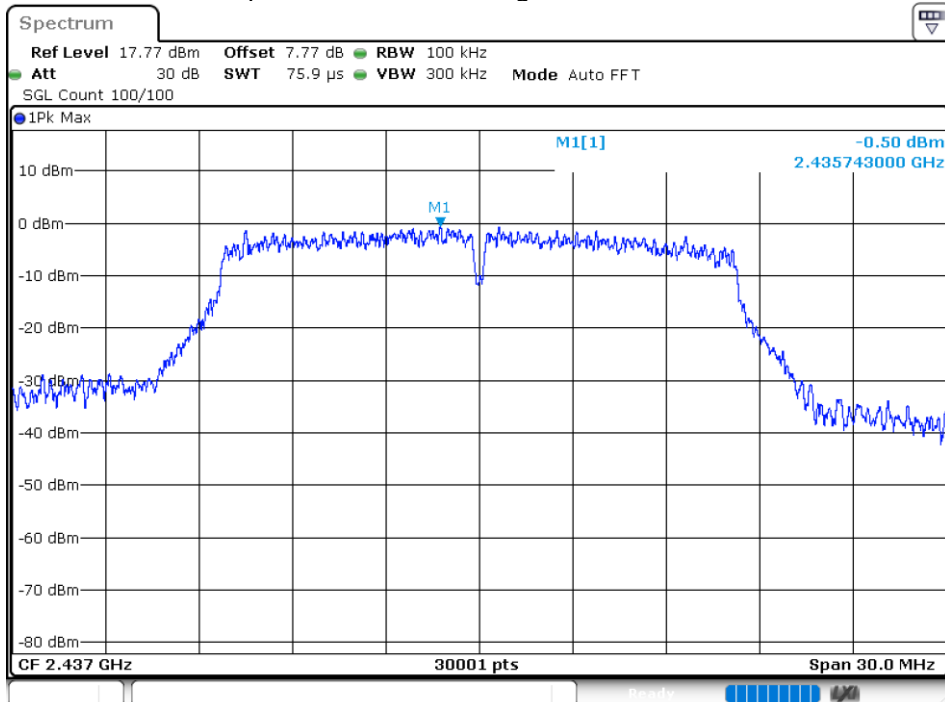

Tx. Spurious NVNT 802.11b 2462MHz Ant1 Emission

Tx. Spurious NVNT 802.11g 2412MHz Ant1 Ref

Tx. Spurious NVNT 802.11g 2412MHz Ant1 Emission

Tx. Spurious NVNT 802.11g 2437MHz Ant1 Ref

Tx. Spurious NVNT 802.11g 2437MHz Ant1 Emission

Tx. Spurious NVNT 802.11g 2462MHz Ant1 Ref

Tx. Spurious NVNT 802.11g 2462MHz Ant1 Emission

Tx. Spurious NVNT 802.11n(HT20) 2412MHz Ant1 Ref

Tx. Spurious NVNT 802.11n(HT20) 2412MHz Ant1 Emission

Tx. Spurious NVNT 802.11n(HT20) 2437MHz Ant1 Ref