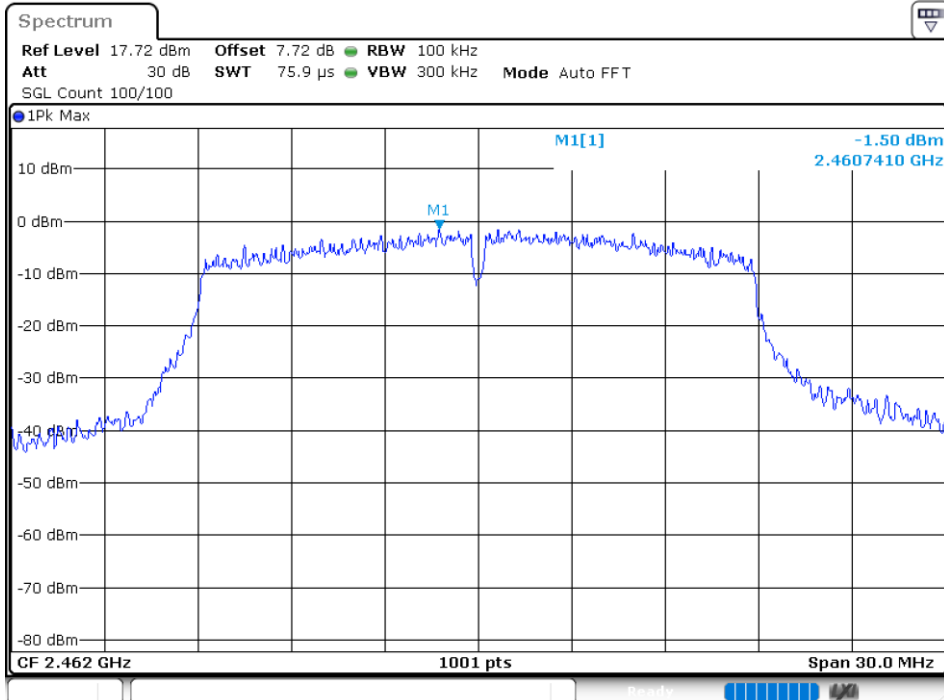

Band Edge NVNT 802.11n(HT20) 2462MHz Ant1 Ref