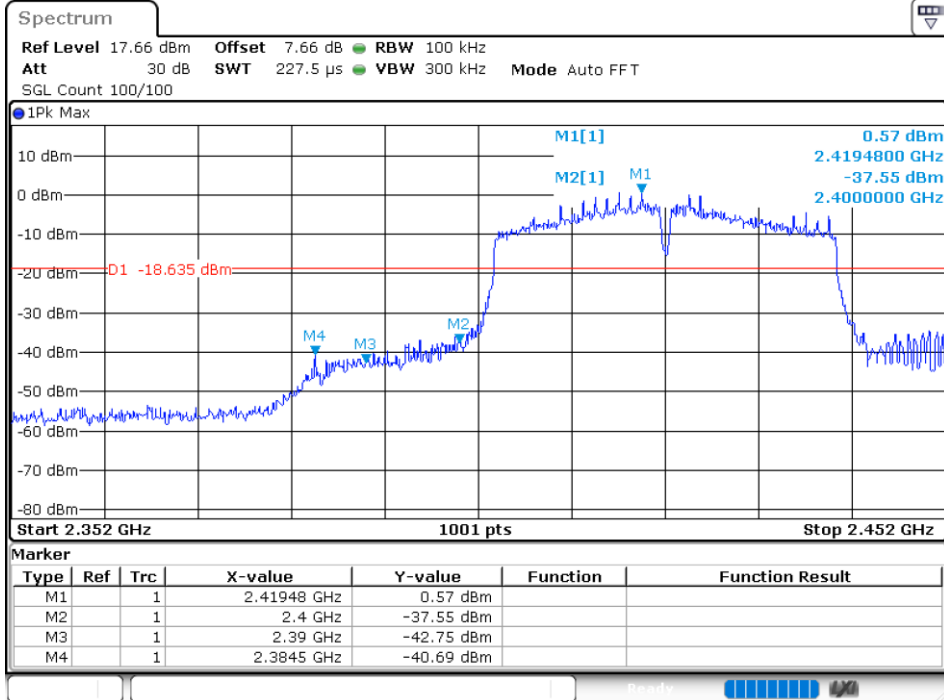

Band Edge NVNT 802.11n(HT20) 2462MHz Ant1 Ref

Band Edge NVNT 802.11n(HT20) 2462MHz Ant1 Emission

Band Edge NVNT 802.11n(HT40) 2422MHz Ant1 Ref

Band Edge NVNT 802.11n(HT40) 2422MHz Ant1 Emission

Band Edge NVNT 802.11n(HT40) 2452MHz Ant1 Ref

Band Edge NVNT 802.11n(HT40) 2452MHz Ant1 Emission

8.5 CONDUCTED RF SPURIOUS EMISSION

Condition	Mode	Frequency (MHz)	Antenna	Max Value (dBc)	Limit (dBc)	Verdict
NVNT	802.11b	2412	Ant 1	-48.82	-20	Pass
NVNT	802.11b	2437	Ant 1	-49.51	-20	Pass
NVNT	802.11b	2462	Ant 1	-48.61	-20	Pass
NVNT	802.11g	2412	Ant 1	-44.05	-20	Pass
NVNT	802.11g	2437	Ant 1	-43.76	-20	Pass
NVNT	802.11g	2462	Ant 1	-46.91	-20	Pass
NVNT	802.11n(HT20)	2412	Ant 1	-45.66	-20	Pass
NVNT	802.11n(HT20)	2437	Ant 1	-43.86	-20	Pass
NVNT	802.11n(HT20)	2462	Ant 1	-43.83	-20	Pass
NVNT	802.11n(HT40)	2422	Ant 1	-44.92	-20	Pass
NVNT	802.11n(HT40)	2437	Ant 1	-43.51	-20	Pass
NVNT	802.11n(HT40)	2452	Ant 1	-43.71	-20	Pass