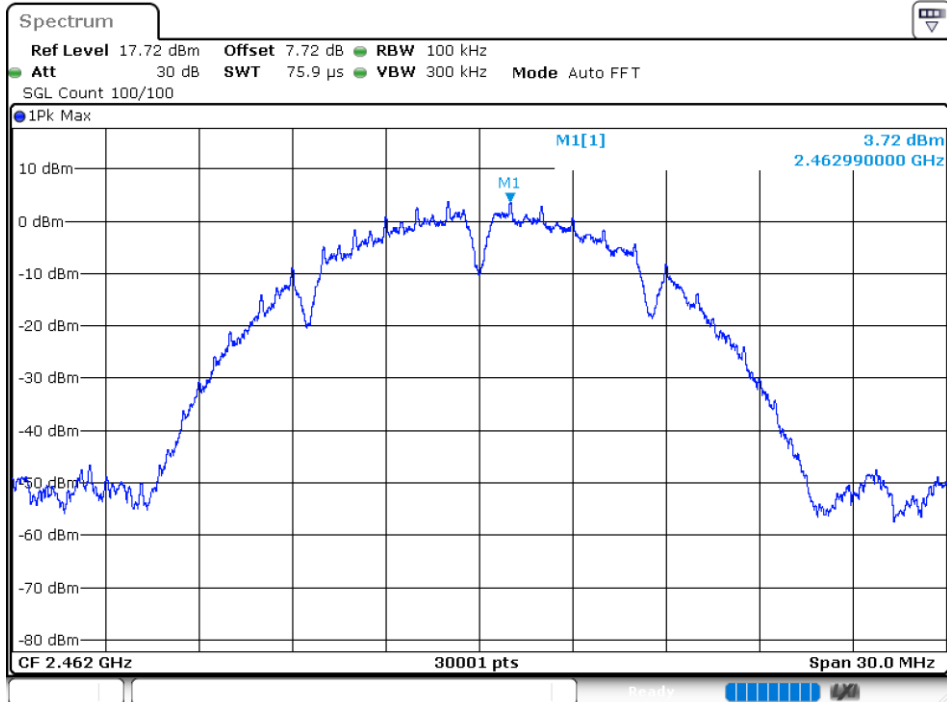

Tx. Spurious NVNT 802.11b 2412MHz Ant1 Ref

Tx. Spurious NVNT 802.11b 2412MHz Ant1 Emission

Tx. Spurious NVNT 802.11b 2437MHz Ant1 Ref

Tx. Spurious NVNT 802.11b 2437MHz Ant1 Emission

Tx. Spurious NVNT 802.11b 2462MHz Ant1 Ref

Tx. Spurious NVNT 802.11b 2462MHz Ant1 Emission

Tx. Spurious NVNT 802.11g 2412MHz Ant1 Ref

Tx. Spurious NVNT 802.11g 2412MHz Ant1 Emission

Tx. Spurious NVNT 802.11g 2437MHz Ant1 Ref

Tx. Spurious NVNT 802.11g 2437MHz Ant1 Emission