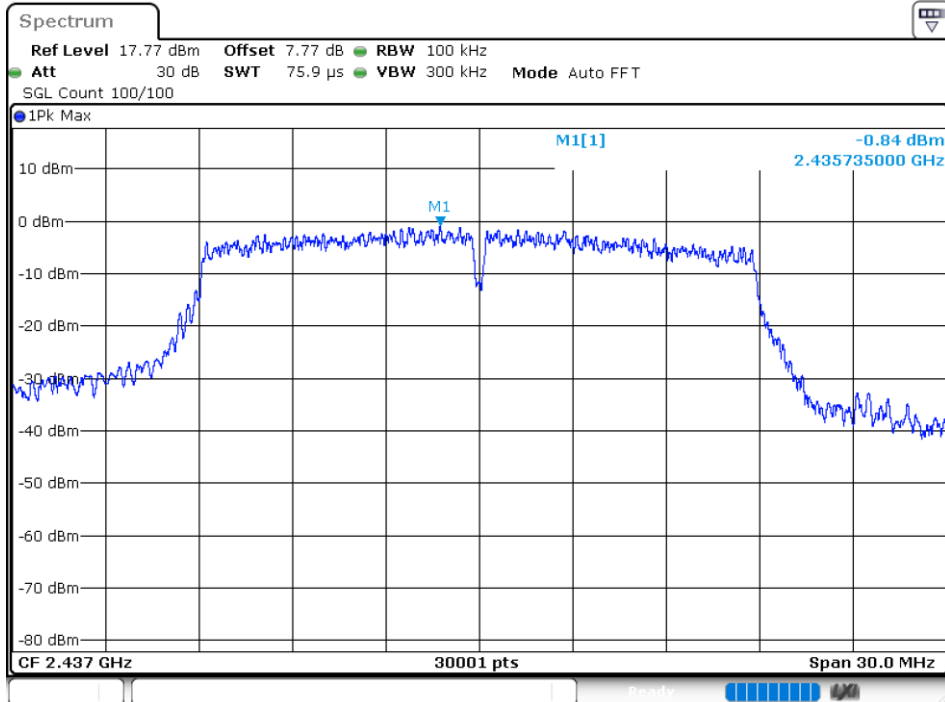

Tx. Spurious NVNT 802.11b 2462MHz Ant1 Emission

Tx. Spurious NVNT 802.11g 2412MHz Ant1 Ref

Tx. Spurious NVNT 802.11g 2412MHz Ant1 Emission

Tx. Spurious NVNT 802.11g 2437MHz Ant1 Ref

Tx. Spurious NVNT 802.11g 2437MHz Ant1 Emission

Tx. Spurious NVNT 802.11g 2462MHz Ant1 Ref

Tx. Spurious NVNT 802.11g 2462MHz Ant1 Emission

Tx. Spurious NVNT 802.11n(HT20) 2412MHz Ant1 Ref

Tx. Spurious NVNT 802.11n(HT20) 2412MHz Ant1 Emission

Tx. Spurious NVNT 802.11n(HT20) 2437MHz Ant1 Ref

Tx. Spurious NVNT 802.11n(HT20) 2437MHz Ant1 Emission

Tx. Spurious NVNT 802.11n(HT20) 2462MHz Ant1 Ref

Tx. Spurious NVNT 802.11n(HT20) 2462MHz Ant1 Emission

Tx. Spurious NVNT 802.11n(HT40) 2422MHz Ant1 Ref