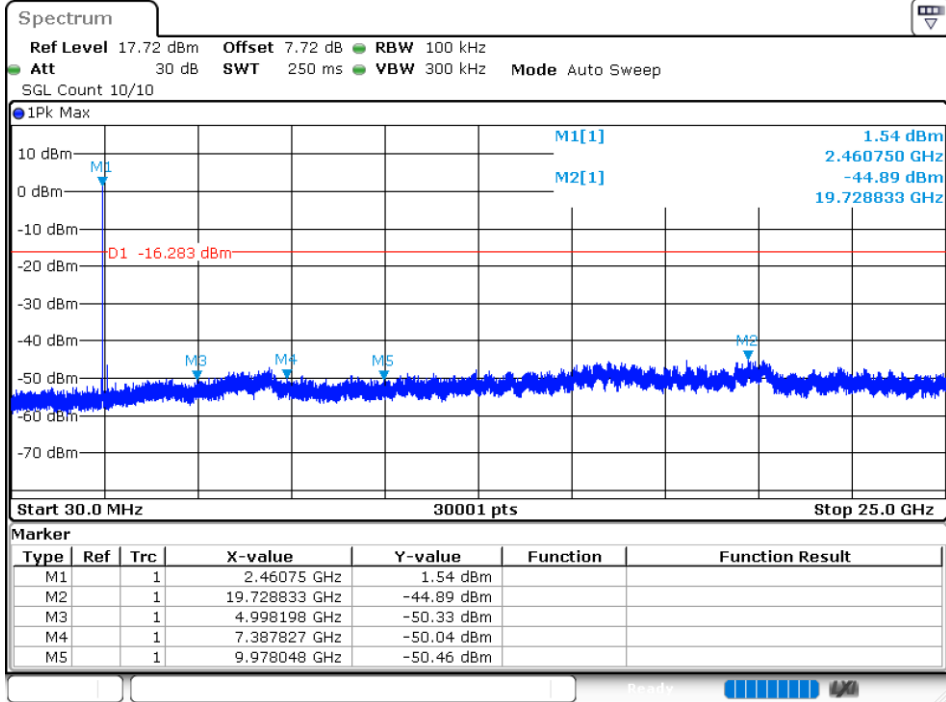

Tx. Spurious NVNT 802.11b 2412MHz Ant1 Ref

Tx. Spurious NVNT 802.11b 2412MHz Ant1 Emission

Tx. Spurious NVNT 802.11b 2437MHz Ant1 Ref

Tx. Spurious NVNT 802.11b 2437MHz Ant1 Emission

Tx. Spurious NVNT 802.11b 2462MHz Ant1 Ref

Tx. Spurious NVNT 802.11b 2462MHz Ant1 Emission

Tx. Spurious NVNT 802.11g 2412MHz Ant1 Ref

Tx. Spurious NVNT 802.11g 2412MHz Ant1 Emission

Tx. Spurious NVNT 802.11g 2437MHz Ant1 Ref

Tx. Spurious NVNT 802.11g 2437MHz Ant1 Emission