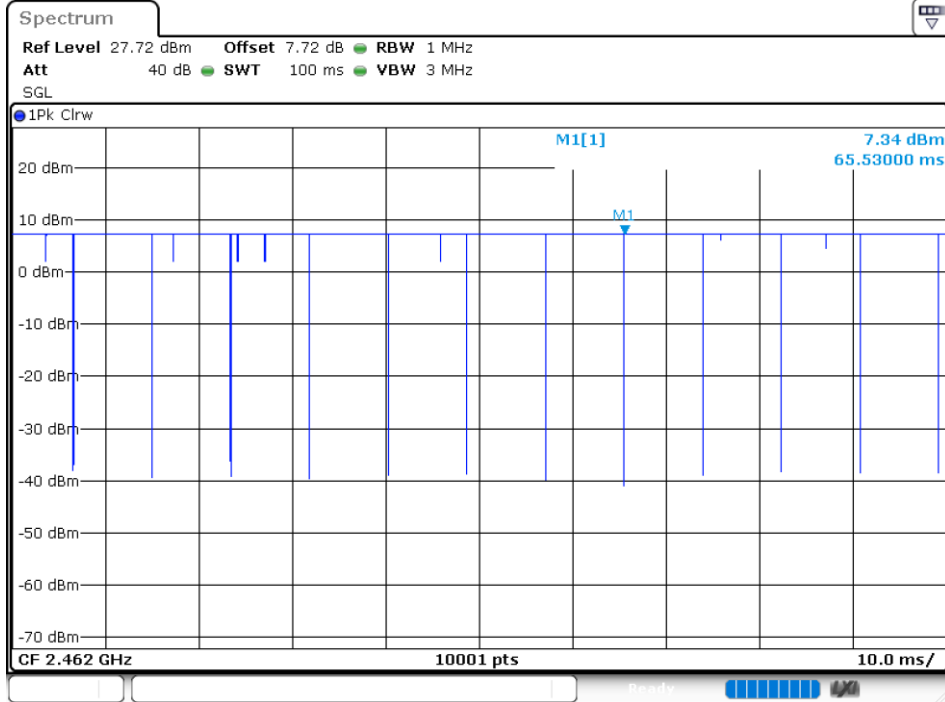

Duty Cycle NVNT 802.11b 2462MHz