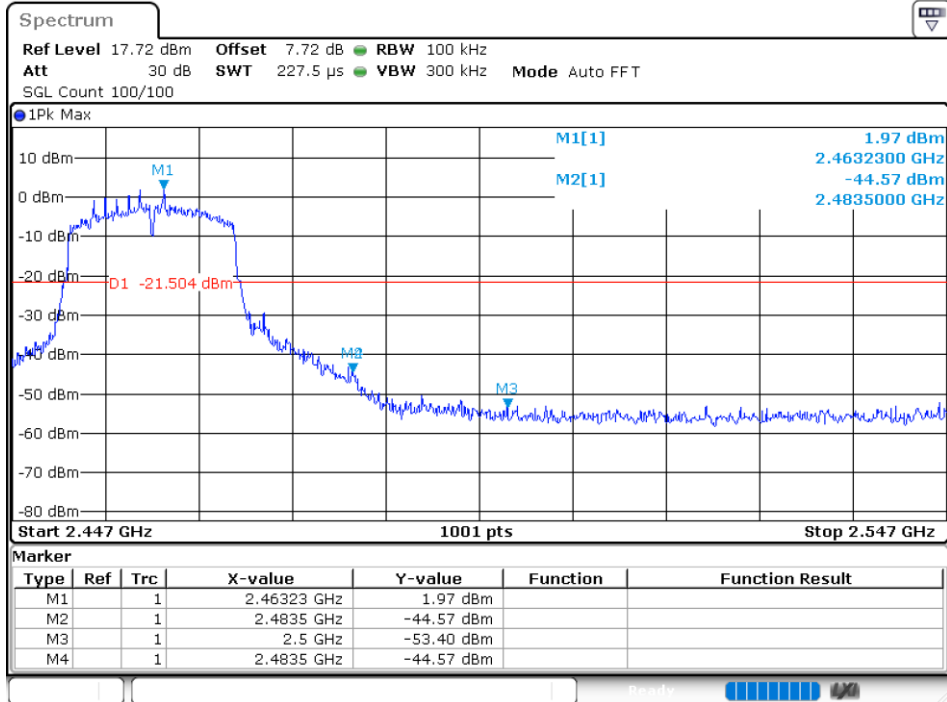

Band Edge NVNT 802.11g 2412MHz Ant1 Emission

Band Edge NVNT 802.11g 2462MHz Ant1 Ref

Band Edge NVNT 802.11g 2462MHz Ant1 Emission

Band Edge NVNT 802.11n(HT20) 2412MHz Ant1 Ref

Band Edge NVNT 802.11n(HT20) 2412MHz Ant1 Emission

Band Edge NVNT 802.11n(HT20) 2462MHz Ant1 Ref

Band Edge NVNT 802.11n(HT20) 2462MHz Ant1 Emission

Band Edge NVNT 802.11n(HT40) 2422MHz Ant1 Ref

Band Edge NVNT 802.11n(HT40) 2422MHz Ant1 Emission

Band Edge NVNT 802.11n(HT40) 2452MHz Ant1 Ref