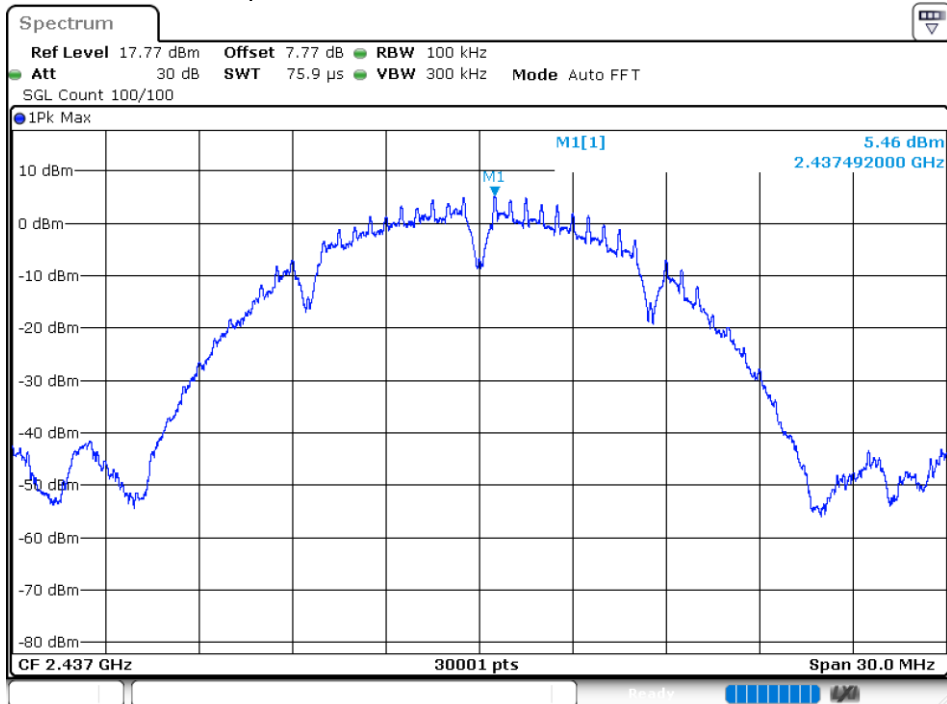

Band Edge NVNT 802.11n(HT40) 2452MHz Ant1 Emission

8.5 CONDUCTED RF SPURIOUS EMISSION

Condition	Mode	Frequency (MHz)	Antenna	Max Value (dBc)	Limit (dBc)	Verdict
NVNT	802.11b	2412	Ant 1	-48.82	-20	Pass
NVNT	802.11b	2437	Ant 1	-49.51	-20	Pass
NVNT	802.11b	2462	Ant 1	-48.61	-20	Pass
NVNT	802.11g	2412	Ant 1	-44.05	-20	Pass
NVNT	802.11g	2437	Ant 1	-43.76	-20	Pass
NVNT	802.11g	2462	Ant 1	-46.91	-20	Pass
NVNT	802.11n(HT20)	2412	Ant 1	-45.66	-20	Pass
NVNT	802.11n(HT20)	2437	Ant 1	-43.86	-20	Pass
NVNT	802.11n(HT20)	2462	Ant 1	-43.83	-20	Pass
NVNT	802.11n(HT40)	2422	Ant 1	-44.92	-20	Pass
NVNT	802.11n(HT40)	2437	Ant 1	-43.51	-20	Pass
NVNT	802.11n(HT40)	2452	Ant 1	-43.71	-20	Pass

Tx. Spurious NVNT 802.11b 2412MHz Ant1 Ref

Tx. Spurious NVNT 802.11b 2412MHz Ant1 Emission

Tx. Spurious NVNT 802.11b 2437MHz Ant1 Ref

Tx. Spurious NVNT 802.11b 2437MHz Ant1 Emission

Tx. Spurious NVNT 802.11b 2462MHz Ant1 Ref