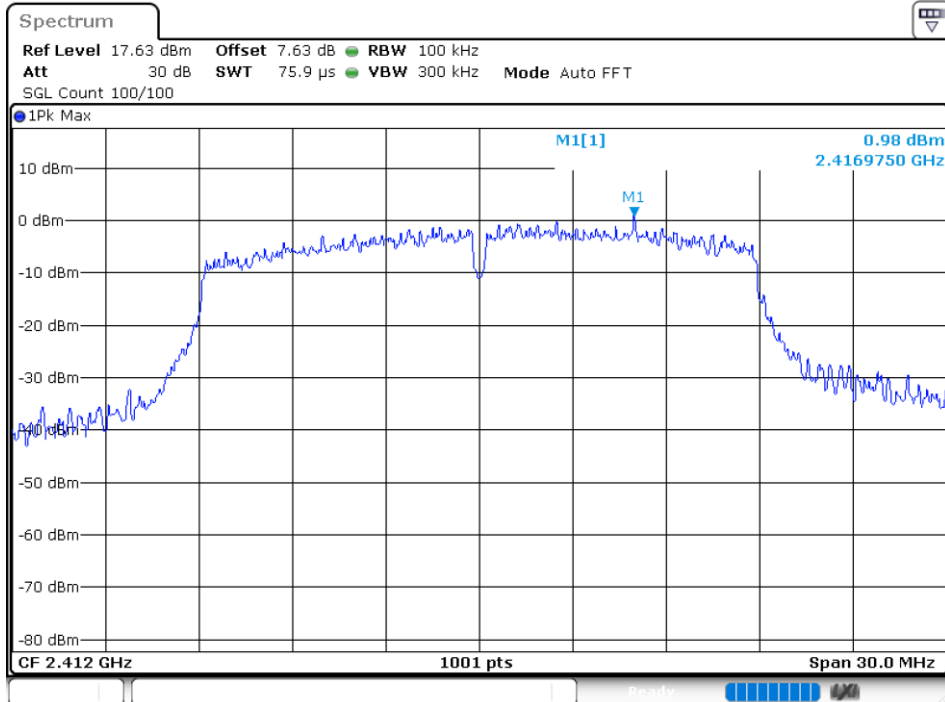

Band Edge NVNT 802.11g 2412MHz Ant1 Emission

Band Edge NVNT 802.11g 2462MHz Ant1 Ref

Band Edge NVNT 802.11g 2462MHz Ant1 Emission

Band Edge NVNT 802.11n(HT20) 2412MHz Ant1 Ref

Band Edge NVNT 802.11n(HT20) 2412MHz Ant1 Emission