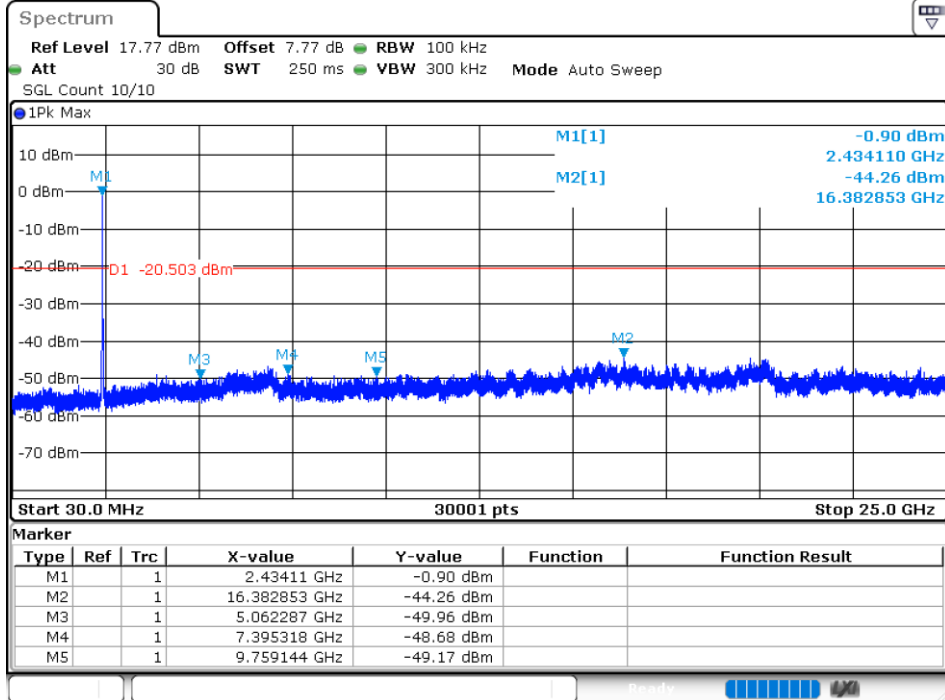

Tx. Spurious NVNT 802.11b 2462MHz Ant1 Emission

Tx. Spurious NVNT 802.11g 2412MHz Ant1 Ref

Tx. Spurious NVNT 802.11g 2412MHz Ant1 Emission

Tx. Spurious NVNT 802.11g 2437MHz Ant1 Ref

Tx. Spurious NVNT 802.11g 2437MHz Ant1 Emission

Tx. Spurious NVNT 802.11g 2462MHz Ant1 Ref

Tx. Spurious NVNT 802.11g 2462MHz Ant1 Emission

Tx. Spurious NVNT 802.11n(HT20) 2412MHz Ant1 Ref

Tx. Spurious NVNT 802.11n(HT20) 2412MHz Ant1 Emission

Tx. Spurious NVNT 802.11n(HT20) 2437MHz Ant1 Ref