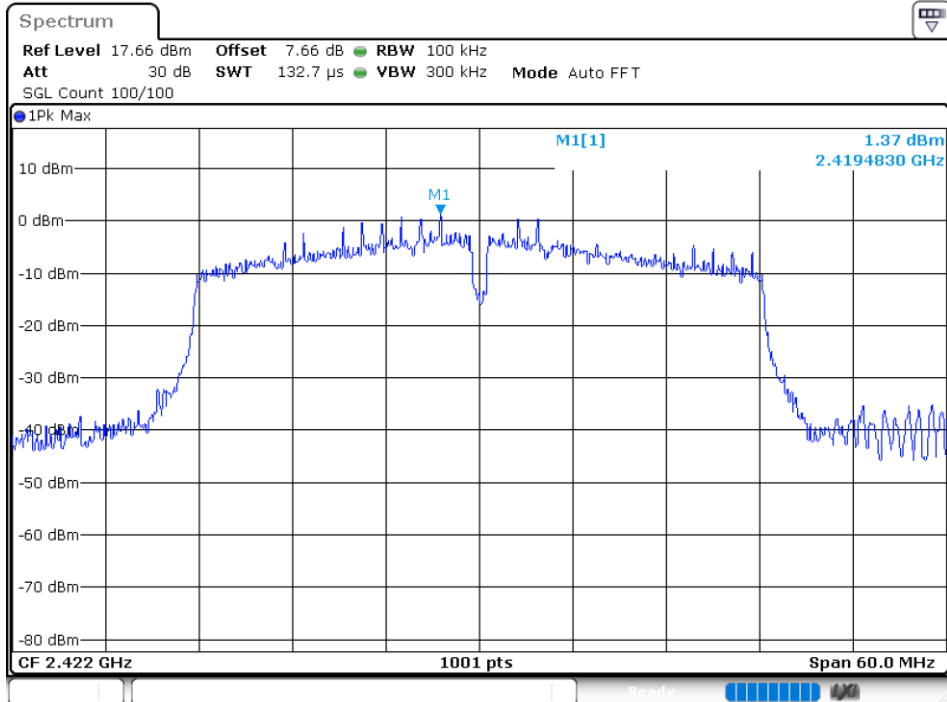

Band Edge NVNT 802.11n(HT40) 2422MHz Ant1 Ref