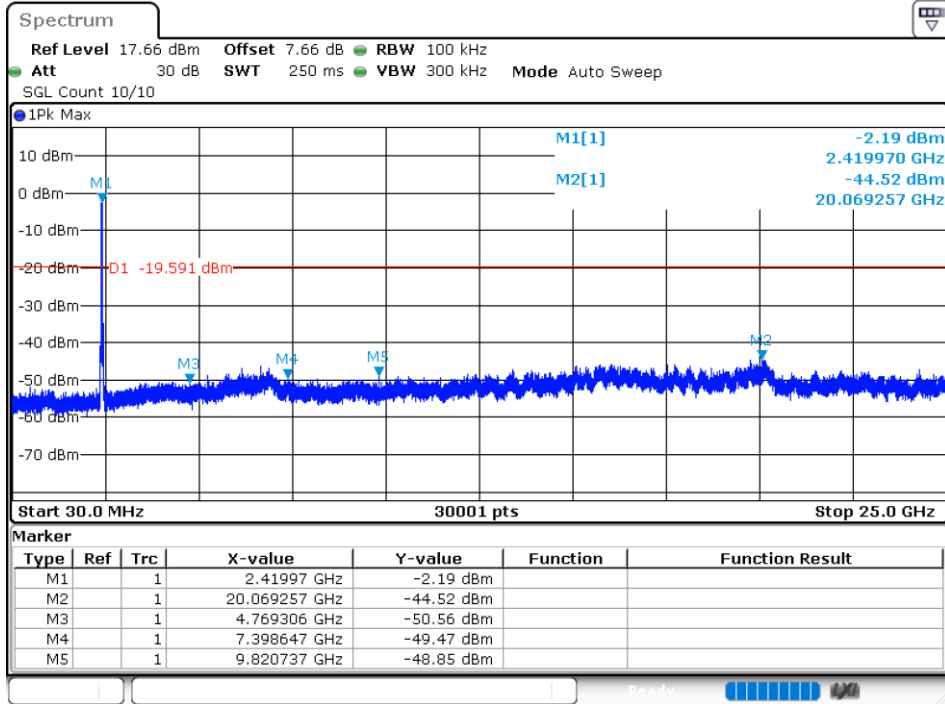

Tx. Spurious NVNT 802.11n(HT20) 2437MHz Ant1 Emission

Tx. Spurious NVNT 802.11n(HT20) 2462MHz Ant1 Ref

Tx. Spurious NVNT 802.11n(HT20) 2462MHz Ant1 Emission

Tx. Spurious NVNT 802.11n(HT40) 2422MHz Ant1 Ref

Tx. Spurious NVNT 802.11n(HT40) 2422MHz Ant1 Emission

Tx. Spurious NVNT 802.11n(HT40) 2437MHz Ant1 Ref

Tx. Spurious NVNT 802.11n(HT40) 2437MHz Ant1 Emission

Tx. Spurious NVNT 802.11n(HT40) 2452MHz Ant1 Ref