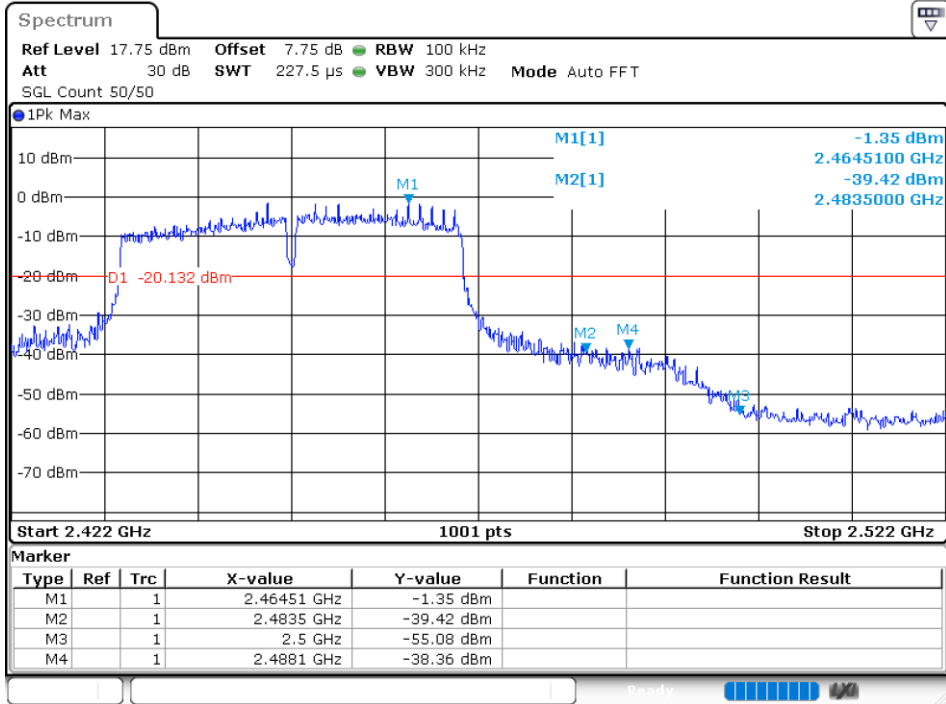

Band Edge NVNT 802.11n(HT20) 2462MHz Ant1 Ref

Band Edge NVNT 802.11n(HT20) 2462MHz Ant1 Emission

Band Edge NVNT 802.11n(HT40) 2422MHz Ant1 Ref

Band Edge NVNT 802.11n(HT40) 2422MHz Ant1 Emission

Band Edge NVNT 802.11n(HT40) 2452MHz Ant1 Ref

Band Edge NVNT 802.11n(HT40) 2452MHz Ant1 Emission

8.5 CONDUCTED RF SPURIOUS EMISSION

Condition	Mode	Frequency (MHz)	Antenna	Max Value (dBc)	Limit (dBc)	Verdict
NVNT	802.11b	2412	Ant 1	-48.82	-20	Pass
NVNT	802.11b	2437	Ant 1	-49.51	-20	Pass
NVNT	802.11b	2462	Ant 1	-48.61	-20	Pass
NVNT	802.11g	2412	Ant 1	-44.05	-20	Pass
NVNT	802.11g	2437	Ant 1	-43.76	-20	Pass
NVNT	802.11g	2462	Ant 1	-46.91	-20	Pass
NVNT	802.11n(HT20)	2412	Ant 1	-45.66	-20	Pass
NVNT	802.11n(HT20)	2437	Ant 1	-43.86	-20	Pass
NVNT	802.11n(HT20)	2462	Ant 1	-43.83	-20	Pass
NVNT	802.11n(HT40)	2422	Ant 1	-44.92	-20	Pass
NVNT	802.11n(HT40)	2437	Ant 1	-43.51	-20	Pass
NVNT	802.11n(HT40)	2452	Ant 1	-43.71	-20	Pass