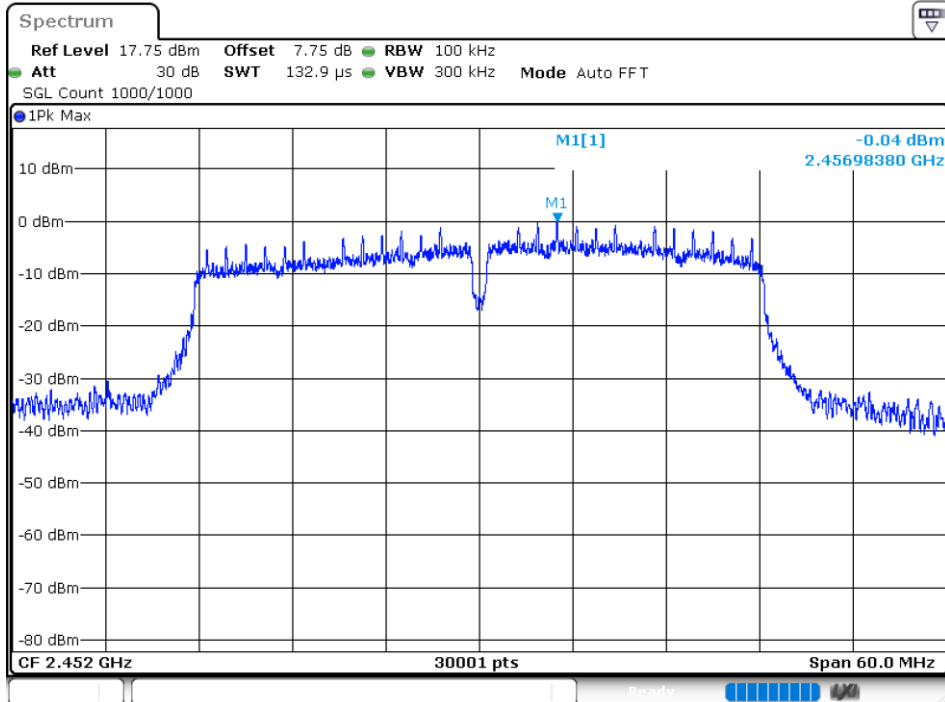

Tx. Spurious NVNT 802.11n(HT40) 2422MHz Ant1 Emission

Tx. Spurious NVNT 802.11n(HT40) 2437MHz Ant1 Ref

Tx. Spurious NVNT 802.11n(HT40) 2437MHz Ant1 Emission

Tx. Spurious NVNT 802.11n(HT40) 2452MHz Ant1 Ref

Tx. Spurious NVNT 802.11n(HT40) 2452MHz Ant1 Emission

8.6 DUTY CYCLE

Condition	Mode	Frequency (MHz)	Duty Cycle (%)	Correction Factor (dB)
NVNT	802.11b	2412	99.99	0
NVNT	802.11b	2437	99.99	0
NVNT	802.11b	2462	99.99	0
NVNT	802.11g	2412	99.76	0.01
NVNT	802.11g	2437	99.8	0.01
NVNT	802.11g	2462	99.95	0
NVNT	802.11n(HT20)	2412	99.78	0.01
NVNT	802.11n(HT20)	2437	99.77	0.01
NVNT	802.11n(HT20)	2462	99.83	0.01
NVNT	802.11n(HT40)	2422	99.69	0.01
NVNT	802.11n(HT40)	2437	99.66	0.01
NVNT	802.11n(HT40)	2452	99.68	0.01