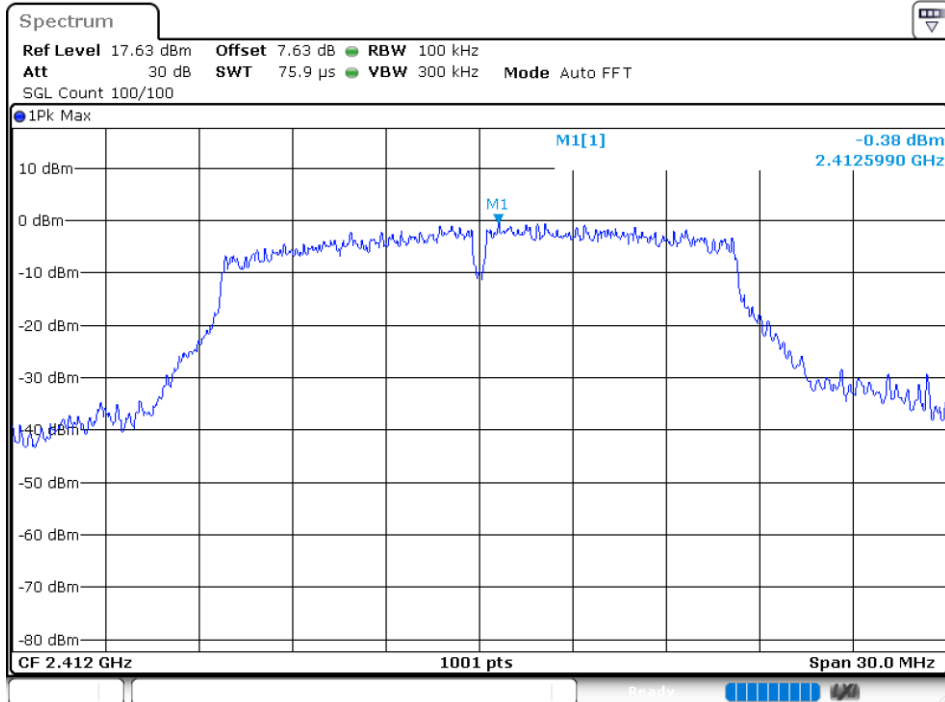

Band Edge NVNT 802.11b 2412MHz Ant1 Ref

Band Edge NVNT 802.11b 2412MHz Ant1 Emission

Band Edge NVNT 802.11b 2462MHz Ant1 Ref

Band Edge NVNT 802.11b 2462MHz Ant1 Emission

Band Edge NVNT 802.11g 2412MHz Ant1 Ref