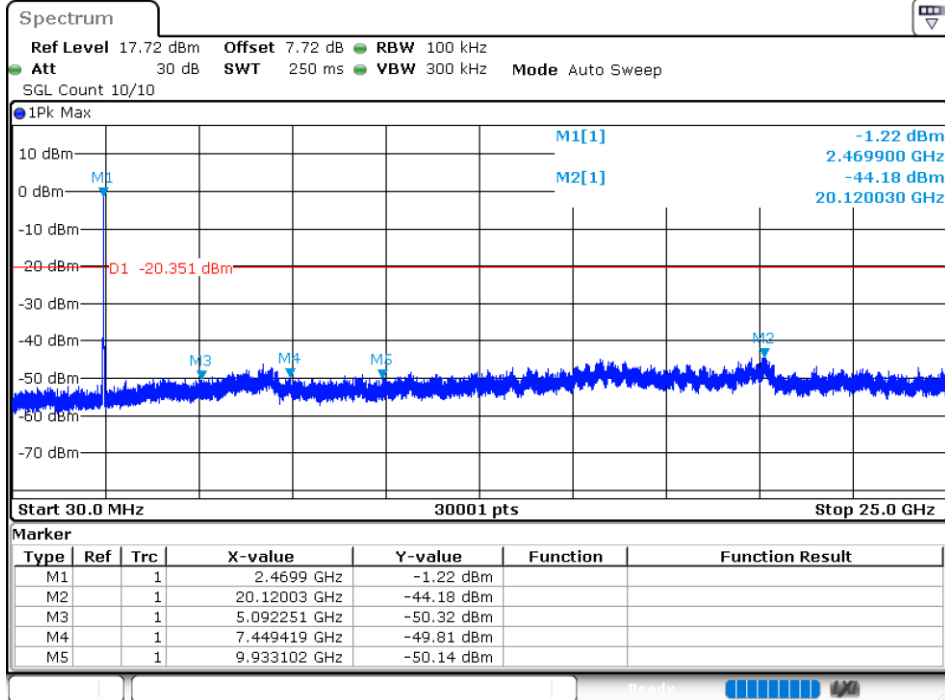

Tx. Spurious NVNT 802.11b 2462MHz Ant1 Emission

Tx. Spurious NVNT 802.11g 2412MHz Ant1 Ref

Tx. Spurious NVNT 802.11g 2412MHz Ant1 Emission

Tx. Spurious NVNT 802.11g 2437MHz Ant1 Ref

Tx. Spurious NVNT 802.11g 2437MHz Ant1 Emission

Tx. Spurious NVNT 802.11g 2462MHz Ant1 Ref

Tx. Spurious NVNT 802.11g 2462MHz Ant1 Emission

Tx. Spurious NVNT 802.11n(HT20) 2412MHz Ant1 Ref

Tx. Spurious NVNT 802.11n(HT20) 2412MHz Ant1 Emission

Tx. Spurious NVNT 802.11n(HT20) 2437MHz Ant1 Ref

Tx. Spurious NVNT 802.11n(HT20) 2437MHz Ant1 Emission

Tx. Spurious NVNT 802.11n(HT20) 2462MHz Ant1 Ref

Tx. Spurious NVNT 802.11n(HT20) 2462MHz Ant1 Emission

Tx. Spurious NVNT 802.11n(HT40) 2422MHz Ant1 Ref