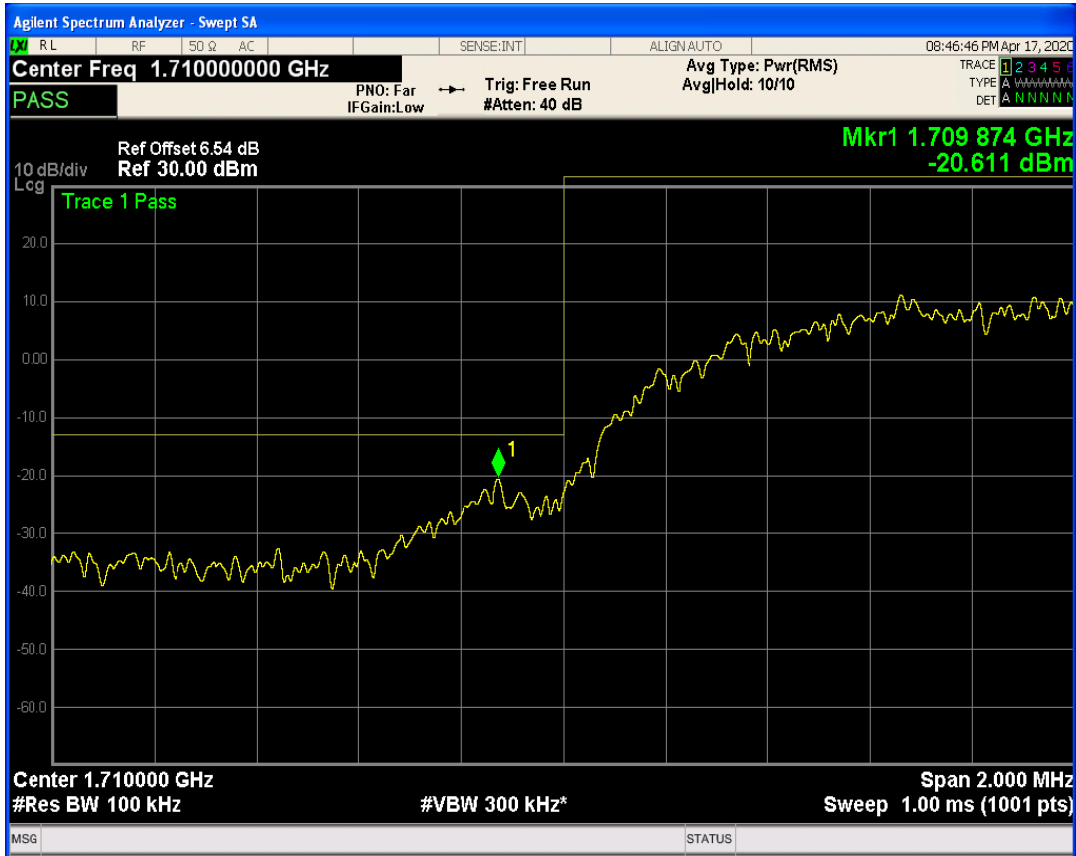

EGPRS850 Channel=251

EGPRS850 Channel=128

EGPRS1900 Channel=512

EGPRS1900 Channel=810

WCDMA Band2 Channel=9262

WCDMA Band2 Channel=9538

WCDMA Band4 Channel=1312

WCDMA Band4 Channel=1513