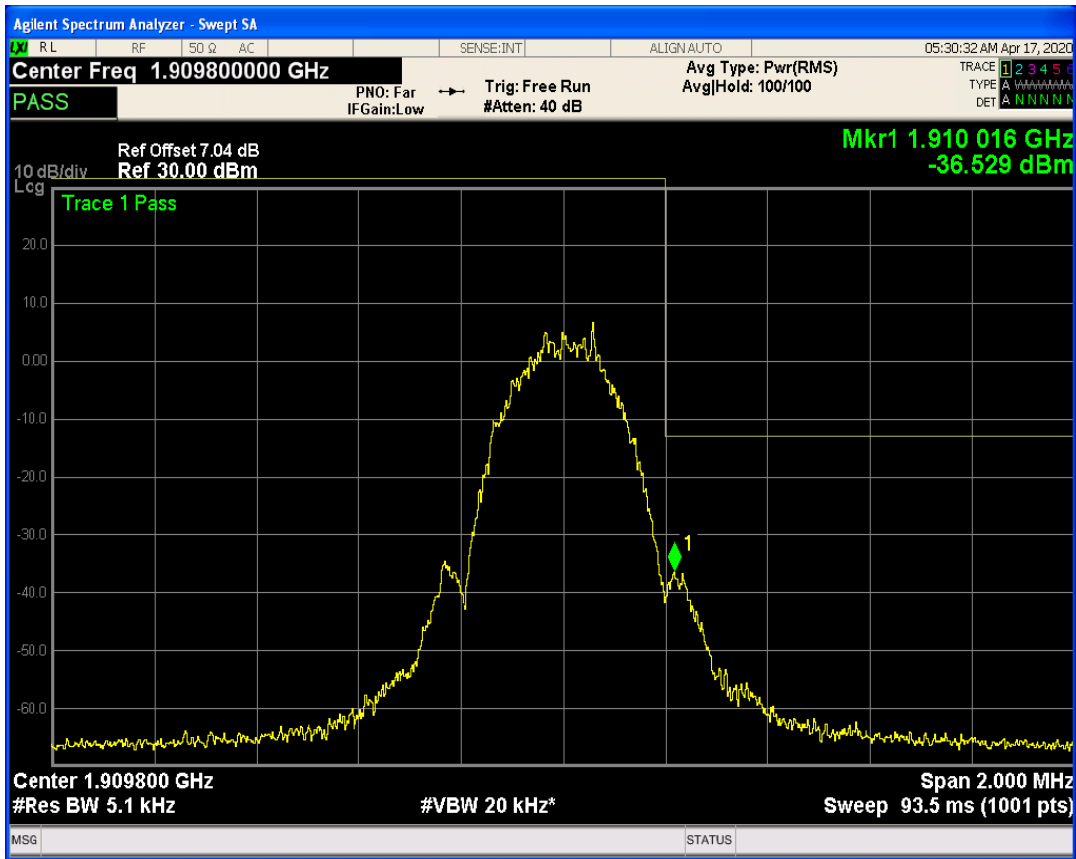

EGPRS850 Channel=251

EGPRS850 Channel=128

EGPRS1900 Channel=512

EGPRS1900 Channel=810

WCDMA Band2 Channel=9262

WCDMA Band2 Channel=9538

WCDMA Band4 Channel=1312

WCDMA Band4 Channel=1513