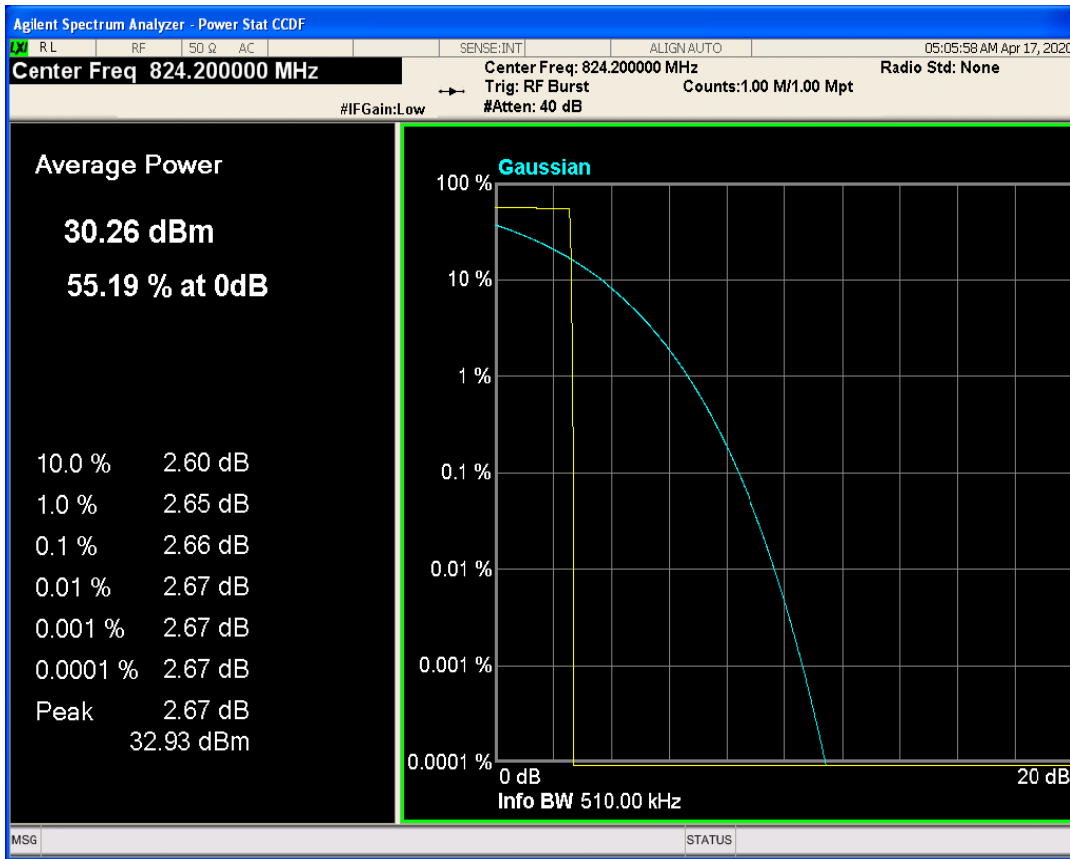

GSM850 Channel=128