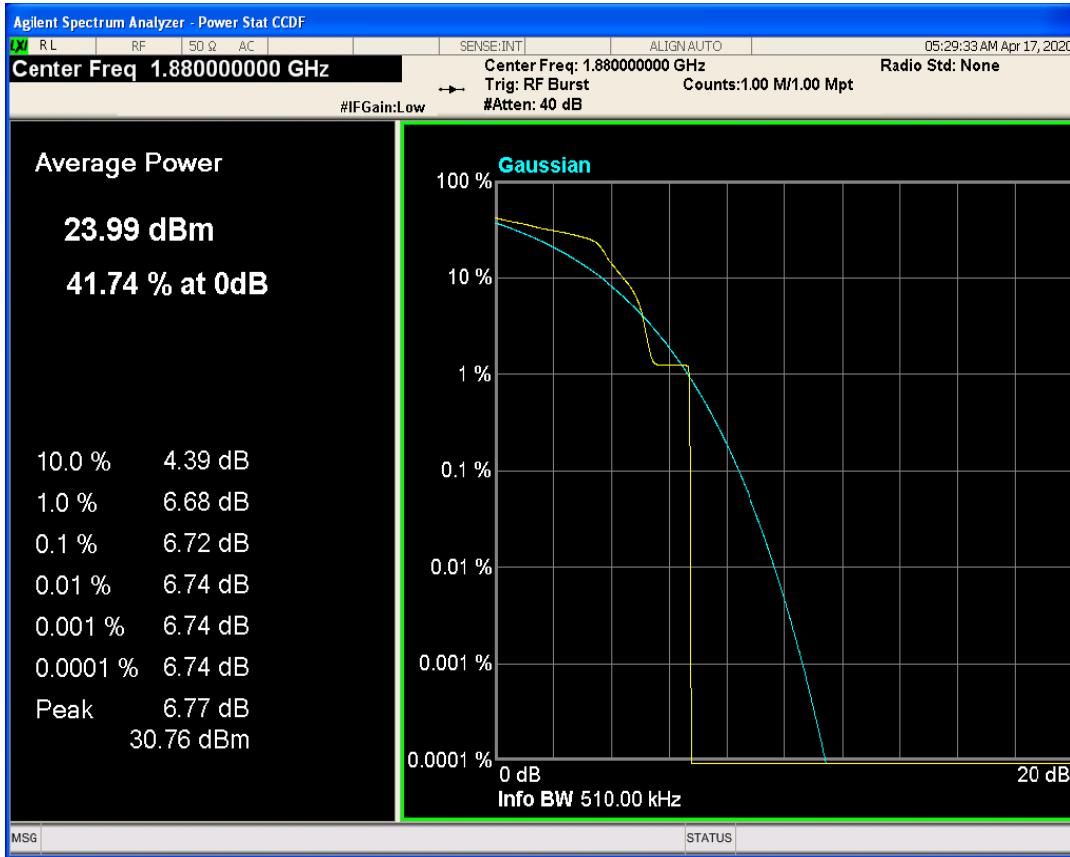

EGPRS1900 Channel=661