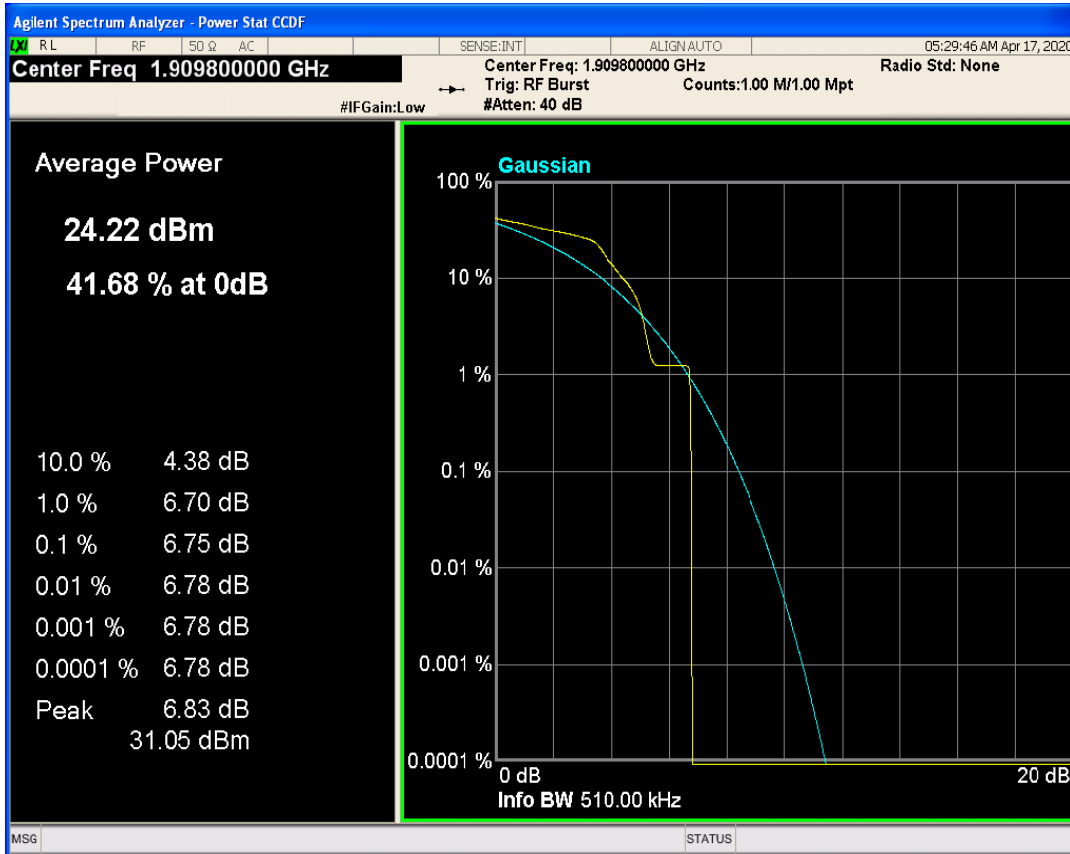

GPRS850 Channel=251

GPRS1900 Channel=512

GPRS1900 Channel=810

GPRS1900 Channel=661

EGPRS850 Channel=128

EGPRS850 Channel=251

EGPRS850 Channel=189

EGPRS1900 Channel=512

EGPRS1900 Channel=661

EGPRS1900 Channel=810

WCDMA Band2 Channel=9262

WCDMA Band2 Channel=9538

WCDMA Band2 Channel=9400

WCDMA Band4 Channel=1312

WCDMA Band4 Channel=1513

WCDMA Band4 Channel=1412