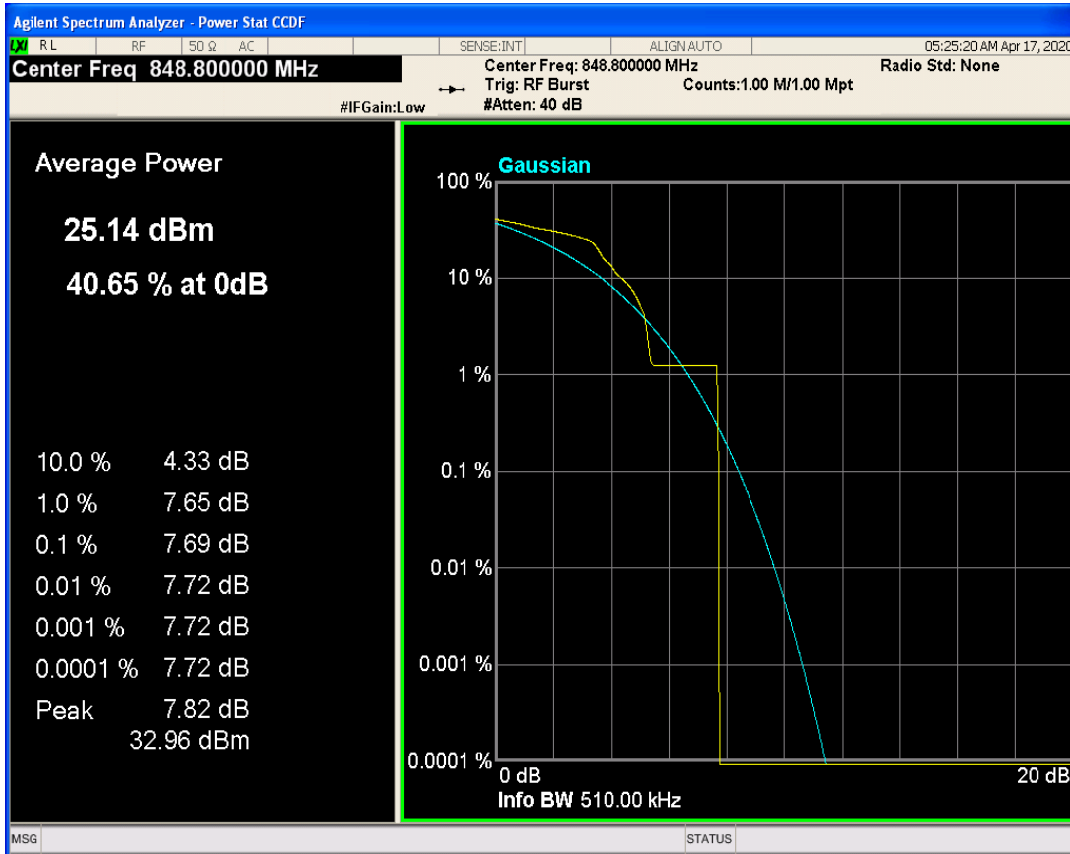

GPRS850 Channel=251

GPRS1900 Channel=512

GPRS1900 Channel=810

GPRS1900 Channel=661

EGPRS850 Channel=128

EGPRS850 Channel=251

EGPRS850 Channel=189

EGPRS1900 Channel=512

EGPRS1900 Channel=661

EGPRS1900 Channel=810

WCDMA Band2 Channel=9262

WCDMA Band2 Channel=9538

WCDMA Band2 Channel=9400

WCDMA Band4 Channel=1312

WCDMA Band4 Channel=1513

WCDMA Band4 Channel=1412