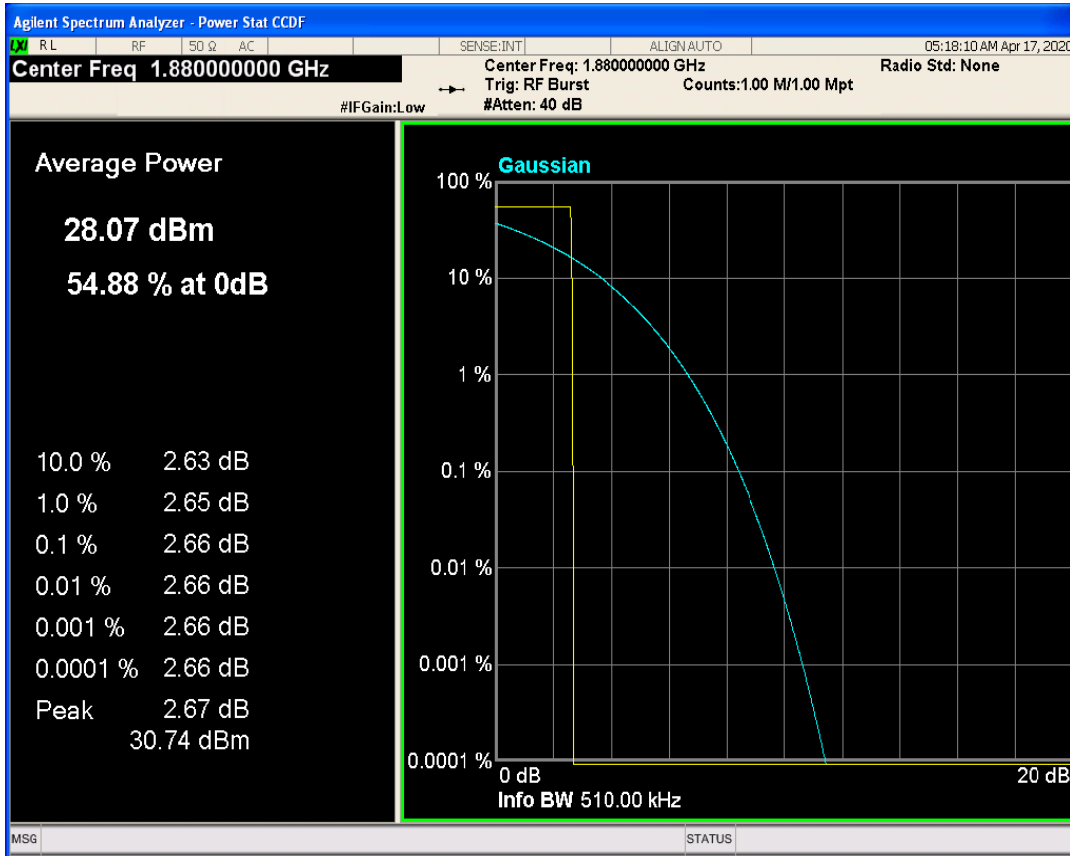

GPRS850 Channel=251

GPRS1900 Channel=512

GPRS1900 Channel=810

GPRS1900 Channel=661

EGPRS850 Channel=128

EGPRS850 Channel=251

EGPRS850 Channel=189

EGPRS1900 Channel=512