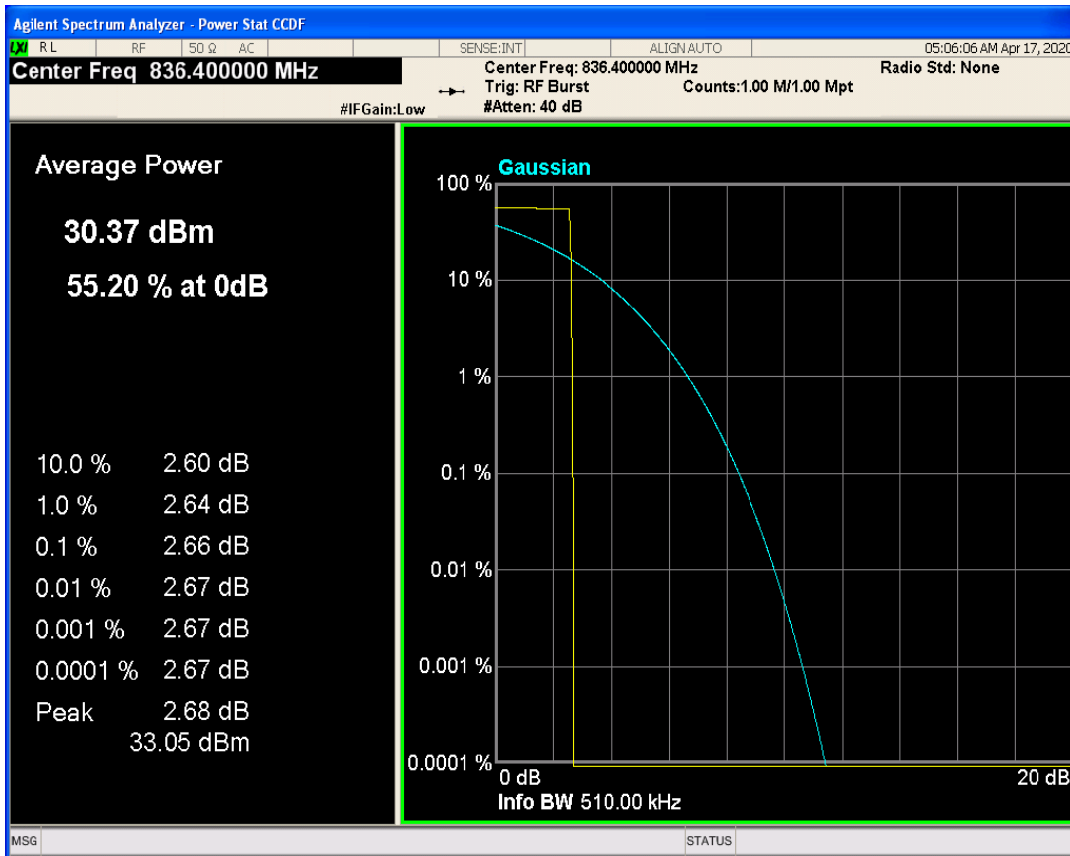

GSM850 Channel=189