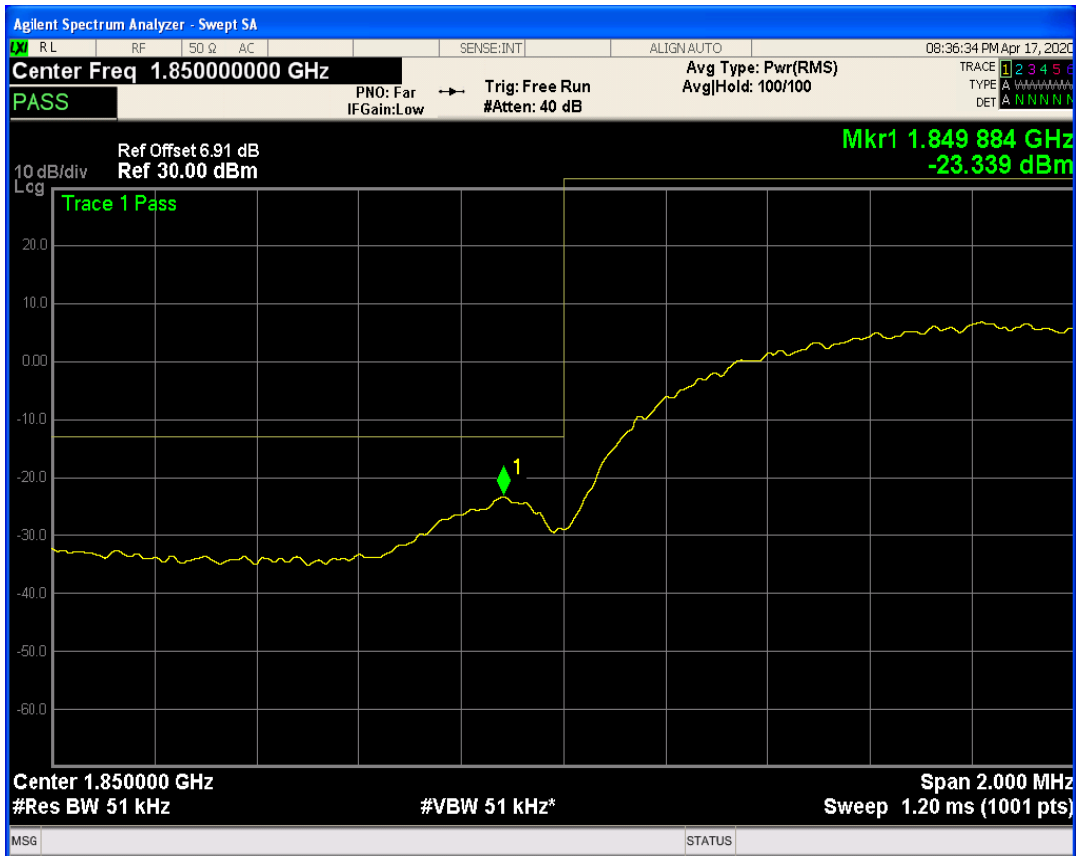

EGPRS850 Channel=251

EGPRS850 Channel=128

EGPRS1900 Channel=512

EGPRS1900 Channel=810

WCDMA Band2 Channel=9262

WCDMA Band2 Channel=9538

WCDMA Band4 Channel=1312

WCDMA Band4 Channel=1513