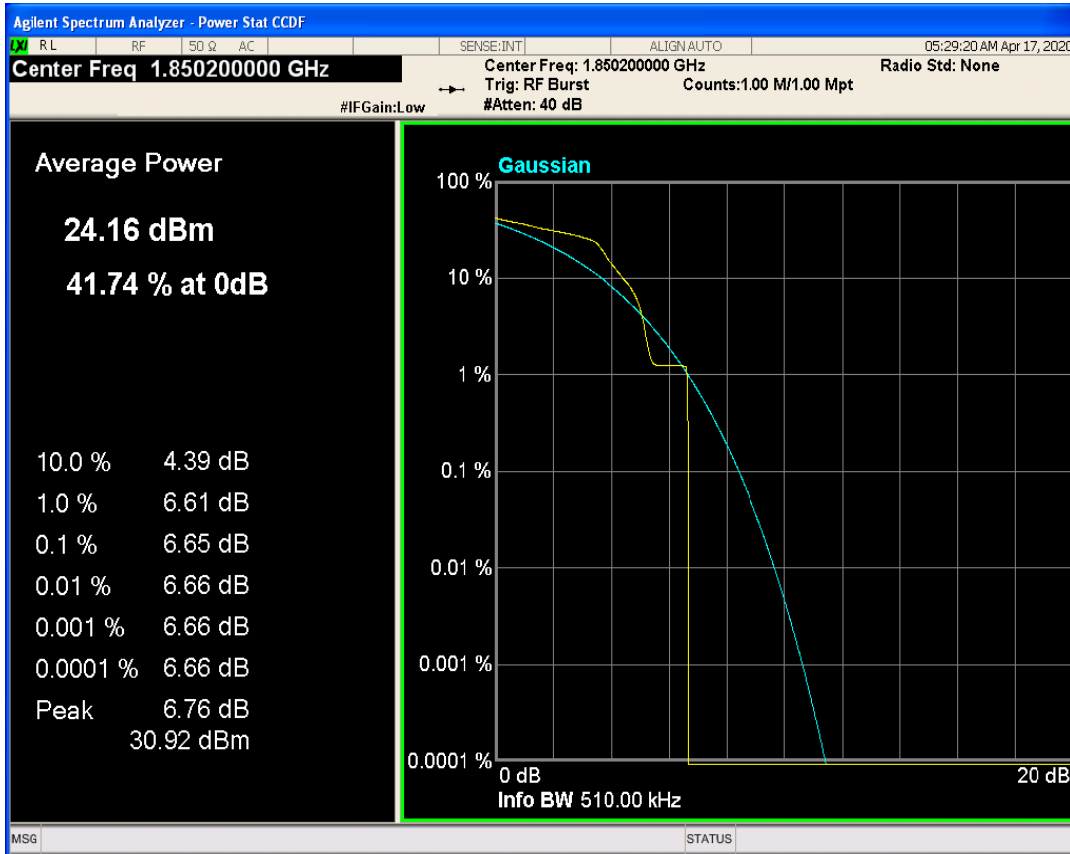

GPRS850 Channel=251

GPRS1900 Channel=512

GPRS1900 Channel=810

GPRS1900 Channel=661

EGPRS850 Channel=128

EGPRS850 Channel=251

EGPRS850 Channel=189

EGPRS1900 Channel=512

EGPRS1900 Channel=661

EGPRS1900 Channel=810

WCDMA Band2 Channel=9262

WCDMA Band2 Channel=9538

WCDMA Band2 Channel=9400

WCDMA Band4 Channel=1312

WCDMA Band4 Channel=1513

WCDMA Band4 Channel=1412