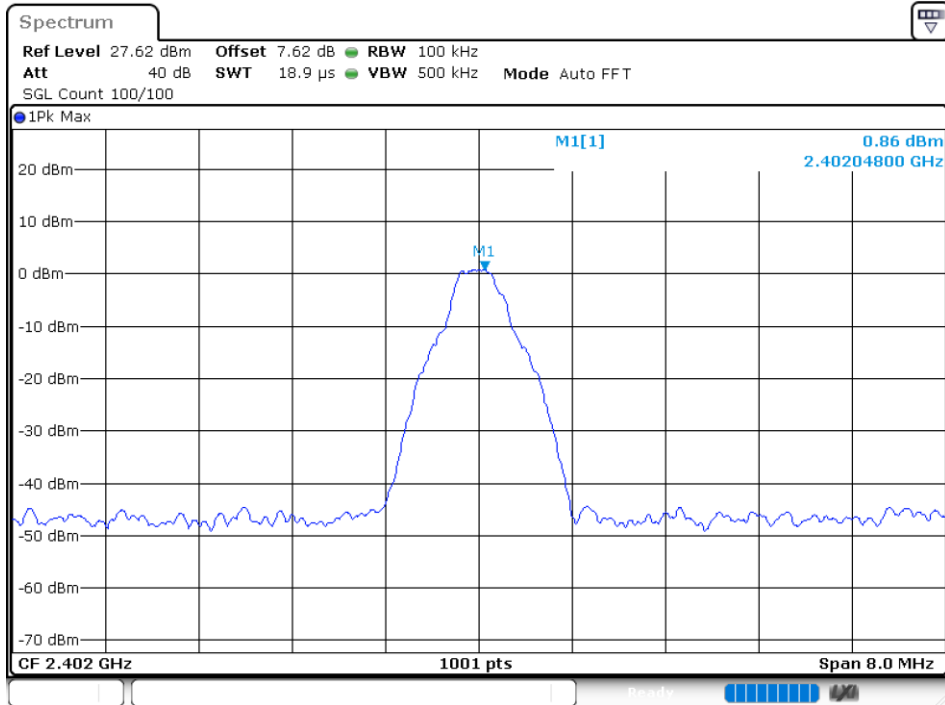

Band Edge NVNT 1-DH5 2402MHz Ant1 No-Hopping Ref

Band Edge NVNT 1-DH5 2402MHz Ant1 No-Hopping Emission

Band Edge(Hopping) NVNT 1-DH5 2402MHz Ant1 Hopping Ref

Band Edge(Hopping) NVNT 1-DH5 2402MHz Ant1 Hopping Emission