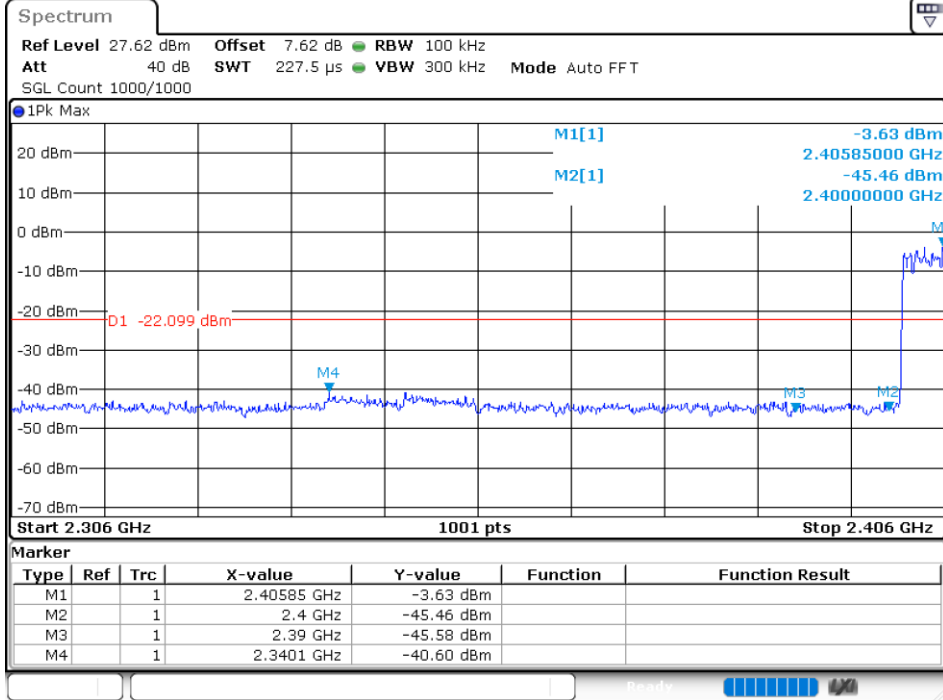

Band Edge NVNT 3-DH5 2402MHz Ant1 No-Hopping Ref

Band Edge NVNT 3-DH5 2402MHz Ant1 No-Hopping Emission

Band Edge(Hopping) NVNT 3-DH5 2402MHz Ant1 Hopping Ref

Band Edge(Hopping) NVNT 3-DH5 2402MHz Ant1 Hopping Emission

Band Edge NVNT 3-DH5 2480MHz Ant1 No-Hopping Ref

Band Edge NVNT 3-DH5 2480MHz Ant1 No-Hopping Emission

Band Edge(Hopping) NVNT 3-DH5 2480MHz Ant1 Hopping Ref

Band Edge(Hopping) NVNT 3-DH5 2480MHz Ant1 Hopping Emission