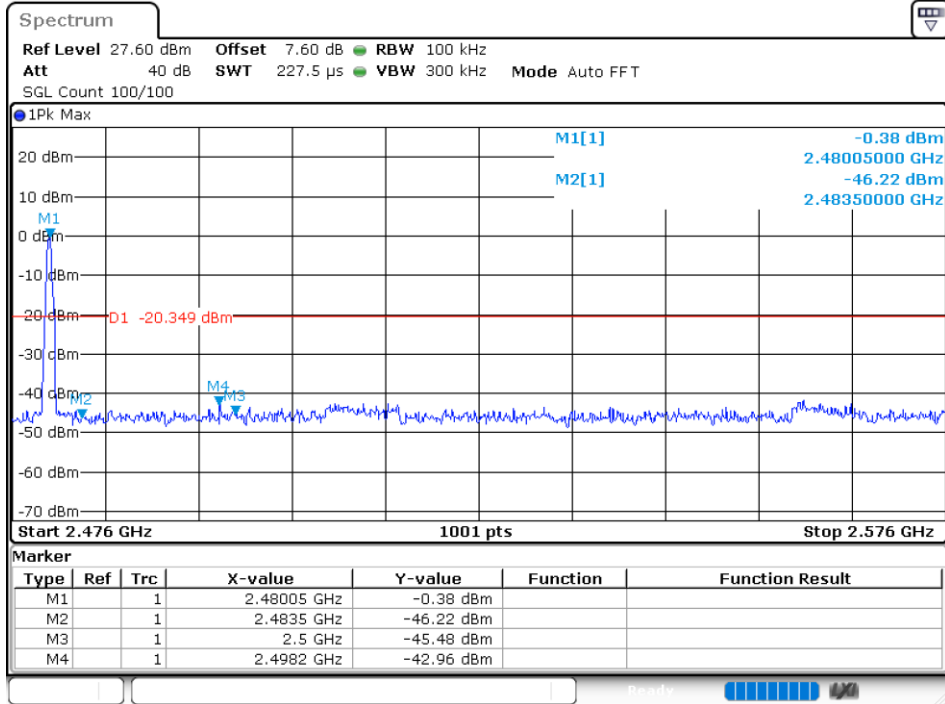

Band Edge NVNT 1-DH5 2402MHz Ant1 No-Hopping Ref

Band Edge NVNT 1-DH5 2402MHz Ant1 No-Hopping Emission

Band Edge(Hopping) NVNT 1-DH5 2402MHz Ant1 Hopping Ref

Band Edge(Hopping) NVNT 1-DH5 2402MHz Ant1 Hopping Emission

Band Edge NVNT 1-DH5 2480MHz Ant1 No-Hopping Ref

Band Edge NVNT 1-DH5 2480MHz Ant1 No-Hopping Emission

Band Edge(Hopping) NVNT 1-DH5 2480MHz Ant1 Hopping Ref

Band Edge(Hopping) NVNT 1-DH5 2480MHz Ant1 Hopping Emission