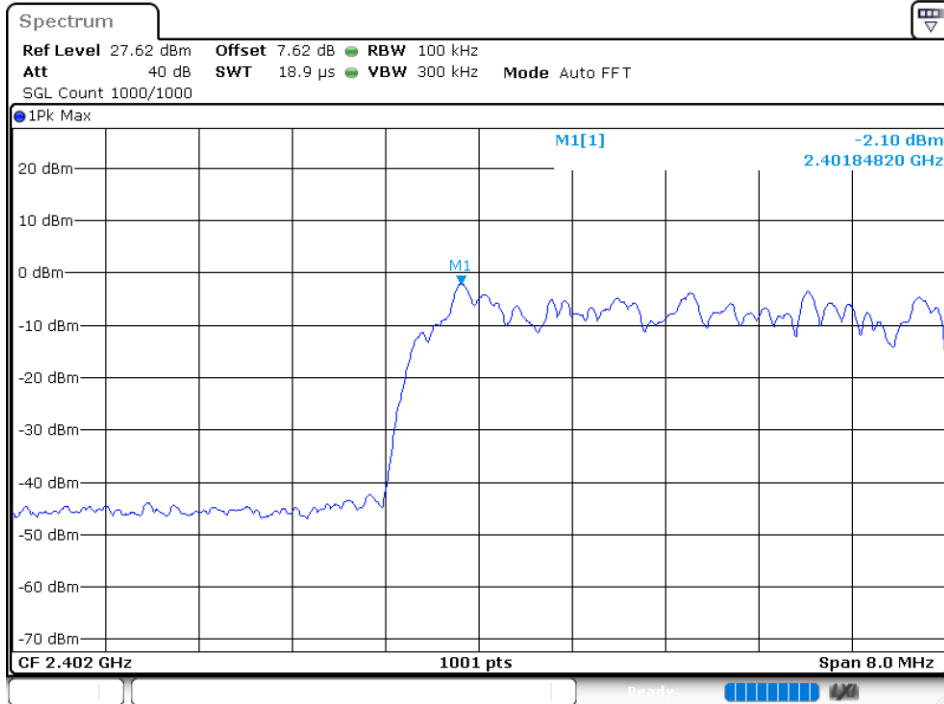

Band Edge NVNT 2-DH5 2480MHz Ant1 No-Hopping Ref

Band Edge NVNT 2-DH5 2480MHz Ant1 No-Hopping Emission

Band Edge(Hopping) NVNT 2-DH5 2480MHz Ant1 Hopping Ref

Band Edge(Hopping) NVNT 2-DH5 2480MHz Ant1 Hopping Emission

Band Edge NVNT 3-DH5 2402MHz Ant1 No-Hopping Ref

Band Edge NVNT 3-DH5 2402MHz Ant1 No-Hopping Emission

Band Edge(Hopping) NVNT 3-DH5 2402MHz Ant1 Hopping Ref

Band Edge(Hopping) NVNT 3-DH5 2402MHz Ant1 Hopping Emission