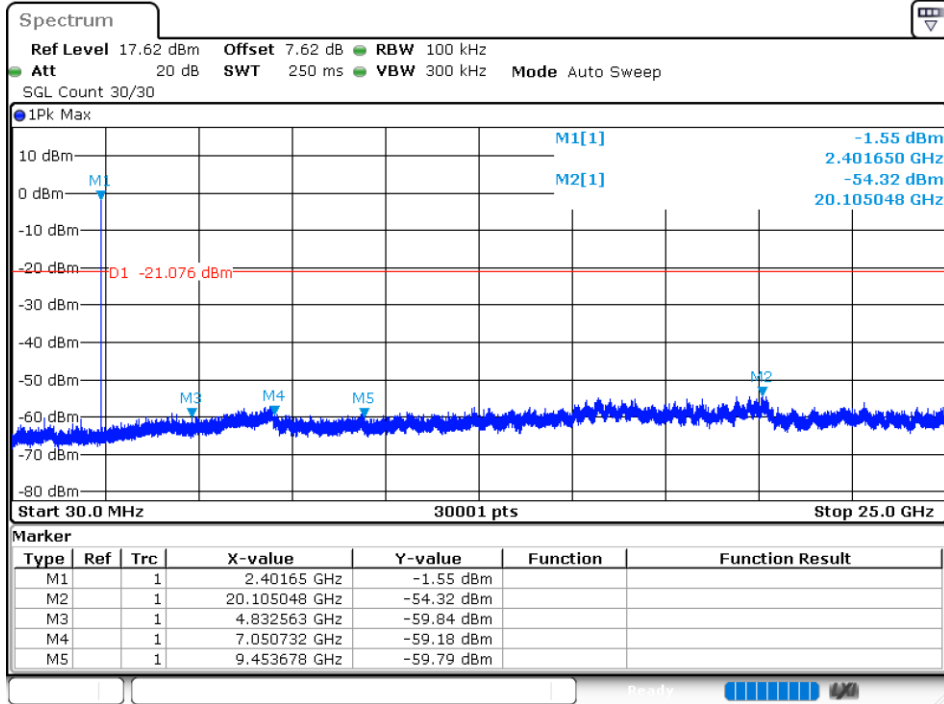

Tx. Spurious NVNT 1-DH5 2402MHz Ant1 Ref

Tx. Spurious NVNT 1-DH5 2402MHz Ant1 Emission

Tx. Spurious NVNT 1-DH5 2441MHz Ant1 Ref

Tx. Spurious NVNT 1-DH5 2441MHz Ant1 Emission

Tx. Spurious NVNT 1-DH5 2480MHz Ant1 Ref

Tx. Spurious NVNT 1-DH5 2480MHz Ant1 Emission

Tx. Spurious NVNT 2-DH5 2402MHz Ant1 Ref

Tx. Spurious NVNT 2-DH5 2402MHz Ant1 Emission

Tx. Spurious NVNT 2-DH5 2441MHz Ant1 Ref

Tx. Spurious NVNT 2-DH5 2441MHz Ant1 Emission