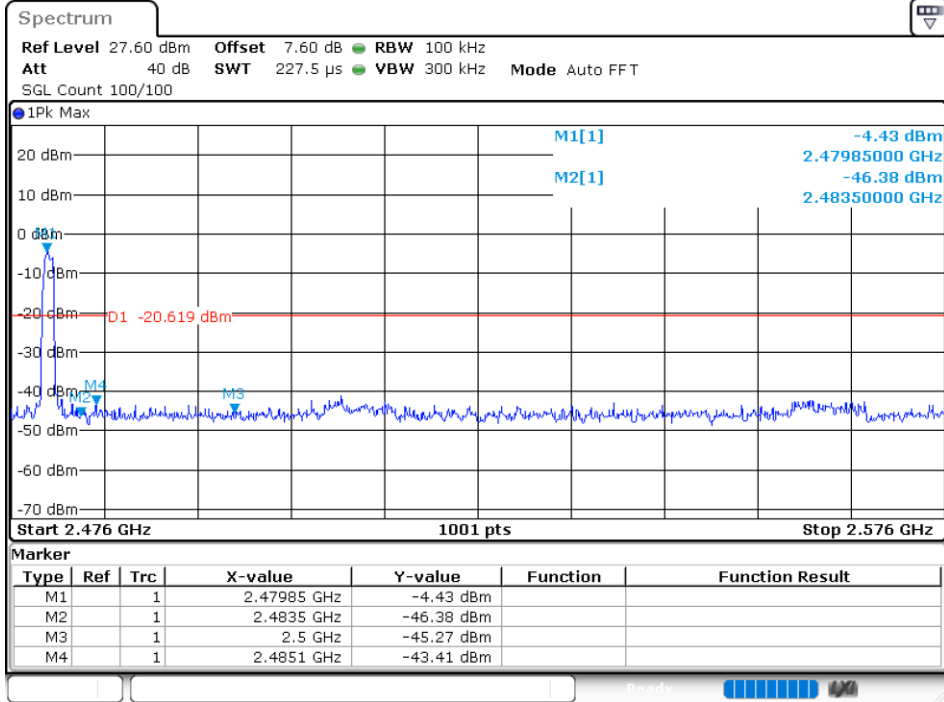

Band Edge NVNT 3-DH5 2480MHz Ant1 No-Hopping Emission