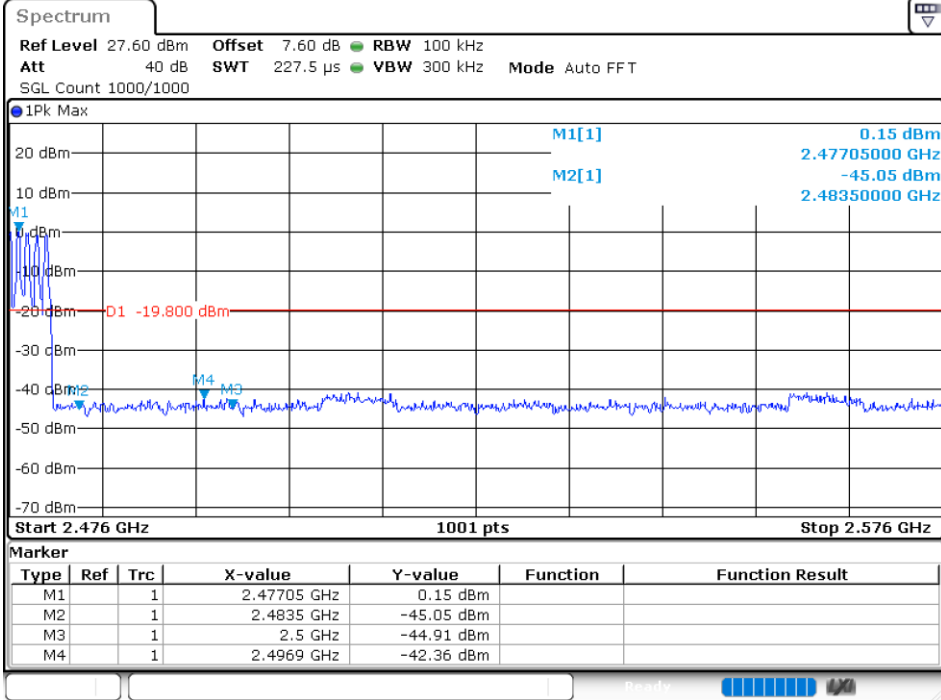

Band Edge NVNT 1-DH5 2480MHz Ant1 No-Hopping Ref

Band Edge NVNT 1-DH5 2480MHz Ant1 No-Hopping Emission

Band Edge(Hopping) NVNT 1-DH5 2480MHz Ant1 Hopping Ref

Band Edge(Hopping) NVNT 1-DH5 2480MHz Ant1 Hopping Emission

Band Edge NVNT 2-DH5 2402MHz Ant1 No-Hopping Ref

Band Edge NVNT 2-DH5 2402MHz Ant1 No-Hopping Emission

Band Edge(Hopping) NVNT 2-DH5 2402MHz Ant1 Hopping Ref

Band Edge(Hopping) NVNT 2-DH5 2402MHz Ant1 Hopping Emission