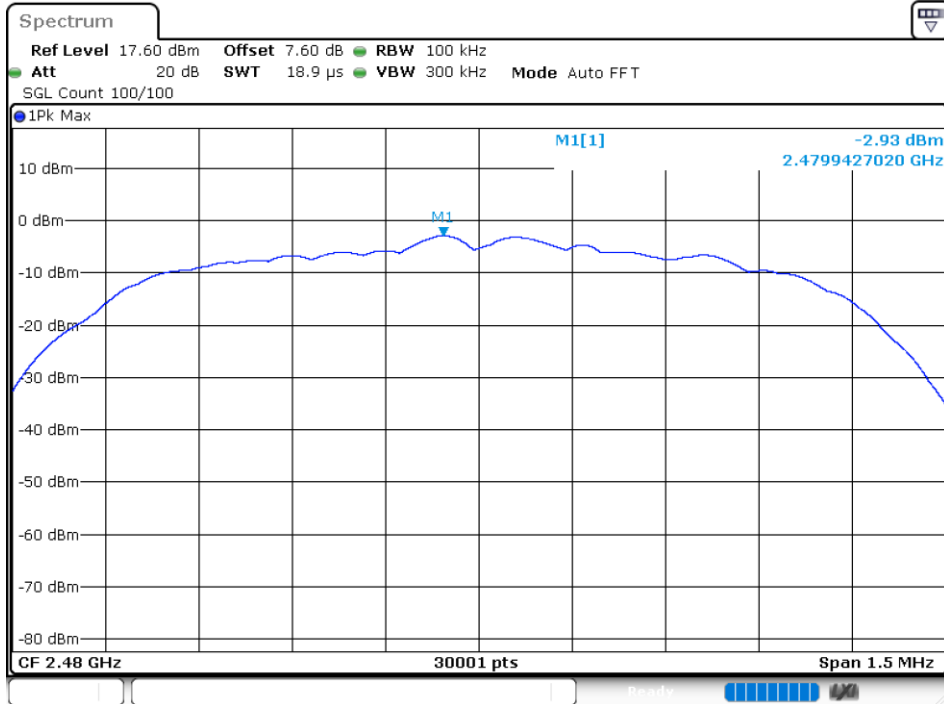

Tx. Spurious NVNT 1-DH5 2402MHz Ant1 Ref

Tx. Spurious NVNT 1-DH5 2402MHz Ant1 Emission

Tx. Spurious NVNT 1-DH5 2441MHz Ant1 Ref

Tx. Spurious NVNT 1-DH5 2441MHz Ant1 Emission

Tx. Spurious NVNT 1-DH5 2480MHz Ant1 Ref

Tx. Spurious NVNT 1-DH5 2480MHz Ant1 Emission

Tx. Spurious NVNT 2-DH5 2402MHz Ant1 Ref

Tx. Spurious NVNT 2-DH5 2402MHz Ant1 Emission

Tx. Spurious NVNT 2-DH5 2441MHz Ant1 Ref

Tx. Spurious NVNT 2-DH5 2441MHz Ant1 Emission

Tx. Spurious NVNT 2-DH5 2480MHz Ant1 Ref

Tx. Spurious NVNT 2-DH5 2480MHz Ant1 Emission

Tx. Spurious NVNT 3-DH5 2402MHz Ant1 Ref

Tx. Spurious NVNT 3-DH5 2402MHz Ant1 Emission

Tx. Spurious NVNT 3-DH5 2441MHz Ant1 Ref

Tx. Spurious NVNT 3-DH5 2441MHz Ant1 Emission

Tx. Spurious NVNT 3-DH5 2480MHz Ant1 Ref

Tx. Spurious NVNT 3-DH5 2480MHz Ant1 Emission

END OF REPORT