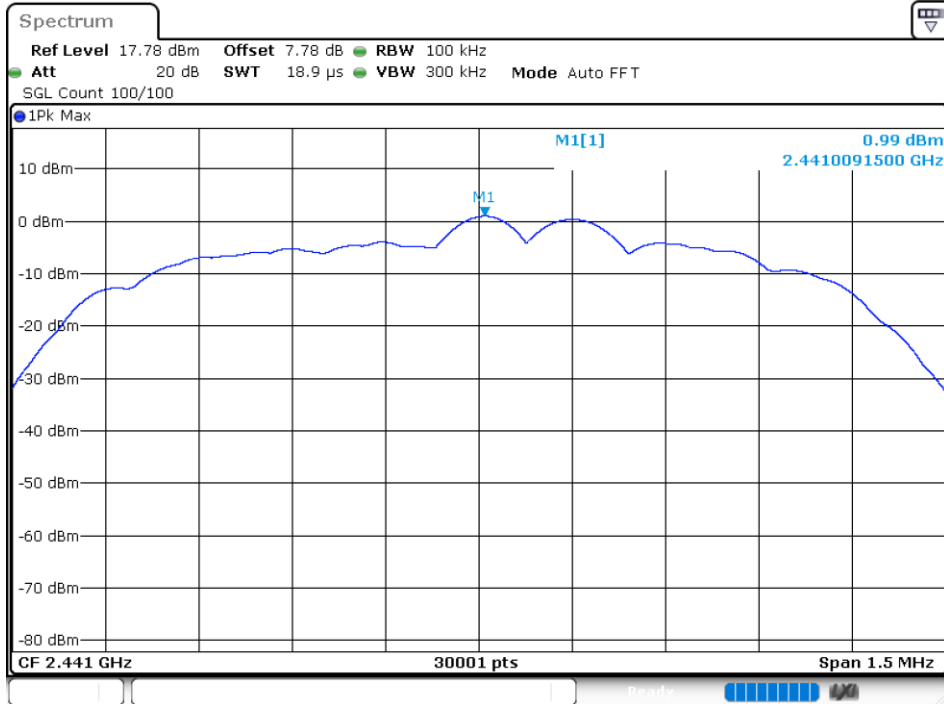

Tx. Spurious NVNT 1-DH5 2402MHz Ant1 Ref

Tx. Spurious NVNT 1-DH5 2402MHz Ant1 Emission

Tx. Spurious NVNT 1-DH5 2441MHz Ant1 Ref

Tx. Spurious NVNT 1-DH5 2441MHz Ant1 Emission

Tx. Spurious NVNT 1-DH5 2480MHz Ant1 Ref

Tx. Spurious NVNT 1-DH5 2480MHz Ant1 Emission

Tx. Spurious NVNT 2-DH5 2402MHz Ant1 Ref

Tx. Spurious NVNT 2-DH5 2402MHz Ant1 Emission

Tx. Spurious NVNT 2-DH5 2441MHz Ant1 Ref

Tx. Spurious NVNT 2-DH5 2441MHz Ant1 Emission

Tx. Spurious NVNT 2-DH5 2480MHz Ant1 Ref

Tx. Spurious NVNT 2-DH5 2480MHz Ant1 Emission

Tx. Spurious NVNT 3-DH5 2402MHz Ant1 Ref

Tx. Spurious NVNT 3-DH5 2402MHz Ant1 Emission

Tx. Spurious NVNT 3-DH5 2441MHz Ant1 Ref