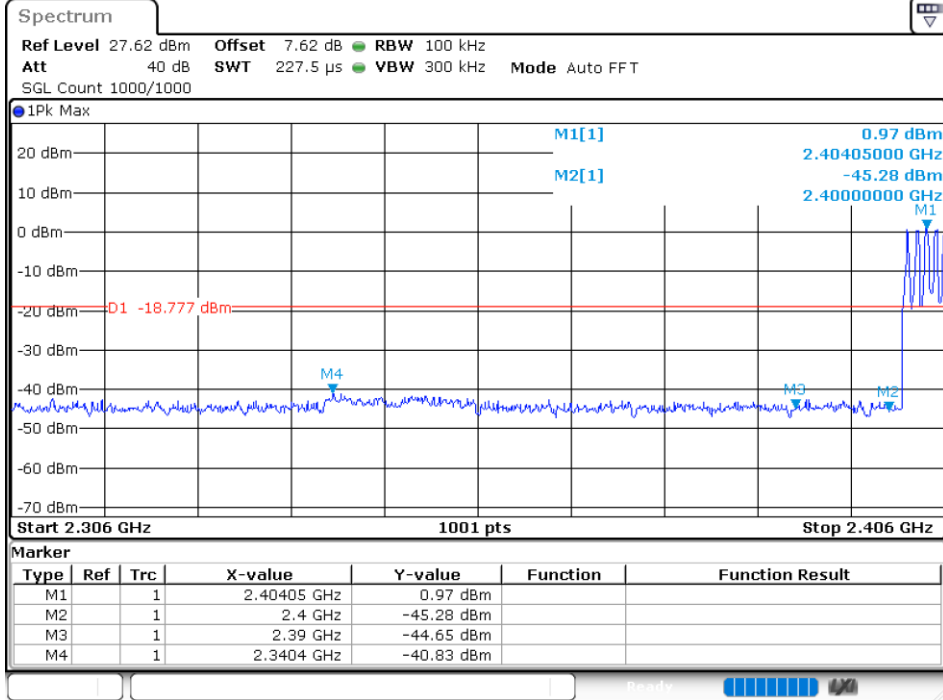

Band Edge NVNT 1-DH5 2402MHz Ant1 No-Hopping Ref

Band Edge NVNT 1-DH5 2402MHz Ant1 No-Hopping Emission

Band Edge(Hopping) NVNT 1-DH5 2402MHz Ant1 Hopping Ref

Band Edge(Hopping) NVNT 1-DH5 2402MHz Ant1 Hopping Emission

Band Edge NVNT 1-DH5 2480MHz Ant1 No-Hopping Ref

Band Edge NVNT 1-DH5 2480MHz Ant1 No-Hopping Emission

Band Edge(Hopping) NVNT 1-DH5 2480MHz Ant1 Hopping Ref

Band Edge(Hopping) NVNT 1-DH5 2480MHz Ant1 Hopping Emission