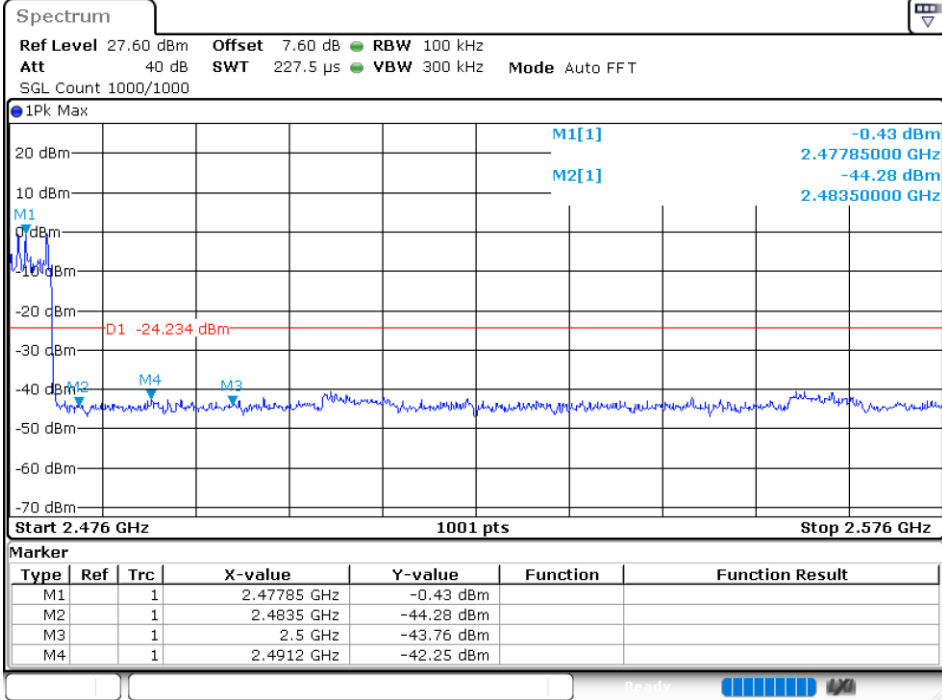

Band Edge NVNT 3-DH5 2480MHz Ant1 No-Hopping Ref

Band Edge NVNT 3-DH5 2480MHz Ant1 No-Hopping Emission

Band Edge(Hopping) NVNT 3-DH5 2480MHz Ant1 Hopping Ref

Band Edge(Hopping) NVNT 3-DH5 2480MHz Ant1 Hopping Emission