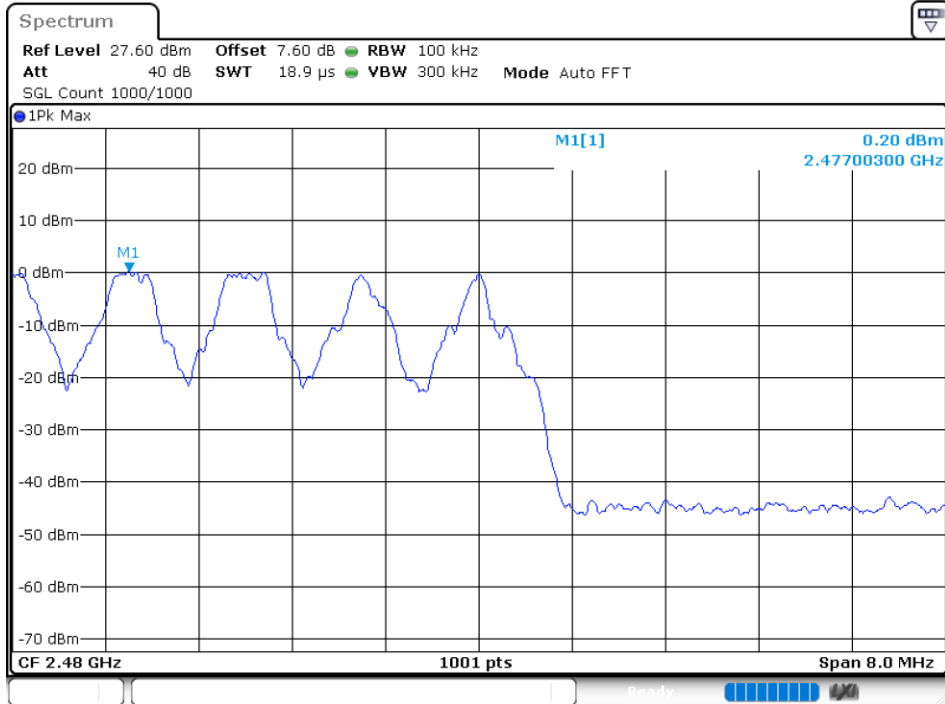

Band Edge NVNT 1-DH5 2402MHz Ant1 No-Hopping Ref

Band Edge NVNT 1-DH5 2402MHz Ant1 No-Hopping Emission

Band Edge(Hopping) NVNT 1-DH5 2402MHz Ant1 Hopping Ref

Band Edge(Hopping) NVNT 1-DH5 2402MHz Ant1 Hopping Emission

Band Edge NVNT 1-DH5 2480MHz Ant1 No-Hopping Ref

Band Edge NVNT 1-DH5 2480MHz Ant1 No-Hopping Emission

Band Edge(Hopping) NVNT 1-DH5 2480MHz Ant1 Hopping Ref

Band Edge(Hopping) NVNT 1-DH5 2480MHz Ant1 Hopping Emission