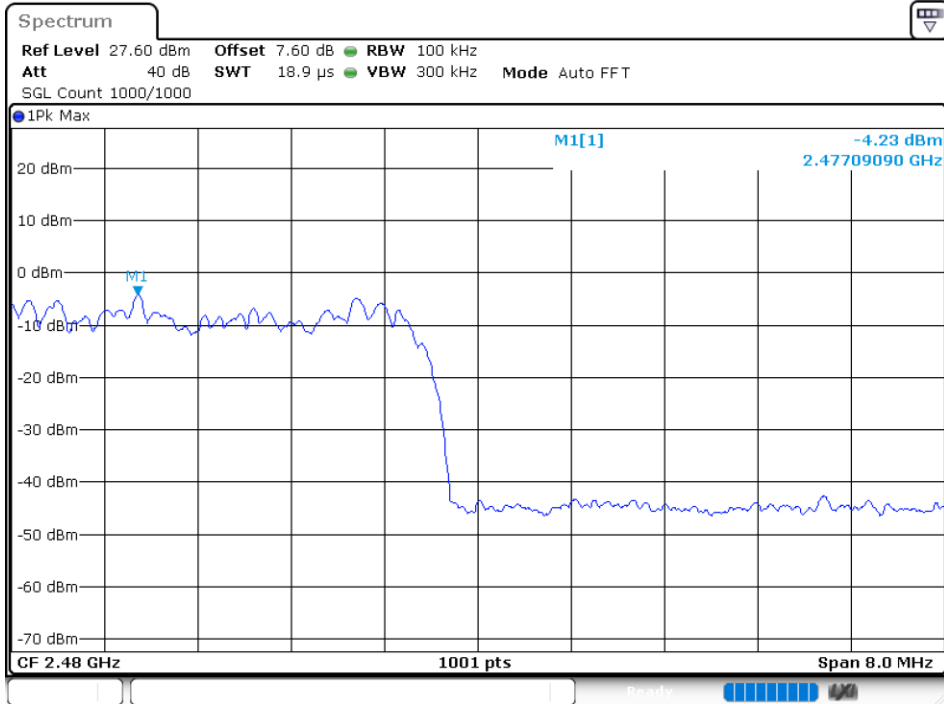

Band Edge NVNT 3-DH5 2402MHz Ant1 No-Hopping Ref

Band Edge NVNT 3-DH5 2402MHz Ant1 No-Hopping Emission

Band Edge(Hopping) NVNT 3-DH5 2402MHz Ant1 Hopping Ref

Band Edge(Hopping) NVNT 3-DH5 2402MHz Ant1 Hopping Emission

Band Edge NVNT 3-DH5 2480MHz Ant1 No-Hopping Ref

Band Edge NVNT 3-DH5 2480MHz Ant1 No-Hopping Emission

Band Edge(Hopping) NVNT 3-DH5 2480MHz Ant1 Hopping Ref

Band Edge(Hopping) NVNT 3-DH5 2480MHz Ant1 Hopping Emission