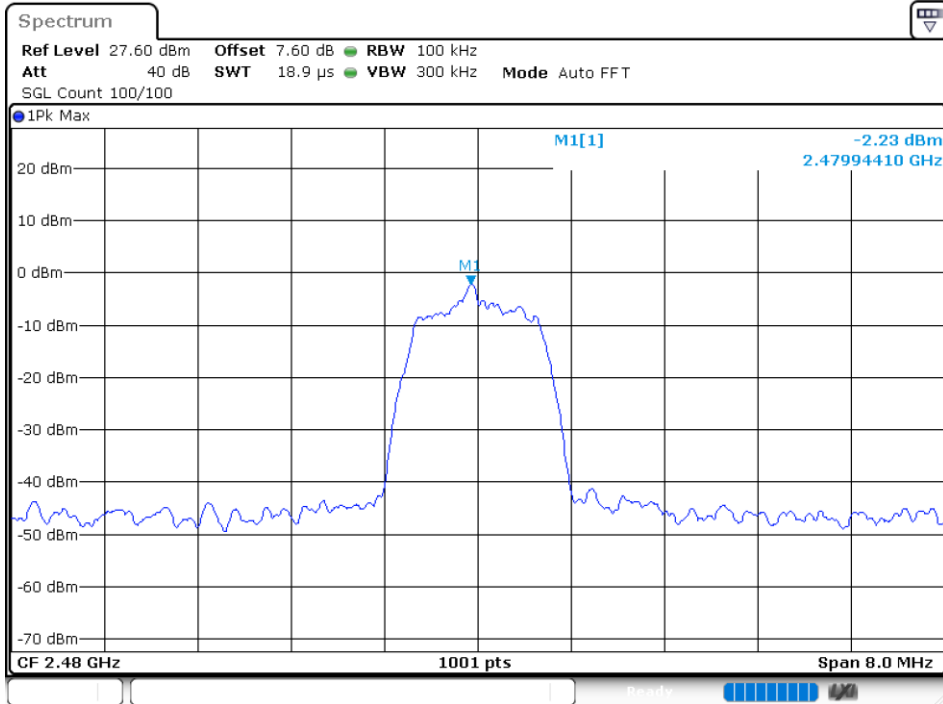

Band Edge NVNT 2-DH5 2402MHz Ant1 No-Hopping Ref

Band Edge NVNT 2-DH5 2402MHz Ant1 No-Hopping Emission

Band Edge(Hopping) NVNT 2-DH5 2402MHz Ant1 Hopping Ref

Band Edge(Hopping) NVNT 2-DH5 2402MHz Ant1 Hopping Emission

Band Edge NVNT 2-DH5 2480MHz Ant1 No-Hopping Ref

Band Edge NVNT 2-DH5 2480MHz Ant1 No-Hopping Emission

Band Edge(Hopping) NVNT 2-DH5 2480MHz Ant1 Hopping Ref

Band Edge(Hopping) NVNT 2-DH5 2480MHz Ant1 Hopping Emission