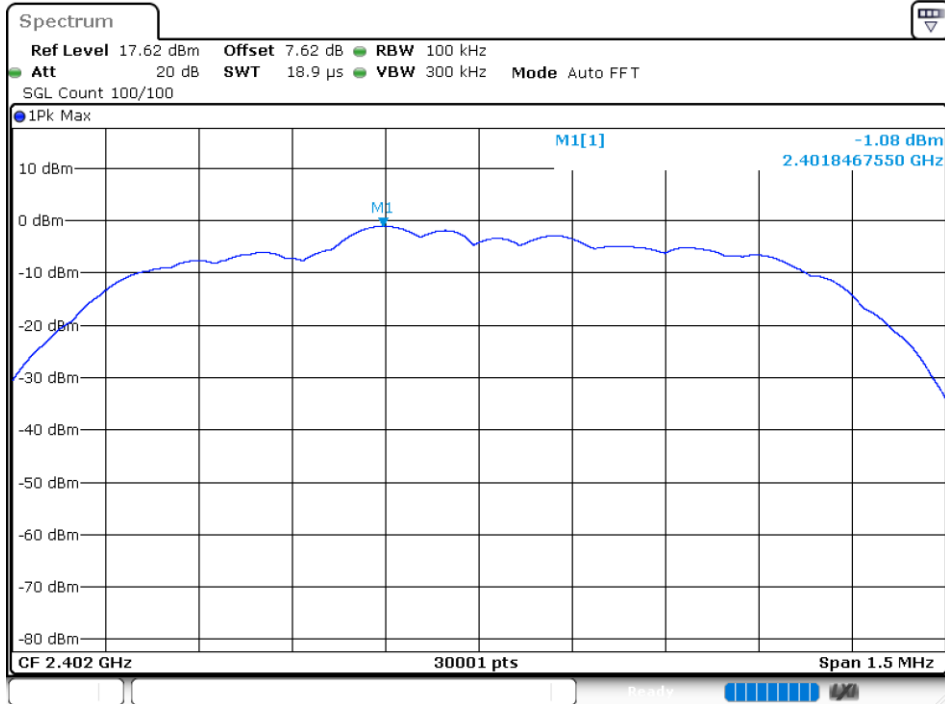

Tx. Spurious NVNT 1-DH5 2402MHz Ant1 Ref

Tx. Spurious NVNT 1-DH5 2402MHz Ant1 Emission

Tx. Spurious NVNT 1-DH5 2441MHz Ant1 Ref

Tx. Spurious NVNT 1-DH5 2441MHz Ant1 Emission

Tx. Spurious NVNT 1-DH5 2480MHz Ant1 Ref

Tx. Spurious NVNT 1-DH5 2480MHz Ant1 Emission

Tx. Spurious NVNT 2-DH5 2402MHz Ant1 Ref

Tx. Spurious NVNT 2-DH5 2402MHz Ant1 Emission

Tx. Spurious NVNT 2-DH5 2441MHz Ant1 Ref

Tx. Spurious NVNT 2-DH5 2441MHz Ant1 Emission