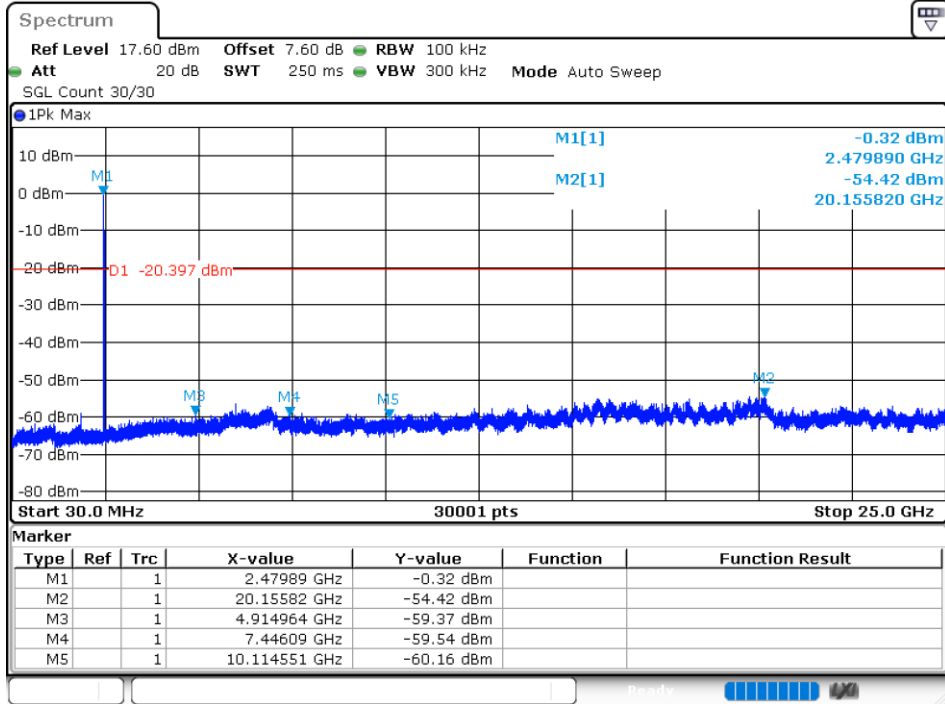

Tx. Spurious NVNT 1-DH5 2402MHz Ant1 Ref

Tx. Spurious NVNT 1-DH5 2402MHz Ant1 Emission

Tx. Spurious NVNT 1-DH5 2441MHz Ant1 Ref

Tx. Spurious NVNT 1-DH5 2441MHz Ant1 Emission

Tx. Spurious NVNT 1-DH5 2480MHz Ant1 Ref

Tx. Spurious NVNT 1-DH5 2480MHz Ant1 Emission

Tx. Spurious NVNT 2-DH5 2402MHz Ant1 Ref

Tx. Spurious NVNT 2-DH5 2402MHz Ant1 Emission

Tx. Spurious NVNT 2-DH5 2441MHz Ant1 Ref

Tx. Spurious NVNT 2-DH5 2441MHz Ant1 Emission