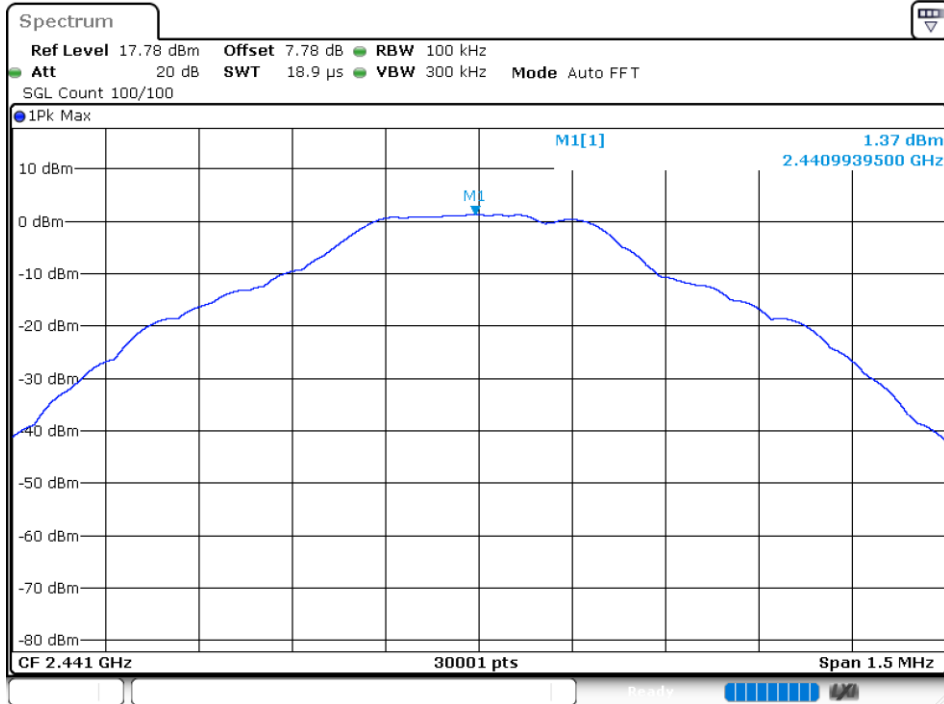

Tx. Spurious NVNT 1-DH5 2402MHz Ant1 Ref

Tx. Spurious NVNT 1-DH5 2402MHz Ant1 Emission

Tx. Spurious NVNT 1-DH5 2441MHz Ant1 Ref

Tx. Spurious NVNT 1-DH5 2441MHz Ant1 Emission

Tx. Spurious NVNT 1-DH5 2480MHz Ant1 Ref