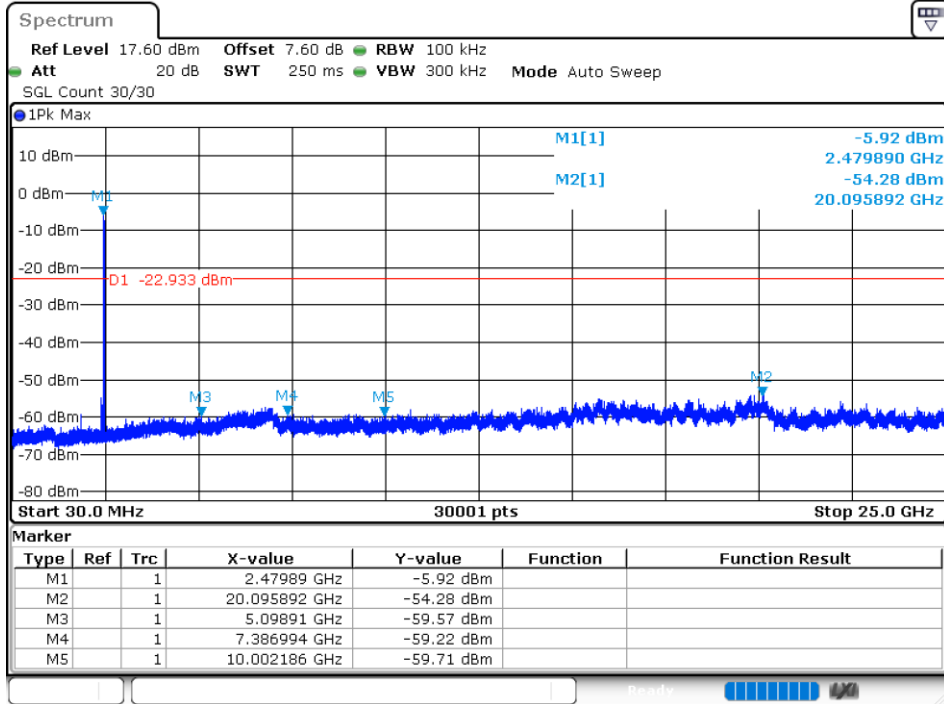

Tx. Spurious NVNT 1-DH5 2402MHz Ant1 Ref

Tx. Spurious NVNT 1-DH5 2402MHz Ant1 Emission

Tx. Spurious NVNT 1-DH5 2441MHz Ant1 Ref

Tx. Spurious NVNT 1-DH5 2441MHz Ant1 Emission

Tx. Spurious NVNT 1-DH5 2480MHz Ant1 Ref

Tx. Spurious NVNT 1-DH5 2480MHz Ant1 Emission

Tx. Spurious NVNT 2-DH5 2402MHz Ant1 Ref

Tx. Spurious NVNT 2-DH5 2402MHz Ant1 Emission

Tx. Spurious NVNT 2-DH5 2441MHz Ant1 Ref

Tx. Spurious NVNT 2-DH5 2441MHz Ant1 Emission

Tx. Spurious NVNT 2-DH5 2480MHz Ant1 Ref

Tx. Spurious NVNT 2-DH5 2480MHz Ant1 Emission

Tx. Spurious NVNT 3-DH5 2402MHz Ant1 Ref

Tx. Spurious NVNT 3-DH5 2402MHz Ant1 Emission

Tx. Spurious NVNT 3-DH5 2441MHz Ant1 Ref