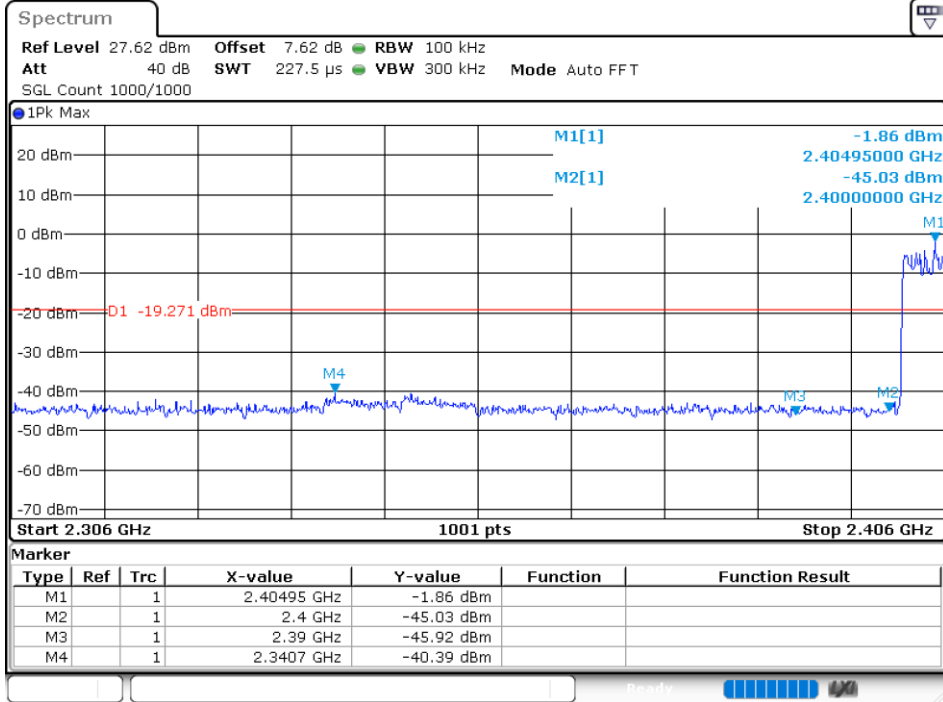

Band Edge NVNT 2-DH5 2402MHz Ant1 No-Hopping Ref

Band Edge NVNT 2-DH5 2402MHz Ant1 No-Hopping Emission

Band Edge(Hopping) NVNT 2-DH5 2402MHz Ant1 Hopping Ref

Band Edge(Hopping) NVNT 2-DH5 2402MHz Ant1 Hopping Emission

Band Edge NVNT 2-DH5 2480MHz Ant1 No-Hopping Ref

Band Edge NVNT 2-DH5 2480MHz Ant1 No-Hopping Emission

Band Edge(Hopping) NVNT 2-DH5 2480MHz Ant1 Hopping Ref

Band Edge(Hopping) NVNT 2-DH5 2480MHz Ant1 Hopping Emission