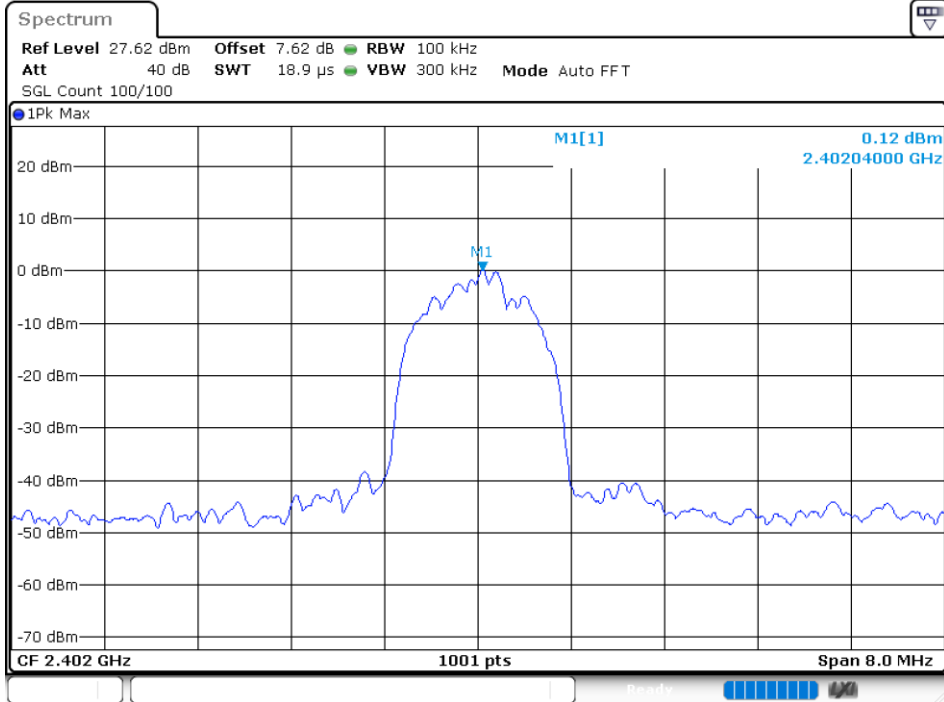

Band Edge NVNT 2-DH5 2480MHz Ant1 No-Hopping Ref

Band Edge NVNT 2-DH5 2480MHz Ant1 No-Hopping Emission

Band Edge(Hopping) NVNT 2-DH5 2480MHz Ant1 Hopping Ref

Band Edge(Hopping) NVNT 2-DH5 2480MHz Ant1 Hopping Emission

Band Edge NVNT 3-DH5 2402MHz Ant1 No-Hopping Ref

Band Edge NVNT 3-DH5 2402MHz Ant1 No-Hopping Emission

Band Edge(Hopping) NVNT 3-DH5 2402MHz Ant1 Hopping Ref

Band Edge(Hopping) NVNT 3-DH5 2402MHz Ant1 Hopping Emission