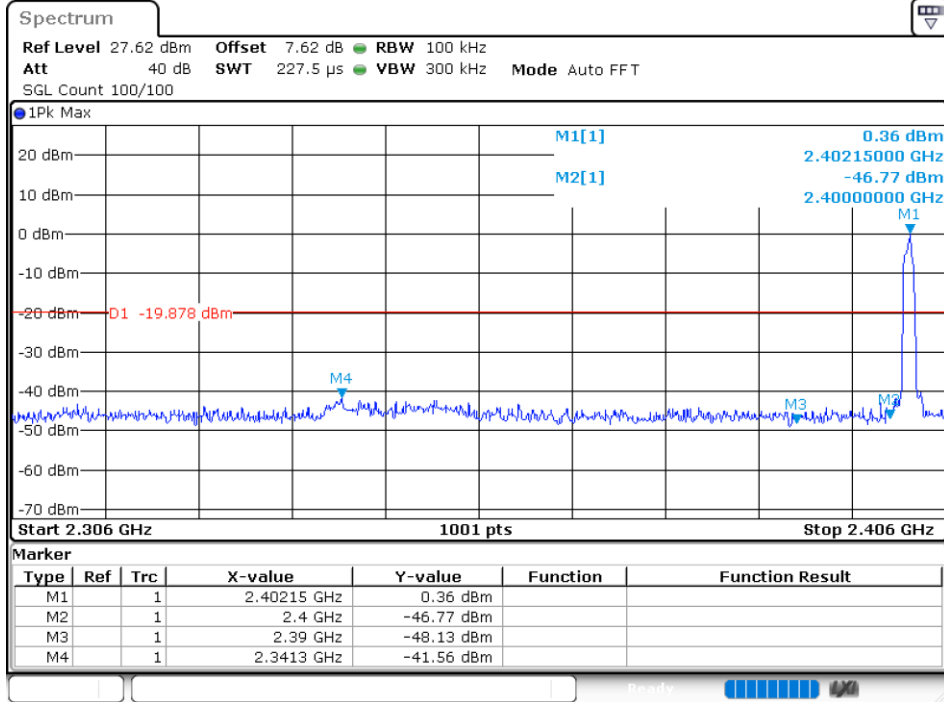

Band Edge NVNT 3-DH5 2402MHz Ant1 No-Hopping Emission