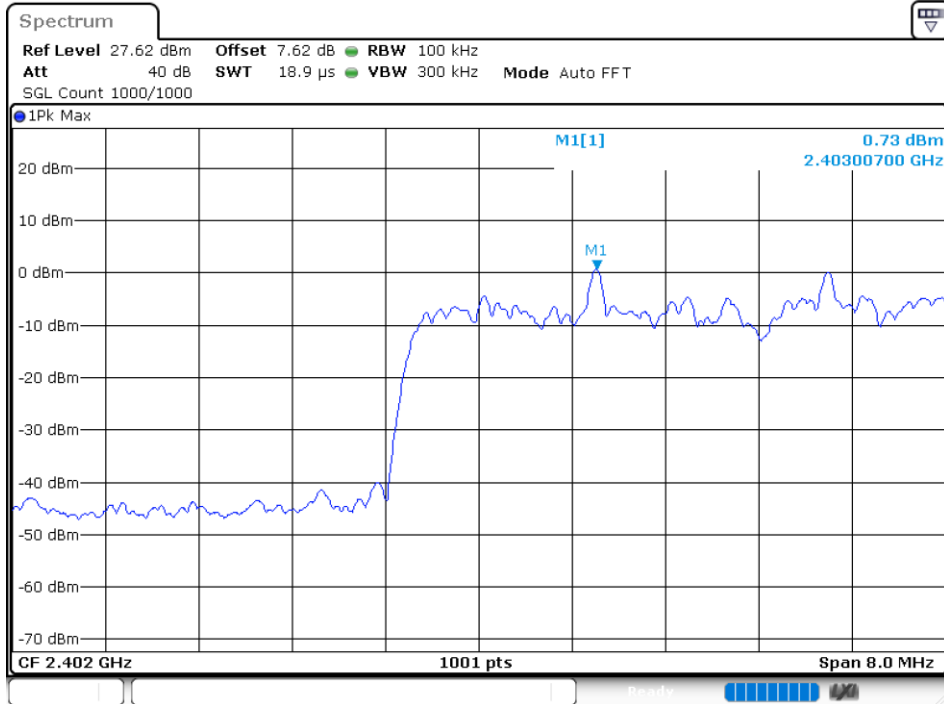

Band Edge NVNT 1-DH5 2480MHz Ant1 No-Hopping Ref

Band Edge NVNT 1-DH5 2480MHz Ant1 No-Hopping Emission

Band Edge(Hopping) NVNT 1-DH5 2480MHz Ant1 Hopping Ref

Band Edge(Hopping) NVNT 1-DH5 2480MHz Ant1 Hopping Emission

Band Edge NVNT 2-DH5 2402MHz Ant1 No-Hopping Ref

Band Edge NVNT 2-DH5 2402MHz Ant1 No-Hopping Emission

Band Edge(Hopping) NVNT 2-DH5 2402MHz Ant1 Hopping Ref

Band Edge(Hopping) NVNT 2-DH5 2402MHz Ant1 Hopping Emission