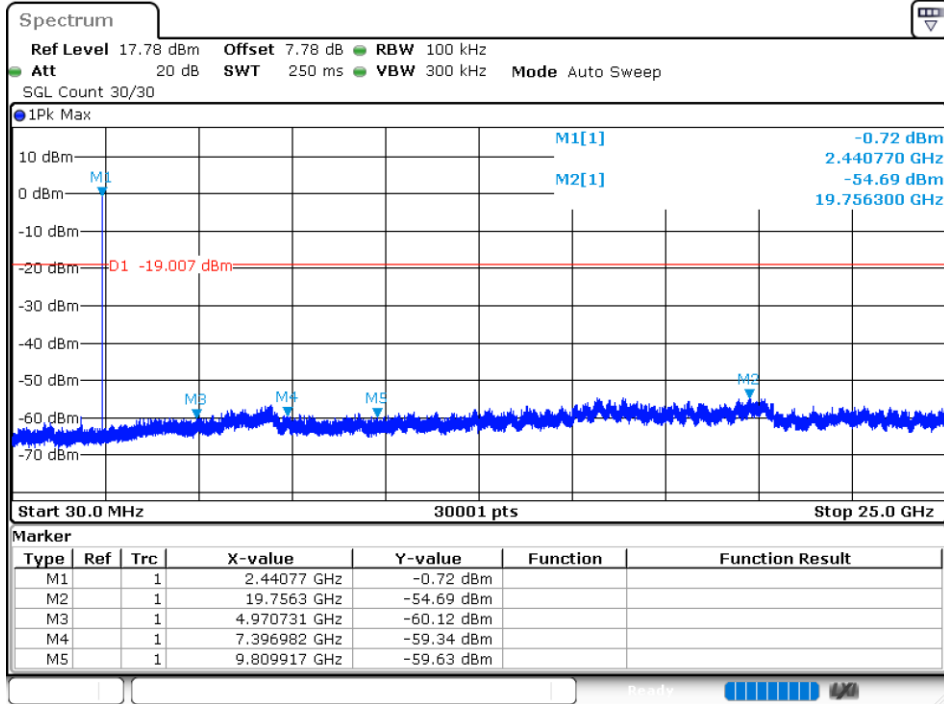

Tx. Spurious NVNT 1-DH5 2402MHz Ant1 Ref

Tx. Spurious NVNT 1-DH5 2402MHz Ant1 Emission

Tx. Spurious NVNT 1-DH5 2441MHz Ant1 Ref

Tx. Spurious NVNT 1-DH5 2441MHz Ant1 Emission

Tx. Spurious NVNT 1-DH5 2480MHz Ant1 Ref

Tx. Spurious NVNT 1-DH5 2480MHz Ant1 Emission

Tx. Spurious NVNT 2-DH5 2402MHz Ant1 Ref

Tx. Spurious NVNT 2-DH5 2402MHz Ant1 Emission

Tx. Spurious NVNT 2-DH5 2441MHz Ant1 Ref

Tx. Spurious NVNT 2-DH5 2441MHz Ant1 Emission

Tx. Spurious NVNT 2-DH5 2480MHz Ant1 Ref

Tx. Spurious NVNT 2-DH5 2480MHz Ant1 Emission

Tx. Spurious NVNT 3-DH5 2402MHz Ant1 Ref

Tx. Spurious NVNT 3-DH5 2402MHz Ant1 Emission

Tx. Spurious NVNT 3-DH5 2441MHz Ant1 Ref