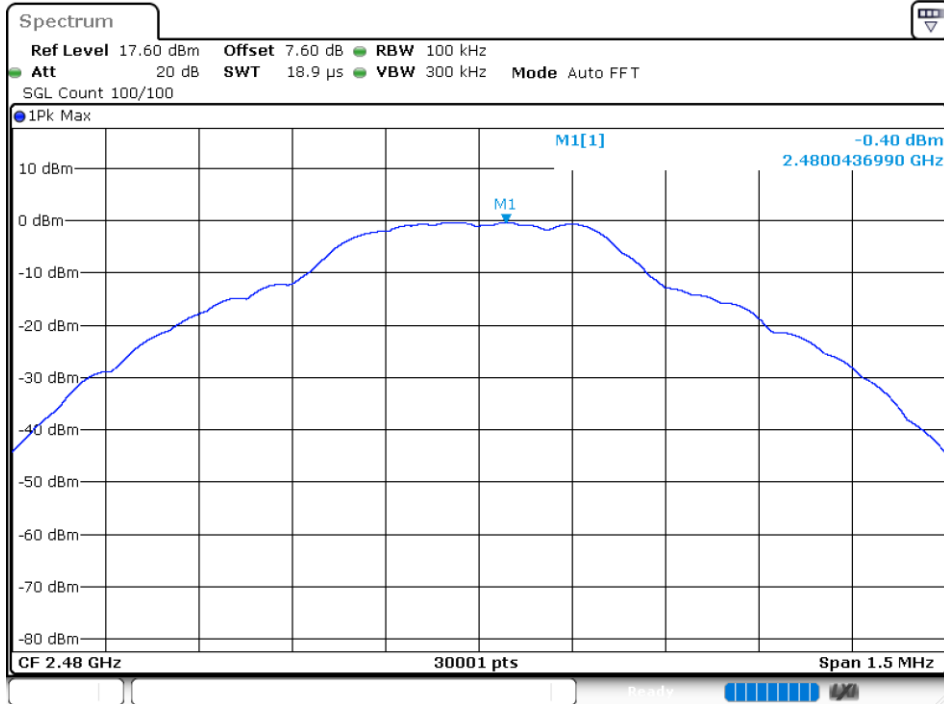

Tx. Spurious NVNT 1-DH5 2402MHz Ant1 Ref

Tx. Spurious NVNT 1-DH5 2402MHz Ant1 Emission

Tx. Spurious NVNT 1-DH5 2441MHz Ant1 Ref

Tx. Spurious NVNT 1-DH5 2441MHz Ant1 Emission

Tx. Spurious NVNT 1-DH5 2480MHz Ant1 Ref

Tx. Spurious NVNT 1-DH5 2480MHz Ant1 Emission

Tx. Spurious NVNT 2-DH5 2402MHz Ant1 Ref

Tx. Spurious NVNT 2-DH5 2402MHz Ant1 Emission

Tx. Spurious NVNT 2-DH5 2441MHz Ant1 Ref

Tx. Spurious NVNT 2-DH5 2441MHz Ant1 Emission