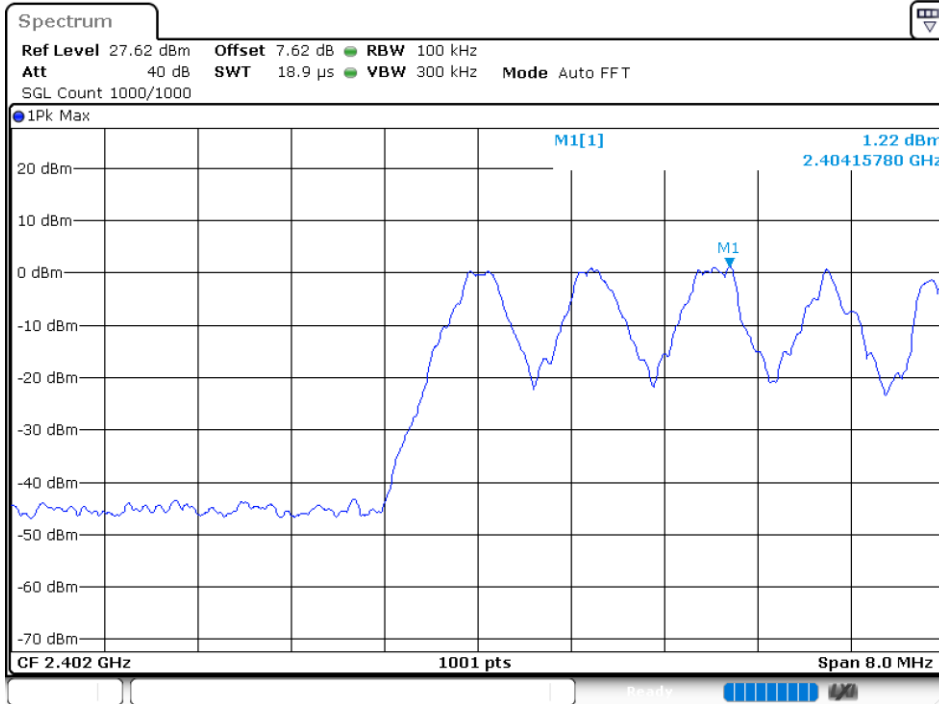

Band Edge NVNT 1-DH5 2402MHz Ant1 No-Hopping Ref

Band Edge NVNT 1-DH5 2402MHz Ant1 No-Hopping Emission

Band Edge(Hopping) NVNT 1-DH5 2402MHz Ant1 Hopping Ref

Band Edge(Hopping) NVNT 1-DH5 2402MHz Ant1 Hopping Emission