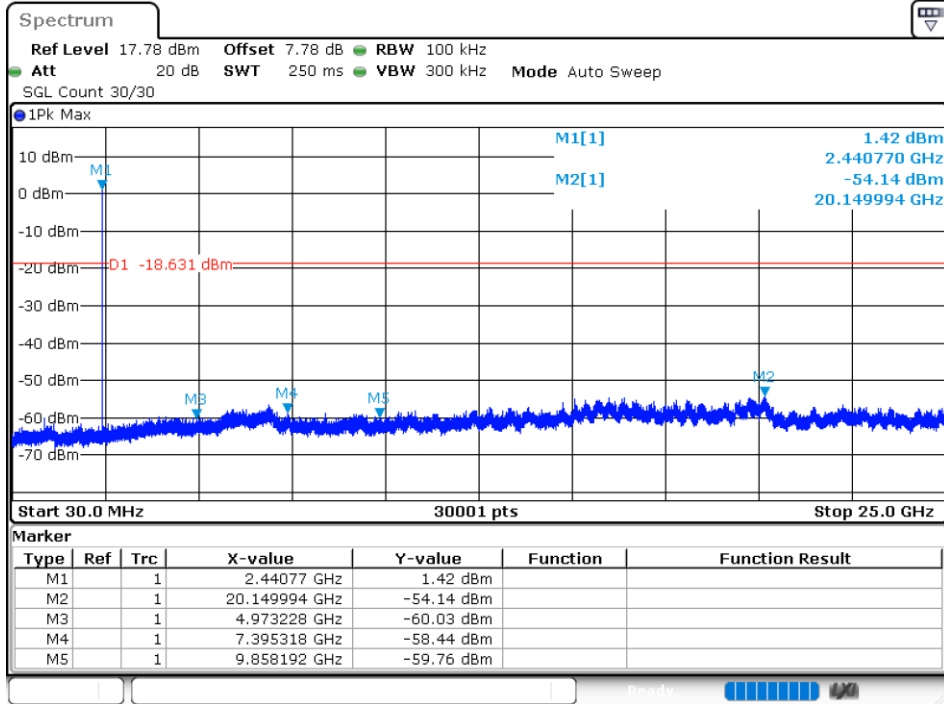

Tx. Spurious NVNT 1-DH5 2402MHz Ant1 Ref

Tx. Spurious NVNT 1-DH5 2402MHz Ant1 Emission

Tx. Spurious NVNT 1-DH5 2441MHz Ant1 Ref

Tx. Spurious NVNT 1-DH5 2441MHz Ant1 Emission

Tx. Spurious NVNT 1-DH5 2480MHz Ant1 Ref

Tx. Spurious NVNT 1-DH5 2480MHz Ant1 Emission

Tx. Spurious NVNT 2-DH5 2402MHz Ant1 Ref

Tx. Spurious NVNT 2-DH5 2402MHz Ant1 Emission

Tx. Spurious NVNT 2-DH5 2441MHz Ant1 Ref

Tx. Spurious NVNT 2-DH5 2441MHz Ant1 Emission