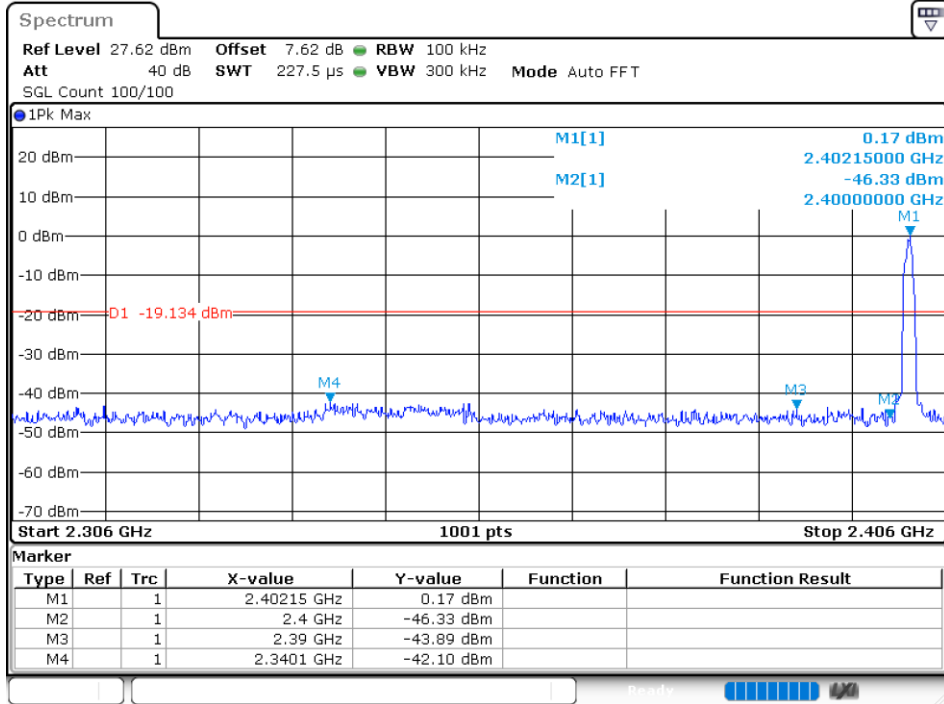

Band Edge NVNT 1-DH5 2480MHz Ant1 No-Hopping Ref

Band Edge NVNT 1-DH5 2480MHz Ant1 No-Hopping Emission

Band Edge(Hopping) NVNT 1-DH5 2480MHz Ant1 Hopping Ref

Band Edge(Hopping) NVNT 1-DH5 2480MHz Ant1 Hopping Emission

Band Edge NVNT 2-DH5 2402MHz Ant1 No-Hopping Ref

Band Edge NVNT 2-DH5 2402MHz Ant1 No-Hopping Emission

Band Edge(Hopping) NVNT 2-DH5 2402MHz Ant1 Hopping Ref

Band Edge(Hopping) NVNT 2-DH5 2402MHz Ant1 Hopping Emission