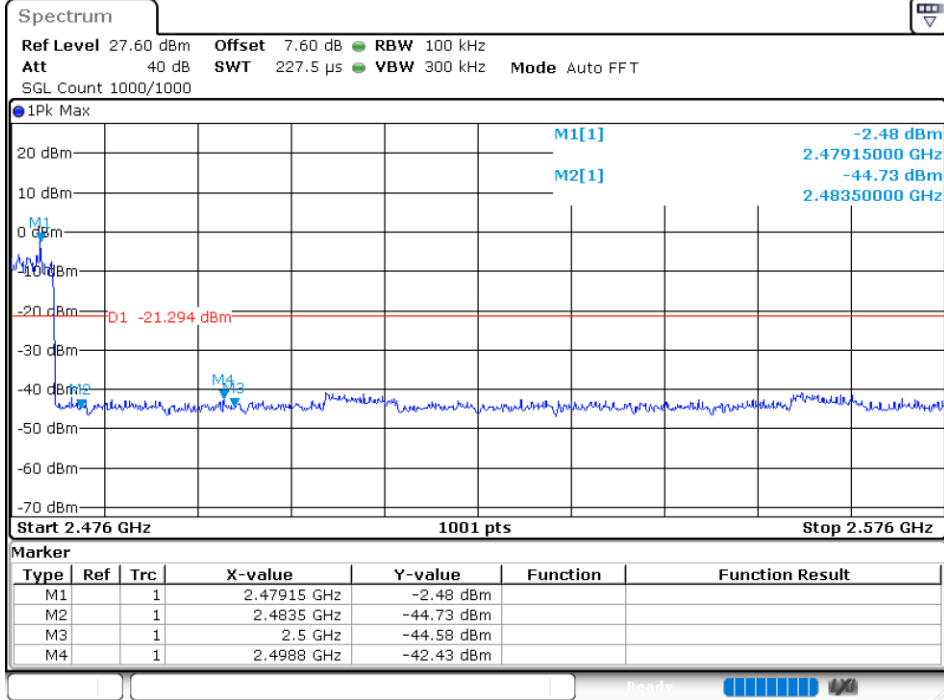

Band Edge NVNT 2-DH5 2480MHz Ant1 No-Hopping Ref

Band Edge NVNT 2-DH5 2480MHz Ant1 No-Hopping Emission

Band Edge(Hopping) NVNT 2-DH5 2480MHz Ant1 Hopping Ref

Band Edge(Hopping) NVNT 2-DH5 2480MHz Ant1 Hopping Emission

Band Edge NVNT 3-DH5 2402MHz Ant1 No-Hopping Ref

Band Edge NVNT 3-DH5 2402MHz Ant1 No-Hopping Emission

Band Edge(Hopping) NVNT 3-DH5 2402MHz Ant1 Hopping Ref

Band Edge(Hopping) NVNT 3-DH5 2402MHz Ant1 Hopping Emission