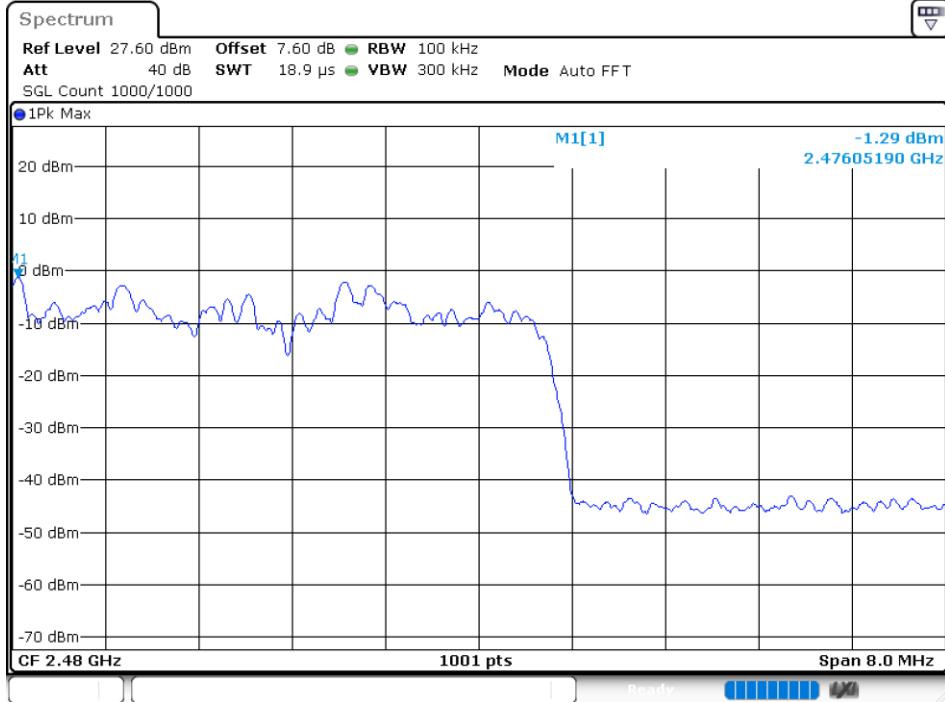

Band Edge NVNT 2-DH5 2402MHz Ant1 No-Hopping Ref

Band Edge NVNT 2-DH5 2402MHz Ant1 No-Hopping Emission

Band Edge(Hopping) NVNT 2-DH5 2402MHz Ant1 Hopping Ref

Band Edge(Hopping) NVNT 2-DH5 2402MHz Ant1 Hopping Emission

Band Edge NVNT 2-DH5 2480MHz Ant1 No-Hopping Ref

Band Edge NVNT 2-DH5 2480MHz Ant1 No-Hopping Emission

Band Edge(Hopping) NVNT 2-DH5 2480MHz Ant1 Hopping Ref

Band Edge(Hopping) NVNT 2-DH5 2480MHz Ant1 Hopping Emission