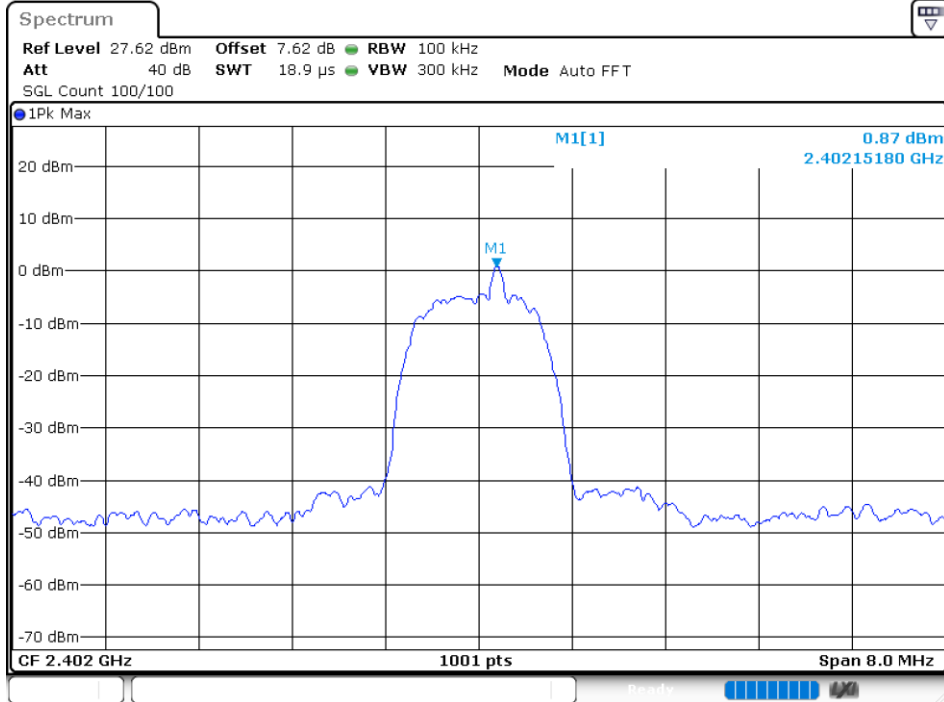

Band Edge NVNT 1-DH5 2480MHz Ant1 No-Hopping Ref

Band Edge NVNT 1-DH5 2480MHz Ant1 No-Hopping Emission

Band Edge(Hopping) NVNT 1-DH5 2480MHz Ant1 Hopping Ref

Band Edge(Hopping) NVNT 1-DH5 2480MHz Ant1 Hopping Emission

Band Edge NVNT 2-DH5 2402MHz Ant1 No-Hopping Ref

Band Edge NVNT 2-DH5 2402MHz Ant1 No-Hopping Emission

Band Edge(Hopping) NVNT 2-DH5 2402MHz Ant1 Hopping Ref

Band Edge(Hopping) NVNT 2-DH5 2402MHz Ant1 Hopping Emission