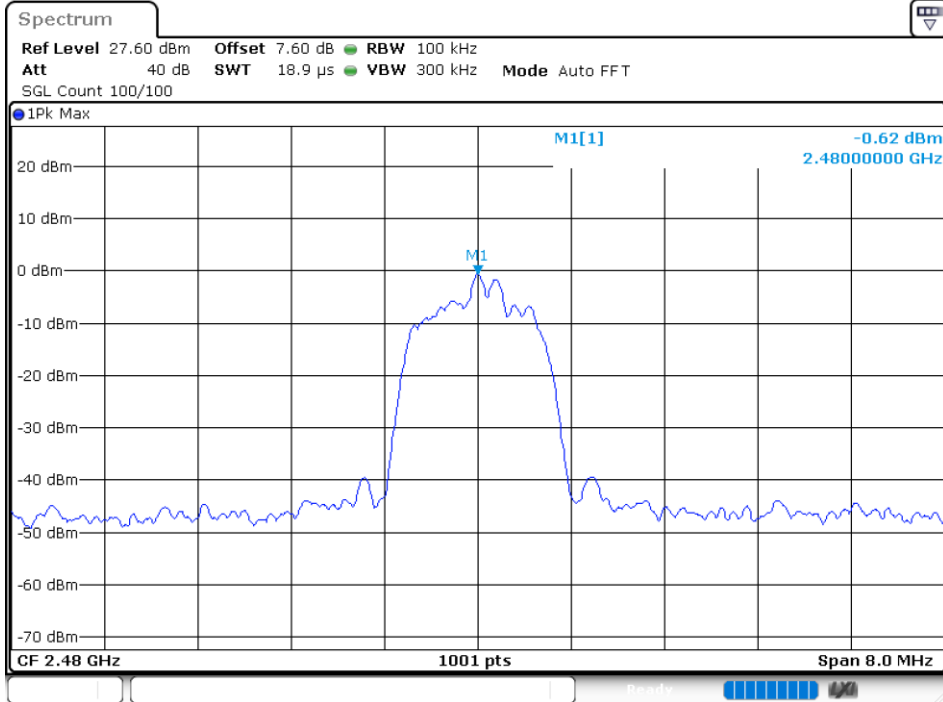

Band Edge NVNT 2-DH5 2480MHz Ant1 No-Hopping Ref

Band Edge NVNT 2-DH5 2480MHz Ant1 No-Hopping Emission

Band Edge(Hopping) NVNT 2-DH5 2480MHz Ant1 Hopping Ref

Band Edge(Hopping) NVNT 2-DH5 2480MHz Ant1 Hopping Emission

Band Edge NVNT 3-DH5 2402MHz Ant1 No-Hopping Ref

Band Edge NVNT 3-DH5 2402MHz Ant1 No-Hopping Emission

Band Edge(Hopping) NVNT 3-DH5 2402MHz Ant1 Hopping Ref

Band Edge(Hopping) NVNT 3-DH5 2402MHz Ant1 Hopping Emission

Band Edge NVNT 3-DH5 2480MHz Ant1 No-Hopping Ref

Band Edge NVNT 3-DH5 2480MHz Ant1 No-Hopping Emission

Band Edge(Hopping) NVNT 3-DH5 2480MHz Ant1 Hopping Ref

Band Edge(Hopping) NVNT 3-DH5 2480MHz Ant1 Hopping Emission