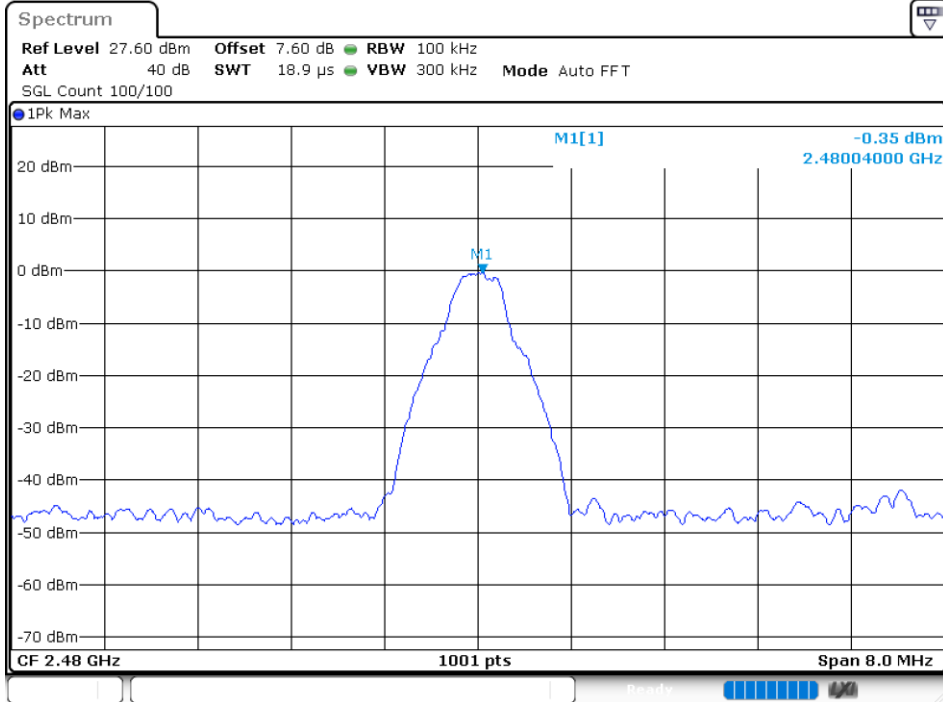

Band Edge NVNT 1-DH5 2402MHz Ant1 No-Hopping Ref

Band Edge NVNT 1-DH5 2402MHz Ant1 No-Hopping Emission

Band Edge(Hopping) NVNT 1-DH5 2402MHz Ant1 Hopping Ref

Band Edge(Hopping) NVNT 1-DH5 2402MHz Ant1 Hopping Emission

Band Edge NVNT 1-DH5 2480MHz Ant1 No-Hopping Ref

Band Edge NVNT 1-DH5 2480MHz Ant1 No-Hopping Emission

Band Edge(Hopping) NVNT 1-DH5 2480MHz Ant1 Hopping Ref

Band Edge(Hopping) NVNT 1-DH5 2480MHz Ant1 Hopping Emission