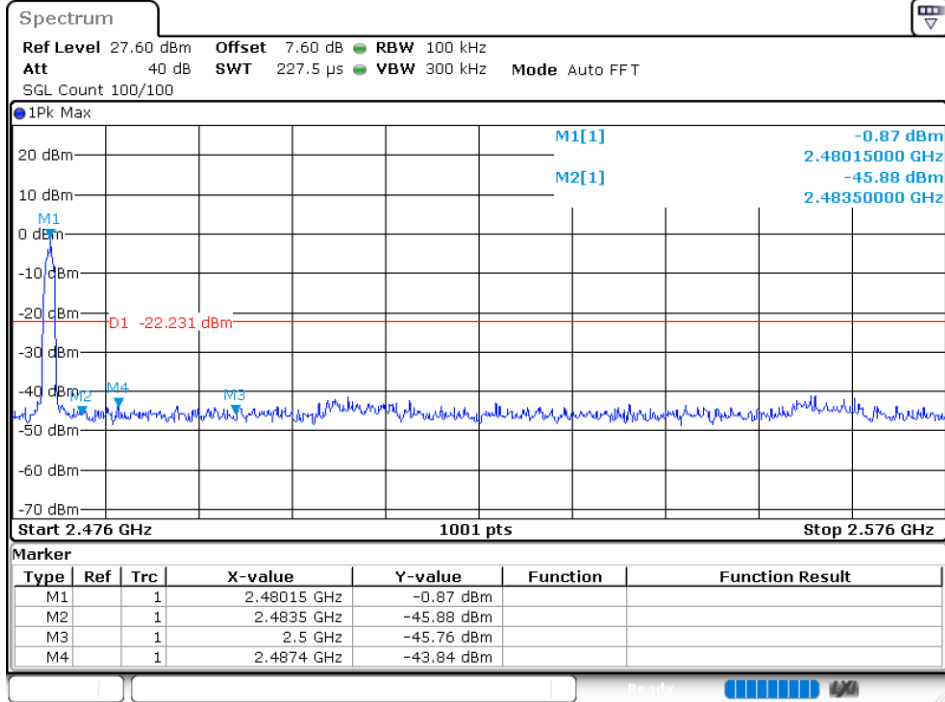

Band Edge NVNT 2-DH5 2402MHz Ant1 No-Hopping Ref

Band Edge NVNT 2-DH5 2402MHz Ant1 No-Hopping Emission

Band Edge(Hopping) NVNT 2-DH5 2402MHz Ant1 Hopping Ref

Band Edge(Hopping) NVNT 2-DH5 2402MHz Ant1 Hopping Emission

Band Edge NVNT 2-DH5 2480MHz Ant1 No-Hopping Ref

Band Edge NVNT 2-DH5 2480MHz Ant1 No-Hopping Emission

Band Edge(Hopping) NVNT 2-DH5 2480MHz Ant1 Hopping Ref

Band Edge(Hopping) NVNT 2-DH5 2480MHz Ant1 Hopping Emission