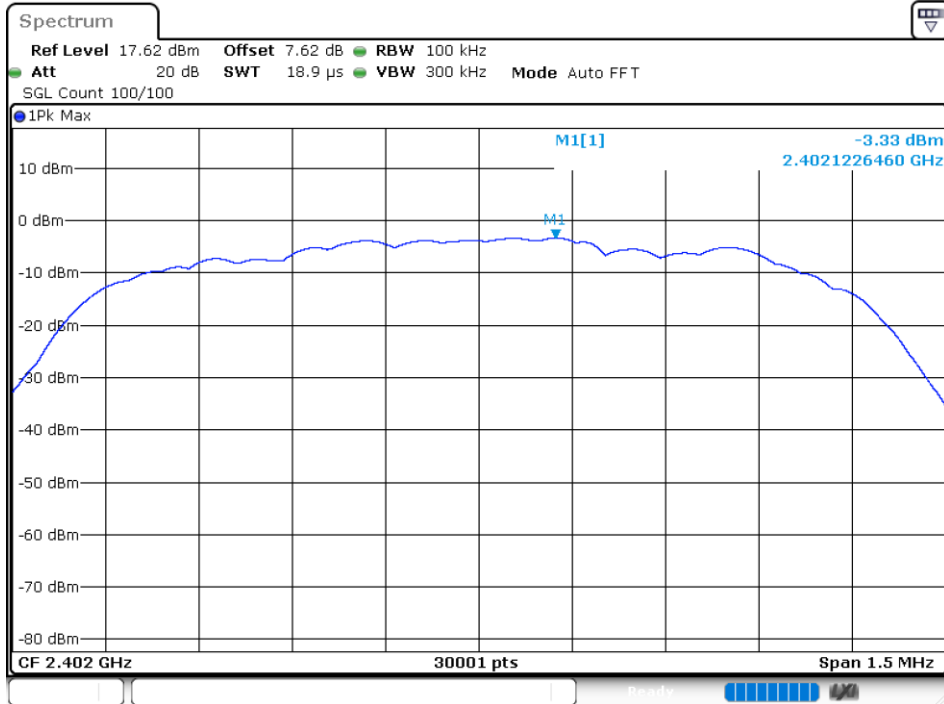

Tx. Spurious NVNT 1-DH5 2402MHz Ant1 Ref

Tx. Spurious NVNT 1-DH5 2402MHz Ant1 Emission

Tx. Spurious NVNT 1-DH5 2441MHz Ant1 Ref

Tx. Spurious NVNT 1-DH5 2441MHz Ant1 Emission

Tx. Spurious NVNT 1-DH5 2480MHz Ant1 Ref

Tx. Spurious NVNT 1-DH5 2480MHz Ant1 Emission

Tx. Spurious NVNT 2-DH5 2402MHz Ant1 Ref

Tx. Spurious NVNT 2-DH5 2402MHz Ant1 Emission

Tx. Spurious NVNT 2-DH5 2441MHz Ant1 Ref

Tx. Spurious NVNT 2-DH5 2441MHz Ant1 Emission

Tx. Spurious NVNT 2-DH5 2480MHz Ant1 Ref

Tx. Spurious NVNT 2-DH5 2480MHz Ant1 Emission

Tx. Spurious NVNT 3-DH5 2402MHz Ant1 Ref

Tx. Spurious NVNT 3-DH5 2402MHz Ant1 Emission

Tx. Spurious NVNT 3-DH5 2441MHz Ant1 Ref

Tx. Spurious NVNT 3-DH5 2441MHz Ant1 Emission

Tx. Spurious NVNT 3-DH5 2480MHz Ant1 Ref

Tx. Spurious NVNT 3-DH5 2480MHz Ant1 Emission

END OF REPORT