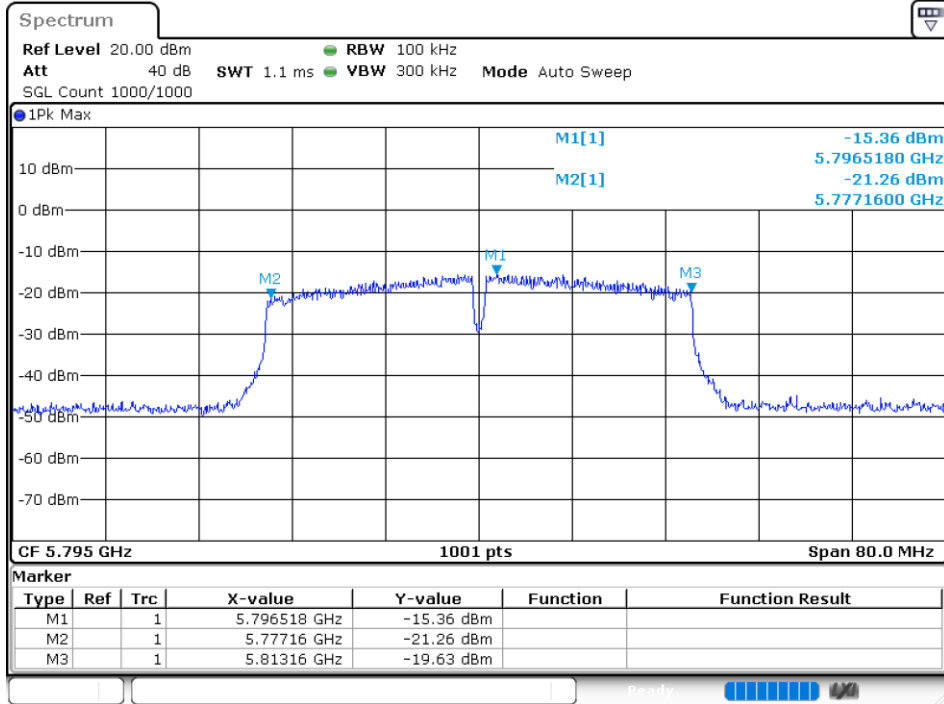

EBW NVNT 802.11a 5745MHz Ant1

EBW NVNT 802.11a 5785MHz Ant1

EBW NVNT 802.11a 5825MHz Ant1

EBW NVNT 802.11ac20 5745MHz Ant1

EBW NVNT 802.11ac20 5785MHz Ant1

EBW NVNT 802.11ac20 5825MHz Ant1

EBW NVNT 802.11ac40 5755MHz Ant1

EBW NVNT 802.11ac40 5795MHz Ant1

EBW NVNT 802.11ac80 5775MHz Ant1

EBW NVNT 802.11n(HT20) 5745MHz Ant1

EBW NVNT 802.11n(HT20) 5785MHz Ant1

EBW NVNT 802.11n(HT20) 5825MHz Ant1

EBW NVNT 802.11n(HT40) 5755MHz Ant1