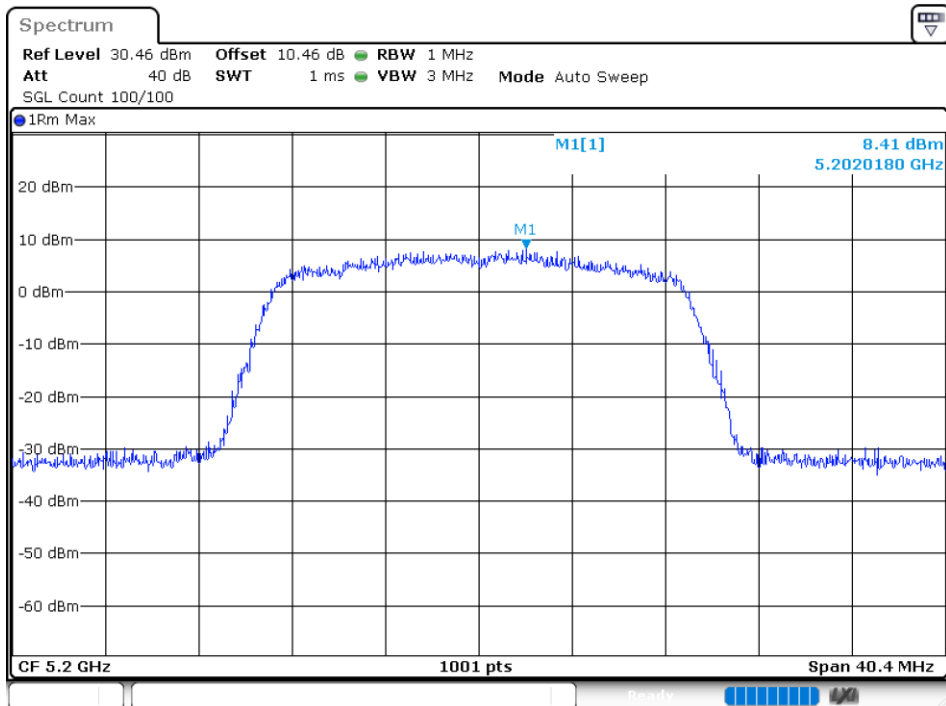

EBW NVNT 802.11n(HT40) 5795MHz Ant1

5.5 MAXIMUM POWER SPECTRAL DENSITY LEVEL

Condition	Mode	Frequency (MHz)	Antenna	Max PSD (dBm)	Limit (dBm)	Verdict
NVNT	802.11a	5180	Ant 1	7.802	11	Pass
NVNT	802.11a	5200	Ant 1	8.129	11	Pass
NVNT	802.11a	5240	Ant 1	7.768	11	Pass
NVNT	802.11ac20	5180	Ant 1	8.225	11	Pass
NVNT	802.11ac20	5200	Ant 1	8.412	11	Pass
NVNT	802.11ac20	5240	Ant 1	7.571	11	Pass
NVNT	802.11ac40	5190	Ant 1	5.645	11	Pass
NVNT	802.11ac40	5230	Ant 1	5.245	11	Pass
NVNT	802.11ac80	5210	Ant 1	2.3	11	Pass
NVNT	802.11n(HT20)	5180	Ant 1	7.383	11	Pass
NVNT	802.11n(HT20)	5200	Ant 1	6.948	11	Pass
NVNT	802.11n(HT20)	5240	Ant 1	7.116	11	Pass
NVNT	802.11n(HT40)	5190	Ant 1	4.286	11	Pass
NVNT	802.11n(HT40)	5230	Ant 1	4.258	11	Pass

PSD NVNT 802.11a 5180MHz Ant1

PSD NVNT 802.11a 5200MHz Ant1

PSD NVNT 802.11a 5240MHz Ant1

PSD NVNT 802.11ac20 5180MHz Ant1

PSD NVNT 802.11ac20 5200MHz Ant1

PSD NVNT 802.11ac20 5240MHz Ant1

PSD NVNT 802.11ac40 5190MHz Ant1

PSD NVNT 802.11ac40 5230MHz Ant1

PSD NVNT 802.11ac80 5210MHz Ant1

PSD NVNT 802.11n(HT20) 5180MHz Ant1

PSD NVNT 802.11n(HT20) 5200MHz Ant1

PSD NVNT 802.11n(HT20) 5240MHz Ant1

PSD NVNT 802.11n(HT40) 5190MHz Ant1