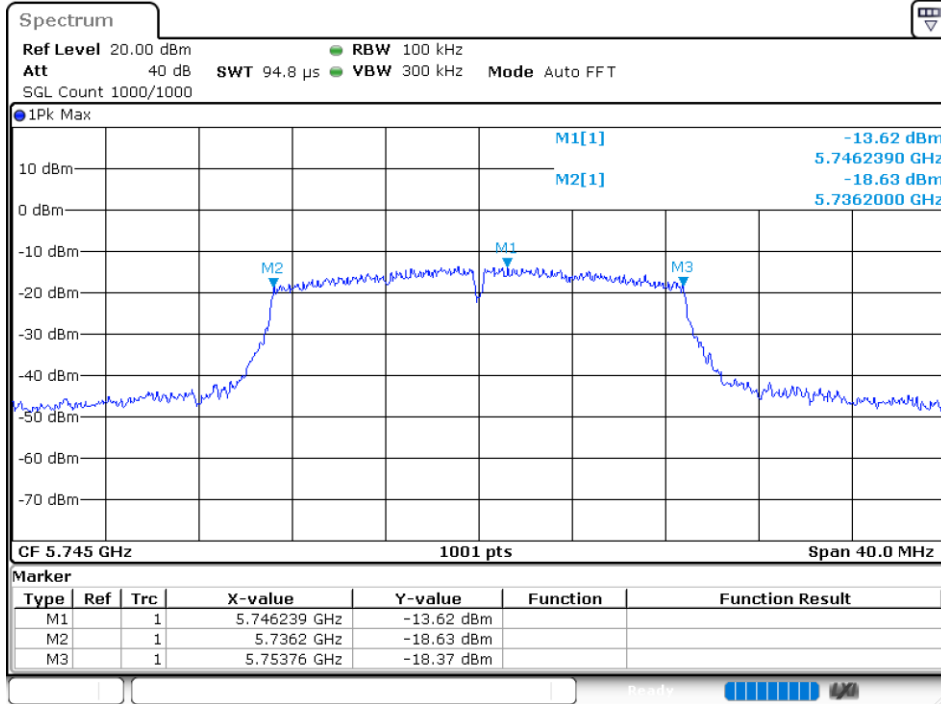

EBW NVNT 802.11a 5745MHz Ant1

EBW NVNT 802.11a 5785MHz Ant1

EBW NVNT 802.11a 5825MHz Ant1

EBW NVNT 802.11ac20 5745MHz Ant1

EBW NVNT 802.11ac20 5785MHz Ant1

EBW NVNT 802.11ac20 5825MHz Ant1

EBW NVNT 802.11ac40 5755MHz Ant1

EBW NVNT 802.11ac40 5795MHz Ant1

EBW NVNT 802.11ac80 5775MHz Ant1

EBW NVNT 802.11n(HT20) 5745MHz Ant1

EBW NVNT 802.11n(HT20) 5785MHz Ant1

EBW NVNT 802.11n(HT20) 5825MHz Ant1

EBW NVNT 802.11n(HT40) 5755MHz Ant1