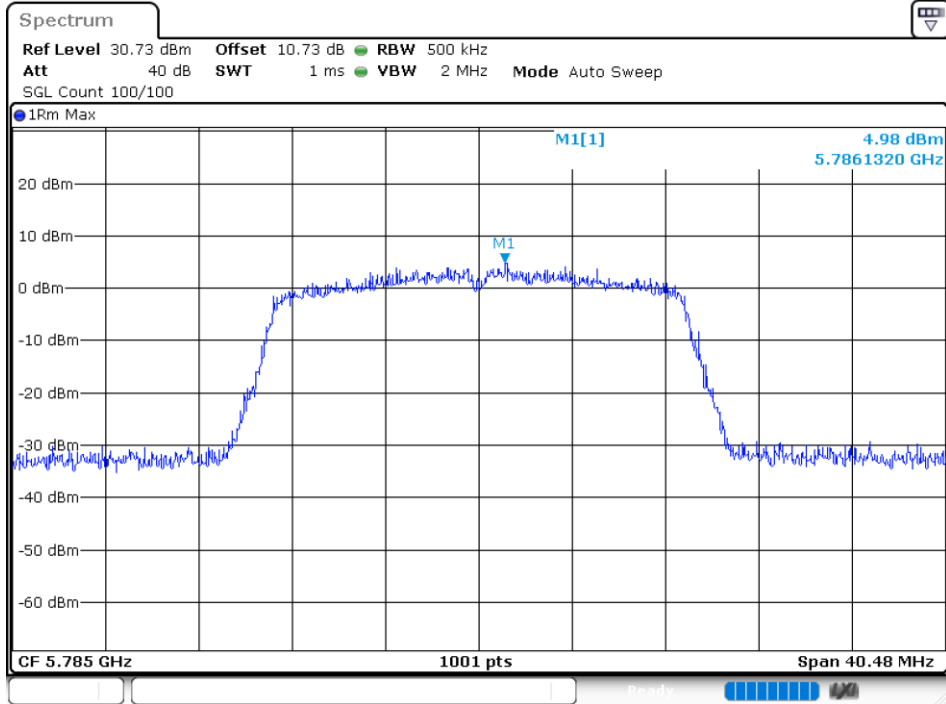

PSD NVNT 802.11a 5745MHz Ant1

PSD NVNT 802.11a 5785MHz Ant1

PSD NVNT 802.11a 5825MHz Ant1

PSD NVNT 802.11ac20 5745MHz Ant1

PSD NVNT 802.11ac20 5785MHz Ant1

PSD NVNT 802.11ac20 5825MHz Ant1

PSD NVNT 802.11ac40 5755MHz Ant1

PSD NVNT 802.11ac40 5795MHz Ant1