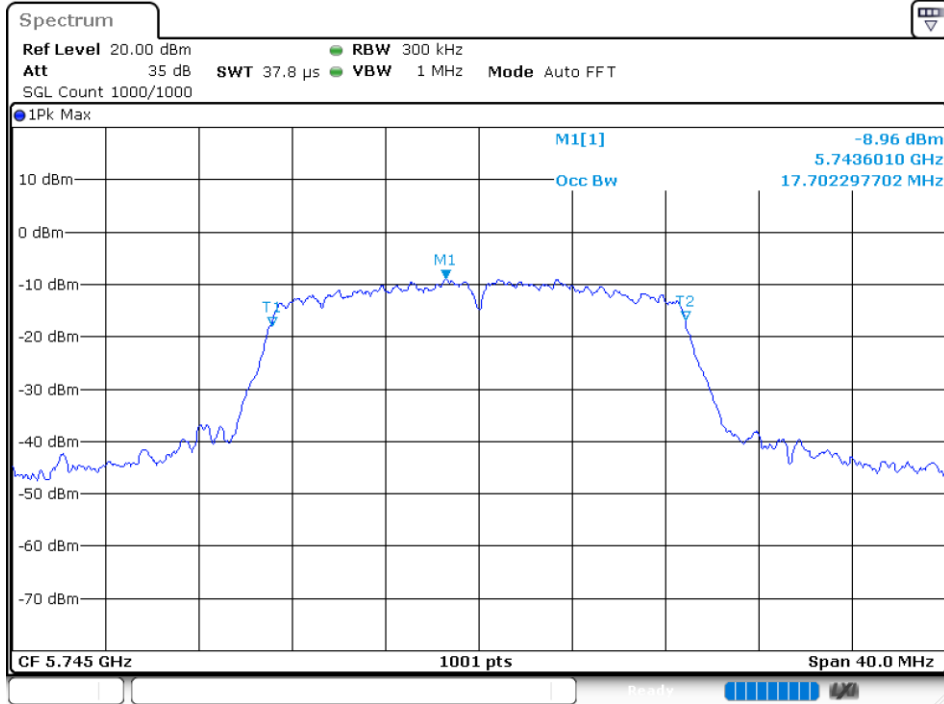

OBW NVNT 802.11ac40 5795MHz Ant1

-26 dB BW NVNT 802.11ac40 5795MHz Ant1

OBW NVNT 802.11ac80 5775MHz Ant1

-26 dB BW NVNT 802.11ac80 5775MHz Ant1

OBW NVNT 802.11n(HT20) 5745MHz Ant1

-26 dB BW NVNT 802.11n(HT20) 5745MHz Ant1

OBW NVNT 802.11n(HT20) 5785MHz Ant1

-26 dB BW NVNT 802.11n(HT20) 5785MHz Ant1

OBW NVNT 802.11n(HT20) 5825MHz Ant1

-26 dB BW NVNT 802.11n(HT20) 5825MHz Ant1

OBW NVNT 802.11n(HT40) 5755MHz Ant1

-26 dB BW NVNT 802.11n(HT40) 5755MHz Ant1