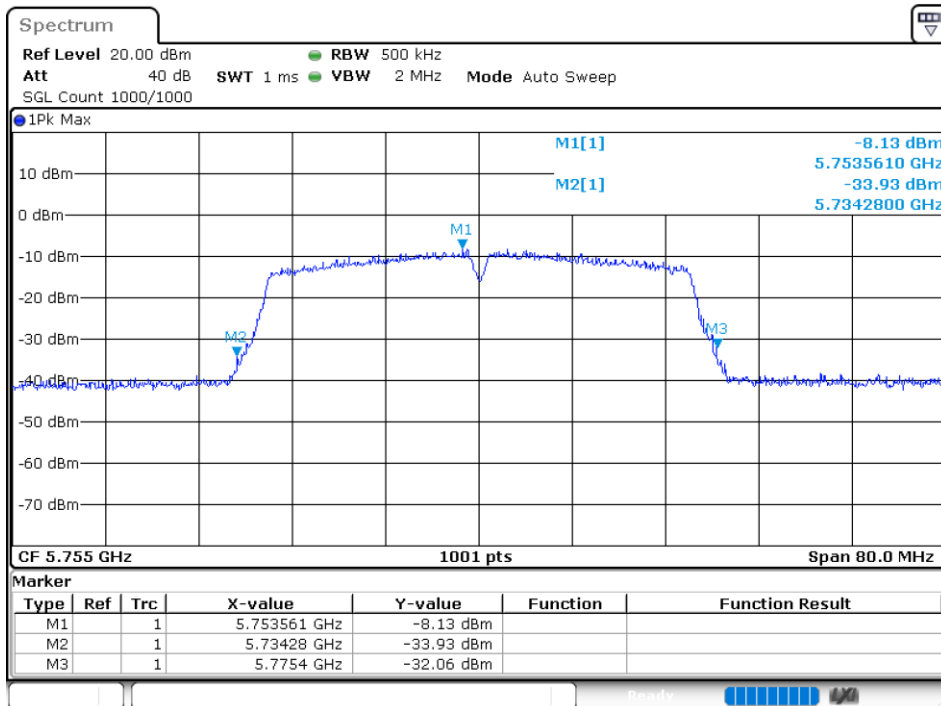

OBW NVNT 802.11ac20 5785MHz Ant1

-26 dB BW NVNT 802.11ac20 5785MHz Ant1

OBW NVNT 802.11ac20 5825MHz Ant1

-26 dB BW NVNT 802.11ac20 5825MHz Ant1

OBW NVNT 802.11ac40 5755MHz Ant1

-26 dB BW NVNT 802.11ac40 5755MHz Ant1