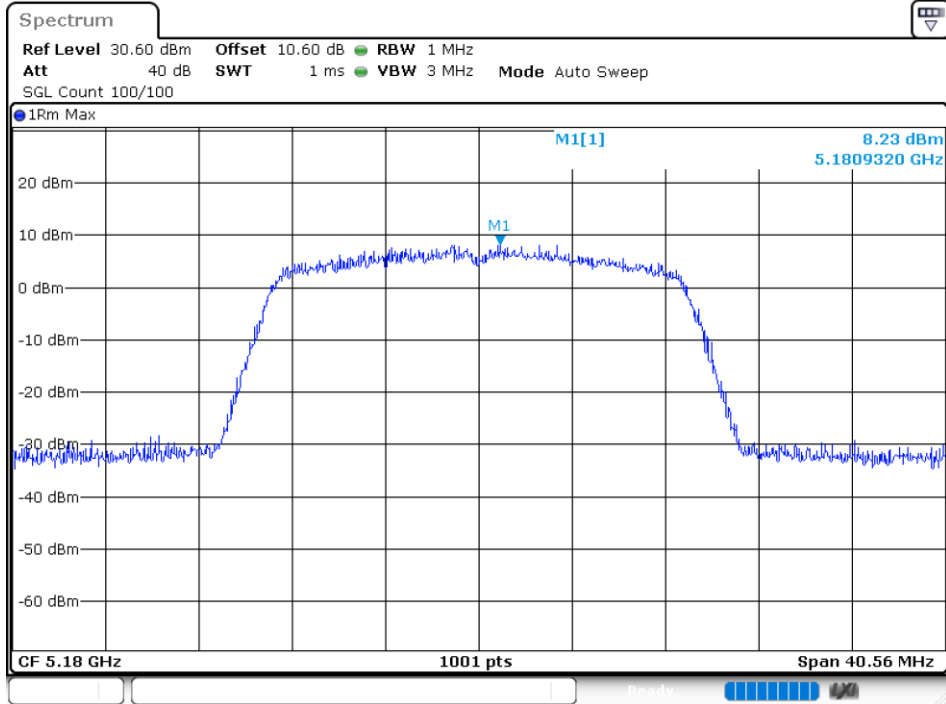

EBW NVNT 802.11n(HT40) 5795MHz Ant1

5.5 MAXIMUM POWER SPECTRAL DENSITY LEVEL

Condition	Mode	Frequency (MHz)	Antenna	Max PSD (dBm)	Limit (dBm)	Verdict
NVNT	802.11a	5180	Ant 1	7.802	11	Pass
NVNT	802.11a	5200	Ant 1	8.129	11	Pass
NVNT	802.11a	5240	Ant 1	7.768	11	Pass
NVNT	802.11ac20	5180	Ant 1	8.225	11	Pass
NVNT	802.11ac20	5200	Ant 1	8.412	11	Pass
NVNT	802.11ac20	5240	Ant 1	7.571	11	Pass
NVNT	802.11ac40	5190	Ant 1	5.645	11	Pass
NVNT	802.11ac40	5230	Ant 1	5.245	11	Pass
NVNT	802.11ac80	5210	Ant 1	2.3	11	Pass
NVNT	802.11n(HT20)	5180	Ant 1	7.383	11	Pass
NVNT	802.11n(HT20)	5200	Ant 1	6.948	11	Pass
NVNT	802.11n(HT20)	5240	Ant 1	7.116	11	Pass
NVNT	802.11n(HT40)	5190	Ant 1	4.286	11	Pass
NVNT	802.11n(HT40)	5230	Ant 1	4.258	11	Pass

PSD NVNT 802.11a 5180MHz Ant1

PSD NVNT 802.11a 5200MHz Ant1

PSD NVNT 802.11a 5240MHz Ant1

PSD NVNT 802.11ac20 5180MHz Ant1

PSD NVNT 802.11ac20 5200MHz Ant1

PSD NVNT 802.11ac20 5240MHz Ant1

PSD NVNT 802.11ac40 5190MHz Ant1

PSD NVNT 802.11ac40 5230MHz Ant1

PSD NVNT 802.11ac80 5210MHz Ant1

PSD NVNT 802.11n(HT20) 5180MHz Ant1

PSD NVNT 802.11n(HT20) 5200MHz Ant1

PSD NVNT 802.11n(HT20) 5240MHz Ant1

PSD NVNT 802.11n(HT40) 5190MHz Ant1