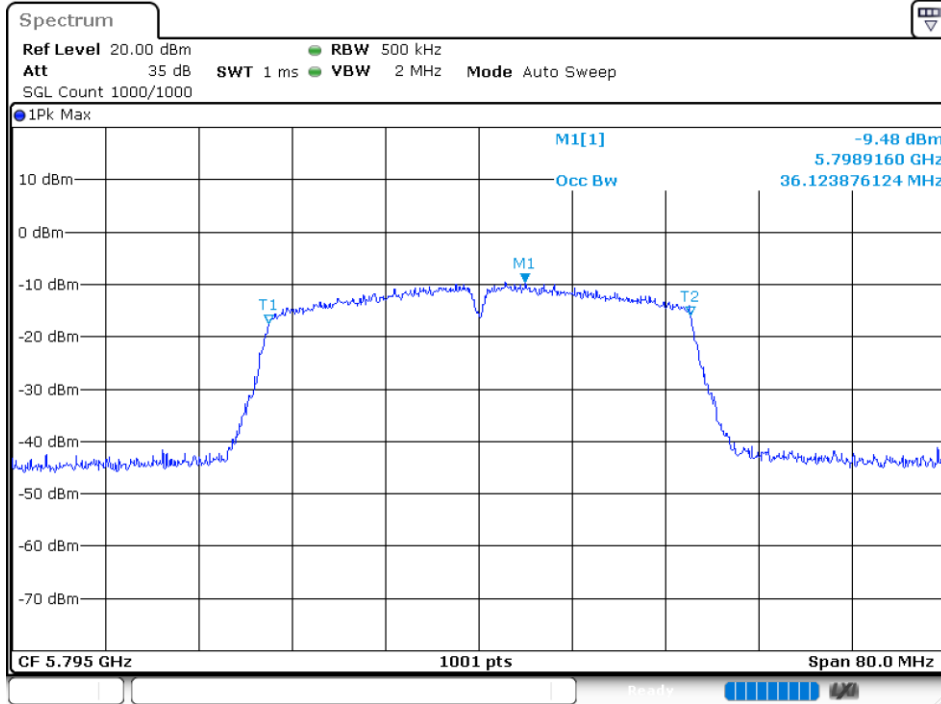

OBW NVNT 802.11n(HT40) 5795MHz Ant1