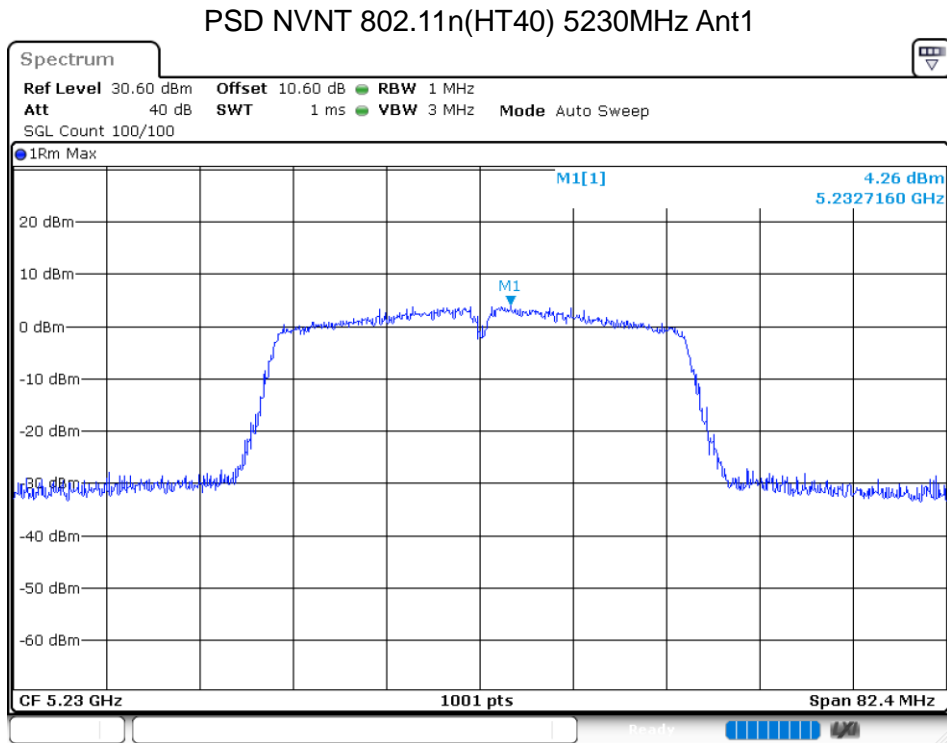

PSD NVNT 802.11ac40 5230MHz Ant1

PSD NVNT 802.11ac80 5210MHz Ant1

PSD NVNT 802.11n(HT20) 5180MHz Ant1

PSD NVNT 802.11n(HT20) 5200MHz Ant1

PSD NVNT 802.11n(HT20) 5240MHz Ant1

PSD NVNT 802.11n(HT40) 5190MHz Ant1