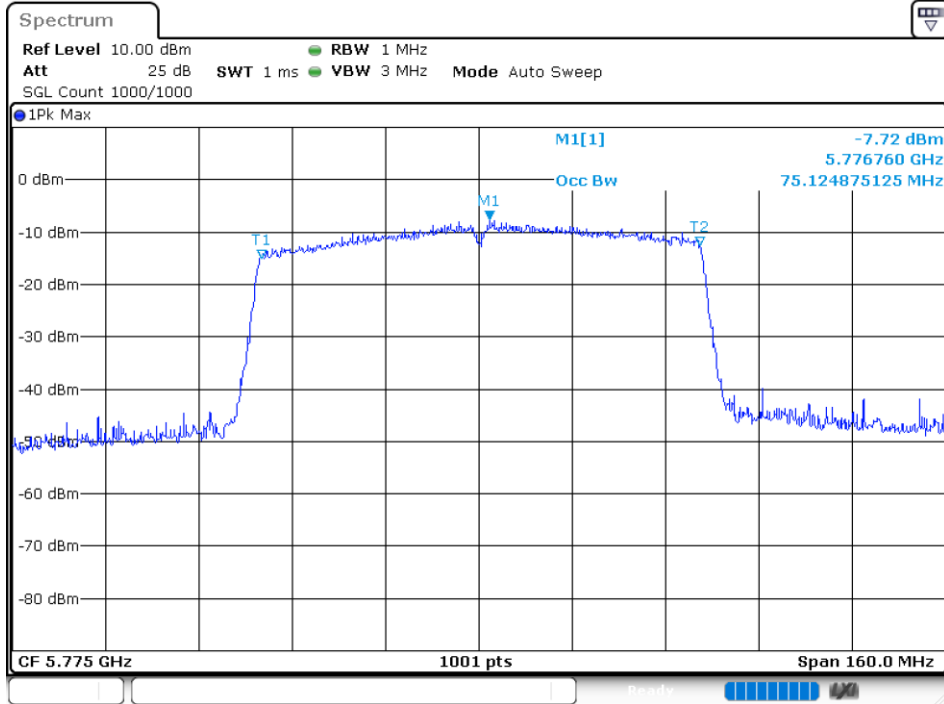

OBW NVNT 802.11ac80 5775MHz Ant1