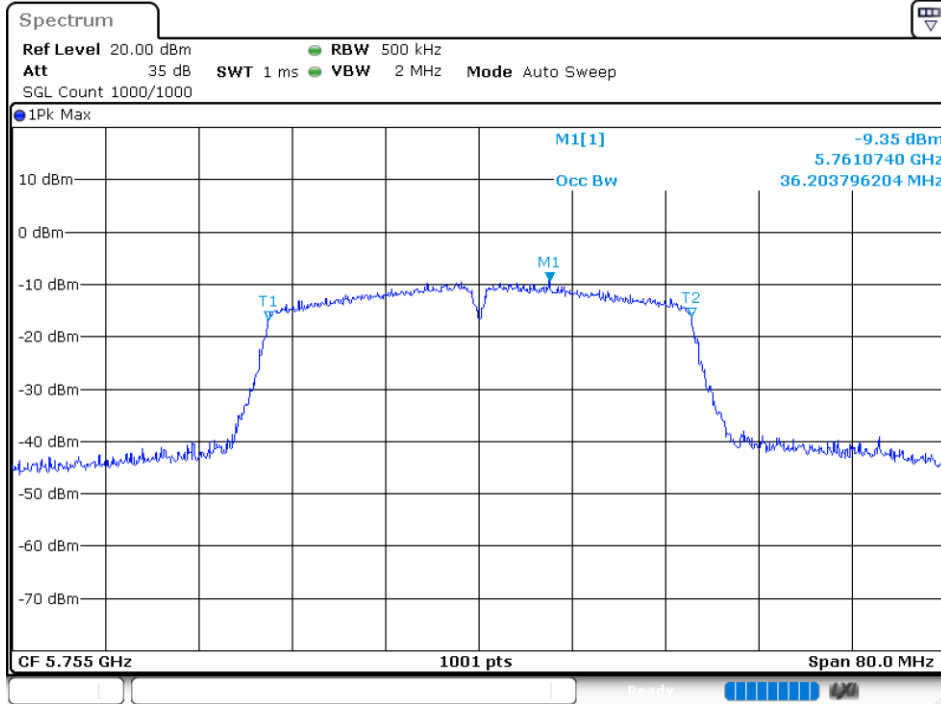

OBW NVNT 802.11n(HT20) 5785MHz Ant1

-26 dB BW NVNT 802.11n(HT20) 5785MHz Ant1

OBW NVNT 802.11n(HT20) 5825MHz Ant1

-26 dB BW NVNT 802.11n(HT20) 5825MHz Ant1

OBW NVNT 802.11n(HT40) 5755MHz Ant1

-26 dB BW NVNT 802.11n(HT40) 5755MHz Ant1