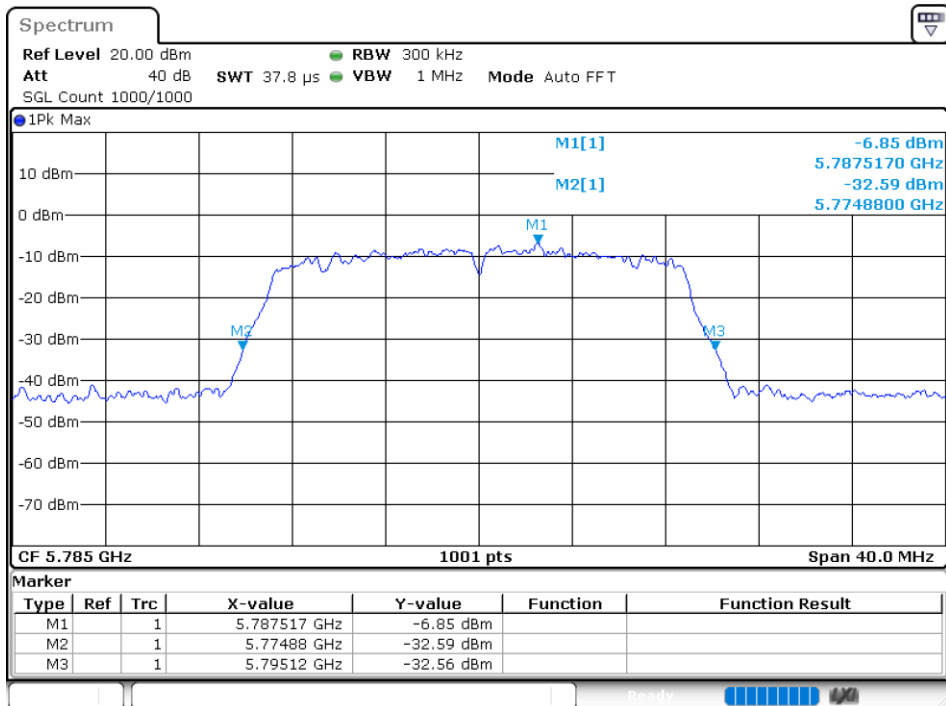

OBW NVNT 802.11ac20 5785MHz Ant1

-26 dB BW NVNT 802.11ac20 5785MHz Ant1

OBW NVNT 802.11ac20 5825MHz Ant1

-26 dB BW NVNT 802.11ac20 5825MHz Ant1

OBW NVNT 802.11ac40 5755MHz Ant1

-26 dB BW NVNT 802.11ac40 5755MHz Ant1

OBW NVNT 802.11ac40 5795MHz Ant1

-26 dB BW NVNT 802.11ac40 5795MHz Ant1

OBW NVNT 802.11ac80 5775MHz Ant1

-26 dB BW NVNT 802.11ac80 5775MHz Ant1

OBW NVNT 802.11n(HT20) 5745MHz Ant1

-26 dB BW NVNT 802.11n(HT20) 5745MHz Ant1