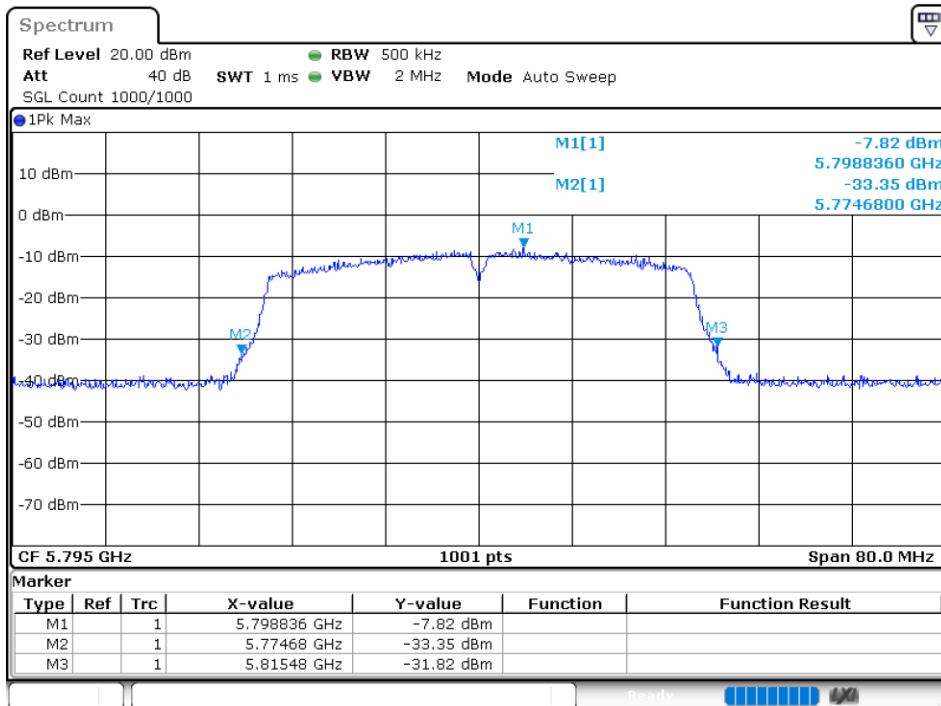

-26 dB BW NVNT 802.11ac40 5795MHz Ant1