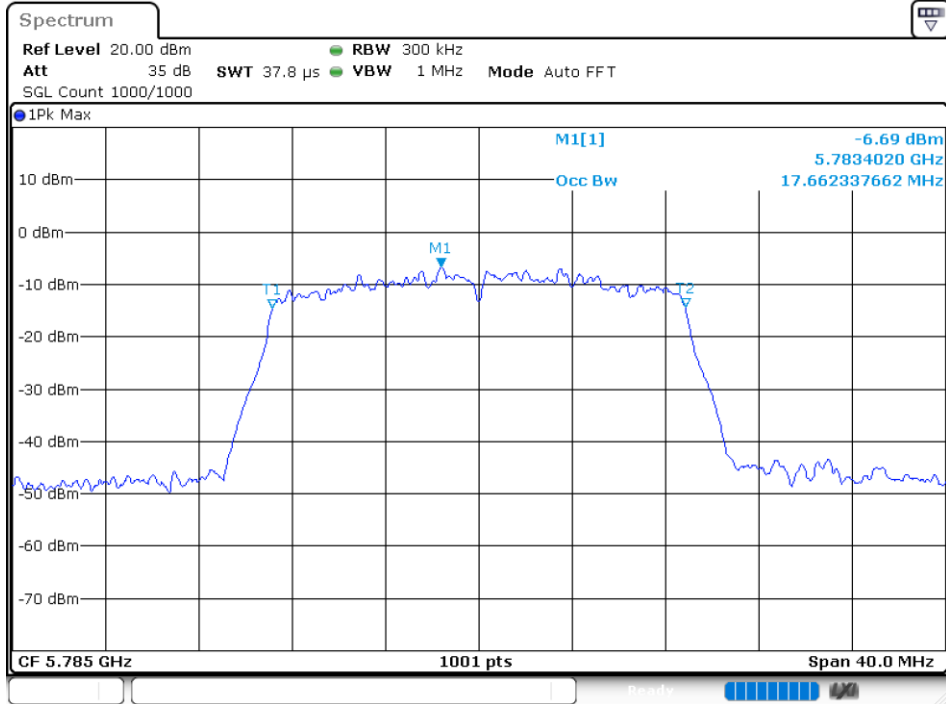

OBW NVNT 802.11ac20 5785MHz Ant1

-26 dB BW NVNT 802.11ac20 5785MHz Ant1

OBW NVNT 802.11ac20 5825MHz Ant1

-26 dB BW NVNT 802.11ac20 5825MHz Ant1

OBW NVNT 802.11ac40 5755MHz Ant1

-26 dB BW NVNT 802.11ac40 5755MHz Ant1

OBW NVNT 802.11ac40 5795MHz Ant1

-26 dB BW NVNT 802.11ac40 5795MHz Ant1

OBW NVNT 802.11ac80 5775MHz Ant1

-26 dB BW NVNT 802.11ac80 5775MHz Ant1

OBW NVNT 802.11n(HT20) 5745MHz Ant1

-26 dB BW NVNT 802.11n(HT20) 5745MHz Ant1