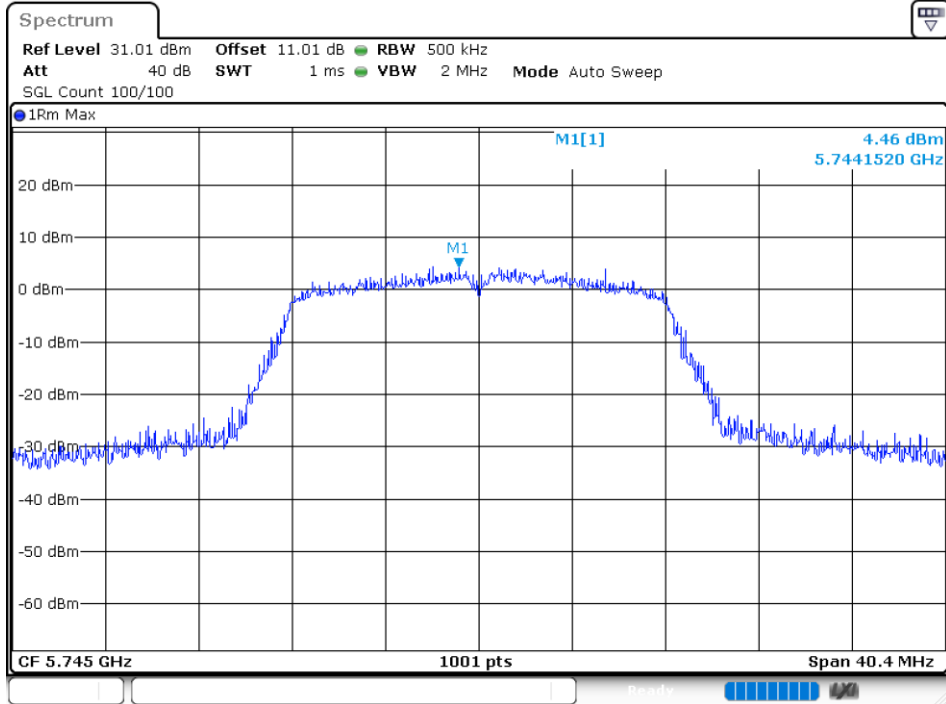

PSD NVNT 802.11a 5745MHz Ant1