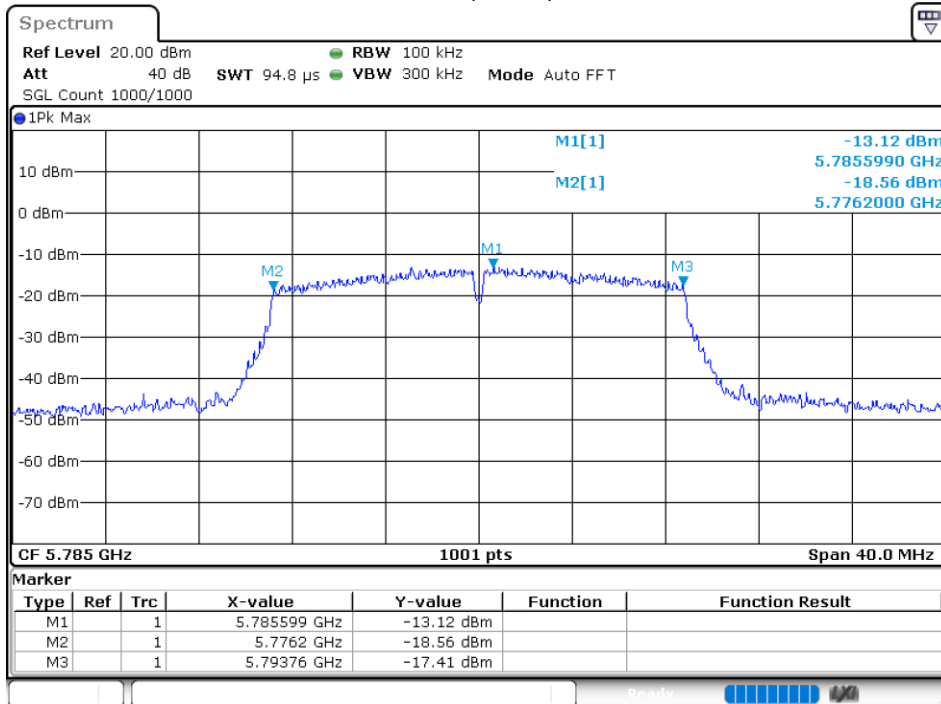

EBW NVNT 802.11ac40 5795MHz Ant1

EBW NVNT 802.11ac80 5775MHz Ant1

EBW NVNT 802.11n(HT20) 5745MHz Ant1

EBW NVNT 802.11n(HT20) 5785MHz Ant1

EBW NVNT 802.11n(HT20) 5825MHz Ant1

EBW NVNT 802.11n(HT40) 5755MHz Ant1

EBW NVNT 802.11n(HT40) 5795MHz Ant1

5.5 MAXIMUM POWER SPECTRAL DENSITY LEVEL

Condition	Mode	Frequency (MHz)	Antenna	Max PSD (dBm)	Limit (dBm)	Verdict
NVNT	802.11a	5180	Ant 1	7.802	11	Pass
NVNT	802.11a	5200	Ant 1	8.129	11	Pass
NVNT	802.11a	5240	Ant 1	7.768	11	Pass
NVNT	802.11ac20	5180	Ant 1	8.225	11	Pass
NVNT	802.11ac20	5200	Ant 1	8.412	11	Pass
NVNT	802.11ac20	5240	Ant 1	7.571	11	Pass
NVNT	802.11ac40	5190	Ant 1	5.645	11	Pass
NVNT	802.11ac40	5230	Ant 1	5.245	11	Pass
NVNT	802.11ac80	5210	Ant 1	2.3	11	Pass
NVNT	802.11n(HT20)	5180	Ant 1	7.383	11	Pass
NVNT	802.11n(HT20)	5200	Ant 1	6.948	11	Pass
NVNT	802.11n(HT20)	5240	Ant 1	7.116	11	Pass
NVNT	802.11n(HT40)	5190	Ant 1	4.286	11	Pass
NVNT	802.11n(HT40)	5230	Ant 1	4.258	11	Pass