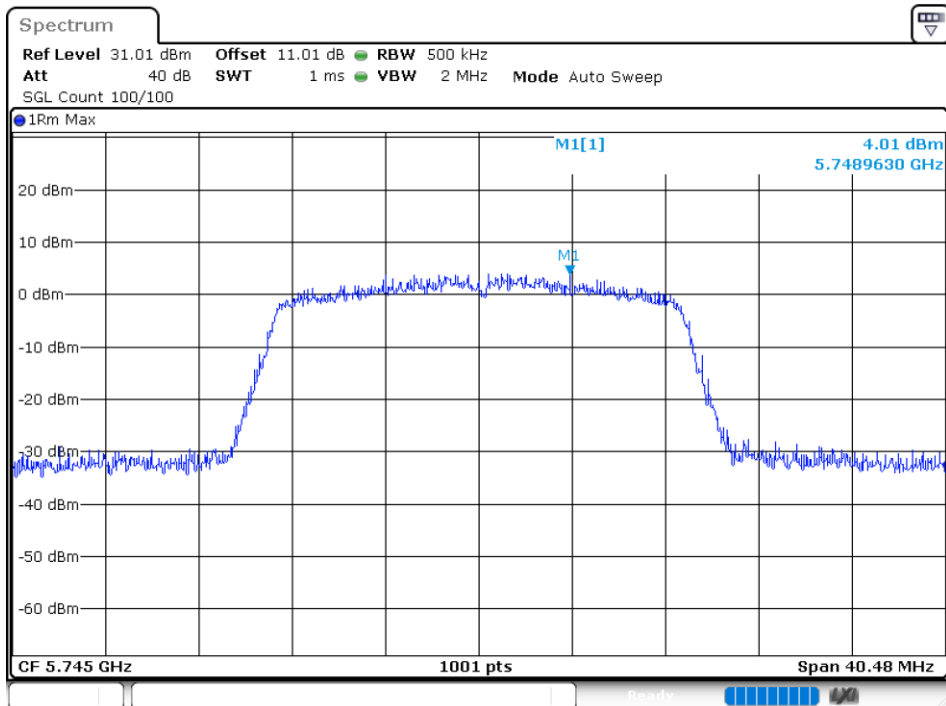

PSD NVNT 802.11a 5745MHz Ant1

PSD NVNT 802.11a 5785MHz Ant1

PSD NVNT 802.11a 5825MHz Ant1

PSD NVNT 802.11ac20 5745MHz Ant1

PSD NVNT 802.11ac20 5785MHz Ant1

PSD NVNT 802.11ac20 5825MHz Ant1

PSD NVNT 802.11ac40 5755MHz Ant1

PSD NVNT 802.11ac40 5795MHz Ant1