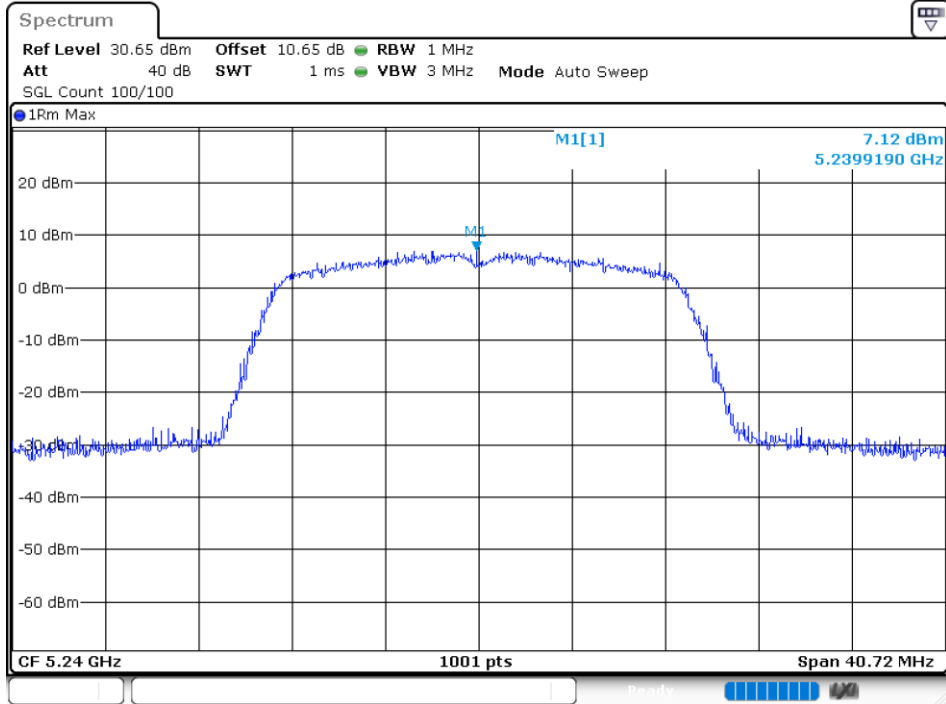

PSD NVNT 802.11ac40 5230MHz Ant1

PSD NVNT 802.11ac80 5210MHz Ant1

PSD NVNT 802.11n(HT20) 5180MHz Ant1

PSD NVNT 802.11n(HT20) 5200MHz Ant1

PSD NVNT 802.11n(HT20) 5240MHz Ant1

PSD NVNT 802.11n(HT40) 5190MHz Ant1