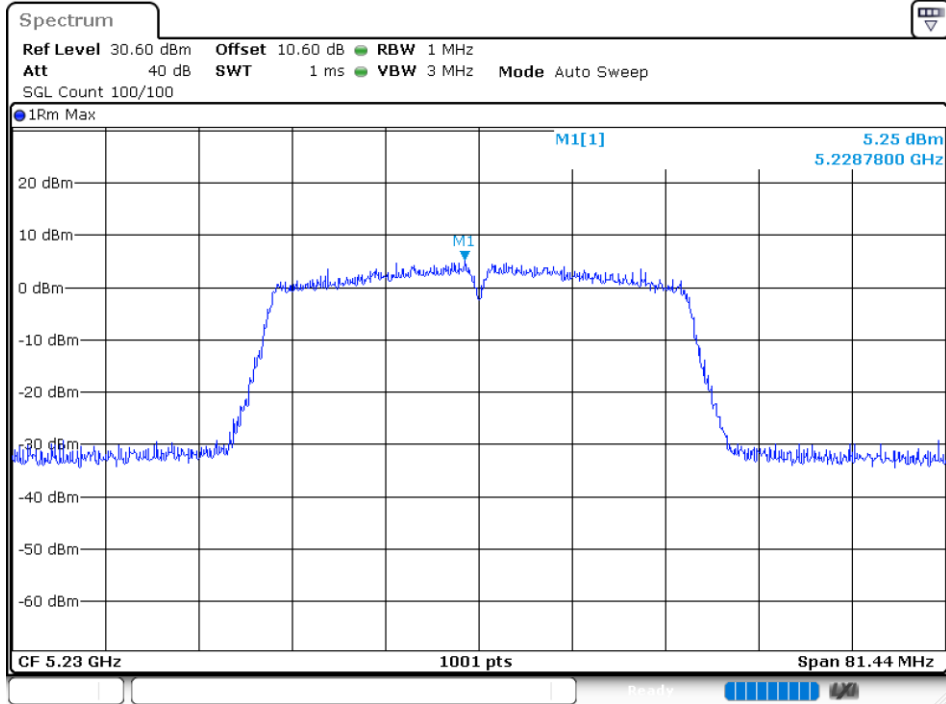

EBW NVNT 802.11n(HT40) 5795MHz Ant1

5.5 MAXIMUM POWER SPECTRAL DENSITY LEVEL

Condition	Mode	Frequency (MHz)	Antenna	Max PSD (dBm)	Limit (dBm)	Verdict
NVNT	802.11a	5180	Ant 1	7.802	11	Pass
NVNT	802.11a	5200	Ant 1	8.129	11	Pass
NVNT	802.11a	5240	Ant 1	7.768	11	Pass
NVNT	802.11ac20	5180	Ant 1	8.225	11	Pass
NVNT	802.11ac20	5200	Ant 1	8.412	11	Pass
NVNT	802.11ac20	5240	Ant 1	7.571	11	Pass
NVNT	802.11ac40	5190	Ant 1	5.645	11	Pass
NVNT	802.11ac40	5230	Ant 1	5.245	11	Pass
NVNT	802.11ac80	5210	Ant 1	2.3	11	Pass
NVNT	802.11n(HT20)	5180	Ant 1	7.383	11	Pass
NVNT	802.11n(HT20)	5200	Ant 1	6.948	11	Pass
NVNT	802.11n(HT20)	5240	Ant 1	7.116	11	Pass
NVNT	802.11n(HT40)	5190	Ant 1	4.286	11	Pass
NVNT	802.11n(HT40)	5230	Ant 1	4.258	11	Pass

PSD NVNT 802.11a 5180MHz Ant1

PSD NVNT 802.11a 5200MHz Ant1

PSD NVNT 802.11a 5240MHz Ant1

PSD NVNT 802.11ac20 5180MHz Ant1

PSD NVNT 802.11ac20 5200MHz Ant1

PSD NVNT 802.11ac20 5240MHz Ant1

PSD NVNT 802.11ac40 5190MHz Ant1

PSD NVNT 802.11ac40 5230MHz Ant1

PSD NVNT 802.11ac80 5210MHz Ant1

PSD NVNT 802.11n(HT20) 5180MHz Ant1

PSD NVNT 802.11n(HT20) 5200MHz Ant1

PSD NVNT 802.11n(HT20) 5240MHz Ant1

PSD NVNT 802.11n(HT40) 5190MHz Ant1