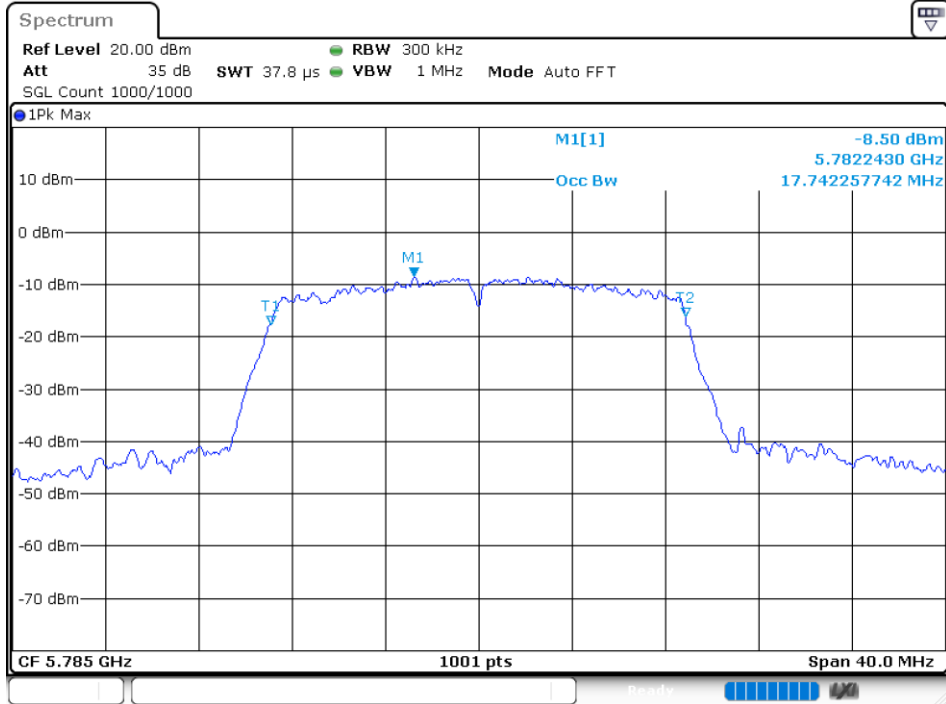

OBW NVNT 802.11ac40 5795MHz Ant1

-26 dB BW NVNT 802.11ac40 5795MHz Ant1

OBW NVNT 802.11ac80 5775MHz Ant1

-26 dB BW NVNT 802.11ac80 5775MHz Ant1

OBW NVNT 802.11n(HT20) 5745MHz Ant1

-26 dB BW NVNT 802.11n(HT20) 5745MHz Ant1

OBW NVNT 802.11n(HT20) 5785MHz Ant1

-26 dB BW NVNT 802.11n(HT20) 5785MHz Ant1

OBW NVNT 802.11n(HT20) 5825MHz Ant1

-26 dB BW NVNT 802.11n(HT20) 5825MHz Ant1

OBW NVNT 802.11n(HT40) 5755MHz Ant1

-26 dB BW NVNT 802.11n(HT40) 5755MHz Ant1