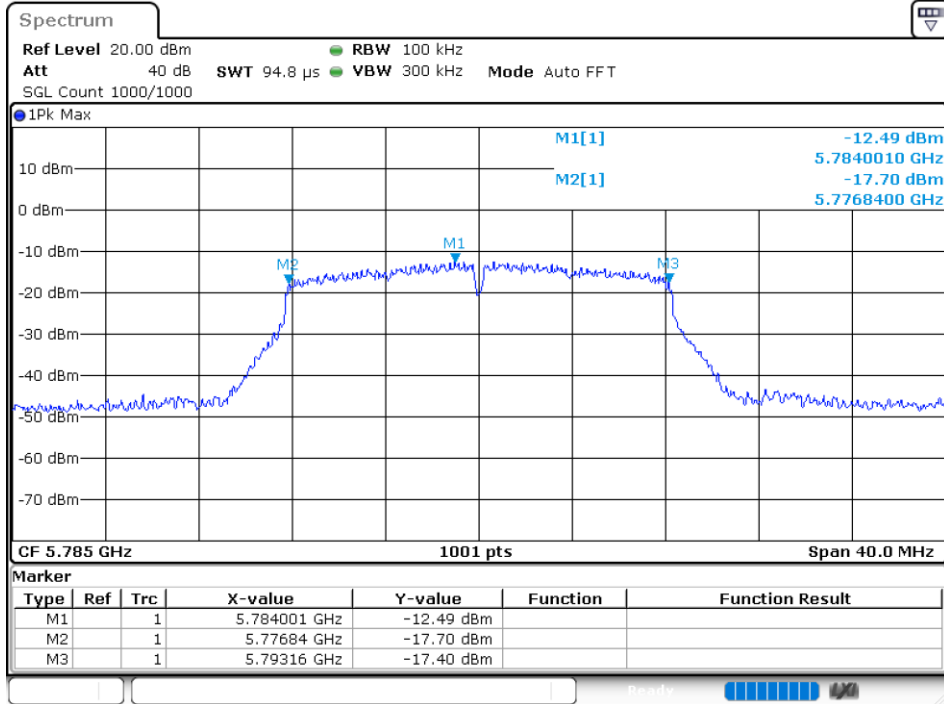

OBW NVNT 802.11n(HT40) 5795MHz Ant1

-26 dB BW NVNT 802.11n(HT40) 5795MHz Ant1

5.4 -6DB EMISSION BANDWIDTH

Condition	Mode	Frequency (MHz)	Antenna	-6 dB Bandwidth (MHz)	Limit -6 dB Bandwidth (MHz)	Verdict
NVNT	802.11a	5745	Ant 1	16.32	≥0.5	Pass
NVNT	802.11a	5785	Ant 1	16.32	≥0.5	Pass
NVNT	802.11a	5825	Ant 1	16.32	≥0.5	Pass
NVNT	802.11ac20	5745	Ant 1	17.36	≥0.5	Pass
NVNT	802.11ac20	5785	Ant 1	17.68	≥0.5	Pass
NVNT	802.11ac20	5825	Ant 1	17.64	≥0.5	Pass
NVNT	802.11ac40	5755	Ant 1	36.08	≥0.5	Pass
NVNT	802.11ac40	5795	Ant 1	36	≥0.5	Pass
NVNT	802.11ac80	5775	Ant 1	75.84	≥0.5	Pass
NVNT	802.11n(HT20)	5745	Ant 1	17.56	≥0.5	Pass
NVNT	802.11n(HT20)	5785	Ant 1	17.56	≥0.5	Pass
NVNT	802.11n(HT20)	5825	Ant 1	17.6	≥0.5	Pass
NVNT	802.11n(HT40)	5755	Ant 1	36.08	≥0.5	Pass
NVNT	802.11n(HT40)	5795	Ant 1	36.08	≥0.5	Pass

EBW NVNT 802.11a 5745MHz Ant1

EBW NVNT 802.11a 5785MHz Ant1

EBW NVNT 802.11a 5825MHz Ant1

EBW NVNT 802.11ac20 5745MHz Ant1

EBW NVNT 802.11ac20 5785MHz Ant1

EBW NVNT 802.11ac20 5825MHz Ant1

EBW NVNT 802.11ac40 5755MHz Ant1