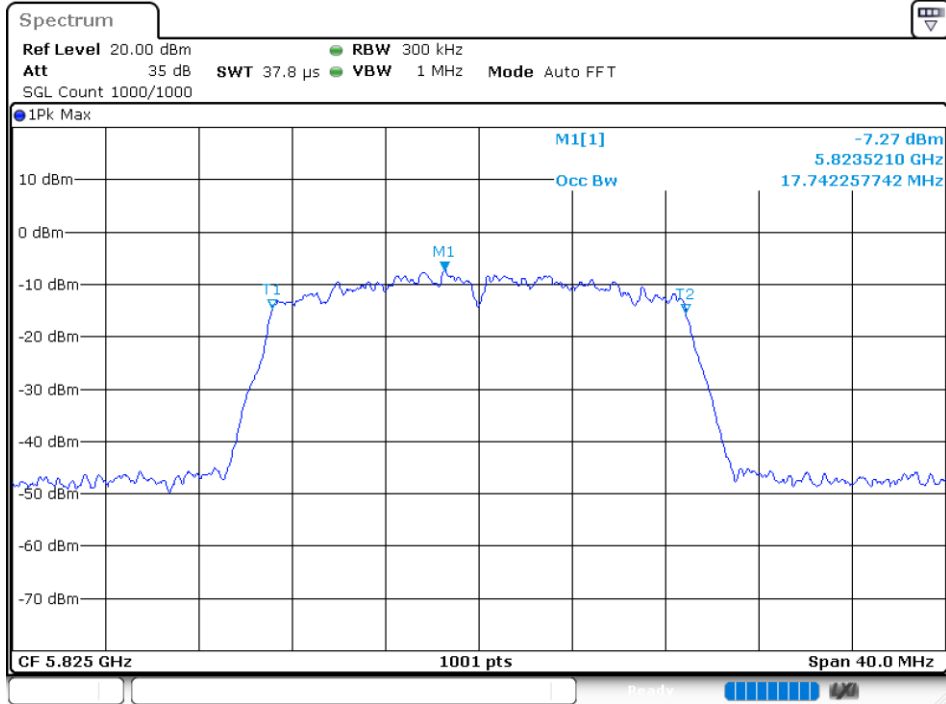

OBW NVNT 802.11ac20 5785MHz Ant1

-26 dB BW NVNT 802.11ac20 5785MHz Ant1

OBW NVNT 802.11ac20 5825MHz Ant1

-26 dB BW NVNT 802.11ac20 5825MHz Ant1

OBW NVNT 802.11ac40 5755MHz Ant1

-26 dB BW NVNT 802.11ac40 5755MHz Ant1

OBW NVNT 802.11ac40 5795MHz Ant1

-26 dB BW NVNT 802.11ac40 5795MHz Ant1

OBW NVNT 802.11ac80 5775MHz Ant1

-26 dB BW NVNT 802.11ac80 5775MHz Ant1

OBW NVNT 802.11n(HT20) 5745MHz Ant1

-26 dB BW NVNT 802.11n(HT20) 5745MHz Ant1