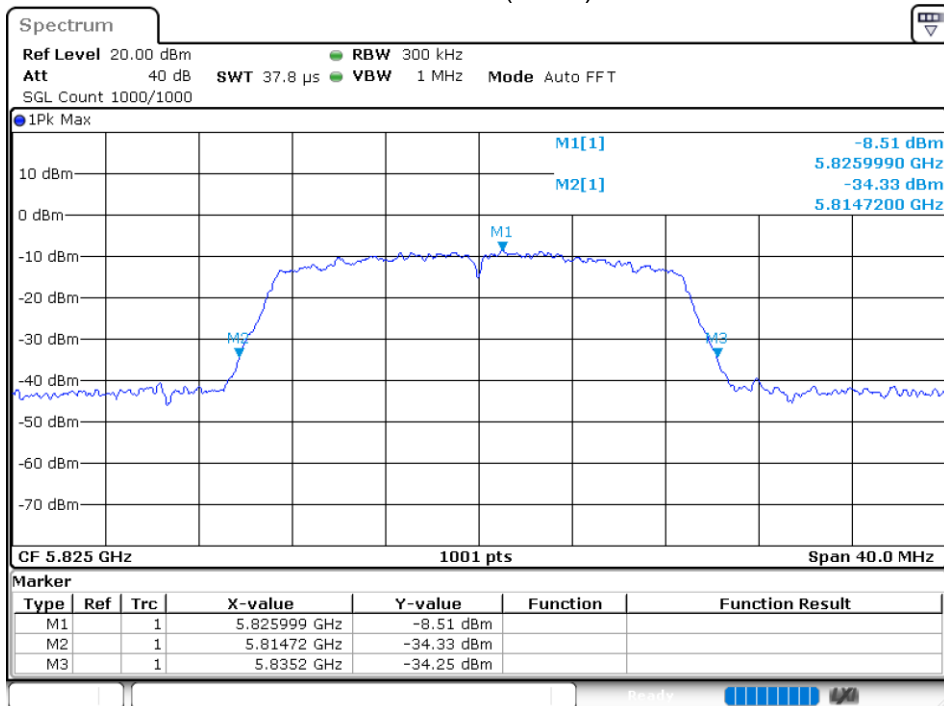

OBW NVNT 802.11n(HT20) 5785MHz Ant1

-26 dB BW NVNT 802.11n(HT20) 5785MHz Ant1

OBW NVNT 802.11n(HT20) 5825MHz Ant1

-26 dB BW NVNT 802.11n(HT20) 5825MHz Ant1

OBW NVNT 802.11n(HT40) 5755MHz Ant1

-26 dB BW NVNT 802.11n(HT40) 5755MHz Ant1

OBW NVNT 802.11n(HT40) 5795MHz Ant1

-26 dB BW NVNT 802.11n(HT40) 5795MHz Ant1

5.4 -6DB EMISSION BANDWIDTH

Condition	Mode	Frequency (MHz)	Antenna	-6 dB Bandwidth (MHz)	Limit -6 dB Bandwidth (MHz)	Verdict
NVNT	802.11a	5745	Ant 1	16.32	≥0.5	Pass
NVNT	802.11a	5785	Ant 1	16.32	≥0.5	Pass
NVNT	802.11a	5825	Ant 1	16.32	≥0.5	Pass
NVNT	802.11ac20	5745	Ant 1	17.36	≥0.5	Pass
NVNT	802.11ac20	5785	Ant 1	17.68	≥0.5	Pass
NVNT	802.11ac20	5825	Ant 1	17.64	≥0.5	Pass
NVNT	802.11ac40	5755	Ant 1	36.08	≥0.5	Pass
NVNT	802.11ac40	5795	Ant 1	36	≥0.5	Pass
NVNT	802.11ac80	5775	Ant 1	75.84	≥0.5	Pass
NVNT	802.11n(HT20)	5745	Ant 1	17.56	≥0.5	Pass
NVNT	802.11n(HT20)	5785	Ant 1	17.56	≥0.5	Pass
NVNT	802.11n(HT20)	5825	Ant 1	17.6	≥0.5	Pass
NVNT	802.11n(HT40)	5755	Ant 1	36.08	≥0.5	Pass
NVNT	802.11n(HT40)	5795	Ant 1	36.08	≥0.5	Pass