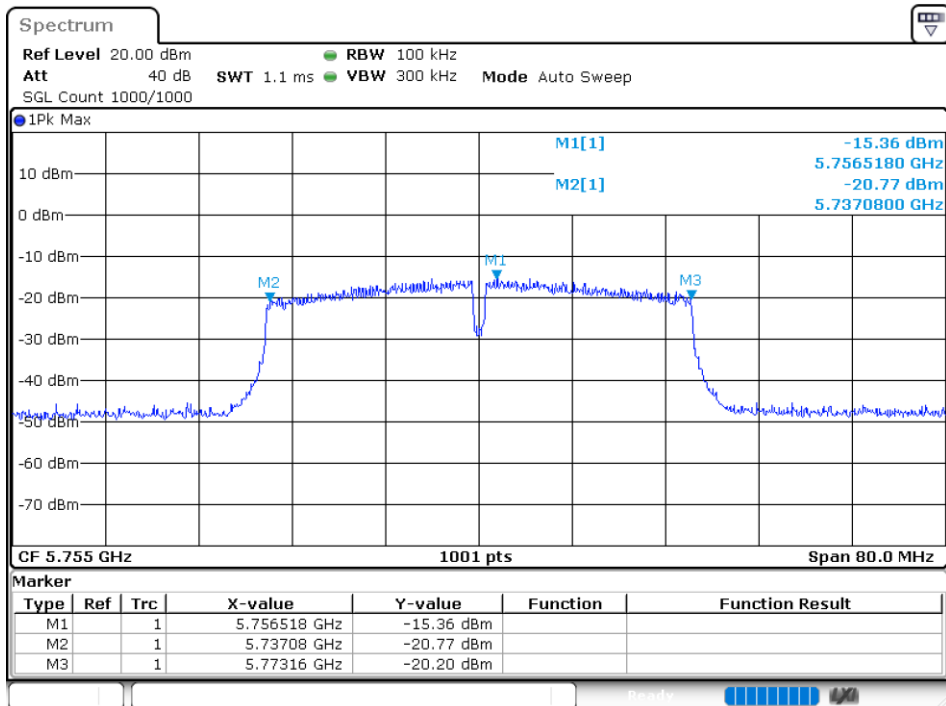

EBW NVNT 802.11a 5745MHz Ant1

EBW NVNT 802.11a 5785MHz Ant1

EBW NVNT 802.11a 5825MHz Ant1

EBW NVNT 802.11ac20 5745MHz Ant1

EBW NVNT 802.11ac20 5785MHz Ant1

EBW NVNT 802.11ac20 5825MHz Ant1

EBW NVNT 802.11ac40 5755MHz Ant1

EBW NVNT 802.11ac40 5795MHz Ant1

EBW NVNT 802.11ac80 5775MHz Ant1

EBW NVNT 802.11n(HT20) 5745MHz Ant1

EBW NVNT 802.11n(HT20) 5785MHz Ant1

EBW NVNT 802.11n(HT20) 5825MHz Ant1

EBW NVNT 802.11n(HT40) 5755MHz Ant1