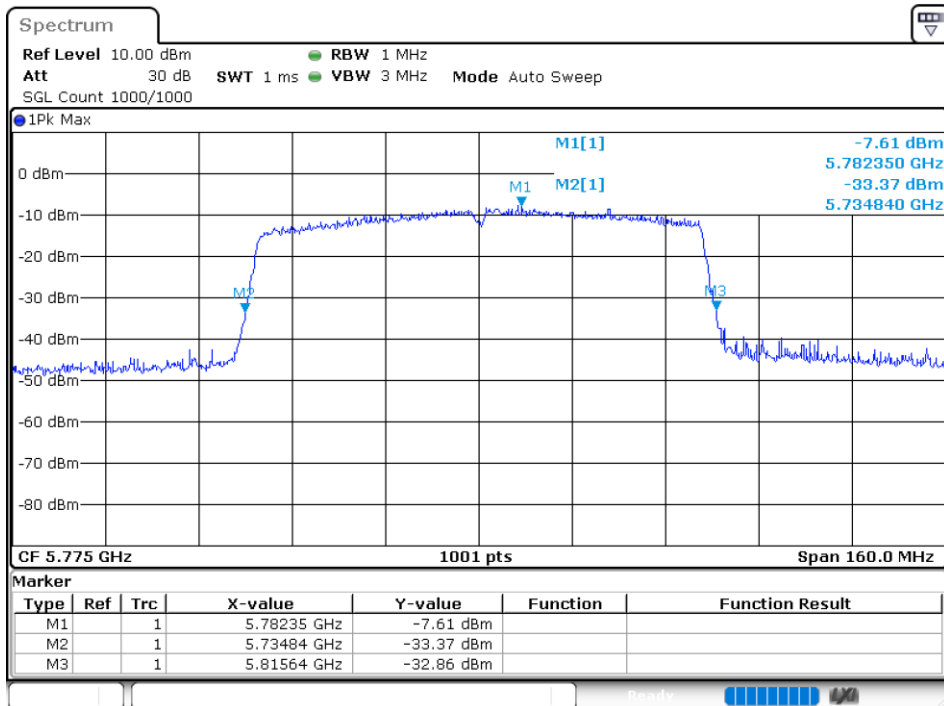

OBW NVNT 802.11ac40 5795MHz Ant1

-26 dB BW NVNT 802.11ac40 5795MHz Ant1

OBW NVNT 802.11ac80 5775MHz Ant1

-26 dB BW NVNT 802.11ac80 5775MHz Ant1

OBW NVNT 802.11n(HT20) 5745MHz Ant1

-26 dB BW NVNT 802.11n(HT20) 5745MHz Ant1