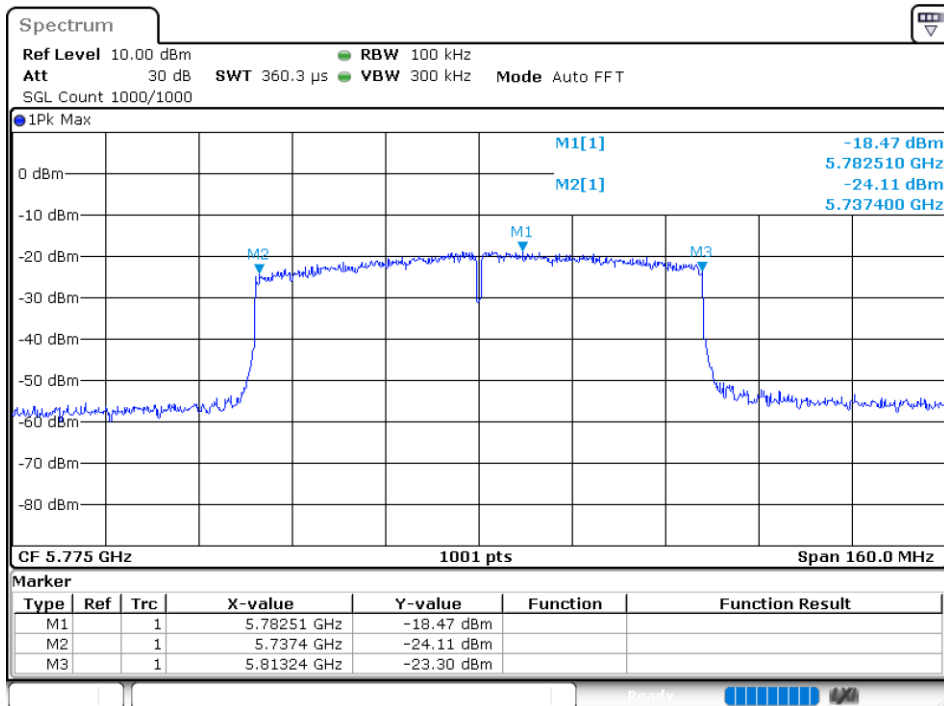

EBW NVNT 802.11a 5745MHz Ant1

EBW NVNT 802.11a 5785MHz Ant1

EBW NVNT 802.11a 5825MHz Ant1

EBW NVNT 802.11ac20 5745MHz Ant1

EBW NVNT 802.11ac20 5785MHz Ant1

EBW NVNT 802.11ac20 5825MHz Ant1

EBW NVNT 802.11ac40 5755MHz Ant1

EBW NVNT 802.11ac40 5795MHz Ant1

EBW NVNT 802.11ac80 5775MHz Ant1

EBW NVNT 802.11n(HT20) 5745MHz Ant1

EBW NVNT 802.11n(HT20) 5785MHz Ant1

EBW NVNT 802.11n(HT20) 5825MHz Ant1

EBW NVNT 802.11n(HT40) 5755MHz Ant1