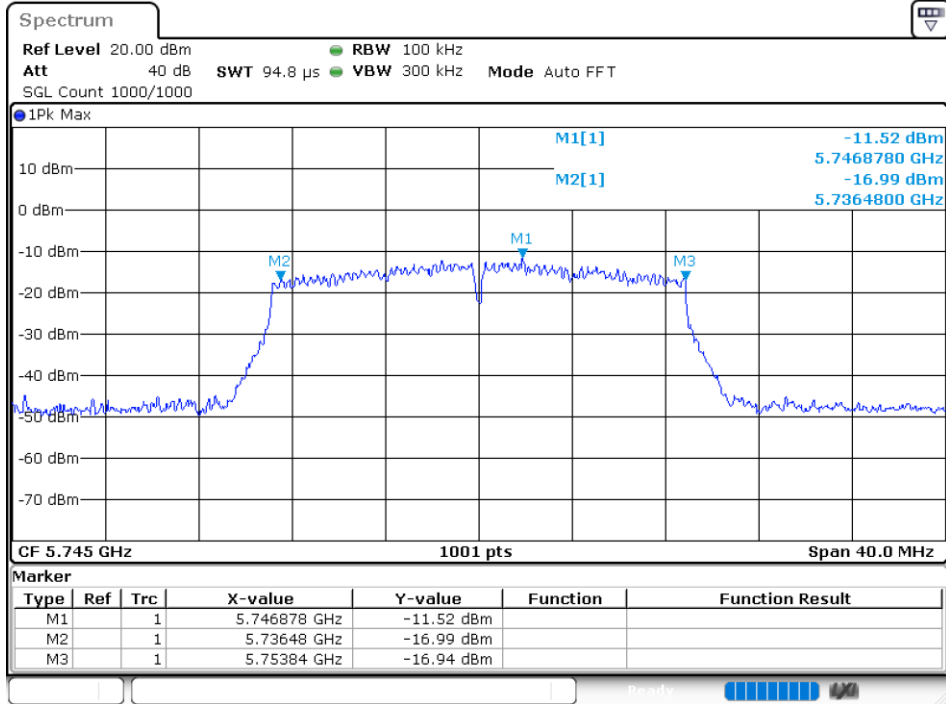

EBW NVNT 802.11a 5745MHz Ant1

EBW NVNT 802.11a 5785MHz Ant1

EBW NVNT 802.11a 5825MHz Ant1

EBW NVNT 802.11ac20 5745MHz Ant1

EBW NVNT 802.11ac20 5785MHz Ant1

EBW NVNT 802.11ac20 5825MHz Ant1

EBW NVNT 802.11ac40 5755MHz Ant1

EBW NVNT 802.11ac40 5795MHz Ant1

EBW NVNT 802.11ac80 5775MHz Ant1

EBW NVNT 802.11n(HT20) 5745MHz Ant1

EBW NVNT 802.11n(HT20) 5785MHz Ant1

EBW NVNT 802.11n(HT20) 5825MHz Ant1

EBW NVNT 802.11n(HT40) 5755MHz Ant1