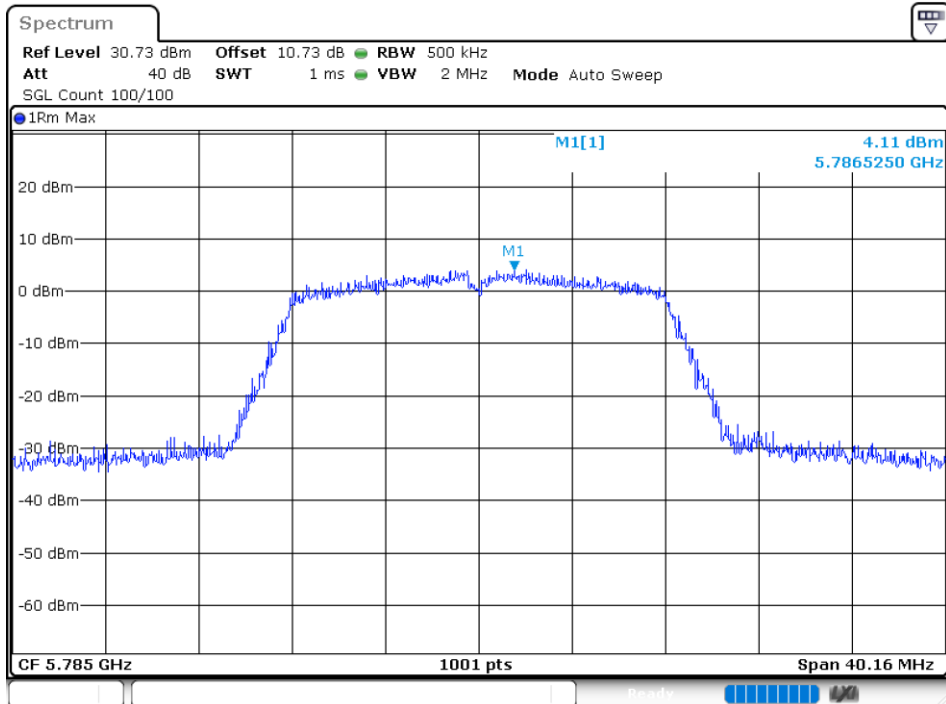

PSD NVNT 802.11a 5785MHz Ant1