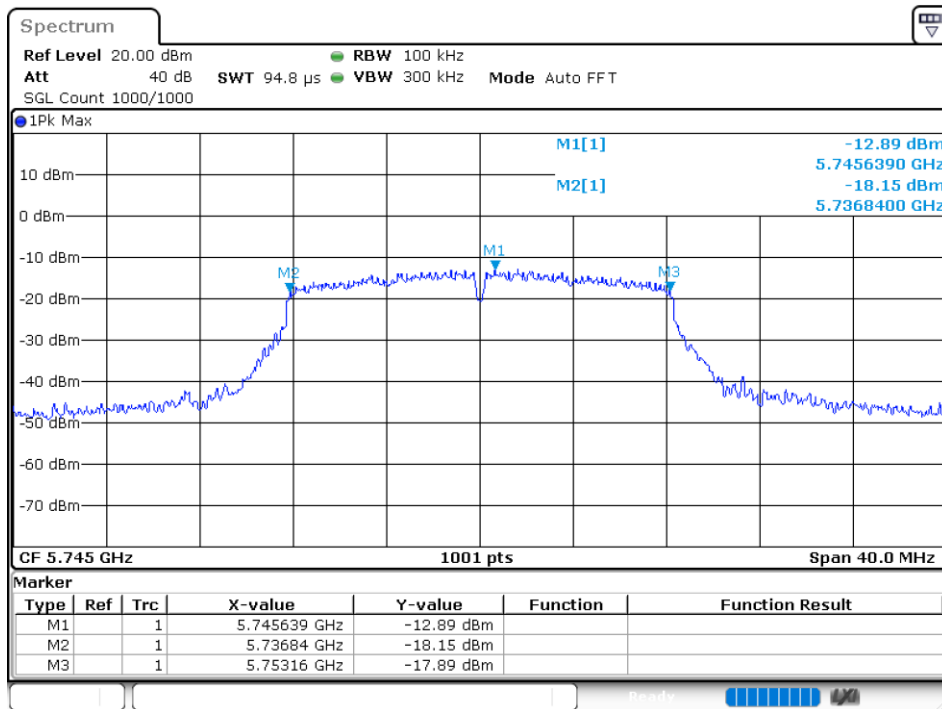

OBW NVNT 802.11n(HT40) 5795MHz Ant1

-26 dB BW NVNT 802.11n(HT40) 5795MHz Ant1

5.4 -6DB EMISSION BANDWIDTH

Condition	Mode	Frequency (MHz)	Antenna	-6 dB Bandwidth (MHz)	Limit -6 dB Bandwidth (MHz)	Verdict
NVNT	802.11a	5745	Ant 1	16.32	≥0.5	Pass
NVNT	802.11a	5785	Ant 1	16.32	≥0.5	Pass
NVNT	802.11a	5825	Ant 1	16.32	≥0.5	Pass
NVNT	802.11ac20	5745	Ant 1	17.36	≥0.5	Pass
NVNT	802.11ac20	5785	Ant 1	17.68	≥0.5	Pass
NVNT	802.11ac20	5825	Ant 1	17.64	≥0.5	Pass
NVNT	802.11ac40	5755	Ant 1	36.08	≥0.5	Pass
NVNT	802.11ac40	5795	Ant 1	36	≥0.5	Pass
NVNT	802.11ac80	5775	Ant 1	75.84	≥0.5	Pass
NVNT	802.11n(HT20)	5745	Ant 1	17.56	≥0.5	Pass
NVNT	802.11n(HT20)	5785	Ant 1	17.56	≥0.5	Pass
NVNT	802.11n(HT20)	5825	Ant 1	17.6	≥0.5	Pass
NVNT	802.11n(HT40)	5755	Ant 1	36.08	≥0.5	Pass
NVNT	802.11n(HT40)	5795	Ant 1	36.08	≥0.5	Pass

EBW NVNT 802.11a 5745MHz Ant1

EBW NVNT 802.11a 5785MHz Ant1

EBW NVNT 802.11a 5825MHz Ant1

EBW NVNT 802.11ac20 5745MHz Ant1

EBW NVNT 802.11ac20 5785MHz Ant1

EBW NVNT 802.11ac20 5825MHz Ant1

EBW NVNT 802.11ac40 5755MHz Ant1