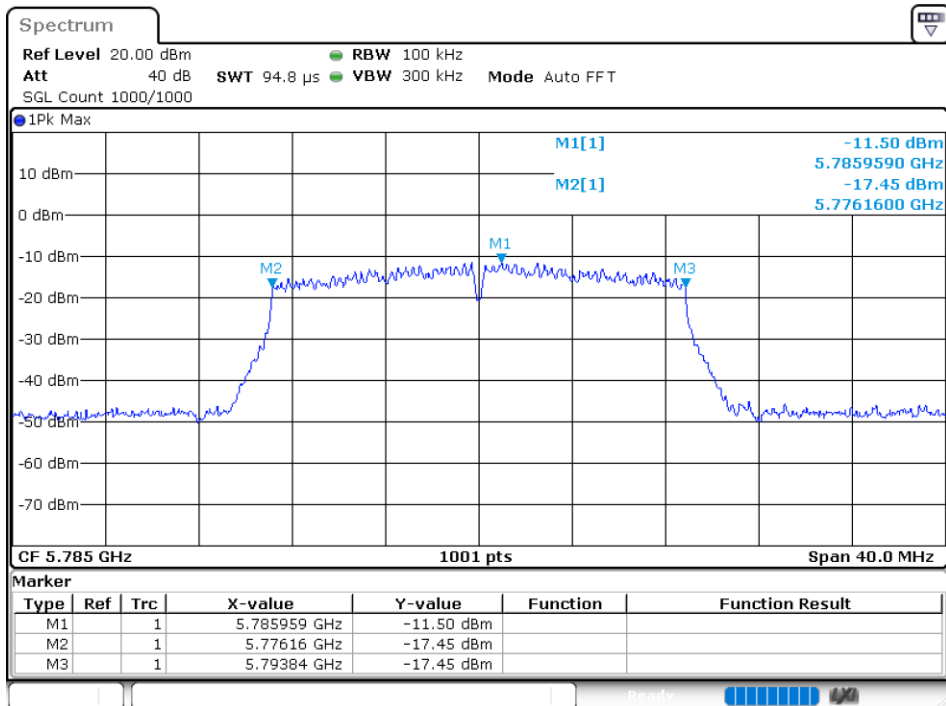

EBW NVNT 802.11a 5745MHz Ant1

EBW NVNT 802.11a 5785MHz Ant1

EBW NVNT 802.11a 5825MHz Ant1

EBW NVNT 802.11ac20 5745MHz Ant1

EBW NVNT 802.11ac20 5785MHz Ant1

EBW NVNT 802.11ac20 5825MHz Ant1

EBW NVNT 802.11ac40 5755MHz Ant1