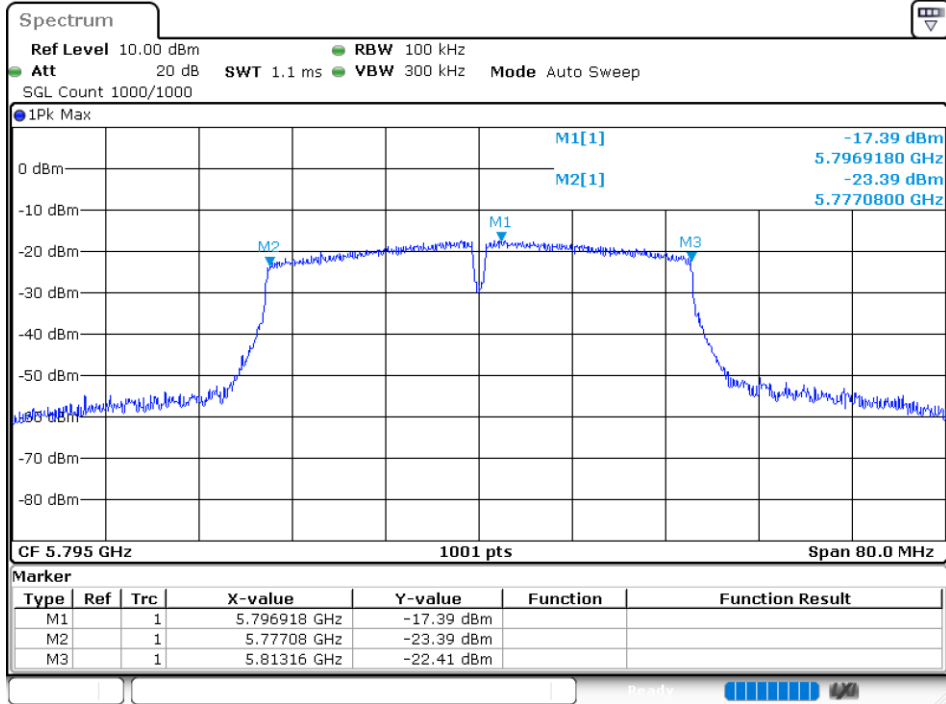

EBW NVNT 802.11ac40 5795MHz Ant1

EBW NVNT 802.11ac80 5775MHz Ant1

EBW NVNT 802.11n(HT20) 5745MHz Ant1

EBW NVNT 802.11n(HT20) 5785MHz Ant1

EBW NVNT 802.11n(HT20) 5825MHz Ant1

EBW NVNT 802.11n(HT40) 5755MHz Ant1

EBW NVNT 802.11n(HT40) 5795MHz Ant1

5.5 MAXIMUM POWER SPECTRAL DENSITY LEVEL

Condition	Mode	Frequency (MHz)	Antenna	Max PSD (dBm)	Limit (dBm)	Verdict
NVNT	802.11a	5180	Ant 1	7.802	11	Pass
NVNT	802.11a	5200	Ant 1	8.129	11	Pass
NVNT	802.11a	5240	Ant 1	7.768	11	Pass
NVNT	802.11ac20	5180	Ant 1	8.225	11	Pass
NVNT	802.11ac20	5200	Ant 1	8.412	11	Pass
NVNT	802.11ac20	5240	Ant 1	7.571	11	Pass
NVNT	802.11ac40	5190	Ant 1	5.645	11	Pass
NVNT	802.11ac40	5230	Ant 1	5.245	11	Pass
NVNT	802.11ac80	5210	Ant 1	2.3	11	Pass
NVNT	802.11n(HT20)	5180	Ant 1	7.383	11	Pass
NVNT	802.11n(HT20)	5200	Ant 1	6.948	11	Pass
NVNT	802.11n(HT20)	5240	Ant 1	7.116	11	Pass
NVNT	802.11n(HT40)	5190	Ant 1	4.286	11	Pass
NVNT	802.11n(HT40)	5230	Ant 1	4.258	11	Pass