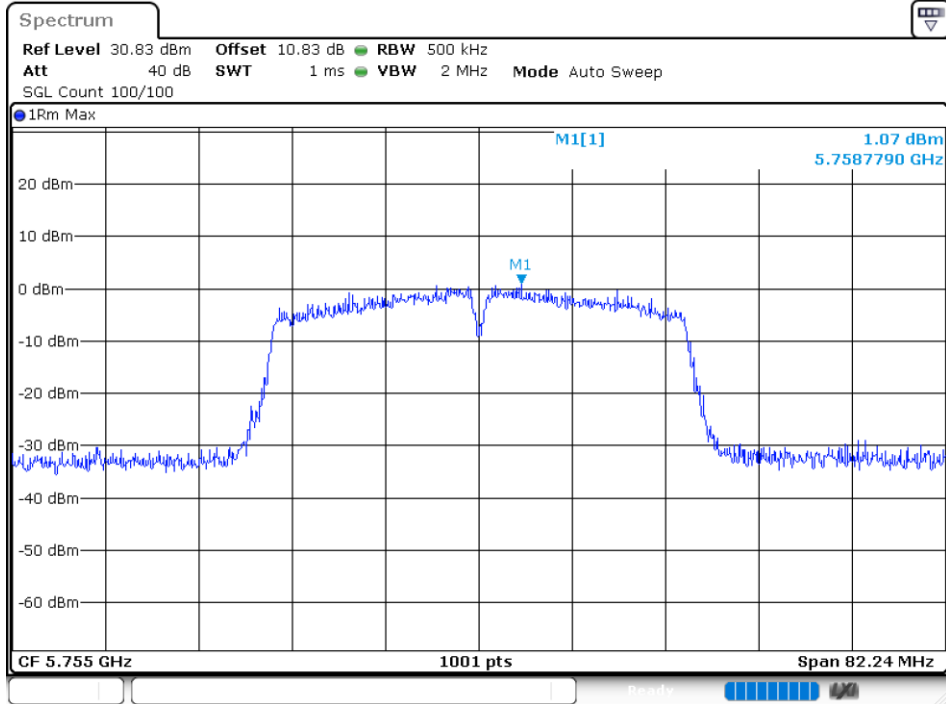

PSD NVNT 802.11a 5745MHz Ant1

PSD NVNT 802.11a 5785MHz Ant1

PSD NVNT 802.11a 5825MHz Ant1

PSD NVNT 802.11ac20 5745MHz Ant1

PSD NVNT 802.11ac20 5785MHz Ant1

PSD NVNT 802.11ac20 5825MHz Ant1

PSD NVNT 802.11ac40 5755MHz Ant1

PSD NVNT 802.11ac40 5795MHz Ant1