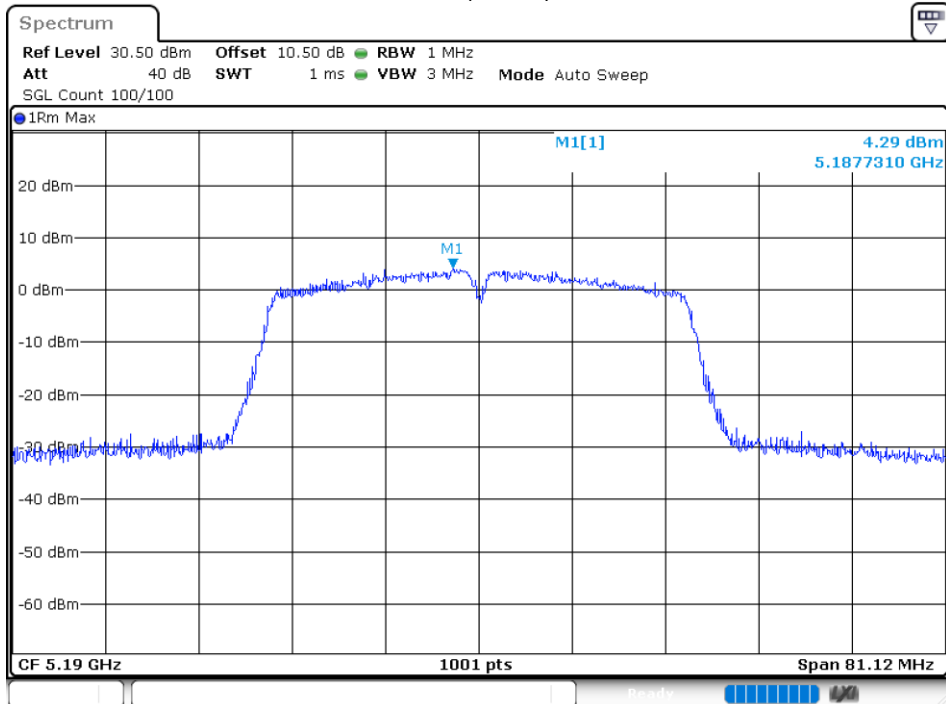

PSD NVNT 802.11ac40 5230MHz Ant1

PSD NVNT 802.11ac80 5210MHz Ant1

PSD NVNT 802.11n(HT20) 5180MHz Ant1

PSD NVNT 802.11n(HT20) 5200MHz Ant1

PSD NVNT 802.11n(HT20) 5240MHz Ant1

PSD NVNT 802.11n(HT40) 5190MHz Ant1