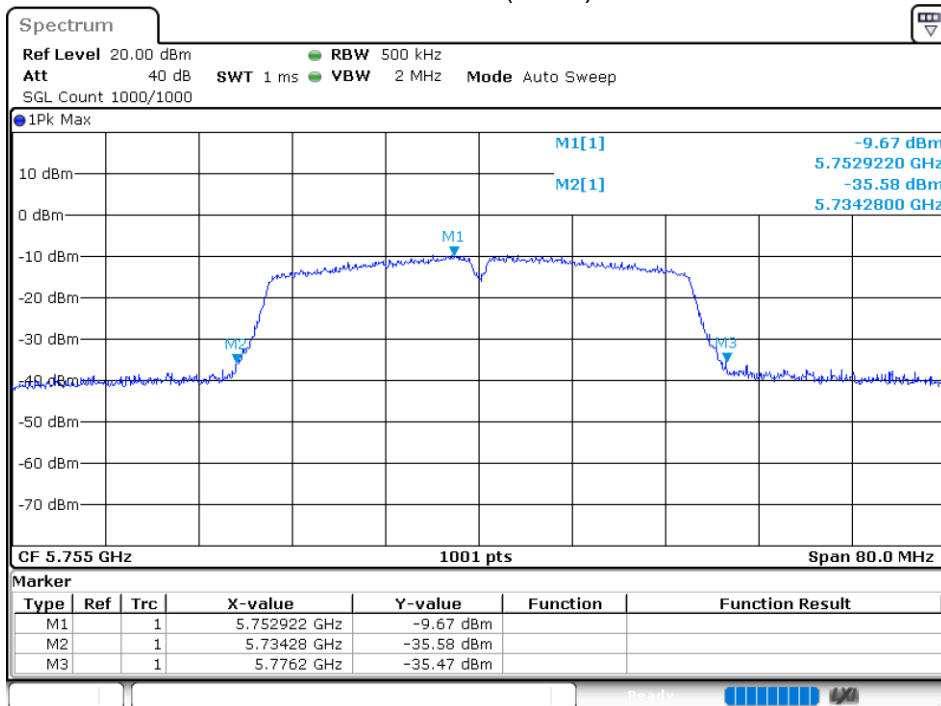

OBW NVNT 802.11n(HT20) 5785MHz Ant1

-26 dB BW NVNT 802.11n(HT20) 5785MHz Ant1

OBW NVNT 802.11n(HT20) 5825MHz Ant1

-26 dB BW NVNT 802.11n(HT20) 5825MHz Ant1

OBW NVNT 802.11n(HT40) 5755MHz Ant1

-26 dB BW NVNT 802.11n(HT40) 5755MHz Ant1