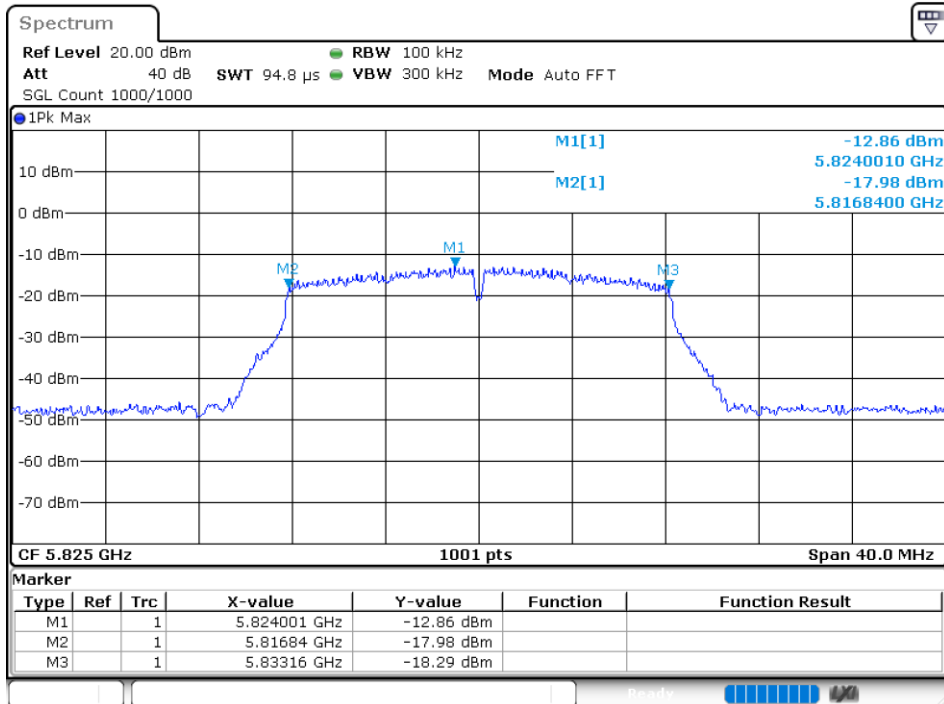

OBW NVNT 802.11n(HT40) 5795MHz Ant1

-26 dB BW NVNT 802.11n(HT40) 5795MHz Ant1

5.4 -6DB EMISSION BANDWIDTH

Condition	Mode	Frequency (MHz)	Antenna	-6 dB Bandwidth (MHz)	Limit -6 dB Bandwidth (MHz)	Verdict
NVNT	802.11a	5745	Ant 1	16.32	≥0.5	Pass
NVNT	802.11a	5785	Ant 1	16.32	≥0.5	Pass
NVNT	802.11a	5825	Ant 1	16.32	≥0.5	Pass
NVNT	802.11ac20	5745	Ant 1	17.36	≥0.5	Pass
NVNT	802.11ac20	5785	Ant 1	17.68	≥0.5	Pass
NVNT	802.11ac20	5825	Ant 1	17.64	≥0.5	Pass
NVNT	802.11ac40	5755	Ant 1	36.08	≥0.5	Pass
NVNT	802.11ac40	5795	Ant 1	36	≥0.5	Pass
NVNT	802.11ac80	5775	Ant 1	75.84	≥0.5	Pass
NVNT	802.11n(HT20)	5745	Ant 1	17.56	≥0.5	Pass
NVNT	802.11n(HT20)	5785	Ant 1	17.56	≥0.5	Pass
NVNT	802.11n(HT20)	5825	Ant 1	17.6	≥0.5	Pass
NVNT	802.11n(HT40)	5755	Ant 1	36.08	≥0.5	Pass
NVNT	802.11n(HT40)	5795	Ant 1	36.08	≥0.5	Pass

EBW NVNT 802.11a 5745MHz Ant1

EBW NVNT 802.11a 5785MHz Ant1

EBW NVNT 802.11a 5825MHz Ant1

EBW NVNT 802.11ac20 5745MHz Ant1

EBW NVNT 802.11ac20 5785MHz Ant1

EBW NVNT 802.11ac20 5825MHz Ant1

EBW NVNT 802.11ac40 5755MHz Ant1