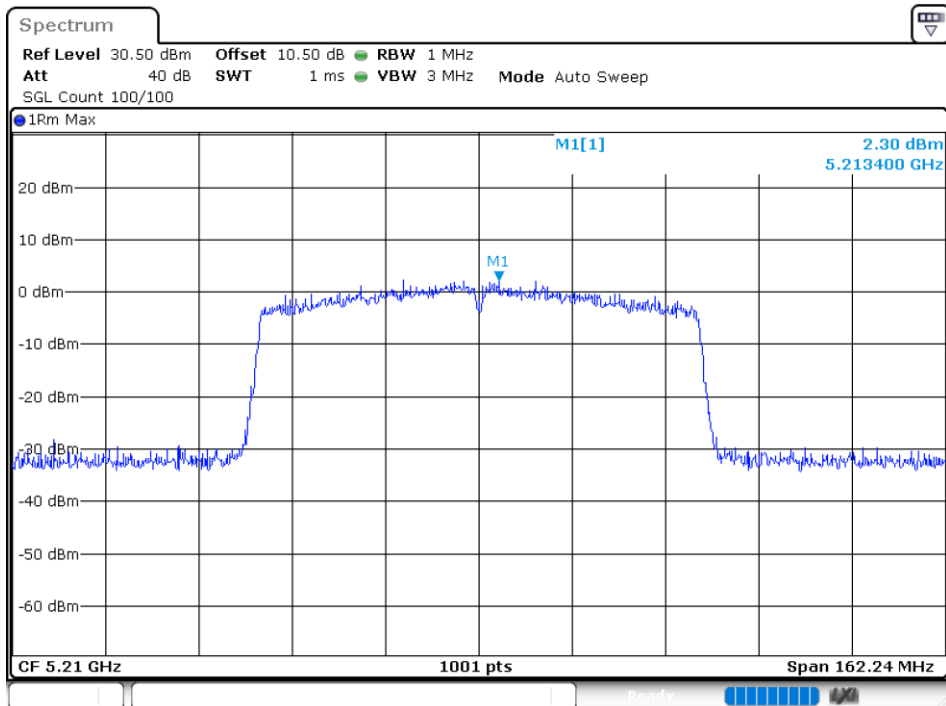

EBW NVNT 802.11n(HT40) 5795MHz Ant1

5.5 MAXIMUM POWER SPECTRAL DENSITY LEVEL

Condition	Mode	Frequency (MHz)	Antenna	Max PSD (dBm)	Limit (dBm)	Verdict
NVNT	802.11a	5180	Ant 1	7.802	11	Pass
NVNT	802.11a	5200	Ant 1	8.129	11	Pass
NVNT	802.11a	5240	Ant 1	7.768	11	Pass
NVNT	802.11ac20	5180	Ant 1	8.225	11	Pass
NVNT	802.11ac20	5200	Ant 1	8.412	11	Pass
NVNT	802.11ac20	5240	Ant 1	7.571	11	Pass
NVNT	802.11ac40	5190	Ant 1	5.645	11	Pass
NVNT	802.11ac40	5230	Ant 1	5.245	11	Pass
NVNT	802.11ac80	5210	Ant 1	2.3	11	Pass
NVNT	802.11n(HT20)	5180	Ant 1	7.383	11	Pass
NVNT	802.11n(HT20)	5200	Ant 1	6.948	11	Pass
NVNT	802.11n(HT20)	5240	Ant 1	7.116	11	Pass
NVNT	802.11n(HT40)	5190	Ant 1	4.286	11	Pass
NVNT	802.11n(HT40)	5230	Ant 1	4.258	11	Pass

PSD NVNT 802.11a 5180MHz Ant1

PSD NVNT 802.11a 5200MHz Ant1

PSD NVNT 802.11a 5240MHz Ant1

PSD NVNT 802.11ac20 5180MHz Ant1

PSD NVNT 802.11ac20 5200MHz Ant1

PSD NVNT 802.11ac20 5240MHz Ant1

PSD NVNT 802.11ac40 5190MHz Ant1

PSD NVNT 802.11ac40 5230MHz Ant1

PSD NVNT 802.11ac80 5210MHz Ant1

PSD NVNT 802.11n(HT20) 5180MHz Ant1

PSD NVNT 802.11n(HT20) 5200MHz Ant1

PSD NVNT 802.11n(HT20) 5240MHz Ant1

PSD NVNT 802.11n(HT40) 5190MHz Ant1