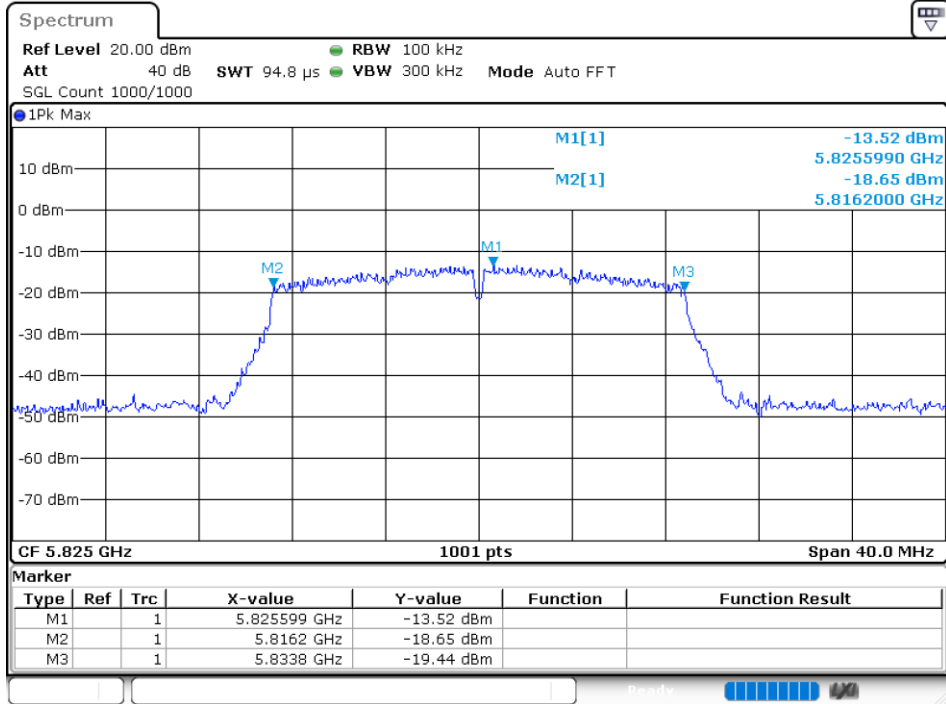

EBW NVNT 802.11ac40 5795MHz Ant1

EBW NVNT 802.11ac80 5775MHz Ant1

EBW NVNT 802.11n(HT20) 5745MHz Ant1

EBW NVNT 802.11n(HT20) 5785MHz Ant1

EBW NVNT 802.11n(HT20) 5825MHz Ant1

EBW NVNT 802.11n(HT40) 5755MHz Ant1

EBW NVNT 802.11n(HT40) 5795MHz Ant1

5.5 MAXIMUM POWER SPECTRAL DENSITY LEVEL

Condition	Mode	Frequency (MHz)	Antenna	Max PSD (dBm)	Limit (dBm)	Verdict
NVNT	802.11a	5180	Ant 1	7.802	11	Pass
NVNT	802.11a	5200	Ant 1	8.129	11	Pass
NVNT	802.11a	5240	Ant 1	7.768	11	Pass
NVNT	802.11ac20	5180	Ant 1	8.225	11	Pass
NVNT	802.11ac20	5200	Ant 1	8.412	11	Pass
NVNT	802.11ac20	5240	Ant 1	7.571	11	Pass
NVNT	802.11ac40	5190	Ant 1	5.645	11	Pass
NVNT	802.11ac40	5230	Ant 1	5.245	11	Pass
NVNT	802.11ac80	5210	Ant 1	2.3	11	Pass
NVNT	802.11n(HT20)	5180	Ant 1	7.383	11	Pass
NVNT	802.11n(HT20)	5200	Ant 1	6.948	11	Pass
NVNT	802.11n(HT20)	5240	Ant 1	7.116	11	Pass
NVNT	802.11n(HT40)	5190	Ant 1	4.286	11	Pass
NVNT	802.11n(HT40)	5230	Ant 1	4.258	11	Pass