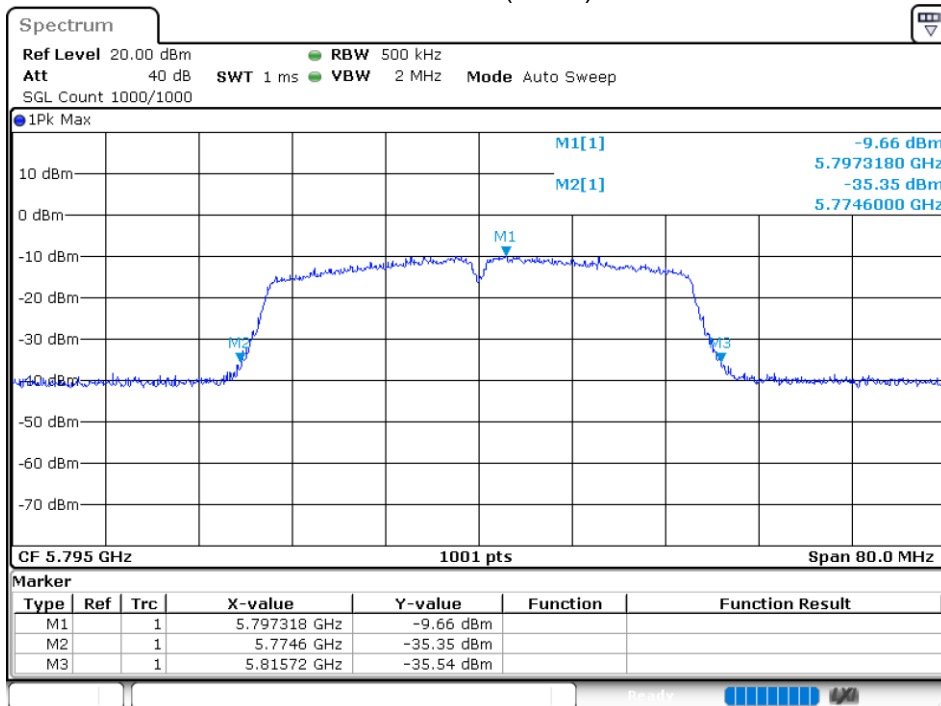

-26 dB BW NVNT 802.11n(HT40) 5795MHz Ant1