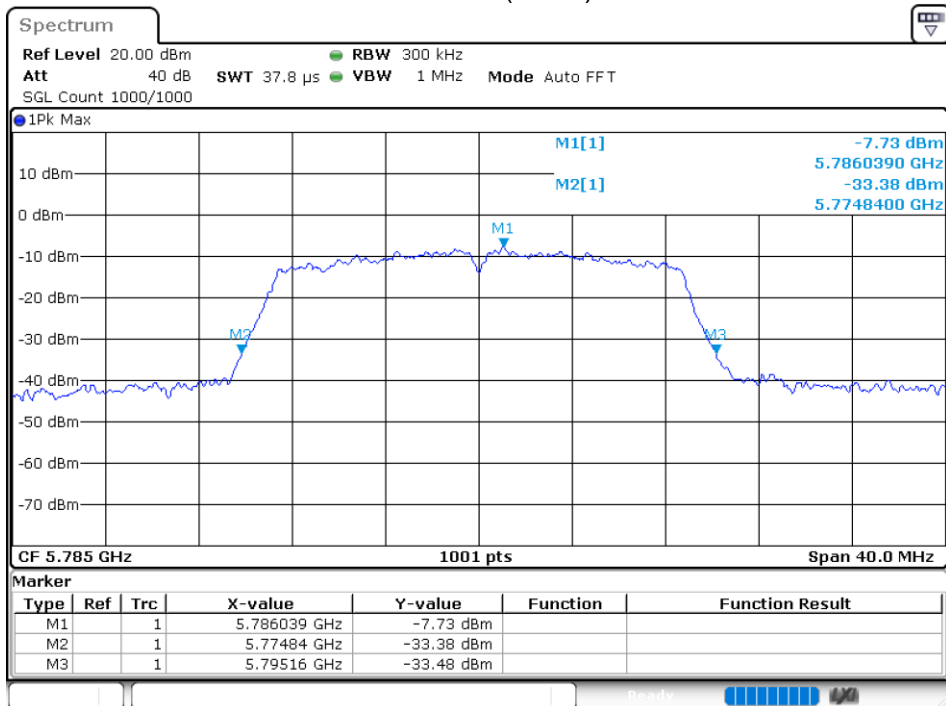

OBW NVNT 802.11ac40 5795MHz Ant1

-26 dB BW NVNT 802.11ac40 5795MHz Ant1

OBW NVNT 802.11ac80 5775MHz Ant1

-26 dB BW NVNT 802.11ac80 5775MHz Ant1

OBW NVNT 802.11n(HT20) 5745MHz Ant1

-26 dB BW NVNT 802.11n(HT20) 5745MHz Ant1

OBW NVNT 802.11n(HT20) 5785MHz Ant1

-26 dB BW NVNT 802.11n(HT20) 5785MHz Ant1

OBW NVNT 802.11n(HT20) 5825MHz Ant1

-26 dB BW NVNT 802.11n(HT20) 5825MHz Ant1

OBW NVNT 802.11n(HT40) 5755MHz Ant1

-26 dB BW NVNT 802.11n(HT40) 5755MHz Ant1