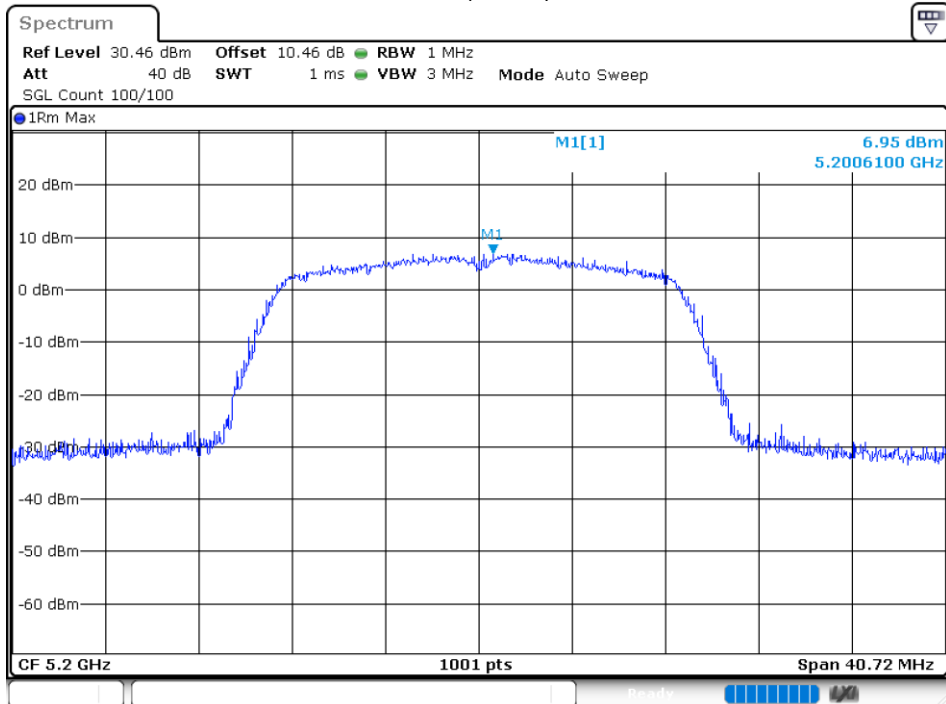

PSD NVNT 802.11ac40 5230MHz Ant1

PSD NVNT 802.11ac80 5210MHz Ant1

PSD NVNT 802.11n(HT20) 5180MHz Ant1

PSD NVNT 802.11n(HT20) 5200MHz Ant1

PSD NVNT 802.11n(HT20) 5240MHz Ant1

PSD NVNT 802.11n(HT40) 5190MHz Ant1