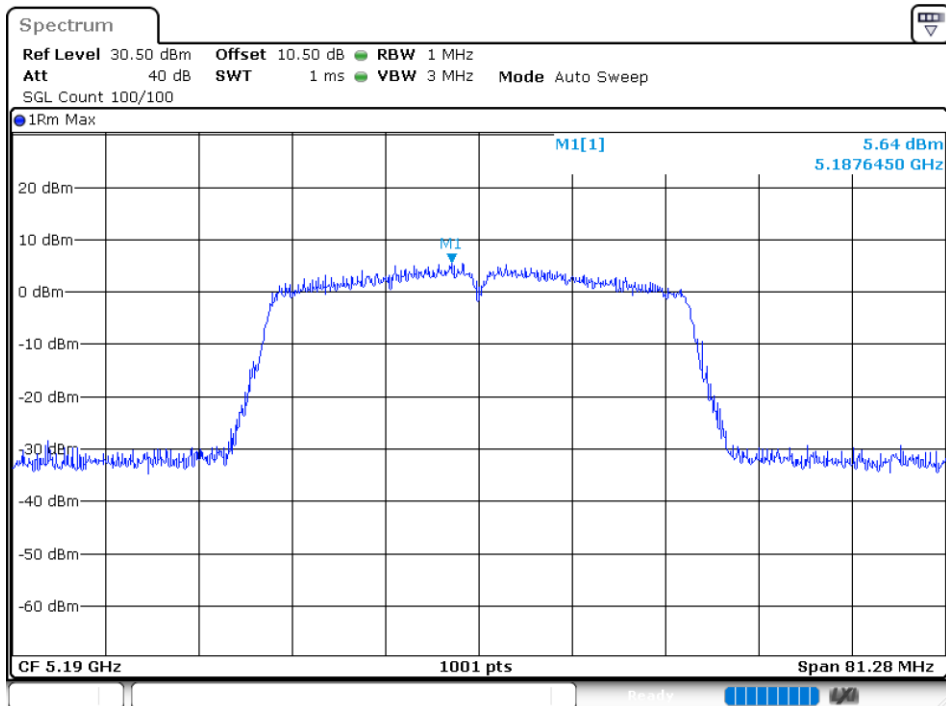

EBW NVNT 802.11n(HT40) 5795MHz Ant1

5.5 MAXIMUM POWER SPECTRAL DENSITY LEVEL

Condition	Mode	Frequency (MHz)	Antenna	Max PSD (dBm)	Limit (dBm)	Verdict
NVNT	802.11a	5180	Ant 1	7.802	11	Pass
NVNT	802.11a	5200	Ant 1	8.129	11	Pass
NVNT	802.11a	5240	Ant 1	7.768	11	Pass
NVNT	802.11ac20	5180	Ant 1	8.225	11	Pass
NVNT	802.11ac20	5200	Ant 1	8.412	11	Pass
NVNT	802.11ac20	5240	Ant 1	7.571	11	Pass
NVNT	802.11ac40	5190	Ant 1	5.645	11	Pass
NVNT	802.11ac40	5230	Ant 1	5.245	11	Pass
NVNT	802.11ac80	5210	Ant 1	2.3	11	Pass
NVNT	802.11n(HT20)	5180	Ant 1	7.383	11	Pass
NVNT	802.11n(HT20)	5200	Ant 1	6.948	11	Pass
NVNT	802.11n(HT20)	5240	Ant 1	7.116	11	Pass
NVNT	802.11n(HT40)	5190	Ant 1	4.286	11	Pass
NVNT	802.11n(HT40)	5230	Ant 1	4.258	11	Pass

PSD NVNT 802.11a 5180MHz Ant1

PSD NVNT 802.11a 5200MHz Ant1

PSD NVNT 802.11a 5240MHz Ant1

PSD NVNT 802.11ac20 5180MHz Ant1

PSD NVNT 802.11ac20 5200MHz Ant1

PSD NVNT 802.11ac20 5240MHz Ant1

PSD NVNT 802.11ac40 5190MHz Ant1

PSD NVNT 802.11ac40 5230MHz Ant1

PSD NVNT 802.11ac80 5210MHz Ant1

PSD NVNT 802.11n(HT20) 5180MHz Ant1

PSD NVNT 802.11n(HT20) 5200MHz Ant1

PSD NVNT 802.11n(HT20) 5240MHz Ant1

PSD NVNT 802.11n(HT40) 5190MHz Ant1