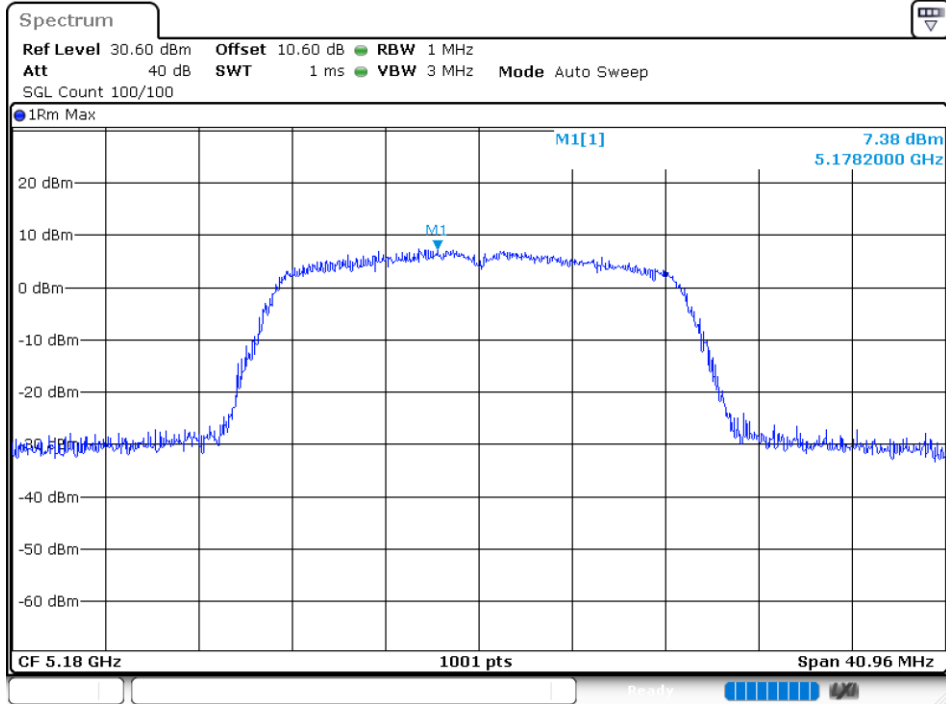

EBW NVNT 802.11n(HT40) 5795MHz Ant1

5.5 MAXIMUM POWER SPECTRAL DENSITY LEVEL

Condition	Mode	Frequency (MHz)	Antenna	Max PSD (dBm)	Limit (dBm)	Verdict
NVNT	802.11a	5180	Ant 1	7.802	11	Pass
NVNT	802.11a	5200	Ant 1	8.129	11	Pass
NVNT	802.11a	5240	Ant 1	7.768	11	Pass
NVNT	802.11ac20	5180	Ant 1	8.225	11	Pass
NVNT	802.11ac20	5200	Ant 1	8.412	11	Pass
NVNT	802.11ac20	5240	Ant 1	7.571	11	Pass
NVNT	802.11ac40	5190	Ant 1	5.645	11	Pass
NVNT	802.11ac40	5230	Ant 1	5.245	11	Pass
NVNT	802.11ac80	5210	Ant 1	2.3	11	Pass
NVNT	802.11n(HT20)	5180	Ant 1	7.383	11	Pass
NVNT	802.11n(HT20)	5200	Ant 1	6.948	11	Pass
NVNT	802.11n(HT20)	5240	Ant 1	7.116	11	Pass
NVNT	802.11n(HT40)	5190	Ant 1	4.286	11	Pass
NVNT	802.11n(HT40)	5230	Ant 1	4.258	11	Pass

PSD NVNT 802.11a 5180MHz Ant1

PSD NVNT 802.11a 5200MHz Ant1

PSD NVNT 802.11a 5240MHz Ant1

PSD NVNT 802.11ac20 5180MHz Ant1

PSD NVNT 802.11ac20 5200MHz Ant1

PSD NVNT 802.11ac20 5240MHz Ant1

PSD NVNT 802.11ac40 5190MHz Ant1

PSD NVNT 802.11ac40 5230MHz Ant1

PSD NVNT 802.11ac80 5210MHz Ant1

PSD NVNT 802.11n(HT20) 5180MHz Ant1

PSD NVNT 802.11n(HT20) 5200MHz Ant1

PSD NVNT 802.11n(HT20) 5240MHz Ant1

PSD NVNT 802.11n(HT40) 5190MHz Ant1