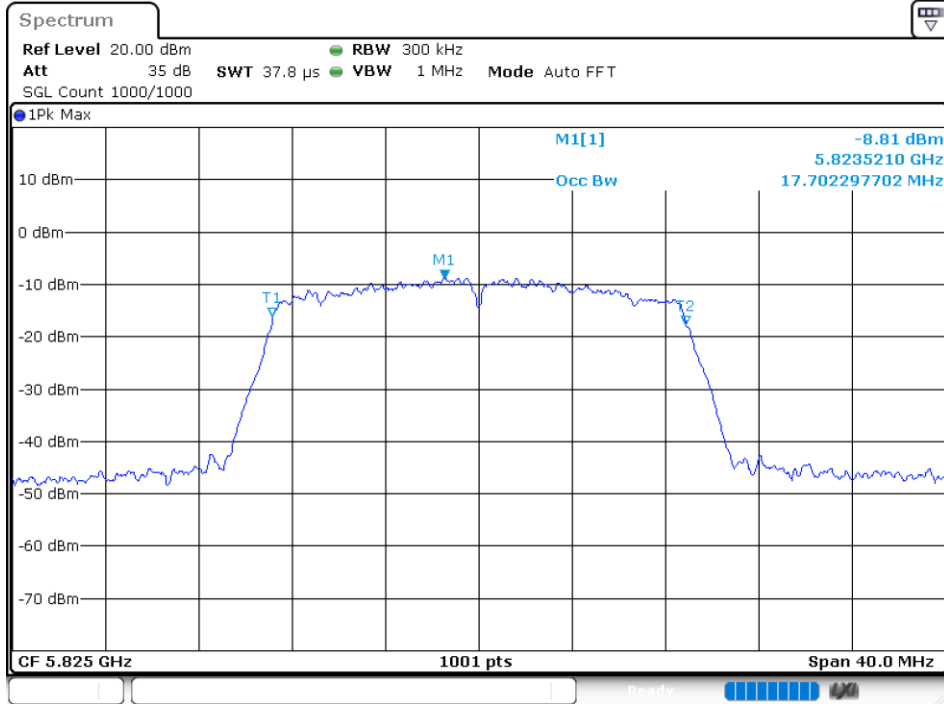

OBW NVNT 802.11ac40 5795MHz Ant1

-26 dB BW NVNT 802.11ac40 5795MHz Ant1

OBW NVNT 802.11ac80 5775MHz Ant1

-26 dB BW NVNT 802.11ac80 5775MHz Ant1

OBW NVNT 802.11n(HT20) 5745MHz Ant1

-26 dB BW NVNT 802.11n(HT20) 5745MHz Ant1

OBW NVNT 802.11n(HT20) 5785MHz Ant1

-26 dB BW NVNT 802.11n(HT20) 5785MHz Ant1

OBW NVNT 802.11n(HT20) 5825MHz Ant1

-26 dB BW NVNT 802.11n(HT20) 5825MHz Ant1

OBW NVNT 802.11n(HT40) 5755MHz Ant1

-26 dB BW NVNT 802.11n(HT40) 5755MHz Ant1