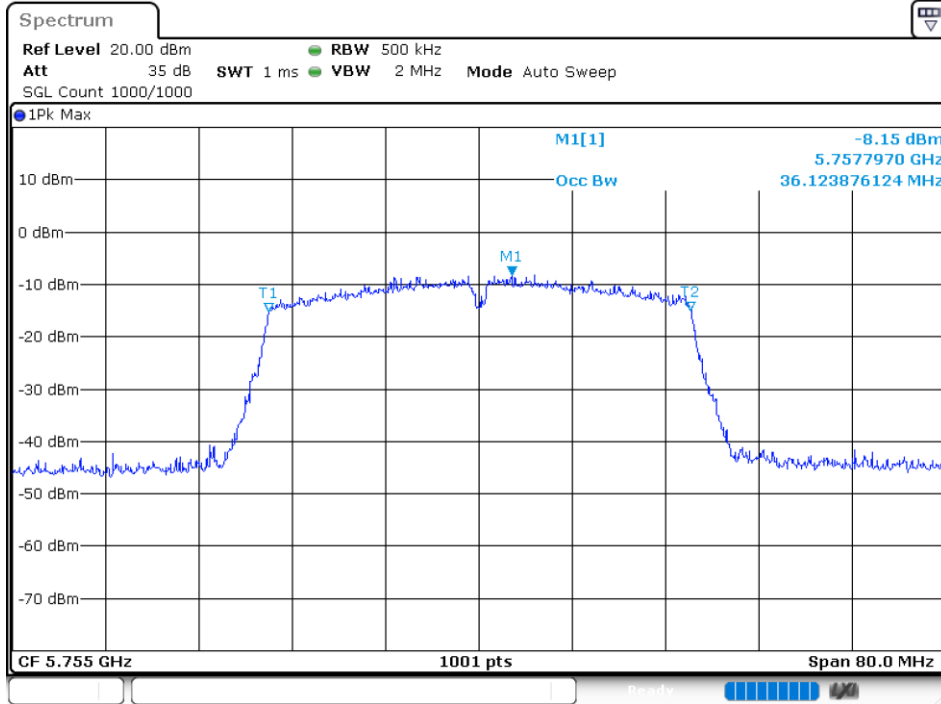

OBW NVNT 802.11ac20 5785MHz Ant1

-26 dB BW NVNT 802.11ac20 5785MHz Ant1

OBW NVNT 802.11ac20 5825MHz Ant1

-26 dB BW NVNT 802.11ac20 5825MHz Ant1

OBW NVNT 802.11ac40 5755MHz Ant1

-26 dB BW NVNT 802.11ac40 5755MHz Ant1

OBW NVNT 802.11ac40 5795MHz Ant1

-26 dB BW NVNT 802.11ac40 5795MHz Ant1

OBW NVNT 802.11ac80 5775MHz Ant1

-26 dB BW NVNT 802.11ac80 5775MHz Ant1

OBW NVNT 802.11n(HT20) 5745MHz Ant1

-26 dB BW NVNT 802.11n(HT20) 5745MHz Ant1