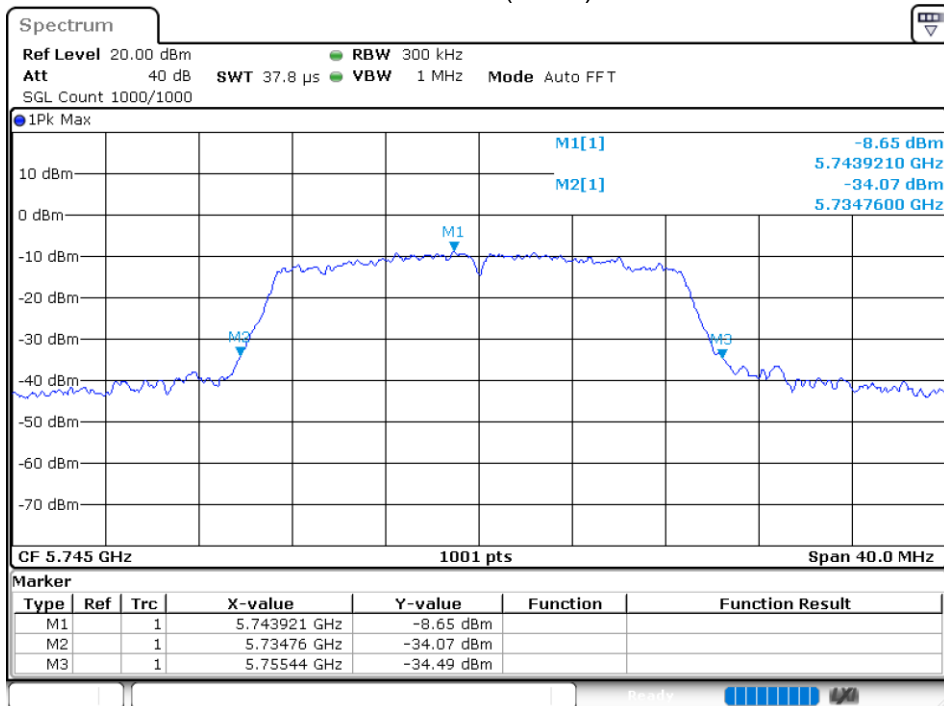

OBW NVNT 802.11ac40 5795MHz Ant1

-26 dB BW NVNT 802.11ac40 5795MHz Ant1

OBW NVNT 802.11ac80 5775MHz Ant1

-26 dB BW NVNT 802.11ac80 5775MHz Ant1

OBW NVNT 802.11n(HT20) 5745MHz Ant1

-26 dB BW NVNT 802.11n(HT20) 5745MHz Ant1

OBW NVNT 802.11n(HT20) 5785MHz Ant1

-26 dB BW NVNT 802.11n(HT20) 5785MHz Ant1

OBW NVNT 802.11n(HT20) 5825MHz Ant1

-26 dB BW NVNT 802.11n(HT20) 5825MHz Ant1

OBW NVNT 802.11n(HT40) 5755MHz Ant1

-26 dB BW NVNT 802.11n(HT40) 5755MHz Ant1