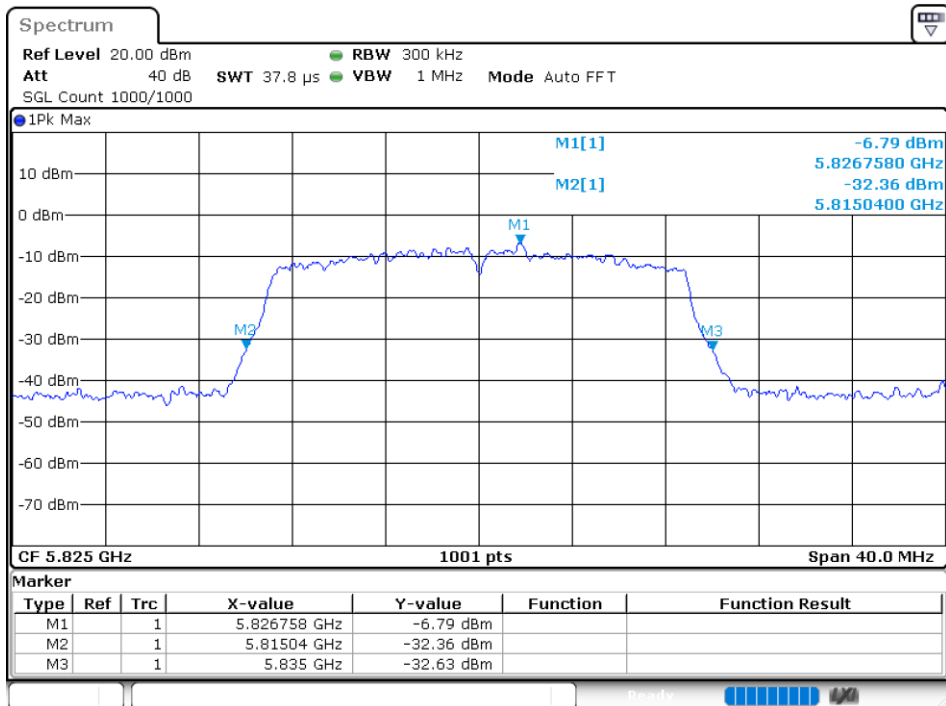

OBW NVNT 802.11ac20 5785MHz Ant1

-26 dB BW NVNT 802.11ac20 5785MHz Ant1

OBW NVNT 802.11ac20 5825MHz Ant1

-26 dB BW NVNT 802.11ac20 5825MHz Ant1

OBW NVNT 802.11ac40 5755MHz Ant1

-26 dB BW NVNT 802.11ac40 5755MHz Ant1

OBW NVNT 802.11ac40 5795MHz Ant1

-26 dB BW NVNT 802.11ac40 5795MHz Ant1

OBW NVNT 802.11ac80 5775MHz Ant1

-26 dB BW NVNT 802.11ac80 5775MHz Ant1

OBW NVNT 802.11n(HT20) 5745MHz Ant1

-26 dB BW NVNT 802.11n(HT20) 5745MHz Ant1