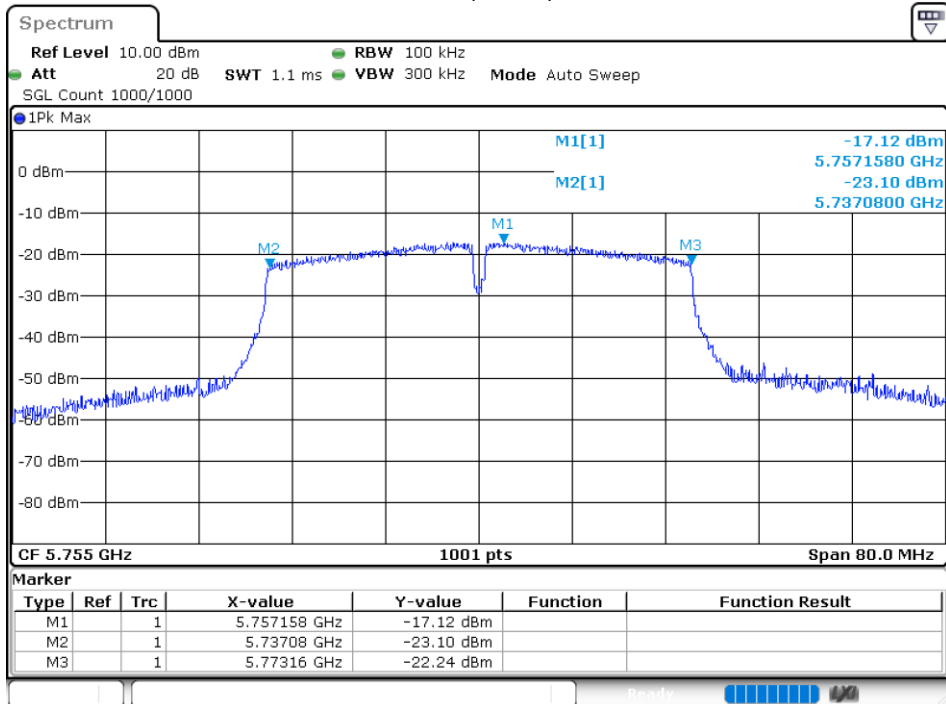

EBW NVNT 802.11ac40 5795MHz Ant1

EBW NVNT 802.11ac80 5775MHz Ant1

EBW NVNT 802.11n(HT20) 5745MHz Ant1

EBW NVNT 802.11n(HT20) 5785MHz Ant1

EBW NVNT 802.11n(HT20) 5825MHz Ant1

EBW NVNT 802.11n(HT40) 5755MHz Ant1

EBW NVNT 802.11n(HT40) 5795MHz Ant1

5.5 MAXIMUM POWER SPECTRAL DENSITY LEVEL

Condition	Mode	Frequency (MHz)	Antenna	Max PSD (dBm)	Limit (dBm)	Verdict
NVNT	802.11a	5180	Ant 1	7.802	11	Pass
NVNT	802.11a	5200	Ant 1	8.129	11	Pass
NVNT	802.11a	5240	Ant 1	7.768	11	Pass
NVNT	802.11ac20	5180	Ant 1	8.225	11	Pass
NVNT	802.11ac20	5200	Ant 1	8.412	11	Pass
NVNT	802.11ac20	5240	Ant 1	7.571	11	Pass
NVNT	802.11ac40	5190	Ant 1	5.645	11	Pass
NVNT	802.11ac40	5230	Ant 1	5.245	11	Pass
NVNT	802.11ac80	5210	Ant 1	2.3	11	Pass
NVNT	802.11n(HT20)	5180	Ant 1	7.383	11	Pass
NVNT	802.11n(HT20)	5200	Ant 1	6.948	11	Pass
NVNT	802.11n(HT20)	5240	Ant 1	7.116	11	Pass
NVNT	802.11n(HT40)	5190	Ant 1	4.286	11	Pass
NVNT	802.11n(HT40)	5230	Ant 1	4.258	11	Pass