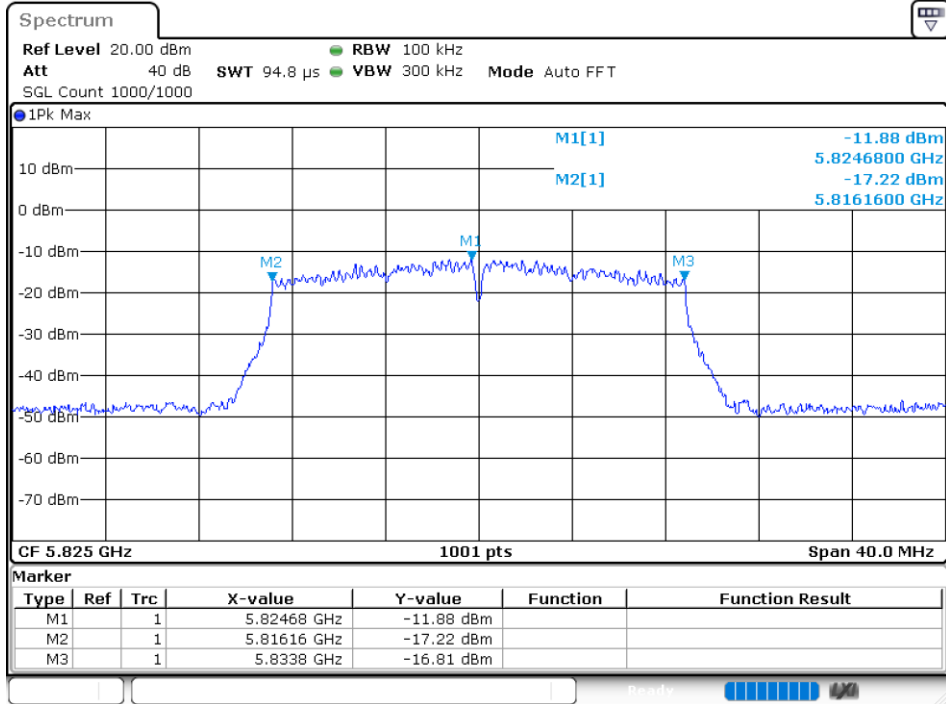

EBW NVNT 802.11a 5745MHz Ant1

EBW NVNT 802.11a 5785MHz Ant1

EBW NVNT 802.11a 5825MHz Ant1

EBW NVNT 802.11ac20 5745MHz Ant1

EBW NVNT 802.11ac20 5785MHz Ant1

EBW NVNT 802.11ac20 5825MHz Ant1

EBW NVNT 802.11ac40 5755MHz Ant1

EBW NVNT 802.11ac40 5795MHz Ant1

EBW NVNT 802.11ac80 5775MHz Ant1

EBW NVNT 802.11n(HT20) 5745MHz Ant1

EBW NVNT 802.11n(HT20) 5785MHz Ant1

EBW NVNT 802.11n(HT20) 5825MHz Ant1

EBW NVNT 802.11n(HT40) 5755MHz Ant1