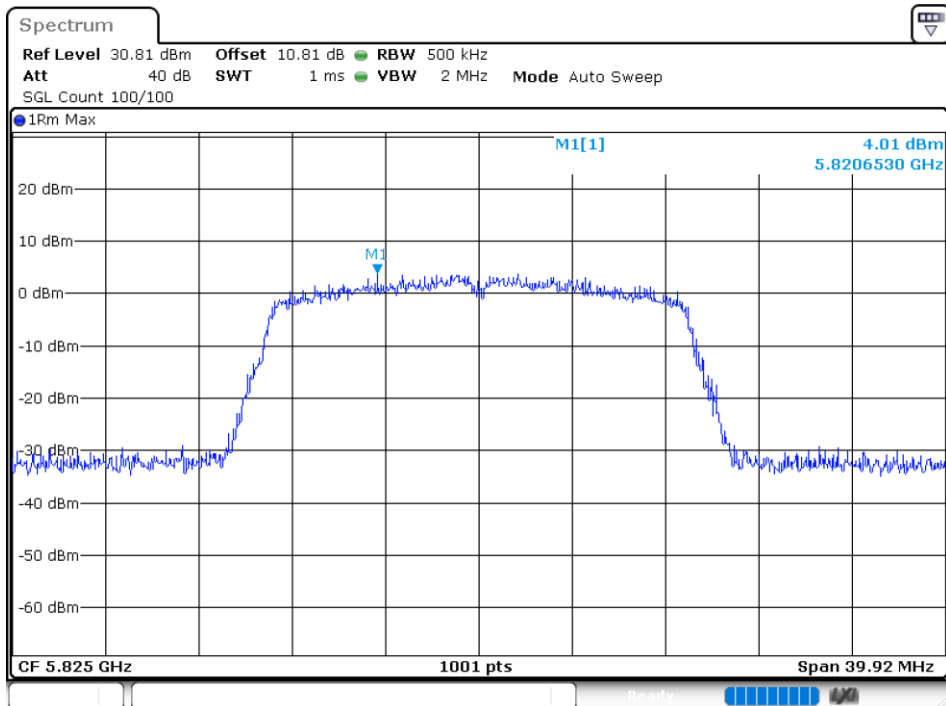

PSD NVNT 802.11a 5745MHz Ant1

PSD NVNT 802.11a 5785MHz Ant1

PSD NVNT 802.11a 5825MHz Ant1

PSD NVNT 802.11ac20 5745MHz Ant1

PSD NVNT 802.11ac20 5785MHz Ant1

PSD NVNT 802.11ac20 5825MHz Ant1

PSD NVNT 802.11ac40 5755MHz Ant1

PSD NVNT 802.11ac40 5795MHz Ant1