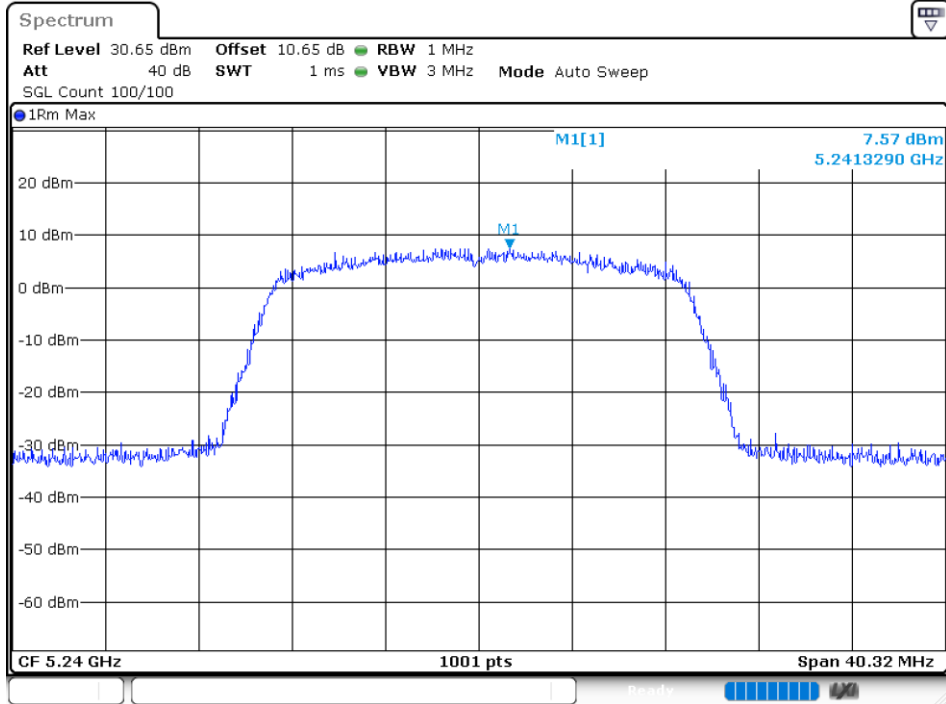

EBW NVNT 802.11n(HT40) 5795MHz Ant1

5.5 MAXIMUM POWER SPECTRAL DENSITY LEVEL

Condition	Mode	Frequency (MHz)	Antenna	Max PSD (dBm)	Limit (dBm)	Verdict
NVNT	802.11a	5180	Ant 1	7.802	11	Pass
NVNT	802.11a	5200	Ant 1	8.129	11	Pass
NVNT	802.11a	5240	Ant 1	7.768	11	Pass
NVNT	802.11ac20	5180	Ant 1	8.225	11	Pass
NVNT	802.11ac20	5200	Ant 1	8.412	11	Pass
NVNT	802.11ac20	5240	Ant 1	7.571	11	Pass
NVNT	802.11ac40	5190	Ant 1	5.645	11	Pass
NVNT	802.11ac40	5230	Ant 1	5.245	11	Pass
NVNT	802.11ac80	5210	Ant 1	2.3	11	Pass
NVNT	802.11n(HT20)	5180	Ant 1	7.383	11	Pass
NVNT	802.11n(HT20)	5200	Ant 1	6.948	11	Pass
NVNT	802.11n(HT20)	5240	Ant 1	7.116	11	Pass
NVNT	802.11n(HT40)	5190	Ant 1	4.286	11	Pass
NVNT	802.11n(HT40)	5230	Ant 1	4.258	11	Pass

PSD NVNT 802.11a 5180MHz Ant1

PSD NVNT 802.11a 5200MHz Ant1

PSD NVNT 802.11a 5240MHz Ant1

PSD NVNT 802.11ac20 5180MHz Ant1

PSD NVNT 802.11ac20 5200MHz Ant1

PSD NVNT 802.11ac20 5240MHz Ant1

PSD NVNT 802.11ac40 5190MHz Ant1

PSD NVNT 802.11ac40 5230MHz Ant1

PSD NVNT 802.11ac80 5210MHz Ant1

PSD NVNT 802.11n(HT20) 5180MHz Ant1

PSD NVNT 802.11n(HT20) 5200MHz Ant1

PSD NVNT 802.11n(HT20) 5240MHz Ant1

PSD NVNT 802.11n(HT40) 5190MHz Ant1