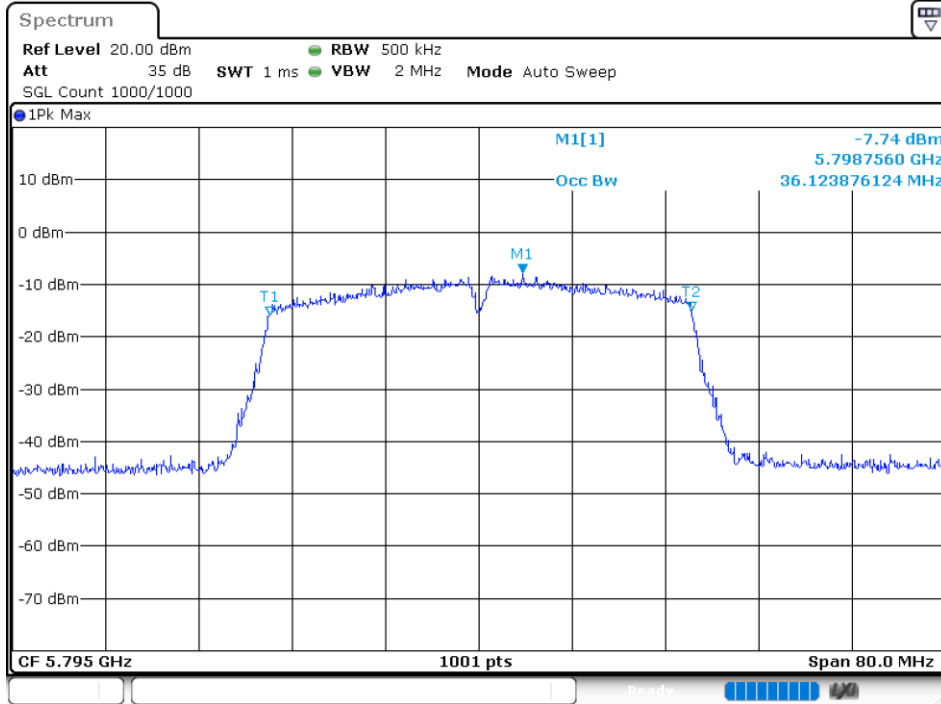

OBW NVNT 802.11ac40 5795MHz Ant1