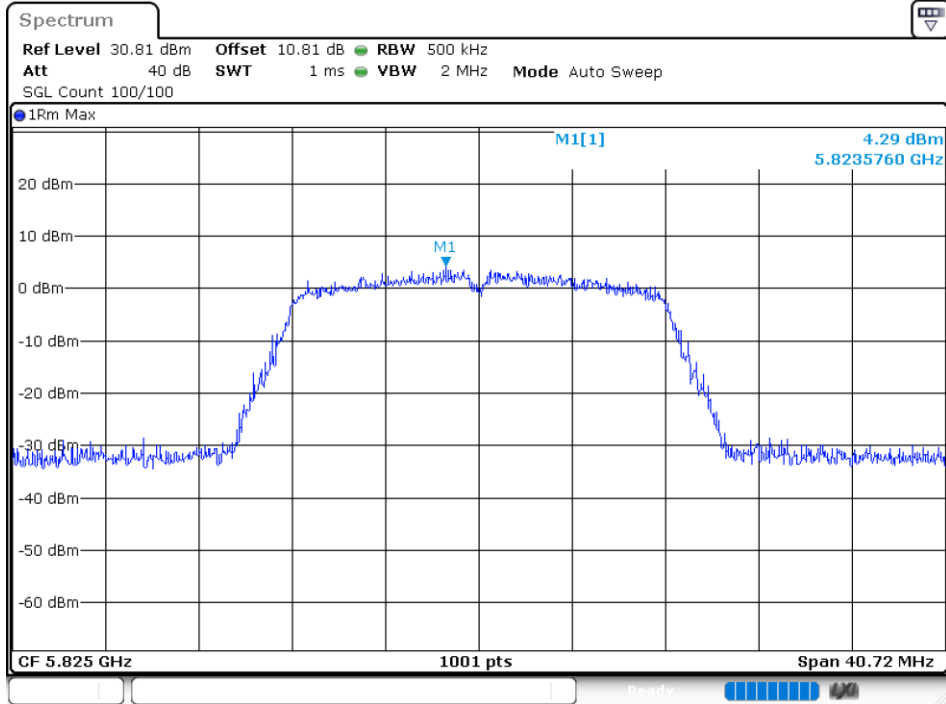

Condition	Mode	Frequency (MHz)	Antenna	Max PSD (dBm)	Limit (dBm)	Verdict
NVNT	802.11a	5745	Ant 1	4.463	30	Pass
NVNT	802.11a	5785	Ant 1	4.108	30	Pass
NVNT	802.11a	5825	Ant 1	4.288	30	Pass
NVNT	802.11ac20	5745	Ant 1	4.014	30	Pass
NVNT	802.11ac20	5785	Ant 1	4.982	30	Pass
NVNT	802.11ac20	5825	Ant 1	4.01	30	Pass
NVNT	802.11ac40	5755	Ant 1	1.073	30	Pass
NVNT	802.11ac40	5795	Ant 1	1.693	30	Pass
NVNT	802.11ac80	5775	Ant 1	-2.861	30	Pass
NVNT	802.11n(HT20)	5745	Ant 1	3.564	30	Pass
NVNT	802.11n(HT20)	5785	Ant 1	3.84	30	Pass
NVNT	802.11n(HT20)	5825	Ant 1	3.614	30	Pass
NVNT	802.11n(HT40)	5755	Ant 1	-0.001	30	Pass
NVNT	802.11n(HT40)	5795	Ant 1	-0.144	30	Pass

PSD NVNT 802.11a 5745MHz Ant1

PSD NVNT 802.11a 5785MHz Ant1

PSD NVNT 802.11a 5825MHz Ant1

PSD NVNT 802.11ac20 5745MHz Ant1

PSD NVNT 802.11ac20 5785MHz Ant1

PSD NVNT 802.11ac20 5825MHz Ant1

PSD NVNT 802.11ac40 5755MHz Ant1