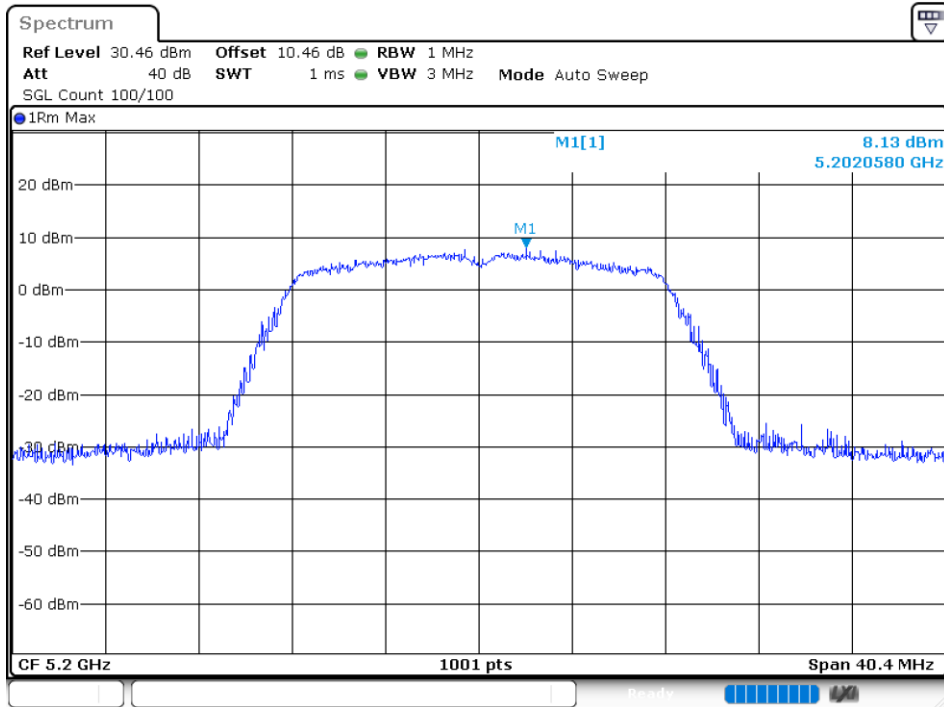

EBW NVNT 802.11n(HT40) 5795MHz Ant1

5.5 MAXIMUM POWER SPECTRAL DENSITY LEVEL

Condition	Mode	Frequency (MHz)	Antenna	Max PSD (dBm)	Limit (dBm)	Verdict
NVNT	802.11a	5180	Ant 1	7.802	11	Pass
NVNT	802.11a	5200	Ant 1	8.129	11	Pass
NVNT	802.11a	5240	Ant 1	7.768	11	Pass
NVNT	802.11ac20	5180	Ant 1	8.225	11	Pass
NVNT	802.11ac20	5200	Ant 1	8.412	11	Pass
NVNT	802.11ac20	5240	Ant 1	7.571	11	Pass
NVNT	802.11ac40	5190	Ant 1	5.645	11	Pass
NVNT	802.11ac40	5230	Ant 1	5.245	11	Pass
NVNT	802.11ac80	5210	Ant 1	2.3	11	Pass
NVNT	802.11n(HT20)	5180	Ant 1	7.383	11	Pass
NVNT	802.11n(HT20)	5200	Ant 1	6.948	11	Pass
NVNT	802.11n(HT20)	5240	Ant 1	7.116	11	Pass
NVNT	802.11n(HT40)	5190	Ant 1	4.286	11	Pass
NVNT	802.11n(HT40)	5230	Ant 1	4.258	11	Pass

PSD NVNT 802.11a 5180MHz Ant1

PSD NVNT 802.11a 5200MHz Ant1

PSD NVNT 802.11a 5240MHz Ant1

PSD NVNT 802.11ac20 5180MHz Ant1

PSD NVNT 802.11ac20 5200MHz Ant1

PSD NVNT 802.11ac20 5240MHz Ant1

PSD NVNT 802.11ac40 5190MHz Ant1