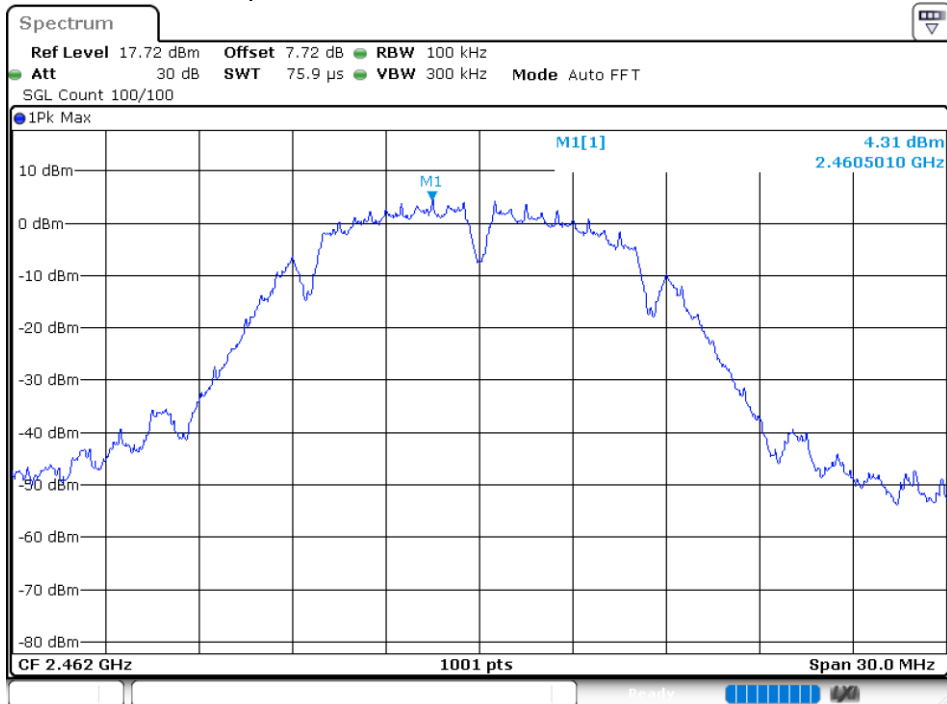

Band Edge NVNT 802.11n(HT40) 2452MHz Ant1 Emission

8.6 CONDUCTED RF SPURIOUS EMISSION

Condition	Mode	Frequency (MHz)	Antenna	Max Value (dBc)	Limit (dBc)	Verdict
NVNT	802.11b	2412	Ant 1	-49.41	-20	Pass
NVNT	802.11b	2437	Ant 1	-49.71	-20	Pass
NVNT	802.11b	2462	Ant 1	-49.34	-20	Pass
NVNT	802.11g	2412	Ant 1	-42.18	-20	Pass
NVNT	802.11g	2437	Ant 1	-42.17	-20	Pass
NVNT	802.11g	2462	Ant 1	-43.66	-20	Pass
NVNT	802.11n(HT20)	2412	Ant 1	-42.97	-20	Pass
NVNT	802.11n(HT20)	2437	Ant 1	-43.31	-20	Pass
NVNT	802.11n(HT20)	2462	Ant 1	-43.39	-20	Pass
NVNT	802.11n(HT40)	2422	Ant 1	-39.32	-20	Pass
NVNT	802.11n(HT40)	2437	Ant 1	-40.39	-20	Pass
NVNT	802.11n(HT40)	2452	Ant 1	-39.93	-20	Pass

Tx. Spurious NVNT 802.11b 2412MHz Ant1 Ref

Tx. Spurious NVNT 802.11b 2412MHz Ant1 Emission

Tx. Spurious NVNT 802.11b 2437MHz Ant1 Ref

Tx. Spurious NVNT 802.11b 2437MHz Ant1 Emission

Tx. Spurious NVNT 802.11b 2462MHz Ant1 Ref

Tx. Spurious NVNT 802.11b 2462MHz Ant1 Emission

Tx. Spurious NVNT 802.11g 2412MHz Ant1 Ref

Tx. Spurious NVNT 802.11g 2412MHz Ant1 Emission

Tx. Spurious NVNT 802.11g 2437MHz Ant1 Ref

Tx. Spurious NVNT 802.11g 2437MHz Ant1 Emission