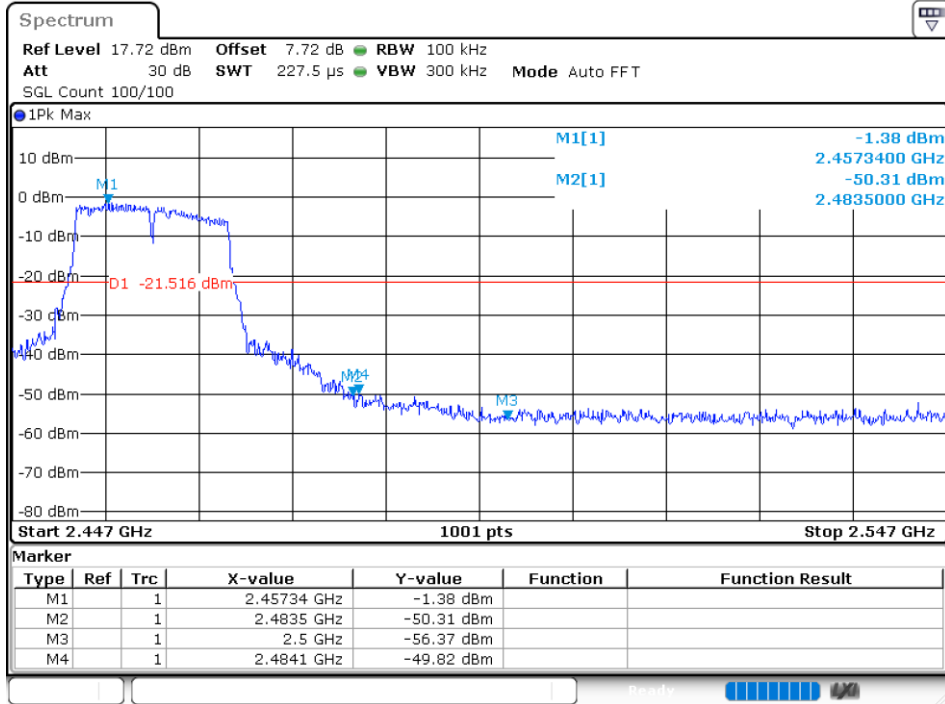

Band Edge NVNT 802.11b 2412MHz Ant1 Ref

Band Edge NVNT 802.11b 2412MHz Ant1 Emission

Band Edge NVNT 802.11b 2462MHz Ant1 Ref

Band Edge NVNT 802.11b 2462MHz Ant1 Emission

Band Edge NVNT 802.11g 2412MHz Ant1 Ref

Band Edge NVNT 802.11g 2412MHz Ant1 Emission

Band Edge NVNT 802.11g 2462MHz Ant1 Ref

Band Edge NVNT 802.11g 2462MHz Ant1 Emission

Band Edge NVNT 802.11n(HT20) 2412MHz Ant1 Ref

Band Edge NVNT 802.11n(HT20) 2412MHz Ant1 Emission