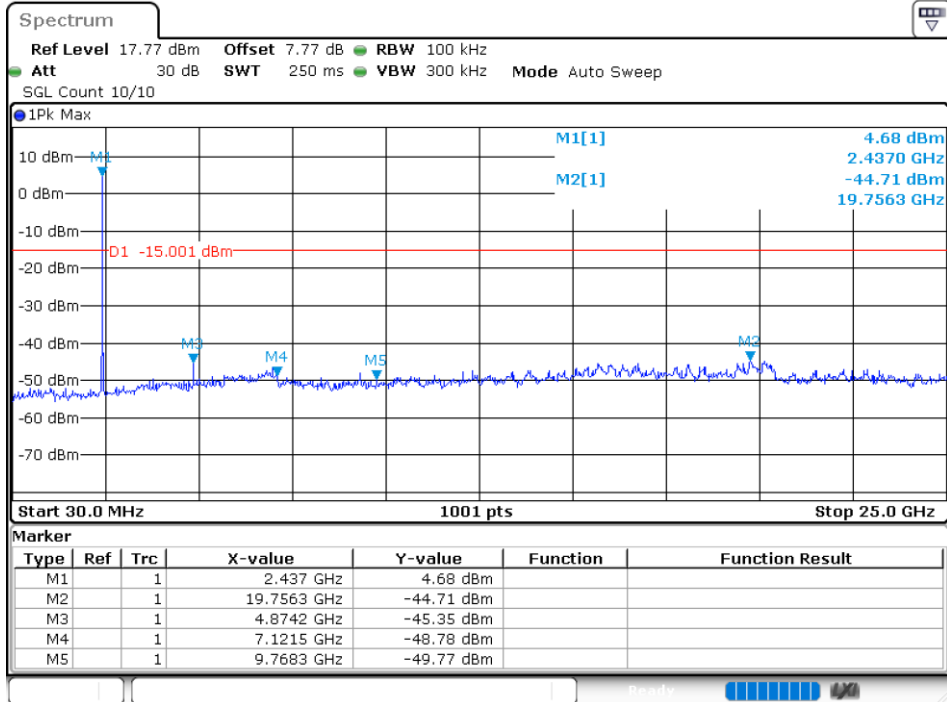

Tx. Spurious NVNT 802.11b 2412MHz Ant1 Ref

Tx. Spurious NVNT 802.11b 2412MHz Ant1 Emission

Tx. Spurious NVNT 802.11b 2437MHz Ant1 Ref

Tx. Spurious NVNT 802.11b 2437MHz Ant1 Emission

Tx. Spurious NVNT 802.11b 2462MHz Ant1 Ref

Tx. Spurious NVNT 802.11b 2462MHz Ant1 Emission

Tx. Spurious NVNT 802.11g 2412MHz Ant1 Ref

Tx. Spurious NVNT 802.11g 2412MHz Ant1 Emission

Tx. Spurious NVNT 802.11g 2437MHz Ant1 Ref

Tx. Spurious NVNT 802.11g 2437MHz Ant1 Emission