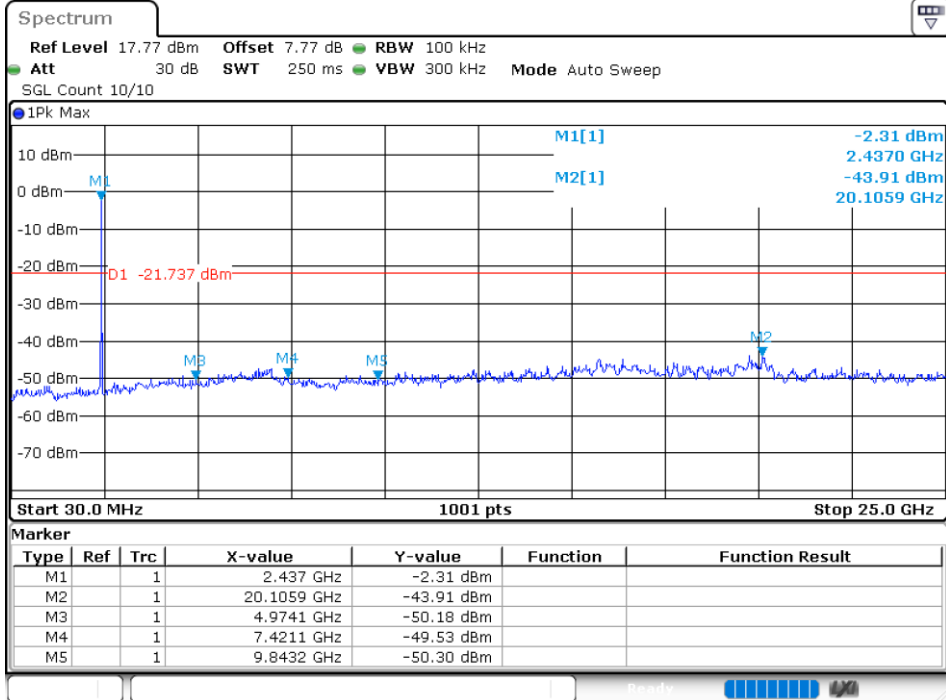

Tx. Spurious NVNT 802.11b 2412MHz Ant1 Ref

Tx. Spurious NVNT 802.11b 2412MHz Ant1 Emission

Tx. Spurious NVNT 802.11b 2437MHz Ant1 Ref

Tx. Spurious NVNT 802.11b 2437MHz Ant1 Emission

Tx. Spurious NVNT 802.11b 2462MHz Ant1 Ref

Tx. Spurious NVNT 802.11b 2462MHz Ant1 Emission

Tx. Spurious NVNT 802.11g 2412MHz Ant1 Ref

Tx. Spurious NVNT 802.11g 2412MHz Ant1 Emission

Tx. Spurious NVNT 802.11g 2437MHz Ant1 Ref

Tx. Spurious NVNT 802.11g 2437MHz Ant1 Emission

Tx. Spurious NVNT 802.11g 2462MHz Ant1 Ref

Tx. Spurious NVNT 802.11g 2462MHz Ant1 Emission

Tx. Spurious NVNT 802.11n(HT20) 2412MHz Ant1 Ref

Tx. Spurious NVNT 802.11n(HT20) 2412MHz Ant1 Emission

Tx. Spurious NVNT 802.11n(HT20) 2437MHz Ant1 Ref