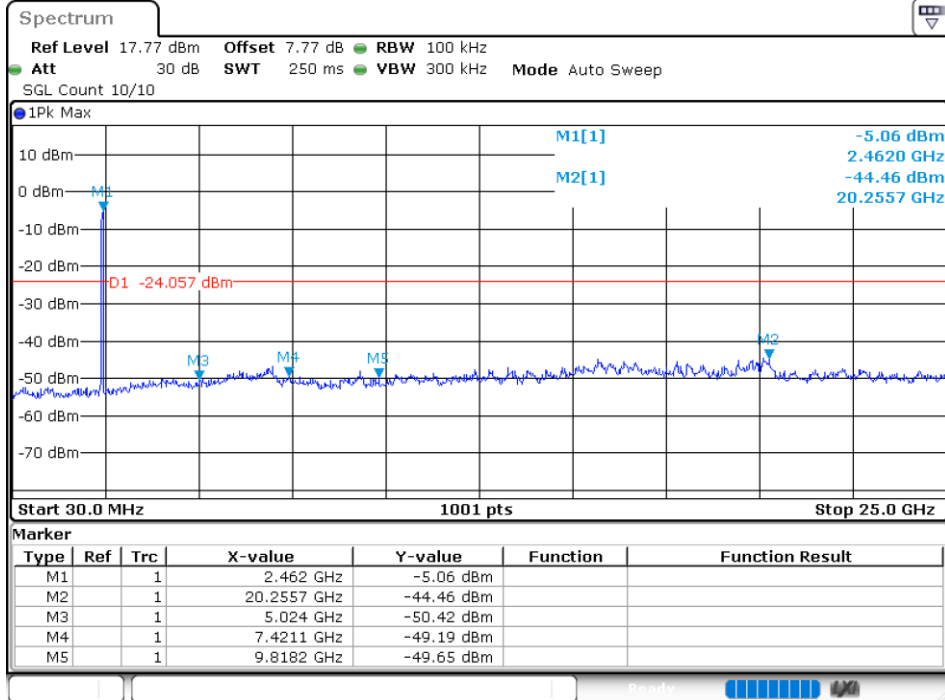

Tx. Spurious NVNT 802.11g 2462MHz Ant1 Ref

Tx. Spurious NVNT 802.11g 2462MHz Ant1 Emission

Tx. Spurious NVNT 802.11n(HT20) 2412MHz Ant1 Ref

Tx. Spurious NVNT 802.11n(HT20) 2412MHz Ant1 Emission

Tx. Spurious NVNT 802.11n(HT20) 2437MHz Ant1 Ref

Tx. Spurious NVNT 802.11n(HT20) 2437MHz Ant1 Emission

Tx. Spurious NVNT 802.11n(HT20) 2462MHz Ant1 Ref

Tx. Spurious NVNT 802.11n(HT20) 2462MHz Ant1 Emission

Tx. Spurious NVNT 802.11n(HT40) 2422MHz Ant1 Ref

Tx. Spurious NVNT 802.11n(HT40) 2422MHz Ant1 Emission

Tx. Spurious NVNT 802.11n(HT40) 2437MHz Ant1 Ref

Tx. Spurious NVNT 802.11n(HT40) 2437MHz Ant1 Emission

Tx. Spurious NVNT 802.11n(HT40) 2452MHz Ant1 Ref

Tx. Spurious NVNT 802.11n(HT40) 2452MHz Ant1 Emission

END OF REPORT