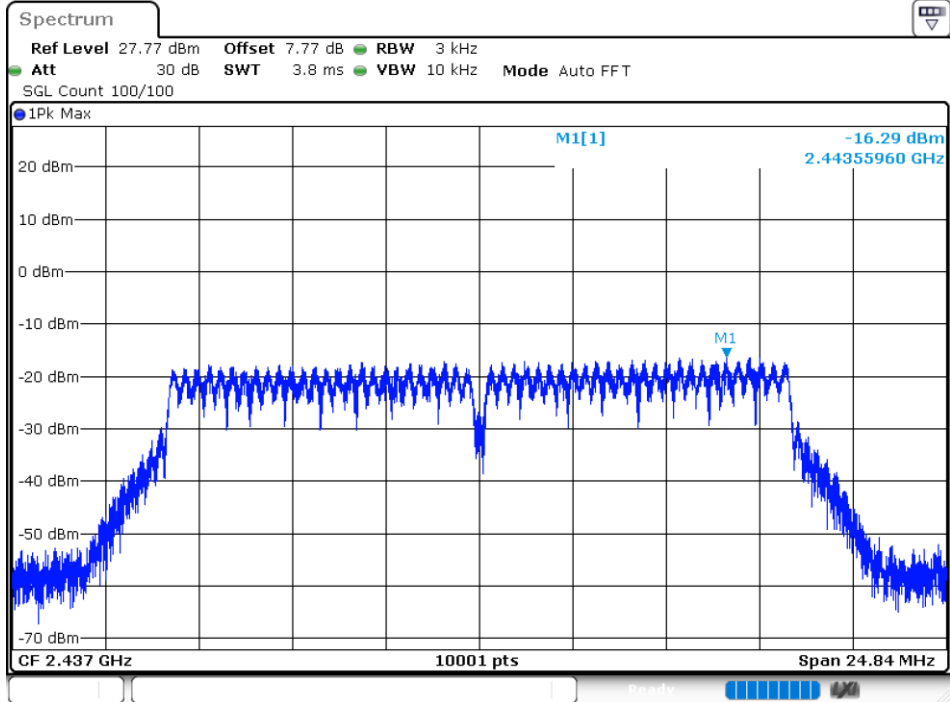

PSD NVNT 802.11b 2437MHz Ant1

PSD NVNT 802.11b 2462MHz Ant1

PSD NVNT 802.11g 2412MHz Ant1

PSD NVNT 802.11g 2437MHz Ant1

PSD NVNT 802.11g 2462MHz Ant1

PSD NVNT 802.11n(HT20) 2412MHz Ant1

PSD NVNT 802.11n(HT20) 2437MHz Ant1