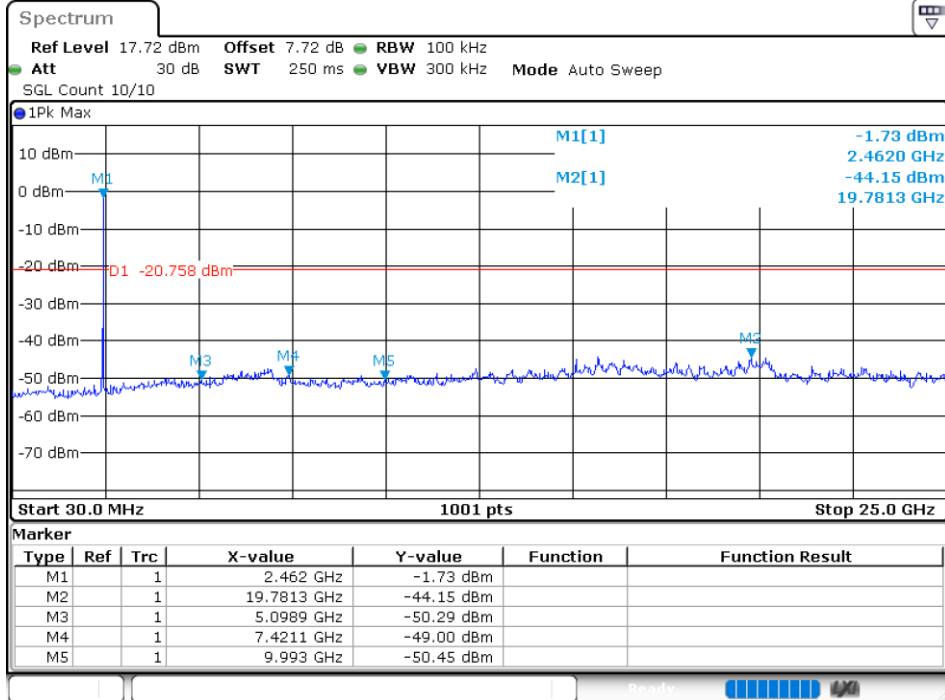

Tx. Spurious NVNT 802.11b 2462MHz Ant1 Emission

Tx. Spurious NVNT 802.11g 2412MHz Ant1 Ref

Tx. Spurious NVNT 802.11g 2412MHz Ant1 Emission

Tx. Spurious NVNT 802.11g 2437MHz Ant1 Ref

Tx. Spurious NVNT 802.11g 2437MHz Ant1 Emission

Tx. Spurious NVNT 802.11g 2462MHz Ant1 Ref

Tx. Spurious NVNT 802.11g 2462MHz Ant1 Emission

Tx. Spurious NVNT 802.11n(HT20) 2412MHz Ant1 Ref

Tx. Spurious NVNT 802.11n(HT20) 2412MHz Ant1 Emission

Tx. Spurious NVNT 802.11n(HT20) 2437MHz Ant1 Ref

Tx. Spurious NVNT 802.11n(HT20) 2437MHz Ant1 Emission

Tx. Spurious NVNT 802.11n(HT20) 2462MHz Ant1 Ref

Tx. Spurious NVNT 802.11n(HT20) 2462MHz Ant1 Emission

Tx. Spurious NVNT 802.11n(HT40) 2422MHz Ant1 Ref