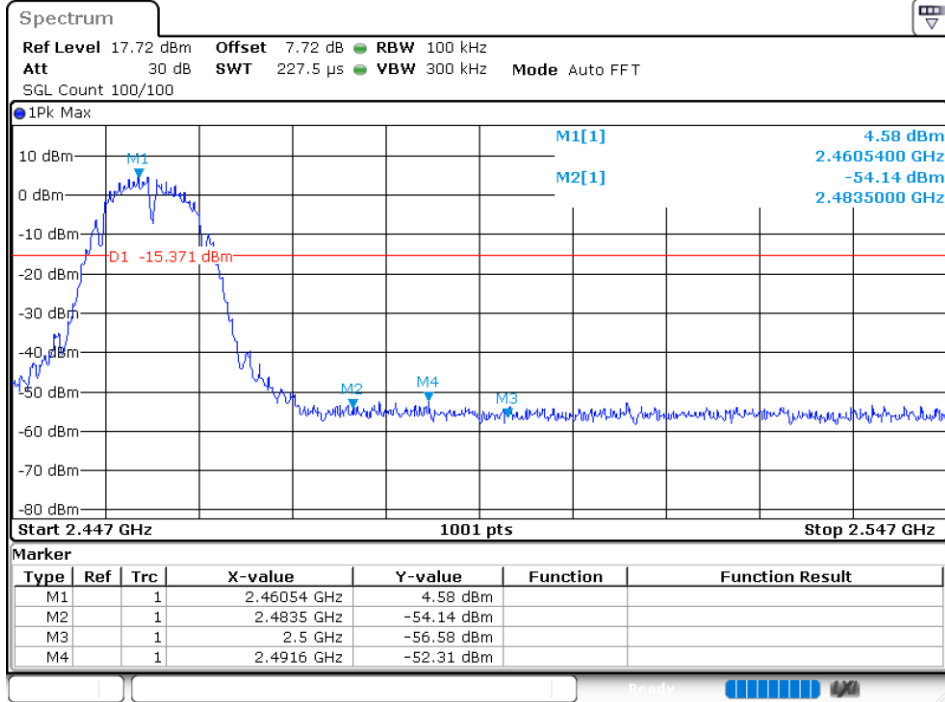

Band Edge NVNT 802.11b 2412MHz Ant1 Ref

Band Edge NVNT 802.11b 2412MHz Ant1 Emission

Band Edge NVNT 802.11b 2462MHz Ant1 Ref

Band Edge NVNT 802.11b 2462MHz Ant1 Emission

Band Edge NVNT 802.11g 2412MHz Ant1 Ref

Band Edge NVNT 802.11g 2412MHz Ant1 Emission

Band Edge NVNT 802.11g 2462MHz Ant1 Ref

Band Edge NVNT 802.11g 2462MHz Ant1 Emission

Band Edge NVNT 802.11n(HT20) 2412MHz Ant1 Ref

Band Edge NVNT 802.11n(HT20) 2412MHz Ant1 Emission