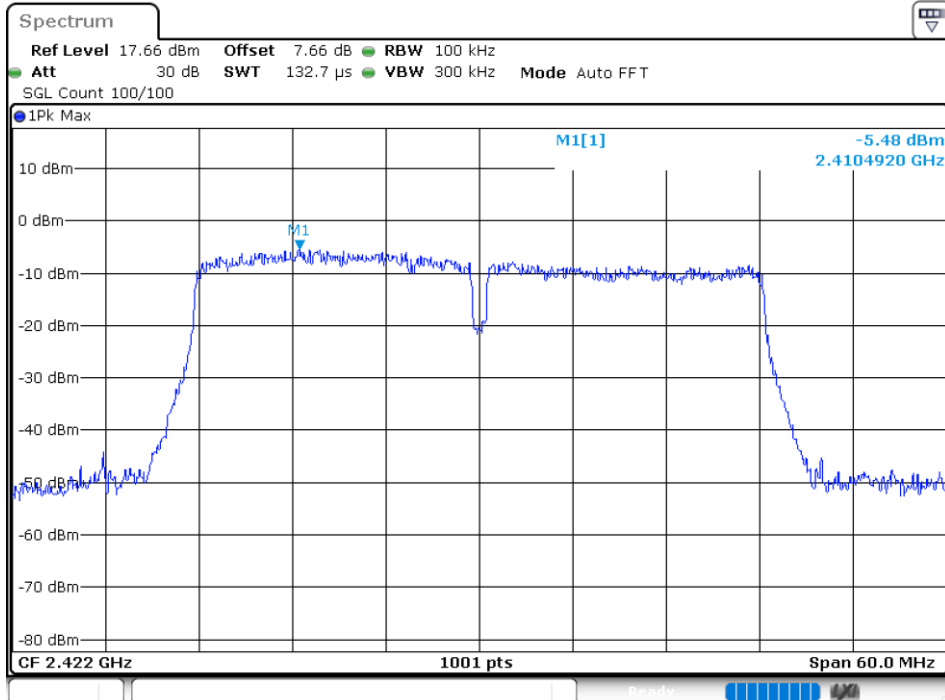

Tx. Spurious NVNT 802.11g 2462MHz Ant1 Ref

Tx. Spurious NVNT 802.11g 2462MHz Ant1 Emission

Tx. Spurious NVNT 802.11n(HT20) 2412MHz Ant1 Ref

Tx. Spurious NVNT 802.11n(HT20) 2412MHz Ant1 Emission

Tx. Spurious NVNT 802.11n(HT20) 2437MHz Ant1 Ref

Tx. Spurious NVNT 802.11n(HT20) 2437MHz Ant1 Emission

Tx. Spurious NVNT 802.11n(HT20) 2462MHz Ant1 Ref

Tx. Spurious NVNT 802.11n(HT20) 2462MHz Ant1 Emission

Tx. Spurious NVNT 802.11n(HT40) 2422MHz Ant1 Ref

Tx. Spurious NVNT 802.11n(HT40) 2422MHz Ant1 Emission

Tx. Spurious NVNT 802.11n(HT40) 2437MHz Ant1 Ref

Tx. Spurious NVNT 802.11n(HT40) 2437MHz Ant1 Emission

Tx. Spurious NVNT 802.11n(HT40) 2452MHz Ant1 Ref

Tx. Spurious NVNT 802.11n(HT40) 2452MHz Ant1 Emission

END OF REPORT