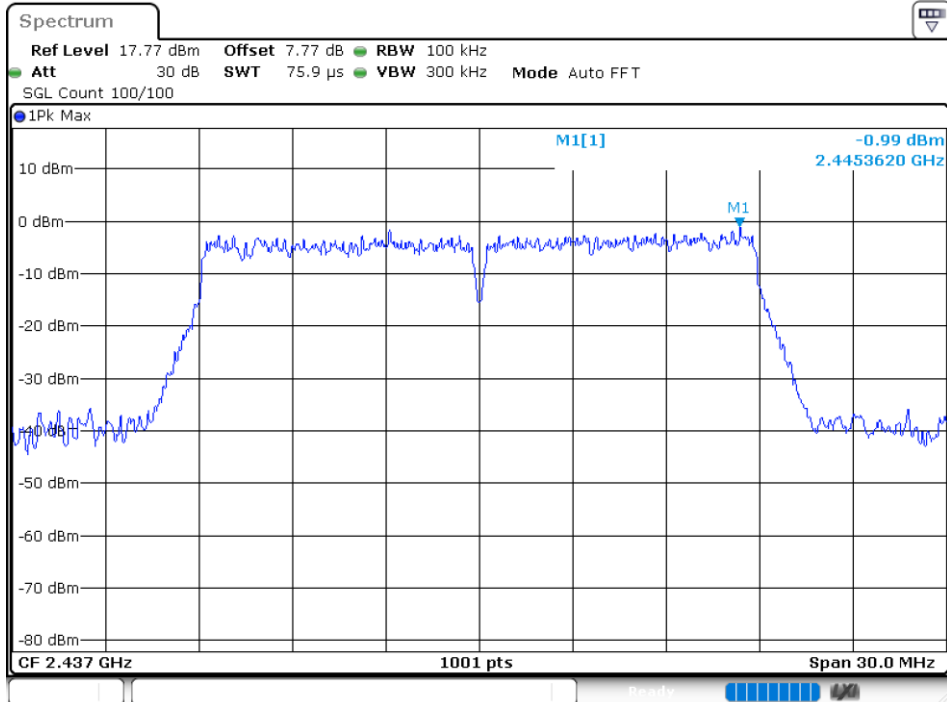

Tx. Spurious NVNT 802.11b 2462MHz Ant1 Emission

Tx. Spurious NVNT 802.11g 2412MHz Ant1 Ref

Tx. Spurious NVNT 802.11g 2412MHz Ant1 Emission

Tx. Spurious NVNT 802.11g 2437MHz Ant1 Ref

Tx. Spurious NVNT 802.11g 2437MHz Ant1 Emission

Tx. Spurious NVNT 802.11g 2462MHz Ant1 Ref

Tx. Spurious NVNT 802.11g 2462MHz Ant1 Emission

Tx. Spurious NVNT 802.11n(HT20) 2412MHz Ant1 Ref

Tx. Spurious NVNT 802.11n(HT20) 2412MHz Ant1 Emission

Tx. Spurious NVNT 802.11n(HT20) 2437MHz Ant1 Ref

Tx. Spurious NVNT 802.11n(HT20) 2437MHz Ant1 Emission

Tx. Spurious NVNT 802.11n(HT20) 2462MHz Ant1 Ref

Tx. Spurious NVNT 802.11n(HT20) 2462MHz Ant1 Emission

Tx. Spurious NVNT 802.11n(HT40) 2422MHz Ant1 Ref