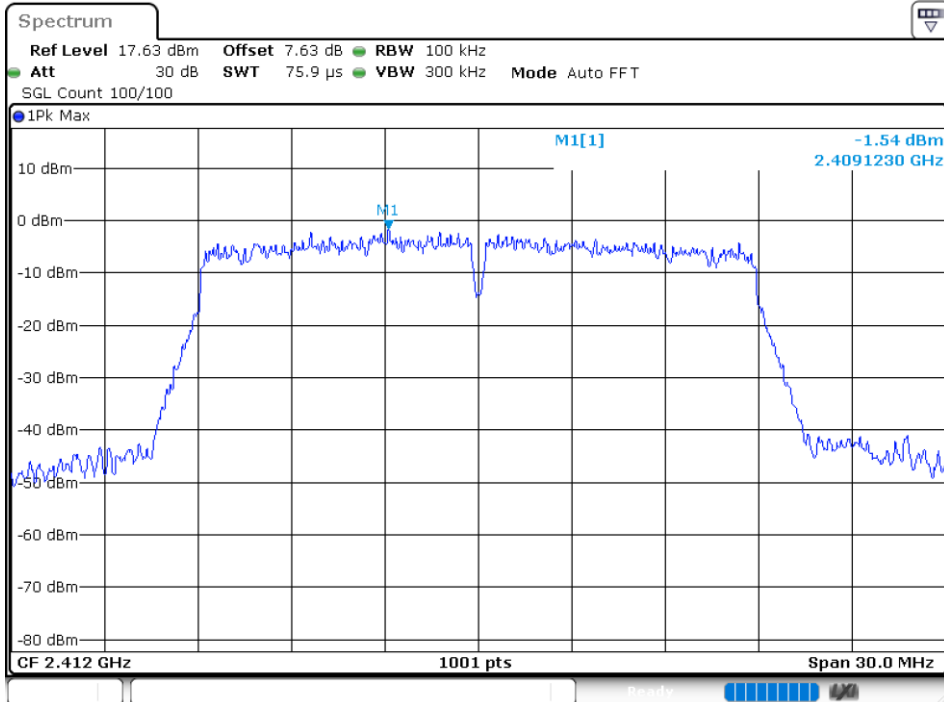

Tx. Spurious NVNT 802.11b 2412MHz Ant1 Ref

Tx. Spurious NVNT 802.11b 2412MHz Ant1 Emission

Tx. Spurious NVNT 802.11b 2437MHz Ant1 Ref

Tx. Spurious NVNT 802.11b 2437MHz Ant1 Emission

Tx. Spurious NVNT 802.11b 2462MHz Ant1 Ref

Tx. Spurious NVNT 802.11b 2462MHz Ant1 Emission

Tx. Spurious NVNT 802.11g 2412MHz Ant1 Ref

Tx. Spurious NVNT 802.11g 2412MHz Ant1 Emission

Tx. Spurious NVNT 802.11g 2437MHz Ant1 Ref

Tx. Spurious NVNT 802.11g 2437MHz Ant1 Emission

Tx. Spurious NVNT 802.11g 2462MHz Ant1 Ref

Tx. Spurious NVNT 802.11g 2462MHz Ant1 Emission

Tx. Spurious NVNT 802.11n(HT20) 2412MHz Ant1 Ref

Tx. Spurious NVNT 802.11n(HT20) 2412MHz Ant1 Emission

Tx. Spurious NVNT 802.11n(HT20) 2437MHz Ant1 Ref