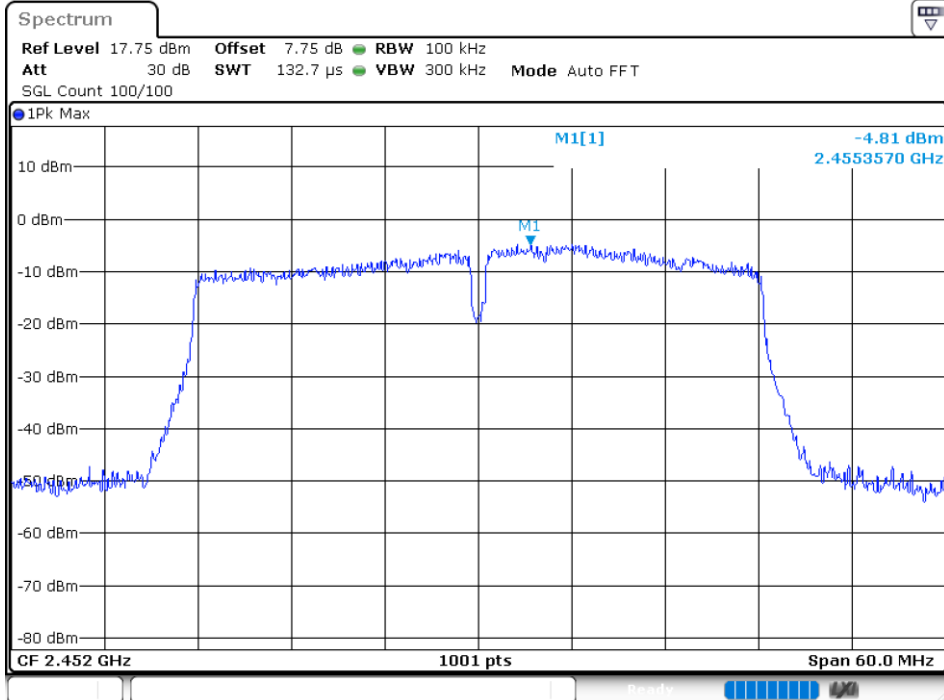

Band Edge NVNT 802.11n(HT20) 2462MHz Ant1 Ref

Band Edge NVNT 802.11n(HT20) 2462MHz Ant1 Emission

Band Edge NVNT 802.11n(HT40) 2422MHz Ant1 Ref

Band Edge NVNT 802.11n(HT40) 2422MHz Ant1 Emission

Band Edge NVNT 802.11n(HT40) 2452MHz Ant1 Ref

Band Edge NVNT 802.11n(HT40) 2452MHz Ant1 Emission

8.6 CONDUCTED RF SPURIOUS EMISSION

Condition	Mode	Frequency (MHz)	Antenna	Max Value (dBc)	Limit (dBc)	Verdict
NVNT	802.11b	2412	Ant 1	-49.41	-20	Pass
NVNT	802.11b	2437	Ant 1	-49.71	-20	Pass
NVNT	802.11b	2462	Ant 1	-49.34	-20	Pass
NVNT	802.11g	2412	Ant 1	-42.18	-20	Pass
NVNT	802.11g	2437	Ant 1	-42.17	-20	Pass
NVNT	802.11g	2462	Ant 1	-43.66	-20	Pass
NVNT	802.11n(HT20)	2412	Ant 1	-42.97	-20	Pass
NVNT	802.11n(HT20)	2437	Ant 1	-43.31	-20	Pass
NVNT	802.11n(HT20)	2462	Ant 1	-43.39	-20	Pass
NVNT	802.11n(HT40)	2422	Ant 1	-39.32	-20	Pass
NVNT	802.11n(HT40)	2437	Ant 1	-40.39	-20	Pass
NVNT	802.11n(HT40)	2452	Ant 1	-39.93	-20	Pass