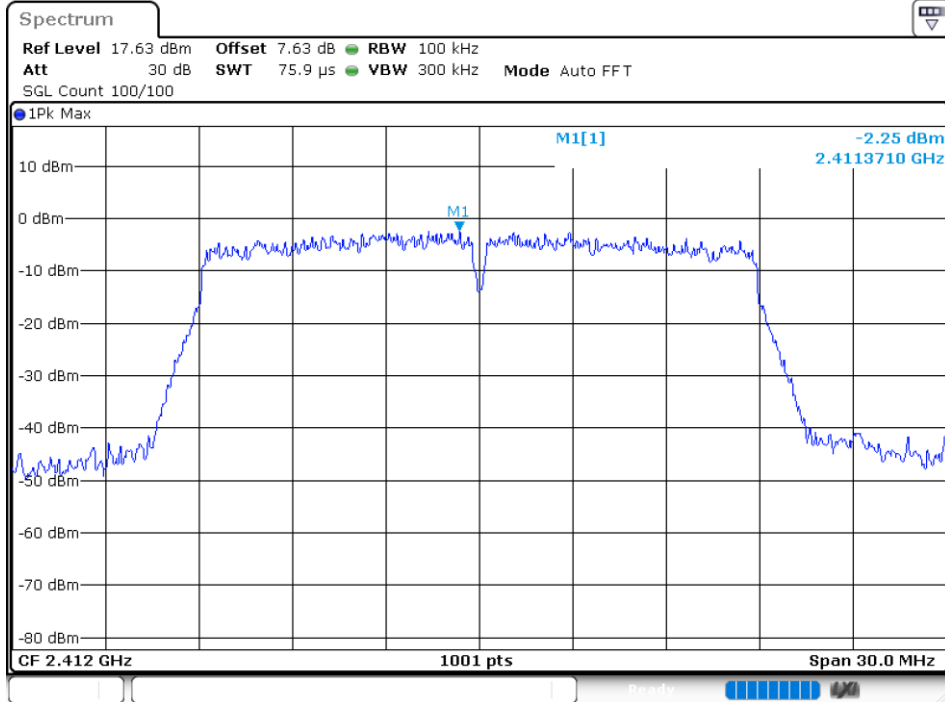

Band Edge NVNT 802.11g 2412MHz Ant1 Emission

Band Edge NVNT 802.11g 2462MHz Ant1 Ref

Band Edge NVNT 802.11g 2462MHz Ant1 Emission

Band Edge NVNT 802.11n(HT20) 2412MHz Ant1 Ref

Band Edge NVNT 802.11n(HT20) 2412MHz Ant1 Emission