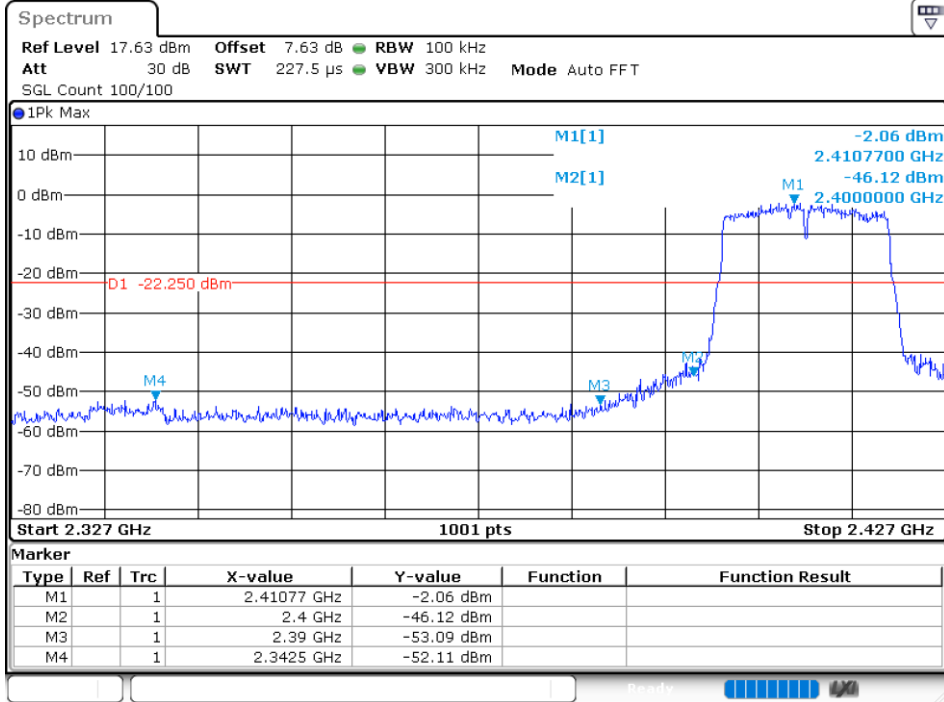

Band Edge NVNT 802.11g 2412MHz Ant1 Emission

Band Edge NVNT 802.11g 2462MHz Ant1 Ref

Band Edge NVNT 802.11g 2462MHz Ant1 Emission

Band Edge NVNT 802.11n(HT20) 2412MHz Ant1 Ref

Band Edge NVNT 802.11n(HT20) 2412MHz Ant1 Emission

Band Edge NVNT 802.11n(HT20) 2462MHz Ant1 Ref

Band Edge NVNT 802.11n(HT20) 2462MHz Ant1 Emission

Band Edge NVNT 802.11n(HT40) 2422MHz Ant1 Ref

Band Edge NVNT 802.11n(HT40) 2422MHz Ant1 Emission

Band Edge NVNT 802.11n(HT40) 2452MHz Ant1 Ref