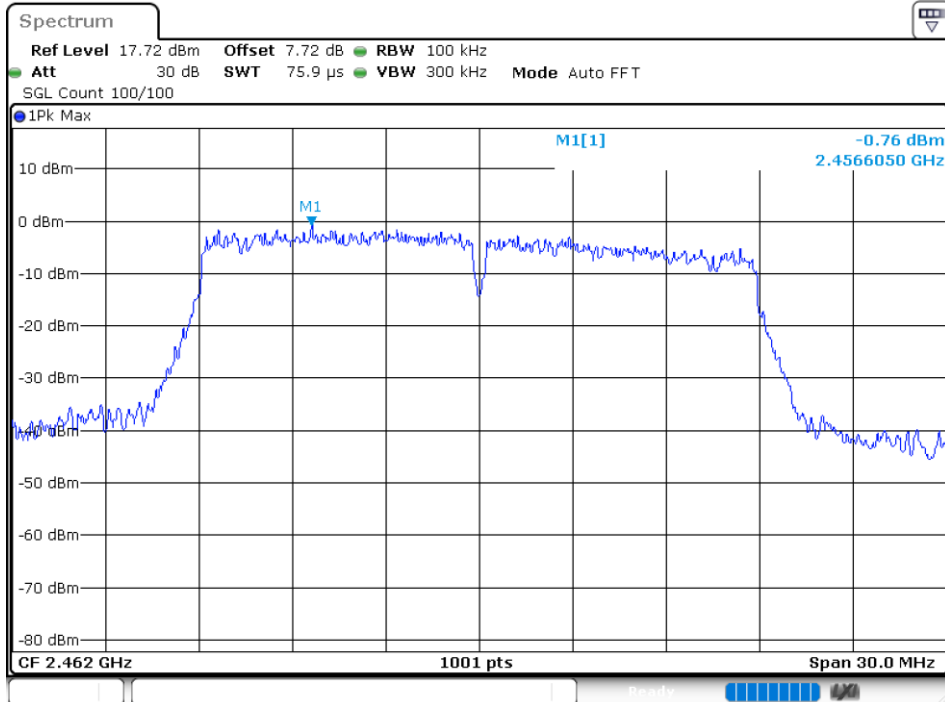

Tx. Spurious NVNT 802.11b 2462MHz Ant1 Emission

Tx. Spurious NVNT 802.11g 2412MHz Ant1 Ref

Tx. Spurious NVNT 802.11g 2412MHz Ant1 Emission

Tx. Spurious NVNT 802.11g 2437MHz Ant1 Ref

Tx. Spurious NVNT 802.11g 2437MHz Ant1 Emission

Tx. Spurious NVNT 802.11g 2462MHz Ant1 Ref

Tx. Spurious NVNT 802.11g 2462MHz Ant1 Emission

Tx. Spurious NVNT 802.11n(HT20) 2412MHz Ant1 Ref

Tx. Spurious NVNT 802.11n(HT20) 2412MHz Ant1 Emission

Tx. Spurious NVNT 802.11n(HT20) 2437MHz Ant1 Ref

Tx. Spurious NVNT 802.11n(HT20) 2437MHz Ant1 Emission

Tx. Spurious NVNT 802.11n(HT20) 2462MHz Ant1 Ref

Tx. Spurious NVNT 802.11n(HT20) 2462MHz Ant1 Emission

Tx. Spurious NVNT 802.11n(HT40) 2422MHz Ant1 Ref