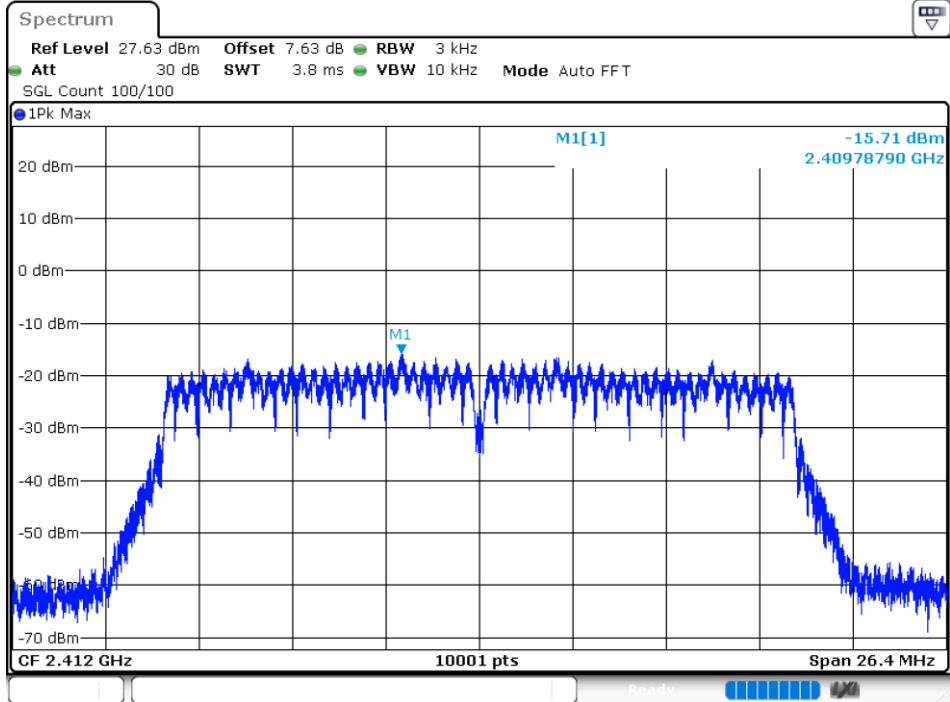

PSD NVNT 802.11b 2437MHz Ant1

PSD NVNT 802.11b 2462MHz Ant1

PSD NVNT 802.11g 2412MHz Ant1

PSD NVNT 802.11g 2437MHz Ant1

PSD NVNT 802.11g 2462MHz Ant1

PSD NVNT 802.11n(HT20) 2412MHz Ant1

PSD NVNT 802.11n(HT20) 2437MHz Ant1