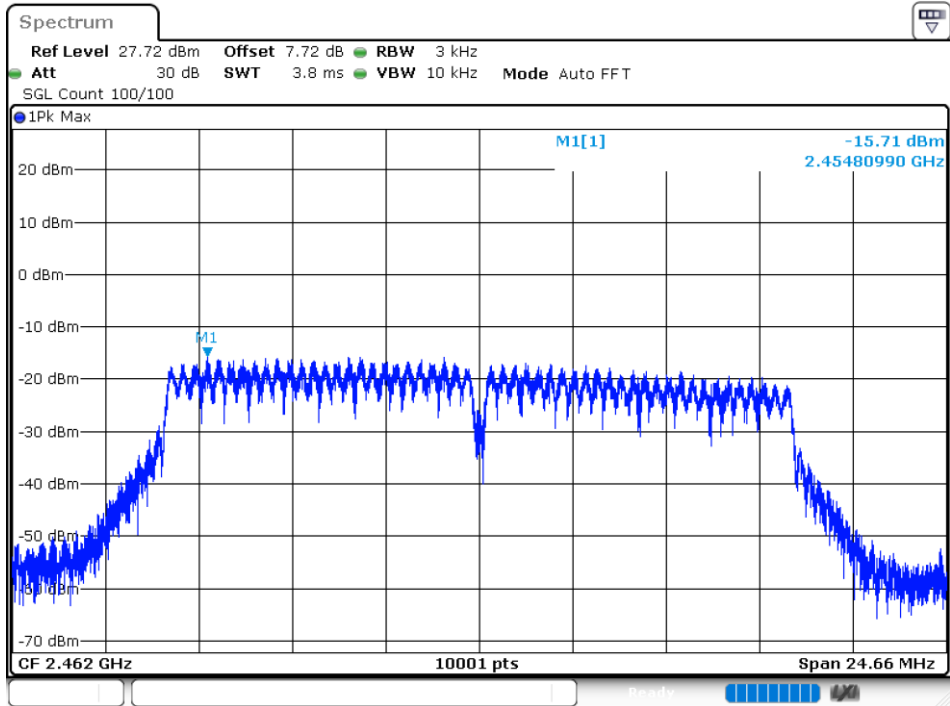

PSD NVNT 802.11b 2437MHz Ant1

PSD NVNT 802.11b 2462MHz Ant1

PSD NVNT 802.11g 2412MHz Ant1

PSD NVNT 802.11g 2437MHz Ant1

PSD NVNT 802.11g 2462MHz Ant1

PSD NVNT 802.11n(HT20) 2412MHz Ant1

PSD NVNT 802.11n(HT20) 2437MHz Ant1