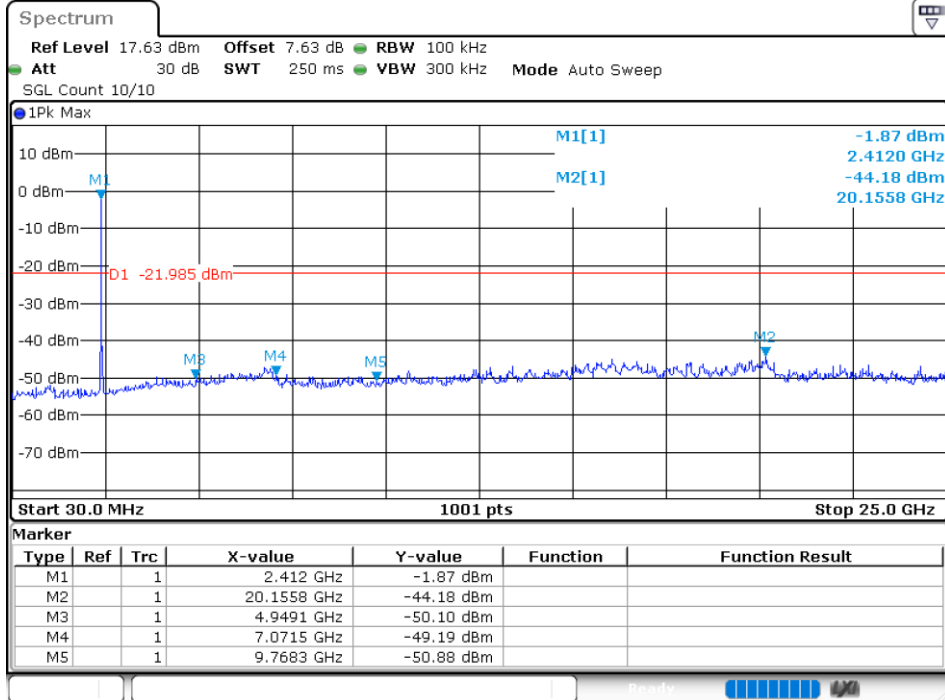

Tx. Spurious NVNT 802.11b 2412MHz Ant1 Ref

Tx. Spurious NVNT 802.11b 2412MHz Ant1 Emission

Tx. Spurious NVNT 802.11b 2437MHz Ant1 Ref

Tx. Spurious NVNT 802.11b 2437MHz Ant1 Emission

Tx. Spurious NVNT 802.11b 2462MHz Ant1 Ref

Tx. Spurious NVNT 802.11b 2462MHz Ant1 Emission

Tx. Spurious NVNT 802.11g 2412MHz Ant1 Ref

Tx. Spurious NVNT 802.11g 2412MHz Ant1 Emission

Tx. Spurious NVNT 802.11g 2437MHz Ant1 Ref

Tx. Spurious NVNT 802.11g 2437MHz Ant1 Emission