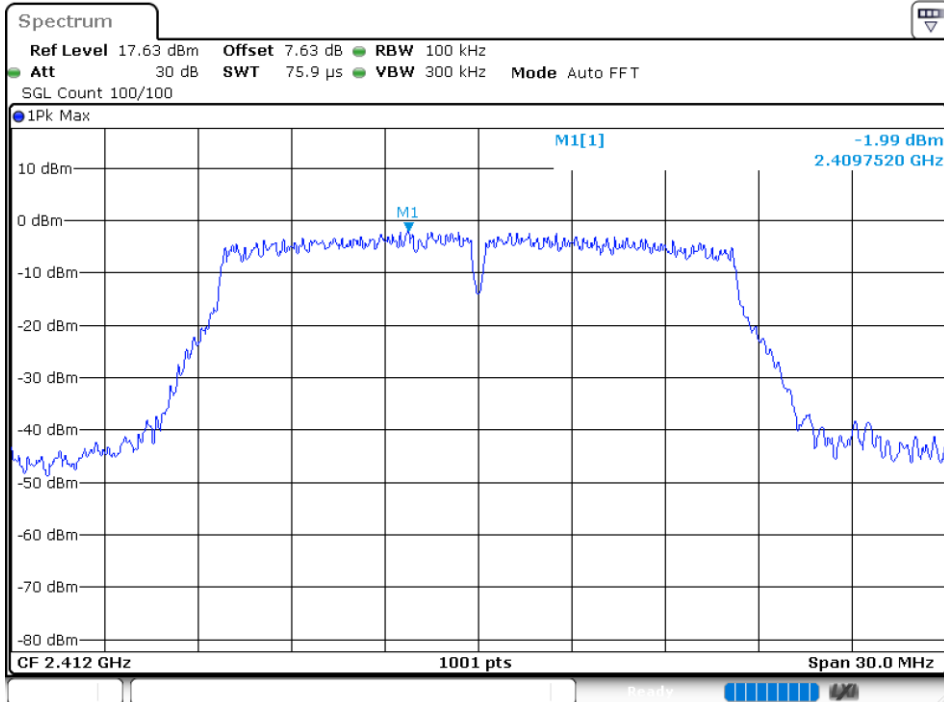

Band Edge NVNT 802.11n(HT40) 2452MHz Ant1 Emission

8.6 CONDUCTED RF SPURIOUS EMISSION

Condition	Mode	Frequency (MHz)	Antenna	Max Value (dBc)	Limit (dBc)	Verdict
NVNT	802.11b	2412	Ant 1	-49.41	-20	Pass
NVNT	802.11b	2437	Ant 1	-49.71	-20	Pass
NVNT	802.11b	2462	Ant 1	-49.34	-20	Pass
NVNT	802.11g	2412	Ant 1	-42.18	-20	Pass
NVNT	802.11g	2437	Ant 1	-42.17	-20	Pass
NVNT	802.11g	2462	Ant 1	-43.66	-20	Pass
NVNT	802.11n(HT20)	2412	Ant 1	-42.97	-20	Pass
NVNT	802.11n(HT20)	2437	Ant 1	-43.31	-20	Pass
NVNT	802.11n(HT20)	2462	Ant 1	-43.39	-20	Pass
NVNT	802.11n(HT40)	2422	Ant 1	-39.32	-20	Pass
NVNT	802.11n(HT40)	2437	Ant 1	-40.39	-20	Pass
NVNT	802.11n(HT40)	2452	Ant 1	-39.93	-20	Pass

Tx. Spurious NVNT 802.11b 2412MHz Ant1 Ref

Tx. Spurious NVNT 802.11b 2412MHz Ant1 Emission

Tx. Spurious NVNT 802.11b 2437MHz Ant1 Ref

Tx. Spurious NVNT 802.11b 2437MHz Ant1 Emission

Tx. Spurious NVNT 802.11b 2462MHz Ant1 Ref

Tx. Spurious NVNT 802.11b 2462MHz Ant1 Emission

Tx. Spurious NVNT 802.11g 2412MHz Ant1 Ref

Tx. Spurious NVNT 802.11g 2412MHz Ant1 Emission

Tx. Spurious NVNT 802.11g 2437MHz Ant1 Ref

Tx. Spurious NVNT 802.11g 2437MHz Ant1 Emission