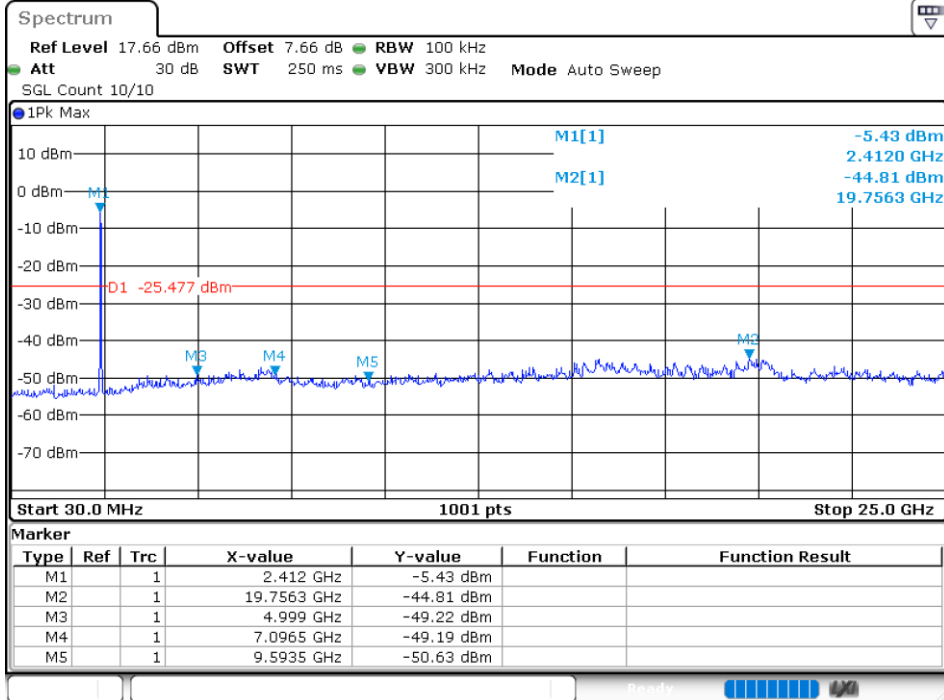

Tx. Spurious NVNT 802.11g 2462MHz Ant1 Ref

Tx. Spurious NVNT 802.11g 2462MHz Ant1 Emission

Tx. Spurious NVNT 802.11n(HT20) 2412MHz Ant1 Ref

Tx. Spurious NVNT 802.11n(HT20) 2412MHz Ant1 Emission

Tx. Spurious NVNT 802.11n(HT20) 2437MHz Ant1 Ref

Tx. Spurious NVNT 802.11n(HT20) 2437MHz Ant1 Emission

Tx. Spurious NVNT 802.11n(HT20) 2462MHz Ant1 Ref

Tx. Spurious NVNT 802.11n(HT20) 2462MHz Ant1 Emission

Tx. Spurious NVNT 802.11n(HT40) 2422MHz Ant1 Ref

Tx. Spurious NVNT 802.11n(HT40) 2422MHz Ant1 Emission

Tx. Spurious NVNT 802.11n(HT40) 2437MHz Ant1 Ref

Tx. Spurious NVNT 802.11n(HT40) 2437MHz Ant1 Emission

Tx. Spurious NVNT 802.11n(HT40) 2452MHz Ant1 Ref

Tx. Spurious NVNT 802.11n(HT40) 2452MHz Ant1 Emission

END OF REPORT