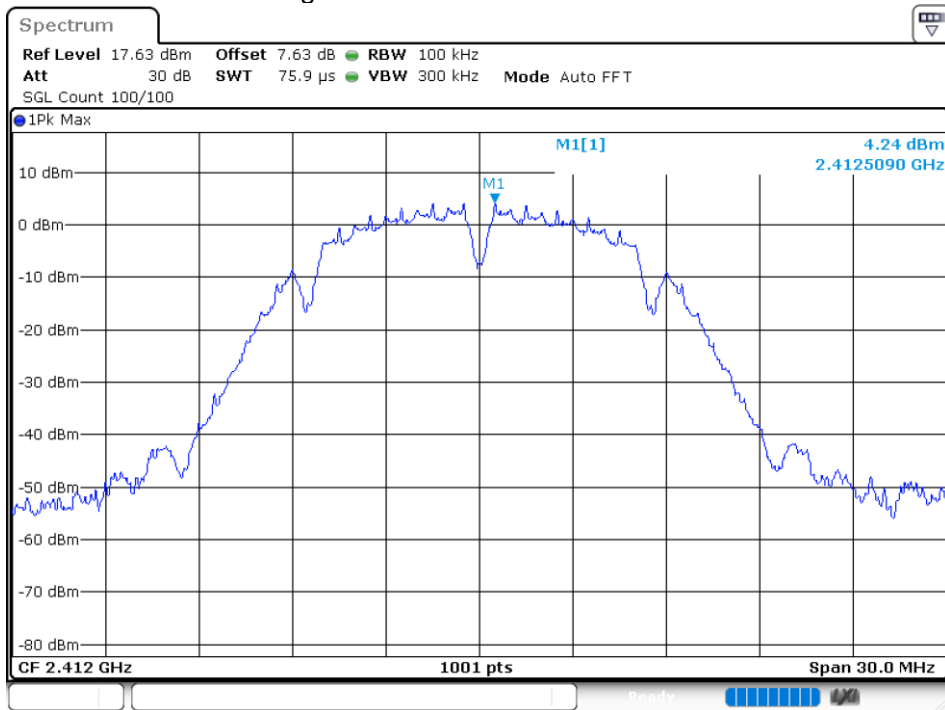

PSD NVNT 802.11n(HT20) 2462MHz Ant1

PSD NVNT 802.11n(HT40) 2422MHz Ant1

PSD NVNT 802.11n(HT40) 2437MHz Ant1

PSD NVNT 802.11n(HT40) 2452MHz Ant1

8.5 BAND EDGE

Condition	Mode	Frequency (MHz)	Antenna	Max Value (dBc)	Limit (dBc)	Verdict
NVNT	802.11b	2412	Ant 1	-56.91	-20	Pass
NVNT	802.11b	2462	Ant 1	-56.93	-20	Pass
NVNT	802.11g	2412	Ant 1	-49.99	-20	Pass
NVNT	802.11g	2462	Ant 1	-48.29	-20	Pass
NVNT	802.11n(HT20)	2412	Ant 1	-49.86	-20	Pass
NVNT	802.11n(HT20)	2462	Ant 1	-46.8	-20	Pass
NVNT	802.11n(HT40)	2422	Ant 1	-46.4	-20	Pass
NVNT	802.11n(HT40)	2452	Ant 1	-43.45	-20	Pass

Band Edge NVNT 802.11b 2412MHz Ant1 Ref

Band Edge NVNT 802.11b 2412MHz Ant1 Emission

Band Edge NVNT 802.11b 2462MHz Ant1 Ref

Band Edge NVNT 802.11b 2462MHz Ant1 Emission

Band Edge NVNT 802.11g 2412MHz Ant1 Ref