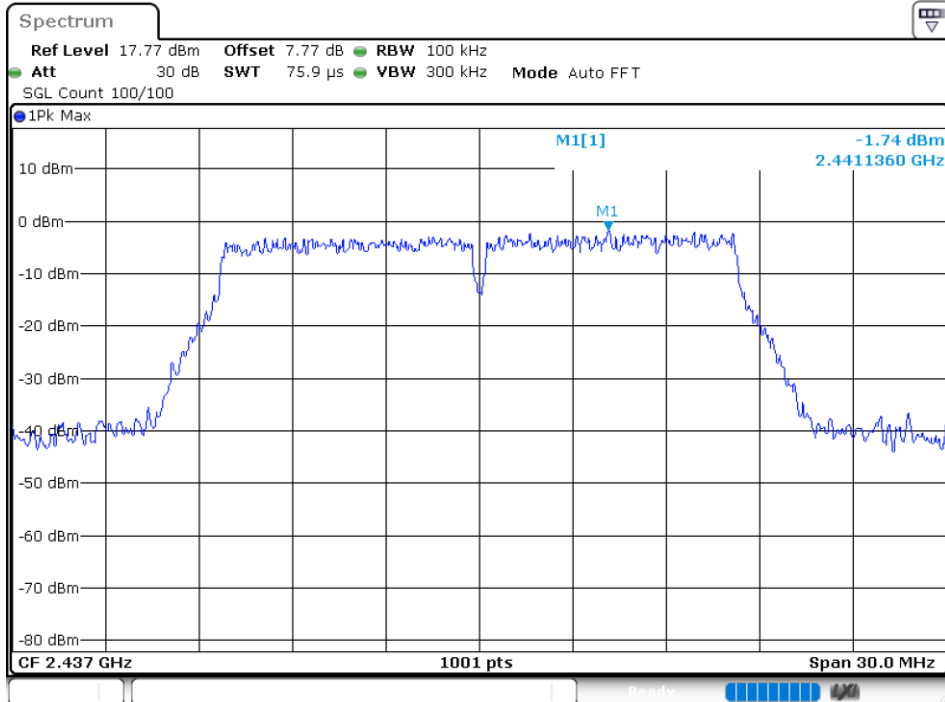

Tx. Spurious NVNT 802.11b 2412MHz Ant1 Ref

Tx. Spurious NVNT 802.11b 2412MHz Ant1 Emission

Tx. Spurious NVNT 802.11b 2437MHz Ant1 Ref

Tx. Spurious NVNT 802.11b 2437MHz Ant1 Emission

Tx. Spurious NVNT 802.11b 2462MHz Ant1 Ref

Tx. Spurious NVNT 802.11b 2462MHz Ant1 Emission

Tx. Spurious NVNT 802.11g 2412MHz Ant1 Ref

Tx. Spurious NVNT 802.11g 2412MHz Ant1 Emission

Tx. Spurious NVNT 802.11g 2437MHz Ant1 Ref

Tx. Spurious NVNT 802.11g 2437MHz Ant1 Emission

Tx. Spurious NVNT 802.11g 2462MHz Ant1 Ref

Tx. Spurious NVNT 802.11g 2462MHz Ant1 Emission

Tx. Spurious NVNT 802.11n(HT20) 2412MHz Ant1 Ref

Tx. Spurious NVNT 802.11n(HT20) 2412MHz Ant1 Emission

Tx. Spurious NVNT 802.11n(HT20) 2437MHz Ant1 Ref