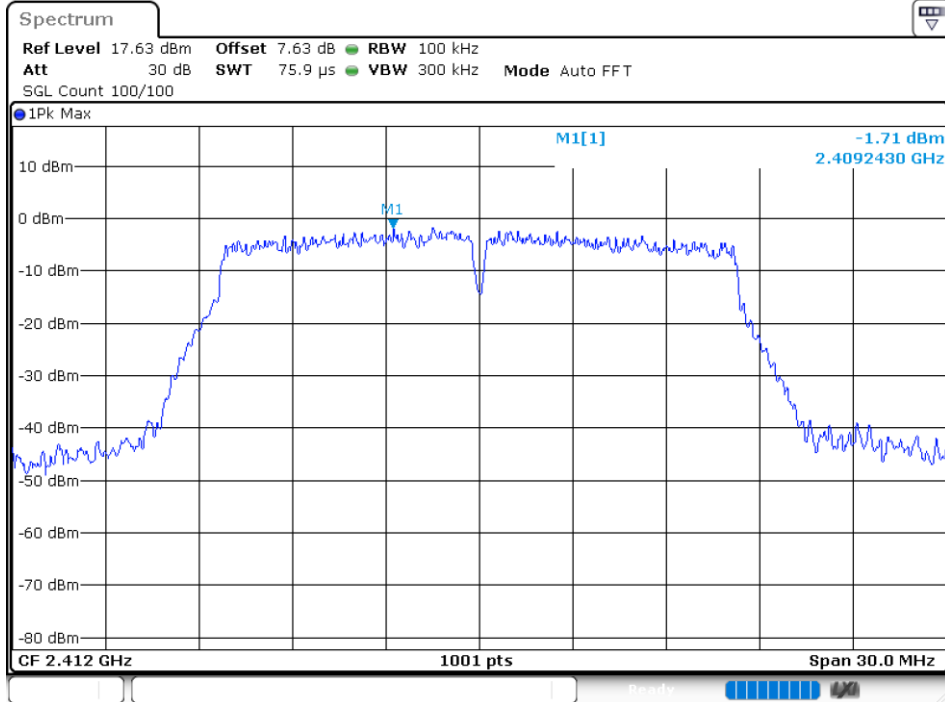

Band Edge NVNT 802.11b 2412MHz Ant1 Ref

Band Edge NVNT 802.11b 2412MHz Ant1 Emission

Band Edge NVNT 802.11b 2462MHz Ant1 Ref

Band Edge NVNT 802.11b 2462MHz Ant1 Emission

Band Edge NVNT 802.11g 2412MHz Ant1 Ref

Band Edge NVNT 802.11g 2412MHz Ant1 Emission

Band Edge NVNT 802.11g 2462MHz Ant1 Ref

Band Edge NVNT 802.11g 2462MHz Ant1 Emission

Band Edge NVNT 802.11n(HT20) 2412MHz Ant1 Ref

Band Edge NVNT 802.11n(HT20) 2412MHz Ant1 Emission