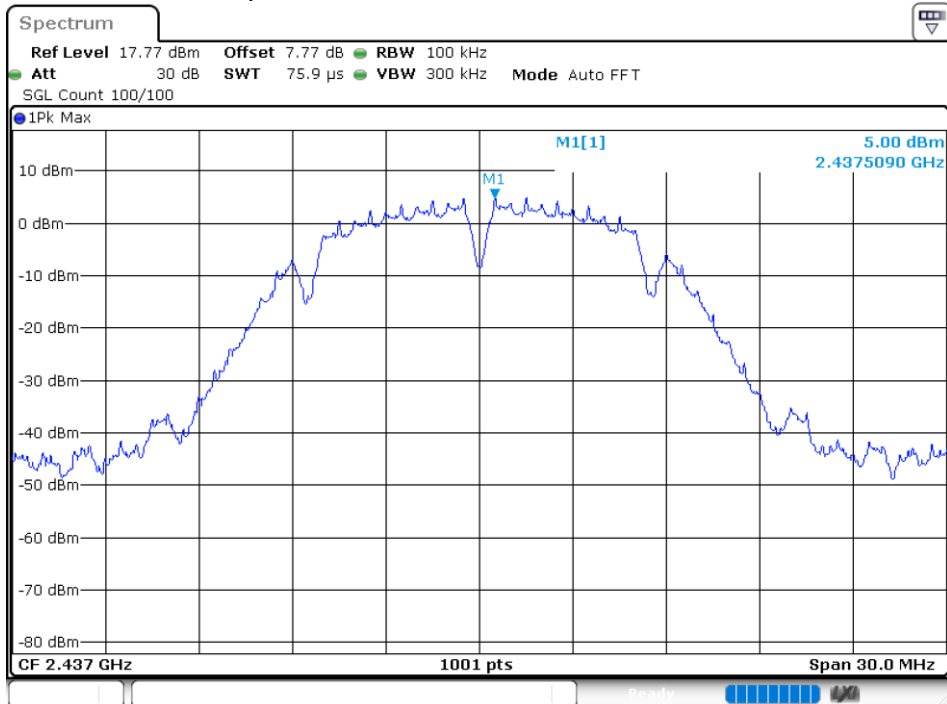

Band Edge NVNT 802.11n(HT40) 2452MHz Ant1 Emission

8.6 CONDUCTED RF SPURIOUS EMISSION

Condition	Mode	Frequency (MHz)	Antenna	Max Value (dBc)	Limit (dBc)	Verdict
NVNT	802.11b	2412	Ant 1	-49.41	-20	Pass
NVNT	802.11b	2437	Ant 1	-49.71	-20	Pass
NVNT	802.11b	2462	Ant 1	-49.34	-20	Pass
NVNT	802.11g	2412	Ant 1	-42.18	-20	Pass
NVNT	802.11g	2437	Ant 1	-42.17	-20	Pass
NVNT	802.11g	2462	Ant 1	-43.66	-20	Pass
NVNT	802.11n(HT20)	2412	Ant 1	-42.97	-20	Pass
NVNT	802.11n(HT20)	2437	Ant 1	-43.31	-20	Pass
NVNT	802.11n(HT20)	2462	Ant 1	-43.39	-20	Pass
NVNT	802.11n(HT40)	2422	Ant 1	-39.32	-20	Pass
NVNT	802.11n(HT40)	2437	Ant 1	-40.39	-20	Pass
NVNT	802.11n(HT40)	2452	Ant 1	-39.93	-20	Pass

Tx. Spurious NVNT 802.11b 2412MHz Ant1 Ref

Tx. Spurious NVNT 802.11b 2412MHz Ant1 Emission

Tx. Spurious NVNT 802.11b 2437MHz Ant1 Ref

Tx. Spurious NVNT 802.11b 2437MHz Ant1 Emission

Tx. Spurious NVNT 802.11b 2462MHz Ant1 Ref

Tx. Spurious NVNT 802.11b 2462MHz Ant1 Emission

Tx. Spurious NVNT 802.11g 2412MHz Ant1 Ref

Tx. Spurious NVNT 802.11g 2412MHz Ant1 Emission

Tx. Spurious NVNT 802.11g 2437MHz Ant1 Ref

Tx. Spurious NVNT 802.11g 2437MHz Ant1 Emission