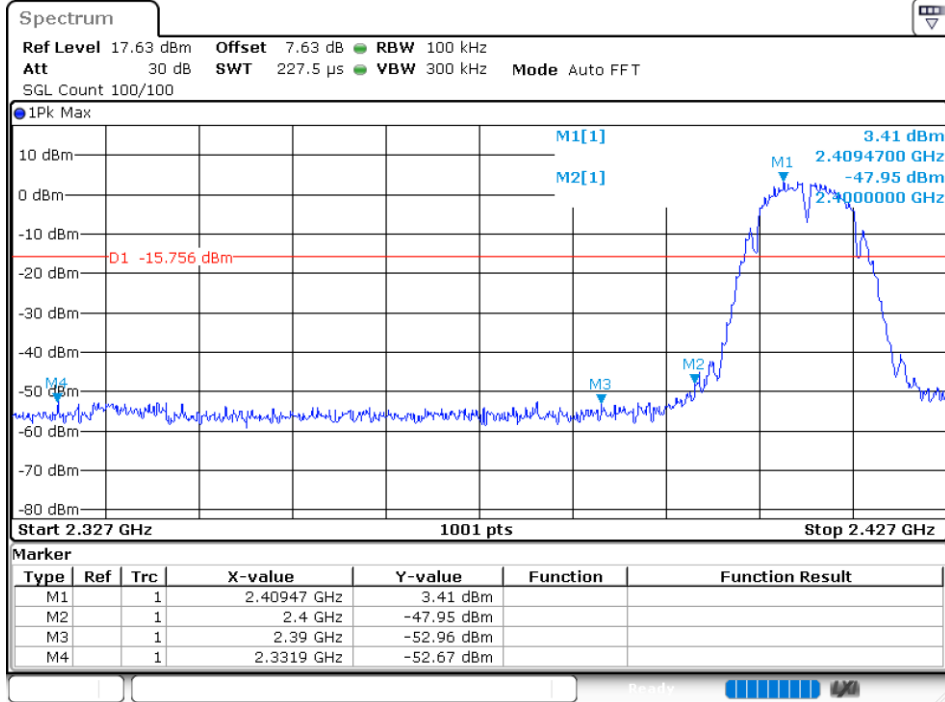

PSD NVNT 802.11n(HT20) 2462MHz Ant1

PSD NVNT 802.11n(HT40) 2422MHz Ant1

PSD NVNT 802.11n(HT40) 2437MHz Ant1

PSD NVNT 802.11n(HT40) 2452MHz Ant1

8.5 BAND EDGE

Condition	Mode	Frequency (MHz)	Antenna	Max Value (dBc)	Limit (dBc)	Verdict
NVNT	802.11b	2412	Ant 1	-56.91	-20	Pass
NVNT	802.11b	2462	Ant 1	-56.93	-20	Pass
NVNT	802.11g	2412	Ant 1	-49.99	-20	Pass
NVNT	802.11g	2462	Ant 1	-48.29	-20	Pass
NVNT	802.11n(HT20)	2412	Ant 1	-49.86	-20	Pass
NVNT	802.11n(HT20)	2462	Ant 1	-46.8	-20	Pass
NVNT	802.11n(HT40)	2422	Ant 1	-46.4	-20	Pass
NVNT	802.11n(HT40)	2452	Ant 1	-43.45	-20	Pass

Band Edge NVNT 802.11b 2412MHz Ant1 Ref

Band Edge NVNT 802.11b 2412MHz Ant1 Emission

Band Edge NVNT 802.11b 2462MHz Ant1 Ref

Band Edge NVNT 802.11b 2462MHz Ant1 Emission

Band Edge NVNT 802.11g 2412MHz Ant1 Ref