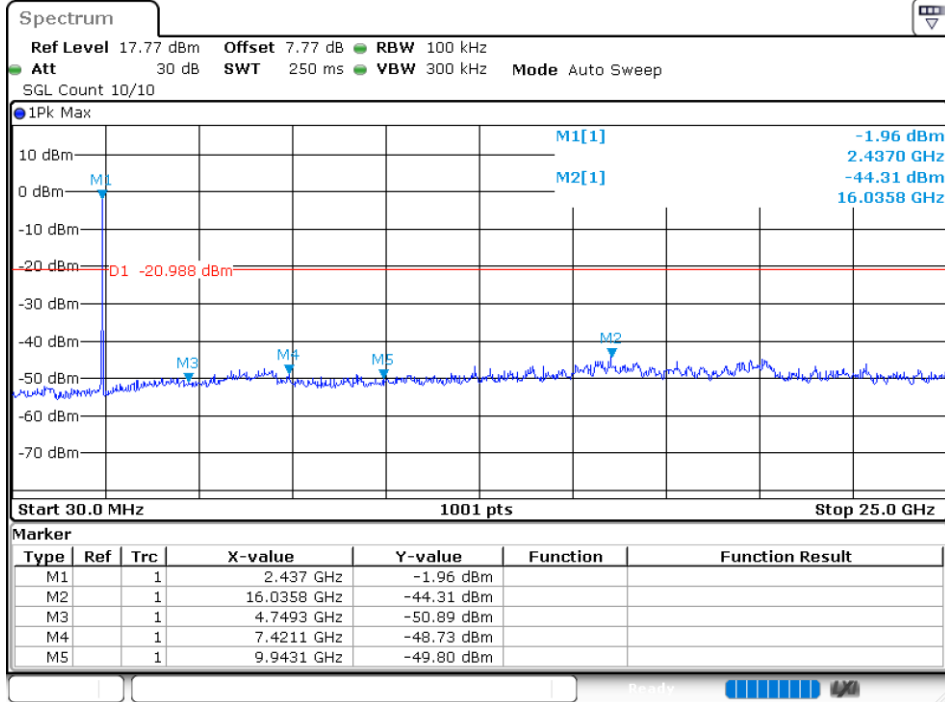

Tx. Spurious NVNT 802.11b 2462MHz Ant1 Emission

Tx. Spurious NVNT 802.11g 2412MHz Ant1 Ref

Tx. Spurious NVNT 802.11g 2412MHz Ant1 Emission

Tx. Spurious NVNT 802.11g 2437MHz Ant1 Ref

Tx. Spurious NVNT 802.11g 2437MHz Ant1 Emission

Tx. Spurious NVNT 802.11g 2462MHz Ant1 Ref

Tx. Spurious NVNT 802.11g 2462MHz Ant1 Emission

Tx. Spurious NVNT 802.11n(HT20) 2412MHz Ant1 Ref

Tx. Spurious NVNT 802.11n(HT20) 2412MHz Ant1 Emission

Tx. Spurious NVNT 802.11n(HT20) 2437MHz Ant1 Ref

Tx. Spurious NVNT 802.11n(HT20) 2437MHz Ant1 Emission

Tx. Spurious NVNT 802.11n(HT20) 2462MHz Ant1 Ref

Tx. Spurious NVNT 802.11n(HT20) 2462MHz Ant1 Emission

Tx. Spurious NVNT 802.11n(HT40) 2422MHz Ant1 Ref

Tx. Spurious NVNT 802.11n(HT40) 2452MHz Ant1 Emission

END OF REPORT