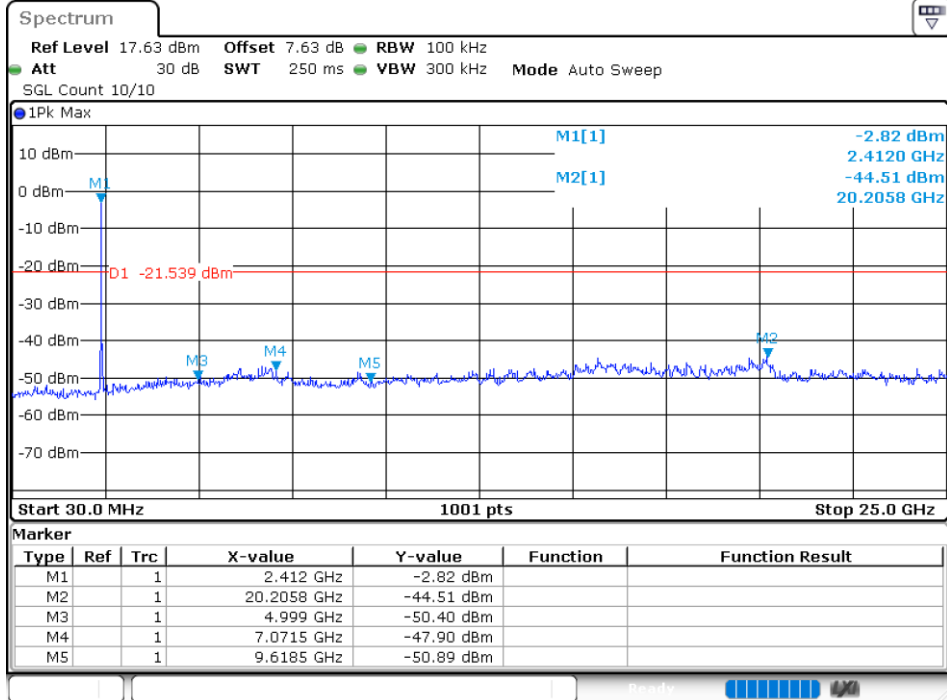

Tx. Spurious NVNT 802.11b 2462MHz Ant1 Emission

Tx. Spurious NVNT 802.11g 2412MHz Ant1 Ref

Tx. Spurious NVNT 802.11g 2412MHz Ant1 Emission

Tx. Spurious NVNT 802.11g 2437MHz Ant1 Ref

Tx. Spurious NVNT 802.11g 2437MHz Ant1 Emission

Tx. Spurious NVNT 802.11g 2462MHz Ant1 Ref

Tx. Spurious NVNT 802.11g 2462MHz Ant1 Emission

Tx. Spurious NVNT 802.11n(HT20) 2412MHz Ant1 Ref

Tx. Spurious NVNT 802.11n(HT20) 2412MHz Ant1 Emission

Tx. Spurious NVNT 802.11n(HT20) 2437MHz Ant1 Ref

Tx. Spurious NVNT 802.11n(HT20) 2437MHz Ant1 Emission

Tx. Spurious NVNT 802.11n(HT20) 2462MHz Ant1 Ref

Tx. Spurious NVNT 802.11n(HT20) 2462MHz Ant1 Emission

Tx. Spurious NVNT 802.11n(HT40) 2422MHz Ant1 Ref