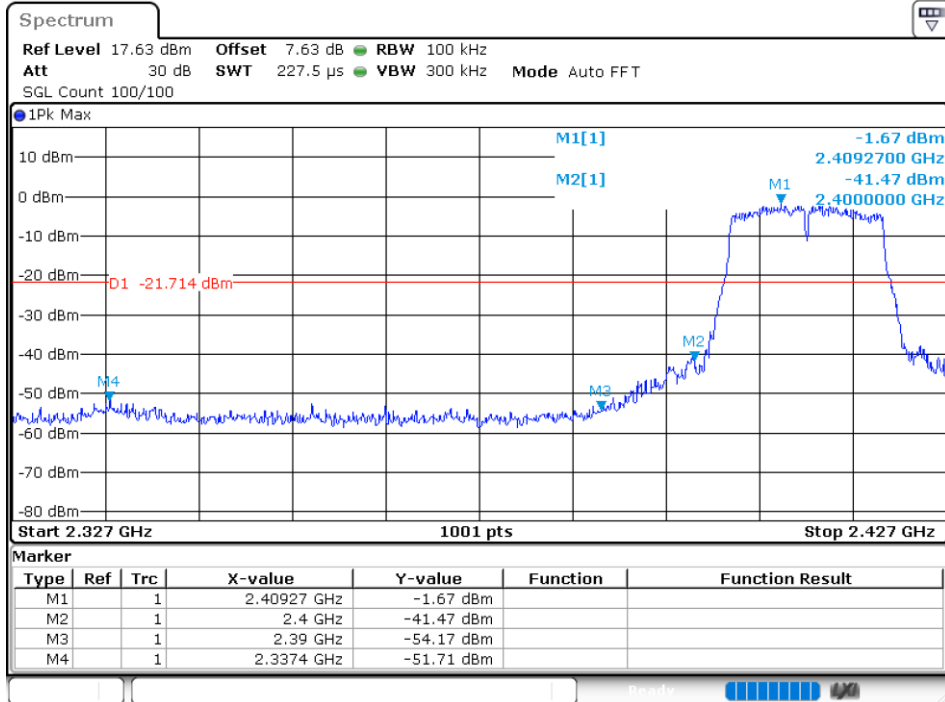

Band Edge NVNT 802.11b 2412MHz Ant1 Ref

Band Edge NVNT 802.11b 2412MHz Ant1 Emission

Band Edge NVNT 802.11b 2462MHz Ant1 Ref

Band Edge NVNT 802.11b 2462MHz Ant1 Emission

Band Edge NVNT 802.11g 2412MHz Ant1 Ref

Band Edge NVNT 802.11g 2412MHz Ant1 Emission

Band Edge NVNT 802.11g 2462MHz Ant1 Ref

Band Edge NVNT 802.11g 2462MHz Ant1 Emission

Band Edge NVNT 802.11n(HT20) 2412MHz Ant1 Ref

Band Edge NVNT 802.11n(HT20) 2412MHz Ant1 Emission