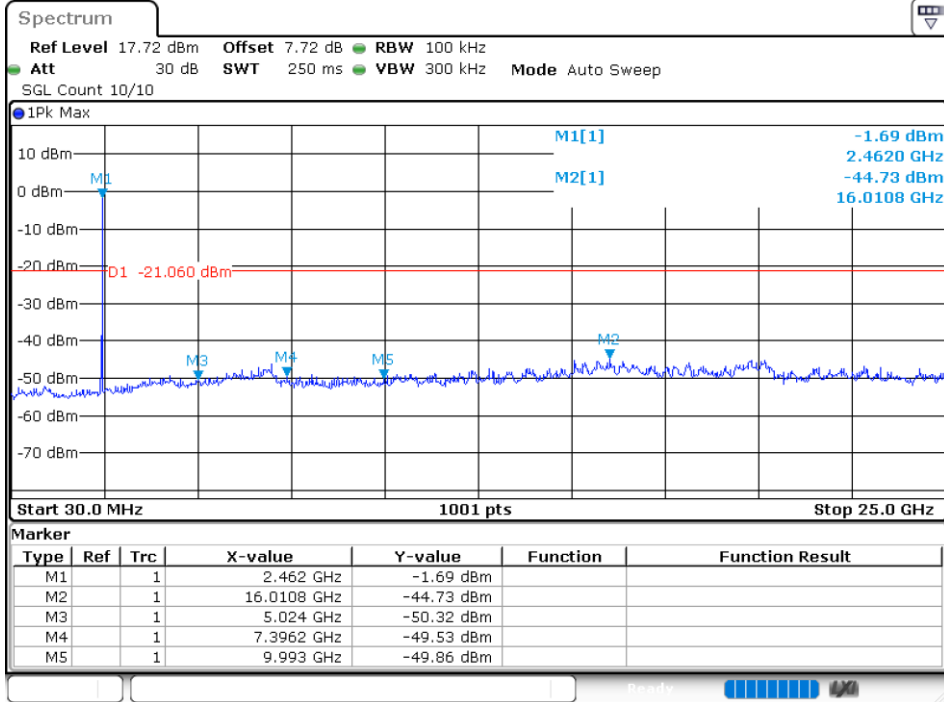

Tx. Spurious NVNT 802.11b 2412MHz Ant1 Ref

Tx. Spurious NVNT 802.11b 2412MHz Ant1 Emission

Tx. Spurious NVNT 802.11b 2437MHz Ant1 Ref

Tx. Spurious NVNT 802.11b 2437MHz Ant1 Emission

Tx. Spurious NVNT 802.11b 2462MHz Ant1 Ref

Tx. Spurious NVNT 802.11b 2462MHz Ant1 Emission

Tx. Spurious NVNT 802.11g 2412MHz Ant1 Ref

Tx. Spurious NVNT 802.11g 2412MHz Ant1 Emission

Tx. Spurious NVNT 802.11g 2437MHz Ant1 Ref

Tx. Spurious NVNT 802.11g 2437MHz Ant1 Emission

Tx. Spurious NVNT 802.11g 2462MHz Ant1 Ref

Tx. Spurious NVNT 802.11g 2462MHz Ant1 Emission

Tx. Spurious NVNT 802.11n(HT20) 2412MHz Ant1 Ref

Tx. Spurious NVNT 802.11n(HT20) 2412MHz Ant1 Emission

Tx. Spurious NVNT 802.11n(HT20) 2437MHz Ant1 Ref