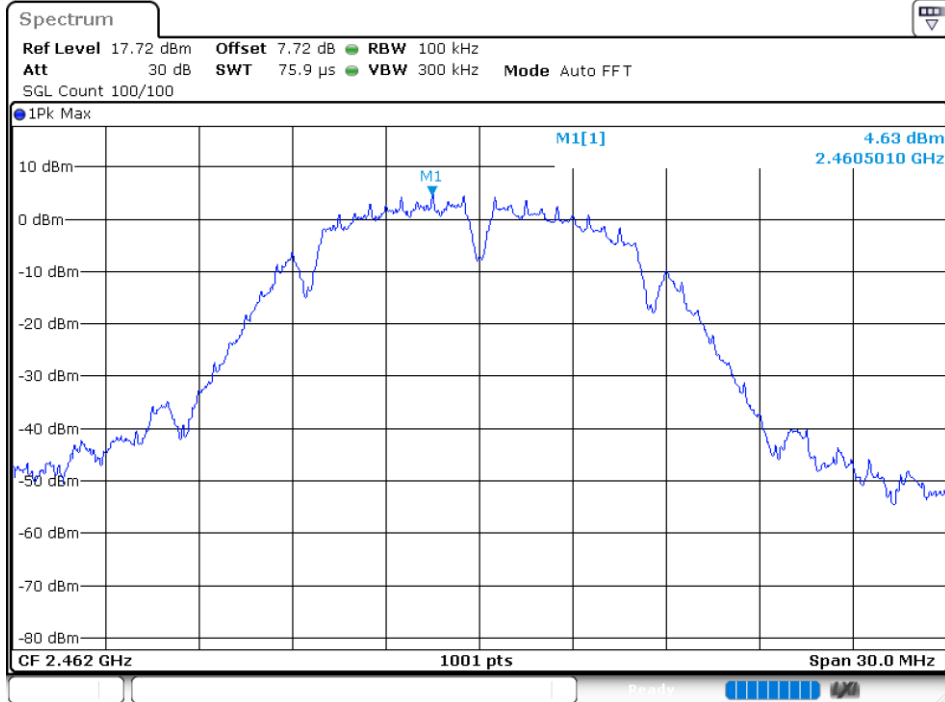

PSD NVNT 802.11n(HT20) 2462MHz Ant1

PSD NVNT 802.11n(HT40) 2422MHz Ant1

PSD NVNT 802.11n(HT40) 2437MHz Ant1

PSD NVNT 802.11n(HT40) 2452MHz Ant1

8.5 BAND EDGE

Condition	Mode	Frequency (MHz)	Antenna	Max Value (dBc)	Limit (dBc)	Verdict
NVNT	802.11b	2412	Ant 1	-56.91	-20	Pass
NVNT	802.11b	2462	Ant 1	-56.93	-20	Pass
NVNT	802.11g	2412	Ant 1	-49.99	-20	Pass
NVNT	802.11g	2462	Ant 1	-48.29	-20	Pass
NVNT	802.11n(HT20)	2412	Ant 1	-49.86	-20	Pass
NVNT	802.11n(HT20)	2462	Ant 1	-46.8	-20	Pass
NVNT	802.11n(HT40)	2422	Ant 1	-46.4	-20	Pass
NVNT	802.11n(HT40)	2452	Ant 1	-43.45	-20	Pass

Band Edge NVNT 802.11b 2412MHz Ant1 Ref

Band Edge NVNT 802.11b 2412MHz Ant1 Emission

Band Edge NVNT 802.11b 2462MHz Ant1 Ref

Band Edge NVNT 802.11b 2462MHz Ant1 Emission

Band Edge NVNT 802.11g 2412MHz Ant1 Ref