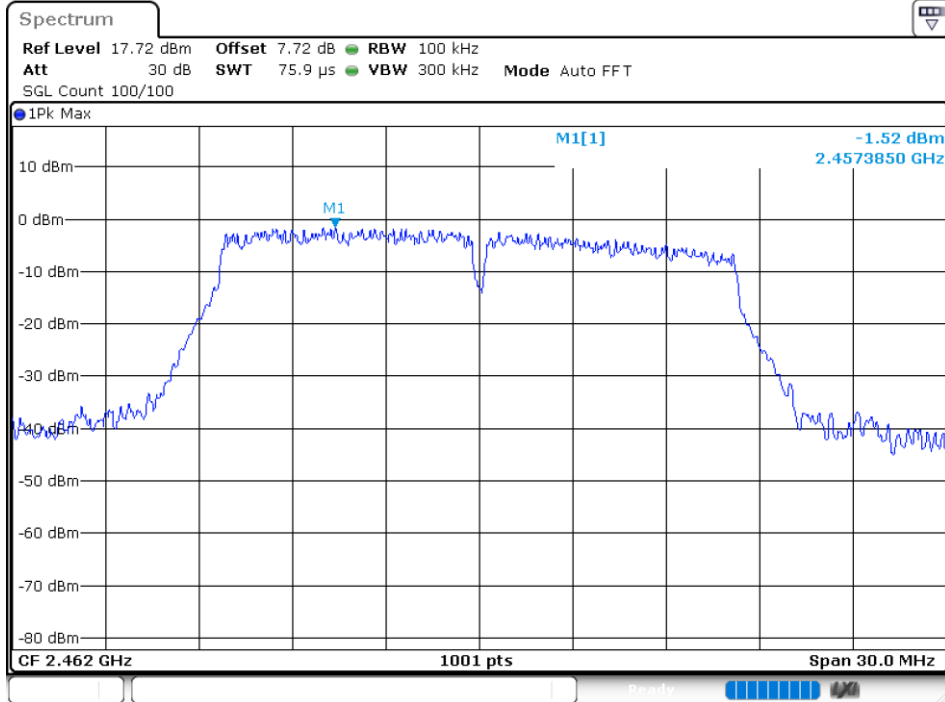

Band Edge NVNT 802.11g 2462MHz Ant1 Ref