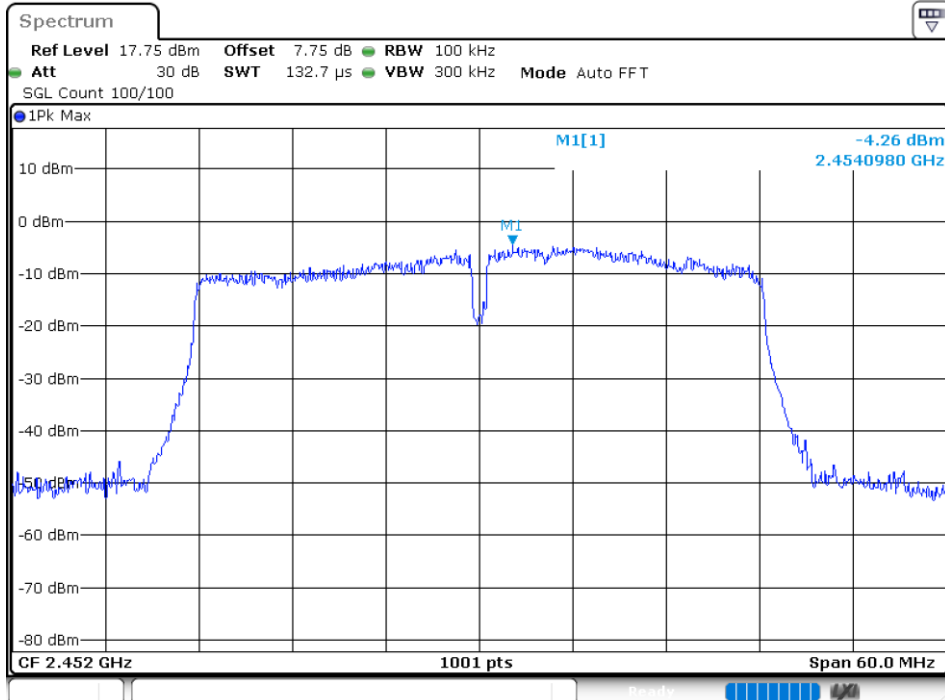

Tx. Spurious NVNT 802.11n(HT20) 2437MHz Ant1 Emission

Tx. Spurious NVNT 802.11n(HT20) 2462MHz Ant1 Ref

Tx. Spurious NVNT 802.11n(HT20) 2462MHz Ant1 Emission

Tx. Spurious NVNT 802.11n(HT40) 2422MHz Ant1 Ref

Tx. Spurious NVNT 802.11n(HT40) 2422MHz Ant1 Emission

Tx. Spurious NVNT 802.11n(HT40) 2437MHz Ant1 Ref

Tx. Spurious NVNT 802.11n(HT40) 2437MHz Ant1 Emission

Tx. Spurious NVNT 802.11n(HT40) 2452MHz Ant1 Ref

Tx. Spurious NVNT 802.11n(HT40) 2452MHz Ant1 Emission

END OF REPORT