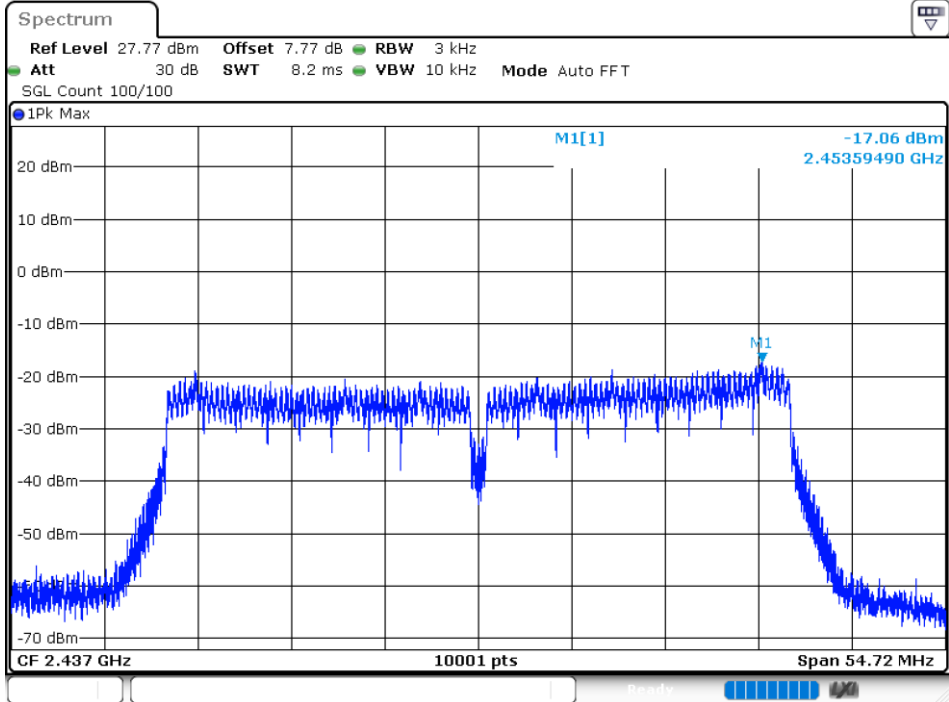

PSD NVNT 802.11n(HT40) 2437MHz Ant1