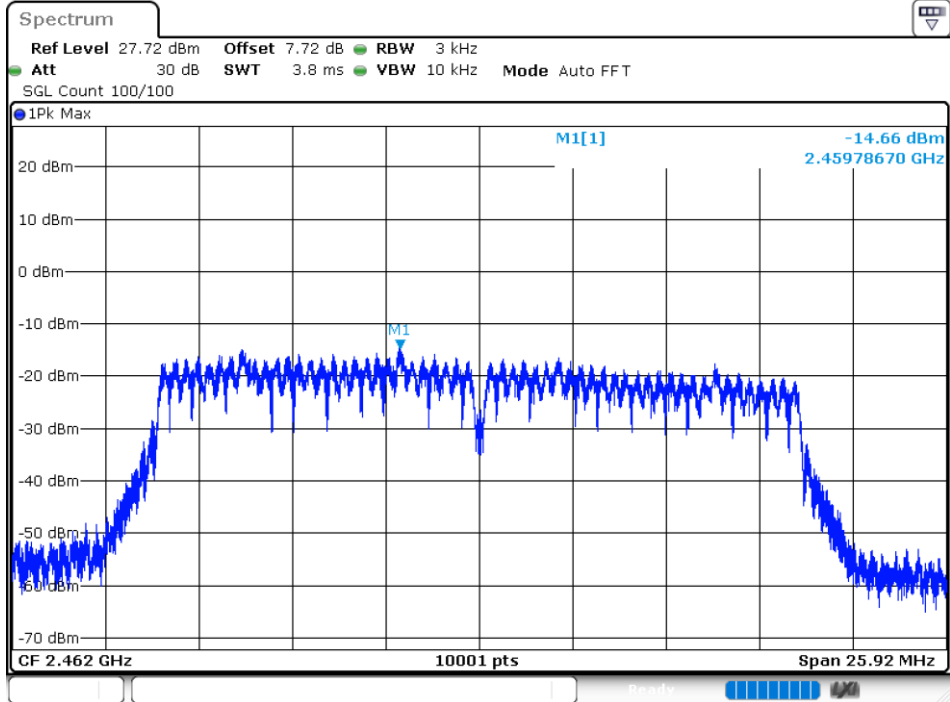

PSD NVNT 802.11n(HT20) 2462MHz Ant1