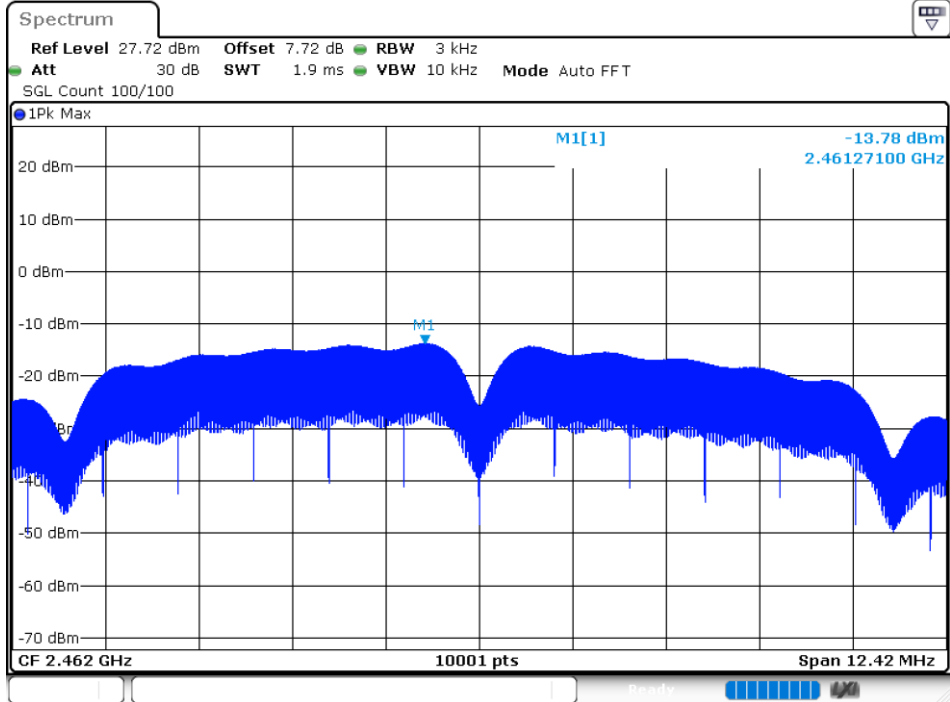

PSD NVNT 802.11b 2437MHz Ant1

PSD NVNT 802.11b 2462MHz Ant1

PSD NVNT 802.11g 2412MHz Ant1

PSD NVNT 802.11g 2437MHz Ant1

PSD NVNT 802.11g 2462MHz Ant1

PSD NVNT 802.11n(HT20) 2412MHz Ant1

PSD NVNT 802.11n(HT20) 2437MHz Ant1