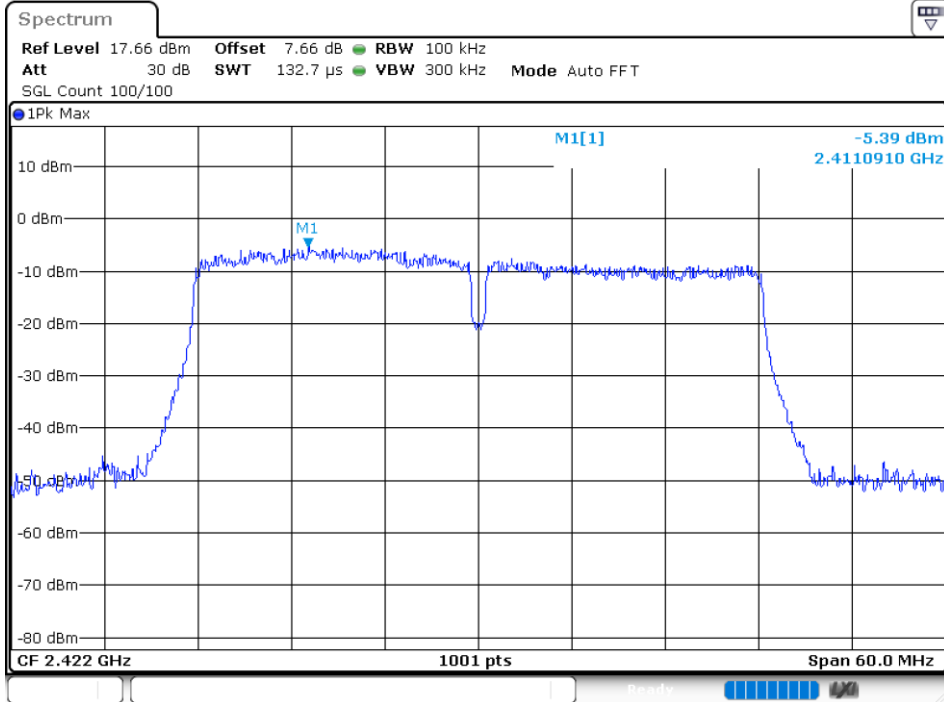

Band Edge NVNT 802.11n(HT40) 2422MHz Ant1 Ref