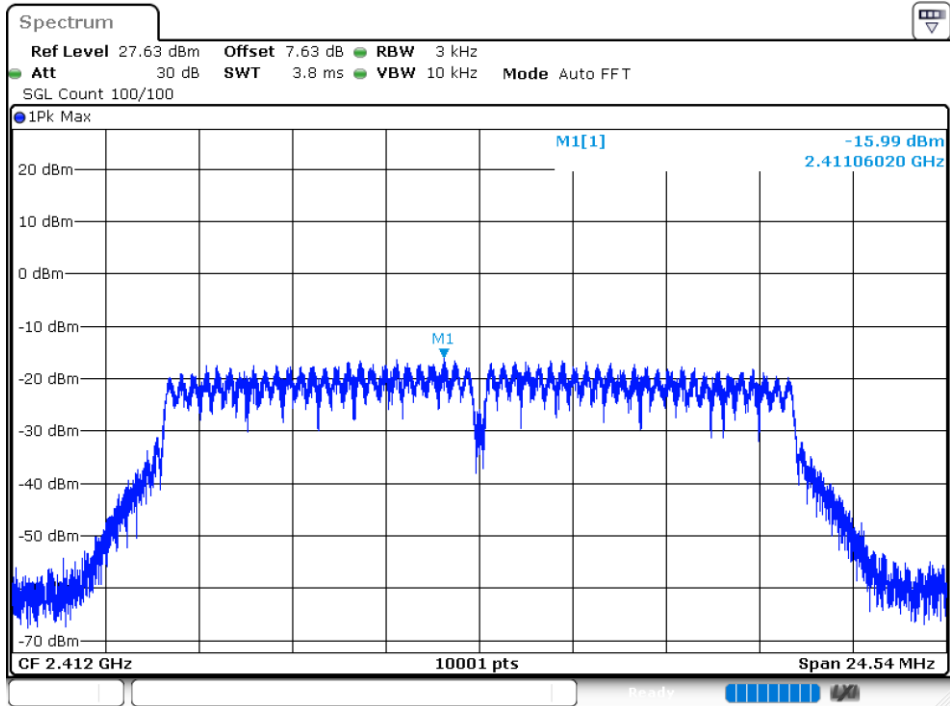

PSD NVNT 802.11b 2437MHz Ant1

PSD NVNT 802.11b 2462MHz Ant1

PSD NVNT 802.11g 2412MHz Ant1

PSD NVNT 802.11g 2437MHz Ant1

PSD NVNT 802.11g 2462MHz Ant1

PSD NVNT 802.11n(HT20) 2412MHz Ant1

PSD NVNT 802.11n(HT20) 2437MHz Ant1