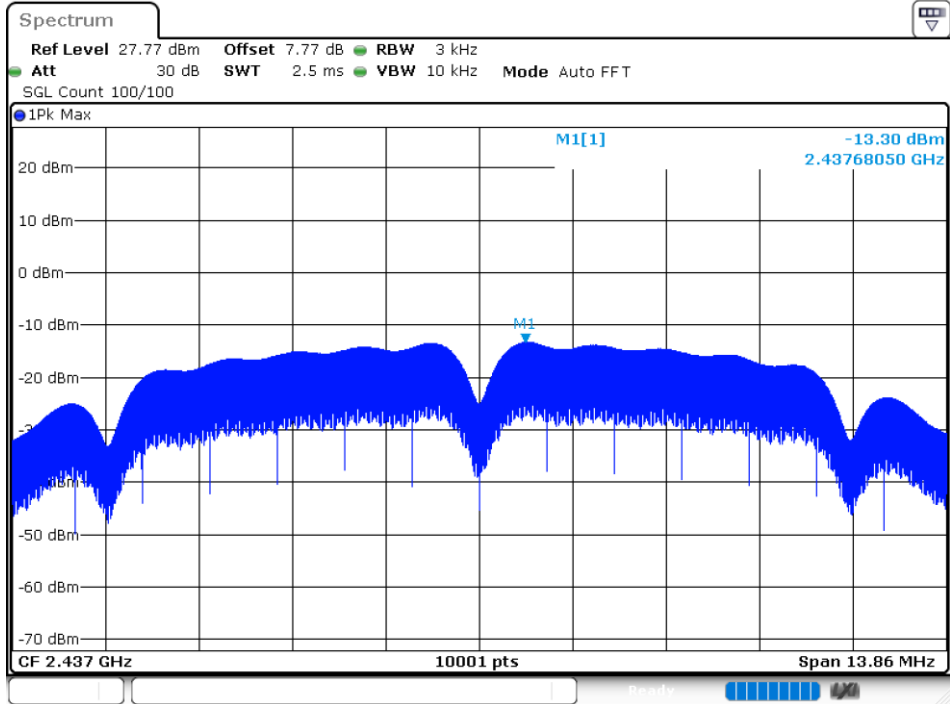

PSD NVNT 802.11b 2437MHz Ant1

PSD NVNT 802.11b 2462MHz Ant1

PSD NVNT 802.11g 2412MHz Ant1

PSD NVNT 802.11g 2437MHz Ant1

PSD NVNT 802.11g 2462MHz Ant1

PSD NVNT 802.11n(HT20) 2412MHz Ant1

PSD NVNT 802.11n(HT20) 2437MHz Ant1