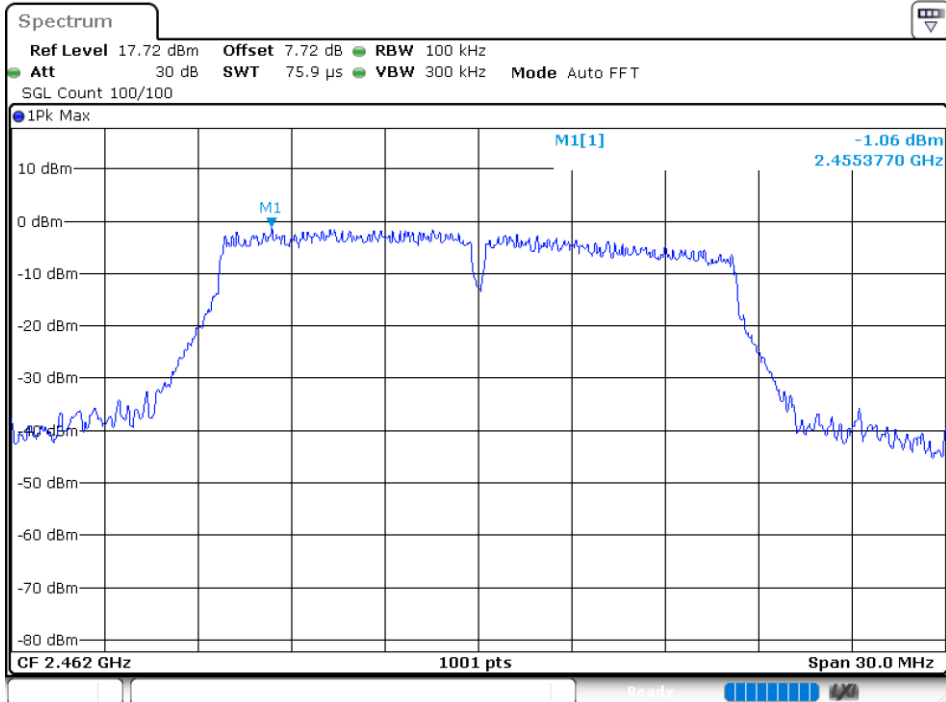

Tx. Spurious NVNT 802.11b 2412MHz Ant1 Ref

Tx. Spurious NVNT 802.11b 2412MHz Ant1 Emission

Tx. Spurious NVNT 802.11b 2437MHz Ant1 Ref

Tx. Spurious NVNT 802.11b 2437MHz Ant1 Emission

Tx. Spurious NVNT 802.11b 2462MHz Ant1 Ref

Tx. Spurious NVNT 802.11b 2462MHz Ant1 Emission

Tx. Spurious NVNT 802.11g 2412MHz Ant1 Ref

Tx. Spurious NVNT 802.11g 2412MHz Ant1 Emission

Tx. Spurious NVNT 802.11g 2437MHz Ant1 Ref

Tx. Spurious NVNT 802.11g 2437MHz Ant1 Emission

Tx. Spurious NVNT 802.11g 2462MHz Ant1 Ref

Tx. Spurious NVNT 802.11g 2462MHz Ant1 Emission

Tx. Spurious NVNT 802.11n(HT20) 2412MHz Ant1 Ref

Tx. Spurious NVNT 802.11n(HT20) 2412MHz Ant1 Emission

Tx. Spurious NVNT 802.11n(HT20) 2437MHz Ant1 Ref