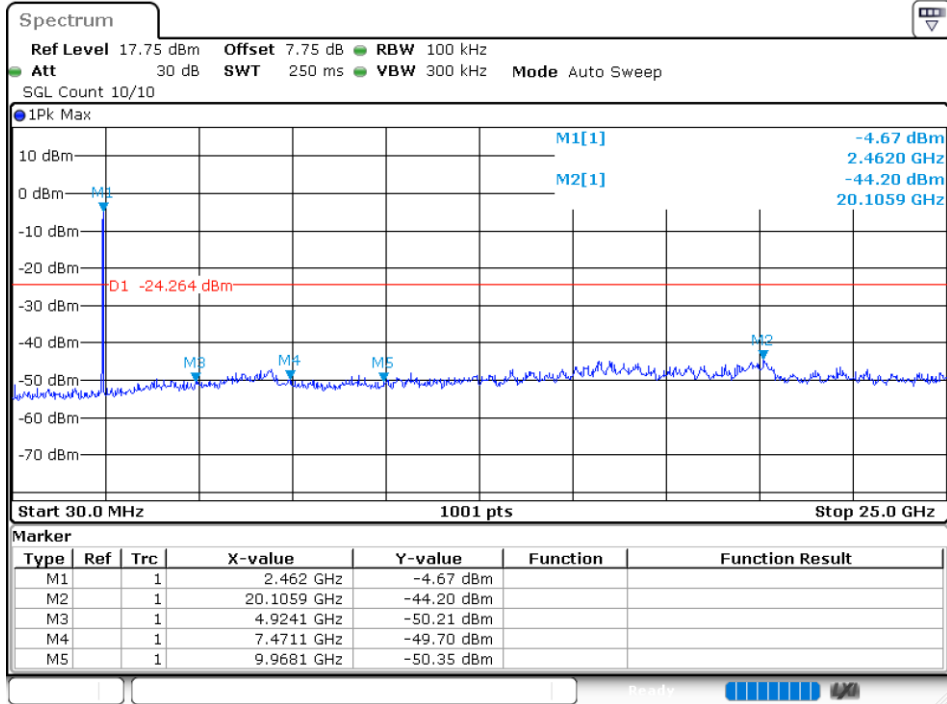

Tx. Spurious NVNT 802.11n(HT20) 2437MHz Ant1 Emission

Tx. Spurious NVNT 802.11n(HT20) 2462MHz Ant1 Ref

Tx. Spurious NVNT 802.11n(HT20) 2462MHz Ant1 Emission

Tx. Spurious NVNT 802.11n(HT40) 2422MHz Ant1 Ref

Tx. Spurious NVNT 802.11n(HT40) 2422MHz Ant1 Emission

Tx. Spurious NVNT 802.11n(HT40) 2437MHz Ant1 Ref

Tx. Spurious NVNT 802.11n(HT40) 2437MHz Ant1 Emission

Tx. Spurious NVNT 802.11n(HT40) 2452MHz Ant1 Ref

Tx. Spurious NVNT 802.11n(HT40) 2452MHz Ant1 Emission

END OF REPORT