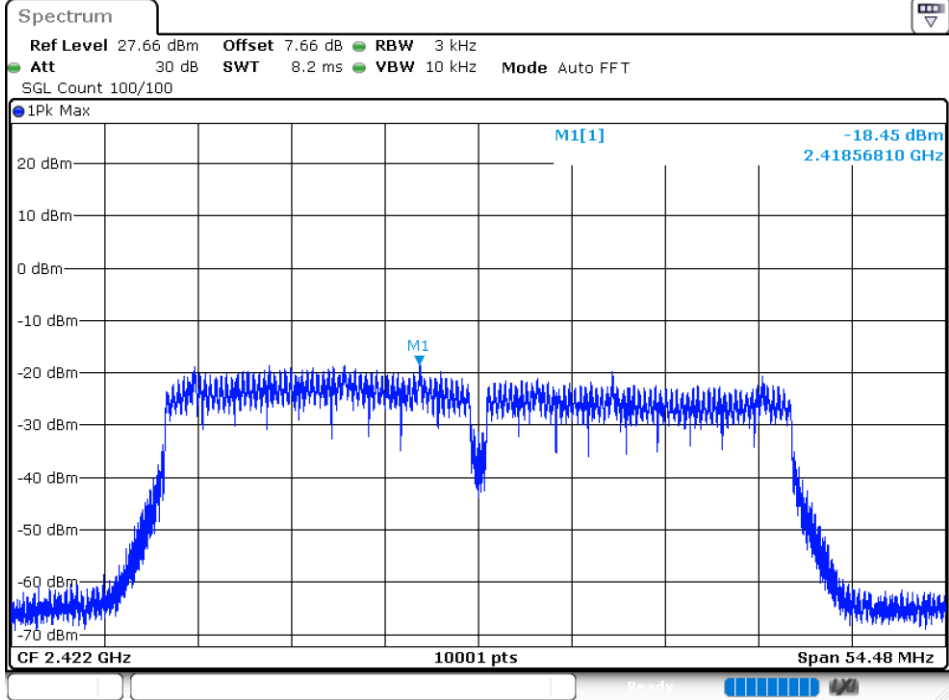

PSD NVNT 802.11n(HT40) 2422MHz Ant1