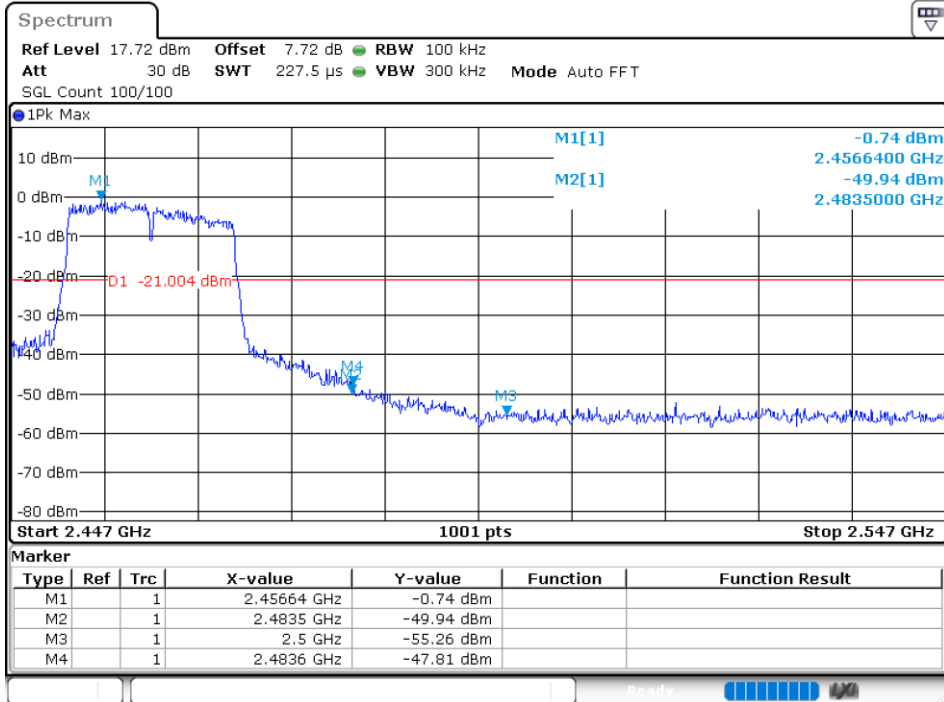

Band Edge NVNT 802.11g 2412MHz Ant1 Emission

Band Edge NVNT 802.11g 2462MHz Ant1 Ref

Band Edge NVNT 802.11g 2462MHz Ant1 Emission

Band Edge NVNT 802.11n(HT20) 2412MHz Ant1 Ref

Band Edge NVNT 802.11n(HT20) 2412MHz Ant1 Emission

Band Edge NVNT 802.11n(HT20) 2462MHz Ant1 Ref

Band Edge NVNT 802.11n(HT20) 2462MHz Ant1 Emission

Band Edge NVNT 802.11n(HT40) 2422MHz Ant1 Ref

Band Edge NVNT 802.11n(HT40) 2422MHz Ant1 Emission

Band Edge NVNT 802.11n(HT40) 2452MHz Ant1 Ref