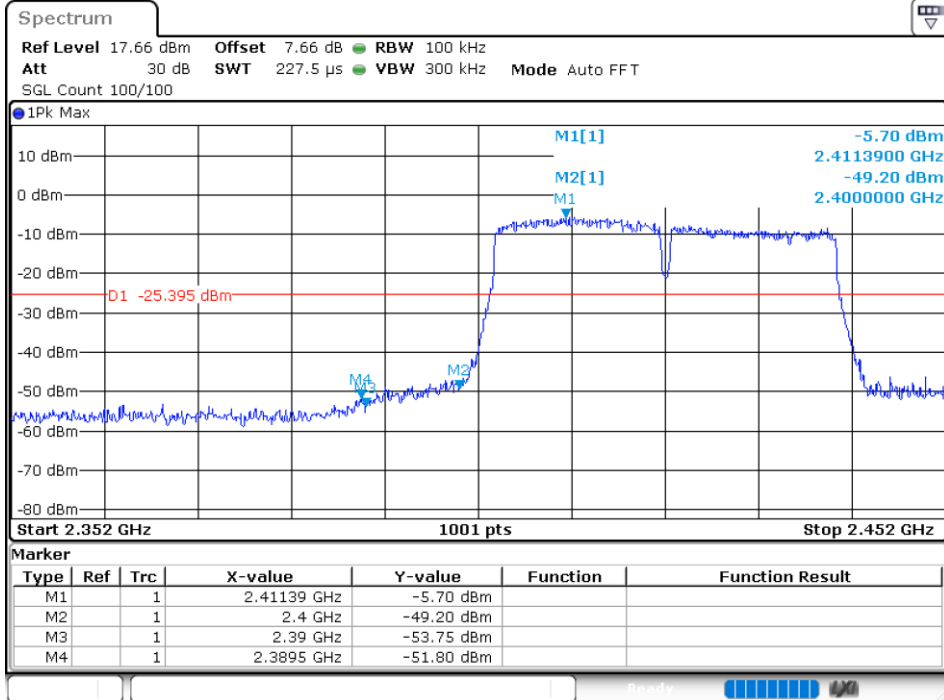

Band Edge NVNT 802.11n(HT20) 2462MHz Ant1 Ref

Band Edge NVNT 802.11n(HT20) 2462MHz Ant1 Emission

Band Edge NVNT 802.11n(HT40) 2422MHz Ant1 Ref

Band Edge NVNT 802.11n(HT40) 2422MHz Ant1 Emission

Band Edge NVNT 802.11n(HT40) 2452MHz Ant1 Ref

Band Edge NVNT 802.11n(HT40) 2452MHz Ant1 Emission

8.6 CONDUCTED RF SPURIOUS EMISSION

Condition	Mode	Frequency (MHz)	Antenna	Max Value (dBc)	Limit (dBc)	Verdict
NVNT	802.11b	2412	Ant 1	-49.41	-20	Pass
NVNT	802.11b	2437	Ant 1	-49.71	-20	Pass
NVNT	802.11b	2462	Ant 1	-49.34	-20	Pass
NVNT	802.11g	2412	Ant 1	-42.18	-20	Pass
NVNT	802.11g	2437	Ant 1	-42.17	-20	Pass
NVNT	802.11g	2462	Ant 1	-43.66	-20	Pass
NVNT	802.11n(HT20)	2412	Ant 1	-42.97	-20	Pass
NVNT	802.11n(HT20)	2437	Ant 1	-43.31	-20	Pass
NVNT	802.11n(HT20)	2462	Ant 1	-43.39	-20	Pass
NVNT	802.11n(HT40)	2422	Ant 1	-39.32	-20	Pass
NVNT	802.11n(HT40)	2437	Ant 1	-40.39	-20	Pass
NVNT	802.11n(HT40)	2452	Ant 1	-39.93	-20	Pass