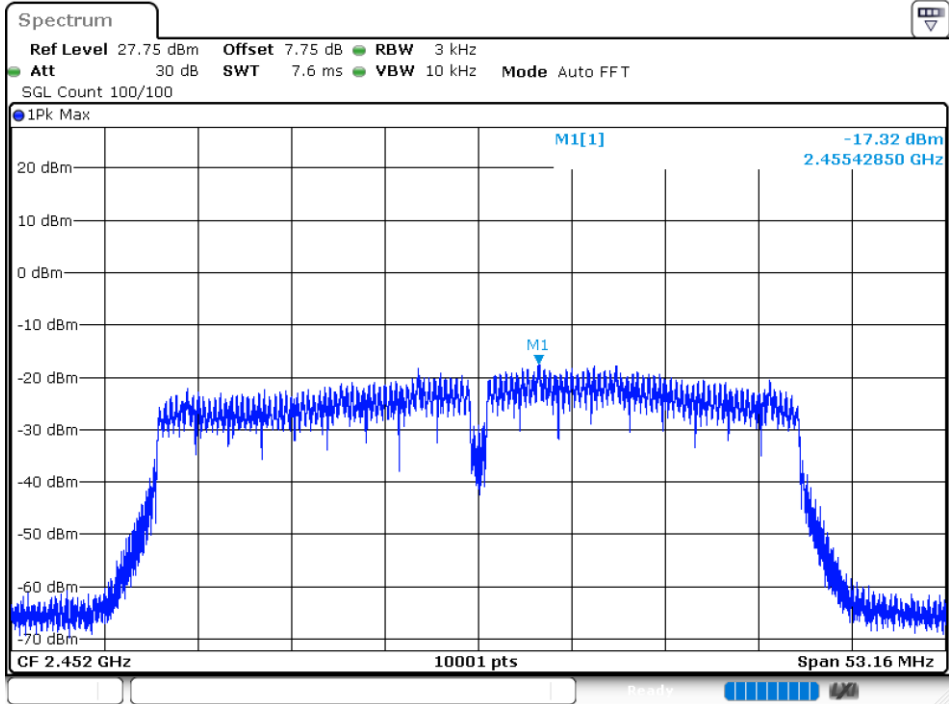

PSD NVNT 802.11n(HT20) 2462MHz Ant1

PSD NVNT 802.11n(HT40) 2422MHz Ant1

PSD NVNT 802.11n(HT40) 2437MHz Ant1

PSD NVNT 802.11n(HT40) 2452MHz Ant1

8.5 BAND EDGE

Condition	Mode	Frequency (MHz)	Antenna	Max Value (dBc)	Limit (dBc)	Verdict
NVNT	802.11b	2412	Ant 1	-56.91	-20	Pass
NVNT	802.11b	2462	Ant 1	-56.93	-20	Pass
NVNT	802.11g	2412	Ant 1	-49.99	-20	Pass
NVNT	802.11g	2462	Ant 1	-48.29	-20	Pass
NVNT	802.11n(HT20)	2412	Ant 1	-49.86	-20	Pass
NVNT	802.11n(HT20)	2462	Ant 1	-46.8	-20	Pass
NVNT	802.11n(HT40)	2422	Ant 1	-46.4	-20	Pass
NVNT	802.11n(HT40)	2452	Ant 1	-43.45	-20	Pass