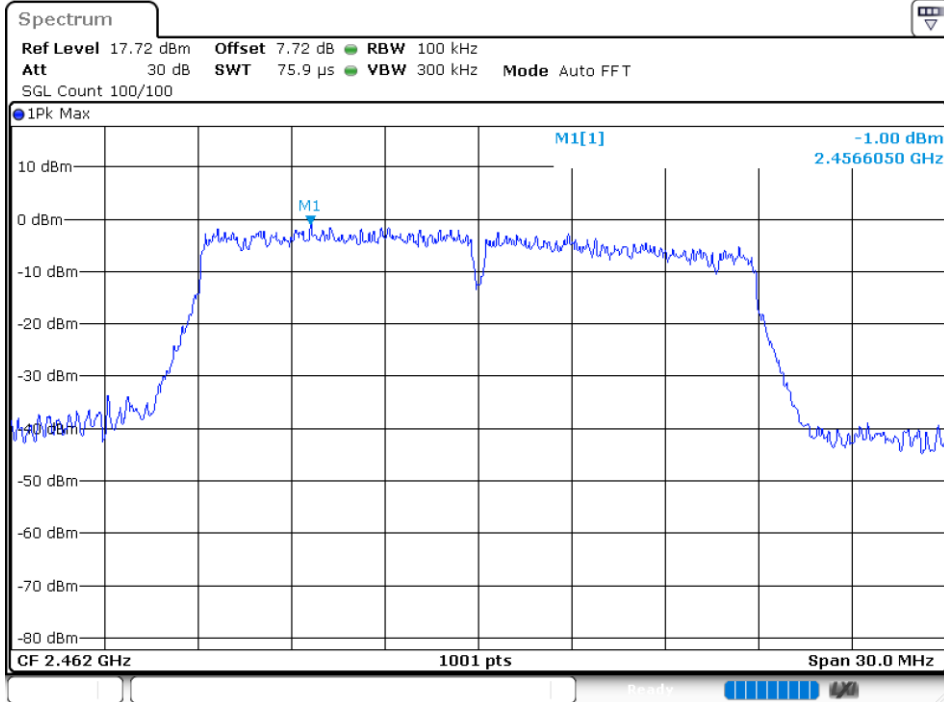

Band Edge NVNT 802.11n(HT20) 2462MHz Ant1 Ref