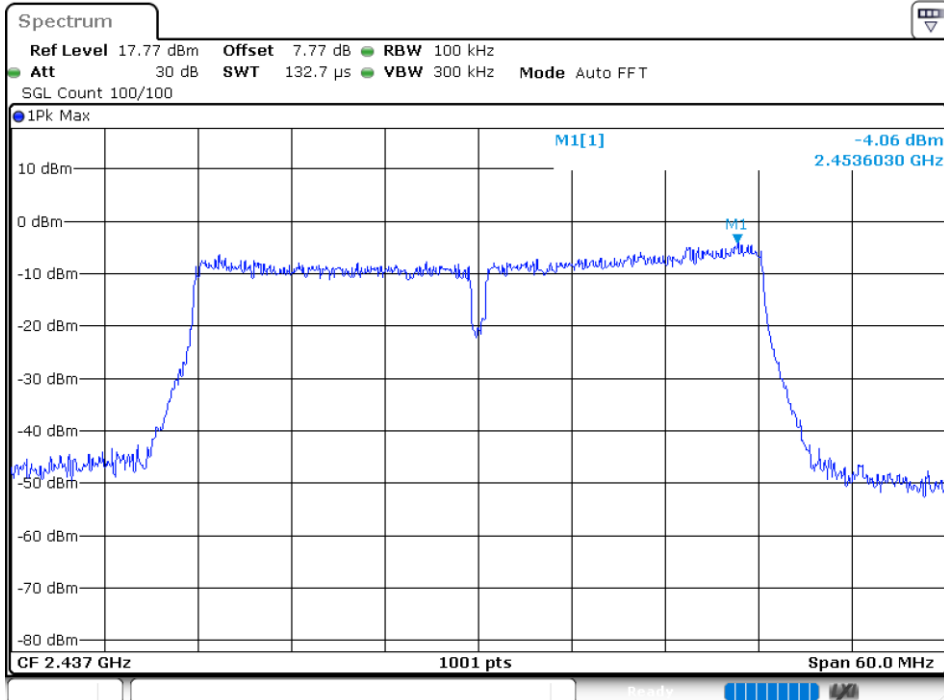

Tx. Spurious NVNT 802.11g 2462MHz Ant1 Ref

Tx. Spurious NVNT 802.11g 2462MHz Ant1 Emission

Tx. Spurious NVNT 802.11n(HT20) 2412MHz Ant1 Ref

Tx. Spurious NVNT 802.11n(HT20) 2412MHz Ant1 Emission

Tx. Spurious NVNT 802.11n(HT20) 2437MHz Ant1 Ref

Tx. Spurious NVNT 802.11n(HT20) 2437MHz Ant1 Emission

Tx. Spurious NVNT 802.11n(HT20) 2462MHz Ant1 Ref

Tx. Spurious NVNT 802.11n(HT20) 2462MHz Ant1 Emission

Tx. Spurious NVNT 802.11n(HT40) 2422MHz Ant1 Ref

Tx. Spurious NVNT 802.11n(HT40) 2422MHz Ant1 Emission

Tx. Spurious NVNT 802.11n(HT40) 2437MHz Ant1 Ref

Tx. Spurious NVNT 802.11n(HT40) 2437MHz Ant1 Emission

Tx. Spurious NVNT 802.11n(HT40) 2452MHz Ant1 Ref

Tx. Spurious NVNT 802.11n(HT40) 2452MHz Ant1 Emission

END OF REPORT