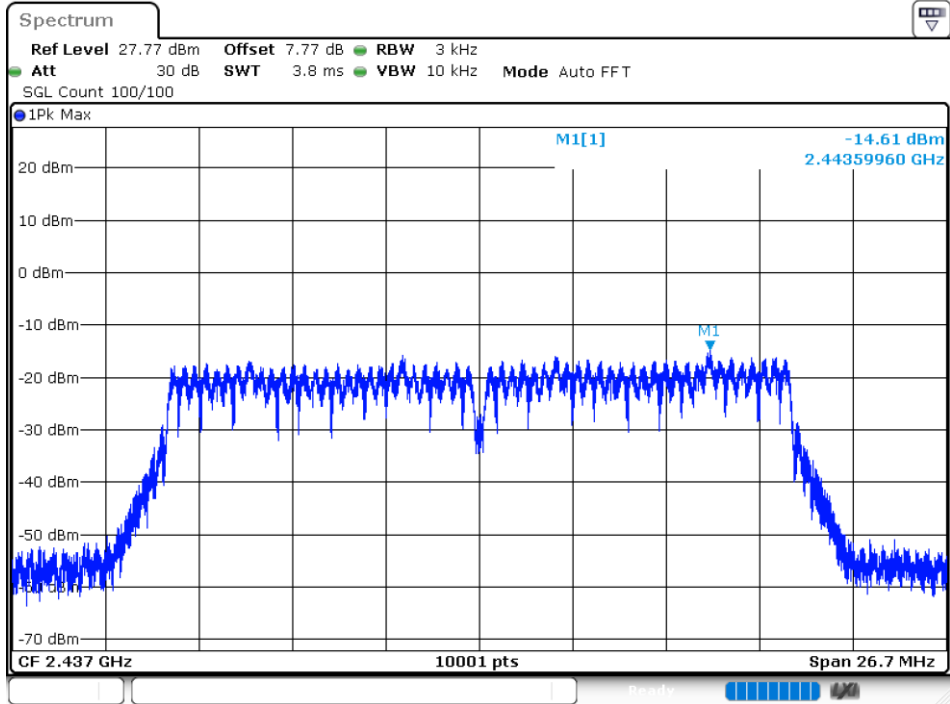

PSD NVNT 802.11b 2437MHz Ant1

PSD NVNT 802.11b 2462MHz Ant1

PSD NVNT 802.11g 2412MHz Ant1

PSD NVNT 802.11g 2437MHz Ant1

PSD NVNT 802.11g 2462MHz Ant1

PSD NVNT 802.11n(HT20) 2412MHz Ant1

PSD NVNT 802.11n(HT20) 2437MHz Ant1