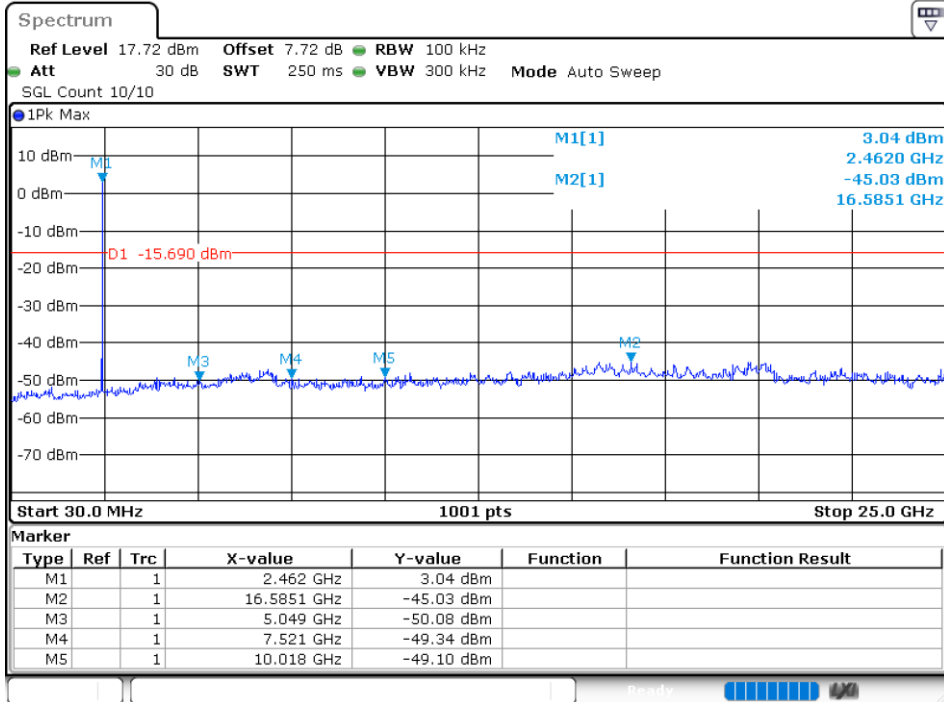

Tx. Spurious NVNT 802.11b 2412MHz Ant1 Ref

Tx. Spurious NVNT 802.11b 2412MHz Ant1 Emission

Tx. Spurious NVNT 802.11b 2437MHz Ant1 Ref

Tx. Spurious NVNT 802.11b 2437MHz Ant1 Emission

Tx. Spurious NVNT 802.11b 2462MHz Ant1 Ref

Tx. Spurious NVNT 802.11b 2462MHz Ant1 Emission

Tx. Spurious NVNT 802.11g 2412MHz Ant1 Ref

Tx. Spurious NVNT 802.11g 2412MHz Ant1 Emission

Tx. Spurious NVNT 802.11g 2437MHz Ant1 Ref

Tx. Spurious NVNT 802.11g 2437MHz Ant1 Emission