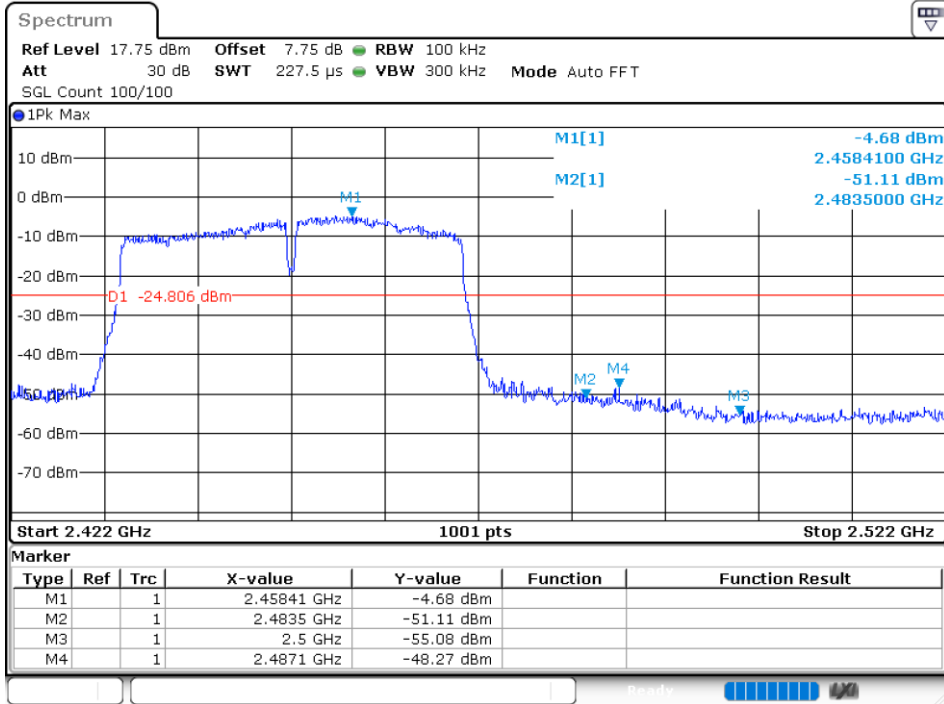

Band Edge NVNT 802.11n(HT20) 2462MHz Ant1 Ref

Band Edge NVNT 802.11n(HT20) 2462MHz Ant1 Emission

Band Edge NVNT 802.11n(HT40) 2422MHz Ant1 Ref

Band Edge NVNT 802.11n(HT40) 2422MHz Ant1 Emission

Band Edge NVNT 802.11n(HT40) 2452MHz Ant1 Ref

Band Edge NVNT 802.11n(HT40) 2452MHz Ant1 Emission

8.6 CONDUCTED RF SPURIOUS EMISSION

Condition	Mode	Frequency (MHz)	Antenna	Max Value (dBc)	Limit (dBc)	Verdict
NVNT	802.11b	2412	Ant 1	-49.41	-20	Pass
NVNT	802.11b	2437	Ant 1	-49.71	-20	Pass
NVNT	802.11b	2462	Ant 1	-49.34	-20	Pass
NVNT	802.11g	2412	Ant 1	-42.18	-20	Pass
NVNT	802.11g	2437	Ant 1	-42.17	-20	Pass
NVNT	802.11g	2462	Ant 1	-43.66	-20	Pass
NVNT	802.11n(HT20)	2412	Ant 1	-42.97	-20	Pass
NVNT	802.11n(HT20)	2437	Ant 1	-43.31	-20	Pass
NVNT	802.11n(HT20)	2462	Ant 1	-43.39	-20	Pass
NVNT	802.11n(HT40)	2422	Ant 1	-39.32	-20	Pass
NVNT	802.11n(HT40)	2437	Ant 1	-40.39	-20	Pass
NVNT	802.11n(HT40)	2452	Ant 1	-39.93	-20	Pass