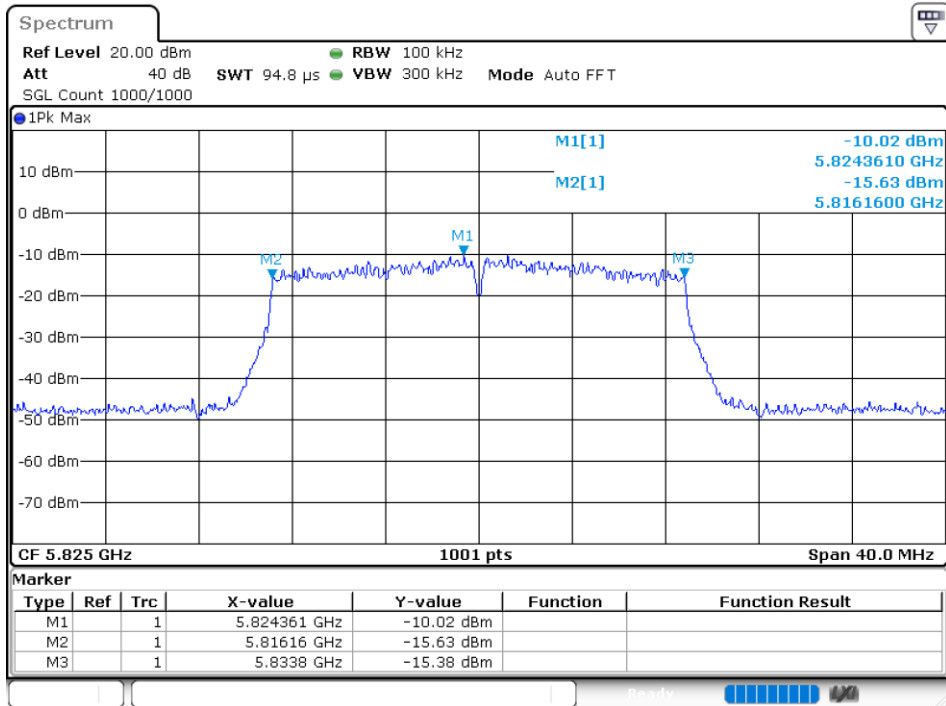

EBW NVNT 802.11a 5745MHz Ant1

EBW NVNT 802.11a 5785MHz Ant1

EBW NVNT 802.11a 5825MHz Ant1

EBW NVNT 802.11ac20 5745MHz Ant1

EBW NVNT 802.11ac20 5785MHz Ant1

EBW NVNT 802.11ac20 5825MHz Ant1

EBW NVNT 802.11ac40 5755MHz Ant1