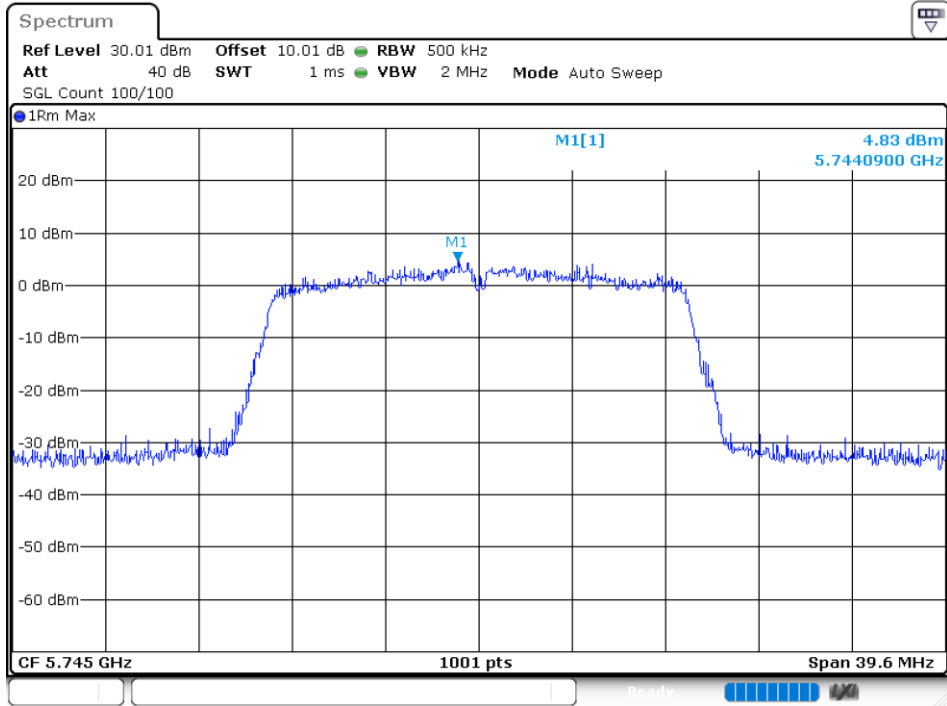

PSD NVNT 802.11ac20 5745MHz Ant1