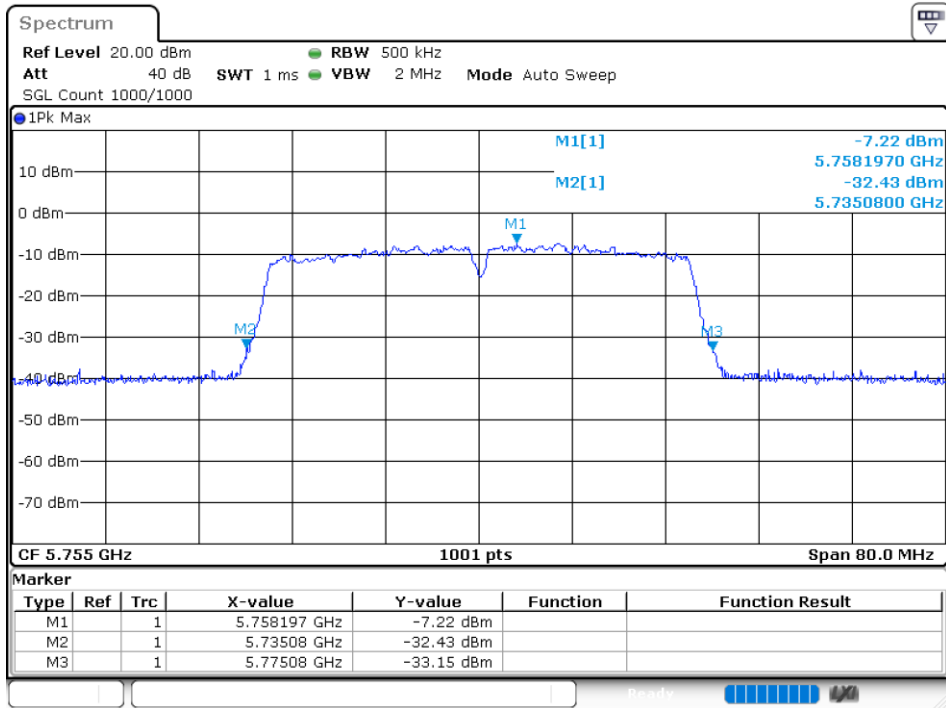

-26 dB BW NVNT 802.11ac40 5755MHz Ant1