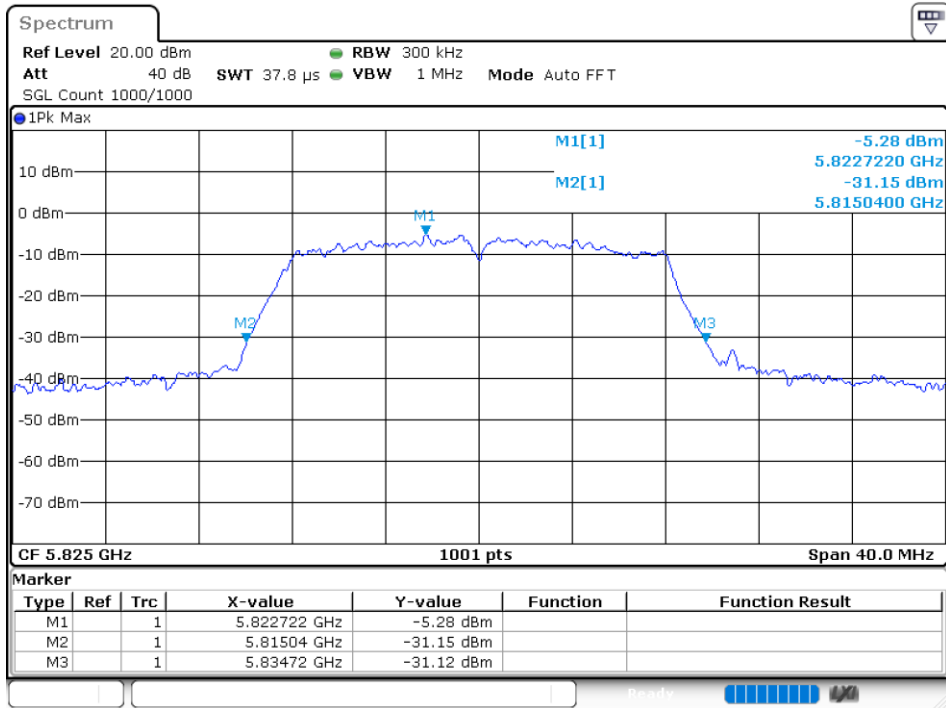

OBW NVNT 802.11a 5745MHz Ant1

-26 dB BW NVNT 802.11a 5745MHz Ant1

OBW NVNT 802.11a 5785MHz Ant1

-26 dB BW NVNT 802.11a 5785MHz Ant1

OBW NVNT 802.11a 5825MHz Ant1

-26 dB BW NVNT 802.11a 5825MHz Ant1

OBW NVNT 802.11ac20 5745MHz Ant1