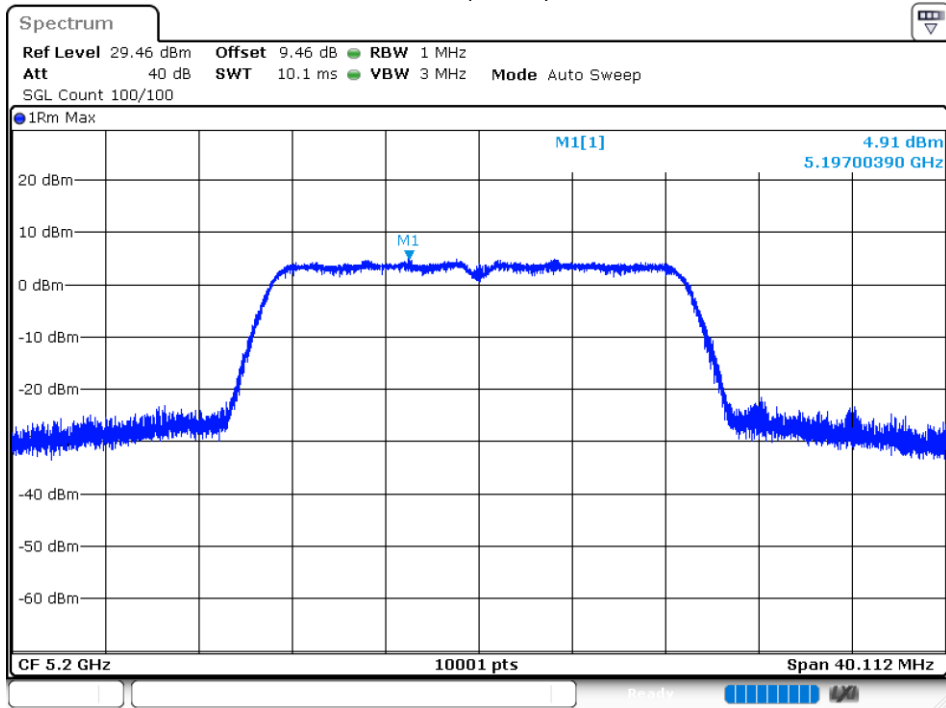

PSD NVNT 802.11n(HT20) 5200MHz Ant1