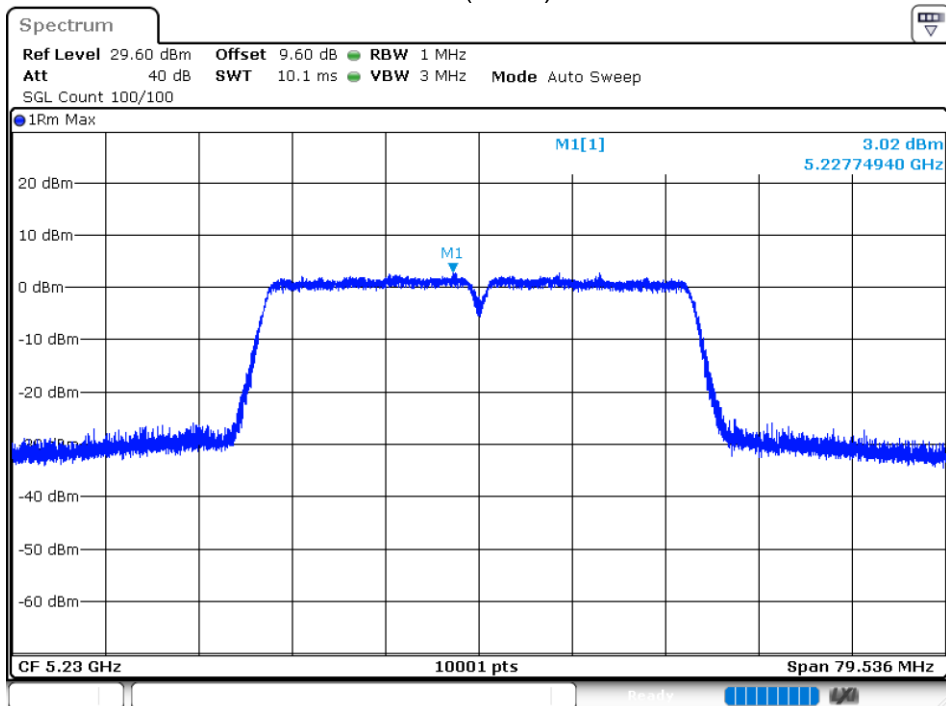

PSD NVNT 802.11n(HT40) 5230MHz Ant1