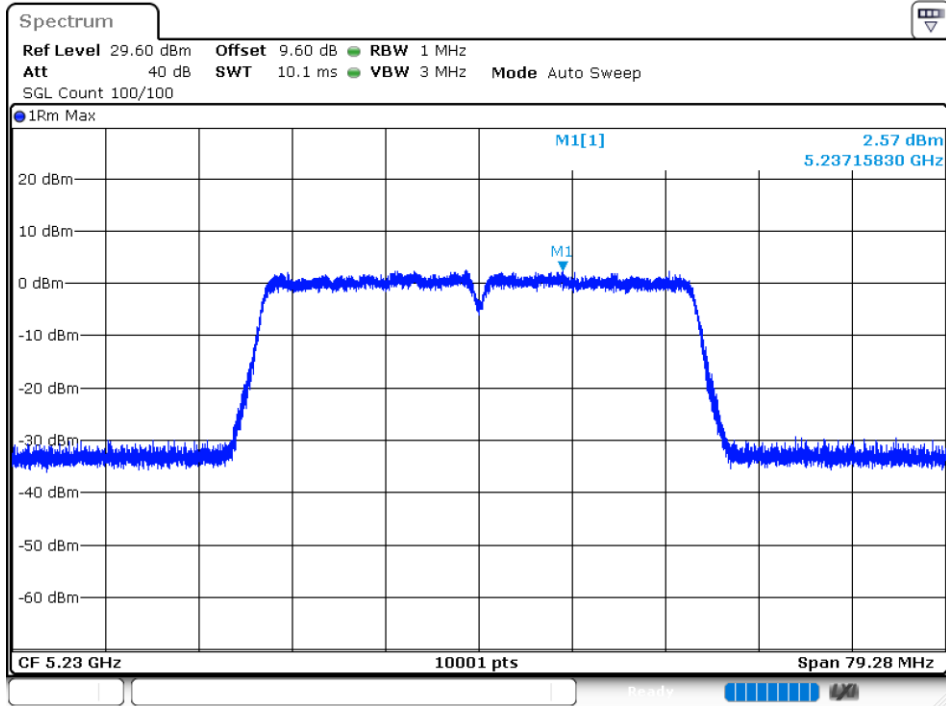

PSD NVNT 802.11ac40 5230MHz Ant1