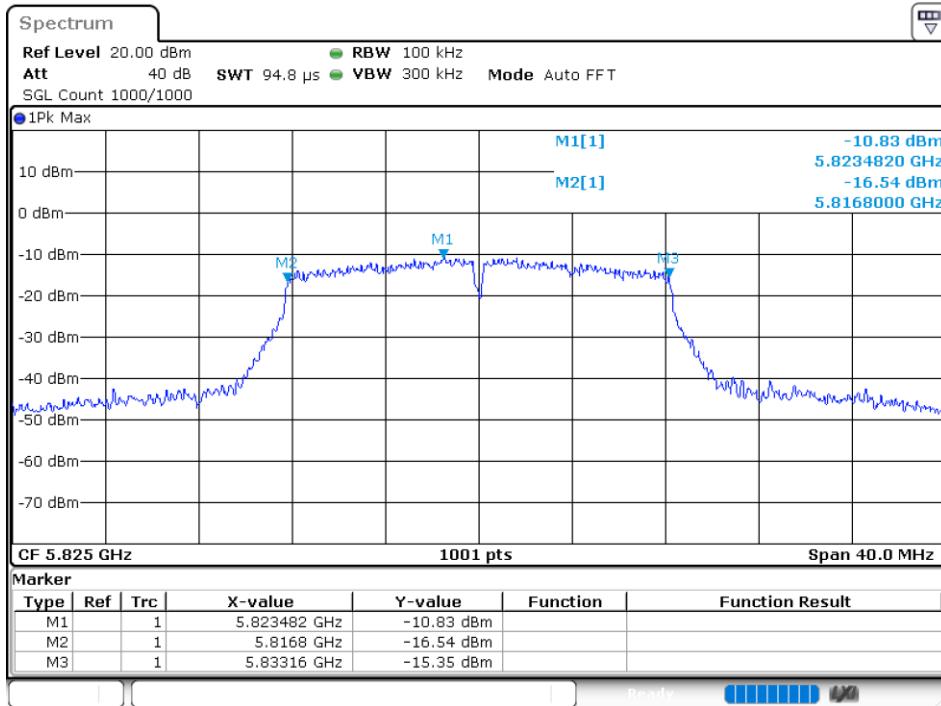

EBW NVNT 802.11a 5825MHz Ant1