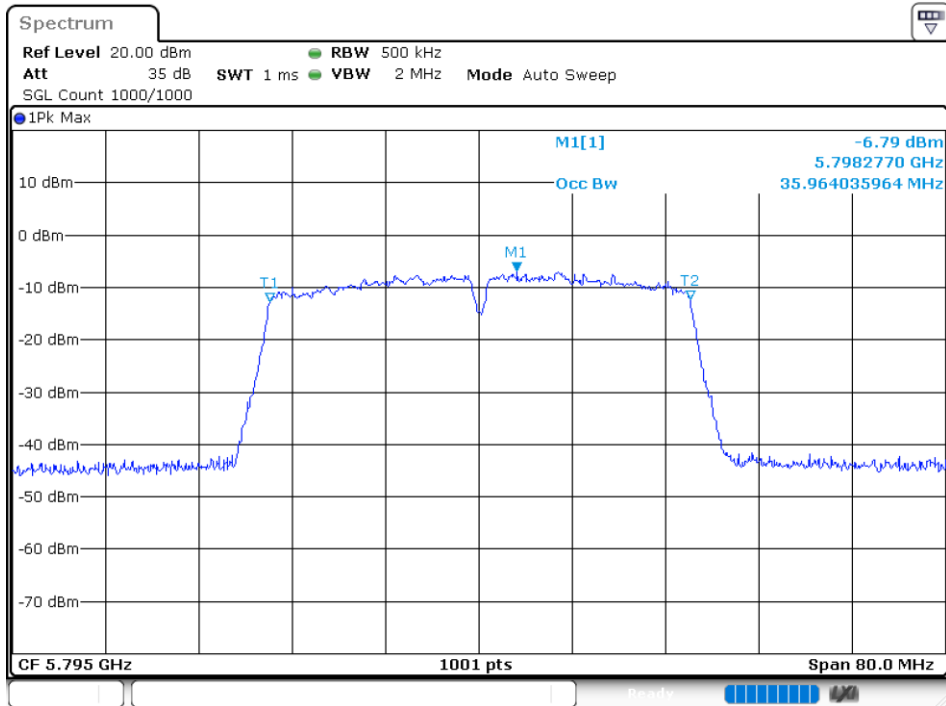

OBW NVNT 802.11ac40 5795MHz Ant1