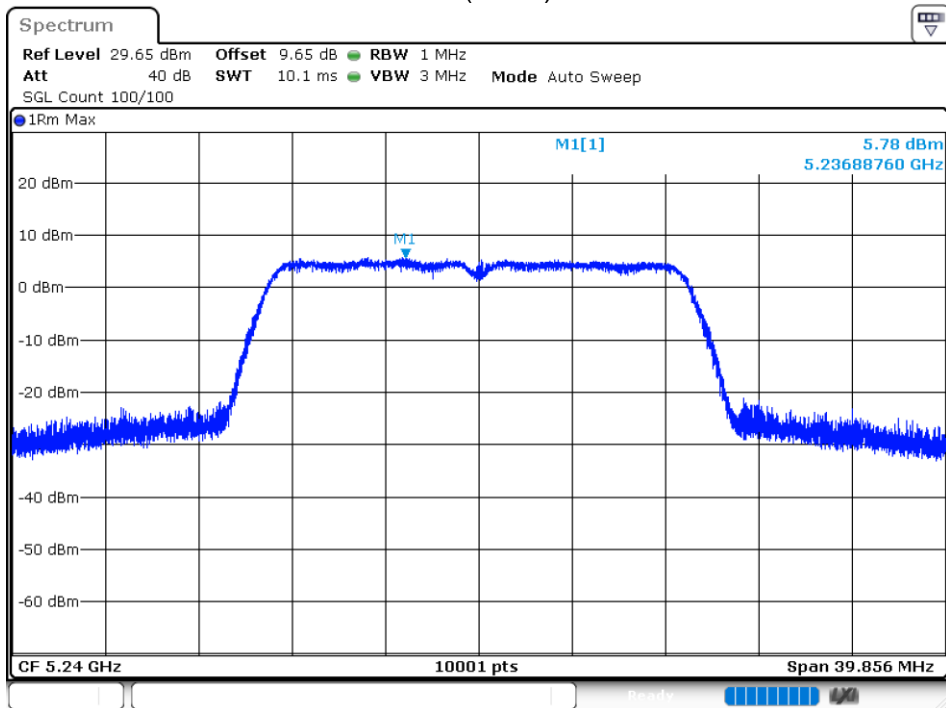

PSD NVNT 802.11n(HT20) 5240MHz Ant1