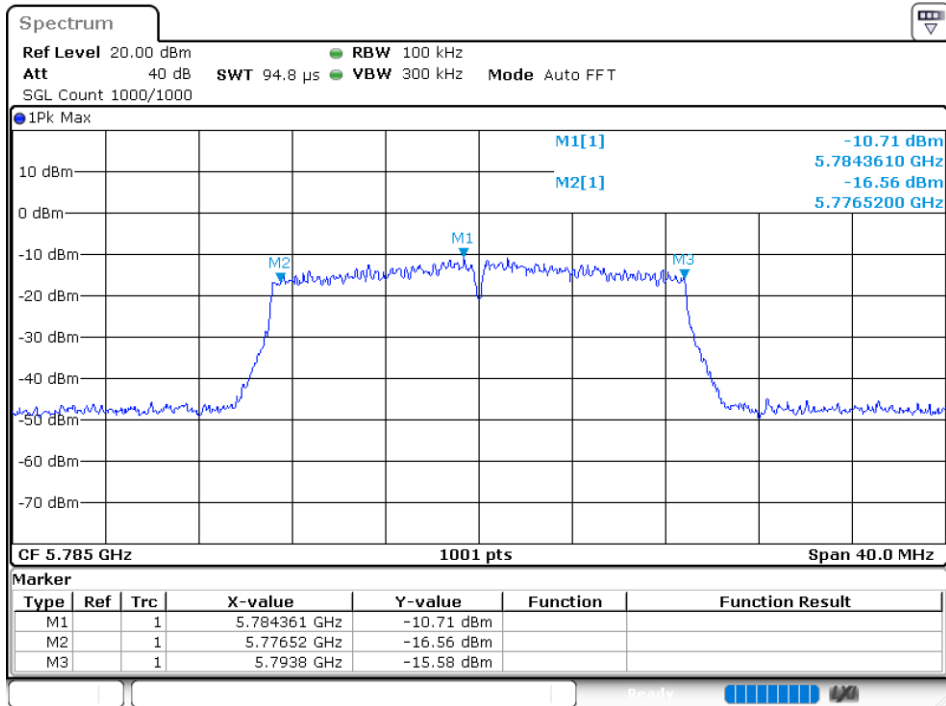

EBW NVNT 802.11a 5745MHz Ant1

EBW NVNT 802.11a 5785MHz Ant1

EBW NVNT 802.11a 5825MHz Ant1

EBW NVNT 802.11ac20 5745MHz Ant1

EBW NVNT 802.11ac20 5785MHz Ant1

EBW NVNT 802.11ac20 5825MHz Ant1

EBW NVNT 802.11ac40 5755MHz Ant1