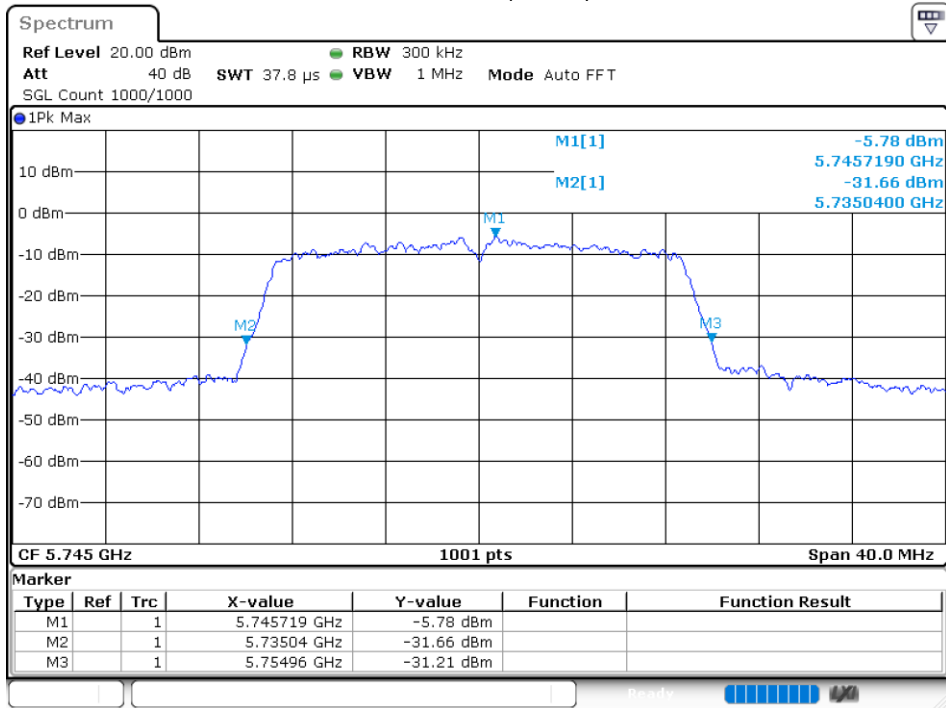

-26 dB BW NVNT 802.11ac40 5755MHz Ant1

OBW NVNT 802.11ac40 5795MHz Ant1

-26 dB BW NVNT 802.11ac40 5795MHz Ant1

OBW NVNT 802.11n(HT20) 5745MHz Ant1

-26 dB BW NVNT 802.11n(HT20) 5745MHz Ant1

OBW NVNT 802.11n(HT20) 5785MHz Ant1