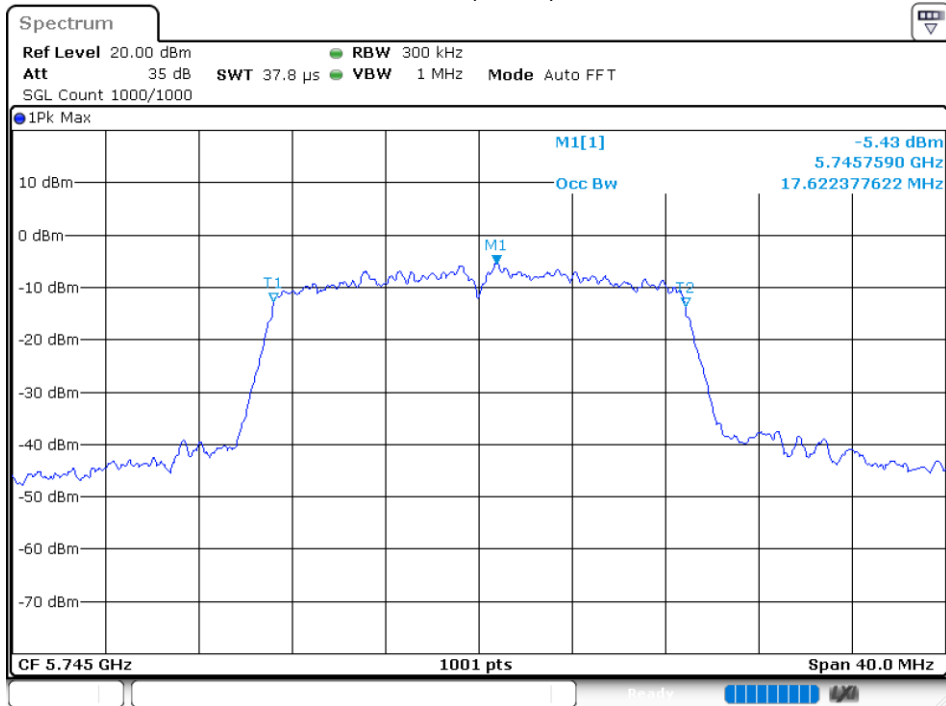

-26 dB BW NVNT 802.11ac40 5755MHz Ant1

OBW NVNT 802.11ac40 5795MHz Ant1

-26 dB BW NVNT 802.11ac40 5795MHz Ant1

OBW NVNT 802.11n(HT20) 5745MHz Ant1

-26 dB BW NVNT 802.11n(HT20) 5745MHz Ant1

OBW NVNT 802.11n(HT20) 5785MHz Ant1