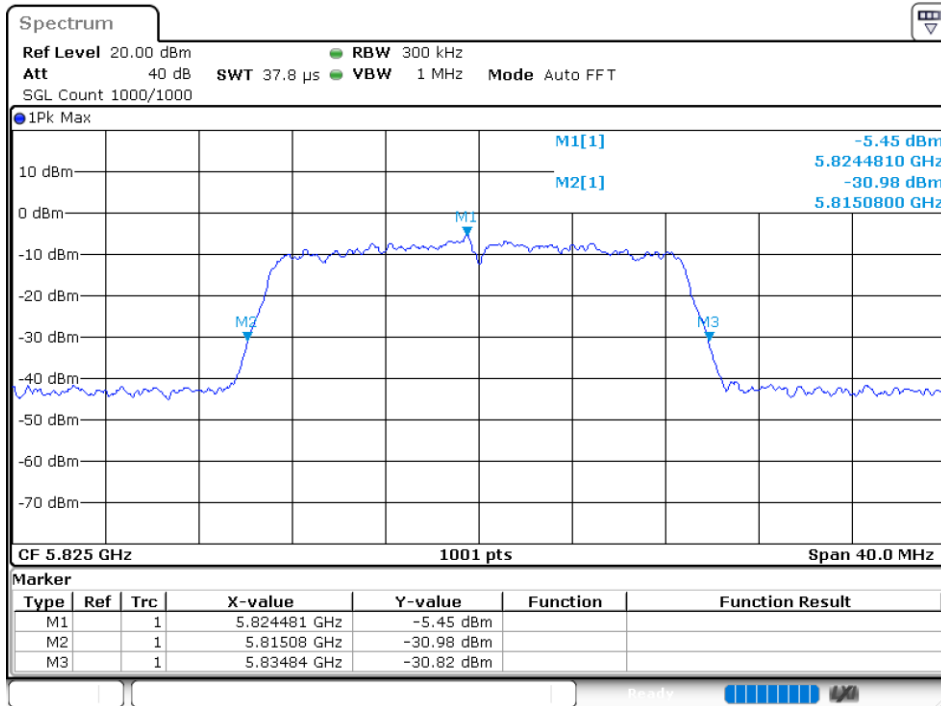

-26 dB BW NVNT 802.11ac20 5745MHz Ant1

OBW NVNT 802.11ac20 5785MHz Ant1

-26 dB BW NVNT 802.11ac20 5785MHz Ant1

OBW NVNT 802.11ac20 5825MHz Ant1

-26 dB BW NVNT 802.11ac20 5825MHz Ant1

OBW NVNT 802.11ac40 5755MHz Ant1