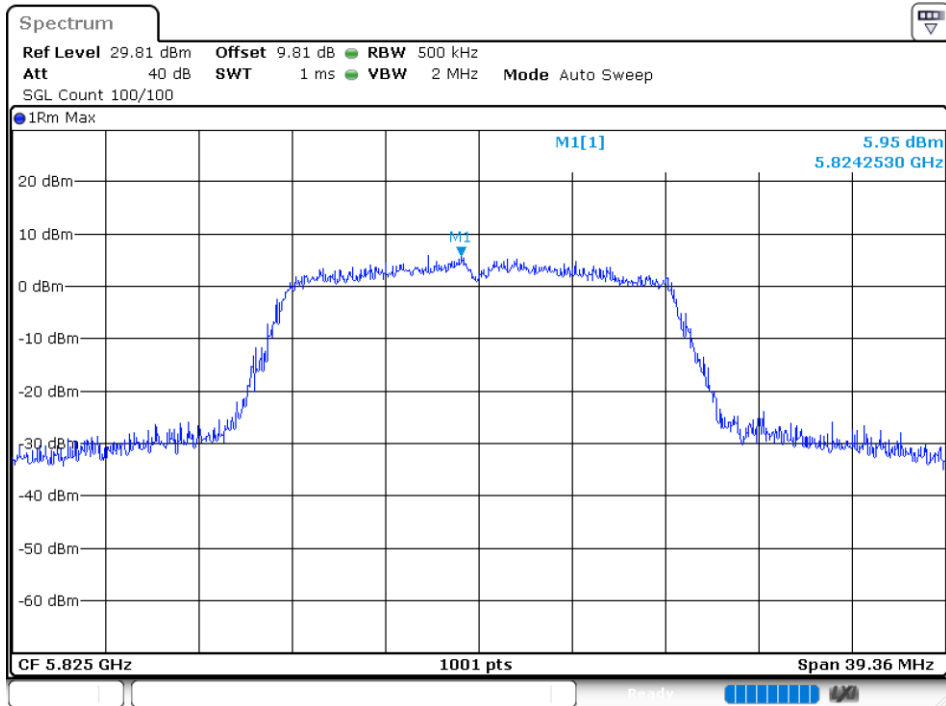

PSD NVNT 802.11a 5825MHz Ant1