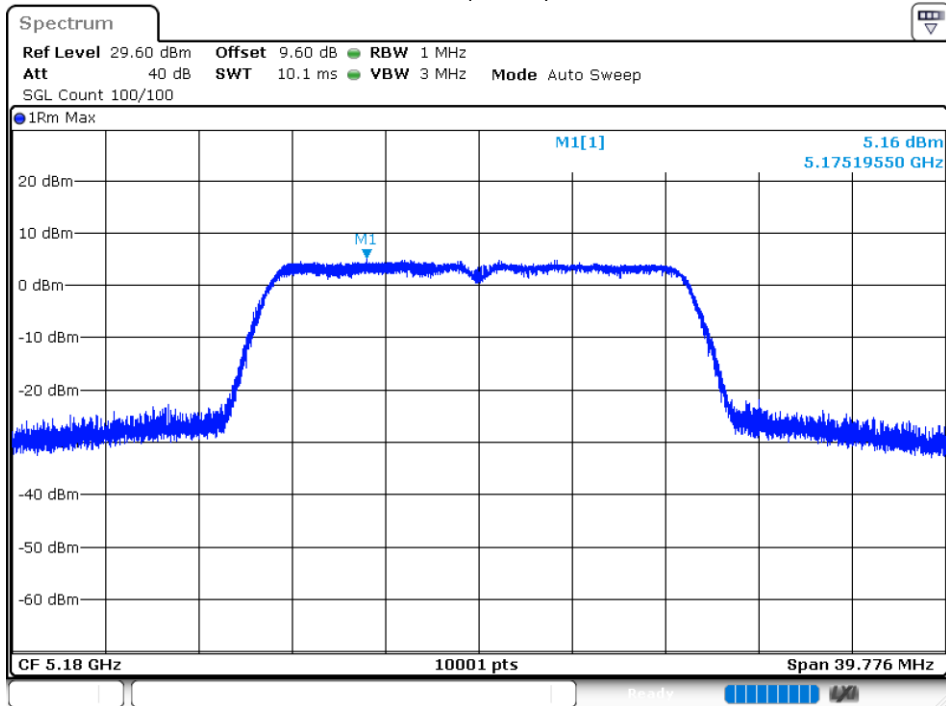

PSD NVNT 802.11n(HT20) 5180MHz Ant1