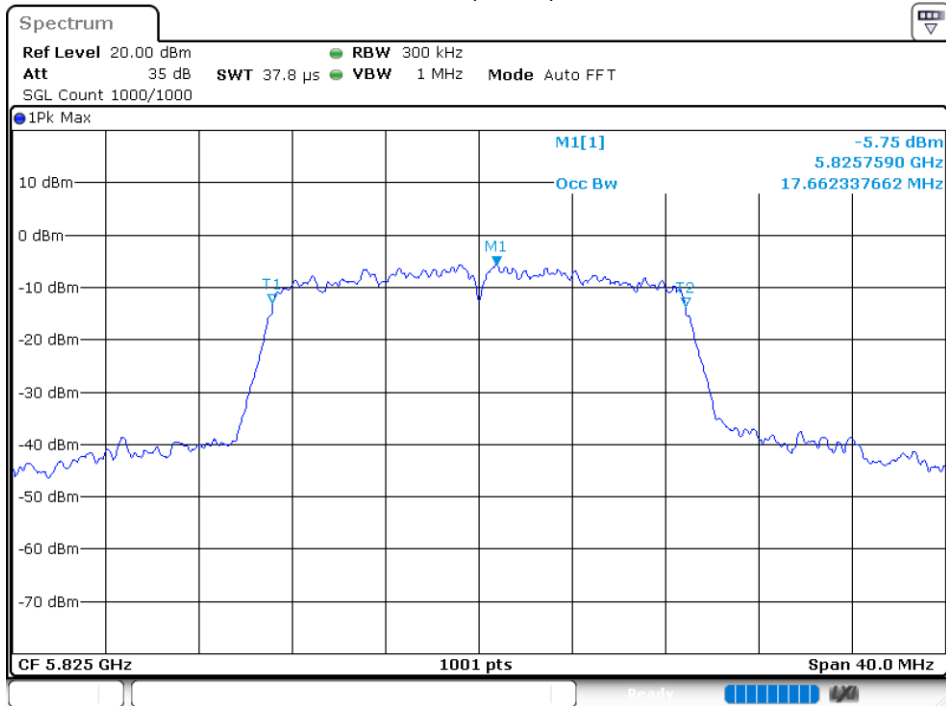

OBW NVNT 802.11n(HT20) 5825MHz Ant1