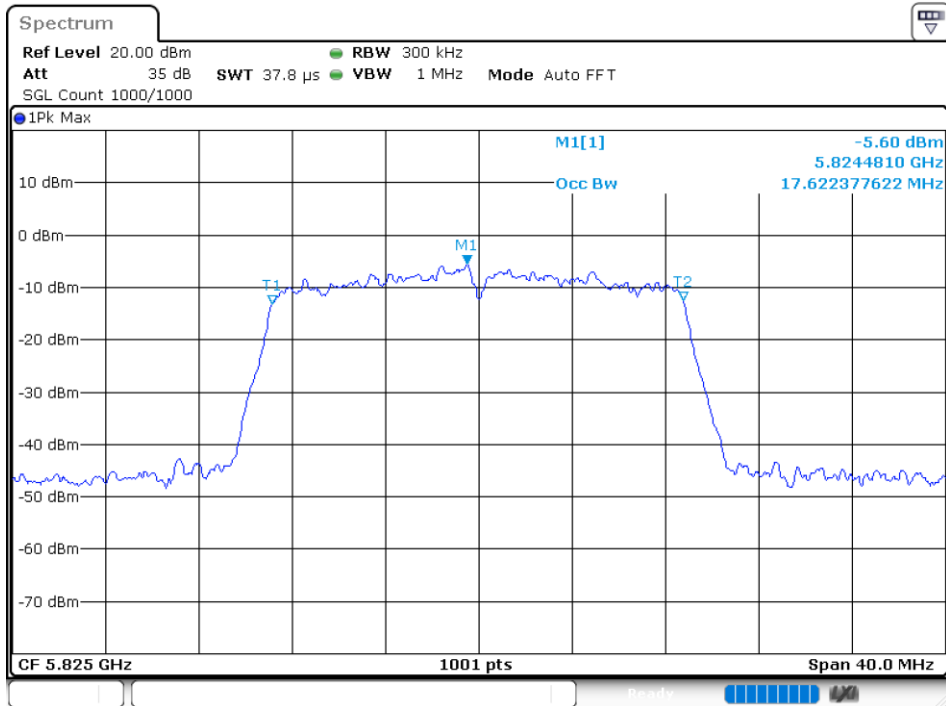

-26 dB BW NVNT 802.11ac20 5745MHz Ant1

OBW NVNT 802.11ac20 5785MHz Ant1

-26 dB BW NVNT 802.11ac20 5785MHz Ant1

OBW NVNT 802.11ac20 5825MHz Ant1

-26 dB BW NVNT 802.11ac20 5825MHz Ant1

OBW NVNT 802.11ac40 5755MHz Ant1