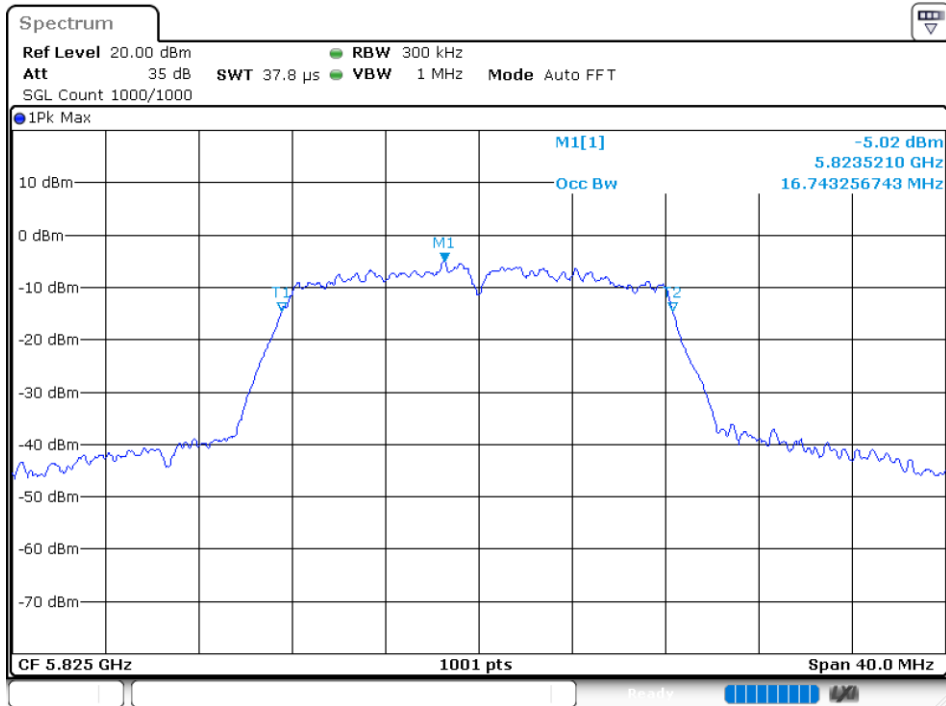

OBW NVNT 802.11a 5745MHz Ant1

-26 dB BW NVNT 802.11a 5745MHz Ant1

OBW NVNT 802.11a 5785MHz Ant1

-26 dB BW NVNT 802.11a 5785MHz Ant1

OBW NVNT 802.11a 5825MHz Ant1

-26 dB BW NVNT 802.11a 5825MHz Ant1

OBW NVNT 802.11ac20 5745MHz Ant1