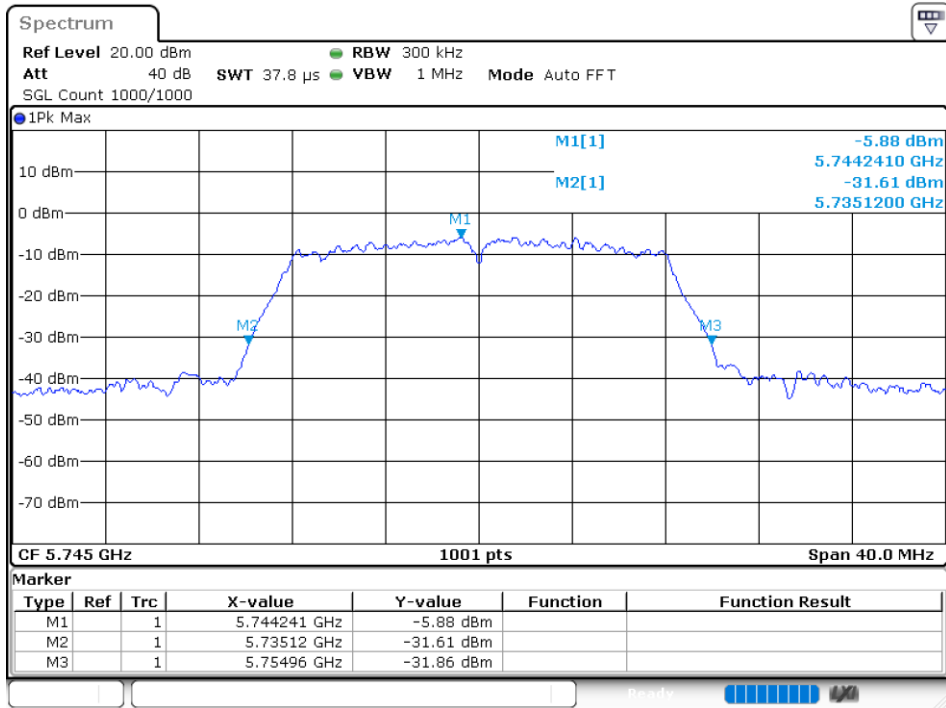

-26 dB BW NVNT 802.11a 5745MHz Ant1