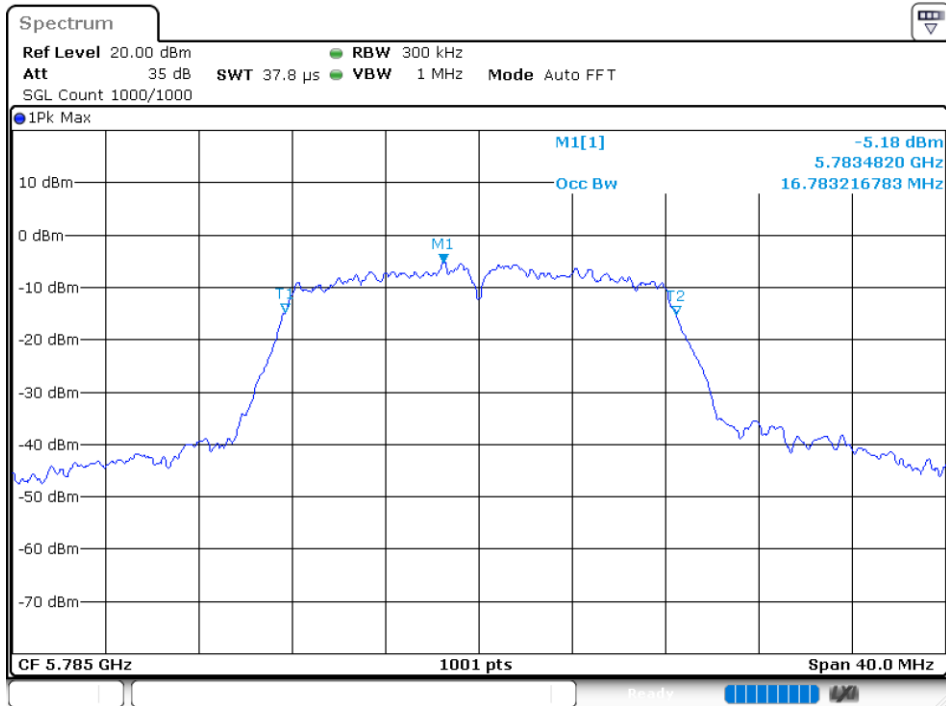

OBW NVNT 802.11a 5785MHz Ant1