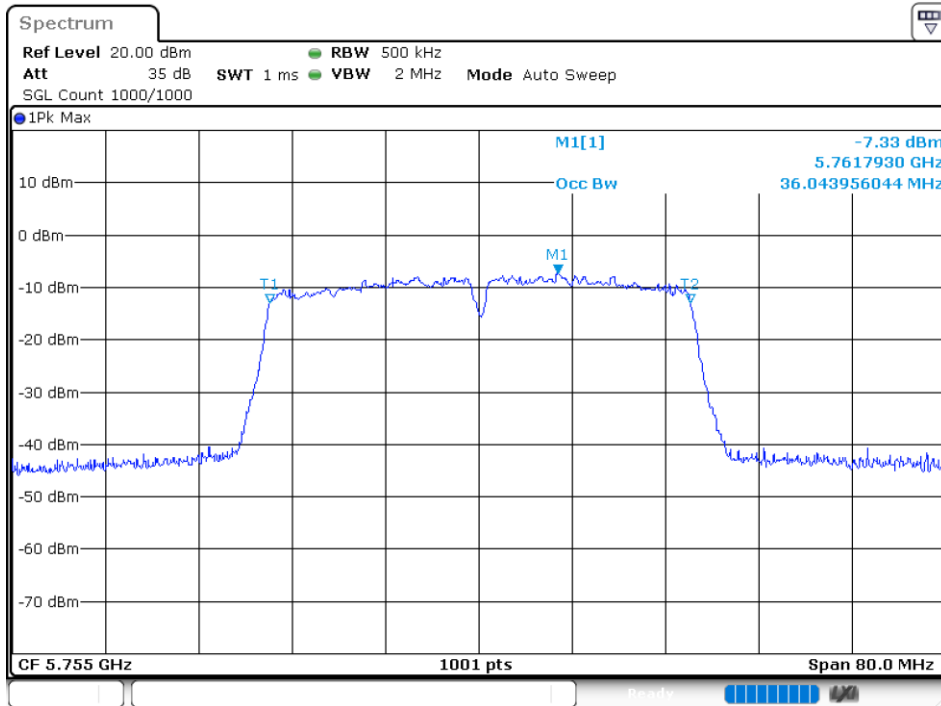

-26 dB BW NVNT 802.11ac20 5745MHz Ant1

OBW NVNT 802.11ac20 5785MHz Ant1

-26 dB BW NVNT 802.11ac20 5785MHz Ant1

OBW NVNT 802.11ac20 5825MHz Ant1

-26 dB BW NVNT 802.11ac20 5825MHz Ant1

OBW NVNT 802.11ac40 5755MHz Ant1