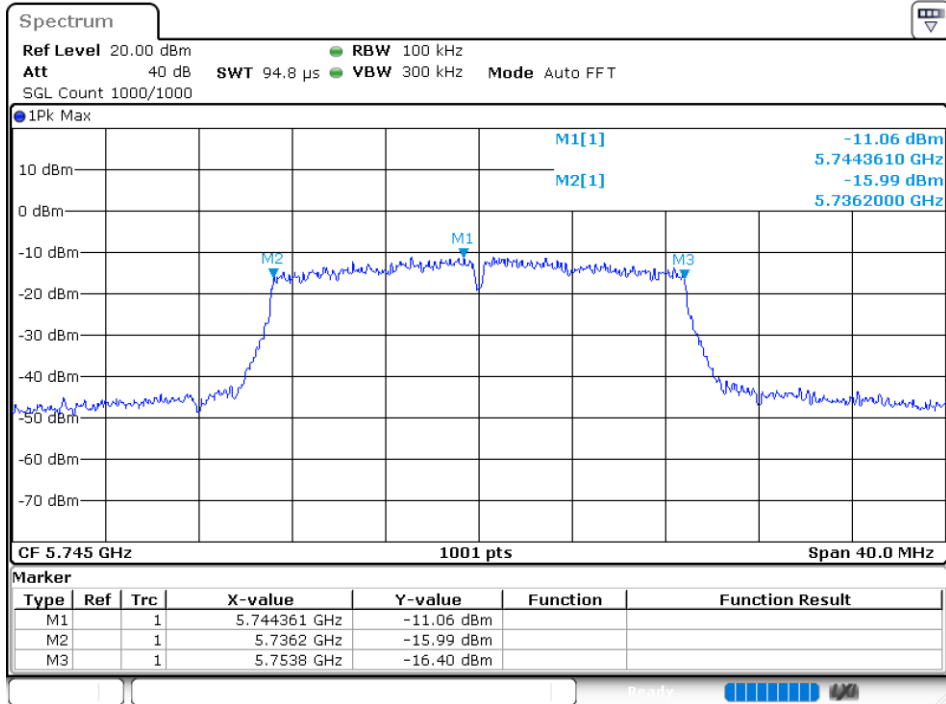

EBW NVNT 802.11n(HT20) 5745MHz Ant1