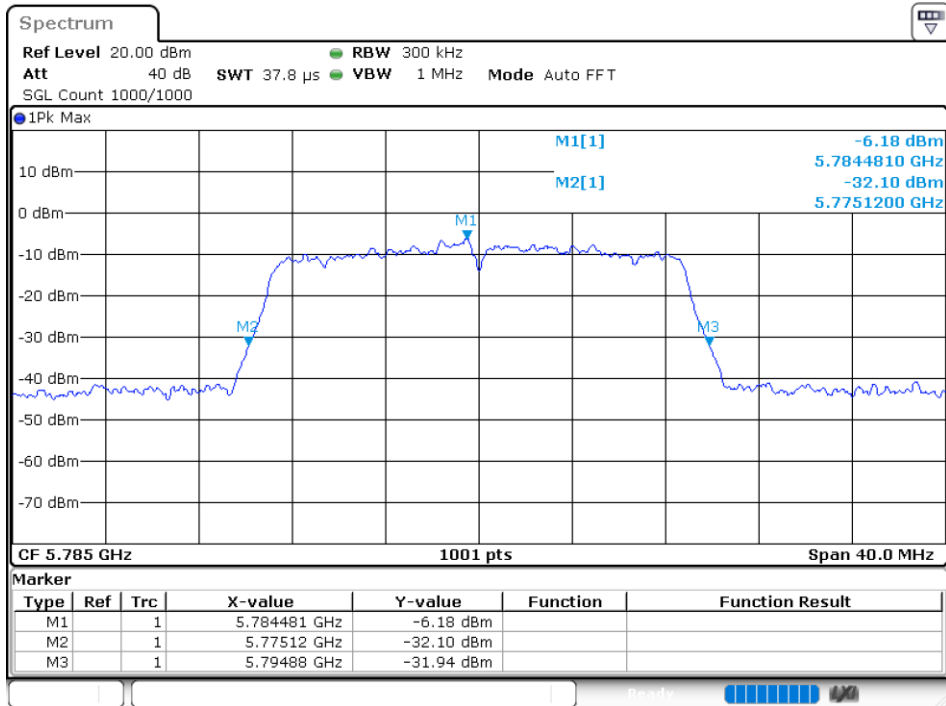

-26 dB BW NVNT 802.11ac20 5785MHz Ant1