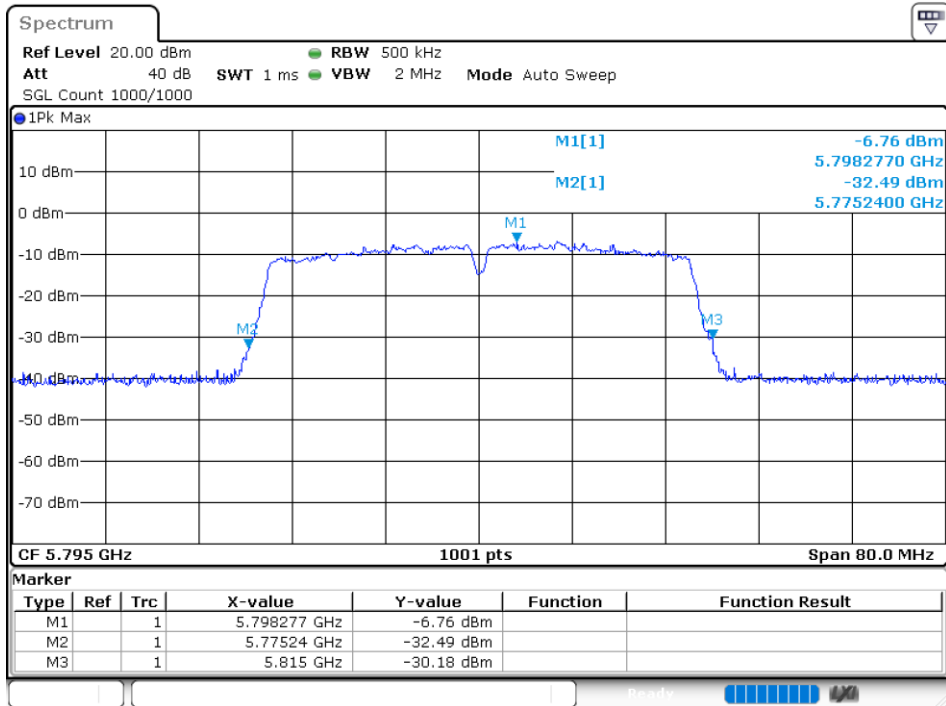

-26 dB BW NVNT 802.11ac40 5755MHz Ant1

OBW NVNT 802.11ac40 5795MHz Ant1

-26 dB BW NVNT 802.11ac40 5795MHz Ant1

OBW NVNT 802.11n(HT20) 5745MHz Ant1

-26 dB BW NVNT 802.11n(HT20) 5745MHz Ant1

OBW NVNT 802.11n(HT20) 5785MHz Ant1