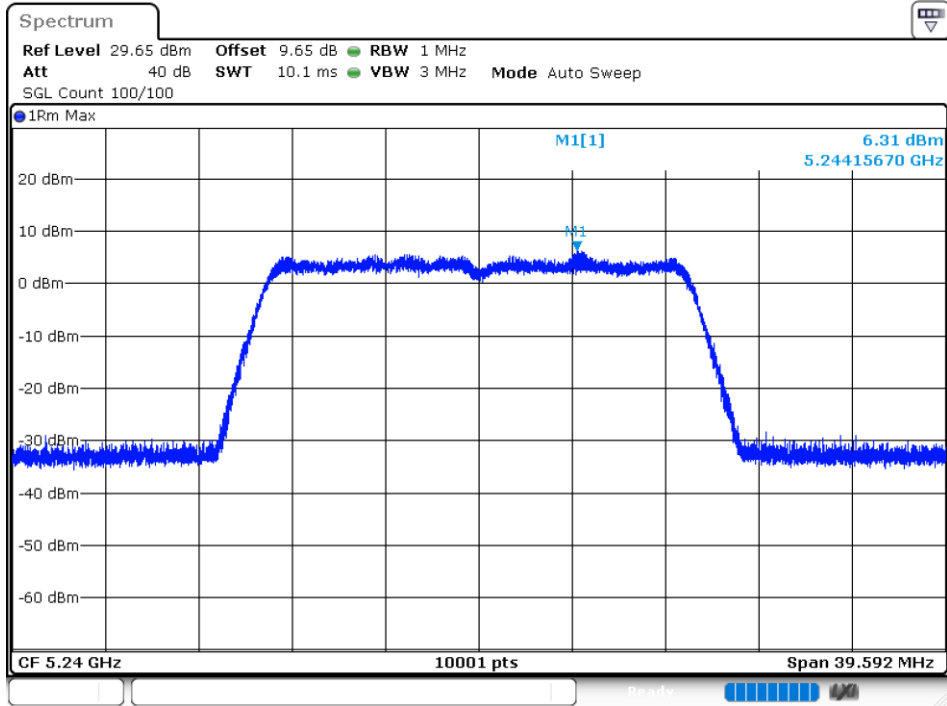

PSD NVNT 802.11ac20 5240MHz Ant1