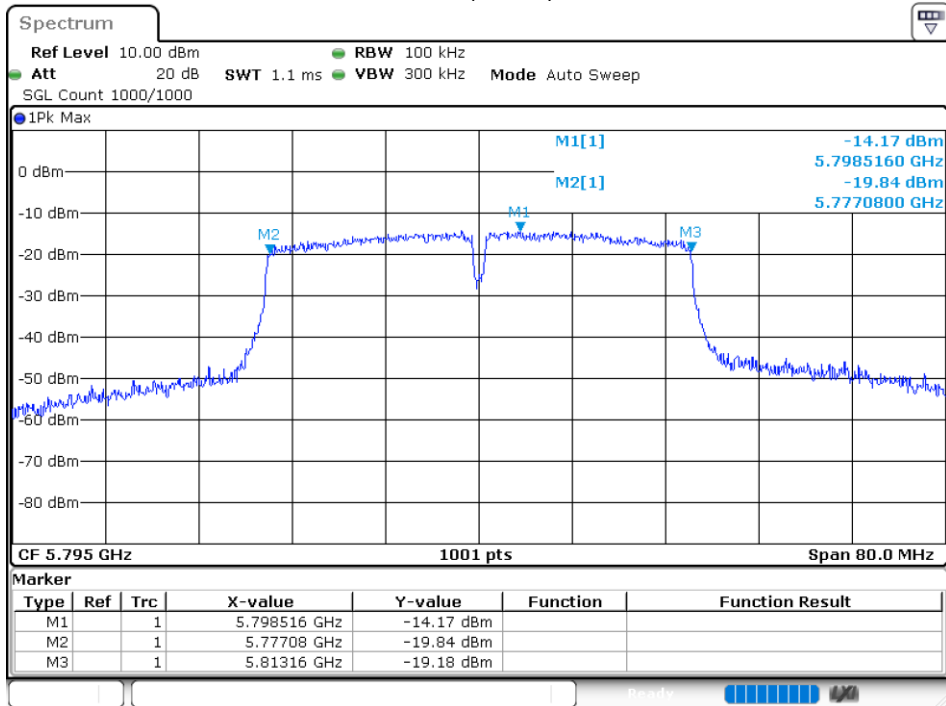

EBW NVNT 802.11ac40 5795MHz Ant1

EBW NVNT 802.11n(HT20) 5745MHz Ant1

EBW NVNT 802.11n(HT20) 5785MHz Ant1

EBW NVNT 802.11n(HT20) 5825MHz Ant1

EBW NVNT 802.11n(HT40) 5755MHz Ant1

EBW NVNT 802.11n(HT40) 5795MHz Ant1