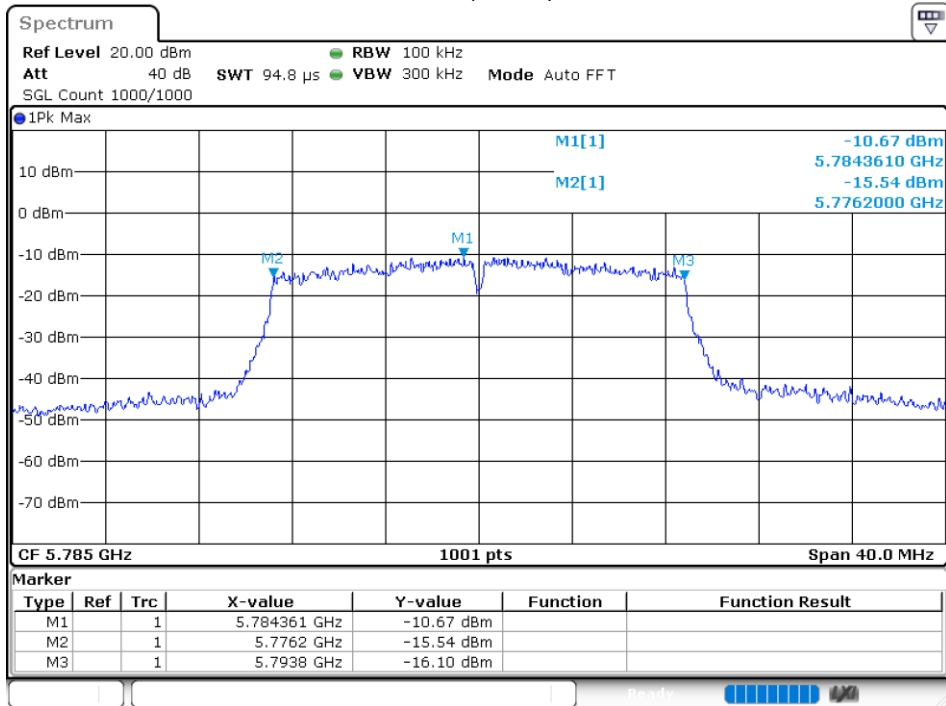

EBW NVNT 802.11a 5745MHz Ant1

EBW NVNT 802.11a 5785MHz Ant1

EBW NVNT 802.11a 5825MHz Ant1

EBW NVNT 802.11ac20 5745MHz Ant1

EBW NVNT 802.11ac20 5785MHz Ant1

EBW NVNT 802.11ac20 5825MHz Ant1

EBW NVNT 802.11ac40 5755MHz Ant1

EBW NVNT 802.11ac40 5795MHz Ant1

EBW NVNT 802.11n(HT20) 5745MHz Ant1

EBW NVNT 802.11n(HT20) 5785MHz Ant1

EBW NVNT 802.11n(HT20) 5825MHz Ant1

EBW NVNT 802.11n(HT40) 5755MHz Ant1

EBW NVNT 802.11n(HT40) 5795MHz Ant1