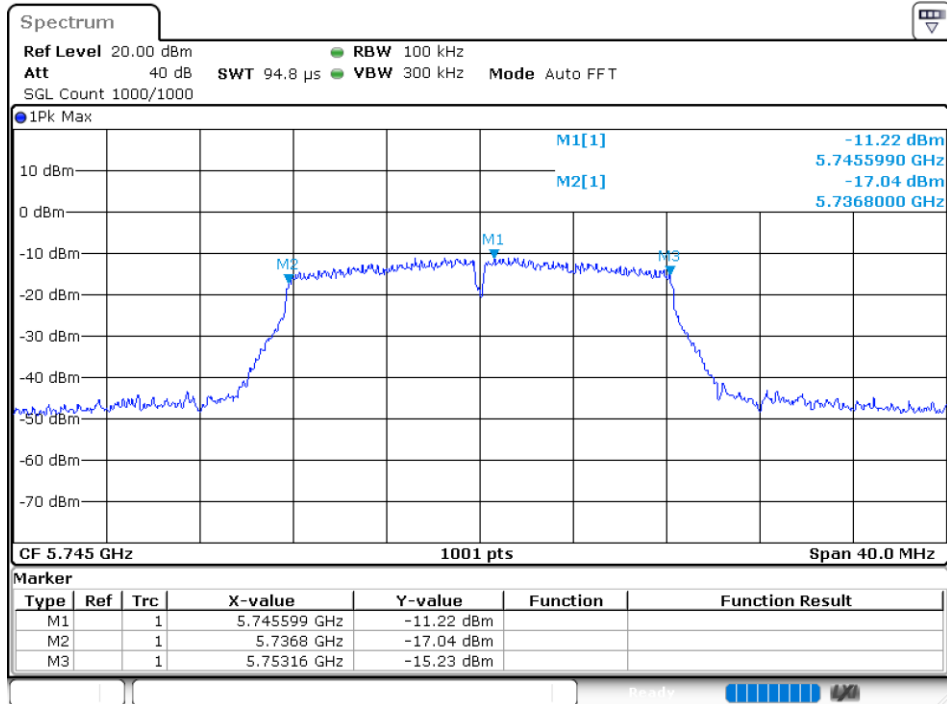

5.4 -6DB EMISSION BANDWIDTH

5.8G:

Condition	Mode	Frequency (MHz)	Antenna	-6 dB Bandwidth (MHz)	Limit -6 dB Bandwidth (MHz)	Verdict
NVNT	802.11a	5745	Ant 1	16.36	0.5	Pass
NVNT	802.11a	5785	Ant 1	16.36	0.5	Pass
NVNT	802.11a	5825	Ant 1	16.36	0.5	Pass
NVNT	802.11ac20	5745	Ant 1	17.64	0.5	Pass
NVNT	802.11ac20	5785	Ant 1	17.28	0.5	Pass
NVNT	802.11ac20	5825	Ant 1	17.64	0.5	Pass
NVNT	802.11ac40	5755	Ant 1	36.4	0.5	Pass
NVNT	802.11ac40	5795	Ant 1	36.32	0.5	Pass
NVNT	802.11n(HT20)	5745	Ant 1	17.6	0.5	Pass
NVNT	802.11n(HT20)	5785	Ant 1	17.6	0.5	Pass
NVNT	802.11n(HT20)	5825	Ant 1	17.6	0.5	Pass
NVNT	802.11n(HT40)	5755	Ant 1	36.32	0.5	Pass
NVNT	802.11n(HT40)	5795	Ant 1	36.08	0.5	Pass

EBW NVNT 802.11a 5745MHz Ant1