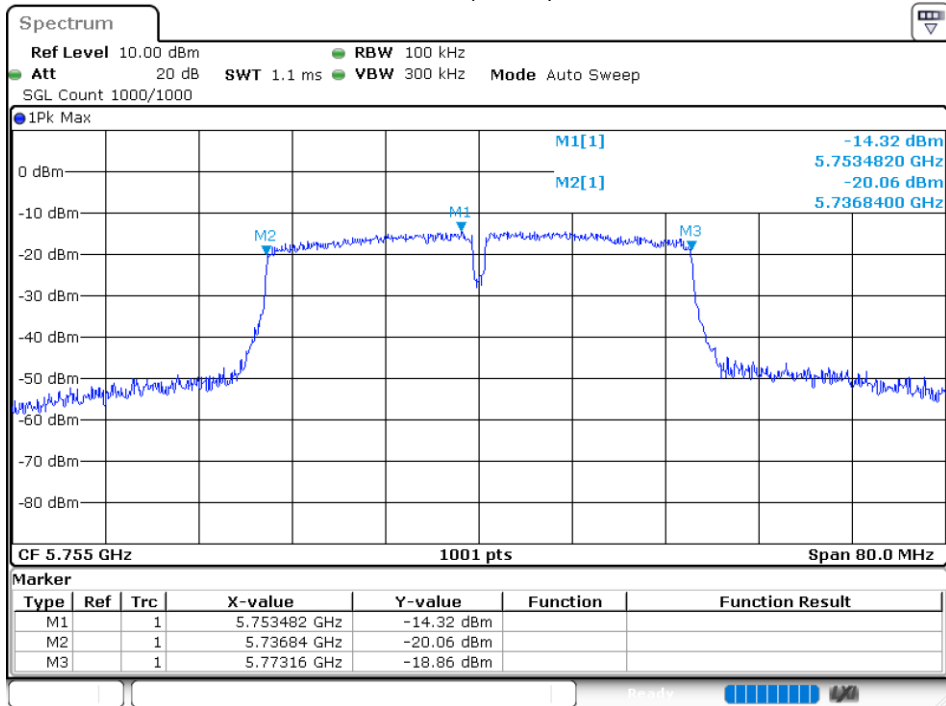

EBW NVNT 802.11ac40 5795MHz Ant1

EBW NVNT 802.11n(HT20) 5745MHz Ant1

EBW NVNT 802.11n(HT20) 5785MHz Ant1

EBW NVNT 802.11n(HT20) 5825MHz Ant1

EBW NVNT 802.11n(HT40) 5755MHz Ant1

EBW NVNT 802.11n(HT40) 5795MHz Ant1