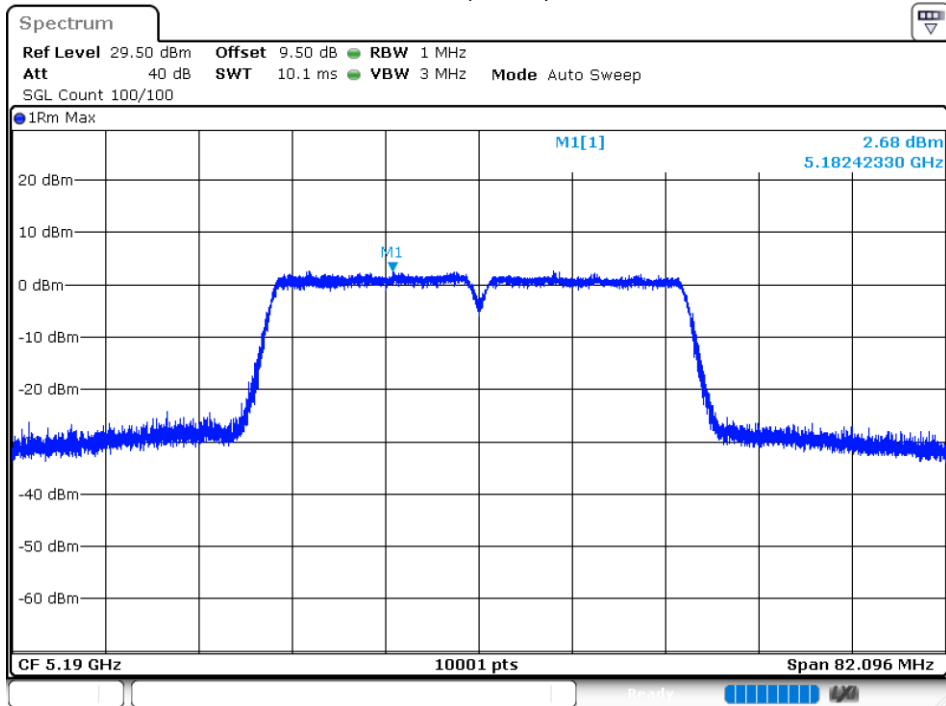

PSD NVNT 802.11n(HT40) 5190MHz Ant1