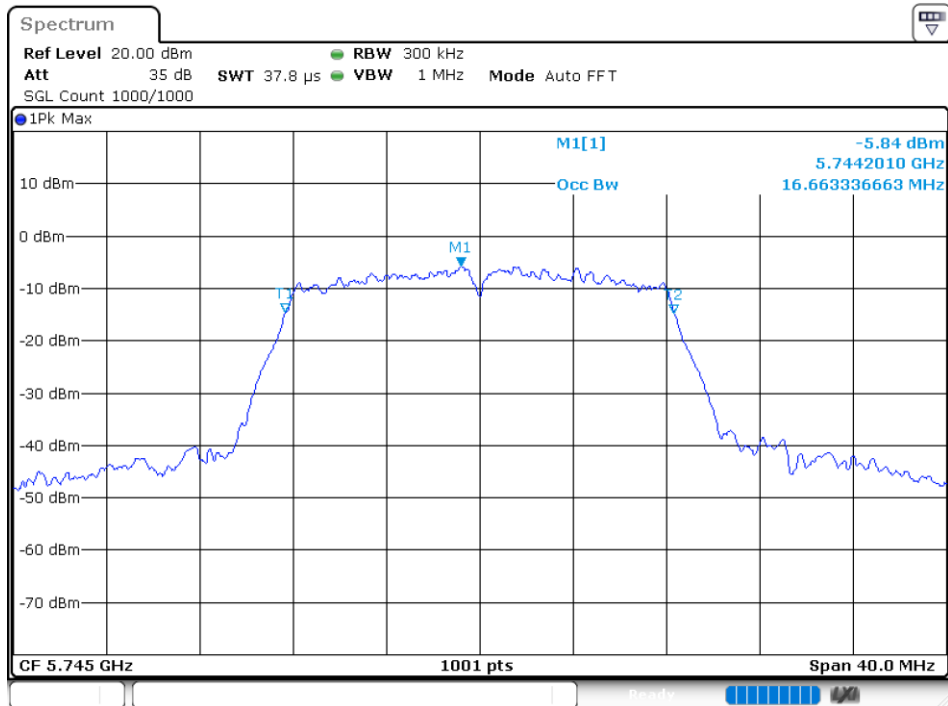

5.8G:

Condition	Mode	Frequency (MHz)	Antenna	99% OBW (MHz)	-26 dB Bandwidth (MHz)	Limit -26 dB Bandwidth (MHz)	Verdict
NVNT	802.11a	5745	Ant 1	16.6633	19.84	0.5	Pass
NVNT	802.11a	5785	Ant 1	16.7832	19.88	0.5	Pass
NVNT	802.11a	5825	Ant 1	16.7433	19.68	0.5	Pass
NVNT	802.11ac20	5745	Ant 1	17.6224	19.8	0.5	Pass
NVNT	802.11ac20	5785	Ant 1	17.6224	19.76	0.5	Pass
NVNT	802.11ac20	5825	Ant 1	17.6224	19.76	0.5	Pass
NVNT	802.11ac40	5755	Ant 1	36.044	40	0.5	Pass
NVNT	802.11ac40	5795	Ant 1	35.964	39.76	0.5	Pass
NVNT	802.11n(HT20)	5745	Ant 1	17.6224	19.92	0.5	Pass
NVNT	802.11n(HT20)	5785	Ant 1	17.6224	19.92	0.5	Pass
NVNT	802.11n(HT20)	5825	Ant 1	17.6623	19.88	0.5	Pass
NVNT	802.11n(HT40)	5755	Ant 1	35.964	40	0.5	Pass
NVNT	802.11n(HT40)	5795	Ant 1	35.964	39.92	0.5	Pass

OBW NVNT 802.11a 5745MHz Ant1