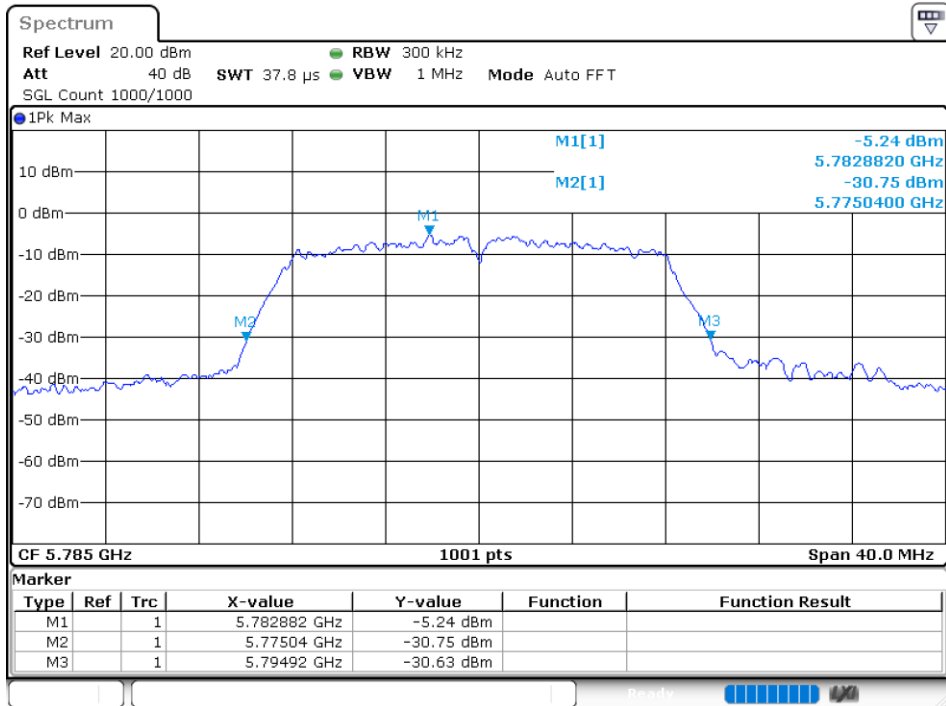

OBW NVNT 802.11a 5745MHz Ant1

-26 dB BW NVNT 802.11a 5745MHz Ant1

OBW NVNT 802.11a 5785MHz Ant1

-26 dB BW NVNT 802.11a 5785MHz Ant1

OBW NVNT 802.11a 5825MHz Ant1

-26 dB BW NVNT 802.11a 5825MHz Ant1

OBW NVNT 802.11ac20 5745MHz Ant1