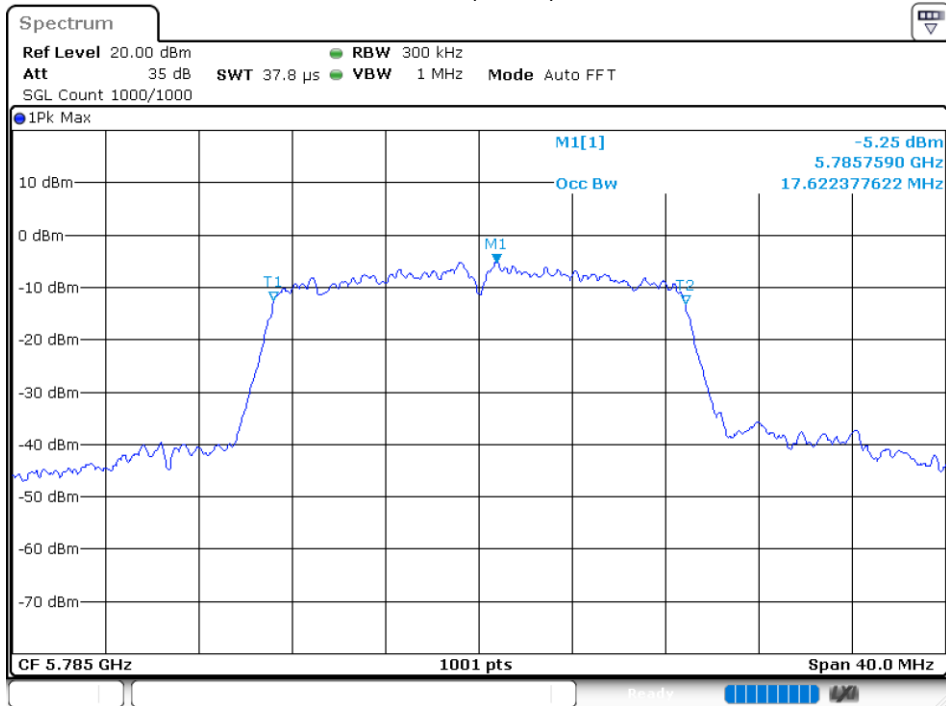

-26 dB BW NVNT 802.11ac40 5755MHz Ant1

OBW NVNT 802.11ac40 5795MHz Ant1

-26 dB BW NVNT 802.11ac40 5795MHz Ant1

OBW NVNT 802.11n(HT20) 5745MHz Ant1

-26 dB BW NVNT 802.11n(HT20) 5745MHz Ant1

OBW NVNT 802.11n(HT20) 5785MHz Ant1