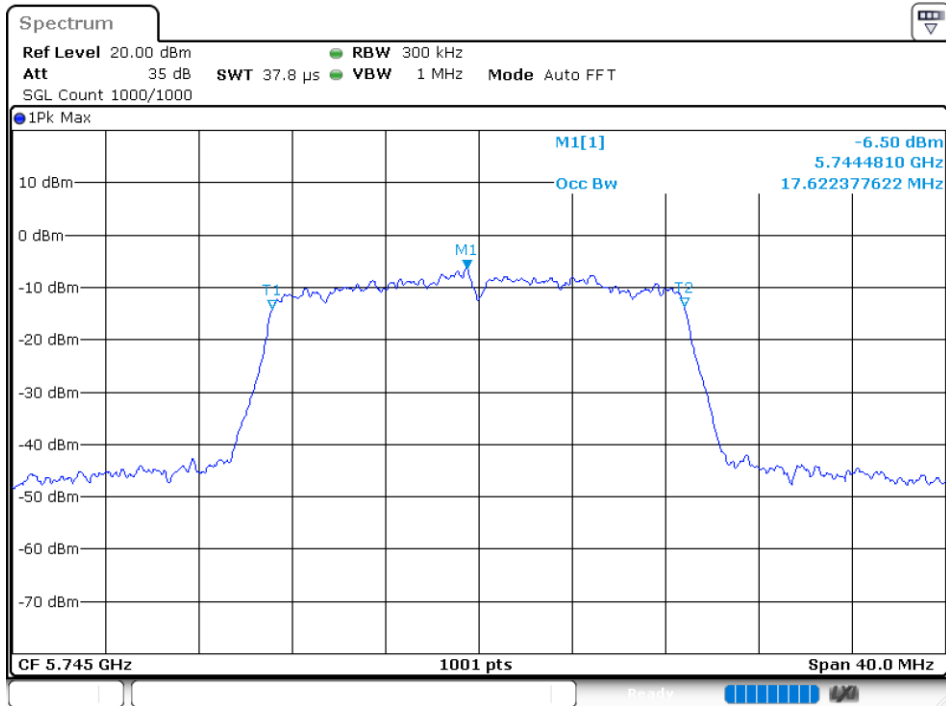

OBW NVNT 802.11a 5745MHz Ant1

-26 dB BW NVNT 802.11a 5745MHz Ant1

OBW NVNT 802.11a 5785MHz Ant1

-26 dB BW NVNT 802.11a 5785MHz Ant1

OBW NVNT 802.11a 5825MHz Ant1

-26 dB BW NVNT 802.11a 5825MHz Ant1

OBW NVNT 802.11ac20 5745MHz Ant1