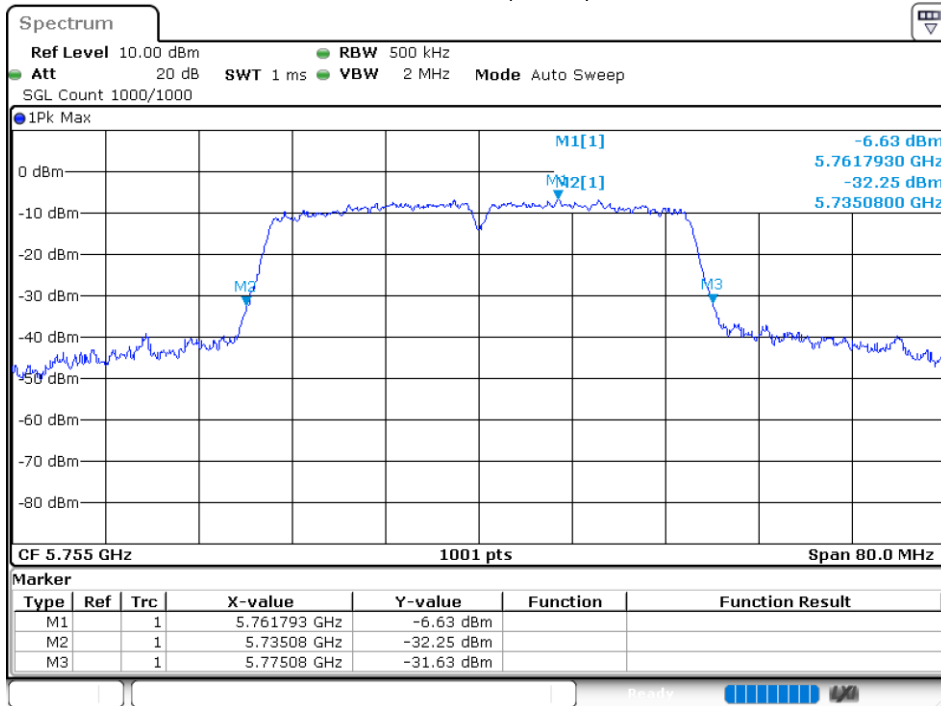

-26 dB BW NVNT 802.11n(HT20) 5785MHz Ant1

OBW NVNT 802.11n(HT20) 5825MHz Ant1

-26 dB BW NVNT 802.11n(HT20) 5825MHz Ant1

OBW NVNT 802.11n(HT40) 5755MHz Ant1

-26 dB BW NVNT 802.11n(HT40) 5755MHz Ant1

OBW NVNT 802.11n(HT40) 5795MHz Ant1