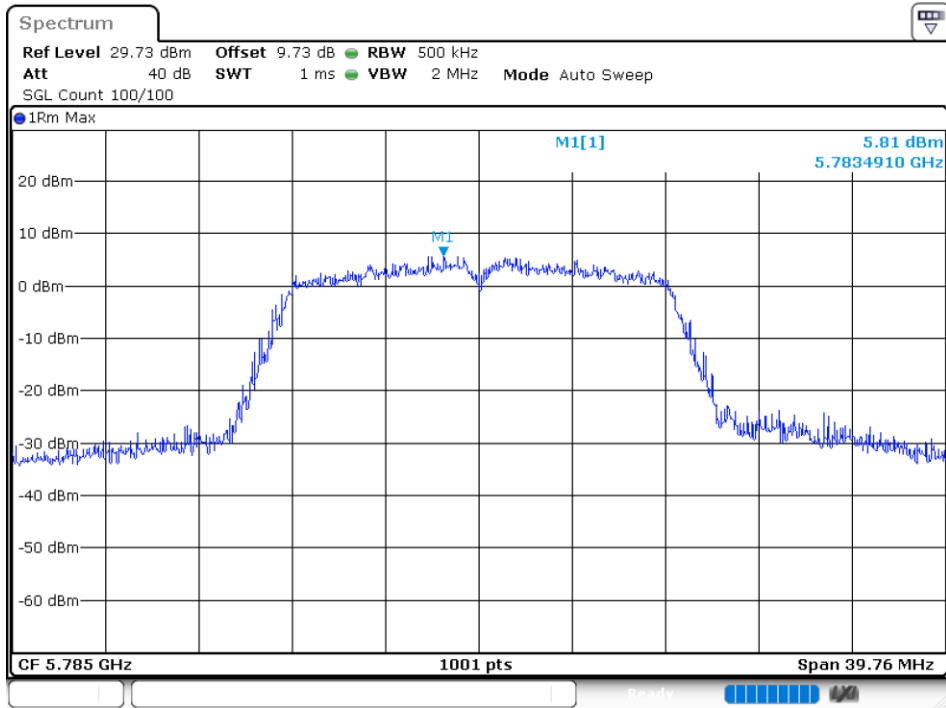

PSD NVNT 802.11a 5785MHz Ant1