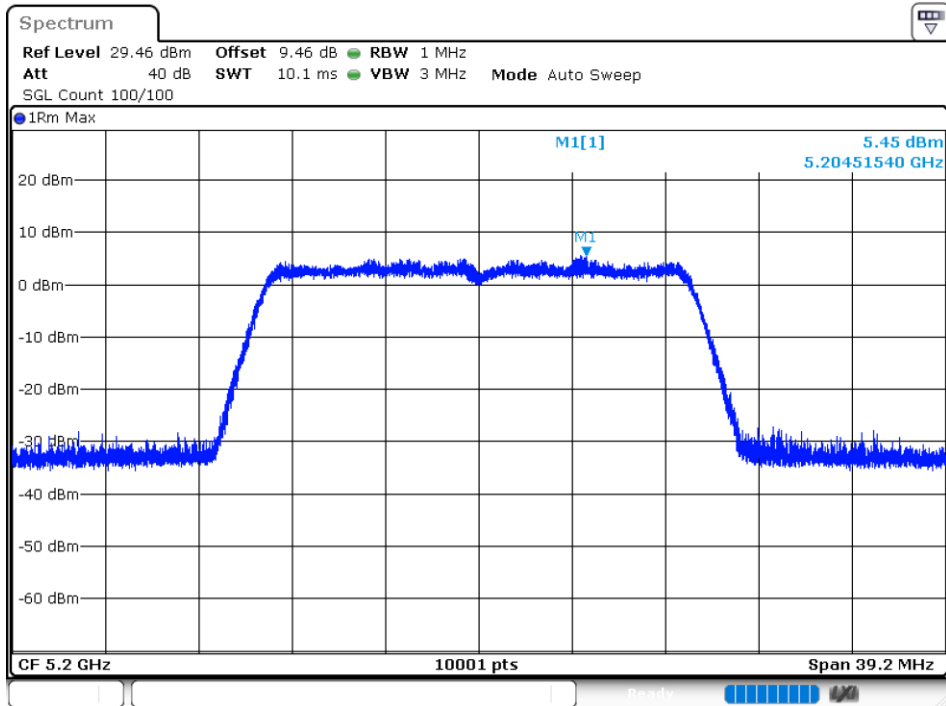

PSD NVNT 802.11ac20 5200MHz Ant1