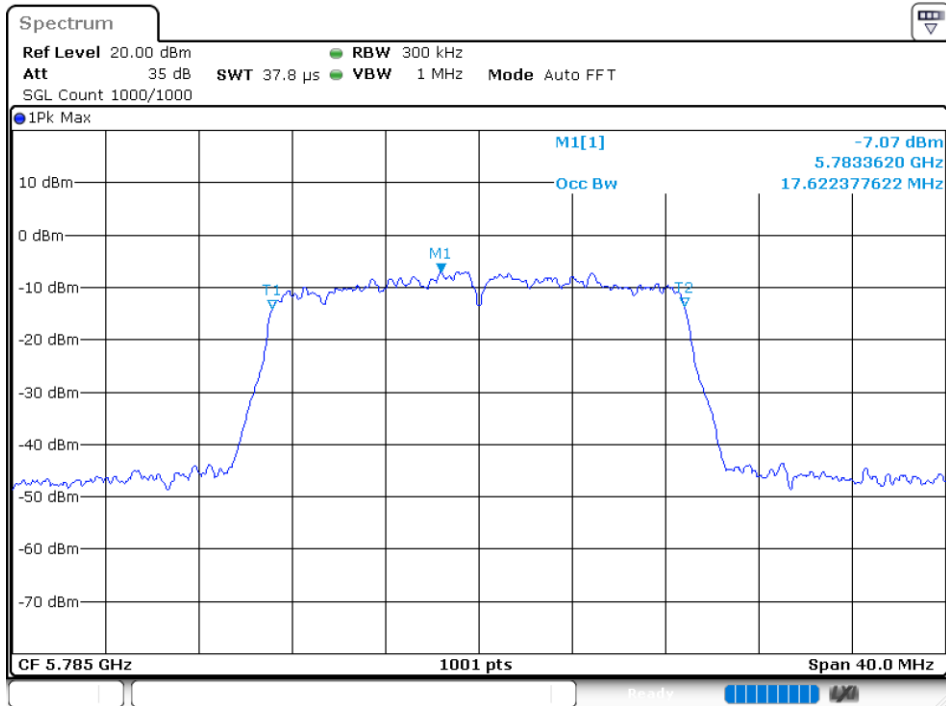

OBW NVNT 802.11ac20 5785MHz Ant1