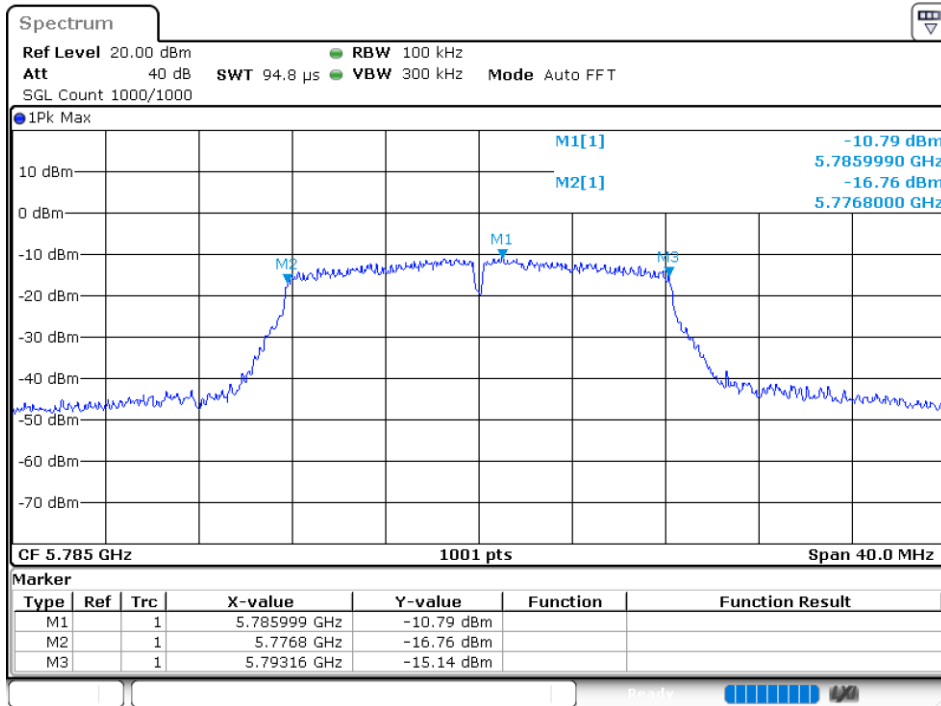

EBW NVNT 802.11a 5785MHz Ant1