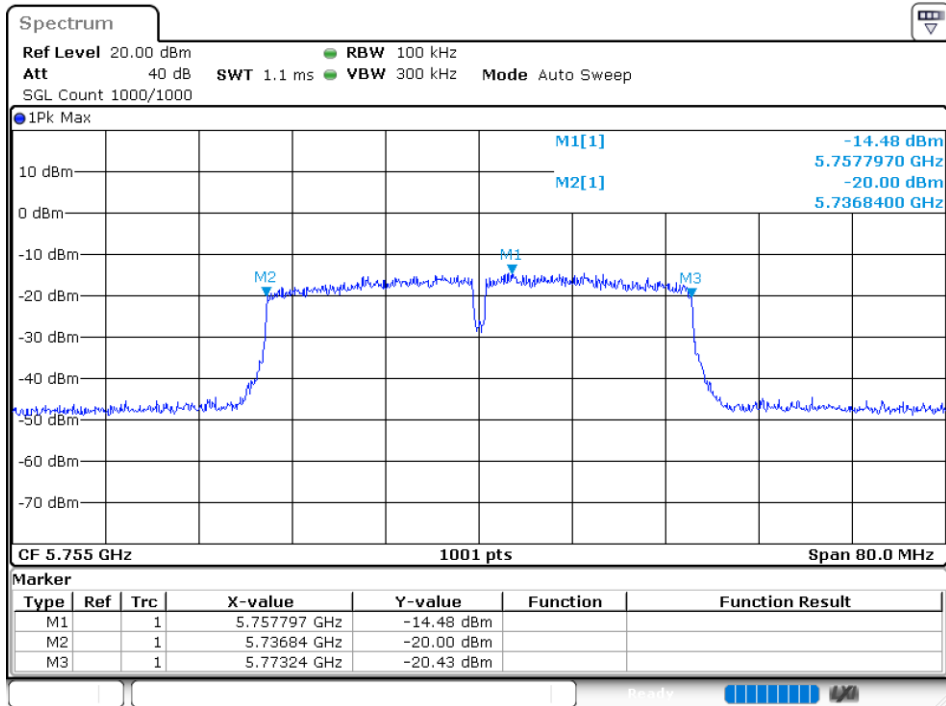

EBW NVNT 802.11a 5745MHz Ant1

EBW NVNT 802.11a 5785MHz Ant1

EBW NVNT 802.11a 5825MHz Ant1

EBW NVNT 802.11ac20 5745MHz Ant1

EBW NVNT 802.11ac20 5785MHz Ant1

EBW NVNT 802.11ac20 5825MHz Ant1

EBW NVNT 802.11ac40 5755MHz Ant1