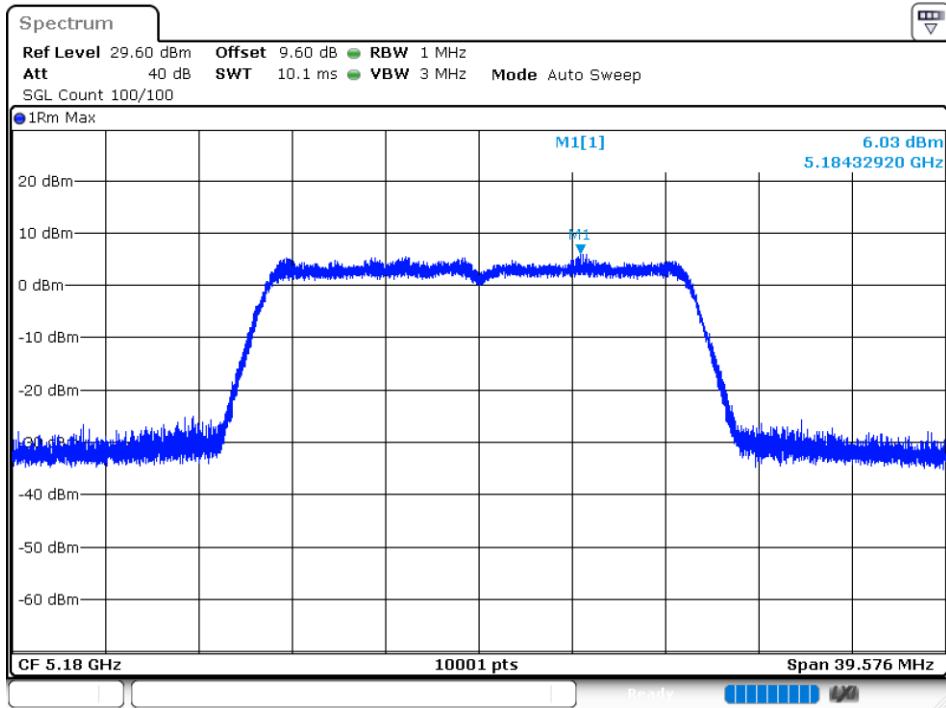

PSD NVNT 802.11ac20 5180MHz Ant1