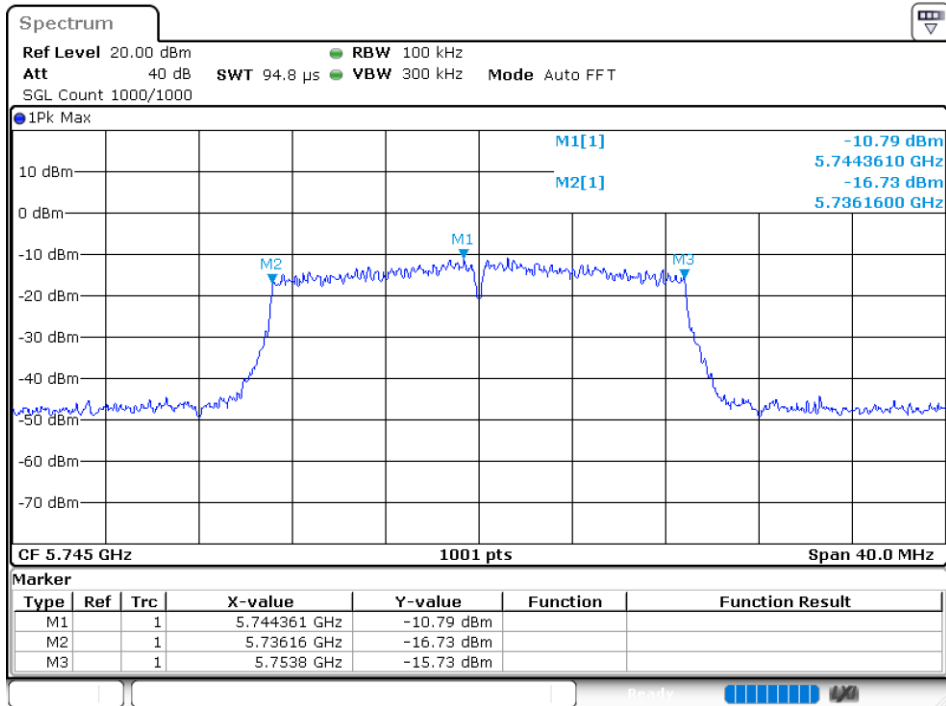

EBW NVNT 802.11a 5745MHz Ant1

EBW NVNT 802.11a 5785MHz Ant1

EBW NVNT 802.11a 5825MHz Ant1

EBW NVNT 802.11ac20 5745MHz Ant1

EBW NVNT 802.11ac20 5785MHz Ant1

EBW NVNT 802.11ac20 5825MHz Ant1

EBW NVNT 802.11ac40 5755MHz Ant1