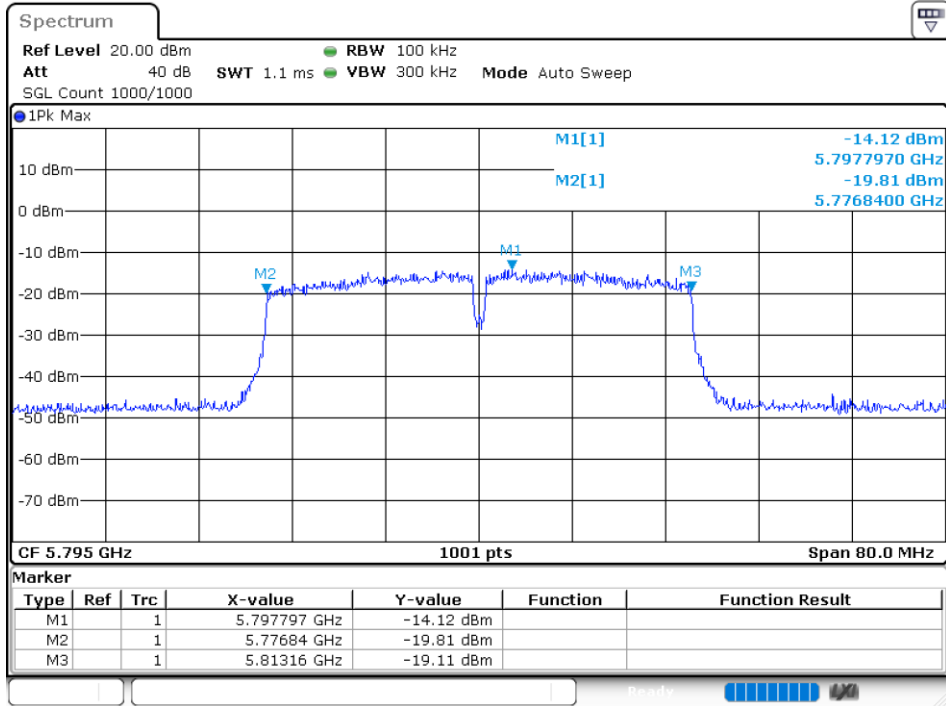

EBW NVNT 802.11ac40 5795MHz Ant1