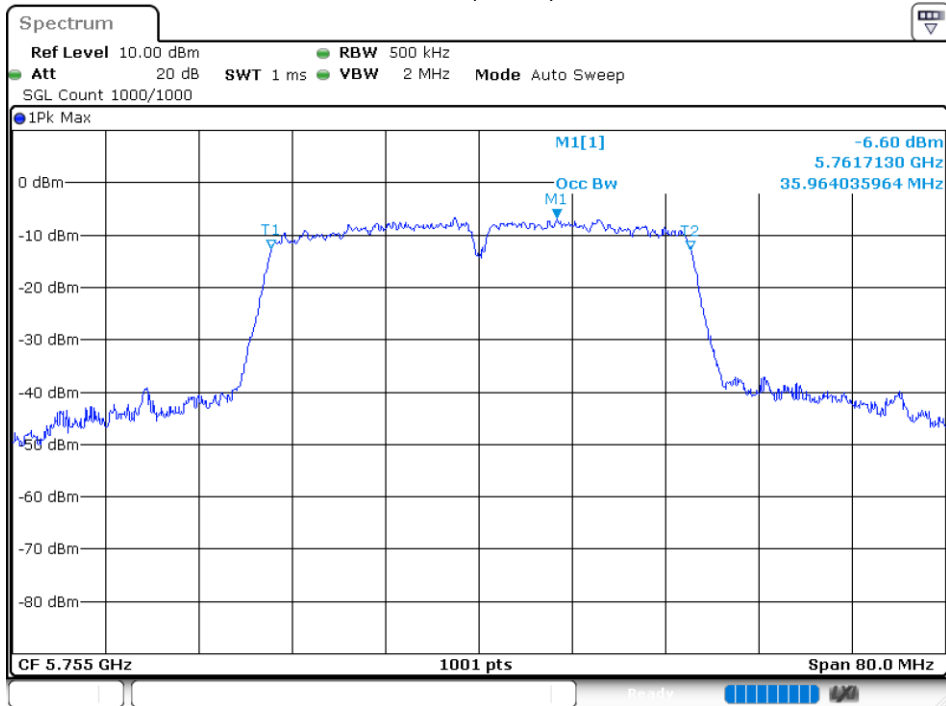

-26 dB BW NVNT 802.11n(HT20) 5785MHz Ant1

OBW NVNT 802.11n(HT20) 5825MHz Ant1

-26 dB BW NVNT 802.11n(HT20) 5825MHz Ant1

OBW NVNT 802.11n(HT40) 5755MHz Ant1

-26 dB BW NVNT 802.11n(HT40) 5755MHz Ant1

OBW NVNT 802.11n(HT40) 5795MHz Ant1