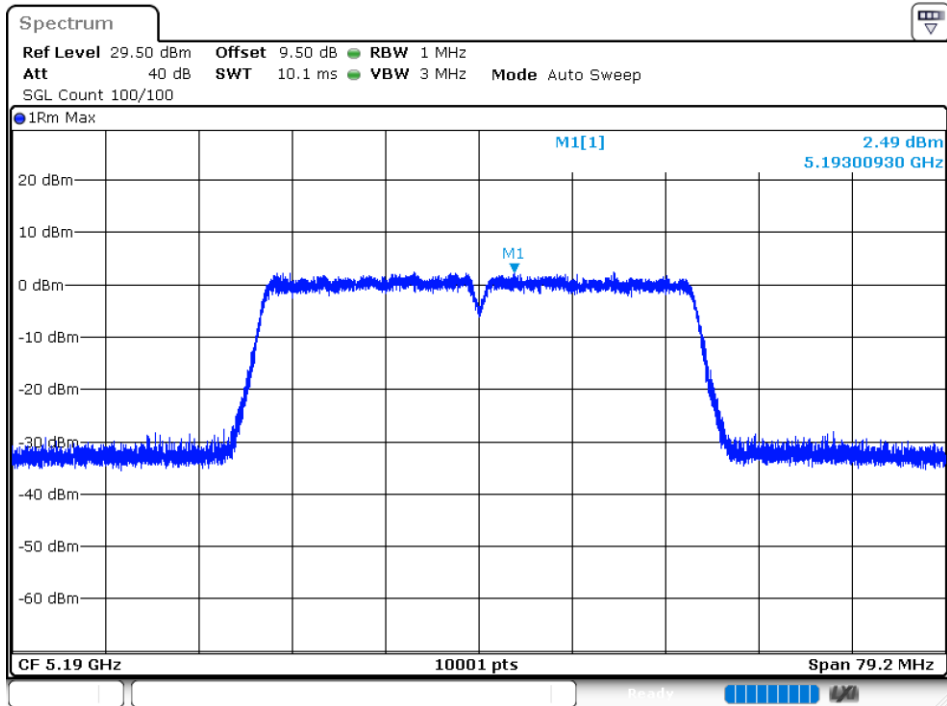

PSD NVNT 802.11ac40 5190MHz Ant1