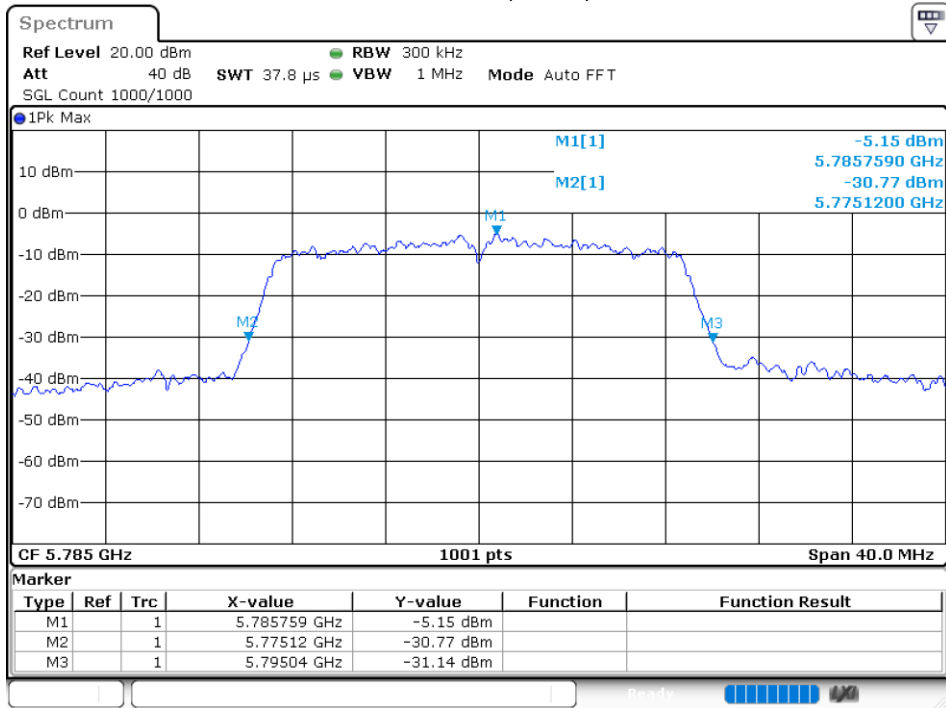

-26 dB BW NVNT 802.11n(HT20) 5785MHz Ant1