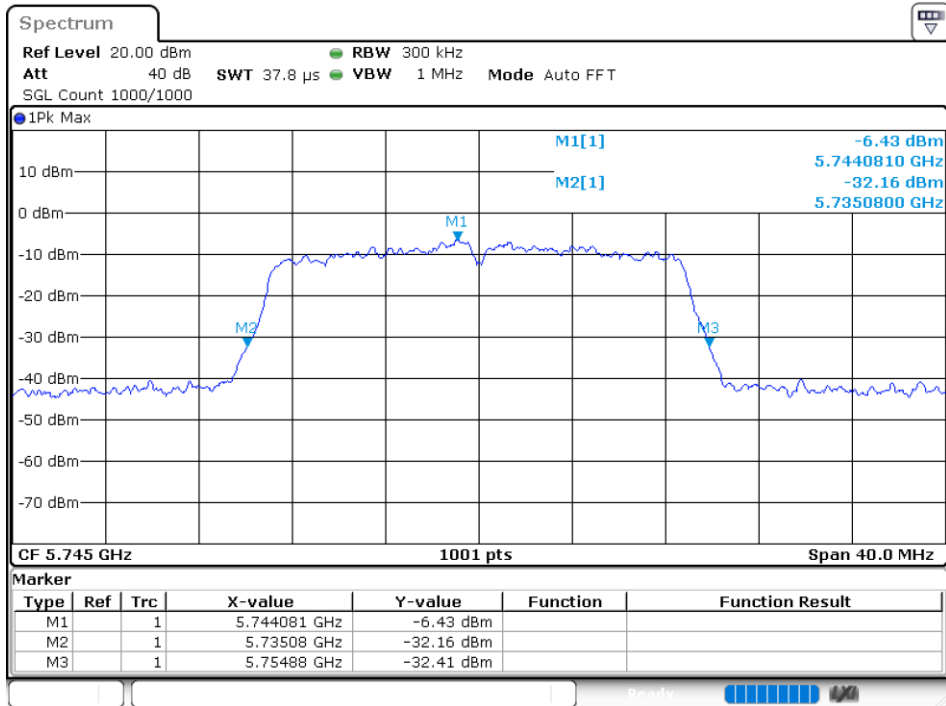

-26 dB BW NVNT 802.11ac20 5745MHz Ant1