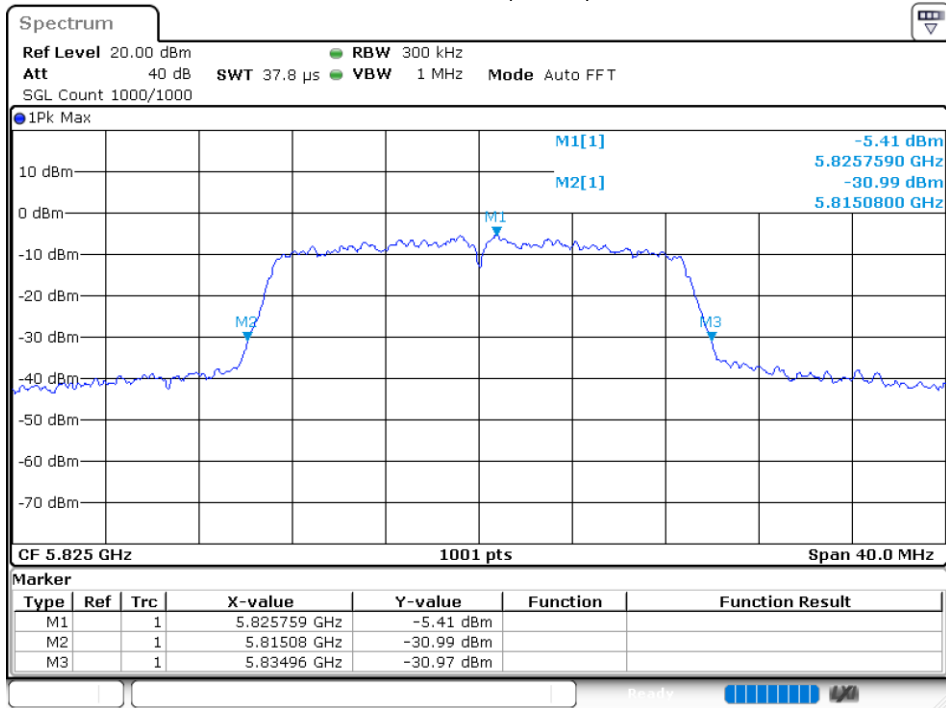

-26 dB BW NVNT 802.11n(HT20) 5825MHz Ant1