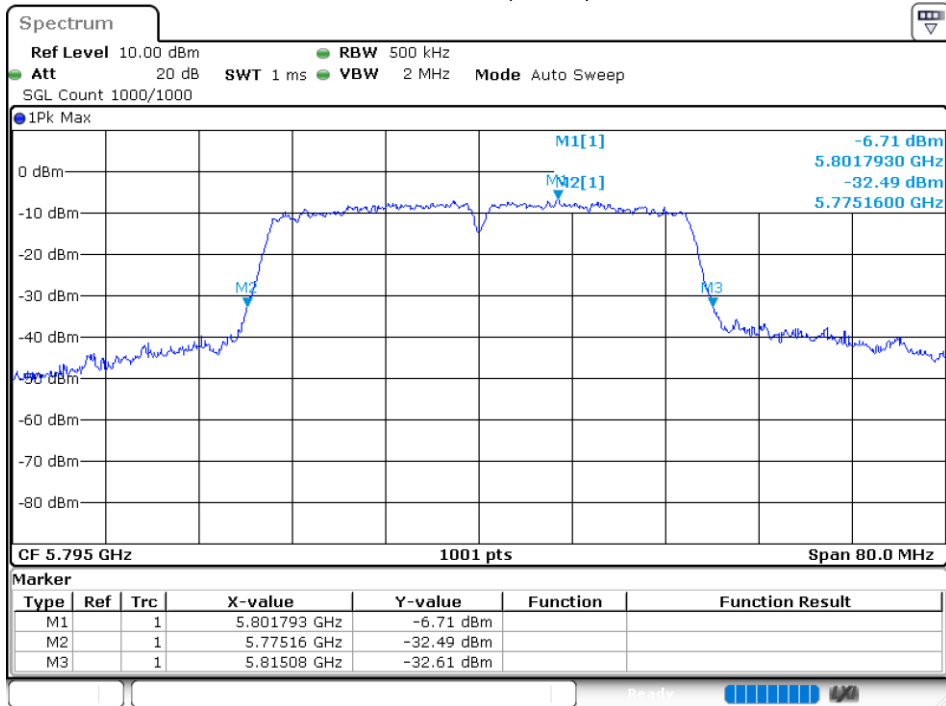

-26 dB BW NVNT 802.11n(HT40) 5795MHz Ant1