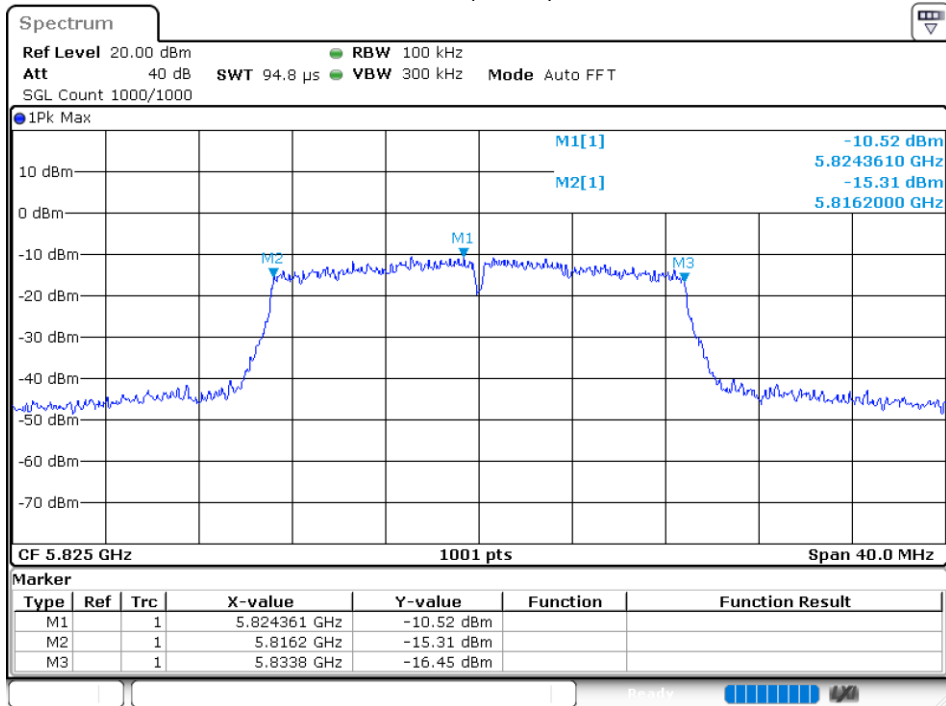

EBW NVNT 802.11ac40 5795MHz Ant1

EBW NVNT 802.11n(HT20) 5745MHz Ant1

EBW NVNT 802.11n(HT20) 5785MHz Ant1

EBW NVNT 802.11n(HT20) 5825MHz Ant1

EBW NVNT 802.11n(HT40) 5755MHz Ant1

EBW NVNT 802.11n(HT40) 5795MHz Ant1

5.5 MAXIMUM POWER SPECTRAL DENSITY LEVEL

5.2G:

Condition	Mode	Frequency (MHz)	Antenna	Max PSD (dBm)	Limit (dBm)	Verdict
NVNT	802.11a	5180	Ant 1	7.083	11	Pass
NVNT	802.11a	5200	Ant 1	6.756	11	Pass
NVNT	802.11a	5240	Ant 1	7.585	11	Pass
NVNT	802.11ac20	5180	Ant 1	6.03	11	Pass
NVNT	802.11ac20	5200	Ant 1	5.453	11	Pass
NVNT	802.11ac20	5240	Ant 1	6.307	11	Pass
NVNT	802.11ac40	5190	Ant 1	2.493	11	Pass
NVNT	802.11ac40	5230	Ant 1	2.569	11	Pass
NVNT	802.11n(HT20)	5180	Ant 1	5.157	11	Pass
NVNT	802.11n(HT20)	5200	Ant 1	4.91	11	Pass
NVNT	802.11n(HT20)	5240	Ant 1	5.783	11	Pass
NVNT	802.11n(HT40)	5190	Ant 1	2.677	11	Pass
NVNT	802.11n(HT40)	5230	Ant 1	3.019	11	Pass