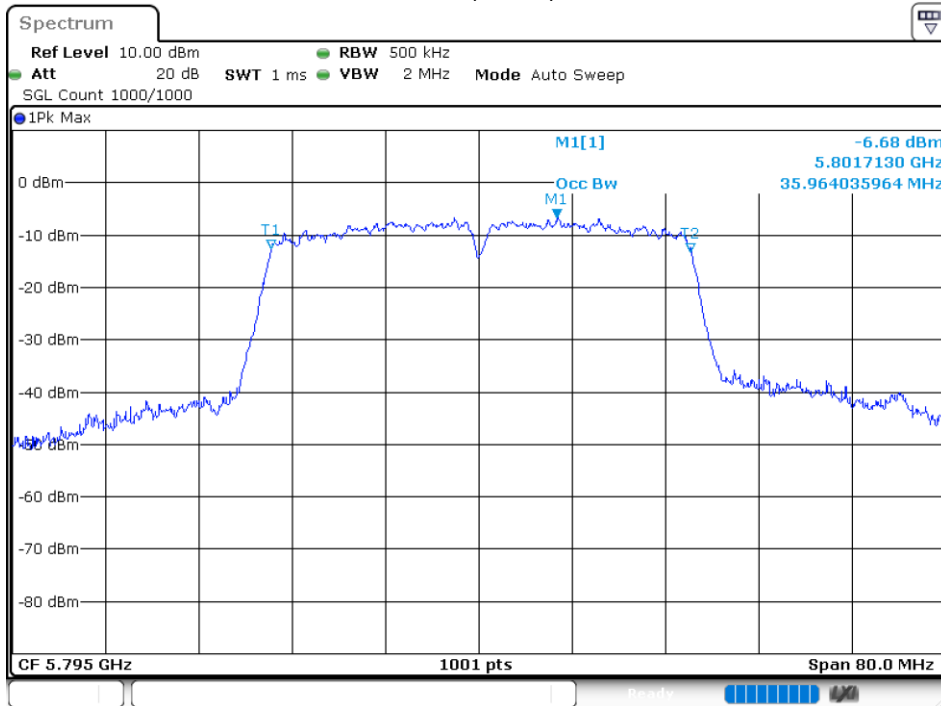

-26 dB BW NVNT 802.11n(HT20) 5785MHz Ant1

OBW NVNT 802.11n(HT20) 5825MHz Ant1

-26 dB BW NVNT 802.11n(HT20) 5825MHz Ant1

OBW NVNT 802.11n(HT40) 5755MHz Ant1

-26 dB BW NVNT 802.11n(HT40) 5755MHz Ant1

OBW NVNT 802.11n(HT40) 5795MHz Ant1