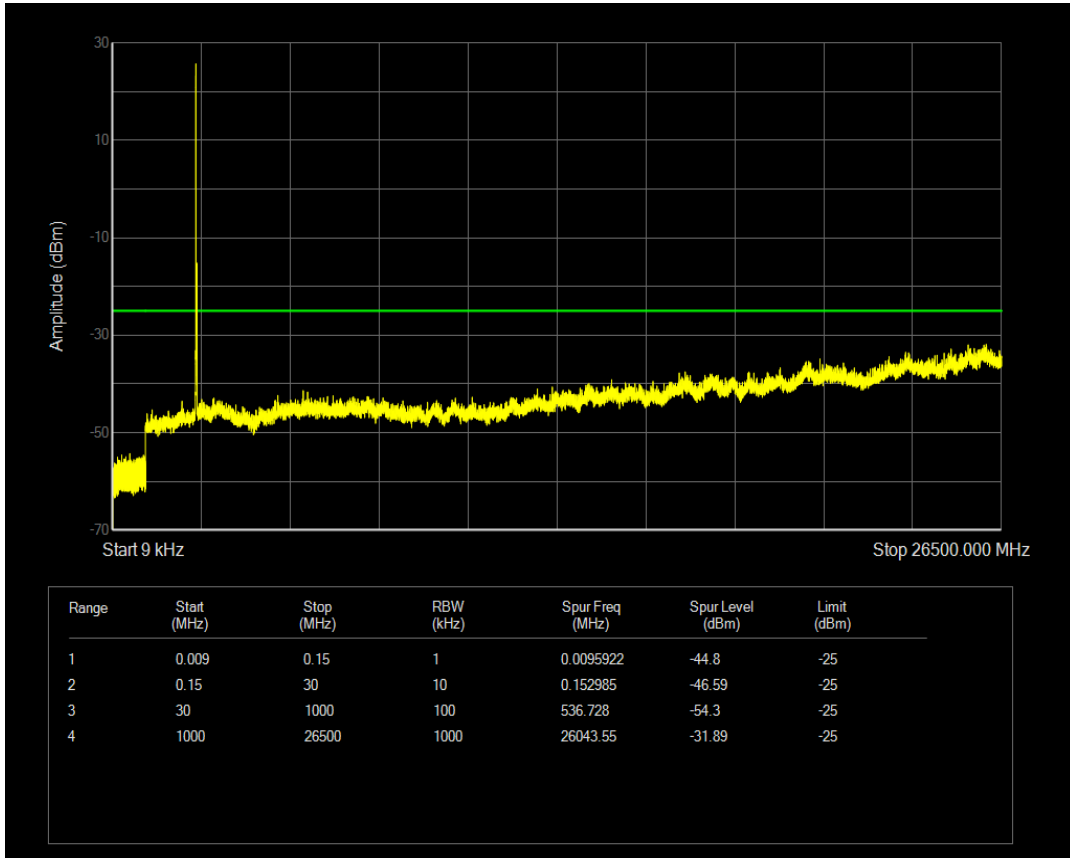

Band7 QPSK BW=15MHz Channel=21375 RB Size=75 Position=#0

Band7 QAM16 BW=15MHz Channel=21375 RB Size=75 Position=#0

Band7 QPSK BW=20MHz Channel=20850 RB Size=100 Position=#0

Band7 QPSK BW=20MHz Channel=20850 RB Size=1 Position=#0

Band7 QAM16 BW=20MHz Channel=20850 RB Size=1 Position=#0

Band7 QPSK BW=20MHz Channel=21100 RB Size=1 Position=#0

Band7 QAM16 BW=20MHz Channel=20850 RB Size=100 Position=#0

Band7 QPSK BW=20MHz Channel=21100 RB Size=100 Position=#0