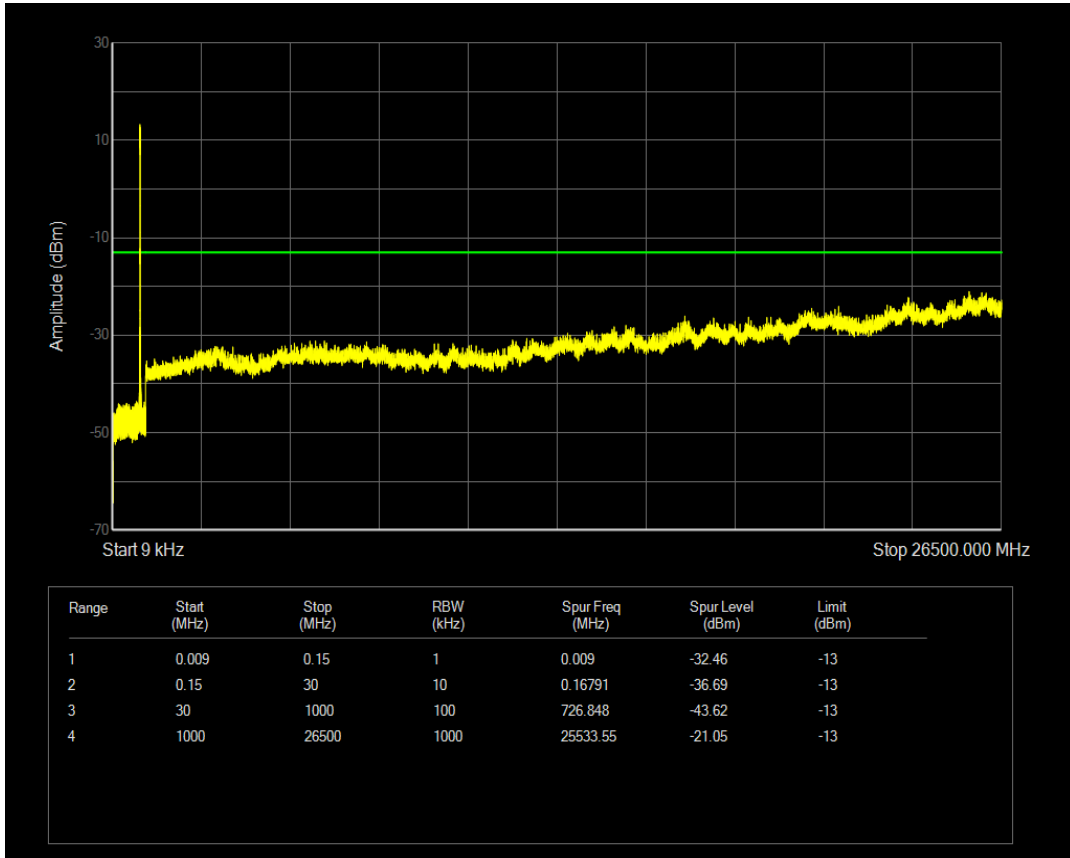

Band5 QPSK BW=10MHz Channel=20450 RB Size=50 Position=#0

Band5 QPSK BW=10MHz Channel=20525 RB Size=1 Position=#0

Band5 QAM16 BW=10MHz Channel=20450 RB Size=50 Position=#0

Band5 QPSK BW=10MHz Channel=20525 RB Size=50 Position=#0

Band5 QAM16 BW=10MHz Channel=20525 RB Size=50 Position=#0

Band5 QAM16 BW=10MHz Channel=20525 RB Size=1 Position=#0

Band5 QPSK BW=10MHz Channel=20600 RB Size=1 Position=#0

Band5 QPSK BW=10MHz Channel=20600 RB Size=50 Position=#0