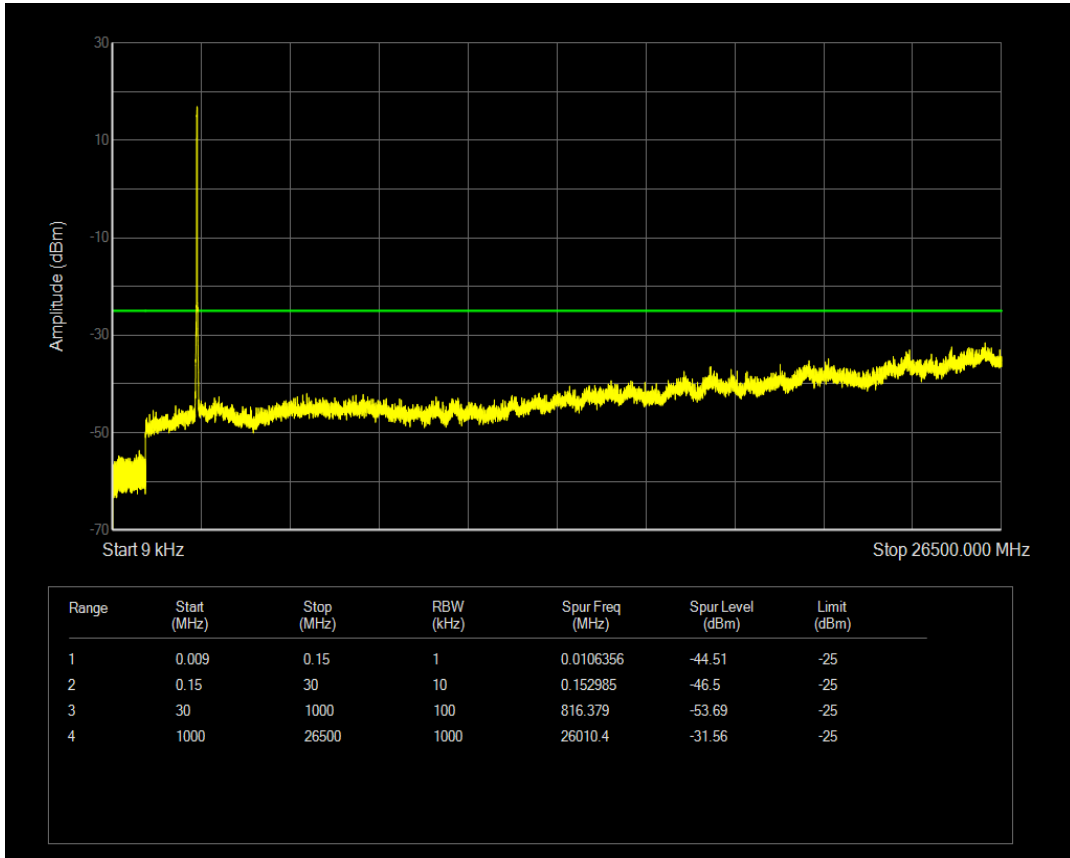

Band7 QAM16 BW=20MHz Channel=20850 RB Size=1 Position=#0

Band7 QPSK BW=20MHz Channel=21100 RB Size=1 Position=#0

Band7 QAM16 BW=20MHz Channel=20850 RB Size=100 Position=#0

Band7 QPSK BW=20MHz Channel=21100 RB Size=100 Position=#0

Band7 QAM16 BW=20MHz Channel=21100 RB Size=1 Position=#0

Band7 QAM16 BW=20MHz Channel=21100 RB Size=100 Position=#0

Band7 QPSK BW=20MHz Channel=21350 RB Size=1 Position=#0

Band7 QPSK BW=20MHz Channel=21350 RB Size=100 Position=#0