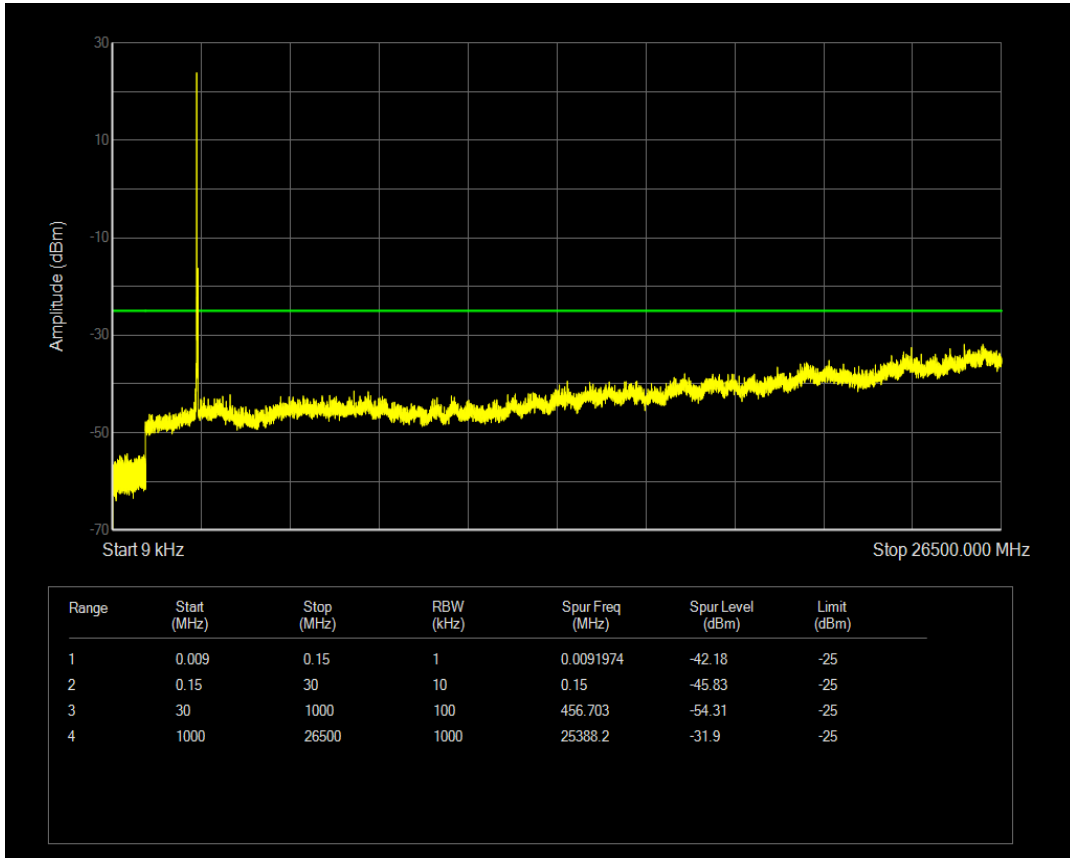

Band7 QPSK BW=15MHz Channel=21375 RB Size=75 Position=#0

Band7 QAM16 BW=15MHz Channel=21375 RB Size=75 Position=#0

Band7 QPSK BW=20MHz Channel=20850 RB Size=100 Position=#0

Band7 QPSK BW=20MHz Channel=20850 RB Size=1 Position=#0

Band7 QAM16 BW=20MHz Channel=20850 RB Size=1 Position=#0

Band7 QPSK BW=20MHz Channel=21100 RB Size=1 Position=#0

Band7 QAM16 BW=20MHz Channel=20850 RB Size=100 Position=#0

Band7 QPSK BW=20MHz Channel=21100 RB Size=100 Position=#0