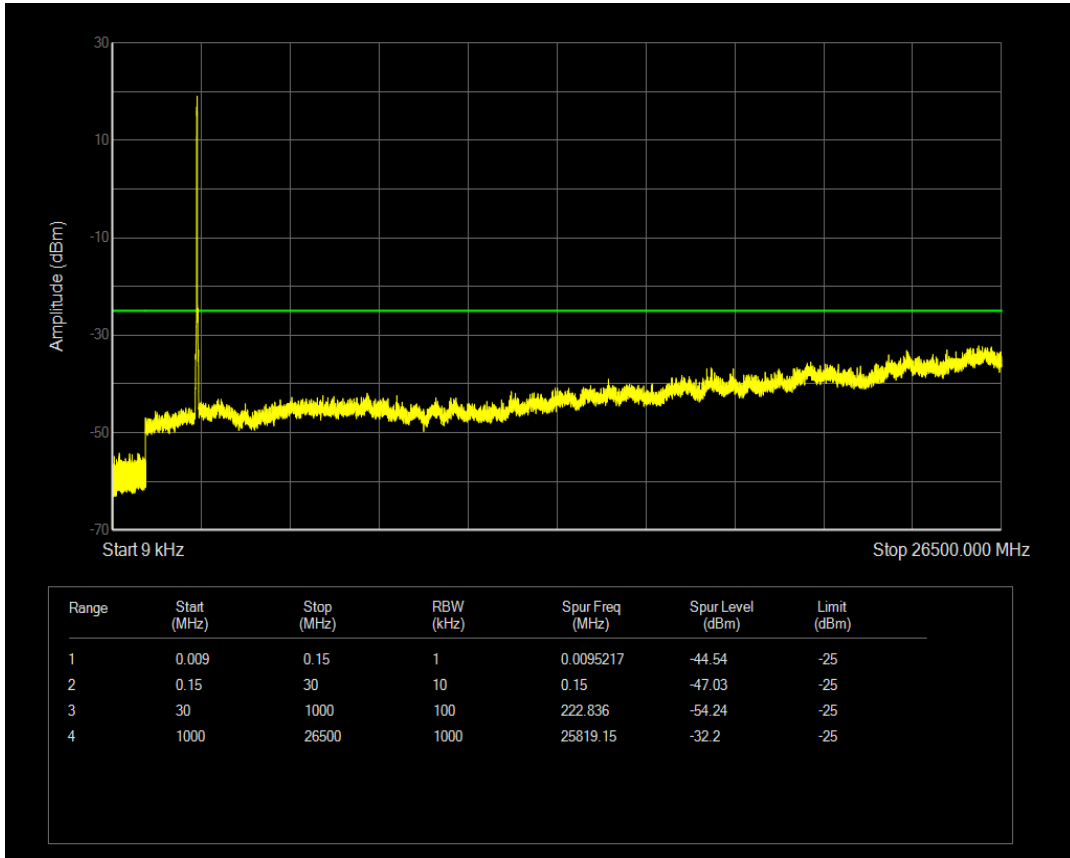

Band7 QAM16 BW=20MHz Channel=20850 RB Size=1 Position=#0

Band7 QPSK BW=20MHz Channel=21100 RB Size=1 Position=#0

Band7 QAM16 BW=20MHz Channel=20850 RB Size=100 Position=#0

Band7 QPSK BW=20MHz Channel=21100 RB Size=100 Position=#0

Band7 QAM16 BW=20MHz Channel=21100 RB Size=1 Position=#0

Band7 QAM16 BW=20MHz Channel=21100 RB Size=100 Position=#0

Band7 QPSK BW=20MHz Channel=21350 RB Size=1 Position=#0

Band7 QPSK BW=20MHz Channel=21350 RB Size=100 Position=#0