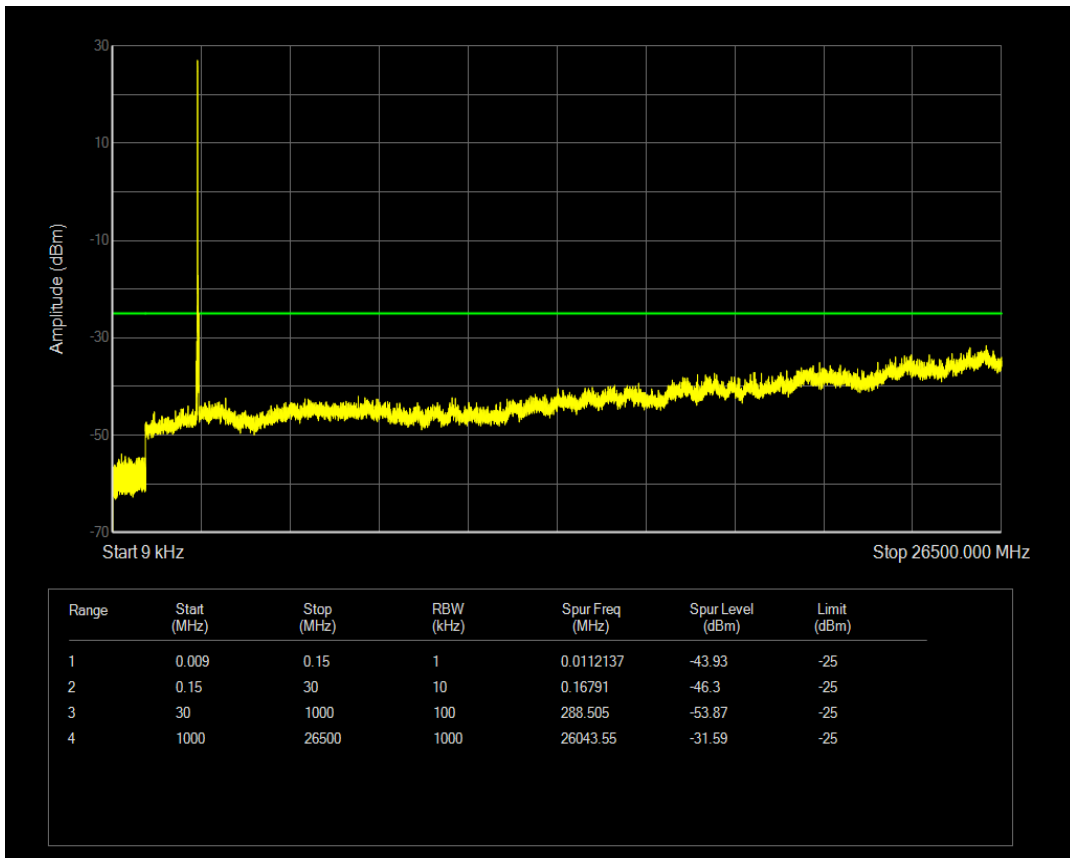

Band7 QAM16 BW=20MHz Channel=20850 RB Size=1 Position=#0

Band7 QPSK BW=20MHz Channel=21100 RB Size=1 Position=#0

Band7 QAM16 BW=20MHz Channel=20850 RB Size=100 Position=#0

Band7 QPSK BW=20MHz Channel=21100 RB Size=100 Position=#0

Band7 QAM16 BW=20MHz Channel=21100 RB Size=1 Position=#0

Band7 QAM16 BW=20MHz Channel=21100 RB Size=100 Position=#0

Band7 QPSK BW=20MHz Channel=21350 RB Size=1 Position=#0

Band7 QPSK BW=20MHz Channel=21350 RB Size=100 Position=#0