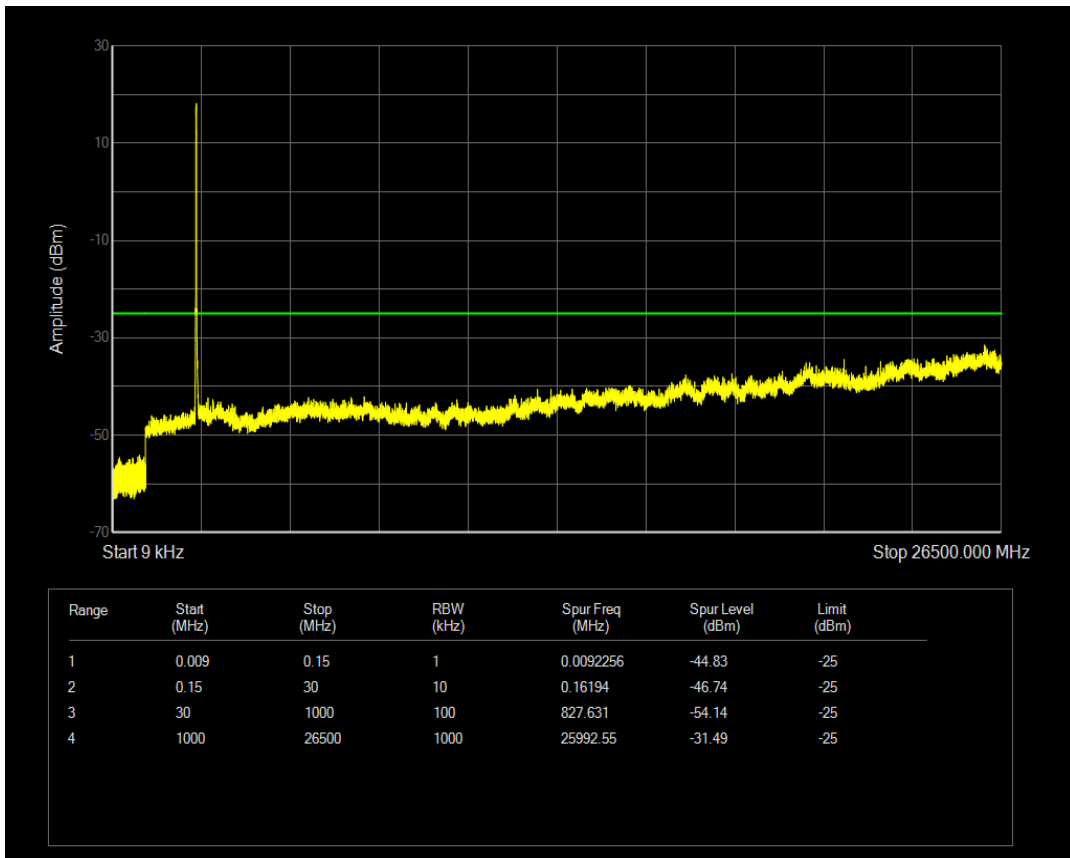

Band7 QPSK BW=15MHz Channel=21375 RB Size=75 Position=#0

Band7 QAM16 BW=15MHz Channel=21375 RB Size=75 Position=#0

Band7 QPSK BW=20MHz Channel=20850 RB Size=100 Position=#0

Band7 QPSK BW=20MHz Channel=20850 RB Size=1 Position=#0

Band7 QAM16 BW=20MHz Channel=20850 RB Size=1 Position=#0

Band7 QPSK BW=20MHz Channel=21100 RB Size=1 Position=#0

Band7 QAM16 BW=20MHz Channel=20850 RB Size=100 Position=#0

Band7 QPSK BW=20MHz Channel=21100 RB Size=100 Position=#0