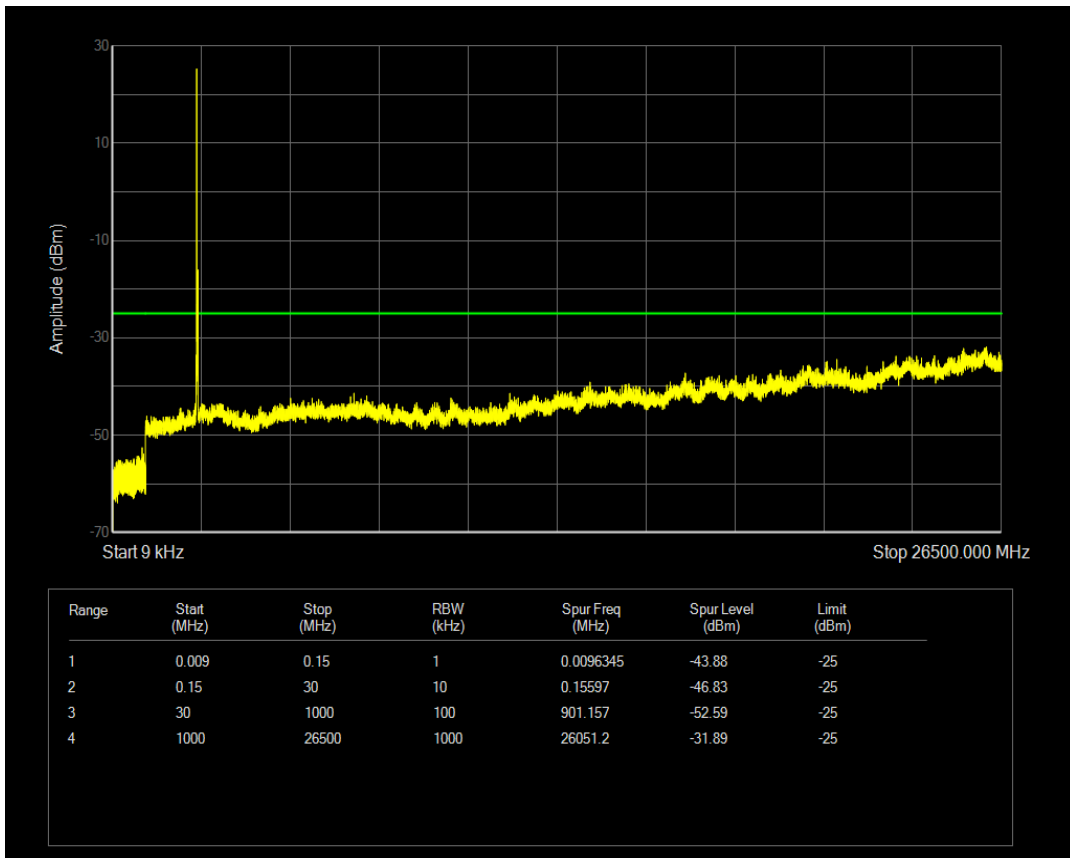

Band7 QAM16 BW=20MHz Channel=20850 RB Size=1 Position=#0

Band7 QPSK BW=20MHz Channel=21100 RB Size=1 Position=#0

Band7 QAM16 BW=20MHz Channel=20850 RB Size=100 Position=#0

Band7 QPSK BW=20MHz Channel=21100 RB Size=100 Position=#0

Band7 QAM16 BW=20MHz Channel=21100 RB Size=1 Position=#0

Band7 QAM16 BW=20MHz Channel=21100 RB Size=100 Position=#0

Band7 QPSK BW=20MHz Channel=21350 RB Size=1 Position=#0

Band7 QPSK BW=20MHz Channel=21350 RB Size=100 Position=#0