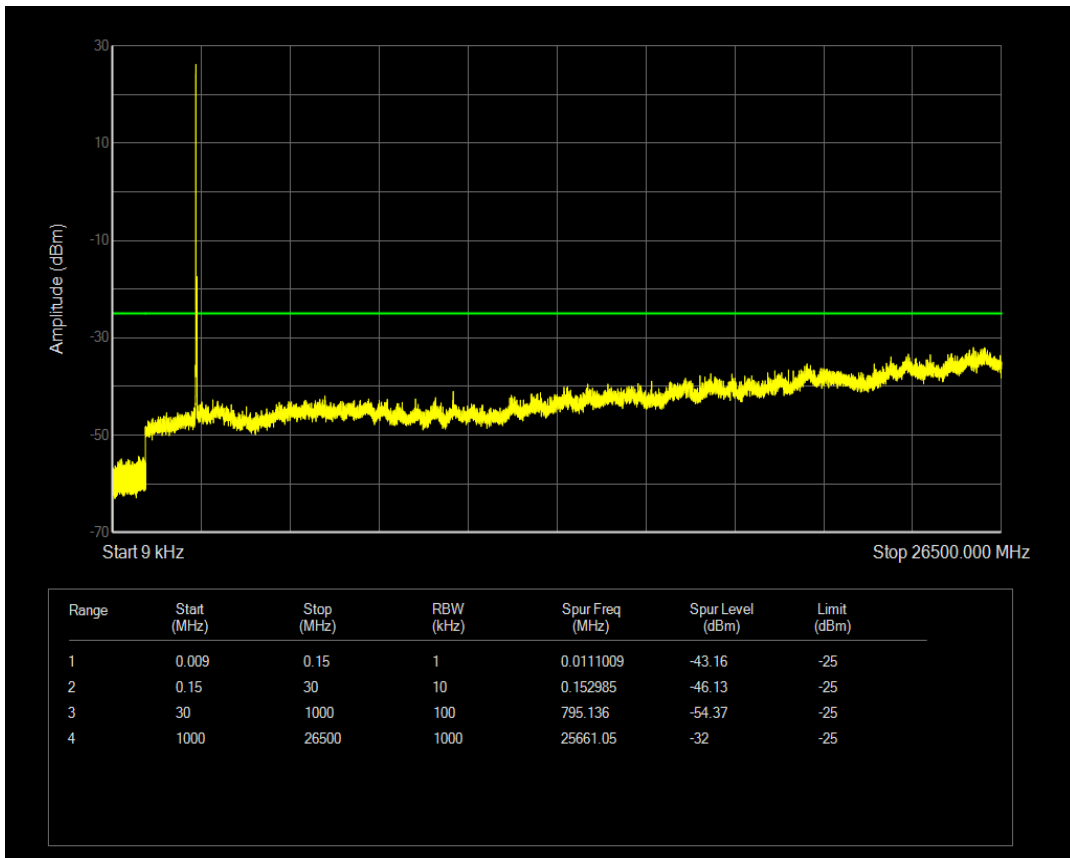

Band7 QPSK BW=15MHz Channel=21375 RB Size=75 Position=#0

Band7 QAM16 BW=15MHz Channel=21375 RB Size=75 Position=#0

Band7 QPSK BW=20MHz Channel=20850 RB Size=100 Position=#0

Band7 QPSK BW=20MHz Channel=20850 RB Size=1 Position=#0

Band7 QAM16 BW=20MHz Channel=20850 RB Size=1 Position=#0

Band7 QPSK BW=20MHz Channel=21100 RB Size=1 Position=#0

Band7 QAM16 BW=20MHz Channel=20850 RB Size=100 Position=#0

Band7 QPSK BW=20MHz Channel=21100 RB Size=100 Position=#0