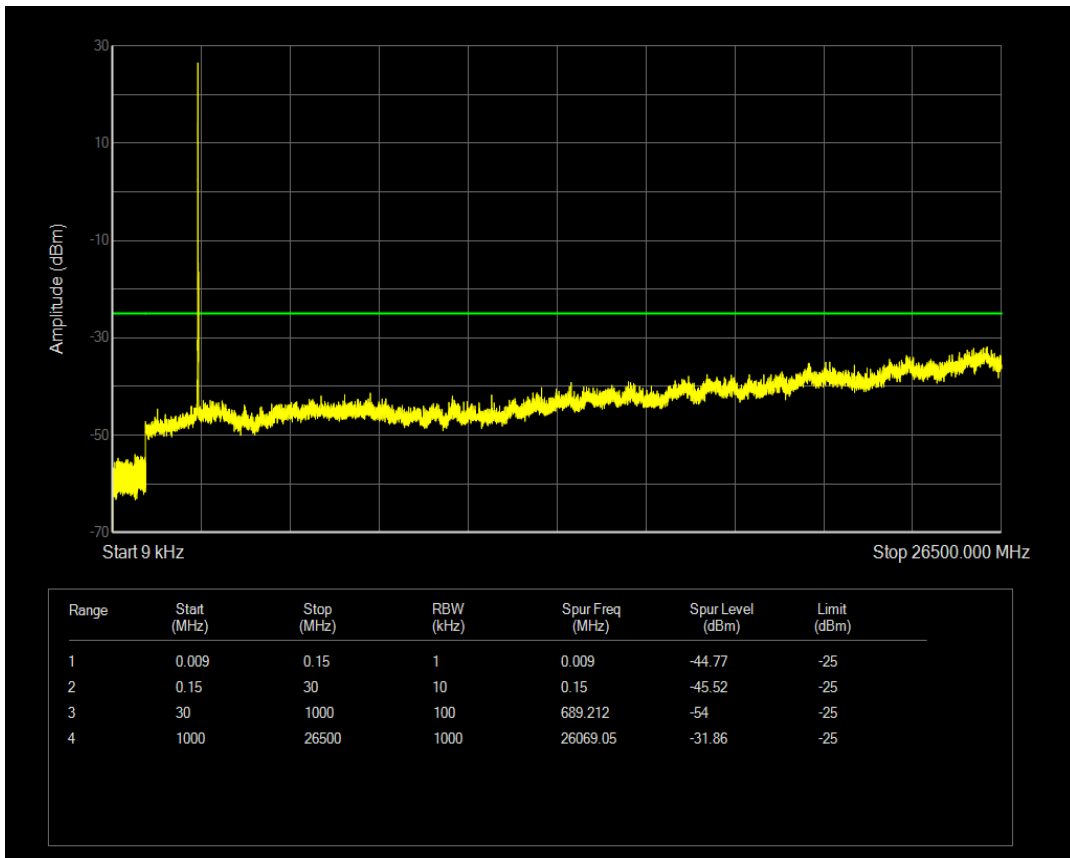

Band7 QPSK BW=10MHz Channel=21400 RB Size=1 Position=#0

Band7 QPSK BW=10MHz Channel=21400 RB Size=50 Position=#0