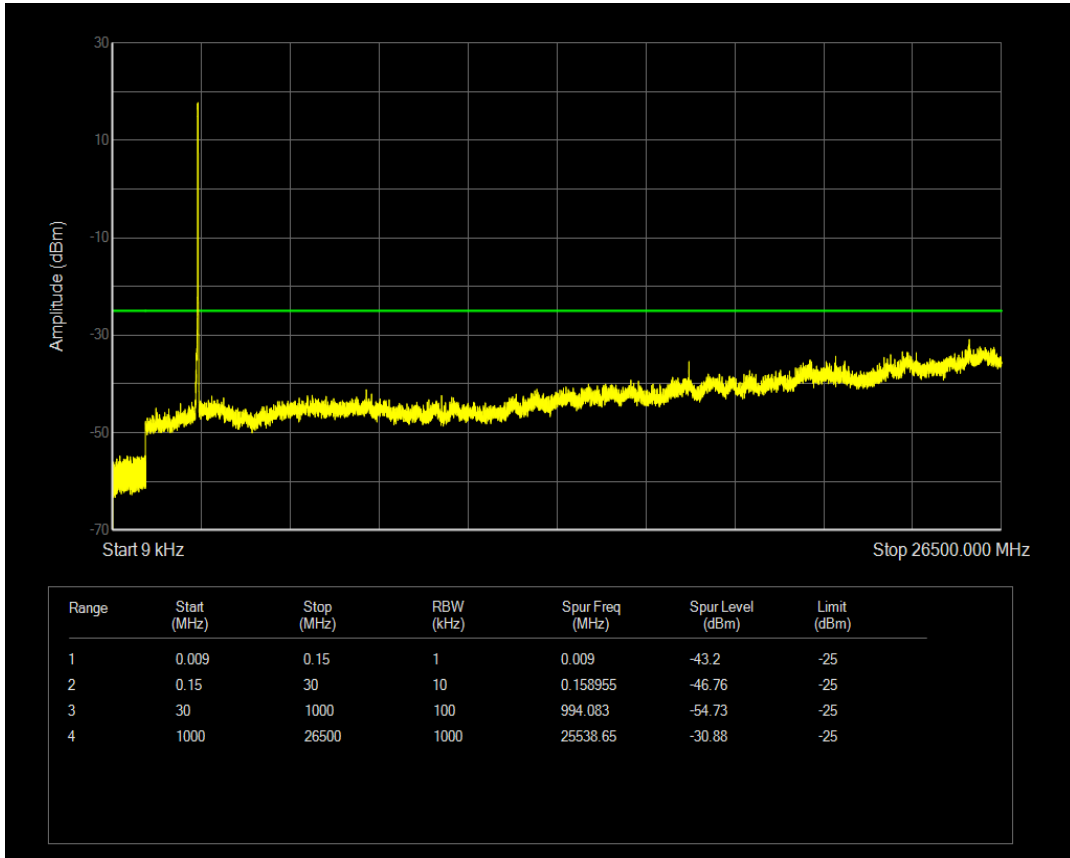

Band7 QAM16 BW=20MHz Channel=20850 RB Size=1 Position=#0

Band7 QPSK BW=20MHz Channel=21100 RB Size=1 Position=#0

Band7 QAM16 BW=20MHz Channel=20850 RB Size=100 Position=#0

Band7 QPSK BW=20MHz Channel=21100 RB Size=100 Position=#0

Band7 QAM16 BW=20MHz Channel=21100 RB Size=1 Position=#0

Band7 QAM16 BW=20MHz Channel=21100 RB Size=100 Position=#0

Band7 QPSK BW=20MHz Channel=21350 RB Size=1 Position=#0

Band7 QPSK BW=20MHz Channel=21350 RB Size=100 Position=#0

Band7 QAM16 BW=20MHz Channel=21350 RB Size=1 Position=#0

Band7 QAM16 BW=20MHz Channel=21350 RB Size=100 Position=#0