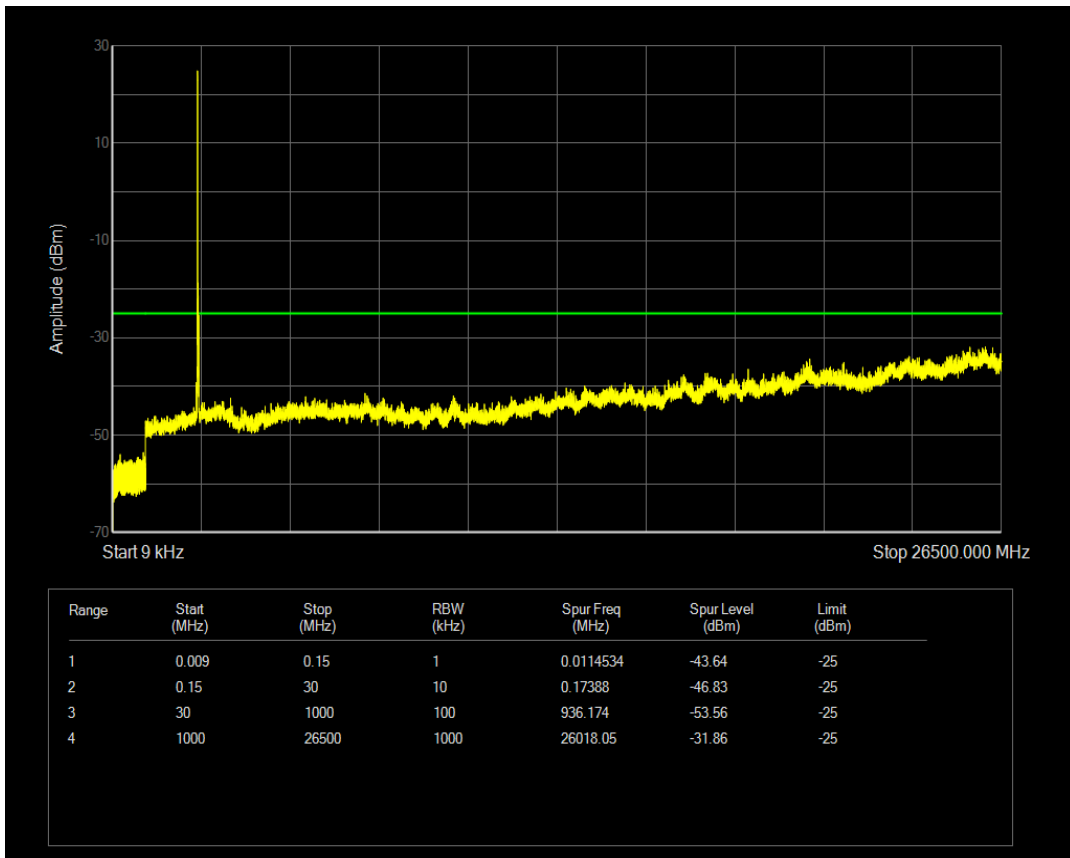

Band7 QAM16 BW=20MHz Channel=20850 RB Size=1 Position=#0

Band7 QPSK BW=20MHz Channel=21100 RB Size=1 Position=#0

Band7 QAM16 BW=20MHz Channel=20850 RB Size=100 Position=#0

Band7 QPSK BW=20MHz Channel=21100 RB Size=100 Position=#0

Band7 QAM16 BW=20MHz Channel=21100 RB Size=1 Position=#0

Band7 QAM16 BW=20MHz Channel=21100 RB Size=100 Position=#0

Band7 QPSK BW=20MHz Channel=21350 RB Size=1 Position=#0

Band7 QPSK BW=20MHz Channel=21350 RB Size=100 Position=#0

Band7 QAM16 BW=20MHz Channel=21350 RB Size=1 Position=#0

Band7 QAM16 BW=20MHz Channel=21350 RB Size=100 Position=#0