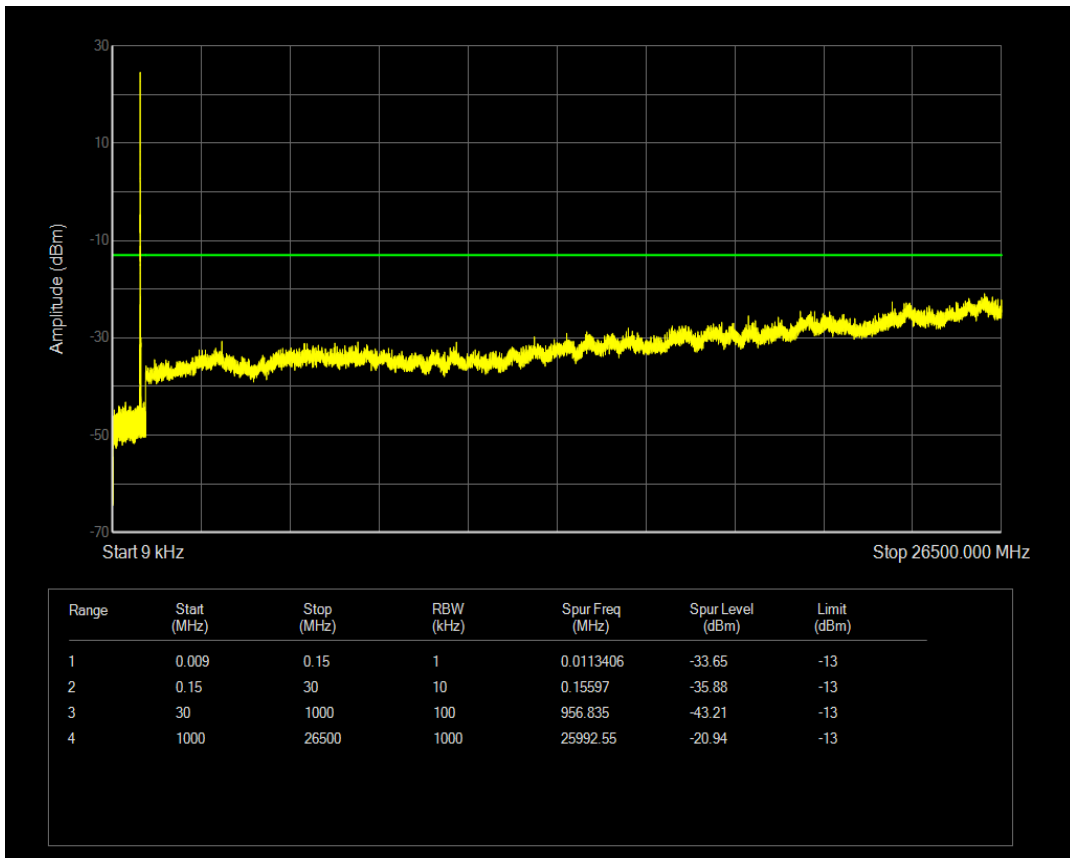

Band5 QPSK BW=10MHz Channel=20450 RB Size=50 Position=#0

Band5 QPSK BW=10MHz Channel=20525 RB Size=1 Position=#0

Band5 QAM16 BW=10MHz Channel=20450 RB Size=50 Position=#0

Band5 QPSK BW=10MHz Channel=20525 RB Size=50 Position=#0

Band5 QAM16 BW=10MHz Channel=20525 RB Size=50 Position=#0

Band5 QAM16 BW=10MHz Channel=20525 RB Size=1 Position=#0

Band5 QPSK BW=10MHz Channel=20600 RB Size=1 Position=#0

Band5 QPSK BW=10MHz Channel=20600 RB Size=50 Position=#0