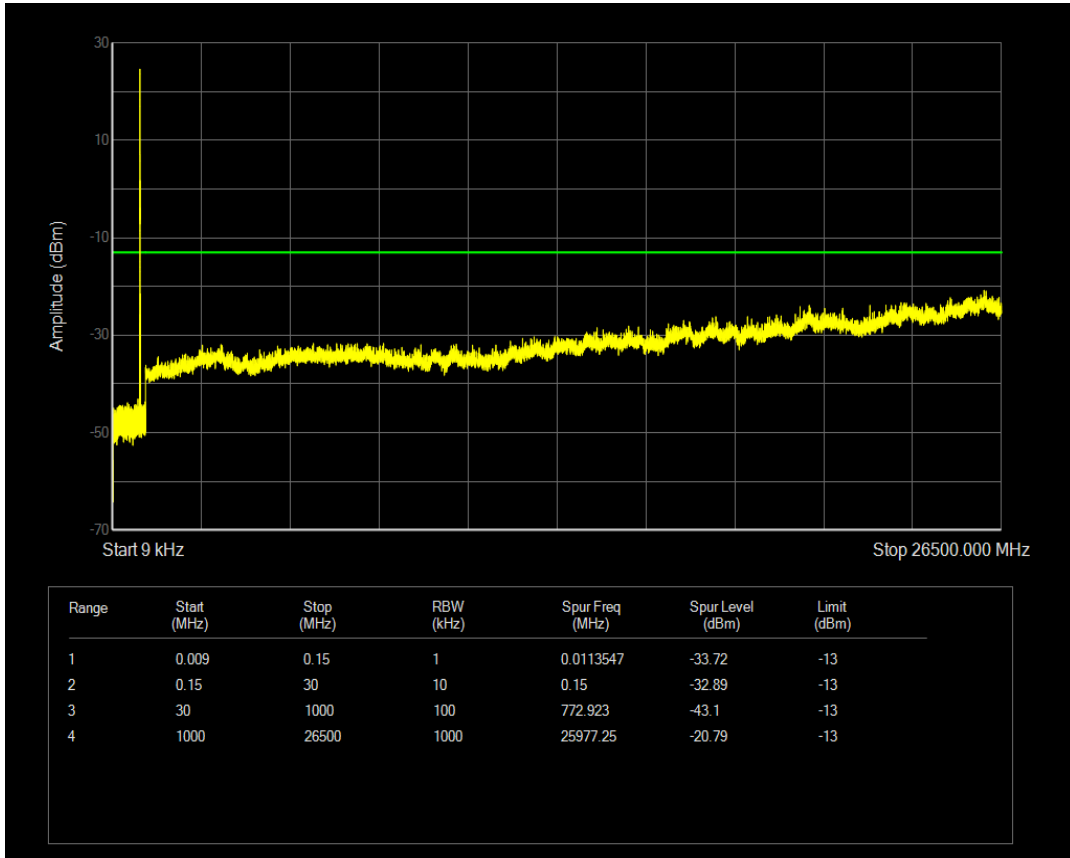

Band5 QPSK BW=10MHz Channel=20450 RB Size=50 Position=#0

Band5 QPSK BW=10MHz Channel=20525 RB Size=1 Position=#0

Band5 QAM16 BW=10MHz Channel=20450 RB Size=50 Position=#0

Band5 QPSK BW=10MHz Channel=20525 RB Size=50 Position=#0

Band5 QAM16 BW=10MHz Channel=20525 RB Size=50 Position=#0

Band5 QAM16 BW=10MHz Channel=20525 RB Size=1 Position=#0

Band5 QPSK BW=10MHz Channel=20600 RB Size=1 Position=#0

Band5 QPSK BW=10MHz Channel=20600 RB Size=50 Position=#0