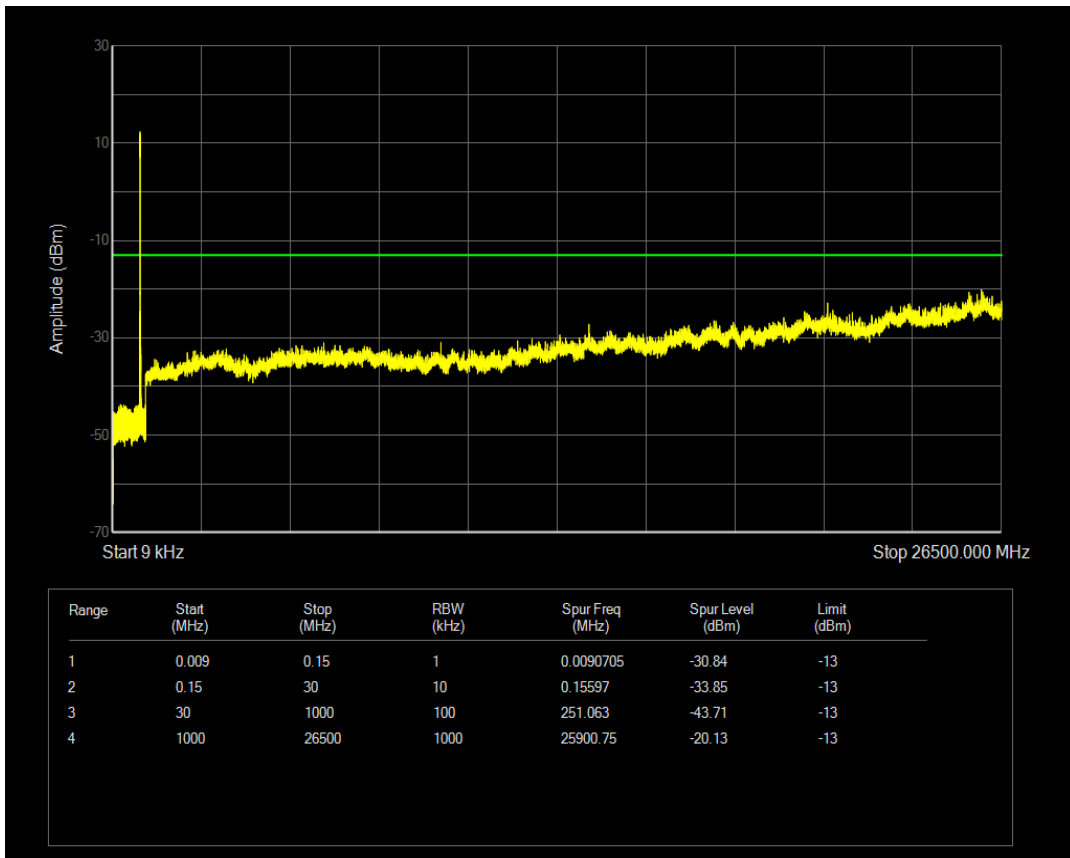

Band5 QPSK BW=10MHz Channel=20450 RB Size=50 Position=#0

Band5 QPSK BW=10MHz Channel=20525 RB Size=1 Position=#0

Band5 QAM16 BW=10MHz Channel=20450 RB Size=50 Position=#0

Band5 QPSK BW=10MHz Channel=20525 RB Size=50 Position=#0

Band5 QAM16 BW=10MHz Channel=20525 RB Size=50 Position=#0

Band5 QAM16 BW=10MHz Channel=20525 RB Size=1 Position=#0

Band5 QPSK BW=10MHz Channel=20600 RB Size=1 Position=#0

Band5 QPSK BW=10MHz Channel=20600 RB Size=50 Position=#0