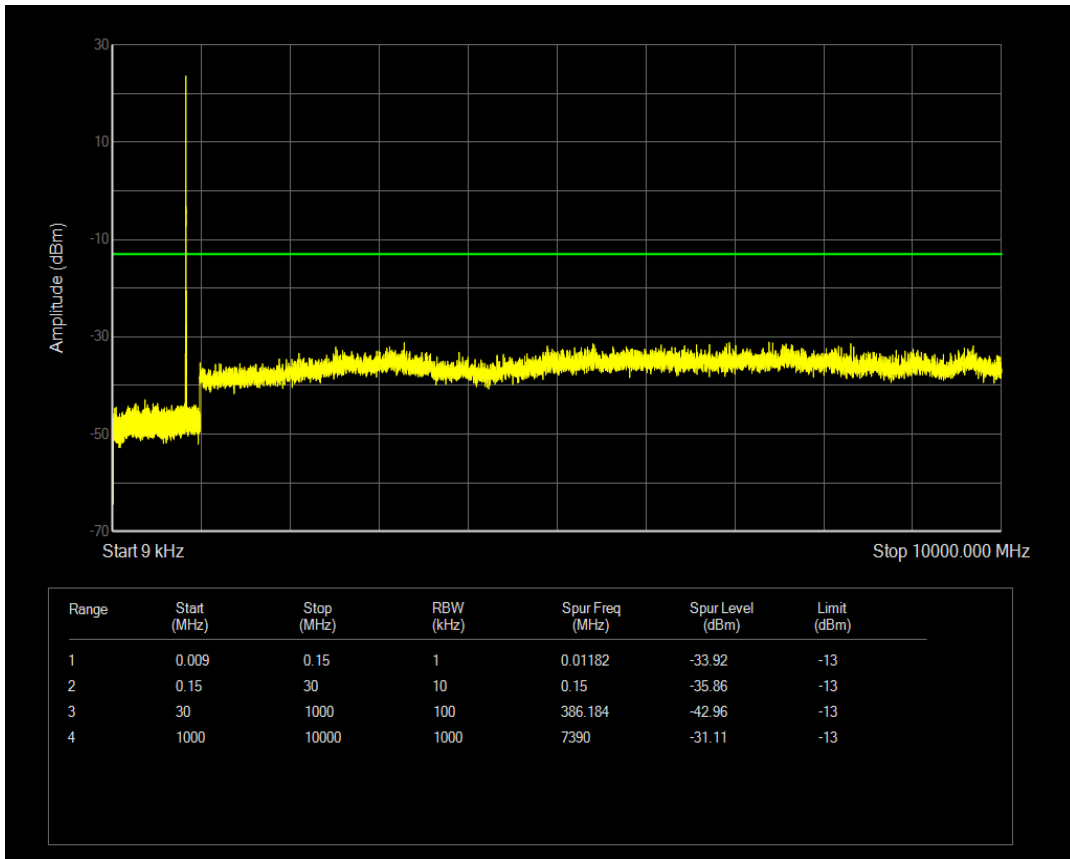

Band5 QPSK BW=10MHz Channel=20600 RB Size=1 Position=#0

Band5 QPSK BW=10MHz Channel=20450 RB Size=50 Position=#0

Band5 QPSK BW=10MHz Channel=20525 RB Size=1 Position=#0

Band5 QPSK BW=3MHz Channel=20415 RB Size=15 Position=#0

Band5 QPSK BW=3MHz Channel=20525 RB Size=1 Position=#0

Band5 QPSK BW=10MHz Channel=20600 RB Size=50 Position=#0

Band5 QPSK BW=3MHz Channel=20415 RB Size=1 Position=#0

Band5 QPSK BW=10MHz Channel=20450 RB Size=1 Position=#0

Band5 QPSK BW=1.4MHz Channel=20407 RB Size=1 Position=#0

Band5 QPSK BW=1.4MHz Channel=20407 RB Size=6 Position=#0

Band5 QAM16 BW=5MHz Channel=20625 RB Size=1 Position=#0

Band5 QAM16 BW=5MHz Channel=20625 RB Size=25 Position=#0