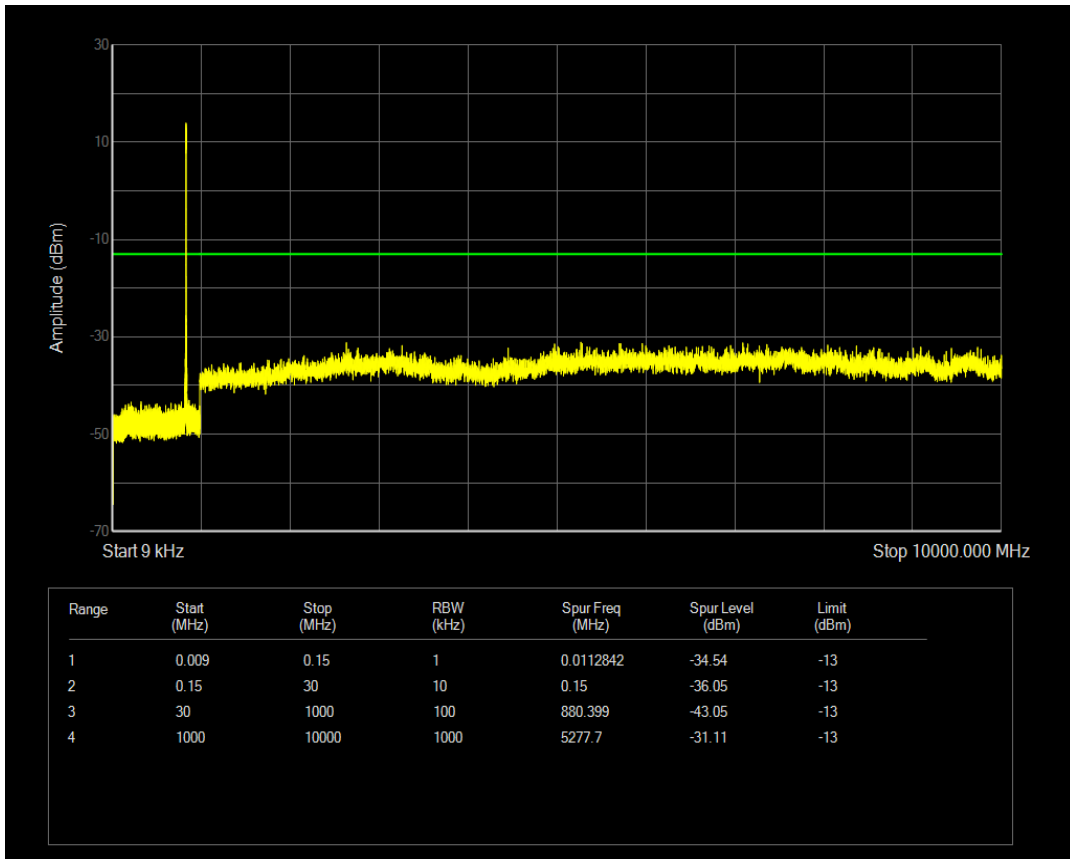

Band5 QPSK BW=1.4MHz Channel=20643 RB Size=1 Position=#0

Band5 QPSK BW=1.4MHz Channel=20643 RB Size=6 Position=#0

Band5 QPSK BW=1.4MHz Channel=20525 RB Size=1 Position=#0

Band5 QPSK BW=1.4MHz Channel=20525 RB Size=6 Position=#0

Band5 QPSK BW=5MHz Channel=20525 RB Size=25 Position=#0

Band5 QPSK BW=5MHz Channel=20525 RB Size=1 Position=#0

Band5 QPSK BW=5MHz Channel=20625 RB Size=25 Position=#0

Band5 QPSK BW=5MHz Channel=20625 RB Size=1 Position=#0