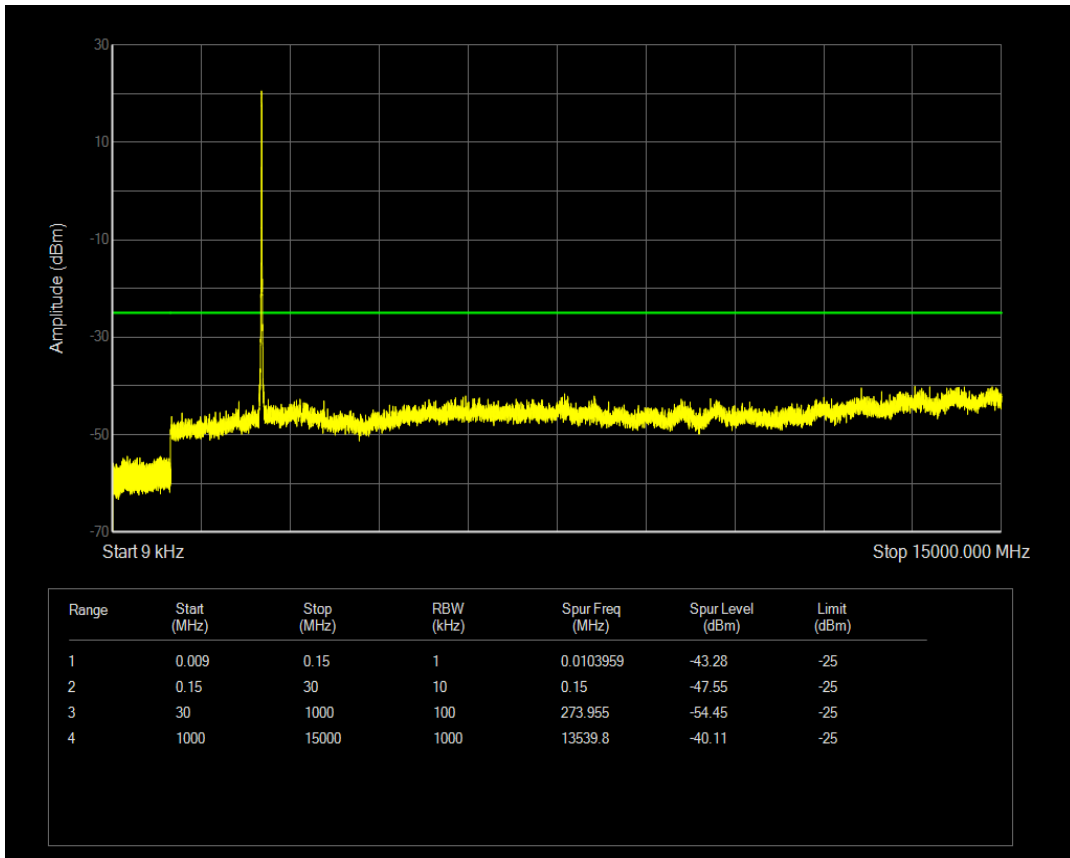

Band7 QPSK BW=10MHz Channel=20800 RB Size=1 Position=#0

Band7 QPSK BW=10MHz Channel=21400 RB Size=50 Position=#0

Band7 QPSK BW=15MHz Channel=20825 RB Size=1 Position=#0

Band7 QPSK BW=10MHz Channel=21100 RB Size=50 Position=#0

Band7 QPSK BW=10MHz Channel=21400 RB Size=1 Position=#0

Band7 QPSK BW=5MHz Channel=21100 RB Size=25 Position=#0

Band7 QPSK BW=5MHz Channel=21100 RB Size=1 Position=#0

Band7 QPSK BW=5MHz Channel=21425 RB Size=25 Position=#0