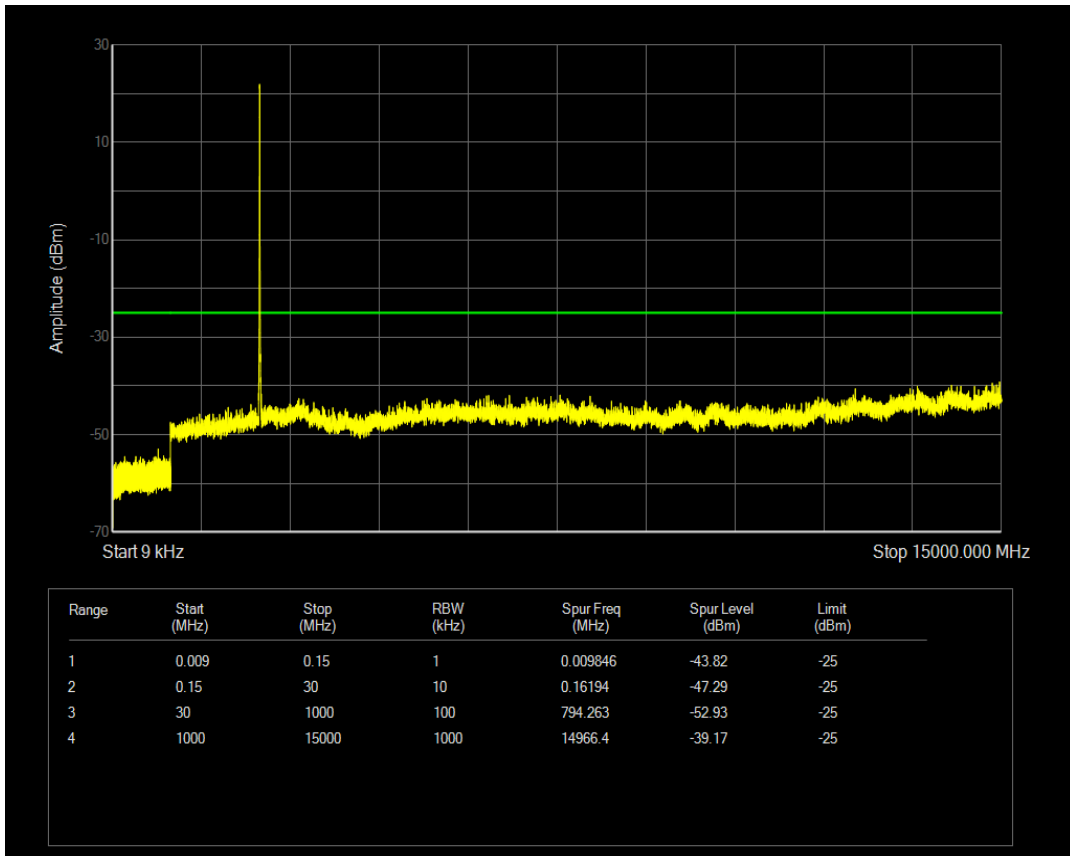

Band7 QPSK BW=10MHz Channel=21400 RB Size=1 Position=#0

Band7 QPSK BW=5MHz Channel=21100 RB Size=25 Position=#0

Band7 QPSK BW=5MHz Channel=21100 RB Size=1 Position=#0

Band7 QPSK BW=5MHz Channel=21425 RB Size=25 Position=#0

Band7 QPSK BW=5MHz Channel=21425 RB Size=1 Position=#0

Band7 QPSK BW=20MHz Channel=21350 RB Size=100 Position=#0

Band7 QPSK BW=20MHz Channel=21350 RB Size=1 Position=#0

Band7 QPSK BW=5MHz Channel=20775 RB Size=25 Position=#0

Band7 QPSK BW=5MHz Channel=20775 RB Size=1 Position=#0