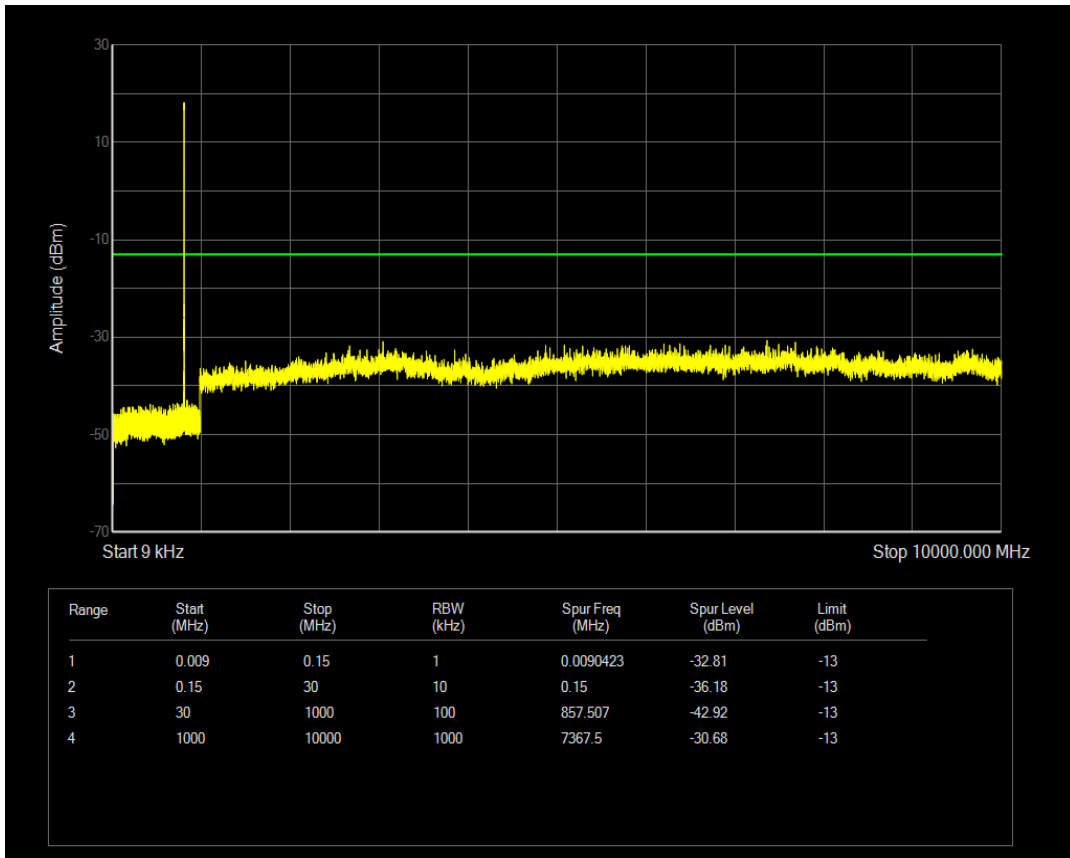

Band5 QPSK BW=3MHz Channel=20525 RB Size=1 Position=#0

Band5 QPSK BW=10MHz Channel=20600 RB Size=50 Position=#0

Band5 QPSK BW=3MHz Channel=20415 RB Size=1 Position=#0

Band5 QPSK BW=10MHz Channel=20450 RB Size=1 Position=#0

Band5 QPSK BW=1.4MHz Channel=20407 RB Size=1 Position=#0

Band5 QPSK BW=1.4MHz Channel=20407 RB Size=6 Position=#0

Band5 QAM16 BW=5MHz Channel=20625 RB Size=1 Position=#0

Band5 QAM16 BW=5MHz Channel=20625 RB Size=25 Position=#0