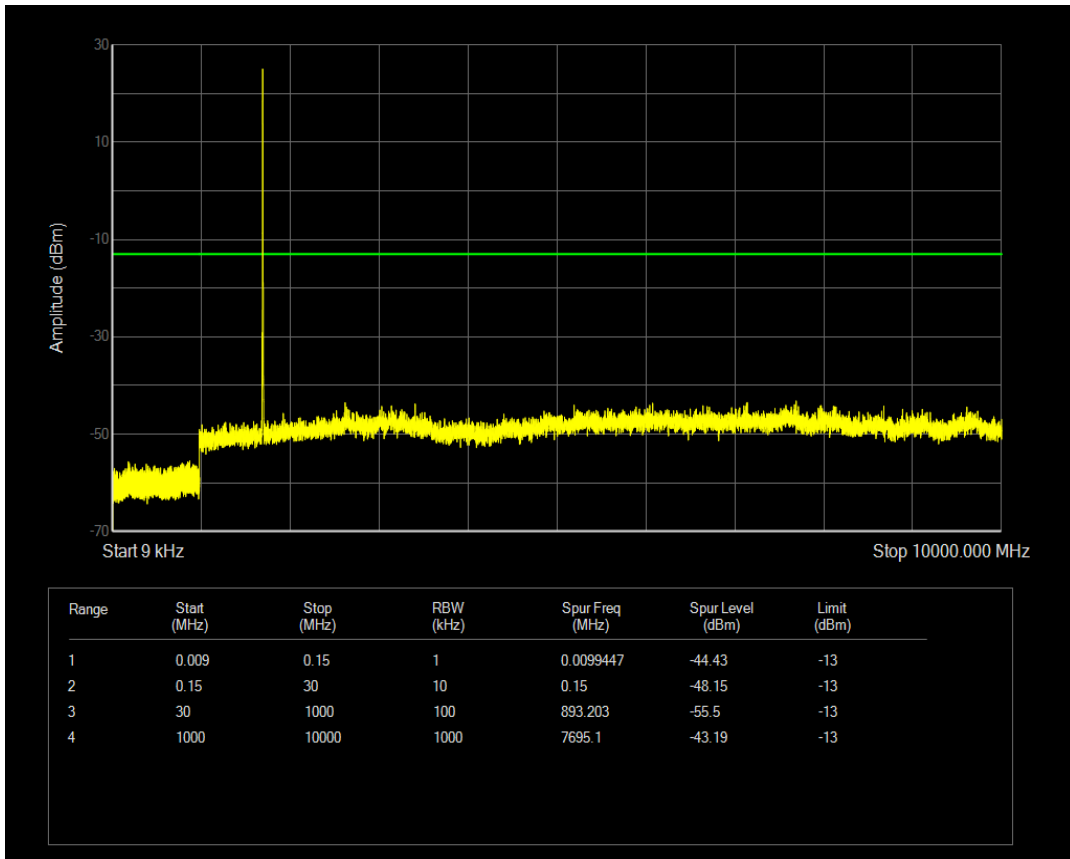

Band4 QAM16 BW=5MHz Channel=20175 RB Size=1 Position=#0

Band4 QAM16 BW=5MHz Channel=20175 RB Size=25 Position=#0

Band4 QPSK BW=20MHz Channel=20175 RB Size=1 Position=#0

Band4 QPSK BW=20MHz Channel=20175 RB Size=100 Position=#0

Band4 QPSK BW=20MHz Channel=20050 RB Size=1 Position=#0

Band4 QPSK BW=20MHz Channel=20050 RB Size=100 Position=#0

Band4 QPSK BW=3MHz Channel=19965 RB Size=1 Position=#0

Band4 QPSK BW=3MHz Channel=19965 RB Size=15 Position=#0