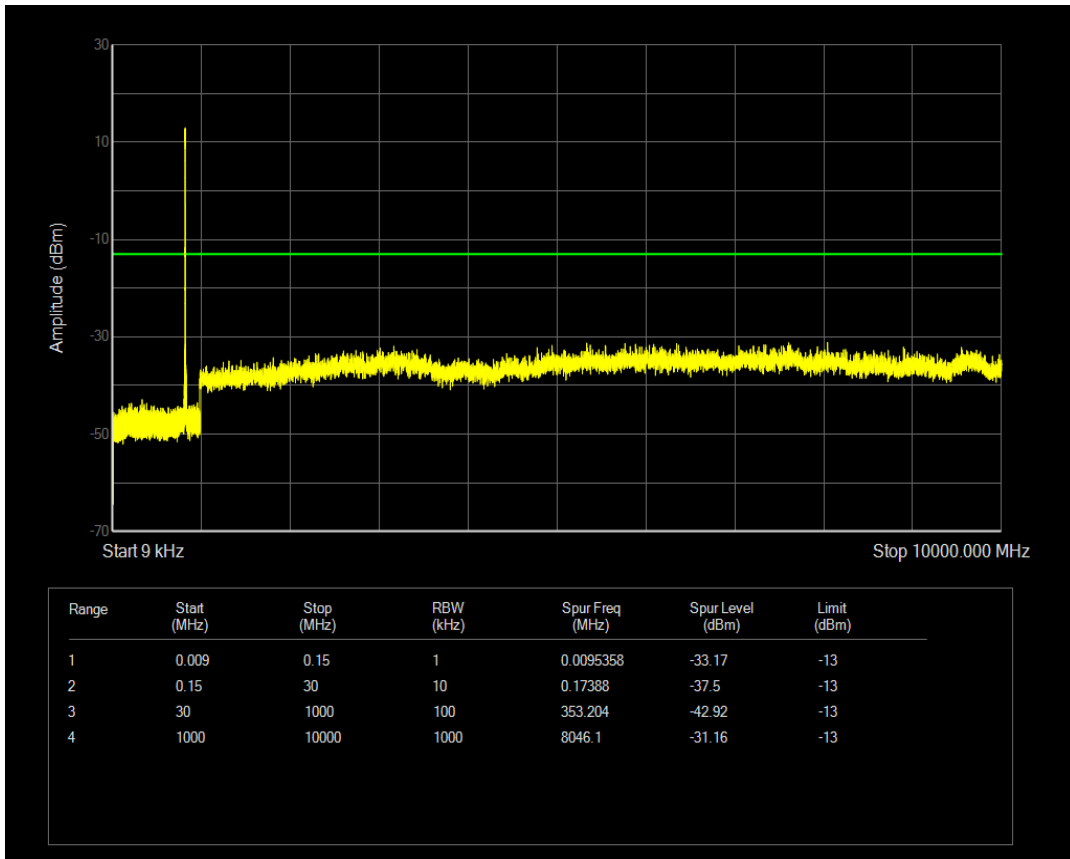

Band5 QPSK BW=1.4MHz Channel=20643 RB Size=1 Position=#0

Band5 QPSK BW=1.4MHz Channel=20643 RB Size=6 Position=#0

Band5 QPSK BW=1.4MHz Channel=20525 RB Size=1 Position=#0

Band5 QPSK BW=1.4MHz Channel=20525 RB Size=6 Position=#0

Band5 QPSK BW=5MHz Channel=20525 RB Size=25 Position=#0

Band5 QPSK BW=5MHz Channel=20525 RB Size=1 Position=#0

Band5 QPSK BW=5MHz Channel=20625 RB Size=25 Position=#0

Band5 QPSK BW=5MHz Channel=20625 RB Size=1 Position=#0