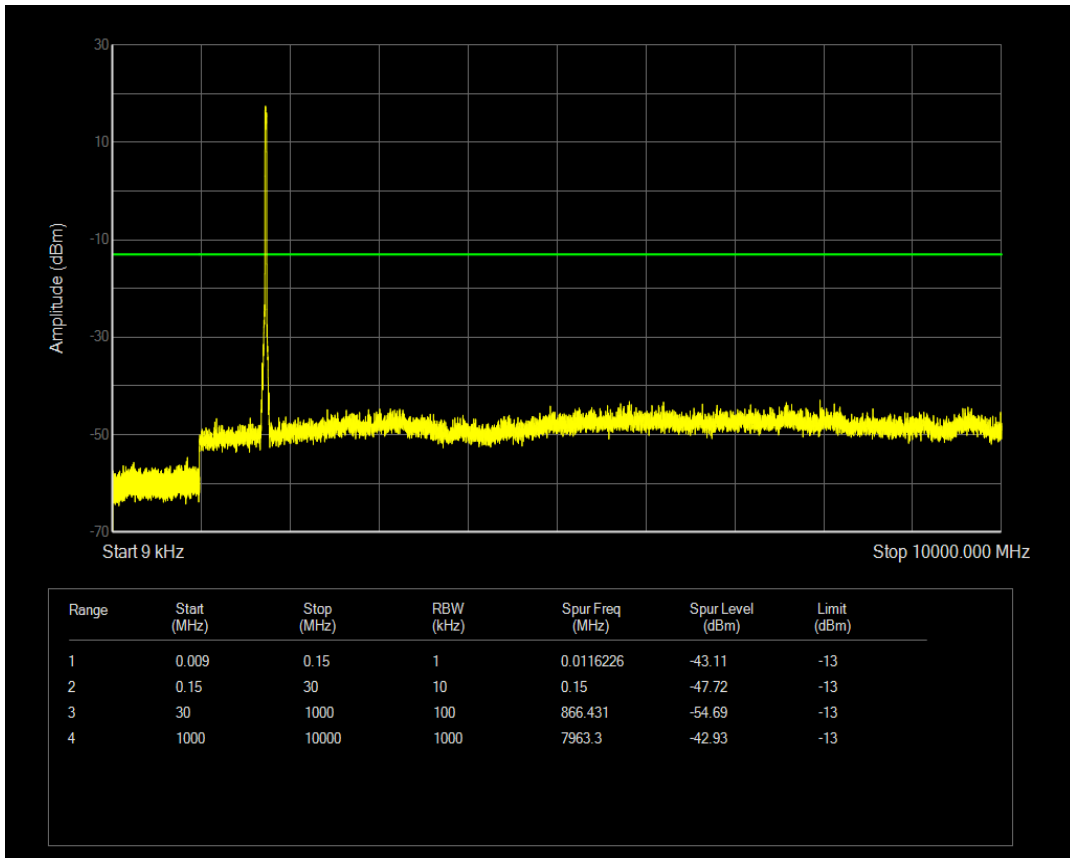

Band4 QPSK BW=20MHz Channel=20050 RB Size=1 Position=#0

Band4 QPSK BW=20MHz Channel=20050 RB Size=100 Position=#0

Band4 QPSK BW=3MHz Channel=19965 RB Size=1 Position=#0

Band4 QPSK BW=3MHz Channel=19965 RB Size=15 Position=#0

Band4 QPSK BW=20MHz Channel=20300 RB Size=1 Position=#0

Band4 QPSK BW=20MHz Channel=20300 RB Size=100 Position=#0

Band4 QPSK BW=15MHz Channel=20325 RB Size=75 Position=#0

Band4 QPSK BW=10MHz Channel=20350 RB Size=50 Position=#0