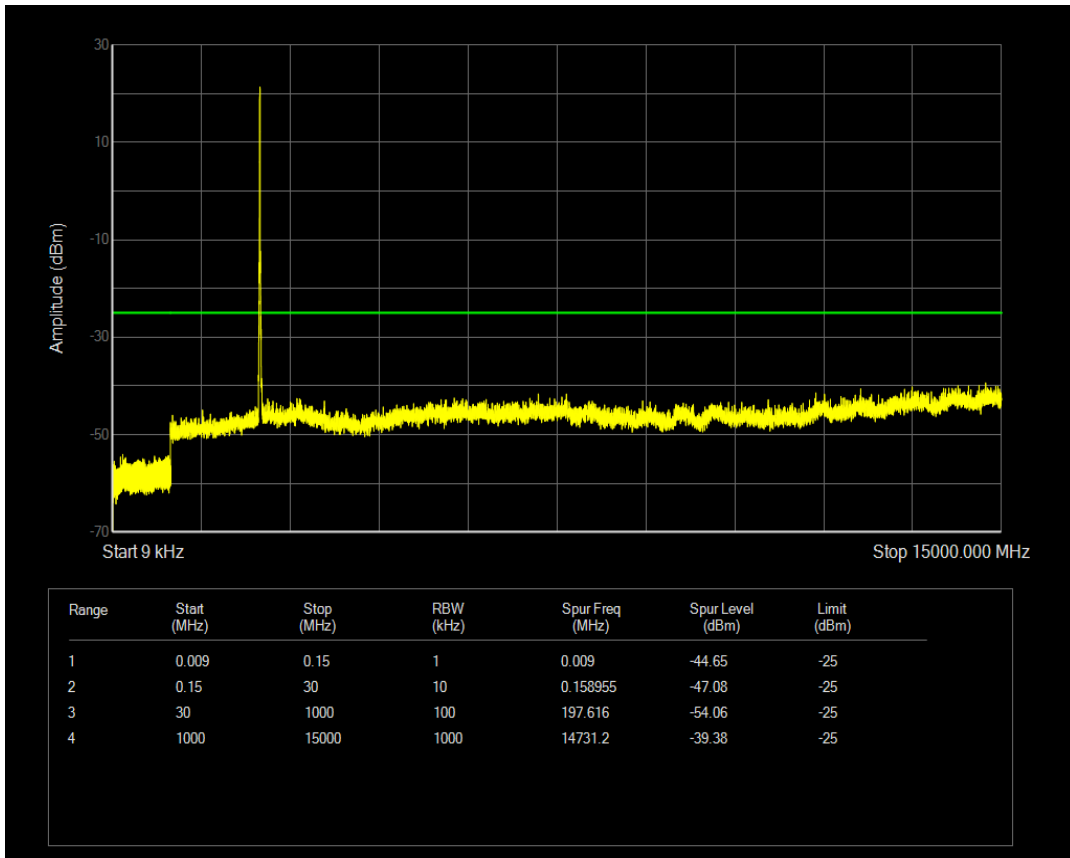

Band7 QPSK BW=10MHz Channel=20800 RB Size=50 Position=#0