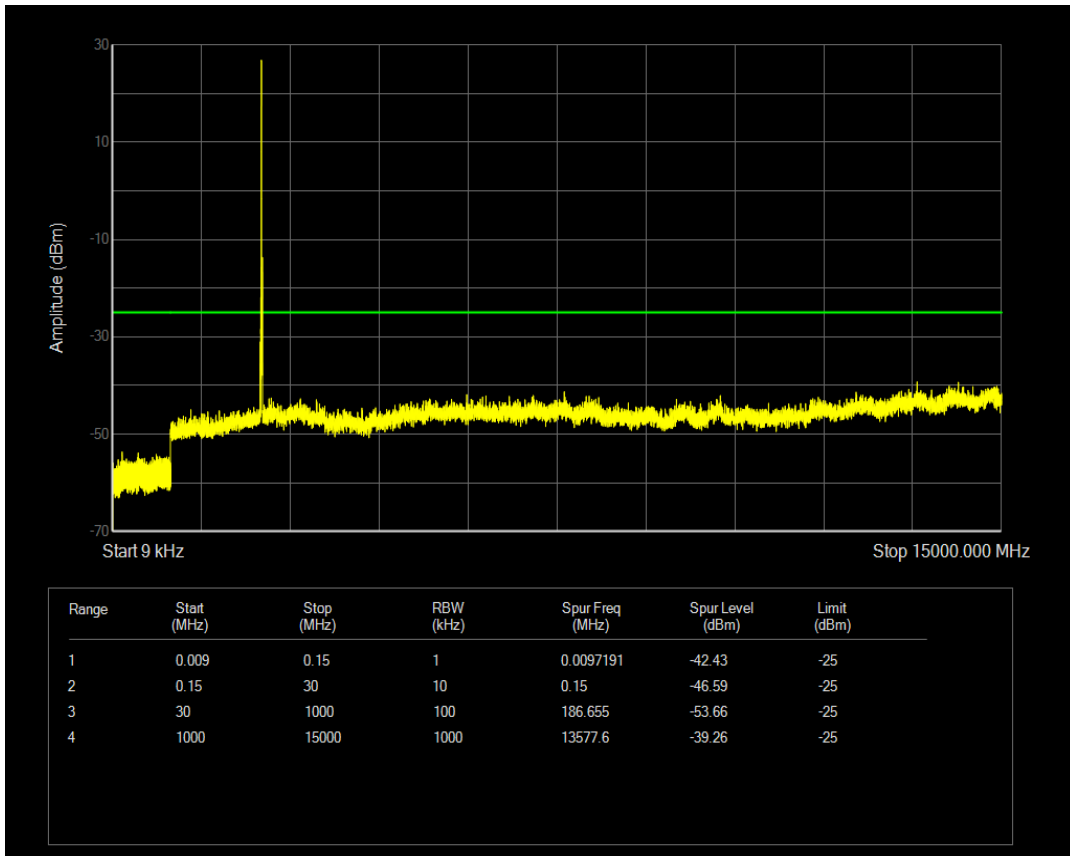

Band7 QPSK BW=10MHz Channel=21100 RB Size=1 Position=#0