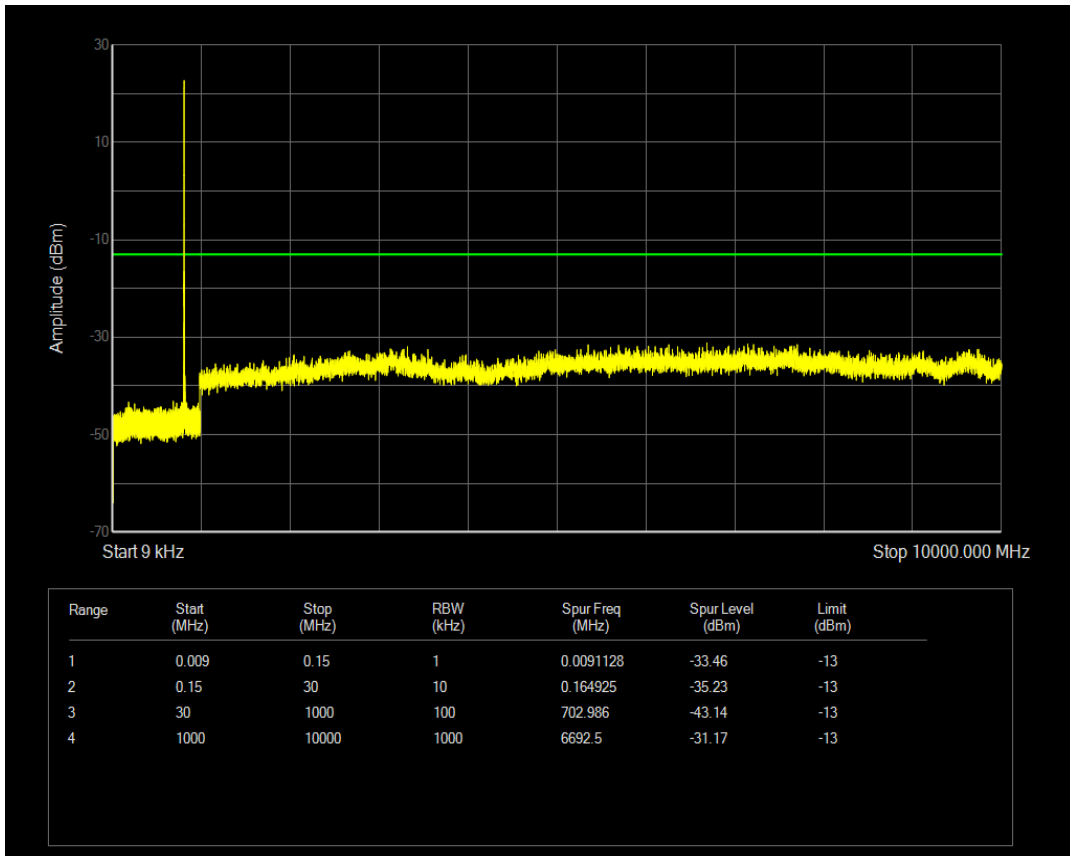

Band5 QPSK BW=5MHz Channel=20425 RB Size=25 Position=#0

Band5 QPSK BW=3MHz Channel=20635 RB Size=1 Position=#0

Band5 QPSK BW=3MHz Channel=20525 RB Size=15 Position=#0

Band5 QPSK BW=5MHz Channel=20425 RB Size=1 Position=#0