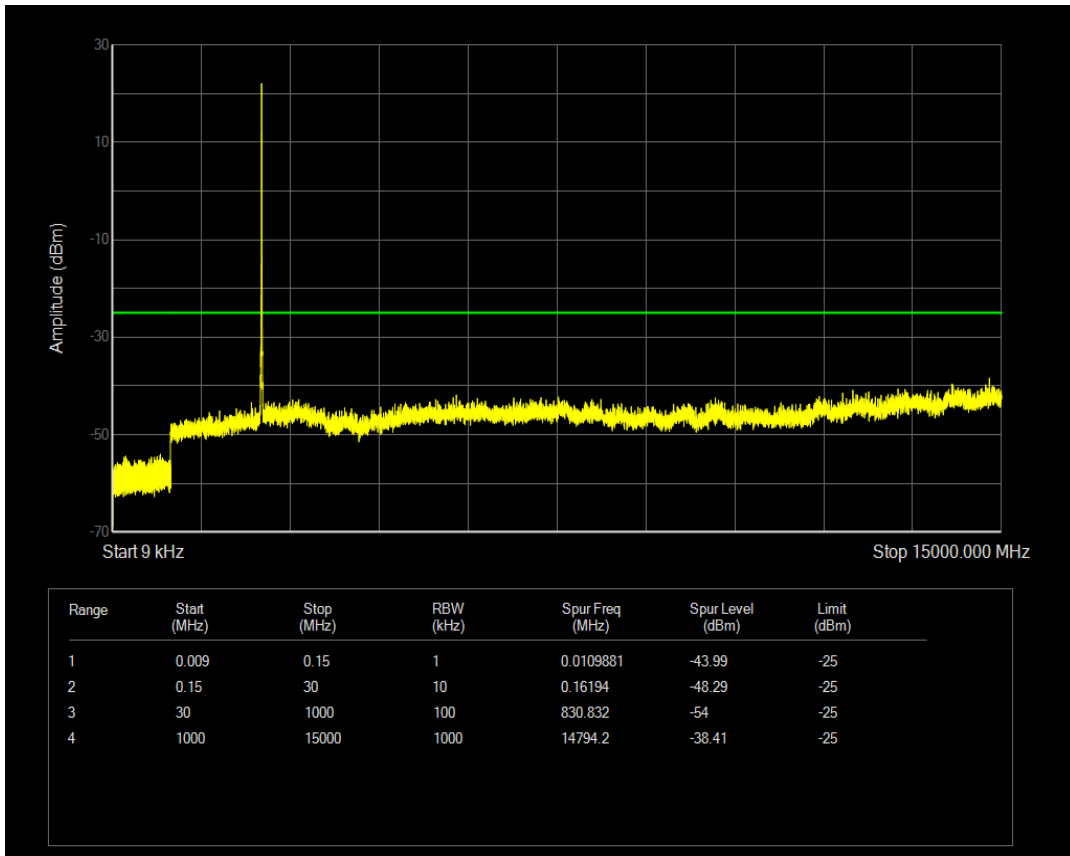

Band7 QPSK BW=10MHz Channel=20800 RB Size=1 Position=#0

Band7 QPSK BW=10MHz Channel=21400 RB Size=50 Position=#0

Band7 QPSK BW=15MHz Channel=20825 RB Size=1 Position=#0

Band7 QPSK BW=10MHz Channel=21100 RB Size=50 Position=#0

Band7 QPSK BW=10MHz Channel=21400 RB Size=1 Position=#0

Band7 QPSK BW=5MHz Channel=21100 RB Size=25 Position=#0

Band7 QPSK BW=5MHz Channel=21100 RB Size=1 Position=#0

Band7 QPSK BW=5MHz Channel=21425 RB Size=25 Position=#0