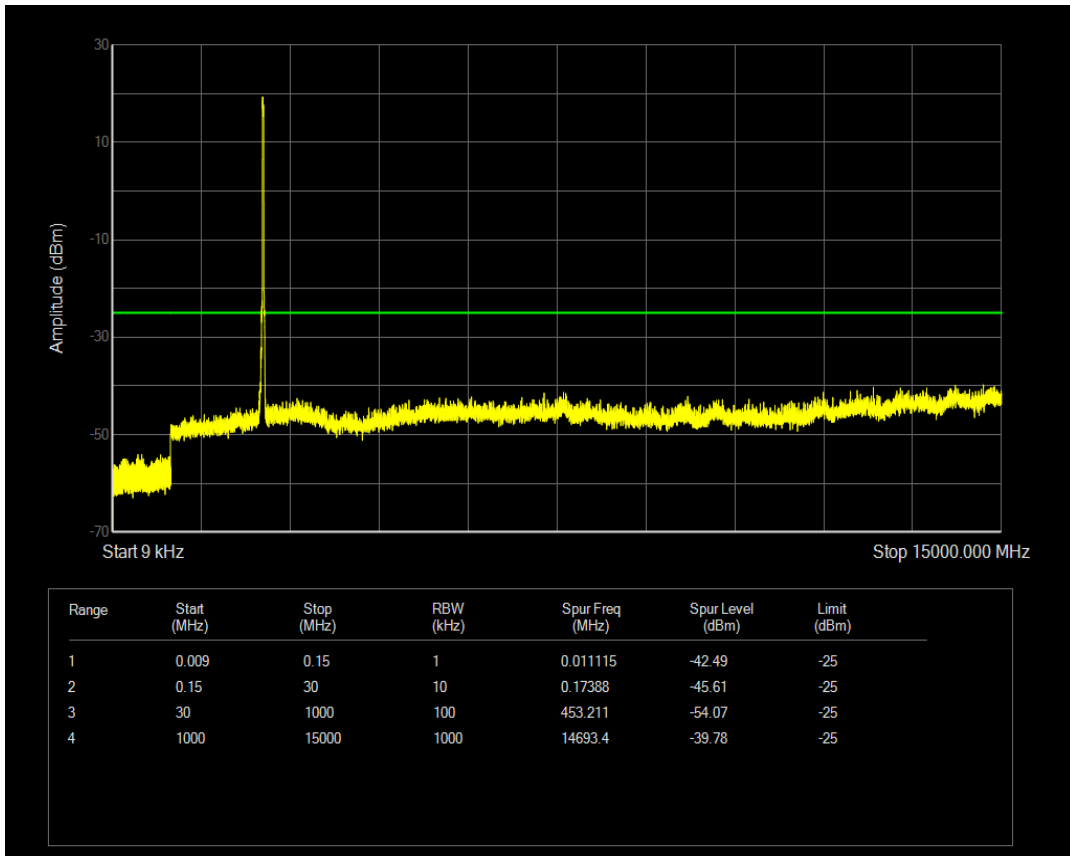

Band7 QPSK BW=10MHz Channel=20800 RB Size=1 Position=#0

Band7 QPSK BW=10MHz Channel=21400 RB Size=50 Position=#0

Band7 QPSK BW=15MHz Channel=20825 RB Size=1 Position=#0

Band7 QPSK BW=10MHz Channel=21100 RB Size=50 Position=#0

Band7 QPSK BW=10MHz Channel=21400 RB Size=1 Position=#0

Band7 QPSK BW=5MHz Channel=21100 RB Size=25 Position=#0

Band7 QPSK BW=5MHz Channel=21100 RB Size=1 Position=#0

Band7 QPSK BW=5MHz Channel=21425 RB Size=25 Position=#0

Band7 QPSK BW=5MHz Channel=21425 RB Size=1 Position=#0

Band7 QPSK BW=20MHz Channel=21350 RB Size=100 Position=#0

Band7 QPSK BW=20MHz Channel=21350 RB Size=1 Position=#0

Band7 QPSK BW=5MHz Channel=20775 RB Size=25 Position=#0

Band7 QPSK BW=5MHz Channel=20775 RB Size=1 Position=#0