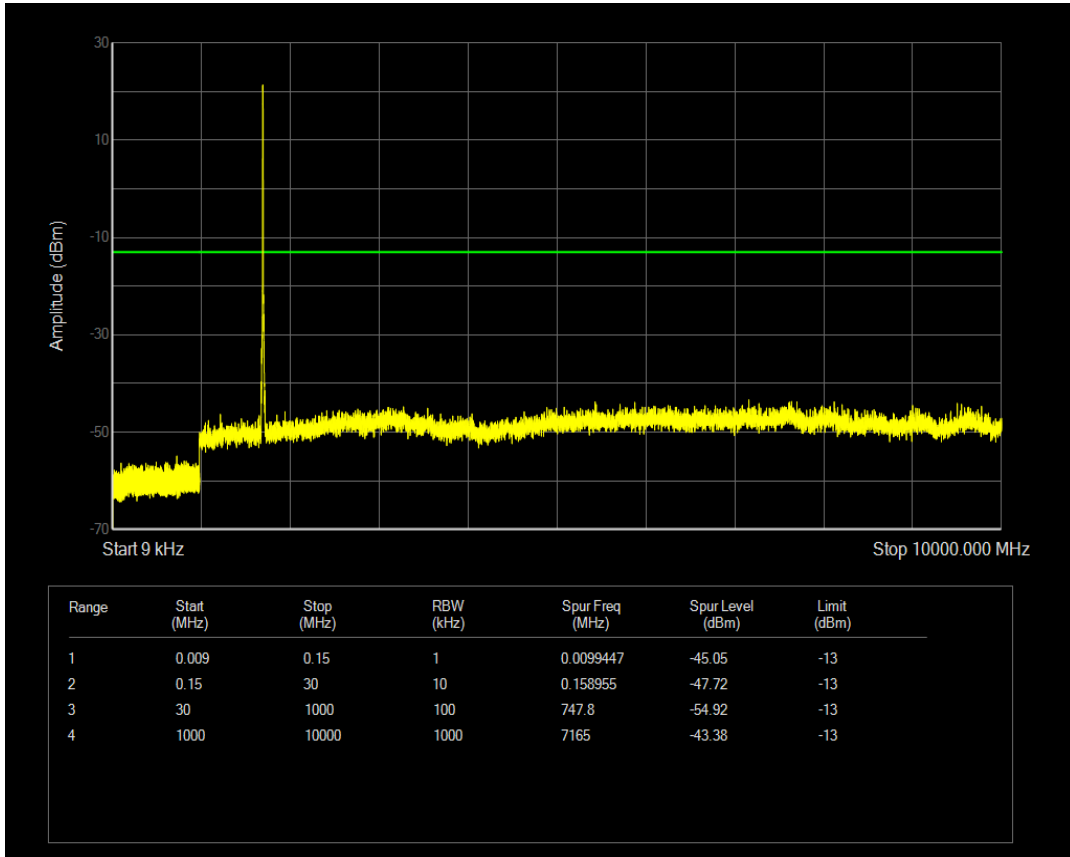

Band4 QPSK BW=15MHz Channel=20325 RB Size=1 Position=#0

Band4 QPSK BW=15MHz Channel=20025 RB Size=75 Position=#0

Band4 QPSK BW=15MHz Channel=20175 RB Size=1 Position=#0

Band4 QPSK BW=5MHz Channel=20175 RB Size=1 Position=#0

Band4 QPSK BW=5MHz Channel=19975 RB Size=25 Position=#0

Band4 QPSK BW=5MHz Channel=20175 RB Size=25 Position=#0

Band4 QPSK BW=5MHz Channel=20375 RB Size=25 Position=#0

Band4 QPSK BW=5MHz Channel=20375 RB Size=1 Position=#0