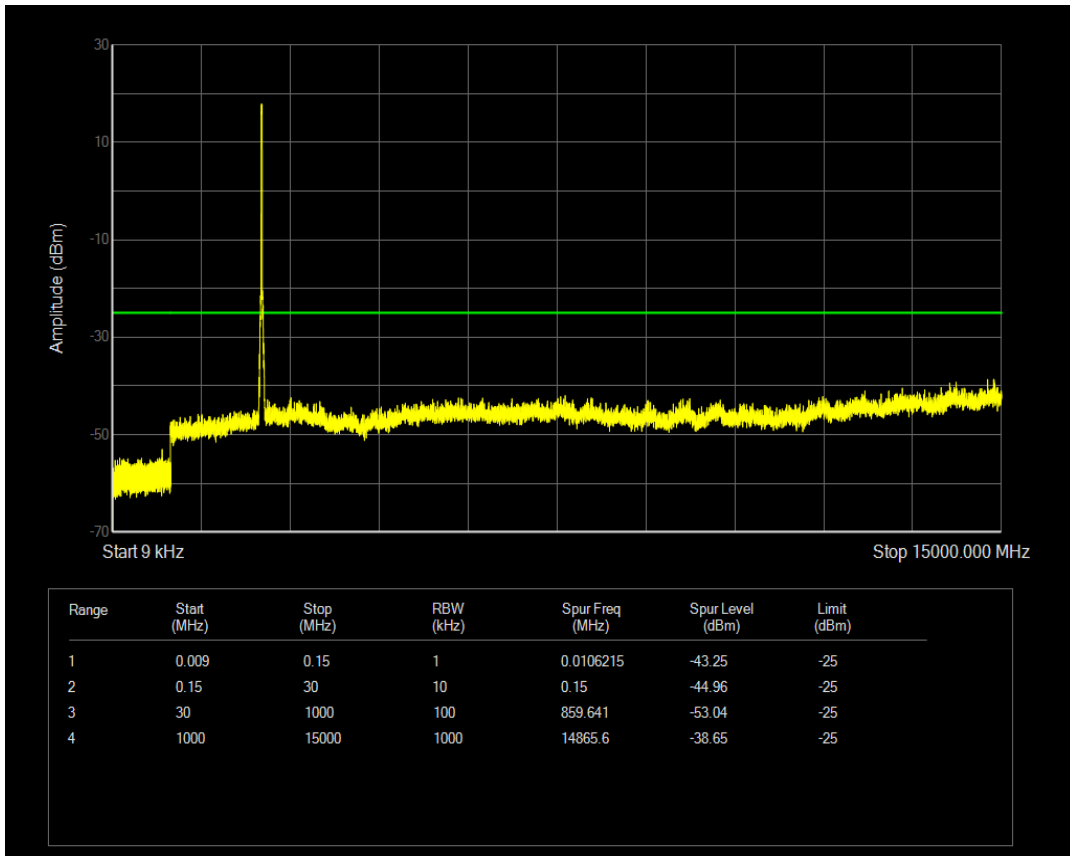

Band7 QPSK BW=15MHz Channel=21375 RB Size=1 Position=#0

Band7 QPSK BW=15MHz Channel=21375 RB Size=75 Position=#0

Band7 QPSK BW=15MHz Channel=21100 RB Size=1 Position=#0

Band7 QPSK BW=15MHz Channel=21100 RB Size=75 Position=#0

Band7 QPSK BW=20MHz Channel=21100 RB Size=1 Position=#0

Band7 QPSK BW=20MHz Channel=21100 RB Size=100 Position=#0

Band7 QPSK BW=20MHz Channel=20850 RB Size=1 Position=#0

Band7 QPSK BW=20MHz Channel=20850 RB Size=100 Position=#0