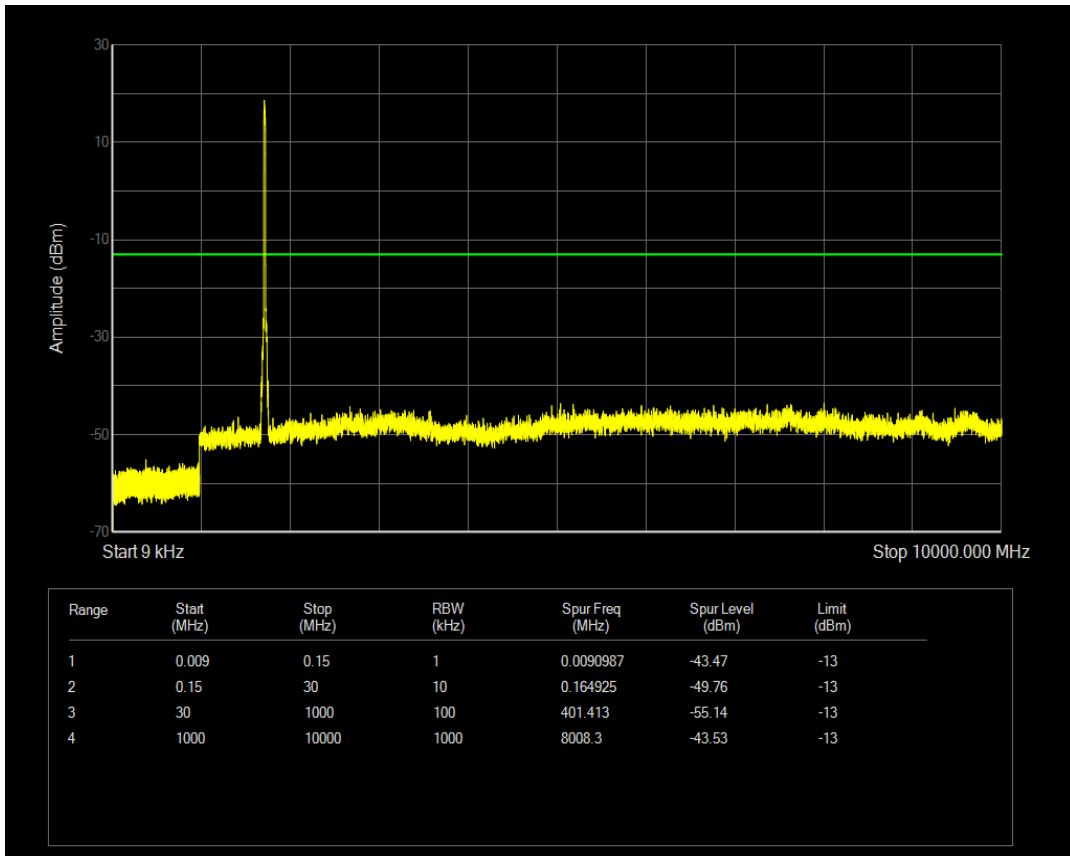

Band4 QAM16 BW=5MHz Channel=20175 RB Size=1 Position=#0

Band4 QAM16 BW=5MHz Channel=20175 RB Size=25 Position=#0

Band4 QPSK BW=20MHz Channel=20175 RB Size=1 Position=#0

Band4 QPSK BW=20MHz Channel=20175 RB Size=100 Position=#0

Band4 QPSK BW=20MHz Channel=20050 RB Size=1 Position=#0

Band4 QPSK BW=20MHz Channel=20050 RB Size=100 Position=#0

Band4 QPSK BW=3MHz Channel=19965 RB Size=1 Position=#0

Band4 QPSK BW=3MHz Channel=19965 RB Size=15 Position=#0