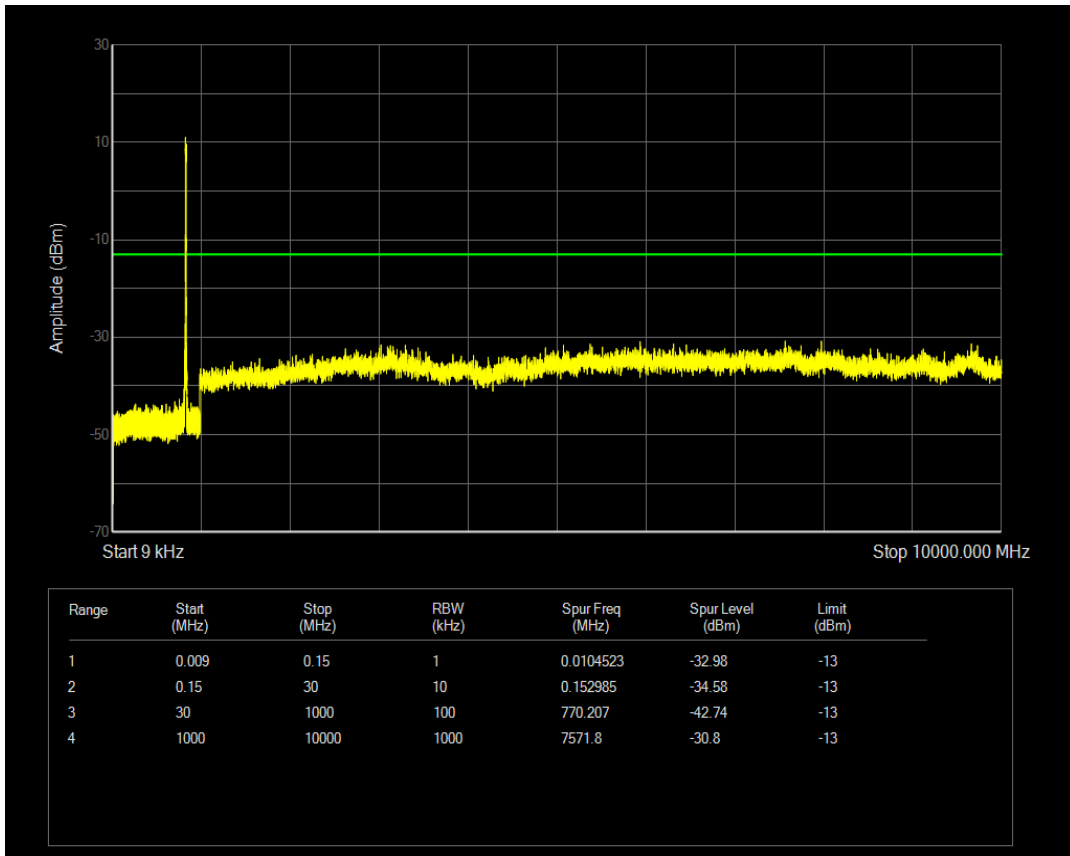

Band5 QPSK BW=10MHz Channel=20600 RB Size=1 Position=#0

Band5 QPSK BW=10MHz Channel=20450 RB Size=50 Position=#0

Band5 QPSK BW=10MHz Channel=20525 RB Size=1 Position=#0

Band5 QPSK BW=3MHz Channel=20415 RB Size=15 Position=#0

Band5 QPSK BW=3MHz Channel=20525 RB Size=1 Position=#0

Band5 QPSK BW=10MHz Channel=20600 RB Size=50 Position=#0

Band5 QPSK BW=3MHz Channel=20415 RB Size=1 Position=#0

Band5 QPSK BW=10MHz Channel=20450 RB Size=1 Position=#0