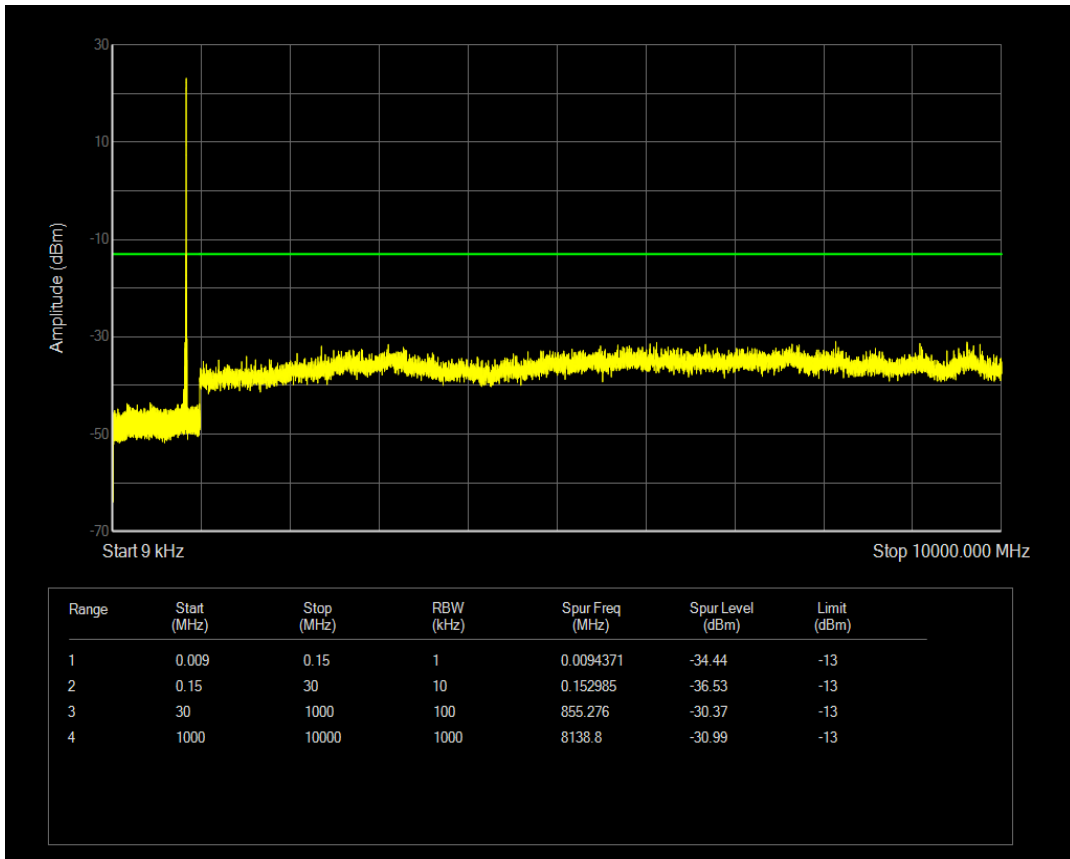

Band5 QPSK BW=3MHz Channel=20525 RB Size=1 Position=#0

Band5 QPSK BW=10MHz Channel=20600 RB Size=50 Position=#0

Band5 QPSK BW=3MHz Channel=20415 RB Size=1 Position=#0

Band5 QPSK BW=10MHz Channel=20450 RB Size=1 Position=#0

Band5 QPSK BW=1.4MHz Channel=20407 RB Size=1 Position=#0

Band5 QPSK BW=1.4MHz Channel=20407 RB Size=6 Position=#0

Band5 QAM16 BW=5MHz Channel=20625 RB Size=1 Position=#0

Band5 QAM16 BW=5MHz Channel=20625 RB Size=25 Position=#0

Band5 QPSK BW=1.4MHz Channel=20643 RB Size=1 Position=#0

Band5 QPSK BW=1.4MHz Channel=20643 RB Size=6 Position=#0

Band5 QPSK BW=1.4MHz Channel=20525 RB Size=1 Position=#0

Band5 QPSK BW=1.4MHz Channel=20525 RB Size=6 Position=#0