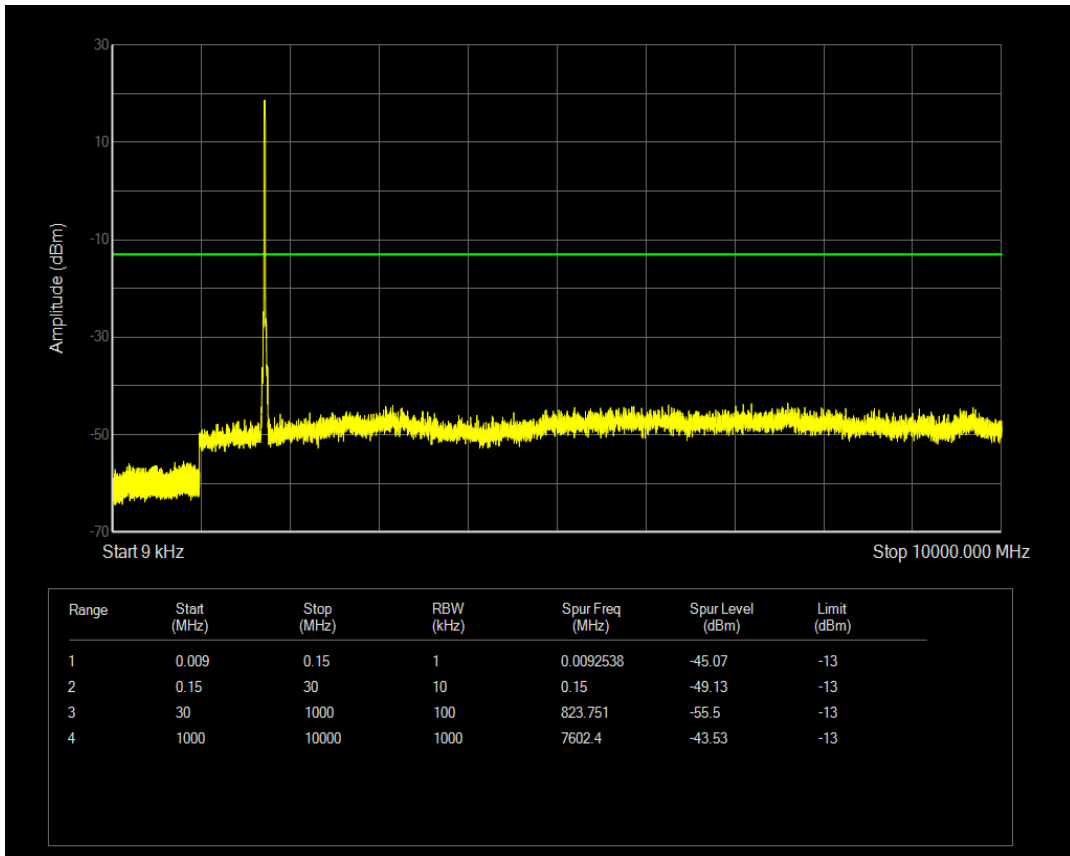

Band4 QPSK BW=20MHz Channel=20300 RB Size=1 Position=#0

Band4 QPSK BW=20MHz Channel=20300 RB Size=100 Position=#0

Band4 QPSK BW=15MHz Channel=20325 RB Size=75 Position=#0

Band4 QPSK BW=10MHz Channel=20350 RB Size=50 Position=#0

Band4 QPSK BW=15MHz Channel=20025 RB Size=1 Position=#0

Band4 QPSK BW=10MHz Channel=20175 RB Size=50 Position=#0

Band4 QPSK BW=10MHz Channel=20350 RB Size=1 Position=#0

Band4 QPSK BW=15MHz Channel=20175 RB Size=75 Position=#0

Band4 QPSK BW=15MHz Channel=20325 RB Size=1 Position=#0

Band4 QPSK BW=15MHz Channel=20025 RB Size=75 Position=#0

Band4 QPSK BW=15MHz Channel=20175 RB Size=1 Position=#0

Band4 QPSK BW=5MHz Channel=20175 RB Size=1 Position=#0