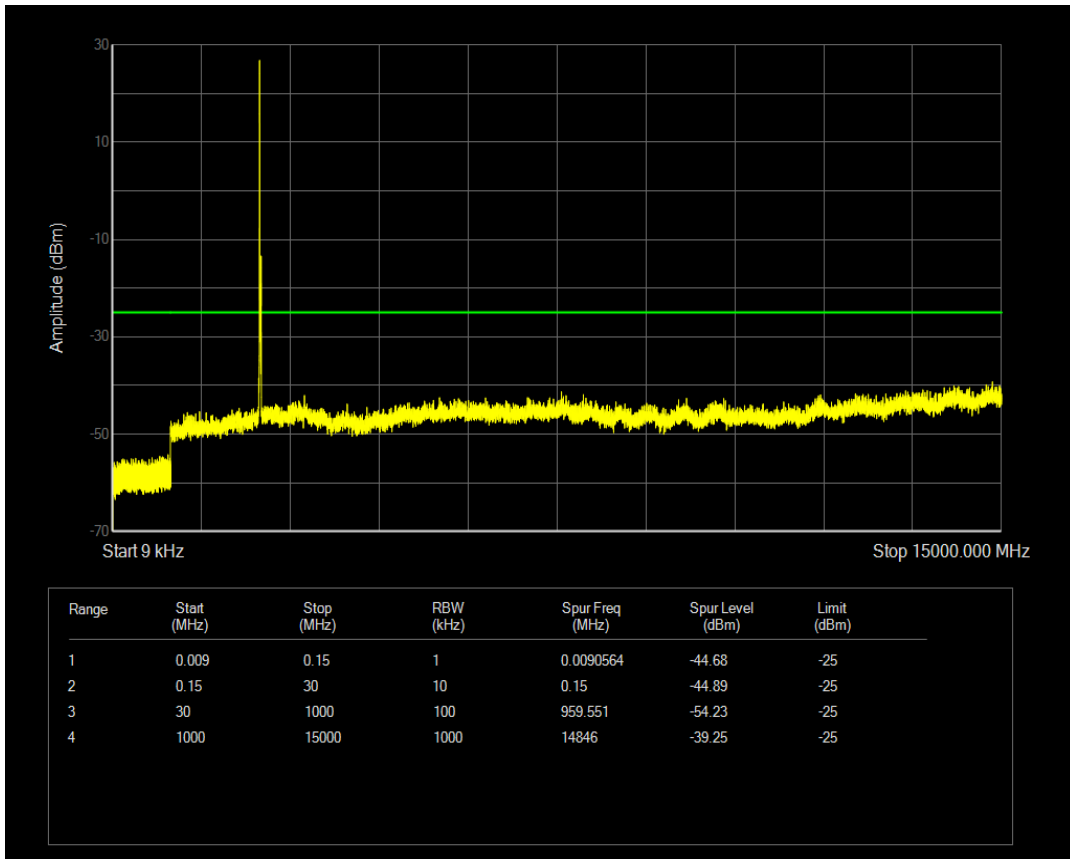

Band7 QPSK BW=20MHz Channel=21100 RB Size=1 Position=#0

Band7 QPSK BW=20MHz Channel=21100 RB Size=100 Position=#0

Band7 QPSK BW=20MHz Channel=20850 RB Size=1 Position=#0

Band7 QPSK BW=20MHz Channel=20850 RB Size=100 Position=#0

Band7 QPSK BW=15MHz Channel=20825 RB Size=75 Position=#0

Band7 QPSK BW=10MHz Channel=20800 RB Size=50 Position=#0

Band7 QPSK BW=10MHz Channel=21100 RB Size=1 Position=#0

Band7 QAM16 BW=5MHz Channel=21425 RB Size=25 Position=#0

Band7 QPSK BW=10MHz Channel=20800 RB Size=1 Position=#0

Band7 QPSK BW=10MHz Channel=21400 RB Size=50 Position=#0

Band7 QPSK BW=15MHz Channel=20825 RB Size=1 Position=#0

Band7 QPSK BW=10MHz Channel=21100 RB Size=50 Position=#0