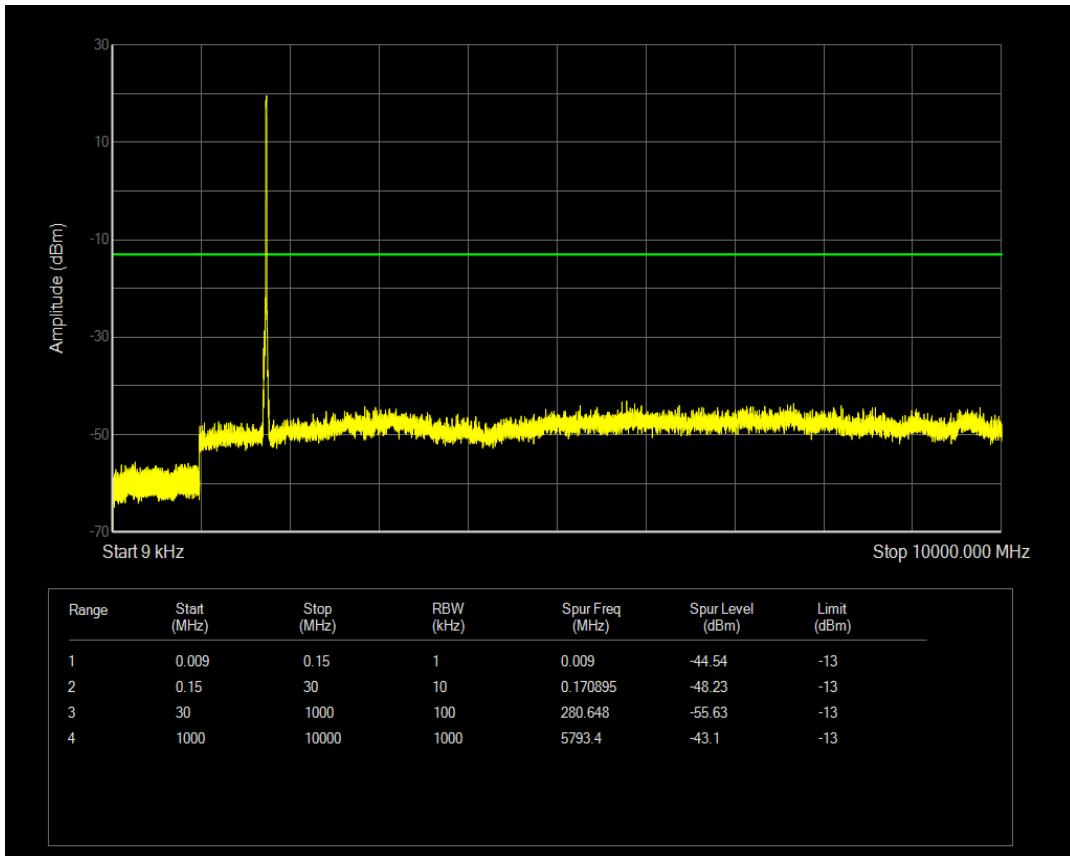

Band4 QPSK BW=20MHz Channel=20300 RB Size=1 Position=#0

Band4 QPSK BW=20MHz Channel=20300 RB Size=100 Position=#0

Band4 QPSK BW=15MHz Channel=20325 RB Size=75 Position=#0

Band4 QPSK BW=10MHz Channel=20350 RB Size=50 Position=#0

Band4 QPSK BW=15MHz Channel=20025 RB Size=1 Position=#0

Band4 QPSK BW=10MHz Channel=20175 RB Size=50 Position=#0

Band4 QPSK BW=10MHz Channel=20350 RB Size=1 Position=#0

Band4 QPSK BW=15MHz Channel=20175 RB Size=75 Position=#0