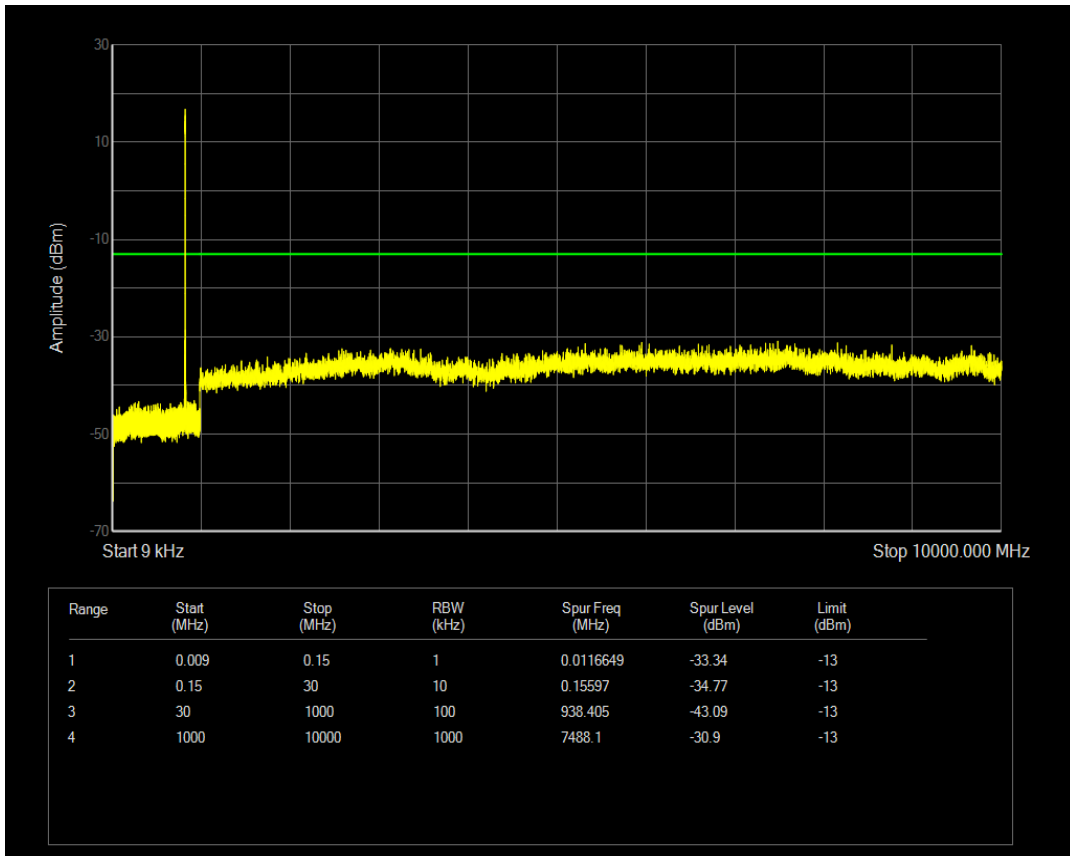

Band5 QPSK BW=1.4MHz Channel=20643 RB Size=1 Position=#0

Band5 QPSK BW=1.4MHz Channel=20643 RB Size=6 Position=#0

Band5 QPSK BW=1.4MHz Channel=20525 RB Size=1 Position=#0

Band5 QPSK BW=1.4MHz Channel=20525 RB Size=6 Position=#0

Band5 QPSK BW=5MHz Channel=20525 RB Size=25 Position=#0

Band5 QPSK BW=5MHz Channel=20525 RB Size=1 Position=#0

Band5 QPSK BW=5MHz Channel=20625 RB Size=25 Position=#0

Band5 QPSK BW=5MHz Channel=20625 RB Size=1 Position=#0

Band5 QPSK BW=5MHz Channel=20425 RB Size=25 Position=#0

Band5 QPSK BW=3MHz Channel=20635 RB Size=1 Position=#0

Band5 QPSK BW=3MHz Channel=20525 RB Size=15 Position=#0

Band5 QPSK BW=5MHz Channel=20425 RB Size=1 Position=#0