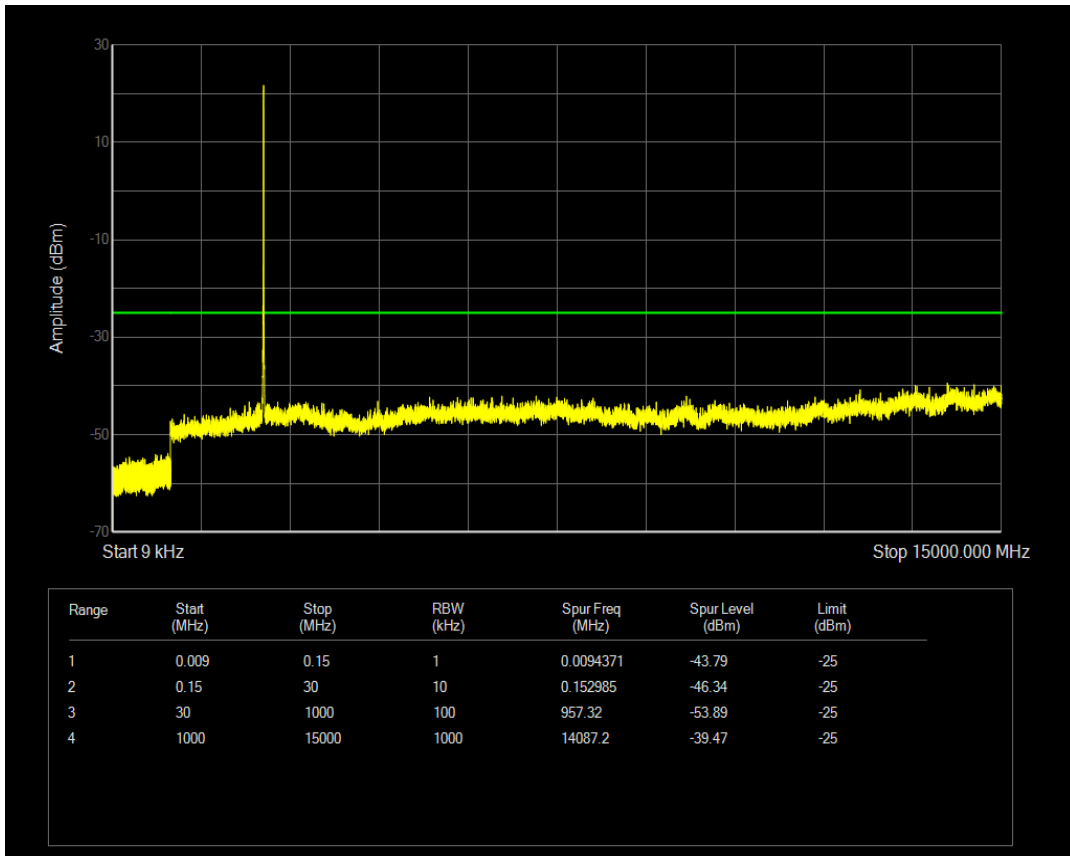

Band7 QPSK BW=20MHz Channel=21100 RB Size=1 Position=#0

Band7 QPSK BW=20MHz Channel=21100 RB Size=100 Position=#0

Band7 QPSK BW=20MHz Channel=20850 RB Size=1 Position=#0

Band7 QPSK BW=20MHz Channel=20850 RB Size=100 Position=#0

Band7 QPSK BW=15MHz Channel=20825 RB Size=75 Position=#0

Band7 QPSK BW=10MHz Channel=20800 RB Size=50 Position=#0

Band7 QPSK BW=10MHz Channel=21100 RB Size=1 Position=#0

Band7 QAM16 BW=5MHz Channel=21425 RB Size=25 Position=#0

Band7 QPSK BW=10MHz Channel=20800 RB Size=1 Position=#0

Band7 QPSK BW=10MHz Channel=21400 RB Size=50 Position=#0

Band7 QPSK BW=15MHz Channel=20825 RB Size=1 Position=#0

Band7 QPSK BW=10MHz Channel=21100 RB Size=50 Position=#0