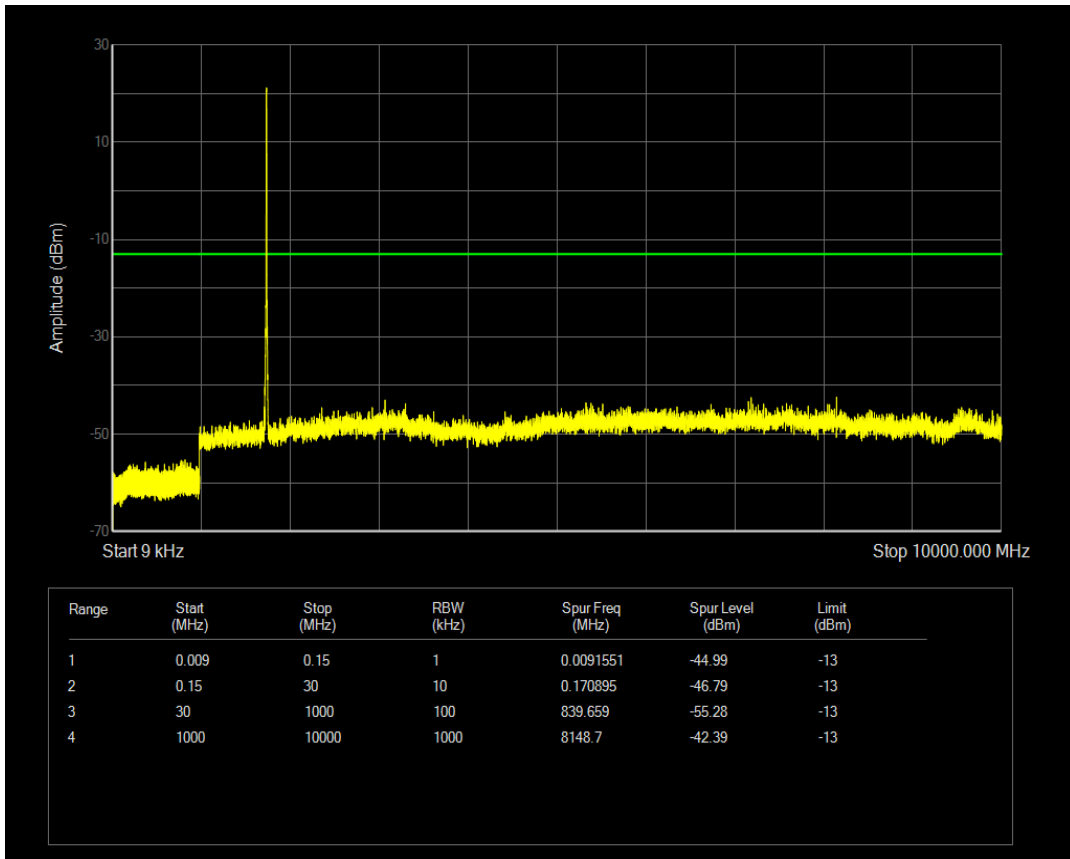

Band4 QPSK BW=15MHz Channel=20025 RB Size=1 Position=#0

Band4 QPSK BW=10MHz Channel=20175 RB Size=50 Position=#0

Band4 QPSK BW=10MHz Channel=20350 RB Size=1 Position=#0

Band4 QPSK BW=15MHz Channel=20175 RB Size=75 Position=#0

Band4 QPSK BW=15MHz Channel=20325 RB Size=1 Position=#0

Band4 QPSK BW=15MHz Channel=20025 RB Size=75 Position=#0

Band4 QPSK BW=15MHz Channel=20175 RB Size=1 Position=#0

Band4 QPSK BW=5MHz Channel=20175 RB Size=1 Position=#0

Band4 QPSK BW=5MHz Channel=19975 RB Size=25 Position=#0

Band4 QPSK BW=5MHz Channel=20175 RB Size=25 Position=#0

Band4 QPSK BW=5MHz Channel=20375 RB Size=25 Position=#0

Band4 QPSK BW=5MHz Channel=20375 RB Size=1 Position=#0