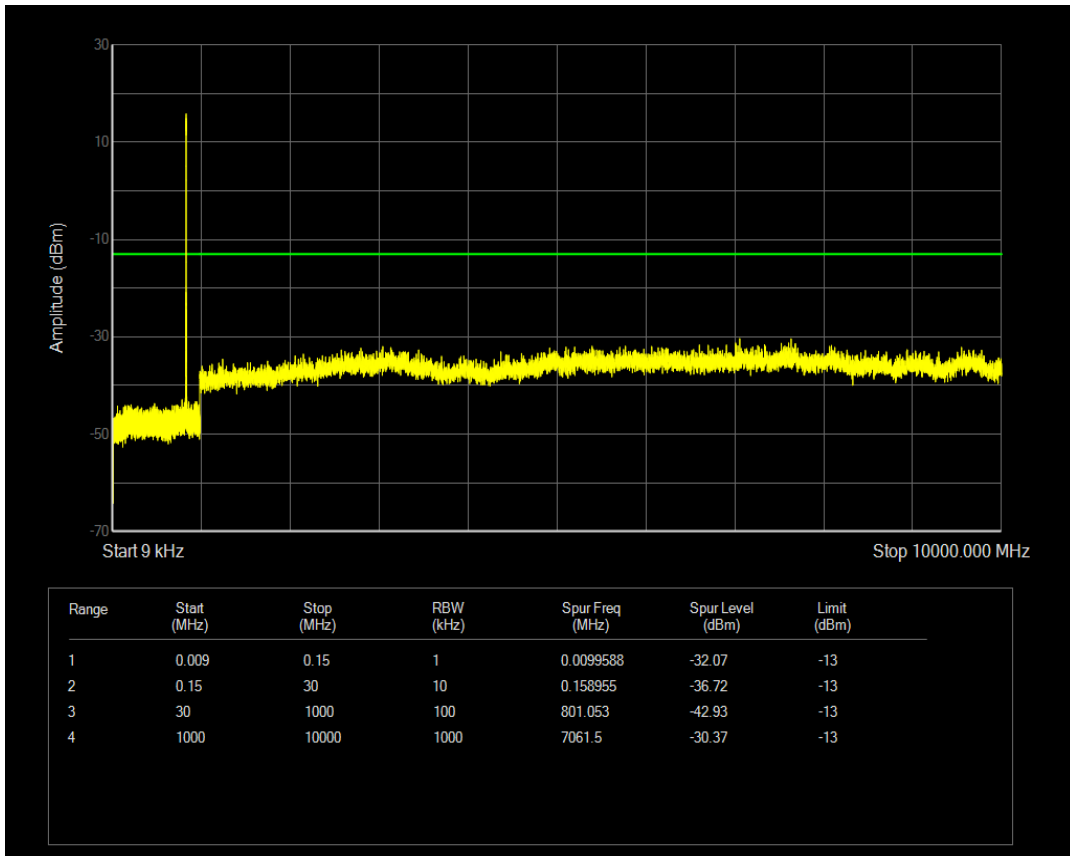

Band5 QPSK BW=3MHz Channel=20635 RB Size=15 Position=#0