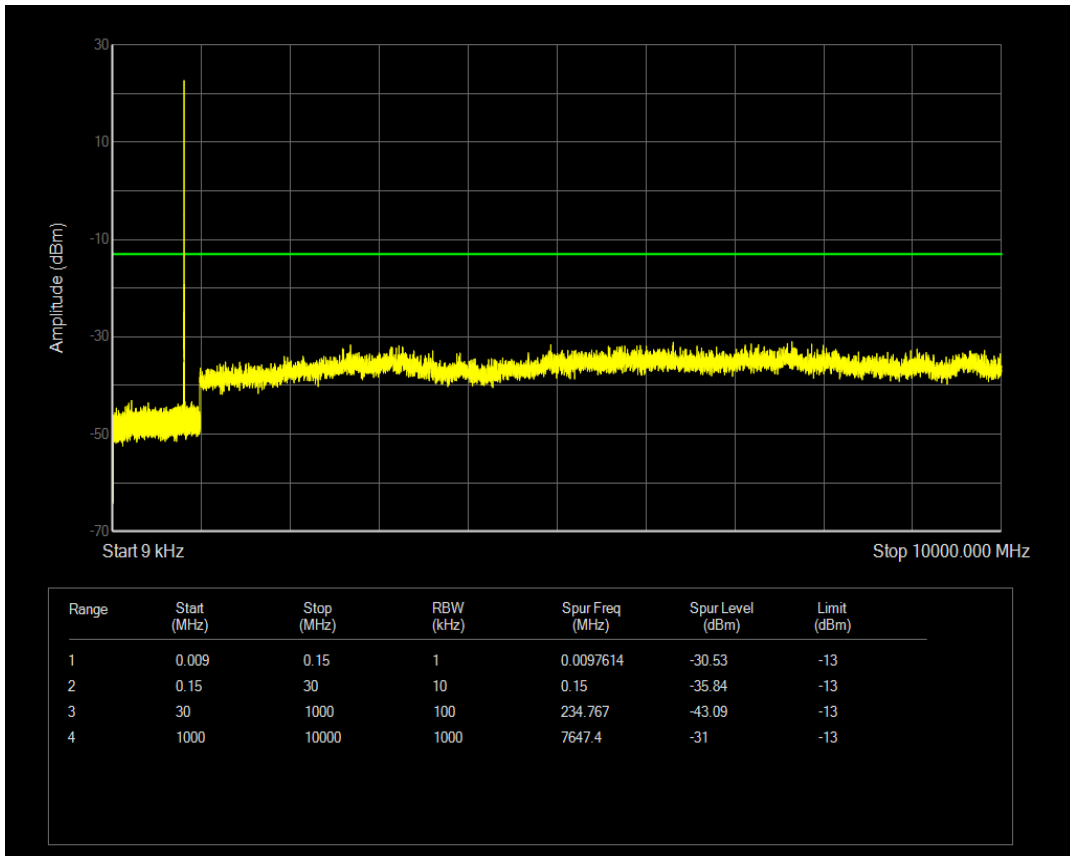

Band5 QPSK BW=10MHz Channel=20600 RB Size=1 Position=#0

Band5 QPSK BW=10MHz Channel=20450 RB Size=50 Position=#0

Band5 QPSK BW=10MHz Channel=20525 RB Size=1 Position=#0

Band5 QPSK BW=3MHz Channel=20415 RB Size=15 Position=#0

Band5 QPSK BW=3MHz Channel=20525 RB Size=1 Position=#0

Band5 QPSK BW=10MHz Channel=20600 RB Size=50 Position=#0

Band5 QPSK BW=3MHz Channel=20415 RB Size=1 Position=#0

Band5 QPSK BW=10MHz Channel=20450 RB Size=1 Position=#0