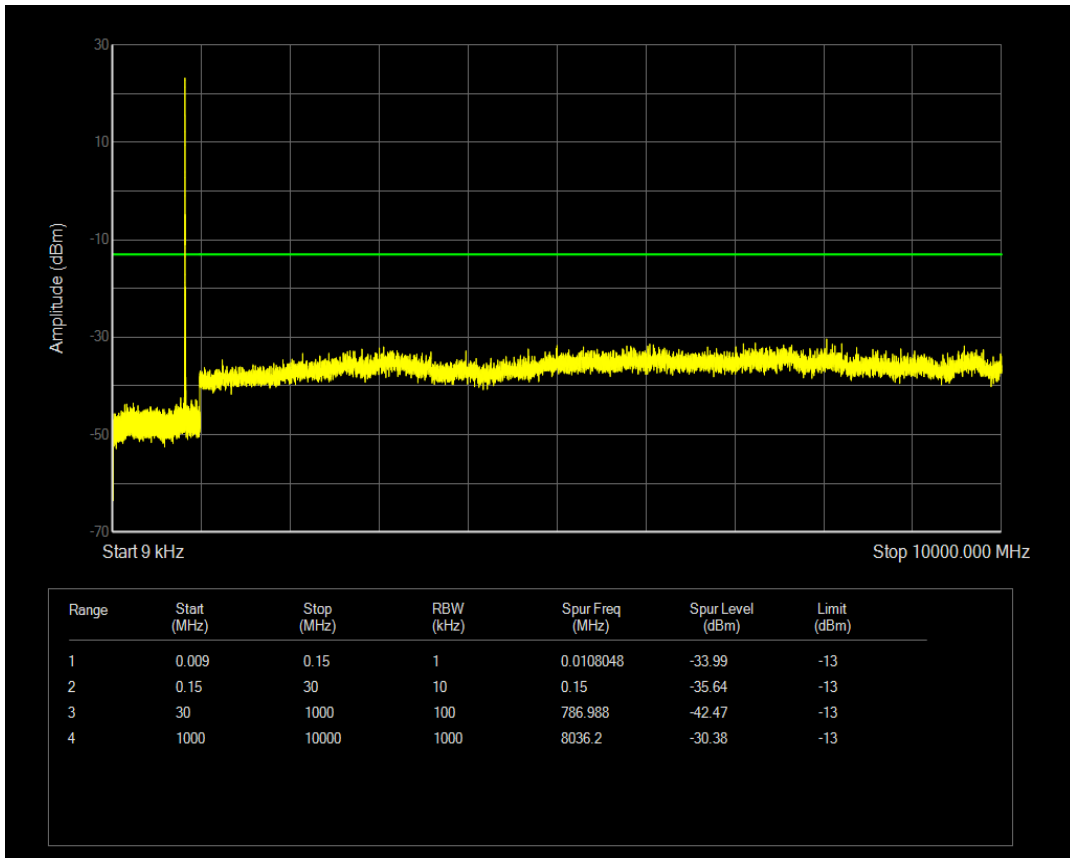

Band5 QPSK BW=1.4MHz Channel=20643 RB Size=1 Position=#0

Band5 QPSK BW=1.4MHz Channel=20643 RB Size=6 Position=#0

Band5 QPSK BW=1.4MHz Channel=20525 RB Size=1 Position=#0

Band5 QPSK BW=1.4MHz Channel=20525 RB Size=6 Position=#0

Band5 QPSK BW=5MHz Channel=20525 RB Size=25 Position=#0

Band5 QPSK BW=5MHz Channel=20525 RB Size=1 Position=#0

Band5 QPSK BW=5MHz Channel=20625 RB Size=25 Position=#0

Band5 QPSK BW=5MHz Channel=20625 RB Size=1 Position=#0