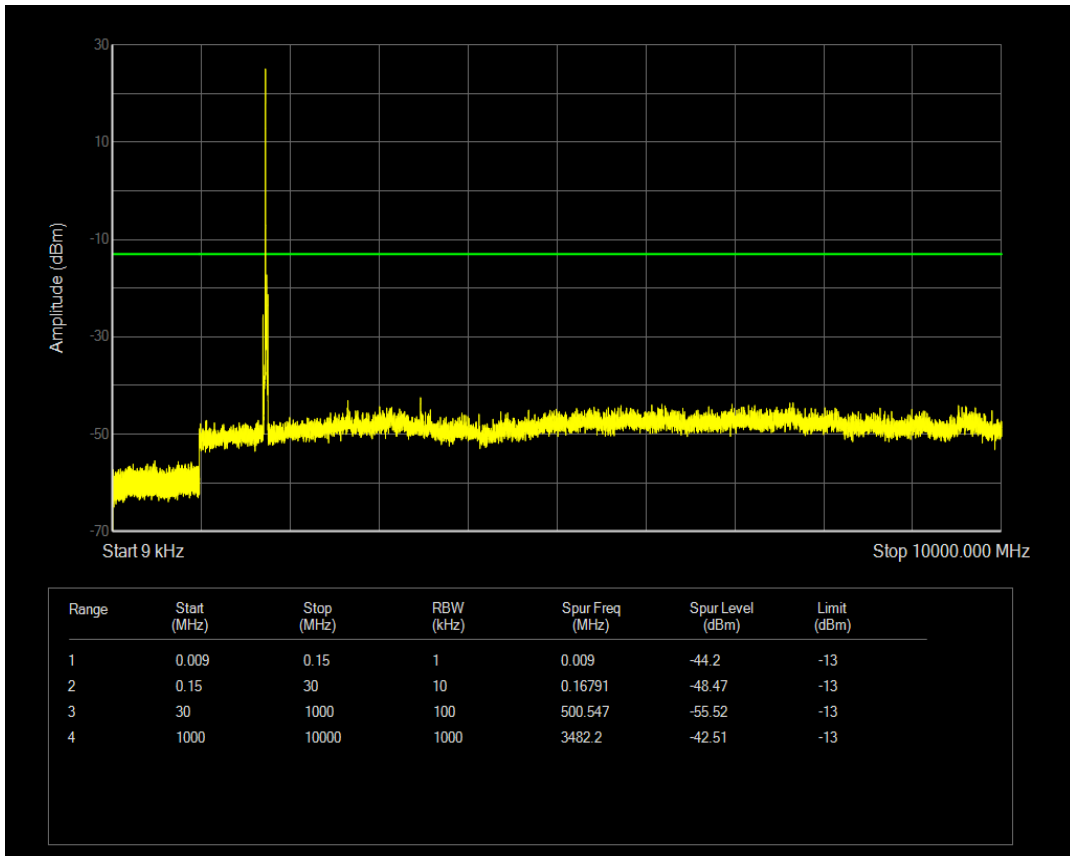

Band4 QPSK BW=20MHz Channel=20300 RB Size=1 Position=#0

Band4 QPSK BW=20MHz Channel=20300 RB Size=100 Position=#0

Band4 QPSK BW=15MHz Channel=20325 RB Size=75 Position=#0

Band4 QPSK BW=10MHz Channel=20350 RB Size=50 Position=#0

Band4 QPSK BW=15MHz Channel=20025 RB Size=1 Position=#0

Band4 QPSK BW=10MHz Channel=20175 RB Size=50 Position=#0

Band4 QPSK BW=10MHz Channel=20350 RB Size=1 Position=#0

Band4 QPSK BW=15MHz Channel=20175 RB Size=75 Position=#0

Band4 QPSK BW=15MHz Channel=20325 RB Size=1 Position=#0

Band4 QPSK BW=15MHz Channel=20025 RB Size=75 Position=#0

Band4 QPSK BW=15MHz Channel=20175 RB Size=1 Position=#0

Band4 QPSK BW=5MHz Channel=20175 RB Size=1 Position=#0