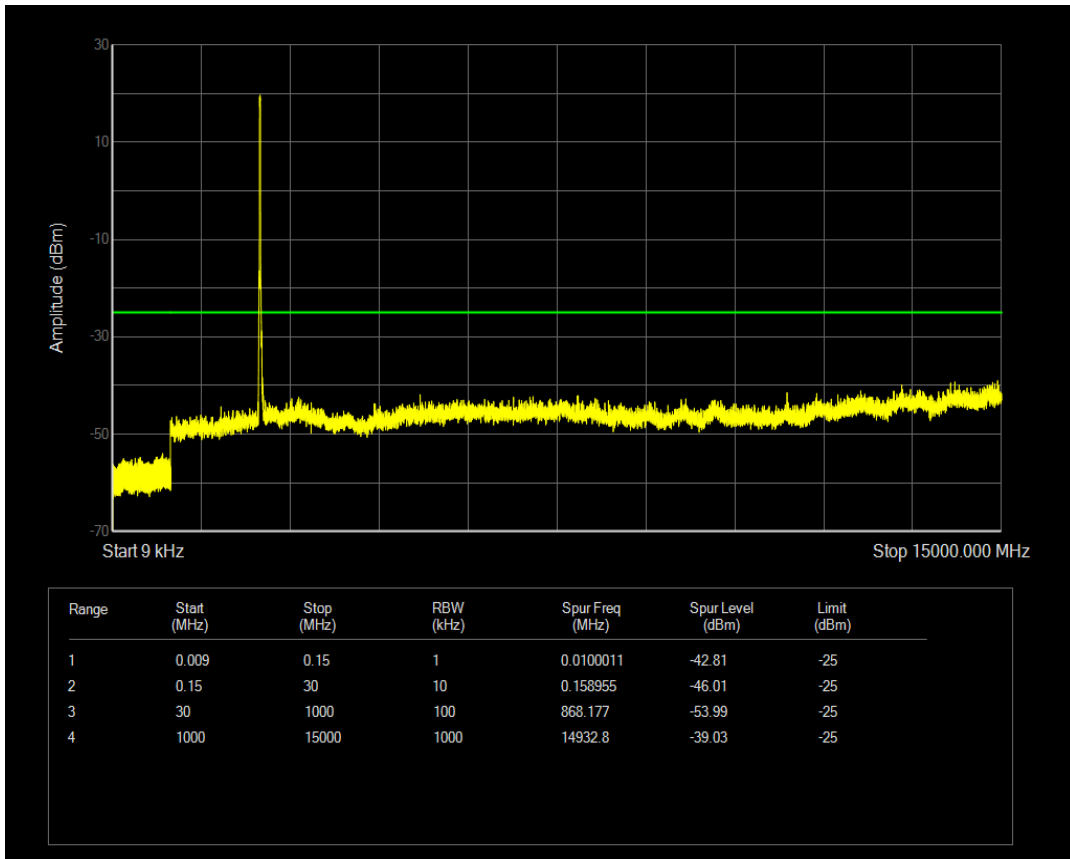

Band7 QPSK BW=20MHz Channel=21100 RB Size=1 Position=#0

Band7 QPSK BW=20MHz Channel=21100 RB Size=100 Position=#0

Band7 QPSK BW=20MHz Channel=20850 RB Size=1 Position=#0

Band7 QPSK BW=20MHz Channel=20850 RB Size=100 Position=#0

Band7 QPSK BW=15MHz Channel=20825 RB Size=75 Position=#0

Band7 QPSK BW=10MHz Channel=20800 RB Size=50 Position=#0

Band7 QPSK BW=10MHz Channel=21100 RB Size=1 Position=#0

Band7 QAM16 BW=5MHz Channel=21425 RB Size=25 Position=#0