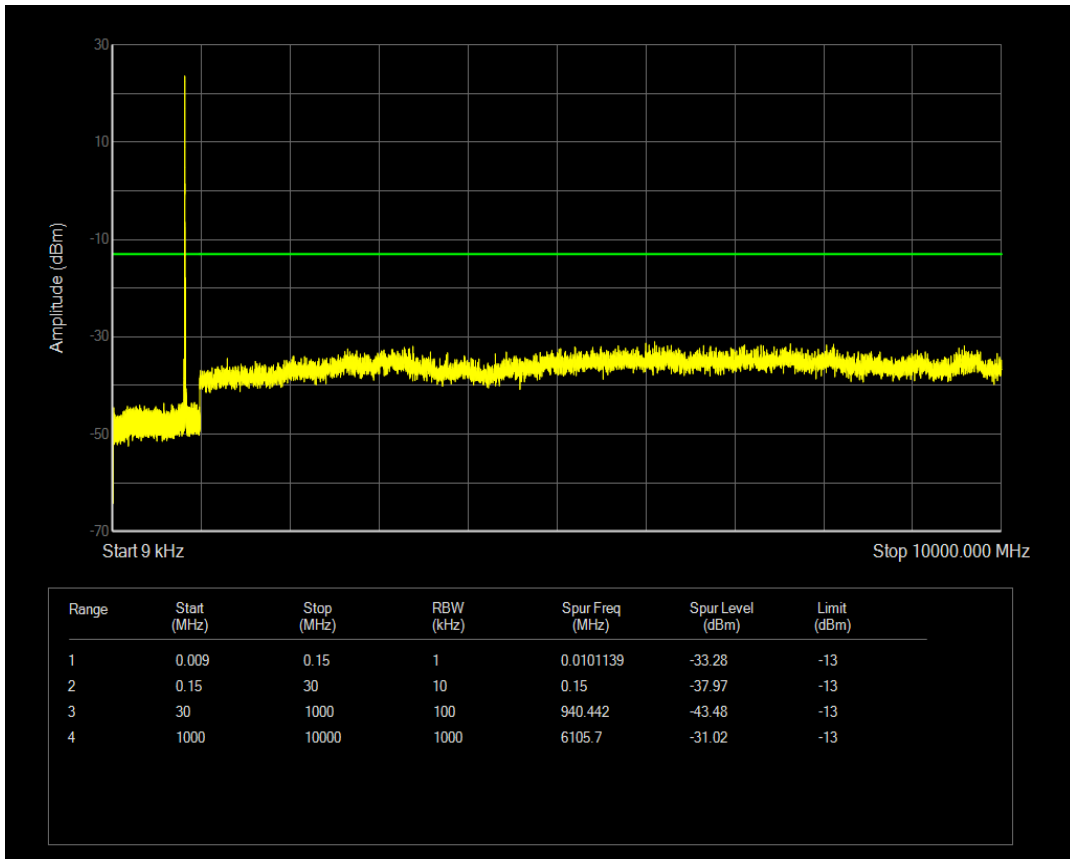

Band5 QAM16 BW=10MHz Channel=20600 RB Size=50 Position=#0

Band5 QAM16 BW=10MHz Channel=20525 RB Size=1 Position=#0

Band5 QAM16 BW=10MHz Channel=20525 RB Size=50 Position=#0

Band5 QPSK BW=10MHz Channel=20525 RB Size=50 Position=#0

Band5 QPSK BW=10MHz Channel=20600 RB Size=1 Position=#0

Band5 QPSK BW=10MHz Channel=20450 RB Size=50 Position=#0

Band5 QPSK BW=10MHz Channel=20525 RB Size=1 Position=#0

Band5 QPSK BW=3MHz Channel=20415 RB Size=15 Position=#0