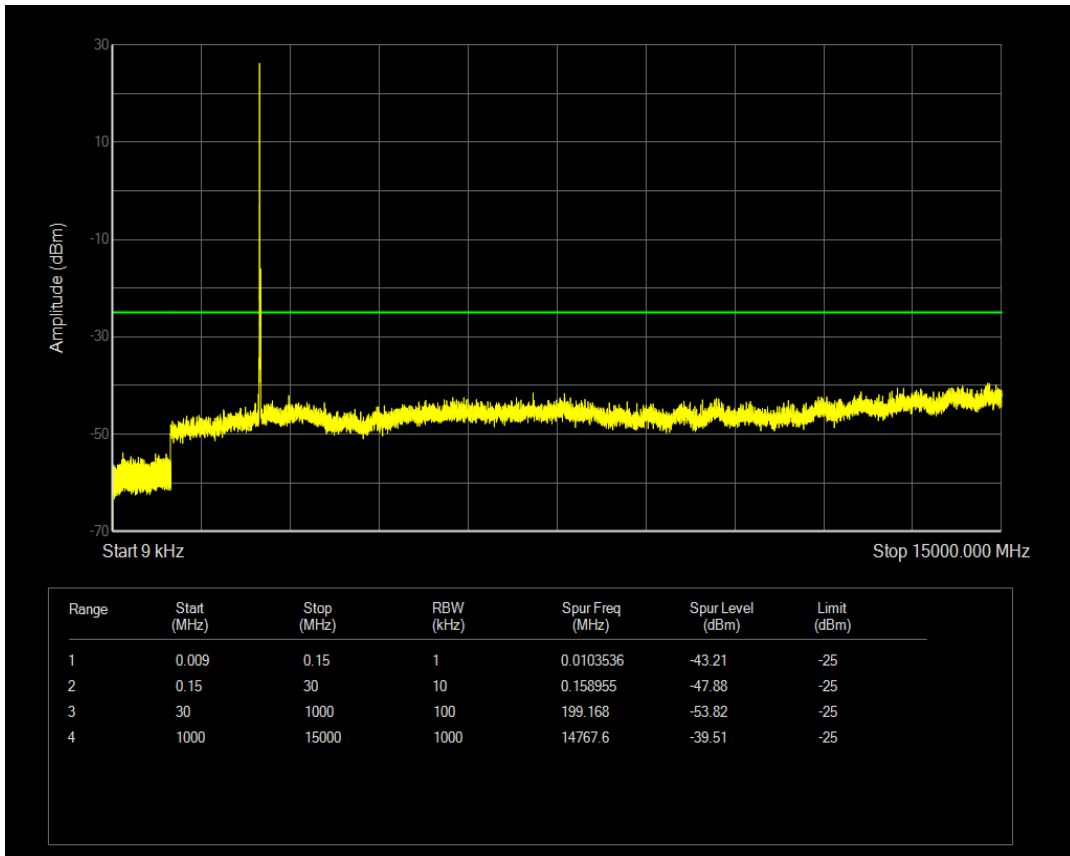

Band7 QPSK BW=20MHz Channel=21100 RB Size=1 Position=#0

Band7 QPSK BW=20MHz Channel=21100 RB Size=100 Position=#0

Band7 QPSK BW=20MHz Channel=20850 RB Size=1 Position=#0

Band7 QPSK BW=20MHz Channel=20850 RB Size=100 Position=#0

Band7 QPSK BW=15MHz Channel=20825 RB Size=75 Position=#0

Band7 QPSK BW=10MHz Channel=20800 RB Size=50 Position=#0

Band7 QPSK BW=10MHz Channel=21100 RB Size=1 Position=#0

Band7 QAM16 BW=5MHz Channel=21425 RB Size=25 Position=#0

Band7 QPSK BW=10MHz Channel=20800 RB Size=1 Position=#0

Band7 QPSK BW=10MHz Channel=21400 RB Size=50 Position=#0

Band7 QPSK BW=15MHz Channel=20825 RB Size=1 Position=#0

Band7 QPSK BW=10MHz Channel=21100 RB Size=50 Position=#0