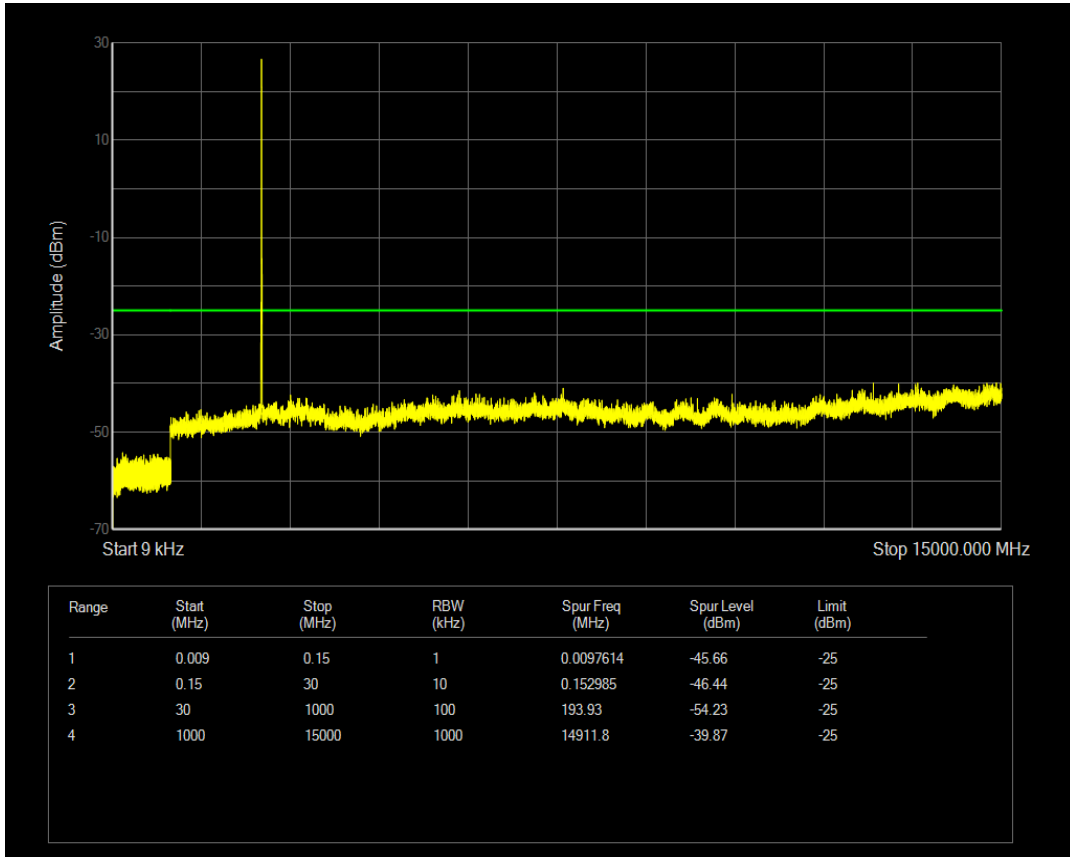

Band7 QPSK BW=10MHz Channel=20800 RB Size=1 Position=#0

Band7 QPSK BW=10MHz Channel=21400 RB Size=50 Position=#0

Band7 QPSK BW=15MHz Channel=20825 RB Size=1 Position=#0

Band7 QPSK BW=10MHz Channel=21100 RB Size=50 Position=#0

Band7 QPSK BW=10MHz Channel=21400 RB Size=1 Position=#0

Band7 QPSK BW=5MHz Channel=21100 RB Size=25 Position=#0

Band7 QPSK BW=5MHz Channel=21100 RB Size=1 Position=#0

Band7 QPSK BW=5MHz Channel=21425 RB Size=25 Position=#0