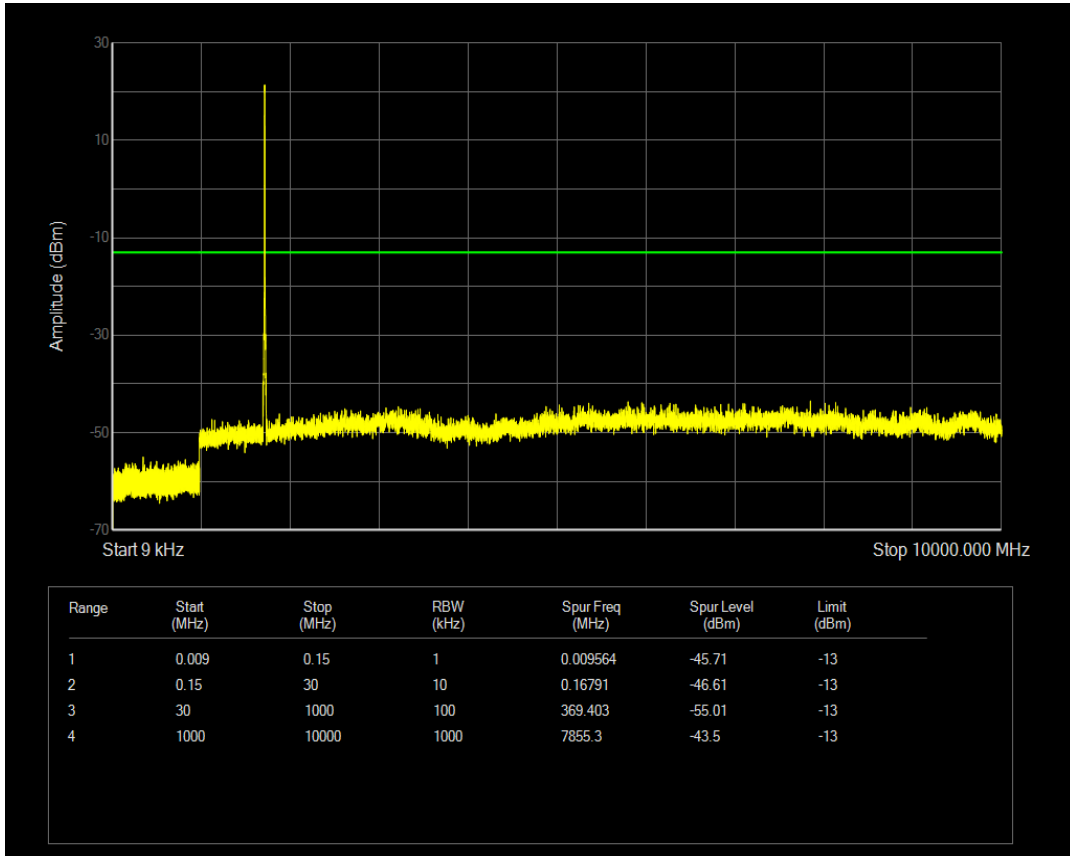

Band4 QPSK BW=15MHz Channel=20325 RB Size=1 Position=#0

Band4 QPSK BW=15MHz Channel=20025 RB Size=75 Position=#0

Band4 QPSK BW=15MHz Channel=20175 RB Size=1 Position=#0

Band4 QPSK BW=5MHz Channel=20175 RB Size=1 Position=#0

Band4 QPSK BW=5MHz Channel=19975 RB Size=25 Position=#0

Band4 QPSK BW=5MHz Channel=20175 RB Size=25 Position=#0

Band4 QPSK BW=5MHz Channel=20375 RB Size=25 Position=#0

Band4 QPSK BW=5MHz Channel=20375 RB Size=1 Position=#0