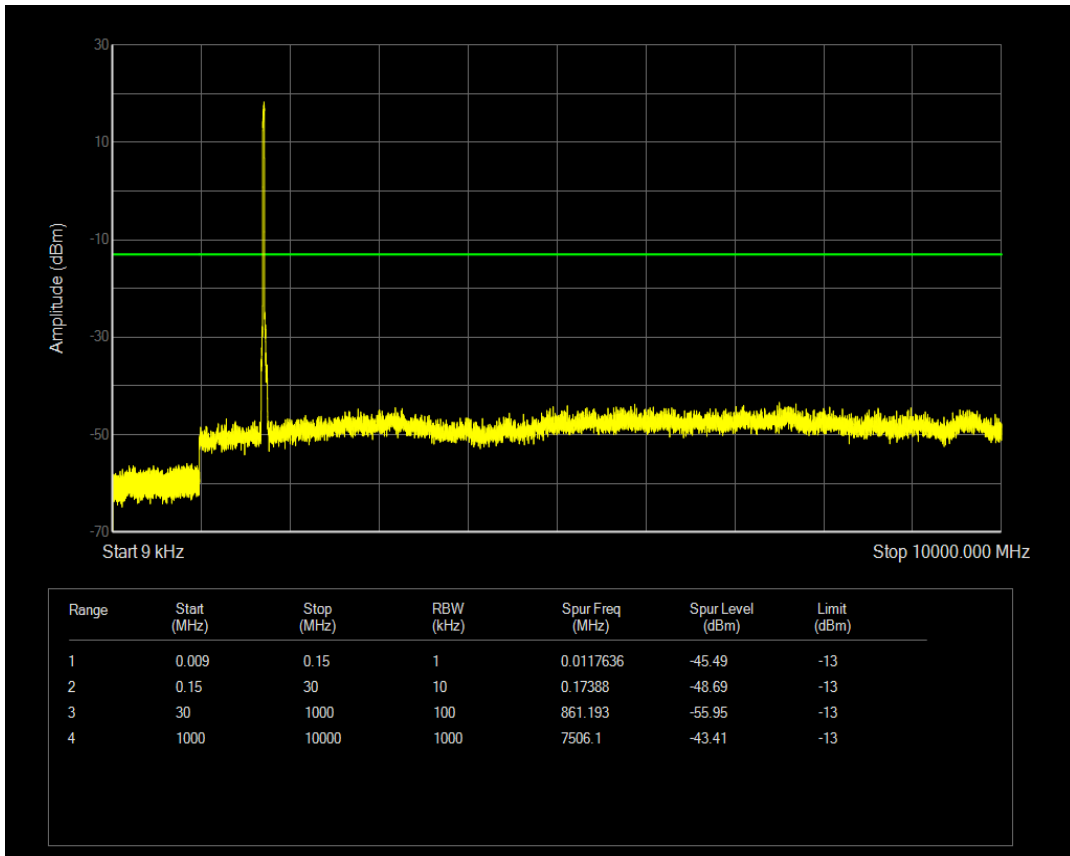

Band4 QAM16 BW=5MHz Channel=20175 RB Size=1 Position=#0

Band4 QAM16 BW=5MHz Channel=20175 RB Size=25 Position=#0

Band4 QPSK BW=20MHz Channel=20175 RB Size=1 Position=#0

Band4 QPSK BW=20MHz Channel=20175 RB Size=100 Position=#0

Band4 QPSK BW=20MHz Channel=20050 RB Size=1 Position=#0

Band4 QPSK BW=20MHz Channel=20050 RB Size=100 Position=#0

Band4 QPSK BW=3MHz Channel=19965 RB Size=1 Position=#0

Band4 QPSK BW=3MHz Channel=19965 RB Size=15 Position=#0