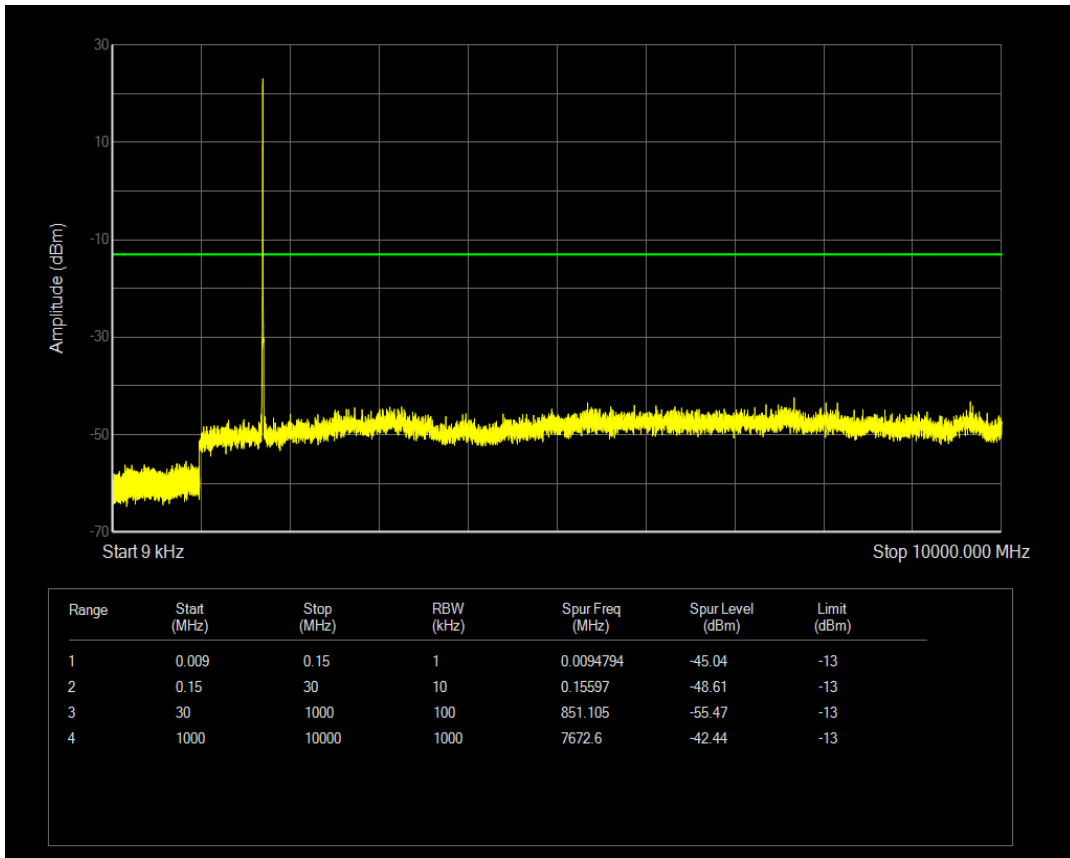

Band4 QPSK BW=20MHz Channel=20050 RB Size=1 Position=#0

Band4 QPSK BW=20MHz Channel=20050 RB Size=100 Position=#0

Band4 QPSK BW=3MHz Channel=19965 RB Size=1 Position=#0

Band4 QPSK BW=3MHz Channel=19965 RB Size=15 Position=#0

Band4 QPSK BW=20MHz Channel=20300 RB Size=1 Position=#0

Band4 QPSK BW=20MHz Channel=20300 RB Size=100 Position=#0

Band4 QPSK BW=15MHz Channel=20325 RB Size=75 Position=#0

Band4 QPSK BW=10MHz Channel=20350 RB Size=50 Position=#0