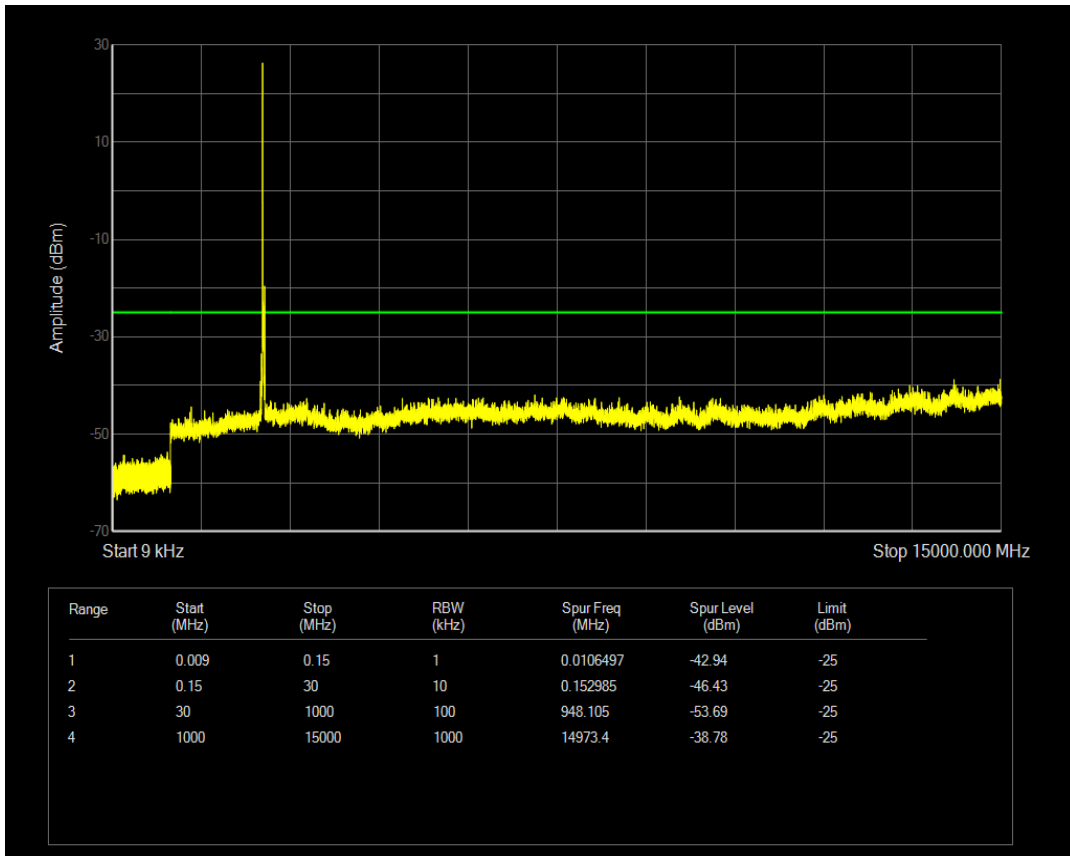

Band7 QPSK BW=10MHz Channel=20800 RB Size=1 Position=#0

Band7 QPSK BW=10MHz Channel=21400 RB Size=50 Position=#0

Band7 QPSK BW=15MHz Channel=20825 RB Size=1 Position=#0

Band7 QPSK BW=10MHz Channel=21100 RB Size=50 Position=#0

Band7 QPSK BW=10MHz Channel=21400 RB Size=1 Position=#0

Band7 QPSK BW=5MHz Channel=21100 RB Size=25 Position=#0

Band7 QPSK BW=5MHz Channel=21100 RB Size=1 Position=#0

Band7 QPSK BW=5MHz Channel=21425 RB Size=25 Position=#0

Band7 QPSK BW=5MHz Channel=21425 RB Size=1 Position=#0

Band7 QPSK BW=20MHz Channel=21350 RB Size=100 Position=#0

Band7 QPSK BW=20MHz Channel=21350 RB Size=1 Position=#0

Band7 QPSK BW=5MHz Channel=20775 RB Size=25 Position=#0

Band7 QPSK BW=5MHz Channel=20775 RB Size=1 Position=#0