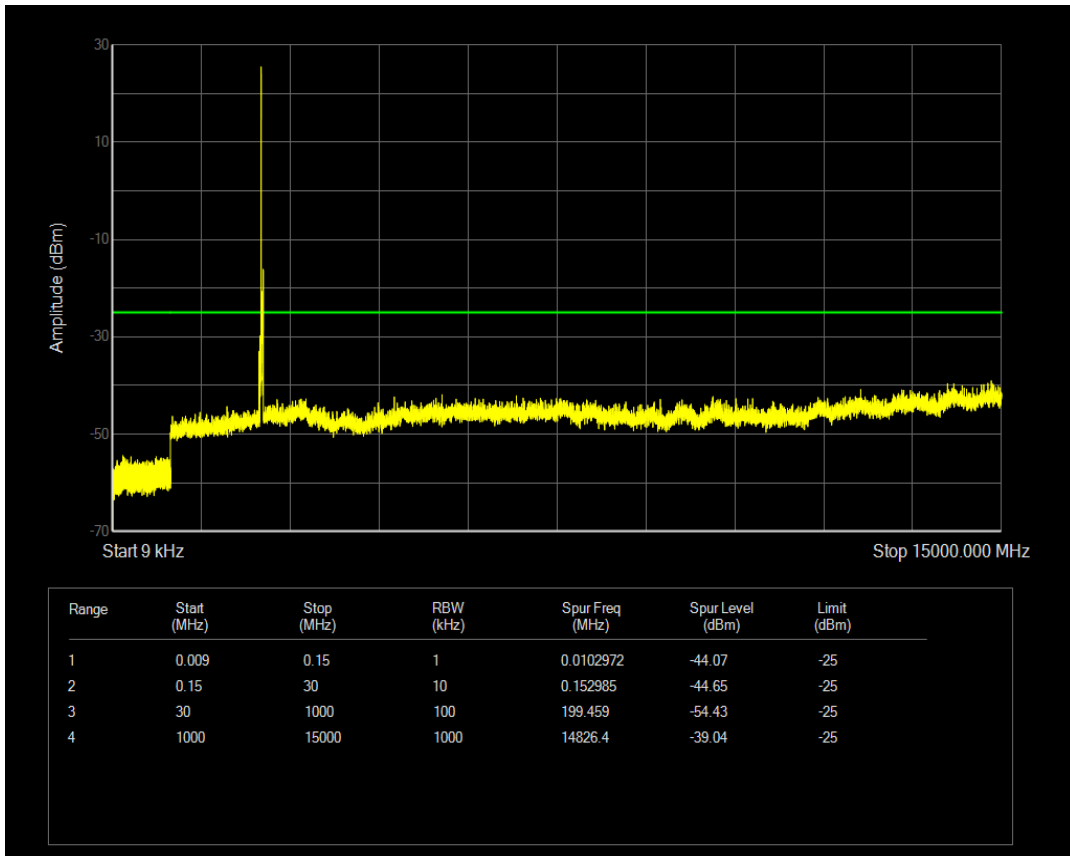

Band7 QPSK BW=15MHz Channel=21375 RB Size=1 Position=#0

Band7 QPSK BW=15MHz Channel=21375 RB Size=75 Position=#0

Band7 QPSK BW=15MHz Channel=21100 RB Size=1 Position=#0

Band7 QPSK BW=15MHz Channel=21100 RB Size=75 Position=#0

Band7 QPSK BW=20MHz Channel=21100 RB Size=1 Position=#0

Band7 QPSK BW=20MHz Channel=21100 RB Size=100 Position=#0

Band7 QPSK BW=20MHz Channel=20850 RB Size=1 Position=#0

Band7 QPSK BW=20MHz Channel=20850 RB Size=100 Position=#0