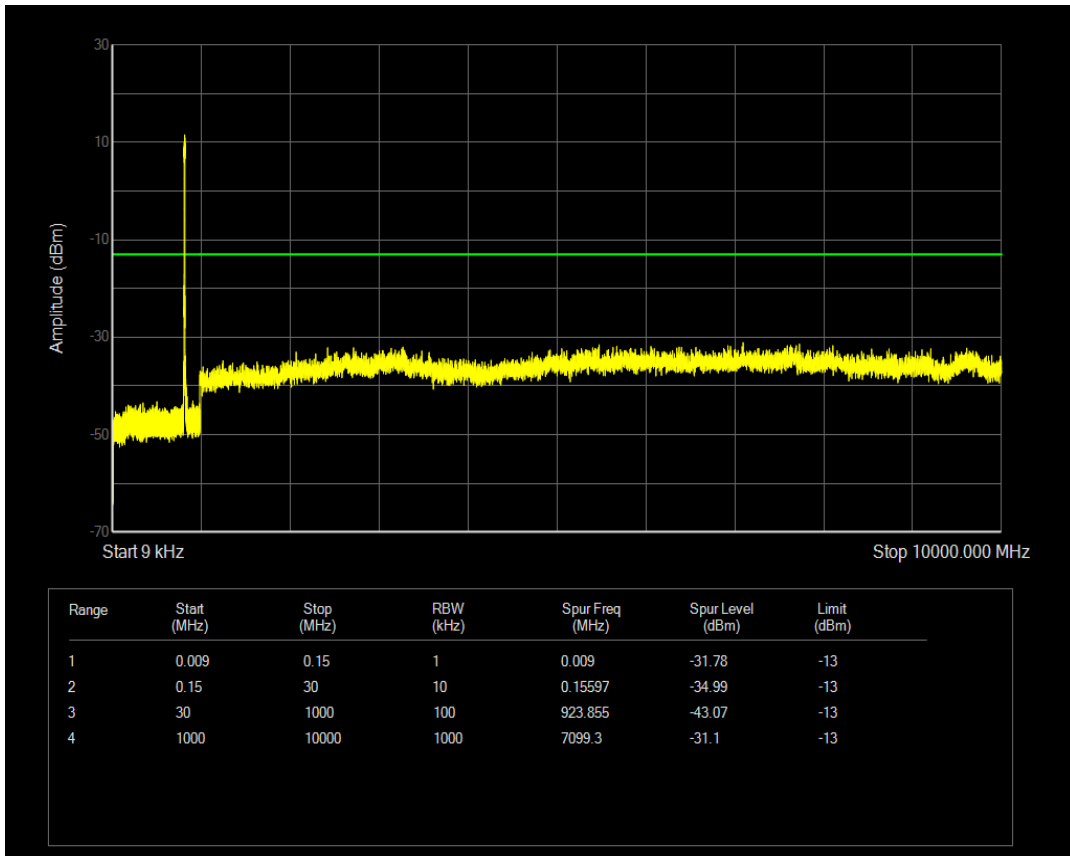

Band5 QAM16 BW=10MHz Channel=20600 RB Size=50 Position=#0

Band5 QAM16 BW=10MHz Channel=20525 RB Size=1 Position=#0

Band5 QAM16 BW=10MHz Channel=20525 RB Size=50 Position=#0

Band5 QPSK BW=10MHz Channel=20525 RB Size=50 Position=#0

Band5 QPSK BW=10MHz Channel=20600 RB Size=1 Position=#0

Band5 QPSK BW=10MHz Channel=20450 RB Size=50 Position=#0

Band5 QPSK BW=10MHz Channel=20525 RB Size=1 Position=#0

Band5 QPSK BW=3MHz Channel=20415 RB Size=15 Position=#0