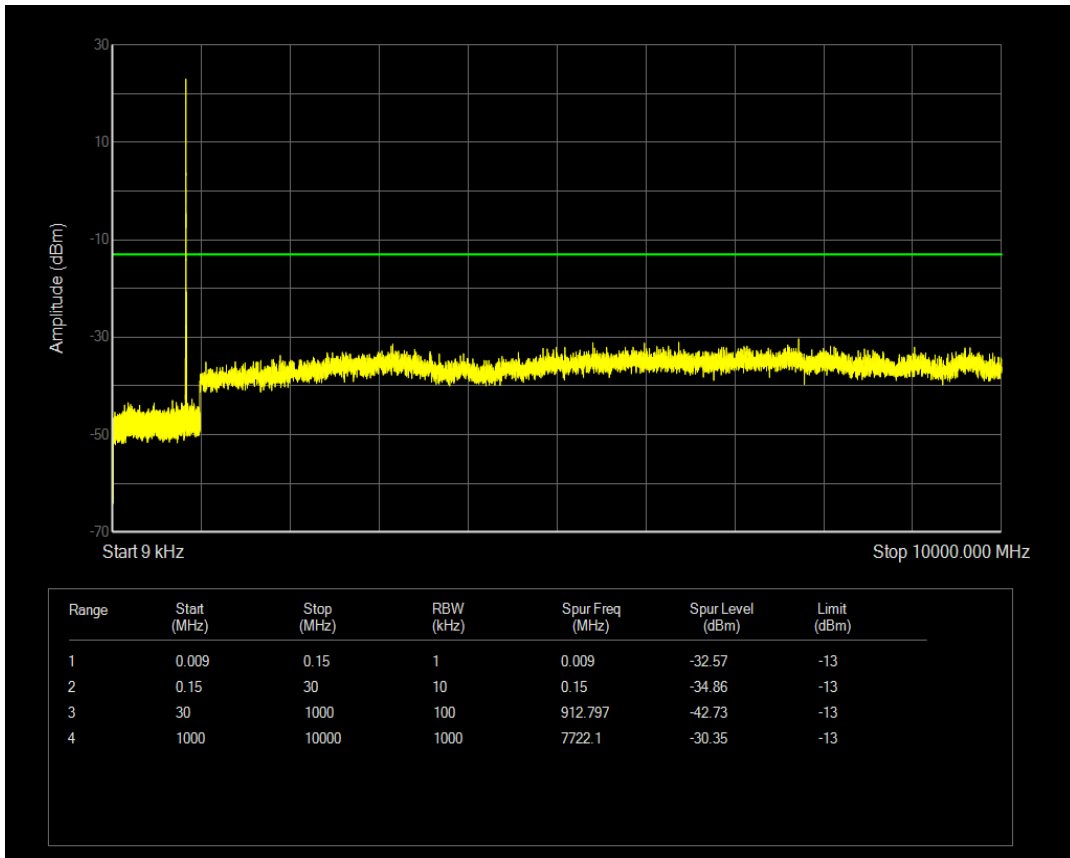

Band5 QPSK BW=5MHz Channel=20525 RB Size=25 Position=#0

Band5 QPSK BW=5MHz Channel=20525 RB Size=1 Position=#0

Band5 QPSK BW=5MHz Channel=20625 RB Size=25 Position=#0

Band5 QPSK BW=5MHz Channel=20625 RB Size=1 Position=#0

Band5 QPSK BW=5MHz Channel=20425 RB Size=25 Position=#0

Band5 QPSK BW=3MHz Channel=20635 RB Size=1 Position=#0

Band5 QPSK BW=3MHz Channel=20525 RB Size=15 Position=#0

Band5 QPSK BW=5MHz Channel=20425 RB Size=1 Position=#0