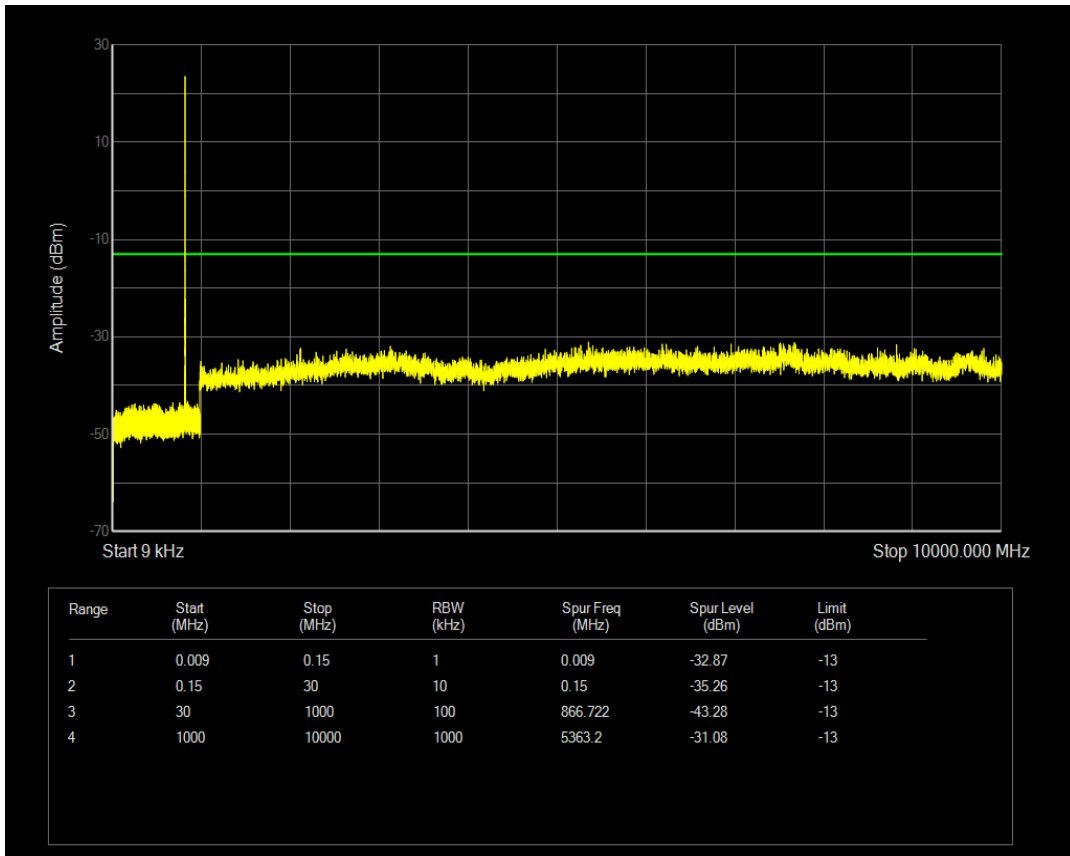

Band5 QPSK BW=10MHz Channel=20600 RB Size=1 Position=#0

Band5 QPSK BW=10MHz Channel=20450 RB Size=50 Position=#0

Band5 QPSK BW=10MHz Channel=20525 RB Size=1 Position=#0

Band5 QPSK BW=3MHz Channel=20415 RB Size=15 Position=#0

Band5 QPSK BW=3MHz Channel=20525 RB Size=1 Position=#0

Band5 QPSK BW=10MHz Channel=20600 RB Size=50 Position=#0

Band5 QPSK BW=3MHz Channel=20415 RB Size=1 Position=#0

Band5 QPSK BW=10MHz Channel=20450 RB Size=1 Position=#0