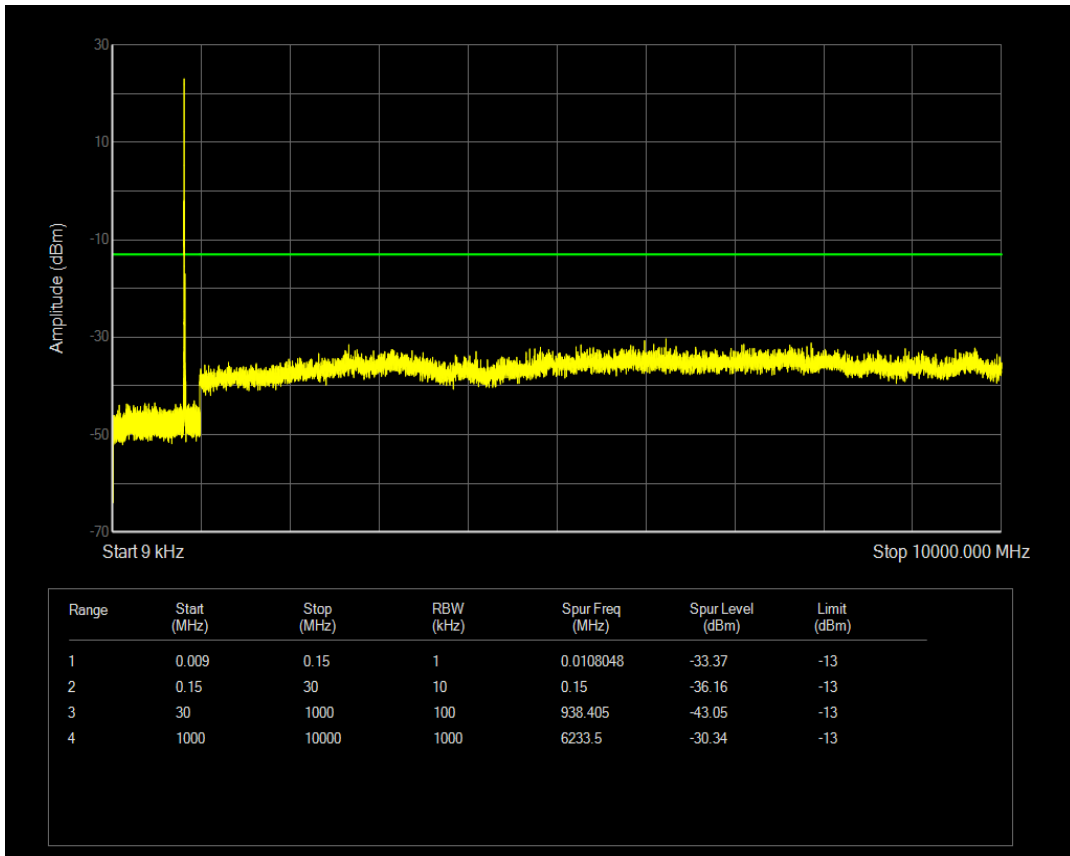

Band5 QPSK BW=3MHz Channel=20525 RB Size=1 Position=#0

Band5 QPSK BW=10MHz Channel=20600 RB Size=50 Position=#0

Band5 QPSK BW=3MHz Channel=20415 RB Size=1 Position=#0

Band5 QPSK BW=10MHz Channel=20450 RB Size=1 Position=#0

Band5 QPSK BW=1.4MHz Channel=20407 RB Size=1 Position=#0

Band5 QPSK BW=1.4MHz Channel=20407 RB Size=6 Position=#0

Band5 QAM16 BW=5MHz Channel=20625 RB Size=1 Position=#0

Band5 QAM16 BW=5MHz Channel=20625 RB Size=25 Position=#0