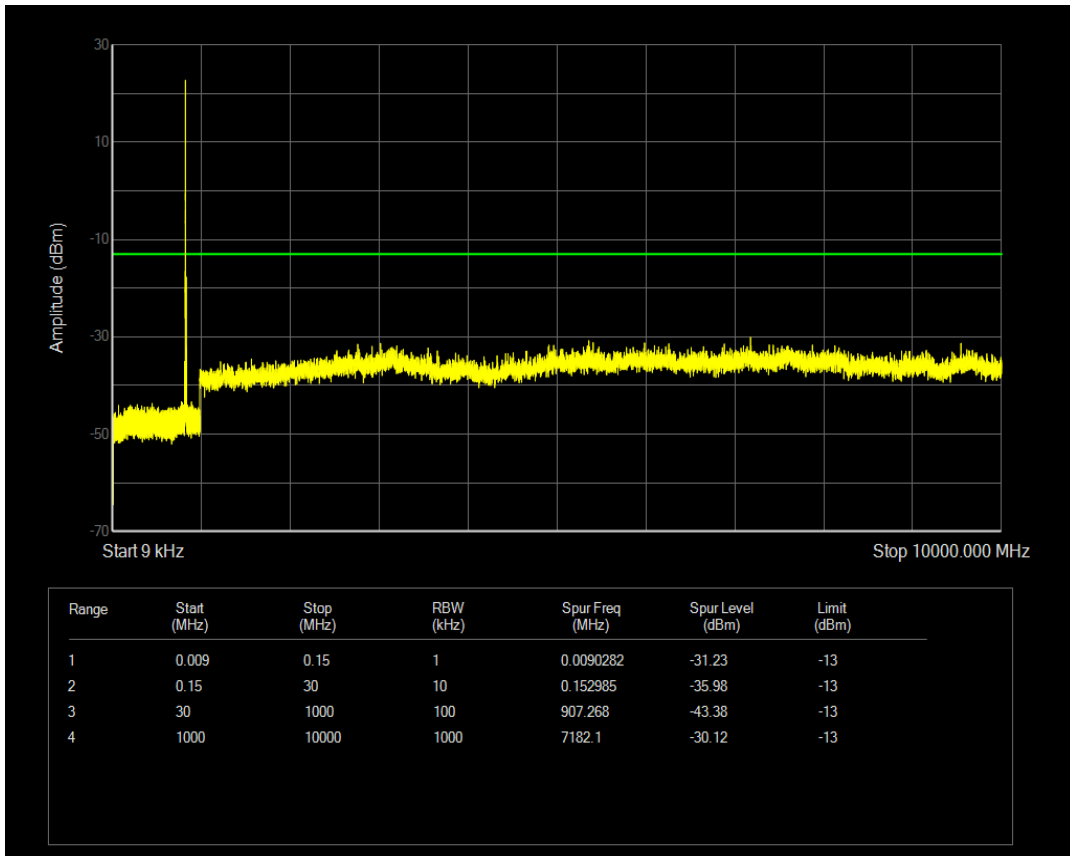

Band5 QAM16 BW=10MHz Channel=20600 RB Size=50 Position=#0

Band5 QAM16 BW=10MHz Channel=20525 RB Size=1 Position=#0

Band5 QAM16 BW=10MHz Channel=20525 RB Size=50 Position=#0

Band5 QPSK BW=10MHz Channel=20525 RB Size=50 Position=#0

Band5 QPSK BW=10MHz Channel=20600 RB Size=1 Position=#0

Band5 QPSK BW=10MHz Channel=20450 RB Size=50 Position=#0

Band5 QPSK BW=10MHz Channel=20525 RB Size=1 Position=#0

Band5 QPSK BW=3MHz Channel=20415 RB Size=15 Position=#0