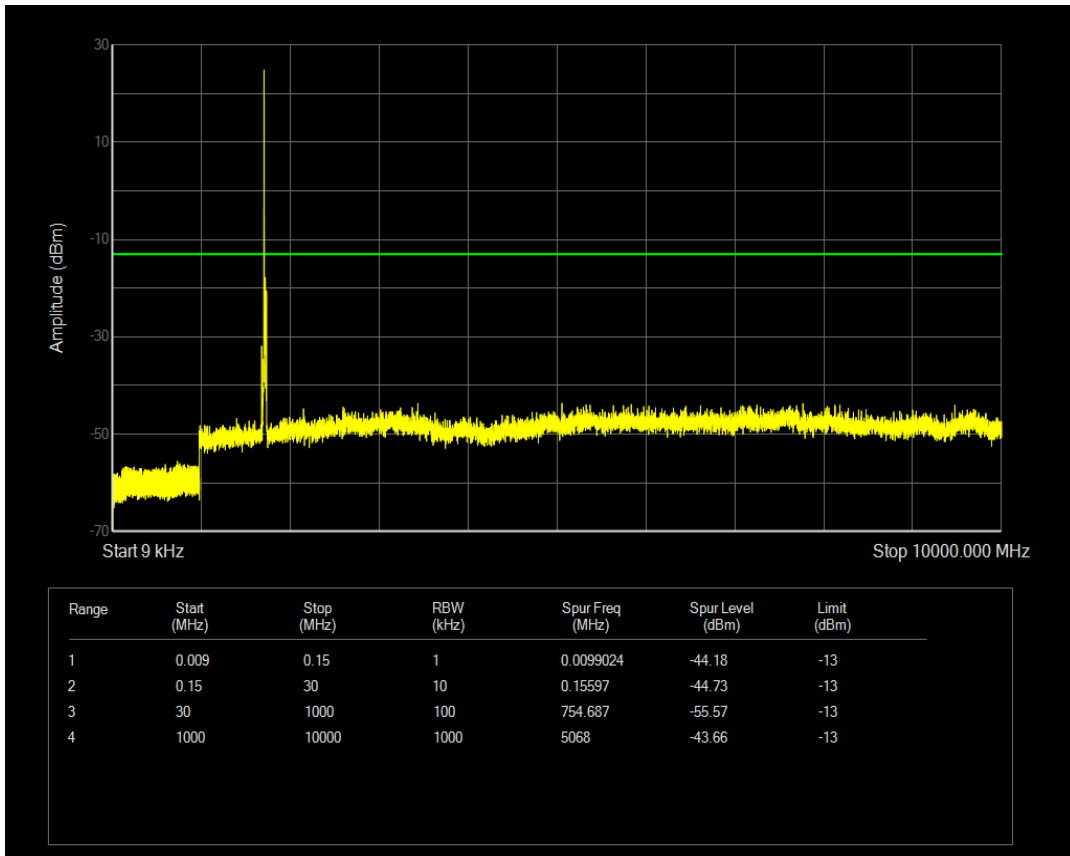

Band4 QPSK BW=20MHz Channel=20300 RB Size=1 Position=#0

Band4 QPSK BW=20MHz Channel=20300 RB Size=100 Position=#0

Band4 QPSK BW=15MHz Channel=20325 RB Size=75 Position=#0

Band4 QPSK BW=10MHz Channel=20350 RB Size=50 Position=#0

Band4 QPSK BW=15MHz Channel=20025 RB Size=1 Position=#0

Band4 QPSK BW=10MHz Channel=20175 RB Size=50 Position=#0

Band4 QPSK BW=10MHz Channel=20350 RB Size=1 Position=#0

Band4 QPSK BW=15MHz Channel=20175 RB Size=75 Position=#0

Band4 QPSK BW=15MHz Channel=20325 RB Size=1 Position=#0

Band4 QPSK BW=15MHz Channel=20025 RB Size=75 Position=#0

Band4 QPSK BW=15MHz Channel=20175 RB Size=1 Position=#0

Band4 QPSK BW=5MHz Channel=20175 RB Size=1 Position=#0