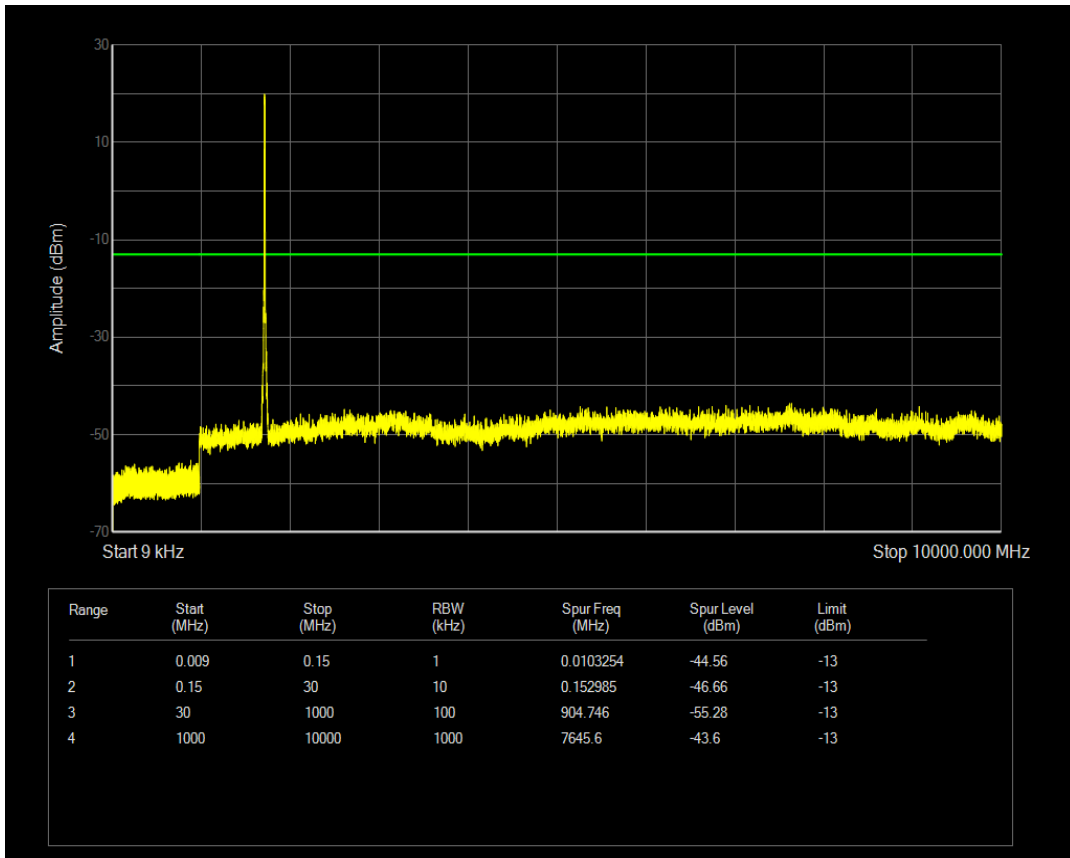

Band4 QPSK BW=20MHz Channel=20050 RB Size=1 Position=#0

Band4 QPSK BW=20MHz Channel=20050 RB Size=100 Position=#0

Band4 QPSK BW=3MHz Channel=19965 RB Size=1 Position=#0

Band4 QPSK BW=3MHz Channel=19965 RB Size=15 Position=#0

Band4 QPSK BW=20MHz Channel=20300 RB Size=1 Position=#0

Band4 QPSK BW=20MHz Channel=20300 RB Size=100 Position=#0

Band4 QPSK BW=15MHz Channel=20325 RB Size=75 Position=#0

Band4 QPSK BW=10MHz Channel=20350 RB Size=50 Position=#0

Band4 QPSK BW=15MHz Channel=20025 RB Size=1 Position=#0

Band4 QPSK BW=10MHz Channel=20175 RB Size=50 Position=#0

Band4 QPSK BW=10MHz Channel=20350 RB Size=1 Position=#0

Band4 QPSK BW=15MHz Channel=20175 RB Size=75 Position=#0