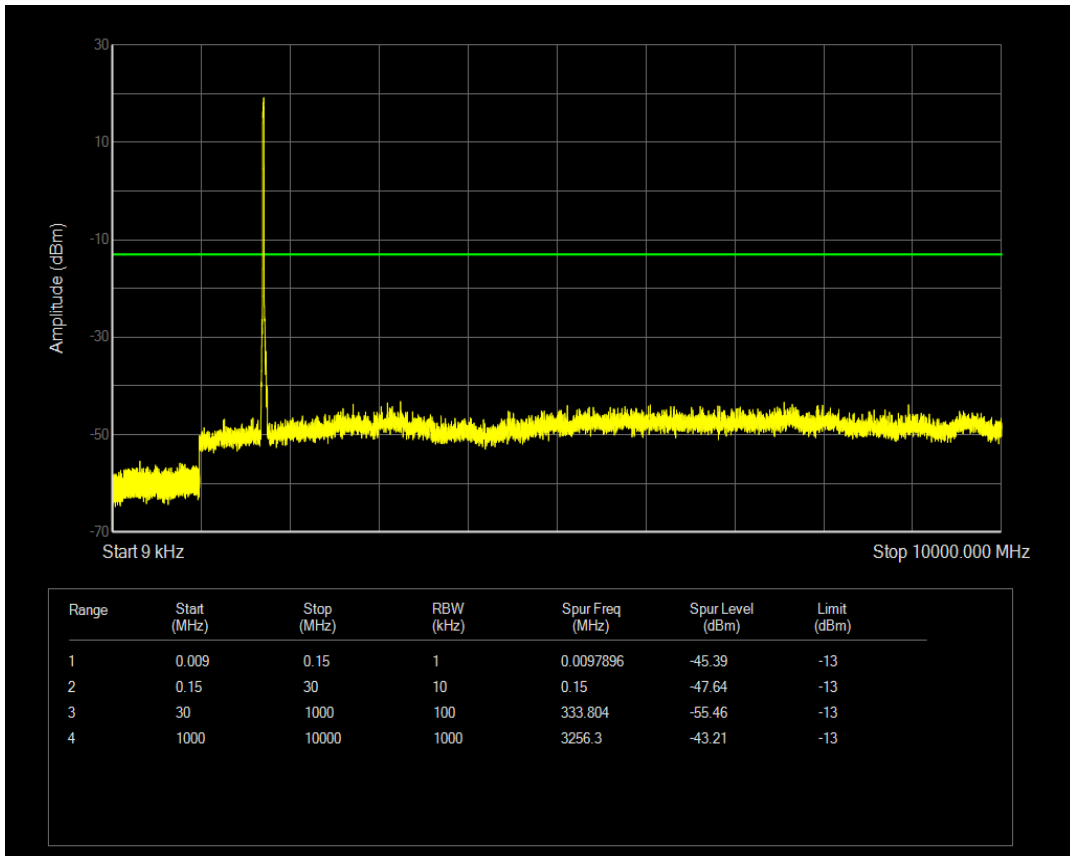

Band4 QPSK BW=20MHz Channel=20300 RB Size=1 Position=#0

Band4 QPSK BW=20MHz Channel=20300 RB Size=100 Position=#0

Band4 QPSK BW=15MHz Channel=20325 RB Size=75 Position=#0

Band4 QPSK BW=10MHz Channel=20350 RB Size=50 Position=#0

Band4 QPSK BW=15MHz Channel=20025 RB Size=1 Position=#0

Band4 QPSK BW=10MHz Channel=20175 RB Size=50 Position=#0

Band4 QPSK BW=10MHz Channel=20350 RB Size=1 Position=#0

Band4 QPSK BW=15MHz Channel=20175 RB Size=75 Position=#0

Band4 QPSK BW=15MHz Channel=20325 RB Size=1 Position=#0

Band4 QPSK BW=15MHz Channel=20025 RB Size=75 Position=#0

Band4 QPSK BW=15MHz Channel=20175 RB Size=1 Position=#0

Band4 QPSK BW=5MHz Channel=20175 RB Size=1 Position=#0