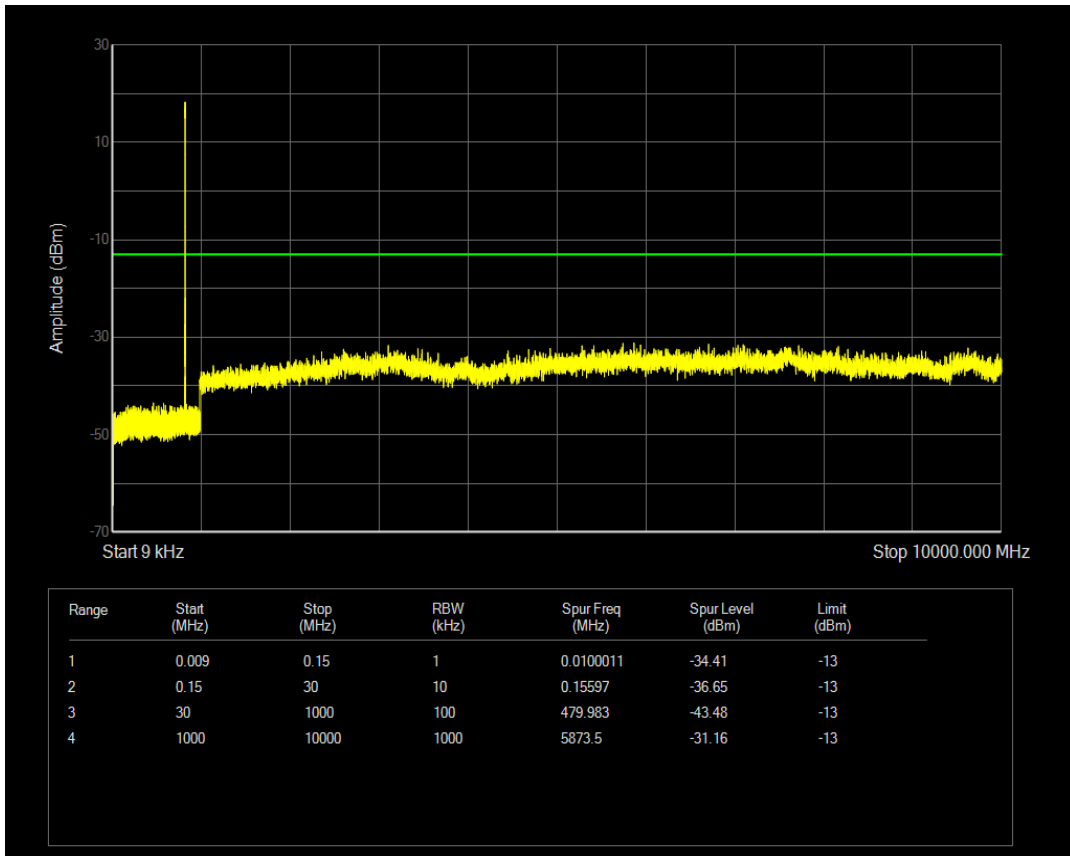

Band5 QPSK BW=1.4MHz Channel=20643 RB Size=1 Position=#0

Band5 QPSK BW=1.4MHz Channel=20643 RB Size=6 Position=#0

Band5 QPSK BW=1.4MHz Channel=20525 RB Size=1 Position=#0

Band5 QPSK BW=1.4MHz Channel=20525 RB Size=6 Position=#0

Band5 QPSK BW=5MHz Channel=20525 RB Size=25 Position=#0

Band5 QPSK BW=5MHz Channel=20525 RB Size=1 Position=#0

Band5 QPSK BW=5MHz Channel=20625 RB Size=25 Position=#0

Band5 QPSK BW=5MHz Channel=20625 RB Size=1 Position=#0