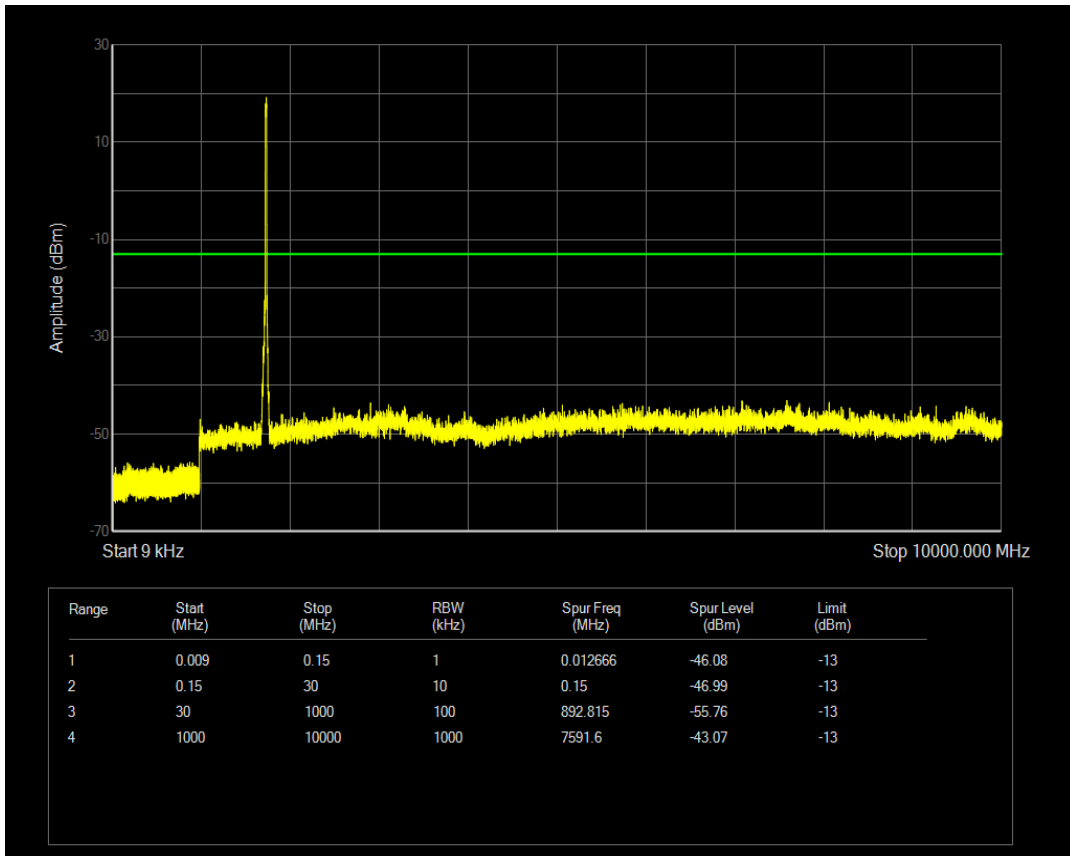

Band4 QPSK BW=20MHz Channel=20050 RB Size=1 Position=#0

Band4 QPSK BW=20MHz Channel=20050 RB Size=100 Position=#0

Band4 QPSK BW=3MHz Channel=19965 RB Size=1 Position=#0

Band4 QPSK BW=3MHz Channel=19965 RB Size=15 Position=#0

Band4 QPSK BW=20MHz Channel=20300 RB Size=1 Position=#0

Band4 QPSK BW=20MHz Channel=20300 RB Size=100 Position=#0

Band4 QPSK BW=15MHz Channel=20325 RB Size=75 Position=#0

Band4 QPSK BW=10MHz Channel=20350 RB Size=50 Position=#0