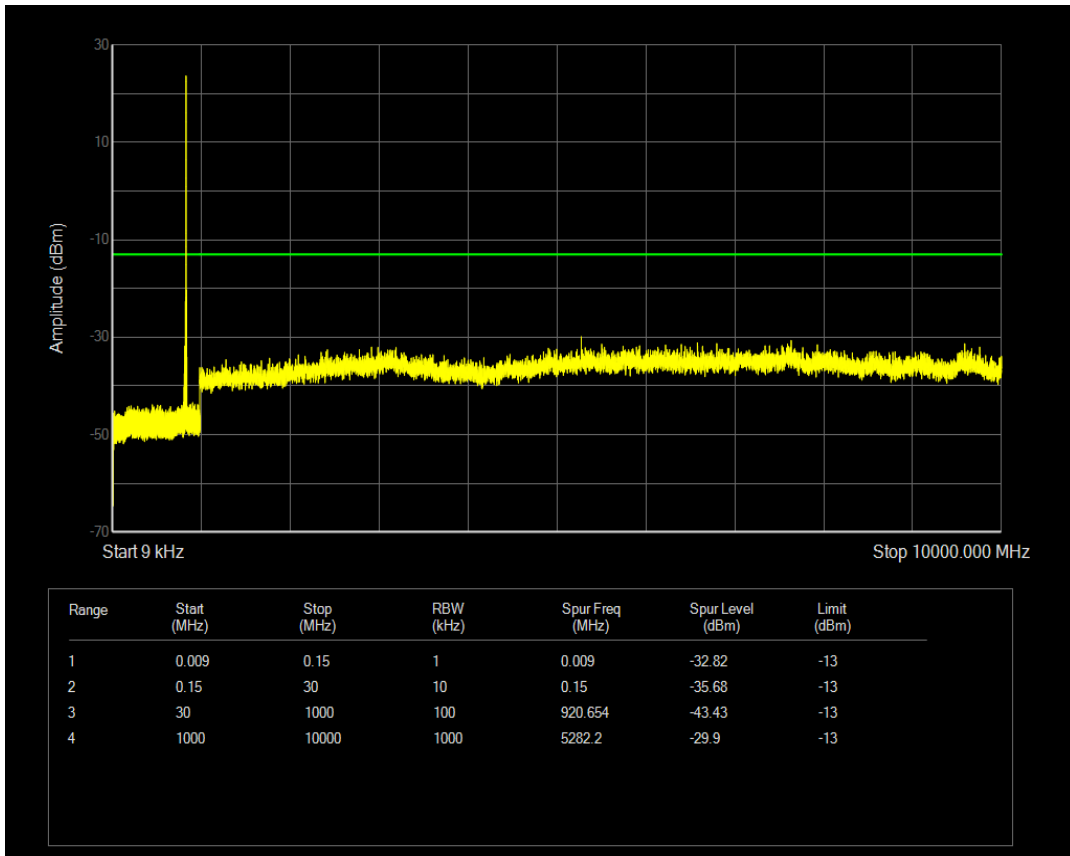

Band5 QPSK BW=5MHz Channel=20525 RB Size=25 Position=#0

Band5 QPSK BW=5MHz Channel=20525 RB Size=1 Position=#0

Band5 QPSK BW=5MHz Channel=20625 RB Size=25 Position=#0

Band5 QPSK BW=5MHz Channel=20625 RB Size=1 Position=#0

Band5 QPSK BW=5MHz Channel=20425 RB Size=25 Position=#0

Band5 QPSK BW=3MHz Channel=20635 RB Size=1 Position=#0

Band5 QPSK BW=3MHz Channel=20525 RB Size=15 Position=#0

Band5 QPSK BW=5MHz Channel=20425 RB Size=1 Position=#0