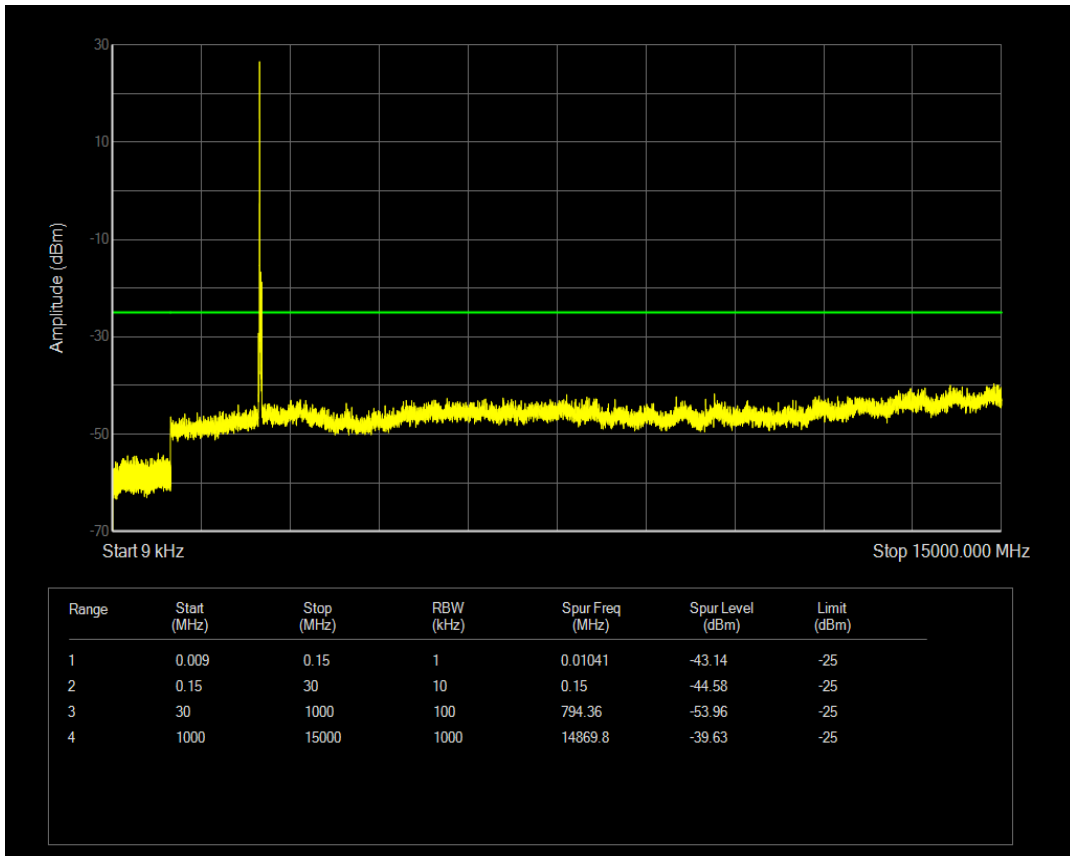

Band7 QPSK BW=15MHz Channel=21375 RB Size=1 Position=#0

Band7 QPSK BW=15MHz Channel=21375 RB Size=75 Position=#0

Band7 QPSK BW=15MHz Channel=21100 RB Size=1 Position=#0

Band7 QPSK BW=15MHz Channel=21100 RB Size=75 Position=#0

Band7 QPSK BW=20MHz Channel=21100 RB Size=1 Position=#0

Band7 QPSK BW=20MHz Channel=21100 RB Size=100 Position=#0

Band7 QPSK BW=20MHz Channel=20850 RB Size=1 Position=#0

Band7 QPSK BW=20MHz Channel=20850 RB Size=100 Position=#0