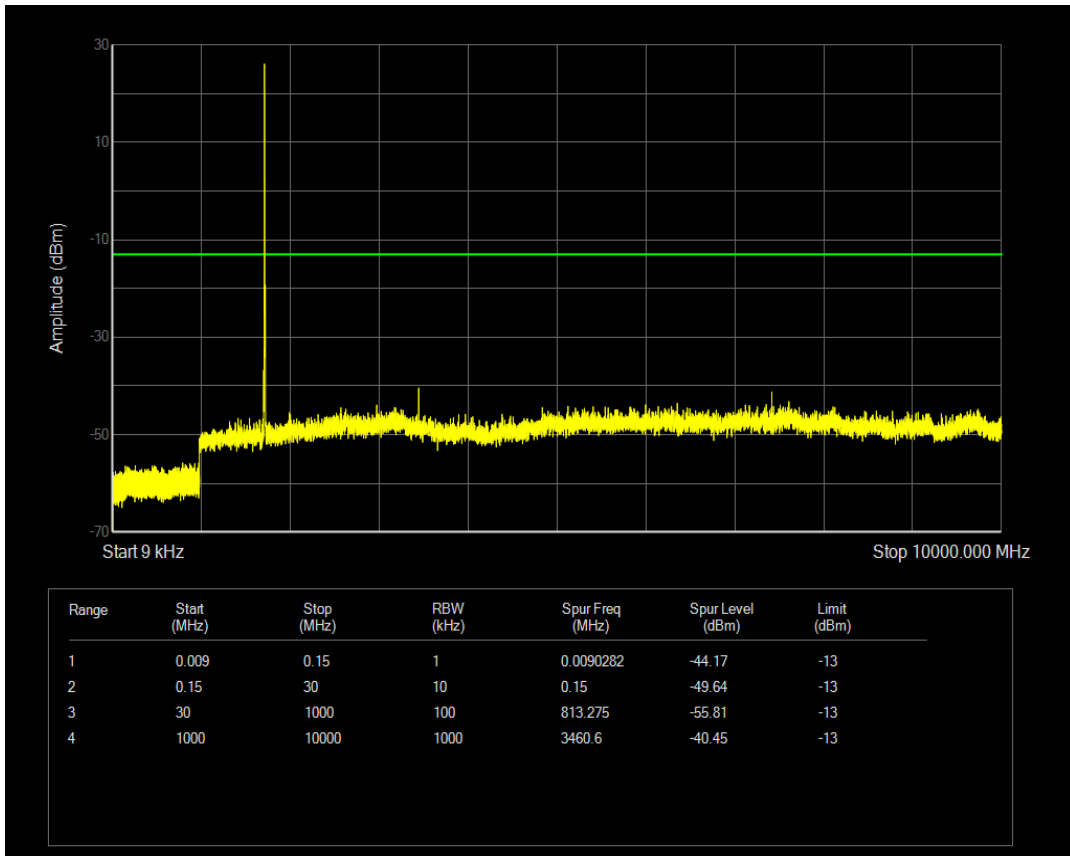

Band4 QPSK BW=15MHz Channel=20325 RB Size=1 Position=#0

Band4 QPSK BW=15MHz Channel=20025 RB Size=75 Position=#0

Band4 QPSK BW=15MHz Channel=20175 RB Size=1 Position=#0

Band4 QPSK BW=5MHz Channel=20175 RB Size=1 Position=#0

Band4 QPSK BW=5MHz Channel=19975 RB Size=25 Position=#0

Band4 QPSK BW=5MHz Channel=20175 RB Size=25 Position=#0

Band4 QPSK BW=5MHz Channel=20375 RB Size=25 Position=#0

Band4 QPSK BW=5MHz Channel=20375 RB Size=1 Position=#0