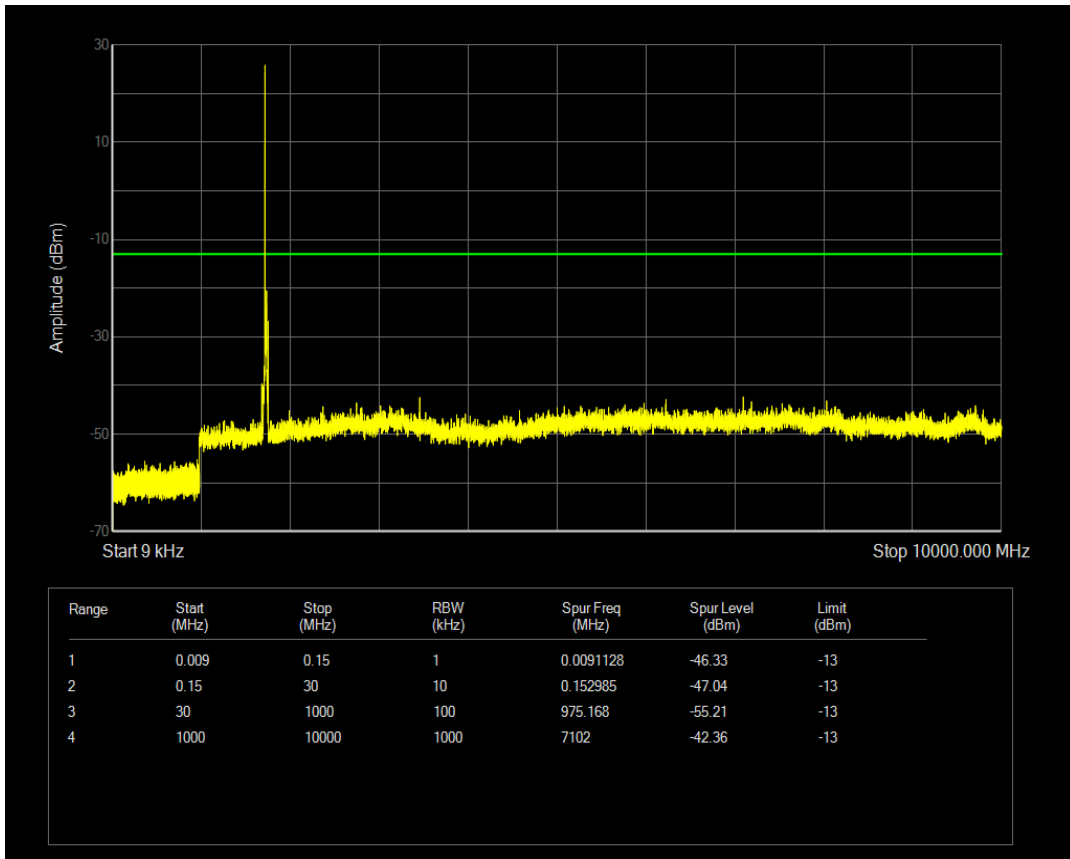

Band4 QPSK BW=20MHz Channel=20050 RB Size=1 Position=#0

Band4 QPSK BW=20MHz Channel=20050 RB Size=100 Position=#0

Band4 QPSK BW=3MHz Channel=19965 RB Size=1 Position=#0

Band4 QPSK BW=3MHz Channel=19965 RB Size=15 Position=#0

Band4 QPSK BW=20MHz Channel=20300 RB Size=1 Position=#0

Band4 QPSK BW=20MHz Channel=20300 RB Size=100 Position=#0

Band4 QPSK BW=15MHz Channel=20325 RB Size=75 Position=#0

Band4 QPSK BW=10MHz Channel=20350 RB Size=50 Position=#0