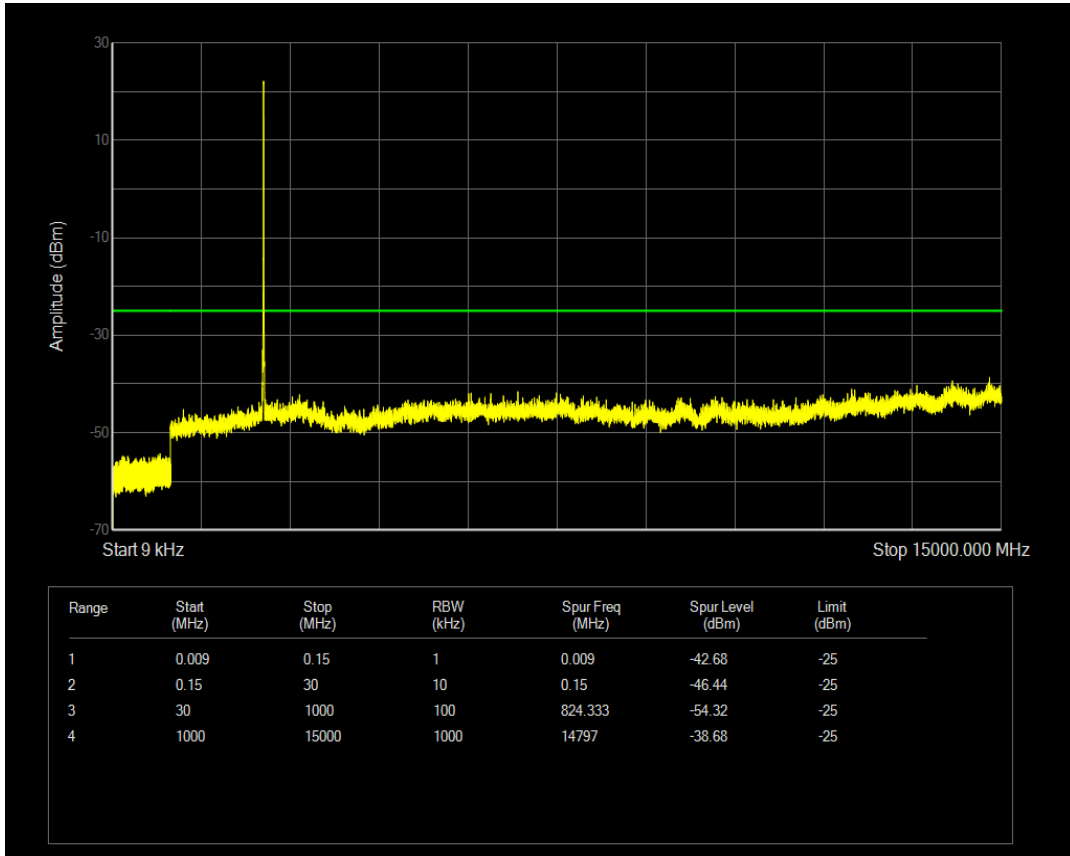

Band7 QPSK BW=10MHz Channel=20800 RB Size=1 Position=#0

Band7 QPSK BW=10MHz Channel=21400 RB Size=50 Position=#0

Band7 QPSK BW=15MHz Channel=20825 RB Size=1 Position=#0

Band7 QPSK BW=10MHz Channel=21100 RB Size=50 Position=#0

Band7 QPSK BW=10MHz Channel=21400 RB Size=1 Position=#0

Band7 QPSK BW=5MHz Channel=21100 RB Size=25 Position=#0

Band7 QPSK BW=5MHz Channel=21100 RB Size=1 Position=#0

Band7 QPSK BW=5MHz Channel=21425 RB Size=25 Position=#0

Band7 QPSK BW=5MHz Channel=21425 RB Size=1 Position=#0

Band7 QPSK BW=20MHz Channel=21350 RB Size=100 Position=#0

Band7 QPSK BW=20MHz Channel=21350 RB Size=1 Position=#0

Band7 QPSK BW=5MHz Channel=20775 RB Size=25 Position=#0

Band7 QPSK BW=5MHz Channel=20775 RB Size=1 Position=#0