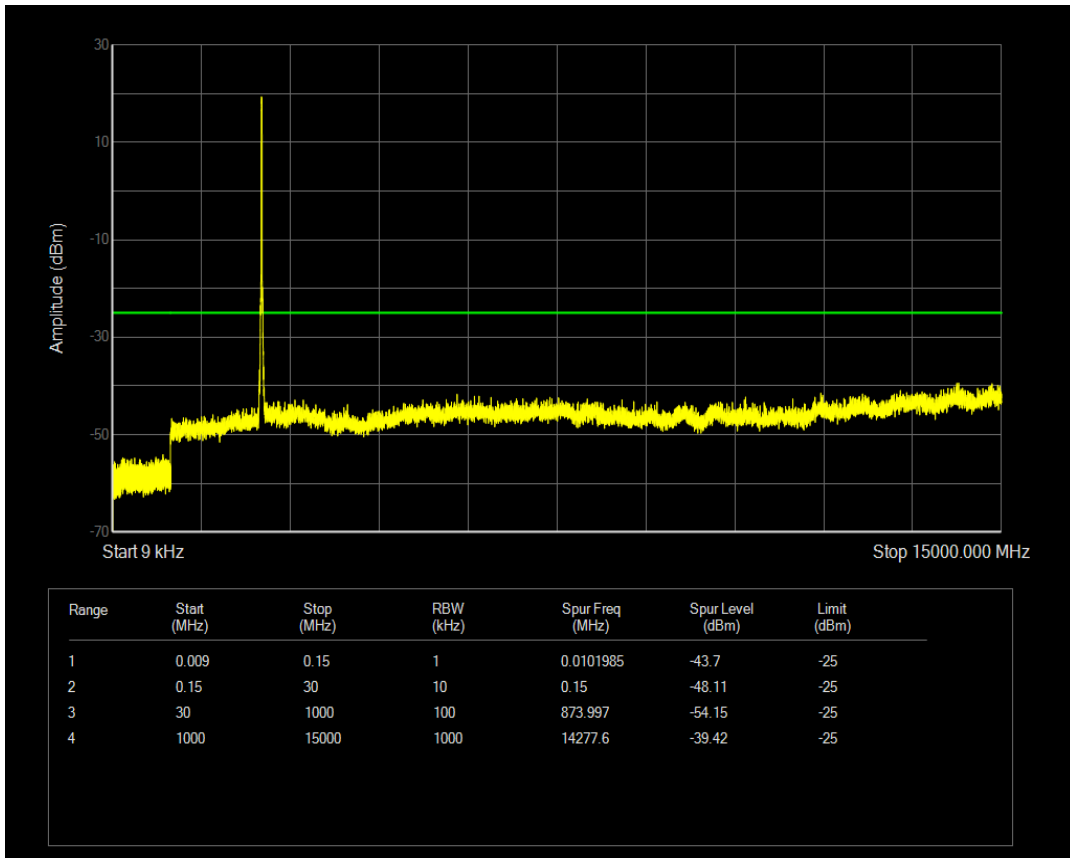

Band7 QPSK BW=15MHz Channel=21375 RB Size=1 Position=#0

Band7 QPSK BW=15MHz Channel=21375 RB Size=75 Position=#0

Band7 QPSK BW=15MHz Channel=21100 RB Size=1 Position=#0

Band7 QPSK BW=15MHz Channel=21100 RB Size=75 Position=#0

Band7 QPSK BW=20MHz Channel=21100 RB Size=1 Position=#0

Band7 QPSK BW=20MHz Channel=21100 RB Size=100 Position=#0

Band7 QPSK BW=20MHz Channel=20850 RB Size=1 Position=#0

Band7 QPSK BW=20MHz Channel=20850 RB Size=100 Position=#0