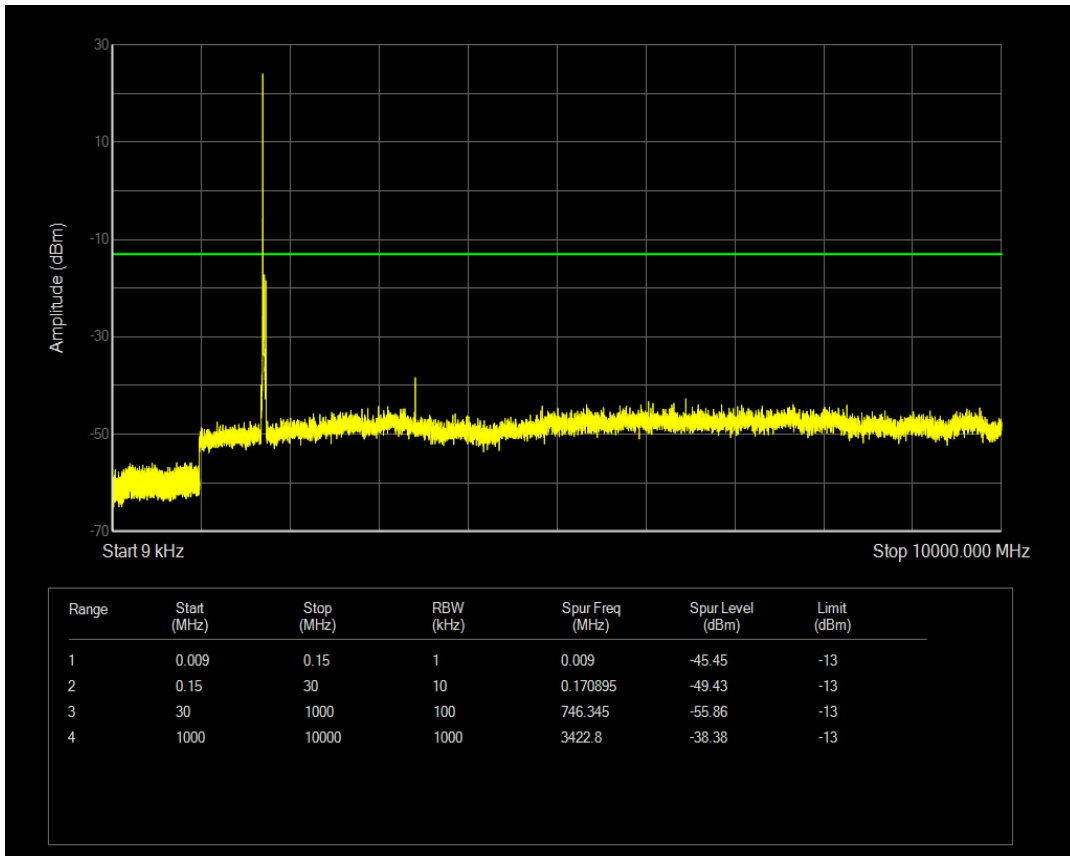

Band4 QAM16 BW=5MHz Channel=20175 RB Size=1 Position=#0

Band4 QAM16 BW=5MHz Channel=20175 RB Size=25 Position=#0

Band4 QPSK BW=20MHz Channel=20175 RB Size=1 Position=#0

Band4 QPSK BW=20MHz Channel=20175 RB Size=100 Position=#0

Band4 QPSK BW=20MHz Channel=20050 RB Size=1 Position=#0

Band4 QPSK BW=20MHz Channel=20050 RB Size=100 Position=#0

Band4 QPSK BW=3MHz Channel=19965 RB Size=1 Position=#0

Band4 QPSK BW=3MHz Channel=19965 RB Size=15 Position=#0