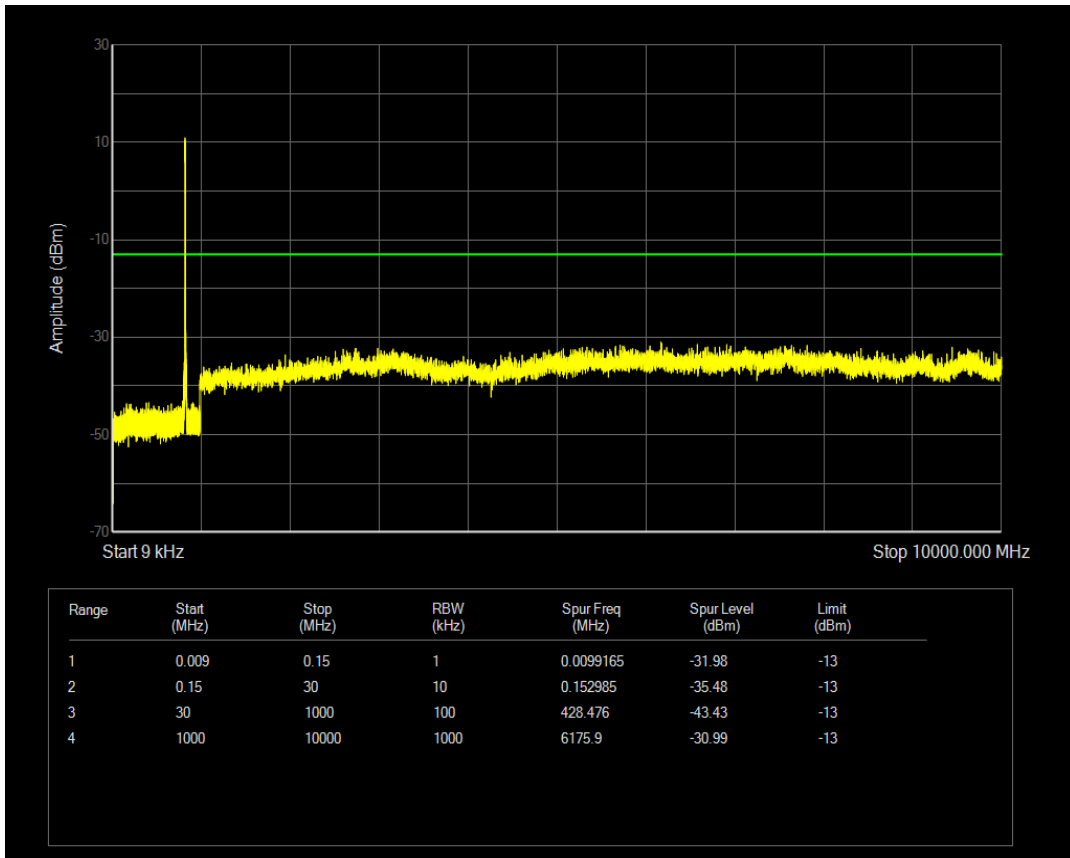

Band5 QAM16 BW=10MHz Channel=20600 RB Size=50 Position=#0

Band5 QAM16 BW=10MHz Channel=20525 RB Size=1 Position=#0

Band5 QAM16 BW=10MHz Channel=20525 RB Size=50 Position=#0

Band5 QPSK BW=10MHz Channel=20525 RB Size=50 Position=#0

Band5 QPSK BW=10MHz Channel=20600 RB Size=1 Position=#0

Band5 QPSK BW=10MHz Channel=20450 RB Size=50 Position=#0

Band5 QPSK BW=10MHz Channel=20525 RB Size=1 Position=#0

Band5 QPSK BW=3MHz Channel=20415 RB Size=15 Position=#0