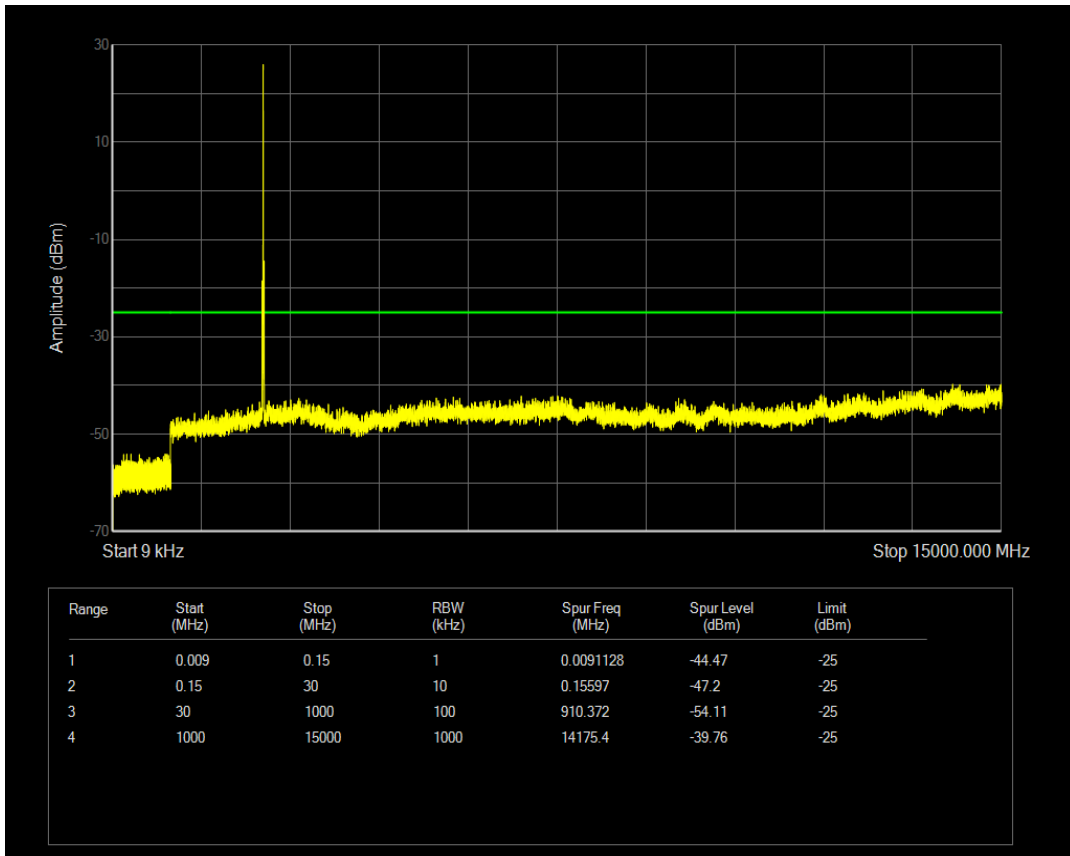

Band7 QPSK BW=10MHz Channel=20800 RB Size=1 Position=#0

Band7 QPSK BW=10MHz Channel=21400 RB Size=50 Position=#0

Band7 QPSK BW=15MHz Channel=20825 RB Size=1 Position=#0

Band7 QPSK BW=10MHz Channel=21100 RB Size=50 Position=#0

Band7 QPSK BW=10MHz Channel=21400 RB Size=1 Position=#0

Band7 QPSK BW=5MHz Channel=21100 RB Size=25 Position=#0

Band7 QPSK BW=5MHz Channel=21100 RB Size=1 Position=#0

Band7 QPSK BW=5MHz Channel=21425 RB Size=25 Position=#0