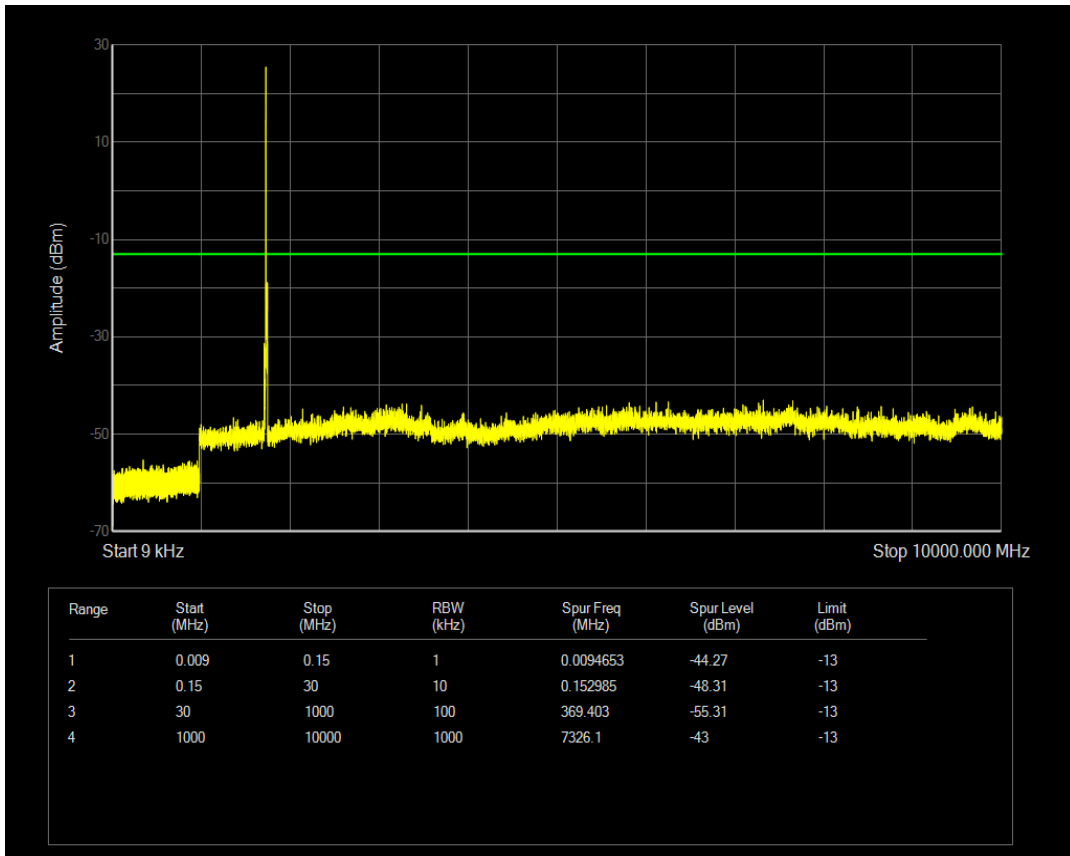

Band4 QPSK BW=20MHz Channel=20050 RB Size=1 Position=#0

Band4 QPSK BW=20MHz Channel=20050 RB Size=100 Position=#0

Band4 QPSK BW=3MHz Channel=19965 RB Size=1 Position=#0

Band4 QPSK BW=3MHz Channel=19965 RB Size=15 Position=#0

Band4 QPSK BW=20MHz Channel=20300 RB Size=1 Position=#0

Band4 QPSK BW=20MHz Channel=20300 RB Size=100 Position=#0

Band4 QPSK BW=15MHz Channel=20325 RB Size=75 Position=#0

Band4 QPSK BW=10MHz Channel=20350 RB Size=50 Position=#0

Band4 QPSK BW=15MHz Channel=20025 RB Size=1 Position=#0

Band4 QPSK BW=10MHz Channel=20175 RB Size=50 Position=#0

Band4 QPSK BW=10MHz Channel=20350 RB Size=1 Position=#0

Band4 QPSK BW=15MHz Channel=20175 RB Size=75 Position=#0