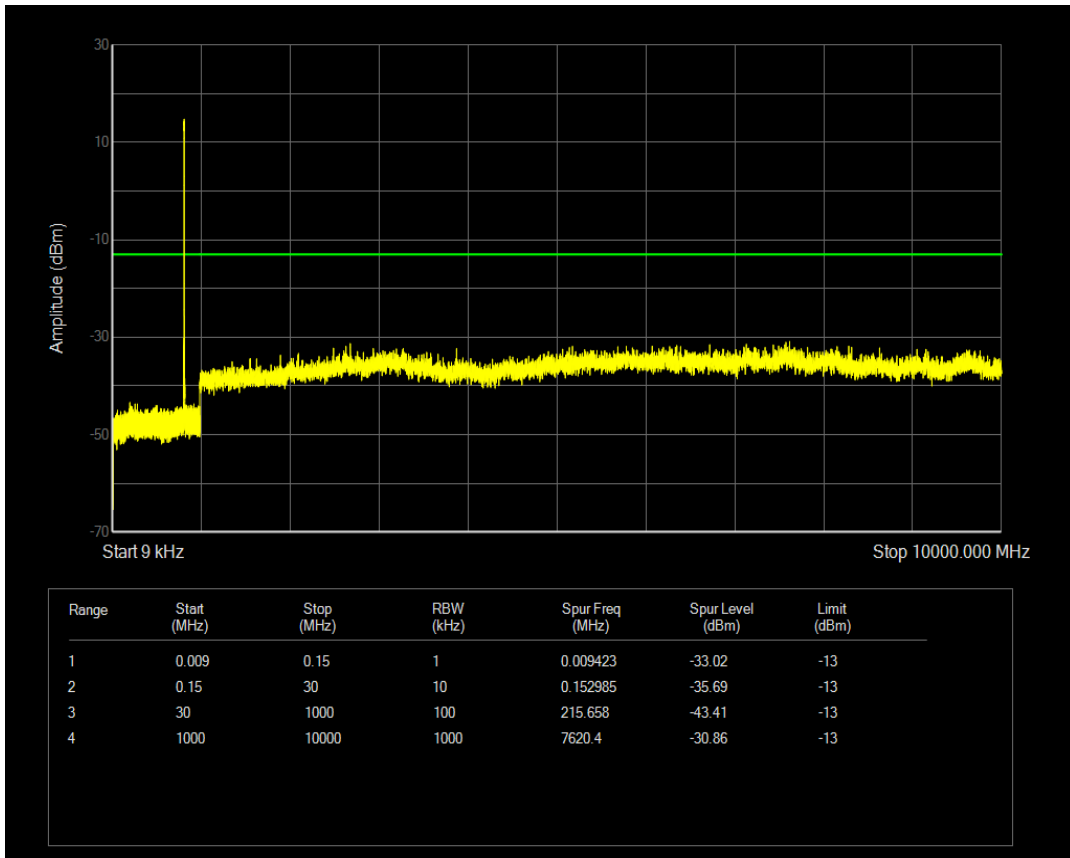

Band5 QPSK BW=10MHz Channel=20600 RB Size=1 Position=#0

Band5 QPSK BW=10MHz Channel=20450 RB Size=50 Position=#0

Band5 QPSK BW=10MHz Channel=20525 RB Size=1 Position=#0

Band5 QPSK BW=3MHz Channel=20415 RB Size=15 Position=#0

Band5 QPSK BW=3MHz Channel=20525 RB Size=1 Position=#0

Band5 QPSK BW=10MHz Channel=20600 RB Size=50 Position=#0

Band5 QPSK BW=3MHz Channel=20415 RB Size=1 Position=#0

Band5 QPSK BW=10MHz Channel=20450 RB Size=1 Position=#0