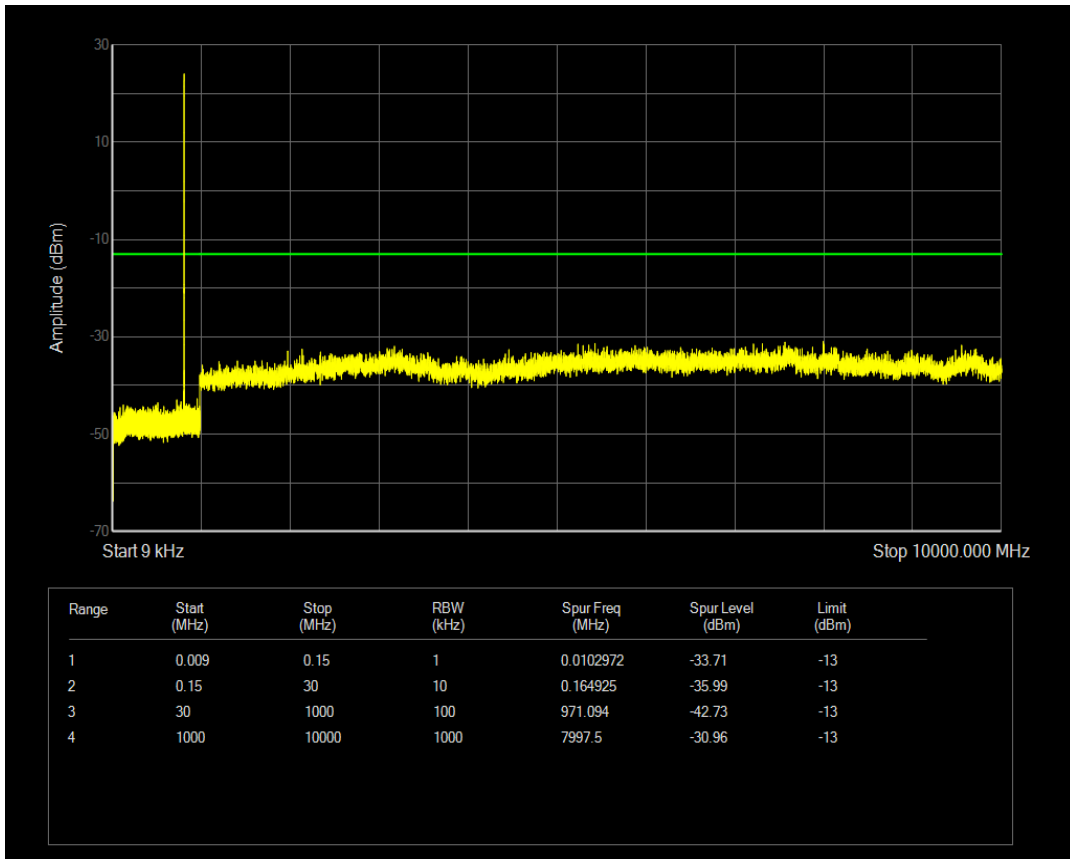

Band5 QPSK BW=10MHz Channel=20600 RB Size=1 Position=#0

Band5 QPSK BW=10MHz Channel=20450 RB Size=50 Position=#0

Band5 QPSK BW=10MHz Channel=20525 RB Size=1 Position=#0

Band5 QPSK BW=3MHz Channel=20415 RB Size=15 Position=#0

Band5 QPSK BW=3MHz Channel=20525 RB Size=1 Position=#0

Band5 QPSK BW=10MHz Channel=20600 RB Size=50 Position=#0

Band5 QPSK BW=3MHz Channel=20415 RB Size=1 Position=#0

Band5 QPSK BW=10MHz Channel=20450 RB Size=1 Position=#0

Band5 QPSK BW=1.4MHz Channel=20407 RB Size=1 Position=#0

Band5 QPSK BW=1.4MHz Channel=20407 RB Size=6 Position=#0

Band5 QAM16 BW=5MHz Channel=20625 RB Size=1 Position=#0

Band5 QAM16 BW=5MHz Channel=20625 RB Size=25 Position=#0