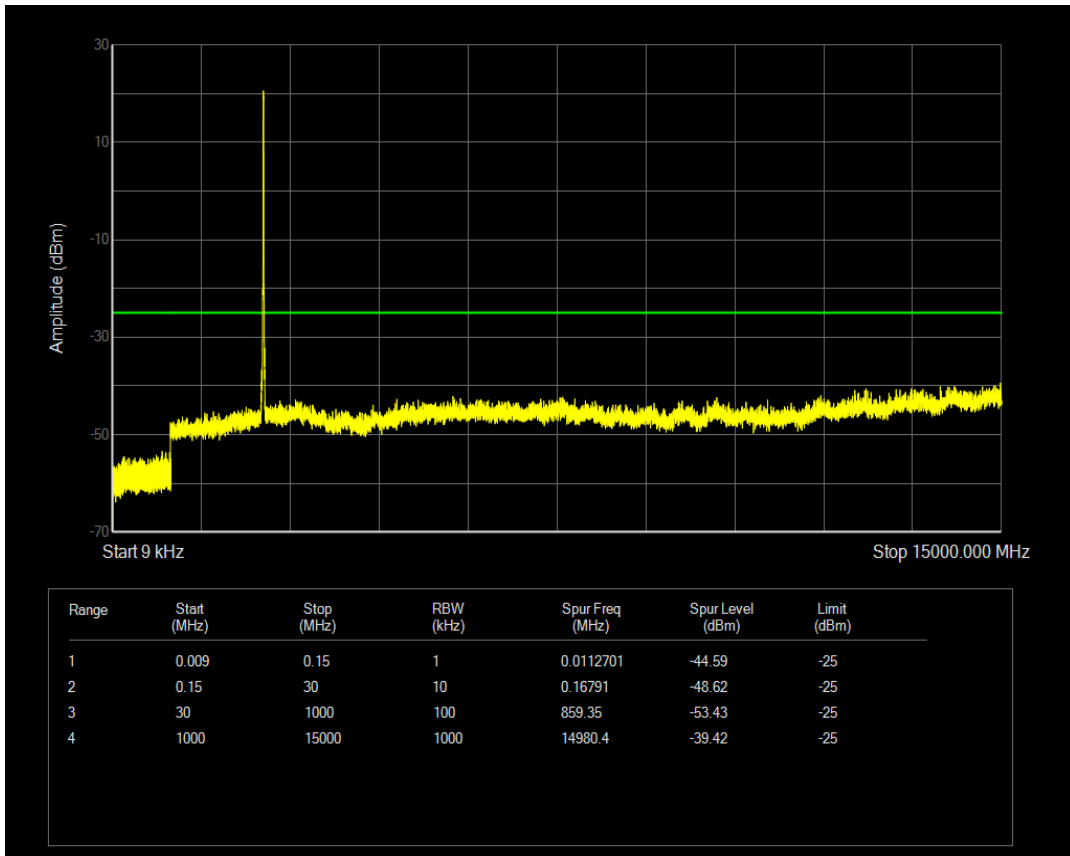

Band7 QPSK BW=20MHz Channel=21100 RB Size=1 Position=#0

Band7 QPSK BW=20MHz Channel=21100 RB Size=100 Position=#0

Band7 QPSK BW=20MHz Channel=20850 RB Size=1 Position=#0

Band7 QPSK BW=20MHz Channel=20850 RB Size=100 Position=#0

Band7 QPSK BW=15MHz Channel=20825 RB Size=75 Position=#0

Band7 QPSK BW=10MHz Channel=20800 RB Size=50 Position=#0

Band7 QPSK BW=10MHz Channel=21100 RB Size=1 Position=#0

Band7 QAM16 BW=5MHz Channel=21425 RB Size=25 Position=#0

Band7 QPSK BW=10MHz Channel=20800 RB Size=1 Position=#0

Band7 QPSK BW=10MHz Channel=21400 RB Size=50 Position=#0

Band7 QPSK BW=15MHz Channel=20825 RB Size=1 Position=#0

Band7 QPSK BW=10MHz Channel=21100 RB Size=50 Position=#0