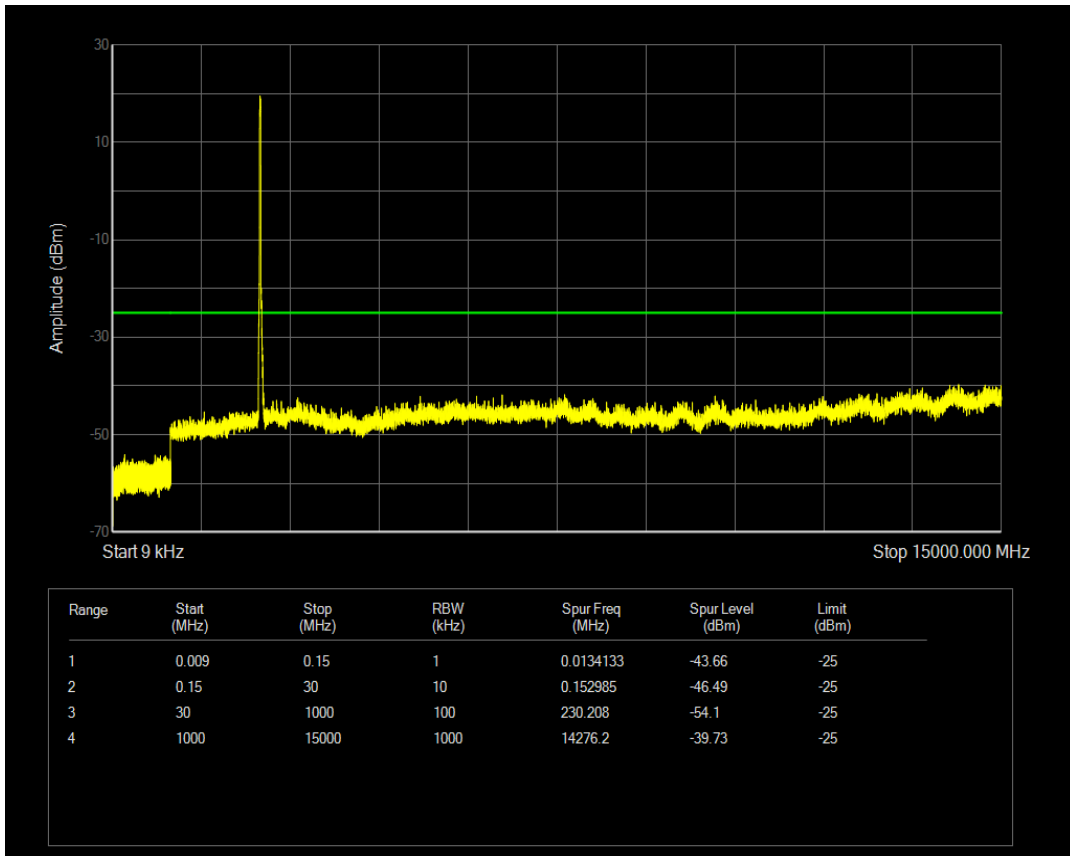

Band7 QPSK BW=20MHz Channel=21100 RB Size=1 Position=#0

Band7 QPSK BW=20MHz Channel=21100 RB Size=100 Position=#0

Band7 QPSK BW=20MHz Channel=20850 RB Size=1 Position=#0

Band7 QPSK BW=20MHz Channel=20850 RB Size=100 Position=#0