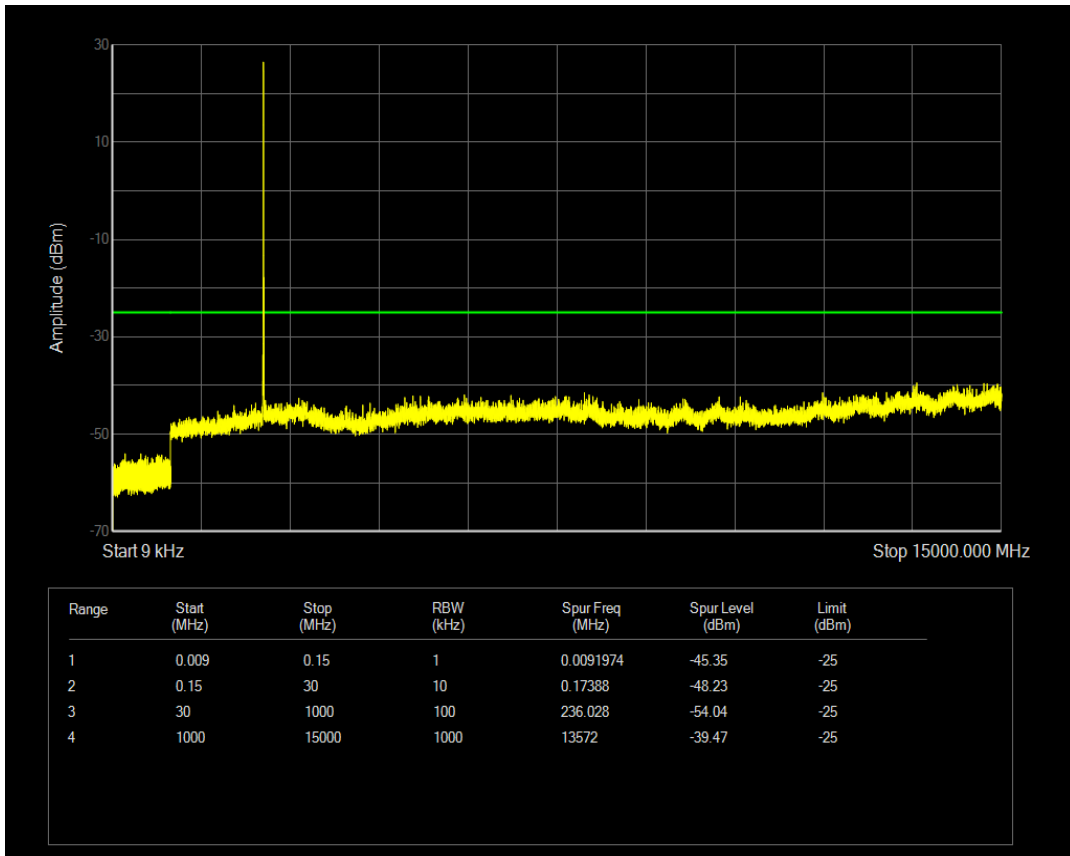

Band7 QPSK BW=10MHz Channel=20800 RB Size=1 Position=#0

Band7 QPSK BW=10MHz Channel=21400 RB Size=50 Position=#0

Band7 QPSK BW=15MHz Channel=20825 RB Size=1 Position=#0

Band7 QPSK BW=10MHz Channel=21100 RB Size=50 Position=#0

Band7 QPSK BW=10MHz Channel=21400 RB Size=1 Position=#0

Band7 QPSK BW=5MHz Channel=21100 RB Size=25 Position=#0

Band7 QPSK BW=5MHz Channel=21100 RB Size=1 Position=#0

Band7 QPSK BW=5MHz Channel=21425 RB Size=25 Position=#0

Band7 QPSK BW=5MHz Channel=21425 RB Size=1 Position=#0

Band7 QPSK BW=20MHz Channel=21350 RB Size=100 Position=#0

Band7 QPSK BW=20MHz Channel=21350 RB Size=1 Position=#0

Band7 QPSK BW=5MHz Channel=20775 RB Size=25 Position=#0

Band7 QPSK BW=5MHz Channel=20775 RB Size=1 Position=#0