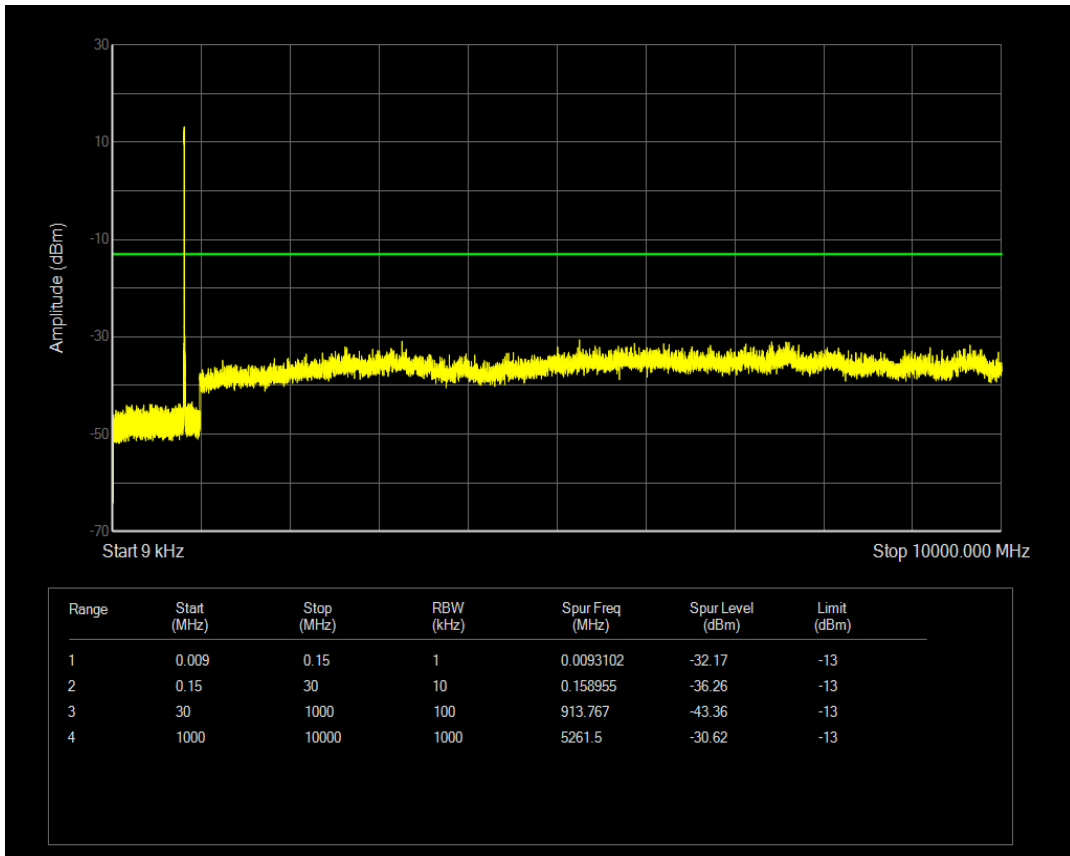

Band5 QPSK BW=5MHz Channel=20525 RB Size=25 Position=#0

Band5 QPSK BW=5MHz Channel=20525 RB Size=1 Position=#0

Band5 QPSK BW=5MHz Channel=20625 RB Size=25 Position=#0

Band5 QPSK BW=5MHz Channel=20625 RB Size=1 Position=#0

Band5 QPSK BW=5MHz Channel=20425 RB Size=25 Position=#0

Band5 QPSK BW=3MHz Channel=20635 RB Size=1 Position=#0

Band5 QPSK BW=3MHz Channel=20525 RB Size=15 Position=#0

Band5 QPSK BW=5MHz Channel=20425 RB Size=1 Position=#0