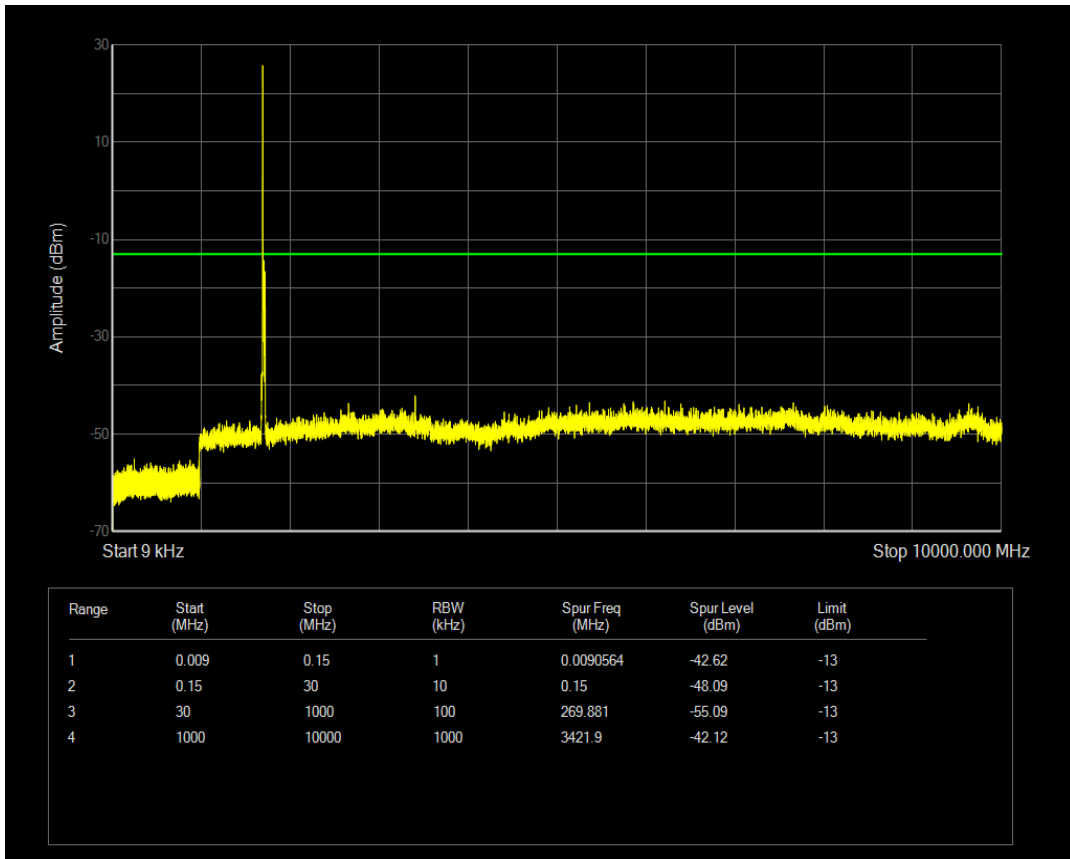

Band4 QPSK BW=20MHz Channel=20050 RB Size=1 Position=#0

Band4 QPSK BW=20MHz Channel=20050 RB Size=100 Position=#0

Band4 QPSK BW=3MHz Channel=19965 RB Size=1 Position=#0

Band4 QPSK BW=3MHz Channel=19965 RB Size=15 Position=#0

Band4 QPSK BW=20MHz Channel=20300 RB Size=1 Position=#0

Band4 QPSK BW=20MHz Channel=20300 RB Size=100 Position=#0

Band4 QPSK BW=15MHz Channel=20325 RB Size=75 Position=#0

Band4 QPSK BW=10MHz Channel=20350 RB Size=50 Position=#0

Band4 QPSK BW=15MHz Channel=20025 RB Size=1 Position=#0

Band4 QPSK BW=10MHz Channel=20175 RB Size=50 Position=#0

Band4 QPSK BW=10MHz Channel=20350 RB Size=1 Position=#0

Band4 QPSK BW=15MHz Channel=20175 RB Size=75 Position=#0