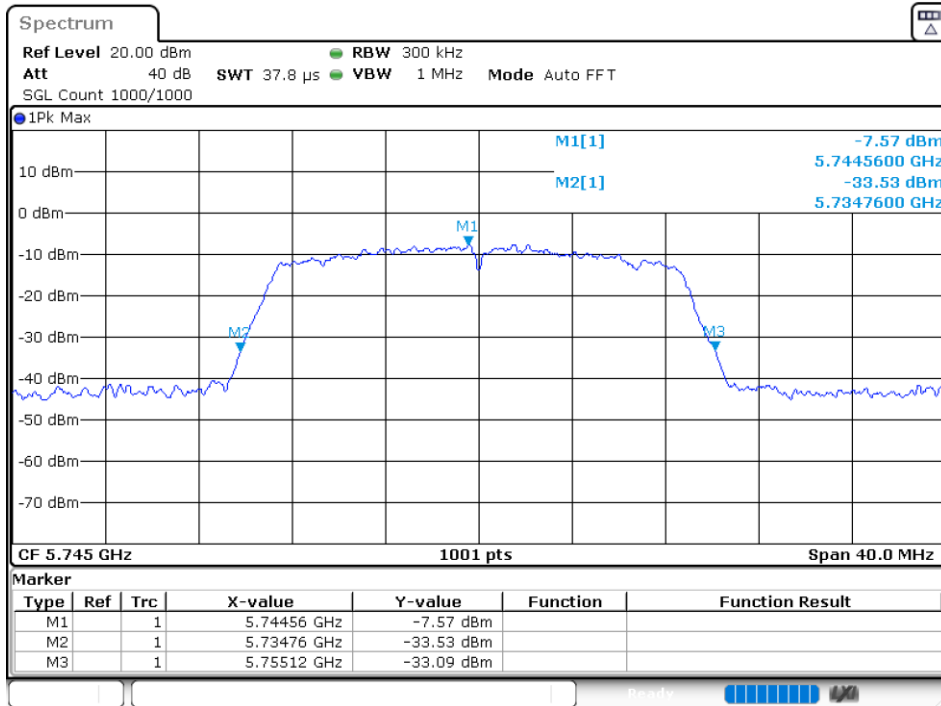

-26 dB BW NVNT 802.11a 5825MHz Ant1

OBW NVNT 802.11ac20 5745MHz Ant1

-26 dB BW NVNT 802.11ac20 5745MHz Ant1

OBW NVNT 802.11ac20 5785MHz Ant1

-26 dB BW NVNT 802.11ac20 5785MHz Ant1

OBW NVNT 802.11ac20 5825MHz Ant1