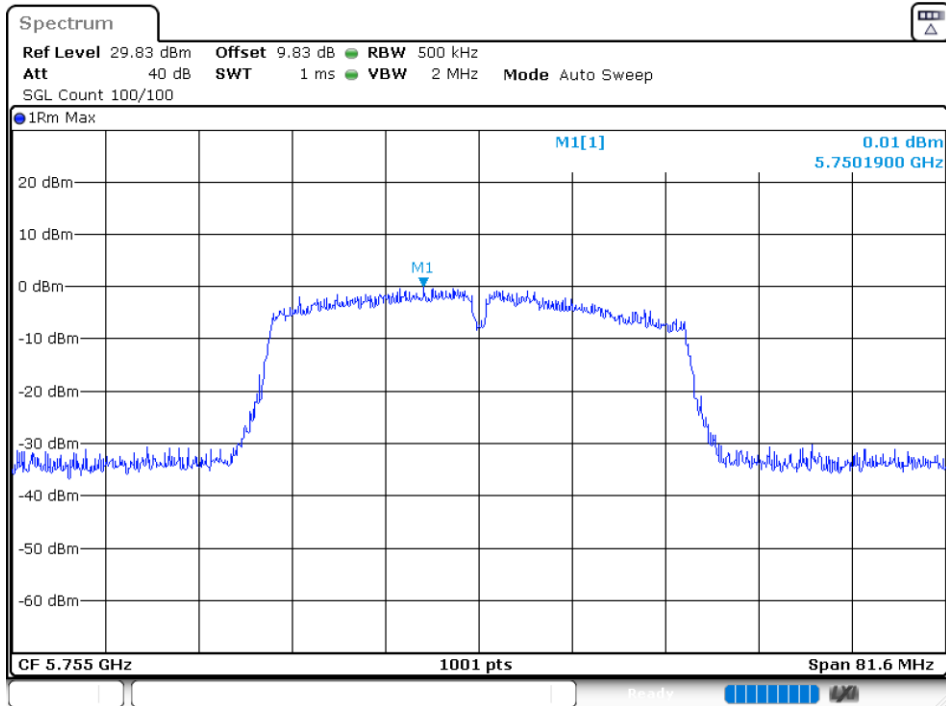

PSD NVNT 802.11a 5745MHz Ant1

PSD NVNT 802.11a 5785MHz Ant1

PSD NVNT 802.11a 5825MHz Ant1

PSD NVNT 802.11ac20 5745MHz Ant1

PSD NVNT 802.11ac20 5785MHz Ant1

PSD NVNT 802.11ac20 5825MHz Ant1

PSD NVNT 802.11ac40 5755MHz Ant1

PSD NVNT 802.11ac40 5795MHz Ant1

PSD NVNT 802.11ac80 5775MHz Ant1