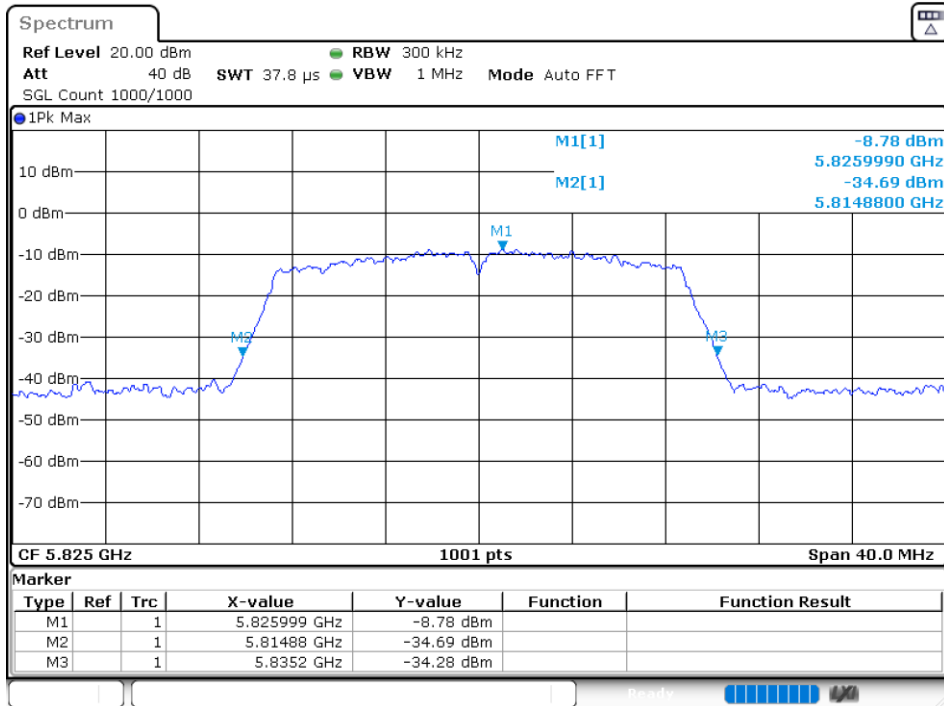

-26 dB BW NVNT 802.11a 5825MHz Ant1

OBW NVNT 802.11ac20 5745MHz Ant1

-26 dB BW NVNT 802.11ac20 5745MHz Ant1

OBW NVNT 802.11ac20 5785MHz Ant1

-26 dB BW NVNT 802.11ac20 5785MHz Ant1

OBW NVNT 802.11ac20 5825MHz Ant1

-26 dB BW NVNT 802.11ac20 5825MHz Ant1

OBW NVNT 802.11ac40 5755MHz Ant1

-26 dB BW NVNT 802.11ac40 5755MHz Ant1

OBW NVNT 802.11ac40 5795MHz Ant1

-26 dB BW NVNT 802.11ac40 5795MHz Ant1

OBW NVNT 802.11ac80 5775MHz Ant1