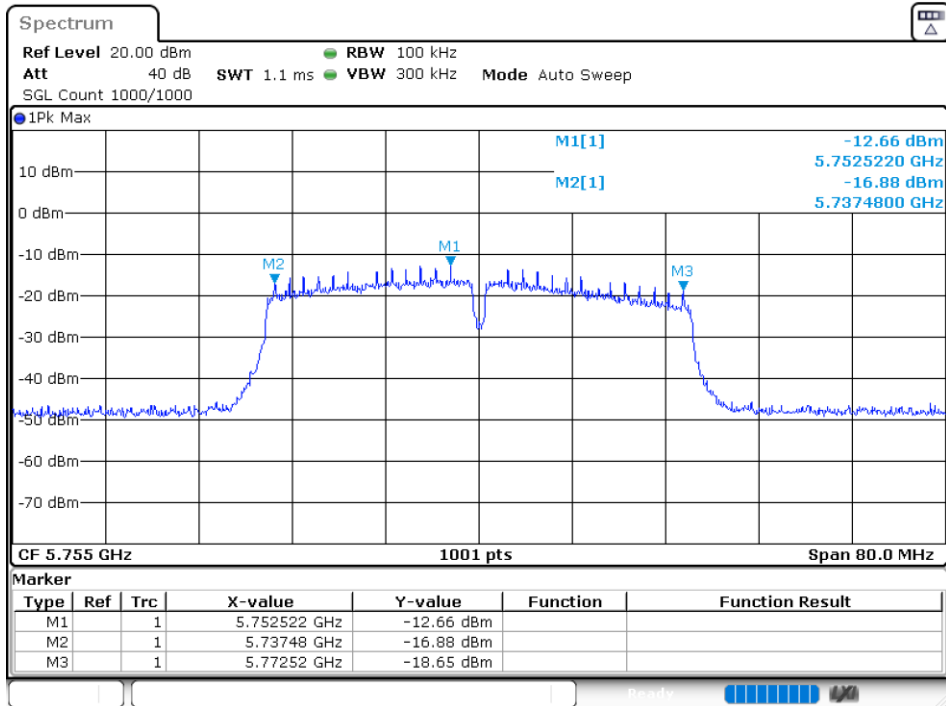

EBW NVNT 802.11a 5745MHz Ant1

EBW NVNT 802.11a 5785MHz Ant1

EBW NVNT 802.11a 5825MHz Ant1

EBW NVNT 802.11ac20 5745MHz Ant1

EBW NVNT 802.11ac20 5785MHz Ant1

EBW NVNT 802.11ac20 5825MHz Ant1

EBW NVNT 802.11ac40 5755MHz Ant1

EBW NVNT 802.11ac40 5795MHz Ant1

EBW NVNT 802.11ac80 5775MHz Ant1

EBW NVNT 802.11n(HT20) 5745MHz Ant1

EBW NVNT 802.11n(HT20) 5785MHz Ant1

EBW NVNT 802.11n(HT20) 5825MHz Ant1

EBW NVNT 802.11n(HT40) 5755MHz Ant1

EBW NVNT 802.11n(HT40) 5795MHz Ant1

5.5 MAXIMUM POWER SPECTRAL DENSITY LEVEL

5.2G:

Condition	Mode	Frequency (MHz)	Antenna	Max PSD (dBm)	Limit (dBm)	Verdict
NVNT	802.11a	5180	Ant 1	5.211	11	Pass
NVNT	802.11a	5200	Ant 1	5.433	11	Pass
NVNT	802.11a	5240	Ant 1	5.901	11	Pass
NVNT	802.11ac20	5180	Ant 1	6.313	11	Pass
NVNT	802.11ac20	5200	Ant 1	5.245	11	Pass
NVNT	802.11ac20	5240	Ant 1	5.669	11	Pass
NVNT	802.11ac40	5190	Ant 1	2.42	11	Pass
NVNT	802.11ac40	5230	Ant 1	2.592	11	Pass
NVNT	802.11ac80	5210	Ant 1	-0.071	11	Pass
NVNT	802.11n(HT20)	5180	Ant 1	6.368	11	Pass
NVNT	802.11n(HT20)	5200	Ant 1	5.324	11	Pass
NVNT	802.11n(HT20)	5240	Ant 1	6.534	11	Pass
NVNT	802.11n(HT40)	5190	Ant 1	2.749	11	Pass
NVNT	802.11n(HT40)	5230	Ant 1	3.244	11	Pass