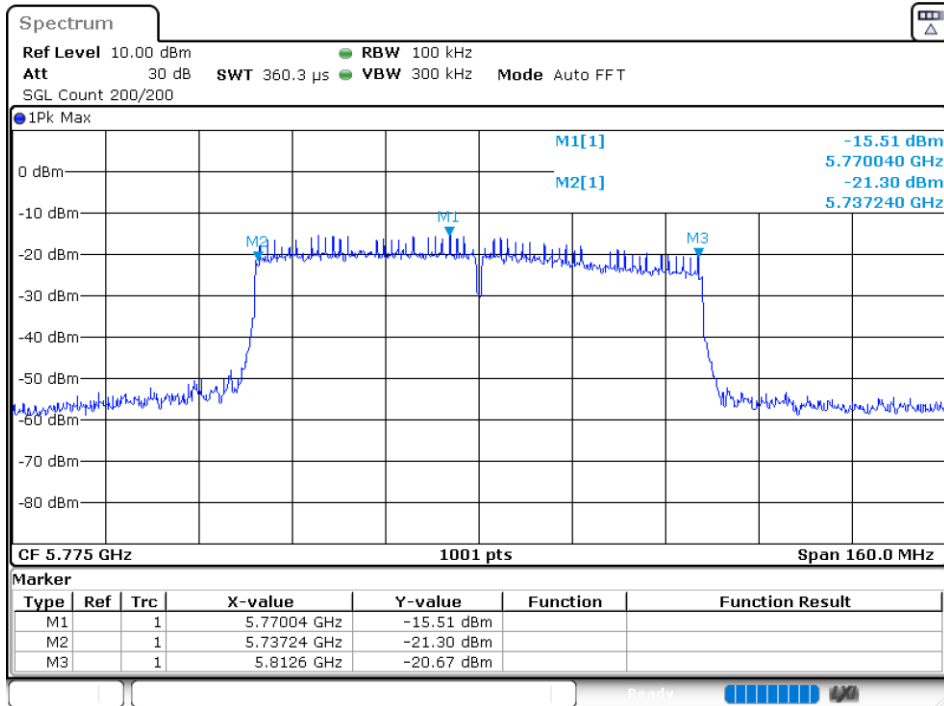

EBW NVNT 802.11a 5745MHz Ant1

EBW NVNT 802.11a 5785MHz Ant1

EBW NVNT 802.11a 5825MHz Ant1

EBW NVNT 802.11ac20 5745MHz Ant1

EBW NVNT 802.11ac20 5785MHz Ant1

EBW NVNT 802.11ac20 5825MHz Ant1

EBW NVNT 802.11ac40 5755MHz Ant1

EBW NVNT 802.11ac40 5795MHz Ant1

EBW NVNT 802.11ac80 5775MHz Ant1

EBW NVNT 802.11n(HT20) 5745MHz Ant1

EBW NVNT 802.11n(HT20) 5785MHz Ant1

EBW NVNT 802.11n(HT20) 5825MHz Ant1

EBW NVNT 802.11n(HT40) 5755MHz Ant1

EBW NVNT 802.11n(HT40) 5795MHz Ant1

5.5 MAXIMUM POWER SPECTRAL DENSITY LEVEL

5.2G:

Condition	Mode	Frequency (MHz)	Antenna	Max PSD (dBm)	Limit (dBm)	Verdict
NVNT	802.11a	5180	Ant 1	5.211	11	Pass
NVNT	802.11a	5200	Ant 1	5.433	11	Pass
NVNT	802.11a	5240	Ant 1	5.901	11	Pass
NVNT	802.11ac20	5180	Ant 1	6.313	11	Pass
NVNT	802.11ac20	5200	Ant 1	5.245	11	Pass
NVNT	802.11ac20	5240	Ant 1	5.669	11	Pass
NVNT	802.11ac40	5190	Ant 1	2.42	11	Pass
NVNT	802.11ac40	5230	Ant 1	2.592	11	Pass
NVNT	802.11ac80	5210	Ant 1	-0.071	11	Pass
NVNT	802.11n(HT20)	5180	Ant 1	6.368	11	Pass
NVNT	802.11n(HT20)	5200	Ant 1	5.324	11	Pass
NVNT	802.11n(HT20)	5240	Ant 1	6.534	11	Pass
NVNT	802.11n(HT40)	5190	Ant 1	2.749	11	Pass
NVNT	802.11n(HT40)	5230	Ant 1	3.244	11	Pass