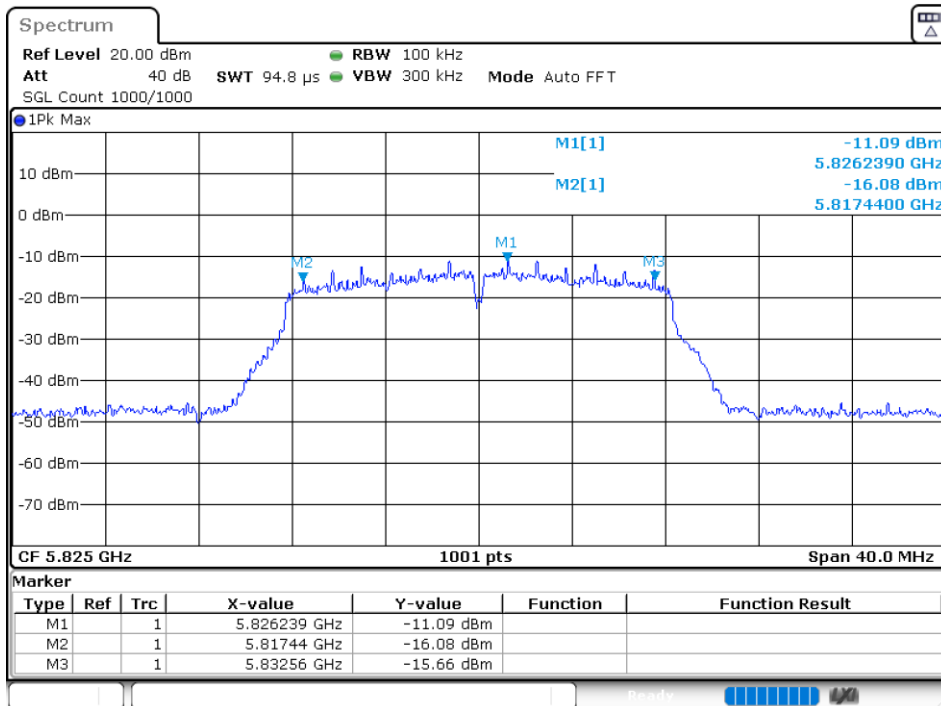

Condition	Mode	Frequency (MHz)	Antenna	-6 dB Bandwidth (MHz)	Limit -6 dB Bandwidth (MHz)	Verdict
NVNT	802.11a	5745	Ant 1	15.08	0.5	Pass
NVNT	802.11a	5785	Ant 1	15.36	0.5	Pass
NVNT	802.11a	5825	Ant 1	15.12	0.5	Pass
NVNT	802.11ac20	5745	Ant 1	15.12	0.5	Pass
NVNT	802.11ac20	5785	Ant 1	15.12	0.5	Pass
NVNT	802.11ac20	5825	Ant 1	15.12	0.5	Pass
NVNT	802.11ac40	5755	Ant 1	35.04	0.5	Pass
NVNT	802.11ac40	5795	Ant 1	35.12	0.5	Pass
NVNT	802.11ac80	5775	Ant 1	75.36	0.5	Pass
NVNT	802.11n(HT20)	5745	Ant 1	16.24	0.5	Pass
NVNT	802.11n(HT20)	5785	Ant 1	15.12	0.5	Pass
NVNT	802.11n(HT20)	5825	Ant 1	15.12	0.5	Pass
NVNT	802.11n(HT40)	5755	Ant 1	35.04	0.5	Pass
NVNT	802.11n(HT40)	5795	Ant 1	35.12	0.5	Pass

EBW NVNT 802.11a 5745MHz Ant1

EBW NVNT 802.11a 5785MHz Ant1

EBW NVNT 802.11a 5825MHz Ant1

EBW NVNT 802.11ac20 5745MHz Ant1

EBW NVNT 802.11ac20 5785MHz Ant1

EBW NVNT 802.11ac20 5825MHz Ant1

EBW NVNT 802.11ac40 5755MHz Ant1