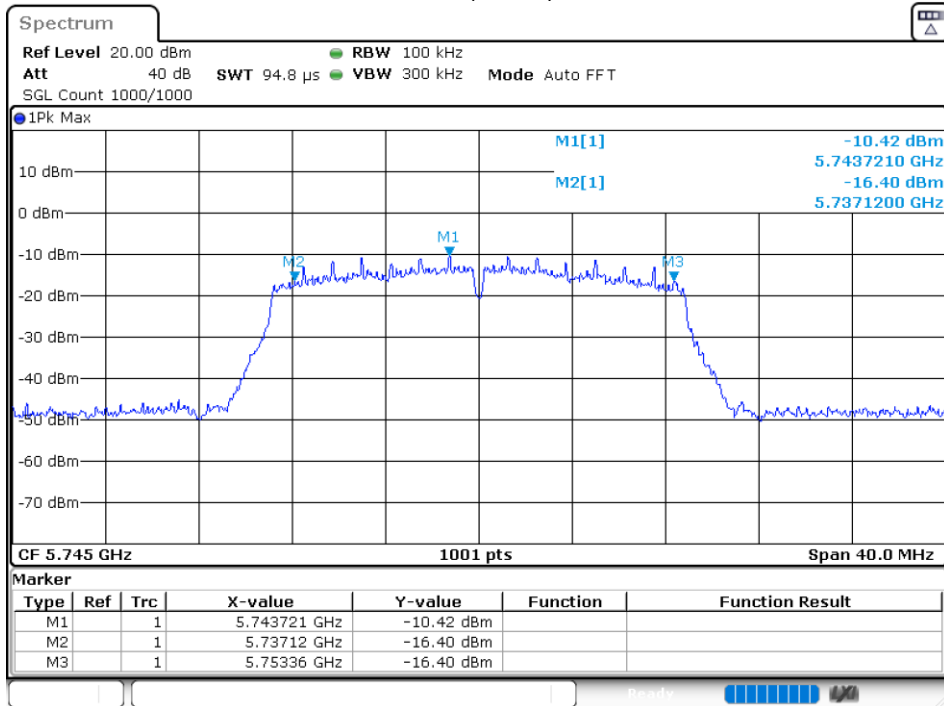

EBW NVNT 802.11a 5745MHz Ant1

EBW NVNT 802.11a 5785MHz Ant1

EBW NVNT 802.11a 5825MHz Ant1

EBW NVNT 802.11ac20 5745MHz Ant1

EBW NVNT 802.11ac20 5785MHz Ant1

EBW NVNT 802.11ac20 5825MHz Ant1

EBW NVNT 802.11ac40 5755MHz Ant1

EBW NVNT 802.11ac40 5795MHz Ant1

EBW NVNT 802.11ac80 5775MHz Ant1

EBW NVNT 802.11n(HT20) 5745MHz Ant1

EBW NVNT 802.11n(HT20) 5785MHz Ant1

EBW NVNT 802.11n(HT20) 5825MHz Ant1

EBW NVNT 802.11n(HT40) 5755MHz Ant1