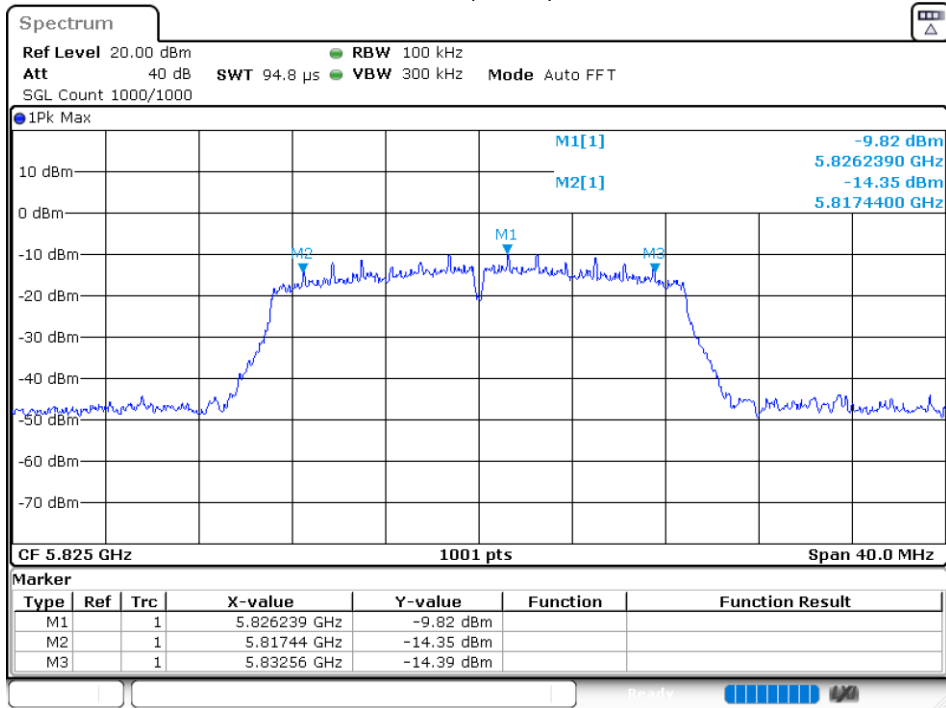

EBW NVNT 802.11ac40 5795MHz Ant1

EBW NVNT 802.11ac80 5775MHz Ant1

EBW NVNT 802.11n(HT20) 5745MHz Ant1

EBW NVNT 802.11n(HT20) 5785MHz Ant1

EBW NVNT 802.11n(HT20) 5825MHz Ant1

EBW NVNT 802.11n(HT40) 5755MHz Ant1

EBW NVNT 802.11n(HT40) 5795MHz Ant1

5.5 MAXIMUM POWER SPECTRAL DENSITY LEVEL

5.2G:

Condition	Mode	Frequency (MHz)	Antenna	Max PSD (dBm)	Limit (dBm)	Verdict
NVNT	802.11a	5180	Ant 1	5.211	11	Pass
NVNT	802.11a	5200	Ant 1	5.433	11	Pass
NVNT	802.11a	5240	Ant 1	5.901	11	Pass
NVNT	802.11ac20	5180	Ant 1	6.313	11	Pass
NVNT	802.11ac20	5200	Ant 1	5.245	11	Pass
NVNT	802.11ac20	5240	Ant 1	5.669	11	Pass
NVNT	802.11ac40	5190	Ant 1	2.42	11	Pass
NVNT	802.11ac40	5230	Ant 1	2.592	11	Pass
NVNT	802.11ac80	5210	Ant 1	-0.071	11	Pass
NVNT	802.11n(HT20)	5180	Ant 1	6.368	11	Pass
NVNT	802.11n(HT20)	5200	Ant 1	5.324	11	Pass
NVNT	802.11n(HT20)	5240	Ant 1	6.534	11	Pass
NVNT	802.11n(HT40)	5190	Ant 1	2.749	11	Pass
NVNT	802.11n(HT40)	5230	Ant 1	3.244	11	Pass