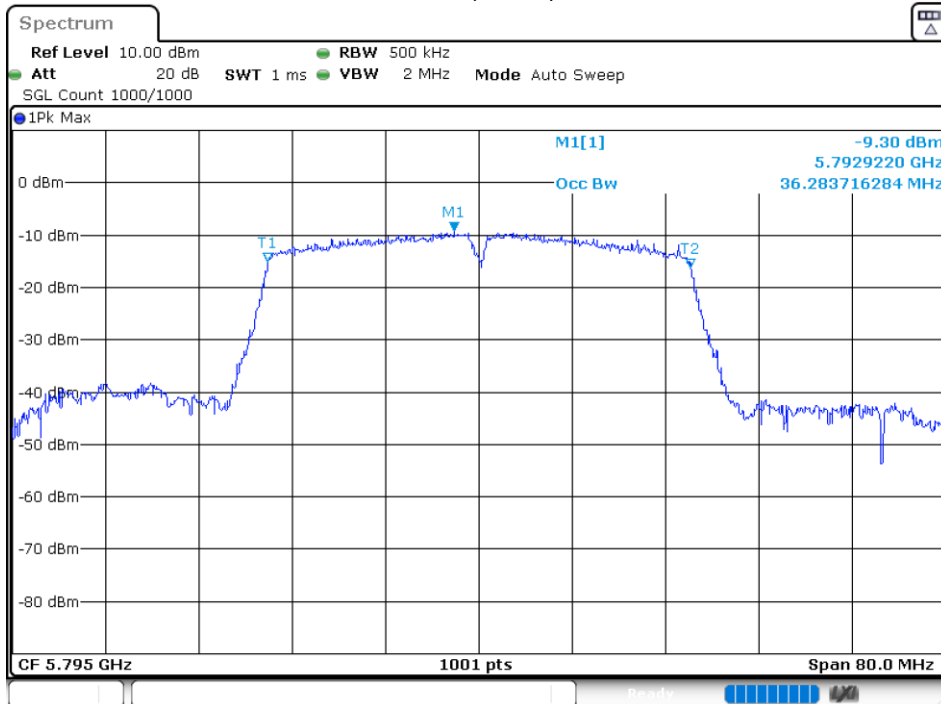

-26 dB BW NVNT 802.11n(HT20) 5825MHz Ant1

OBW NVNT 802.11n(HT40) 5755MHz Ant1

-26 dB BW NVNT 802.11n(HT40) 5755MHz Ant1

OBW NVNT 802.11n(HT40) 5795MHz Ant1

-26 dB BW NVNT 802.11n(HT40) 5795MHz Ant1

5.4 -6DB EMISSION BANDWIDTH