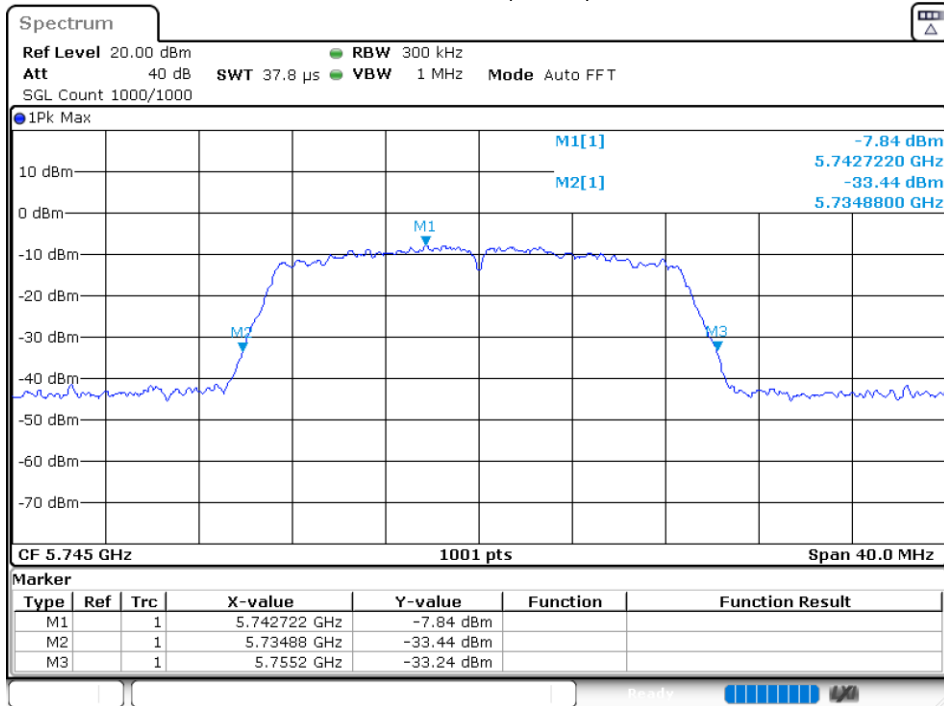

-26 dB BW NVNT 802.11ac20 5825MHz Ant1

OBW NVNT 802.11ac40 5755MHz Ant1

-26 dB BW NVNT 802.11ac40 5755MHz Ant1

OBW NVNT 802.11ac40 5795MHz Ant1

-26 dB BW NVNT 802.11ac40 5795MHz Ant1

OBW NVNT 802.11ac80 5775MHz Ant1

-26 dB BW NVNT 802.11ac80 5775MHz Ant1

OBW NVNT 802.11n(HT20) 5745MHz Ant1

-26 dB BW NVNT 802.11n(HT20) 5745MHz Ant1

OBW NVNT 802.11n(HT20) 5785MHz Ant1

-26 dB BW NVNT 802.11n(HT20) 5785MHz Ant1

OBW NVNT 802.11n(HT20) 5825MHz Ant1