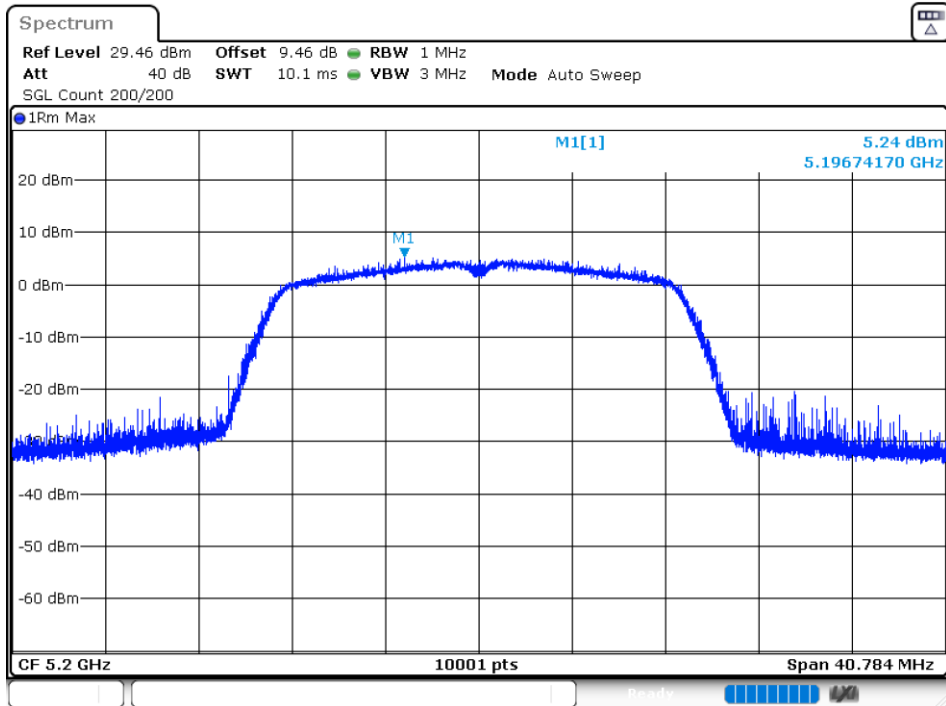

EBW NVNT 802.11n(HT40) 5795MHz Ant1

5.5 MAXIMUM POWER SPECTRAL DENSITY LEVEL

5.2G:

Condition	Mode	Frequency (MHz)	Antenna	Max PSD (dBm)	Limit (dBm)	Verdict
NVNT	802.11a	5180	Ant 1	5.211	11	Pass
NVNT	802.11a	5200	Ant 1	5.433	11	Pass
NVNT	802.11a	5240	Ant 1	5.901	11	Pass
NVNT	802.11ac20	5180	Ant 1	6.313	11	Pass
NVNT	802.11ac20	5200	Ant 1	5.245	11	Pass
NVNT	802.11ac20	5240	Ant 1	5.669	11	Pass
NVNT	802.11ac40	5190	Ant 1	2.42	11	Pass
NVNT	802.11ac40	5230	Ant 1	2.592	11	Pass
NVNT	802.11ac80	5210	Ant 1	-0.071	11	Pass
NVNT	802.11n(HT20)	5180	Ant 1	6.368	11	Pass
NVNT	802.11n(HT20)	5200	Ant 1	5.324	11	Pass
NVNT	802.11n(HT20)	5240	Ant 1	6.534	11	Pass
NVNT	802.11n(HT40)	5190	Ant 1	2.749	11	Pass
NVNT	802.11n(HT40)	5230	Ant 1	3.244	11	Pass

PSD NVNT 802.11a 5180MHz Ant1

PSD NVNT 802.11a 5200MHz Ant1

PSD NVNT 802.11a 5240MHz Ant1

PSD NVNT 802.11ac20 5180MHz Ant1

PSD NVNT 802.11ac20 5200MHz Ant1

PSD NVNT 802.11ac20 5240MHz Ant1

PSD NVNT 802.11ac40 5190MHz Ant1

PSD NVNT 802.11ac40 5230MHz Ant1

PSD NVNT 802.11ac80 5210MHz Ant1

PSD NVNT 802.11n(HT20) 5180MHz Ant1

PSD NVNT 802.11n(HT20) 5200MHz Ant1

PSD NVNT 802.11n(HT20) 5240MHz Ant1

PSD NVNT 802.11n(HT40) 5190MHz Ant1