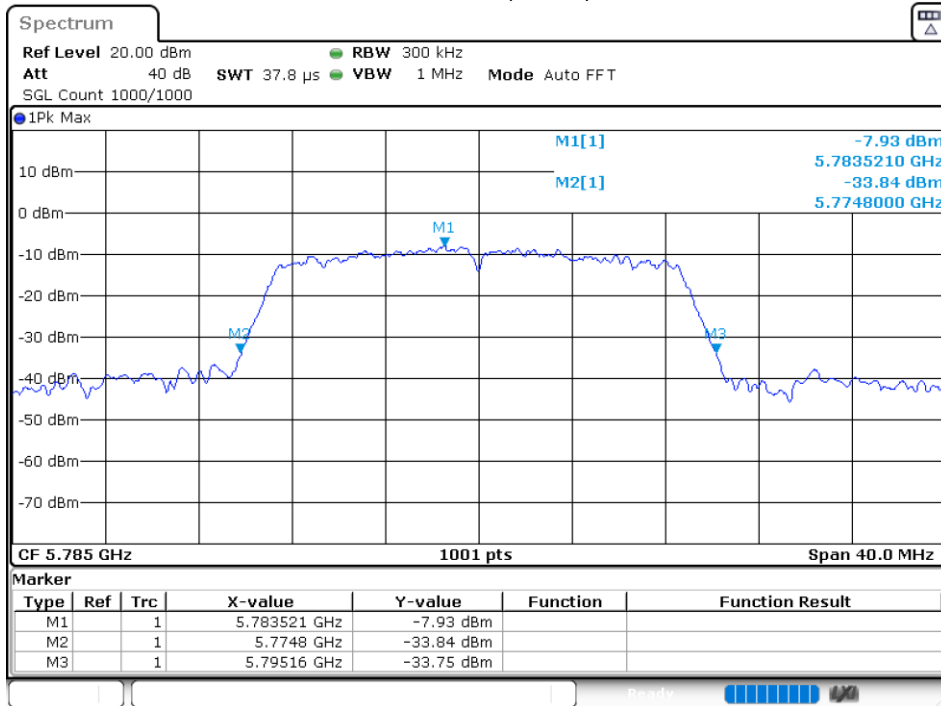

-26 dB BW NVNT 802.11ac80 5775MHz Ant1

OBW NVNT 802.11n(HT20) 5745MHz Ant1

-26 dB BW NVNT 802.11n(HT20) 5745MHz Ant1

OBW NVNT 802.11n(HT20) 5785MHz Ant1

-26 dB BW NVNT 802.11n(HT20) 5785MHz Ant1

OBW NVNT 802.11n(HT20) 5825MHz Ant1

-26 dB BW NVNT 802.11n(HT20) 5825MHz Ant1

OBW NVNT 802.11n(HT40) 5755MHz Ant1

-26 dB BW NVNT 802.11n(HT40) 5755MHz Ant1

OBW NVNT 802.11n(HT40) 5795MHz Ant1

-26 dB BW NVNT 802.11n(HT40) 5795MHz Ant1

5.4 -6DB EMISSION BANDWIDTH