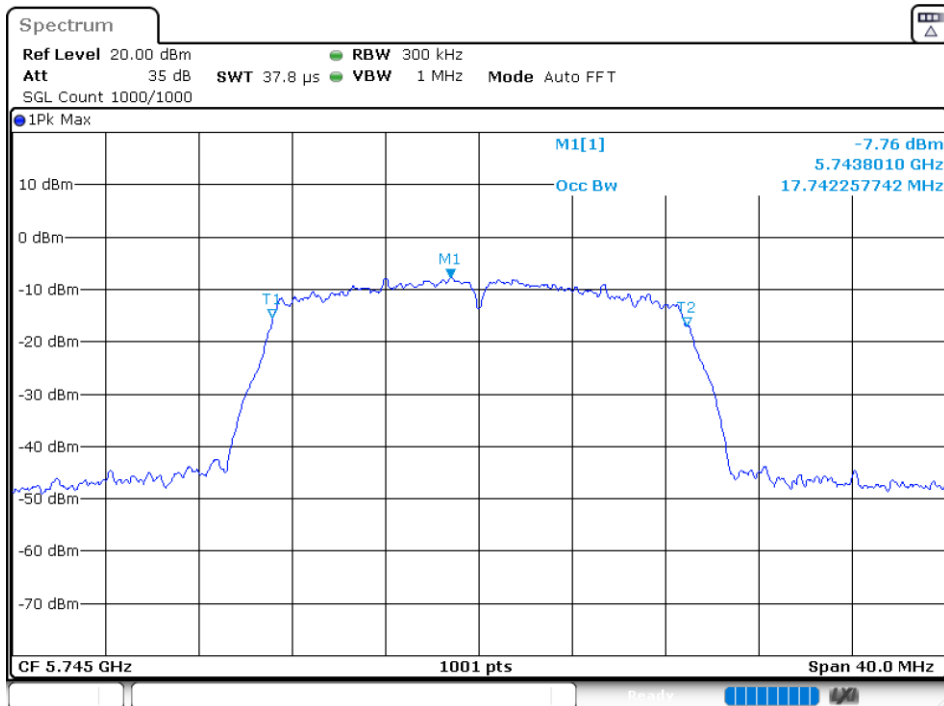

-26 dB BW NVNT 802.11a 5825MHz Ant1

OBW NVNT 802.11ac20 5745MHz Ant1

-26 dB BW NVNT 802.11ac20 5745MHz Ant1

OBW NVNT 802.11ac20 5785MHz Ant1

-26 dB BW NVNT 802.11ac20 5785MHz Ant1

OBW NVNT 802.11ac20 5825MHz Ant1