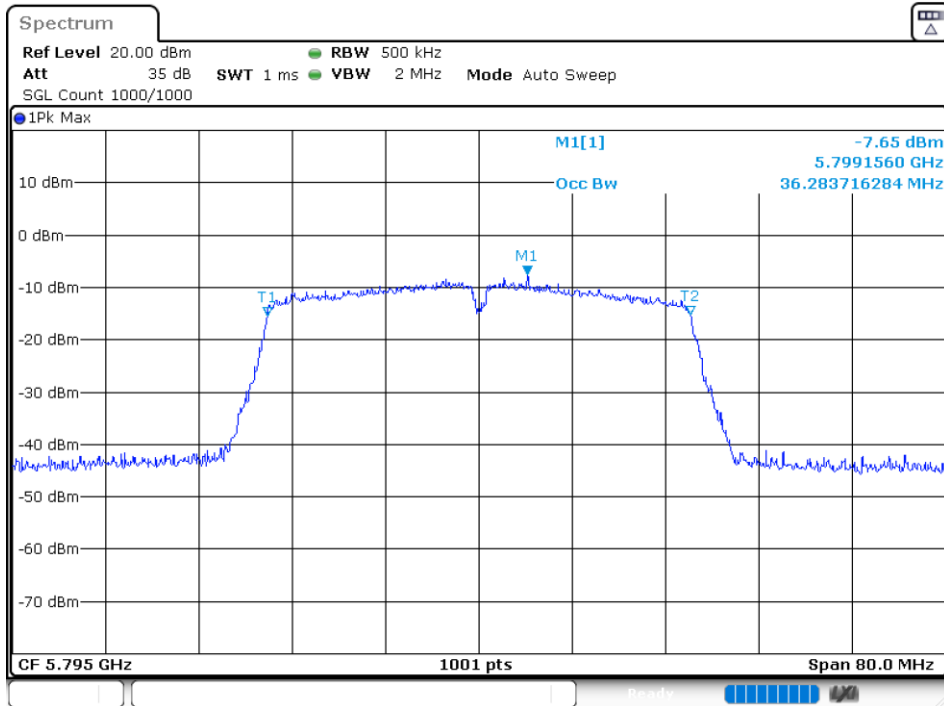

-26 dB BW NVNT 802.11ac20 5825MHz Ant1

OBW NVNT 802.11ac40 5755MHz Ant1

-26 dB BW NVNT 802.11ac40 5755MHz Ant1

OBW NVNT 802.11ac40 5795MHz Ant1

-26 dB BW NVNT 802.11ac40 5795MHz Ant1

OBW NVNT 802.11ac80 5775MHz Ant1