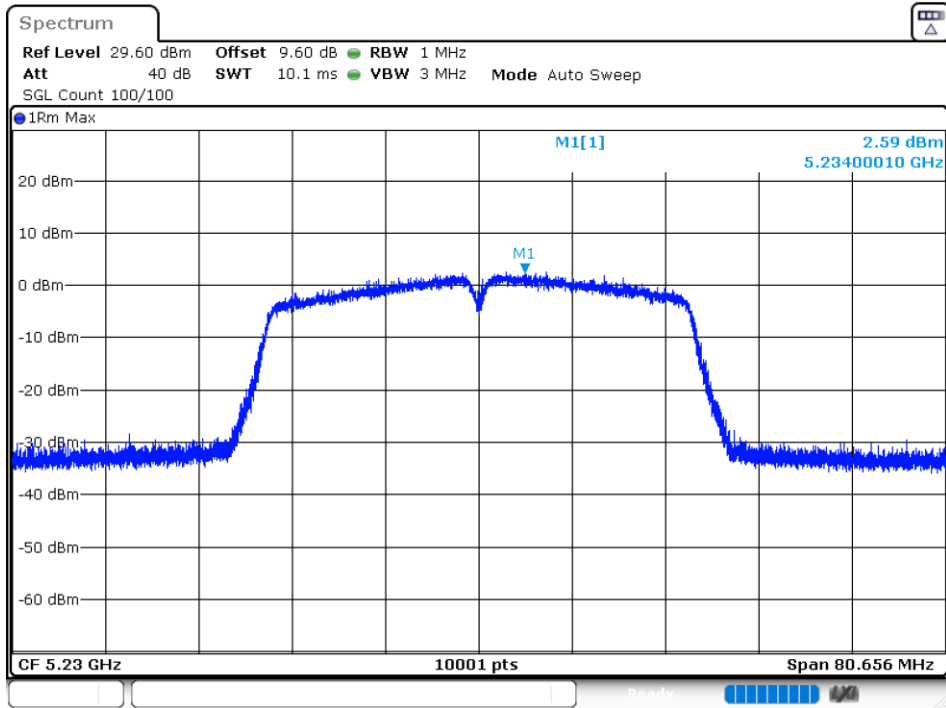

EBW NVNT 802.11n(HT40) 5795MHz Ant1

5.5 MAXIMUM POWER SPECTRAL DENSITY LEVEL

5.2G:

Condition	Mode	Frequency (MHz)	Antenna	Max PSD (dBm)	Limit (dBm)	Verdict
NVNT	802.11a	5180	Ant 1	5.211	11	Pass
NVNT	802.11a	5200	Ant 1	5.433	11	Pass
NVNT	802.11a	5240	Ant 1	5.901	11	Pass
NVNT	802.11ac20	5180	Ant 1	6.313	11	Pass
NVNT	802.11ac20	5200	Ant 1	5.245	11	Pass
NVNT	802.11ac20	5240	Ant 1	5.669	11	Pass
NVNT	802.11ac40	5190	Ant 1	2.42	11	Pass
NVNT	802.11ac40	5230	Ant 1	2.592	11	Pass
NVNT	802.11ac80	5210	Ant 1	-0.071	11	Pass
NVNT	802.11n(HT20)	5180	Ant 1	6.368	11	Pass
NVNT	802.11n(HT20)	5200	Ant 1	5.324	11	Pass
NVNT	802.11n(HT20)	5240	Ant 1	6.534	11	Pass
NVNT	802.11n(HT40)	5190	Ant 1	2.749	11	Pass
NVNT	802.11n(HT40)	5230	Ant 1	3.244	11	Pass

PSD NVNT 802.11a 5180MHz Ant1

PSD NVNT 802.11a 5200MHz Ant1

PSD NVNT 802.11a 5240MHz Ant1

PSD NVNT 802.11ac20 5180MHz Ant1

PSD NVNT 802.11ac20 5200MHz Ant1

PSD NVNT 802.11ac20 5240MHz Ant1

PSD NVNT 802.11ac40 5190MHz Ant1

PSD NVNT 802.11ac40 5230MHz Ant1

PSD NVNT 802.11ac80 5210MHz Ant1

PSD NVNT 802.11n(HT20) 5180MHz Ant1

PSD NVNT 802.11n(HT20) 5200MHz Ant1

PSD NVNT 802.11n(HT20) 5240MHz Ant1

PSD NVNT 802.11n(HT40) 5190MHz Ant1