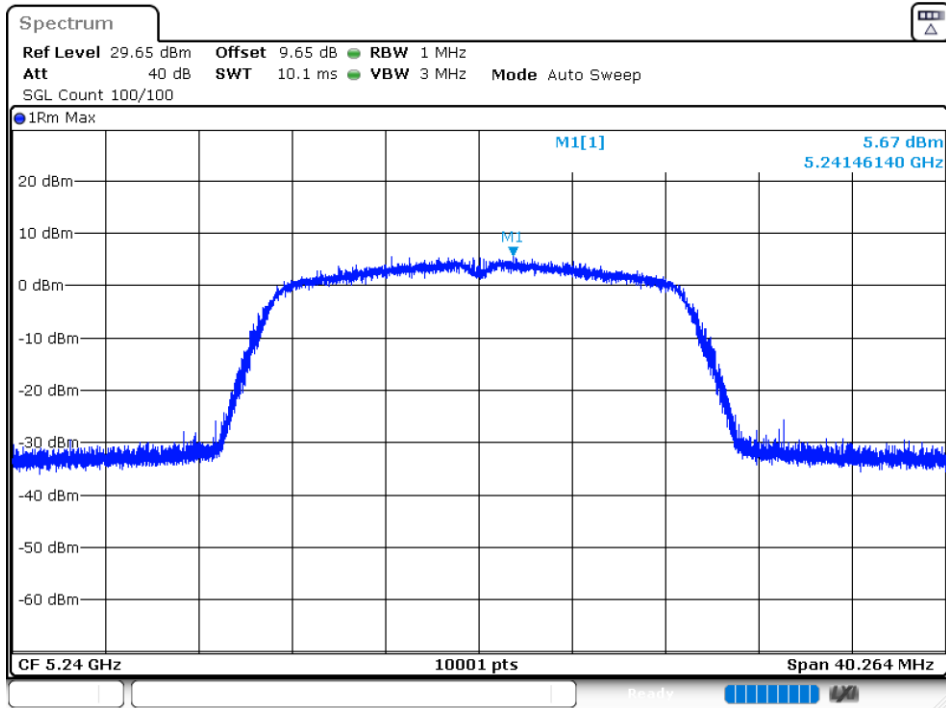

EBW NVNT 802.11n(HT40) 5795MHz Ant1

5.5 MAXIMUM POWER SPECTRAL DENSITY LEVEL

5.2G:

Condition	Mode	Frequency (MHz)	Antenna	Max PSD (dBm)	Limit (dBm)	Verdict
NVNT	802.11a	5180	Ant 1	5.211	11	Pass
NVNT	802.11a	5200	Ant 1	5.433	11	Pass
NVNT	802.11a	5240	Ant 1	5.901	11	Pass
NVNT	802.11ac20	5180	Ant 1	6.313	11	Pass
NVNT	802.11ac20	5200	Ant 1	5.245	11	Pass
NVNT	802.11ac20	5240	Ant 1	5.669	11	Pass
NVNT	802.11ac40	5190	Ant 1	2.42	11	Pass
NVNT	802.11ac40	5230	Ant 1	2.592	11	Pass
NVNT	802.11ac80	5210	Ant 1	-0.071	11	Pass
NVNT	802.11n(HT20)	5180	Ant 1	6.368	11	Pass
NVNT	802.11n(HT20)	5200	Ant 1	5.324	11	Pass
NVNT	802.11n(HT20)	5240	Ant 1	6.534	11	Pass
NVNT	802.11n(HT40)	5190	Ant 1	2.749	11	Pass
NVNT	802.11n(HT40)	5230	Ant 1	3.244	11	Pass

PSD NVNT 802.11a 5180MHz Ant1

PSD NVNT 802.11a 5200MHz Ant1

PSD NVNT 802.11a 5240MHz Ant1

PSD NVNT 802.11ac20 5180MHz Ant1

PSD NVNT 802.11ac20 5200MHz Ant1

PSD NVNT 802.11ac20 5240MHz Ant1

PSD NVNT 802.11ac40 5190MHz Ant1

PSD NVNT 802.11ac40 5230MHz Ant1

PSD NVNT 802.11ac80 5210MHz Ant1

PSD NVNT 802.11n(HT20) 5180MHz Ant1

PSD NVNT 802.11n(HT20) 5200MHz Ant1

PSD NVNT 802.11n(HT20) 5240MHz Ant1

PSD NVNT 802.11n(HT40) 5190MHz Ant1