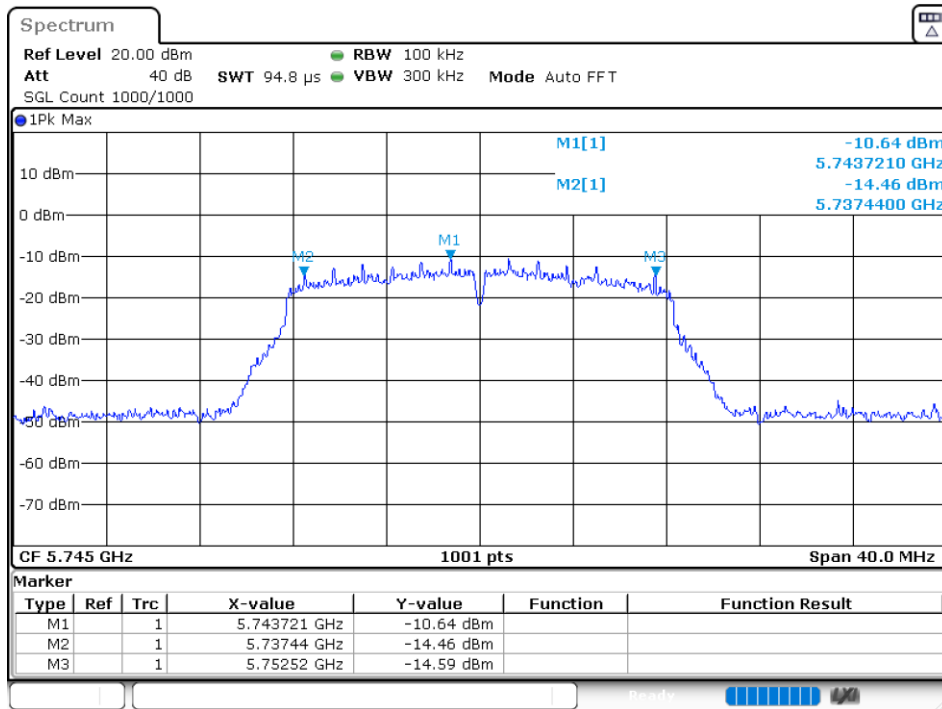

5.4 -6DB EMISSION BANDWIDTH

Condition	Mode	Frequency (MHz)	Antenna	-6 dB Bandwidth (MHz)	Limit -6 dB Bandwidth (MHz)	Verdict
NVNT	802.11a	5745	Ant 1	15.08	0.5	Pass
NVNT	802.11a	5785	Ant 1	15.36	0.5	Pass
NVNT	802.11a	5825	Ant 1	15.12	0.5	Pass
NVNT	802.11ac20	5745	Ant 1	15.12	0.5	Pass
NVNT	802.11ac20	5785	Ant 1	15.12	0.5	Pass
NVNT	802.11ac20	5825	Ant 1	15.12	0.5	Pass
NVNT	802.11ac40	5755	Ant 1	35.04	0.5	Pass
NVNT	802.11ac40	5795	Ant 1	35.12	0.5	Pass
NVNT	802.11ac80	5775	Ant 1	75.36	0.5	Pass
NVNT	802.11n(HT20)	5745	Ant 1	16.24	0.5	Pass
NVNT	802.11n(HT20)	5785	Ant 1	15.12	0.5	Pass
NVNT	802.11n(HT20)	5825	Ant 1	15.12	0.5	Pass
NVNT	802.11n(HT40)	5755	Ant 1	35.04	0.5	Pass
NVNT	802.11n(HT40)	5795	Ant 1	35.12	0.5	Pass

EBW NVNT 802.11a 5745MHz Ant1