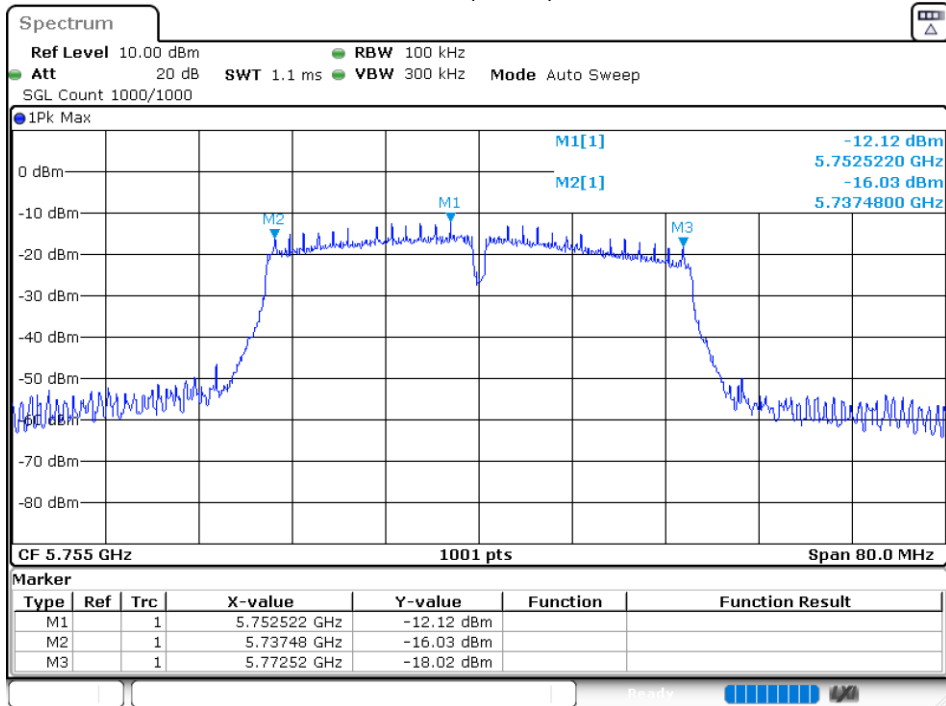

EBW NVNT 802.11ac40 5795MHz Ant1

EBW NVNT 802.11ac80 5775MHz Ant1

EBW NVNT 802.11n(HT20) 5745MHz Ant1

EBW NVNT 802.11n(HT20) 5785MHz Ant1

EBW NVNT 802.11n(HT20) 5825MHz Ant1

EBW NVNT 802.11n(HT40) 5755MHz Ant1

EBW NVNT 802.11n(HT40) 5795MHz Ant1

5.5 MAXIMUM POWER SPECTRAL DENSITY LEVEL

5.2G:

Condition	Mode	Frequency (MHz)	Antenna	Max PSD (dBm)	Limit (dBm)	Verdict
NVNT	802.11a	5180	Ant 1	5.211	11	Pass
NVNT	802.11a	5200	Ant 1	5.433	11	Pass
NVNT	802.11a	5240	Ant 1	5.901	11	Pass
NVNT	802.11ac20	5180	Ant 1	6.313	11	Pass
NVNT	802.11ac20	5200	Ant 1	5.245	11	Pass
NVNT	802.11ac20	5240	Ant 1	5.669	11	Pass
NVNT	802.11ac40	5190	Ant 1	2.42	11	Pass
NVNT	802.11ac40	5230	Ant 1	2.592	11	Pass
NVNT	802.11ac80	5210	Ant 1	-0.071	11	Pass
NVNT	802.11n(HT20)	5180	Ant 1	6.368	11	Pass
NVNT	802.11n(HT20)	5200	Ant 1	5.324	11	Pass
NVNT	802.11n(HT20)	5240	Ant 1	6.534	11	Pass
NVNT	802.11n(HT40)	5190	Ant 1	2.749	11	Pass
NVNT	802.11n(HT40)	5230	Ant 1	3.244	11	Pass