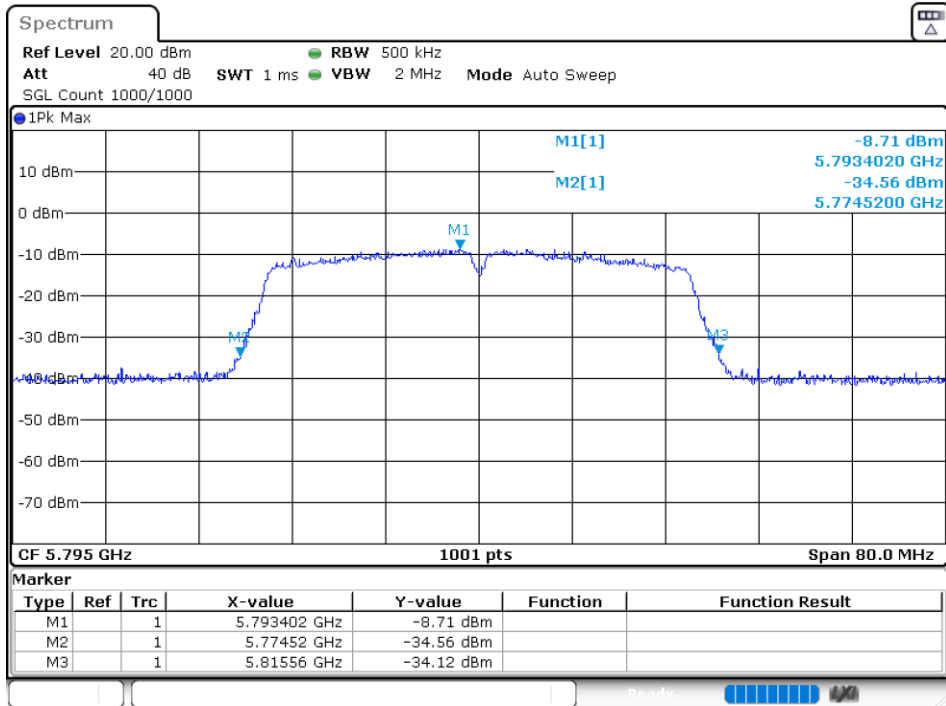

-26 dB BW NVNT 802.11ac20 5825MHz Ant1

OBW NVNT 802.11ac40 5755MHz Ant1

-26 dB BW NVNT 802.11ac40 5755MHz Ant1

OBW NVNT 802.11ac40 5795MHz Ant1

-26 dB BW NVNT 802.11ac40 5795MHz Ant1

OBW NVNT 802.11ac80 5775MHz Ant1