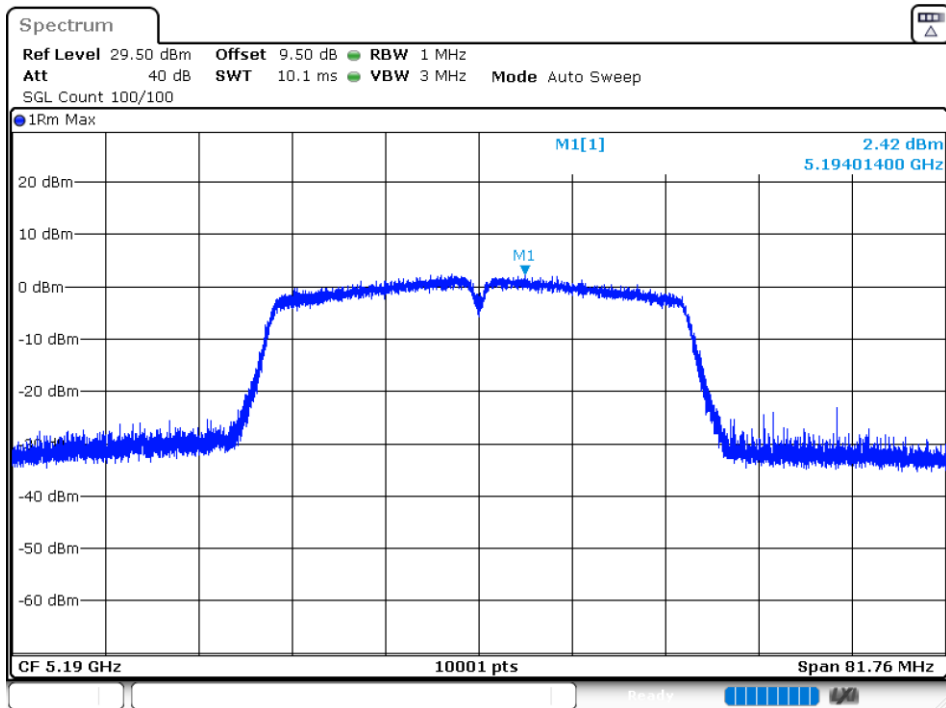

EBW NVNT 802.11n(HT40) 5795MHz Ant1

5.5 MAXIMUM POWER SPECTRAL DENSITY LEVEL

5.2G:

Condition	Mode	Frequency (MHz)	Antenna	Max PSD (dBm)	Limit (dBm)	Verdict
NVNT	802.11a	5180	Ant 1	5.211	11	Pass
NVNT	802.11a	5200	Ant 1	5.433	11	Pass
NVNT	802.11a	5240	Ant 1	5.901	11	Pass
NVNT	802.11ac20	5180	Ant 1	6.313	11	Pass
NVNT	802.11ac20	5200	Ant 1	5.245	11	Pass
NVNT	802.11ac20	5240	Ant 1	5.669	11	Pass
NVNT	802.11ac40	5190	Ant 1	2.42	11	Pass
NVNT	802.11ac40	5230	Ant 1	2.592	11	Pass
NVNT	802.11ac80	5210	Ant 1	-0.071	11	Pass
NVNT	802.11n(HT20)	5180	Ant 1	6.368	11	Pass
NVNT	802.11n(HT20)	5200	Ant 1	5.324	11	Pass
NVNT	802.11n(HT20)	5240	Ant 1	6.534	11	Pass
NVNT	802.11n(HT40)	5190	Ant 1	2.749	11	Pass
NVNT	802.11n(HT40)	5230	Ant 1	3.244	11	Pass

PSD NVNT 802.11a 5180MHz Ant1

PSD NVNT 802.11a 5200MHz Ant1

PSD NVNT 802.11a 5240MHz Ant1

PSD NVNT 802.11ac20 5180MHz Ant1

PSD NVNT 802.11ac20 5200MHz Ant1

PSD NVNT 802.11ac20 5240MHz Ant1

PSD NVNT 802.11ac40 5190MHz Ant1

PSD NVNT 802.11ac40 5230MHz Ant1

PSD NVNT 802.11ac80 5210MHz Ant1

PSD NVNT 802.11n(HT20) 5180MHz Ant1

PSD NVNT 802.11n(HT20) 5200MHz Ant1

PSD NVNT 802.11n(HT20) 5240MHz Ant1

PSD NVNT 802.11n(HT40) 5190MHz Ant1