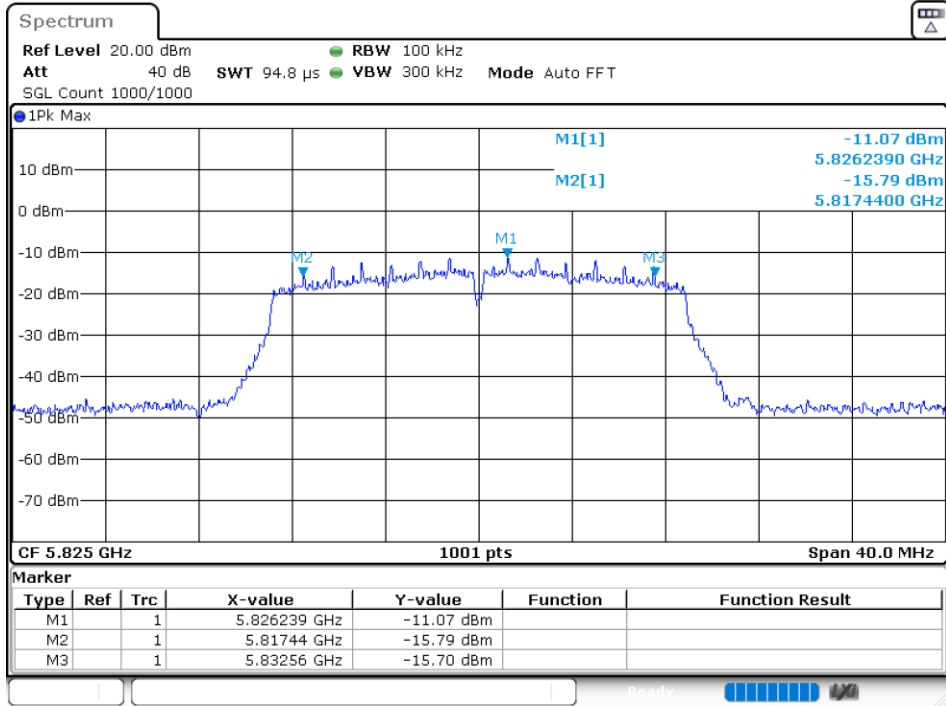

EBW NVNT 802.11a 5745MHz Ant1

EBW NVNT 802.11a 5785MHz Ant1

EBW NVNT 802.11a 5825MHz Ant1

EBW NVNT 802.11ac20 5745MHz Ant1

EBW NVNT 802.11ac20 5785MHz Ant1

EBW NVNT 802.11ac20 5825MHz Ant1

EBW NVNT 802.11ac40 5755MHz Ant1

EBW NVNT 802.11ac40 5795MHz Ant1

EBW NVNT 802.11ac80 5775MHz Ant1

EBW NVNT 802.11n(HT20) 5745MHz Ant1

EBW NVNT 802.11n(HT20) 5785MHz Ant1

EBW NVNT 802.11n(HT20) 5825MHz Ant1

EBW NVNT 802.11n(HT40) 5755MHz Ant1