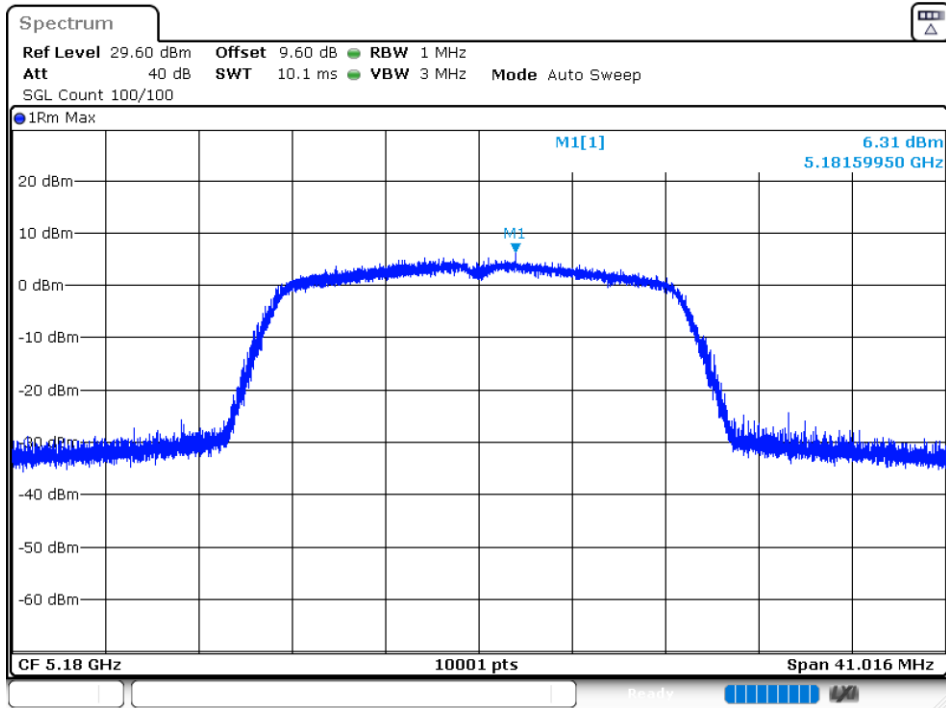

EBW NVNT 802.11n(HT40) 5795MHz Ant1

5.5 MAXIMUM POWER SPECTRAL DENSITY LEVEL

5.2G:

Condition	Mode	Frequency (MHz)	Antenna	Max PSD (dBm)	Limit (dBm)	Verdict
NVNT	802.11a	5180	Ant 1	5.211	11	Pass
NVNT	802.11a	5200	Ant 1	5.433	11	Pass
NVNT	802.11a	5240	Ant 1	5.901	11	Pass
NVNT	802.11ac20	5180	Ant 1	6.313	11	Pass
NVNT	802.11ac20	5200	Ant 1	5.245	11	Pass
NVNT	802.11ac20	5240	Ant 1	5.669	11	Pass
NVNT	802.11ac40	5190	Ant 1	2.42	11	Pass
NVNT	802.11ac40	5230	Ant 1	2.592	11	Pass
NVNT	802.11ac80	5210	Ant 1	-0.071	11	Pass
NVNT	802.11n(HT20)	5180	Ant 1	6.368	11	Pass
NVNT	802.11n(HT20)	5200	Ant 1	5.324	11	Pass
NVNT	802.11n(HT20)	5240	Ant 1	6.534	11	Pass
NVNT	802.11n(HT40)	5190	Ant 1	2.749	11	Pass
NVNT	802.11n(HT40)	5230	Ant 1	3.244	11	Pass

PSD NVNT 802.11a 5180MHz Ant1

PSD NVNT 802.11a 5200MHz Ant1

PSD NVNT 802.11a 5240MHz Ant1

PSD NVNT 802.11ac20 5180MHz Ant1

PSD NVNT 802.11ac20 5200MHz Ant1

PSD NVNT 802.11ac20 5240MHz Ant1

PSD NVNT 802.11ac40 5190MHz Ant1

PSD NVNT 802.11ac40 5230MHz Ant1

PSD NVNT 802.11ac80 5210MHz Ant1

PSD NVNT 802.11n(HT20) 5180MHz Ant1

PSD NVNT 802.11n(HT20) 5200MHz Ant1

PSD NVNT 802.11n(HT20) 5240MHz Ant1

PSD NVNT 802.11n(HT40) 5190MHz Ant1