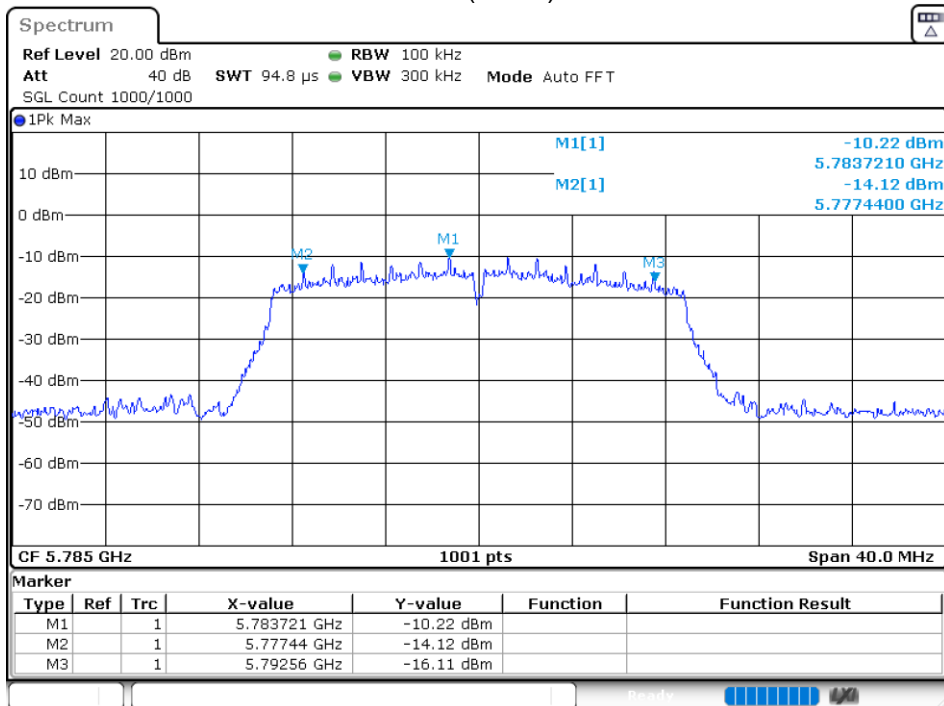

EBW NVNT 802.11ac40 5795MHz Ant1

EBW NVNT 802.11ac80 5775MHz Ant1

EBW NVNT 802.11n(HT20) 5745MHz Ant1

EBW NVNT 802.11n(HT20) 5785MHz Ant1

EBW NVNT 802.11n(HT20) 5825MHz Ant1

EBW NVNT 802.11n(HT40) 5755MHz Ant1

EBW NVNT 802.11n(HT40) 5795MHz Ant1

5.5 MAXIMUM POWER SPECTRAL DENSITY LEVEL

5.2G:

Condition	Mode	Frequency (MHz)	Antenna	Max PSD (dBm)	Limit (dBm)	Verdict
NVNT	802.11a	5180	Ant 1	5.211	11	Pass
NVNT	802.11a	5200	Ant 1	5.433	11	Pass
NVNT	802.11a	5240	Ant 1	5.901	11	Pass
NVNT	802.11ac20	5180	Ant 1	6.313	11	Pass
NVNT	802.11ac20	5200	Ant 1	5.245	11	Pass
NVNT	802.11ac20	5240	Ant 1	5.669	11	Pass
NVNT	802.11ac40	5190	Ant 1	2.42	11	Pass
NVNT	802.11ac40	5230	Ant 1	2.592	11	Pass
NVNT	802.11ac80	5210	Ant 1	-0.071	11	Pass
NVNT	802.11n(HT20)	5180	Ant 1	6.368	11	Pass
NVNT	802.11n(HT20)	5200	Ant 1	5.324	11	Pass
NVNT	802.11n(HT20)	5240	Ant 1	6.534	11	Pass
NVNT	802.11n(HT40)	5190	Ant 1	2.749	11	Pass
NVNT	802.11n(HT40)	5230	Ant 1	3.244	11	Pass