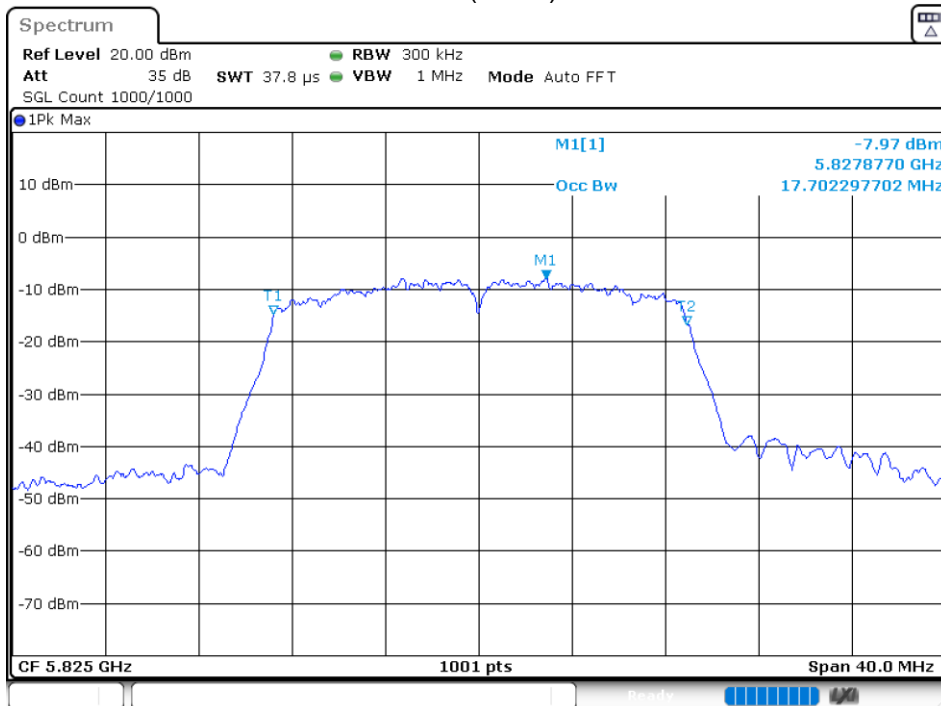

-26 dB BW NVNT 802.11ac80 5775MHz Ant1

OBW NVNT 802.11n(HT20) 5745MHz Ant1

-26 dB BW NVNT 802.11n(HT20) 5745MHz Ant1

OBW NVNT 802.11n(HT20) 5785MHz Ant1

-26 dB BW NVNT 802.11n(HT20) 5785MHz Ant1

OBW NVNT 802.11n(HT20) 5825MHz Ant1

-26 dB BW NVNT 802.11n(HT20) 5825MHz Ant1

OBW NVNT 802.11n(HT40) 5755MHz Ant1

-26 dB BW NVNT 802.11n(HT40) 5755MHz Ant1

OBW NVNT 802.11n(HT40) 5795MHz Ant1

-26 dB BW NVNT 802.11n(HT40) 5795MHz Ant1

5.4 -6DB EMISSION BANDWIDTH