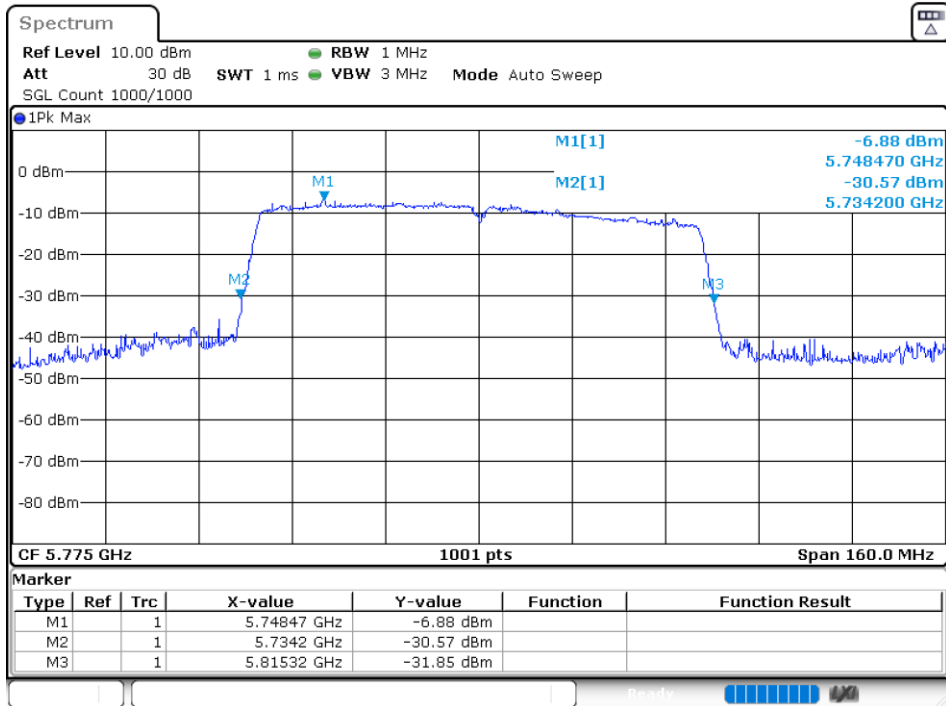

-26 dB BW NVNT 802.11ac20 5825MHz Ant1

OBW NVNT 802.11ac40 5755MHz Ant1

-26 dB BW NVNT 802.11ac40 5755MHz Ant1

OBW NVNT 802.11ac40 5795MHz Ant1

-26 dB BW NVNT 802.11ac40 5795MHz Ant1

OBW NVNT 802.11ac80 5775MHz Ant1

-26 dB BW NVNT 802.11ac80 5775MHz Ant1

OBW NVNT 802.11n(HT20) 5745MHz Ant1

-26 dB BW NVNT 802.11n(HT20) 5745MHz Ant1

OBW NVNT 802.11n(HT20) 5785MHz Ant1

-26 dB BW NVNT 802.11n(HT20) 5785MHz Ant1

OBW NVNT 802.11n(HT20) 5825MHz Ant1