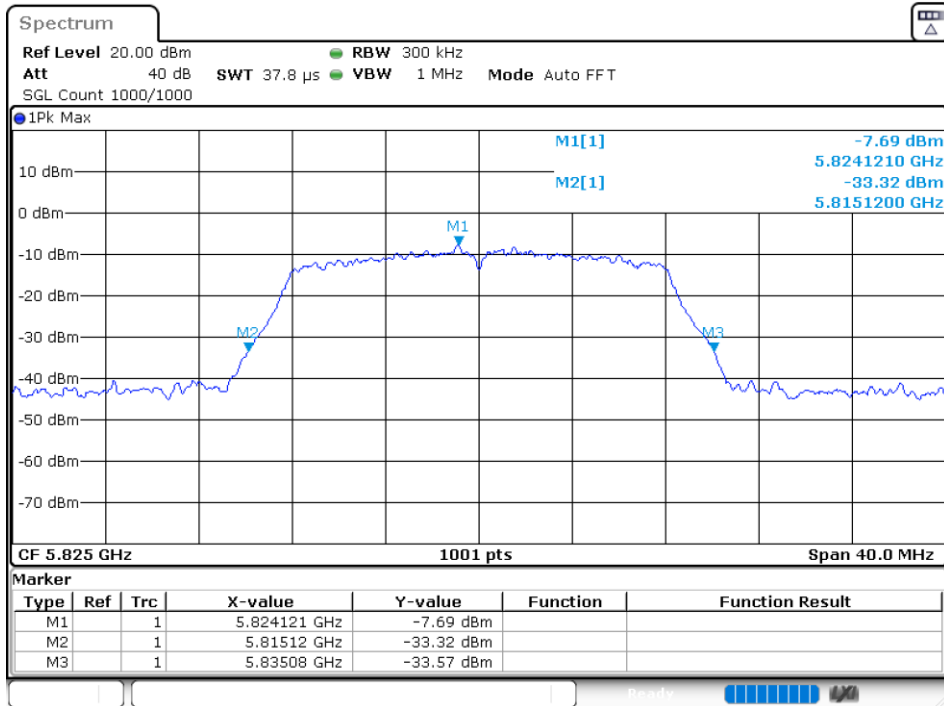

-26 dB BW NVNT 802.11a 5825MHz Ant1

OBW NVNT 802.11ac20 5745MHz Ant1

-26 dB BW NVNT 802.11ac20 5745MHz Ant1

OBW NVNT 802.11ac20 5785MHz Ant1

-26 dB BW NVNT 802.11ac20 5785MHz Ant1

OBW NVNT 802.11ac20 5825MHz Ant1