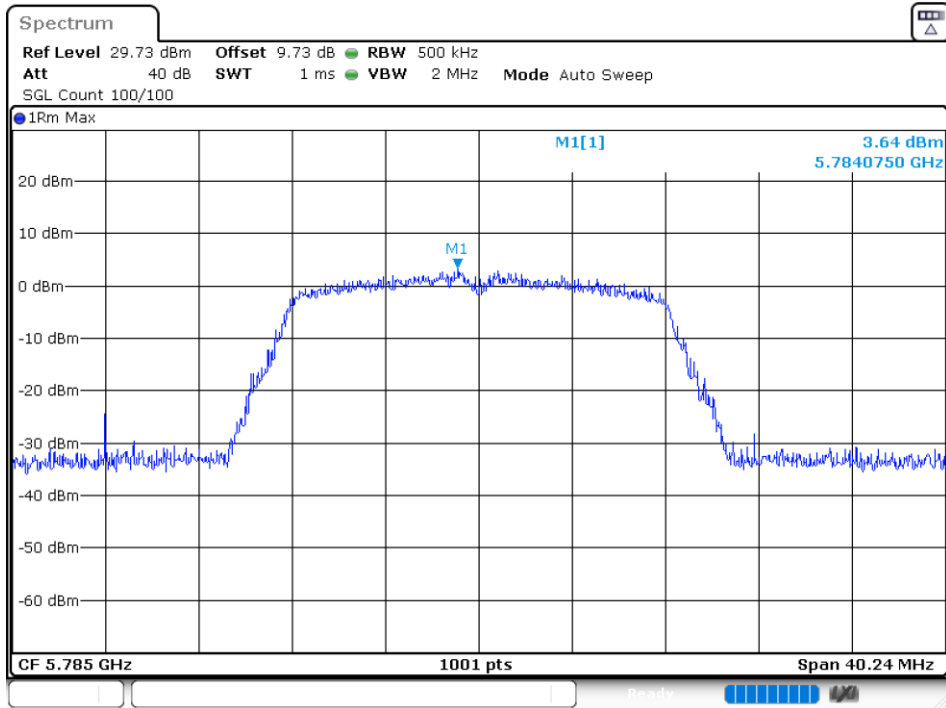

PSD NVNT 802.11n(HT40) 5230MHz Ant1

5.8G:

Condition	Mode	Frequency (MHz)	Antenna	Max PSD (dBm)	Limit (dBm)	Verdict
NVNT	802.11a	5745	Ant 1	3.213	30	Pass
NVNT	802.11a	5785	Ant 1	3.642	30	Pass
NVNT	802.11a	5825	Ant 1	2.589	30	Pass
NVNT	802.11ac20	5745	Ant 1	3.58	30	Pass
NVNT	802.11ac20	5785	Ant 1	3.013	30	Pass
NVNT	802.11ac20	5825	Ant 1	2.524	30	Pass
NVNT	802.11ac40	5755	Ant 1	0.008	30	Pass
NVNT	802.11ac40	5795	Ant 1	0.555	30	Pass
NVNT	802.11ac80	5775	Ant 1	-2.181	30	Pass
NVNT	802.11n(HT20)	5745	Ant 1	3.955	30	Pass
NVNT	802.11n(HT20)	5785	Ant 1	2.788	30	Pass
NVNT	802.11n(HT20)	5825	Ant 1	3.569	30	Pass
NVNT	802.11n(HT40)	5755	Ant 1	0.804	30	Pass
NVNT	802.11n(HT40)	5795	Ant 1	-0.594	30	Pass

PSD NVNT 802.11a 5745MHz Ant1

PSD NVNT 802.11a 5785MHz Ant1

PSD NVNT 802.11a 5825MHz Ant1

PSD NVNT 802.11ac20 5745MHz Ant1

PSD NVNT 802.11ac20 5785MHz Ant1

PSD NVNT 802.11ac20 5825MHz Ant1

PSD NVNT 802.11ac40 5755MHz Ant1