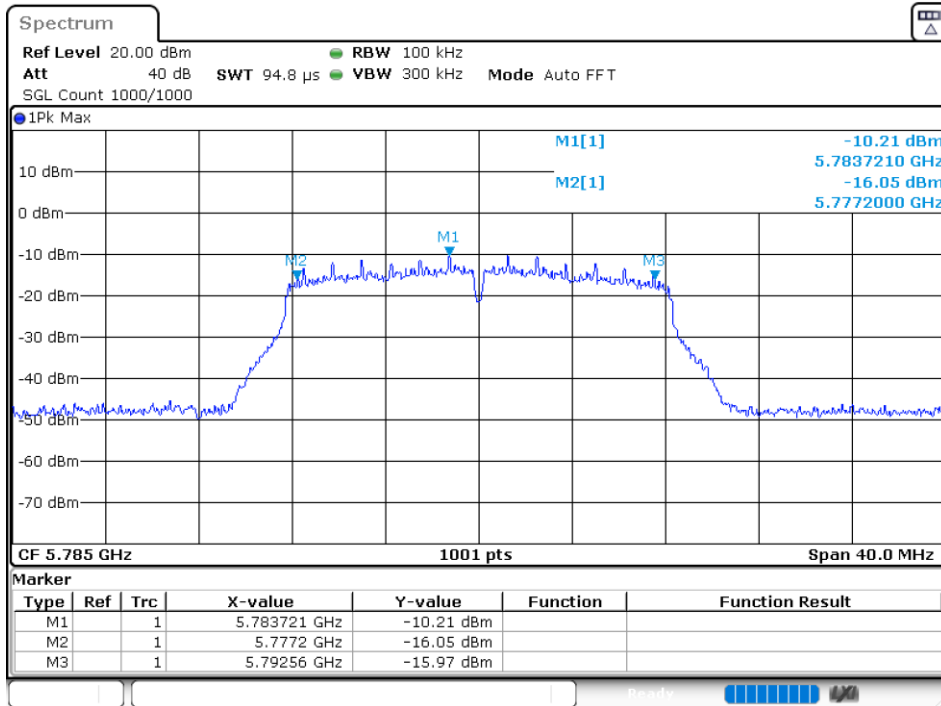

EBW NVNT 802.11a 5785MHz Ant1