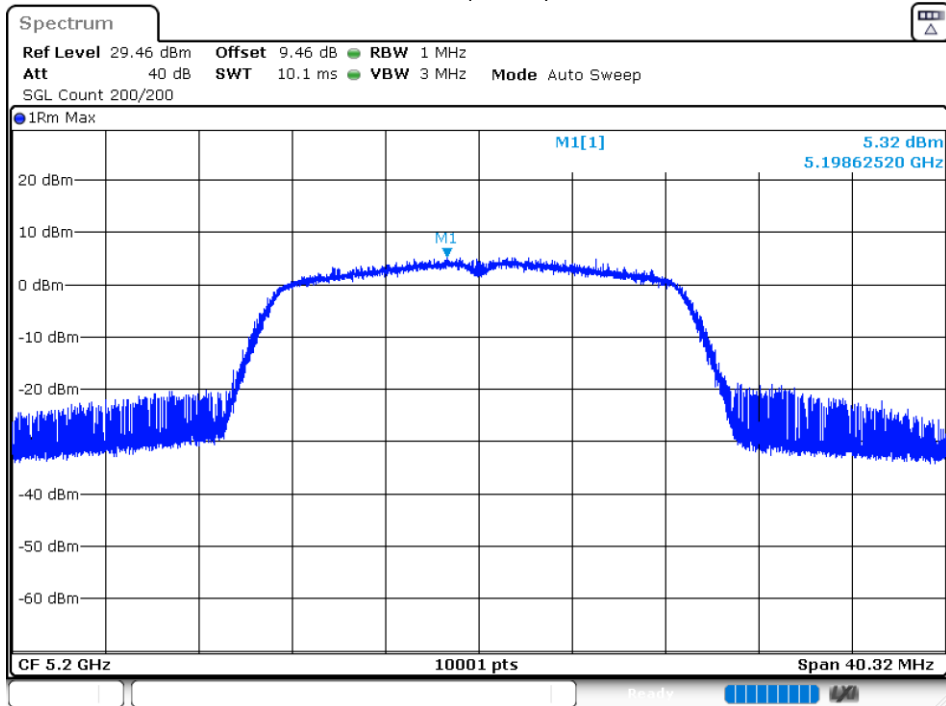

PSD NVNT 802.11ac40 5230MHz Ant1

PSD NVNT 802.11ac80 5210MHz Ant1

PSD NVNT 802.11n(HT20) 5180MHz Ant1

PSD NVNT 802.11n(HT20) 5200MHz Ant1

PSD NVNT 802.11n(HT20) 5240MHz Ant1

PSD NVNT 802.11n(HT40) 5190MHz Ant1