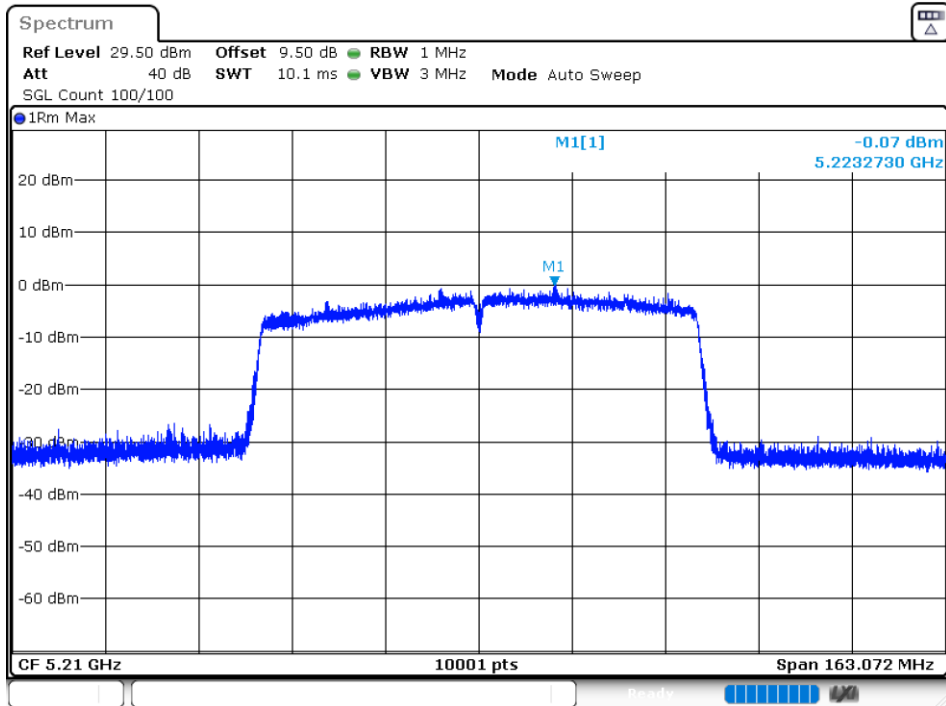

EBW NVNT 802.11n(HT40) 5795MHz Ant1

5.5 MAXIMUM POWER SPECTRAL DENSITY LEVEL

5.2G:

Condition	Mode	Frequency (MHz)	Antenna	Max PSD (dBm)	Limit (dBm)	Verdict
NVNT	802.11a	5180	Ant 1	5.211	11	Pass
NVNT	802.11a	5200	Ant 1	5.433	11	Pass
NVNT	802.11a	5240	Ant 1	5.901	11	Pass
NVNT	802.11ac20	5180	Ant 1	6.313	11	Pass
NVNT	802.11ac20	5200	Ant 1	5.245	11	Pass
NVNT	802.11ac20	5240	Ant 1	5.669	11	Pass
NVNT	802.11ac40	5190	Ant 1	2.42	11	Pass
NVNT	802.11ac40	5230	Ant 1	2.592	11	Pass
NVNT	802.11ac80	5210	Ant 1	-0.071	11	Pass
NVNT	802.11n(HT20)	5180	Ant 1	6.368	11	Pass
NVNT	802.11n(HT20)	5200	Ant 1	5.324	11	Pass
NVNT	802.11n(HT20)	5240	Ant 1	6.534	11	Pass
NVNT	802.11n(HT40)	5190	Ant 1	2.749	11	Pass
NVNT	802.11n(HT40)	5230	Ant 1	3.244	11	Pass

PSD NVNT 802.11a 5180MHz Ant1

PSD NVNT 802.11a 5200MHz Ant1

PSD NVNT 802.11a 5240MHz Ant1

PSD NVNT 802.11ac20 5180MHz Ant1

PSD NVNT 802.11ac20 5200MHz Ant1

PSD NVNT 802.11ac20 5240MHz Ant1

PSD NVNT 802.11ac40 5190MHz Ant1

PSD NVNT 802.11ac40 5230MHz Ant1

PSD NVNT 802.11ac80 5210MHz Ant1

PSD NVNT 802.11n(HT20) 5180MHz Ant1

PSD NVNT 802.11n(HT20) 5200MHz Ant1

PSD NVNT 802.11n(HT20) 5240MHz Ant1

PSD NVNT 802.11n(HT40) 5190MHz Ant1