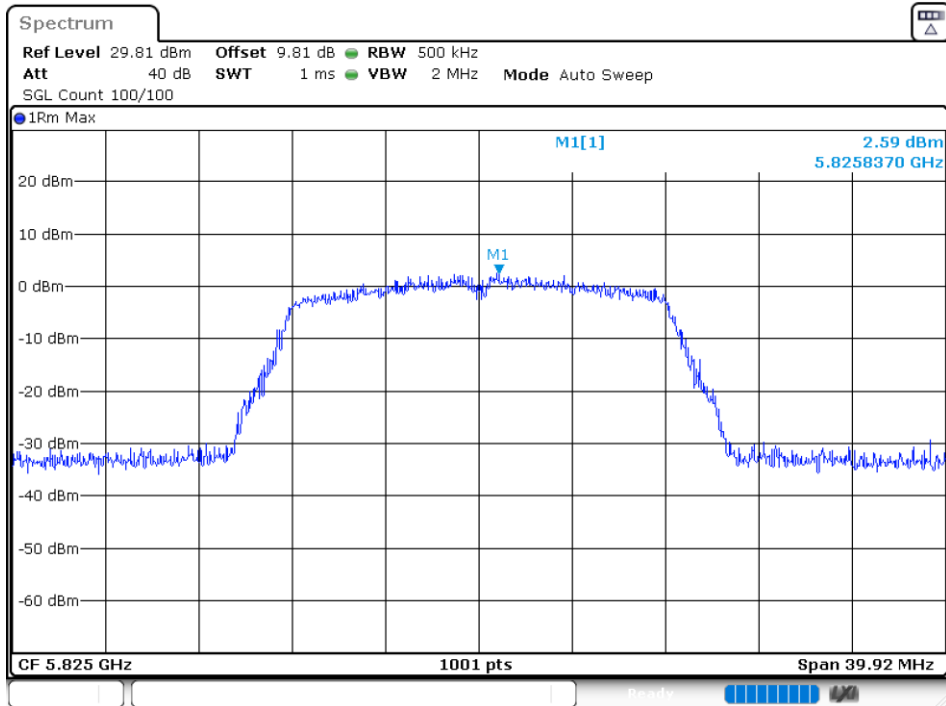

PSD NVNT 802.11n(HT40) 5230MHz Ant1

5.8G:

Condition	Mode	Frequency (MHz)	Antenna	Max PSD (dBm)	Limit (dBm)	Verdict
NVNT	802.11a	5745	Ant 1	3.213	30	Pass
NVNT	802.11a	5785	Ant 1	3.642	30	Pass
NVNT	802.11a	5825	Ant 1	2.589	30	Pass
NVNT	802.11ac20	5745	Ant 1	3.58	30	Pass
NVNT	802.11ac20	5785	Ant 1	3.013	30	Pass
NVNT	802.11ac20	5825	Ant 1	2.524	30	Pass
NVNT	802.11ac40	5755	Ant 1	0.008	30	Pass
NVNT	802.11ac40	5795	Ant 1	0.555	30	Pass
NVNT	802.11ac80	5775	Ant 1	-2.181	30	Pass
NVNT	802.11n(HT20)	5745	Ant 1	3.955	30	Pass
NVNT	802.11n(HT20)	5785	Ant 1	2.788	30	Pass
NVNT	802.11n(HT20)	5825	Ant 1	3.569	30	Pass
NVNT	802.11n(HT40)	5755	Ant 1	0.804	30	Pass
NVNT	802.11n(HT40)	5795	Ant 1	-0.594	30	Pass

PSD NVNT 802.11a 5745MHz Ant1

PSD NVNT 802.11a 5785MHz Ant1

PSD NVNT 802.11a 5825MHz Ant1

PSD NVNT 802.11ac20 5745MHz Ant1

PSD NVNT 802.11ac20 5785MHz Ant1

PSD NVNT 802.11ac20 5825MHz Ant1

PSD NVNT 802.11ac40 5755MHz Ant1