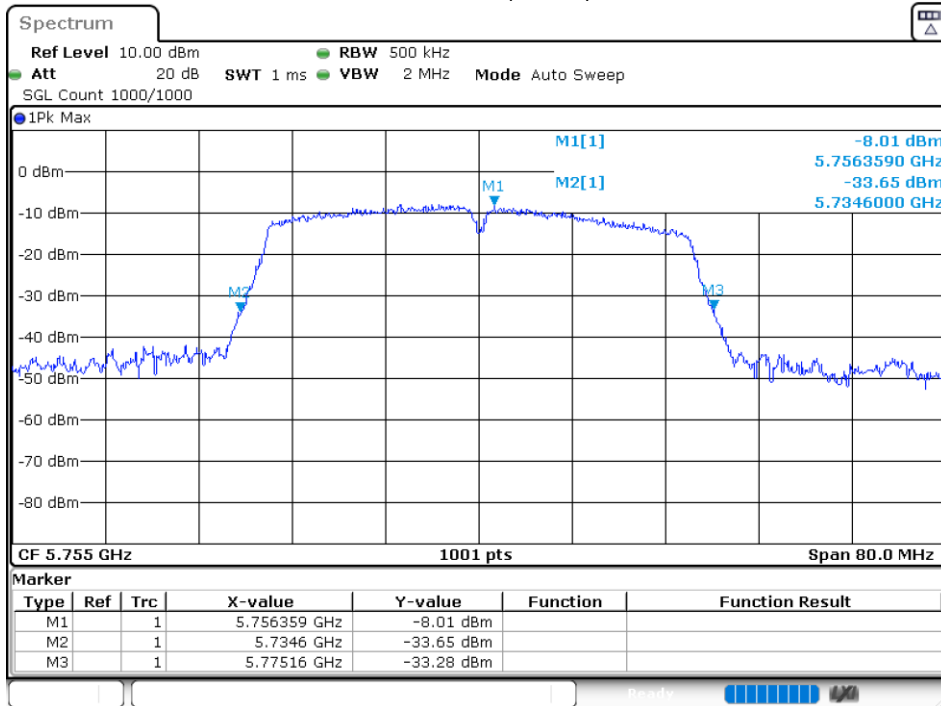

-26 dB BW NVNT 802.11n(HT40) 5755MHz Ant1