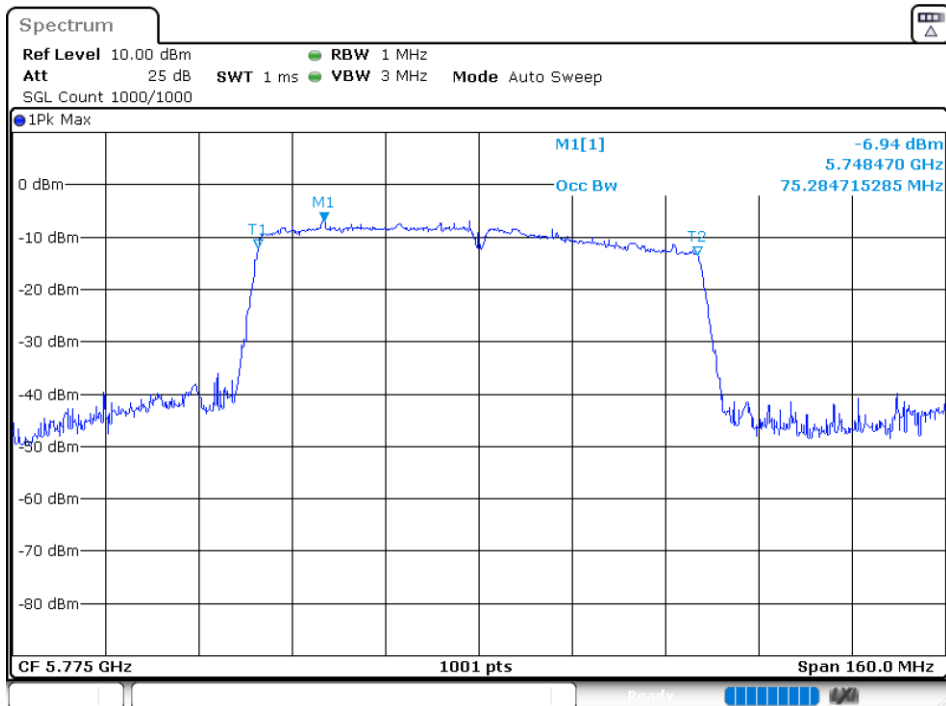

-26 dB BW NVNT 802.11ac20 5825MHz Ant1

OBW NVNT 802.11ac40 5755MHz Ant1

-26 dB BW NVNT 802.11ac40 5755MHz Ant1

OBW NVNT 802.11ac40 5795MHz Ant1

-26 dB BW NVNT 802.11ac40 5795MHz Ant1

OBW NVNT 802.11ac80 5775MHz Ant1

-26 dB BW NVNT 802.11ac80 5775MHz Ant1

OBW NVNT 802.11n(HT20) 5745MHz Ant1

-26 dB BW NVNT 802.11n(HT20) 5745MHz Ant1

OBW NVNT 802.11n(HT20) 5785MHz Ant1

-26 dB BW NVNT 802.11n(HT20) 5785MHz Ant1

OBW NVNT 802.11n(HT20) 5825MHz Ant1