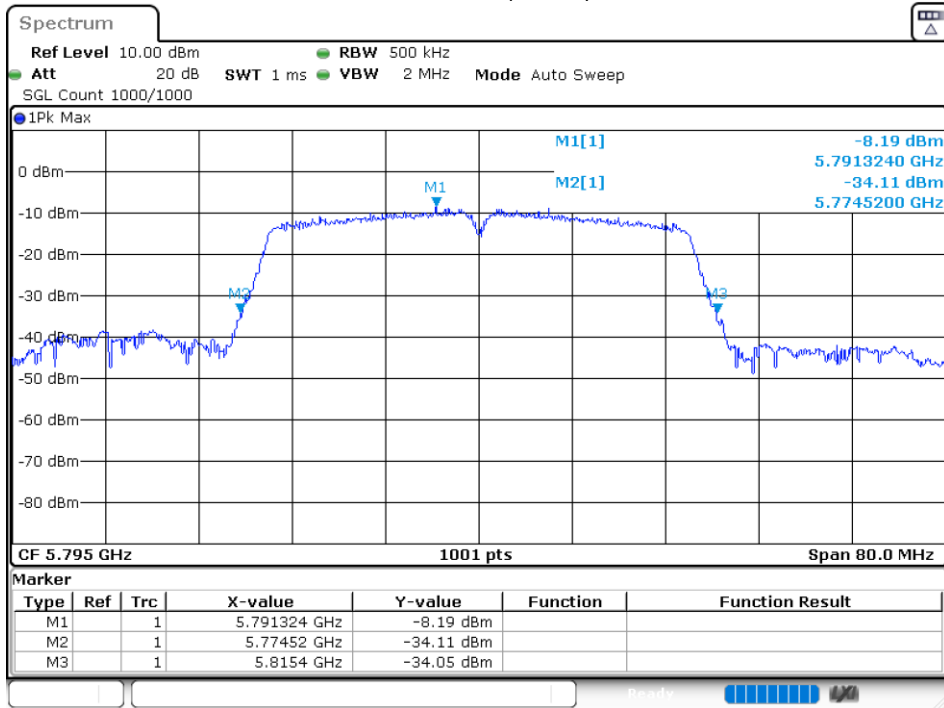

-26 dB BW NVNT 802.11n(HT20) 5825MHz Ant1

OBW NVNT 802.11n(HT40) 5755MHz Ant1

-26 dB BW NVNT 802.11n(HT40) 5755MHz Ant1

OBW NVNT 802.11n(HT40) 5795MHz Ant1

-26 dB BW NVNT 802.11n(HT40) 5795MHz Ant1

5.4 -6DB EMISSION BANDWIDTH