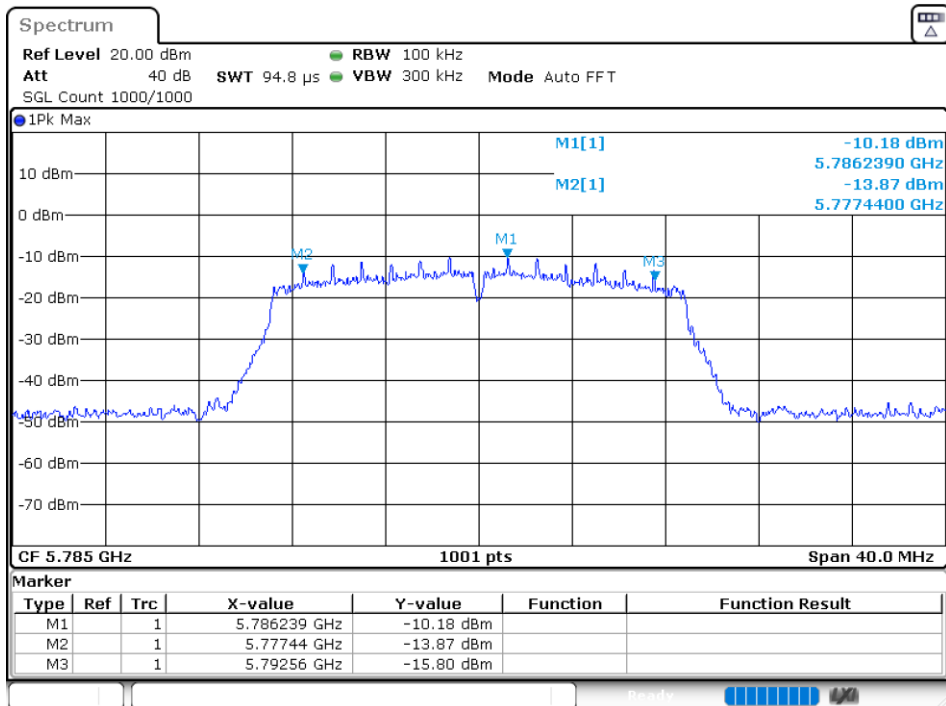

EBW NVNT 802.11a 5745MHz Ant1

EBW NVNT 802.11a 5785MHz Ant1

EBW NVNT 802.11a 5825MHz Ant1

EBW NVNT 802.11ac20 5745MHz Ant1

EBW NVNT 802.11ac20 5785MHz Ant1

EBW NVNT 802.11ac20 5825MHz Ant1

EBW NVNT 802.11ac40 5755MHz Ant1

EBW NVNT 802.11ac40 5795MHz Ant1

EBW NVNT 802.11ac80 5775MHz Ant1

EBW NVNT 802.11n(HT20) 5745MHz Ant1

EBW NVNT 802.11n(HT20) 5785MHz Ant1

EBW NVNT 802.11n(HT20) 5825MHz Ant1

EBW NVNT 802.11n(HT40) 5755MHz Ant1