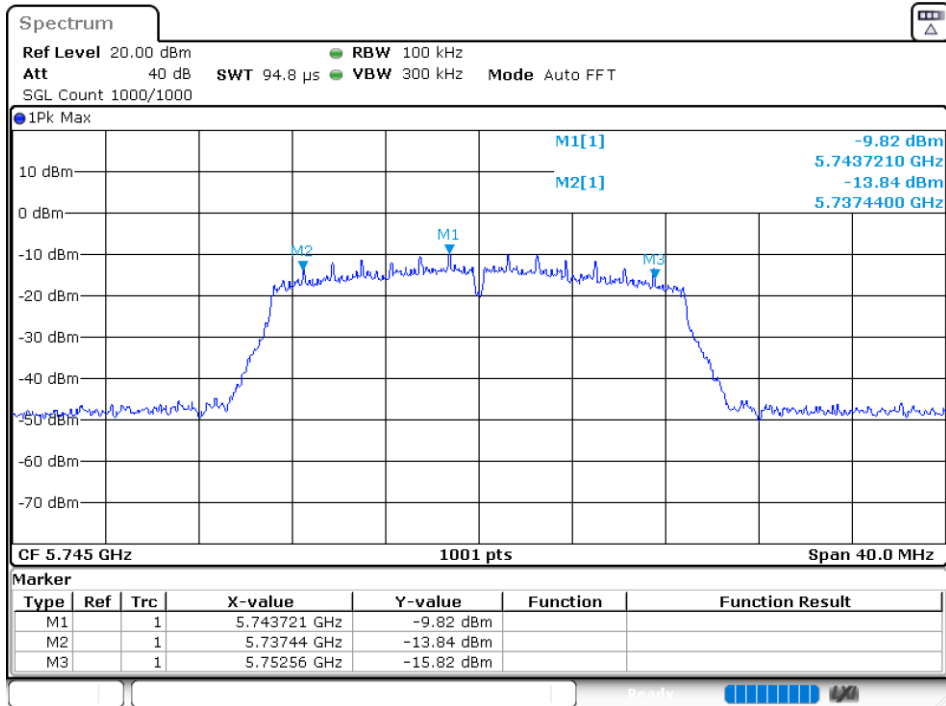

EBW NVNT 802.11a 5745MHz Ant1

EBW NVNT 802.11a 5785MHz Ant1

EBW NVNT 802.11a 5825MHz Ant1

EBW NVNT 802.11ac20 5745MHz Ant1

EBW NVNT 802.11ac20 5785MHz Ant1

EBW NVNT 802.11ac20 5825MHz Ant1

EBW NVNT 802.11ac40 5755MHz Ant1

EBW NVNT 802.11ac40 5795MHz Ant1

EBW NVNT 802.11ac80 5775MHz Ant1

EBW NVNT 802.11n(HT20) 5745MHz Ant1

EBW NVNT 802.11n(HT20) 5785MHz Ant1

EBW NVNT 802.11n(HT20) 5825MHz Ant1

EBW NVNT 802.11n(HT40) 5755MHz Ant1