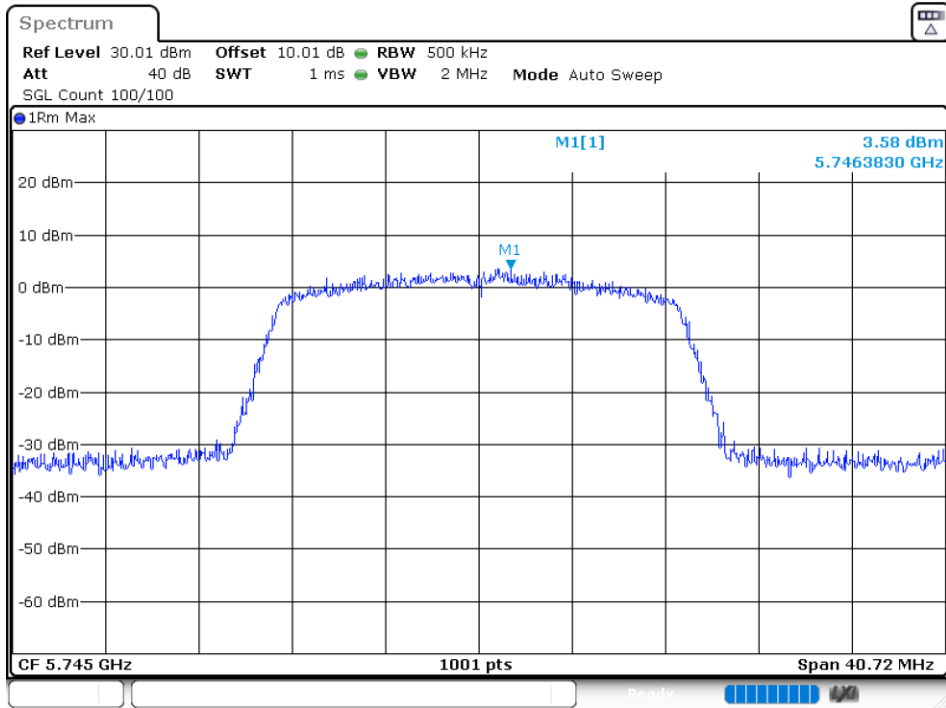

PSD NVNT 802.11a 5745MHz Ant1

PSD NVNT 802.11a 5785MHz Ant1

PSD NVNT 802.11a 5825MHz Ant1

PSD NVNT 802.11ac20 5745MHz Ant1

PSD NVNT 802.11ac20 5785MHz Ant1

PSD NVNT 802.11ac20 5825MHz Ant1

PSD NVNT 802.11ac40 5755MHz Ant1

PSD NVNT 802.11ac40 5795MHz Ant1

PSD NVNT 802.11ac80 5775MHz Ant1