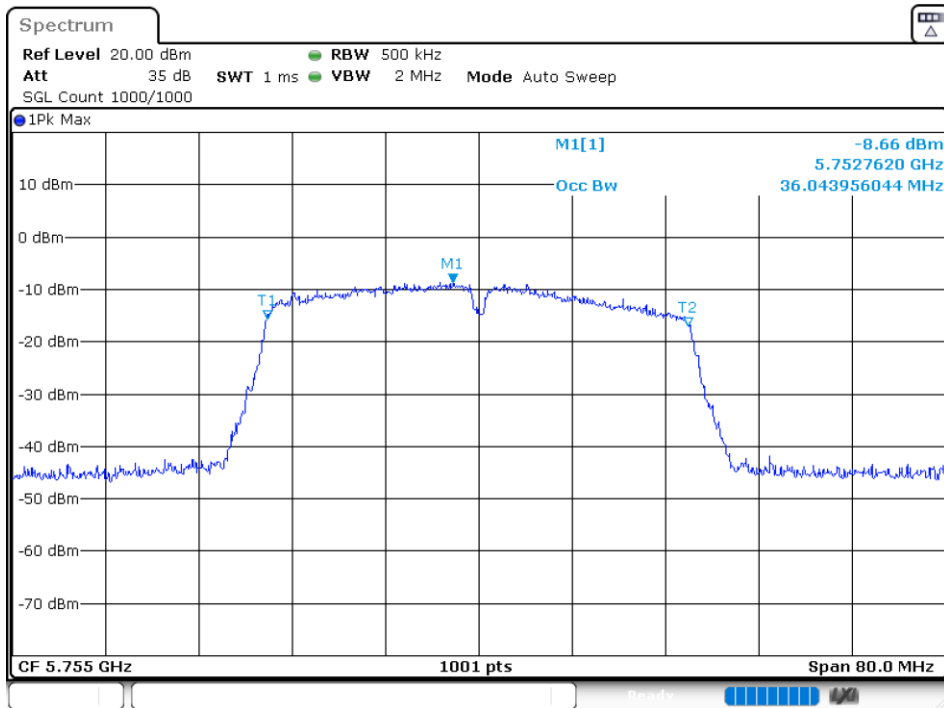

OBW NVNT 802.11ac40 5755MHz Ant1