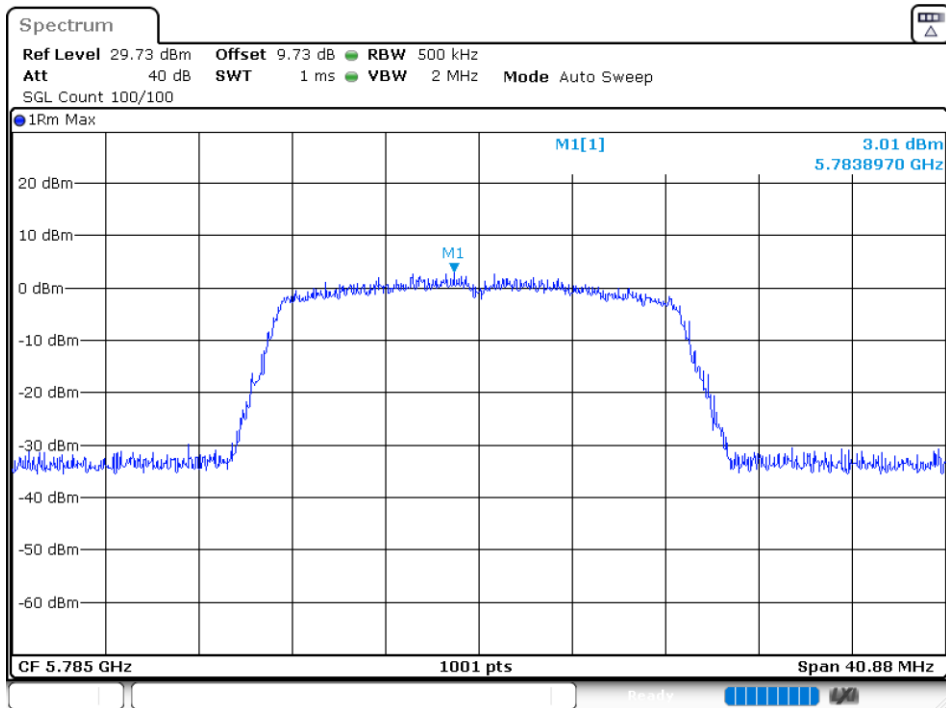

PSD NVNT 802.11a 5745MHz Ant1

PSD NVNT 802.11a 5785MHz Ant1

PSD NVNT 802.11a 5825MHz Ant1

PSD NVNT 802.11ac20 5745MHz Ant1

PSD NVNT 802.11ac20 5785MHz Ant1

PSD NVNT 802.11ac20 5825MHz Ant1

PSD NVNT 802.11ac40 5755MHz Ant1

PSD NVNT 802.11ac40 5795MHz Ant1

PSD NVNT 802.11ac80 5775MHz Ant1