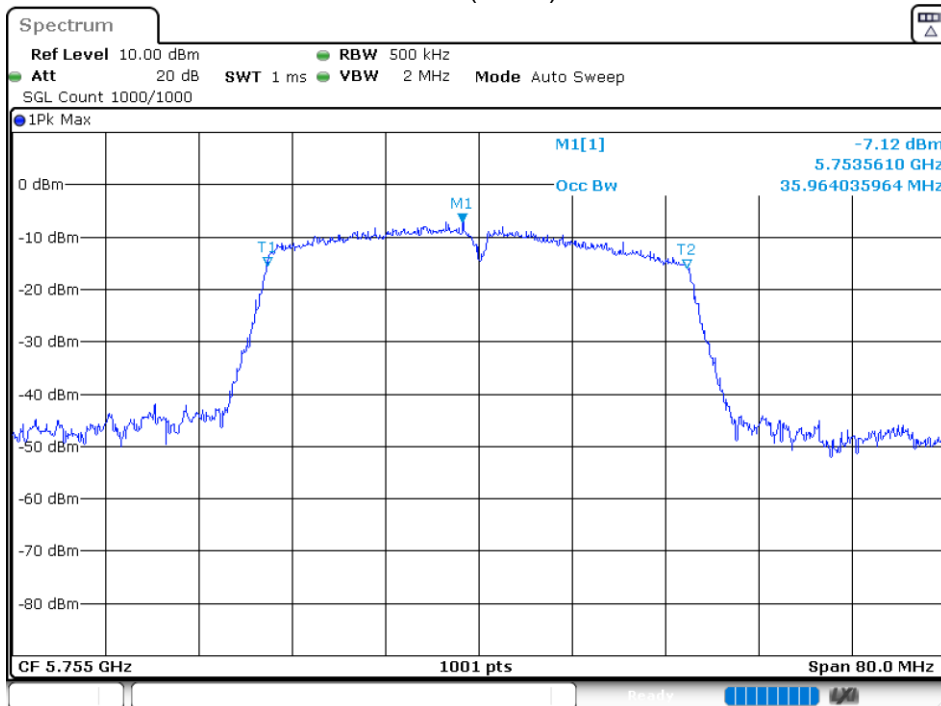

-26 dB BW NVNT 802.11ac80 5775MHz Ant1

OBW NVNT 802.11n(HT20) 5745MHz Ant1

-26 dB BW NVNT 802.11n(HT20) 5745MHz Ant1

OBW NVNT 802.11n(HT20) 5785MHz Ant1

-26 dB BW NVNT 802.11n(HT20) 5785MHz Ant1

OBW NVNT 802.11n(HT20) 5825MHz Ant1

-26 dB BW NVNT 802.11n(HT20) 5825MHz Ant1

OBW NVNT 802.11n(HT40) 5755MHz Ant1

-26 dB BW NVNT 802.11n(HT40) 5755MHz Ant1

OBW NVNT 802.11n(HT40) 5795MHz Ant1

-26 dB BW NVNT 802.11n(HT40) 5795MHz Ant1

5.4 -6DB EMISSION BANDWIDTH