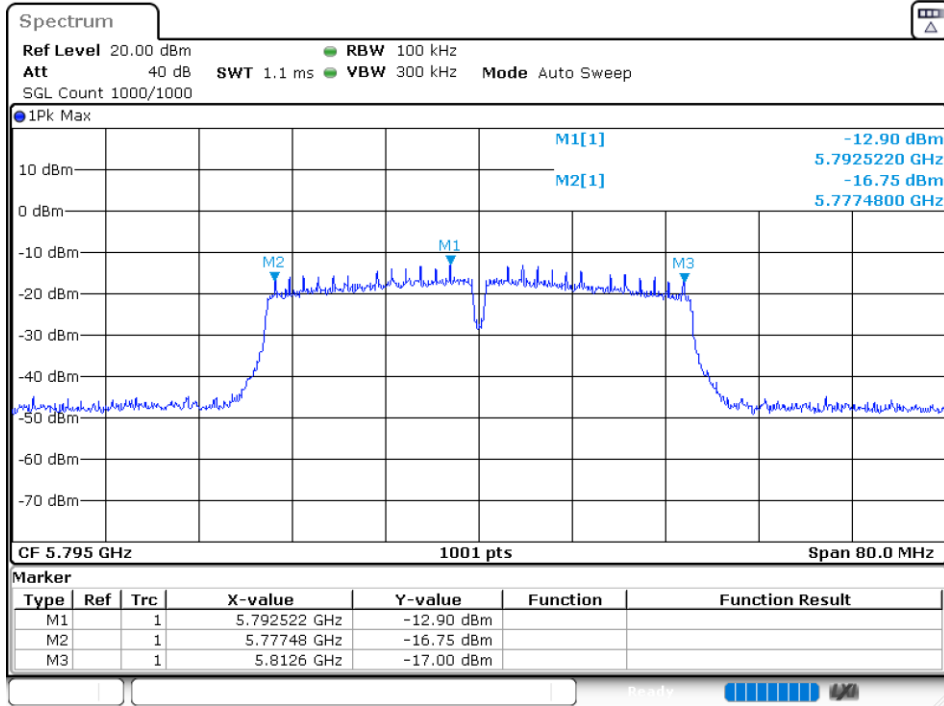

EBW NVNT 802.11a 5745MHz Ant1

EBW NVNT 802.11a 5785MHz Ant1

EBW NVNT 802.11a 5825MHz Ant1

EBW NVNT 802.11ac20 5745MHz Ant1

EBW NVNT 802.11ac20 5785MHz Ant1

EBW NVNT 802.11ac20 5825MHz Ant1

EBW NVNT 802.11ac40 5755MHz Ant1

EBW NVNT 802.11ac40 5795MHz Ant1

EBW NVNT 802.11ac80 5775MHz Ant1

EBW NVNT 802.11n(HT20) 5745MHz Ant1

EBW NVNT 802.11n(HT20) 5785MHz Ant1

EBW NVNT 802.11n(HT20) 5825MHz Ant1

EBW NVNT 802.11n(HT40) 5755MHz Ant1

EBW NVNT 802.11n(HT40) 5795MHz Ant1

5.5 MAXIMUM POWER SPECTRAL DENSITY LEVEL

5.2G:

Condition	Mode	Frequency (MHz)	Antenna	Max PSD (dBm)	Limit (dBm)	Verdict
NVNT	802.11a	5180	Ant 1	5.211	11	Pass
NVNT	802.11a	5200	Ant 1	5.433	11	Pass
NVNT	802.11a	5240	Ant 1	5.901	11	Pass
NVNT	802.11ac20	5180	Ant 1	6.313	11	Pass
NVNT	802.11ac20	5200	Ant 1	5.245	11	Pass
NVNT	802.11ac20	5240	Ant 1	5.669	11	Pass
NVNT	802.11ac40	5190	Ant 1	2.42	11	Pass
NVNT	802.11ac40	5230	Ant 1	2.592	11	Pass
NVNT	802.11ac80	5210	Ant 1	-0.071	11	Pass
NVNT	802.11n(HT20)	5180	Ant 1	6.368	11	Pass
NVNT	802.11n(HT20)	5200	Ant 1	5.324	11	Pass
NVNT	802.11n(HT20)	5240	Ant 1	6.534	11	Pass
NVNT	802.11n(HT40)	5190	Ant 1	2.749	11	Pass
NVNT	802.11n(HT40)	5230	Ant 1	3.244	11	Pass