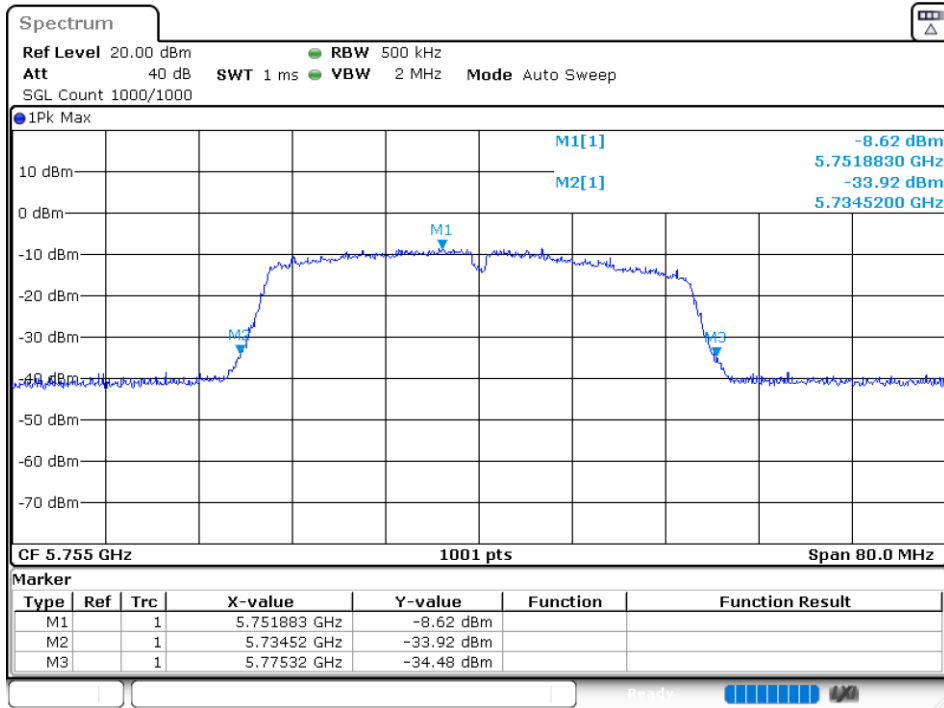

-26 dB BW NVNT 802.11ac40 5755MHz Ant1