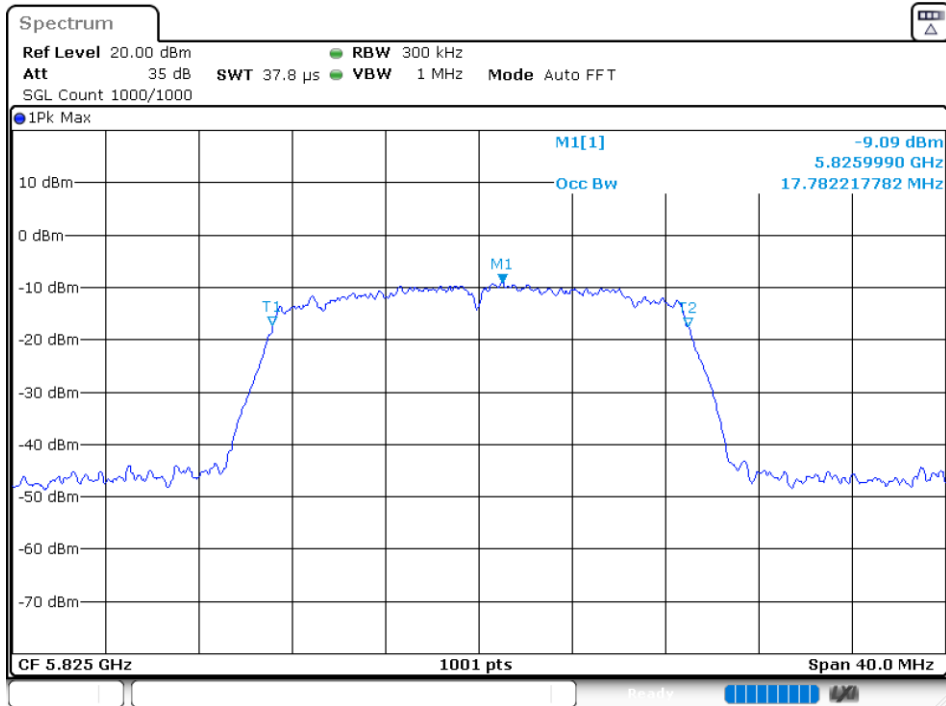

-26 dB BW NVNT 802.11a 5825MHz Ant1

OBW NVNT 802.11ac20 5745MHz Ant1

-26 dB BW NVNT 802.11ac20 5745MHz Ant1

OBW NVNT 802.11ac20 5785MHz Ant1

-26 dB BW NVNT 802.11ac20 5785MHz Ant1

OBW NVNT 802.11ac20 5825MHz Ant1