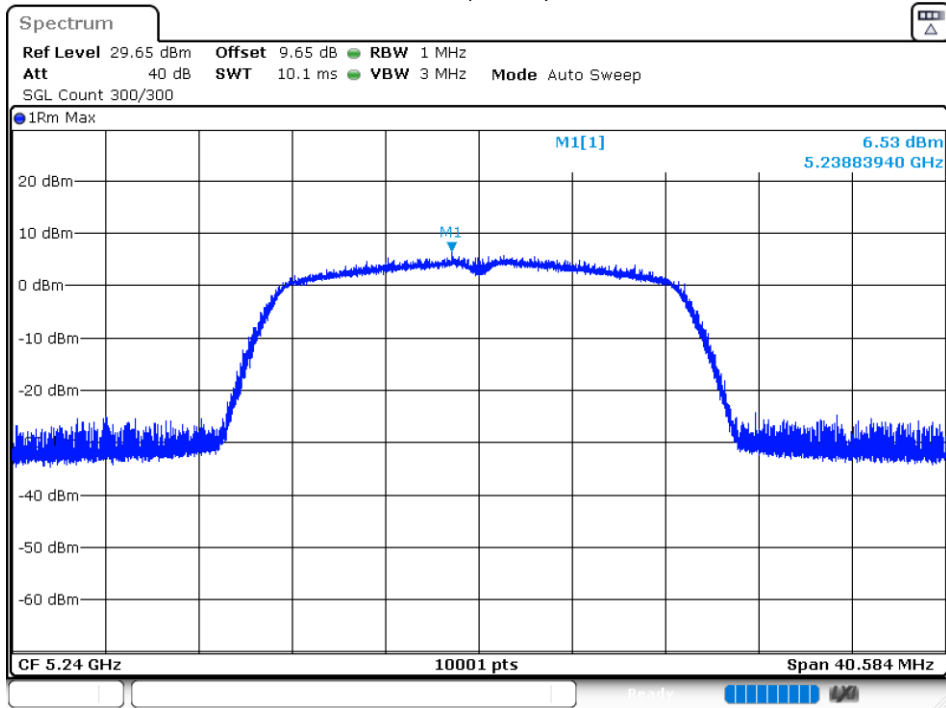

PSD NVNT 802.11ac40 5230MHz Ant1

PSD NVNT 802.11ac80 5210MHz Ant1

PSD NVNT 802.11n(HT20) 5180MHz Ant1

PSD NVNT 802.11n(HT20) 5200MHz Ant1

PSD NVNT 802.11n(HT20) 5240MHz Ant1

PSD NVNT 802.11n(HT40) 5190MHz Ant1