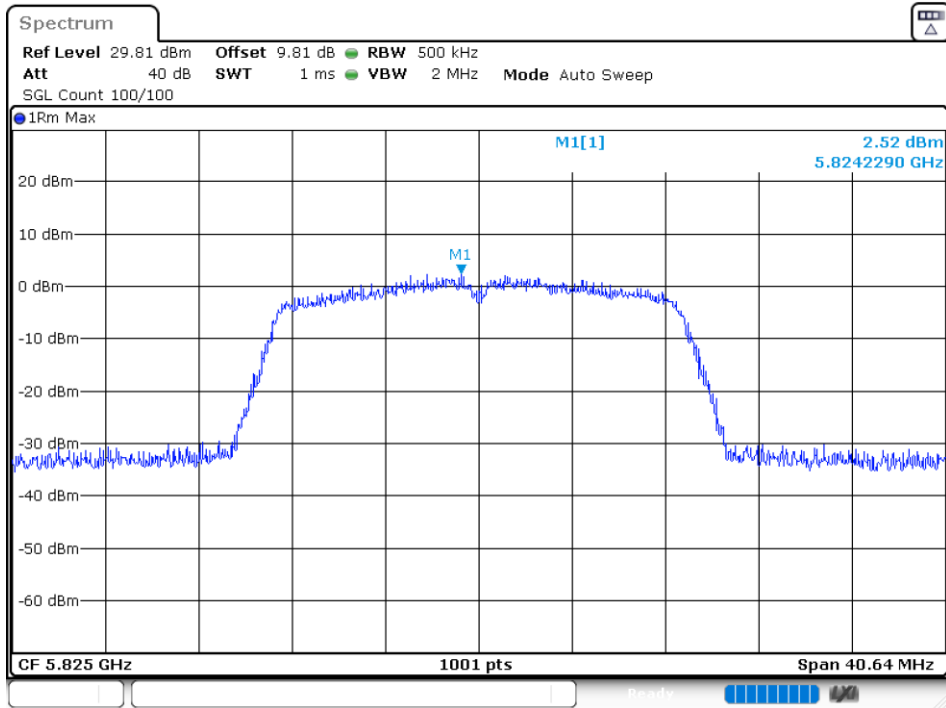

PSD NVNT 802.11a 5745MHz Ant1

PSD NVNT 802.11a 5785MHz Ant1

PSD NVNT 802.11a 5825MHz Ant1

PSD NVNT 802.11ac20 5745MHz Ant1

PSD NVNT 802.11ac20 5785MHz Ant1

PSD NVNT 802.11ac20 5825MHz Ant1

PSD NVNT 802.11ac40 5755MHz Ant1

PSD NVNT 802.11ac40 5795MHz Ant1

PSD NVNT 802.11ac80 5775MHz Ant1