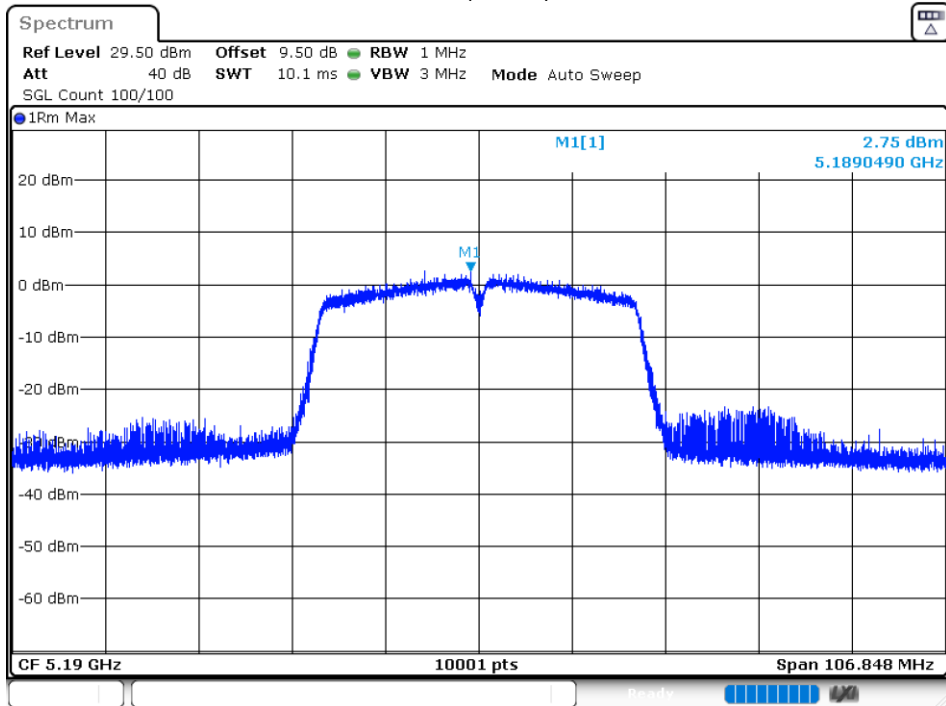

PSD NVNT 802.11ac40 5230MHz Ant1

PSD NVNT 802.11ac80 5210MHz Ant1

PSD NVNT 802.11n(HT20) 5180MHz Ant1

PSD NVNT 802.11n(HT20) 5200MHz Ant1

PSD NVNT 802.11n(HT20) 5240MHz Ant1

PSD NVNT 802.11n(HT40) 5190MHz Ant1