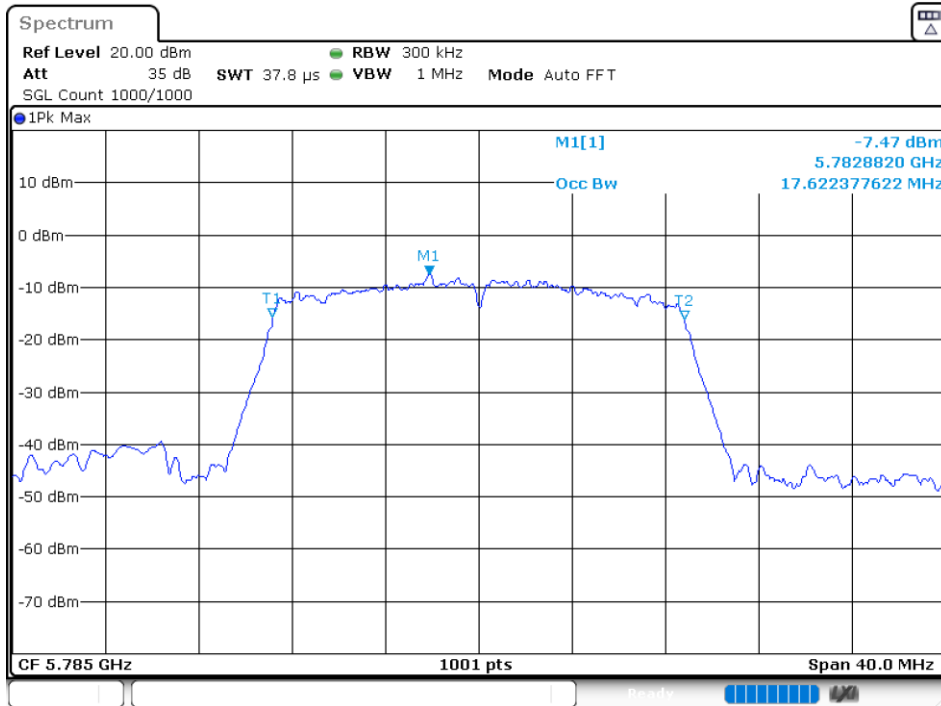

-26 dB BW NVNT 802.11a 5825MHz Ant1

OBW NVNT 802.11ac20 5745MHz Ant1

-26 dB BW NVNT 802.11ac20 5745MHz Ant1

OBW NVNT 802.11ac20 5785MHz Ant1

-26 dB BW NVNT 802.11ac20 5785MHz Ant1

OBW NVNT 802.11ac20 5825MHz Ant1

-26 dB BW NVNT 802.11ac20 5825MHz Ant1

OBW NVNT 802.11ac40 5755MHz Ant1

-26 dB BW NVNT 802.11ac40 5755MHz Ant1

OBW NVNT 802.11ac40 5795MHz Ant1

-26 dB BW NVNT 802.11ac40 5795MHz Ant1

OBW NVNT 802.11ac80 5775MHz Ant1