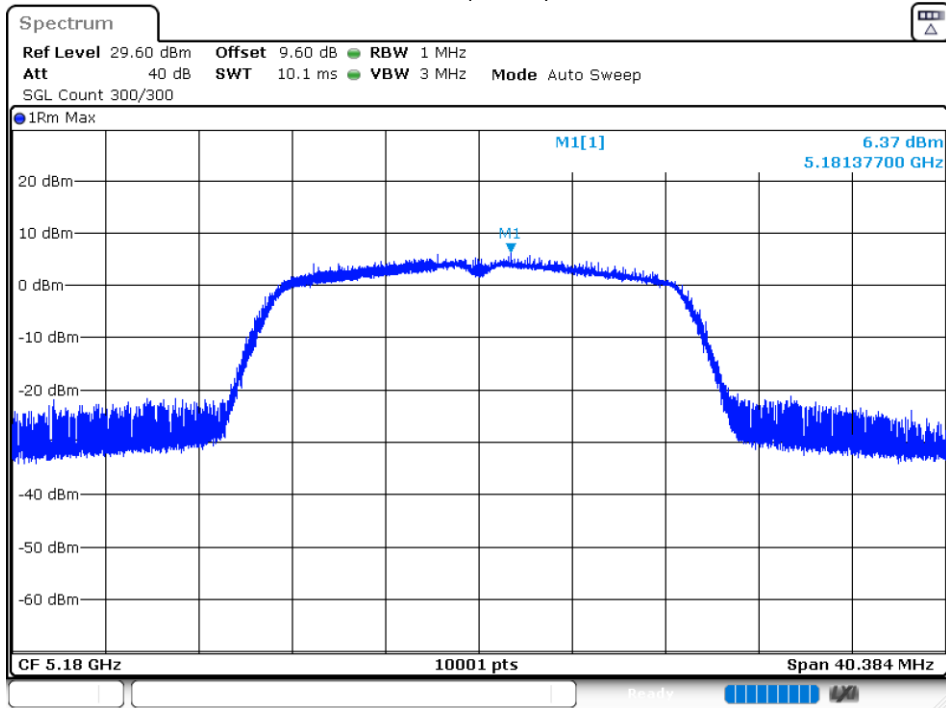

EBW NVNT 802.11n(HT40) 5795MHz Ant1

5.5 MAXIMUM POWER SPECTRAL DENSITY LEVEL

5.2G:

Condition	Mode	Frequency (MHz)	Antenna	Max PSD (dBm)	Limit (dBm)	Verdict
NVNT	802.11a	5180	Ant 1	5.211	11	Pass
NVNT	802.11a	5200	Ant 1	5.433	11	Pass
NVNT	802.11a	5240	Ant 1	5.901	11	Pass
NVNT	802.11ac20	5180	Ant 1	6.313	11	Pass
NVNT	802.11ac20	5200	Ant 1	5.245	11	Pass
NVNT	802.11ac20	5240	Ant 1	5.669	11	Pass
NVNT	802.11ac40	5190	Ant 1	2.42	11	Pass
NVNT	802.11ac40	5230	Ant 1	2.592	11	Pass
NVNT	802.11ac80	5210	Ant 1	-0.071	11	Pass
NVNT	802.11n(HT20)	5180	Ant 1	6.368	11	Pass
NVNT	802.11n(HT20)	5200	Ant 1	5.324	11	Pass
NVNT	802.11n(HT20)	5240	Ant 1	6.534	11	Pass
NVNT	802.11n(HT40)	5190	Ant 1	2.749	11	Pass
NVNT	802.11n(HT40)	5230	Ant 1	3.244	11	Pass

PSD NVNT 802.11a 5180MHz Ant1

PSD NVNT 802.11a 5200MHz Ant1

PSD NVNT 802.11a 5240MHz Ant1

PSD NVNT 802.11ac20 5180MHz Ant1

PSD NVNT 802.11ac20 5200MHz Ant1

PSD NVNT 802.11ac20 5240MHz Ant1

PSD NVNT 802.11ac40 5190MHz Ant1

PSD NVNT 802.11ac40 5230MHz Ant1

PSD NVNT 802.11ac80 5210MHz Ant1

PSD NVNT 802.11n(HT20) 5180MHz Ant1

PSD NVNT 802.11n(HT20) 5200MHz Ant1

PSD NVNT 802.11n(HT20) 5240MHz Ant1

PSD NVNT 802.11n(HT40) 5190MHz Ant1