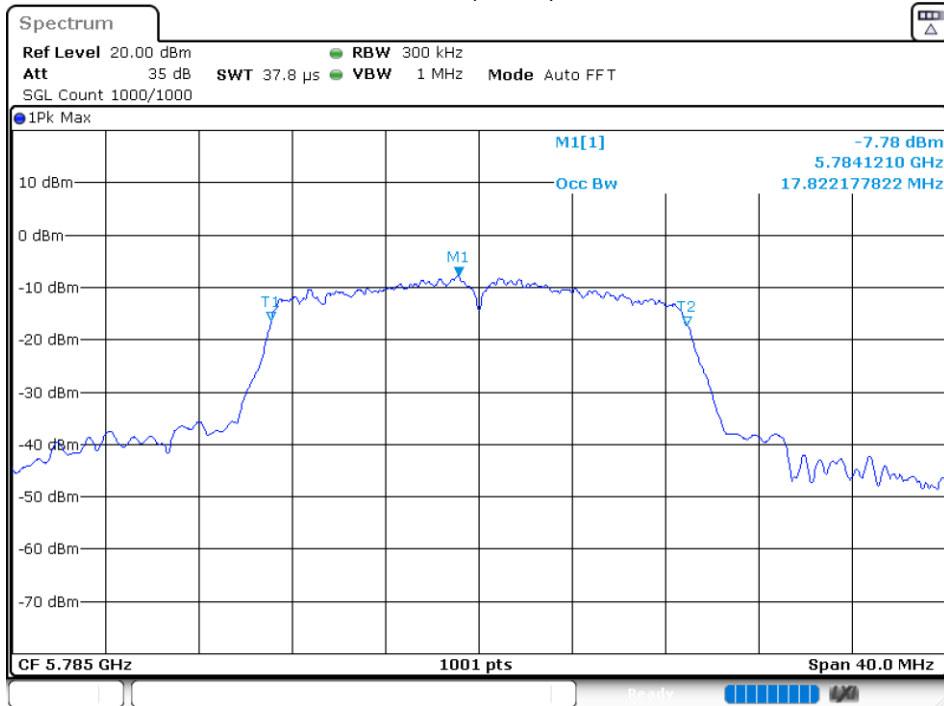

-26 dB BW NVNT 802.11ac80 5775MHz Ant1

OBW NVNT 802.11n(HT20) 5745MHz Ant1

-26 dB BW NVNT 802.11n(HT20) 5745MHz Ant1

OBW NVNT 802.11n(HT20) 5785MHz Ant1

-26 dB BW NVNT 802.11n(HT20) 5785MHz Ant1

OBW NVNT 802.11n(HT20) 5825MHz Ant1

-26 dB BW NVNT 802.11n(HT20) 5825MHz Ant1

OBW NVNT 802.11n(HT40) 5755MHz Ant1

-26 dB BW NVNT 802.11n(HT40) 5755MHz Ant1

OBW NVNT 802.11n(HT40) 5795MHz Ant1

-26 dB BW NVNT 802.11n(HT40) 5795MHz Ant1

5.4 -6DB EMISSION BANDWIDTH