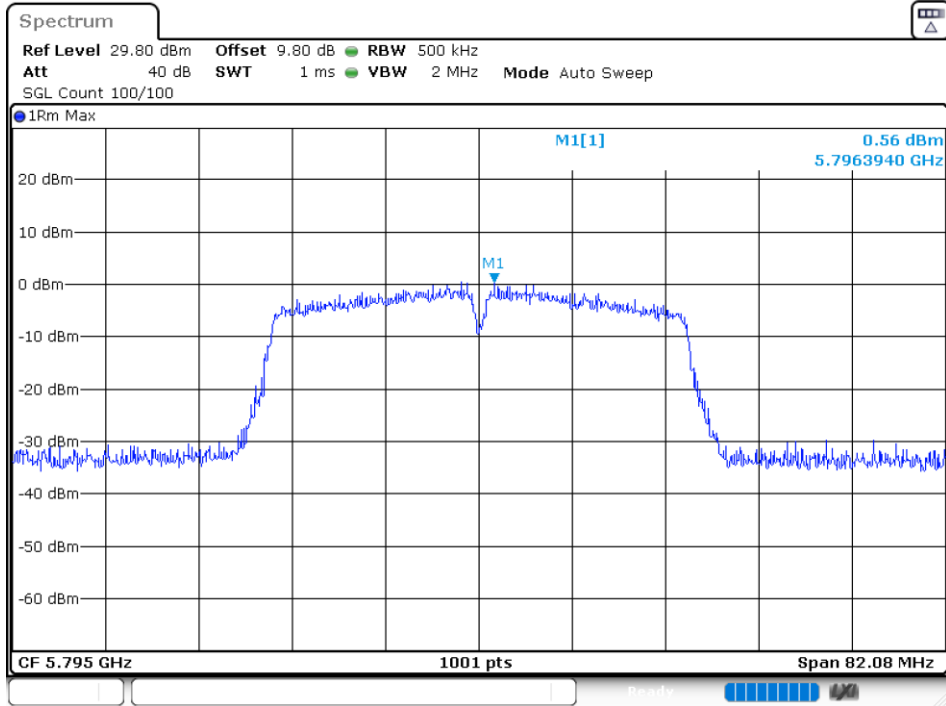

PSD NVNT 802.11a 5745MHz Ant1

PSD NVNT 802.11a 5785MHz Ant1

PSD NVNT 802.11a 5825MHz Ant1

PSD NVNT 802.11ac20 5745MHz Ant1

PSD NVNT 802.11ac20 5785MHz Ant1

PSD NVNT 802.11ac20 5825MHz Ant1

PSD NVNT 802.11ac40 5755MHz Ant1

PSD NVNT 802.11ac40 5795MHz Ant1

PSD NVNT 802.11ac80 5775MHz Ant1