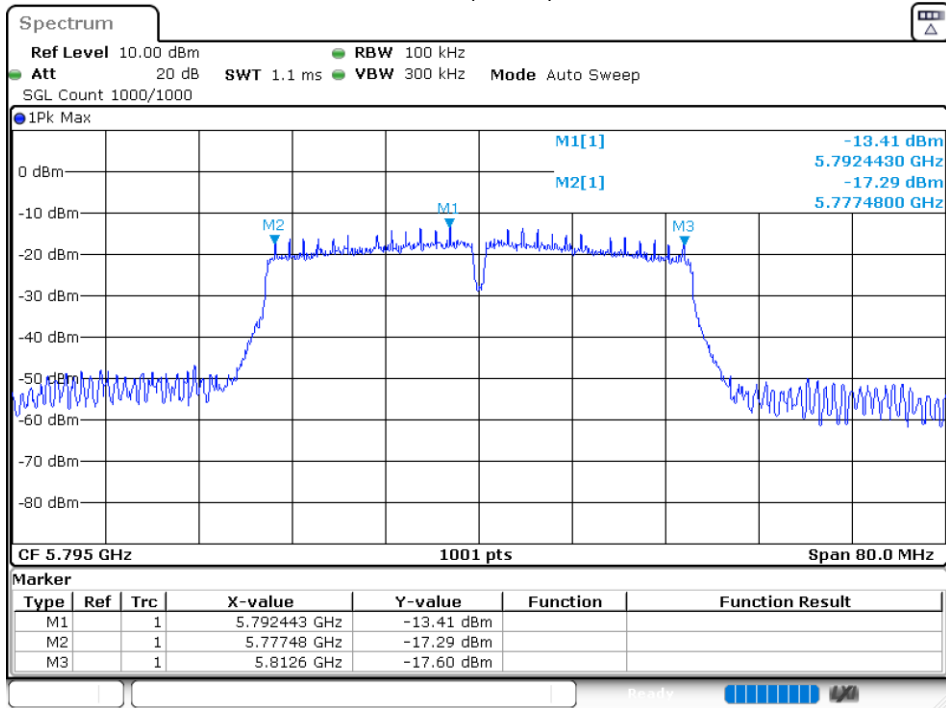

EBW NVNT 802.11ac40 5795MHz Ant1

EBW NVNT 802.11ac80 5775MHz Ant1

EBW NVNT 802.11n(HT20) 5745MHz Ant1

EBW NVNT 802.11n(HT20) 5785MHz Ant1

EBW NVNT 802.11n(HT20) 5825MHz Ant1

EBW NVNT 802.11n(HT40) 5755MHz Ant1

EBW NVNT 802.11n(HT40) 5795MHz Ant1

5.5 MAXIMUM POWER SPECTRAL DENSITY LEVEL

5.2G:

Condition	Mode	Frequency (MHz)	Antenna	Max PSD (dBm)	Limit (dBm)	Verdict
NVNT	802.11a	5180	Ant 1	5.211	11	Pass
NVNT	802.11a	5200	Ant 1	5.433	11	Pass
NVNT	802.11a	5240	Ant 1	5.901	11	Pass
NVNT	802.11ac20	5180	Ant 1	6.313	11	Pass
NVNT	802.11ac20	5200	Ant 1	5.245	11	Pass
NVNT	802.11ac20	5240	Ant 1	5.669	11	Pass
NVNT	802.11ac40	5190	Ant 1	2.42	11	Pass
NVNT	802.11ac40	5230	Ant 1	2.592	11	Pass
NVNT	802.11ac80	5210	Ant 1	-0.071	11	Pass
NVNT	802.11n(HT20)	5180	Ant 1	6.368	11	Pass
NVNT	802.11n(HT20)	5200	Ant 1	5.324	11	Pass
NVNT	802.11n(HT20)	5240	Ant 1	6.534	11	Pass
NVNT	802.11n(HT40)	5190	Ant 1	2.749	11	Pass
NVNT	802.11n(HT40)	5230	Ant 1	3.244	11	Pass