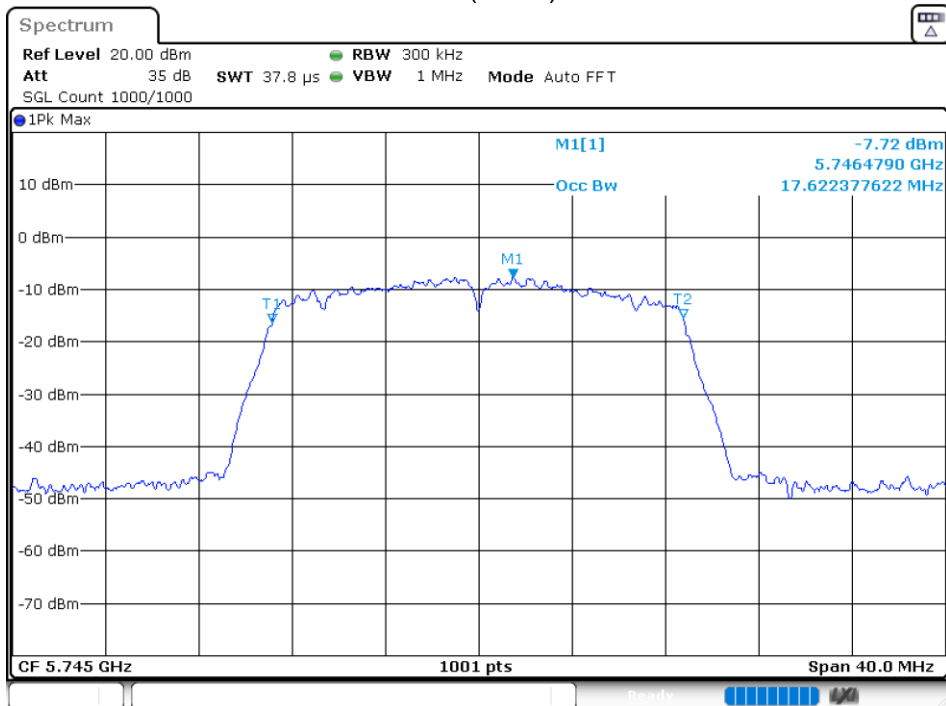

OBW NVNT 802.11n(HT20) 5745MHz Ant1