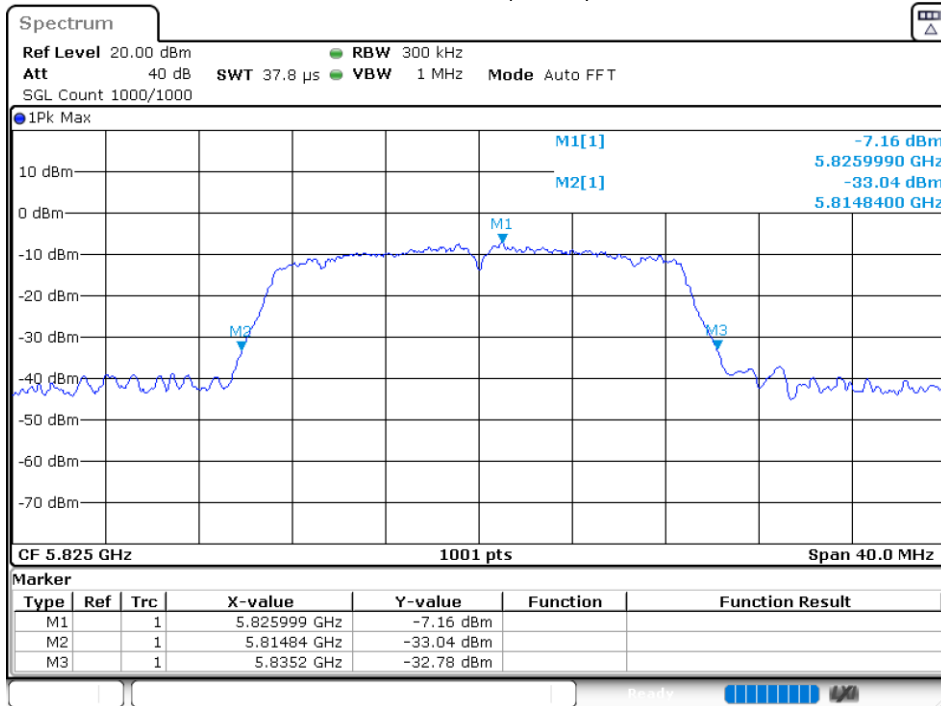

-26 dB BW NVNT 802.11ac80 5775MHz Ant1

OBW NVNT 802.11n(HT20) 5745MHz Ant1

-26 dB BW NVNT 802.11n(HT20) 5745MHz Ant1

OBW NVNT 802.11n(HT20) 5785MHz Ant1

-26 dB BW NVNT 802.11n(HT20) 5785MHz Ant1

OBW NVNT 802.11n(HT20) 5825MHz Ant1

-26 dB BW NVNT 802.11n(HT20) 5825MHz Ant1

OBW NVNT 802.11n(HT40) 5755MHz Ant1

-26 dB BW NVNT 802.11n(HT40) 5755MHz Ant1

OBW NVNT 802.11n(HT40) 5795MHz Ant1

-26 dB BW NVNT 802.11n(HT40) 5795MHz Ant1

5.4 -6DB EMISSION BANDWIDTH