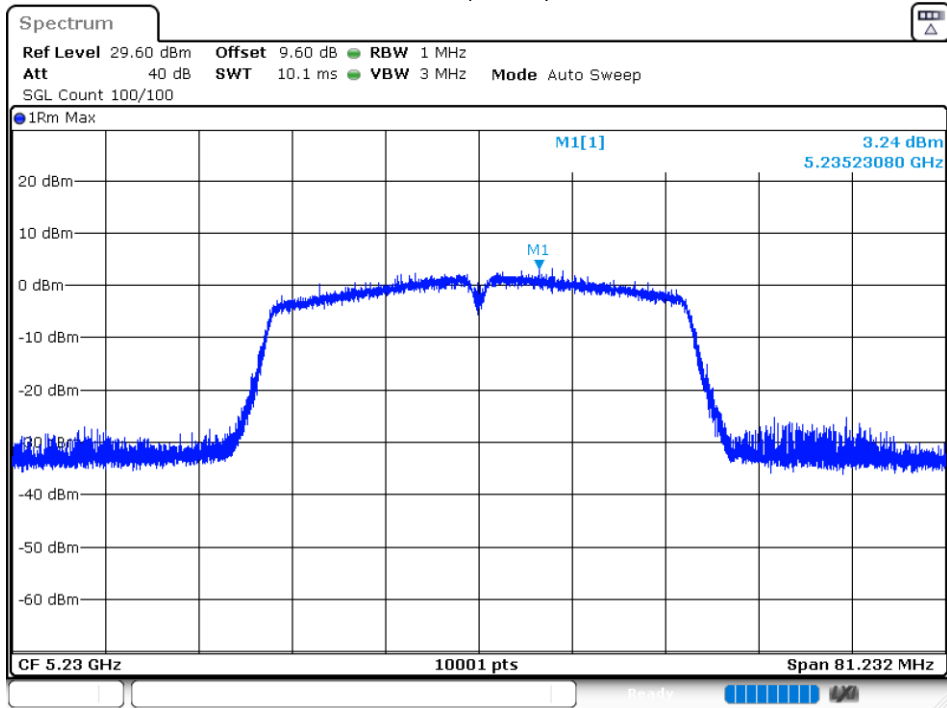

PSD NVNT 802.11n(HT40) 5230MHz Ant1