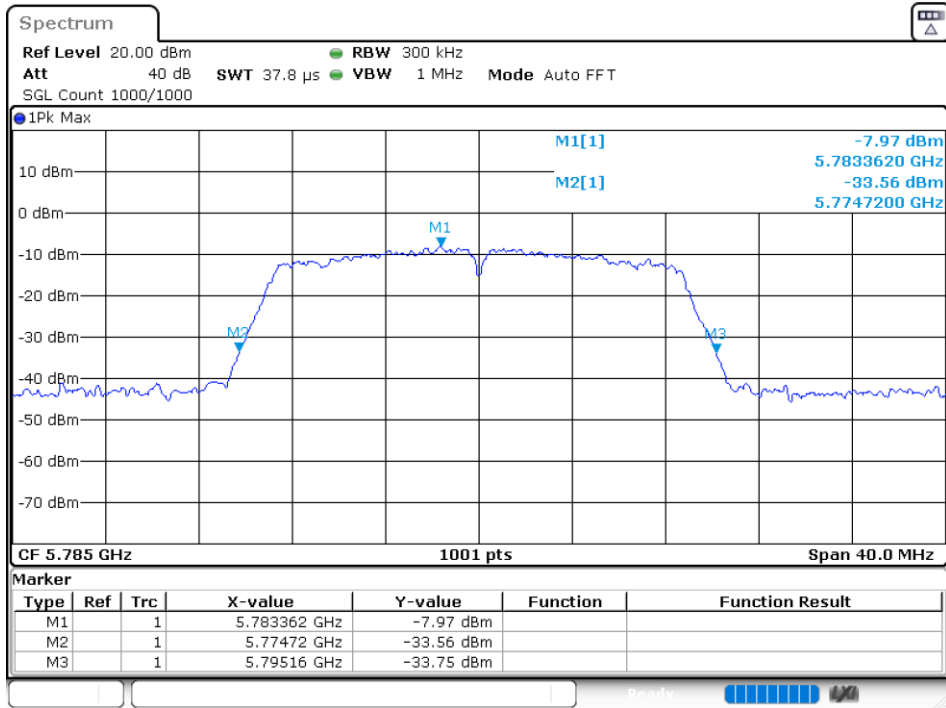

-26 dB BW NVNT 802.11a 5825MHz Ant1

OBW NVNT 802.11ac20 5745MHz Ant1

-26 dB BW NVNT 802.11ac20 5745MHz Ant1

OBW NVNT 802.11ac20 5785MHz Ant1

-26 dB BW NVNT 802.11ac20 5785MHz Ant1

OBW NVNT 802.11ac20 5825MHz Ant1