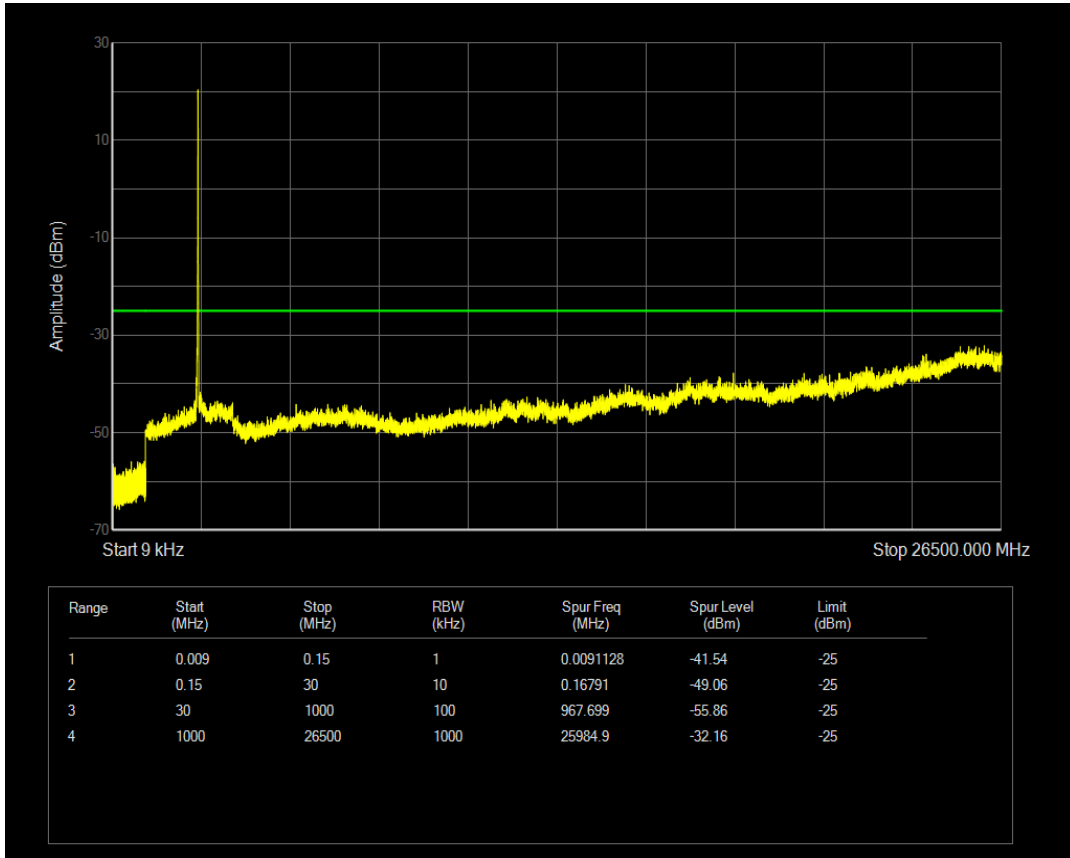

Band7 QPSK BW=10MHz Channel=20800 RB Size=50 Position=#0

Band7 16QAM BW=10MHz Channel=20800 RB Size=50 Position=#0

Band7 QPSK BW=10MHz Channel=21100 RB Size=1 Position=#0

Band7 QPSK BW=10MHz Channel=21100 RB Size=50 Position=#0

Band7 16QAM BW=10MHz Channel=21100 RB Size=1 Position=#0

Band7 16QAM BW=10MHz Channel=21100 RB Size=50 Position=#0

Band7 QPSK BW=10MHz Channel=21400 RB Size=1 Position=#0

Band7 QPSK BW=10MHz Channel=21400 RB Size=50 Position=#0

Band7 16QAM BW=10MHz Channel=21400 RB Size=1 Position=#0

Band7 16QAM BW=10MHz Channel=21400 RB Size=50 Position=#0

Band7 QPSK BW=15MHz Channel=20825 RB Size=1 Position=#0

Band7 QPSK BW=15MHz Channel=20825 RB Size=75 Position=#0