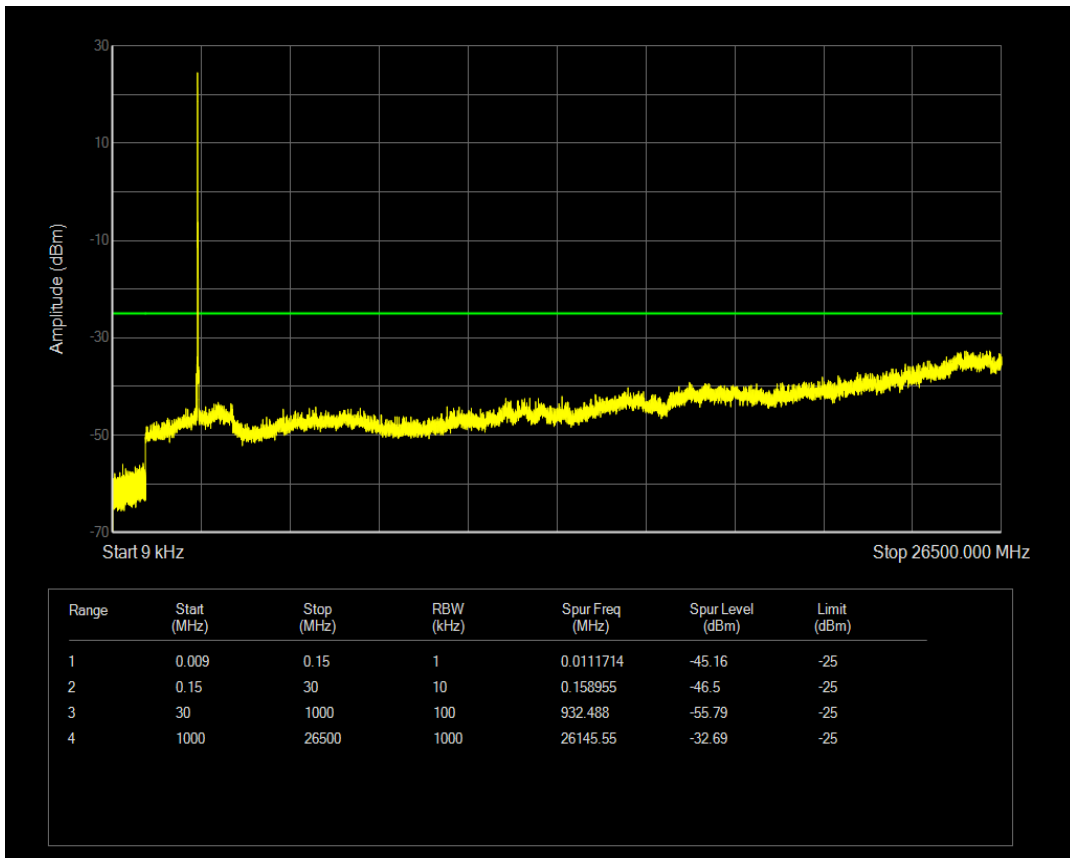

Band7 16QAM BW=20MHz Channel=20850 RB Size=1 Position=#0

Band7 16QAM BW=20MHz Channel=20850 RB Size=100 Position=#0

Band7 QPSK BW=20MHz Channel=21100 RB Size=1 Position=#0

Band7 QPSK BW=20MHz Channel=21100 RB Size=100 Position=#0

Band7 16QAM BW=20MHz Channel=21100 RB Size=1 Position=#0

Band7 16QAM BW=20MHz Channel=21100 RB Size=100 Position=#0

Band7 QPSK BW=20MHz Channel=21350 RB Size=1 Position=#0

Band7 QPSK BW=20MHz Channel=21350 RB Size=100 Position=#0