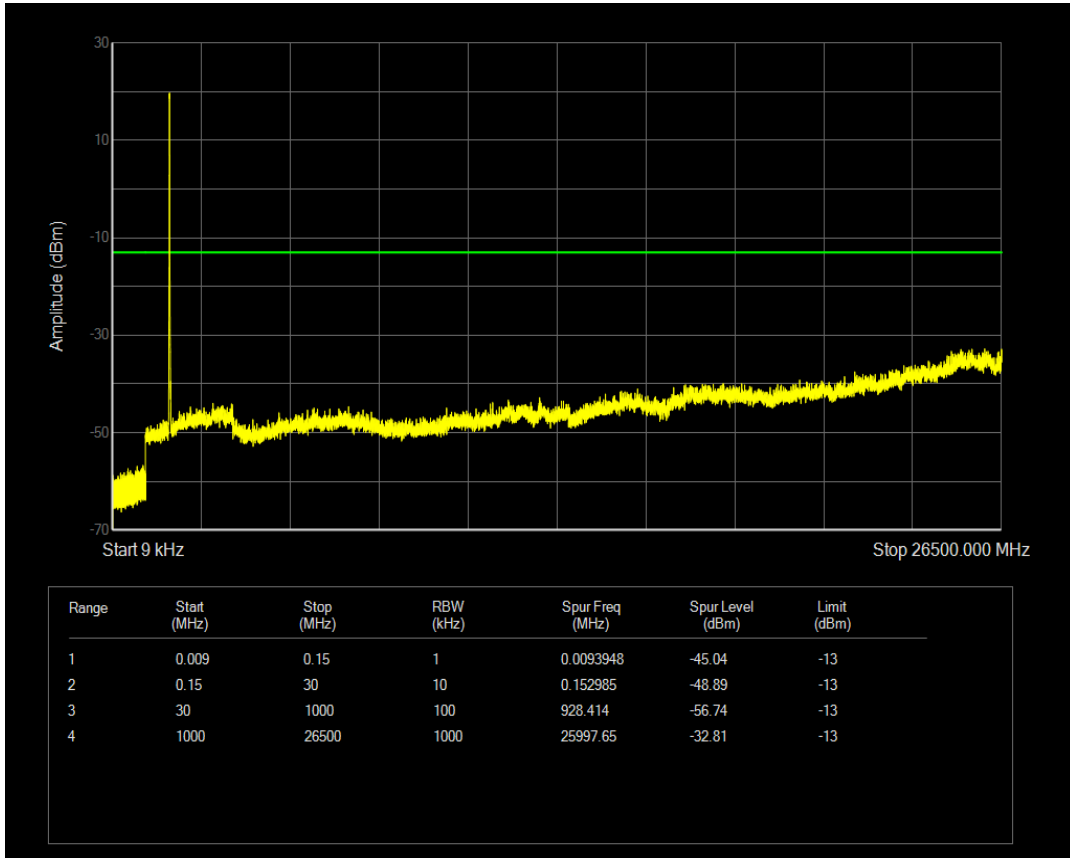

Band66 16QAM BW=10MHz Channel=132022 RB Size=50 Position=#0

Band66 QPSK BW=10MHz Channel=132322 RB Size=1 Position=#0