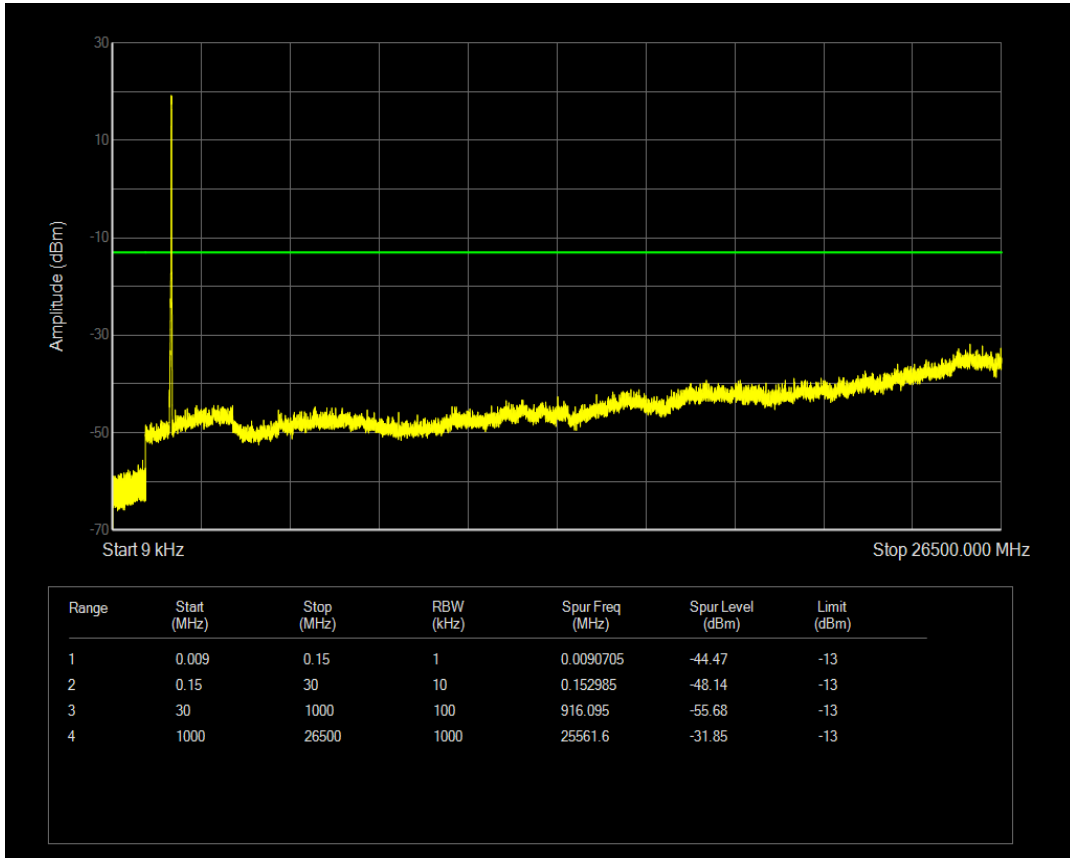

Band66 QPSK BW=15MHz Channel=132322 RB Size=75 Position=#0

Band66 16QAM BW=15MHz Channel=132322 RB Size=75 Position=#0

Band66 QPSK BW=15MHz Channel=132597 RB Size=1 Position=#0

Band66 QPSK BW=15MHz Channel=132597 RB Size=75 Position=#0