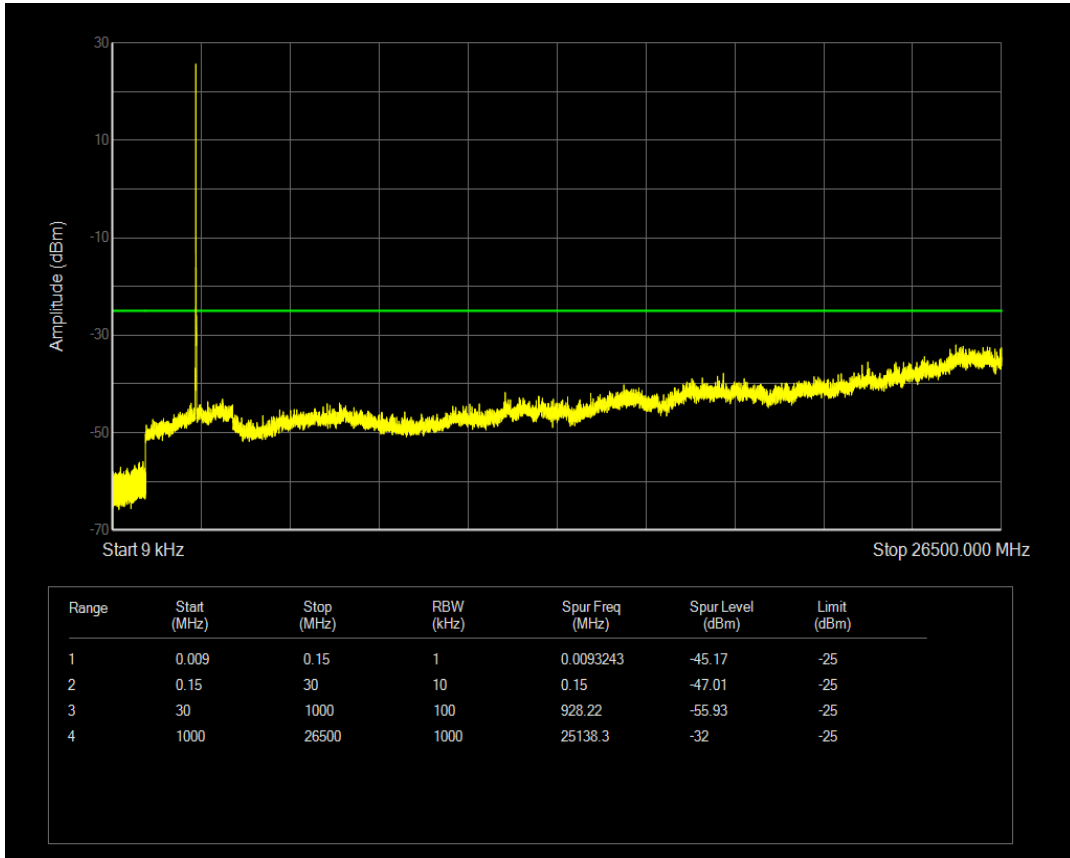

Band7 16QAM BW=5MHz Channel=21425 RB Size=1 Position=#0

Band7 16QAM BW=5MHz Channel=21425 RB Size=25 Position=#0

Band7 QPSK BW=10MHz Channel=20800 RB Size=1 Position=#0

Band7 16QAM BW=10MHz Channel=20800 RB Size=1 Position=#0

Band7 QPSK BW=10MHz Channel=20800 RB Size=50 Position=#0

Band7 16QAM BW=10MHz Channel=20800 RB Size=50 Position=#0

Band7 QPSK BW=10MHz Channel=21100 RB Size=1 Position=#0

Band7 QPSK BW=10MHz Channel=21100 RB Size=50 Position=#0