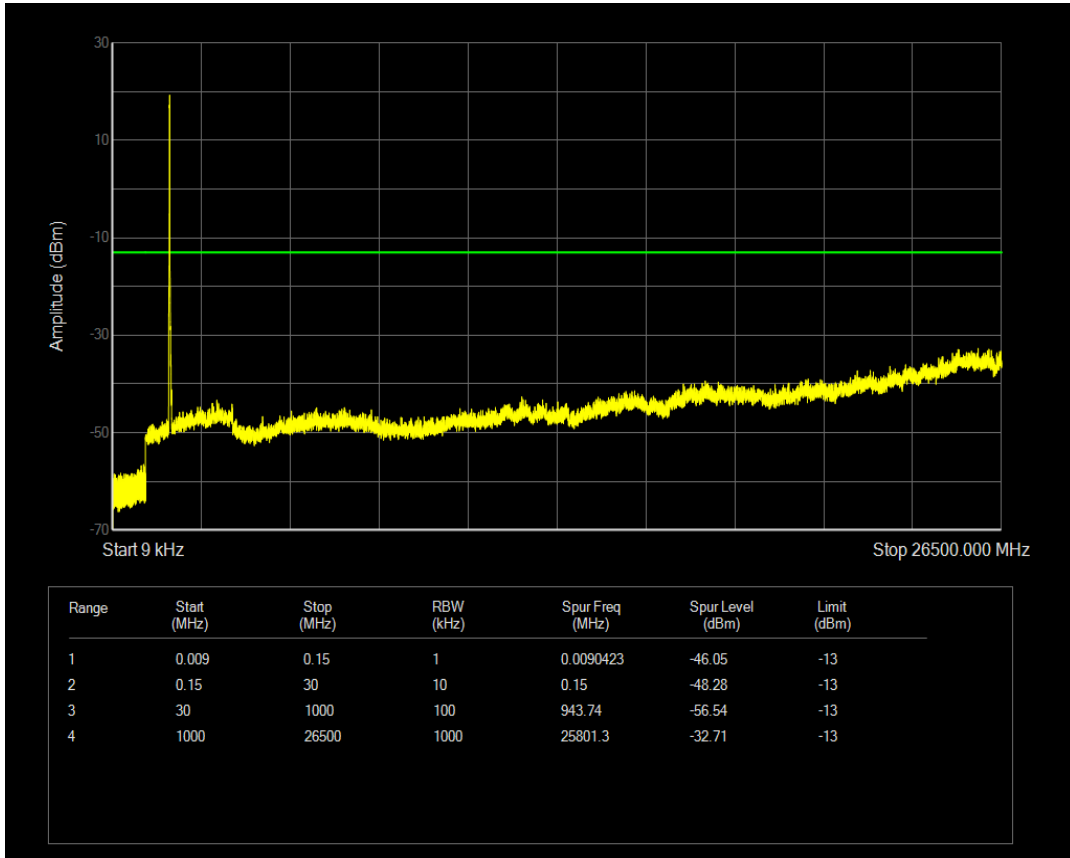

Band66 16QAM BW=10MHz Channel=132622 RB Size=1 Position=#0

Band66 16QAM BW=10MHz Channel=132622 RB Size=50 Position=#0

Band66 QPSK BW=15MHz Channel=132047 RB Size=1 Position=#0

Band66 QPSK BW=15MHz Channel=132047 RB Size=75 Position=#0