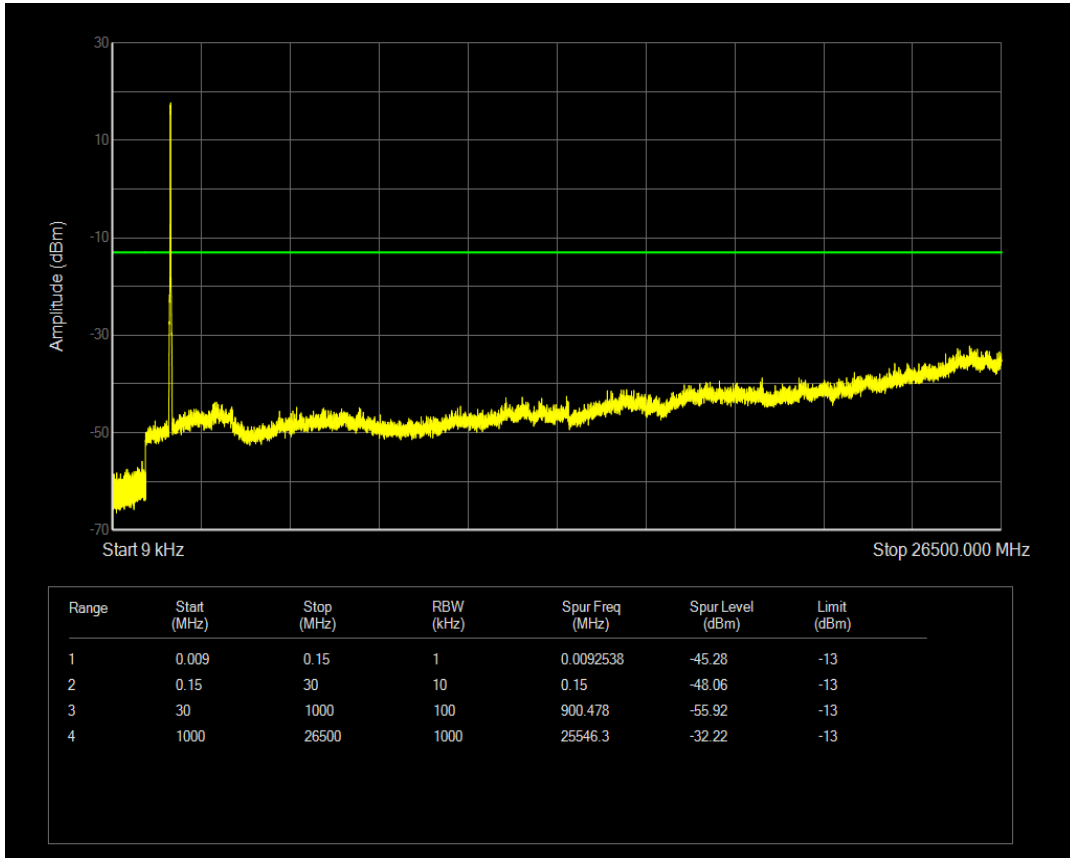

Band66 16QAM BW=20MHz Channel=132072 RB Size=1 Position=#0

Band66 16QAM BW=20MHz Channel=132072 RB Size=100 Position=#0

Band66 QPSK BW=20MHz Channel=132322 RB Size=1 Position=#0

Band66 QPSK BW=20MHz Channel=132322 RB Size=100 Position=#0