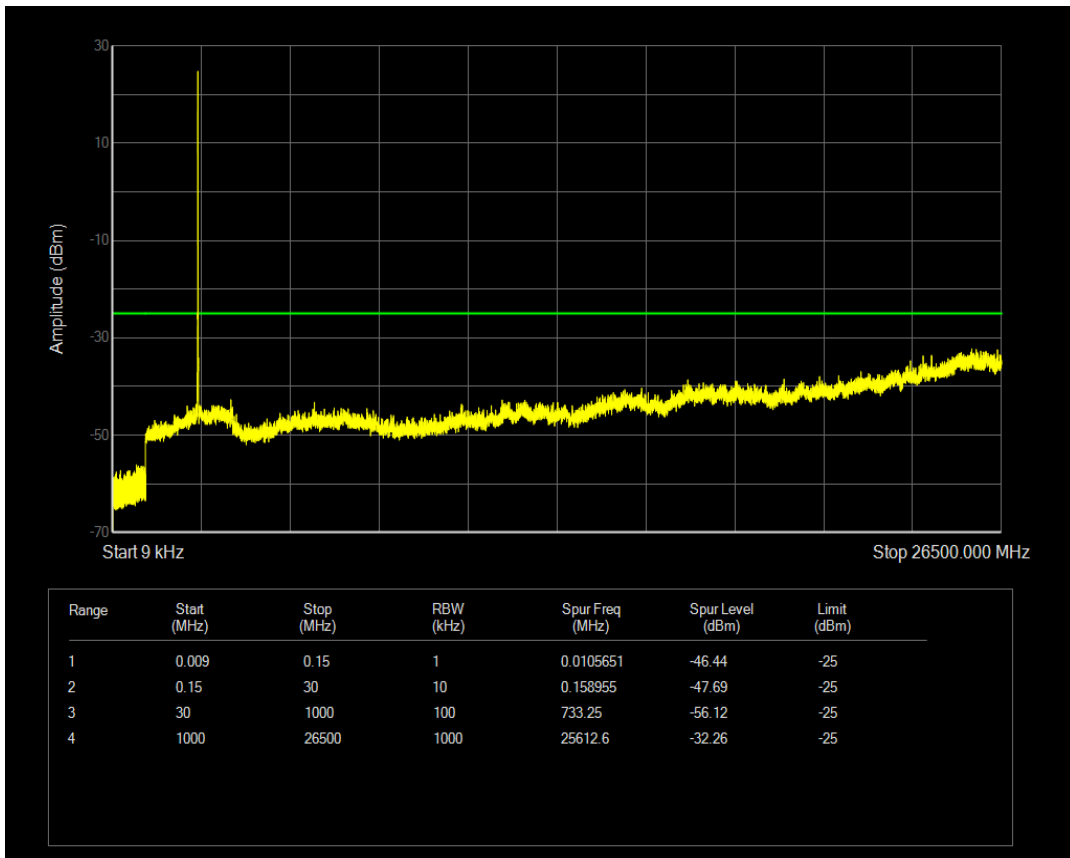

Band7 QPSK BW=10MHz Channel=20800 RB Size=50 Position=#0

Band7 16QAM BW=10MHz Channel=20800 RB Size=50 Position=#0

Band7 QPSK BW=10MHz Channel=21100 RB Size=1 Position=#0

Band7 QPSK BW=10MHz Channel=21100 RB Size=50 Position=#0

Band7 16QAM BW=10MHz Channel=21100 RB Size=1 Position=#0

Band7 16QAM BW=10MHz Channel=21100 RB Size=50 Position=#0

Band7 QPSK BW=10MHz Channel=21400 RB Size=1 Position=#0

Band7 QPSK BW=10MHz Channel=21400 RB Size=50 Position=#0