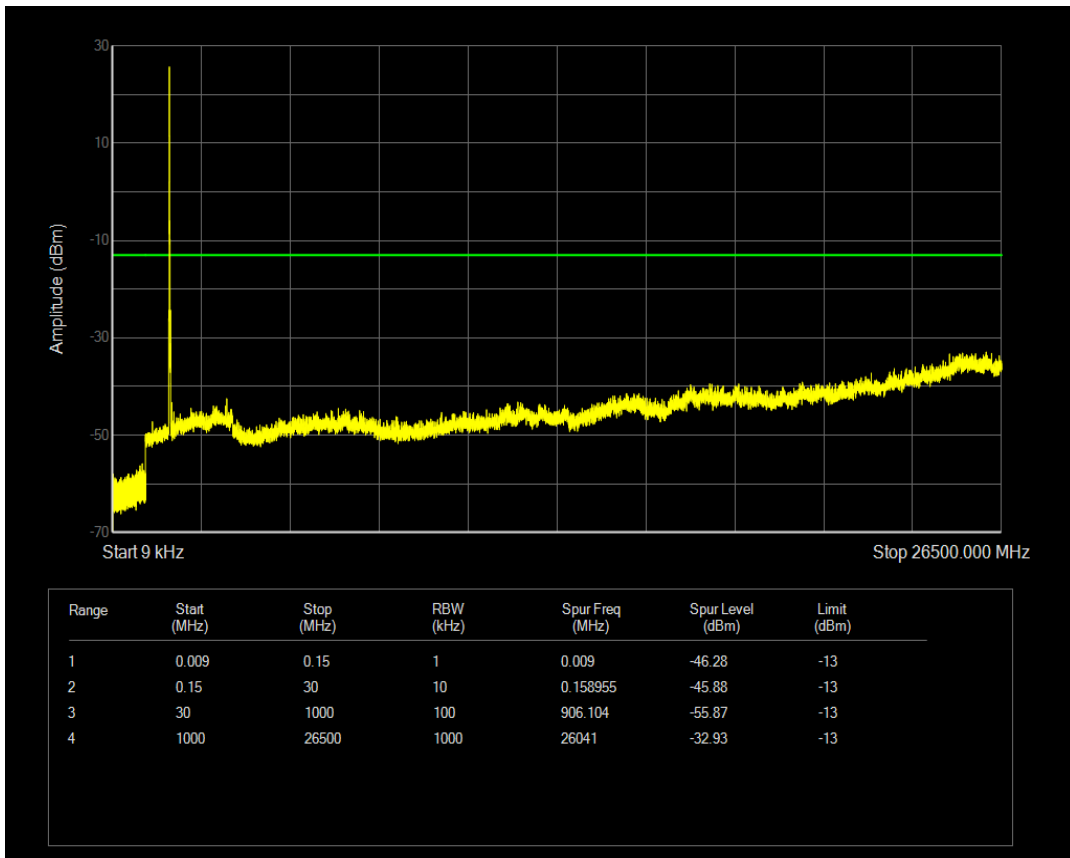

Band66 QPSK BW=20MHz Channel=132072 RB Size=1 Position=#0

Band66 QPSK BW=20MHz Channel=132072 RB Size=100 Position=#0