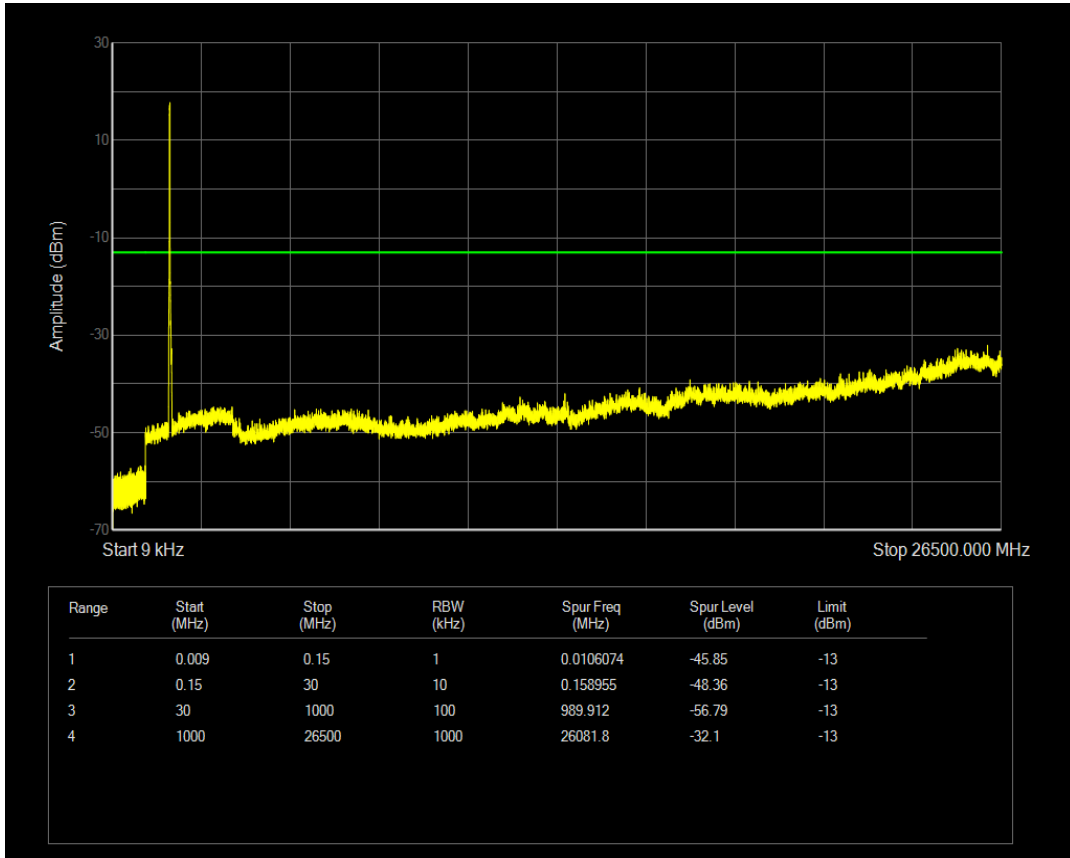

Band66 16QAM BW=15MHz Channel=132597 RB Size=1 Position=#0

Band66 16QAM BW=15MHz Channel=132597 RB Size=75 Position=#0

Band66 QPSK BW=20MHz Channel=132072 RB Size=1 Position=#0

Band66 QPSK BW=20MHz Channel=132072 RB Size=100 Position=#0