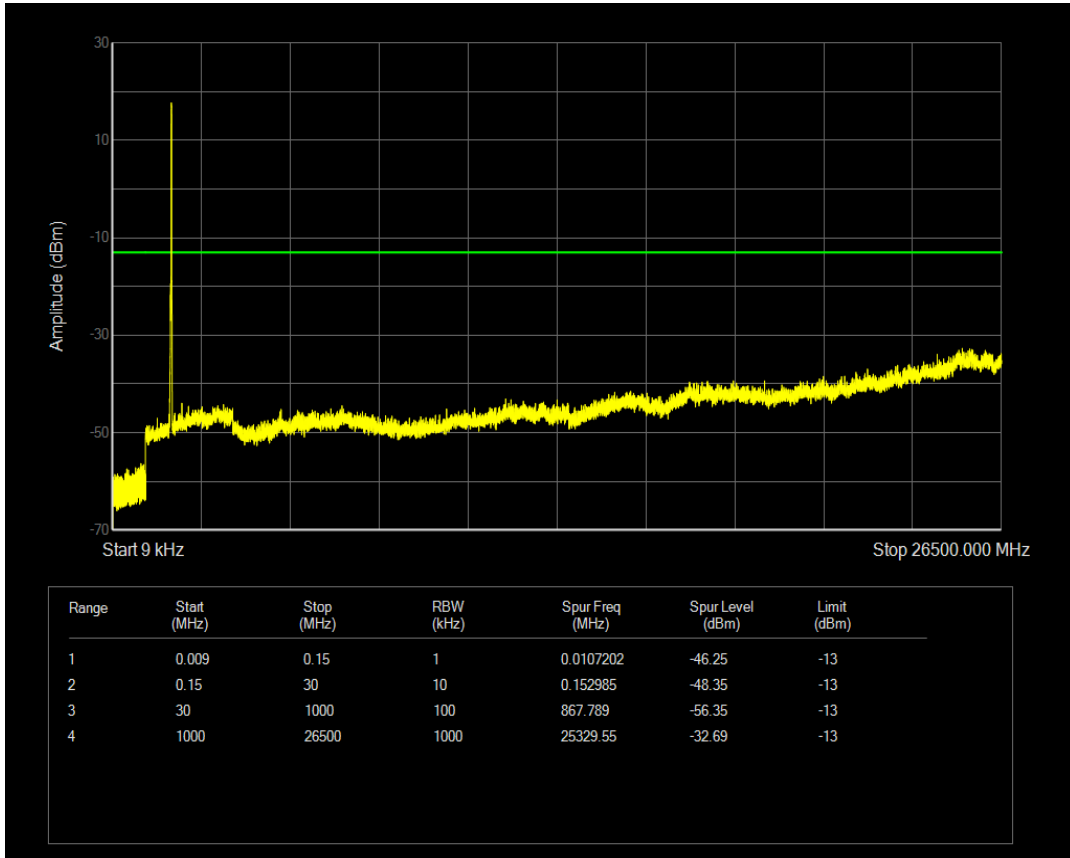

Band66 16QAM BW=15MHz Channel=132597 RB Size=75 Position=#0

Band66 QPSK BW=20MHz Channel=132072 RB Size=1 Position=#0