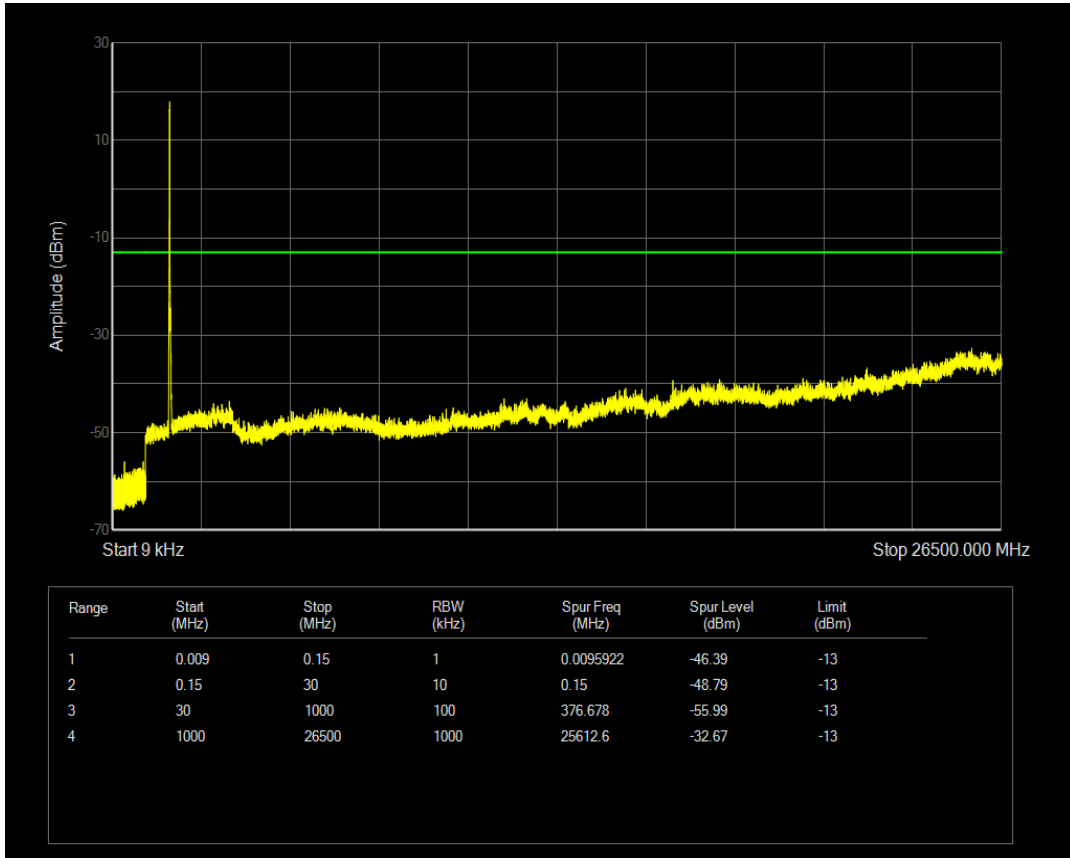

Band66 16QAM BW=15MHz Channel=132047 RB Size=75 Position=#0

Band66 QPSK BW=15MHz Channel=132322 RB Size=1 Position=#0