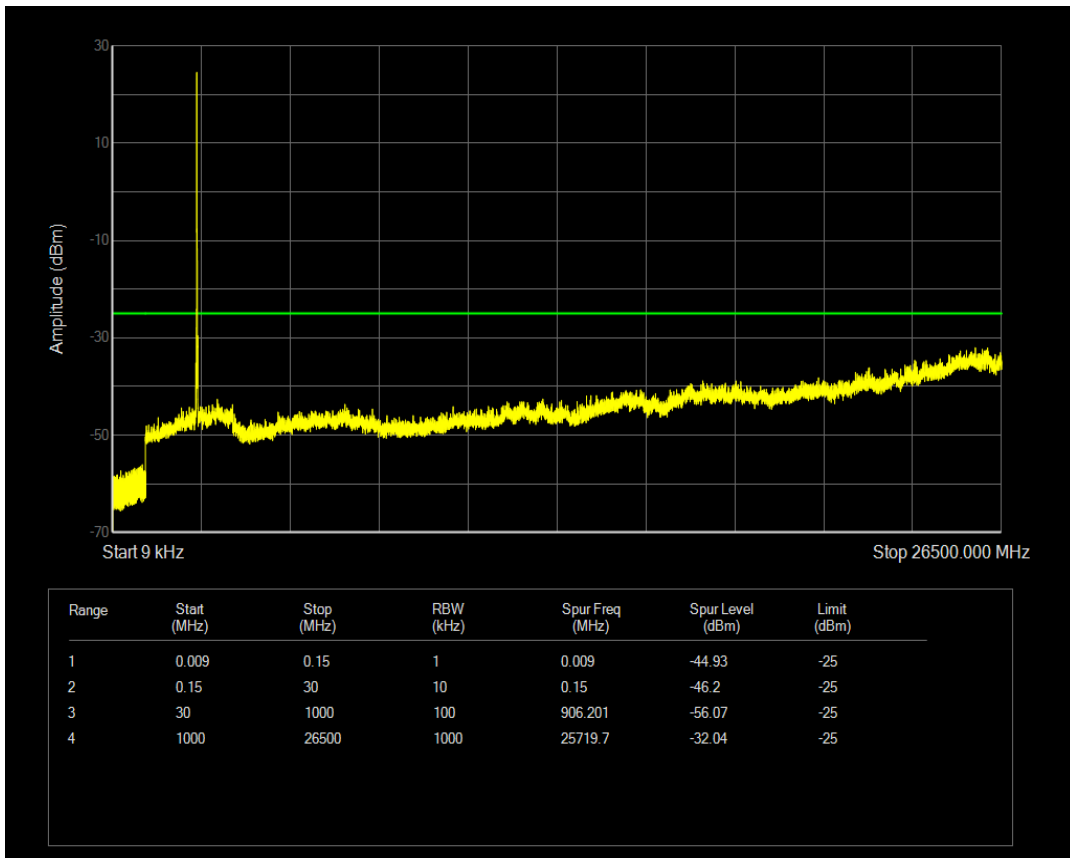

Band7 QPSK BW=15MHz Channel=21100 RB Size=1 Position=#0

Band7 QPSK BW=15MHz Channel=21100 RB Size=75 Position=#0