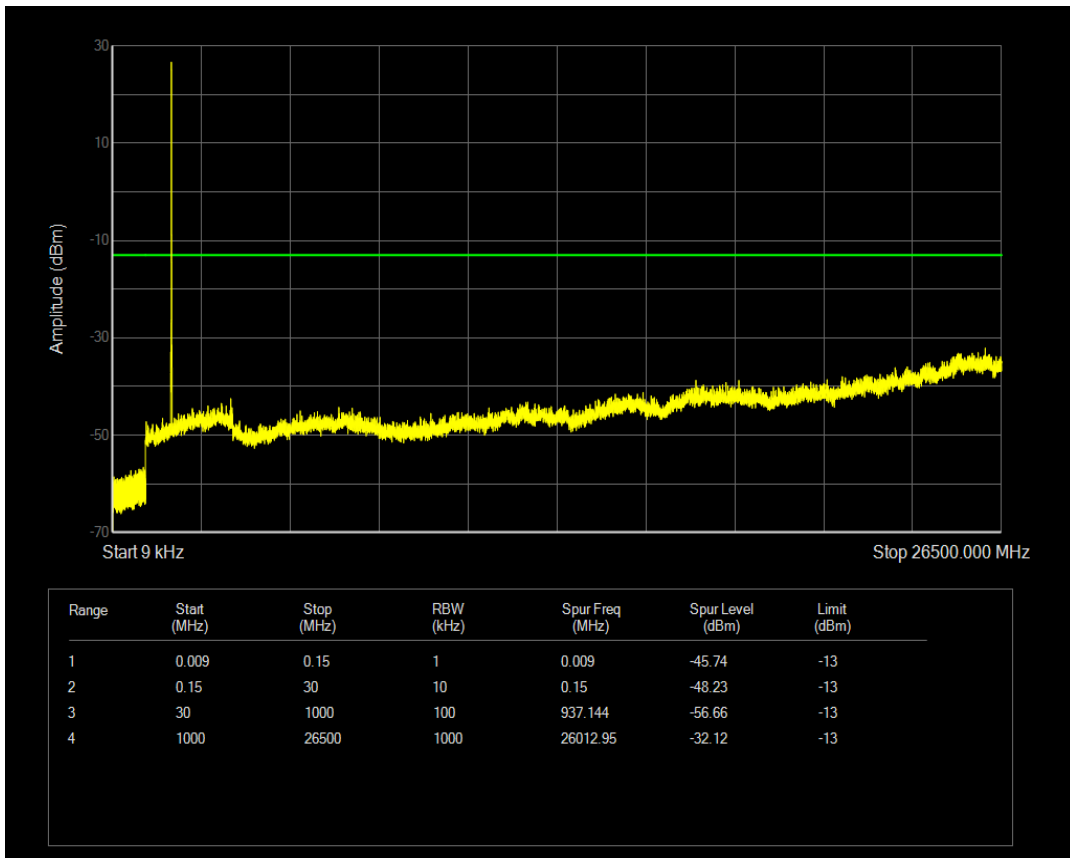

Band66 QPSK BW=10MHz Channel=132622 RB Size=1 Position=#0

Band66 QPSK BW=10MHz Channel=132622 RB Size=50 Position=#0