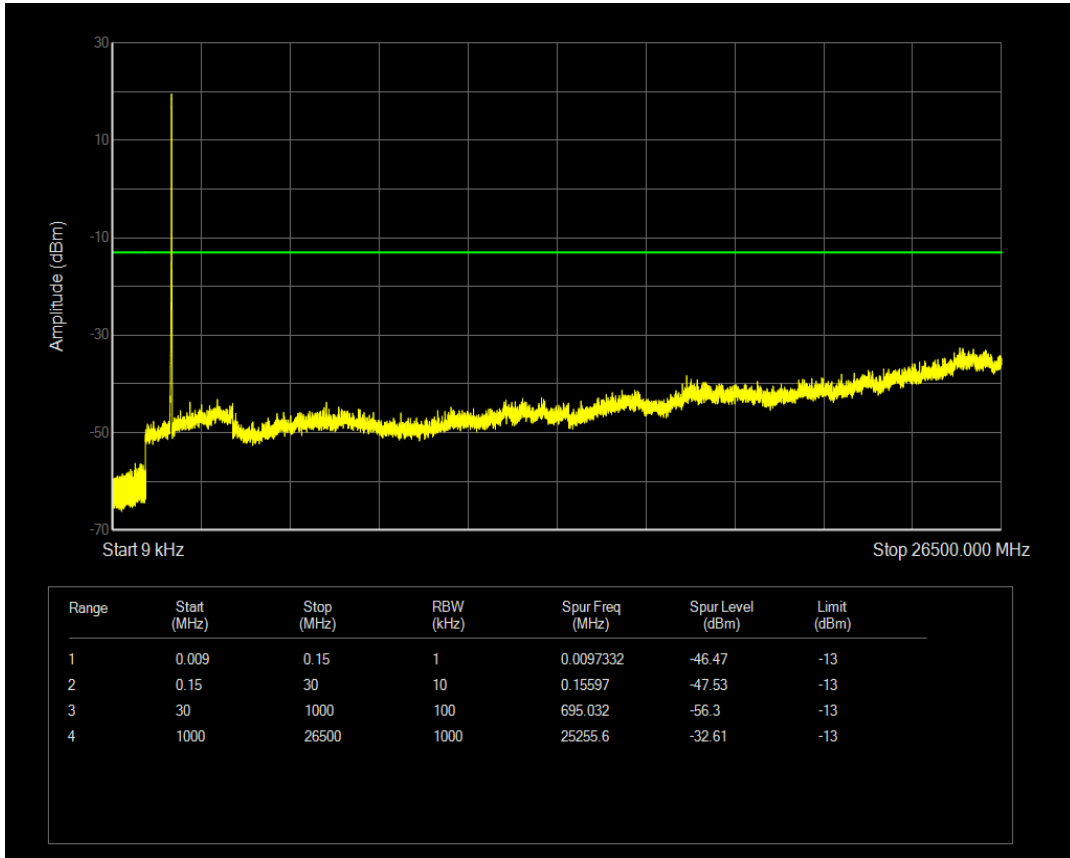

Band66 16QAM BW=10MHz Channel=132622 RB Size=50 Position=#0

Band66 QPSK BW=15MHz Channel=132047 RB Size=1 Position=#0