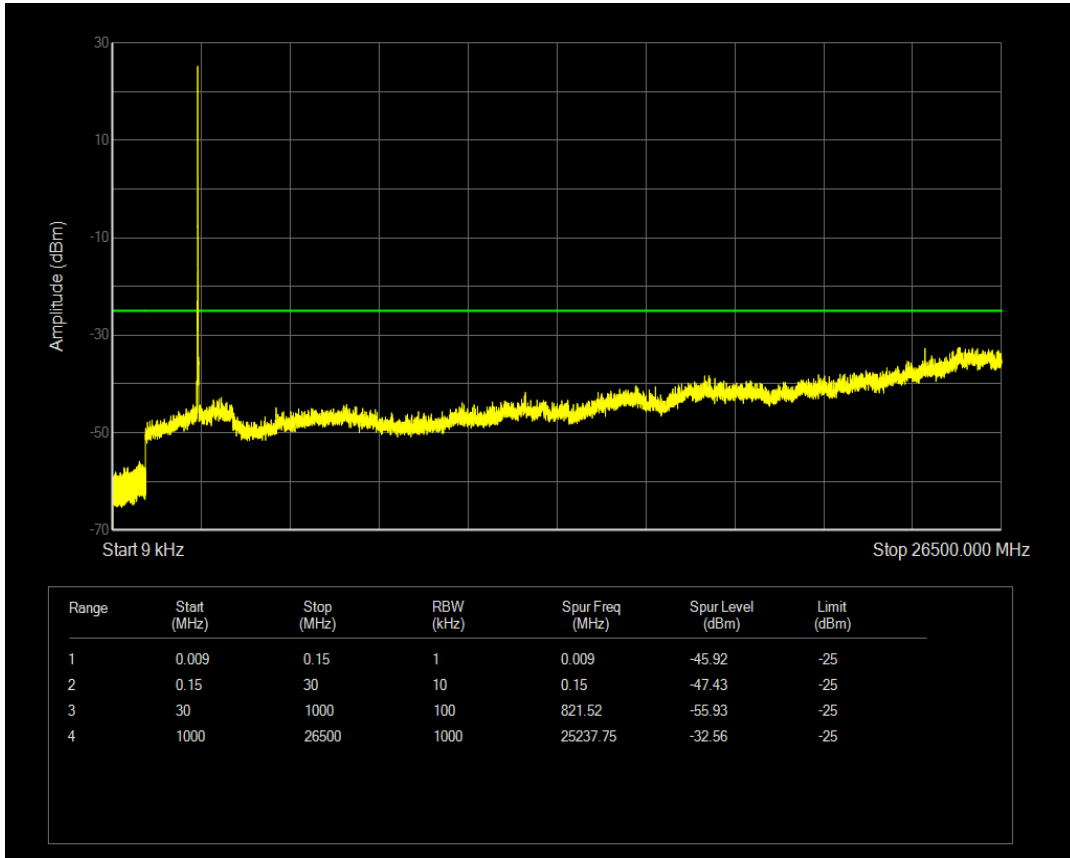

Band7 16QAM BW=15MHz Channel=21100 RB Size=1 Position=#0

Band7 16QAM BW=15MHz Channel=21100 RB Size=75 Position=#0

Band7 QPSK BW=15MHz Channel=21375 RB Size=75 Position=#0

Band7 QPSK BW=15MHz Channel=21375 RB Size=1 Position=#0

Band7 16QAM BW=15MHz Channel=21375 RB Size=1 Position=#0

Band7 16QAM BW=15MHz Channel=21375 RB Size=75 Position=#0

Band7 QPSK BW=20MHz Channel=20850 RB Size=1 Position=#0

Band7 QPSK BW=20MHz Channel=20850 RB Size=100 Position=#0