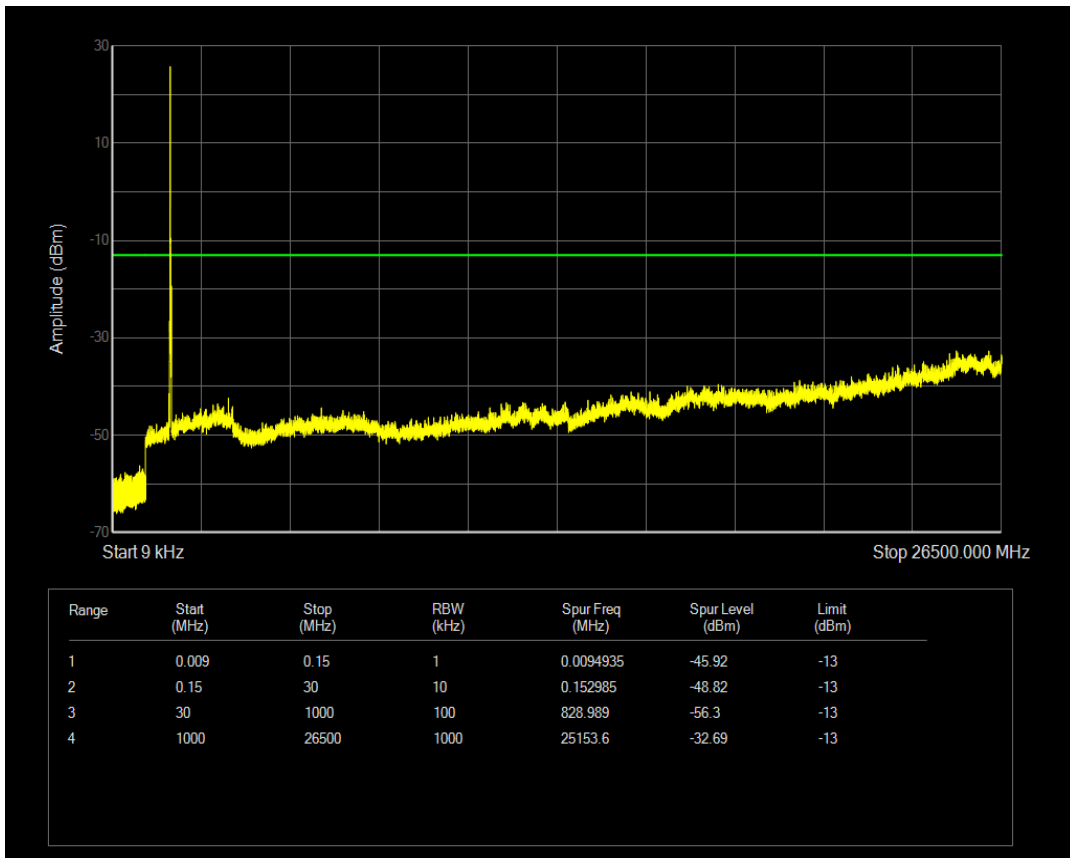

Band66 16QAM BW=20MHz Channel=132322 RB Size=1 Position=#0

Band66 16QAM BW=20MHz Channel=132322 RB Size=100 Position=#0