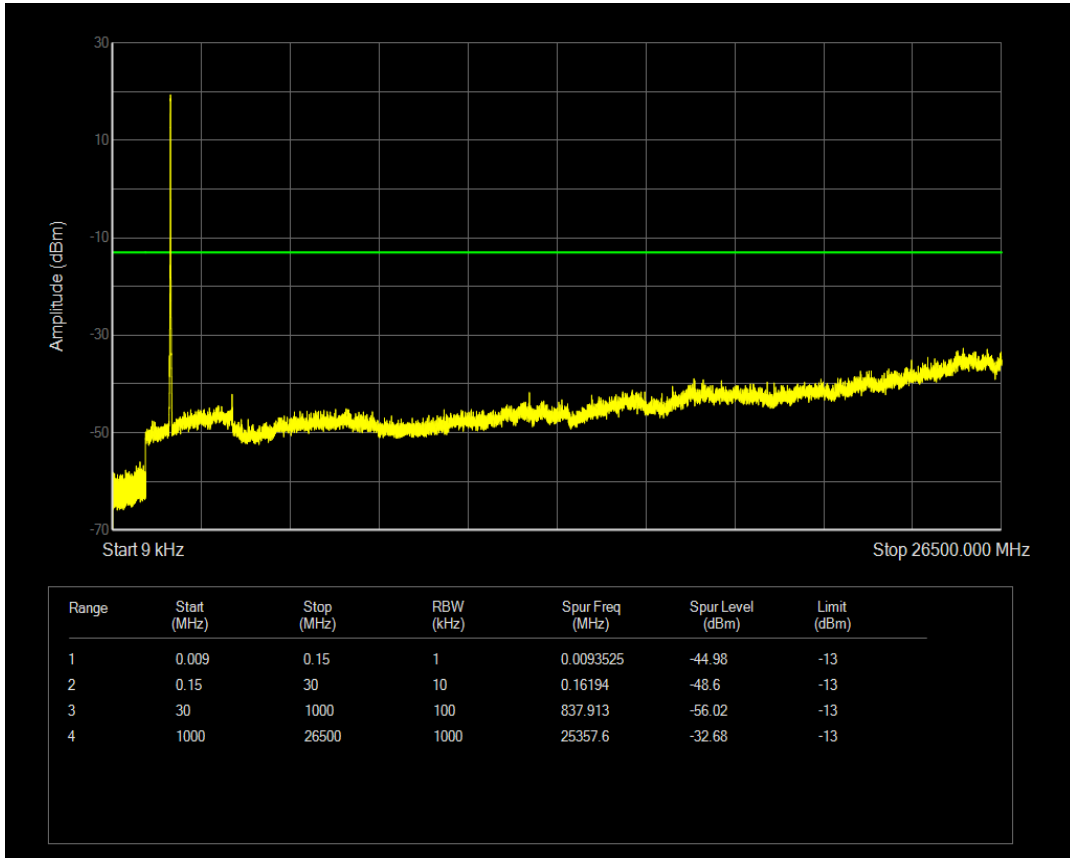

Band66 16QAM BW=10MHz Channel=132022 RB Size=1 Position=#0

Band66 16QAM BW=10MHz Channel=132022 RB Size=50 Position=#0

Band66 QPSK BW=10MHz Channel=132322 RB Size=1 Position=#0

Band66 QPSK BW=10MHz Channel=132322 RB Size=50 Position=#0