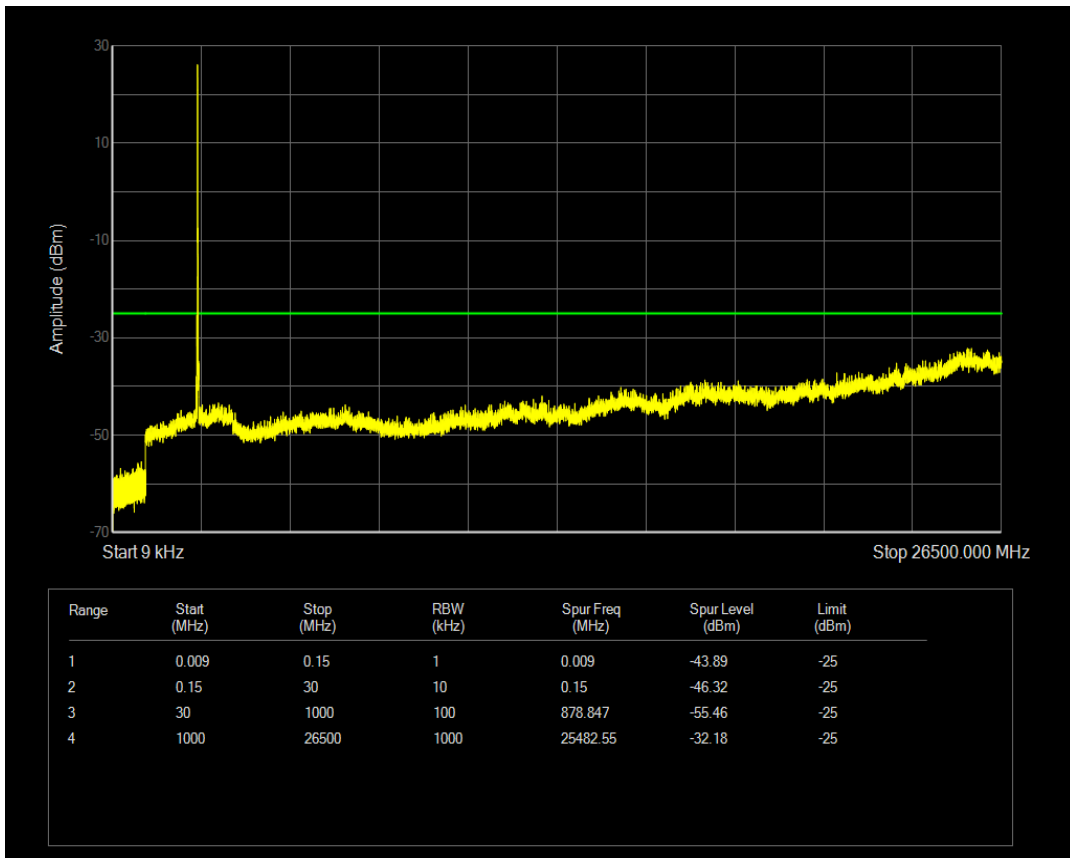

Band7 16QAM BW=20MHz Channel=20850 RB Size=1 Position=#0

Band7 16QAM BW=20MHz Channel=20850 RB Size=100 Position=#0

Band7 QPSK BW=20MHz Channel=21100 RB Size=1 Position=#0

Band7 QPSK BW=20MHz Channel=21100 RB Size=100 Position=#0

Band7 16QAM BW=20MHz Channel=21100 RB Size=1 Position=#0

Band7 16QAM BW=20MHz Channel=21100 RB Size=100 Position=#0

Band7 QPSK BW=20MHz Channel=21350 RB Size=1 Position=#0

Band7 QPSK BW=20MHz Channel=21350 RB Size=100 Position=#0

Band7 16QAM BW=20MHz Channel=21350 RB Size=1 Position=#0

Band7 16QAM BW=20MHz Channel=21350 RB Size=100 Position=#0