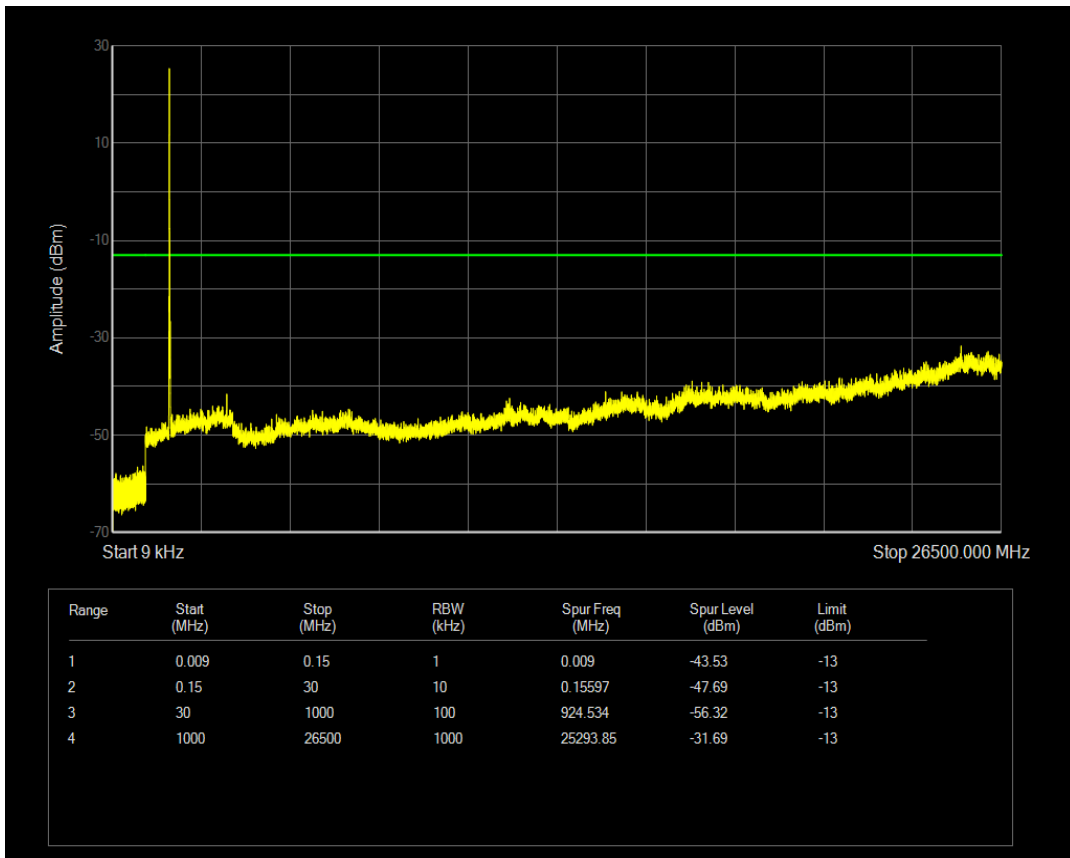

Band66 QPSK BW=15MHz Channel=132047 RB Size=1 Position=#0

Band66 QPSK BW=15MHz Channel=132047 RB Size=75 Position=#0