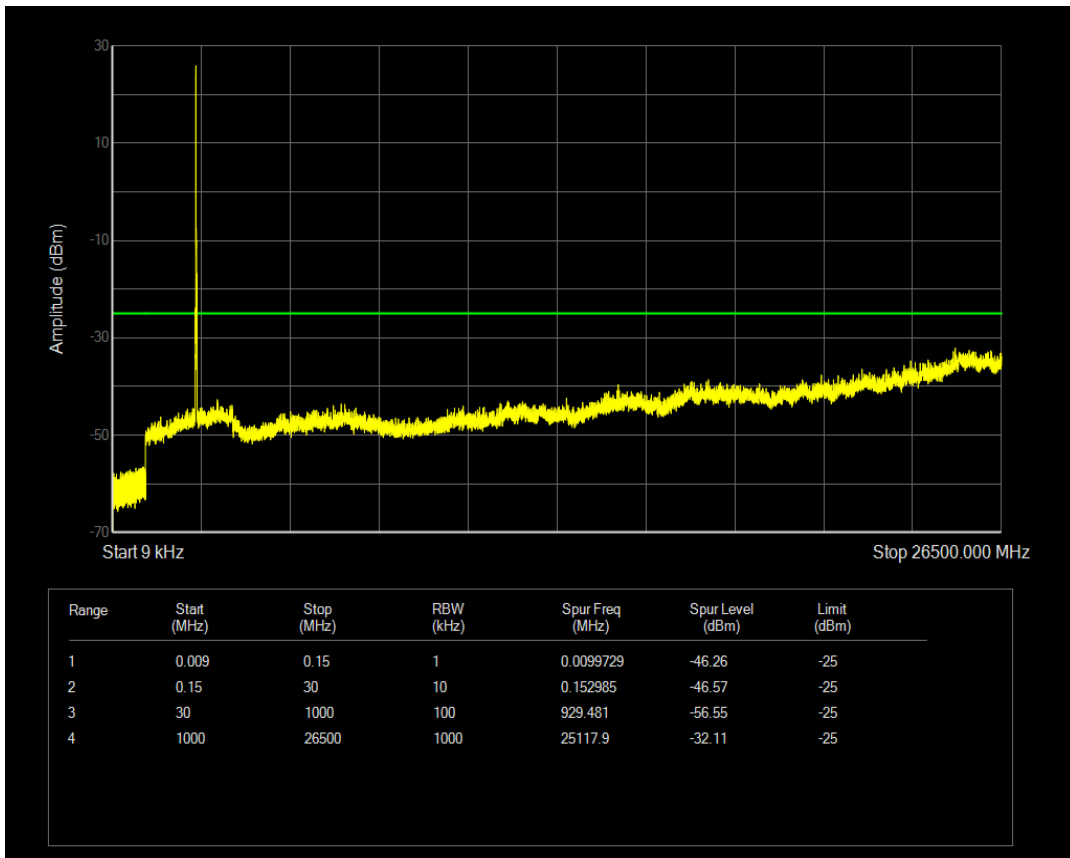

Band7 16QAM BW=15MHz Channel=21375 RB Size=1 Position=#0

Band7 16QAM BW=15MHz Channel=21375 RB Size=75 Position=#0

Band7 QPSK BW=20MHz Channel=20850 RB Size=1 Position=#0

Band7 QPSK BW=20MHz Channel=20850 RB Size=100 Position=#0

Band7 16QAM BW=20MHz Channel=20850 RB Size=1 Position=#0

Band7 16QAM BW=20MHz Channel=20850 RB Size=100 Position=#0

Band7 QPSK BW=20MHz Channel=21100 RB Size=1 Position=#0

Band7 QPSK BW=20MHz Channel=21100 RB Size=100 Position=#0