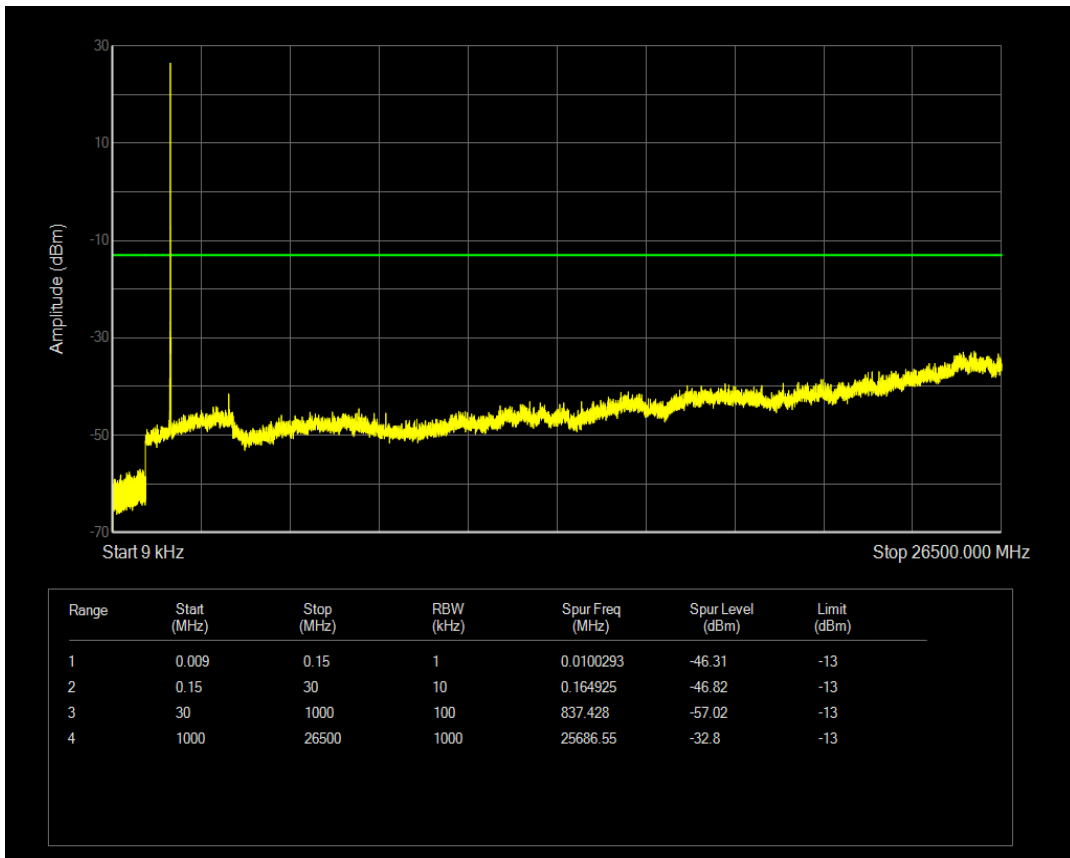

Band66 16QAM BW=10MHz Channel=132322 RB Size=1 Position=#0

Band66 16QAM BW=10MHz Channel=132322 RB Size=50 Position=#0