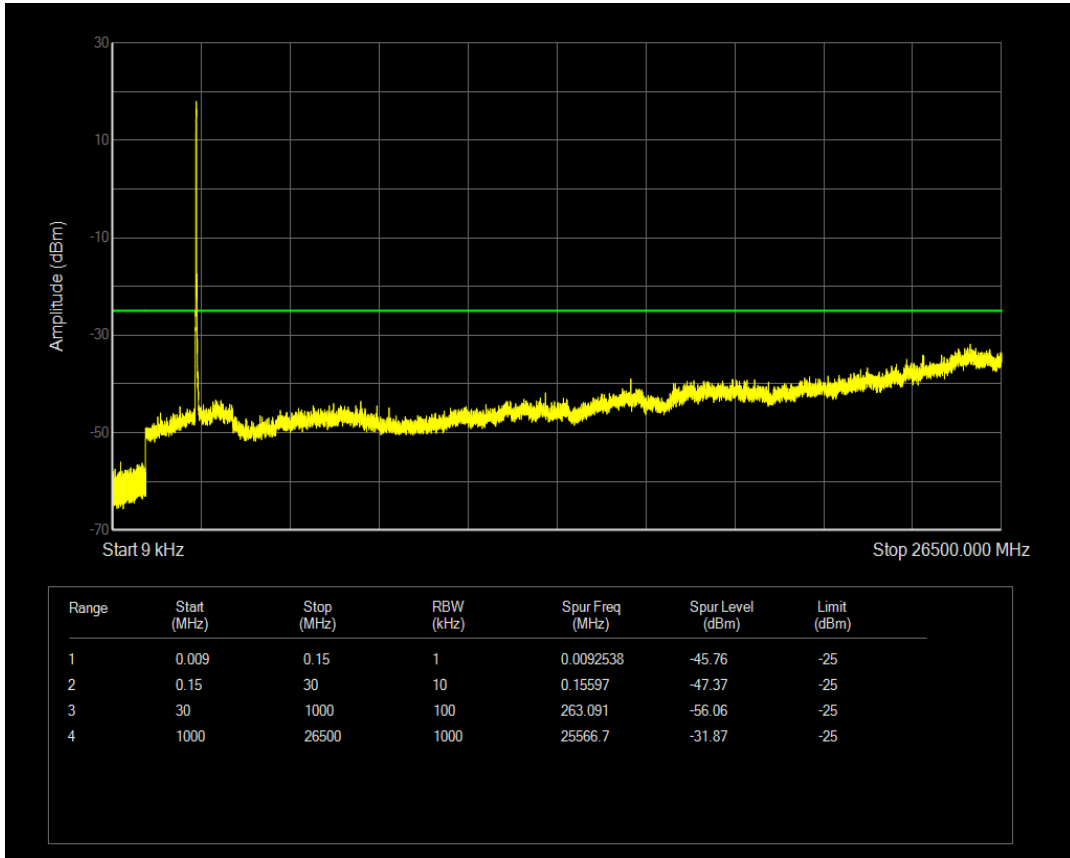

Band7 16QAM BW=15MHz Channel=21375 RB Size=1 Position=#0

Band7 16QAM BW=15MHz Channel=21375 RB Size=75 Position=#0

Band7 QPSK BW=20MHz Channel=20850 RB Size=1 Position=#0

Band7 QPSK BW=20MHz Channel=20850 RB Size=100 Position=#0

Band7 16QAM BW=20MHz Channel=20850 RB Size=1 Position=#0

Band7 16QAM BW=20MHz Channel=20850 RB Size=100 Position=#0

Band7 QPSK BW=20MHz Channel=21100 RB Size=1 Position=#0

Band7 QPSK BW=20MHz Channel=21100 RB Size=100 Position=#0