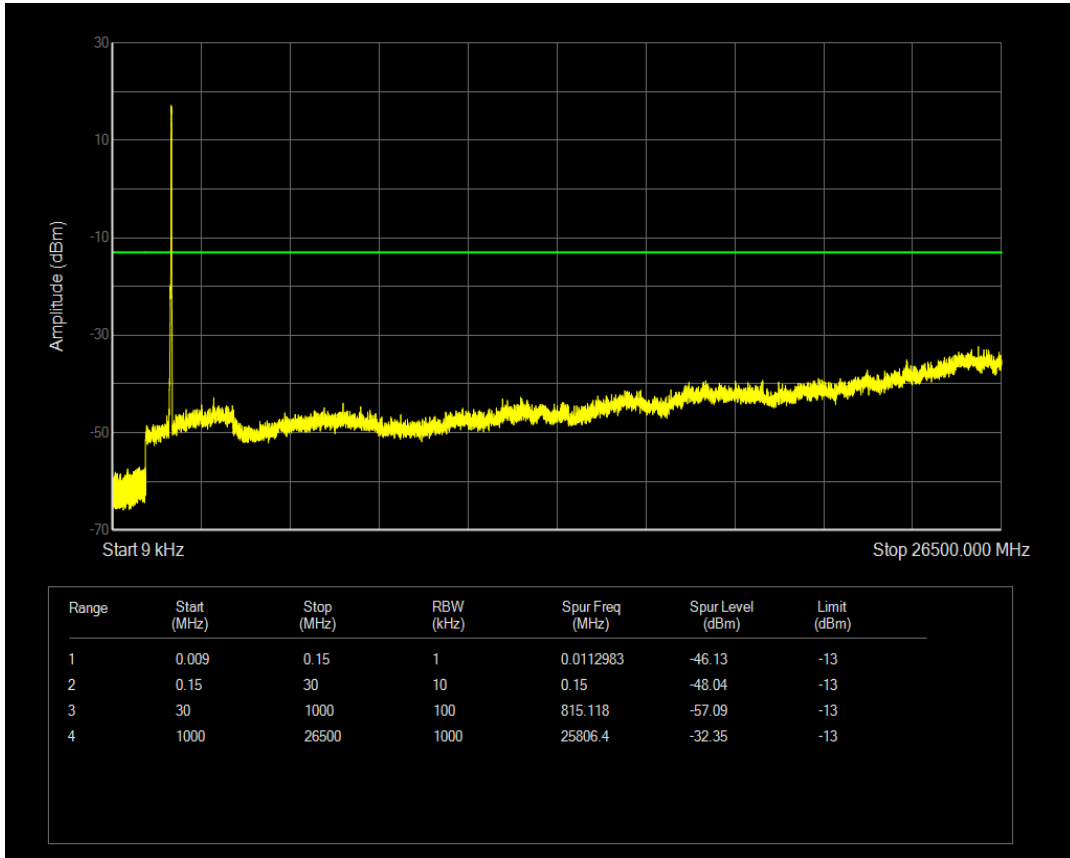

Band66 16QAM BW=20MHz Channel=132322 RB Size=1 Position=#0

Band66 16QAM BW=20MHz Channel=132322 RB Size=100 Position=#0

Band66 QPSK BW=20MHz Channel=132572 RB Size=1 Position=#0

Band66 QPSK BW=20MHz Channel=132572 RB Size=100 Position=#0