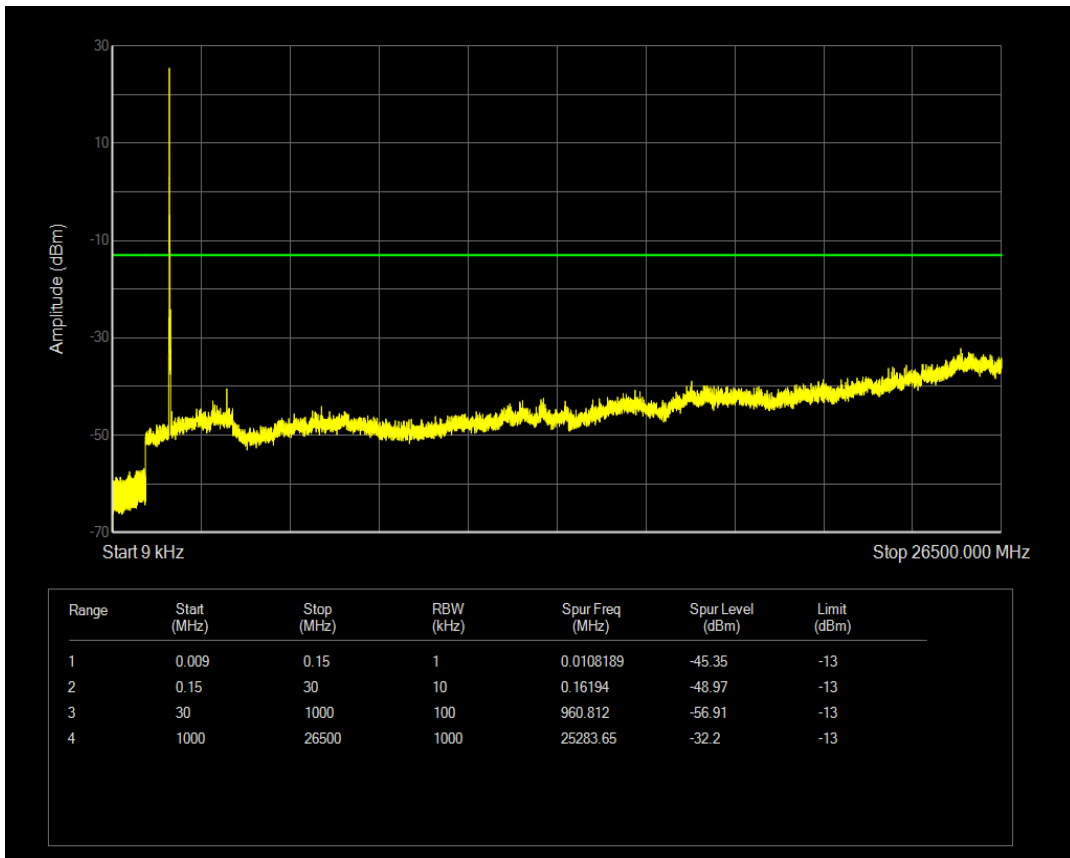

Band66 16QAM BW=20MHz Channel=132072 RB Size=1 Position=#0

Band66 16QAM BW=20MHz Channel=132072 RB Size=100 Position=#0