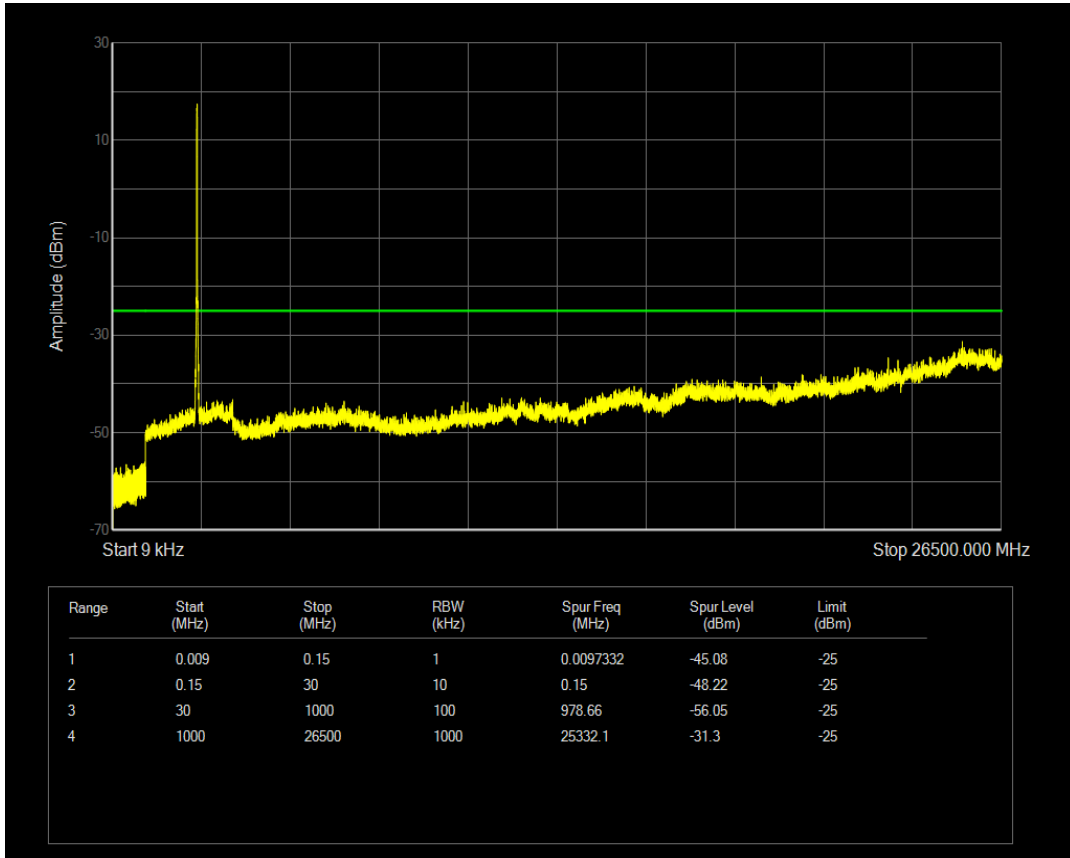

Band7 16QAM BW=20MHz Channel=20850 RB Size=1 Position=#0

Band7 16QAM BW=20MHz Channel=20850 RB Size=100 Position=#0

Band7 QPSK BW=20MHz Channel=21100 RB Size=1 Position=#0

Band7 QPSK BW=20MHz Channel=21100 RB Size=100 Position=#0

Band7 16QAM BW=20MHz Channel=21100 RB Size=1 Position=#0

Band7 16QAM BW=20MHz Channel=21100 RB Size=100 Position=#0

Band7 QPSK BW=20MHz Channel=21350 RB Size=1 Position=#0

Band7 QPSK BW=20MHz Channel=21350 RB Size=100 Position=#0