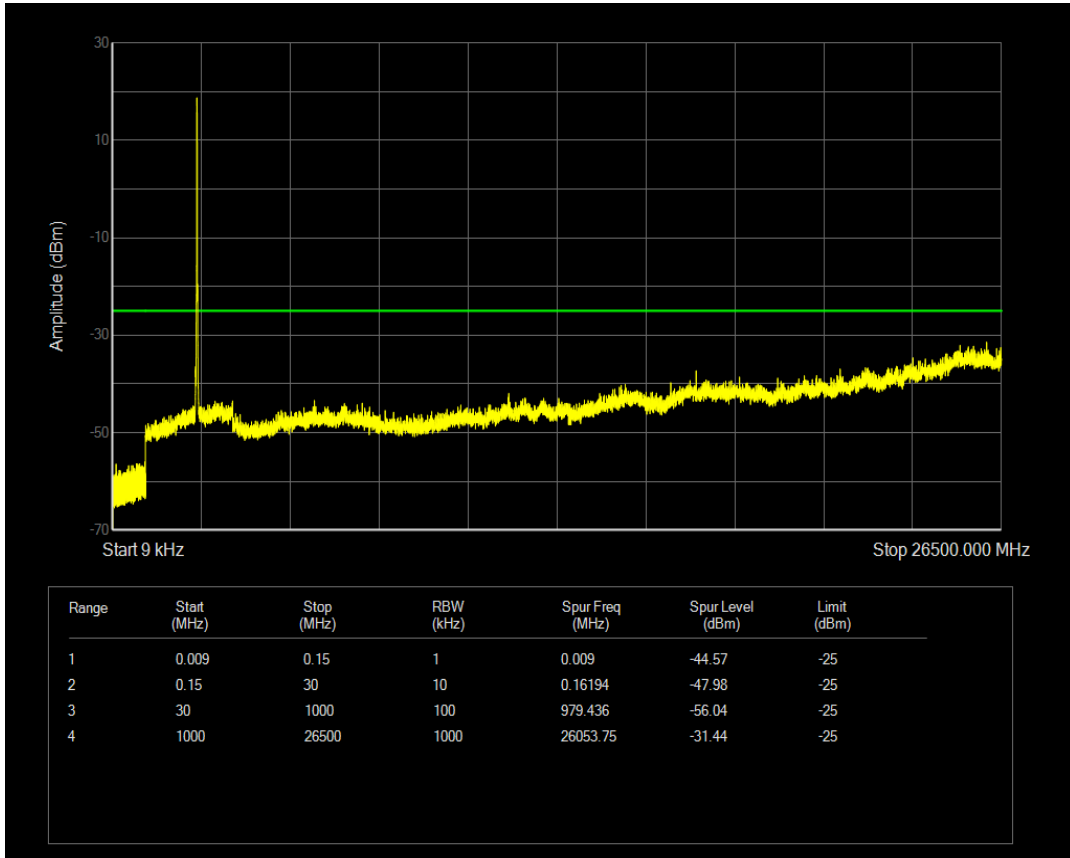

Band7 16QAM BW=15MHz Channel=21100 RB Size=75 Position=#0

Band7 QPSK BW=15MHz Channel=21375 RB Size=75 Position=#0