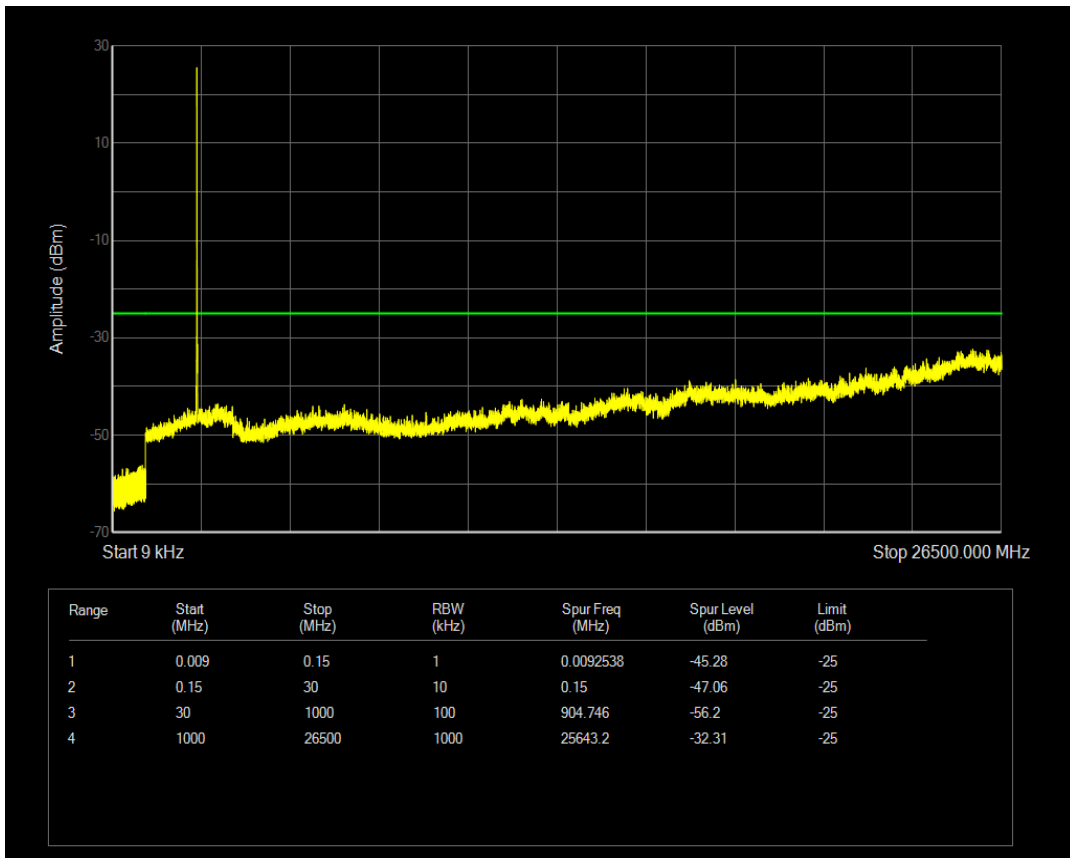

Band7 16QAM BW=5MHz Channel=21425 RB Size=1 Position=#0

Band7 16QAM BW=5MHz Channel=21425 RB Size=25 Position=#0

Band7 QPSK BW=10MHz Channel=20800 RB Size=1 Position=#0

Band7 16QAM BW=10MHz Channel=20800 RB Size=1 Position=#0

Band7 QPSK BW=10MHz Channel=20800 RB Size=50 Position=#0

Band7 16QAM BW=10MHz Channel=20800 RB Size=50 Position=#0

Band7 QPSK BW=10MHz Channel=21100 RB Size=1 Position=#0

Band7 QPSK BW=10MHz Channel=21100 RB Size=50 Position=#0