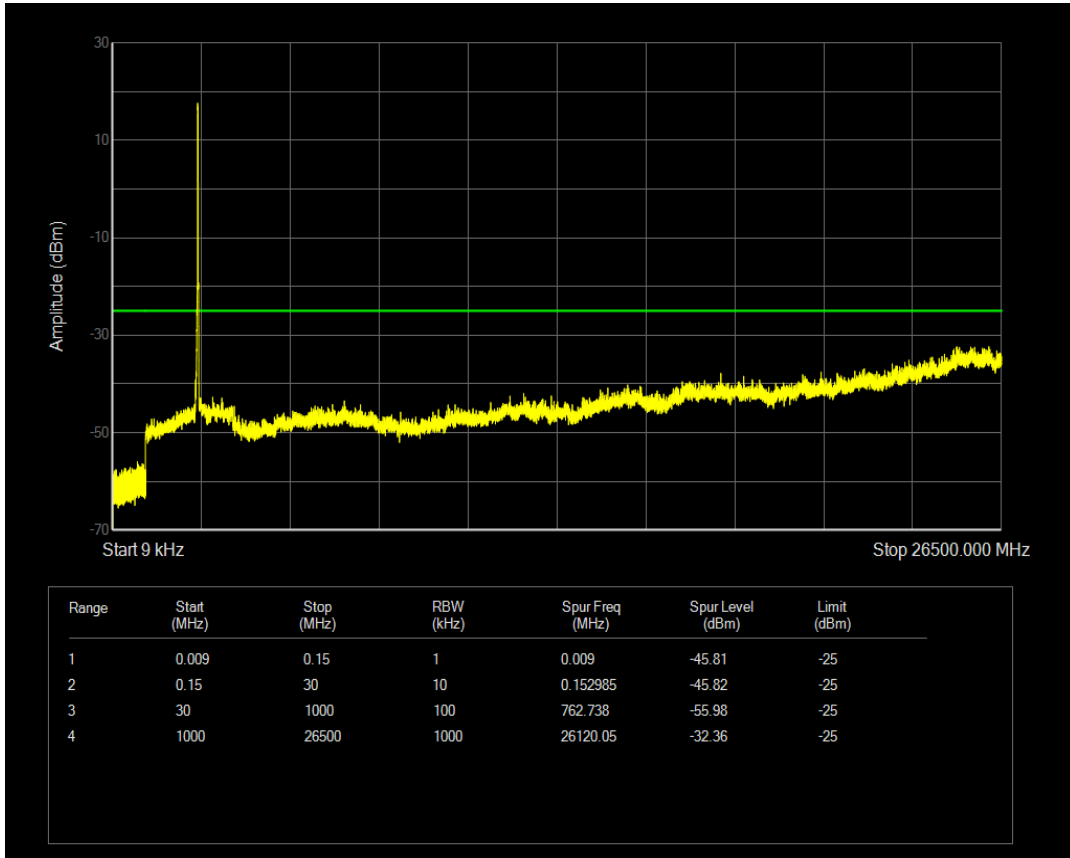

Band7 16QAM BW=20MHz Channel=20850 RB Size=1 Position=#0

Band7 16QAM BW=20MHz Channel=20850 RB Size=100 Position=#0

Band7 QPSK BW=20MHz Channel=21100 RB Size=1 Position=#0

Band7 QPSK BW=20MHz Channel=21100 RB Size=100 Position=#0

Band7 16QAM BW=20MHz Channel=21100 RB Size=1 Position=#0

Band7 16QAM BW=20MHz Channel=21100 RB Size=100 Position=#0

Band7 QPSK BW=20MHz Channel=21350 RB Size=1 Position=#0

Band7 QPSK BW=20MHz Channel=21350 RB Size=100 Position=#0

Band7 16QAM BW=20MHz Channel=21350 RB Size=1 Position=#0

Band7 16QAM BW=20MHz Channel=21350 RB Size=100 Position=#0