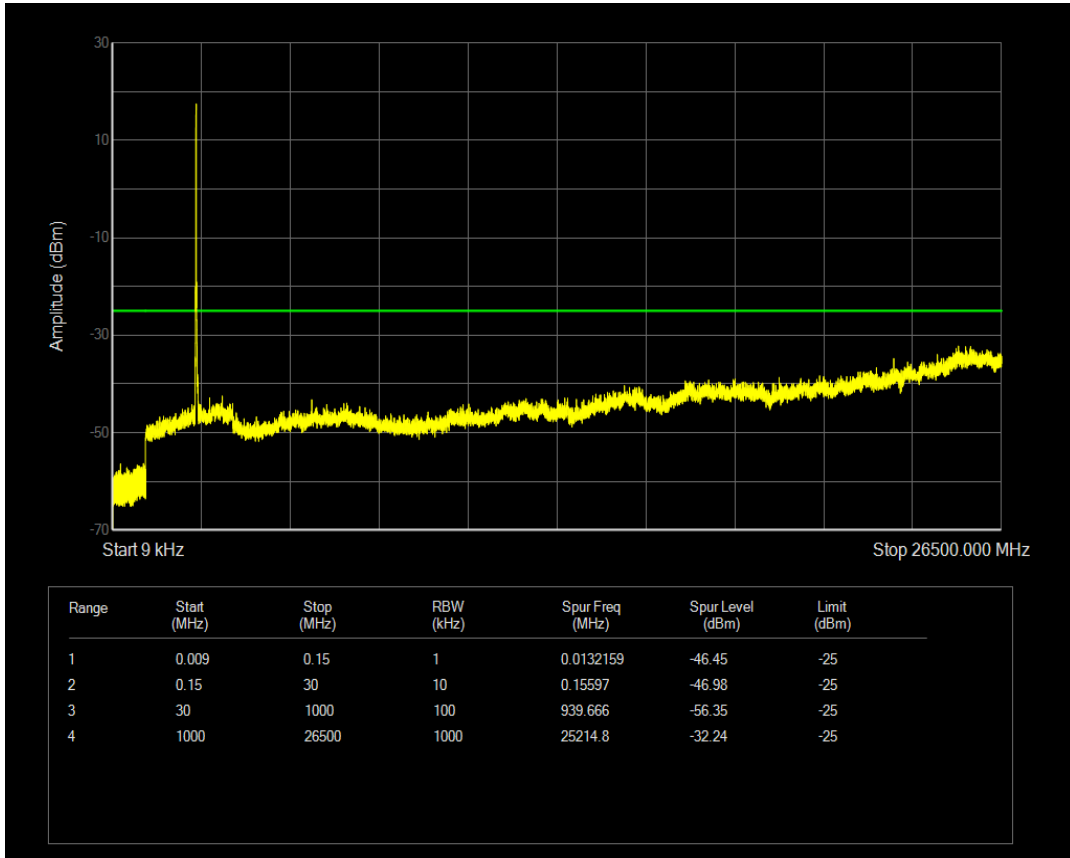

Band7 16QAM BW=15MHz Channel=20825 RB Size=75 Position=#0

Band7 QPSK BW=15MHz Channel=21100 RB Size=1 Position=#0