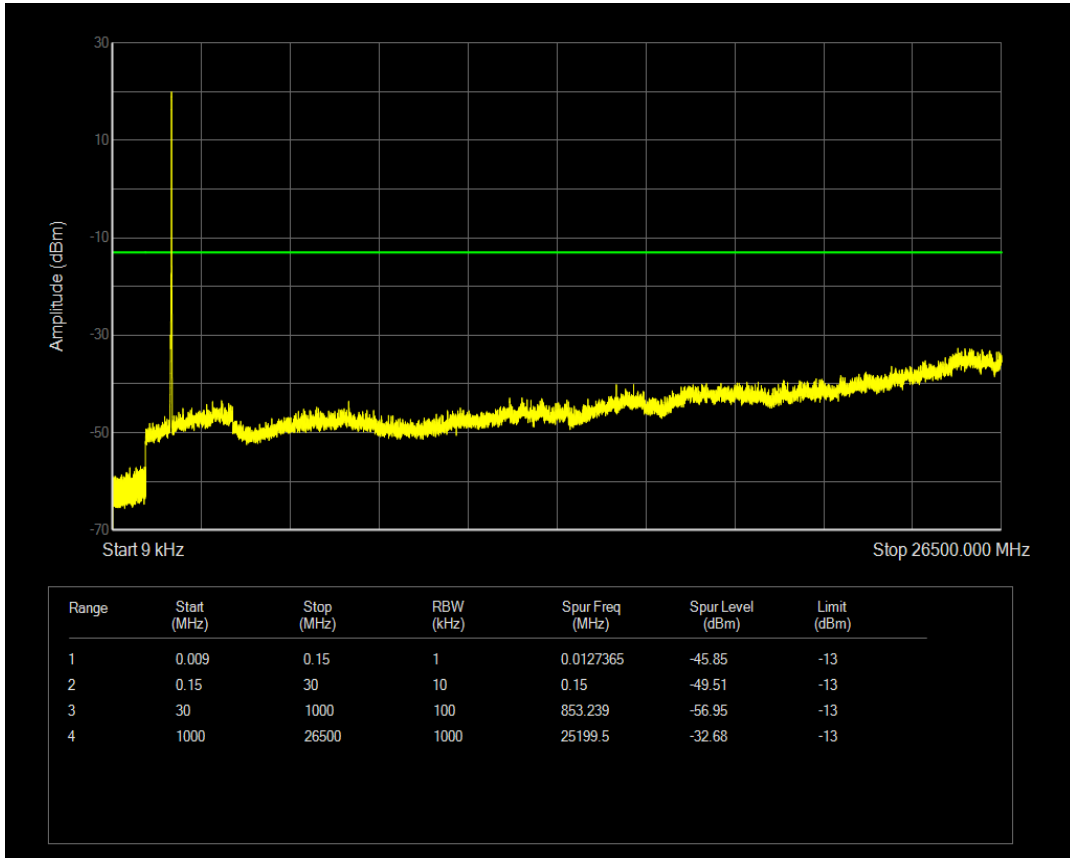

Band66 16QAM BW=10MHz Channel=132322 RB Size=1 Position=#0

Band66 16QAM BW=10MHz Channel=132322 RB Size=50 Position=#0

Band66 QPSK BW=10MHz Channel=132622 RB Size=1 Position=#0

Band66 QPSK BW=10MHz Channel=132622 RB Size=50 Position=#0