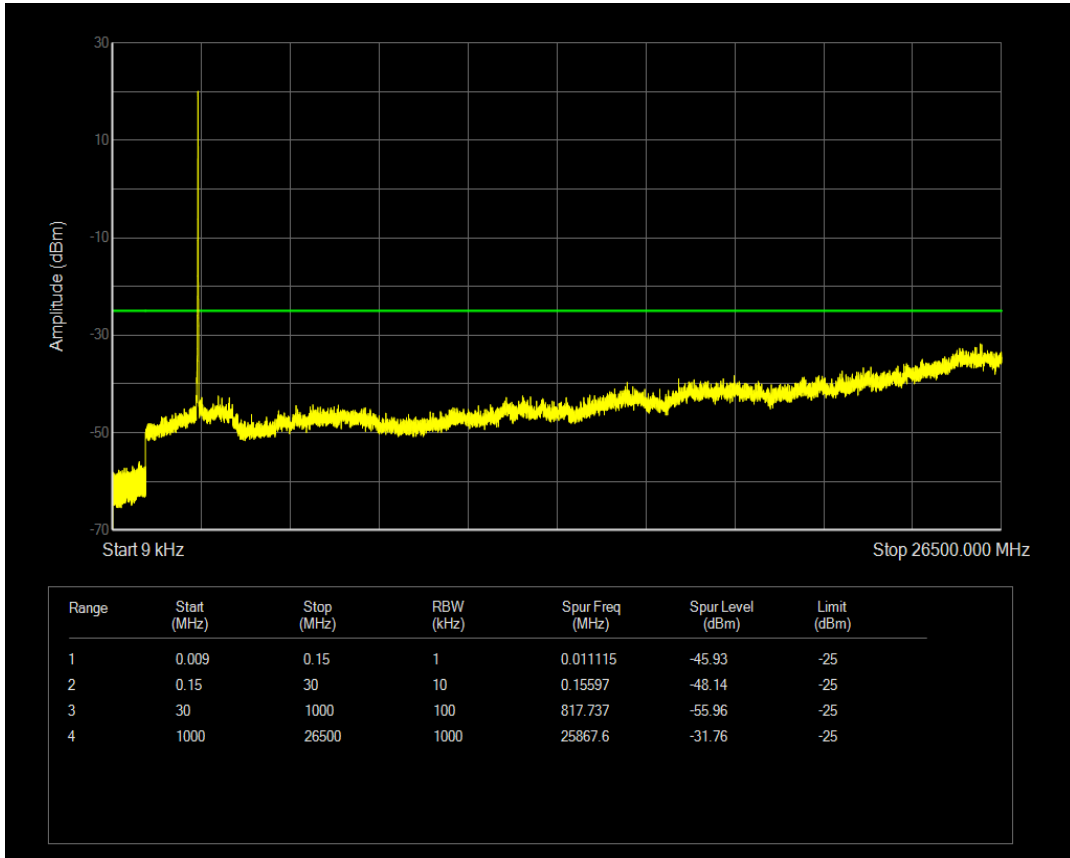

Band7 QPSK BW=10MHz Channel=20800 RB Size=50 Position=#0

Band7 16QAM BW=10MHz Channel=20800 RB Size=50 Position=#0

Band7 QPSK BW=10MHz Channel=21100 RB Size=1 Position=#0

Band7 QPSK BW=10MHz Channel=21100 RB Size=50 Position=#0

Band7 16QAM BW=10MHz Channel=21100 RB Size=1 Position=#0

Band7 16QAM BW=10MHz Channel=21100 RB Size=50 Position=#0

Band7 QPSK BW=10MHz Channel=21400 RB Size=1 Position=#0

Band7 QPSK BW=10MHz Channel=21400 RB Size=50 Position=#0

Band7 16QAM BW=10MHz Channel=21400 RB Size=1 Position=#0

Band7 16QAM BW=10MHz Channel=21400 RB Size=50 Position=#0

Band7 QPSK BW=15MHz Channel=20825 RB Size=1 Position=#0

Band7 QPSK BW=15MHz Channel=20825 RB Size=75 Position=#0