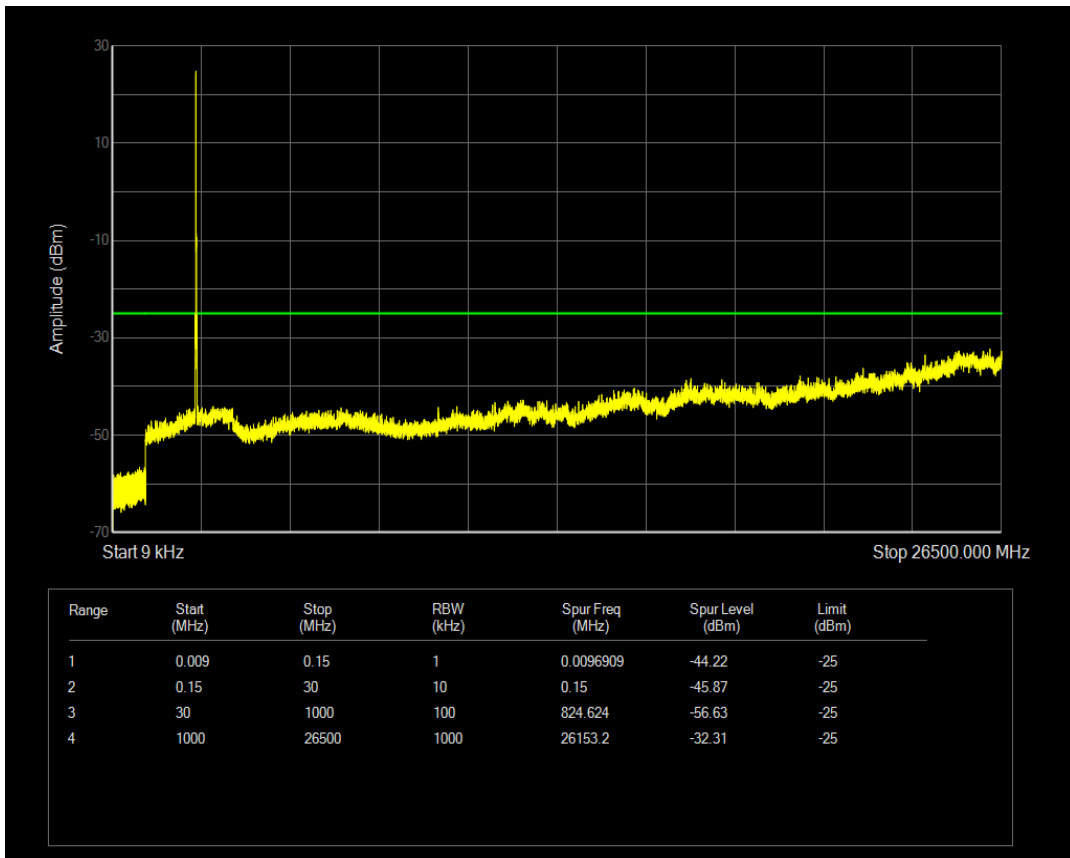

Band7 16QAM BW=15MHz Channel=21100 RB Size=1 Position=#0

Band7 16QAM BW=15MHz Channel=21100 RB Size=75 Position=#0

Band7 QPSK BW=15MHz Channel=21375 RB Size=75 Position=#0

Band7 QPSK BW=15MHz Channel=21375 RB Size=1 Position=#0

Band7 16QAM BW=15MHz Channel=21375 RB Size=1 Position=#0

Band7 16QAM BW=15MHz Channel=21375 RB Size=75 Position=#0

Band7 QPSK BW=20MHz Channel=20850 RB Size=1 Position=#0

Band7 QPSK BW=20MHz Channel=20850 RB Size=100 Position=#0