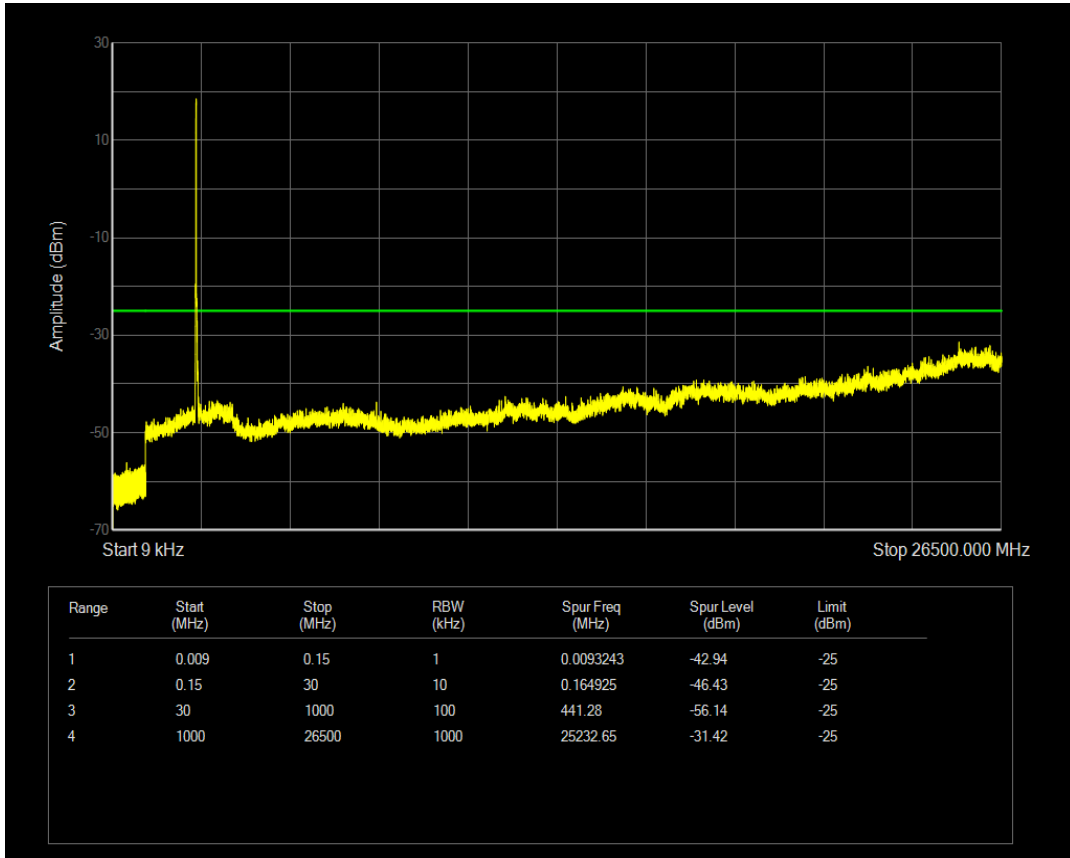

Band7 16QAM BW=10MHz Channel=21400 RB Size=1 Position=#0

Band7 16QAM BW=10MHz Channel=21400 RB Size=50 Position=#0

Band7 QPSK BW=15MHz Channel=20825 RB Size=1 Position=#0

Band7 QPSK BW=15MHz Channel=20825 RB Size=75 Position=#0