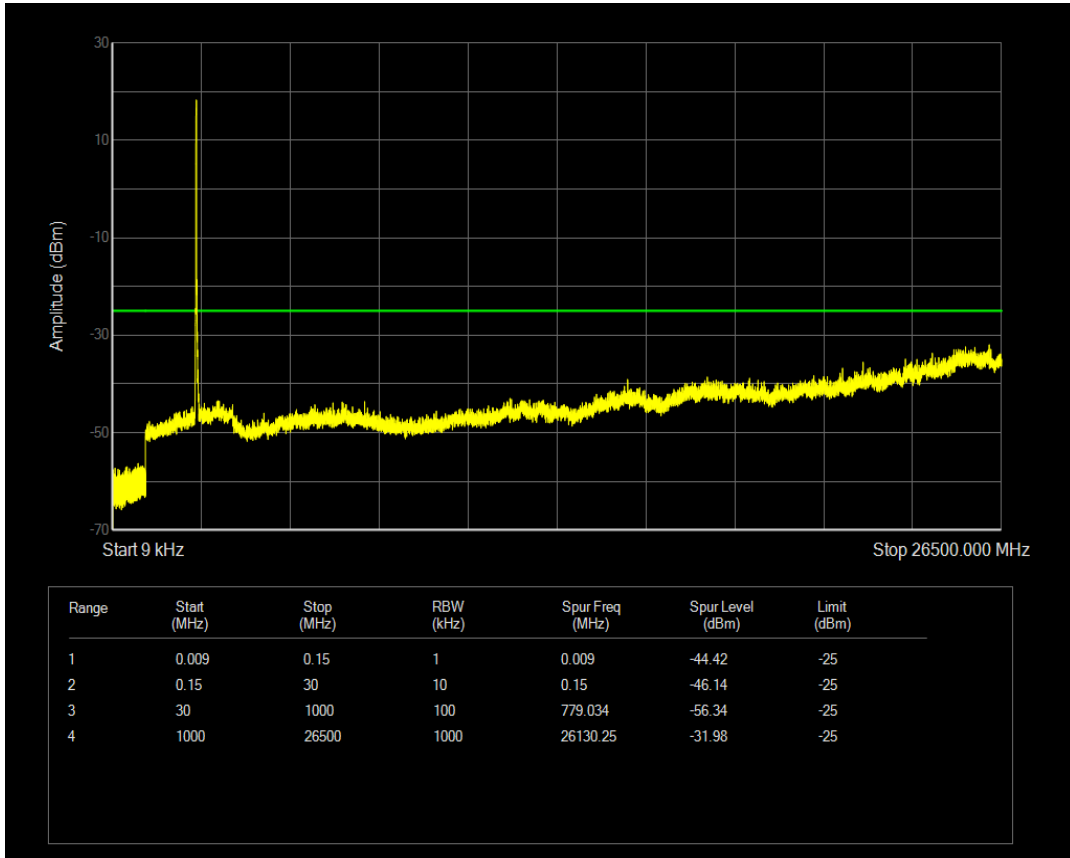

Band7 16QAM BW=15MHz Channel=21375 RB Size=1 Position=#0

Band7 16QAM BW=15MHz Channel=21375 RB Size=75 Position=#0

Band7 QPSK BW=20MHz Channel=20850 RB Size=1 Position=#0

Band7 QPSK BW=20MHz Channel=20850 RB Size=100 Position=#0

Band7 16QAM BW=20MHz Channel=20850 RB Size=1 Position=#0

Band7 16QAM BW=20MHz Channel=20850 RB Size=100 Position=#0

Band7 QPSK BW=20MHz Channel=21100 RB Size=1 Position=#0

Band7 QPSK BW=20MHz Channel=21100 RB Size=100 Position=#0