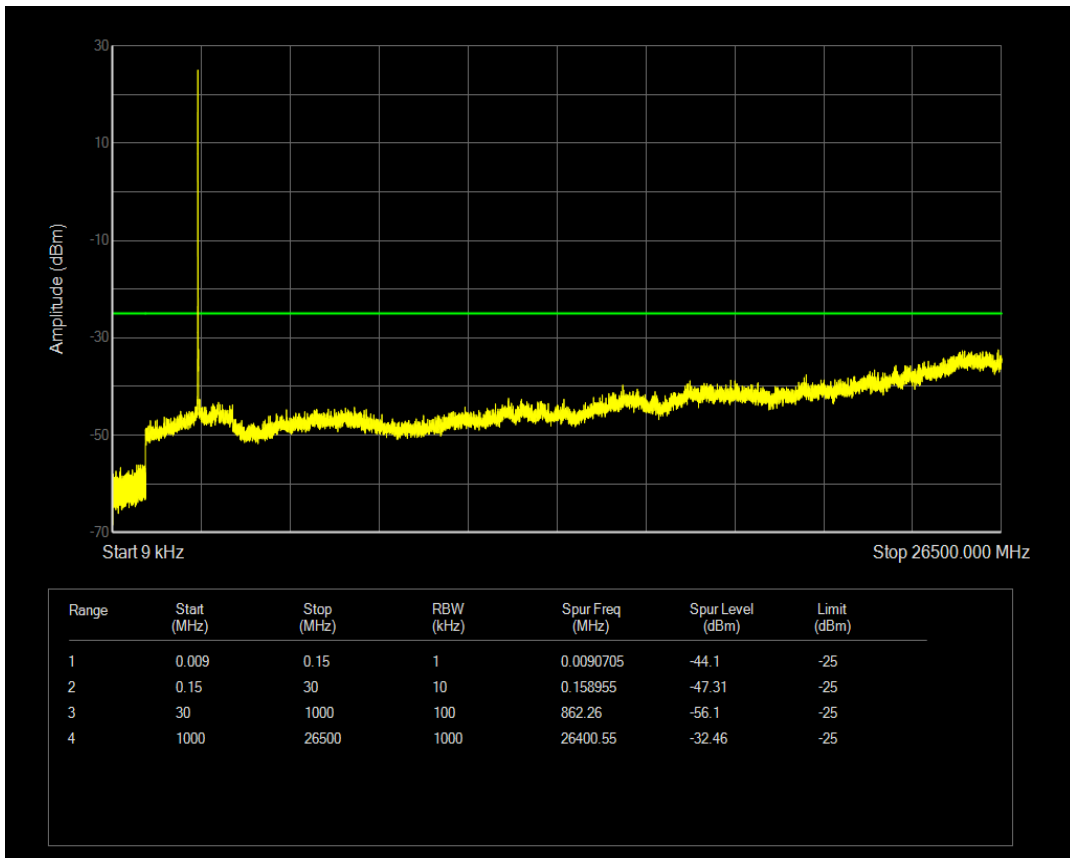

Band7 16QAM BW=10MHz Channel=21100 RB Size=1 Position=#0

Band7 16QAM BW=10MHz Channel=21100 RB Size=50 Position=#0

Band7 QPSK BW=10MHz Channel=21400 RB Size=1 Position=#0

Band7 QPSK BW=10MHz Channel=21400 RB Size=50 Position=#0

Band7 16QAM BW=10MHz Channel=21400 RB Size=1 Position=#0

Band7 16QAM BW=10MHz Channel=21400 RB Size=50 Position=#0

Band7 QPSK BW=15MHz Channel=20825 RB Size=1 Position=#0

Band7 QPSK BW=15MHz Channel=20825 RB Size=75 Position=#0