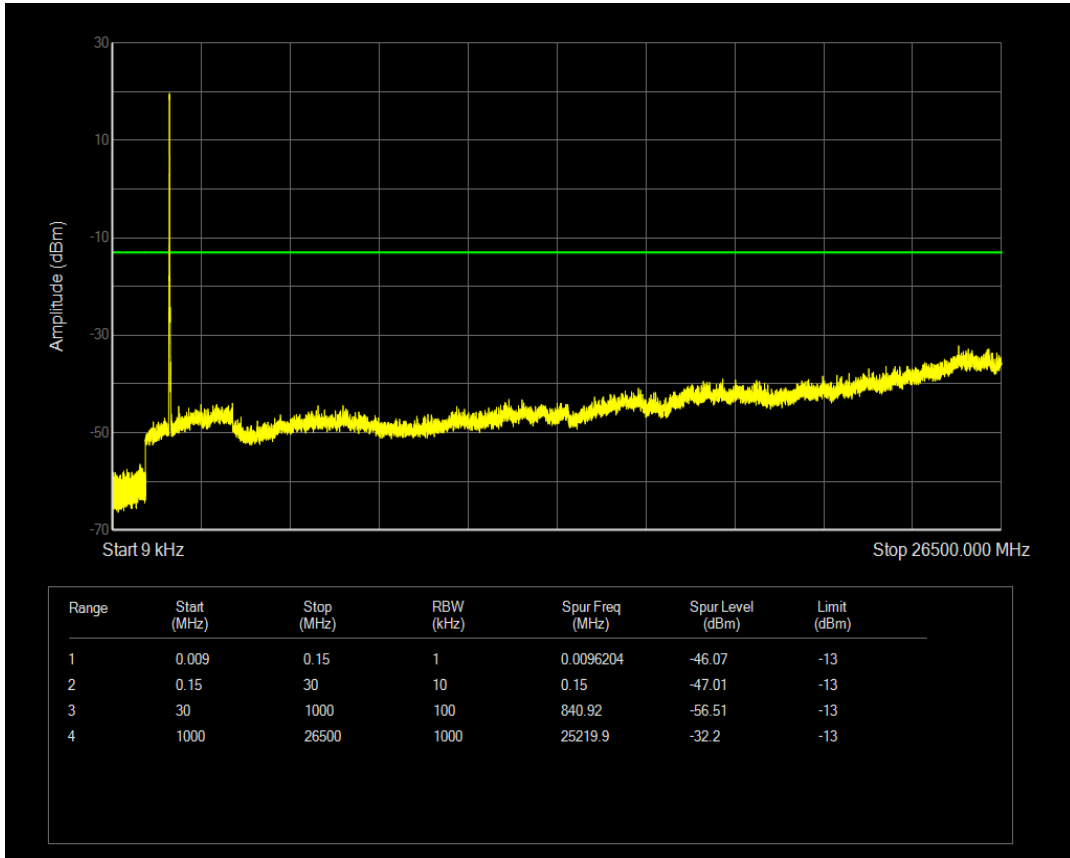

Band66 16QAM BW=5MHz Channel=132647 RB Size=1 Position=#0

Band66 16QAM BW=5MHz Channel=132647 RB Size=25 Position=#0

Band66 QPSK BW=10MHz Channel=132022 RB Size=1 Position=#0

Band66 QPSK BW=10MHz Channel=132022 RB Size=50 Position=#0