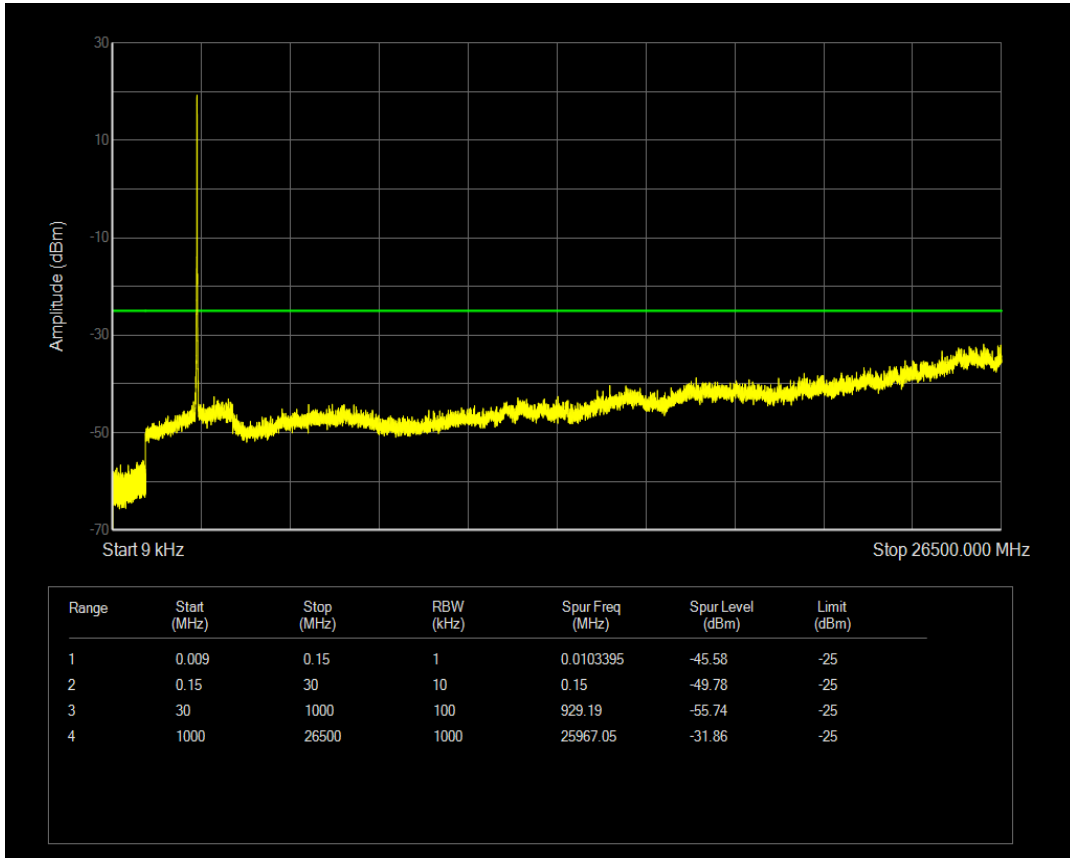

Band7 QPSK BW=10MHz Channel=20800 RB Size=50 Position=#0

Band7 16QAM BW=10MHz Channel=20800 RB Size=50 Position=#0

Band7 QPSK BW=10MHz Channel=21100 RB Size=1 Position=#0

Band7 QPSK BW=10MHz Channel=21100 RB Size=50 Position=#0

Band7 16QAM BW=10MHz Channel=21100 RB Size=1 Position=#0

Band7 16QAM BW=10MHz Channel=21100 RB Size=50 Position=#0

Band7 QPSK BW=10MHz Channel=21400 RB Size=1 Position=#0

Band7 QPSK BW=10MHz Channel=21400 RB Size=50 Position=#0