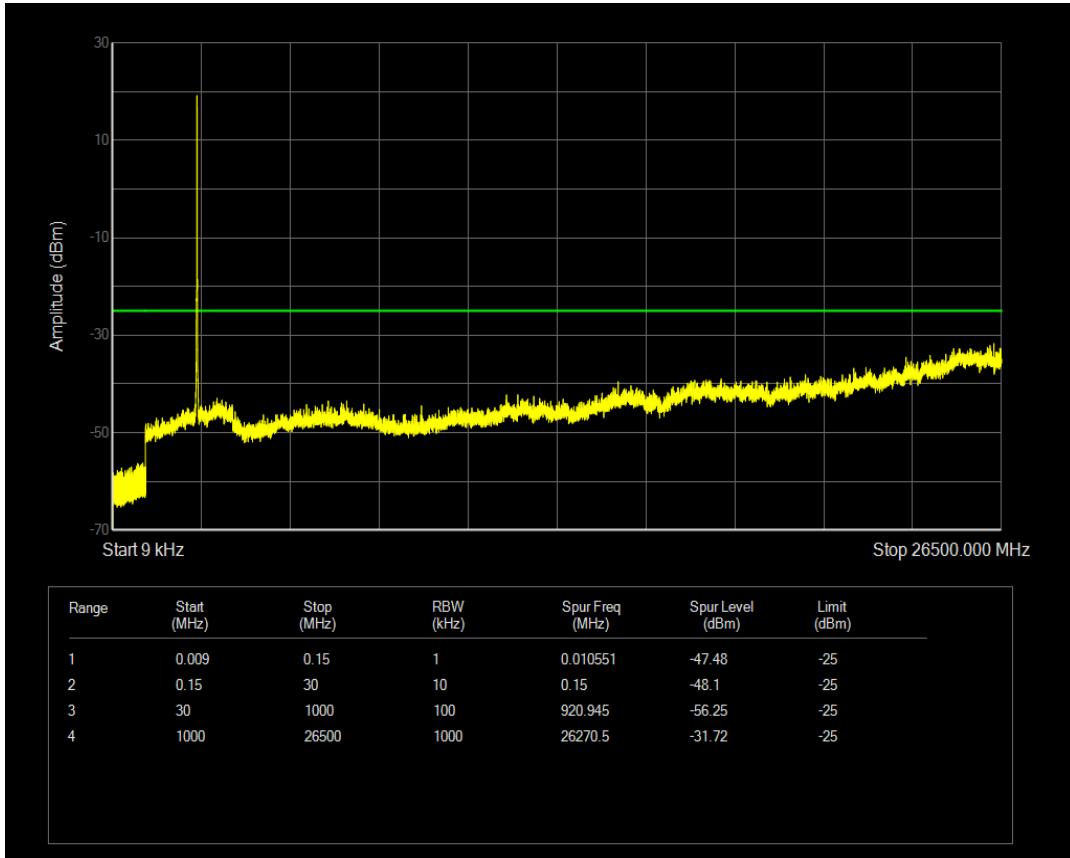

Band7 QPSK BW=10MHz Channel=20800 RB Size=50 Position=#0

Band7 16QAM BW=10MHz Channel=20800 RB Size=50 Position=#0

Band7 QPSK BW=10MHz Channel=21100 RB Size=1 Position=#0

Band7 QPSK BW=10MHz Channel=21100 RB Size=50 Position=#0

Band7 16QAM BW=10MHz Channel=21100 RB Size=1 Position=#0

Band7 16QAM BW=10MHz Channel=21100 RB Size=50 Position=#0

Band7 QPSK BW=10MHz Channel=21400 RB Size=1 Position=#0

Band7 QPSK BW=10MHz Channel=21400 RB Size=50 Position=#0