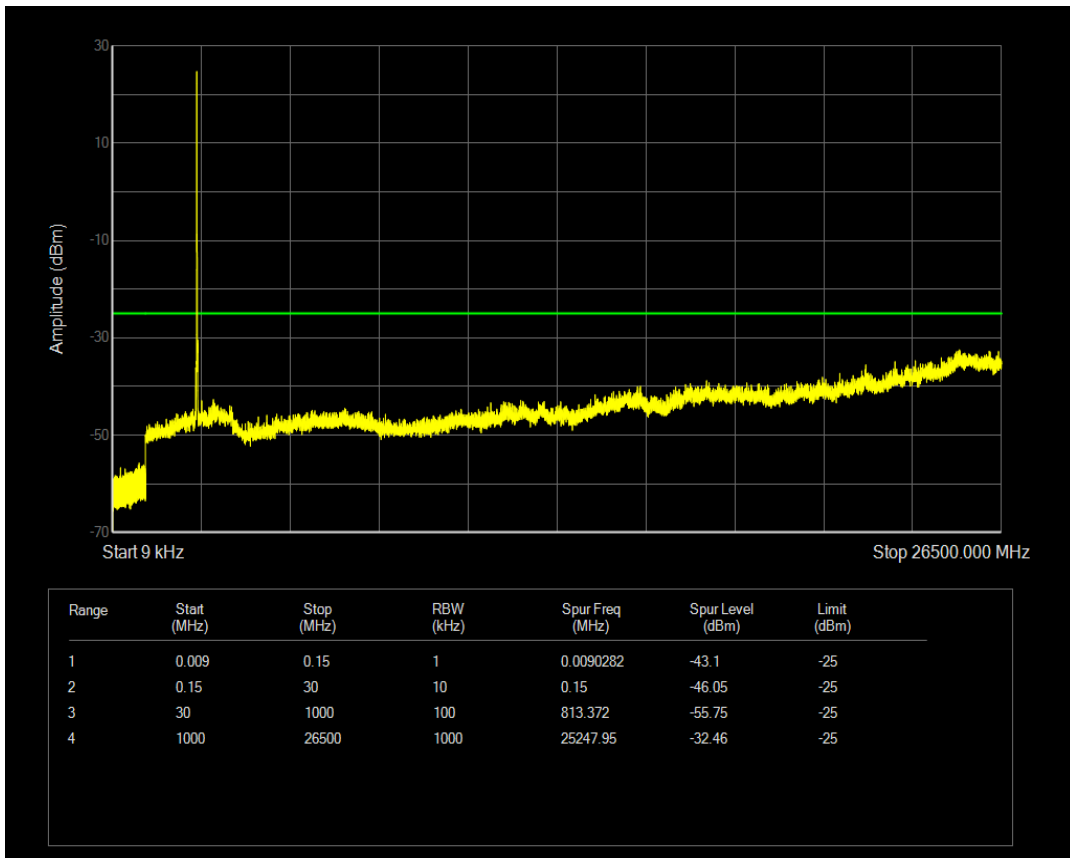

Band7 16QAM BW=10MHz Channel=21400 RB Size=1 Position=#0

Band7 16QAM BW=10MHz Channel=21400 RB Size=50 Position=#0

Band7 QPSK BW=15MHz Channel=20825 RB Size=1 Position=#0

Band7 QPSK BW=15MHz Channel=20825 RB Size=75 Position=#0

Band7 16QAM BW=15MHz Channel=20825 RB Size=1 Position=#0

Band7 16QAM BW=15MHz Channel=20825 RB Size=75 Position=#0

Band7 QPSK BW=15MHz Channel=21100 RB Size=1 Position=#0

Band7 QPSK BW=15MHz Channel=21100 RB Size=75 Position=#0

Band7 16QAM BW=15MHz Channel=21100 RB Size=1 Position=#0

Band7 16QAM BW=15MHz Channel=21100 RB Size=75 Position=#0

Band7 QPSK BW=15MHz Channel=21375 RB Size=75 Position=#0

Band7 QPSK BW=15MHz Channel=21375 RB Size=1 Position=#0