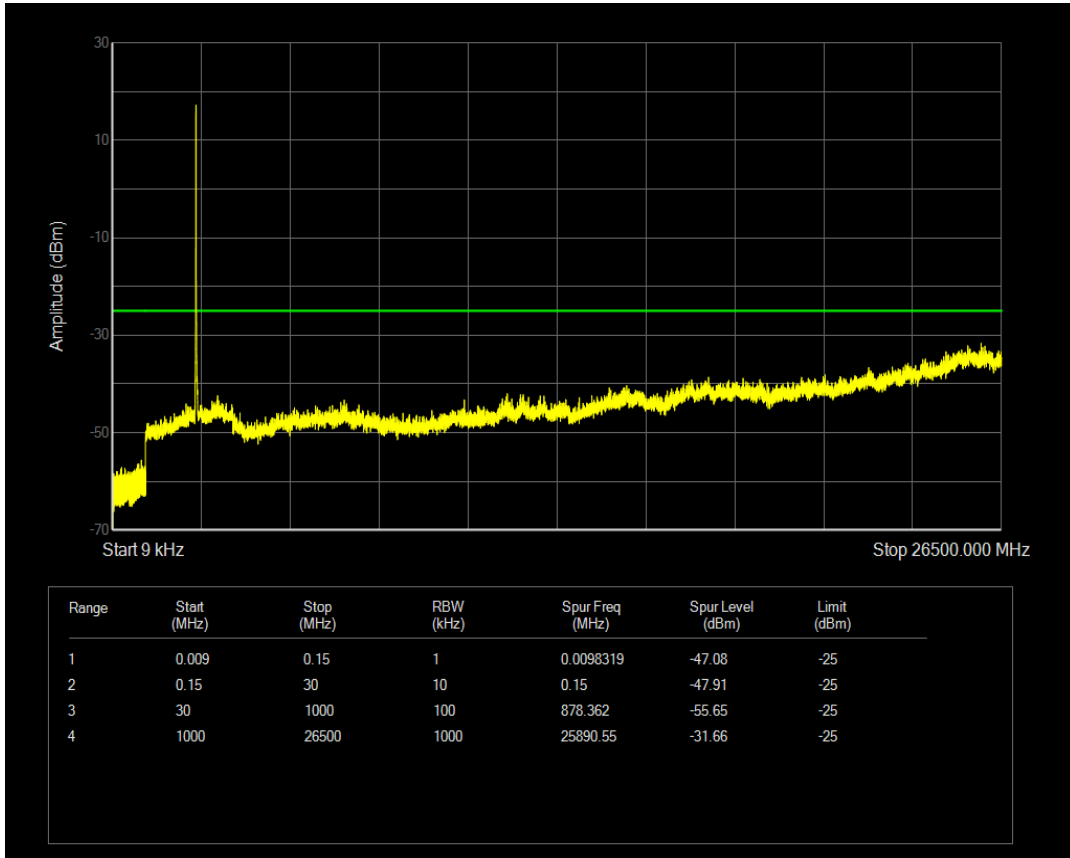

Band7 16QAM BW=5MHz Channel=21425 RB Size=1 Position=#0

Band7 16QAM BW=5MHz Channel=21425 RB Size=25 Position=#0

Band7 QPSK BW=10MHz Channel=20800 RB Size=1 Position=#0

Band7 16QAM BW=10MHz Channel=20800 RB Size=1 Position=#0

Band7 QPSK BW=10MHz Channel=20800 RB Size=50 Position=#0

Band7 16QAM BW=10MHz Channel=20800 RB Size=50 Position=#0

Band7 QPSK BW=10MHz Channel=21100 RB Size=1 Position=#0

Band7 QPSK BW=10MHz Channel=21100 RB Size=50 Position=#0