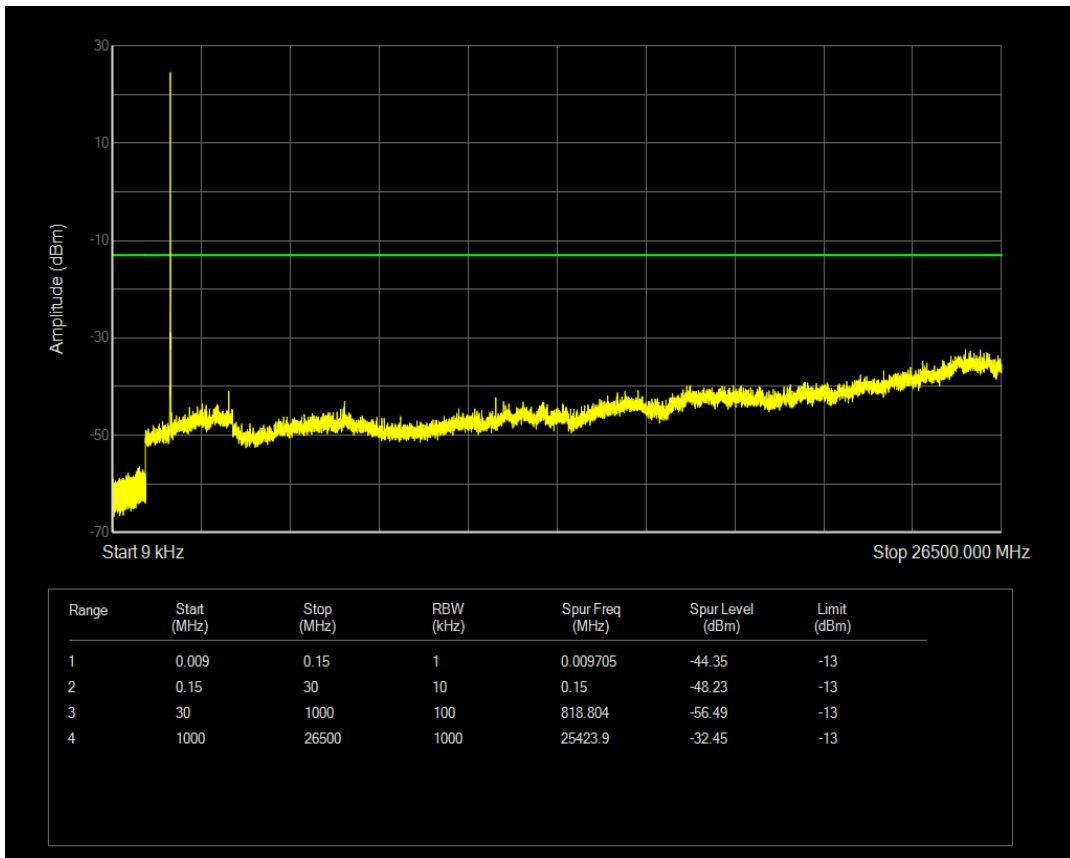

Band66 QPSK BW=10MHz Channel=132322 RB Size=1 Position=#0

Band66 QPSK BW=10MHz Channel=132322 RB Size=50 Position=#0