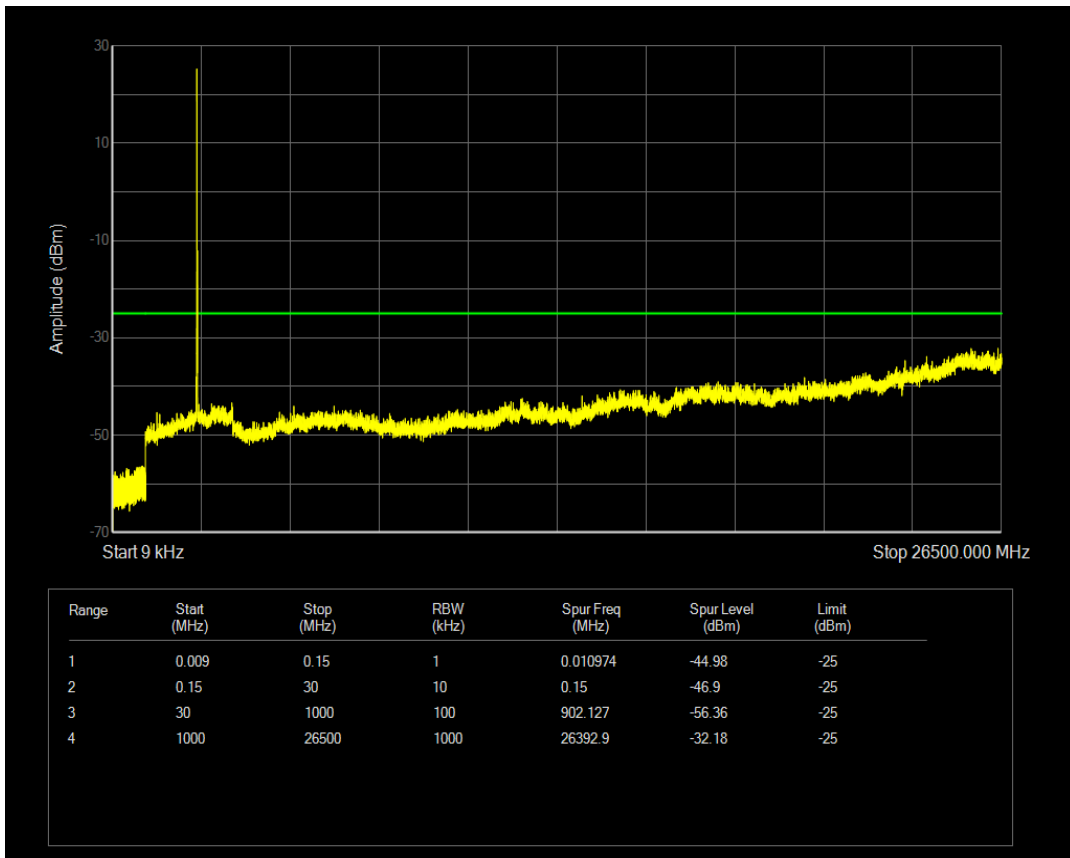

Band7 QPSK BW=10MHz Channel=20800 RB Size=50 Position=#0

Band7 16QAM BW=10MHz Channel=20800 RB Size=50 Position=#0

Band7 QPSK BW=10MHz Channel=21100 RB Size=1 Position=#0

Band7 QPSK BW=10MHz Channel=21100 RB Size=50 Position=#0

Band7 16QAM BW=10MHz Channel=21100 RB Size=1 Position=#0

Band7 16QAM BW=10MHz Channel=21100 RB Size=50 Position=#0

Band7 QPSK BW=10MHz Channel=21400 RB Size=1 Position=#0

Band7 QPSK BW=10MHz Channel=21400 RB Size=50 Position=#0