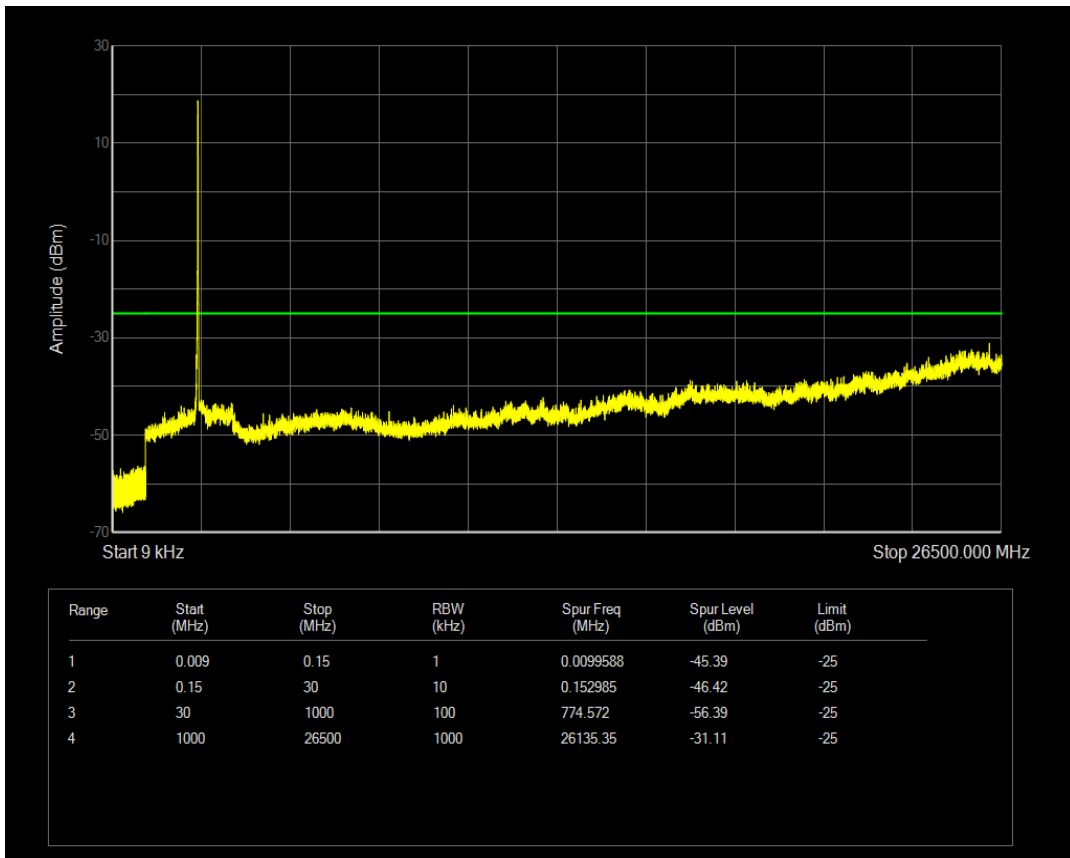

Band7 16QAM BW=15MHz Channel=20825 RB Size=1 Position=#0

Band7 16QAM BW=15MHz Channel=20825 RB Size=75 Position=#0

Band7 QPSK BW=15MHz Channel=21100 RB Size=1 Position=#0

Band7 QPSK BW=15MHz Channel=21100 RB Size=75 Position=#0

Band7 16QAM BW=15MHz Channel=21100 RB Size=1 Position=#0

Band7 16QAM BW=15MHz Channel=21100 RB Size=75 Position=#0

Band7 QPSK BW=15MHz Channel=21375 RB Size=75 Position=#0

Band7 QPSK BW=15MHz Channel=21375 RB Size=1 Position=#0