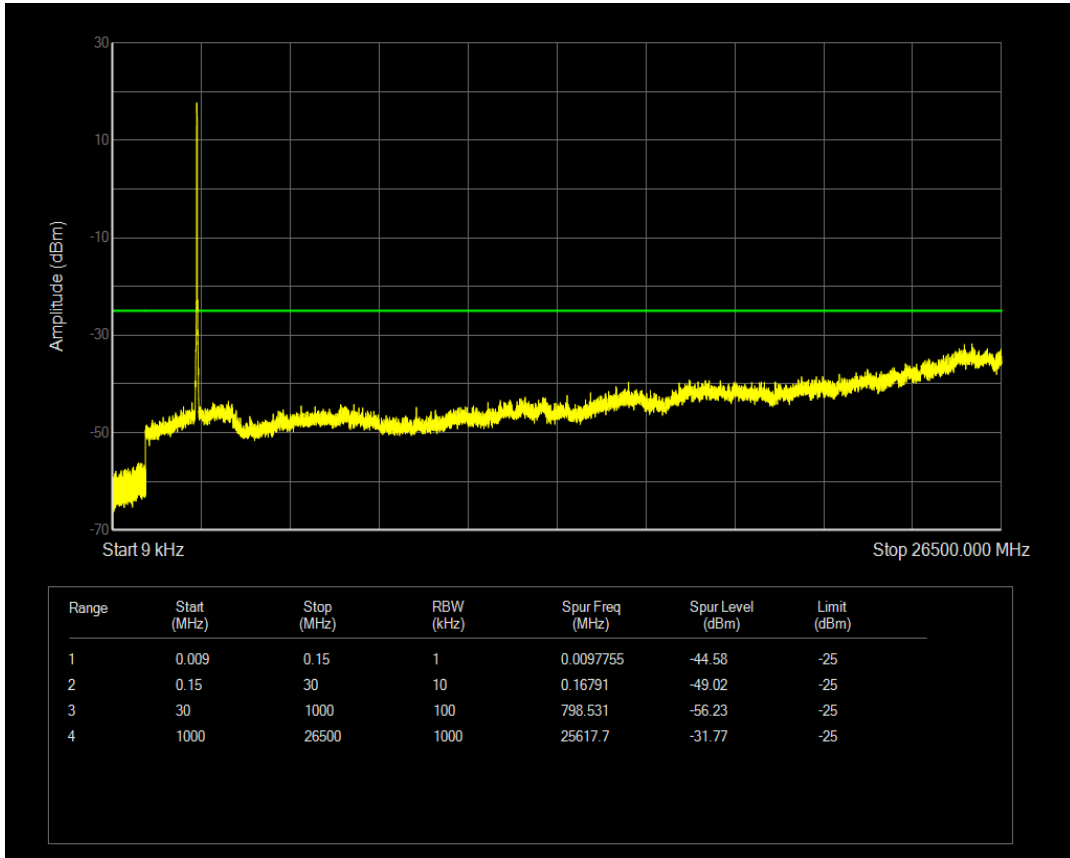

Band7 16QAM BW=20MHz Channel=20850 RB Size=1 Position=#0

Band7 16QAM BW=20MHz Channel=20850 RB Size=100 Position=#0

Band7 QPSK BW=20MHz Channel=21100 RB Size=1 Position=#0

Band7 QPSK BW=20MHz Channel=21100 RB Size=100 Position=#0

Band7 16QAM BW=20MHz Channel=21100 RB Size=1 Position=#0

Band7 16QAM BW=20MHz Channel=21100 RB Size=100 Position=#0

Band7 QPSK BW=20MHz Channel=21350 RB Size=1 Position=#0

Band7 QPSK BW=20MHz Channel=21350 RB Size=100 Position=#0