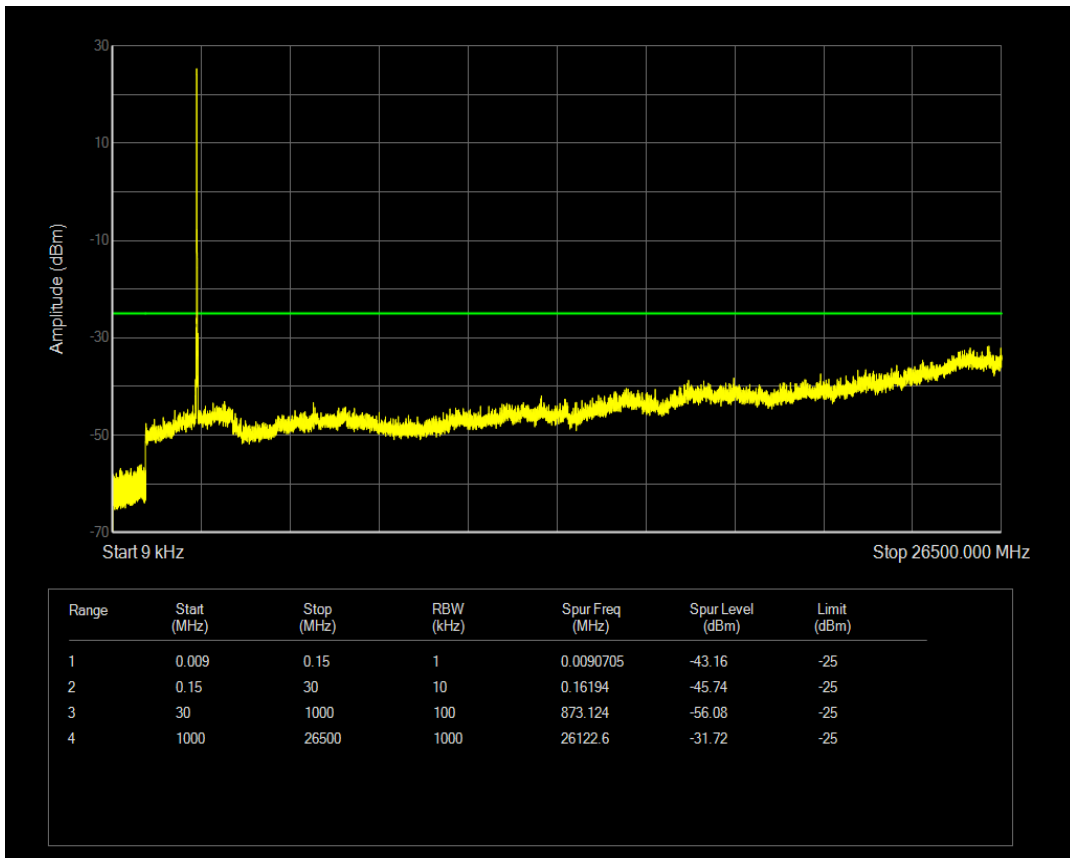

Band7 16QAM BW=20MHz Channel=20850 RB Size=1 Position=#0

Band7 16QAM BW=20MHz Channel=20850 RB Size=100 Position=#0

Band7 QPSK BW=20MHz Channel=21100 RB Size=1 Position=#0

Band7 QPSK BW=20MHz Channel=21100 RB Size=100 Position=#0

Band7 16QAM BW=20MHz Channel=21100 RB Size=1 Position=#0

Band7 16QAM BW=20MHz Channel=21100 RB Size=100 Position=#0

Band7 QPSK BW=20MHz Channel=21350 RB Size=1 Position=#0

Band7 QPSK BW=20MHz Channel=21350 RB Size=100 Position=#0