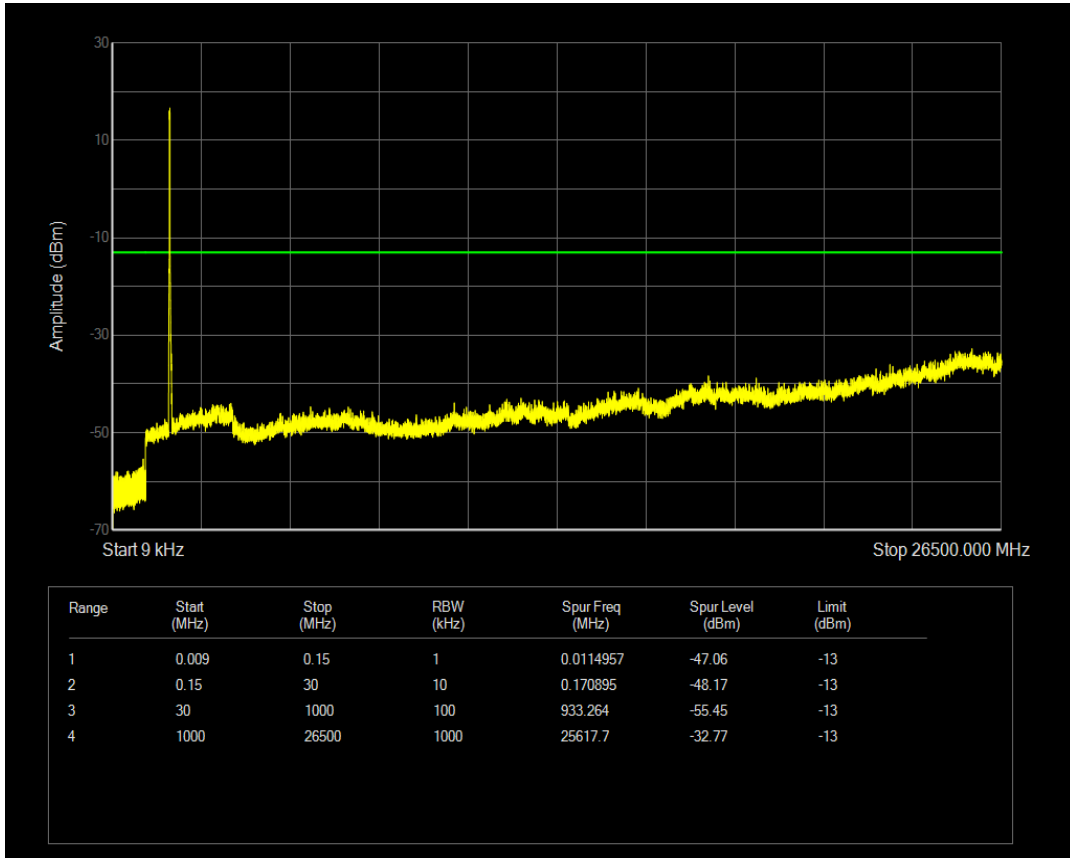

Band66 16QAM BW=20MHz Channel=132072 RB Size=100 Position=#0

Band66 QPSK BW=20MHz Channel=132322 RB Size=1 Position=#0