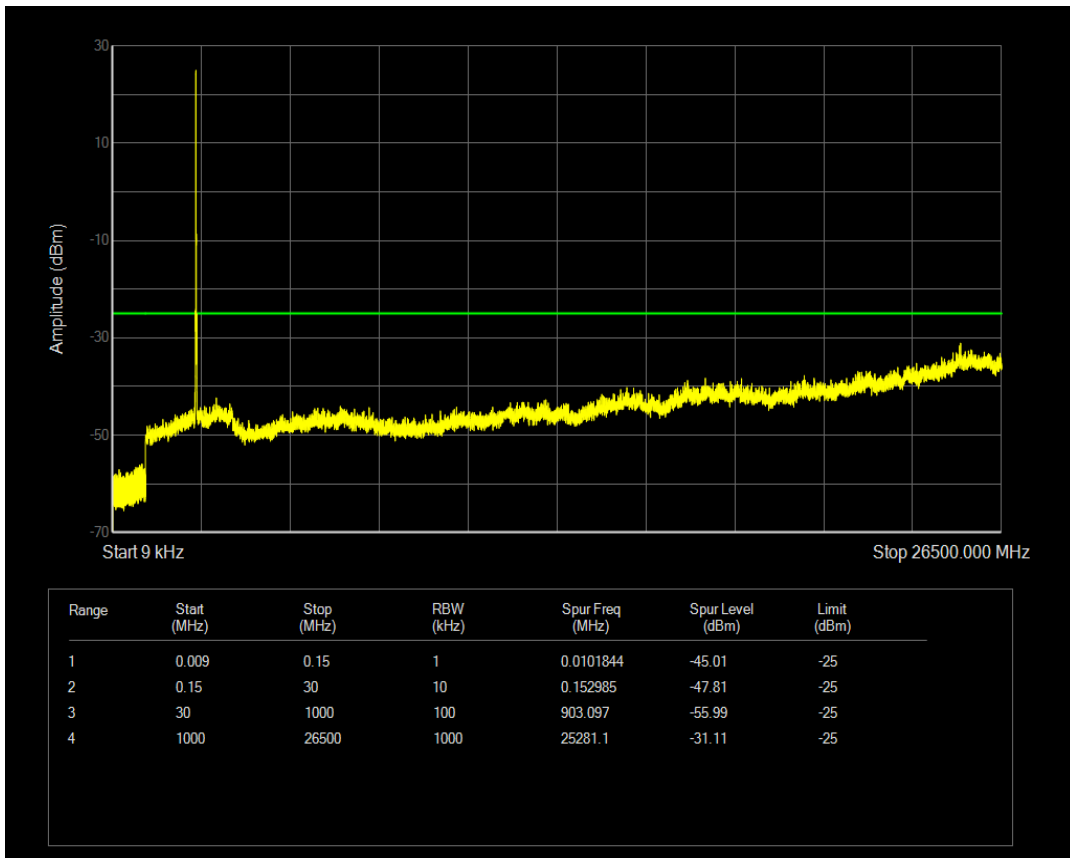

Band7 QPSK BW=10MHz Channel=20800 RB Size=50 Position=#0

Band7 16QAM BW=10MHz Channel=20800 RB Size=50 Position=#0

Band7 QPSK BW=10MHz Channel=21100 RB Size=1 Position=#0

Band7 QPSK BW=10MHz Channel=21100 RB Size=50 Position=#0

Band7 16QAM BW=10MHz Channel=21100 RB Size=1 Position=#0

Band7 16QAM BW=10MHz Channel=21100 RB Size=50 Position=#0

Band7 QPSK BW=10MHz Channel=21400 RB Size=1 Position=#0

Band7 QPSK BW=10MHz Channel=21400 RB Size=50 Position=#0

Band7 16QAM BW=10MHz Channel=21400 RB Size=1 Position=#0

Band7 16QAM BW=10MHz Channel=21400 RB Size=50 Position=#0

Band7 QPSK BW=15MHz Channel=20825 RB Size=1 Position=#0

Band7 QPSK BW=15MHz Channel=20825 RB Size=75 Position=#0