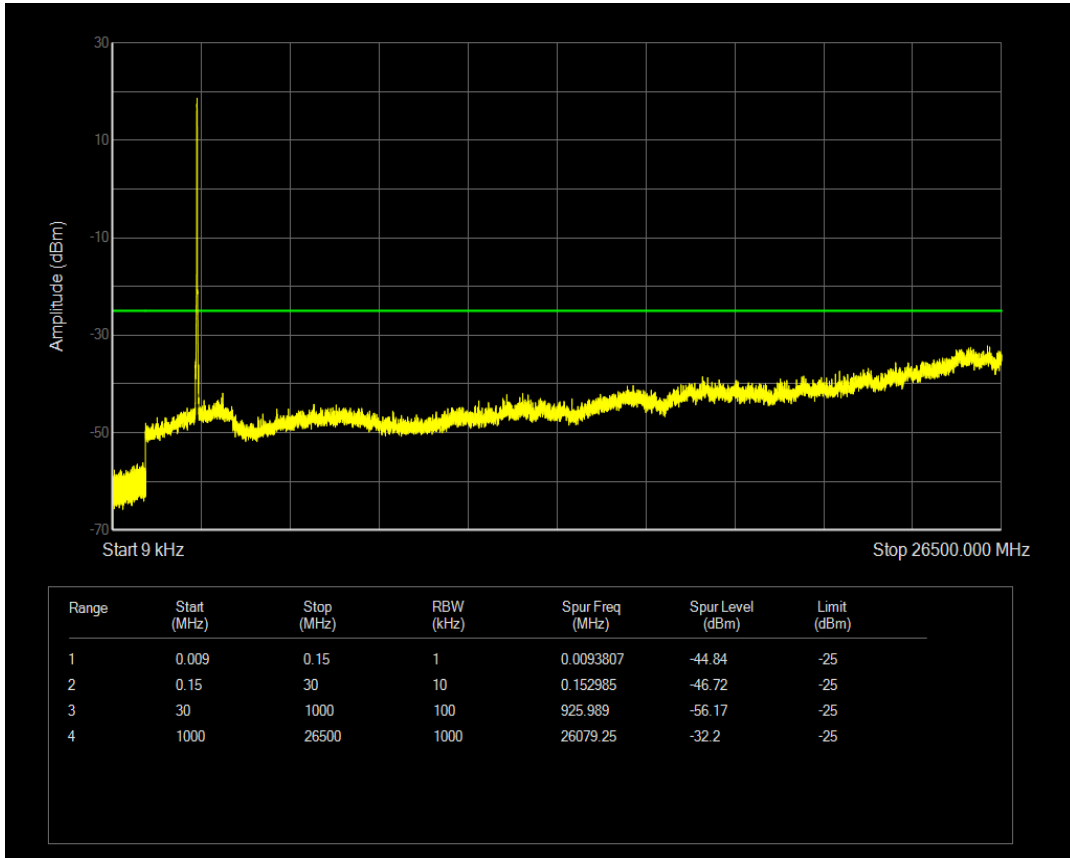

Band7 16QAM BW=15MHz Channel=20825 RB Size=1 Position=#0

Band7 16QAM BW=15MHz Channel=20825 RB Size=75 Position=#0

Band7 QPSK BW=15MHz Channel=21100 RB Size=1 Position=#0

Band7 QPSK BW=15MHz Channel=21100 RB Size=75 Position=#0