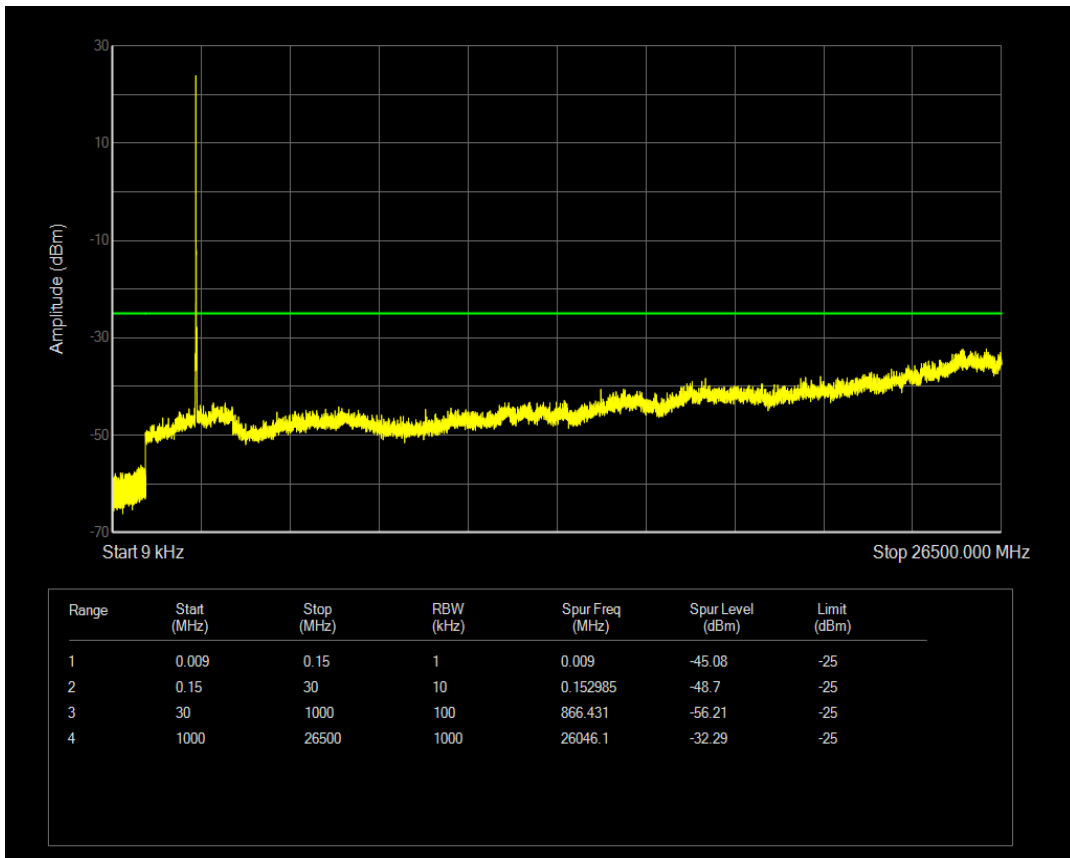

Band7 16QAM BW=10MHz Channel=21400 RB Size=1 Position=#0

Band7 16QAM BW=10MHz Channel=21400 RB Size=50 Position=#0

Band7 QPSK BW=15MHz Channel=20825 RB Size=1 Position=#0

Band7 QPSK BW=15MHz Channel=20825 RB Size=75 Position=#0

Band7 16QAM BW=15MHz Channel=20825 RB Size=1 Position=#0

Band7 16QAM BW=15MHz Channel=20825 RB Size=75 Position=#0

Band7 QPSK BW=15MHz Channel=21100 RB Size=1 Position=#0

Band7 QPSK BW=15MHz Channel=21100 RB Size=75 Position=#0