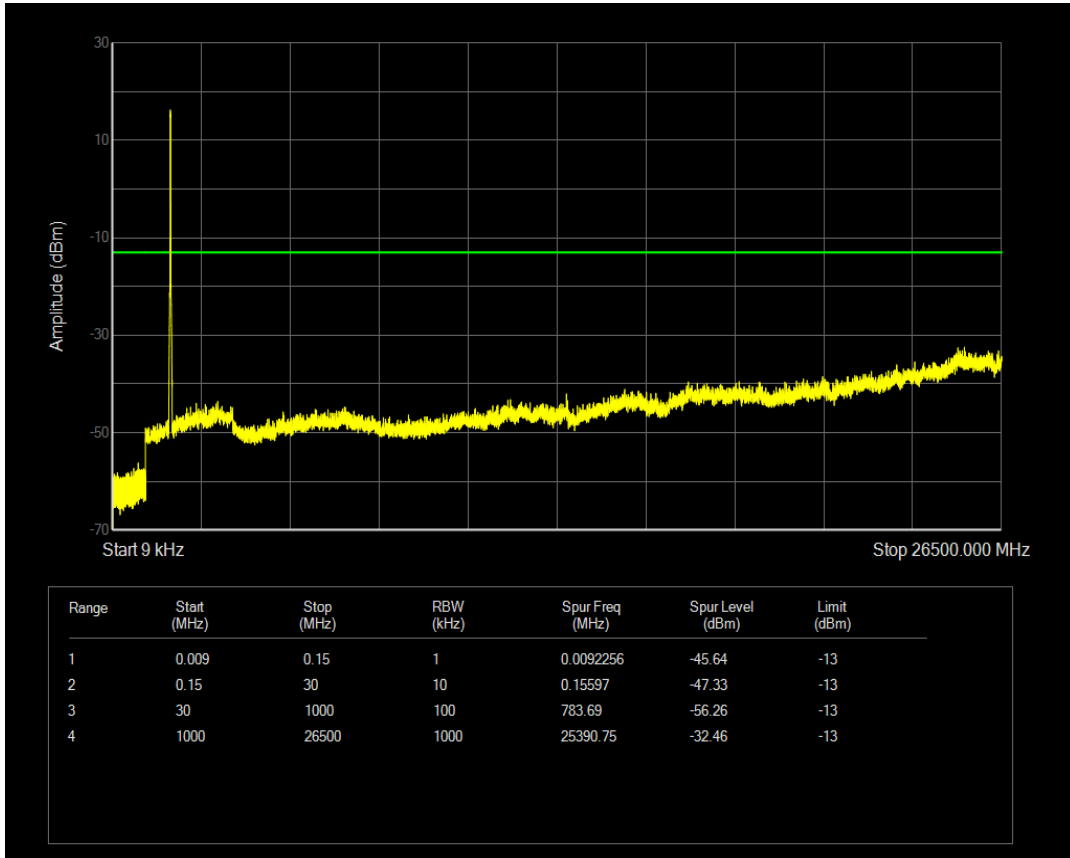

Band66 16QAM BW=20MHz Channel=132322 RB Size=100 Position=#0

Band66 QPSK BW=20MHz Channel=132572 RB Size=1 Position=#0