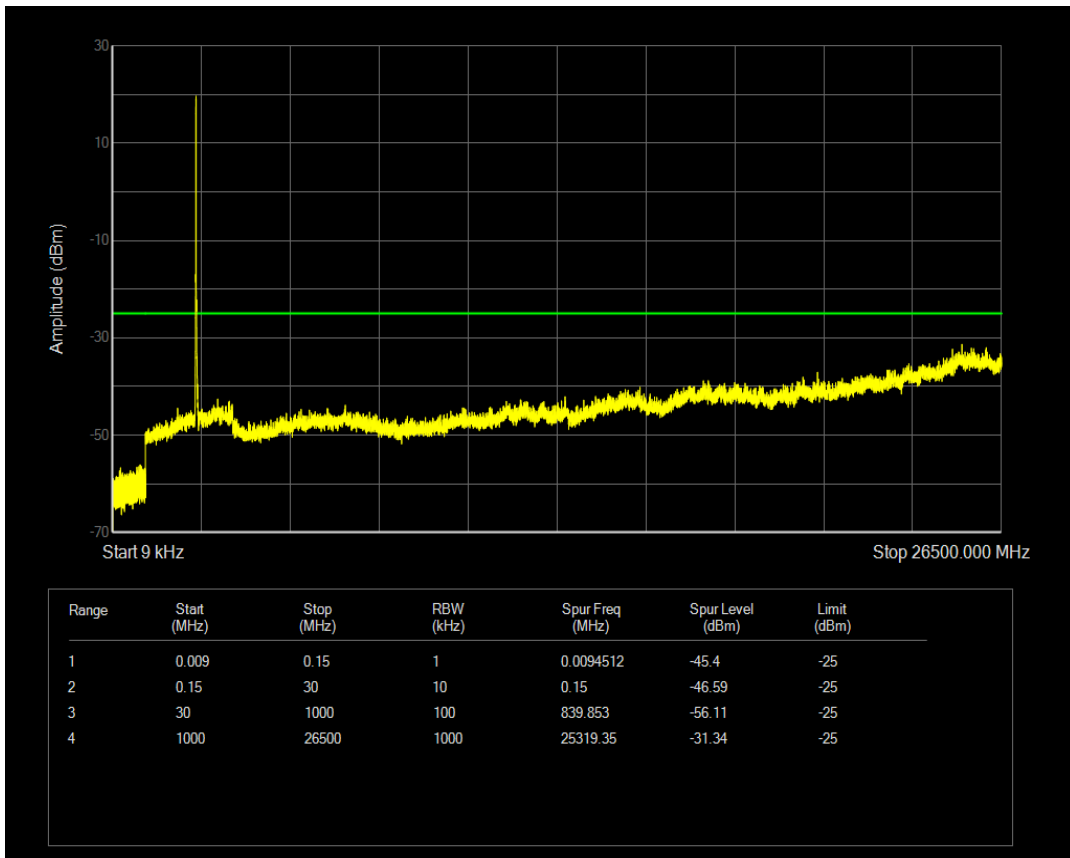

Band7 16QAM BW=5MHz Channel=21425 RB Size=1 Position=#0

Band7 16QAM BW=5MHz Channel=21425 RB Size=25 Position=#0

Band7 QPSK BW=10MHz Channel=20800 RB Size=1 Position=#0

Band7 16QAM BW=10MHz Channel=20800 RB Size=1 Position=#0

Band7 QPSK BW=10MHz Channel=20800 RB Size=50 Position=#0

Band7 16QAM BW=10MHz Channel=20800 RB Size=50 Position=#0

Band7 QPSK BW=10MHz Channel=21100 RB Size=1 Position=#0

Band7 QPSK BW=10MHz Channel=21100 RB Size=50 Position=#0