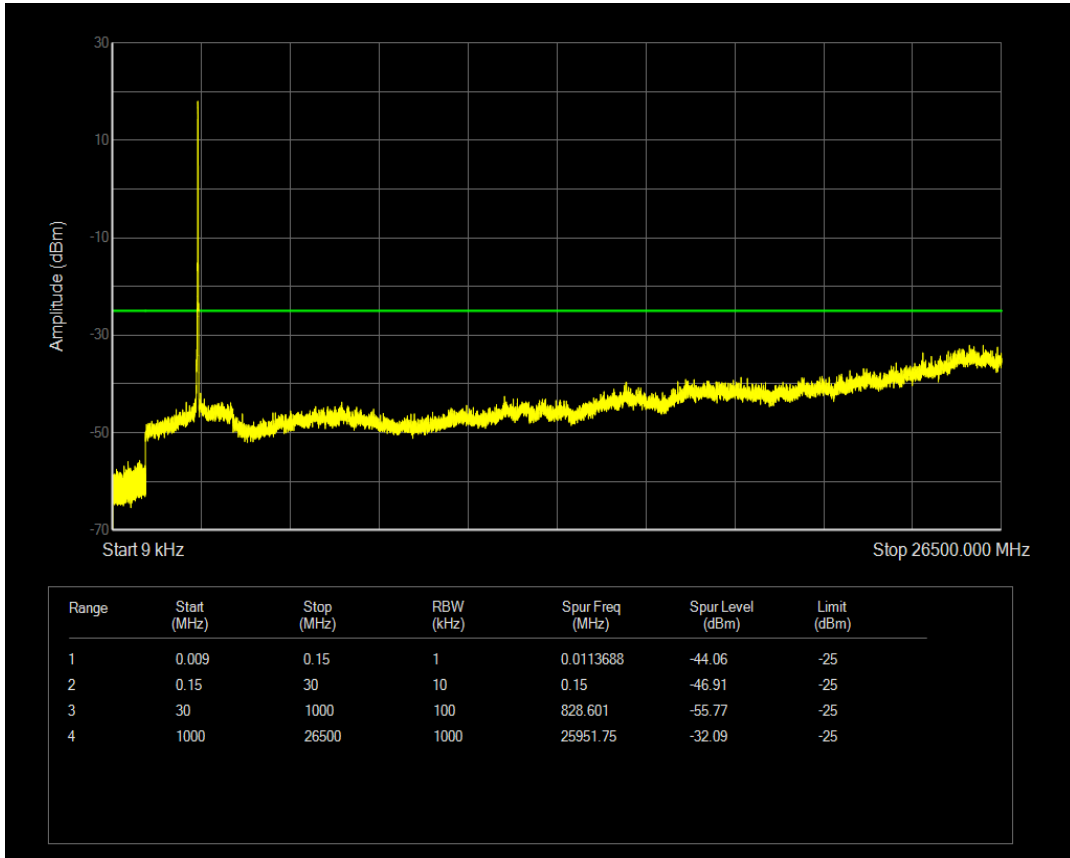

Band7 16QAM BW=15MHz Channel=21100 RB Size=1 Position=#0

Band7 16QAM BW=15MHz Channel=21100 RB Size=75 Position=#0

Band7 QPSK BW=15MHz Channel=21375 RB Size=75 Position=#0

Band7 QPSK BW=15MHz Channel=21375 RB Size=1 Position=#0

Band7 16QAM BW=15MHz Channel=21375 RB Size=1 Position=#0

Band7 16QAM BW=15MHz Channel=21375 RB Size=75 Position=#0

Band7 QPSK BW=20MHz Channel=20850 RB Size=1 Position=#0

Band7 QPSK BW=20MHz Channel=20850 RB Size=100 Position=#0