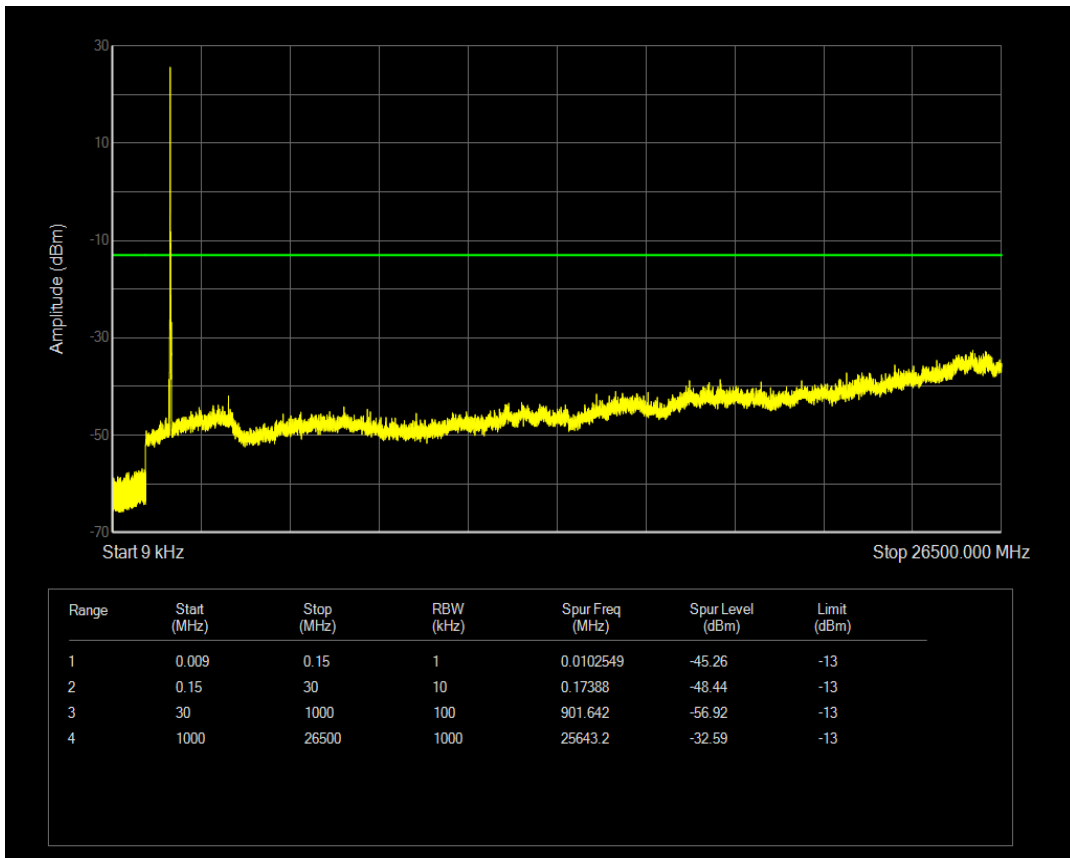

Band66 QPSK BW=20MHz Channel=132322 RB Size=1 Position=#0

Band66 QPSK BW=20MHz Channel=132322 RB Size=100 Position=#0