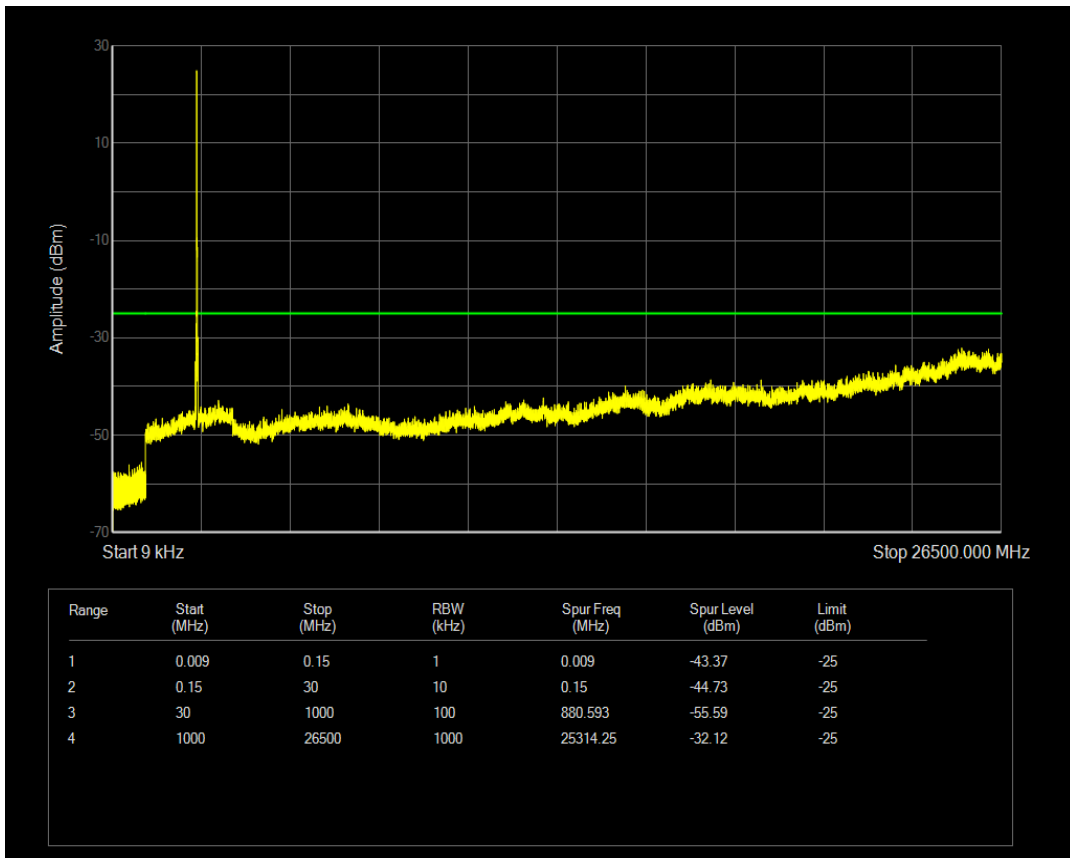

Band7 16QAM BW=15MHz Channel=21375 RB Size=1 Position=#0

Band7 16QAM BW=15MHz Channel=21375 RB Size=75 Position=#0

Band7 QPSK BW=20MHz Channel=20850 RB Size=1 Position=#0

Band7 QPSK BW=20MHz Channel=20850 RB Size=100 Position=#0

Band7 16QAM BW=20MHz Channel=20850 RB Size=1 Position=#0

Band7 16QAM BW=20MHz Channel=20850 RB Size=100 Position=#0

Band7 QPSK BW=20MHz Channel=21100 RB Size=1 Position=#0

Band7 QPSK BW=20MHz Channel=21100 RB Size=100 Position=#0