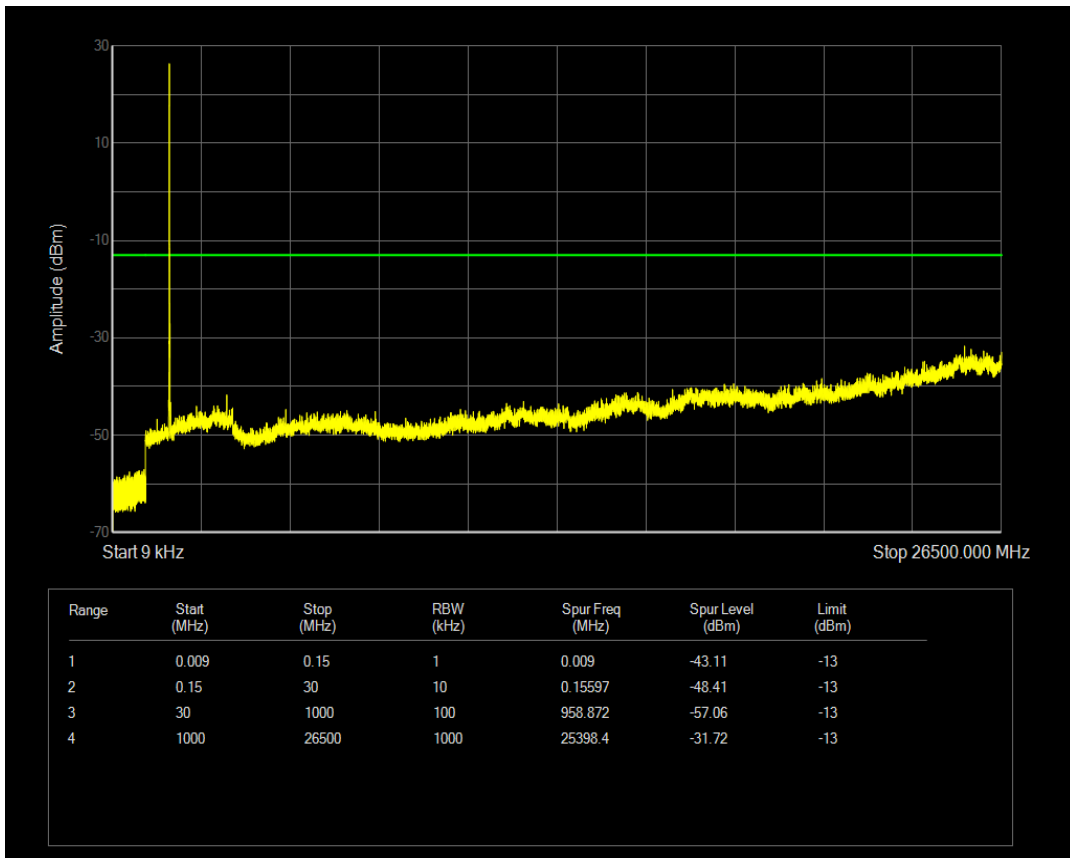

Band66 16QAM BW=10MHz Channel=132022 RB Size=1 Position=#0

Band66 16QAM BW=10MHz Channel=132022 RB Size=50 Position=#0