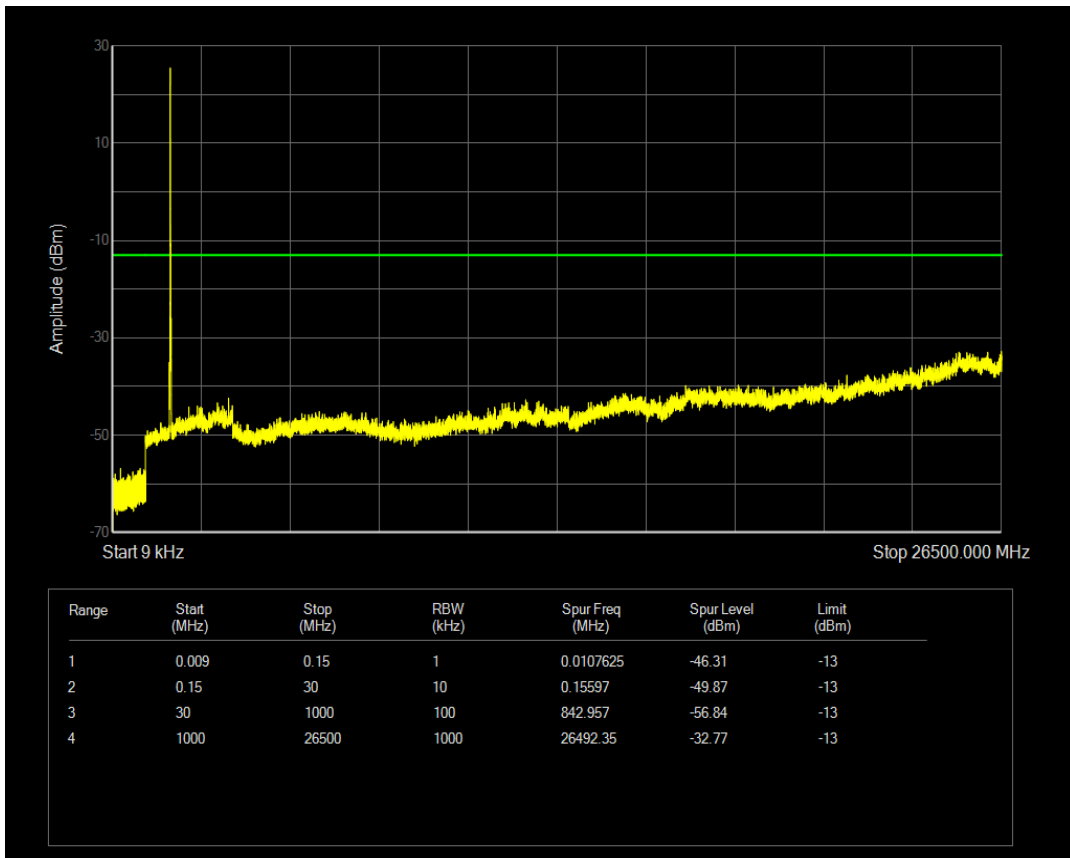

Band66 QPSK BW=15MHz Channel=132322 RB Size=1 Position=#0

Band66 16QAM BW=15MHz Channel=132322 RB Size=1 Position=#0