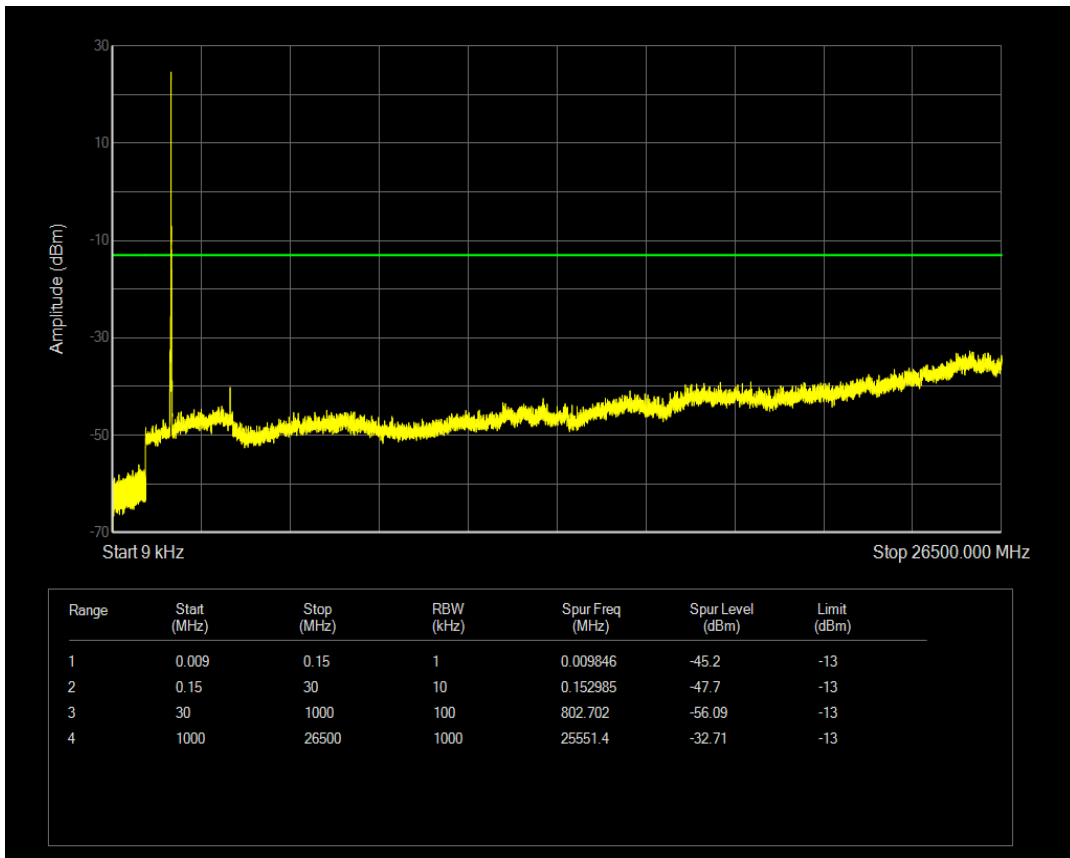

Band66 16QAM BW=20MHz Channel=132572 RB Size=1 Position=#0

Band66 16QAM BW=20MHz Channel=132572 RB Size=100 Position=#0