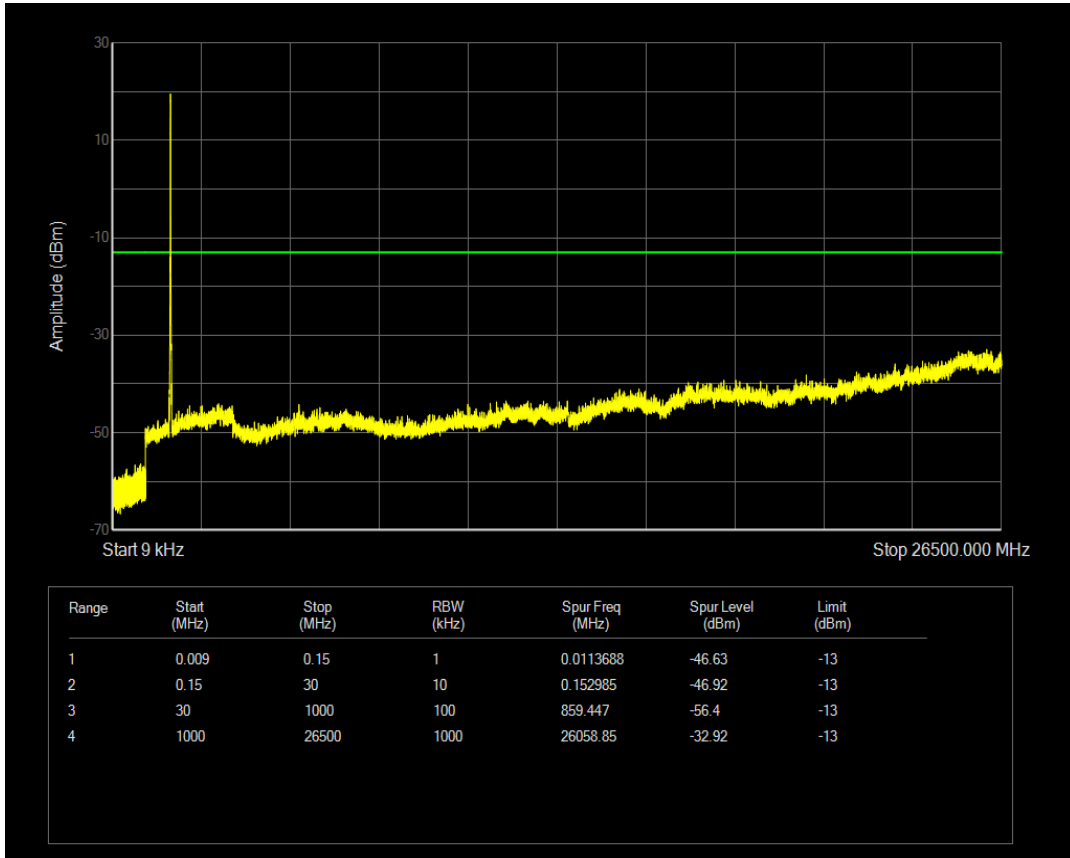

Band66 16QAM BW=10MHz Channel=132322 RB Size=50 Position=#0

Band66 QPSK BW=10MHz Channel=132622 RB Size=1 Position=#0