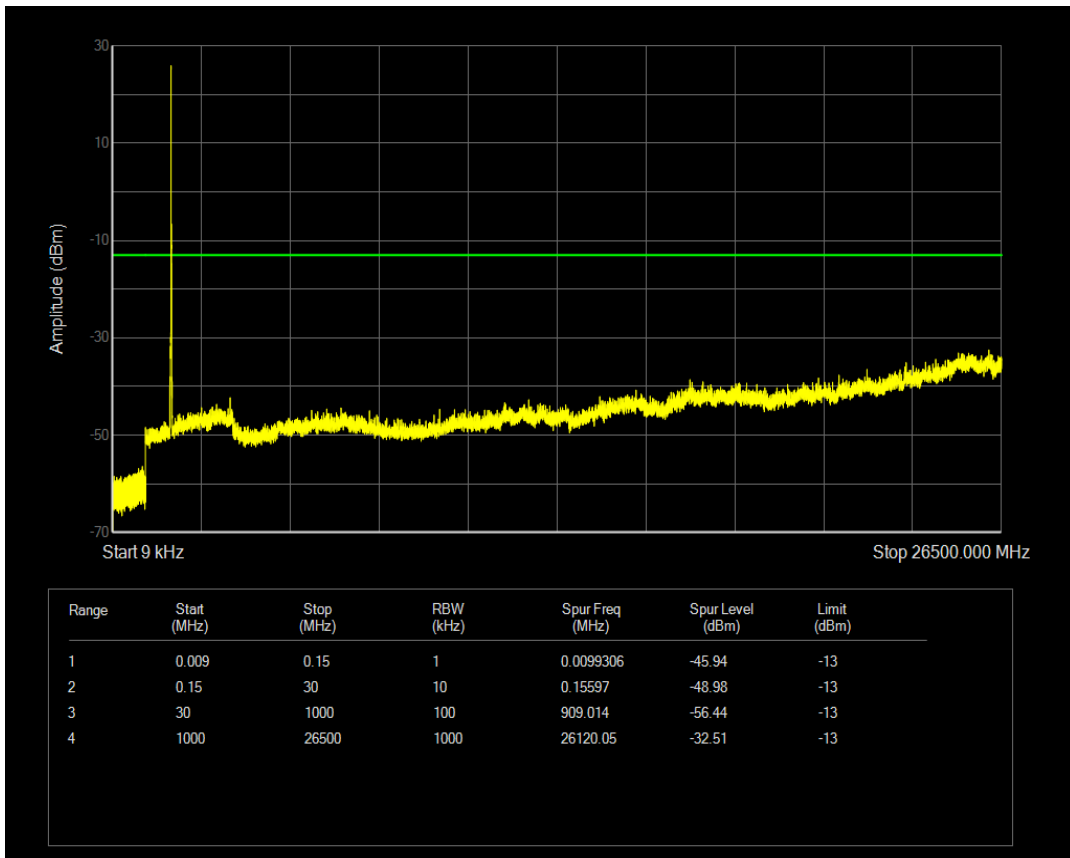

Band66 QPSK BW=20MHz Channel=132572 RB Size=1 Position=#0

Band66 QPSK BW=20MHz Channel=132572 RB Size=100 Position=#0