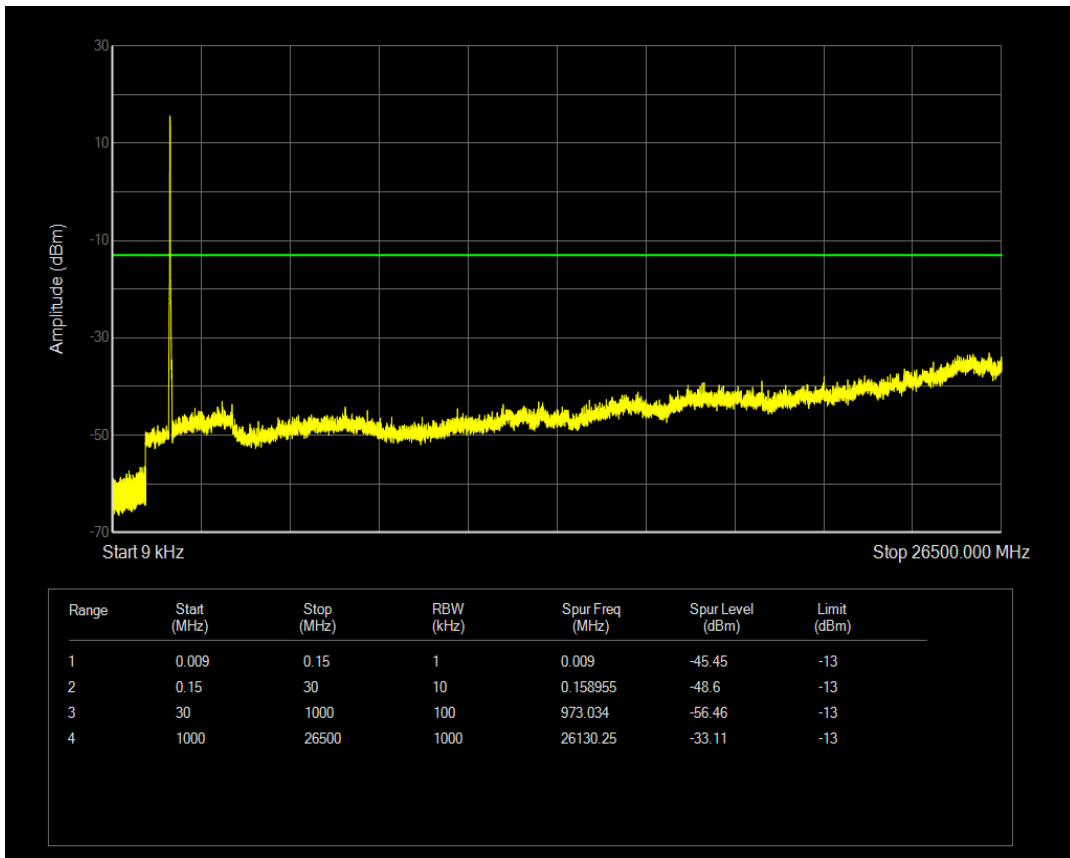

Band4 16QAM BW=20MHz Channel=20175 RB Size=100 Position=#0

Band4 16QAM BW=20MHz Channel=20175 RB Size=1 Position=#0