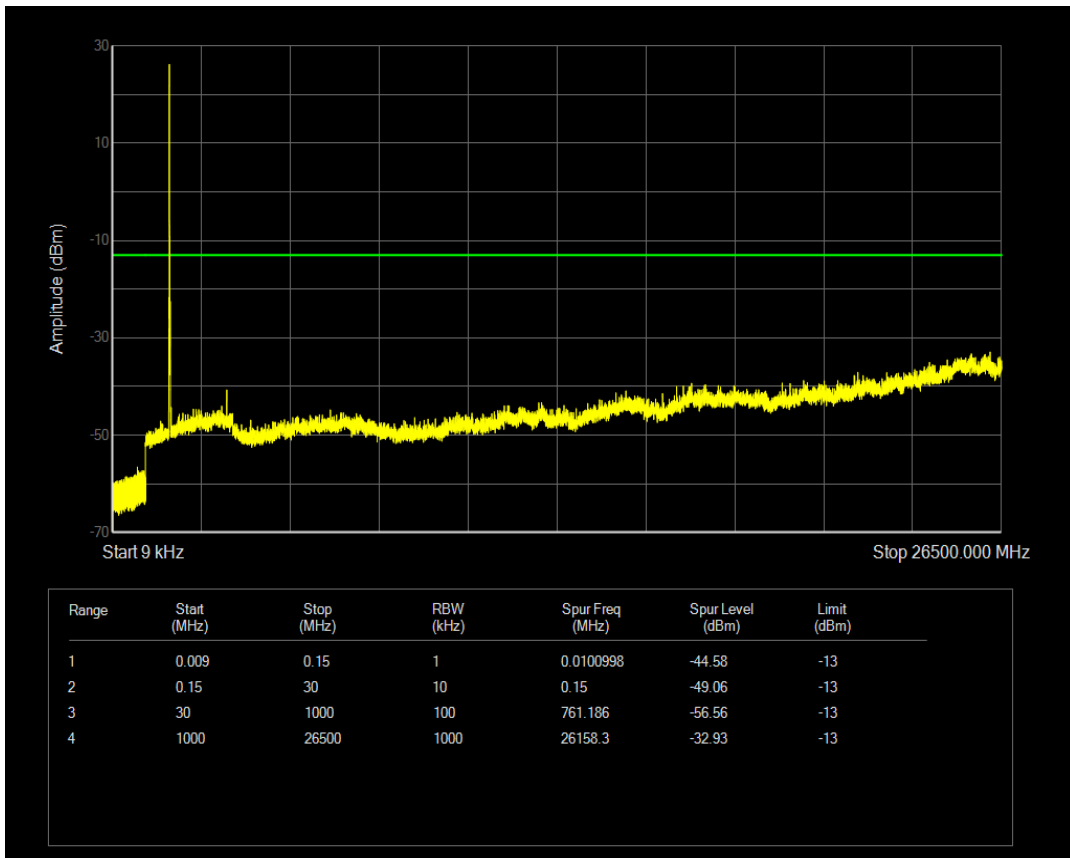

Band4 QPSK BW=10MHz Channel=20350 RB Size=1 Position=#0

Band4 QPSK BW=10MHz Channel=20350 RB Size=50 Position=#0

Band4 16QAM BW=10MHz Channel=20350 RB Size=1 Position=#0

Band4 16QAM BW=10MHz Channel=20350 RB Size=50 Position=#0

Band4 QPSK BW=15MHz Channel=20025 RB Size=1 Position=#0

Band4 QPSK BW=15MHz Channel=20025 RB Size=75 Position=#0

Band4 16QAM BW=15MHz Channel=20025 RB Size=1 Position=#0

Band4 16QAM BW=15MHz Channel=20025 RB Size=75 Position=#0