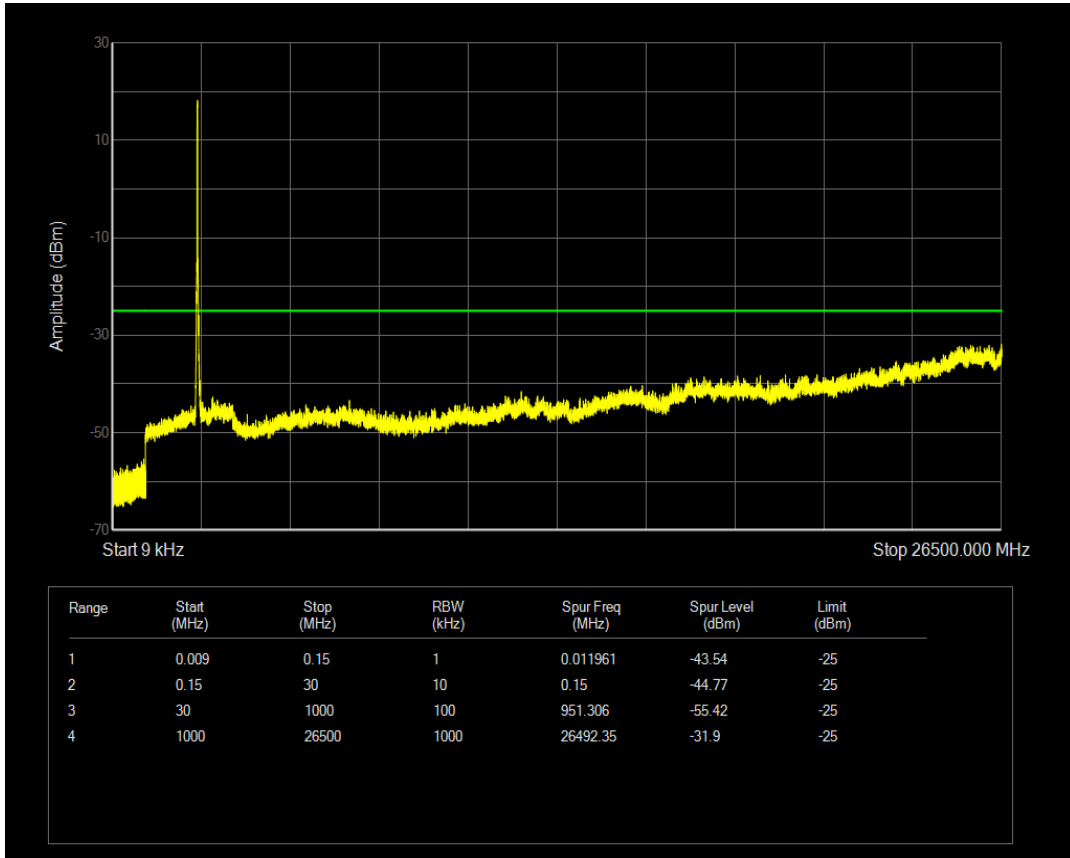

Band41(2535-2655) QPSK BW=20MHz Channel=40140 RB Size=100 Position=#0

Band41(2535-2655) 16QAM BW=20MHz Channel=40140 RB Size=1 Position=#0