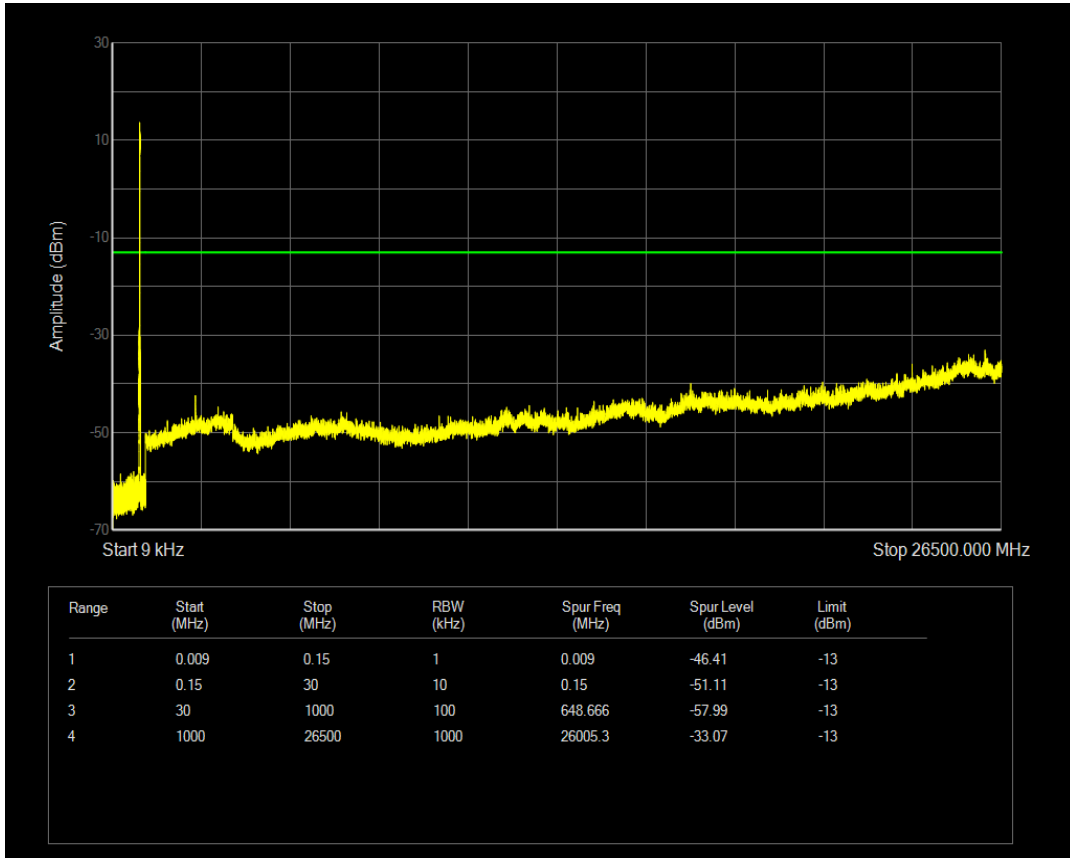

Band5 QPSK BW=5MHz Channel=20625 RB Size=1 Position=#0

Band5 QPSK BW=5MHz Channel=20625 RB Size=25 Position=#0

Band5 16QAM BW=5MHz Channel=20625 RB Size=1 Position=#0

Band5 16QAM BW=5MHz Channel=20625 RB Size=25 Position=#0

Band5 QPSK BW=10MHz Channel=20450 RB Size=1 Position=#0

Band5 QPSK BW=10MHz Channel=20450 RB Size=50 Position=#0

Band5 16QAM BW=10MHz Channel=20450 RB Size=1 Position=#0

Band5 16QAM BW=10MHz Channel=20450 RB Size=50 Position=#0