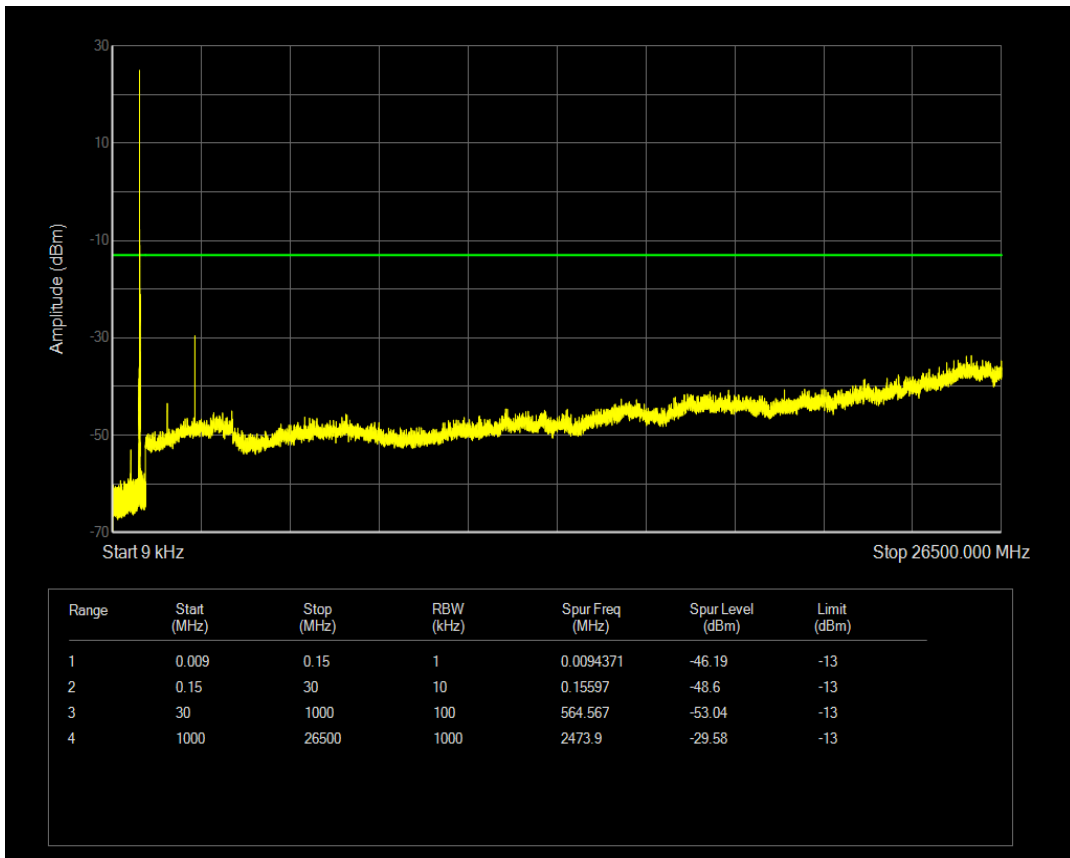

Band5 QPSK BW=5MHz Channel=20625 RB Size=1 Position=#0

Band5 QPSK BW=5MHz Channel=20625 RB Size=25 Position=#0

Band5 16QAM BW=5MHz Channel=20625 RB Size=1 Position=#0

Band5 16QAM BW=5MHz Channel=20625 RB Size=25 Position=#0

Band5 QPSK BW=10MHz Channel=20450 RB Size=1 Position=#0

Band5 QPSK BW=10MHz Channel=20450 RB Size=50 Position=#0

Band5 16QAM BW=10MHz Channel=20450 RB Size=1 Position=#0

Band5 16QAM BW=10MHz Channel=20450 RB Size=50 Position=#0