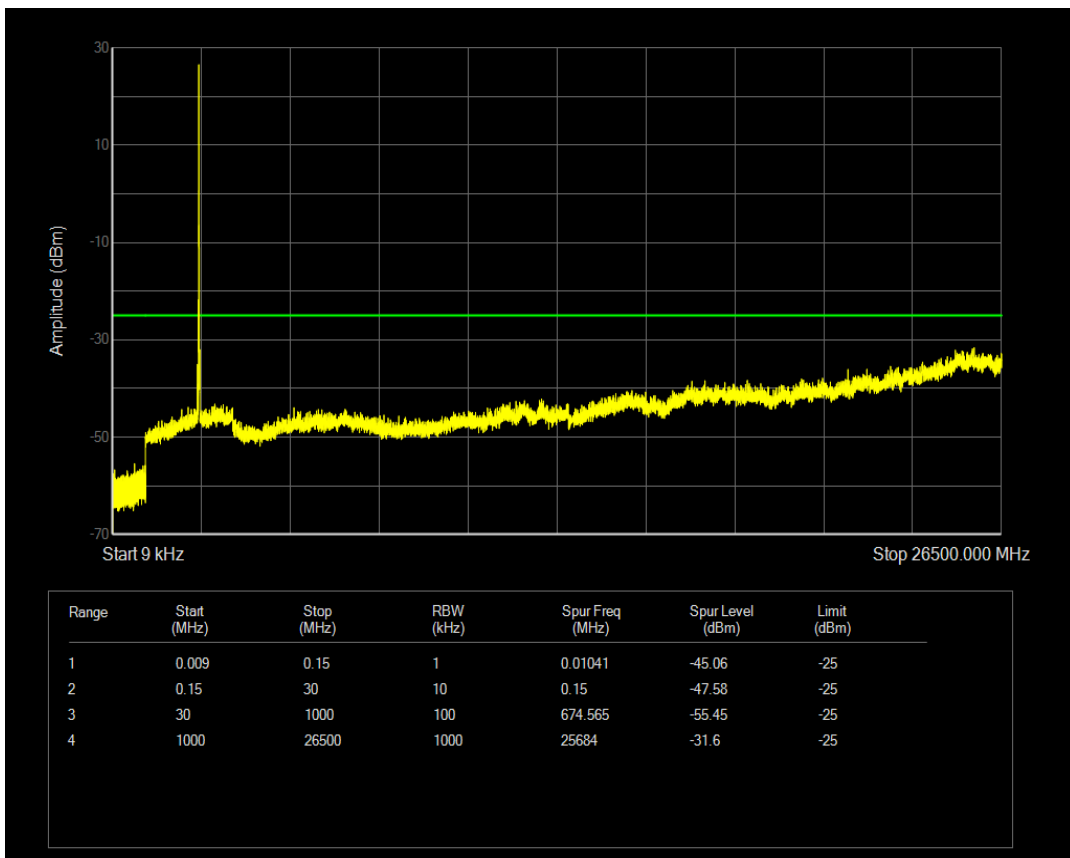

Band41(2535-2655) 16QAM BW=15MHz Channel=40640 RB Size=1 Position=#0

Band41(2535-2655) 16QAM BW=15MHz Channel=40640 RB Size=75 Position=#0