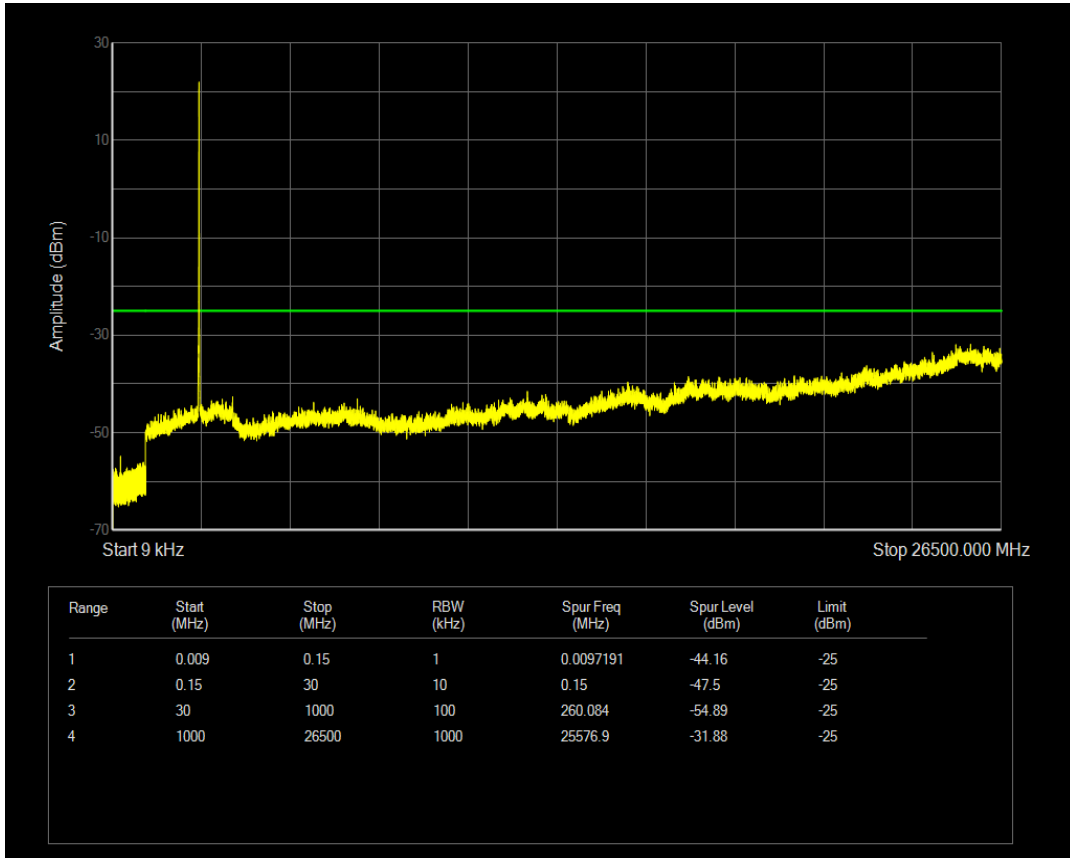

Band41(2535-2655) QPSK BW=5MHz Channel=40640 RB Size=25 Position=#0

Band41(2535-2655) 16QAM BW=5MHz Channel=40640 RB Size=1 Position=#0