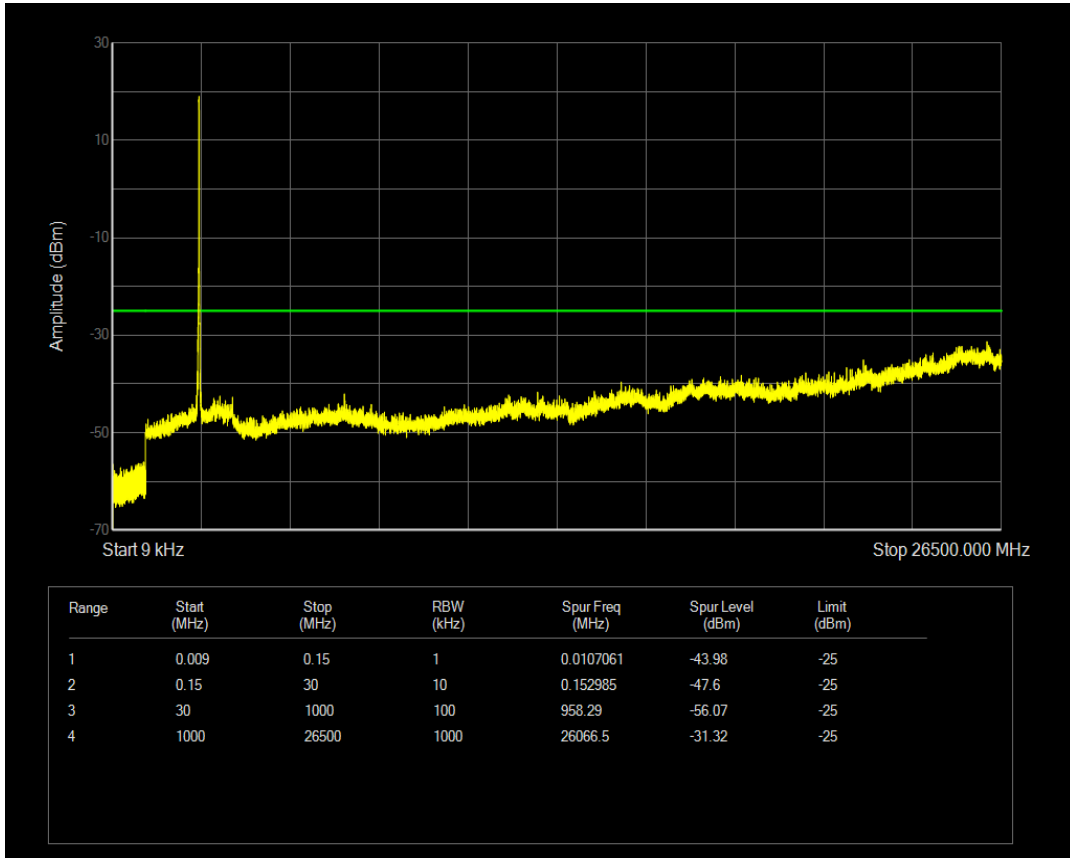

Band41(2535-2655) 16QAM BW=15MHz Channel=40640 RB Size=75 Position=#0

Band41(2535-2655) QPSK BW=15MHz Channel=41165 RB Size=1 Position=#0