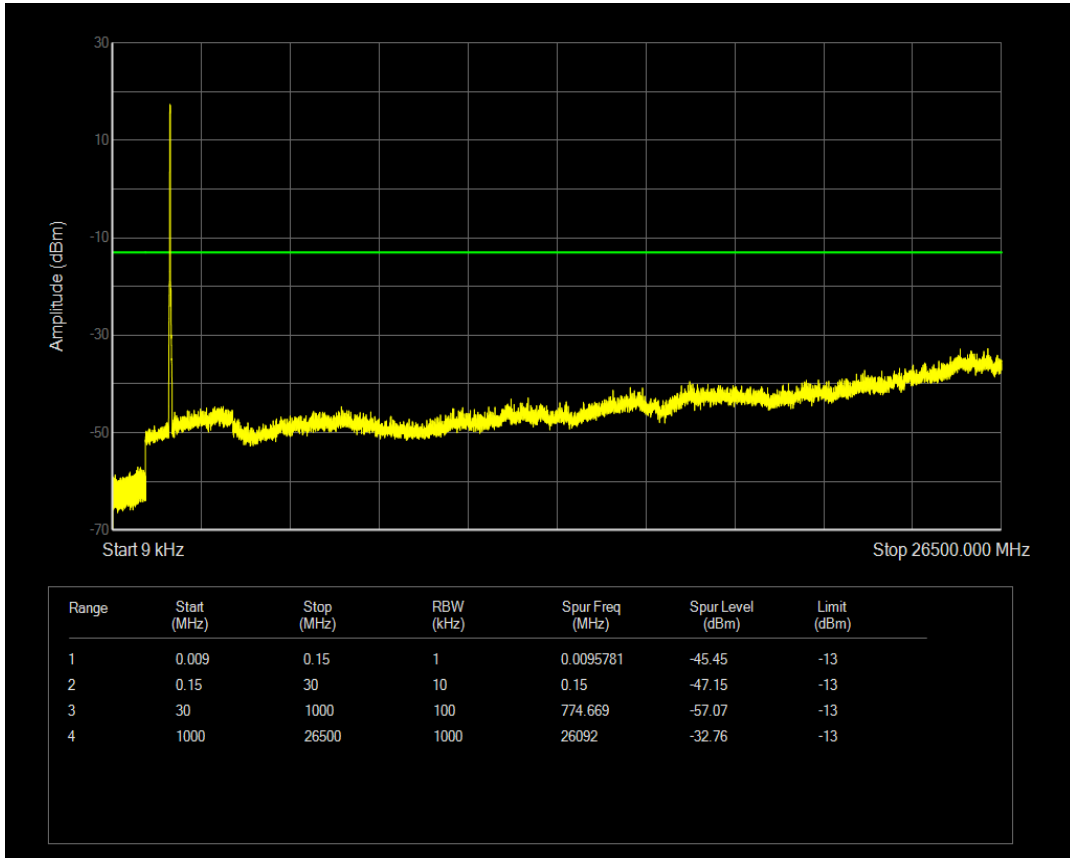

Band4 QPSK BW=20MHz Channel=20050 RB Size=1 Position=#0

Band4 QPSK BW=20MHz Channel=20050 RB Size=100 Position=#0

Band4 16QAM BW=20MHz Channel=20050 RB Size=1 Position=#0

Band4 16QAM BW=20MHz Channel=20050 RB Size=100 Position=#0

Band4 QPSK BW=20MHz Channel=20175 RB Size=1 Position=#0

Band4 QPSK BW=20MHz Channel=20175 RB Size=100 Position=#0

Band4 16QAM BW=20MHz Channel=20175 RB Size=100 Position=#0

Band4 16QAM BW=20MHz Channel=20175 RB Size=1 Position=#0