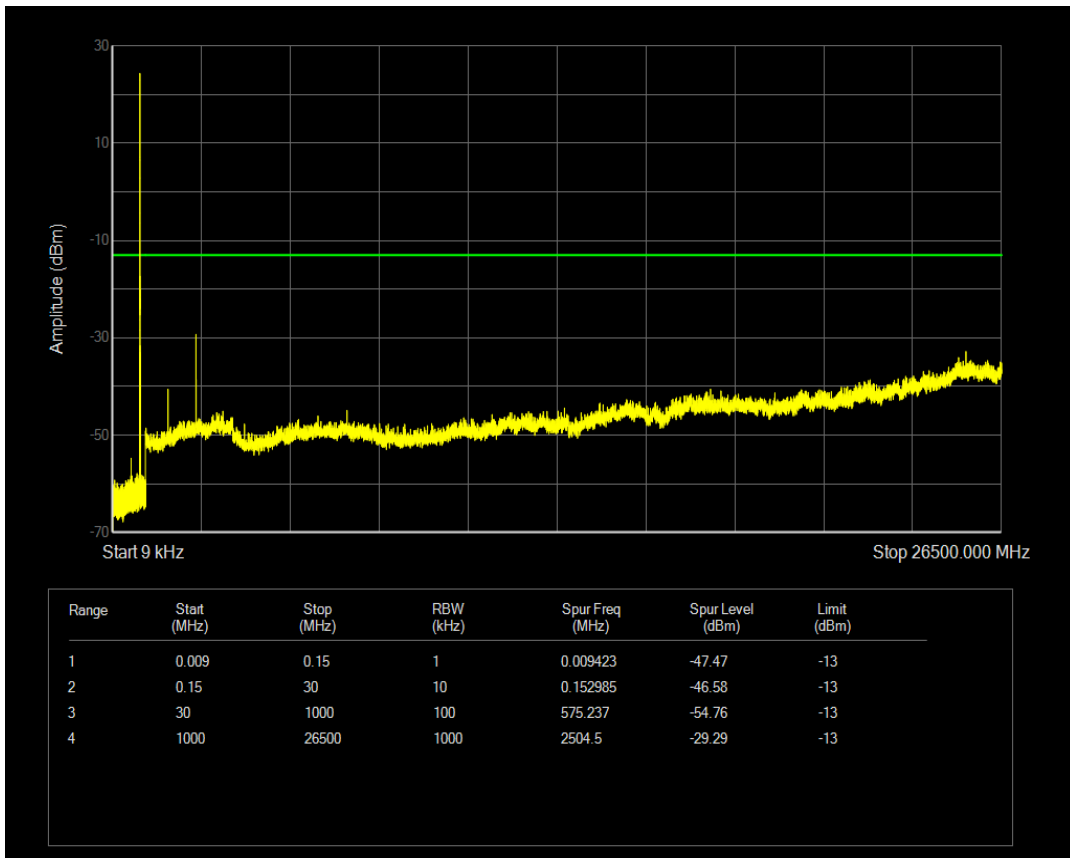

Band5 QPSK BW=3MHz Channel=20525 RB Size=1 Position=#0

Band5 QPSK BW=3MHz Channel=20525 RB Size=15 Position=#0