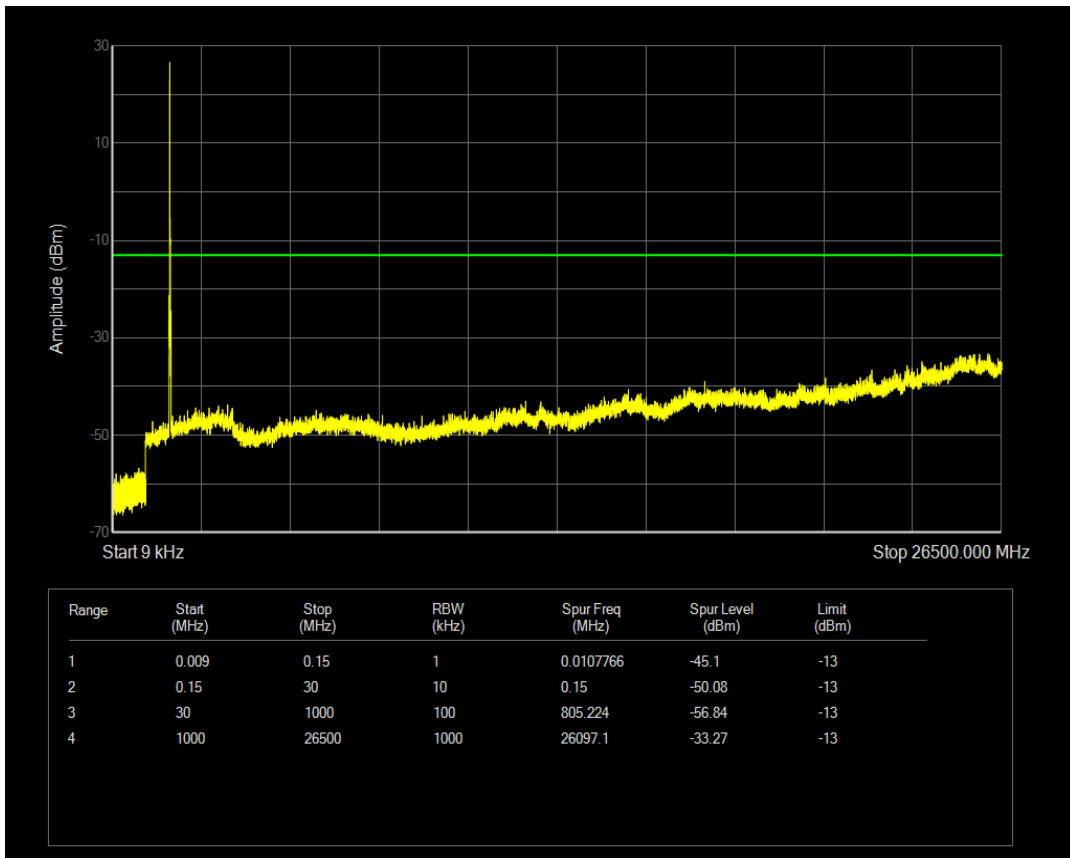

Band4 QPSK BW=20MHz Channel=20050 RB Size=1 Position=#0

Band4 QPSK BW=20MHz Channel=20050 RB Size=100 Position=#0

Band4 16QAM BW=20MHz Channel=20050 RB Size=1 Position=#0

Band4 16QAM BW=20MHz Channel=20050 RB Size=100 Position=#0

Band4 QPSK BW=20MHz Channel=20175 RB Size=1 Position=#0

Band4 QPSK BW=20MHz Channel=20175 RB Size=100 Position=#0

Band4 16QAM BW=20MHz Channel=20175 RB Size=100 Position=#0

Band4 16QAM BW=20MHz Channel=20175 RB Size=1 Position=#0