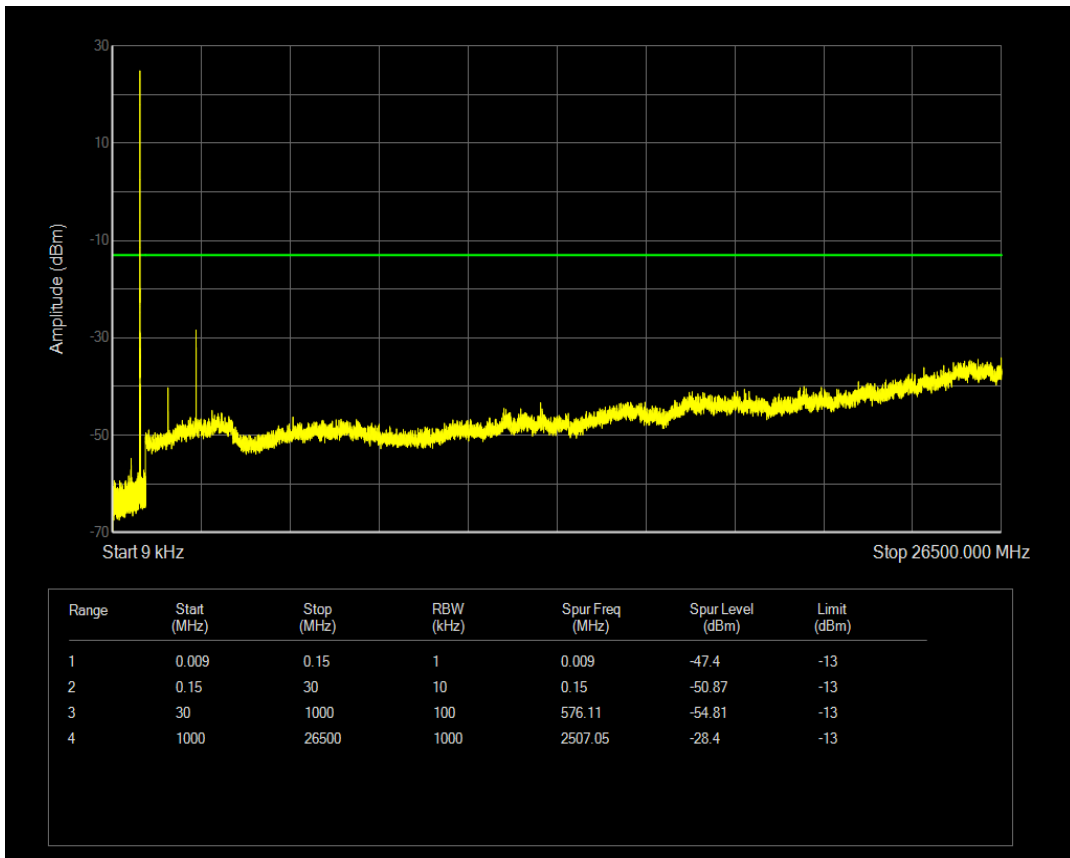

Band5 QPSK BW=1.4MHz Channel=20407 RB Size=1 Position=#0

Band5 QPSK BW=1.4MHz Channel=20407 RB Size=6 Position=#0

Band5 16QAM BW=1.4MHz Channel=20407 RB Size=1 Position=#0

Band5 16QAM BW=1.4MHz Channel=20407 RB Size=6 Position=#0

Band5 QPSK BW=1.4MHz Channel=20525 RB Size=1 Position=#0

Band5 QPSK BW=1.4MHz Channel=20525 RB Size=6 Position=#0

Band5 16QAM BW=1.4MHz Channel=20525 RB Size=1 Position=#0

Band5 16QAM BW=1.4MHz Channel=20525 RB Size=6 Position=#0