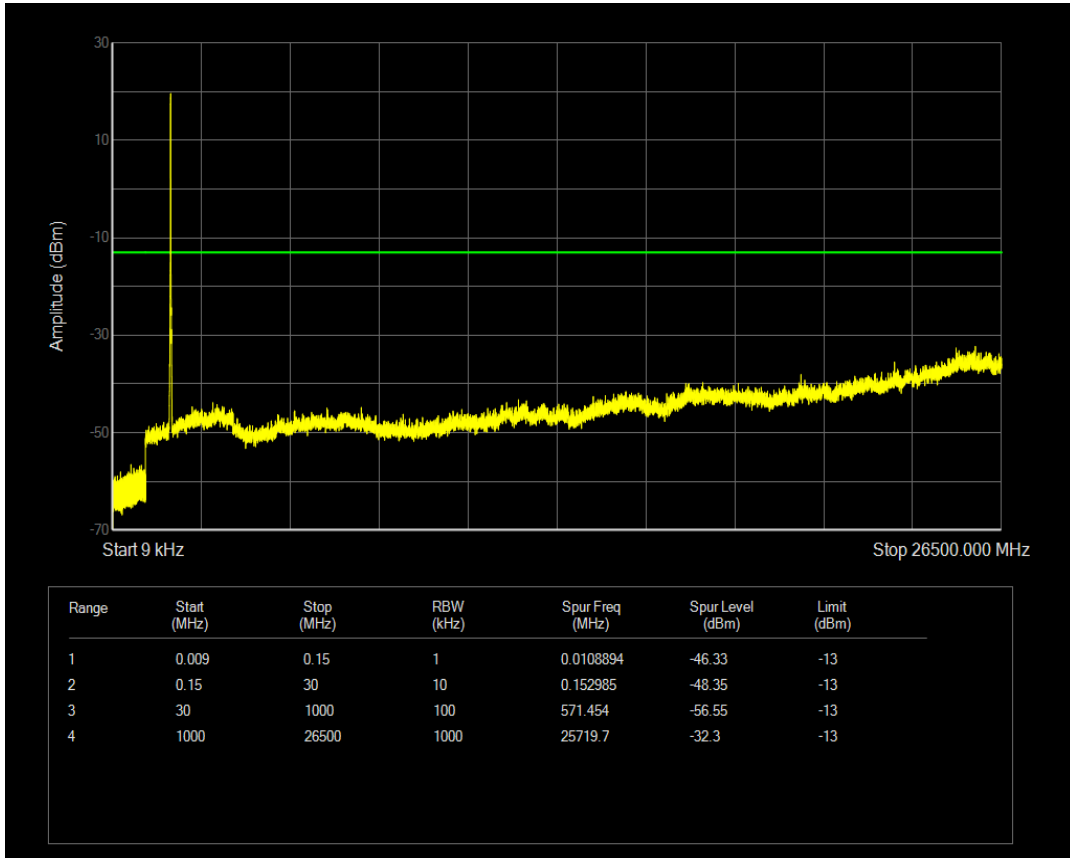

Band4 QPSK BW=10MHz Channel=20000 RB Size=1 Position=#0

Band4 QPSK BW=10MHz Channel=20000 RB Size=50 Position=#0

Band4 16QAM BW=10MHz Channel=20000 RB Size=1 Position=#0

Band4 16QAM BW=10MHz Channel=20000 RB Size=50 Position=#0

Band4 QPSK BW=10MHz Channel=20175 RB Size=1 Position=#0

Band4 QPSK BW=10MHz Channel=20175 RB Size=50 Position=#0

Band4 16QAM BW=10MHz Channel=20175 RB Size=1 Position=#0

Band4 16QAM BW=10MHz Channel=20175 RB Size=50 Position=#0

Band4 QPSK BW=10MHz Channel=20350 RB Size=1 Position=#0

Band4 QPSK BW=10MHz Channel=20350 RB Size=50 Position=#0

Band4 16QAM BW=10MHz Channel=20350 RB Size=1 Position=#0

Band4 16QAM BW=10MHz Channel=20350 RB Size=50 Position=#0