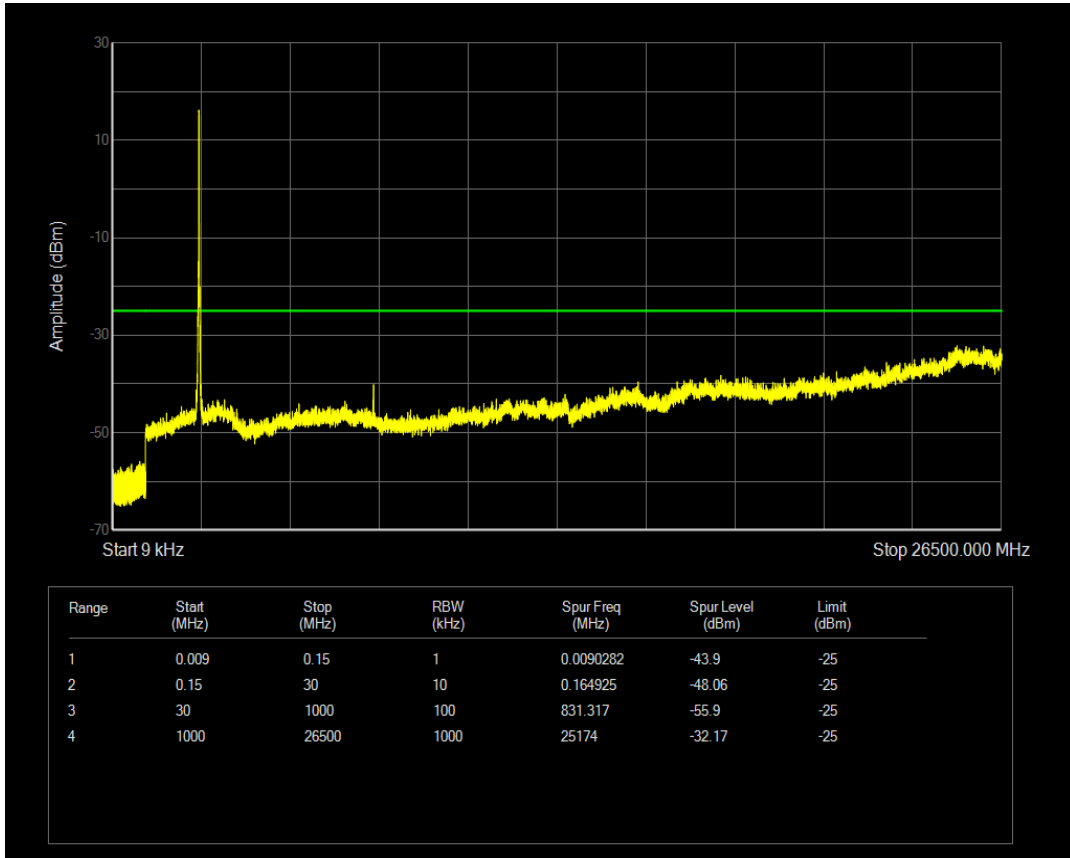

Band41(2535-2655) 16QAM BW=20MHz Channel=40640 RB Size=100 Position=#0

Band41(2535-2655) QPSK BW=20MHz Channel=41140 RB Size=1 Position=#0