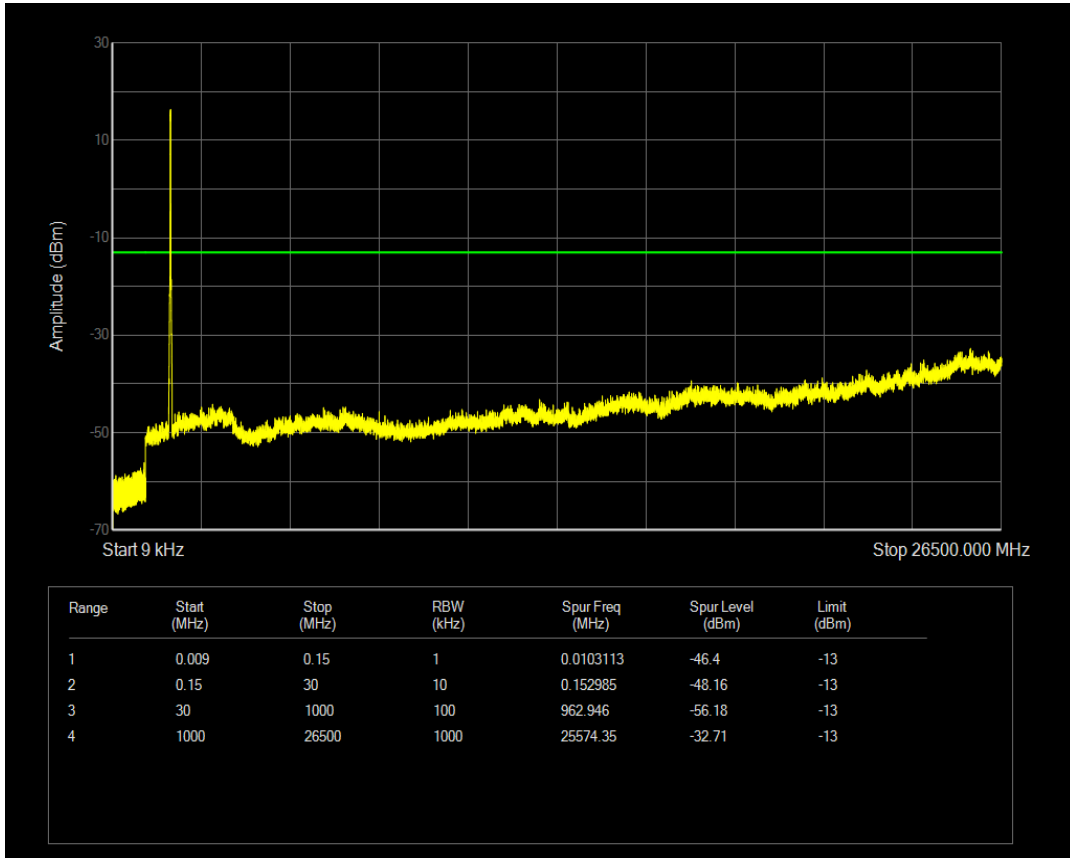

Band4 QPSK BW=20MHz Channel=20300 RB Size=1 Position=#0

Band4 QPSK BW=20MHz Channel=20300 RB Size=100 Position=#0

Band4 16QAM BW=20MHz Channel=20300 RB Size=1 Position=#0

Band4 16QAM BW=20MHz Channel=20300 RB Size=100 Position=#0