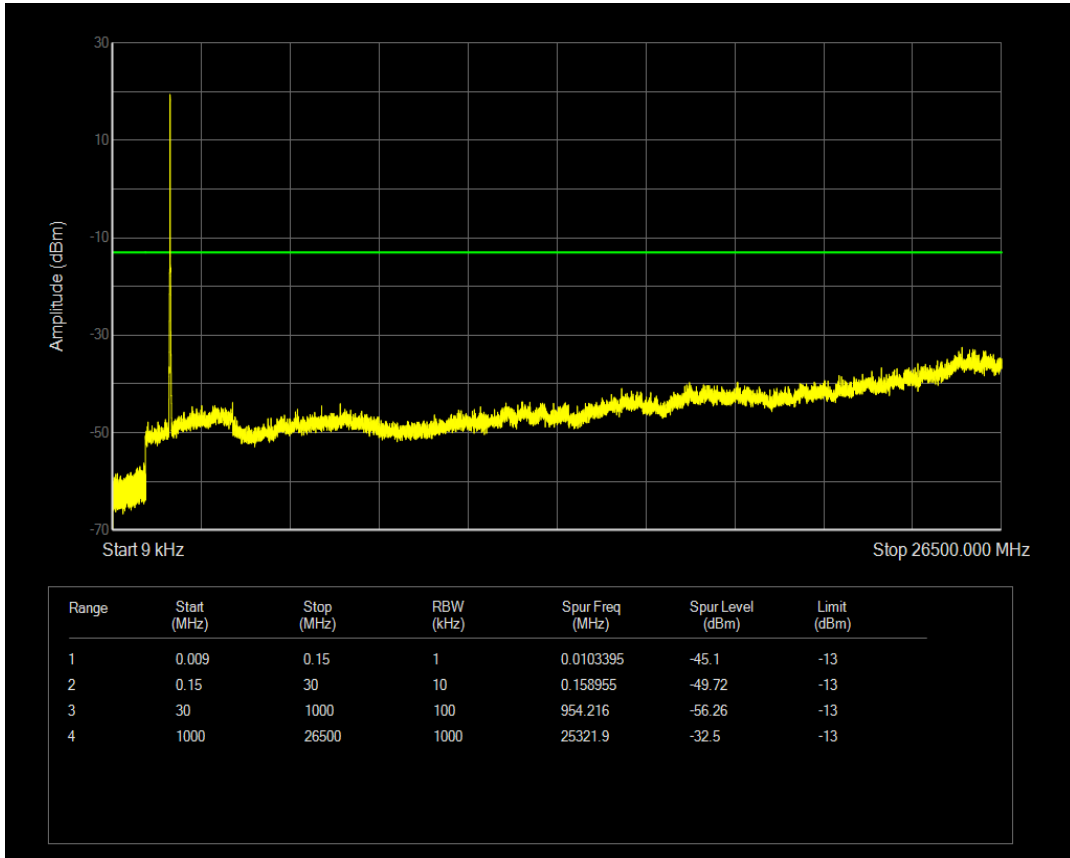

Band4 QPSK BW=10MHz Channel=20000 RB Size=1 Position=#0

Band4 QPSK BW=10MHz Channel=20000 RB Size=50 Position=#0

Band4 16QAM BW=10MHz Channel=20000 RB Size=1 Position=#0

Band4 16QAM BW=10MHz Channel=20000 RB Size=50 Position=#0

Band4 QPSK BW=10MHz Channel=20175 RB Size=1 Position=#0

Band4 QPSK BW=10MHz Channel=20175 RB Size=50 Position=#0

Band4 16QAM BW=10MHz Channel=20175 RB Size=1 Position=#0

Band4 16QAM BW=10MHz Channel=20175 RB Size=50 Position=#0