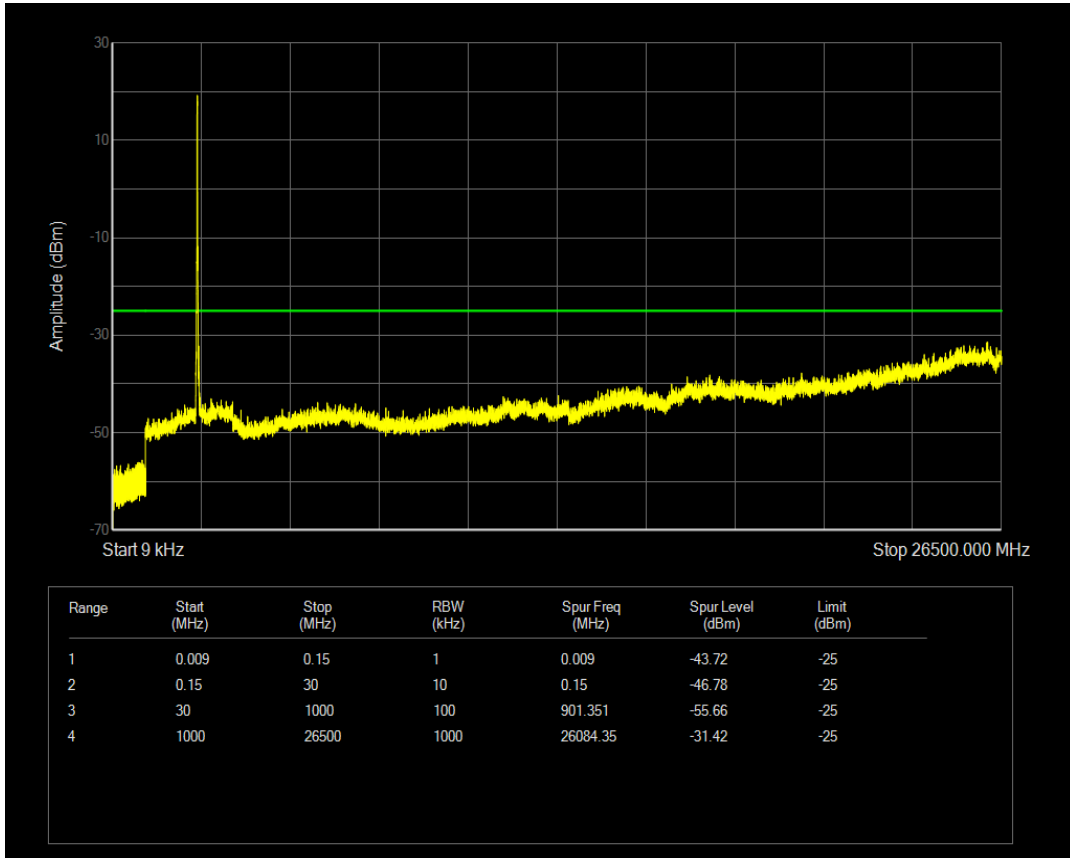

Band41(2535-2655) QPSK BW=15MHz Channel=40115 RB Size=75 Position=#0

Band41(2535-2655) 16QAM BW=15MHz Channel=40115 RB Size=1 Position=#0