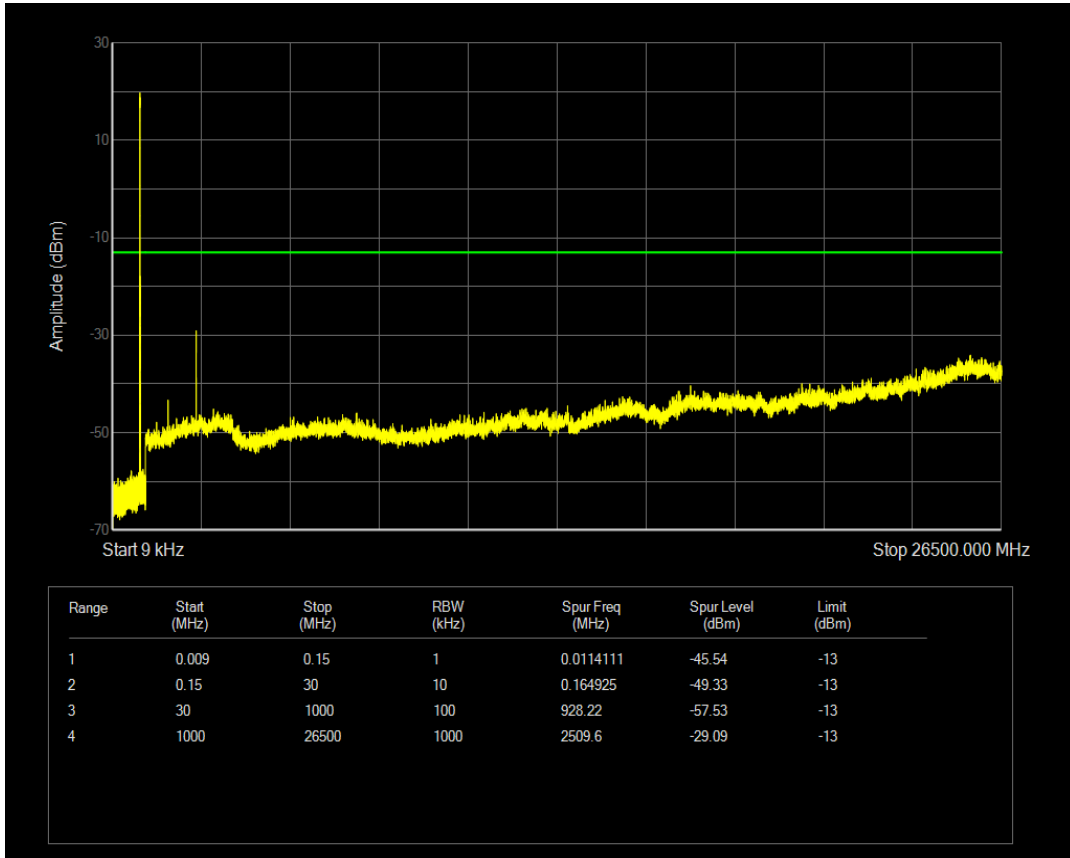

Band5 QPSK BW=1.4MHz Channel=20407 RB Size=1 Position=#0

Band5 QPSK BW=1.4MHz Channel=20407 RB Size=6 Position=#0

Band5 16QAM BW=1.4MHz Channel=20407 RB Size=1 Position=#0

Band5 16QAM BW=1.4MHz Channel=20407 RB Size=6 Position=#0

Band5 QPSK BW=1.4MHz Channel=20525 RB Size=1 Position=#0

Band5 QPSK BW=1.4MHz Channel=20525 RB Size=6 Position=#0

Band5 16QAM BW=1.4MHz Channel=20525 RB Size=1 Position=#0

Band5 16QAM BW=1.4MHz Channel=20525 RB Size=6 Position=#0