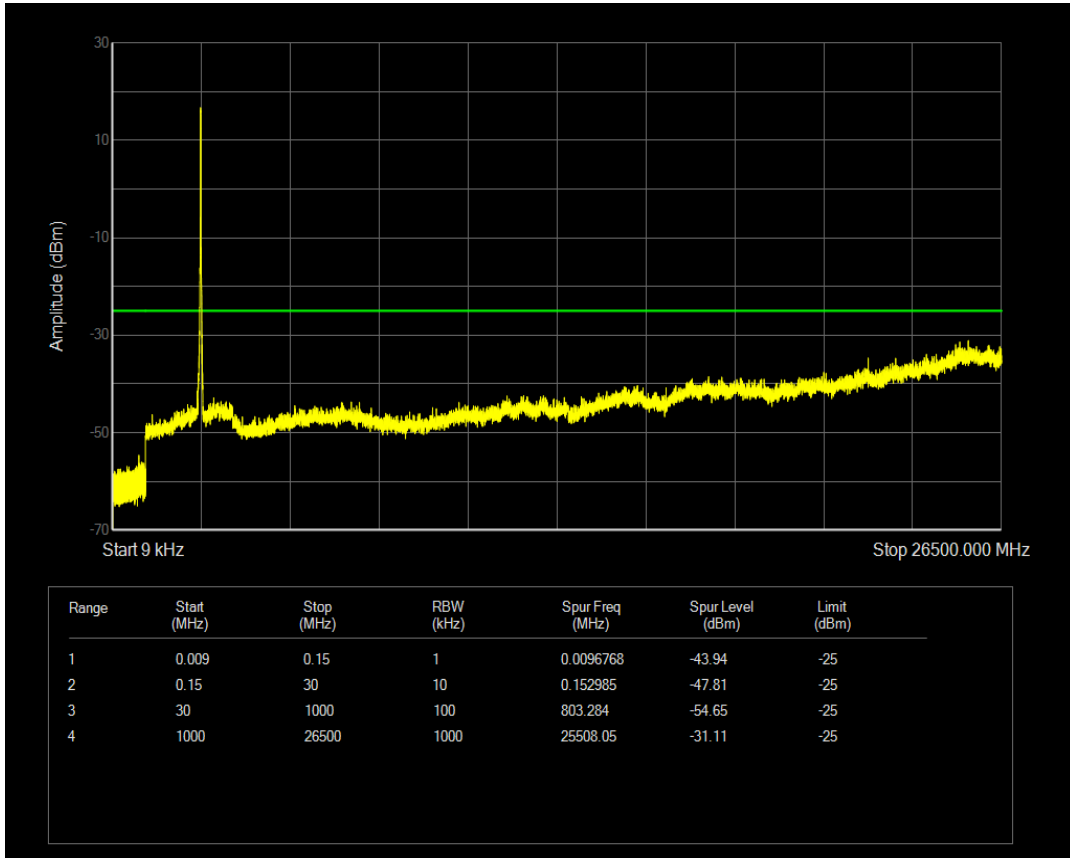

Band41(2535-2655) QPSK BW=20MHz Channel=41140 RB Size=100 Position=#0

Band41(2535-2655) 16QAM BW=20MHz Channel=41140 RB Size=1 Position=#0

Band41(2535-2655) 16QAM BW=20MHz Channel=41140 RB Size=100 Position=#0

Band5 QPSK BW=1.4MHz Channel=20407 RB Size=1 Position=#0

Band5 QPSK BW=1.4MHz Channel=20407 RB Size=6 Position=#0

Band5 16QAM BW=1.4MHz Channel=20407 RB Size=1 Position=#0

Band5 16QAM BW=1.4MHz Channel=20407 RB Size=6 Position=#0