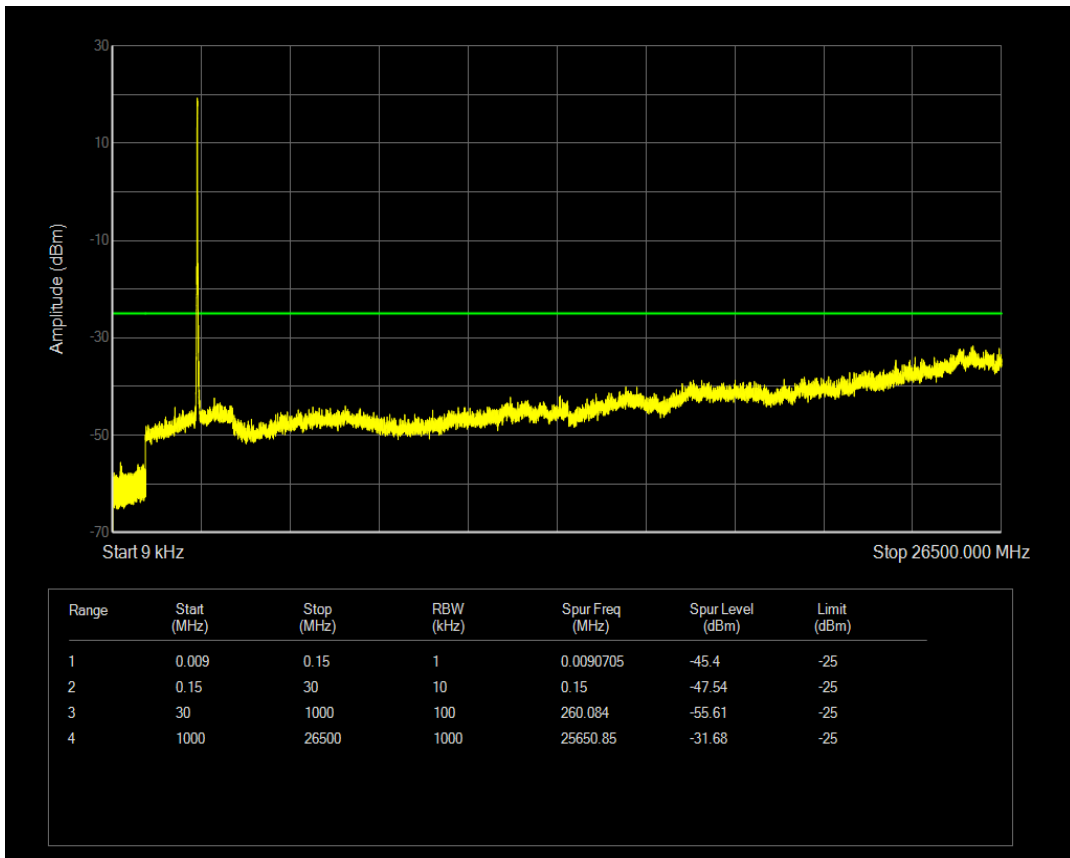

Band41(2535-2655) 16QAM BW=15MHz Channel=40115 RB Size=75 Position=#0

Band41(2535-2655) QPSK BW=15MHz Channel=40640 RB Size=75 Position=#0