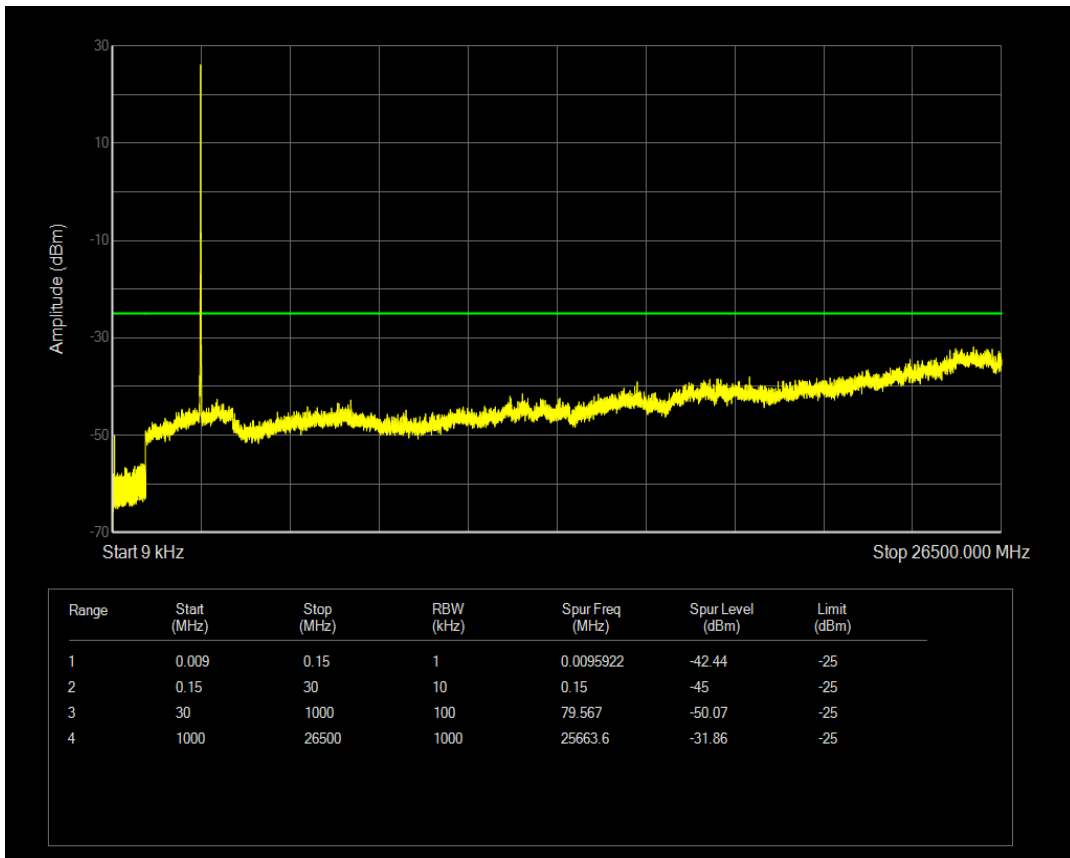

Band41(2535-2655) 16QAM BW=15MHz Channel=41165 RB Size=1 Position=#0

Band41(2535-2655) 16QAM BW=15MHz Channel=41165 RB Size=75 Position=#0