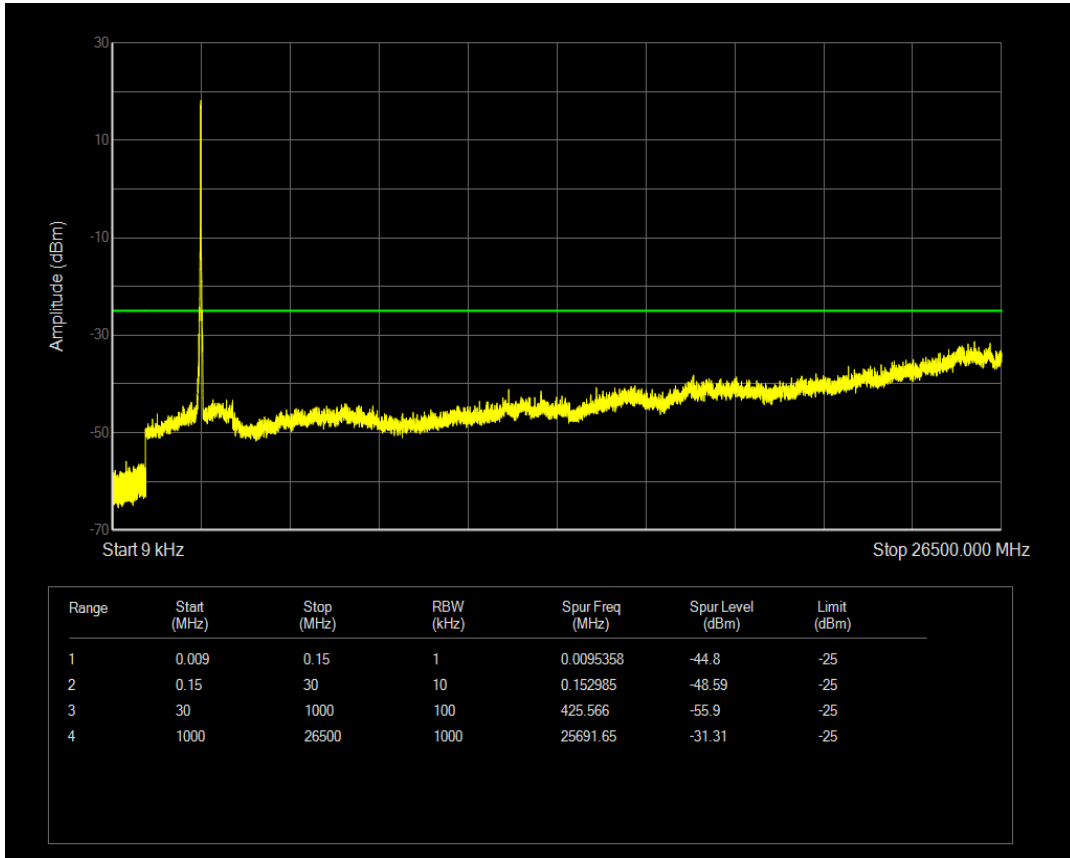

Band41(2535-2655) QPSK BW=20MHz Channel=41140 RB Size=100 Position=#0

Band41(2535-2655) 16QAM BW=20MHz Channel=41140 RB Size=1 Position=#0