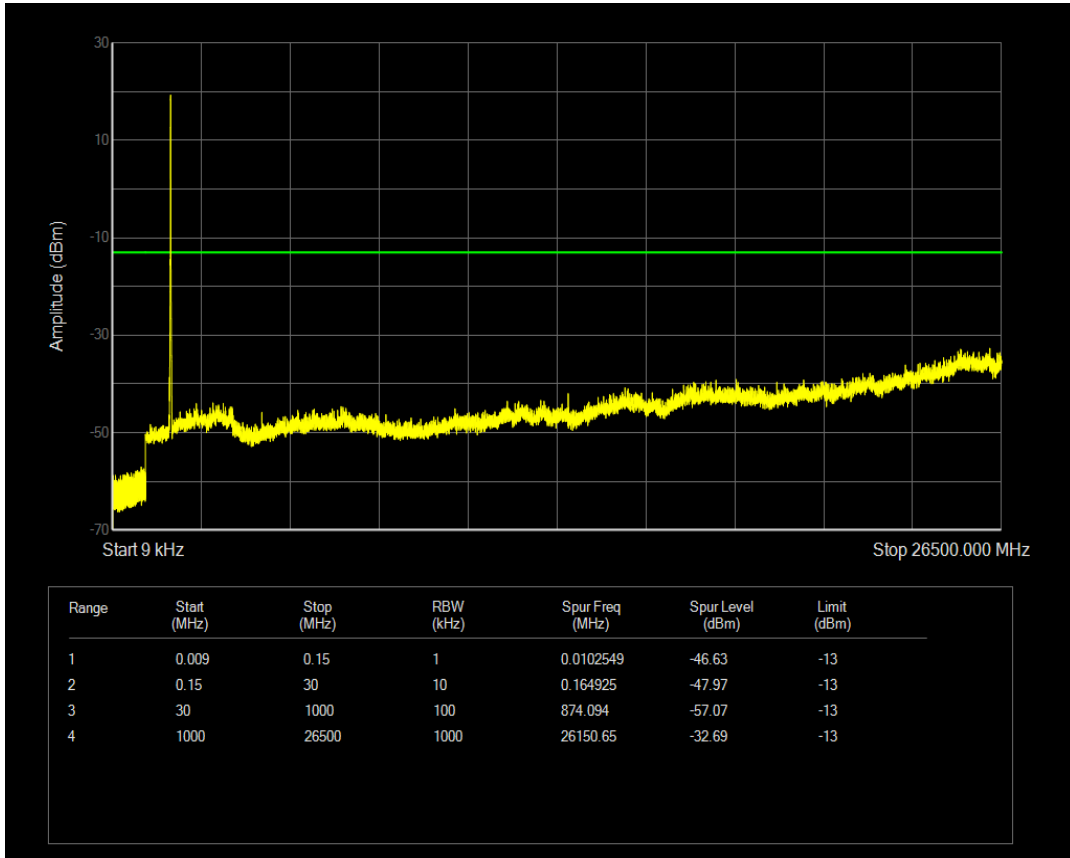

Band4 QPSK BW=10MHz Channel=20175 RB Size=1 Position=#0

Band4 QPSK BW=10MHz Channel=20175 RB Size=50 Position=#0

Band4 16QAM BW=10MHz Channel=20175 RB Size=1 Position=#0

Band4 16QAM BW=10MHz Channel=20175 RB Size=50 Position=#0

Band4 QPSK BW=10MHz Channel=20350 RB Size=1 Position=#0

Band4 QPSK BW=10MHz Channel=20350 RB Size=50 Position=#0

Band4 16QAM BW=10MHz Channel=20350 RB Size=1 Position=#0

Band4 16QAM BW=10MHz Channel=20350 RB Size=50 Position=#0

Band4 QPSK BW=15MHz Channel=20025 RB Size=1 Position=#0

Band4 QPSK BW=15MHz Channel=20025 RB Size=75 Position=#0

Band4 16QAM BW=15MHz Channel=20025 RB Size=1 Position=#0

Band4 16QAM BW=15MHz Channel=20025 RB Size=75 Position=#0