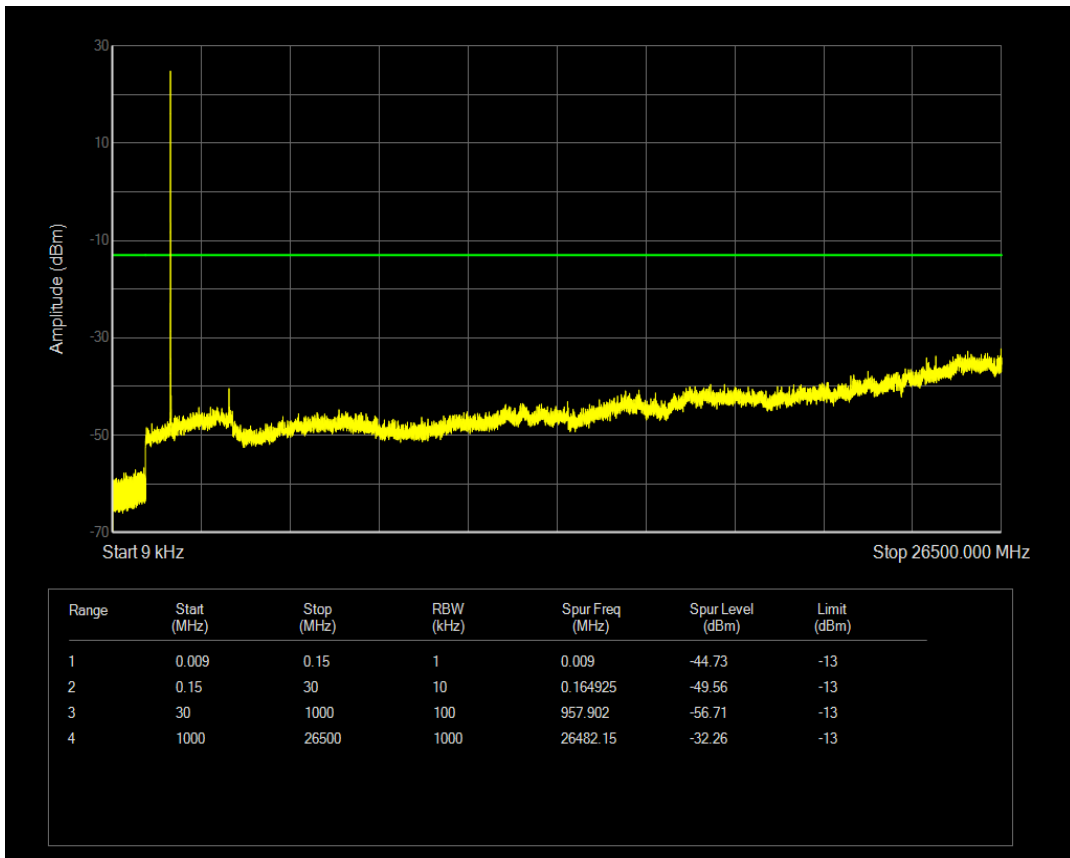

Band5 QPSK BW=10MHz Channel=20600 RB Size=1 Position=#0

Band5 QPSK BW=10MHz Channel=20600 RB Size=50 Position=#0

Band5 16QAM BW=10MHz Channel=20600 RB Size=1 Position=#0

Band5 16QAM BW=10MHz Channel=20600 RB Size=50 Position=#0

Band66 QPSK BW=1.4MHz Channel=131979 RB Size=1 Position=#0

Band66 QPSK BW=1.4MHz Channel=131979 RB Size=6 Position=#0

Band66 16QAM BW=1.4MHz Channel=131979 RB Size=1 Position=#0

Band66 16QAM BW=1.4MHz Channel=131979 RB Size=6 Position=#0

Band66 QPSK BW=1.4MHz Channel=132322 RB Size=1 Position=#0

Band66 QPSK BW=1.4MHz Channel=132322 RB Size=6 Position=#0