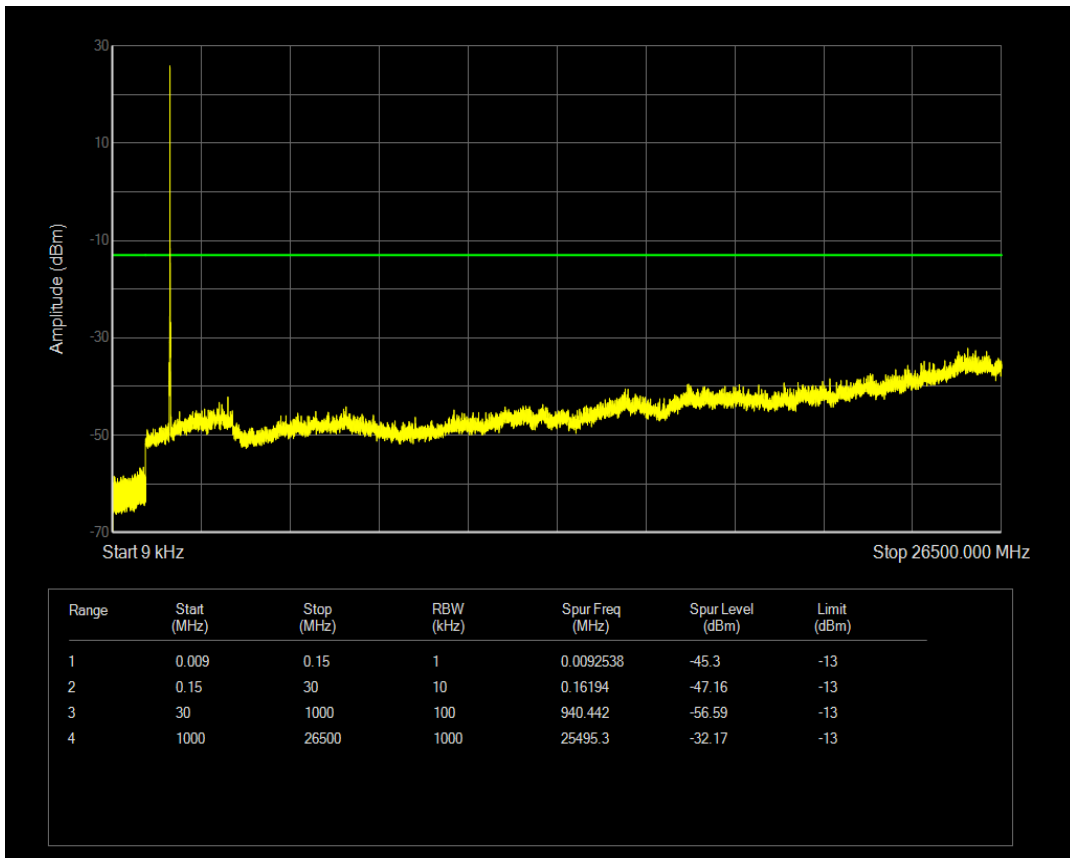

Band4 QPSK BW=10MHz Channel=20000 RB Size=1 Position=#0

Band4 QPSK BW=10MHz Channel=20000 RB Size=50 Position=#0

Band4 16QAM BW=10MHz Channel=20000 RB Size=1 Position=#0

Band4 16QAM BW=10MHz Channel=20000 RB Size=50 Position=#0

Band4 QPSK BW=10MHz Channel=20175 RB Size=1 Position=#0

Band4 QPSK BW=10MHz Channel=20175 RB Size=50 Position=#0

Band4 16QAM BW=10MHz Channel=20175 RB Size=1 Position=#0

Band4 16QAM BW=10MHz Channel=20175 RB Size=50 Position=#0