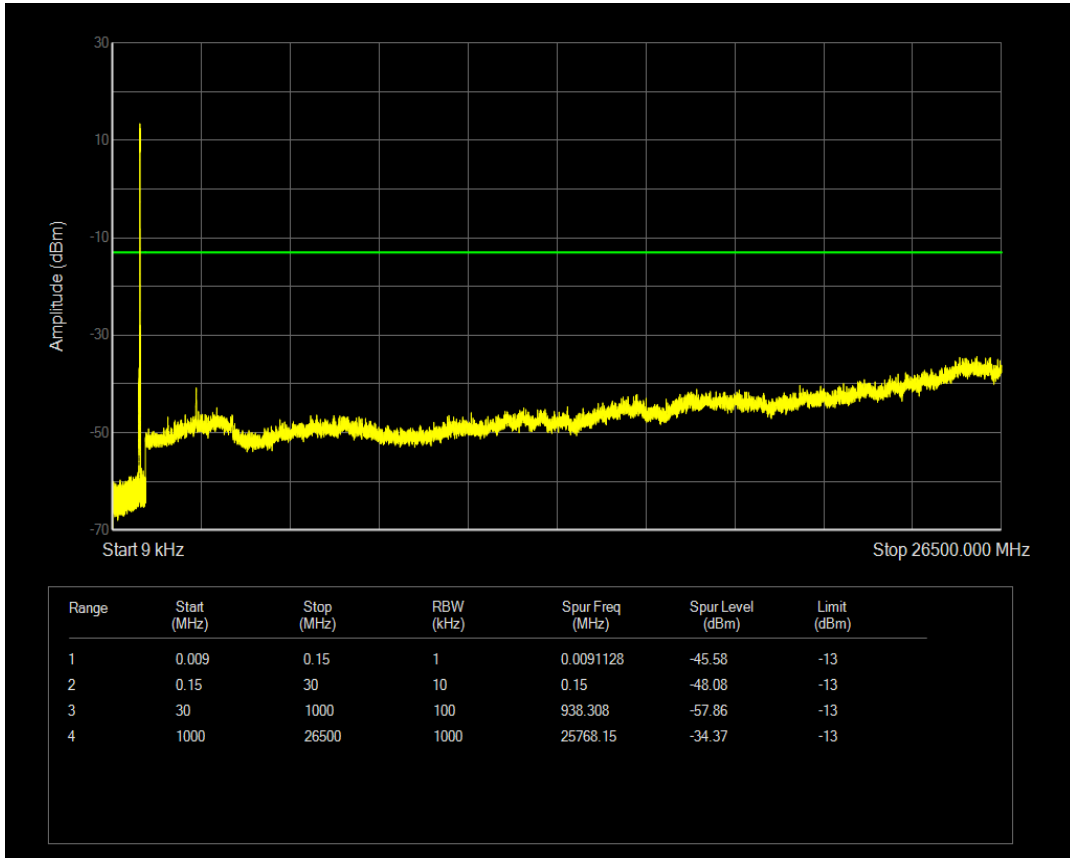

Band5 QPSK BW=10MHz Channel=20450 RB Size=1 Position=#0

Band5 QPSK BW=10MHz Channel=20450 RB Size=50 Position=#0

Band5 16QAM BW=10MHz Channel=20450 RB Size=1 Position=#0

Band5 16QAM BW=10MHz Channel=20450 RB Size=50 Position=#0

Band5 QPSK BW=10MHz Channel=20525 RB Size=1 Position=#0

Band5 QPSK BW=10MHz Channel=20525 RB Size=50 Position=#0

Band5 16QAM BW=10MHz Channel=20525 RB Size=50 Position=#0

Band5 16QAM BW=10MHz Channel=20525 RB Size=1 Position=#0