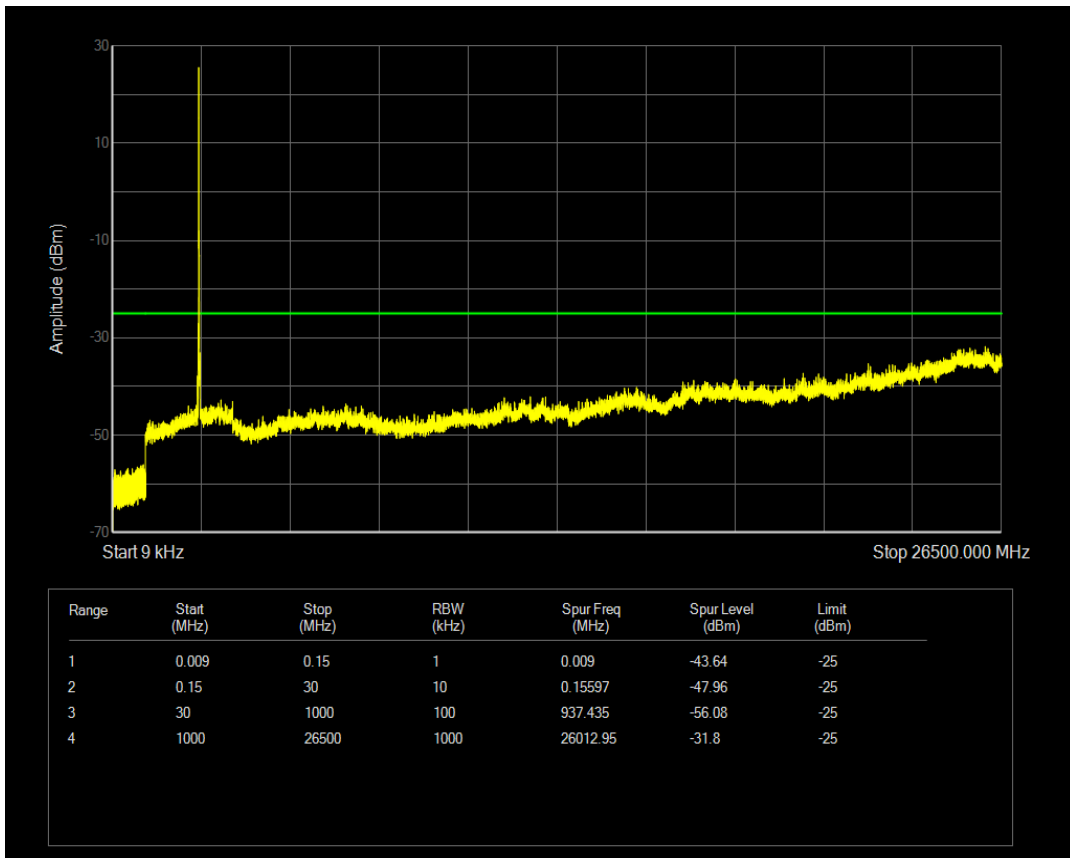

Band41(2535-2655) 16QAM BW=20MHz Channel=40640 RB Size=1 Position=#0

Band41(2535-2655) 16QAM BW=20MHz Channel=40640 RB Size=100 Position=#0