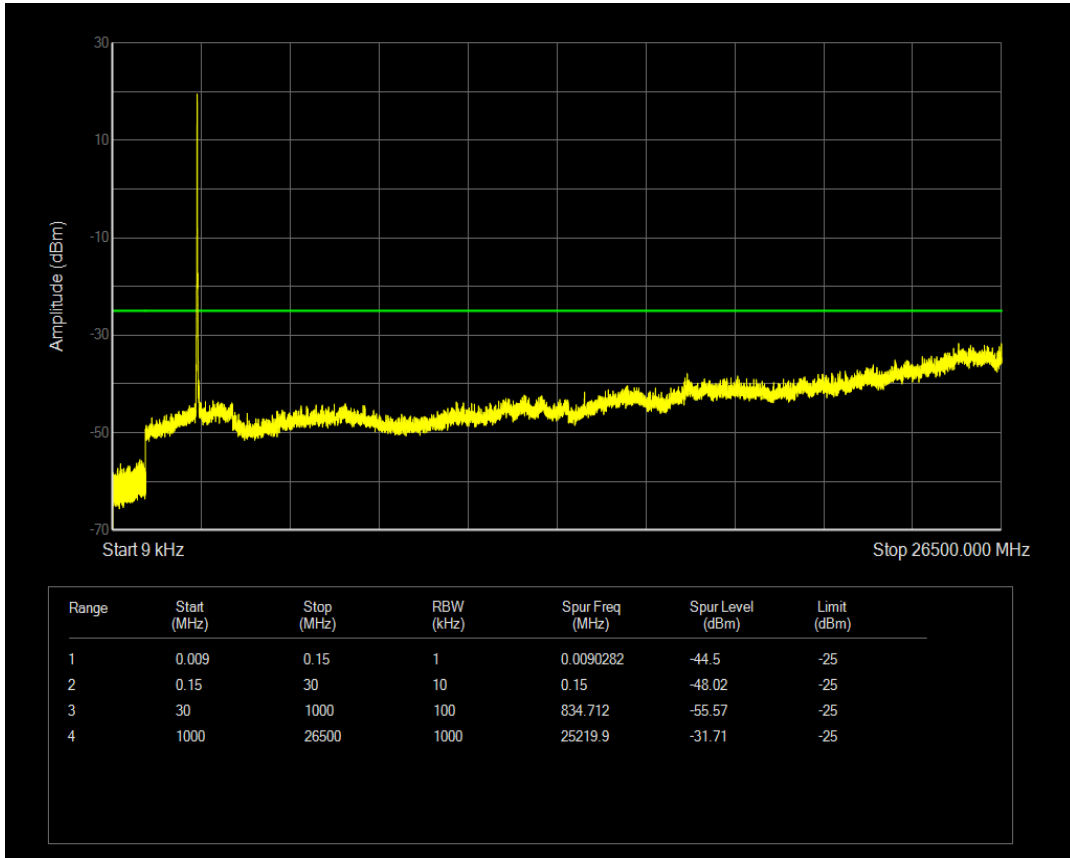

Band41(2535-2655) 16QAM BW=10MHz Channel=40090 RB Size=50 Position=#0

Band41(2535-2655) QPSK BW=10MHz Channel=40640 RB Size=1 Position=#0