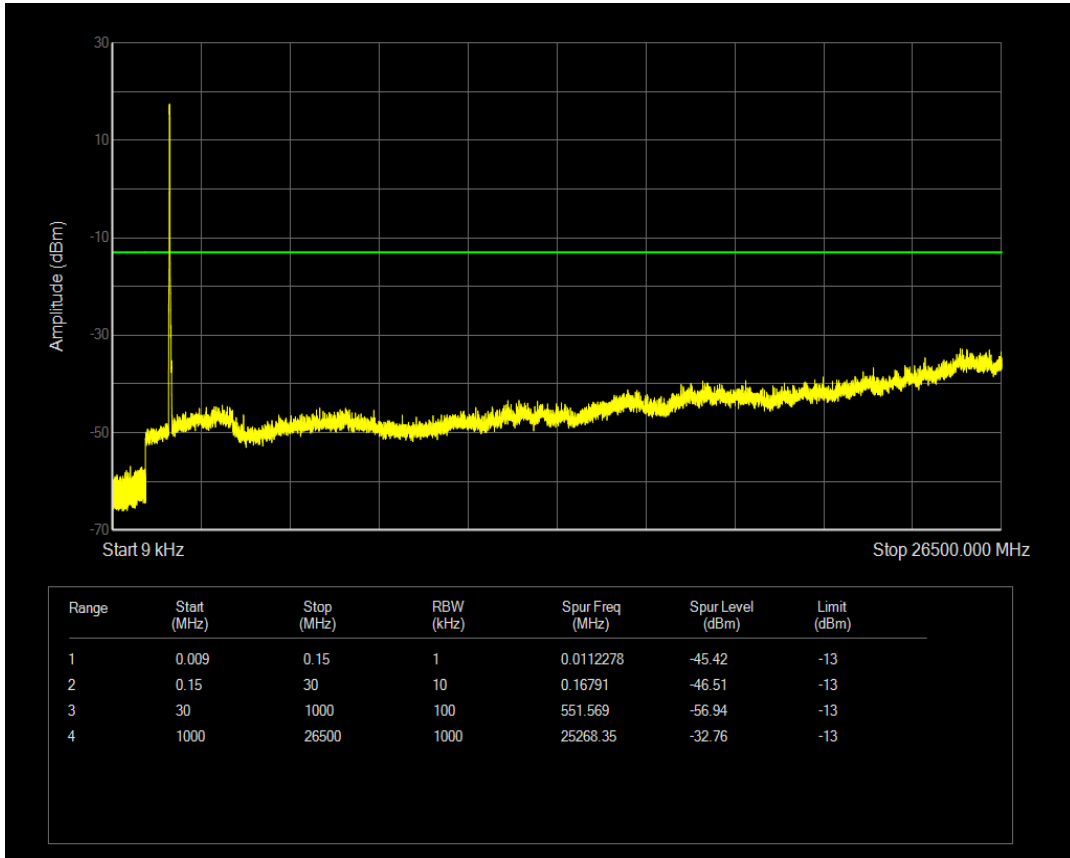

Band4 QPSK BW=15MHz Channel=20325 RB Size=1 Position=#0

Band4 QPSK BW=15MHz Channel=20325 RB Size=75 Position=#0

Band4 16QAM BW=15MHz Channel=20325 RB Size=1 Position=#0

Band4 16QAM BW=15MHz Channel=20325 RB Size=75 Position=#0

Band4 QPSK BW=20MHz Channel=20050 RB Size=1 Position=#0

Band4 QPSK BW=20MHz Channel=20050 RB Size=100 Position=#0

Band4 16QAM BW=20MHz Channel=20050 RB Size=1 Position=#0

Band4 16QAM BW=20MHz Channel=20050 RB Size=100 Position=#0