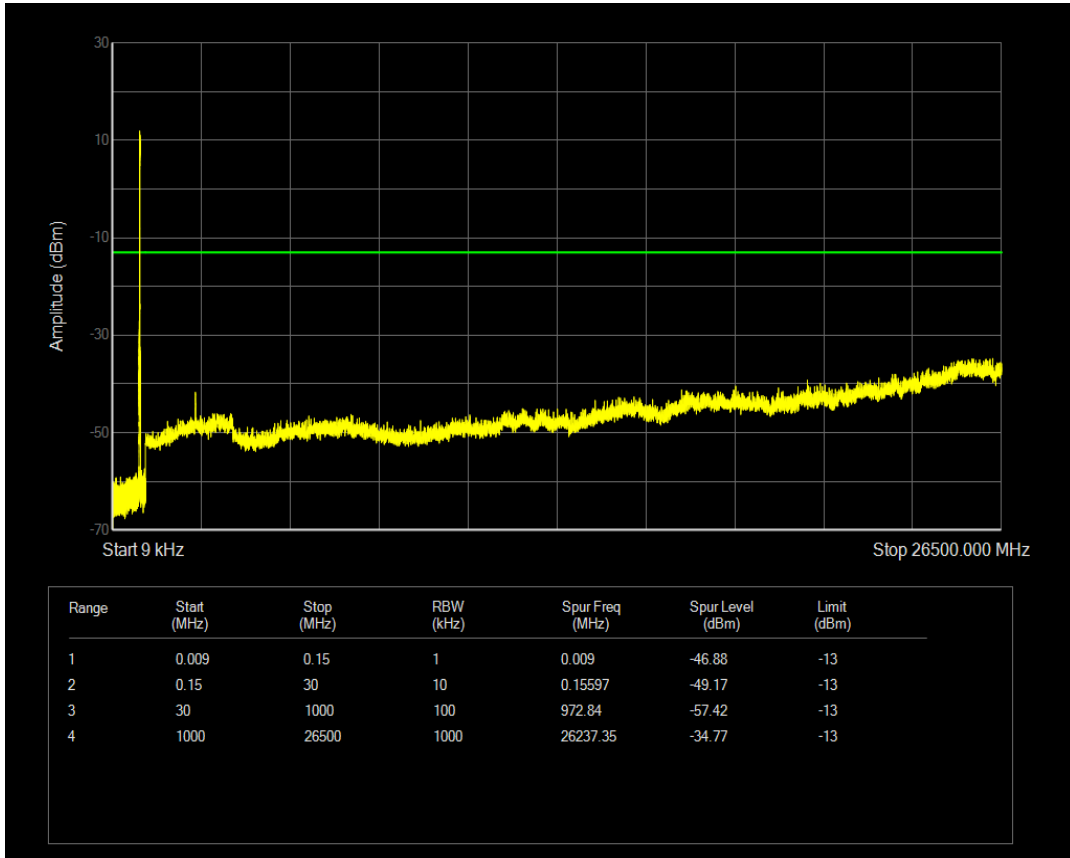

Band5 QPSK BW=10MHz Channel=20450 RB Size=1 Position=#0

Band5 QPSK BW=10MHz Channel=20450 RB Size=50 Position=#0

Band5 16QAM BW=10MHz Channel=20450 RB Size=1 Position=#0

Band5 16QAM BW=10MHz Channel=20450 RB Size=50 Position=#0

Band5 QPSK BW=10MHz Channel=20525 RB Size=1 Position=#0

Band5 QPSK BW=10MHz Channel=20525 RB Size=50 Position=#0

Band5 16QAM BW=10MHz Channel=20525 RB Size=50 Position=#0

Band5 16QAM BW=10MHz Channel=20525 RB Size=1 Position=#0