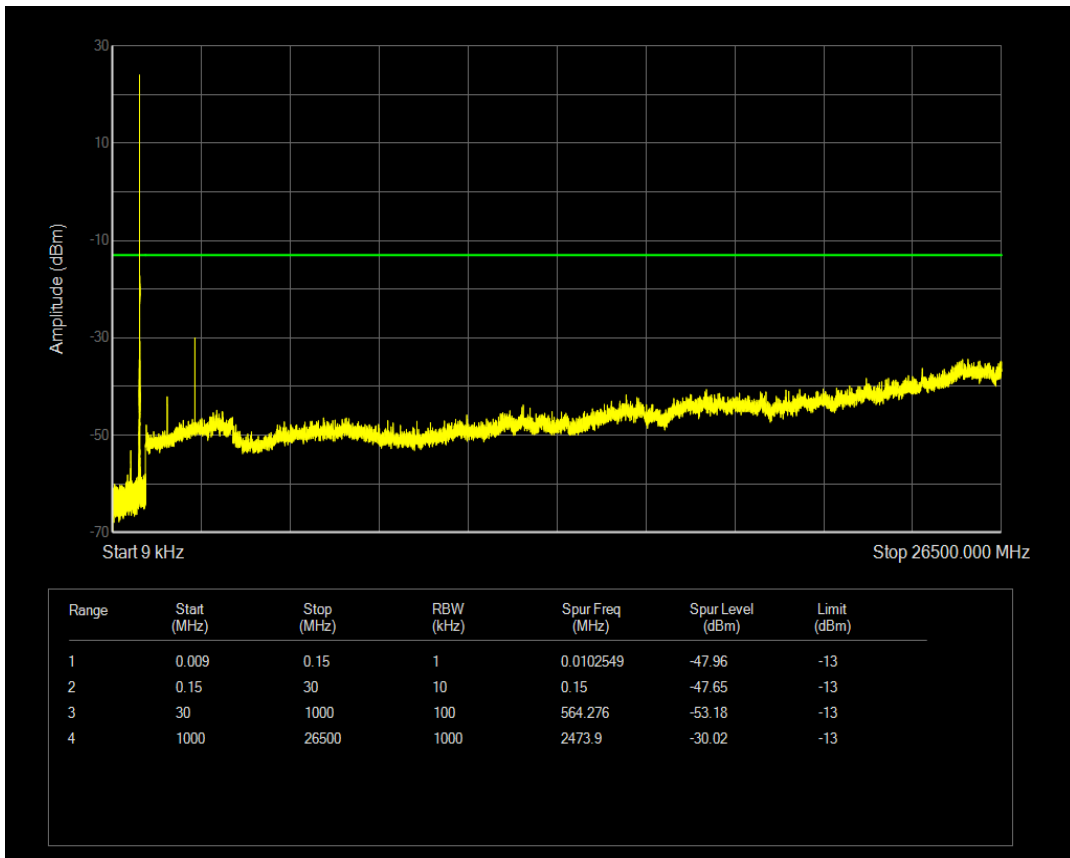

Band5 QPSK BW=3MHz Channel=20635 RB Size=1 Position=#0

Band5 QPSK BW=3MHz Channel=20635 RB Size=15 Position=#0

Band5 16QAM BW=3MHz Channel=20635 RB Size=1 Position=#0

Band5 16QAM BW=3MHz Channel=20635 RB Size=15 Position=#0

Band5 QPSK BW=5MHz Channel=20425 RB Size=1 Position=#0

Band5 QPSK BW=5MHz Channel=20425 RB Size=25 Position=#0

Band5 16QAM BW=5MHz Channel=20425 RB Size=1 Position=#0

Band5 16QAM BW=5MHz Channel=20425 RB Size=25 Position=#0