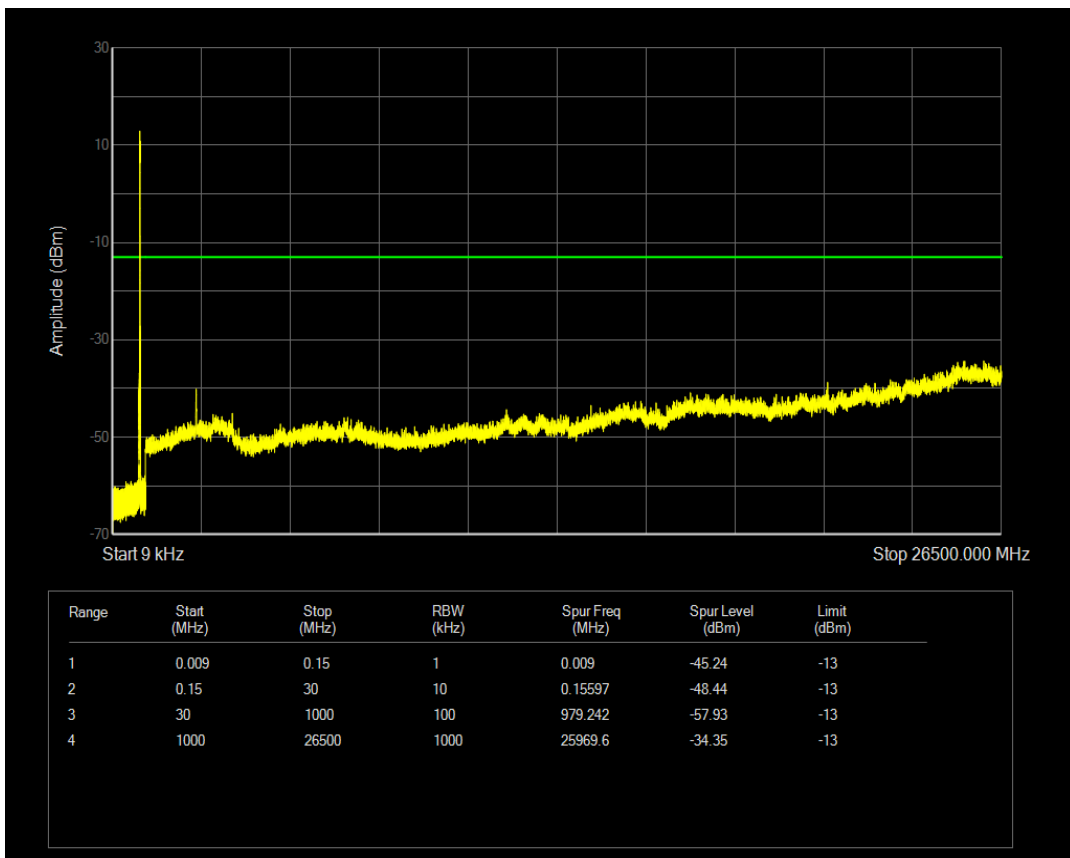

Band5 QPSK BW=10MHz Channel=20450 RB Size=1 Position=#0

Band5 QPSK BW=10MHz Channel=20450 RB Size=50 Position=#0

Band5 16QAM BW=10MHz Channel=20450 RB Size=1 Position=#0

Band5 16QAM BW=10MHz Channel=20450 RB Size=50 Position=#0

Band5 QPSK BW=10MHz Channel=20525 RB Size=1 Position=#0

Band5 QPSK BW=10MHz Channel=20525 RB Size=50 Position=#0

Band5 16QAM BW=10MHz Channel=20525 RB Size=50 Position=#0

Band5 16QAM BW=10MHz Channel=20525 RB Size=1 Position=#0