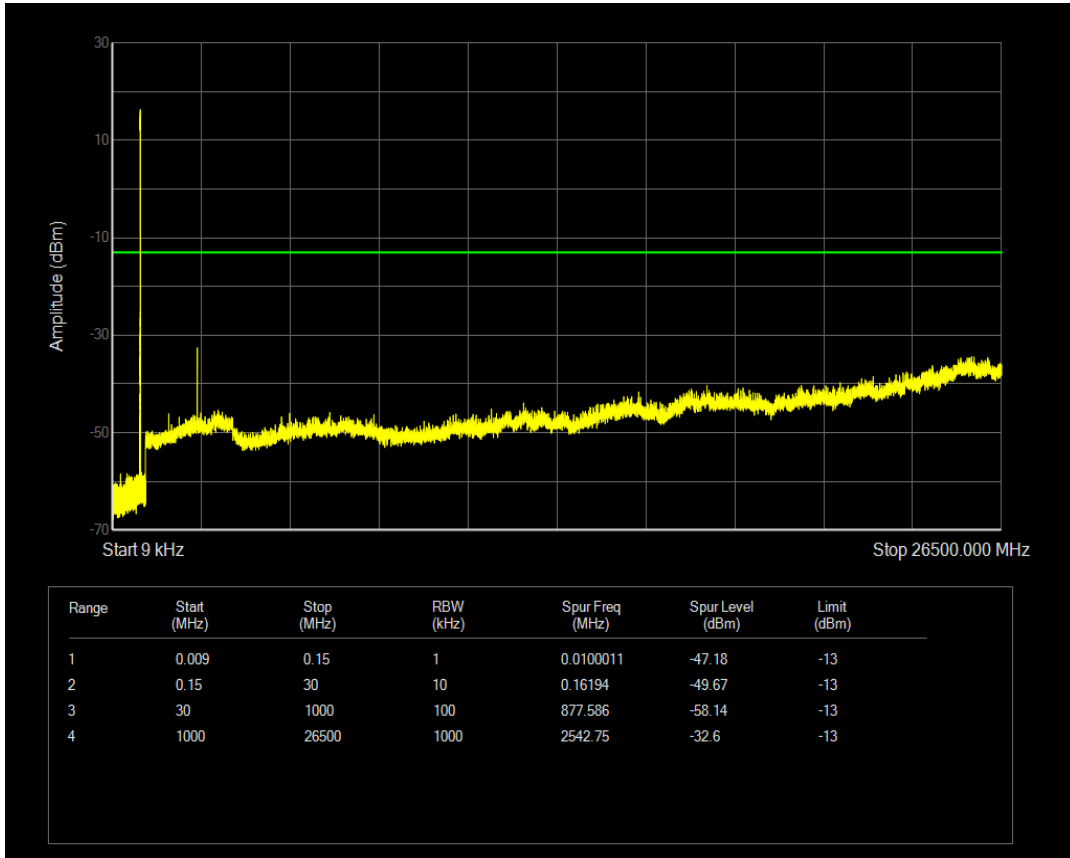

Band5 QPSK BW=3MHz Channel=20635 RB Size=1 Position=#0

Band5 QPSK BW=3MHz Channel=20635 RB Size=15 Position=#0

Band5 16QAM BW=3MHz Channel=20635 RB Size=1 Position=#0

Band5 16QAM BW=3MHz Channel=20635 RB Size=15 Position=#0

Band5 QPSK BW=5MHz Channel=20425 RB Size=1 Position=#0

Band5 QPSK BW=5MHz Channel=20425 RB Size=25 Position=#0

Band5 16QAM BW=5MHz Channel=20425 RB Size=1 Position=#0

Band5 16QAM BW=5MHz Channel=20425 RB Size=25 Position=#0