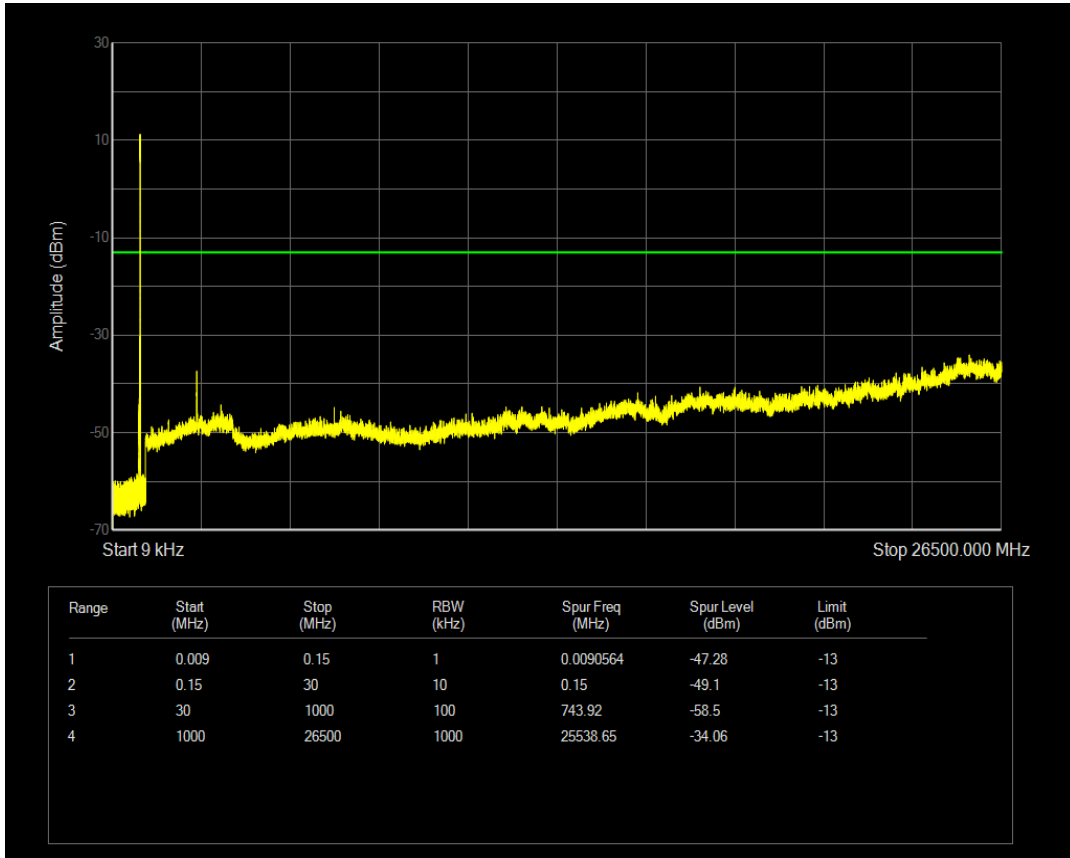

Band5 QPSK BW=10MHz Channel=20525 RB Size=1 Position=#0

Band5 QPSK BW=10MHz Channel=20525 RB Size=50 Position=#0

Band5 16QAM BW=10MHz Channel=20525 RB Size=50 Position=#0

Band5 16QAM BW=10MHz Channel=20525 RB Size=1 Position=#0

Band5 QPSK BW=10MHz Channel=20600 RB Size=1 Position=#0

Band5 QPSK BW=10MHz Channel=20600 RB Size=50 Position=#0

Band5 16QAM BW=10MHz Channel=20600 RB Size=1 Position=#0

Band5 16QAM BW=10MHz Channel=20600 RB Size=50 Position=#0