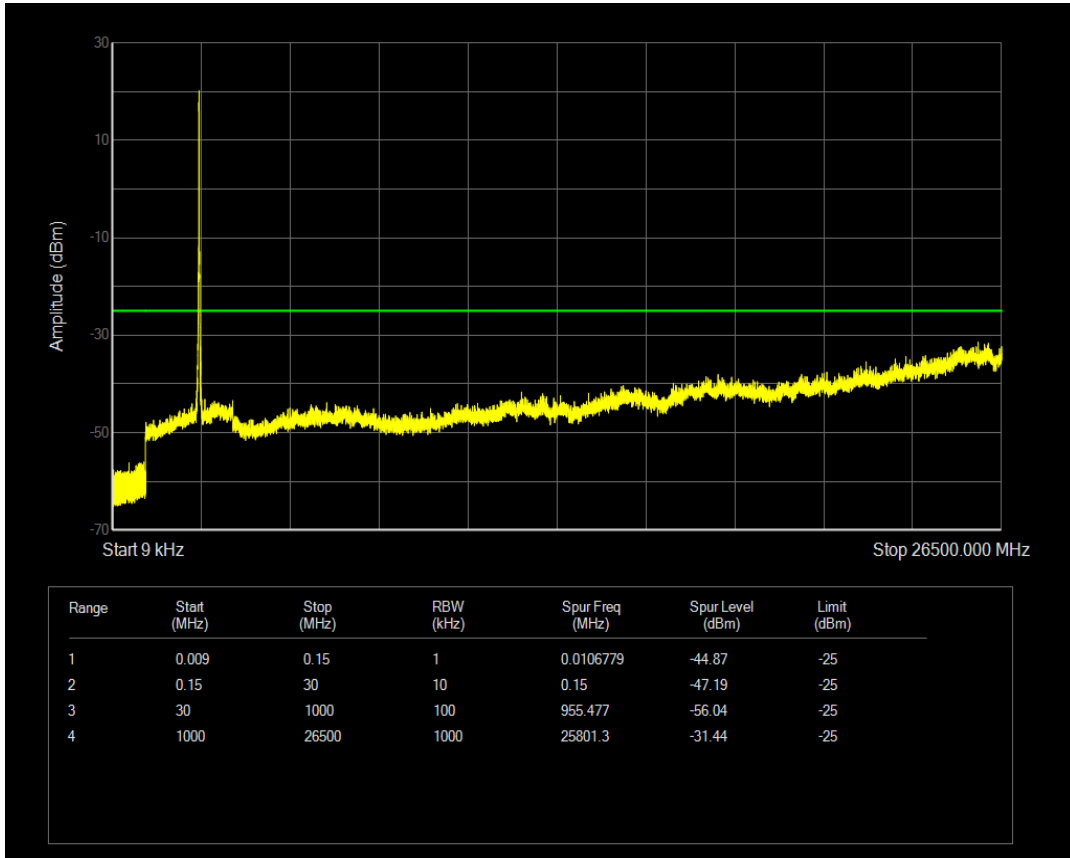

Band41(2535-2655) QPSK BW=15MHz Channel=40640 RB Size=75 Position=#0

Band41(2535-2655) 16QAM BW=15MHz Channel=40640 RB Size=1 Position=#0