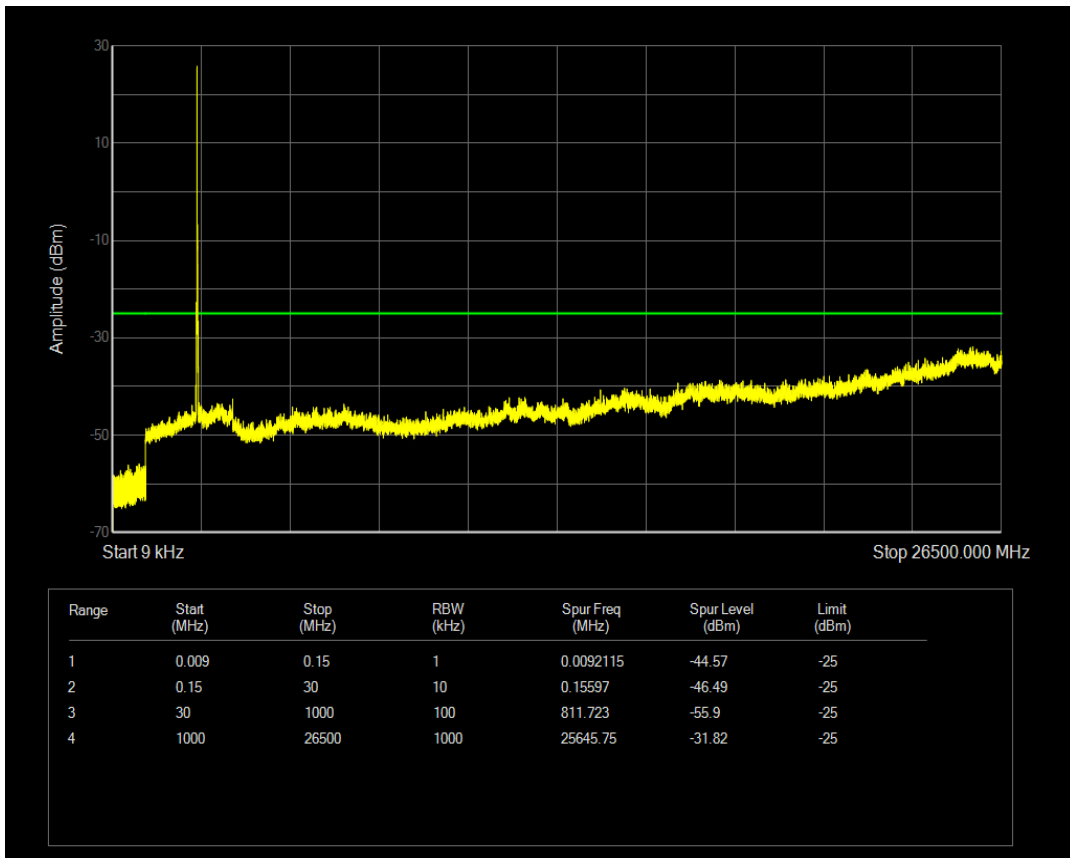

Band41(2535-2655) QPSK BW=20MHz Channel=40140 RB Size=1 Position=#0

Band41(2535-2655) QPSK BW=20MHz Channel=40140 RB Size=100 Position=#0