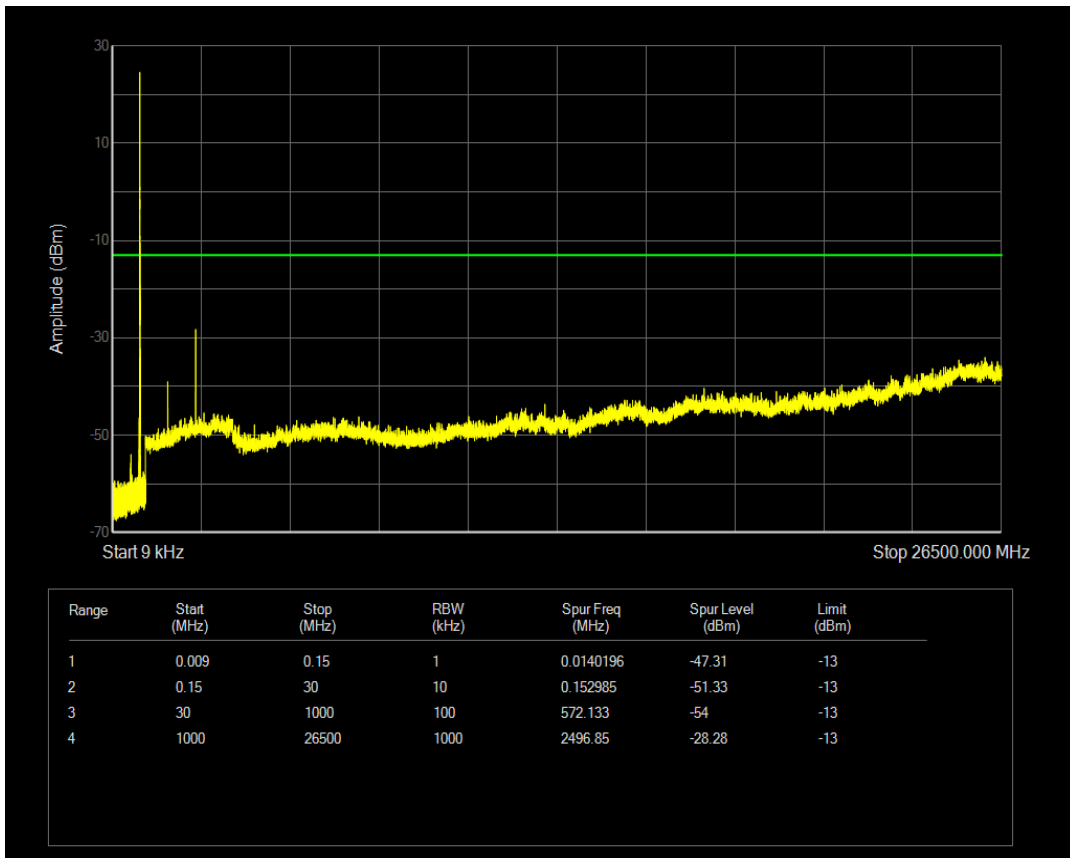

Band5 QPSK BW=10MHz Channel=20450 RB Size=1 Position=#0

Band5 QPSK BW=10MHz Channel=20450 RB Size=50 Position=#0

Band5 16QAM BW=10MHz Channel=20450 RB Size=1 Position=#0

Band5 16QAM BW=10MHz Channel=20450 RB Size=50 Position=#0

Band5 QPSK BW=10MHz Channel=20525 RB Size=1 Position=#0

Band5 QPSK BW=10MHz Channel=20525 RB Size=50 Position=#0

Band5 16QAM BW=10MHz Channel=20525 RB Size=50 Position=#0

Band5 16QAM BW=10MHz Channel=20525 RB Size=1 Position=#0