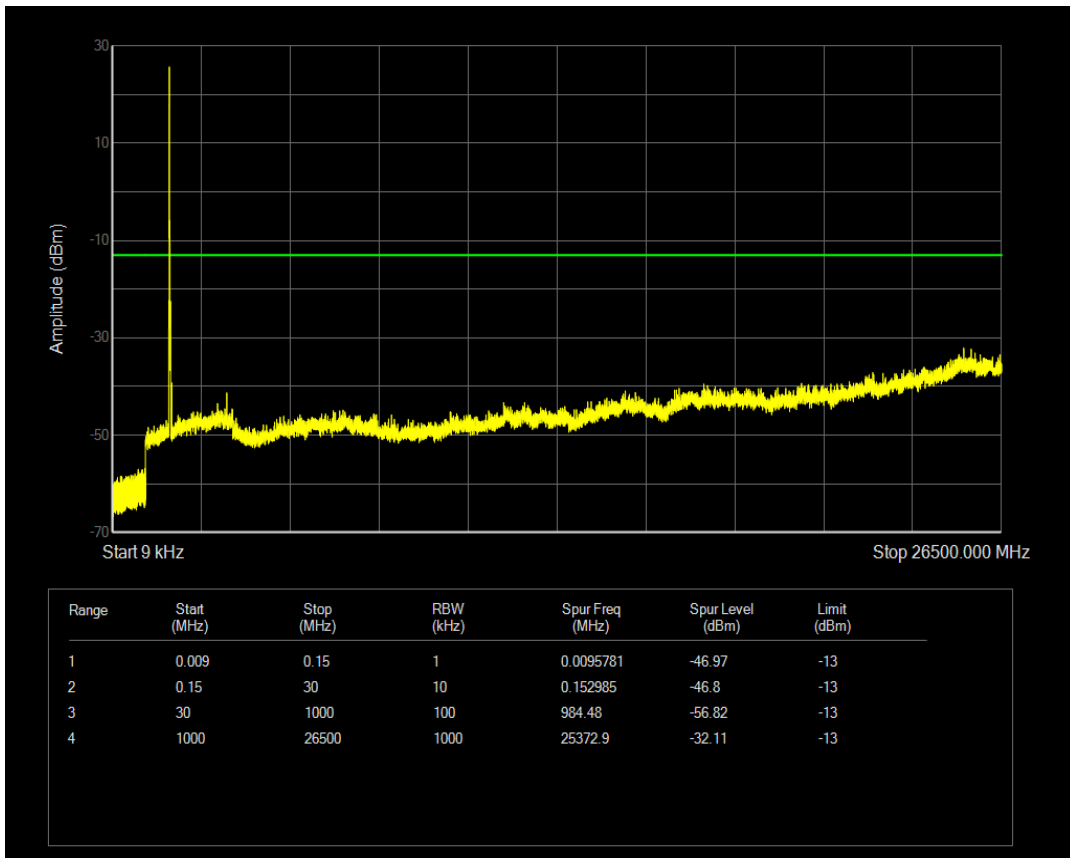

Band4 QPSK BW=15MHz Channel=20325 RB Size=1 Position=#0

Band4 QPSK BW=15MHz Channel=20325 RB Size=75 Position=#0

Band4 16QAM BW=15MHz Channel=20325 RB Size=1 Position=#0

Band4 16QAM BW=15MHz Channel=20325 RB Size=75 Position=#0

Band4 QPSK BW=20MHz Channel=20050 RB Size=1 Position=#0

Band4 QPSK BW=20MHz Channel=20050 RB Size=100 Position=#0

Band4 16QAM BW=20MHz Channel=20050 RB Size=1 Position=#0

Band4 16QAM BW=20MHz Channel=20050 RB Size=100 Position=#0