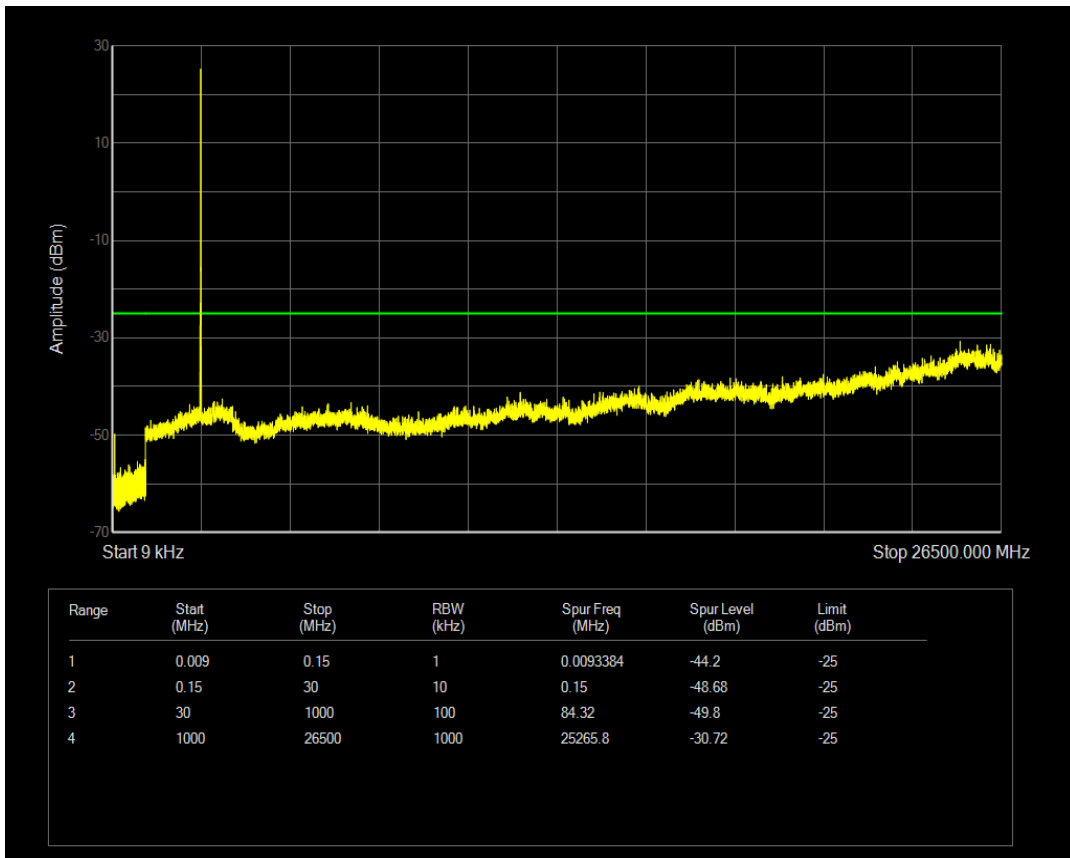

Band41(2535-2655) QPSK BW=10MHz Channel=41190 RB Size=1 Position=#0

Band41(2535-2655) QPSK BW=10MHz Channel=41190 RB Size=50 Position=#0