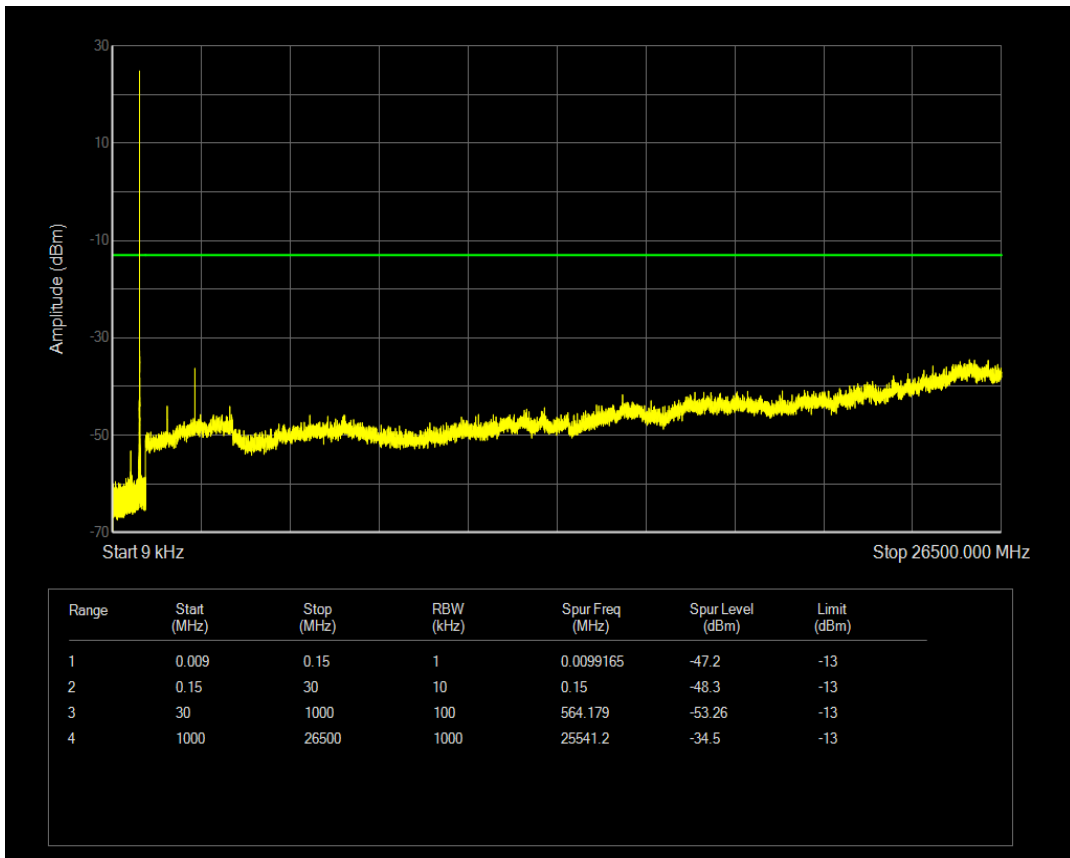

Band41(2535-2655) QPSK BW=20MHz Channel=41140 RB Size=100 Position=#0

Band41(2535-2655) 16QAM BW=20MHz Channel=41140 RB Size=1 Position=#0

Band41(2535-2655) 16QAM BW=20MHz Channel=41140 RB Size=100 Position=#0

Band5 QPSK BW=1.4MHz Channel=20407 RB Size=1 Position=#0

Band5 QPSK BW=1.4MHz Channel=20407 RB Size=6 Position=#0

Band5 16QAM BW=1.4MHz Channel=20407 RB Size=1 Position=#0

Band5 16QAM BW=1.4MHz Channel=20407 RB Size=6 Position=#0