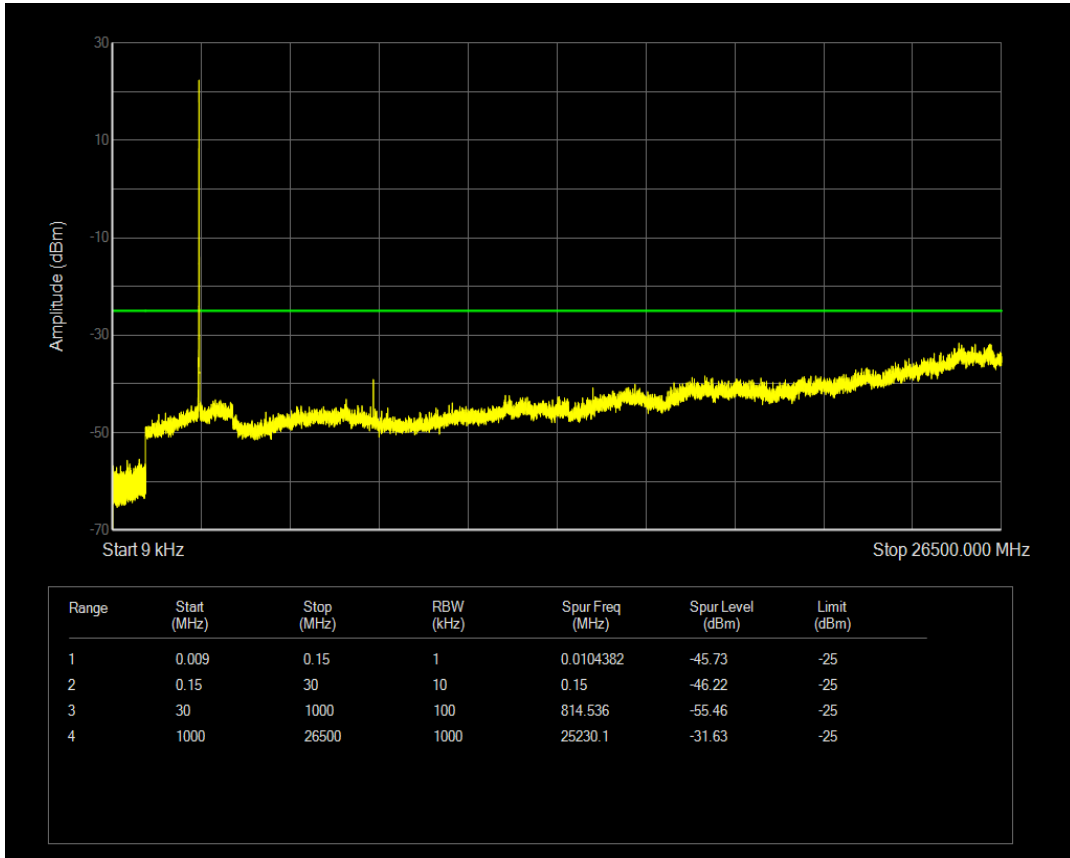

Band41(2535-2655) 16QAM BW=5MHz Channel=40640 RB Size=25 Position=#0

Band41(2535-2655) QPSK BW=5MHz Channel=41215 RB Size=1 Position=#0