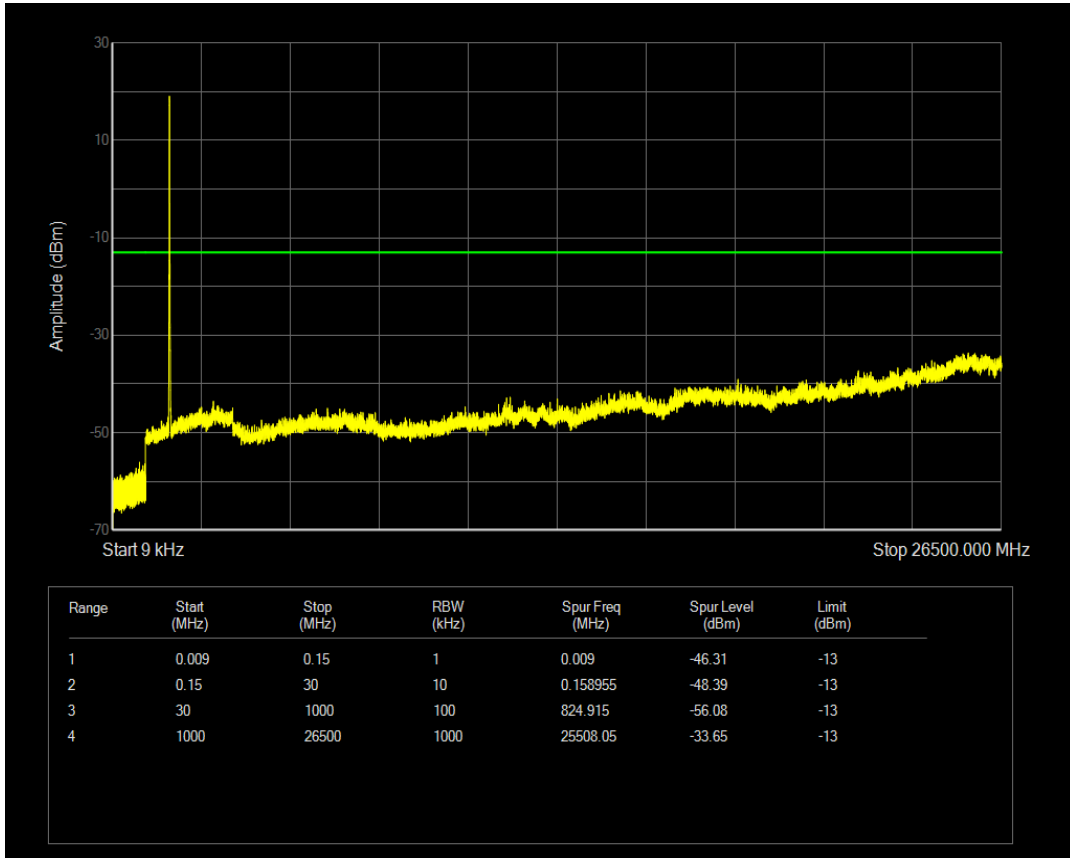

Band4 QPSK BW=10MHz Channel=20000 RB Size=1 Position=#0

Band4 QPSK BW=10MHz Channel=20000 RB Size=50 Position=#0

Band4 16QAM BW=10MHz Channel=20000 RB Size=1 Position=#0

Band4 16QAM BW=10MHz Channel=20000 RB Size=50 Position=#0

Band4 QPSK BW=10MHz Channel=20175 RB Size=1 Position=#0

Band4 QPSK BW=10MHz Channel=20175 RB Size=50 Position=#0

Band4 16QAM BW=10MHz Channel=20175 RB Size=1 Position=#0

Band4 16QAM BW=10MHz Channel=20175 RB Size=50 Position=#0