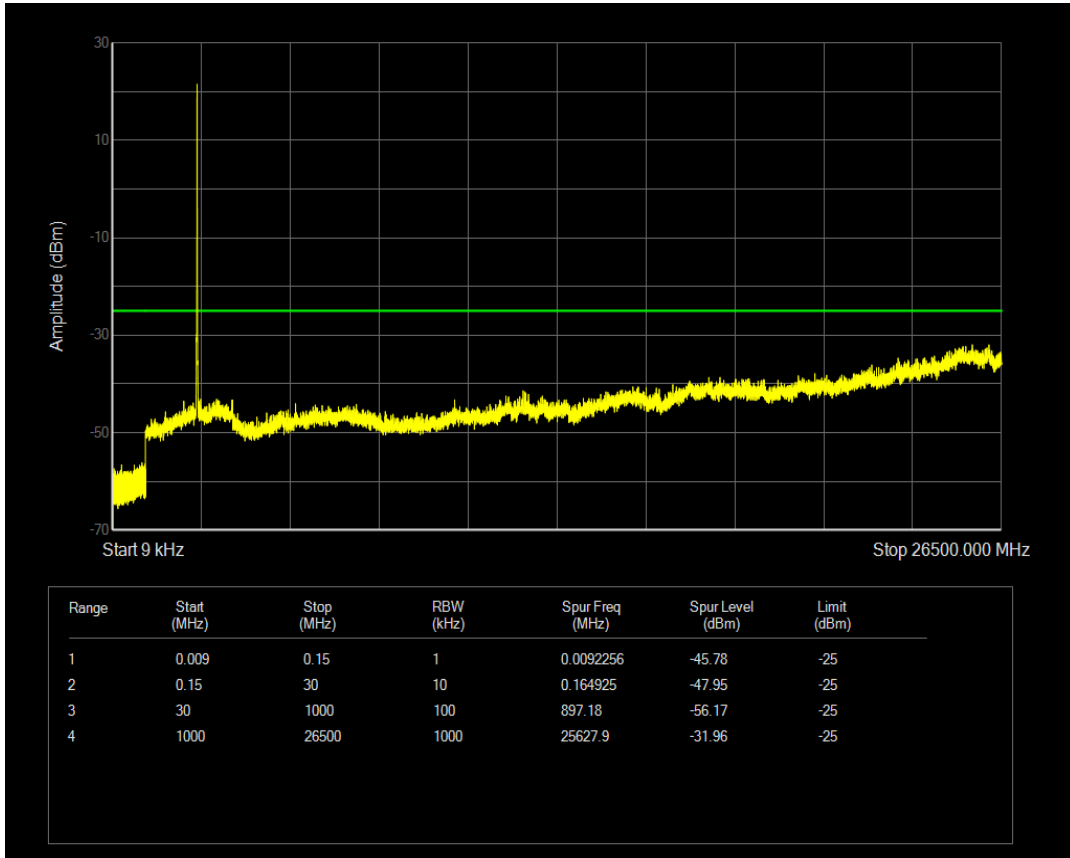

Band41(2535-2655) QPSK BW=5MHz Channel=40065 RB Size=25 Position=#0

Band41(2535-2655) 16QAM BW=5MHz Channel=40065 RB Size=1 Position=#0