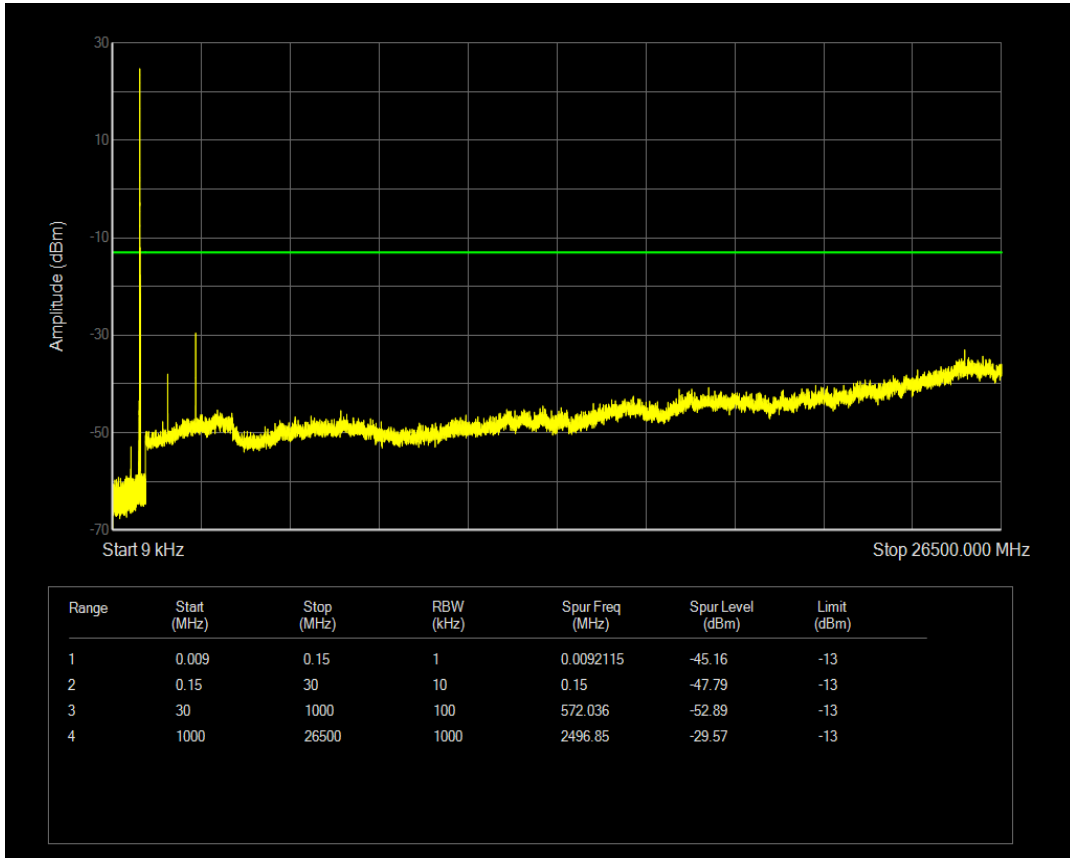

Band5 QPSK BW=10MHz Channel=20525 RB Size=1 Position=#0

Band5 QPSK BW=10MHz Channel=20525 RB Size=50 Position=#0

Band5 16QAM BW=10MHz Channel=20525 RB Size=50 Position=#0

Band5 16QAM BW=10MHz Channel=20525 RB Size=1 Position=#0

Band5 QPSK BW=10MHz Channel=20600 RB Size=1 Position=#0

Band5 QPSK BW=10MHz Channel=20600 RB Size=50 Position=#0

Band5 16QAM BW=10MHz Channel=20600 RB Size=1 Position=#0

Band5 16QAM BW=10MHz Channel=20600 RB Size=50 Position=#0