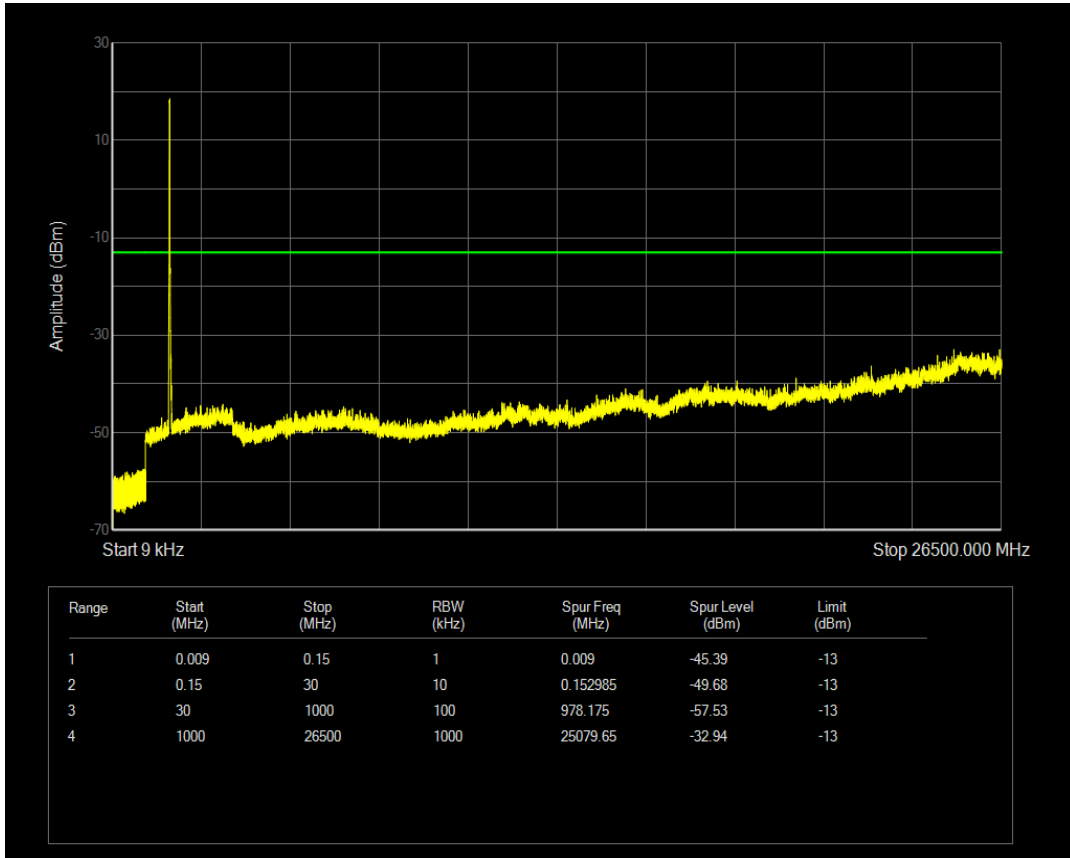

Band4 QPSK BW=10MHz Channel=20175 RB Size=1 Position=#0

Band4 QPSK BW=10MHz Channel=20175 RB Size=50 Position=#0

Band4 16QAM BW=10MHz Channel=20175 RB Size=1 Position=#0

Band4 16QAM BW=10MHz Channel=20175 RB Size=50 Position=#0

Band4 QPSK BW=10MHz Channel=20350 RB Size=1 Position=#0

Band4 QPSK BW=10MHz Channel=20350 RB Size=50 Position=#0

Band4 16QAM BW=10MHz Channel=20350 RB Size=1 Position=#0

Band4 16QAM BW=10MHz Channel=20350 RB Size=50 Position=#0

Band4 QPSK BW=15MHz Channel=20025 RB Size=1 Position=#0

Band4 QPSK BW=15MHz Channel=20025 RB Size=75 Position=#0

Band4 16QAM BW=15MHz Channel=20025 RB Size=1 Position=#0

Band4 16QAM BW=15MHz Channel=20025 RB Size=75 Position=#0