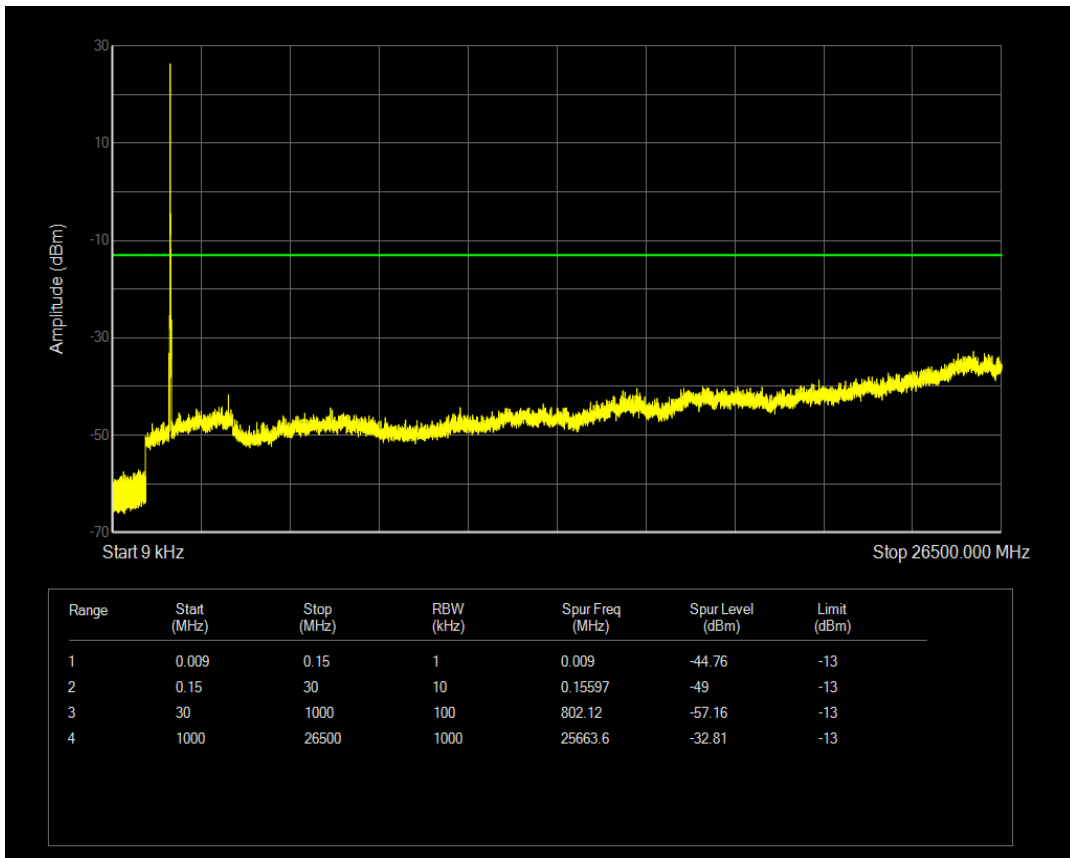

Band4 QPSK BW=20MHz Channel=20175 RB Size=1 Position=#0

Band4 QPSK BW=20MHz Channel=20175 RB Size=100 Position=#0

Band4 16QAM BW=20MHz Channel=20175 RB Size=100 Position=#0

Band4 16QAM BW=20MHz Channel=20175 RB Size=1 Position=#0

Band4 QPSK BW=20MHz Channel=20300 RB Size=1 Position=#0

Band4 QPSK BW=20MHz Channel=20300 RB Size=100 Position=#0

Band4 16QAM BW=20MHz Channel=20300 RB Size=1 Position=#0

Band4 16QAM BW=20MHz Channel=20300 RB Size=100 Position=#0