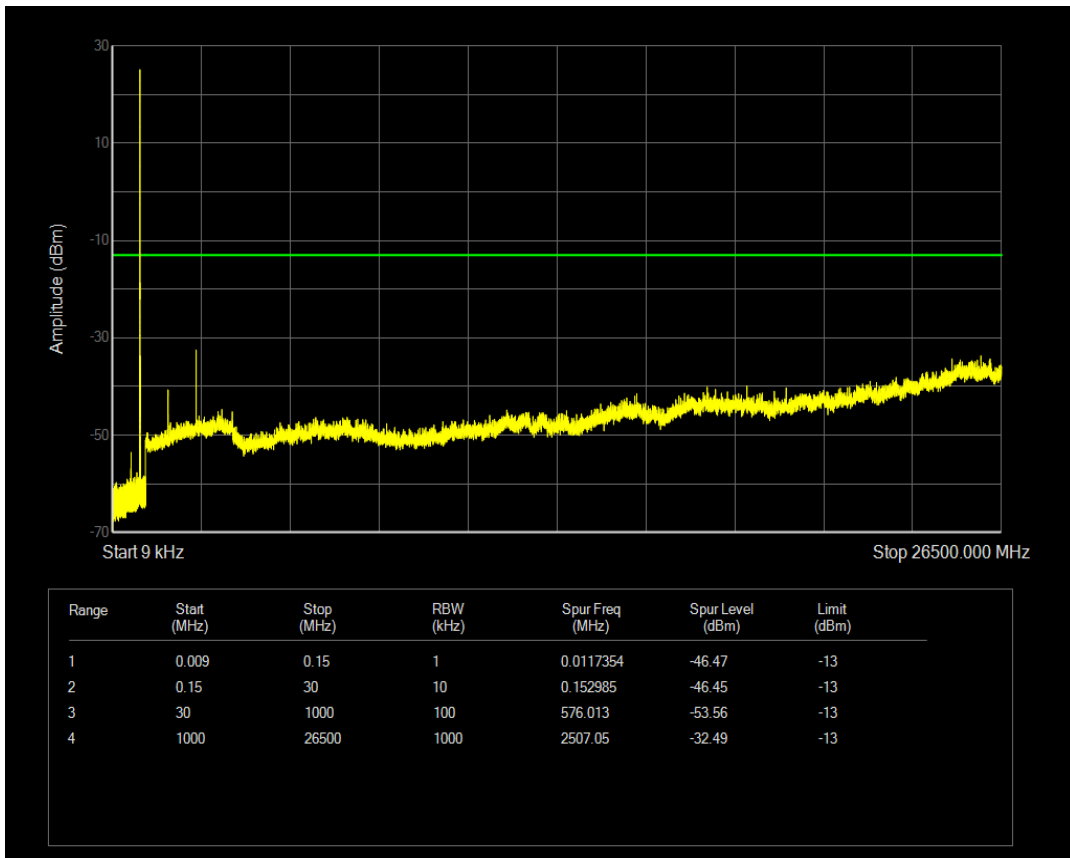

Band5 QPSK BW=1.4MHz Channel=20407 RB Size=1 Position=#0

Band5 QPSK BW=1.4MHz Channel=20407 RB Size=6 Position=#0

Band5 16QAM BW=1.4MHz Channel=20407 RB Size=1 Position=#0

Band5 16QAM BW=1.4MHz Channel=20407 RB Size=6 Position=#0

Band5 QPSK BW=1.4MHz Channel=20525 RB Size=1 Position=#0

Band5 QPSK BW=1.4MHz Channel=20525 RB Size=6 Position=#0

Band5 16QAM BW=1.4MHz Channel=20525 RB Size=1 Position=#0

Band5 16QAM BW=1.4MHz Channel=20525 RB Size=6 Position=#0