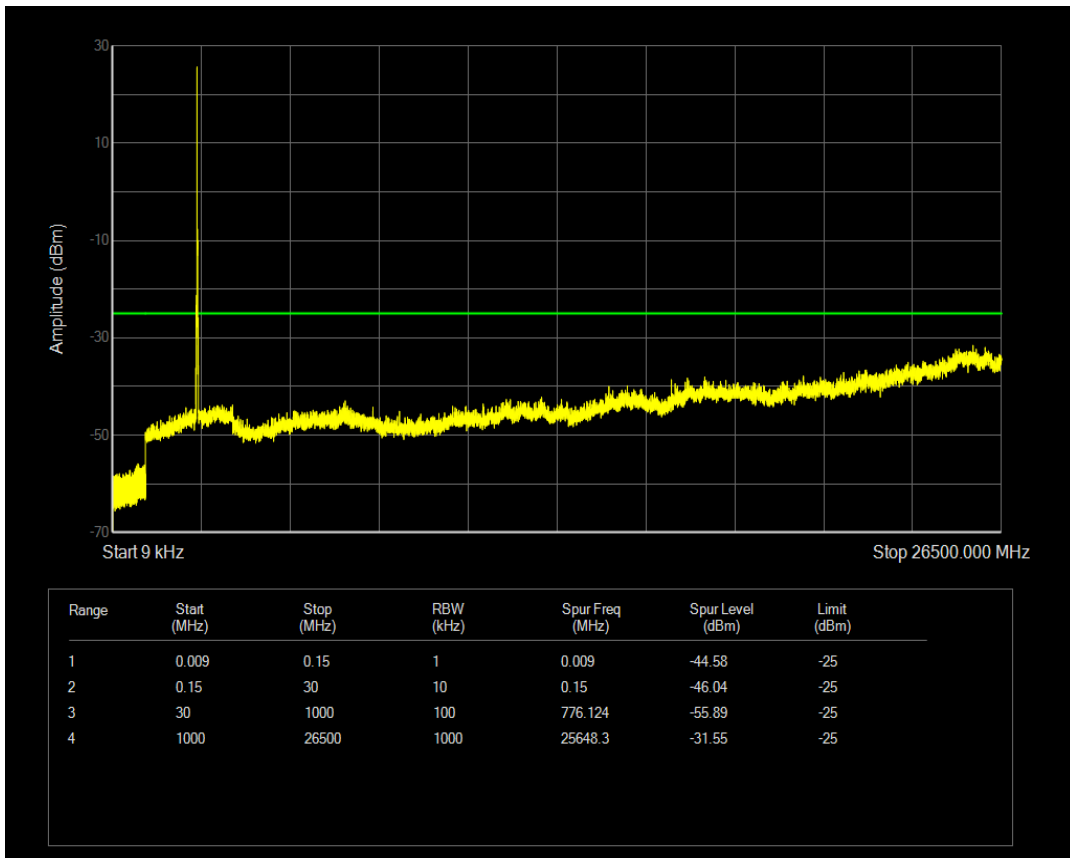

Band41(2535-2655) 16QAM BW=20MHz Channel=40140 RB Size=1 Position=#0

Band41(2535-2655) 16QAM BW=20MHz Channel=40140 RB Size=100 Position=#0