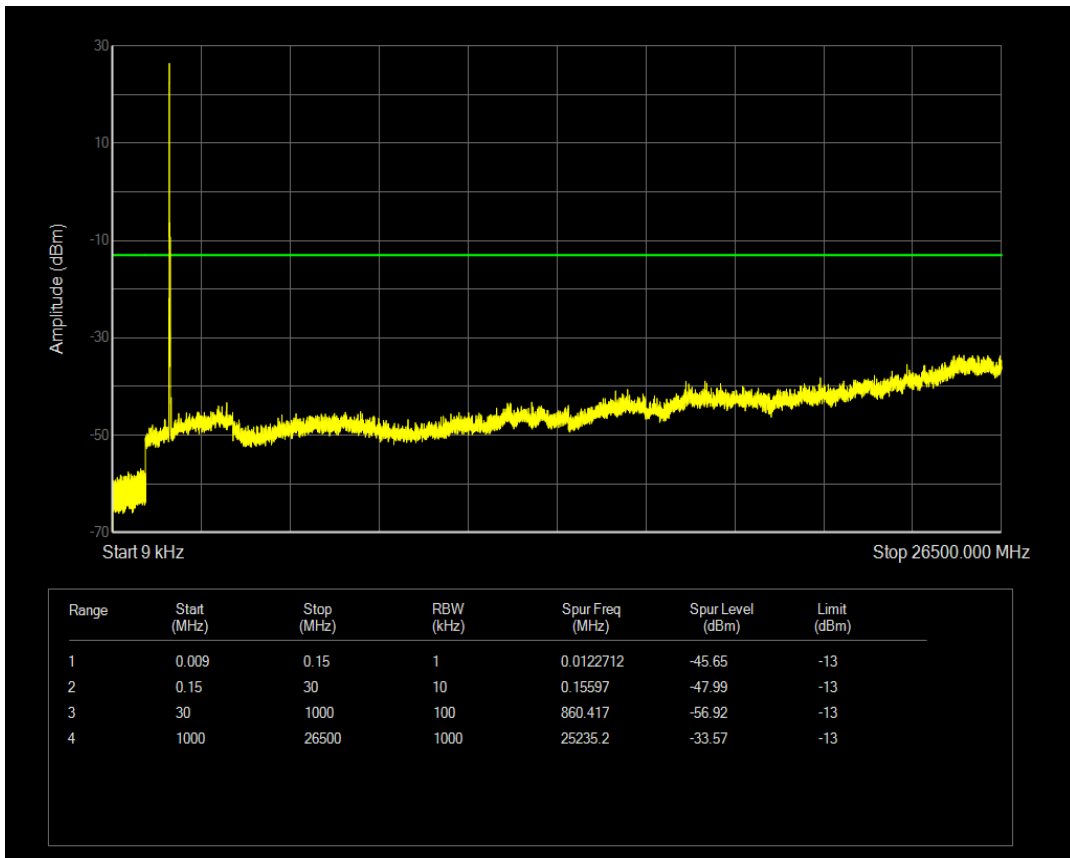

Band4 QPSK BW=10MHz Channel=20350 RB Size=1 Position=#0

Band4 QPSK BW=10MHz Channel=20350 RB Size=50 Position=#0

Band4 16QAM BW=10MHz Channel=20350 RB Size=1 Position=#0

Band4 16QAM BW=10MHz Channel=20350 RB Size=50 Position=#0

Band4 QPSK BW=15MHz Channel=20025 RB Size=1 Position=#0

Band4 QPSK BW=15MHz Channel=20025 RB Size=75 Position=#0

Band4 16QAM BW=15MHz Channel=20025 RB Size=1 Position=#0

Band4 16QAM BW=15MHz Channel=20025 RB Size=75 Position=#0