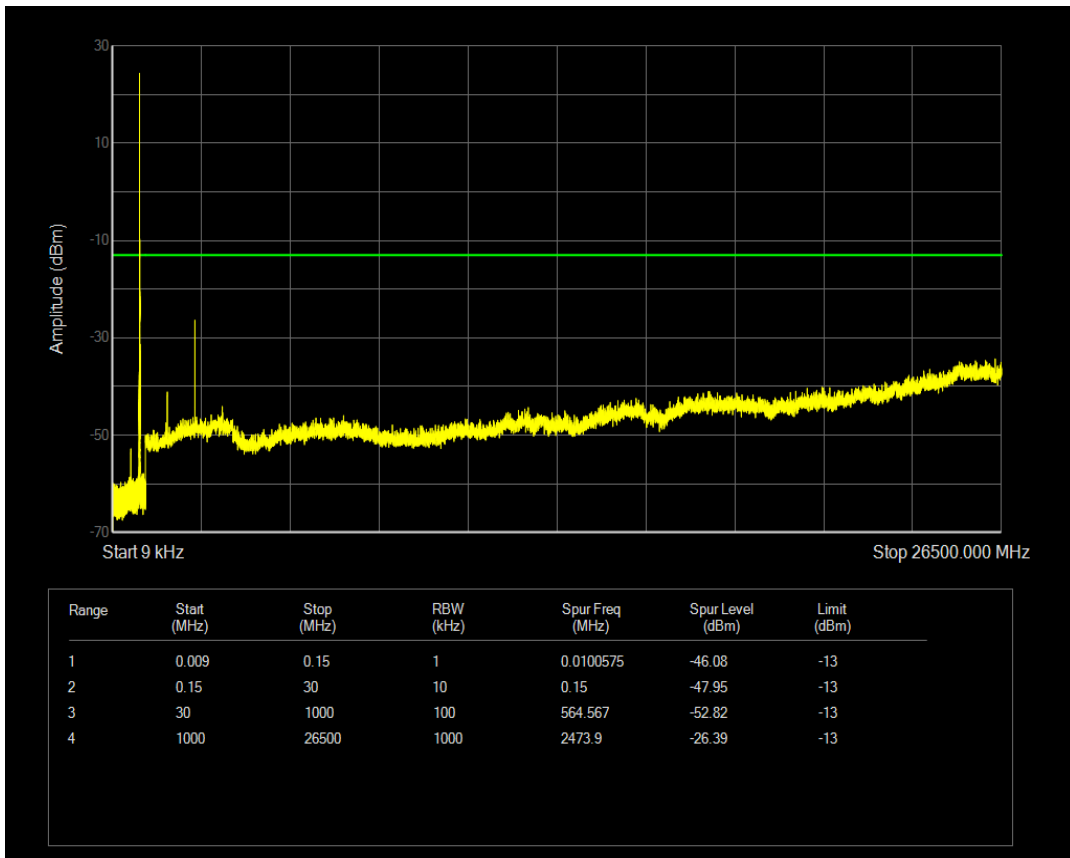

Band5 QPSK BW=5MHz Channel=20625 RB Size=1 Position=#0

Band5 QPSK BW=5MHz Channel=20625 RB Size=25 Position=#0

Band5 16QAM BW=5MHz Channel=20625 RB Size=1 Position=#0

Band5 16QAM BW=5MHz Channel=20625 RB Size=25 Position=#0

Band5 QPSK BW=10MHz Channel=20450 RB Size=1 Position=#0

Band5 QPSK BW=10MHz Channel=20450 RB Size=50 Position=#0

Band5 16QAM BW=10MHz Channel=20450 RB Size=1 Position=#0

Band5 16QAM BW=10MHz Channel=20450 RB Size=50 Position=#0