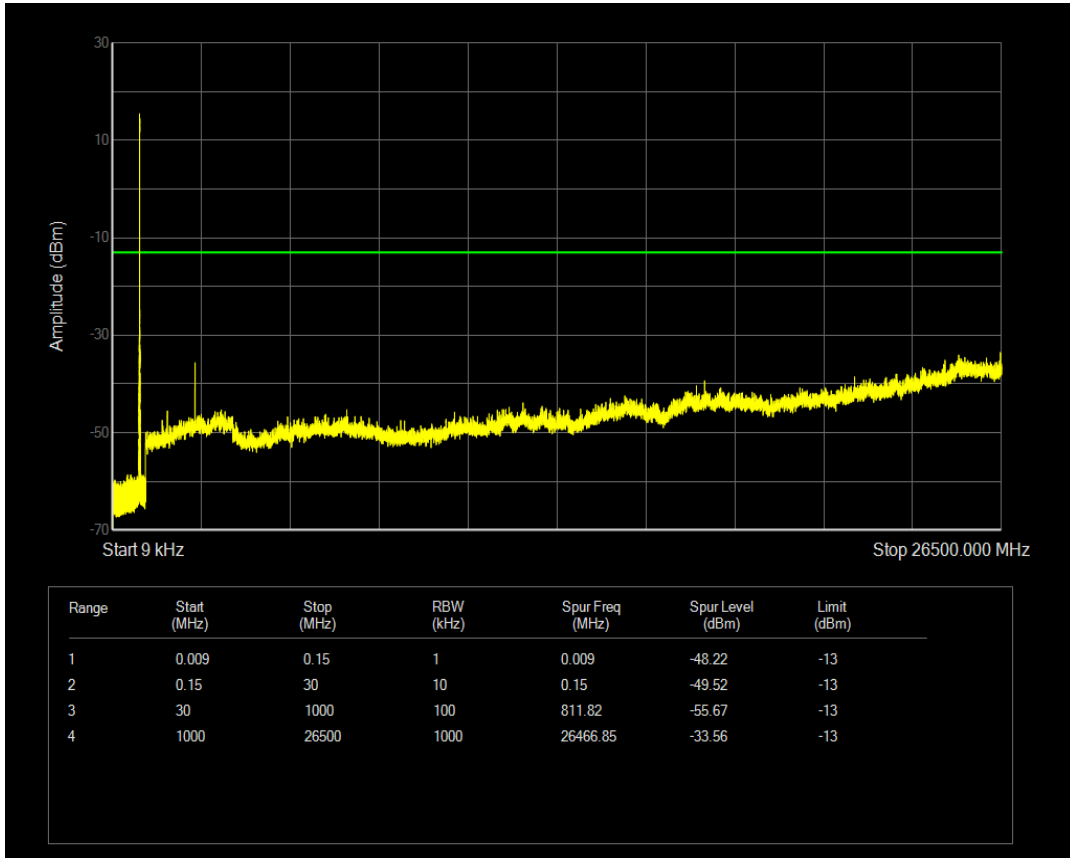

Band5 QPSK BW=3MHz Channel=20415 RB Size=1 Position=#0

Band5 QPSK BW=3MHz Channel=20415 RB Size=15 Position=#0

Band5 16QAM BW=3MHz Channel=20415 RB Size=1 Position=#0

Band5 16QAM BW=3MHz Channel=20415 RB Size=15 Position=#0