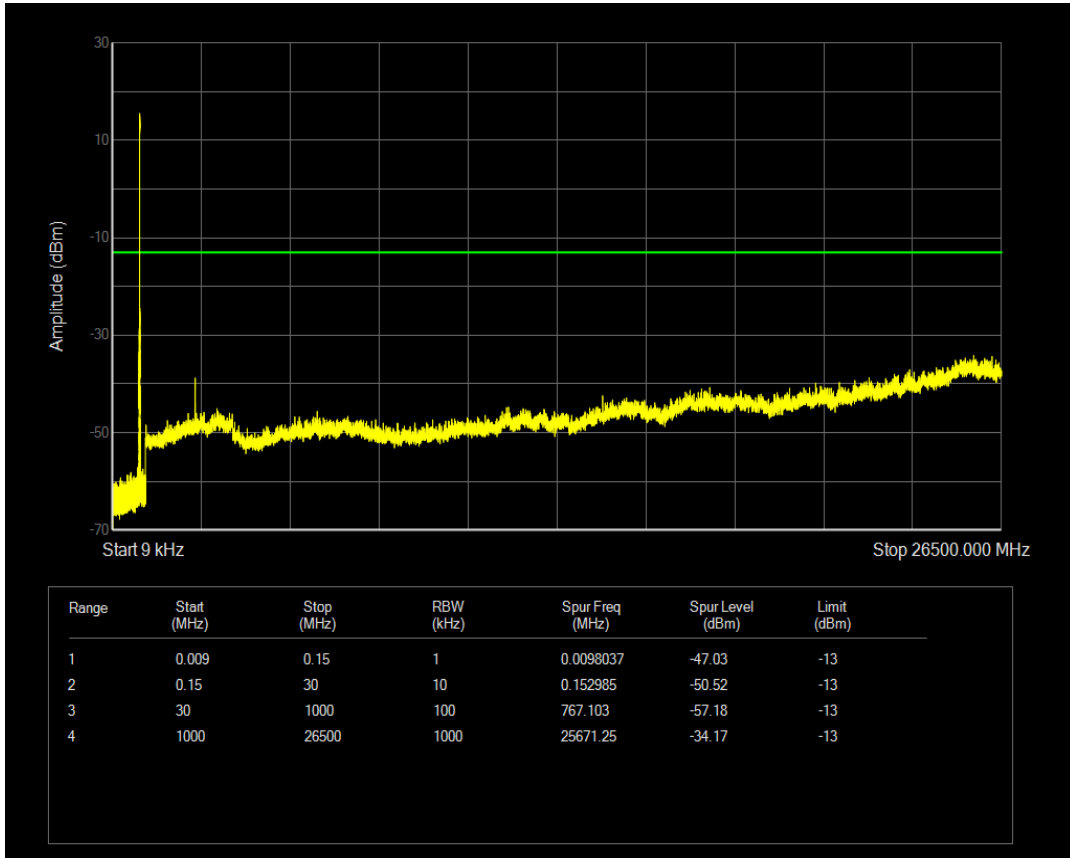

Band5 QPSK BW=3MHz Channel=20635 RB Size=1 Position=#0

Band5 QPSK BW=3MHz Channel=20635 RB Size=15 Position=#0

Band5 16QAM BW=3MHz Channel=20635 RB Size=1 Position=#0

Band5 16QAM BW=3MHz Channel=20635 RB Size=15 Position=#0

Band5 QPSK BW=5MHz Channel=20425 RB Size=1 Position=#0

Band5 QPSK BW=5MHz Channel=20425 RB Size=25 Position=#0

Band5 16QAM BW=5MHz Channel=20425 RB Size=1 Position=#0

Band5 16QAM BW=5MHz Channel=20425 RB Size=25 Position=#0