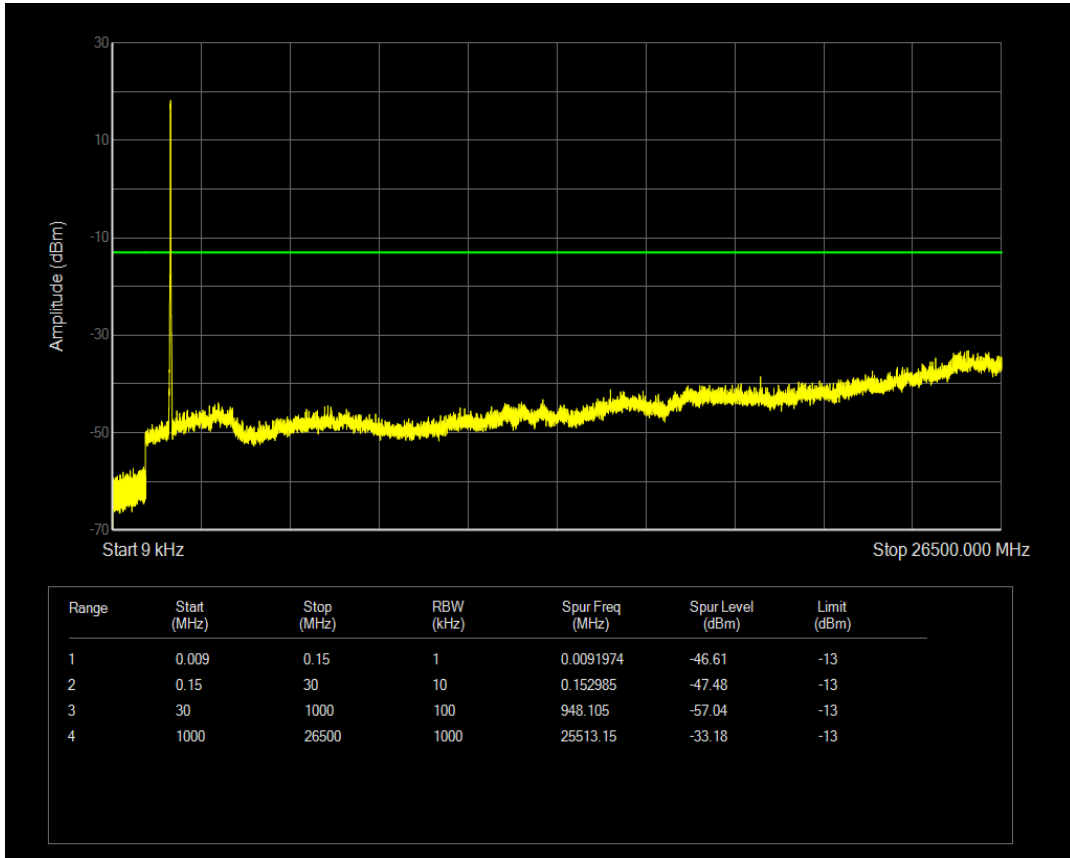

Band4 QPSK BW=15MHz Channel=20325 RB Size=1 Position=#0

Band4 QPSK BW=15MHz Channel=20325 RB Size=75 Position=#0

Band4 16QAM BW=15MHz Channel=20325 RB Size=1 Position=#0

Band4 16QAM BW=15MHz Channel=20325 RB Size=75 Position=#0

Band4 QPSK BW=20MHz Channel=20050 RB Size=1 Position=#0

Band4 QPSK BW=20MHz Channel=20050 RB Size=100 Position=#0

Band4 16QAM BW=20MHz Channel=20050 RB Size=1 Position=#0

Band4 16QAM BW=20MHz Channel=20050 RB Size=100 Position=#0