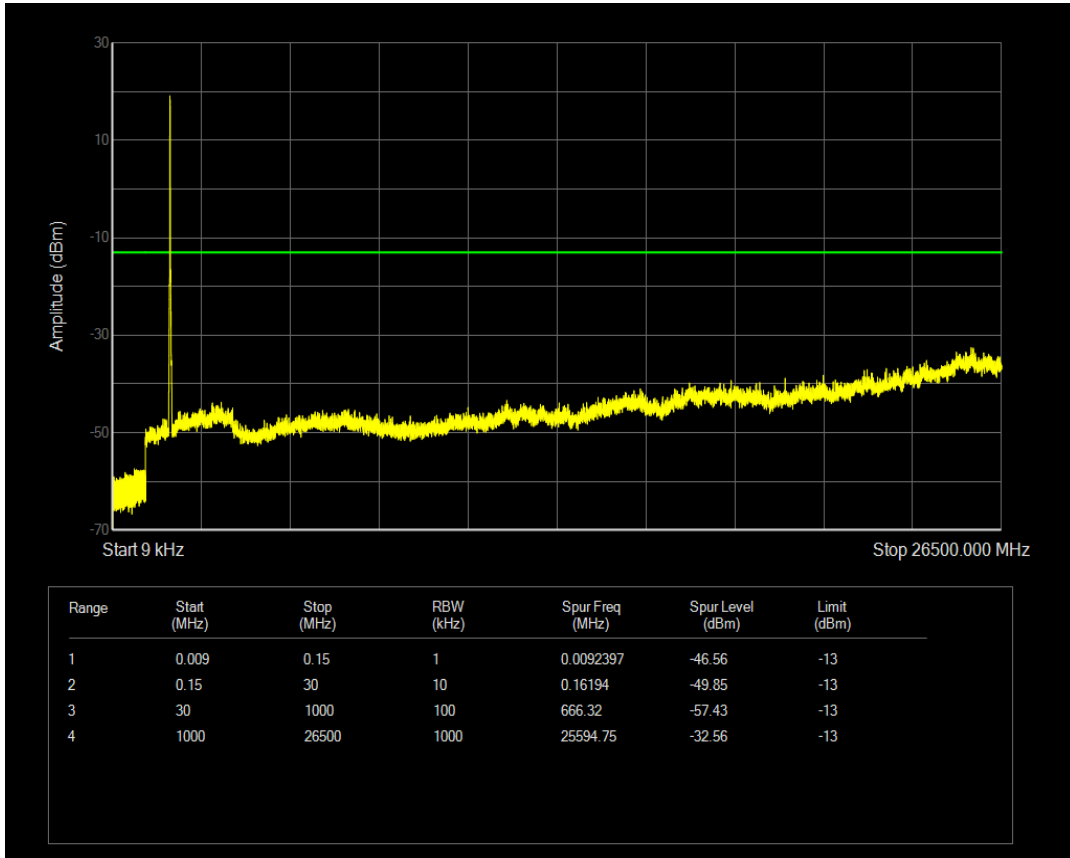

Band4 QPSK BW=10MHz Channel=20350 RB Size=1 Position=#0

Band4 QPSK BW=10MHz Channel=20350 RB Size=50 Position=#0

Band4 16QAM BW=10MHz Channel=20350 RB Size=1 Position=#0

Band4 16QAM BW=10MHz Channel=20350 RB Size=50 Position=#0

Band4 QPSK BW=15MHz Channel=20025 RB Size=1 Position=#0

Band4 QPSK BW=15MHz Channel=20025 RB Size=75 Position=#0

Band4 16QAM BW=15MHz Channel=20025 RB Size=1 Position=#0

Band4 16QAM BW=15MHz Channel=20025 RB Size=75 Position=#0

Band4 QPSK BW=15MHz Channel=20175 RB Size=1 Position=#0

Band4 QPSK BW=15MHz Channel=20175 RB Size=75 Position=#0

Band4 16QAM BW=15MHz Channel=20175 RB Size=1 Position=#0

Band4 16QAM BW=15MHz Channel=20175 RB Size=75 Position=#0