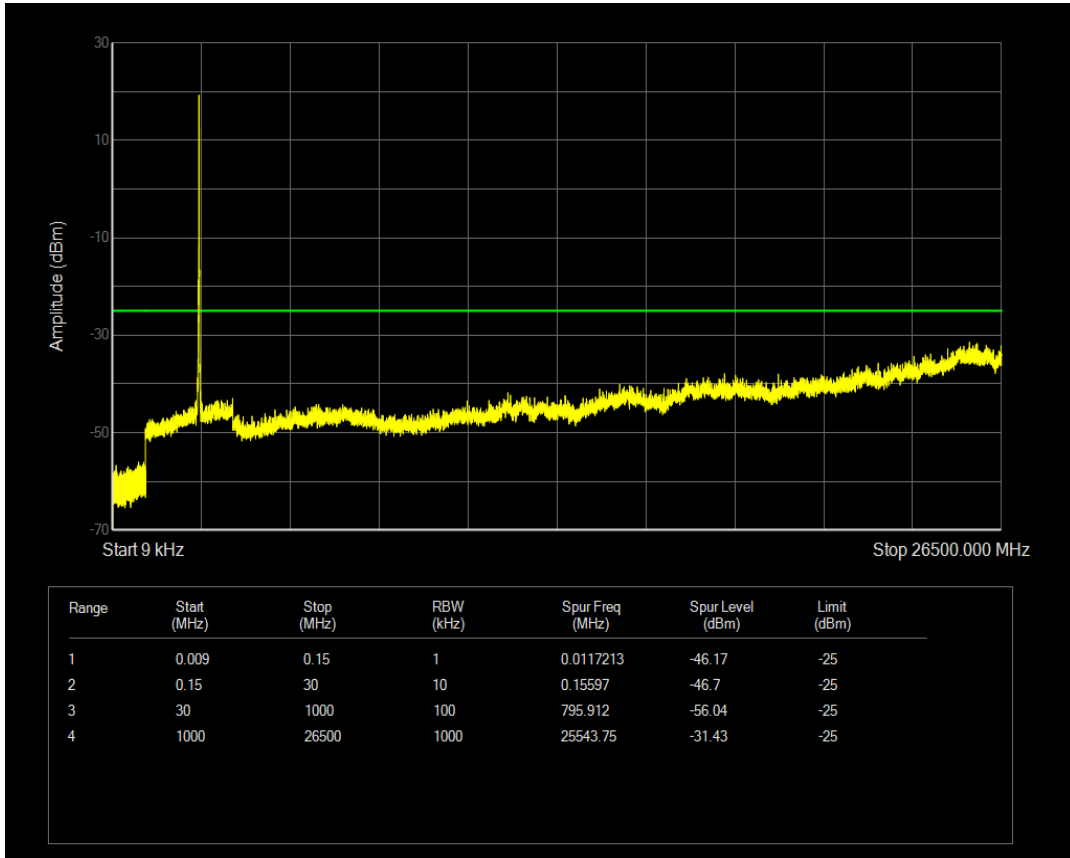

Band41(2535-2655) 16QAM BW=10MHz Channel=40640 RB Size=50 Position=#0

Band41(2535-2655) QPSK BW=10MHz Channel=41190 RB Size=1 Position=#0