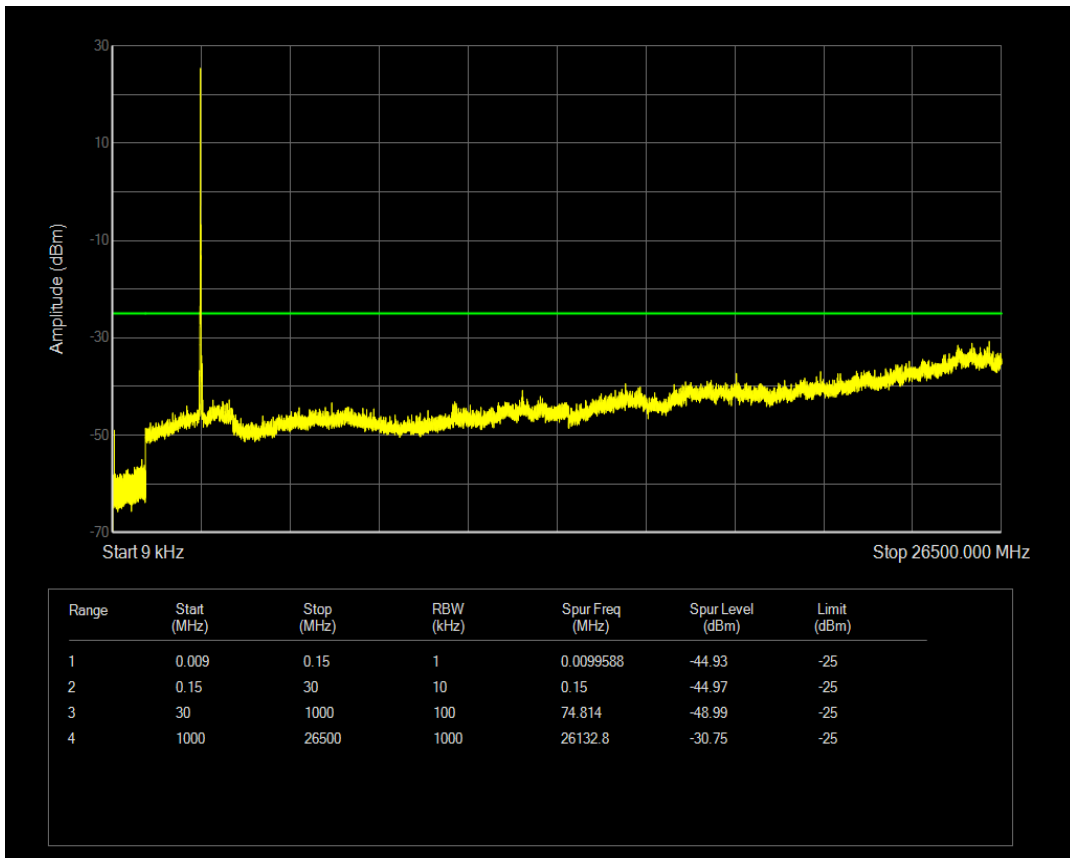

Band41(2535-2655) QPSK BW=20MHz Channel=41140 RB Size=1 Position=#0

Band41(2535-2655) QPSK BW=20MHz Channel=41140 RB Size=100 Position=#0