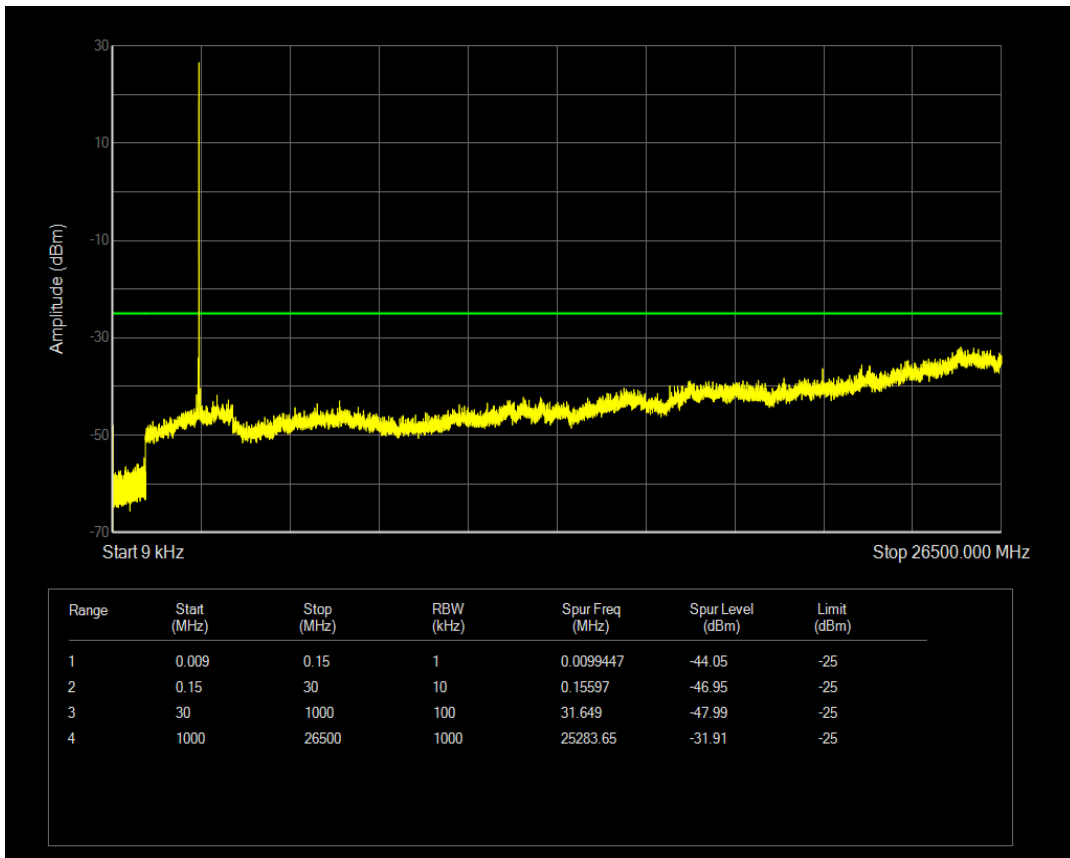

Band41(2535-2655) QPSK BW=5MHz Channel=40640 RB Size=1 Position=#0

Band41(2535-2655) QPSK BW=5MHz Channel=40640 RB Size=25 Position=#0