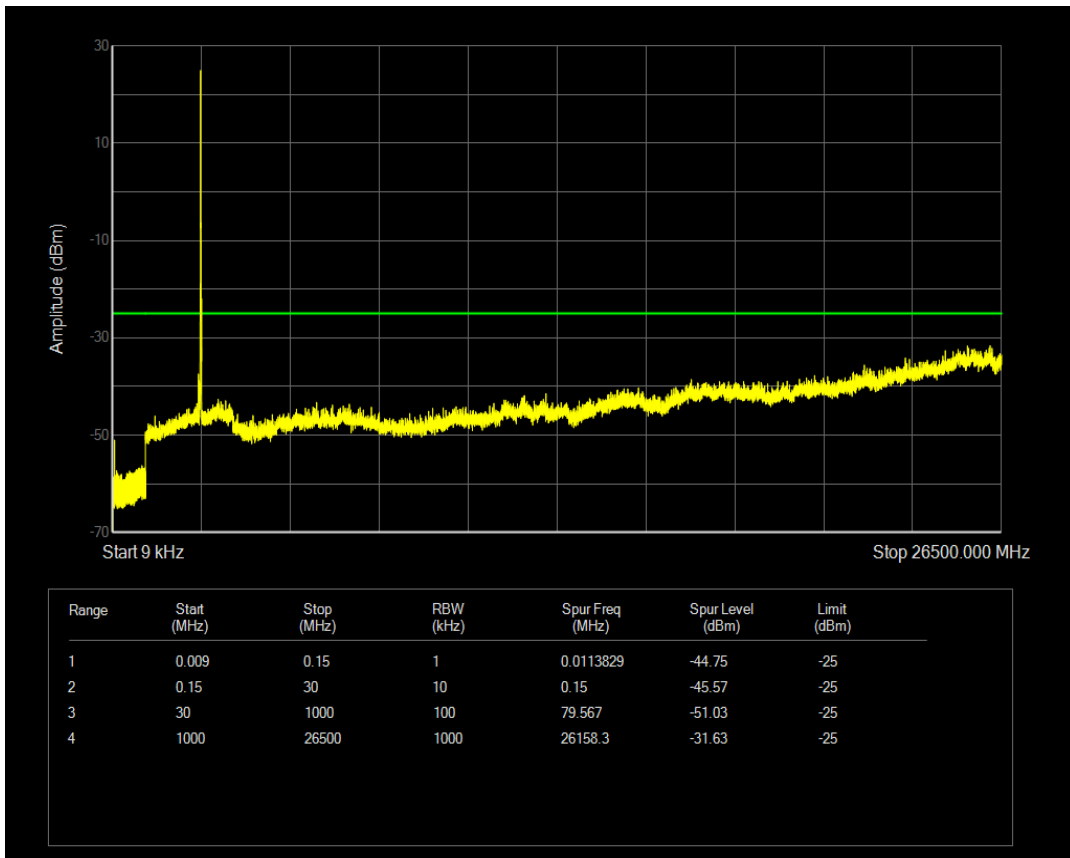

Band41(2535-2655) 16QAM BW=15MHz Channel=40640 RB Size=1 Position=#0

Band41(2535-2655) 16QAM BW=15MHz Channel=40640 RB Size=75 Position=#0

Band41(2535-2655) QPSK BW=15MHz Channel=41165 RB Size=1 Position=#0