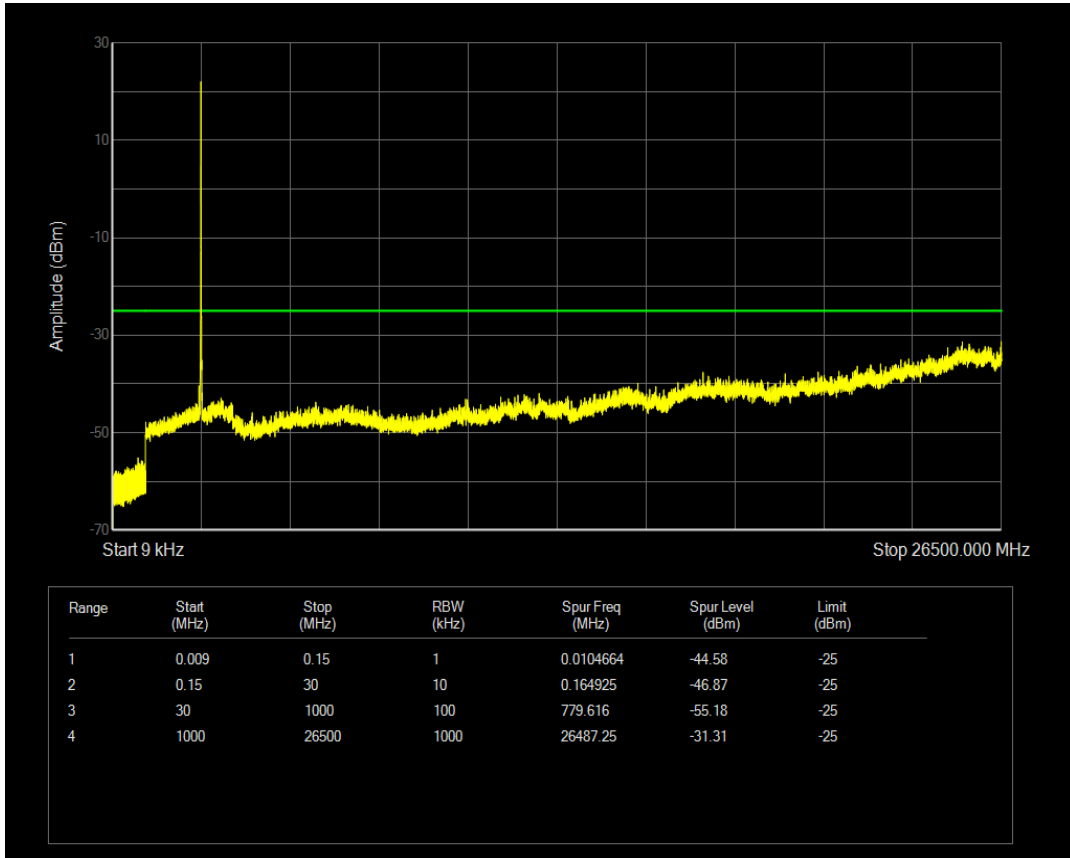

Band41(2535-2655) 16QAM BW=5MHz Channel=41215 RB Size=25 Position=#0

Band41(2535-2655) QPSK BW=10MHz Channel=40090 RB Size=1 Position=#0