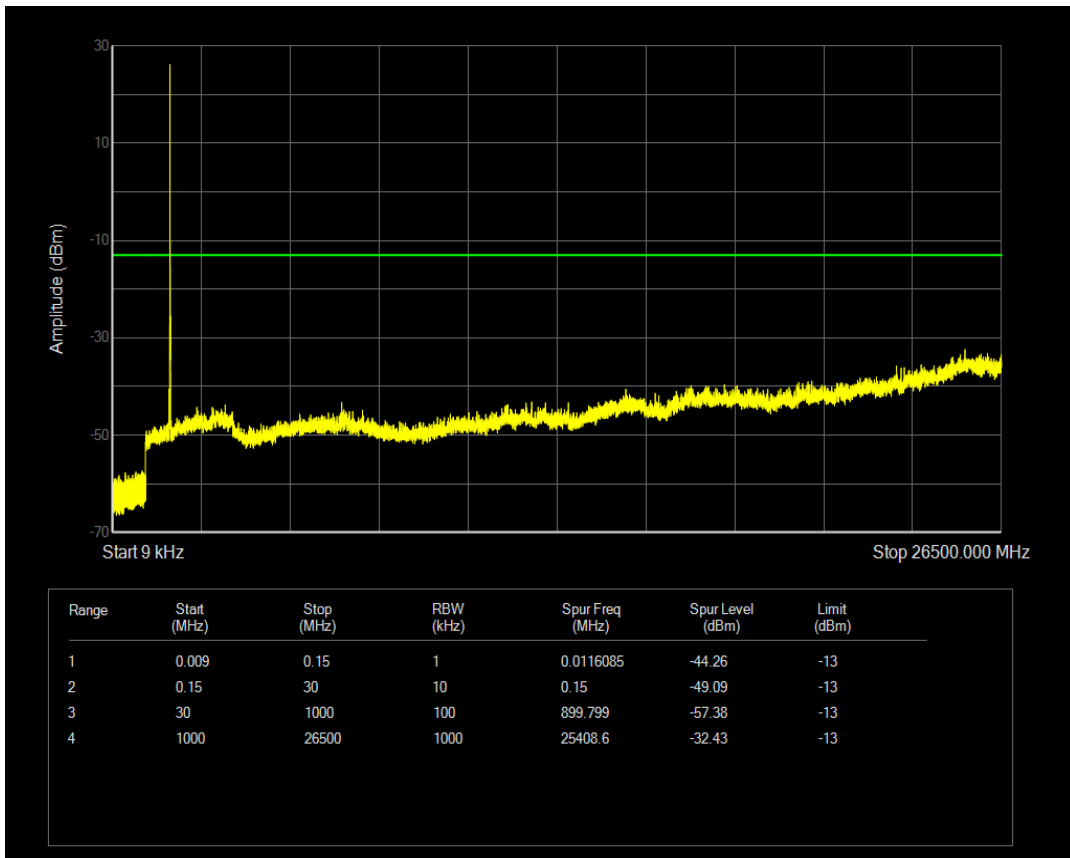

Band4 QPSK BW=10MHz Channel=20000 RB Size=1 Position=#0

Band4 QPSK BW=10MHz Channel=20000 RB Size=50 Position=#0

Band4 16QAM BW=10MHz Channel=20000 RB Size=1 Position=#0

Band4 16QAM BW=10MHz Channel=20000 RB Size=50 Position=#0

Band4 QPSK BW=10MHz Channel=20175 RB Size=1 Position=#0

Band4 QPSK BW=10MHz Channel=20175 RB Size=50 Position=#0

Band4 16QAM BW=10MHz Channel=20175 RB Size=1 Position=#0

Band4 16QAM BW=10MHz Channel=20175 RB Size=50 Position=#0