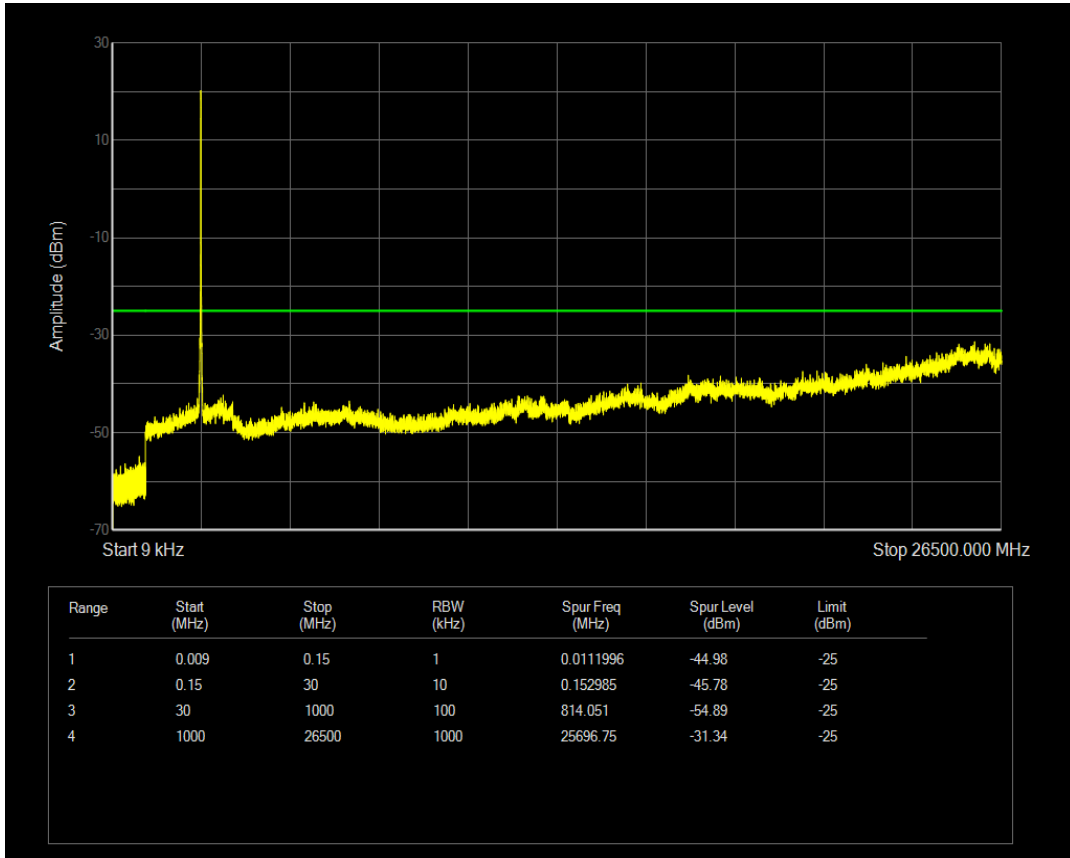

Band41(2535-2655) 16QAM BW=10MHz Channel=41190 RB Size=50 Position=#0

Band41(2535-2655) QPSK BW=15MHz Channel=40115 RB Size=1 Position=#0