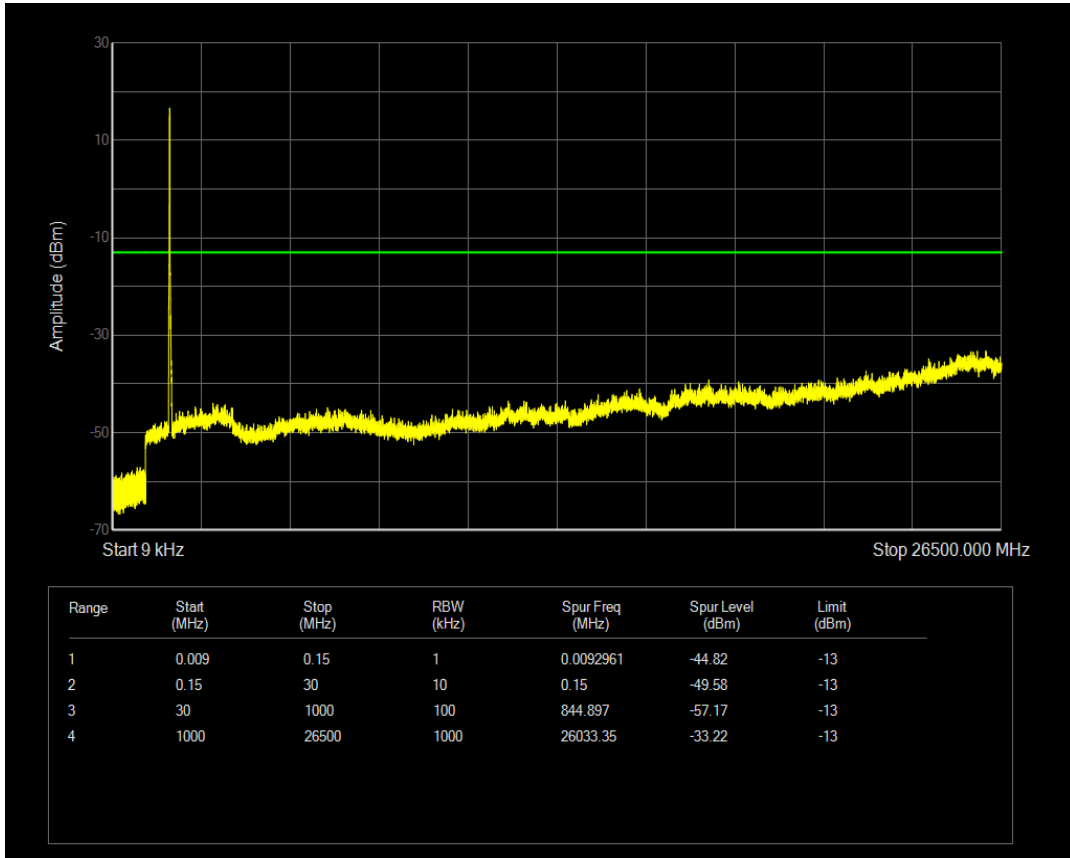

Band4 QPSK BW=20MHz Channel=20050 RB Size=1 Position=#0

Band4 QPSK BW=20MHz Channel=20050 RB Size=100 Position=#0

Band4 16QAM BW=20MHz Channel=20050 RB Size=1 Position=#0

Band4 16QAM BW=20MHz Channel=20050 RB Size=100 Position=#0

Band4 QPSK BW=20MHz Channel=20175 RB Size=1 Position=#0

Band4 QPSK BW=20MHz Channel=20175 RB Size=100 Position=#0

Band4 16QAM BW=20MHz Channel=20175 RB Size=100 Position=#0

Band4 16QAM BW=20MHz Channel=20175 RB Size=1 Position=#0