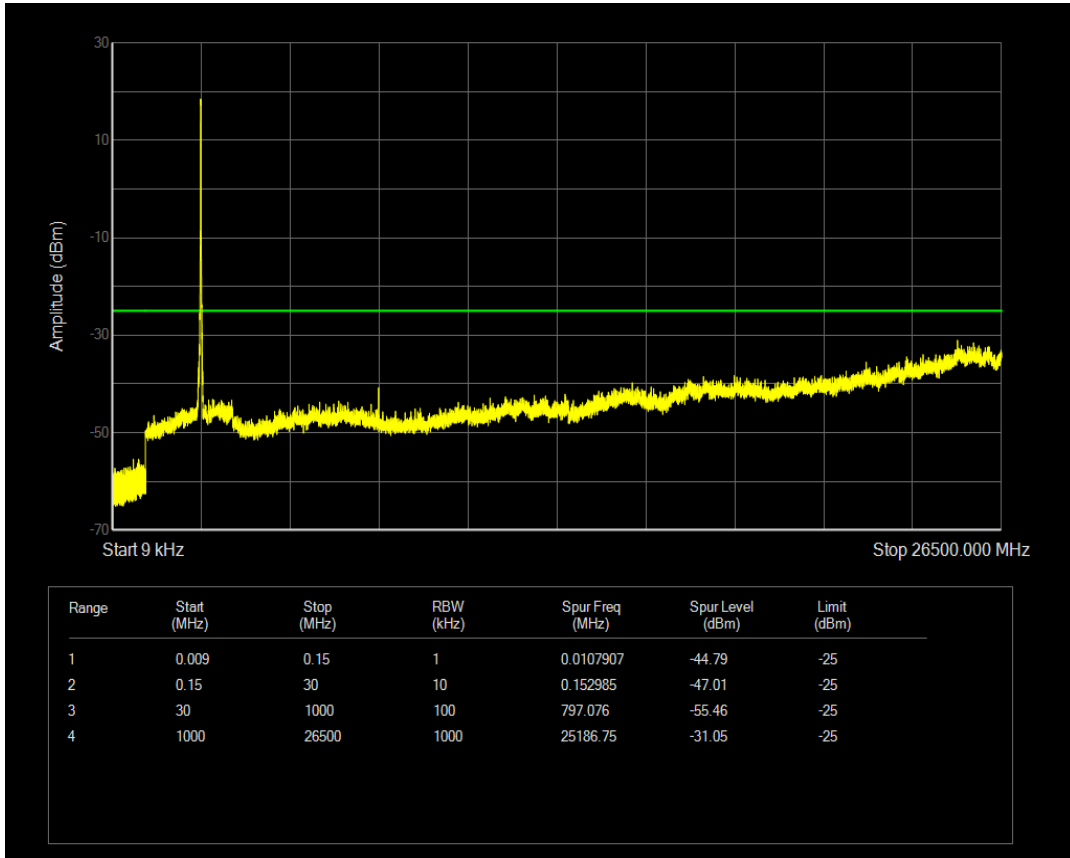

Band41(2535-2655) QPSK BW=15MHz Channel=41165 RB Size=75 Position=#0

Band41(2535-2655) 16QAM BW=15MHz Channel=41165 RB Size=1 Position=#0