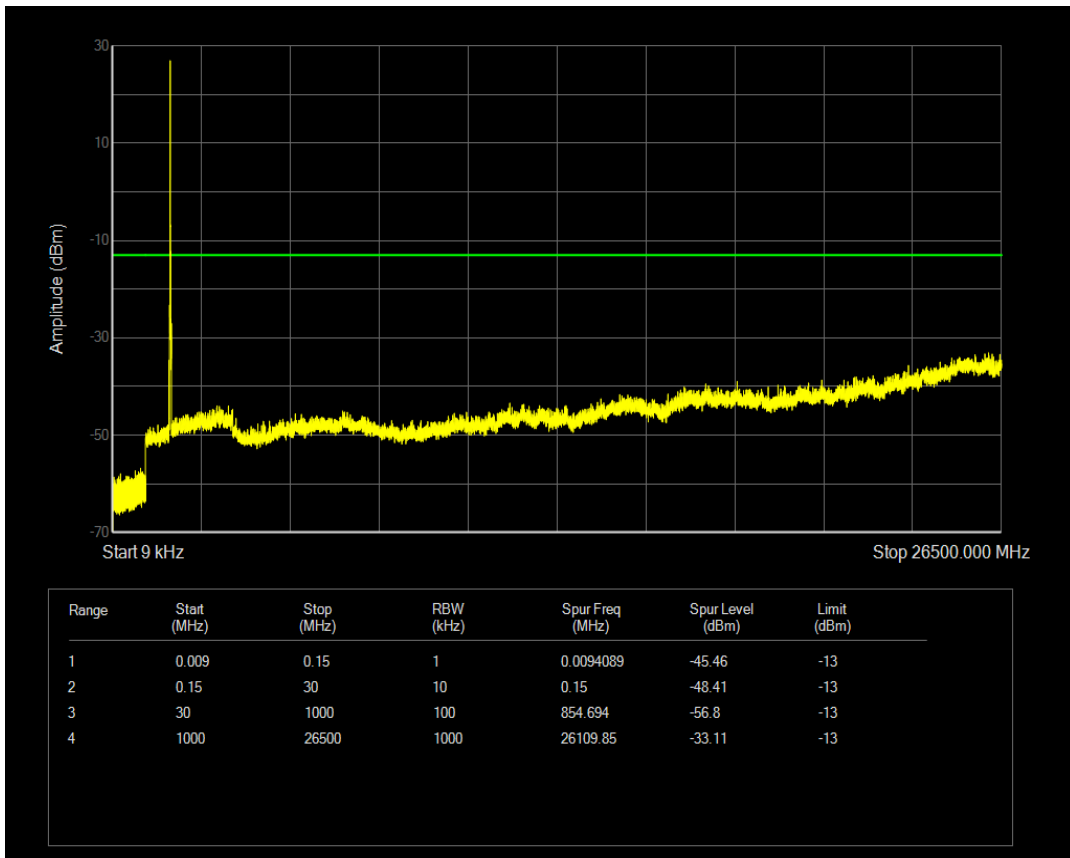

Band4 QPSK BW=20MHz Channel=20175 RB Size=1 Position=#0

Band4 QPSK BW=20MHz Channel=20175 RB Size=100 Position=#0

Band4 16QAM BW=20MHz Channel=20175 RB Size=100 Position=#0

Band4 16QAM BW=20MHz Channel=20175 RB Size=1 Position=#0

Band4 QPSK BW=20MHz Channel=20300 RB Size=1 Position=#0

Band4 QPSK BW=20MHz Channel=20300 RB Size=100 Position=#0

Band4 16QAM BW=20MHz Channel=20300 RB Size=1 Position=#0

Band4 16QAM BW=20MHz Channel=20300 RB Size=100 Position=#0