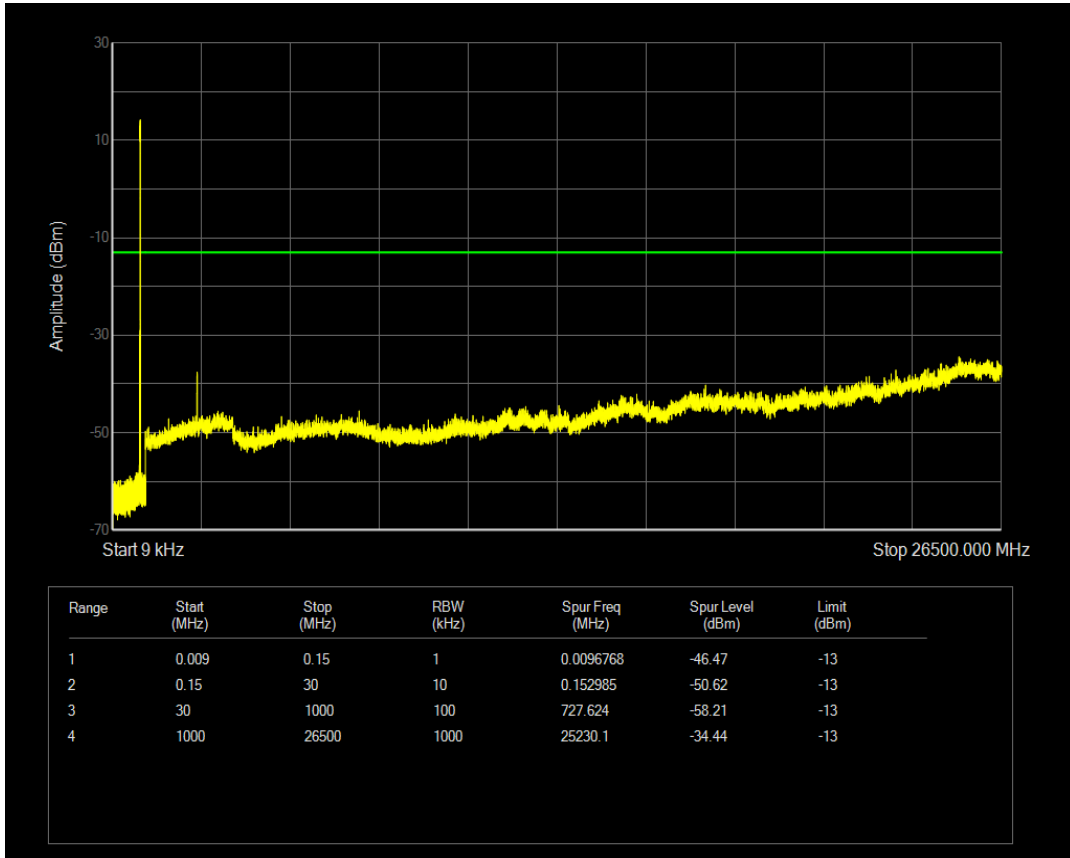

Band5 QPSK BW=5MHz Channel=20625 RB Size=1 Position=#0

Band5 QPSK BW=5MHz Channel=20625 RB Size=25 Position=#0

Band5 16QAM BW=5MHz Channel=20625 RB Size=1 Position=#0

Band5 16QAM BW=5MHz Channel=20625 RB Size=25 Position=#0

Band5 QPSK BW=10MHz Channel=20450 RB Size=1 Position=#0

Band5 QPSK BW=10MHz Channel=20450 RB Size=50 Position=#0

Band5 16QAM BW=10MHz Channel=20450 RB Size=1 Position=#0

Band5 16QAM BW=10MHz Channel=20450 RB Size=50 Position=#0