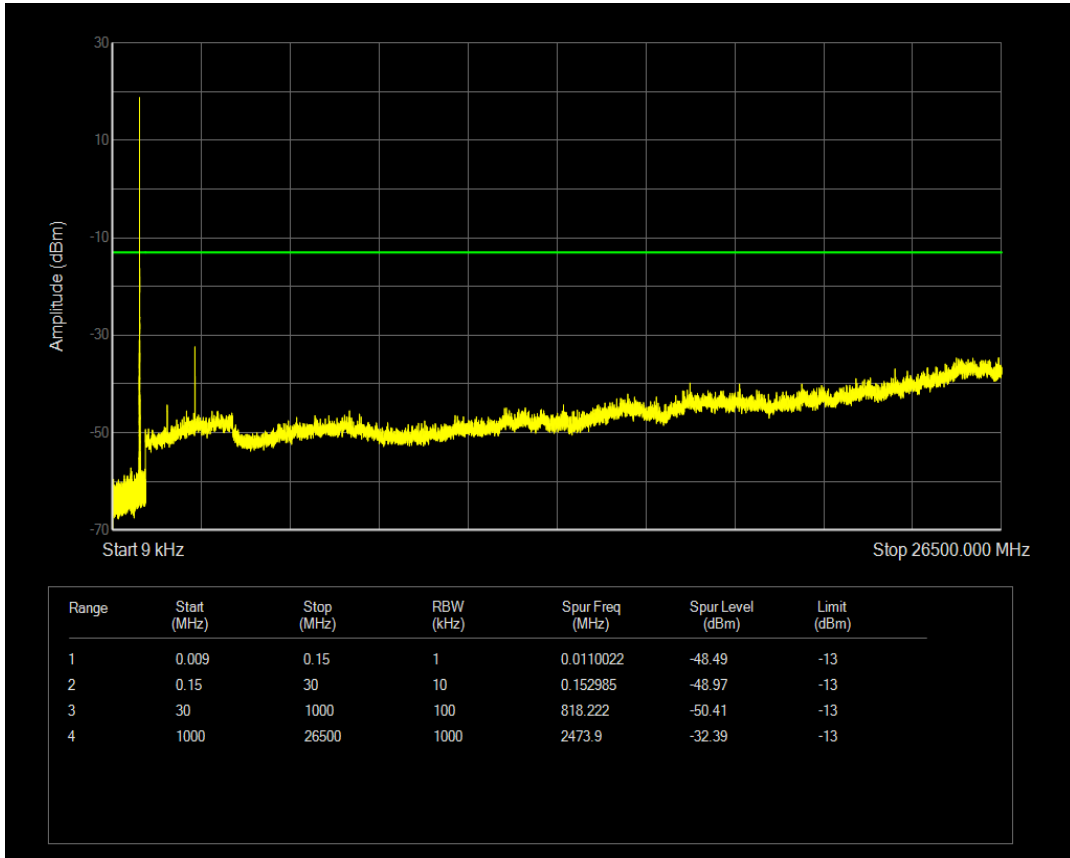

Band41(2535-2655) QPSK BW=20MHz Channel=41140 RB Size=100 Position=#0

Band41(2535-2655) 16QAM BW=20MHz Channel=41140 RB Size=1 Position=#0

Band41(2535-2655) 16QAM BW=20MHz Channel=41140 RB Size=100 Position=#0

Band5 QPSK BW=1.4MHz Channel=20407 RB Size=1 Position=#0

Band5 QPSK BW=1.4MHz Channel=20407 RB Size=6 Position=#0

Band5 16QAM BW=1.4MHz Channel=20407 RB Size=1 Position=#0

Band5 16QAM BW=1.4MHz Channel=20407 RB Size=6 Position=#0