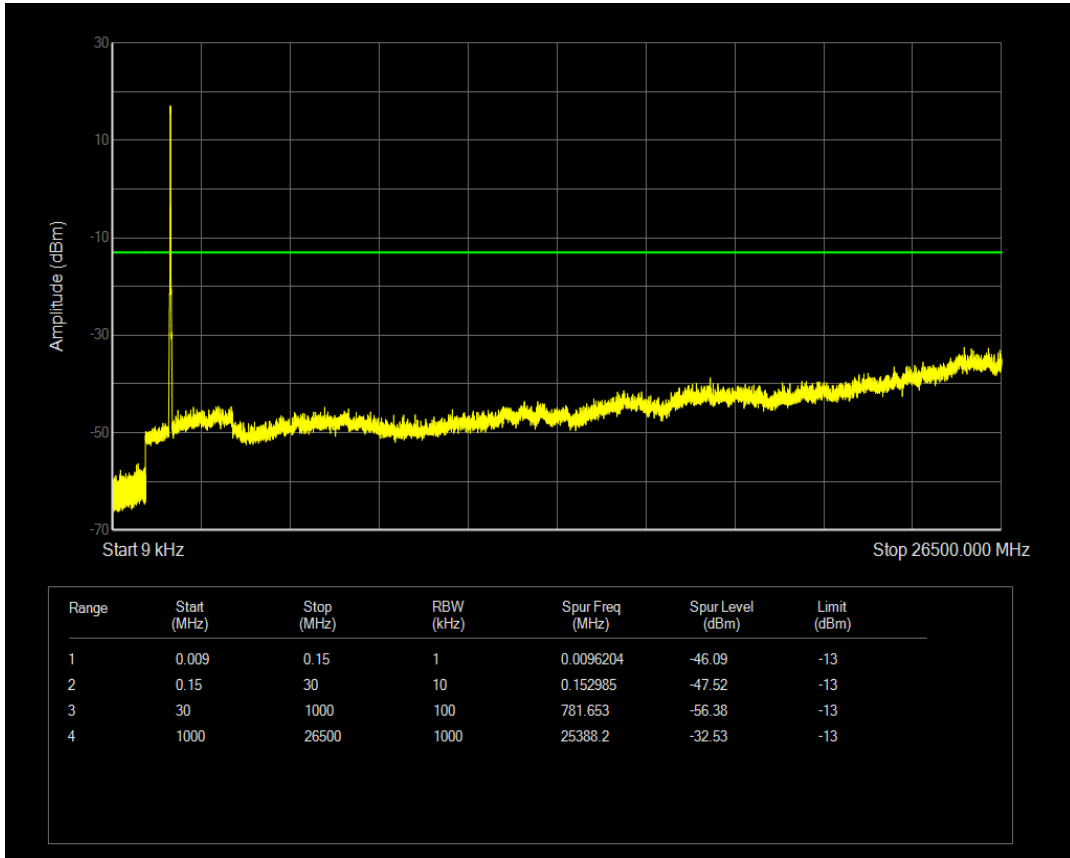

Band4 QPSK BW=20MHz Channel=20175 RB Size=1 Position=#0

Band4 QPSK BW=20MHz Channel=20175 RB Size=100 Position=#0

Band4 16QAM BW=20MHz Channel=20175 RB Size=100 Position=#0

Band4 16QAM BW=20MHz Channel=20175 RB Size=1 Position=#0

Band4 QPSK BW=20MHz Channel=20300 RB Size=1 Position=#0

Band4 QPSK BW=20MHz Channel=20300 RB Size=100 Position=#0

Band4 16QAM BW=20MHz Channel=20300 RB Size=1 Position=#0

Band4 16QAM BW=20MHz Channel=20300 RB Size=100 Position=#0