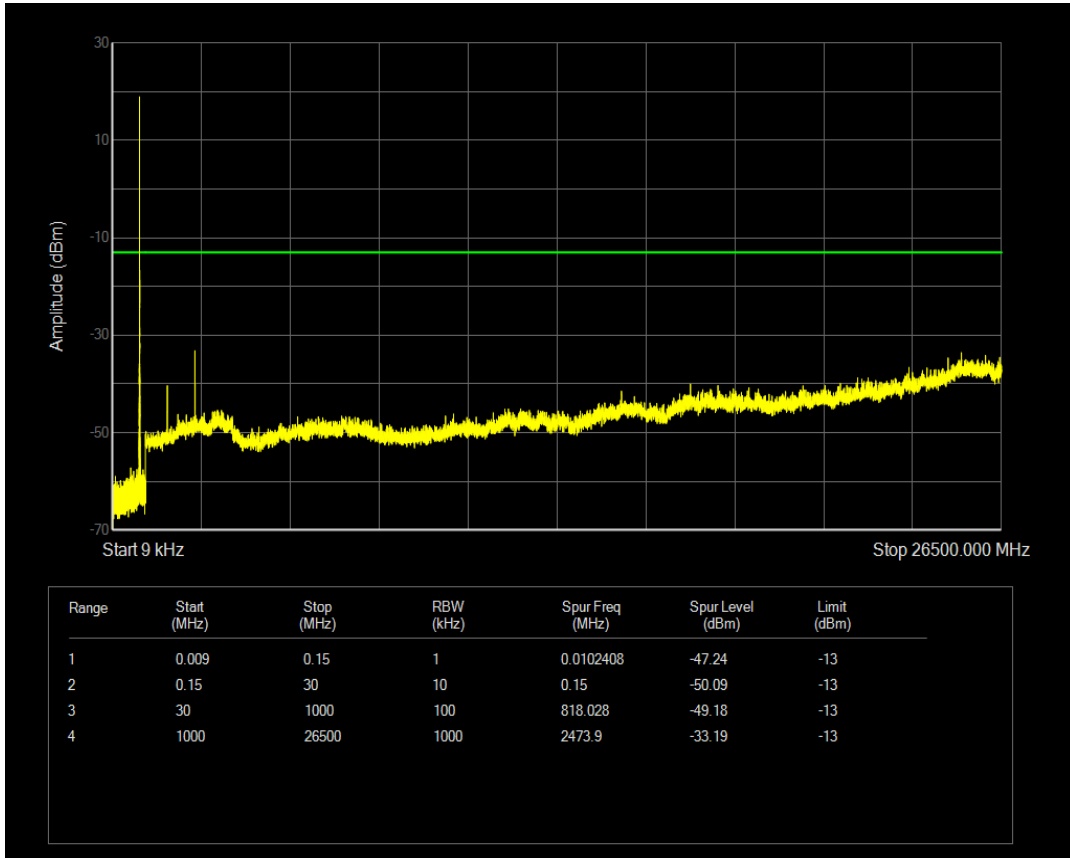

Band5 QPSK BW=1.4MHz Channel=20407 RB Size=1 Position=#0

Band5 QPSK BW=1.4MHz Channel=20407 RB Size=6 Position=#0

Band5 16QAM BW=1.4MHz Channel=20407 RB Size=1 Position=#0

Band5 16QAM BW=1.4MHz Channel=20407 RB Size=6 Position=#0

Band5 QPSK BW=1.4MHz Channel=20525 RB Size=1 Position=#0

Band5 QPSK BW=1.4MHz Channel=20525 RB Size=6 Position=#0

Band5 16QAM BW=1.4MHz Channel=20525 RB Size=1 Position=#0

Band5 16QAM BW=1.4MHz Channel=20525 RB Size=6 Position=#0