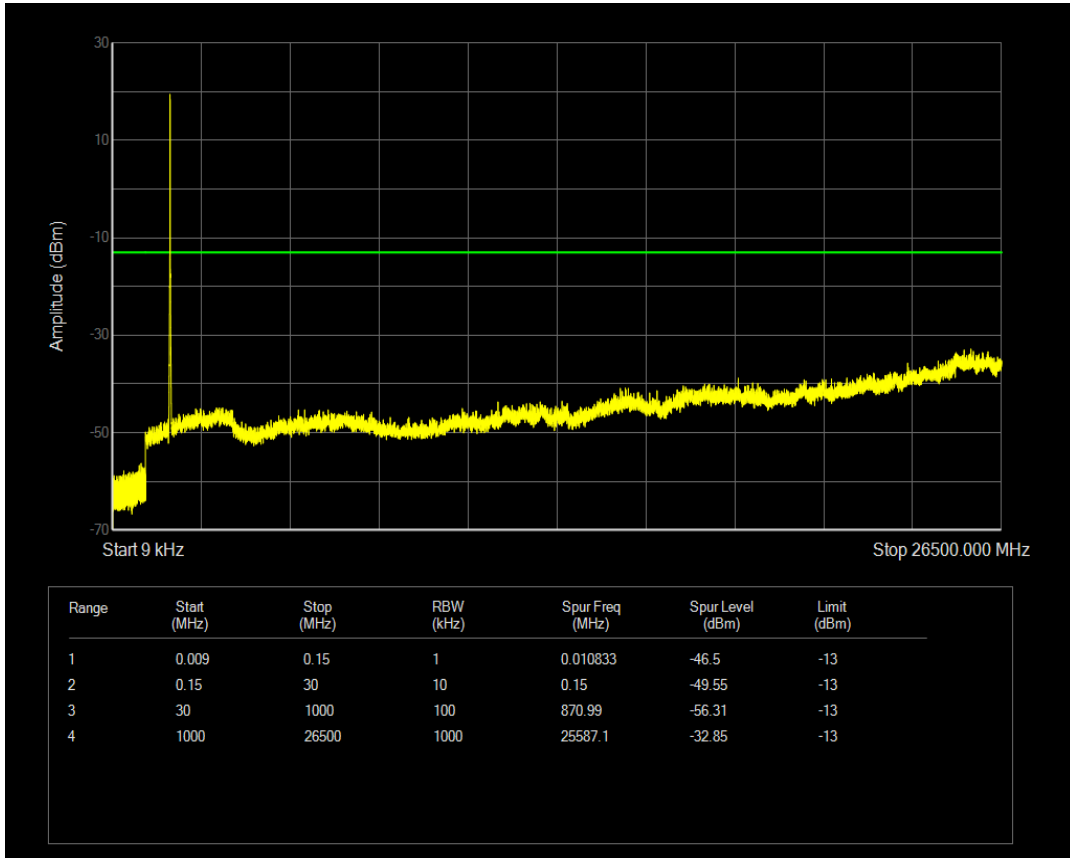

Band4 QPSK BW=10MHz Channel=20000 RB Size=1 Position=#0

Band4 QPSK BW=10MHz Channel=20000 RB Size=50 Position=#0

Band4 16QAM BW=10MHz Channel=20000 RB Size=1 Position=#0

Band4 16QAM BW=10MHz Channel=20000 RB Size=50 Position=#0

Band4 QPSK BW=10MHz Channel=20175 RB Size=1 Position=#0

Band4 QPSK BW=10MHz Channel=20175 RB Size=50 Position=#0

Band4 16QAM BW=10MHz Channel=20175 RB Size=1 Position=#0

Band4 16QAM BW=10MHz Channel=20175 RB Size=50 Position=#0

Band4 QPSK BW=10MHz Channel=20350 RB Size=1 Position=#0

Band4 QPSK BW=10MHz Channel=20350 RB Size=50 Position=#0

Band4 16QAM BW=10MHz Channel=20350 RB Size=1 Position=#0

Band4 16QAM BW=10MHz Channel=20350 RB Size=50 Position=#0