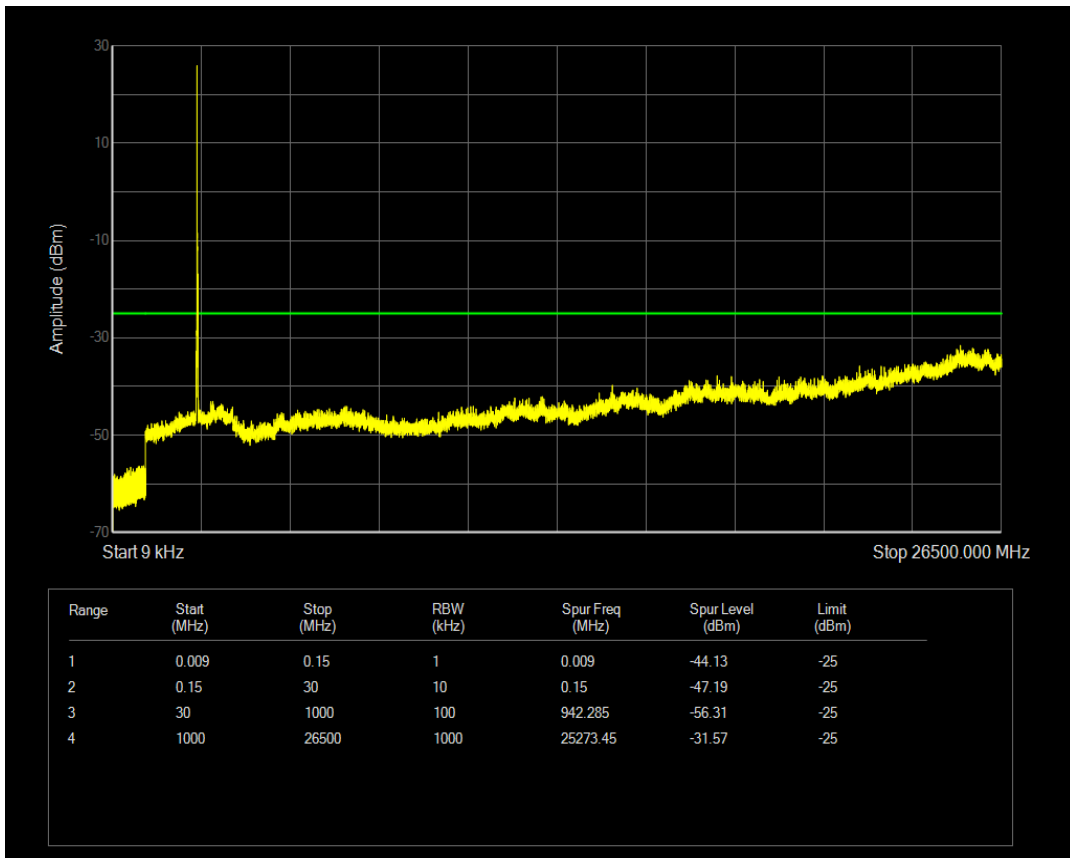

Band41(2535-2655) 16QAM BW=15MHz Channel=40115 RB Size=1 Position=#0

Band41(2535-2655) QPSK BW=15MHz Channel=40640 RB Size=1 Position=#0