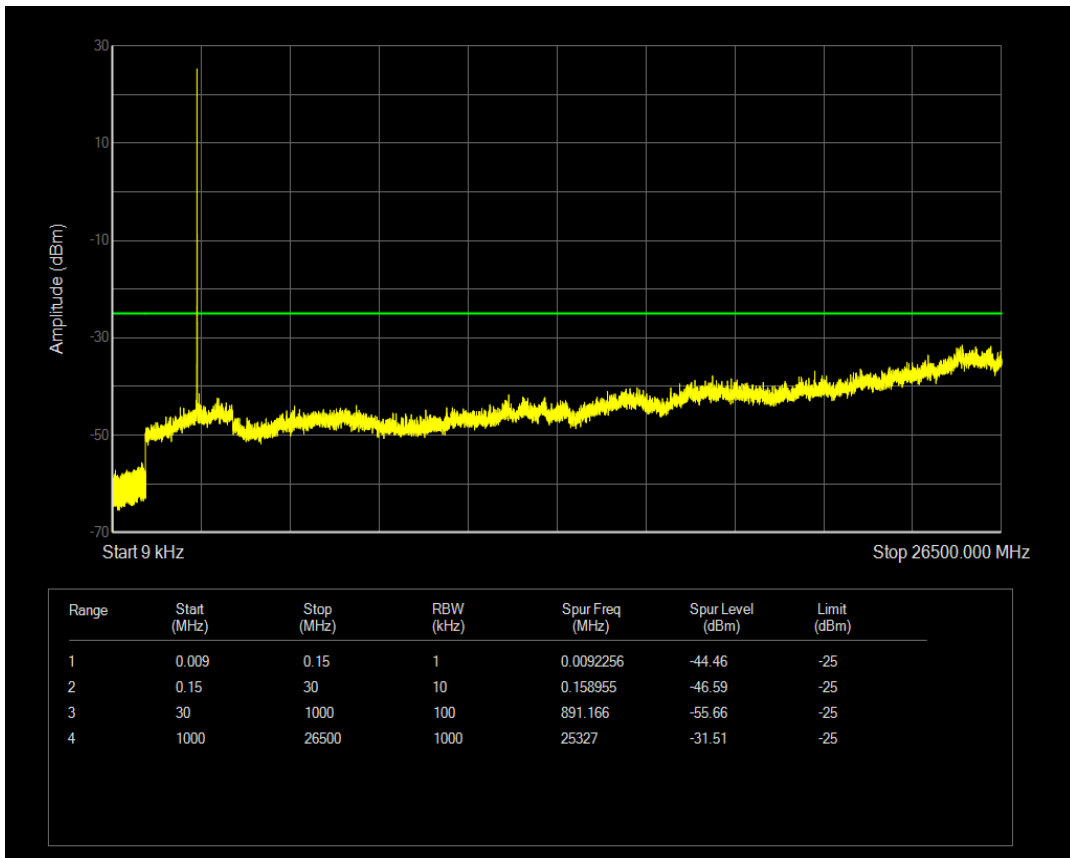

Band41(2535-2655) QPSK BW=5MHz Channel=40065 RB Size=1 Position=#0

Band41(2535-2655) QPSK BW=5MHz Channel=40065 RB Size=25 Position=#0