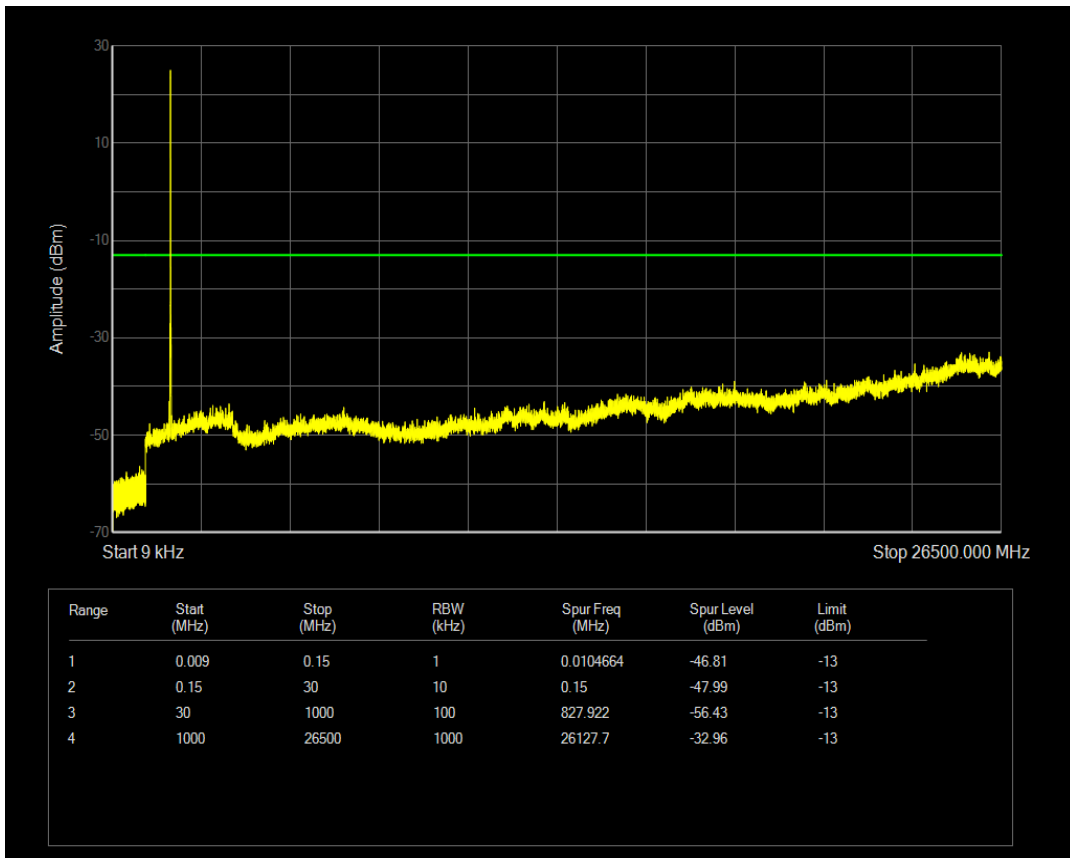

Band4 QPSK BW=10MHz Channel=20000 RB Size=1 Position=#0

Band4 QPSK BW=10MHz Channel=20000 RB Size=50 Position=#0

Band4 16QAM BW=10MHz Channel=20000 RB Size=1 Position=#0

Band4 16QAM BW=10MHz Channel=20000 RB Size=50 Position=#0

Band4 QPSK BW=10MHz Channel=20175 RB Size=1 Position=#0

Band4 QPSK BW=10MHz Channel=20175 RB Size=50 Position=#0

Band4 16QAM BW=10MHz Channel=20175 RB Size=1 Position=#0

Band4 16QAM BW=10MHz Channel=20175 RB Size=50 Position=#0

Band4 QPSK BW=10MHz Channel=20350 RB Size=1 Position=#0

Band4 QPSK BW=10MHz Channel=20350 RB Size=50 Position=#0

Band4 16QAM BW=10MHz Channel=20350 RB Size=1 Position=#0

Band4 16QAM BW=10MHz Channel=20350 RB Size=50 Position=#0