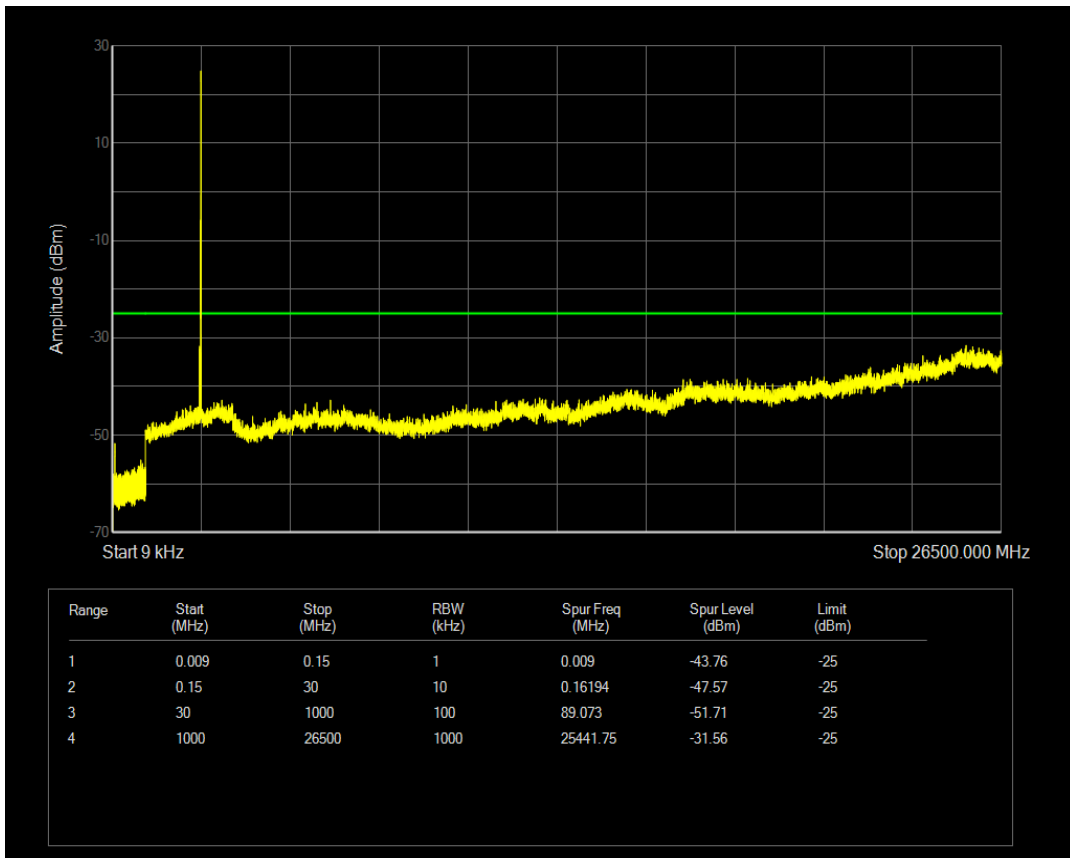

Band41(2535-2655) QPSK BW=5MHz Channel=41215 RB Size=1 Position=#0

Band41(2535-2655) QPSK BW=5MHz Channel=41215 RB Size=25 Position=#0