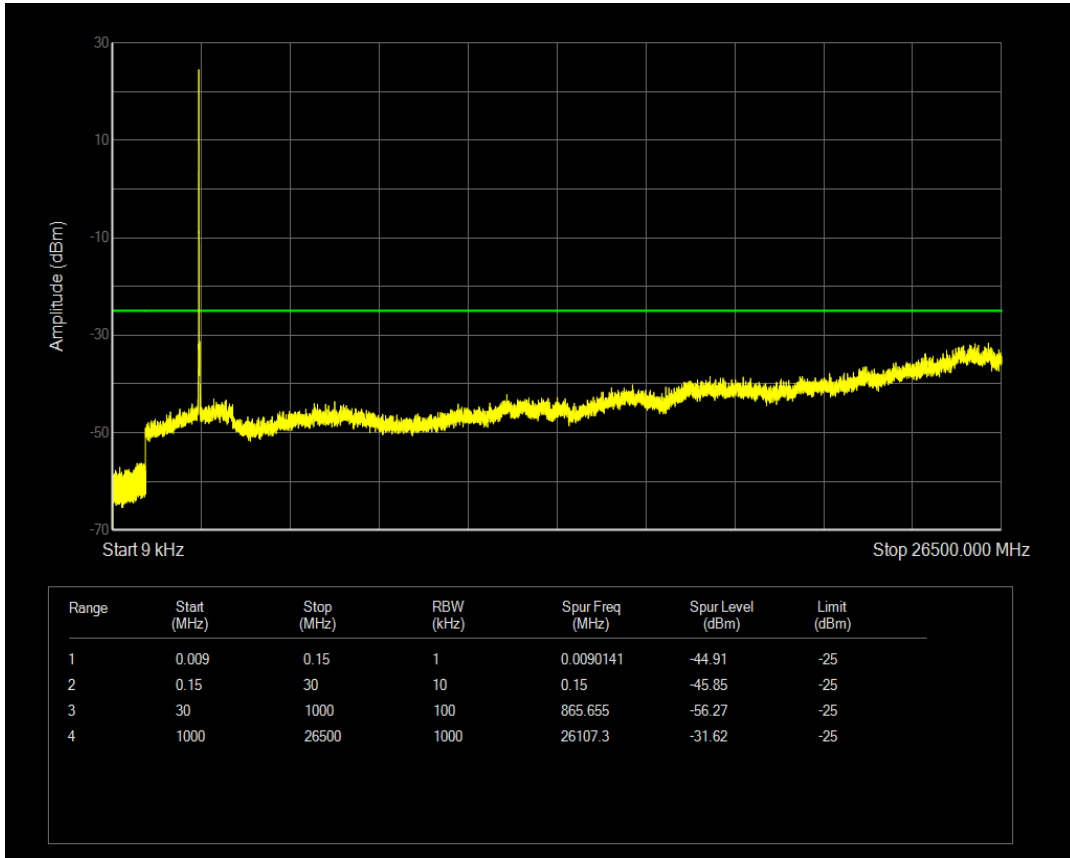

Band41(2535-2655) QPSK BW=15MHz Channel=40640 RB Size=1 Position=#0

Band41(2535-2655) 16QAM BW=15MHz Channel=40115 RB Size=75 Position=#0