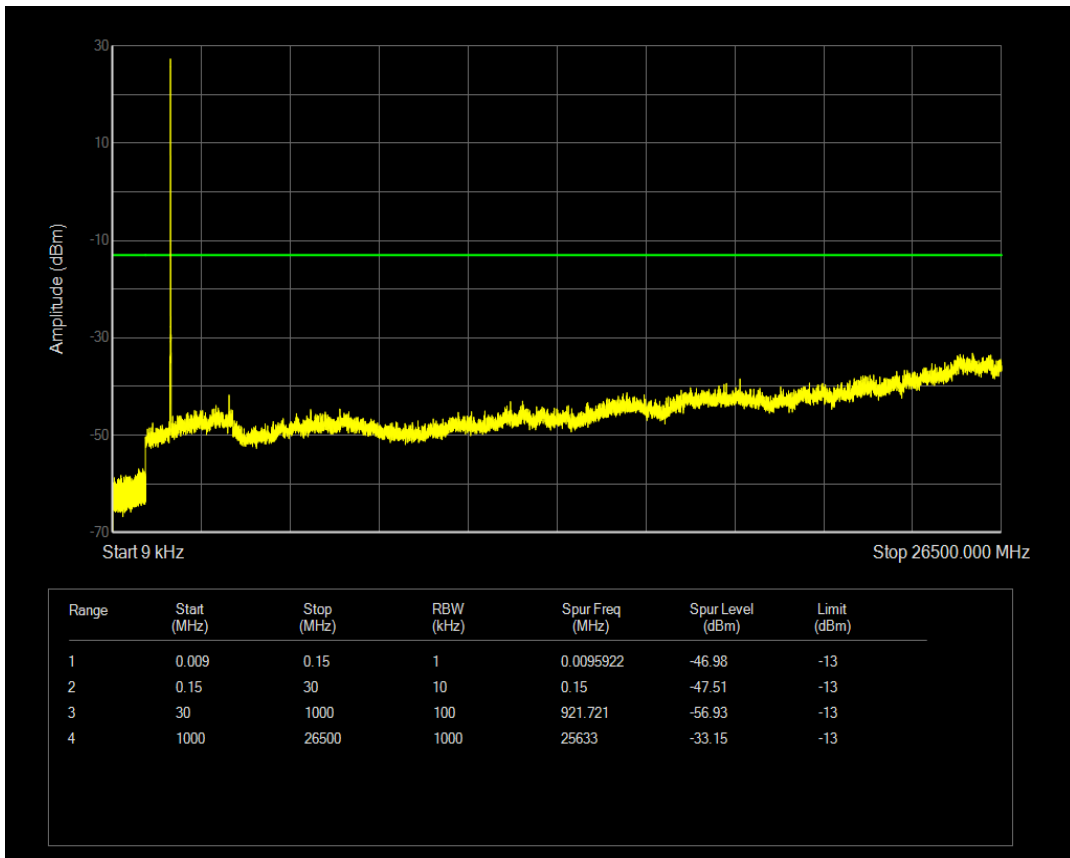

Band4 QPSK BW=10MHz Channel=20175 RB Size=1 Position=#0

Band4 QPSK BW=10MHz Channel=20175 RB Size=50 Position=#0

Band4 16QAM BW=10MHz Channel=20175 RB Size=1 Position=#0

Band4 16QAM BW=10MHz Channel=20175 RB Size=50 Position=#0

Band4 QPSK BW=10MHz Channel=20350 RB Size=1 Position=#0

Band4 QPSK BW=10MHz Channel=20350 RB Size=50 Position=#0

Band4 16QAM BW=10MHz Channel=20350 RB Size=1 Position=#0

Band4 16QAM BW=10MHz Channel=20350 RB Size=50 Position=#0