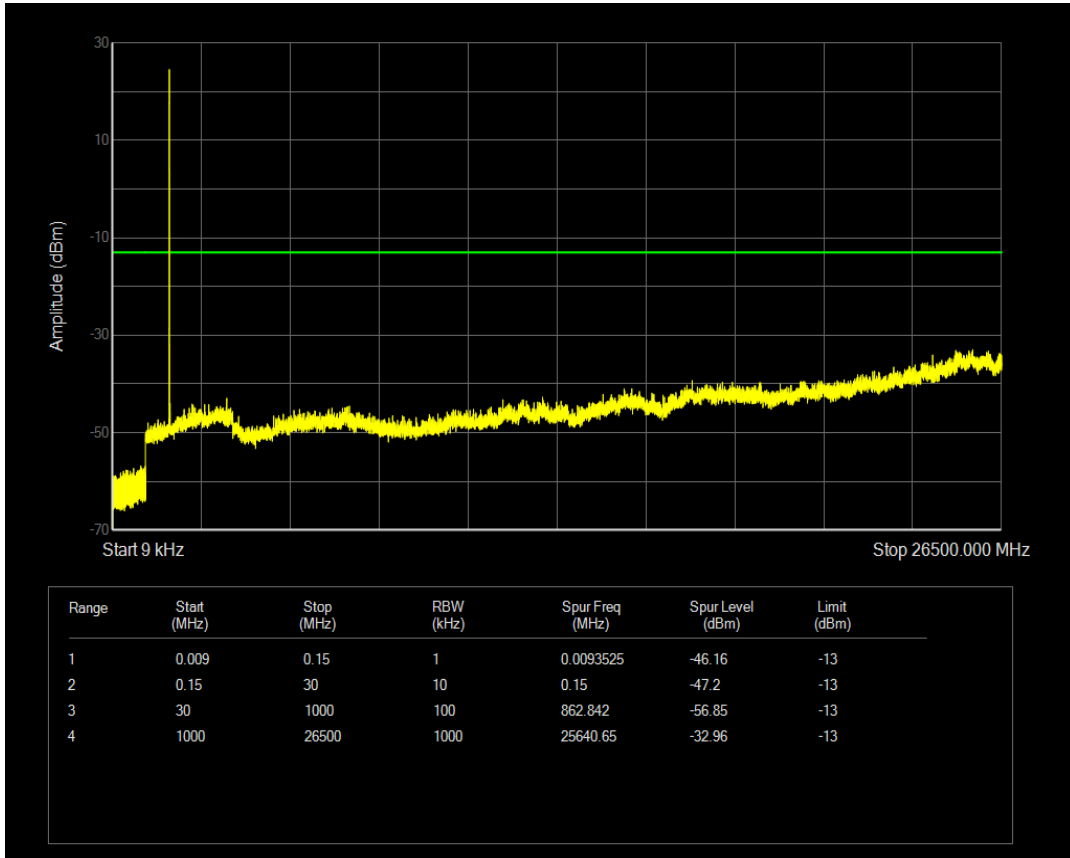

Band5 QPSK BW=10MHz Channel=20600 RB Size=1 Position=#0

Band5 QPSK BW=10MHz Channel=20600 RB Size=50 Position=#0

Band5 16QAM BW=10MHz Channel=20600 RB Size=1 Position=#0

Band5 16QAM BW=10MHz Channel=20600 RB Size=50 Position=#0

Band66 QPSK BW=1.4MHz Channel=131979 RB Size=1 Position=#0

Band66 QPSK BW=1.4MHz Channel=131979 RB Size=6 Position=#0

Band66 16QAM BW=1.4MHz Channel=131979 RB Size=1 Position=#0

Band66 16QAM BW=1.4MHz Channel=131979 RB Size=6 Position=#0

Band66 QPSK BW=1.4MHz Channel=132322 RB Size=1 Position=#0

Band66 QPSK BW=1.4MHz Channel=132322 RB Size=6 Position=#0