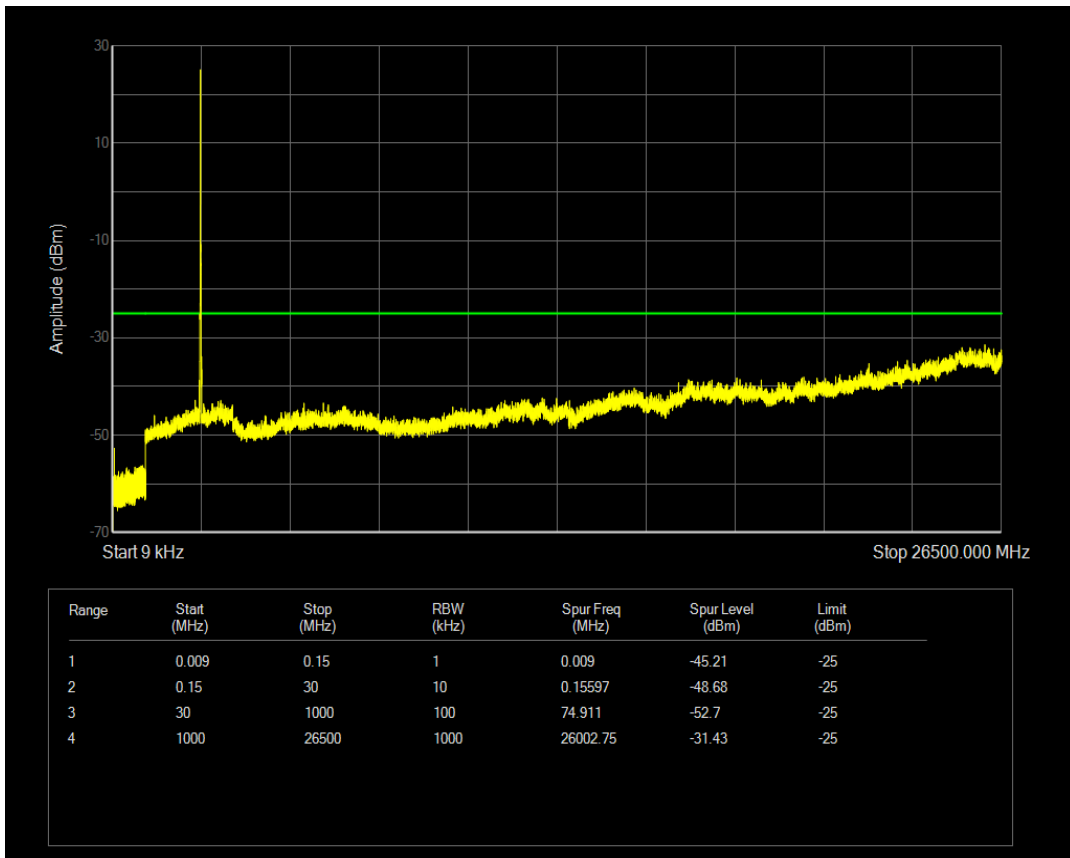

Band41(2535-2655) 16QAM BW=20MHz Channel=41140 RB Size=1 Position=#0

Band41(2535-2655) 16QAM BW=20MHz Channel=41140 RB Size=100 Position=#0