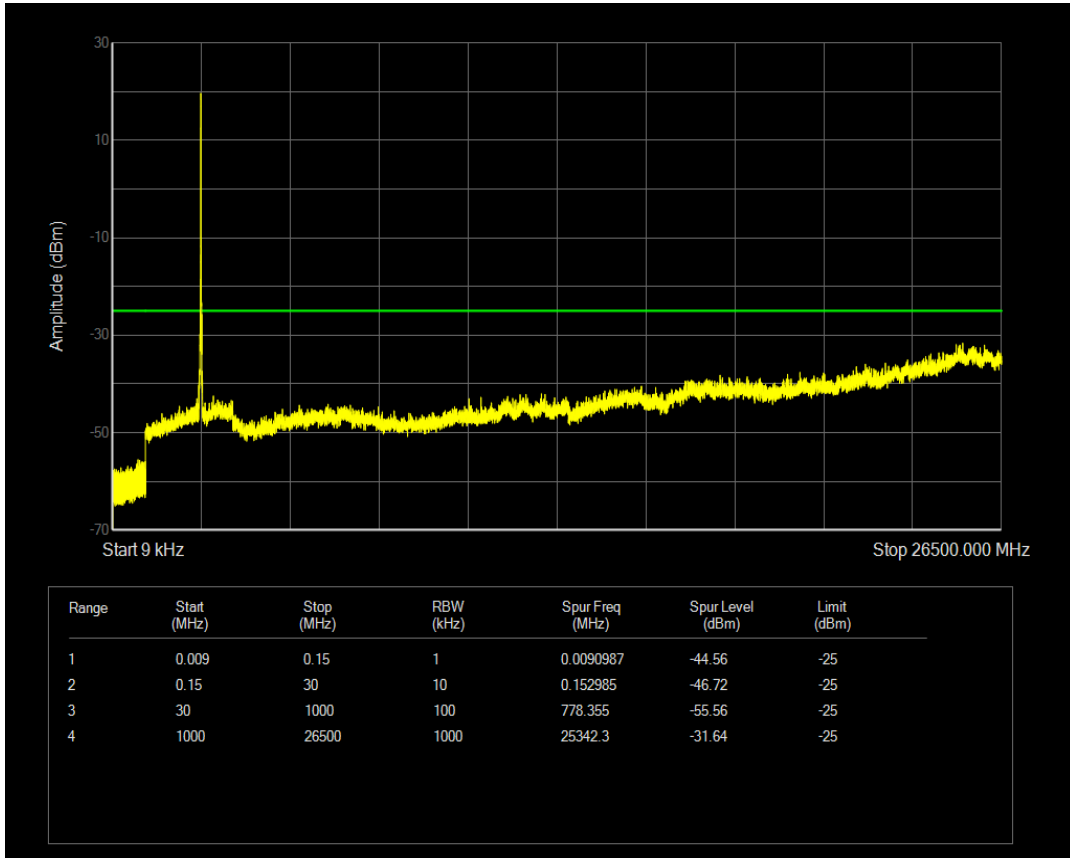

Band41(2535-2655) QPSK BW=10MHz Channel=41190 RB Size=50 Position=#0

Band41(2535-2655) 16QAM BW=10MHz Channel=41190 RB Size=1 Position=#0