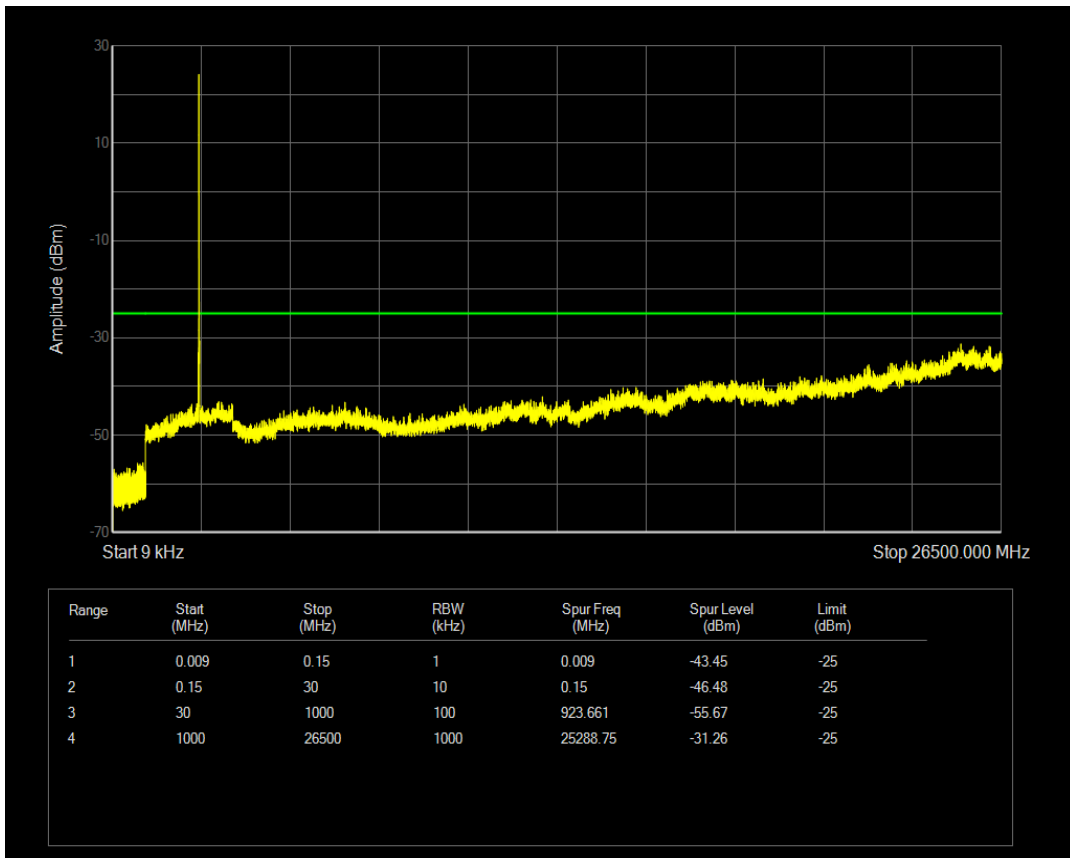

Band41(2535-2655) 16QAM BW=10MHz Channel=40640 RB Size=1 Position=#0

Band41(2535-2655) 16QAM BW=10MHz Channel=40640 RB Size=50 Position=#0