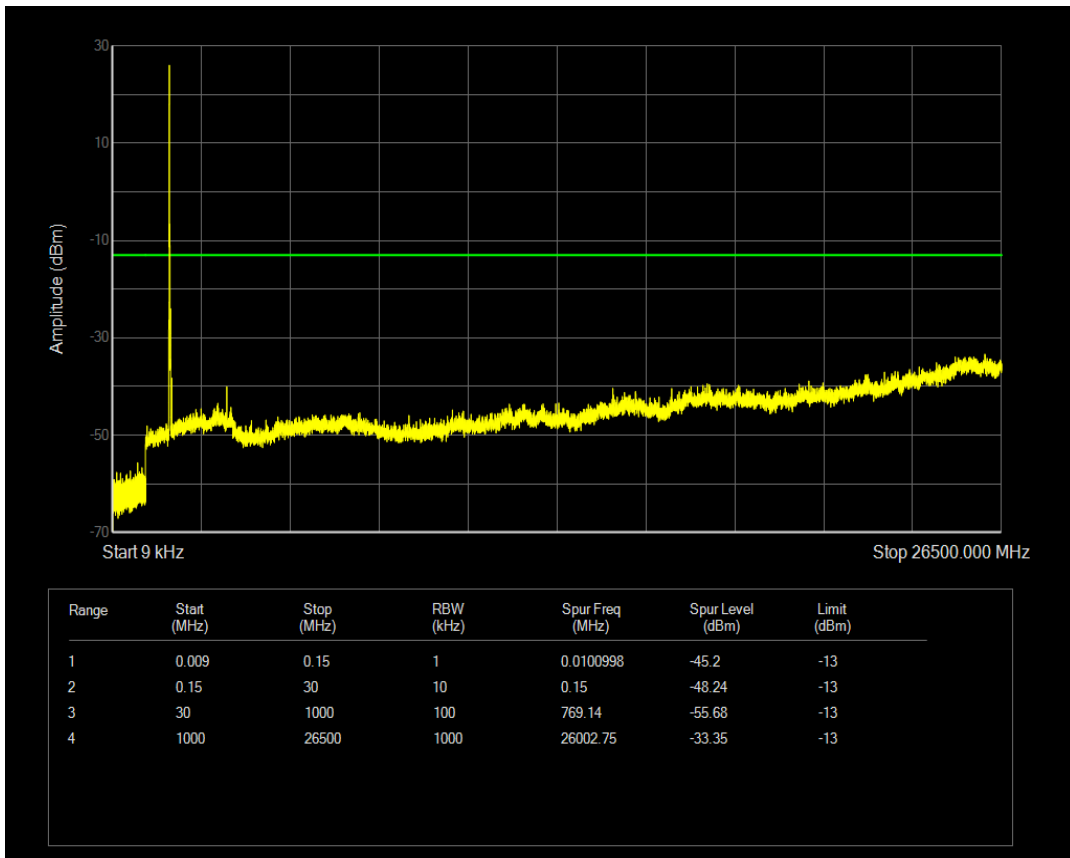

Band4 QPSK BW=15MHz Channel=20325 RB Size=1 Position=#0

Band4 QPSK BW=15MHz Channel=20325 RB Size=75 Position=#0

Band4 16QAM BW=15MHz Channel=20325 RB Size=1 Position=#0

Band4 16QAM BW=15MHz Channel=20325 RB Size=75 Position=#0

Band4 QPSK BW=20MHz Channel=20050 RB Size=1 Position=#0

Band4 QPSK BW=20MHz Channel=20050 RB Size=100 Position=#0

Band4 16QAM BW=20MHz Channel=20050 RB Size=1 Position=#0

Band4 16QAM BW=20MHz Channel=20050 RB Size=100 Position=#0