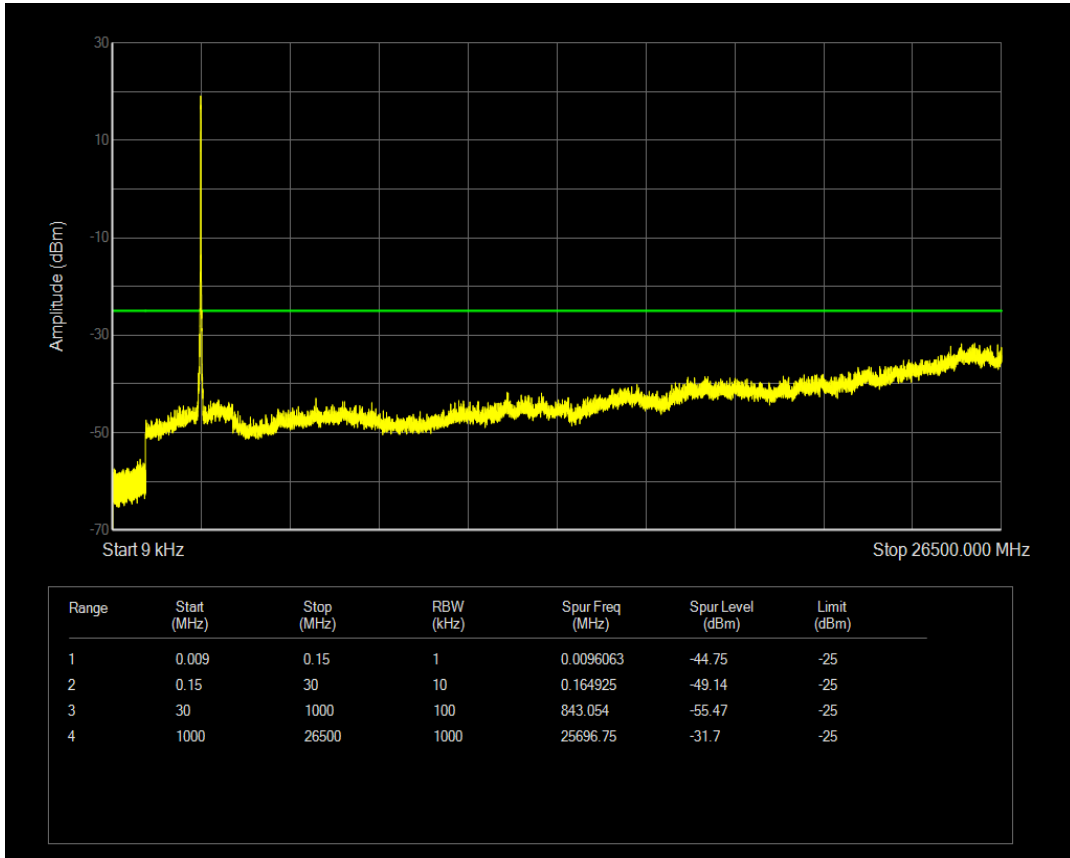

Band41(2535-2655) 16QAM BW=15MHz Channel=41165 RB Size=75 Position=#0

Band41(2535-2655) QPSK BW=20MHz Channel=40140 RB Size=1 Position=#0