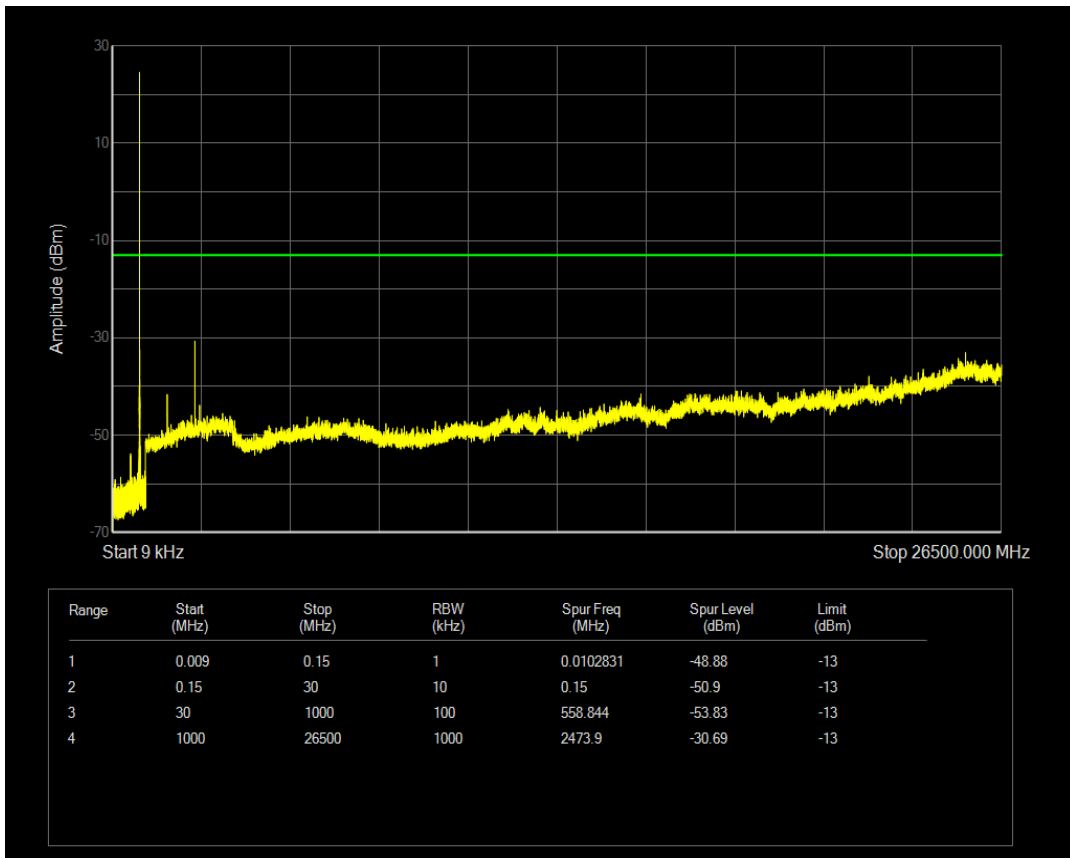

Band41(2535-2655) QPSK BW=20MHz Channel=41140 RB Size=100 Position=#0

Band41(2535-2655) 16QAM BW=20MHz Channel=41140 RB Size=1 Position=#0

Band41(2535-2655) 16QAM BW=20MHz Channel=41140 RB Size=100 Position=#0

Band5 QPSK BW=1.4MHz Channel=20407 RB Size=1 Position=#0

Band5 QPSK BW=1.4MHz Channel=20407 RB Size=6 Position=#0

Band5 16QAM BW=1.4MHz Channel=20407 RB Size=1 Position=#0

Band5 16QAM BW=1.4MHz Channel=20407 RB Size=6 Position=#0