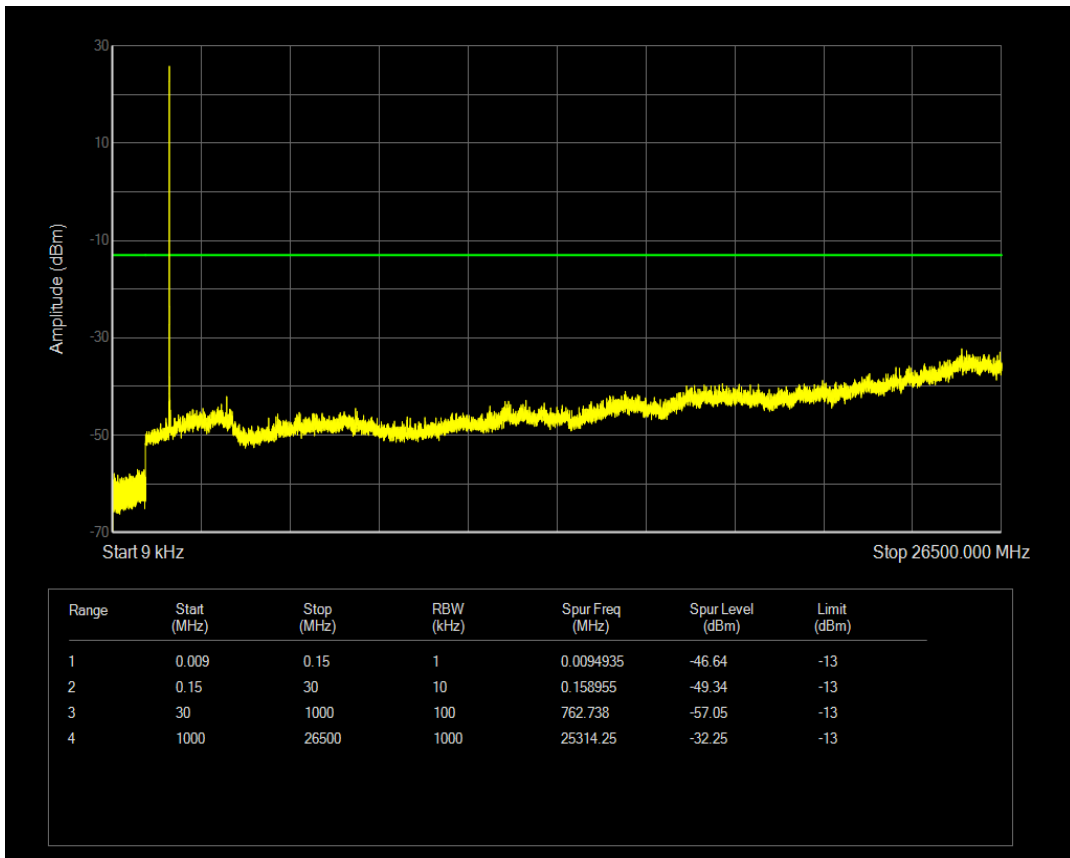

Band66 QPSK BW=1.4MHz Channel=131979 RB Size=1 Position=#0

Band66 QPSK BW=1.4MHz Channel=131979 RB Size=6 Position=#0