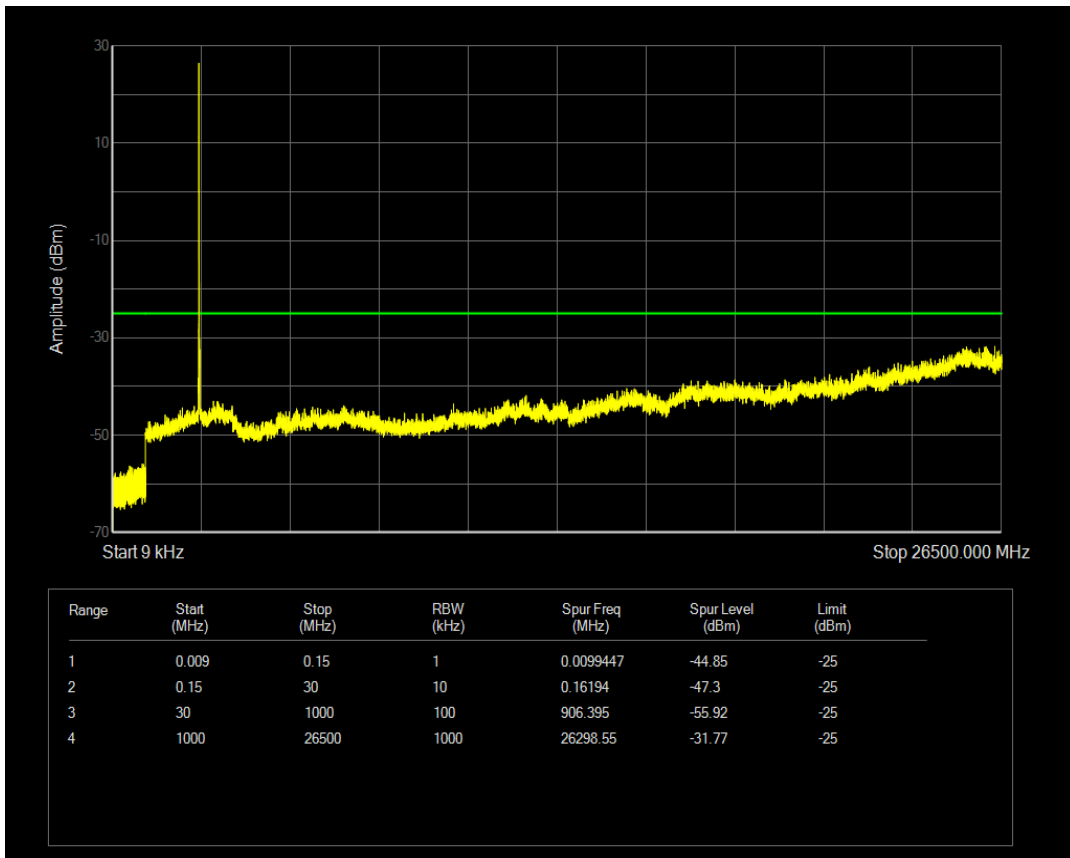

Band41(2535-2655) QPSK BW=10MHz Channel=40640 RB Size=1 Position=#0

Band41(2535-2655) QPSK BW=10MHz Channel=40640 RB Size=50 Position=#0