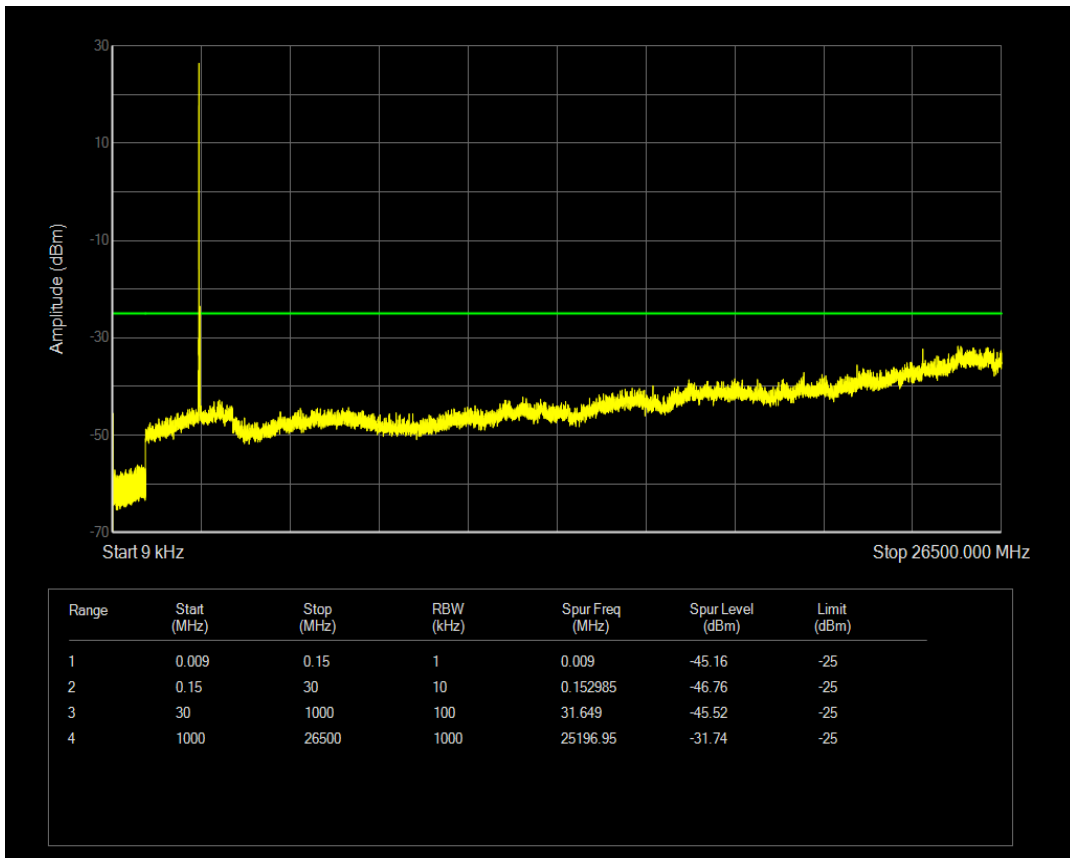

Band41(2535-2655) 16QAM BW=5MHz Channel=40640 RB Size=1 Position=#0

Band41(2535-2655) 16QAM BW=5MHz Channel=40640 RB Size=25 Position=#0