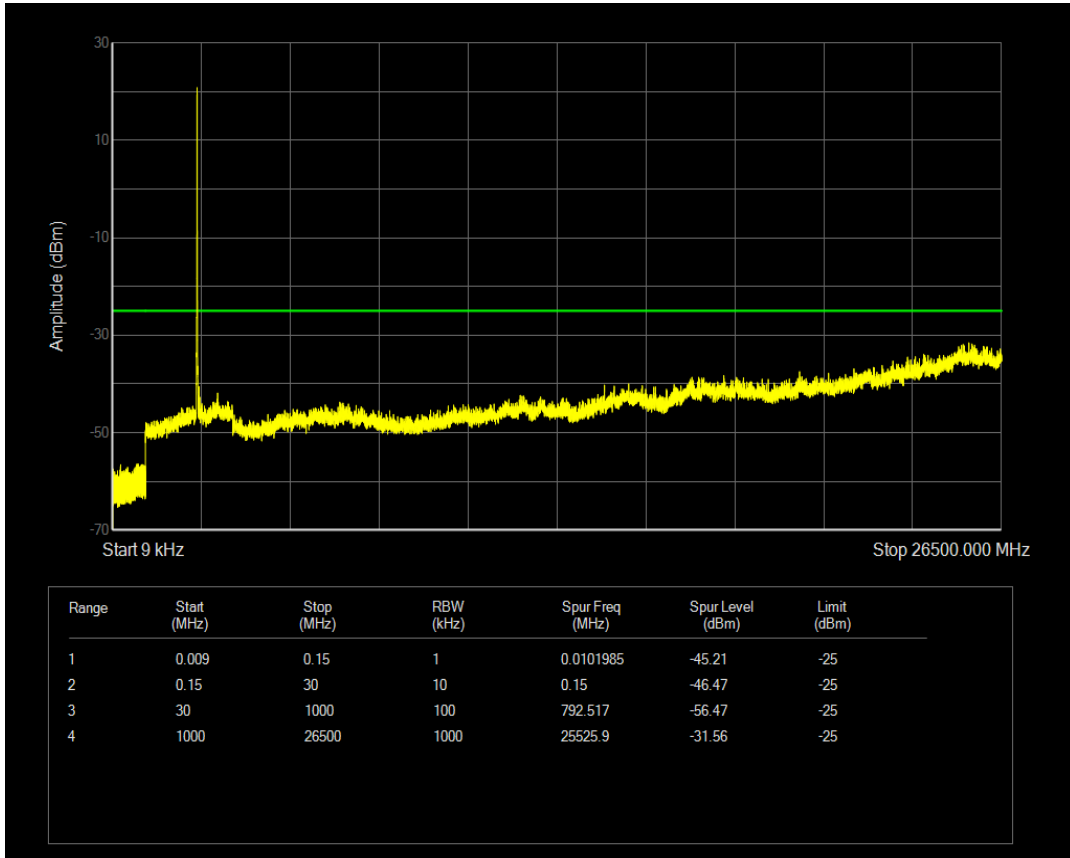

Band41(2535-2655) 16QAM BW=5MHz Channel=40065 RB Size=25 Position=#0

Band41(2535-2655) QPSK BW=5MHz Channel=40640 RB Size=1 Position=#0