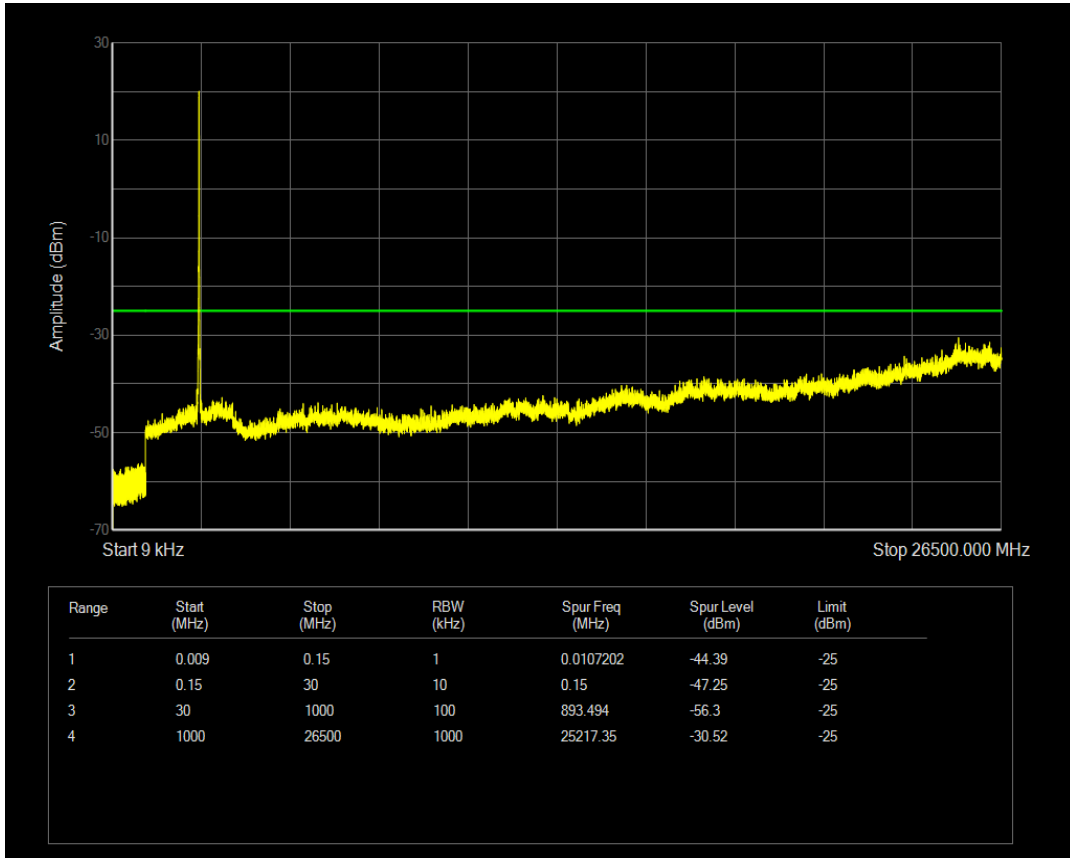

Band41(2535-2655) 16QAM BW=10MHz Channel=40090 RB Size=50 Position=#0

Band41(2535-2655) QPSK BW=10MHz Channel=40640 RB Size=1 Position=#0

Band41(2535-2655) QPSK BW=10MHz Channel=40640 RB Size=50 Position=#0