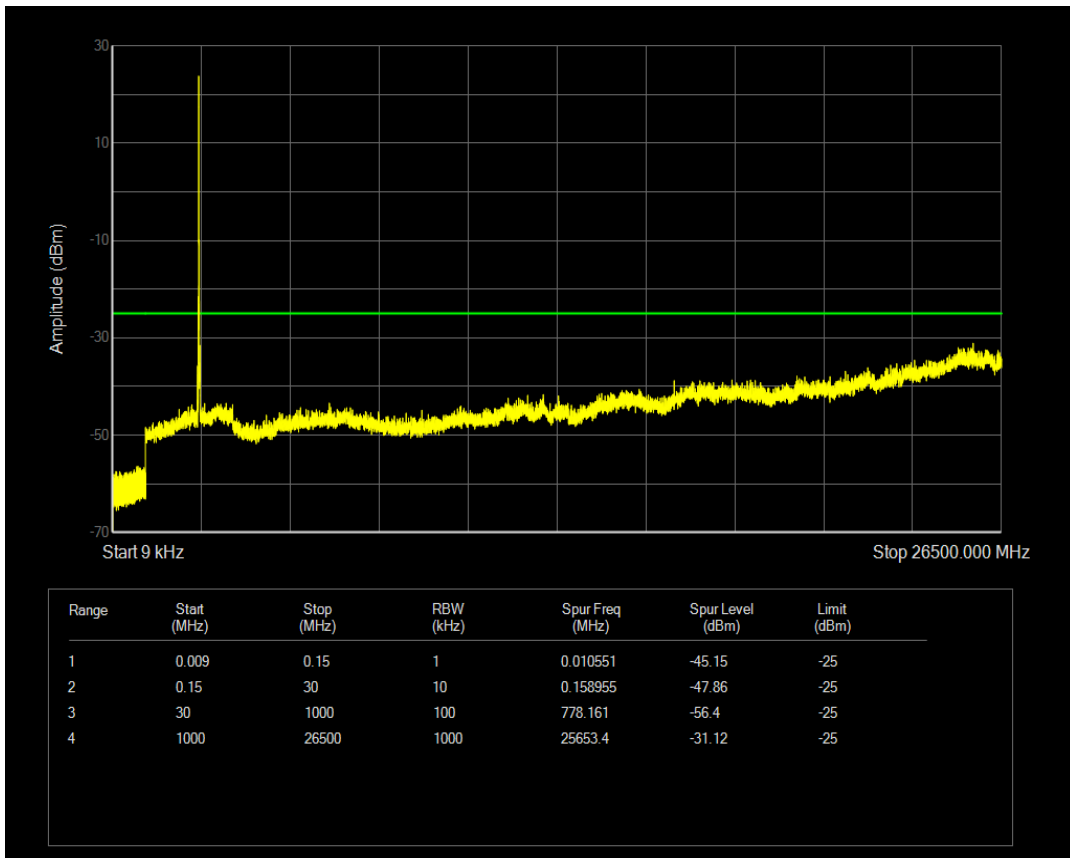

Band41(2535-2655) QPSK BW=20MHz Channel=40640 RB Size=1 Position=#0

Band41(2535-2655) QPSK BW=20MHz Channel=40640 RB Size=100 Position=#0