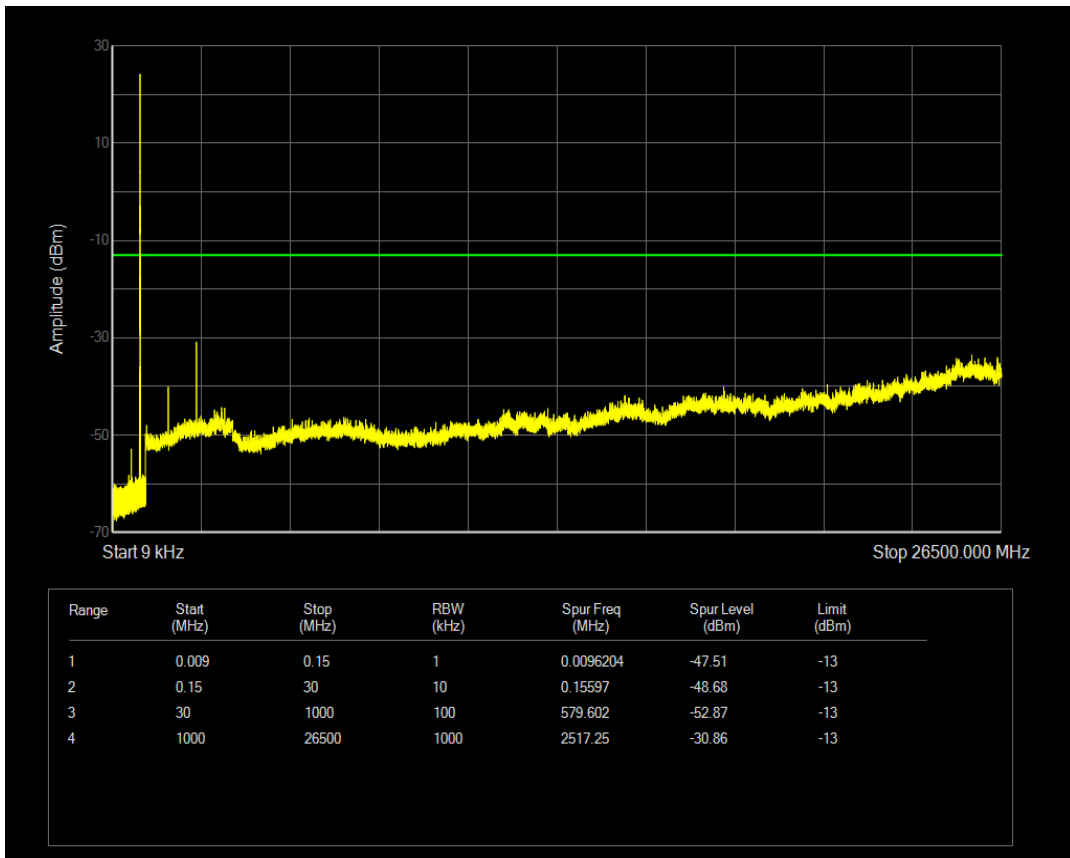

Band5 QPSK BW=10MHz Channel=20525 RB Size=1 Position=#0

Band5 QPSK BW=10MHz Channel=20525 RB Size=50 Position=#0

Band5 16QAM BW=10MHz Channel=20525 RB Size=50 Position=#0

Band5 16QAM BW=10MHz Channel=20525 RB Size=1 Position=#0

Band5 QPSK BW=10MHz Channel=20600 RB Size=1 Position=#0

Band5 QPSK BW=10MHz Channel=20600 RB Size=50 Position=#0

Band5 16QAM BW=10MHz Channel=20600 RB Size=1 Position=#0

Band5 16QAM BW=10MHz Channel=20600 RB Size=50 Position=#0