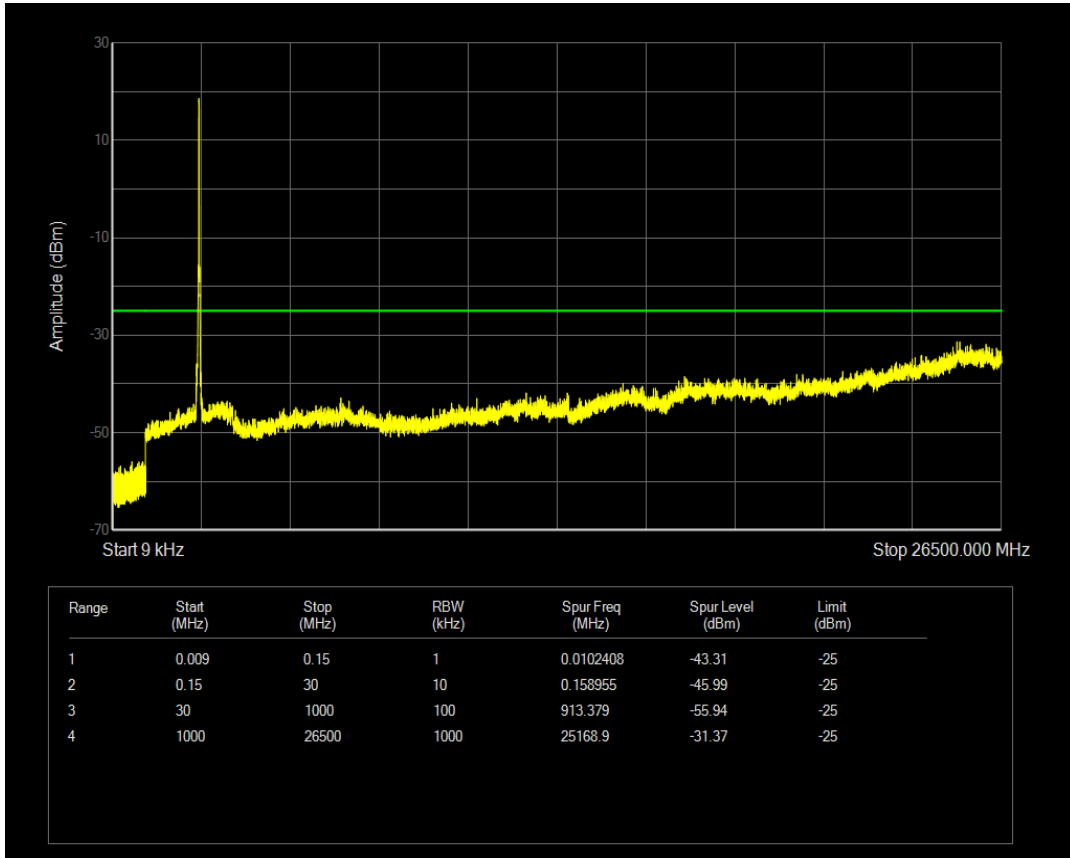

Band41(2535-2655) QPSK BW=20MHz Channel=40640 RB Size=100 Position=#0

Band41(2535-2655) 16QAM BW=20MHz Channel=40640 RB Size=1 Position=#0