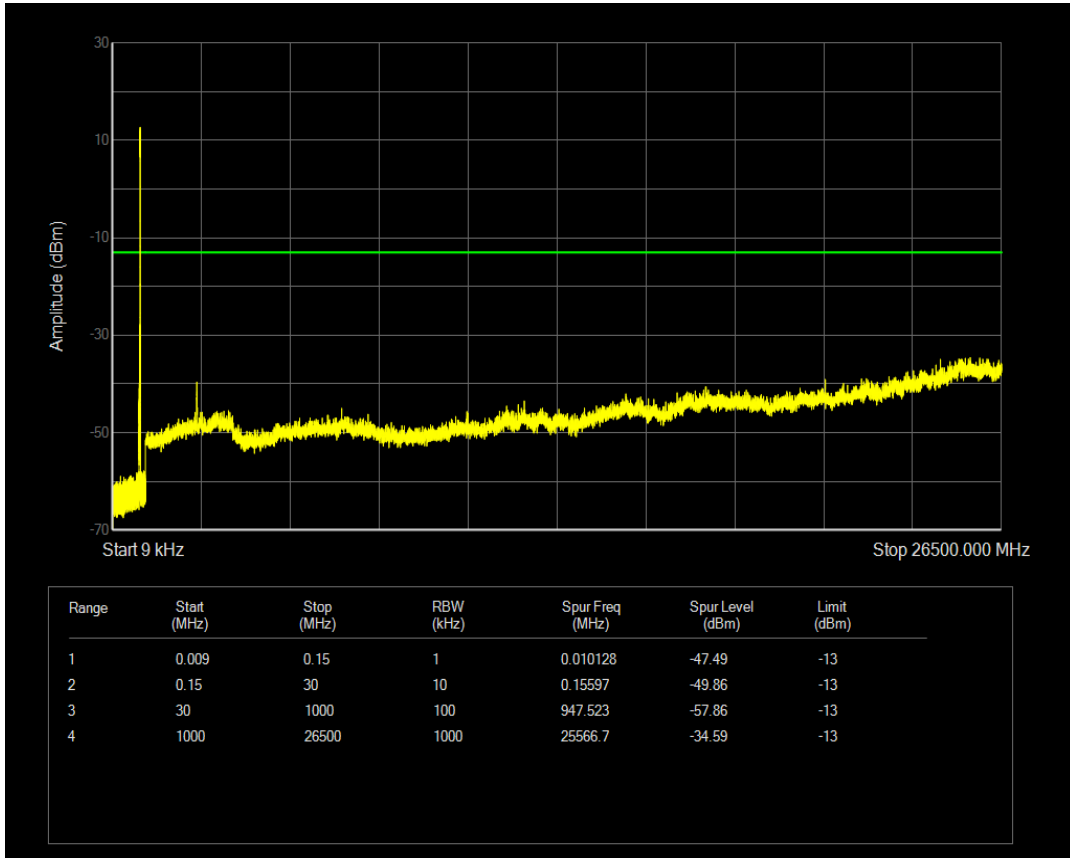

Band5 QPSK BW=10MHz Channel=20450 RB Size=1 Position=#0

Band5 QPSK BW=10MHz Channel=20450 RB Size=50 Position=#0

Band5 16QAM BW=10MHz Channel=20450 RB Size=1 Position=#0

Band5 16QAM BW=10MHz Channel=20450 RB Size=50 Position=#0

Band5 QPSK BW=10MHz Channel=20525 RB Size=1 Position=#0

Band5 QPSK BW=10MHz Channel=20525 RB Size=50 Position=#0

Band5 16QAM BW=10MHz Channel=20525 RB Size=50 Position=#0

Band5 16QAM BW=10MHz Channel=20525 RB Size=1 Position=#0

Band5 QPSK BW=10MHz Channel=20600 RB Size=1 Position=#0

Band5 QPSK BW=10MHz Channel=20600 RB Size=50 Position=#0

Band5 16QAM BW=10MHz Channel=20600 RB Size=1 Position=#0

Band5 16QAM BW=10MHz Channel=20600 RB Size=50 Position=#0