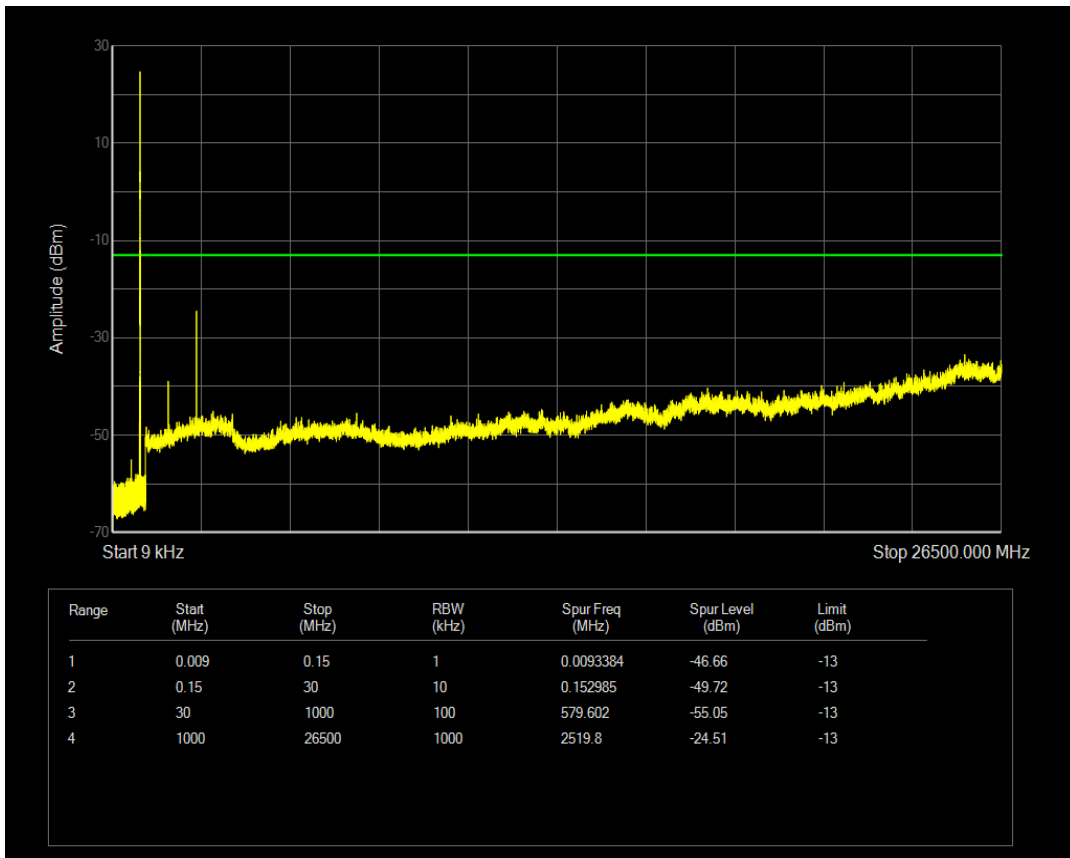

Band5 QPSK BW=10MHz Channel=20525 RB Size=1 Position=#0

Band5 QPSK BW=10MHz Channel=20525 RB Size=50 Position=#0

Band5 16QAM BW=10MHz Channel=20525 RB Size=50 Position=#0

Band5 16QAM BW=10MHz Channel=20525 RB Size=1 Position=#0

Band5 QPSK BW=10MHz Channel=20600 RB Size=1 Position=#0

Band5 QPSK BW=10MHz Channel=20600 RB Size=50 Position=#0

Band5 16QAM BW=10MHz Channel=20600 RB Size=1 Position=#0

Band5 16QAM BW=10MHz Channel=20600 RB Size=50 Position=#0