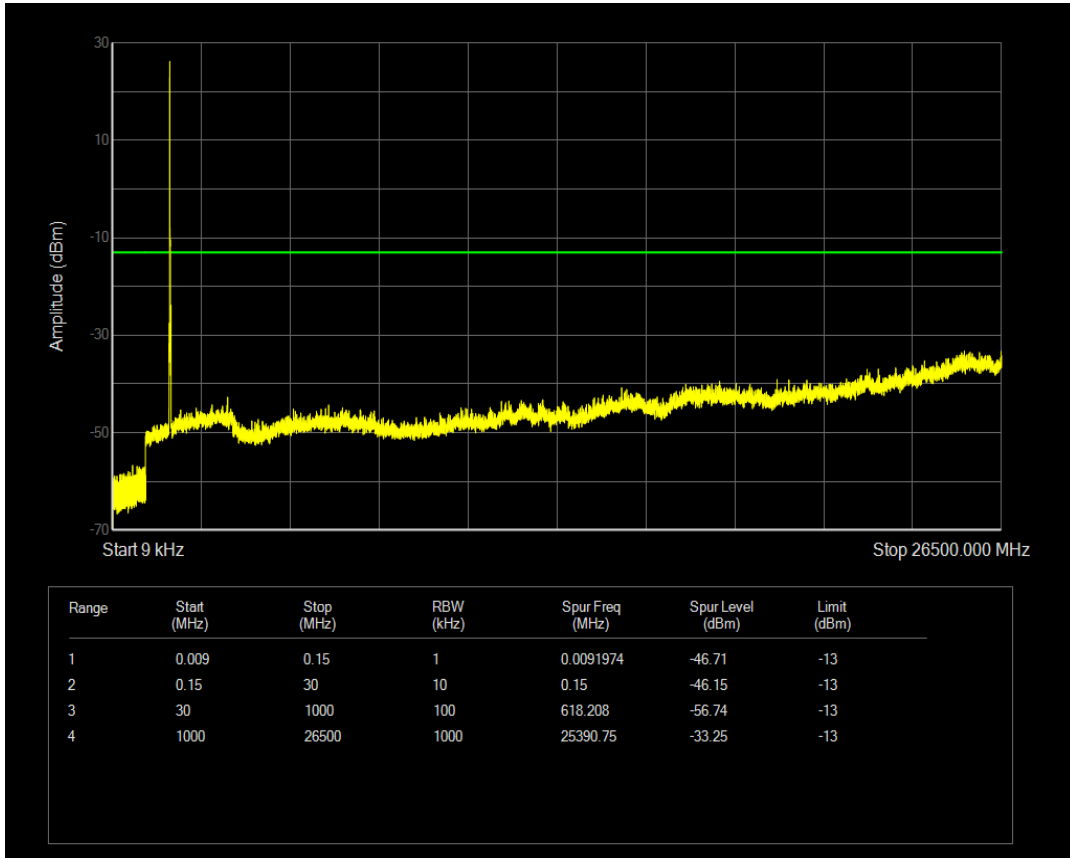

Band4 QPSK BW=20MHz Channel=20175 RB Size=1 Position=#0

Band4 QPSK BW=20MHz Channel=20175 RB Size=100 Position=#0

Band4 16QAM BW=20MHz Channel=20175 RB Size=100 Position=#0

Band4 16QAM BW=20MHz Channel=20175 RB Size=1 Position=#0

Band4 QPSK BW=20MHz Channel=20300 RB Size=1 Position=#0

Band4 QPSK BW=20MHz Channel=20300 RB Size=100 Position=#0

Band4 16QAM BW=20MHz Channel=20300 RB Size=1 Position=#0

Band4 16QAM BW=20MHz Channel=20300 RB Size=100 Position=#0