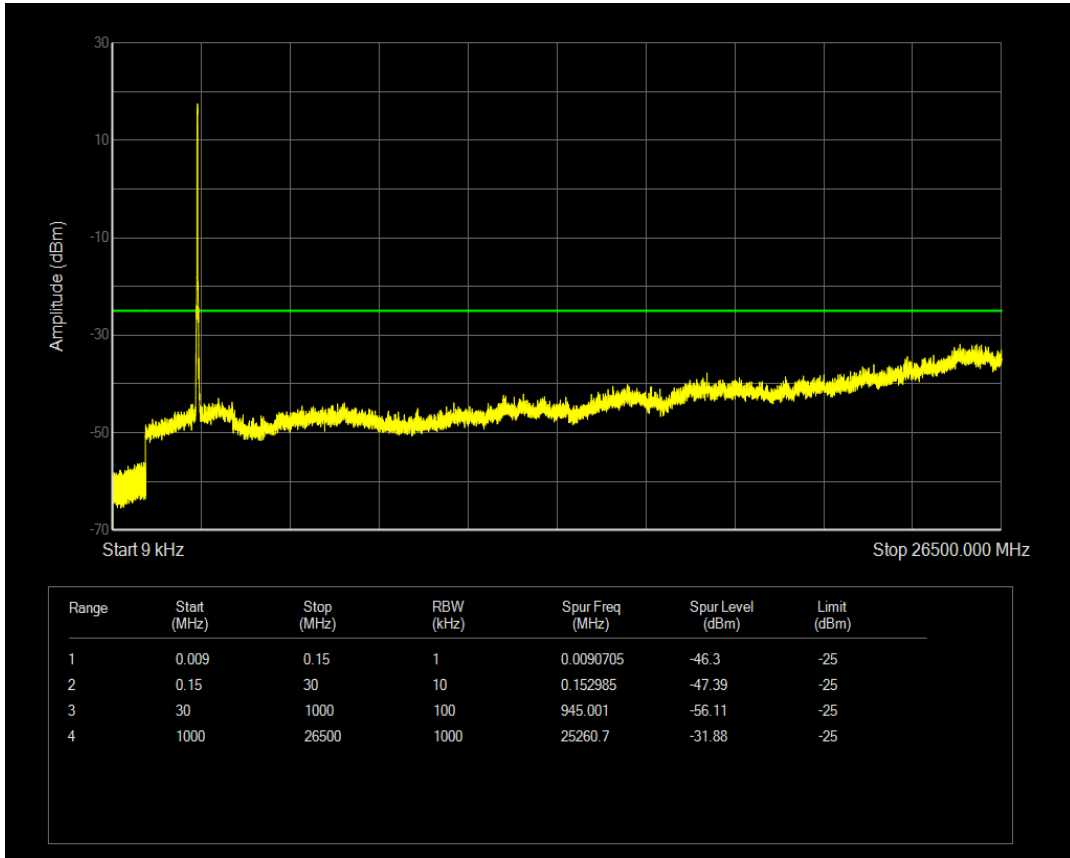

Band41(2535-2655) 16QAM BW=20MHz Channel=40140 RB Size=100 Position=#0

Band41(2535-2655) QPSK BW=20MHz Channel=40640 RB Size=1 Position=#0