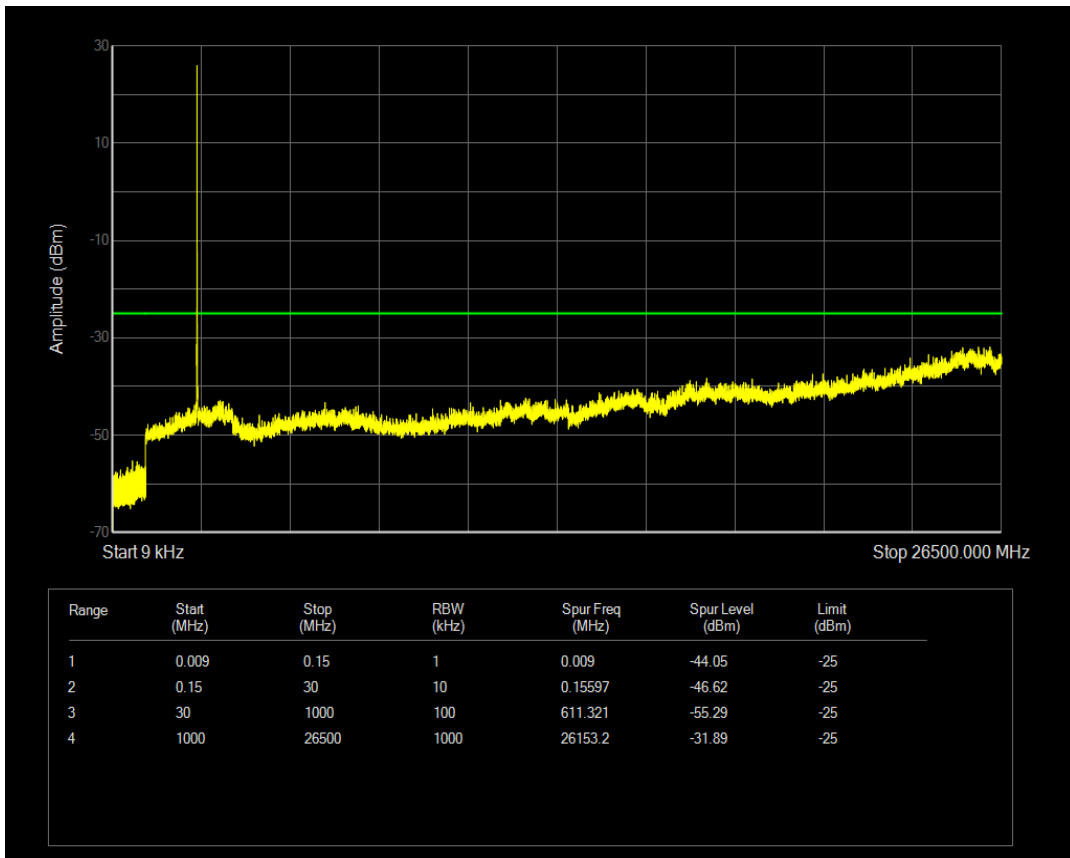

Band41(2535-2655) 16QAM BW=5MHz Channel=40065 RB Size=1 Position=#0

Band41(2535-2655) 16QAM BW=5MHz Channel=40065 RB Size=25 Position=#0