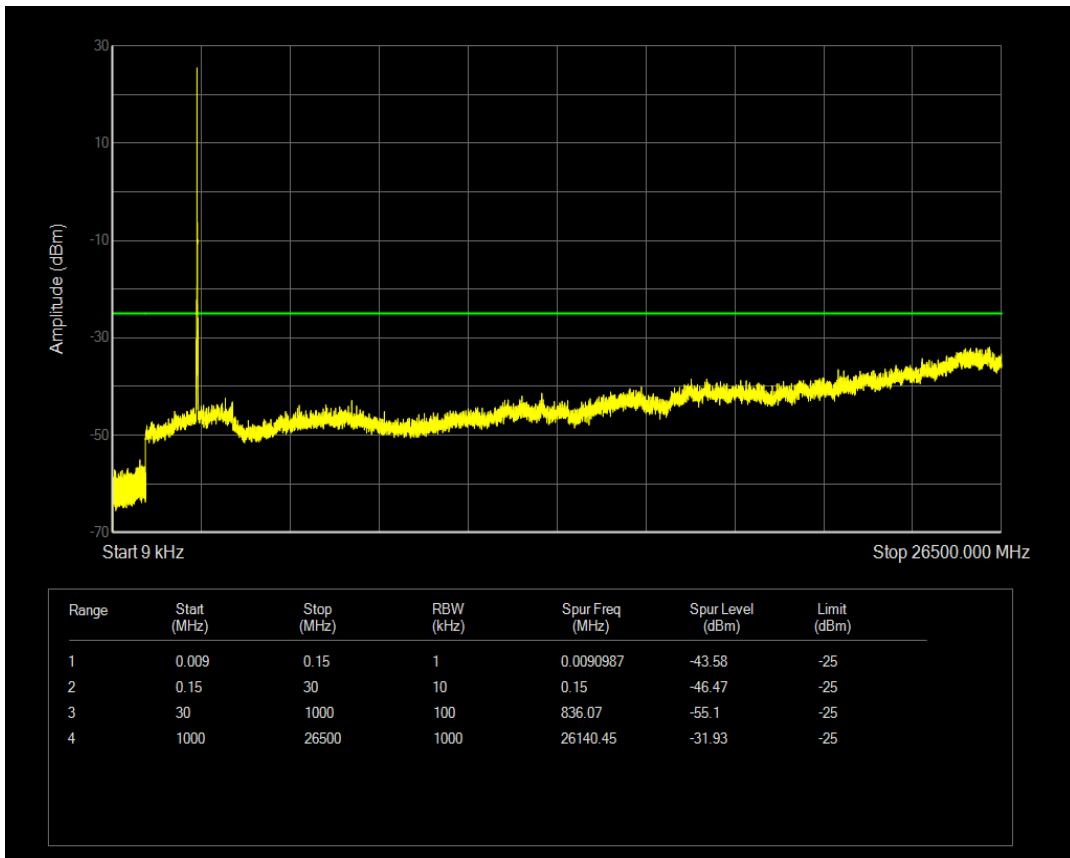

Band41(2535-2655) QPSK BW=15MHz Channel=40115 RB Size=1 Position=#0

Band41(2535-2655) QPSK BW=15MHz Channel=40115 RB Size=75 Position=#0