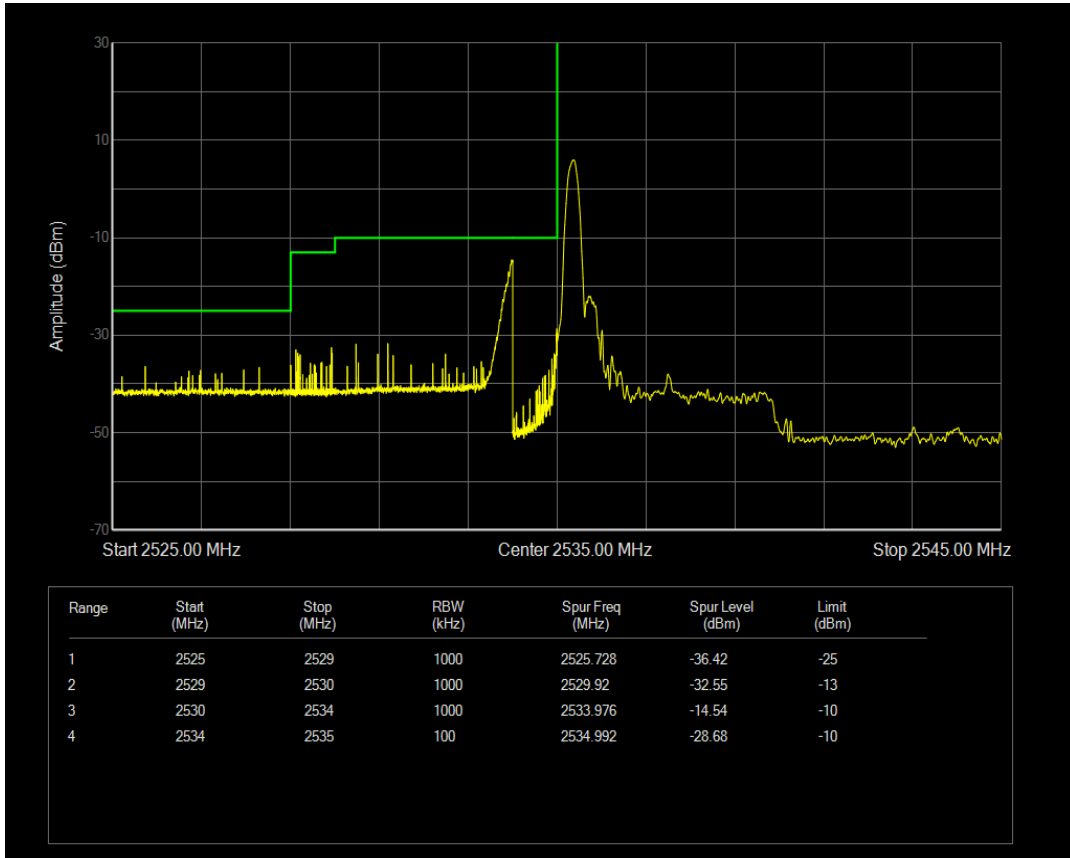

Band41(2535-2655) 16QAM BW=5MHz Channel=40065 RB Size=1 Position=#0

Band41(2535-2655) 16QAM BW=5MHz Channel=40065 RB Size=1 Position=#Max