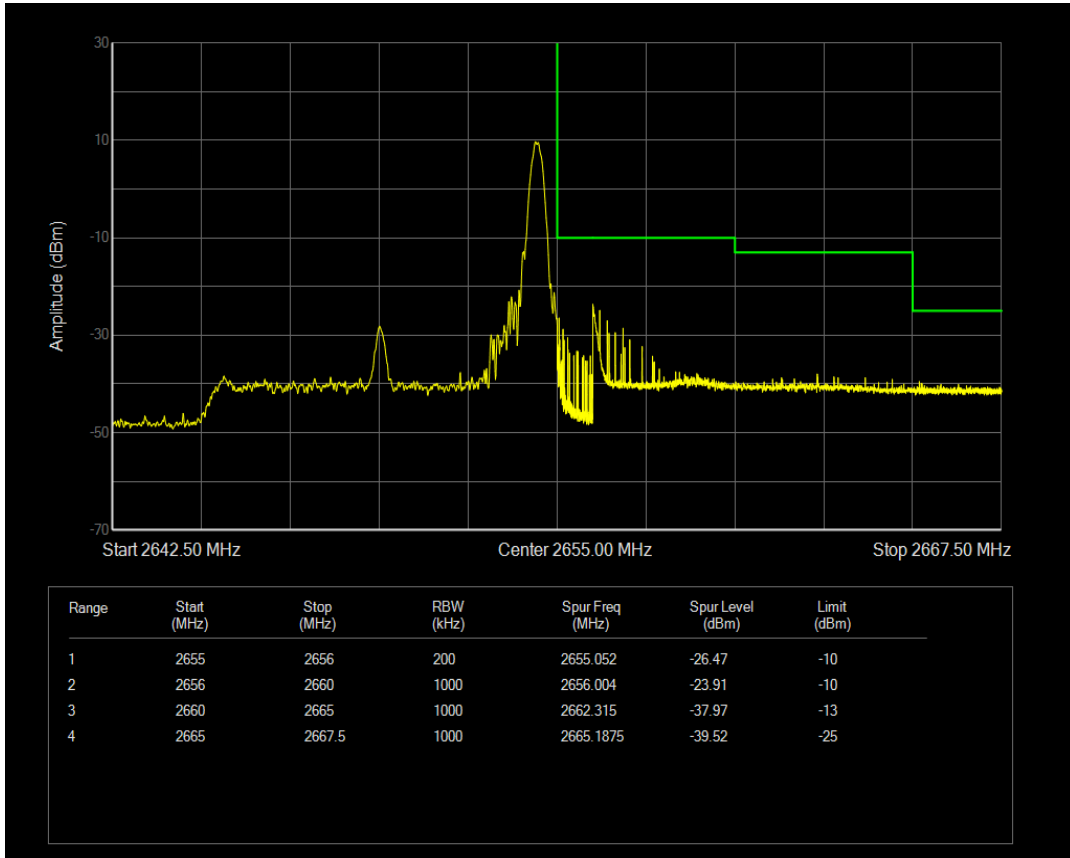

Band41(2535-2655) QPSK BW=10MHz Channel=41190 RB Size=1 Position=#Max

Band41(2535-2655) QPSK BW=10MHz Channel=41190 RB Size=50 Position=#0