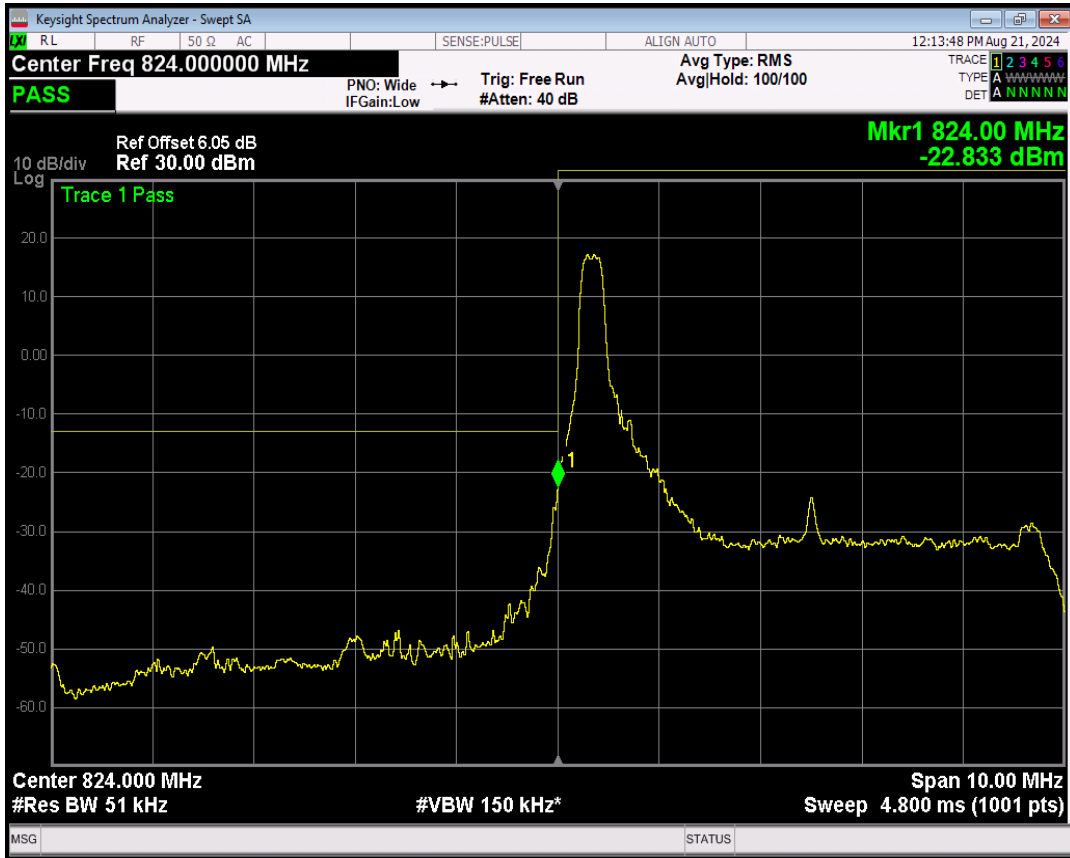

Band5 QPSK BW=5MHz Channel=20425 RB Size=1 Position=#0

Band5 QPSK BW=5MHz Channel=20425 RB Size=1 Position=#Max

Band5 QPSK BW=5MHz Channel=20425 RB Size=25 Position=#0

Band5 16QAM BW=5MHz Channel=20425 RB Size=1 Position=#0