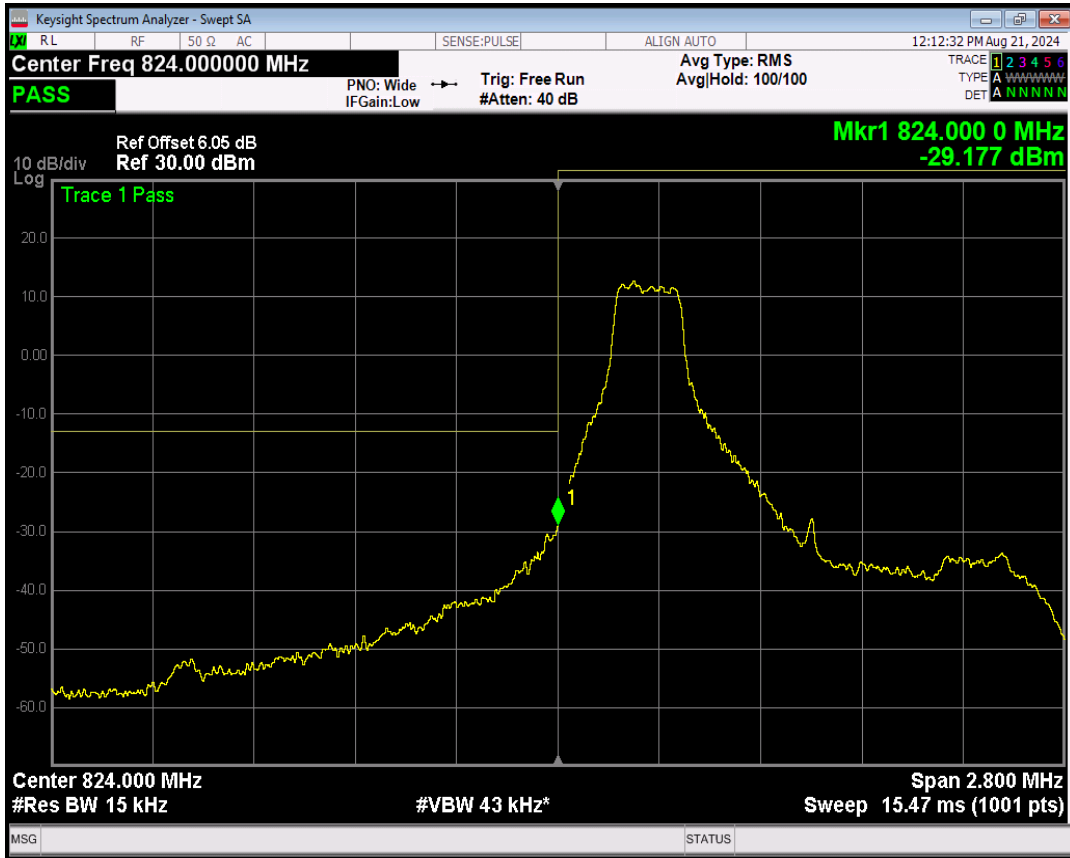

Band5 QPSK BW=1.4MHz Channel=20407 RB Size=1 Position=#0

Band5 QPSK BW=1.4MHz Channel=20407 RB Size=1 Position=#Max

Band5 QPSK BW=1.4MHz Channel=20407 RB Size=6 Position=#0

Band5 16QAM BW=1.4MHz Channel=20407 RB Size=1 Position=#0