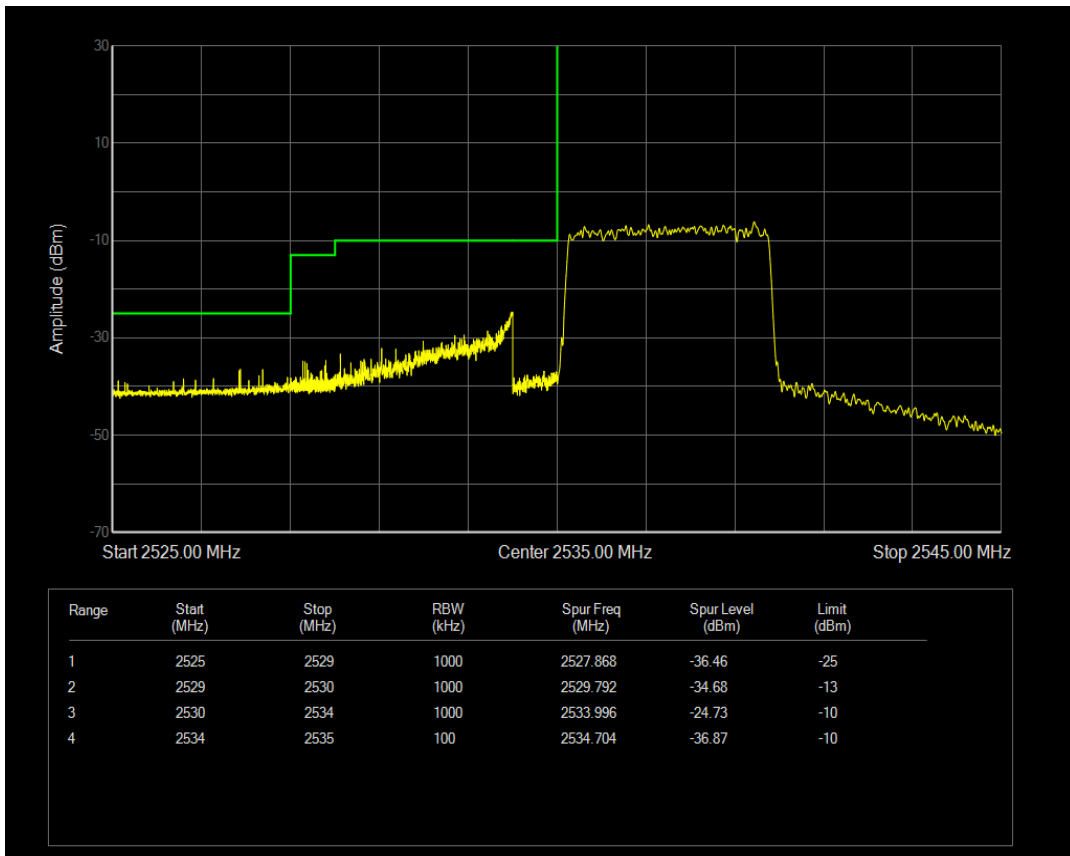

Band41(2535-2655) QPSK BW=5MHz Channel=40065 RB Size=25 Position=#0

Band41(2535-2655) 16QAM BW=5MHz Channel=40065 RB Size=1 Position=#0