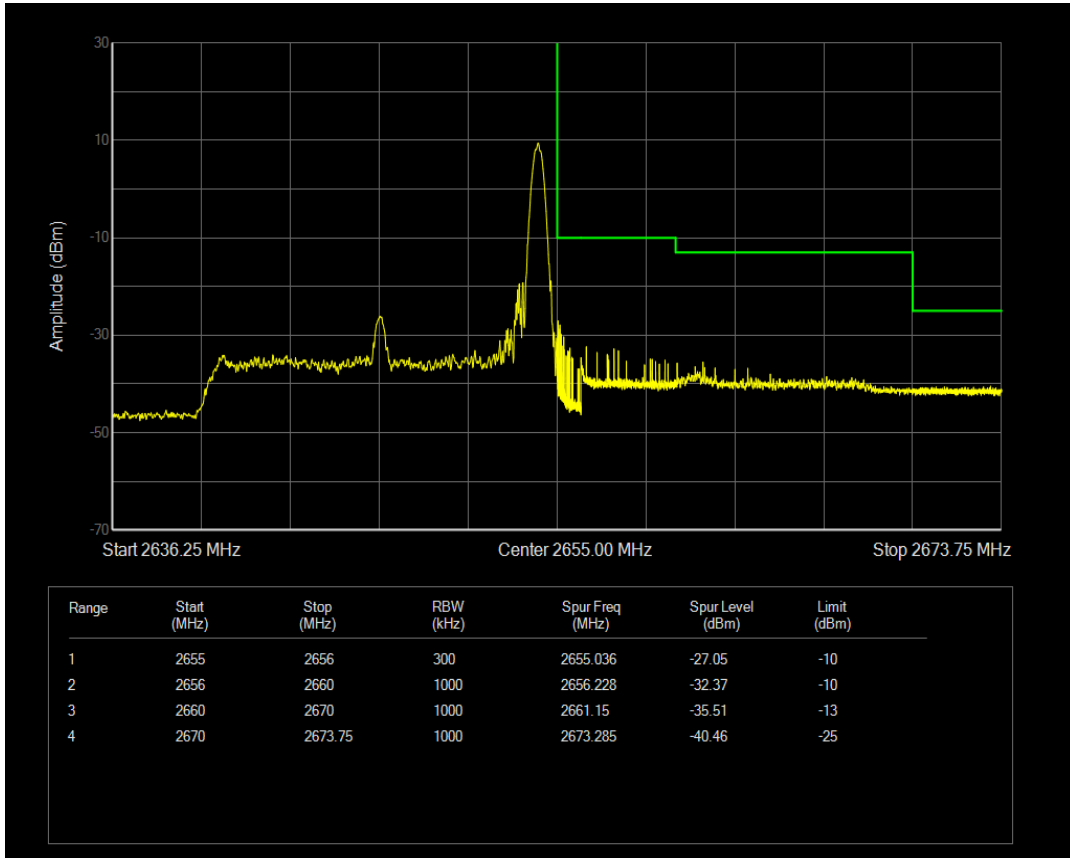

Band41(2535-2655) QPSK BW=15MHz Channel=41165 RB Size=1 Position=#Max

Band41(2535-2655) QPSK BW=15MHz Channel=41165 RB Size=75 Position=#0