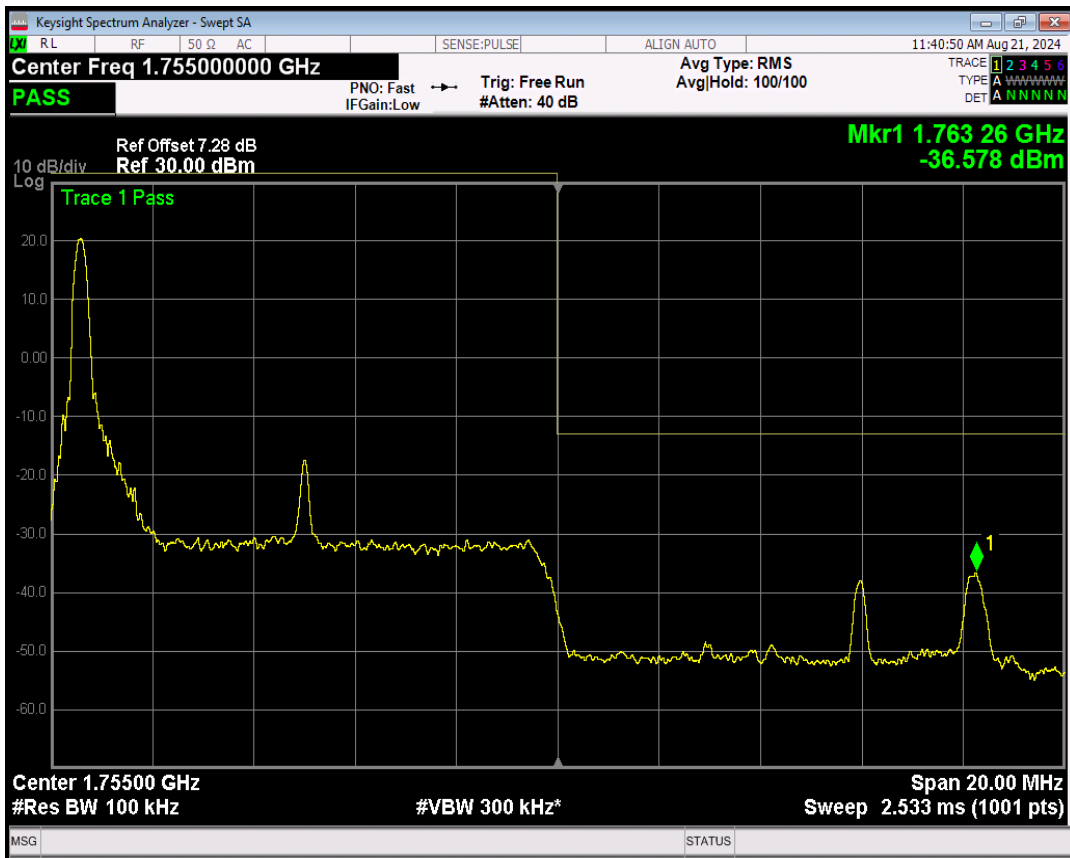

Band4 QPSK BW=10MHz Channel=20350 RB Size=1 Position=#0

Band4 QPSK BW=10MHz Channel=20350 RB Size=1 Position=#Max