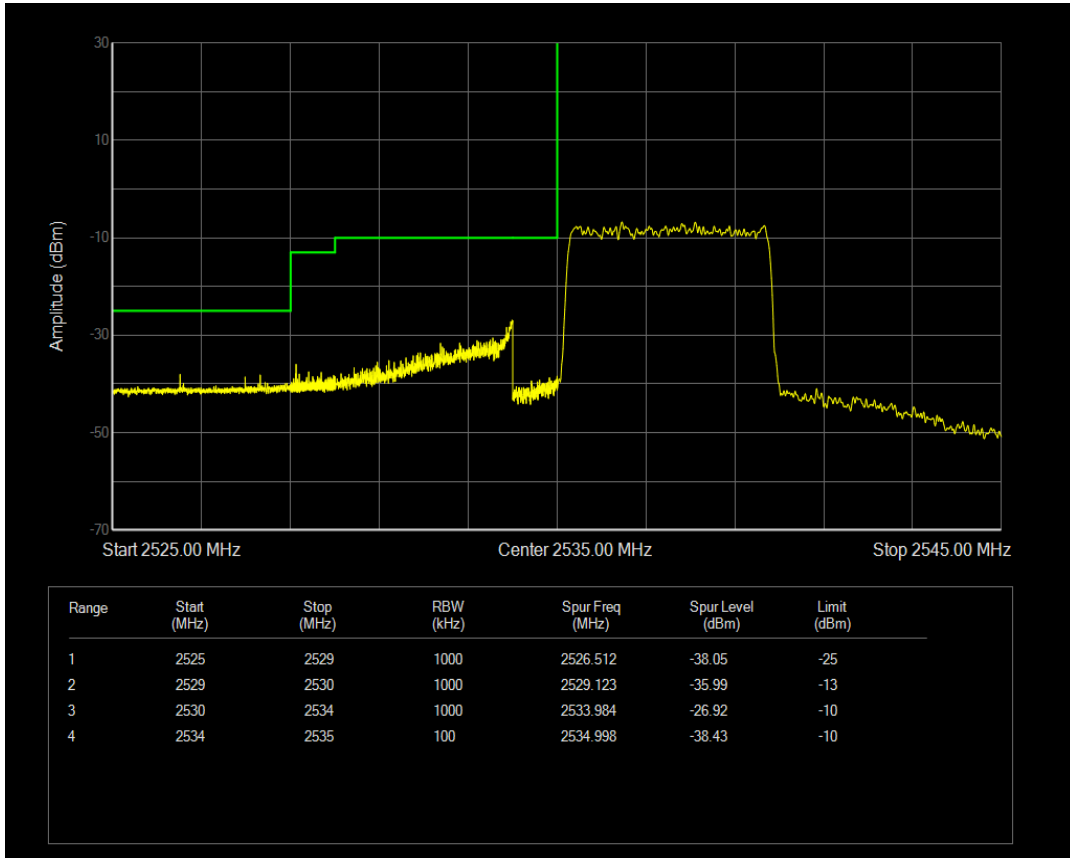

Band41(2535-2655) 16QAM BW=5MHz Channel=40065 RB Size=25 Position=#0

Band41(2535-2655) QPSK BW=5MHz Channel=41215 RB Size=1 Position=#0