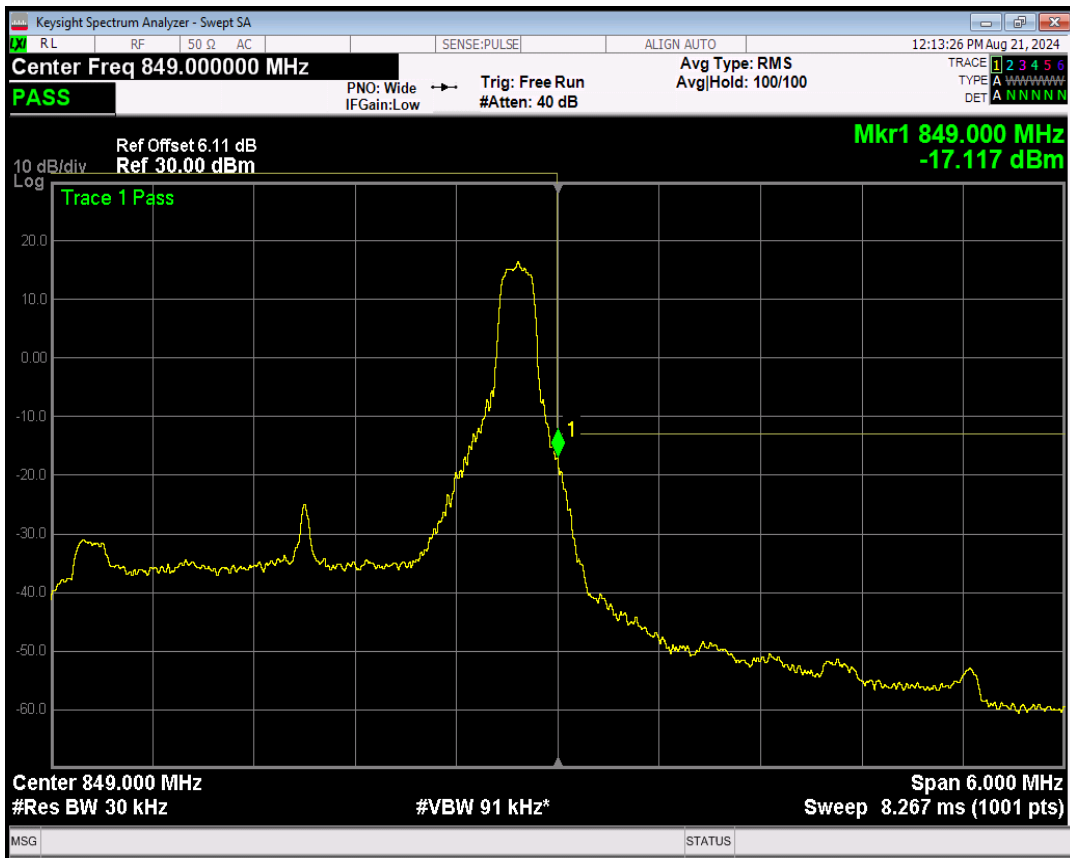

Band5 QPSK BW=3MHz Channel=20635 RB Size=1 Position=#Max

Band5 QPSK BW=3MHz Channel=20635 RB Size=1 Position=#0