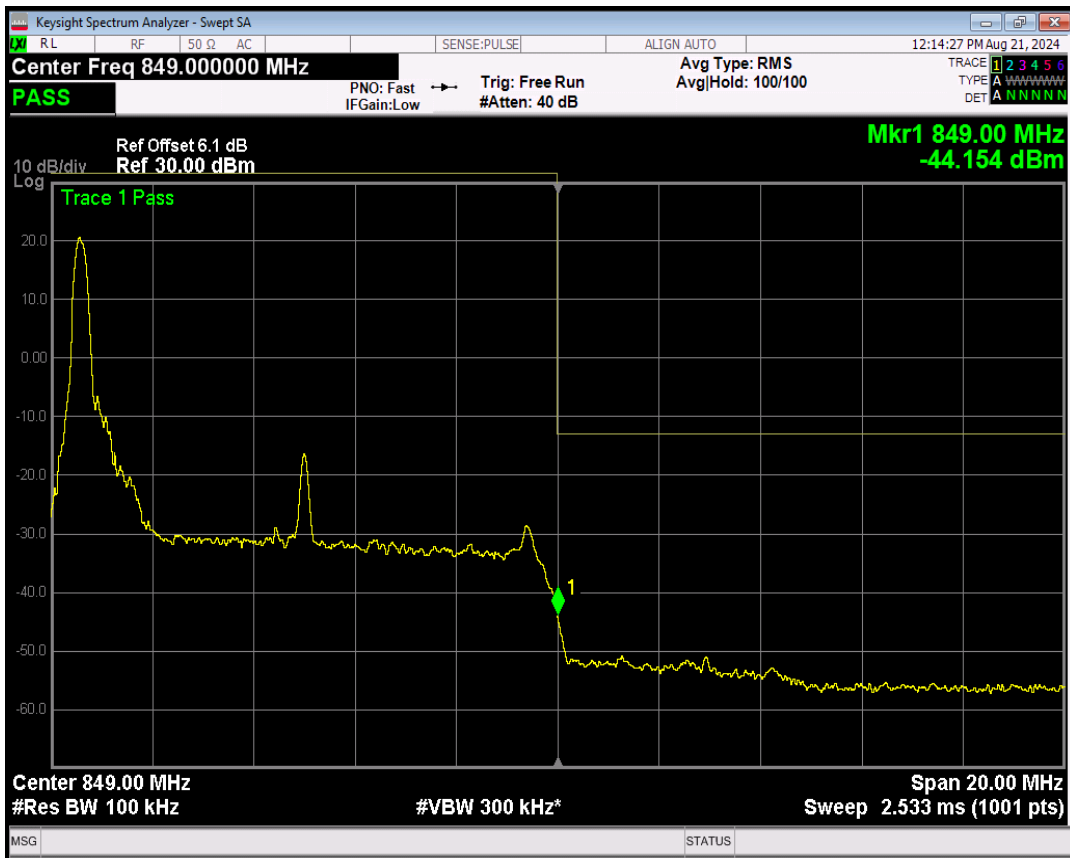

Band5 QPSK BW=10MHz Channel=20600 RB Size=1 Position=#0

Band5 QPSK BW=10MHz Channel=20600 RB Size=1 Position=#Max