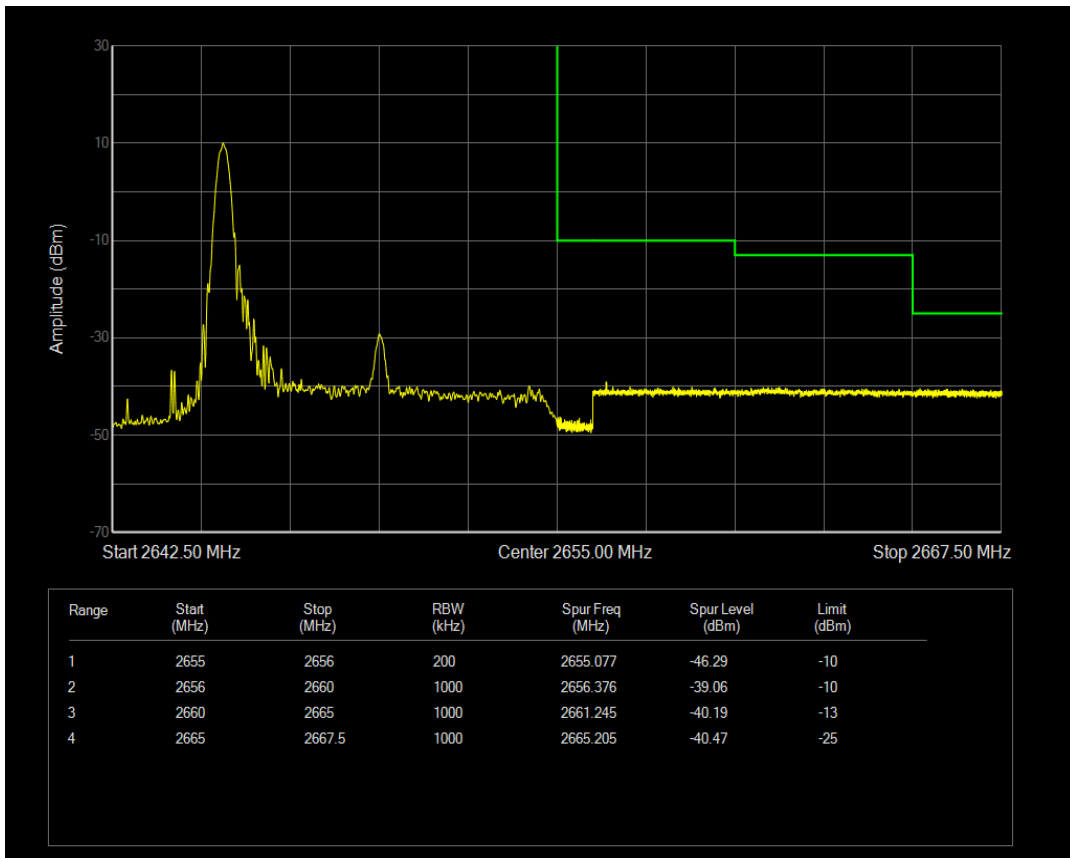

Band41(2535-2655) QPSK BW=10MHz Channel=41190 RB Size=1 Position=#0

Band41(2535-2655) QPSK BW=10MHz Channel=41190 RB Size=1 Position=#Max