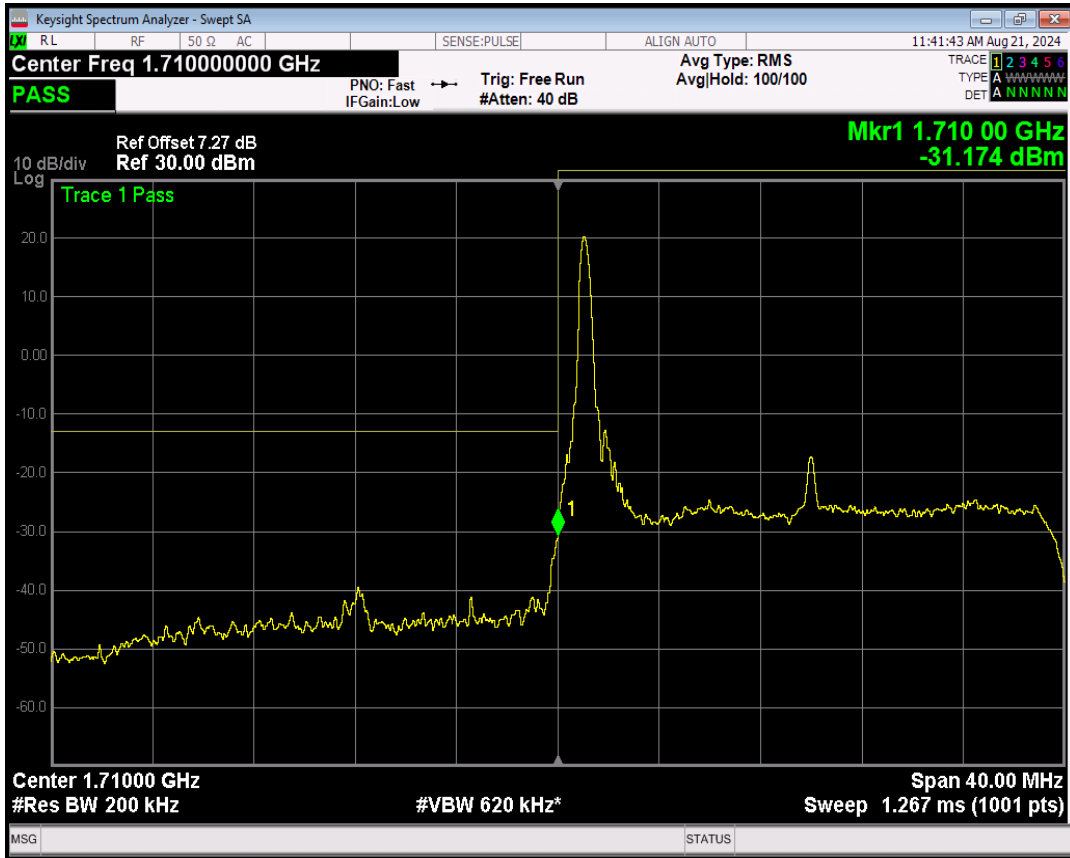

Band4 QPSK BW=20MHz Channel=20050 RB Size=1 Position=#0

Band4 QPSK BW=20MHz Channel=20050 RB Size=1 Position=#Max

Band4 QPSK BW=20MHz Channel=20050 RB Size=100 Position=#0

Band4 16QAM BW=20MHz Channel=20050 RB Size=1 Position=#0

Band4 16QAM BW=20MHz Channel=20050 RB Size=1 Position=#Max

Band4 16QAM BW=20MHz Channel=20050 RB Size=100 Position=#0

Band4 QPSK BW=20MHz Channel=20300 RB Size=1 Position=#0

Band4 QPSK BW=20MHz Channel=20300 RB Size=1 Position=#Max