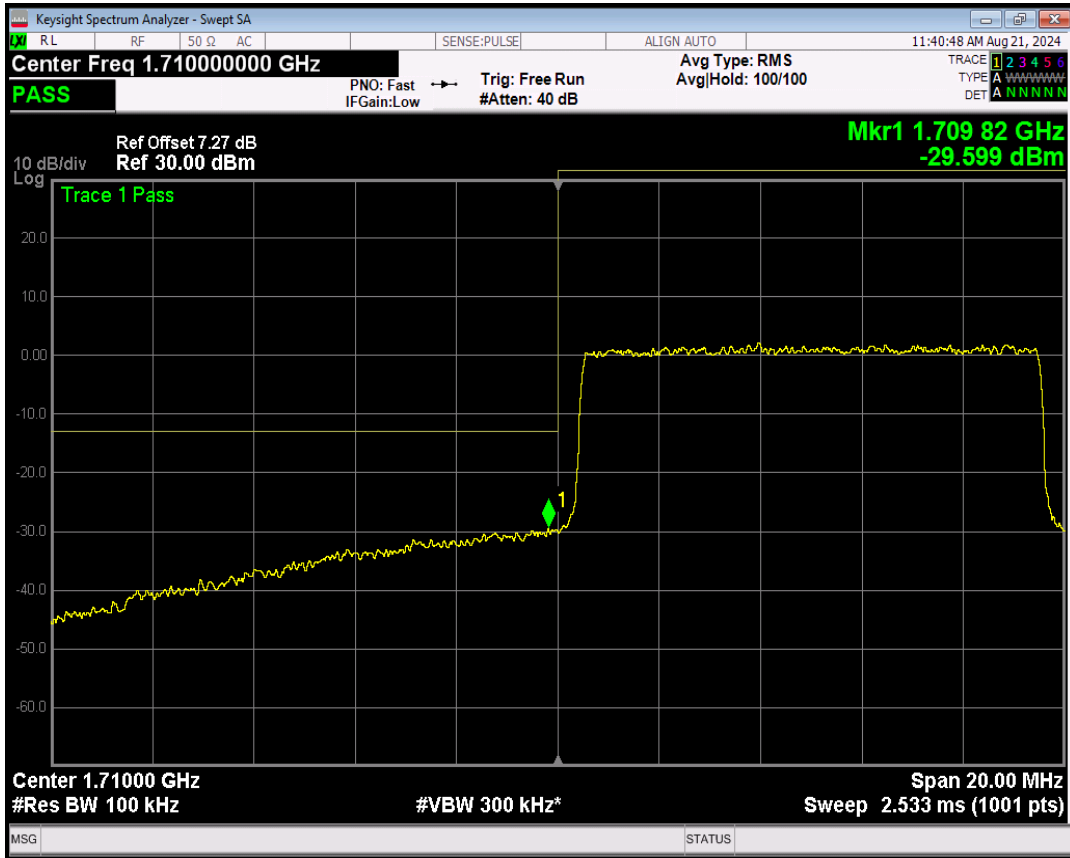

Band4 16QAM BW=10MHz Channel=20000 RB Size=50 Position=#0

Band4 QPSK BW=10MHz Channel=20350 RB Size=1 Position=#0