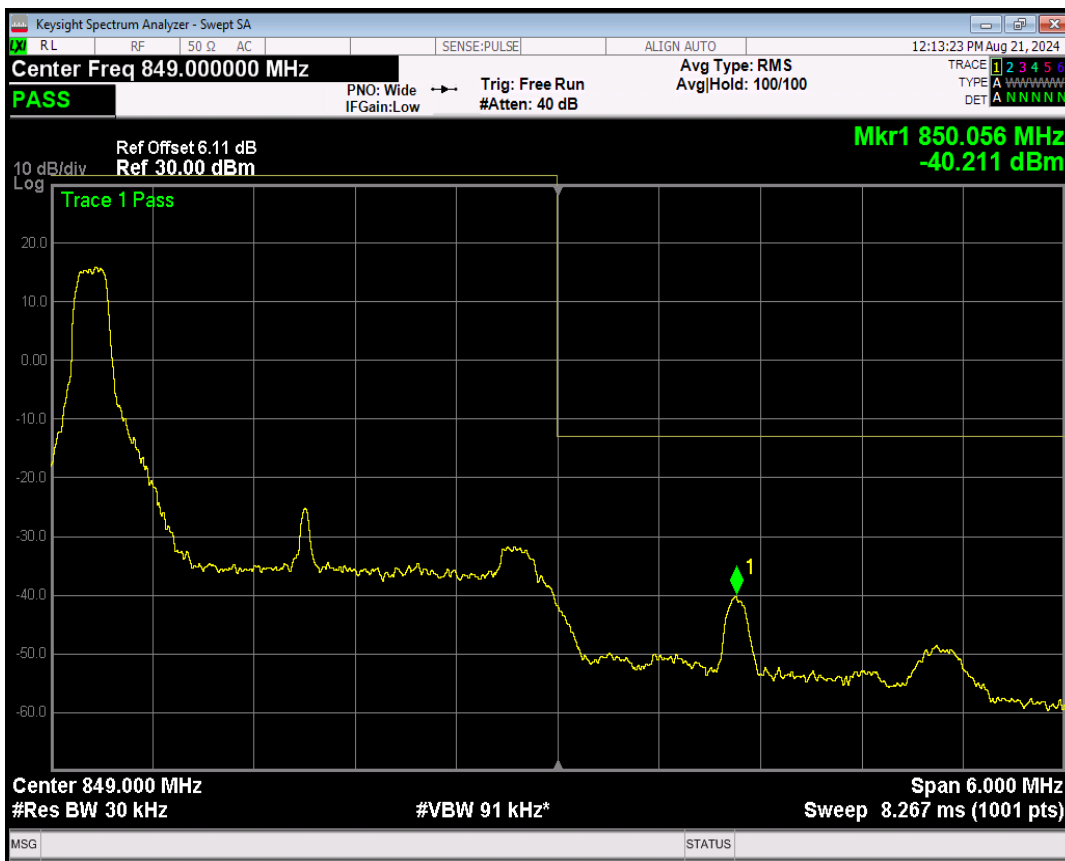

Band5 16QAM BW=3MHz Channel=20415 RB Size=1 Position=#Max

Band5 16QAM BW=3MHz Channel=20415 RB Size=15 Position=#0

Band5 QPSK BW=3MHz Channel=20635 RB Size=1 Position=#Max

Band5 QPSK BW=3MHz Channel=20635 RB Size=1 Position=#0