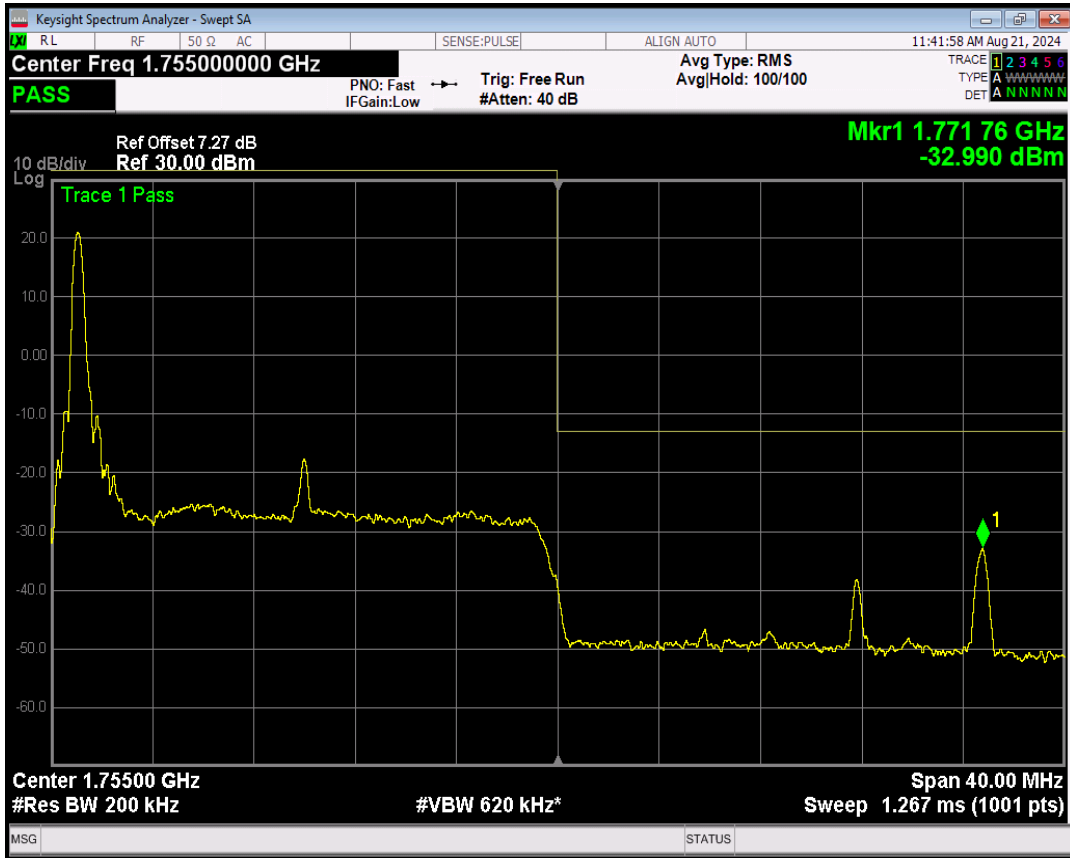

Band4 16QAM BW=20MHz Channel=20050 RB Size=1 Position=#Max

Band4 16QAM BW=20MHz Channel=20050 RB Size=100 Position=#0

Band4 QPSK BW=20MHz Channel=20300 RB Size=1 Position=#0

Band4 QPSK BW=20MHz Channel=20300 RB Size=1 Position=#Max

Band4 QPSK BW=20MHz Channel=20300 RB Size=100 Position=#0

Band4 16QAM BW=20MHz Channel=20300 RB Size=1 Position=#0

Band4 16QAM BW=20MHz Channel=20300 RB Size=1 Position=#Max

Band4 16QAM BW=20MHz Channel=20300 RB Size=100 Position=#0