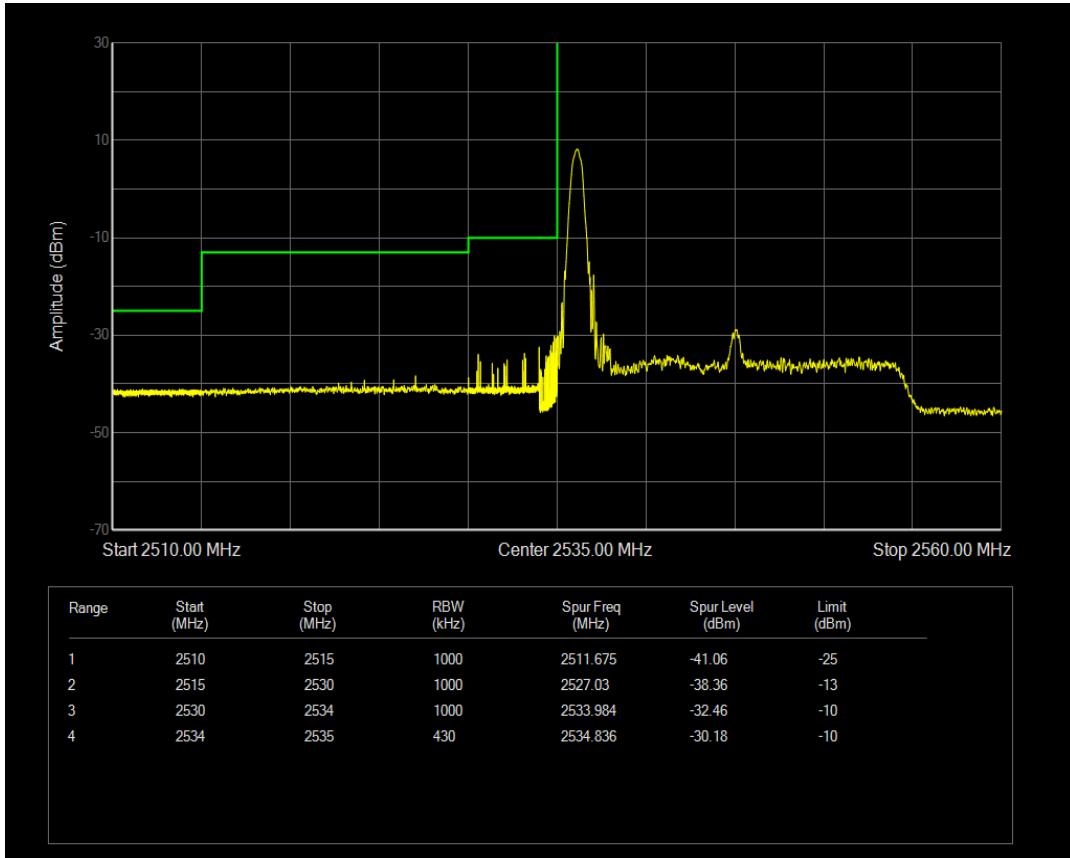

Band41(2535-2655) 16QAM BW=20MHz Channel=40140 RB Size=1 Position=#0

Band41(2535-2655) 16QAM BW=20MHz Channel=40140 RB Size=1 Position=#Max