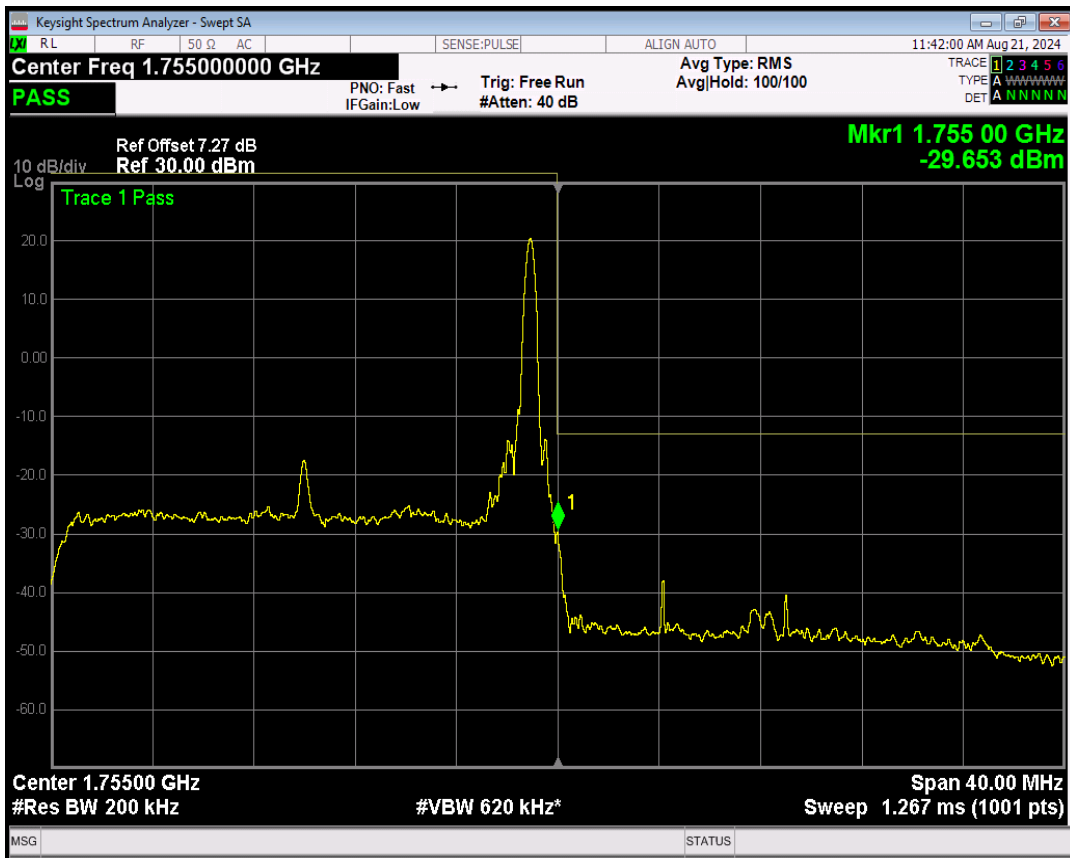

Band4 16QAM BW=20MHz Channel=20050 RB Size=1 Position=#Max

Band4 16QAM BW=20MHz Channel=20050 RB Size=100 Position=#0

Band4 QPSK BW=20MHz Channel=20300 RB Size=1 Position=#0

Band4 QPSK BW=20MHz Channel=20300 RB Size=1 Position=#Max

Band4 QPSK BW=20MHz Channel=20300 RB Size=100 Position=#0

Band4 16QAM BW=20MHz Channel=20300 RB Size=1 Position=#0

Band4 16QAM BW=20MHz Channel=20300 RB Size=1 Position=#Max

Band4 16QAM BW=20MHz Channel=20300 RB Size=100 Position=#0