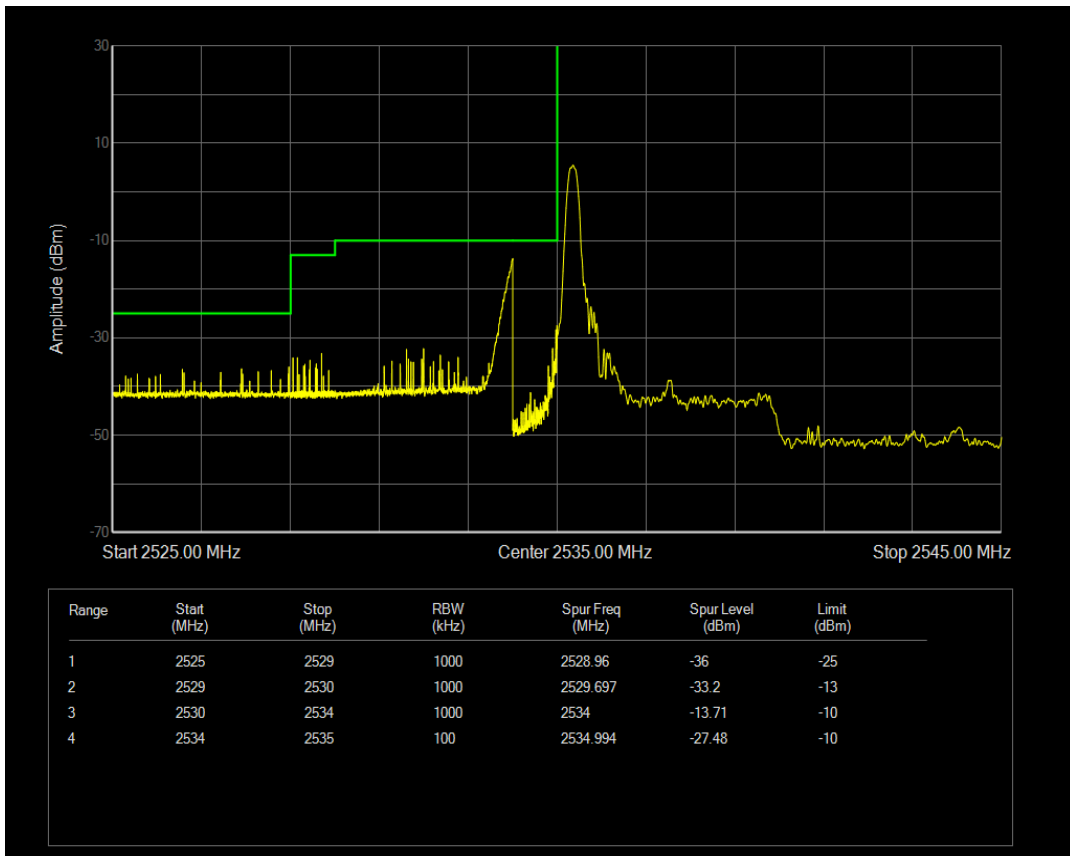

Band41(2535-2655) QPSK BW=5MHz Channel=40065 RB Size=1 Position=#0

Band41(2535-2655) QPSK BW=5MHz Channel=40065 RB Size=1 Position=#Max