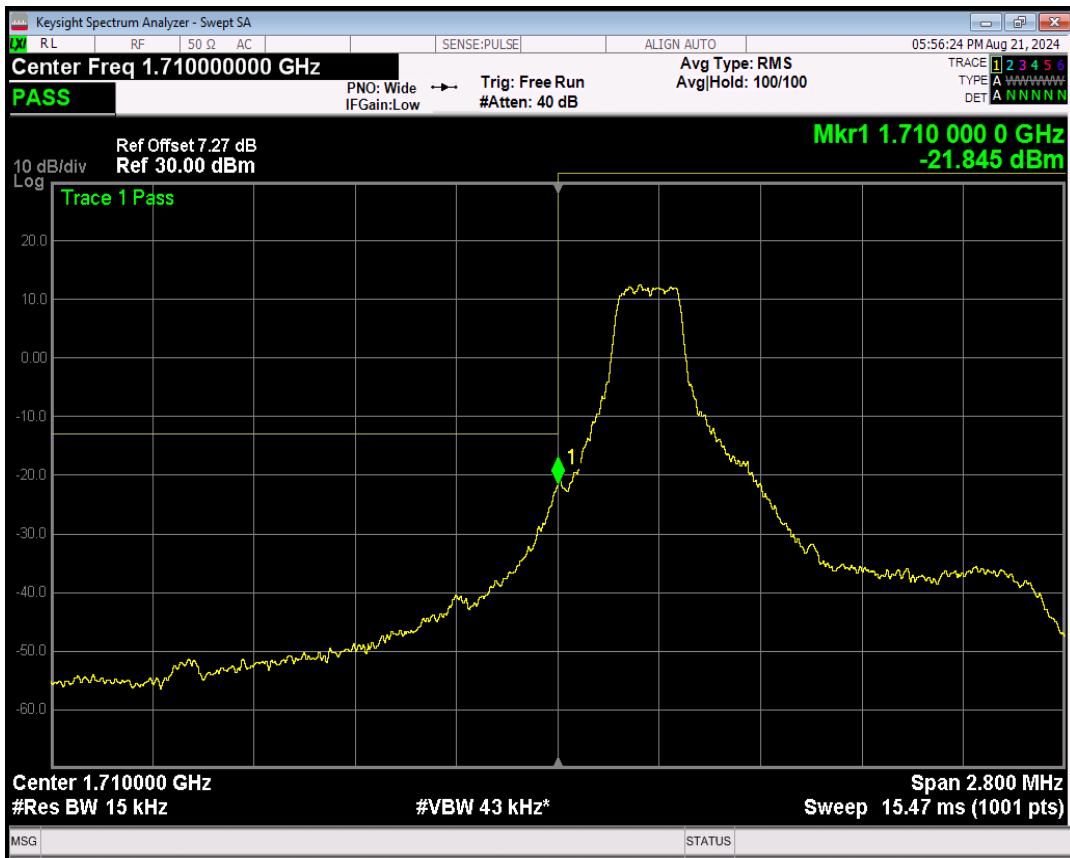

Band66 QPSK BW=1.4MHz Channel=131979 RB Size=1 Position=#0

Band66 QPSK BW=1.4MHz Channel=131979 RB Size=1 Position=#Max