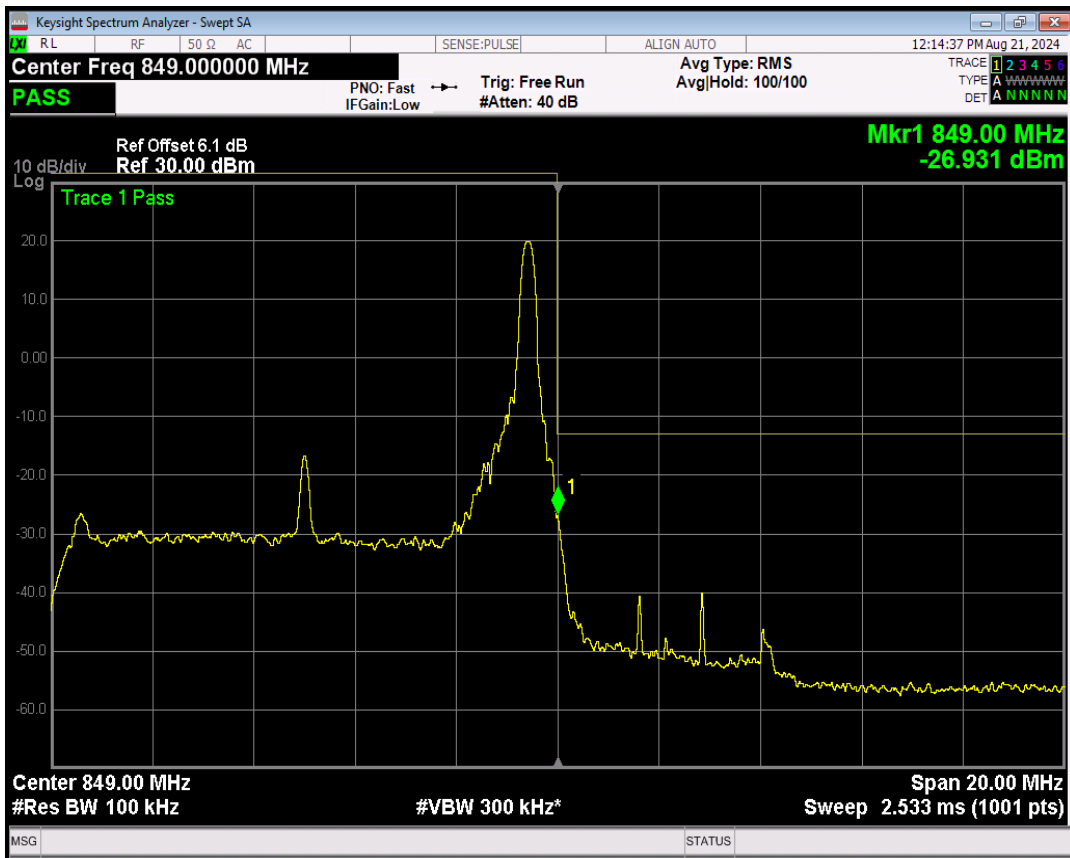

Band5 16QAM BW=10MHz Channel=20600 RB Size=1 Position=#Max

Band5 16QAM BW=10MHz Channel=20600 RB Size=50 Position=#0