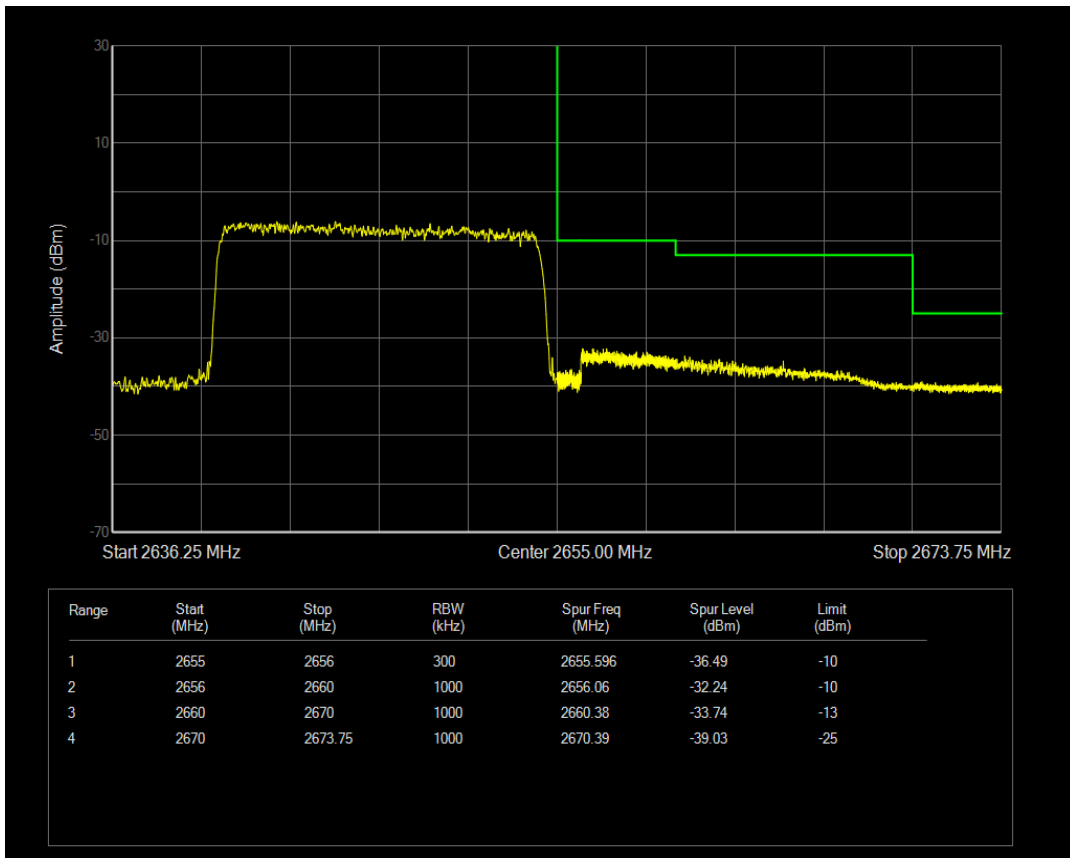

Band41(2535-2655) QPSK BW=15MHz Channel=41165 RB Size=75 Position=#0

Band41(2535-2655) 16QAM BW=15MHz Channel=41165 RB Size=1 Position=#0