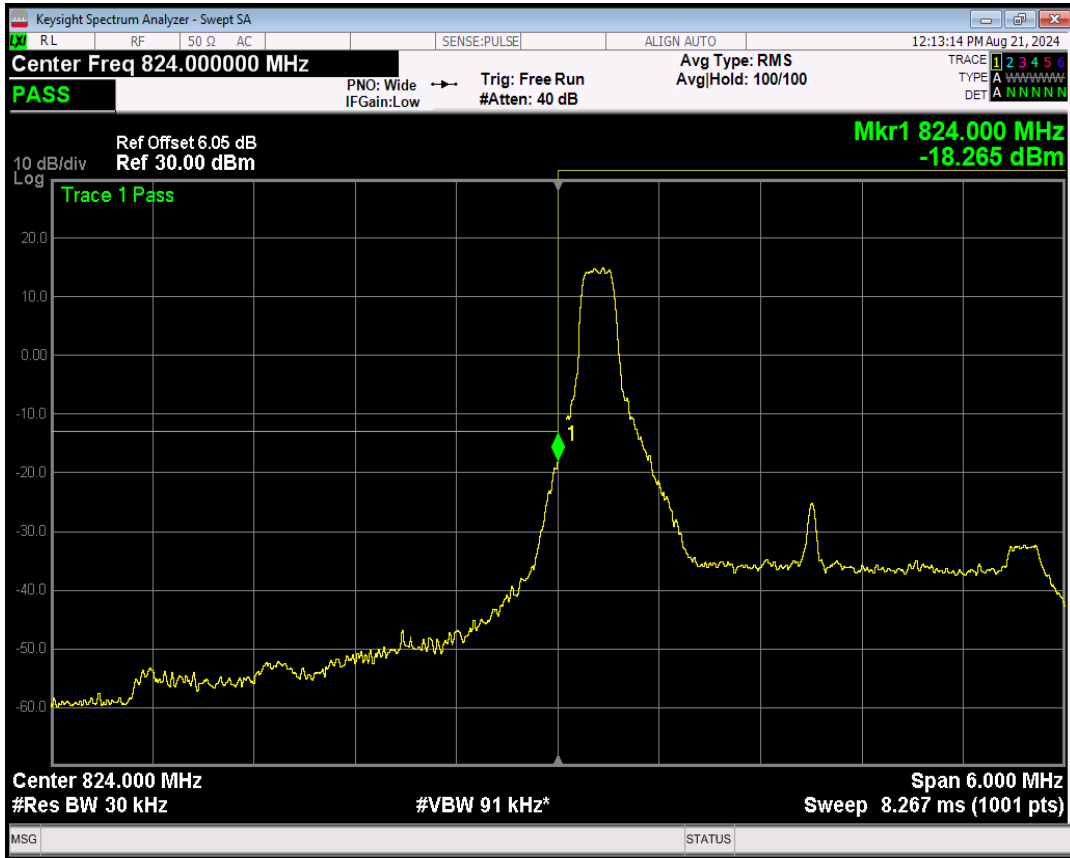

Band5 QPSK BW=3MHz Channel=20415 RB Size=1 Position=#0

Band5 QPSK BW=3MHz Channel=20415 RB Size=1 Position=#Max

Band5 QPSK BW=3MHz Channel=20415 RB Size=15 Position=#0

Band5 16QAM BW=3MHz Channel=20415 RB Size=1 Position=#0