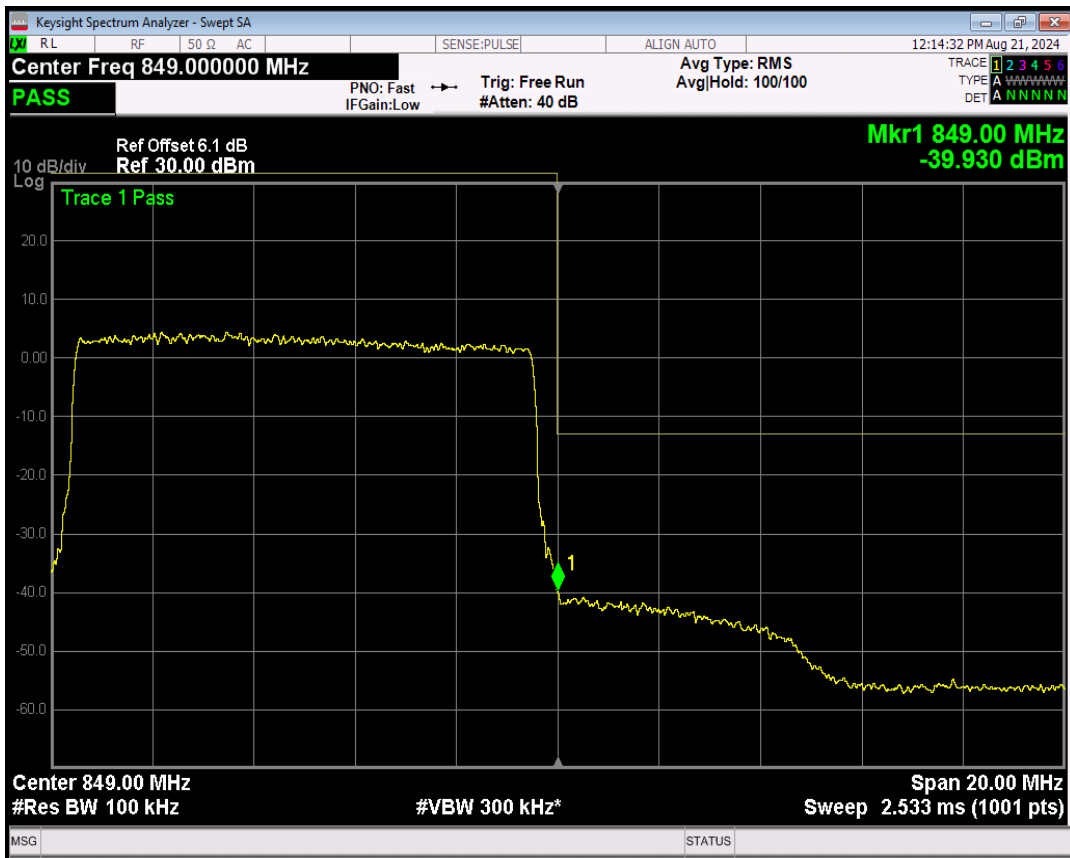

Band5 QPSK BW=10MHz Channel=20600 RB Size=50 Position=#0

Band5 16QAM BW=10MHz Channel=20600 RB Size=1 Position=#0