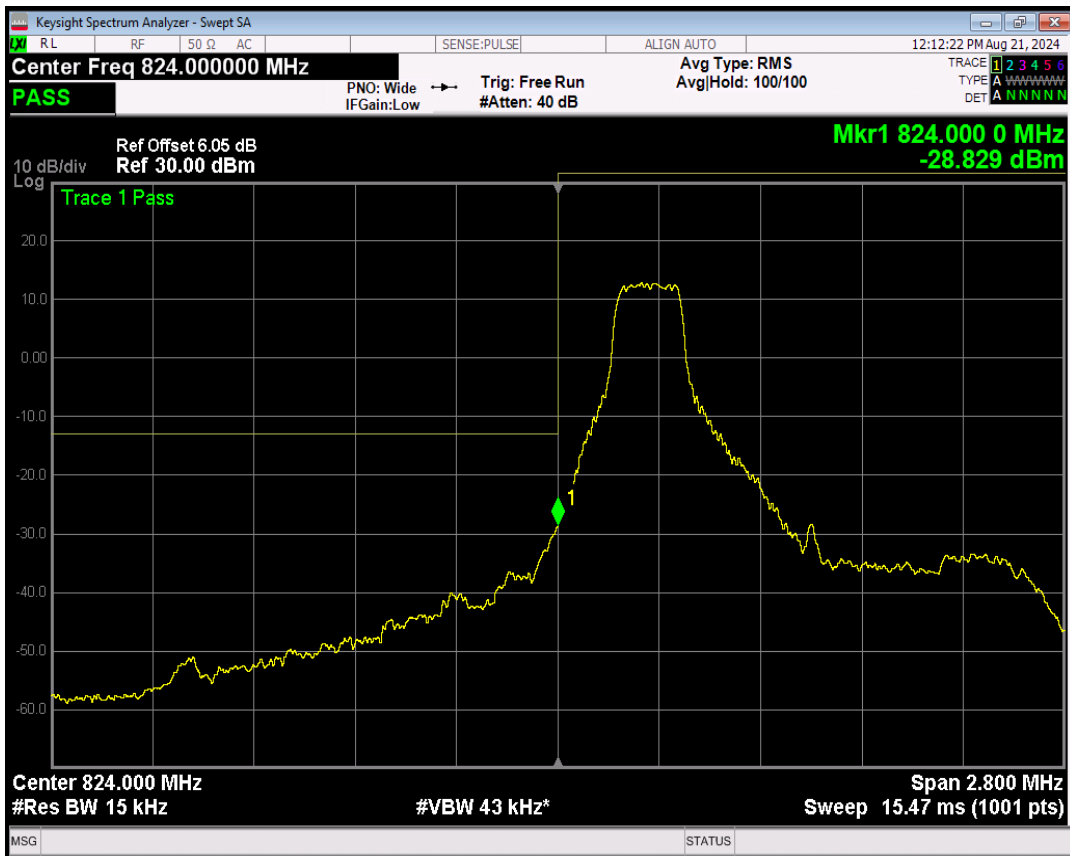

Band5 QPSK BW=1.4MHz Channel=20407 RB Size=1 Position=#0

Band5 QPSK BW=1.4MHz Channel=20407 RB Size=1 Position=#Max