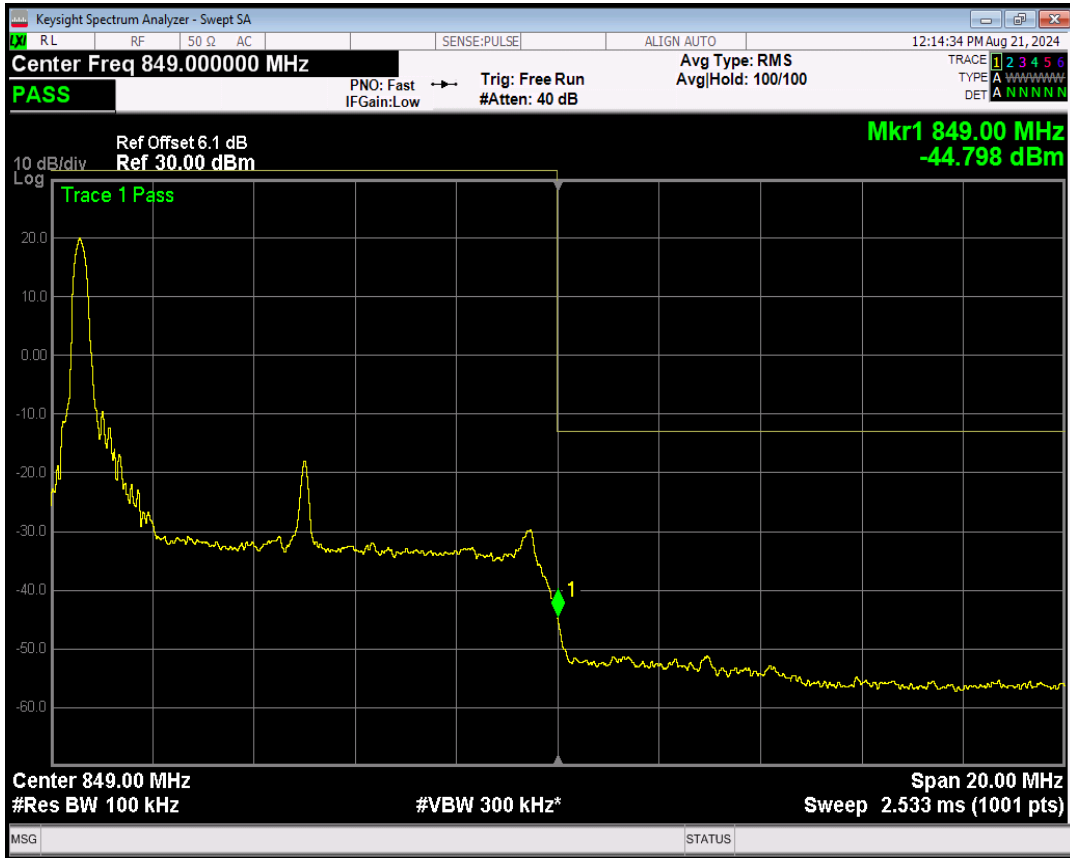

Band5 16QAM BW=10MHz Channel=20600 RB Size=1 Position=#0

Band5 16QAM BW=10MHz Channel=20600 RB Size=1 Position=#Max