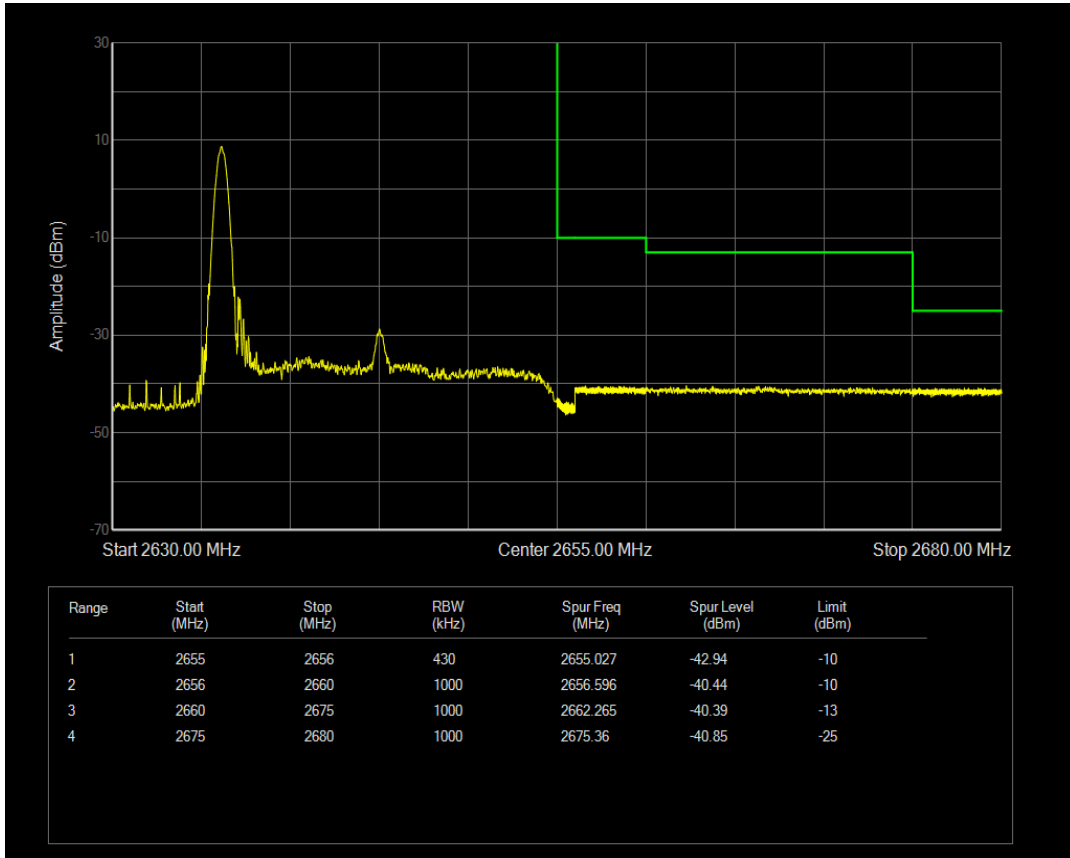

Band41(2535-2655) 16QAM BW=20MHz Channel=41140 RB Size=1 Position=#0

Band41(2535-2655) 16QAM BW=20MHz Channel=41140 RB Size=1 Position=#Max