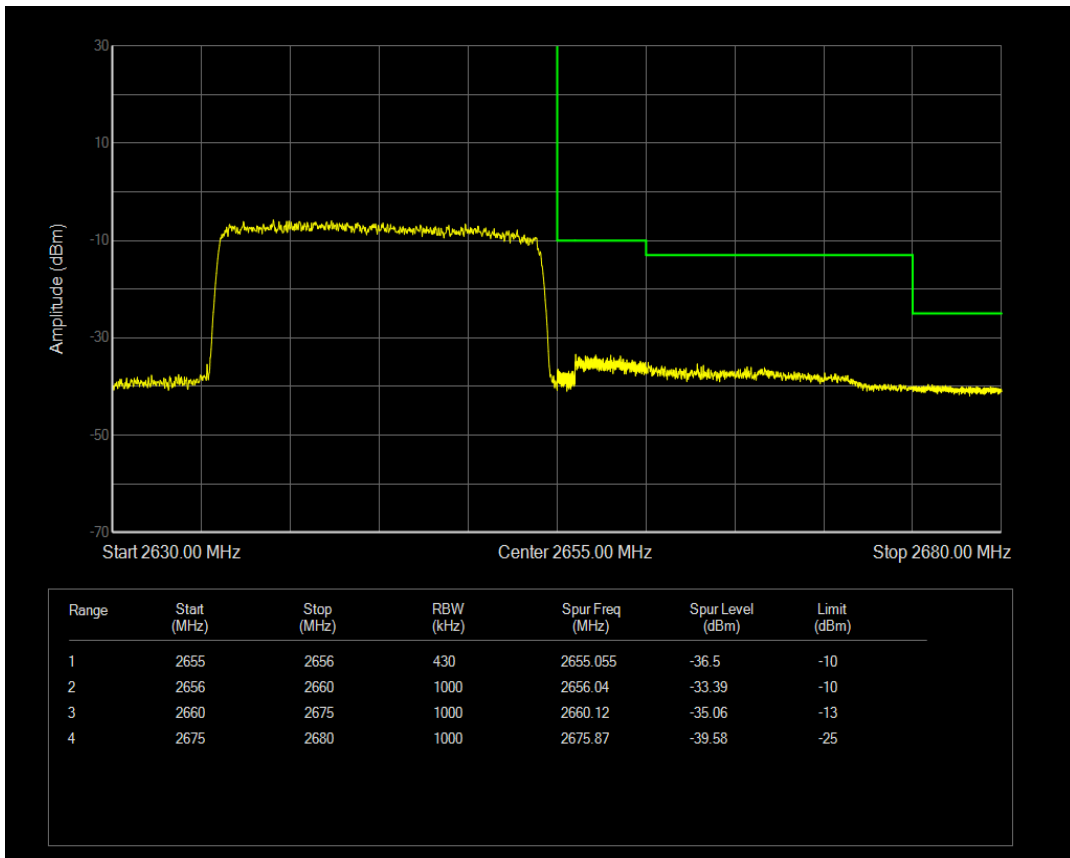

Band41(2535-2655) QPSK BW=20MHz Channel=41140 RB Size=100 Position=#0

Band41(2535-2655) 16QAM BW=20MHz Channel=41140 RB Size=1 Position=#0