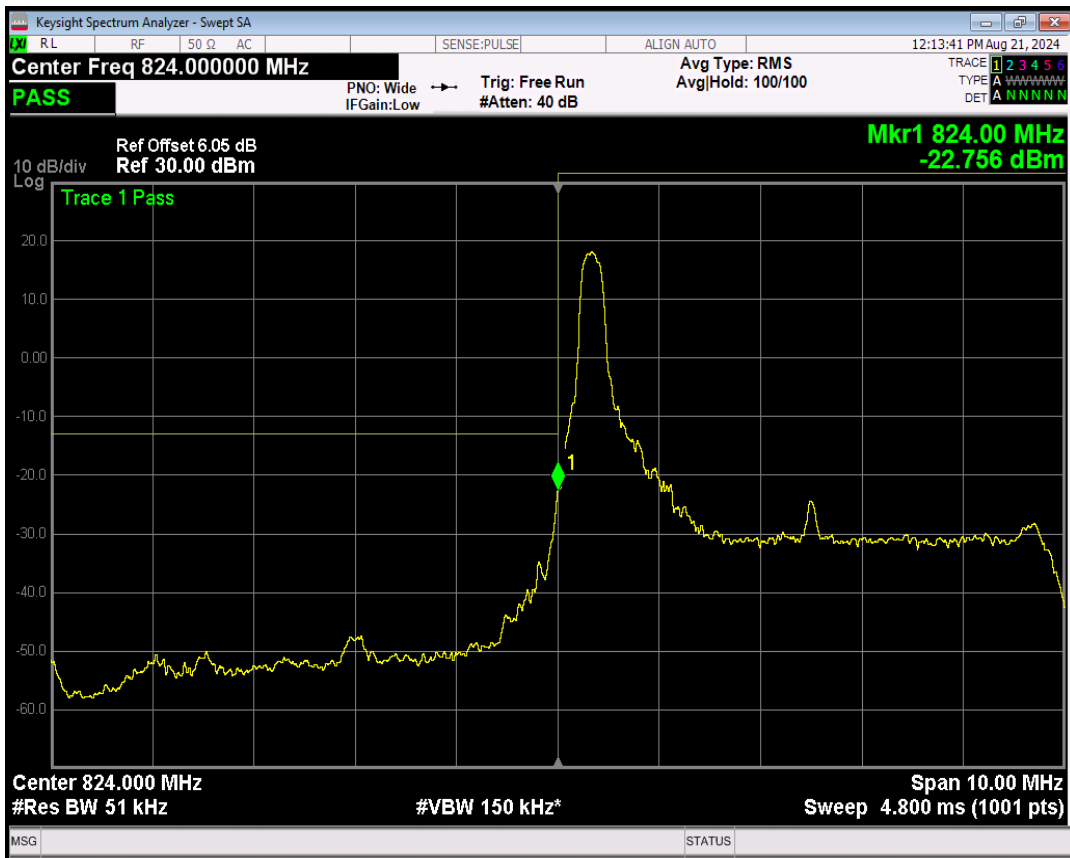

Band5 QPSK BW=5MHz Channel=20425 RB Size=1 Position=#0

Band5 QPSK BW=5MHz Channel=20425 RB Size=1 Position=#Max