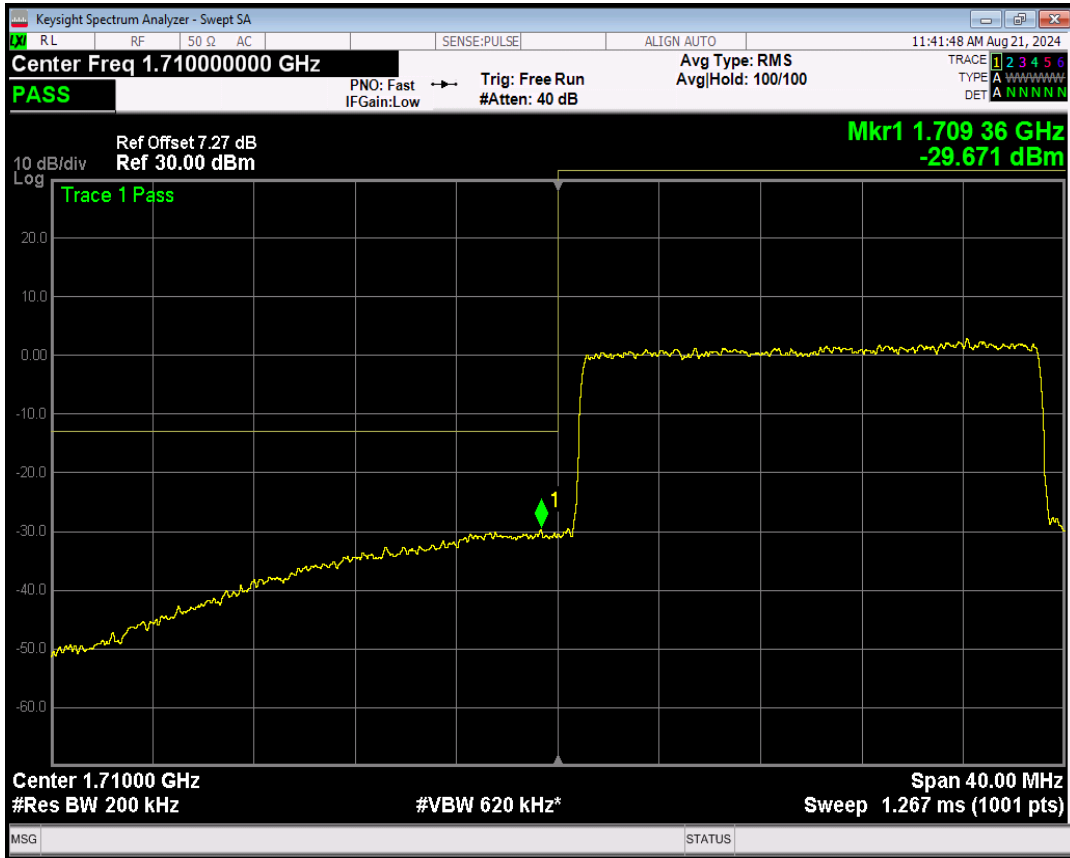

Band4 QPSK BW=20MHz Channel=20050 RB Size=1 Position=#0

Band4 QPSK BW=20MHz Channel=20050 RB Size=1 Position=#Max

Band4 QPSK BW=20MHz Channel=20050 RB Size=100 Position=#0

Band4 16QAM BW=20MHz Channel=20050 RB Size=1 Position=#0

Band4 16QAM BW=20MHz Channel=20050 RB Size=1 Position=#Max

Band4 16QAM BW=20MHz Channel=20050 RB Size=100 Position=#0

Band4 QPSK BW=20MHz Channel=20300 RB Size=1 Position=#0

Band4 QPSK BW=20MHz Channel=20300 RB Size=1 Position=#Max