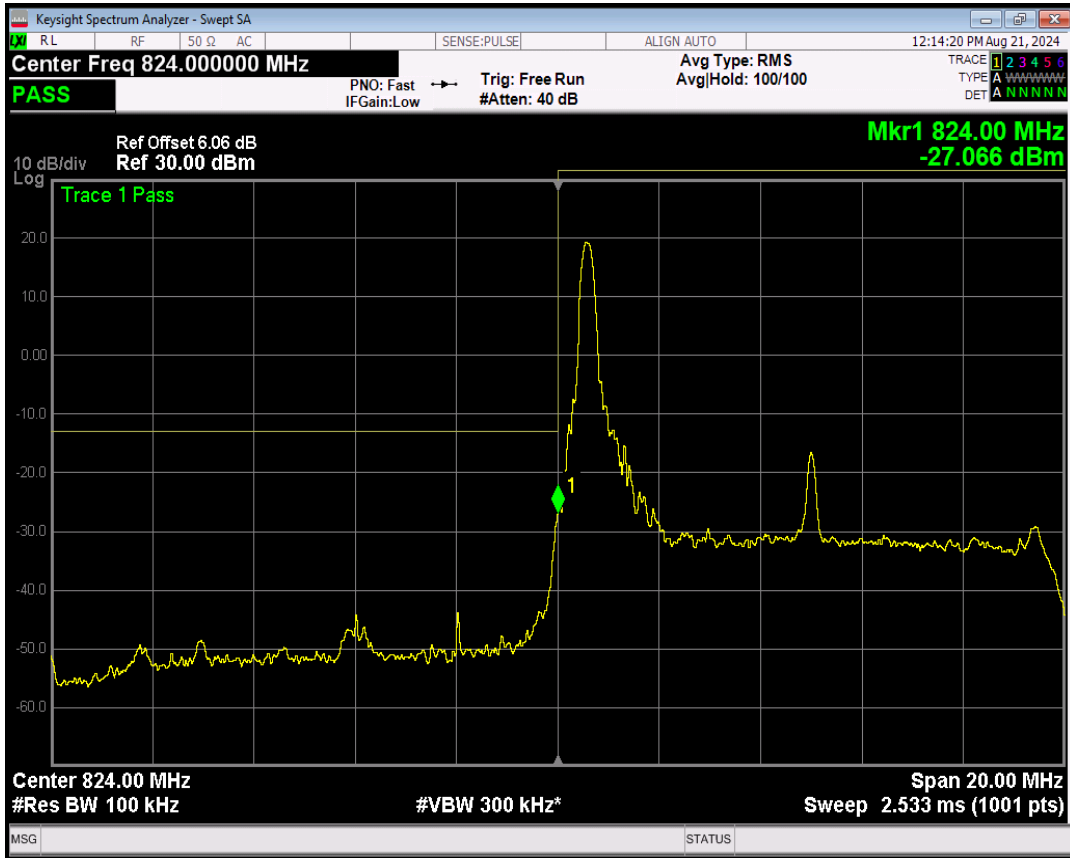

Band5 QPSK BW=10MHz Channel=20450 RB Size=1 Position=#0

Band5 QPSK BW=10MHz Channel=20450 RB Size=1 Position=#Max

Band5 QPSK BW=10MHz Channel=20450 RB Size=50 Position=#0

Band5 16QAM BW=10MHz Channel=20450 RB Size=1 Position=#0