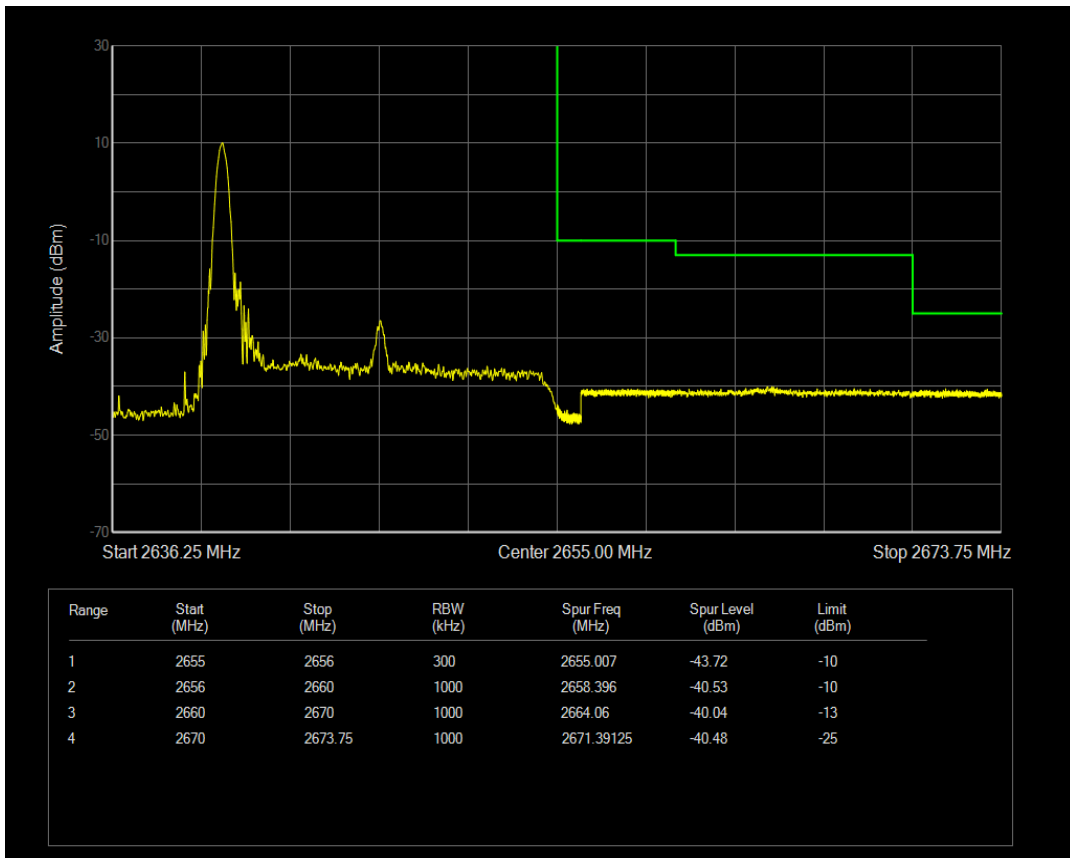

Band41(2535-2655) QPSK BW=15MHz Channel=41165 RB Size=1 Position=#0

Band41(2535-2655) QPSK BW=15MHz Channel=41165 RB Size=1 Position=#Max