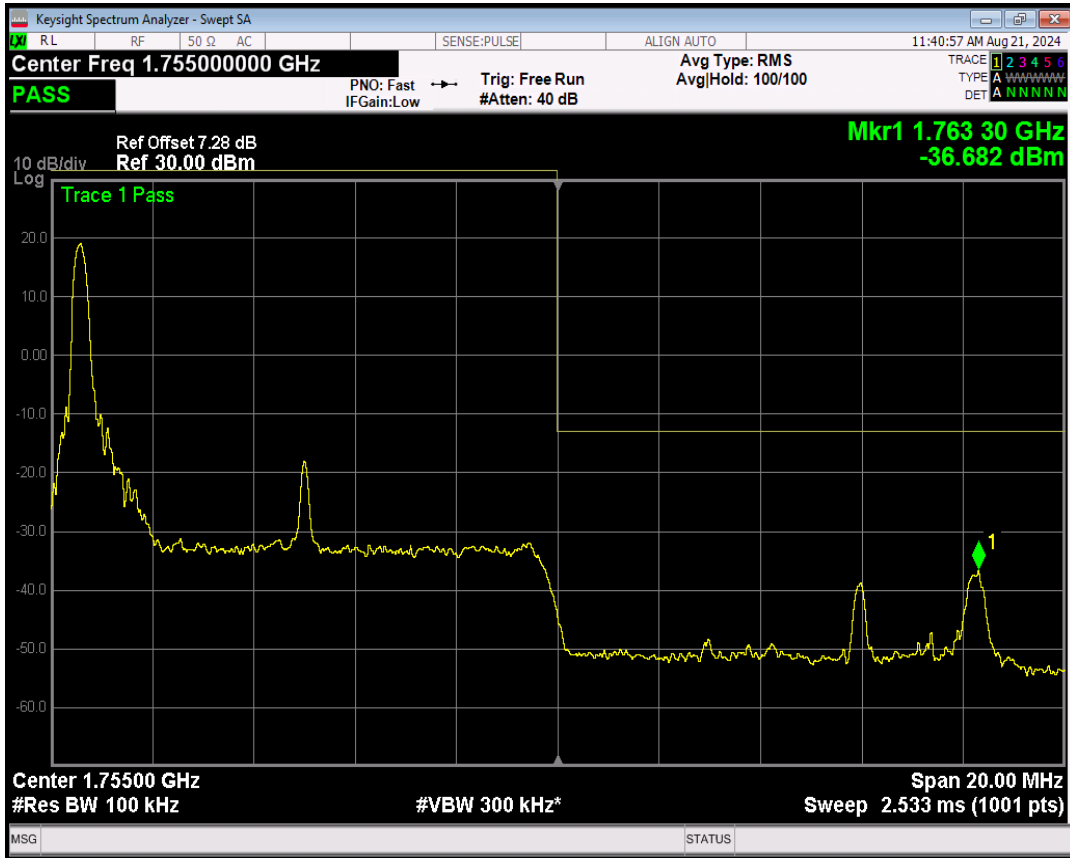

Band4 16QAM BW=10MHz Channel=20350 RB Size=1 Position=#0

Band4 16QAM BW=10MHz Channel=20350 RB Size=1 Position=#Max