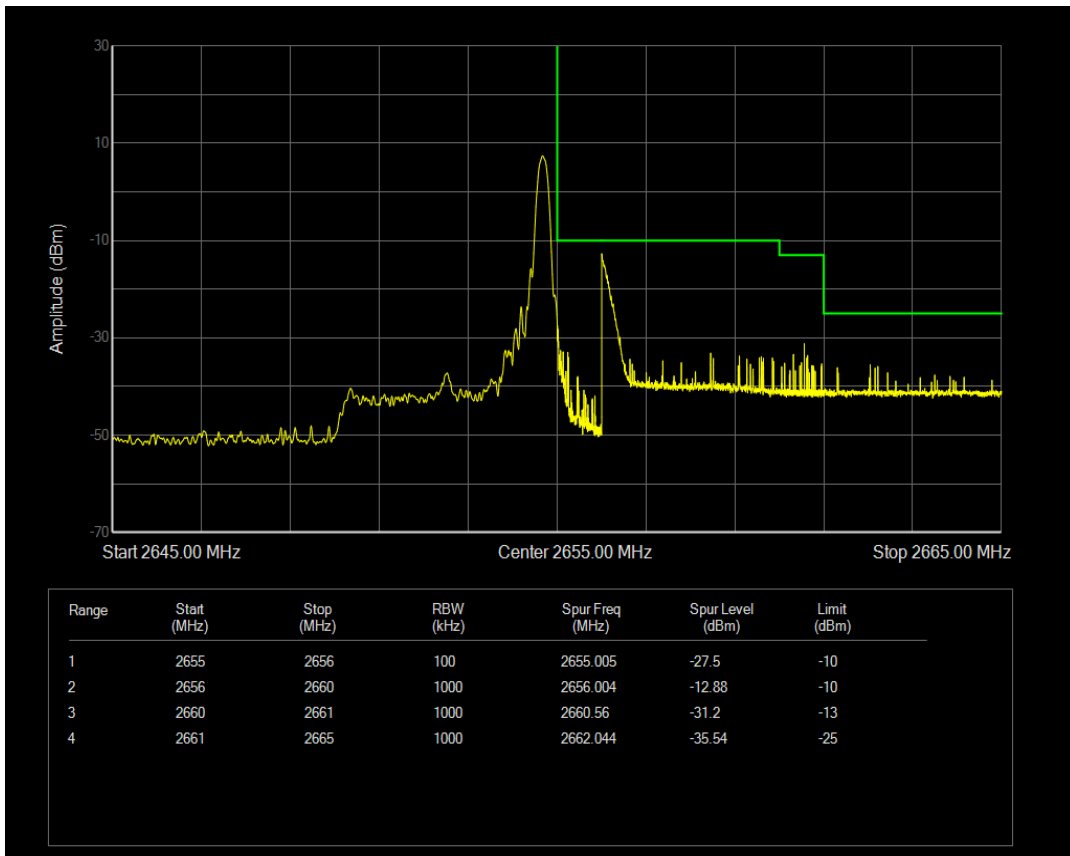

Band41(2535-2655) QPSK BW=5MHz Channel=41215 RB Size=1 Position=#0

Band41(2535-2655) QPSK BW=5MHz Channel=41215 RB Size=25 Position=#0

Band41(2535-2655) QPSK BW=5MHz Channel=41215 RB Size=1 Position=#Max