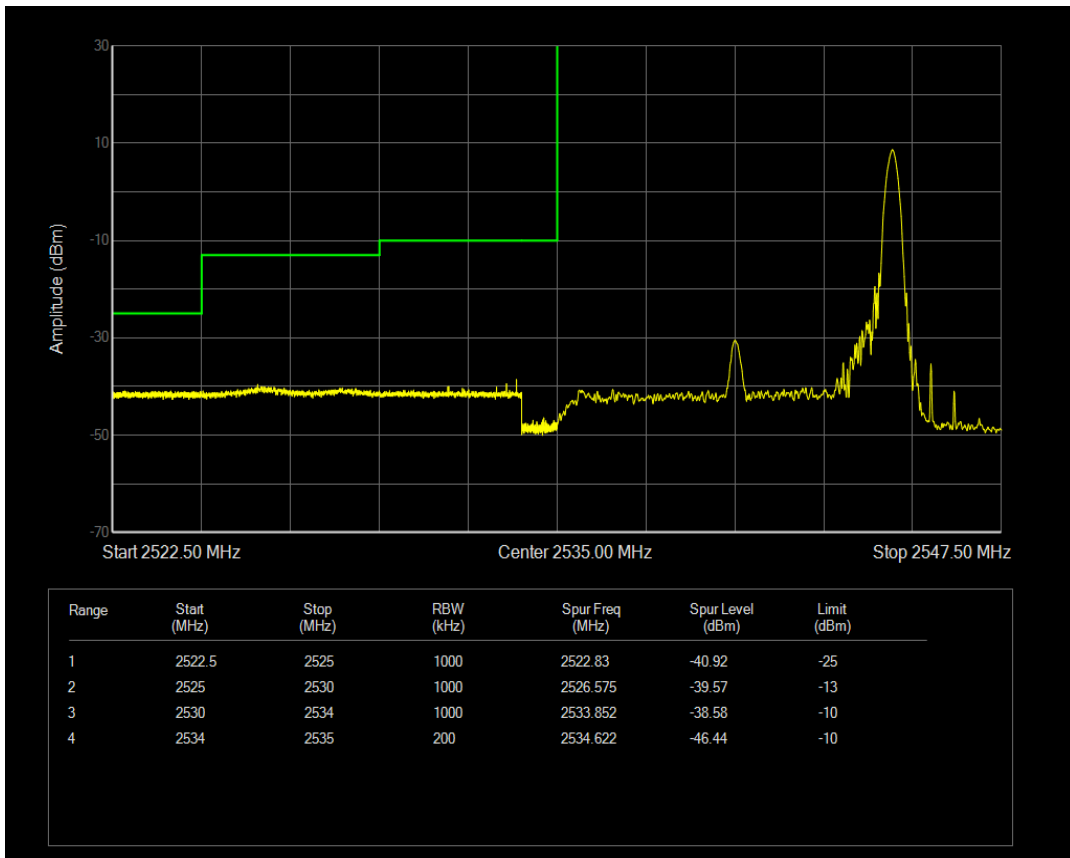

Band41(2535-2655) 16QAM BW=10MHz Channel=40090 RB Size=1 Position=#Max

Band41(2535-2655) 16QAM BW=10MHz Channel=40090 RB Size=50 Position=#0