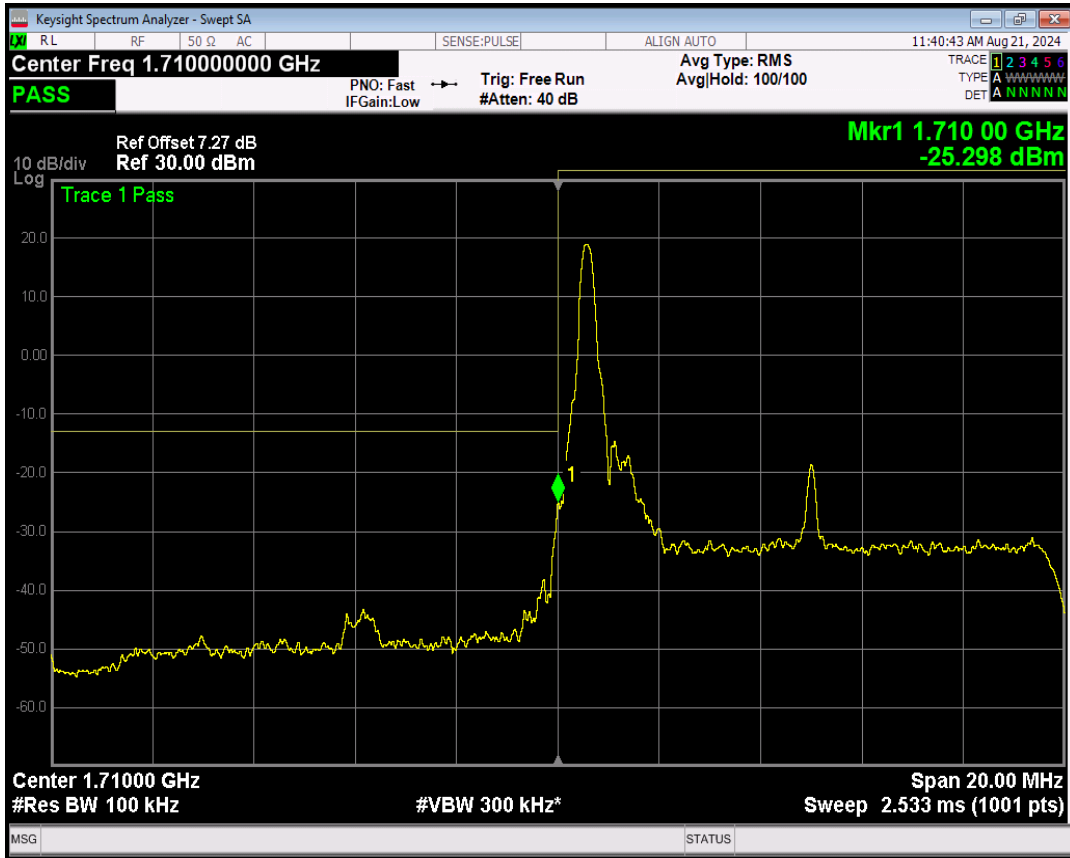

Band4 QPSK BW=10MHz Channel=20000 RB Size=1 Position=#0

Band4 QPSK BW=10MHz Channel=20000 RB Size=1 Position=#Max

Band4 QPSK BW=10MHz Channel=20000 RB Size=50 Position=#0

Band4 16QAM BW=10MHz Channel=20000 RB Size=1 Position=#0

Band4 16QAM BW=10MHz Channel=20000 RB Size=1 Position=#Max

Band4 16QAM BW=10MHz Channel=20000 RB Size=50 Position=#0

Band4 QPSK BW=10MHz Channel=20350 RB Size=1 Position=#0

Band4 QPSK BW=10MHz Channel=20350 RB Size=1 Position=#Max