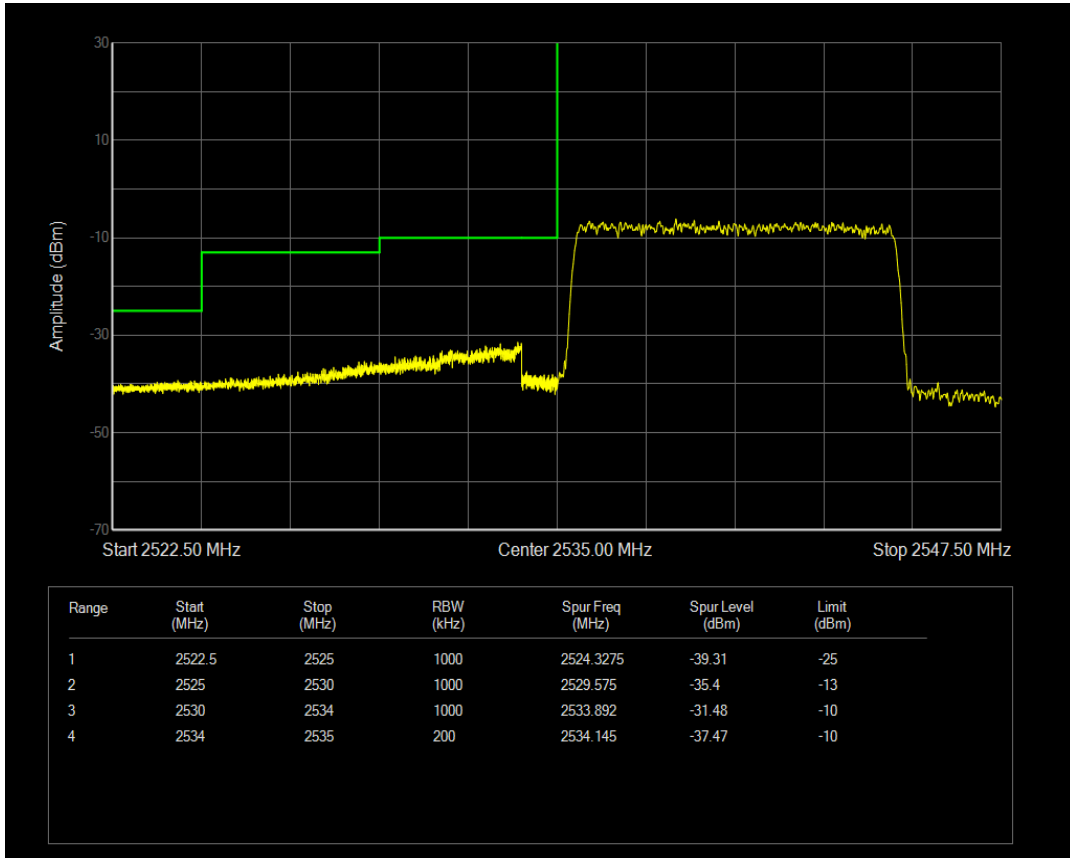

Band41(2535-2655) QPSK BW=10MHz Channel=40090 RB Size=50 Position=#0

Band41(2535-2655) 16QAM BW=10MHz Channel=40090 RB Size=1 Position=#Max