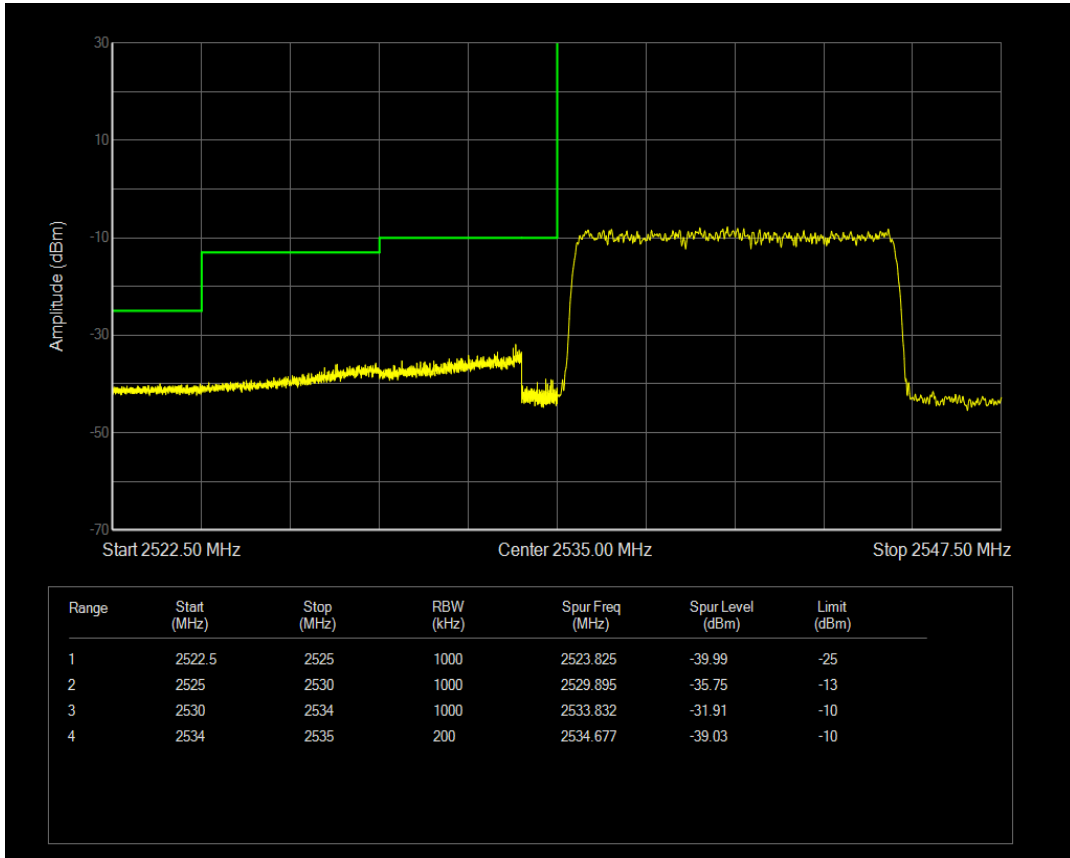

Band41(2535-2655) 16QAM BW=10MHz Channel=40090 RB Size=50 Position=#0

Band41(2535-2655) QPSK BW=10MHz Channel=41190 RB Size=1 Position=#0