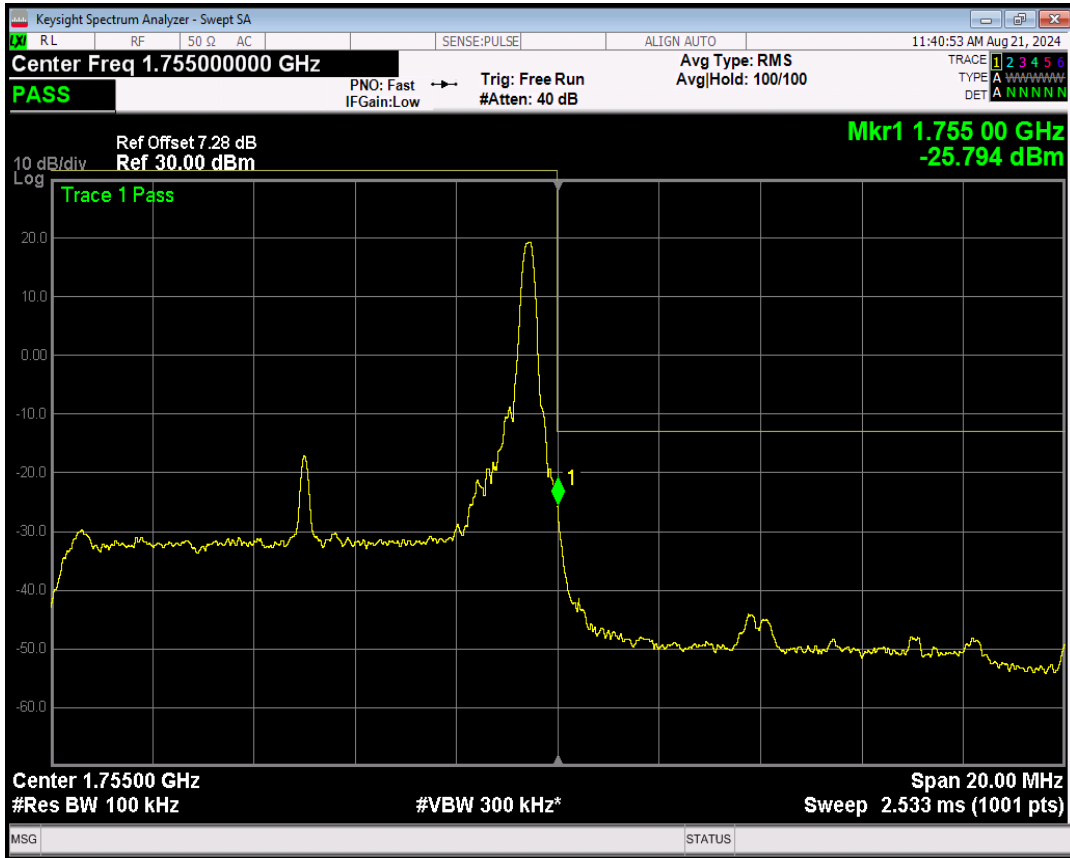

Band4 16QAM BW=10MHz Channel=20000 RB Size=1 Position=#Max

Band4 16QAM BW=10MHz Channel=20000 RB Size=50 Position=#0

Band4 QPSK BW=10MHz Channel=20350 RB Size=1 Position=#0

Band4 QPSK BW=10MHz Channel=20350 RB Size=1 Position=#Max