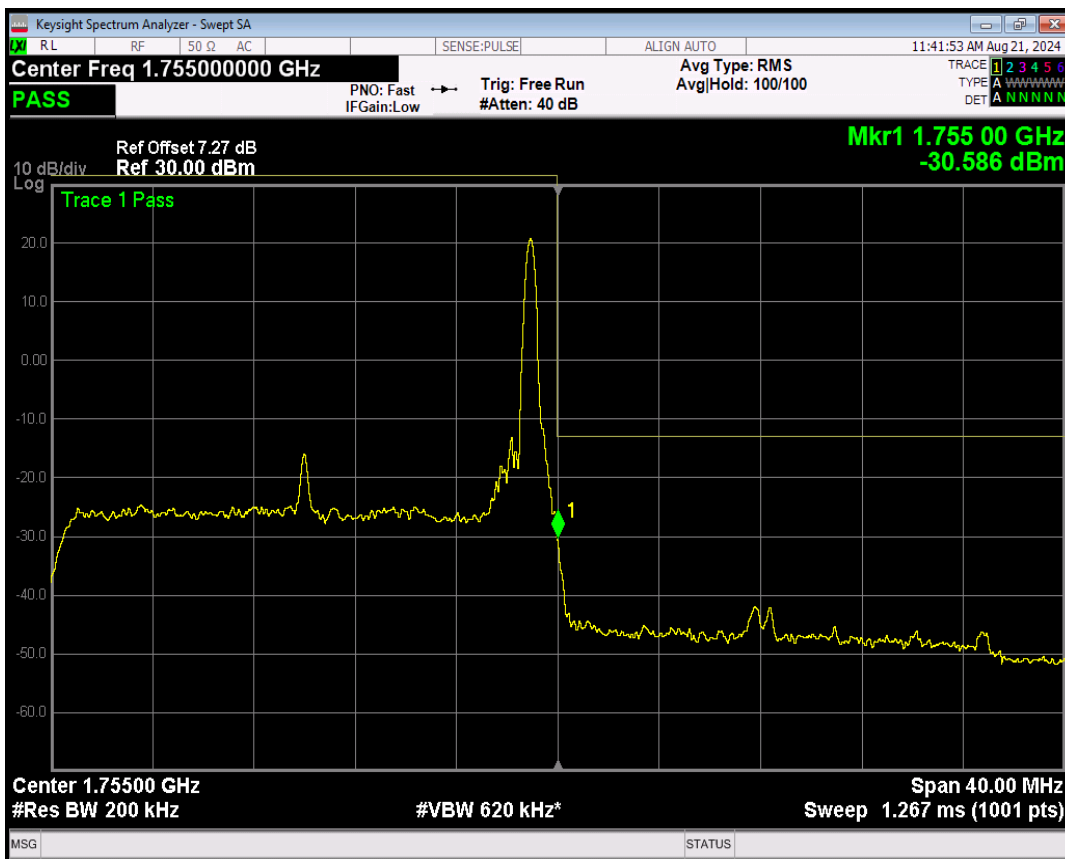

Band4 16QAM BW=20MHz Channel=20050 RB Size=1 Position=#Max

Band4 16QAM BW=20MHz Channel=20050 RB Size=100 Position=#0

Band4 QPSK BW=20MHz Channel=20300 RB Size=1 Position=#0

Band4 QPSK BW=20MHz Channel=20300 RB Size=1 Position=#Max

Band4 QPSK BW=20MHz Channel=20300 RB Size=100 Position=#0

Band4 16QAM BW=20MHz Channel=20300 RB Size=1 Position=#0

Band4 16QAM BW=20MHz Channel=20300 RB Size=1 Position=#Max

Band4 16QAM BW=20MHz Channel=20300 RB Size=100 Position=#0