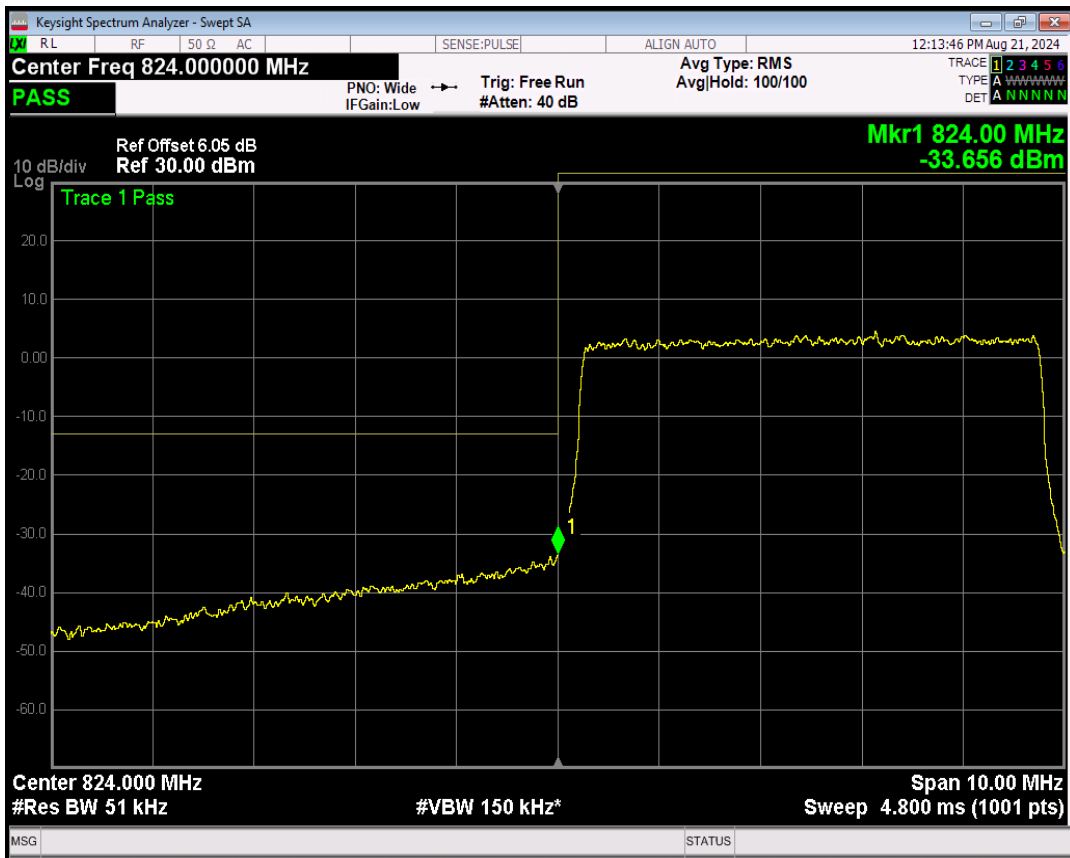

Band5 QPSK BW=5MHz Channel=20425 RB Size=25 Position=#0

Band5 16QAM BW=5MHz Channel=20425 RB Size=1 Position=#0