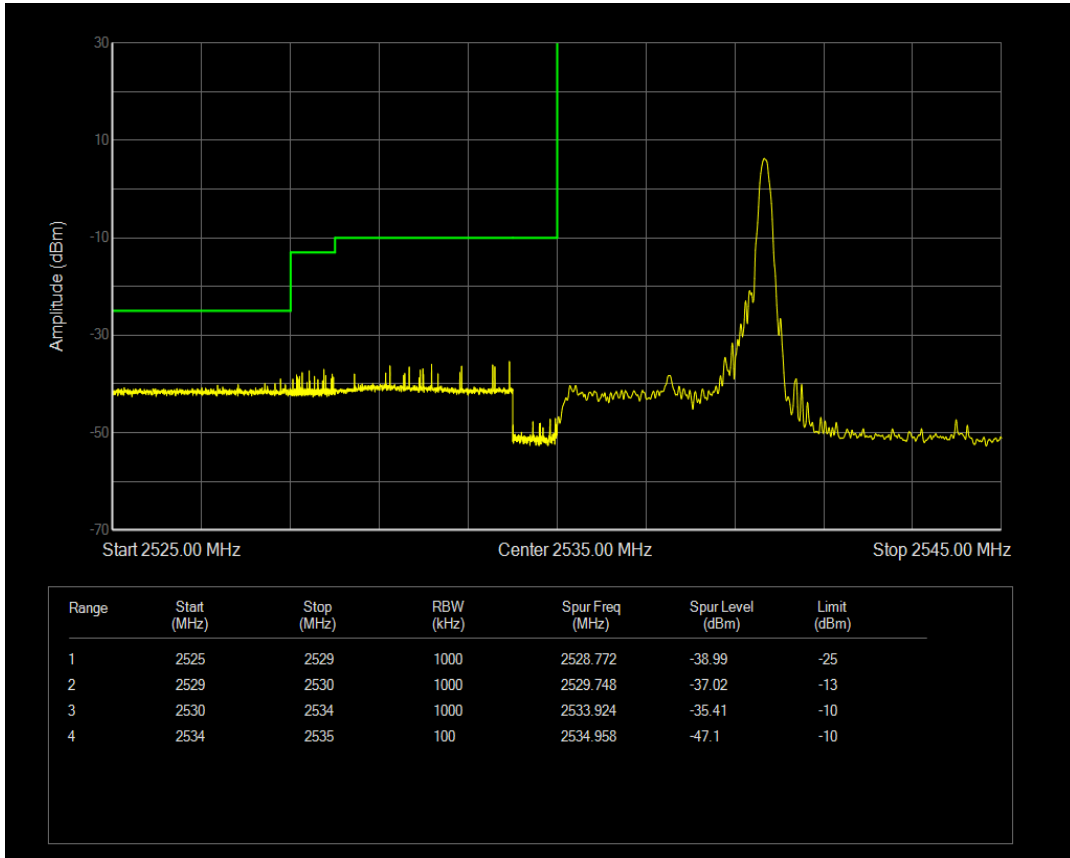

Band41(2535-2655) QPSK BW=5MHz Channel=40065 RB Size=1 Position=#Max

Band41(2535-2655) QPSK BW=5MHz Channel=40065 RB Size=25 Position=#0