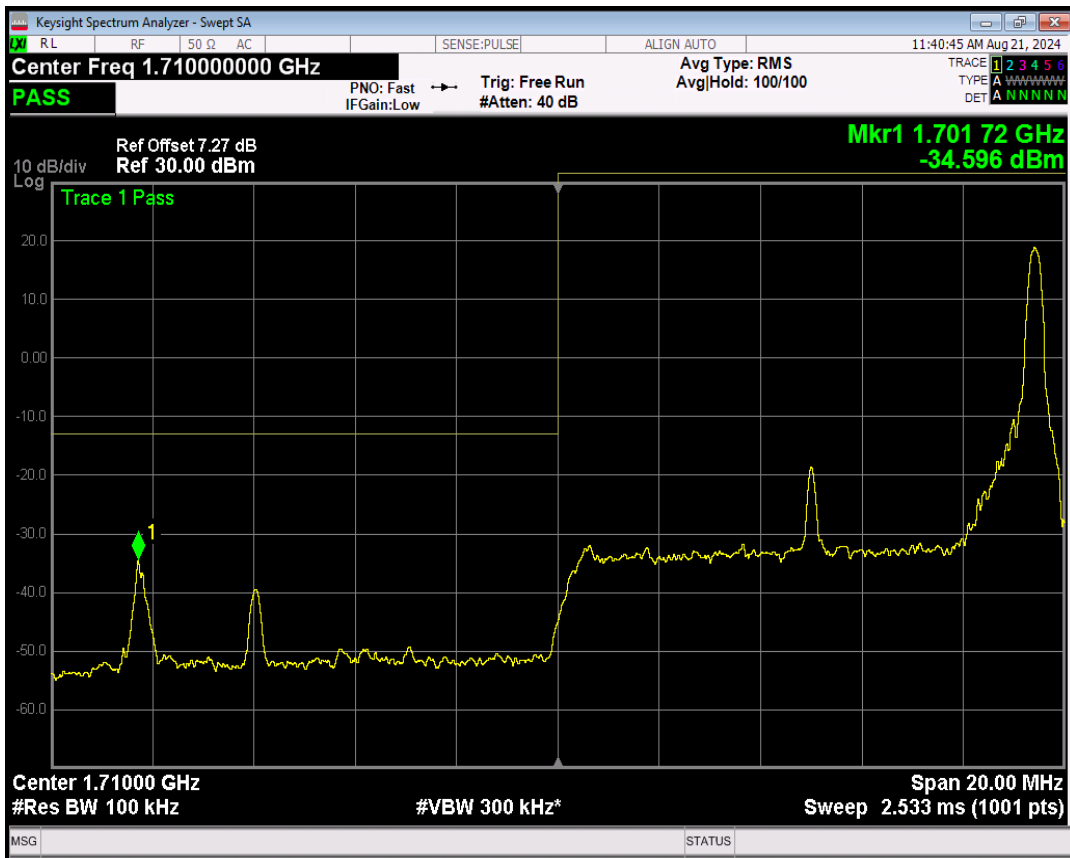

Band4 QPSK BW=10MHz Channel=20000 RB Size=1 Position=#0

Band4 QPSK BW=10MHz Channel=20000 RB Size=1 Position=#Max

Band4 QPSK BW=10MHz Channel=20000 RB Size=50 Position=#0

Band4 16QAM BW=10MHz Channel=20000 RB Size=1 Position=#0

Band4 16QAM BW=10MHz Channel=20000 RB Size=1 Position=#Max

Band4 16QAM BW=10MHz Channel=20000 RB Size=50 Position=#0

Band4 QPSK BW=10MHz Channel=20350 RB Size=1 Position=#0

Band4 QPSK BW=10MHz Channel=20350 RB Size=1 Position=#Max