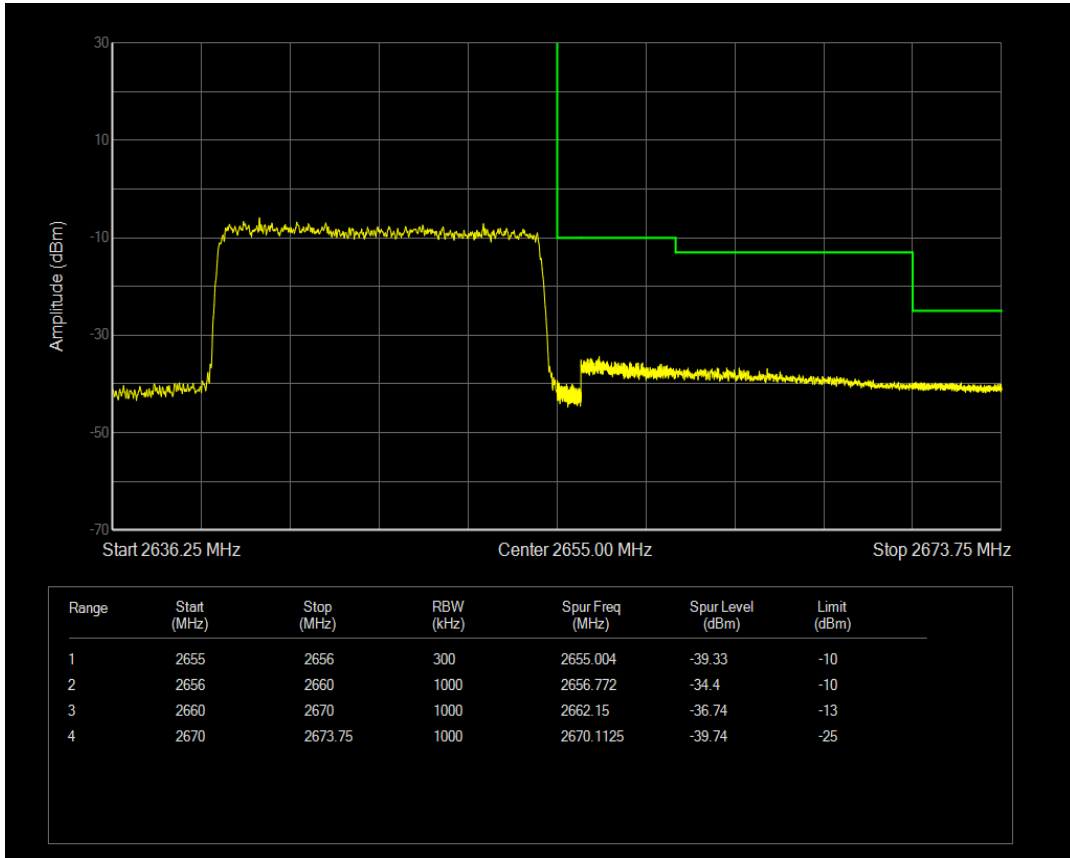

Band41(2535-2655) 16QAM BW=15MHz Channel=41165 RB Size=75 Position=#0

Band41(2535-2655) QPSK BW=20MHz Channel=40140 RB Size=1 Position=#0