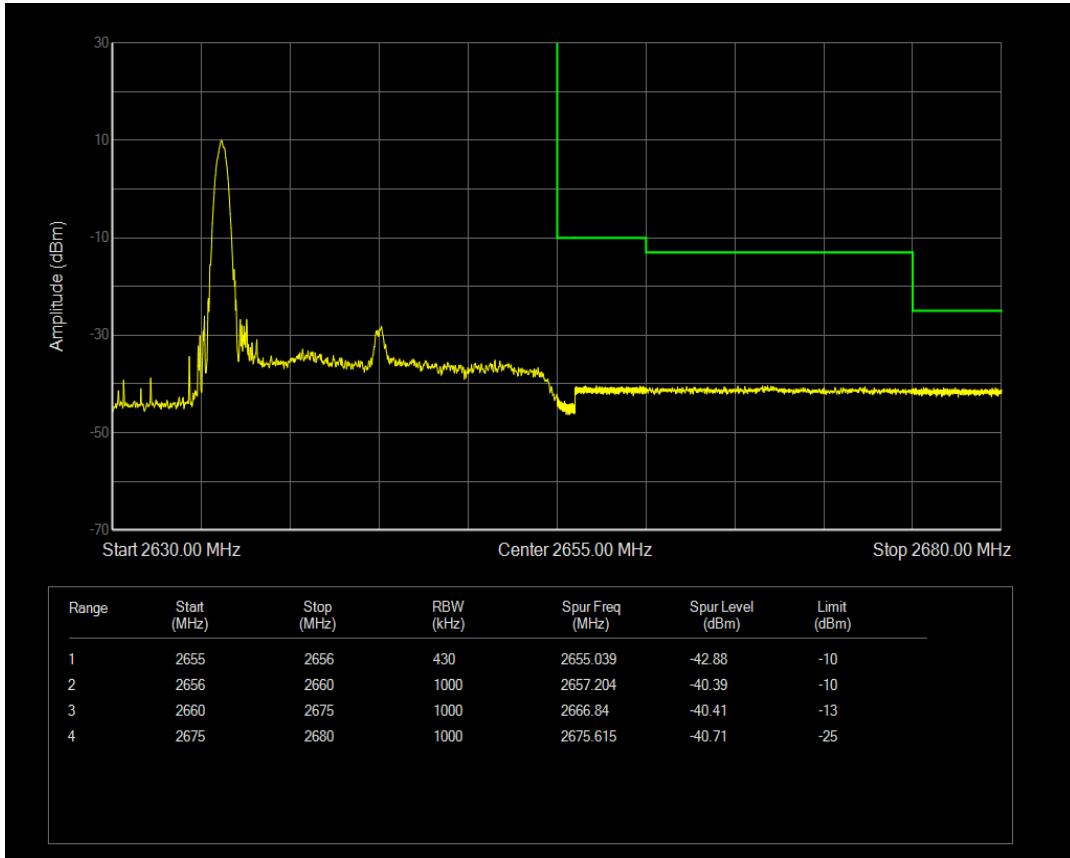

Band41(2535-2655) QPSK BW=20MHz Channel=41140 RB Size=1 Position=#0

Band41(2535-2655) QPSK BW=20MHz Channel=41140 RB Size=100 Position=#0