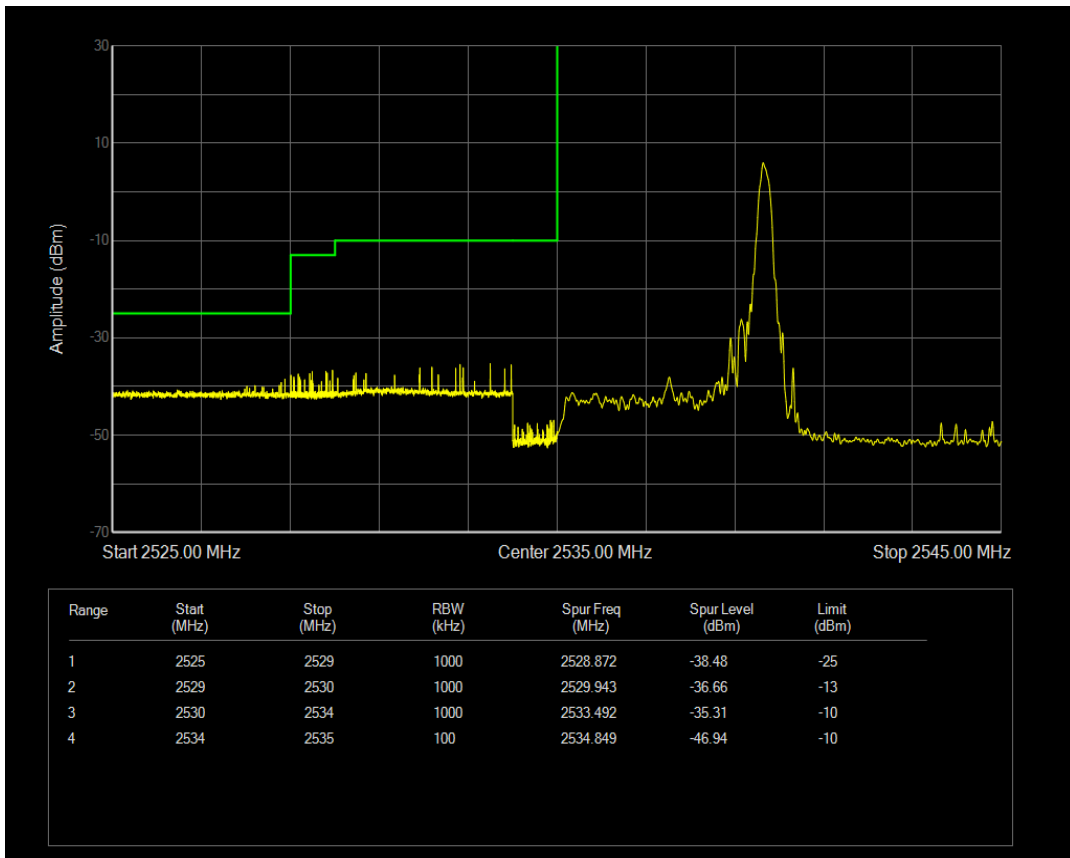

Band41(2535-2655) 16QAM BW=5MHz Channel=40065 RB Size=1 Position=#Max

Band41(2535-2655) 16QAM BW=5MHz Channel=40065 RB Size=25 Position=#0