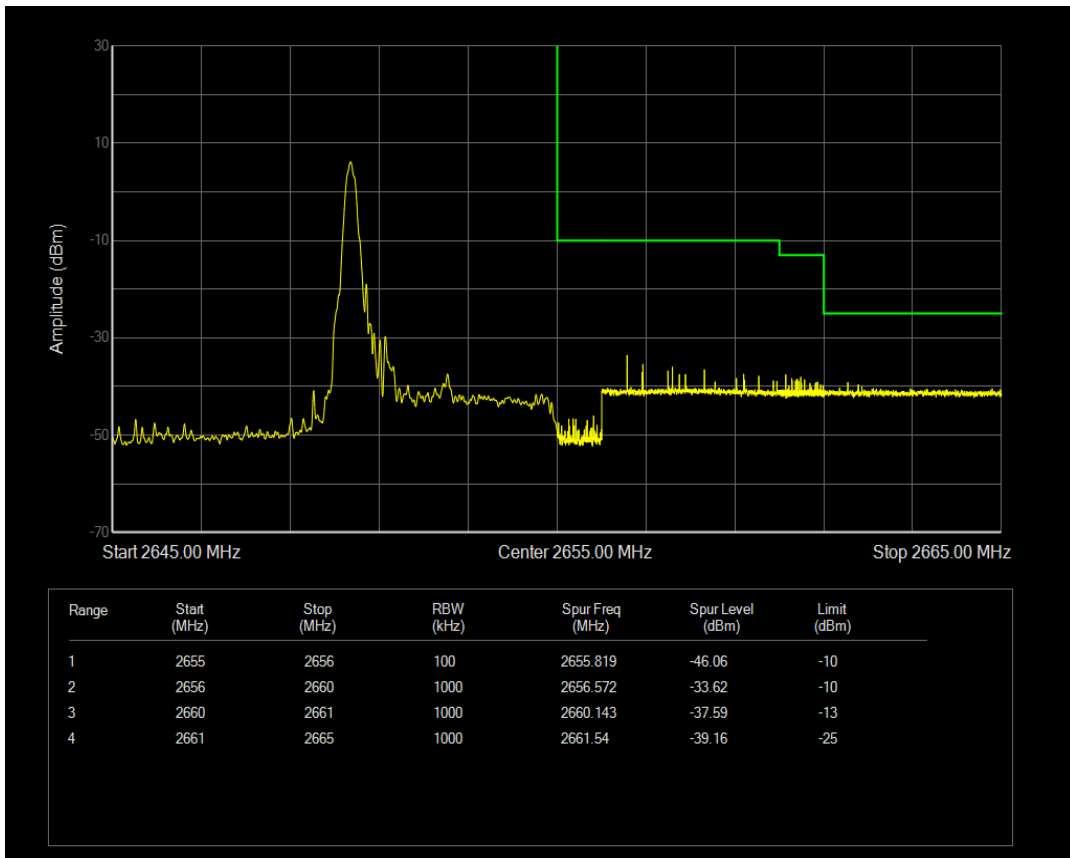

Band41(2535-2655) QPSK BW=5MHz Channel=41215 RB Size=1 Position=#0

Band41(2535-2655) QPSK BW=5MHz Channel=41215 RB Size=25 Position=#0