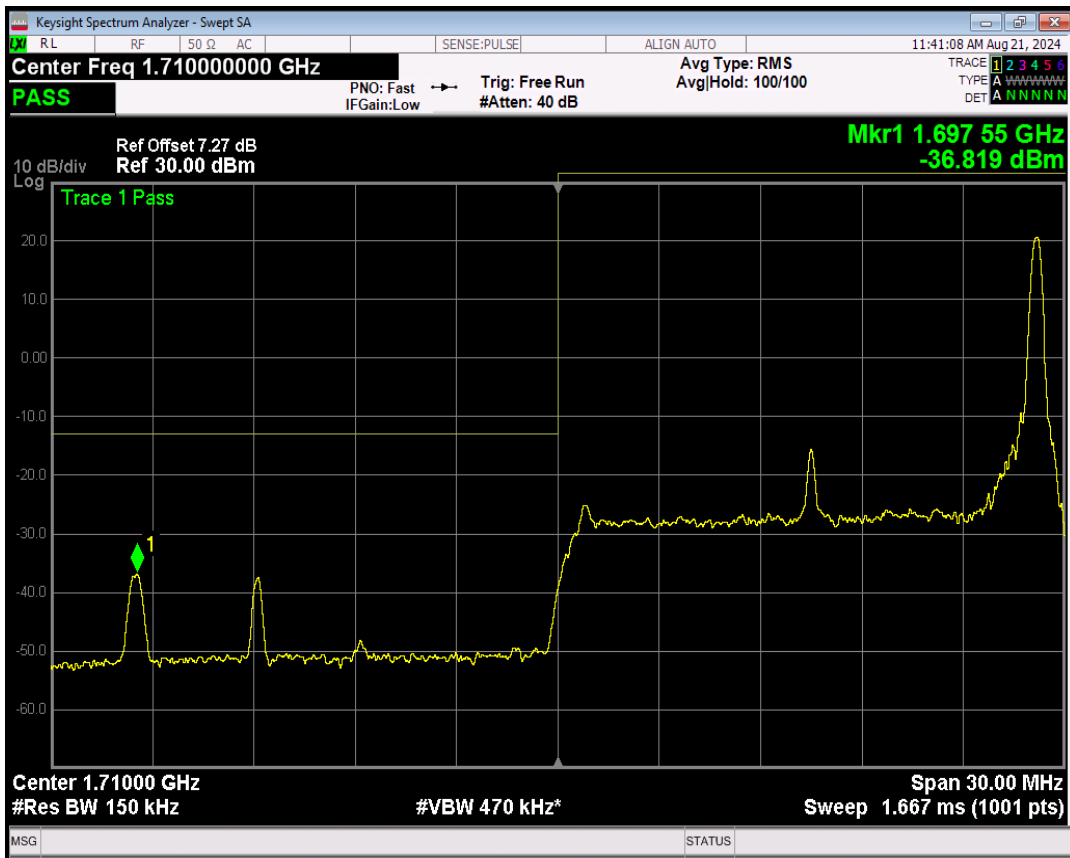

Band4 QPSK BW=15MHz Channel=20025 RB Size=1 Position=#Max

Band4 QPSK BW=15MHz Channel=20025 RB Size=1 Position=#0