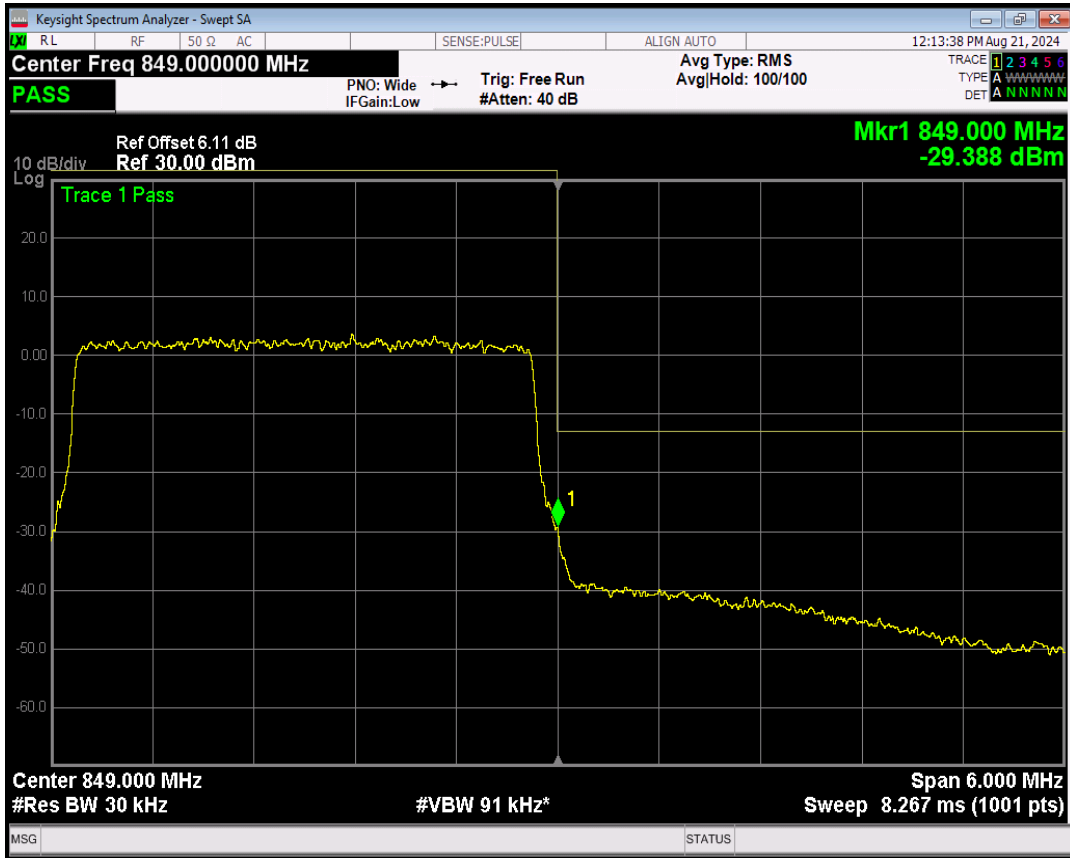

Band5 QPSK BW=3MHz Channel=20635 RB Size=15 Position=#0

Band5 16QAM BW=3MHz Channel=20635 RB Size=1 Position=#0

Band5 16QAM BW=3MHz Channel=20635 RB Size=1 Position=#Max

Band5 16QAM BW=3MHz Channel=20635 RB Size=15 Position=#0