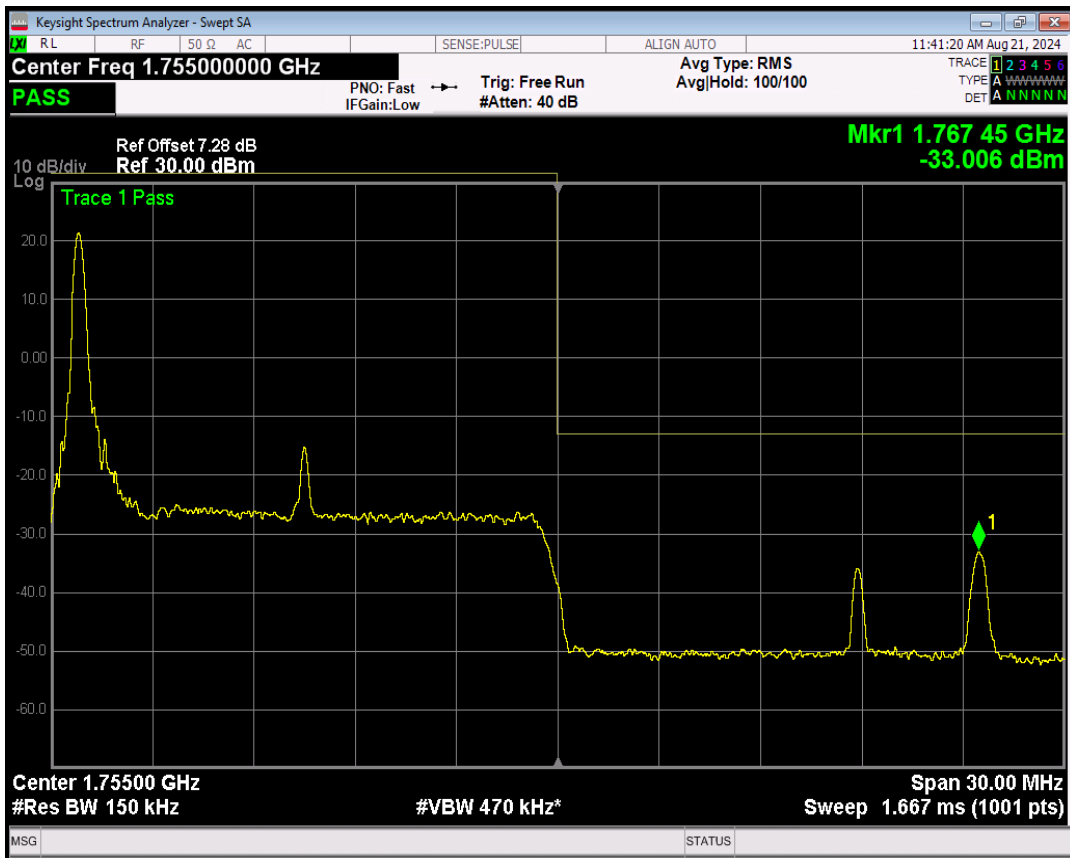

Band4 QPSK BW=15MHz Channel=20325 RB Size=1 Position=#0

Band4 QPSK BW=15MHz Channel=20325 RB Size=1 Position=#Max