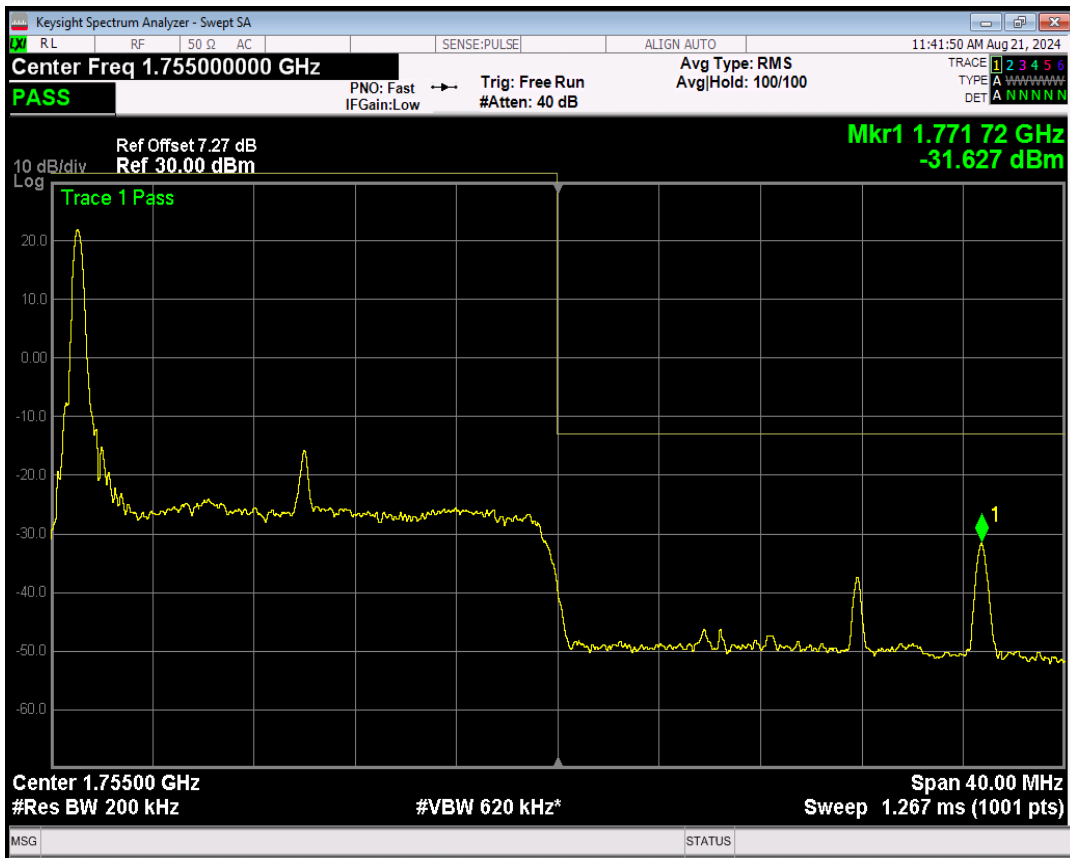

Band4 QPSK BW=20MHz Channel=20300 RB Size=1 Position=#0

Band4 QPSK BW=20MHz Channel=20300 RB Size=1 Position=#Max