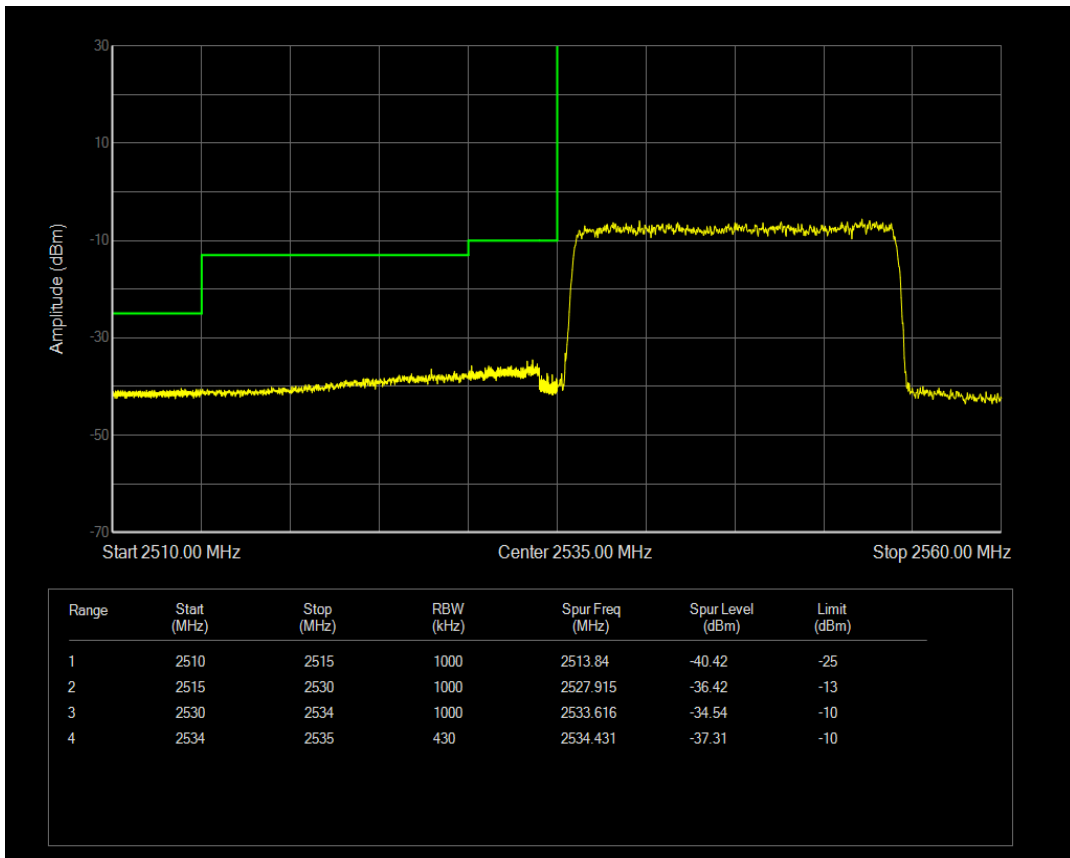

Band41(2535-2655) QPSK BW=20MHz Channel=40140 RB Size=100 Position=#0

Band41(2535-2655) 16QAM BW=20MHz Channel=40140 RB Size=1 Position=#0