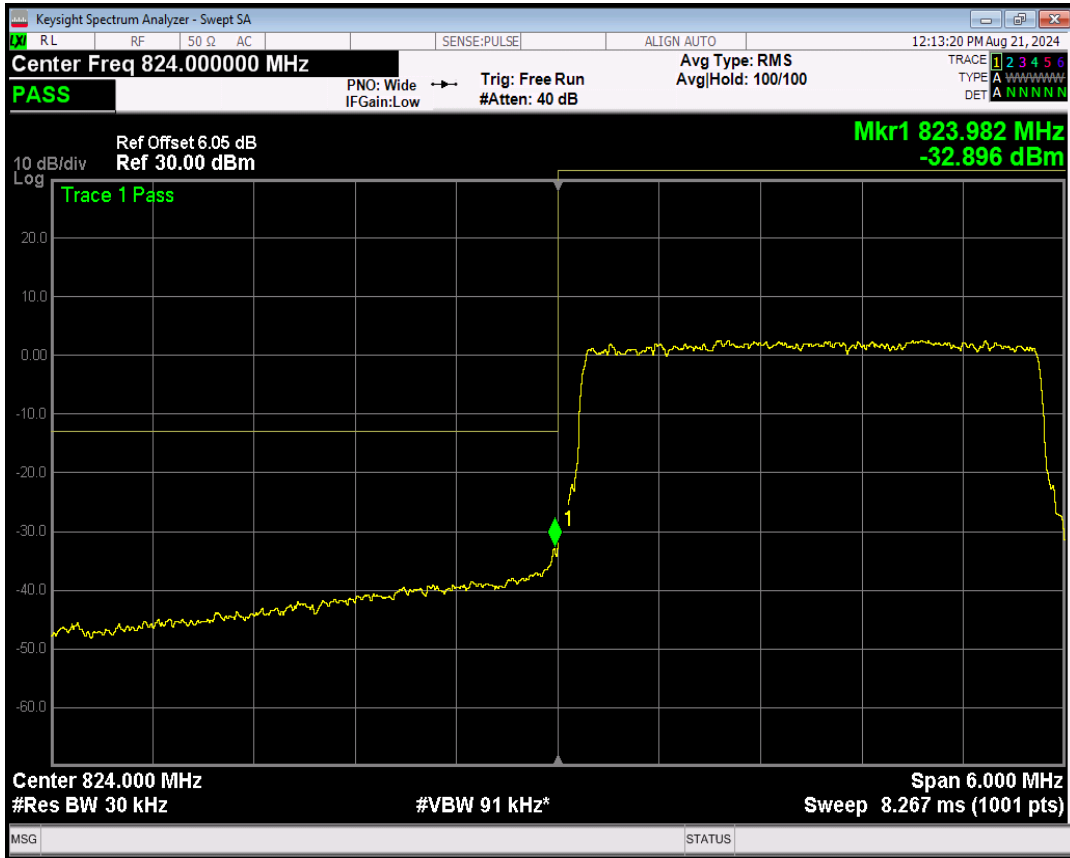

Band5 16QAM BW=3MHz Channel=20415 RB Size=15 Position=#0

Band5 QPSK BW=3MHz Channel=20635 RB Size=1 Position=#Max