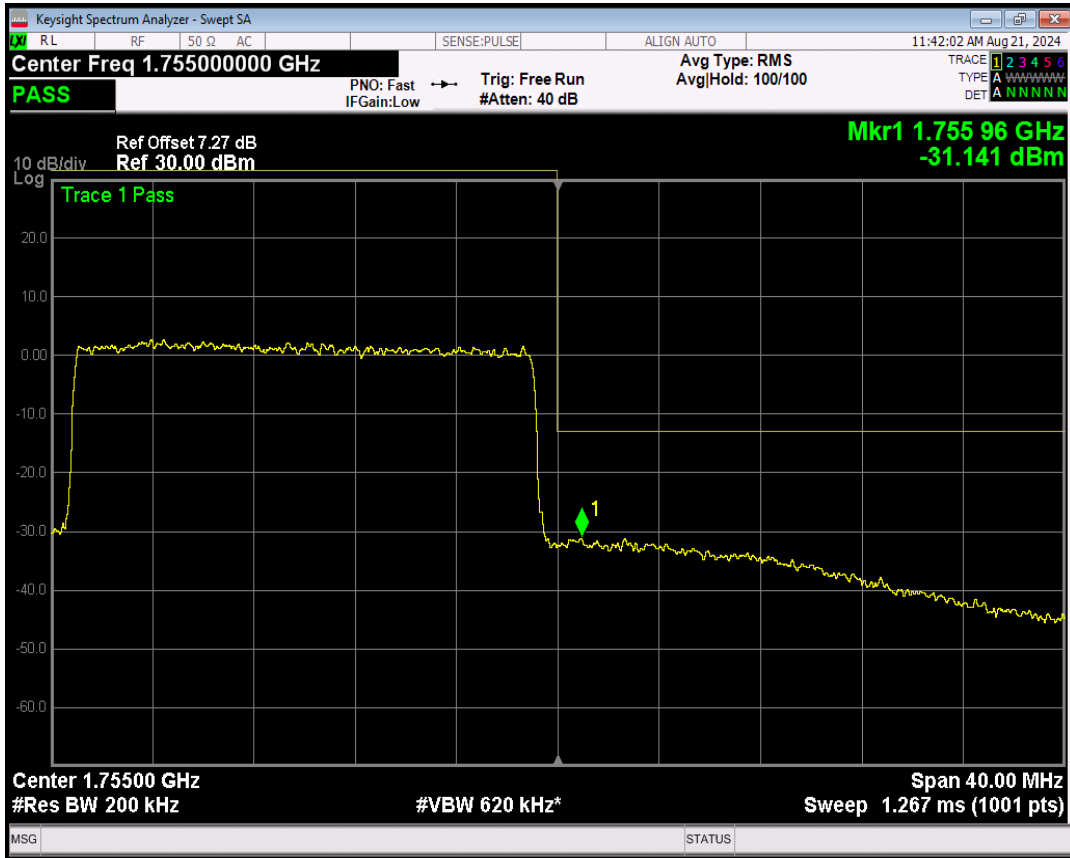

Band4 QPSK BW=20MHz Channel=20300 RB Size=100 Position=#0

Band4 16QAM BW=20MHz Channel=20300 RB Size=1 Position=#0

Band4 16QAM BW=20MHz Channel=20300 RB Size=1 Position=#Max

Band4 16QAM BW=20MHz Channel=20300 RB Size=100 Position=#0