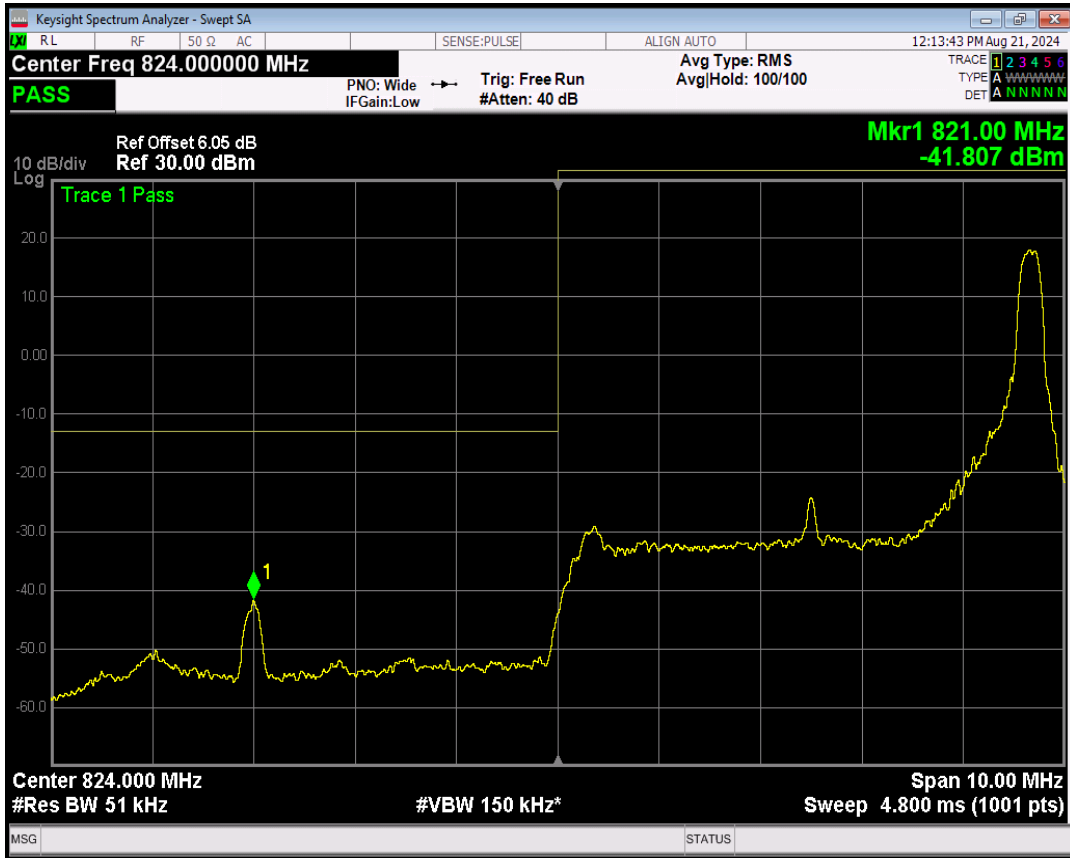

Band5 QPSK BW=5MHz Channel=20425 RB Size=1 Position=#Max

Band5 QPSK BW=5MHz Channel=20425 RB Size=25 Position=#0