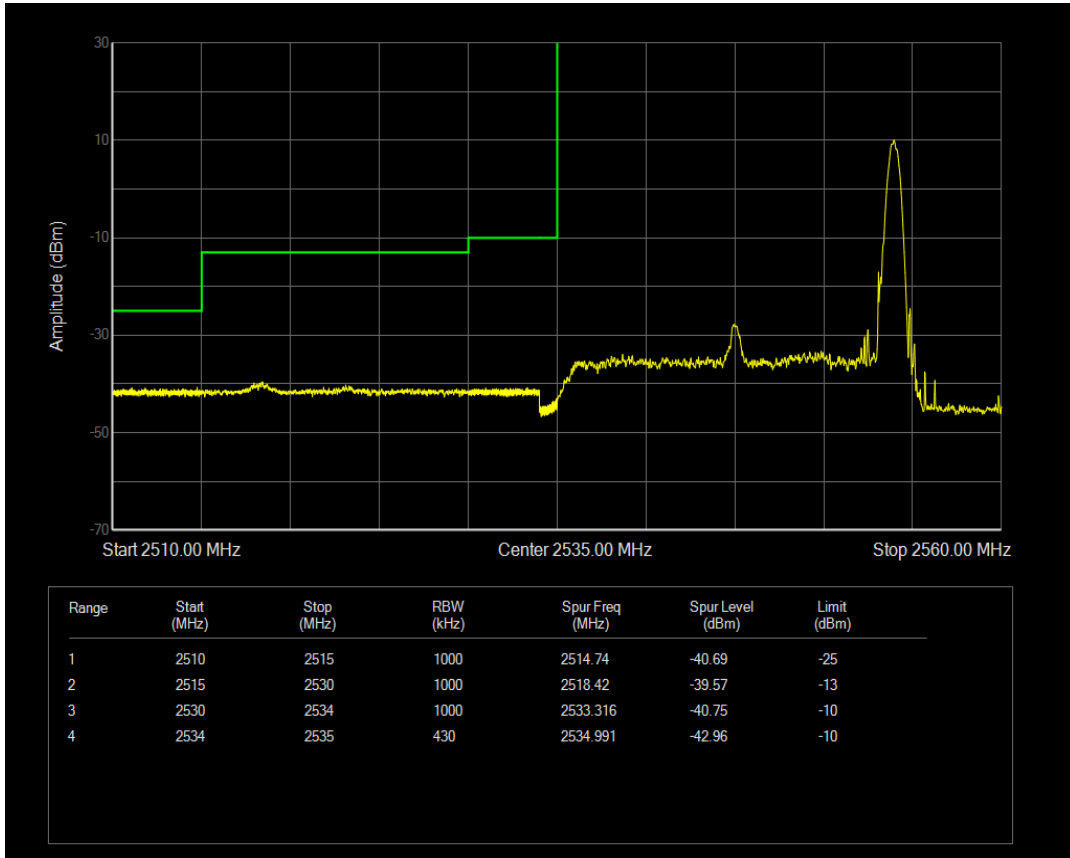

Band41(2535-2655) QPSK BW=20MHz Channel=40140 RB Size=1 Position=#Max

Band41(2535-2655) QPSK BW=20MHz Channel=40140 RB Size=100 Position=#0