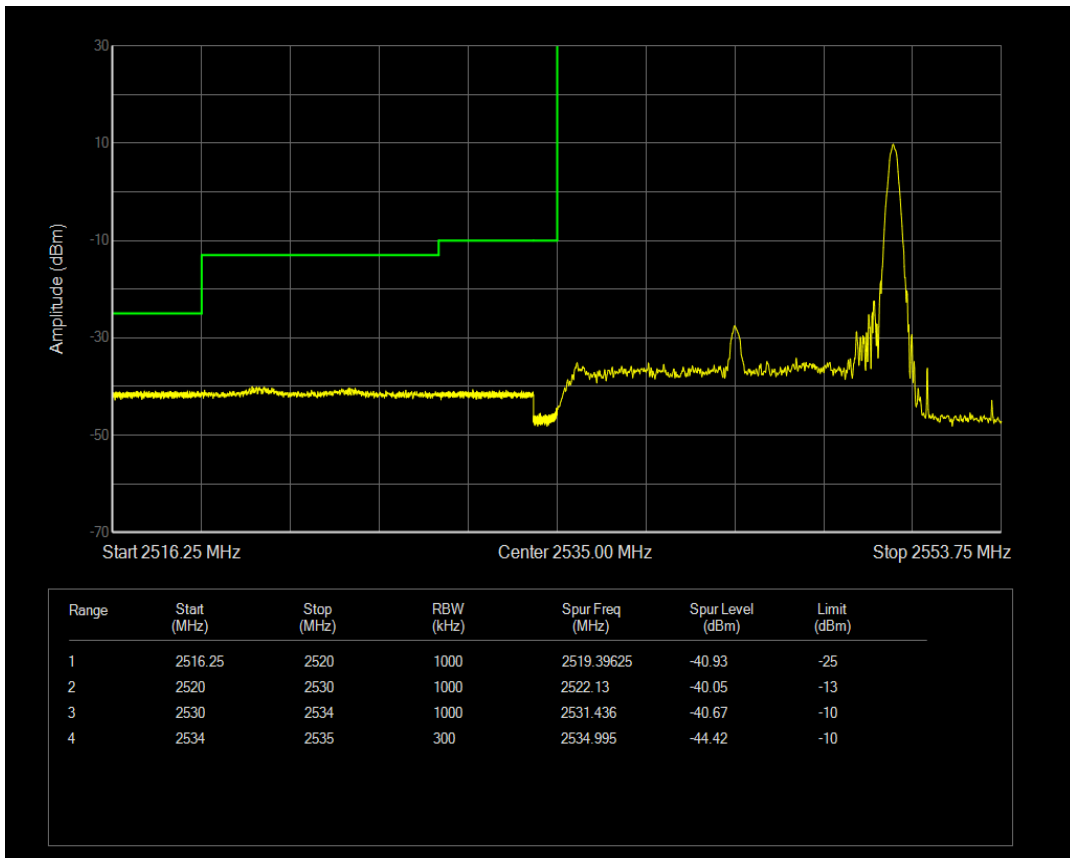

Band41(2535-2655) 16QAM BW=15MHz Channel=40115 RB Size=1 Position=#Max

Band41(2535-2655) 16QAM BW=15MHz Channel=40115 RB Size=75 Position=#0