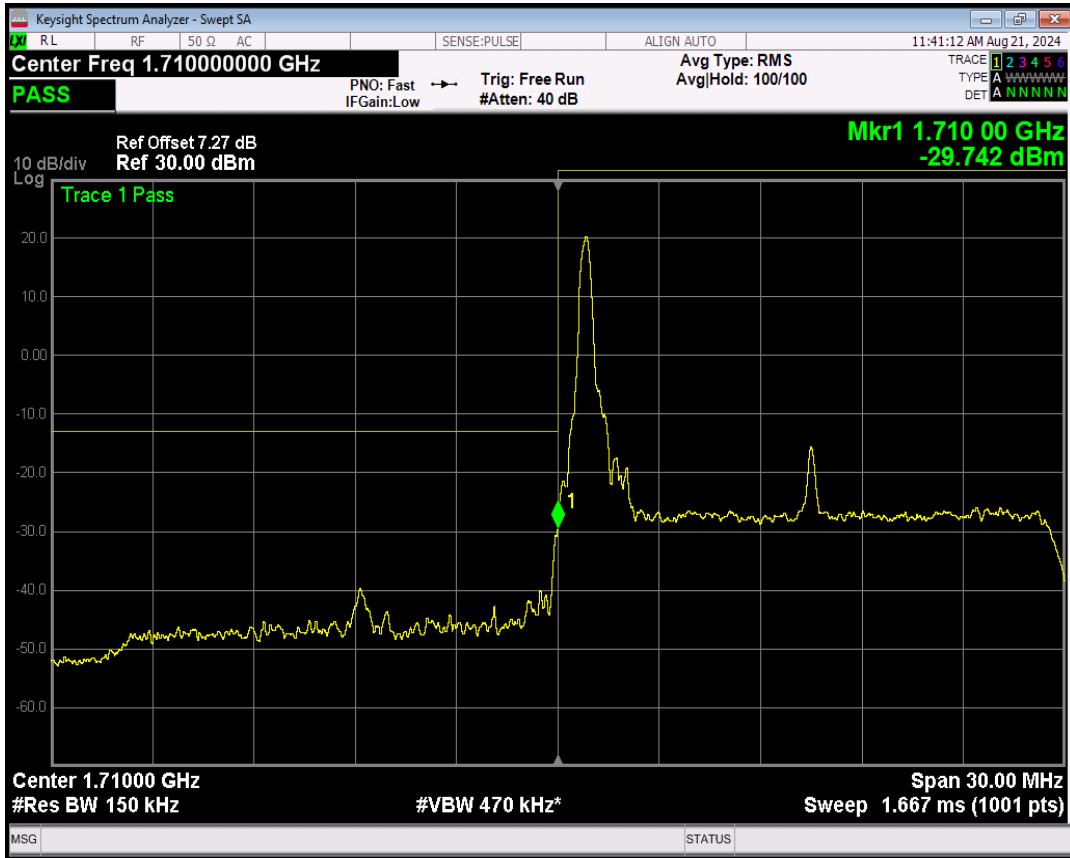

Band4 QPSK BW=15MHz Channel=20025 RB Size=1 Position=#Max

Band4 QPSK BW=15MHz Channel=20025 RB Size=1 Position=#0

Band4 QPSK BW=15MHz Channel=20025 RB Size=75 Position=#0

Band4 16QAM BW=15MHz Channel=20025 RB Size=1 Position=#0