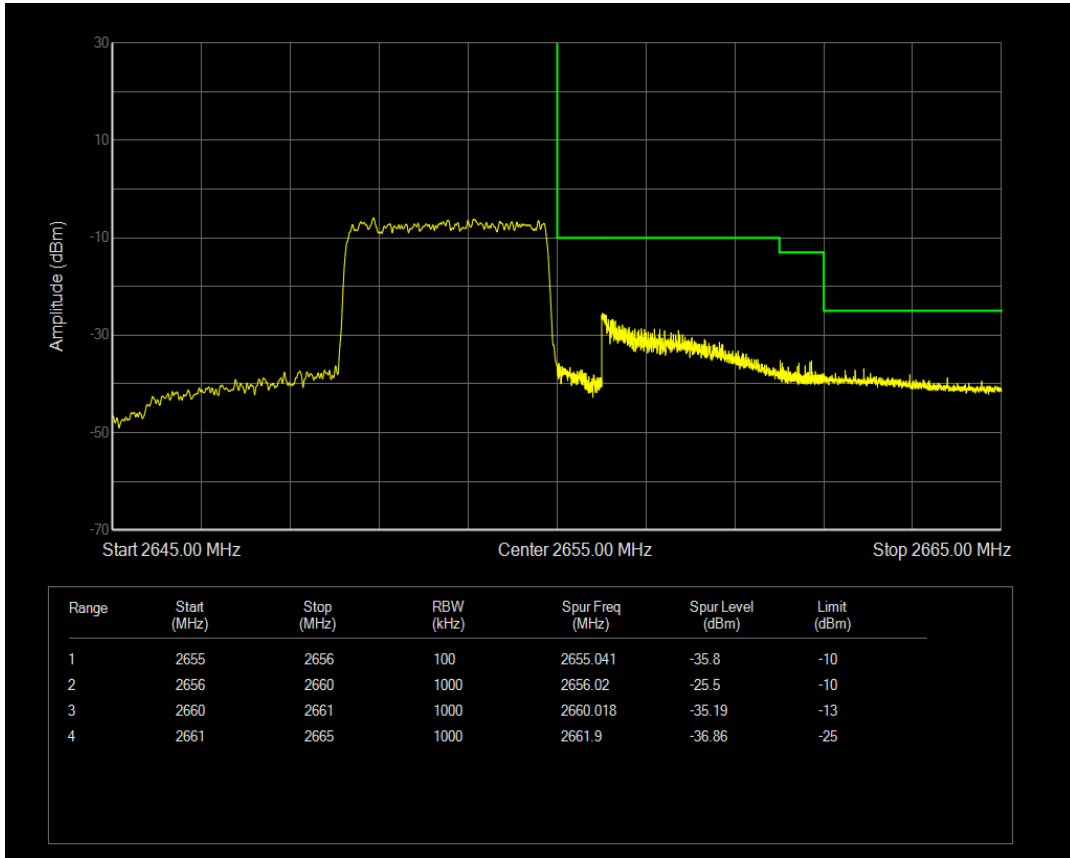

Band41(2535-2655) QPSK BW=5MHz Channel=41215 RB Size=25 Position=#0

Band41(2535-2655) QPSK BW=5MHz Channel=41215 RB Size=1 Position=#Max