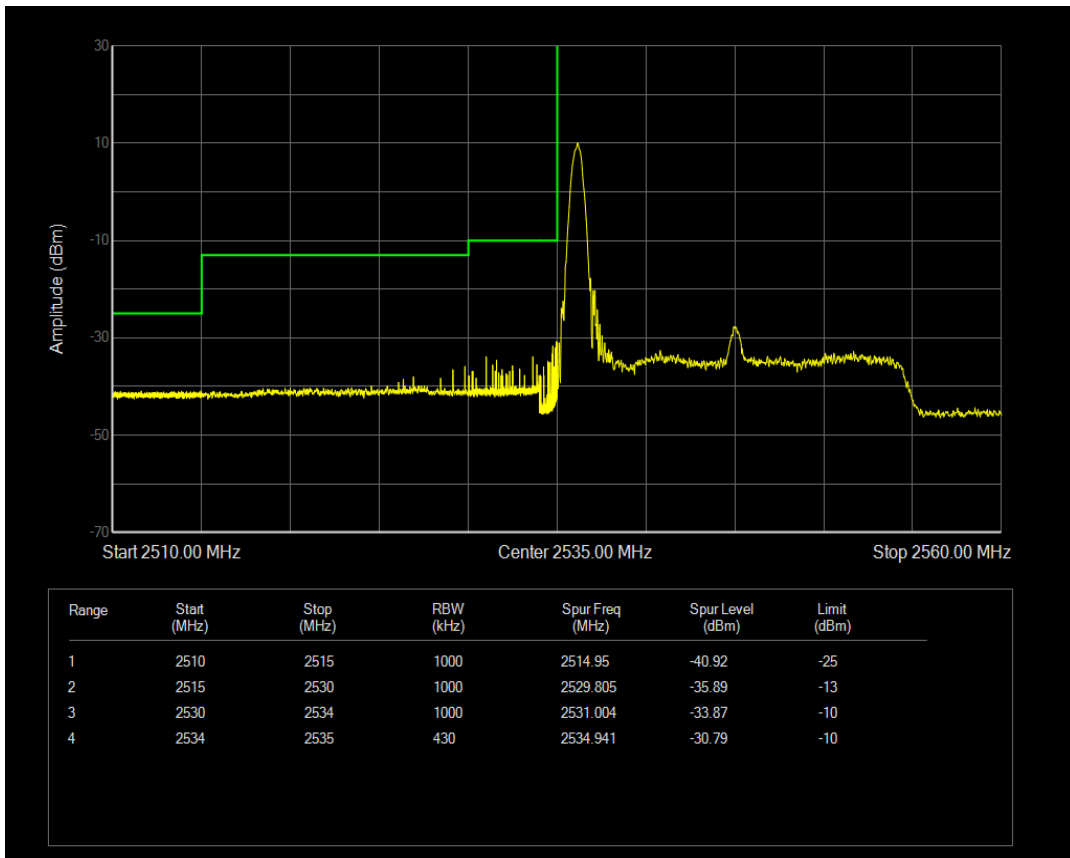

Band41(2535-2655) QPSK BW=20MHz Channel=40140 RB Size=1 Position=#0

Band41(2535-2655) QPSK BW=20MHz Channel=40140 RB Size=1 Position=#Max