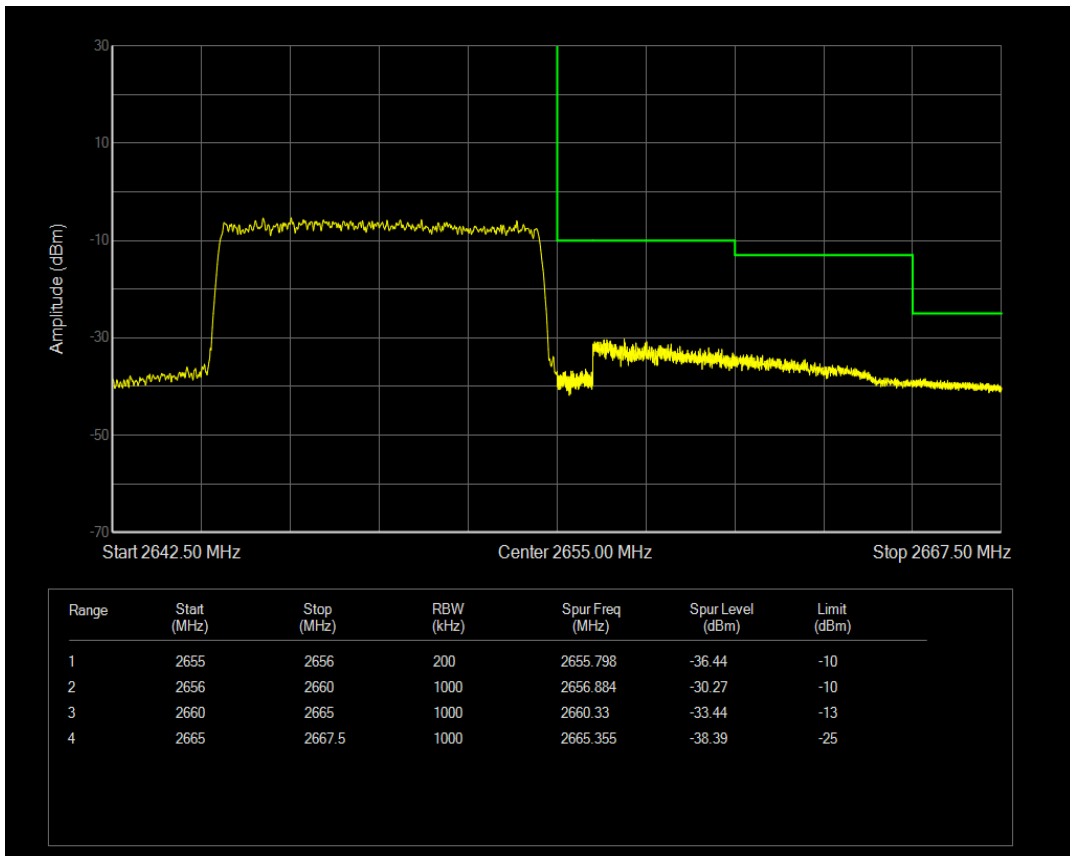

Band41(2535-2655) QPSK BW=10MHz Channel=41190 RB Size=50 Position=#0

Band41(2535-2655) 16QAM BW=10MHz Channel=41190 RB Size=1 Position=#0