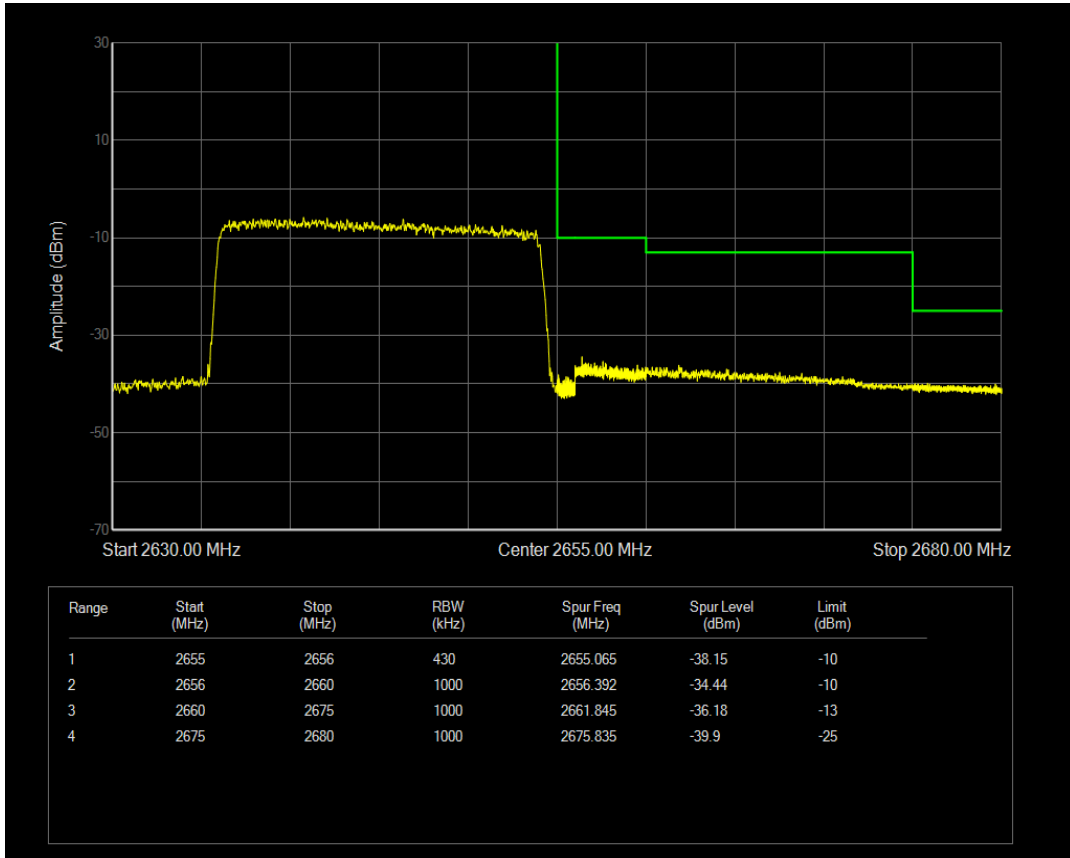

Band41(2535-2655) 16QAM BW=20MHz Channel=41140 RB Size=100 Position=#0

Band5 QPSK BW=1.4MHz Channel=20407 RB Size=1 Position=#0