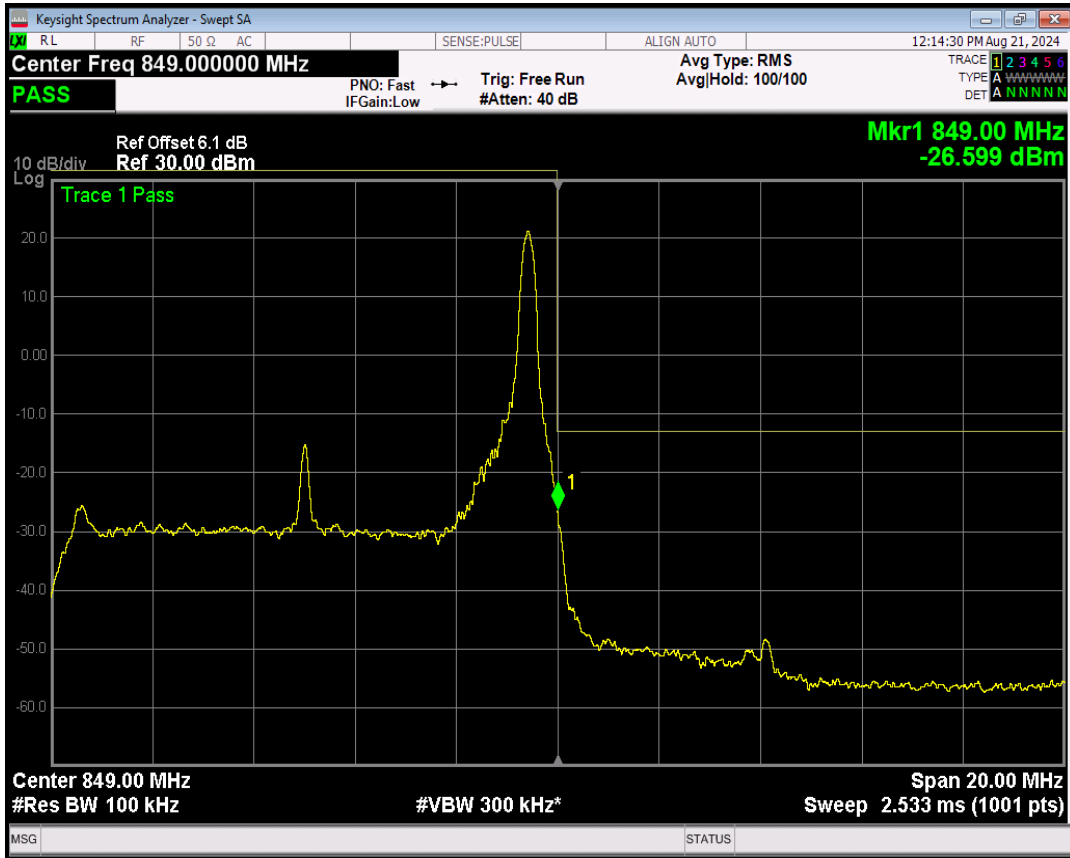

Band5 16QAM BW=10MHz Channel=20450 RB Size=1 Position=#Max

Band5 16QAM BW=10MHz Channel=20450 RB Size=50 Position=#0

Band5 QPSK BW=10MHz Channel=20600 RB Size=1 Position=#0

Band5 QPSK BW=10MHz Channel=20600 RB Size=1 Position=#Max