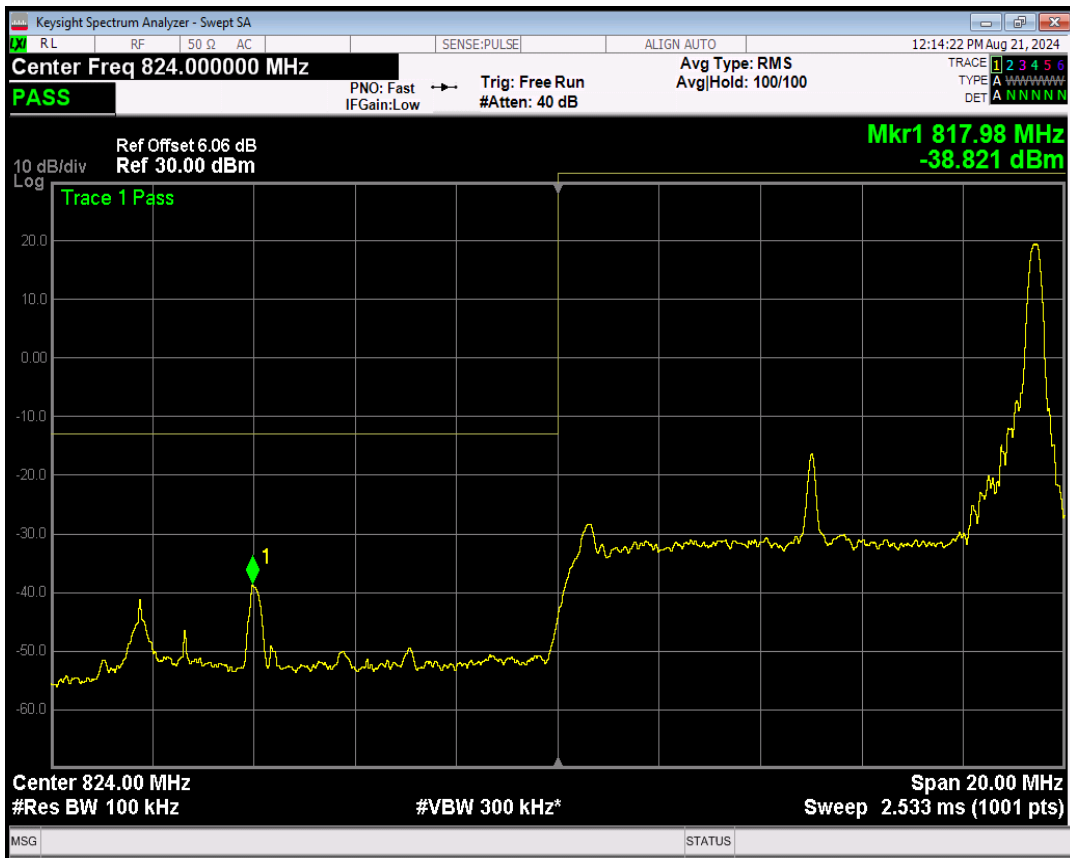

Band5 16QAM BW=10MHz Channel=20450 RB Size=1 Position=#Max

Band5 16QAM BW=10MHz Channel=20450 RB Size=50 Position=#0