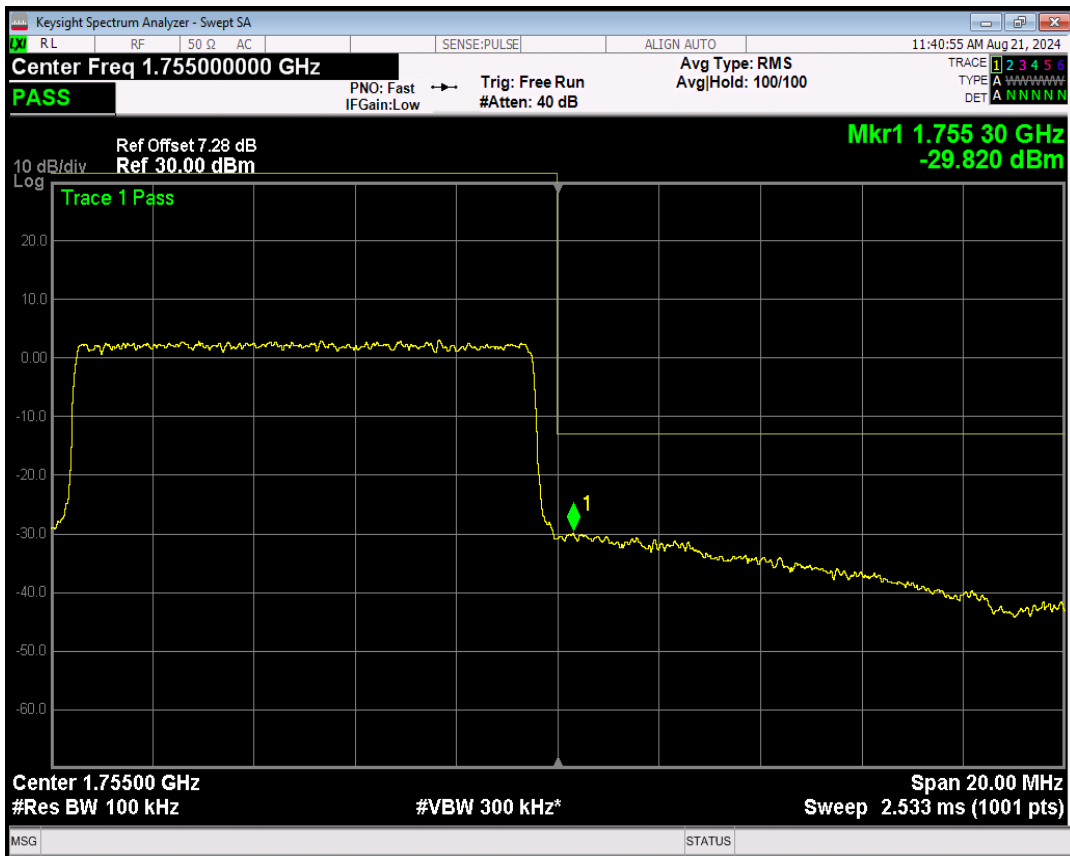

Band4 QPSK BW=10MHz Channel=20350 RB Size=50 Position=#0

Band4 16QAM BW=10MHz Channel=20350 RB Size=1 Position=#0