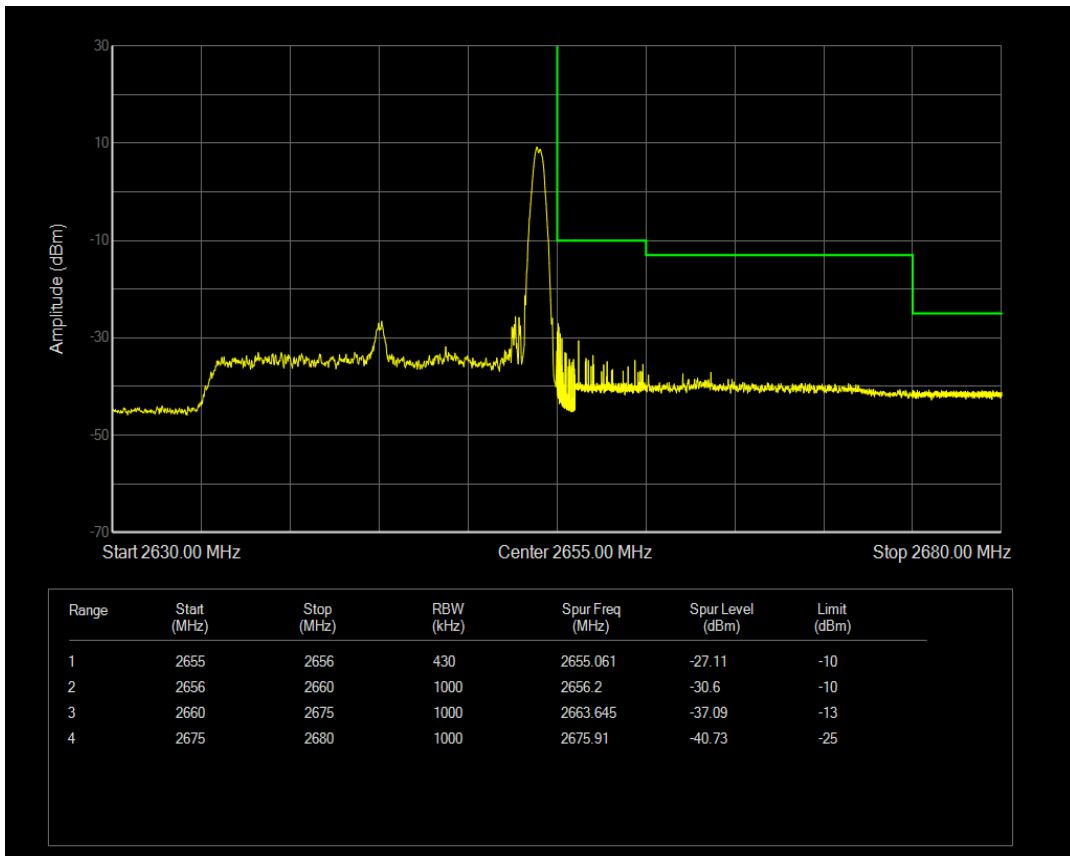

Band41(2535-2655) QPSK BW=20MHz Channel=41140 RB Size=1 Position=#Max

Band41(2535-2655) QPSK BW=20MHz Channel=41140 RB Size=1 Position=#0