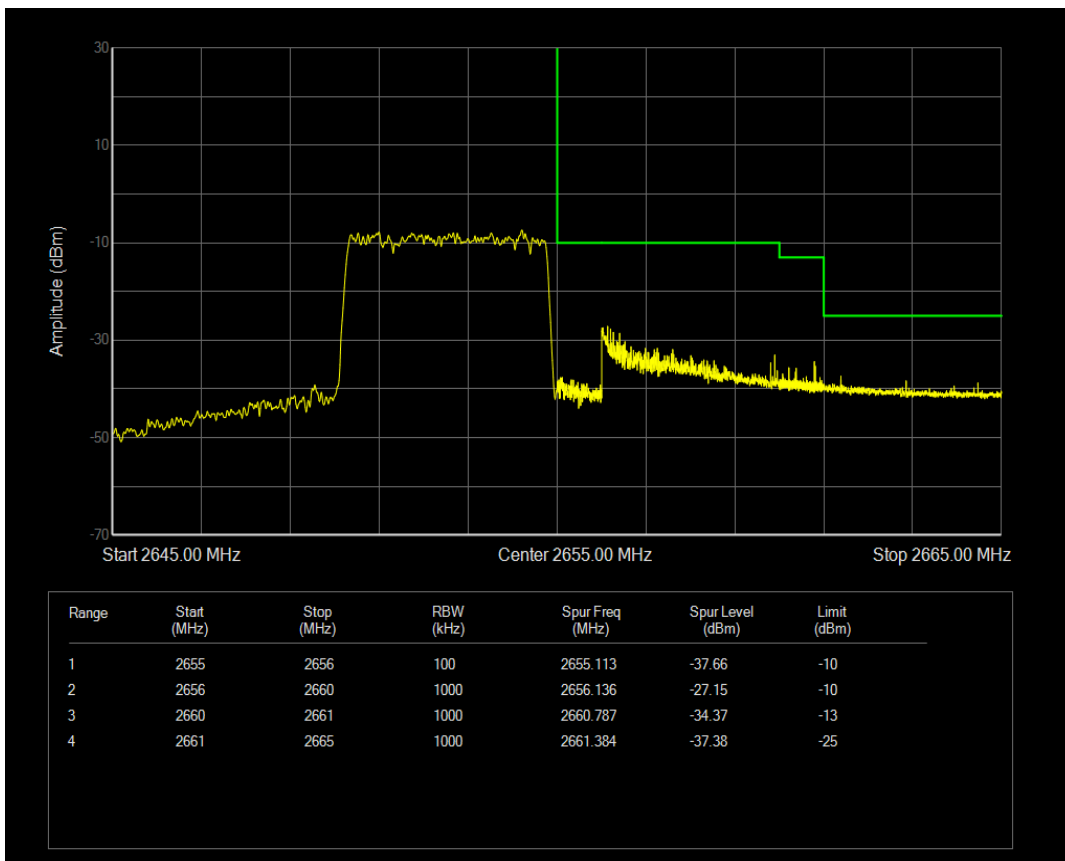

Band41(2535-2655) 16QAM BW=5MHz Channel=41215 RB Size=25 Position=#0

Band41(2535-2655) QPSK BW=10MHz Channel=40090 RB Size=1 Position=#0