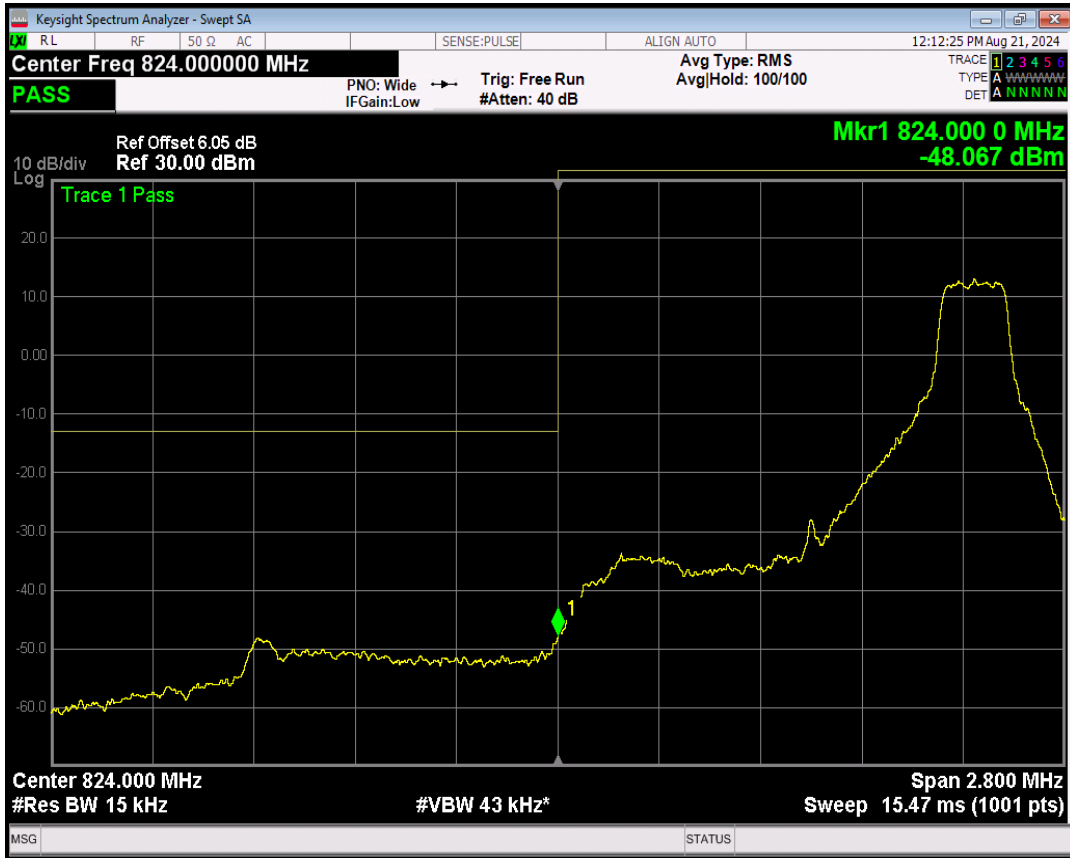

Band41(2535-2655) 16QAM BW=20MHz Channel=41140 RB Size=1 Position=#0

Band41(2535-2655) 16QAM BW=20MHz Channel=41140 RB Size=1 Position=#Max

Band41(2535-2655) 16QAM BW=20MHz Channel=41140 RB Size=100 Position=#0

Band5 QPSK BW=1.4MHz Channel=20407 RB Size=1 Position=#0

Band5 QPSK BW=1.4MHz Channel=20407 RB Size=1 Position=#Max

Band5 QPSK BW=1.4MHz Channel=20407 RB Size=6 Position=#0

Band5 16QAM BW=1.4MHz Channel=20407 RB Size=1 Position=#0