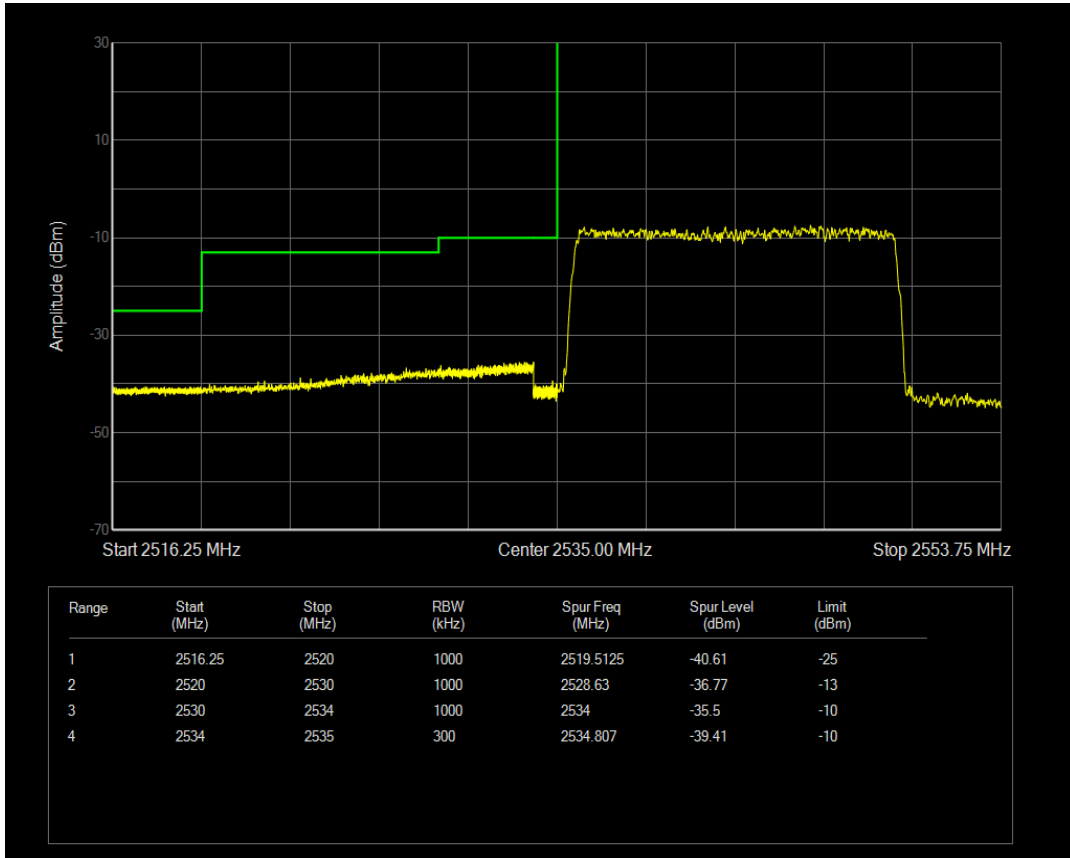

Band41(2535-2655) 16QAM BW=15MHz Channel=40115 RB Size=75 Position=#0

Band41(2535-2655) QPSK BW=15MHz Channel=41165 RB Size=1 Position=#0