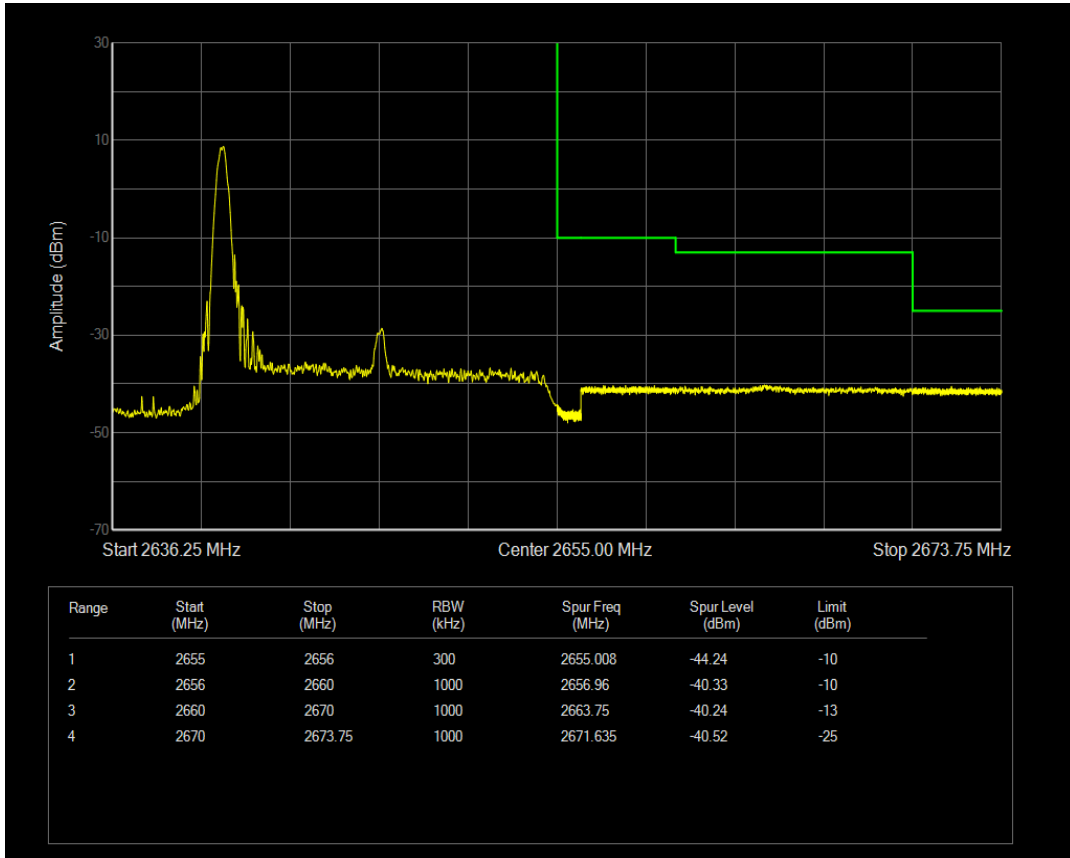

Band41(2535-2655) 16QAM BW=15MHz Channel=41165 RB Size=1 Position=#0

Band41(2535-2655) 16QAM BW=15MHz Channel=41165 RB Size=1 Position=#Max