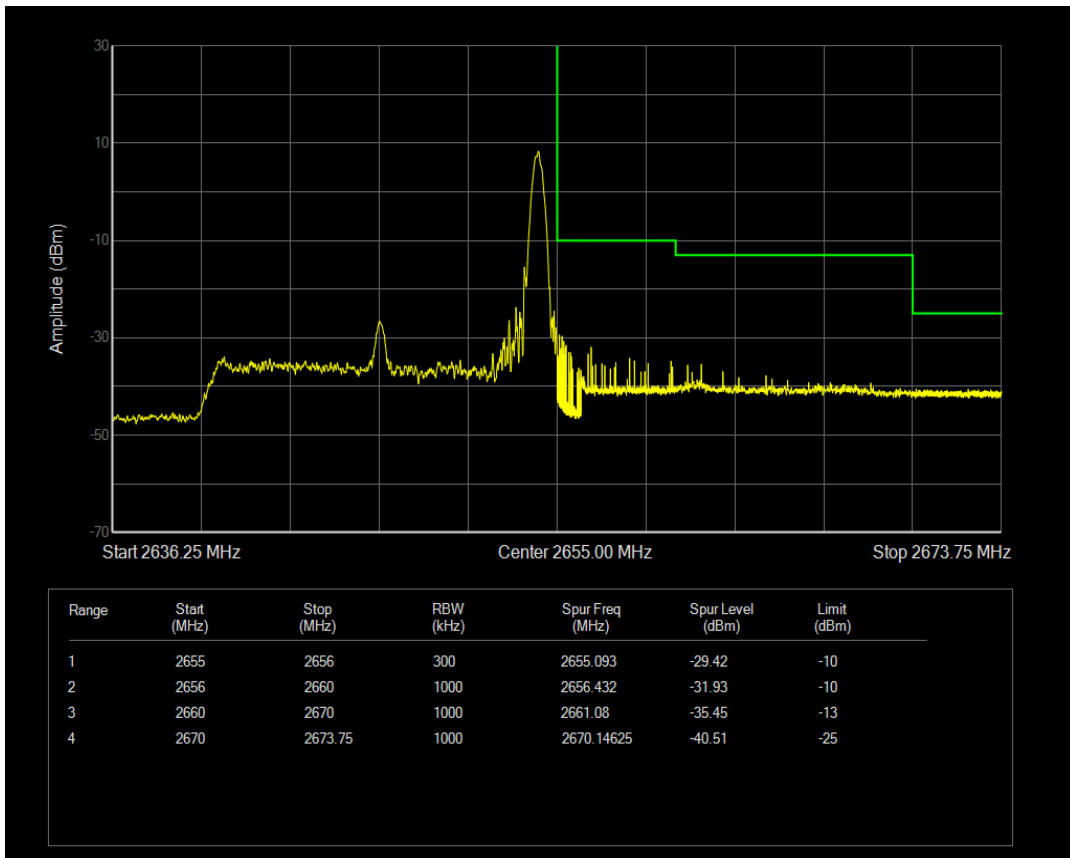

Band41(2535-2655) 16QAM BW=15MHz Channel=41165 RB Size=1 Position=#Max

Band41(2535-2655) 16QAM BW=15MHz Channel=41165 RB Size=75 Position=#0