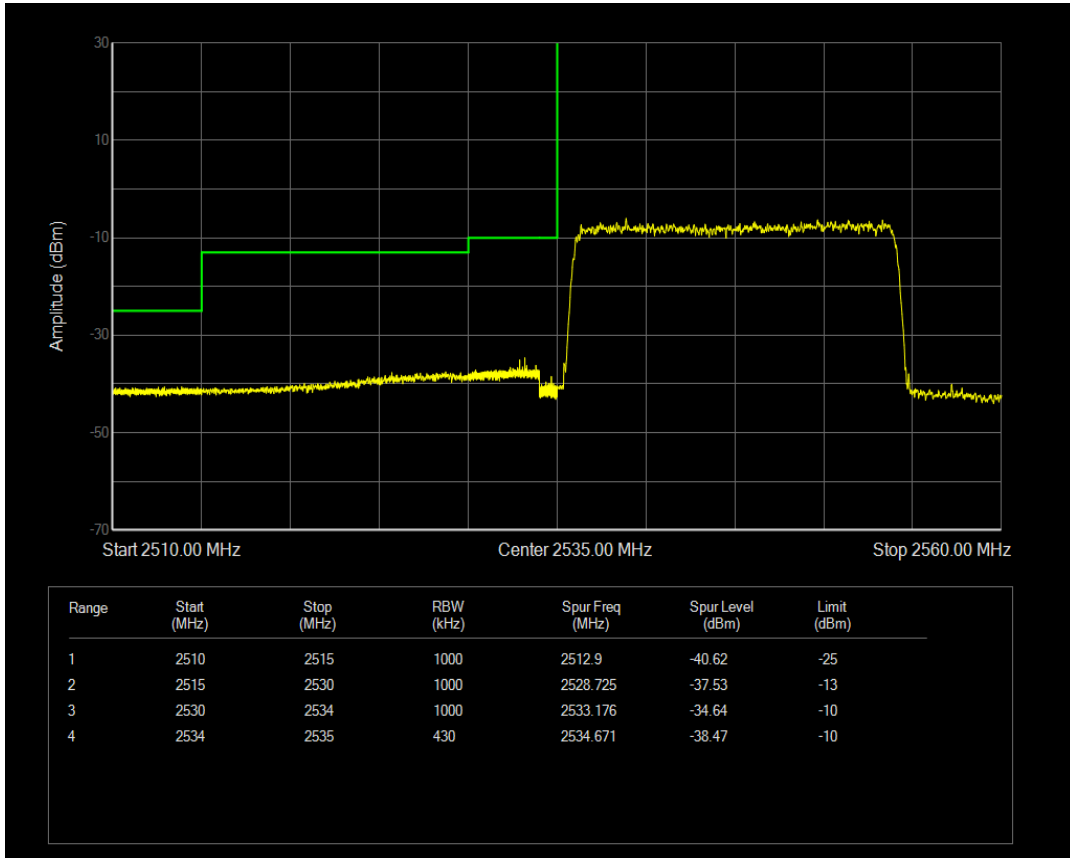

Band41(2535-2655) 16QAM BW=20MHz Channel=40140 RB Size=1 Position=#0

Band41(2535-2655) 16QAM BW=20MHz Channel=40140 RB Size=1 Position=#Max

Band41(2535-2655) 16QAM BW=20MHz Channel=40140 RB Size=100 Position=#0