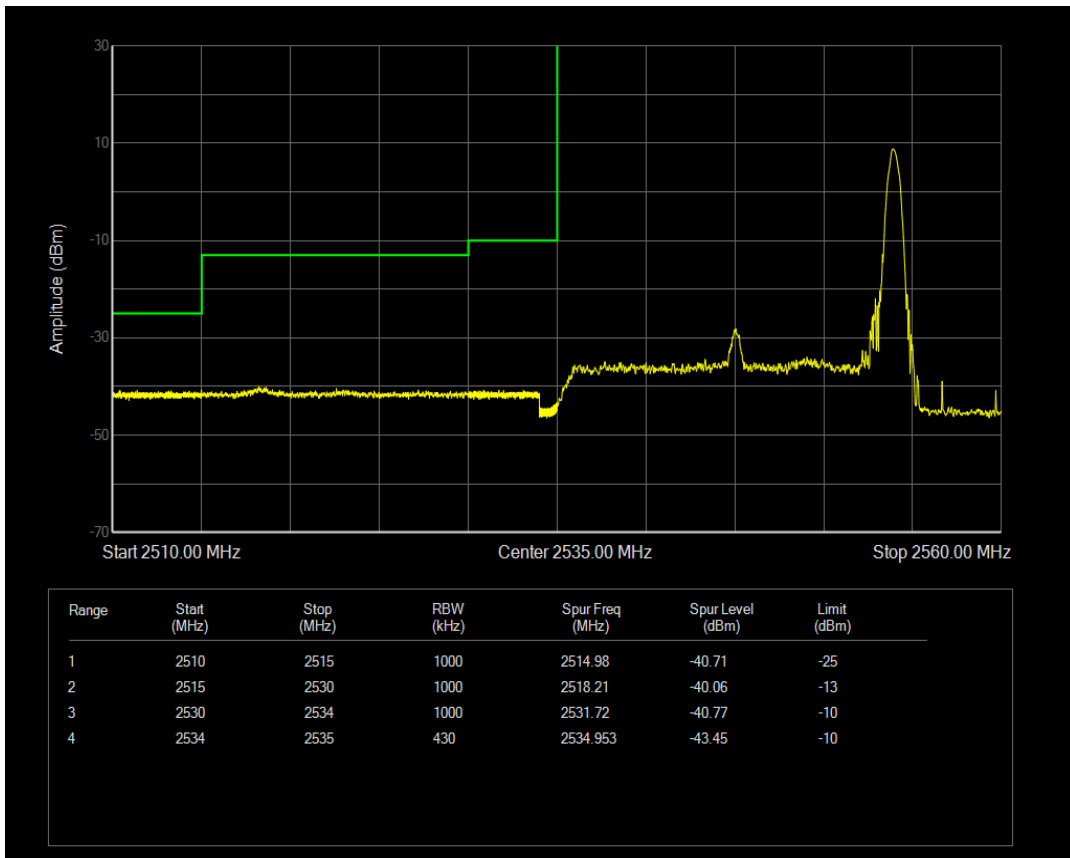

Band41(2535-2655) 16QAM BW=20MHz Channel=40140 RB Size=1 Position=#Max

Band41(2535-2655) 16QAM BW=20MHz Channel=40140 RB Size=100 Position=#0