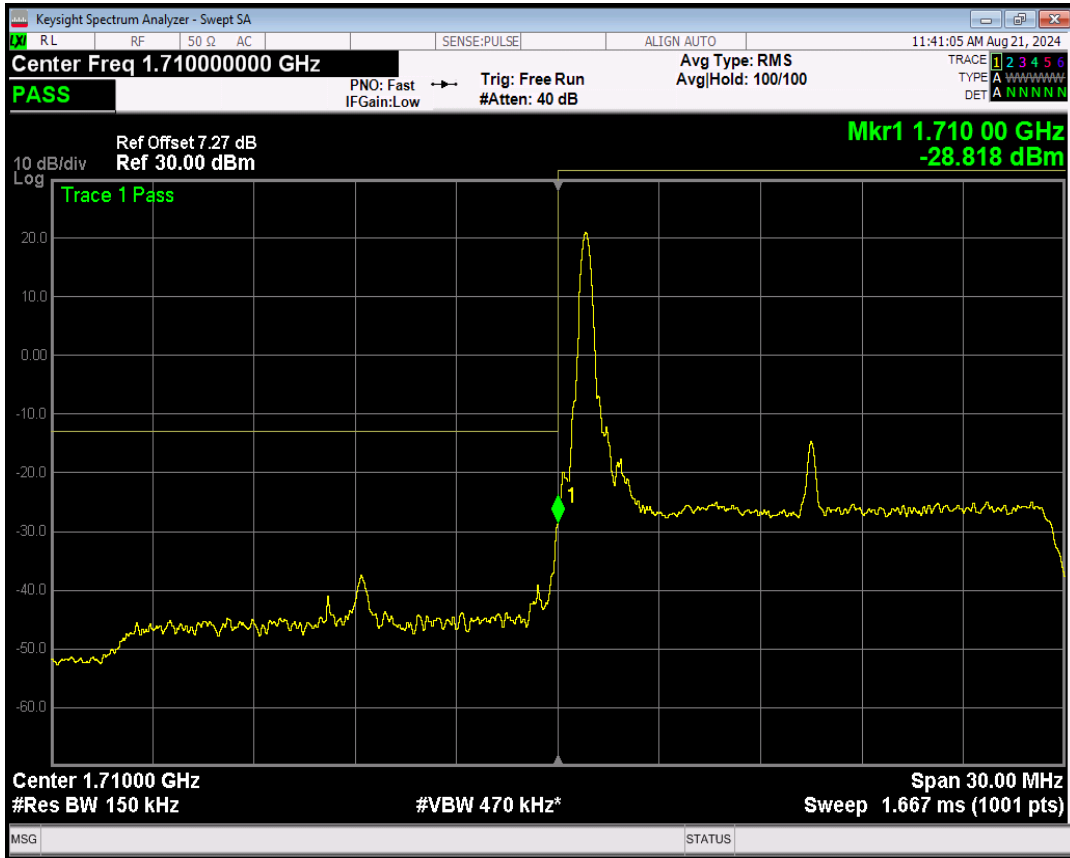

Band4 QPSK BW=15MHz Channel=20025 RB Size=1 Position=#0

Band4 QPSK BW=15MHz Channel=20025 RB Size=75 Position=#0