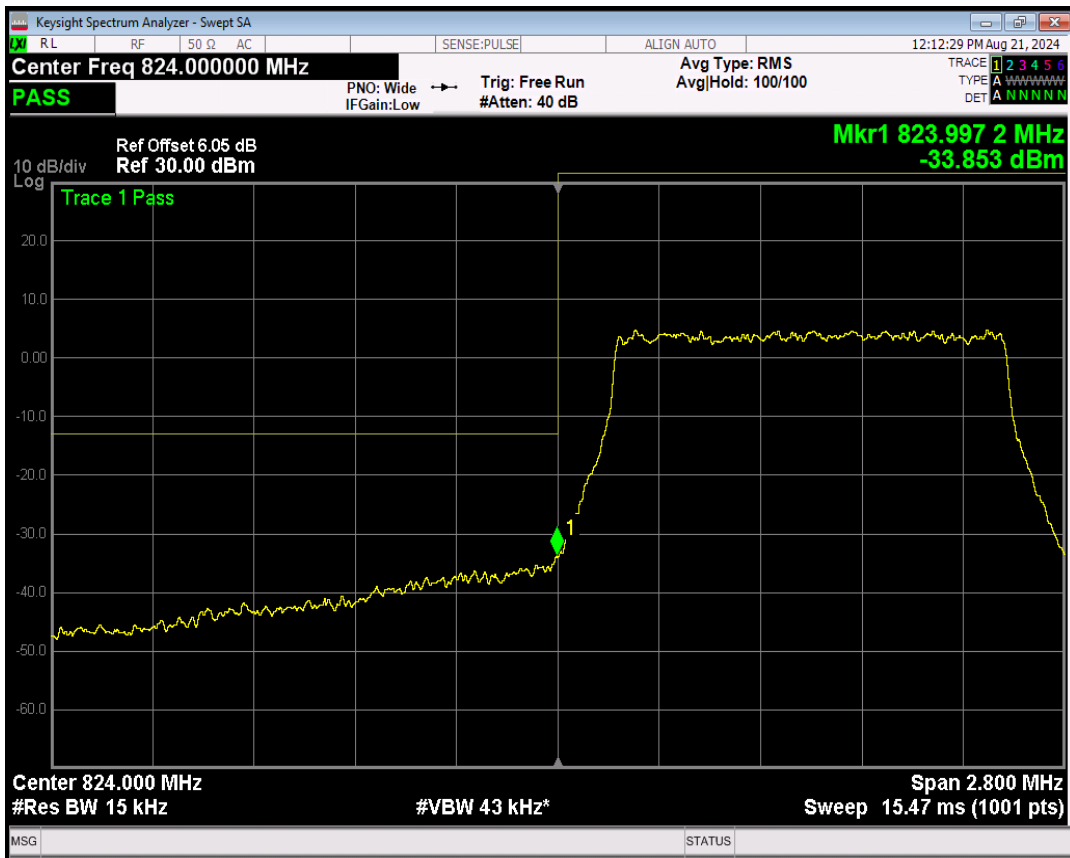

Band5 QPSK BW=1.4MHz Channel=20407 RB Size=6 Position=#0

Band5 16QAM BW=1.4MHz Channel=20407 RB Size=1 Position=#0