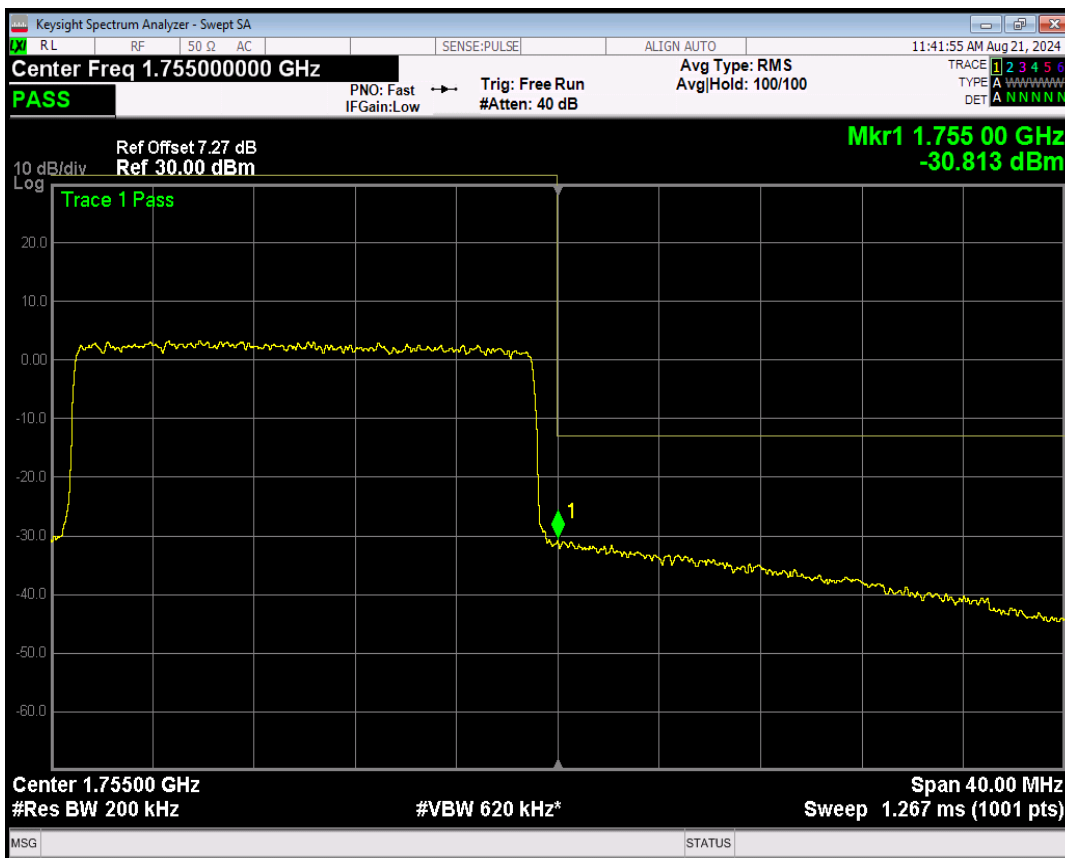

Band4 QPSK BW=20MHz Channel=20300 RB Size=100 Position=#0

Band4 16QAM BW=20MHz Channel=20300 RB Size=1 Position=#0