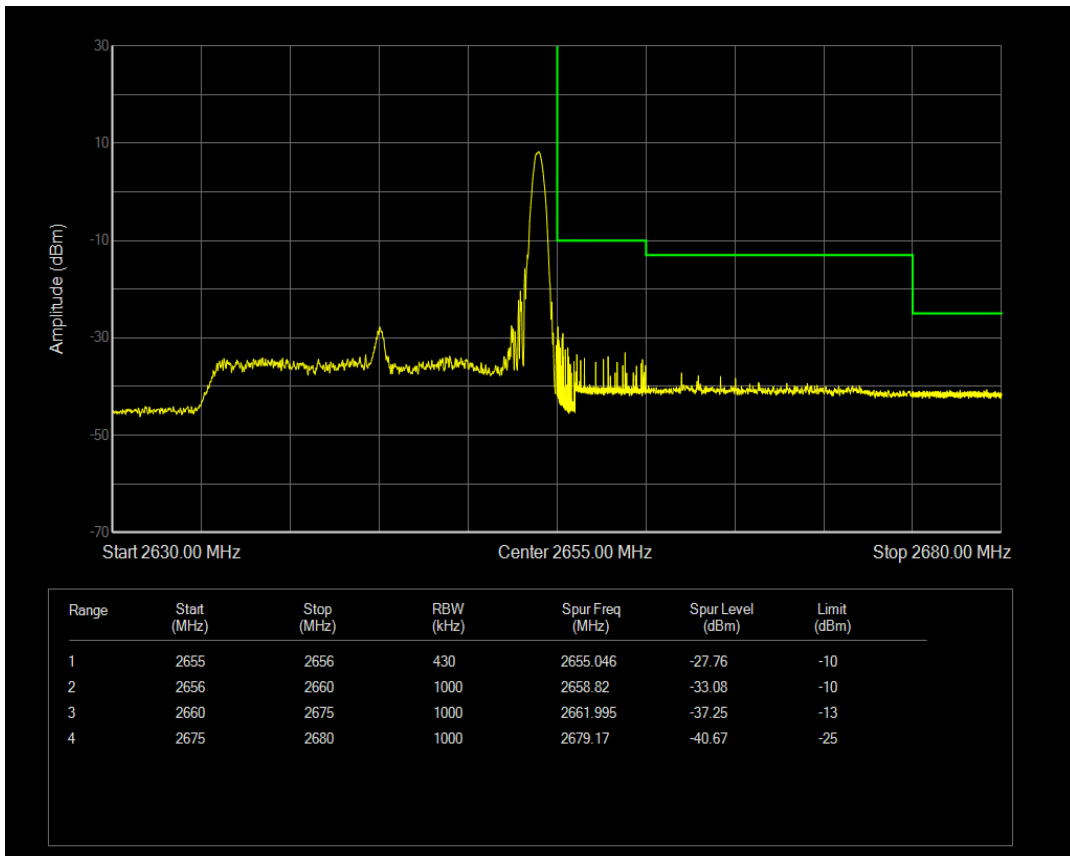

Band41(2535-2655) 16QAM BW=20MHz Channel=41140 RB Size=1 Position=#Max

Band41(2535-2655) 16QAM BW=20MHz Channel=41140 RB Size=100 Position=#0