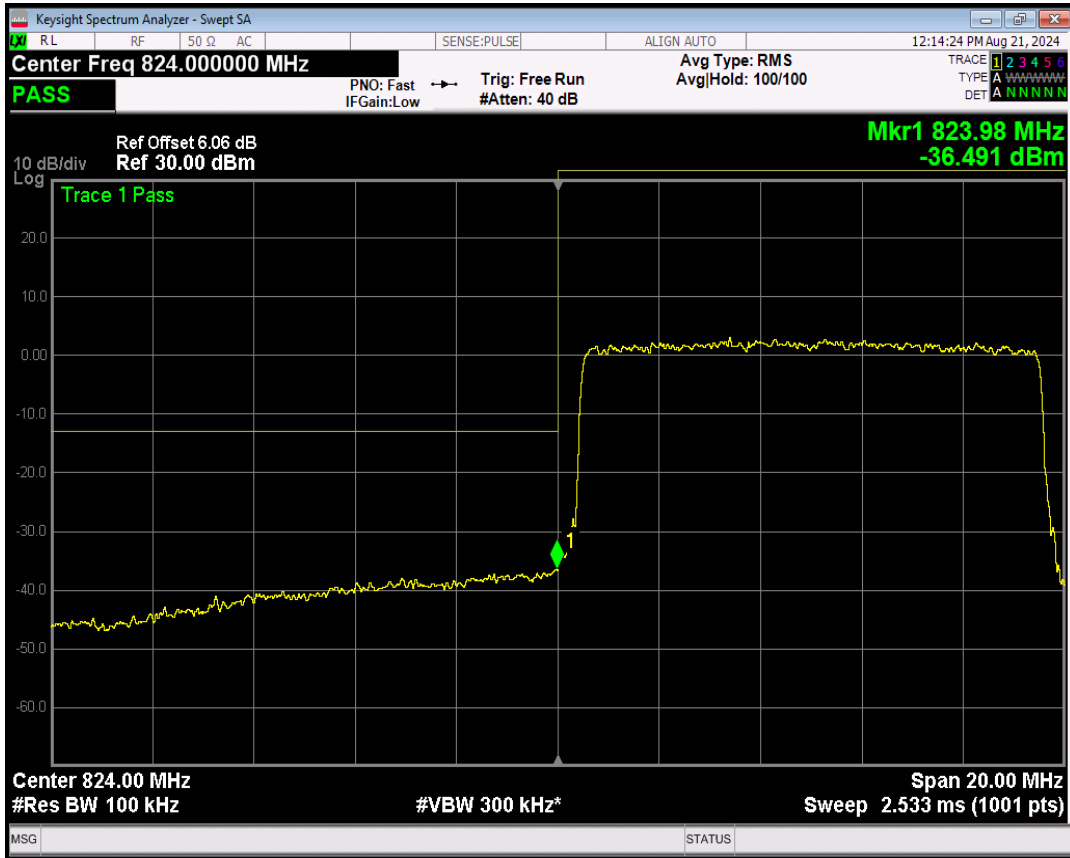

Band5 16QAM BW=10MHz Channel=20450 RB Size=50 Position=#0

Band5 QPSK BW=10MHz Channel=20600 RB Size=1 Position=#0