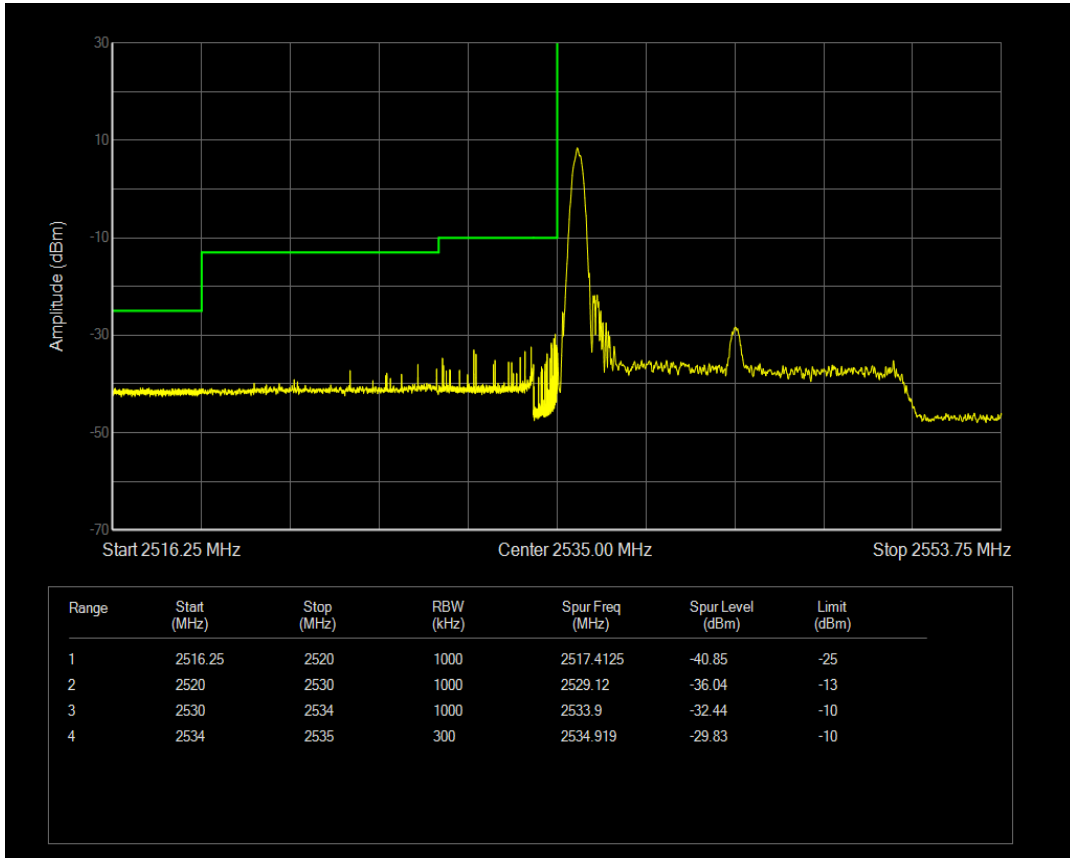

Band41(2535-2655) 16QAM BW=15MHz Channel=40115 RB Size=1 Position=#0

Band41(2535-2655) 16QAM BW=15MHz Channel=40115 RB Size=1 Position=#Max