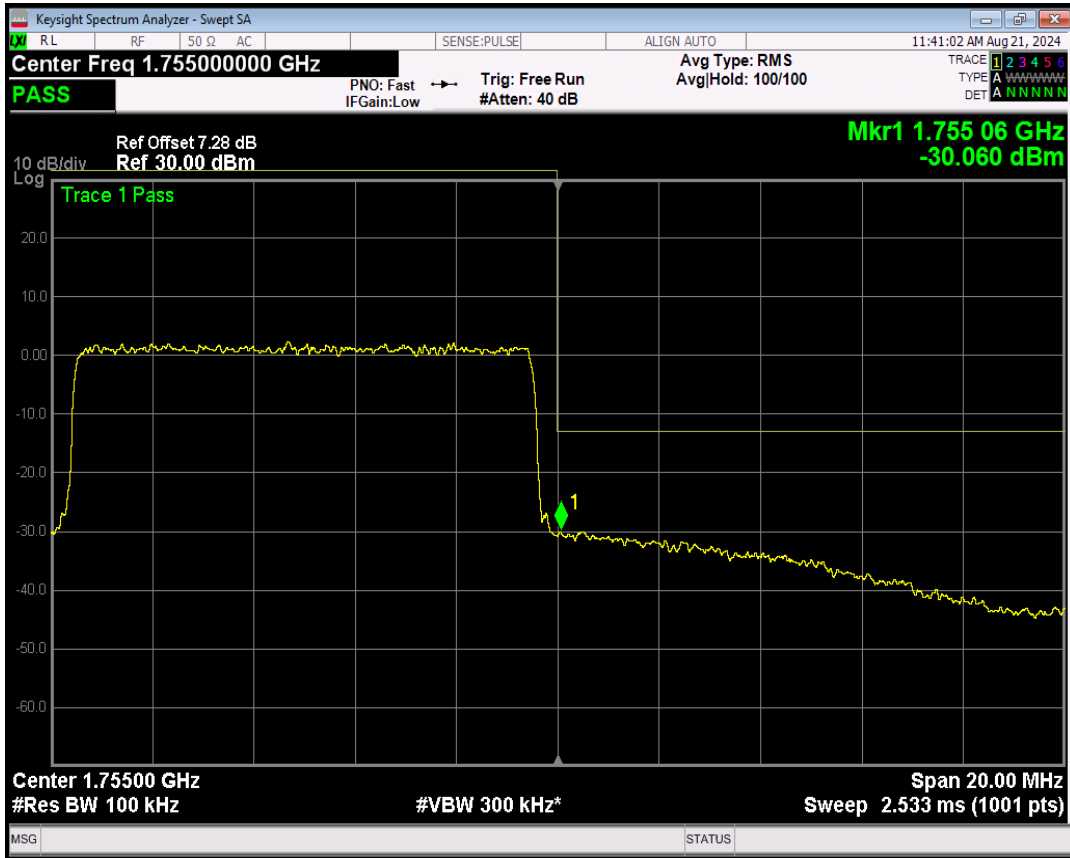

Band4 QPSK BW=10MHz Channel=20350 RB Size=50 Position=#0

Band4 16QAM BW=10MHz Channel=20350 RB Size=1 Position=#0

Band4 16QAM BW=10MHz Channel=20350 RB Size=1 Position=#Max

Band4 16QAM BW=10MHz Channel=20350 RB Size=50 Position=#0