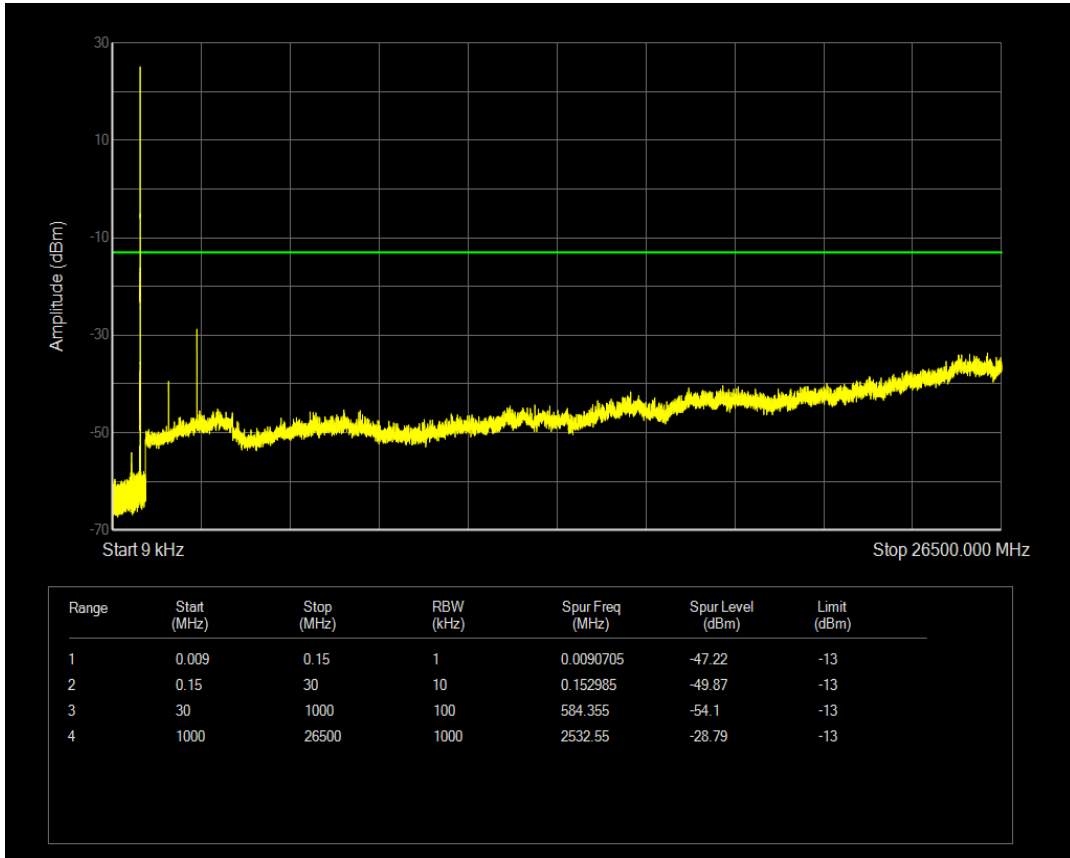

Band5 QPSK BW=10MHz Channel=20600 RB Size=50 Position=#0

Band5 QPSK BW=3MHz Channel=20525 RB Size=15 Position=#0

Band5 QPSK BW=3MHz Channel=20635 RB Size=1 Position=#0

Band5 QPSK BW=3MHz Channel=20415 RB Size=15 Position=#0

Band5 QPSK BW=3MHz Channel=20525 RB Size=1 Position=#0

Band5 QPSK BW=5MHz Channel=20525 RB Size=1 Position=#0

Band5 QPSK BW=5MHz Channel=20525 RB Size=25 Position=#0

Band5 QPSK BW=5MHz Channel=20625 RB Size=1 Position=#0

Band5 QPSK BW=3MHz Channel=20635 RB Size=15 Position=#0

Band5 QPSK BW=5MHz Channel=20425 RB Size=1 Position=#0

Band5 QPSK BW=5MHz Channel=20425 RB Size=25 Position=#0

Band5 QPSK BW=5MHz Channel=20625 RB Size=25 Position=#0