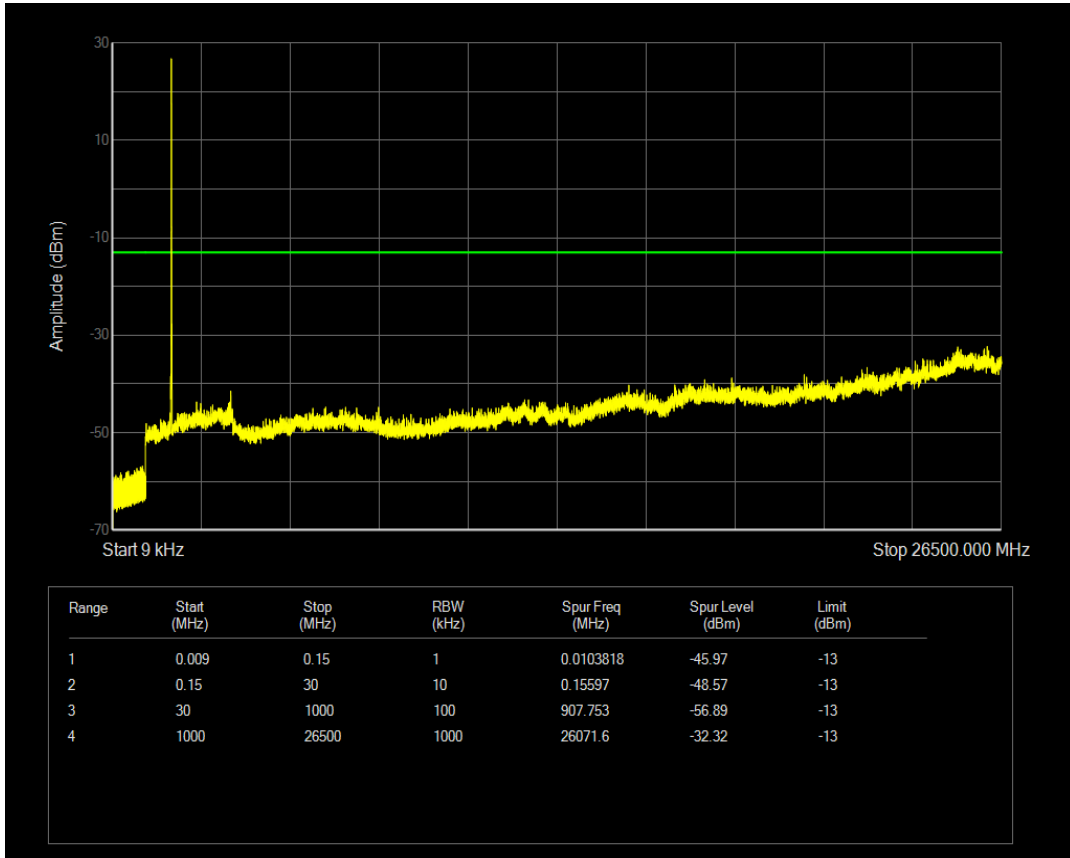

Band66 QPSK BW=1.4MHz Channel=132665 RB Size=1 Position=#0

Band66 QPSK BW=1.4MHz Channel=132322 RB Size=1 Position=#0

Band66 QPSK BW=1.4MHz Channel=132322 RB Size=6 Position=#0

Band66 QPSK BW=10MHz Channel=132622 RB Size=1 Position=#0

Band66 QPSK BW=10MHz Channel=132622 RB Size=50 Position=#0

Band66 QPSK BW=15MHz Channel=132047 RB Size=1 Position=#0

Band66 QPSK BW=10MHz Channel=132022 RB Size=50 Position=#0

Band66 QPSK BW=10MHz Channel=132322 RB Size=1 Position=#0