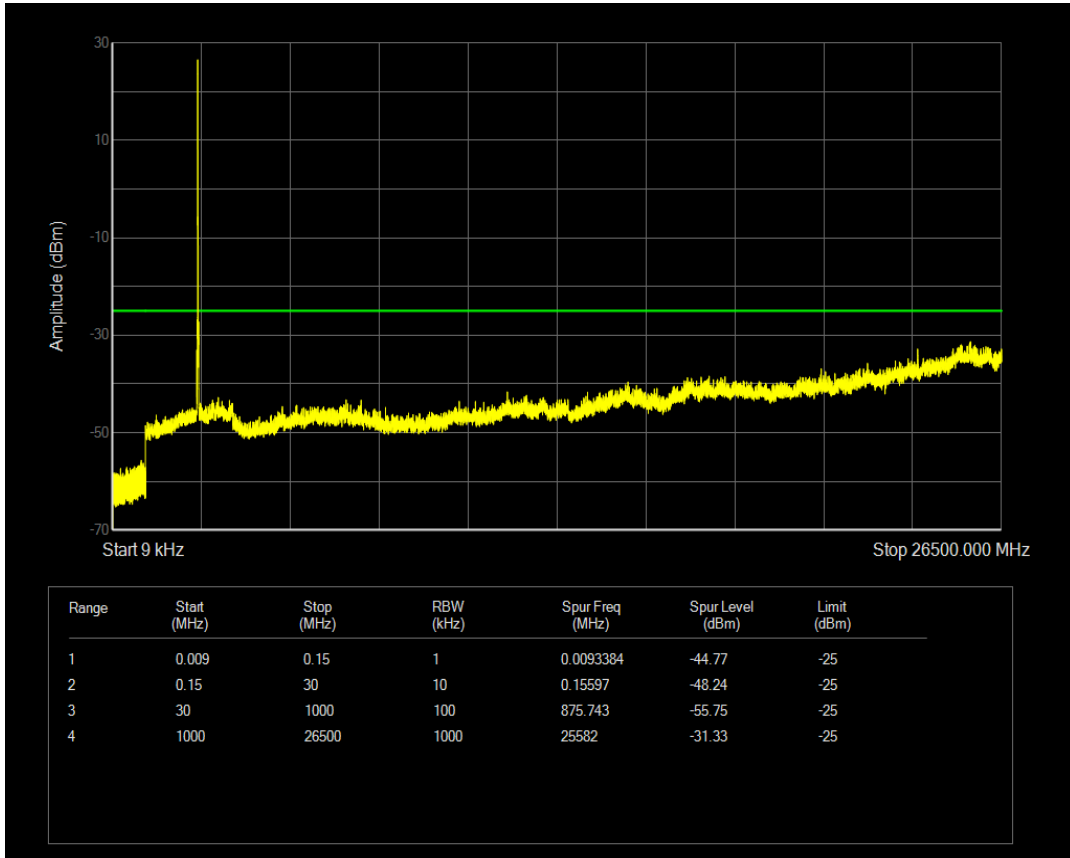

Band7 QPSK BW=15MHz Channel=21375 RB Size=1 Position=#0

Band7 QPSK BW=20MHz Channel=21350 RB Size=100 Position=#0