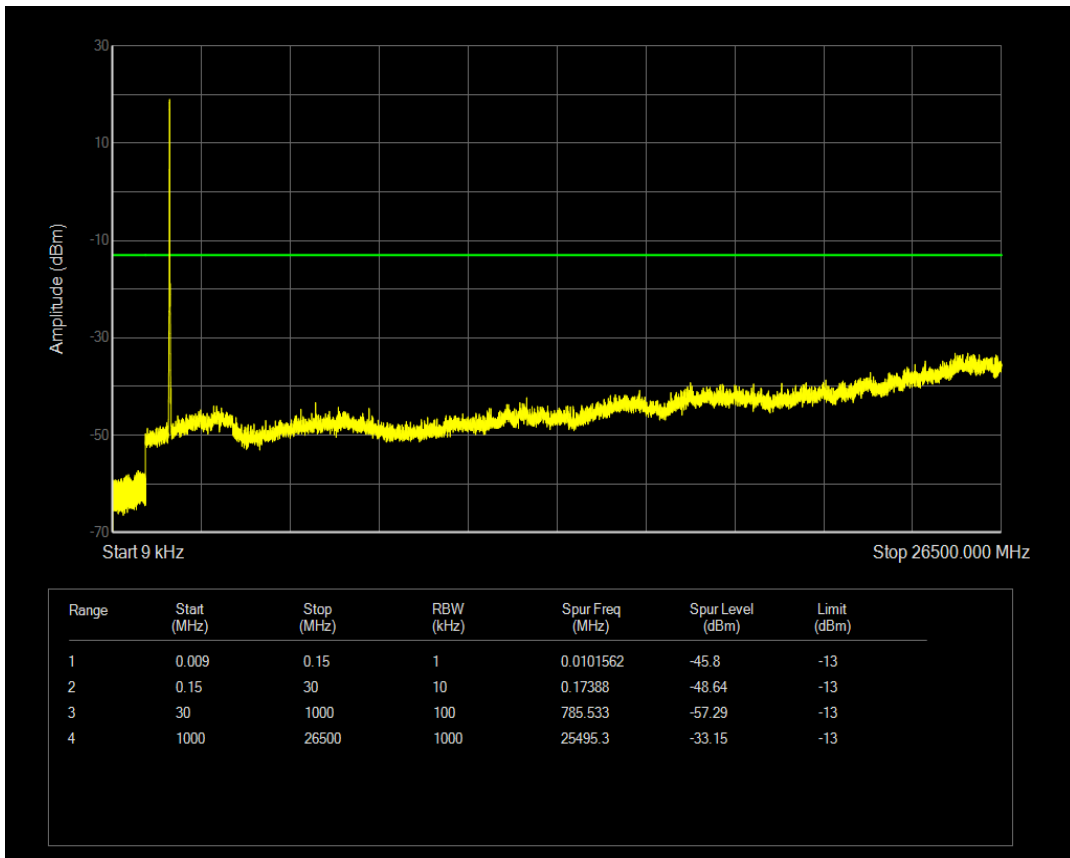

Band66 QPSK BW=15MHz Channel=132047 RB Size=75 Position=#0

Band66 QPSK BW=15MHz Channel=132322 RB Size=1 Position=#0