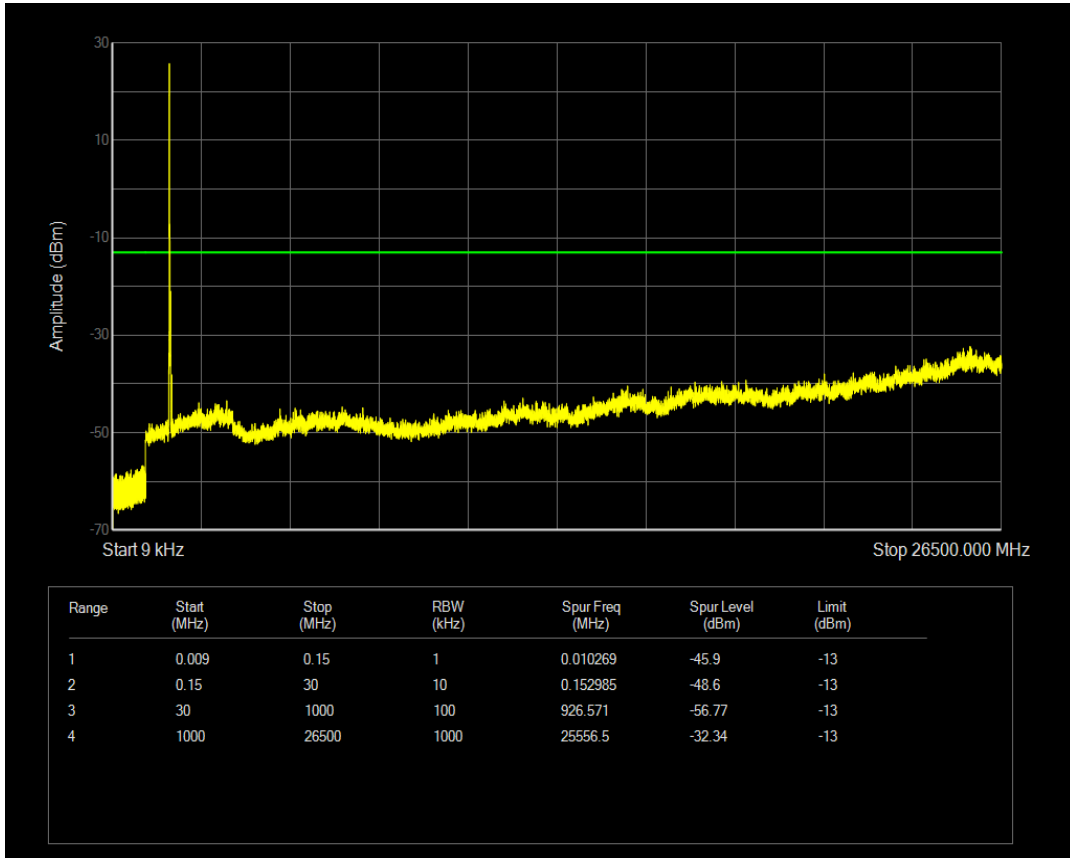

Band66 16QAM BW=10MHz Channel=132322 RB Size=50 Position=#0

Band66 16QAM BW=10MHz Channel=132622 RB Size=1 Position=#0

Band66 16QAM BW=15MHz Channel=132322 RB Size=1 Position=#0

Band66 16QAM BW=20MHz Channel=132072 RB Size=1 Position=#0