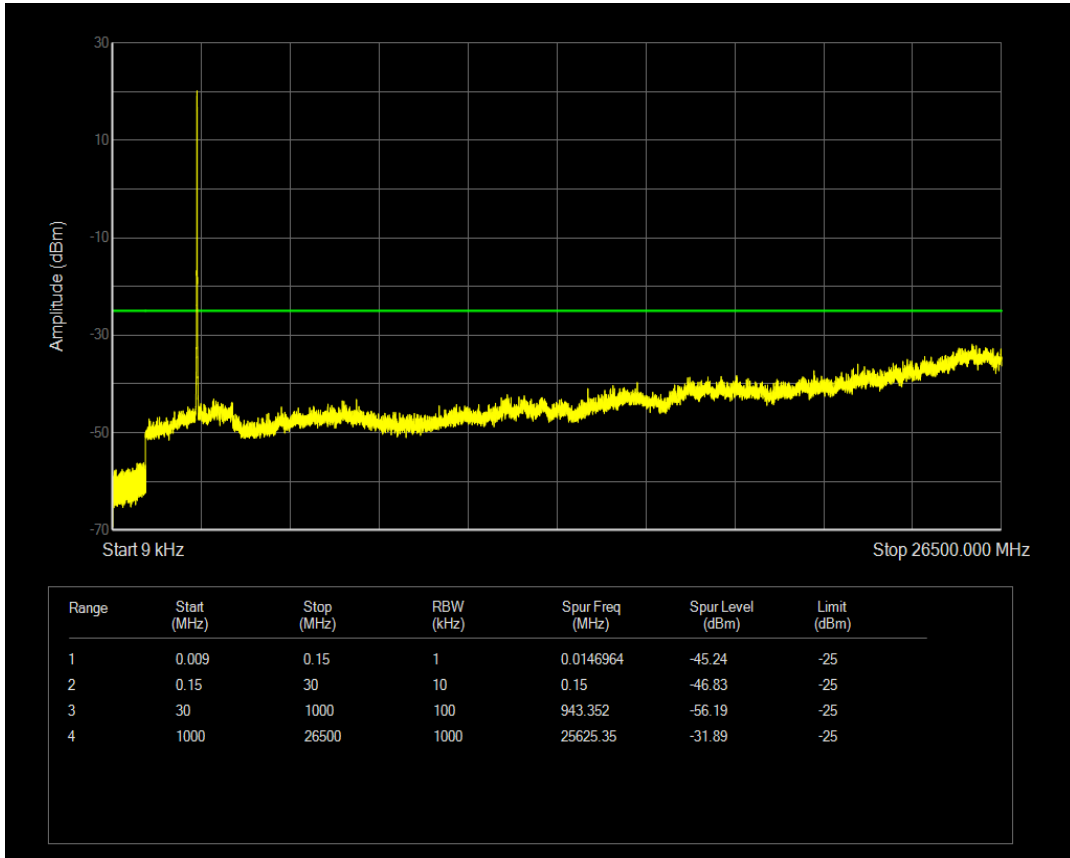

Band7 16QAM BW=10MHz Channel=20800 RB Size=1 Position=#0

Band7 16QAM BW=10MHz Channel=20800 RB Size=50 Position=#0

Band7 16QAM BW=10MHz Channel=21100 RB Size=1 Position=#0

Band7 16QAM BW=10MHz Channel=21100 RB Size=50 Position=#0