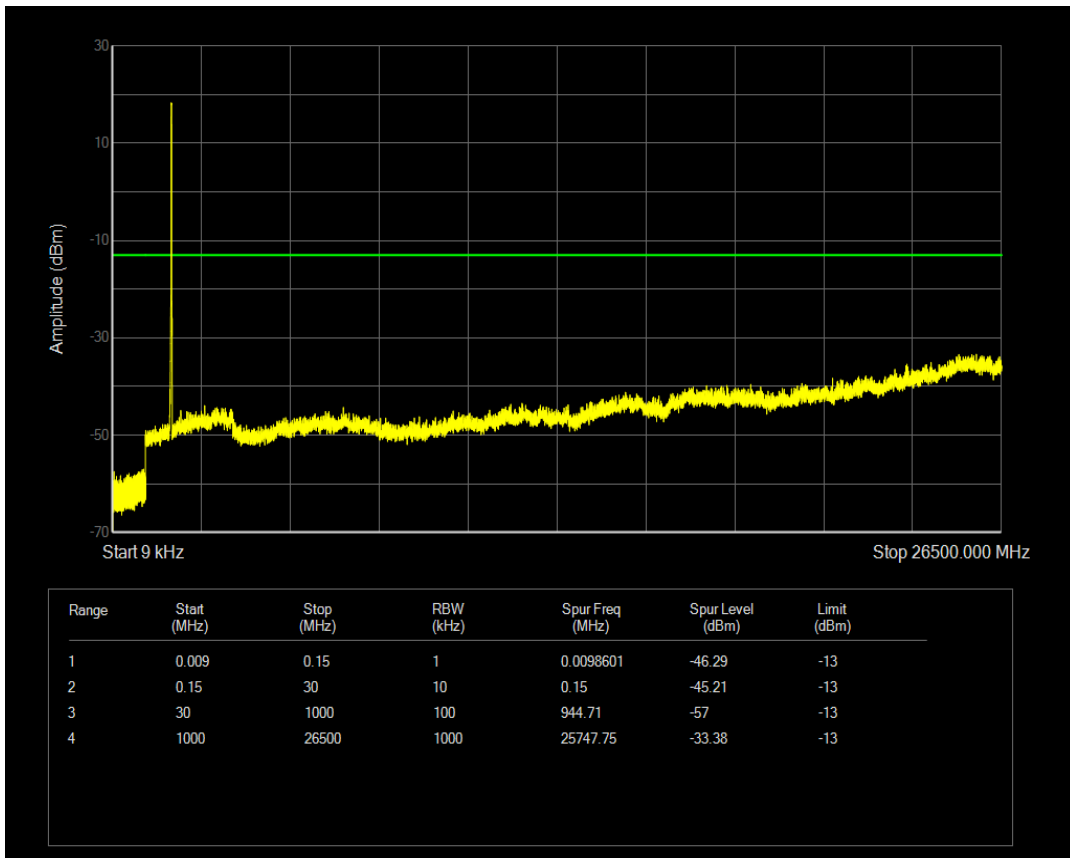

Band66 QPSK BW=15MHz Channel=132597 RB Size=75 Position=#0

Band66 QPSK BW=15MHz Channel=132322 RB Size=75 Position=#0