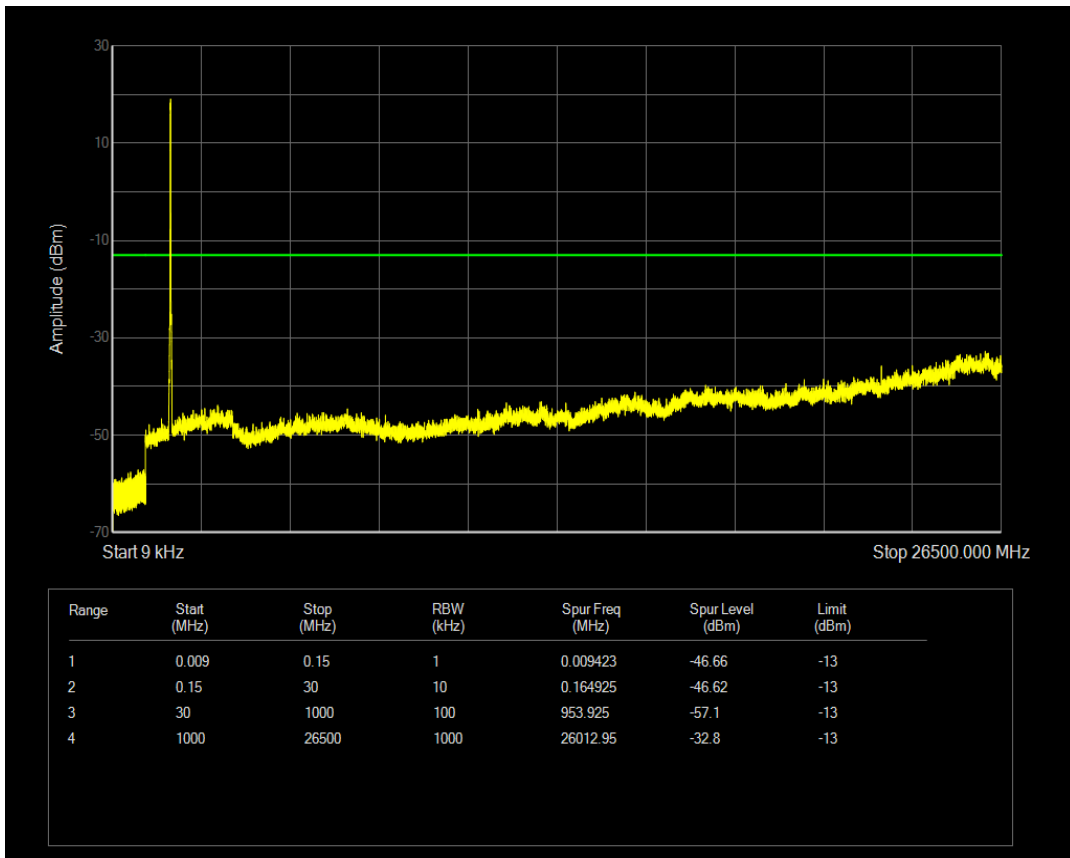

Band66 QPSK BW=20MHz Channel=132322 RB Size=100 Position=#0

Band66 QPSK BW=20MHz Channel=132572 RB Size=1 Position=#0