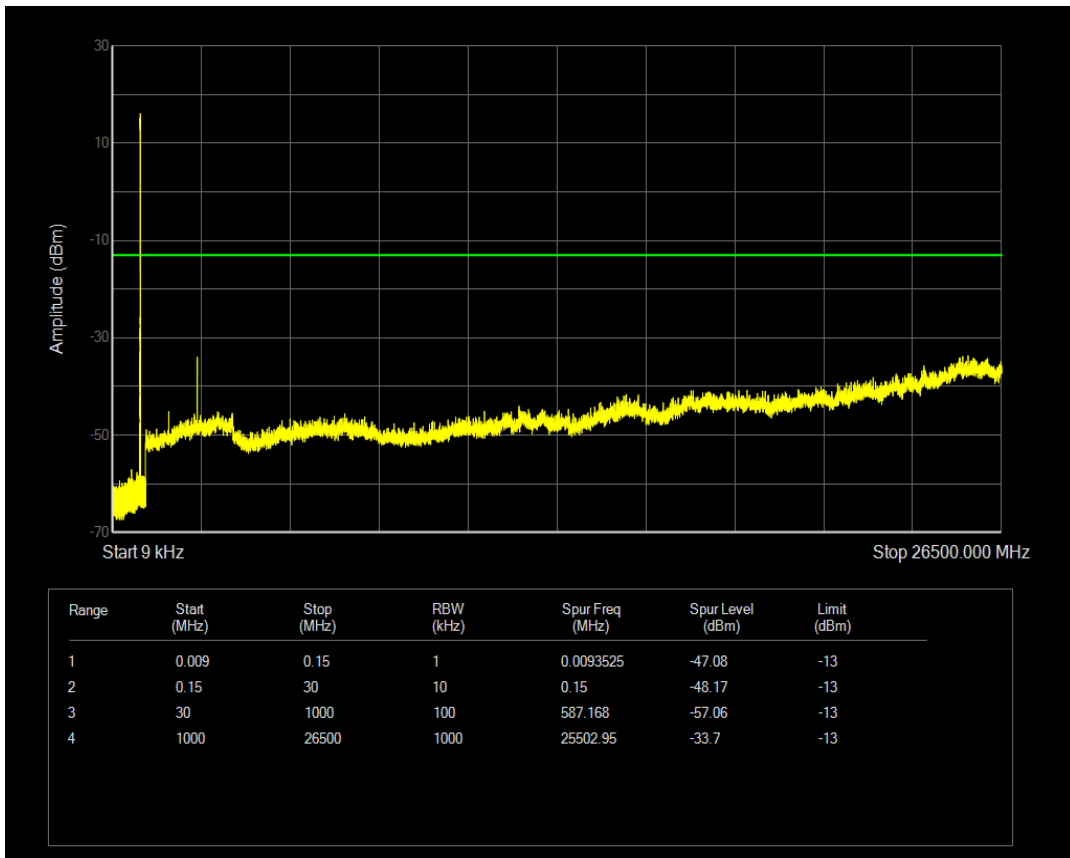

Band5 QPSK BW=3MHz Channel=20525 RB Size=1 Position=#0

Band5 QPSK BW=5MHz Channel=20525 RB Size=1 Position=#0

Band5 QPSK BW=5MHz Channel=20525 RB Size=25 Position=#0

Band5 QPSK BW=5MHz Channel=20625 RB Size=1 Position=#0

Band5 QPSK BW=3MHz Channel=20635 RB Size=15 Position=#0

Band5 QPSK BW=5MHz Channel=20425 RB Size=1 Position=#0

Band5 QPSK BW=5MHz Channel=20425 RB Size=25 Position=#0

Band5 QPSK BW=5MHz Channel=20625 RB Size=25 Position=#0