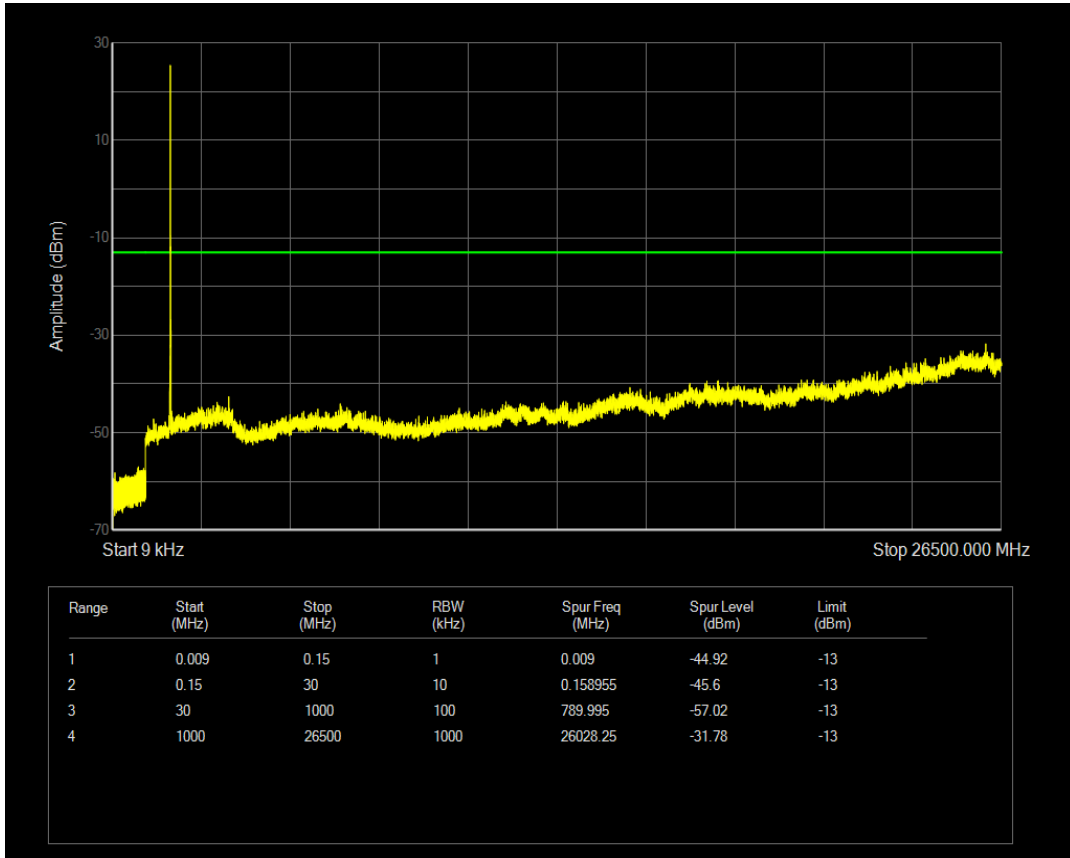

Band66 QPSK BW=10MHz Channel=132622 RB Size=50 Position=#0

Band66 QPSK BW=15MHz Channel=132047 RB Size=1 Position=#0

Band66 QPSK BW=10MHz Channel=132022 RB Size=50 Position=#0

Band66 QPSK BW=10MHz Channel=132322 RB Size=1 Position=#0

Band66 QPSK BW=10MHz Channel=132322 RB Size=50 Position=#0

Band66 QPSK BW=15MHz Channel=132597 RB Size=1 Position=#0

Band66 QPSK BW=15MHz Channel=132597 RB Size=75 Position=#0

Band66 QPSK BW=15MHz Channel=132322 RB Size=75 Position=#0