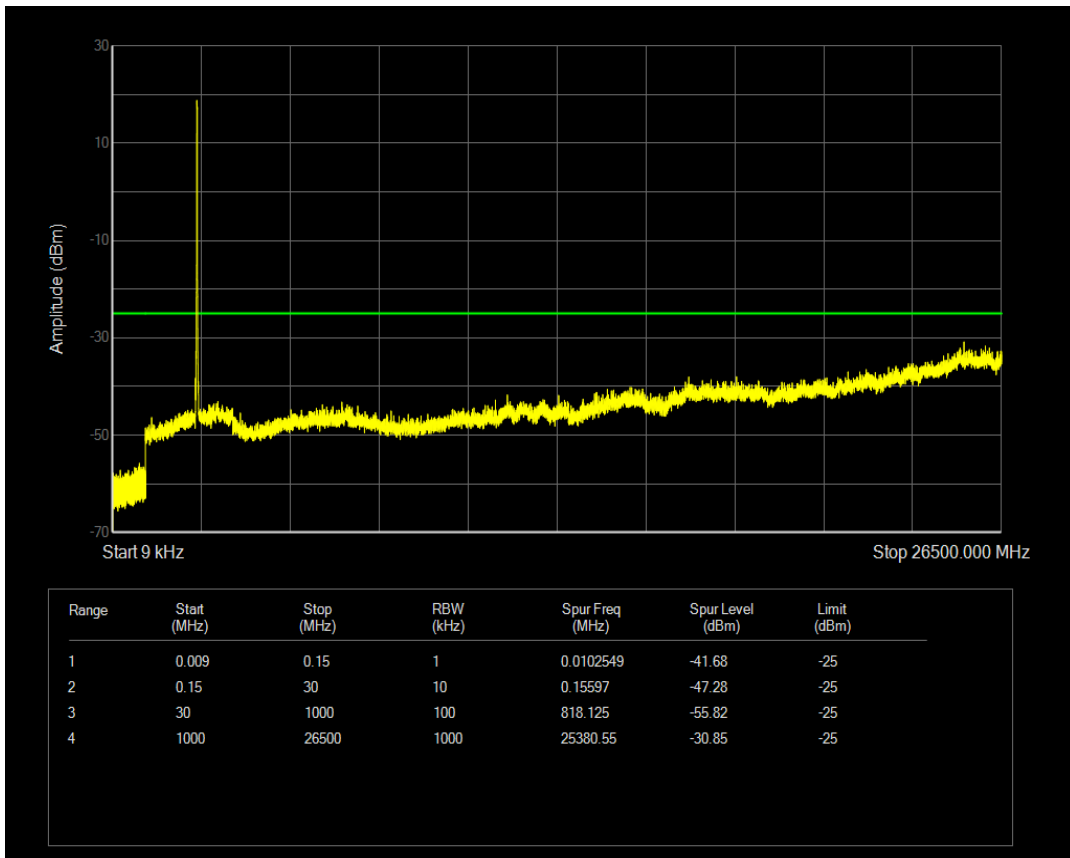

Band7 QPSK BW=15MHz Channel=21100 RB Size=75 Position=#0

Band7 QPSK BW=15MHz Channel=21375 RB Size=1 Position=#0