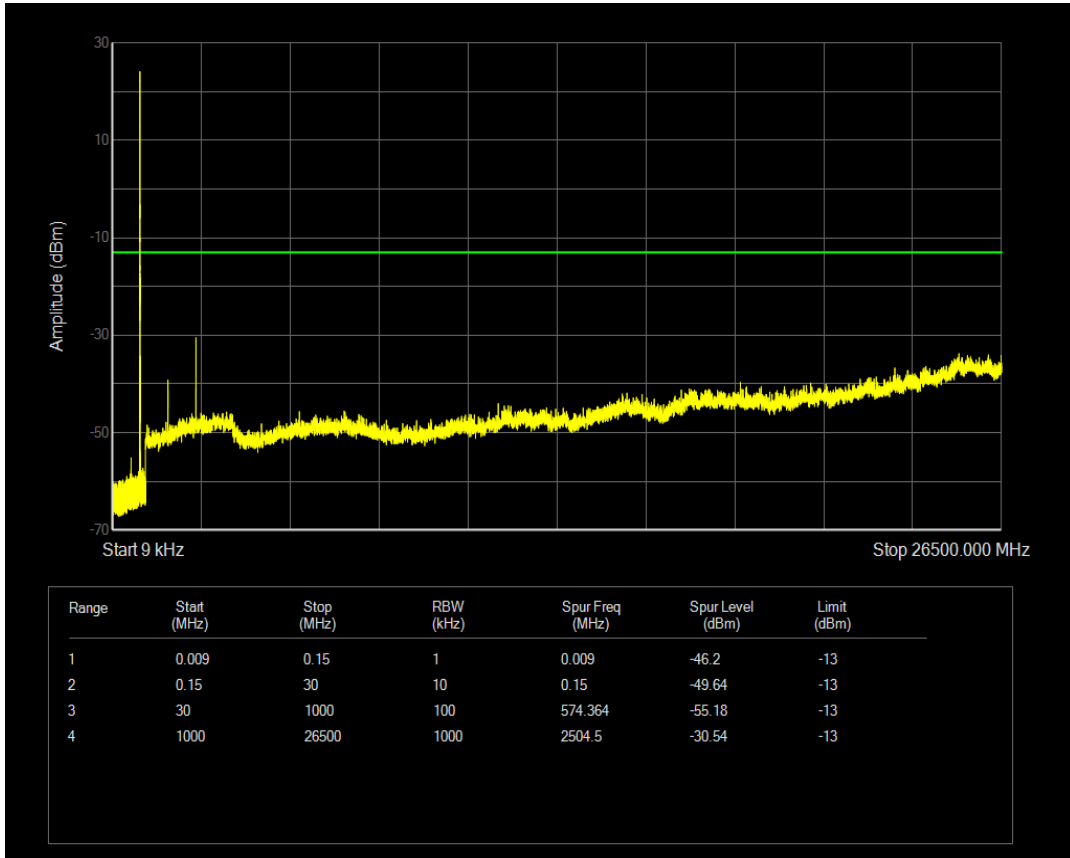

Band5 QPSK BW=10MHz Channel=20600 RB Size=1 Position=#0

Band5 QPSK BW=10MHz Channel=20450 RB Size=50 Position=#0

Band5 QPSK BW=10MHz Channel=20525 RB Size=1 Position=#0

Band5 QPSK BW=3MHz Channel=20415 RB Size=1 Position=#0

Band5 QPSK BW=10MHz Channel=20600 RB Size=50 Position=#0

Band5 QPSK BW=3MHz Channel=20525 RB Size=15 Position=#0

Band5 QPSK BW=3MHz Channel=20635 RB Size=1 Position=#0

Band5 QPSK BW=3MHz Channel=20415 RB Size=15 Position=#0

Band5 QPSK BW=3MHz Channel=20525 RB Size=1 Position=#0

Band5 QPSK BW=5MHz Channel=20525 RB Size=1 Position=#0

Band5 QPSK BW=5MHz Channel=20525 RB Size=25 Position=#0

Band5 QPSK BW=5MHz Channel=20625 RB Size=1 Position=#0