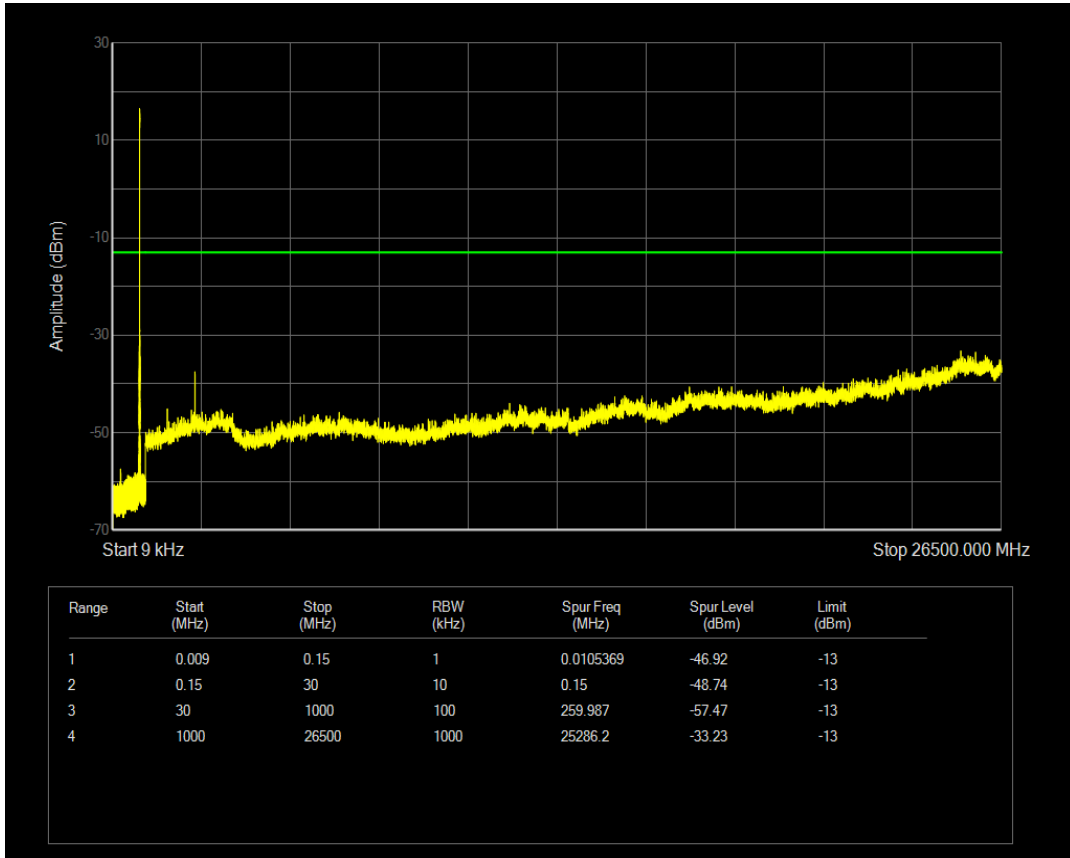

Band5 QPSK BW=10MHz Channel=20600 RB Size=1 Position=#0

Band5 QPSK BW=10MHz Channel=20450 RB Size=50 Position=#0

Band5 QPSK BW=10MHz Channel=20525 RB Size=1 Position=#0

Band5 QPSK BW=3MHz Channel=20415 RB Size=1 Position=#0

Band5 QPSK BW=10MHz Channel=20600 RB Size=50 Position=#0

Band5 QPSK BW=3MHz Channel=20525 RB Size=15 Position=#0

Band5 QPSK BW=3MHz Channel=20635 RB Size=1 Position=#0

Band5 QPSK BW=3MHz Channel=20415 RB Size=15 Position=#0

Band5 QPSK BW=3MHz Channel=20525 RB Size=1 Position=#0

Band5 QPSK BW=5MHz Channel=20525 RB Size=1 Position=#0

Band5 QPSK BW=5MHz Channel=20525 RB Size=25 Position=#0

Band5 QPSK BW=5MHz Channel=20625 RB Size=1 Position=#0