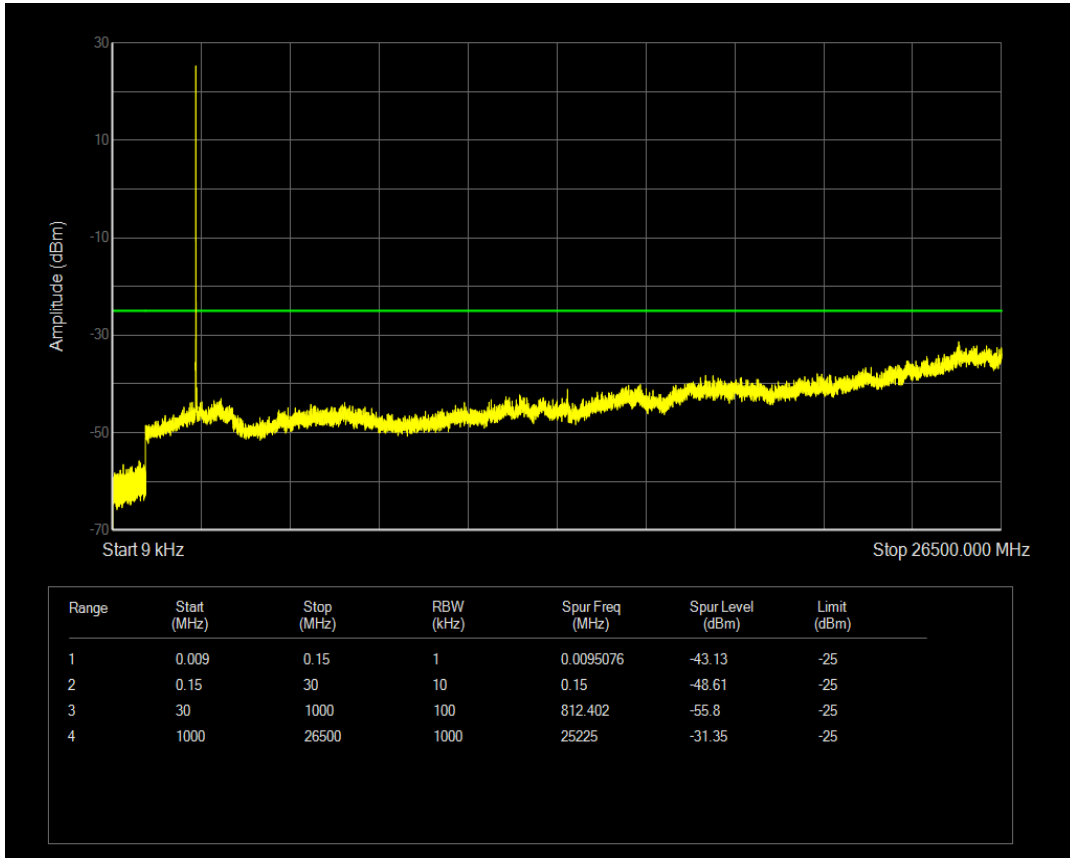

Band7 QPSK BW=15MHz Channel=21100 RB Size=75 Position=#0

Band7 QPSK BW=15MHz Channel=21375 RB Size=1 Position=#0

Band7 QPSK BW=20MHz Channel=21350 RB Size=100 Position=#0

Band7 QPSK BW=5MHz Channel=20775 RB Size=1 Position=#0

Band7 QPSK BW=5MHz Channel=20775 RB Size=25 Position=#0

Band7 QPSK BW=20MHz Channel=21100 RB Size=1 Position=#0

Band7 QPSK BW=20MHz Channel=21100 RB Size=100 Position=#0

Band7 QPSK BW=20MHz Channel=21350 RB Size=1 Position=#0