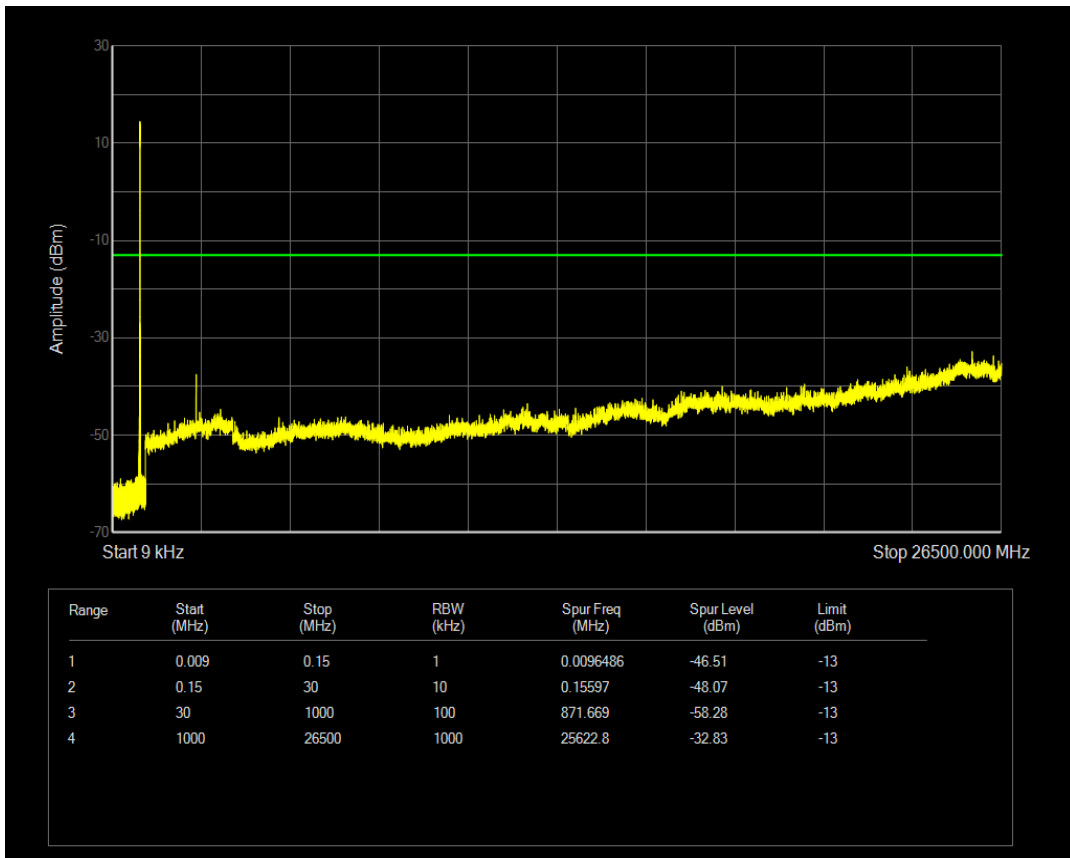

Band5 QPSK BW=10MHz Channel=20600 RB Size=1 Position=#0

Band5 QPSK BW=10MHz Channel=20450 RB Size=50 Position=#0

Band5 QPSK BW=10MHz Channel=20525 RB Size=1 Position=#0

Band5 QPSK BW=3MHz Channel=20415 RB Size=1 Position=#0

Band5 QPSK BW=10MHz Channel=20600 RB Size=50 Position=#0

Band5 QPSK BW=3MHz Channel=20525 RB Size=15 Position=#0

Band5 QPSK BW=3MHz Channel=20635 RB Size=1 Position=#0

Band5 QPSK BW=3MHz Channel=20415 RB Size=15 Position=#0

Band5 QPSK BW=3MHz Channel=20525 RB Size=1 Position=#0

Band5 QPSK BW=5MHz Channel=20525 RB Size=1 Position=#0

Band5 QPSK BW=5MHz Channel=20525 RB Size=25 Position=#0

Band5 QPSK BW=5MHz Channel=20625 RB Size=1 Position=#0