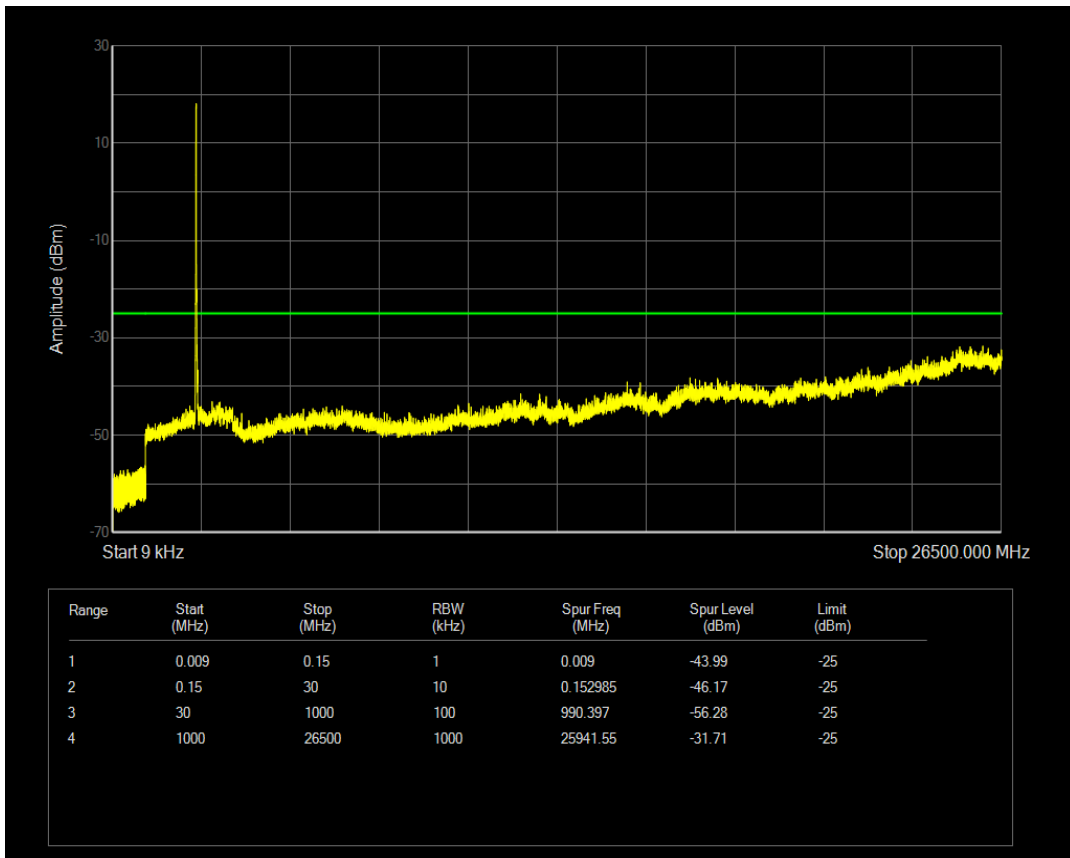

Band7 16QAM BW=5MHz Channel=20775 RB Size=25 Position=#0

Band7 QPSK BW=10MHz Channel=20800 RB Size=1 Position=#0

Band7 QPSK BW=10MHz Channel=20800 RB Size=50 Position=#0

Band7 16QAM BW=5MHz Channel=21425 RB Size=25 Position=#0

Band7 16QAM BW=5MHz Channel=21100 RB Size=25 Position=#0

Band7 16QAM BW=5MHz Channel=21425 RB Size=1 Position=#0

Band7 QPSK BW=10MHz Channel=21400 RB Size=50 Position=#0

Band7 QPSK BW=15MHz Channel=20825 RB Size=1 Position=#0

Band7 QPSK BW=15MHz Channel=20825 RB Size=75 Position=#0

Band7 QPSK BW=10MHz Channel=21100 RB Size=1 Position=#0

Band7 QPSK BW=10MHz Channel=21100 RB Size=50 Position=#0

Band7 QPSK BW=10MHz Channel=21400 RB Size=1 Position=#0