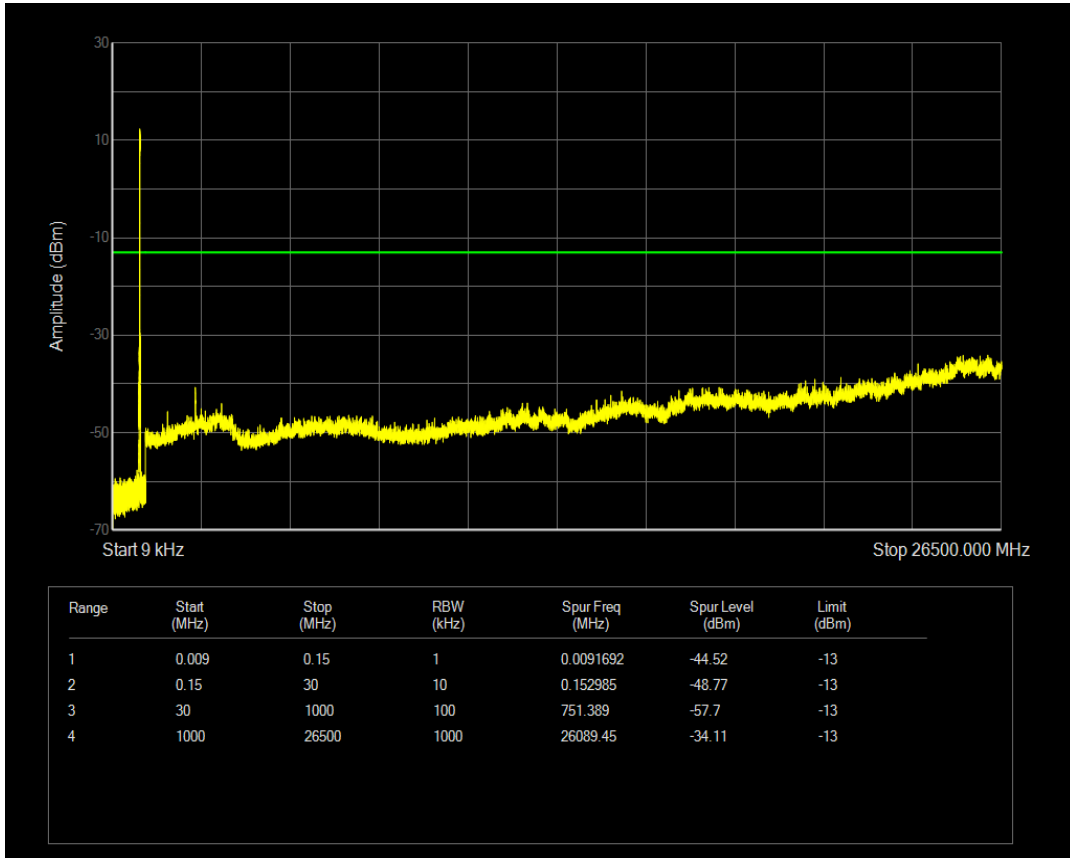

Band5 QPSK BW=1.4MHz Channel=20643 RB Size=1 Position=#0

Band5 QPSK BW=1.4MHz Channel=20525 RB Size=1 Position=#0

Band5 QPSK BW=1.4MHz Channel=20525 RB Size=6 Position=#0

Band5 QPSK BW=10MHz Channel=20525 RB Size=50 Position=#0

Band5 QPSK BW=10MHz Channel=20600 RB Size=1 Position=#0

Band5 QPSK BW=10MHz Channel=20450 RB Size=50 Position=#0

Band5 QPSK BW=10MHz Channel=20525 RB Size=1 Position=#0

Band5 QPSK BW=3MHz Channel=20415 RB Size=1 Position=#0