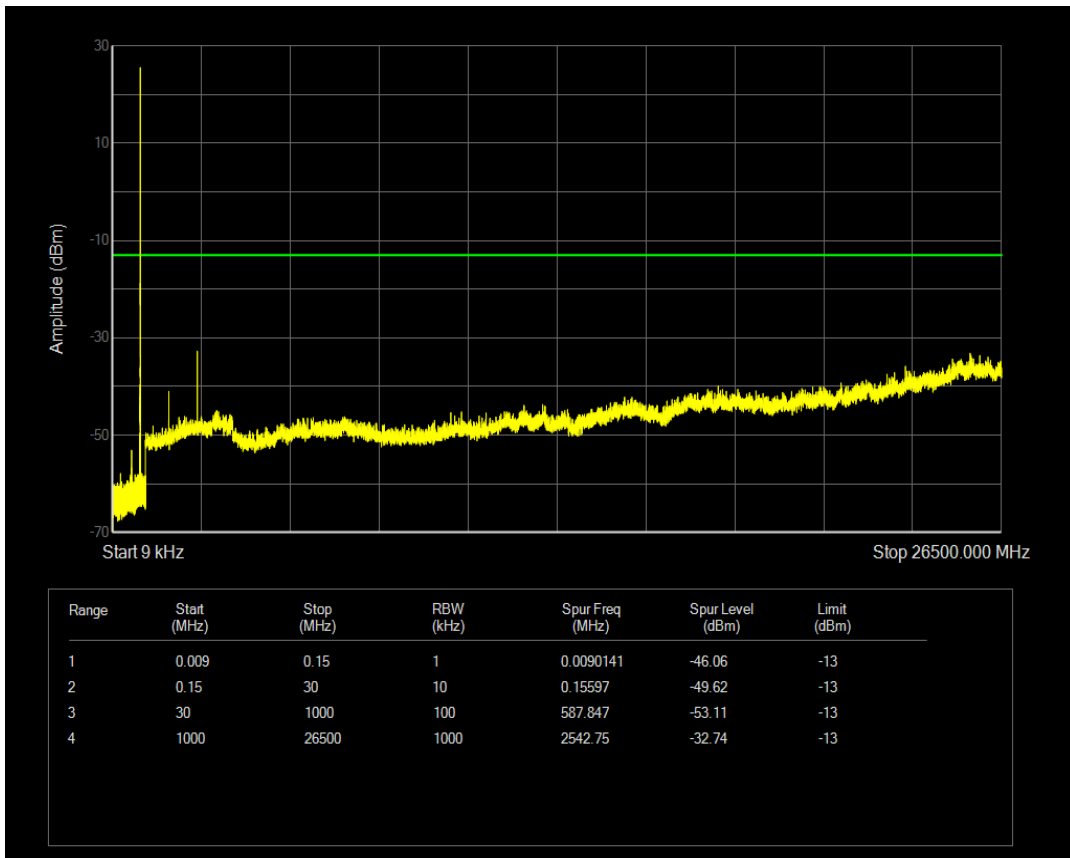

Band5 16QAM BW=5MHz Channel=20525 RB Size=25 Position=#0

Band5 16QAM BW=5MHz Channel=20625 RB Size=1 Position=#0

Band5 QPSK BW=1.4MHz Channel=20643 RB Size=6 Position=#0

Band5 QPSK BW=10MHz Channel=20450 RB Size=1 Position=#0

Band5 QPSK BW=1.4MHz Channel=20643 RB Size=1 Position=#0

Band5 QPSK BW=1.4MHz Channel=20525 RB Size=1 Position=#0

Band5 QPSK BW=1.4MHz Channel=20525 RB Size=6 Position=#0

Band5 QPSK BW=10MHz Channel=20525 RB Size=50 Position=#0