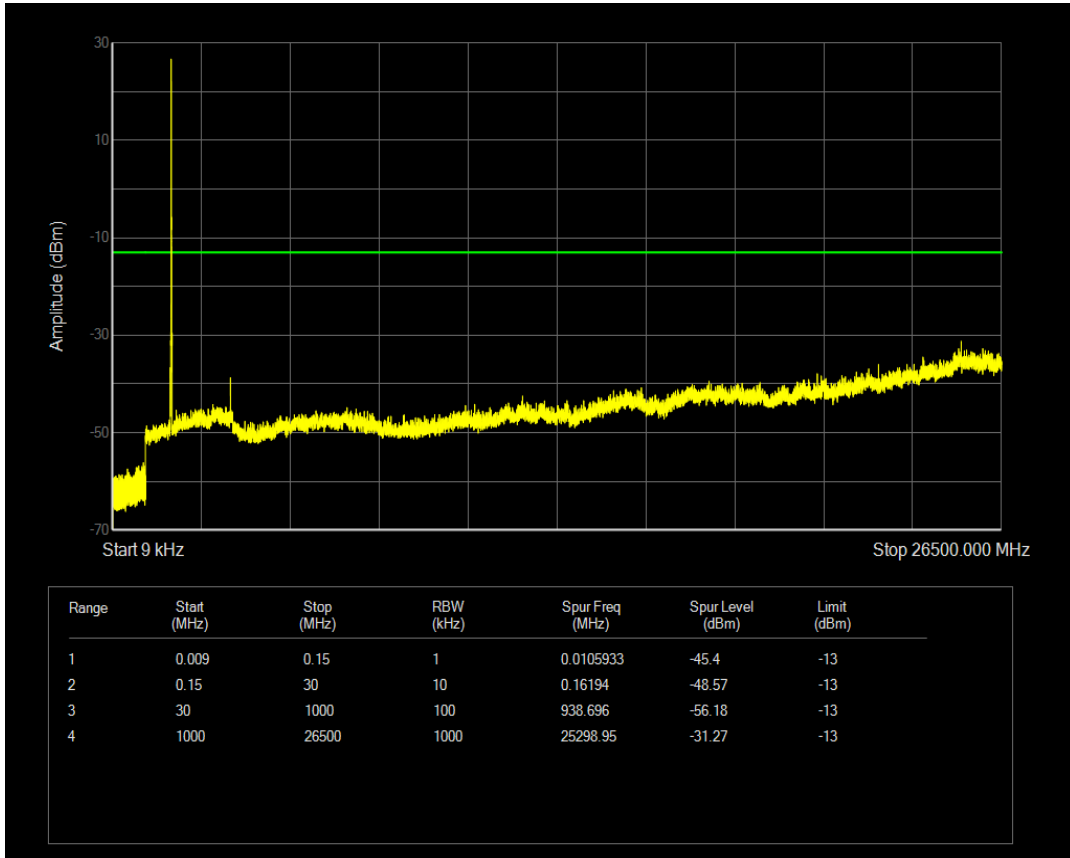

Band66 QPSK BW=15MHz Channel=132597 RB Size=1 Position=#0

Band66 QPSK BW=15MHz Channel=132597 RB Size=75 Position=#0