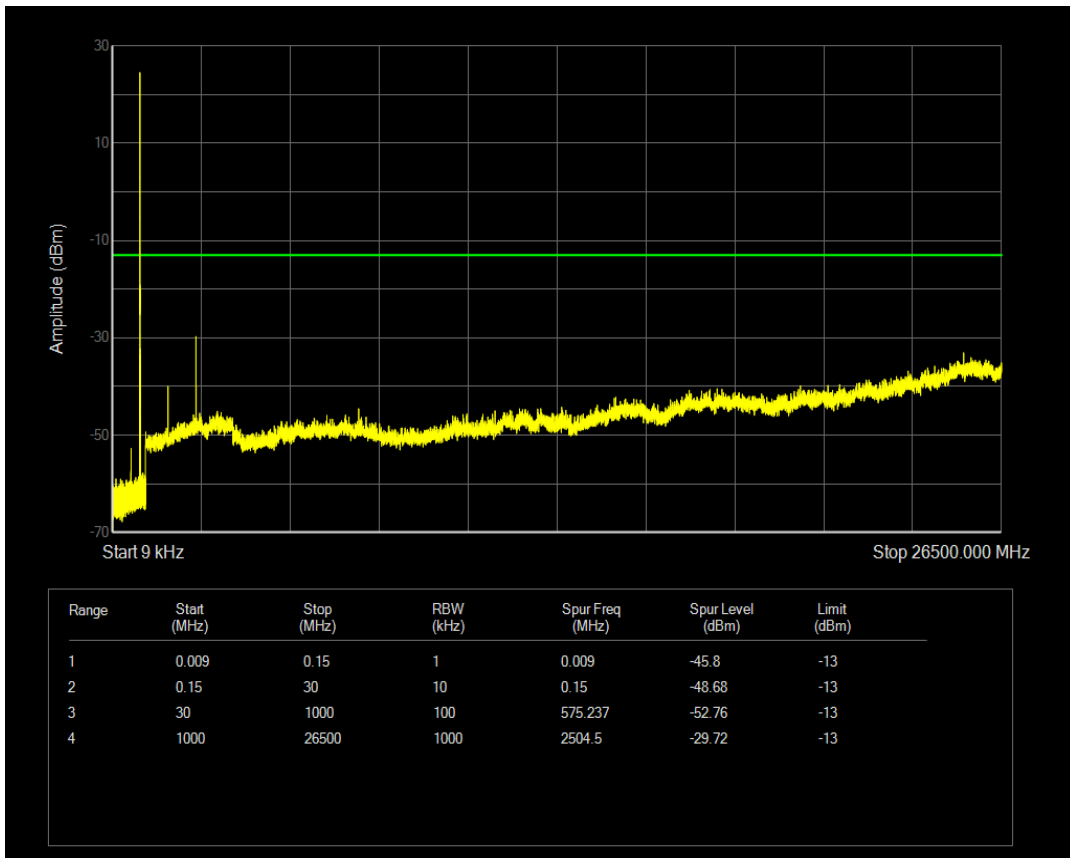

Band5 QPSK BW=10MHz Channel=20600 RB Size=50 Position=#0

Band5 QPSK BW=3MHz Channel=20525 RB Size=15 Position=#0

Band5 QPSK BW=3MHz Channel=20635 RB Size=1 Position=#0

Band5 QPSK BW=3MHz Channel=20415 RB Size=15 Position=#0

Band5 QPSK BW=3MHz Channel=20525 RB Size=1 Position=#0

Band5 QPSK BW=5MHz Channel=20525 RB Size=1 Position=#0

Band5 QPSK BW=5MHz Channel=20525 RB Size=25 Position=#0

Band5 QPSK BW=5MHz Channel=20625 RB Size=1 Position=#0