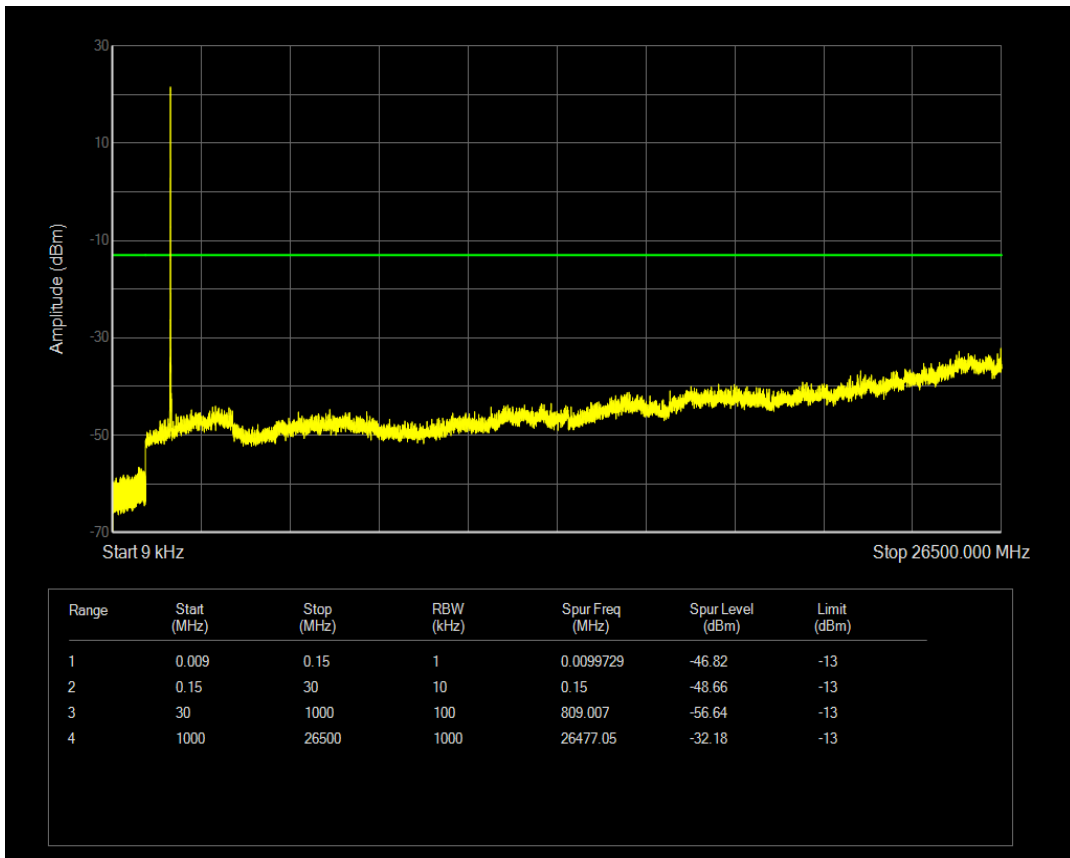

Band66 QPSK BW=5MHz Channel=132322 RB Size=25 Position=#0

Band66 QPSK BW=5MHz Channel=132647 RB Size=1 Position=#0