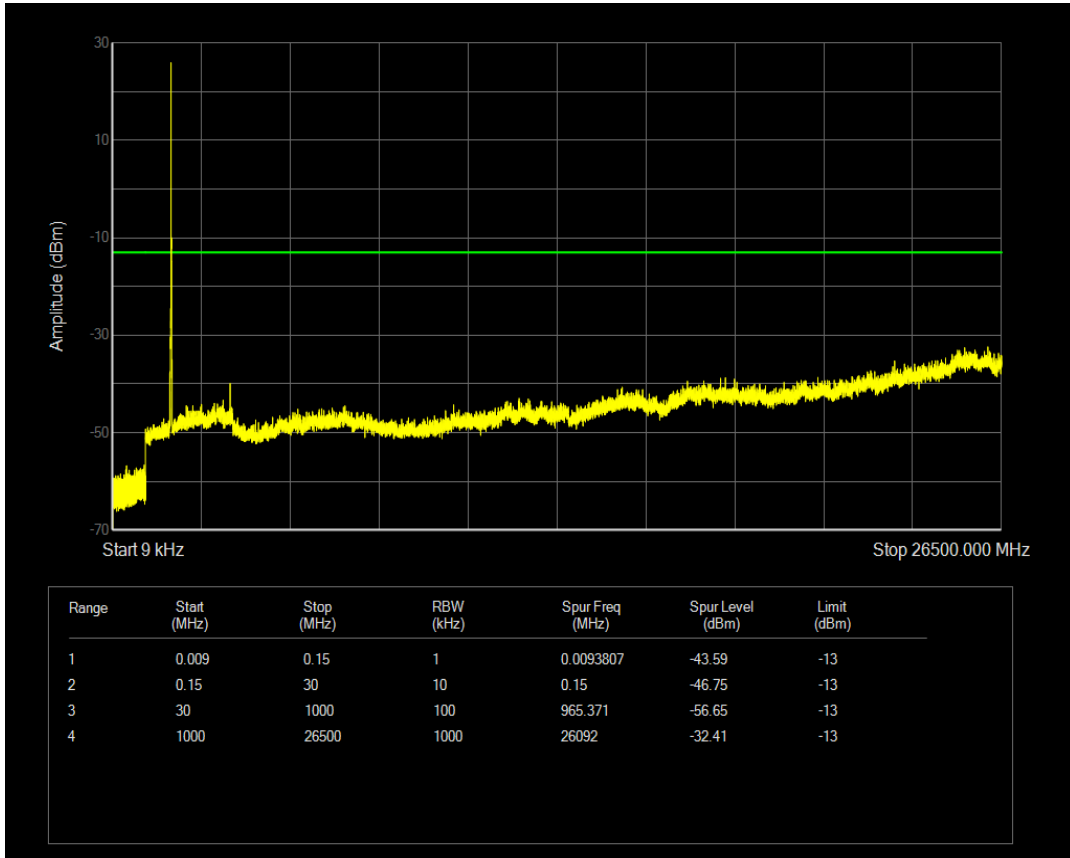

Band66 QPSK BW=15MHz Channel=132047 RB Size=75 Position=#0

Band66 QPSK BW=15MHz Channel=132322 RB Size=1 Position=#0

Band66 QPSK BW=20MHz Channel=132322 RB Size=100 Position=#0

Band66 QPSK BW=20MHz Channel=132572 RB Size=1 Position=#0

Band66 QPSK BW=20MHz Channel=132572 RB Size=100 Position=#0

Band66 QPSK BW=20MHz Channel=132072 RB Size=1 Position=#0

Band66 QPSK BW=20MHz Channel=132072 RB Size=100 Position=#0

Band66 QPSK BW=20MHz Channel=132322 RB Size=1 Position=#0