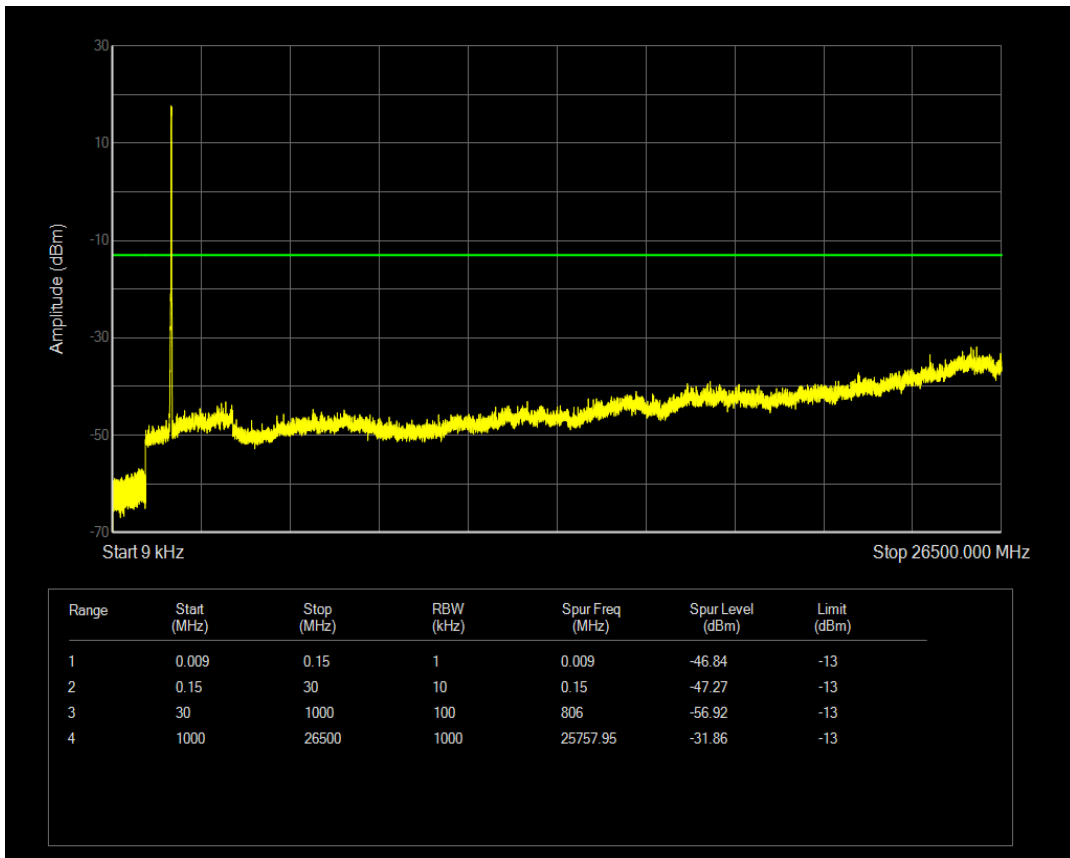

Band66 QPSK BW=15MHz Channel=132047 RB Size=75 Position=#0

Band66 QPSK BW=15MHz Channel=132322 RB Size=1 Position=#0

Band66 QPSK BW=20MHz Channel=132322 RB Size=100 Position=#0

Band66 QPSK BW=20MHz Channel=132572 RB Size=1 Position=#0

Band66 QPSK BW=20MHz Channel=132572 RB Size=100 Position=#0

Band66 QPSK BW=20MHz Channel=132072 RB Size=1 Position=#0

Band66 QPSK BW=20MHz Channel=132072 RB Size=100 Position=#0

Band66 QPSK BW=20MHz Channel=132322 RB Size=1 Position=#0