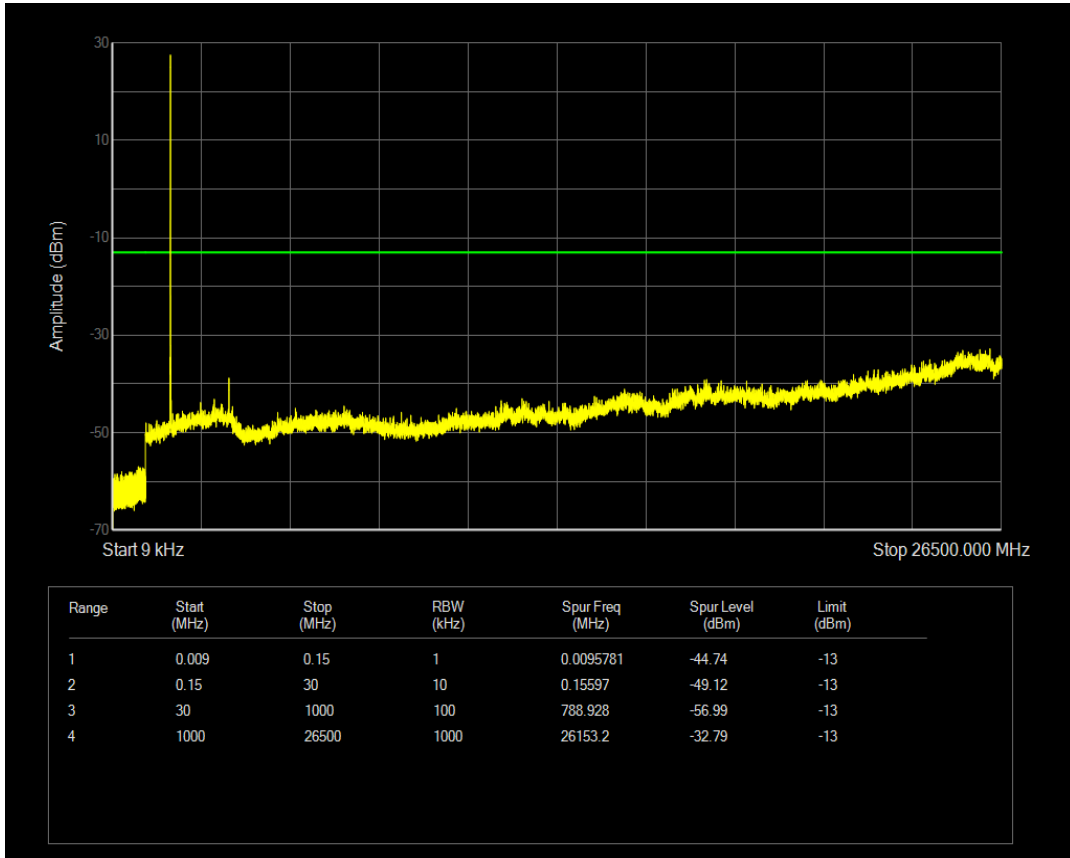

Band66 QPSK BW=3MHz Channel=132322 RB Size=1 Position=#0

Band66 QPSK BW=5MHz Channel=132322 RB Size=25 Position=#0