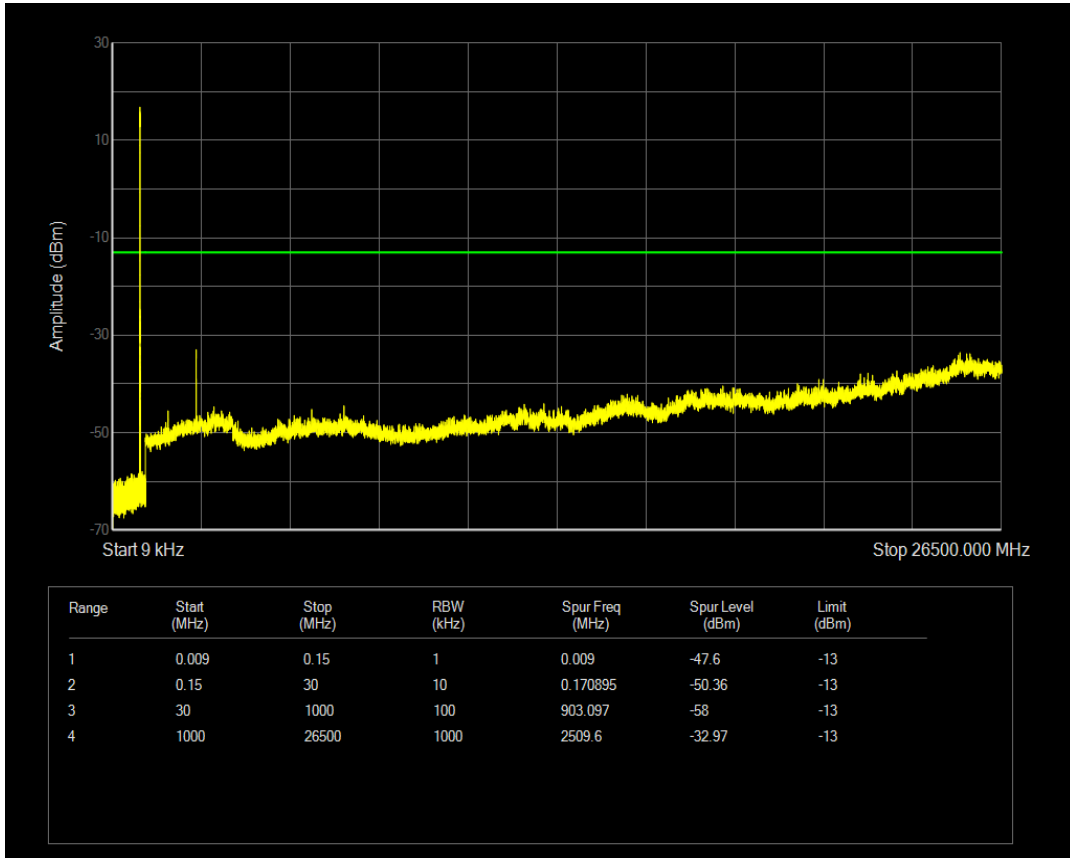

Band5 QPSK BW=1.4MHz Channel=20643 RB Size=1 Position=#0

Band5 QPSK BW=1.4MHz Channel=20525 RB Size=1 Position=#0

Band5 QPSK BW=1.4MHz Channel=20525 RB Size=6 Position=#0

Band5 QPSK BW=10MHz Channel=20525 RB Size=50 Position=#0

Band5 QPSK BW=10MHz Channel=20600 RB Size=1 Position=#0

Band5 QPSK BW=10MHz Channel=20450 RB Size=50 Position=#0

Band5 QPSK BW=10MHz Channel=20525 RB Size=1 Position=#0

Band5 QPSK BW=3MHz Channel=20415 RB Size=1 Position=#0

Band5 QPSK BW=10MHz Channel=20600 RB Size=50 Position=#0

Band5 QPSK BW=3MHz Channel=20525 RB Size=15 Position=#0

Band5 QPSK BW=3MHz Channel=20635 RB Size=1 Position=#0

Band5 QPSK BW=3MHz Channel=20415 RB Size=15 Position=#0