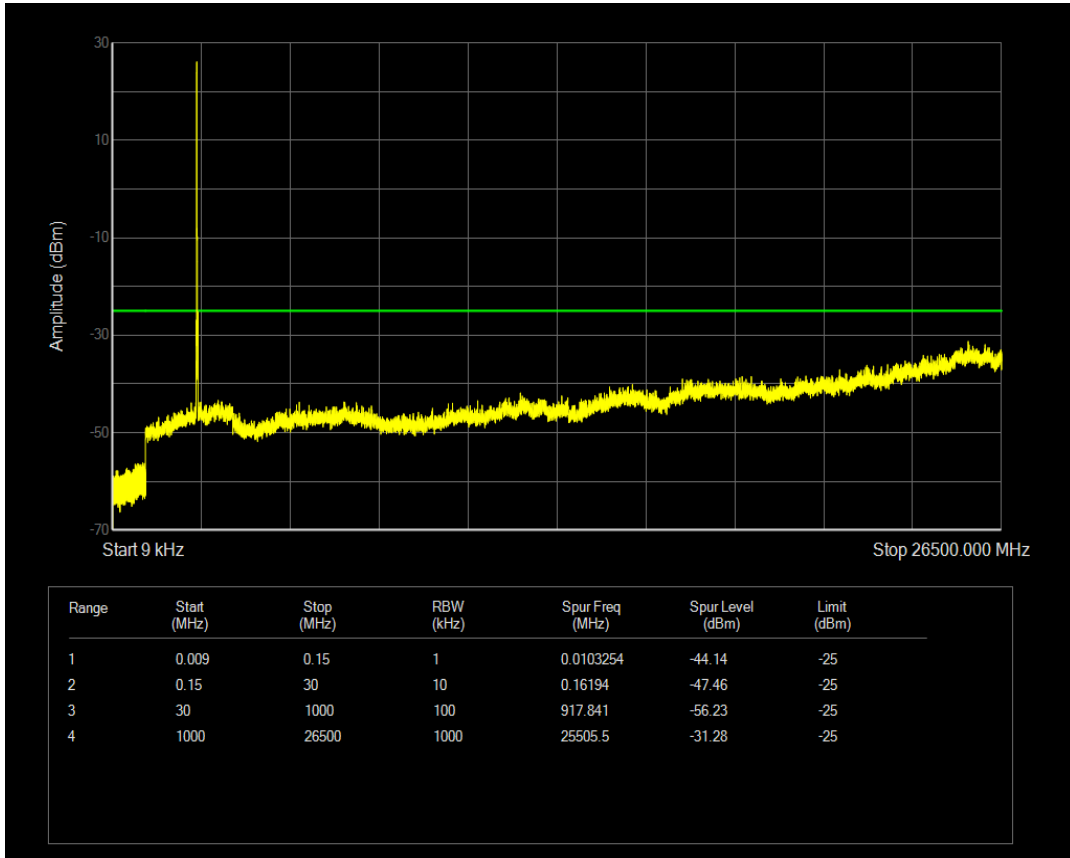

Band7 QPSK BW=15MHz Channel=21100 RB Size=75 Position=#0

Band7 QPSK BW=15MHz Channel=21375 RB Size=1 Position=#0

Band7 QPSK BW=20MHz Channel=21350 RB Size=100 Position=#0

Band7 QPSK BW=5MHz Channel=20775 RB Size=1 Position=#0

Band7 QPSK BW=5MHz Channel=20775 RB Size=25 Position=#0

Band7 QPSK BW=20MHz Channel=21100 RB Size=1 Position=#0

Band7 QPSK BW=20MHz Channel=21100 RB Size=100 Position=#0

Band7 QPSK BW=20MHz Channel=21350 RB Size=1 Position=#0