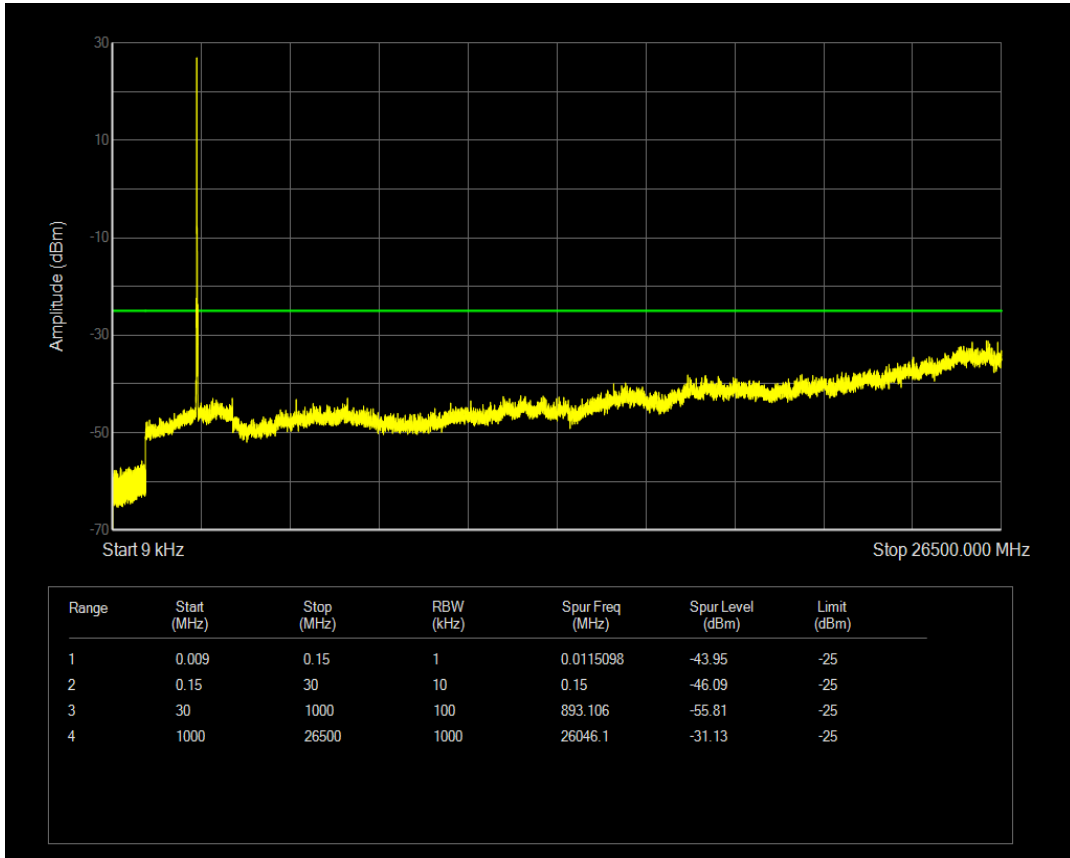

Band7 QPSK BW=15MHz Channel=21375 RB Size=75 Position=#0

Band7 QPSK BW=20MHz Channel=20850 RB Size=1 Position=#0

Band7 QPSK BW=20MHz Channel=20850 RB Size=100 Position=#0

Band7 QPSK BW=15MHz Channel=21100 RB Size=1 Position=#0