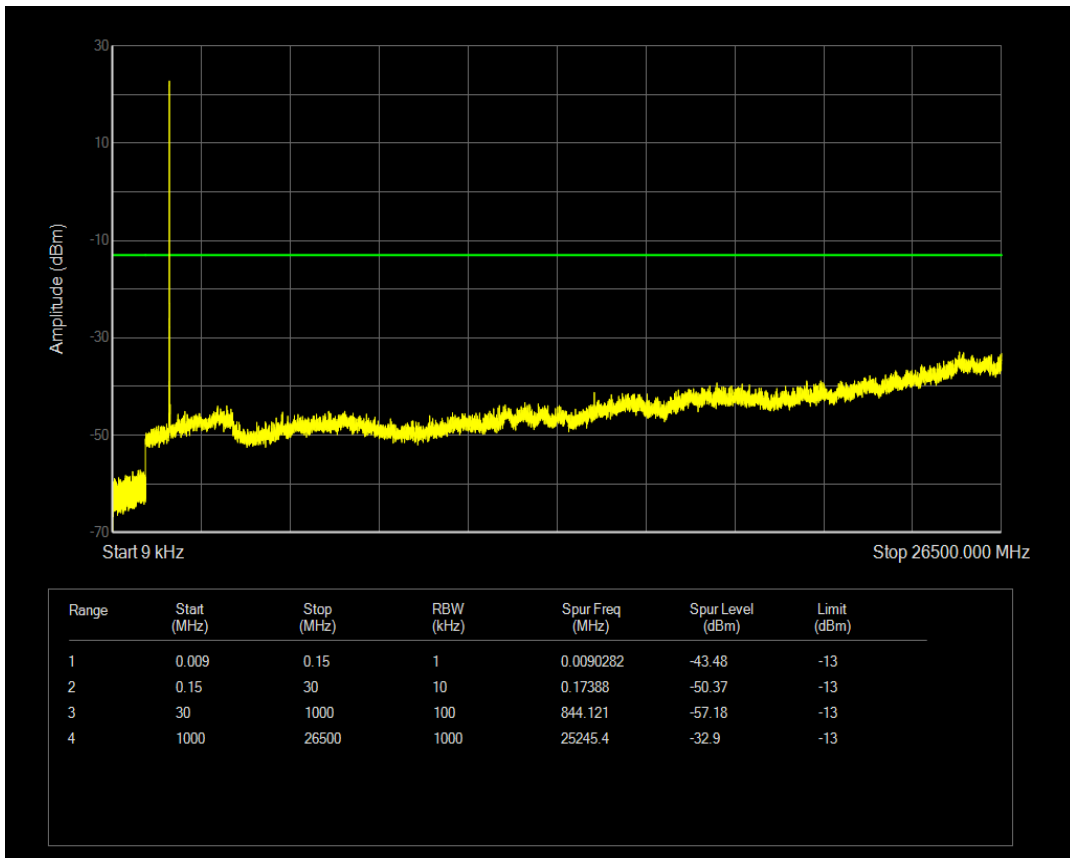

Band66 QPSK BW=3MHz Channel=131987 RB Size=15 Position=#0

Band66 QPSK BW=3MHz Channel=132322 RB Size=1 Position=#0