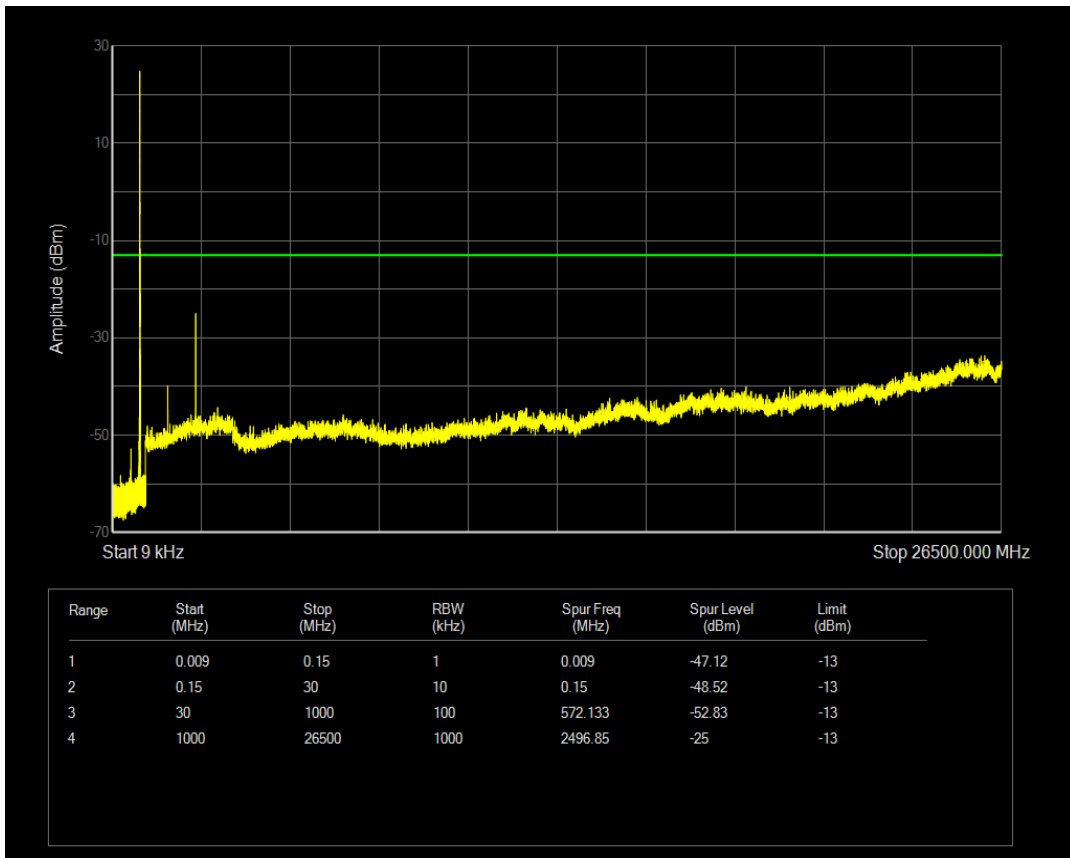

Band5 QPSK BW=1.4MHz Channel=20643 RB Size=1 Position=#0

Band5 QPSK BW=1.4MHz Channel=20525 RB Size=1 Position=#0

Band5 QPSK BW=1.4MHz Channel=20525 RB Size=6 Position=#0

Band5 QPSK BW=10MHz Channel=20525 RB Size=50 Position=#0

Band5 QPSK BW=10MHz Channel=20600 RB Size=1 Position=#0

Band5 QPSK BW=10MHz Channel=20450 RB Size=50 Position=#0

Band5 QPSK BW=10MHz Channel=20525 RB Size=1 Position=#0

Band5 QPSK BW=3MHz Channel=20415 RB Size=1 Position=#0