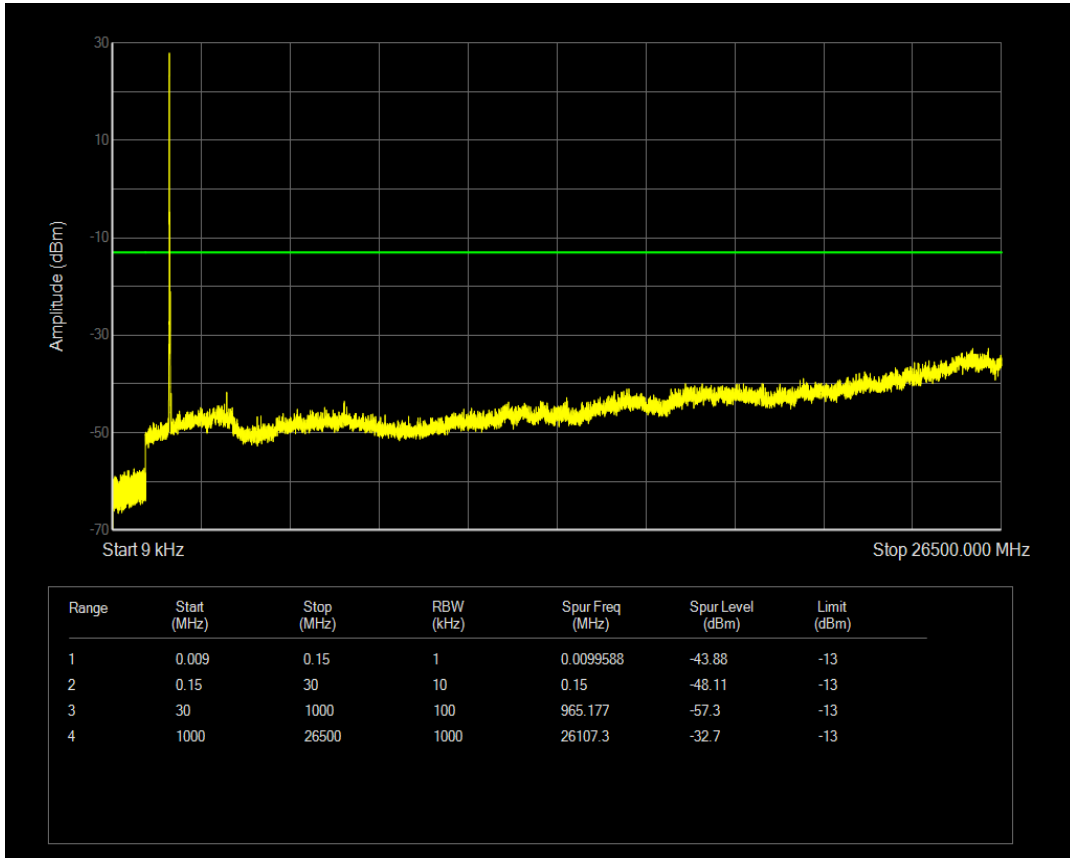

Band66 QPSK BW=15MHz Channel=132047 RB Size=1 Position=#0

Band66 QPSK BW=10MHz Channel=132022 RB Size=50 Position=#0