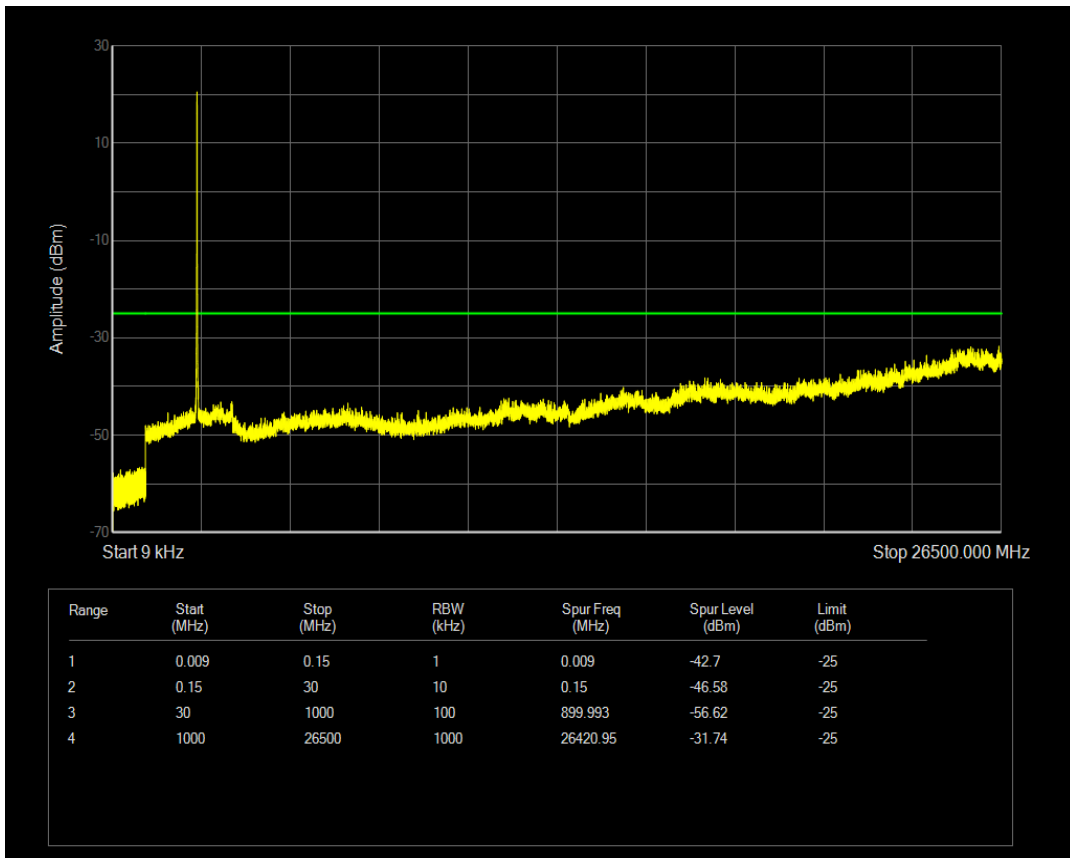

Band7 16QAM BW=5MHz Channel=21100 RB Size=25 Position=#0

Band7 16QAM BW=5MHz Channel=21425 RB Size=1 Position=#0

Band7 QPSK BW=10MHz Channel=21400 RB Size=50 Position=#0

Band7 QPSK BW=15MHz Channel=20825 RB Size=1 Position=#0

Band7 QPSK BW=15MHz Channel=20825 RB Size=75 Position=#0

Band7 QPSK BW=10MHz Channel=21100 RB Size=1 Position=#0

Band7 QPSK BW=10MHz Channel=21100 RB Size=50 Position=#0

Band7 QPSK BW=10MHz Channel=21400 RB Size=1 Position=#0