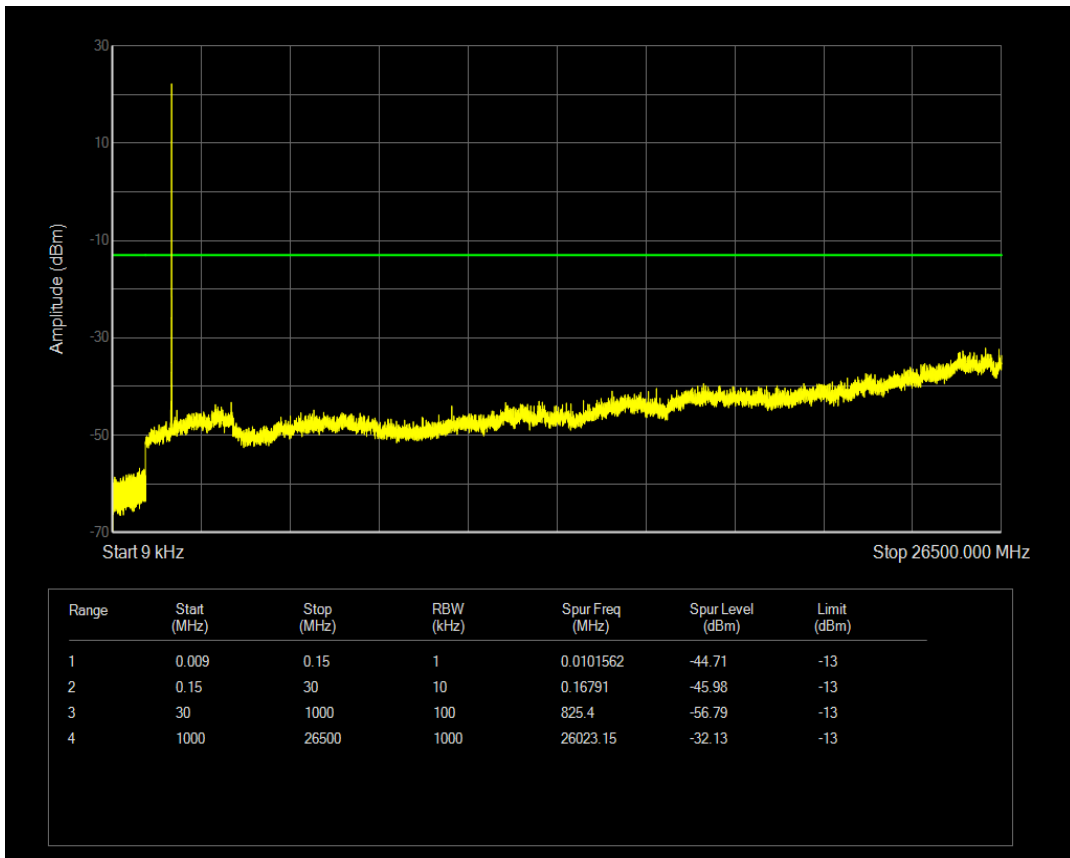

Band66 QPSK BW=3MHz Channel=132657 RB Size=15 Position=#0

Band66 QPSK BW=3MHz Channel=131987 RB Size=1 Position=#0