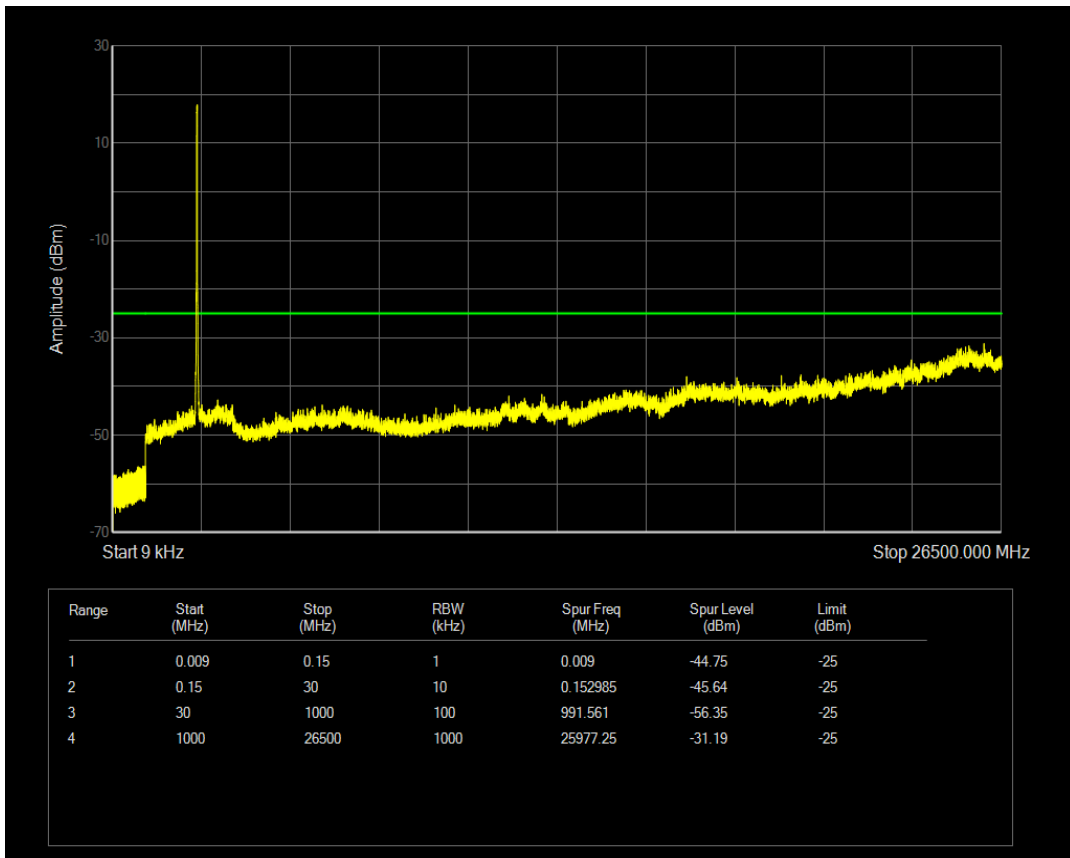

Band7 QPSK BW=15MHz Channel=21100 RB Size=75 Position=#0

Band7 QPSK BW=15MHz Channel=21375 RB Size=1 Position=#0

Band7 QPSK BW=20MHz Channel=21350 RB Size=100 Position=#0

Band7 QPSK BW=5MHz Channel=20775 RB Size=1 Position=#0

Band7 QPSK BW=5MHz Channel=20775 RB Size=25 Position=#0

Band7 QPSK BW=20MHz Channel=21100 RB Size=1 Position=#0

Band7 QPSK BW=20MHz Channel=21100 RB Size=100 Position=#0

Band7 QPSK BW=20MHz Channel=21350 RB Size=1 Position=#0