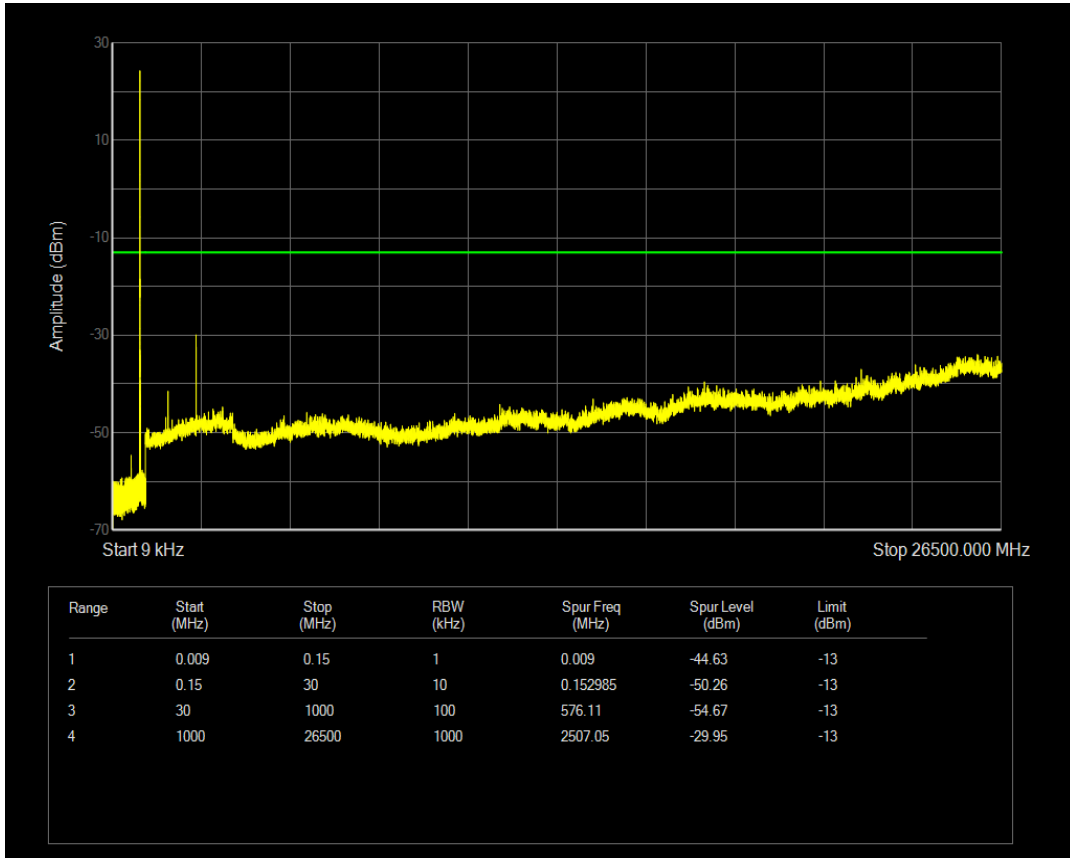

Band5 16QAM BW=5MHz Channel=20525 RB Size=25 Position=#0

Band5 16QAM BW=5MHz Channel=20625 RB Size=1 Position=#0

Band5 QPSK BW=1.4MHz Channel=20643 RB Size=6 Position=#0

Band5 QPSK BW=10MHz Channel=20450 RB Size=1 Position=#0

Band5 QPSK BW=1.4MHz Channel=20643 RB Size=1 Position=#0

Band5 QPSK BW=1.4MHz Channel=20525 RB Size=1 Position=#0

Band5 QPSK BW=1.4MHz Channel=20525 RB Size=6 Position=#0

Band5 QPSK BW=10MHz Channel=20525 RB Size=50 Position=#0