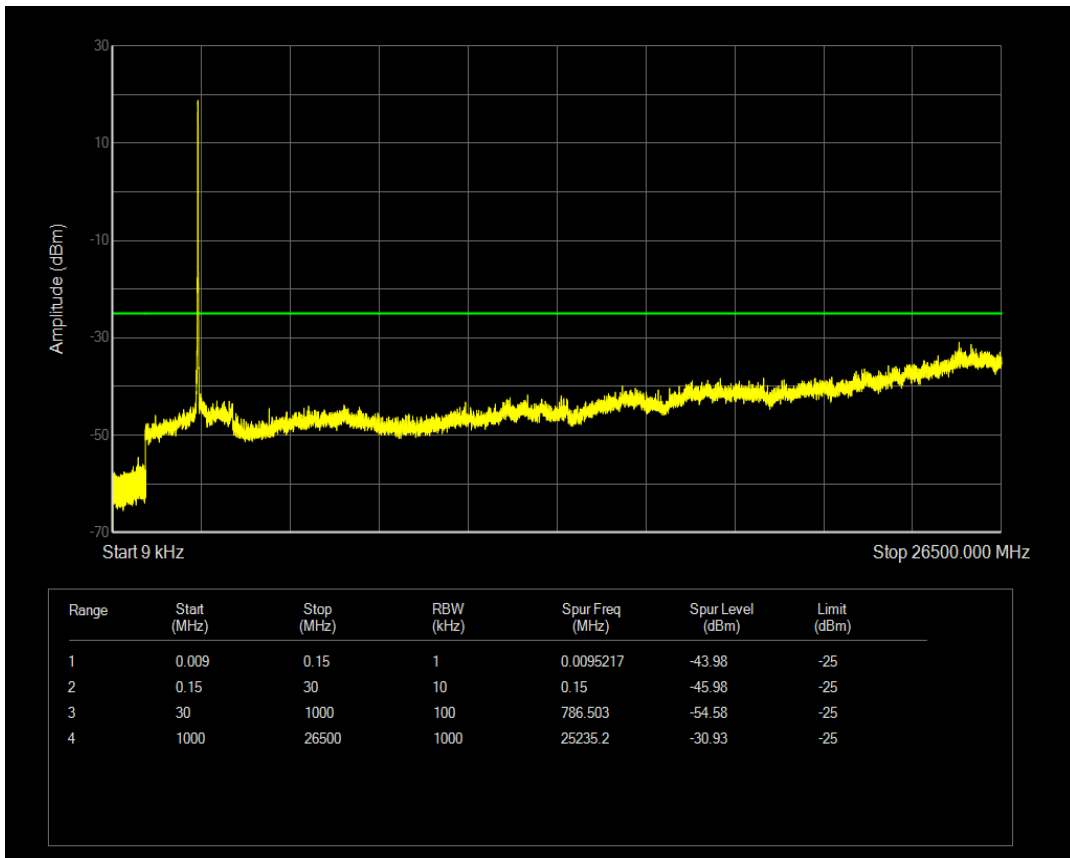

Band7 QPSK BW=15MHz Channel=20825 RB Size=75 Position=#0

Band7 QPSK BW=10MHz Channel=21100 RB Size=1 Position=#0

Band7 QPSK BW=10MHz Channel=21100 RB Size=50 Position=#0

Band7 QPSK BW=10MHz Channel=21400 RB Size=1 Position=#0

Band7 QPSK BW=15MHz Channel=21375 RB Size=75 Position=#0

Band7 QPSK BW=20MHz Channel=20850 RB Size=1 Position=#0

Band7 QPSK BW=20MHz Channel=20850 RB Size=100 Position=#0

Band7 QPSK BW=15MHz Channel=21100 RB Size=1 Position=#0