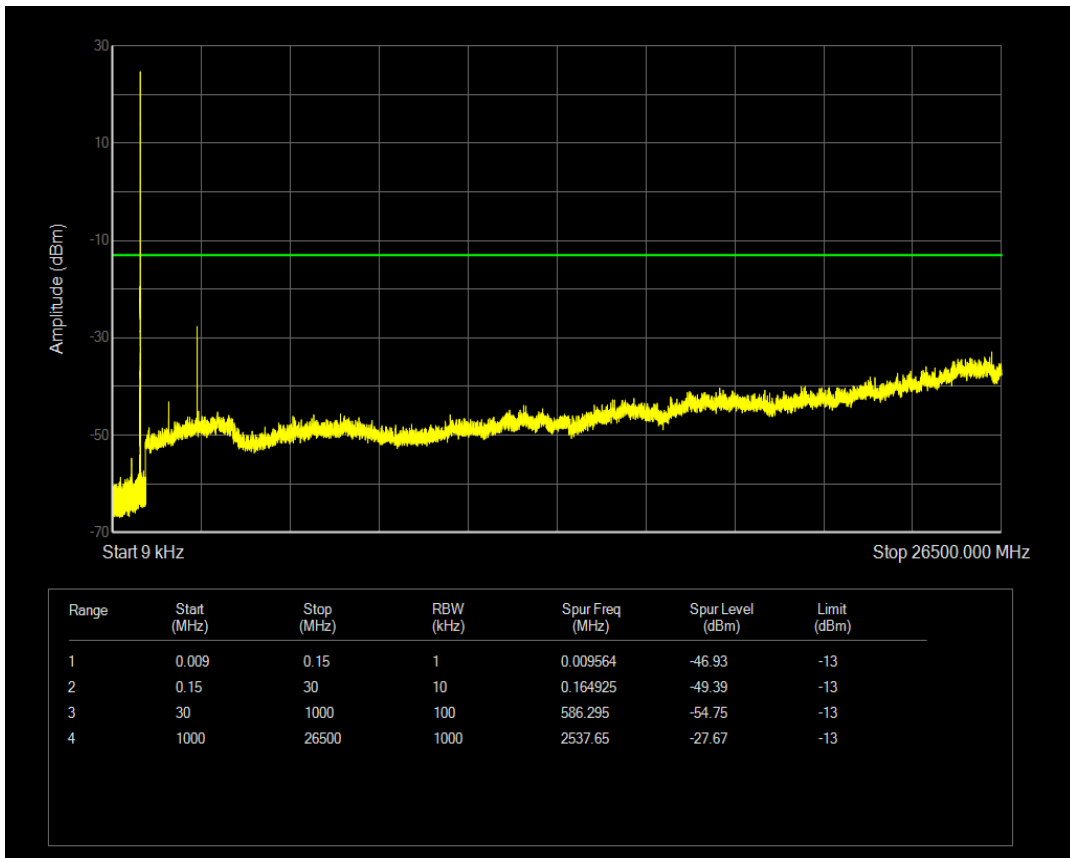

Band5 QPSK BW=1.4MHz Channel=20643 RB Size=1 Position=#0

Band5 QPSK BW=1.4MHz Channel=20525 RB Size=1 Position=#0

Band5 QPSK BW=1.4MHz Channel=20525 RB Size=6 Position=#0

Band5 QPSK BW=10MHz Channel=20525 RB Size=50 Position=#0

Band5 QPSK BW=10MHz Channel=20600 RB Size=1 Position=#0

Band5 QPSK BW=10MHz Channel=20450 RB Size=50 Position=#0

Band5 QPSK BW=10MHz Channel=20525 RB Size=1 Position=#0

Band5 QPSK BW=3MHz Channel=20415 RB Size=1 Position=#0

Band5 QPSK BW=10MHz Channel=20600 RB Size=50 Position=#0

Band5 QPSK BW=3MHz Channel=20525 RB Size=15 Position=#0

Band5 QPSK BW=3MHz Channel=20635 RB Size=1 Position=#0

Band5 QPSK BW=3MHz Channel=20415 RB Size=15 Position=#0