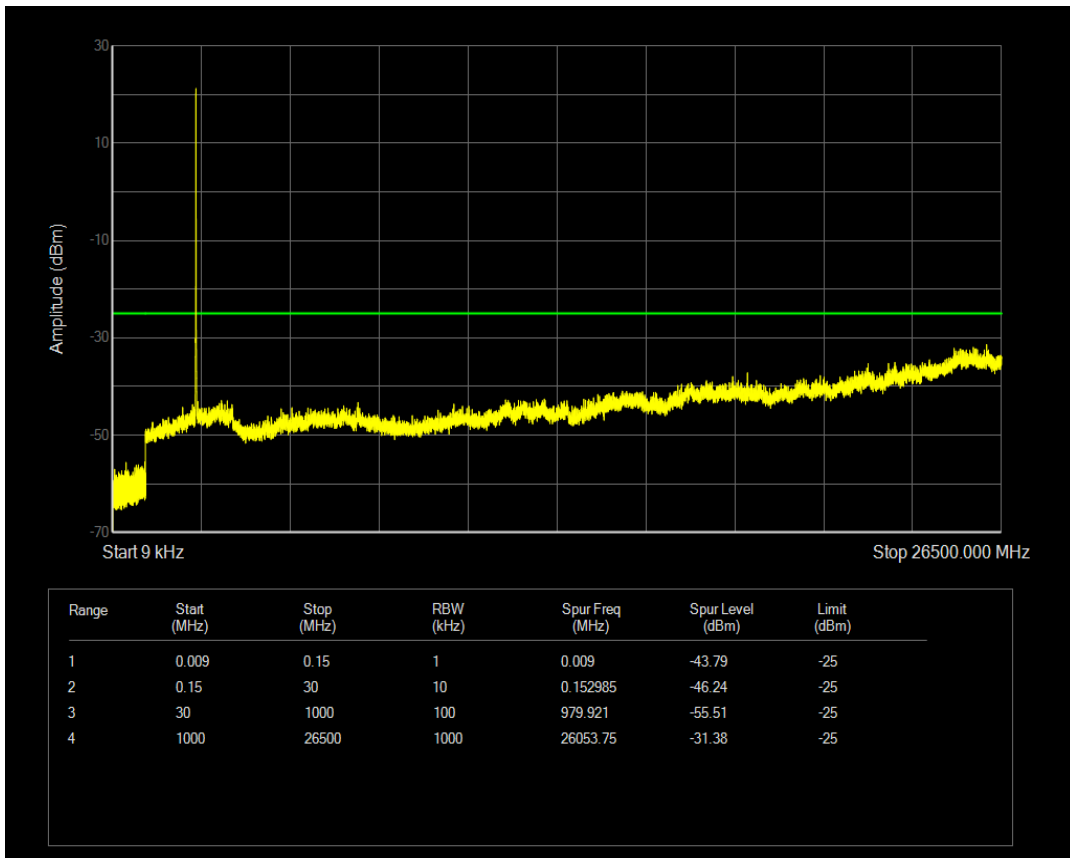

Band7 QPSK BW=15MHz Channel=21100 RB Size=75 Position=#0

Band7 QPSK BW=15MHz Channel=21375 RB Size=1 Position=#0

Band7 QPSK BW=20MHz Channel=21350 RB Size=100 Position=#0

Band7 QPSK BW=5MHz Channel=20775 RB Size=1 Position=#0

Band7 QPSK BW=5MHz Channel=20775 RB Size=25 Position=#0

Band7 QPSK BW=20MHz Channel=21100 RB Size=1 Position=#0

Band7 QPSK BW=20MHz Channel=21100 RB Size=100 Position=#0

Band7 QPSK BW=20MHz Channel=21350 RB Size=1 Position=#0