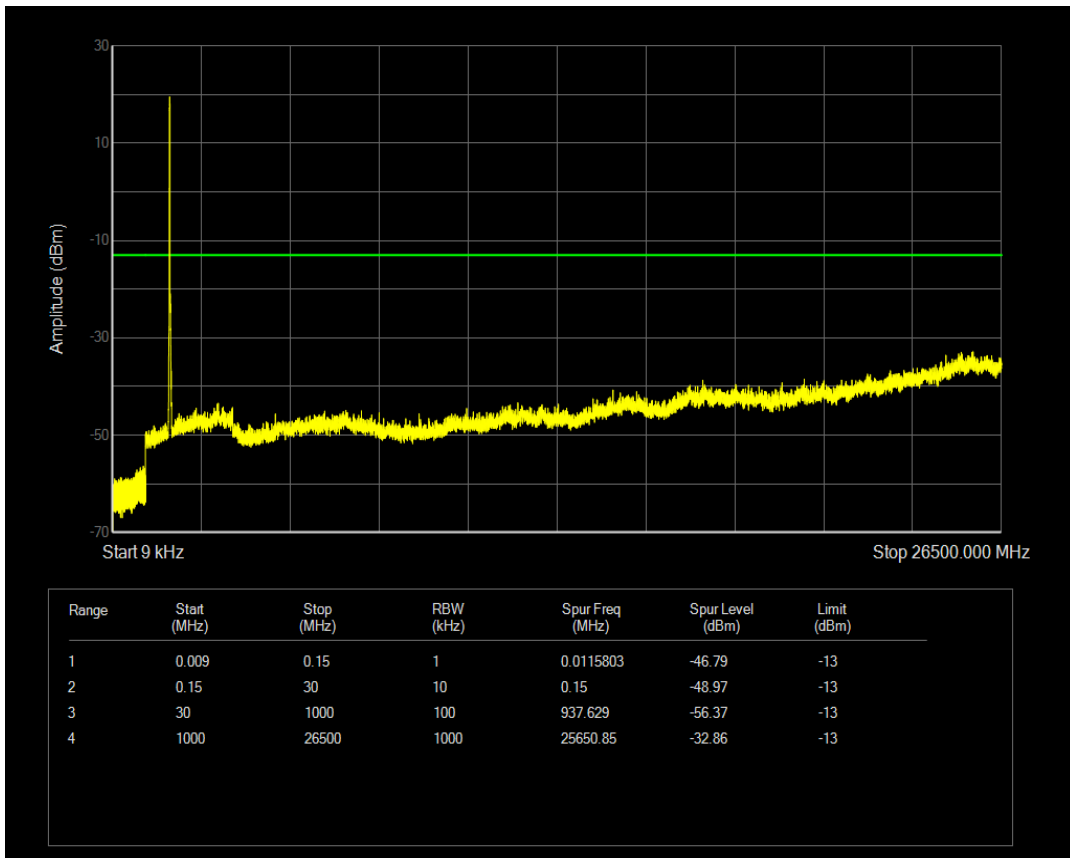

Band66 QPSK BW=20MHz Channel=132072 RB Size=100 Position=#0

Band66 QPSK BW=20MHz Channel=132322 RB Size=1 Position=#0