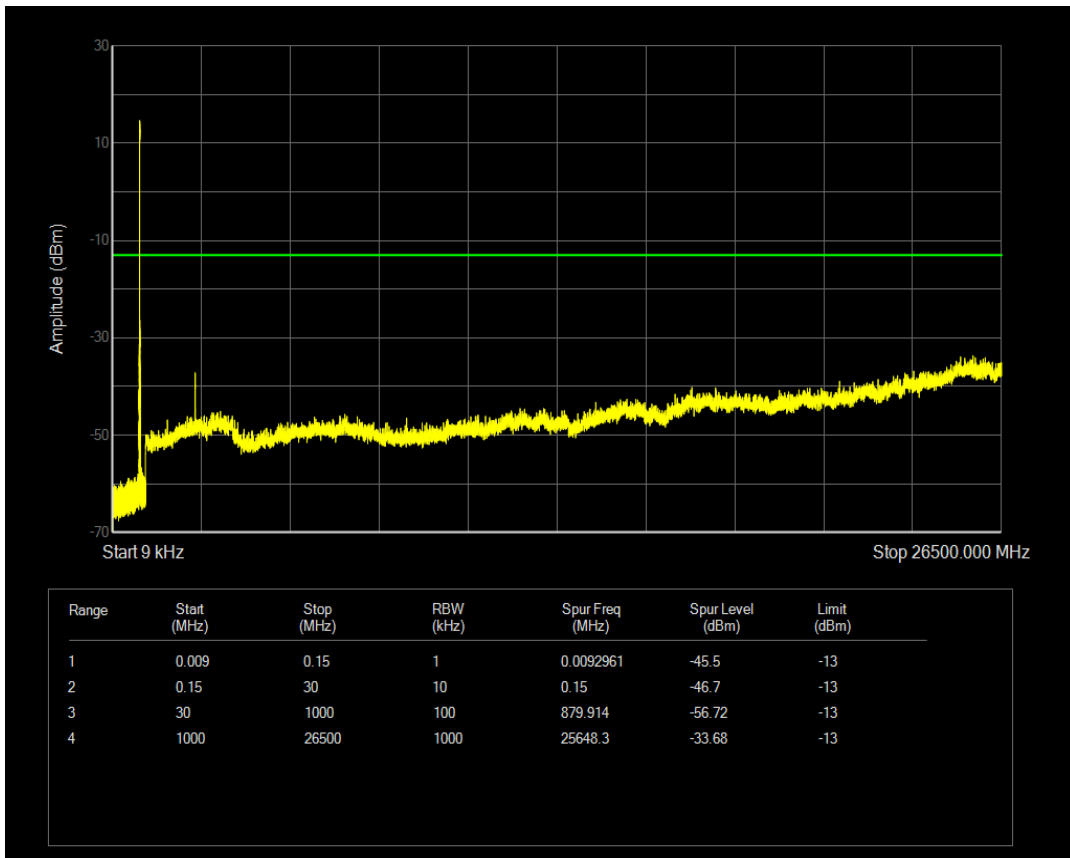

Band5 QPSK BW=3MHz Channel=20525 RB Size=1 Position=#0

Band5 QPSK BW=5MHz Channel=20525 RB Size=1 Position=#0

Band5 QPSK BW=5MHz Channel=20525 RB Size=25 Position=#0

Band5 QPSK BW=5MHz Channel=20625 RB Size=1 Position=#0

Band5 QPSK BW=3MHz Channel=20635 RB Size=15 Position=#0

Band5 QPSK BW=5MHz Channel=20425 RB Size=1 Position=#0

Band5 QPSK BW=5MHz Channel=20425 RB Size=25 Position=#0

Band5 QPSK BW=5MHz Channel=20625 RB Size=25 Position=#0