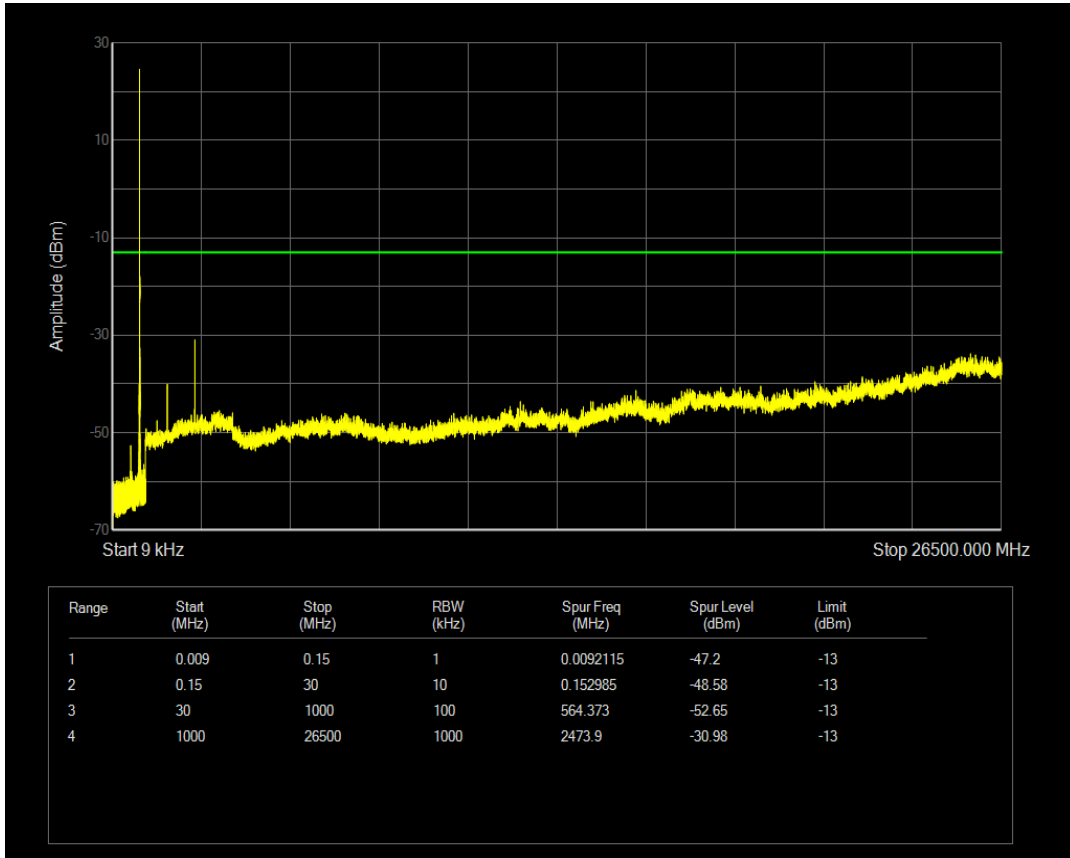

Band5 QPSK BW=10MHz Channel=20600 RB Size=50 Position=#0

Band5 QPSK BW=3MHz Channel=20525 RB Size=15 Position=#0

Band5 QPSK BW=3MHz Channel=20635 RB Size=1 Position=#0

Band5 QPSK BW=3MHz Channel=20415 RB Size=15 Position=#0

Band5 QPSK BW=3MHz Channel=20525 RB Size=1 Position=#0

Band5 QPSK BW=5MHz Channel=20525 RB Size=1 Position=#0

Band5 QPSK BW=5MHz Channel=20525 RB Size=25 Position=#0

Band5 QPSK BW=5MHz Channel=20625 RB Size=1 Position=#0

Band5 QPSK BW=3MHz Channel=20635 RB Size=15 Position=#0

Band5 QPSK BW=5MHz Channel=20425 RB Size=1 Position=#0

Band5 QPSK BW=5MHz Channel=20425 RB Size=25 Position=#0

Band5 QPSK BW=5MHz Channel=20625 RB Size=25 Position=#0