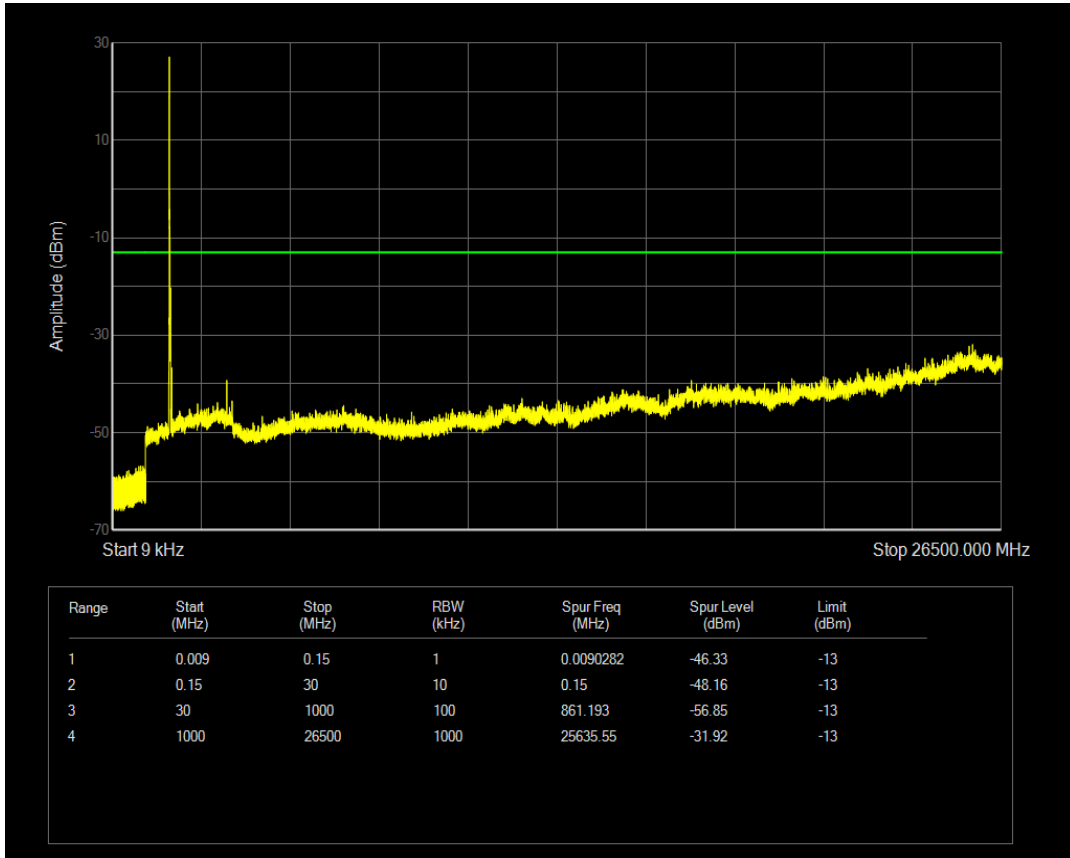

Band66 QPSK BW=15MHz Channel=132047 RB Size=75 Position=#0

Band66 QPSK BW=15MHz Channel=132322 RB Size=1 Position=#0

Band66 QPSK BW=20MHz Channel=132322 RB Size=100 Position=#0

Band66 QPSK BW=20MHz Channel=132572 RB Size=1 Position=#0

Band66 QPSK BW=20MHz Channel=132572 RB Size=100 Position=#0

Band66 QPSK BW=20MHz Channel=132072 RB Size=1 Position=#0

Band66 QPSK BW=20MHz Channel=132072 RB Size=100 Position=#0

Band66 QPSK BW=20MHz Channel=132322 RB Size=1 Position=#0