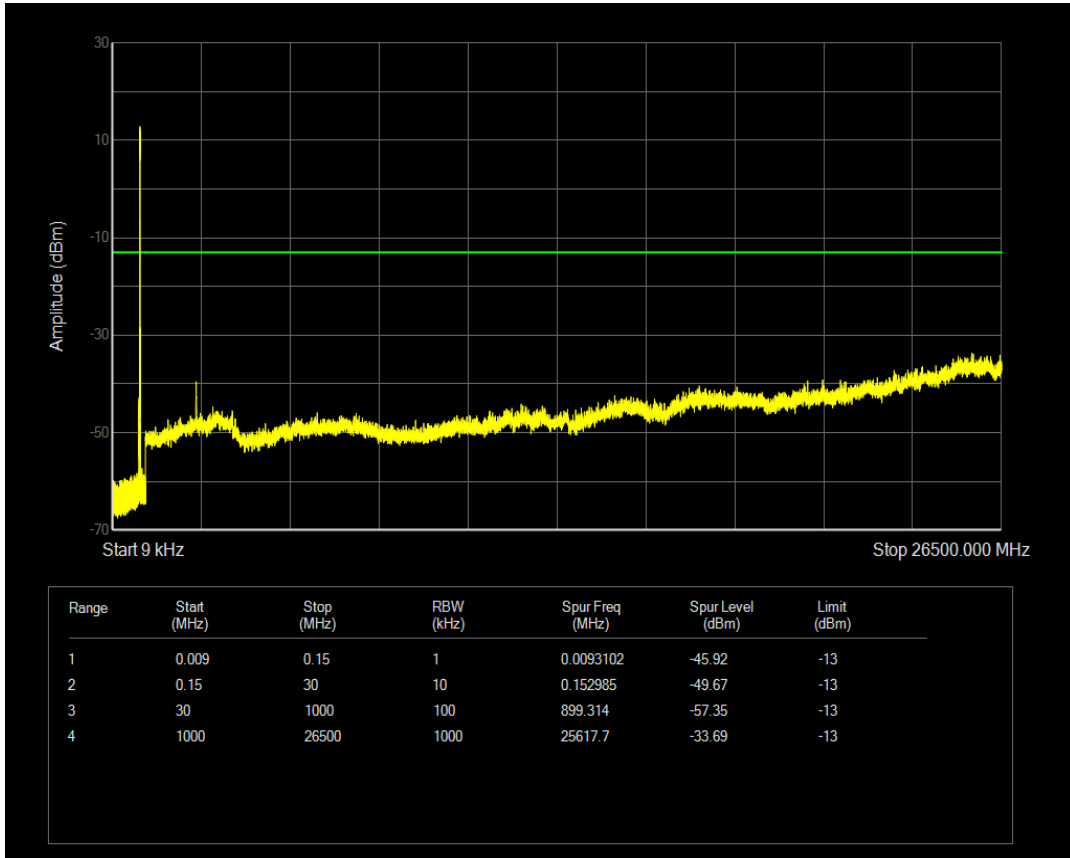

Band5 QPSK BW=1.4MHz Channel=20643 RB Size=1 Position=#0

Band5 QPSK BW=1.4MHz Channel=20525 RB Size=1 Position=#0

Band5 QPSK BW=1.4MHz Channel=20525 RB Size=6 Position=#0

Band5 QPSK BW=10MHz Channel=20525 RB Size=50 Position=#0

Band5 QPSK BW=10MHz Channel=20600 RB Size=1 Position=#0

Band5 QPSK BW=10MHz Channel=20450 RB Size=50 Position=#0

Band5 QPSK BW=10MHz Channel=20525 RB Size=1 Position=#0

Band5 QPSK BW=3MHz Channel=20415 RB Size=1 Position=#0