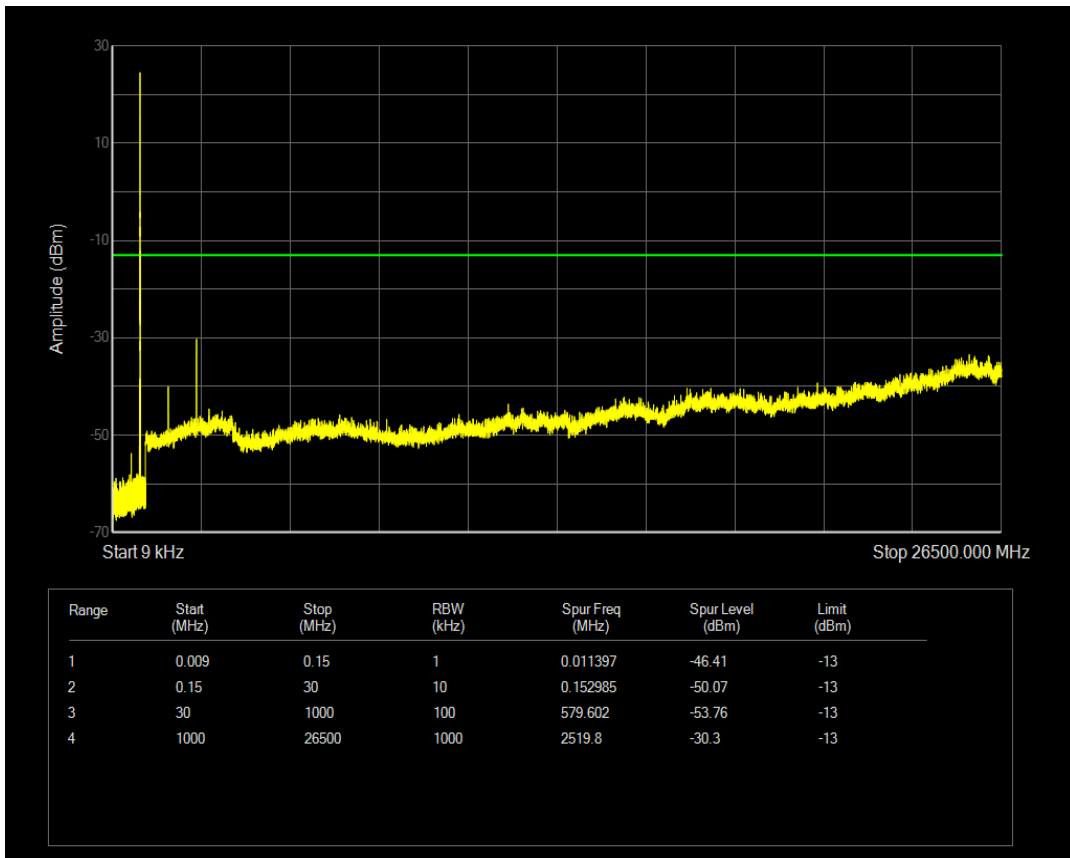

Band5 QPSK BW=1.4MHz Channel=20643 RB Size=1 Position=#0

Band5 QPSK BW=1.4MHz Channel=20525 RB Size=1 Position=#0

Band5 QPSK BW=1.4MHz Channel=20525 RB Size=6 Position=#0

Band5 QPSK BW=10MHz Channel=20525 RB Size=50 Position=#0

Band5 QPSK BW=10MHz Channel=20600 RB Size=1 Position=#0

Band5 QPSK BW=10MHz Channel=20450 RB Size=50 Position=#0

Band5 QPSK BW=10MHz Channel=20525 RB Size=1 Position=#0

Band5 QPSK BW=3MHz Channel=20415 RB Size=1 Position=#0