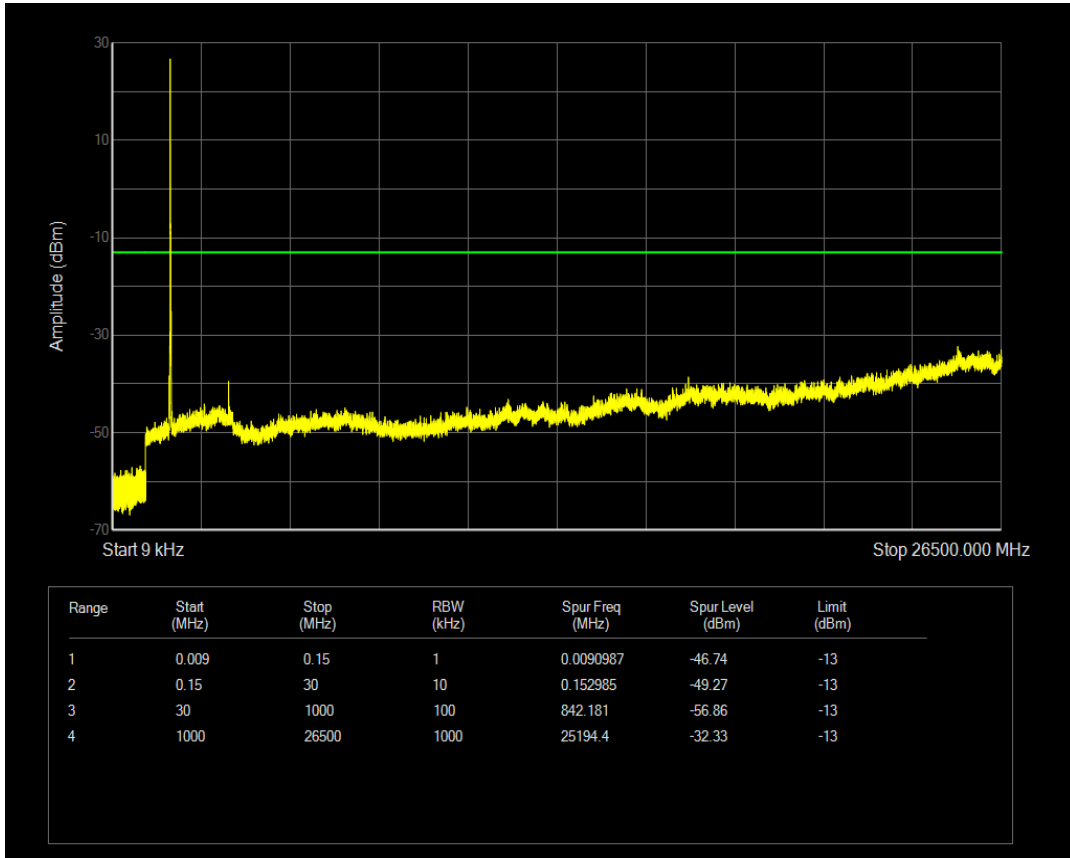

Band66 QPSK BW=15MHz Channel=132322 RB Size=1 Position=#0

Band66 QPSK BW=20MHz Channel=132322 RB Size=100 Position=#0