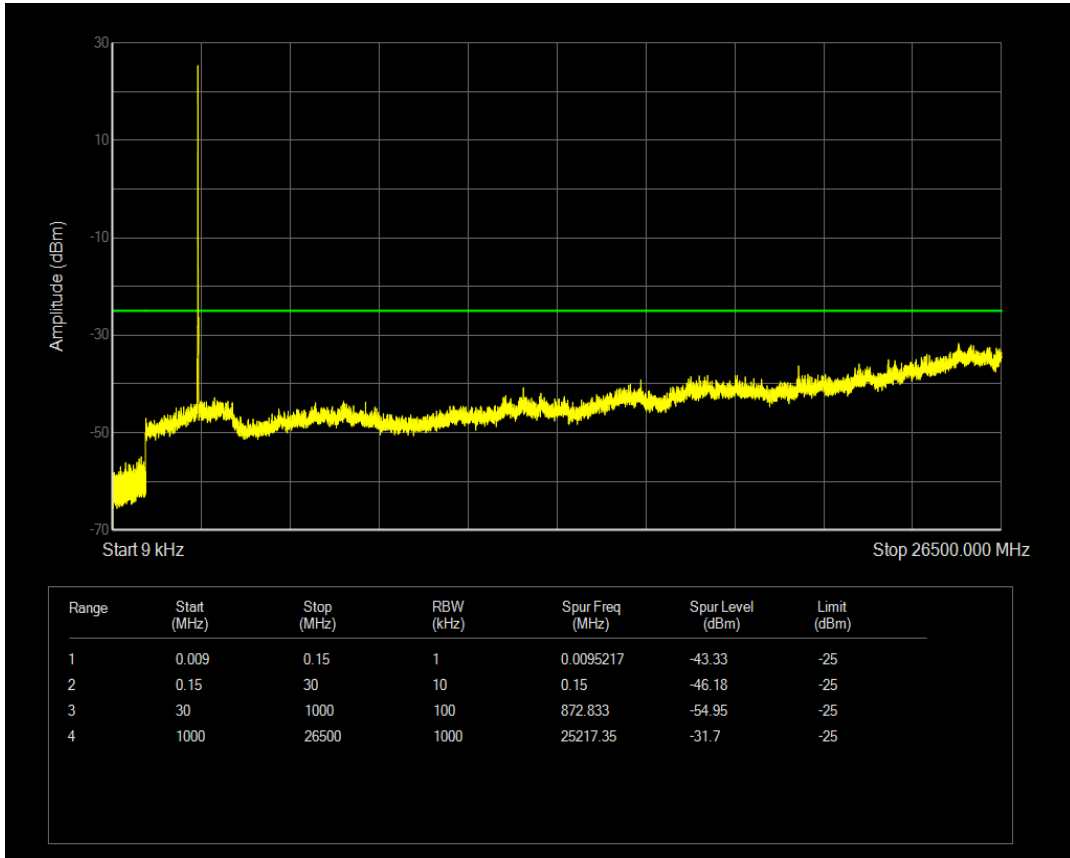

Band7 QPSK BW=15MHz Channel=20825 RB Size=75 Position=#0

Band7 QPSK BW=10MHz Channel=21100 RB Size=1 Position=#0

Band7 QPSK BW=10MHz Channel=21100 RB Size=50 Position=#0

Band7 QPSK BW=10MHz Channel=21400 RB Size=1 Position=#0

Band7 QPSK BW=15MHz Channel=21375 RB Size=75 Position=#0

Band7 QPSK BW=20MHz Channel=20850 RB Size=1 Position=#0

Band7 QPSK BW=20MHz Channel=20850 RB Size=100 Position=#0

Band7 QPSK BW=15MHz Channel=21100 RB Size=1 Position=#0