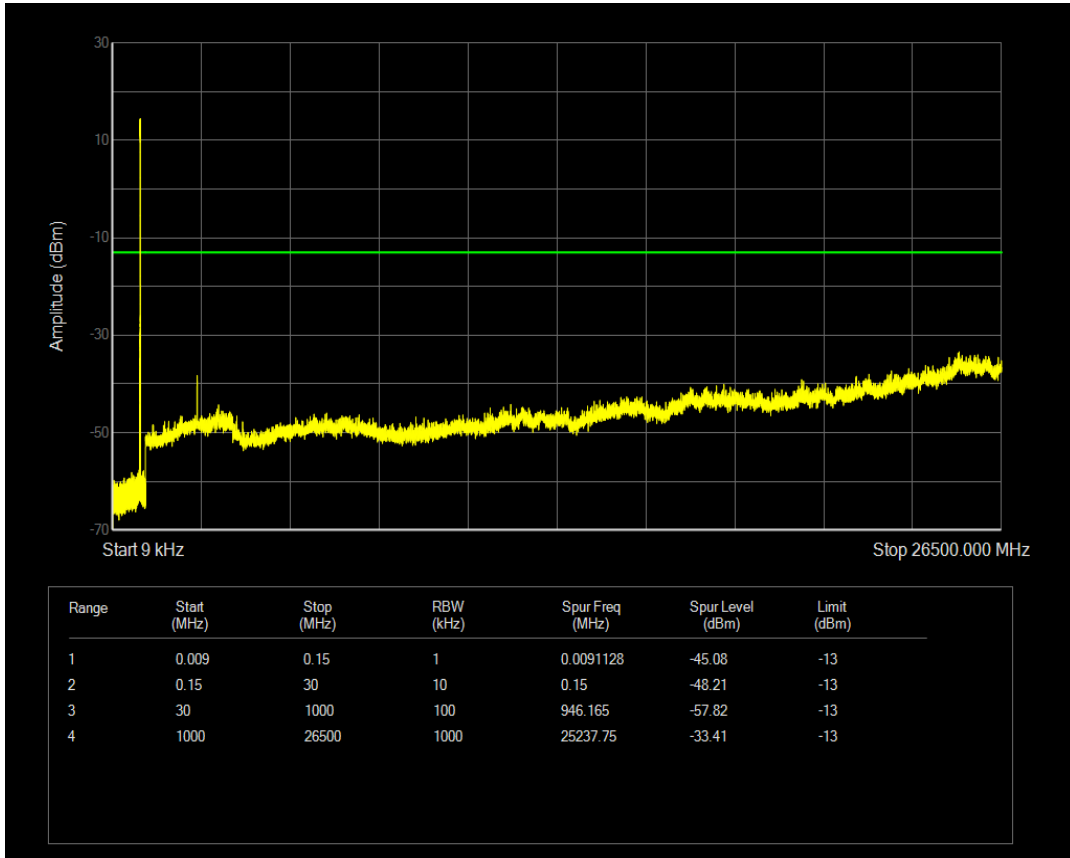

Band5 QPSK BW=3MHz Channel=20635 RB Size=15 Position=#0

Band5 QPSK BW=5MHz Channel=20425 RB Size=1 Position=#0

Band5 QPSK BW=5MHz Channel=20425 RB Size=25 Position=#0

Band5 QPSK BW=5MHz Channel=20625 RB Size=25 Position=#0