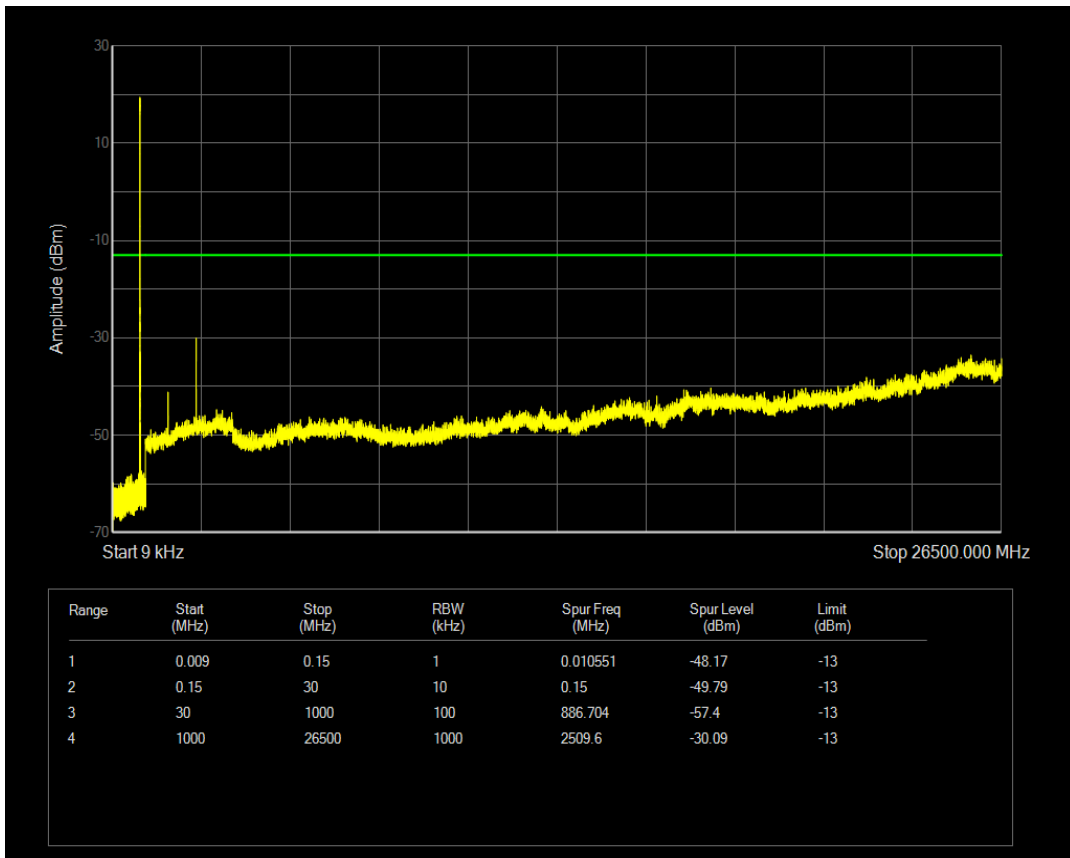

Band5 16QAM BW=5MHz Channel=20525 RB Size=25 Position=#0

Band5 16QAM BW=5MHz Channel=20625 RB Size=1 Position=#0

Band5 QPSK BW=1.4MHz Channel=20643 RB Size=6 Position=#0

Band5 QPSK BW=10MHz Channel=20450 RB Size=1 Position=#0

Band5 QPSK BW=1.4MHz Channel=20643 RB Size=1 Position=#0

Band5 QPSK BW=1.4MHz Channel=20525 RB Size=1 Position=#0

Band5 QPSK BW=1.4MHz Channel=20525 RB Size=6 Position=#0

Band5 QPSK BW=10MHz Channel=20525 RB Size=50 Position=#0