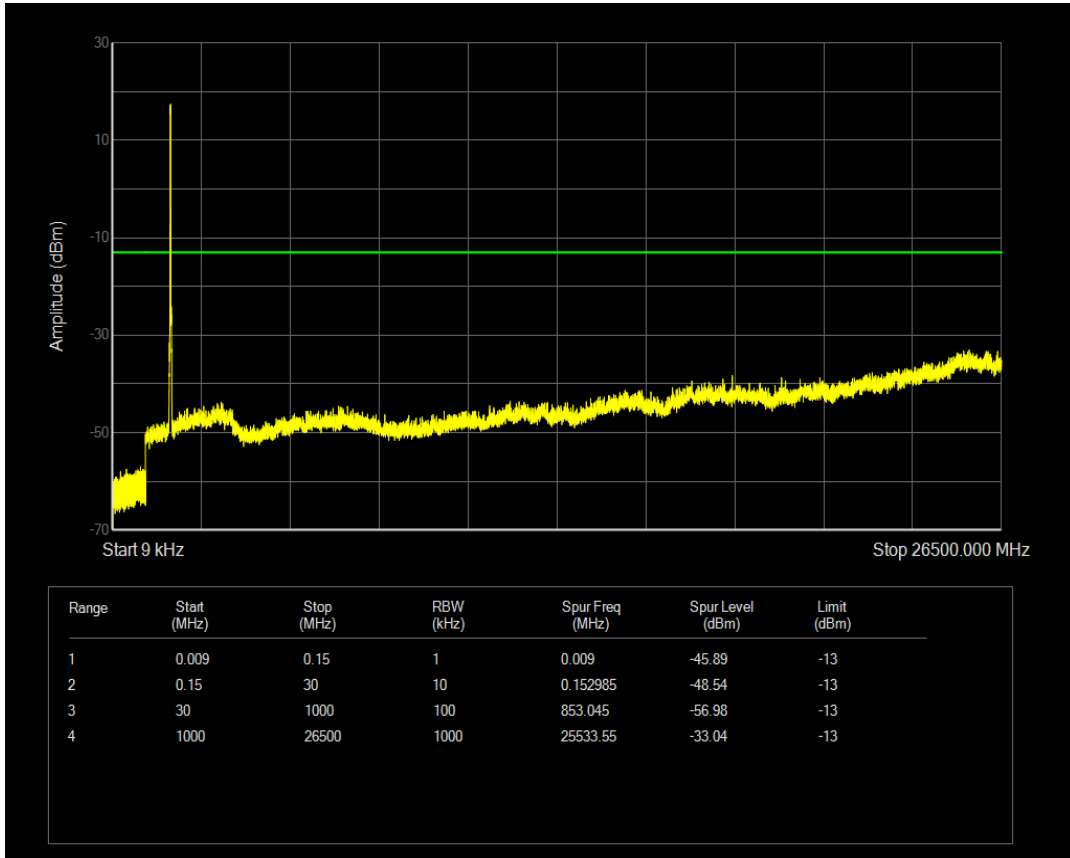

Band66 16QAM BW=20MHz Channel=132572 RB Size=1 Position=#0

Band66 16QAM BW=20MHz Channel=132572 RB Size=100 Position=#0

Band66 16QAM BW=20MHz Channel=132322 RB Size=1 Position=#0

Band66 16QAM BW=20MHz Channel=132322 RB Size=100 Position=#0