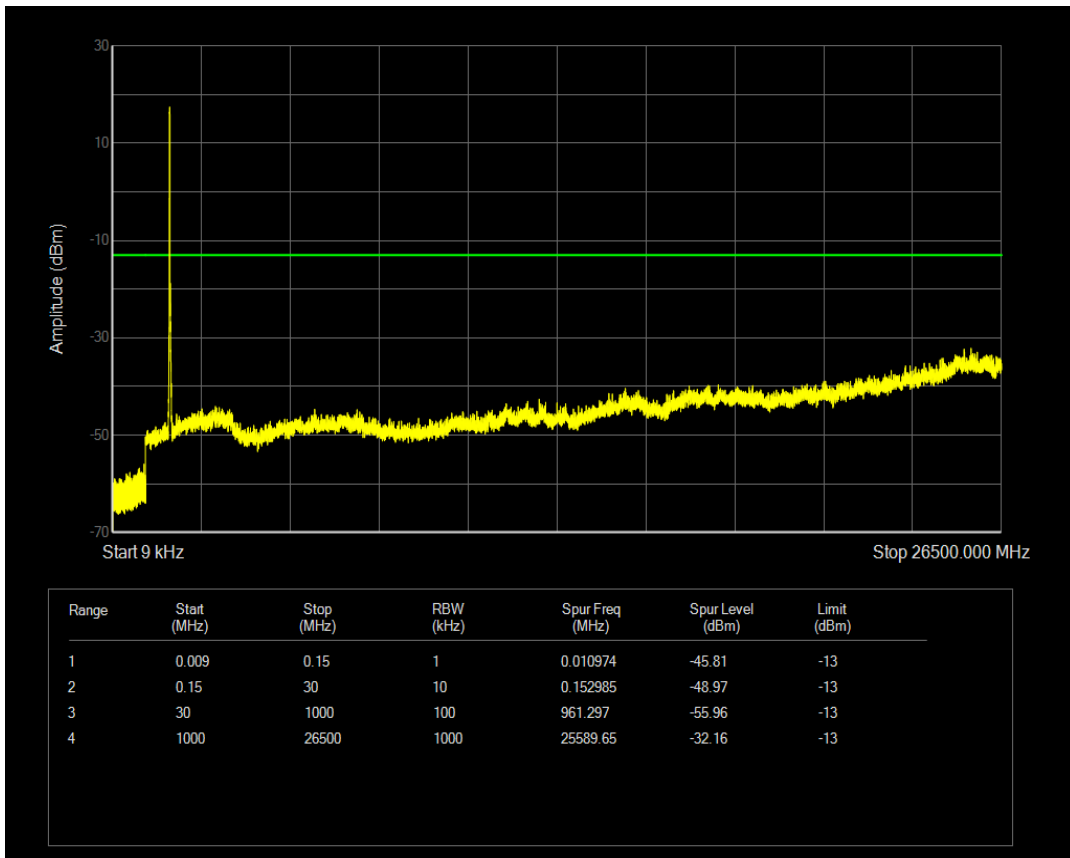

Band66 16QAM BW=20MHz Channel=132072 RB Size=100 Position=#0

Band66 16QAM BW=15MHz Channel=132597 RB Size=75 Position=#0