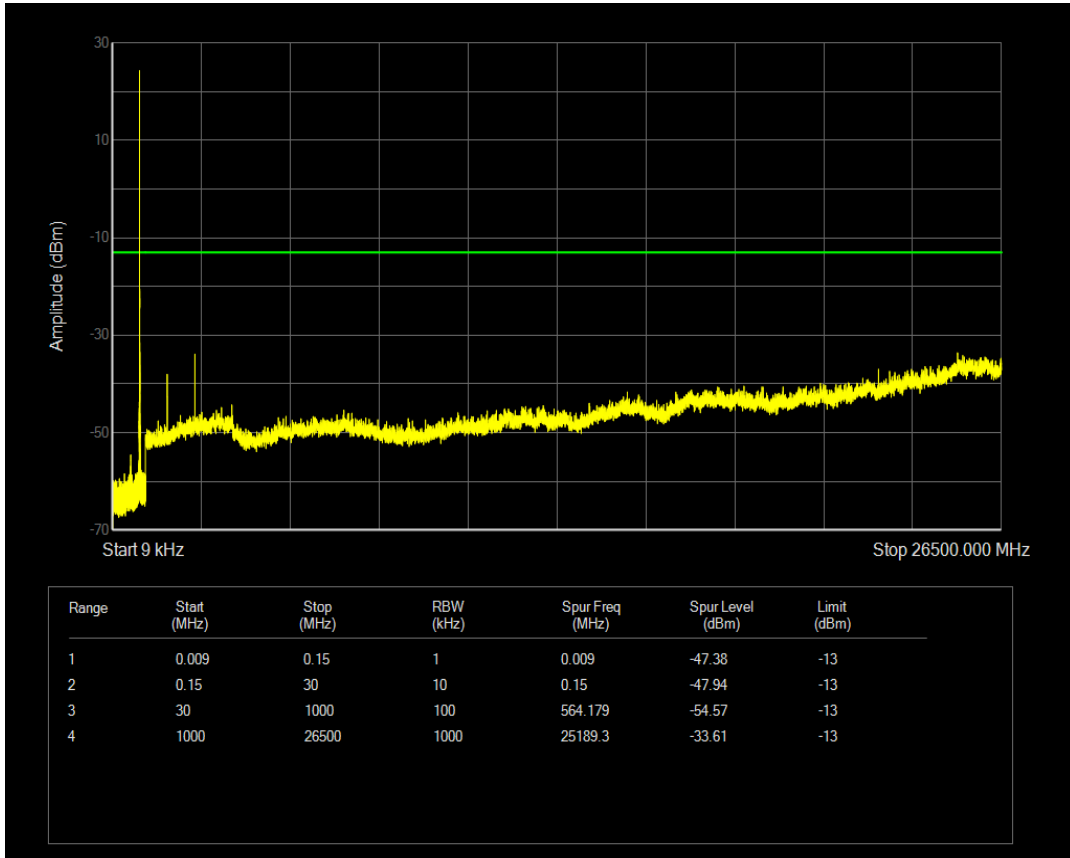

Band5 QPSK BW=1.4MHz Channel=20643 RB Size=1 Position=#0

Band5 QPSK BW=1.4MHz Channel=20525 RB Size=1 Position=#0

Band5 QPSK BW=1.4MHz Channel=20525 RB Size=6 Position=#0

Band5 QPSK BW=10MHz Channel=20525 RB Size=50 Position=#0

Band5 QPSK BW=10MHz Channel=20600 RB Size=1 Position=#0

Band5 QPSK BW=10MHz Channel=20450 RB Size=50 Position=#0

Band5 QPSK BW=10MHz Channel=20525 RB Size=1 Position=#0

Band5 QPSK BW=3MHz Channel=20415 RB Size=1 Position=#0

Band5 QPSK BW=10MHz Channel=20600 RB Size=50 Position=#0

Band5 QPSK BW=3MHz Channel=20525 RB Size=15 Position=#0

Band5 QPSK BW=3MHz Channel=20635 RB Size=1 Position=#0

Band5 QPSK BW=3MHz Channel=20415 RB Size=15 Position=#0