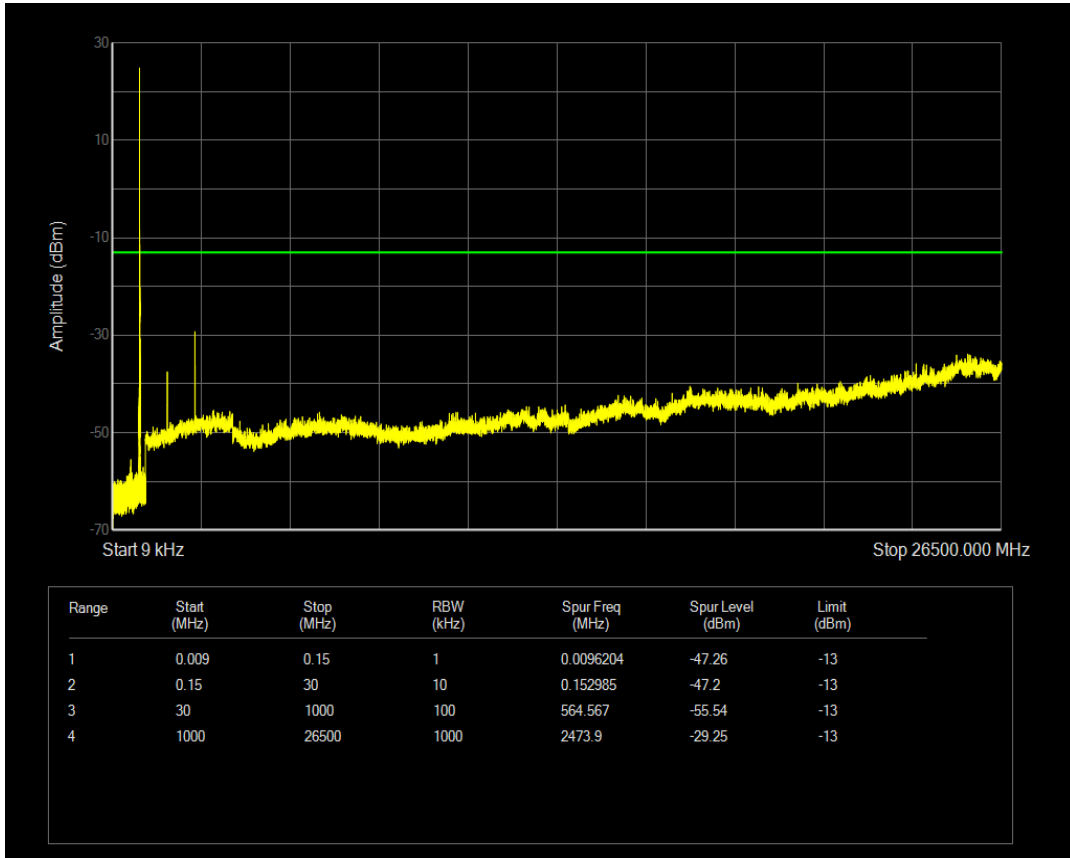

Band5 16QAM BW=5MHz Channel=20525 RB Size=25 Position=#0

Band5 16QAM BW=5MHz Channel=20625 RB Size=1 Position=#0

Band5 QPSK BW=1.4MHz Channel=20643 RB Size=6 Position=#0

Band5 QPSK BW=10MHz Channel=20450 RB Size=1 Position=#0

Band5 QPSK BW=1.4MHz Channel=20643 RB Size=1 Position=#0

Band5 QPSK BW=1.4MHz Channel=20525 RB Size=1 Position=#0

Band5 QPSK BW=1.4MHz Channel=20525 RB Size=6 Position=#0

Band5 QPSK BW=10MHz Channel=20525 RB Size=50 Position=#0