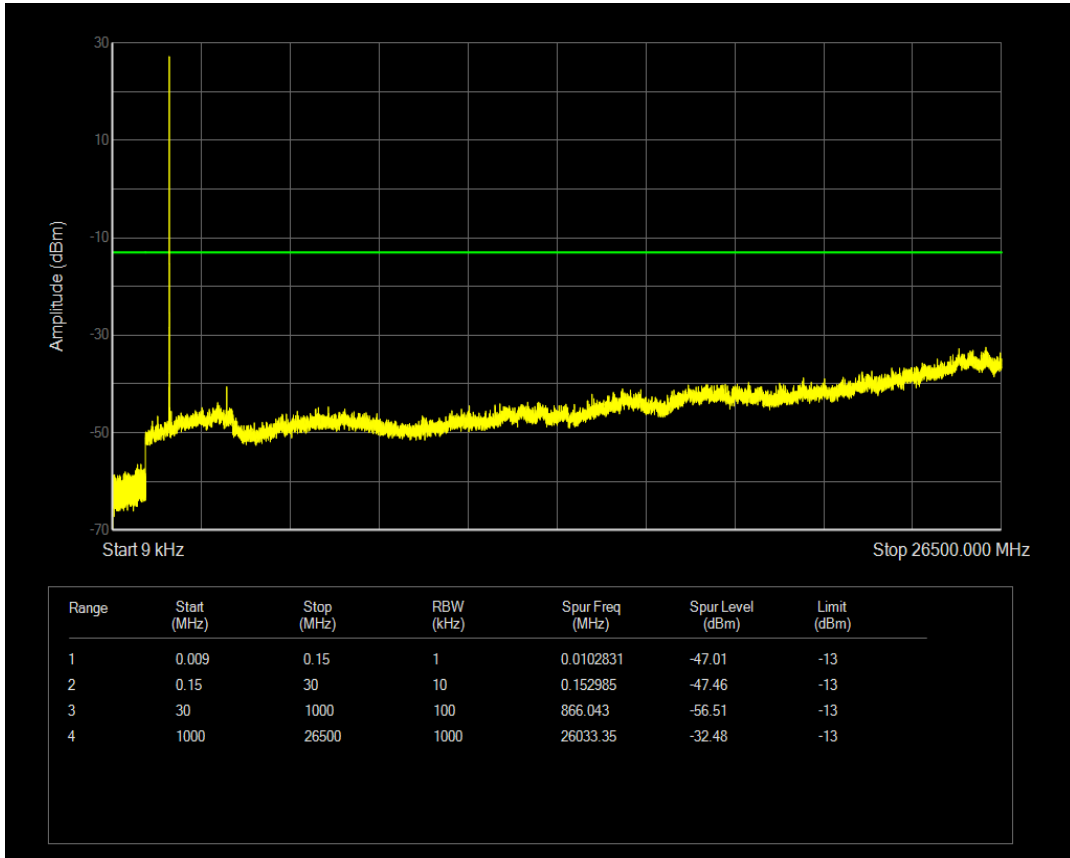

Band66 QPSK BW=3MHz Channel=132322 RB Size=15 Position=#0

Band66 QPSK BW=3MHz Channel=132657 RB Size=1 Position=#0

Band66 QPSK BW=3MHz Channel=132657 RB Size=15 Position=#0

Band66 QPSK BW=3MHz Channel=131987 RB Size=1 Position=#0