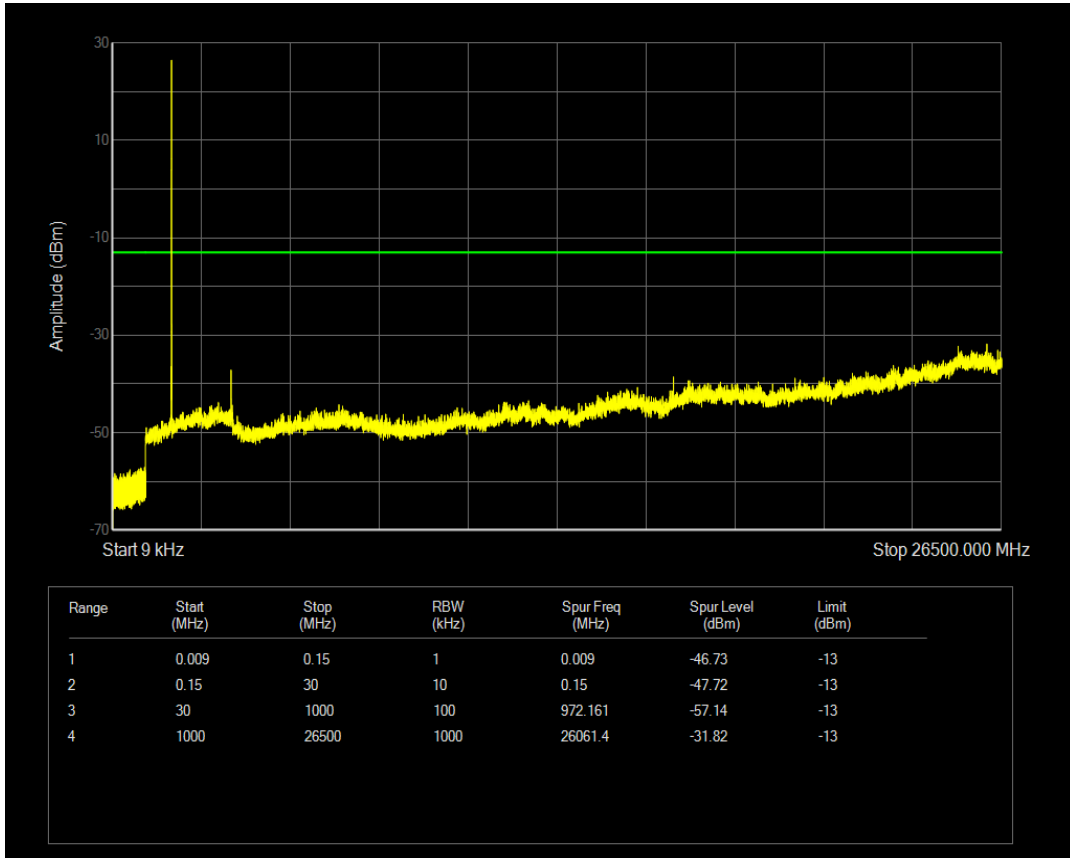

Band66 QPSK BW=3MHz Channel=131987 RB Size=15 Position=#0

Band66 QPSK BW=3MHz Channel=132322 RB Size=1 Position=#0

Band66 QPSK BW=5MHz Channel=132322 RB Size=25 Position=#0

Band66 QPSK BW=5MHz Channel=132647 RB Size=1 Position=#0