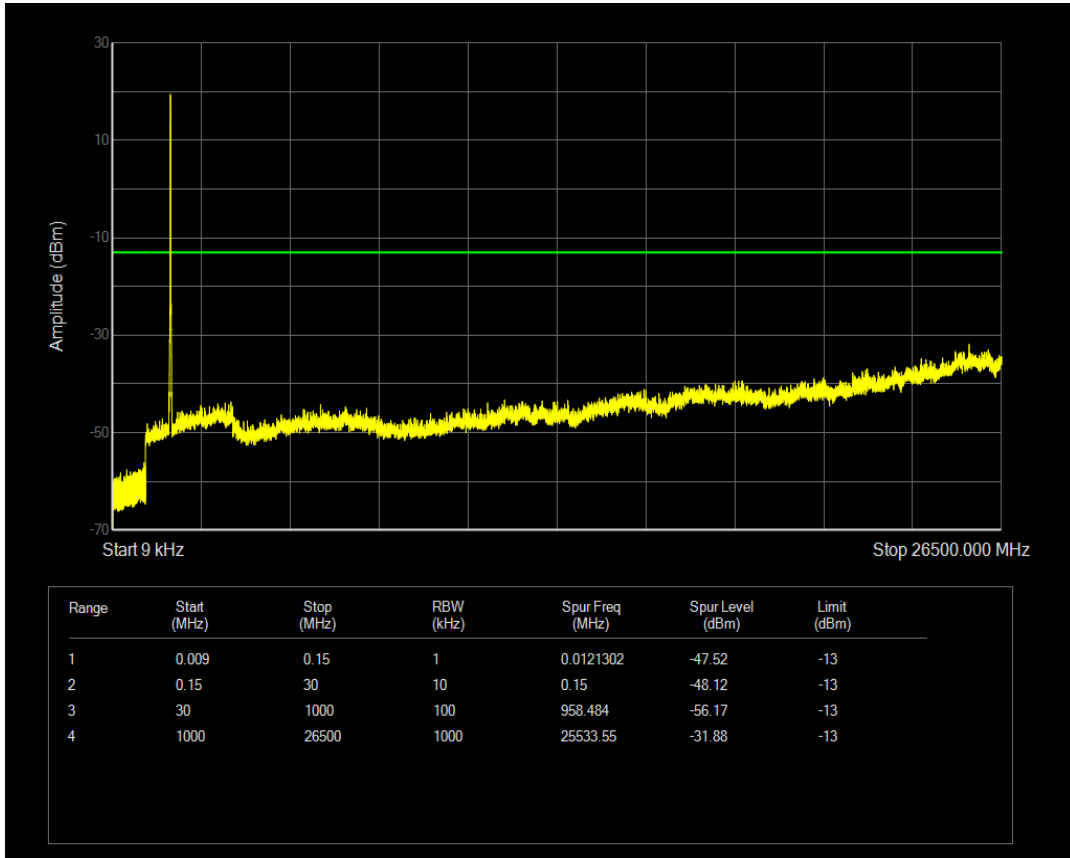

Band66 QPSK BW=10MHz Channel=132322 RB Size=50 Position=#0

Band66 QPSK BW=15MHz Channel=132597 RB Size=1 Position=#0

Band66 QPSK BW=15MHz Channel=132597 RB Size=75 Position=#0

Band66 QPSK BW=15MHz Channel=132322 RB Size=75 Position=#0