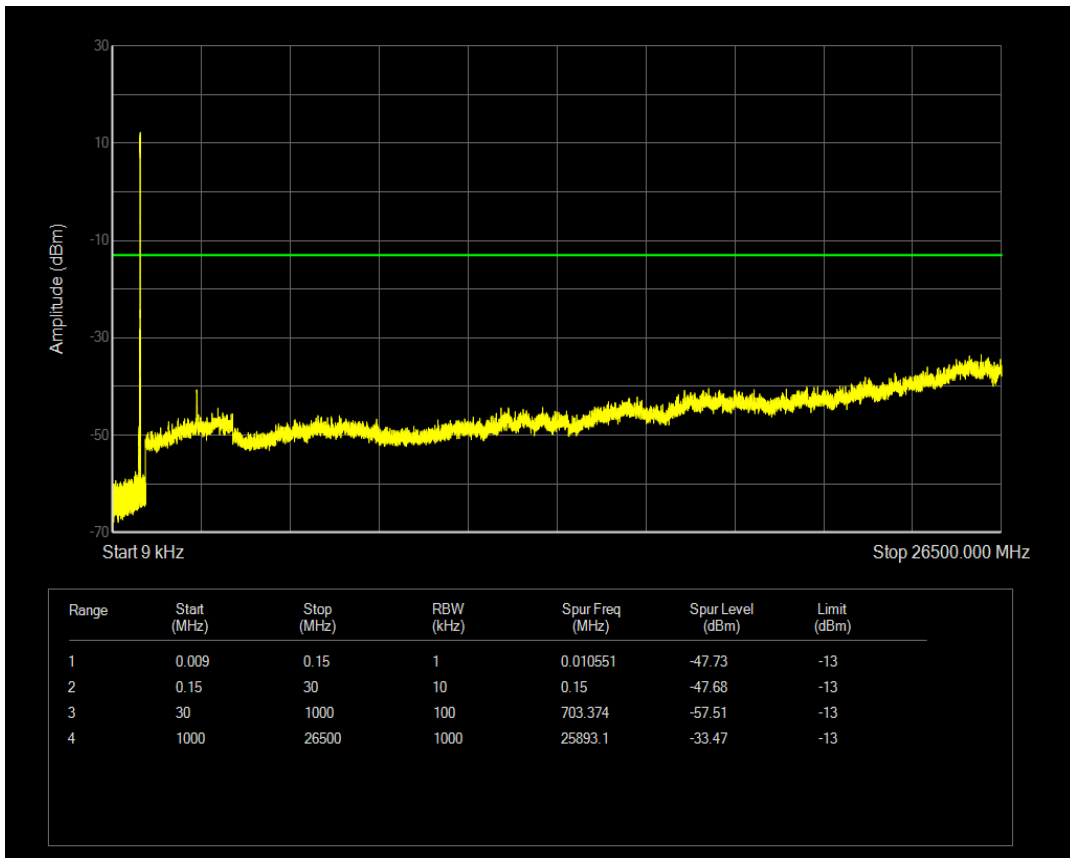

Band5 QPSK BW=1.4MHz Channel=20643 RB Size=1 Position=#0

Band5 QPSK BW=1.4MHz Channel=20525 RB Size=1 Position=#0

Band5 QPSK BW=1.4MHz Channel=20525 RB Size=6 Position=#0

Band5 QPSK BW=10MHz Channel=20525 RB Size=50 Position=#0

Band5 QPSK BW=10MHz Channel=20600 RB Size=1 Position=#0

Band5 QPSK BW=10MHz Channel=20450 RB Size=50 Position=#0

Band5 QPSK BW=10MHz Channel=20525 RB Size=1 Position=#0

Band5 QPSK BW=3MHz Channel=20415 RB Size=1 Position=#0

Band5 QPSK BW=10MHz Channel=20600 RB Size=50 Position=#0

Band5 QPSK BW=3MHz Channel=20525 RB Size=15 Position=#0

Band5 QPSK BW=3MHz Channel=20635 RB Size=1 Position=#0

Band5 QPSK BW=3MHz Channel=20415 RB Size=15 Position=#0