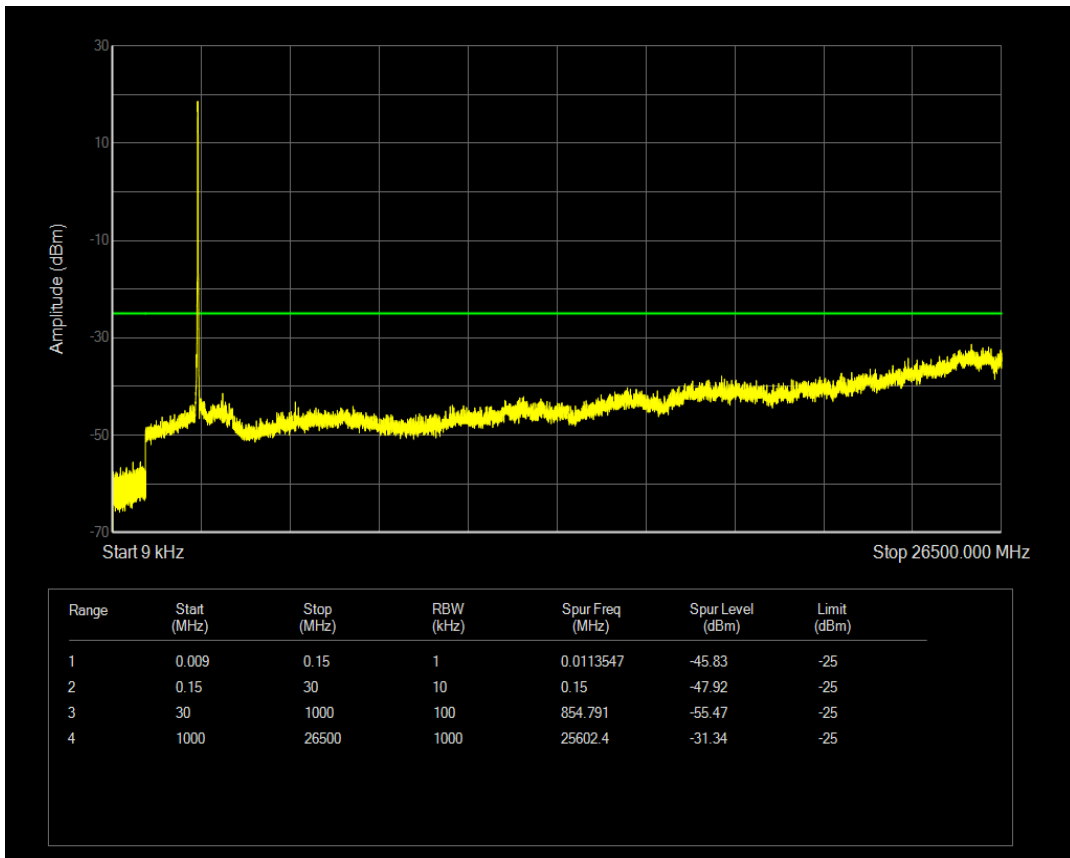

Band7 QPSK BW=20MHz Channel=21350 RB Size=100 Position=#0

Band7 QPSK BW=5MHz Channel=20775 RB Size=1 Position=#0