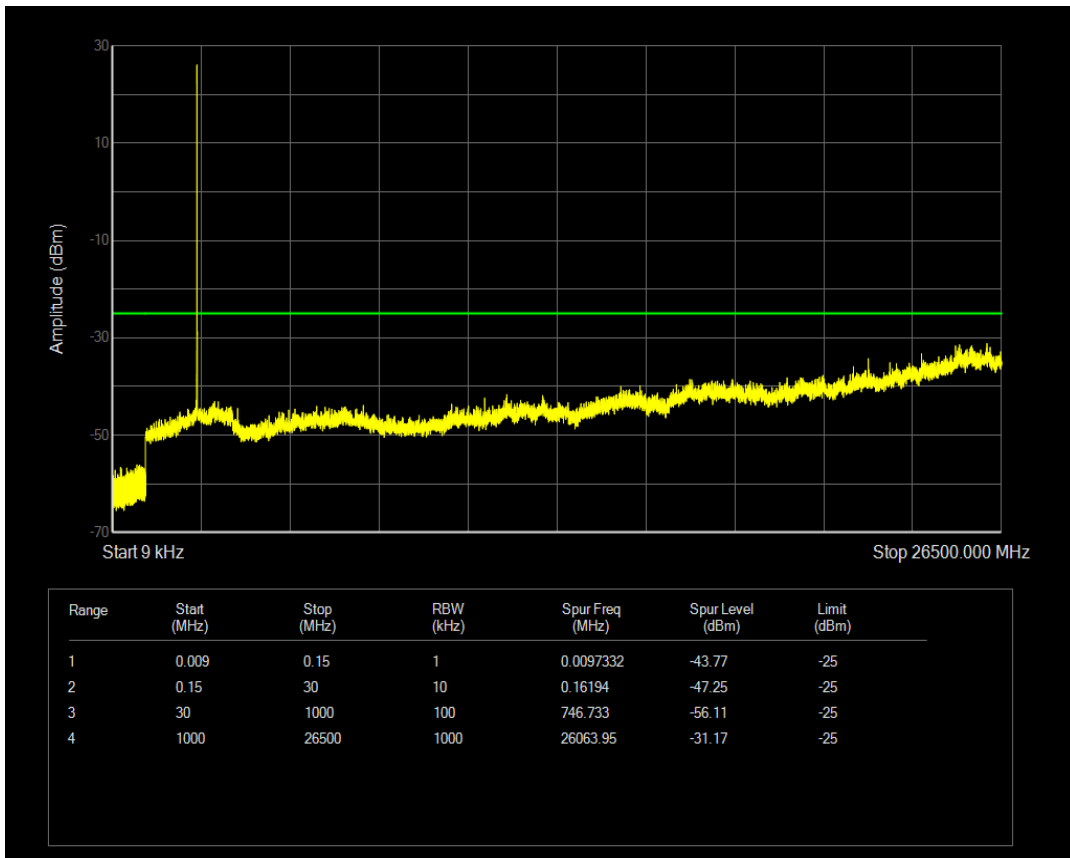

Band7 QPSK BW=5MHz Channel=21100 RB Size=1 Position=#0

Band7 QPSK BW=5MHz Channel=21100 RB Size=25 Position=#0