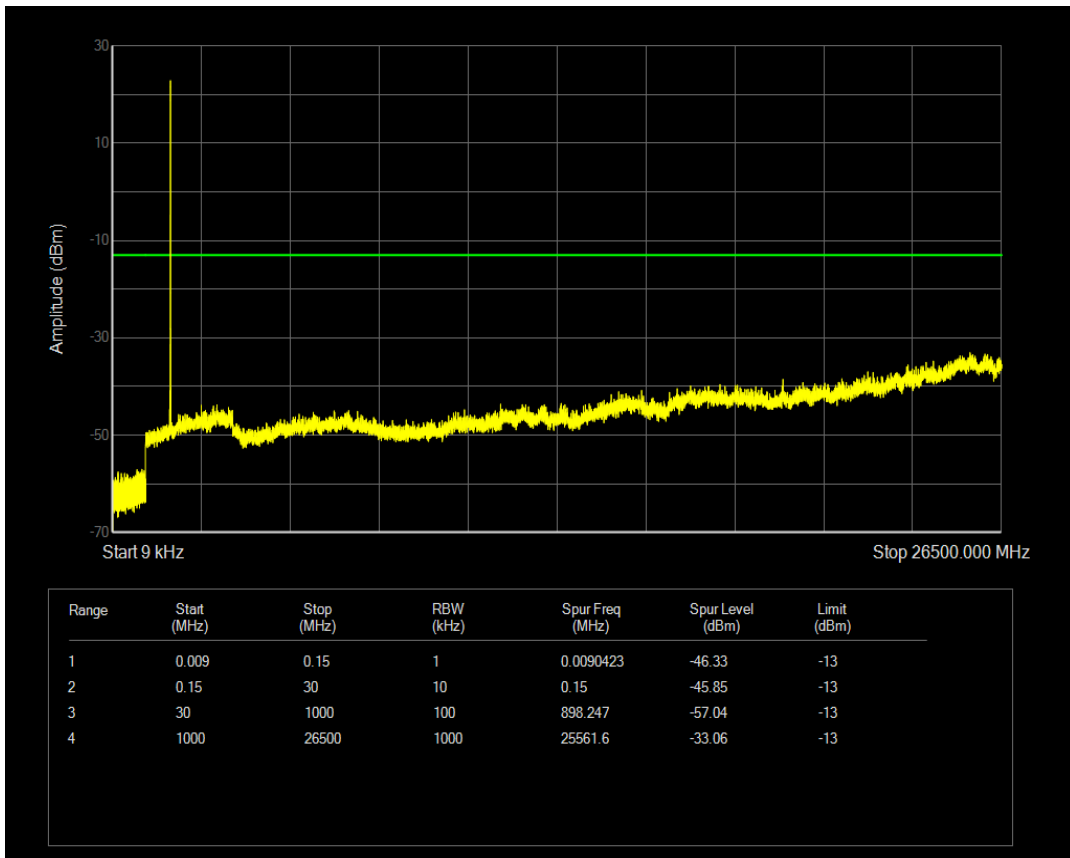

Band66 QPSK BW=3MHz Channel=132322 RB Size=15 Position=#0

Band66 QPSK BW=3MHz Channel=132657 RB Size=1 Position=#0