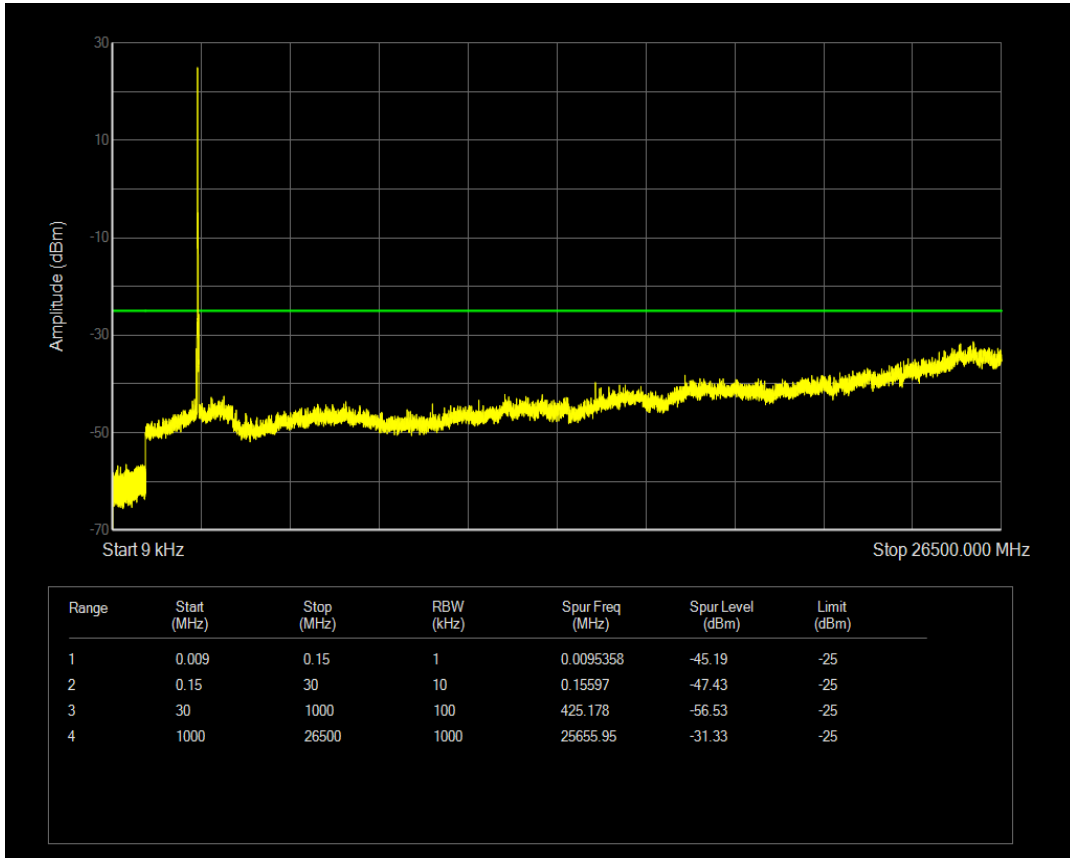

Band7 QPSK BW=5MHz Channel=20775 RB Size=25 Position=#0

Band7 QPSK BW=20MHz Channel=21100 RB Size=1 Position=#0

Band7 QPSK BW=20MHz Channel=21100 RB Size=100 Position=#0

Band7 QPSK BW=20MHz Channel=21350 RB Size=1 Position=#0