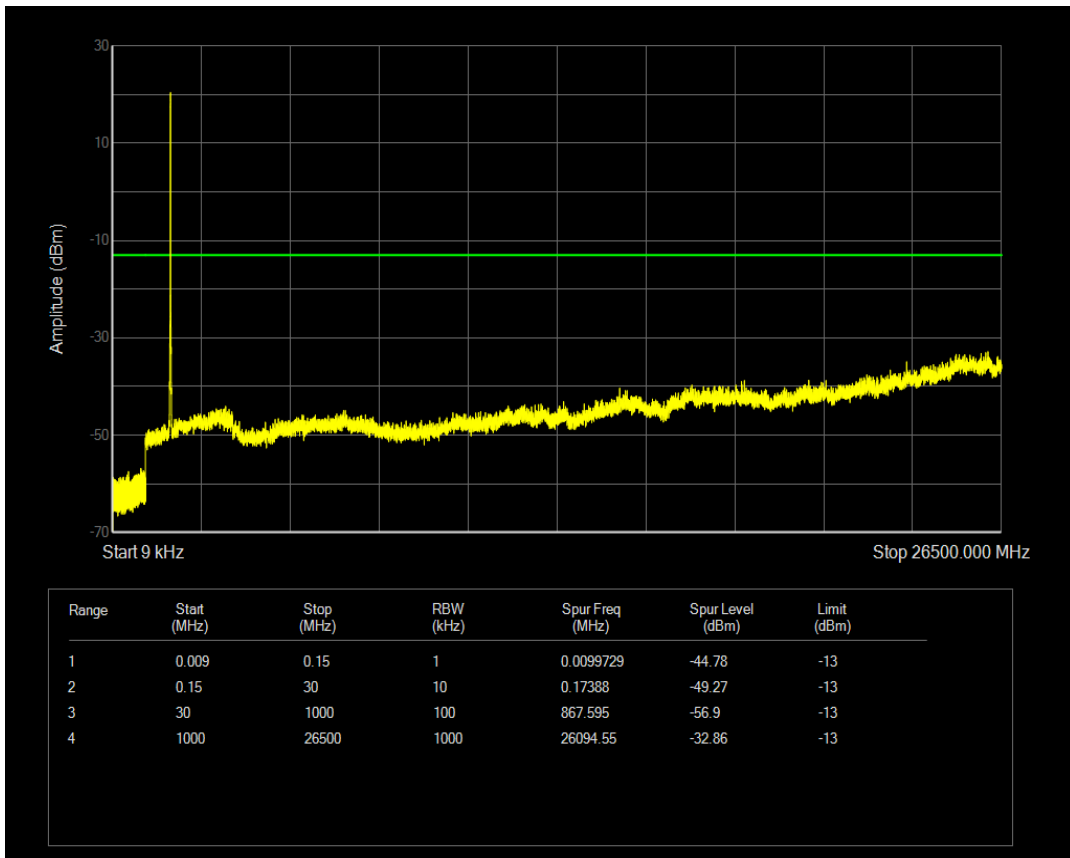

Band66 QPSK BW=10MHz Channel=132622 RB Size=50 Position=#0

Band66 QPSK BW=15MHz Channel=132047 RB Size=1 Position=#0

Band66 QPSK BW=10MHz Channel=132022 RB Size=50 Position=#0

Band66 QPSK BW=10MHz Channel=132322 RB Size=1 Position=#0

Band66 QPSK BW=10MHz Channel=132322 RB Size=50 Position=#0

Band66 QPSK BW=15MHz Channel=132597 RB Size=1 Position=#0

Band66 QPSK BW=15MHz Channel=132597 RB Size=75 Position=#0

Band66 QPSK BW=15MHz Channel=132322 RB Size=75 Position=#0