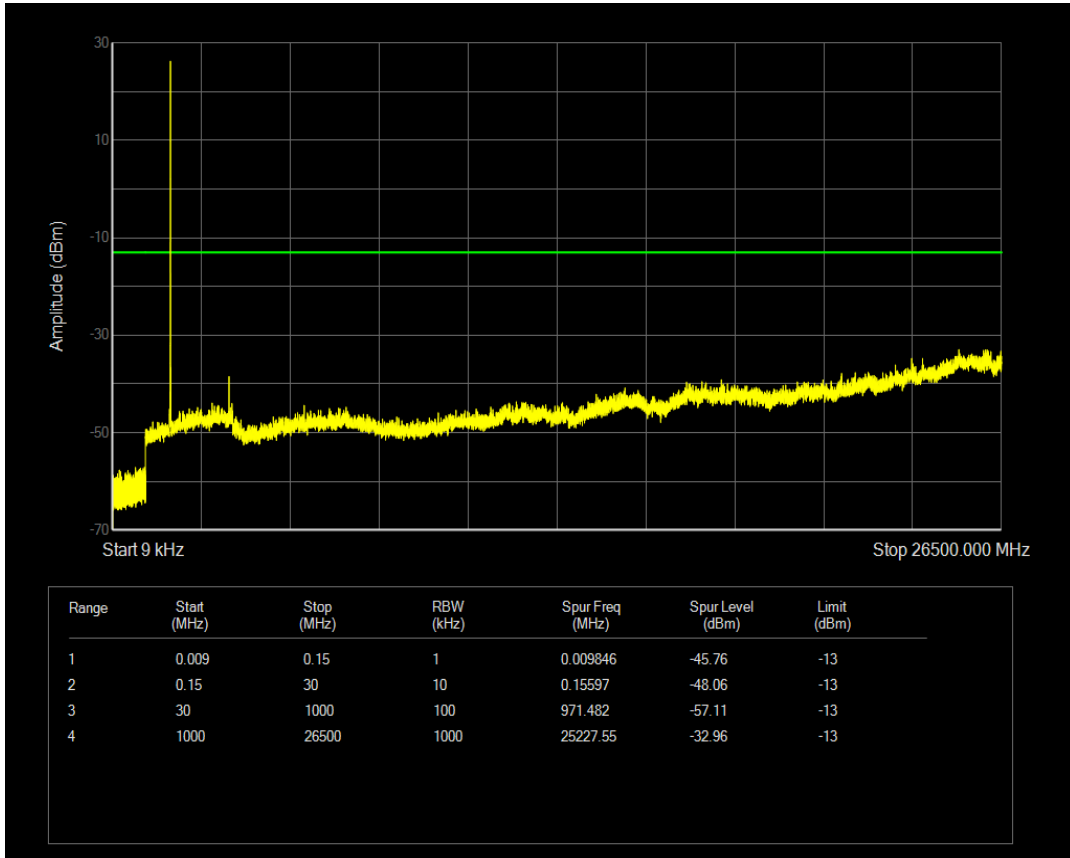

Band66 16QAM BW=5MHz Channel=132322 RB Size=25 Position=#0

Band66 16QAM BW=5MHz Channel=132647 RB Size=1 Position=#0

Band66 QPSK BW=1.4MHz Channel=132665 RB Size=6 Position=#0

Band66 QPSK BW=10MHz Channel=132022 RB Size=1 Position=#0

Band66 QPSK BW=1.4MHz Channel=132665 RB Size=1 Position=#0

Band66 QPSK BW=1.4MHz Channel=132322 RB Size=1 Position=#0

Band66 QPSK BW=1.4MHz Channel=132322 RB Size=6 Position=#0

Band66 QPSK BW=10MHz Channel=132622 RB Size=1 Position=#0