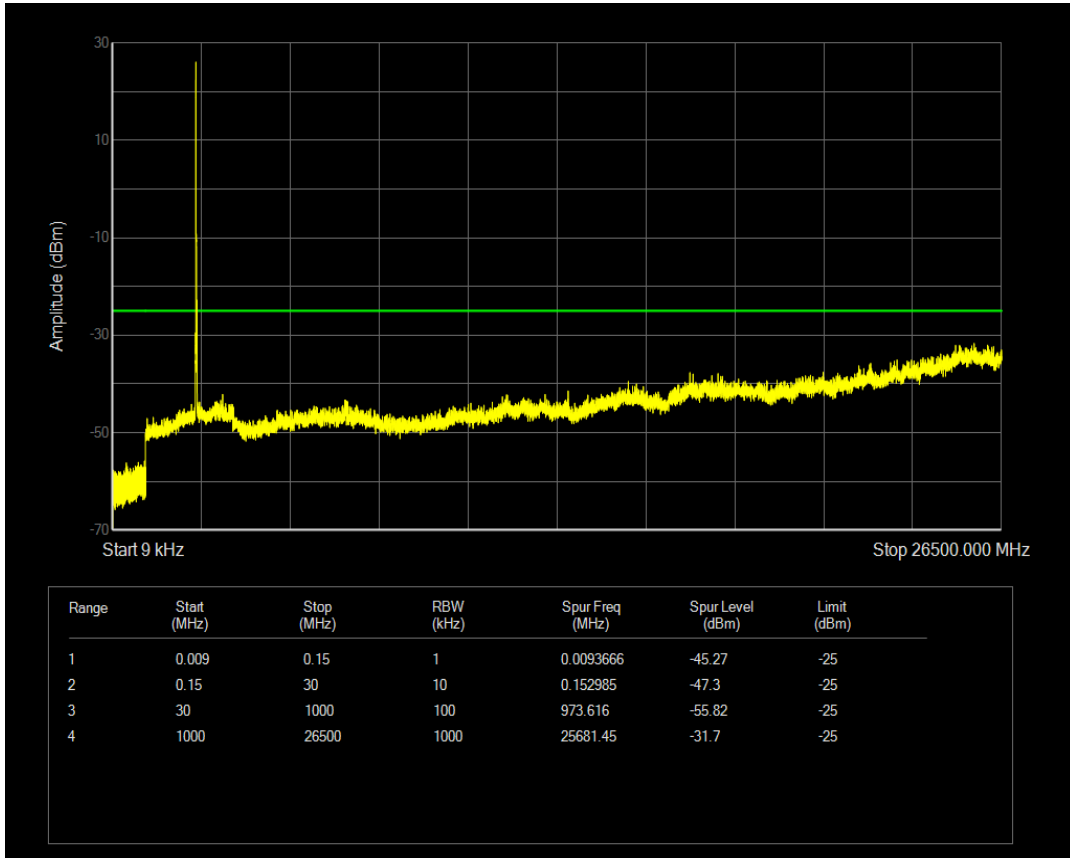

Band7 QPSK BW=15MHz Channel=20825 RB Size=75 Position=#0

Band7 QPSK BW=10MHz Channel=21100 RB Size=1 Position=#0

Band7 QPSK BW=10MHz Channel=21100 RB Size=50 Position=#0

Band7 QPSK BW=10MHz Channel=21400 RB Size=1 Position=#0

Band7 QPSK BW=15MHz Channel=21375 RB Size=75 Position=#0

Band7 QPSK BW=20MHz Channel=20850 RB Size=1 Position=#0

Band7 QPSK BW=20MHz Channel=20850 RB Size=100 Position=#0

Band7 QPSK BW=15MHz Channel=21100 RB Size=1 Position=#0