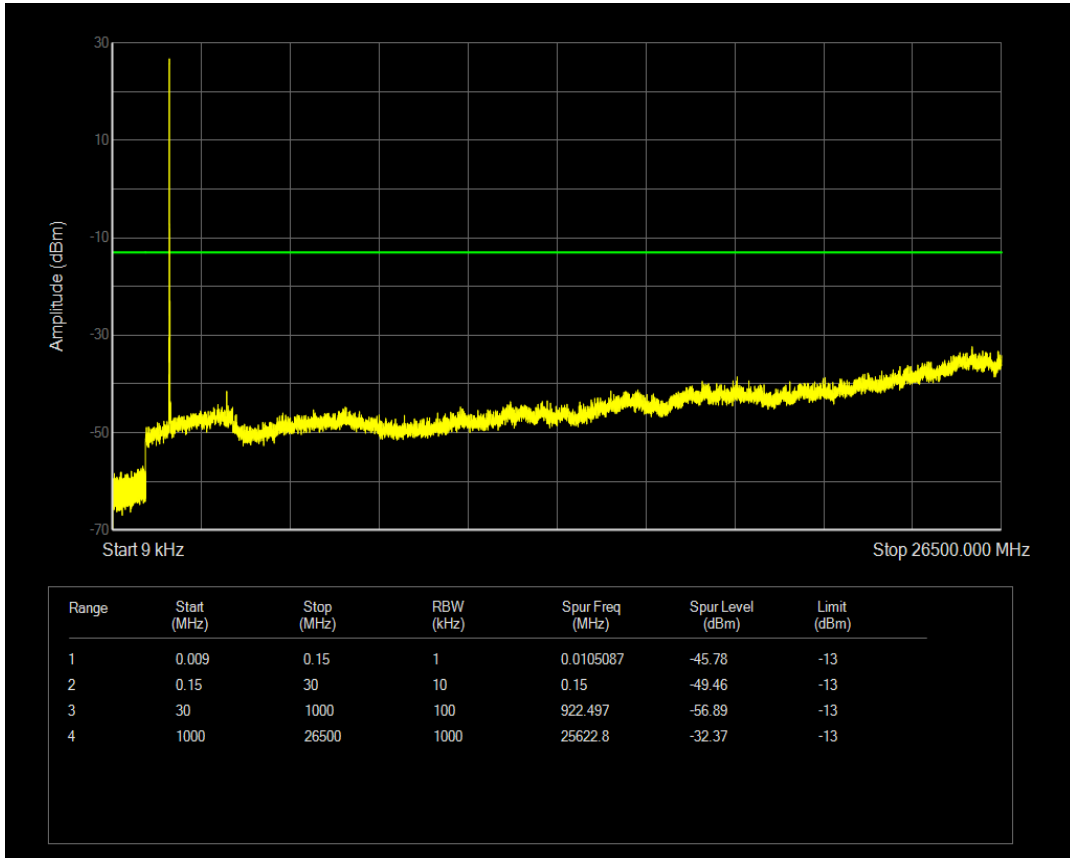

Band66 16QAM BW=5MHz Channel=132322 RB Size=25 Position=#0

Band66 16QAM BW=5MHz Channel=132647 RB Size=1 Position=#0

Band66 QPSK BW=1.4MHz Channel=132665 RB Size=6 Position=#0

Band66 QPSK BW=10MHz Channel=132022 RB Size=1 Position=#0

Band66 QPSK BW=1.4MHz Channel=132665 RB Size=1 Position=#0

Band66 QPSK BW=1.4MHz Channel=132322 RB Size=1 Position=#0

Band66 QPSK BW=1.4MHz Channel=132322 RB Size=6 Position=#0

Band66 QPSK BW=10MHz Channel=132622 RB Size=1 Position=#0