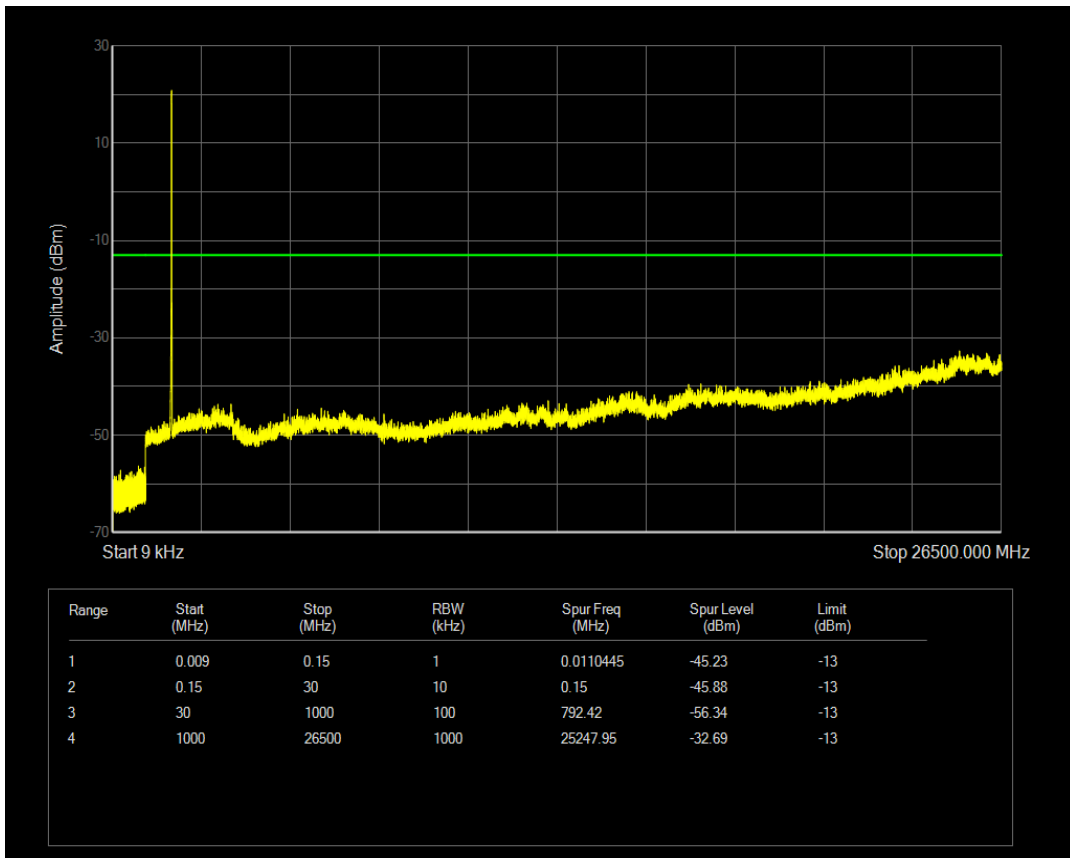

Band66 QPSK BW=10MHz Channel=132622 RB Size=50 Position=#0

Band66 QPSK BW=15MHz Channel=132047 RB Size=1 Position=#0