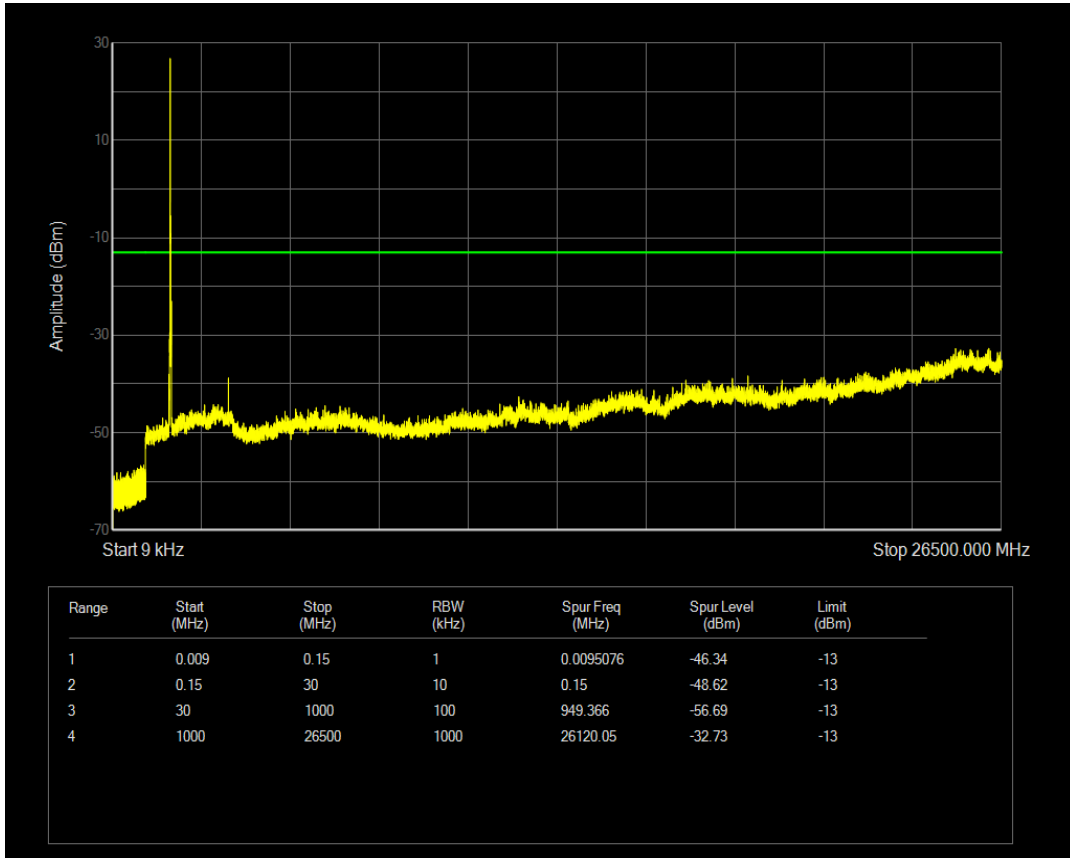

Band66 QPSK BW=20MHz Channel=132572 RB Size=100 Position=#0

Band66 QPSK BW=20MHz Channel=132072 RB Size=1 Position=#0

Band66 QPSK BW=20MHz Channel=132072 RB Size=100 Position=#0

Band66 QPSK BW=20MHz Channel=132322 RB Size=1 Position=#0