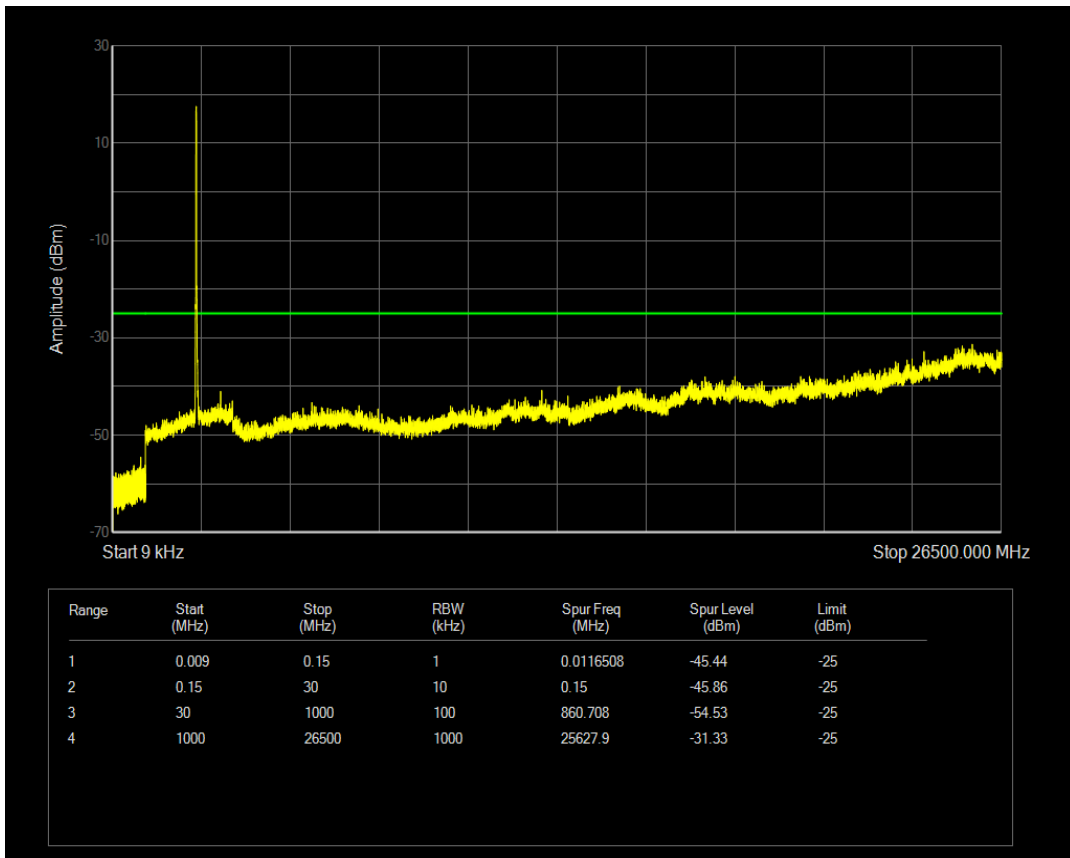

Band7 QPSK BW=15MHz Channel=20825 RB Size=75 Position=#0

Band7 QPSK BW=10MHz Channel=21100 RB Size=1 Position=#0

Band7 QPSK BW=10MHz Channel=21100 RB Size=50 Position=#0

Band7 QPSK BW=10MHz Channel=21400 RB Size=1 Position=#0

Band7 QPSK BW=15MHz Channel=21375 RB Size=75 Position=#0

Band7 QPSK BW=20MHz Channel=20850 RB Size=1 Position=#0

Band7 QPSK BW=20MHz Channel=20850 RB Size=100 Position=#0

Band7 QPSK BW=15MHz Channel=21100 RB Size=1 Position=#0