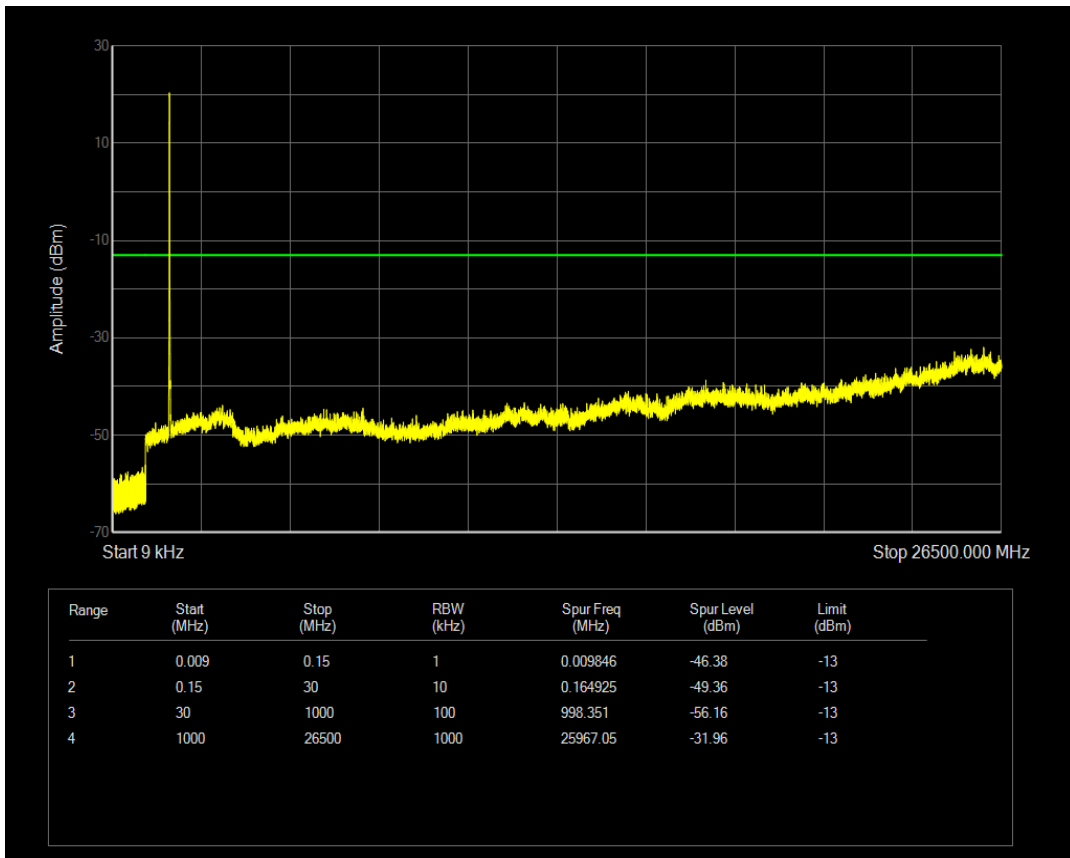

Band66 QPSK BW=10MHz Channel=132022 RB Size=50 Position=#0

Band66 QPSK BW=10MHz Channel=132322 RB Size=1 Position=#0