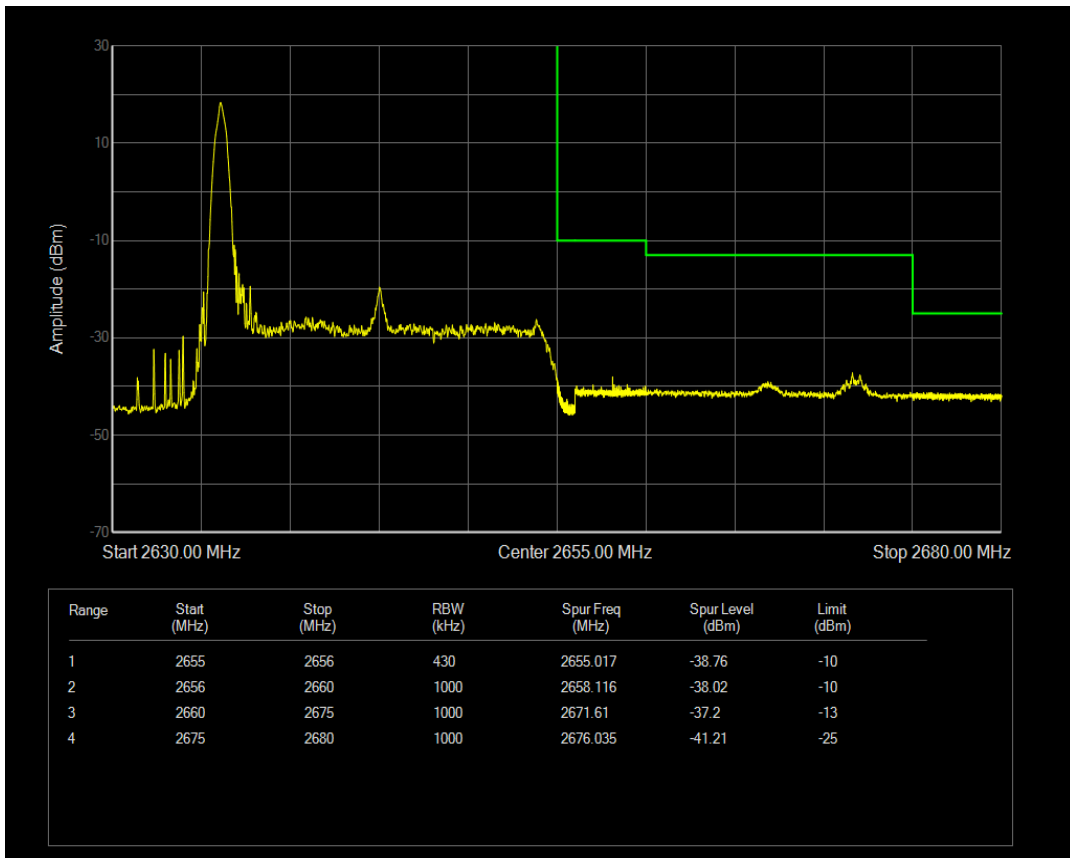

Band41(2535-2655) 16QAM BW=20MHz Channel=41140 RB Size=1 Position=#0

Band41(2535-2655) QPSK BW=20MHz Channel=41140 RB Size=100 Position=#0