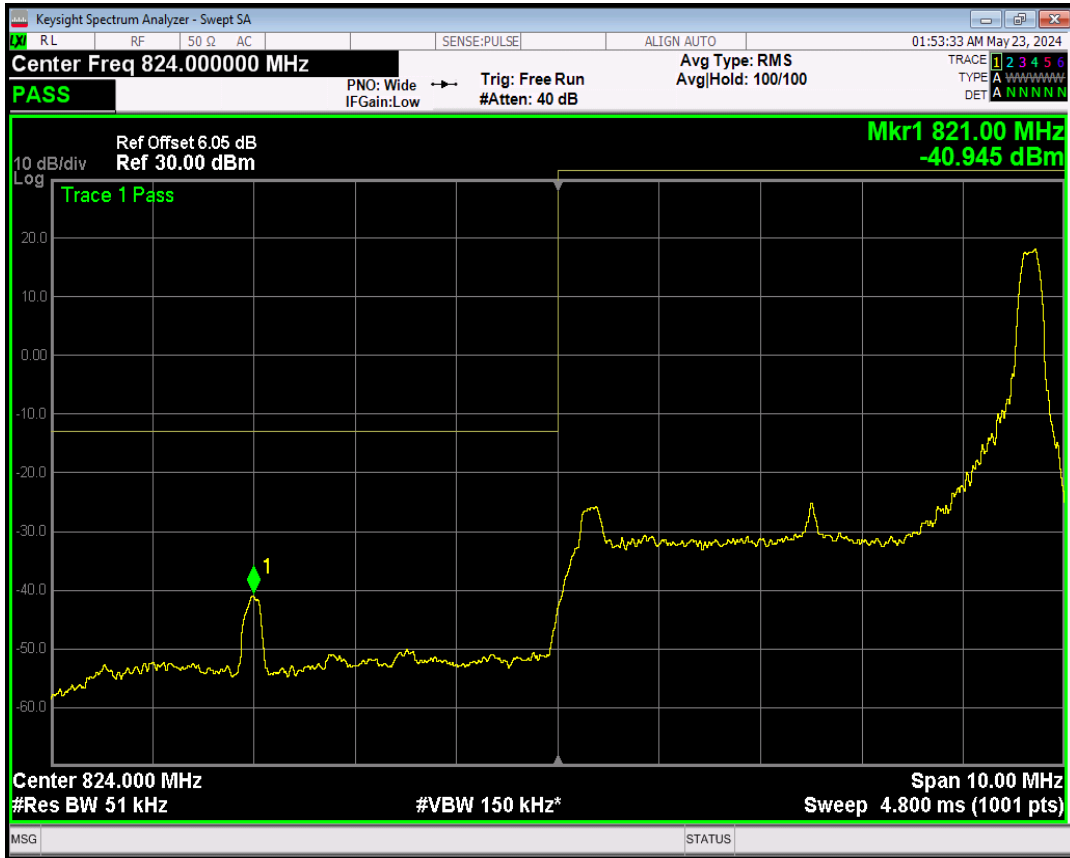

Band5 QPSK BW=5MHz Channel=20425 RB Size=1 Position=#Max

Band5 QPSK BW=3MHz Channel=20635 RB Size=1 Position=#Max