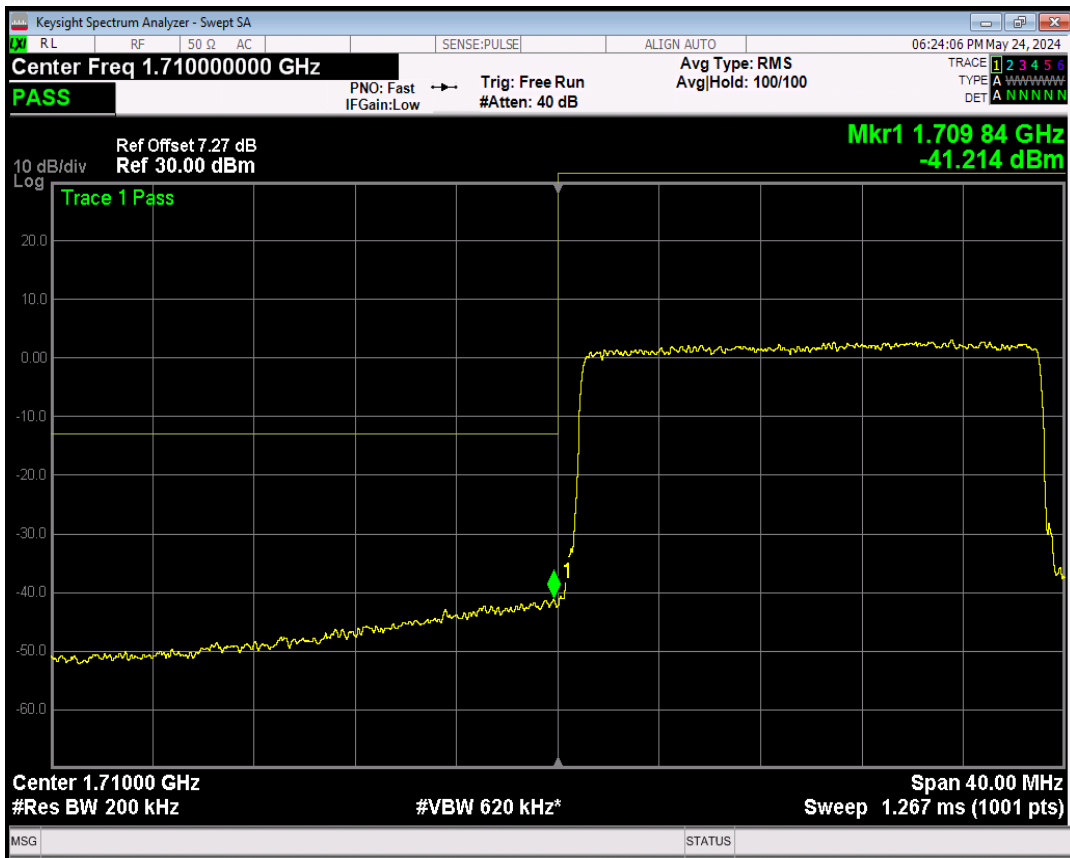

Band66 16QAM BW=20MHz Channel=132072 RB Size=100 Position=#0

Band66 16QAM BW=3MHz Channel=131987 RB Size=1 Position=#0