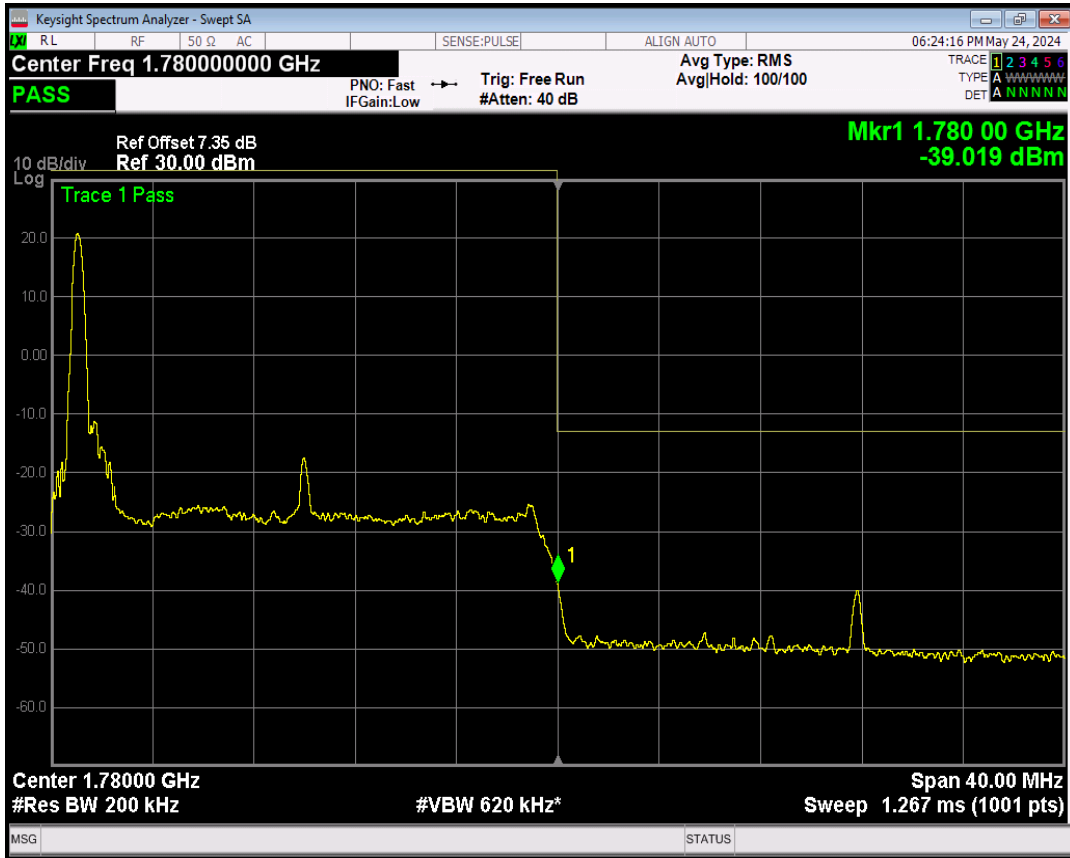

Band66 16QAM BW=20MHz Channel=132572 RB Size=1 Position=#0

Band66 16QAM BW=20MHz Channel=132072 RB Size=100 Position=#0