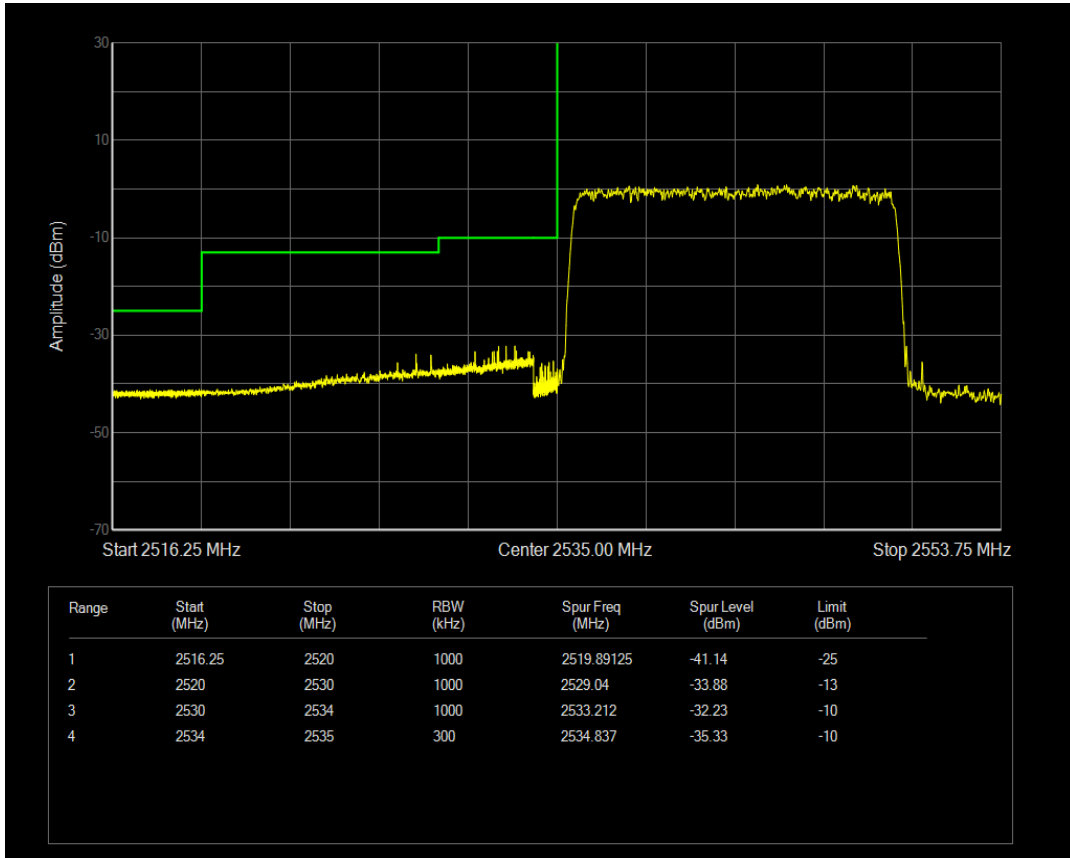

Band41(2535-2655) QPSK BW=15MHz Channel=40115 RB Size=1 Position=#0

Band41(2535-2655) QPSK BW=15MHz Channel=40115 RB Size=75 Position=#0

Band41(2535-2655) QPSK BW=15MHz Channel=40115 RB Size=1 Position=#Max