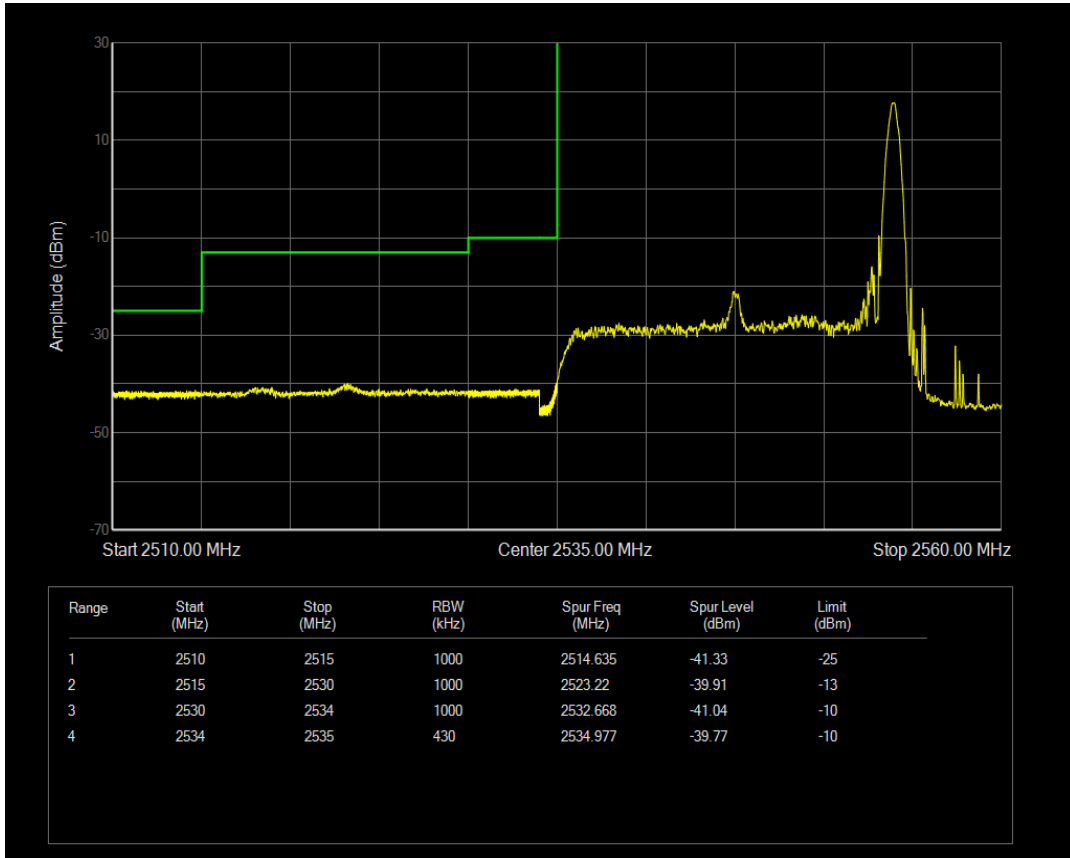

Band41(2535-2655) QPSK BW=20MHz Channel=40140 RB Size=1 Position=#Max

Band41(2535-2655) QPSK BW=20MHz Channel=40140 RB Size=100 Position=#0