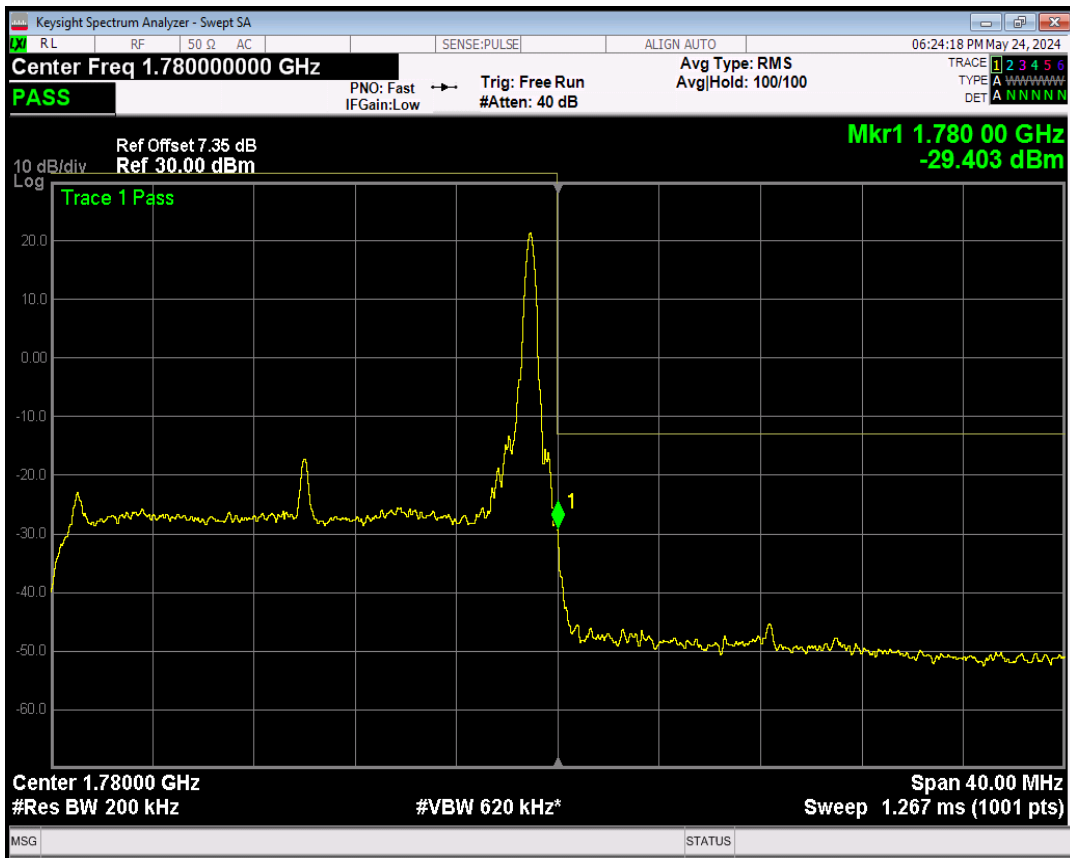

Band66 16QAM BW=20MHz Channel=132572 RB Size=1 Position=#Max

Band66 16QAM BW=20MHz Channel=132572 RB Size=1 Position=#0