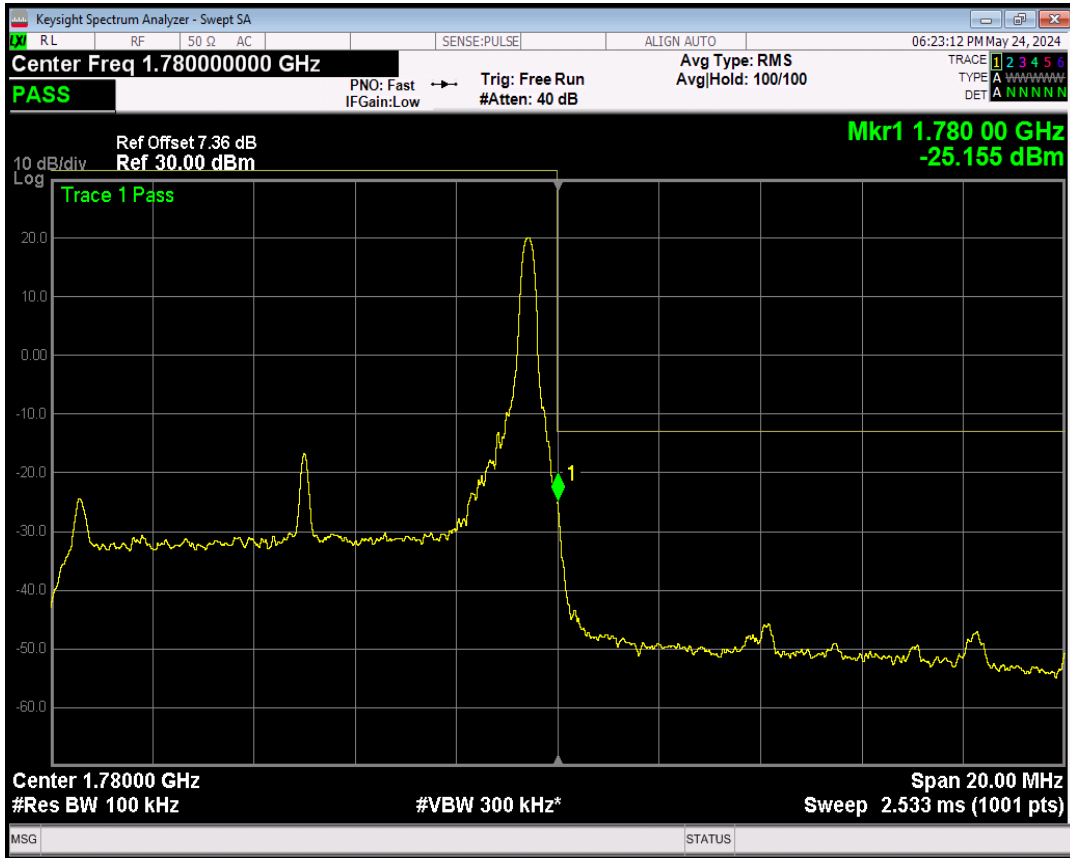

Band66 QPSK BW=10MHz Channel=132622 RB Size=1 Position=#Max

Band66 QPSK BW=20MHz Channel=132072 RB Size=1 Position=#0