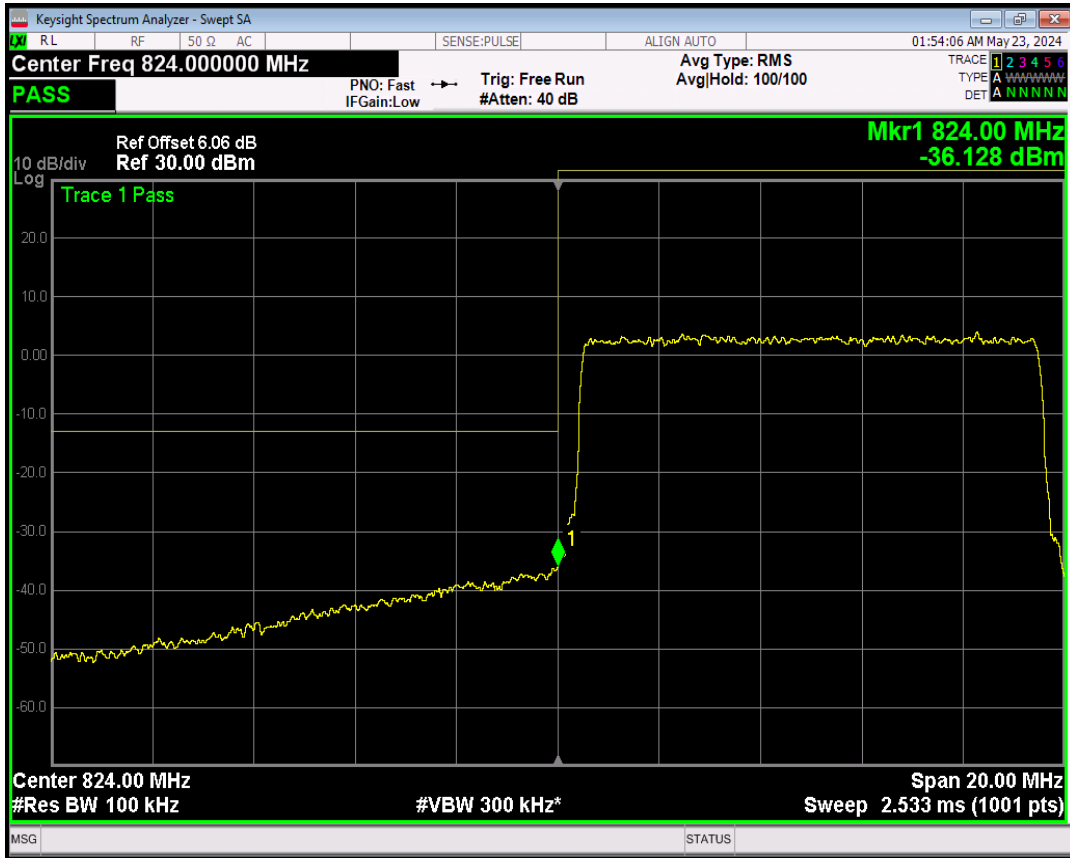

Band5 QPSK BW=10MHz Channel=20600 RB Size=50 Position=#0

Band5 QPSK BW=10MHz Channel=20600 RB Size=1 Position=#0

Band5 QPSK BW=10MHz Channel=20450 RB Size=1 Position=#Max

Band5 QPSK BW=10MHz Channel=20450 RB Size=50 Position=#0