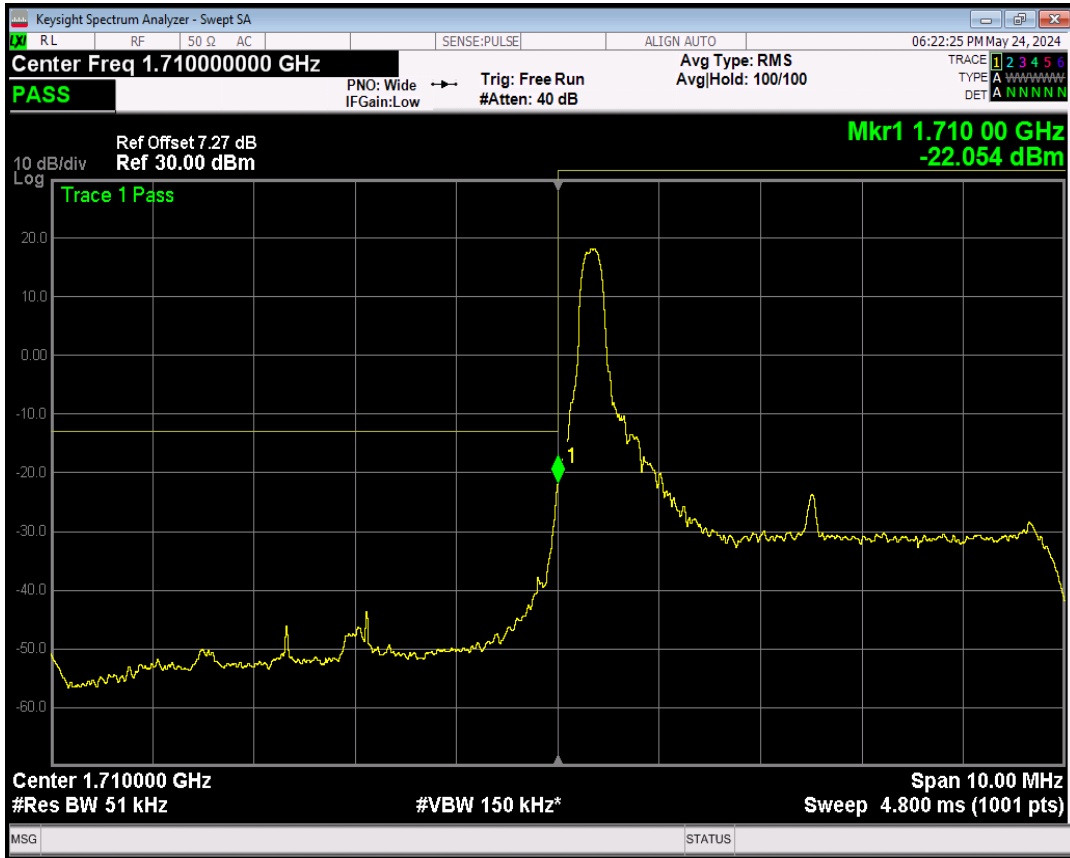

Band66 QPSK BW=20MHz Channel=132572 RB Size=1 Position=#0

Band66 QPSK BW=20MHz Channel=132572 RB Size=1 Position=#Max

Band66 QPSK BW=3MHz Channel=132657 RB Size=15 Position=#0

Band66 QPSK BW=5MHz Channel=131997 RB Size=1 Position=#0