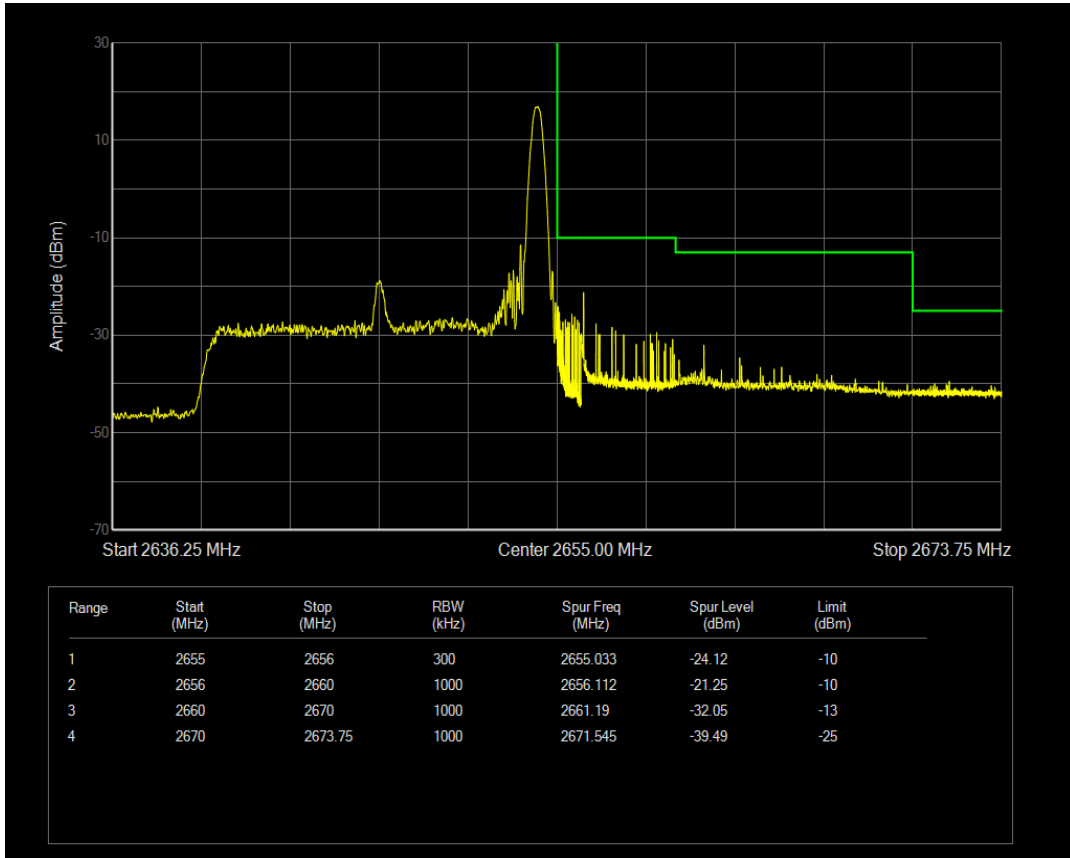

Band41(2535-2655) QPSK BW=15MHz Channel=41165 RB Size=1 Position=#Max

Band41(2535-2655) QPSK BW=15MHz Channel=41165 RB Size=75 Position=#0