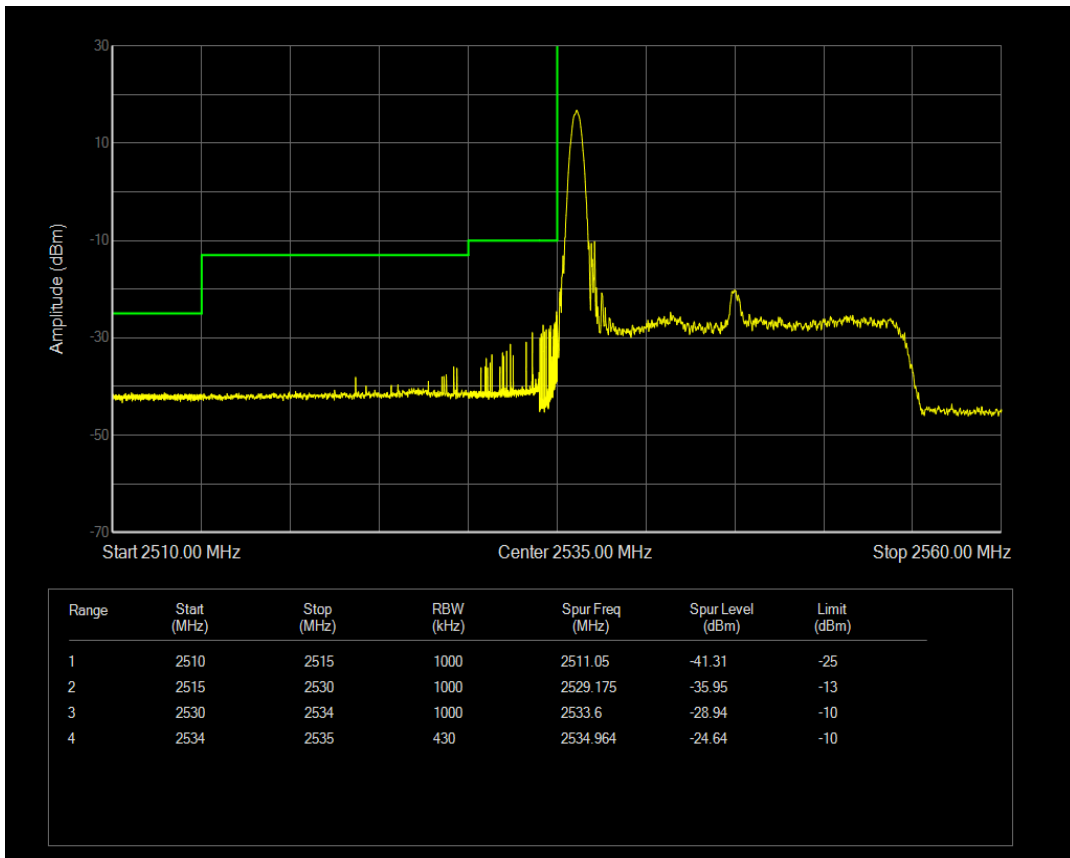

Band41(2535-2655) QPSK BW=20MHz Channel=40140 RB Size=1 Position=#0

Band41(2535-2655) QPSK BW=20MHz Channel=40140 RB Size=1 Position=#Max