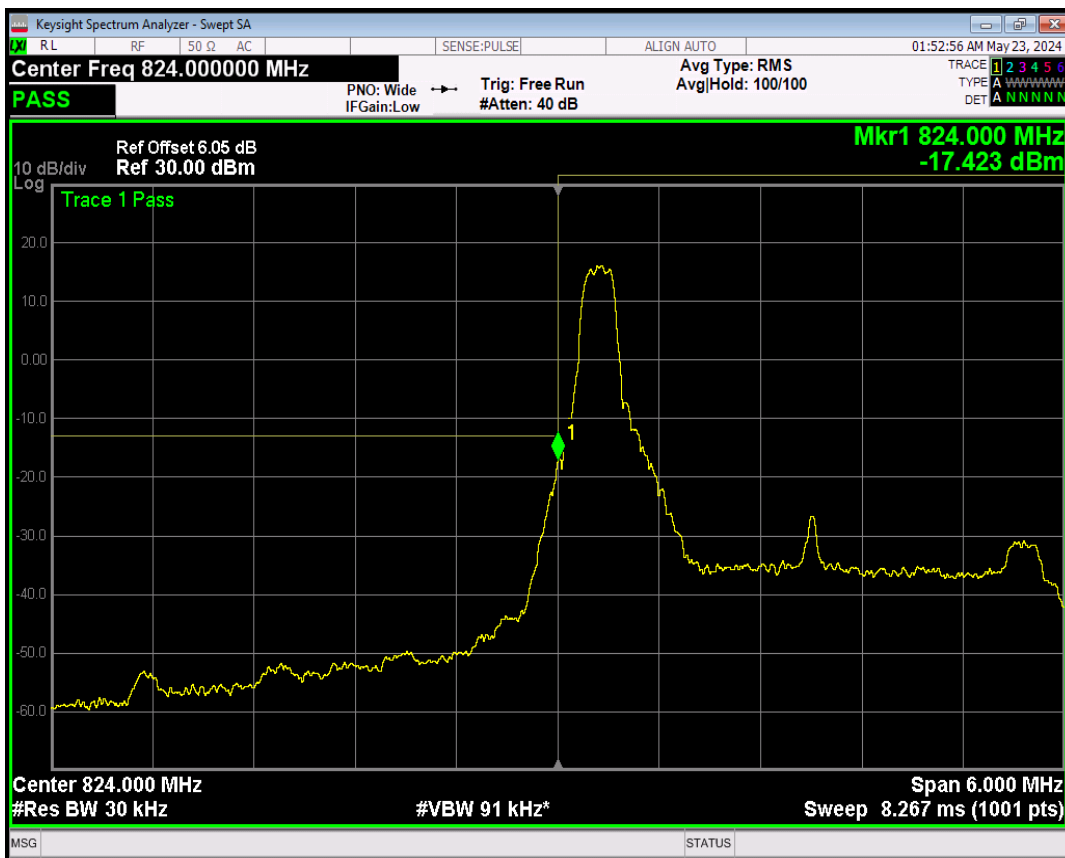

Band5 QPSK BW=3MHz Channel=20415 RB Size=1 Position=#0

Band5 QPSK BW=3MHz Channel=20415 RB Size=1 Position=#Max