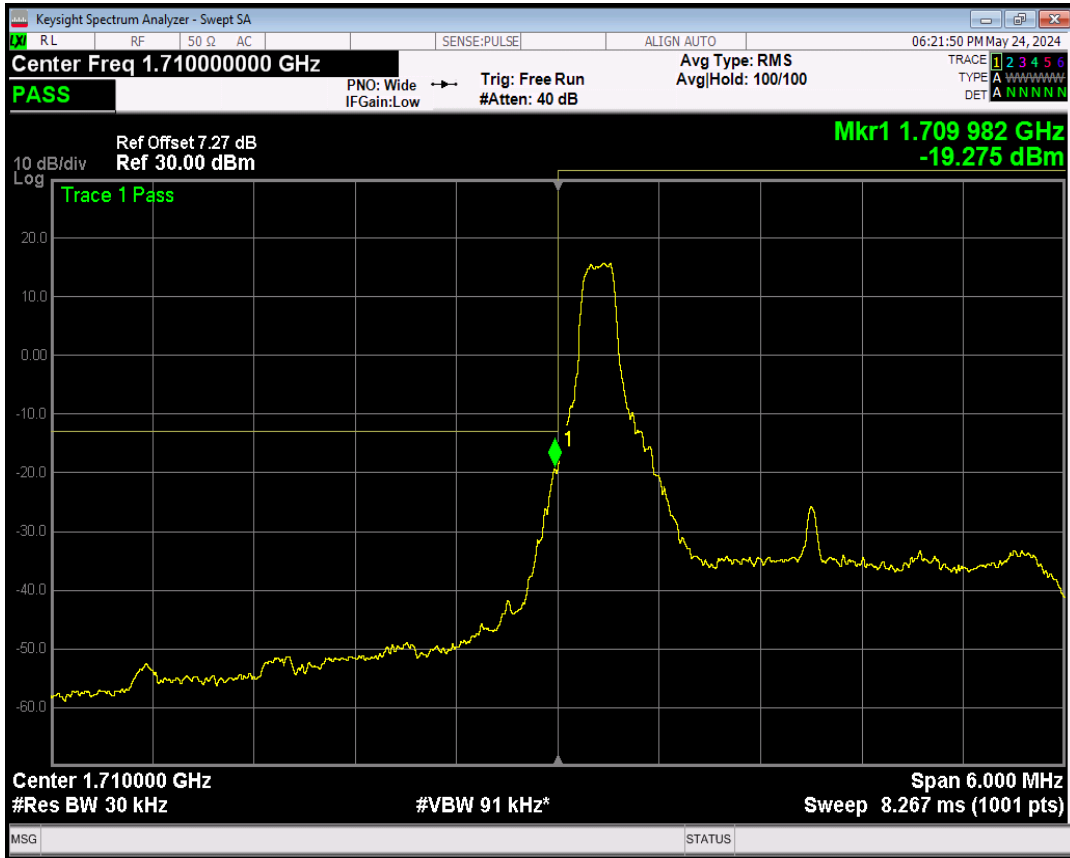

Band66 QPSK BW=3MHz Channel=131987 RB Size=1 Position=#0

Band66 QPSK BW=3MHz Channel=131987 RB Size=1 Position=#Max