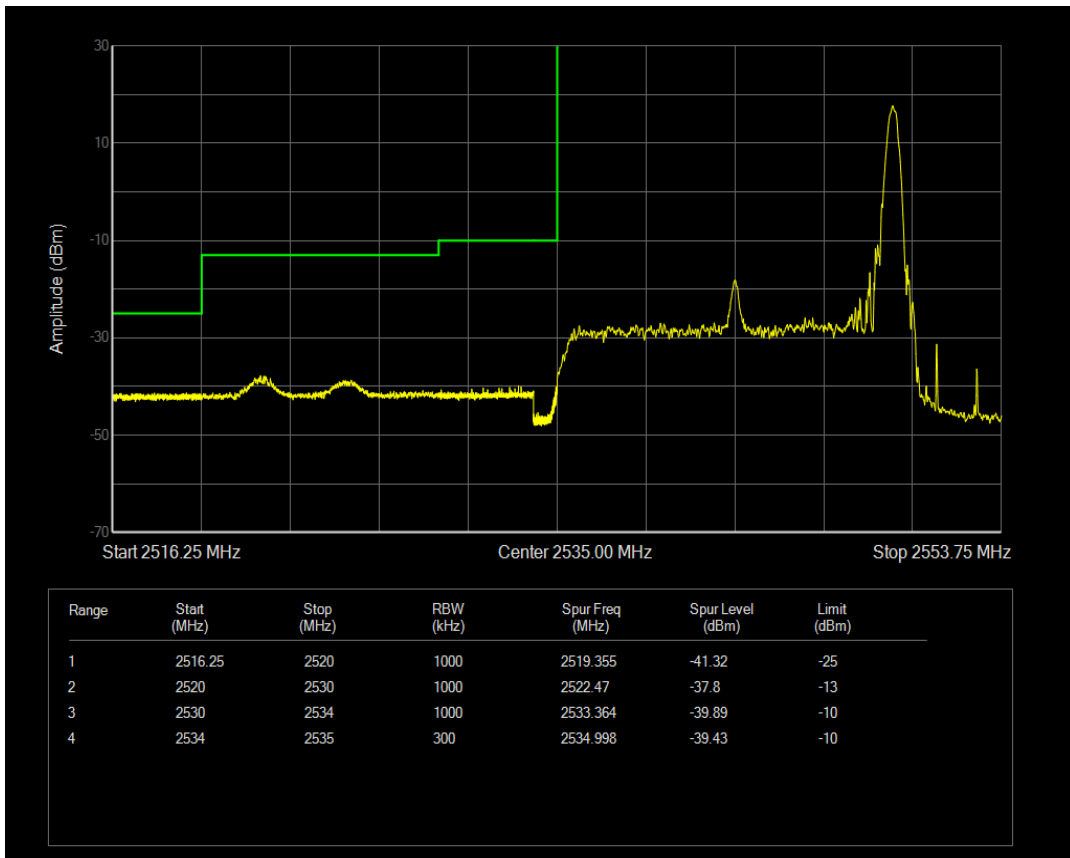

Band41(2535-2655) QPSK BW=15MHz Channel=40115 RB Size=1 Position=#0

Band41(2535-2655) QPSK BW=15MHz Channel=40115 RB Size=75 Position=#0

Band41(2535-2655) QPSK BW=15MHz Channel=40115 RB Size=1 Position=#Max