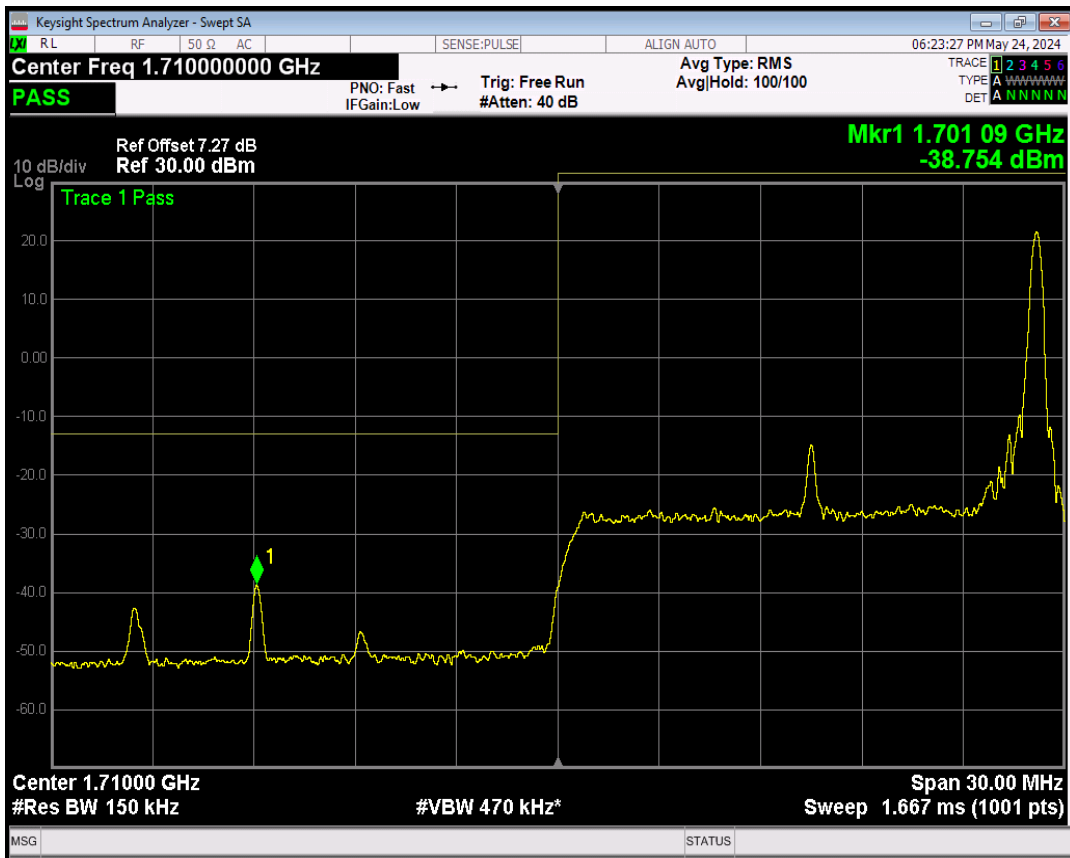

Band66 QPSK BW=15MHz Channel=132047 RB Size=1 Position=#Max

Band66 QPSK BW=10MHz Channel=132622 RB Size=50 Position=#0