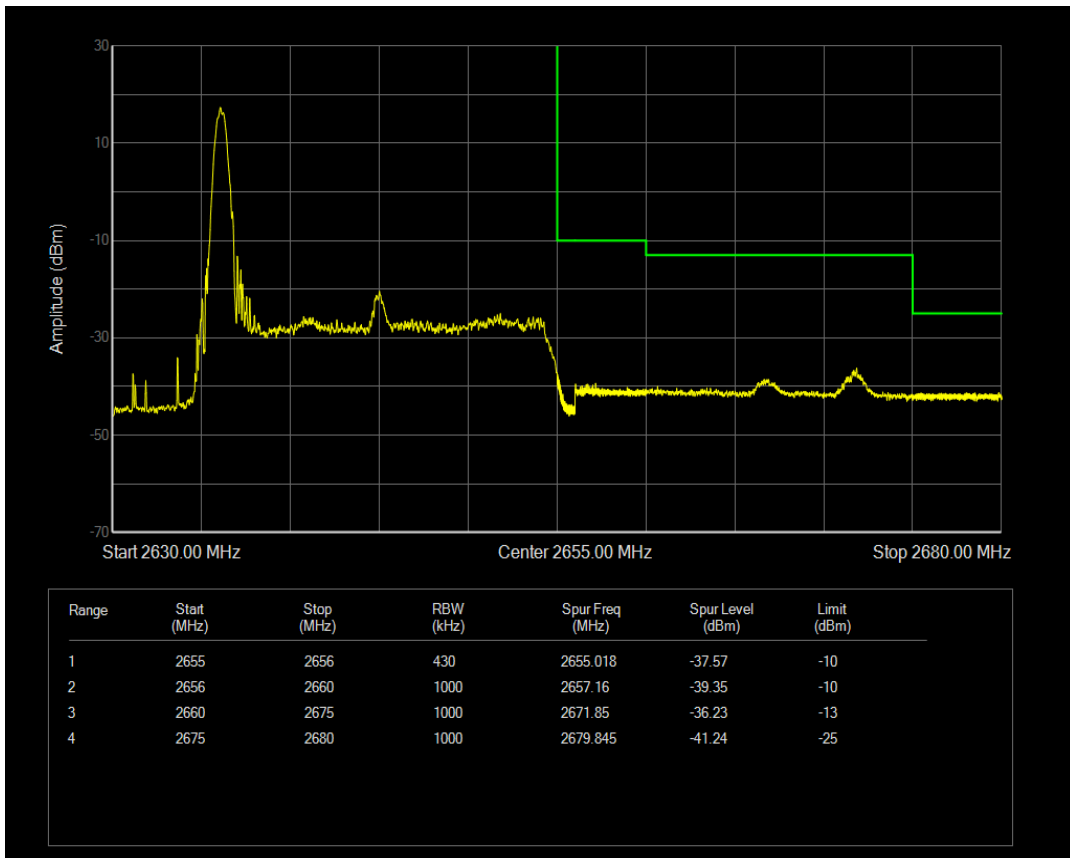

Band41(2535-2655) QPSK BW=20MHz Channel=41140 RB Size=1 Position=#0

Band41(2535-2655) QPSK BW=20MHz Channel=41140 RB Size=1 Position=#Max