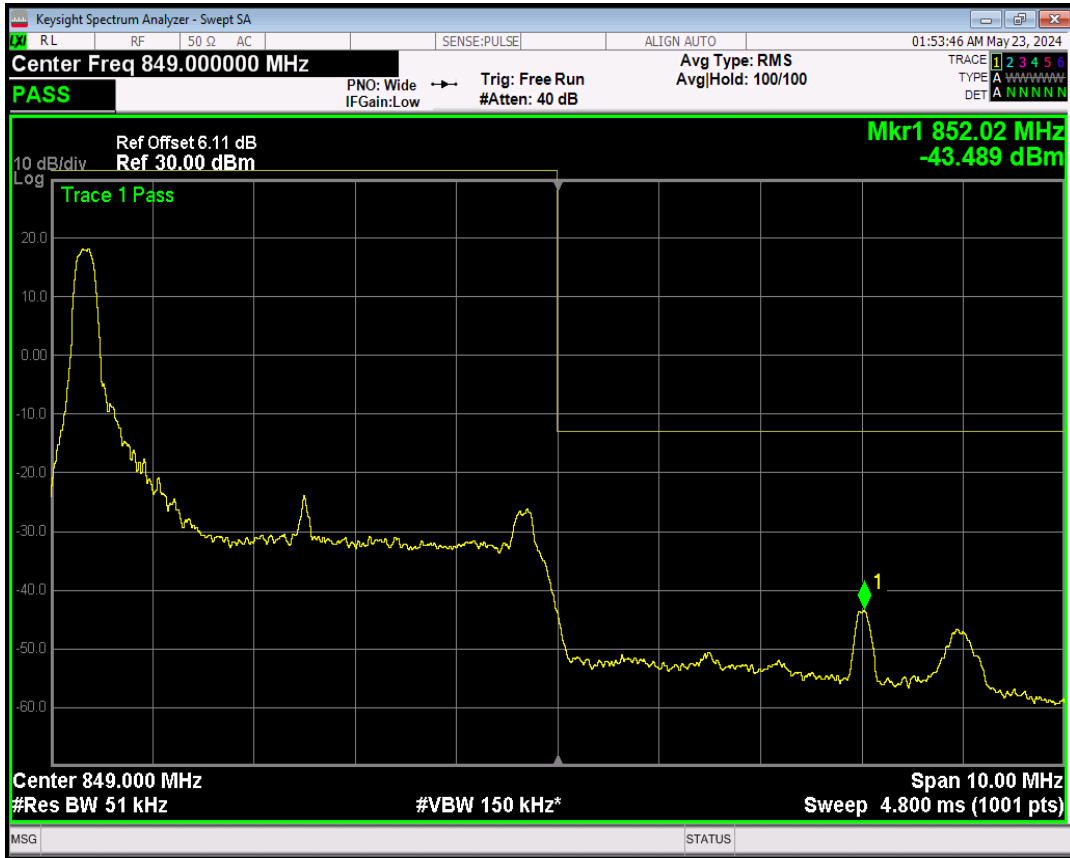

Band5 QPSK BW=5MHz Channel=20625 RB Size=1 Position=#Max

Band5 QPSK BW=5MHz Channel=20625 RB Size=25 Position=#0

Band5 QPSK BW=5MHz Channel=20425 RB Size=25 Position=#0

Band5 QPSK BW=5MHz Channel=20625 RB Size=1 Position=#0