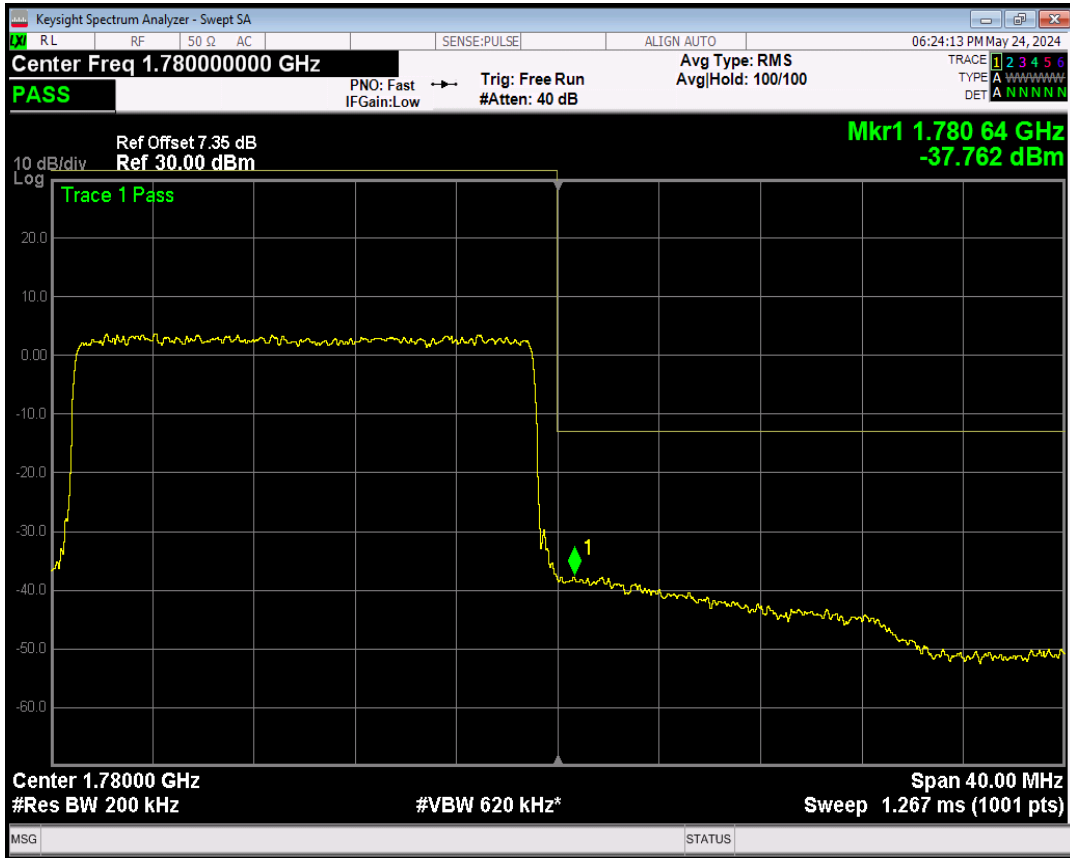

Band66 QPSK BW=15MHz Channel=132597 RB Size=1 Position=#Max

Band66 QPSK BW=3MHz Channel=131987 RB Size=1 Position=#0

Band66 QPSK BW=3MHz Channel=131987 RB Size=1 Position=#Max

Band66 QPSK BW=20MHz Channel=132572 RB Size=100 Position=#0