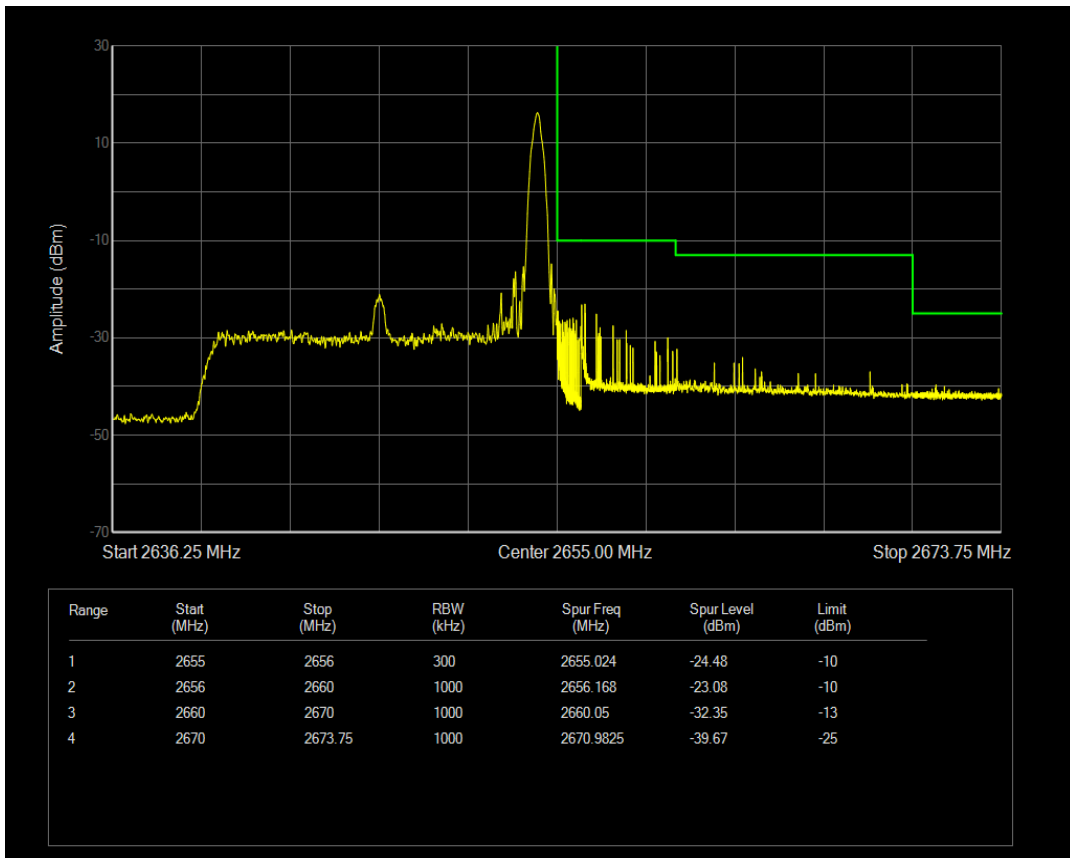

Band41(2535-2655) 16QAM BW=15MHz Channel=41165 RB Size=1 Position=#Max

Band41(2535-2655) 16QAM BW=15MHz Channel=41165 RB Size=75 Position=#0