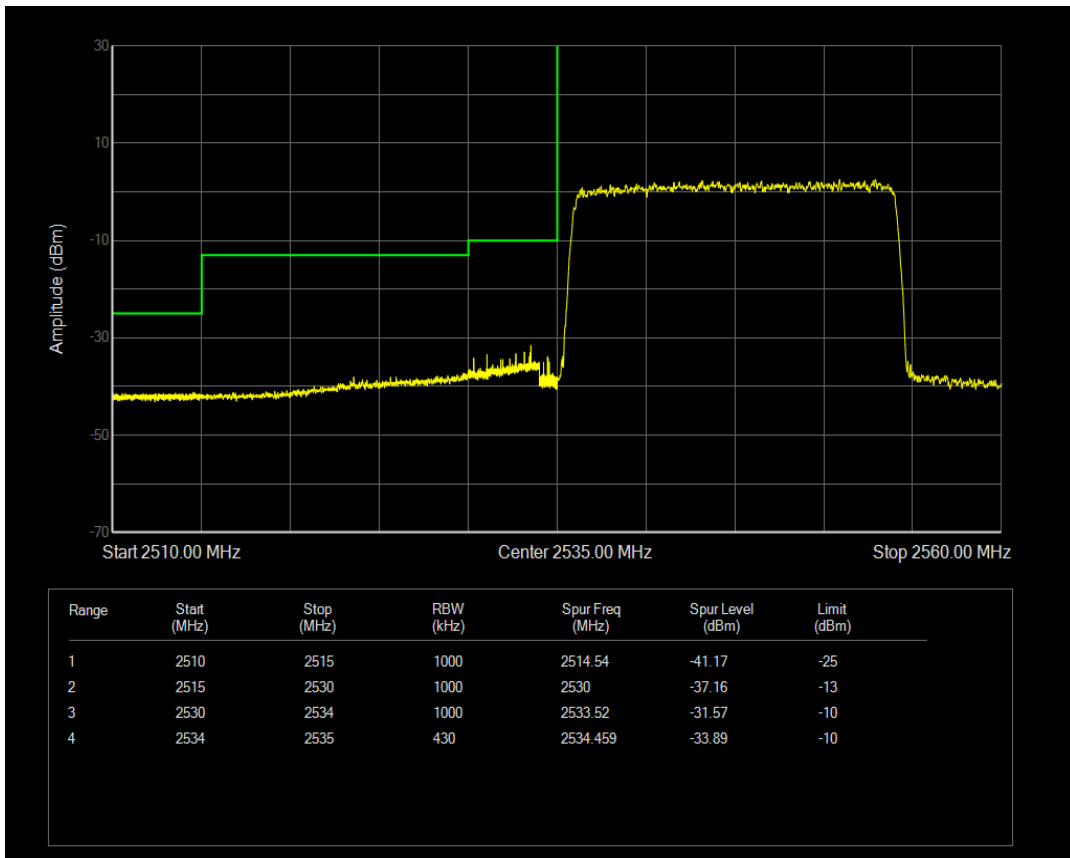

Band41(2535-2655) QPSK BW=20MHz Channel=40140 RB Size=100 Position=#0

Band41(2535-2655) 16QAM BW=20MHz Channel=40140 RB Size=1 Position=#0