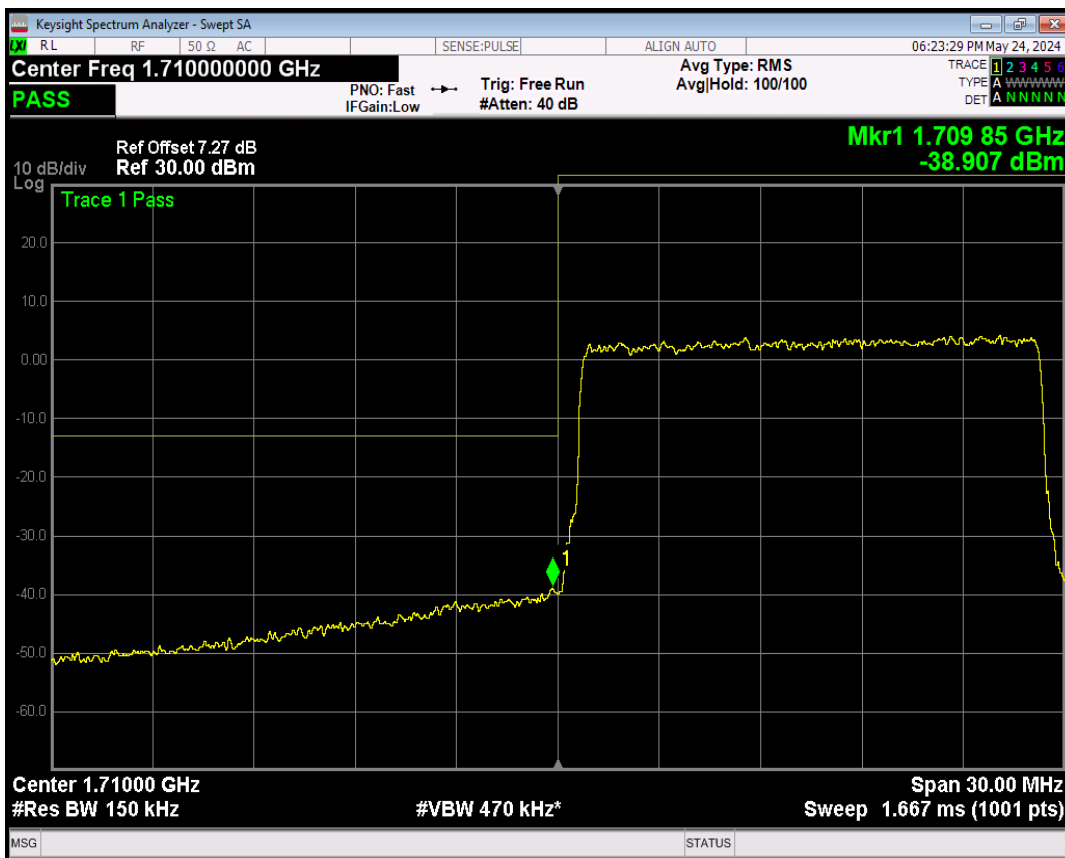

Band66 QPSK BW=15MHz Channel=132047 RB Size=75 Position=#0

Band66 QPSK BW=15MHz Channel=132597 RB Size=1 Position=#0