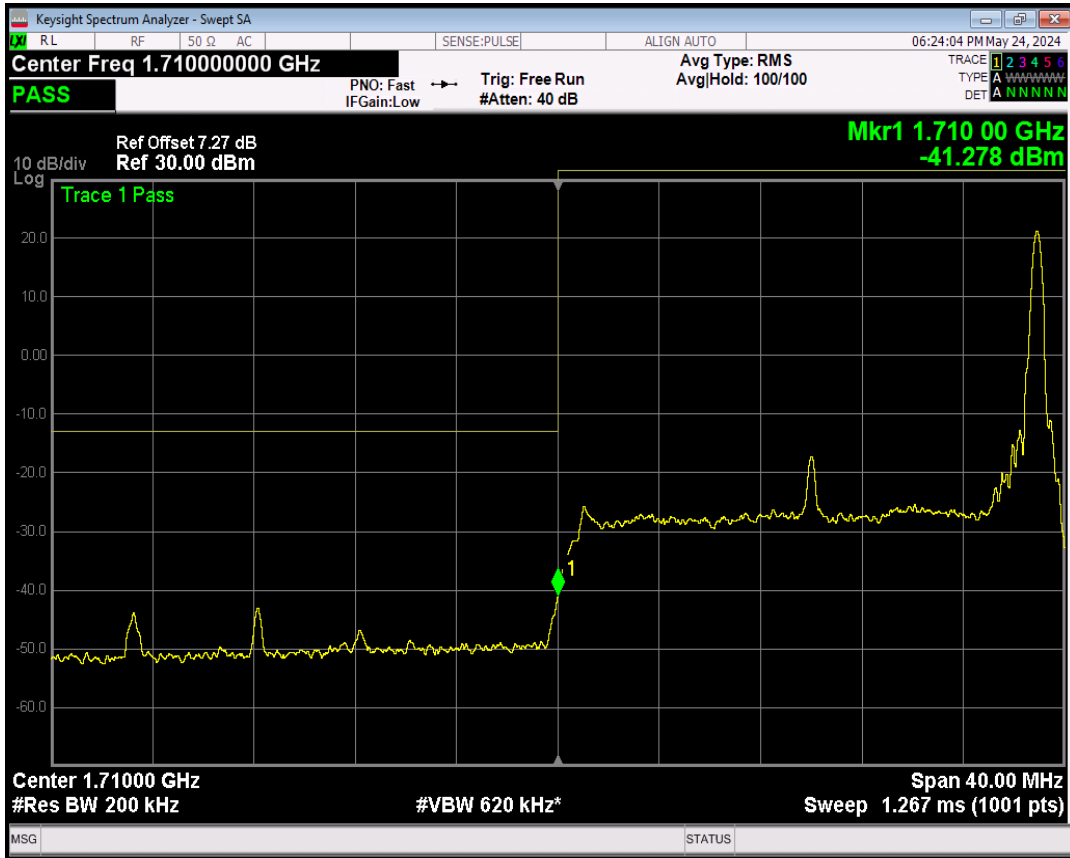

Band66 16QAM BW=15MHz Channel=132047 RB Size=1 Position=#Max

Band66 16QAM BW=15MHz Channel=132047 RB Size=75 Position=#0

Band66 16QAM BW=20MHz Channel=132072 RB Size=1 Position=#0

Band66 16QAM BW=20MHz Channel=132072 RB Size=1 Position=#Max