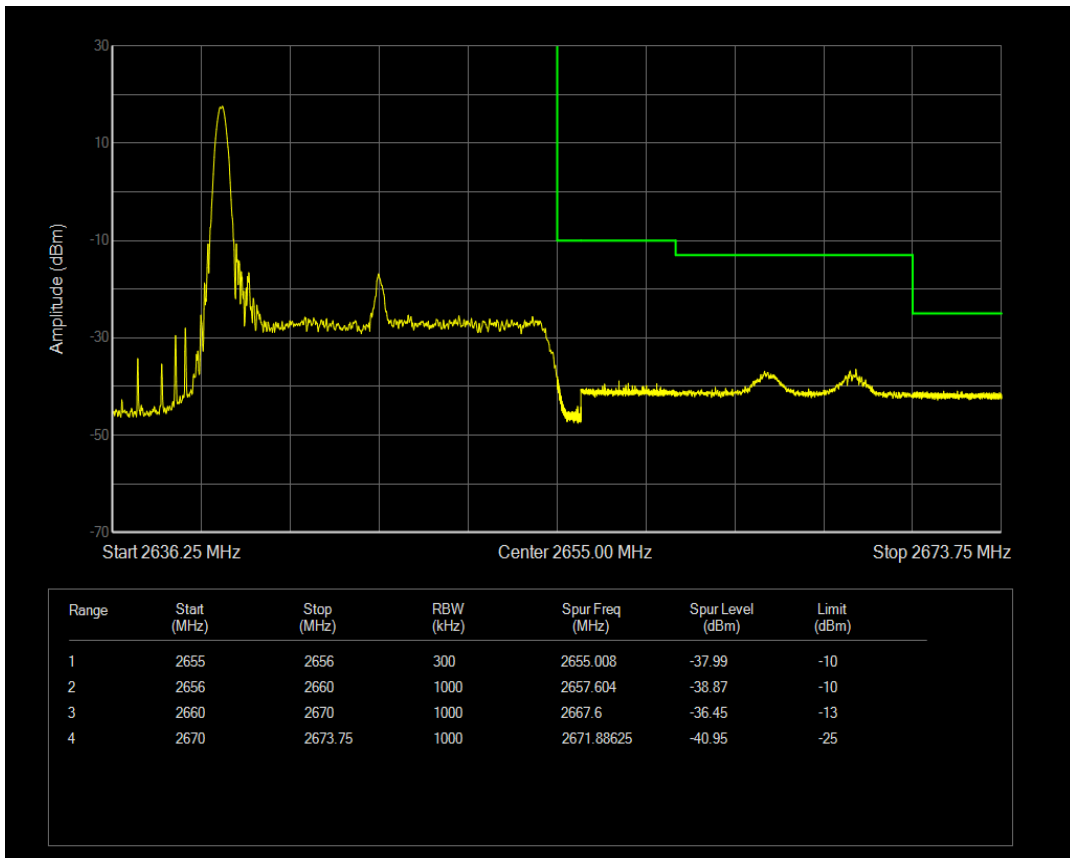

Band41(2535-2655) QPSK BW=15MHz Channel=41165 RB Size=1 Position=#0

Band41(2535-2655) QPSK BW=15MHz Channel=41165 RB Size=1 Position=#Max