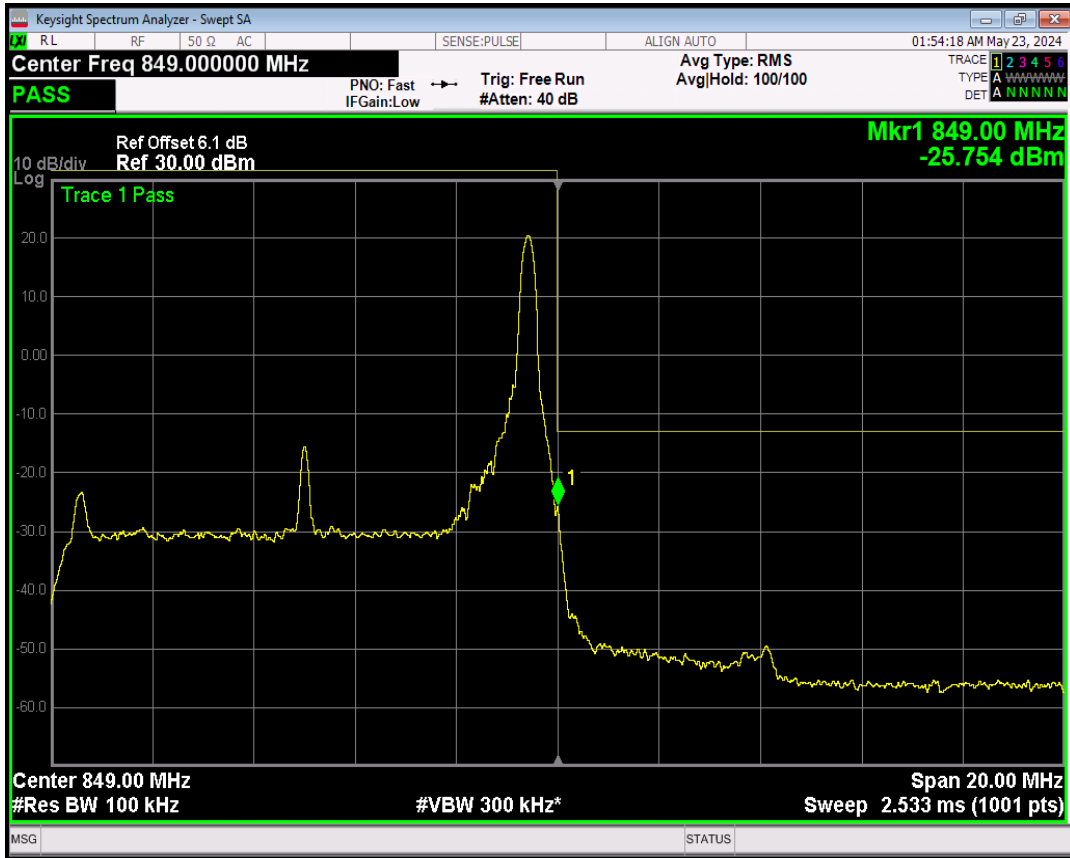

Band5 QPSK BW=1.4MHz Channel=20407 RB Size=1 Position=#Max

Band5 QPSK BW=1.4MHz Channel=20407 RB Size=6 Position=#0

Band5 QPSK BW=1.4MHz Channel=20643 RB Size=1 Position=#0

Band5 QPSK BW=10MHz Channel=20600 RB Size=1 Position=#Max