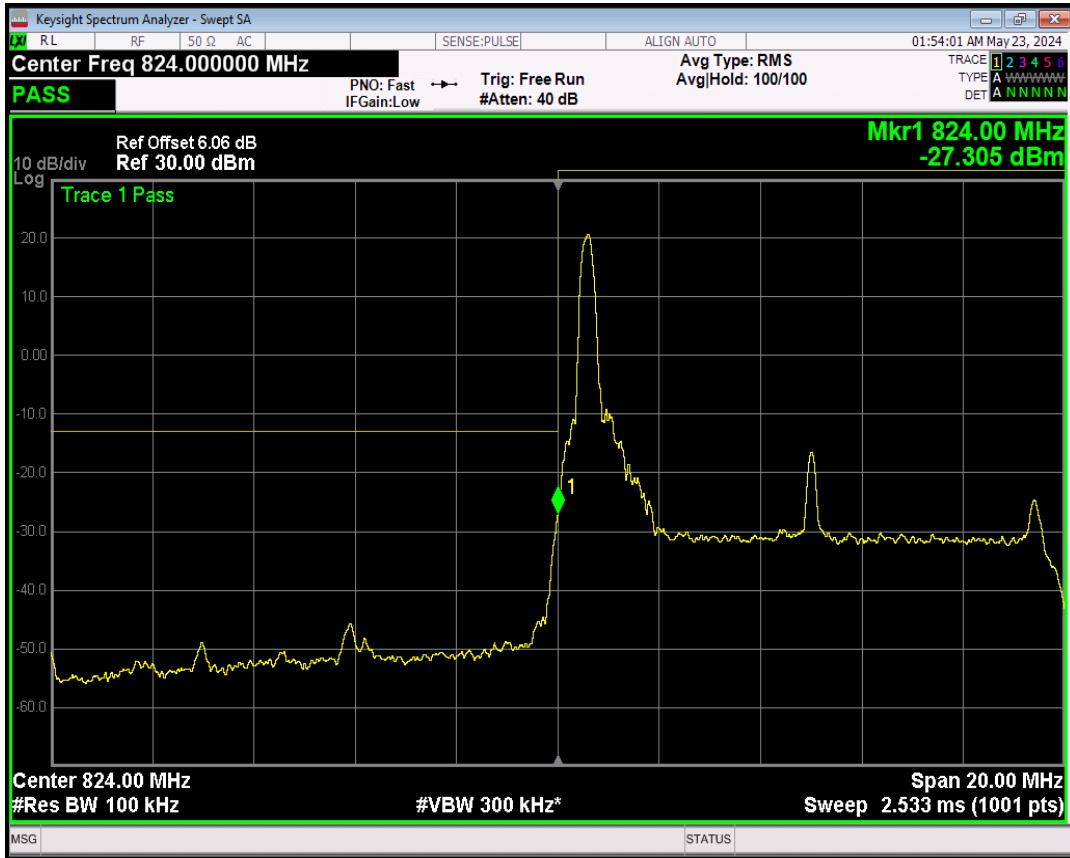

Band5 QPSK BW=1.4MHz Channel=20407 RB Size=1 Position=#0

Band5 QPSK BW=1.4MHz Channel=20643 RB Size=1 Position=#Max

Band5 QPSK BW=1.4MHz Channel=20643 RB Size=6 Position=#0

Band5 QPSK BW=10MHz Channel=20450 RB Size=1 Position=#0