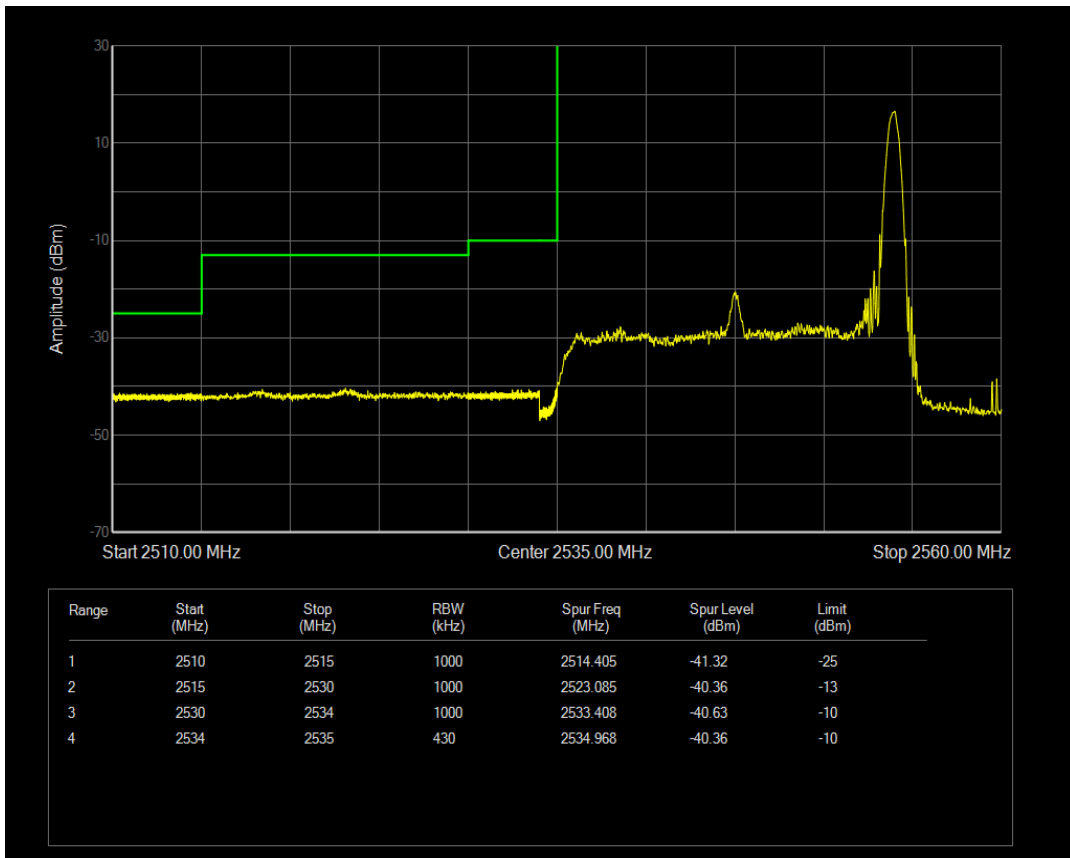

Band41(2535-2655) 16QAM BW=20MHz Channel=40140 RB Size=1 Position=#Max

Band41(2535-2655) 16QAM BW=20MHz Channel=40140 RB Size=100 Position=#0