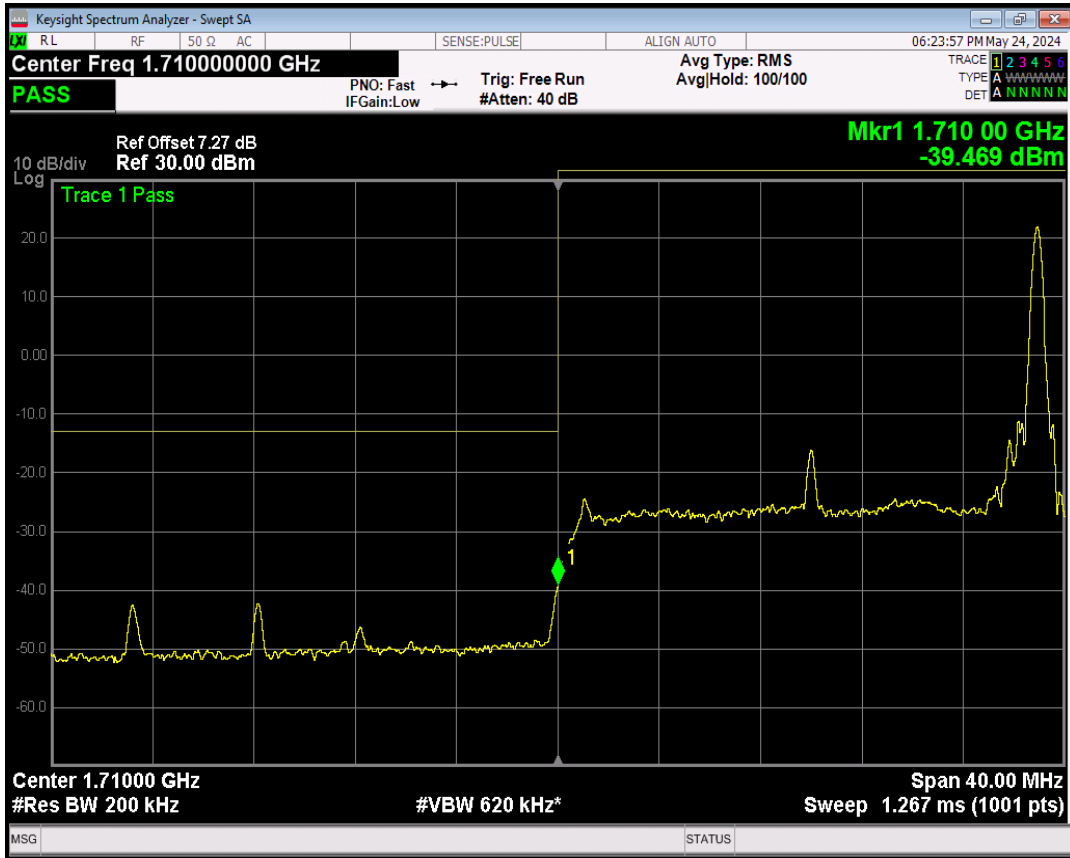

Band66 QPSK BW=10MHz Channel=132622 RB Size=1 Position=#0

Band66 QPSK BW=10MHz Channel=132622 RB Size=1 Position=#Max

Band66 QPSK BW=20MHz Channel=132072 RB Size=1 Position=#0

Band66 QPSK BW=20MHz Channel=132072 RB Size=1 Position=#Max