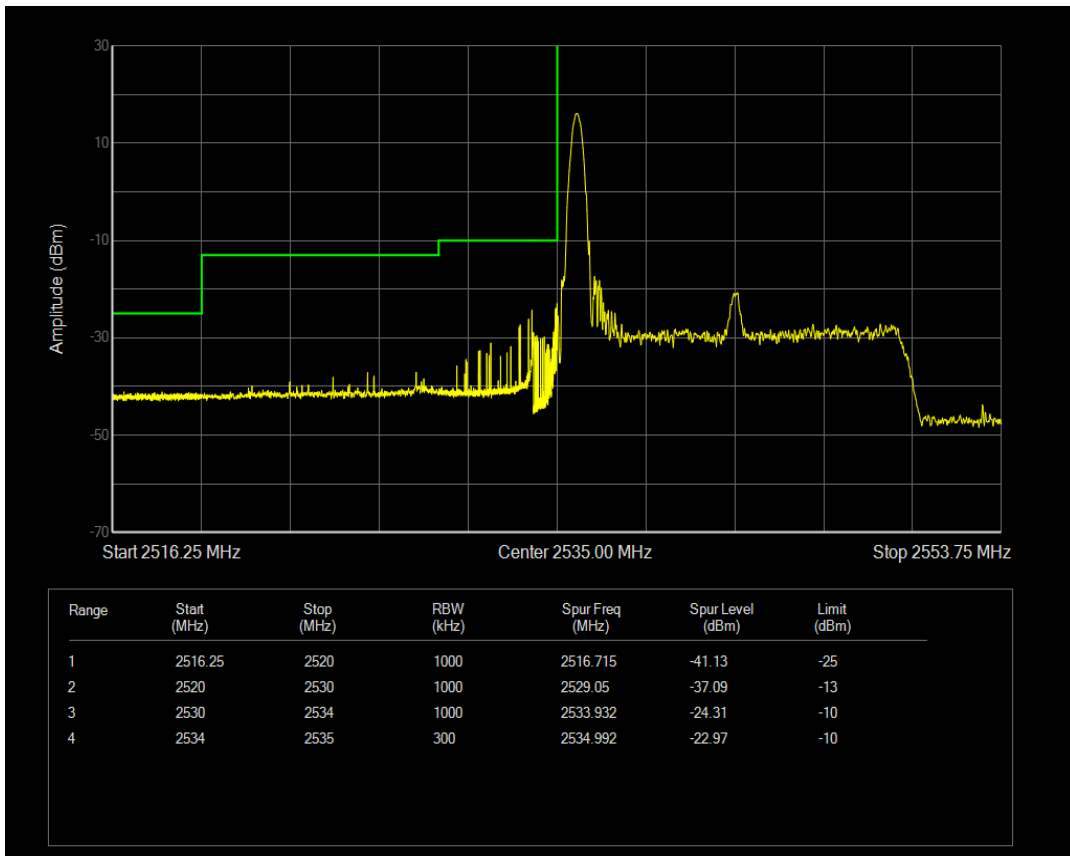

Band41(2535-2655) QPSK BW=15MHz Channel=40115 RB Size=1 Position=#0

Band41(2535-2655) QPSK BW=15MHz Channel=40115 RB Size=75 Position=#0

Band41(2535-2655) QPSK BW=15MHz Channel=40115 RB Size=1 Position=#Max