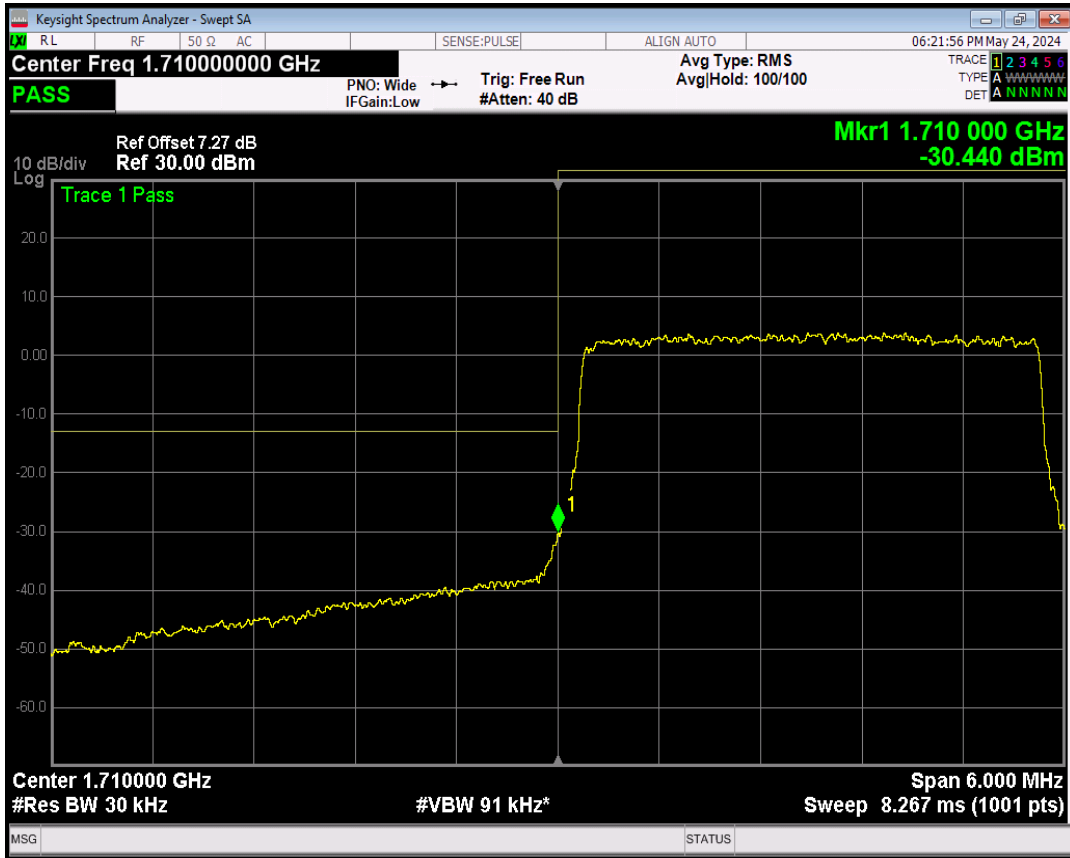

Band66 QPSK BW=3MHz Channel=131987 RB Size=15 Position=#0

Band66 QPSK BW=3MHz Channel=132657 RB Size=1 Position=#0