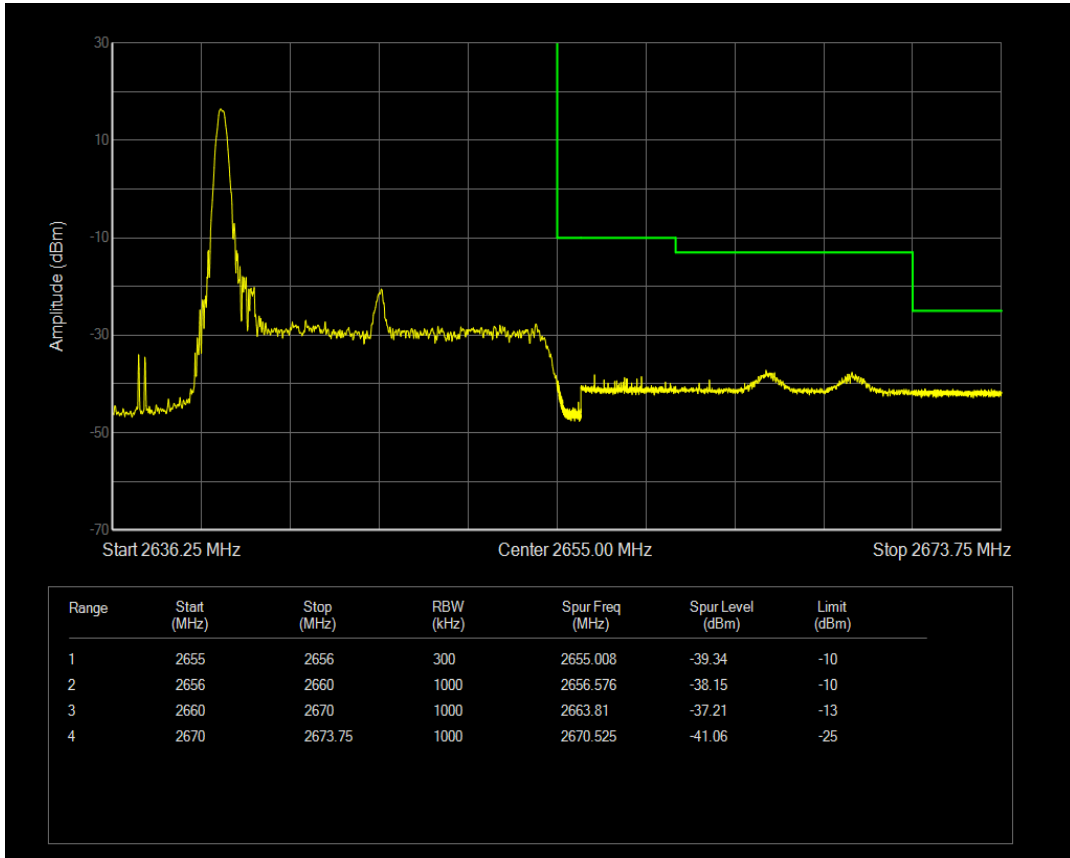

Band41(2535-2655) 16QAM BW=15MHz Channel=41165 RB Size=1 Position=#0

Band41(2535-2655) 16QAM BW=15MHz Channel=41165 RB Size=1 Position=#Max