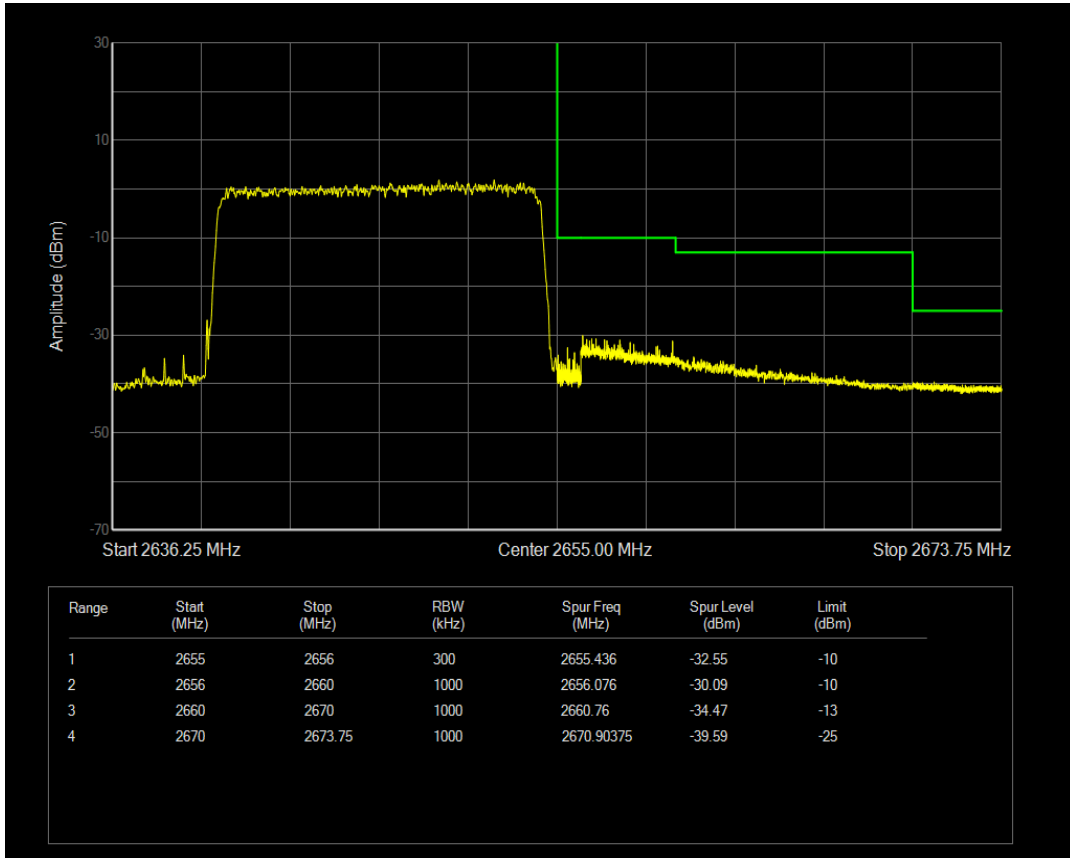

Band41(2535-2655) 16QAM BW=15MHz Channel=41165 RB Size=75 Position=#0

Band41(2535-2655) QPSK BW=20MHz Channel=40140 RB Size=1 Position=#0