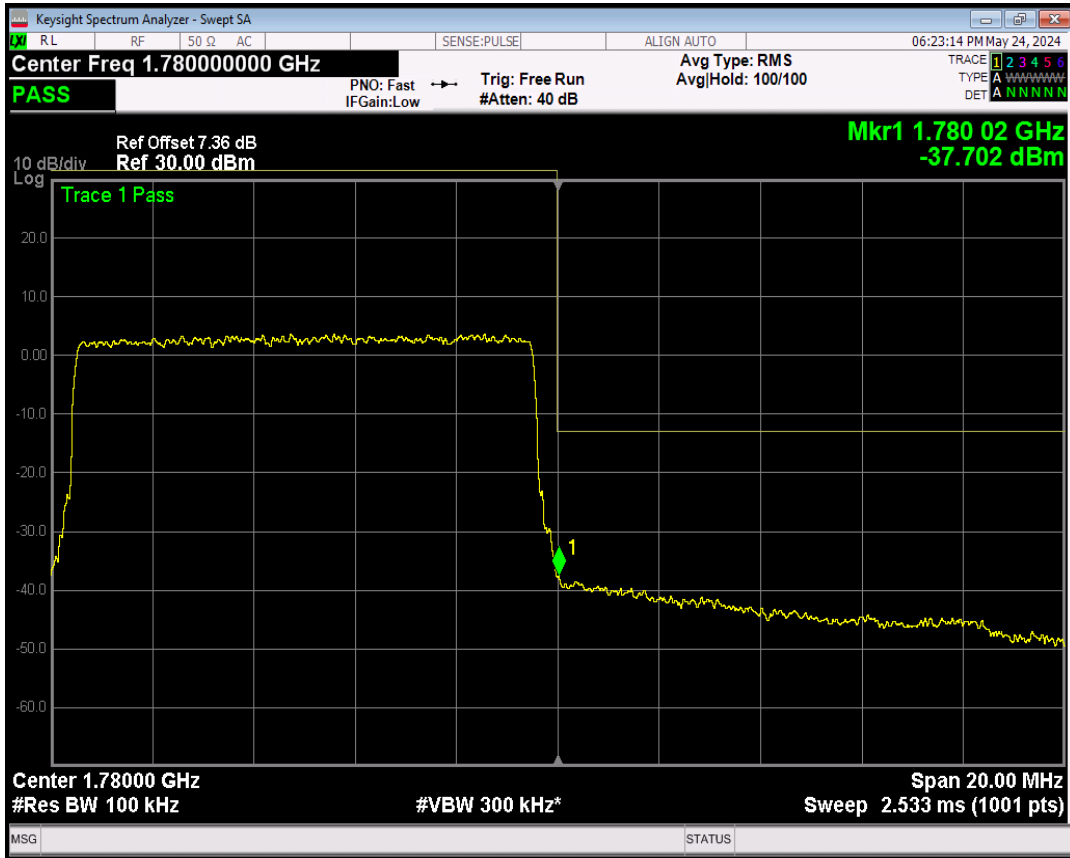

Band66 QPSK BW=1.4MHz Channel=132665 RB Size=6 Position=#0

Band66 QPSK BW=15MHz Channel=132047 RB Size=1 Position=#0

Band66 QPSK BW=15MHz Channel=132047 RB Size=1 Position=#Max

Band66 QPSK BW=10MHz Channel=132622 RB Size=50 Position=#0