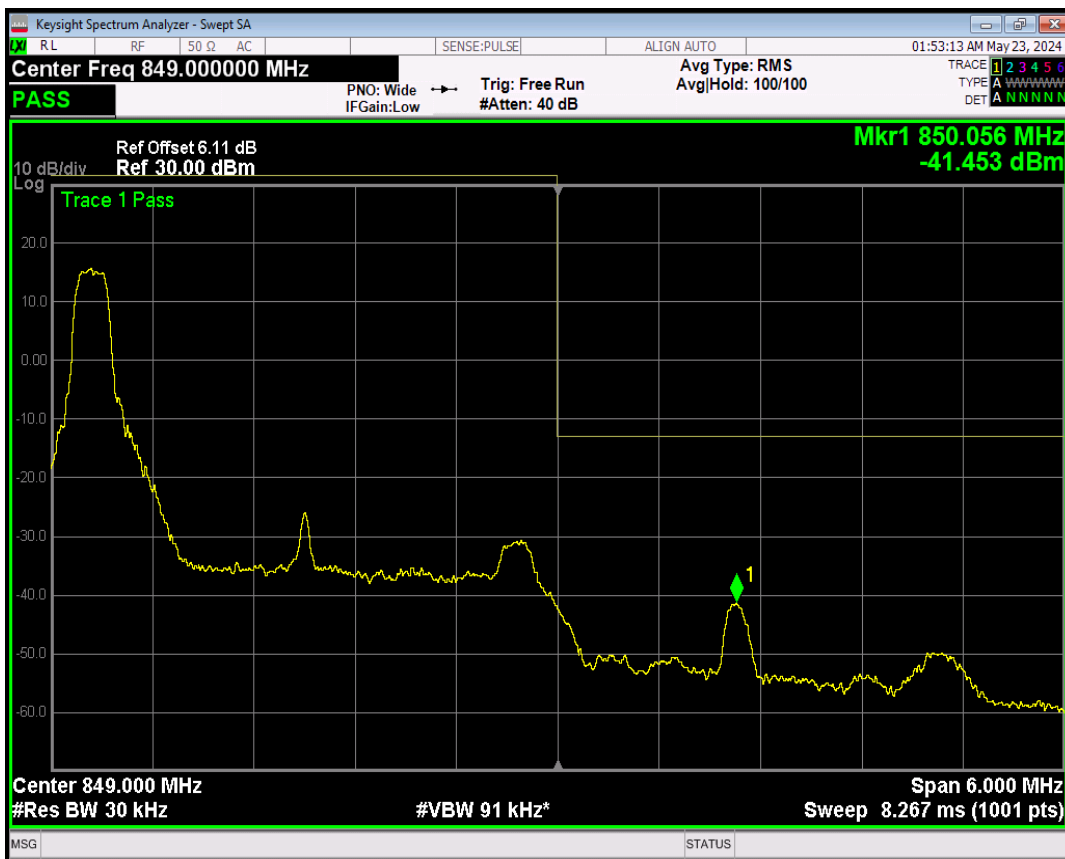

Band5 QPSK BW=3MHz Channel=20635 RB Size=1 Position=#0

Band5 QPSK BW=3MHz Channel=20415 RB Size=1 Position=#0