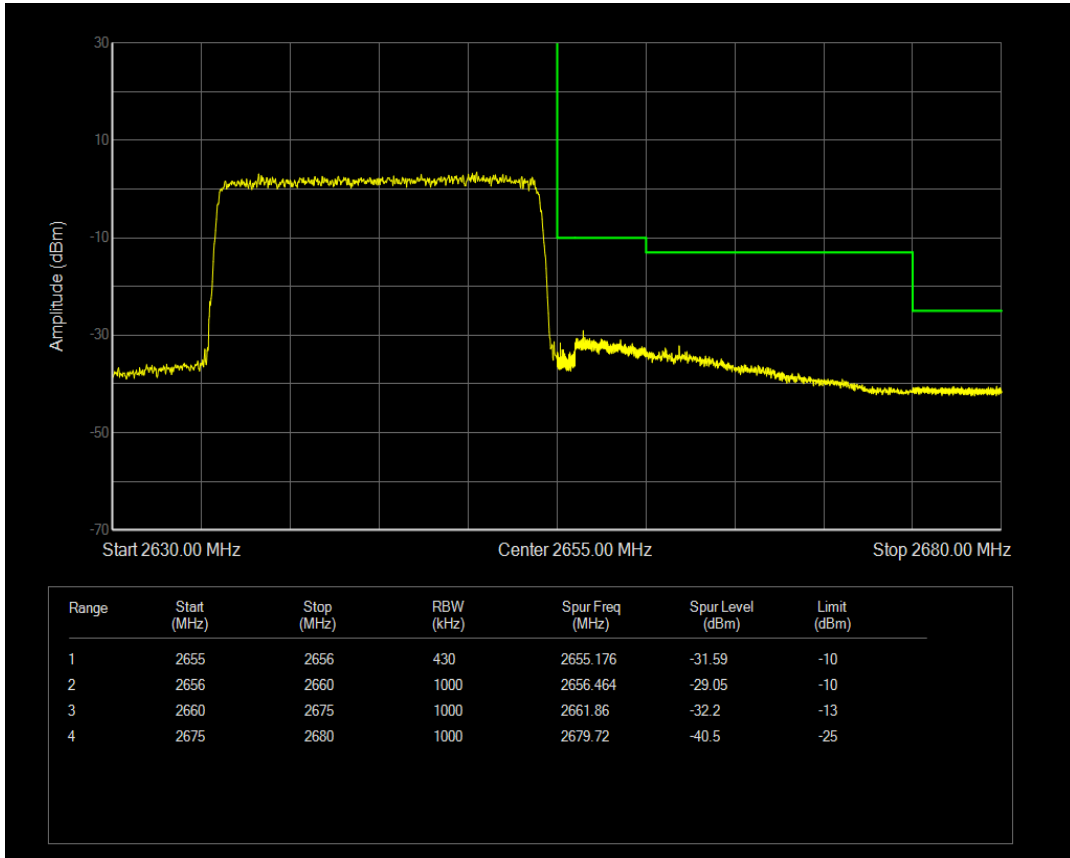

Band41(2535-2655) QPSK BW=20MHz Channel=41140 RB Size=100 Position=#0

Band41(2535-2655) 16QAM BW=20MHz Channel=41140 RB Size=1 Position=#Max