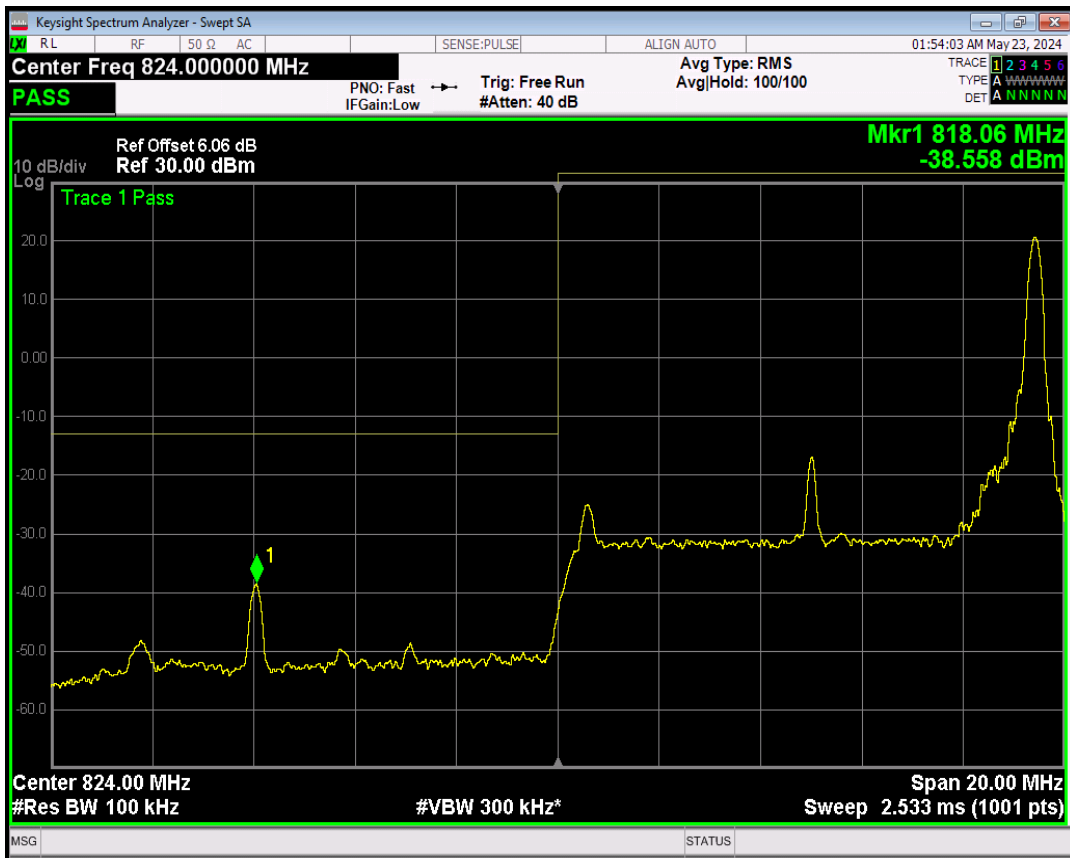

Band5 QPSK BW=10MHz Channel=20450 RB Size=1 Position=#Max

Band5 QPSK BW=10MHz Channel=20450 RB Size=50 Position=#0