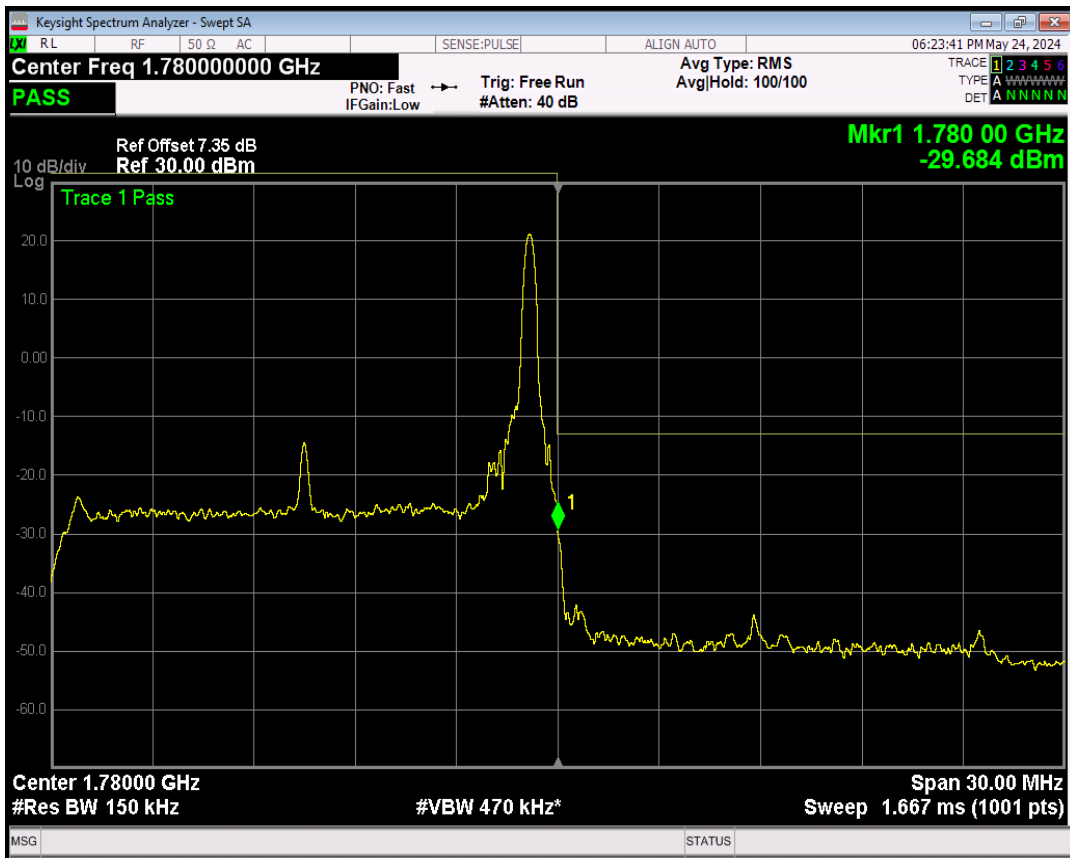

Band66 QPSK BW=15MHz Channel=132597 RB Size=1 Position=#Max

Band66 QPSK BW=3MHz Channel=131987 RB Size=1 Position=#0