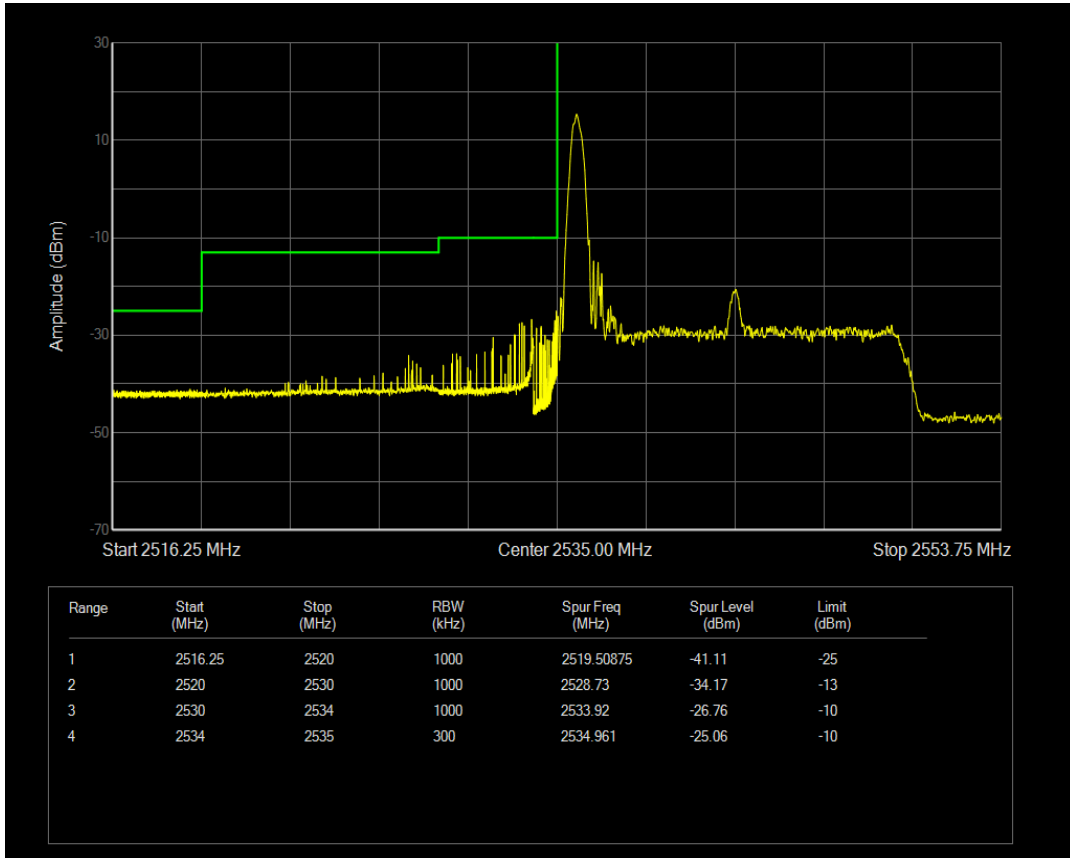

Band41(2535-2655) 16QAM BW=15MHz Channel=40115 RB Size=1 Position=#0

Band41(2535-2655) 16QAM BW=15MHz Channel=40115 RB Size=1 Position=#Max