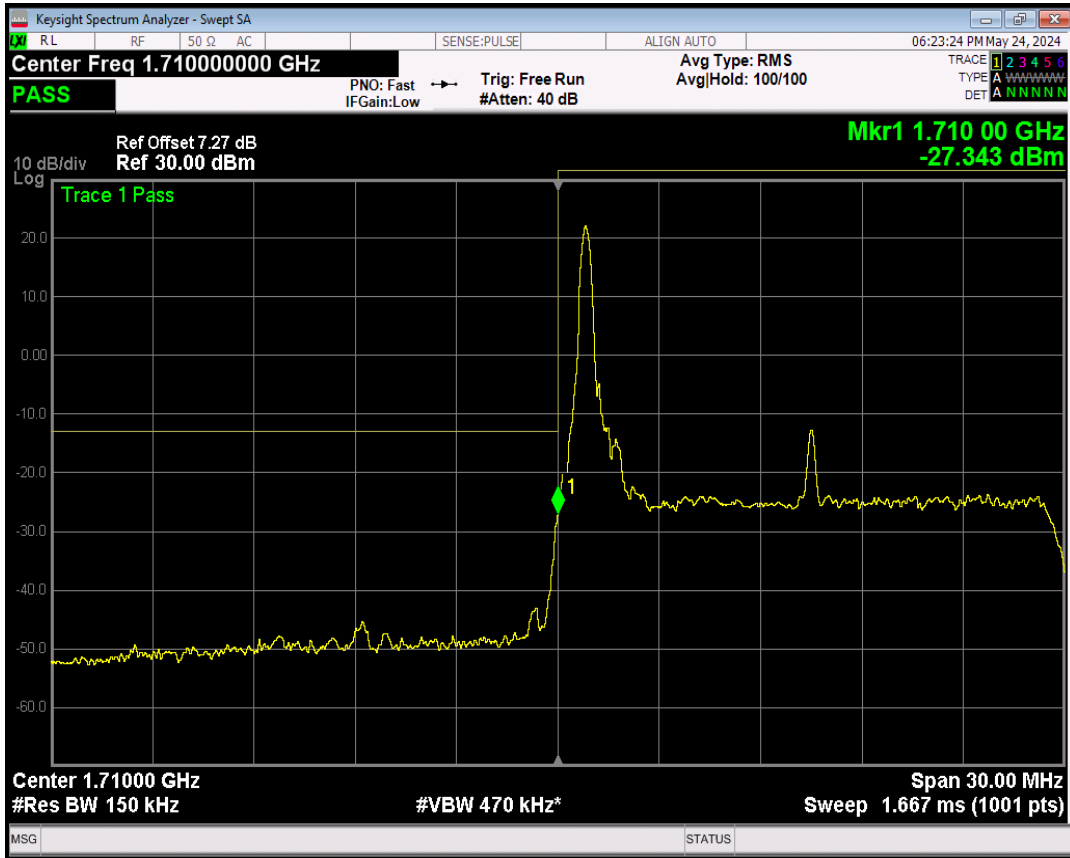

Band66 QPSK BW=15MHz Channel=132047 RB Size=1 Position=#0

Band66 QPSK BW=15MHz Channel=132047 RB Size=1 Position=#Max