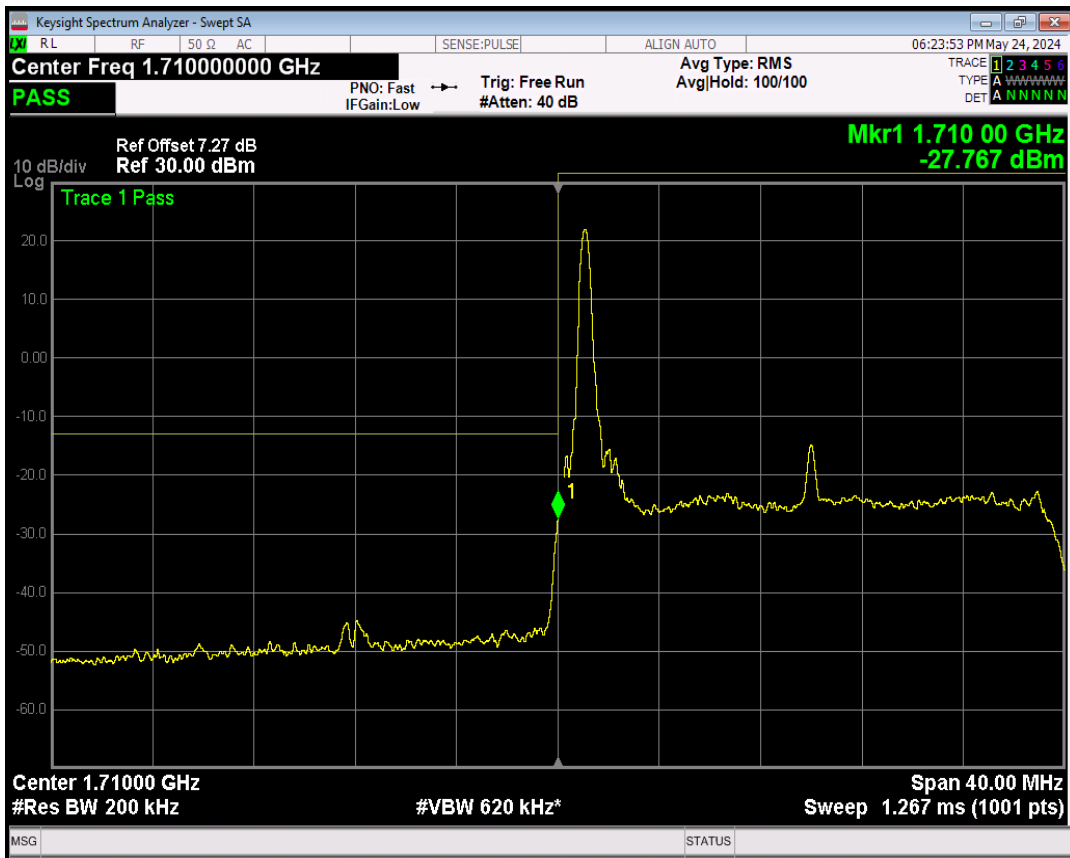

Band66 QPSK BW=20MHz Channel=132072 RB Size=1 Position=#0

Band66 QPSK BW=20MHz Channel=132072 RB Size=1 Position=#Max