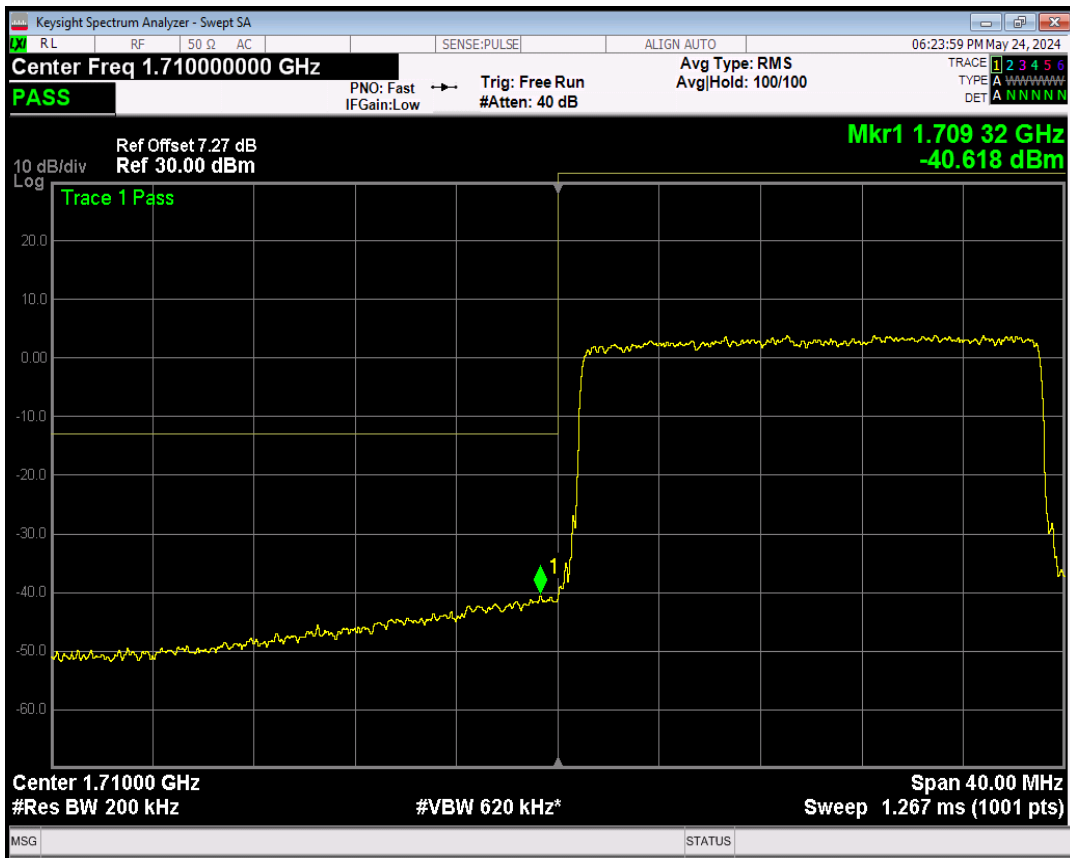

Band66 QPSK BW=20MHz Channel=132072 RB Size=100 Position=#0

Band66 QPSK BW=15MHz Channel=132597 RB Size=75 Position=#0