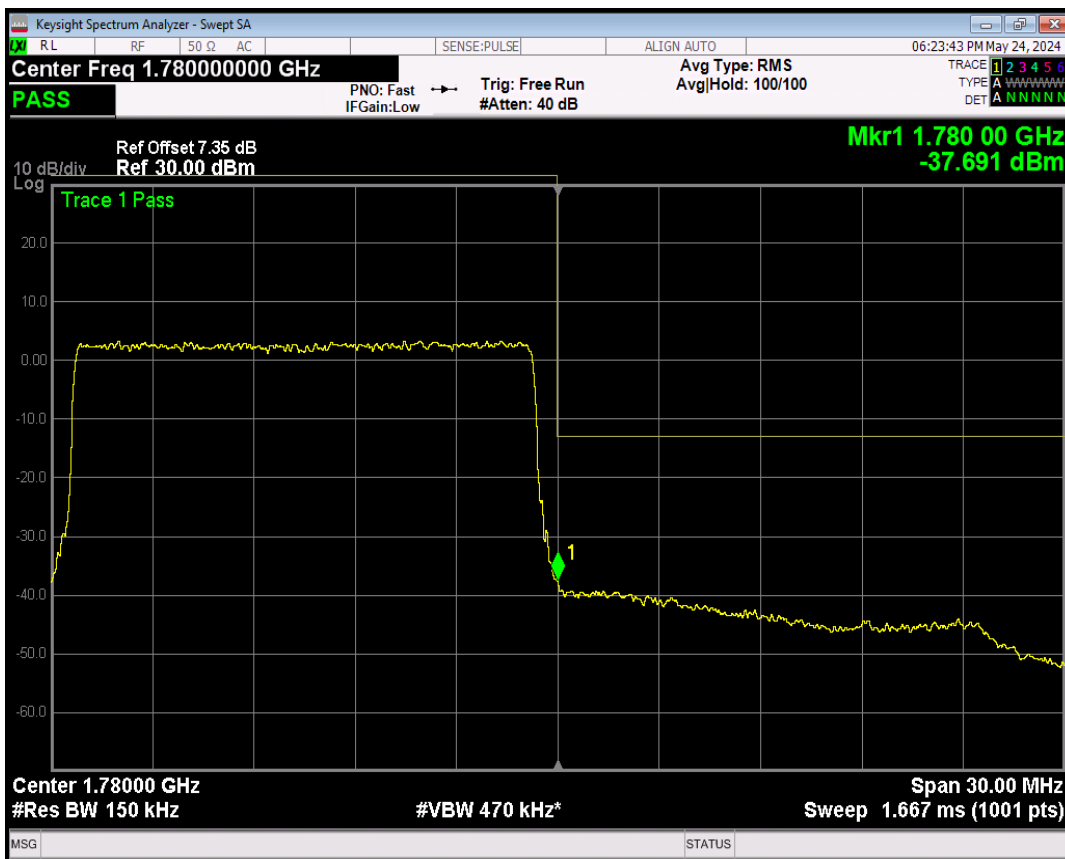

Band66 QPSK BW=15MHz Channel=132597 RB Size=75 Position=#0

Band66 QPSK BW=15MHz Channel=132047 RB Size=75 Position=#0