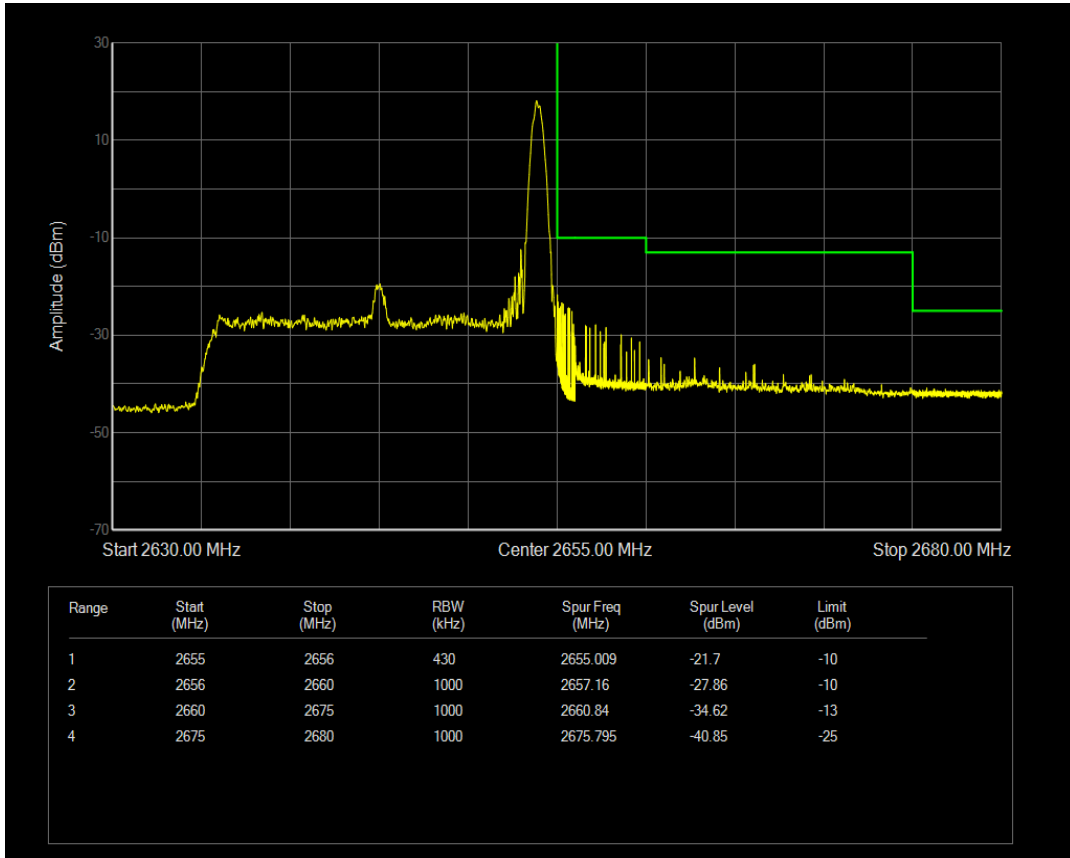

Band41(2535-2655) QPSK BW=20MHz Channel=41140 RB Size=1 Position=#Max

Band41(2535-2655) 16QAM BW=20MHz Channel=41140 RB Size=1 Position=#0