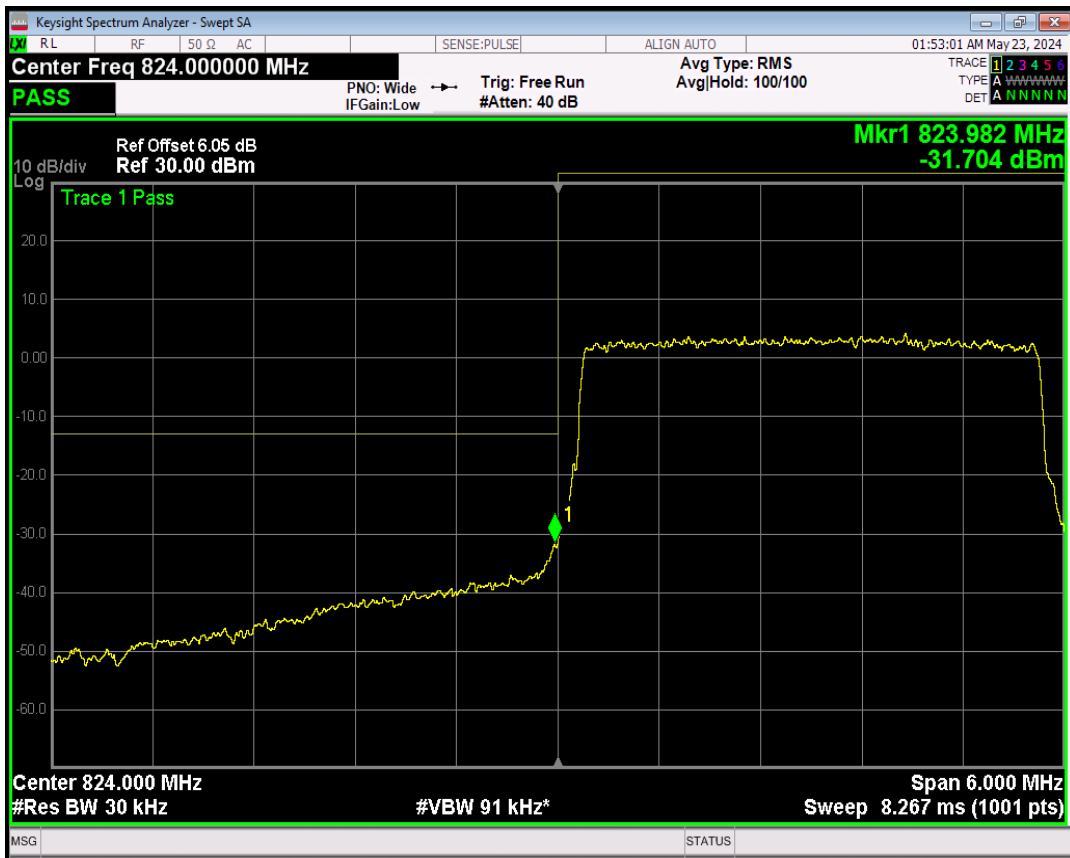

Band5 QPSK BW=3MHz Channel=20415 RB Size=15 Position=#0

Band5 QPSK BW=3MHz Channel=20635 RB Size=1 Position=#0