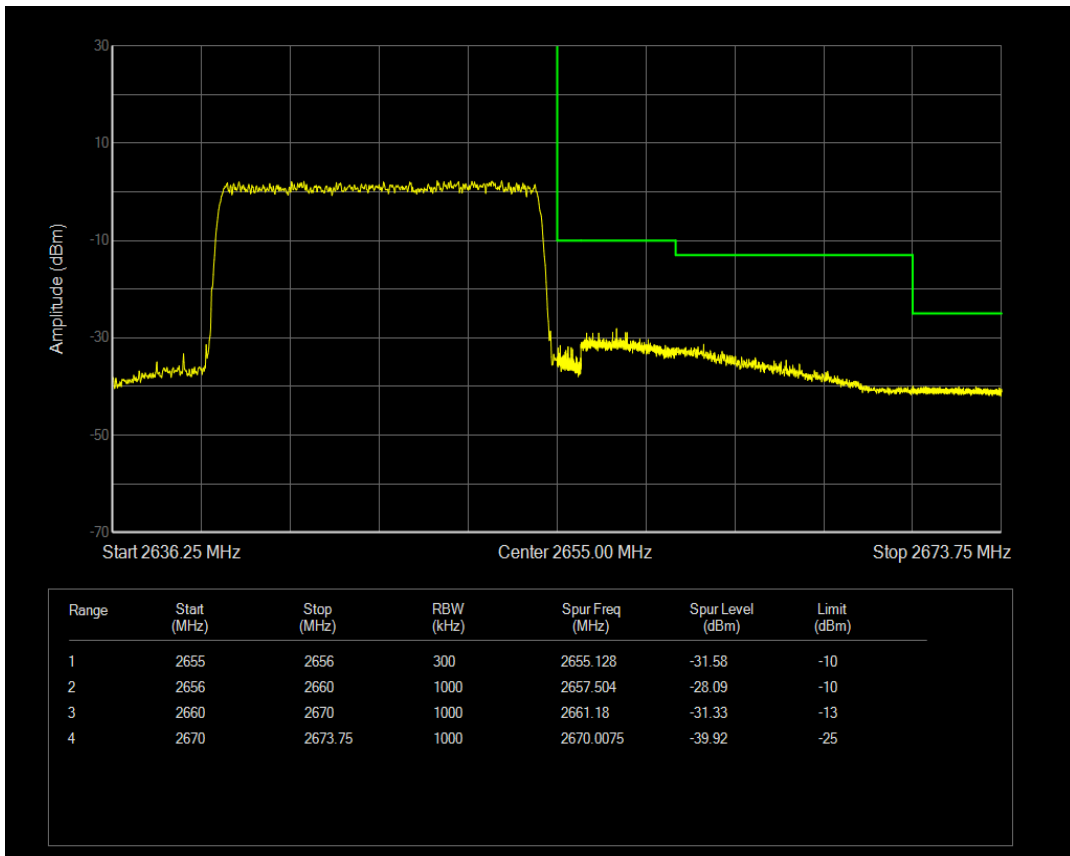

Band41(2535-2655) QPSK BW=15MHz Channel=41165 RB Size=75 Position=#0

Band41(2535-2655) 16QAM BW=15MHz Channel=41165 RB Size=1 Position=#0