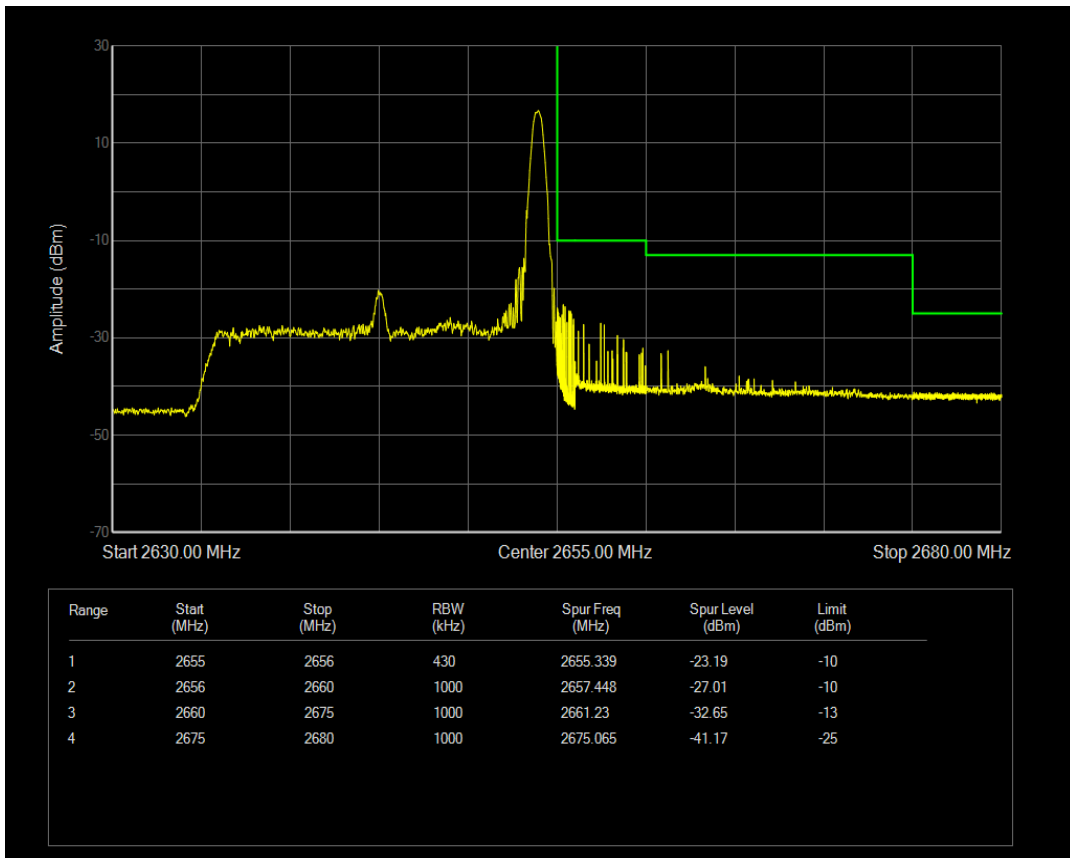

Band41(2535-2655) 16QAM BW=20MHz Channel=41140 RB Size=1 Position=#Max

Band41(2535-2655) 16QAM BW=20MHz Channel=41140 RB Size=100 Position=#0