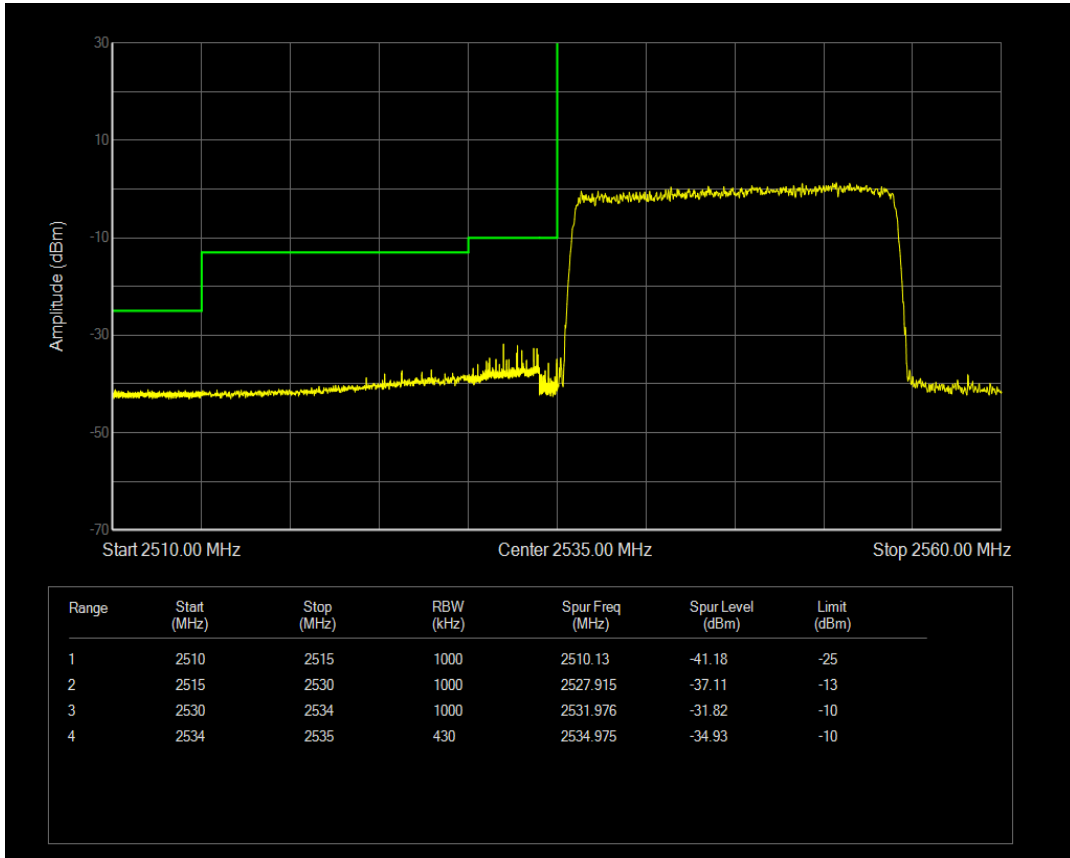

Band41(2535-2655) 16QAM BW=20MHz Channel=40140 RB Size=1 Position=#0

Band41(2535-2655) 16QAM BW=20MHz Channel=40140 RB Size=1 Position=#Max

Band41(2535-2655) 16QAM BW=20MHz Channel=40140 RB Size=100 Position=#0