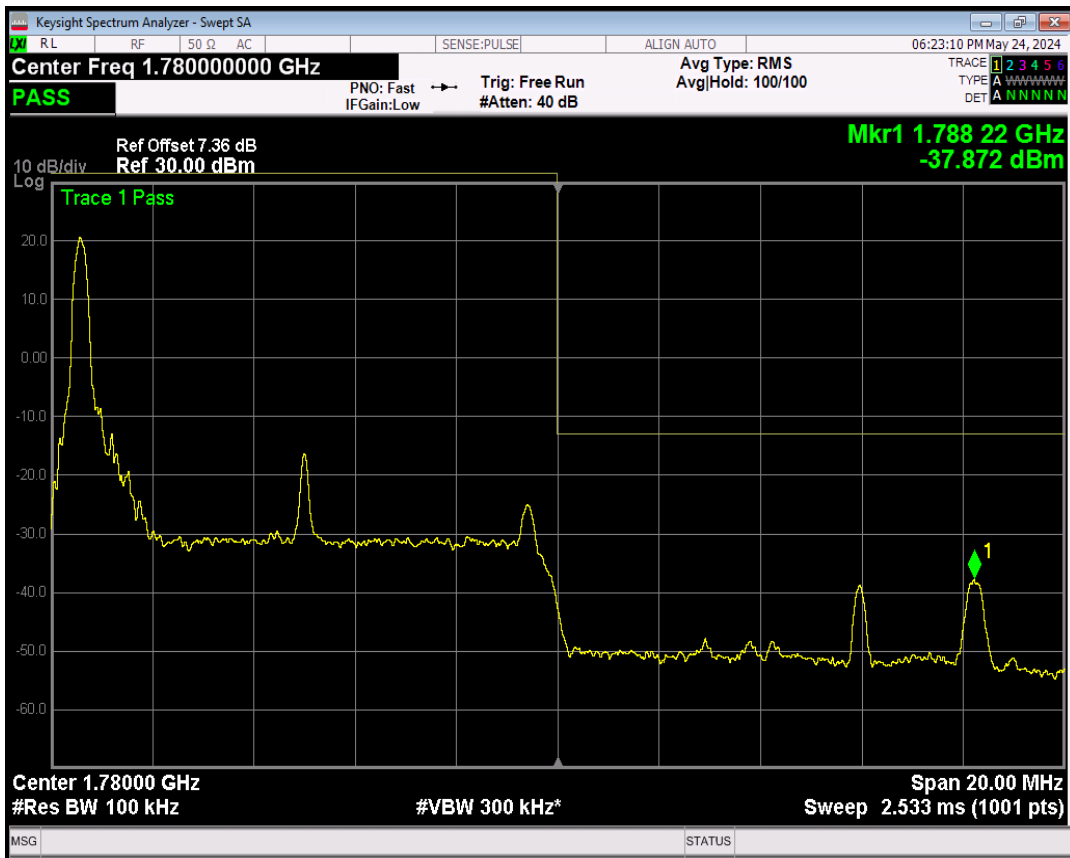

Band66 QPSK BW=10MHz Channel=132622 RB Size=1 Position=#0

Band66 QPSK BW=10MHz Channel=132622 RB Size=1 Position=#Max