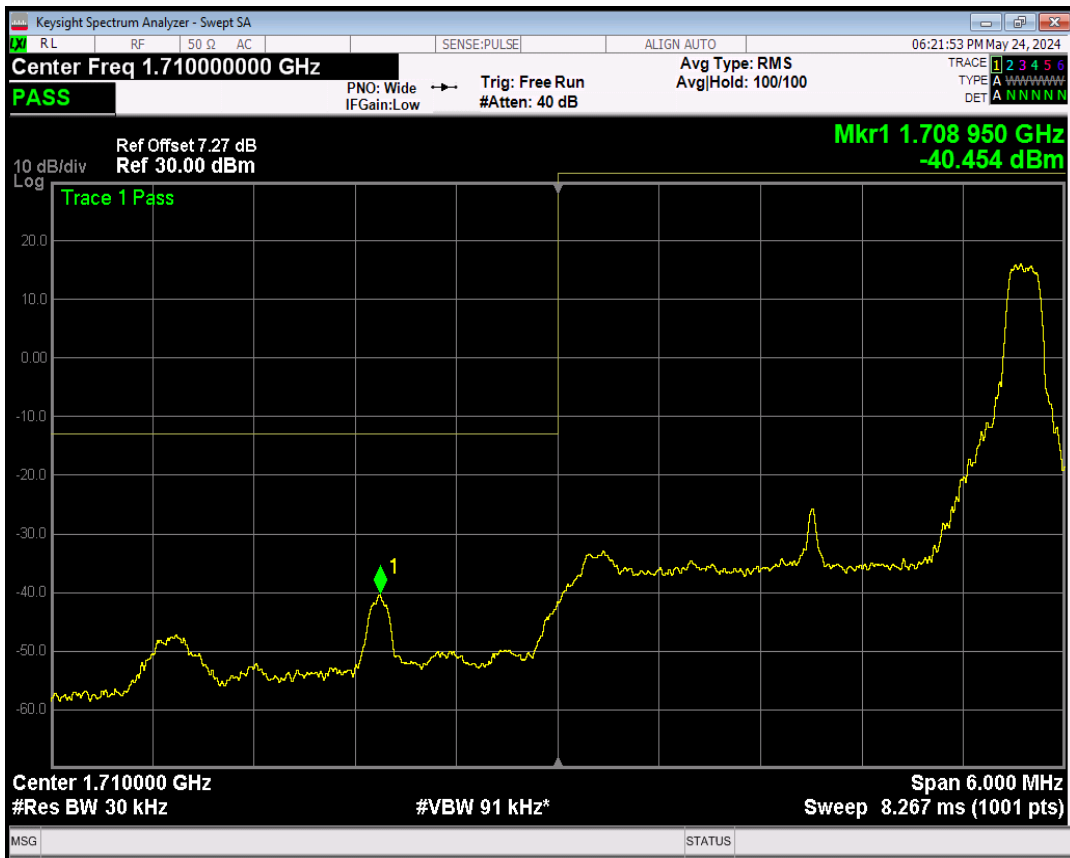

Band66 QPSK BW=3MHz Channel=131987 RB Size=1 Position=#Max

Band66 QPSK BW=20MHz Channel=132572 RB Size=100 Position=#0