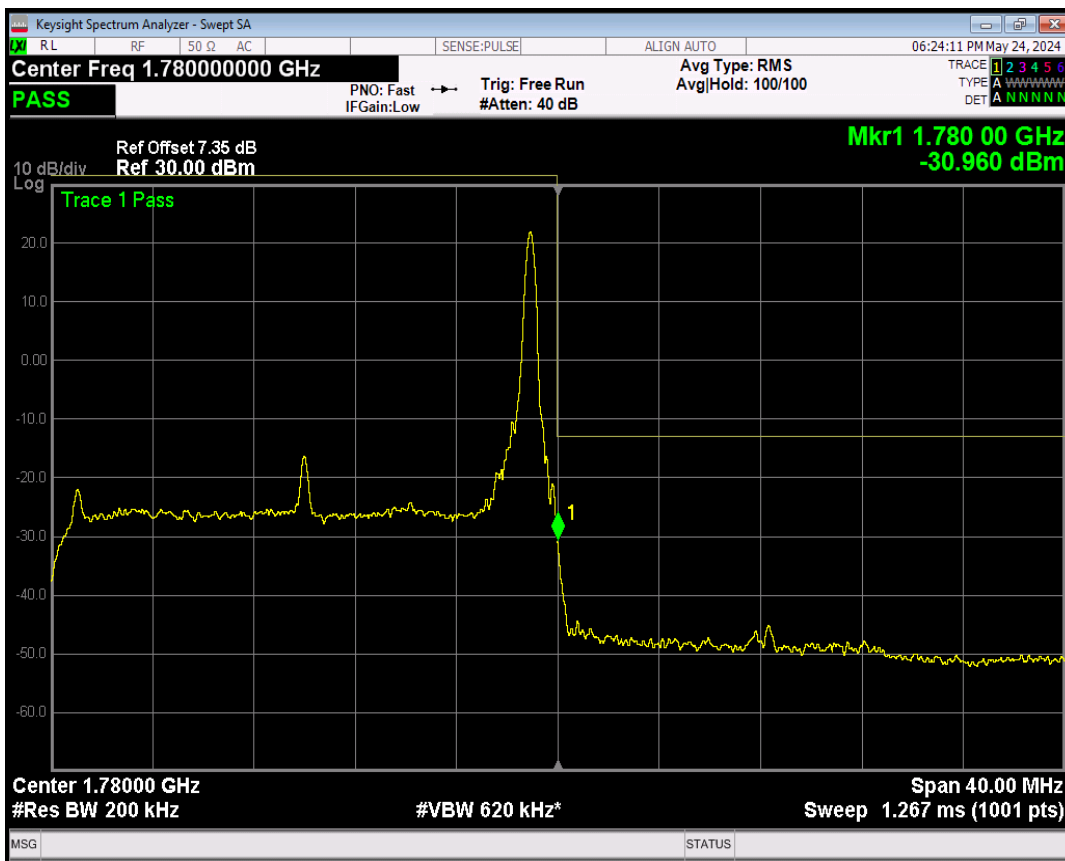

Band66 QPSK BW=20MHz Channel=132572 RB Size=1 Position=#Max

Band66 QPSK BW=3MHz Channel=132657 RB Size=15 Position=#0