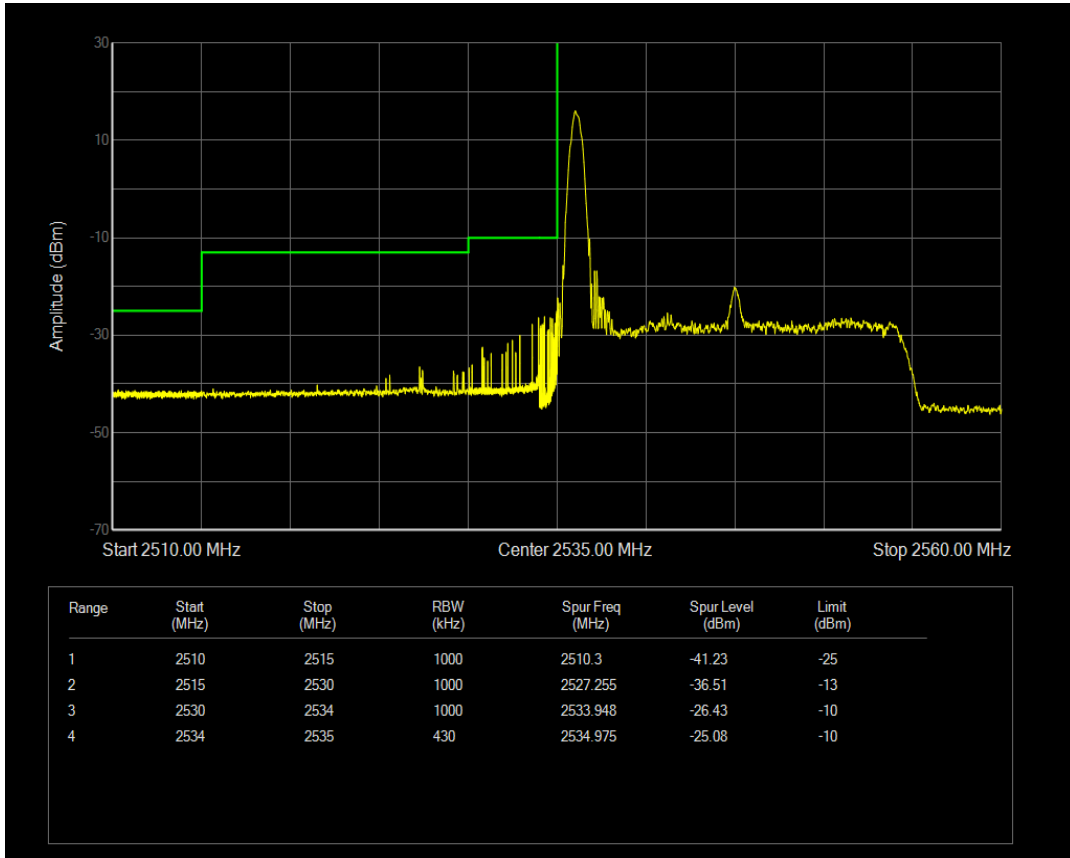

Band41(2535-2655) 16QAM BW=20MHz Channel=40140 RB Size=1 Position=#0

Band41(2535-2655) 16QAM BW=20MHz Channel=40140 RB Size=1 Position=#Max