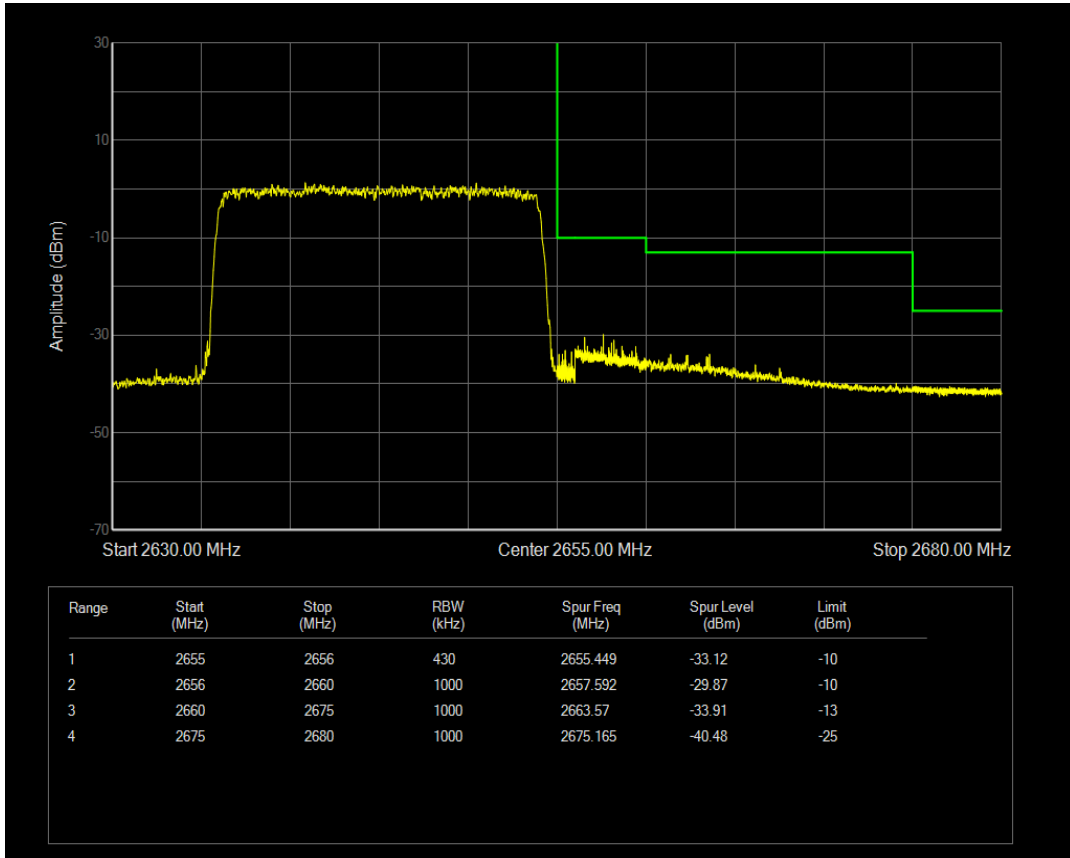

Band41(2535-2655) 16QAM BW=20MHz Channel=41140 RB Size=100 Position=#0

Band5 16QAM BW=1.4MHz Channel=20407 RB Size=6 Position=#0