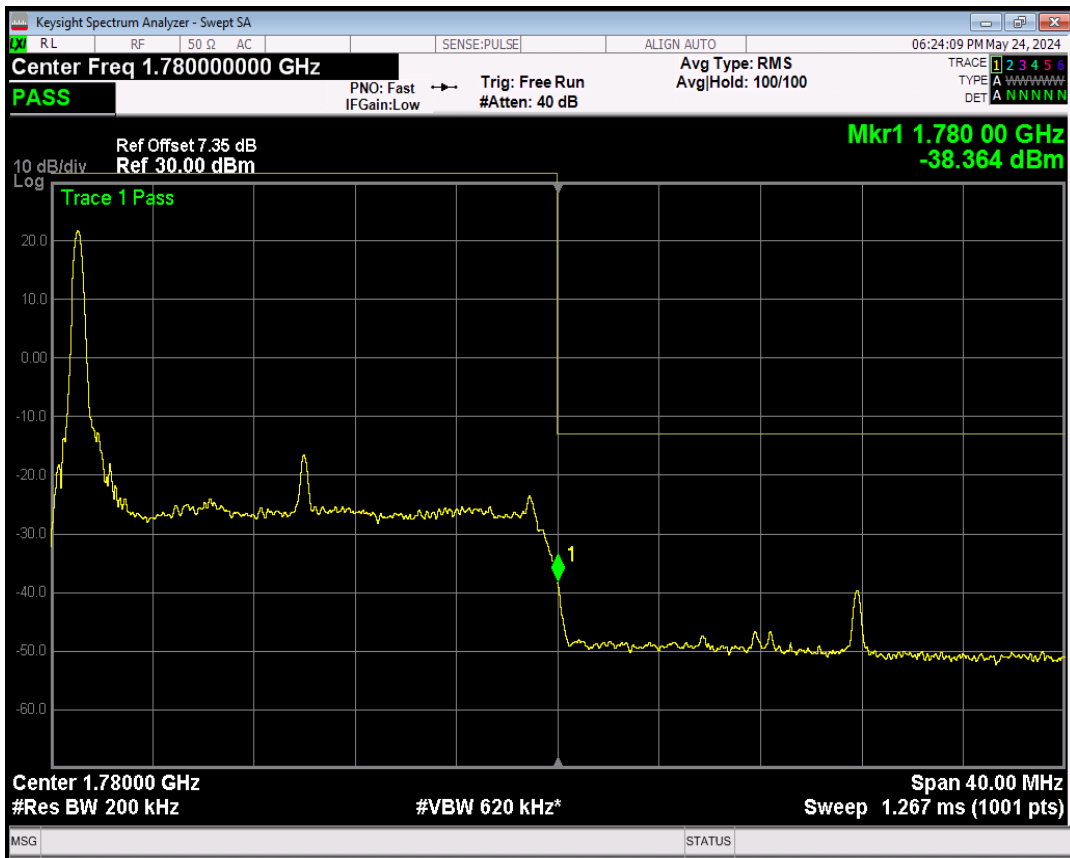

Band66 QPSK BW=20MHz Channel=132572 RB Size=1 Position=#0

Band66 QPSK BW=20MHz Channel=132572 RB Size=1 Position=#Max