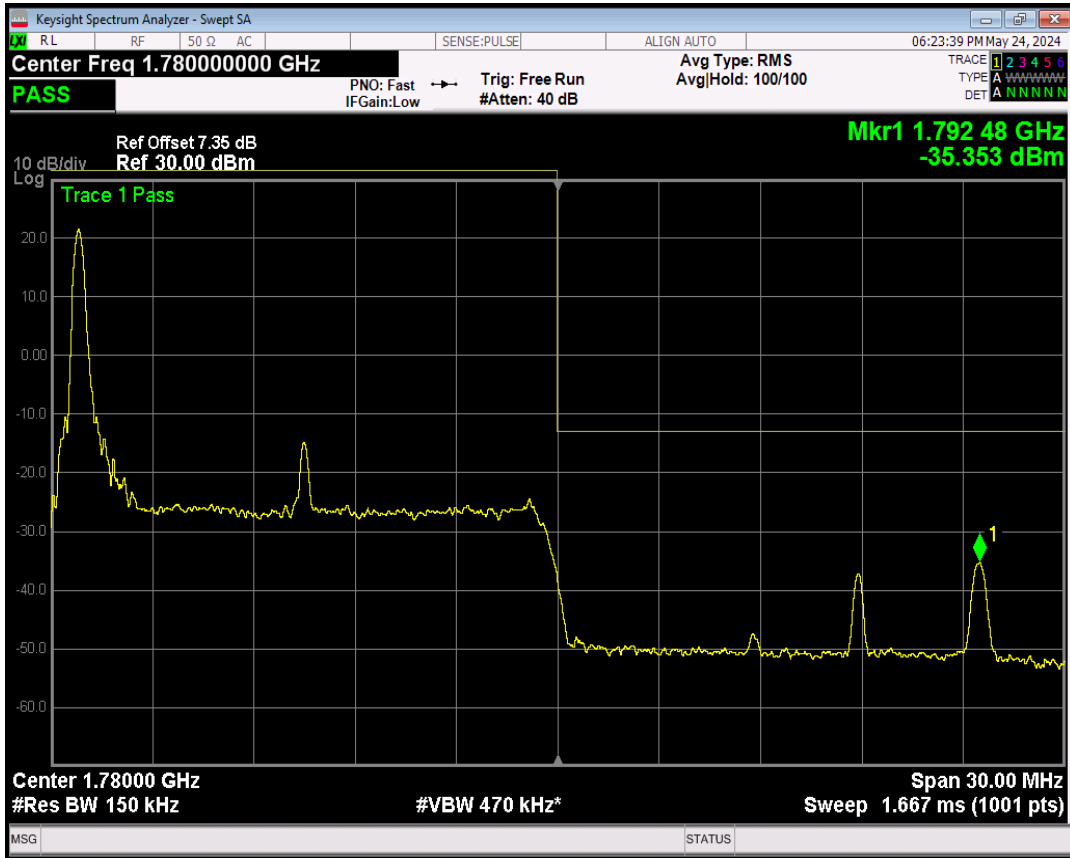

Band66 QPSK BW=20MHz Channel=132072 RB Size=100 Position=#0

Band66 QPSK BW=15MHz Channel=132597 RB Size=75 Position=#0

Band66 QPSK BW=15MHz Channel=132047 RB Size=75 Position=#0

Band66 QPSK BW=15MHz Channel=132597 RB Size=1 Position=#0