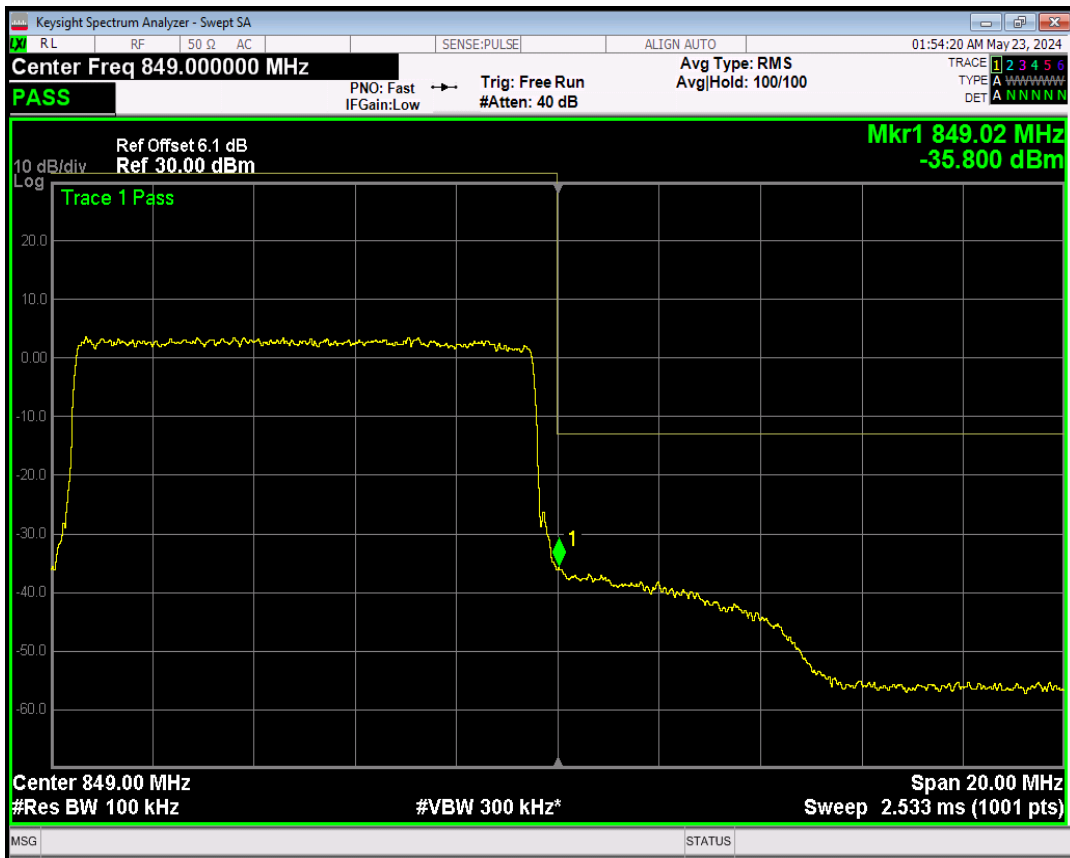

Band5 QPSK BW=10MHz Channel=20600 RB Size=50 Position=#0

Band5 QPSK BW=10MHz Channel=20600 RB Size=1 Position=#0