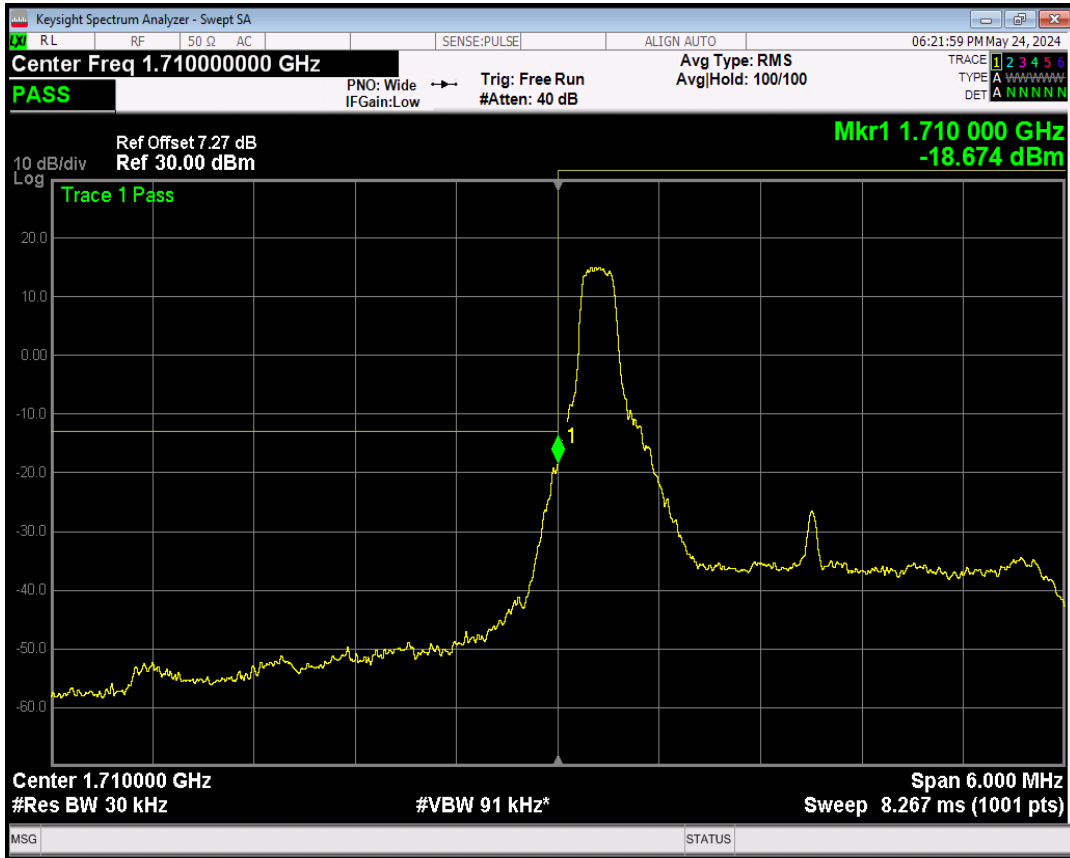

Band66 16QAM BW=20MHz Channel=132572 RB Size=1 Position=#Max

Band66 16QAM BW=20MHz Channel=132572 RB Size=1 Position=#0

Band66 16QAM BW=20MHz Channel=132072 RB Size=100 Position=#0

Band66 16QAM BW=3MHz Channel=131987 RB Size=1 Position=#0