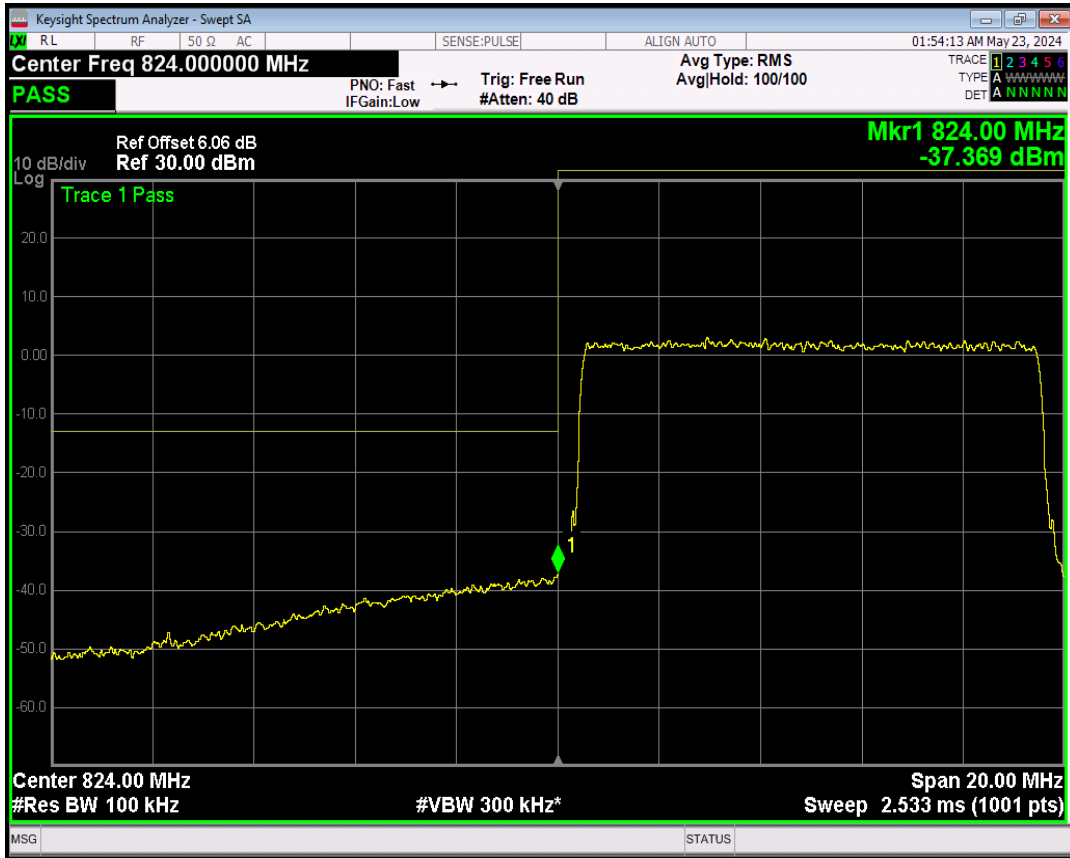

Band5 16QAM BW=10MHz Channel=20600 RB Size=50 Position=#0

Band5 16QAM BW=3MHz Channel=20415 RB Size=1 Position=#0

Band5 16QAM BW=10MHz Channel=20600 RB Size=1 Position=#Max

Band5 16QAM BW=10MHz Channel=20450 RB Size=50 Position=#0