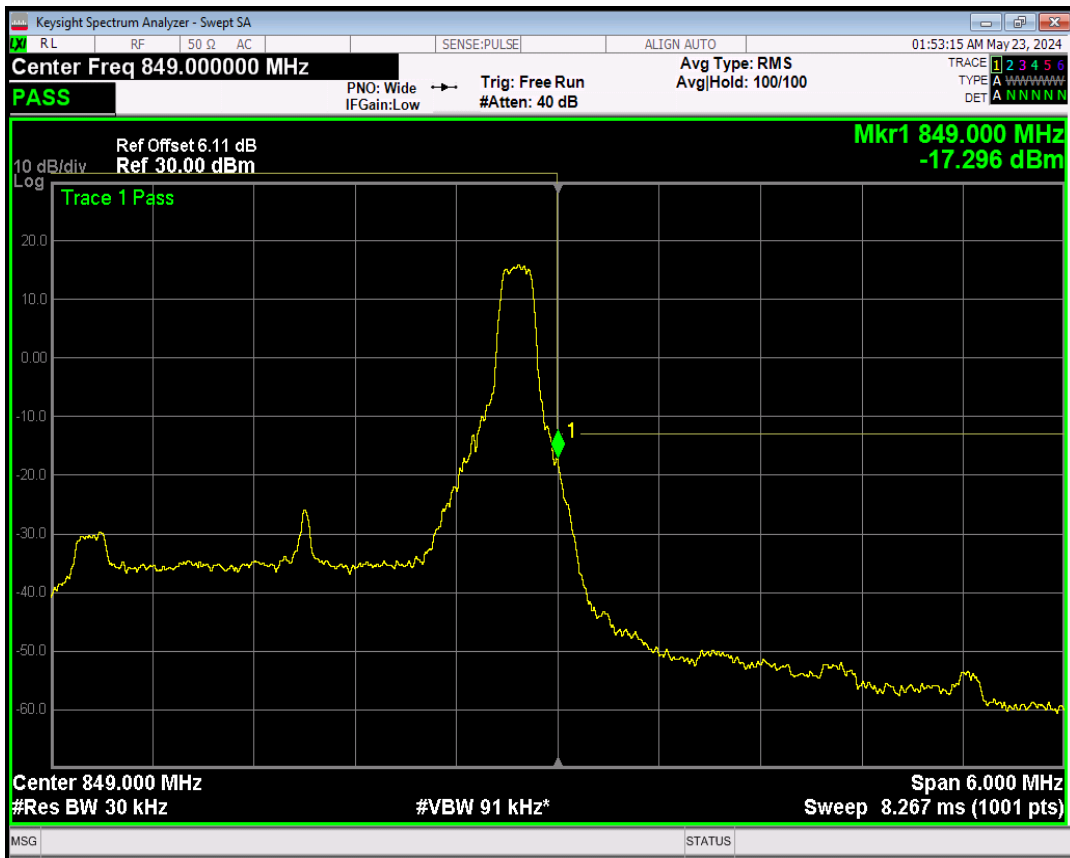

Band5 QPSK BW=3MHz Channel=20635 RB Size=1 Position=#Max

Band5 QPSK BW=3MHz Channel=20635 RB Size=15 Position=#0