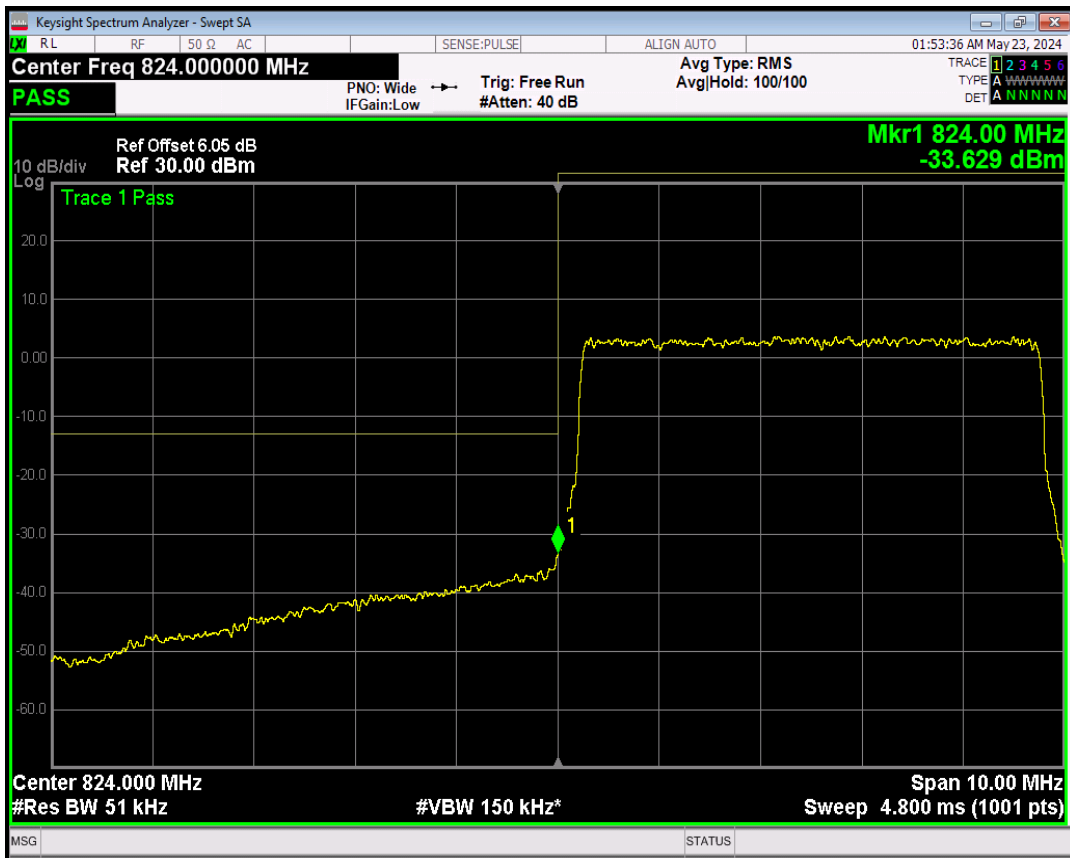

Band5 QPSK BW=5MHz Channel=20425 RB Size=25 Position=#0

Band5 QPSK BW=5MHz Channel=20625 RB Size=1 Position=#0