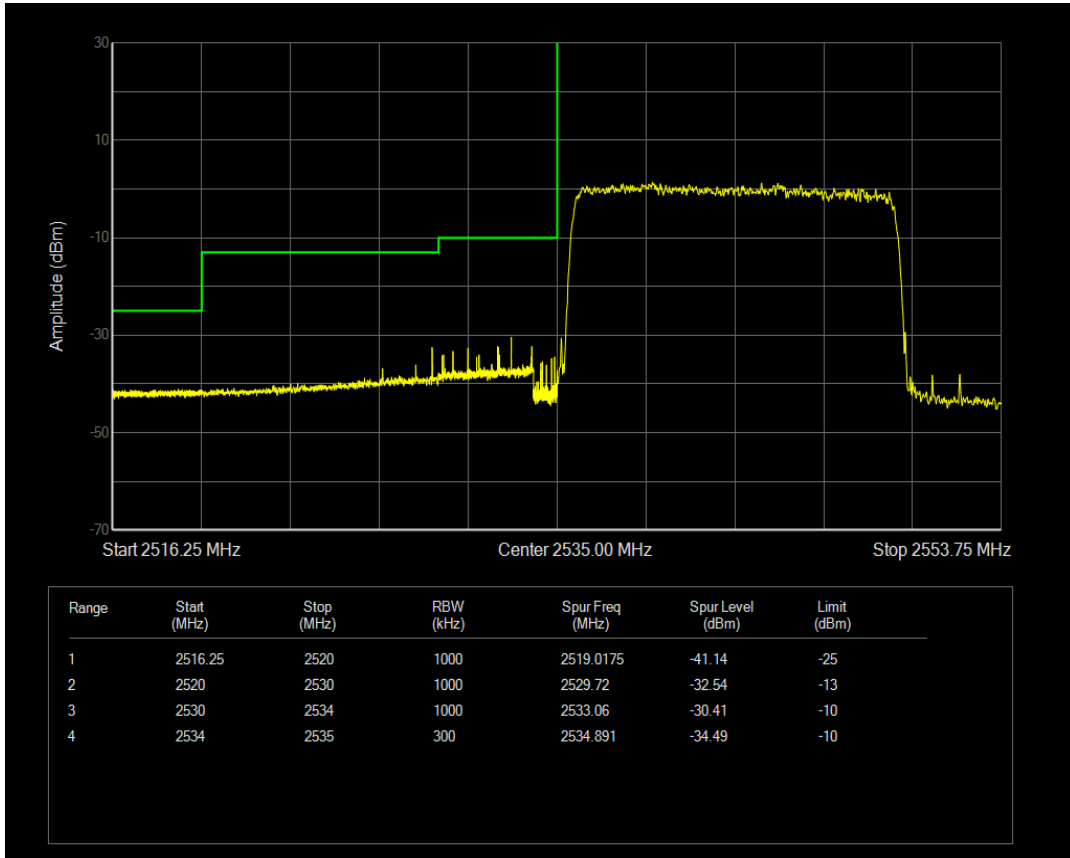

Band41(2535-2655) 16QAM BW=15MHz Channel=40115 RB Size=75 Position=#0

Band41(2535-2655) QPSK BW=15MHz Channel=41165 RB Size=1 Position=#0