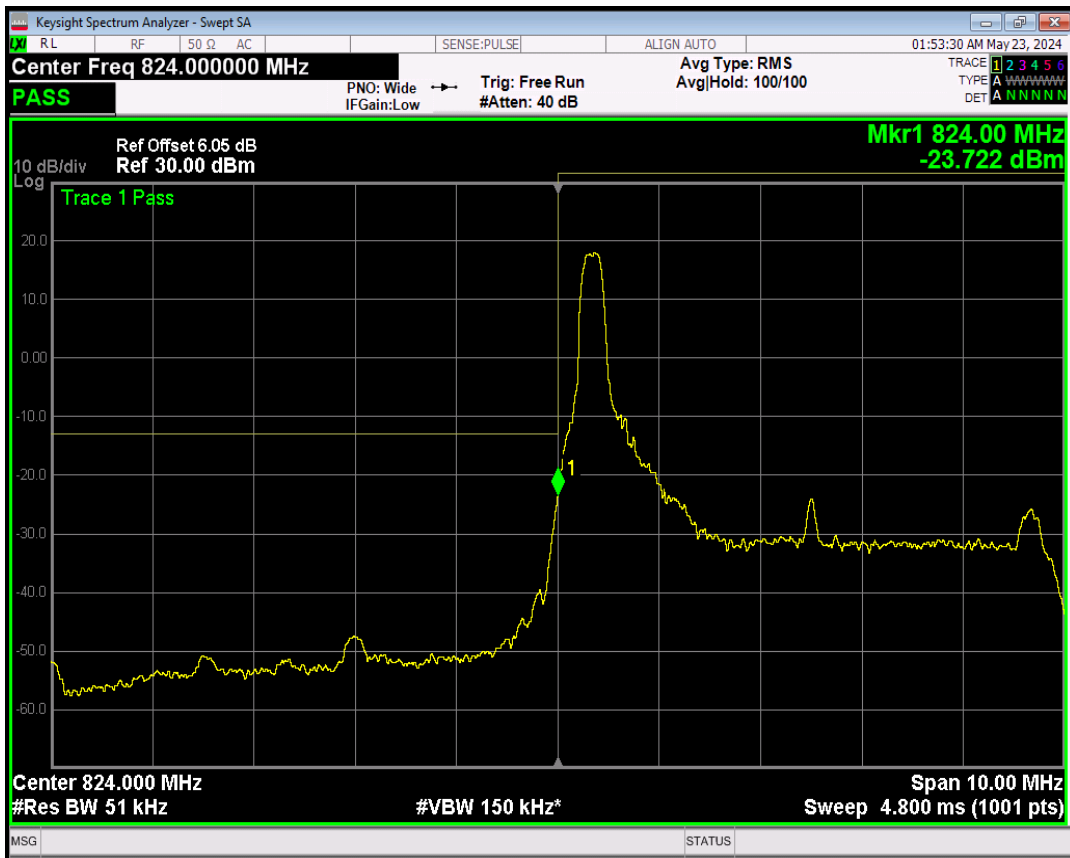

Band5 QPSK BW=5MHz Channel=20425 RB Size=1 Position=#0

Band5 QPSK BW=5MHz Channel=20425 RB Size=1 Position=#Max