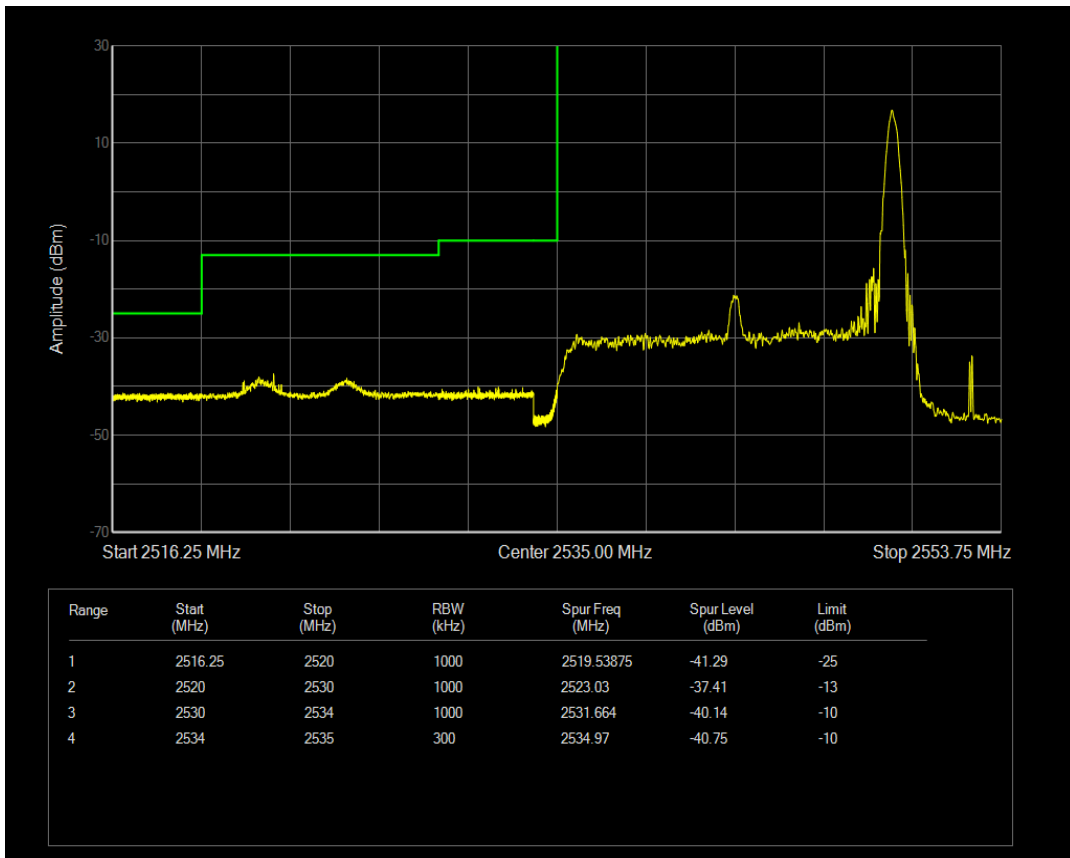

Band41(2535-2655) 16QAM BW=15MHz Channel=40115 RB Size=1 Position=#Max

Band41(2535-2655) 16QAM BW=15MHz Channel=40115 RB Size=75 Position=#0