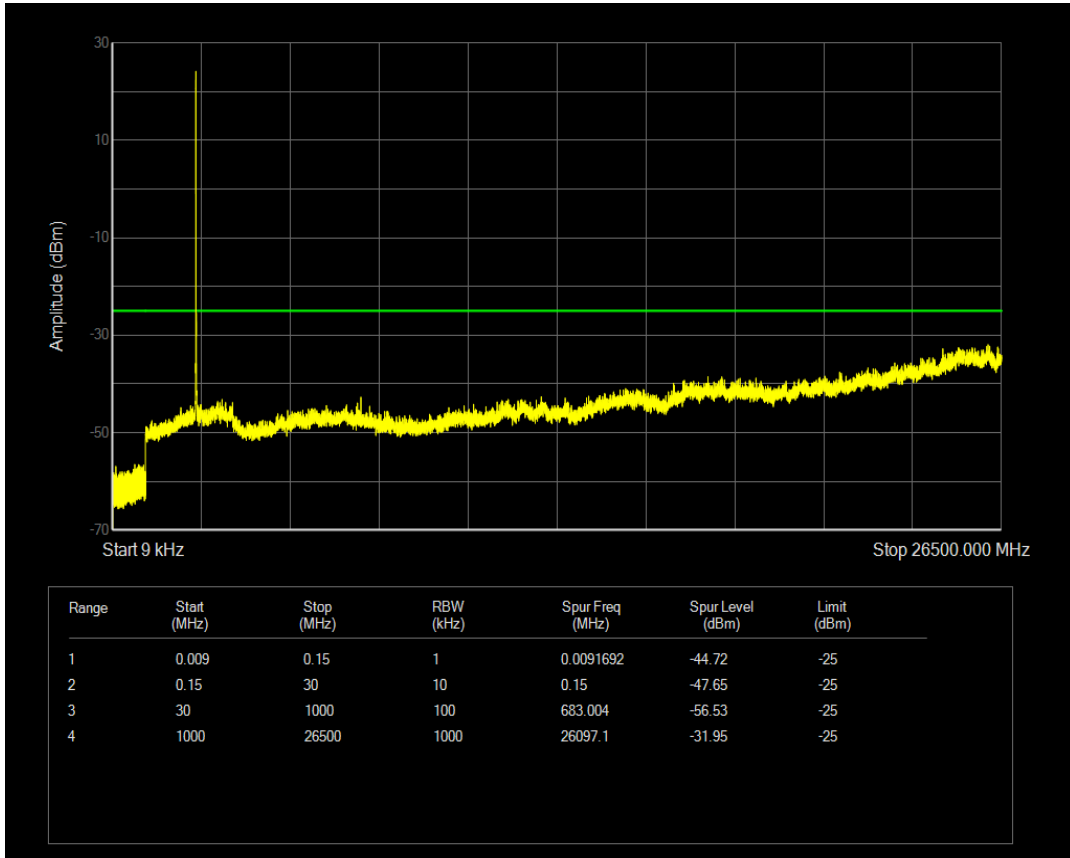

Band7 QPSK BW=10MHz Channel=21100 RB Size=50 Position=#0

Band7 16QAM BW=10MHz Channel=21100 RB Size=1 Position=#0

Band7 16QAM BW=10MHz Channel=21100 RB Size=50 Position=#0

Band7 QPSK BW=10MHz Channel=21400 RB Size=1 Position=#0

Band7 QPSK BW=10MHz Channel=21400 RB Size=50 Position=#0

Band7 16QAM BW=10MHz Channel=21400 RB Size=1 Position=#0

Band7 16QAM BW=10MHz Channel=21400 RB Size=50 Position=#0

Band7 QPSK BW=15MHz Channel=20825 RB Size=1 Position=#0

Band7 QPSK BW=15MHz Channel=20825 RB Size=75 Position=#0

Band7 16QAM BW=15MHz Channel=20825 RB Size=1 Position=#0

Band7 16QAM BW=15MHz Channel=20825 RB Size=75 Position=#0

Band7 QPSK BW=15MHz Channel=21100 RB Size=1 Position=#0