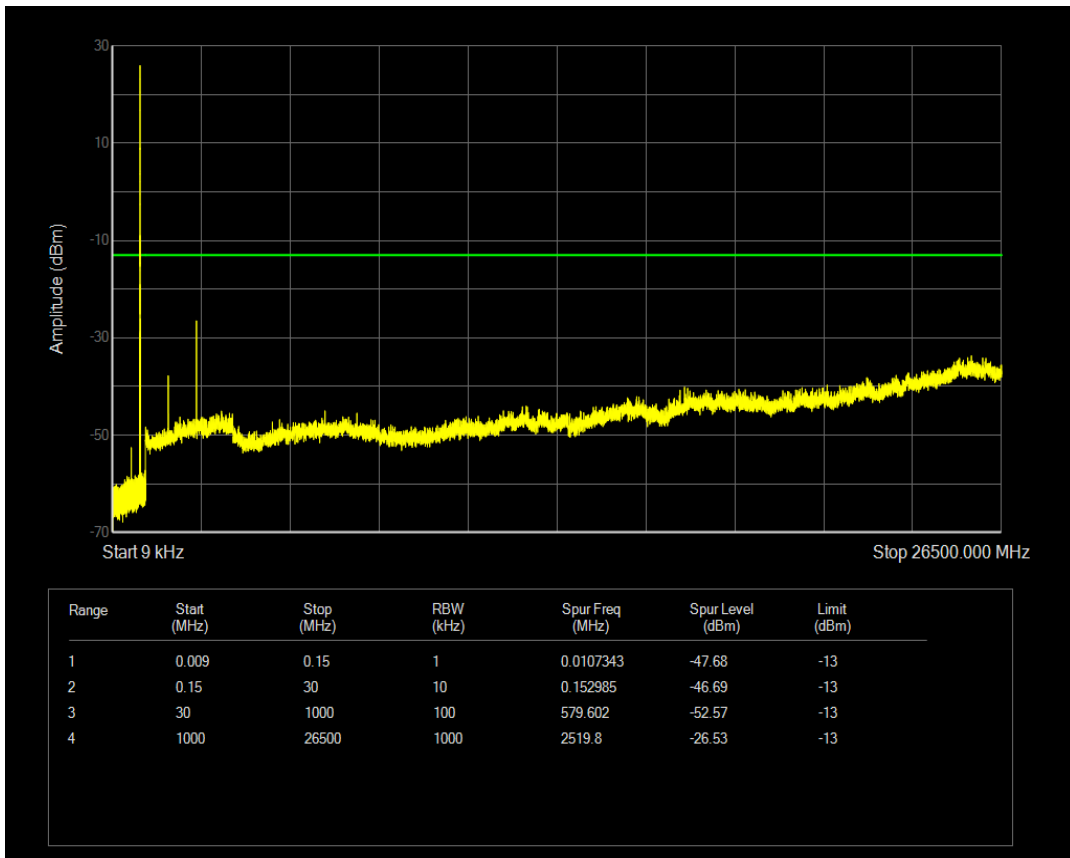

Band5 QPSK BW=5MHz Channel=20625 RB Size=25 Position=#0

Band5 16QAM BW=5MHz Channel=20625 RB Size=1 Position=#0

Band5 16QAM BW=5MHz Channel=20625 RB Size=25 Position=#0

Band5 QPSK BW=10MHz Channel=20450 RB Size=1 Position=#0

Band5 QPSK BW=10MHz Channel=20450 RB Size=50 Position=#0

Band5 16QAM BW=10MHz Channel=20450 RB Size=1 Position=#0

Band5 16QAM BW=10MHz Channel=20450 RB Size=50 Position=#0

Band5 QPSK BW=10MHz Channel=20525 RB Size=1 Position=#0

Band5 QPSK BW=10MHz Channel=20525 RB Size=50 Position=#0

Band5 16QAM BW=10MHz Channel=20525 RB Size=1 Position=#0

Band5 QPSK BW=10MHz Channel=20600 RB Size=1 Position=#0

Band5 16QAM BW=10MHz Channel=20525 RB Size=50 Position=#0