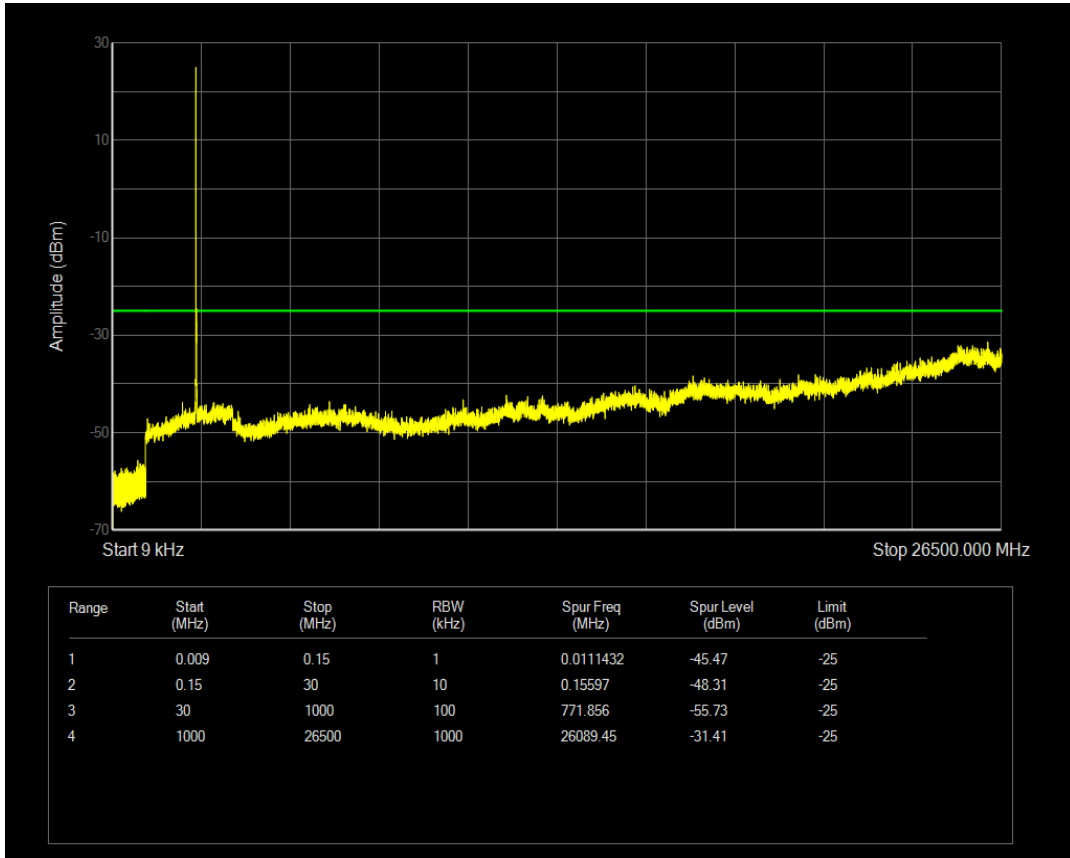

Band7 QPSK BW=15MHz Channel=21100 RB Size=75 Position=#0

Band7 16QAM BW=15MHz Channel=21100 RB Size=1 Position=#0

Band7 16QAM BW=15MHz Channel=21100 RB Size=75 Position=#0

Band7 QPSK BW=15MHz Channel=21375 RB Size=1 Position=#0

Band7 QPSK BW=15MHz Channel=21375 RB Size=75 Position=#0

Band7 16QAM BW=15MHz Channel=21375 RB Size=1 Position=#0

Band7 16QAM BW=15MHz Channel=21375 RB Size=75 Position=#0

Band7 QPSK BW=20MHz Channel=20850 RB Size=1 Position=#0

Band7 QPSK BW=20MHz Channel=20850 RB Size=100 Position=#0

Band7 16QAM BW=20MHz Channel=20850 RB Size=1 Position=#0

Band7 16QAM BW=20MHz Channel=20850 RB Size=100 Position=#0

Band7 QPSK BW=20MHz Channel=21100 RB Size=1 Position=#0