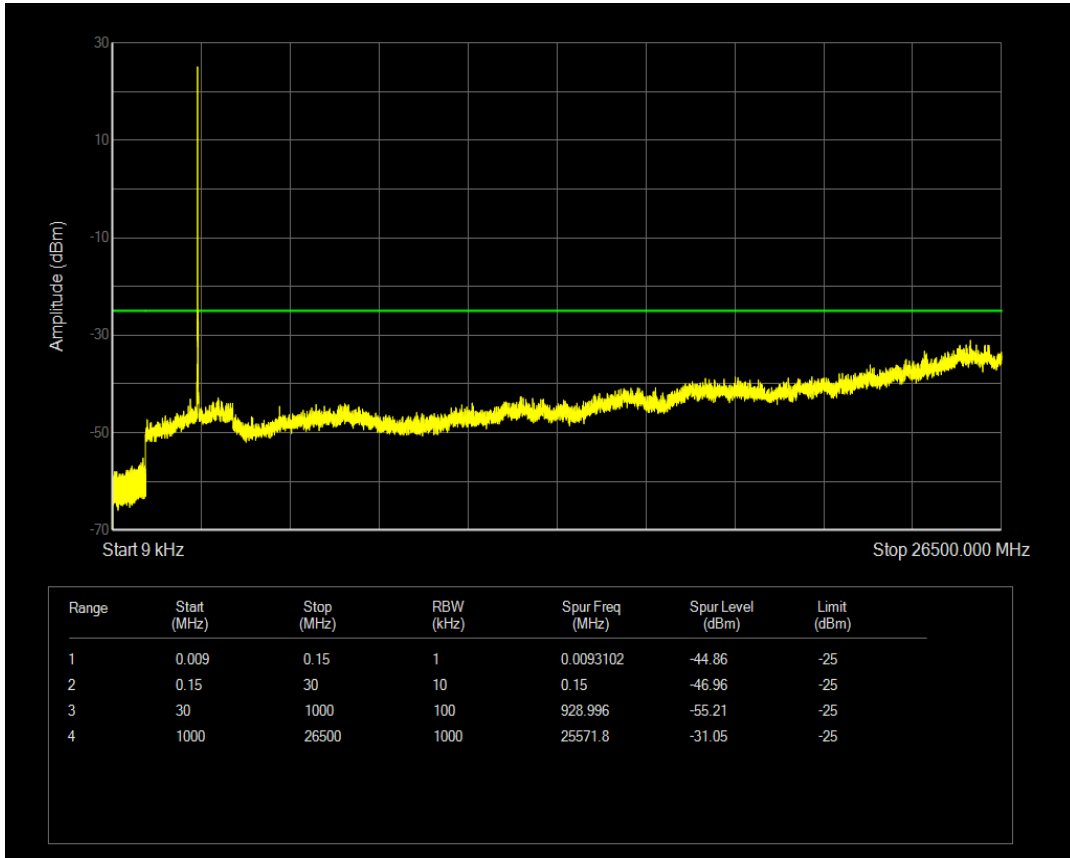

Band7 QPSK BW=20MHz Channel=20850 RB Size=100 Position=#0

Band7 16QAM BW=20MHz Channel=20850 RB Size=1 Position=#0

Band7 16QAM BW=20MHz Channel=20850 RB Size=100 Position=#0

Band7 QPSK BW=20MHz Channel=21100 RB Size=1 Position=#0

Band7 QPSK BW=20MHz Channel=21100 RB Size=100 Position=#0

Band7 16QAM BW=20MHz Channel=21100 RB Size=100 Position=#0

Band7 16QAM BW=20MHz Channel=21100 RB Size=1 Position=#0

Band7 QPSK BW=20MHz Channel=21350 RB Size=1 Position=#0

Band7 QPSK BW=20MHz Channel=21350 RB Size=100 Position=#0

Band7 16QAM BW=20MHz Channel=21350 RB Size=1 Position=#0

Band7 16QAM BW=20MHz Channel=21350 RB Size=100 Position=#0