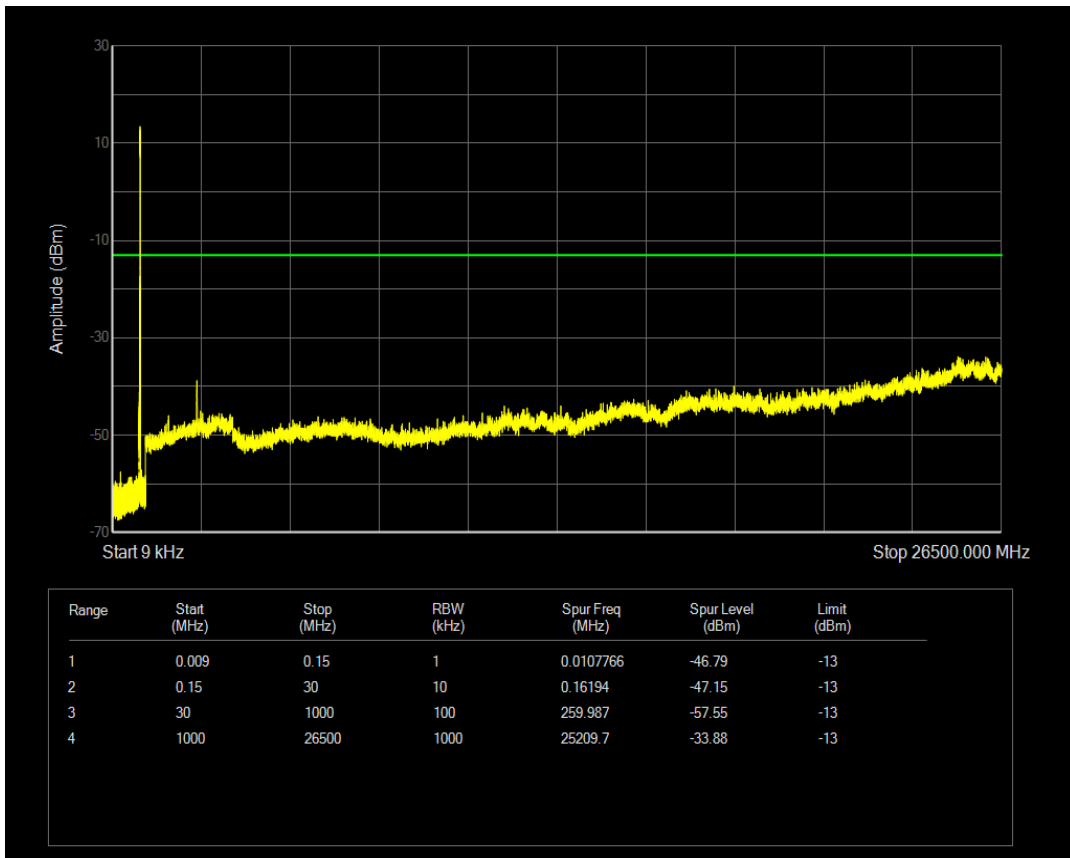

Band5 QPSK BW=10MHz Channel=20450 RB Size=50 Position=#0

Band5 16QAM BW=10MHz Channel=20450 RB Size=1 Position=#0

Band5 16QAM BW=10MHz Channel=20450 RB Size=50 Position=#0

Band5 QPSK BW=10MHz Channel=20525 RB Size=1 Position=#0

Band5 QPSK BW=10MHz Channel=20525 RB Size=50 Position=#0

Band5 16QAM BW=10MHz Channel=20525 RB Size=1 Position=#0

Band5 QPSK BW=10MHz Channel=20600 RB Size=1 Position=#0

Band5 16QAM BW=10MHz Channel=20525 RB Size=50 Position=#0

Band5 QPSK BW=10MHz Channel=20600 RB Size=50 Position=#0

Band5 16QAM BW=10MHz Channel=20600 RB Size=1 Position=#0

Band5 16QAM BW=10MHz Channel=20600 RB Size=50 Position=#0

Band7 QPSK BW=5MHz Channel=20775 RB Size=1 Position=#0