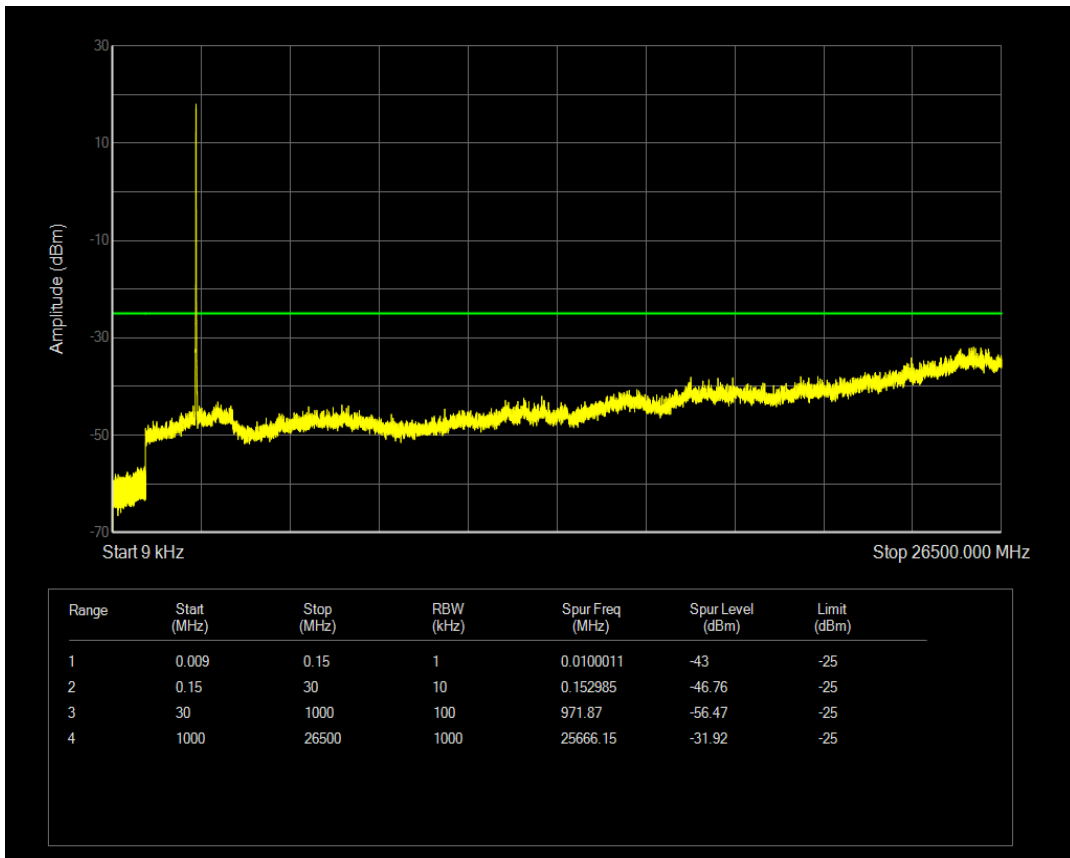

Band7 QPSK BW=5MHz Channel=21425 RB Size=25 Position=#0

Band7 16QAM BW=5MHz Channel=21425 RB Size=1 Position=#0

Band7 16QAM BW=5MHz Channel=21425 RB Size=25 Position=#0

Band7 QPSK BW=10MHz Channel=20800 RB Size=1 Position=#0

Band7 QPSK BW=10MHz Channel=20800 RB Size=50 Position=#0

Band7 16QAM BW=10MHz Channel=20800 RB Size=1 Position=#0

Band7 16QAM BW=10MHz Channel=20800 RB Size=50 Position=#0

Band7 QPSK BW=10MHz Channel=21100 RB Size=1 Position=#0