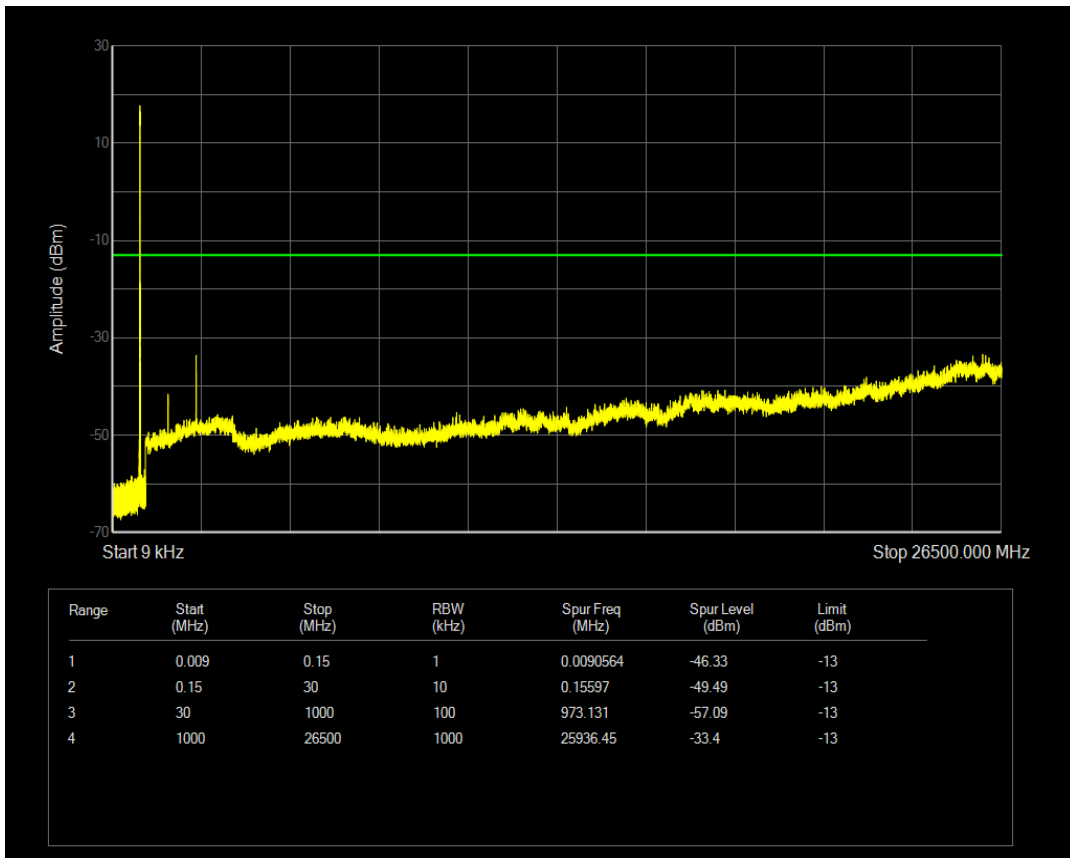

Band5 QPSK BW=3MHz Channel=20525 RB Size=15 Position=#0

Band5 16QAM BW=3MHz Channel=20525 RB Size=1 Position=#0

Band5 16QAM BW=3MHz Channel=20525 RB Size=15 Position=#0

Band5 QPSK BW=3MHz Channel=20635 RB Size=1 Position=#0

Band5 QPSK BW=3MHz Channel=20635 RB Size=15 Position=#0

Band5 16QAM BW=3MHz Channel=20635 RB Size=1 Position=#0

Band5 QPSK BW=5MHz Channel=20425 RB Size=1 Position=#0

Band5 16QAM BW=3MHz Channel=20635 RB Size=15 Position=#0