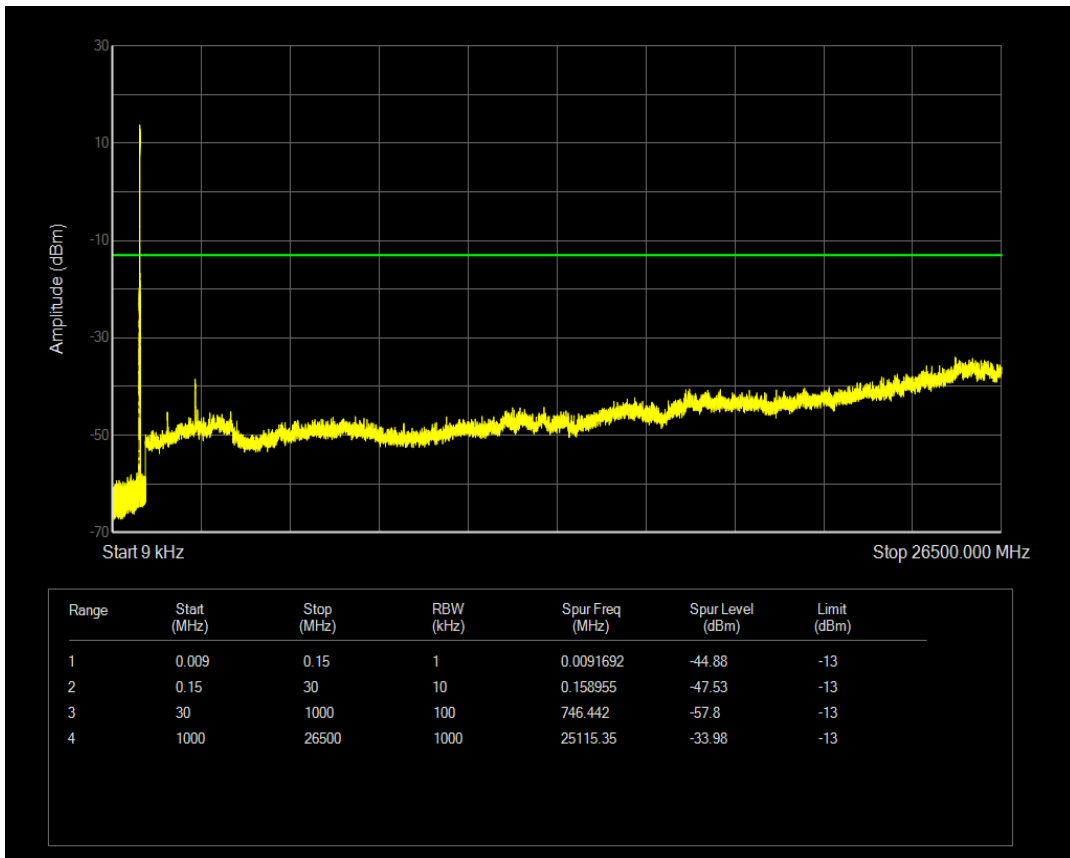

Band5 QPSK BW=5MHz Channel=20625 RB Size=25 Position=#0

Band5 16QAM BW=5MHz Channel=20625 RB Size=1 Position=#0

Band5 16QAM BW=5MHz Channel=20625 RB Size=25 Position=#0

Band5 QPSK BW=10MHz Channel=20450 RB Size=1 Position=#0

Band5 QPSK BW=10MHz Channel=20450 RB Size=50 Position=#0

Band5 16QAM BW=10MHz Channel=20450 RB Size=1 Position=#0

Band5 16QAM BW=10MHz Channel=20450 RB Size=50 Position=#0

Band5 QPSK BW=10MHz Channel=20525 RB Size=1 Position=#0