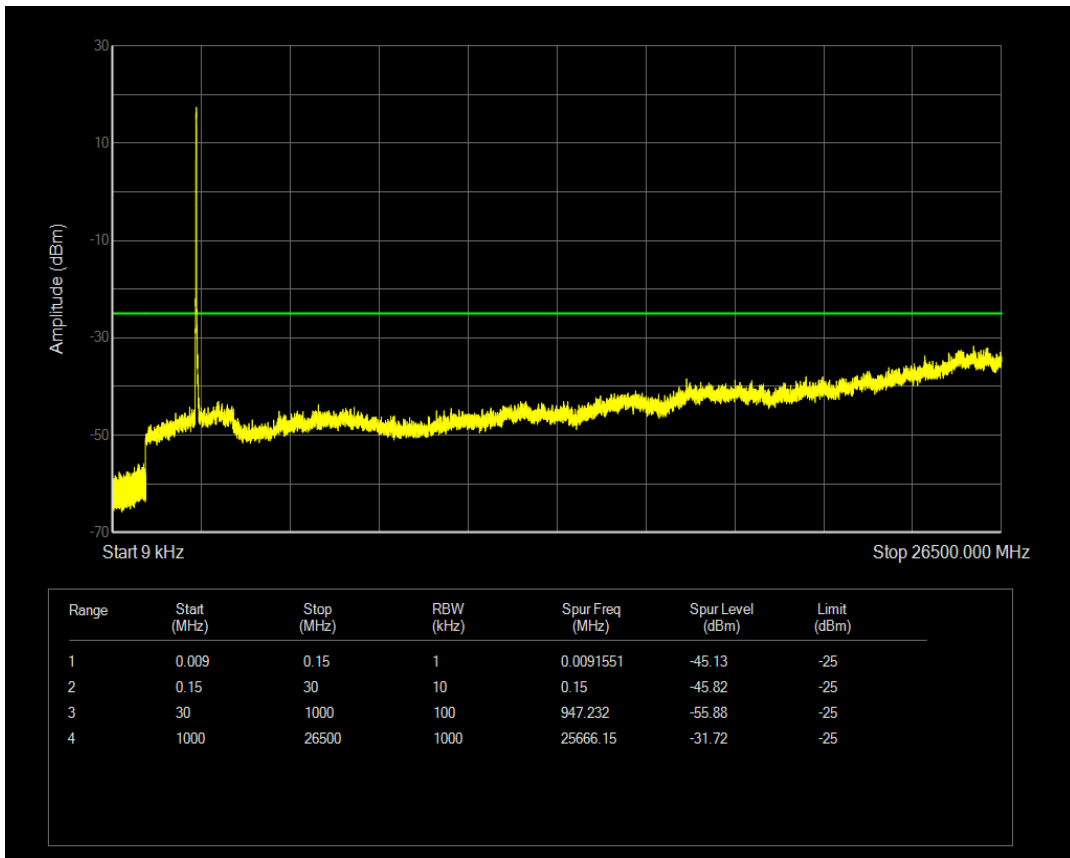

Band7 QPSK BW=15MHz Channel=21375 RB Size=75 Position=#0

Band7 16QAM BW=15MHz Channel=21375 RB Size=1 Position=#0

Band7 16QAM BW=15MHz Channel=21375 RB Size=75 Position=#0

Band7 QPSK BW=20MHz Channel=20850 RB Size=1 Position=#0

Band7 QPSK BW=20MHz Channel=20850 RB Size=100 Position=#0

Band7 16QAM BW=20MHz Channel=20850 RB Size=1 Position=#0

Band7 16QAM BW=20MHz Channel=20850 RB Size=100 Position=#0

Band7 QPSK BW=20MHz Channel=21100 RB Size=1 Position=#0