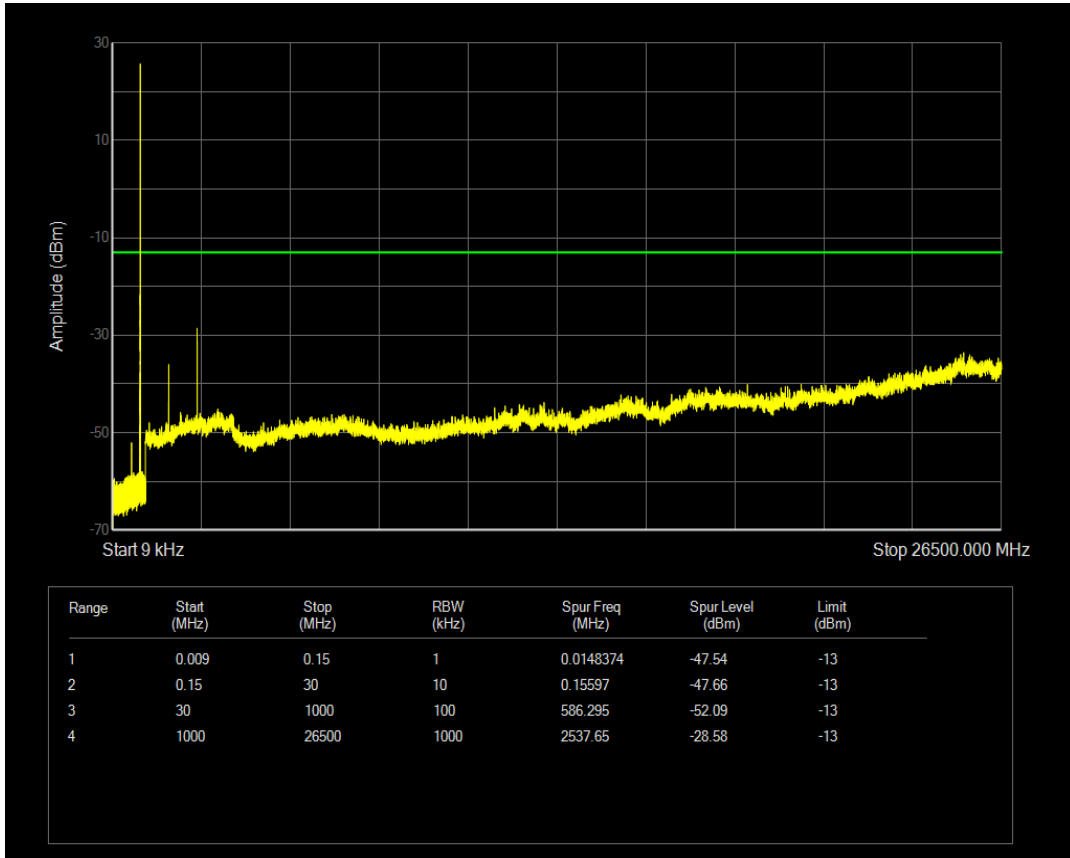

Band5 QPSK BW=3MHz Channel=20525 RB Size=15 Position=#0

Band5 16QAM BW=3MHz Channel=20525 RB Size=1 Position=#0

Band5 16QAM BW=3MHz Channel=20525 RB Size=15 Position=#0

Band5 QPSK BW=3MHz Channel=20635 RB Size=1 Position=#0

Band5 QPSK BW=3MHz Channel=20635 RB Size=15 Position=#0

Band5 16QAM BW=3MHz Channel=20635 RB Size=1 Position=#0

Band5 QPSK BW=5MHz Channel=20425 RB Size=1 Position=#0

Band5 16QAM BW=3MHz Channel=20635 RB Size=15 Position=#0

Band5 QPSK BW=5MHz Channel=20425 RB Size=25 Position=#0

Band5 16QAM BW=5MHz Channel=20425 RB Size=1 Position=#0

Band5 16QAM BW=5MHz Channel=20425 RB Size=25 Position=#0

Band5 QPSK BW=5MHz Channel=20525 RB Size=1 Position=#0