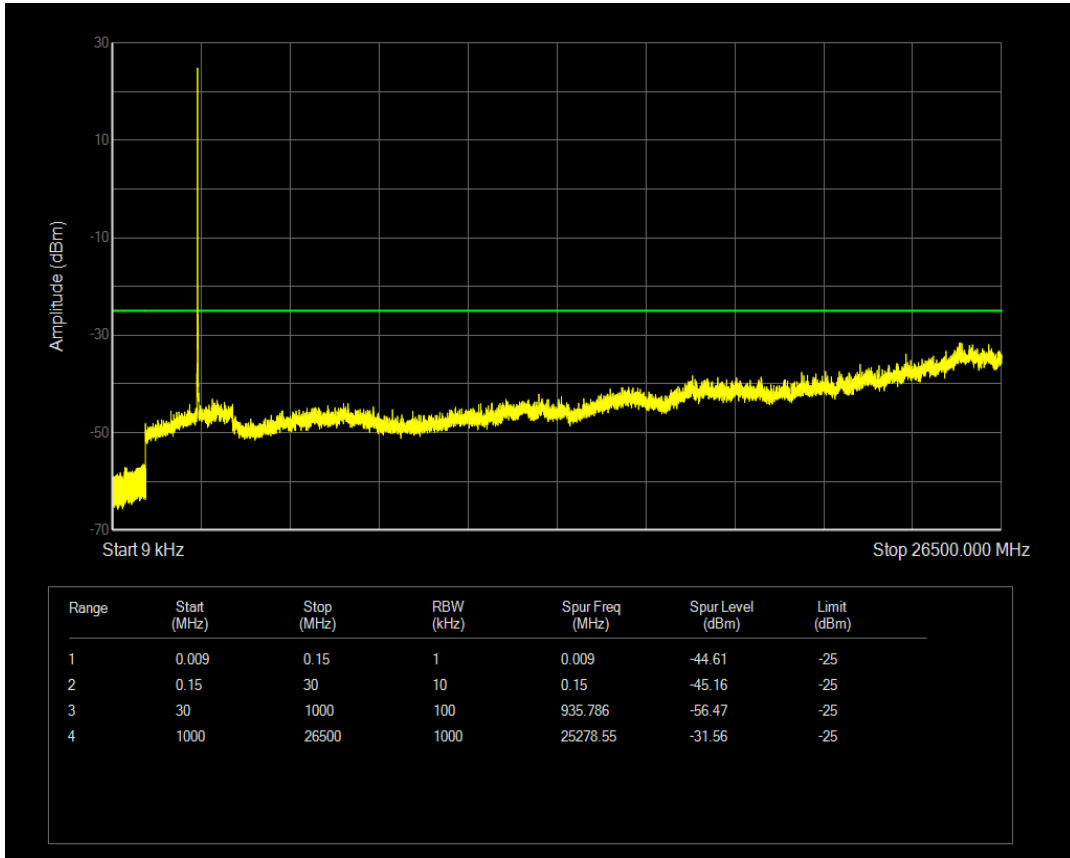

Band7 QPSK BW=20MHz Channel=20850 RB Size=100 Position=#0

Band7 16QAM BW=20MHz Channel=20850 RB Size=1 Position=#0

Band7 16QAM BW=20MHz Channel=20850 RB Size=100 Position=#0

Band7 QPSK BW=20MHz Channel=21100 RB Size=1 Position=#0

Band7 QPSK BW=20MHz Channel=21100 RB Size=100 Position=#0

Band7 16QAM BW=20MHz Channel=21100 RB Size=100 Position=#0

Band7 16QAM BW=20MHz Channel=21100 RB Size=1 Position=#0

Band7 QPSK BW=20MHz Channel=21350 RB Size=1 Position=#0

Band7 QPSK BW=20MHz Channel=21350 RB Size=100 Position=#0

Band7 16QAM BW=20MHz Channel=21350 RB Size=1 Position=#0

Band7 16QAM BW=20MHz Channel=21350 RB Size=100 Position=#0