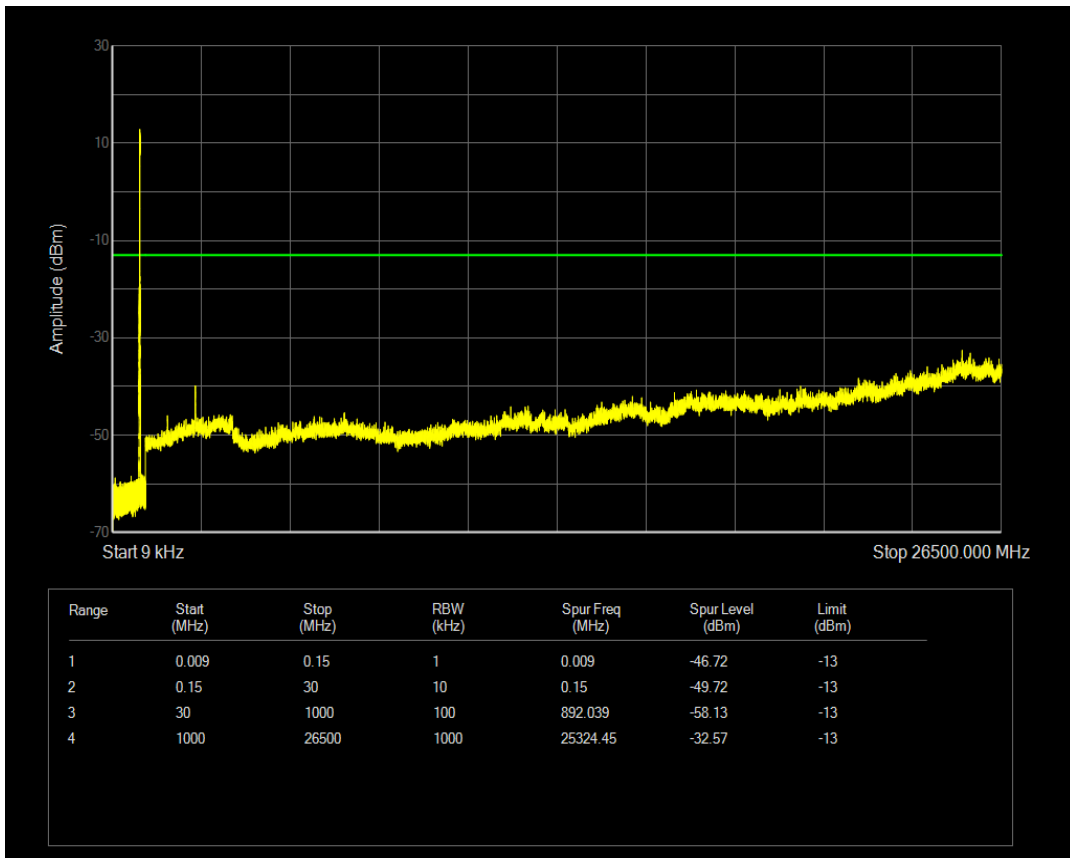

Band5 QPSK BW=5MHz Channel=20625 RB Size=25 Position=#0

Band5 16QAM BW=5MHz Channel=20625 RB Size=1 Position=#0

Band5 16QAM BW=5MHz Channel=20625 RB Size=25 Position=#0

Band5 QPSK BW=10MHz Channel=20450 RB Size=1 Position=#0

Band5 QPSK BW=10MHz Channel=20450 RB Size=50 Position=#0

Band5 16QAM BW=10MHz Channel=20450 RB Size=1 Position=#0

Band5 16QAM BW=10MHz Channel=20450 RB Size=50 Position=#0

Band5 QPSK BW=10MHz Channel=20525 RB Size=1 Position=#0