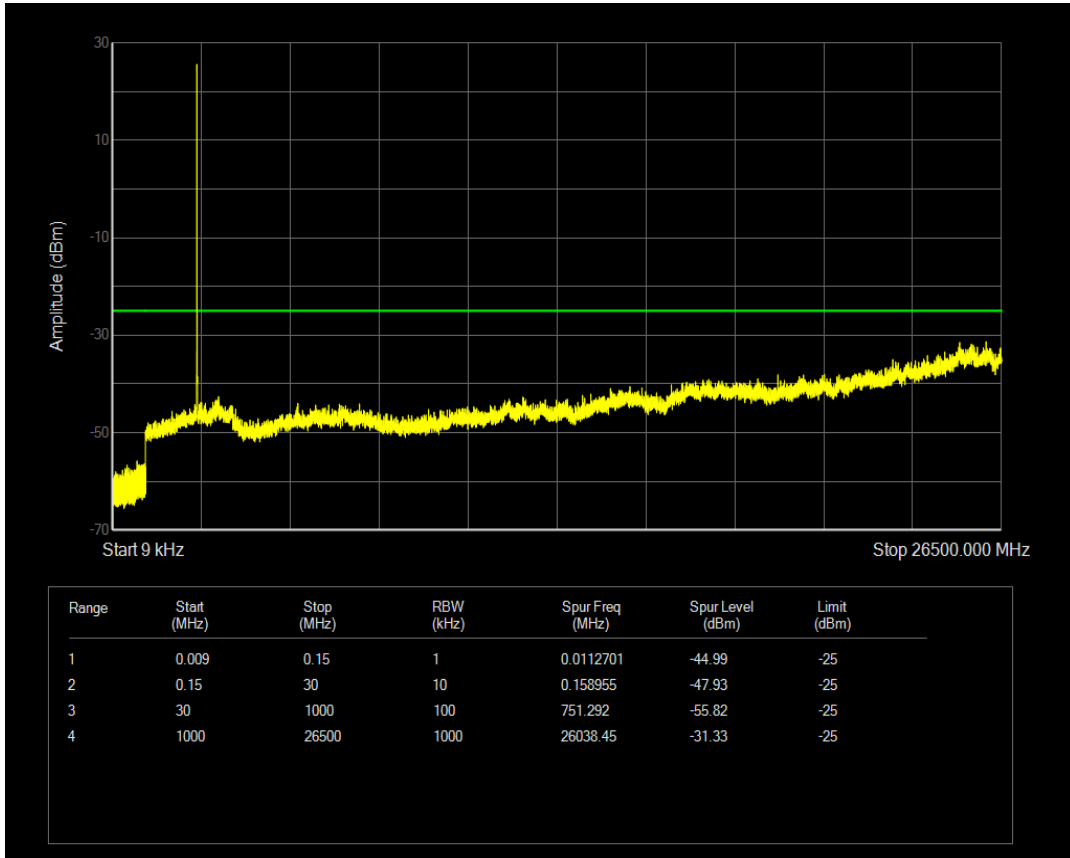

Band7 QPSK BW=10MHz Channel=20800 RB Size=50 Position=#0

Band7 16QAM BW=10MHz Channel=20800 RB Size=1 Position=#0

Band7 16QAM BW=10MHz Channel=20800 RB Size=50 Position=#0

Band7 QPSK BW=10MHz Channel=21100 RB Size=1 Position=#0

Band7 QPSK BW=10MHz Channel=21100 RB Size=50 Position=#0

Band7 16QAM BW=10MHz Channel=21100 RB Size=1 Position=#0

Band7 16QAM BW=10MHz Channel=21100 RB Size=50 Position=#0

Band7 QPSK BW=10MHz Channel=21400 RB Size=1 Position=#0