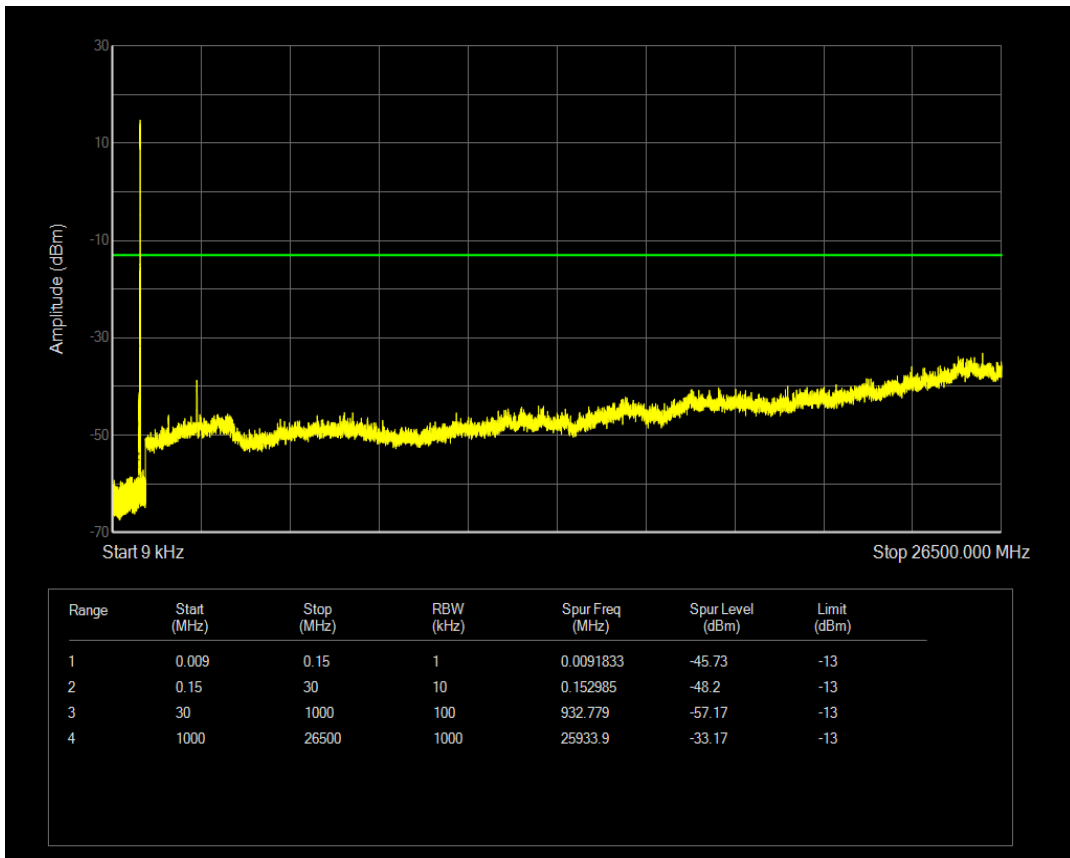

Band5 QPSK BW=10MHz Channel=20450 RB Size=50 Position=#0

Band5 16QAM BW=10MHz Channel=20450 RB Size=1 Position=#0

Band5 16QAM BW=10MHz Channel=20450 RB Size=50 Position=#0

Band5 QPSK BW=10MHz Channel=20525 RB Size=1 Position=#0

Band5 QPSK BW=10MHz Channel=20525 RB Size=50 Position=#0

Band5 16QAM BW=10MHz Channel=20525 RB Size=1 Position=#0

Band5 QPSK BW=10MHz Channel=20600 RB Size=1 Position=#0

Band5 16QAM BW=10MHz Channel=20525 RB Size=50 Position=#0

Band5 QPSK BW=10MHz Channel=20600 RB Size=50 Position=#0

Band5 16QAM BW=10MHz Channel=20600 RB Size=1 Position=#0

Band5 16QAM BW=10MHz Channel=20600 RB Size=50 Position=#0

Band7 QPSK BW=5MHz Channel=20775 RB Size=1 Position=#0