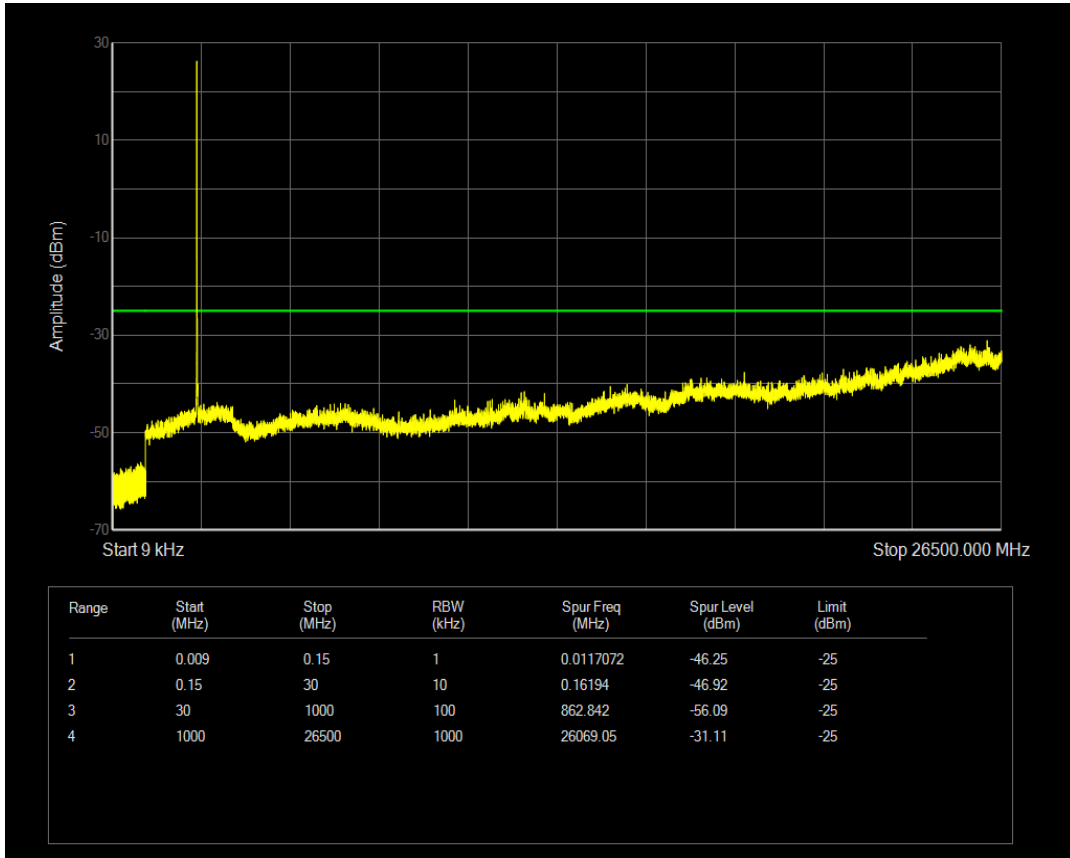

Band7 QPSK BW=10MHz Channel=21400 RB Size=50 Position=#0

Band7 16QAM BW=10MHz Channel=21400 RB Size=1 Position=#0

Band7 16QAM BW=10MHz Channel=21400 RB Size=50 Position=#0

Band7 QPSK BW=15MHz Channel=20825 RB Size=1 Position=#0

Band7 QPSK BW=15MHz Channel=20825 RB Size=75 Position=#0

Band7 16QAM BW=15MHz Channel=20825 RB Size=1 Position=#0

Band7 16QAM BW=15MHz Channel=20825 RB Size=75 Position=#0

Band7 QPSK BW=15MHz Channel=21100 RB Size=1 Position=#0

Band7 QPSK BW=15MHz Channel=21100 RB Size=75 Position=#0

Band7 16QAM BW=15MHz Channel=21100 RB Size=1 Position=#0

Band7 16QAM BW=15MHz Channel=21100 RB Size=75 Position=#0

Band7 QPSK BW=15MHz Channel=21375 RB Size=1 Position=#0