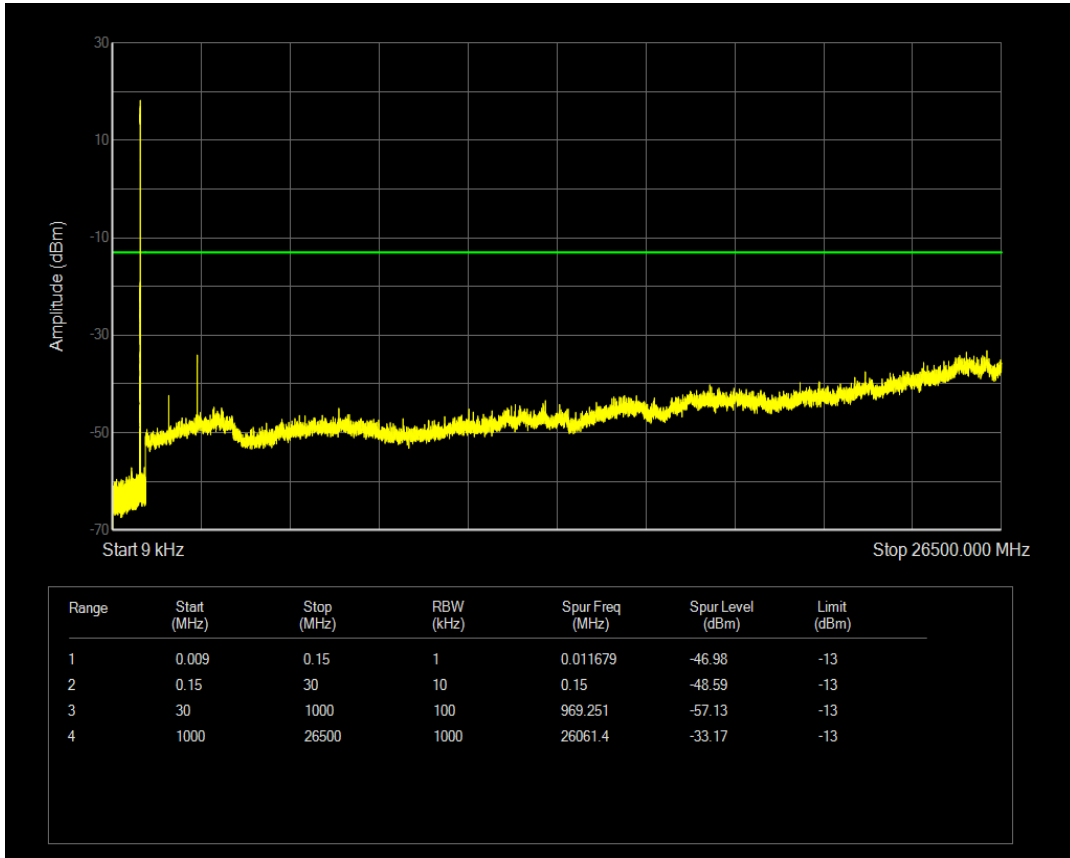

Band5 QPSK BW=3MHz Channel=20525 RB Size=15 Position=#0

Band5 16QAM BW=3MHz Channel=20525 RB Size=1 Position=#0

Band5 16QAM BW=3MHz Channel=20525 RB Size=15 Position=#0

Band5 QPSK BW=3MHz Channel=20635 RB Size=1 Position=#0

Band5 QPSK BW=3MHz Channel=20635 RB Size=15 Position=#0

Band5 16QAM BW=3MHz Channel=20635 RB Size=1 Position=#0

Band5 QPSK BW=5MHz Channel=20425 RB Size=1 Position=#0

Band5 16QAM BW=3MHz Channel=20635 RB Size=15 Position=#0

Band5 QPSK BW=5MHz Channel=20425 RB Size=25 Position=#0

Band5 16QAM BW=5MHz Channel=20425 RB Size=1 Position=#0

Band5 16QAM BW=5MHz Channel=20425 RB Size=25 Position=#0

Band5 QPSK BW=5MHz Channel=20525 RB Size=1 Position=#0