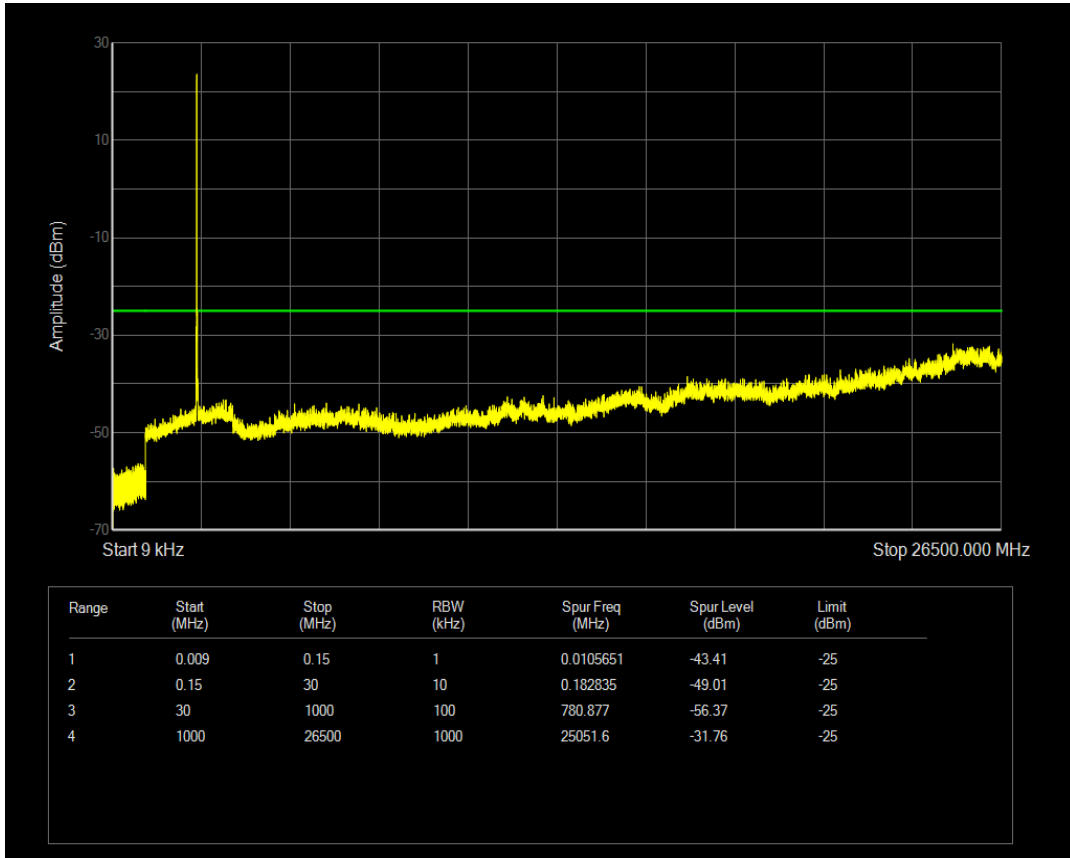

Band7 QPSK BW=20MHz Channel=20850 RB Size=100 Position=#0

Band7 16QAM BW=20MHz Channel=20850 RB Size=1 Position=#0

Band7 16QAM BW=20MHz Channel=20850 RB Size=100 Position=#0

Band7 QPSK BW=20MHz Channel=21100 RB Size=1 Position=#0

Band7 QPSK BW=20MHz Channel=21100 RB Size=100 Position=#0

Band7 16QAM BW=20MHz Channel=21100 RB Size=100 Position=#0

Band7 16QAM BW=20MHz Channel=21100 RB Size=1 Position=#0

Band7 QPSK BW=20MHz Channel=21350 RB Size=1 Position=#0