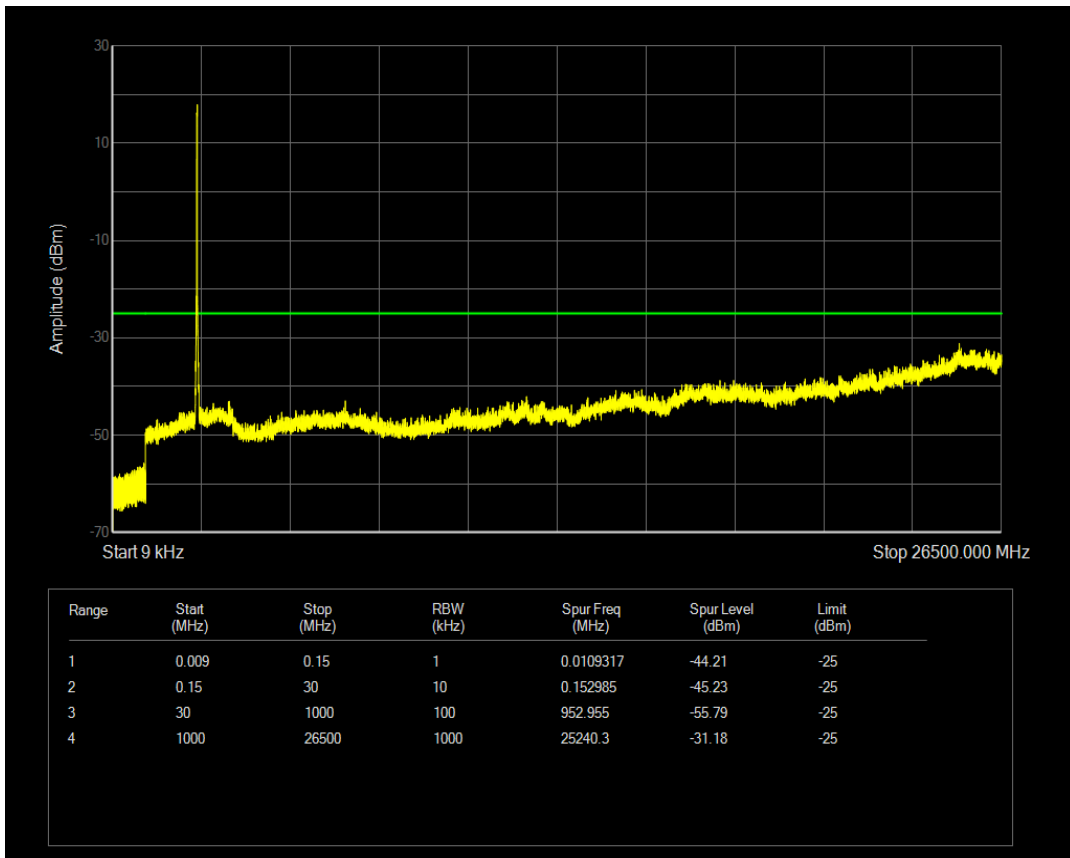

Band7 QPSK BW=15MHz Channel=21375 RB Size=75 Position=#0

Band7 16QAM BW=15MHz Channel=21375 RB Size=1 Position=#0

Band7 16QAM BW=15MHz Channel=21375 RB Size=75 Position=#0

Band7 QPSK BW=20MHz Channel=20850 RB Size=1 Position=#0

Band7 QPSK BW=20MHz Channel=20850 RB Size=100 Position=#0

Band7 16QAM BW=20MHz Channel=20850 RB Size=1 Position=#0

Band7 16QAM BW=20MHz Channel=20850 RB Size=100 Position=#0

Band7 QPSK BW=20MHz Channel=21100 RB Size=1 Position=#0

Band7 QPSK BW=20MHz Channel=21100 RB Size=100 Position=#0

Band7 16QAM BW=20MHz Channel=21100 RB Size=100 Position=#0

Band7 16QAM BW=20MHz Channel=21100 RB Size=1 Position=#0

Band7 QPSK BW=20MHz Channel=21350 RB Size=1 Position=#0