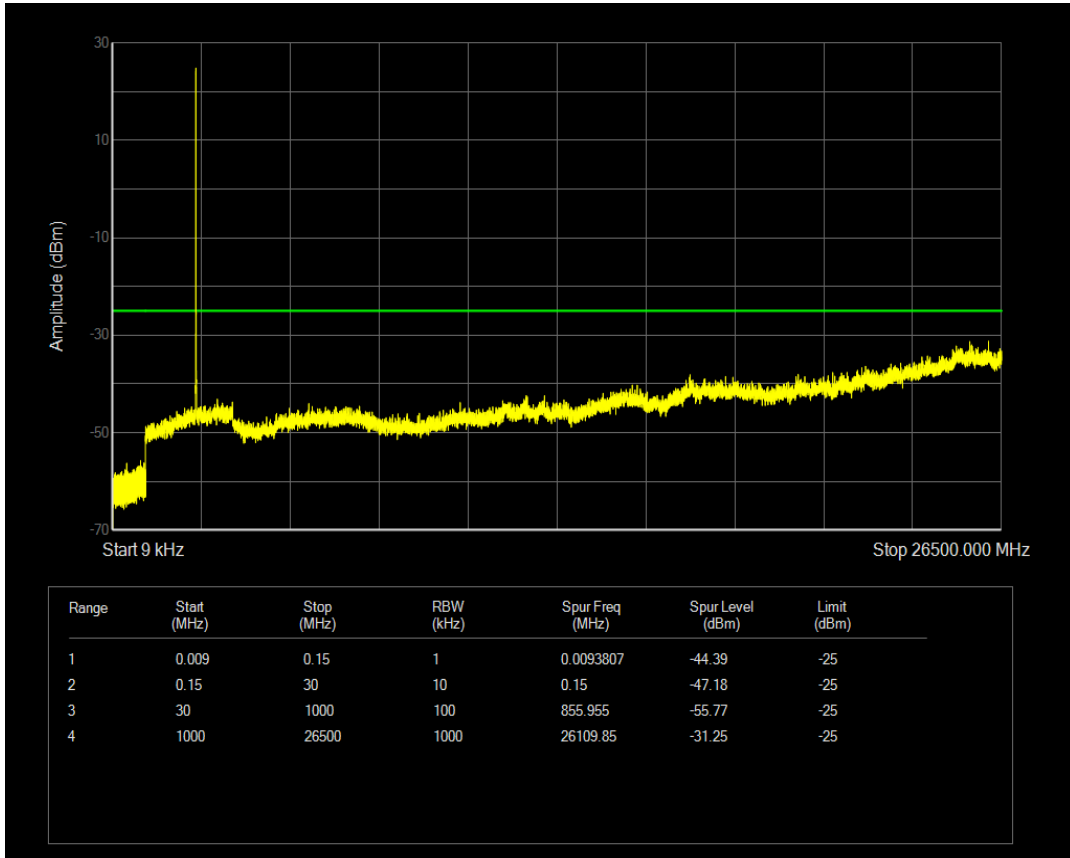

Band7 QPSK BW=5MHz Channel=21425 RB Size=25 Position=#0

Band7 16QAM BW=5MHz Channel=21425 RB Size=1 Position=#0

Band7 16QAM BW=5MHz Channel=21425 RB Size=25 Position=#0

Band7 QPSK BW=10MHz Channel=20800 RB Size=1 Position=#0

Band7 QPSK BW=10MHz Channel=20800 RB Size=50 Position=#0

Band7 16QAM BW=10MHz Channel=20800 RB Size=1 Position=#0

Band7 16QAM BW=10MHz Channel=20800 RB Size=50 Position=#0

Band7 QPSK BW=10MHz Channel=21100 RB Size=1 Position=#0