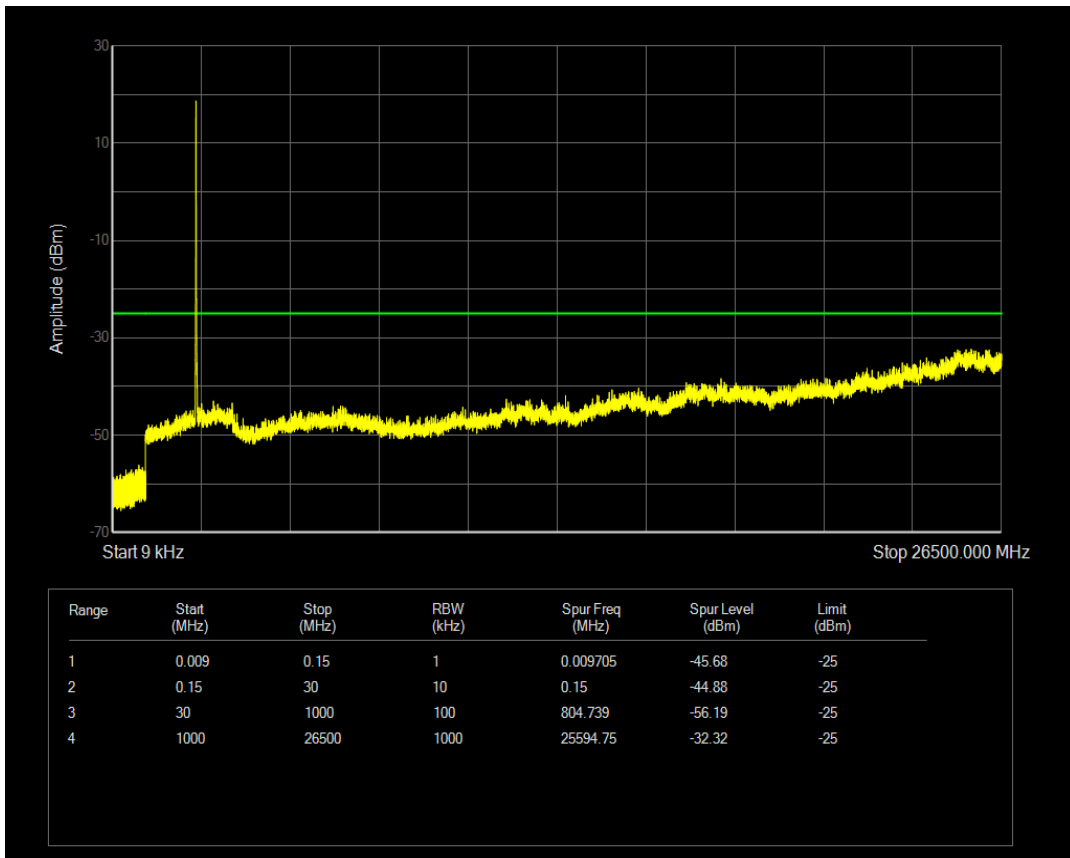

Band7 QPSK BW=5MHz Channel=21425 RB Size=25 Position=#0

Band7 16QAM BW=5MHz Channel=21425 RB Size=1 Position=#0

Band7 16QAM BW=5MHz Channel=21425 RB Size=25 Position=#0

Band7 QPSK BW=10MHz Channel=20800 RB Size=1 Position=#0

Band7 QPSK BW=10MHz Channel=20800 RB Size=50 Position=#0

Band7 16QAM BW=10MHz Channel=20800 RB Size=1 Position=#0

Band7 16QAM BW=10MHz Channel=20800 RB Size=50 Position=#0

Band7 QPSK BW=10MHz Channel=21100 RB Size=1 Position=#0