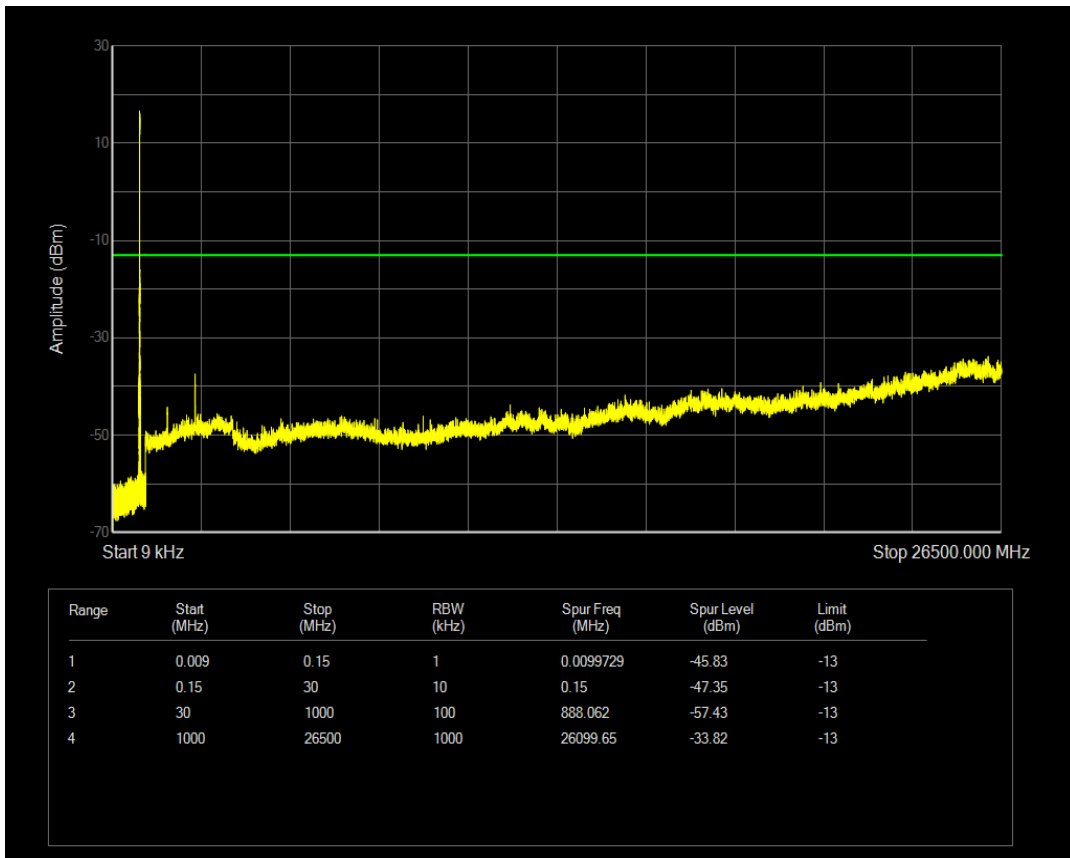

Band5 QPSK BW=3MHz Channel=20635 RB Size=15 Position=#0

Band5 16QAM BW=3MHz Channel=20635 RB Size=1 Position=#0

Band5 QPSK BW=5MHz Channel=20425 RB Size=1 Position=#0

Band5 16QAM BW=3MHz Channel=20635 RB Size=15 Position=#0

Band5 QPSK BW=5MHz Channel=20425 RB Size=25 Position=#0

Band5 16QAM BW=5MHz Channel=20425 RB Size=1 Position=#0

Band5 16QAM BW=5MHz Channel=20425 RB Size=25 Position=#0

Band5 QPSK BW=5MHz Channel=20525 RB Size=1 Position=#0