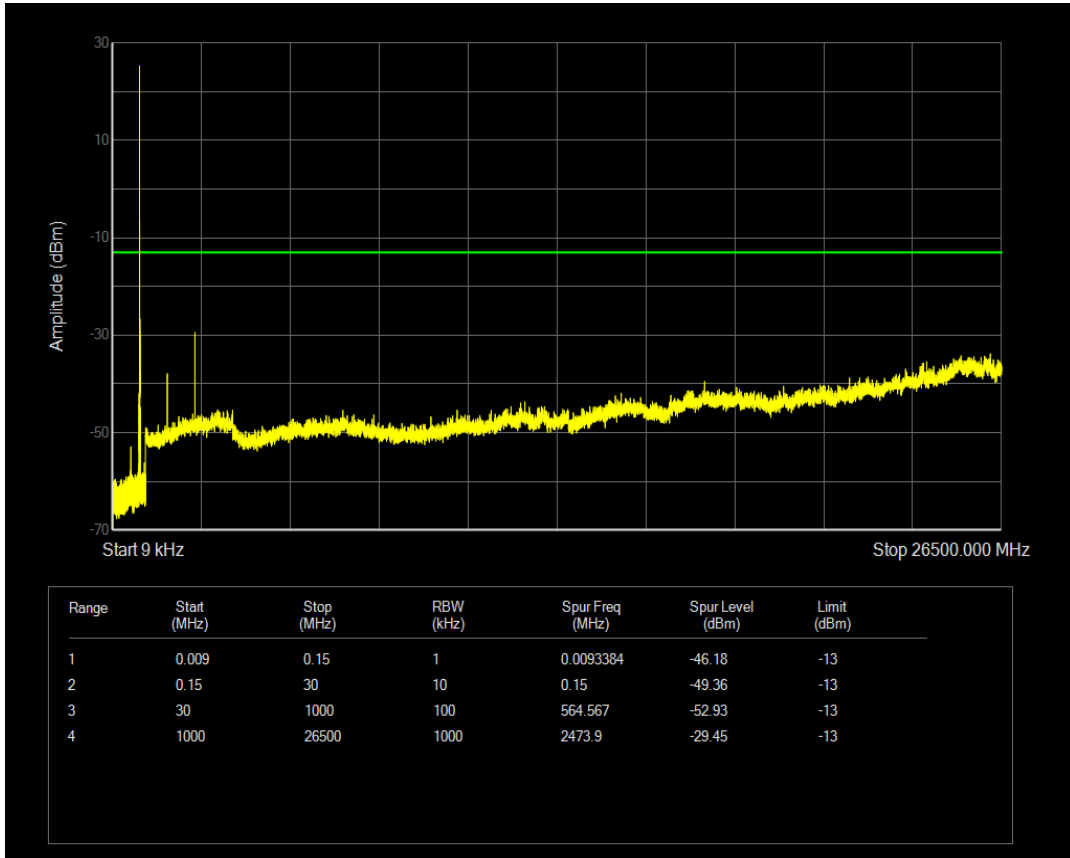

Band5 QPSK BW=5MHz Channel=20525 RB Size=25 Position=#0

Band5 16QAM BW=5MHz Channel=20525 RB Size=1 Position=#0

Band5 16QAM BW=5MHz Channel=20525 RB Size=25 Position=#0

Band5 QPSK BW=5MHz Channel=20625 RB Size=1 Position=#0

Band5 QPSK BW=5MHz Channel=20625 RB Size=25 Position=#0

Band5 16QAM BW=5MHz Channel=20625 RB Size=1 Position=#0

Band5 16QAM BW=5MHz Channel=20625 RB Size=25 Position=#0

Band5 QPSK BW=10MHz Channel=20450 RB Size=1 Position=#0

Band5 QPSK BW=10MHz Channel=20450 RB Size=50 Position=#0

Band5 16QAM BW=10MHz Channel=20450 RB Size=1 Position=#0

Band5 16QAM BW=10MHz Channel=20450 RB Size=50 Position=#0

Band5 QPSK BW=10MHz Channel=20525 RB Size=1 Position=#0