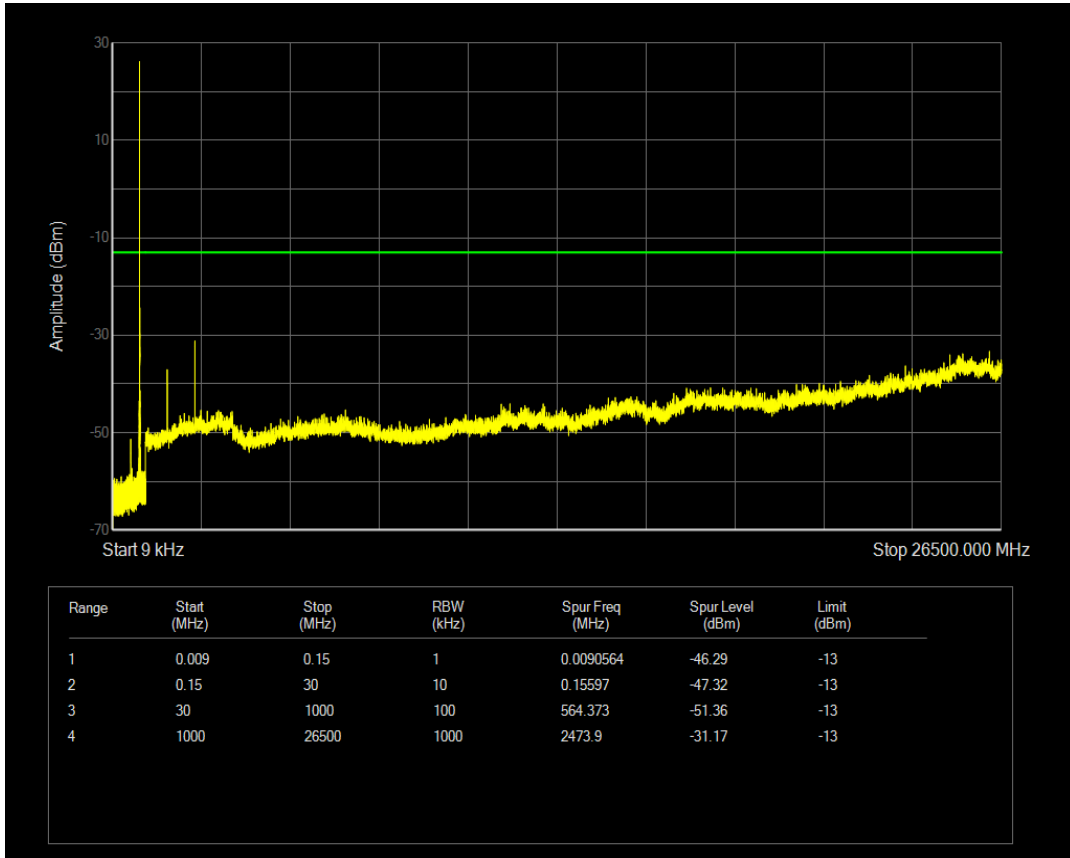

Band5 QPSK BW=3MHz Channel=20525 RB Size=15 Position=#0

Band5 16QAM BW=3MHz Channel=20525 RB Size=1 Position=#0

Band5 16QAM BW=3MHz Channel=20525 RB Size=15 Position=#0

Band5 QPSK BW=3MHz Channel=20635 RB Size=1 Position=#0

Band5 QPSK BW=3MHz Channel=20635 RB Size=15 Position=#0

Band5 16QAM BW=3MHz Channel=20635 RB Size=1 Position=#0

Band5 QPSK BW=5MHz Channel=20425 RB Size=1 Position=#0

Band5 16QAM BW=3MHz Channel=20635 RB Size=15 Position=#0

Band5 QPSK BW=5MHz Channel=20425 RB Size=25 Position=#0

Band5 16QAM BW=5MHz Channel=20425 RB Size=1 Position=#0

Band5 16QAM BW=5MHz Channel=20425 RB Size=25 Position=#0

Band5 QPSK BW=5MHz Channel=20525 RB Size=1 Position=#0