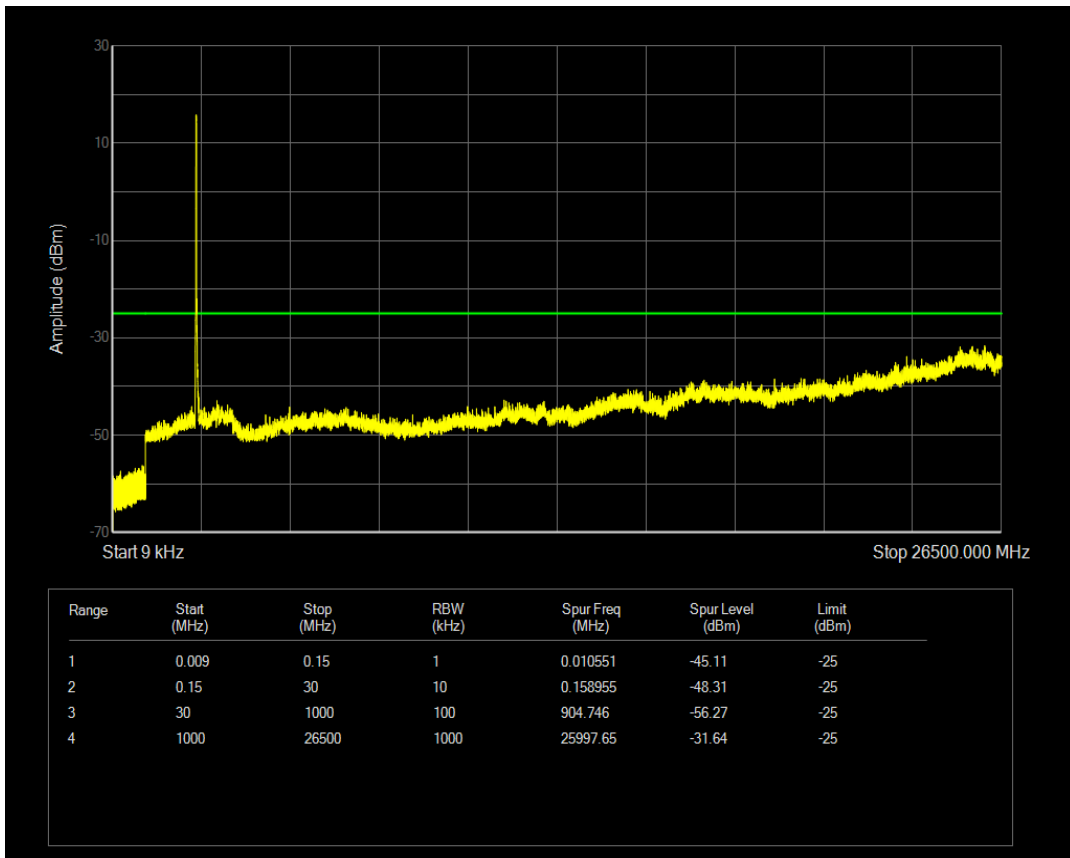

Band7 QPSK BW=15MHz Channel=21100 RB Size=75 Position=#0

Band7 16QAM BW=15MHz Channel=21100 RB Size=1 Position=#0

Band7 16QAM BW=15MHz Channel=21100 RB Size=75 Position=#0

Band7 QPSK BW=15MHz Channel=21375 RB Size=1 Position=#0

Band7 QPSK BW=15MHz Channel=21375 RB Size=75 Position=#0

Band7 16QAM BW=15MHz Channel=21375 RB Size=1 Position=#0

Band7 16QAM BW=15MHz Channel=21375 RB Size=75 Position=#0

Band7 QPSK BW=20MHz Channel=20850 RB Size=1 Position=#0

Band7 QPSK BW=20MHz Channel=20850 RB Size=100 Position=#0

Band7 16QAM BW=20MHz Channel=20850 RB Size=1 Position=#0

Band7 16QAM BW=20MHz Channel=20850 RB Size=100 Position=#0

Band7 QPSK BW=20MHz Channel=21100 RB Size=1 Position=#0