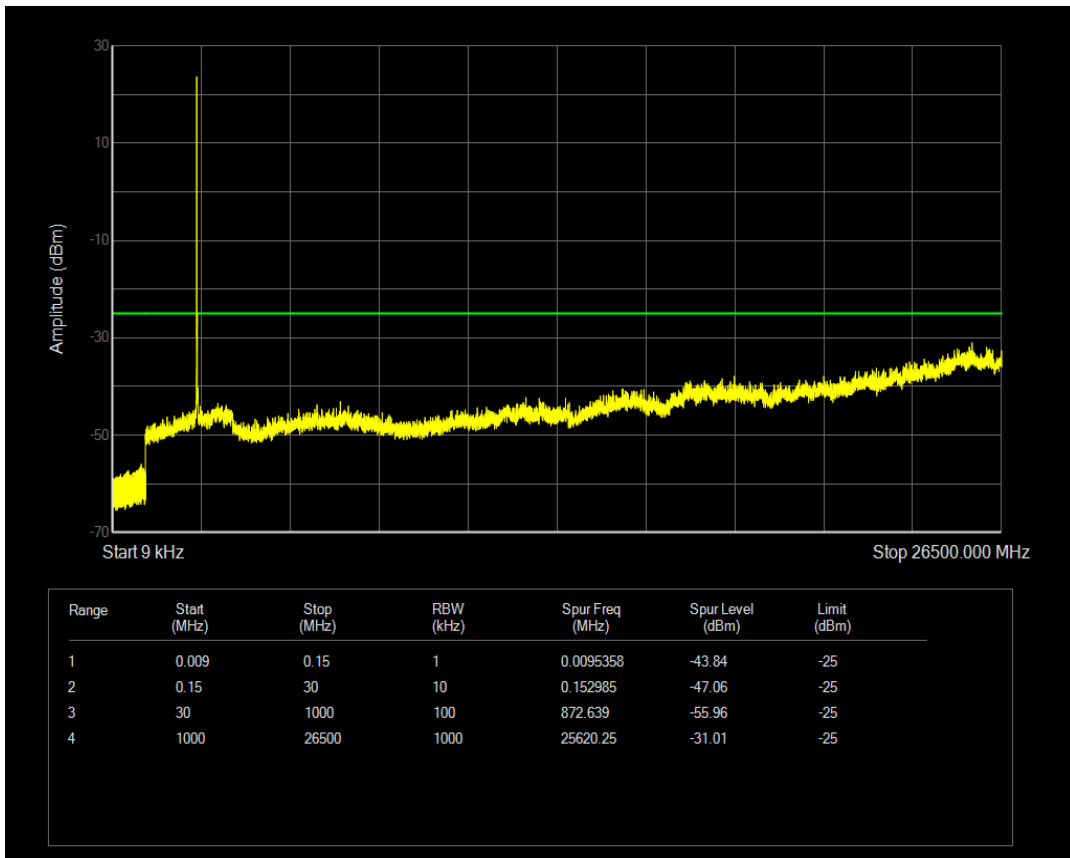

Band7 QPSK BW=20MHz Channel=20850 RB Size=100 Position=#0

Band7 16QAM BW=20MHz Channel=20850 RB Size=1 Position=#0

Band7 16QAM BW=20MHz Channel=20850 RB Size=100 Position=#0

Band7 QPSK BW=20MHz Channel=21100 RB Size=1 Position=#0

Band7 QPSK BW=20MHz Channel=21100 RB Size=100 Position=#0

Band7 16QAM BW=20MHz Channel=21100 RB Size=100 Position=#0

Band7 16QAM BW=20MHz Channel=21100 RB Size=1 Position=#0

Band7 QPSK BW=20MHz Channel=21350 RB Size=1 Position=#0