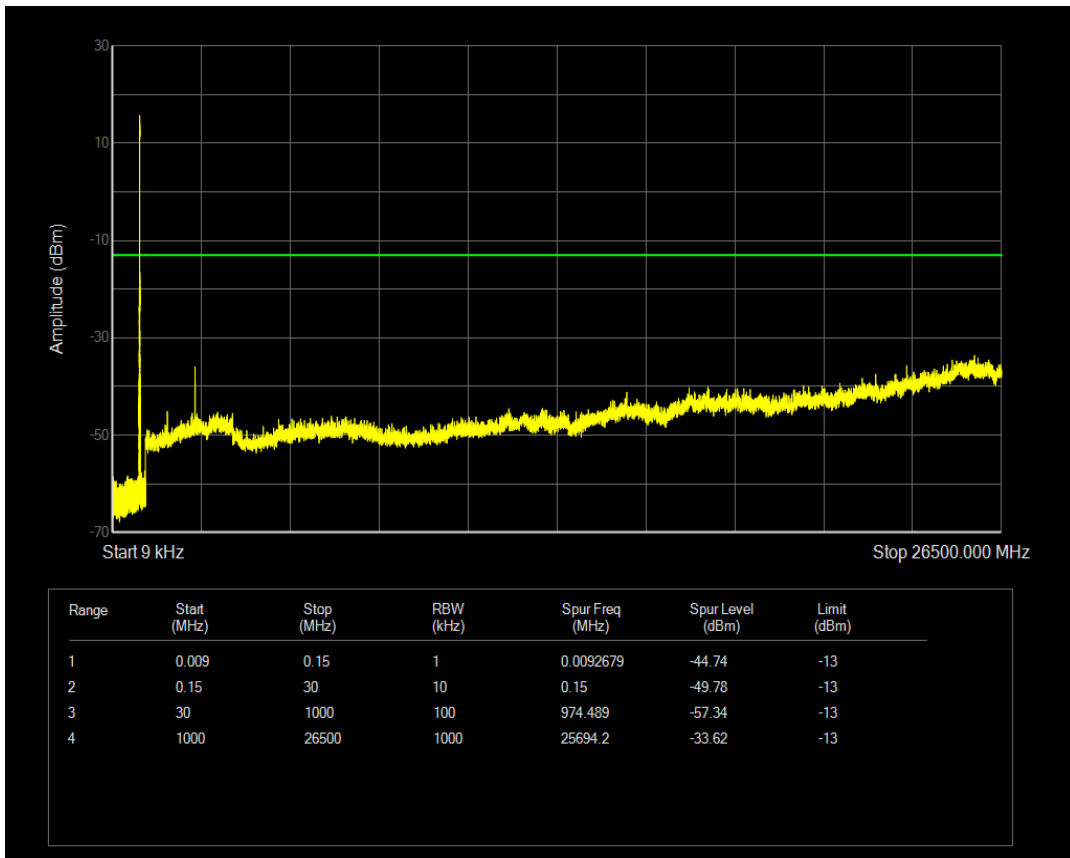

Band5 QPSK BW=3MHz Channel=20525 RB Size=15 Position=#0

Band5 16QAM BW=3MHz Channel=20525 RB Size=1 Position=#0

Band5 16QAM BW=3MHz Channel=20525 RB Size=15 Position=#0

Band5 QPSK BW=3MHz Channel=20635 RB Size=1 Position=#0

Band5 QPSK BW=3MHz Channel=20635 RB Size=15 Position=#0

Band5 16QAM BW=3MHz Channel=20635 RB Size=1 Position=#0

Band5 QPSK BW=5MHz Channel=20425 RB Size=1 Position=#0

Band5 16QAM BW=3MHz Channel=20635 RB Size=15 Position=#0

Band5 QPSK BW=5MHz Channel=20425 RB Size=25 Position=#0

Band5 16QAM BW=5MHz Channel=20425 RB Size=1 Position=#0

Band5 16QAM BW=5MHz Channel=20425 RB Size=25 Position=#0

Band5 QPSK BW=5MHz Channel=20525 RB Size=1 Position=#0