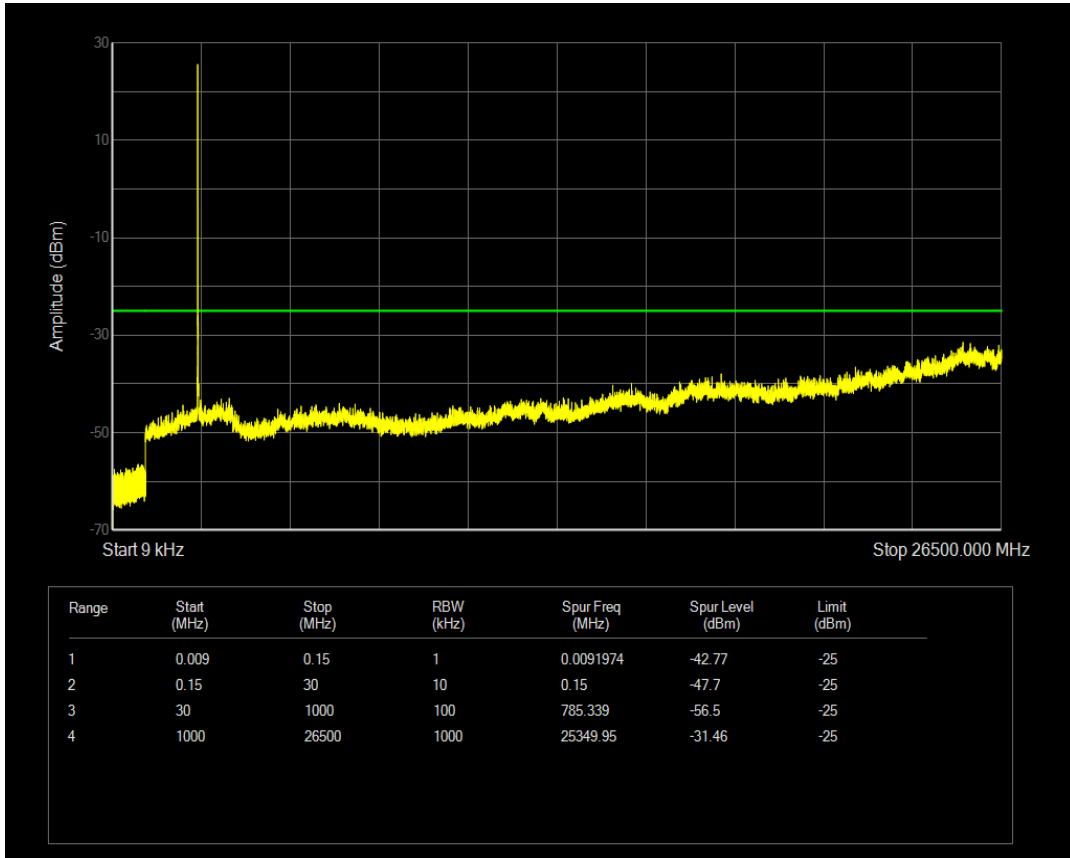

Band7 QPSK BW=15MHz Channel=21100 RB Size=75 Position=#0

Band7 16QAM BW=15MHz Channel=21100 RB Size=1 Position=#0

Band7 16QAM BW=15MHz Channel=21100 RB Size=75 Position=#0

Band7 QPSK BW=15MHz Channel=21375 RB Size=1 Position=#0

Band7 QPSK BW=15MHz Channel=21375 RB Size=75 Position=#0

Band7 16QAM BW=15MHz Channel=21375 RB Size=1 Position=#0

Band7 16QAM BW=15MHz Channel=21375 RB Size=75 Position=#0

Band7 QPSK BW=20MHz Channel=20850 RB Size=1 Position=#0