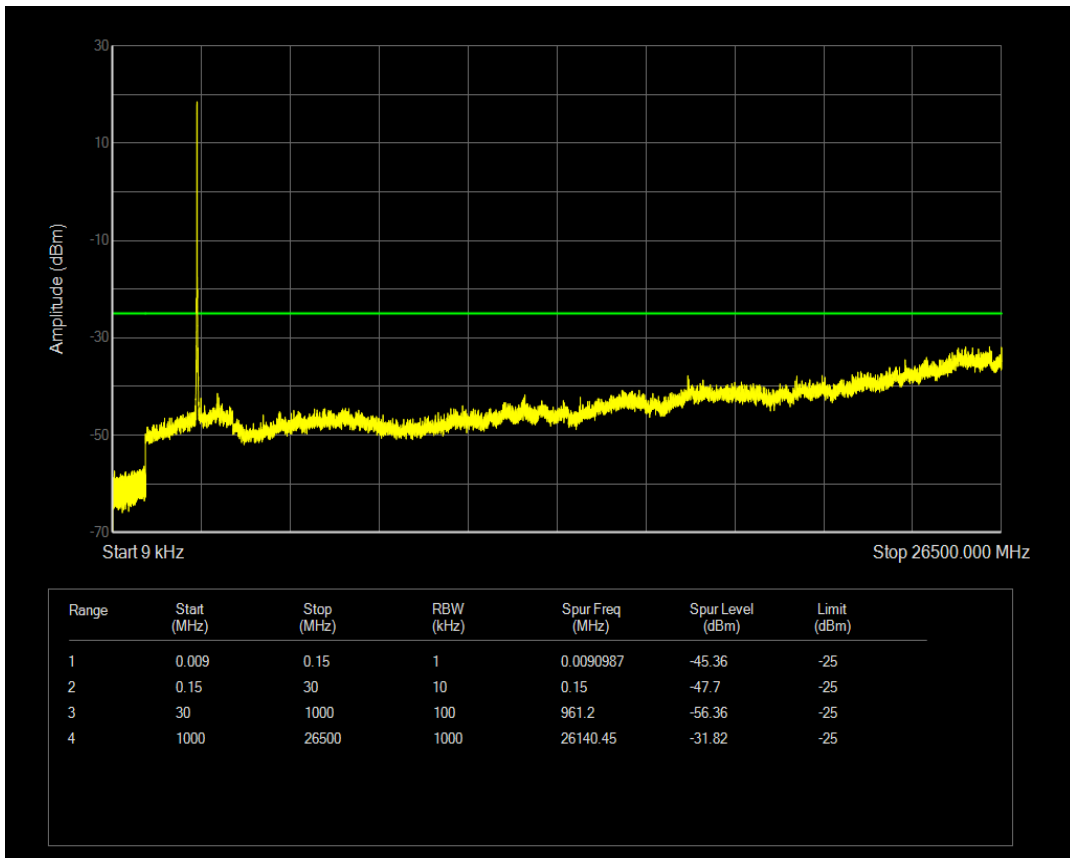

Band7 QPSK BW=10MHz Channel=20800 RB Size=50 Position=#0

Band7 16QAM BW=10MHz Channel=20800 RB Size=1 Position=#0

Band7 16QAM BW=10MHz Channel=20800 RB Size=50 Position=#0

Band7 QPSK BW=10MHz Channel=21100 RB Size=1 Position=#0

Band7 QPSK BW=10MHz Channel=21100 RB Size=50 Position=#0

Band7 16QAM BW=10MHz Channel=21100 RB Size=1 Position=#0

Band7 16QAM BW=10MHz Channel=21100 RB Size=50 Position=#0

Band7 QPSK BW=10MHz Channel=21400 RB Size=1 Position=#0