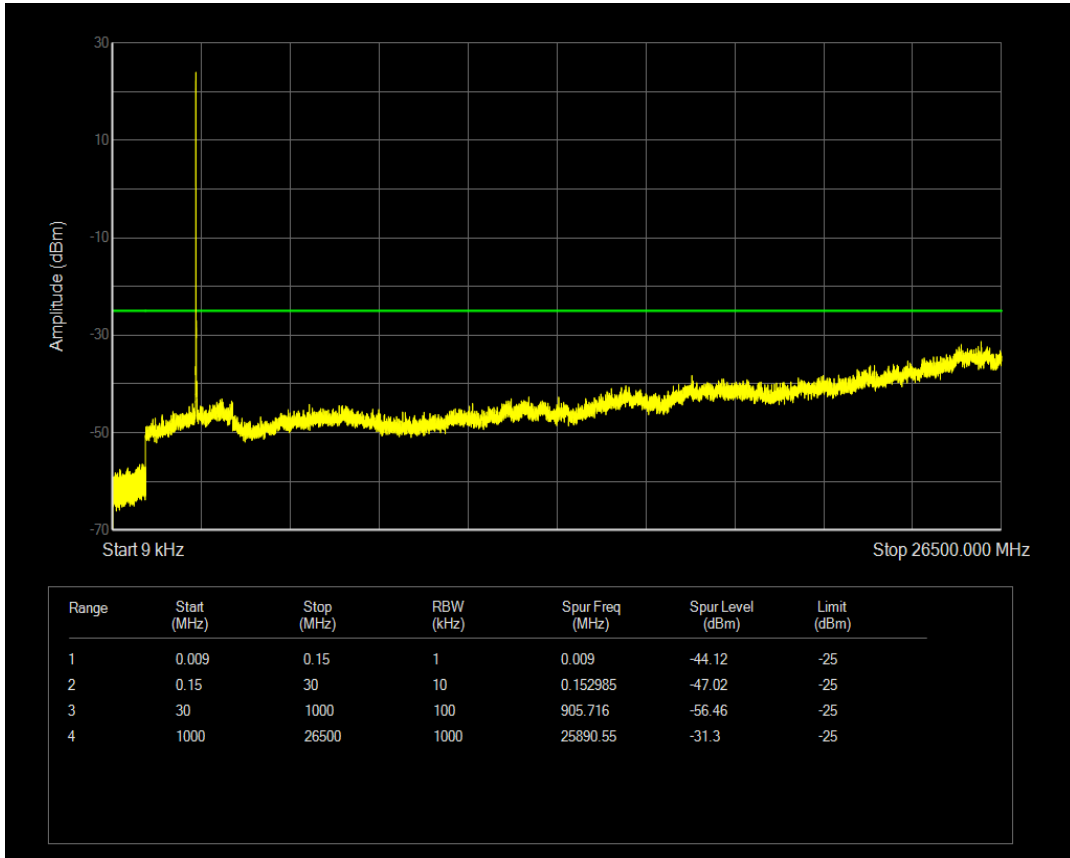

Band7 QPSK BW=10MHz Channel=21100 RB Size=50 Position=#0

Band7 16QAM BW=10MHz Channel=21100 RB Size=1 Position=#0

Band7 16QAM BW=10MHz Channel=21100 RB Size=50 Position=#0

Band7 QPSK BW=10MHz Channel=21400 RB Size=1 Position=#0

Band7 QPSK BW=10MHz Channel=21400 RB Size=50 Position=#0

Band7 16QAM BW=10MHz Channel=21400 RB Size=1 Position=#0

Band7 16QAM BW=10MHz Channel=21400 RB Size=50 Position=#0

Band7 QPSK BW=15MHz Channel=20825 RB Size=1 Position=#0

Band7 QPSK BW=15MHz Channel=20825 RB Size=75 Position=#0

Band7 16QAM BW=15MHz Channel=20825 RB Size=1 Position=#0

Band7 16QAM BW=15MHz Channel=20825 RB Size=75 Position=#0

Band7 QPSK BW=15MHz Channel=21100 RB Size=1 Position=#0