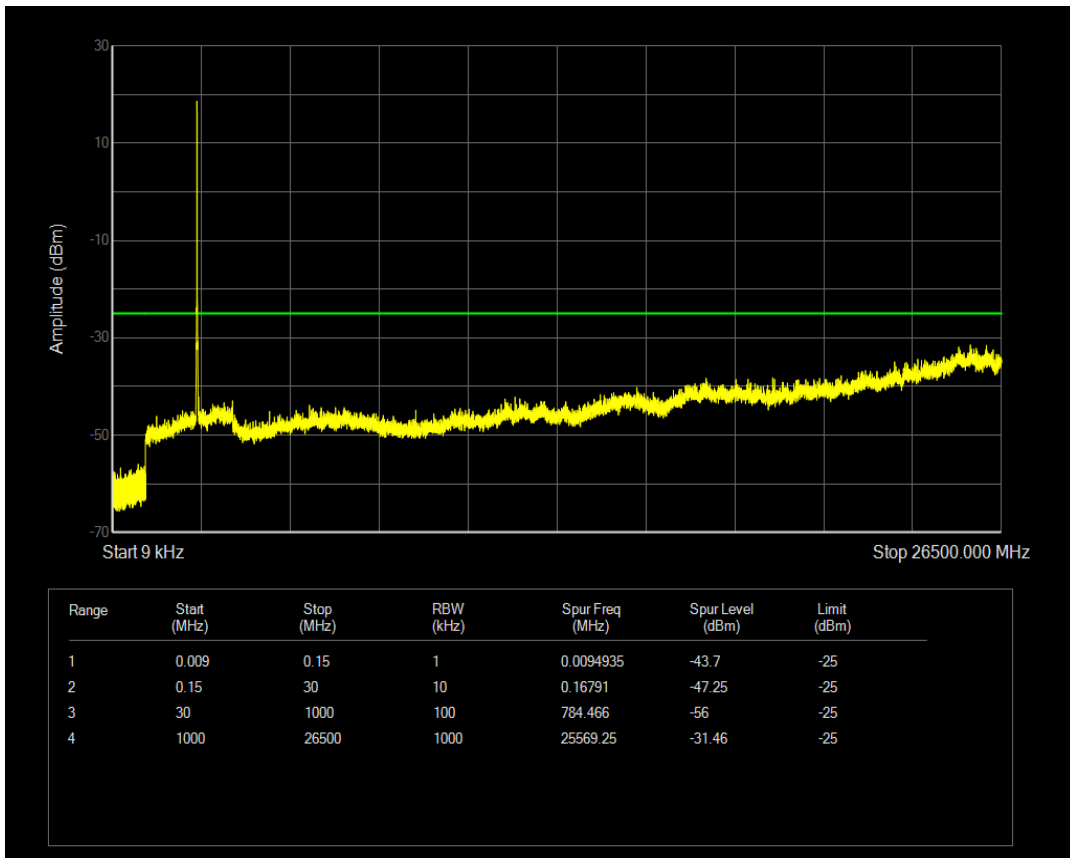

Band7 QPSK BW=10MHz Channel=20800 RB Size=50 Position=#0

Band7 16QAM BW=10MHz Channel=20800 RB Size=1 Position=#0

Band7 16QAM BW=10MHz Channel=20800 RB Size=50 Position=#0

Band7 QPSK BW=10MHz Channel=21100 RB Size=1 Position=#0

Band7 QPSK BW=10MHz Channel=21100 RB Size=50 Position=#0

Band7 16QAM BW=10MHz Channel=21100 RB Size=1 Position=#0

Band7 16QAM BW=10MHz Channel=21100 RB Size=50 Position=#0

Band7 QPSK BW=10MHz Channel=21400 RB Size=1 Position=#0