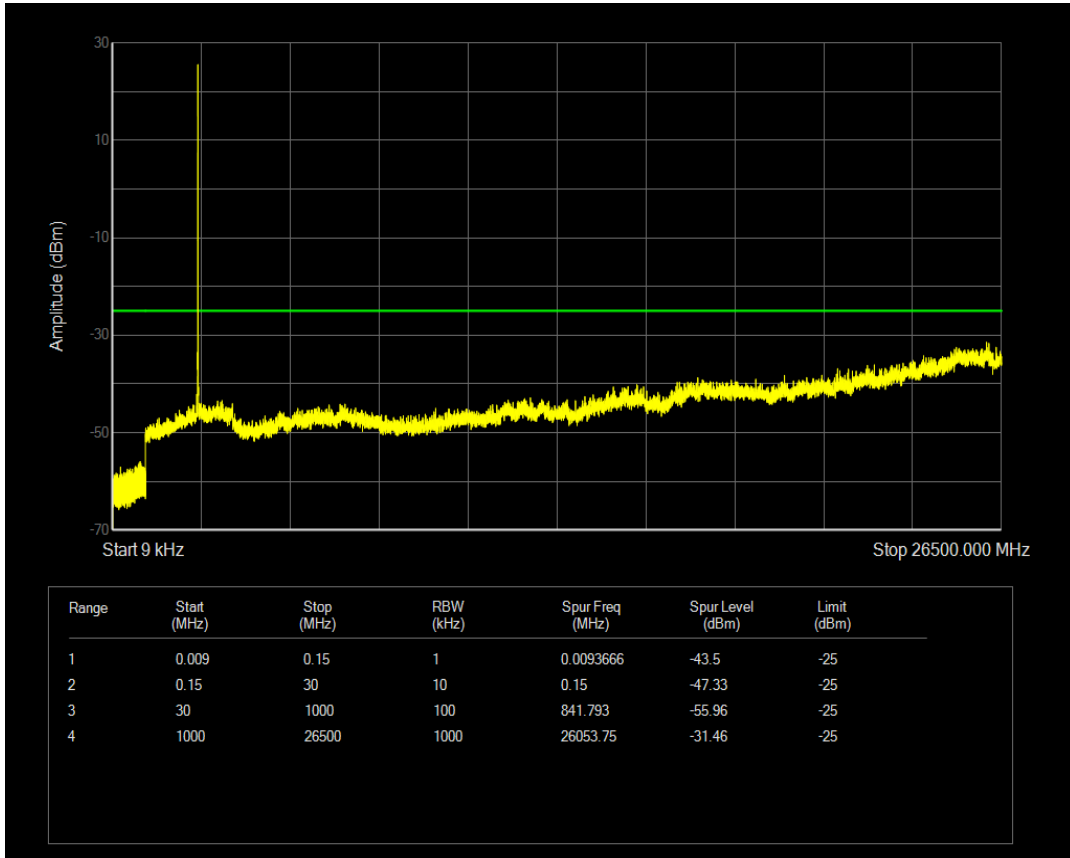

Band7 QPSK BW=10MHz Channel=20800 RB Size=50 Position=#0

Band7 16QAM BW=10MHz Channel=20800 RB Size=1 Position=#0

Band7 16QAM BW=10MHz Channel=20800 RB Size=50 Position=#0

Band7 QPSK BW=10MHz Channel=21100 RB Size=1 Position=#0

Band7 QPSK BW=10MHz Channel=21100 RB Size=50 Position=#0

Band7 16QAM BW=10MHz Channel=21100 RB Size=1 Position=#0

Band7 16QAM BW=10MHz Channel=21100 RB Size=50 Position=#0

Band7 QPSK BW=10MHz Channel=21400 RB Size=1 Position=#0

Band7 QPSK BW=10MHz Channel=21400 RB Size=50 Position=#0

Band7 16QAM BW=10MHz Channel=21400 RB Size=1 Position=#0

Band7 16QAM BW=10MHz Channel=21400 RB Size=50 Position=#0

Band7 QPSK BW=15MHz Channel=20825 RB Size=1 Position=#0