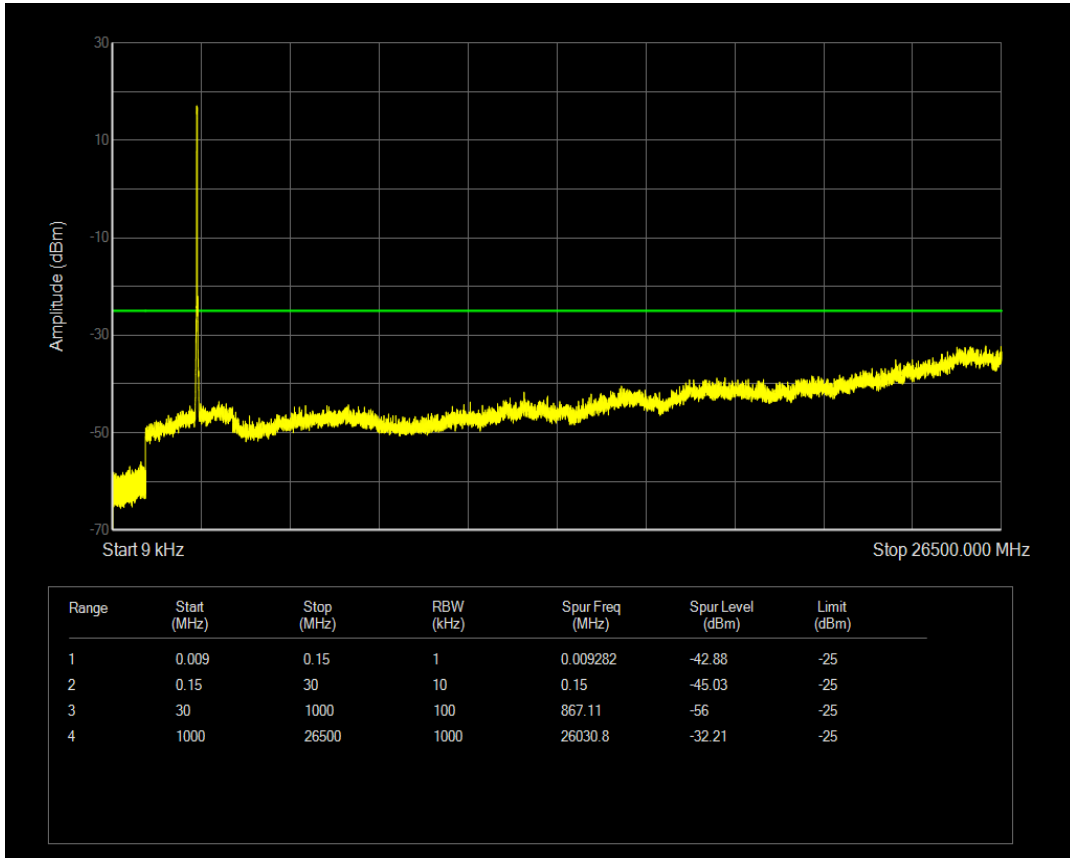

Band7 QPSK BW=20MHz Channel=20850 RB Size=100 Position=#0

Band7 16QAM BW=20MHz Channel=20850 RB Size=1 Position=#0

Band7 16QAM BW=20MHz Channel=20850 RB Size=100 Position=#0

Band7 QPSK BW=20MHz Channel=21100 RB Size=1 Position=#0

Band7 QPSK BW=20MHz Channel=21100 RB Size=100 Position=#0

Band7 16QAM BW=20MHz Channel=21100 RB Size=100 Position=#0

Band7 16QAM BW=20MHz Channel=21100 RB Size=1 Position=#0

Band7 QPSK BW=20MHz Channel=21350 RB Size=1 Position=#0