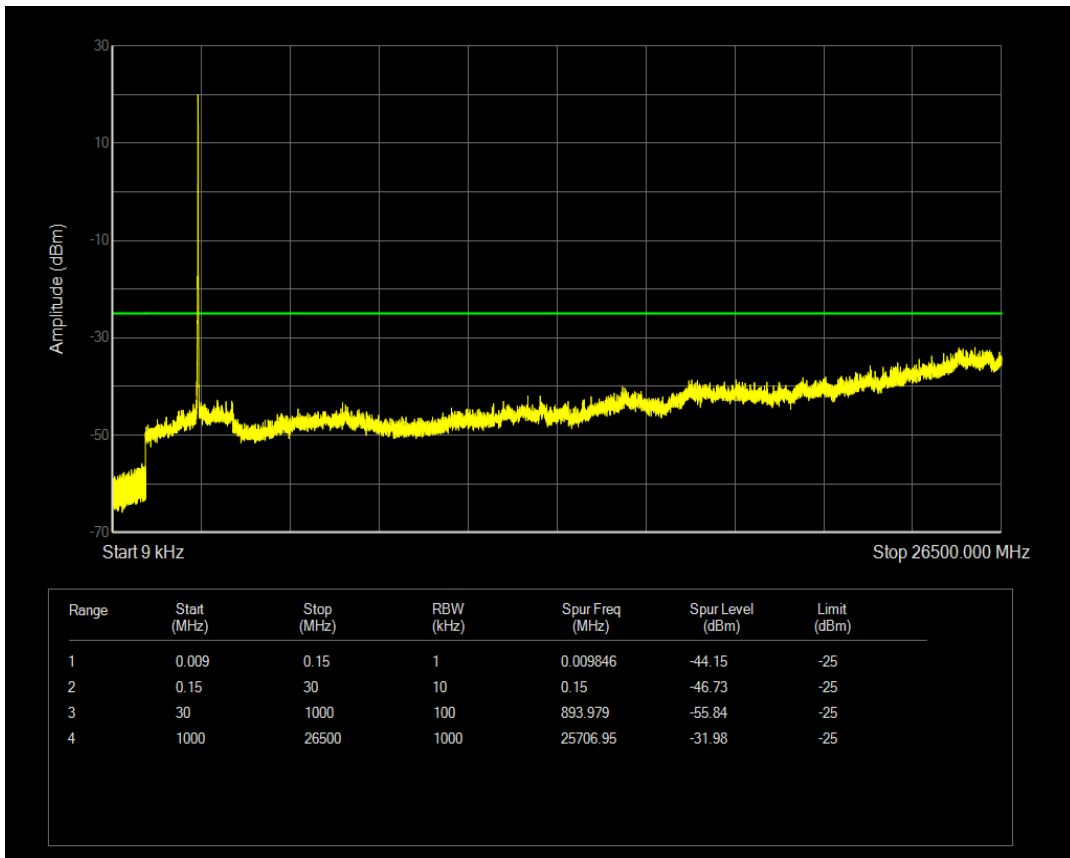

Band7 QPSK BW=10MHz Channel=20800 RB Size=50 Position=#0

Band7 16QAM BW=10MHz Channel=20800 RB Size=1 Position=#0

Band7 16QAM BW=10MHz Channel=20800 RB Size=50 Position=#0

Band7 QPSK BW=10MHz Channel=21100 RB Size=1 Position=#0

Band7 QPSK BW=10MHz Channel=21100 RB Size=50 Position=#0

Band7 16QAM BW=10MHz Channel=21100 RB Size=1 Position=#0

Band7 16QAM BW=10MHz Channel=21100 RB Size=50 Position=#0

Band7 QPSK BW=10MHz Channel=21400 RB Size=1 Position=#0

Band7 QPSK BW=10MHz Channel=21400 RB Size=50 Position=#0

Band7 16QAM BW=10MHz Channel=21400 RB Size=1 Position=#0

Band7 16QAM BW=10MHz Channel=21400 RB Size=50 Position=#0

Band7 QPSK BW=15MHz Channel=20825 RB Size=1 Position=#0