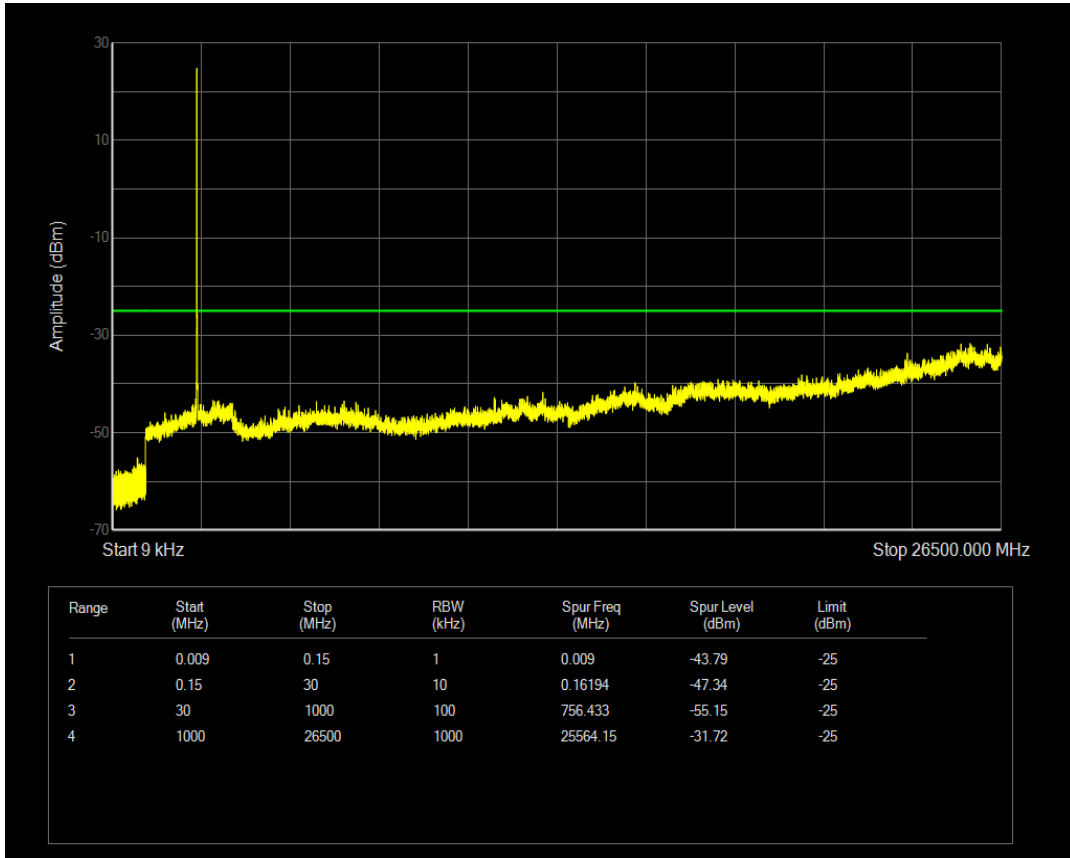

Band7 QPSK BW=10MHz Channel=21400 RB Size=50 Position=#0

Band7 16QAM BW=10MHz Channel=21400 RB Size=1 Position=#0

Band7 16QAM BW=10MHz Channel=21400 RB Size=50 Position=#0

Band7 QPSK BW=15MHz Channel=20825 RB Size=1 Position=#0

Band7 QPSK BW=15MHz Channel=20825 RB Size=75 Position=#0

Band7 16QAM BW=15MHz Channel=20825 RB Size=1 Position=#0

Band7 16QAM BW=15MHz Channel=20825 RB Size=75 Position=#0

Band7 QPSK BW=15MHz Channel=21100 RB Size=1 Position=#0

Band7 QPSK BW=15MHz Channel=21100 RB Size=75 Position=#0

Band7 16QAM BW=15MHz Channel=21100 RB Size=1 Position=#0

Band7 16QAM BW=15MHz Channel=21100 RB Size=75 Position=#0

Band7 QPSK BW=15MHz Channel=21375 RB Size=1 Position=#0