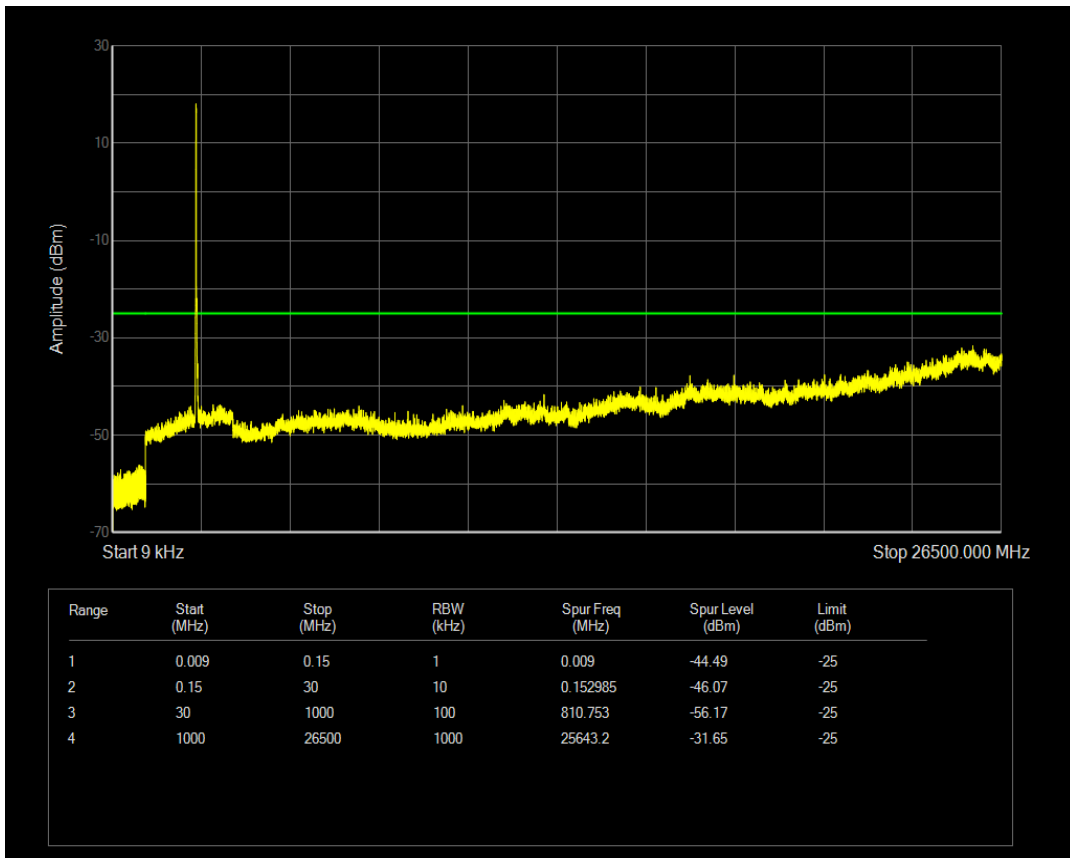

Band7 QPSK BW=10MHz Channel=21100 RB Size=50 Position=#0

Band7 16QAM BW=10MHz Channel=21100 RB Size=1 Position=#0

Band7 16QAM BW=10MHz Channel=21100 RB Size=50 Position=#0

Band7 QPSK BW=10MHz Channel=21400 RB Size=1 Position=#0

Band7 QPSK BW=10MHz Channel=21400 RB Size=50 Position=#0

Band7 16QAM BW=10MHz Channel=21400 RB Size=1 Position=#0

Band7 16QAM BW=10MHz Channel=21400 RB Size=50 Position=#0

Band7 QPSK BW=15MHz Channel=20825 RB Size=1 Position=#0

Band7 QPSK BW=15MHz Channel=20825 RB Size=75 Position=#0

Band7 16QAM BW=15MHz Channel=20825 RB Size=1 Position=#0

Band7 16QAM BW=15MHz Channel=20825 RB Size=75 Position=#0

Band7 QPSK BW=15MHz Channel=21100 RB Size=1 Position=#0