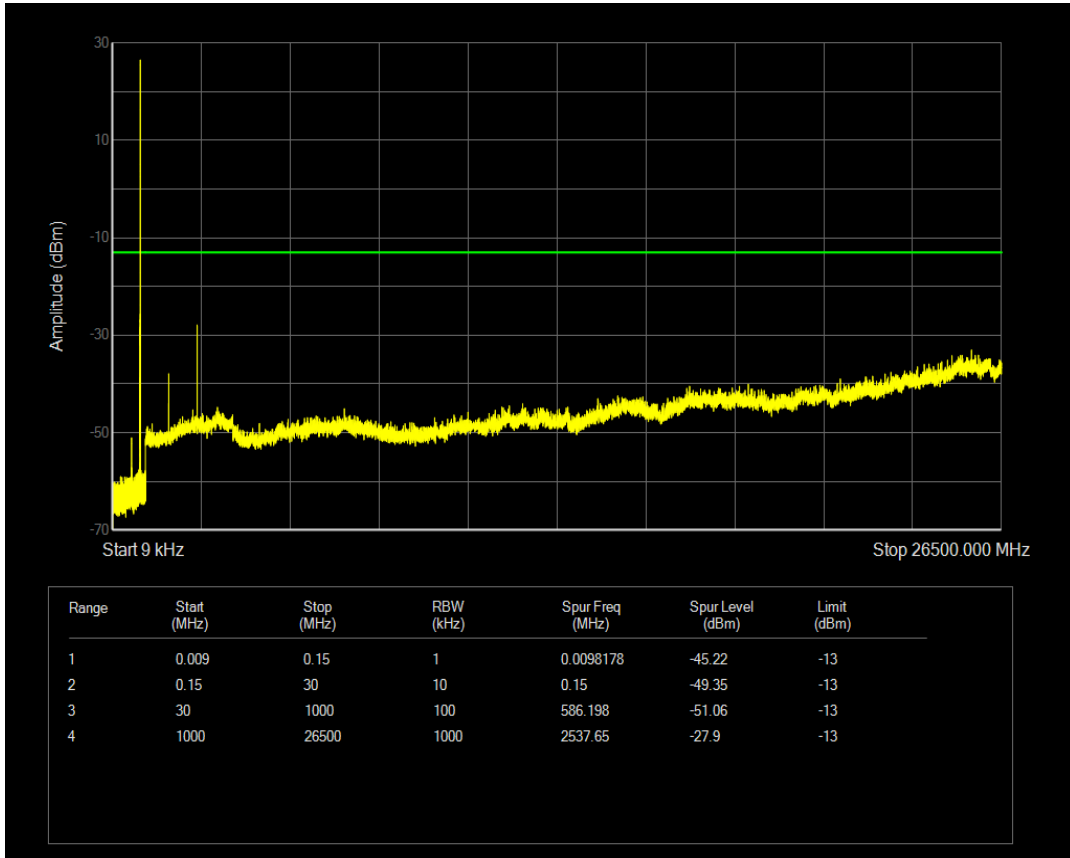

Band5 QPSK BW=3MHz Channel=20525 RB Size=15 Position=#0

Band5 16QAM BW=3MHz Channel=20525 RB Size=1 Position=#0

Band5 16QAM BW=3MHz Channel=20525 RB Size=15 Position=#0

Band5 QPSK BW=3MHz Channel=20635 RB Size=1 Position=#0

Band5 QPSK BW=3MHz Channel=20635 RB Size=15 Position=#0

Band5 16QAM BW=3MHz Channel=20635 RB Size=1 Position=#0

Band5 QPSK BW=5MHz Channel=20425 RB Size=1 Position=#0

Band5 16QAM BW=3MHz Channel=20635 RB Size=15 Position=#0

Band5 QPSK BW=5MHz Channel=20425 RB Size=25 Position=#0

Band5 16QAM BW=5MHz Channel=20425 RB Size=1 Position=#0

Band5 16QAM BW=5MHz Channel=20425 RB Size=25 Position=#0

Band5 QPSK BW=5MHz Channel=20525 RB Size=1 Position=#0