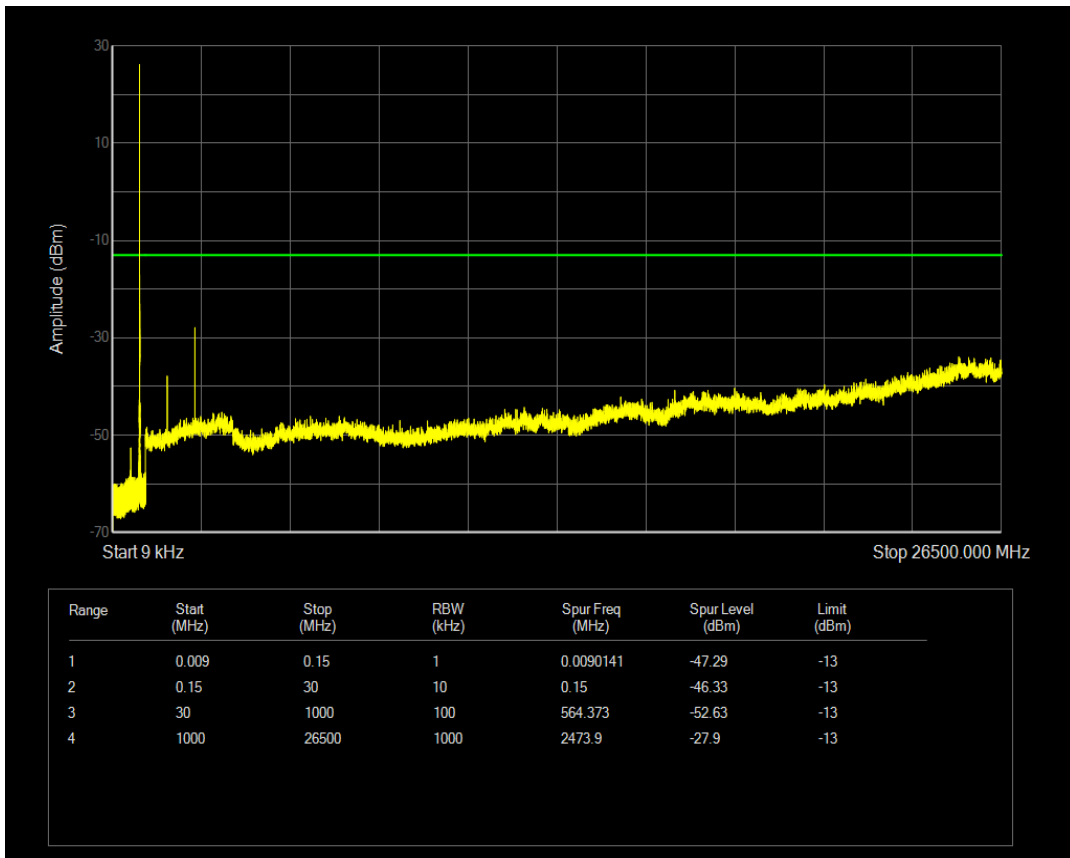

Band5 QPSK BW=3MHz Channel=20525 RB Size=15 Position=#0

Band5 16QAM BW=3MHz Channel=20525 RB Size=1 Position=#0

Band5 16QAM BW=3MHz Channel=20525 RB Size=15 Position=#0

Band5 QPSK BW=3MHz Channel=20635 RB Size=1 Position=#0

Band5 QPSK BW=3MHz Channel=20635 RB Size=15 Position=#0

Band5 16QAM BW=3MHz Channel=20635 RB Size=1 Position=#0

Band5 QPSK BW=5MHz Channel=20425 RB Size=1 Position=#0

Band5 16QAM BW=3MHz Channel=20635 RB Size=15 Position=#0