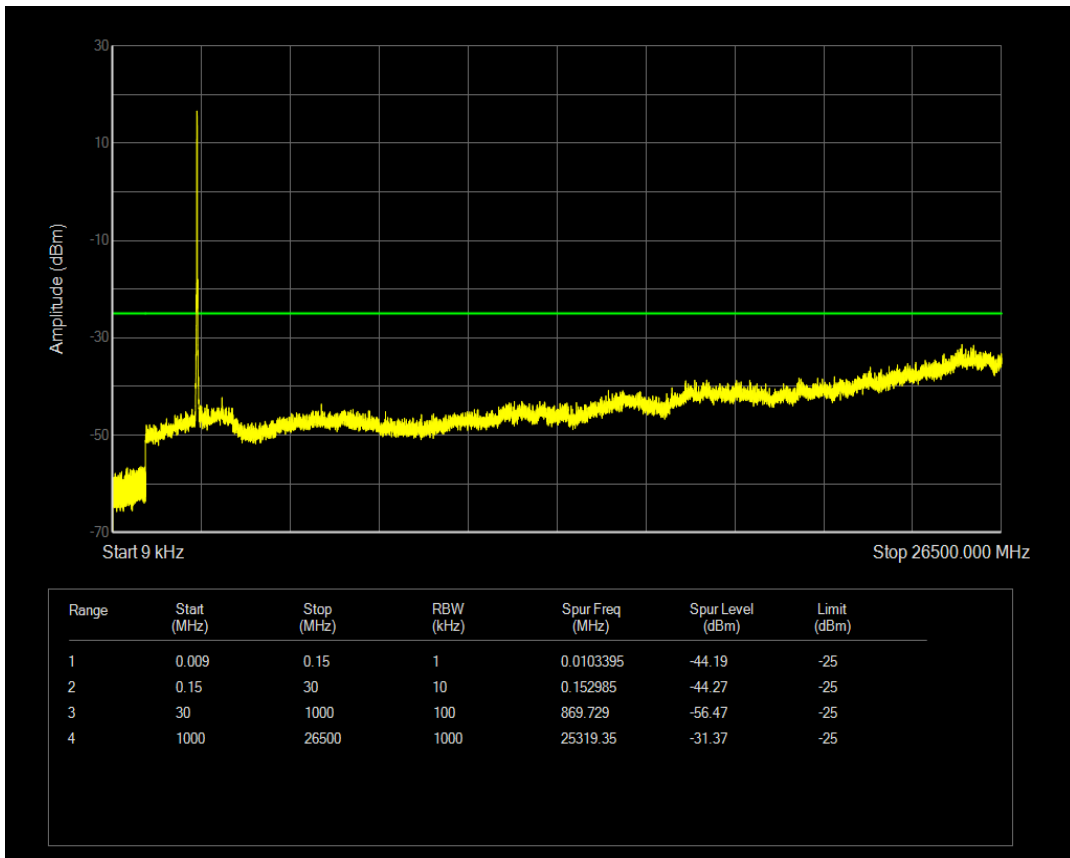

Band7 QPSK BW=10MHz Channel=21400 RB Size=50 Position=#0

Band7 16QAM BW=10MHz Channel=21400 RB Size=1 Position=#0

Band7 16QAM BW=10MHz Channel=21400 RB Size=50 Position=#0

Band7 QPSK BW=15MHz Channel=20825 RB Size=1 Position=#0

Band7 QPSK BW=15MHz Channel=20825 RB Size=75 Position=#0

Band7 16QAM BW=15MHz Channel=20825 RB Size=1 Position=#0

Band7 16QAM BW=15MHz Channel=20825 RB Size=75 Position=#0

Band7 QPSK BW=15MHz Channel=21100 RB Size=1 Position=#0

Band7 QPSK BW=15MHz Channel=21100 RB Size=75 Position=#0

Band7 16QAM BW=15MHz Channel=21100 RB Size=1 Position=#0

Band7 16QAM BW=15MHz Channel=21100 RB Size=75 Position=#0

Band7 QPSK BW=15MHz Channel=21375 RB Size=1 Position=#0