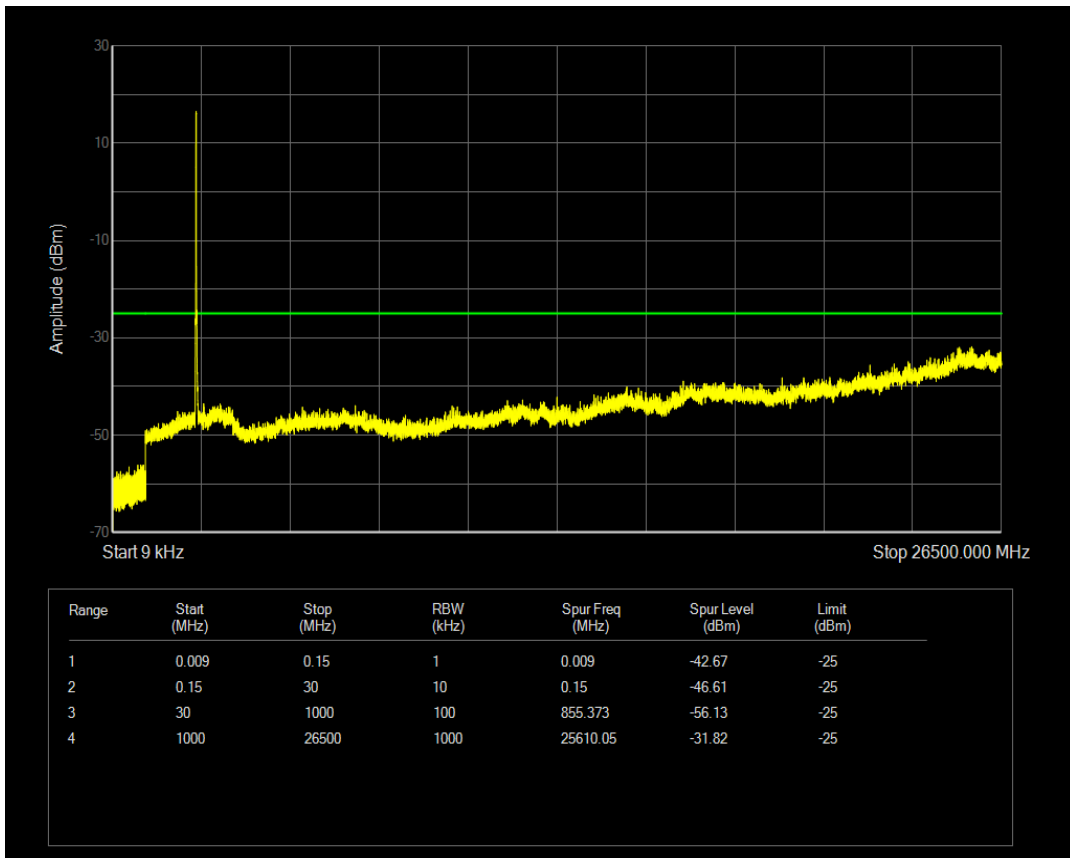

Band7 QPSK BW=10MHz Channel=21100 RB Size=50 Position=#0

Band7 16QAM BW=10MHz Channel=21100 RB Size=1 Position=#0

Band7 16QAM BW=10MHz Channel=21100 RB Size=50 Position=#0

Band7 QPSK BW=10MHz Channel=21400 RB Size=1 Position=#0

Band7 QPSK BW=10MHz Channel=21400 RB Size=50 Position=#0

Band7 16QAM BW=10MHz Channel=21400 RB Size=1 Position=#0

Band7 16QAM BW=10MHz Channel=21400 RB Size=50 Position=#0

Band7 QPSK BW=15MHz Channel=20825 RB Size=1 Position=#0

Band7 QPSK BW=15MHz Channel=20825 RB Size=75 Position=#0

Band7 16QAM BW=15MHz Channel=20825 RB Size=1 Position=#0

Band7 16QAM BW=15MHz Channel=20825 RB Size=75 Position=#0

Band7 QPSK BW=15MHz Channel=21100 RB Size=1 Position=#0