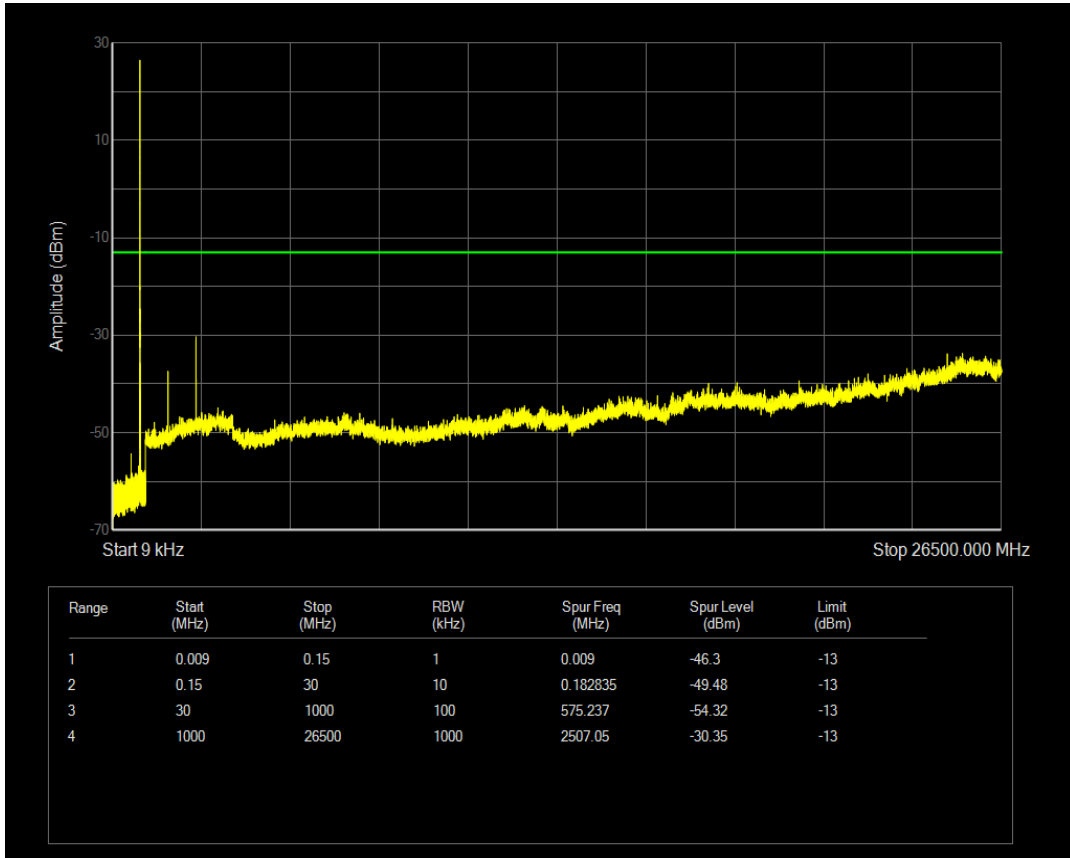

Band5 QPSK BW=3MHz Channel=20525 RB Size=15 Position=#0

Band5 16QAM BW=3MHz Channel=20525 RB Size=1 Position=#0

Band5 16QAM BW=3MHz Channel=20525 RB Size=15 Position=#0

Band5 QPSK BW=3MHz Channel=20635 RB Size=1 Position=#0

Band5 QPSK BW=3MHz Channel=20635 RB Size=15 Position=#0

Band5 16QAM BW=3MHz Channel=20635 RB Size=1 Position=#0

Band5 QPSK BW=5MHz Channel=20425 RB Size=1 Position=#0

Band5 16QAM BW=3MHz Channel=20635 RB Size=15 Position=#0

Band5 QPSK BW=5MHz Channel=20425 RB Size=25 Position=#0

Band5 16QAM BW=5MHz Channel=20425 RB Size=1 Position=#0

Band5 16QAM BW=5MHz Channel=20425 RB Size=25 Position=#0

Band5 QPSK BW=5MHz Channel=20525 RB Size=1 Position=#0