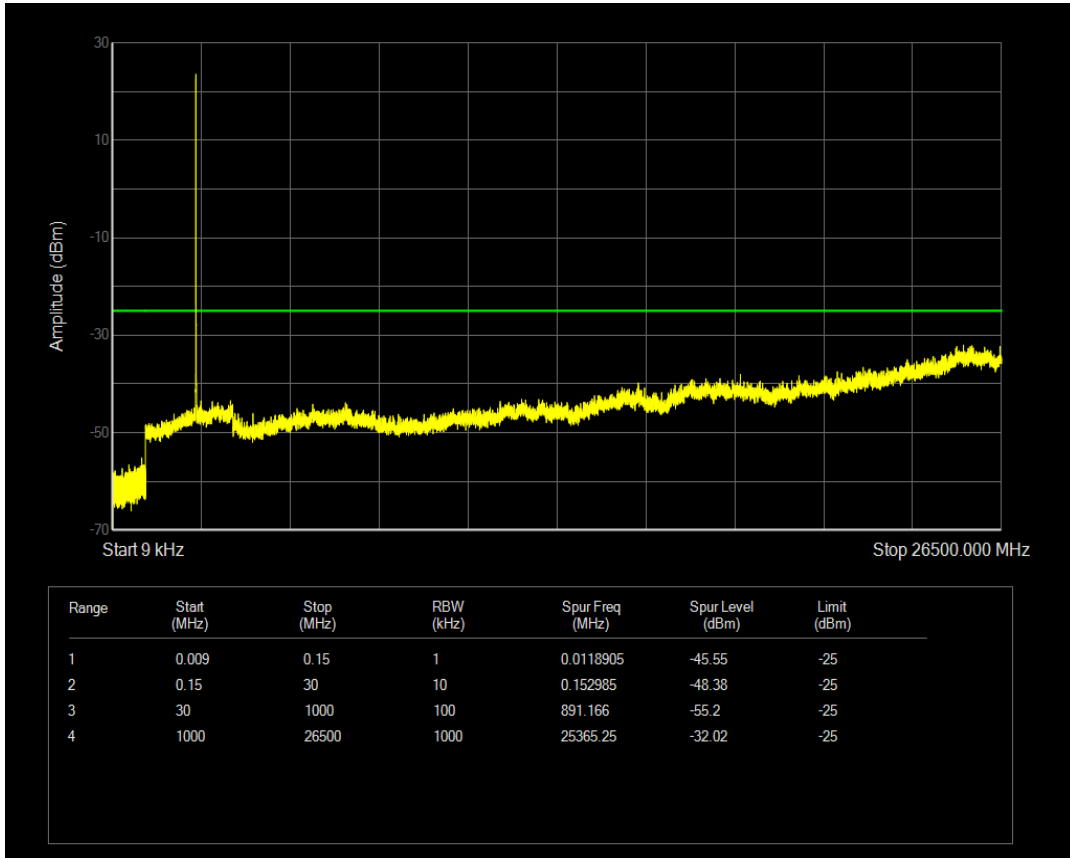

Band7 QPSK BW=5MHz Channel=21425 RB Size=25 Position=#0

Band7 16QAM BW=5MHz Channel=21425 RB Size=1 Position=#0

Band7 16QAM BW=5MHz Channel=21425 RB Size=25 Position=#0

Band7 QPSK BW=10MHz Channel=20800 RB Size=1 Position=#0

Band7 QPSK BW=10MHz Channel=20800 RB Size=50 Position=#0

Band7 16QAM BW=10MHz Channel=20800 RB Size=1 Position=#0

Band7 16QAM BW=10MHz Channel=20800 RB Size=50 Position=#0

Band7 QPSK BW=10MHz Channel=21100 RB Size=1 Position=#0