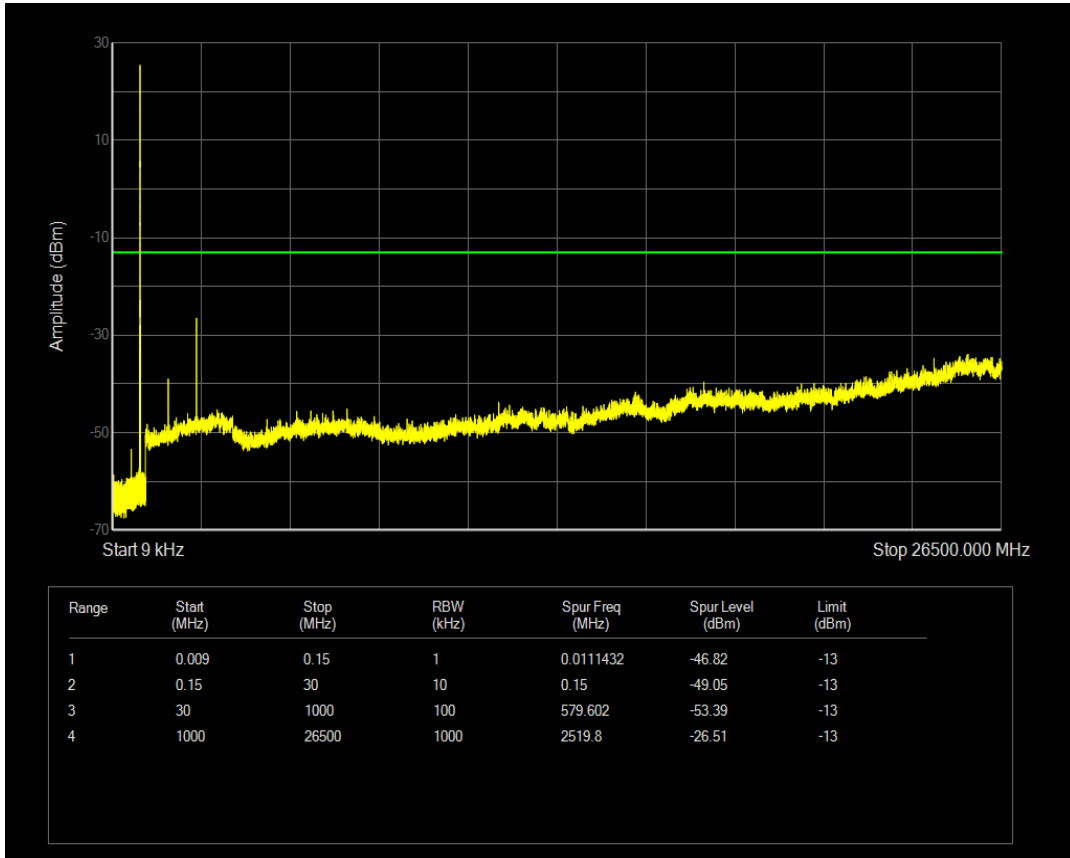

Band5 QPSK BW=10MHz Channel=20450 RB Size=50 Position=#0

Band5 16QAM BW=10MHz Channel=20450 RB Size=1 Position=#0

Band5 16QAM BW=10MHz Channel=20450 RB Size=50 Position=#0

Band5 QPSK BW=10MHz Channel=20525 RB Size=1 Position=#0

Band5 QPSK BW=10MHz Channel=20525 RB Size=50 Position=#0

Band5 16QAM BW=10MHz Channel=20525 RB Size=1 Position=#0

Band5 QPSK BW=10MHz Channel=20600 RB Size=1 Position=#0

Band5 16QAM BW=10MHz Channel=20525 RB Size=50 Position=#0

Band5 QPSK BW=10MHz Channel=20600 RB Size=50 Position=#0

Band5 16QAM BW=10MHz Channel=20600 RB Size=1 Position=#0

Band5 16QAM BW=10MHz Channel=20600 RB Size=50 Position=#0

Band7 QPSK BW=5MHz Channel=20775 RB Size=1 Position=#0