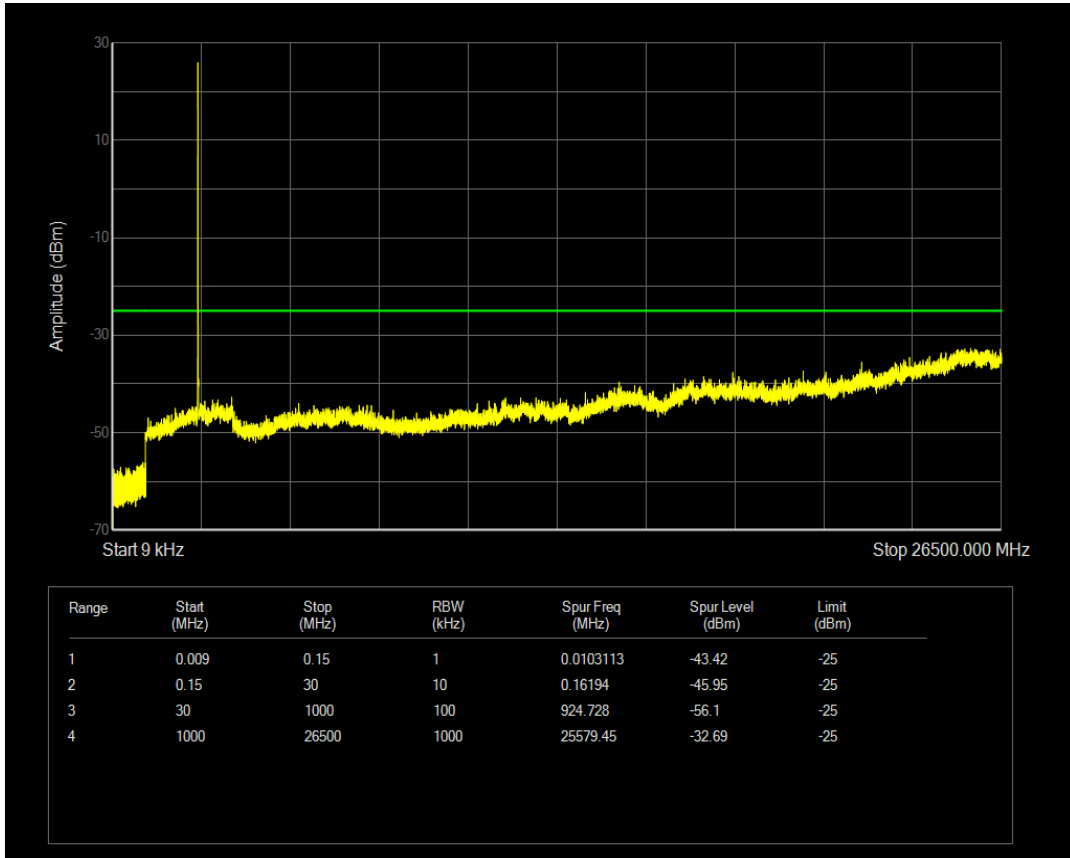

Band7 QPSK BW=10MHz Channel=20800 RB Size=50 Position=#0

Band7 16QAM BW=10MHz Channel=20800 RB Size=1 Position=#0

Band7 16QAM BW=10MHz Channel=20800 RB Size=50 Position=#0

Band7 QPSK BW=10MHz Channel=21100 RB Size=1 Position=#0

Band7 QPSK BW=10MHz Channel=21100 RB Size=50 Position=#0

Band7 16QAM BW=10MHz Channel=21100 RB Size=1 Position=#0

Band7 16QAM BW=10MHz Channel=21100 RB Size=50 Position=#0

Band7 QPSK BW=10MHz Channel=21400 RB Size=1 Position=#0

Band7 QPSK BW=10MHz Channel=21400 RB Size=50 Position=#0

Band7 16QAM BW=10MHz Channel=21400 RB Size=1 Position=#0

Band7 16QAM BW=10MHz Channel=21400 RB Size=50 Position=#0

Band7 QPSK BW=15MHz Channel=20825 RB Size=1 Position=#0