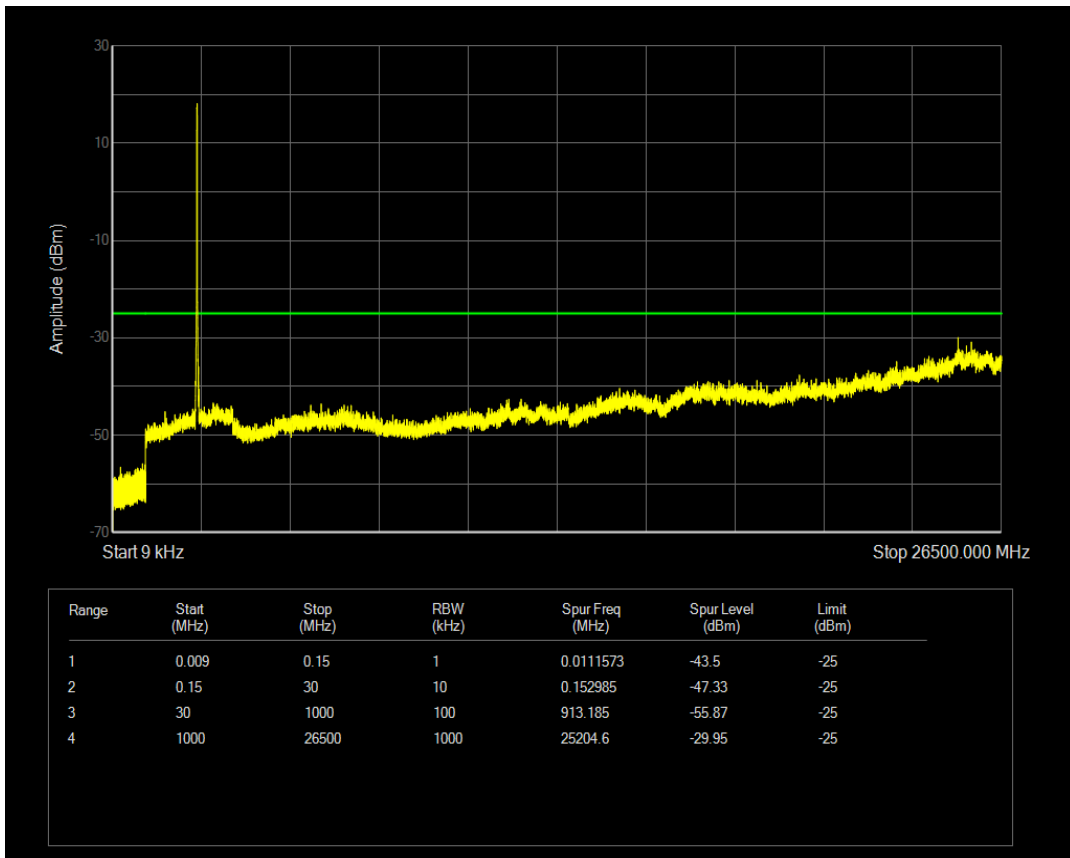

Band7 QPSK BW=10MHz Channel=21400 RB Size=50 Position=#0

Band7 16QAM BW=10MHz Channel=21400 RB Size=1 Position=#0

Band7 16QAM BW=10MHz Channel=21400 RB Size=50 Position=#0

Band7 QPSK BW=15MHz Channel=20825 RB Size=1 Position=#0

Band7 QPSK BW=15MHz Channel=20825 RB Size=75 Position=#0

Band7 16QAM BW=15MHz Channel=20825 RB Size=1 Position=#0

Band7 16QAM BW=15MHz Channel=20825 RB Size=75 Position=#0

Band7 QPSK BW=15MHz Channel=21100 RB Size=1 Position=#0

Band7 QPSK BW=15MHz Channel=21100 RB Size=75 Position=#0

Band7 16QAM BW=15MHz Channel=21100 RB Size=1 Position=#0

Band7 16QAM BW=15MHz Channel=21100 RB Size=75 Position=#0

Band7 QPSK BW=15MHz Channel=21375 RB Size=1 Position=#0