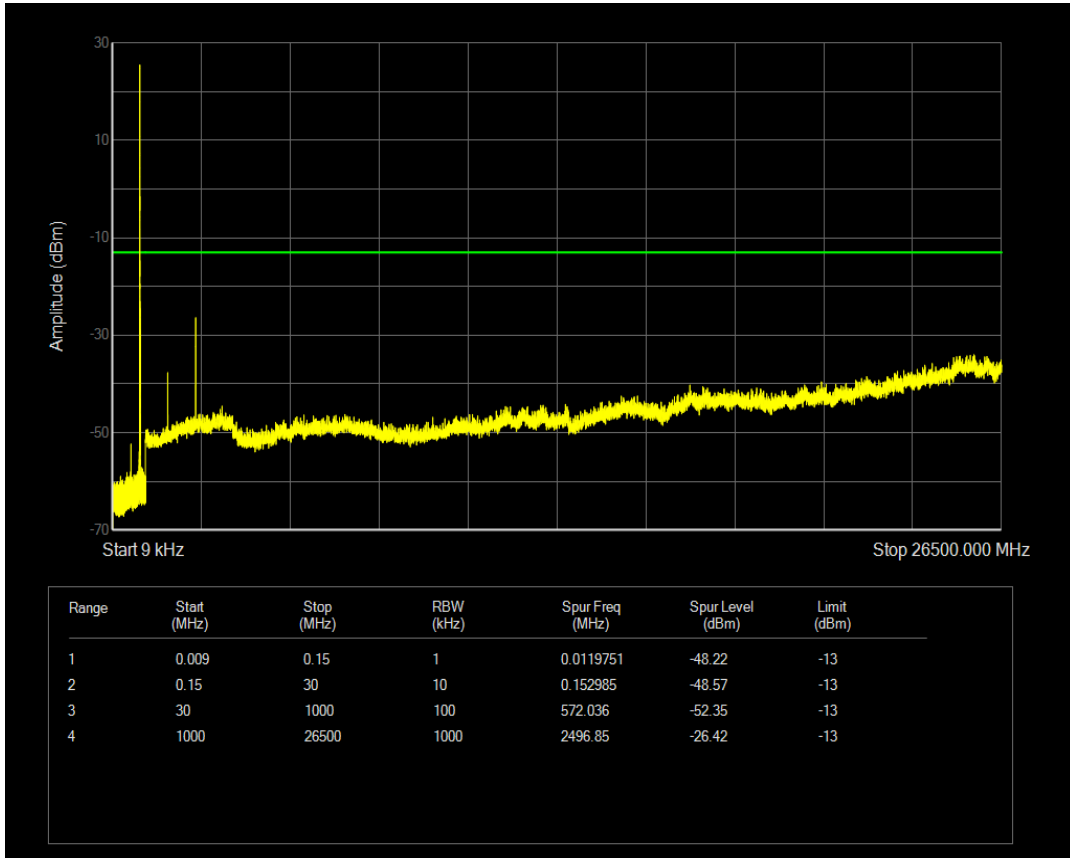

Band5 QPSK BW=5MHz Channel=20625 RB Size=25 Position=#0

Band5 16QAM BW=5MHz Channel=20625 RB Size=1 Position=#0

Band5 16QAM BW=5MHz Channel=20625 RB Size=25 Position=#0

Band5 QPSK BW=10MHz Channel=20450 RB Size=1 Position=#0

Band5 QPSK BW=10MHz Channel=20450 RB Size=50 Position=#0

Band5 16QAM BW=10MHz Channel=20450 RB Size=1 Position=#0

Band5 16QAM BW=10MHz Channel=20450 RB Size=50 Position=#0

Band5 QPSK BW=10MHz Channel=20525 RB Size=1 Position=#0

Band5 QPSK BW=10MHz Channel=20525 RB Size=50 Position=#0

Band5 16QAM BW=10MHz Channel=20525 RB Size=1 Position=#0

Band5 QPSK BW=10MHz Channel=20600 RB Size=1 Position=#0

Band5 16QAM BW=10MHz Channel=20525 RB Size=50 Position=#0