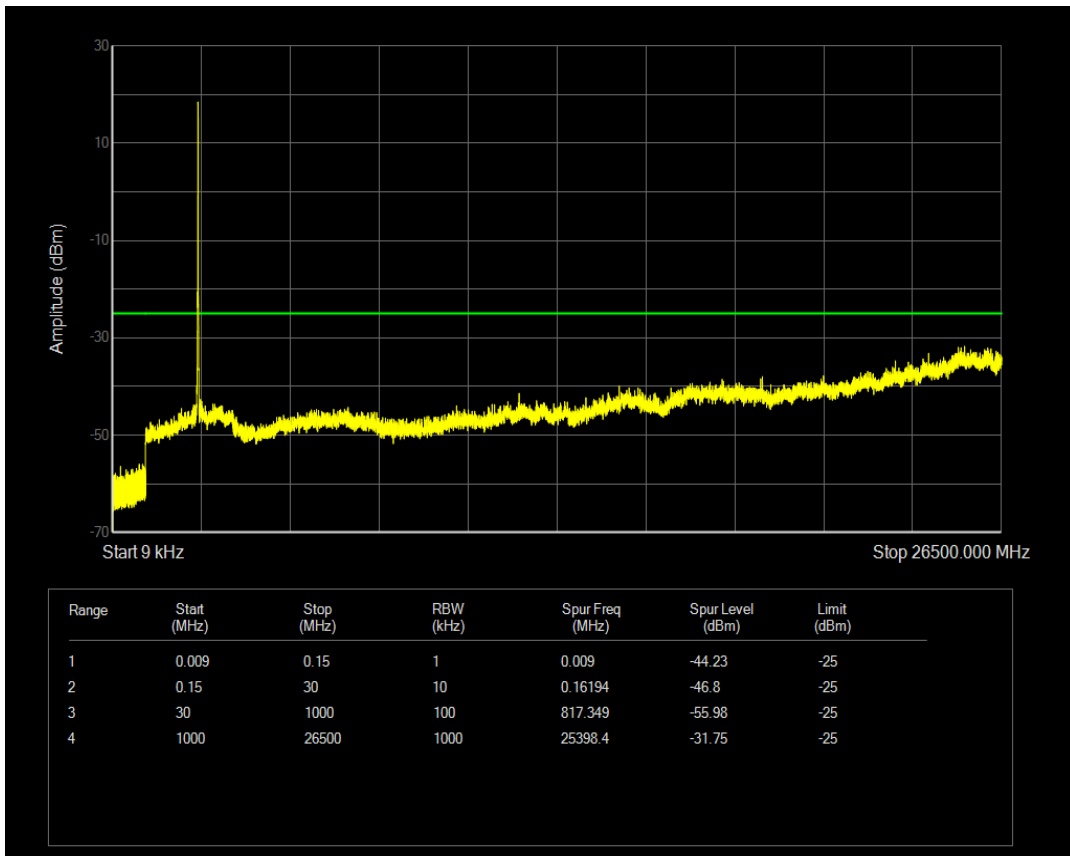

Band7 QPSK BW=10MHz Channel=20800 RB Size=50 Position=#0

Band7 16QAM BW=10MHz Channel=20800 RB Size=1 Position=#0

Band7 16QAM BW=10MHz Channel=20800 RB Size=50 Position=#0

Band7 QPSK BW=10MHz Channel=21100 RB Size=1 Position=#0

Band7 QPSK BW=10MHz Channel=21100 RB Size=50 Position=#0

Band7 16QAM BW=10MHz Channel=21100 RB Size=1 Position=#0

Band7 16QAM BW=10MHz Channel=21100 RB Size=50 Position=#0

Band7 QPSK BW=10MHz Channel=21400 RB Size=1 Position=#0

Band7 QPSK BW=10MHz Channel=21400 RB Size=50 Position=#0

Band7 16QAM BW=10MHz Channel=21400 RB Size=1 Position=#0

Band7 16QAM BW=10MHz Channel=21400 RB Size=50 Position=#0

Band7 QPSK BW=15MHz Channel=20825 RB Size=1 Position=#0