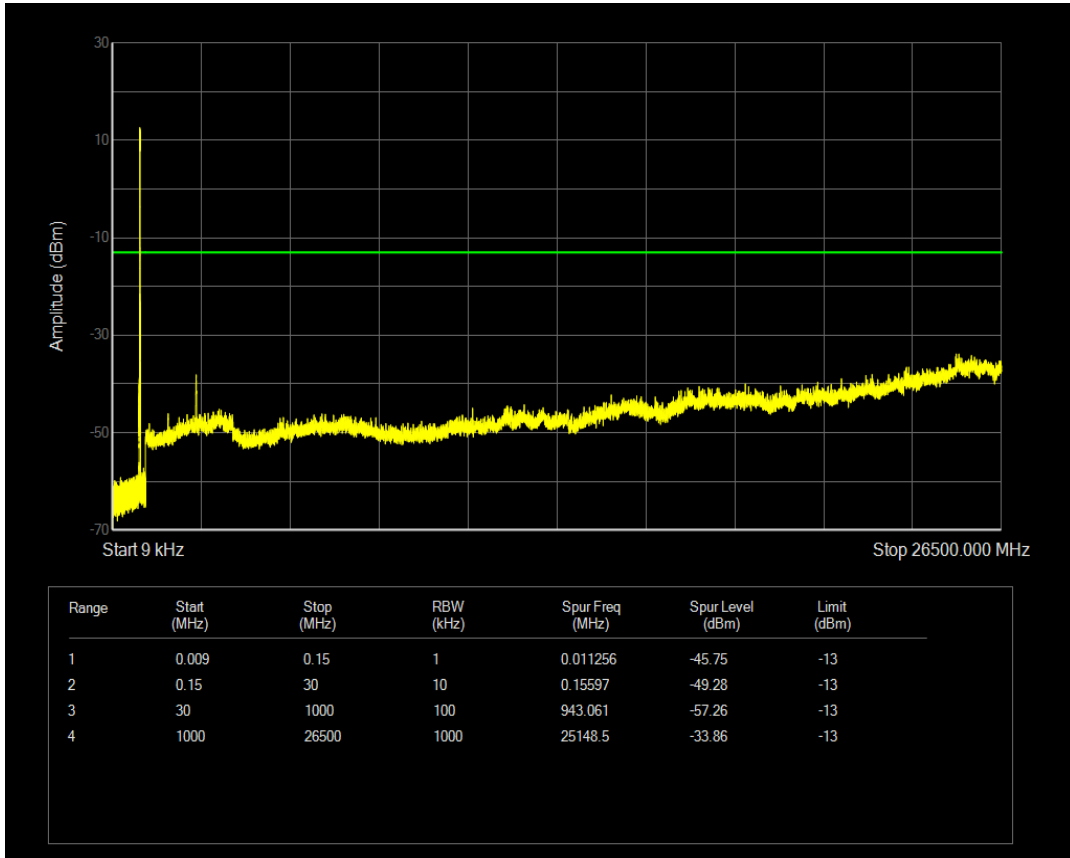

Band5 QPSK BW=10MHz Channel=20450 RB Size=50 Position=#0

Band5 16QAM BW=10MHz Channel=20450 RB Size=1 Position=#0

Band5 16QAM BW=10MHz Channel=20450 RB Size=50 Position=#0

Band5 QPSK BW=10MHz Channel=20525 RB Size=1 Position=#0

Band5 QPSK BW=10MHz Channel=20525 RB Size=50 Position=#0

Band5 16QAM BW=10MHz Channel=20525 RB Size=1 Position=#0

Band5 QPSK BW=10MHz Channel=20600 RB Size=1 Position=#0

Band5 16QAM BW=10MHz Channel=20525 RB Size=50 Position=#0

Band5 QPSK BW=10MHz Channel=20600 RB Size=50 Position=#0

Band5 16QAM BW=10MHz Channel=20600 RB Size=1 Position=#0

Band5 16QAM BW=10MHz Channel=20600 RB Size=50 Position=#0

Band7 QPSK BW=5MHz Channel=20775 RB Size=1 Position=#0