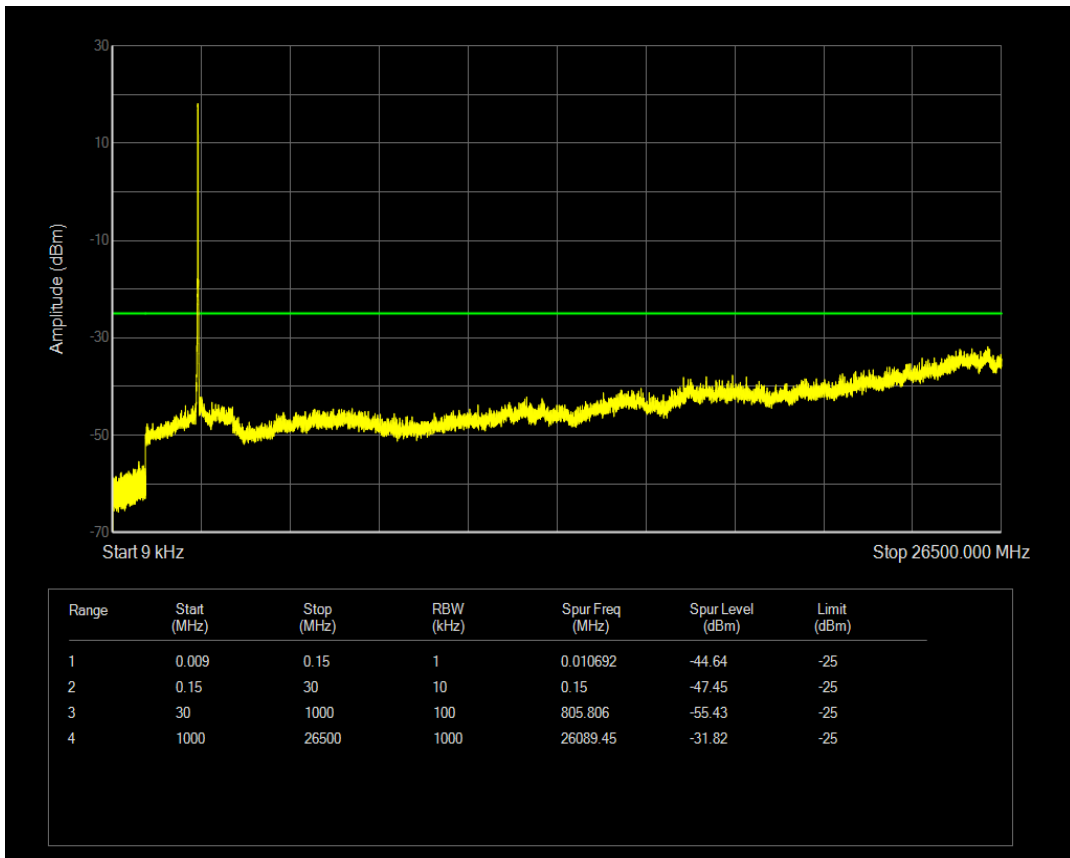

Band7 QPSK BW=15MHz Channel=21100 RB Size=75 Position=#0

Band7 16QAM BW=15MHz Channel=21100 RB Size=1 Position=#0

Band7 16QAM BW=15MHz Channel=21100 RB Size=75 Position=#0

Band7 QPSK BW=15MHz Channel=21375 RB Size=1 Position=#0

Band7 QPSK BW=15MHz Channel=21375 RB Size=75 Position=#0

Band7 16QAM BW=15MHz Channel=21375 RB Size=1 Position=#0

Band7 16QAM BW=15MHz Channel=21375 RB Size=75 Position=#0

Band7 QPSK BW=20MHz Channel=20850 RB Size=1 Position=#0