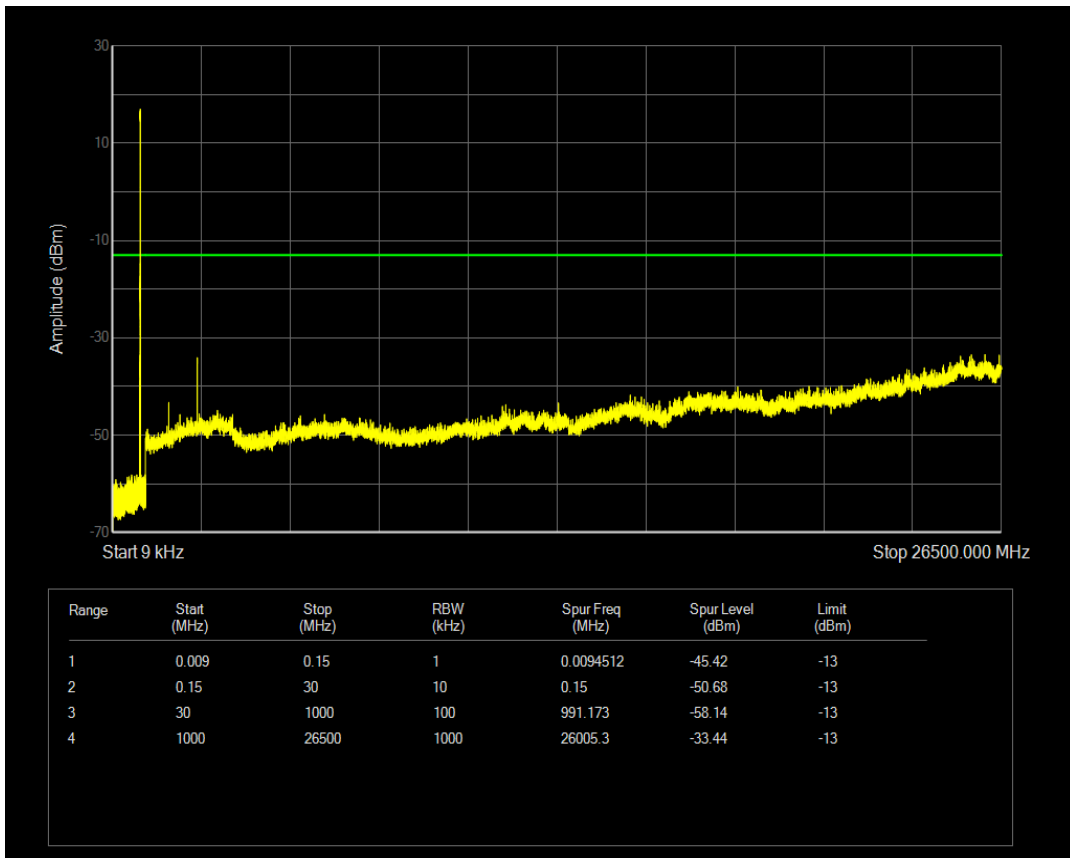

Band5 QPSK BW=3MHz Channel=20525 RB Size=15 Position=#0

Band5 16QAM BW=3MHz Channel=20525 RB Size=1 Position=#0

Band5 16QAM BW=3MHz Channel=20525 RB Size=15 Position=#0

Band5 QPSK BW=3MHz Channel=20635 RB Size=1 Position=#0

Band5 QPSK BW=3MHz Channel=20635 RB Size=15 Position=#0

Band5 16QAM BW=3MHz Channel=20635 RB Size=1 Position=#0

Band5 QPSK BW=5MHz Channel=20425 RB Size=1 Position=#0

Band5 16QAM BW=3MHz Channel=20635 RB Size=15 Position=#0