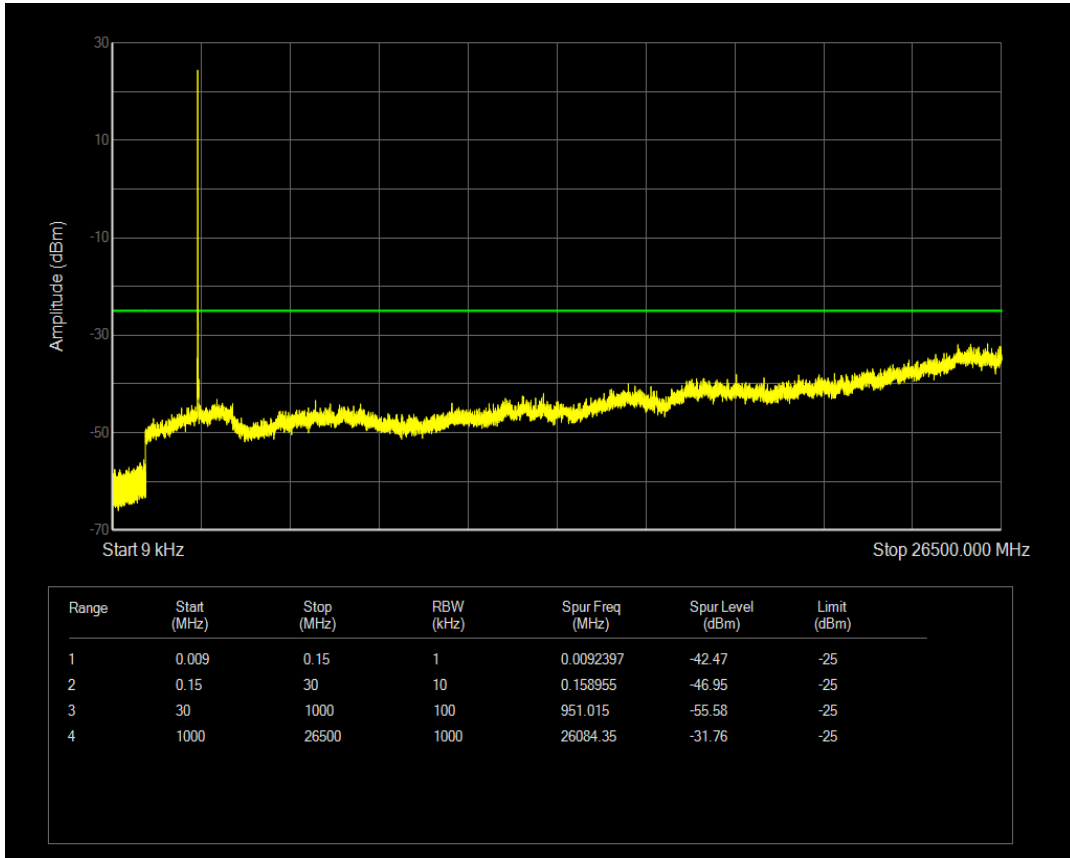

Band7 QPSK BW=15MHz Channel=21100 RB Size=75 Position=#0

Band7 16QAM BW=15MHz Channel=21100 RB Size=1 Position=#0

Band7 16QAM BW=15MHz Channel=21100 RB Size=75 Position=#0

Band7 QPSK BW=15MHz Channel=21375 RB Size=1 Position=#0

Band7 QPSK BW=15MHz Channel=21375 RB Size=75 Position=#0

Band7 16QAM BW=15MHz Channel=21375 RB Size=1 Position=#0

Band7 16QAM BW=15MHz Channel=21375 RB Size=75 Position=#0

Band7 QPSK BW=20MHz Channel=20850 RB Size=1 Position=#0