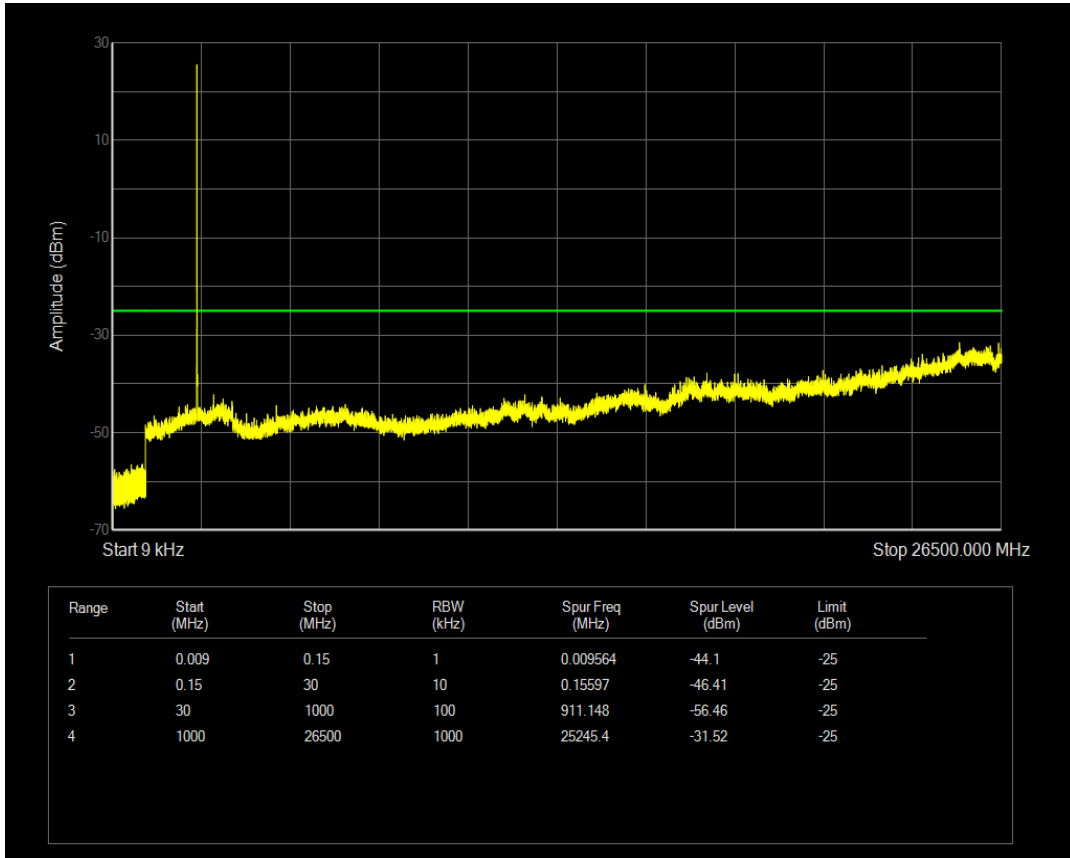

Band7 QPSK BW=5MHz Channel=21425 RB Size=25 Position=#0

Band7 16QAM BW=5MHz Channel=21425 RB Size=1 Position=#0

Band7 16QAM BW=5MHz Channel=21425 RB Size=25 Position=#0

Band7 QPSK BW=10MHz Channel=20800 RB Size=1 Position=#0

Band7 QPSK BW=10MHz Channel=20800 RB Size=50 Position=#0

Band7 16QAM BW=10MHz Channel=20800 RB Size=1 Position=#0

Band7 16QAM BW=10MHz Channel=20800 RB Size=50 Position=#0

Band7 QPSK BW=10MHz Channel=21100 RB Size=1 Position=#0

Band7 QPSK BW=10MHz Channel=21100 RB Size=50 Position=#0

Band7 16QAM BW=10MHz Channel=21100 RB Size=1 Position=#0

Band7 16QAM BW=10MHz Channel=21100 RB Size=50 Position=#0

Band7 QPSK BW=10MHz Channel=21400 RB Size=1 Position=#0