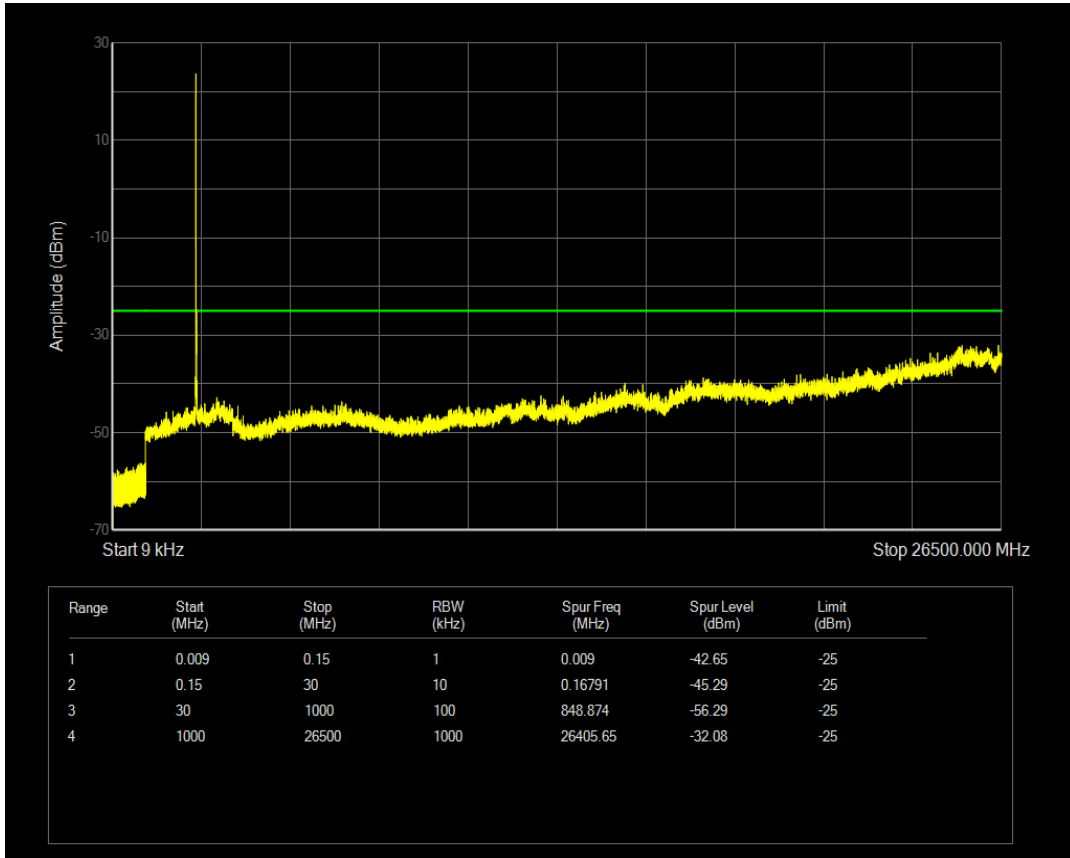

Band7 QPSK BW=15MHz Channel=21100 RB Size=75 Position=#0

Band7 16QAM BW=15MHz Channel=21100 RB Size=1 Position=#0

Band7 16QAM BW=15MHz Channel=21100 RB Size=75 Position=#0

Band7 QPSK BW=15MHz Channel=21375 RB Size=1 Position=#0

Band7 QPSK BW=15MHz Channel=21375 RB Size=75 Position=#0

Band7 16QAM BW=15MHz Channel=21375 RB Size=1 Position=#0

Band7 16QAM BW=15MHz Channel=21375 RB Size=75 Position=#0

Band7 QPSK BW=20MHz Channel=20850 RB Size=1 Position=#0

Band7 QPSK BW=20MHz Channel=20850 RB Size=100 Position=#0

Band7 16QAM BW=20MHz Channel=20850 RB Size=1 Position=#0

Band7 16QAM BW=20MHz Channel=20850 RB Size=100 Position=#0

Band7 QPSK BW=20MHz Channel=21100 RB Size=1 Position=#0