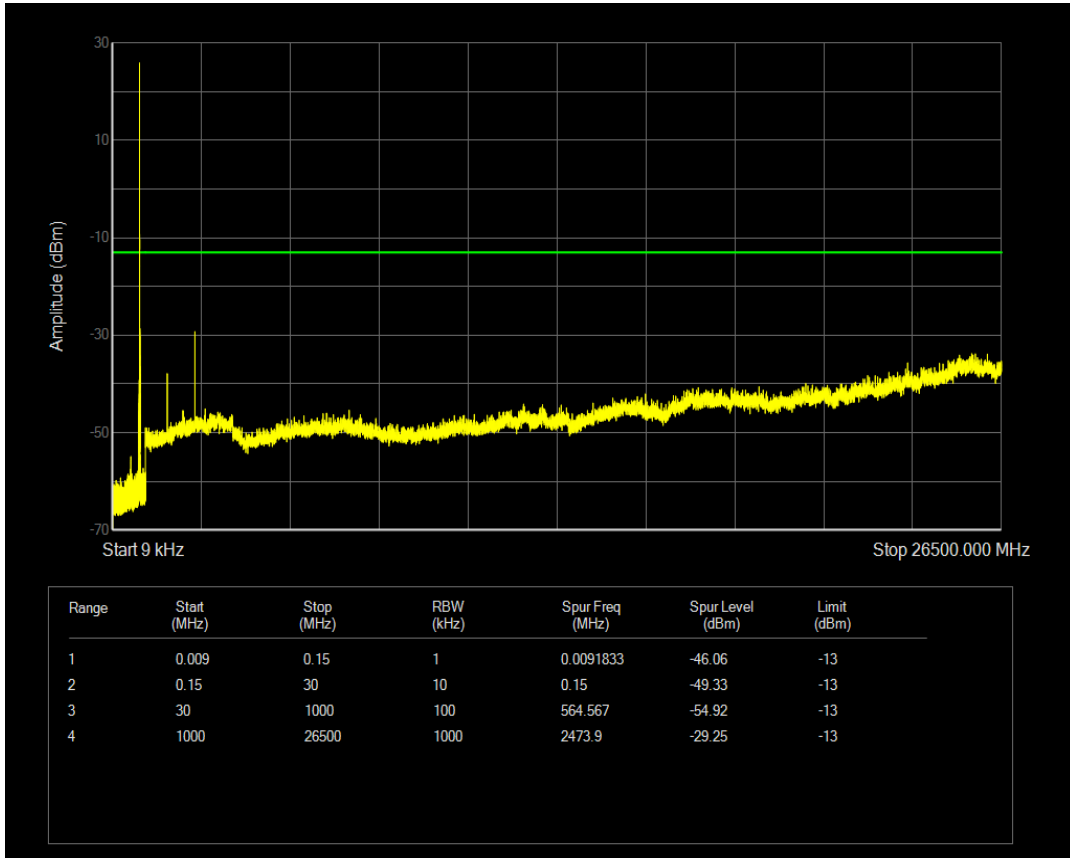

Band5 QPSK BW=5MHz Channel=20525 RB Size=25 Position=#0

Band5 16QAM BW=5MHz Channel=20525 RB Size=1 Position=#0

Band5 16QAM BW=5MHz Channel=20525 RB Size=25 Position=#0

Band5 QPSK BW=5MHz Channel=20625 RB Size=1 Position=#0

Band5 QPSK BW=5MHz Channel=20625 RB Size=25 Position=#0

Band5 16QAM BW=5MHz Channel=20625 RB Size=1 Position=#0

Band5 16QAM BW=5MHz Channel=20625 RB Size=25 Position=#0

Band5 QPSK BW=10MHz Channel=20450 RB Size=1 Position=#0

Band5 QPSK BW=10MHz Channel=20450 RB Size=50 Position=#0

Band5 16QAM BW=10MHz Channel=20450 RB Size=1 Position=#0

Band5 16QAM BW=10MHz Channel=20450 RB Size=50 Position=#0

Band5 QPSK BW=10MHz Channel=20525 RB Size=1 Position=#0