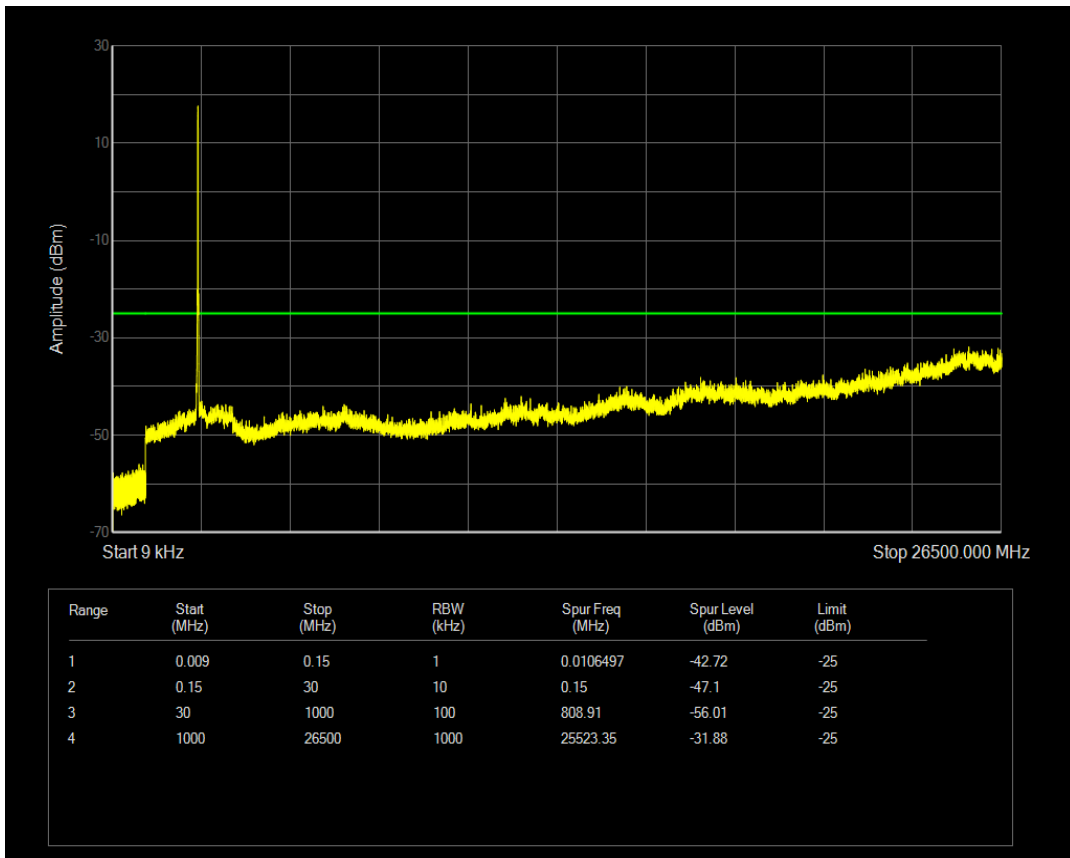

Band7 QPSK BW=15MHz Channel=21100 RB Size=75 Position=#0

Band7 16QAM BW=15MHz Channel=21100 RB Size=1 Position=#0

Band7 16QAM BW=15MHz Channel=21100 RB Size=75 Position=#0

Band7 QPSK BW=15MHz Channel=21375 RB Size=1 Position=#0

Band7 QPSK BW=15MHz Channel=21375 RB Size=75 Position=#0

Band7 16QAM BW=15MHz Channel=21375 RB Size=1 Position=#0

Band7 16QAM BW=15MHz Channel=21375 RB Size=75 Position=#0

Band7 QPSK BW=20MHz Channel=20850 RB Size=1 Position=#0