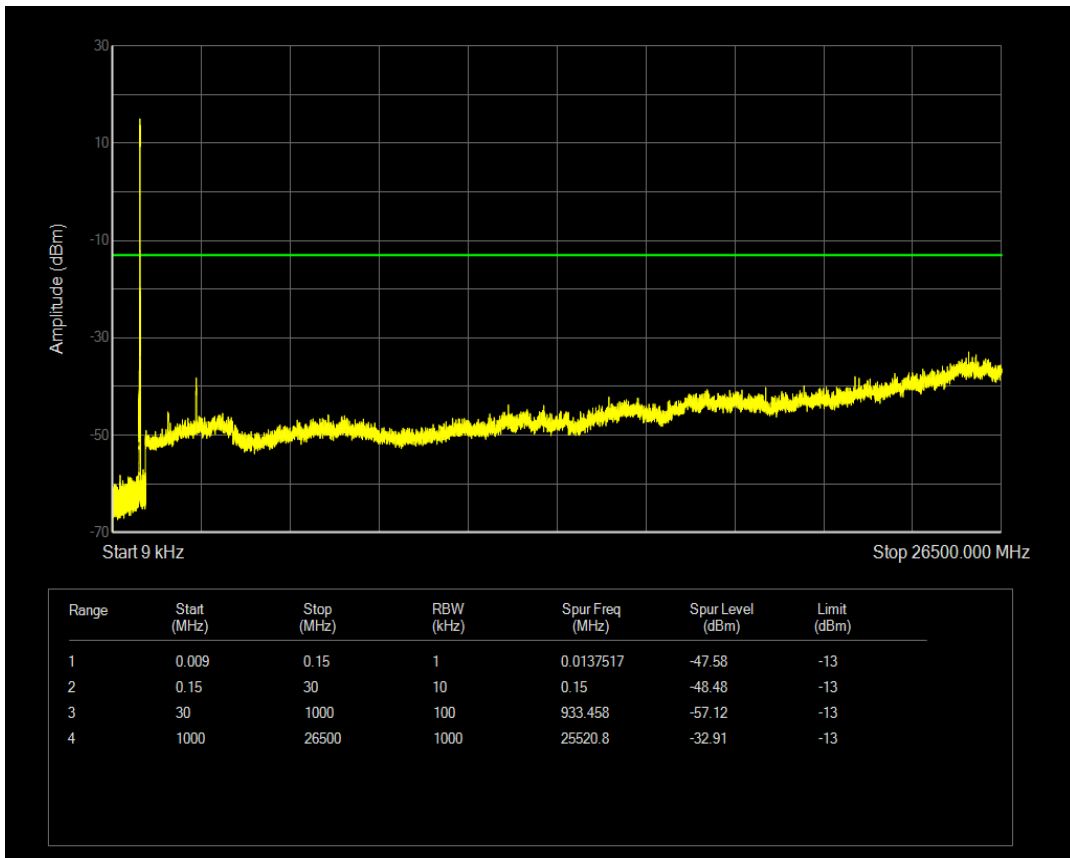

Band5 QPSK BW=10MHz Channel=20450 RB Size=50 Position=#0

Band5 16QAM BW=10MHz Channel=20450 RB Size=1 Position=#0

Band5 16QAM BW=10MHz Channel=20450 RB Size=50 Position=#0

Band5 QPSK BW=10MHz Channel=20525 RB Size=1 Position=#0

Band5 QPSK BW=10MHz Channel=20525 RB Size=50 Position=#0

Band5 16QAM BW=10MHz Channel=20525 RB Size=1 Position=#0

Band5 QPSK BW=10MHz Channel=20600 RB Size=1 Position=#0

Band5 16QAM BW=10MHz Channel=20525 RB Size=50 Position=#0