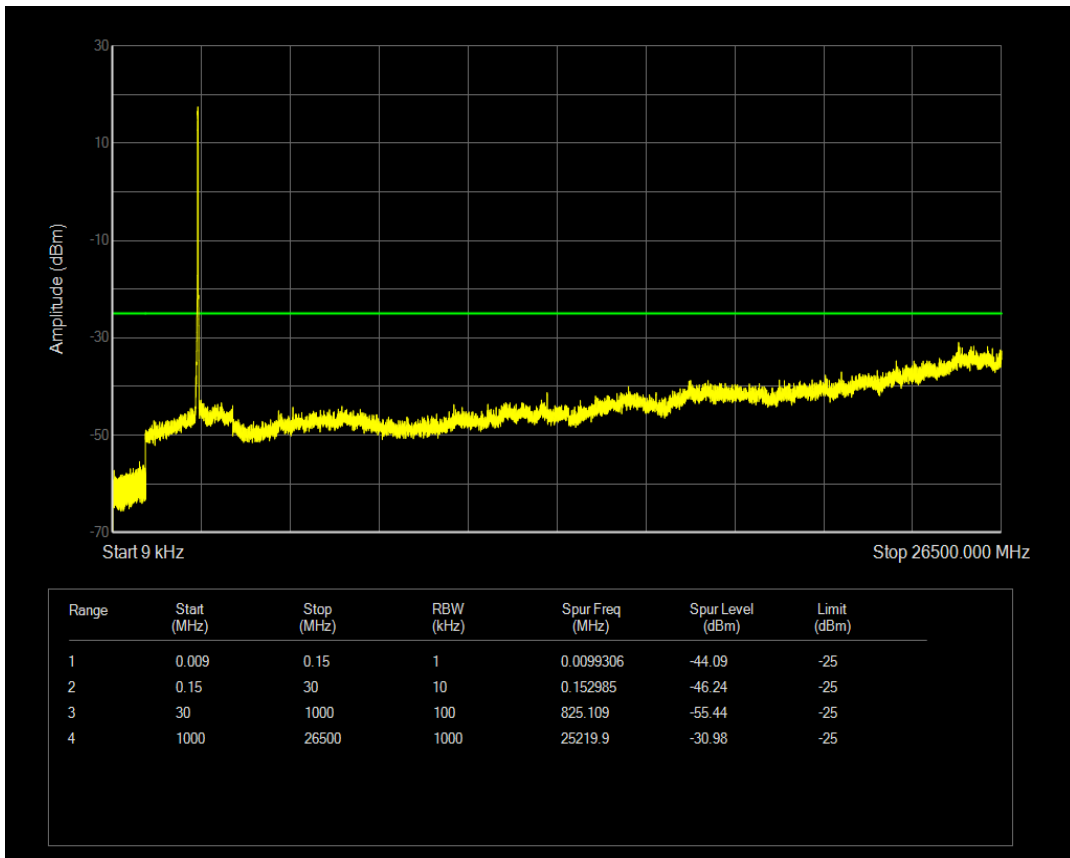

Band7 QPSK BW=20MHz Channel=20850 RB Size=100 Position=#0

Band7 16QAM BW=20MHz Channel=20850 RB Size=1 Position=#0

Band7 16QAM BW=20MHz Channel=20850 RB Size=100 Position=#0

Band7 QPSK BW=20MHz Channel=21100 RB Size=1 Position=#0

Band7 QPSK BW=20MHz Channel=21100 RB Size=100 Position=#0

Band7 16QAM BW=20MHz Channel=21100 RB Size=100 Position=#0

Band7 16QAM BW=20MHz Channel=21100 RB Size=1 Position=#0

Band7 QPSK BW=20MHz Channel=21350 RB Size=1 Position=#0

Band7 QPSK BW=20MHz Channel=21350 RB Size=100 Position=#0

Band7 16QAM BW=20MHz Channel=21350 RB Size=1 Position=#0

Band7 16QAM BW=20MHz Channel=21350 RB Size=100 Position=#0