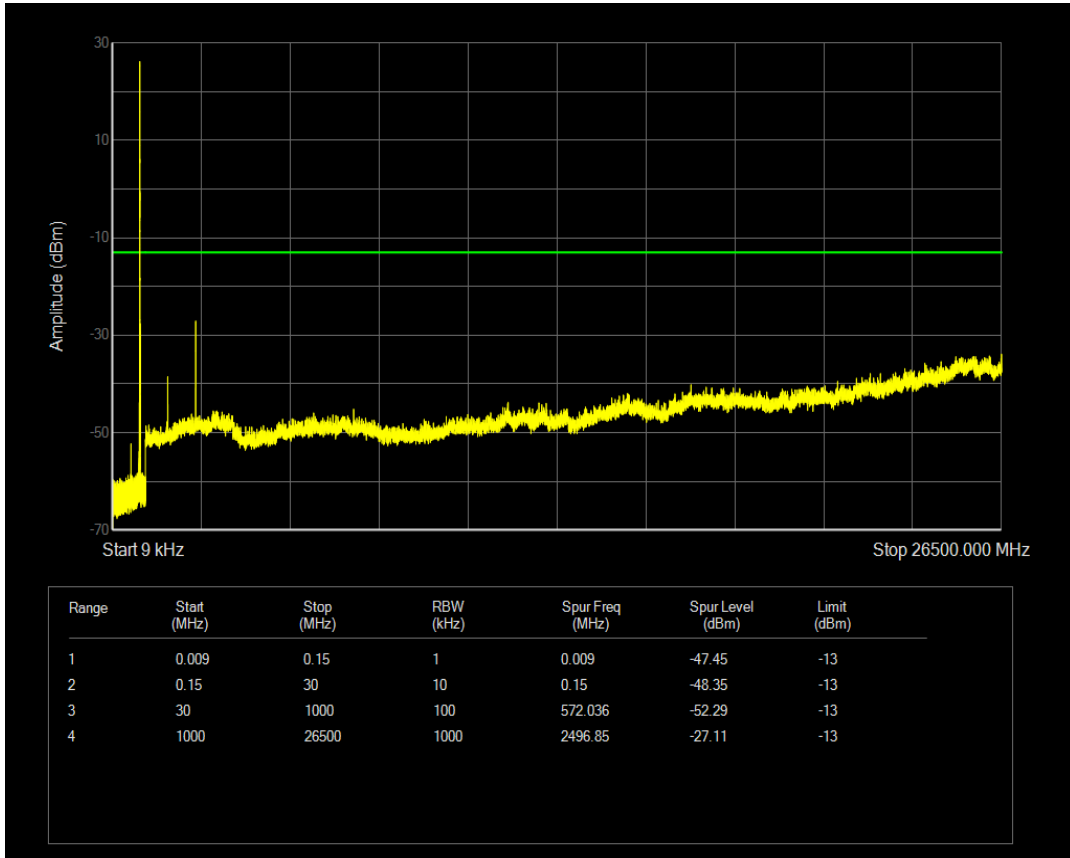

Band5 QPSK BW=5MHz Channel=20625 RB Size=25 Position=#0

Band5 16QAM BW=5MHz Channel=20625 RB Size=1 Position=#0

Band5 16QAM BW=5MHz Channel=20625 RB Size=25 Position=#0

Band5 QPSK BW=10MHz Channel=20450 RB Size=1 Position=#0

Band5 QPSK BW=10MHz Channel=20450 RB Size=50 Position=#0

Band5 16QAM BW=10MHz Channel=20450 RB Size=1 Position=#0

Band5 16QAM BW=10MHz Channel=20450 RB Size=50 Position=#0

Band5 QPSK BW=10MHz Channel=20525 RB Size=1 Position=#0

Band5 QPSK BW=10MHz Channel=20525 RB Size=50 Position=#0

Band5 16QAM BW=10MHz Channel=20525 RB Size=1 Position=#0

Band5 QPSK BW=10MHz Channel=20600 RB Size=1 Position=#0

Band5 16QAM BW=10MHz Channel=20525 RB Size=50 Position=#0