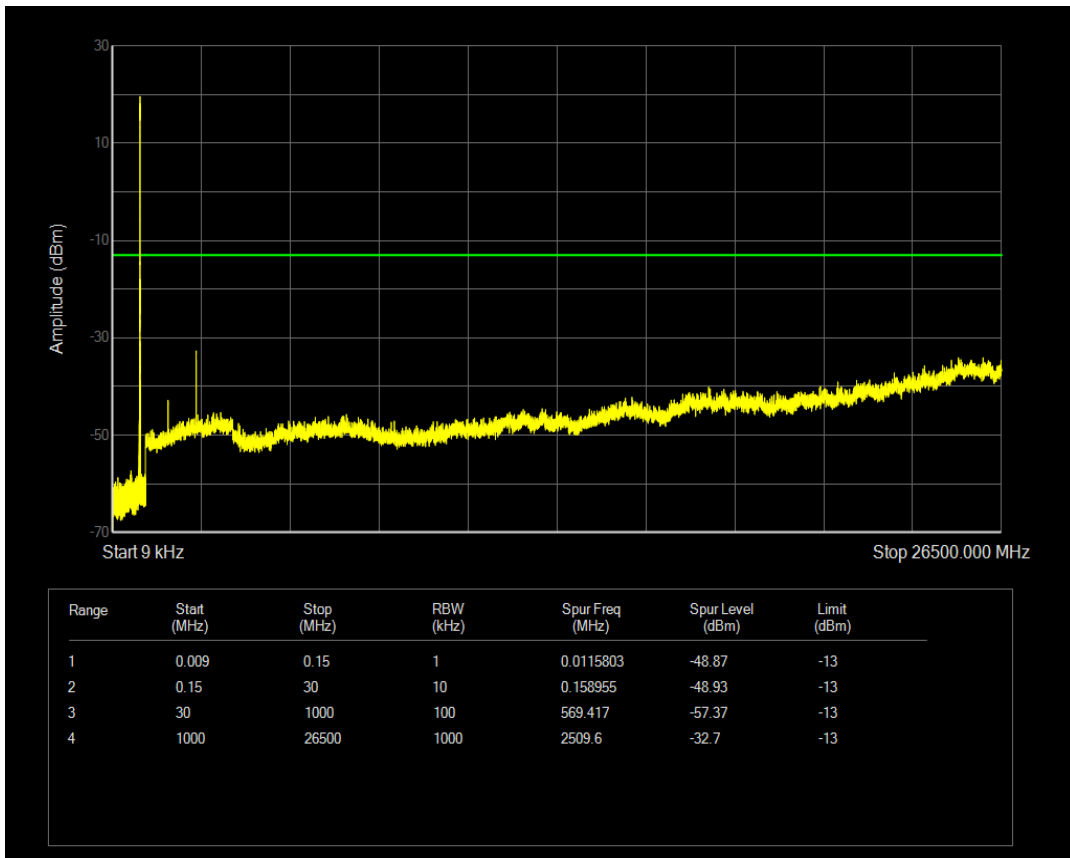

Band5 QPSK BW=3MHz Channel=20525 RB Size=15 Position=#0

Band5 16QAM BW=3MHz Channel=20525 RB Size=1 Position=#0

Band5 16QAM BW=3MHz Channel=20525 RB Size=15 Position=#0

Band5 QPSK BW=3MHz Channel=20635 RB Size=1 Position=#0

Band5 QPSK BW=3MHz Channel=20635 RB Size=15 Position=#0

Band5 16QAM BW=3MHz Channel=20635 RB Size=1 Position=#0

Band5 QPSK BW=5MHz Channel=20425 RB Size=1 Position=#0

Band5 16QAM BW=3MHz Channel=20635 RB Size=15 Position=#0