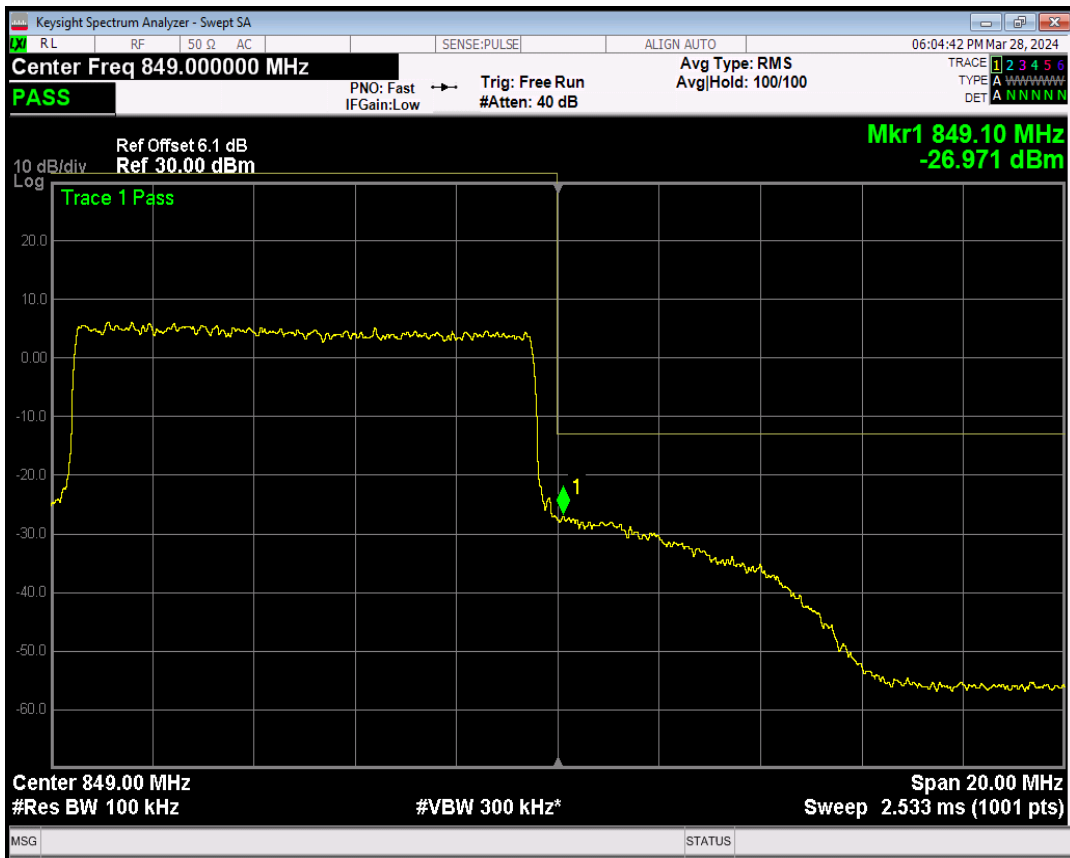

Band5 QPSK BW=10MHz Channel=20600 RB Size=50 Position=#0