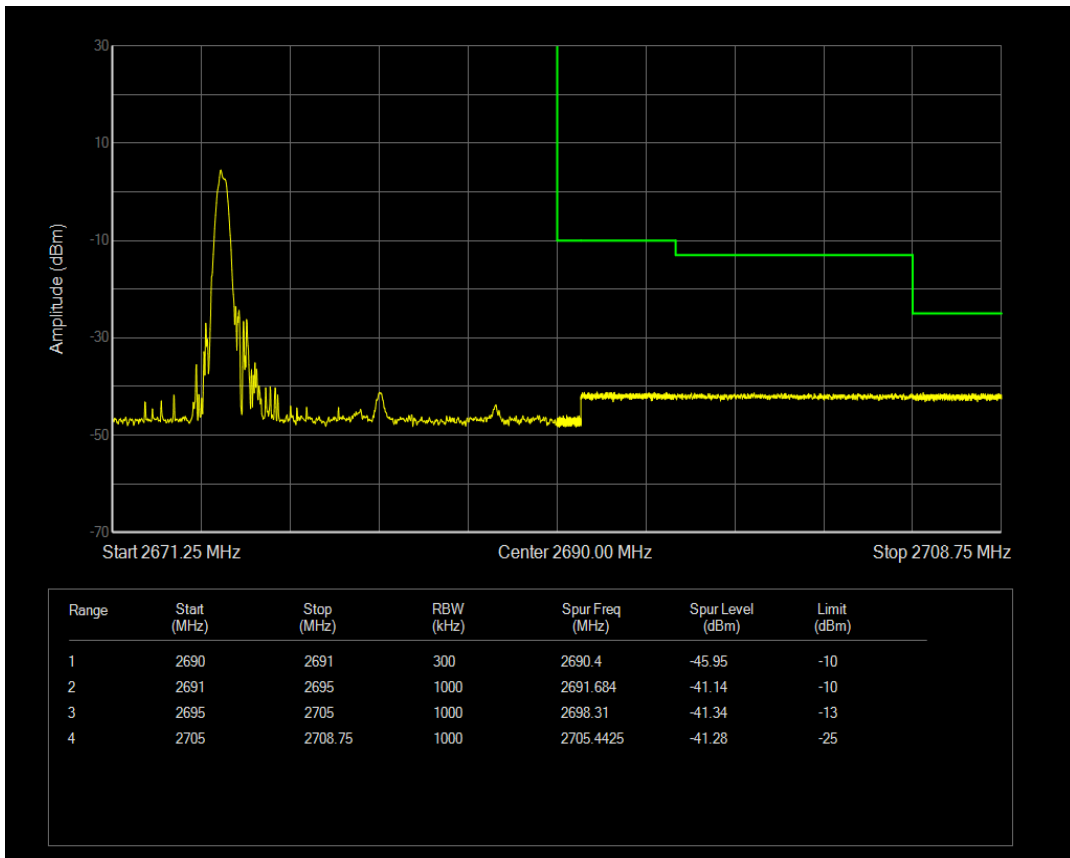

Band41 QPSK BW=15MHz Channel=41515 RB Size=1 Position=#0