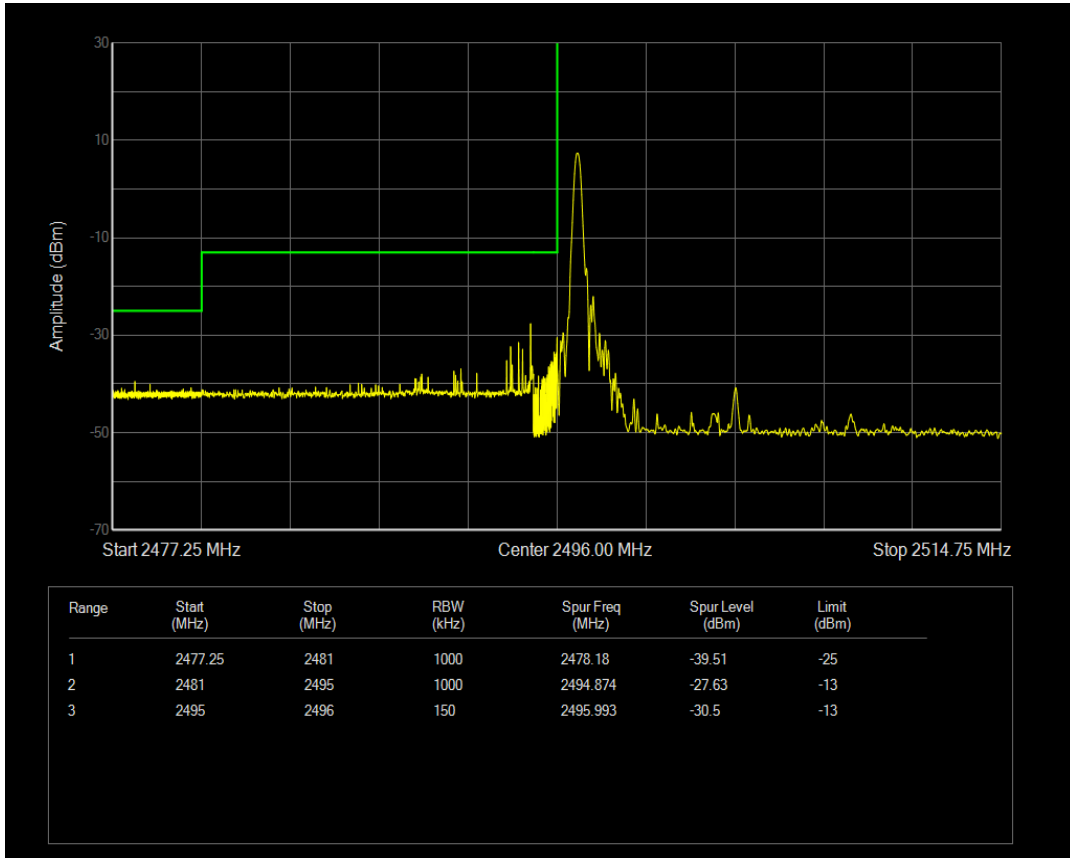

Band41 16QAM BW=10MHz Channel=41540 RB Size=1 Position=#Max

Band41 16QAM BW=10MHz Channel=41540 RB Size=50 Position=#0

Band41 QPSK BW=15MHz Channel=39725 RB Size=1 Position=#Max

Band41 QPSK BW=15MHz Channel=39725 RB Size=1 Position=#0