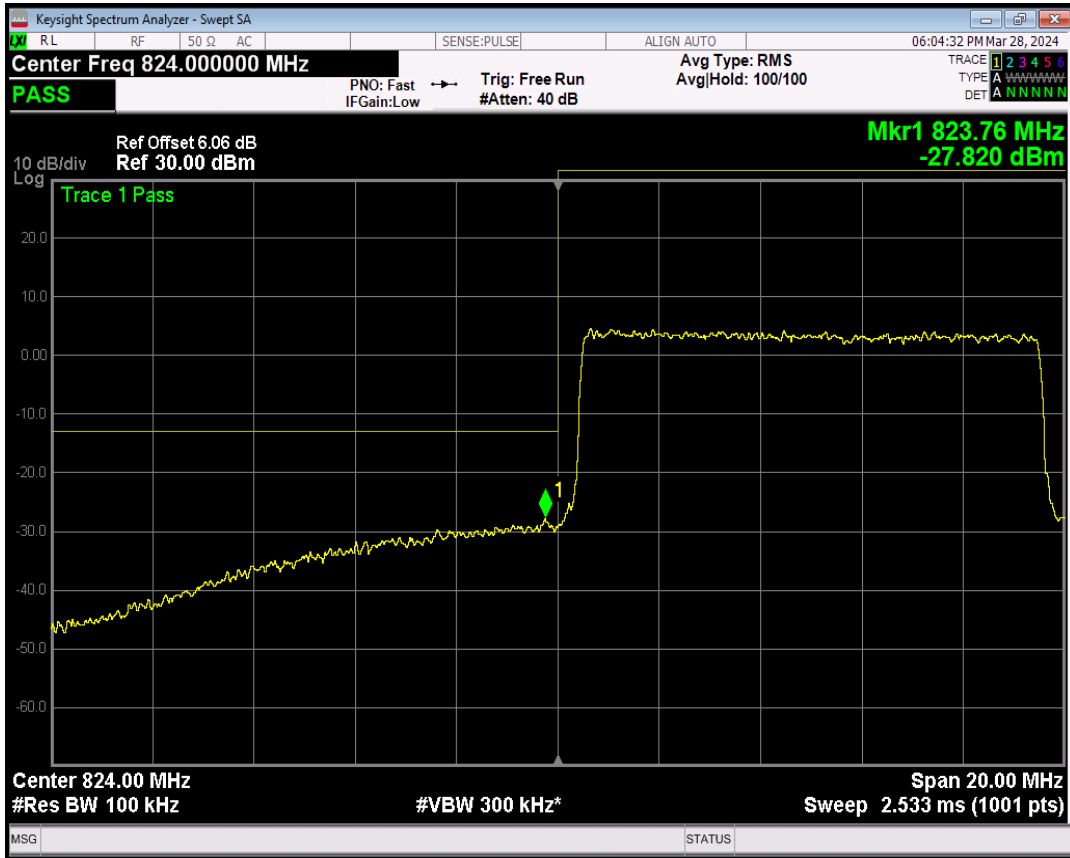

Band5 QPSK BW=10MHz Channel=20450 RB Size=50 Position=#0

Band5 16QAM BW=10MHz Channel=20450 RB Size=1 Position=#0

Band5 16QAM BW=10MHz Channel=20450 RB Size=1 Position=#Max

Band5 16QAM BW=10MHz Channel=20450 RB Size=50 Position=#0