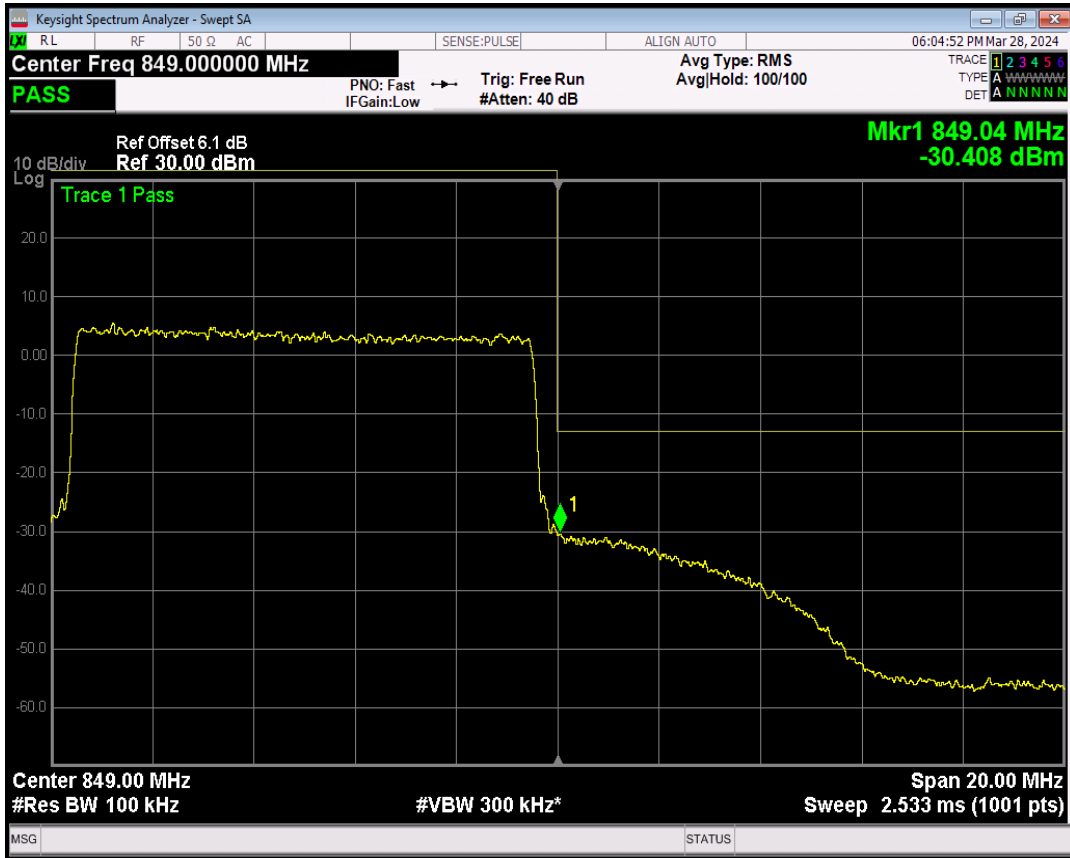

Band5 16QAM BW=10MHz Channel=20600 RB Size=50 Position=#0