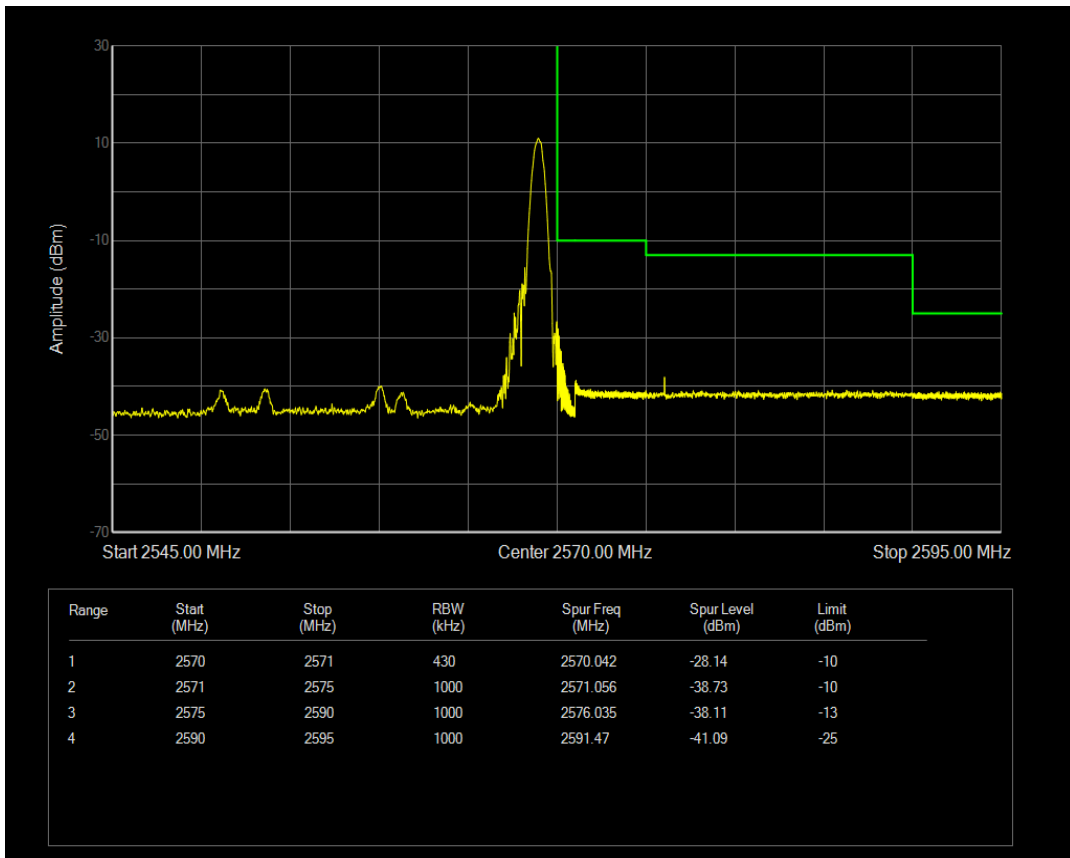

Band7 16QAM BW=20MHz Channel=21350 RB Size=1 Position=#Max