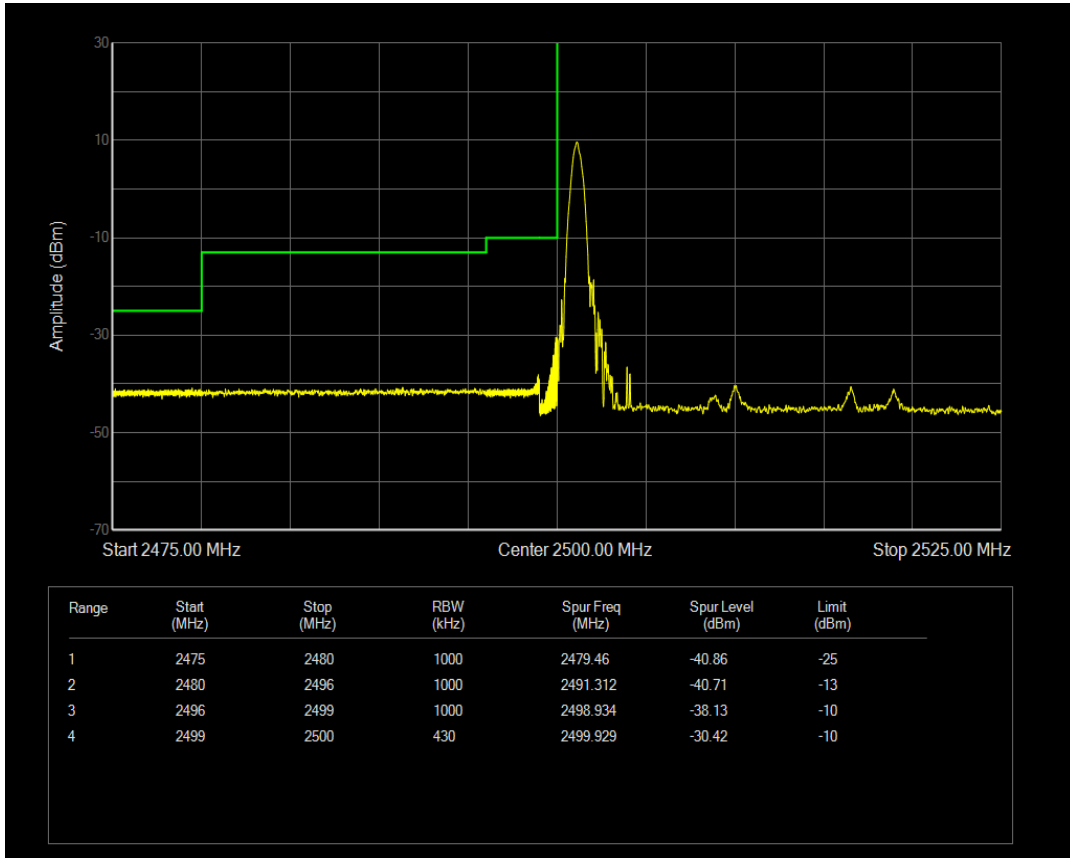

Band7 16QAM BW=15MHz Channel=21375 RB Size=1 Position=#Max

Band7 16QAM BW=15MHz Channel=21375 RB Size=75 Position=#0

Band7 QPSK BW=20MHz Channel=20850 RB Size=1 Position=#0

Band7 QPSK BW=20MHz Channel=20850 RB Size=1 Position=#Max

Band7 QPSK BW=20MHz Channel=20850 RB Size=100 Position=#0

Band7 16QAM BW=20MHz Channel=20850 RB Size=1 Position=#0

Band7 16QAM BW=20MHz Channel=20850 RB Size=1 Position=#Max

Band7 16QAM BW=20MHz Channel=20850 RB Size=100 Position=#0