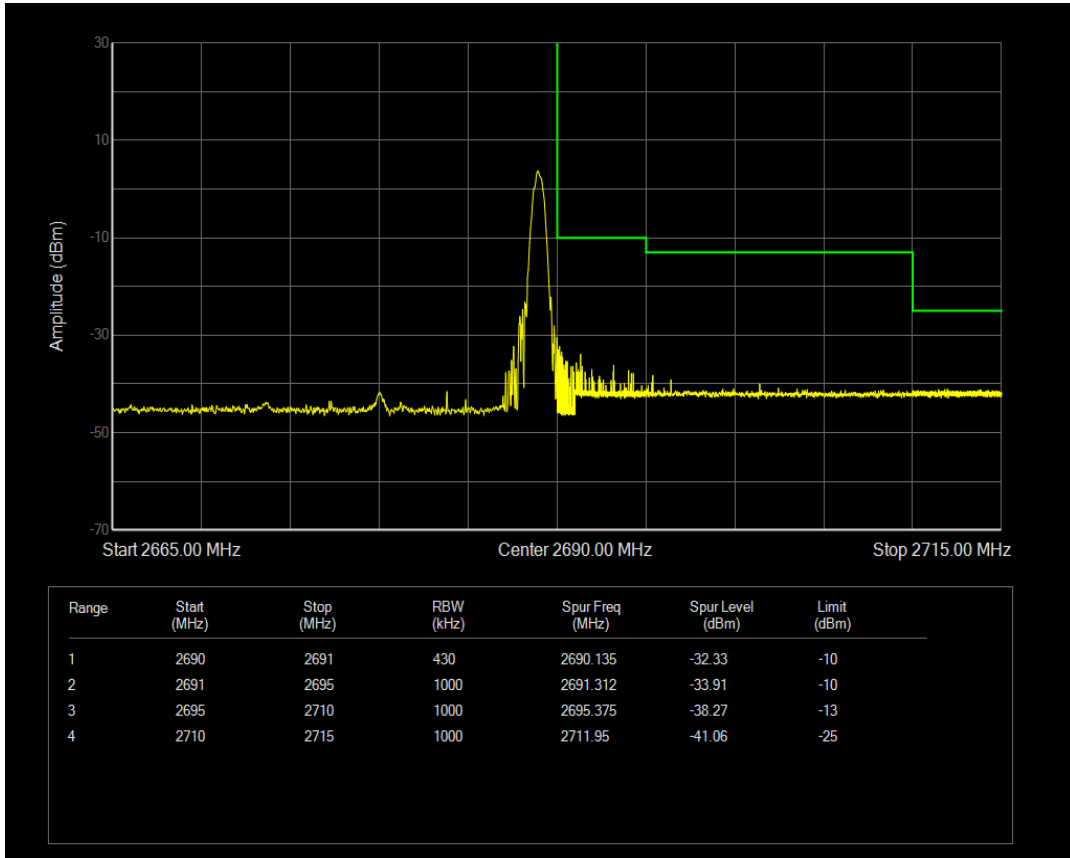

Band41 QPSK BW=20MHz Channel=41490 RB Size=1 Position=#Max