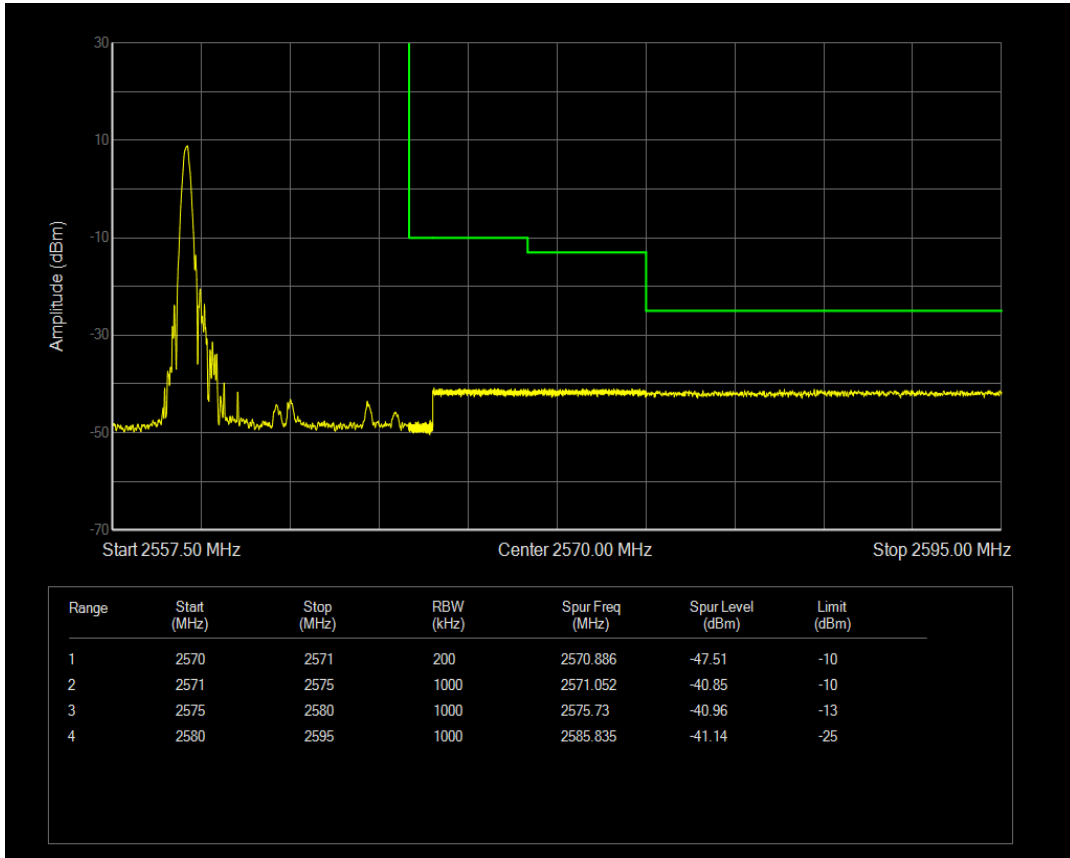

Band7 QPSK BW=10MHz Channel=20800 RB Size=50 Position=#0

Band7 16QAM BW=10MHz Channel=20800 RB Size=1 Position=#0

Band7 16QAM BW=10MHz Channel=20800 RB Size=1 Position=#Max

Band7 16QAM BW=10MHz Channel=20800 RB Size=50 Position=#0

Band7 QPSK BW=10MHz Channel=21400 RB Size=1 Position=#0

Band7 QPSK BW=10MHz Channel=21400 RB Size=1 Position=#Max

Band7 QPSK BW=10MHz Channel=21400 RB Size=50 Position=#0

Band7 16QAM BW=10MHz Channel=21400 RB Size=1 Position=#0

Band7 16QAM BW=10MHz Channel=21400 RB Size=1 Position=#Max

Band7 16QAM BW=10MHz Channel=21400 RB Size=50 Position=#0

Band7 QPSK BW=15MHz Channel=20825 RB Size=1 Position=#0

Band7 QPSK BW=15MHz Channel=20825 RB Size=75 Position=#0