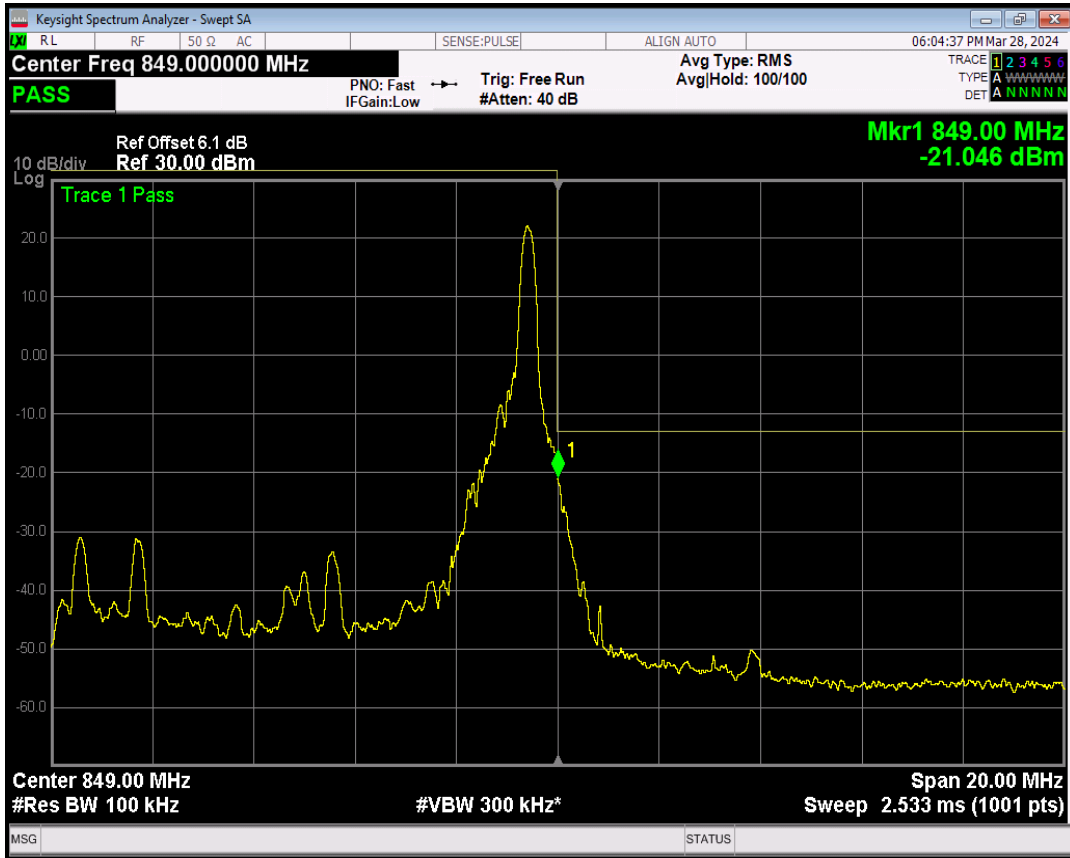

Band5 QPSK BW=10MHz Channel=20600 RB Size=1 Position=#Max