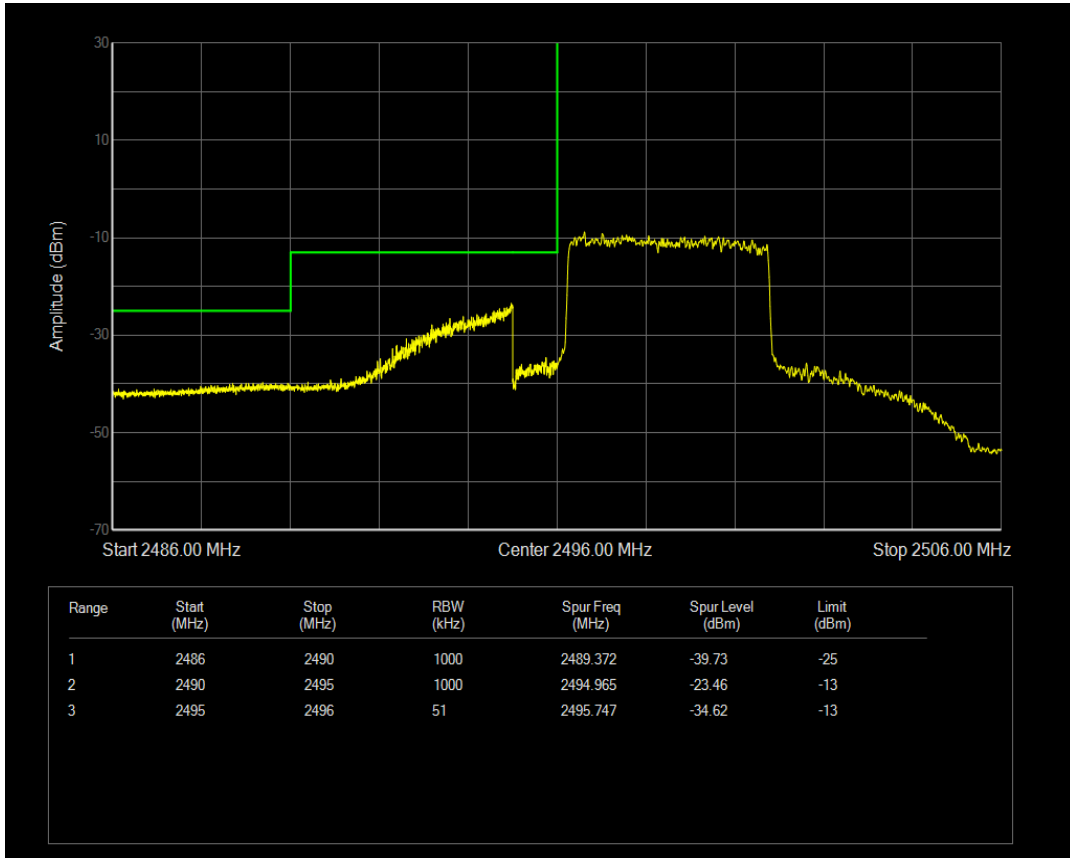

Band4 16QAM BW=20MHz Channel=20300 RB Size=1 Position=#Max

Band4 16QAM BW=20MHz Channel=20300 RB Size=100 Position=#0

Band41 QPSK BW=5MHz Channel=39675 RB Size=1 Position=#0

Band41 QPSK BW=5MHz Channel=39675 RB Size=25 Position=#0