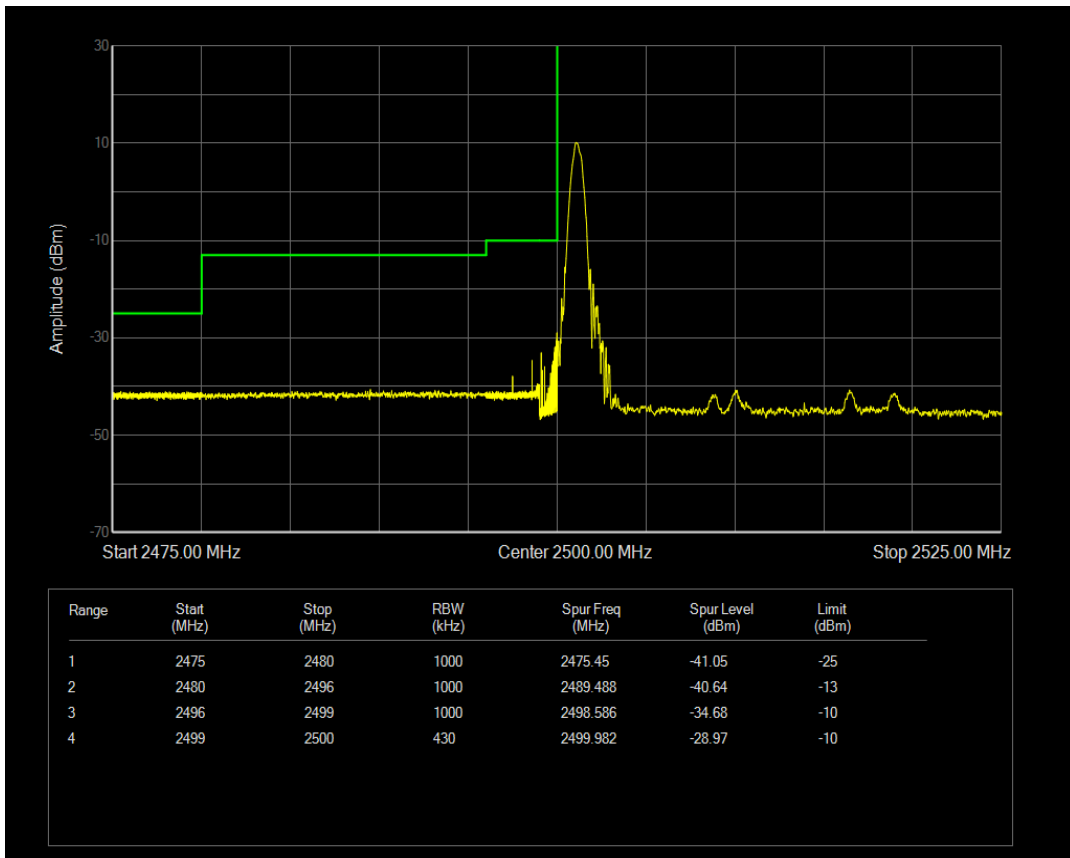

Band7 QPSK BW=20MHz Channel=20850 RB Size=1 Position=#0