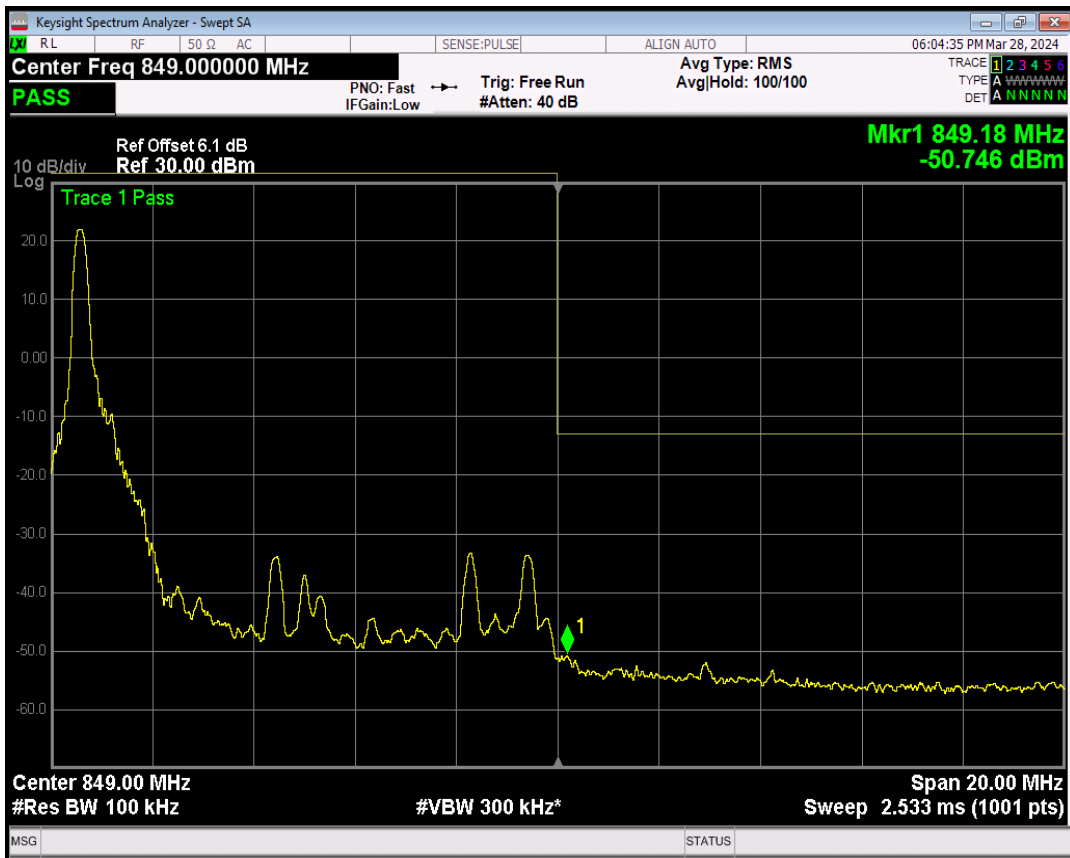

Band5 QPSK BW=10MHz Channel=20600 RB Size=1 Position=#0