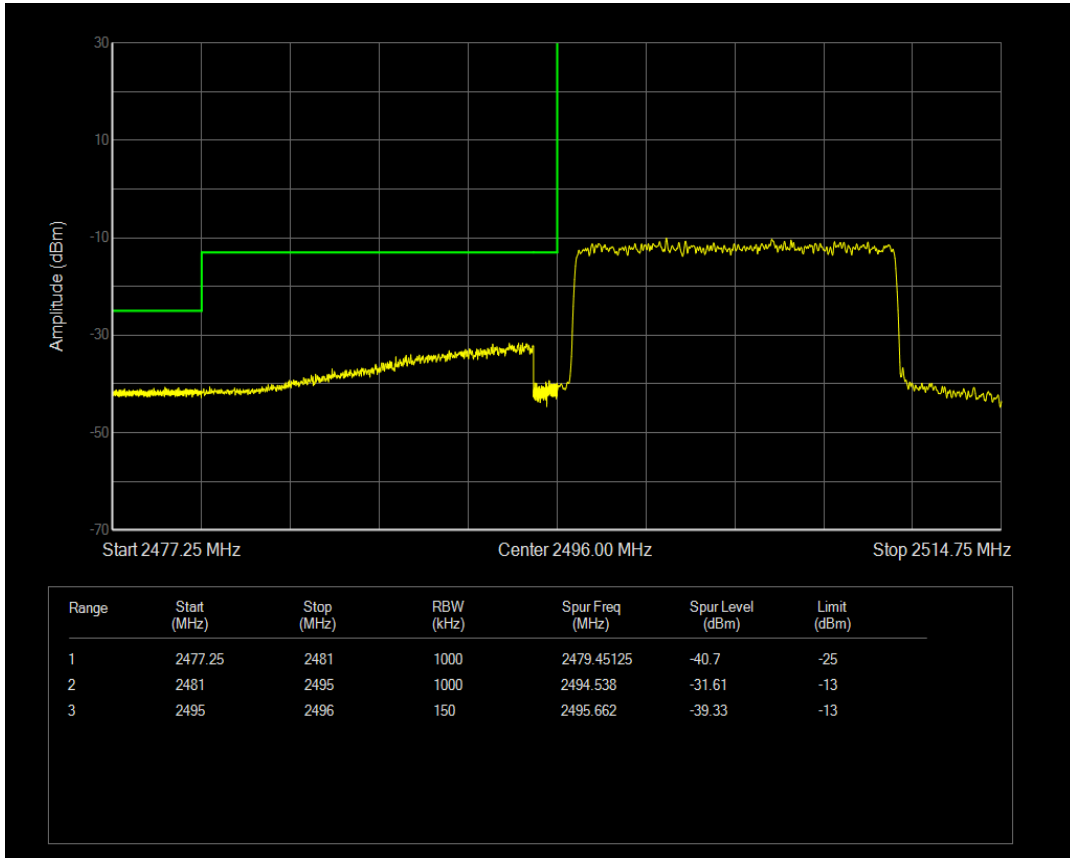

Band41 QPSK BW=15MHz Channel=39725 RB Size=75 Position=#0

Band41 16QAM BW=15MHz Channel=39725 RB Size=1 Position=#0

Band41 16QAM BW=15MHz Channel=39725 RB Size=1 Position=#Max

Band41 16QAM BW=15MHz Channel=39725 RB Size=75 Position=#0