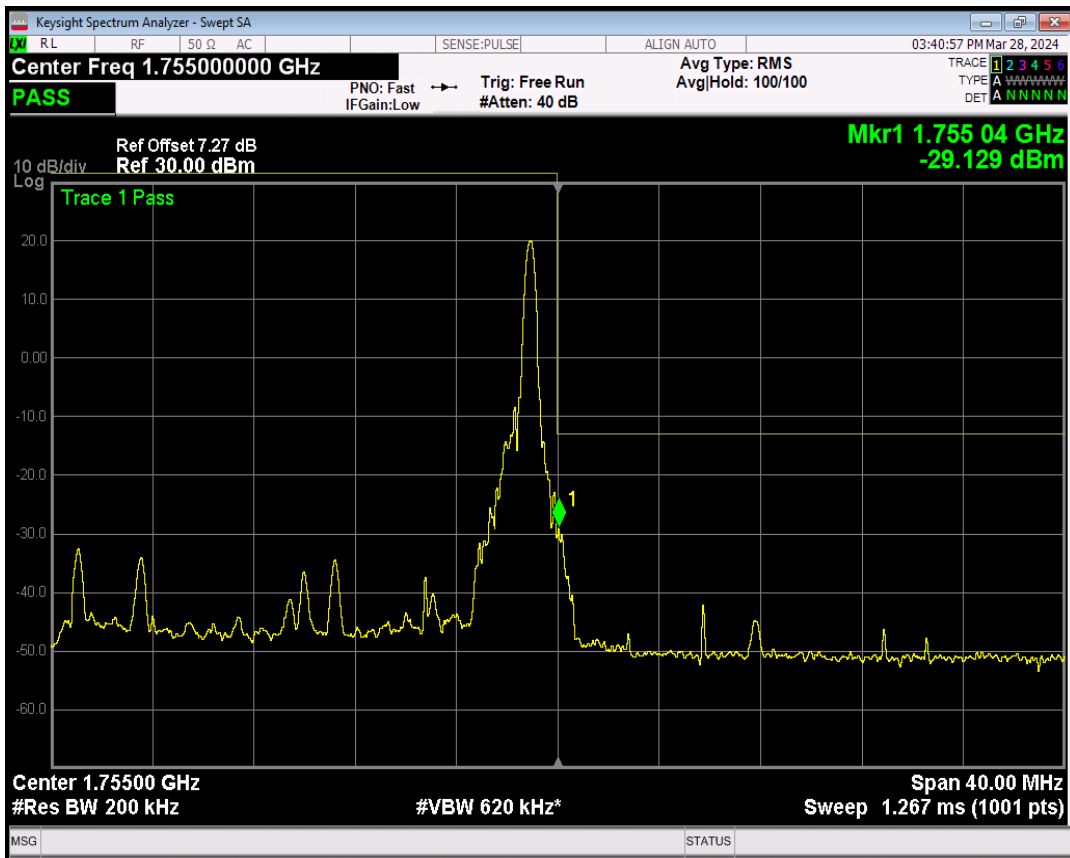

Band4 16QAM BW=20MHz Channel=20300 RB Size=1 Position=#Max

Band4 16QAM BW=20MHz Channel=20300 RB Size=100 Position=#0

Band41 QPSK BW=5MHz Channel=39675 RB Size=1 Position=#0

Band41 QPSK BW=5MHz Channel=39675 RB Size=25 Position=#0