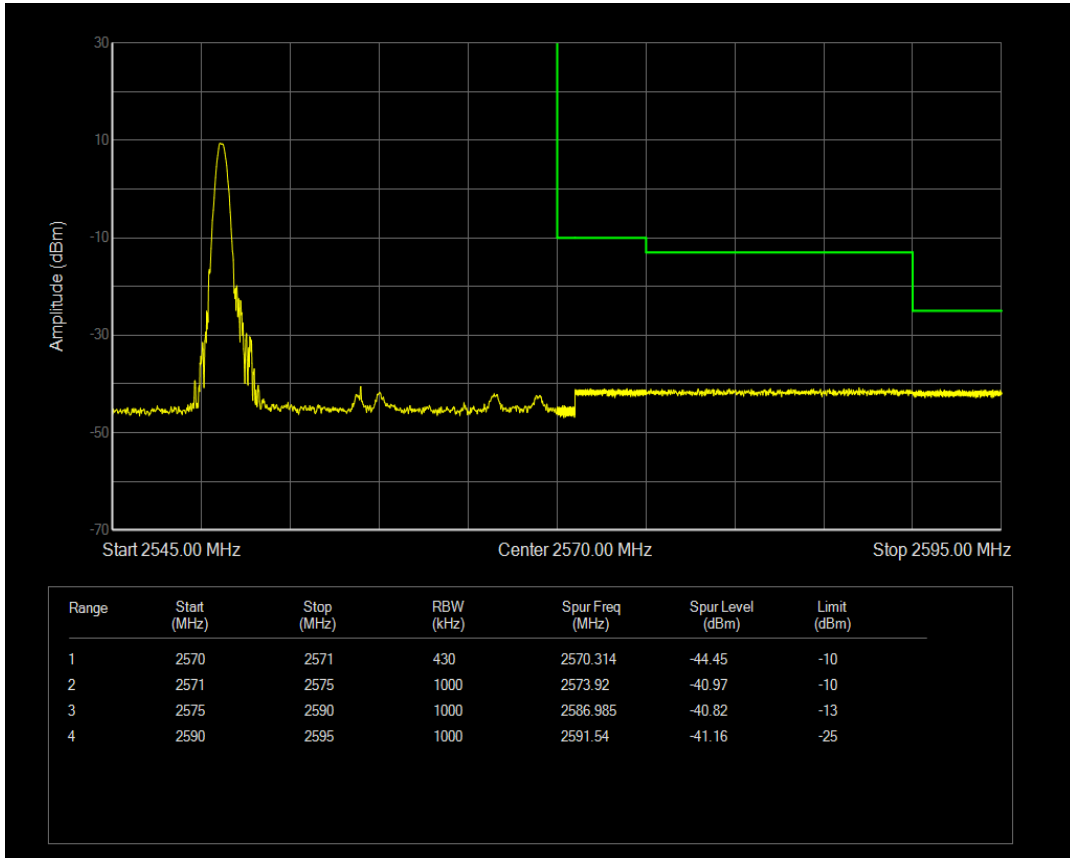

Band7 QPSK BW=20MHz Channel=20850 RB Size=100 Position=#0

Band7 16QAM BW=20MHz Channel=20850 RB Size=1 Position=#0

Band7 16QAM BW=20MHz Channel=20850 RB Size=1 Position=#Max

Band7 16QAM BW=20MHz Channel=20850 RB Size=100 Position=#0

Band7 QPSK BW=20MHz Channel=21350 RB Size=1 Position=#Max

Band7 QPSK BW=20MHz Channel=21350 RB Size=1 Position=#0

Band7 QPSK BW=20MHz Channel=21350 RB Size=100 Position=#0

Band7 16QAM BW=20MHz Channel=21350 RB Size=1 Position=#0