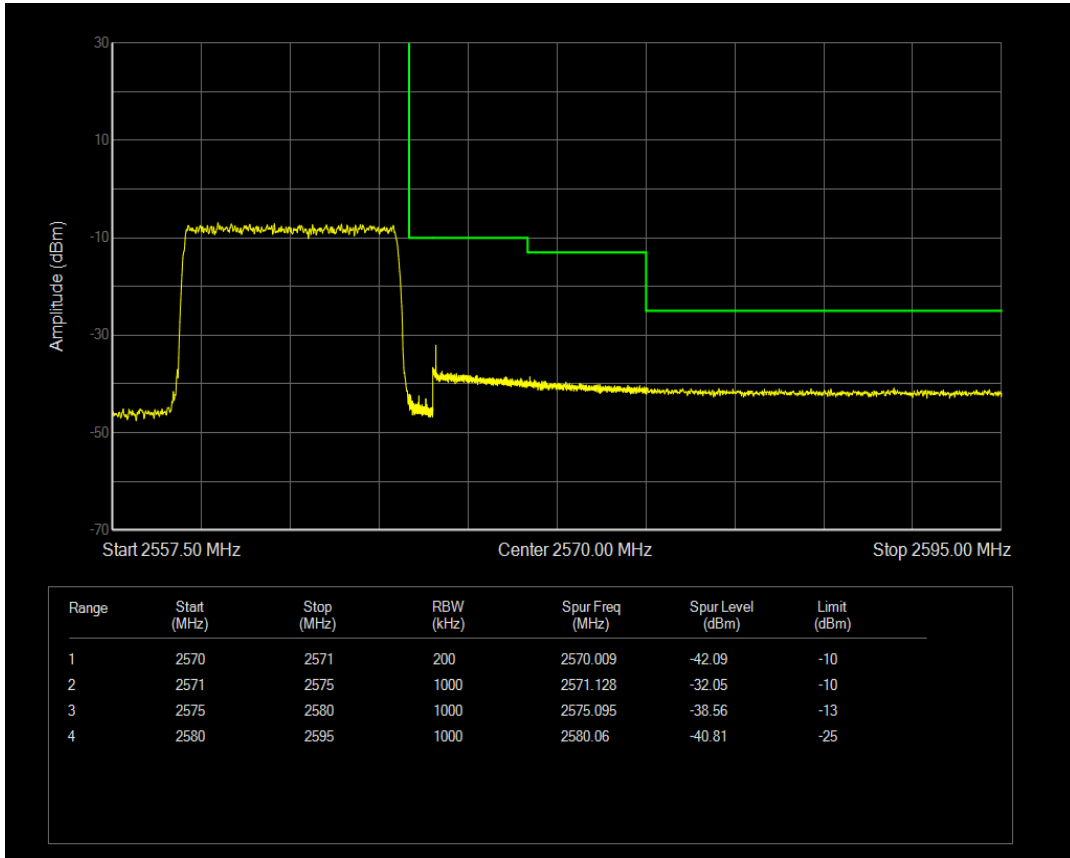

Band7 QPSK BW=10MHz Channel=20800 RB Size=50 Position=#0

Band7 16QAM BW=10MHz Channel=20800 RB Size=1 Position=#0

Band7 16QAM BW=10MHz Channel=20800 RB Size=1 Position=#Max

Band7 16QAM BW=10MHz Channel=20800 RB Size=50 Position=#0

Band7 QPSK BW=10MHz Channel=21400 RB Size=1 Position=#0

Band7 QPSK BW=10MHz Channel=21400 RB Size=1 Position=#Max

Band7 QPSK BW=10MHz Channel=21400 RB Size=50 Position=#0

Band7 16QAM BW=10MHz Channel=21400 RB Size=1 Position=#0

Band7 16QAM BW=10MHz Channel=21400 RB Size=1 Position=#Max

Band7 16QAM BW=10MHz Channel=21400 RB Size=50 Position=#0

Band7 QPSK BW=15MHz Channel=20825 RB Size=1 Position=#0

Band7 QPSK BW=15MHz Channel=20825 RB Size=75 Position=#0