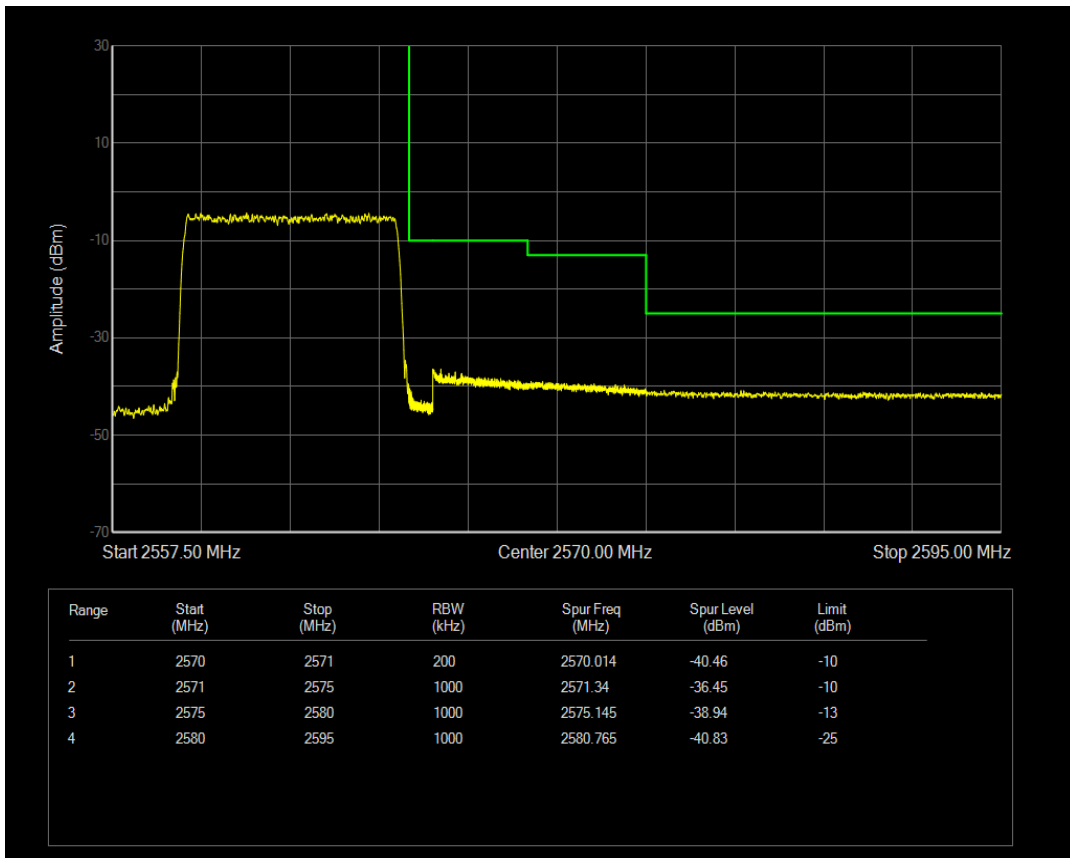

Band7 QPSK BW=10MHz Channel=20800 RB Size=50 Position=#0

Band7 16QAM BW=10MHz Channel=20800 RB Size=1 Position=#0

Band7 16QAM BW=10MHz Channel=20800 RB Size=1 Position=#Max

Band7 16QAM BW=10MHz Channel=20800 RB Size=50 Position=#0

Band7 QPSK BW=10MHz Channel=21400 RB Size=1 Position=#0

Band7 QPSK BW=10MHz Channel=21400 RB Size=1 Position=#Max

Band7 QPSK BW=10MHz Channel=21400 RB Size=50 Position=#0

Band7 16QAM BW=10MHz Channel=21400 RB Size=1 Position=#0