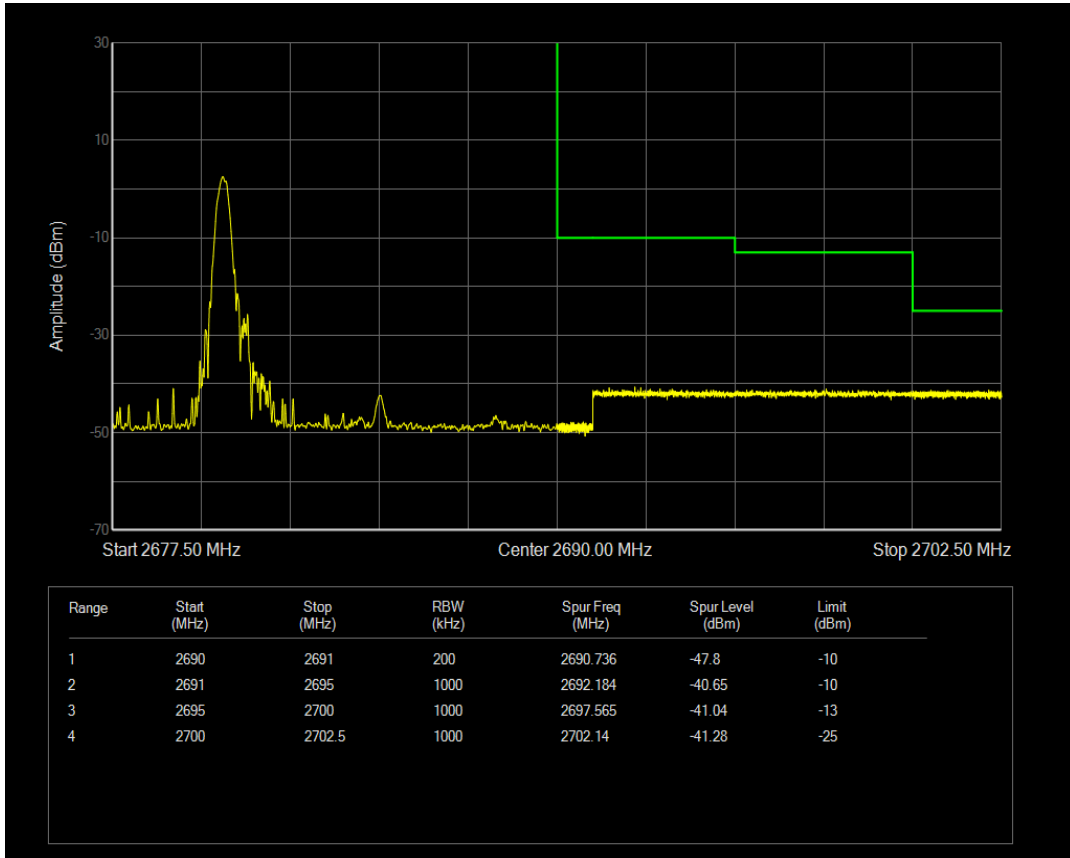

Band41 QPSK BW=10MHz Channel=41540 RB Size=1 Position=#0

Band41 QPSK BW=10MHz Channel=41540 RB Size=1 Position=#Max

Band41 QPSK BW=10MHz Channel=41540 RB Size=50 Position=#0

Band41 16QAM BW=10MHz Channel=41540 RB Size=1 Position=#0