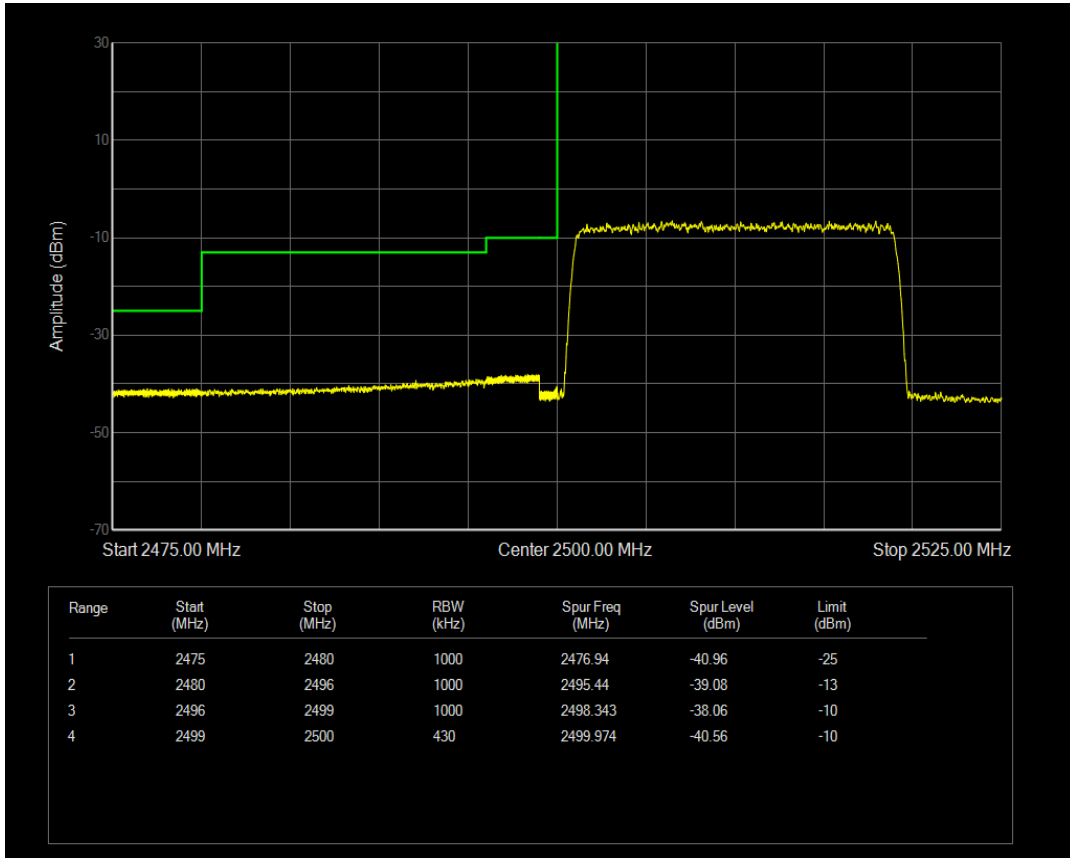

Band7 QPSK BW=20MHz Channel=20850 RB Size=100 Position=#0

Band7 16QAM BW=20MHz Channel=20850 RB Size=1 Position=#0

Band7 16QAM BW=20MHz Channel=20850 RB Size=1 Position=#Max

Band7 16QAM BW=20MHz Channel=20850 RB Size=100 Position=#0