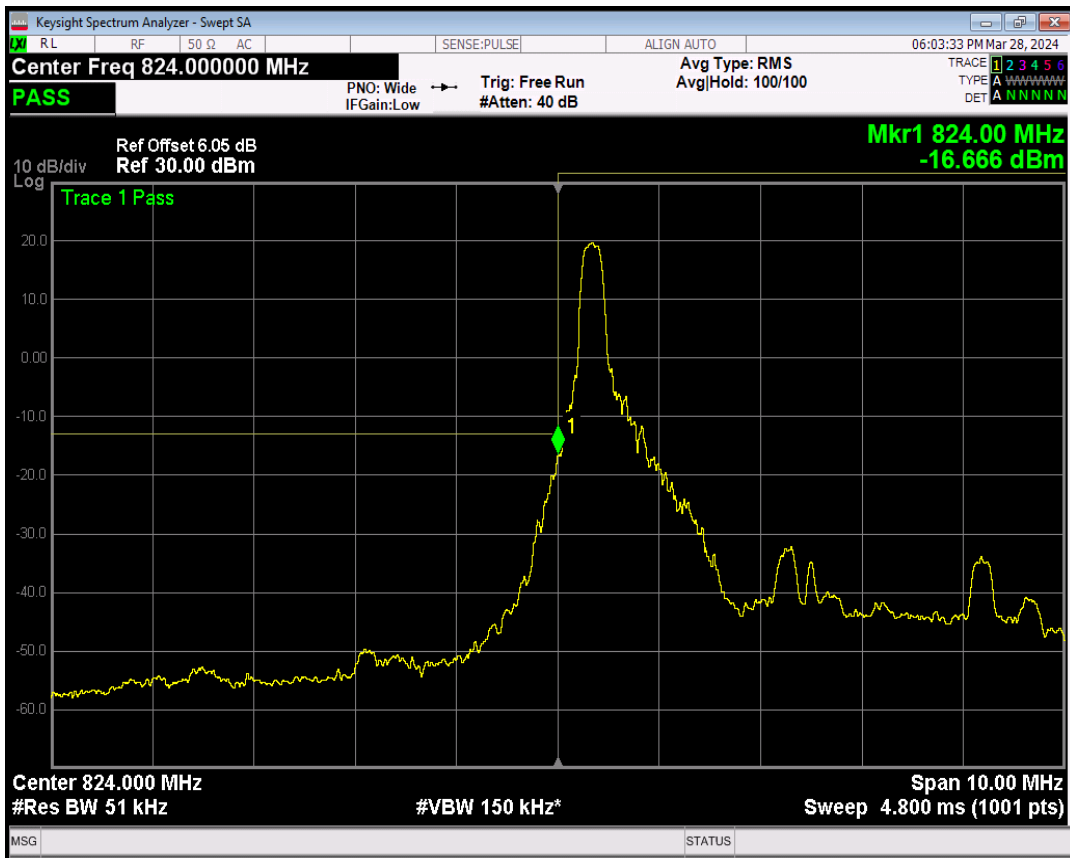

Band5 QPSK BW=5MHz Channel=20425 RB Size=1 Position=#0