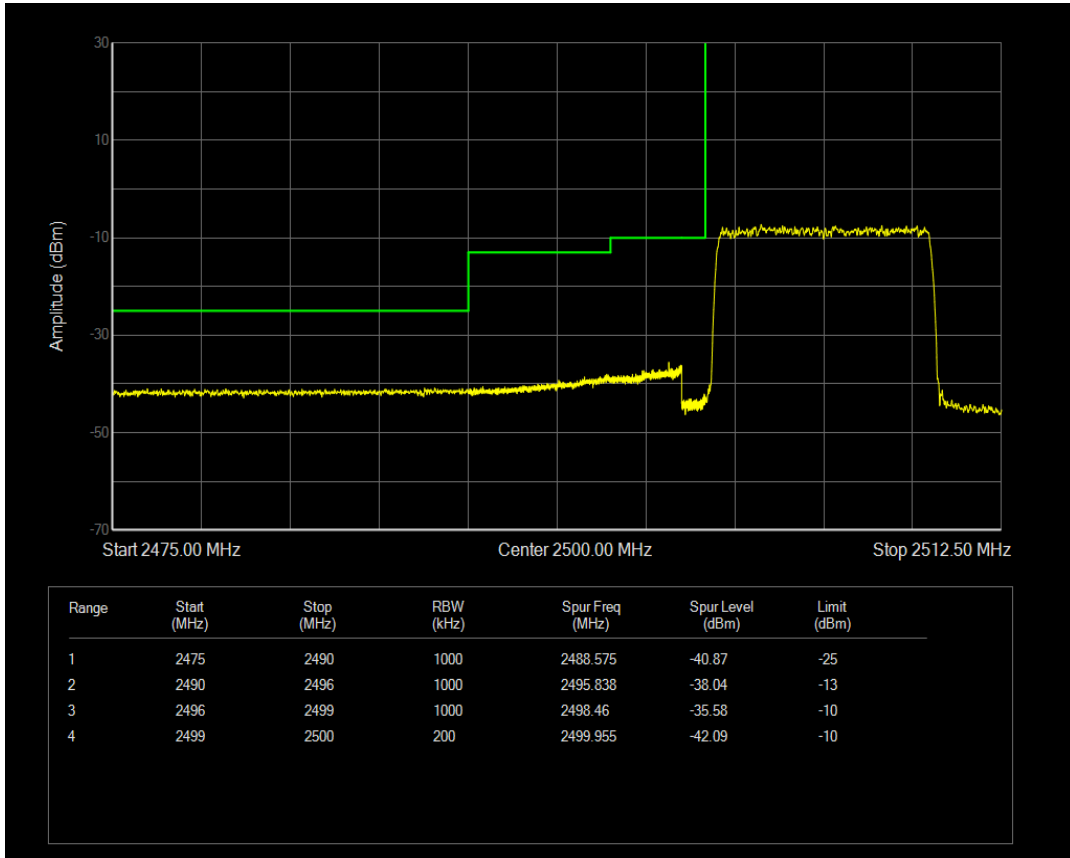

Band7 QPSK BW=10MHz Channel=20800 RB Size=50 Position=#0

Band7 16QAM BW=10MHz Channel=20800 RB Size=1 Position=#0

Band7 16QAM BW=10MHz Channel=20800 RB Size=1 Position=#Max

Band7 16QAM BW=10MHz Channel=20800 RB Size=50 Position=#0

Band7 QPSK BW=10MHz Channel=21400 RB Size=1 Position=#0

Band7 QPSK BW=10MHz Channel=21400 RB Size=1 Position=#Max

Band7 QPSK BW=10MHz Channel=21400 RB Size=50 Position=#0

Band7 16QAM BW=10MHz Channel=21400 RB Size=1 Position=#0