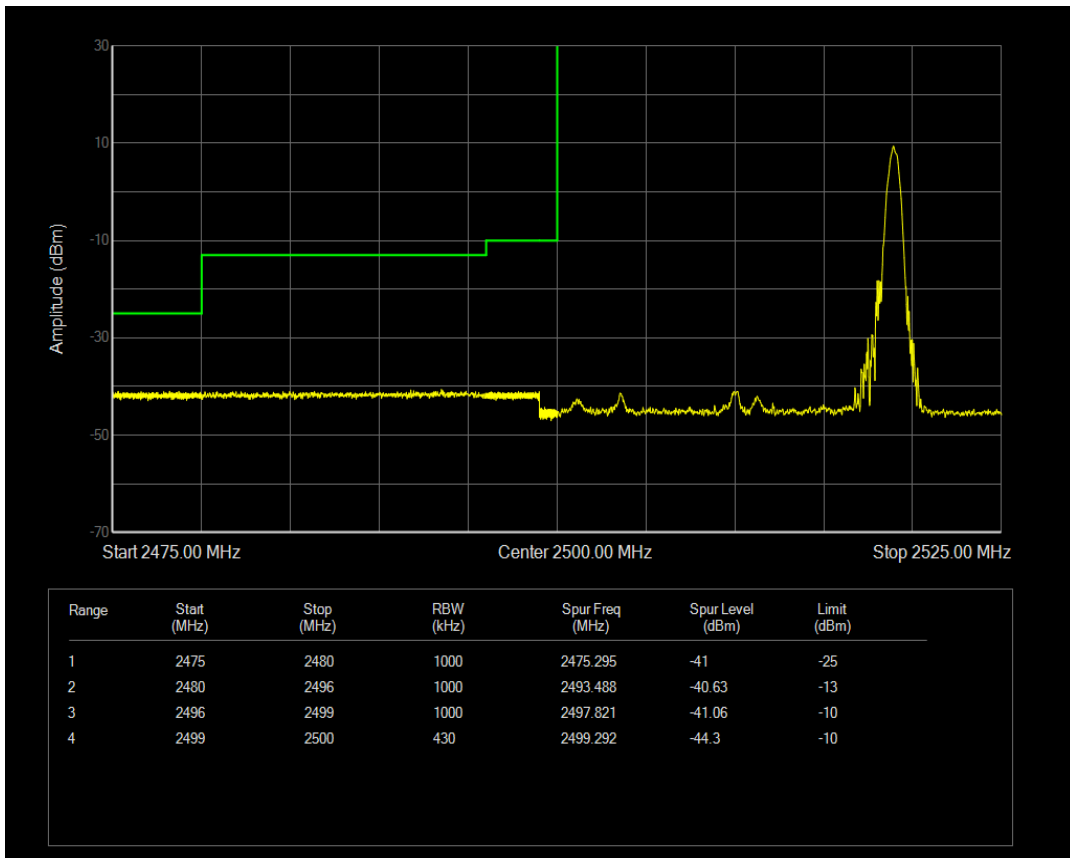

Band7 16QAM BW=15MHz Channel=21375 RB Size=1 Position=#Max

Band7 16QAM BW=15MHz Channel=21375 RB Size=75 Position=#0

Band7 QPSK BW=20MHz Channel=20850 RB Size=1 Position=#0

Band7 QPSK BW=20MHz Channel=20850 RB Size=1 Position=#Max

Band7 QPSK BW=20MHz Channel=20850 RB Size=100 Position=#0

Band7 16QAM BW=20MHz Channel=20850 RB Size=1 Position=#0

Band7 16QAM BW=20MHz Channel=20850 RB Size=1 Position=#Max

Band7 16QAM BW=20MHz Channel=20850 RB Size=100 Position=#0