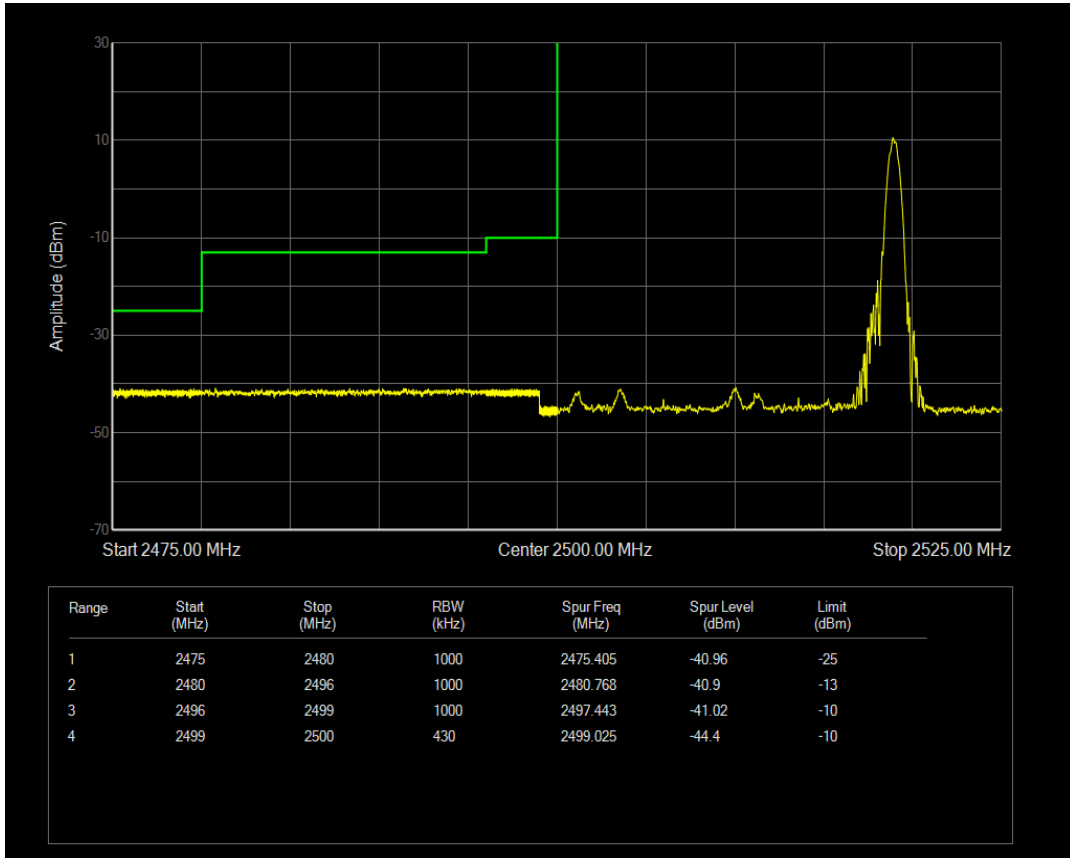

Band7 16QAM BW=15MHz Channel=21375 RB Size=1 Position=#Max

Band7 16QAM BW=15MHz Channel=21375 RB Size=75 Position=#0

Band7 QPSK BW=20MHz Channel=20850 RB Size=1 Position=#0

Band7 QPSK BW=20MHz Channel=20850 RB Size=1 Position=#Max

Band7 QPSK BW=20MHz Channel=20850 RB Size=100 Position=#0

Band7 16QAM BW=20MHz Channel=20850 RB Size=1 Position=#0

Band7 16QAM BW=20MHz Channel=20850 RB Size=1 Position=#Max

Band7 16QAM BW=20MHz Channel=20850 RB Size=100 Position=#0