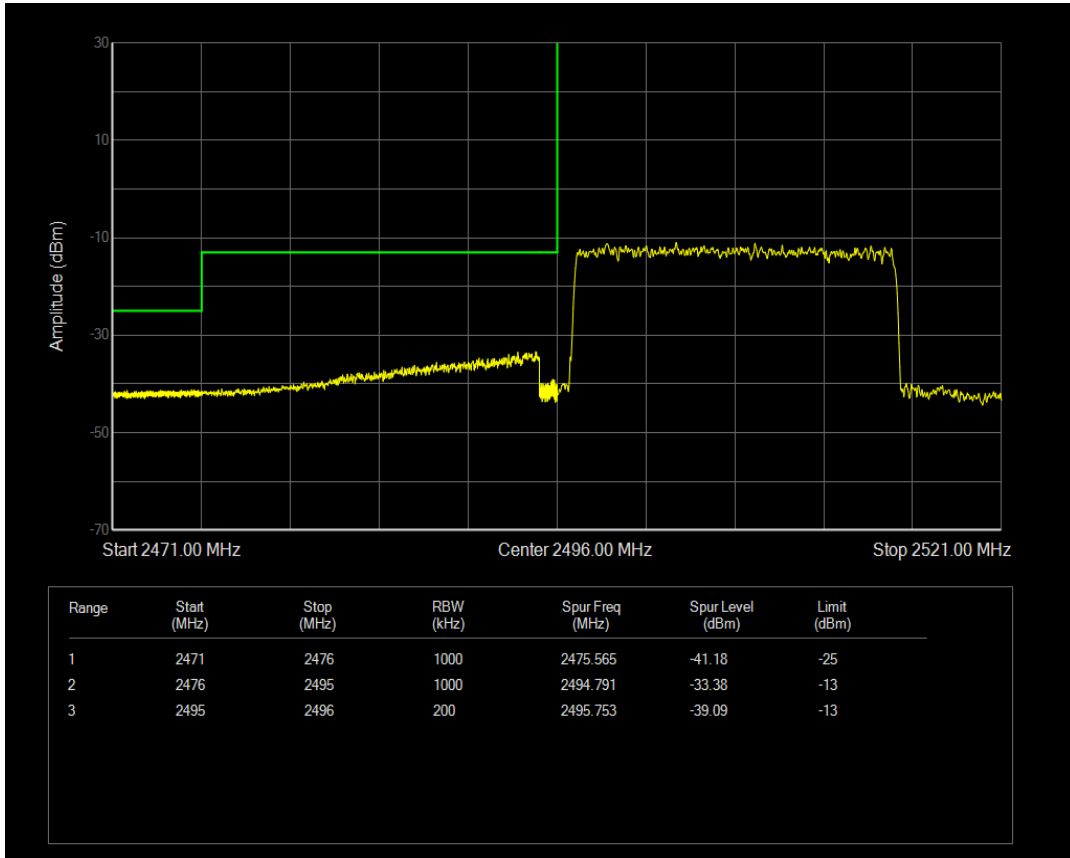

Band41 QPSK BW=20MHz Channel=39750 RB Size=100 Position=#0

Band41 16QAM BW=20MHz Channel=39750 RB Size=1 Position=#0

Band41 16QAM BW=20MHz Channel=39750 RB Size=1 Position=#Max

Band41 16QAM BW=20MHz Channel=39750 RB Size=100 Position=#0