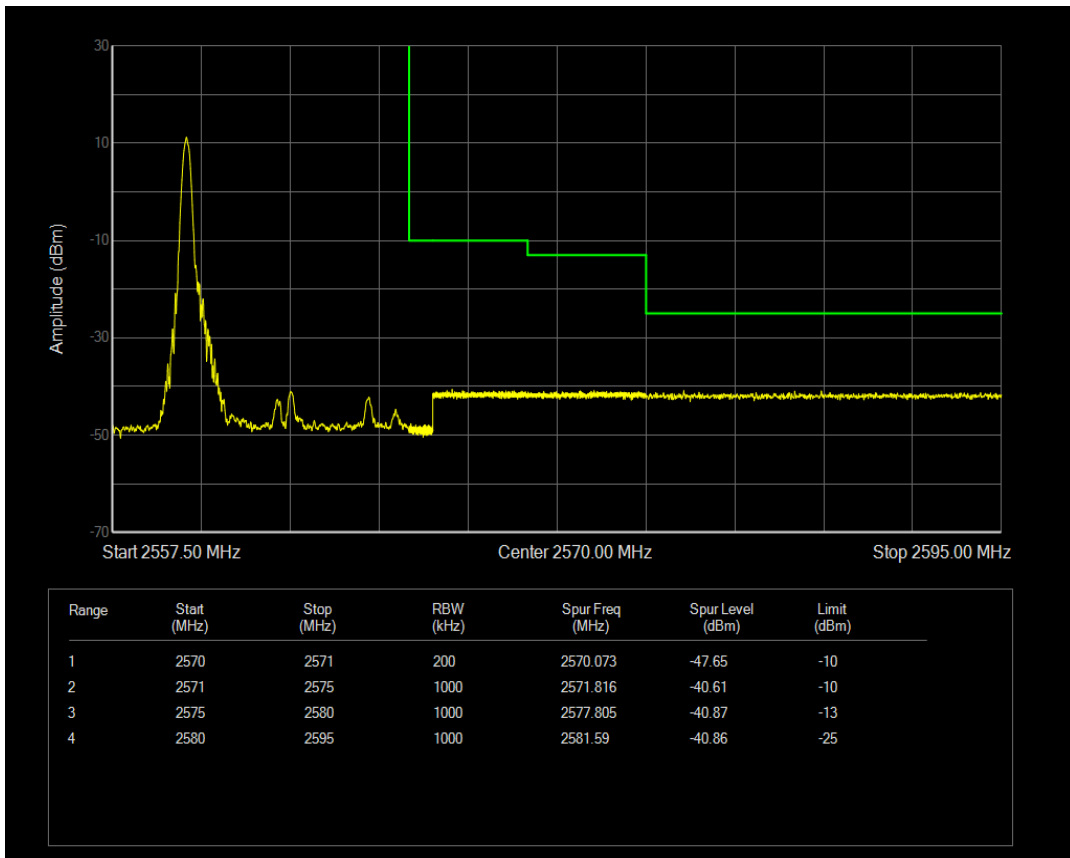

Band7 QPSK BW=10MHz Channel=20800 RB Size=50 Position=#0

Band7 16QAM BW=10MHz Channel=20800 RB Size=1 Position=#0

Band7 16QAM BW=10MHz Channel=20800 RB Size=1 Position=#Max

Band7 16QAM BW=10MHz Channel=20800 RB Size=50 Position=#0

Band7 QPSK BW=10MHz Channel=21400 RB Size=1 Position=#0

Band7 QPSK BW=10MHz Channel=21400 RB Size=1 Position=#Max

Band7 QPSK BW=10MHz Channel=21400 RB Size=50 Position=#0

Band7 16QAM BW=10MHz Channel=21400 RB Size=1 Position=#0