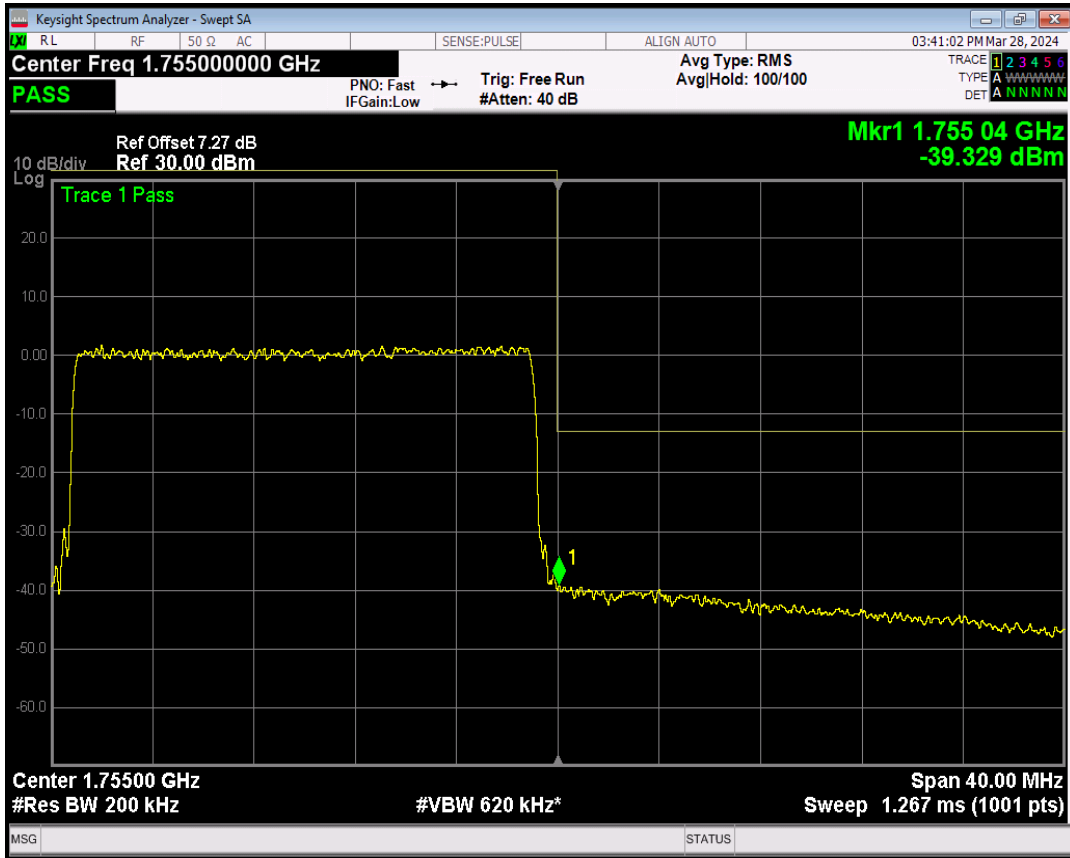

Band4 16QAM BW=20MHz Channel=20300 RB Size=1 Position=#Max

Band4 16QAM BW=20MHz Channel=20300 RB Size=100 Position=#0

Band41 QPSK BW=5MHz Channel=39675 RB Size=1 Position=#0

Band41 QPSK BW=5MHz Channel=39675 RB Size=25 Position=#0