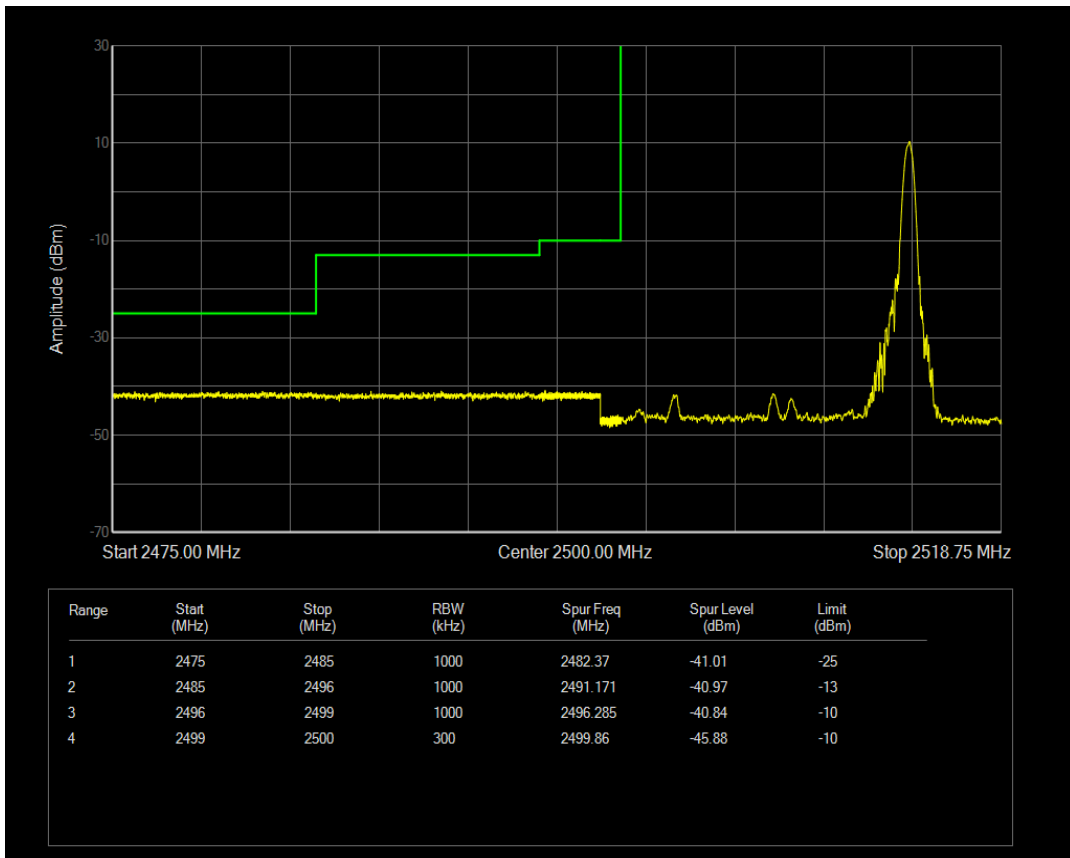

Band7 QPSK BW=10MHz Channel=21400 RB Size=1 Position=#0

Band7 QPSK BW=10MHz Channel=21400 RB Size=1 Position=#Max

Band7 QPSK BW=10MHz Channel=21400 RB Size=50 Position=#0

Band7 16QAM BW=10MHz Channel=21400 RB Size=1 Position=#0

Band7 16QAM BW=10MHz Channel=21400 RB Size=1 Position=#Max

Band7 16QAM BW=10MHz Channel=21400 RB Size=50 Position=#0

Band7 QPSK BW=15MHz Channel=20825 RB Size=1 Position=#0

Band7 QPSK BW=15MHz Channel=20825 RB Size=75 Position=#0

Band7 QPSK BW=15MHz Channel=20825 RB Size=1 Position=#Max

Band7 16QAM BW=15MHz Channel=20825 RB Size=1 Position=#0

Band7 16QAM BW=15MHz Channel=20825 RB Size=1 Position=#Max

Band7 16QAM BW=15MHz Channel=20825 RB Size=75 Position=#0