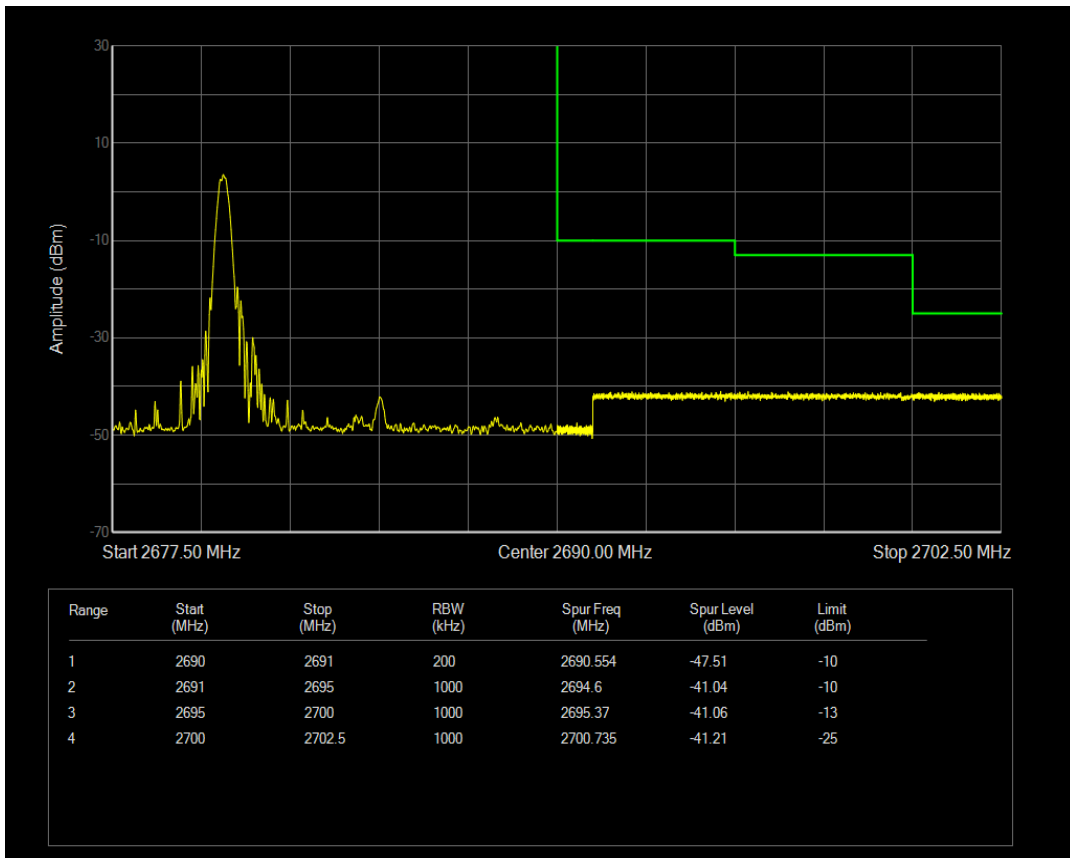

Band41 QPSK BW=10MHz Channel=41540 RB Size=1 Position=#0