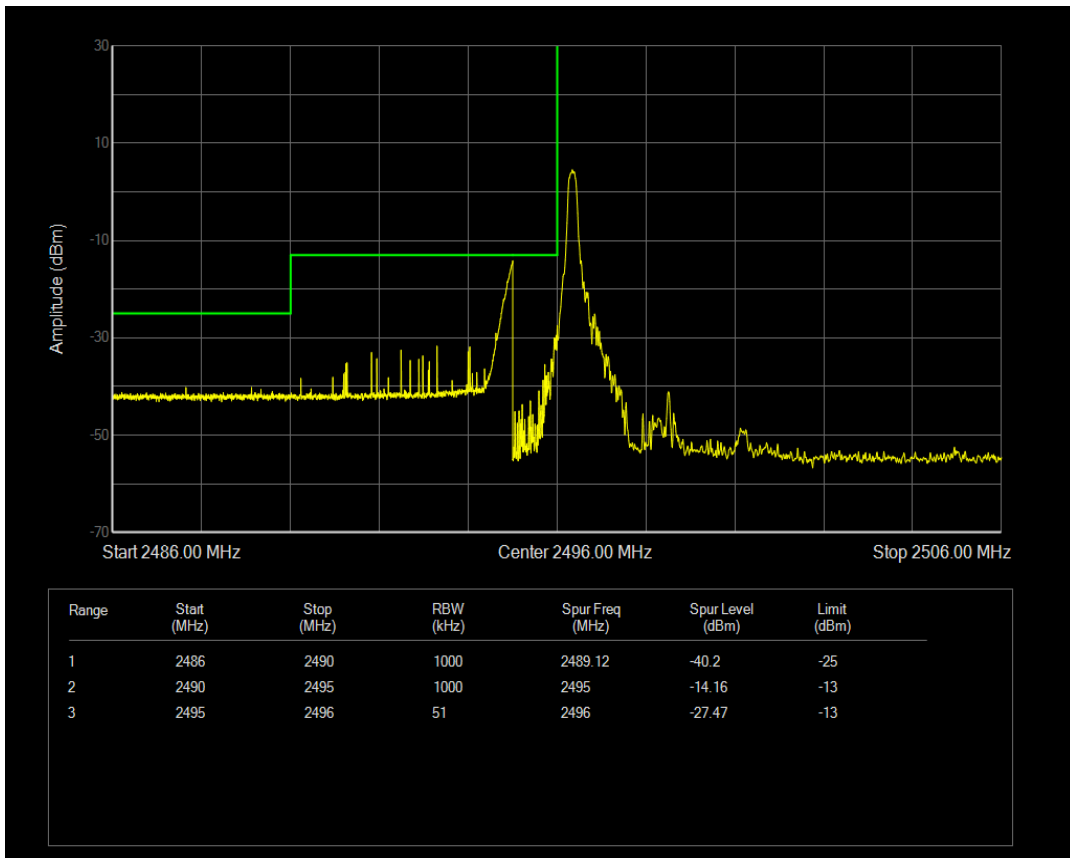

Band4 16QAM BW=20MHz Channel=20300 RB Size=1 Position=#Max

Band4 16QAM BW=20MHz Channel=20300 RB Size=100 Position=#0

Band41 QPSK BW=5MHz Channel=39675 RB Size=1 Position=#0

Band41 QPSK BW=5MHz Channel=39675 RB Size=25 Position=#0