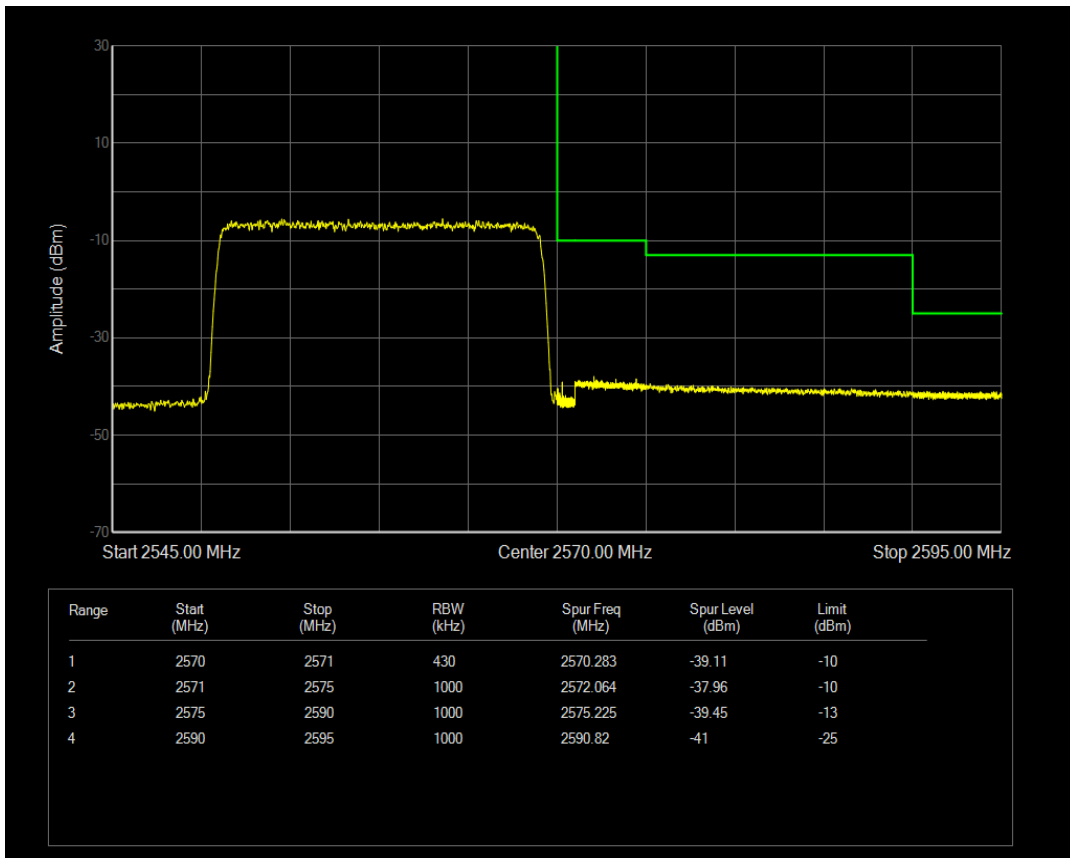

Band7 QPSK BW=20MHz Channel=21350 RB Size=100 Position=#0