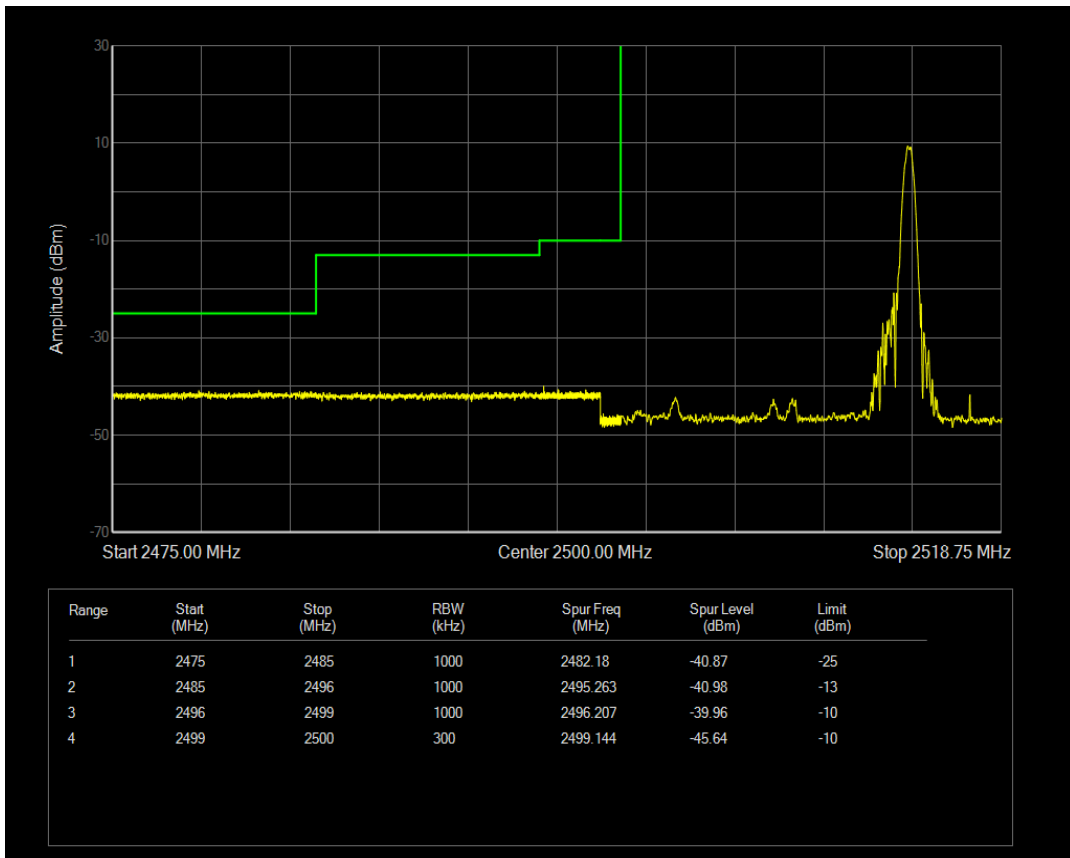

Band7 QPSK BW=10MHz Channel=21400 RB Size=1 Position=#0

Band7 QPSK BW=10MHz Channel=21400 RB Size=1 Position=#Max

Band7 QPSK BW=10MHz Channel=21400 RB Size=50 Position=#0

Band7 16QAM BW=10MHz Channel=21400 RB Size=1 Position=#0

Band7 16QAM BW=10MHz Channel=21400 RB Size=1 Position=#Max

Band7 16QAM BW=10MHz Channel=21400 RB Size=50 Position=#0

Band7 QPSK BW=15MHz Channel=20825 RB Size=1 Position=#0

Band7 QPSK BW=15MHz Channel=20825 RB Size=75 Position=#0

Band7 QPSK BW=15MHz Channel=20825 RB Size=1 Position=#Max

Band7 16QAM BW=15MHz Channel=20825 RB Size=1 Position=#0

Band7 16QAM BW=15MHz Channel=20825 RB Size=1 Position=#Max

Band7 16QAM BW=15MHz Channel=20825 RB Size=75 Position=#0