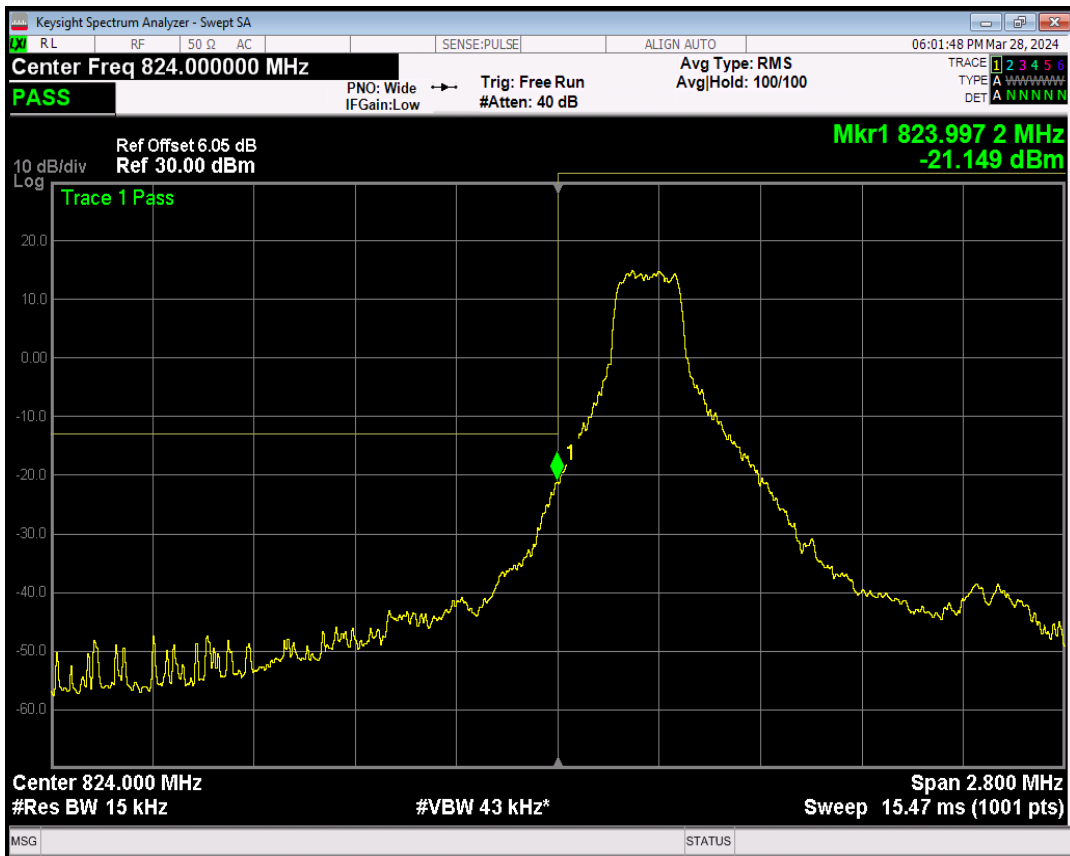

Band5 QPSK BW=1.4MHz Channel=20407 RB Size=1 Position=#0