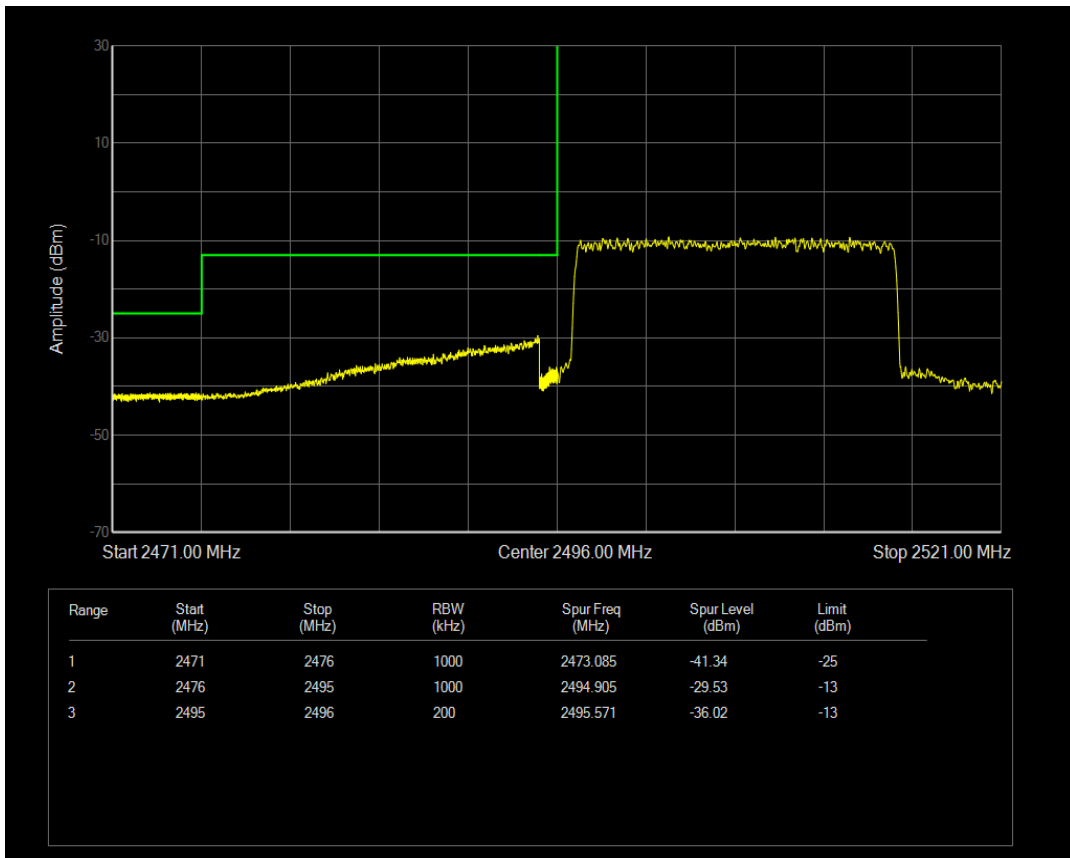

Band41 QPSK BW=20MHz Channel=39750 RB Size=100 Position=#0