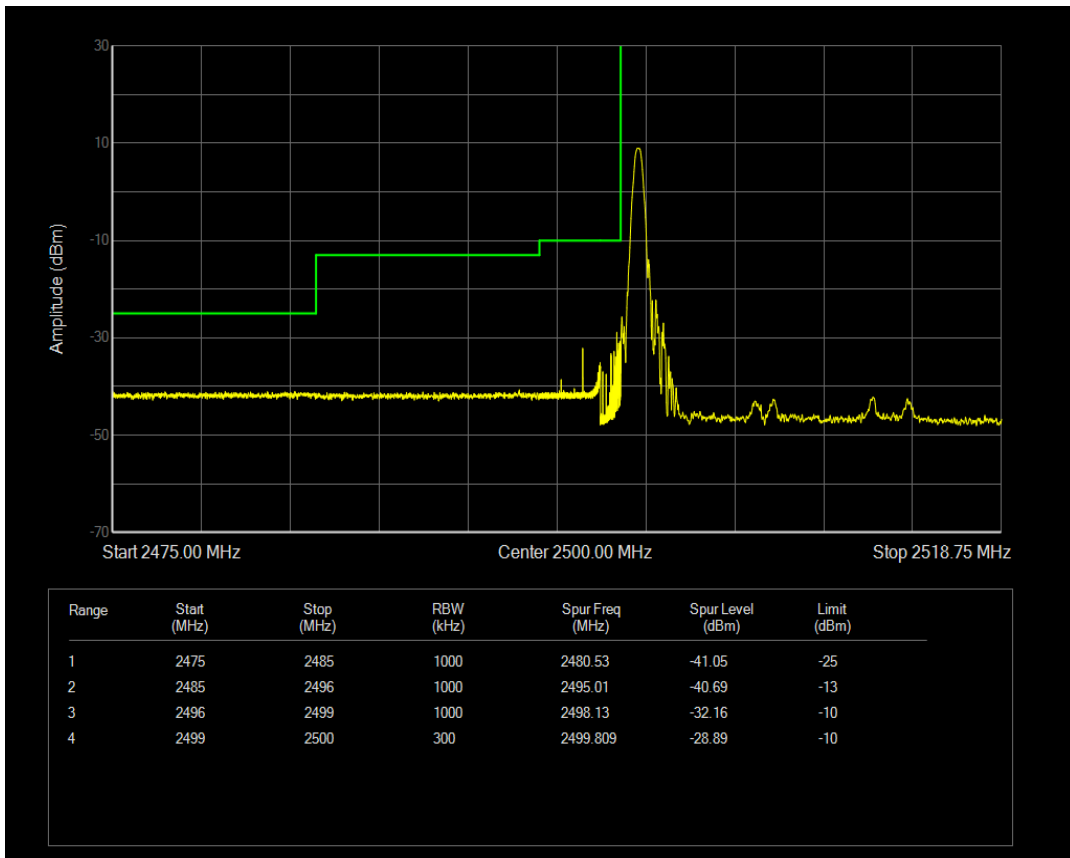

Band7 QPSK BW=10MHz Channel=20800 RB Size=50 Position=#0

Band7 16QAM BW=10MHz Channel=20800 RB Size=1 Position=#0

Band7 16QAM BW=10MHz Channel=20800 RB Size=1 Position=#Max

Band7 16QAM BW=10MHz Channel=20800 RB Size=50 Position=#0

Band7 QPSK BW=10MHz Channel=21400 RB Size=1 Position=#0

Band7 QPSK BW=10MHz Channel=21400 RB Size=1 Position=#Max

Band7 QPSK BW=10MHz Channel=21400 RB Size=50 Position=#0

Band7 16QAM BW=10MHz Channel=21400 RB Size=1 Position=#0

Band7 16QAM BW=10MHz Channel=21400 RB Size=1 Position=#Max

Band7 16QAM BW=10MHz Channel=21400 RB Size=50 Position=#0

Band7 QPSK BW=15MHz Channel=20825 RB Size=1 Position=#0

Band7 QPSK BW=15MHz Channel=20825 RB Size=75 Position=#0