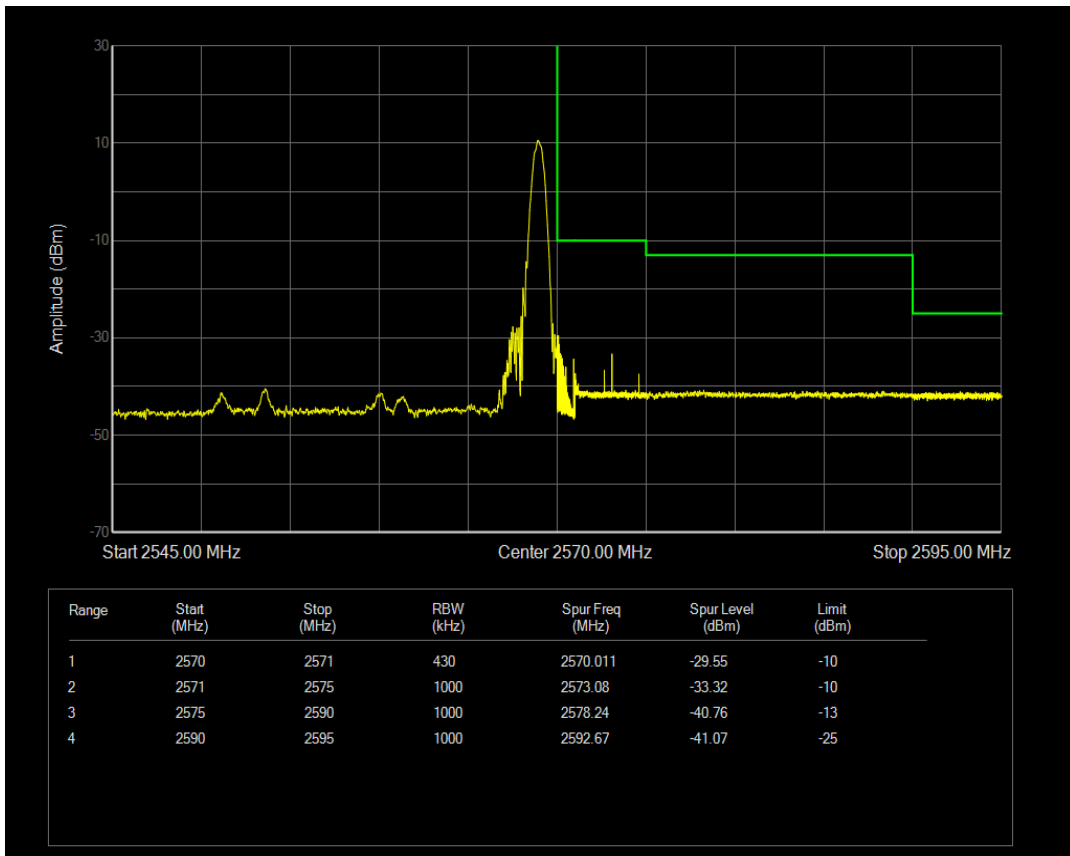

Band7 QPSK BW=20MHz Channel=21350 RB Size=1 Position=#Max