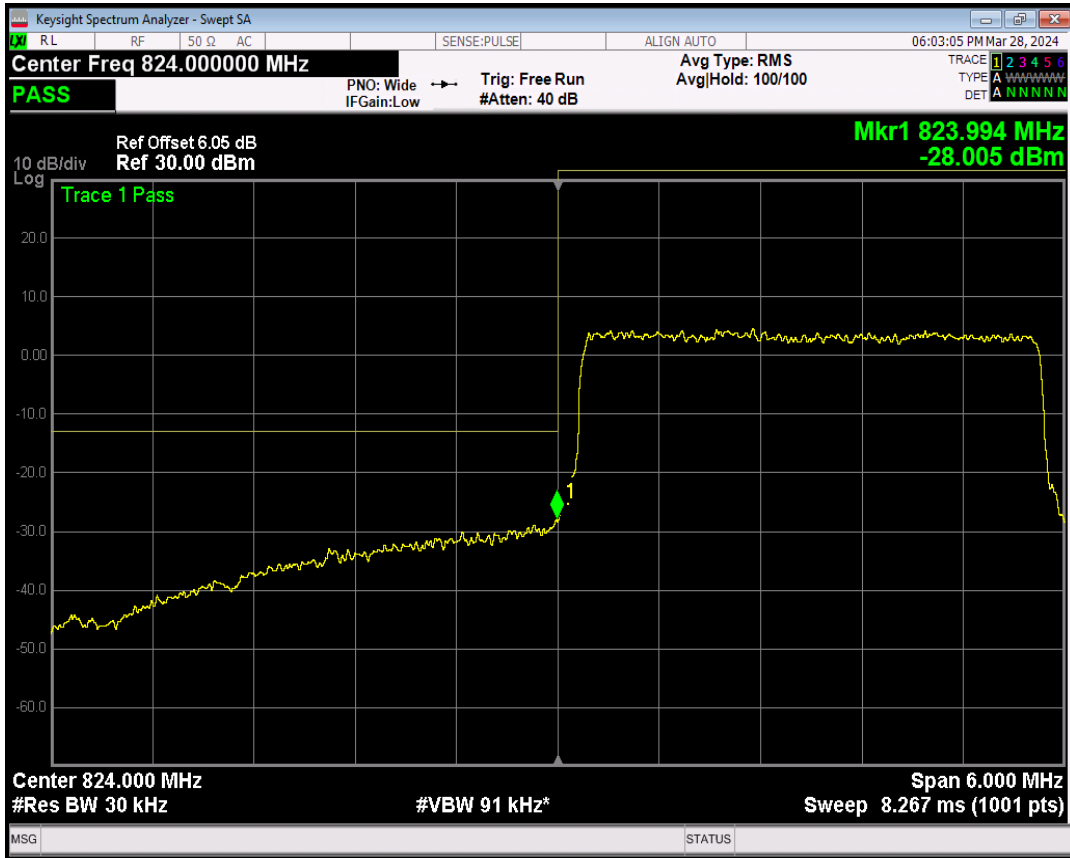

Band5 QPSK BW=3MHz Channel=20415 RB Size=15 Position=#0

Band5 16QAM BW=3MHz Channel=20415 RB Size=1 Position=#0

Band5 16QAM BW=3MHz Channel=20415 RB Size=1 Position=#Max

Band5 16QAM BW=3MHz Channel=20415 RB Size=15 Position=#0