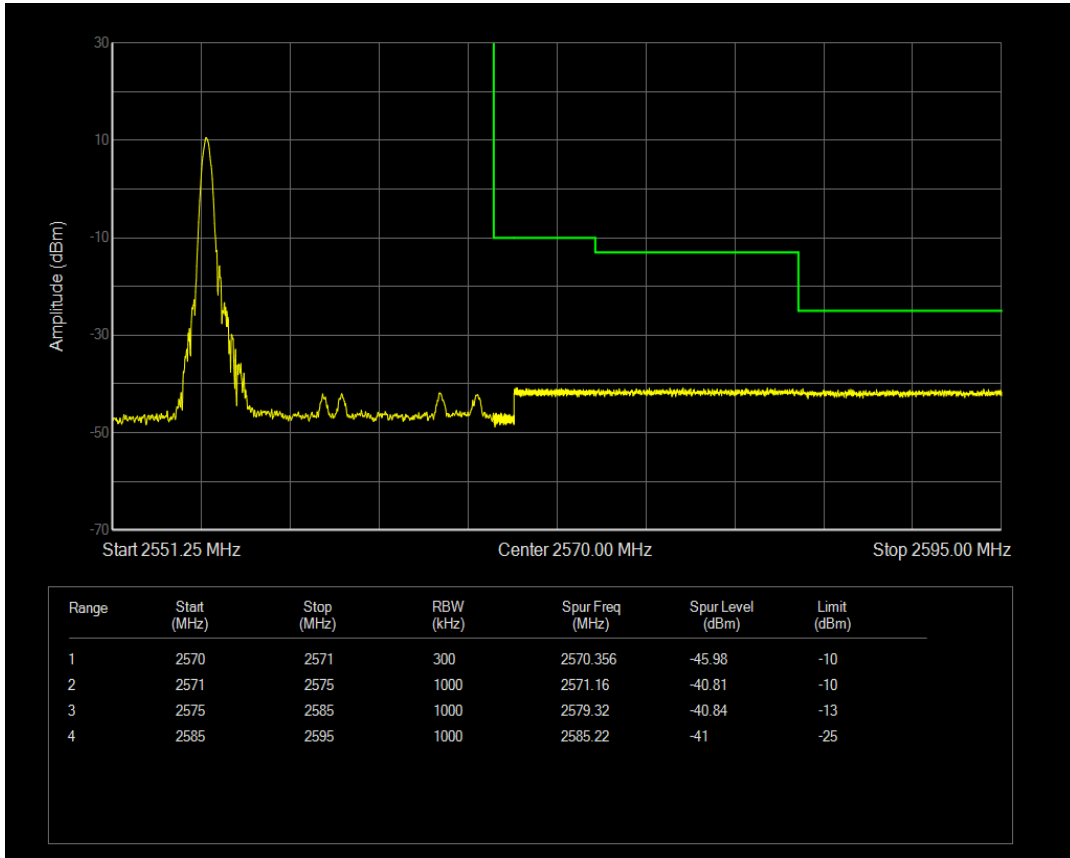

Band7 QPSK BW=15MHz Channel=21375 RB Size=1 Position=#0

Band7 QPSK BW=15MHz Channel=21375 RB Size=1 Position=#Max

Band7 QPSK BW=15MHz Channel=21375 RB Size=75 Position=#0

Band7 16QAM BW=15MHz Channel=21375 RB Size=1 Position=#0