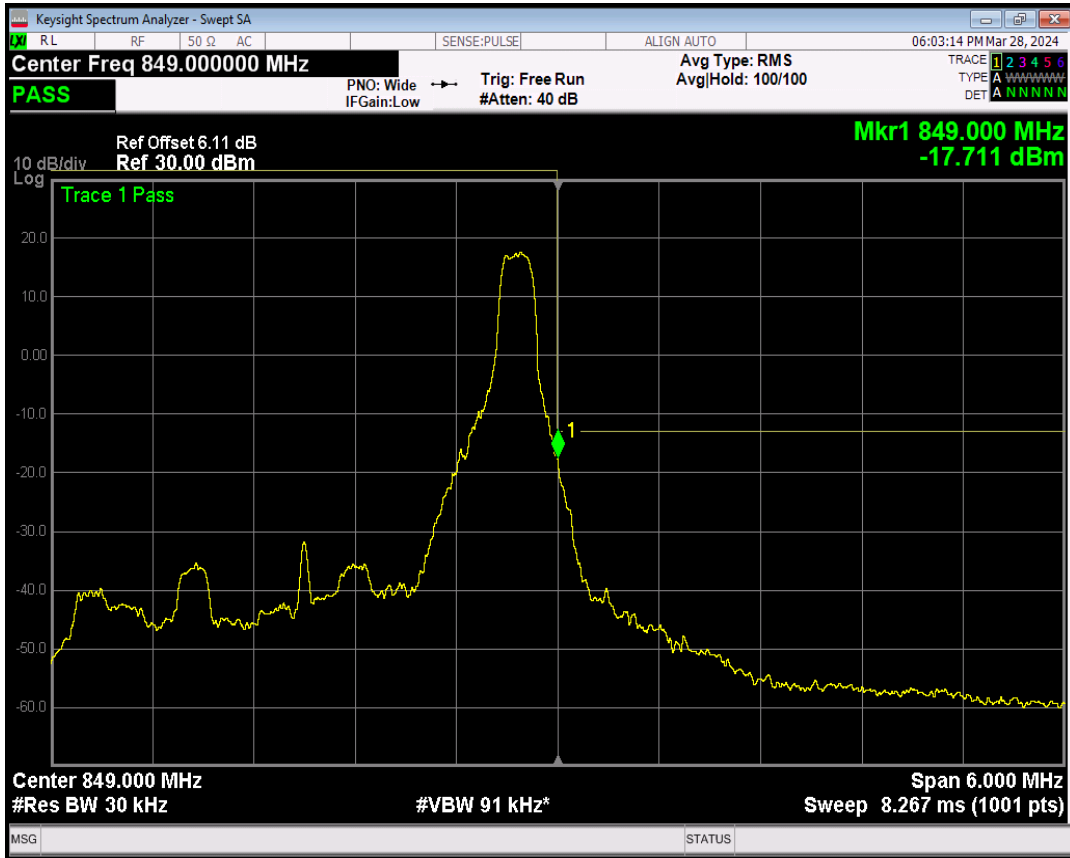

Band5 QPSK BW=3MHz Channel=20635 RB Size=1 Position=#Max