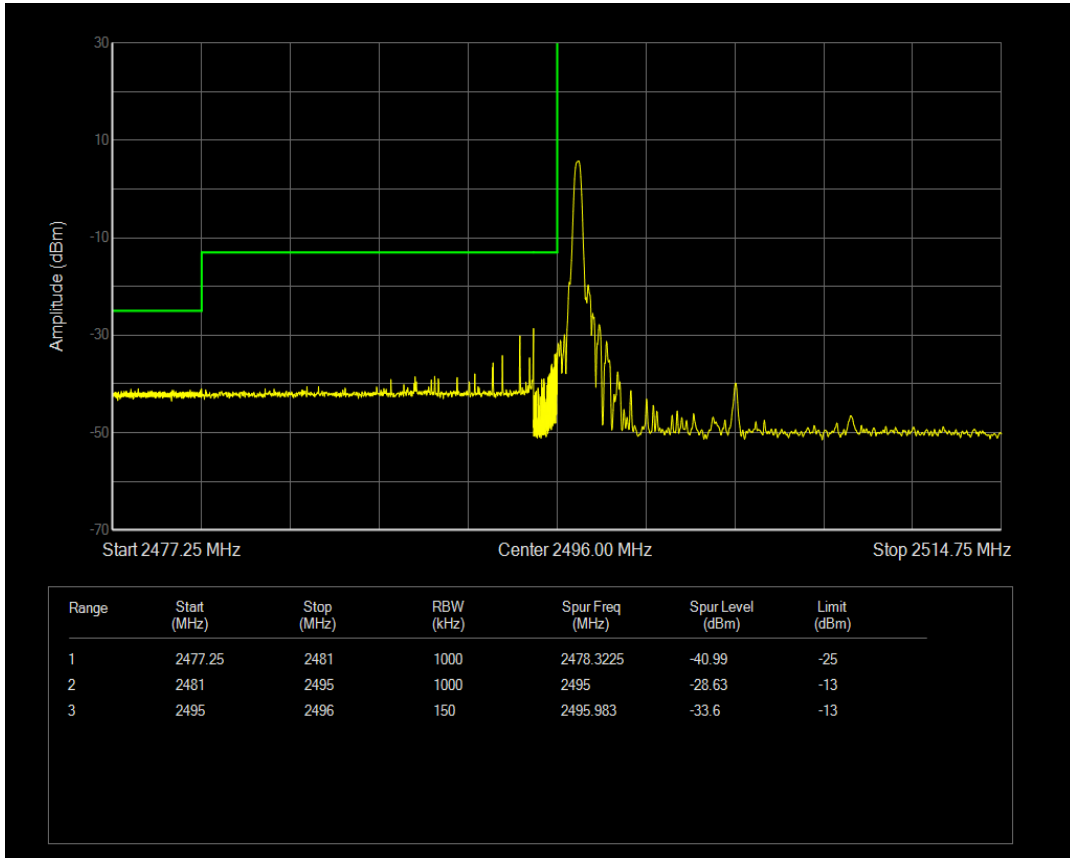

Band41 16QAM BW=15MHz Channel=39725 RB Size=1 Position=#0