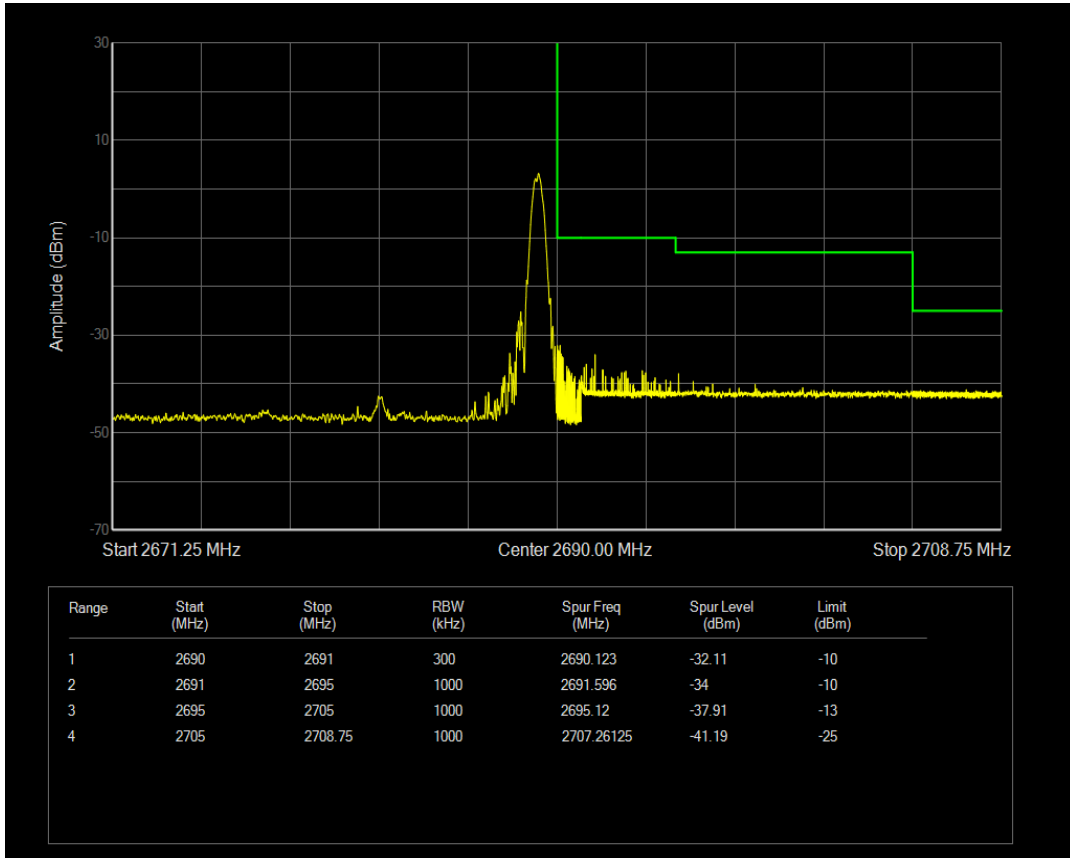

Band41 QPSK BW=15MHz Channel=41515 RB Size=1 Position=#Max