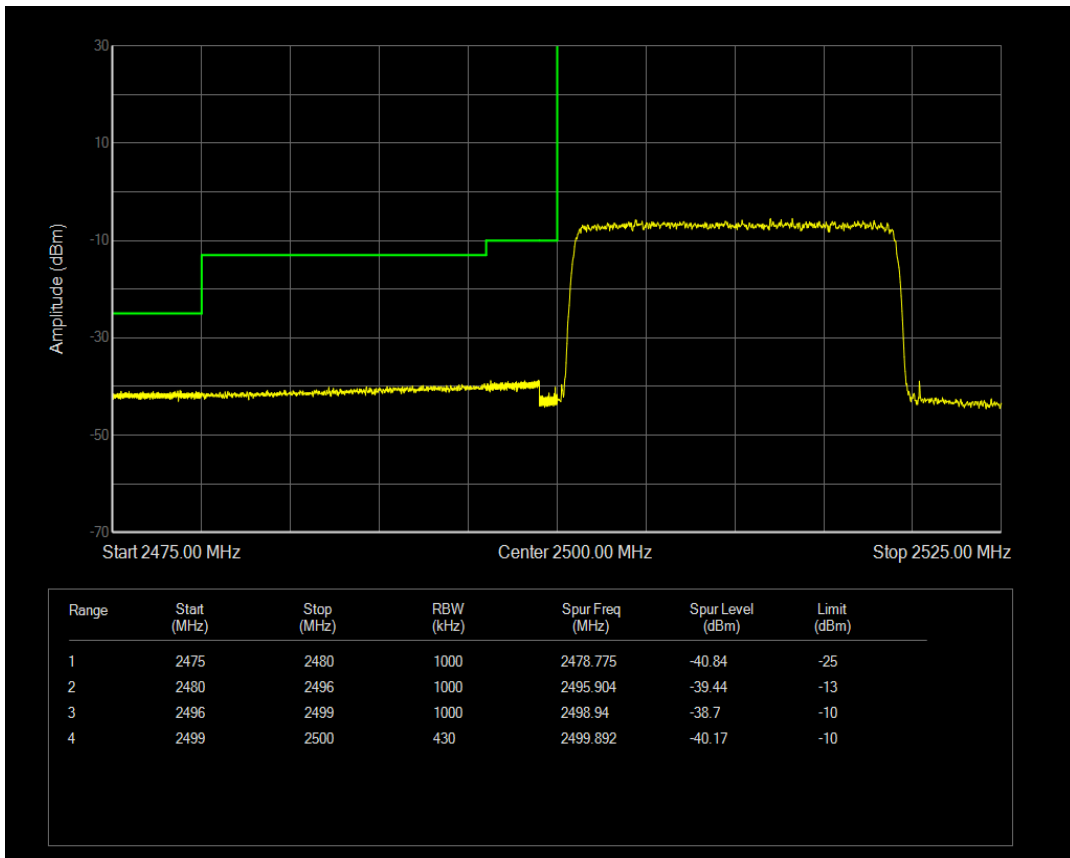

Band7 16QAM BW=15MHz Channel=21375 RB Size=1 Position=#Max

Band7 16QAM BW=15MHz Channel=21375 RB Size=75 Position=#0

Band7 QPSK BW=20MHz Channel=20850 RB Size=1 Position=#0

Band7 QPSK BW=20MHz Channel=20850 RB Size=1 Position=#Max

Band7 QPSK BW=20MHz Channel=20850 RB Size=100 Position=#0

Band7 16QAM BW=20MHz Channel=20850 RB Size=1 Position=#0

Band7 16QAM BW=20MHz Channel=20850 RB Size=1 Position=#Max

Band7 16QAM BW=20MHz Channel=20850 RB Size=100 Position=#0