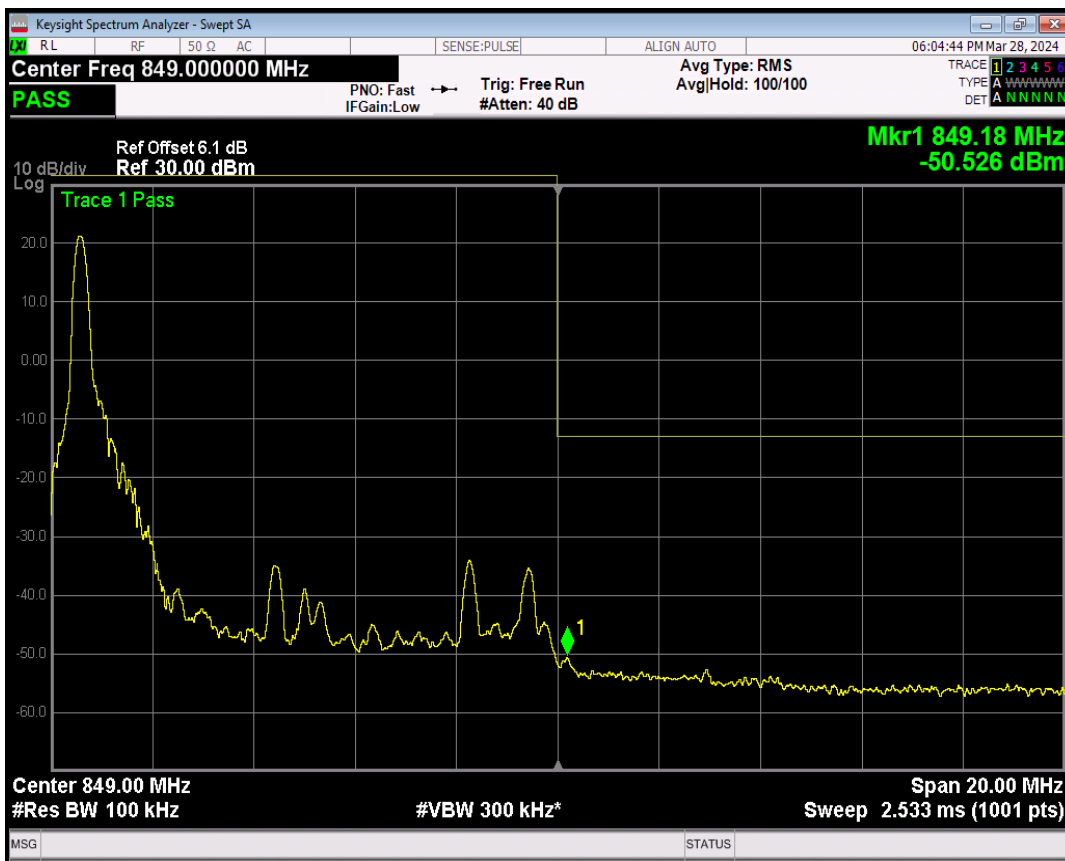

Band5 QPSK BW=10MHz Channel=20600 RB Size=1 Position=#0

Band5 QPSK BW=10MHz Channel=20600 RB Size=1 Position=#Max

Band5 QPSK BW=10MHz Channel=20600 RB Size=50 Position=#0

Band5 16QAM BW=10MHz Channel=20600 RB Size=1 Position=#0