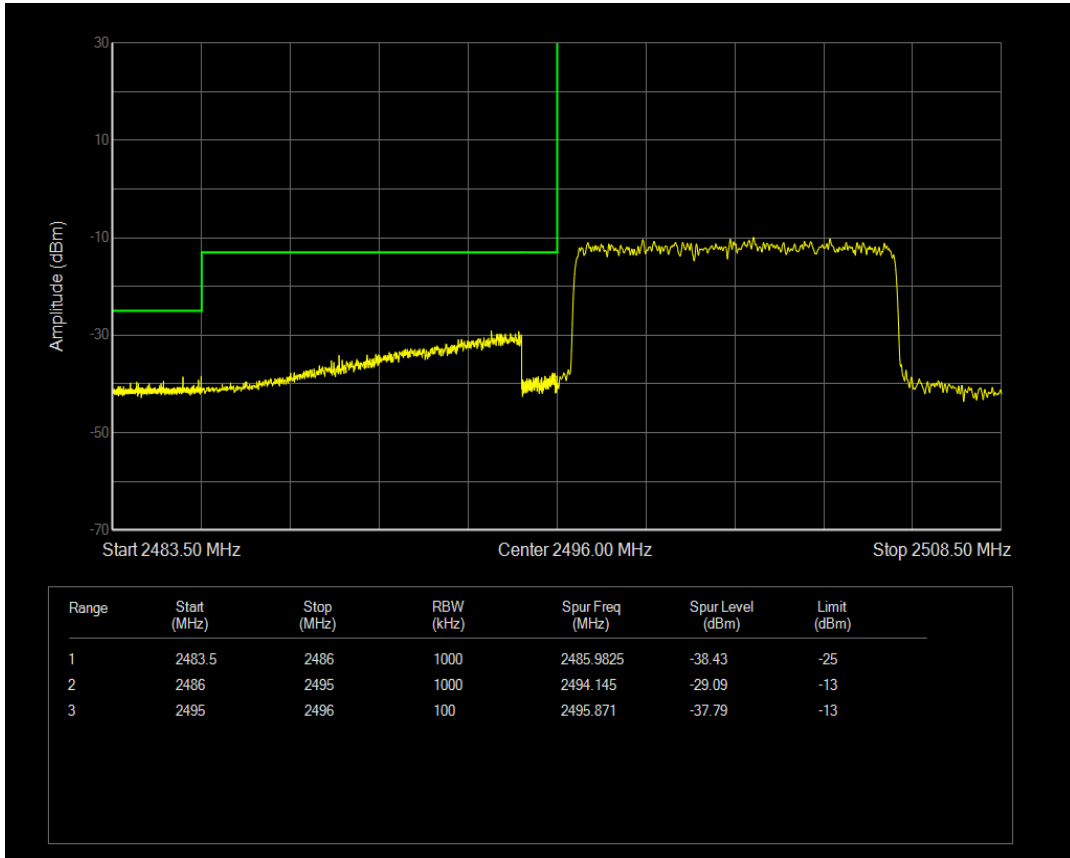

Band41 QPSK BW=10MHz Channel=39700 RB Size=1 Position=#Max

Band41 16QAM BW=10MHz Channel=39700 RB Size=1 Position=#0

Band41 16QAM BW=10MHz Channel=39700 RB Size=1 Position=#Max

Band41 16QAM BW=10MHz Channel=39700 RB Size=50 Position=#0