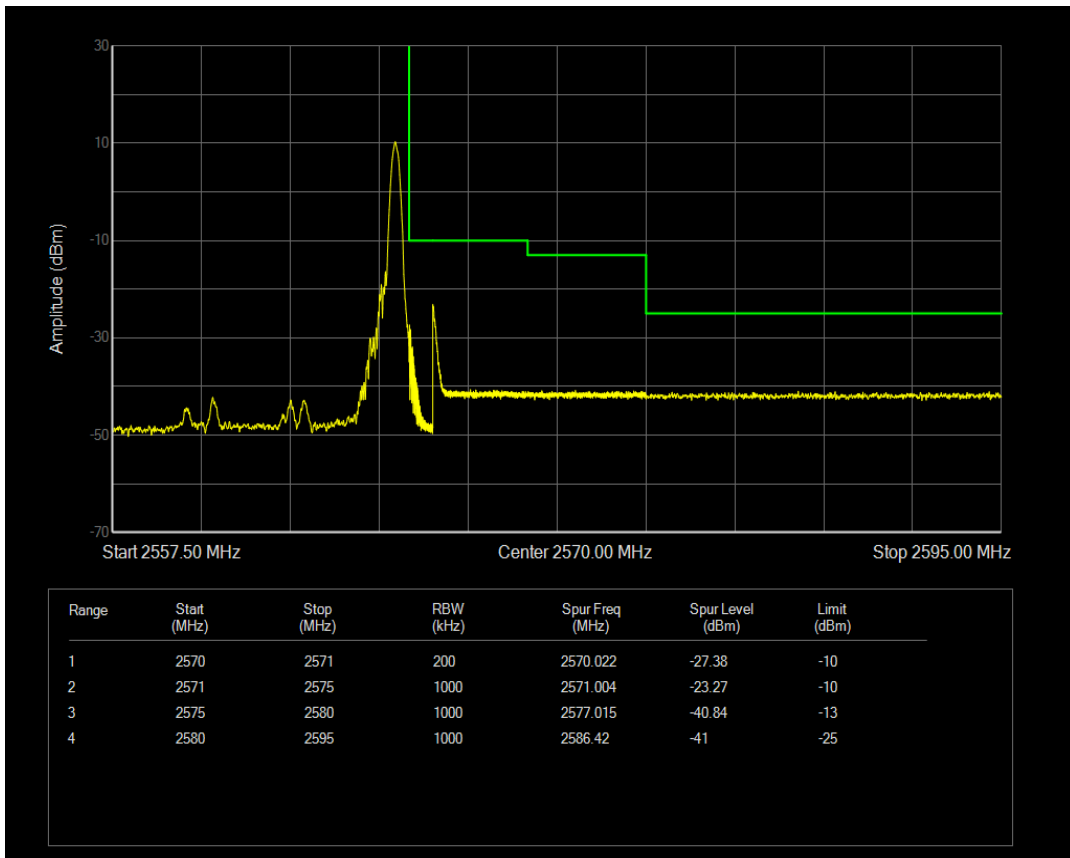

Band7 QPSK BW=10MHz Channel=20800 RB Size=50 Position=#0

Band7 16QAM BW=10MHz Channel=20800 RB Size=1 Position=#0

Band7 16QAM BW=10MHz Channel=20800 RB Size=1 Position=#Max

Band7 16QAM BW=10MHz Channel=20800 RB Size=50 Position=#0

Band7 QPSK BW=10MHz Channel=21400 RB Size=1 Position=#0

Band7 QPSK BW=10MHz Channel=21400 RB Size=1 Position=#Max

Band7 QPSK BW=10MHz Channel=21400 RB Size=50 Position=#0

Band7 16QAM BW=10MHz Channel=21400 RB Size=1 Position=#0

Band7 16QAM BW=10MHz Channel=21400 RB Size=1 Position=#Max

Band7 16QAM BW=10MHz Channel=21400 RB Size=50 Position=#0

Band7 QPSK BW=15MHz Channel=20825 RB Size=1 Position=#0

Band7 QPSK BW=15MHz Channel=20825 RB Size=75 Position=#0