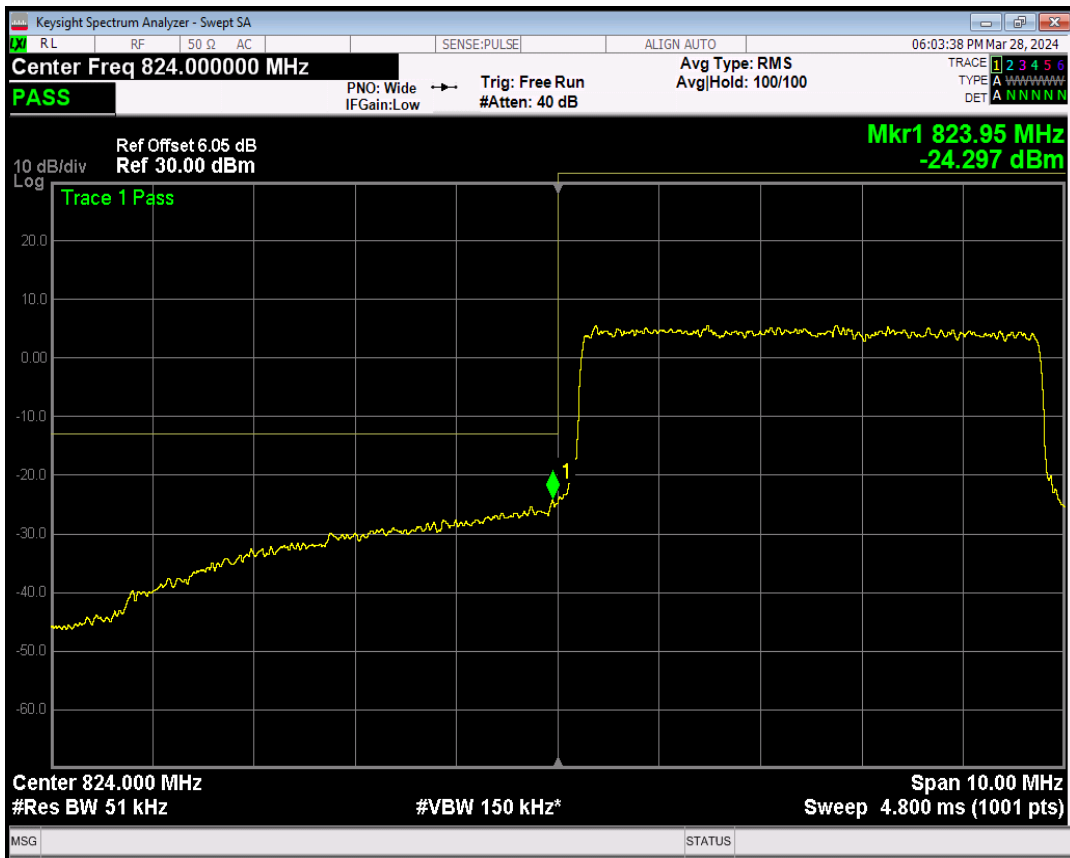

Band5 QPSK BW=5MHz Channel=20425 RB Size=25 Position=#0