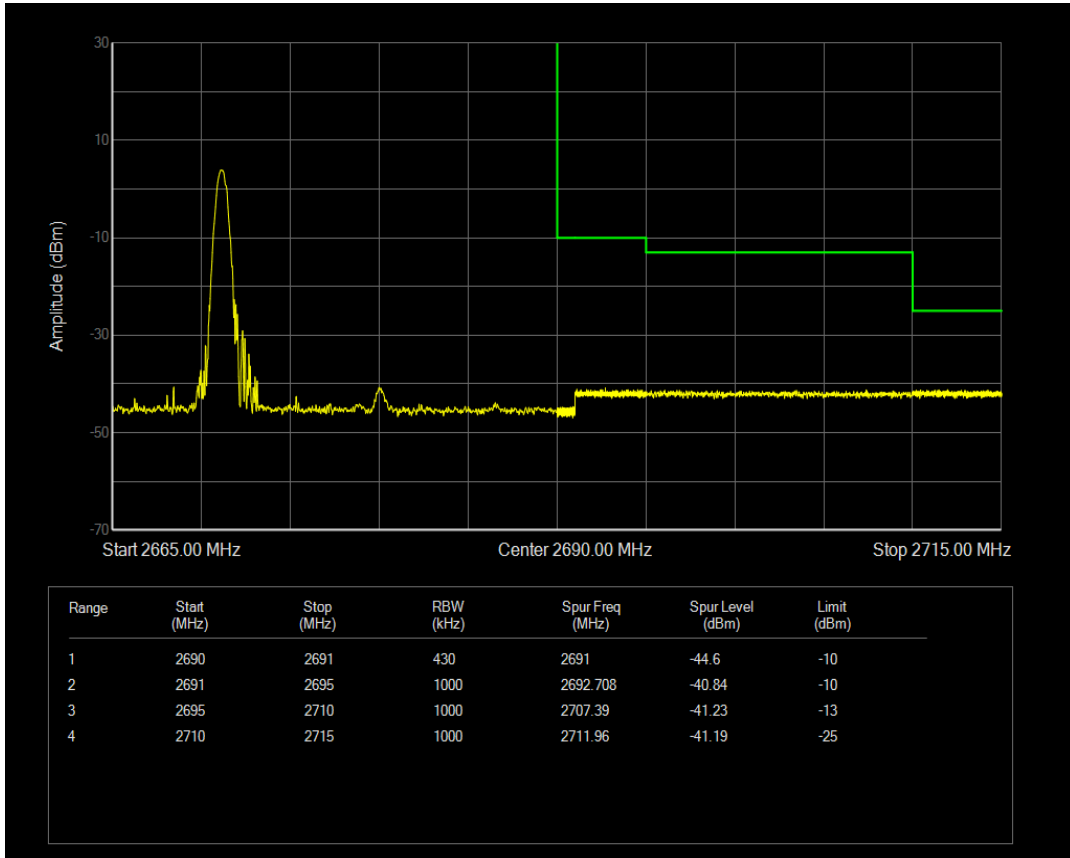

Band41 QPSK BW=20MHz Channel=41490 RB Size=1 Position=#0

Band41 QPSK BW=20MHz Channel=41490 RB Size=1 Position=#Max

Band41 QPSK BW=20MHz Channel=41490 RB Size=100 Position=#0

Band41 16QAM BW=20MHz Channel=41490 RB Size=1 Position=#0