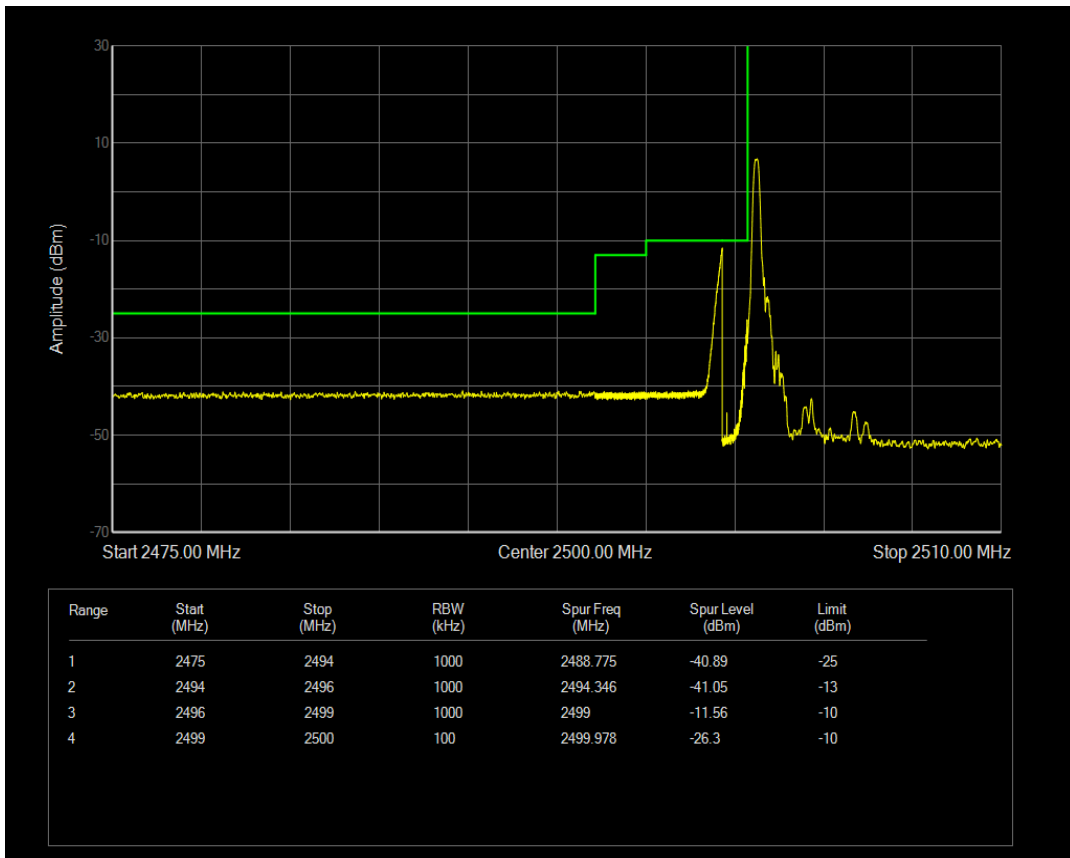

Band5 QPSK BW=10MHz Channel=20450 RB Size=50 Position=#0

Band5 16QAM BW=10MHz Channel=20450 RB Size=1 Position=#0

Band5 16QAM BW=10MHz Channel=20450 RB Size=1 Position=#Max

Band5 16QAM BW=10MHz Channel=20450 RB Size=50 Position=#0

Band5 QPSK BW=10MHz Channel=20600 RB Size=1 Position=#0

Band5 QPSK BW=10MHz Channel=20600 RB Size=1 Position=#Max

Band5 QPSK BW=10MHz Channel=20600 RB Size=50 Position=#0

Band5 16QAM BW=10MHz Channel=20600 RB Size=1 Position=#0

Band5 16QAM BW=10MHz Channel=20600 RB Size=1 Position=#Max

Band5 16QAM BW=10MHz Channel=20600 RB Size=50 Position=#0

Band7 QPSK BW=5MHz Channel=20775 RB Size=1 Position=#0

Band7 QPSK BW=5MHz Channel=20775 RB Size=1 Position=#Max