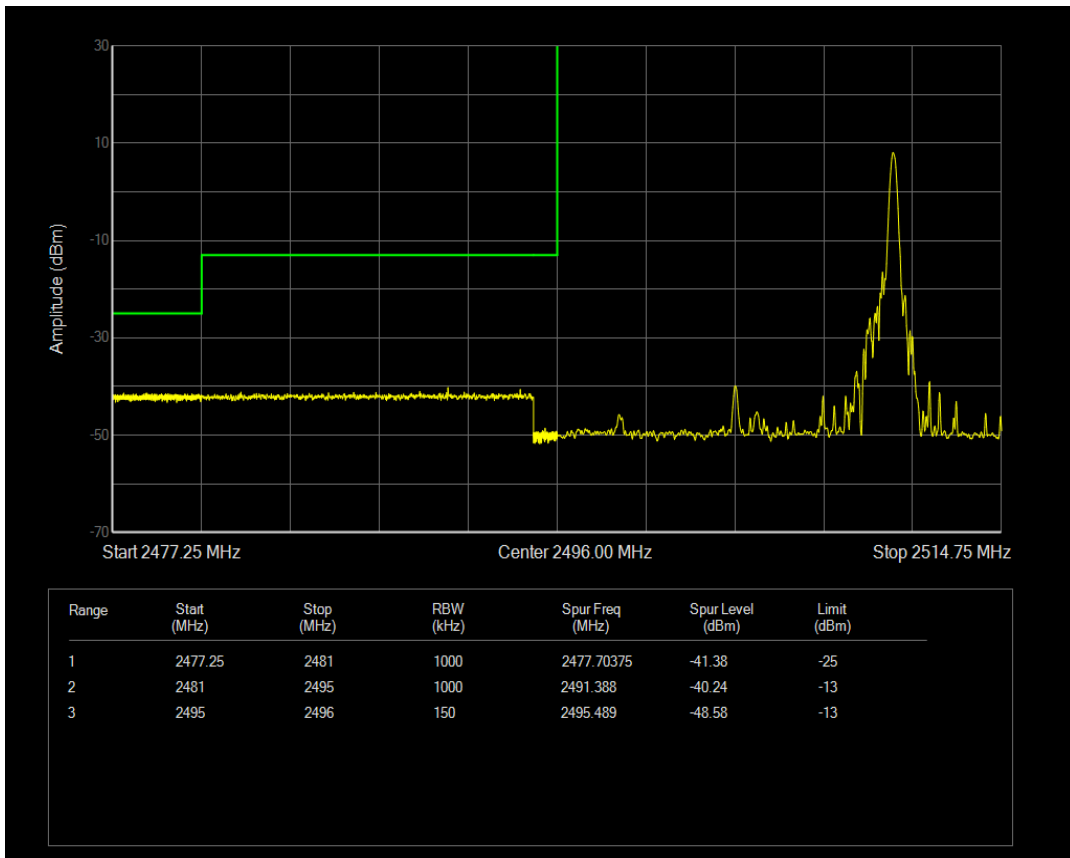

Band41 QPSK BW=15MHz Channel=39725 RB Size=1 Position=#Max