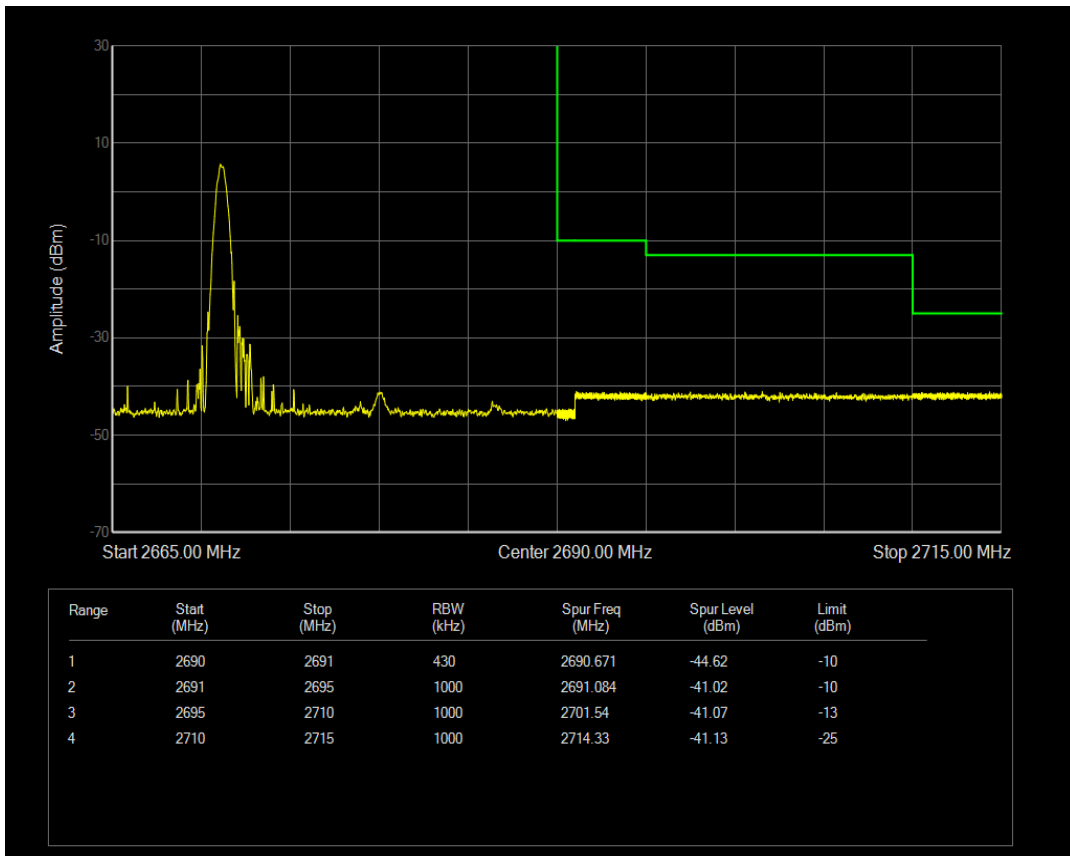

Band41 QPSK BW=20MHz Channel=41490 RB Size=1 Position=#0