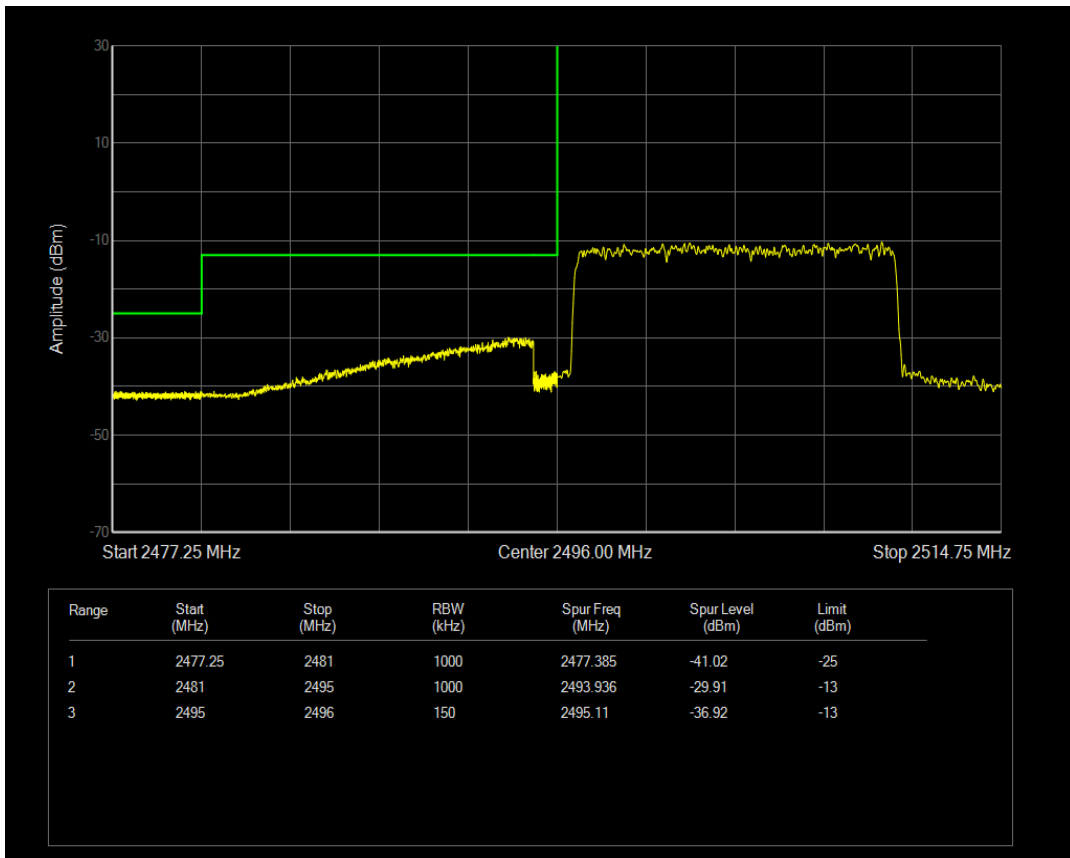

Band41 QPSK BW=15MHz Channel=39725 RB Size=75 Position=#0