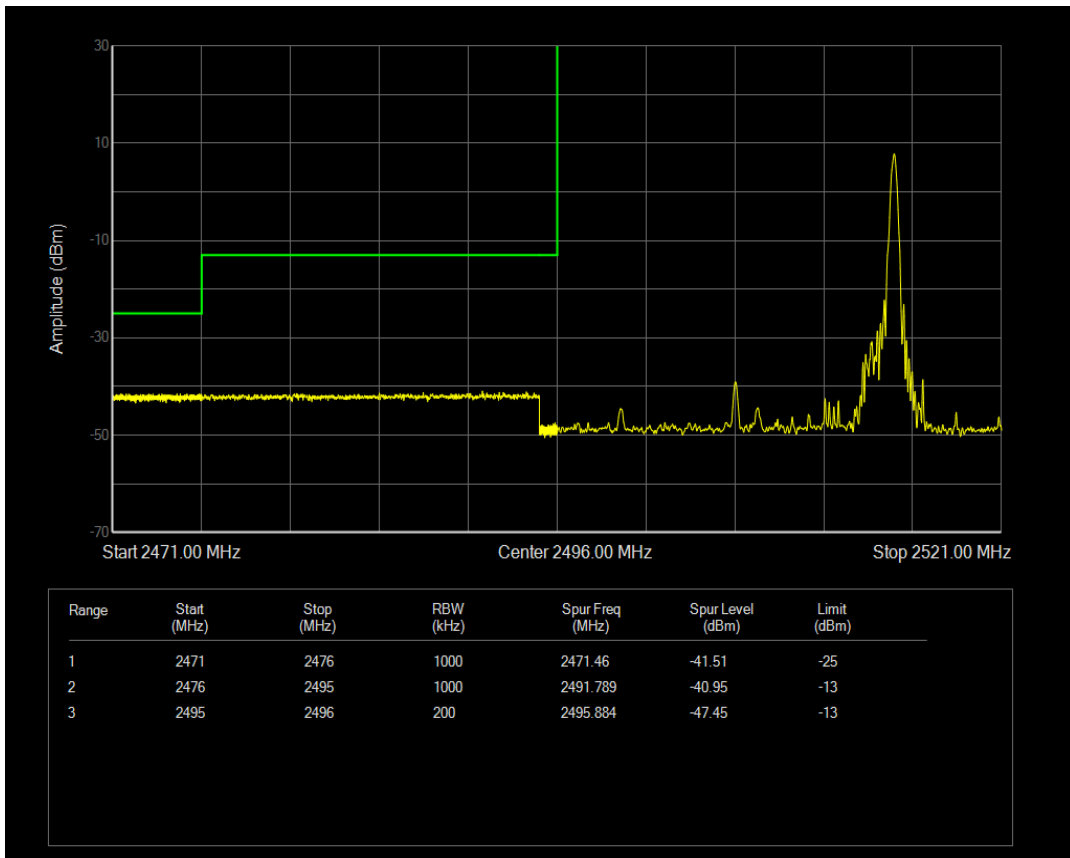

Band41 16QAM BW=20MHz Channel=39750 RB Size=1 Position=#Max