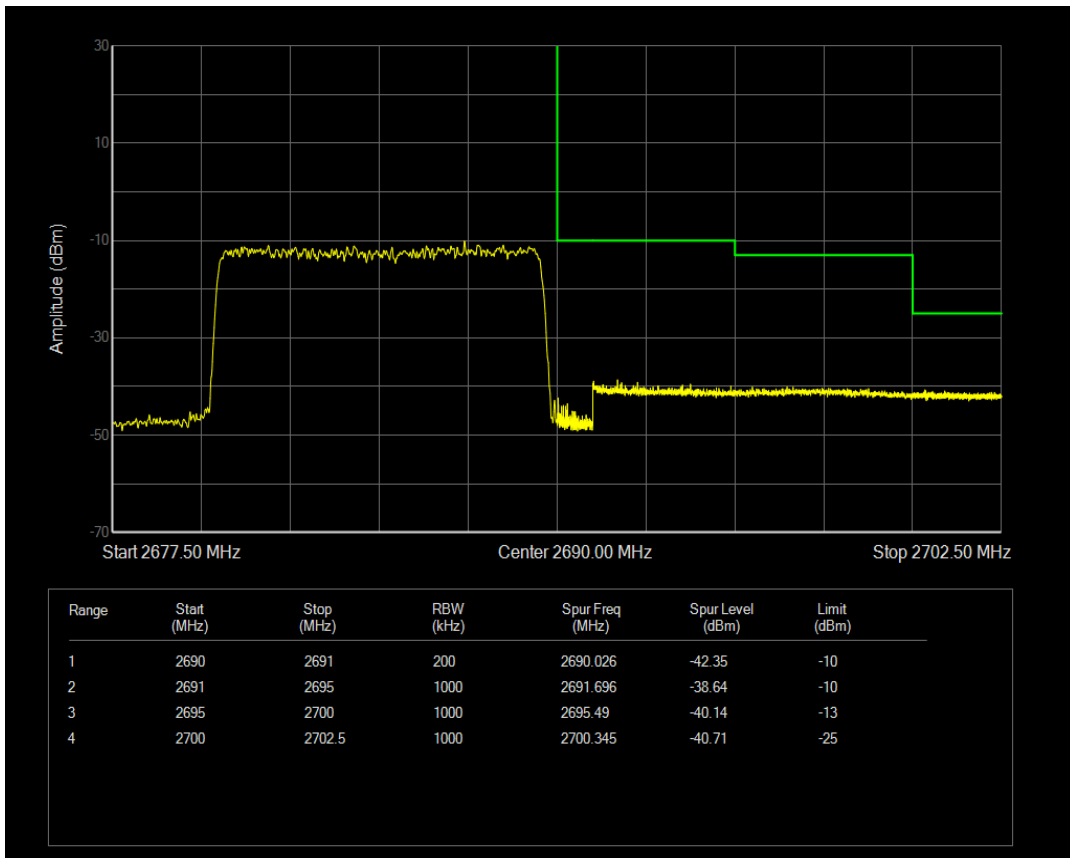

Band41 QPSK BW=10MHz Channel=41540 RB Size=50 Position=#0