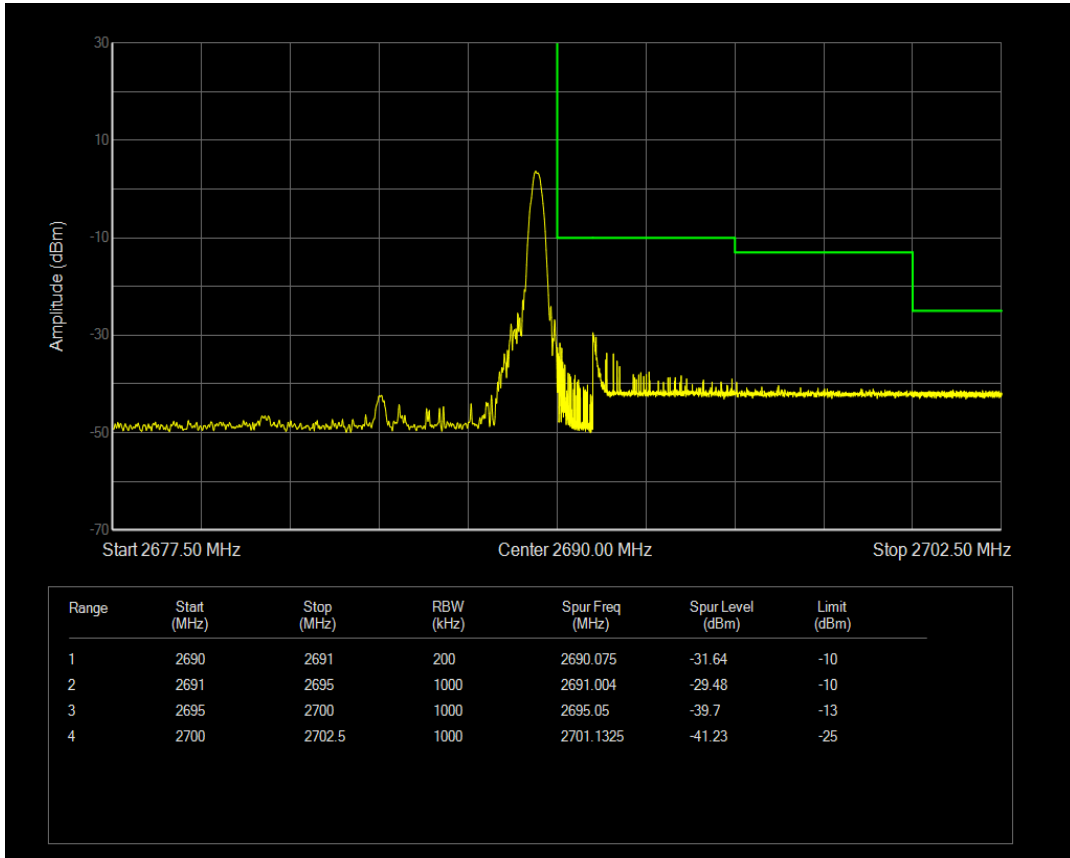

Band41 QPSK BW=10MHz Channel=41540 RB Size=1 Position=#Max