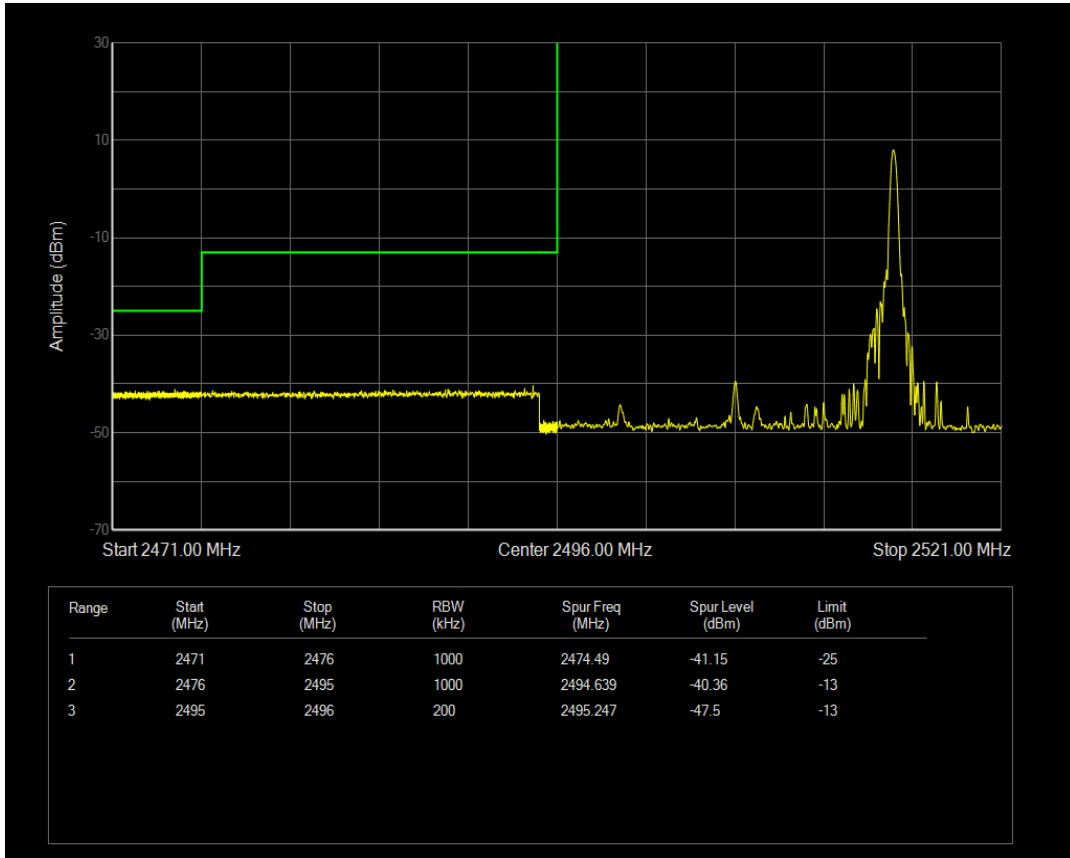

Band41 16QAM BW=15MHz Channel=41515 RB Size=1 Position=#Max

Band41 16QAM BW=15MHz Channel=41515 RB Size=75 Position=#0

Band41 QPSK BW=20MHz Channel=39750 RB Size=1 Position=#0

Band41 QPSK BW=20MHz Channel=39750 RB Size=1 Position=#Max