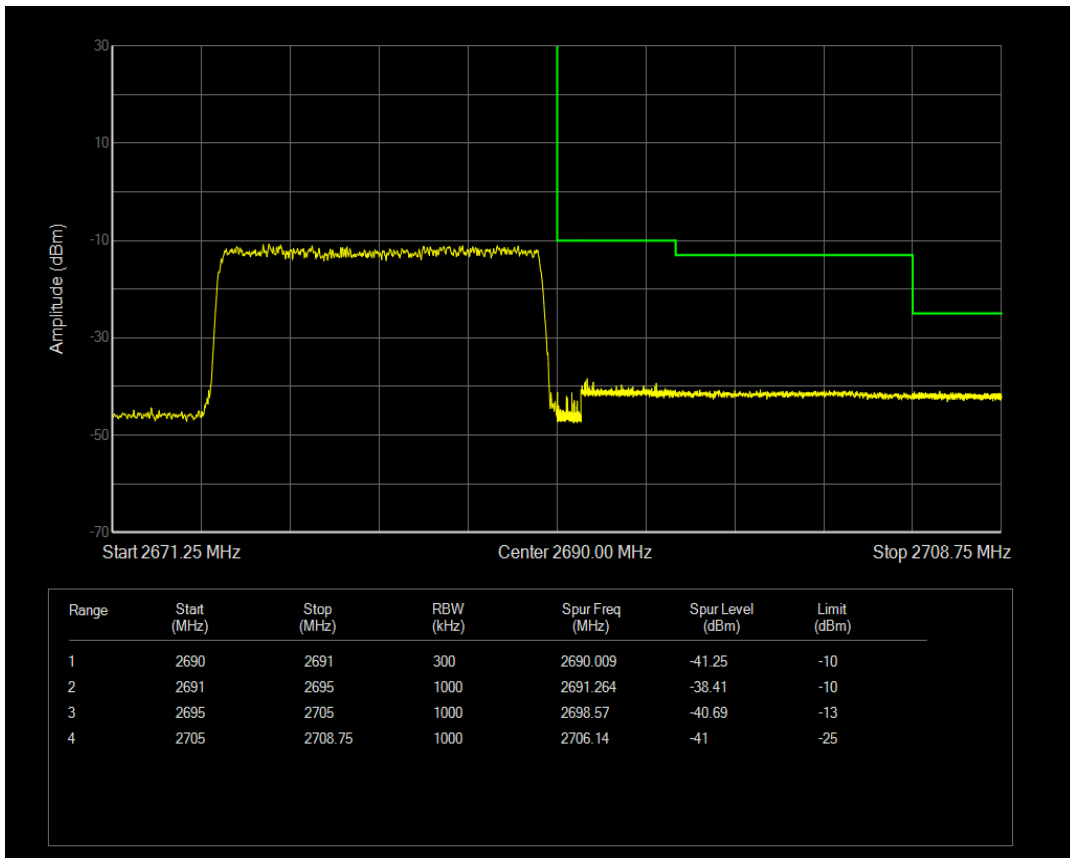

Band41 QPSK BW=15MHz Channel=41515 RB Size=75 Position=#0