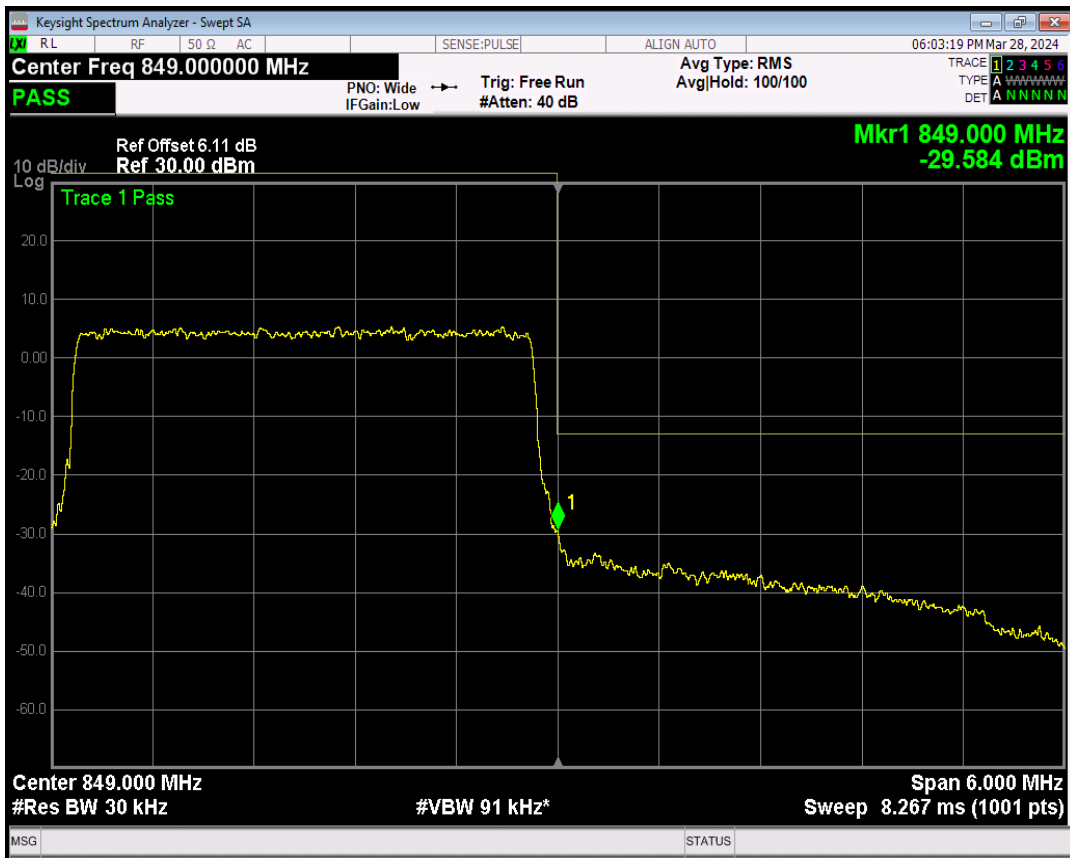

Band5 QPSK BW=3MHz Channel=20635 RB Size=15 Position=#0