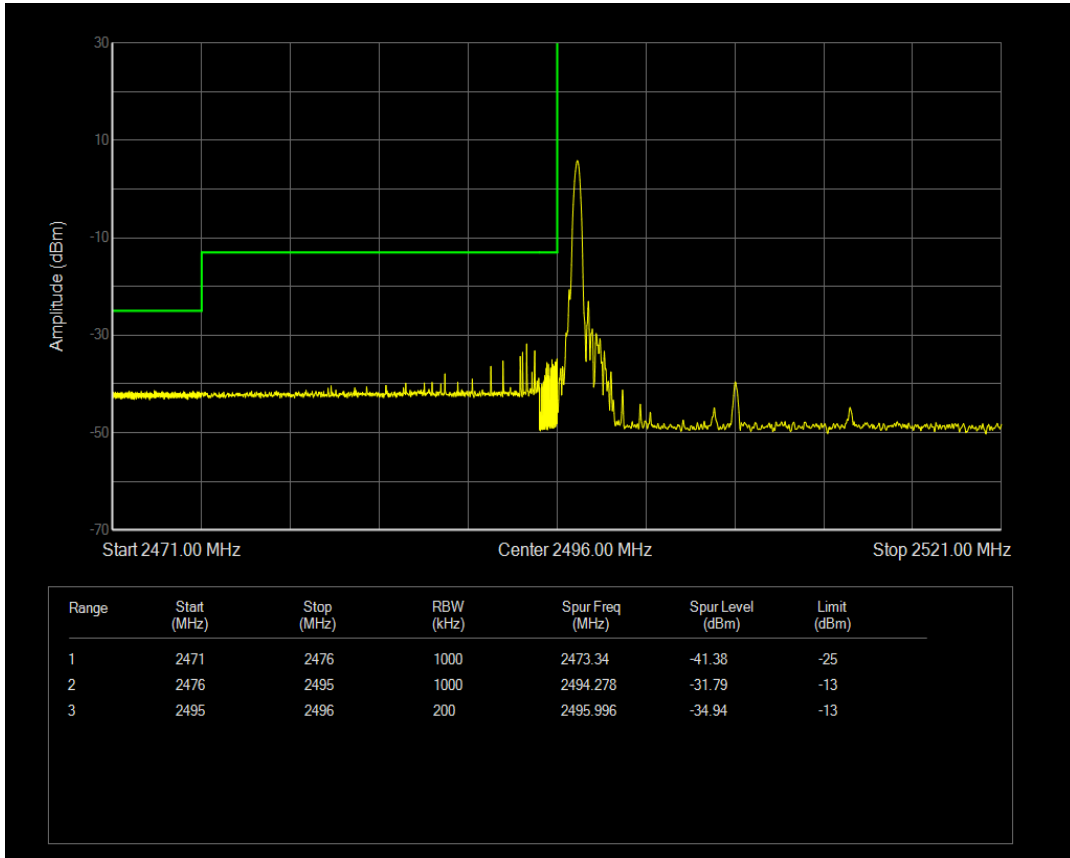

Band41 16QAM BW=20MHz Channel=39750 RB Size=1 Position=#0