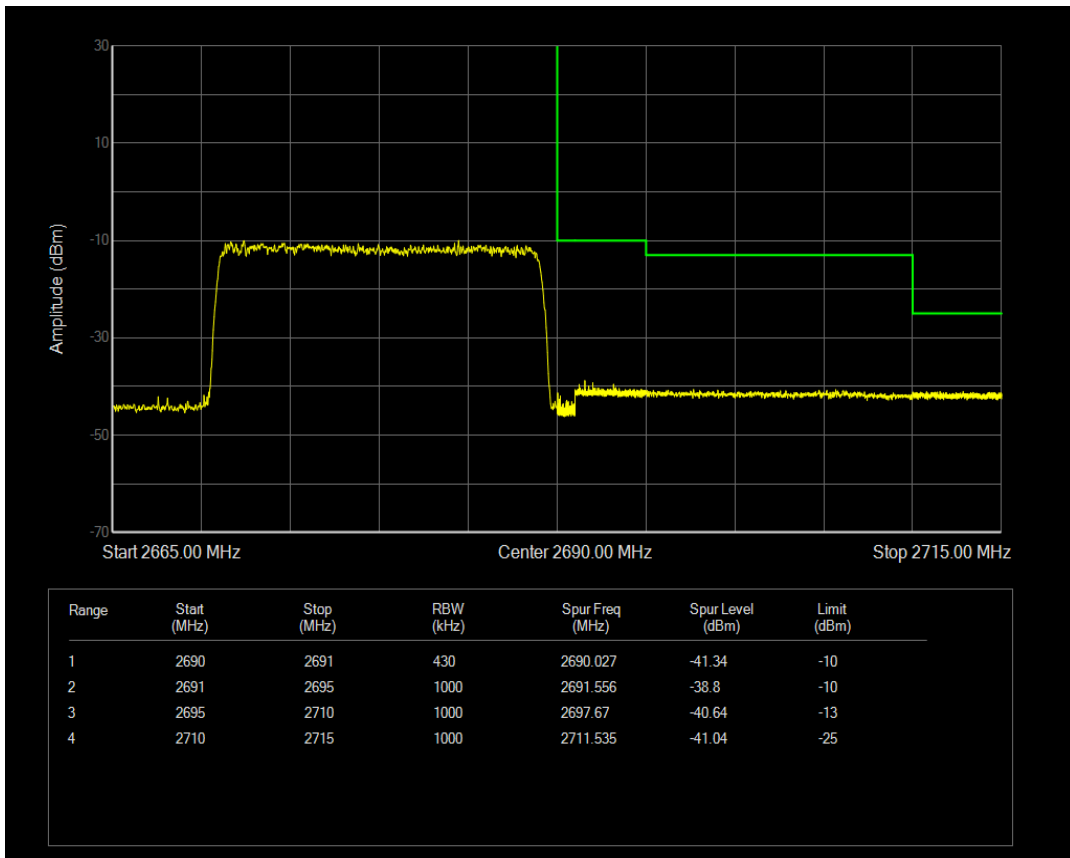

Band41 QPSK BW=20MHz Channel=41490 RB Size=100 Position=#0