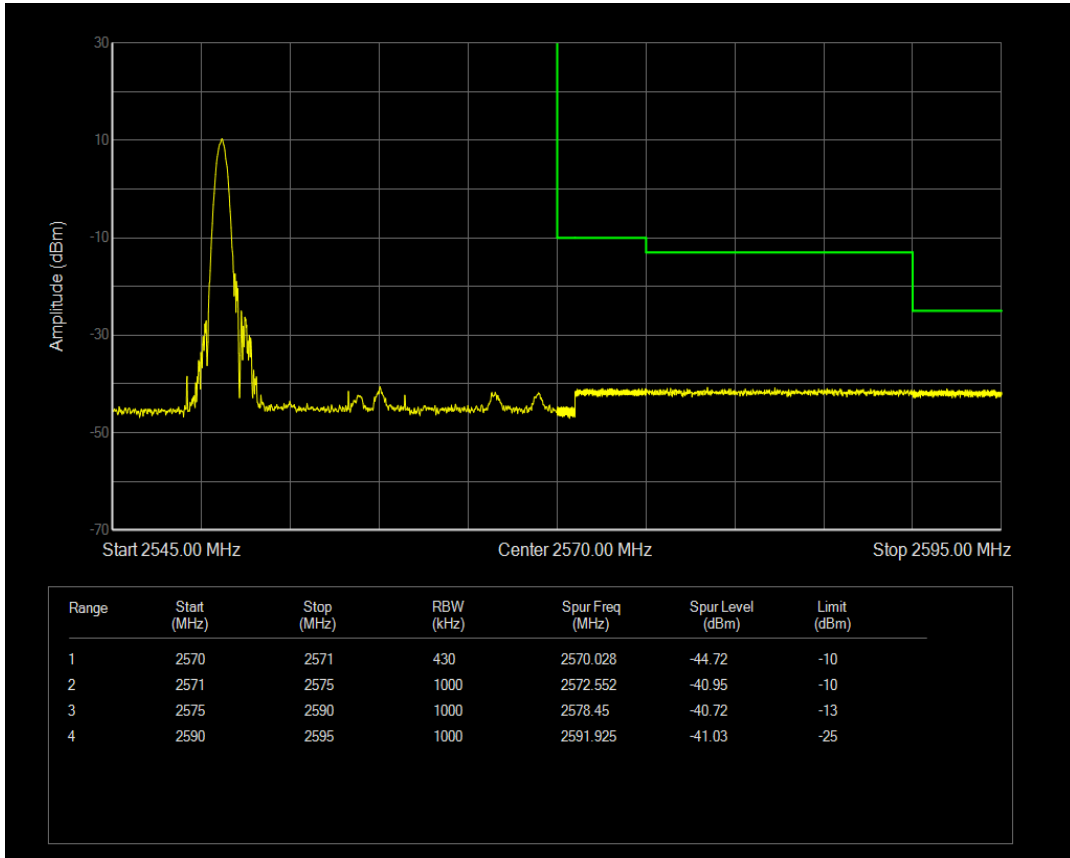

Band7 QPSK BW=20MHz Channel=21350 RB Size=1 Position=#0