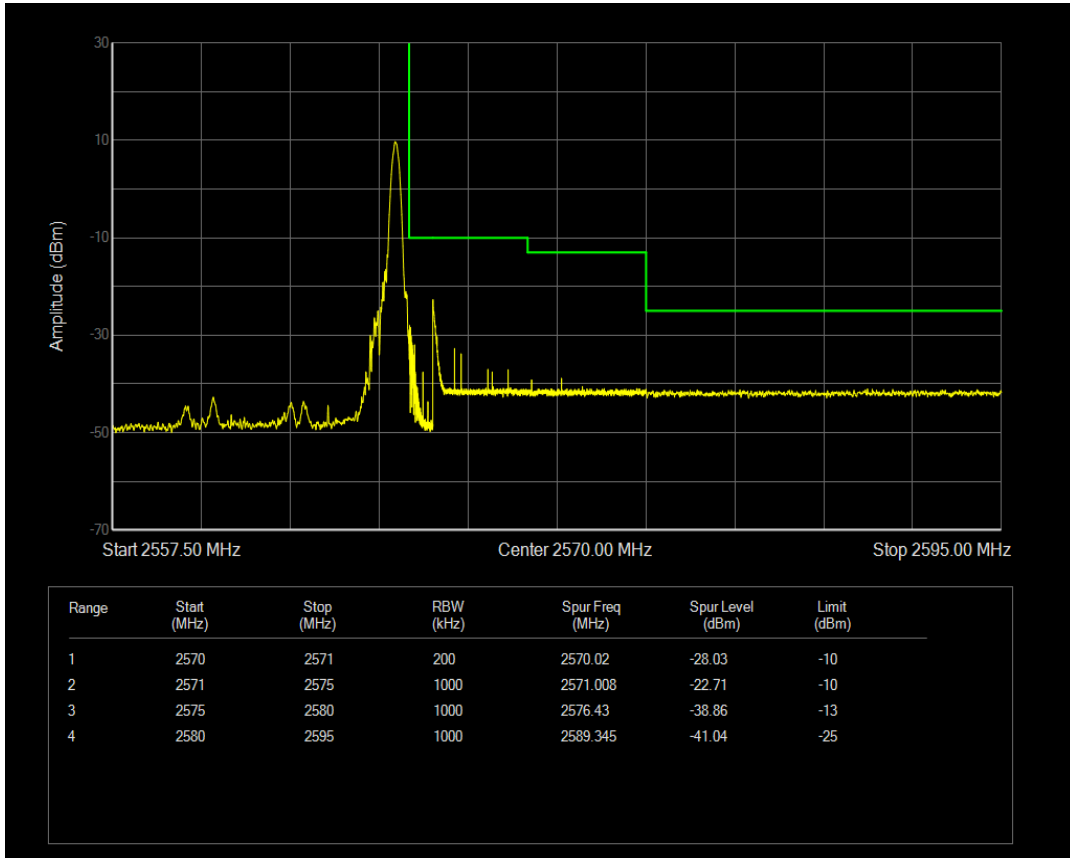

Band7 QPSK BW=10MHz Channel=21400 RB Size=1 Position=#Max