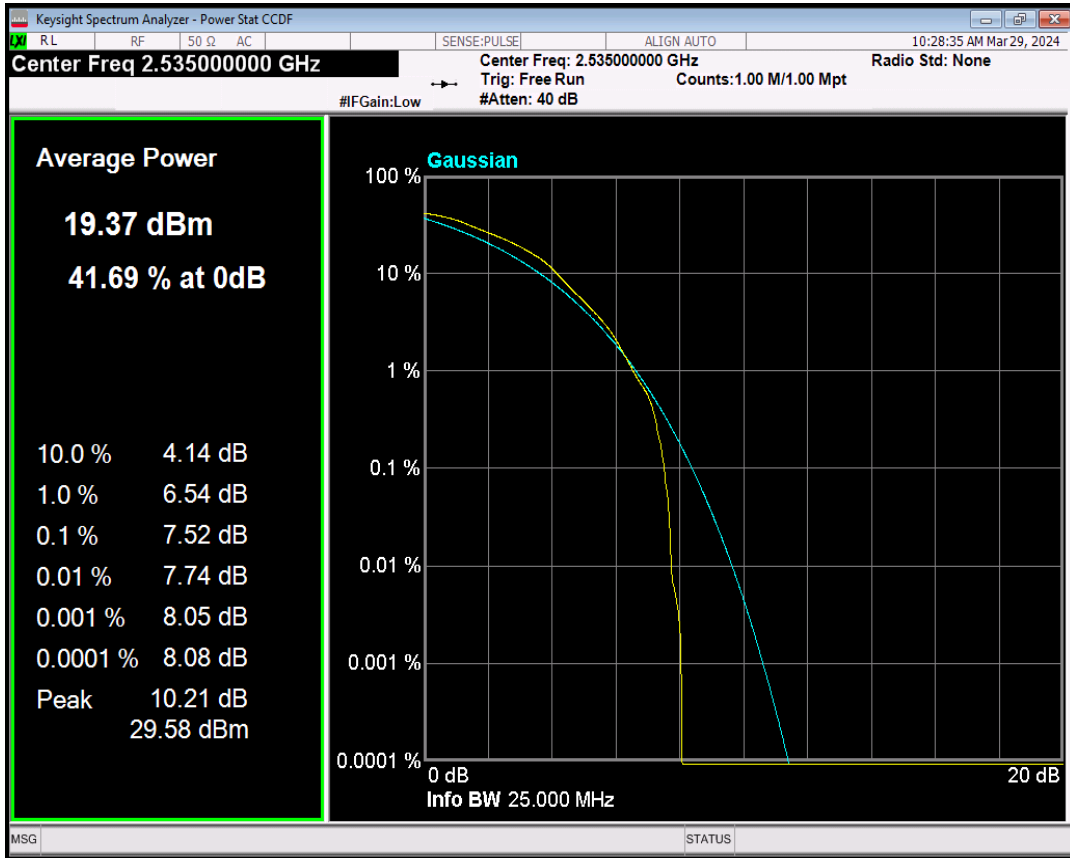

Band7 16QAM BW=15MHz Channel=21100 RB Size=1 Position=#0