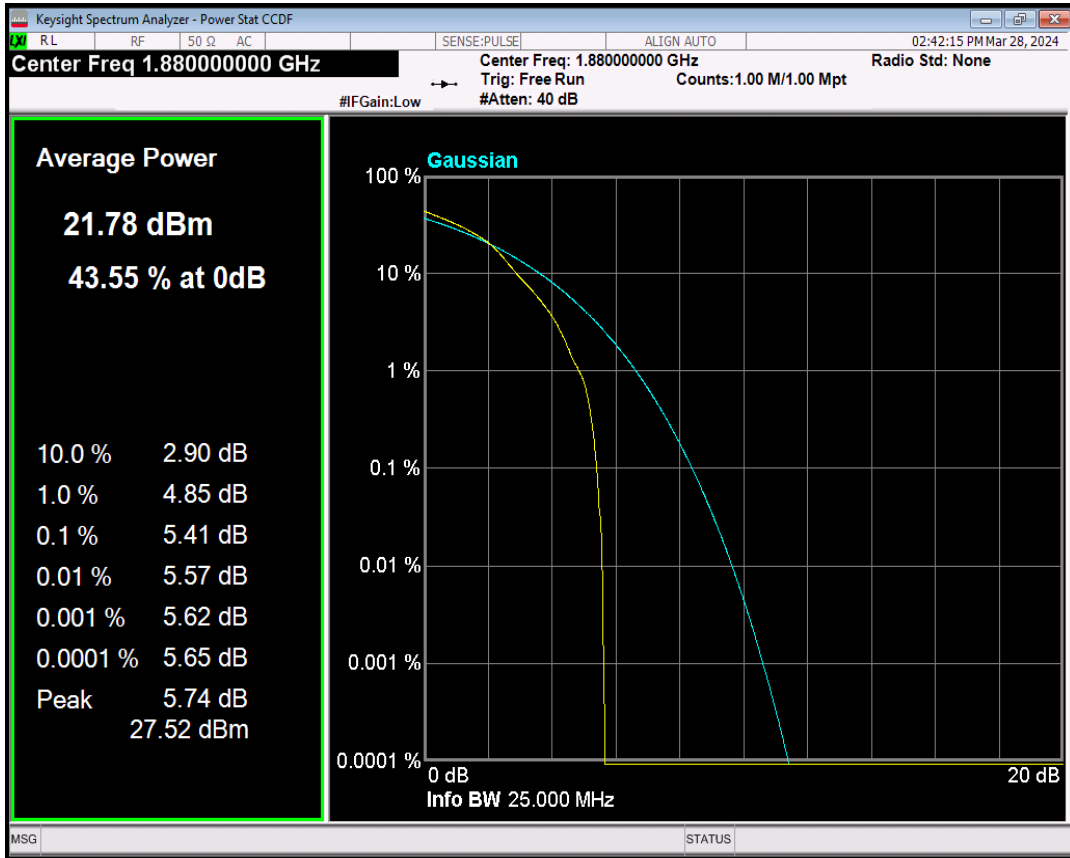

Band2 QPSK BW=15MHz Channel=18900 RB Size=1 Position=#0

Band2 16QAM BW=15MHz Channel=18900 RB Size=1 Position=#0

Band2 QPSK BW=20MHz Channel=18900 RB Size=1 Position=#0

Band2 16QAM BW=20MHz Channel=18900 RB Size=1 Position=#0