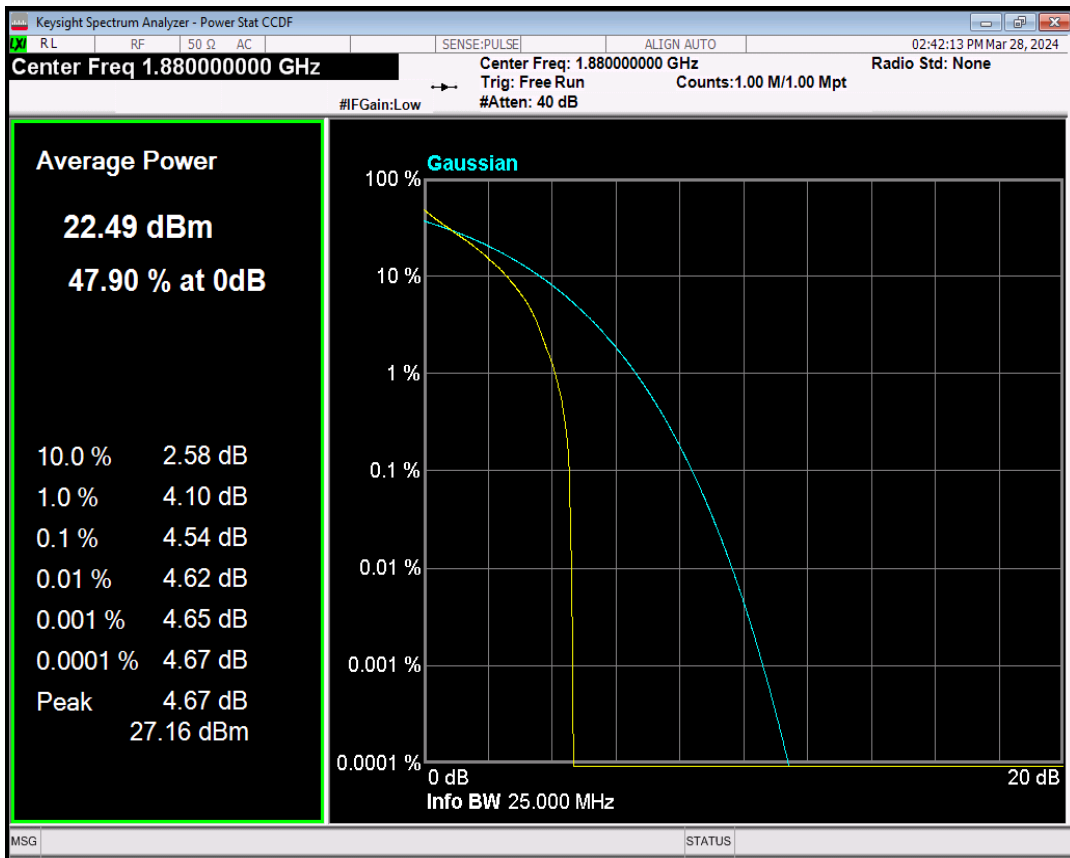

Band2 QPSK BW=20MHz Channel=18900 RB Size=1 Position=#0