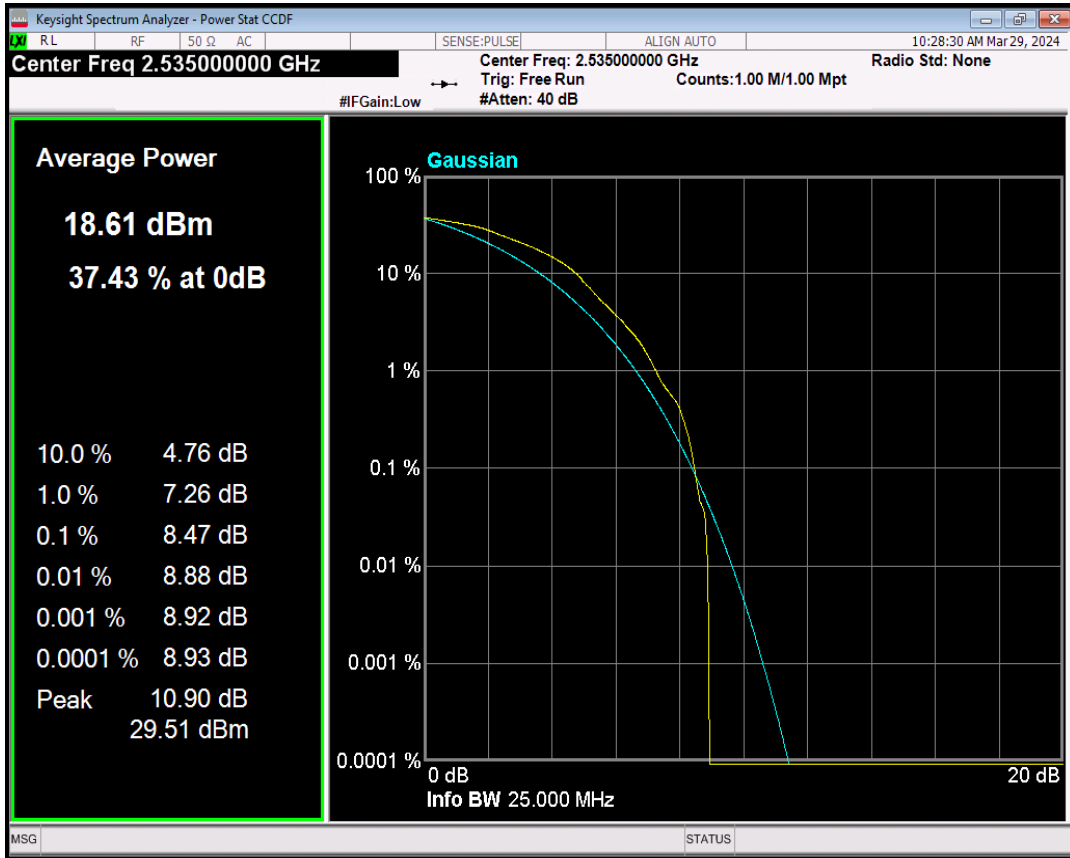

Band7 QPSK BW=5MHz Channel=21100 RB Size=1 Position=#0

Band7 16QAM BW=5MHz Channel=21100 RB Size=1 Position=#0

Band7 QPSK BW=10MHz Channel=21100 RB Size=1 Position=#0

Band7 16QAM BW=10MHz Channel=21100 RB Size=1 Position=#0