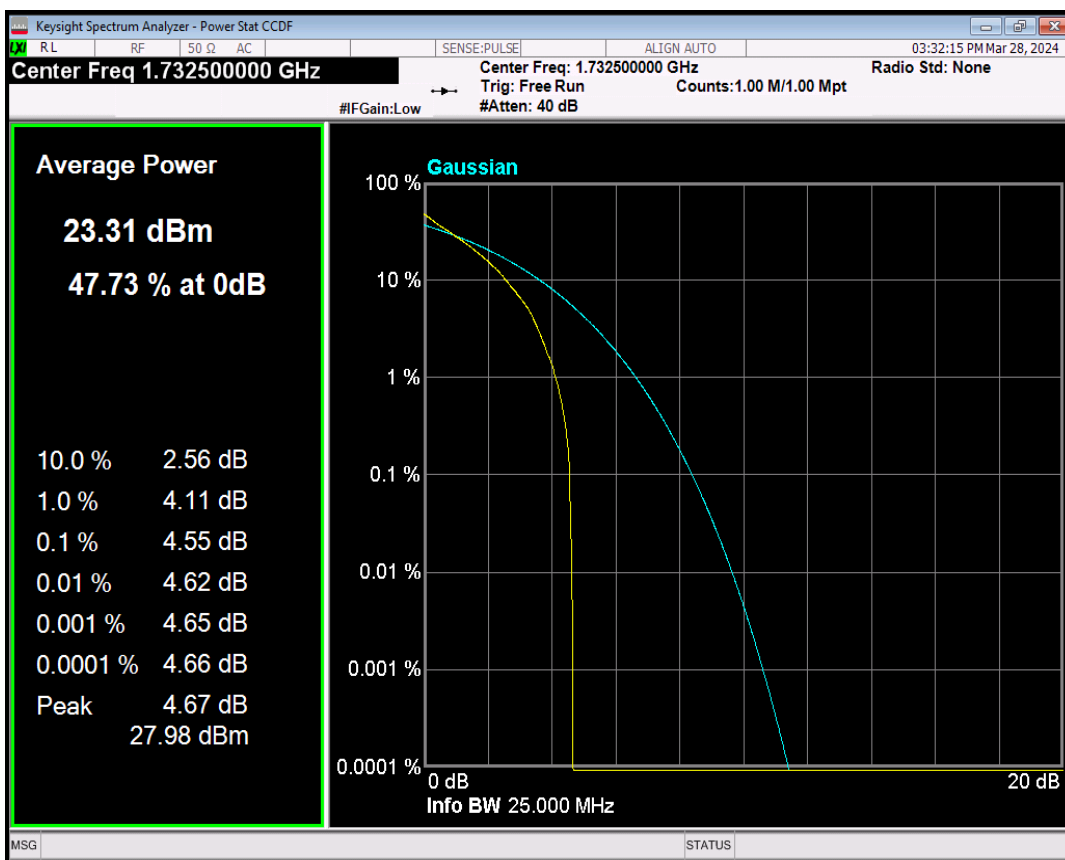

Band4 QPSK BW=3MHz Channel=20175 RB Size=1 Position=#0