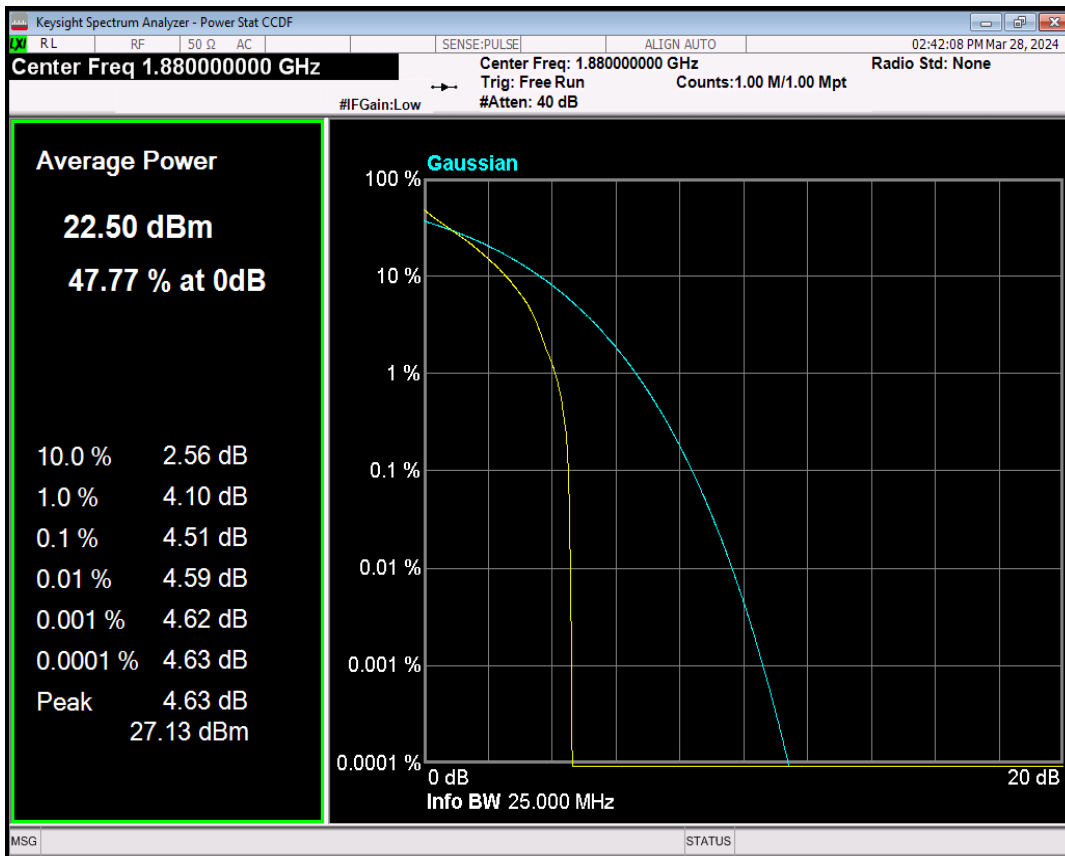

Band2 QPSK BW=15MHz Channel=18900 RB Size=1 Position=#0