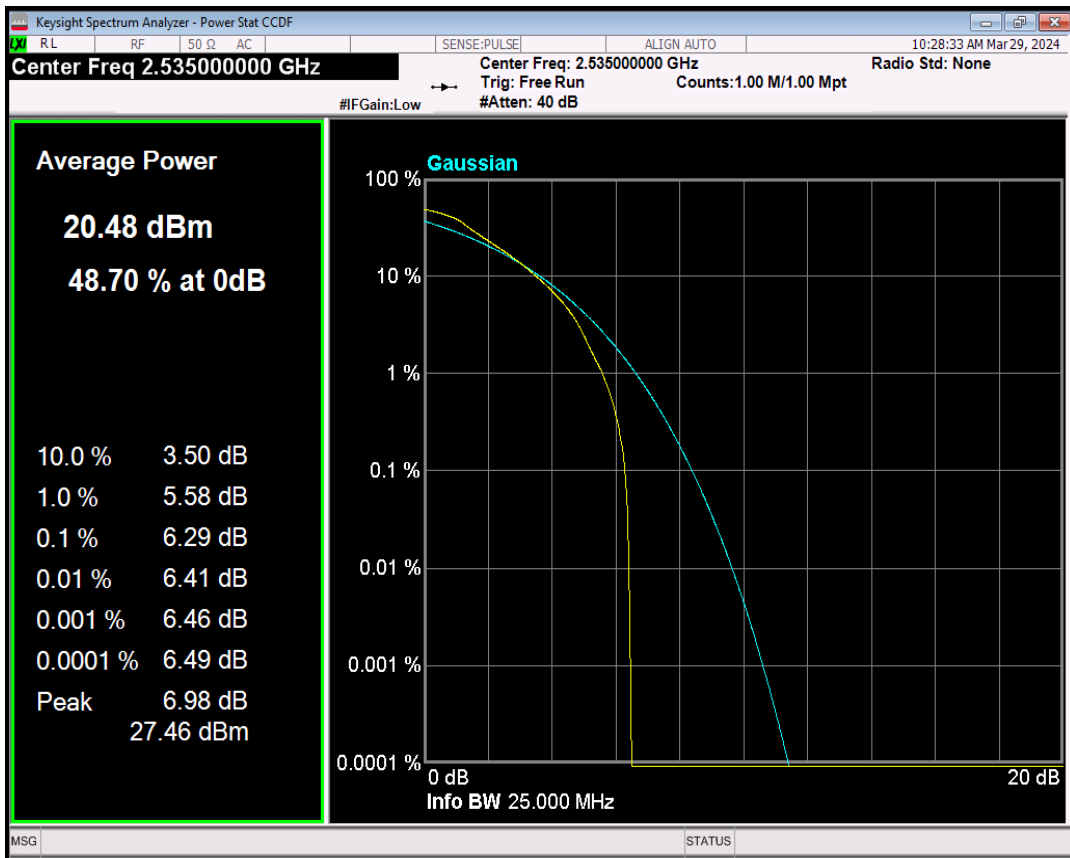

Band7 QPSK BW=15MHz Channel=21100 RB Size=1 Position=#0