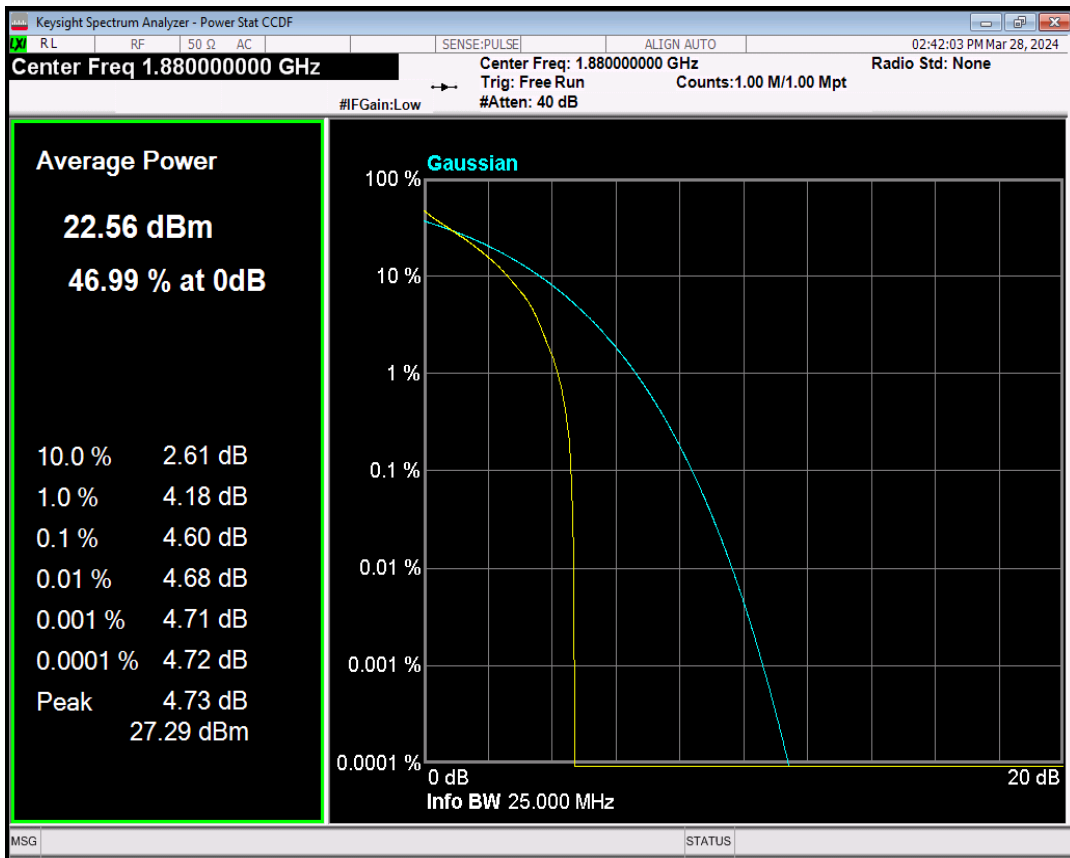

Band2 QPSK BW=10MHz Channel=18900 RB Size=1 Position=#0