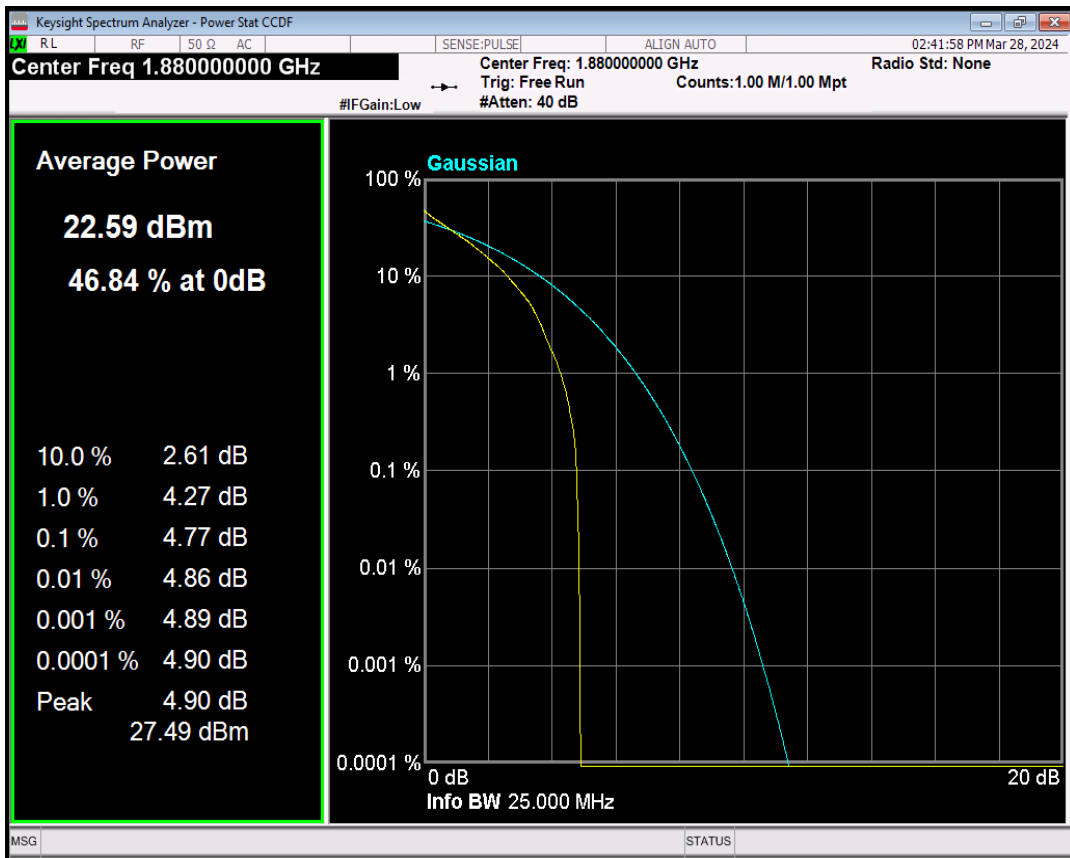

Band2 QPSK BW=5MHz Channel=18900 RB Size=1 Position=#0