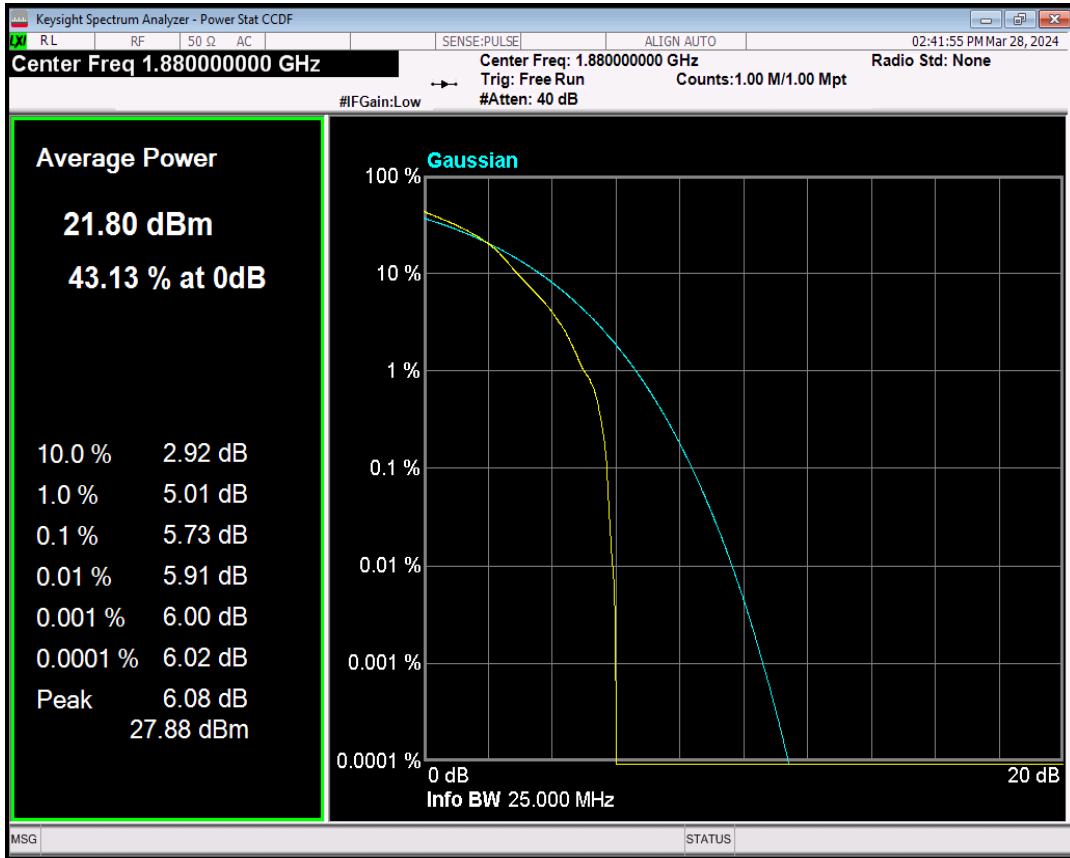

Band2 QPSK BW=1.4MHz Channel=18900 RB Size=1 Position=#0

Band2 16QAM BW=1.4MHz Channel=18900 RB Size=1 Position=#0

Band2 QPSK BW=3MHz Channel=18900 RB Size=1 Position=#0

Band2 16QAM BW=3MHz Channel=18900 RB Size=1 Position=#0