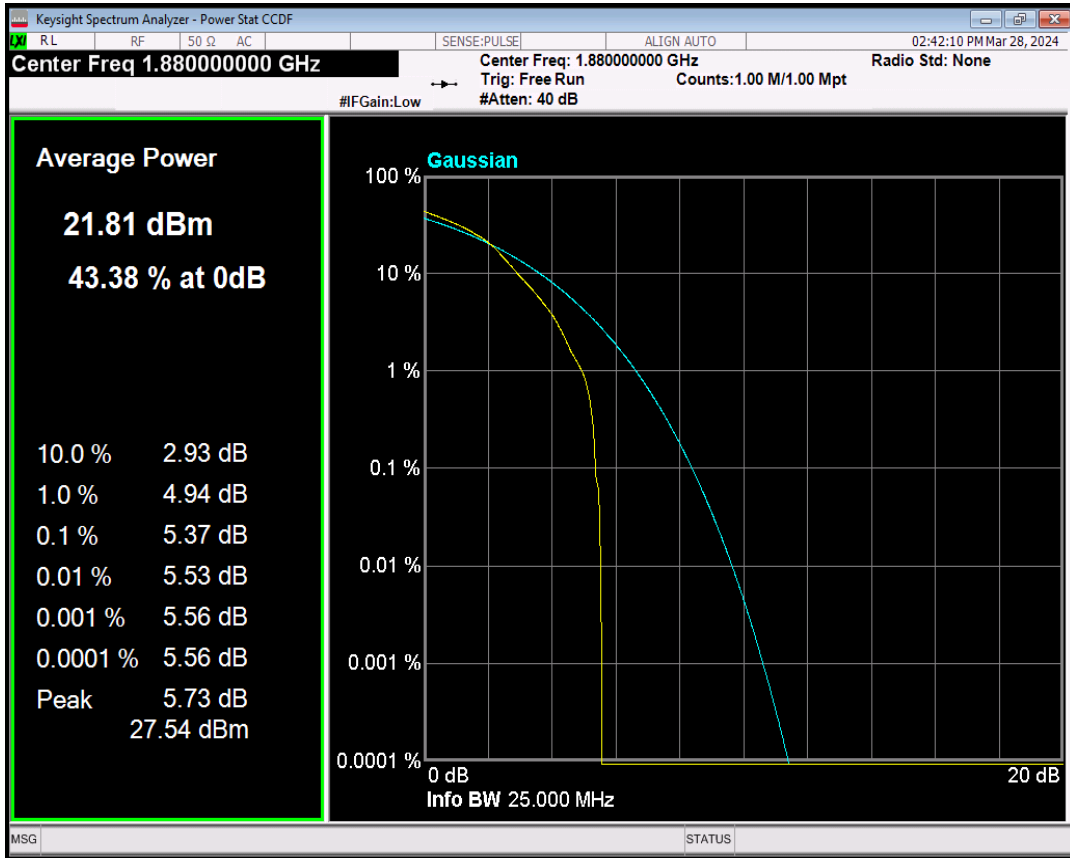

Band2 16QAM BW=15MHz Channel=18900 RB Size=1 Position=#0