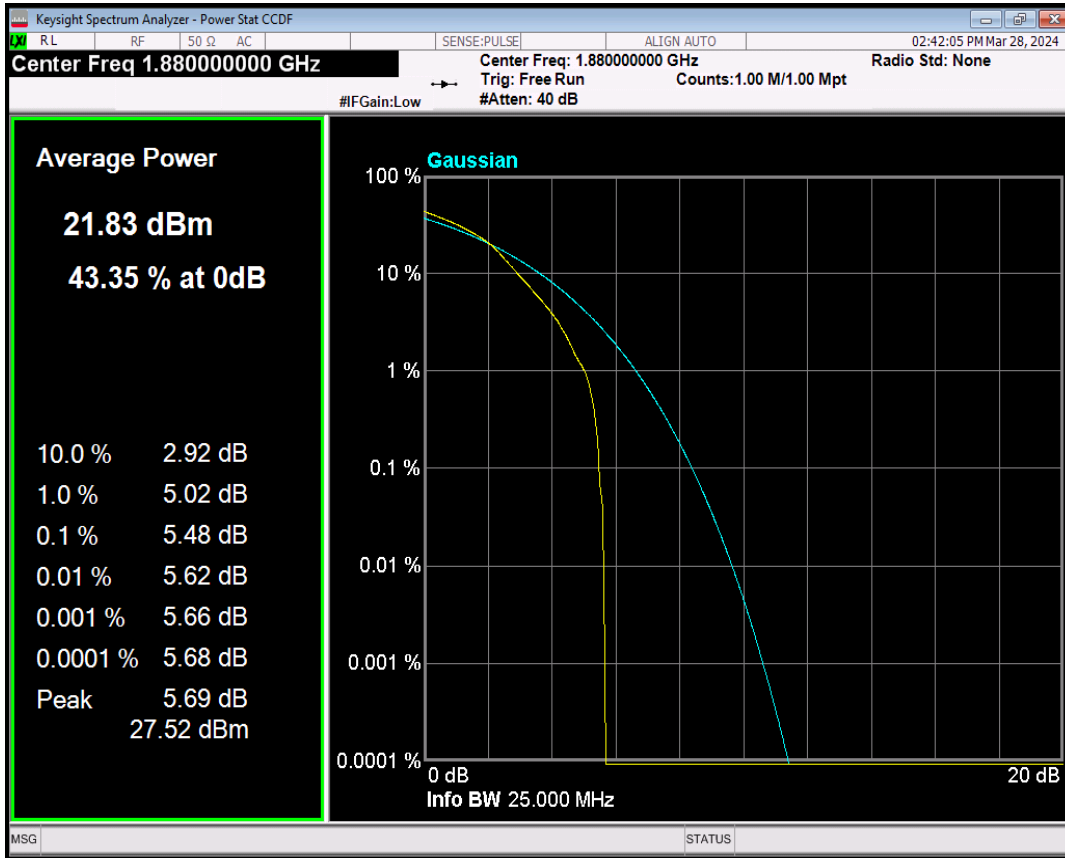

Band2 QPSK BW=5MHz Channel=18900 RB Size=1 Position=#0

Band2 16QAM BW=5MHz Channel=18900 RB Size=1 Position=#0

Band2 QPSK BW=10MHz Channel=18900 RB Size=1 Position=#0

Band2 16QAM BW=10MHz Channel=18900 RB Size=1 Position=#0