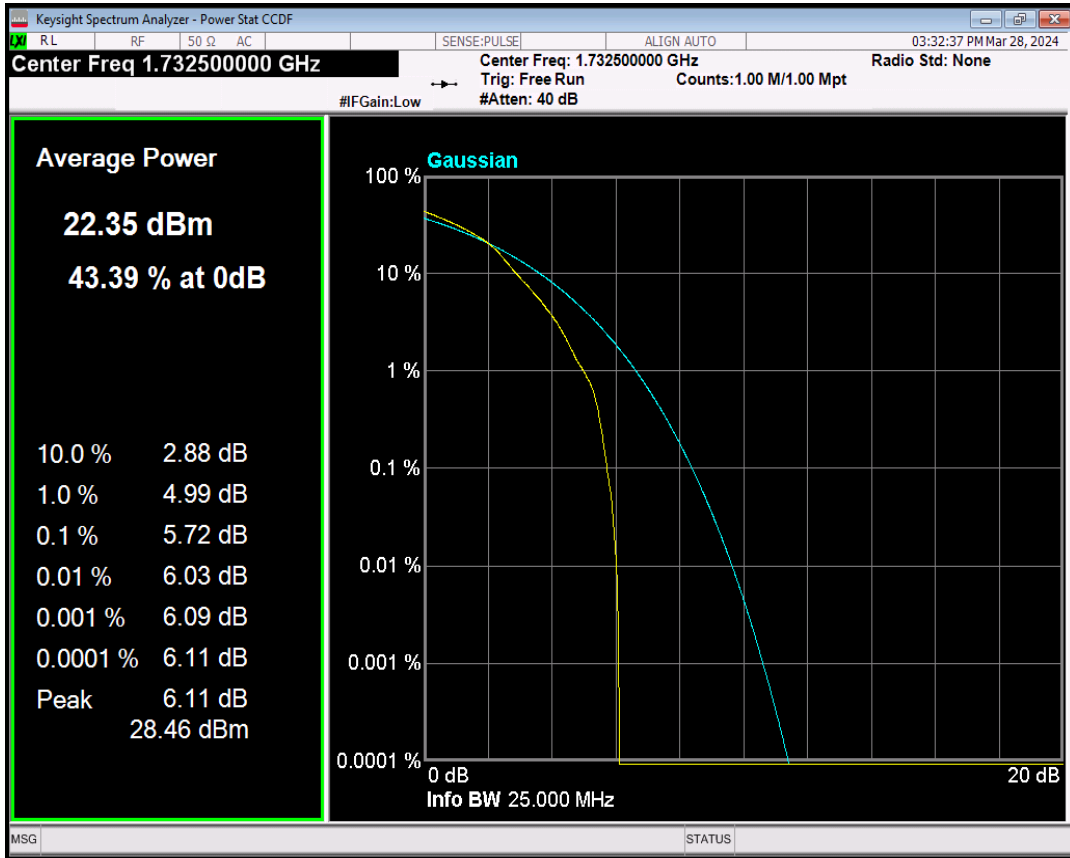

Band4 QPSK BW=15MHz Channel=20175 RB Size=1 Position=#0

Band4 16QAM BW=15MHz Channel=20175 RB Size=1 Position=#0

Band4 QPSK BW=20MHz Channel=20175 RB Size=1 Position=#0

Band4 16QAM BW=20MHz Channel=20175 RB Size=1 Position=#0