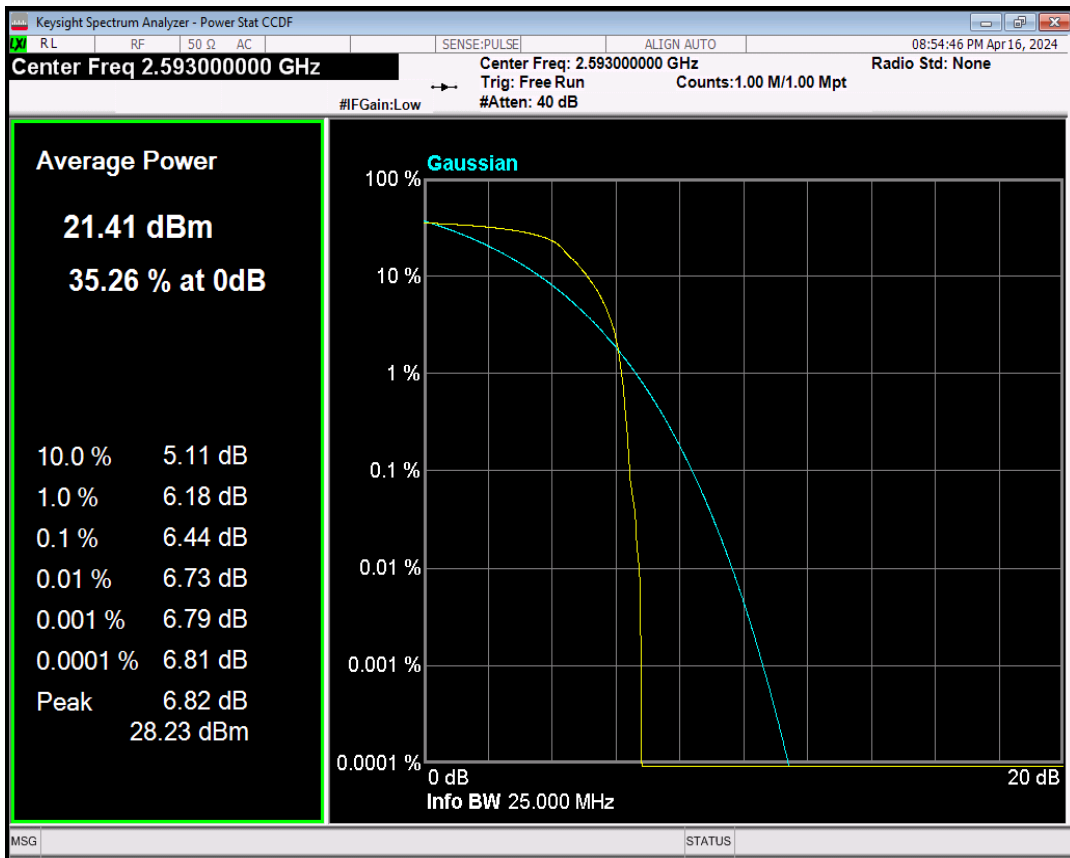

Band41 QPSK BW=10MHz Channel=40620 RB Size=1 Position=#0