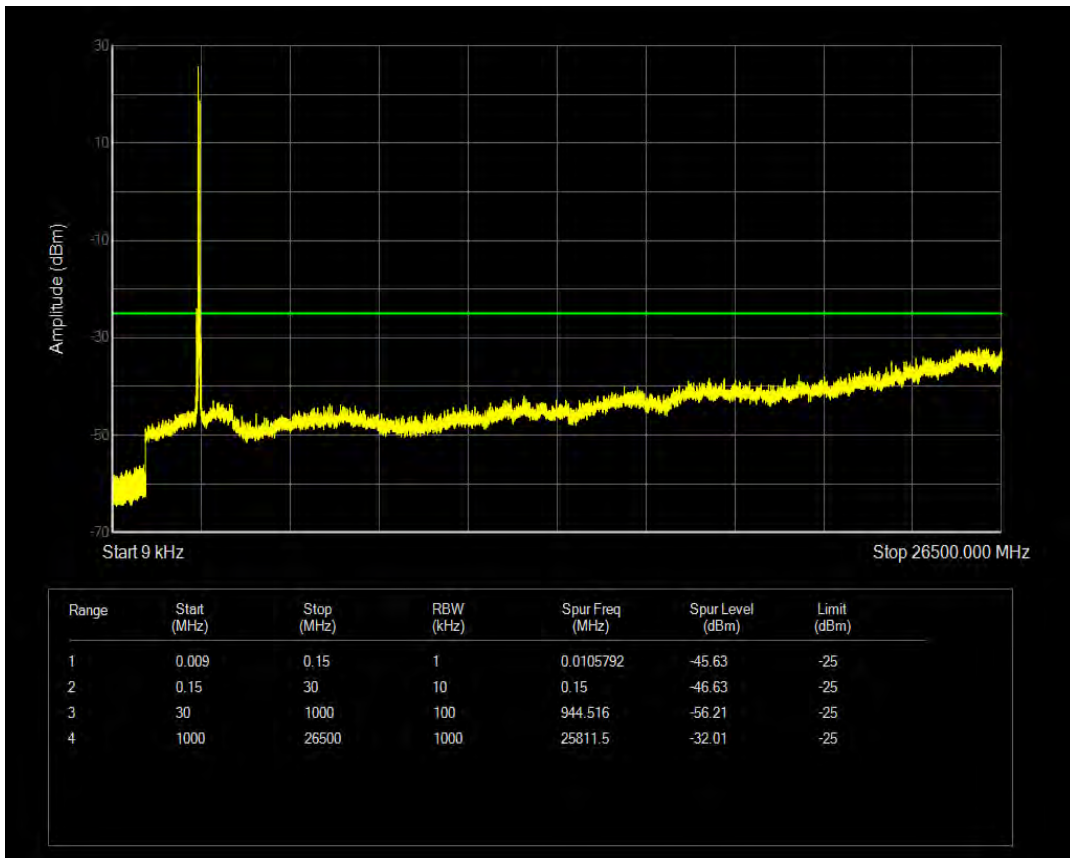

n41 SCS=30kHz CP\_QPSK BW=50MHz Channel=504204 RB=1@0

n41 SCS=30kHz CP\_QPSK BW=50MHz Channel=504204 RB=1@132

n41 SCS=30kHz CP\_QPSK BW=50MHz Channel=518598 RB=133@0

n41 SCS=30kHz CP\_QPSK BW=50MHz Channel=518598 RB=1@0

n41 SCS=30kHz CP\_QPSK BW=50MHz Channel=518598 RB=1@132

n41 SCS=30kHz CP\_QPSK BW=50MHz Channel=532998 RB=133@0

n41 SCS=30kHz CP\_QPSK BW=50MHz Channel=532998 RB=1@0

n41 SCS=30kHz CP\_QPSK BW=50MHz Channel=532998 RB=1@132