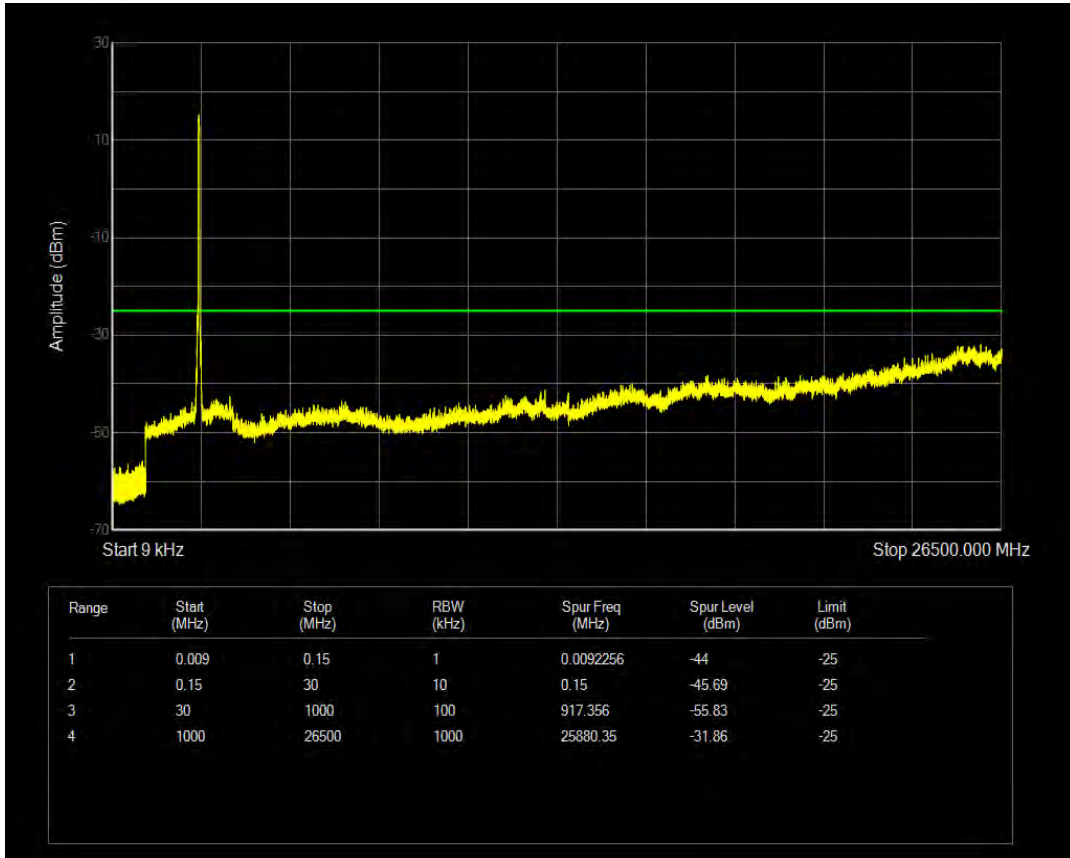

n41 SCS=30kHz CP\_QPSK BW=20MHz Channel=535998 RB=1@50

n41 SCS=30kHz CP\_QPSK BW=20MHz Channel=535998 RB=51@0

n41 SCS=30kHz CP\_QPSK BW=40MHz Channel=503202 RB=106@0

n41 SCS=30kHz CP\_QPSK BW=40MHz Channel=503202 RB=1@0

n41 SCS=30kHz CP\_QPSK BW=40MHz Channel=503202 RB=1 @105

n41 SCS=30kHz CP\_QPSK BW=40MHz Channel=518598 RB=106 @0

n41 SCS=30kHz CP\_QPSK BW=40MHz Channel=518598 RB=1@0

n41 SCS=30kHz CP\_QPSK BW=40MHz Channel=518598 RB=1@105