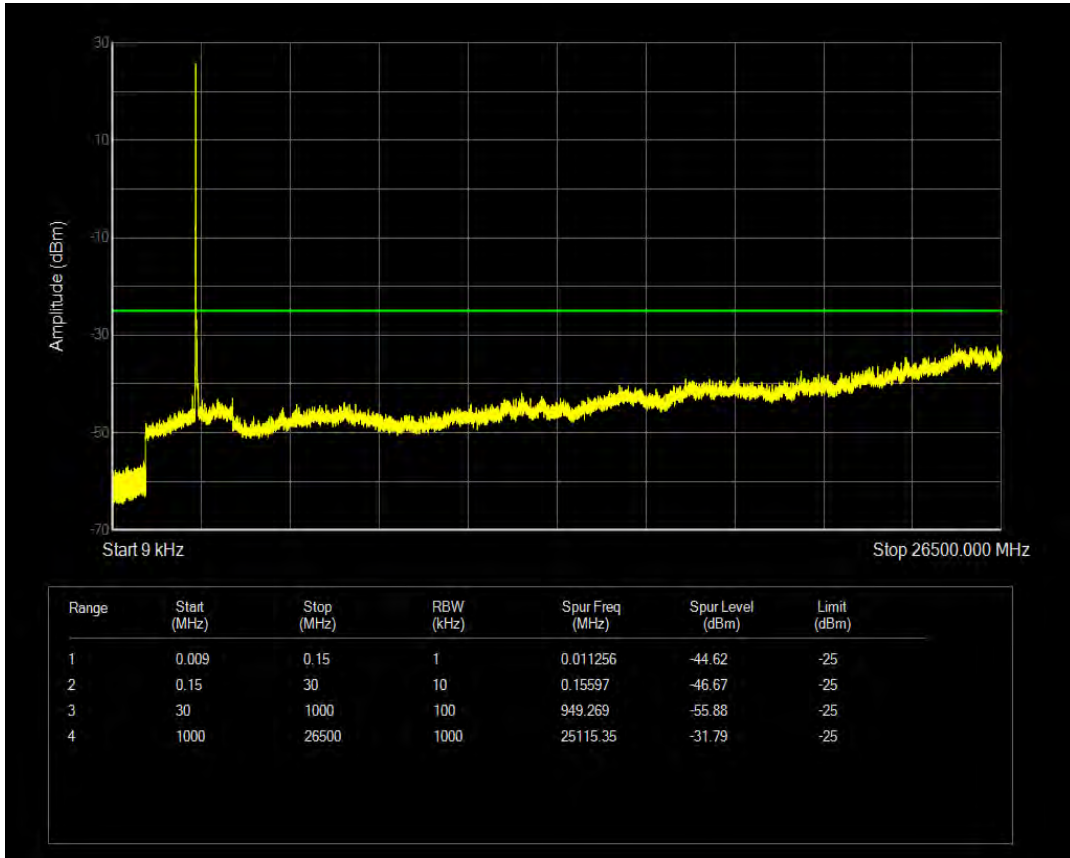

n41 SCS=30kHz CP\_QPSK BW=20MHz Channel=518598 RB=1 @0

n41 SCS=30kHz CP\_QPSK BW=20MHz Channel=518598 RB=1 @50

n41 SCS=30kHz CP\_QPSK BW=20MHz Channel=518598 RB=51 @0

n41 SCS=30kHz CP\_QPSK BW=20MHz Channel=535998 RB=1 @0

n41 SCS=30kHz CP\_QPSK BW=20MHz Channel=535998 RB=1@50

n41 SCS=30kHz CP\_QPSK BW=20MHz Channel=535998 RB=51@0

n41 SCS=30kHz CP\_QPSK BW=40MHz Channel=503202 RB=106@0

n41 SCS=30kHz CP\_QPSK BW=40MHz Channel=503202 RB=1@0

n41 SCS=30kHz CP\_QPSK BW=40MHz Channel=503202 RB=1 @105

n41 SCS=30kHz CP\_QPSK BW=40MHz Channel=518598 RB=106 @0

n41 SCS=30kHz CP\_QPSK BW=40MHz Channel=518598 RB=1@0

n41 SCS=30kHz CP\_QPSK BW=40MHz Channel=518598 RB=1@105