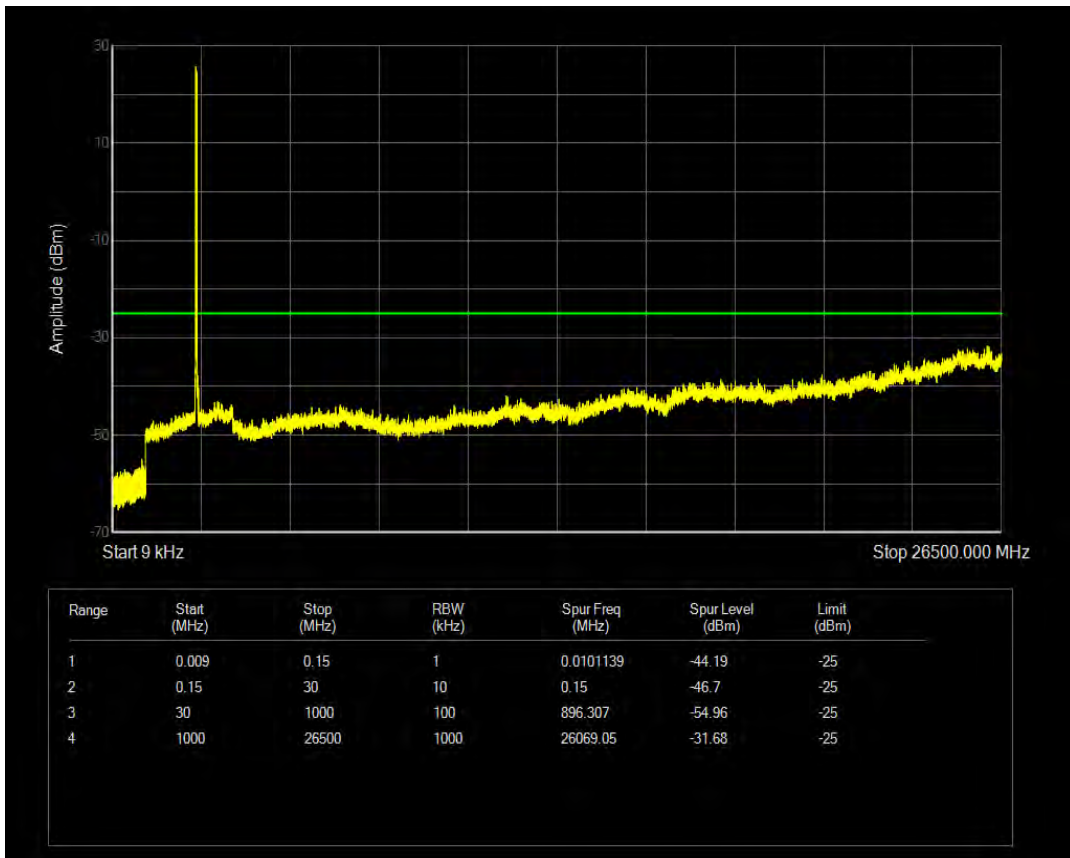

n41 SCS=30kHz CP\_QPSK BW=20MHz Channel=518598 RB=1 @0

n41 SCS=30kHz CP\_QPSK BW=20MHz Channel=518598 RB=1 @50

n41 SCS=30kHz CP\_QPSK BW=20MHz Channel=518598 RB=51 @0

n41 SCS=30kHz CP\_QPSK BW=20MHz Channel=535998 RB=1 @0

n41 SCS=30kHz CP\_QPSK BW=20MHz Channel=535998 RB=1@50

n41 SCS=30kHz CP\_QPSK BW=20MHz Channel=535998 RB=51@0

n41 SCS=30kHz CP\_QPSK BW=40MHz Channel=503202 RB=106@0

n41 SCS=30kHz CP\_QPSK BW=40MHz Channel=503202 RB=1@0

n41 SCS=30kHz CP\_QPSK BW=40MHz Channel=503202 RB=1 @105

n41 SCS=30kHz CP\_QPSK BW=40MHz Channel=518598 RB=106 @0

n41 SCS=30kHz CP\_QPSK BW=40MHz Channel=518598 RB=1@0

n41 SCS=30kHz CP\_QPSK BW=40MHz Channel=518598 RB=1@105