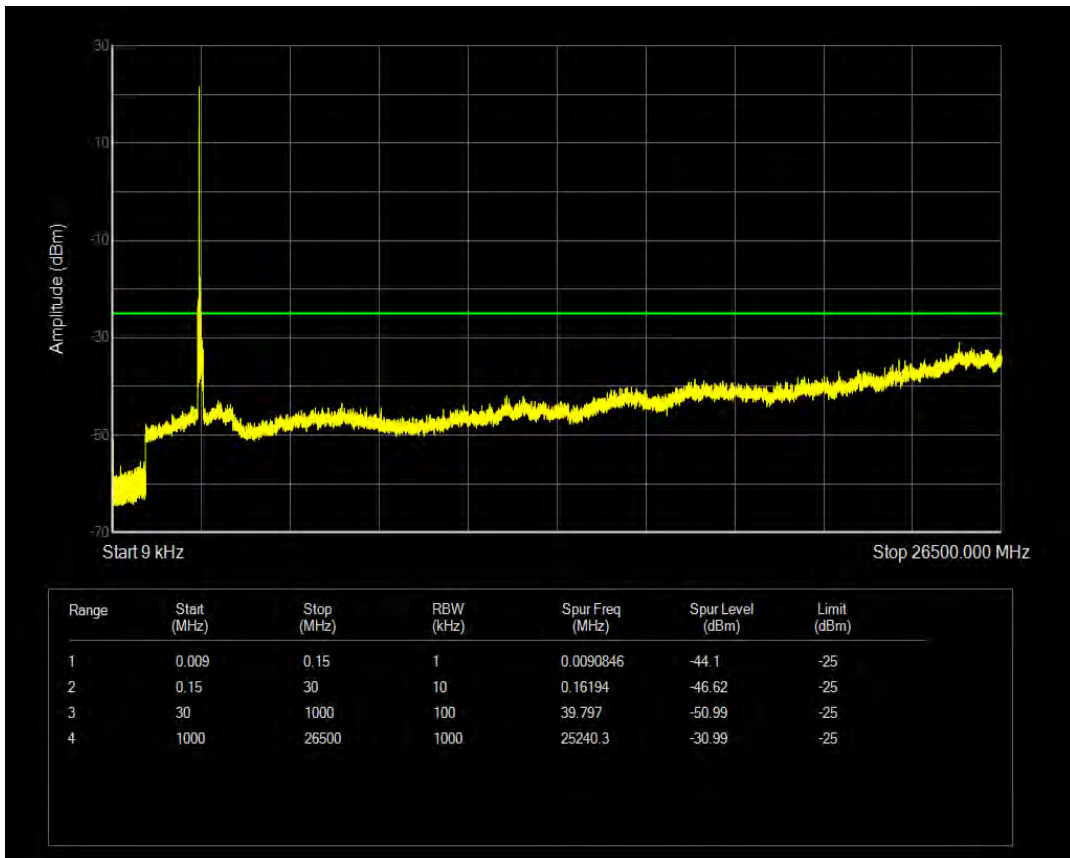

n41 SCS=30kHz CP\_QPSK BW=90MHz Channel=508200 RB=245@0

n41 SCS=30kHz CP\_QPSK BW=90MHz Channel=518598 RB=1@0

n41 SCS=30kHz CP\_QPSK BW=90MHz Channel=518598 RB=1@244

n41 SCS=30kHz CP\_QPSK BW=90MHz Channel=518598 RB=245@0

n41 SCS=30kHz CP\_QPSK BW=90MHz Channel=528996 RB=1 @0

n41 SCS=30kHz CP\_QPSK BW=90MHz Channel=528996 RB=1 @244

n41 SCS=30kHz CP\_QPSK BW=90MHz Channel=528996 RB=245@0

n78 SCS=30kHz CP\_QPSK BW=100MHz Channel=633333 RB=1@0