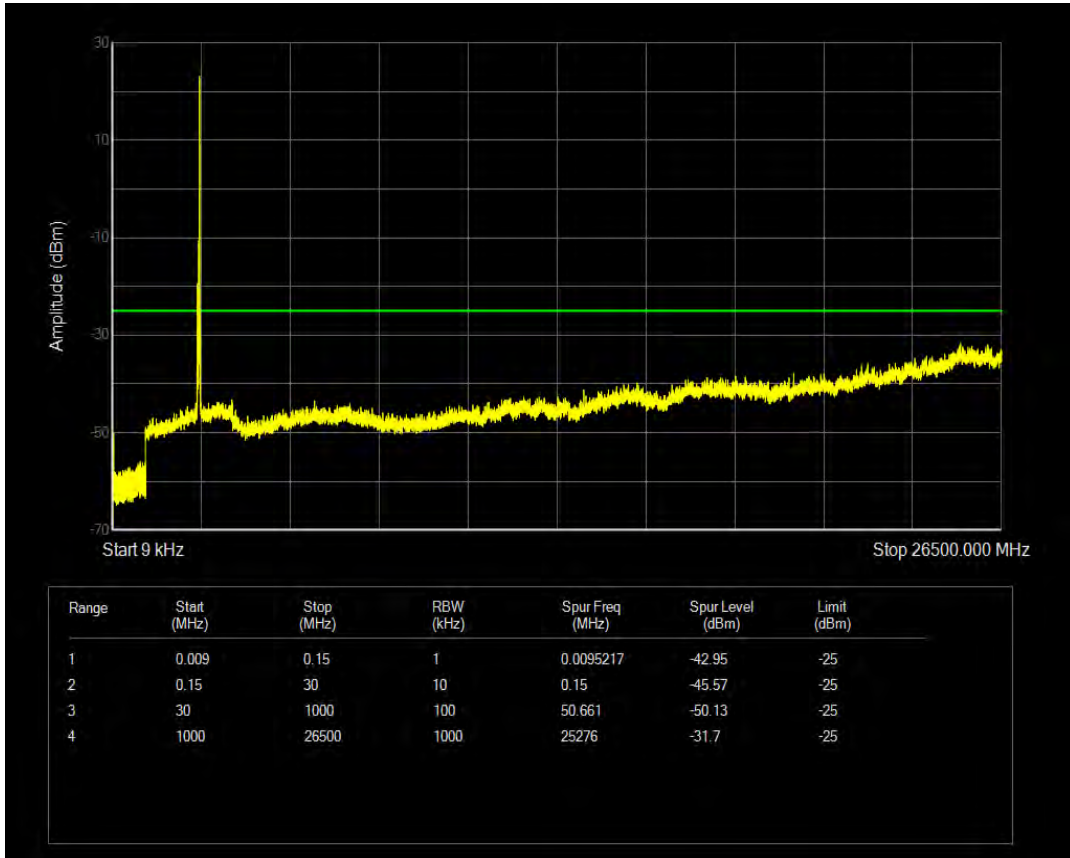

n41 SCS=30kHz CP\_QPSK BW=40MHz Channel=503202 RB=1 @105

n41 SCS=30kHz CP\_QPSK BW=40MHz Channel=518598 RB=106 @0

n41 SCS=30kHz CP\_QPSK BW=40MHz Channel=518598 RB=1@0

n41 SCS=30kHz CP\_QPSK BW=40MHz Channel=518598 RB=1@105