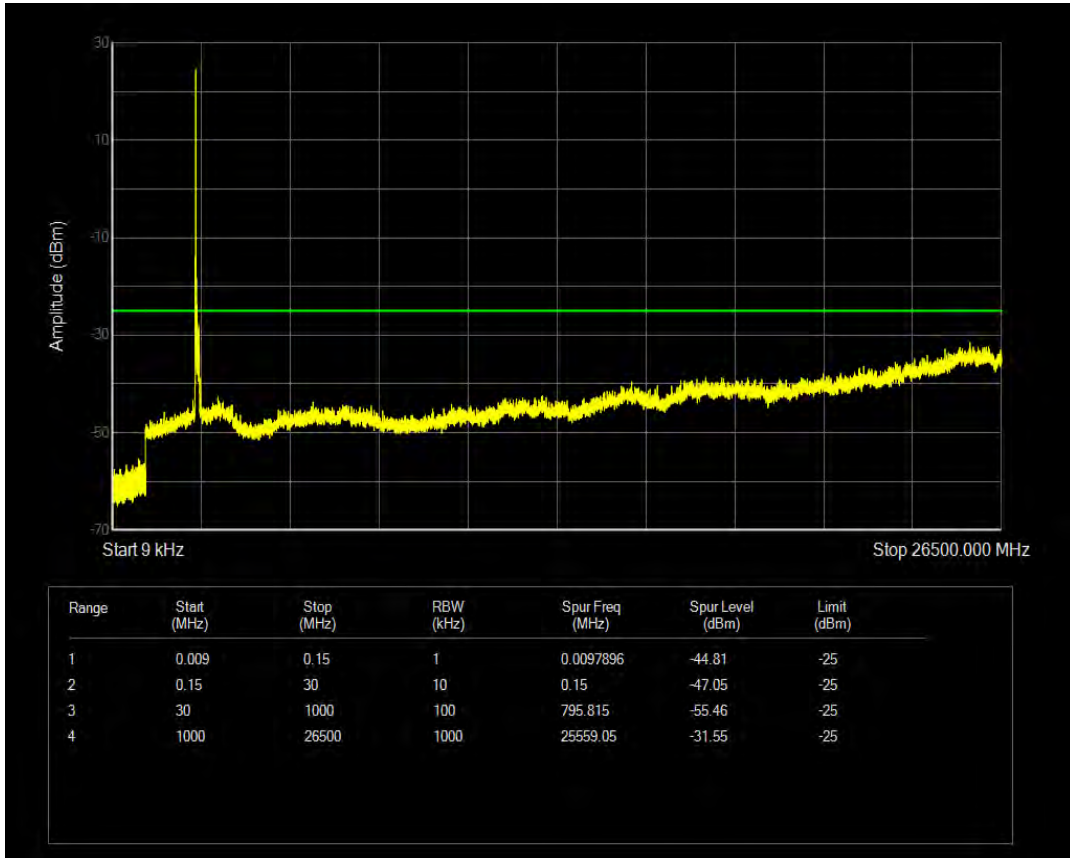

n41 SCS=30kHz CP\_QPSK BW=60MHz Channel=518598 RB=1@0

n41 SCS=30kHz CP\_QPSK BW=60MHz Channel=518598 RB=1@161

n41 SCS=30kHz CP\_QPSK BW=60MHz Channel=531996 RB=162@0

n41 SCS=30kHz CP\_QPSK BW=60MHz Channel=531996 RB=1@0

n41 SCS=30kHz CP\_QPSK BW=60MHz Channel=531996 RB=1 @161

n41 SCS=30kHz CP\_QPSK BW=80MHz Channel=507204 RB=1 @0

n41 SCS=30kHz CP\_QPSK BW=80MHz Channel=507204 RB=1@216

n41 SCS=30kHz CP\_QPSK BW=80MHz Channel=507204 RB=217@0