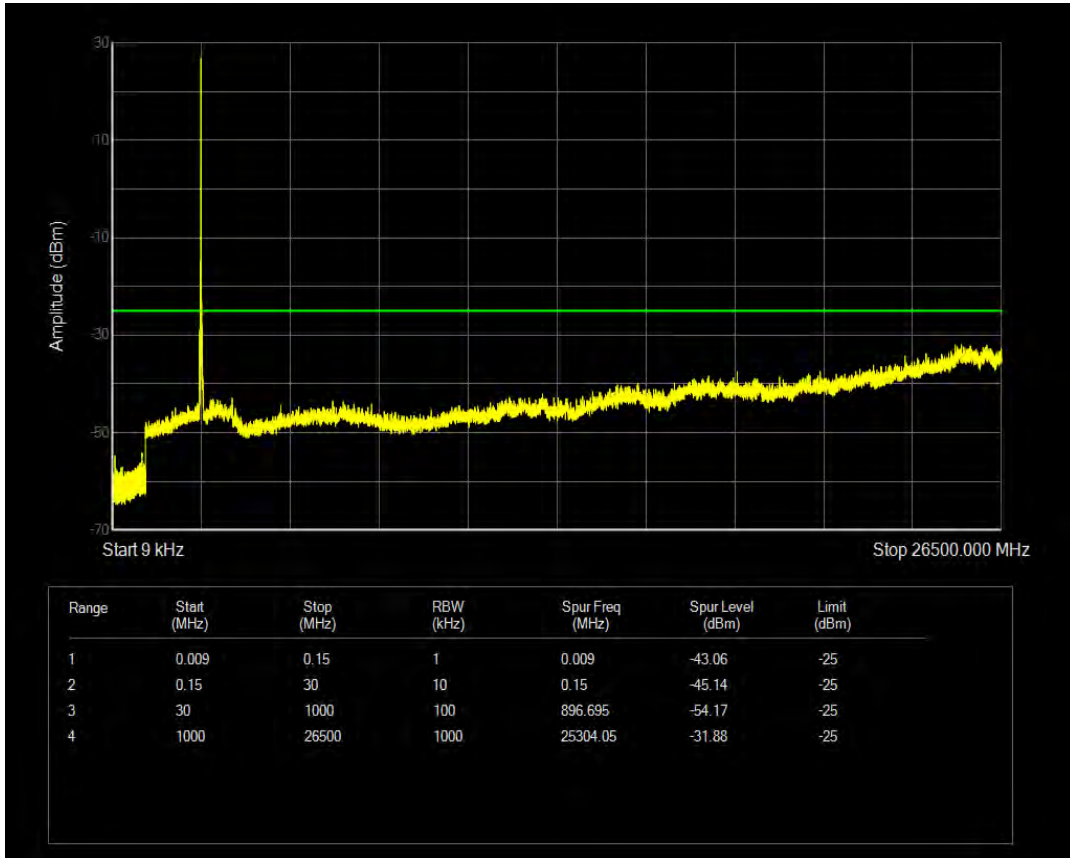

n41 SCS=30kHz CP\_QPSK BW=40MHz Channel=503202 RB=1 @105

n41 SCS=30kHz CP\_QPSK BW=40MHz Channel=518598 RB=106 @0

n41 SCS=30kHz CP\_QPSK BW=40MHz Channel=518598 RB=1@0

n41 SCS=30kHz CP\_QPSK BW=40MHz Channel=518598 RB=1@105

n41 SCS=30kHz CP\_QPSK BW=40MHz Channel=534000 RB=106@0

n41 SCS=30kHz CP\_QPSK BW=40MHz Channel=534000 RB=1@0

n41 SCS=30kHz CP\_QPSK BW=40MHz Channel=534000 RB=1 @ 105

n41 SCS=30kHz CP\_QPSK BW=50MHz Channel=504204 RB=133 @ 0