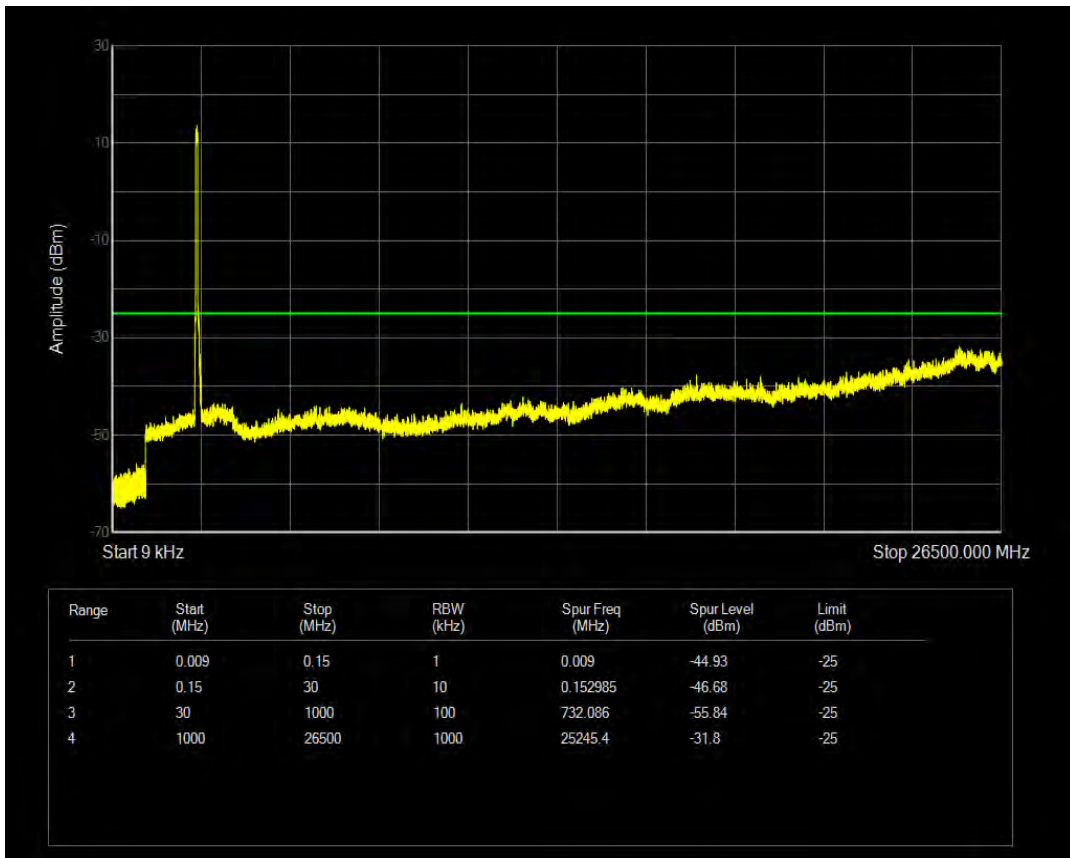

n41 SCS=30kHz CP\_QPSK BW=50MHz Channel=518598 RB=1@132

n41 SCS=30kHz CP\_QPSK BW=50MHz Channel=532998 RB=133@0

n41 SCS=30kHz CP\_QPSK BW=50MHz Channel=532998 RB=1@0

n41 SCS=30kHz CP\_QPSK BW=50MHz Channel=532998 RB=1@132

n41 SCS=30kHz CP\_QPSK BW=60MHz Channel=505200 RB=162@0

n41 SCS=30kHz CP\_QPSK BW=60MHz Channel=505200 RB=1@0

n41 SCS=30kHz CP\_QPSK BW=60MHz Channel=505200 RB=1@161

n41 SCS=30kHz CP\_QPSK BW=60MHz Channel=518598 RB=162@0