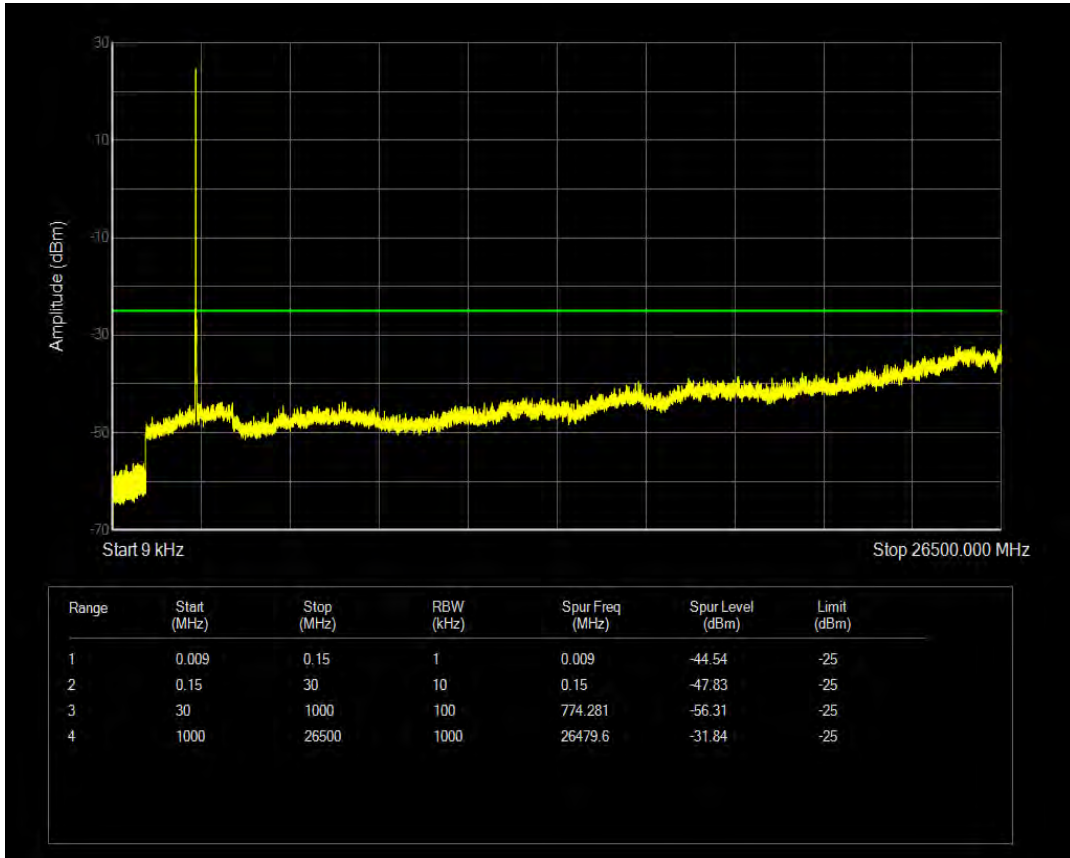

n41 SCS=30kHz CP\_QPSK BW=15MHz Channel=536496 RB=38@0

n41 SCS=30kHz CP\_QPSK BW=20MHz Channel=501204 RB=1@0

n41 SCS=30kHz CP\_QPSK BW=20MHz Channel=501204 RB=1@50

n41 SCS=30kHz CP\_QPSK BW=20MHz Channel=501204 RB=51@0

n41 SCS=30kHz CP\_QPSK BW=20MHz Channel=518598 RB=1 @0

n41 SCS=30kHz CP\_QPSK BW=20MHz Channel=518598 RB=1 @50

n41 SCS=30kHz CP\_QPSK BW=20MHz Channel=518598 RB=51 @0

n41 SCS=30kHz CP\_QPSK BW=20MHz Channel=535998 RB=1 @0