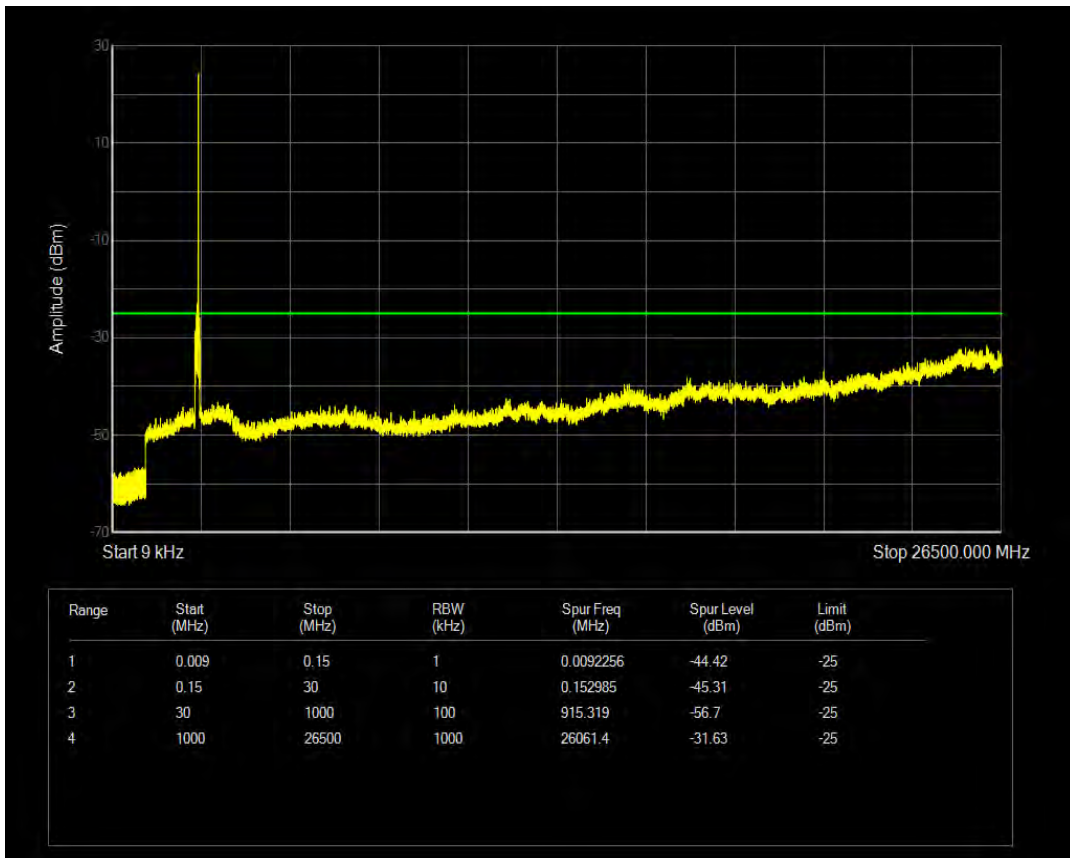

n41 SCS=30kHz CP_QPSK BW=80MHz Channel=507204 RB=1@216

n41 SCS=30kHz CP_QPSK BW=80MHz Channel=507204 RB=217@0