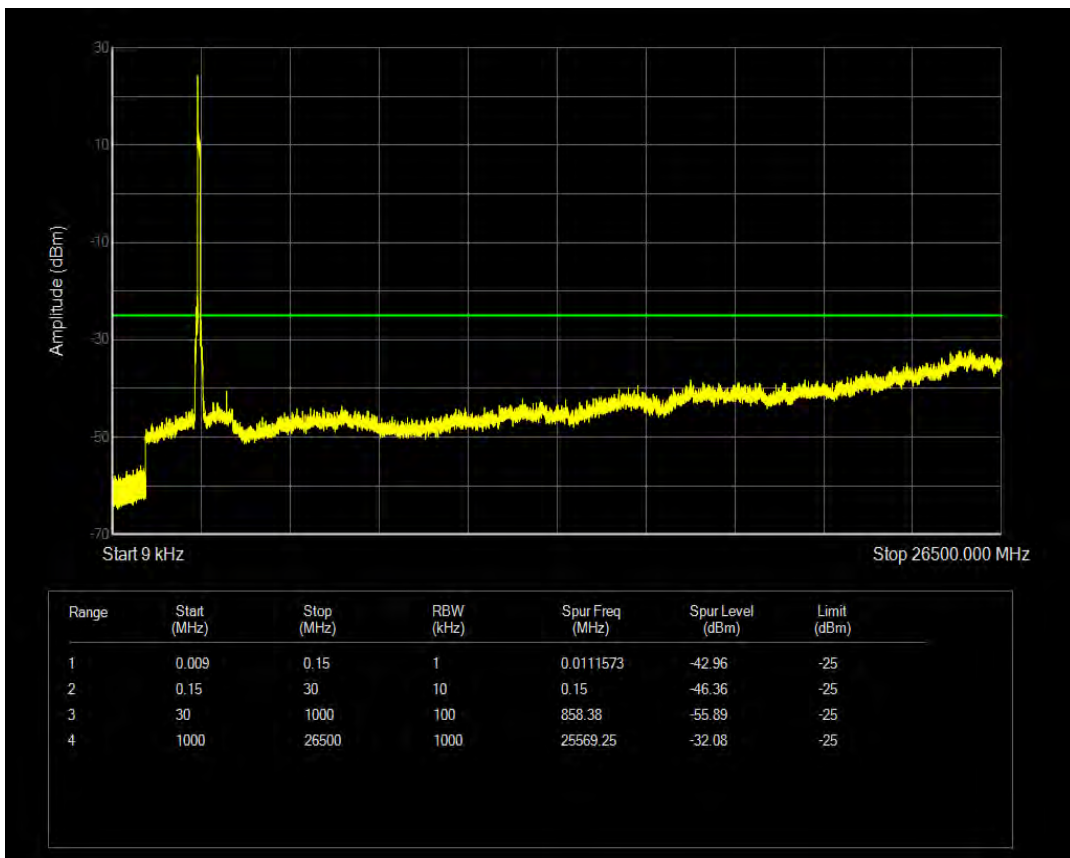

n41 SCS=30kHz CP\_QPSK BW=60MHz Channel=531996 RB=1 @161

n41 SCS=30kHz CP\_QPSK BW=80MHz Channel=507204 RB=1 @0

n41 SCS=30kHz CP\_QPSK BW=80MHz Channel=507204 RB=1@216

n41 SCS=30kHz CP\_QPSK BW=80MHz Channel=507204 RB=217@0

n41 SCS=30kHz CP\_QPSK BW=80MHz Channel=518598 RB=1@0

n41 SCS=30kHz CP\_QPSK BW=80MHz Channel=518598 RB=1@216

n41 SCS=30kHz CP\_QPSK BW=80MHz Channel=518598 RB=217@0

n41 SCS=30kHz CP\_QPSK BW=80MHz Channel=529998 RB=1@0