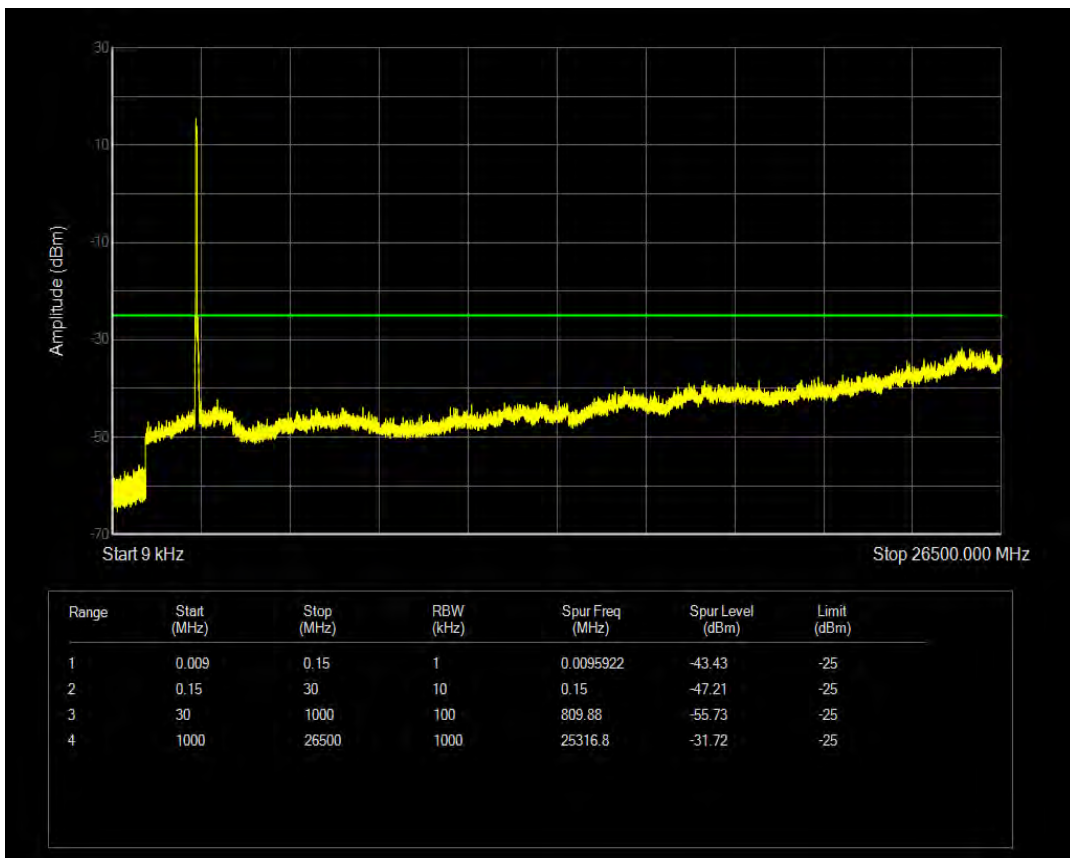

n41 SCS=30kHz CP_QPSK BW=40MHz Channel=503202 RB=106@0

n41 SCS=30kHz CP_QPSK BW=40MHz Channel=503202 RB=1@0