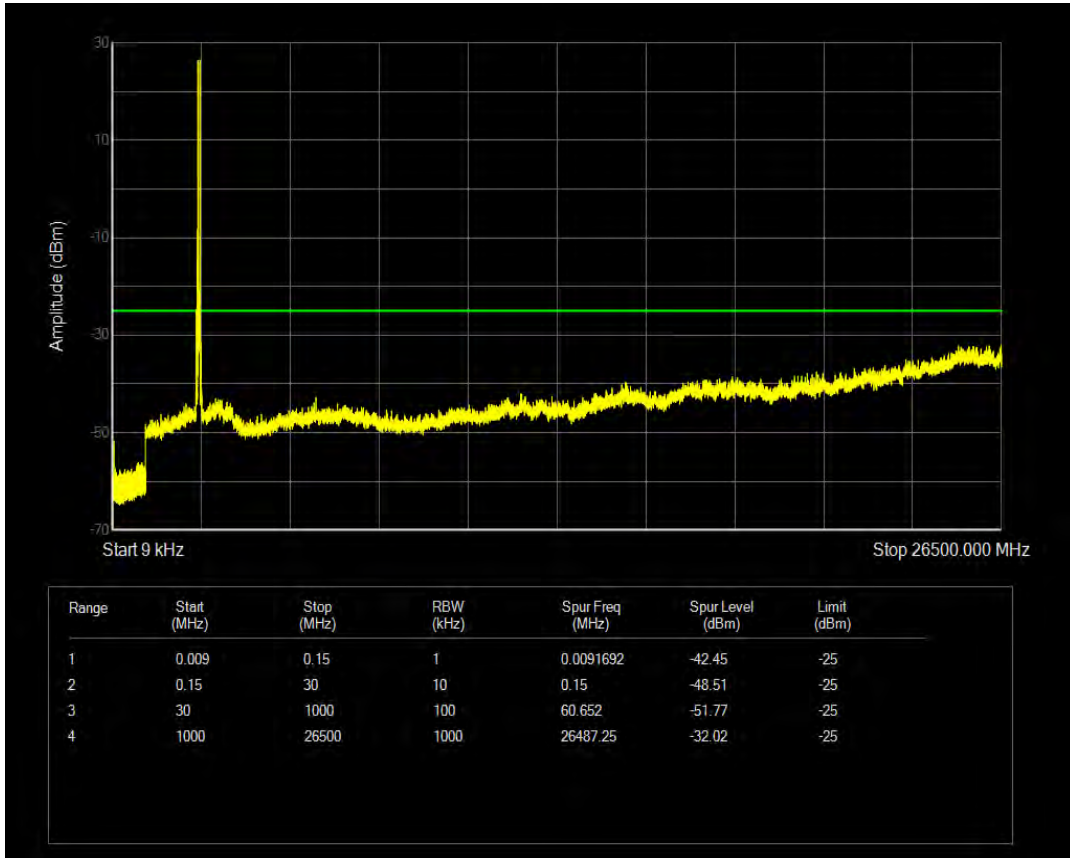

n41 SCS=30kHz CP\_QPSK BW=60MHz Channel=505200 RB=162@0

n41 SCS=30kHz CP\_QPSK BW=60MHz Channel=505200 RB=1@0

n41 SCS=30kHz CP\_QPSK BW=60MHz Channel=505200 RB=1@161

n41 SCS=30kHz CP\_QPSK BW=60MHz Channel=518598 RB=162@0

n41 SCS=30kHz CP\_QPSK BW=60MHz Channel=518598 RB=1@0

n41 SCS=30kHz CP\_QPSK BW=60MHz Channel=518598 RB=1@161

n41 SCS=30kHz CP\_QPSK BW=60MHz Channel=531996 RB=162@0

n41 SCS=30kHz CP\_QPSK BW=60MHz Channel=531996 RB=1@0