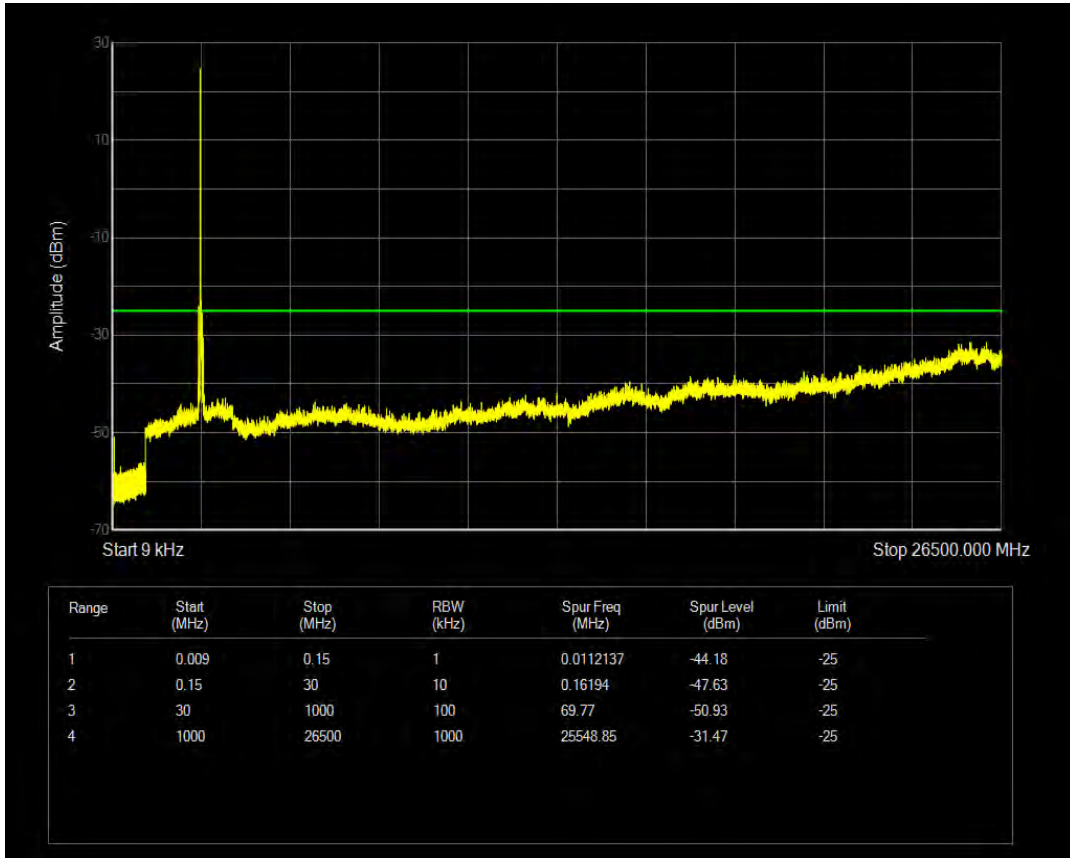

n41 SCS=30kHz CP\_QPSK BW=60MHz Channel=518598 RB=1@0

n41 SCS=30kHz CP\_QPSK BW=60MHz Channel=518598 RB=1@161

n41 SCS=30kHz CP\_QPSK BW=60MHz Channel=531996 RB=162@0

n41 SCS=30kHz CP\_QPSK BW=60MHz Channel=531996 RB=1@0