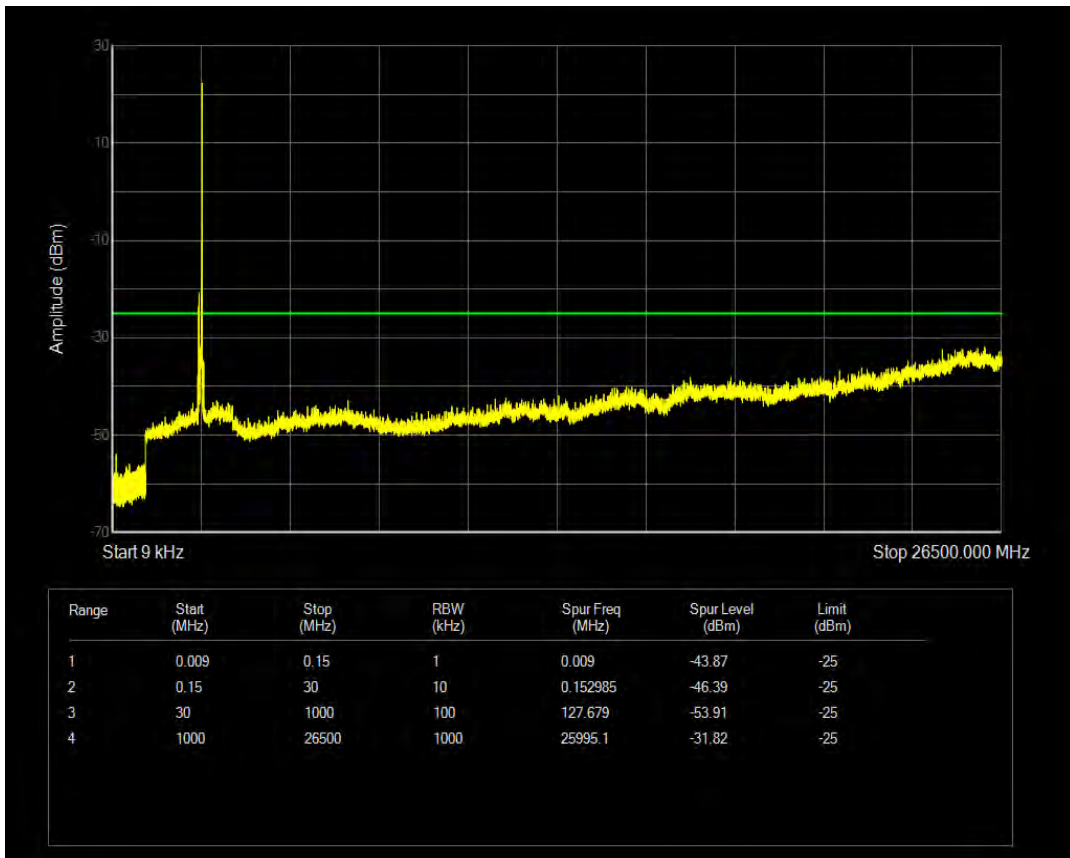

n41 SCS=30kHz CP_QPSK BW=60MHz Channel=531996 RB=1 @161

n41 SCS=30kHz CP_QPSK BW=80MHz Channel=507204 RB=1 @0