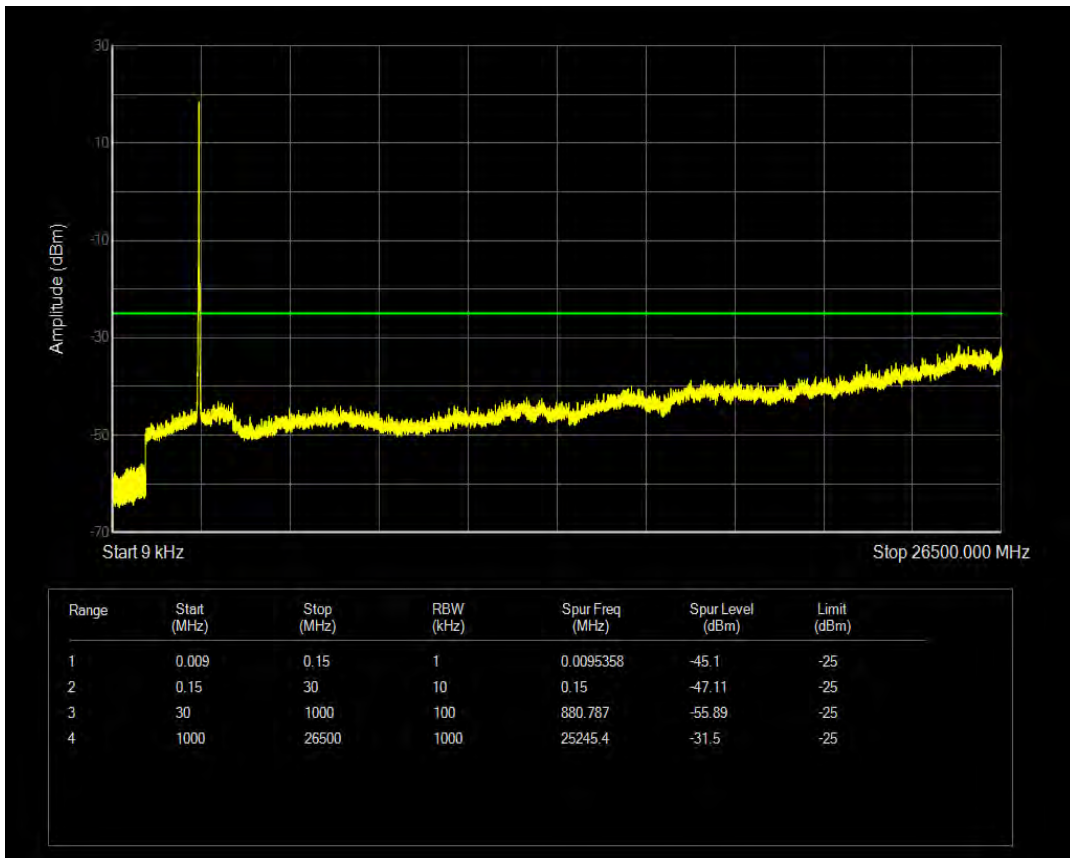

n41 SCS=30kHz CP\_QPSK BW=15MHz Channel=536496 RB=38@0

n41 SCS=30kHz CP\_QPSK BW=20MHz Channel=501204 RB=1@0

n41 SCS=30kHz CP\_QPSK BW=20MHz Channel=501204 RB=1@50

n41 SCS=30kHz CP\_QPSK BW=20MHz Channel=501204 RB=51@0

n41 SCS=30kHz CP\_QPSK BW=20MHz Channel=518598 RB=1 @0

n41 SCS=30kHz CP\_QPSK BW=20MHz Channel=518598 RB=1 @50

n41 SCS=30kHz CP\_QPSK BW=20MHz Channel=518598 RB=51 @0

n41 SCS=30kHz CP\_QPSK BW=20MHz Channel=535998 RB=1 @0