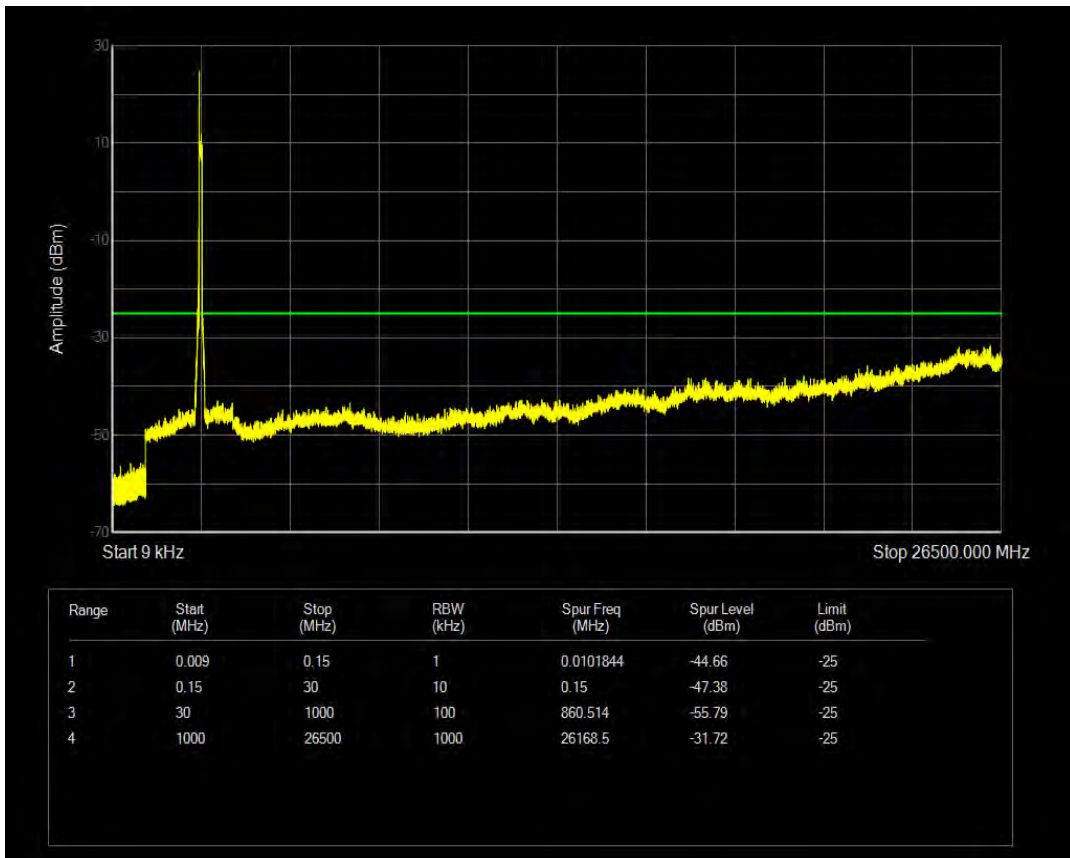

n41 SCS=30kHz CP\_QPSK BW=90MHz Channel=508200 RB=245@0

n41 SCS=30kHz CP\_QPSK BW=90MHz Channel=518598 RB=1@0

n41 SCS=30kHz CP\_QPSK BW=90MHz Channel=518598 RB=1@244

n41 SCS=30kHz CP\_QPSK BW=90MHz Channel=518598 RB=245@0

n41 SCS=30kHz CP\_QPSK BW=90MHz Channel=528996 RB=1 @0

n41 SCS=30kHz CP\_QPSK BW=90MHz Channel=528996 RB=1 @244

n41 SCS=30kHz CP\_QPSK BW=90MHz Channel=528996 RB=245@0

n78 SCS=30kHz CP\_QPSK BW=100MHz Channel=633333 RB=1@0