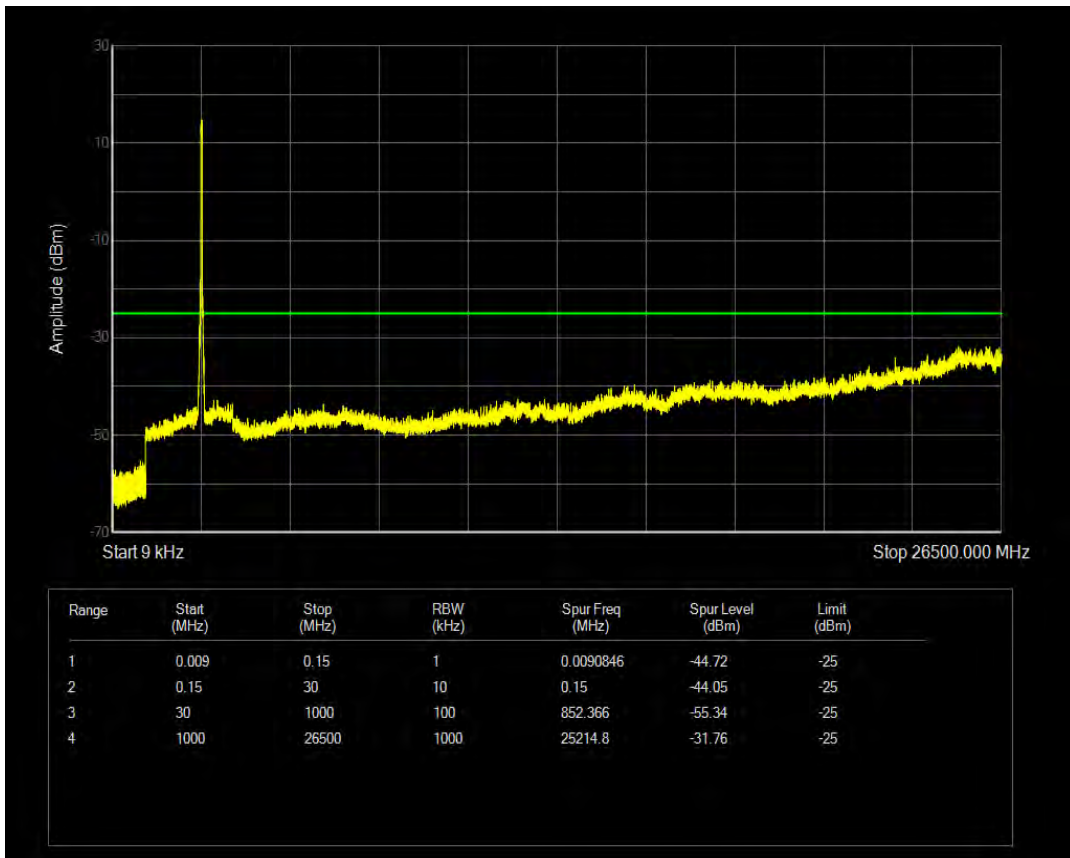

n41 SCS=30kHz CP_QPSK BW=40MHz Channel=534000 RB=106@0

n41 SCS=30kHz CP_QPSK BW=40MHz Channel=534000 RB=1@0