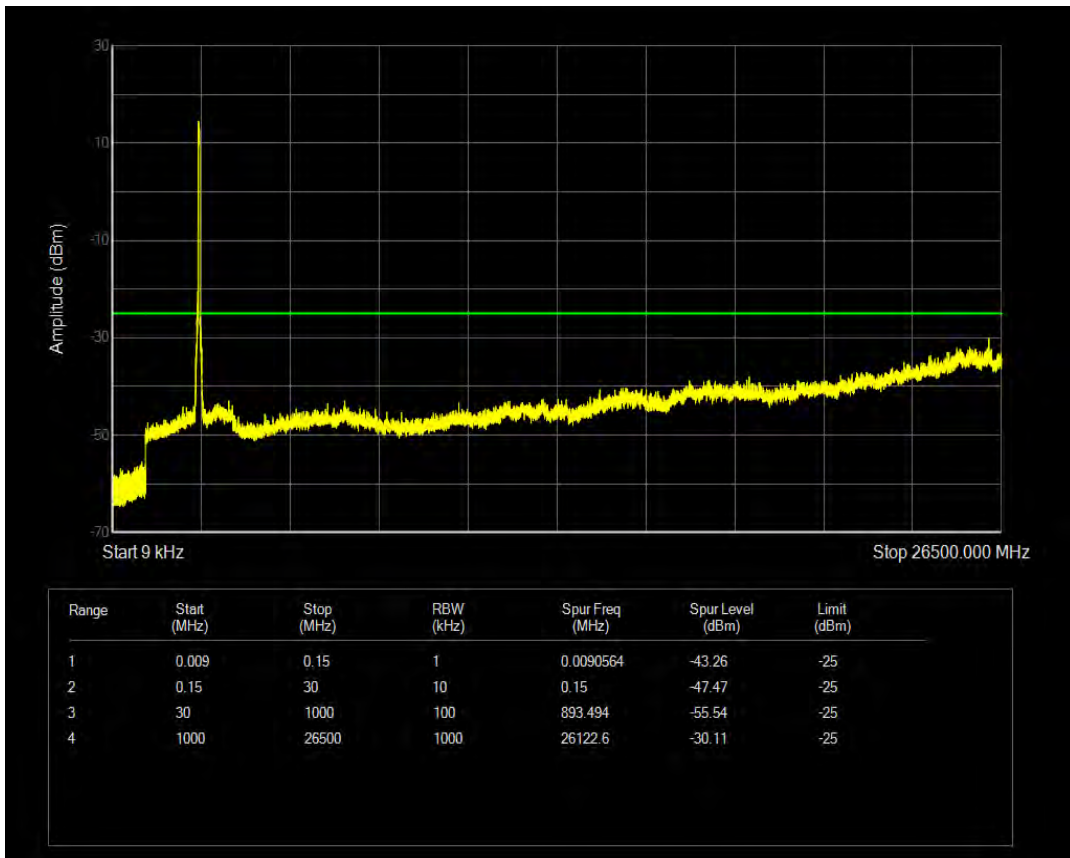

n41 SCS=30kHz CP\_QPSK BW=40MHz Channel=534000 RB=106@0

n41 SCS=30kHz CP\_QPSK BW=40MHz Channel=534000 RB=1@0

n41 SCS=30kHz CP\_QPSK BW=40MHz Channel=534000 RB=1 @ 105

n41 SCS=30kHz CP\_QPSK BW=50MHz Channel=504204 RB=133 @ 0

n41 SCS=30kHz CP\_QPSK BW=50MHz Channel=504204 RB=1@0

n41 SCS=30kHz CP\_QPSK BW=50MHz Channel=504204 RB=1@132

n41 SCS=30kHz CP\_QPSK BW=50MHz Channel=518598 RB=133@0

n41 SCS=30kHz CP\_QPSK BW=50MHz Channel=518598 RB=1@0