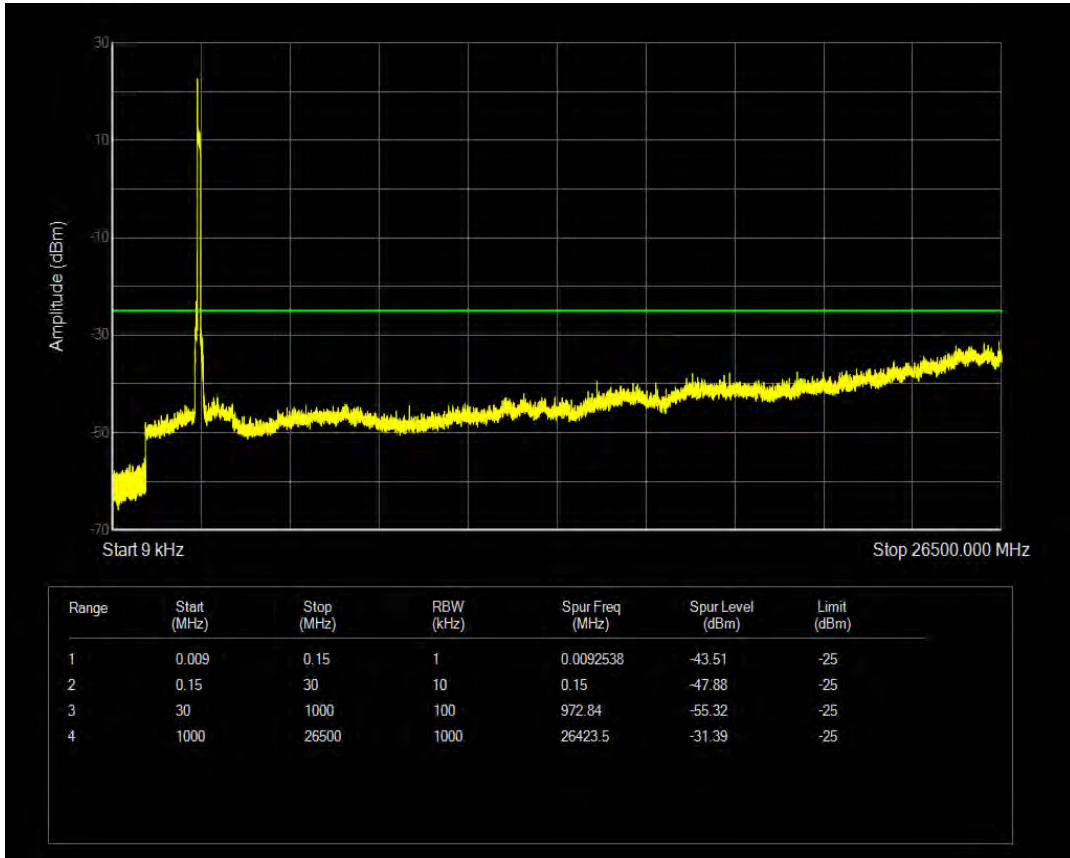

n41 SCS=30kHz CP\_QPSK BW=90MHz Channel=508200 RB=245@0

n41 SCS=30kHz CP\_QPSK BW=90MHz Channel=518598 RB=1@0

n41 SCS=30kHz CP\_QPSK BW=90MHz Channel=518598 RB=1@244

n41 SCS=30kHz CP\_QPSK BW=90MHz Channel=518598 RB=245@0

n41 SCS=30kHz CP\_QPSK BW=90MHz Channel=528996 RB=1 @0

n41 SCS=30kHz CP\_QPSK BW=90MHz Channel=528996 RB=1 @244

n41 SCS=30kHz CP\_QPSK BW=90MHz Channel=528996 RB=245@0

n78 SCS=30kHz CP\_QPSK BW=100MHz Channel=633333 RB=1@0