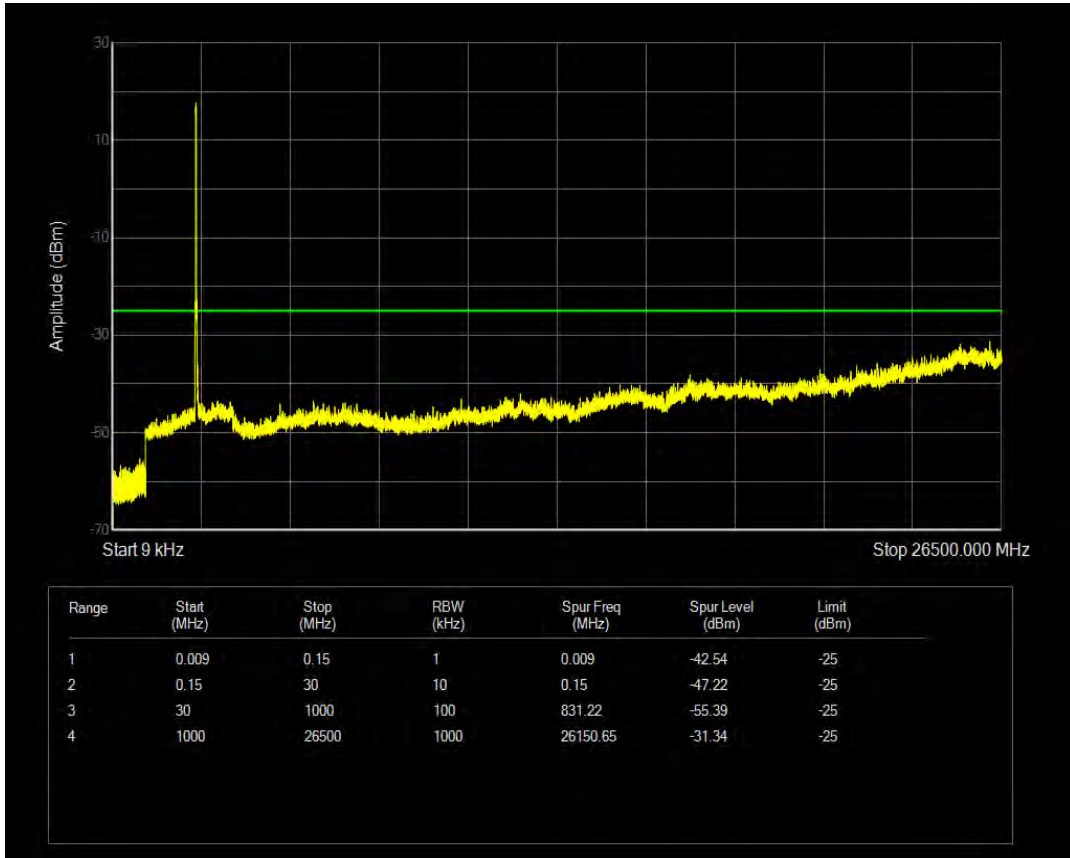

n41 SCS=30kHz CP\_QPSK BW=15MHz Channel=536496 RB=38@0

n41 SCS=30kHz CP\_QPSK BW=20MHz Channel=501204 RB=1@0

n41 SCS=30kHz CP\_QPSK BW=20MHz Channel=501204 RB=1@50

n41 SCS=30kHz CP\_QPSK BW=20MHz Channel=501204 RB=51@0

n41 SCS=30kHz CP\_QPSK BW=20MHz Channel=518598 RB=1 @0

n41 SCS=30kHz CP\_QPSK BW=20MHz Channel=518598 RB=1 @50

n41 SCS=30kHz CP\_QPSK BW=20MHz Channel=518598 RB=51 @0

n41 SCS=30kHz CP\_QPSK BW=20MHz Channel=535998 RB=1 @0