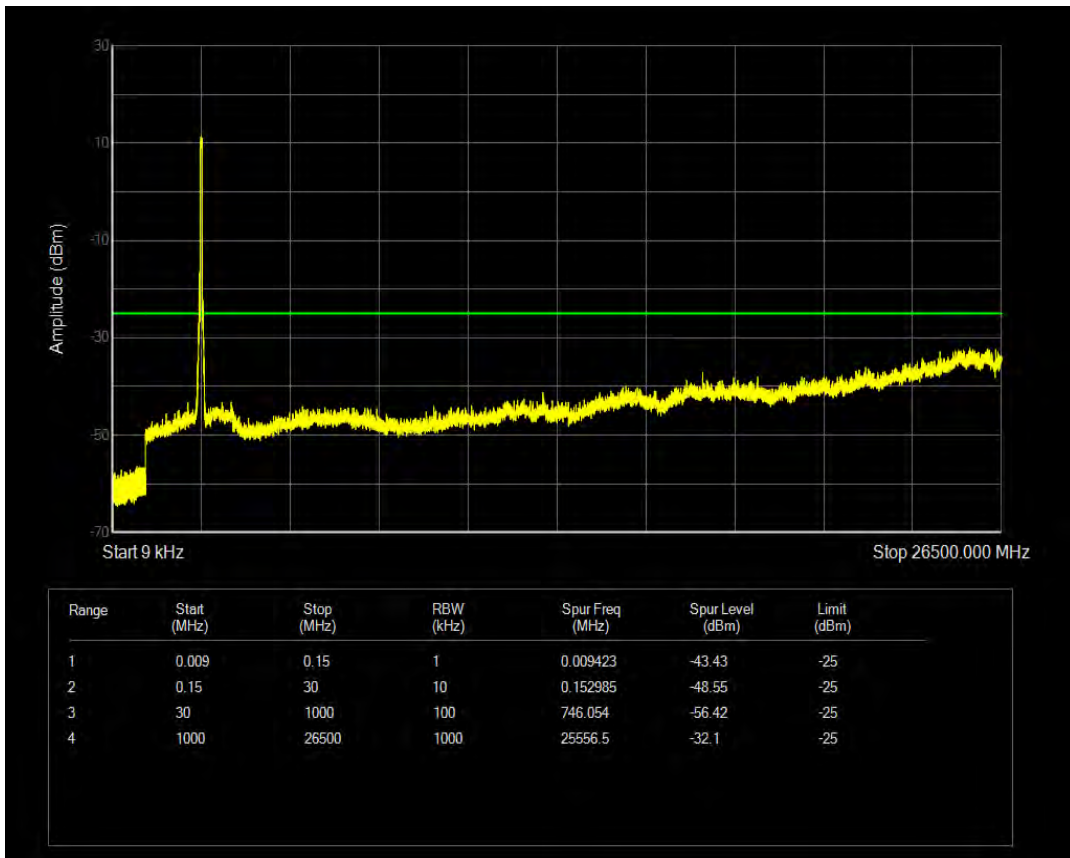

n41 SCS=30kHz CP\_QPSK BW=60MHz Channel=505200 RB=162@0

n41 SCS=30kHz CP\_QPSK BW=60MHz Channel=505200 RB=1@0

n41 SCS=30kHz CP\_QPSK BW=60MHz Channel=505200 RB=1@161

n41 SCS=30kHz CP\_QPSK BW=60MHz Channel=518598 RB=162@0

n41 SCS=30kHz CP\_QPSK BW=60MHz Channel=518598 RB=1@0

n41 SCS=30kHz CP\_QPSK BW=60MHz Channel=518598 RB=1@161

n41 SCS=30kHz CP\_QPSK BW=60MHz Channel=531996 RB=162@0

n41 SCS=30kHz CP\_QPSK BW=60MHz Channel=531996 RB=1@0