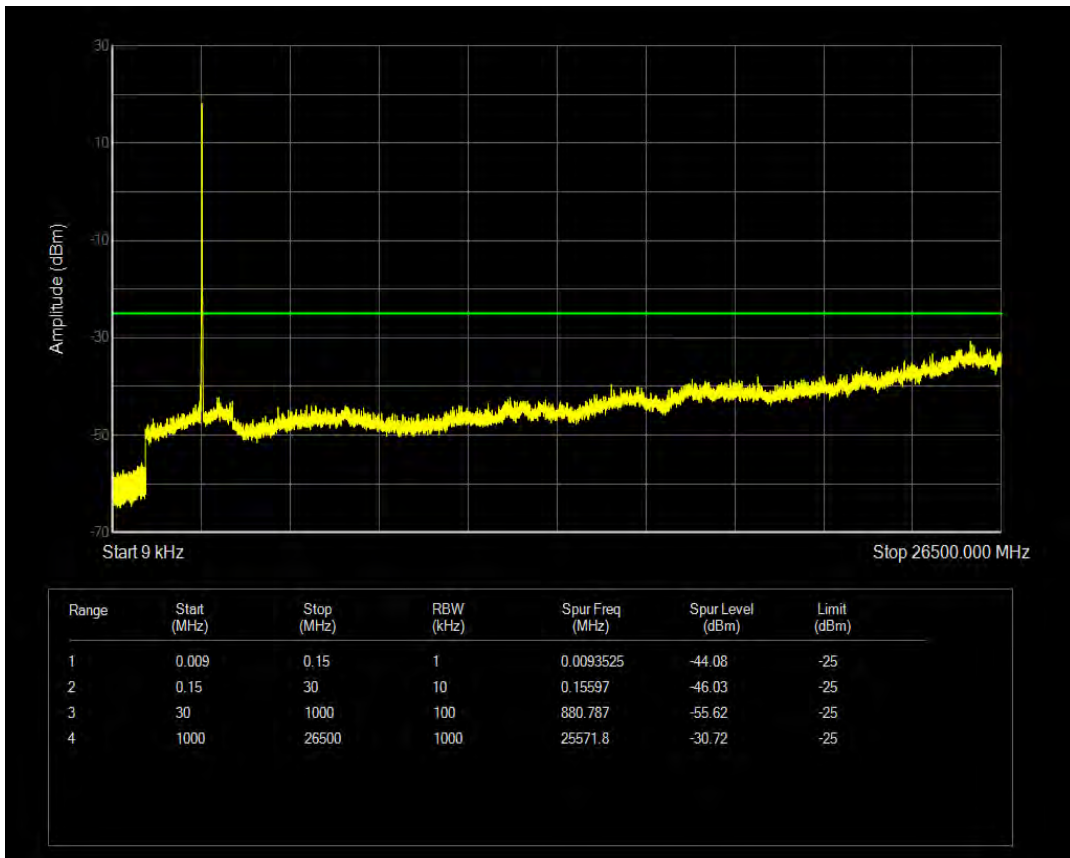

n41 SCS=30kHz CP\_QPSK BW=15MHz Channel=536496 RB=38@0

n41 SCS=30kHz CP\_QPSK BW=20MHz Channel=501204 RB=1@0

n41 SCS=30kHz CP\_QPSK BW=20MHz Channel=501204 RB=1@50

n41 SCS=30kHz CP\_QPSK BW=20MHz Channel=501204 RB=51@0

n41 SCS=30kHz CP\_QPSK BW=20MHz Channel=518598 RB=1 @0

n41 SCS=30kHz CP\_QPSK BW=20MHz Channel=518598 RB=1 @50

n41 SCS=30kHz CP\_QPSK BW=20MHz Channel=518598 RB=51 @0

n41 SCS=30kHz CP\_QPSK BW=20MHz Channel=535998 RB=1 @0