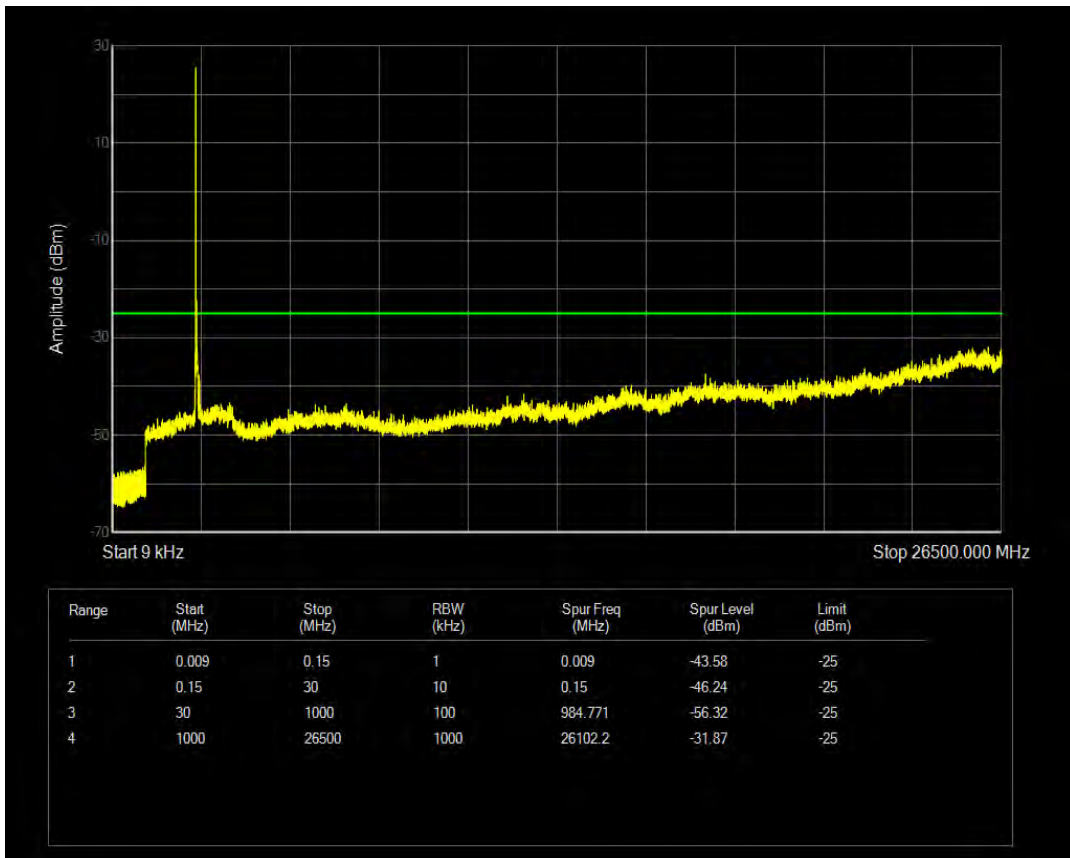

n41 SCS=30kHz CP\_QPSK BW=40MHz Channel=534000 RB=106@0

n41 SCS=30kHz CP\_QPSK BW=40MHz Channel=534000 RB=1@0

n41 SCS=30kHz CP\_QPSK BW=40MHz Channel=534000 RB=1 @ 105

n41 SCS=30kHz CP\_QPSK BW=50MHz Channel=504204 RB=133 @ 0

n41 SCS=30kHz CP\_QPSK BW=50MHz Channel=504204 RB=1@0

n41 SCS=30kHz CP\_QPSK BW=50MHz Channel=504204 RB=1@132

n41 SCS=30kHz CP\_QPSK BW=50MHz Channel=518598 RB=133@0

n41 SCS=30kHz CP\_QPSK BW=50MHz Channel=518598 RB=1@0