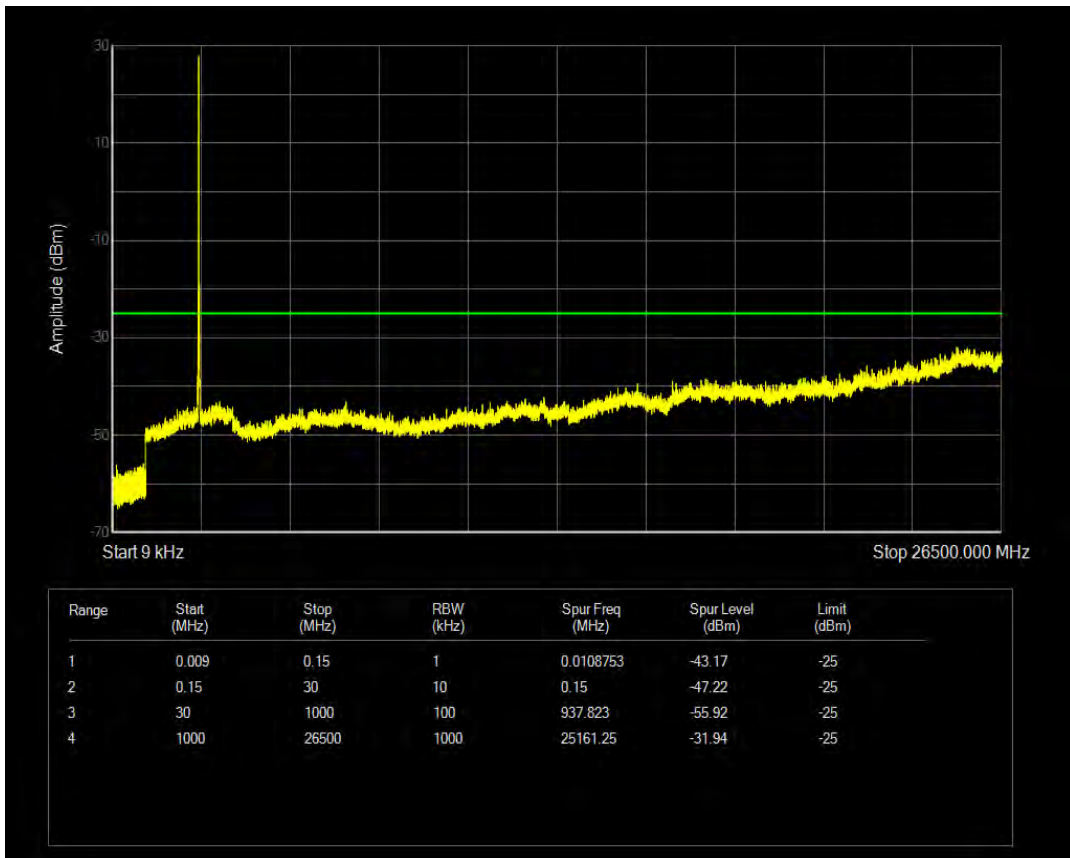

n41 SCS=30kHz CP\_QPSK BW=15MHz Channel=536496 RB=38@0

n41 SCS=30kHz CP\_QPSK BW=20MHz Channel=501204 RB=1@0

n41 SCS=30kHz CP\_QPSK BW=20MHz Channel=501204 RB=1@50

n41 SCS=30kHz CP\_QPSK BW=20MHz Channel=501204 RB=51@0

n41 SCS=30kHz CP\_QPSK BW=20MHz Channel=518598 RB=1 @0

n41 SCS=30kHz CP\_QPSK BW=20MHz Channel=518598 RB=1 @50

n41 SCS=30kHz CP\_QPSK BW=20MHz Channel=518598 RB=51 @0

n41 SCS=30kHz CP\_QPSK BW=20MHz Channel=535998 RB=1 @0