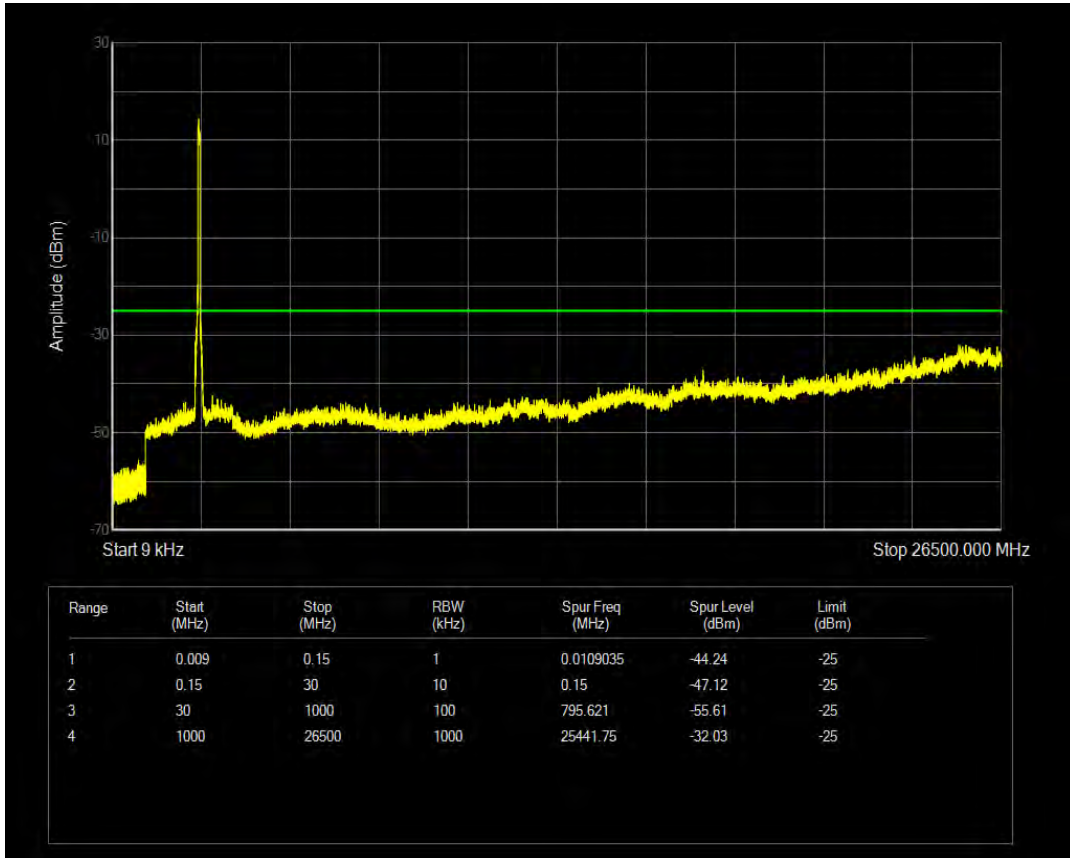

n41 SCS=30kHz CP\_QPSK BW=60MHz Channel=505200 RB=162@0

n41 SCS=30kHz CP\_QPSK BW=60MHz Channel=505200 RB=1@0

n41 SCS=30kHz CP\_QPSK BW=60MHz Channel=505200 RB=1@161

n41 SCS=30kHz CP\_QPSK BW=60MHz Channel=518598 RB=162@0

n41 SCS=30kHz CP\_QPSK BW=60MHz Channel=518598 RB=1@0

n41 SCS=30kHz CP\_QPSK BW=60MHz Channel=518598 RB=1@161

n41 SCS=30kHz CP\_QPSK BW=60MHz Channel=531996 RB=162@0

n41 SCS=30kHz CP\_QPSK BW=60MHz Channel=531996 RB=1@0