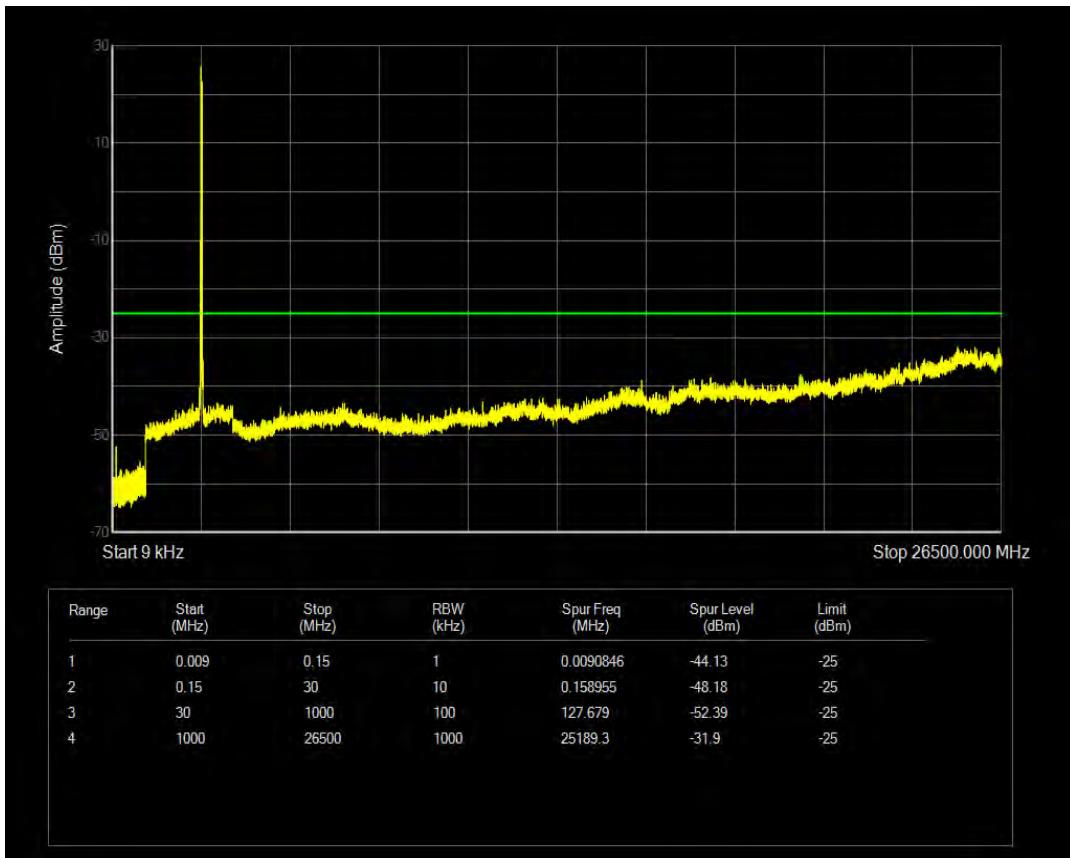

n41 SCS=30kHz CP\_QPSK BW=40MHz Channel=503202 RB=1 @105

n41 SCS=30kHz CP\_QPSK BW=40MHz Channel=518598 RB=106 @0

n41 SCS=30kHz CP\_QPSK BW=40MHz Channel=518598 RB=1@0

n41 SCS=30kHz CP\_QPSK BW=40MHz Channel=518598 RB=1@105

n41 SCS=30kHz CP\_QPSK BW=40MHz Channel=534000 RB=106@0

n41 SCS=30kHz CP\_QPSK BW=40MHz Channel=534000 RB=1@0

n41 SCS=30kHz CP\_QPSK BW=40MHz Channel=534000 RB=1 @ 105

n41 SCS=30kHz CP\_QPSK BW=50MHz Channel=504204 RB=133 @ 0