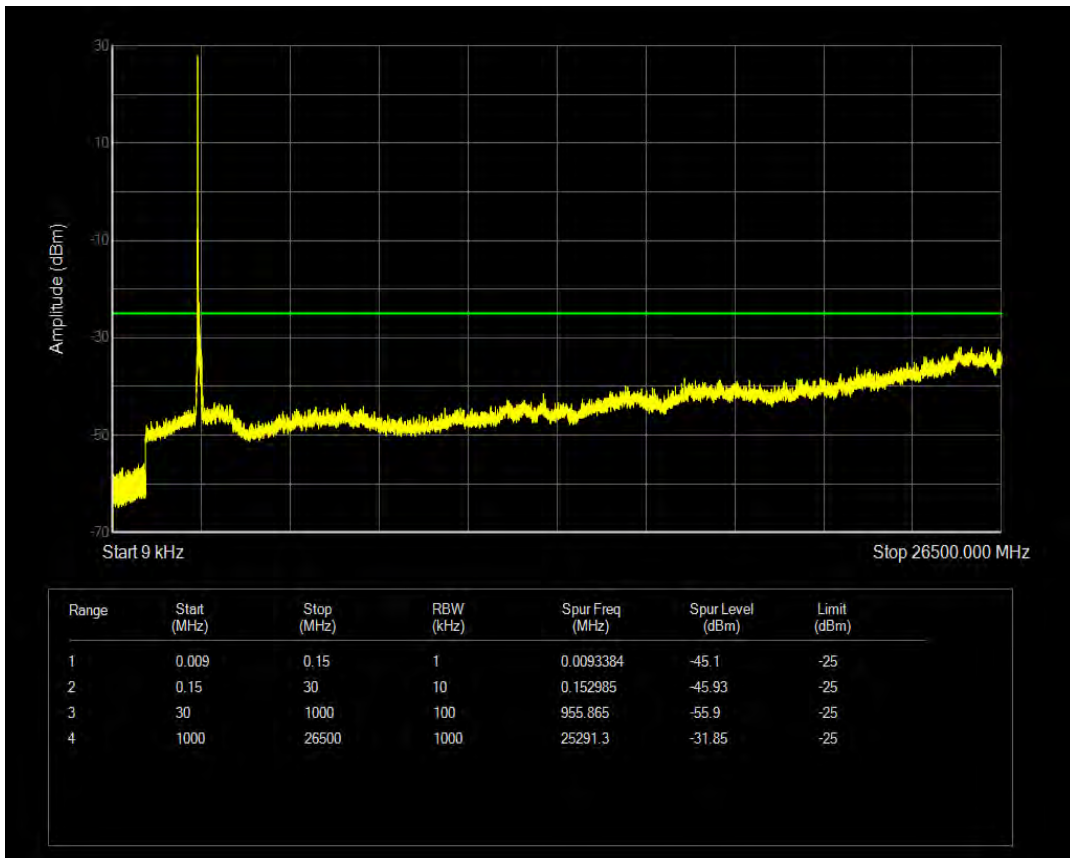

n41 SCS=30kHz CP\_QPSK BW=60MHz Channel=531996 RB=1 @161

n41 SCS=30kHz CP\_QPSK BW=80MHz Channel=507204 RB=1 @0

n41 SCS=30kHz CP\_QPSK BW=80MHz Channel=507204 RB=1@216

n41 SCS=30kHz CP\_QPSK BW=80MHz Channel=507204 RB=217@0

n41 SCS=30kHz CP\_QPSK BW=80MHz Channel=518598 RB=1@0

n41 SCS=30kHz CP\_QPSK BW=80MHz Channel=518598 RB=1@216

n41 SCS=30kHz CP\_QPSK BW=80MHz Channel=518598 RB=217@0

n41 SCS=30kHz CP\_QPSK BW=80MHz Channel=529998 RB=1@0