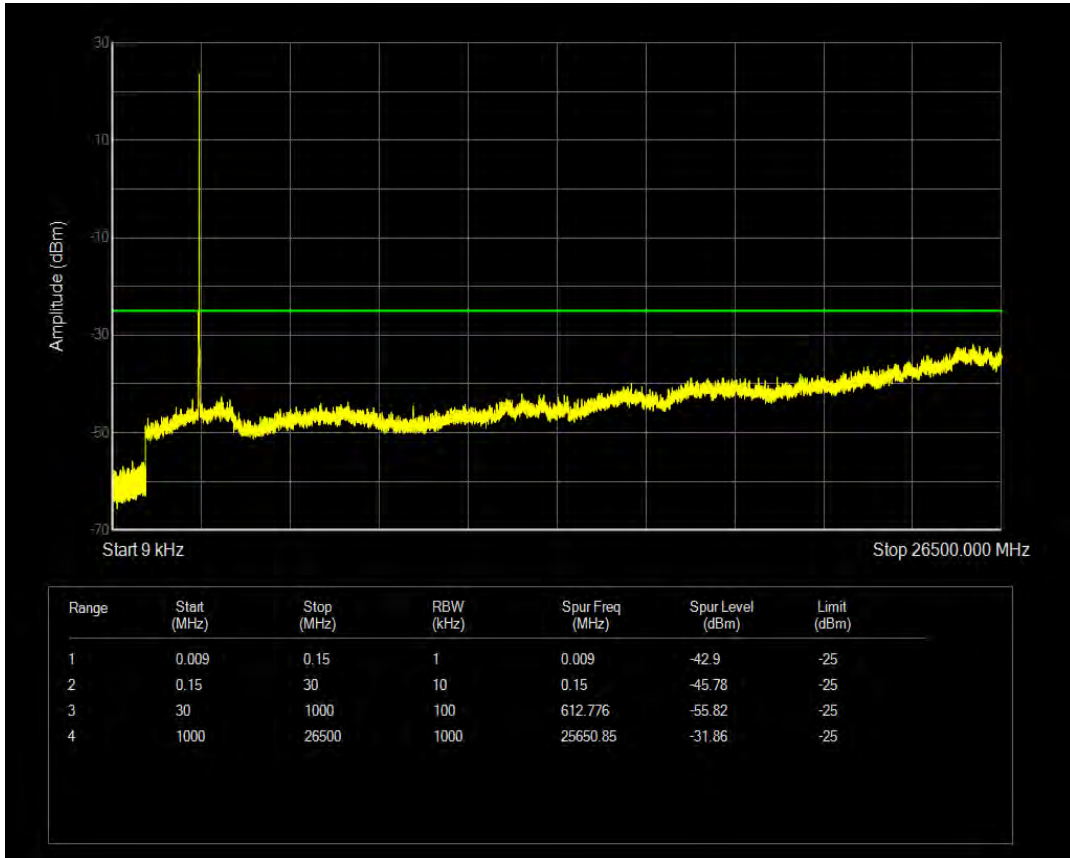

n41 SCS=30kHz CP\_QPSK BW=15MHz Channel=536496 RB=38@0

n41 SCS=30kHz CP\_QPSK BW=20MHz Channel=501204 RB=1@0

n41 SCS=30kHz CP\_QPSK BW=20MHz Channel=501204 RB=1@50

n41 SCS=30kHz CP\_QPSK BW=20MHz Channel=501204 RB=51@0

n41 SCS=30kHz CP\_QPSK BW=20MHz Channel=518598 RB=1 @0

n41 SCS=30kHz CP\_QPSK BW=20MHz Channel=518598 RB=1 @50

n41 SCS=30kHz CP\_QPSK BW=20MHz Channel=518598 RB=51 @0

n41 SCS=30kHz CP\_QPSK BW=20MHz Channel=535998 RB=1 @0