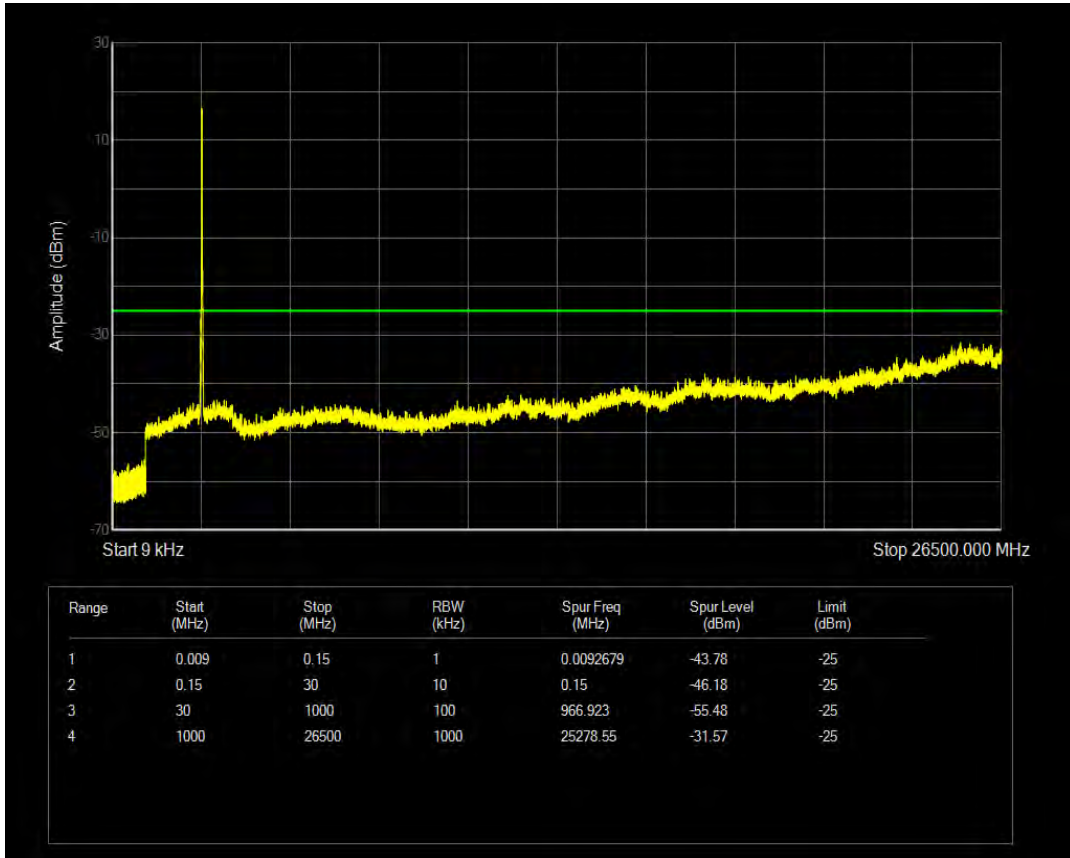

n41 SCS=30kHz CP\_QPSK BW=20MHz Channel=518598 RB=1 @0

n41 SCS=30kHz CP\_QPSK BW=20MHz Channel=518598 RB=1 @50

n41 SCS=30kHz CP\_QPSK BW=20MHz Channel=518598 RB=51 @0

n41 SCS=30kHz CP\_QPSK BW=20MHz Channel=535998 RB=1 @0

n41 SCS=30kHz CP\_QPSK BW=20MHz Channel=535998 RB=1@50

n41 SCS=30kHz CP\_QPSK BW=20MHz Channel=535998 RB=51@0

n41 SCS=30kHz CP\_QPSK BW=40MHz Channel=503202 RB=106@0

n41 SCS=30kHz CP\_QPSK BW=40MHz Channel=503202 RB=1@0