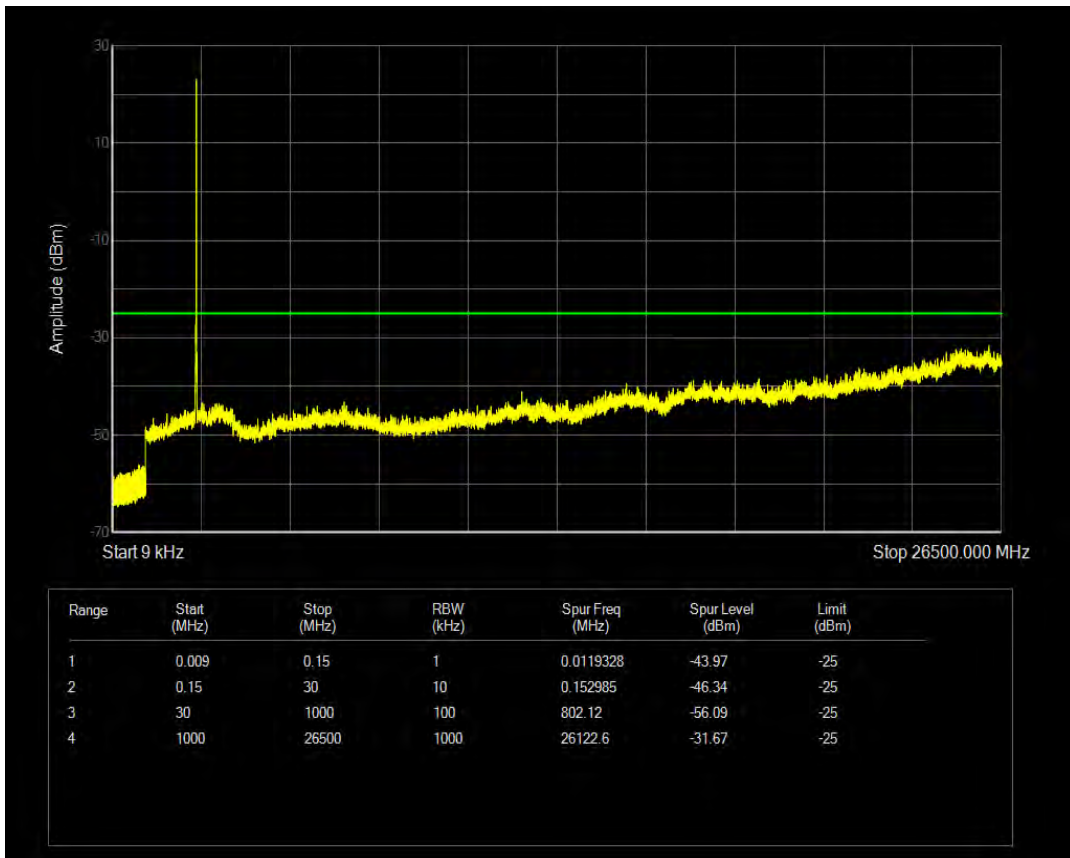

n41 SCS=30kHz CP\_QPSK BW=15MHz Channel=536496 RB=38@0

n41 SCS=30kHz CP\_QPSK BW=20MHz Channel=501204 RB=1@0

n41 SCS=30kHz CP\_QPSK BW=20MHz Channel=501204 RB=1@50

n41 SCS=30kHz CP\_QPSK BW=20MHz Channel=501204 RB=51@0

n41 SCS=30kHz CP\_QPSK BW=20MHz Channel=518598 RB=1 @0

n41 SCS=30kHz CP\_QPSK BW=20MHz Channel=518598 RB=1 @50

n41 SCS=30kHz CP\_QPSK BW=20MHz Channel=518598 RB=51 @0

n41 SCS=30kHz CP\_QPSK BW=20MHz Channel=535998 RB=1 @0