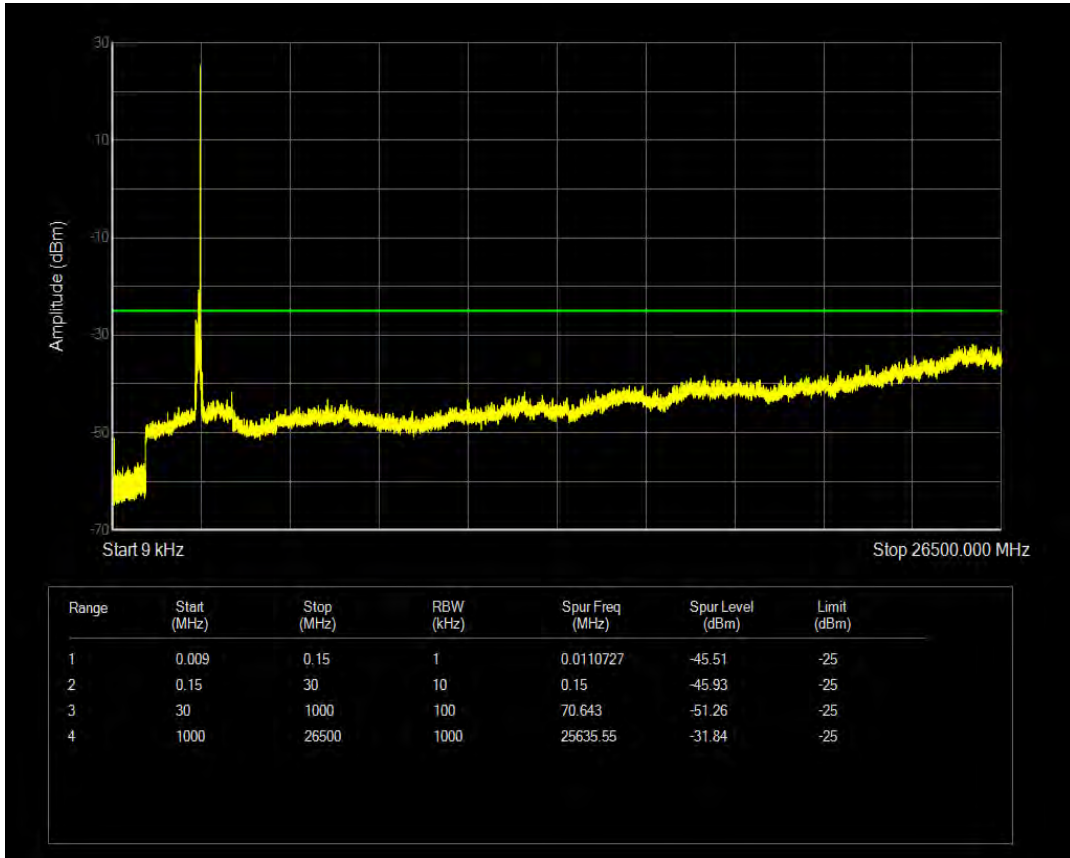

n41 SCS=30kHz CP\_QPSK BW=60MHz Channel=531996 RB=1 @161

n41 SCS=30kHz CP\_QPSK BW=80MHz Channel=507204 RB=1 @0

n41 SCS=30kHz CP\_QPSK BW=80MHz Channel=507204 RB=1@216

n41 SCS=30kHz CP\_QPSK BW=80MHz Channel=507204 RB=217@0

n41 SCS=30kHz CP\_QPSK BW=80MHz Channel=518598 RB=1@0

n41 SCS=30kHz CP\_QPSK BW=80MHz Channel=518598 RB=1@216

n41 SCS=30kHz CP\_QPSK BW=80MHz Channel=518598 RB=217@0

n41 SCS=30kHz CP\_QPSK BW=80MHz Channel=529998 RB=1@0