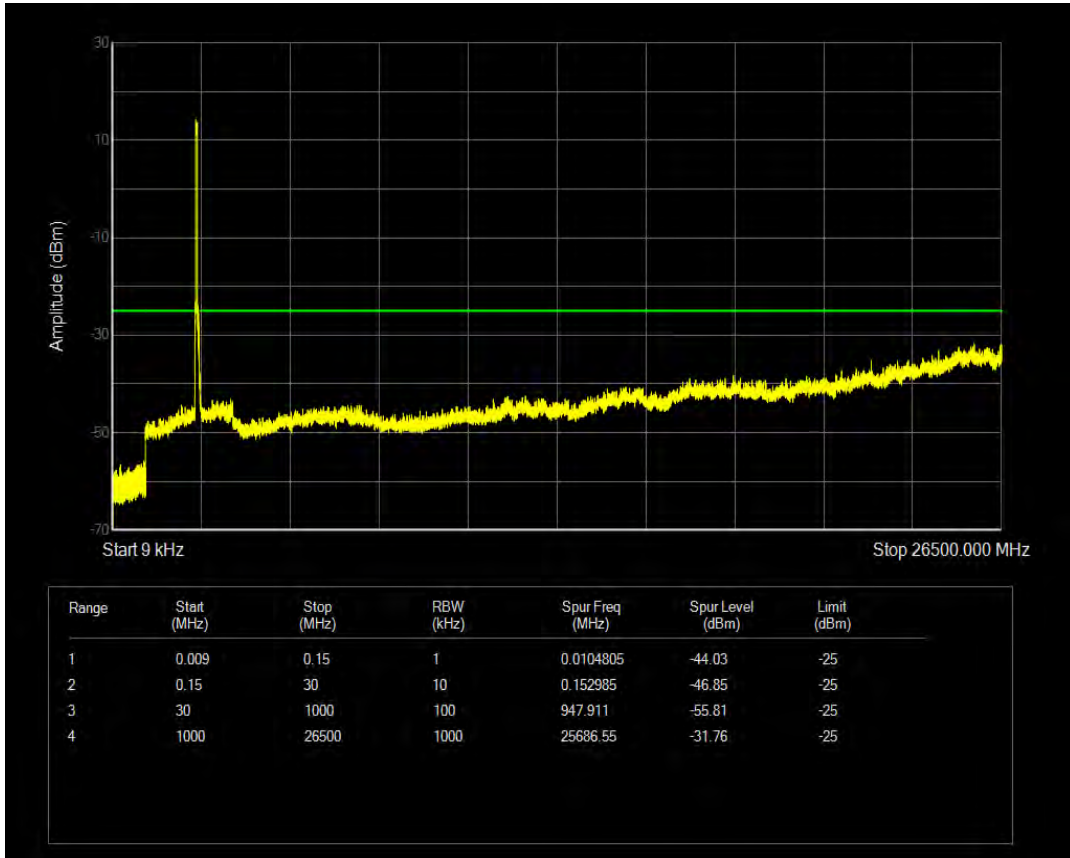

n41 SCS=30kHz CP\_QPSK BW=40MHz Channel=534000 RB=106@0

n41 SCS=30kHz CP\_QPSK BW=40MHz Channel=534000 RB=1@0

n41 SCS=30kHz CP\_QPSK BW=40MHz Channel=534000 RB=1 @ 105

n41 SCS=30kHz CP\_QPSK BW=50MHz Channel=504204 RB=133 @ 0