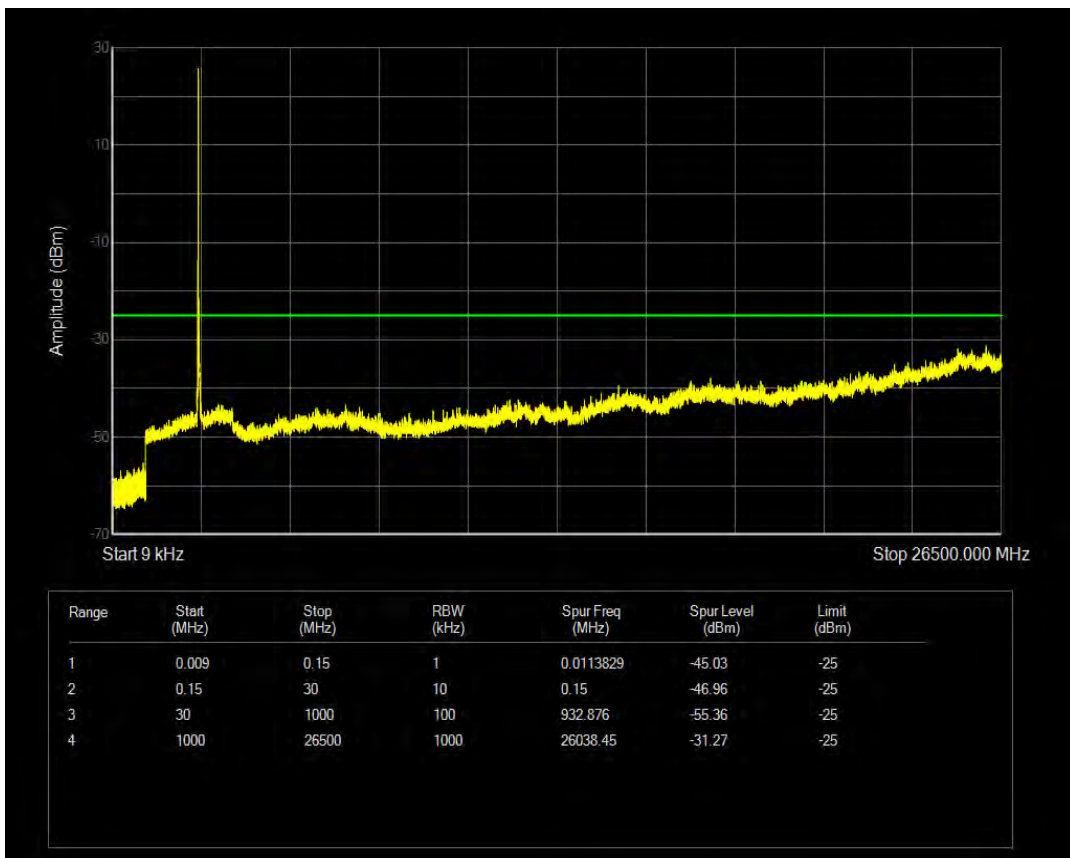

n41 SCS=30kHz CP\_QPSK BW=20MHz Channel=535998 RB=1@50

n41 SCS=30kHz CP\_QPSK BW=20MHz Channel=535998 RB=51@0

n41 SCS=30kHz CP\_QPSK BW=40MHz Channel=503202 RB=106@0

n41 SCS=30kHz CP\_QPSK BW=40MHz Channel=503202 RB=1@0

n41 SCS=30kHz CP\_QPSK BW=40MHz Channel=503202 RB=1 @105

n41 SCS=30kHz CP\_QPSK BW=40MHz Channel=518598 RB=106 @0

n41 SCS=30kHz CP\_QPSK BW=40MHz Channel=518598 RB=1@0

n41 SCS=30kHz CP\_QPSK BW=40MHz Channel=518598 RB=1@105