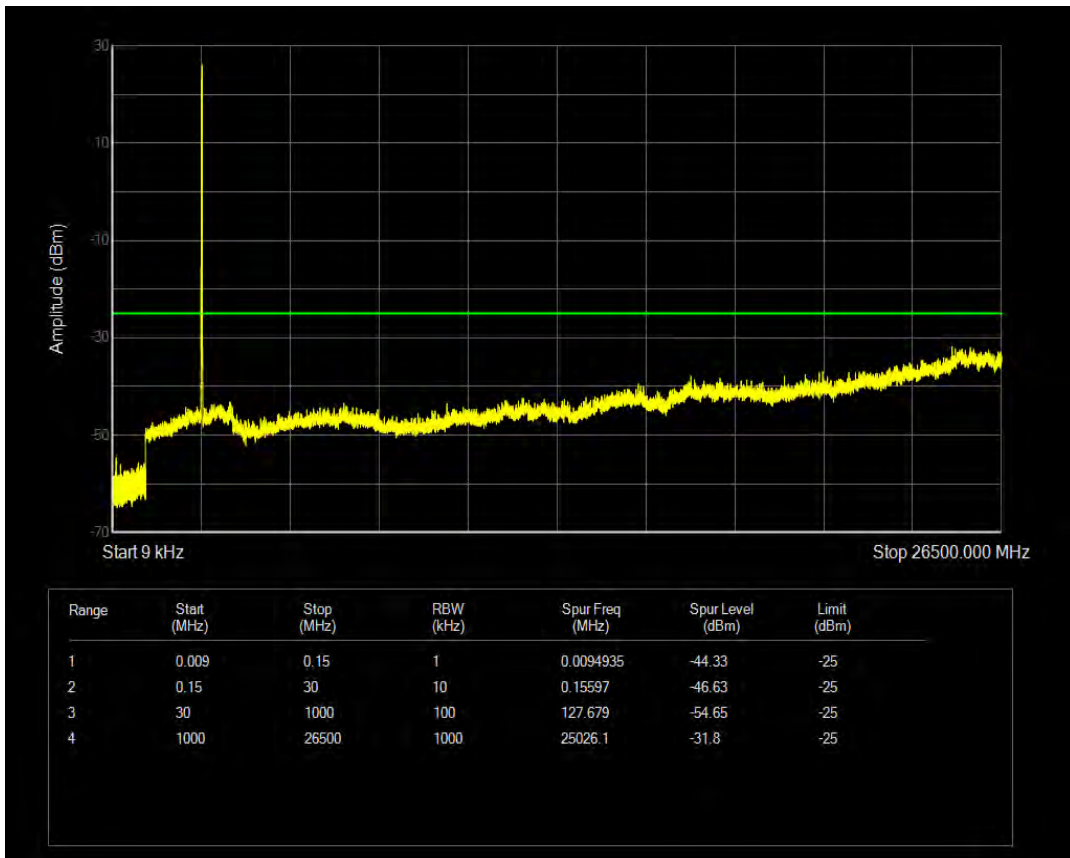

n41 SCS=30kHz CP\_QPSK BW=20MHz Channel=518598 RB=1 @0

n41 SCS=30kHz CP\_QPSK BW=20MHz Channel=518598 RB=1 @50

n41 SCS=30kHz CP\_QPSK BW=20MHz Channel=518598 RB=51 @0

n41 SCS=30kHz CP\_QPSK BW=20MHz Channel=535998 RB=1 @0

n41 SCS=30kHz CP\_QPSK BW=20MHz Channel=535998 RB=1@50

n41 SCS=30kHz CP\_QPSK BW=20MHz Channel=535998 RB=51@0

n41 SCS=30kHz CP\_QPSK BW=40MHz Channel=503202 RB=106@0

n41 SCS=30kHz CP\_QPSK BW=40MHz Channel=503202 RB=1@0