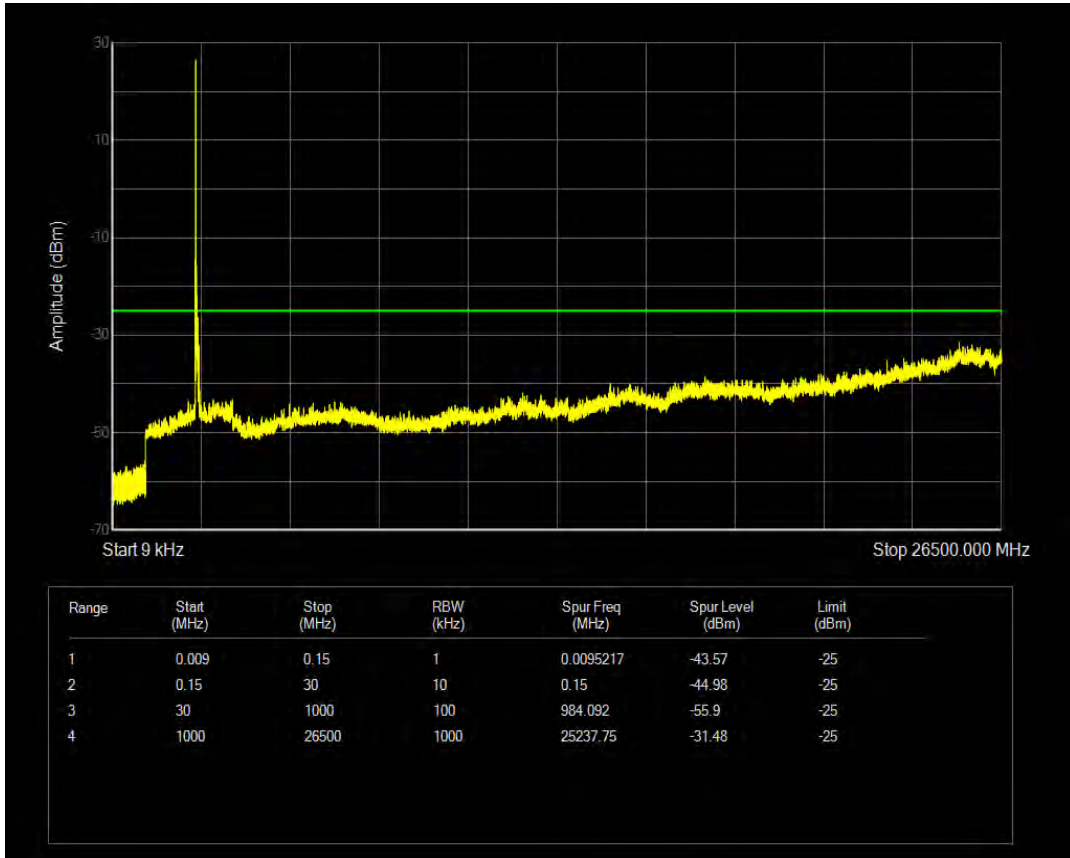

n41 SCS=30kHz CP\_QPSK BW=50MHz Channel=518598 RB=1@132

n41 SCS=30kHz CP\_QPSK BW=50MHz Channel=532998 RB=133@0

n41 SCS=30kHz CP\_QPSK BW=50MHz Channel=532998 RB=1@0

n41 SCS=30kHz CP\_QPSK BW=50MHz Channel=532998 RB=1@132

n41 SCS=30kHz CP\_QPSK BW=60MHz Channel=505200 RB=162@0

n41 SCS=30kHz CP\_QPSK BW=60MHz Channel=505200 RB=1@0

n41 SCS=30kHz CP\_QPSK BW=60MHz Channel=505200 RB=1@161

n41 SCS=30kHz CP\_QPSK BW=60MHz Channel=518598 RB=162@0