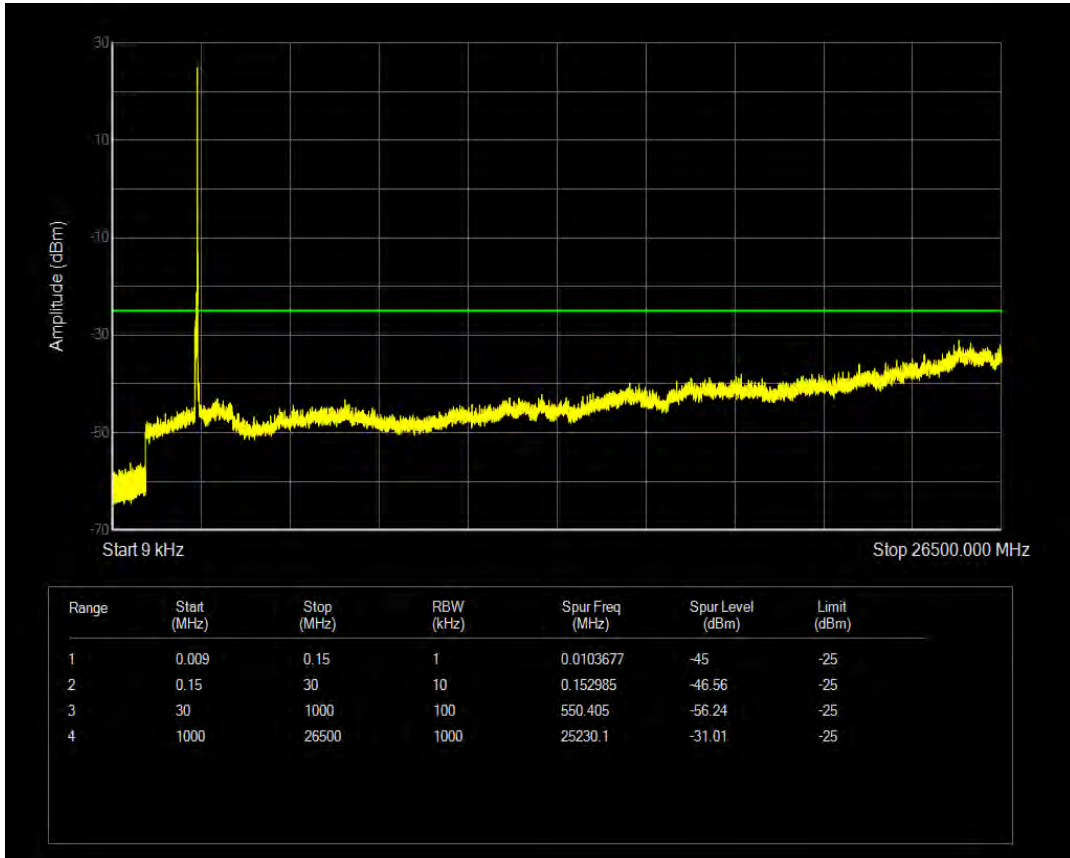

n41 SCS=30kHz CP_QPSK BW=50MHz Channel=504204 RB=1@132

n41 SCS=30kHz CP_QPSK BW=50MHz Channel=518598 RB=133@0