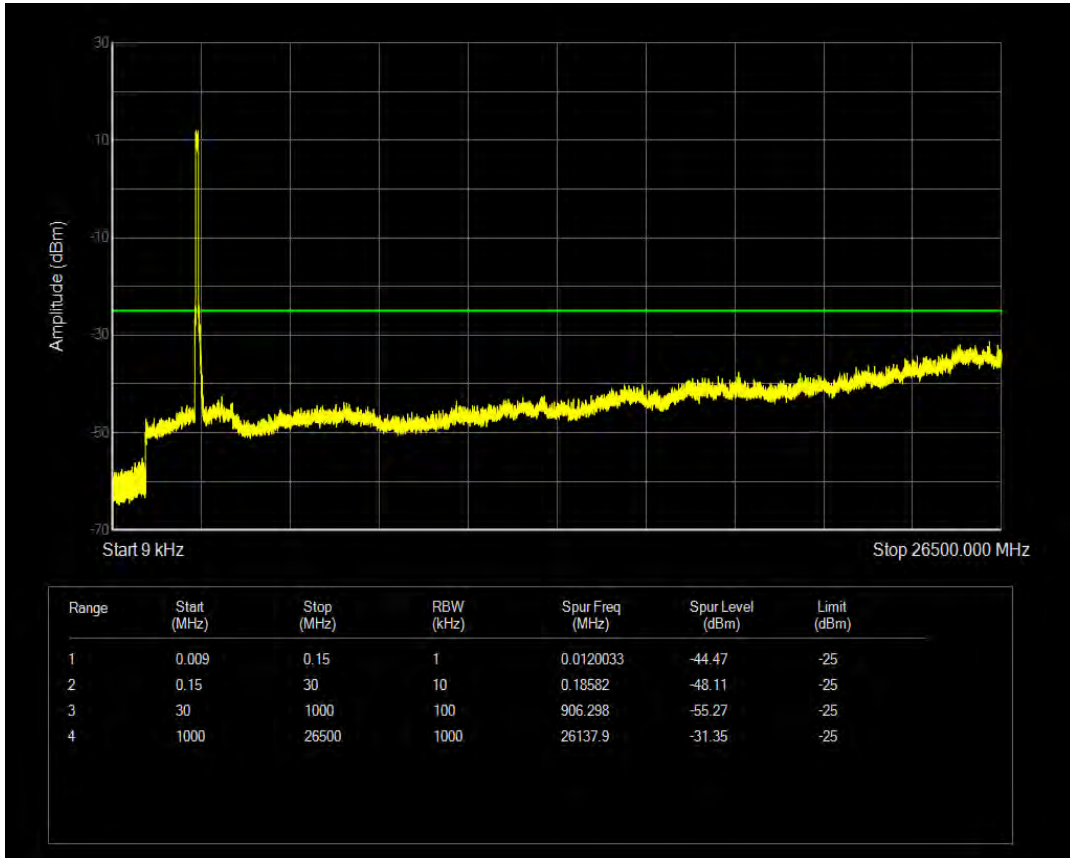

n41 SCS=30kHz CP\_QPSK BW=60MHz Channel=531996 RB=1 @161

n41 SCS=30kHz CP\_QPSK BW=80MHz Channel=507204 RB=1 @0

n41 SCS=30kHz CP\_QPSK BW=80MHz Channel=507204 RB=1@216

n41 SCS=30kHz CP\_QPSK BW=80MHz Channel=507204 RB=217@0