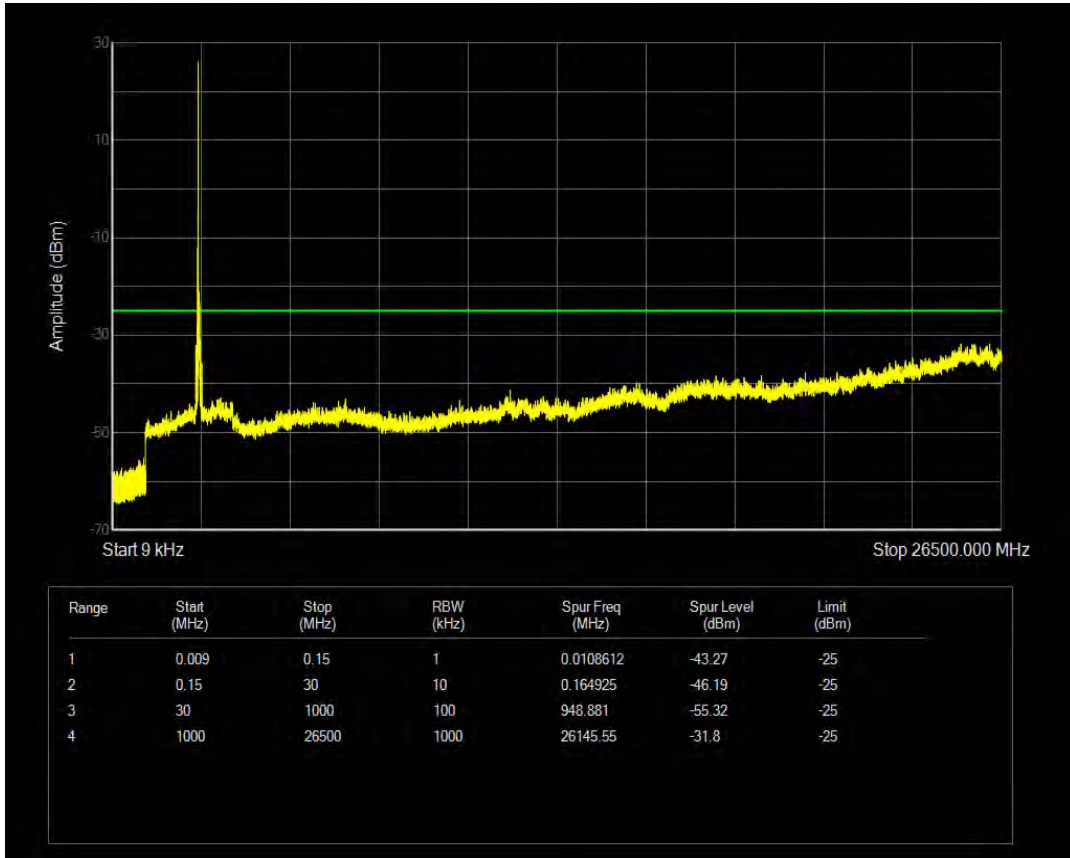

n41 SCS=30kHz CP\_QPSK BW=50MHz Channel=504204 RB=1@0

n41 SCS=30kHz CP\_QPSK BW=50MHz Channel=504204 RB=1@132

n41 SCS=30kHz CP\_QPSK BW=50MHz Channel=518598 RB=133@0

n41 SCS=30kHz CP\_QPSK BW=50MHz Channel=518598 RB=1@0

n41 SCS=30kHz CP\_QPSK BW=50MHz Channel=518598 RB=1@132

n41 SCS=30kHz CP\_QPSK BW=50MHz Channel=532998 RB=133@0

n41 SCS=30kHz CP\_QPSK BW=50MHz Channel=532998 RB=1@0

n41 SCS=30kHz CP\_QPSK BW=50MHz Channel=532998 RB=1@132