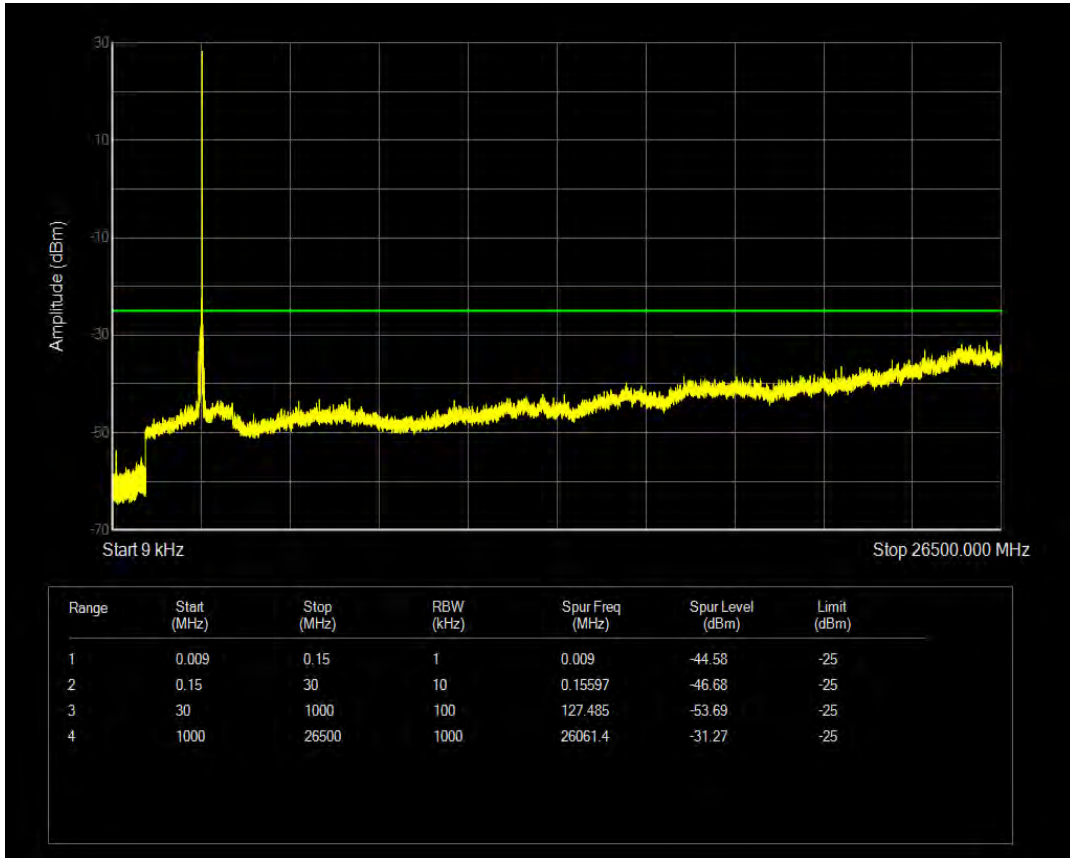

n41 SCS=30kHz CP\_QPSK BW=50MHz Channel=518598 RB=1@132

n41 SCS=30kHz CP\_QPSK BW=50MHz Channel=532998 RB=133@0

n41 SCS=30kHz CP\_QPSK BW=50MHz Channel=532998 RB=1@0

n41 SCS=30kHz CP\_QPSK BW=50MHz Channel=532998 RB=1@132

n41 SCS=30kHz CP\_QPSK BW=60MHz Channel=505200 RB=162@0

n41 SCS=30kHz CP\_QPSK BW=60MHz Channel=505200 RB=1@0

n41 SCS=30kHz CP\_QPSK BW=60MHz Channel=505200 RB=1@161

n41 SCS=30kHz CP\_QPSK BW=60MHz Channel=518598 RB=162@0