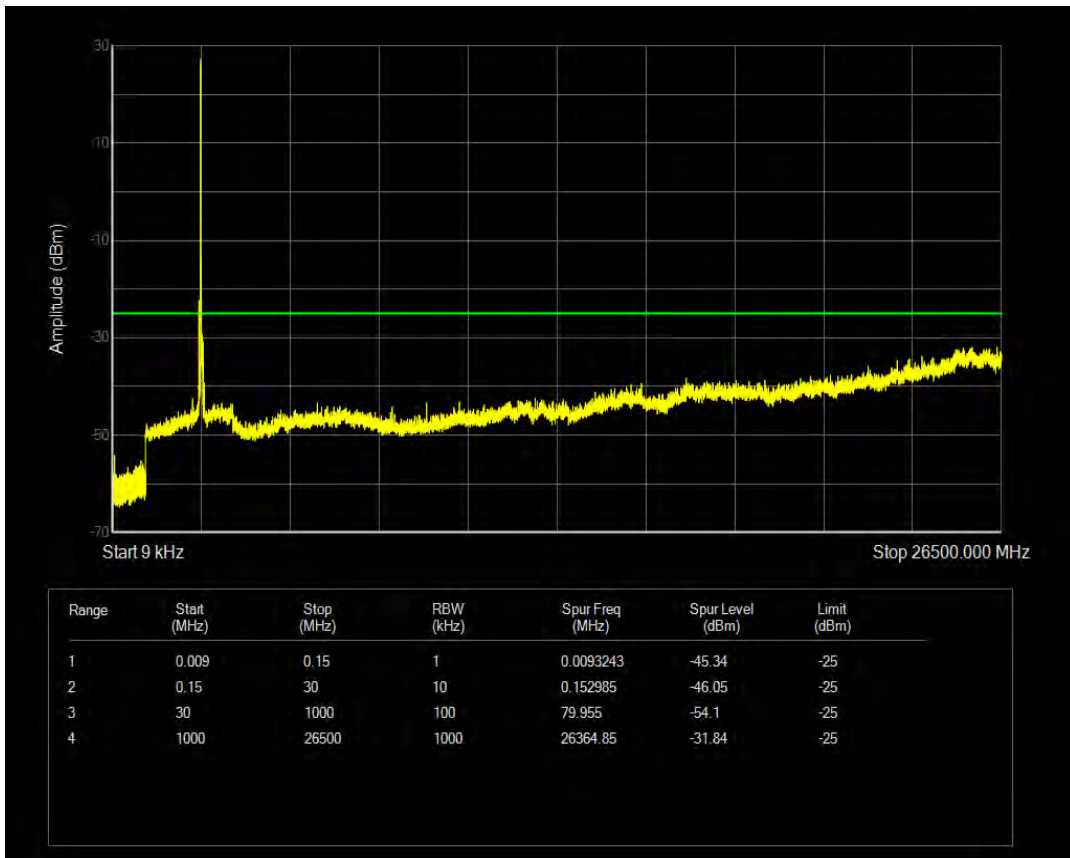

n41 SCS=30kHz CP\_QPSK BW=50MHz Channel=504204 RB=1@0

n41 SCS=30kHz CP\_QPSK BW=50MHz Channel=504204 RB=1@132

n41 SCS=30kHz CP\_QPSK BW=50MHz Channel=518598 RB=133@0

n41 SCS=30kHz CP\_QPSK BW=50MHz Channel=518598 RB=1@0

n41 SCS=30kHz CP\_QPSK BW=50MHz Channel=518598 RB=1@132

n41 SCS=30kHz CP\_QPSK BW=50MHz Channel=532998 RB=133@0

n41 SCS=30kHz CP\_QPSK BW=50MHz Channel=532998 RB=1@0

n41 SCS=30kHz CP\_QPSK BW=50MHz Channel=532998 RB=1@132