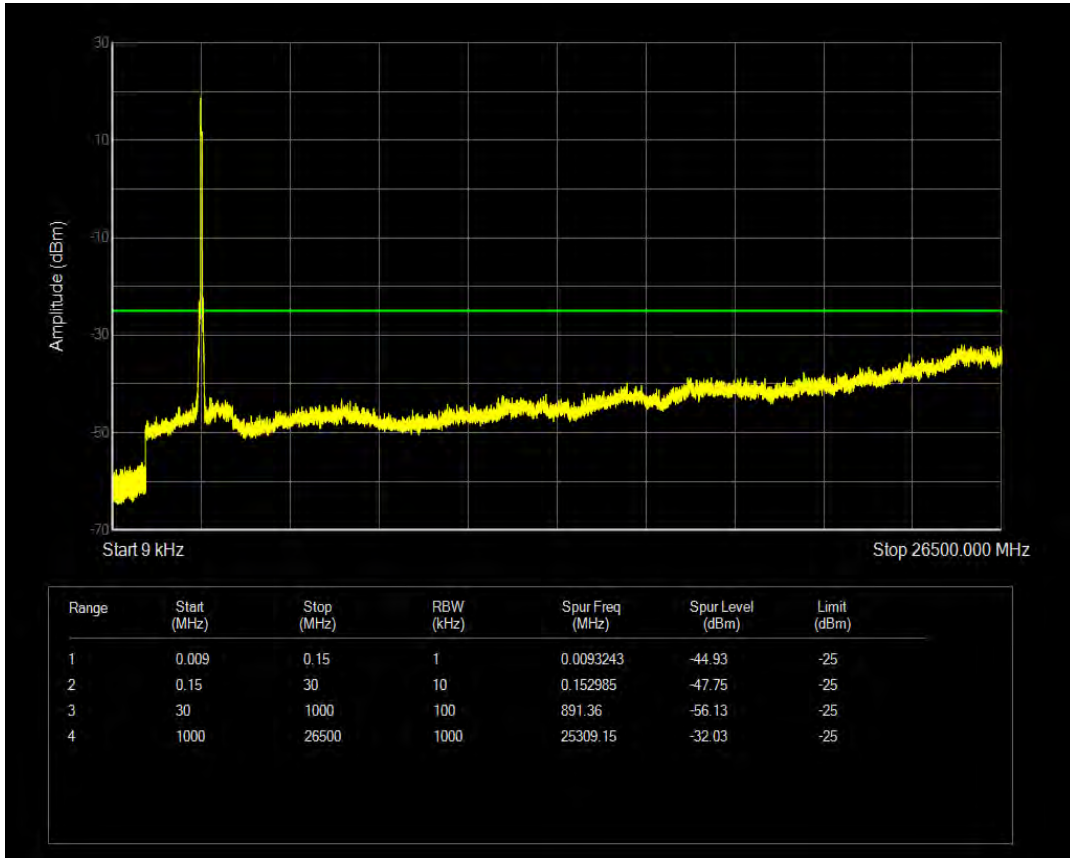

n41 SCS=30kHz CP\_QPSK BW=50MHz Channel=504204 RB=1@0

n41 SCS=30kHz CP\_QPSK BW=50MHz Channel=504204 RB=1@132

n41 SCS=30kHz CP\_QPSK BW=50MHz Channel=518598 RB=133@0

n41 SCS=30kHz CP\_QPSK BW=50MHz Channel=518598 RB=1@0

n41 SCS=30kHz CP\_QPSK BW=50MHz Channel=518598 RB=1@132

n41 SCS=30kHz CP\_QPSK BW=50MHz Channel=532998 RB=133@0

n41 SCS=30kHz CP\_QPSK BW=50MHz Channel=532998 RB=1@0

n41 SCS=30kHz CP\_QPSK BW=50MHz Channel=532998 RB=1@132