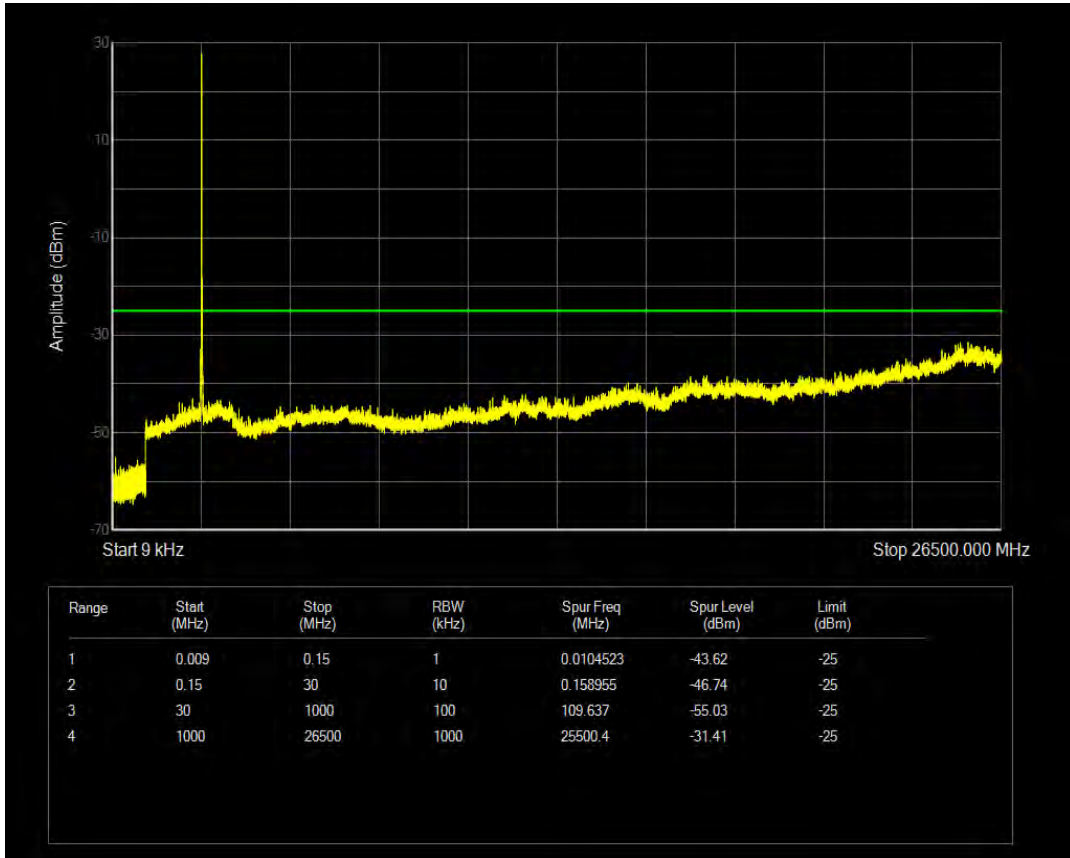

n41 SCS=30kHz CP\_QPSK BW=20MHz Channel=518598 RB=1 @0

n41 SCS=30kHz CP\_QPSK BW=20MHz Channel=518598 RB=1 @50

n41 SCS=30kHz CP\_QPSK BW=20MHz Channel=518598 RB=51 @0

n41 SCS=30kHz CP\_QPSK BW=20MHz Channel=535998 RB=1 @0

n41 SCS=30kHz CP\_QPSK BW=20MHz Channel=535998 RB=1@50

n41 SCS=30kHz CP\_QPSK BW=20MHz Channel=535998 RB=51@0

n41 SCS=30kHz CP\_QPSK BW=40MHz Channel=503202 RB=106@0

n41 SCS=30kHz CP\_QPSK BW=40MHz Channel=503202 RB=1@0