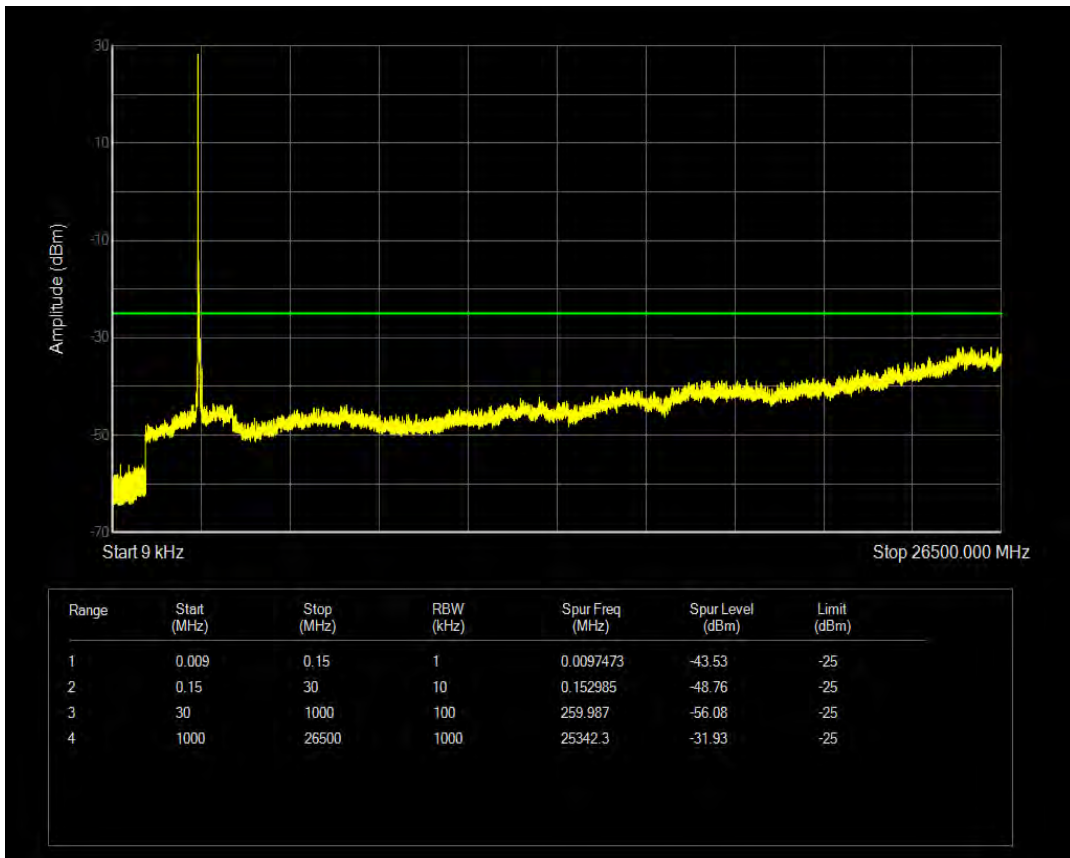

n41 SCS=30kHz CP\_QPSK BW=60MHz Channel=505200 RB=162@0

n41 SCS=30kHz CP\_QPSK BW=60MHz Channel=505200 RB=1@0

n41 SCS=30kHz CP\_QPSK BW=60MHz Channel=505200 RB=1@161

n41 SCS=30kHz CP\_QPSK BW=60MHz Channel=518598 RB=162@0

n41 SCS=30kHz CP\_QPSK BW=60MHz Channel=518598 RB=1@0

n41 SCS=30kHz CP\_QPSK BW=60MHz Channel=518598 RB=1@161

n41 SCS=30kHz CP\_QPSK BW=60MHz Channel=531996 RB=162@0

n41 SCS=30kHz CP\_QPSK BW=60MHz Channel=531996 RB=1@0