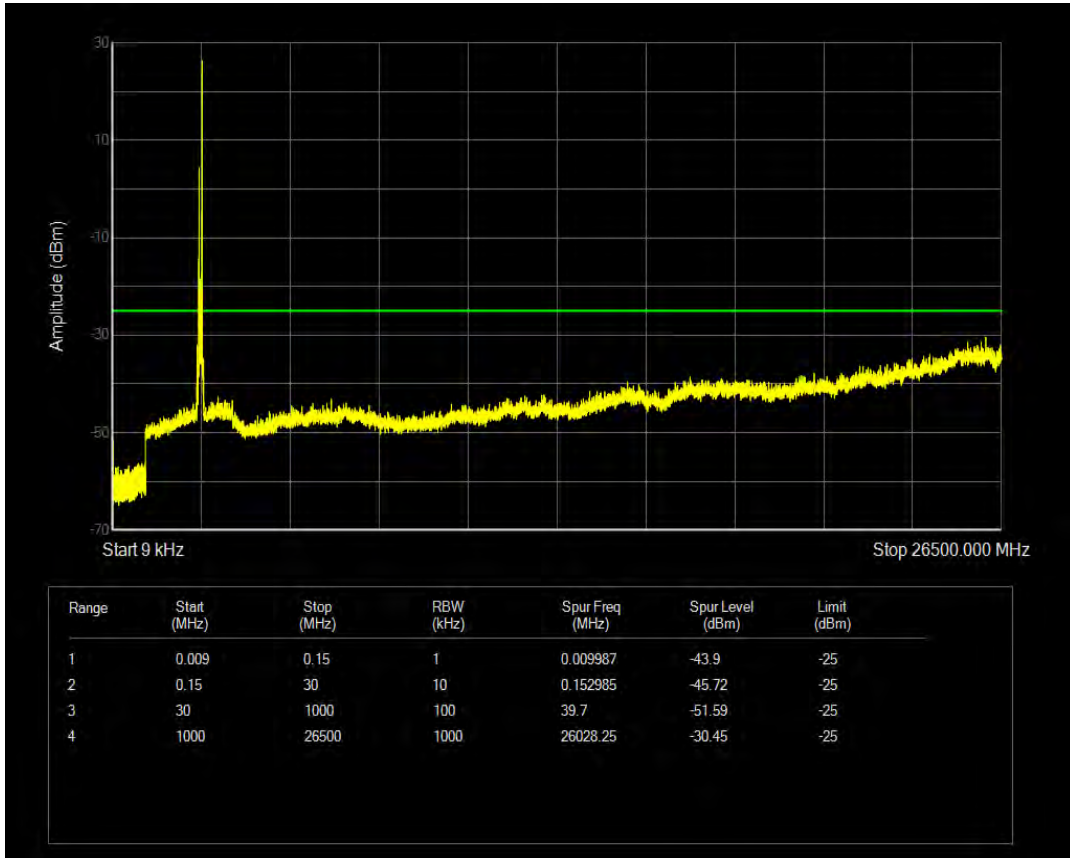

n41 SCS=30kHz CP\_QPSK BW=90MHz Channel=508200 RB=245@0

n41 SCS=30kHz CP\_QPSK BW=90MHz Channel=518598 RB=1@0

n41 SCS=30kHz CP\_QPSK BW=90MHz Channel=518598 RB=1@244

n41 SCS=30kHz CP\_QPSK BW=90MHz Channel=518598 RB=245@0

n41 SCS=30kHz CP\_QPSK BW=90MHz Channel=528996 RB=1 @0

n41 SCS=30kHz CP\_QPSK BW=90MHz Channel=528996 RB=1 @244

n41 SCS=30kHz CP\_QPSK BW=90MHz Channel=528996 RB=245@0

n78 SCS=30kHz CP\_QPSK BW=100MHz Channel=633333 RB=1@0