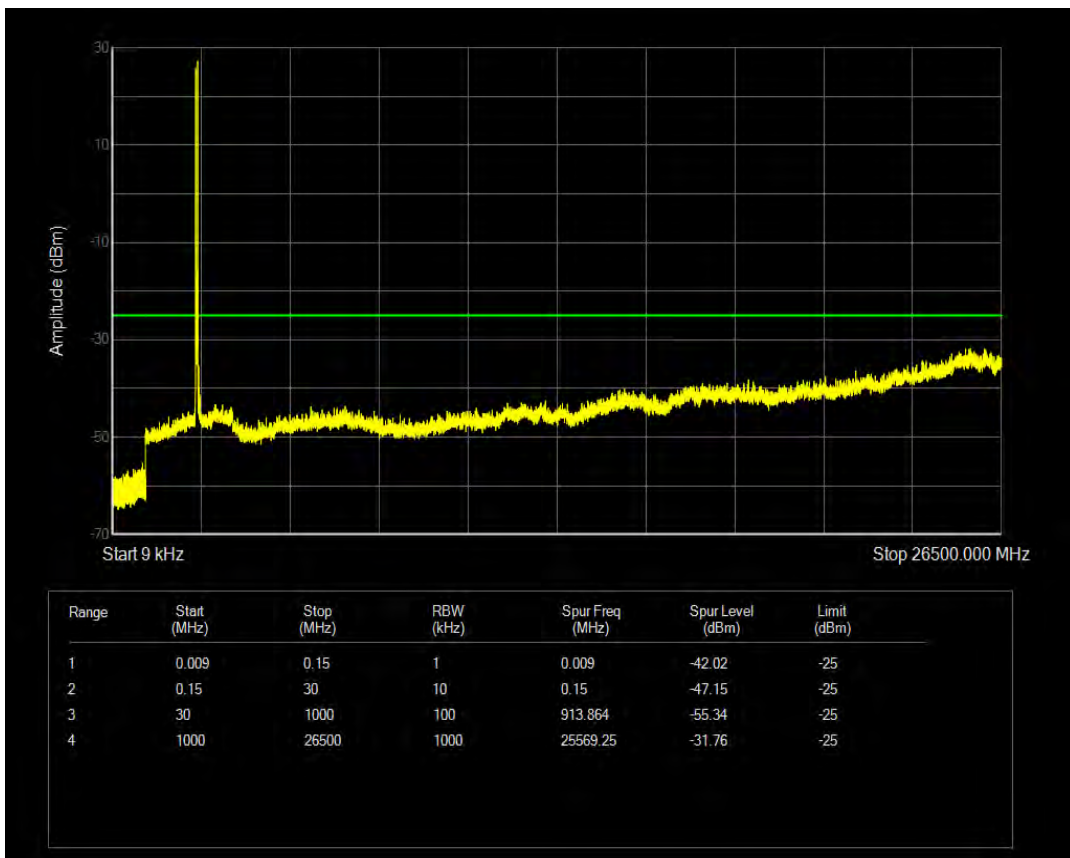

n41 SCS=30kHz CP\_QPSK BW=50MHz Channel=518598 RB=1@132

n41 SCS=30kHz CP\_QPSK BW=50MHz Channel=532998 RB=133@0

n41 SCS=30kHz CP\_QPSK BW=50MHz Channel=532998 RB=1@0

n41 SCS=30kHz CP\_QPSK BW=50MHz Channel=532998 RB=1@132

n41 SCS=30kHz CP\_QPSK BW=60MHz Channel=505200 RB=162@0

n41 SCS=30kHz CP\_QPSK BW=60MHz Channel=505200 RB=1@0

n41 SCS=30kHz CP\_QPSK BW=60MHz Channel=505200 RB=1@161

n41 SCS=30kHz CP\_QPSK BW=60MHz Channel=518598 RB=162@0