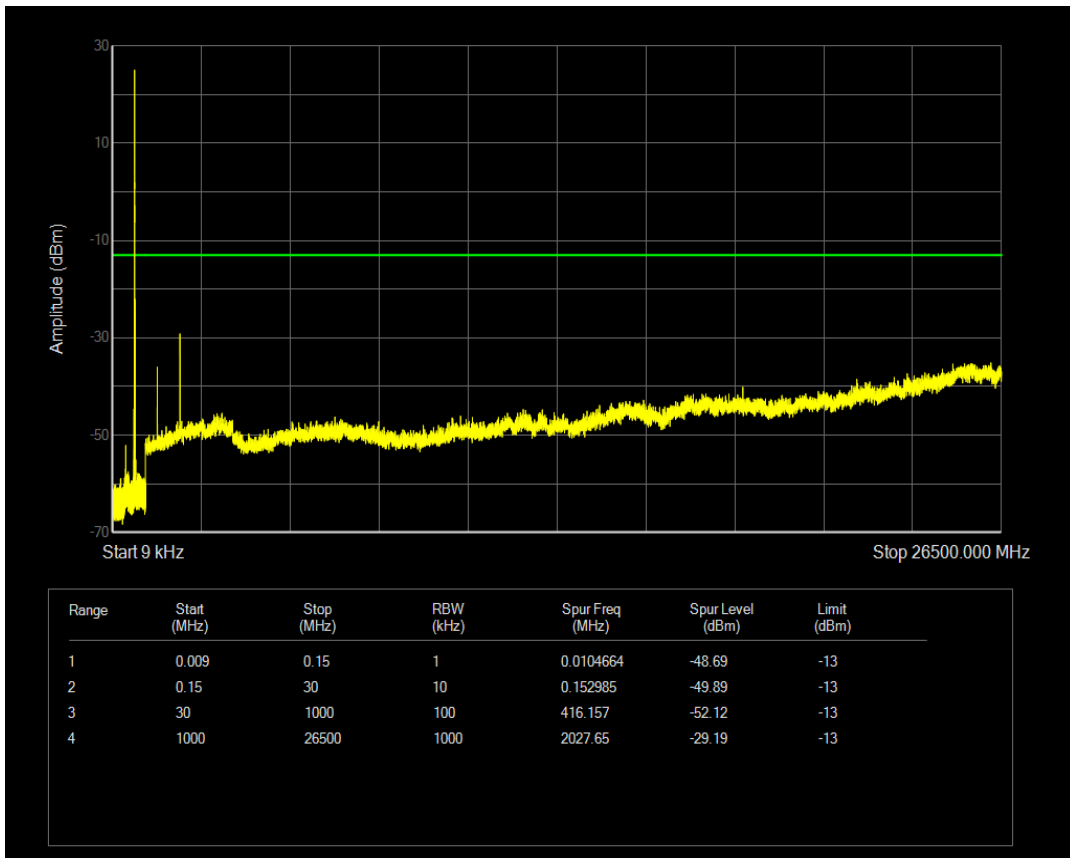

Band71 QPSK BW=10MHz Channel=133172 RB Size=1 Position=#0

Band71 16QAM BW=10MHz Channel=133172 RB Size=1 Position=#0

Band71 QPSK BW=10MHz Channel=133172 RB Size=50 Position=#0

Band71 16QAM BW=10MHz Channel=133172 RB Size=50 Position=#0

Band71 QPSK BW=10MHz Channel=133297 RB Size=1 Position=#0

Band71 QPSK BW=10MHz Channel=133297 RB Size=50 Position=#0

Band71 16QAM BW=10MHz Channel=133297 RB Size=1 Position=#0

Band71 16QAM BW=10MHz Channel=133297 RB Size=50 Position=#0