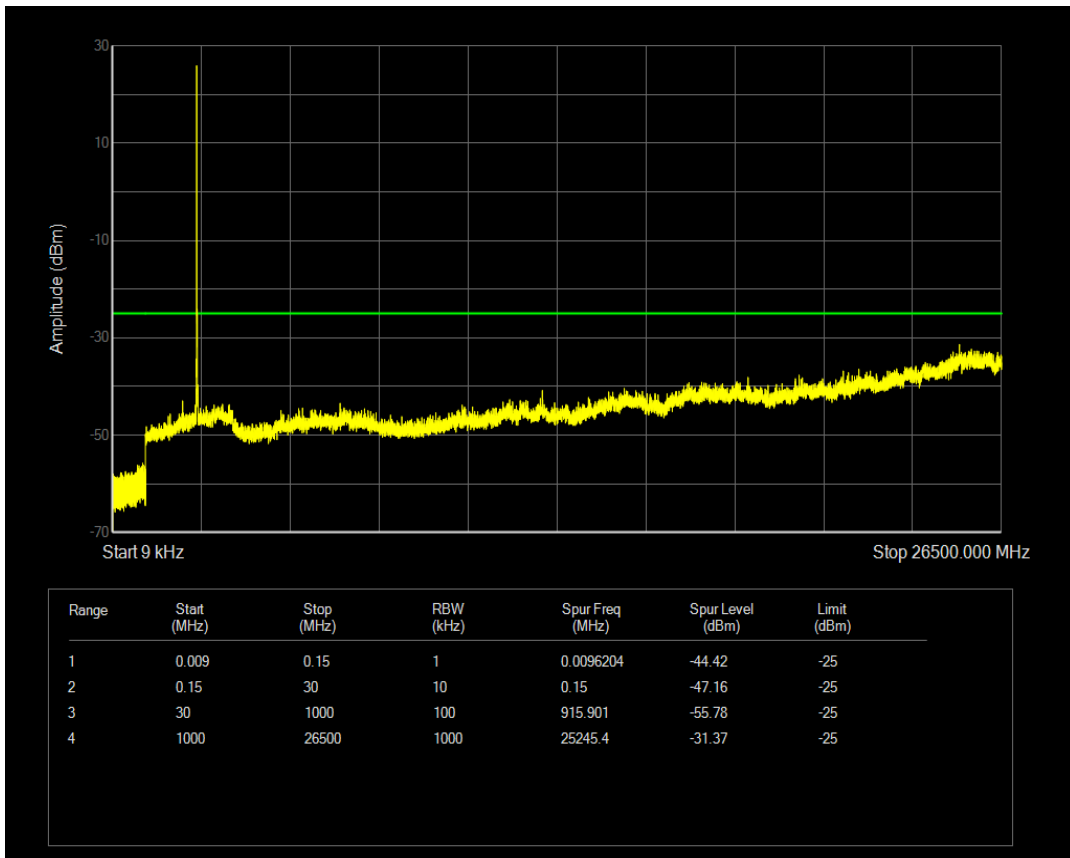

Band7 QPSK BW=20MHz Channel=20850 RB Size=1 Position=#0

Band7 QPSK BW=20MHz Channel=20850 RB Size=100 Position=#0

Band7 16QAM BW=20MHz Channel=20850 RB Size=1 Position=#0

Band7 16QAM BW=20MHz Channel=20850 RB Size=100 Position=#0

Band7 QPSK BW=20MHz Channel=21100 RB Size=1 Position=#0

Band7 QPSK BW=20MHz Channel=21100 RB Size=100 Position=#0

Band7 16QAM BW=20MHz Channel=21100 RB Size=1 Position=#0

Band7 16QAM BW=20MHz Channel=21100 RB Size=100 Position=#0