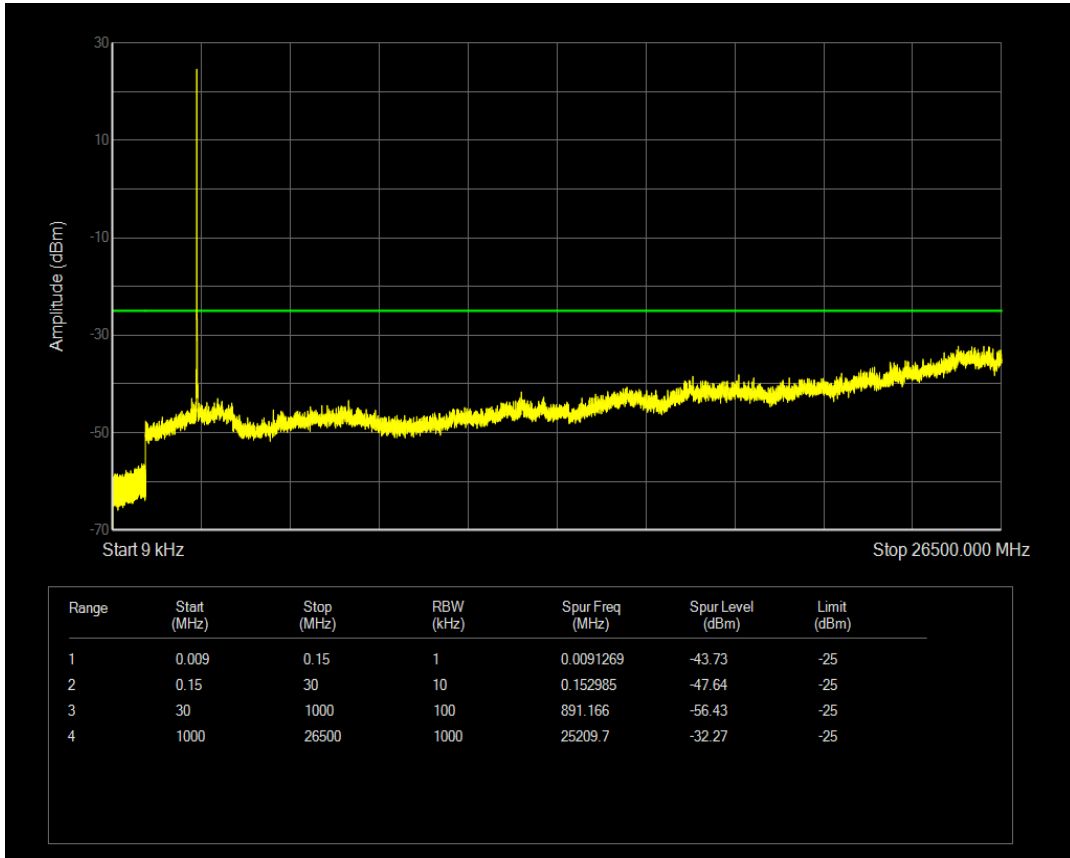

Band7 QPSK BW=15MHz Channel=20825 RB Size=1 Position=#0

Band7 QPSK BW=15MHz Channel=20825 RB Size=75 Position=#0

Band7 16QAM BW=15MHz Channel=20825 RB Size=1 Position=#0

Band7 16QAM BW=15MHz Channel=20825 RB Size=75 Position=#0

Band7 QPSK BW=15MHz Channel=21100 RB Size=1 Position=#0

Band7 16QAM BW=15MHz Channel=21100 RB Size=1 Position=#0

Band7 QPSK BW=15MHz Channel=21100 RB Size=75 Position=#0

Band7 16QAM BW=15MHz Channel=21100 RB Size=75 Position=#0