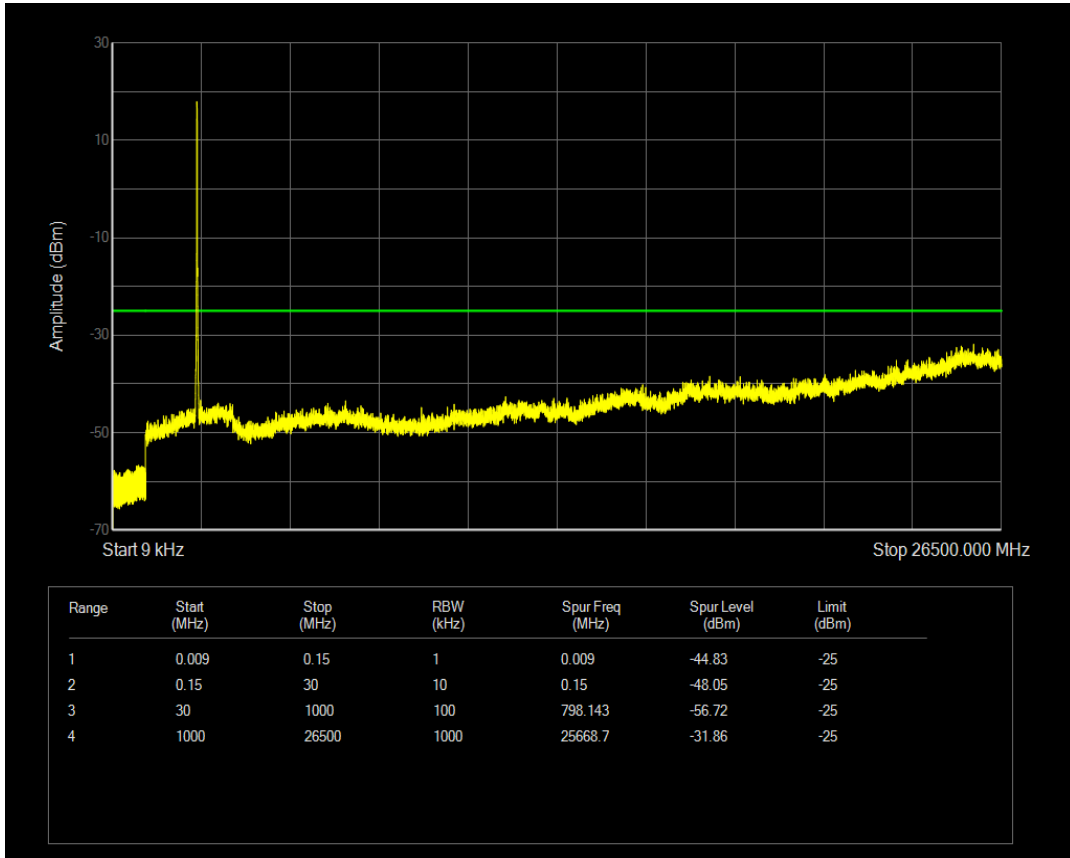

Band7 QPSK BW=15MHz Channel=21100 RB Size=1 Position=#0

Band7 16QAM BW=15MHz Channel=21100 RB Size=1 Position=#0

Band7 QPSK BW=15MHz Channel=21100 RB Size=75 Position=#0

Band7 16QAM BW=15MHz Channel=21100 RB Size=75 Position=#0