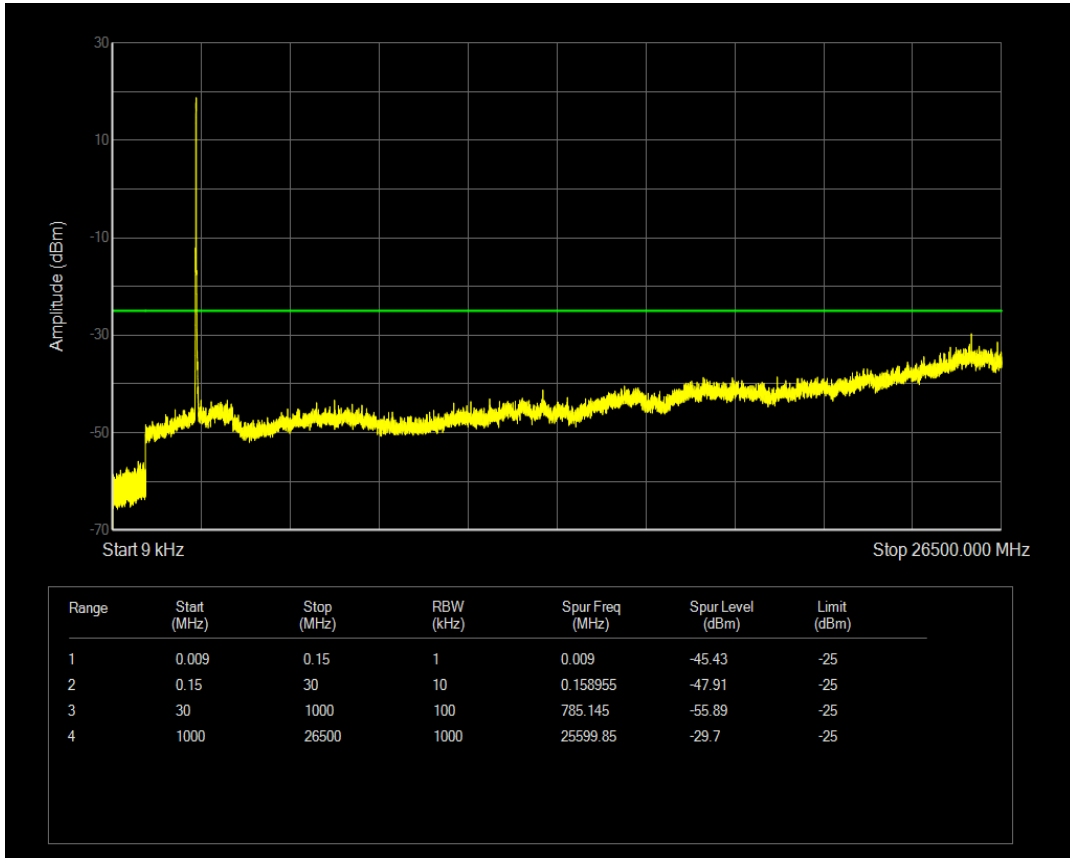

Band7 QPSK BW=15MHz Channel=20825 RB Size=1 Position=#0

Band7 QPSK BW=15MHz Channel=20825 RB Size=75 Position=#0

Band7 16QAM BW=15MHz Channel=20825 RB Size=1 Position=#0

Band7 16QAM BW=15MHz Channel=20825 RB Size=75 Position=#0

Band7 QPSK BW=15MHz Channel=21100 RB Size=1 Position=#0

Band7 16QAM BW=15MHz Channel=21100 RB Size=1 Position=#0

Band7 QPSK BW=15MHz Channel=21100 RB Size=75 Position=#0

Band7 16QAM BW=15MHz Channel=21100 RB Size=75 Position=#0