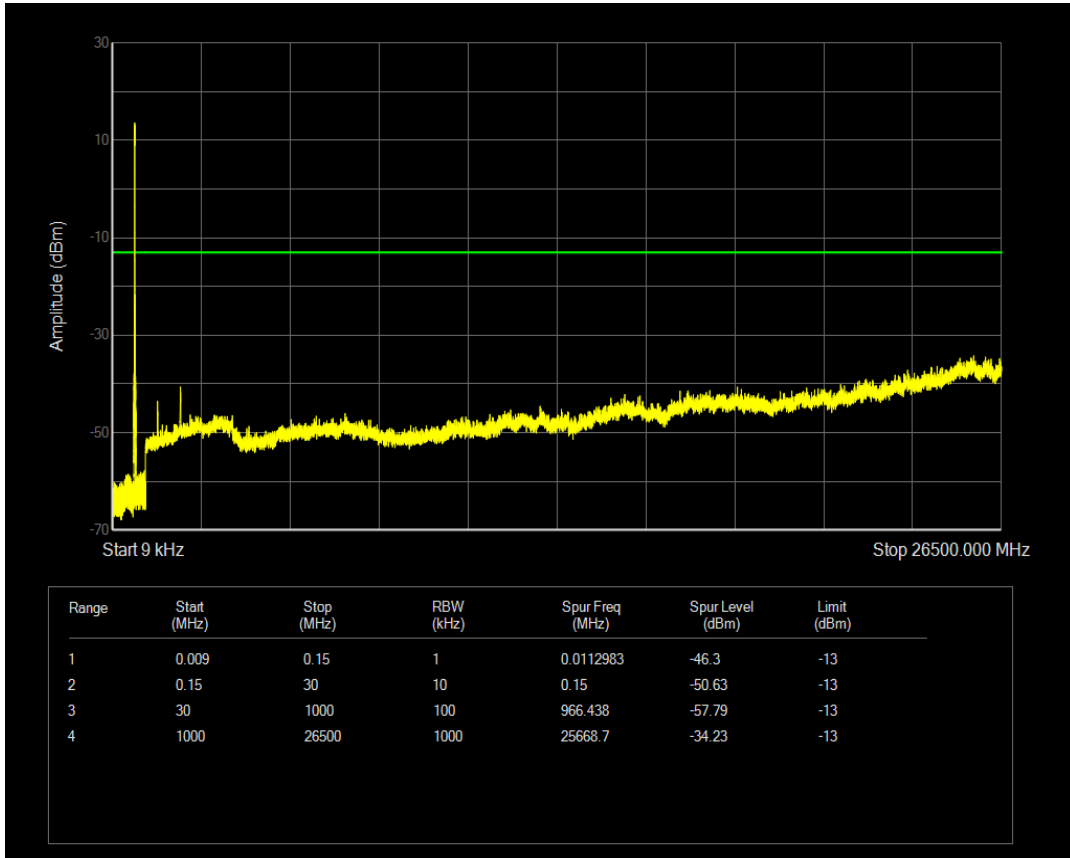

Band71 QPSK BW=10MHz Channel=133172 RB Size=1 Position=#0

Band71 16QAM BW=10MHz Channel=133172 RB Size=1 Position=#0

Band71 QPSK BW=10MHz Channel=133172 RB Size=50 Position=#0

Band71 16QAM BW=10MHz Channel=133172 RB Size=50 Position=#0

Band71 QPSK BW=10MHz Channel=133297 RB Size=1 Position=#0

Band71 QPSK BW=10MHz Channel=133297 RB Size=50 Position=#0

Band71 16QAM BW=10MHz Channel=133297 RB Size=1 Position=#0

Band71 16QAM BW=10MHz Channel=133297 RB Size=50 Position=#0