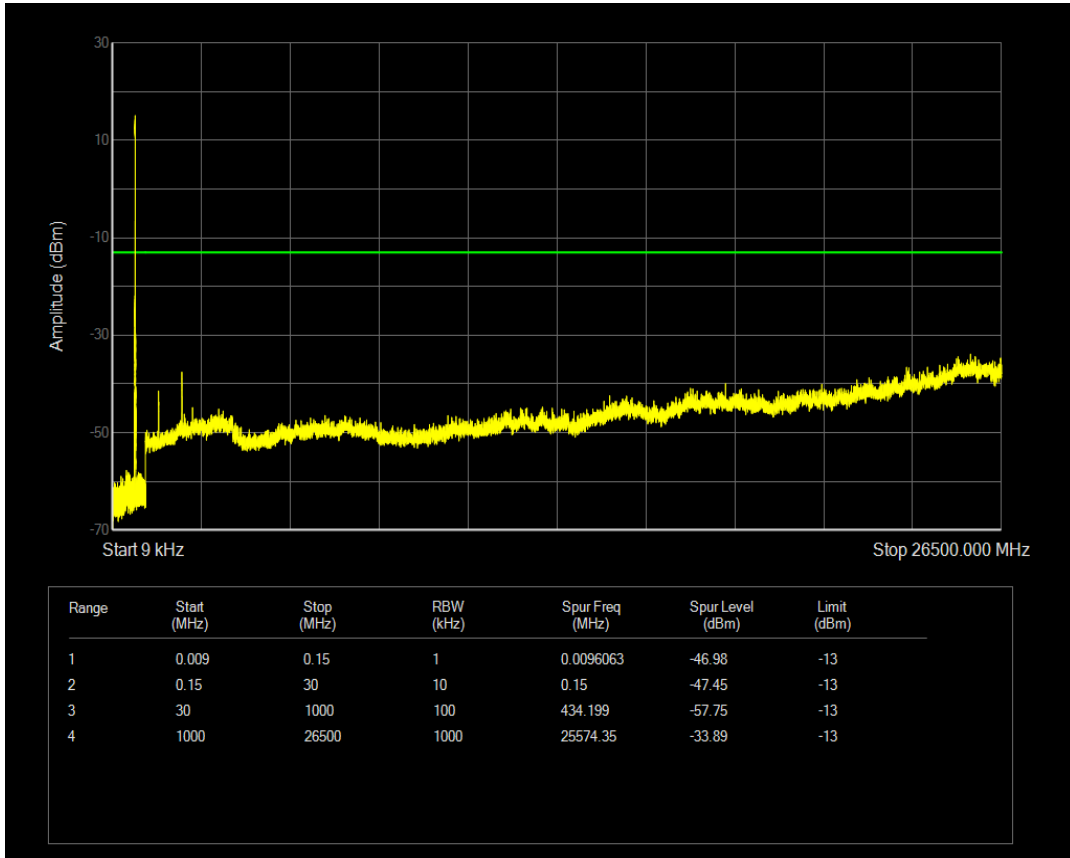

Band71 QPSK BW=5MHz Channel=133447 RB Size=1 Position=#0

Band71 QPSK BW=5MHz Channel=133447 RB Size=25 Position=#0

Band71 16QAM BW=5MHz Channel=133447 RB Size=1 Position=#0

Band71 16QAM BW=5MHz Channel=133447 RB Size=25 Position=#0

Band71 QPSK BW=10MHz Channel=133172 RB Size=1 Position=#0

Band71 16QAM BW=10MHz Channel=133172 RB Size=1 Position=#0

Band71 QPSK BW=10MHz Channel=133172 RB Size=50 Position=#0

Band71 16QAM BW=10MHz Channel=133172 RB Size=50 Position=#0