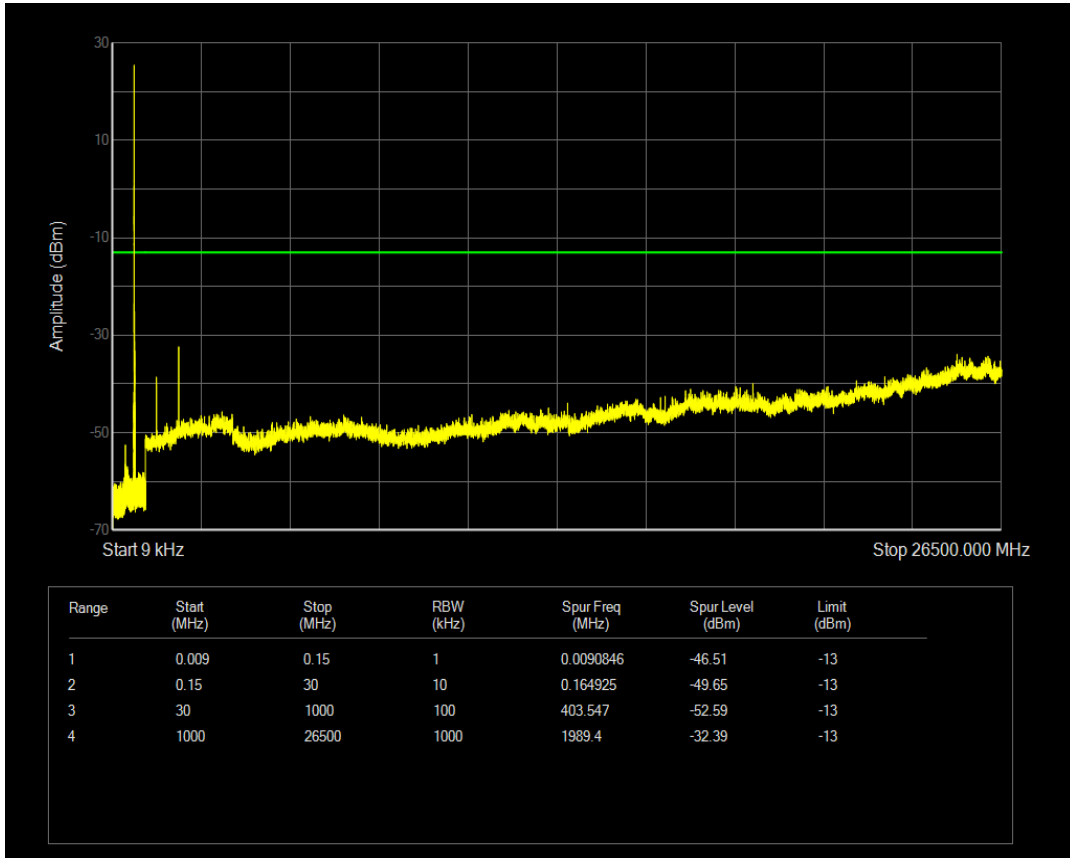

Band71 QPSK BW=5MHz Channel=133447 RB Size=1 Position=#0

Band71 QPSK BW=5MHz Channel=133447 RB Size=25 Position=#0

Band71 16QAM BW=5MHz Channel=133447 RB Size=1 Position=#0

Band71 16QAM BW=5MHz Channel=133447 RB Size=25 Position=#0

Band71 QPSK BW=10MHz Channel=133172 RB Size=1 Position=#0

Band71 16QAM BW=10MHz Channel=133172 RB Size=1 Position=#0

Band71 QPSK BW=10MHz Channel=133172 RB Size=50 Position=#0

Band71 16QAM BW=10MHz Channel=133172 RB Size=50 Position=#0