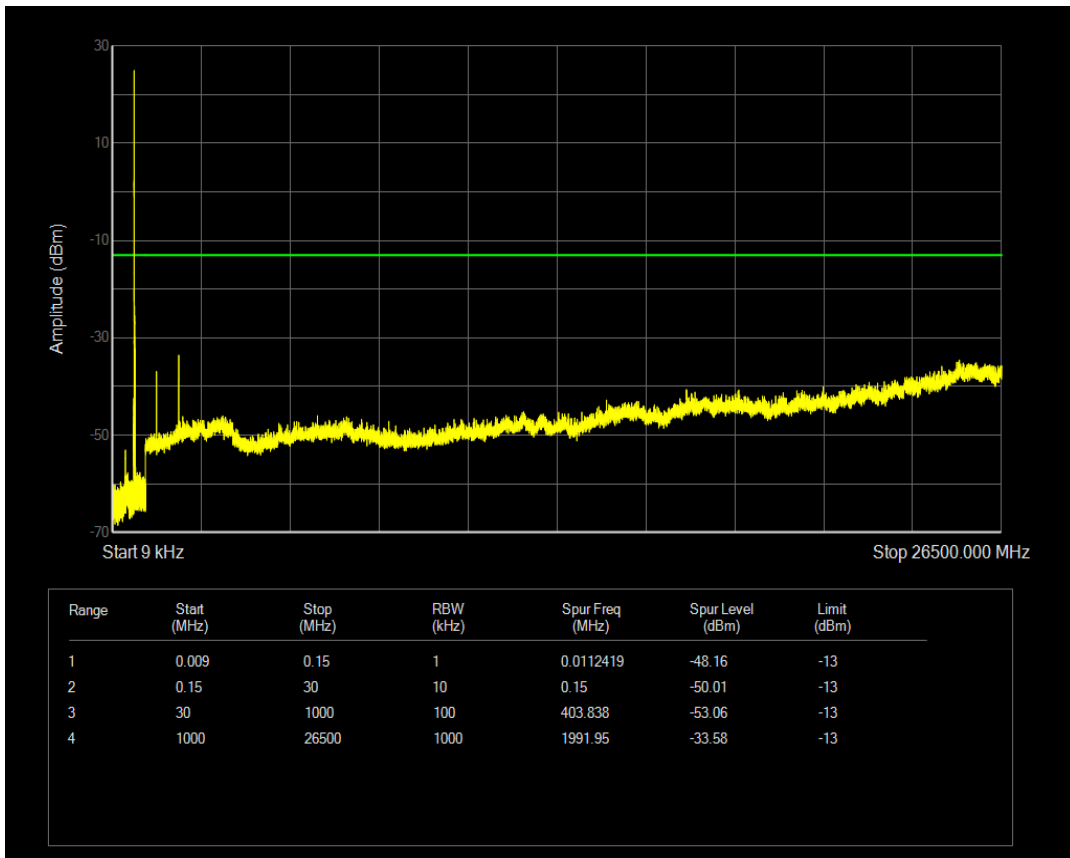

Band71 16QAM BW=15MHz Channel=133197 RB Size=1 Position=#0

Band71 16QAM BW=15MHz Channel=133197 RB Size=75 Position=#0