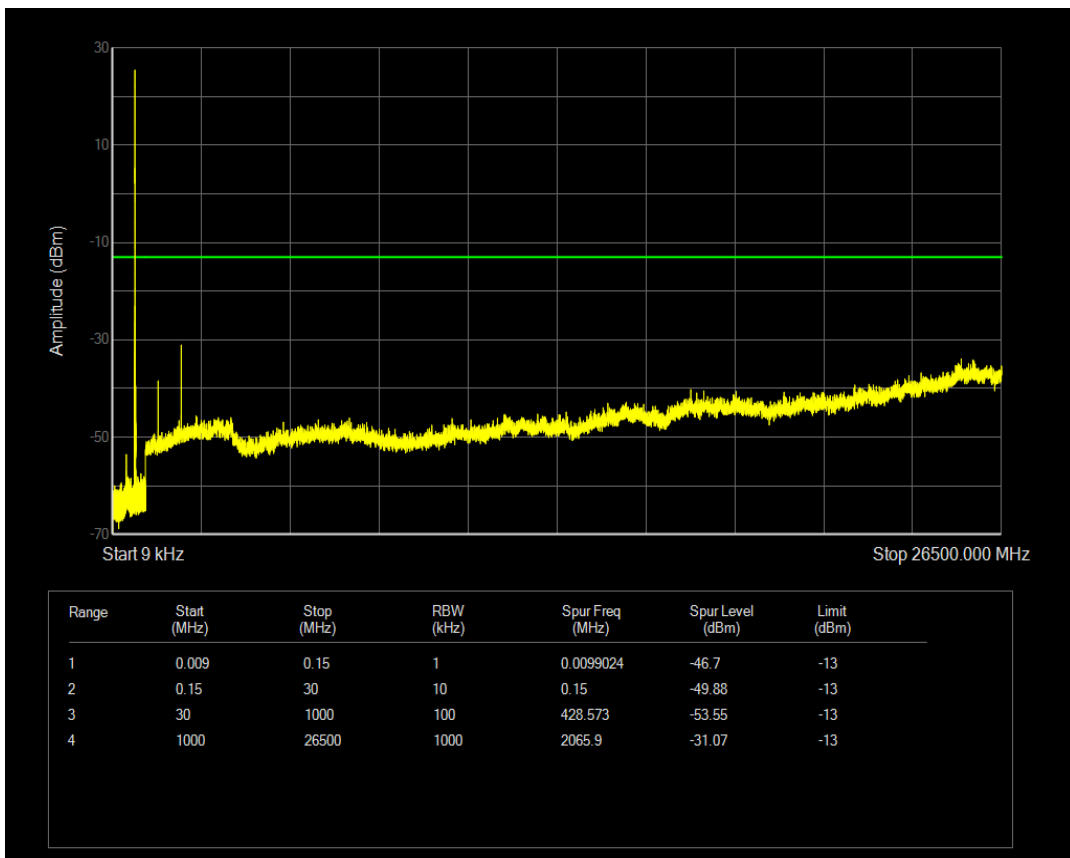

Band71 16QAM BW=10MHz Channel=133422 RB Size=1 Position=#0

Band71 16QAM BW=10MHz Channel=133422 RB Size=50 Position=#0