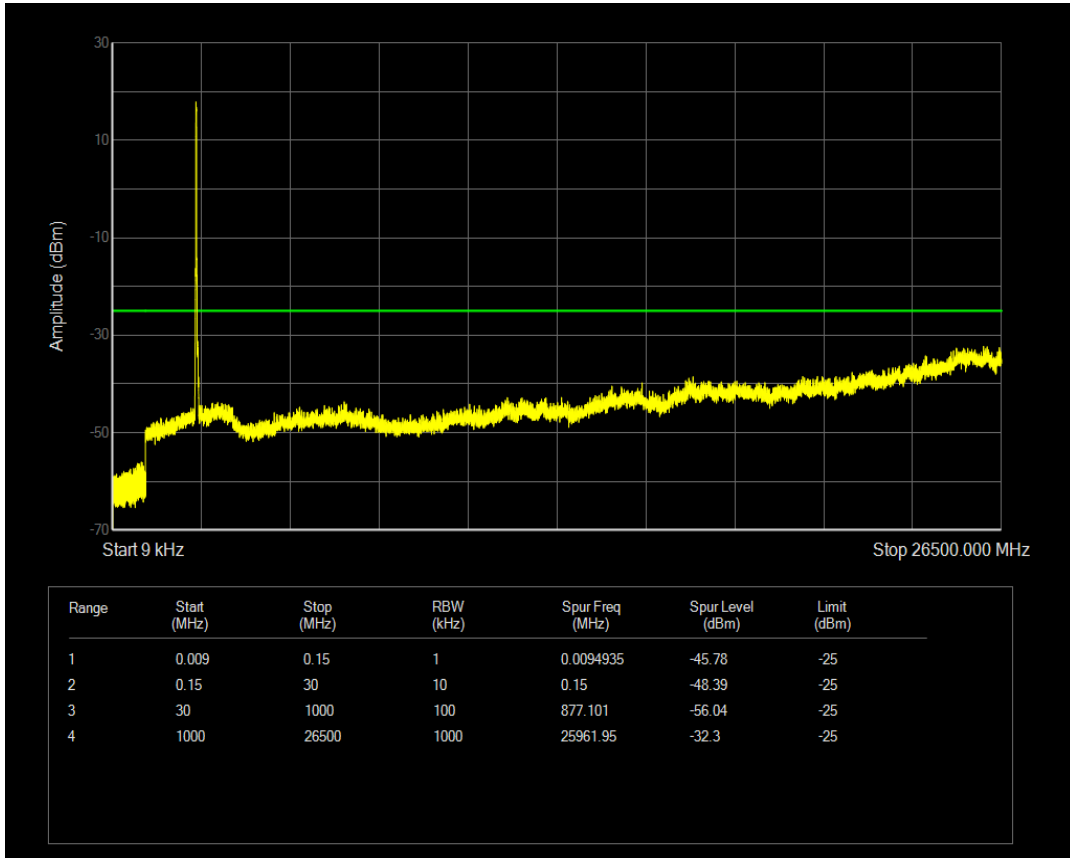

Band7 QPSK BW=15MHz Channel=21375 RB Size=1 Position=#0

Band7 QPSK BW=15MHz Channel=21375 RB Size=75 Position=#0

Band7 16QAM BW=15MHz Channel=21375 RB Size=1 Position=#0

Band7 16QAM BW=15MHz Channel=21375 RB Size=75 Position=#0

Band7 QPSK BW=20MHz Channel=20850 RB Size=1 Position=#0

Band7 QPSK BW=20MHz Channel=20850 RB Size=100 Position=#0

Band7 16QAM BW=20MHz Channel=20850 RB Size=1 Position=#0

Band7 16QAM BW=20MHz Channel=20850 RB Size=100 Position=#0