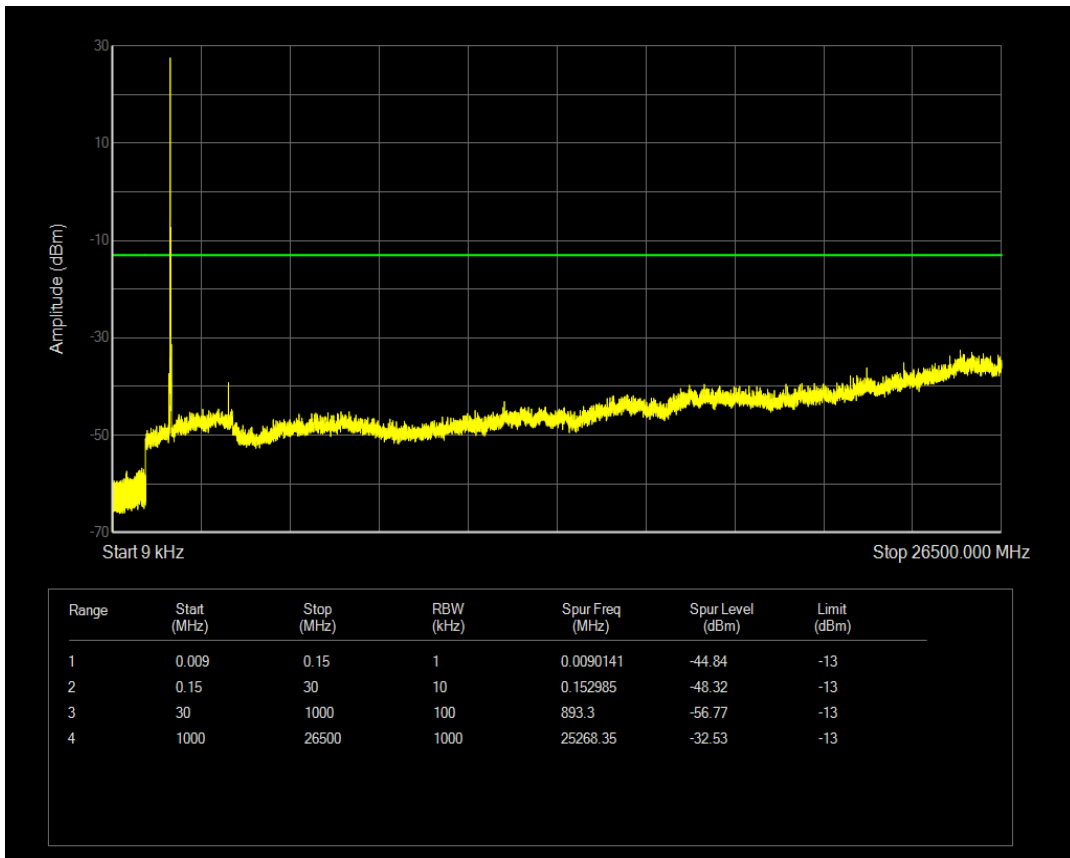

Band66 QPSK BW=20MHz Channel=132072 RB Size=1 Position=#0

Band66 QPSK BW=20MHz Channel=132072 RB Size=100 Position=#0

Band66 16QAM BW=20MHz Channel=132072 RB Size=1 Position=#0

Band66 16QAM BW=20MHz Channel=132072 RB Size=100 Position=#0

Band66 QPSK BW=20MHz Channel=132322 RB Size=1 Position=#0

Band66 QPSK BW=20MHz Channel=132322 RB Size=100 Position=#0

Band66 16QAM BW=20MHz Channel=132322 RB Size=1 Position=#0

Band66 16QAM BW=20MHz Channel=132322 RB Size=100 Position=#0