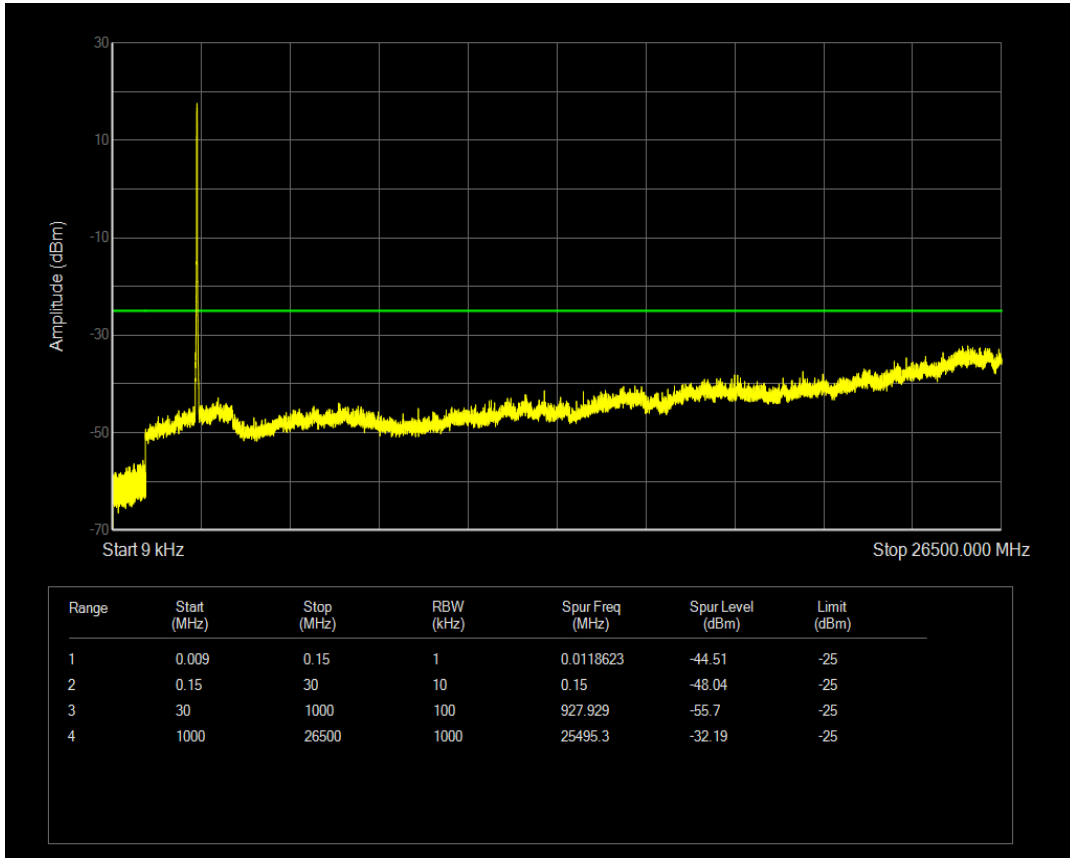

Band7 QPSK BW=20MHz Channel=21100 RB Size=1 Position=#0

Band7 QPSK BW=20MHz Channel=21100 RB Size=100 Position=#0

Band7 16QAM BW=20MHz Channel=21100 RB Size=1 Position=#0

Band7 16QAM BW=20MHz Channel=21100 RB Size=100 Position=#0