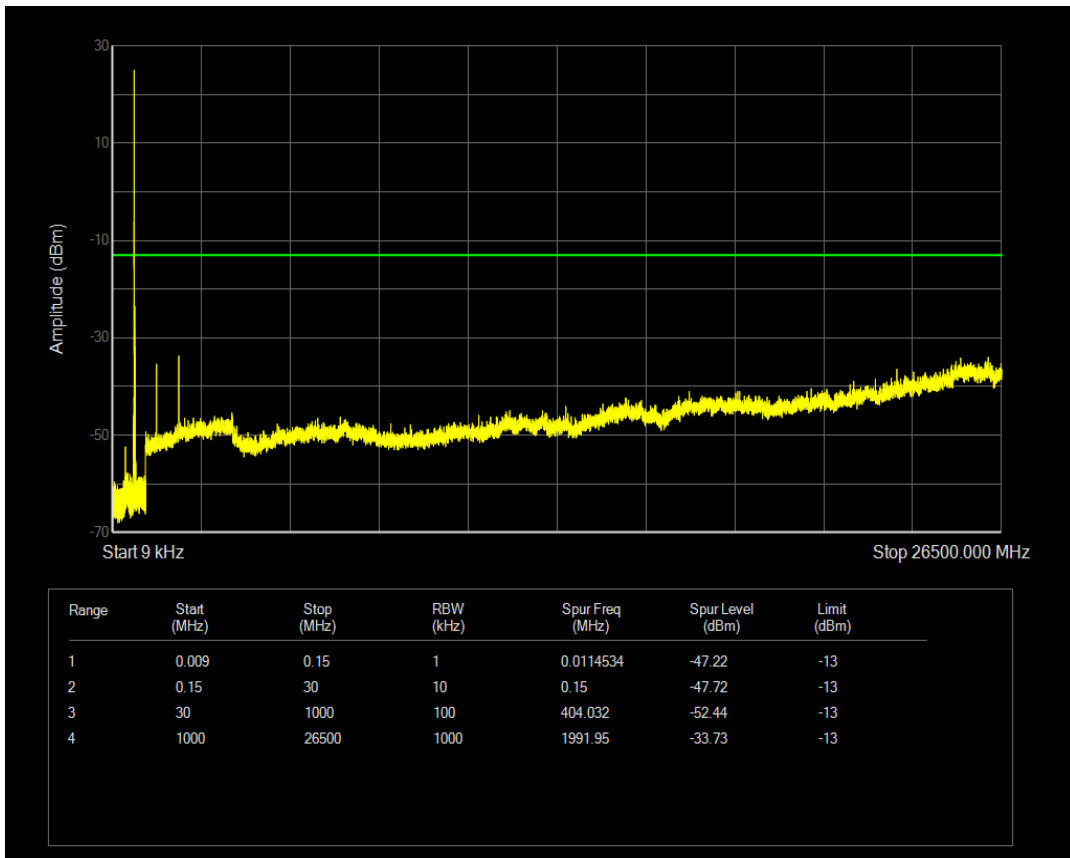

Band71 QPSK BW=15MHz Channel=133397 RB Size=1 Position=#0

Band71 QPSK BW=15MHz Channel=133397 RB Size=75 Position=#0

Band71 16QAM BW=15MHz Channel=133397 RB Size=1 Position=#0

Band71 16QAM BW=15MHz Channel=133397 RB Size=75 Position=#0

Band71 QPSK BW=20MHz Channel=133222 RB Size=1 Position=#0

Band71 QPSK BW=20MHz Channel=133222 RB Size=100 Position=#0

Band71 16QAM BW=20MHz Channel=133222 RB Size=1 Position=#0

Band71 16QAM BW=20MHz Channel=133222 RB Size=100 Position=#0