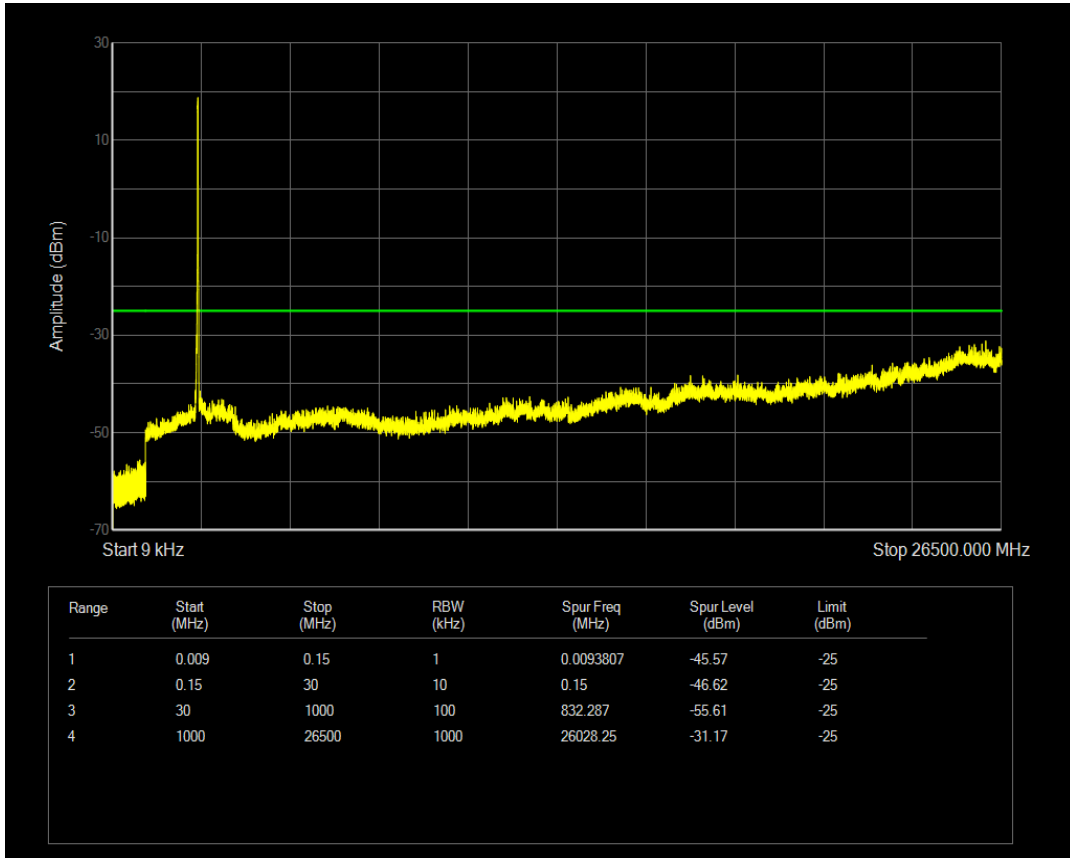

Band7 QPSK BW=20MHz Channel=20850 RB Size=1 Position=#0

Band7 QPSK BW=20MHz Channel=20850 RB Size=100 Position=#0

Band7 16QAM BW=20MHz Channel=20850 RB Size=1 Position=#0

Band7 16QAM BW=20MHz Channel=20850 RB Size=100 Position=#0

Band7 QPSK BW=20MHz Channel=21100 RB Size=1 Position=#0

Band7 QPSK BW=20MHz Channel=21100 RB Size=100 Position=#0

Band7 16QAM BW=20MHz Channel=21100 RB Size=1 Position=#0

Band7 16QAM BW=20MHz Channel=21100 RB Size=100 Position=#0

Band7 QPSK BW=20MHz Channel=21350 RB Size=1 Position=#0

Band7 QPSK BW=20MHz Channel=21350 RB Size=100 Position=#0

Band7 16QAM BW=20MHz Channel=21350 RB Size=1 Position=#0

Band7 16QAM BW=20MHz Channel=21350 RB Size=100 Position=#0