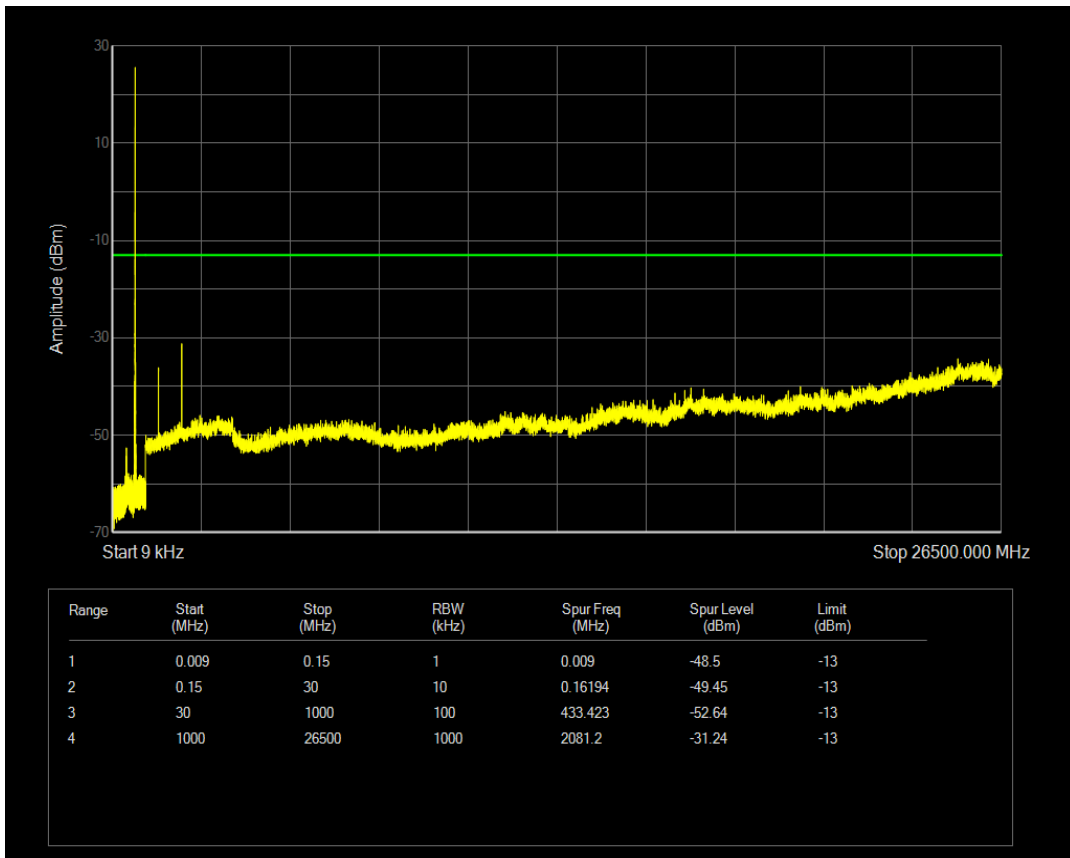

Band71 QPSK BW=5MHz Channel=133447 RB Size=1 Position=#0

Band71 QPSK BW=5MHz Channel=133447 RB Size=25 Position=#0