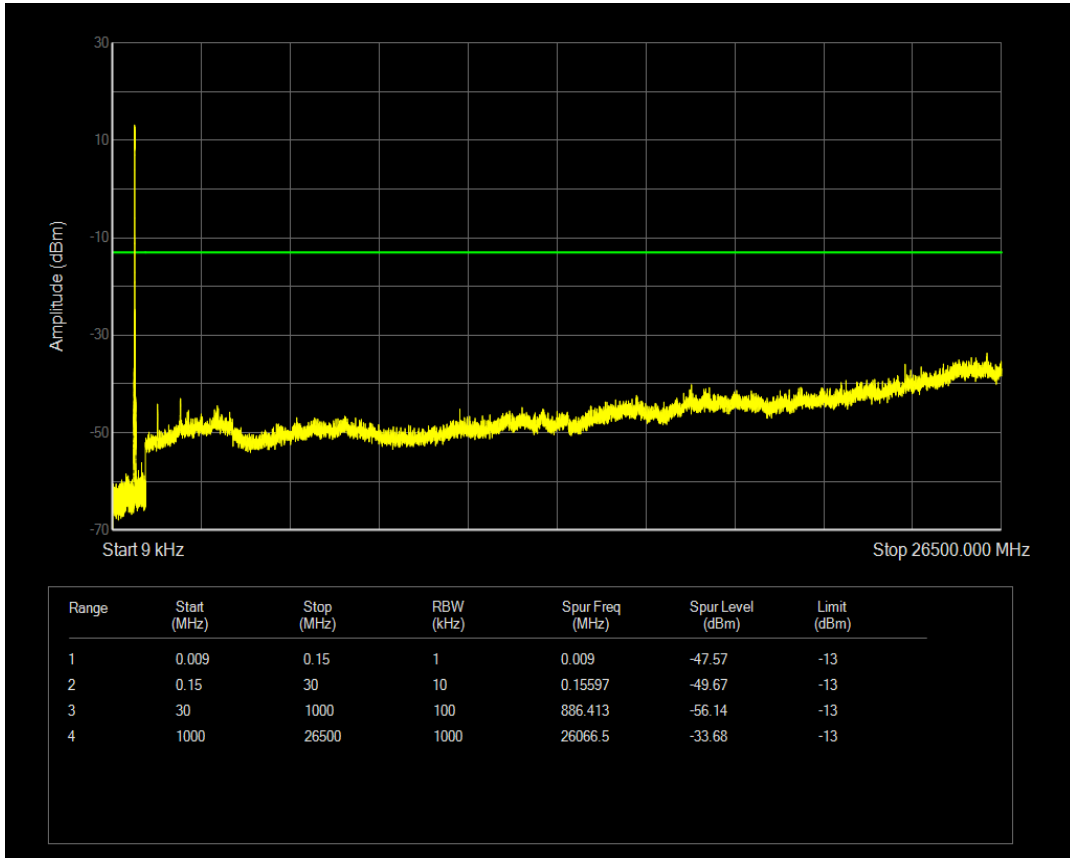

Band71 QPSK BW=10MHz Channel=133297 RB Size=1 Position=#0

Band71 QPSK BW=10MHz Channel=133297 RB Size=50 Position=#0

Band71 16QAM BW=10MHz Channel=133297 RB Size=1 Position=#0

Band71 16QAM BW=10MHz Channel=133297 RB Size=50 Position=#0