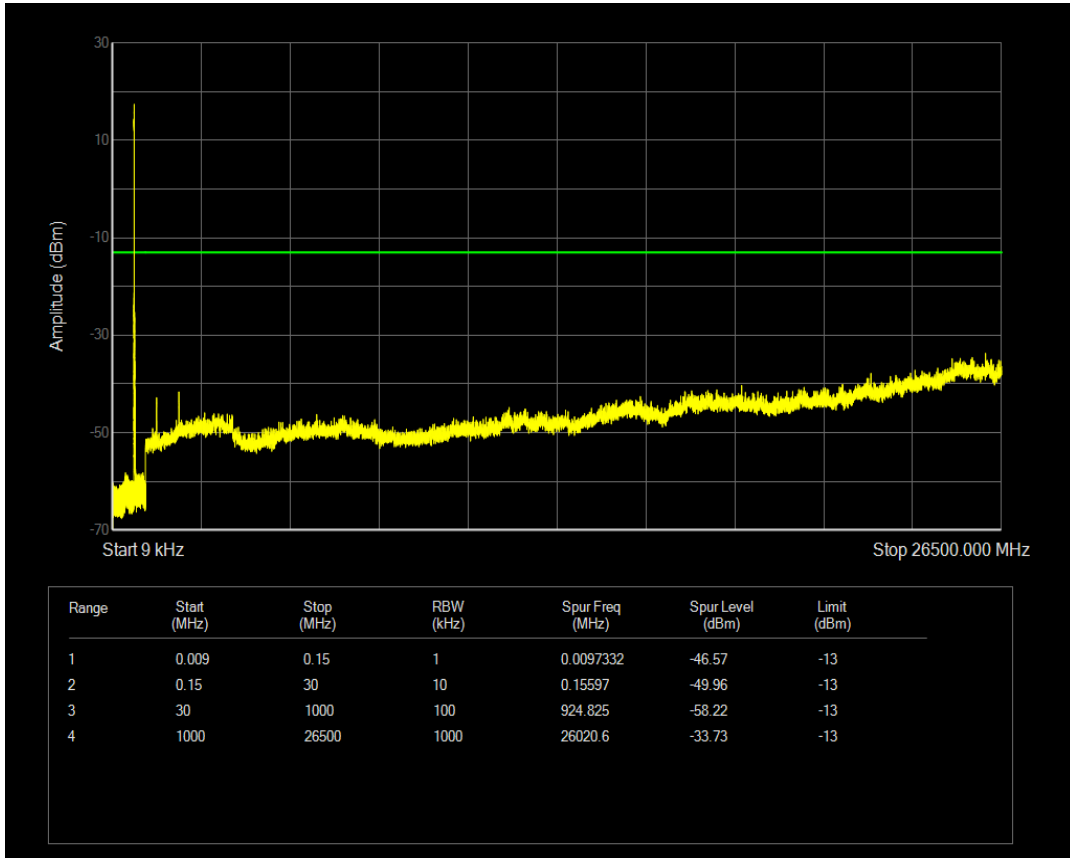

Band71 QPSK BW=5MHz Channel=133147 RB Size=25 Position=#0

Band71 16QAM BW=5MHz Channel=133147 RB Size=1 Position=#0