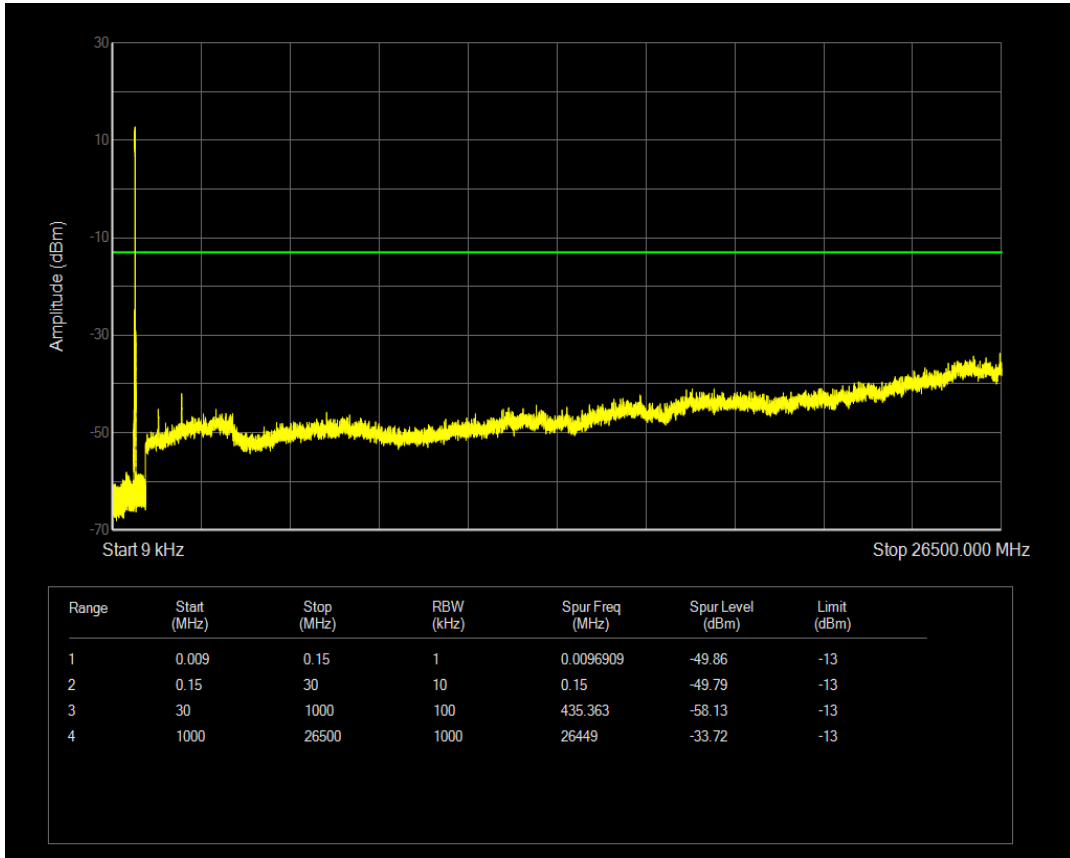

Band71 QPSK BW=10MHz Channel=133422 RB Size=1 Position=#0

Band71 QPSK BW=10MHz Channel=133422 RB Size=50 Position=#0

Band71 16QAM BW=10MHz Channel=133422 RB Size=1 Position=#0

Band71 16QAM BW=10MHz Channel=133422 RB Size=50 Position=#0