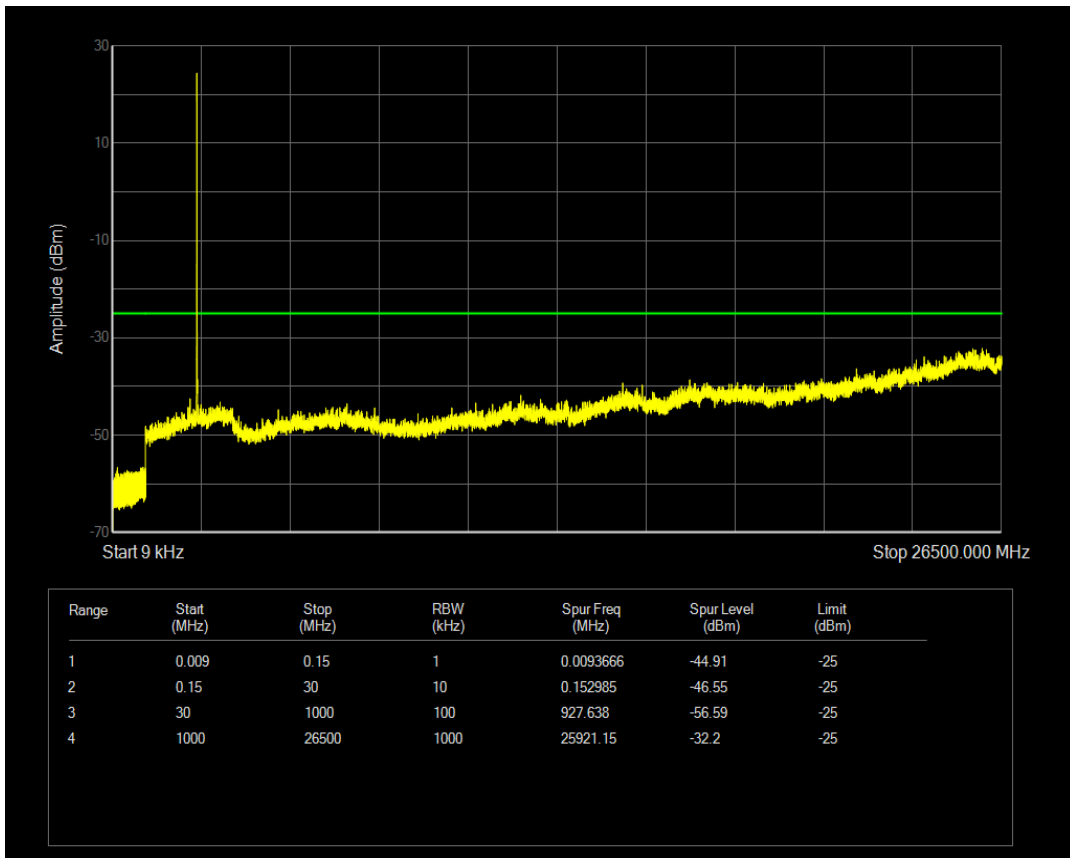

Band7 QPSK BW=10MHz Channel=20800 RB Size=1 Position=#0

Band7 QPSK BW=10MHz Channel=20800 RB Size=50 Position=#0

Band7 16QAM BW=10MHz Channel=20800 RB Size=1 Position=#0

Band7 16QAM BW=10MHz Channel=20800 RB Size=50 Position=#0

Band7 QPSK BW=10MHz Channel=21100 RB Size=1 Position=#0

Band7 QPSK BW=10MHz Channel=21100 RB Size=50 Position=#0

Band7 16QAM BW=10MHz Channel=21100 RB Size=1 Position=#0

Band7 16QAM BW=10MHz Channel=21100 RB Size=50 Position=#0