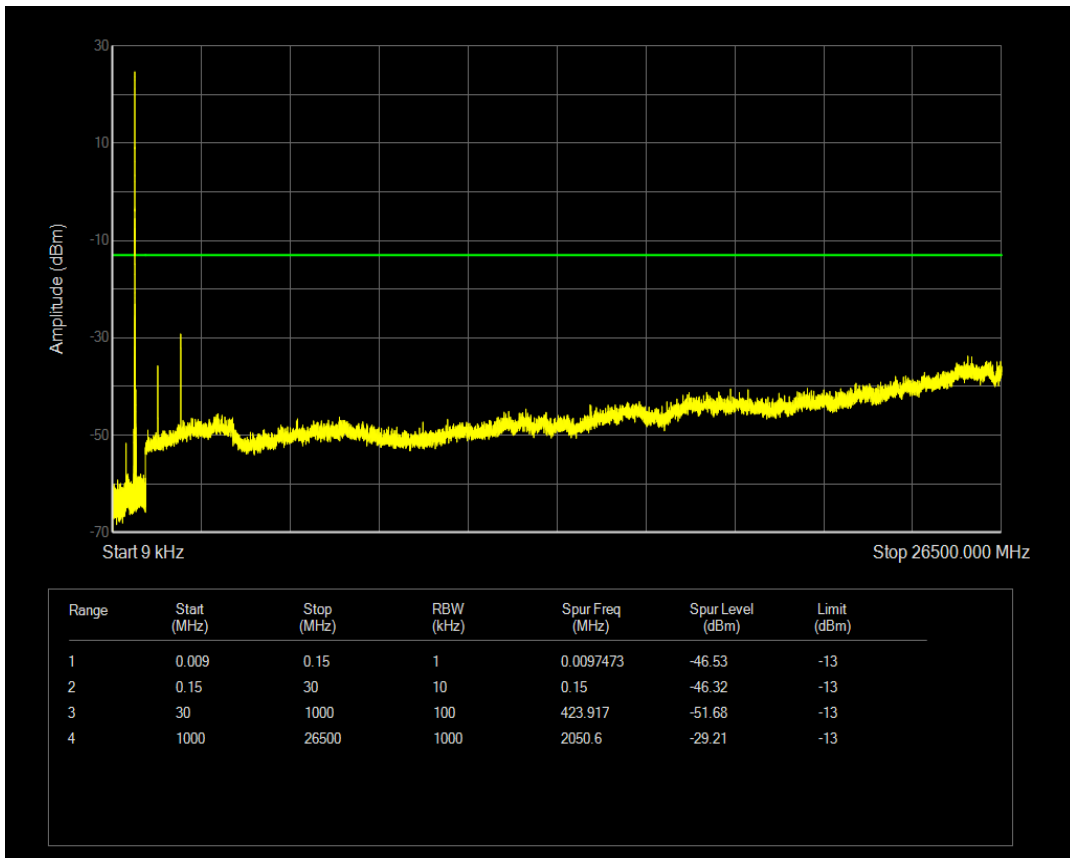

Band71 16QAM BW=15MHz Channel=133397 RB Size=1 Position=#0

Band71 16QAM BW=15MHz Channel=133397 RB Size=75 Position=#0