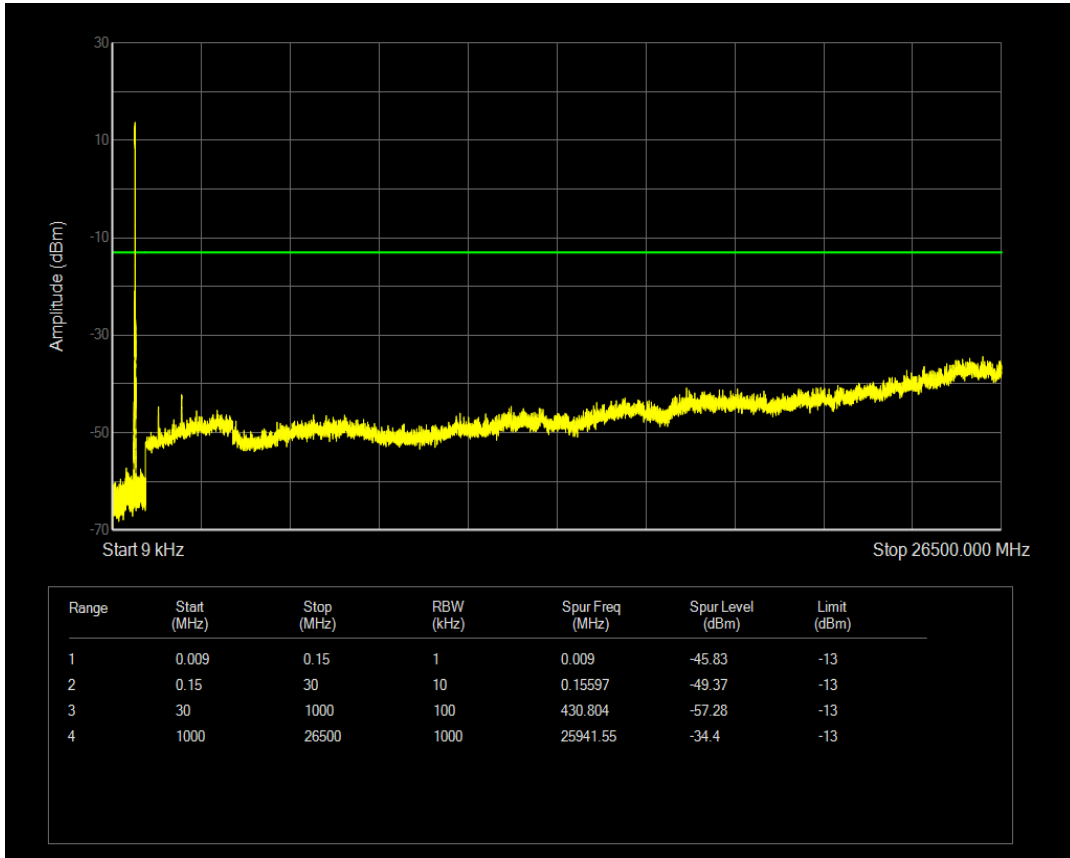

Band71 QPSK BW=10MHz Channel=133422 RB Size=50 Position=#0

Band71 16QAM BW=10MHz Channel=133422 RB Size=1 Position=#0