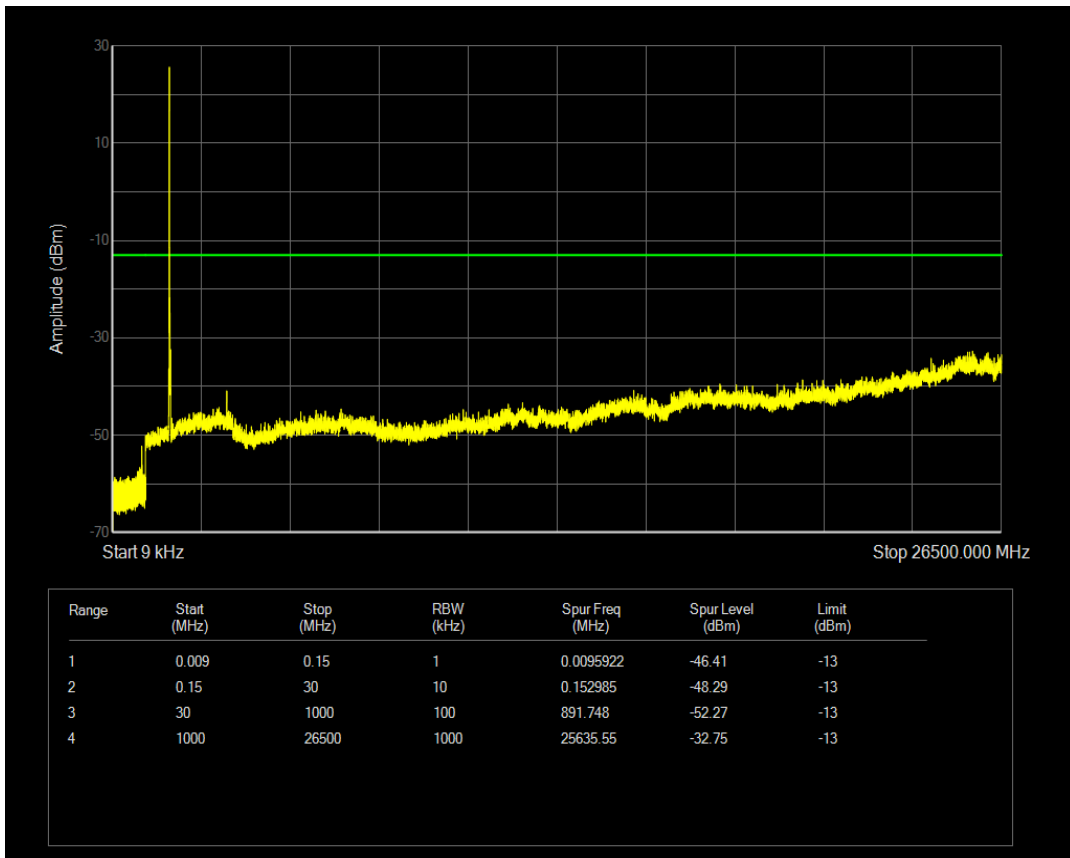

Band66 QPSK BW=20MHz Channel=132072 RB Size=1 Position=#0

Band66 QPSK BW=20MHz Channel=132072 RB Size=100 Position=#0

Band66 16QAM BW=20MHz Channel=132072 RB Size=1 Position=#0

Band66 16QAM BW=20MHz Channel=132072 RB Size=100 Position=#0

Band66 QPSK BW=20MHz Channel=132322 RB Size=1 Position=#0

Band66 QPSK BW=20MHz Channel=132322 RB Size=100 Position=#0

Band66 16QAM BW=20MHz Channel=132322 RB Size=1 Position=#0

Band66 16QAM BW=20MHz Channel=132322 RB Size=100 Position=#0