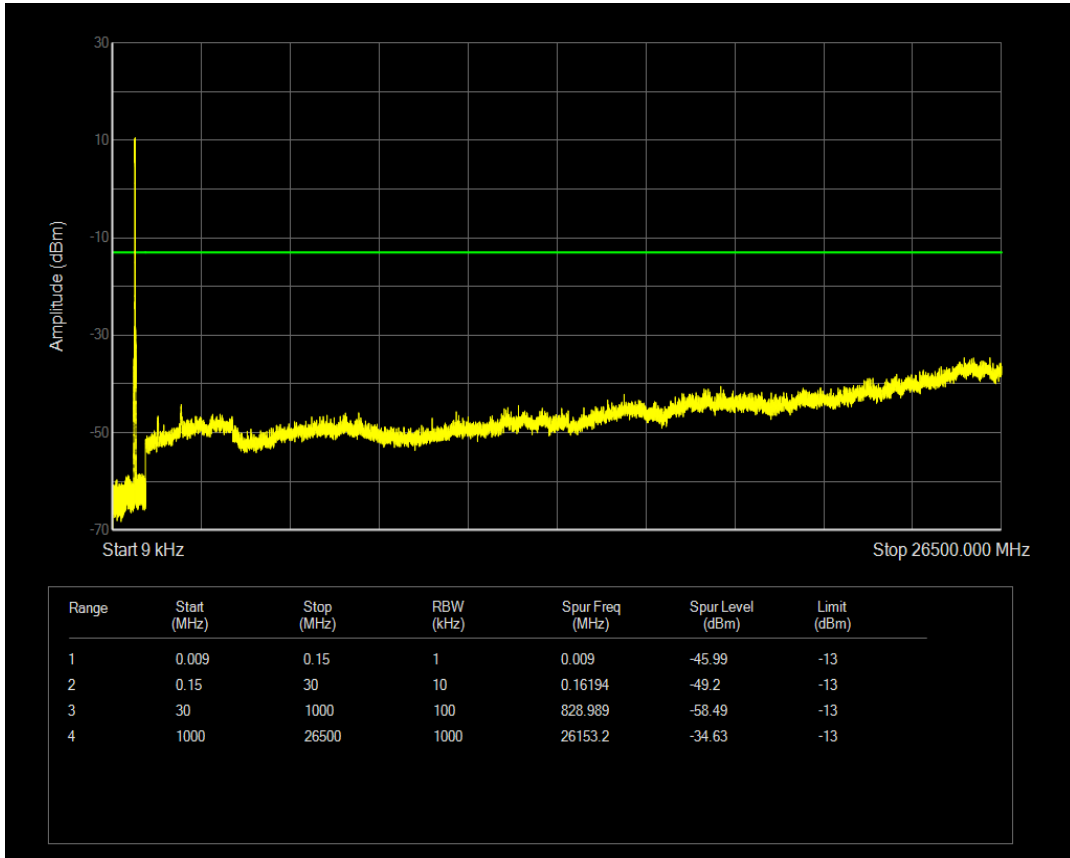

Band71 QPSK BW=20MHz Channel=133297 RB Size=1 Position=#0

Band71 QPSK BW=20MHz Channel=133297 RB Size=100 Position=#0

Band71 16QAM BW=20MHz Channel=133297 RB Size=1 Position=#0

Band71 16QAM BW=20MHz Channel=133297 RB Size=100 Position=#0

Band71 QPSK BW=20MHz Channel=133372 RB Size=1 Position=#0

Band71 QPSK BW=20MHz Channel=133372 RB Size=100 Position=#0

Band71 16QAM BW=20MHz Channel=133372 RB Size=1 Position=#0

Band71 16QAM BW=20MHz Channel=133372 RB Size=100 Position=#0