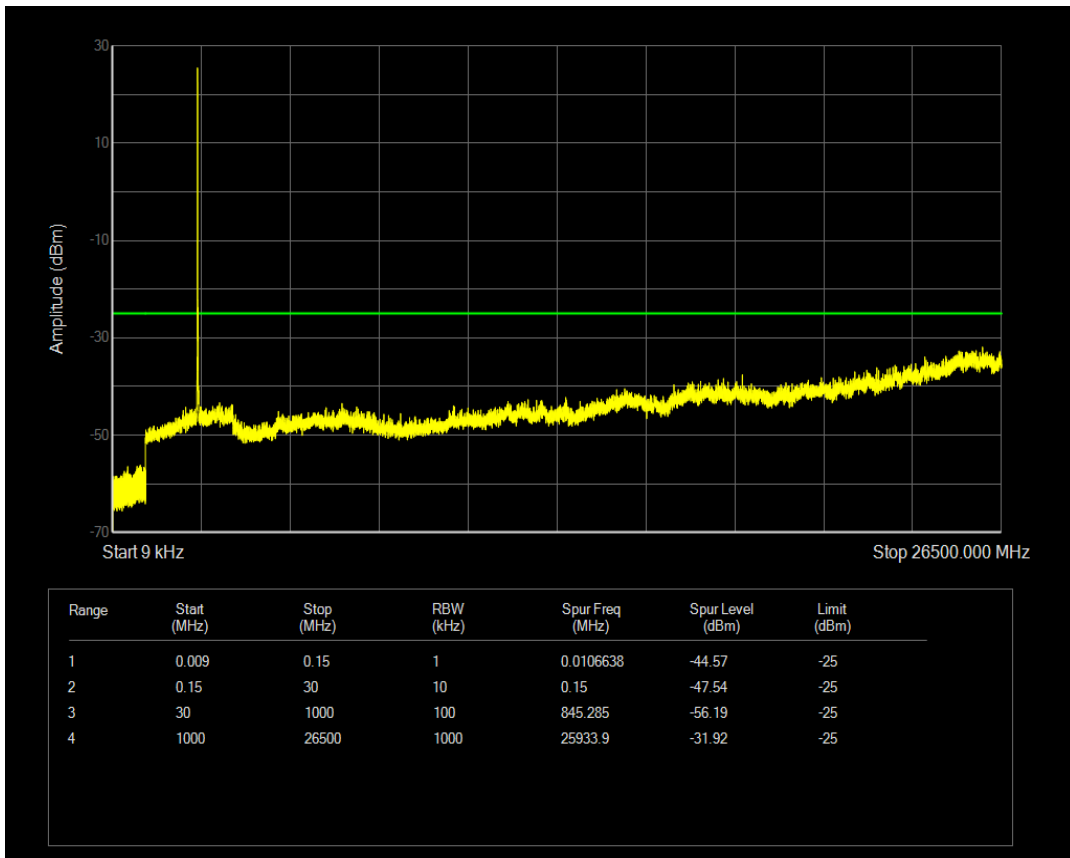

Band7 QPSK BW=20MHz Channel=21350 RB Size=1 Position=#0

Band7 QPSK BW=20MHz Channel=21350 RB Size=100 Position=#0