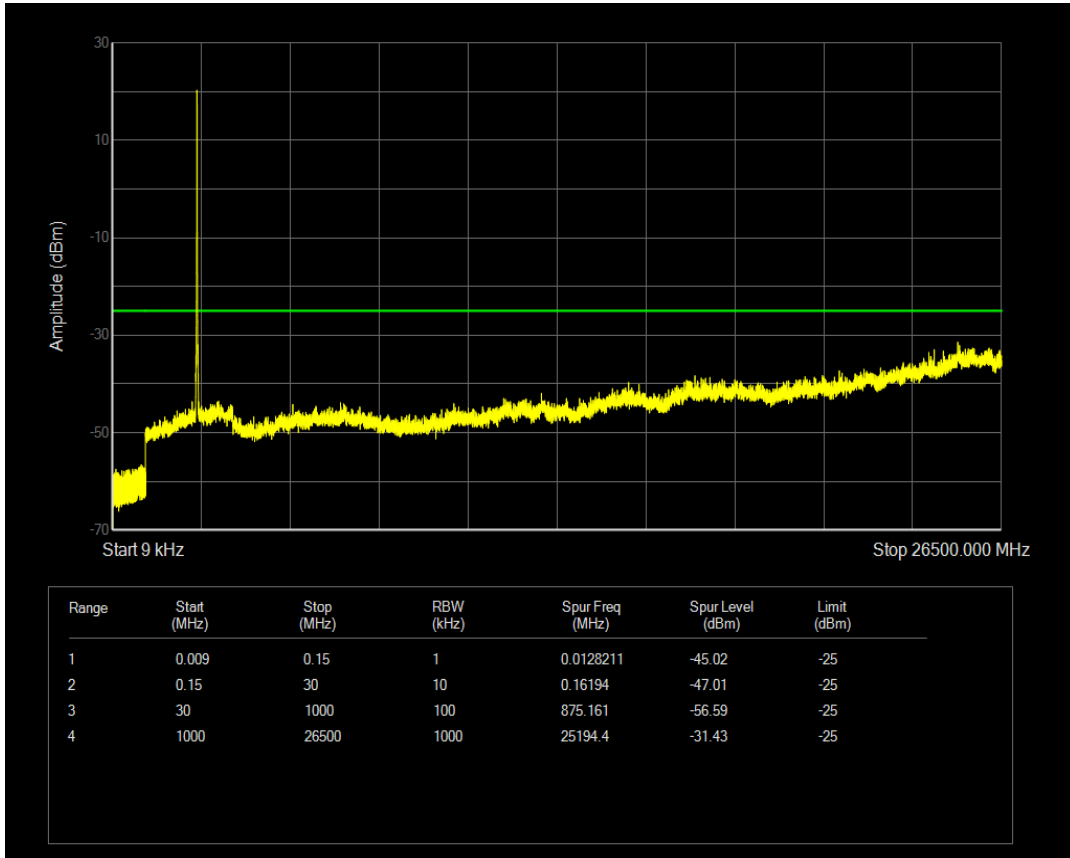

Band7 QPSK BW=10MHz Channel=20800 RB Size=1 Position=#0

Band7 QPSK BW=10MHz Channel=20800 RB Size=50 Position=#0

Band7 16QAM BW=10MHz Channel=20800 RB Size=1 Position=#0

Band7 16QAM BW=10MHz Channel=20800 RB Size=50 Position=#0

Band7 QPSK BW=10MHz Channel=21100 RB Size=1 Position=#0

Band7 QPSK BW=10MHz Channel=21100 RB Size=50 Position=#0

Band7 16QAM BW=10MHz Channel=21100 RB Size=1 Position=#0

Band7 16QAM BW=10MHz Channel=21100 RB Size=50 Position=#0