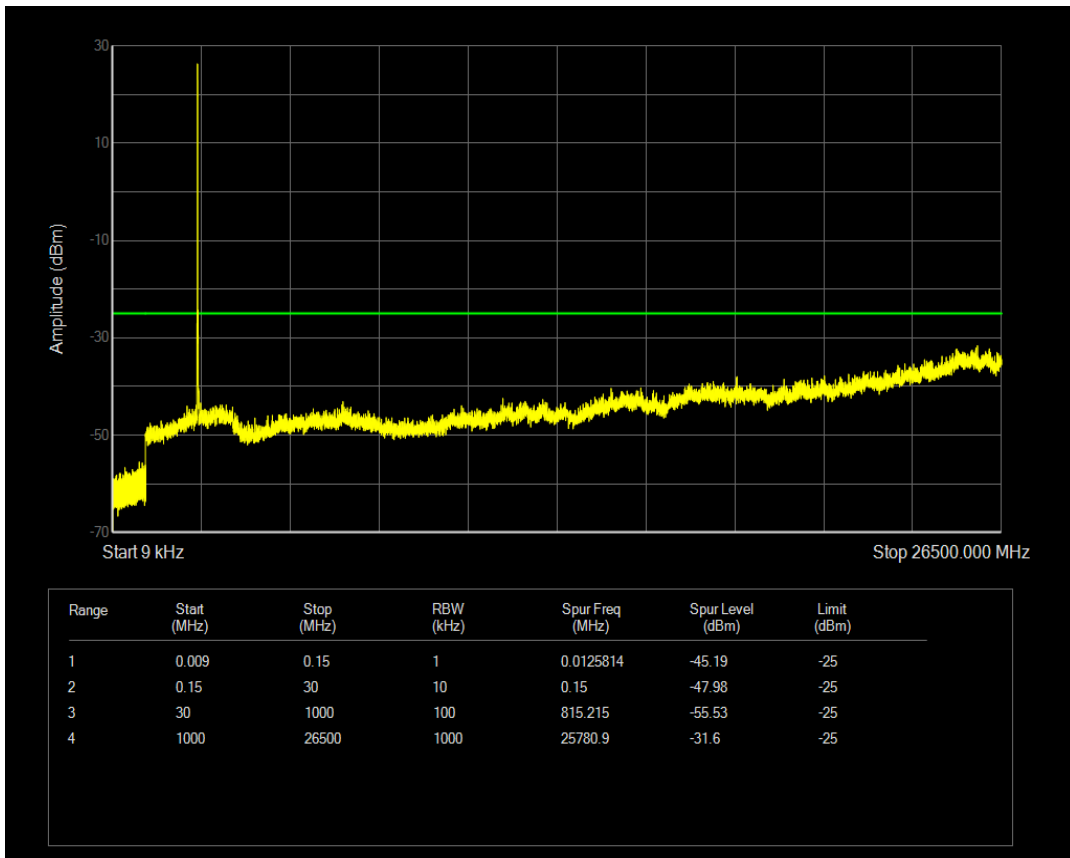

Band7 16QAM BW=20MHz Channel=21350 RB Size=1 Position=#0

Band7 16QAM BW=20MHz Channel=21350 RB Size=100 Position=#0