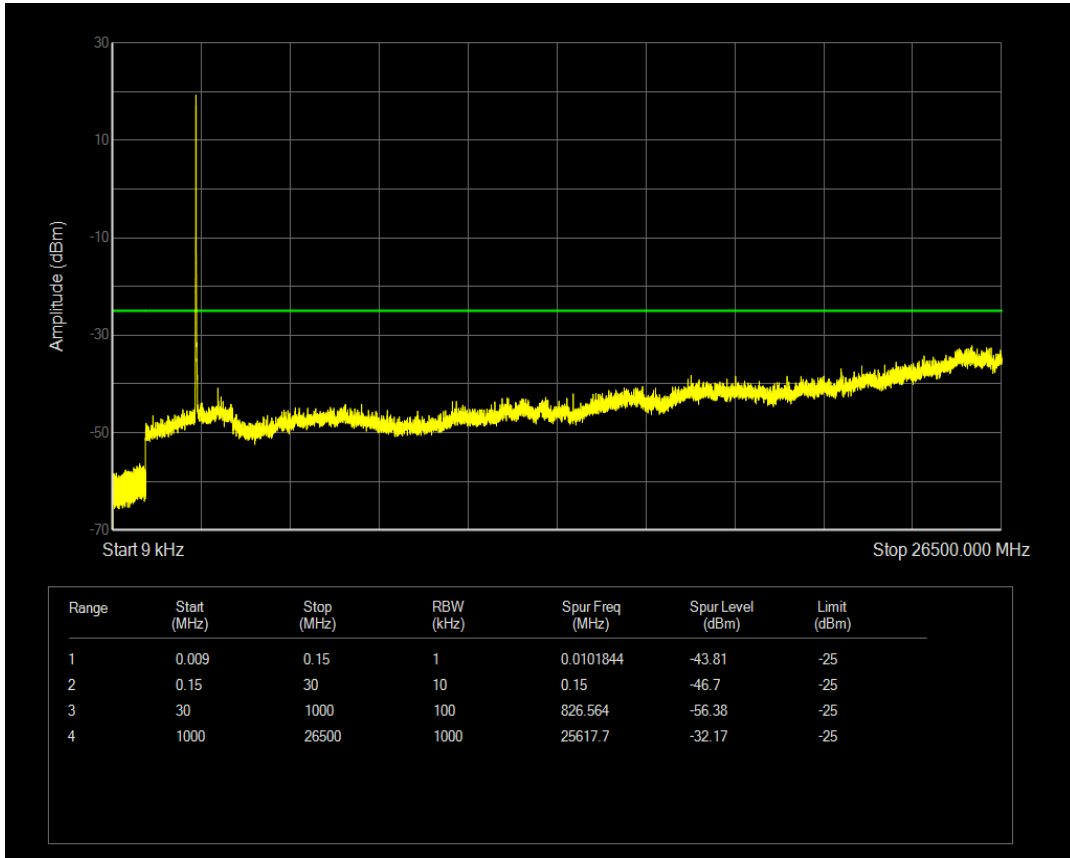

Band7 QPSK BW=10MHz Channel=20800 RB Size=1 Position=#0

Band7 QPSK BW=10MHz Channel=20800 RB Size=50 Position=#0

Band7 16QAM BW=10MHz Channel=20800 RB Size=1 Position=#0

Band7 16QAM BW=10MHz Channel=20800 RB Size=50 Position=#0

Band7 QPSK BW=10MHz Channel=21100 RB Size=1 Position=#0

Band7 QPSK BW=10MHz Channel=21100 RB Size=50 Position=#0

Band7 16QAM BW=10MHz Channel=21100 RB Size=1 Position=#0

Band7 16QAM BW=10MHz Channel=21100 RB Size=50 Position=#0