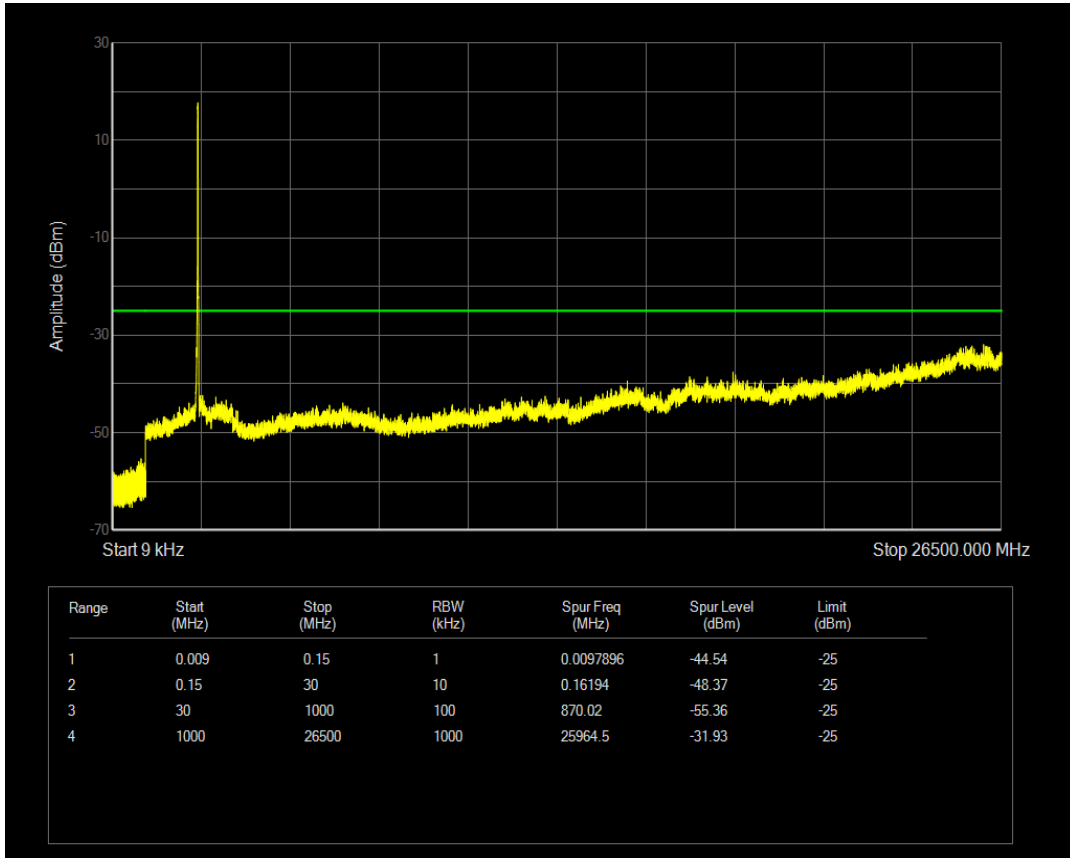

Band7 QPSK BW=20MHz Channel=21100 RB Size=1 Position=#0

Band7 QPSK BW=20MHz Channel=21100 RB Size=100 Position=#0

Band7 16QAM BW=20MHz Channel=21100 RB Size=1 Position=#0

Band7 16QAM BW=20MHz Channel=21100 RB Size=100 Position=#0

Band7 QPSK BW=20MHz Channel=21350 RB Size=1 Position=#0

Band7 QPSK BW=20MHz Channel=21350 RB Size=100 Position=#0

Band7 16QAM BW=20MHz Channel=21350 RB Size=1 Position=#0

Band7 16QAM BW=20MHz Channel=21350 RB Size=100 Position=#0