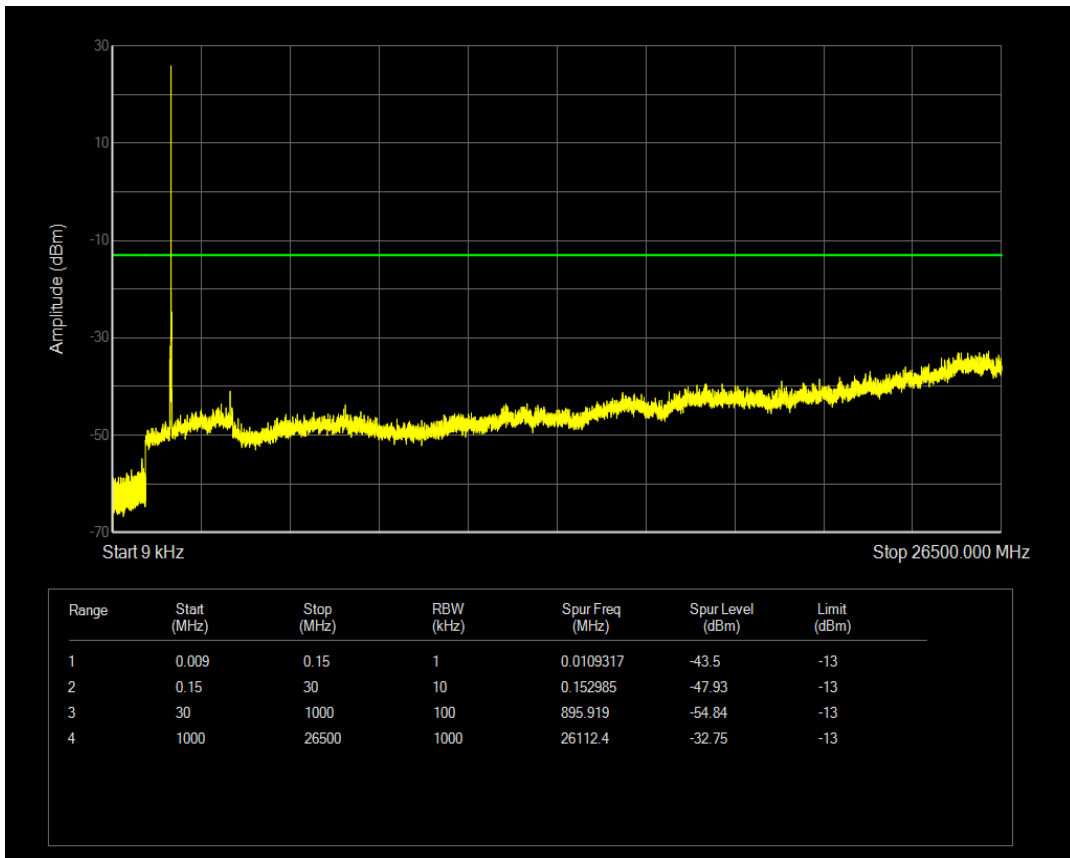

Band66 QPSK BW=20MHz Channel=132072 RB Size=1 Position=#0

Band66 QPSK BW=20MHz Channel=132072 RB Size=100 Position=#0

Band66 16QAM BW=20MHz Channel=132072 RB Size=1 Position=#0

Band66 16QAM BW=20MHz Channel=132072 RB Size=100 Position=#0

Band66 QPSK BW=20MHz Channel=132322 RB Size=1 Position=#0

Band66 QPSK BW=20MHz Channel=132322 RB Size=100 Position=#0

Band66 16QAM BW=20MHz Channel=132322 RB Size=1 Position=#0

Band66 16QAM BW=20MHz Channel=132322 RB Size=100 Position=#0

Band66 QPSK BW=20MHz Channel=132572 RB Size=1 Position=#0

Band66 QPSK BW=20MHz Channel=132572 RB Size=100 Position=#0

Band66 16QAM BW=20MHz Channel=132572 RB Size=1 Position=#0

Band66 16QAM BW=20MHz Channel=132572 RB Size=100 Position=#0