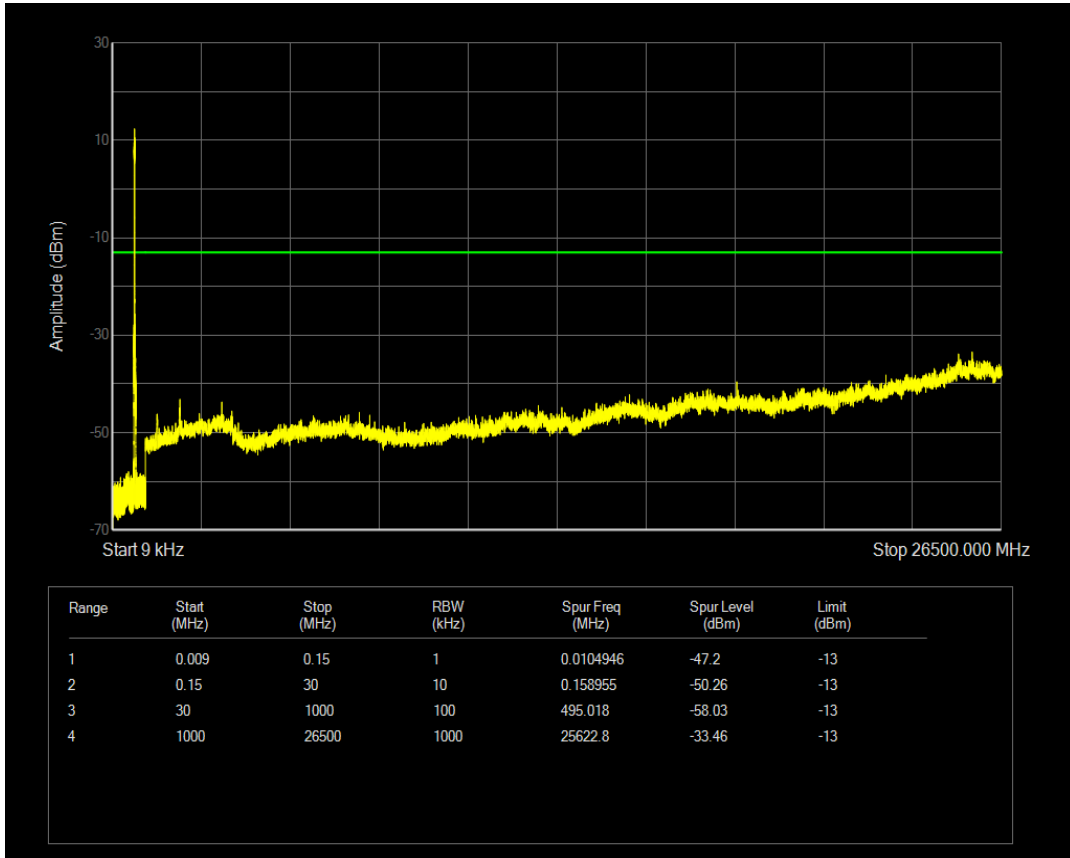

Band71 QPSK BW=15MHz Channel=133397 RB Size=1 Position=#0

Band71 QPSK BW=15MHz Channel=133397 RB Size=75 Position=#0

Band71 16QAM BW=15MHz Channel=133397 RB Size=1 Position=#0

Band71 16QAM BW=15MHz Channel=133397 RB Size=75 Position=#0

Band71 QPSK BW=20MHz Channel=133222 RB Size=1 Position=#0

Band71 QPSK BW=20MHz Channel=133222 RB Size=100 Position=#0

Band71 16QAM BW=20MHz Channel=133222 RB Size=1 Position=#0

Band71 16QAM BW=20MHz Channel=133222 RB Size=100 Position=#0