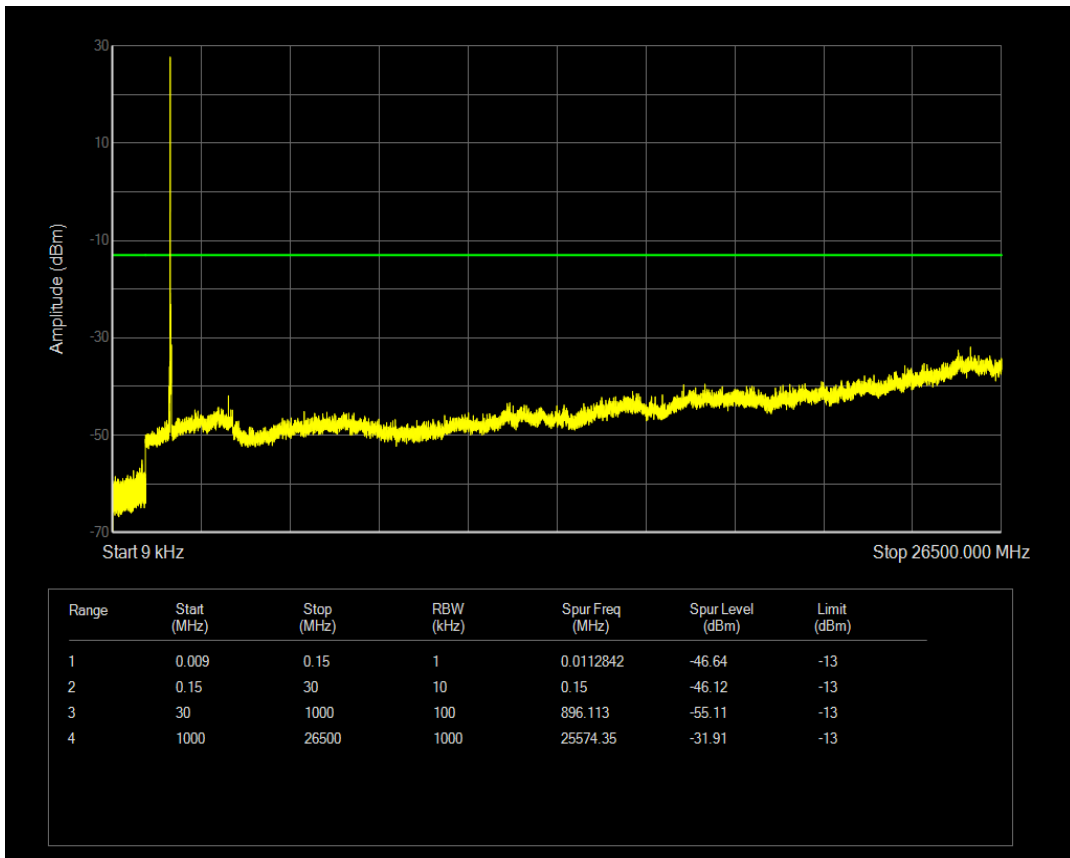

Band66 QPSK BW=20MHz Channel=132072 RB Size=1 Position=#0

Band66 QPSK BW=20MHz Channel=132072 RB Size=100 Position=#0

Band66 16QAM BW=20MHz Channel=132072 RB Size=1 Position=#0

Band66 16QAM BW=20MHz Channel=132072 RB Size=100 Position=#0

Band66 QPSK BW=20MHz Channel=132322 RB Size=1 Position=#0

Band66 QPSK BW=20MHz Channel=132322 RB Size=100 Position=#0

Band66 16QAM BW=20MHz Channel=132322 RB Size=1 Position=#0

Band66 16QAM BW=20MHz Channel=132322 RB Size=100 Position=#0