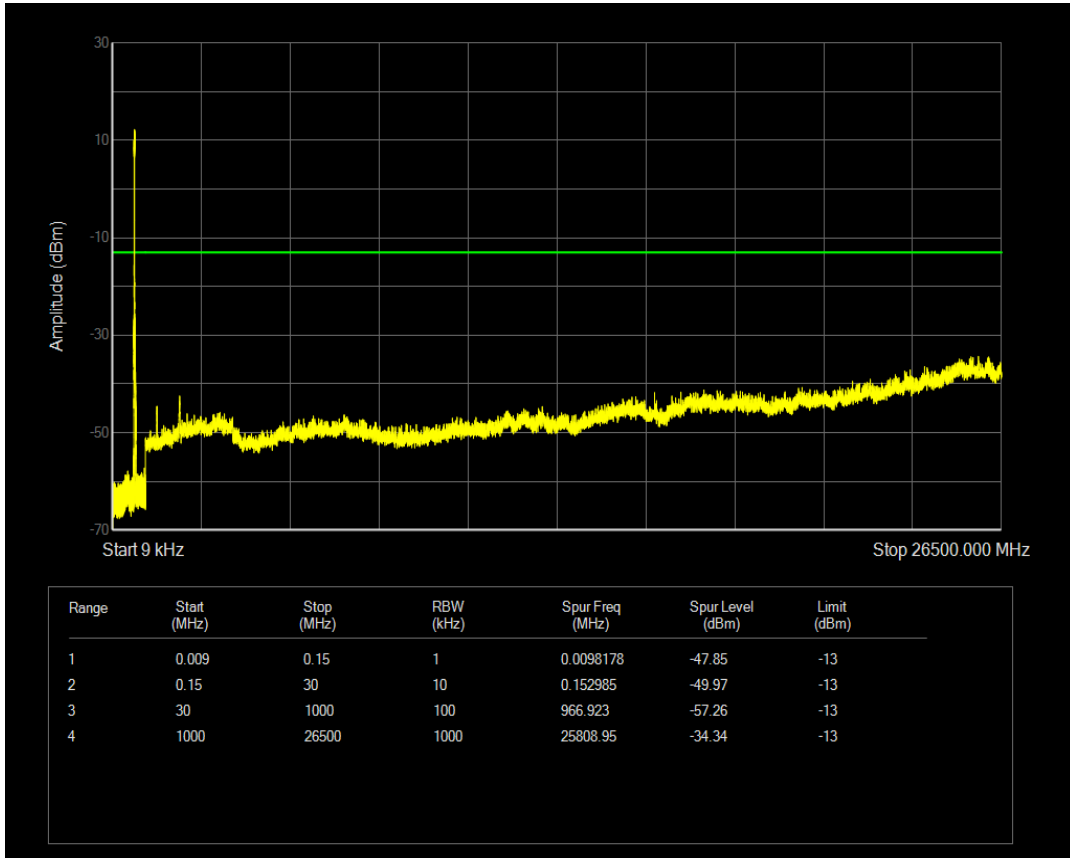

Band71 QPSK BW=15MHz Channel=133197 RB Size=75 Position=#0

Band71 16QAM BW=15MHz Channel=133197 RB Size=1 Position=#0