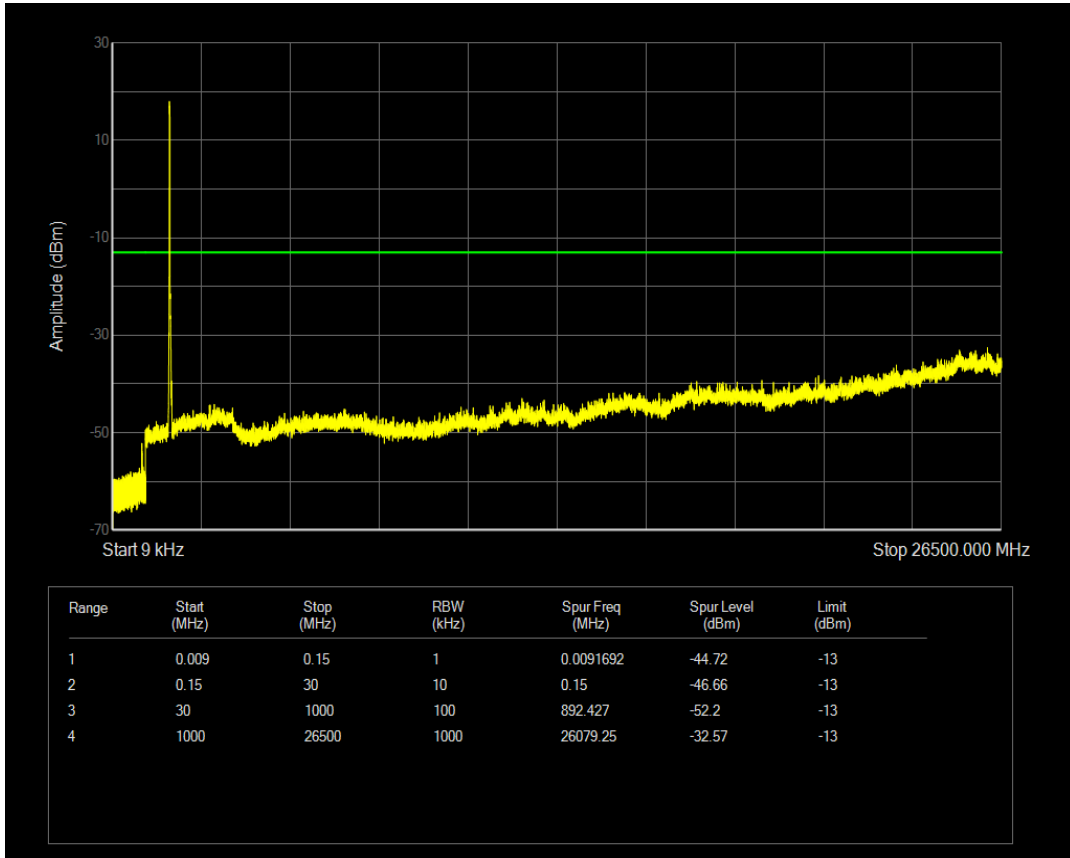

Band66 QPSK BW=20MHz Channel=132072 RB Size=1 Position=#0

Band66 QPSK BW=20MHz Channel=132072 RB Size=100 Position=#0

Band66 16QAM BW=20MHz Channel=132072 RB Size=1 Position=#0

Band66 16QAM BW=20MHz Channel=132072 RB Size=100 Position=#0

Band66 QPSK BW=20MHz Channel=132322 RB Size=1 Position=#0

Band66 QPSK BW=20MHz Channel=132322 RB Size=100 Position=#0

Band66 16QAM BW=20MHz Channel=132322 RB Size=1 Position=#0

Band66 16QAM BW=20MHz Channel=132322 RB Size=100 Position=#0