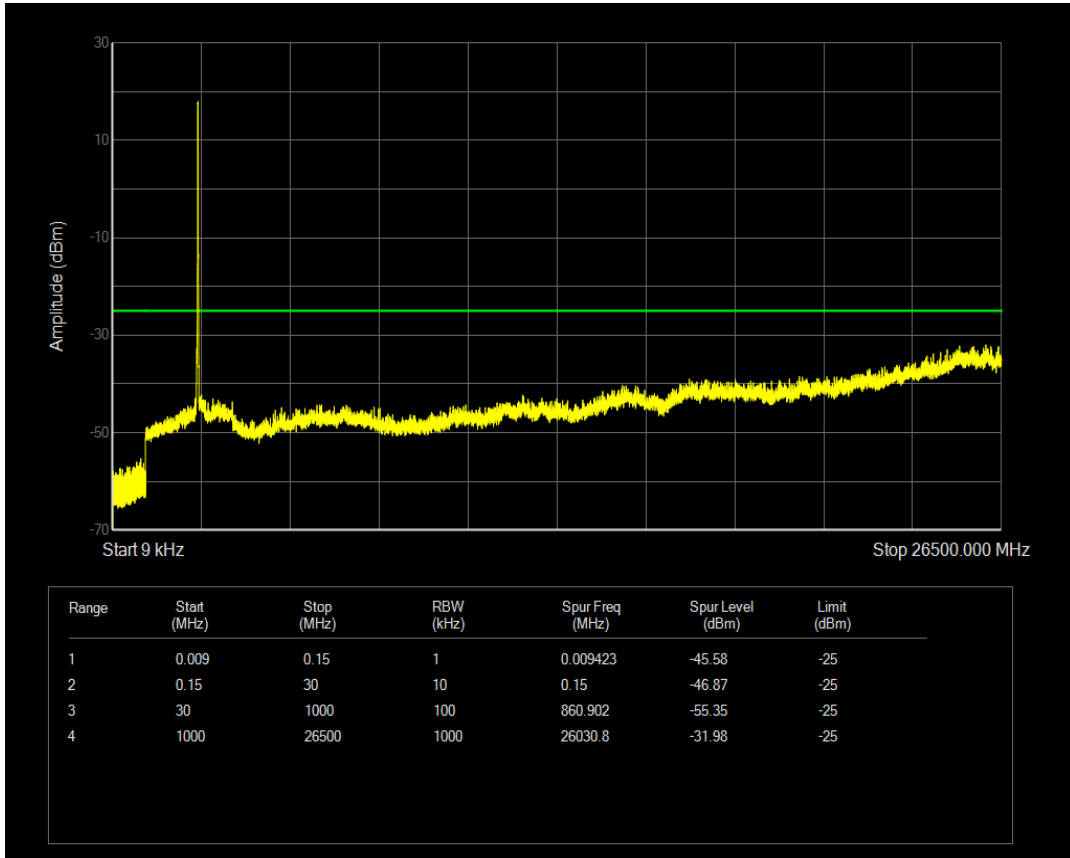

Band7 QPSK BW=15MHz Channel=21375 RB Size=1 Position=#0

Band7 QPSK BW=15MHz Channel=21375 RB Size=75 Position=#0

Band7 16QAM BW=15MHz Channel=21375 RB Size=1 Position=#0

Band7 16QAM BW=15MHz Channel=21375 RB Size=75 Position=#0

Band7 QPSK BW=20MHz Channel=20850 RB Size=1 Position=#0

Band7 QPSK BW=20MHz Channel=20850 RB Size=100 Position=#0

Band7 16QAM BW=20MHz Channel=20850 RB Size=1 Position=#0

Band7 16QAM BW=20MHz Channel=20850 RB Size=100 Position=#0