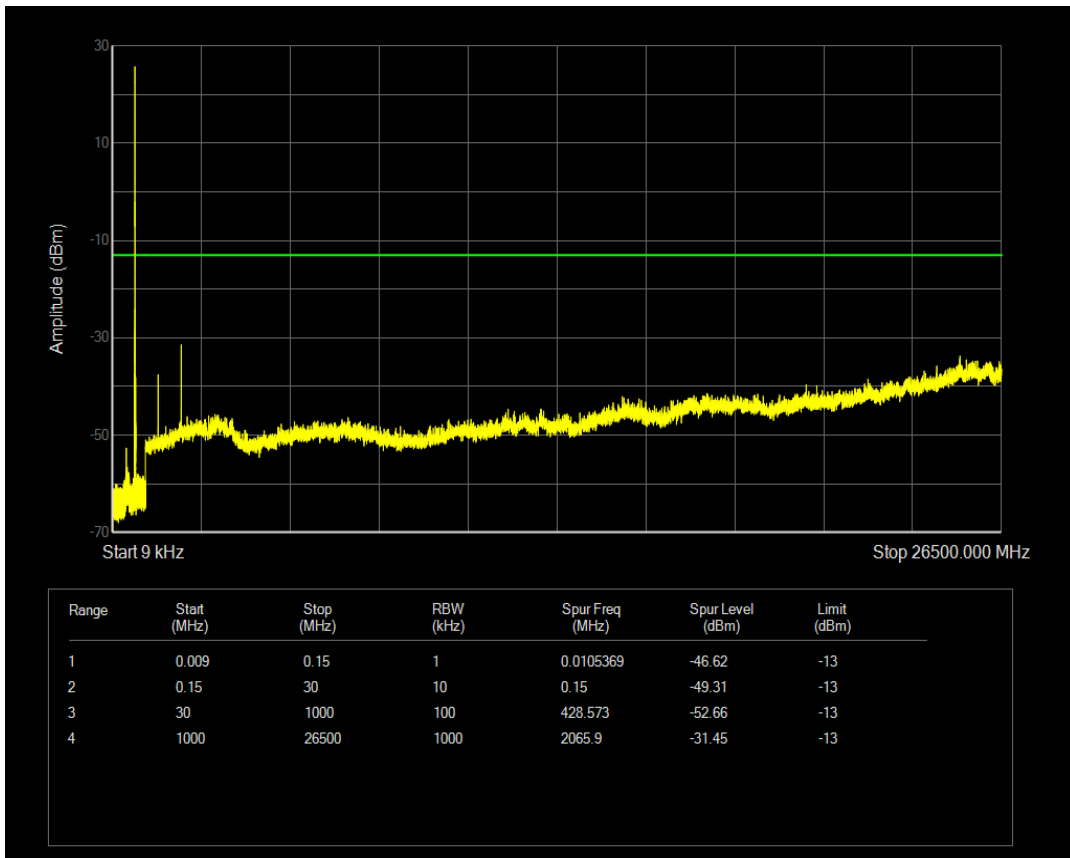

Band71 QPSK BW=10MHz Channel=133422 RB Size=1 Position=#0

Band71 QPSK BW=10MHz Channel=133422 RB Size=50 Position=#0