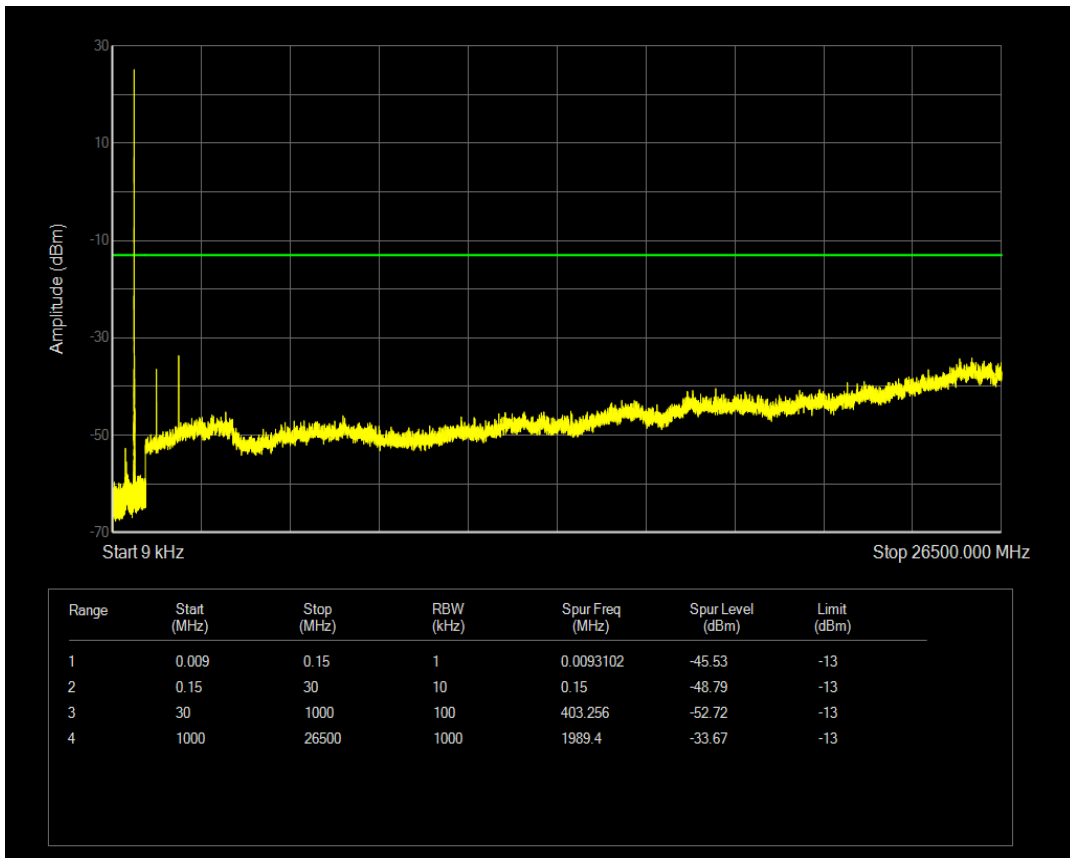

Band71 QPSK BW=5MHz Channel=133147 RB Size=1 Position=#0

Band71 QPSK BW=5MHz Channel=133147 RB Size=25 Position=#0