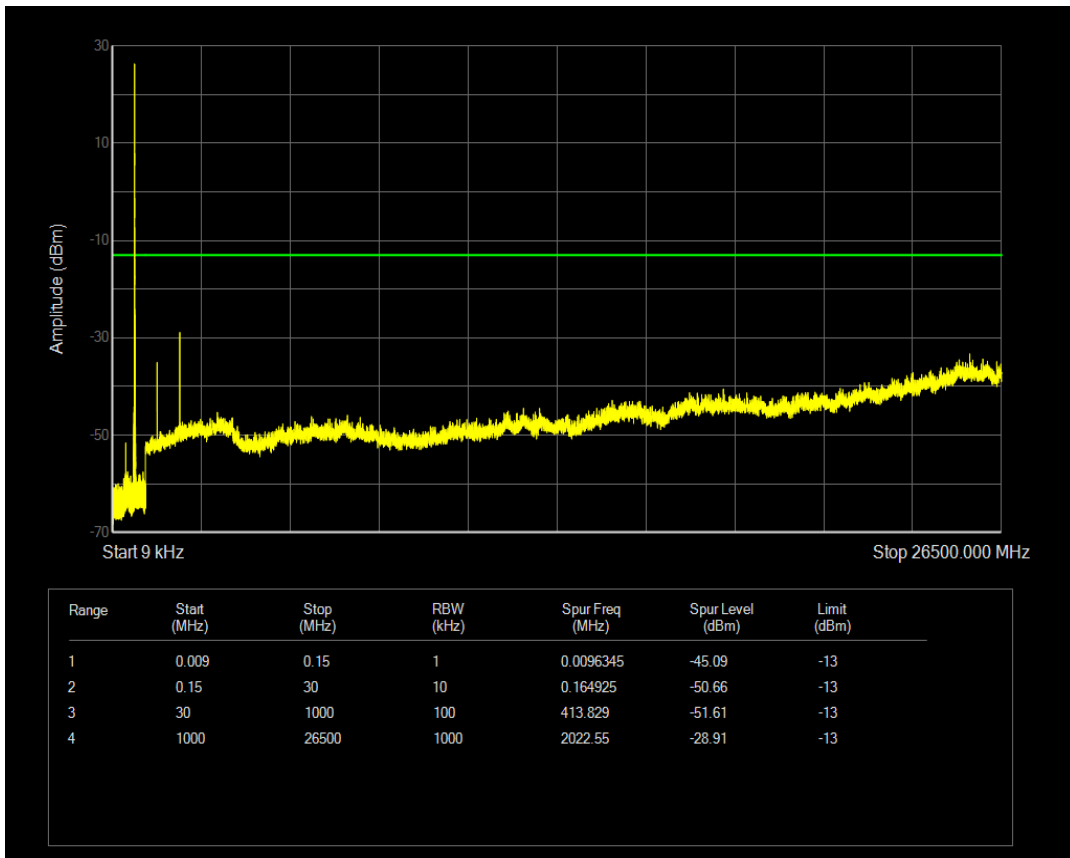

Band71 16QAM BW=15MHz Channel=133297 RB Size=1 Position=#0

Band71 16QAM BW=15MHz Channel=133297 RB Size=75 Position=#0