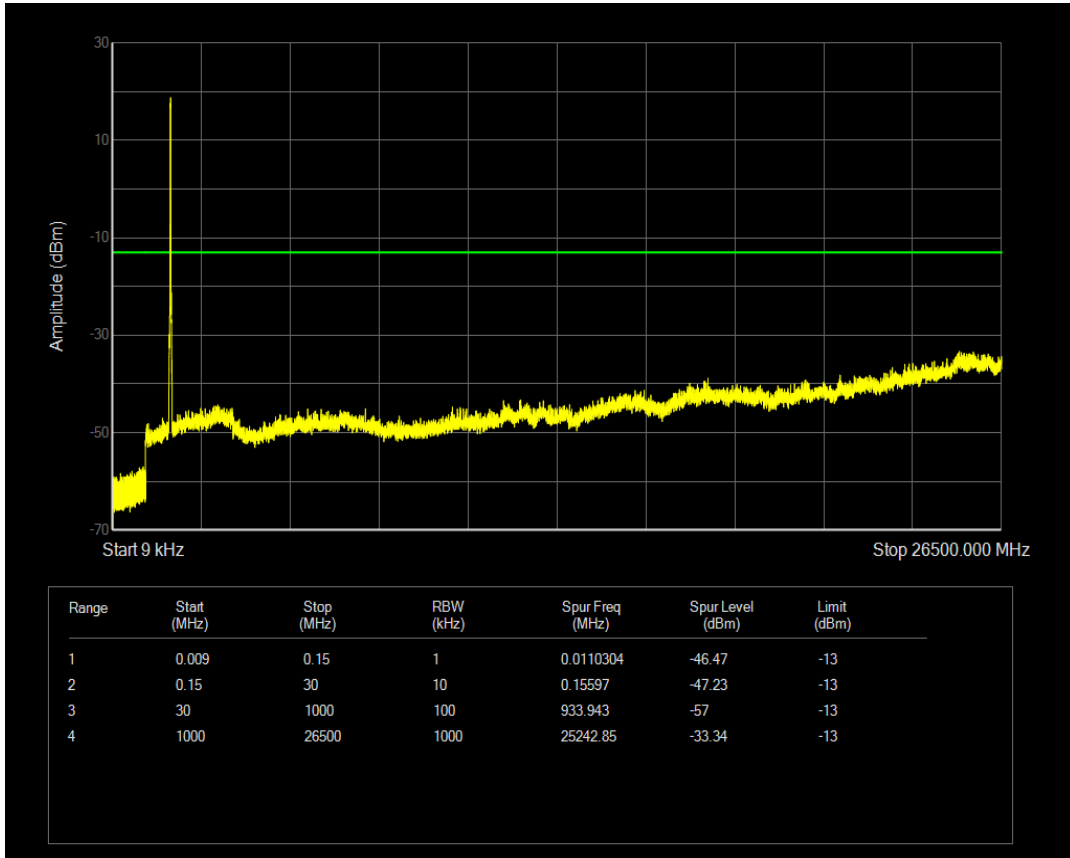

Band66 QPSK BW=20MHz Channel=132072 RB Size=1 Position=#0

Band66 QPSK BW=20MHz Channel=132072 RB Size=100 Position=#0

Band66 16QAM BW=20MHz Channel=132072 RB Size=1 Position=#0

Band66 16QAM BW=20MHz Channel=132072 RB Size=100 Position=#0

Band66 QPSK BW=20MHz Channel=132322 RB Size=1 Position=#0

Band66 QPSK BW=20MHz Channel=132322 RB Size=100 Position=#0

Band66 16QAM BW=20MHz Channel=132322 RB Size=1 Position=#0

Band66 16QAM BW=20MHz Channel=132322 RB Size=100 Position=#0

Band66 QPSK BW=20MHz Channel=132572 RB Size=1 Position=#0

Band66 QPSK BW=20MHz Channel=132572 RB Size=100 Position=#0

Band66 16QAM BW=20MHz Channel=132572 RB Size=1 Position=#0

Band66 16QAM BW=20MHz Channel=132572 RB Size=100 Position=#0