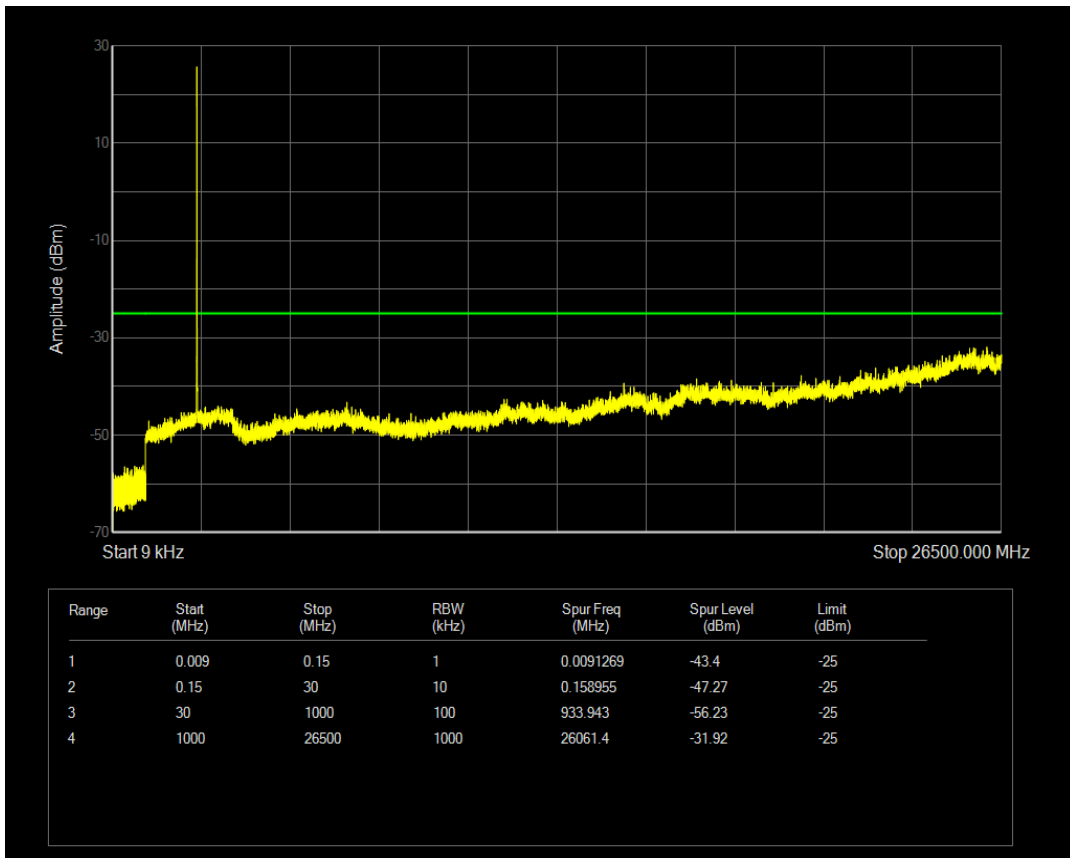

Band7 QPSK BW=10MHz Channel=20800 RB Size=1 Position=#0

Band7 QPSK BW=10MHz Channel=20800 RB Size=50 Position=#0

Band7 16QAM BW=10MHz Channel=20800 RB Size=1 Position=#0

Band7 16QAM BW=10MHz Channel=20800 RB Size=50 Position=#0

Band7 QPSK BW=10MHz Channel=21100 RB Size=1 Position=#0

Band7 QPSK BW=10MHz Channel=21100 RB Size=50 Position=#0

Band7 16QAM BW=10MHz Channel=21100 RB Size=1 Position=#0

Band7 16QAM BW=10MHz Channel=21100 RB Size=50 Position=#0