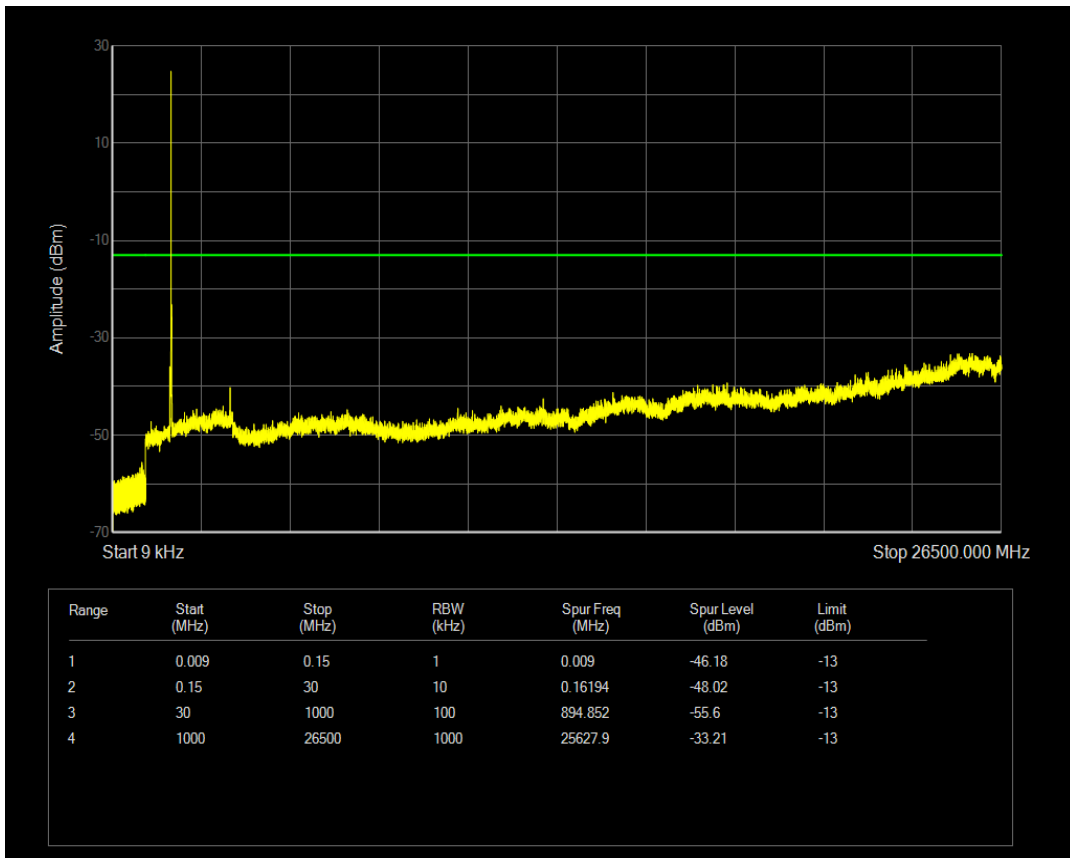

Band66 QPSK BW=20MHz Channel=132072 RB Size=1 Position=#0

Band66 QPSK BW=20MHz Channel=132072 RB Size=100 Position=#0

Band66 16QAM BW=20MHz Channel=132072 RB Size=1 Position=#0

Band66 16QAM BW=20MHz Channel=132072 RB Size=100 Position=#0

Band66 QPSK BW=20MHz Channel=132322 RB Size=1 Position=#0

Band66 QPSK BW=20MHz Channel=132322 RB Size=100 Position=#0

Band66 16QAM BW=20MHz Channel=132322 RB Size=1 Position=#0

Band66 16QAM BW=20MHz Channel=132322 RB Size=100 Position=#0

Band66 QPSK BW=20MHz Channel=132572 RB Size=1 Position=#0

Band66 QPSK BW=20MHz Channel=132572 RB Size=100 Position=#0

Band66 16QAM BW=20MHz Channel=132572 RB Size=1 Position=#0

Band66 16QAM BW=20MHz Channel=132572 RB Size=100 Position=#0