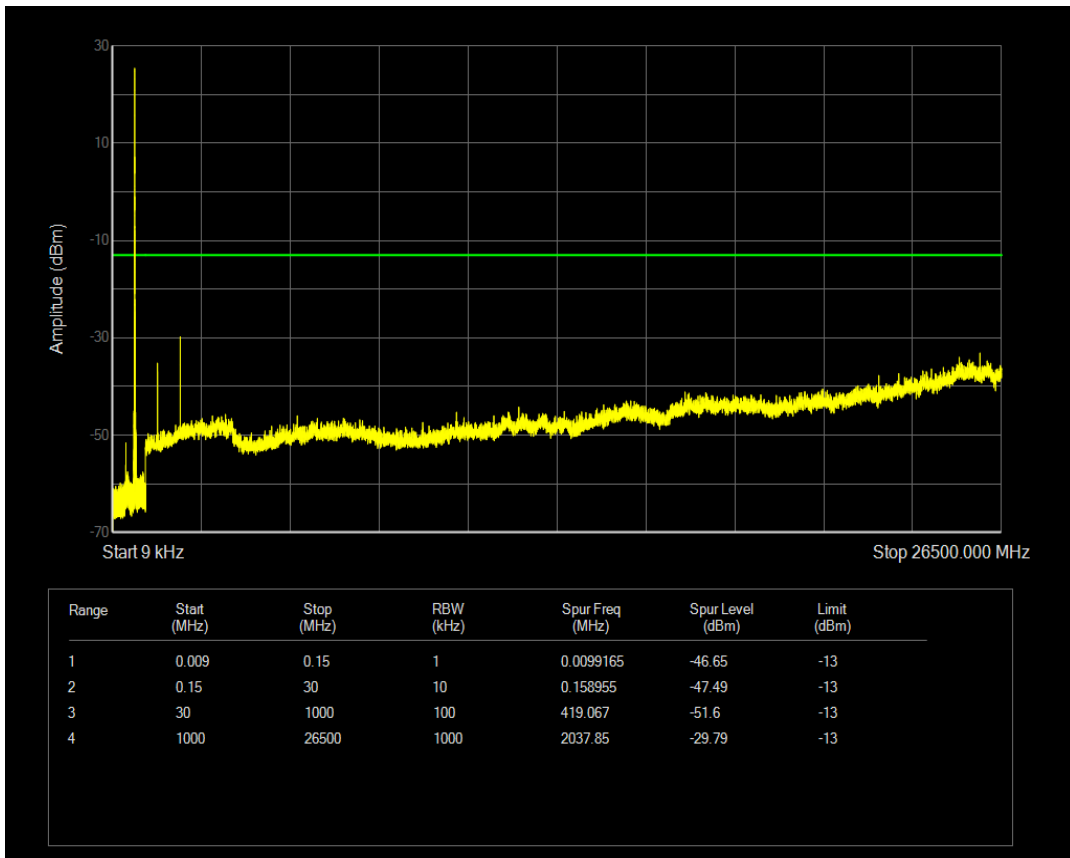

Band71 QPSK BW=20MHz Channel=133297 RB Size=1 Position=#0

Band71 QPSK BW=20MHz Channel=133297 RB Size=100 Position=#0

Band71 16QAM BW=20MHz Channel=133297 RB Size=1 Position=#0

Band71 16QAM BW=20MHz Channel=133297 RB Size=100 Position=#0

Band71 QPSK BW=20MHz Channel=133372 RB Size=1 Position=#0

Band71 QPSK BW=20MHz Channel=133372 RB Size=100 Position=#0

Band71 16QAM BW=20MHz Channel=133372 RB Size=1 Position=#0

Band71 16QAM BW=20MHz Channel=133372 RB Size=100 Position=#0