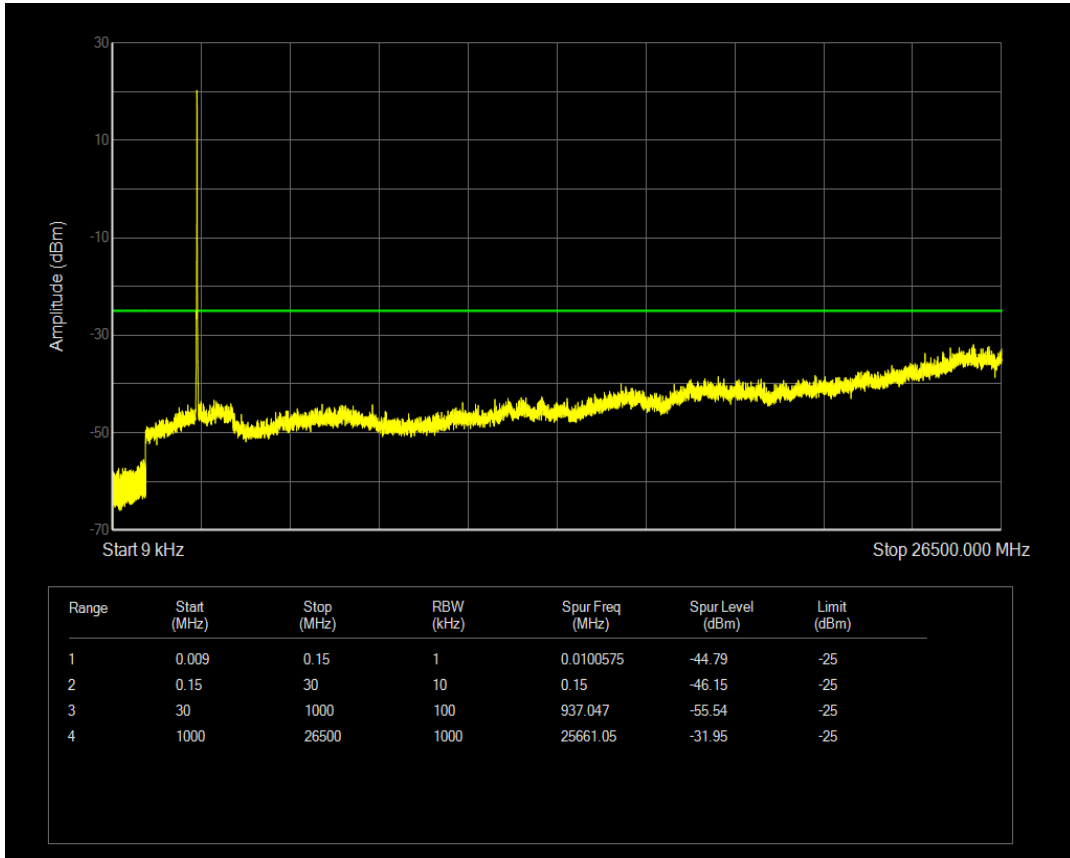

Band7 QPSK BW=10MHz Channel=21100 RB Size=1 Position=#0

Band7 QPSK BW=10MHz Channel=21100 RB Size=50 Position=#0

Band7 16QAM BW=10MHz Channel=21100 RB Size=1 Position=#0

Band7 16QAM BW=10MHz Channel=21100 RB Size=50 Position=#0

Band7 QPSK BW=10MHz Channel=21400 RB Size=1 Position=#0

Band7 QPSK BW=10MHz Channel=21400 RB Size=50 Position=#0

Band7 16QAM BW=10MHz Channel=21400 RB Size=1 Position=#0

Band7 16QAM BW=10MHz Channel=21400 RB Size=50 Position=#0