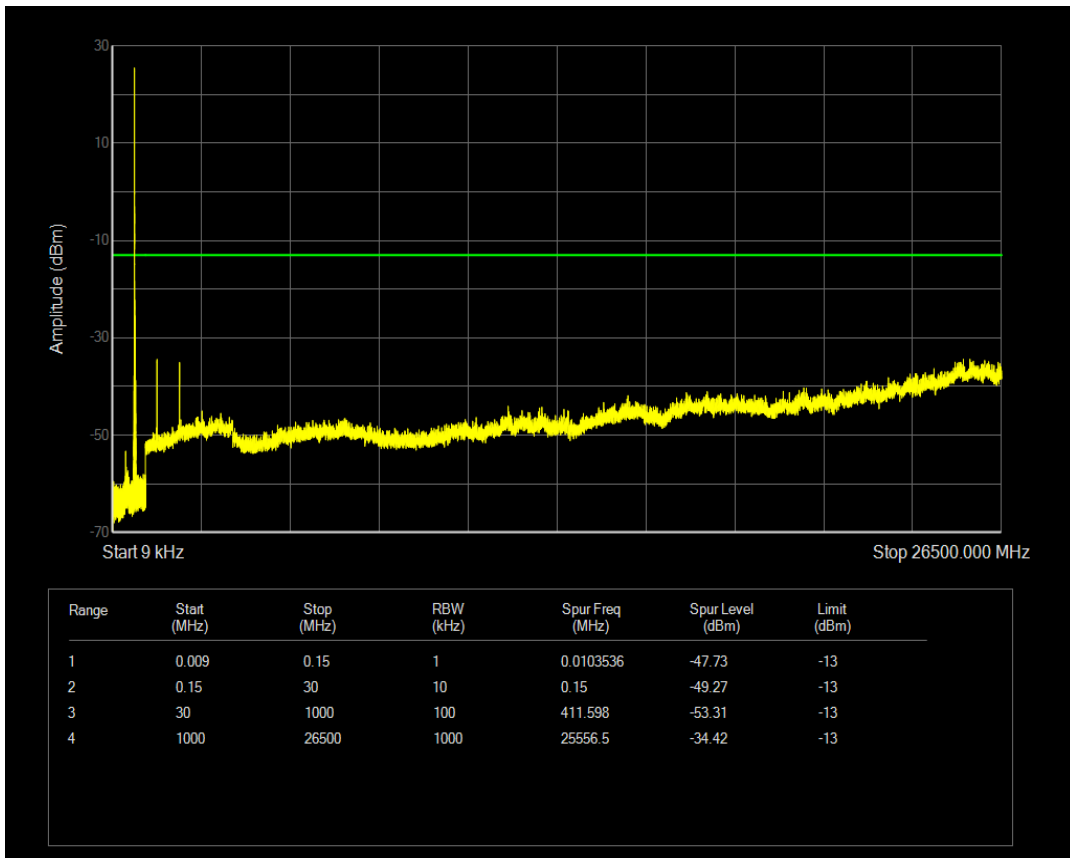

Band71 QPSK BW=20MHz Channel=133222 RB Size=1 Position=#0

Band71 QPSK BW=20MHz Channel=133222 RB Size=100 Position=#0

Band71 16QAM BW=20MHz Channel=133222 RB Size=1 Position=#0

Band71 16QAM BW=20MHz Channel=133222 RB Size=100 Position=#0

Band71 QPSK BW=20MHz Channel=133297 RB Size=1 Position=#0

Band71 QPSK BW=20MHz Channel=133297 RB Size=100 Position=#0

Band71 16QAM BW=20MHz Channel=133297 RB Size=1 Position=#0

Band71 16QAM BW=20MHz Channel=133297 RB Size=100 Position=#0