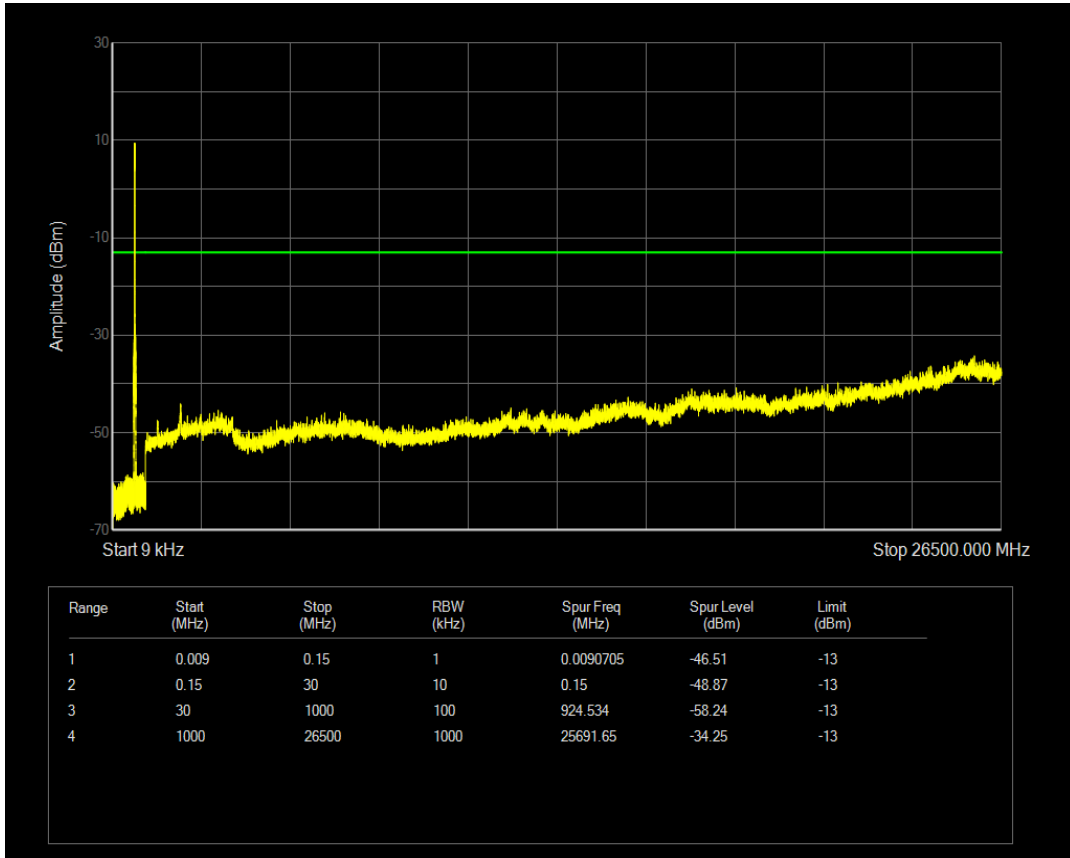

Band71 QPSK BW=20MHz Channel=133297 RB Size=1 Position=#0

Band71 QPSK BW=20MHz Channel=133297 RB Size=100 Position=#0

Band71 16QAM BW=20MHz Channel=133297 RB Size=1 Position=#0

Band71 16QAM BW=20MHz Channel=133297 RB Size=100 Position=#0

Band71 QPSK BW=20MHz Channel=133372 RB Size=1 Position=#0

Band71 QPSK BW=20MHz Channel=133372 RB Size=100 Position=#0

Band71 16QAM BW=20MHz Channel=133372 RB Size=1 Position=#0

Band71 16QAM BW=20MHz Channel=133372 RB Size=100 Position=#0