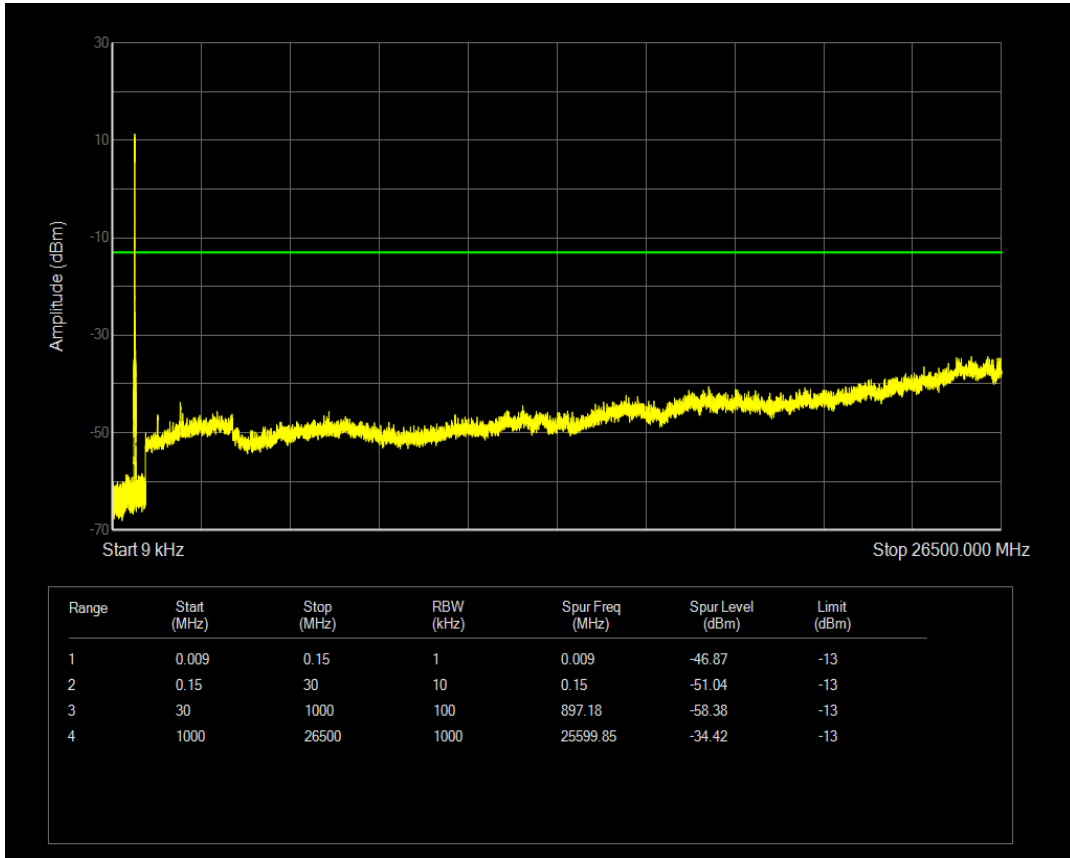

Band71 QPSK BW=15MHz Channel=133297 RB Size=1 Position=#0

Band71 QPSK BW=15MHz Channel=133297 RB Size=75 Position=#0

Band71 16QAM BW=15MHz Channel=133297 RB Size=1 Position=#0

Band71 16QAM BW=15MHz Channel=133297 RB Size=75 Position=#0