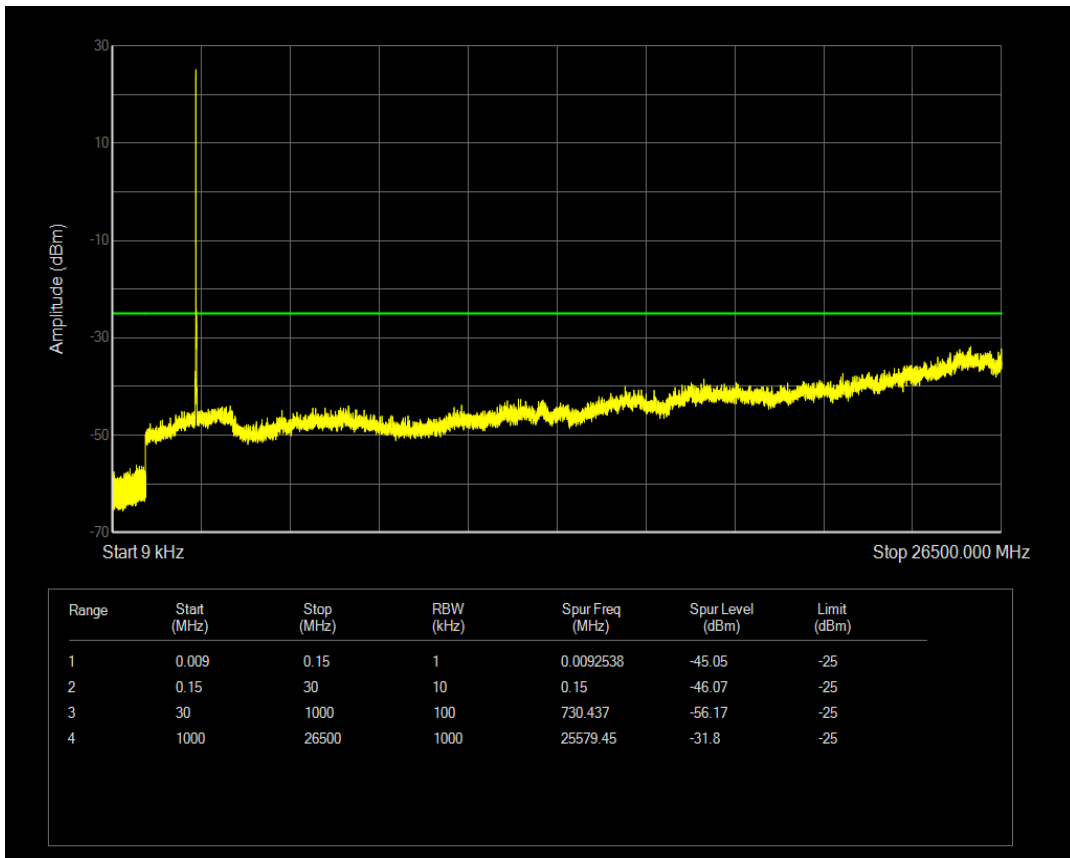

Band7 QPSK BW=15MHz Channel=21375 RB Size=1 Position=#0

Band7 QPSK BW=15MHz Channel=21375 RB Size=75 Position=#0

Band7 16QAM BW=15MHz Channel=21375 RB Size=1 Position=#0

Band7 16QAM BW=15MHz Channel=21375 RB Size=75 Position=#0

Band7 QPSK BW=20MHz Channel=20850 RB Size=1 Position=#0

Band7 QPSK BW=20MHz Channel=20850 RB Size=100 Position=#0

Band7 16QAM BW=20MHz Channel=20850 RB Size=1 Position=#0

Band7 16QAM BW=20MHz Channel=20850 RB Size=100 Position=#0