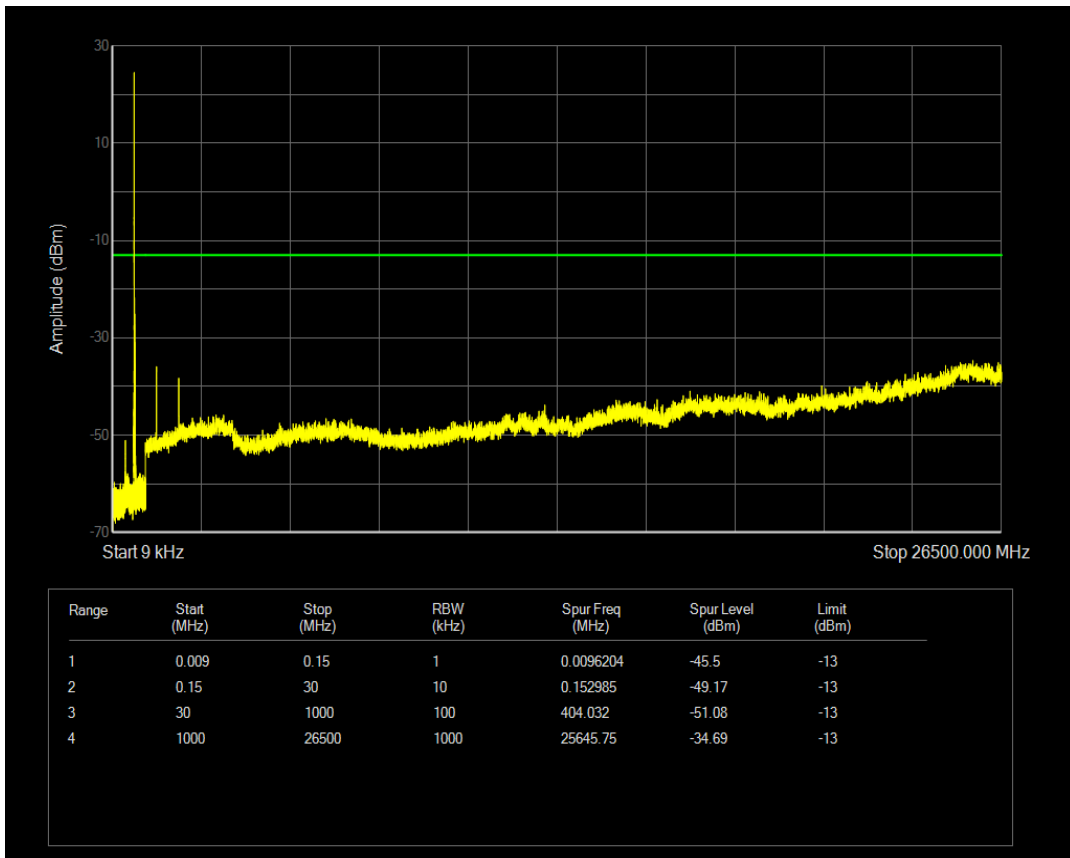

Band71 QPSK BW=15MHz Channel=133397 RB Size=1 Position=#0

Band71 QPSK BW=15MHz Channel=133397 RB Size=75 Position=#0

Band71 16QAM BW=15MHz Channel=133397 RB Size=1 Position=#0

Band71 16QAM BW=15MHz Channel=133397 RB Size=75 Position=#0

Band71 QPSK BW=20MHz Channel=133222 RB Size=1 Position=#0

Band71 QPSK BW=20MHz Channel=133222 RB Size=100 Position=#0

Band71 16QAM BW=20MHz Channel=133222 RB Size=1 Position=#0

Band71 16QAM BW=20MHz Channel=133222 RB Size=100 Position=#0