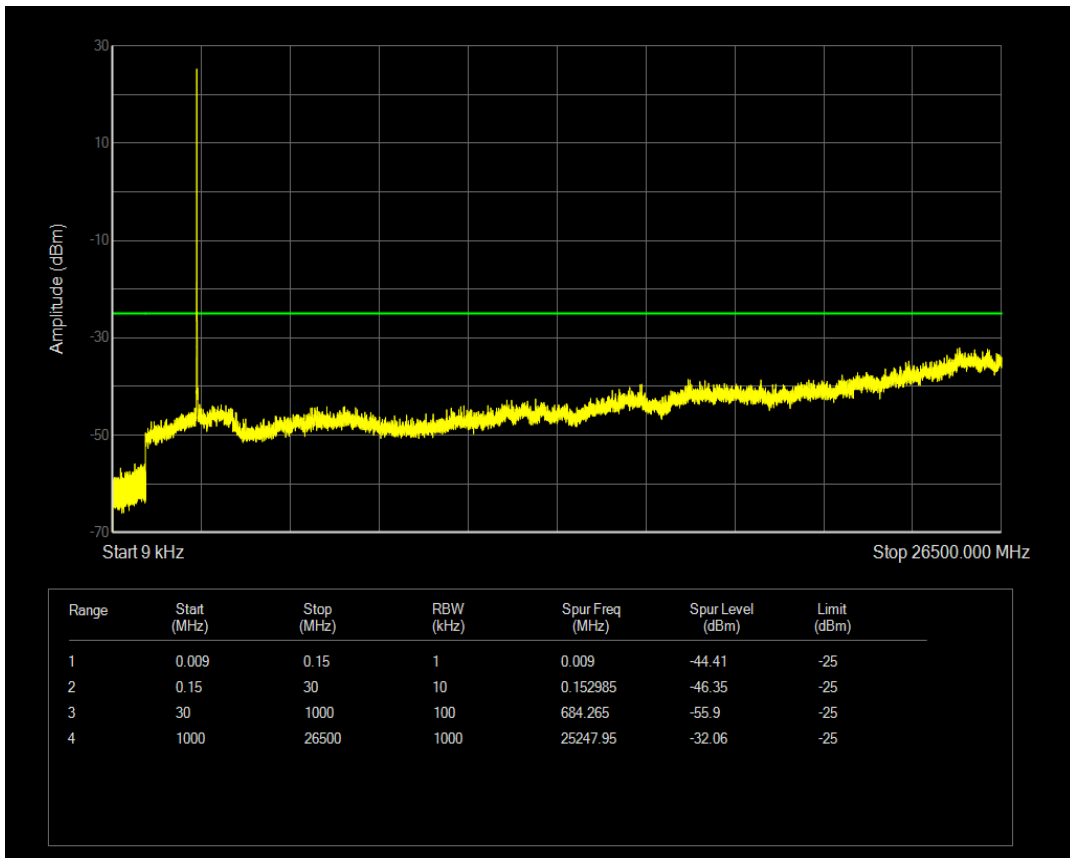

Band7 QPSK BW=15MHz Channel=20825 RB Size=1 Position=#0

Band7 QPSK BW=15MHz Channel=20825 RB Size=75 Position=#0

Band7 16QAM BW=15MHz Channel=20825 RB Size=1 Position=#0

Band7 16QAM BW=15MHz Channel=20825 RB Size=75 Position=#0

Band7 QPSK BW=15MHz Channel=21100 RB Size=1 Position=#0

Band7 16QAM BW=15MHz Channel=21100 RB Size=1 Position=#0

Band7 QPSK BW=15MHz Channel=21100 RB Size=75 Position=#0

Band7 16QAM BW=15MHz Channel=21100 RB Size=75 Position=#0