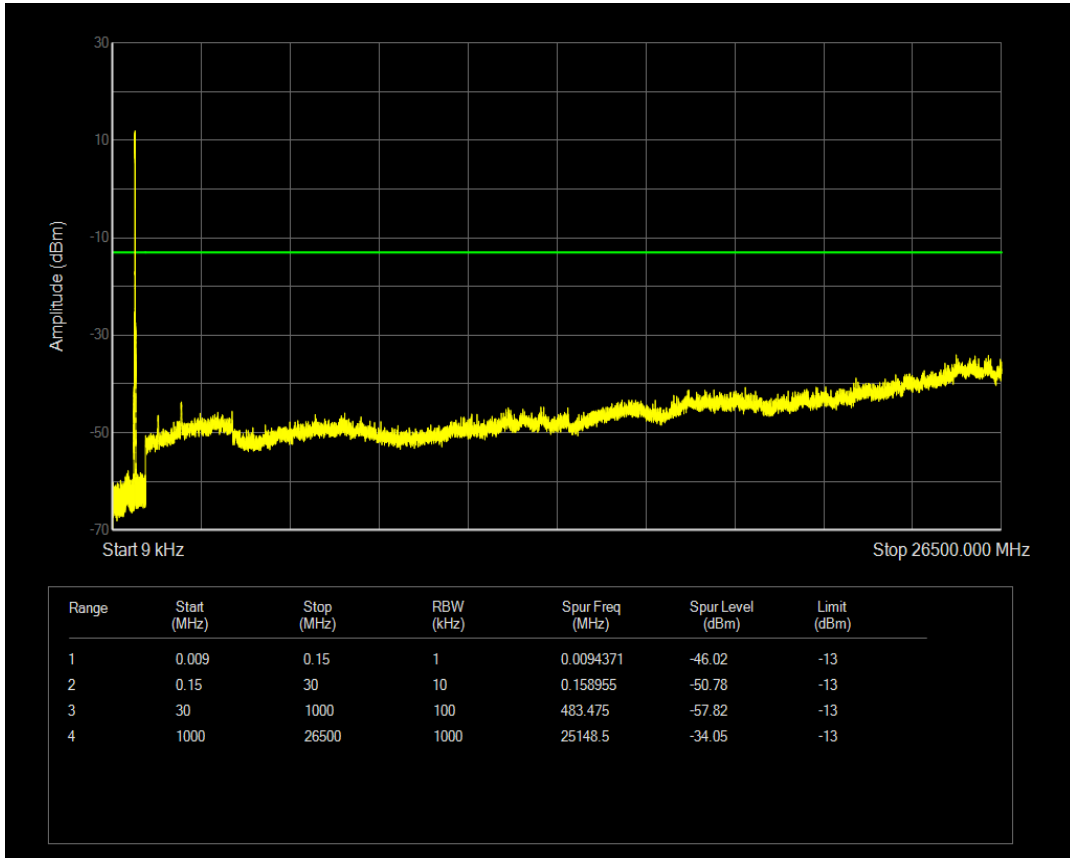

Band71 QPSK BW=15MHz Channel=133397 RB Size=75 Position=#0

Band71 16QAM BW=15MHz Channel=133397 RB Size=1 Position=#0