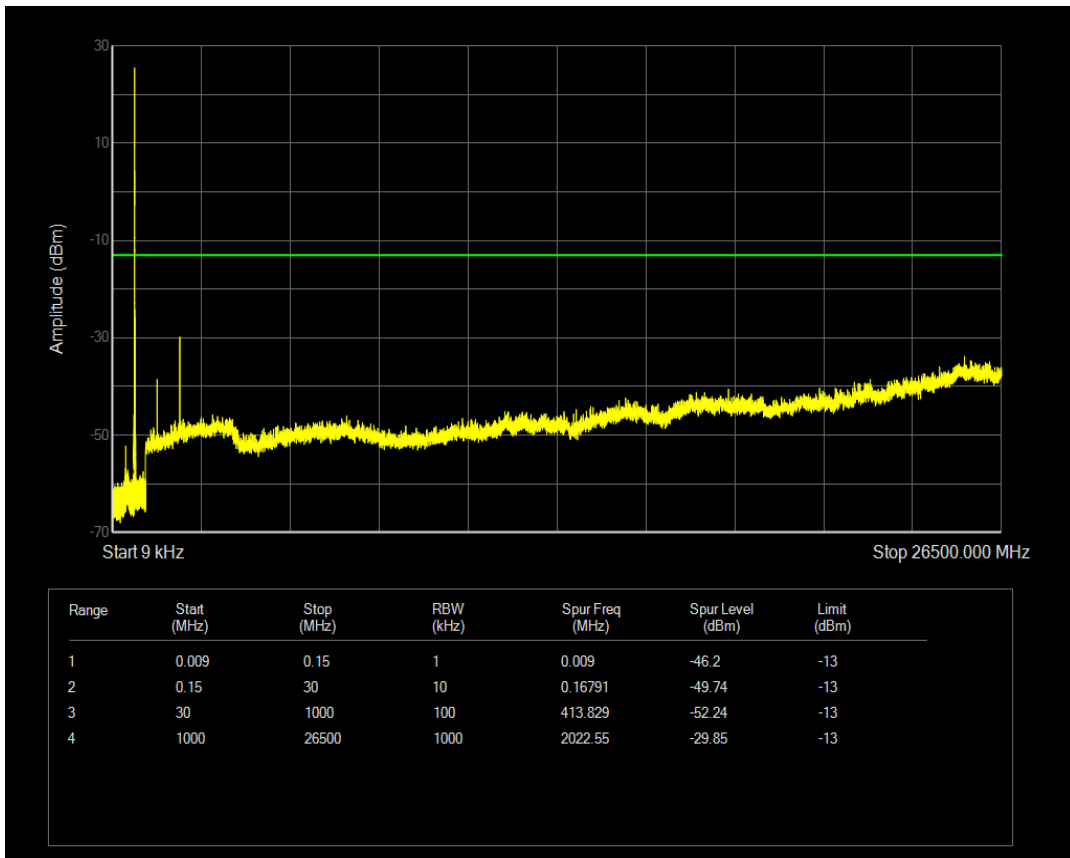

Band71 QPSK BW=15MHz Channel=133297 RB Size=1 Position=#0

Band71 QPSK BW=15MHz Channel=133297 RB Size=75 Position=#0