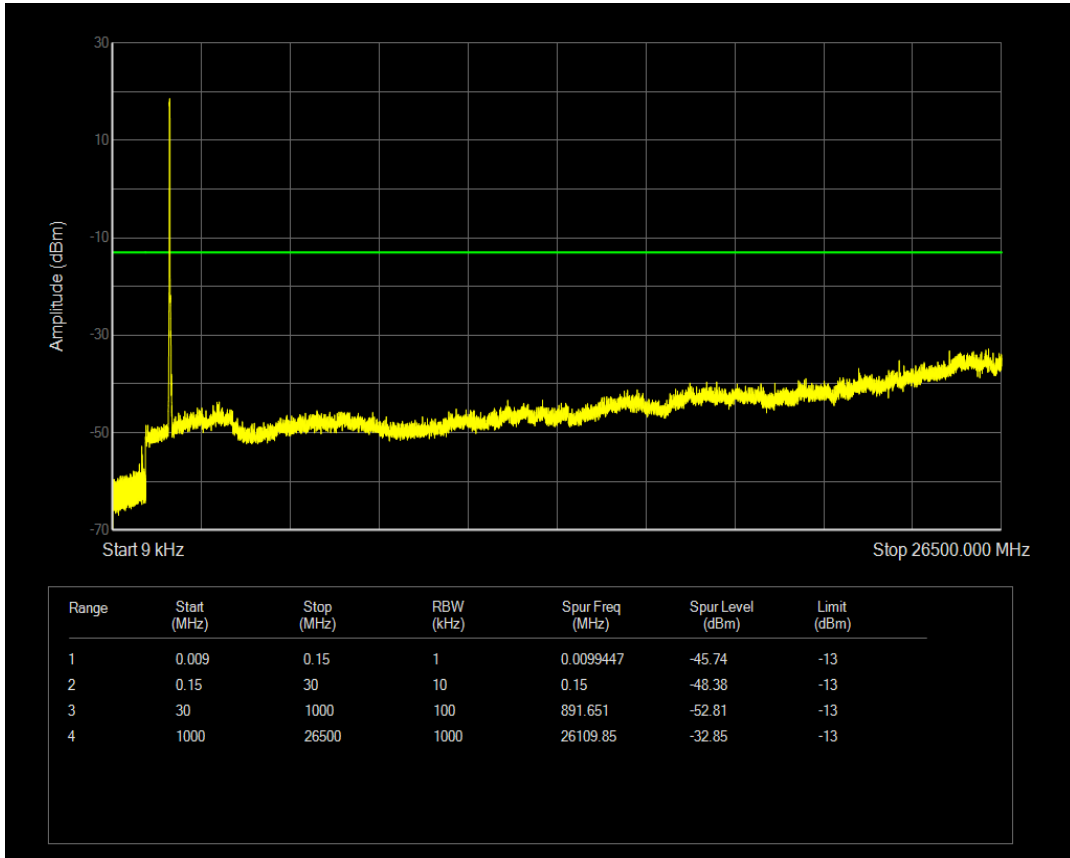

Band66 QPSK BW=20MHz Channel=132072 RB Size=1 Position=#0

Band66 QPSK BW=20MHz Channel=132072 RB Size=100 Position=#0

Band66 16QAM BW=20MHz Channel=132072 RB Size=1 Position=#0

Band66 16QAM BW=20MHz Channel=132072 RB Size=100 Position=#0

Band66 QPSK BW=20MHz Channel=132322 RB Size=1 Position=#0

Band66 QPSK BW=20MHz Channel=132322 RB Size=100 Position=#0

Band66 16QAM BW=20MHz Channel=132322 RB Size=1 Position=#0

Band66 16QAM BW=20MHz Channel=132322 RB Size=100 Position=#0