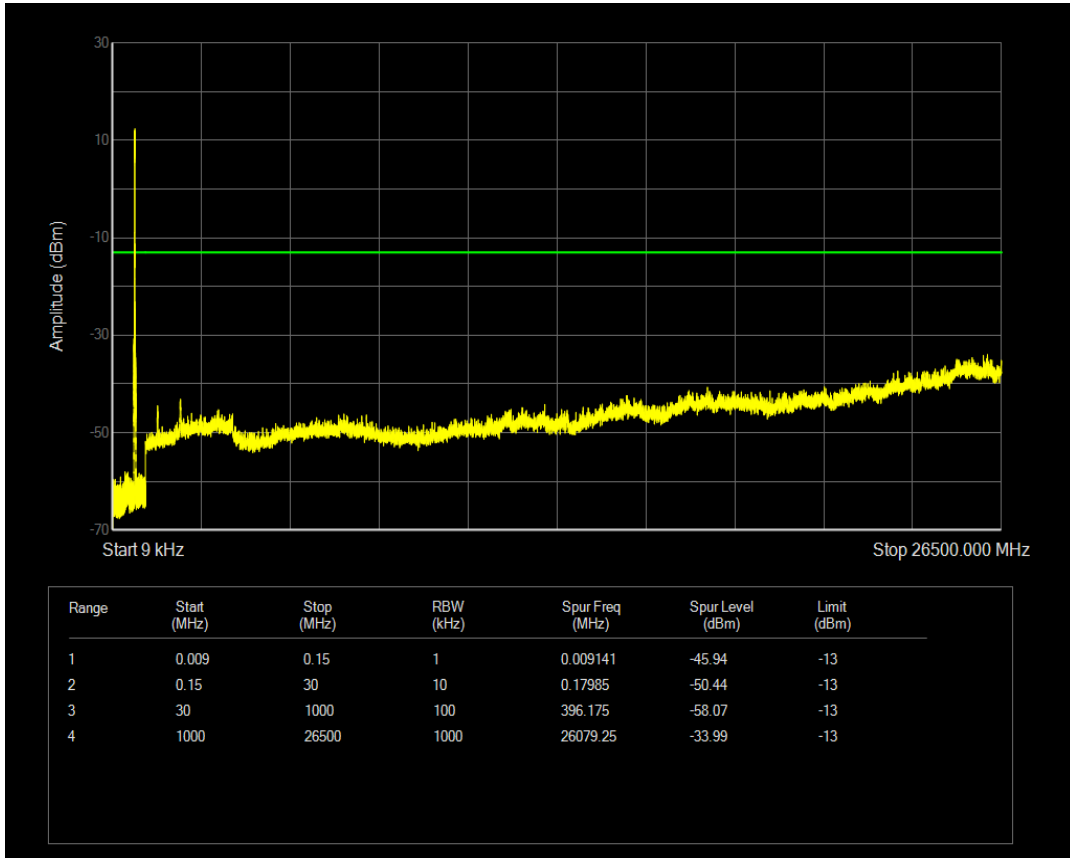

Band71 QPSK BW=15MHz Channel=133297 RB Size=75 Position=#0

Band71 16QAM BW=15MHz Channel=133297 RB Size=1 Position=#0