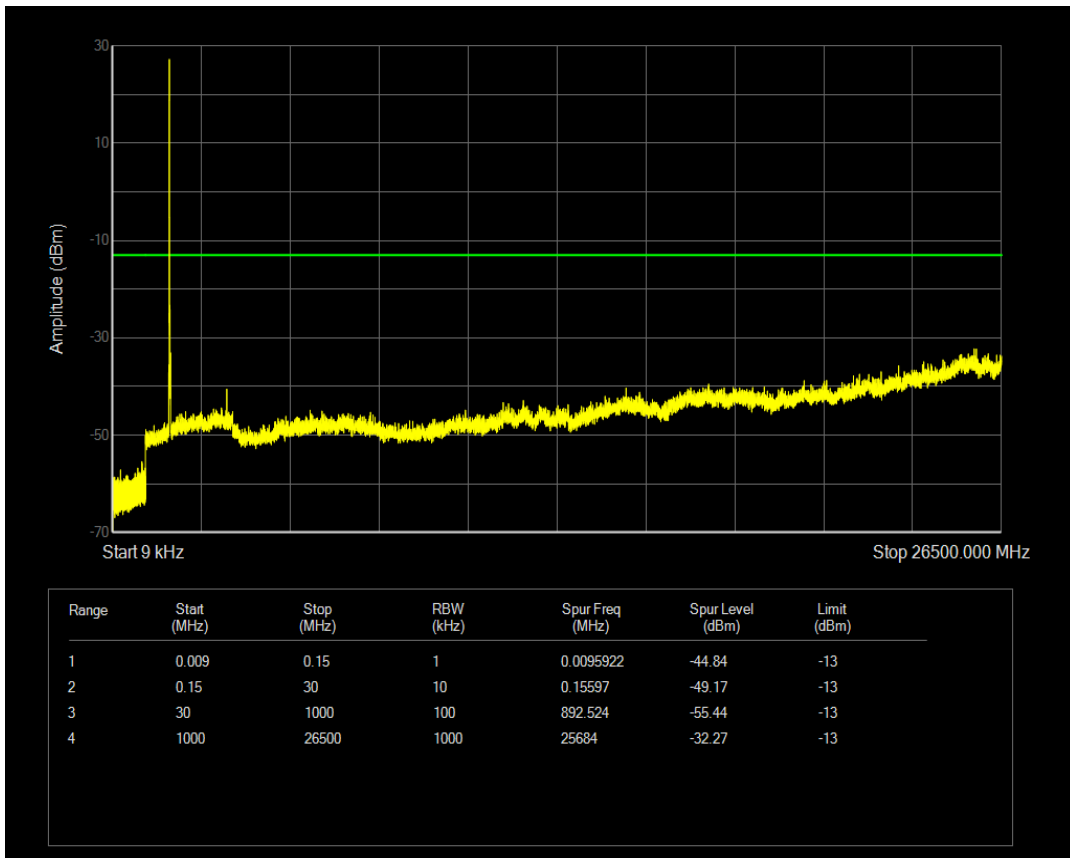

Band66 QPSK BW=20MHz Channel=132072 RB Size=1 Position=#0

Band66 QPSK BW=20MHz Channel=132072 RB Size=100 Position=#0

Band66 16QAM BW=20MHz Channel=132072 RB Size=1 Position=#0

Band66 16QAM BW=20MHz Channel=132072 RB Size=100 Position=#0

Band66 QPSK BW=20MHz Channel=132322 RB Size=1 Position=#0

Band66 QPSK BW=20MHz Channel=132322 RB Size=100 Position=#0

Band66 16QAM BW=20MHz Channel=132322 RB Size=1 Position=#0

Band66 16QAM BW=20MHz Channel=132322 RB Size=100 Position=#0