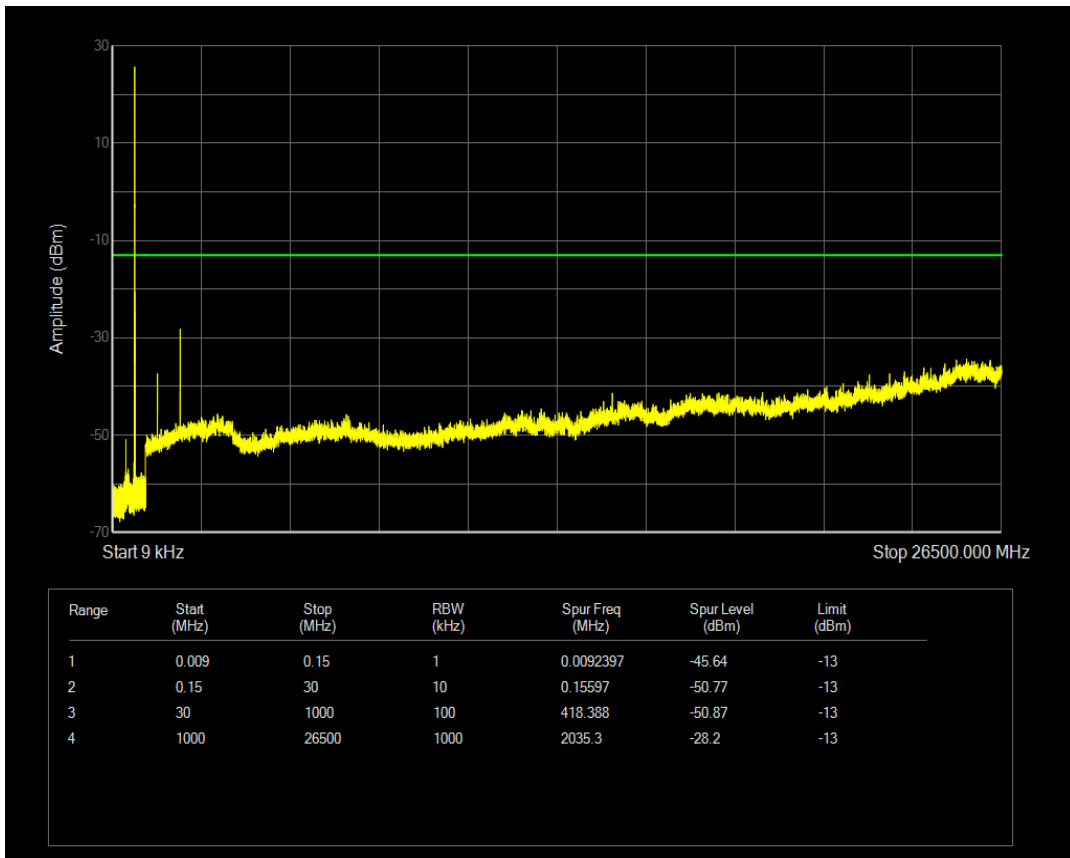

Band71 QPSK BW=5MHz Channel=133297 RB Size=1 Position=#0

Band71 QPSK BW=5MHz Channel=133297 RB Size=25 Position=#0