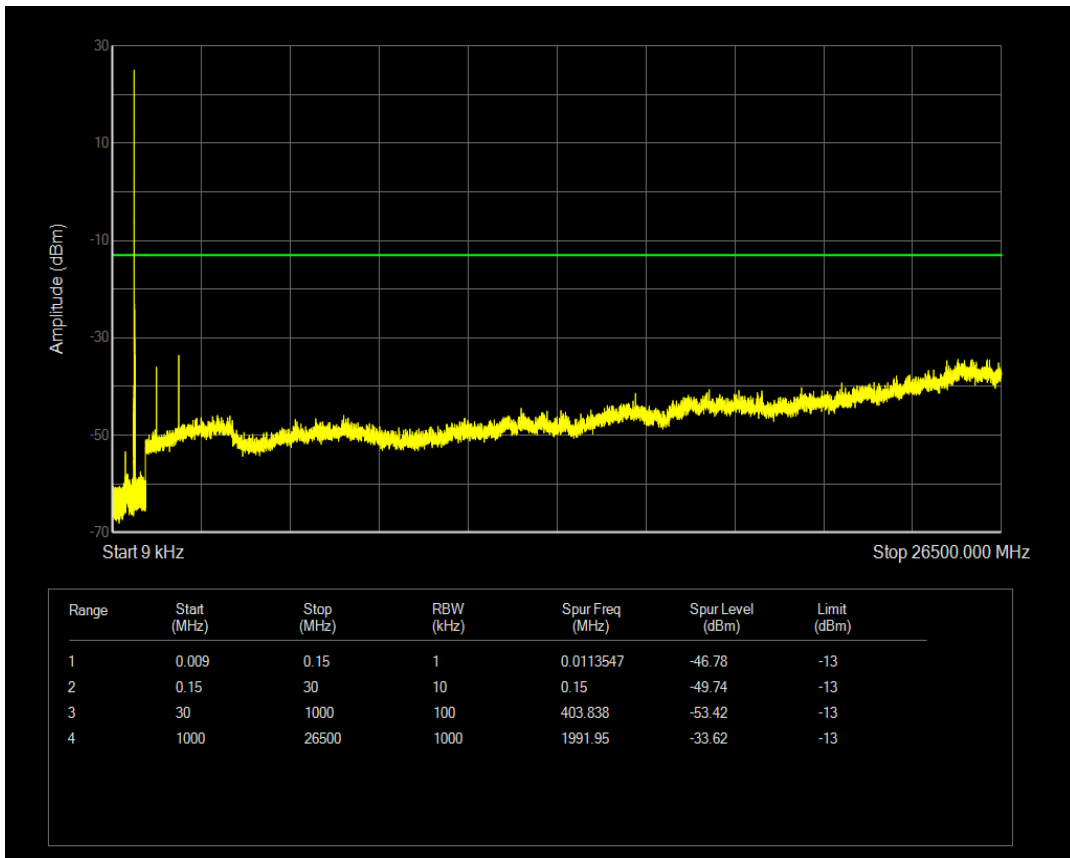

Band71 QPSK BW=15MHz Channel=133197 RB Size=1 Position=#0

Band71 QPSK BW=15MHz Channel=133197 RB Size=75 Position=#0