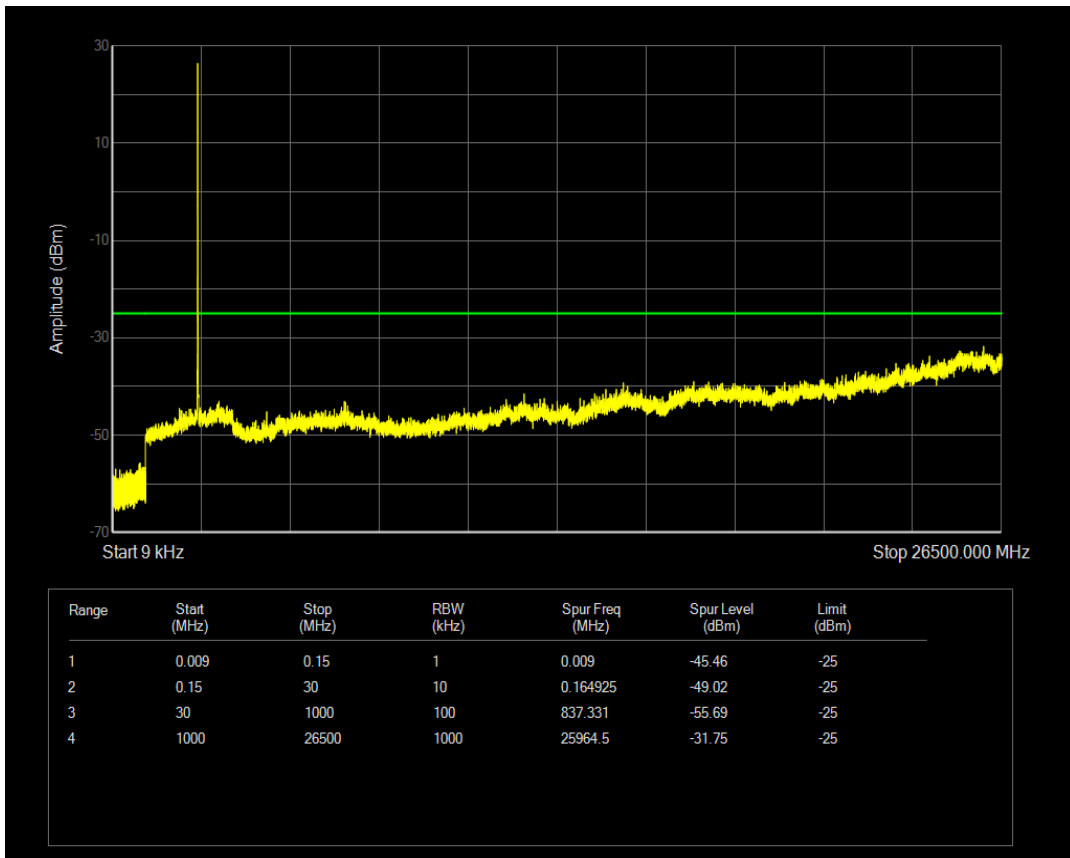

Band7 QPSK BW=15MHz Channel=21375 RB Size=1 Position=#0

Band7 QPSK BW=15MHz Channel=21375 RB Size=75 Position=#0