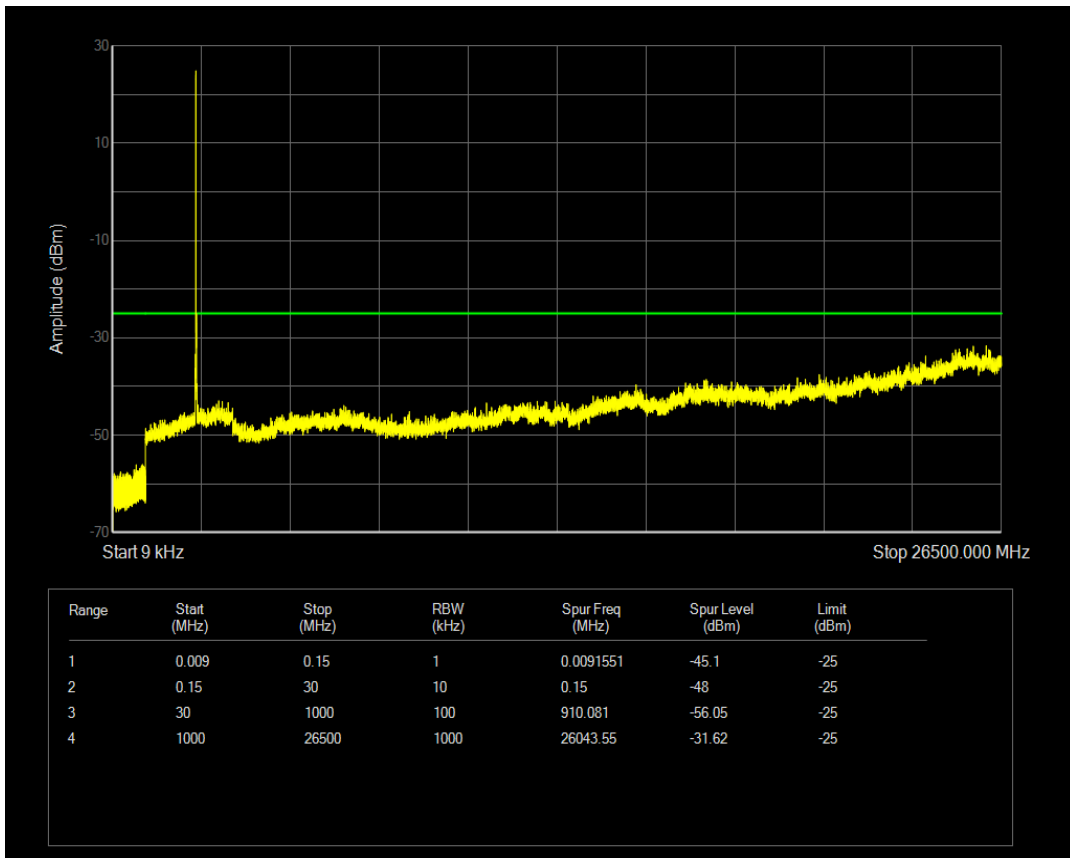

Band7 QPSK BW=15MHz Channel=21375 RB Size=1 Position=#0

Band7 QPSK BW=15MHz Channel=21375 RB Size=75 Position=#0

Band7 16QAM BW=15MHz Channel=21375 RB Size=1 Position=#0

Band7 16QAM BW=15MHz Channel=21375 RB Size=75 Position=#0

Band7 QPSK BW=20MHz Channel=20850 RB Size=1 Position=#0

Band7 QPSK BW=20MHz Channel=20850 RB Size=100 Position=#0

Band7 16QAM BW=20MHz Channel=20850 RB Size=1 Position=#0

Band7 16QAM BW=20MHz Channel=20850 RB Size=100 Position=#0