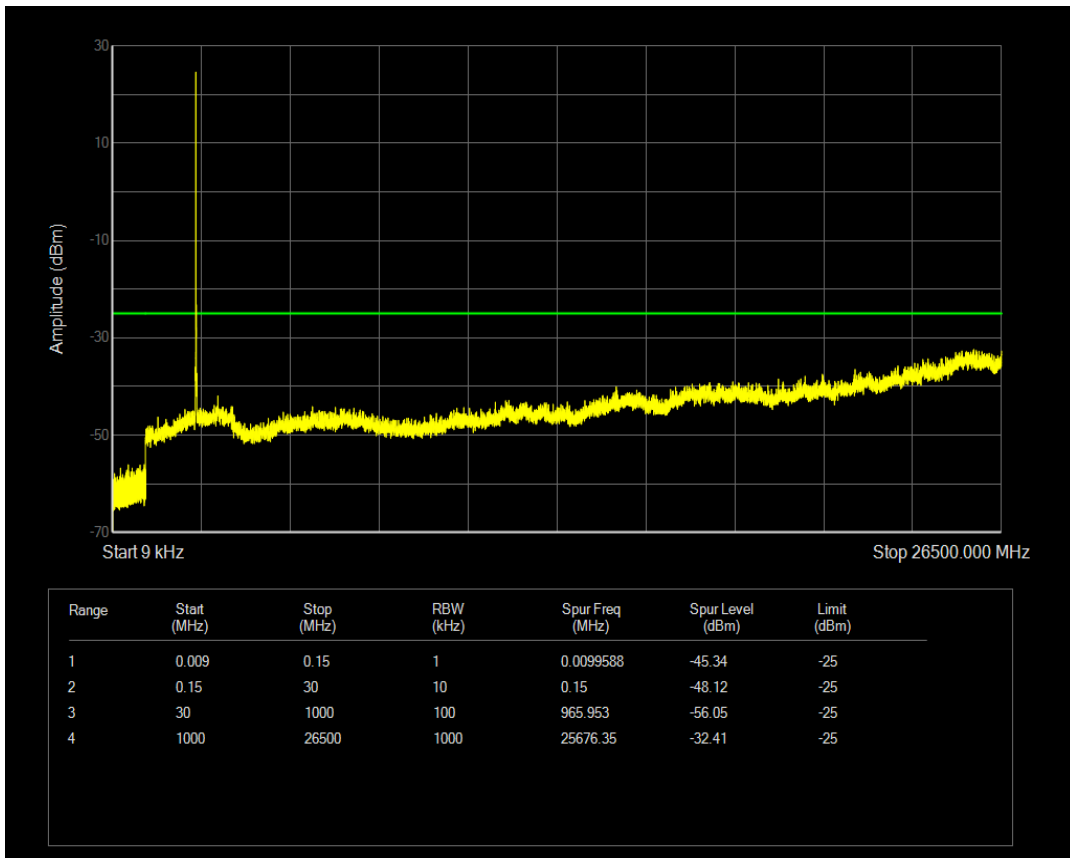

Band7 QPSK BW=15MHz Channel=20825 RB Size=1 Position=#0

Band7 QPSK BW=15MHz Channel=20825 RB Size=75 Position=#0