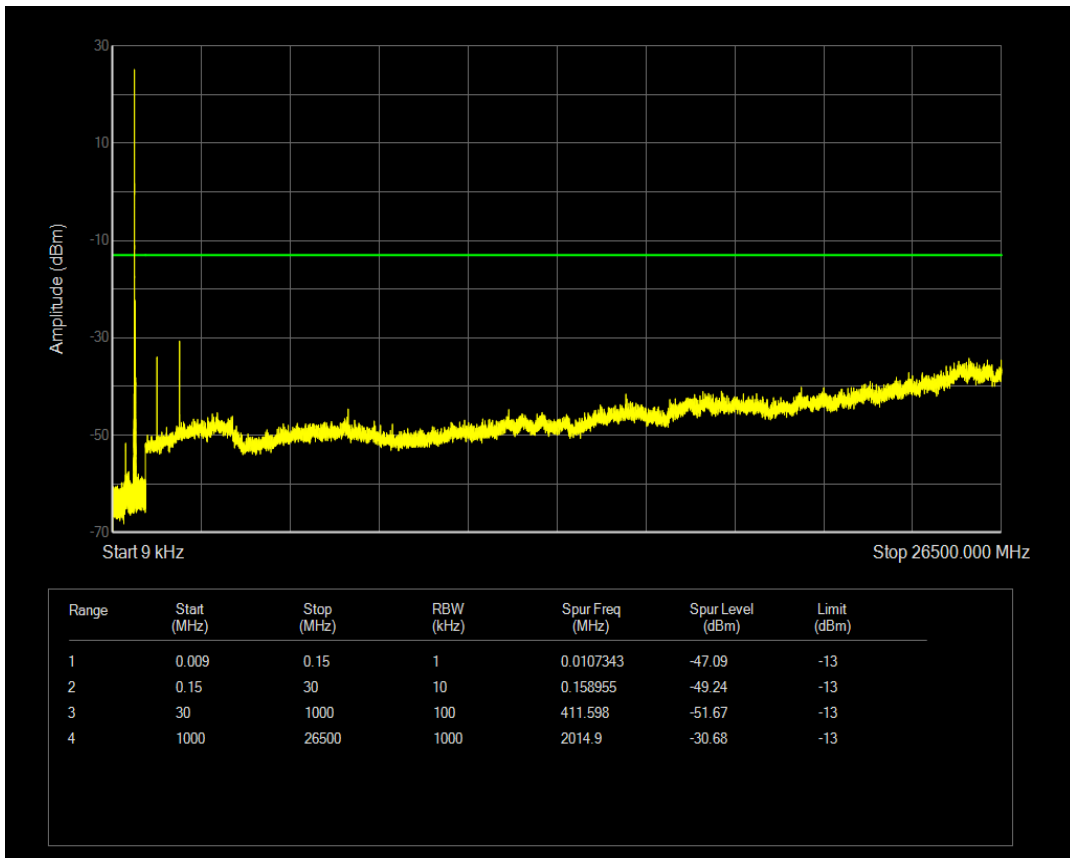

Band71 QPSK BW=20MHz Channel=133222 RB Size=1 Position=#0

Band71 QPSK BW=20MHz Channel=133222 RB Size=100 Position=#0

Band71 16QAM BW=20MHz Channel=133222 RB Size=1 Position=#0

Band71 16QAM BW=20MHz Channel=133222 RB Size=100 Position=#0

Band71 QPSK BW=20MHz Channel=133297 RB Size=1 Position=#0

Band71 QPSK BW=20MHz Channel=133297 RB Size=100 Position=#0

Band71 16QAM BW=20MHz Channel=133297 RB Size=1 Position=#0

Band71 16QAM BW=20MHz Channel=133297 RB Size=100 Position=#0