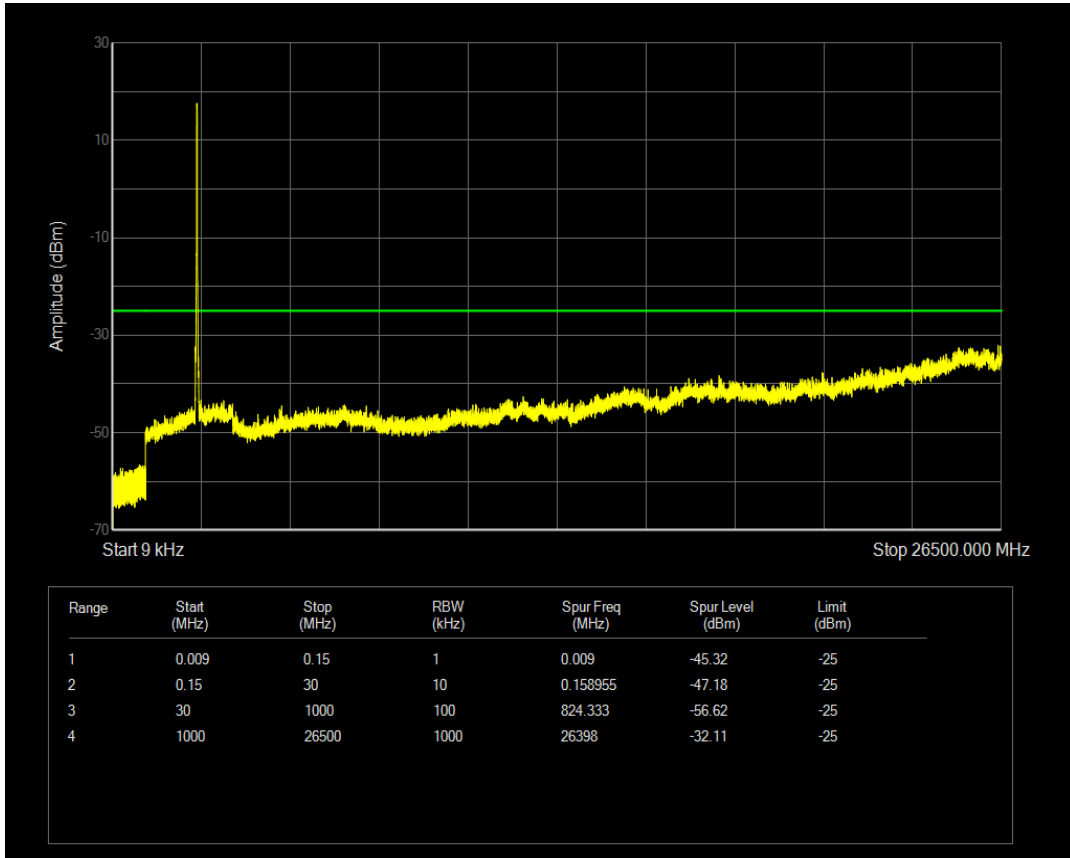

Band7 QPSK BW=20MHz Channel=20850 RB Size=1 Position=#0

Band7 QPSK BW=20MHz Channel=20850 RB Size=100 Position=#0

Band7 16QAM BW=20MHz Channel=20850 RB Size=1 Position=#0

Band7 16QAM BW=20MHz Channel=20850 RB Size=100 Position=#0

Band7 QPSK BW=20MHz Channel=21100 RB Size=1 Position=#0

Band7 QPSK BW=20MHz Channel=21100 RB Size=100 Position=#0

Band7 16QAM BW=20MHz Channel=21100 RB Size=1 Position=#0

Band7 16QAM BW=20MHz Channel=21100 RB Size=100 Position=#0