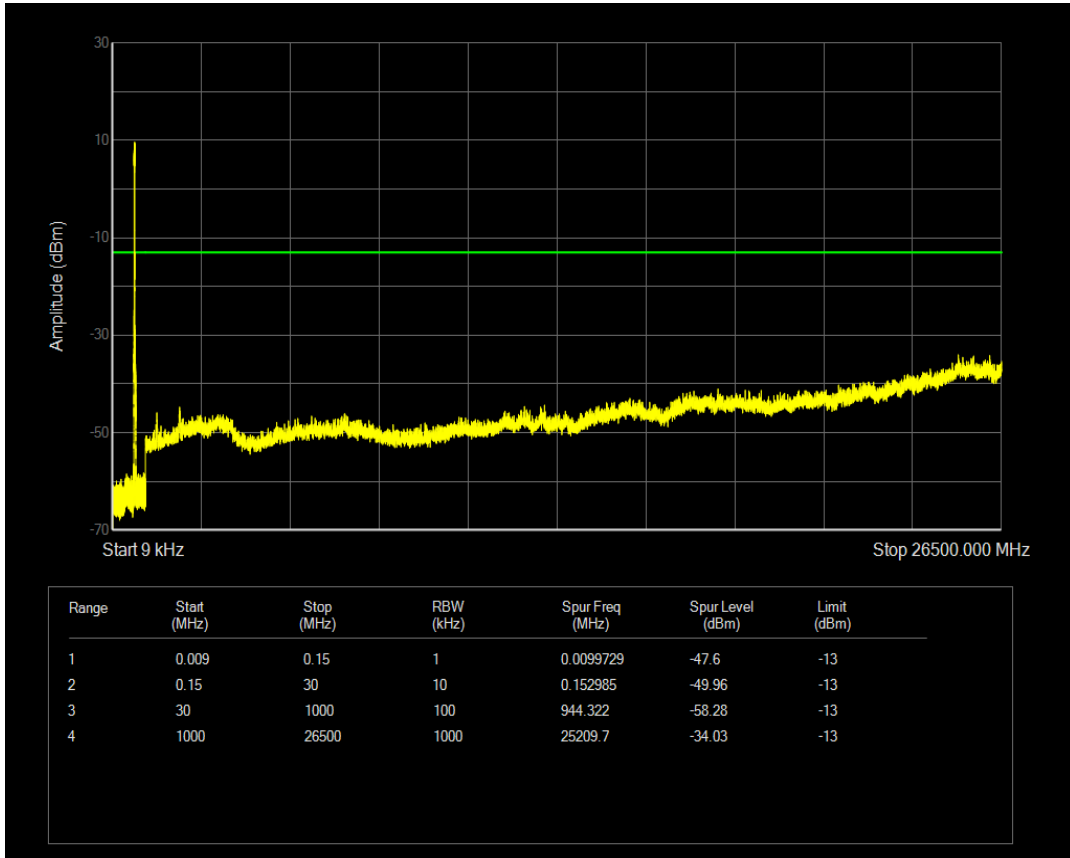

Band71 QPSK BW=20MHz Channel=133222 RB Size=1 Position=#0

Band71 QPSK BW=20MHz Channel=133222 RB Size=100 Position=#0

Band71 16QAM BW=20MHz Channel=133222 RB Size=1 Position=#0

Band71 16QAM BW=20MHz Channel=133222 RB Size=100 Position=#0

Band71 QPSK BW=20MHz Channel=133297 RB Size=1 Position=#0

Band71 QPSK BW=20MHz Channel=133297 RB Size=100 Position=#0

Band71 16QAM BW=20MHz Channel=133297 RB Size=1 Position=#0

Band71 16QAM BW=20MHz Channel=133297 RB Size=100 Position=#0