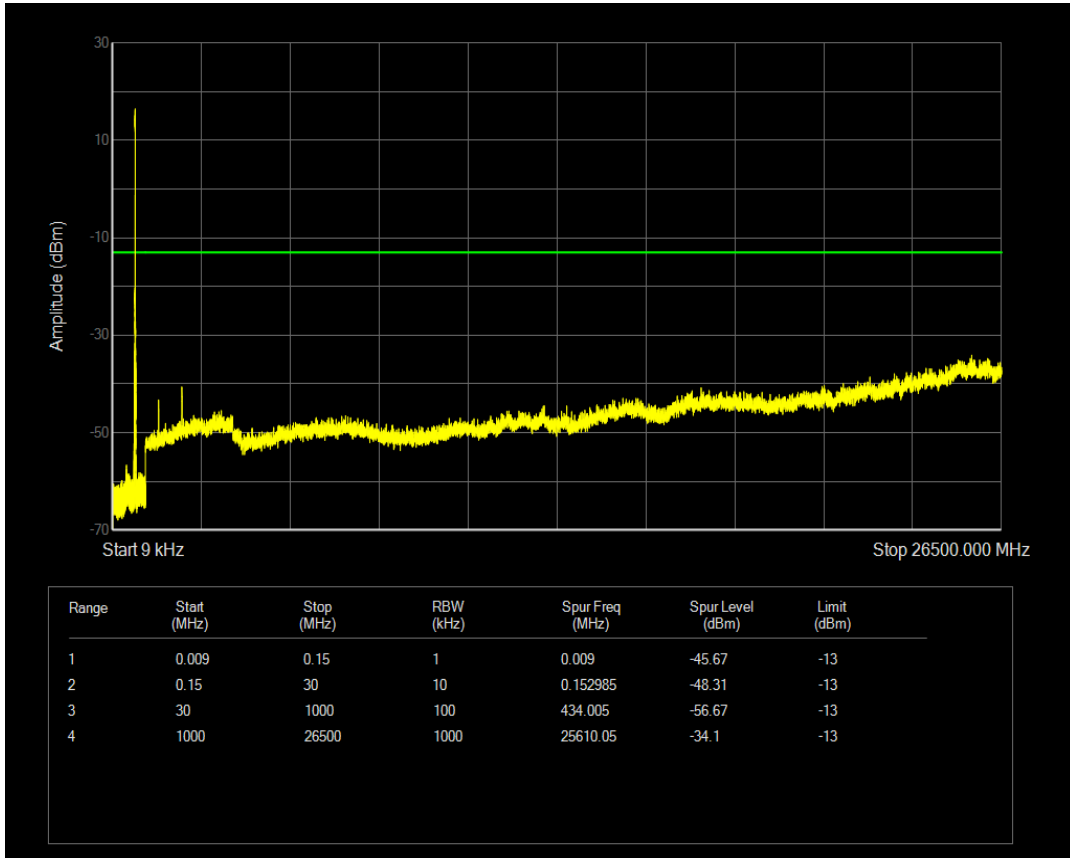

Band71 QPSK BW=5MHz Channel=133447 RB Size=25 Position=#0

Band71 16QAM BW=5MHz Channel=133447 RB Size=1 Position=#0