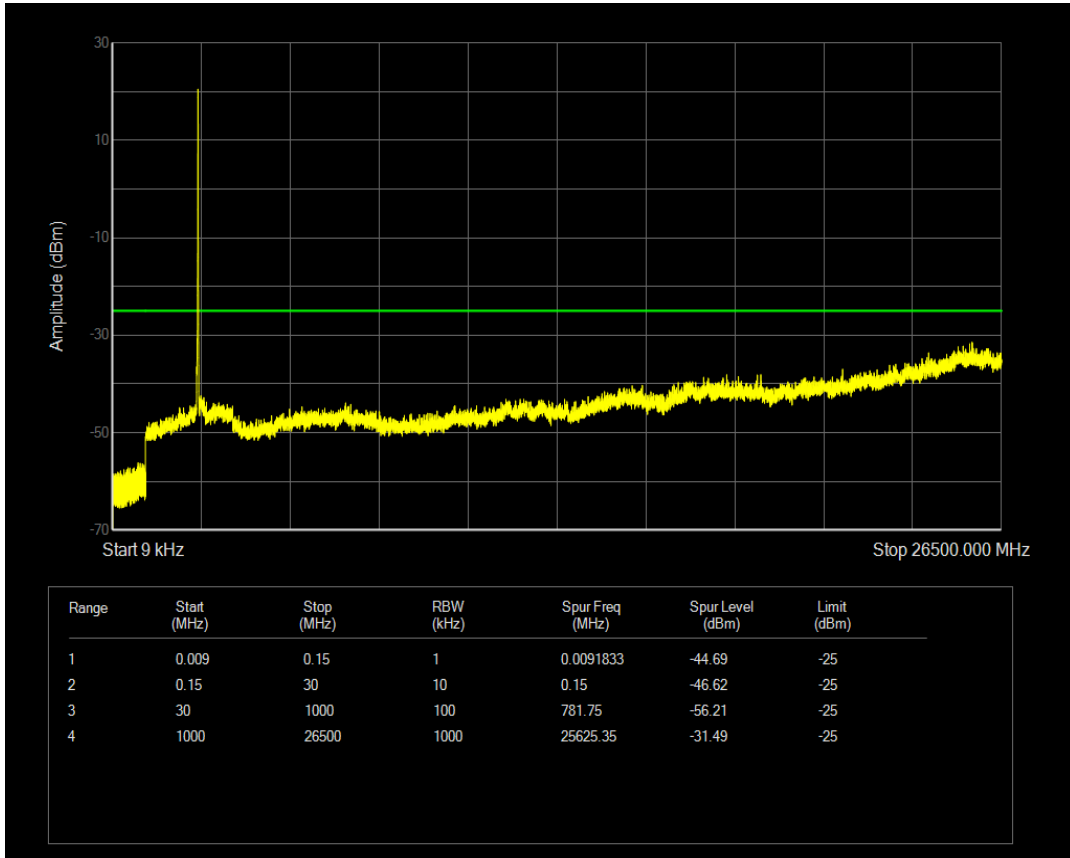

Band7 QPSK BW=10MHz Channel=20800 RB Size=1 Position=#0

Band7 QPSK BW=10MHz Channel=20800 RB Size=50 Position=#0

Band7 16QAM BW=10MHz Channel=20800 RB Size=1 Position=#0

Band7 16QAM BW=10MHz Channel=20800 RB Size=50 Position=#0

Band7 QPSK BW=10MHz Channel=21100 RB Size=1 Position=#0

Band7 QPSK BW=10MHz Channel=21100 RB Size=50 Position=#0

Band7 16QAM BW=10MHz Channel=21100 RB Size=1 Position=#0

Band7 16QAM BW=10MHz Channel=21100 RB Size=50 Position=#0

Band7 QPSK BW=10MHz Channel=21400 RB Size=1 Position=#0

Band7 QPSK BW=10MHz Channel=21400 RB Size=50 Position=#0

Band7 16QAM BW=10MHz Channel=21400 RB Size=1 Position=#0

Band7 16QAM BW=10MHz Channel=21400 RB Size=50 Position=#0