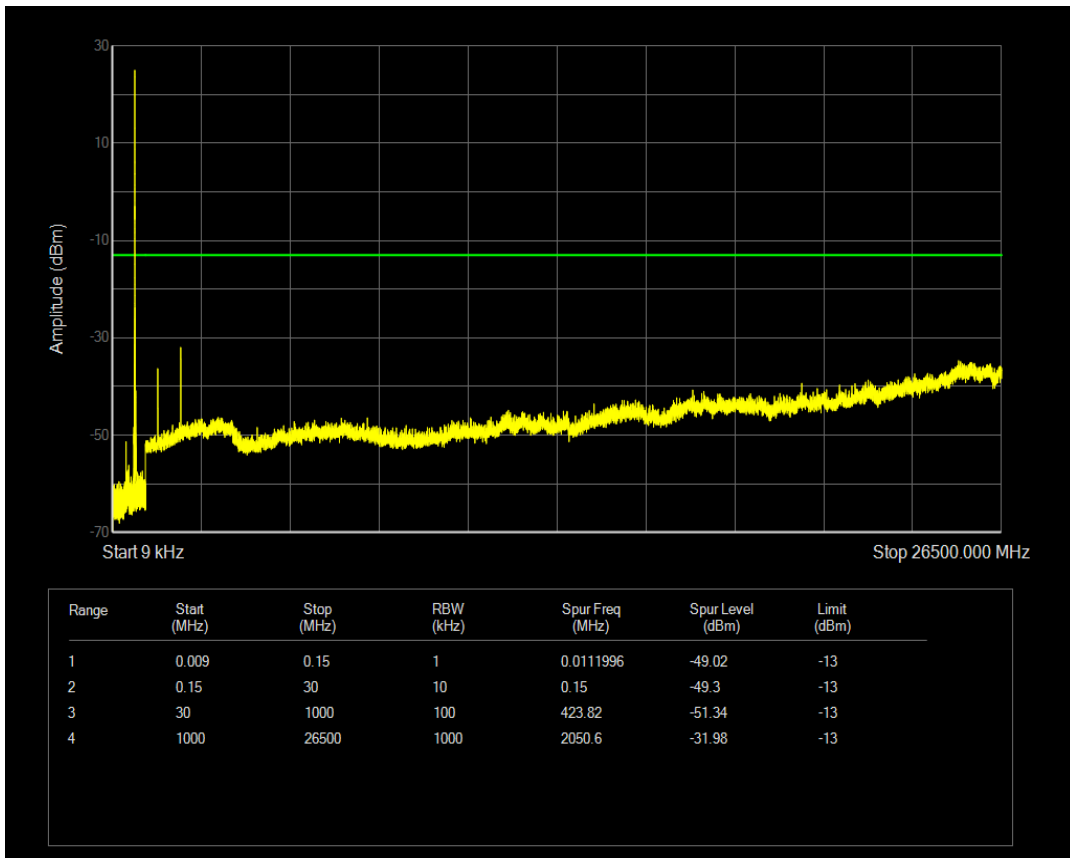

Band71 QPSK BW=15MHz Channel=133397 RB Size=1 Position=#0

Band71 QPSK BW=15MHz Channel=133397 RB Size=75 Position=#0