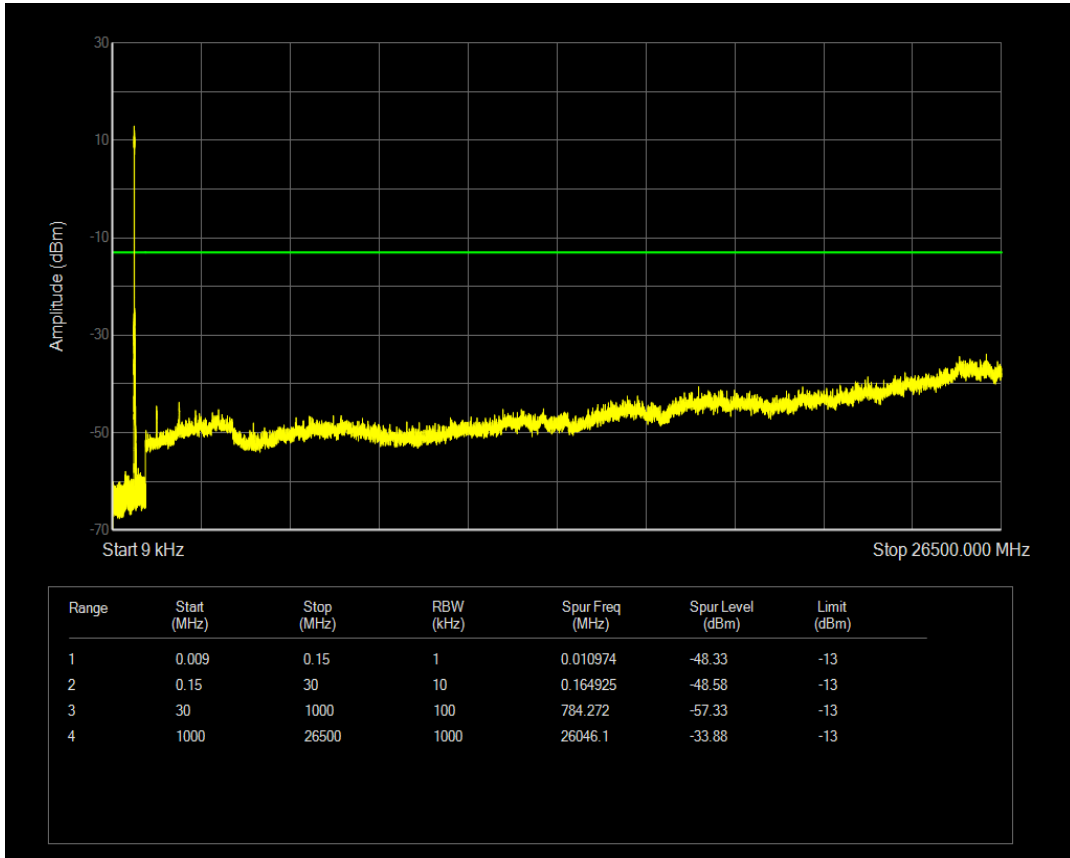

Band71 QPSK BW=10MHz Channel=133172 RB Size=1 Position=#0

Band71 16QAM BW=10MHz Channel=133172 RB Size=1 Position=#0

Band71 QPSK BW=10MHz Channel=133172 RB Size=50 Position=#0

Band71 16QAM BW=10MHz Channel=133172 RB Size=50 Position=#0

Band71 QPSK BW=10MHz Channel=133297 RB Size=1 Position=#0

Band71 QPSK BW=10MHz Channel=133297 RB Size=50 Position=#0

Band71 16QAM BW=10MHz Channel=133297 RB Size=1 Position=#0

Band71 16QAM BW=10MHz Channel=133297 RB Size=50 Position=#0