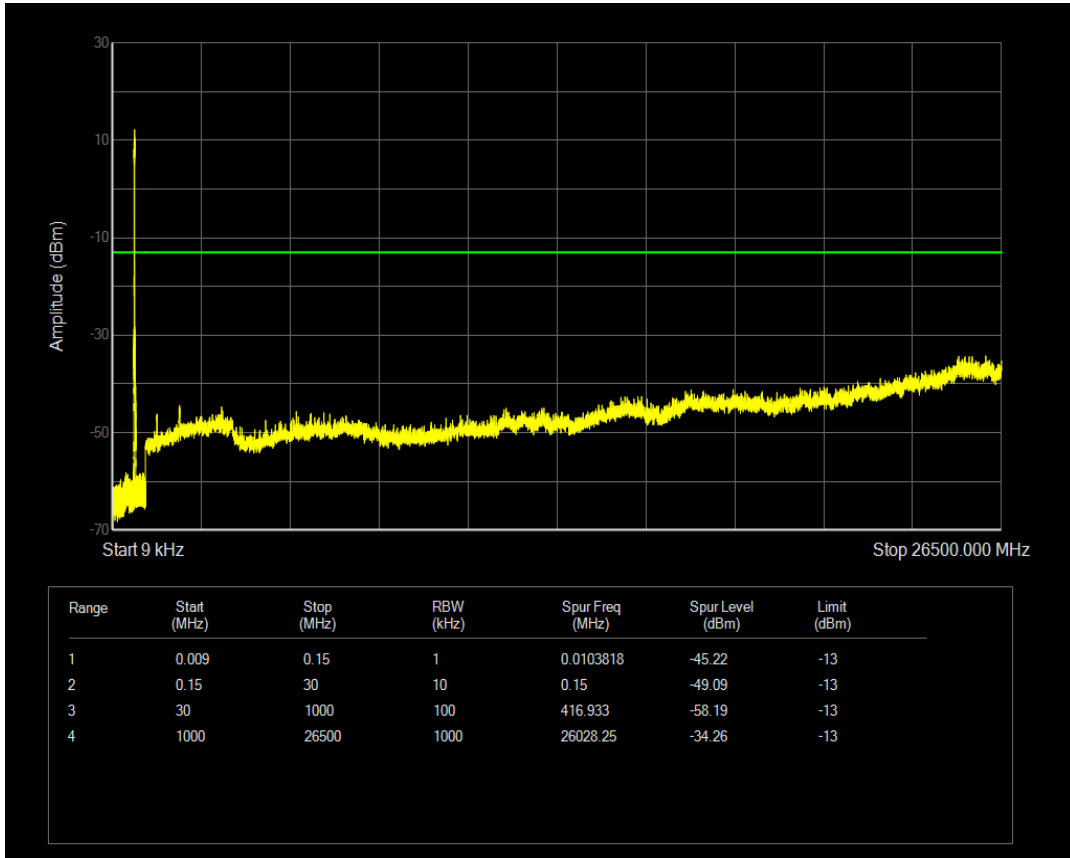

Band71 QPSK BW=15MHz Channel=133197 RB Size=1 Position=#0

Band71 QPSK BW=15MHz Channel=133197 RB Size=75 Position=#0

Band71 16QAM BW=15MHz Channel=133197 RB Size=1 Position=#0

Band71 16QAM BW=15MHz Channel=133197 RB Size=75 Position=#0