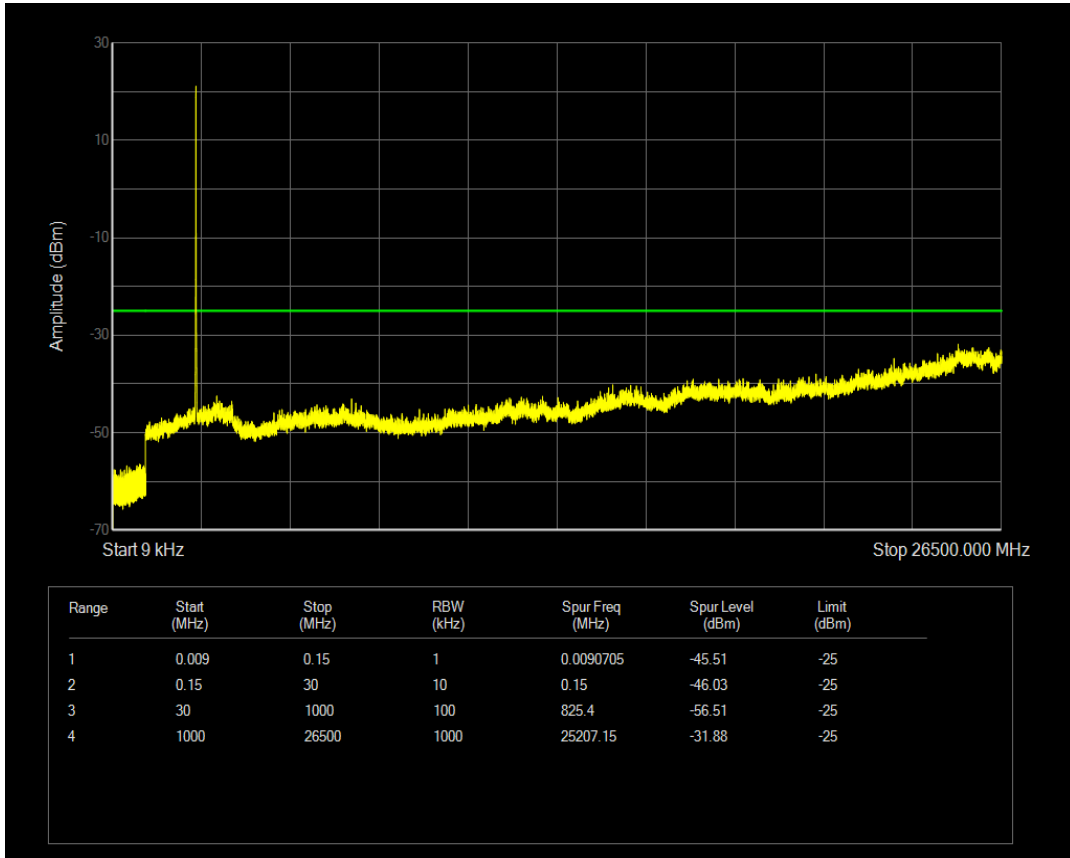

Band66 QPSK BW=20MHz Channel=132322 RB Size=1 Position=#0

Band66 QPSK BW=20MHz Channel=132322 RB Size=100 Position=#0

Band66 16QAM BW=20MHz Channel=132322 RB Size=1 Position=#0

Band66 16QAM BW=20MHz Channel=132322 RB Size=100 Position=#0

Band66 QPSK BW=20MHz Channel=132572 RB Size=1 Position=#0

Band66 QPSK BW=20MHz Channel=132572 RB Size=100 Position=#0

Band66 16QAM BW=20MHz Channel=132572 RB Size=1 Position=#0

Band66 16QAM BW=20MHz Channel=132572 RB Size=100 Position=#0

Band7 QPSK BW=5MHz Channel=20775 RB Size=1 Position=#0

Band7 QPSK BW=5MHz Channel=20775 RB Size=25 Position=#0

Band7 16QAM BW=5MHz Channel=20775 RB Size=1 Position=#0

Band7 16QAM BW=5MHz Channel=20775 RB Size=25 Position=#0