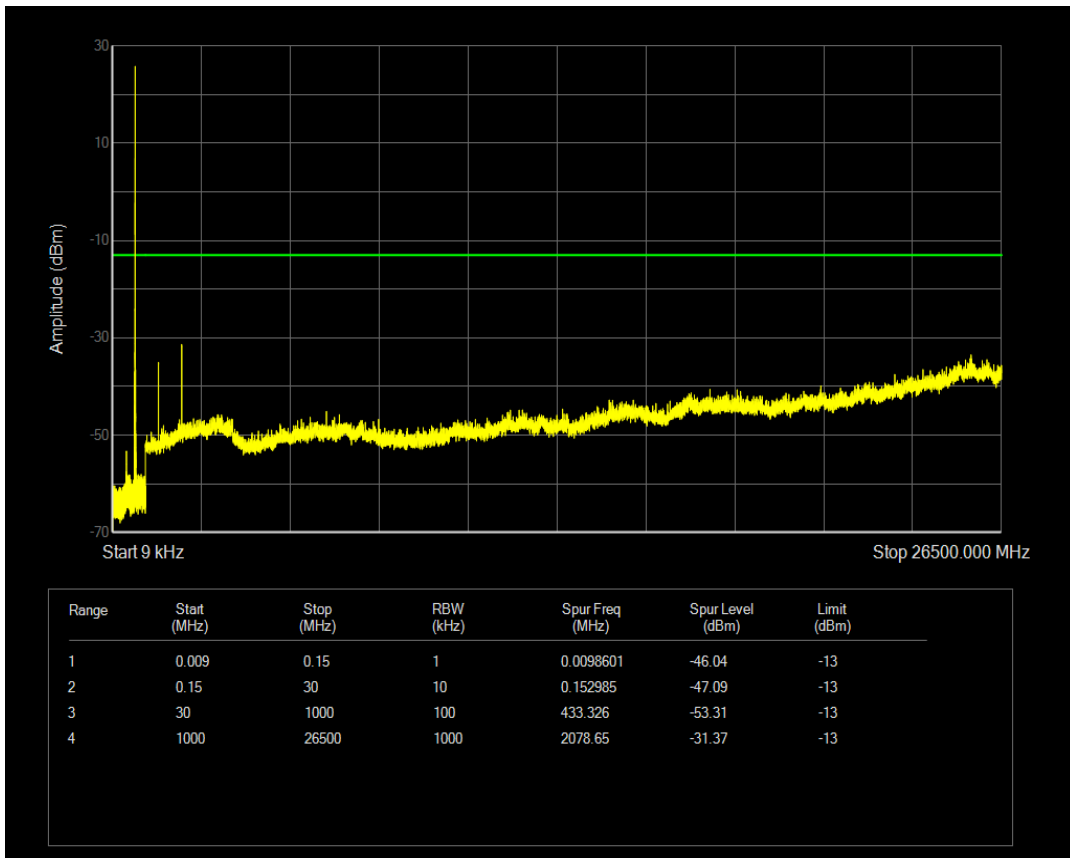

Band71 16QAM BW=5MHz Channel=133447 RB Size=1 Position=#0

Band71 16QAM BW=5MHz Channel=133447 RB Size=25 Position=#0