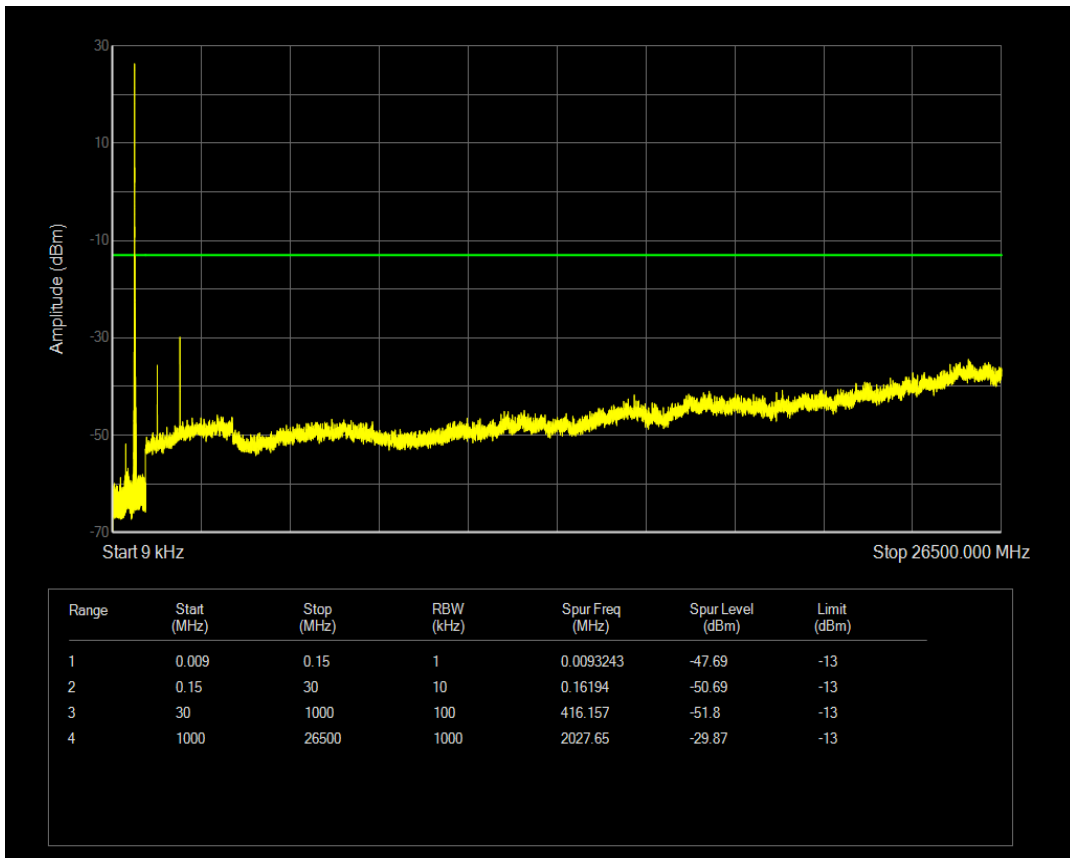

Band71 QPSK BW=10MHz Channel=133172 RB Size=1 Position=#0

Band71 16QAM BW=10MHz Channel=133172 RB Size=1 Position=#0

Band71 QPSK BW=10MHz Channel=133172 RB Size=50 Position=#0

Band71 16QAM BW=10MHz Channel=133172 RB Size=50 Position=#0

Band71 QPSK BW=10MHz Channel=133297 RB Size=1 Position=#0

Band71 QPSK BW=10MHz Channel=133297 RB Size=50 Position=#0

Band71 16QAM BW=10MHz Channel=133297 RB Size=1 Position=#0

Band71 16QAM BW=10MHz Channel=133297 RB Size=50 Position=#0