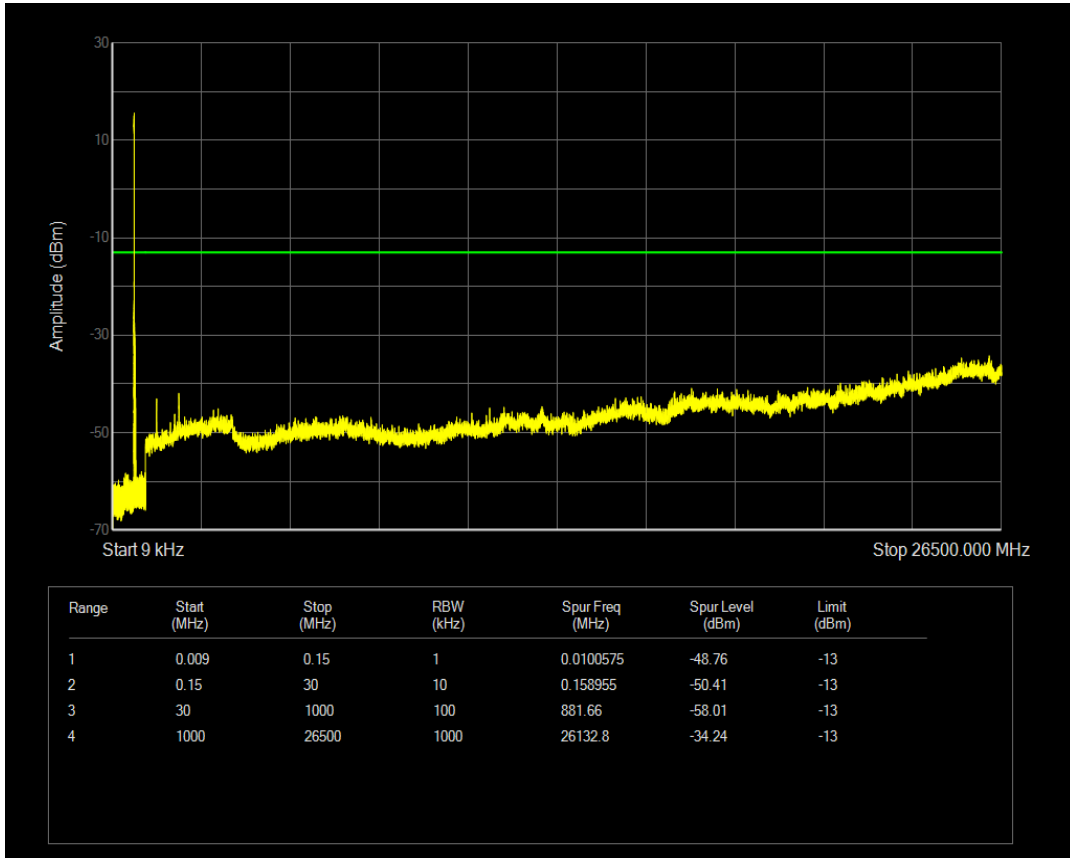

Band71 QPSK BW=5MHz Channel=133147 RB Size=1 Position=#0

Band71 QPSK BW=5MHz Channel=133147 RB Size=25 Position=#0

Band71 16QAM BW=5MHz Channel=133147 RB Size=1 Position=#0

Band71 16QAM BW=5MHz Channel=133147 RB Size=25 Position=#0