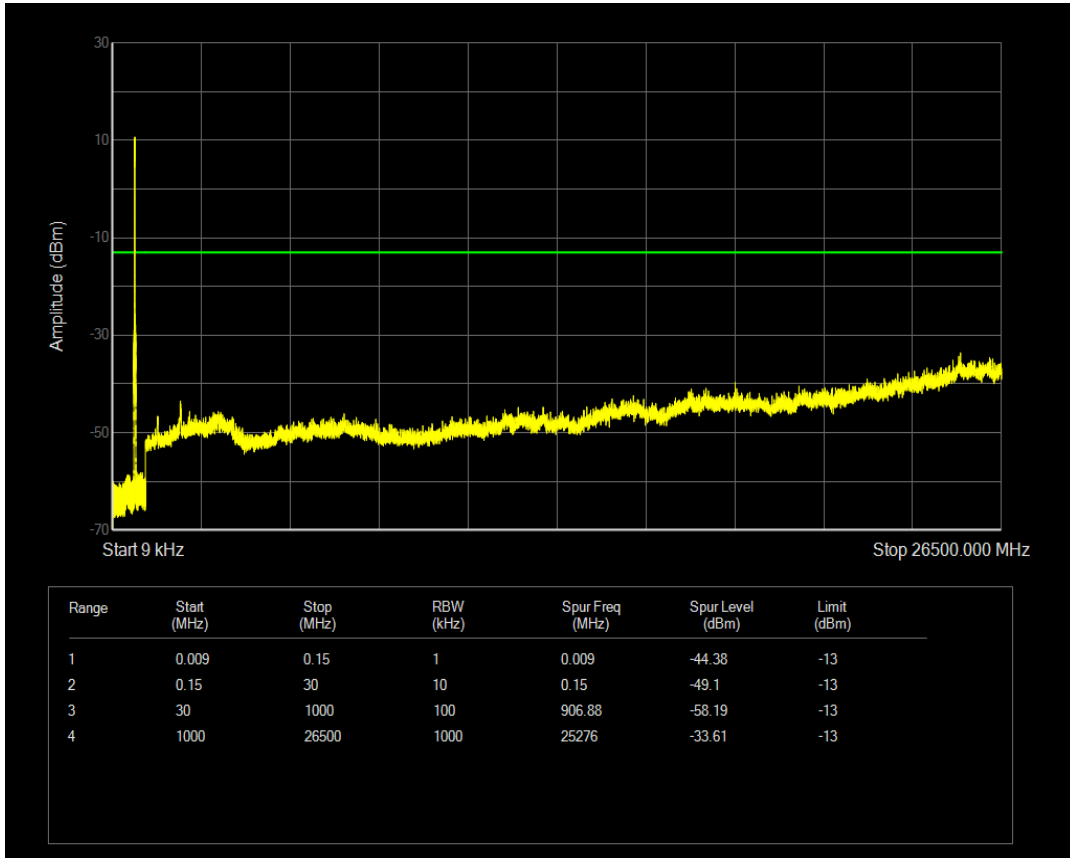

Band71 QPSK BW=20MHz Channel=133222 RB Size=1 Position=#0

Band71 QPSK BW=20MHz Channel=133222 RB Size=100 Position=#0

Band71 16QAM BW=20MHz Channel=133222 RB Size=1 Position=#0

Band71 16QAM BW=20MHz Channel=133222 RB Size=100 Position=#0

Band71 QPSK BW=20MHz Channel=133297 RB Size=1 Position=#0

Band71 QPSK BW=20MHz Channel=133297 RB Size=100 Position=#0

Band71 16QAM BW=20MHz Channel=133297 RB Size=1 Position=#0

Band71 16QAM BW=20MHz Channel=133297 RB Size=100 Position=#0