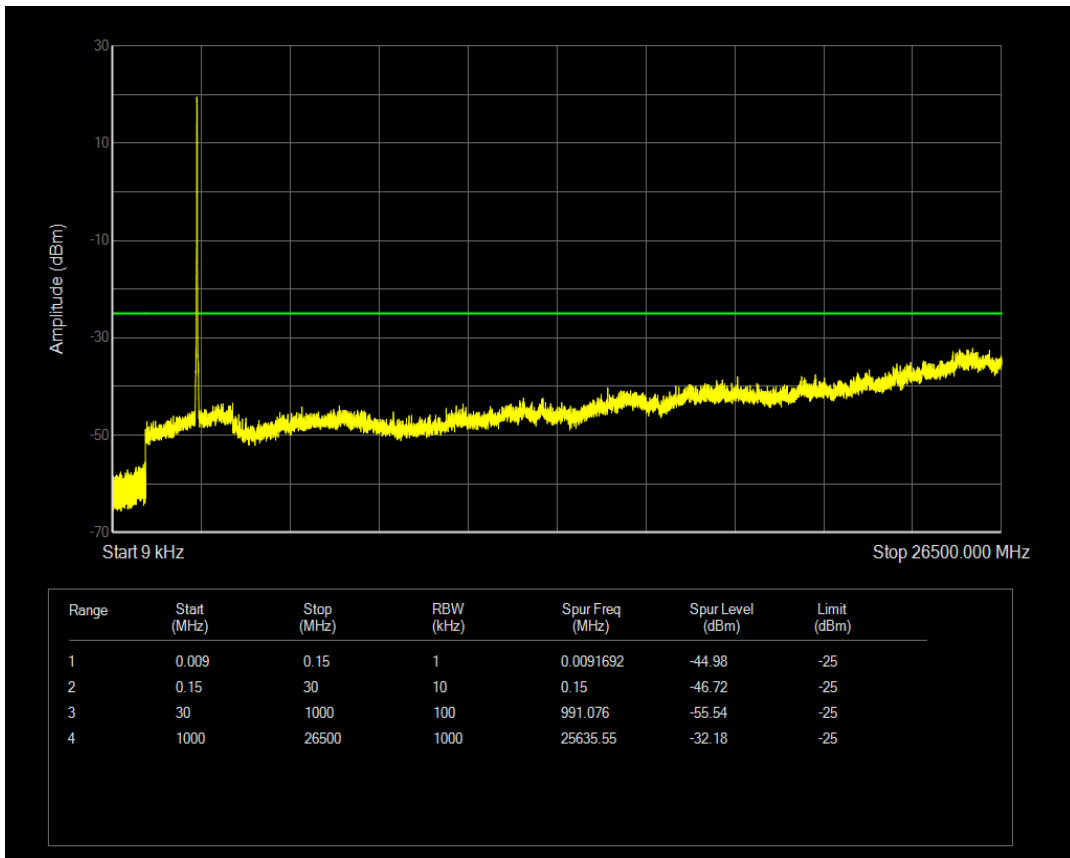

Band7 QPSK BW=15MHz Channel=20825 RB Size=1 Position=#0

Band7 QPSK BW=15MHz Channel=20825 RB Size=75 Position=#0

Band7 16QAM BW=15MHz Channel=20825 RB Size=1 Position=#0

Band7 16QAM BW=15MHz Channel=20825 RB Size=75 Position=#0

Band7 QPSK BW=15MHz Channel=21100 RB Size=1 Position=#0

Band7 16QAM BW=15MHz Channel=21100 RB Size=1 Position=#0

Band7 QPSK BW=15MHz Channel=21100 RB Size=75 Position=#0

Band7 16QAM BW=15MHz Channel=21100 RB Size=75 Position=#0