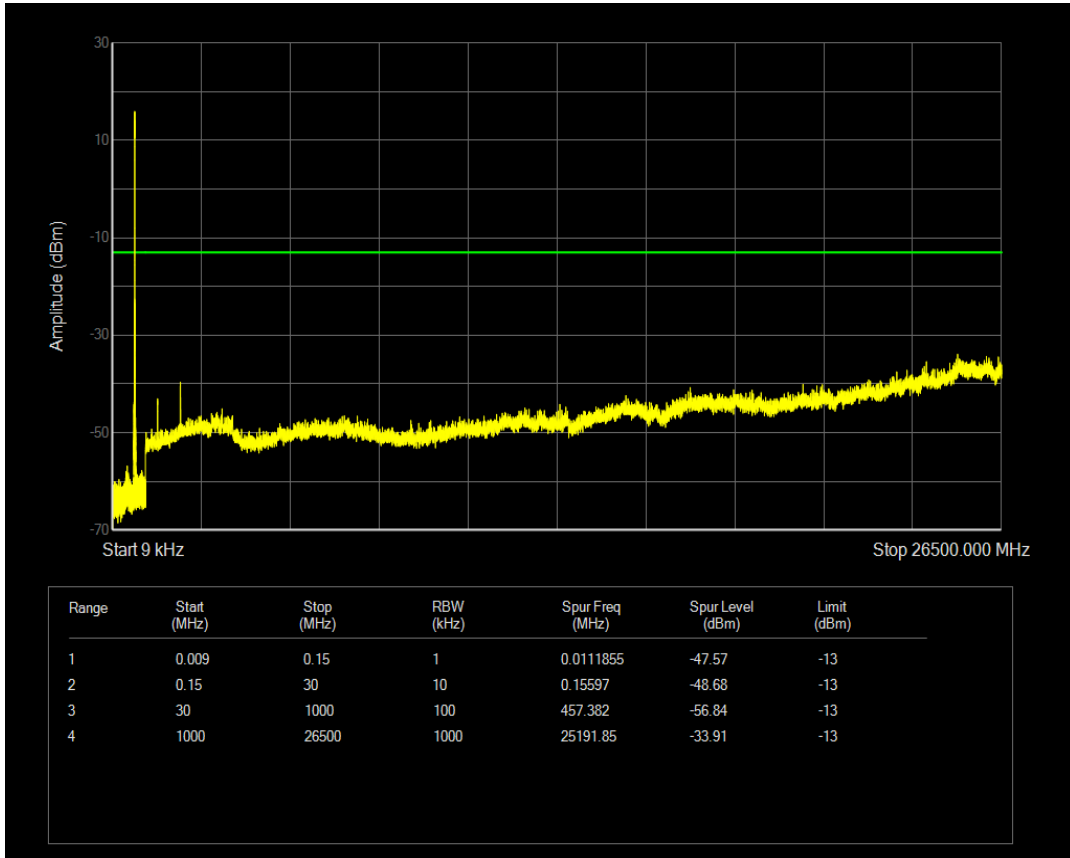

Band71 QPSK BW=5MHz Channel=133297 RB Size=1 Position=#0

Band71 QPSK BW=5MHz Channel=133297 RB Size=25 Position=#0

Band71 16QAM BW=5MHz Channel=133297 RB Size=1 Position=#0

Band71 16QAM BW=5MHz Channel=133297 RB Size=25 Position=#0