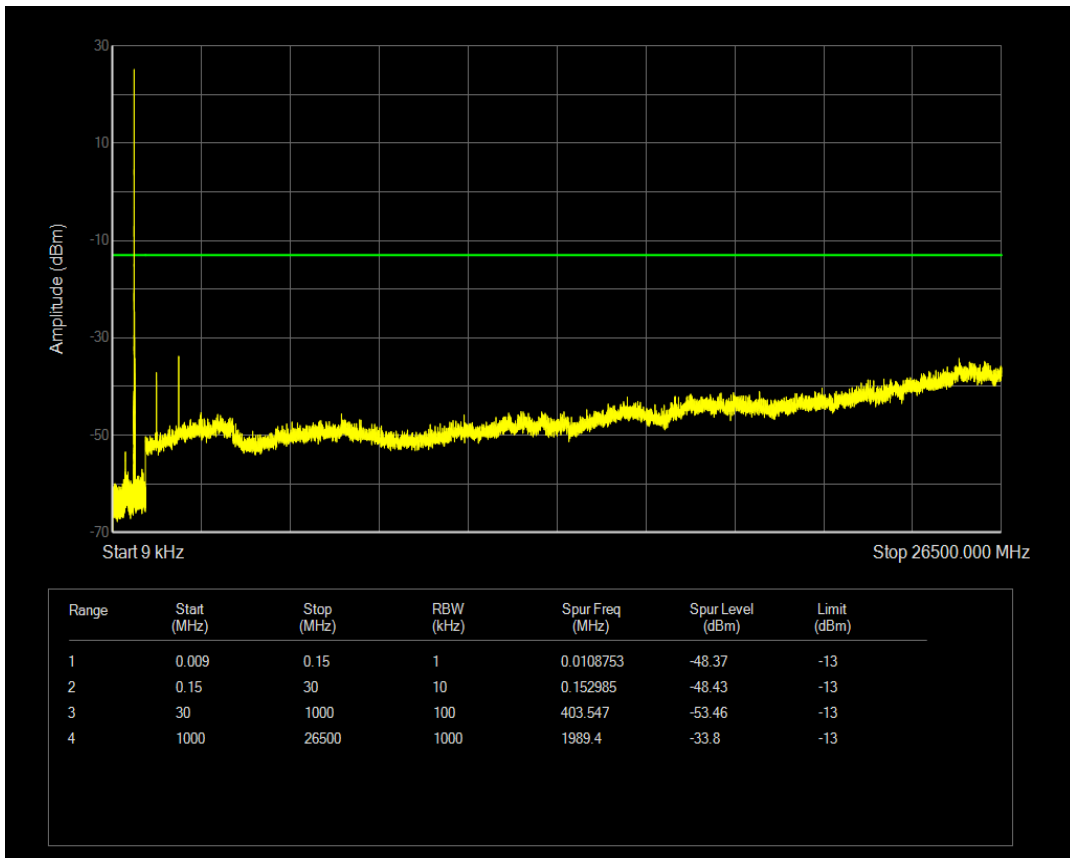

Band71 QPSK BW=10MHz Channel=133172 RB Size=1 Position=#0

Band71 16QAM BW=10MHz Channel=133172 RB Size=1 Position=#0