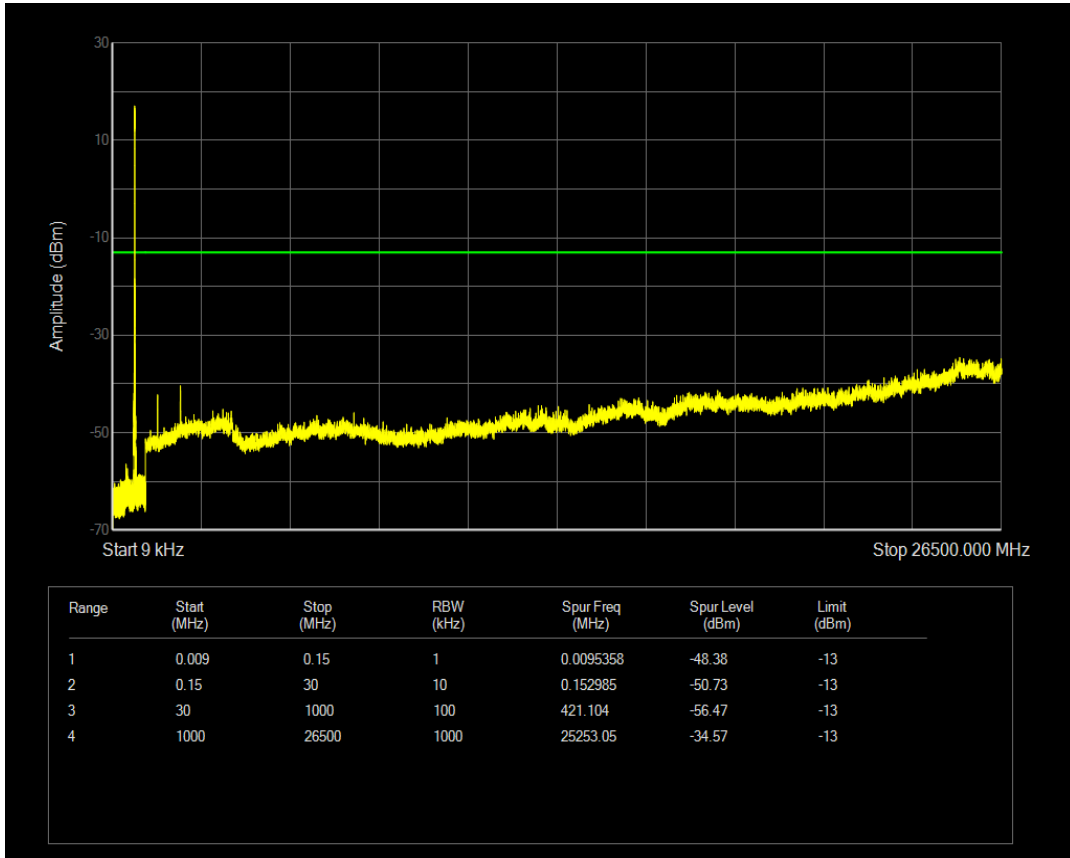

Band71 QPSK BW=5MHz Channel=133297 RB Size=25 Position=#0

Band71 16QAM BW=5MHz Channel=133297 RB Size=1 Position=#0