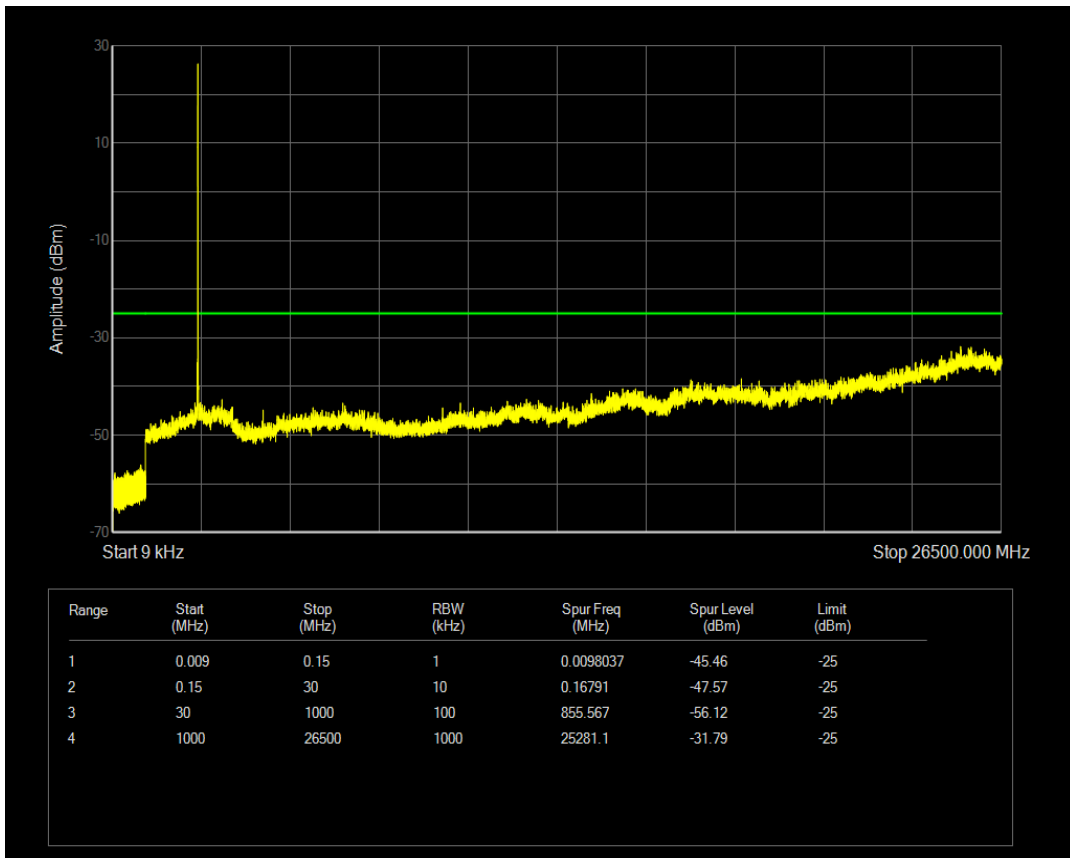

Band7 QPSK BW=10MHz Channel=21100 RB Size=1 Position=#0

Band7 QPSK BW=10MHz Channel=21100 RB Size=50 Position=#0

Band7 16QAM BW=10MHz Channel=21100 RB Size=1 Position=#0

Band7 16QAM BW=10MHz Channel=21100 RB Size=50 Position=#0

Band7 QPSK BW=10MHz Channel=21400 RB Size=1 Position=#0

Band7 QPSK BW=10MHz Channel=21400 RB Size=50 Position=#0

Band7 16QAM BW=10MHz Channel=21400 RB Size=1 Position=#0

Band7 16QAM BW=10MHz Channel=21400 RB Size=50 Position=#0