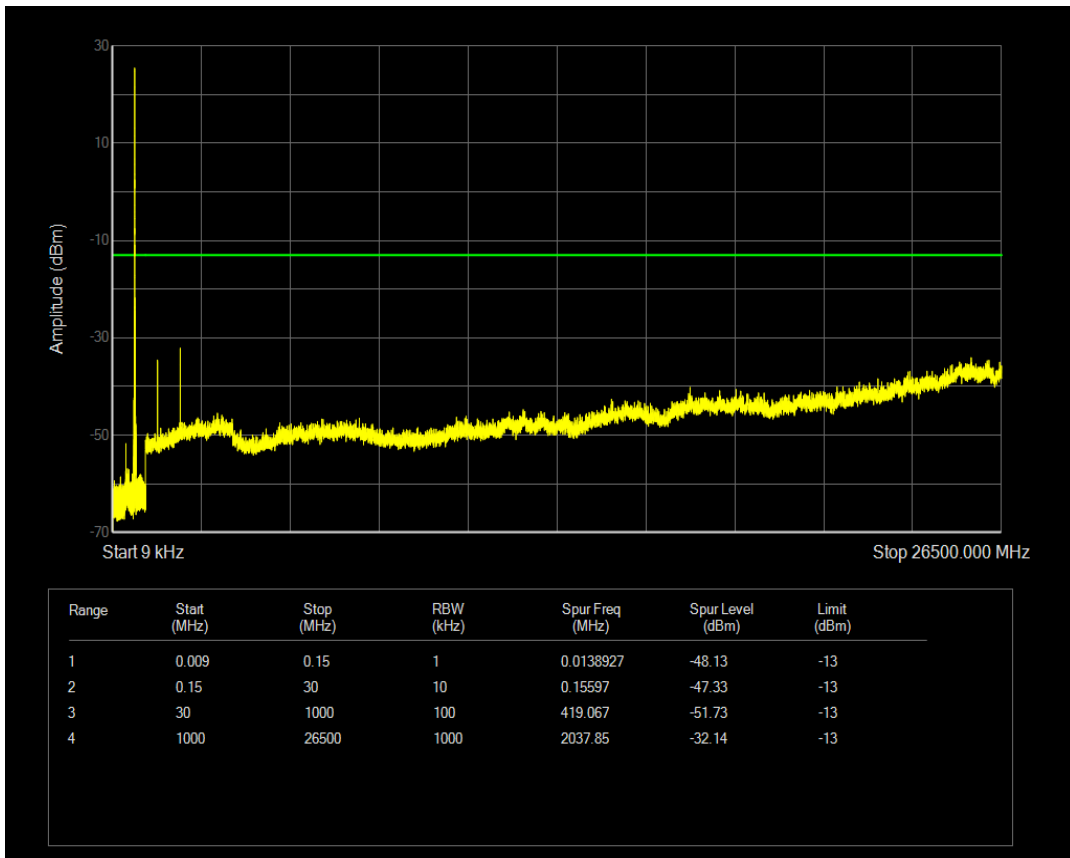

Band71 QPSK BW=20MHz Channel=133297 RB Size=1 Position=#0

Band71 QPSK BW=20MHz Channel=133297 RB Size=100 Position=#0

Band71 16QAM BW=20MHz Channel=133297 RB Size=1 Position=#0

Band71 16QAM BW=20MHz Channel=133297 RB Size=100 Position=#0

Band71 QPSK BW=20MHz Channel=133372 RB Size=1 Position=#0

Band71 QPSK BW=20MHz Channel=133372 RB Size=100 Position=#0

Band71 16QAM BW=20MHz Channel=133372 RB Size=1 Position=#0

Band71 16QAM BW=20MHz Channel=133372 RB Size=100 Position=#0