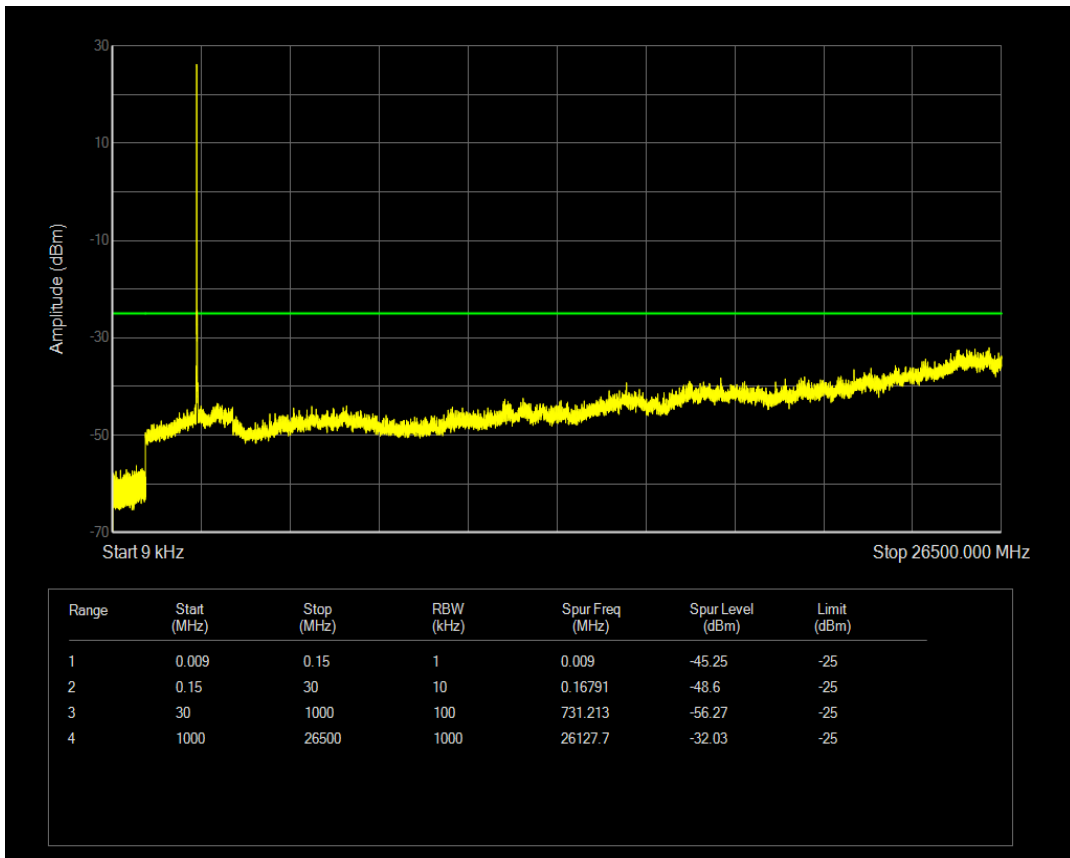

Band7 QPSK BW=20MHz Channel=20850 RB Size=1 Position=#0

Band7 QPSK BW=20MHz Channel=20850 RB Size=100 Position=#0

Band7 16QAM BW=20MHz Channel=20850 RB Size=1 Position=#0

Band7 16QAM BW=20MHz Channel=20850 RB Size=100 Position=#0

Band7 QPSK BW=20MHz Channel=21100 RB Size=1 Position=#0

Band7 QPSK BW=20MHz Channel=21100 RB Size=100 Position=#0

Band7 16QAM BW=20MHz Channel=21100 RB Size=1 Position=#0

Band7 16QAM BW=20MHz Channel=21100 RB Size=100 Position=#0