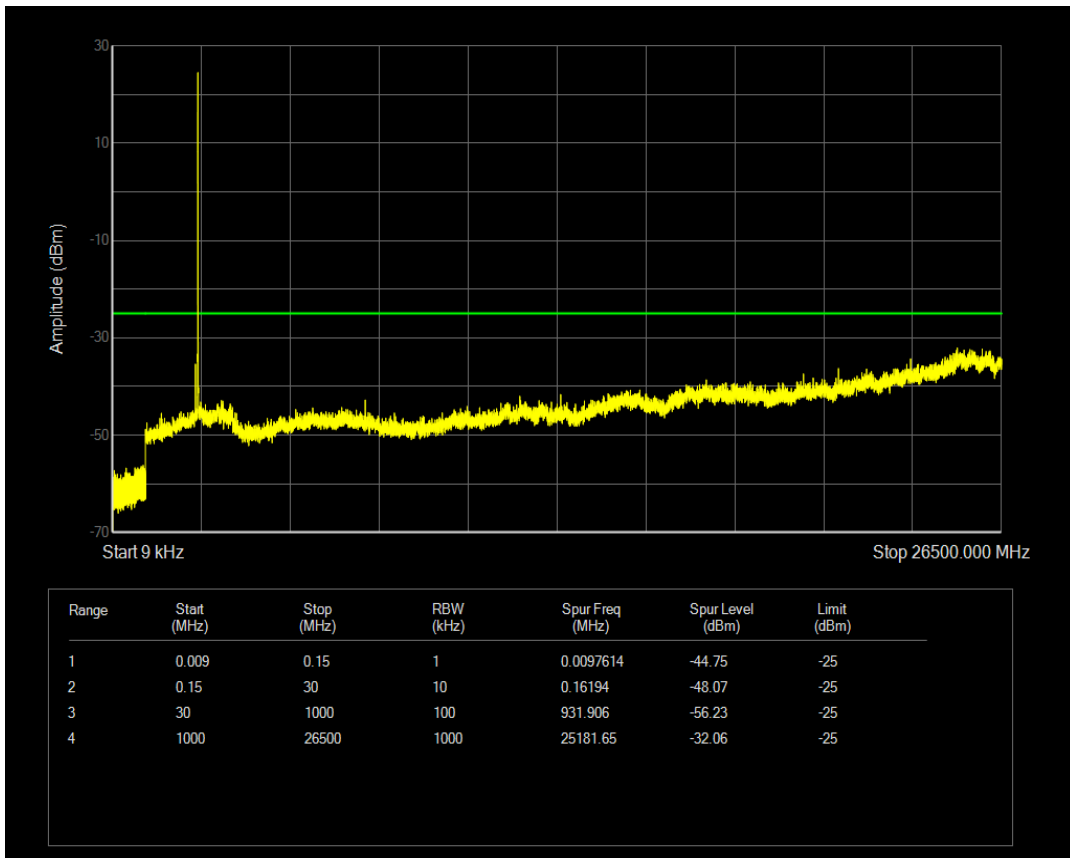

Band7 QPSK BW=10MHz Channel=20800 RB Size=1 Position=#0

Band7 QPSK BW=10MHz Channel=20800 RB Size=50 Position=#0

Band7 16QAM BW=10MHz Channel=20800 RB Size=1 Position=#0

Band7 16QAM BW=10MHz Channel=20800 RB Size=50 Position=#0

Band7 QPSK BW=10MHz Channel=21100 RB Size=1 Position=#0

Band7 QPSK BW=10MHz Channel=21100 RB Size=50 Position=#0

Band7 16QAM BW=10MHz Channel=21100 RB Size=1 Position=#0

Band7 16QAM BW=10MHz Channel=21100 RB Size=50 Position=#0

Band7 QPSK BW=10MHz Channel=21400 RB Size=1 Position=#0

Band7 QPSK BW=10MHz Channel=21400 RB Size=50 Position=#0

Band7 16QAM BW=10MHz Channel=21400 RB Size=1 Position=#0

Band7 16QAM BW=10MHz Channel=21400 RB Size=50 Position=#0