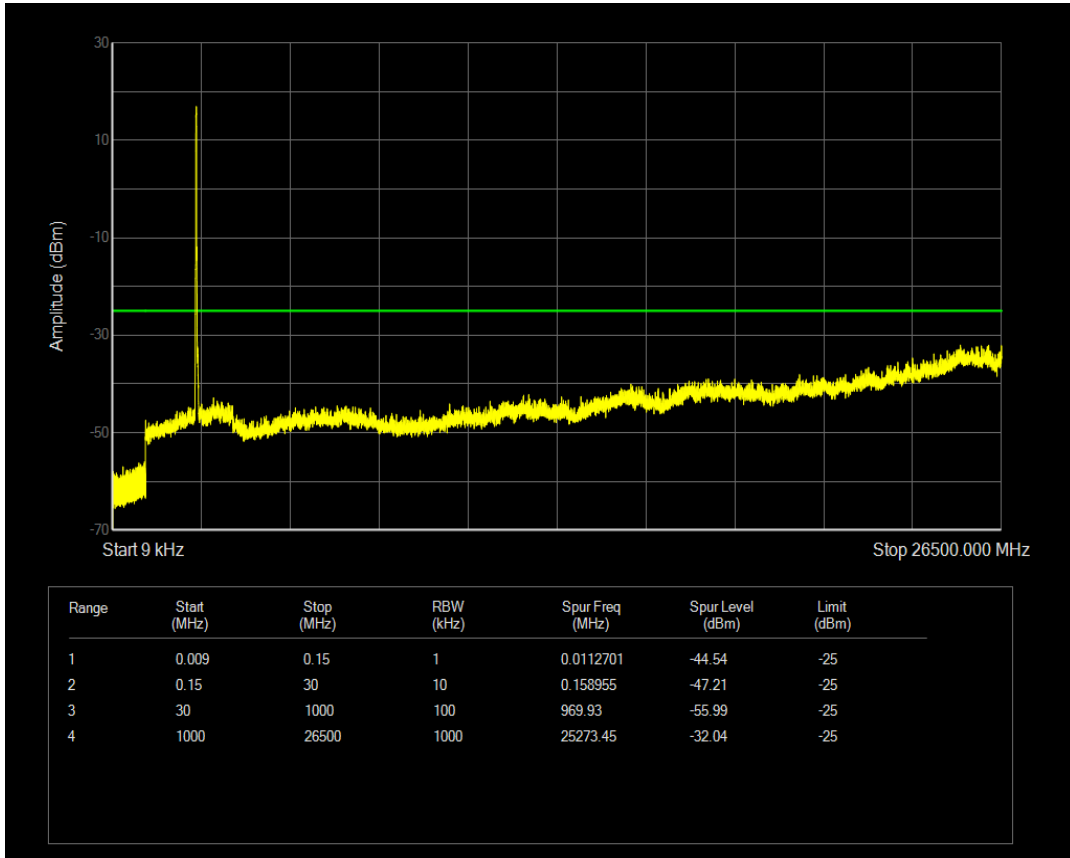

Band7 QPSK BW=20MHz Channel=20850 RB Size=1 Position=#0

Band7 QPSK BW=20MHz Channel=20850 RB Size=100 Position=#0

Band7 16QAM BW=20MHz Channel=20850 RB Size=1 Position=#0

Band7 16QAM BW=20MHz Channel=20850 RB Size=100 Position=#0

Band7 QPSK BW=20MHz Channel=21100 RB Size=1 Position=#0

Band7 QPSK BW=20MHz Channel=21100 RB Size=100 Position=#0

Band7 16QAM BW=20MHz Channel=21100 RB Size=1 Position=#0

Band7 16QAM BW=20MHz Channel=21100 RB Size=100 Position=#0