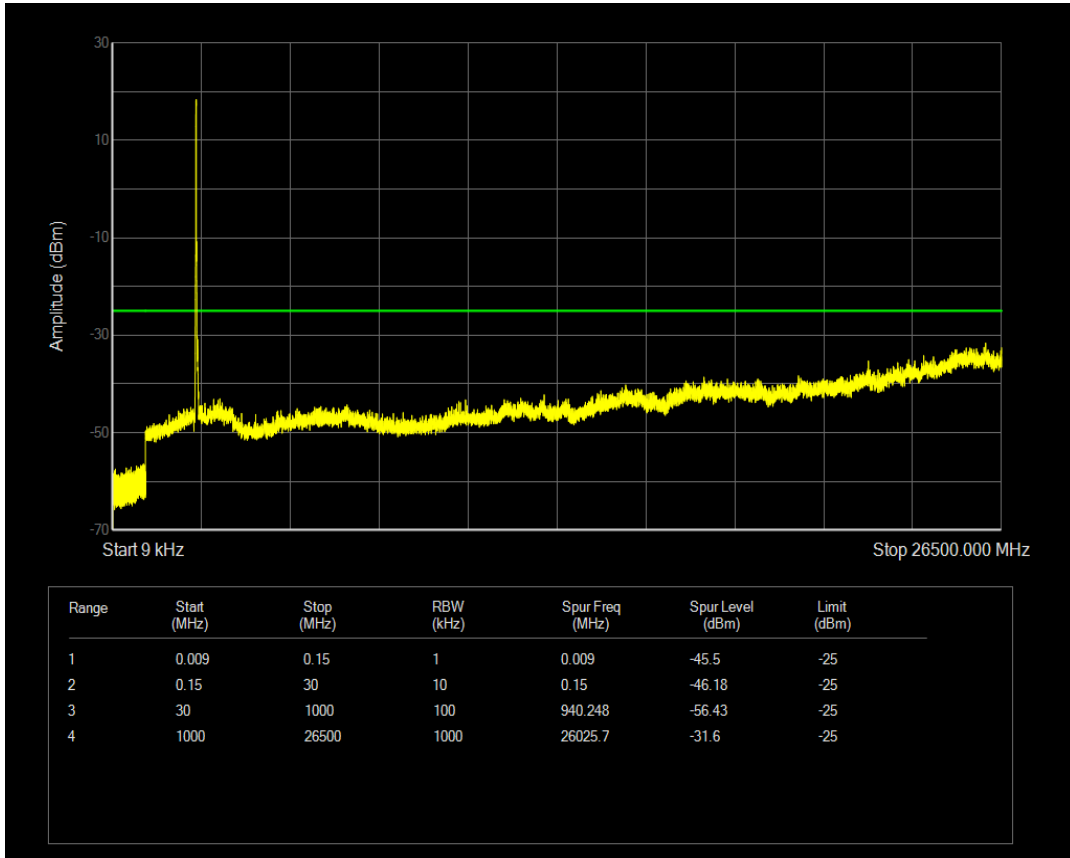

Band7 QPSK BW=10MHz Channel=21400 RB Size=1 Position=#0

Band7 QPSK BW=10MHz Channel=21400 RB Size=50 Position=#0

Band7 16QAM BW=10MHz Channel=21400 RB Size=1 Position=#0

Band7 16QAM BW=10MHz Channel=21400 RB Size=50 Position=#0

Band7 QPSK BW=15MHz Channel=20825 RB Size=1 Position=#0

Band7 QPSK BW=15MHz Channel=20825 RB Size=75 Position=#0

Band7 16QAM BW=15MHz Channel=20825 RB Size=1 Position=#0

Band7 16QAM BW=15MHz Channel=20825 RB Size=75 Position=#0