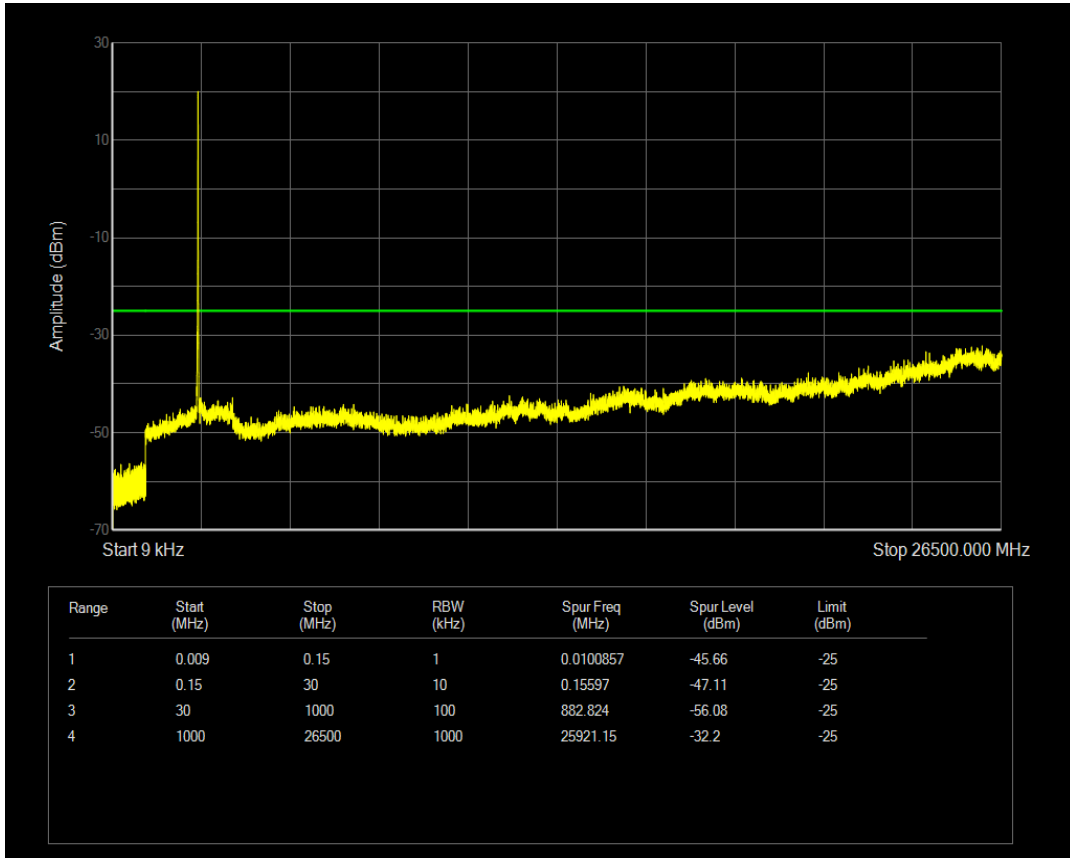

Band7 QPSK BW=10MHz Channel=21400 RB Size=1 Position=#0

Band7 QPSK BW=10MHz Channel=21400 RB Size=50 Position=#0

Band7 16QAM BW=10MHz Channel=21400 RB Size=1 Position=#0

Band7 16QAM BW=10MHz Channel=21400 RB Size=50 Position=#0

Band7 QPSK BW=15MHz Channel=20825 RB Size=1 Position=#0

Band7 QPSK BW=15MHz Channel=20825 RB Size=75 Position=#0

Band7 16QAM BW=15MHz Channel=20825 RB Size=1 Position=#0

Band7 16QAM BW=15MHz Channel=20825 RB Size=75 Position=#0