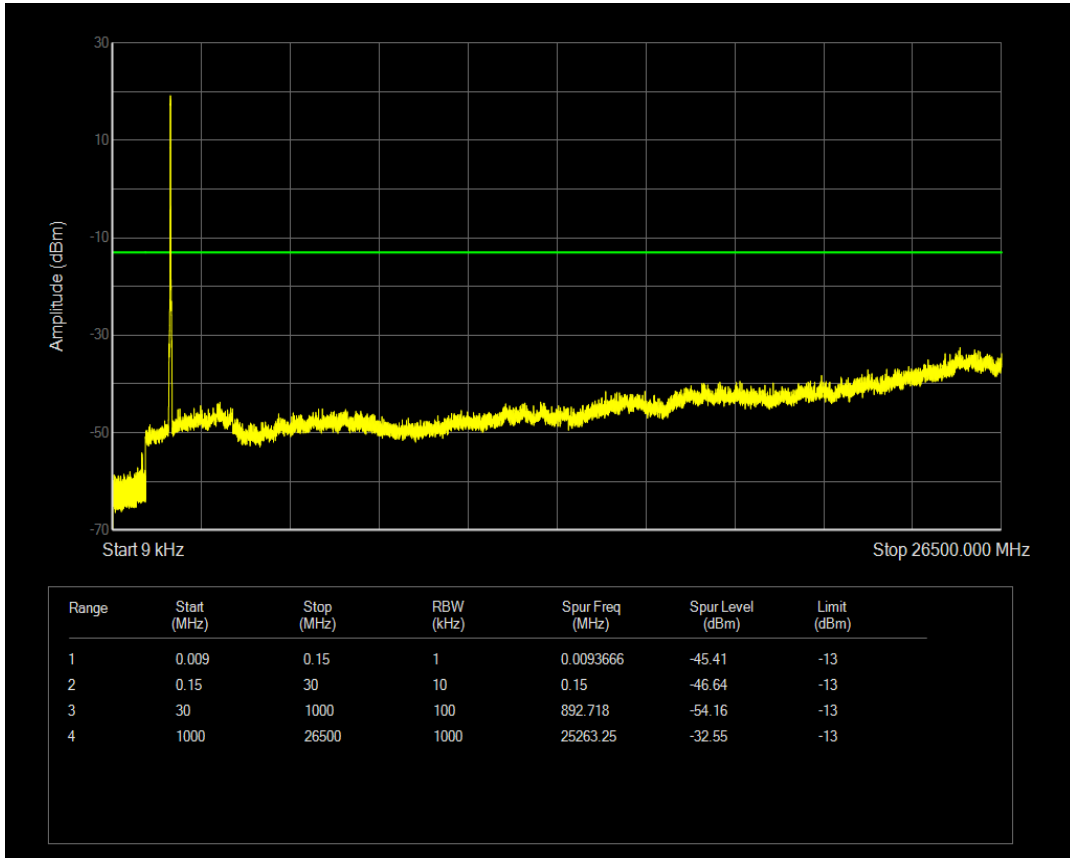

Band66 QPSK BW=20MHz Channel=132072 RB Size=1 Position=#0

Band66 QPSK BW=20MHz Channel=132072 RB Size=100 Position=#0

Band66 16QAM BW=20MHz Channel=132072 RB Size=1 Position=#0

Band66 16QAM BW=20MHz Channel=132072 RB Size=100 Position=#0

Band66 QPSK BW=20MHz Channel=132322 RB Size=1 Position=#0

Band66 QPSK BW=20MHz Channel=132322 RB Size=100 Position=#0

Band66 16QAM BW=20MHz Channel=132322 RB Size=1 Position=#0

Band66 16QAM BW=20MHz Channel=132322 RB Size=100 Position=#0