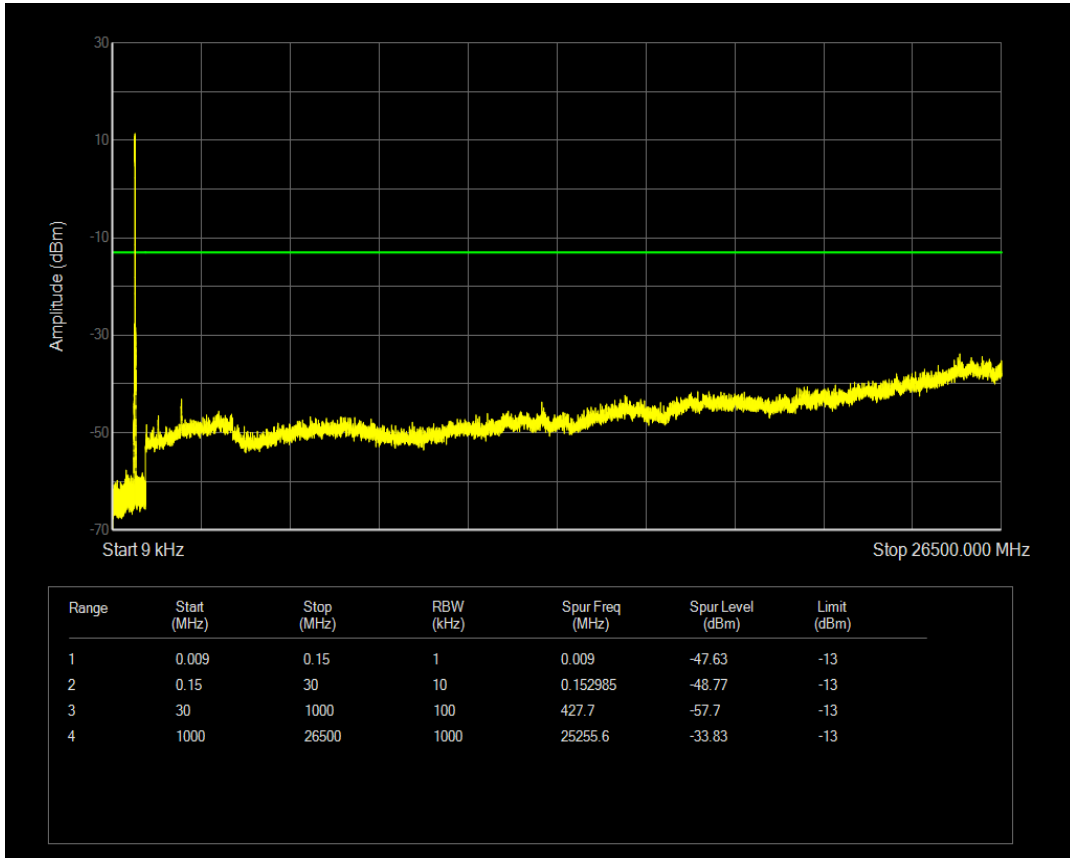

Band71 QPSK BW=15MHz Channel=133397 RB Size=1 Position=#0

Band71 QPSK BW=15MHz Channel=133397 RB Size=75 Position=#0

Band71 16QAM BW=15MHz Channel=133397 RB Size=1 Position=#0

Band71 16QAM BW=15MHz Channel=133397 RB Size=75 Position=#0

Band71 QPSK BW=20MHz Channel=133222 RB Size=1 Position=#0

Band71 QPSK BW=20MHz Channel=133222 RB Size=100 Position=#0

Band71 16QAM BW=20MHz Channel=133222 RB Size=1 Position=#0

Band71 16QAM BW=20MHz Channel=133222 RB Size=100 Position=#0