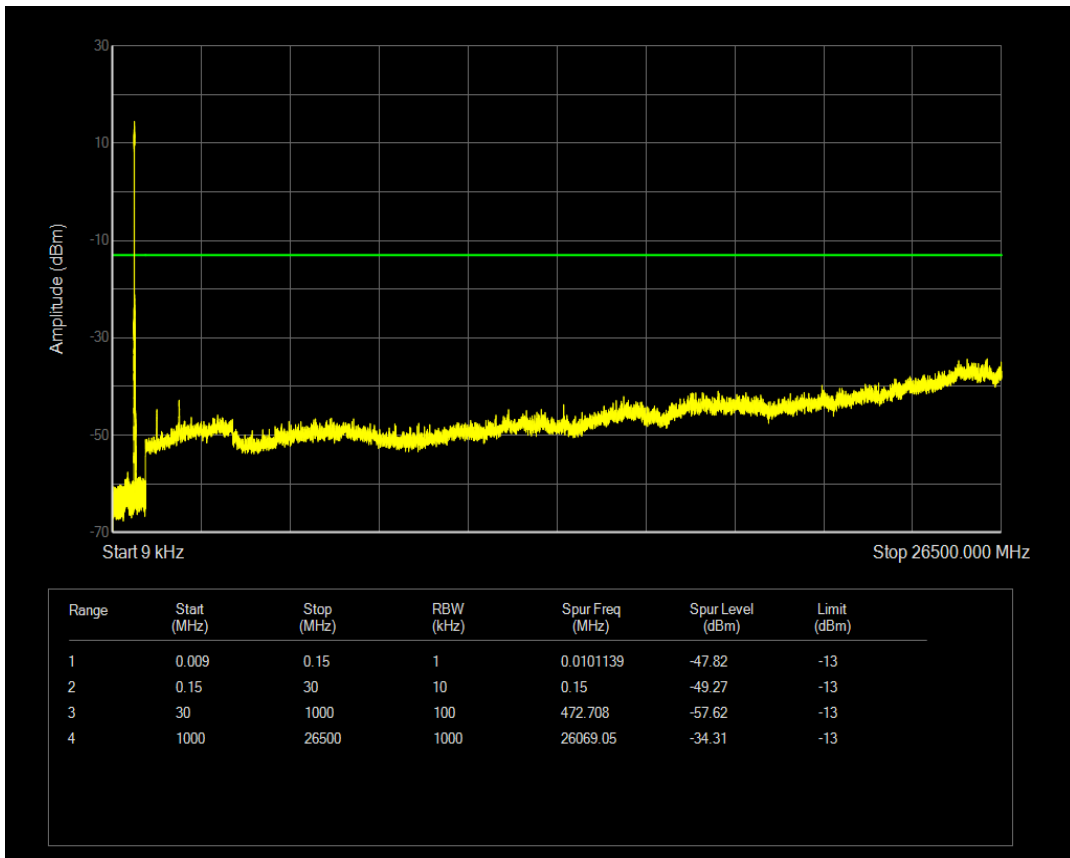

Band71 QPSK BW=10MHz Channel=133172 RB Size=50 Position=#0

Band71 16QAM BW=10MHz Channel=133172 RB Size=50 Position=#0