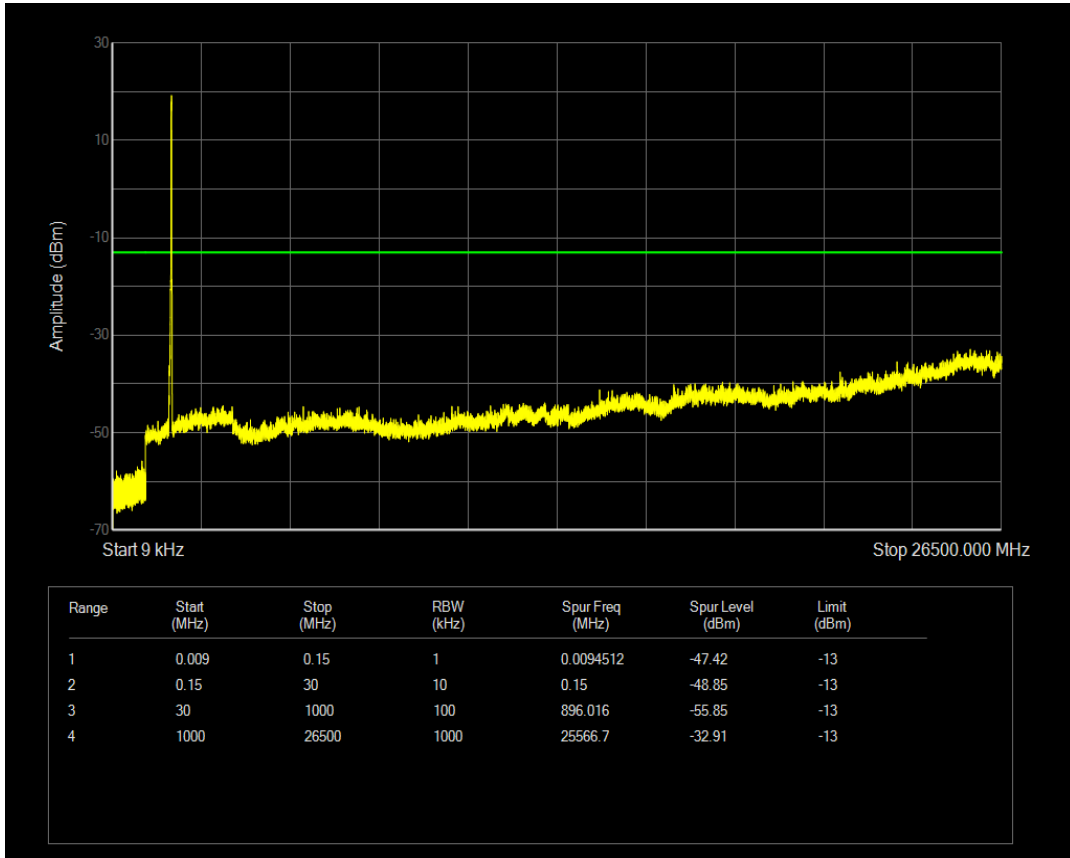

Band66 QPSK BW=20MHz Channel=132072 RB Size=1 Position=#0

Band66 QPSK BW=20MHz Channel=132072 RB Size=100 Position=#0

Band66 16QAM BW=20MHz Channel=132072 RB Size=1 Position=#0

Band66 16QAM BW=20MHz Channel=132072 RB Size=100 Position=#0

Band66 QPSK BW=20MHz Channel=132322 RB Size=1 Position=#0

Band66 QPSK BW=20MHz Channel=132322 RB Size=100 Position=#0

Band66 16QAM BW=20MHz Channel=132322 RB Size=1 Position=#0

Band66 16QAM BW=20MHz Channel=132322 RB Size=100 Position=#0

Band66 QPSK BW=20MHz Channel=132572 RB Size=1 Position=#0

Band66 QPSK BW=20MHz Channel=132572 RB Size=100 Position=#0

Band66 16QAM BW=20MHz Channel=132572 RB Size=1 Position=#0

Band66 16QAM BW=20MHz Channel=132572 RB Size=100 Position=#0