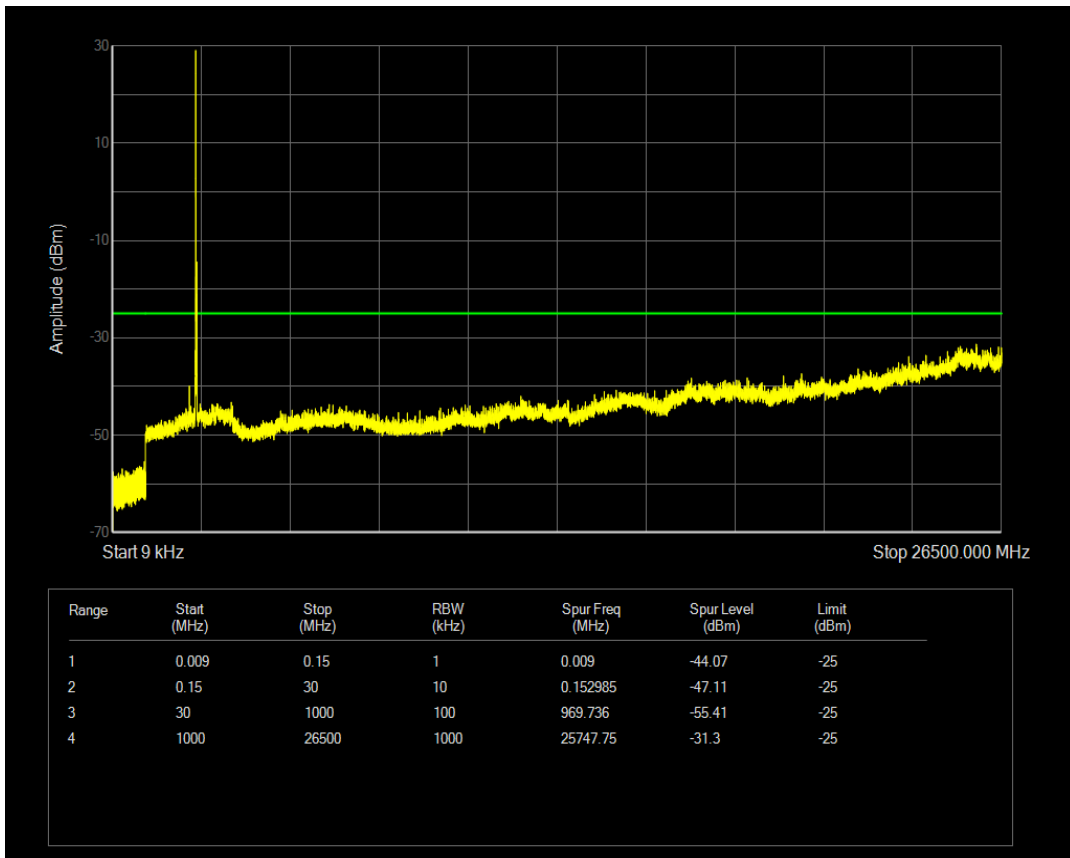

Band41 16QAM BW=20MHz Channel=39750 RB Size=1 Position=#0

Band41 16QAM BW=20MHz Channel=39750 RB Size=100 Position=#0