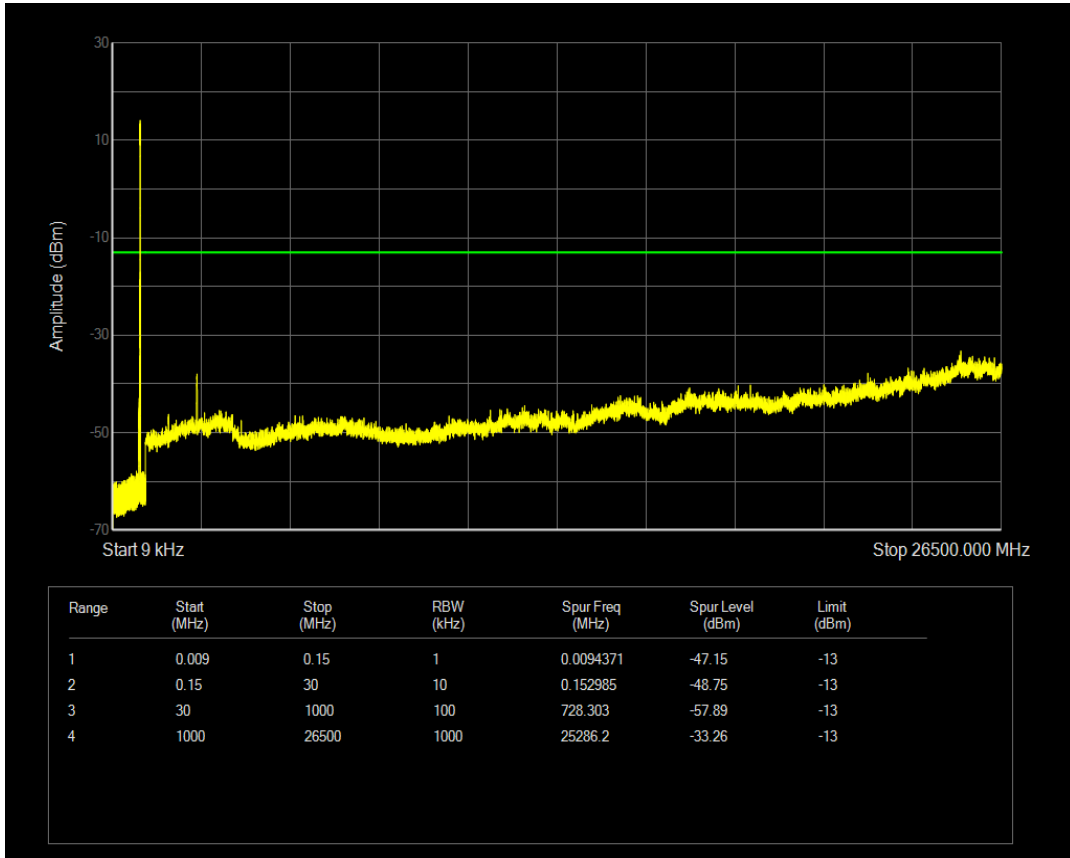

Band5 16QAM BW=10MHz Channel=20450 RB Size=1 Position=#0

Band5 16QAM BW=10MHz Channel=20450 RB Size=50 Position=#0

Band5 QPSK BW=10MHz Channel=20525 RB Size=1 Position=#0

Band5 QPSK BW=10MHz Channel=20525 RB Size=50 Position=#0

Band5 16QAM BW=10MHz Channel=20525 RB Size=1 Position=#0

Band5 16QAM BW=10MHz Channel=20525 RB Size=50 Position=#0

Band5 QPSK BW=10MHz Channel=20600 RB Size=1 Position=#0

Band5 QPSK BW=10MHz Channel=20600 RB Size=50 Position=#0

Band5 16QAM BW=10MHz Channel=20600 RB Size=1 Position=#0

Band5 16QAM BW=10MHz Channel=20600 RB Size=50 Position=#0

Band66 QPSK BW=1.4MHz Channel=131979 RB Size=1 Position=#0

Band66 QPSK BW=1.4MHz Channel=131979 RB Size=6 Position=#0