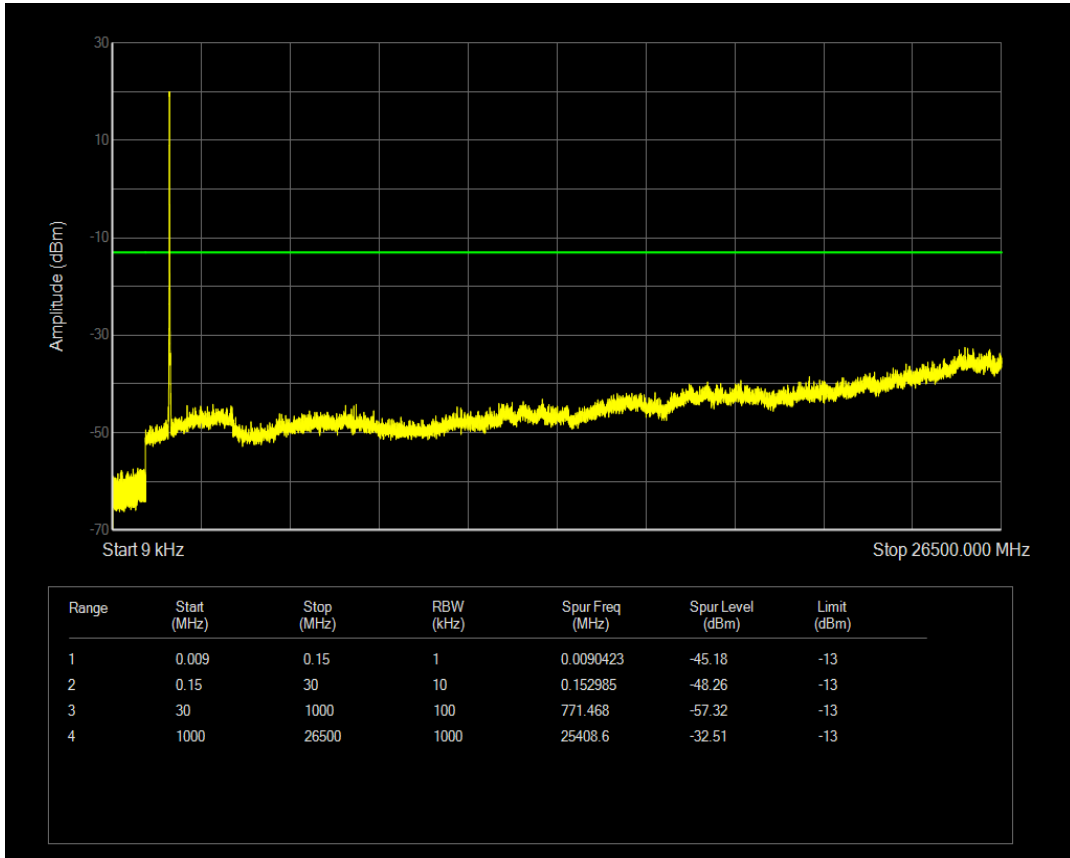

Band66 16QAM BW=10MHz Channel=132022 RB Size=50 Position=#0

Band66 QPSK BW=10MHz Channel=132322 RB Size=1 Position=#0