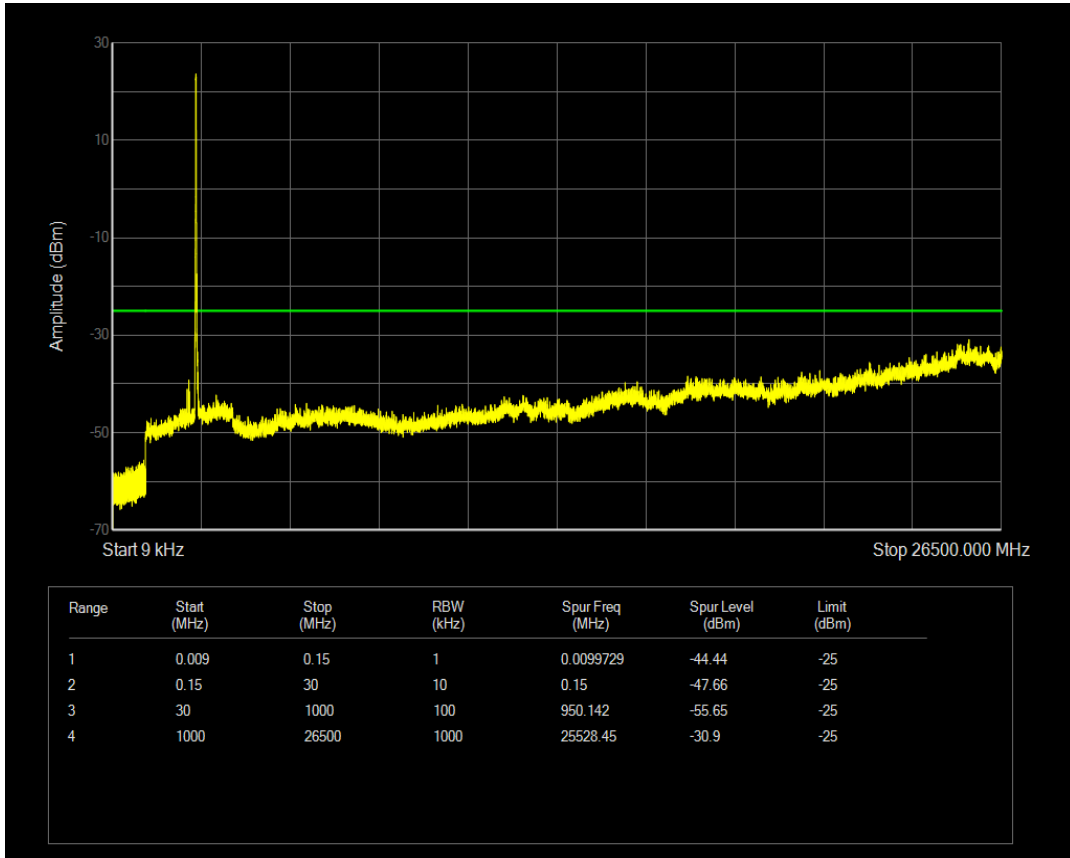

Band41 16QAM BW=10MHz Channel=41540 RB Size=1 Position=#0

Band41 16QAM BW=10MHz Channel=41540 RB Size=50 Position=#0

Band41 QPSK BW=15MHz Channel=39725 RB Size=1 Position=#0

Band41 QPSK BW=15MHz Channel=39725 RB Size=75 Position=#0