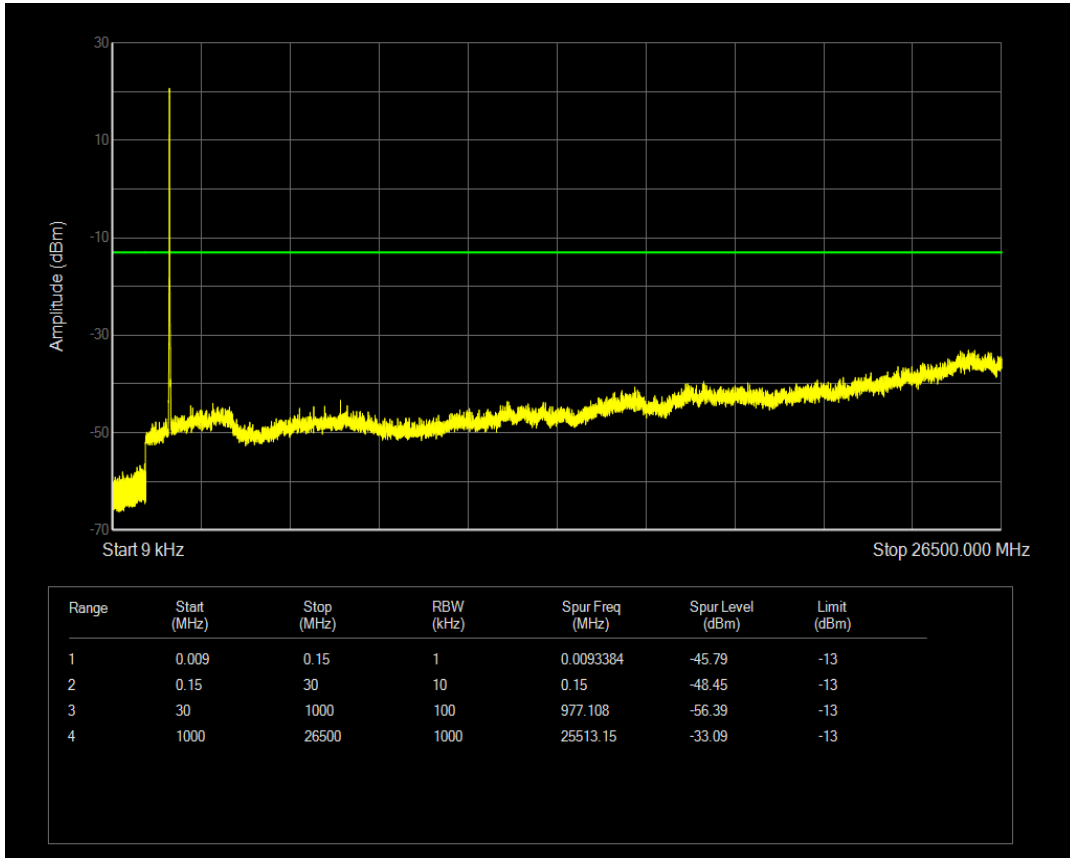

Band66 16QAM BW=5MHz Channel=132647 RB Size=1 Position=#0

Band66 16QAM BW=5MHz Channel=132647 RB Size=25 Position=#0

Band66 QPSK BW=10MHz Channel=132022 RB Size=1 Position=#0

Band66 QPSK BW=10MHz Channel=132022 RB Size=50 Position=#0