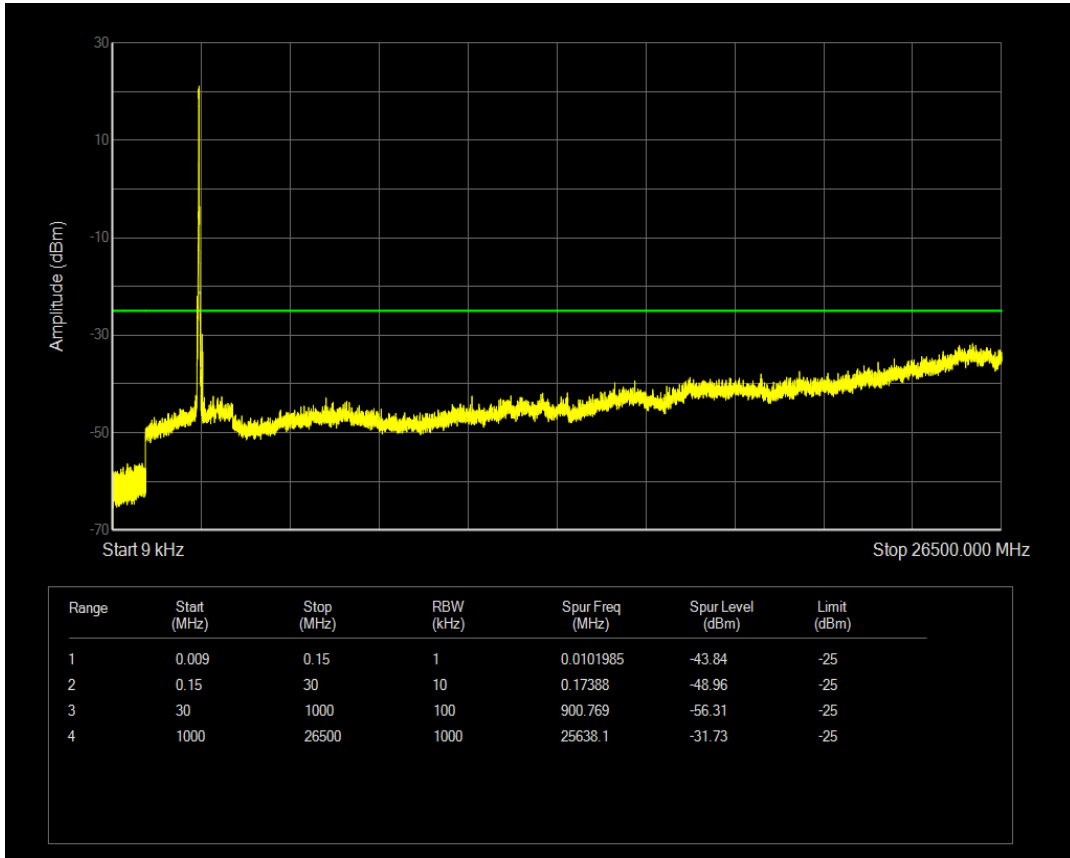

Band41 16QAM BW=20MHz Channel=40620 RB Size=100 Position=#0

Band41 QPSK BW=20MHz Channel=41490 RB Size=1 Position=#0