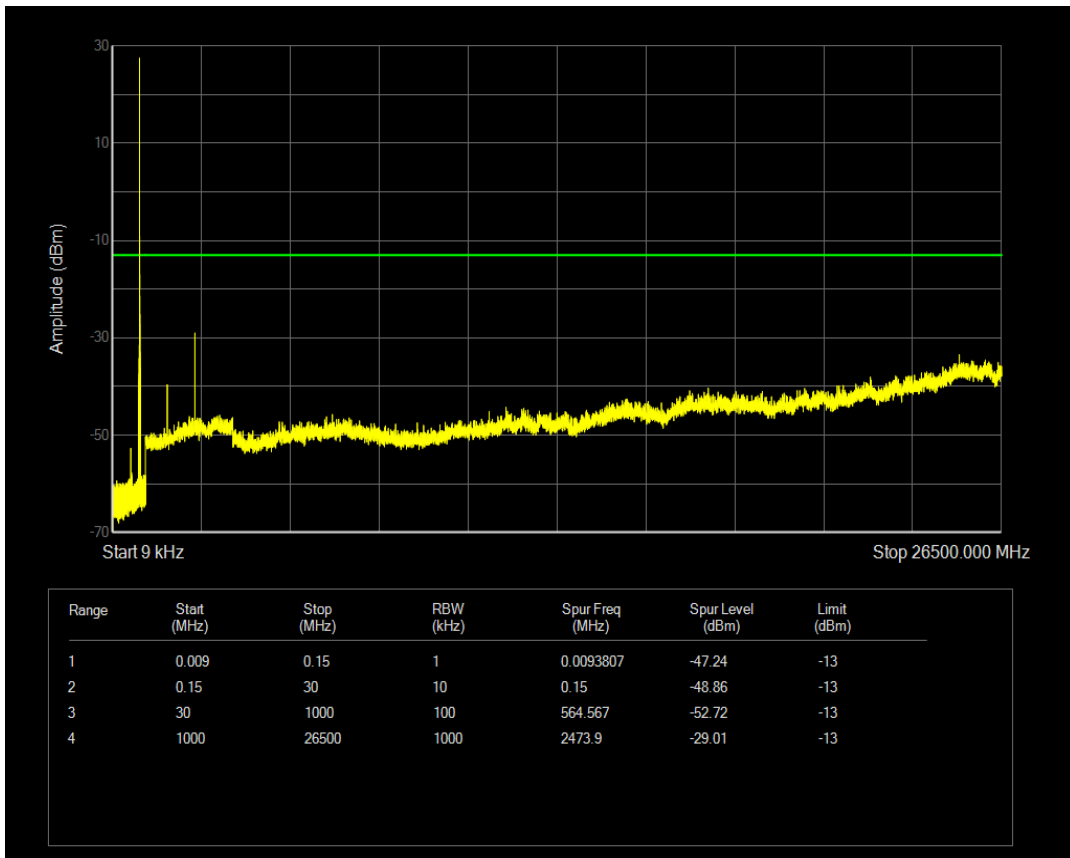

Band5 16QAM BW=10MHz Channel=20450 RB Size=1 Position=#0

Band5 16QAM BW=10MHz Channel=20450 RB Size=50 Position=#0