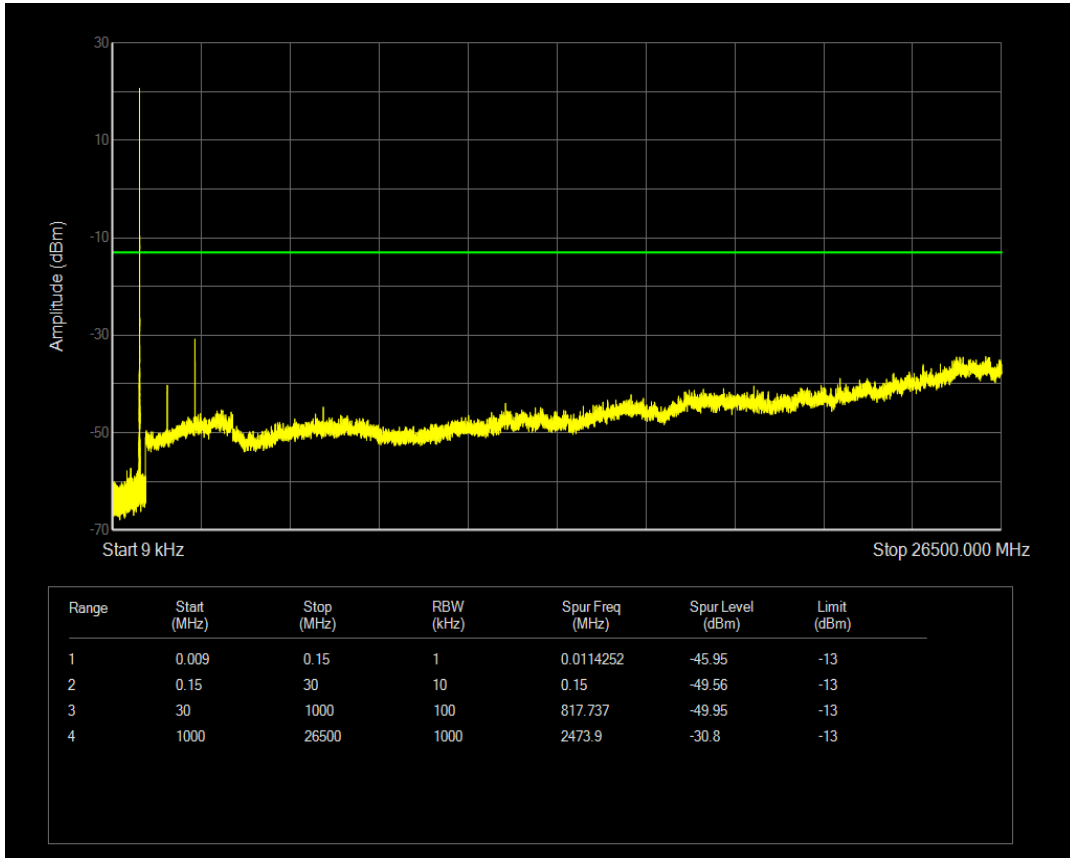

Band41 16QAM BW=20MHz Channel=41490 RB Size=1 Position=#0

Band41 16QAM BW=20MHz Channel=41490 RB Size=100 Position=#0

Band5 QPSK BW=1.4MHz Channel=20407 RB Size=1 Position=#0

Band5 QPSK BW=1.4MHz Channel=20407 RB Size=6 Position=#0

Band5 16QAM BW=1.4MHz Channel=20407 RB Size=1 Position=#0

Band5 16QAM BW=1.4MHz Channel=20407 RB Size=6 Position=#0

Band5 QPSK BW=1.4MHz Channel=20525 RB Size=1 Position=#0

Band5 QPSK BW=1.4MHz Channel=20525 RB Size=6 Position=#0