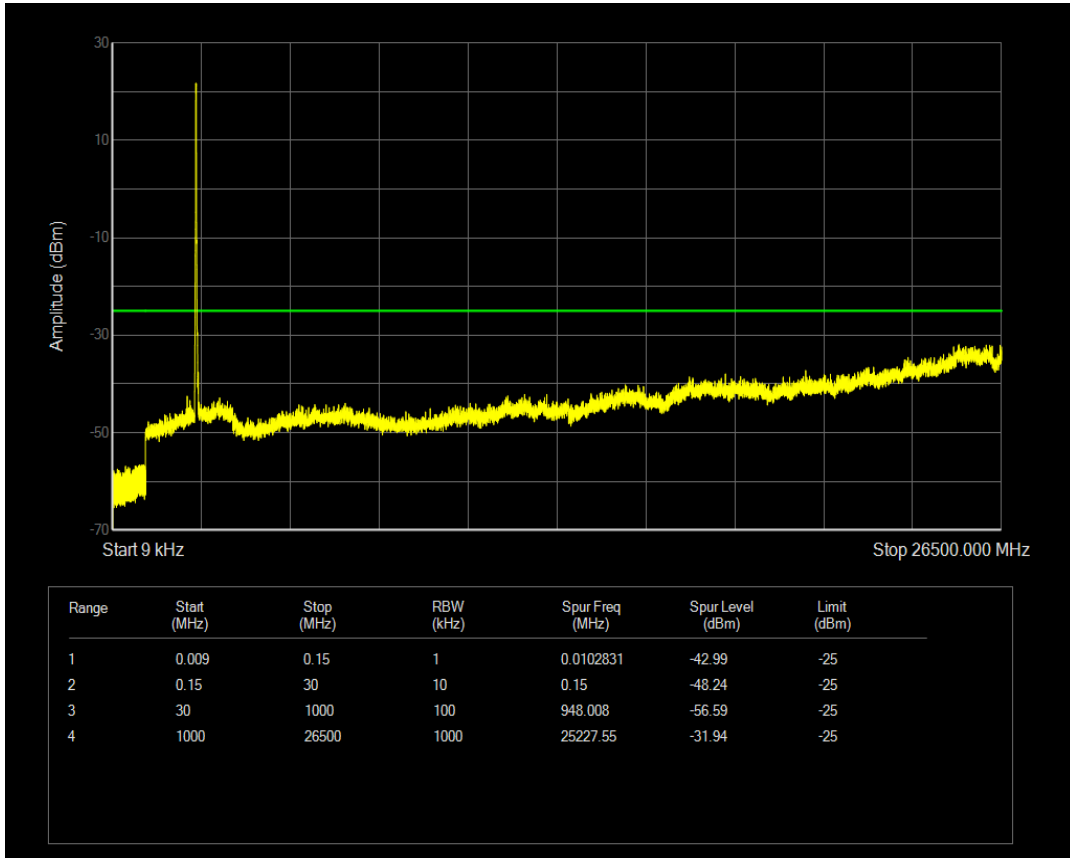

Band41 16QAM BW=15MHz Channel=41515 RB Size=1 Position=#0

Band41 16QAM BW=15MHz Channel=41515 RB Size=75 Position=#0

Band41 QPSK BW=20MHz Channel=39750 RB Size=1 Position=#0

Band41 QPSK BW=20MHz Channel=39750 RB Size=100 Position=#0

Band41 16QAM BW=20MHz Channel=39750 RB Size=1 Position=#0

Band41 16QAM BW=20MHz Channel=39750 RB Size=100 Position=#0

Band41 QPSK BW=20MHz Channel=40620 RB Size=1 Position=#0

Band41 QPSK BW=20MHz Channel=40620 RB Size=100 Position=#0