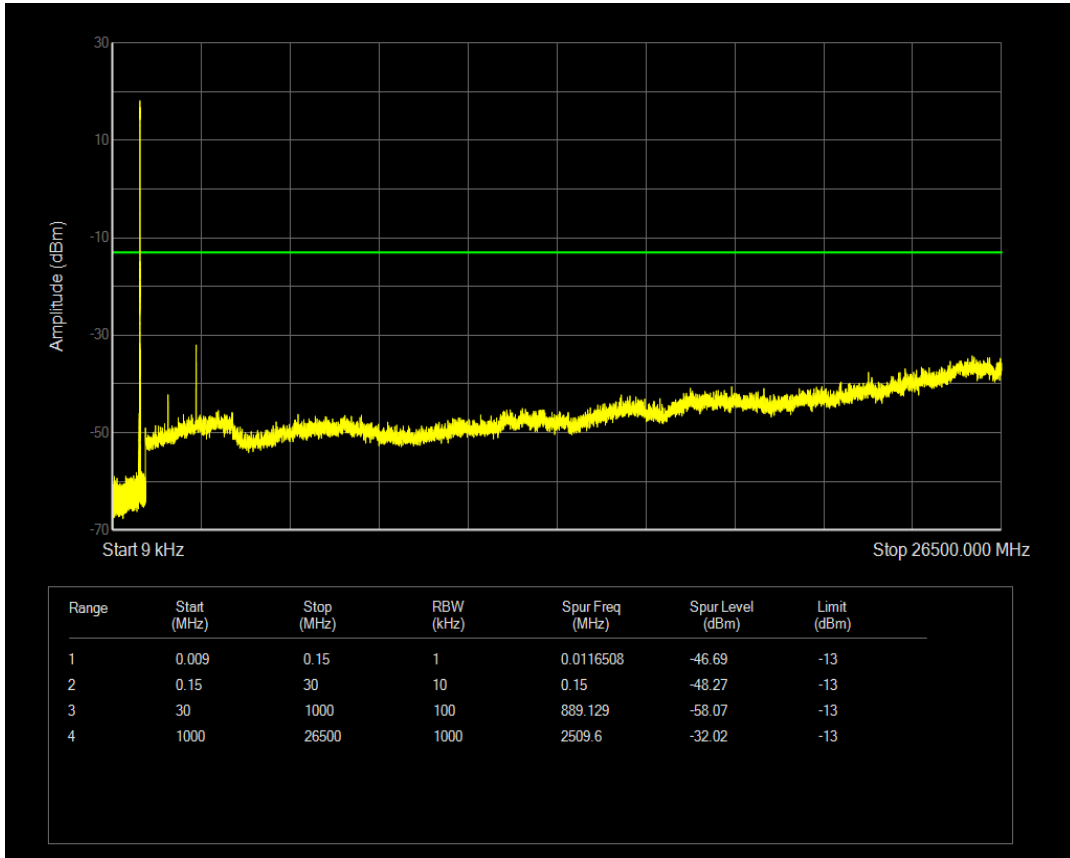

Band5 16QAM BW=3MHz Channel=20415 RB Size=1 Position=#0

Band5 16QAM BW=3MHz Channel=20415 RB Size=15 Position=#0

Band5 QPSK BW=3MHz Channel=20525 RB Size=1 Position=#0

Band5 QPSK BW=3MHz Channel=20525 RB Size=15 Position=#0