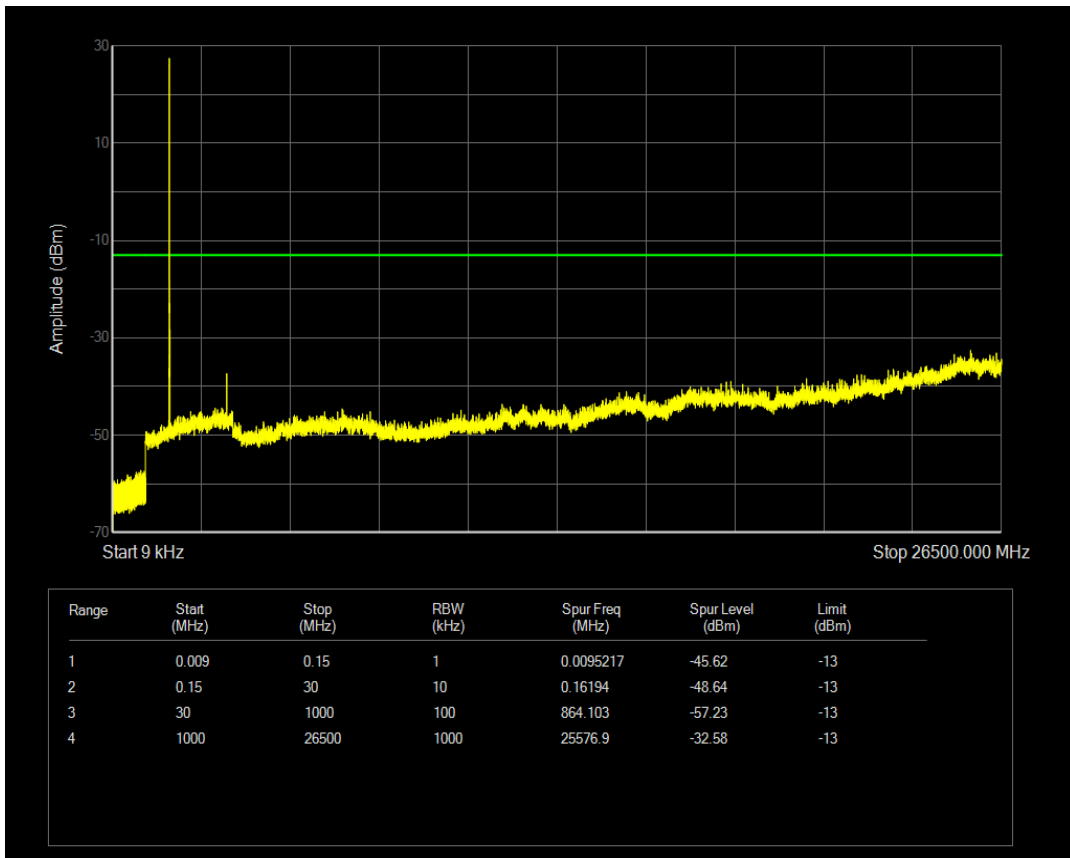

Band66 16QAM BW=10MHz Channel=132022 RB Size=1 Position=#0

Band66 16QAM BW=10MHz Channel=132022 RB Size=50 Position=#0