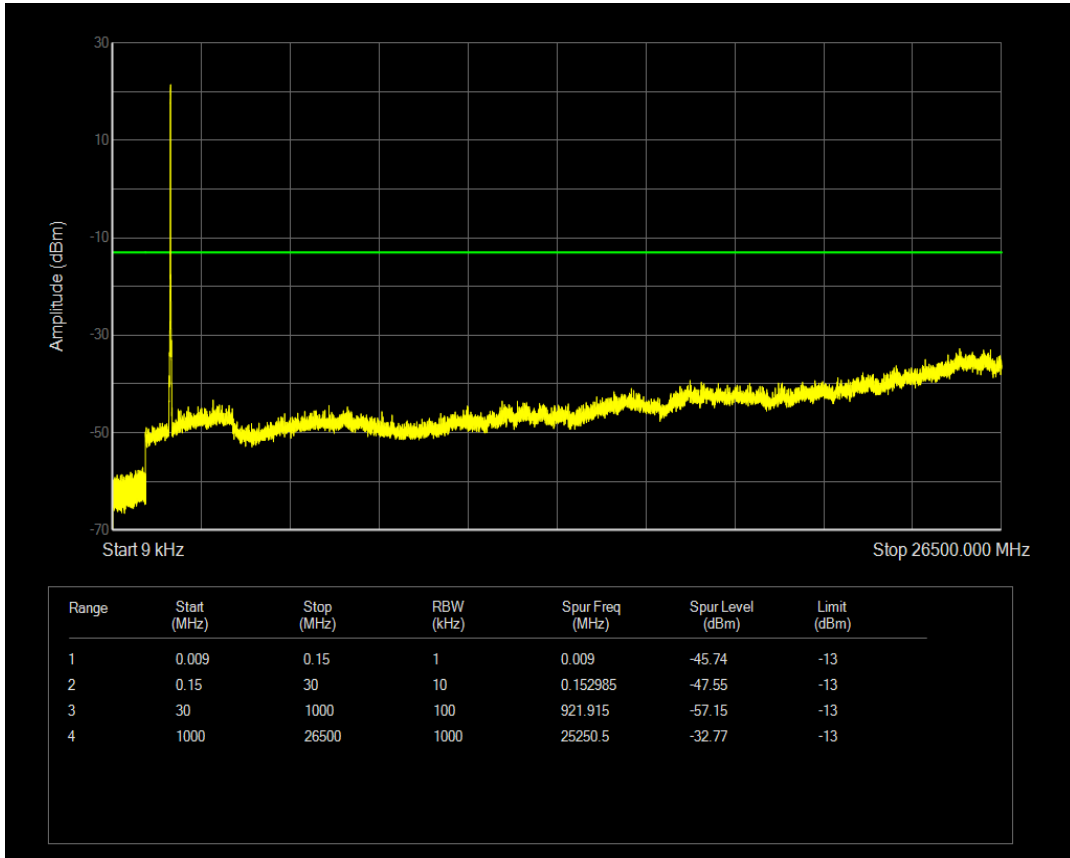

Band66 16QAM BW=10MHz Channel=132022 RB Size=1 Position=#0

Band66 16QAM BW=10MHz Channel=132022 RB Size=50 Position=#0

Band66 QPSK BW=10MHz Channel=132322 RB Size=1 Position=#0

Band66 QPSK BW=10MHz Channel=132322 RB Size=50 Position=#0