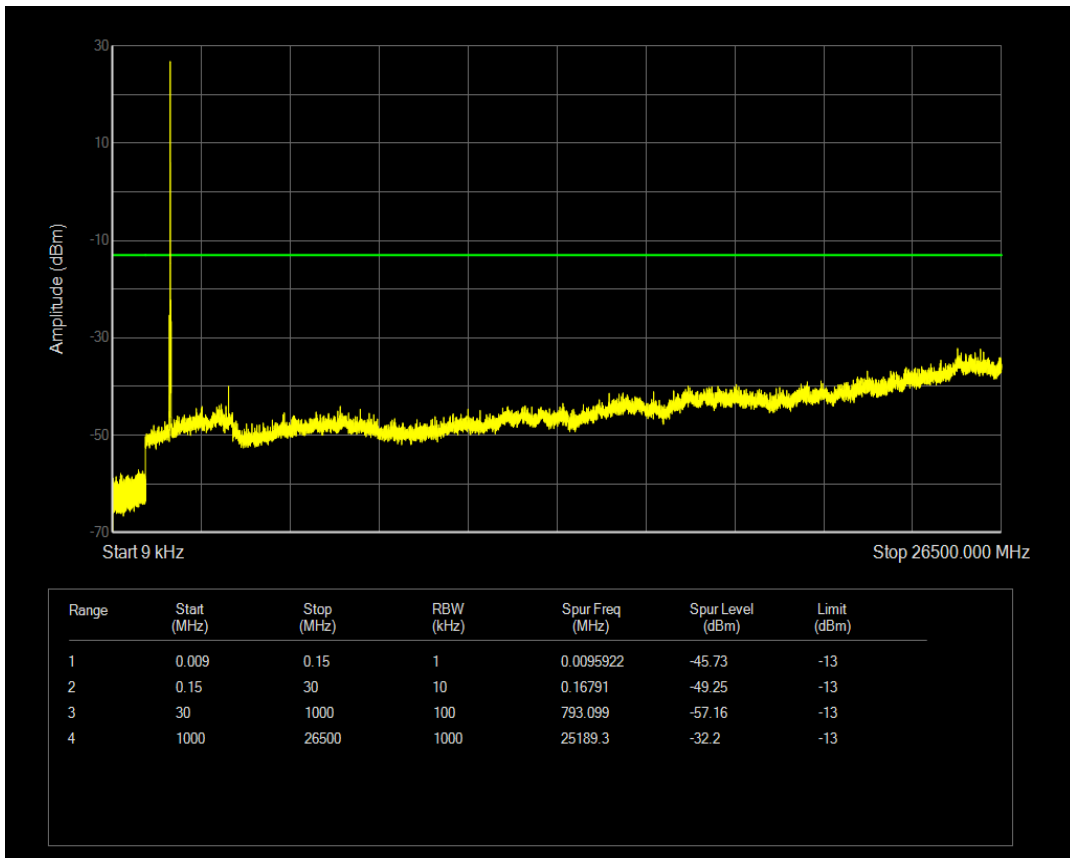

Band66 QPSK BW=15MHz Channel=132322 RB Size=1 Position=#0

Band66 QPSK BW=15MHz Channel=132322 RB Size=75 Position=#0