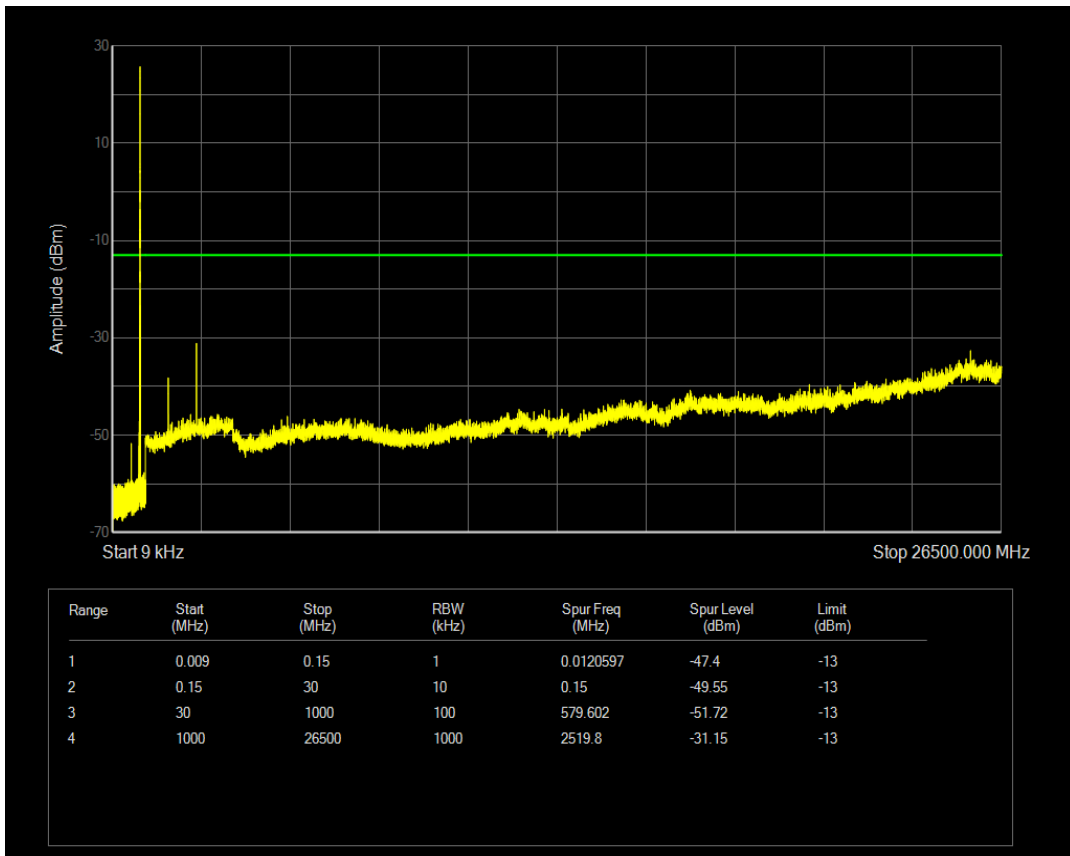

Band5 16QAM BW=10MHz Channel=20450 RB Size=1 Position=#0

Band5 16QAM BW=10MHz Channel=20450 RB Size=50 Position=#0

Band5 QPSK BW=10MHz Channel=20525 RB Size=1 Position=#0

Band5 QPSK BW=10MHz Channel=20525 RB Size=50 Position=#0

Band5 16QAM BW=10MHz Channel=20525 RB Size=1 Position=#0

Band5 16QAM BW=10MHz Channel=20525 RB Size=50 Position=#0

Band5 QPSK BW=10MHz Channel=20600 RB Size=1 Position=#0

Band5 QPSK BW=10MHz Channel=20600 RB Size=50 Position=#0

Band5 16QAM BW=10MHz Channel=20600 RB Size=1 Position=#0

Band5 16QAM BW=10MHz Channel=20600 RB Size=50 Position=#0

Band66 QPSK BW=1.4MHz Channel=131979 RB Size=1 Position=#0

Band66 QPSK BW=1.4MHz Channel=131979 RB Size=6 Position=#0