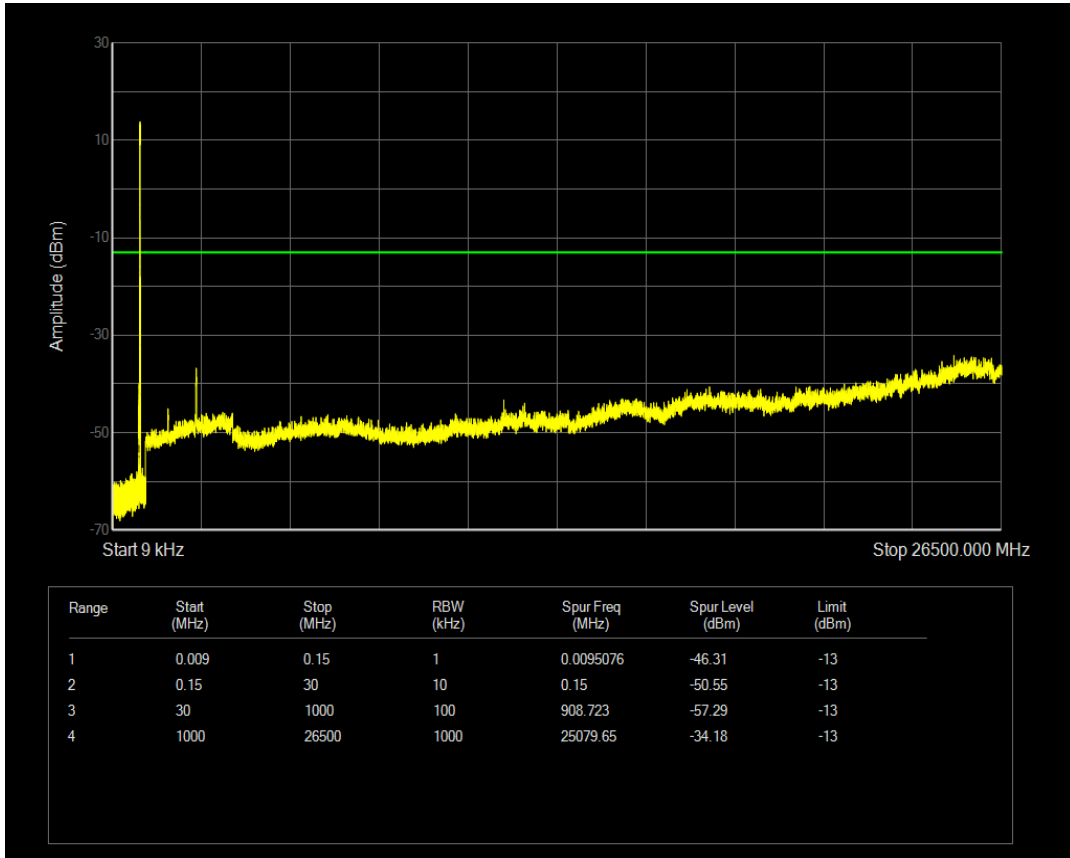

Band5 16QAM BW=10MHz Channel=20450 RB Size=1 Position=#0

Band5 16QAM BW=10MHz Channel=20450 RB Size=50 Position=#0

Band5 QPSK BW=10MHz Channel=20525 RB Size=1 Position=#0

Band5 QPSK BW=10MHz Channel=20525 RB Size=50 Position=#0

Band5 16QAM BW=10MHz Channel=20525 RB Size=1 Position=#0

Band5 16QAM BW=10MHz Channel=20525 RB Size=50 Position=#0

Band5 QPSK BW=10MHz Channel=20600 RB Size=1 Position=#0

Band5 QPSK BW=10MHz Channel=20600 RB Size=50 Position=#0