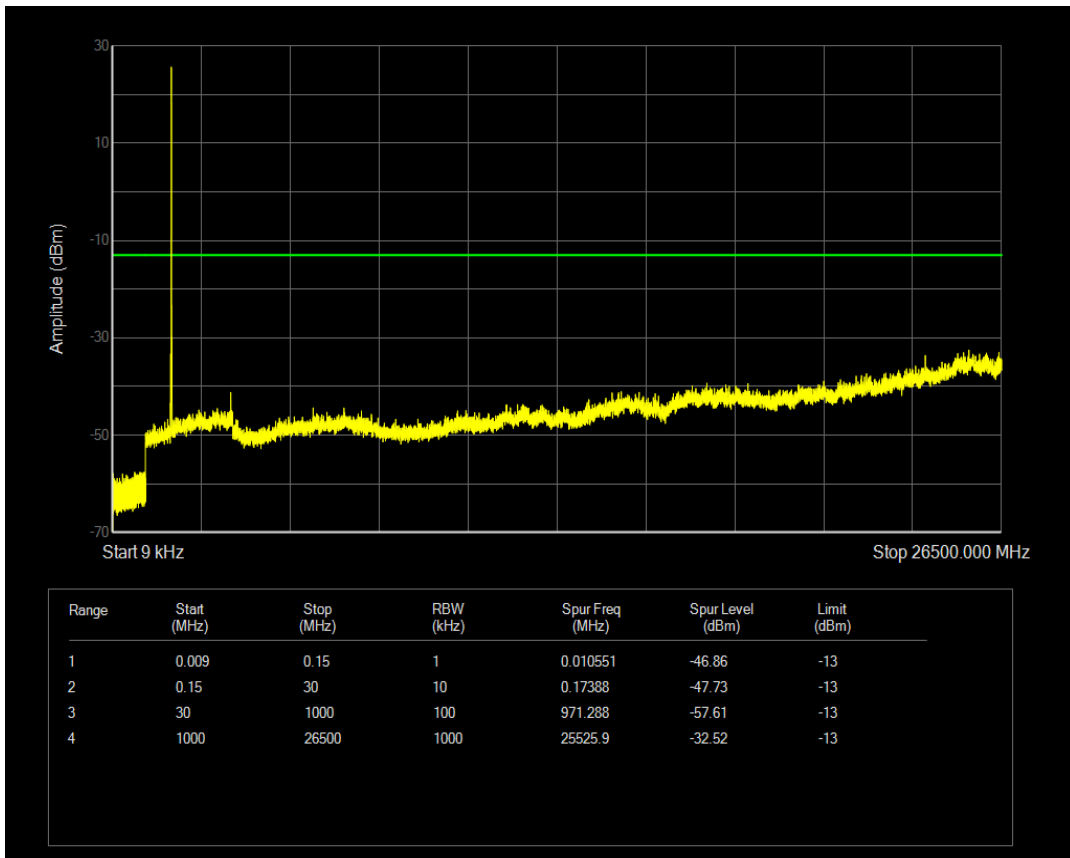

Band66 QPSK BW=10MHz Channel=132622 RB Size=1 Position=#0

Band66 QPSK BW=10MHz Channel=132622 RB Size=50 Position=#0