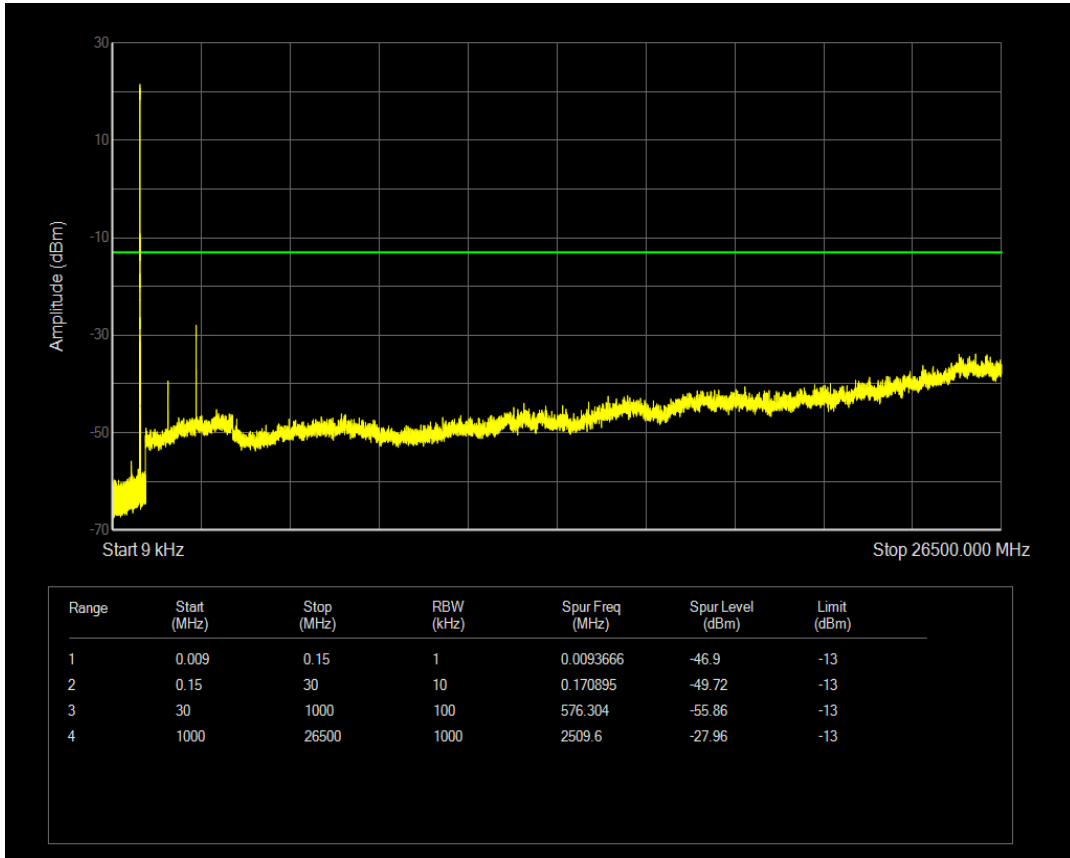

Band5 16QAM BW=1.4MHz Channel=20407 RB Size=1 Position=#0

Band5 16QAM BW=1.4MHz Channel=20407 RB Size=6 Position=#0

Band5 QPSK BW=1.4MHz Channel=20525 RB Size=1 Position=#0

Band5 QPSK BW=1.4MHz Channel=20525 RB Size=6 Position=#0