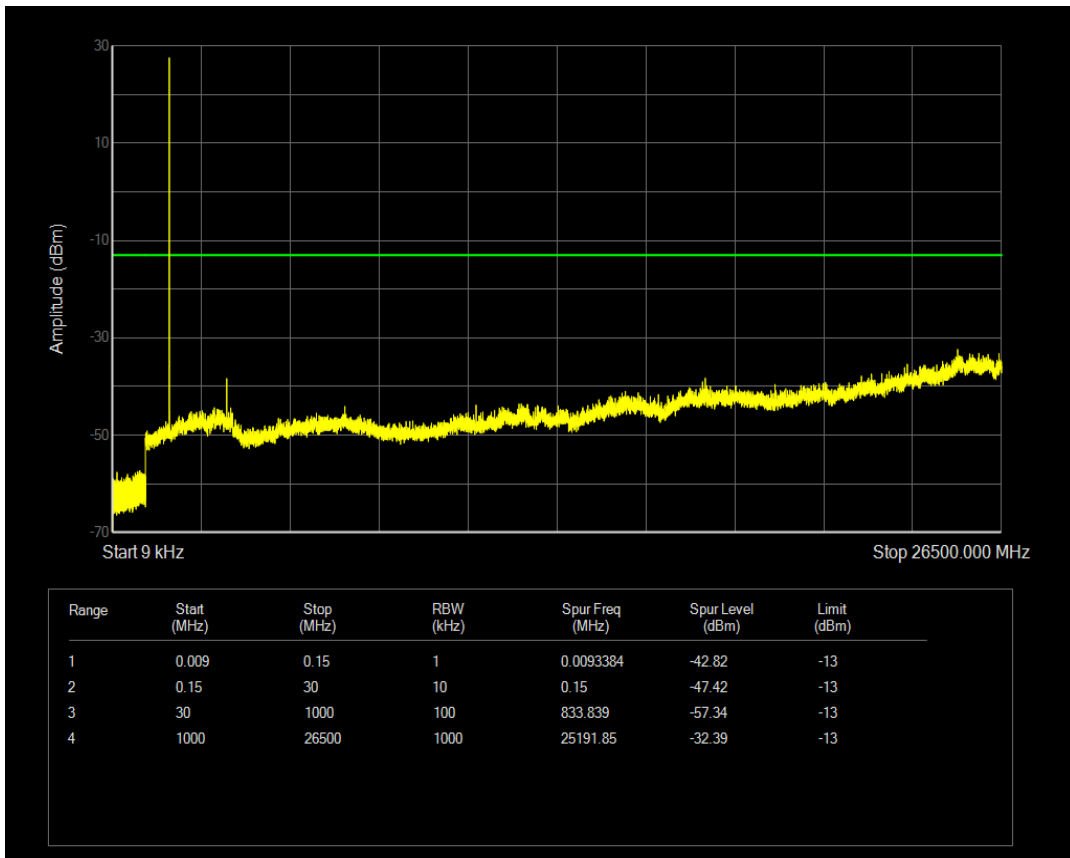

Band5 16QAM BW=10MHz Channel=20525 RB Size=1 Position=#0

Band5 16QAM BW=10MHz Channel=20525 RB Size=50 Position=#0

Band5 QPSK BW=10MHz Channel=20600 RB Size=1 Position=#0

Band5 QPSK BW=10MHz Channel=20600 RB Size=50 Position=#0

Band5 16QAM BW=10MHz Channel=20600 RB Size=1 Position=#0

Band5 16QAM BW=10MHz Channel=20600 RB Size=50 Position=#0

Band66 QPSK BW=1.4MHz Channel=131979 RB Size=1 Position=#0

Band66 QPSK BW=1.4MHz Channel=131979 RB Size=6 Position=#0