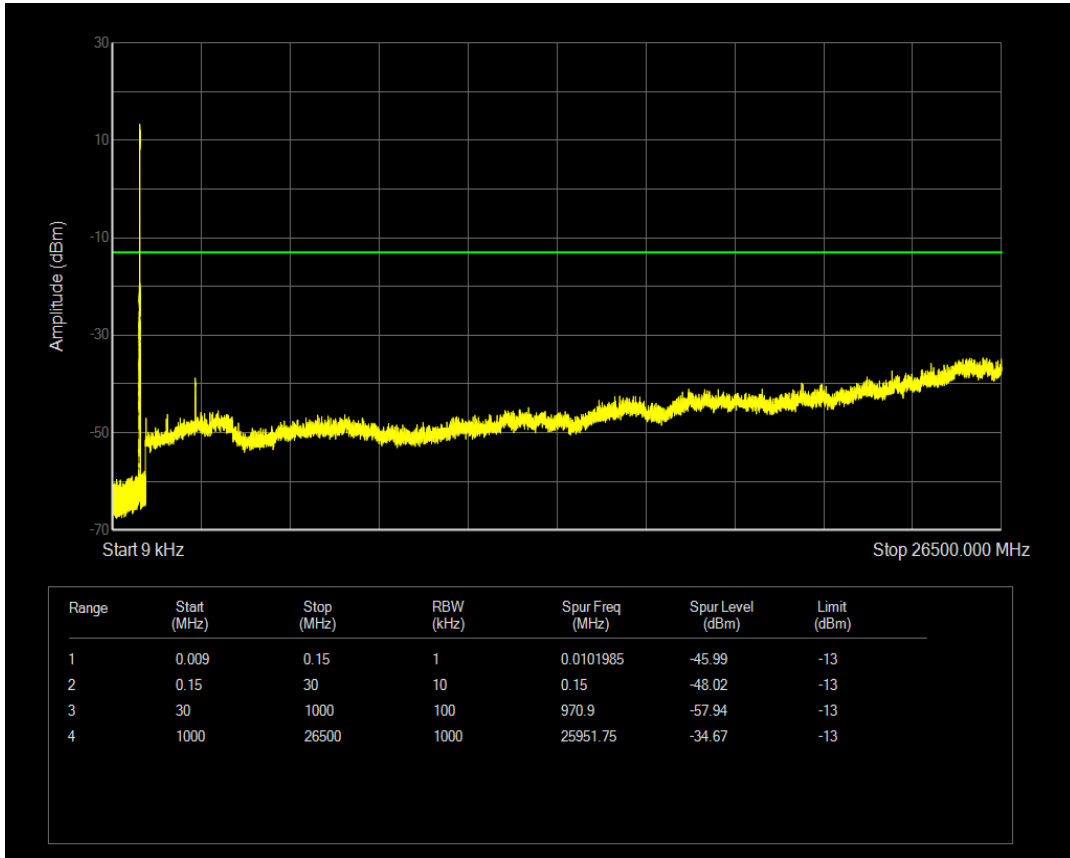

Band5 16QAM BW=5MHz Channel=20625 RB Size=1 Position=#0

Band5 16QAM BW=5MHz Channel=20625 RB Size=25 Position=#0

Band5 QPSK BW=10MHz Channel=20450 RB Size=50 Position=#0

Band5 QPSK BW=10MHz Channel=20450 RB Size=1 Position=#0

Band5 16QAM BW=10MHz Channel=20450 RB Size=1 Position=#0

Band5 16QAM BW=10MHz Channel=20450 RB Size=50 Position=#0

Band5 QPSK BW=10MHz Channel=20525 RB Size=1 Position=#0

Band5 QPSK BW=10MHz Channel=20525 RB Size=50 Position=#0