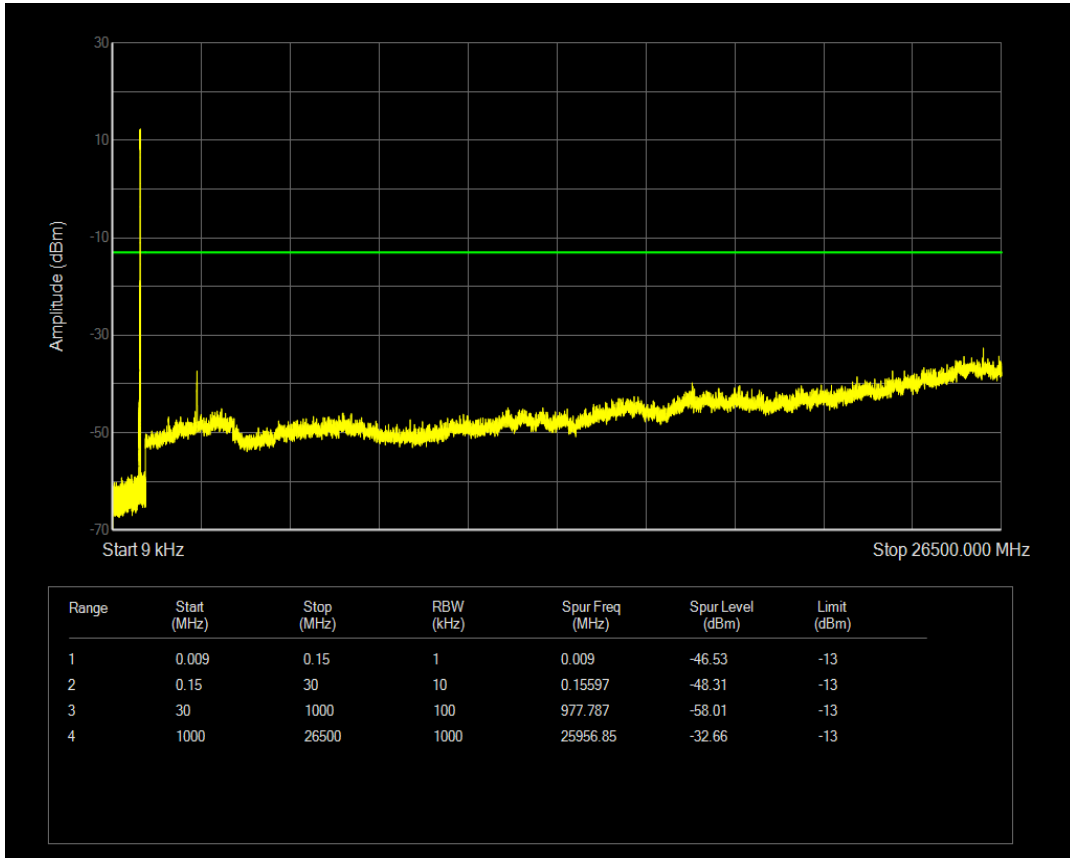

Band5 16QAM BW=10MHz Channel=20525 RB Size=1 Position=#0

Band5 16QAM BW=10MHz Channel=20525 RB Size=50 Position=#0

Band5 QPSK BW=10MHz Channel=20600 RB Size=1 Position=#0

Band5 QPSK BW=10MHz Channel=20600 RB Size=50 Position=#0

Band5 16QAM BW=10MHz Channel=20600 RB Size=1 Position=#0

Band5 16QAM BW=10MHz Channel=20600 RB Size=50 Position=#0

Band66 QPSK BW=1.4MHz Channel=131979 RB Size=1 Position=#0

Band66 QPSK BW=1.4MHz Channel=131979 RB Size=6 Position=#0