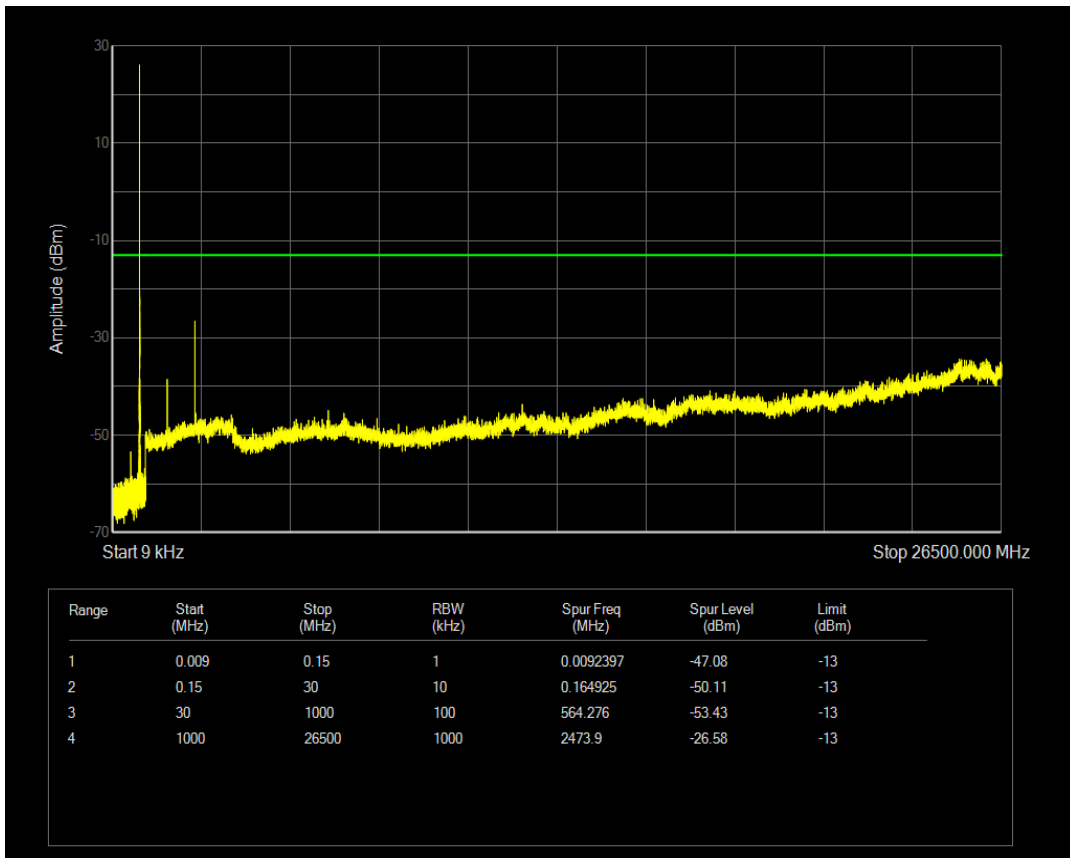

Band5 QPSK BW=5MHz Channel=20425 RB Size=1 Position=#0

Band5 QPSK BW=5MHz Channel=20425 RB Size=25 Position=#0