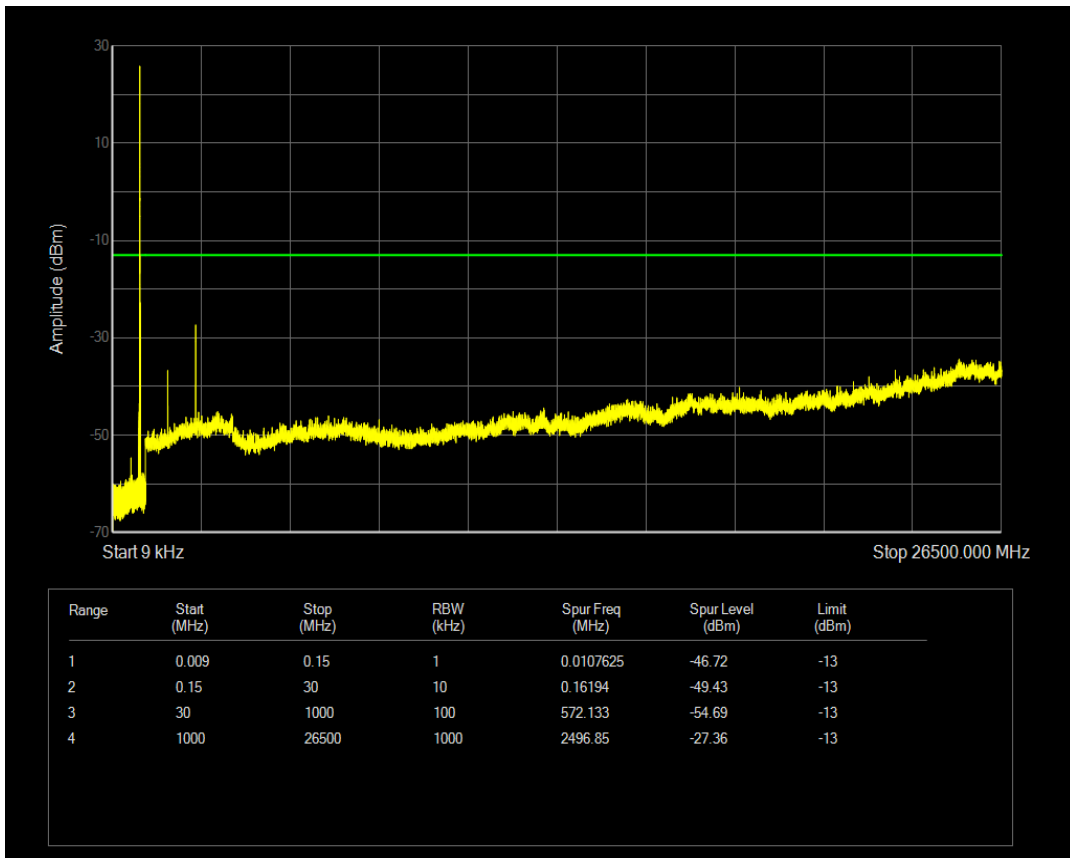

Band5 16QAM BW=5MHz Channel=20625 RB Size=1 Position=#0

Band5 16QAM BW=5MHz Channel=20625 RB Size=25 Position=#0

Band5 QPSK BW=10MHz Channel=20450 RB Size=50 Position=#0

Band5 QPSK BW=10MHz Channel=20450 RB Size=1 Position=#0

Band5 16QAM BW=10MHz Channel=20450 RB Size=1 Position=#0

Band5 16QAM BW=10MHz Channel=20450 RB Size=50 Position=#0

Band5 QPSK BW=10MHz Channel=20525 RB Size=1 Position=#0

Band5 QPSK BW=10MHz Channel=20525 RB Size=50 Position=#0