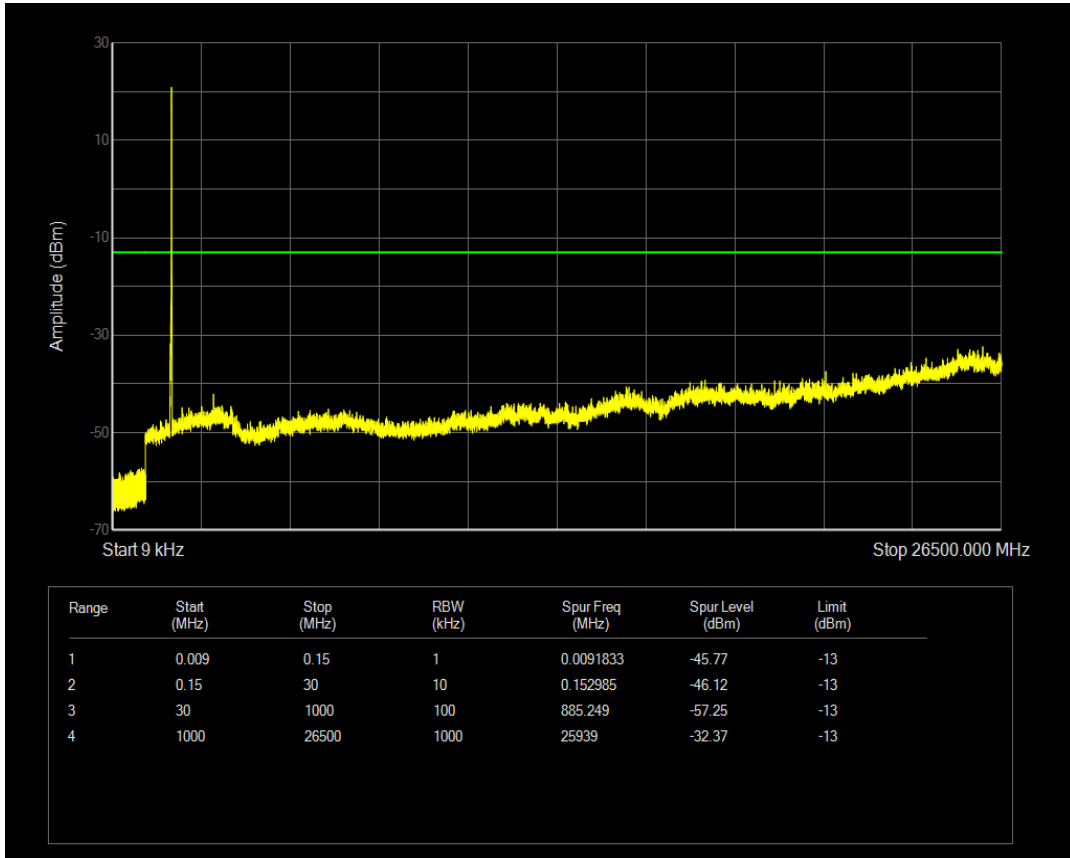

Band66 16QAM BW=10MHz Channel=132322 RB Size=1 Position=#0

Band66 16QAM BW=10MHz Channel=132322 RB Size=50 Position=#0

Band66 QPSK BW=10MHz Channel=132622 RB Size=1 Position=#0

Band66 QPSK BW=10MHz Channel=132622 RB Size=50 Position=#0