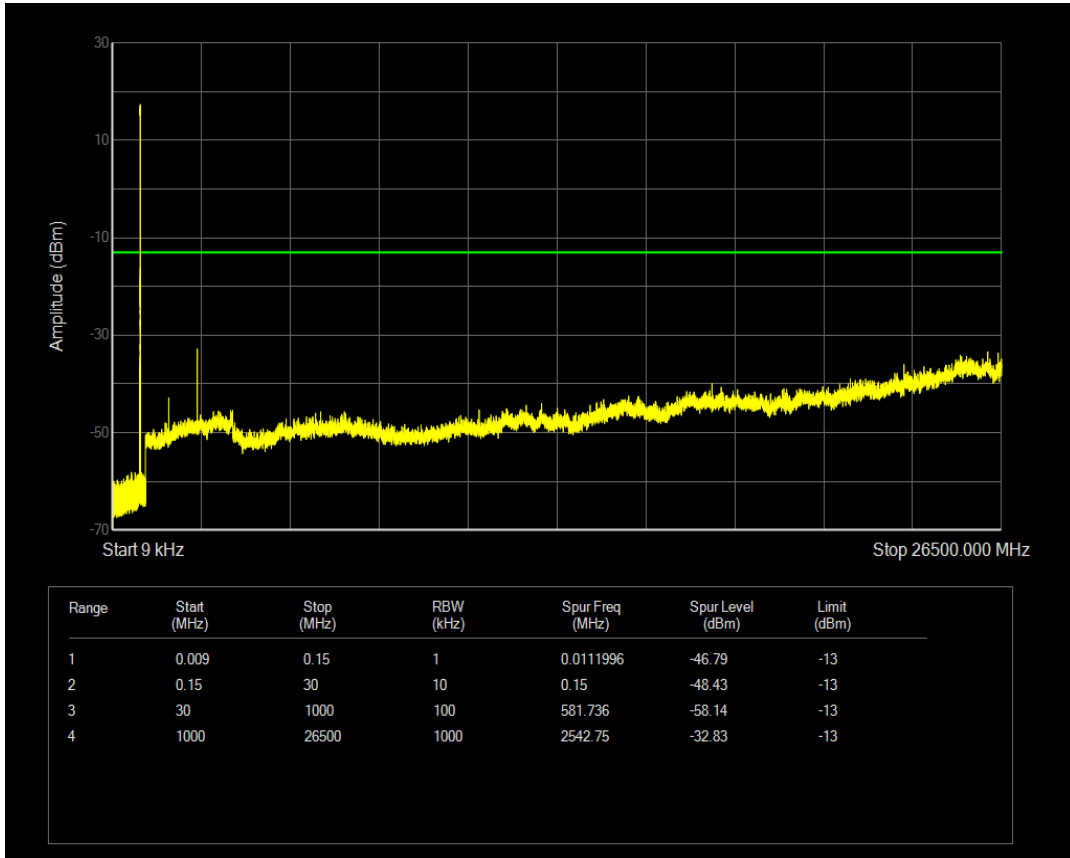

Band5 16QAM BW=3MHz Channel=20525 RB Size=1 Position=#0

Band5 16QAM BW=3MHz Channel=20525 RB Size=15 Position=#0

Band5 QPSK BW=3MHz Channel=20635 RB Size=1 Position=#0

Band5 QPSK BW=3MHz Channel=20635 RB Size=15 Position=#0