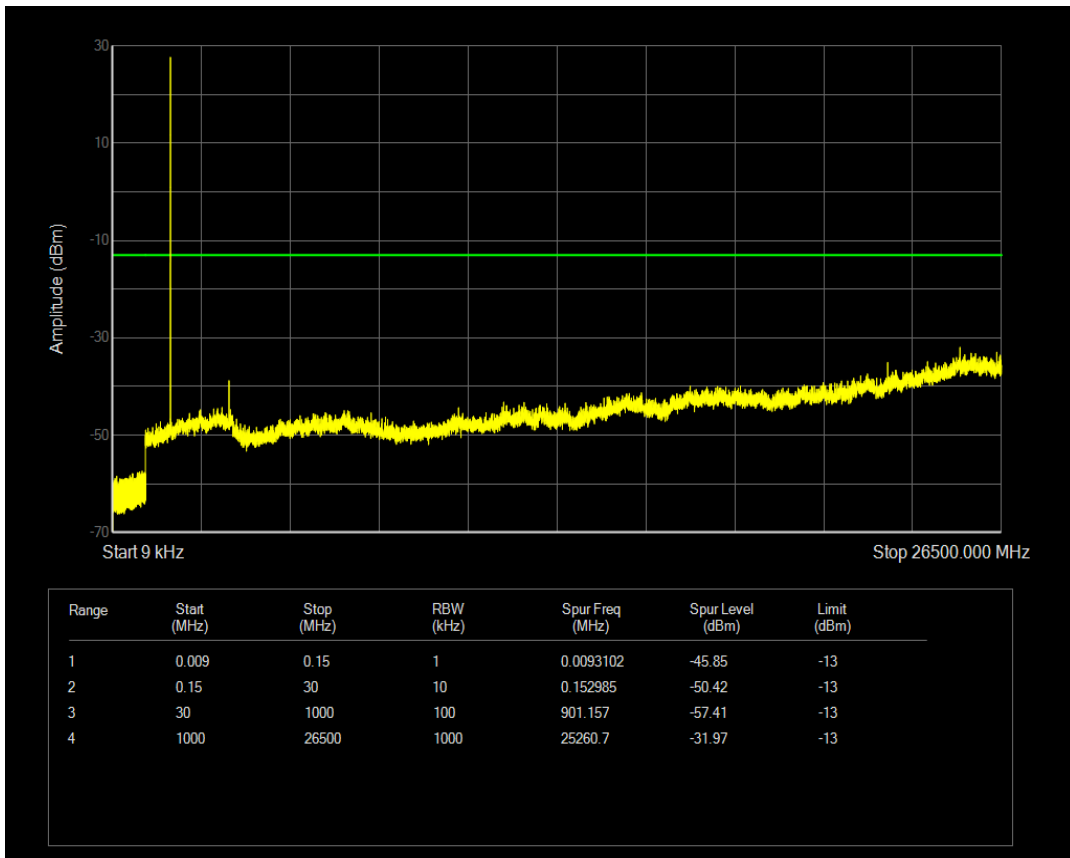

Band66 QPSK BW=1.4MHz Channel=132322 RB Size=1 Position=#0

Band66 QPSK BW=1.4MHz Channel=132322 RB Size=6 Position=#0