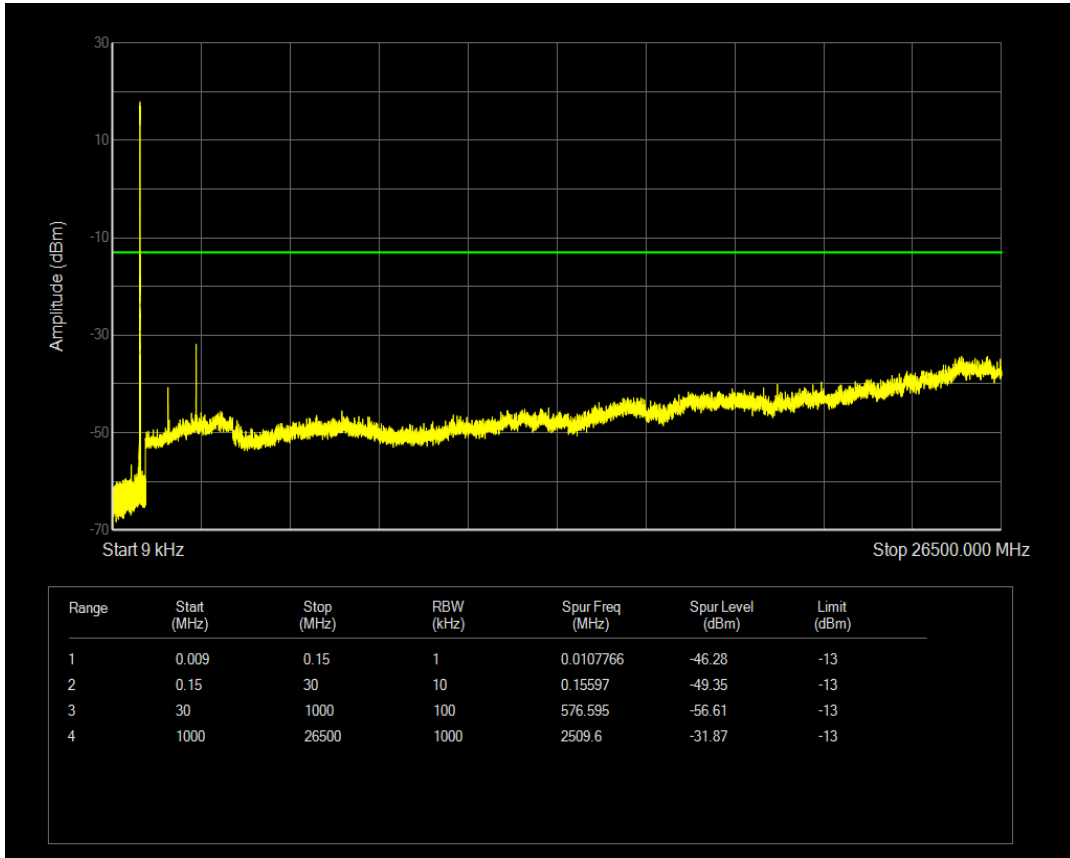

Band5 16QAM BW=3MHz Channel=20525 RB Size=15 Position=#0

Band5 QPSK BW=3MHz Channel=20635 RB Size=1 Position=#0