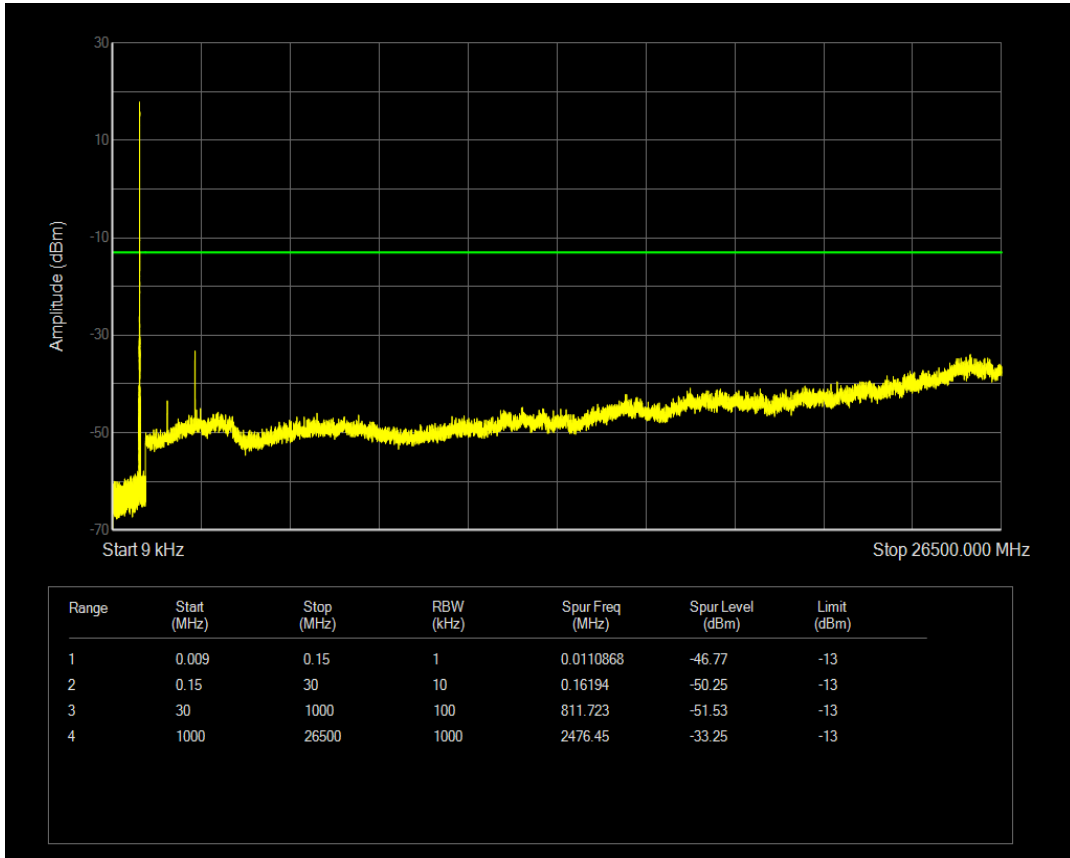

Band5 16QAM BW=3MHz Channel=20415 RB Size=15 Position=#0

Band5 QPSK BW=3MHz Channel=20525 RB Size=1 Position=#0