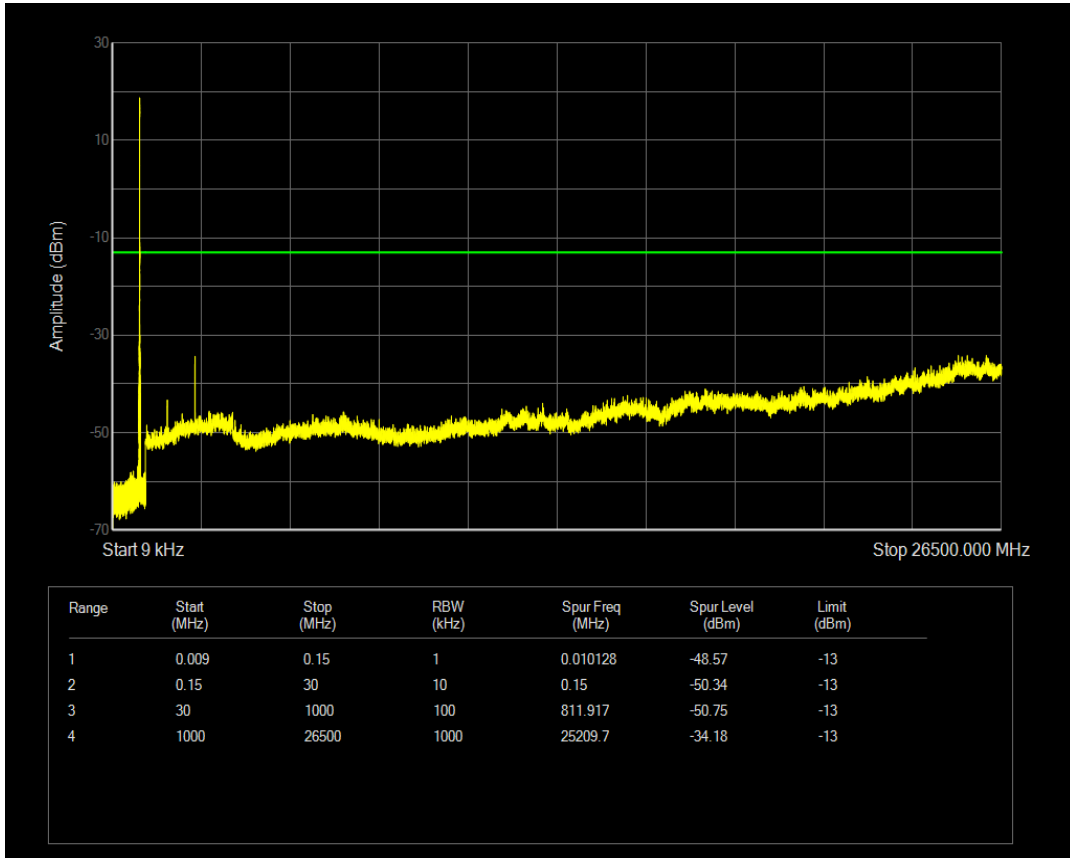

Band5 16QAM BW=1.4MHz Channel=20643 RB Size=1 Position=#0

Band5 16QAM BW=1.4MHz Channel=20643 RB Size=6 Position=#0

Band5 QPSK BW=3MHz Channel=20415 RB Size=1 Position=#0

Band5 QPSK BW=3MHz Channel=20415 RB Size=15 Position=#0