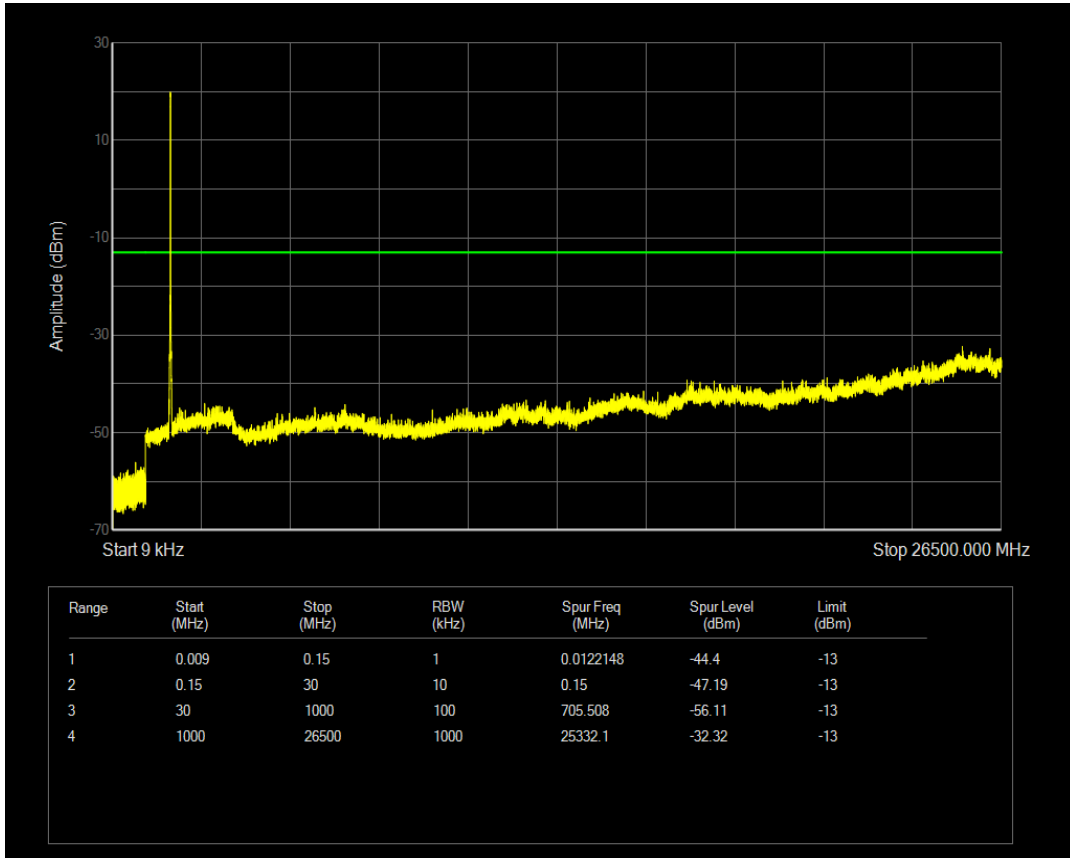

Band66 16QAM BW=10MHz Channel=132022 RB Size=1 Position=#0

Band66 16QAM BW=10MHz Channel=132022 RB Size=50 Position=#0

Band66 QPSK BW=10MHz Channel=132322 RB Size=1 Position=#0

Band66 QPSK BW=10MHz Channel=132322 RB Size=50 Position=#0

Band66 16QAM BW=10MHz Channel=132322 RB Size=1 Position=#0

Band66 16QAM BW=10MHz Channel=132322 RB Size=50 Position=#0

Band66 QPSK BW=10MHz Channel=132622 RB Size=1 Position=#0

Band66 QPSK BW=10MHz Channel=132622 RB Size=50 Position=#0