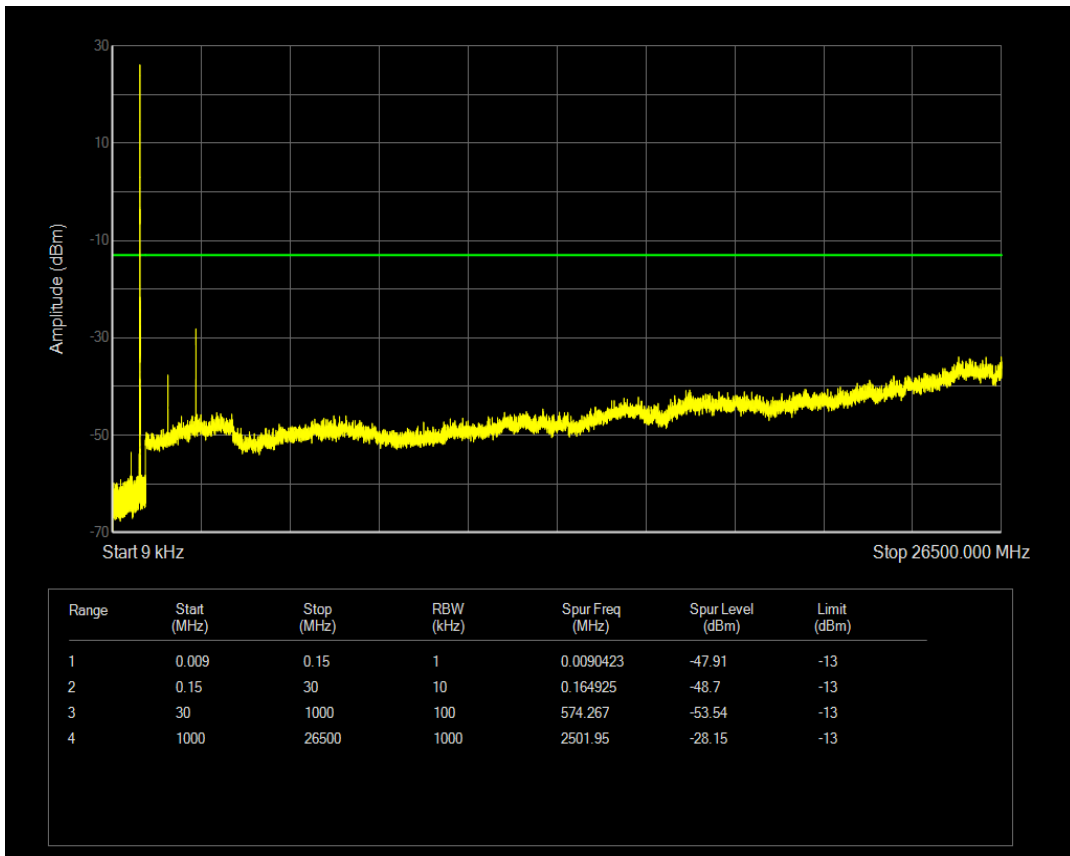

Band5 16QAM BW=3MHz Channel=20635 RB Size=1 Position=#0

Band5 16QAM BW=3MHz Channel=20635 RB Size=15 Position=#0

Band5 QPSK BW=5MHz Channel=20425 RB Size=1 Position=#0

Band5 QPSK BW=5MHz Channel=20425 RB Size=25 Position=#0

Band5 16QAM BW=5MHz Channel=20425 RB Size=1 Position=#0

Band5 16QAM BW=5MHz Channel=20425 RB Size=25 Position=#0

Band5 QPSK BW=5MHz Channel=20525 RB Size=1 Position=#0

Band5 QPSK BW=5MHz Channel=20525 RB Size=25 Position=#0