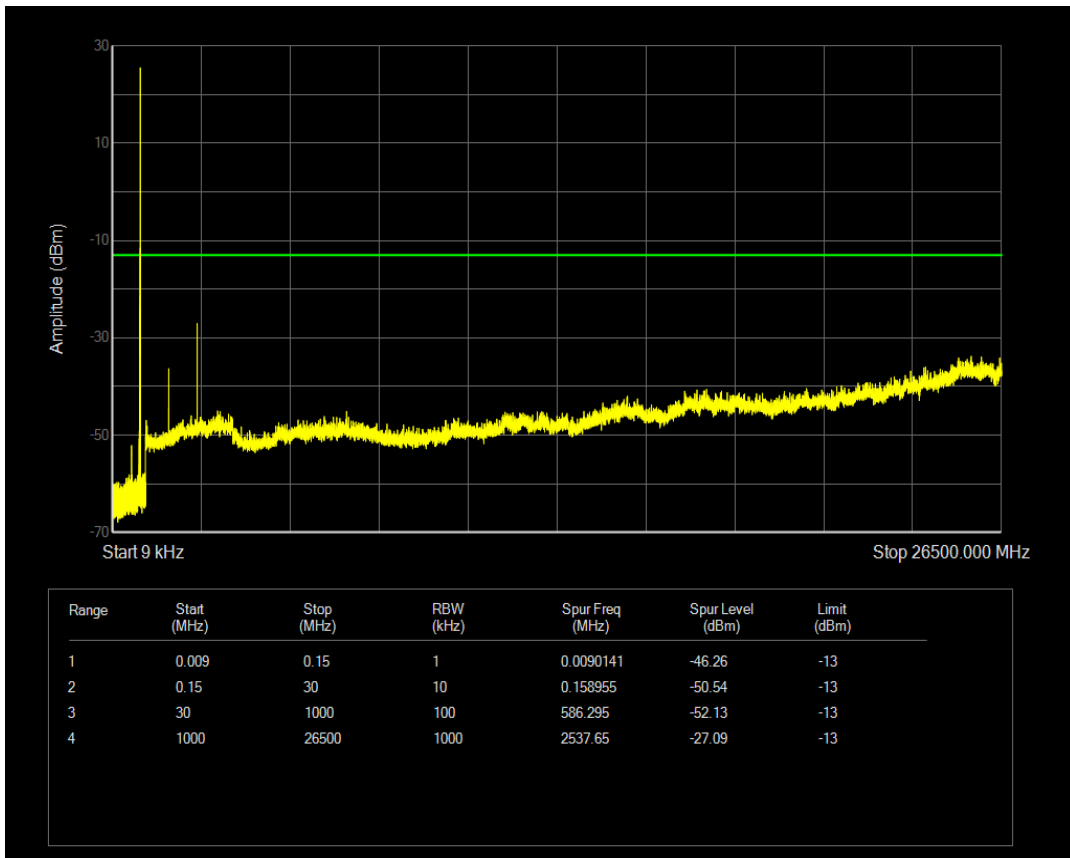

Band5 QPSK BW=3MHz Channel=20635 RB Size=1 Position=#0

Band5 QPSK BW=3MHz Channel=20635 RB Size=15 Position=#0