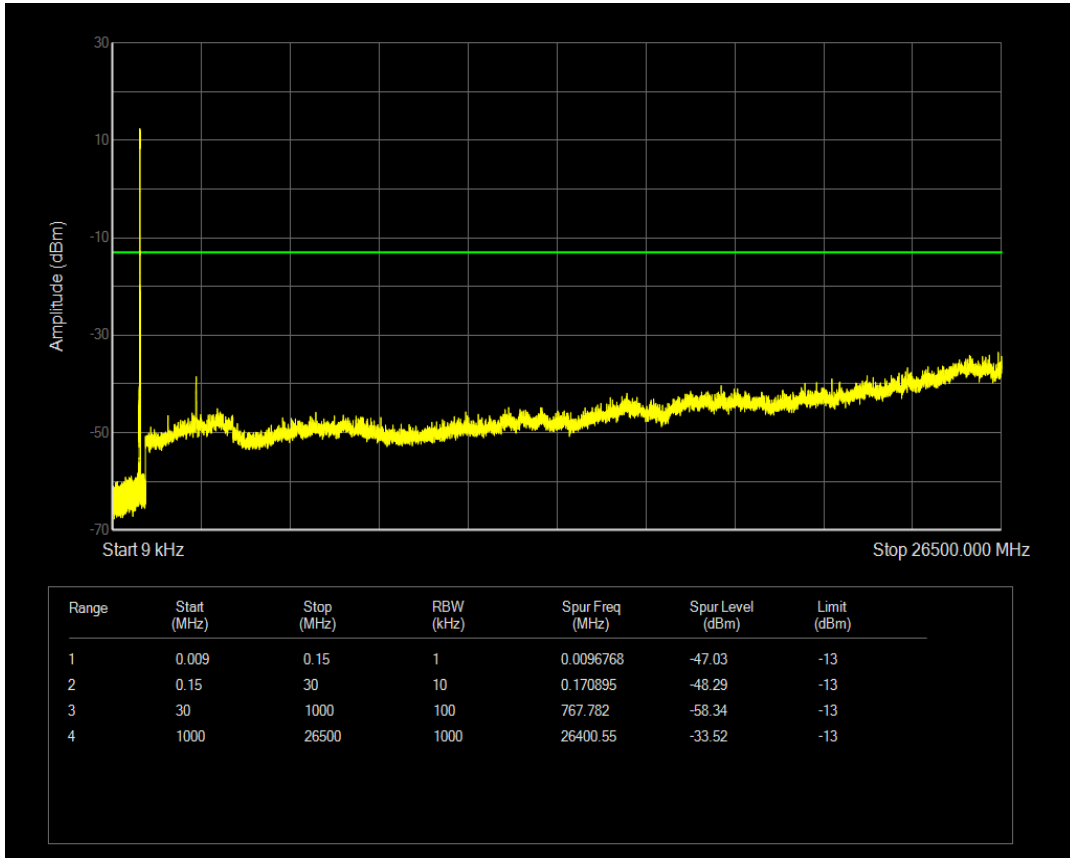

Band5 16QAM BW=10MHz Channel=20450 RB Size=1 Position=#0

Band5 16QAM BW=10MHz Channel=20450 RB Size=50 Position=#0

Band5 QPSK BW=10MHz Channel=20525 RB Size=1 Position=#0

Band5 QPSK BW=10MHz Channel=20525 RB Size=50 Position=#0

Band5 16QAM BW=10MHz Channel=20525 RB Size=1 Position=#0

Band5 16QAM BW=10MHz Channel=20525 RB Size=50 Position=#0

Band5 QPSK BW=10MHz Channel=20600 RB Size=1 Position=#0

Band5 QPSK BW=10MHz Channel=20600 RB Size=50 Position=#0