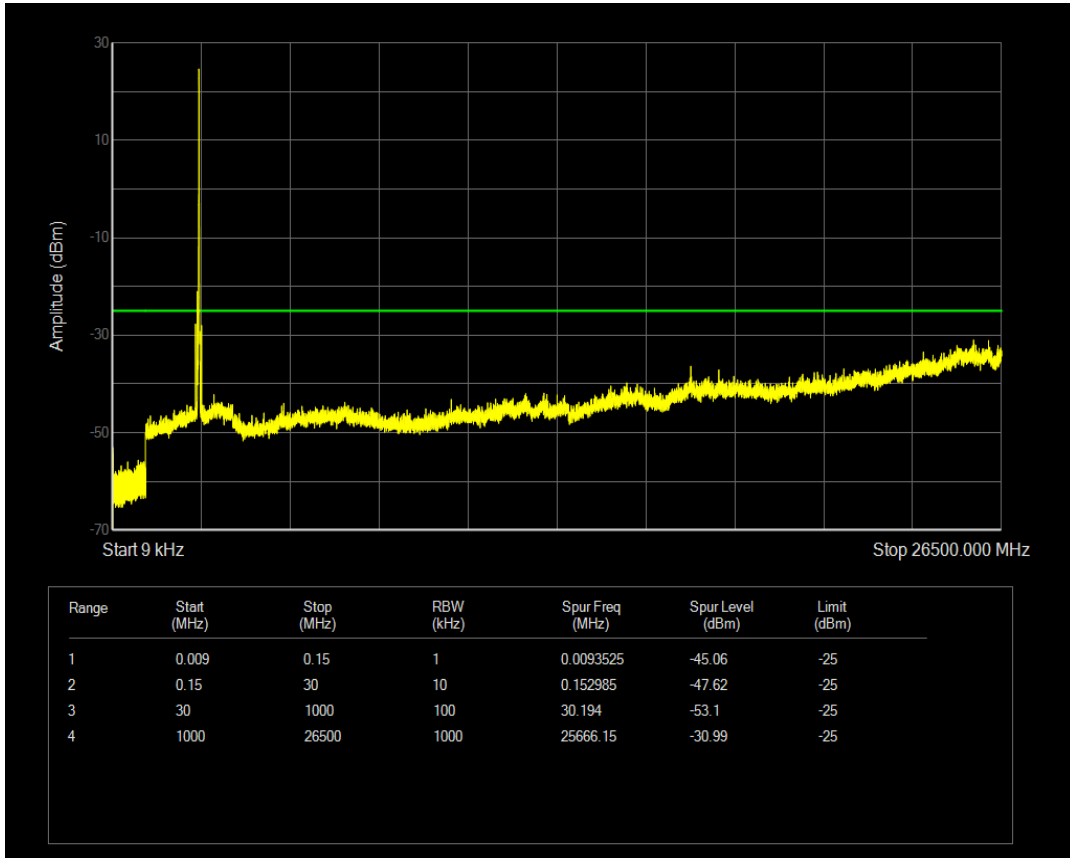

Band41 16QAM BW=10MHz Channel=39700 RB Size=1 Position=#0

Band41 16QAM BW=10MHz Channel=39700 RB Size=50 Position=#0

Band41 QPSK BW=10MHz Channel=40620 RB Size=1 Position=#0

Band41 QPSK BW=10MHz Channel=40620 RB Size=50 Position=#0