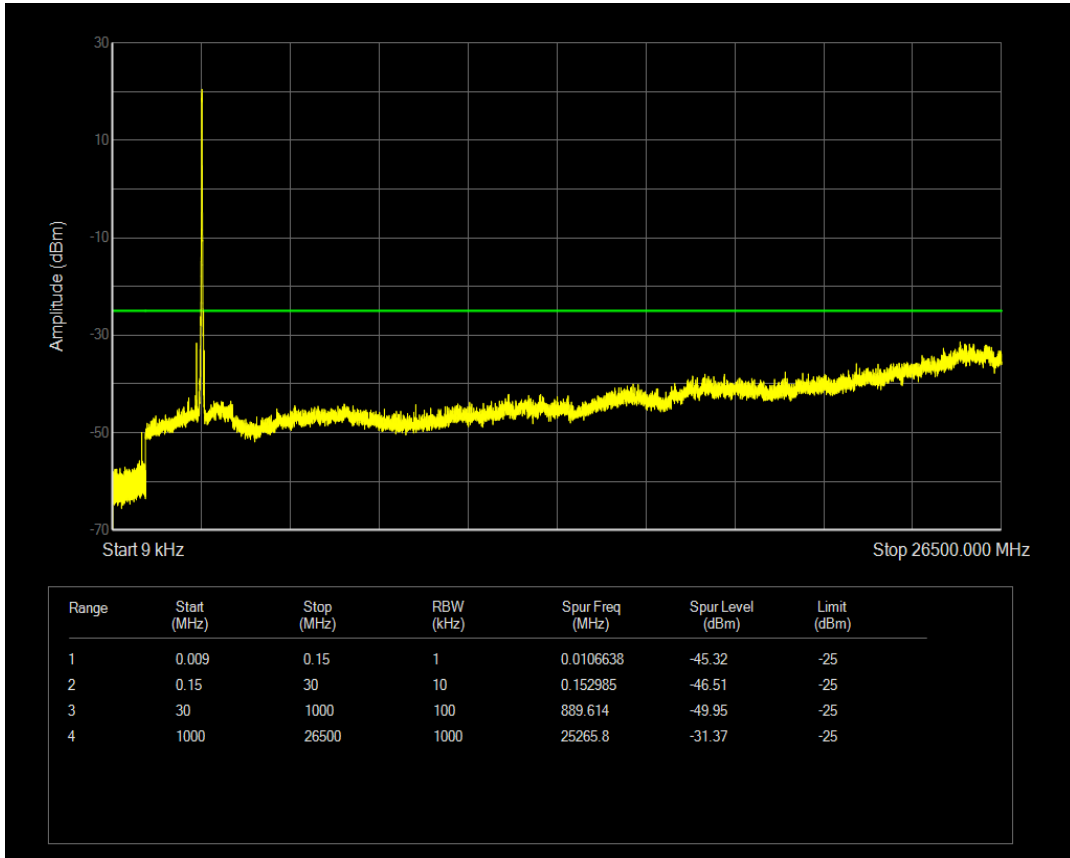

Band41 16QAM BW=20MHz Channel=41490 RB Size=100 Position=#0

Band5 QPSK BW=1.4MHz Channel=20407 RB Size=1 Position=#0