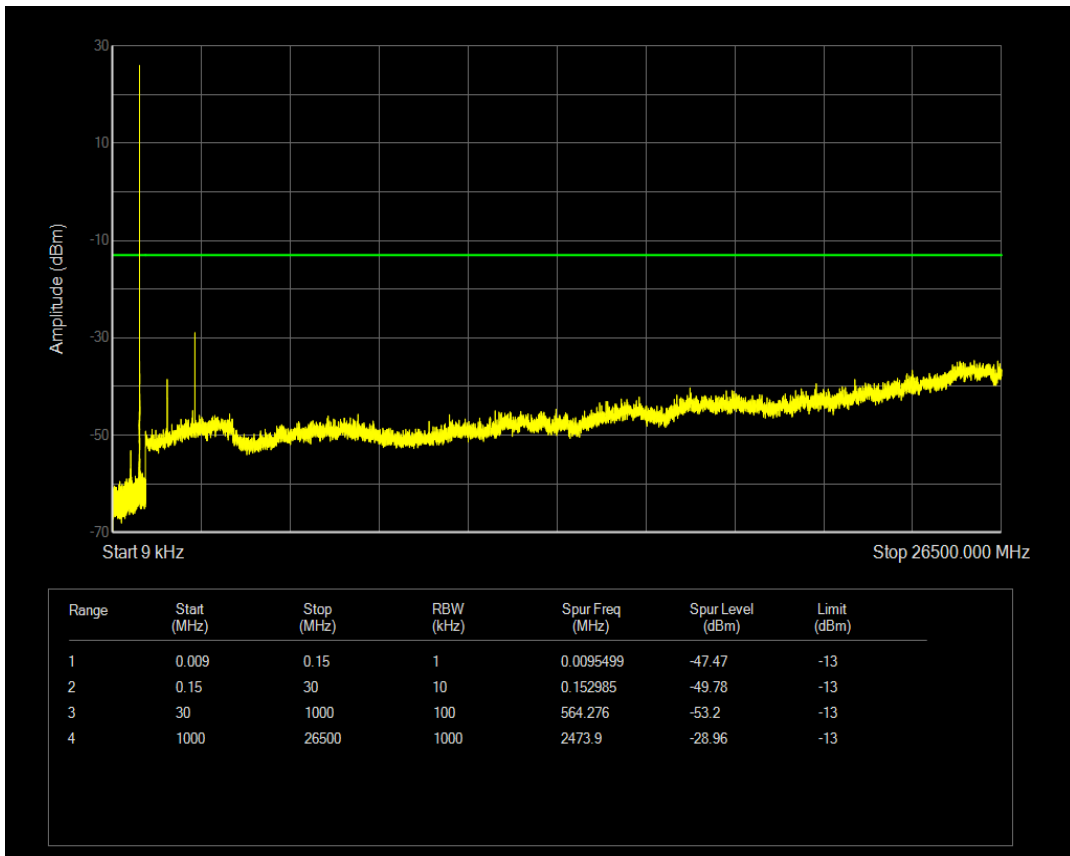

Band5 QPSK BW=1.4MHz Channel=20407 RB Size=1 Position=#0

Band5 QPSK BW=1.4MHz Channel=20407 RB Size=6 Position=#0