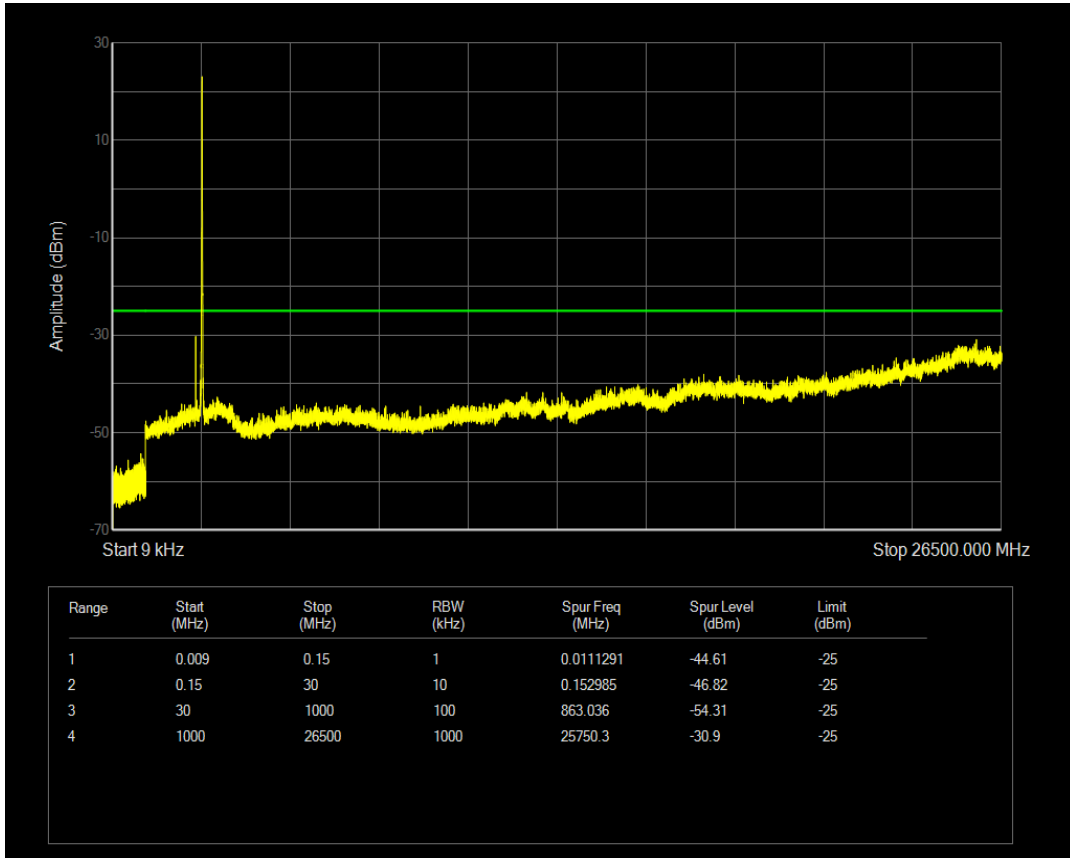

Band41 16QAM BW=10MHz Channel=40620 RB Size=1 Position=#0

Band41 16QAM BW=10MHz Channel=40620 RB Size=50 Position=#0

Band41 QPSK BW=10MHz Channel=41540 RB Size=1 Position=#0

Band41 QPSK BW=10MHz Channel=41540 RB Size=50 Position=#0