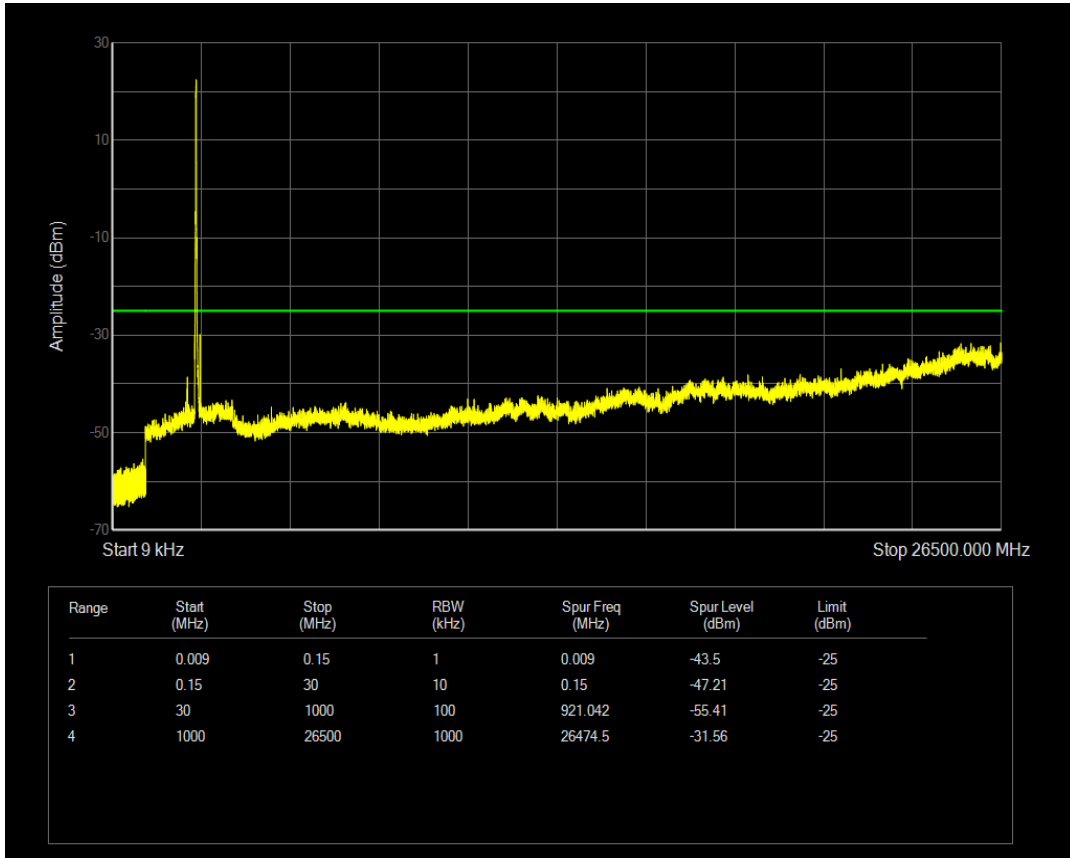

Band41 16QAM BW=15MHz Channel=41515 RB Size=1 Position=#0

Band41 16QAM BW=15MHz Channel=41515 RB Size=75 Position=#0

Band41 QPSK BW=20MHz Channel=39750 RB Size=1 Position=#0

Band41 QPSK BW=20MHz Channel=39750 RB Size=100 Position=#0