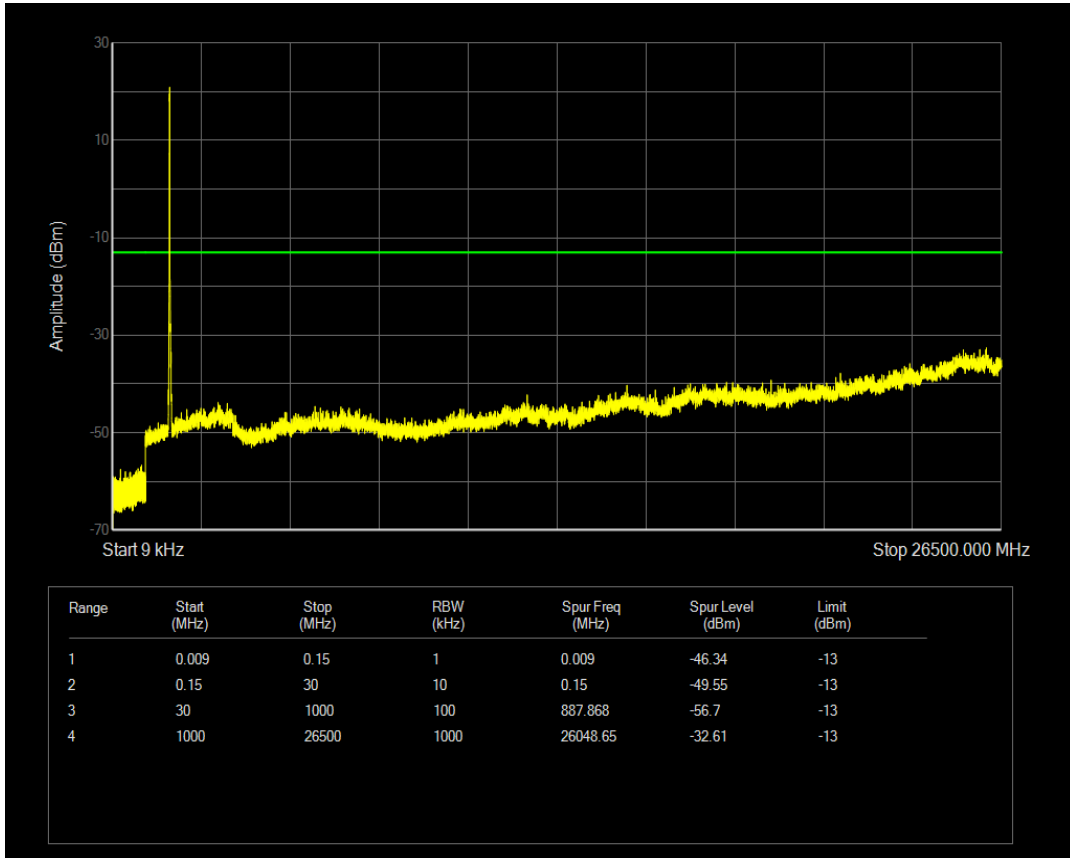

Band66 16QAM BW=10MHz Channel=132622 RB Size=1 Position=#0

Band66 16QAM BW=10MHz Channel=132622 RB Size=50 Position=#0

Band66 QPSK BW=15MHz Channel=132047 RB Size=1 Position=#0

Band66 QPSK BW=15MHz Channel=132047 RB Size=75 Position=#0