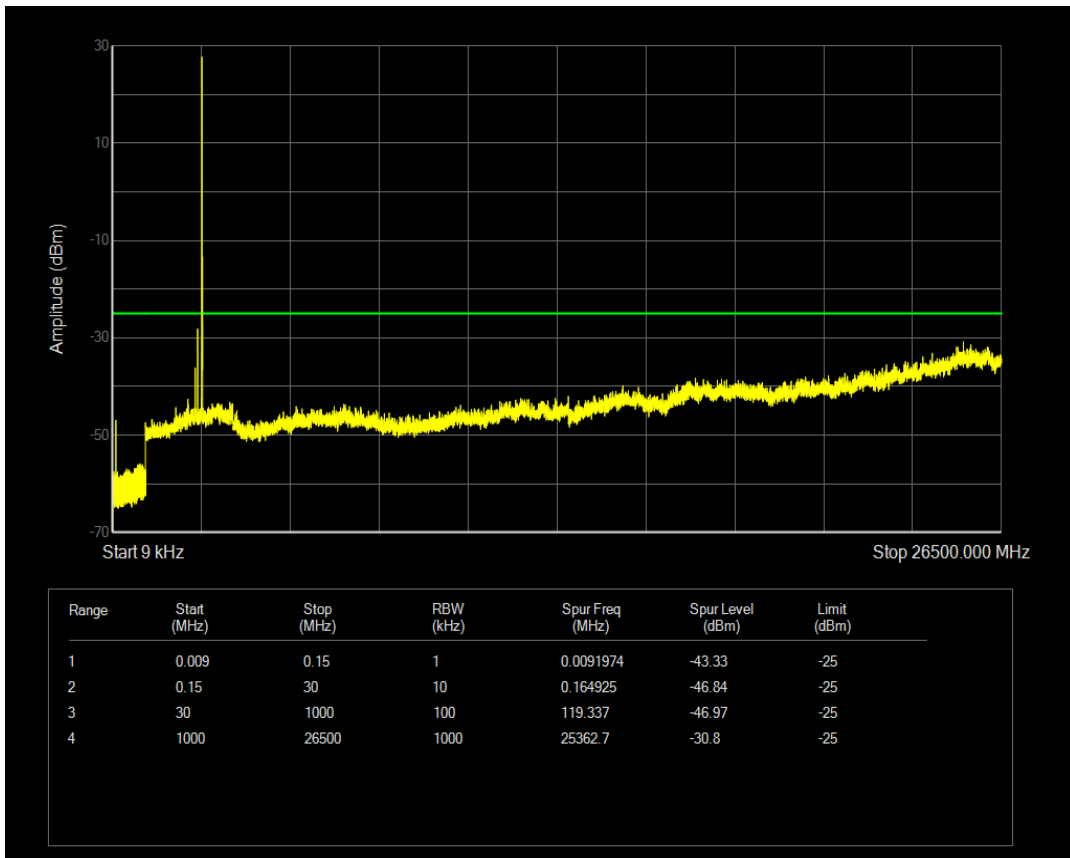

Band41 QPSK BW=10MHz Channel=41540 RB Size=1 Position=#0

Band41 QPSK BW=10MHz Channel=41540 RB Size=50 Position=#0