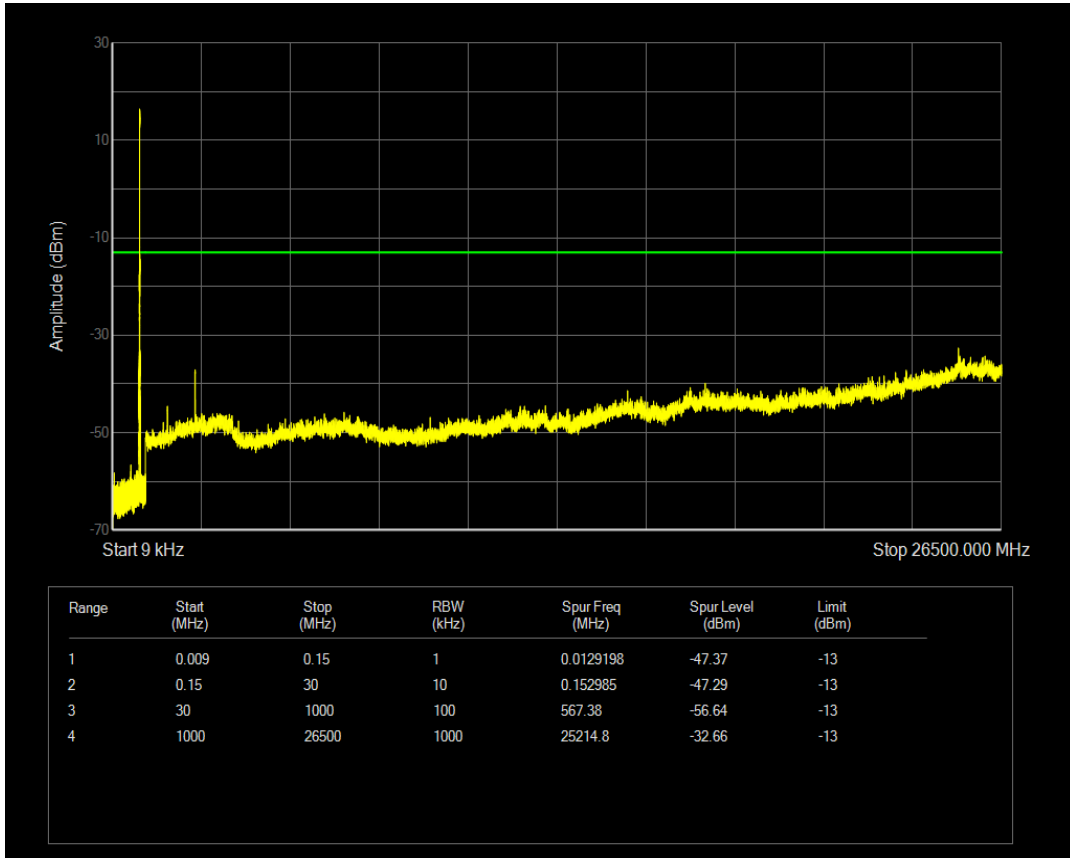

Band5 16QAM BW=3MHz Channel=20635 RB Size=1 Position=#0

Band5 16QAM BW=3MHz Channel=20635 RB Size=15 Position=#0

Band5 QPSK BW=5MHz Channel=20425 RB Size=1 Position=#0

Band5 QPSK BW=5MHz Channel=20425 RB Size=25 Position=#0