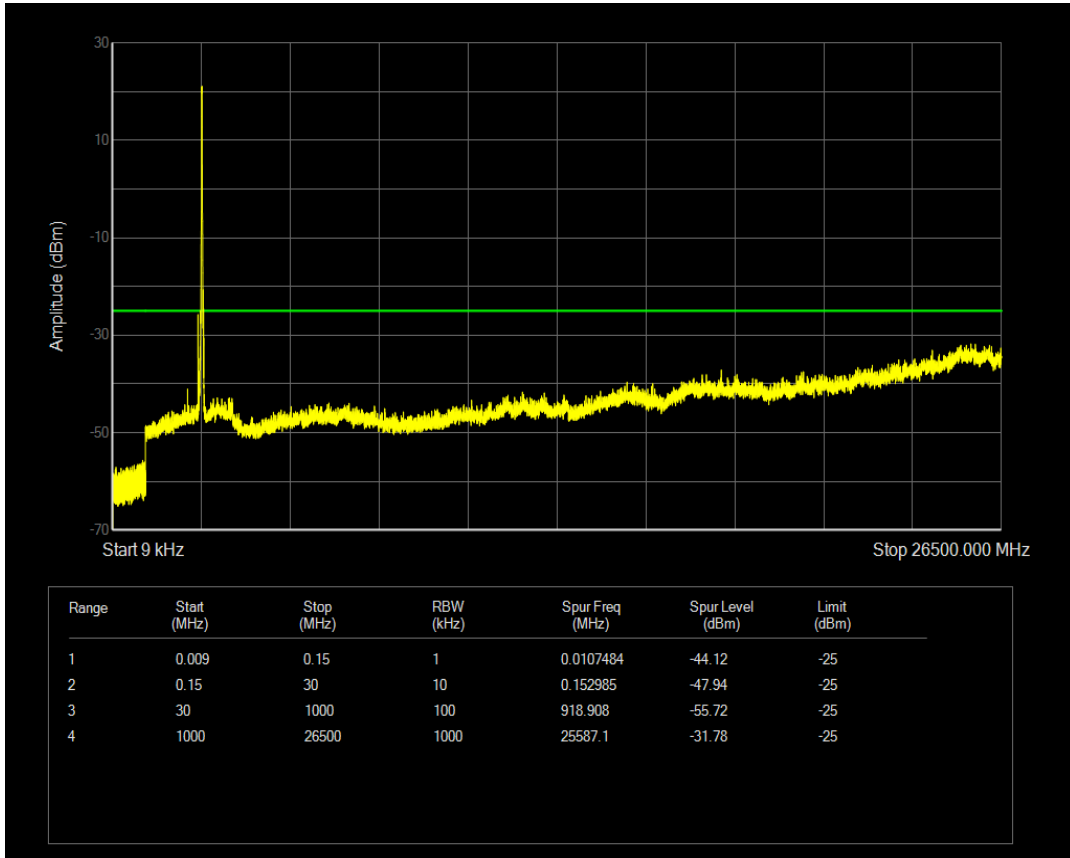

Band41 16QAM BW=20MHz Channel=40620 RB Size=1 Position=#0

Band41 16QAM BW=20MHz Channel=40620 RB Size=100 Position=#0

Band41 QPSK BW=20MHz Channel=41490 RB Size=1 Position=#0

Band41 QPSK BW=20MHz Channel=41490 RB Size=100 Position=#0