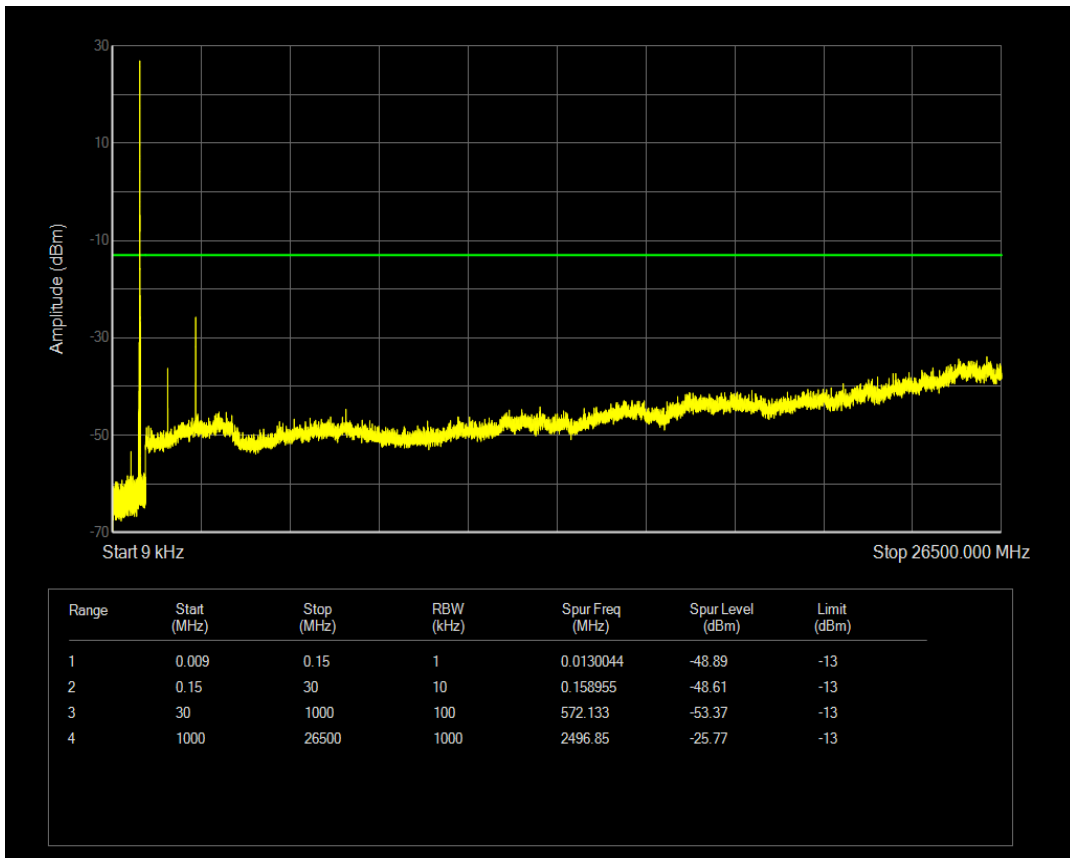

Band5 16QAM BW=10MHz Channel=20450 RB Size=1 Position=#0

Band5 16QAM BW=10MHz Channel=20450 RB Size=50 Position=#0

Band5 QPSK BW=10MHz Channel=20525 RB Size=1 Position=#0

Band5 QPSK BW=10MHz Channel=20525 RB Size=50 Position=#0

Band5 16QAM BW=10MHz Channel=20525 RB Size=1 Position=#0

Band5 16QAM BW=10MHz Channel=20525 RB Size=50 Position=#0

Band5 QPSK BW=10MHz Channel=20600 RB Size=1 Position=#0

Band5 QPSK BW=10MHz Channel=20600 RB Size=50 Position=#0