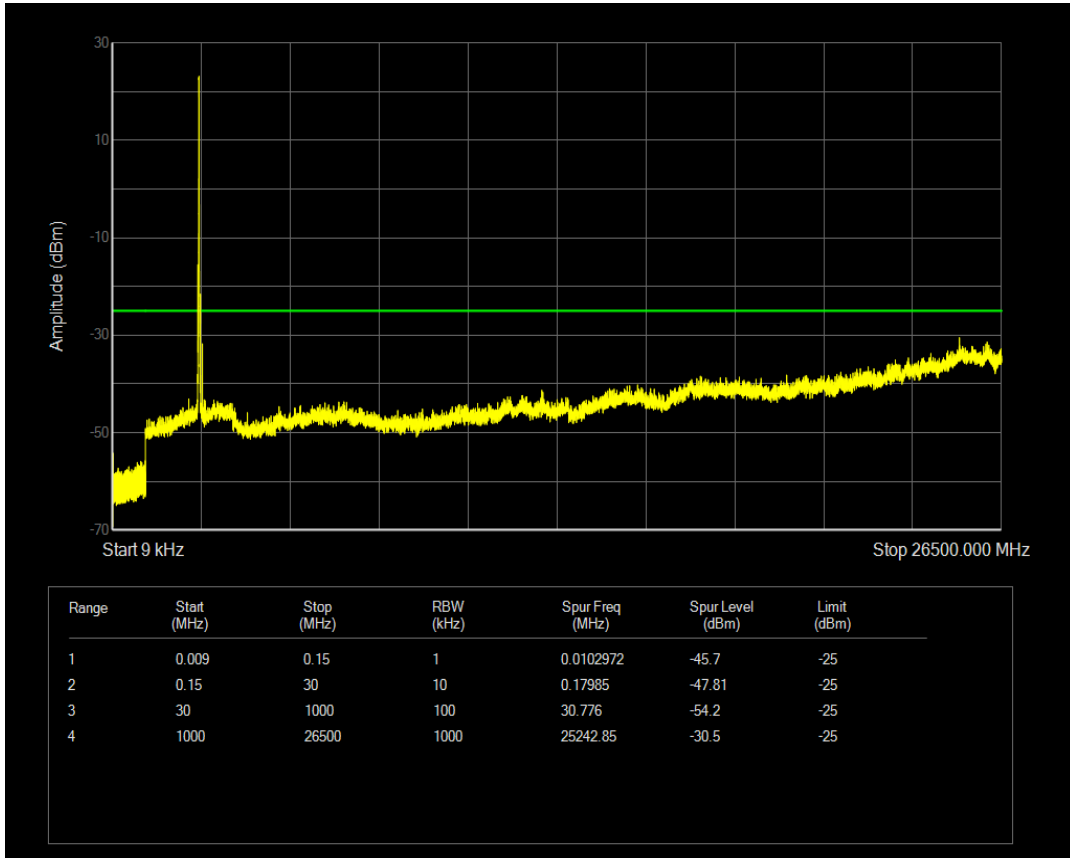

Band41 16QAM BW=10MHz Channel=40620 RB Size=50 Position=#0

Band41 QPSK BW=10MHz Channel=41540 RB Size=1 Position=#0