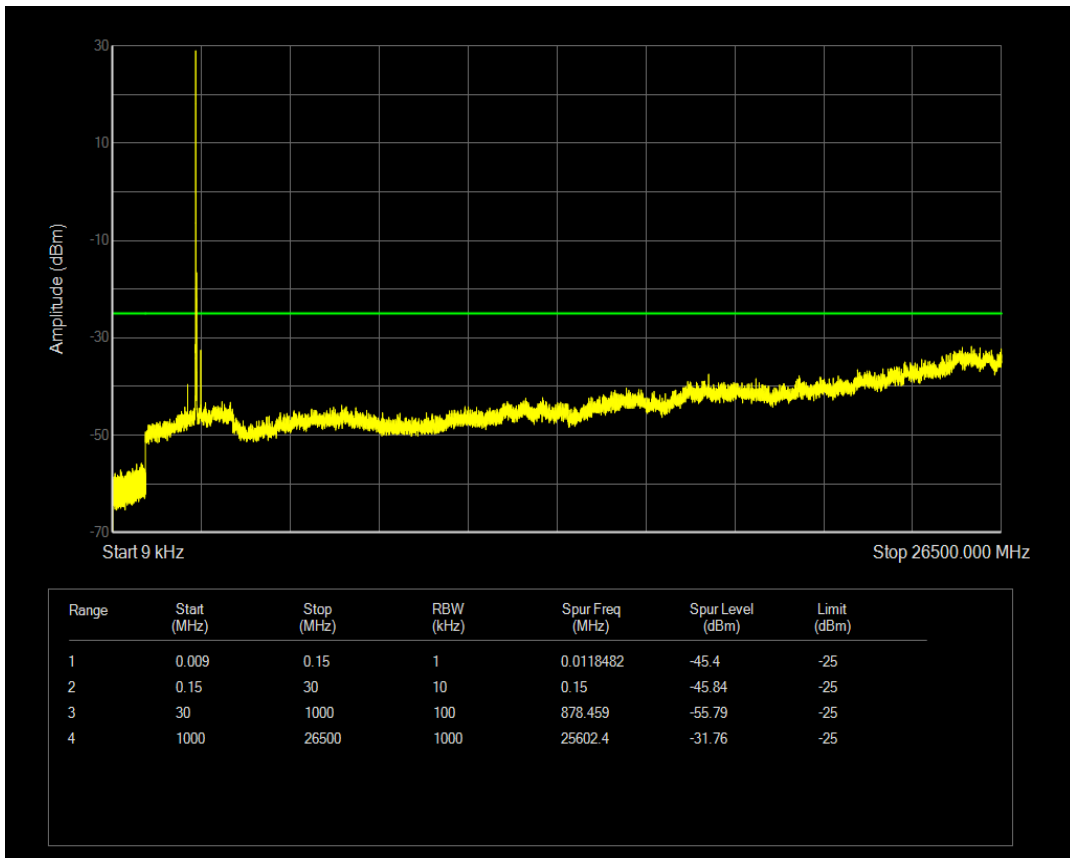

Band41 QPSK BW=15MHz Channel=39725 RB Size=1 Position=#0

Band41 QPSK BW=15MHz Channel=39725 RB Size=75 Position=#0