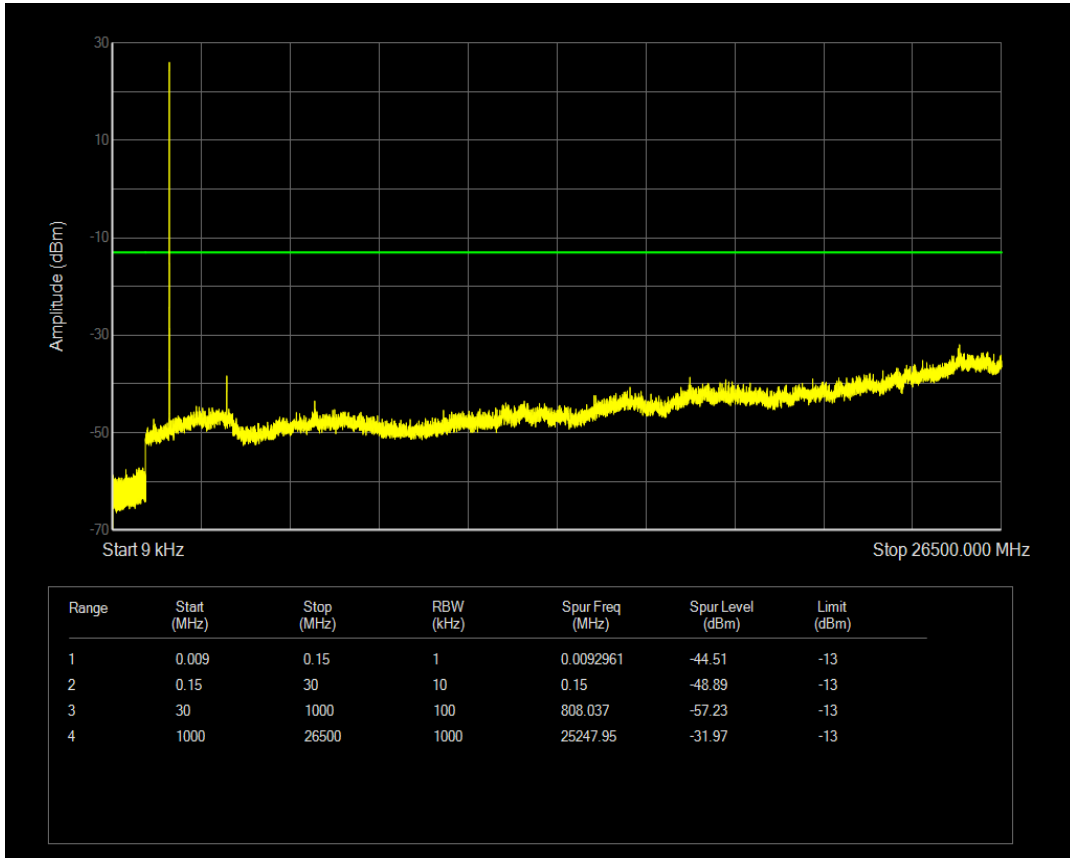

Band5 16QAM BW=10MHz Channel=20525 RB Size=1 Position=#0

Band5 16QAM BW=10MHz Channel=20525 RB Size=50 Position=#0

Band5 QPSK BW=10MHz Channel=20600 RB Size=1 Position=#0

Band5 QPSK BW=10MHz Channel=20600 RB Size=50 Position=#0

Band5 16QAM BW=10MHz Channel=20600 RB Size=1 Position=#0

Band5 16QAM BW=10MHz Channel=20600 RB Size=50 Position=#0

Band66 QPSK BW=1.4MHz Channel=131979 RB Size=1 Position=#0

Band66 QPSK BW=1.4MHz Channel=131979 RB Size=6 Position=#0