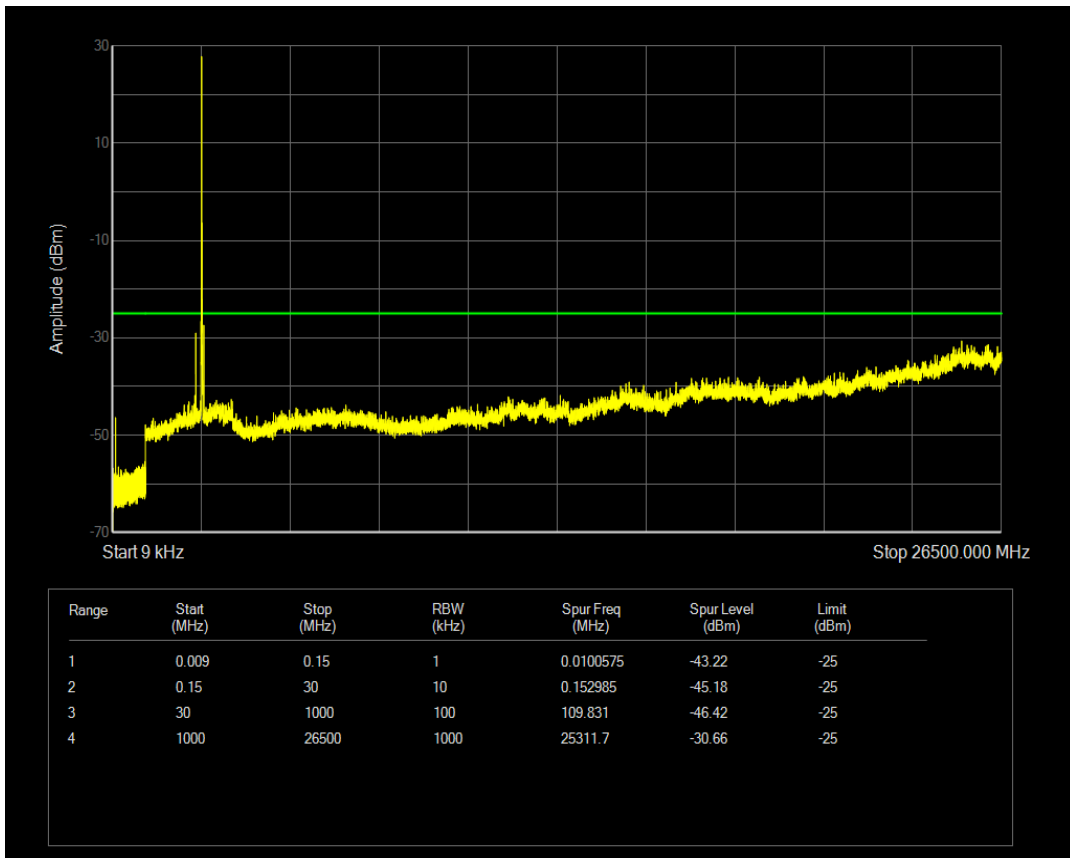

Band41 QPSK BW=20MHz Channel=41490 RB Size=1 Position=#0

Band41 QPSK BW=20MHz Channel=41490 RB Size=100 Position=#0