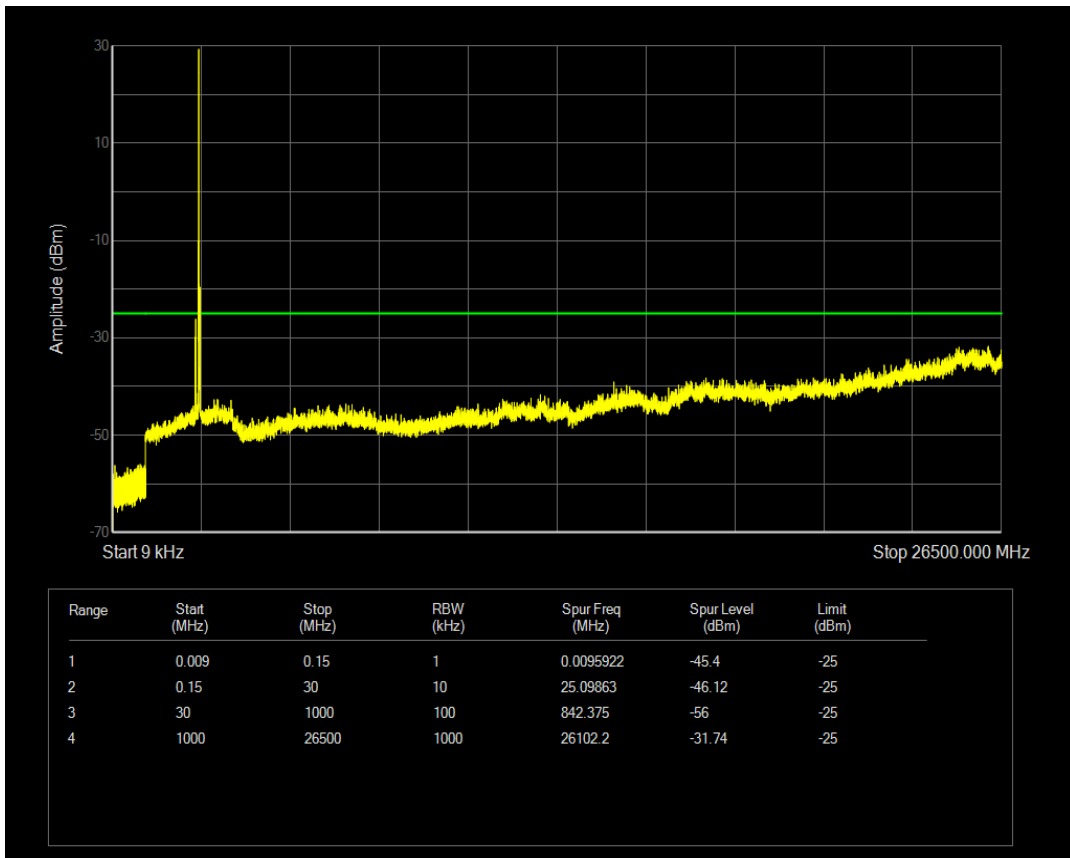

Band41 QPSK BW=15MHz Channel=40620 RB Size=1 Position=#0

Band41 QPSK BW=15MHz Channel=40620 RB Size=75 Position=#0