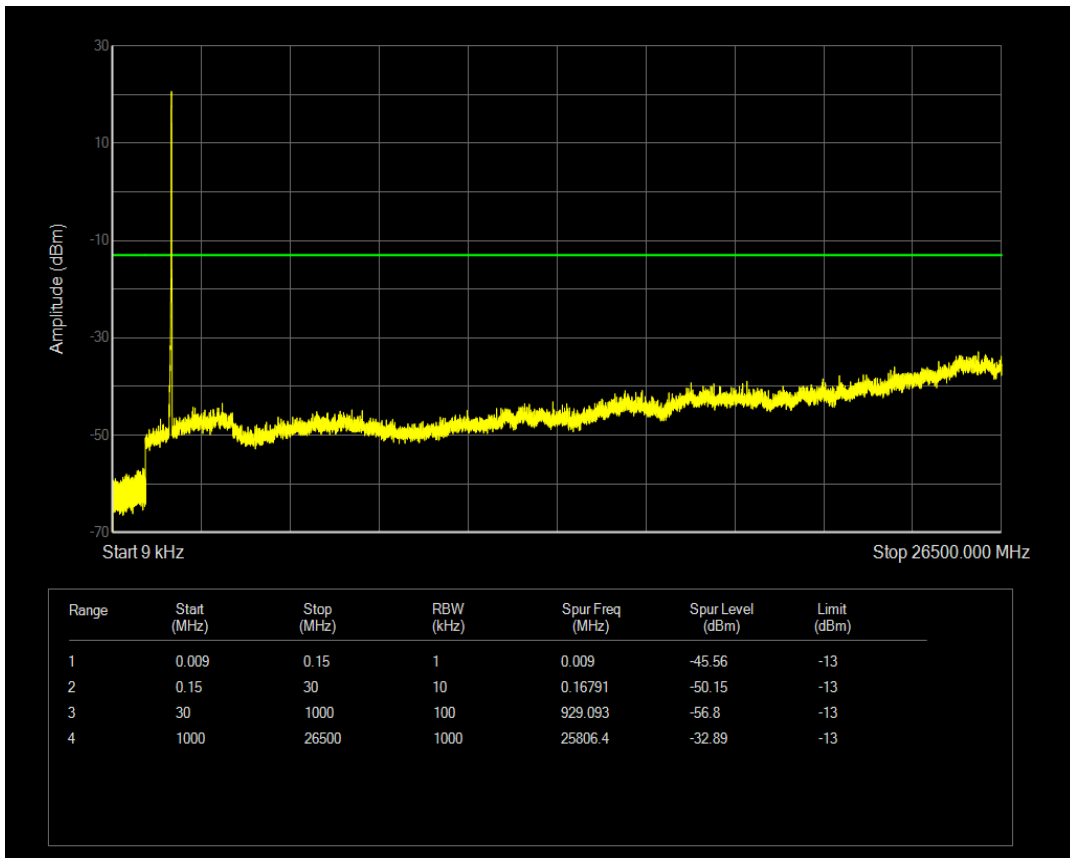

Band66 QPSK BW=15MHz Channel=132597 RB Size=75 Position=#0

Band66 QPSK BW=15MHz Channel=132597 RB Size=1 Position=#0