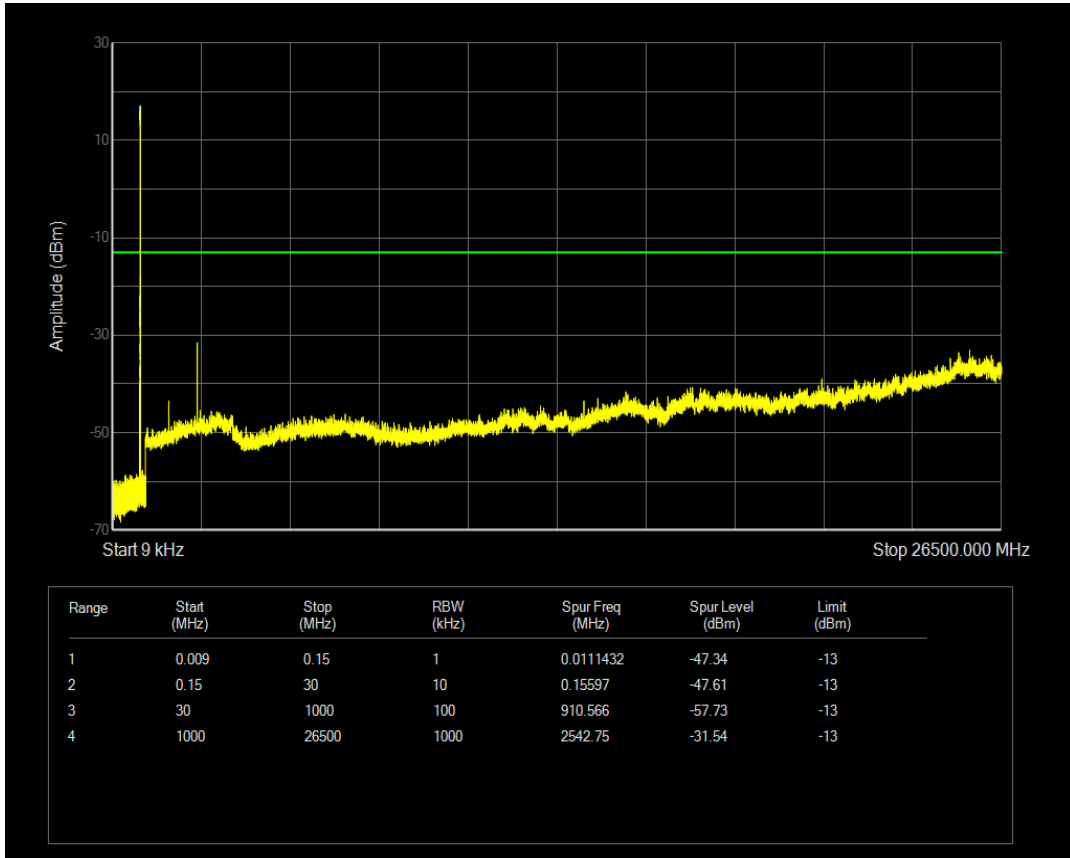

Band5 16QAM BW=3MHz Channel=20635 RB Size=15 Position=#0

Band5 QPSK BW=5MHz Channel=20425 RB Size=1 Position=#0