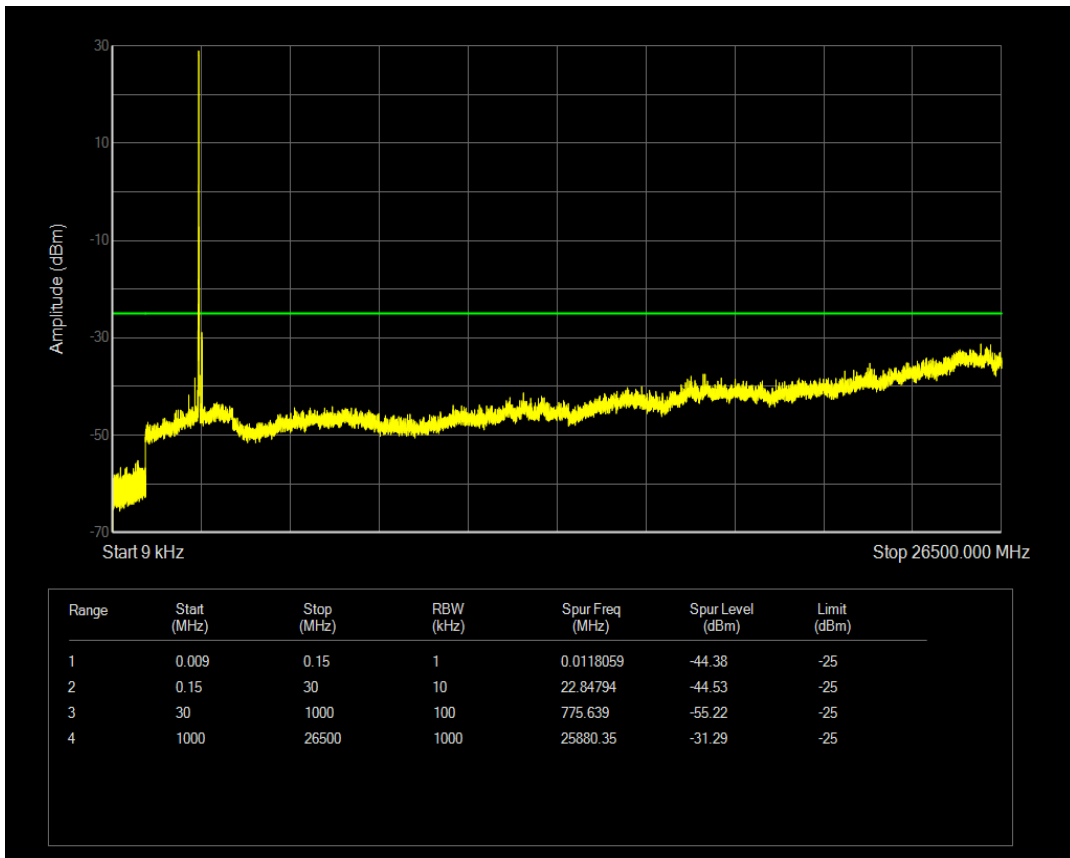

Band41 QPSK BW=20MHz Channel=40620 RB Size=1 Position=#0

Band41 QPSK BW=20MHz Channel=40620 RB Size=100 Position=#0