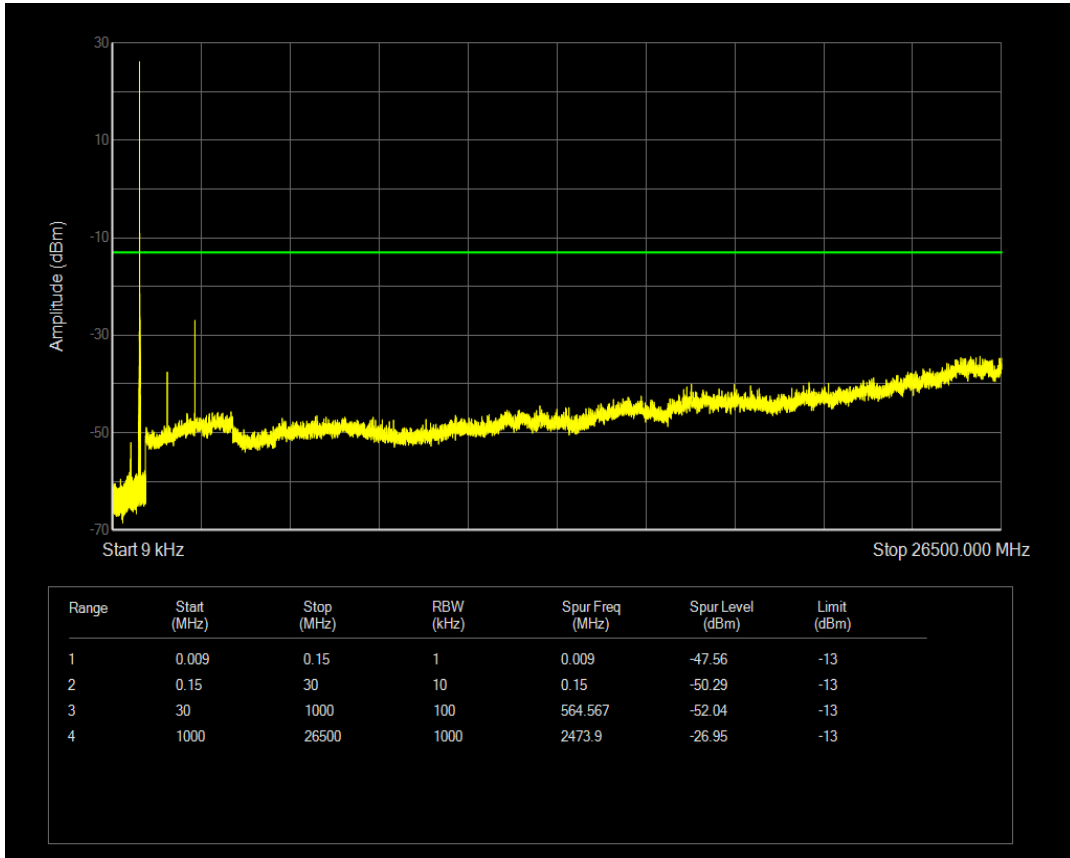

Band5 16QAM BW=5MHz Channel=20625 RB Size=1 Position=#0

Band5 16QAM BW=5MHz Channel=20625 RB Size=25 Position=#0

Band5 QPSK BW=10MHz Channel=20450 RB Size=50 Position=#0

Band5 QPSK BW=10MHz Channel=20450 RB Size=1 Position=#0

Band5 16QAM BW=10MHz Channel=20450 RB Size=1 Position=#0

Band5 16QAM BW=10MHz Channel=20450 RB Size=50 Position=#0

Band5 QPSK BW=10MHz Channel=20525 RB Size=1 Position=#0

Band5 QPSK BW=10MHz Channel=20525 RB Size=50 Position=#0