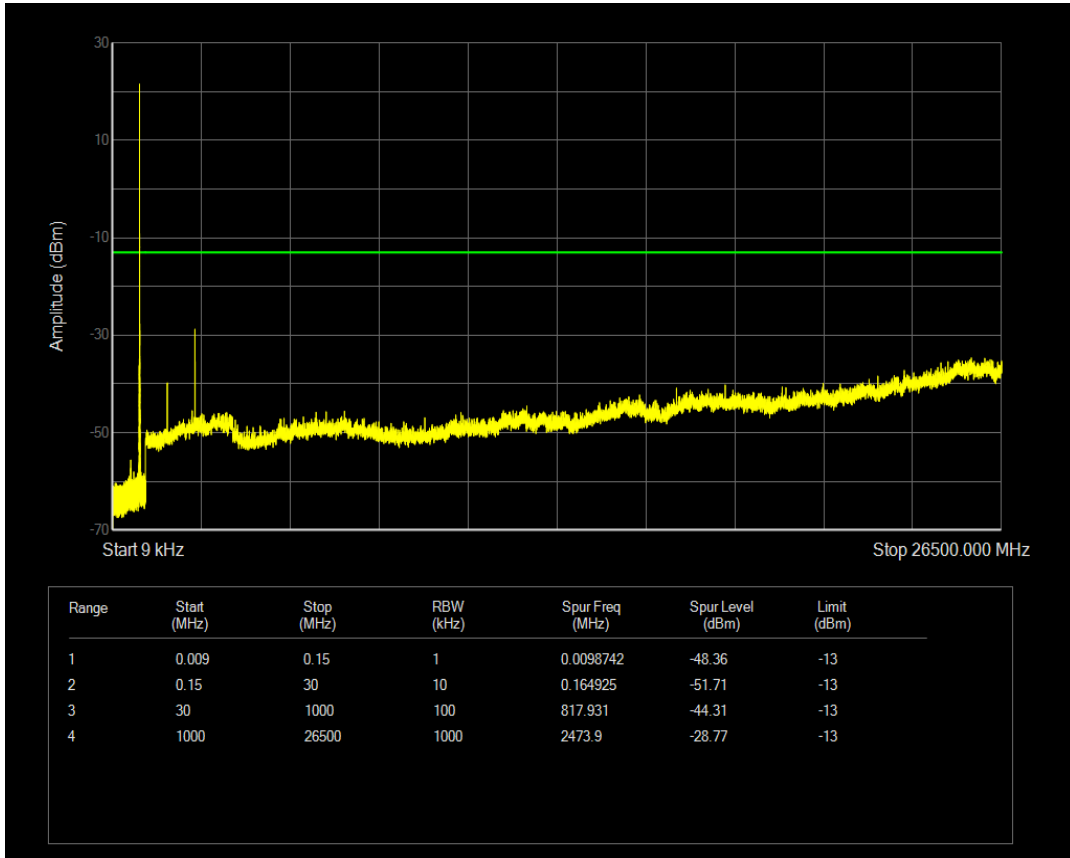

Band41 16QAM BW=20MHz Channel=41490 RB Size=1 Position=#0

Band41 16QAM BW=20MHz Channel=41490 RB Size=100 Position=#0

Band5 QPSK BW=1.4MHz Channel=20407 RB Size=1 Position=#0

Band5 QPSK BW=1.4MHz Channel=20407 RB Size=6 Position=#0

Band5 16QAM BW=1.4MHz Channel=20407 RB Size=1 Position=#0

Band5 16QAM BW=1.4MHz Channel=20407 RB Size=6 Position=#0

Band5 QPSK BW=1.4MHz Channel=20525 RB Size=1 Position=#0

Band5 QPSK BW=1.4MHz Channel=20525 RB Size=6 Position=#0