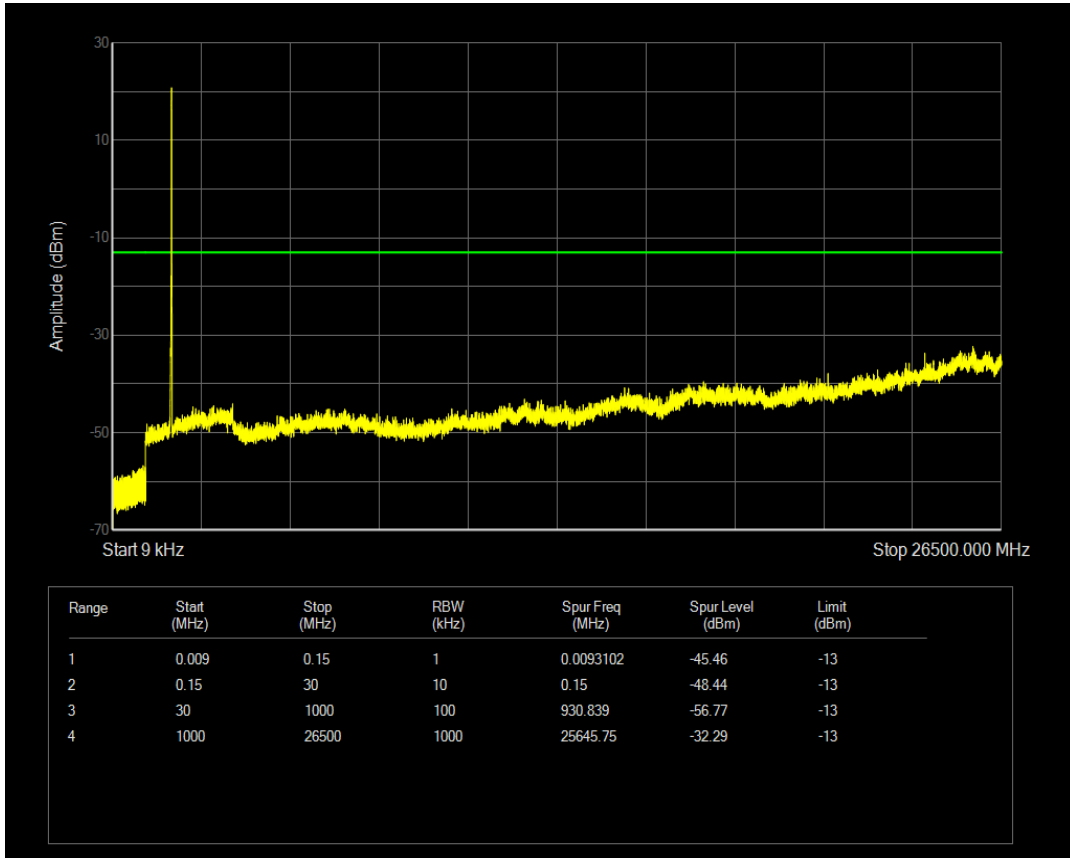

Band66 16QAM BW=10MHz Channel=132622 RB Size=50 Position=#0

Band66 QPSK BW=15MHz Channel=132047 RB Size=1 Position=#0