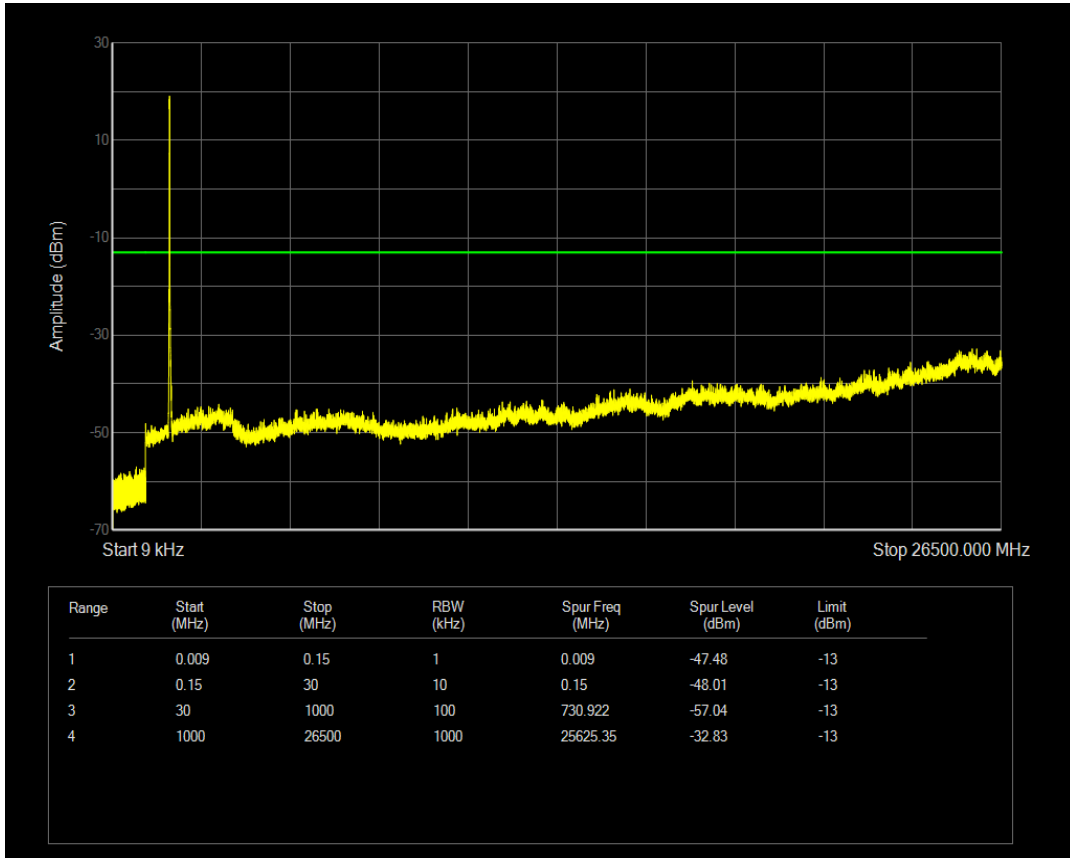

Band66 16QAM BW=15MHz Channel=132047 RB Size=75 Position=#0

Band66 QPSK BW=15MHz Channel=132322 RB Size=1 Position=#0