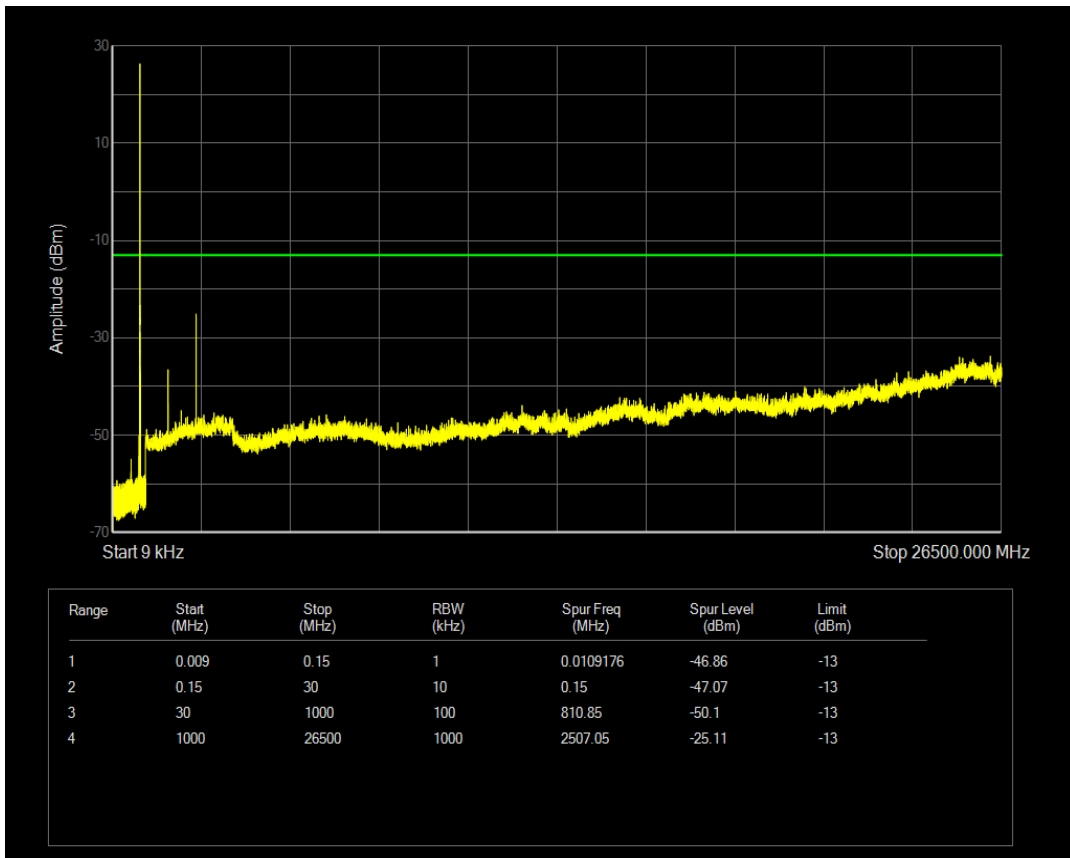

Band5 QPSK BW=1.4MHz Channel=20525 RB Size=1 Position=#0

Band5 QPSK BW=1.4MHz Channel=20525 RB Size=6 Position=#0