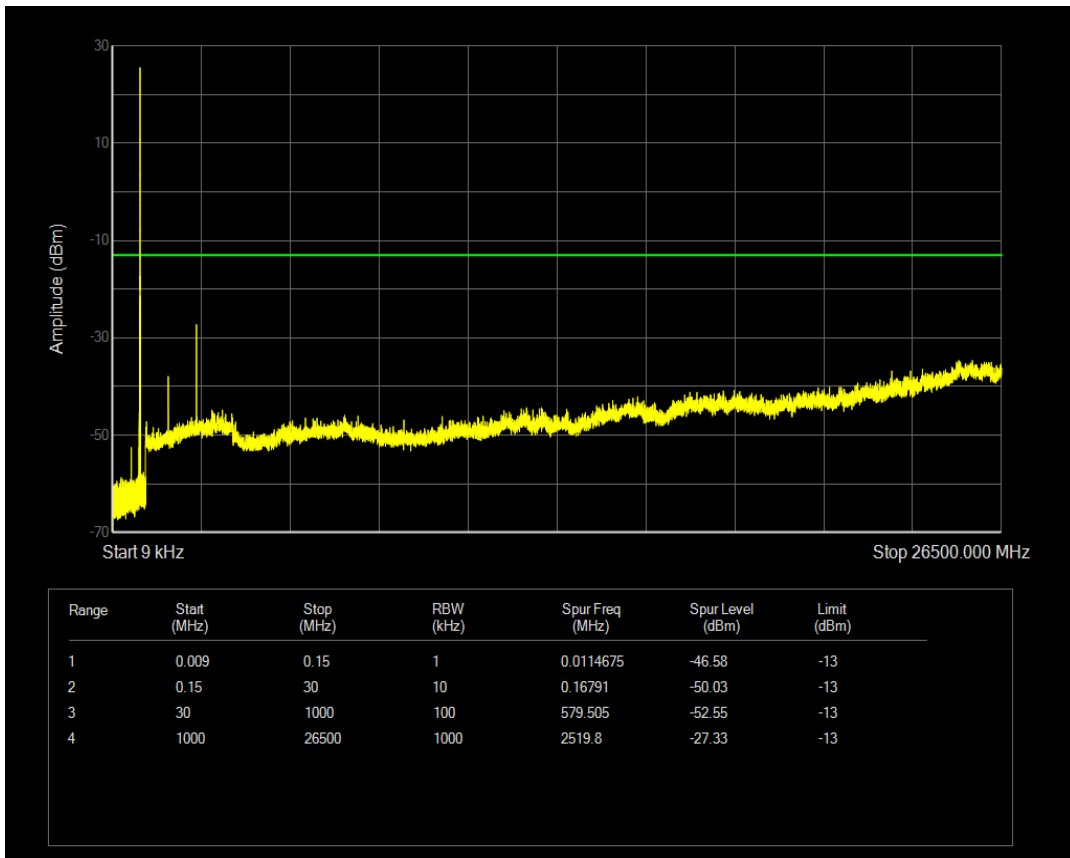

Band5 16QAM BW=10MHz Channel=20450 RB Size=1 Position=#0

Band5 16QAM BW=10MHz Channel=20450 RB Size=50 Position=#0

Band5 QPSK BW=10MHz Channel=20525 RB Size=1 Position=#0

Band5 QPSK BW=10MHz Channel=20525 RB Size=50 Position=#0

Band5 16QAM BW=10MHz Channel=20525 RB Size=1 Position=#0

Band5 16QAM BW=10MHz Channel=20525 RB Size=50 Position=#0

Band5 QPSK BW=10MHz Channel=20600 RB Size=1 Position=#0

Band5 QPSK BW=10MHz Channel=20600 RB Size=50 Position=#0