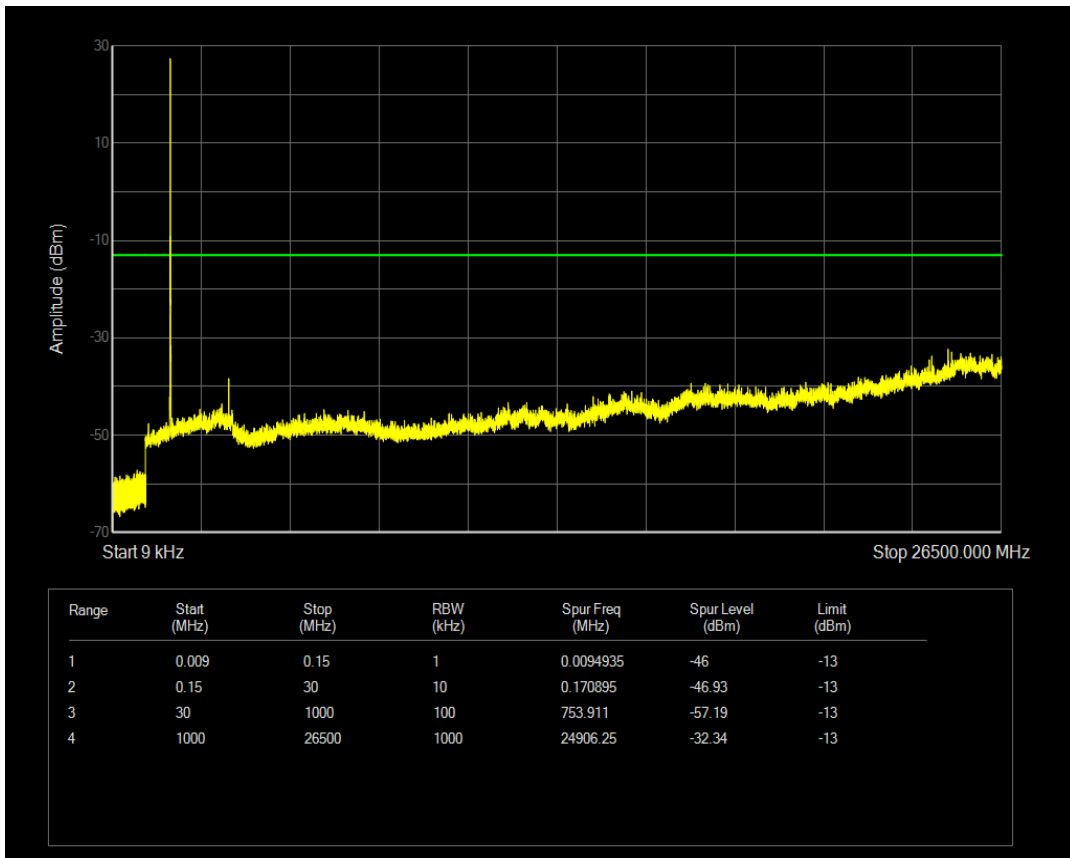

Band66 QPSK BW=10MHz Channel=132322 RB Size=1 Position=#0

Band66 QPSK BW=10MHz Channel=132322 RB Size=50 Position=#0