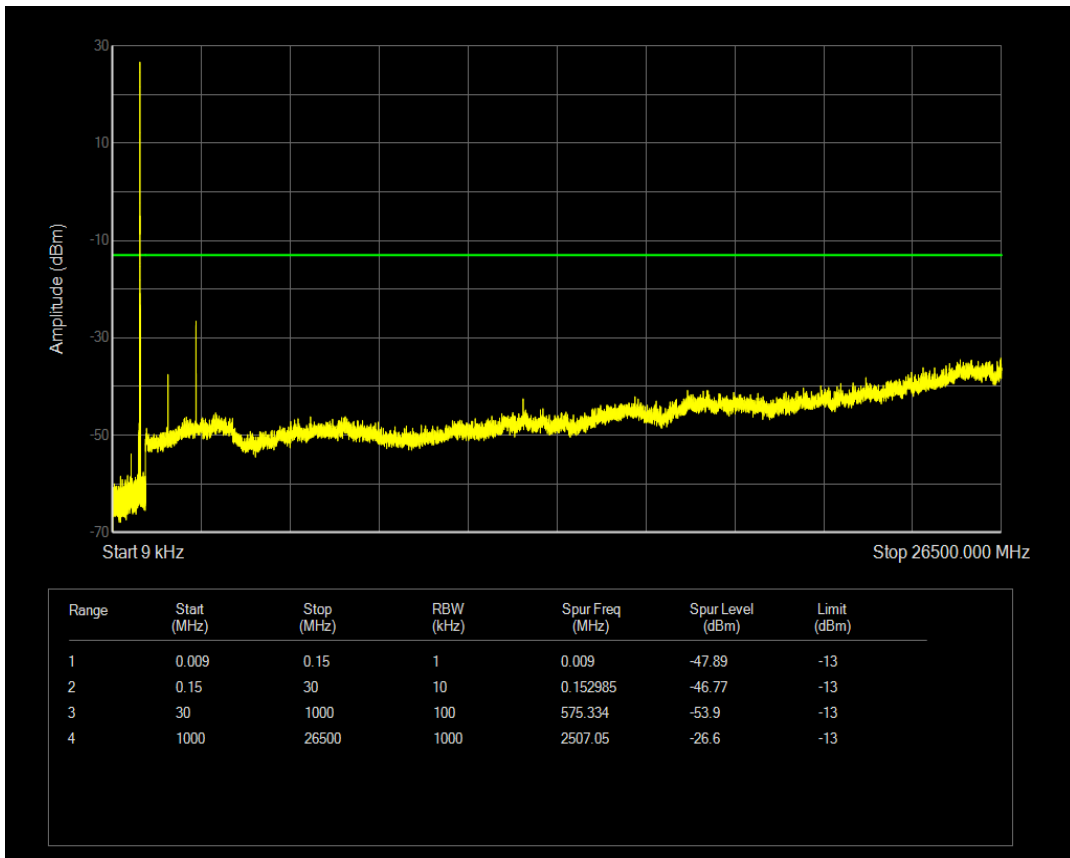

Band5 QPSK BW=3MHz Channel=20525 RB Size=1 Position=#0

Band5 QPSK BW=3MHz Channel=20525 RB Size=15 Position=#0