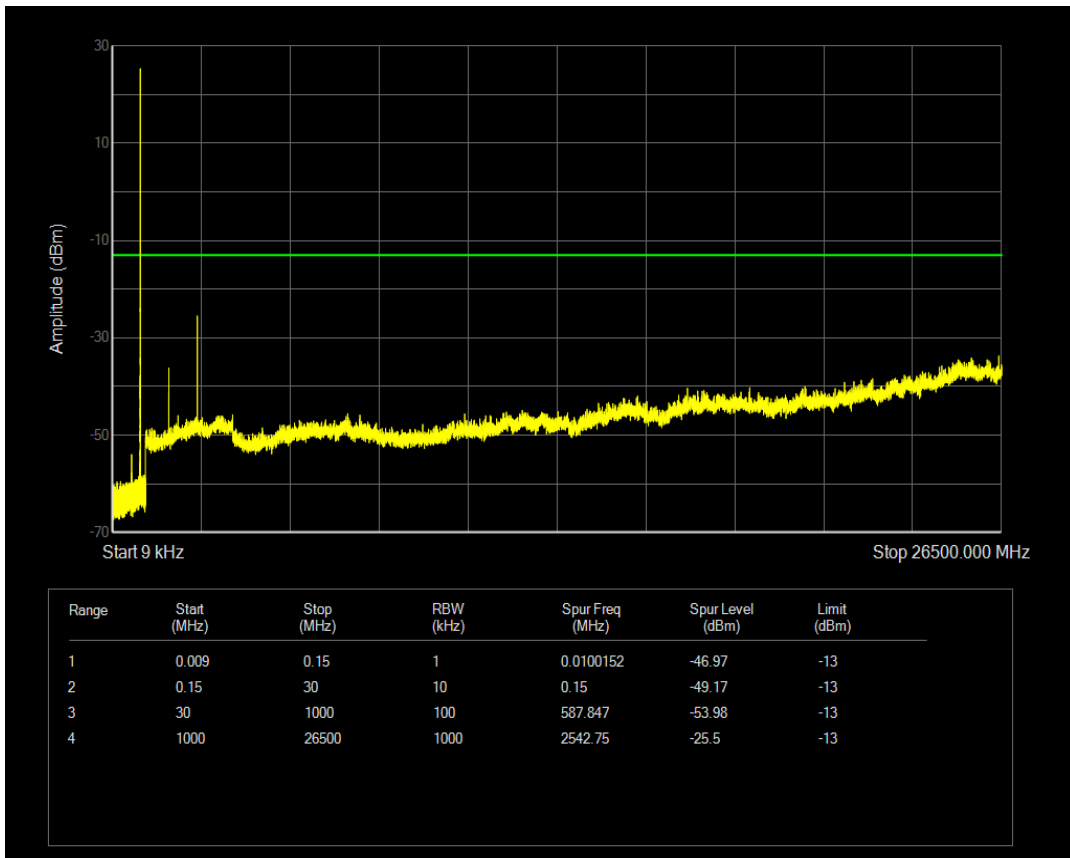

Band5 QPSK BW=1.4MHz Channel=20643 RB Size=1 Position=#0

Band5 QPSK BW=1.4MHz Channel=20643 RB Size=6 Position=#0