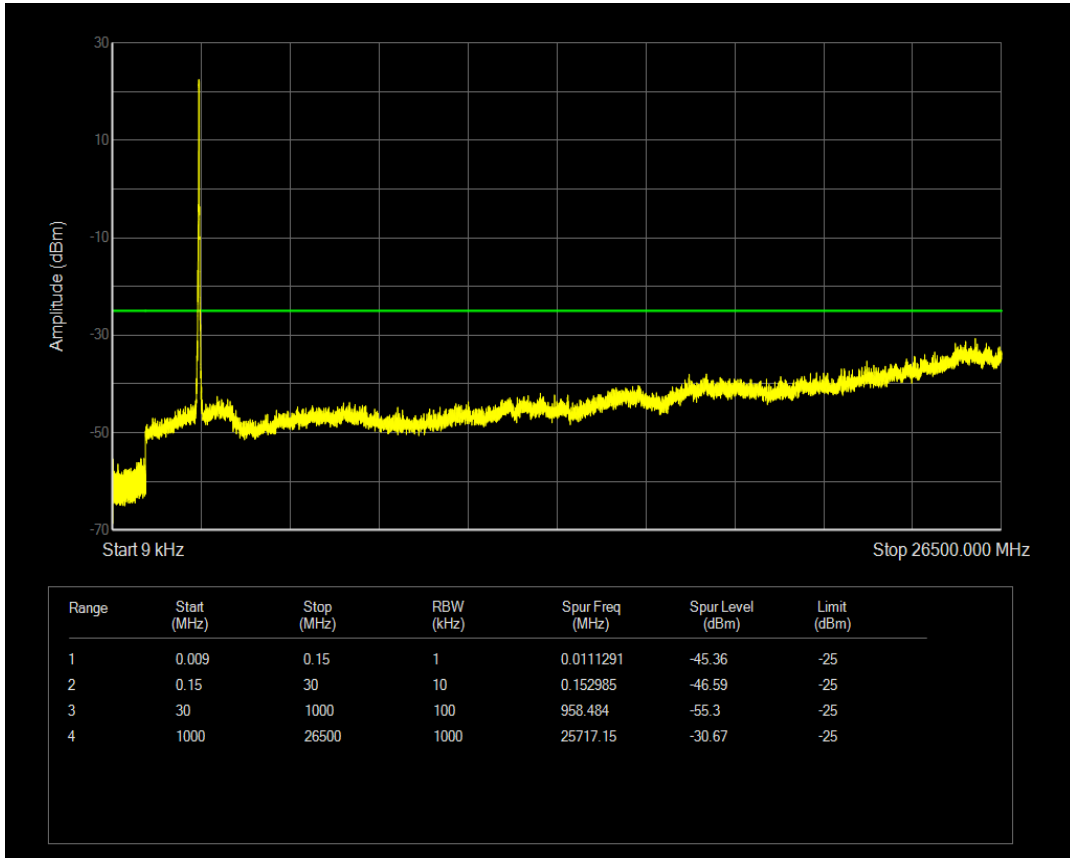

Band41 16QAM BW=20MHz Channel=39750 RB Size=1 Position=#0

Band41 16QAM BW=20MHz Channel=39750 RB Size=100 Position=#0

Band41 QPSK BW=20MHz Channel=40620 RB Size=1 Position=#0

Band41 QPSK BW=20MHz Channel=40620 RB Size=100 Position=#0