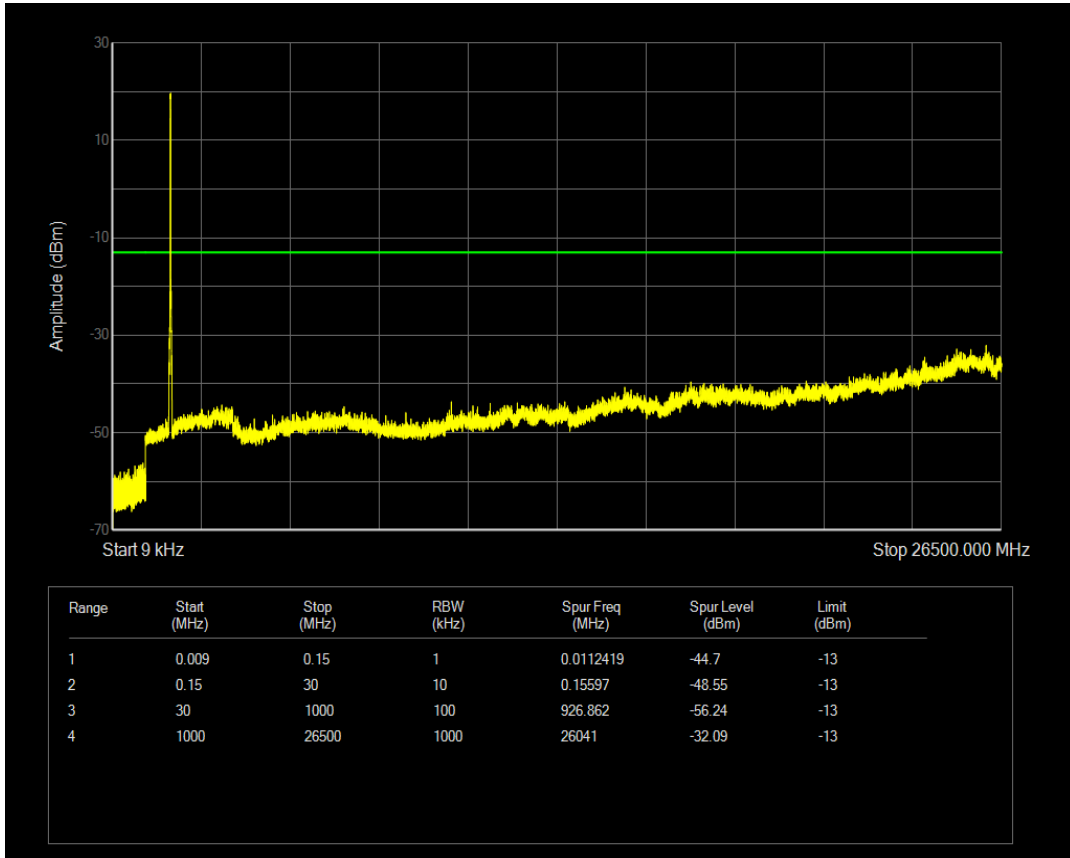

Band66 16QAM BW=15MHz Channel=132047 RB Size=1 Position=#0

Band66 16QAM BW=15MHz Channel=132047 RB Size=75 Position=#0

Band66 QPSK BW=15MHz Channel=132322 RB Size=1 Position=#0

Band66 QPSK BW=15MHz Channel=132322 RB Size=75 Position=#0