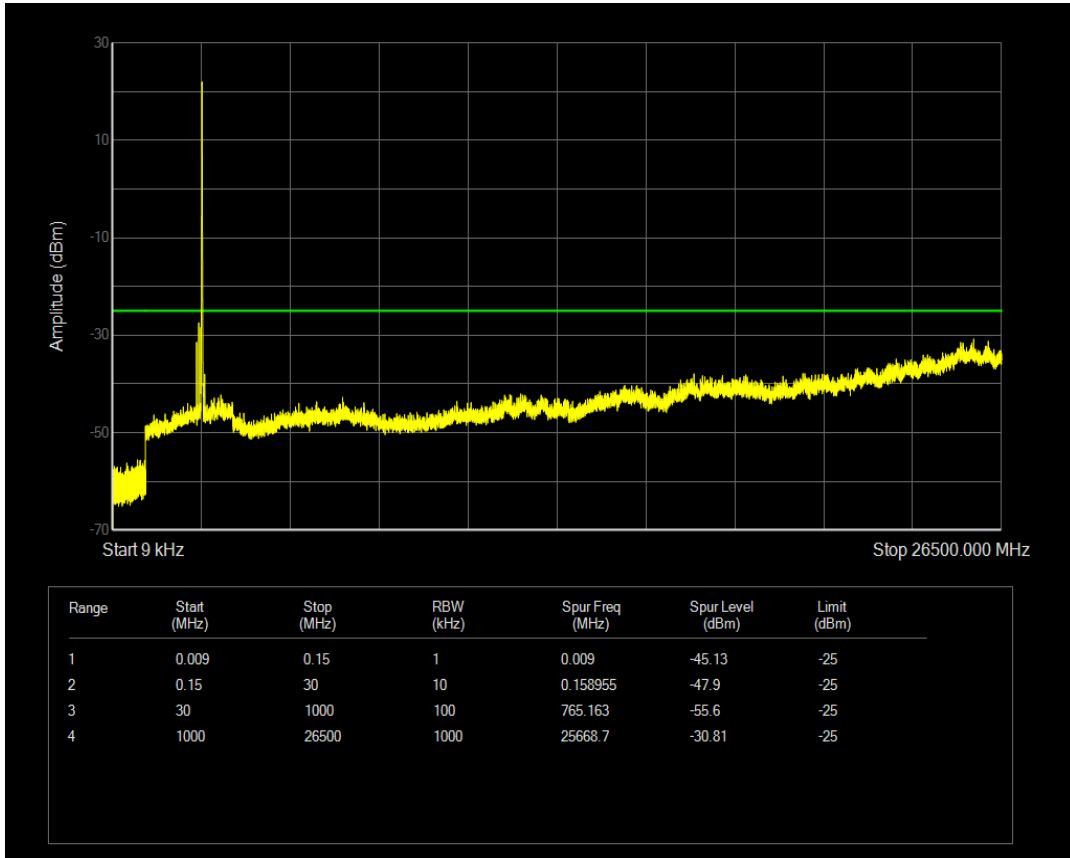

Band41 16QAM BW=10MHz Channel=41540 RB Size=50 Position=#0

Band41 QPSK BW=15MHz Channel=39725 RB Size=1 Position=#0