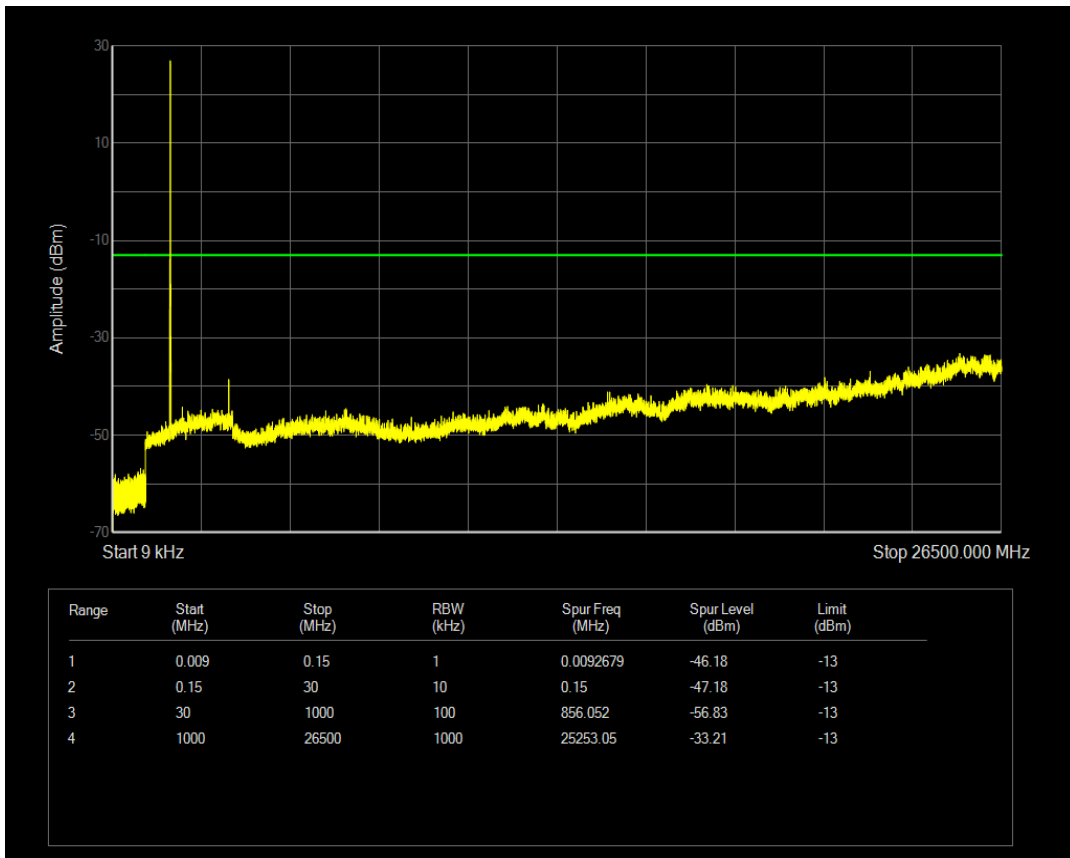

Band66 16QAM BW=10MHz Channel=132022 RB Size=1 Position=#0

Band66 16QAM BW=10MHz Channel=132022 RB Size=50 Position=#0

Band66 QPSK BW=10MHz Channel=132322 RB Size=1 Position=#0

Band66 QPSK BW=10MHz Channel=132322 RB Size=50 Position=#0

Band66 16QAM BW=10MHz Channel=132322 RB Size=1 Position=#0

Band66 16QAM BW=10MHz Channel=132322 RB Size=50 Position=#0

Band66 QPSK BW=10MHz Channel=132622 RB Size=1 Position=#0

Band66 QPSK BW=10MHz Channel=132622 RB Size=50 Position=#0