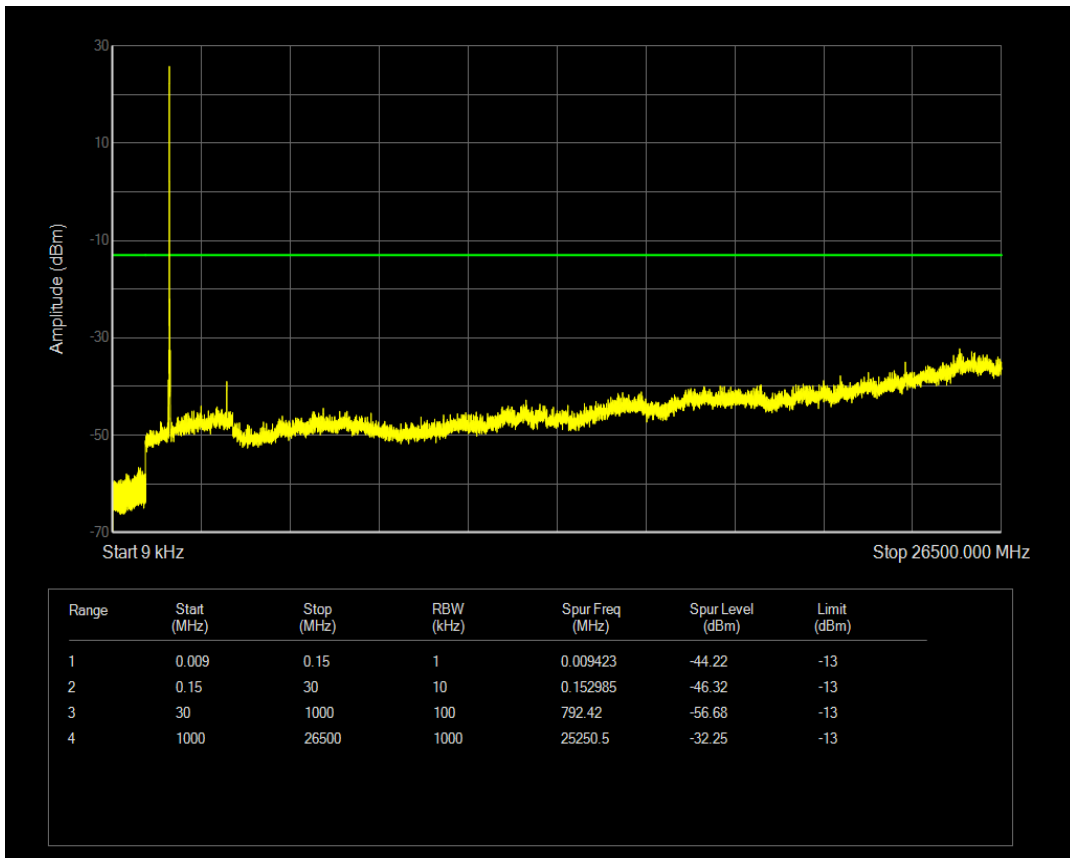

Band66 QPSK BW=15MHz Channel=132047 RB Size=1 Position=#0

Band66 QPSK BW=15MHz Channel=132047 RB Size=75 Position=#0