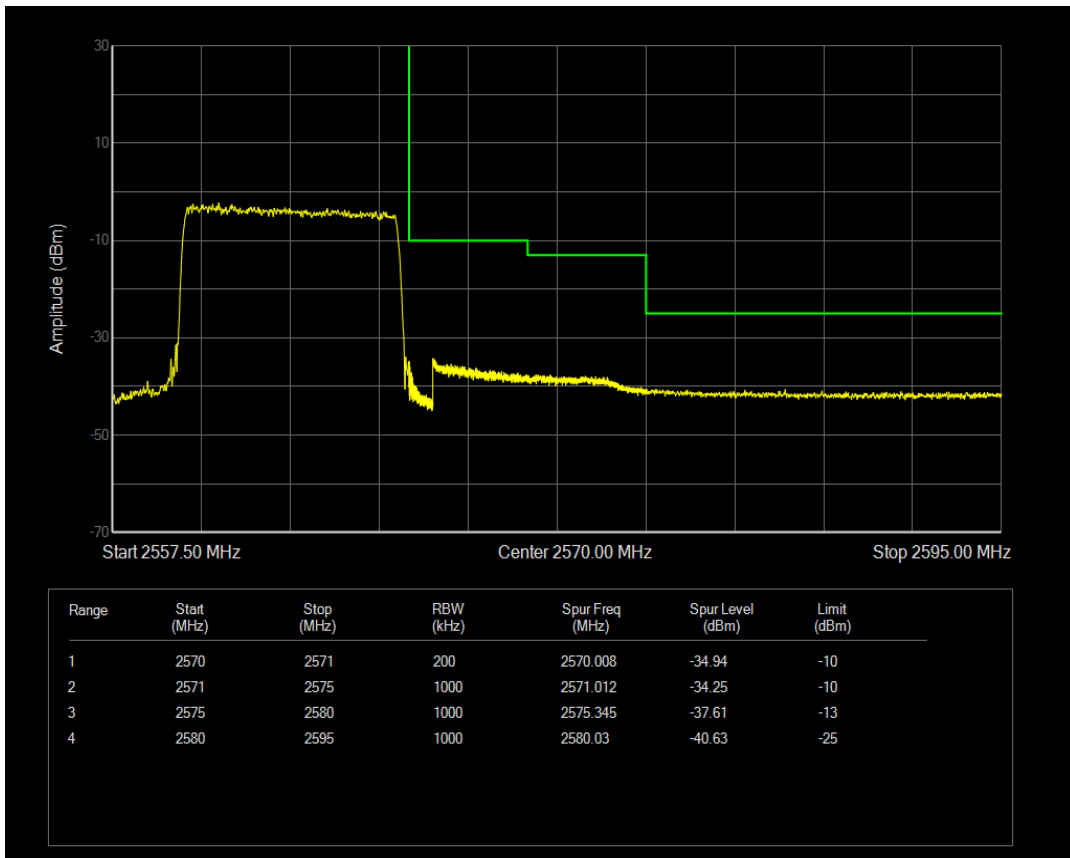

Band7 QPSK BW=10MHz Channel=20800 RB Size=1 Position=#0

Band7 QPSK BW=10MHz Channel=20800 RB Size=1 Position=#Max

Band7 QPSK BW=10MHz Channel=20800 RB Size=50 Position=#0

Band7 16QAM BW=10MHz Channel=20800 RB Size=1 Position=#0

Band7 16QAM BW=10MHz Channel=20800 RB Size=1 Position=#Max

Band7 16QAM BW=10MHz Channel=20800 RB Size=50 Position=#0

Band7 QPSK BW=10MHz Channel=21400 RB Size=1 Position=#0

Band7 QPSK BW=10MHz Channel=21400 RB Size=1 Position=#Max

Band7 QPSK BW=10MHz Channel=21400 RB Size=50 Position=#0

Band7 16QAM BW=10MHz Channel=21400 RB Size=1 Position=#0

Band7 16QAM BW=10MHz Channel=21400 RB Size=1 Position=#Max

Band7 16QAM BW=10MHz Channel=21400 RB Size=50 Position=#0