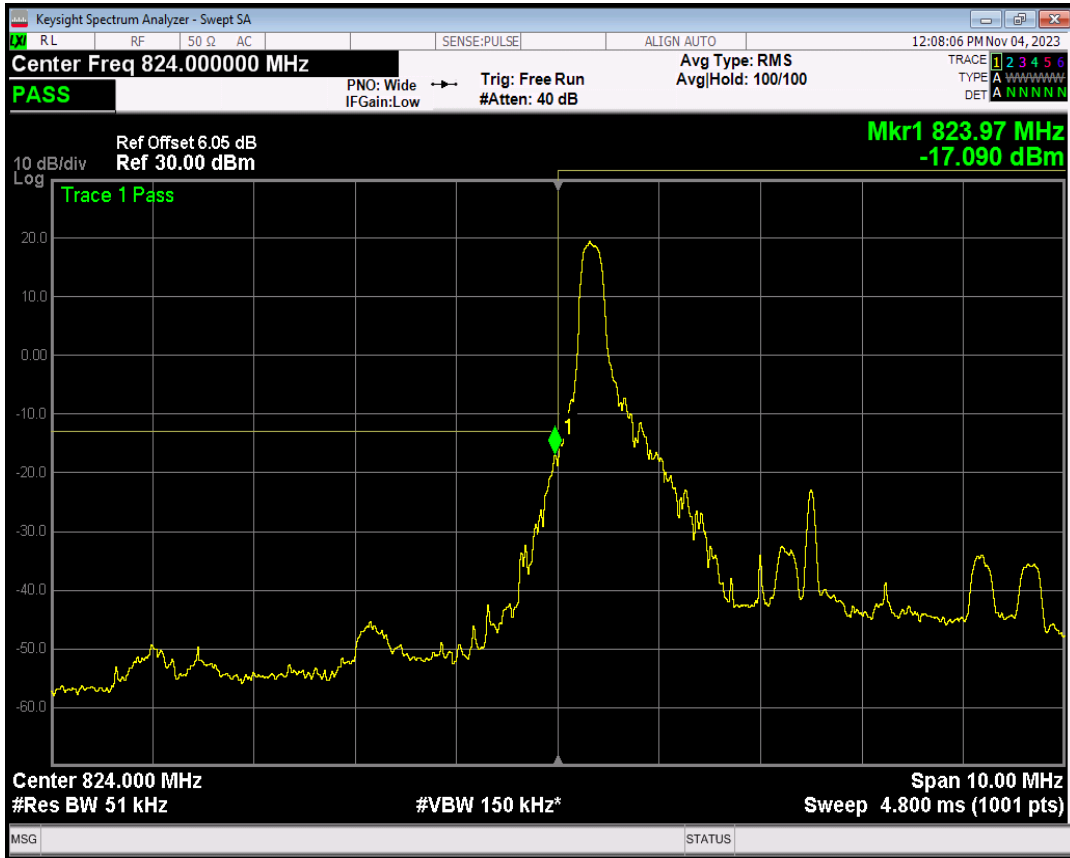

Band5 QPSK BW=5MHz Channel=20425 RB Size=1 Position=#0

Band5 QPSK BW=5MHz Channel=20425 RB Size=1 Position=#Max

Band5 QPSK BW=5MHz Channel=20425 RB Size=25 Position=#0

Band5 16QAM BW=5MHz Channel=20425 RB Size=1 Position=#0