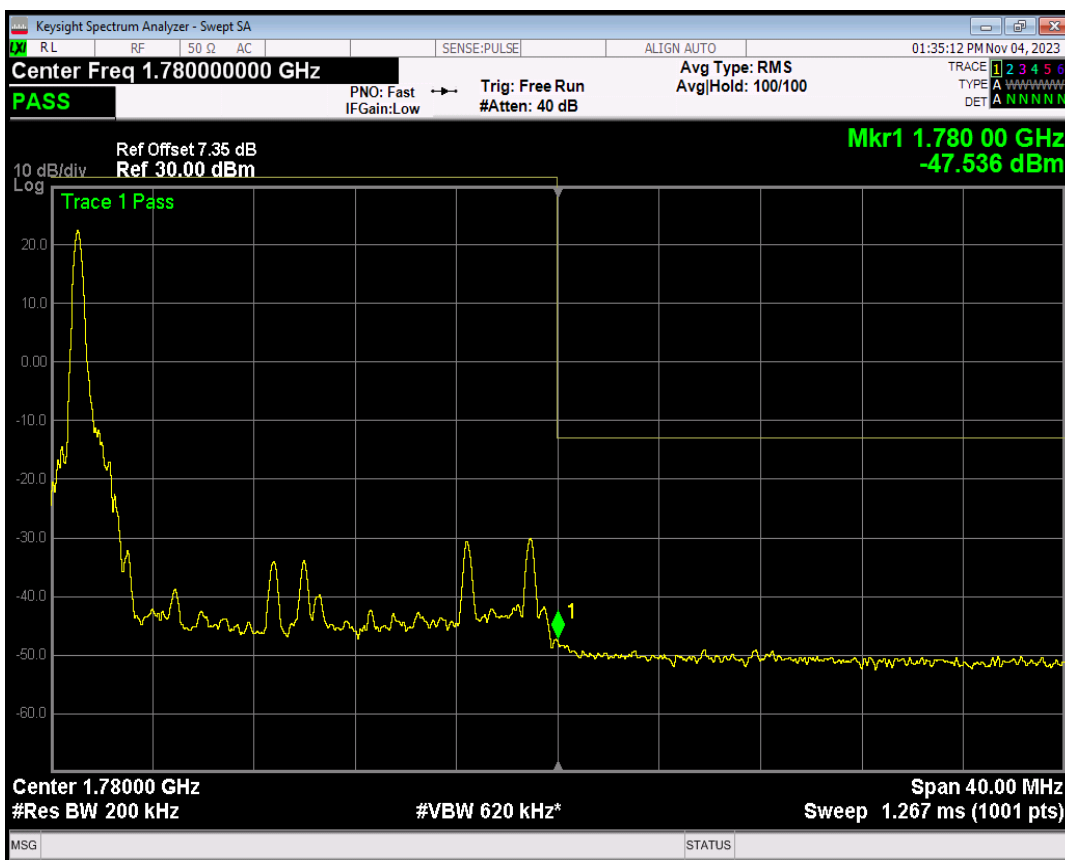

Band66 QPSK BW=20MHz Channel=132572 RB Size=1 Position=#0

Band66 QPSK BW=20MHz Channel=132572 RB Size=1 Position=#Max