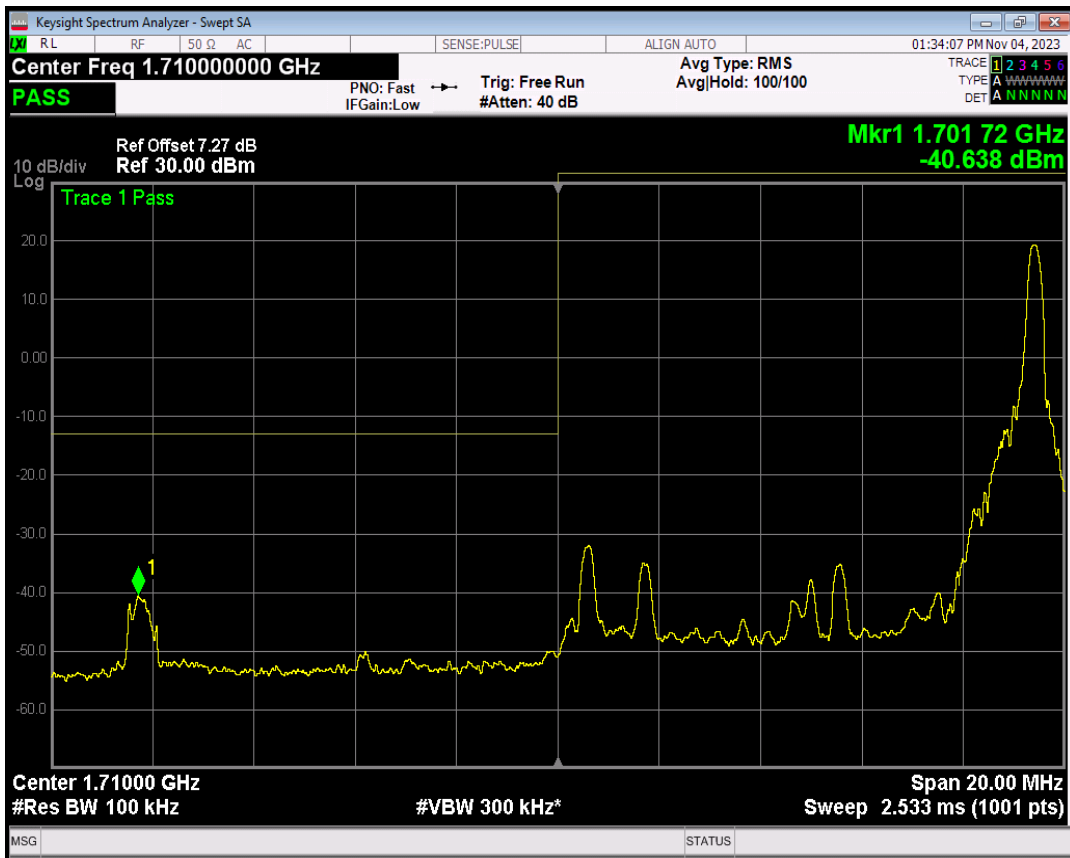

Band66 16QAM BW=10MHz Channel=132022 RB Size=1 Position=#Max

Band66 16QAM BW=10MHz Channel=132022 RB Size=50 Position=#0