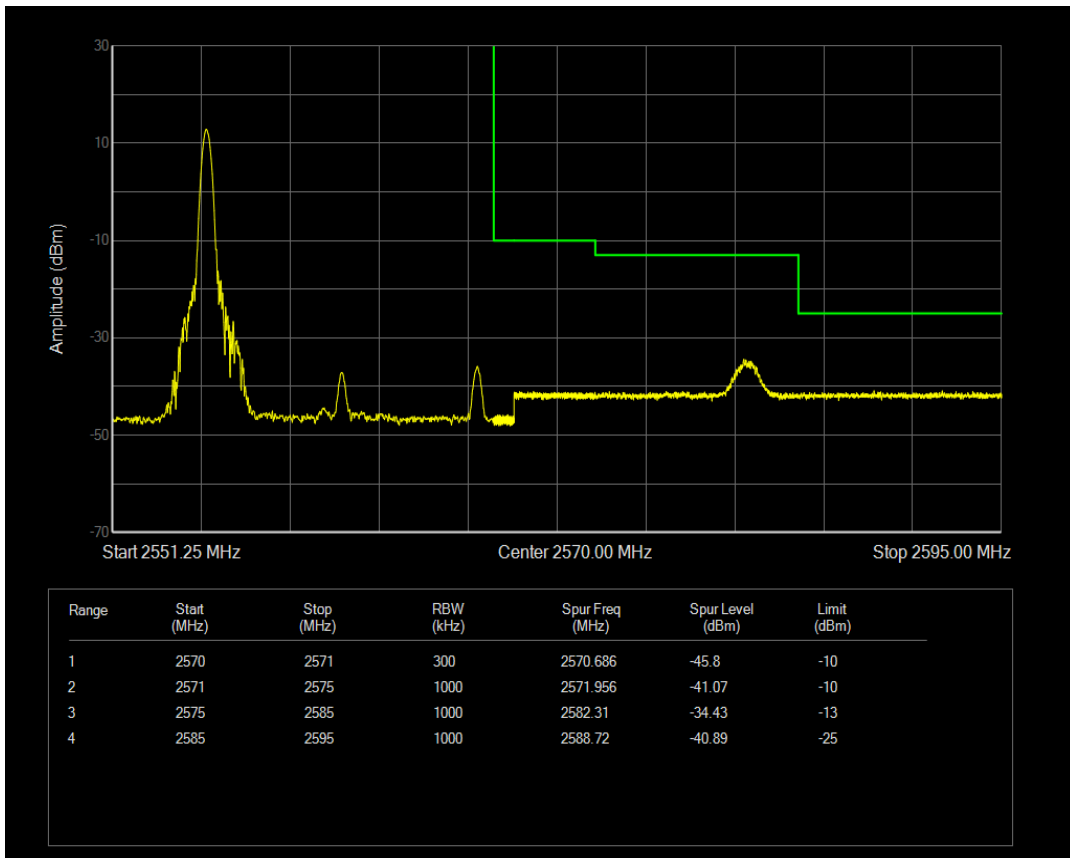

Band7 QPSK BW=15MHz Channel=21375 RB Size=1 Position=#0

Band7 QPSK BW=15MHz Channel=21375 RB Size=1 Position=#Max