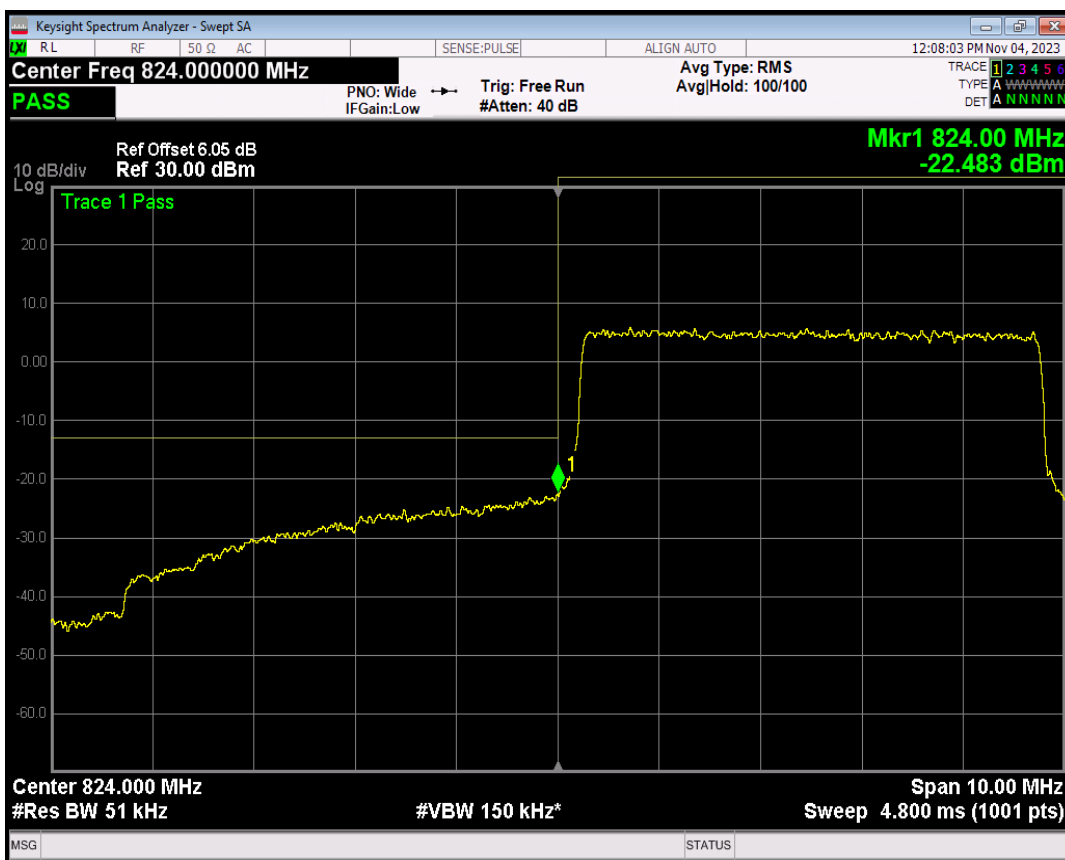

Band5 QPSK BW=5MHz Channel=20425 RB Size=1 Position=#0

Band5 QPSK BW=5MHz Channel=20425 RB Size=1 Position=#Max

Band5 QPSK BW=5MHz Channel=20425 RB Size=25 Position=#0

Band5 16QAM BW=5MHz Channel=20425 RB Size=1 Position=#0