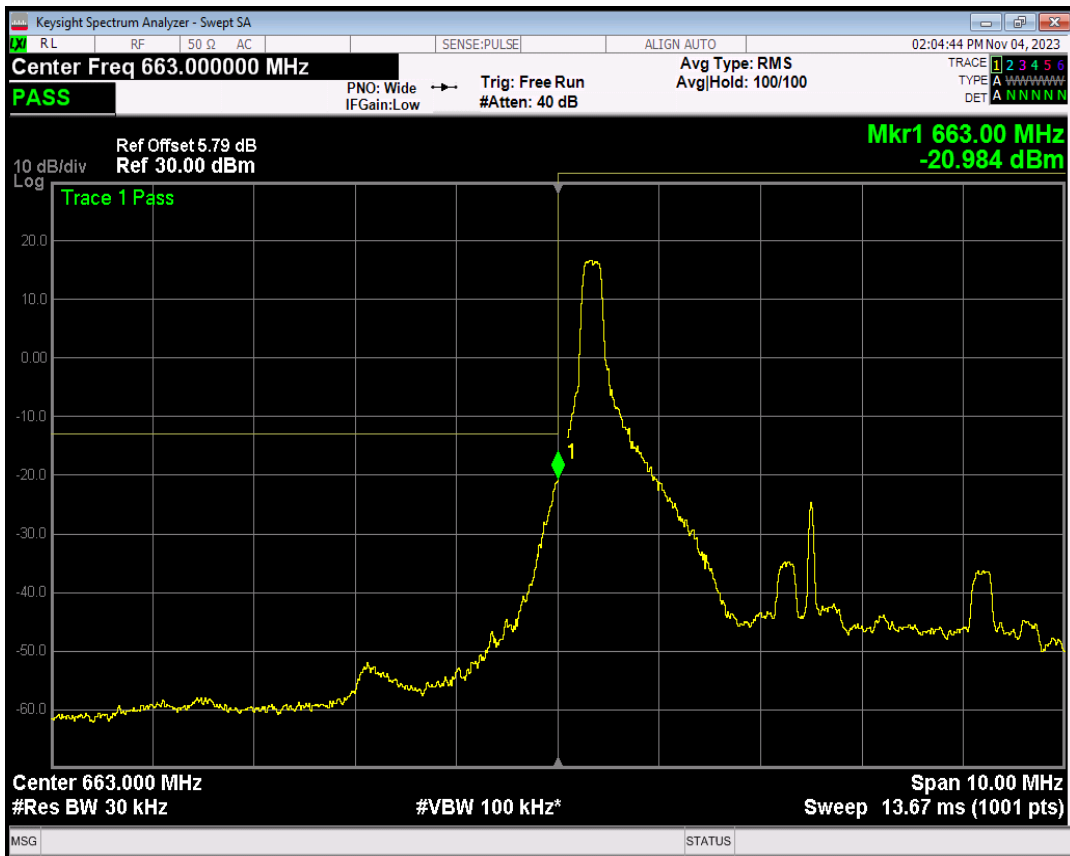

Band71 QPSK BW=5MHz Channel=133147 RB Size=1 Position=#0

Band71 QPSK BW=5MHz Channel=133147 RB Size=1 Position=#Max