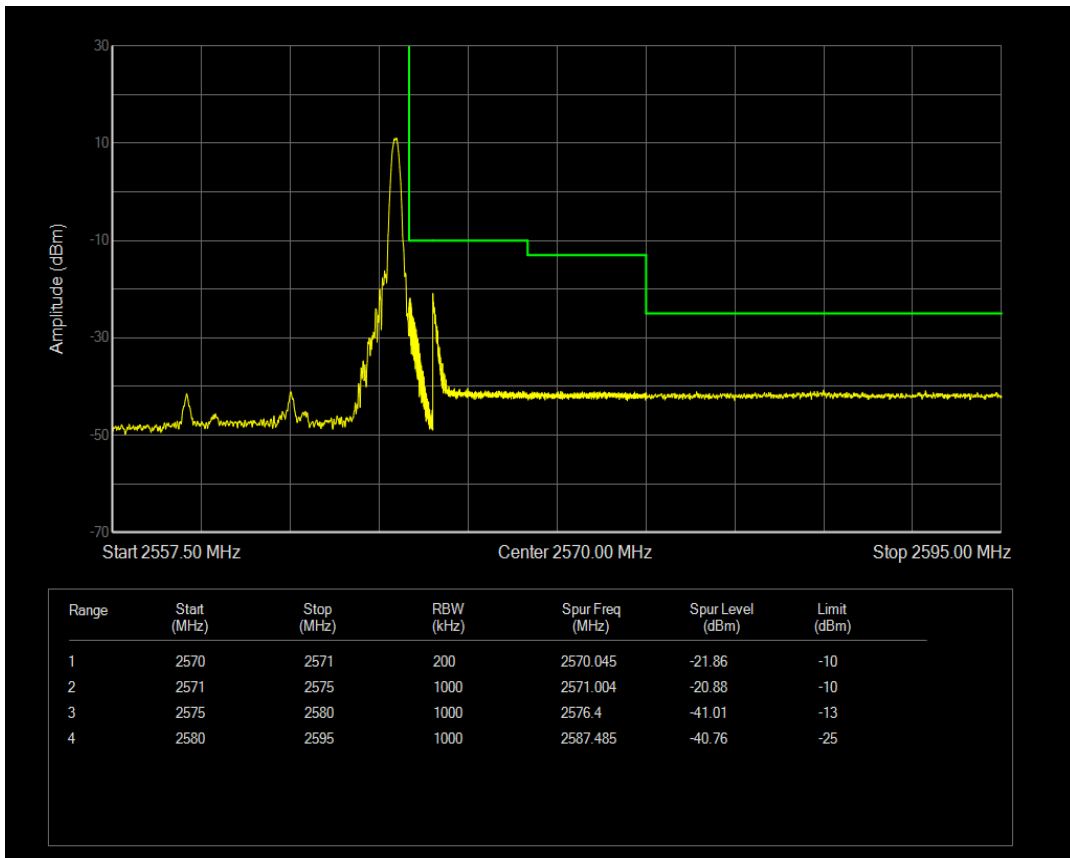

Band7 QPSK BW=10MHz Channel=20800 RB Size=1 Position=#0

Band7 QPSK BW=10MHz Channel=20800 RB Size=1 Position=#Max

Band7 QPSK BW=10MHz Channel=20800 RB Size=50 Position=#0

Band7 16QAM BW=10MHz Channel=20800 RB Size=1 Position=#0

Band7 16QAM BW=10MHz Channel=20800 RB Size=1 Position=#Max

Band7 16QAM BW=10MHz Channel=20800 RB Size=50 Position=#0

Band7 QPSK BW=10MHz Channel=21400 RB Size=1 Position=#0

Band7 QPSK BW=10MHz Channel=21400 RB Size=1 Position=#Max

Band7 QPSK BW=10MHz Channel=21400 RB Size=50 Position=#0

Band7 16QAM BW=10MHz Channel=21400 RB Size=1 Position=#0

Band7 16QAM BW=10MHz Channel=21400 RB Size=1 Position=#Max

Band7 16QAM BW=10MHz Channel=21400 RB Size=50 Position=#0