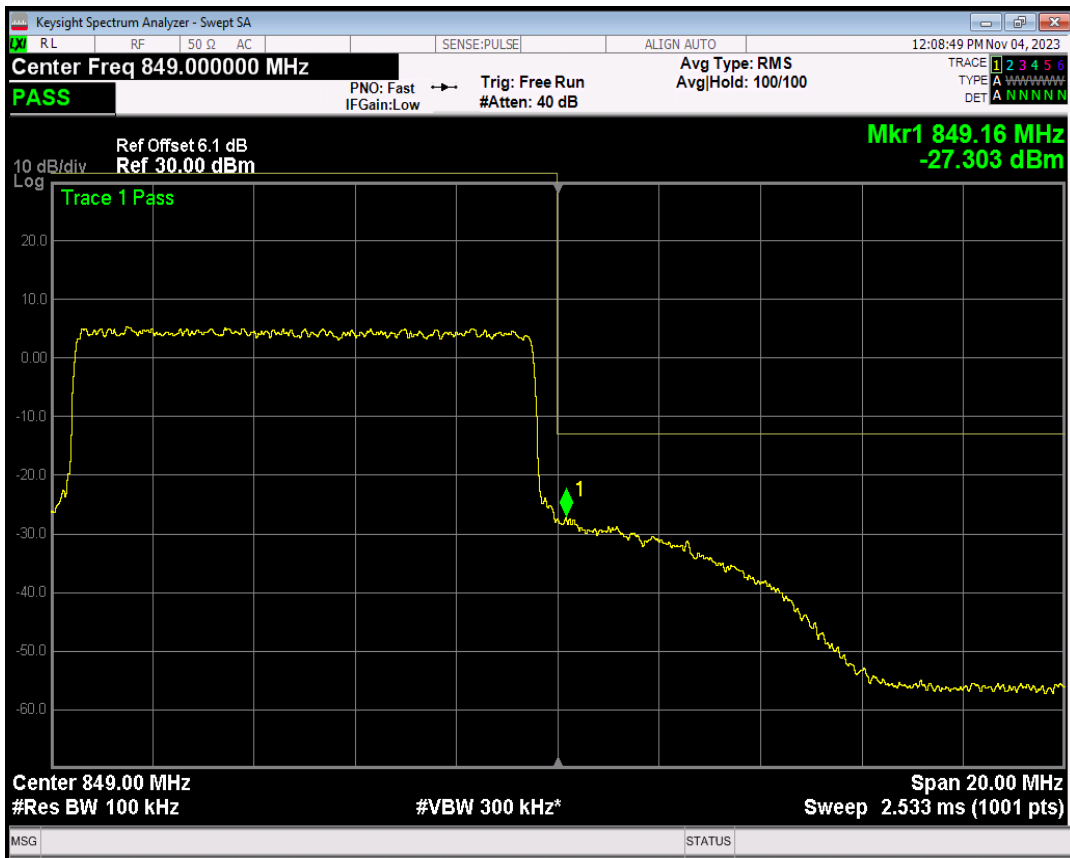

Band5 QPSK BW=10MHz Channel=20600 RB Size=50 Position=#0

Band5 16QAM BW=10MHz Channel=20600 RB Size=1 Position=#0