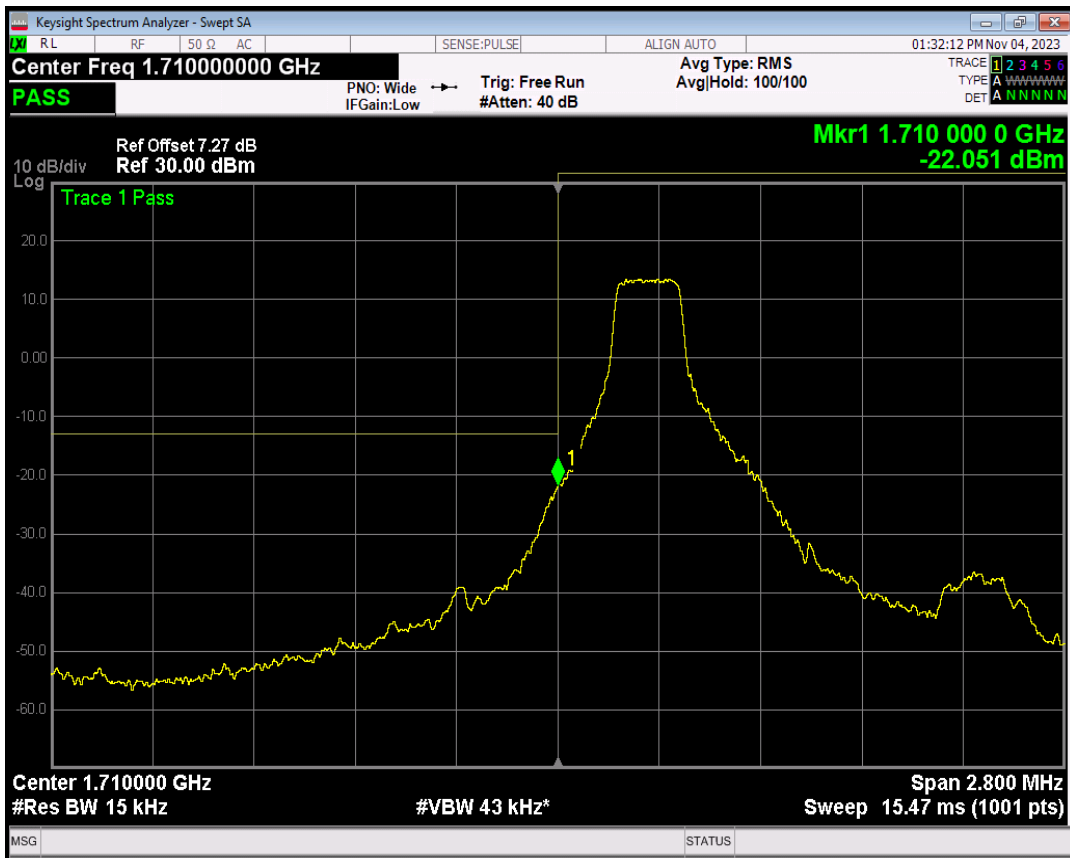

Band66 QPSK BW=1.4MHz Channel=131979 RB Size=1 Position=#0

Band66 QPSK BW=1.4MHz Channel=131979 RB Size=1 Position=#Max