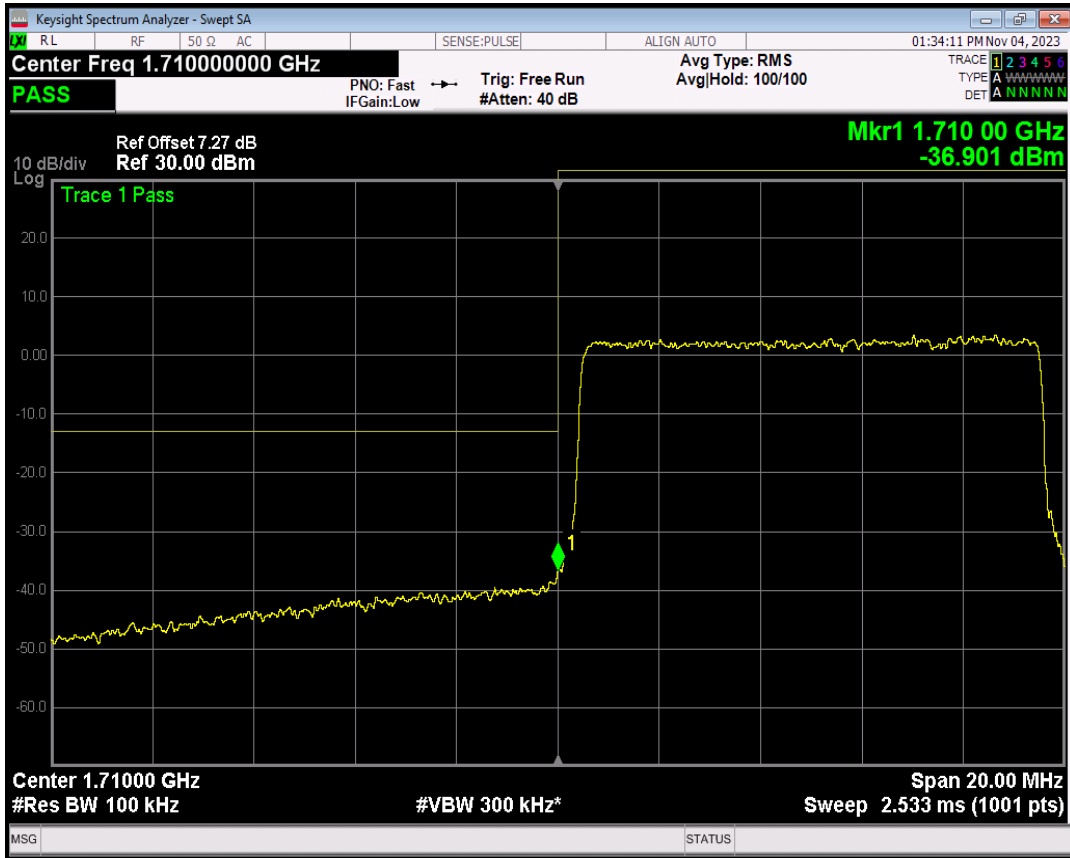

Band66 16QAM BW=10MHz Channel=132022 RB Size=50 Position=#0

Band66 QPSK BW=10MHz Channel=132622 RB Size=1 Position=#0