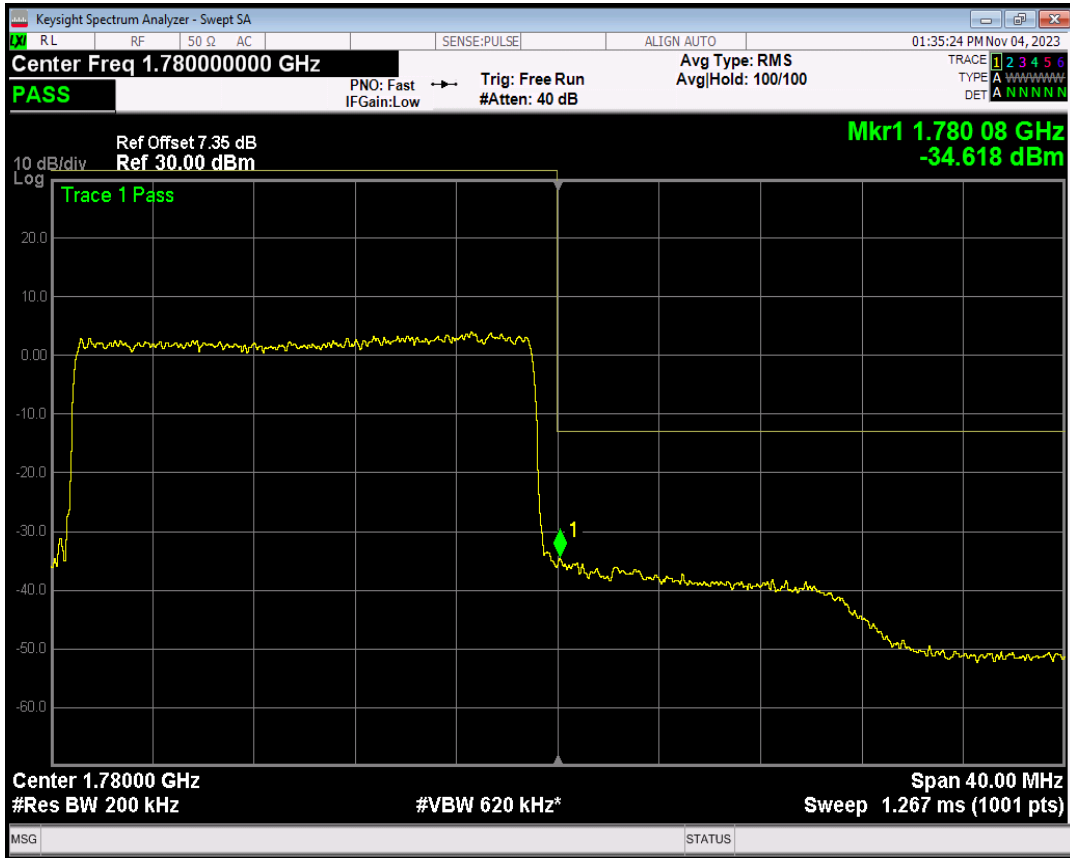

Band66 QPSK BW=20MHz Channel=132572 RB Size=100 Position=#0

Band66 16QAM BW=20MHz Channel=132572 RB Size=1 Position=#0

Band66 16QAM BW=20MHz Channel=132572 RB Size=1 Position=#Max

Band66 16QAM BW=20MHz Channel=132572 RB Size=100 Position=#0