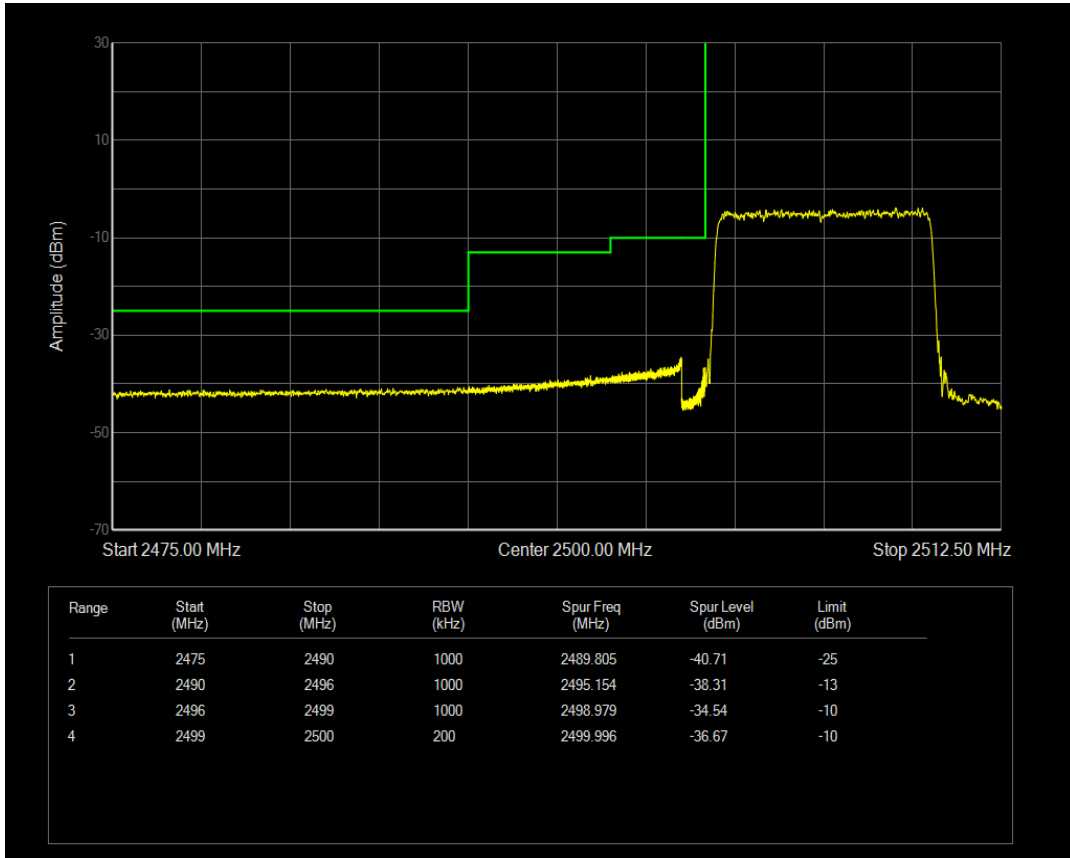

Band7 16QAM BW=10MHz Channel=20800 RB Size=50 Position=#0

Band7 QPSK BW=10MHz Channel=21400 RB Size=1 Position=#0