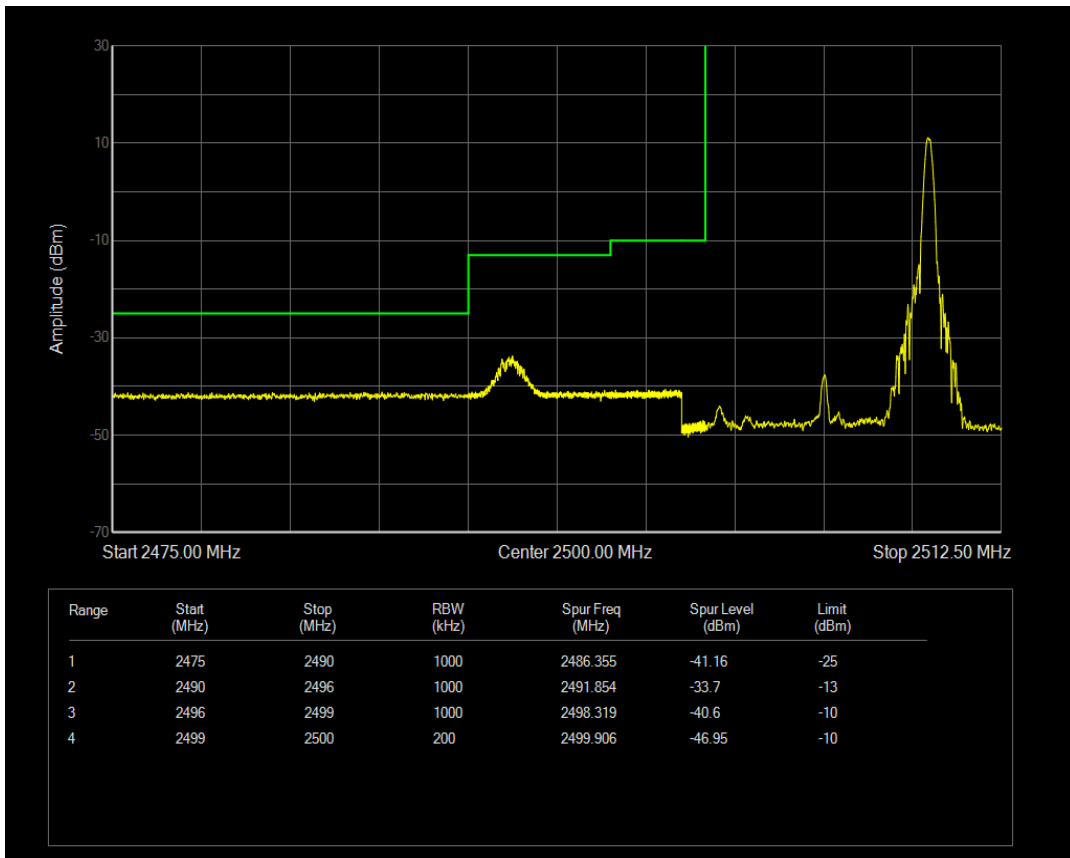

Band7 QPSK BW=10MHz Channel=20800 RB Size=1 Position=#0

Band7 QPSK BW=10MHz Channel=20800 RB Size=1 Position=#Max

Band7 QPSK BW=10MHz Channel=20800 RB Size=50 Position=#0

Band7 16QAM BW=10MHz Channel=20800 RB Size=1 Position=#0

Band7 16QAM BW=10MHz Channel=20800 RB Size=1 Position=#Max

Band7 16QAM BW=10MHz Channel=20800 RB Size=50 Position=#0

Band7 QPSK BW=10MHz Channel=21400 RB Size=1 Position=#0

Band7 QPSK BW=10MHz Channel=21400 RB Size=1 Position=#Max