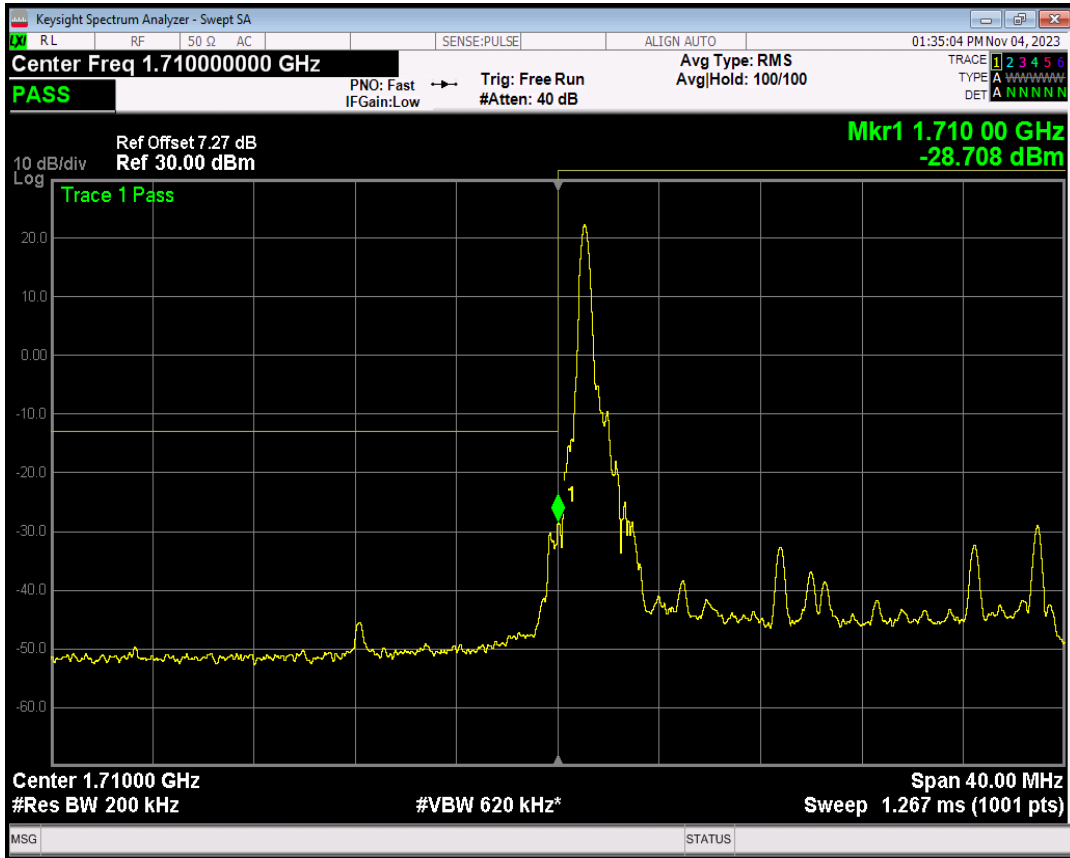

Band66 QPSK BW=20MHz Channel=132072 RB Size=1 Position=#0

Band66 QPSK BW=20MHz Channel=132072 RB Size=1 Position=#Max

Band66 QPSK BW=20MHz Channel=132072 RB Size=100 Position=#0

Band66 16QAM BW=20MHz Channel=132072 RB Size=1 Position=#0