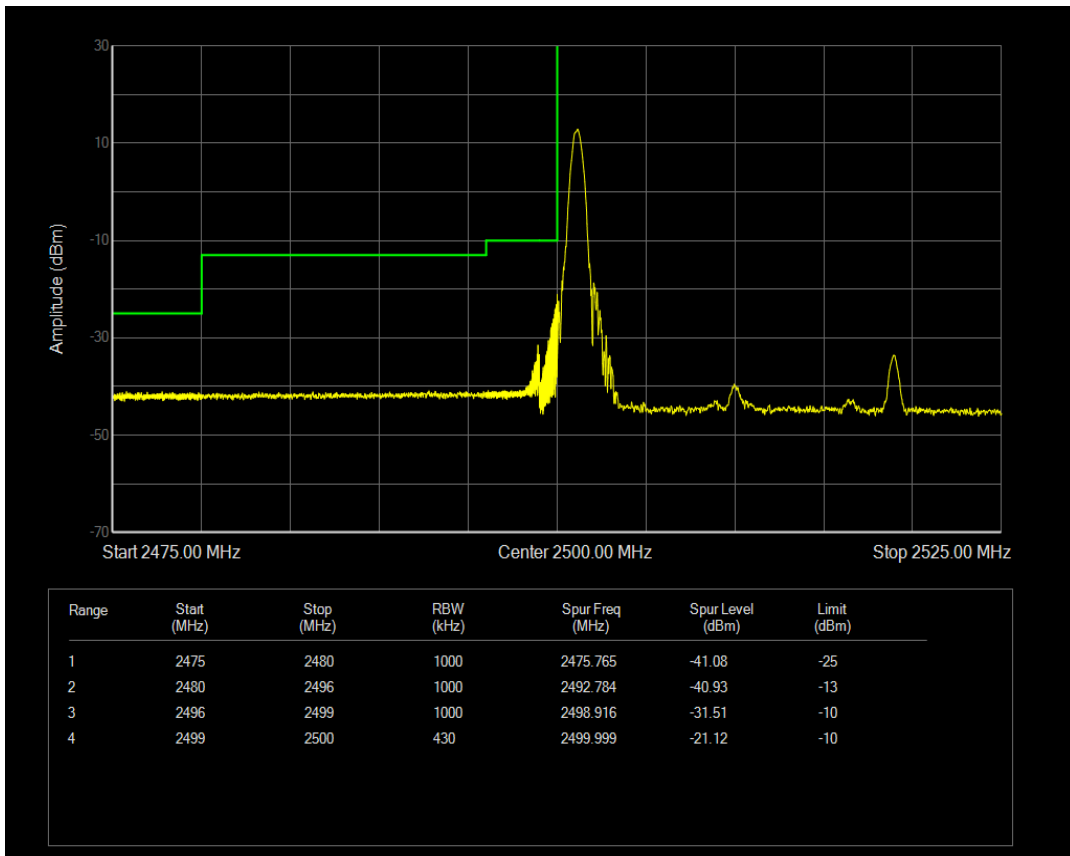

Band7 QPSK BW=15MHz Channel=21375 RB Size=75 Position=#0

Band7 16QAM BW=15MHz Channel=21375 RB Size=1 Position=#0

Band7 16QAM BW=15MHz Channel=21375 RB Size=1 Position=#Max

Band7 16QAM BW=15MHz Channel=21375 RB Size=75 Position=#0

Band7 QPSK BW=20MHz Channel=20850 RB Size=1 Position=#0

Band7 QPSK BW=20MHz Channel=20850 RB Size=1 Position=#Max

Band7 QPSK BW=20MHz Channel=20850 RB Size=100 Position=#0

Band7 16QAM BW=20MHz Channel=20850 RB Size=1 Position=#0