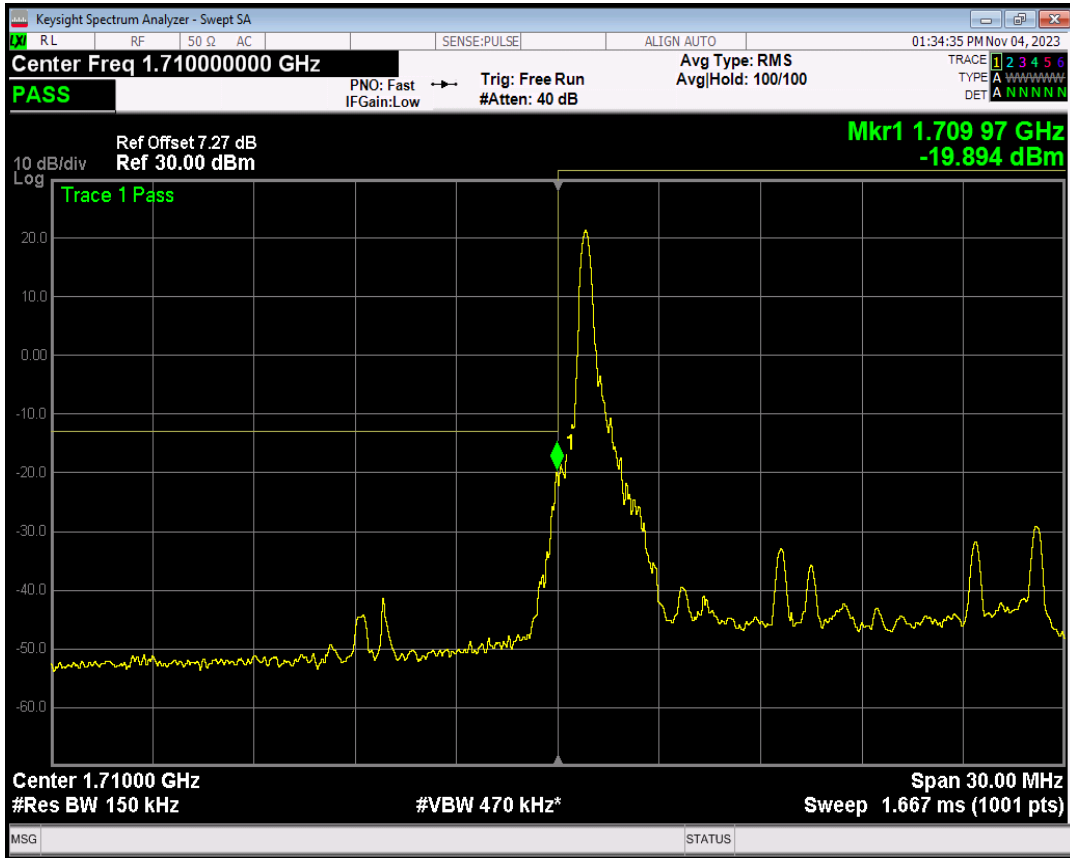

Band66 QPSK BW=15MHz Channel=132047 RB Size=1 Position=#0

Band66 QPSK BW=15MHz Channel=132047 RB Size=1 Position=#Max

Band66 QPSK BW=15MHz Channel=132047 RB Size=75 Position=#0

Band66 16QAM BW=15MHz Channel=132047 RB Size=1 Position=#0