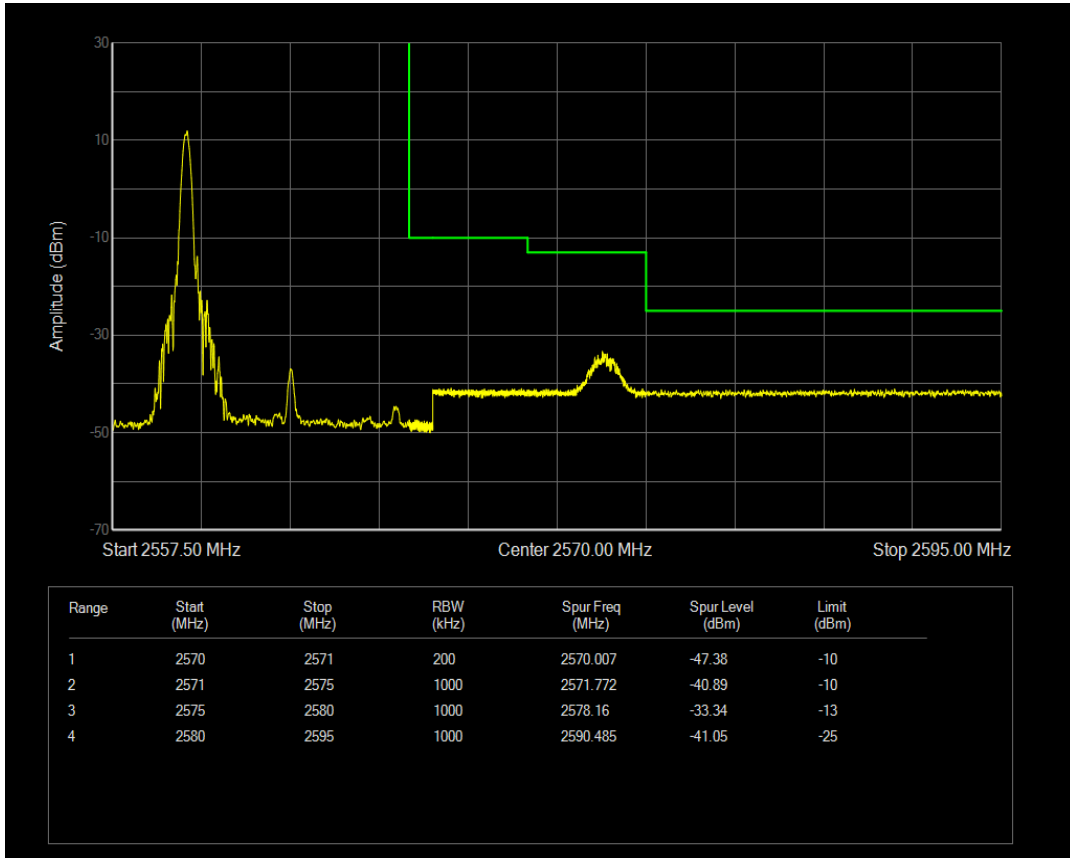

Band7 QPSK BW=10MHz Channel=20800 RB Size=1 Position=#0

Band7 QPSK BW=10MHz Channel=20800 RB Size=1 Position=#Max

Band7 QPSK BW=10MHz Channel=20800 RB Size=50 Position=#0

Band7 16QAM BW=10MHz Channel=20800 RB Size=1 Position=#0

Band7 16QAM BW=10MHz Channel=20800 RB Size=1 Position=#Max

Band7 16QAM BW=10MHz Channel=20800 RB Size=50 Position=#0

Band7 QPSK BW=10MHz Channel=21400 RB Size=1 Position=#0

Band7 QPSK BW=10MHz Channel=21400 RB Size=1 Position=#Max

Band7 QPSK BW=10MHz Channel=21400 RB Size=50 Position=#0

Band7 16QAM BW=10MHz Channel=21400 RB Size=1 Position=#0

Band7 16QAM BW=10MHz Channel=21400 RB Size=1 Position=#Max

Band7 16QAM BW=10MHz Channel=21400 RB Size=50 Position=#0