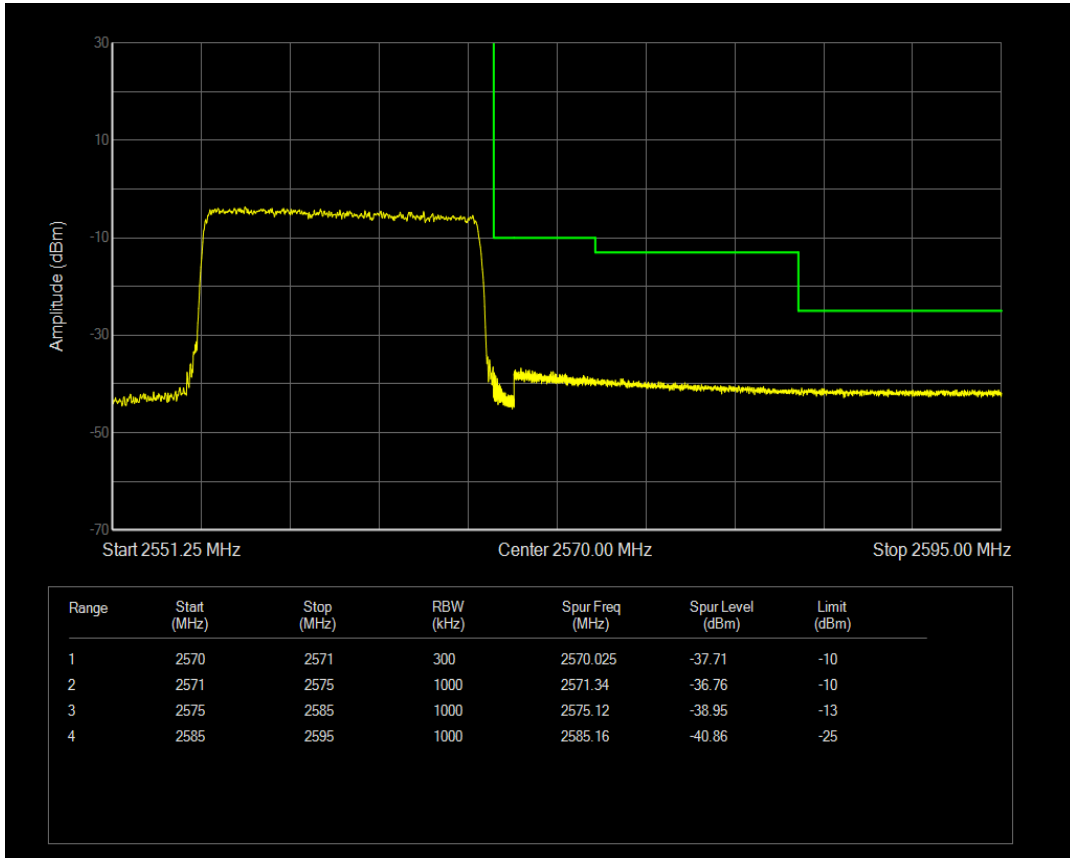

Band7 QPSK BW=15MHz Channel=21375 RB Size=75 Position=#0

Band7 16QAM BW=15MHz Channel=21375 RB Size=1 Position=#0

Band7 16QAM BW=15MHz Channel=21375 RB Size=1 Position=#Max

Band7 16QAM BW=15MHz Channel=21375 RB Size=75 Position=#0

Band7 QPSK BW=20MHz Channel=20850 RB Size=1 Position=#0

Band7 QPSK BW=20MHz Channel=20850 RB Size=1 Position=#Max

Band7 QPSK BW=20MHz Channel=20850 RB Size=100 Position=#0

Band7 16QAM BW=20MHz Channel=20850 RB Size=1 Position=#0