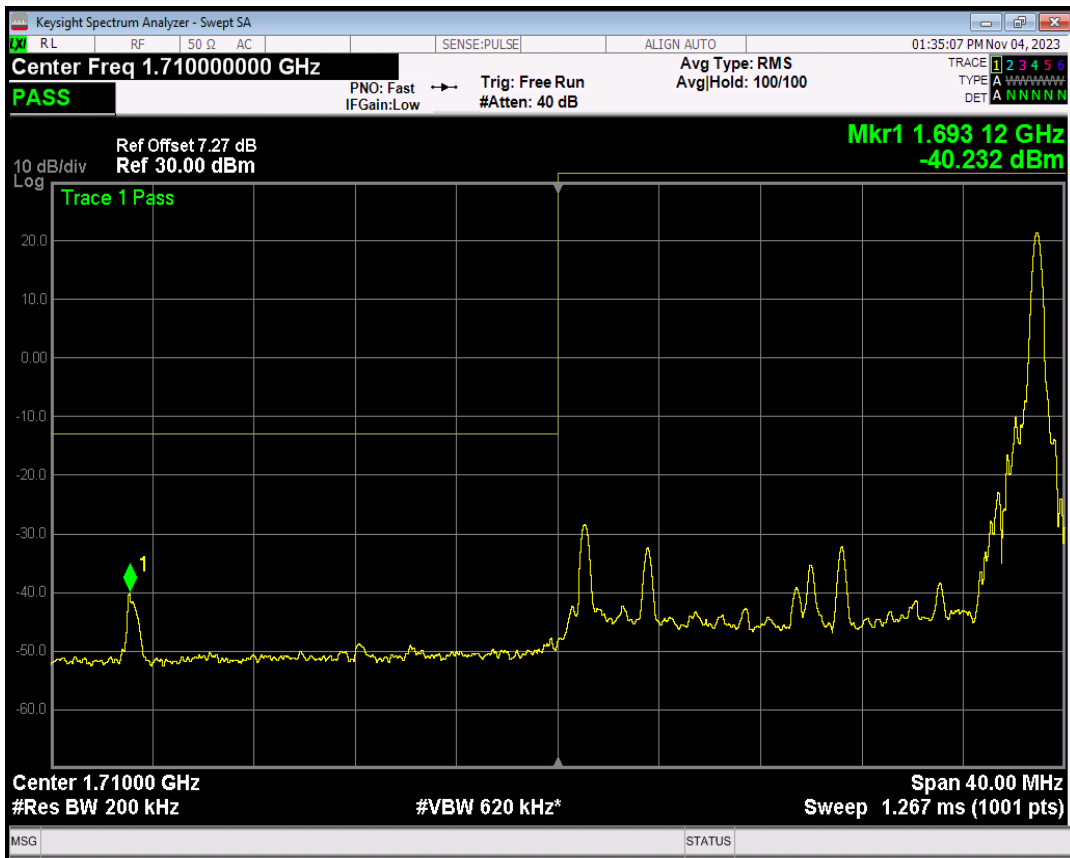

Band66 16QAM BW=20MHz Channel=132072 RB Size=1 Position=#Max

Band66 16QAM BW=20MHz Channel=132072 RB Size=100 Position=#0