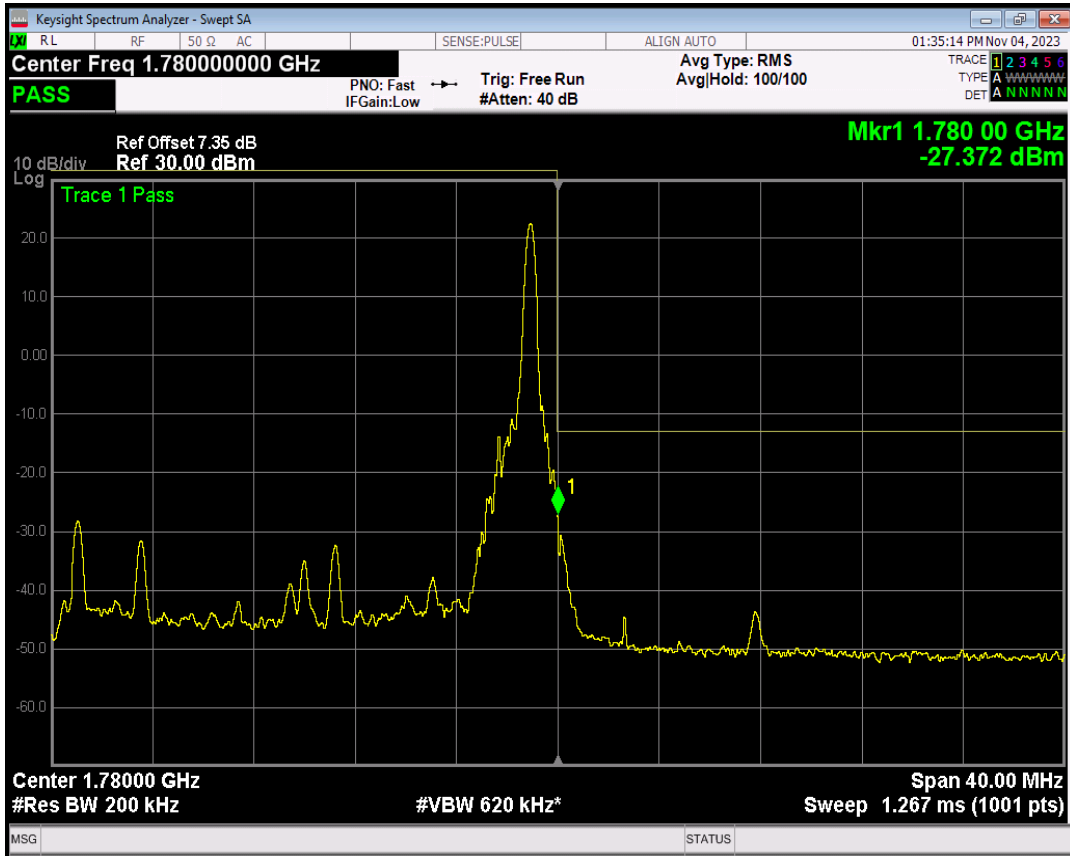

Band66 16QAM BW=20MHz Channel=132072 RB Size=1 Position=#Max

Band66 16QAM BW=20MHz Channel=132072 RB Size=100 Position=#0

Band66 QPSK BW=20MHz Channel=132572 RB Size=1 Position=#0

Band66 QPSK BW=20MHz Channel=132572 RB Size=1 Position=#Max