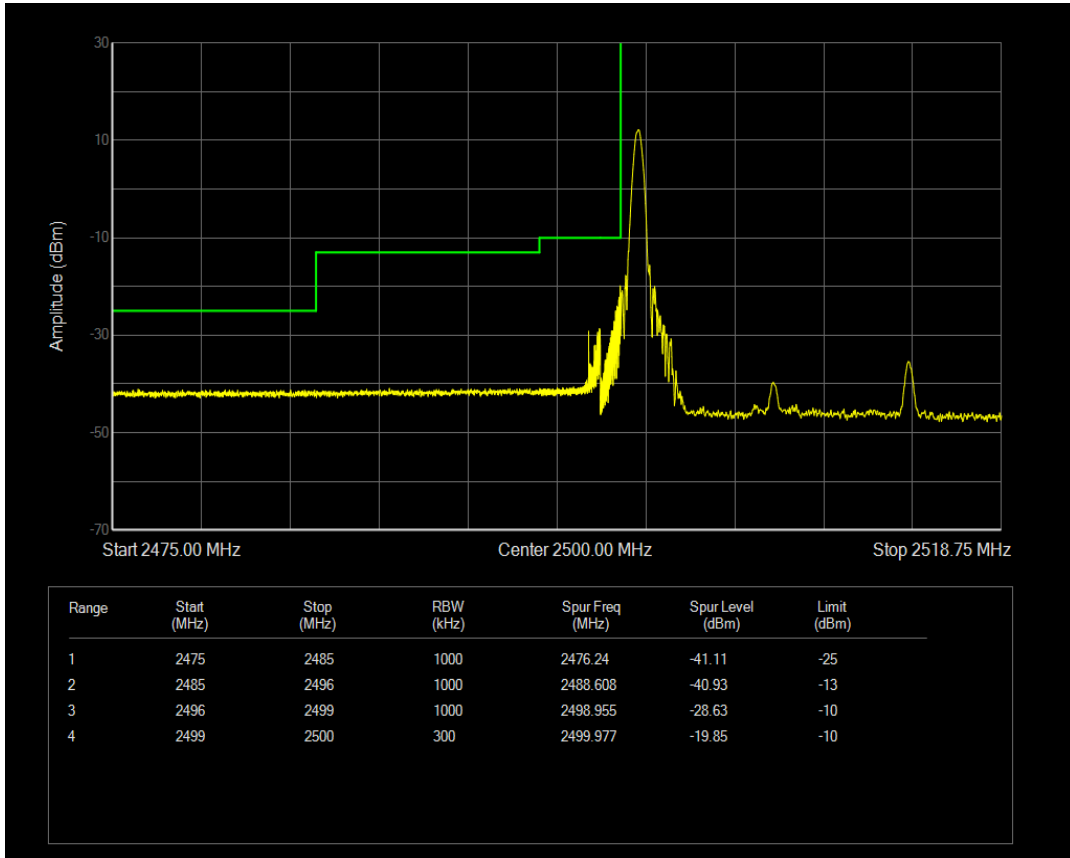

Band7 QPSK BW=15MHz Channel=20825 RB Size=1 Position=#0

Band7 QPSK BW=15MHz Channel=20825 RB Size=1 Position=#Max

Band7 QPSK BW=15MHz Channel=20825 RB Size=75 Position=#0

Band7 16QAM BW=15MHz Channel=20825 RB Size=1 Position=#0