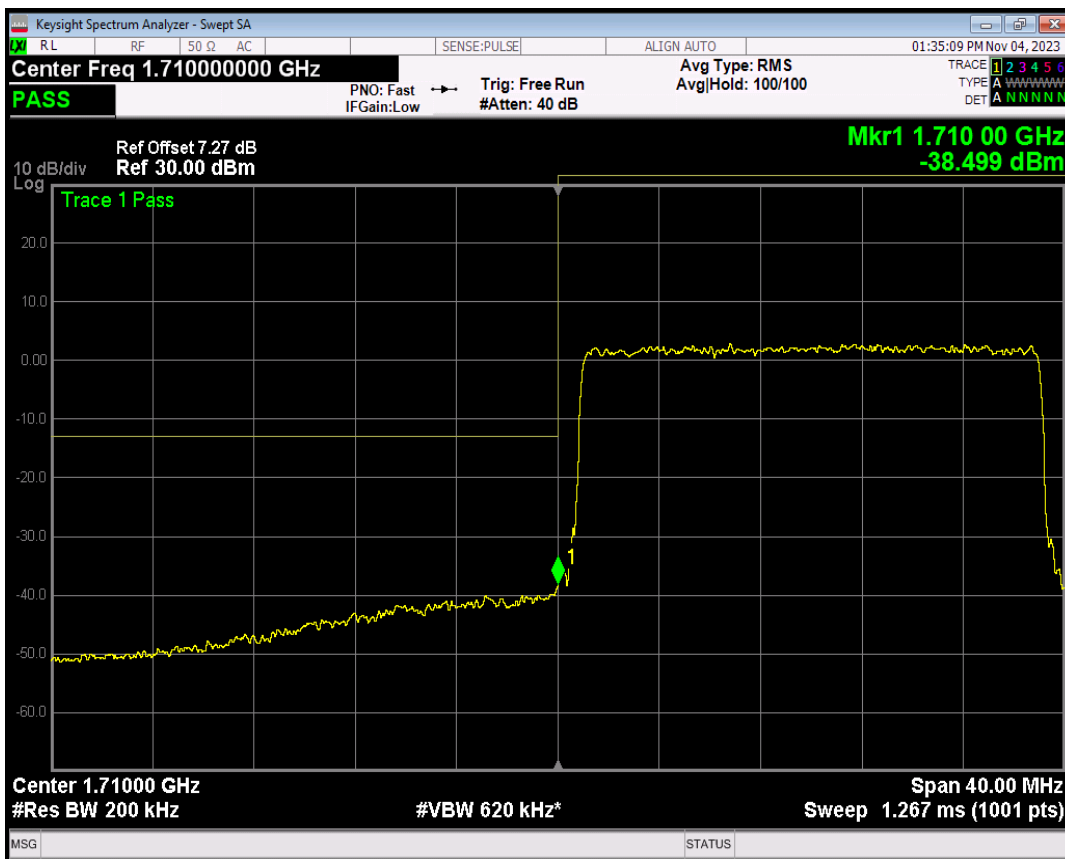

Band66 16QAM BW=20MHz Channel=132072 RB Size=100 Position=#0

Band66 QPSK BW=20MHz Channel=132572 RB Size=1 Position=#0