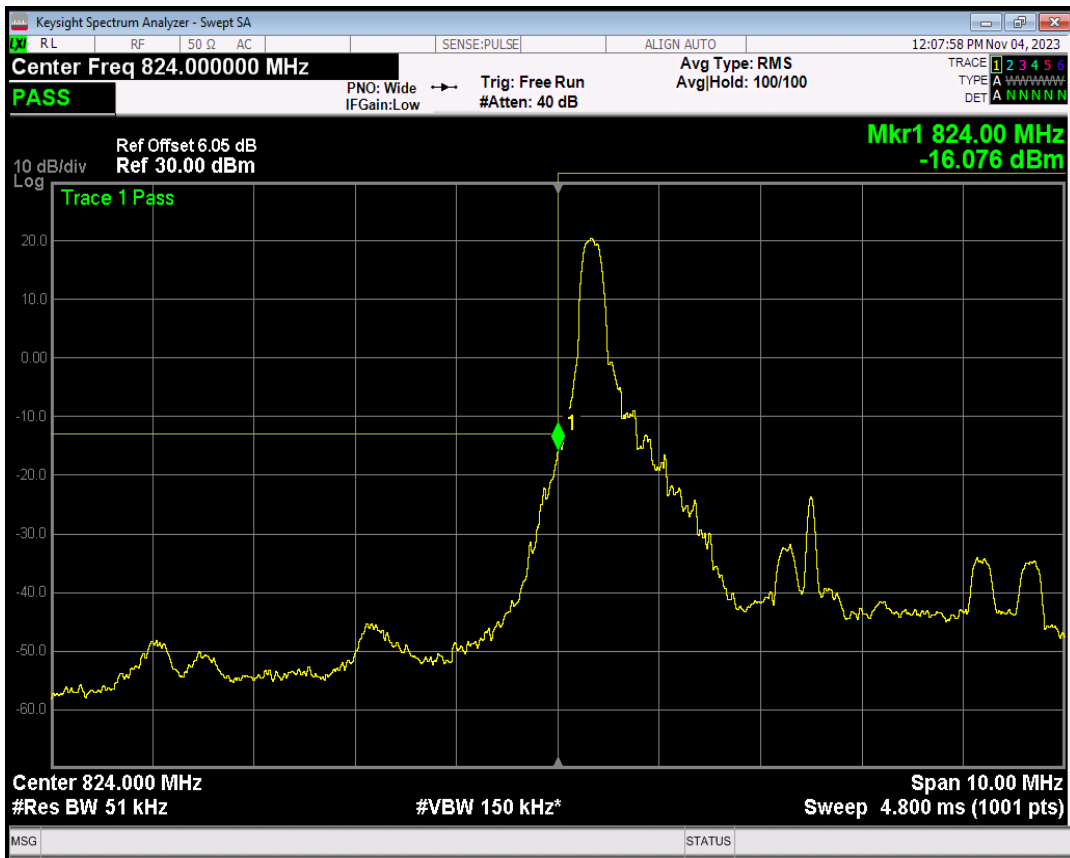

Band5 QPSK BW=5MHz Channel=20425 RB Size=1 Position=#0

Band5 QPSK BW=5MHz Channel=20425 RB Size=1 Position=#Max

Band5 QPSK BW=5MHz Channel=20425 RB Size=25 Position=#0

Band5 16QAM BW=5MHz Channel=20425 RB Size=1 Position=#0