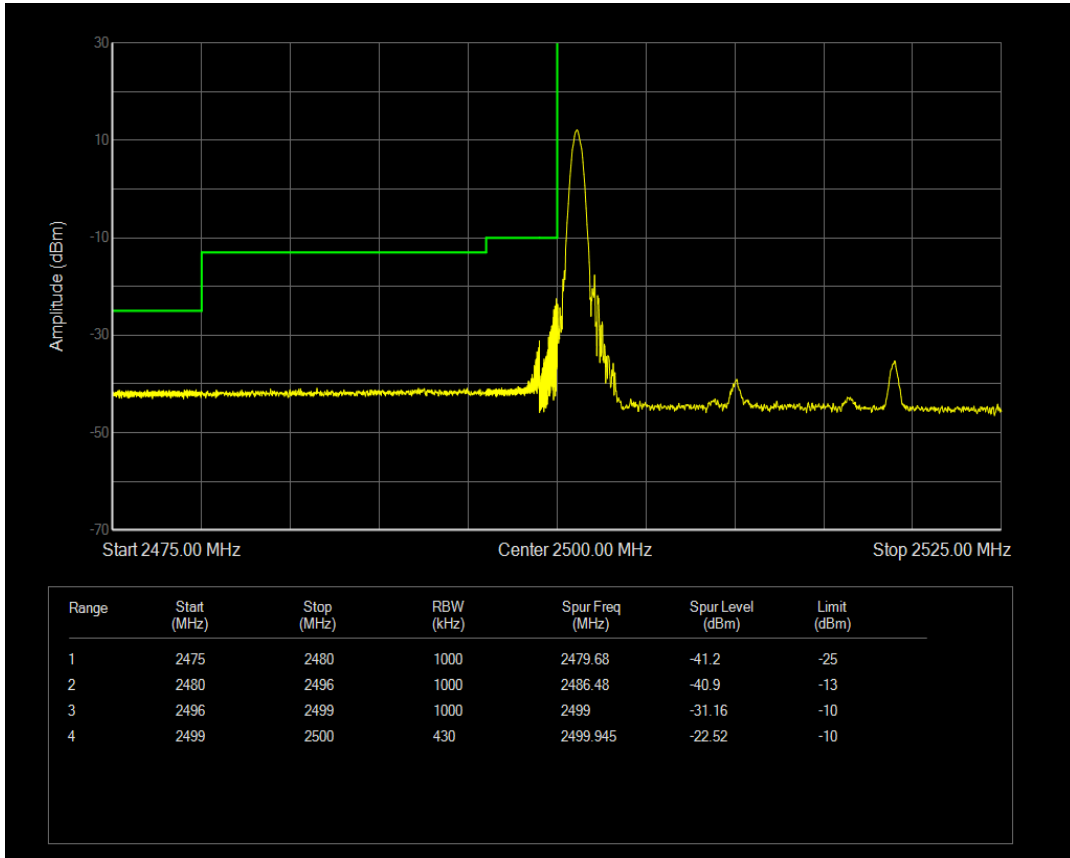

Band7 QPSK BW=20MHz Channel=20850 RB Size=1 Position=#0

Band7 QPSK BW=20MHz Channel=20850 RB Size=1 Position=#Max

Band7 QPSK BW=20MHz Channel=20850 RB Size=100 Position=#0

Band7 16QAM BW=20MHz Channel=20850 RB Size=1 Position=#0

Band7 16QAM BW=20MHz Channel=20850 RB Size=1 Position=#Max

Band7 16QAM BW=20MHz Channel=20850 RB Size=100 Position=#0

Band7 QPSK BW=20MHz Channel=21350 RB Size=1 Position=#0

Band7 QPSK BW=20MHz Channel=21350 RB Size=1 Position=#Max