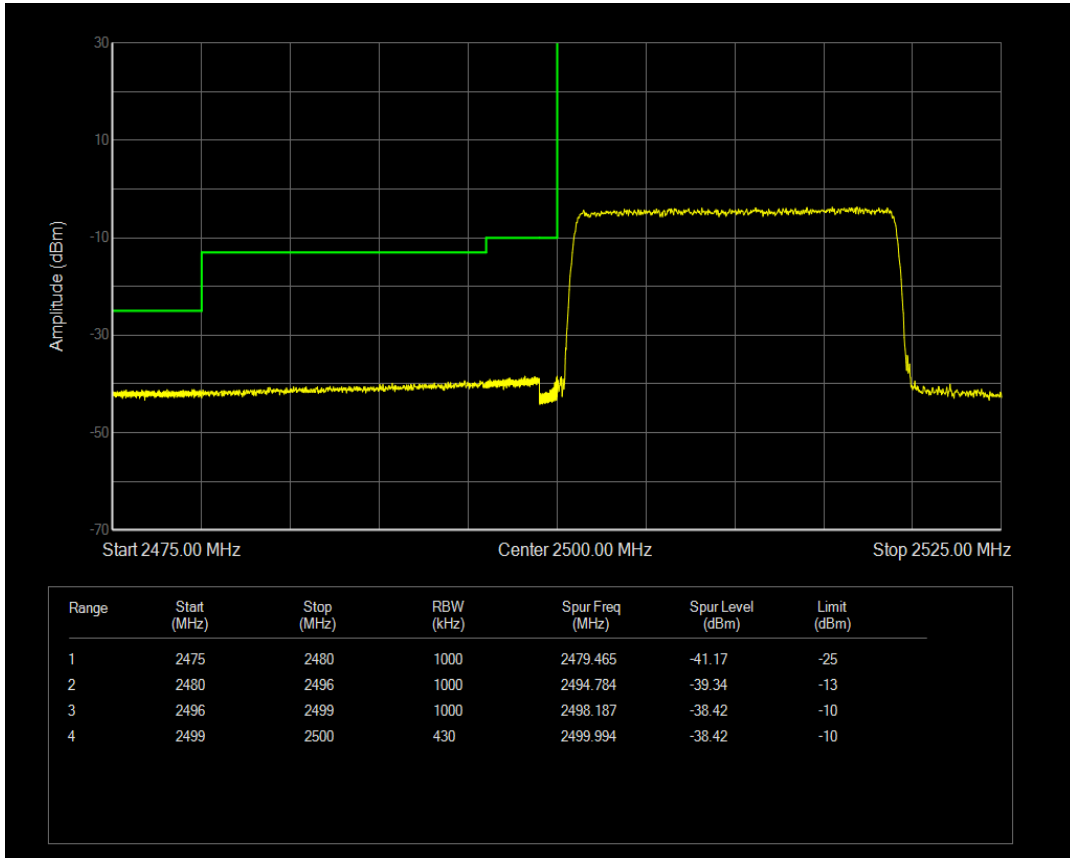

Band7 QPSK BW=20MHz Channel=20850 RB Size=1 Position=#0

Band7 QPSK BW=20MHz Channel=20850 RB Size=1 Position=#Max

Band7 QPSK BW=20MHz Channel=20850 RB Size=100 Position=#0

Band7 16QAM BW=20MHz Channel=20850 RB Size=1 Position=#0

Band7 16QAM BW=20MHz Channel=20850 RB Size=1 Position=#Max

Band7 16QAM BW=20MHz Channel=20850 RB Size=100 Position=#0

Band7 QPSK BW=20MHz Channel=21350 RB Size=1 Position=#0

Band7 QPSK BW=20MHz Channel=21350 RB Size=1 Position=#Max