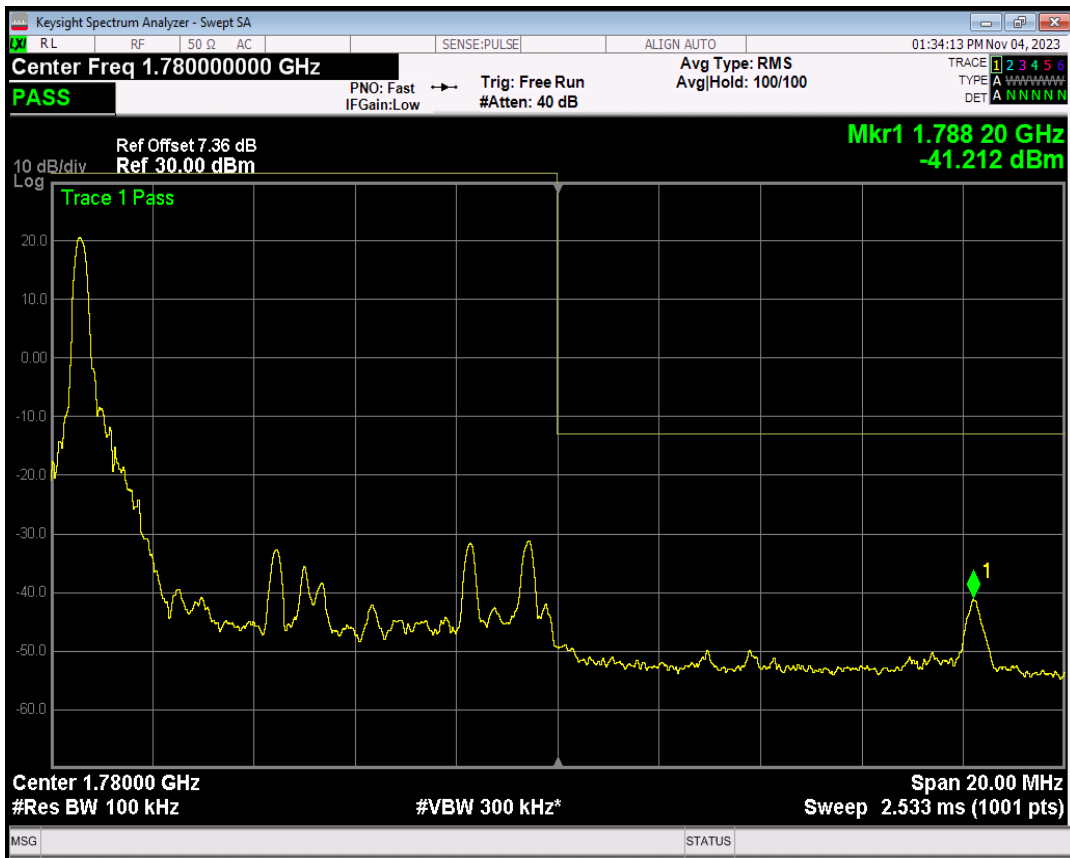

Band66 QPSK BW=10MHz Channel=132622 RB Size=1 Position=#0

Band66 QPSK BW=10MHz Channel=132622 RB Size=1 Position=#Max