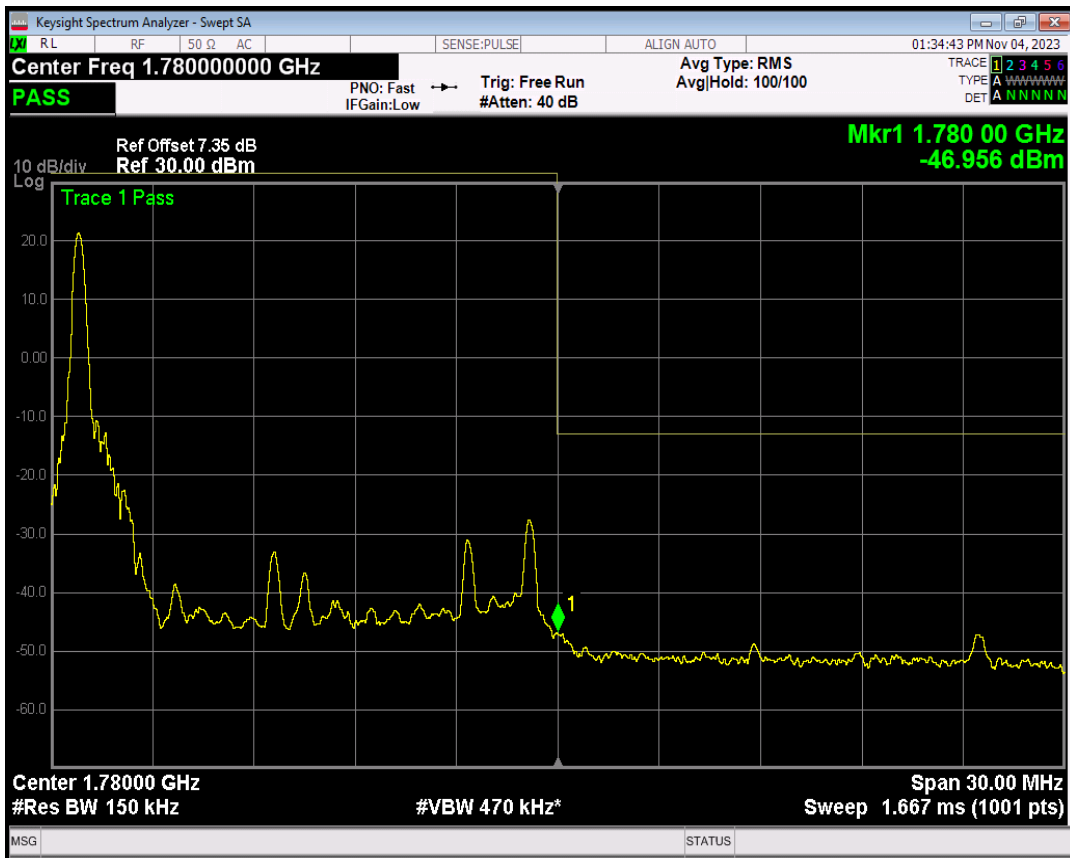

Band66 QPSK BW=15MHz Channel=132597 RB Size=1 Position=#0

Band66 QPSK BW=15MHz Channel=132597 RB Size=1 Position=#Max