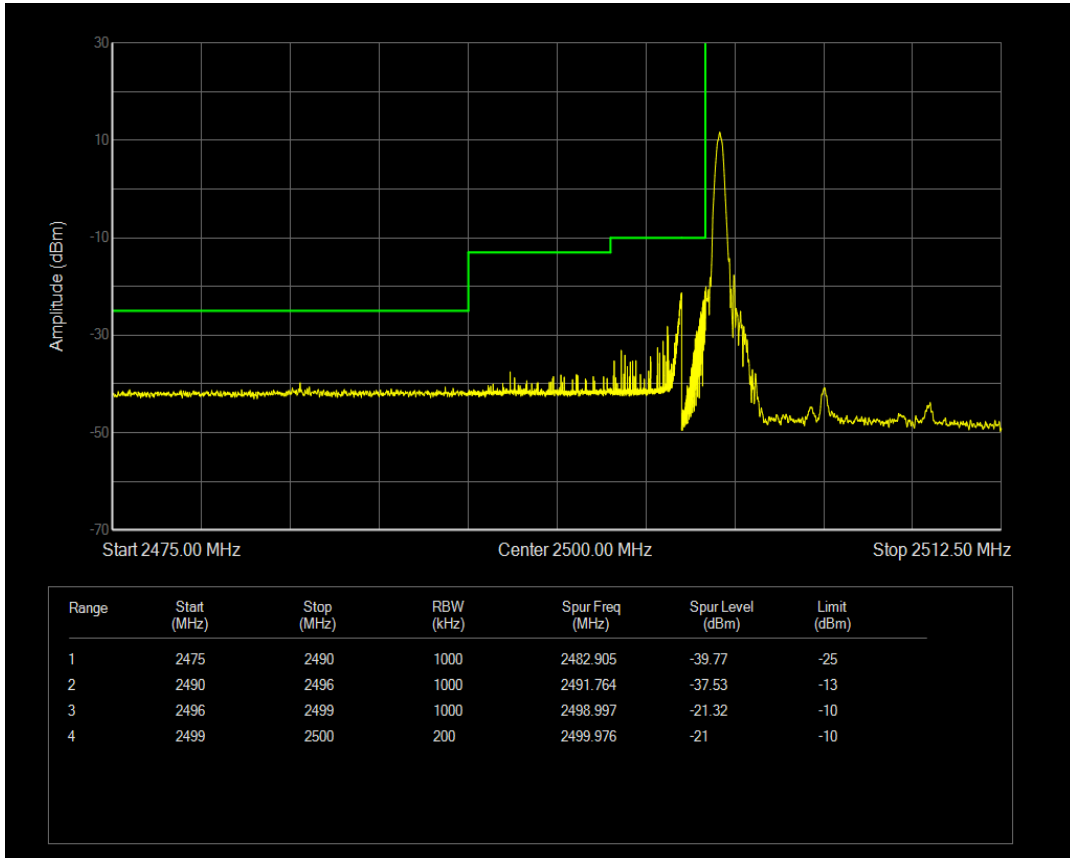

Band7 QPSK BW=10MHz Channel=20800 RB Size=1 Position=#0

Band7 QPSK BW=10MHz Channel=20800 RB Size=1 Position=#Max

Band7 QPSK BW=10MHz Channel=20800 RB Size=50 Position=#0

Band7 16QAM BW=10MHz Channel=20800 RB Size=1 Position=#0

Band7 16QAM BW=10MHz Channel=20800 RB Size=1 Position=#Max

Band7 16QAM BW=10MHz Channel=20800 RB Size=50 Position=#0

Band7 QPSK BW=10MHz Channel=21400 RB Size=1 Position=#0

Band7 QPSK BW=10MHz Channel=21400 RB Size=1 Position=#Max