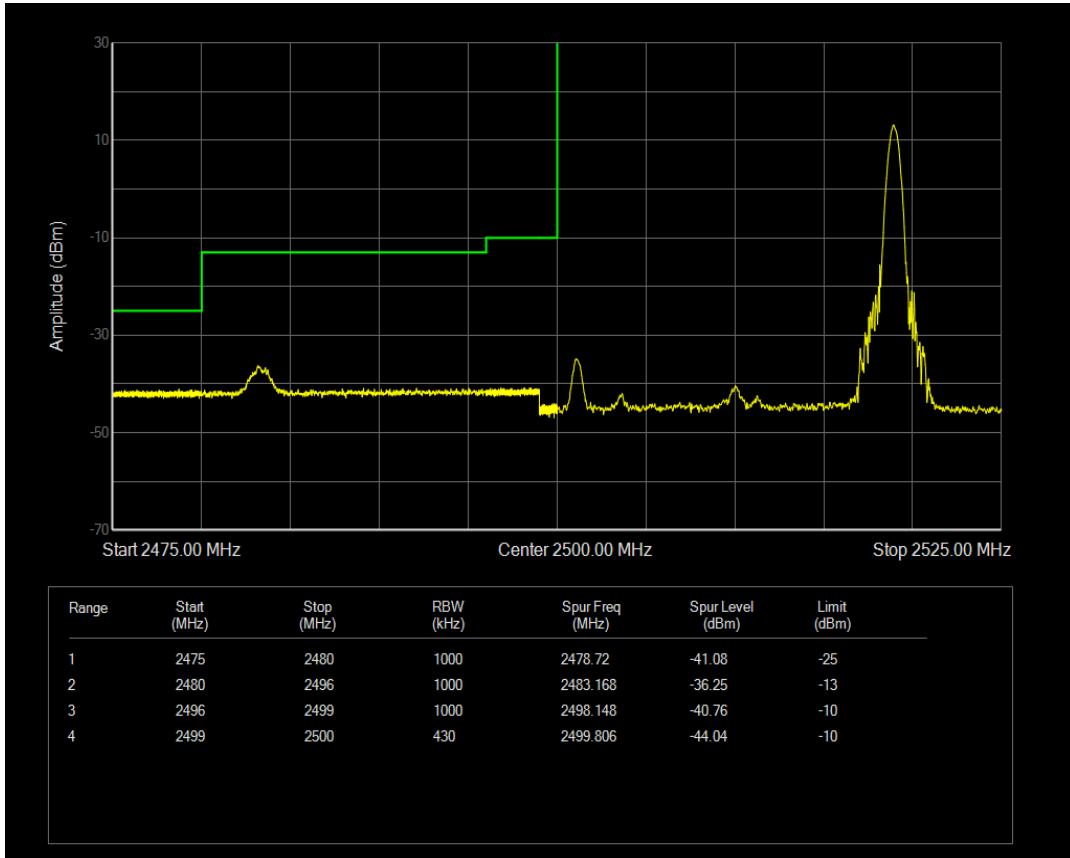

Band7 QPSK BW=15MHz Channel=21375 RB Size=75 Position=#0

Band7 16QAM BW=15MHz Channel=21375 RB Size=1 Position=#0

Band7 16QAM BW=15MHz Channel=21375 RB Size=1 Position=#Max

Band7 16QAM BW=15MHz Channel=21375 RB Size=75 Position=#0

Band7 QPSK BW=20MHz Channel=20850 RB Size=1 Position=#0

Band7 QPSK BW=20MHz Channel=20850 RB Size=1 Position=#Max

Band7 QPSK BW=20MHz Channel=20850 RB Size=100 Position=#0

Band7 16QAM BW=20MHz Channel=20850 RB Size=1 Position=#0