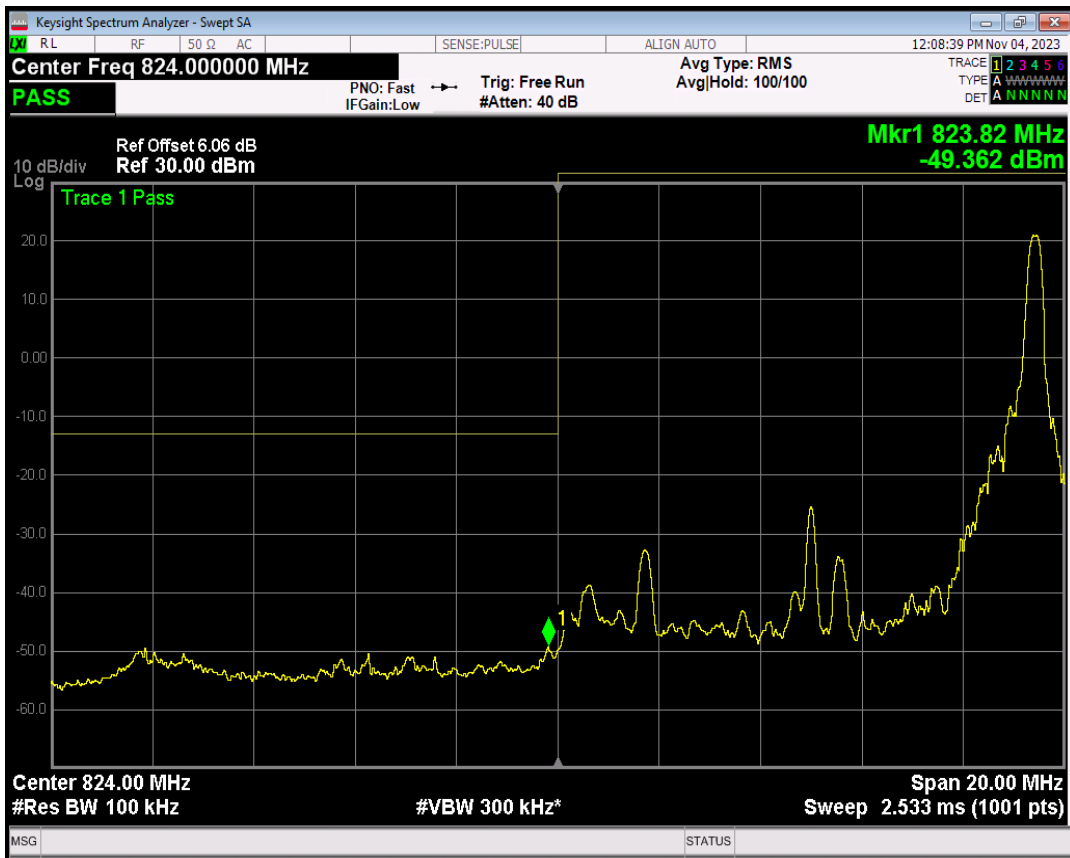

Band5 16QAM BW=10MHz Channel=20450 RB Size=1 Position=#Max

Band5 16QAM BW=10MHz Channel=20450 RB Size=50 Position=#0