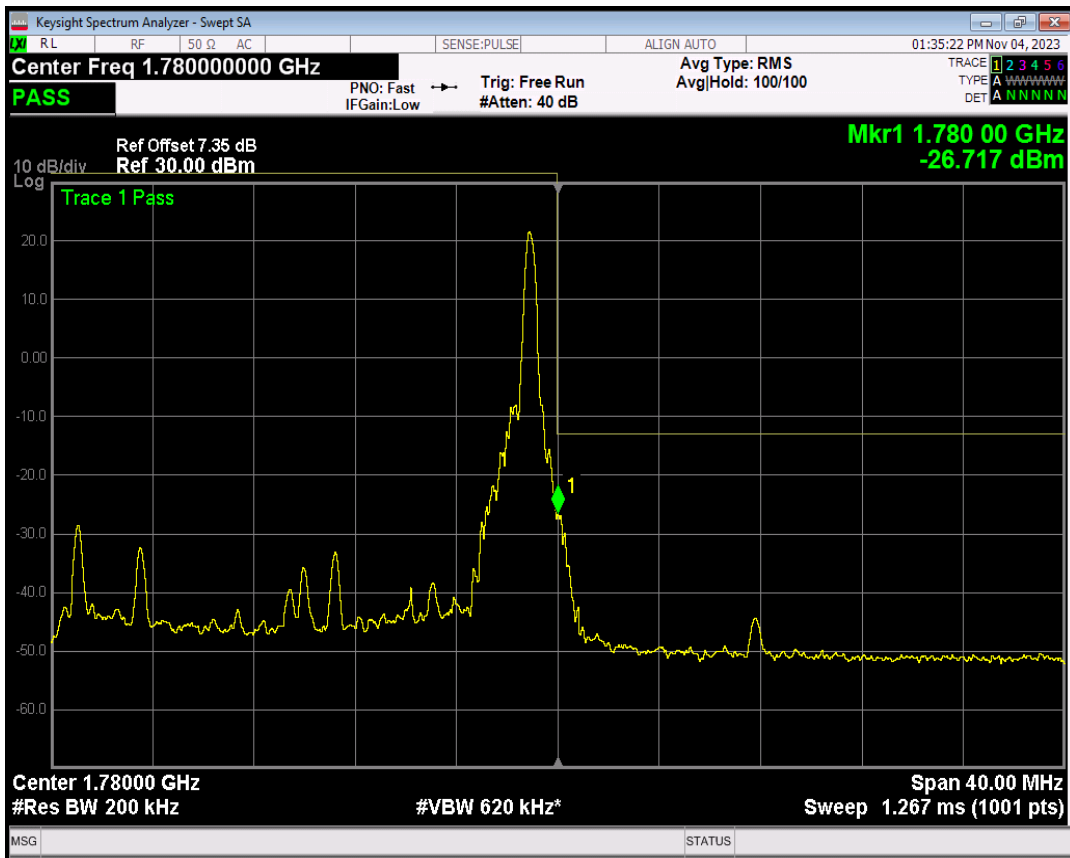

Band66 16QAM BW=20MHz Channel=132572 RB Size=1 Position=#Max

Band66 16QAM BW=20MHz Channel=132572 RB Size=100 Position=#0