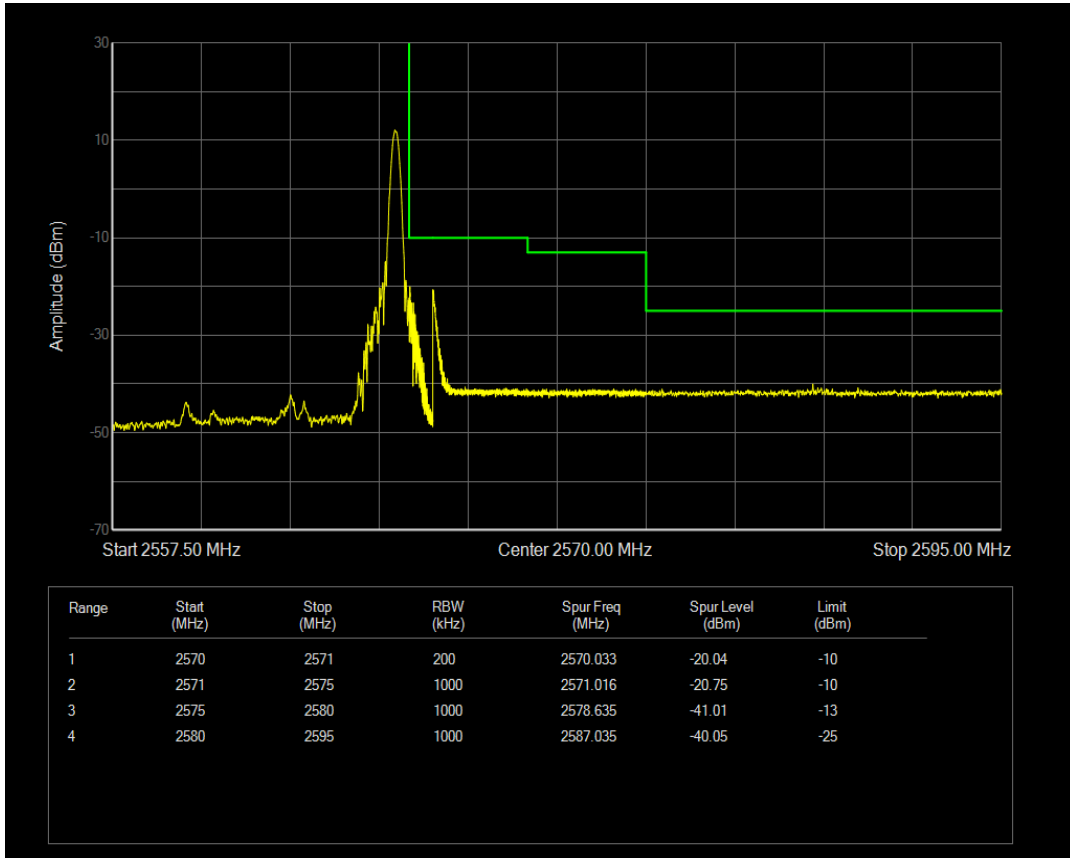

Band7 QPSK BW=10MHz Channel=20800 RB Size=1 Position=#0

Band7 QPSK BW=10MHz Channel=20800 RB Size=1 Position=#Max

Band7 QPSK BW=10MHz Channel=20800 RB Size=50 Position=#0

Band7 16QAM BW=10MHz Channel=20800 RB Size=1 Position=#0

Band7 16QAM BW=10MHz Channel=20800 RB Size=1 Position=#Max

Band7 16QAM BW=10MHz Channel=20800 RB Size=50 Position=#0

Band7 QPSK BW=10MHz Channel=21400 RB Size=1 Position=#0

Band7 QPSK BW=10MHz Channel=21400 RB Size=1 Position=#Max

Band7 QPSK BW=10MHz Channel=21400 RB Size=50 Position=#0

Band7 16QAM BW=10MHz Channel=21400 RB Size=1 Position=#0

Band7 16QAM BW=10MHz Channel=21400 RB Size=1 Position=#Max

Band7 16QAM BW=10MHz Channel=21400 RB Size=50 Position=#0