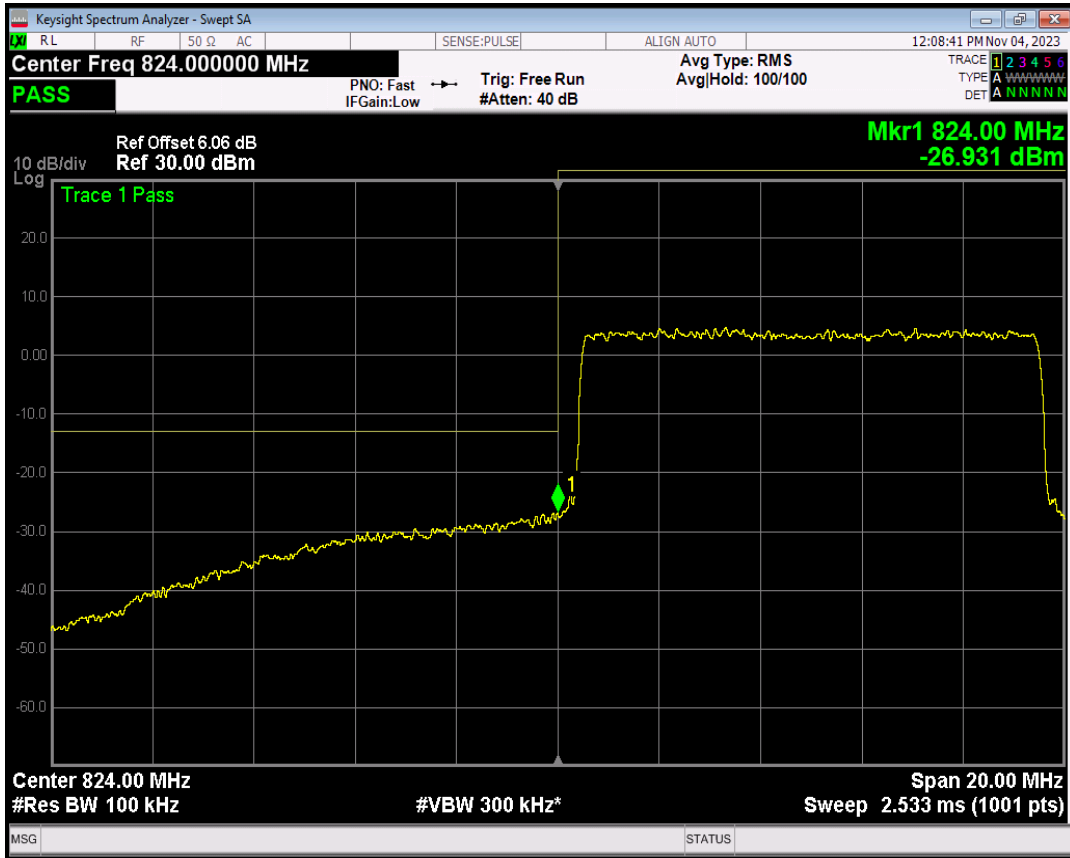

Band5 16QAM BW=10MHz Channel=20450 RB Size=50 Position=#0

Band5 QPSK BW=10MHz Channel=20600 RB Size=1 Position=#0