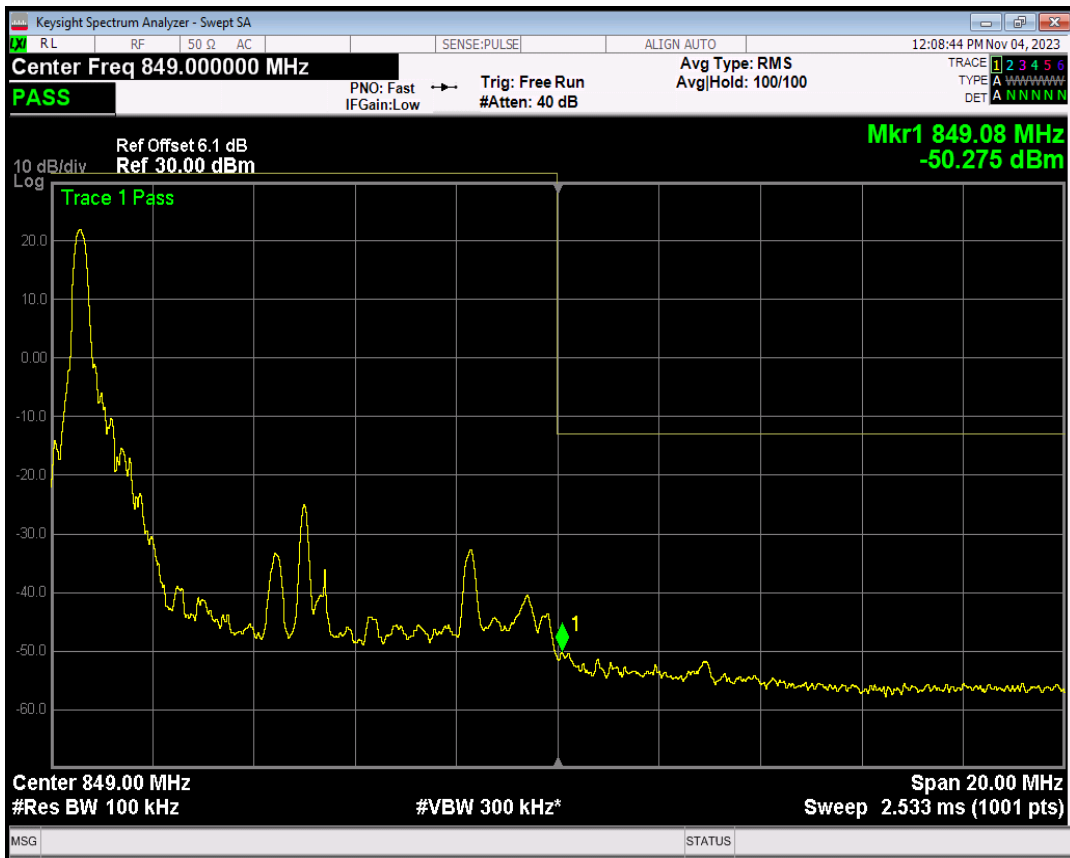

Band5 QPSK BW=10MHz Channel=20600 RB Size=1 Position=#0

Band5 QPSK BW=10MHz Channel=20600 RB Size=1 Position=#Max