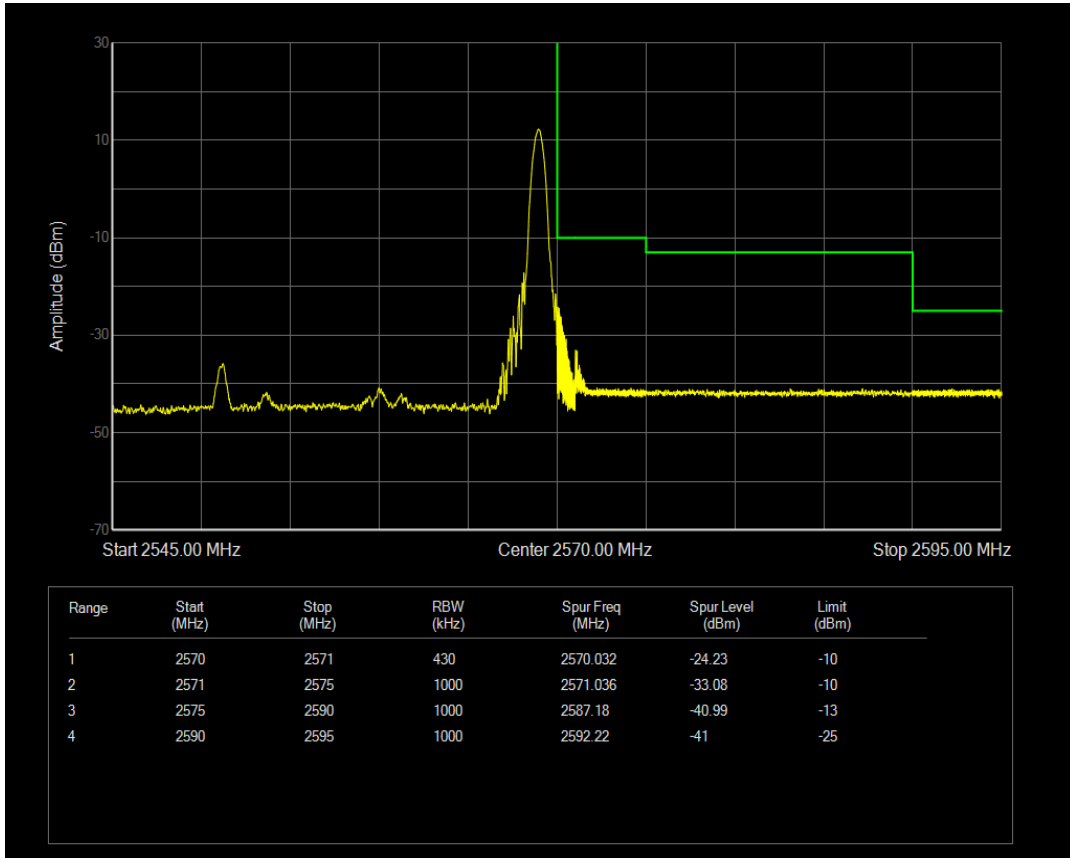

Band7 16QAM BW=20MHz Channel=20850 RB Size=1 Position=#Max

Band7 16QAM BW=20MHz Channel=20850 RB Size=100 Position=#0

Band7 QPSK BW=20MHz Channel=21350 RB Size=1 Position=#0

Band7 QPSK BW=20MHz Channel=21350 RB Size=1 Position=#Max

Band7 QPSK BW=20MHz Channel=21350 RB Size=100 Position=#0

Band7 16QAM BW=20MHz Channel=21350 RB Size=1 Position=#0

Band7 16QAM BW=20MHz Channel=21350 RB Size=1 Position=#Max

Band7 16QAM BW=20MHz Channel=21350 RB Size=100 Position=#0