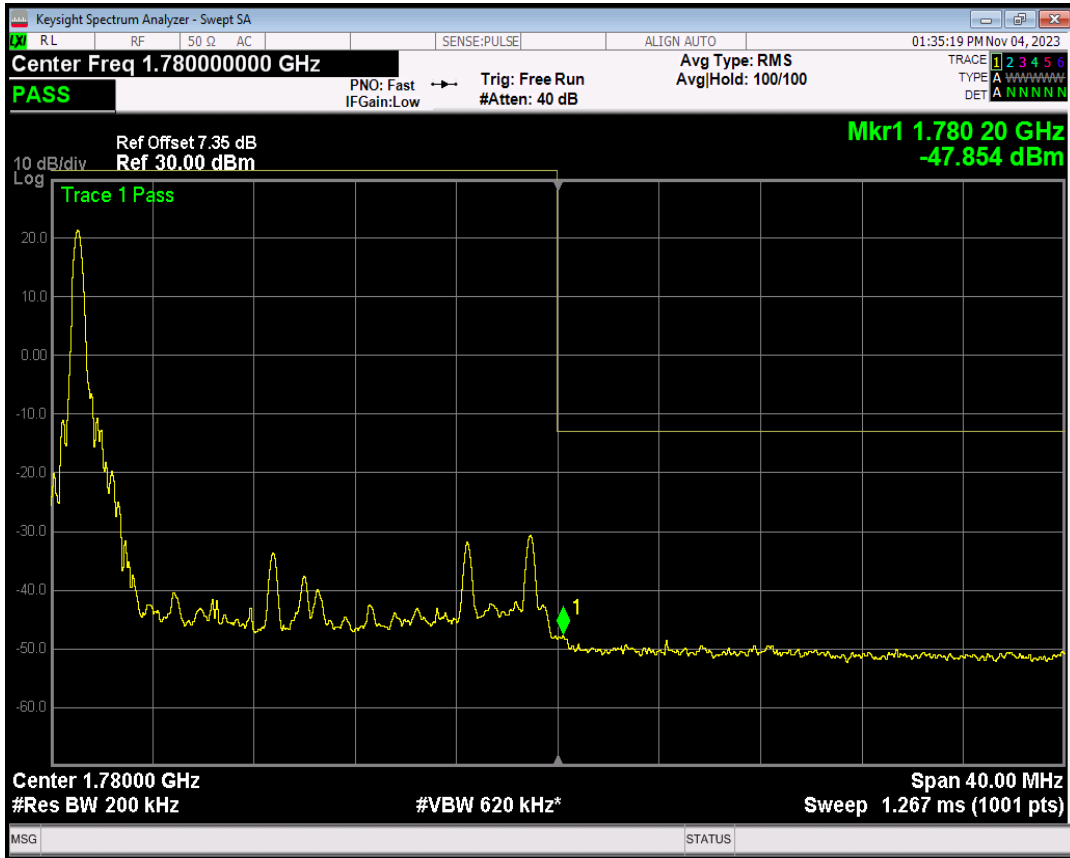

Band66 16QAM BW=20MHz Channel=132572 RB Size=1 Position=#0

Band66 16QAM BW=20MHz Channel=132572 RB Size=1 Position=#Max