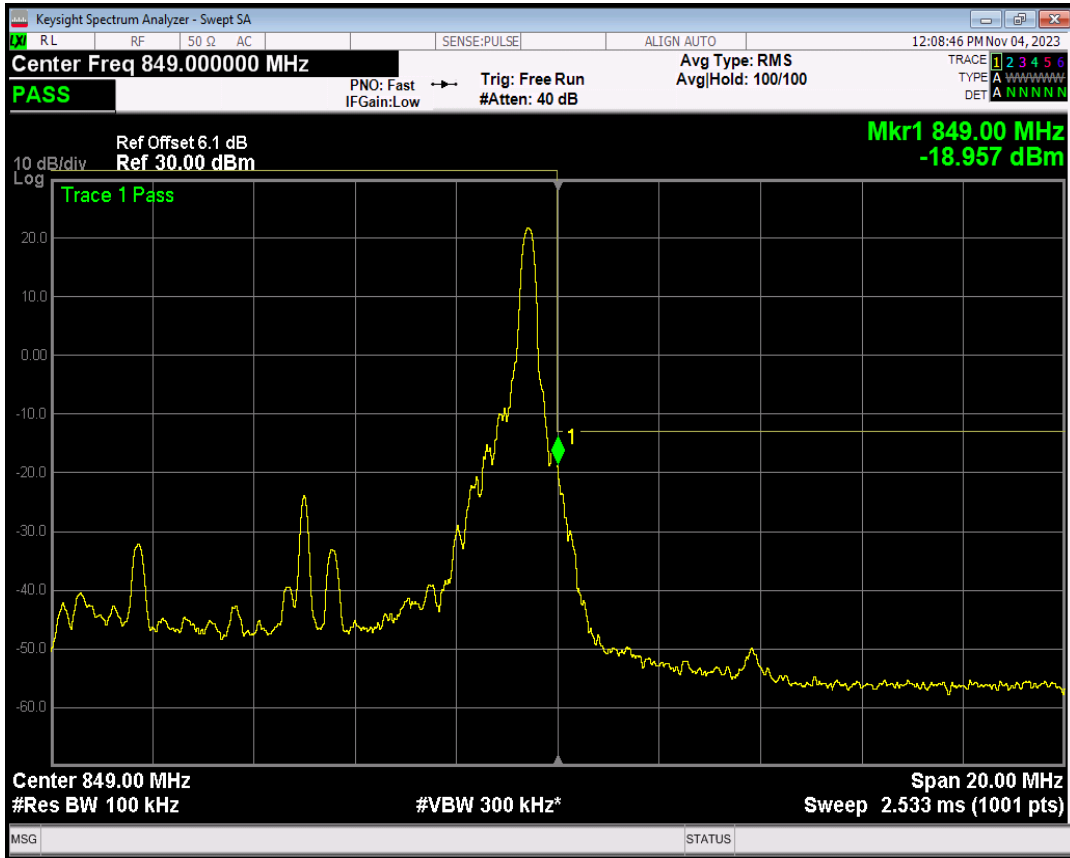

Band5 16QAM BW=10MHz Channel=20450 RB Size=1 Position=#Max

Band5 16QAM BW=10MHz Channel=20450 RB Size=50 Position=#0

Band5 QPSK BW=10MHz Channel=20600 RB Size=1 Position=#0

Band5 QPSK BW=10MHz Channel=20600 RB Size=1 Position=#Max