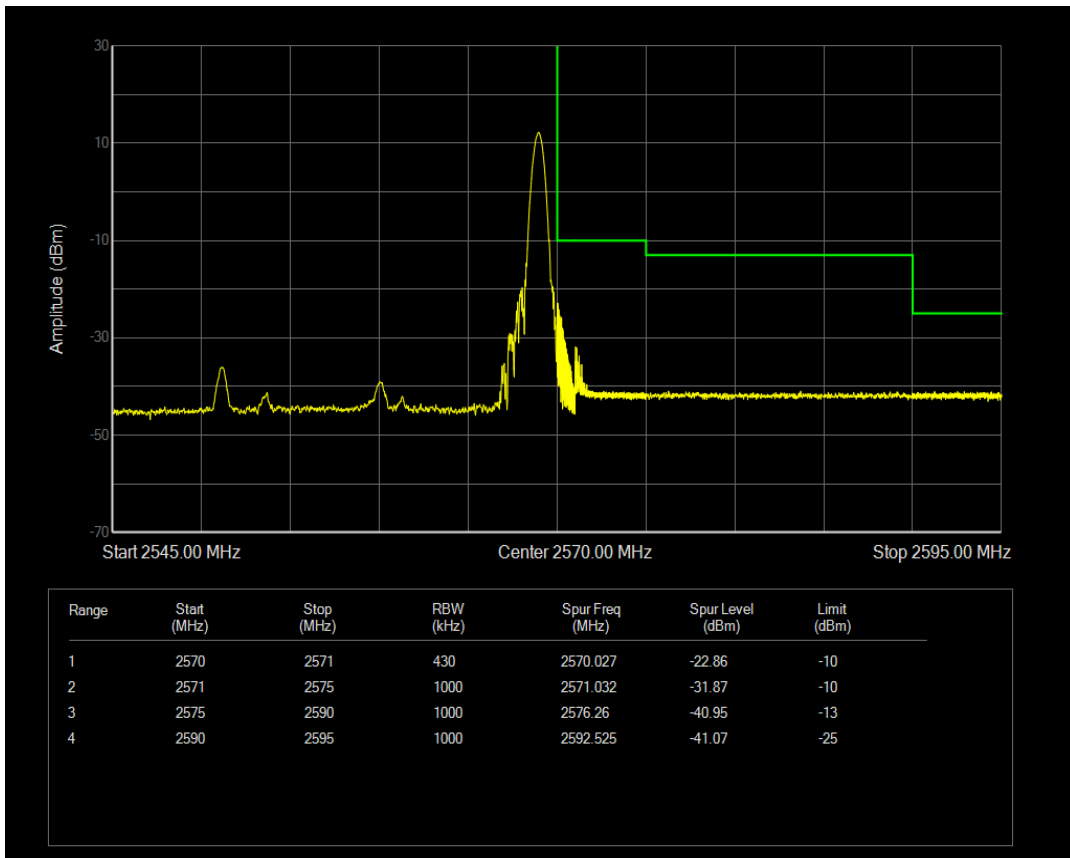

Band7 16QAM BW=20MHz Channel=20850 RB Size=1 Position=#Max

Band7 16QAM BW=20MHz Channel=20850 RB Size=100 Position=#0

Band7 QPSK BW=20MHz Channel=21350 RB Size=1 Position=#0

Band7 QPSK BW=20MHz Channel=21350 RB Size=1 Position=#Max

Band7 QPSK BW=20MHz Channel=21350 RB Size=100 Position=#0

Band7 16QAM BW=20MHz Channel=21350 RB Size=1 Position=#0

Band7 16QAM BW=20MHz Channel=21350 RB Size=1 Position=#Max

Band7 16QAM BW=20MHz Channel=21350 RB Size=100 Position=#0