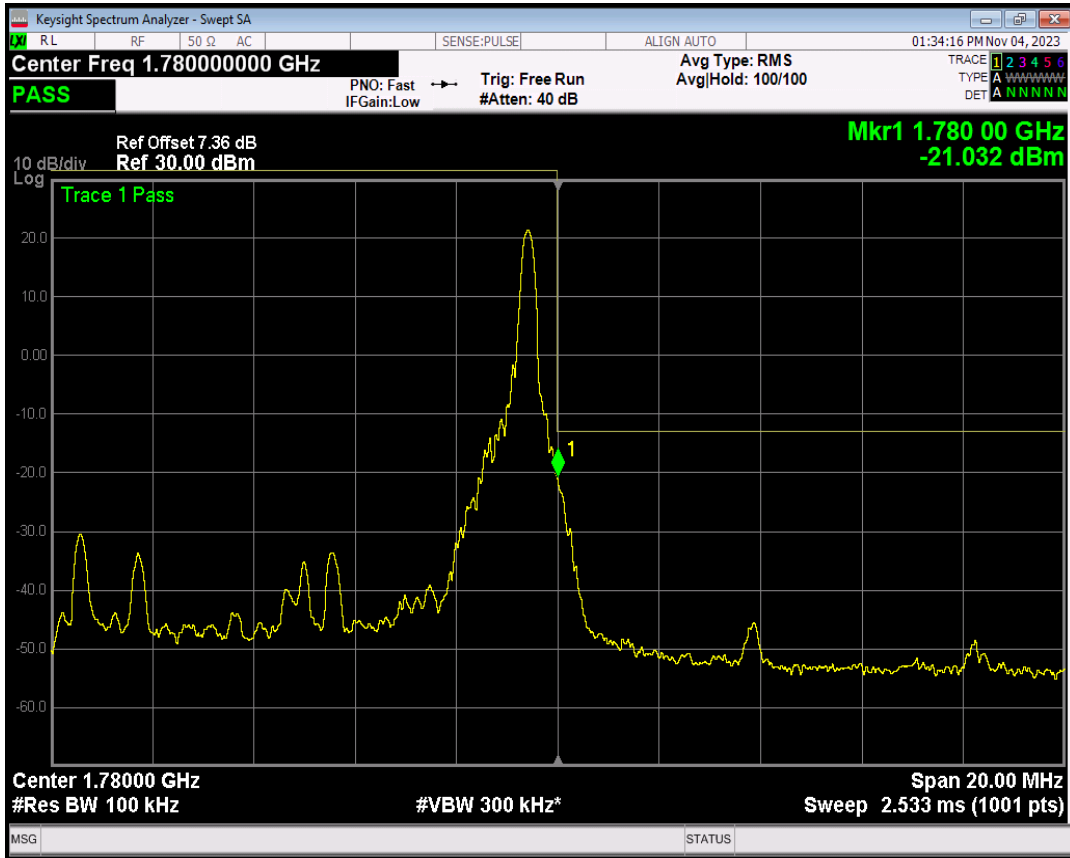

Band66 16QAM BW=10MHz Channel=132022 RB Size=1 Position=#Max

Band66 16QAM BW=10MHz Channel=132022 RB Size=50 Position=#0

Band66 QPSK BW=10MHz Channel=132622 RB Size=1 Position=#0

Band66 QPSK BW=10MHz Channel=132622 RB Size=1 Position=#Max