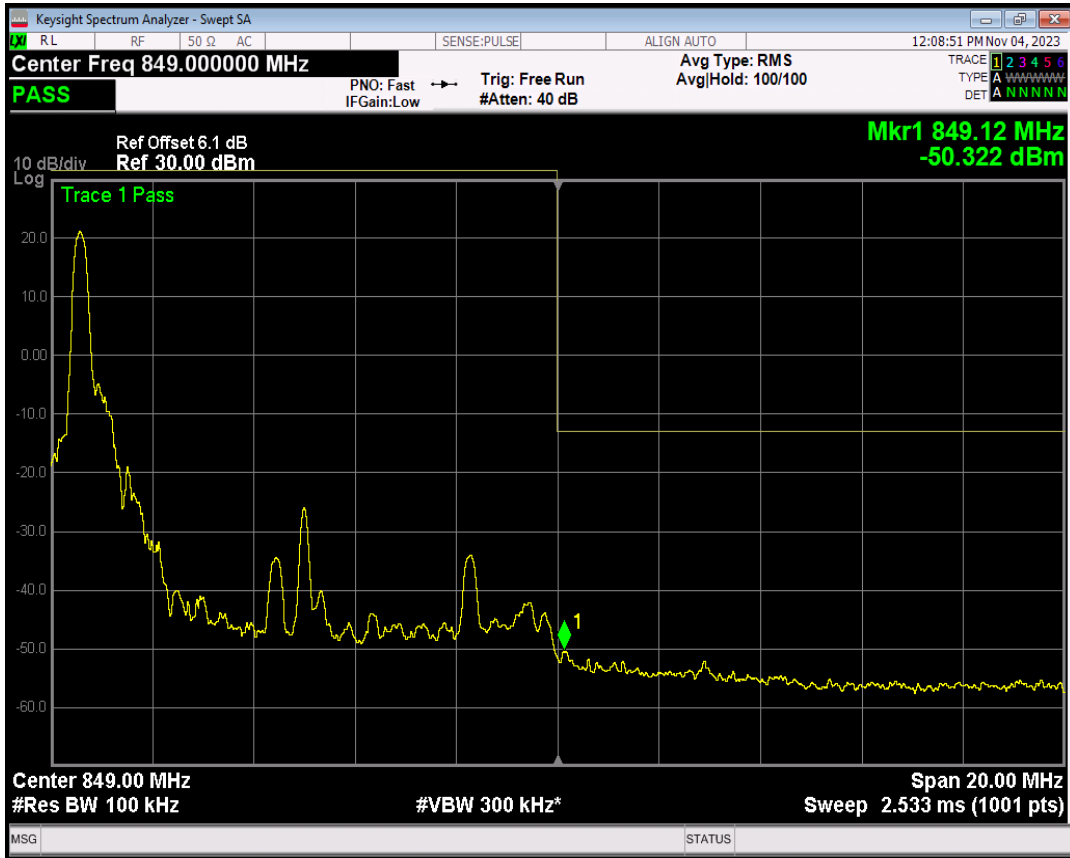

Band5 16QAM BW=10MHz Channel=20600 RB Size=1 Position=#0

Band5 16QAM BW=10MHz Channel=20600 RB Size=1 Position=#Max