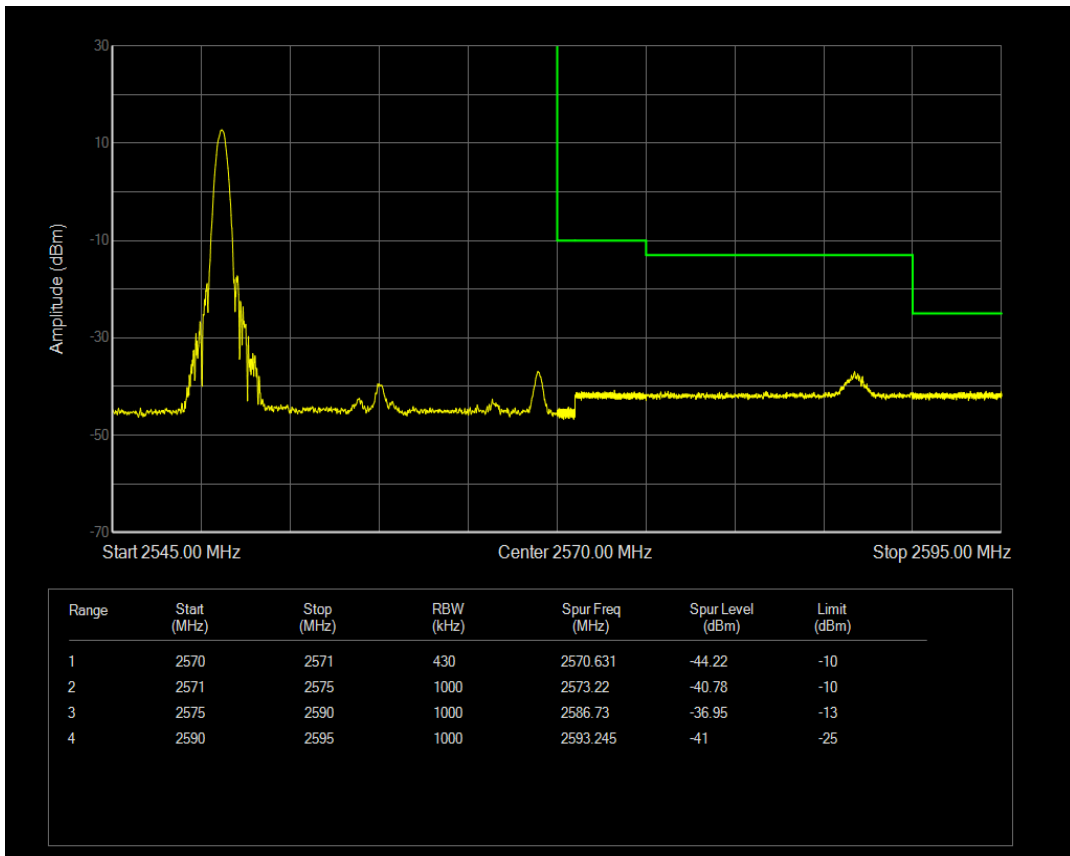

Band7 QPSK BW=20MHz Channel=20850 RB Size=1 Position=#0

Band7 QPSK BW=20MHz Channel=20850 RB Size=1 Position=#Max

Band7 QPSK BW=20MHz Channel=20850 RB Size=100 Position=#0

Band7 16QAM BW=20MHz Channel=20850 RB Size=1 Position=#0

Band7 16QAM BW=20MHz Channel=20850 RB Size=1 Position=#Max

Band7 16QAM BW=20MHz Channel=20850 RB Size=100 Position=#0

Band7 QPSK BW=20MHz Channel=21350 RB Size=1 Position=#0

Band7 QPSK BW=20MHz Channel=21350 RB Size=1 Position=#Max