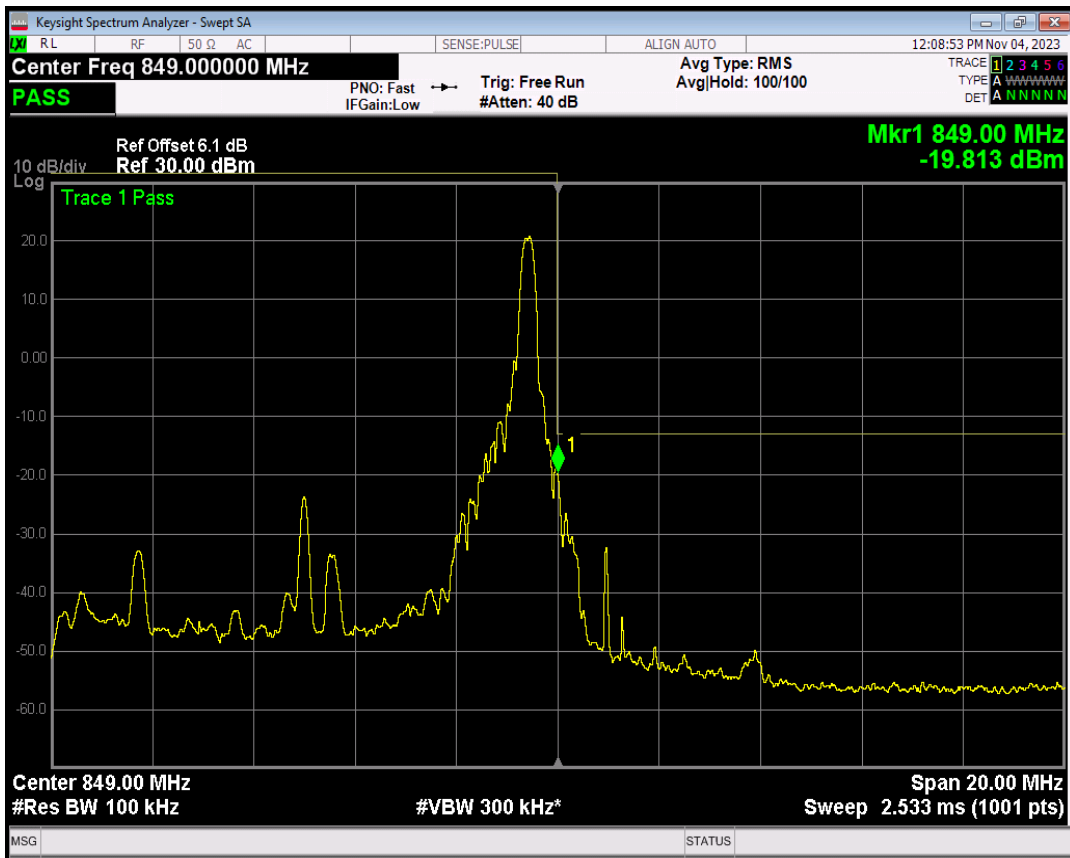

Band5 16QAM BW=10MHz Channel=20600 RB Size=1 Position=#Max

Band5 16QAM BW=10MHz Channel=20600 RB Size=50 Position=#0