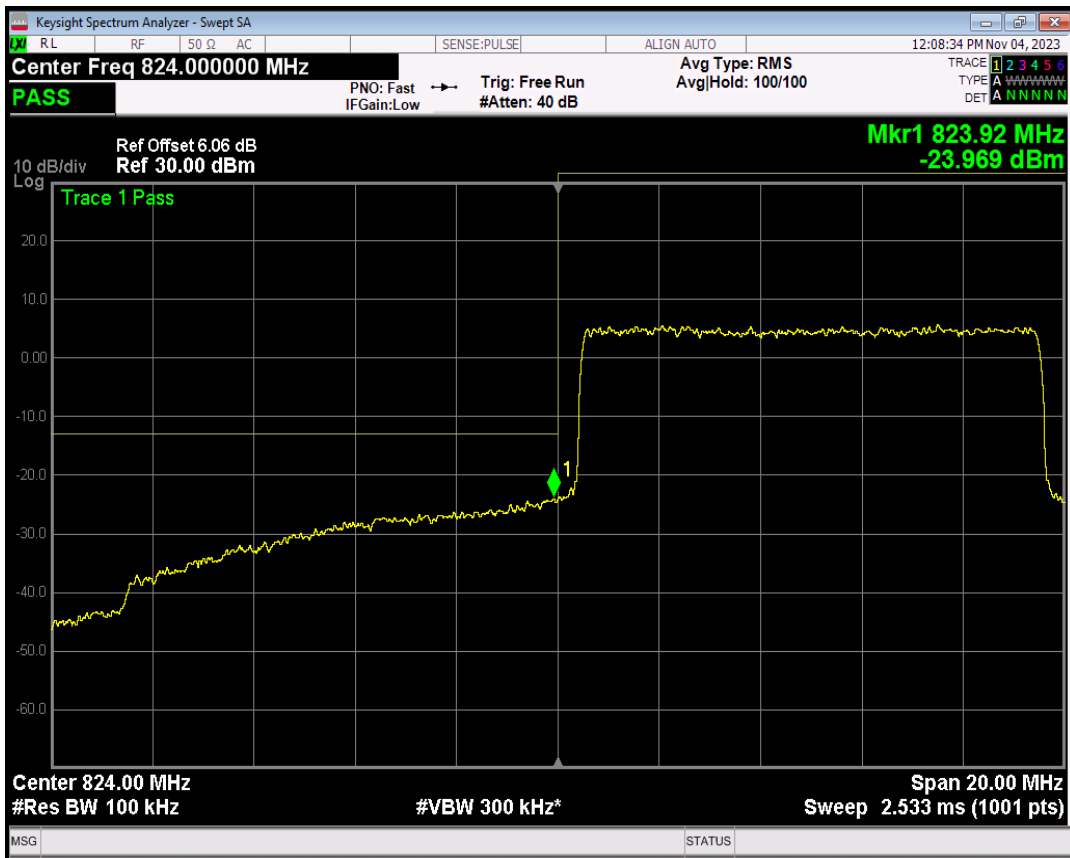

Band5 QPSK BW=5MHz Channel=20625 RB Size=25 Position=#0

Band5 16QAM BW=5MHz Channel=20625 RB Size=1 Position=#0

Band5 16QAM BW=5MHz Channel=20625 RB Size=1 Position=#Max

Band5 16QAM BW=5MHz Channel=20625 RB Size=25 Position=#0

Band5 QPSK BW=10MHz Channel=20450 RB Size=1 Position=#0

Band5 QPSK BW=10MHz Channel=20450 RB Size=1 Position=#Max

Band5 QPSK BW=10MHz Channel=20450 RB Size=50 Position=#0

Band5 16QAM BW=10MHz Channel=20450 RB Size=1 Position=#0