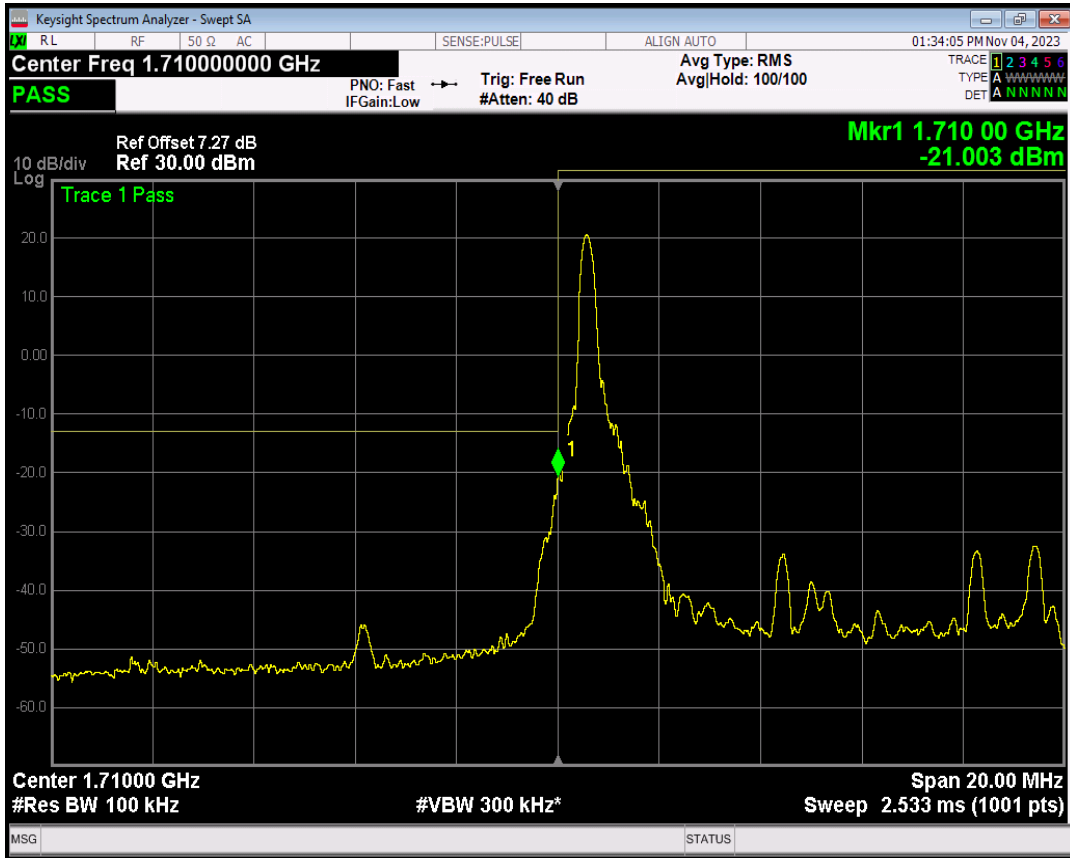

Band66 16QAM BW=5MHz Channel=132647 RB Size=25 Position=#0

Band66 QPSK BW=10MHz Channel=132022 RB Size=1 Position=#Max

Band66 QPSK BW=10MHz Channel=132022 RB Size=50 Position=#0

Band66 16QAM BW=10MHz Channel=132022 RB Size=1 Position=#0