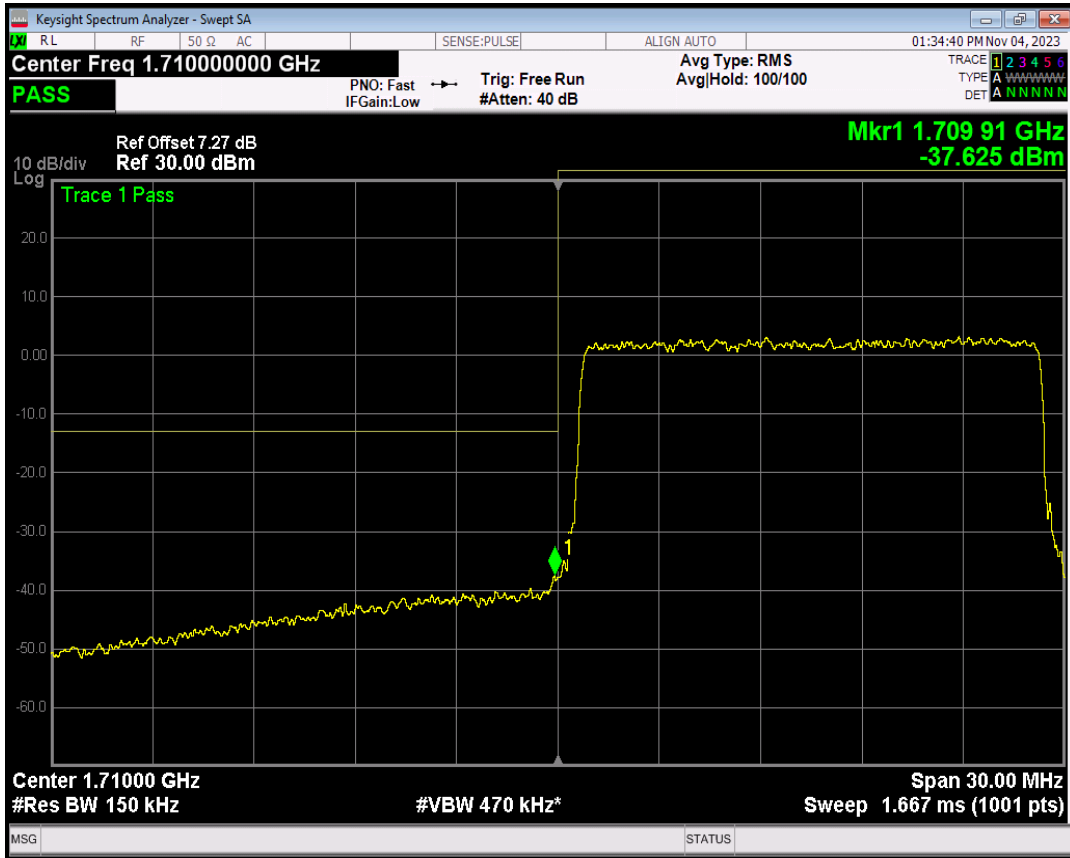

Band66 16QAM BW=15MHz Channel=132047 RB Size=75 Position=#0

Band66 QPSK BW=15MHz Channel=132597 RB Size=1 Position=#0