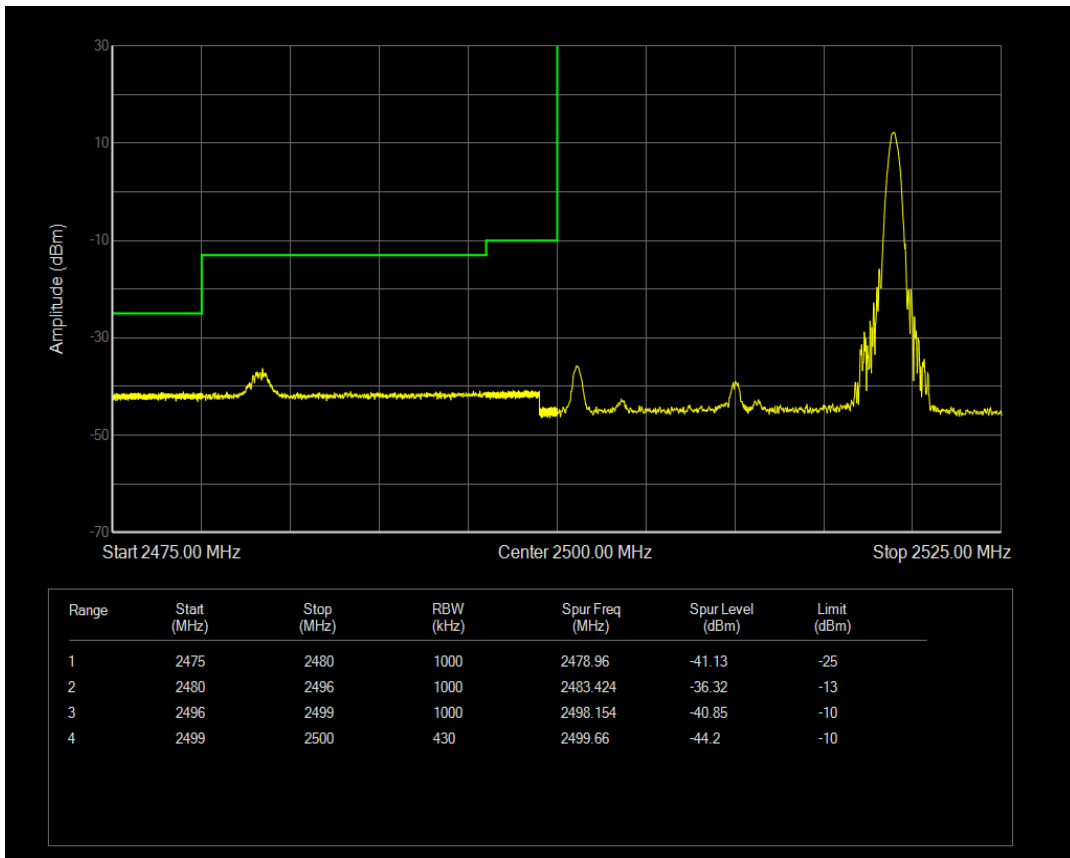

Band7 QPSK BW=20MHz Channel=20850 RB Size=1 Position=#0

Band7 QPSK BW=20MHz Channel=20850 RB Size=1 Position=#Max

Band7 QPSK BW=20MHz Channel=20850 RB Size=100 Position=#0

Band7 16QAM BW=20MHz Channel=20850 RB Size=1 Position=#0

Band7 16QAM BW=20MHz Channel=20850 RB Size=1 Position=#Max

Band7 16QAM BW=20MHz Channel=20850 RB Size=100 Position=#0

Band7 QPSK BW=20MHz Channel=21350 RB Size=1 Position=#0

Band7 QPSK BW=20MHz Channel=21350 RB Size=1 Position=#Max