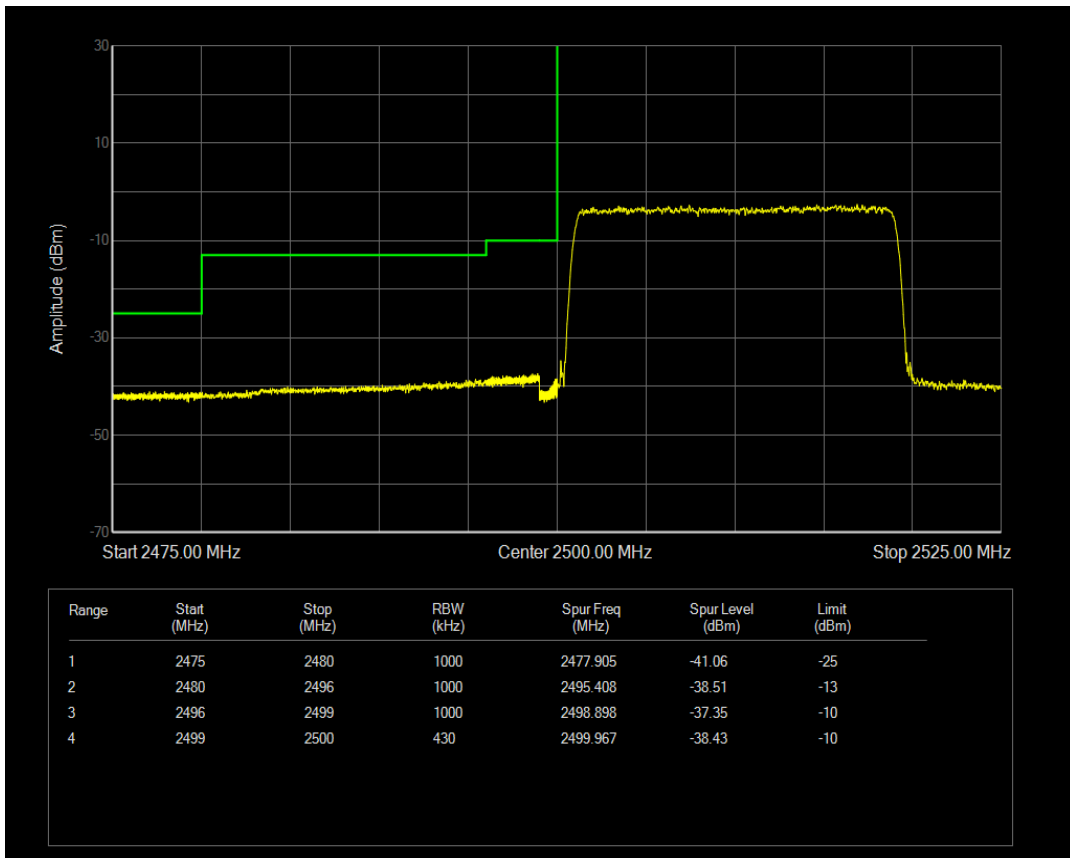

Band7 QPSK BW=15MHz Channel=21375 RB Size=75 Position=#0

Band7 16QAM BW=15MHz Channel=21375 RB Size=1 Position=#0

Band7 16QAM BW=15MHz Channel=21375 RB Size=1 Position=#Max

Band7 16QAM BW=15MHz Channel=21375 RB Size=75 Position=#0

Band7 QPSK BW=20MHz Channel=20850 RB Size=1 Position=#0

Band7 QPSK BW=20MHz Channel=20850 RB Size=1 Position=#Max

Band7 QPSK BW=20MHz Channel=20850 RB Size=100 Position=#0

Band7 16QAM BW=20MHz Channel=20850 RB Size=1 Position=#0