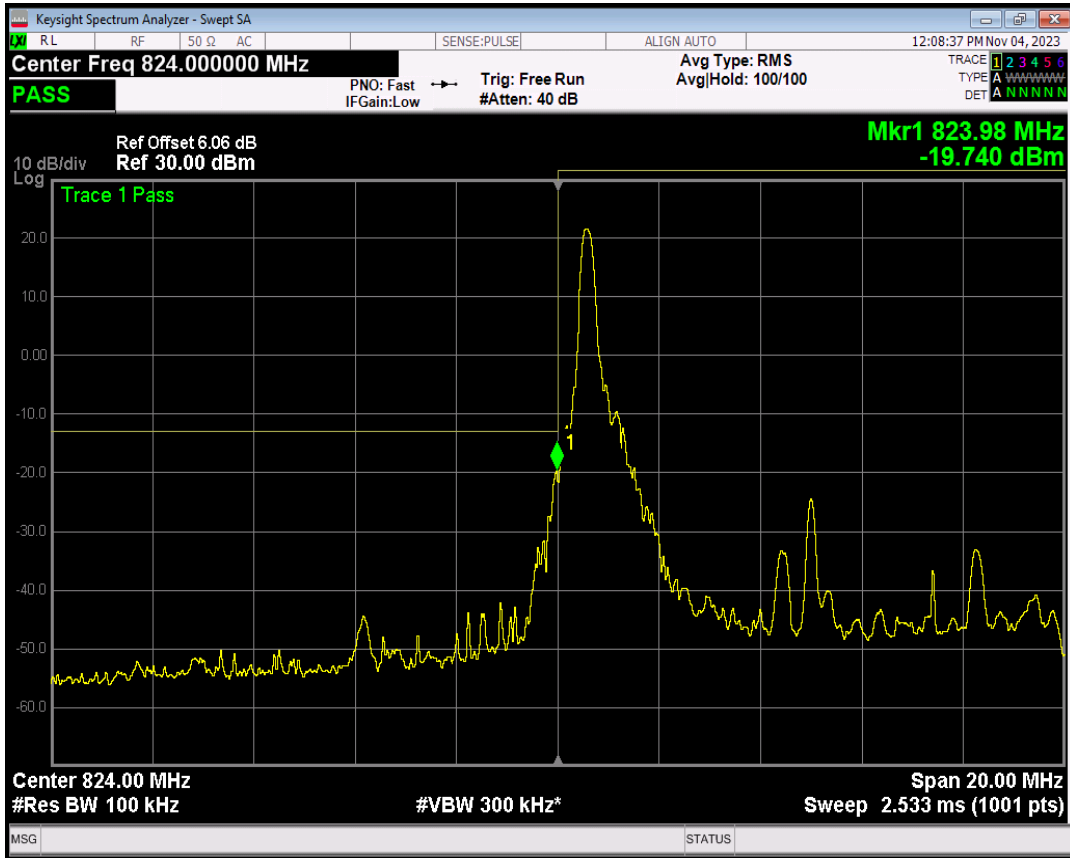

Band5 QPSK BW=10MHz Channel=20450 RB Size=1 Position=#0

Band5 QPSK BW=10MHz Channel=20450 RB Size=1 Position=#Max

Band5 QPSK BW=10MHz Channel=20450 RB Size=50 Position=#0

Band5 16QAM BW=10MHz Channel=20450 RB Size=1 Position=#0