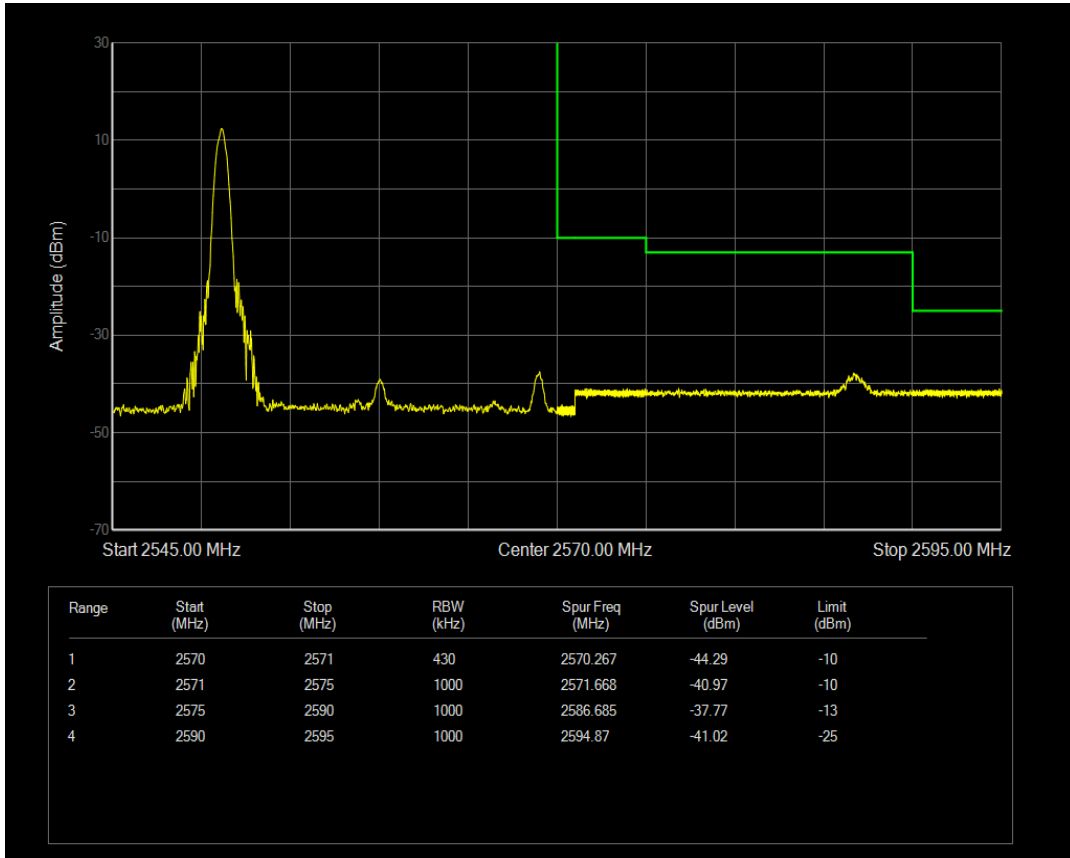

Band7 16QAM BW=20MHz Channel=20850 RB Size=1 Position=#Max

Band7 16QAM BW=20MHz Channel=20850 RB Size=100 Position=#0

Band7 QPSK BW=20MHz Channel=21350 RB Size=1 Position=#0

Band7 QPSK BW=20MHz Channel=21350 RB Size=1 Position=#Max

Band7 QPSK BW=20MHz Channel=21350 RB Size=100 Position=#0

Band7 16QAM BW=20MHz Channel=21350 RB Size=1 Position=#0

Band7 16QAM BW=20MHz Channel=21350 RB Size=1 Position=#Max

Band7 16QAM BW=20MHz Channel=21350 RB Size=100 Position=#0