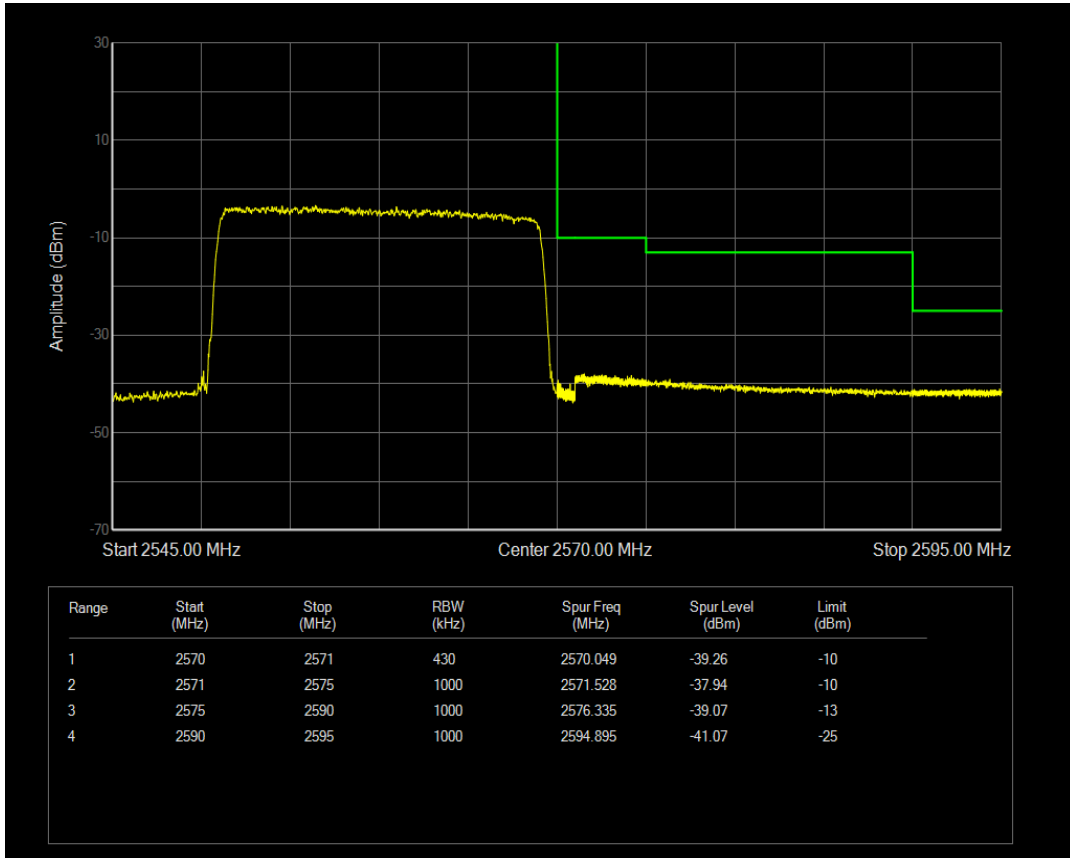

Band7 QPSK BW=20MHz Channel=21350 RB Size=100 Position=#0

Band7 16QAM BW=20MHz Channel=21350 RB Size=1 Position=#0

Band7 16QAM BW=20MHz Channel=21350 RB Size=1 Position=#Max

Band7 16QAM BW=20MHz Channel=21350 RB Size=100 Position=#0

Band71 QPSK BW=5MHz Channel=133147 RB Size=1 Position=#0

Band71 QPSK BW=5MHz Channel=133147 RB Size=1 Position=#Max