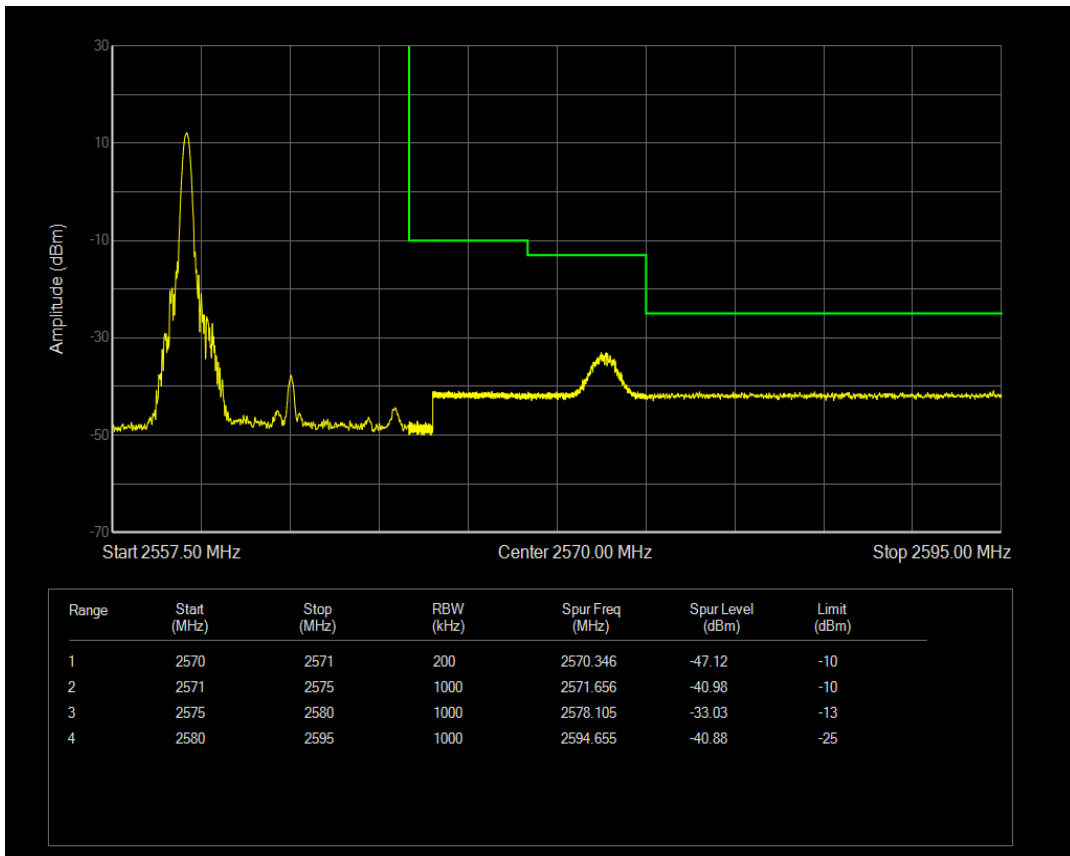

Band7 QPSK BW=10MHz Channel=20800 RB Size=1 Position=#0

Band7 QPSK BW=10MHz Channel=20800 RB Size=1 Position=#Max

Band7 QPSK BW=10MHz Channel=20800 RB Size=50 Position=#0

Band7 16QAM BW=10MHz Channel=20800 RB Size=1 Position=#0

Band7 16QAM BW=10MHz Channel=20800 RB Size=1 Position=#Max

Band7 16QAM BW=10MHz Channel=20800 RB Size=50 Position=#0

Band7 QPSK BW=10MHz Channel=21400 RB Size=1 Position=#0

Band7 QPSK BW=10MHz Channel=21400 RB Size=1 Position=#Max