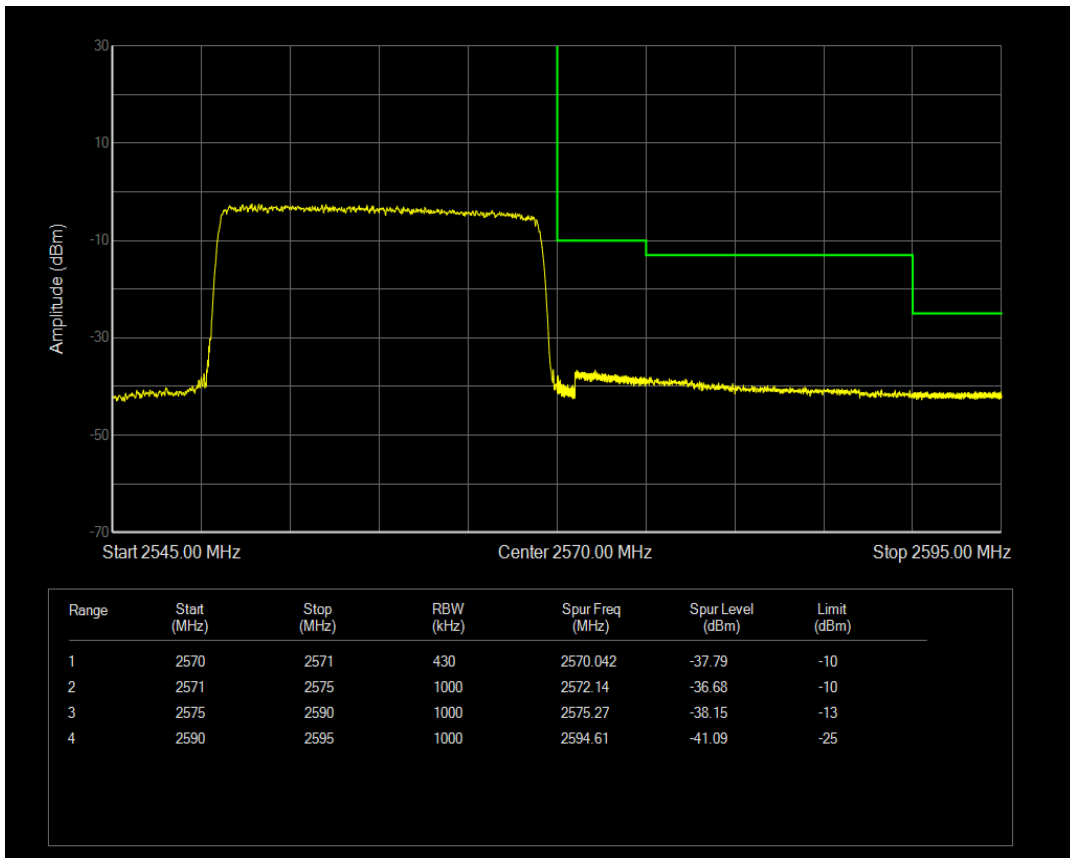

Band7 16QAM BW=20MHz Channel=20850 RB Size=1 Position=#Max

Band7 16QAM BW=20MHz Channel=20850 RB Size=100 Position=#0

Band7 QPSK BW=20MHz Channel=21350 RB Size=1 Position=#0

Band7 QPSK BW=20MHz Channel=21350 RB Size=1 Position=#Max

Band7 QPSK BW=20MHz Channel=21350 RB Size=100 Position=#0

Band7 16QAM BW=20MHz Channel=21350 RB Size=1 Position=#0

Band7 16QAM BW=20MHz Channel=21350 RB Size=1 Position=#Max

Band7 16QAM BW=20MHz Channel=21350 RB Size=100 Position=#0