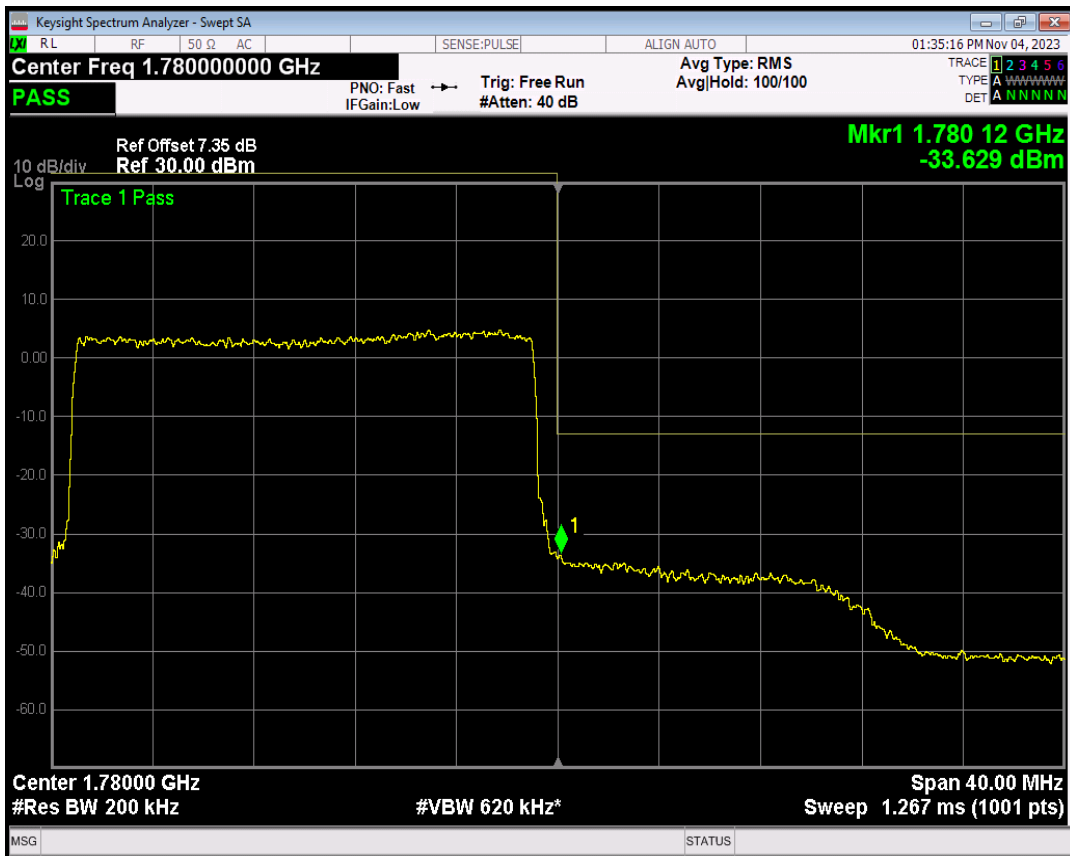

Band66 QPSK BW=20MHz Channel=132572 RB Size=100 Position=#0

Band66 16QAM BW=20MHz Channel=132572 RB Size=1 Position=#0