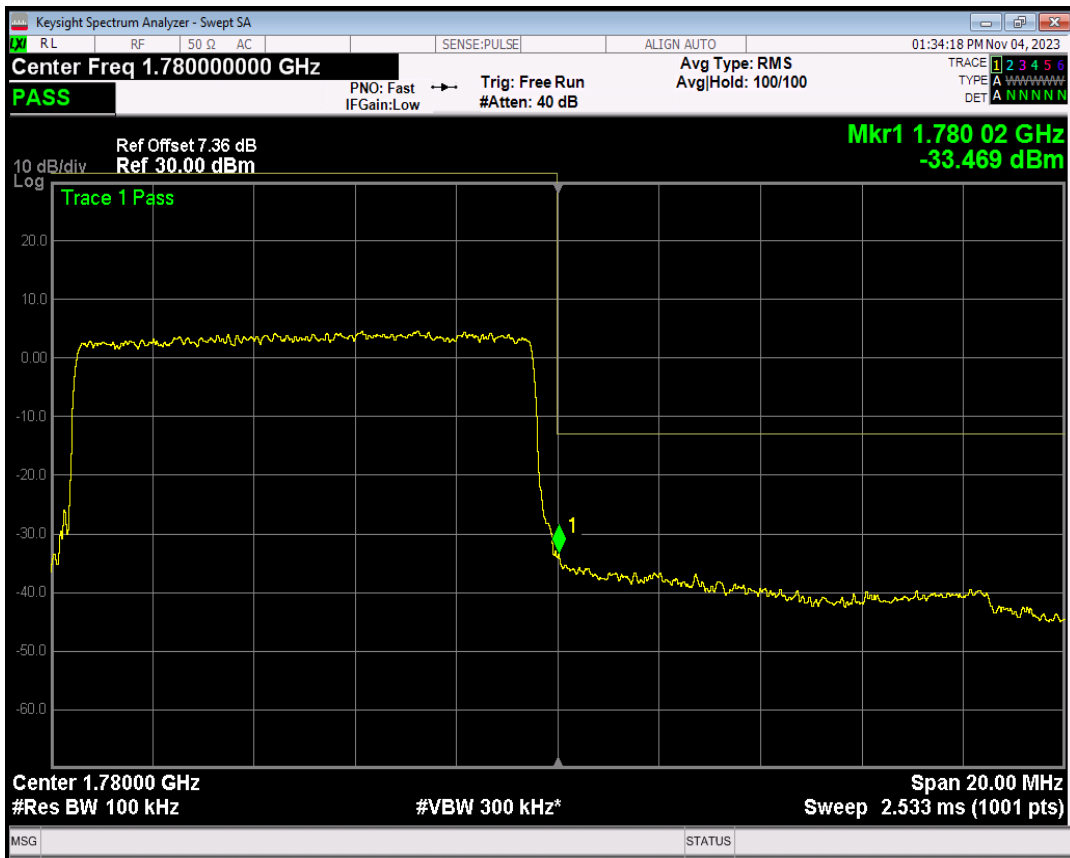

Band66 QPSK BW=10MHz Channel=132622 RB Size=50 Position=#0

Band66 16QAM BW=10MHz Channel=132622 RB Size=1 Position=#0