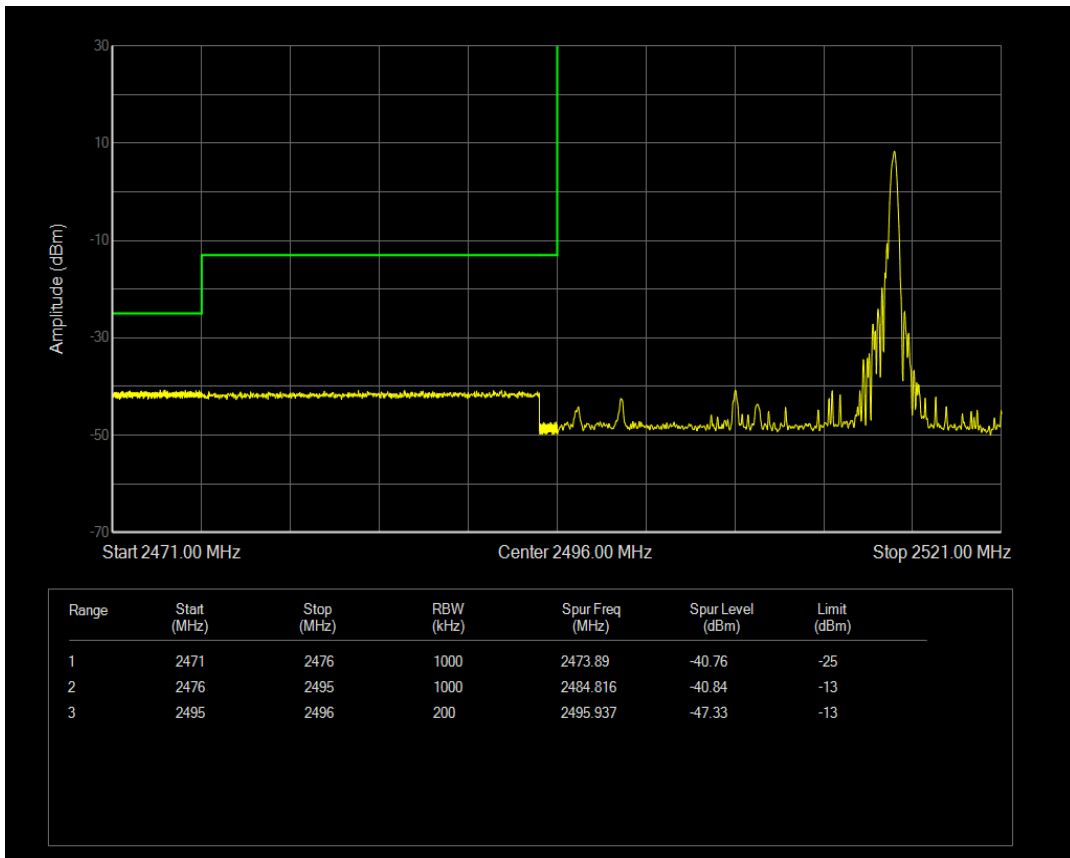

Band41 16QAM BW=20MHz Channel=39750 RB Size=1 Position=#Max

Band41 16QAM BW=20MHz Channel=39750 RB Size=100 Position=#0