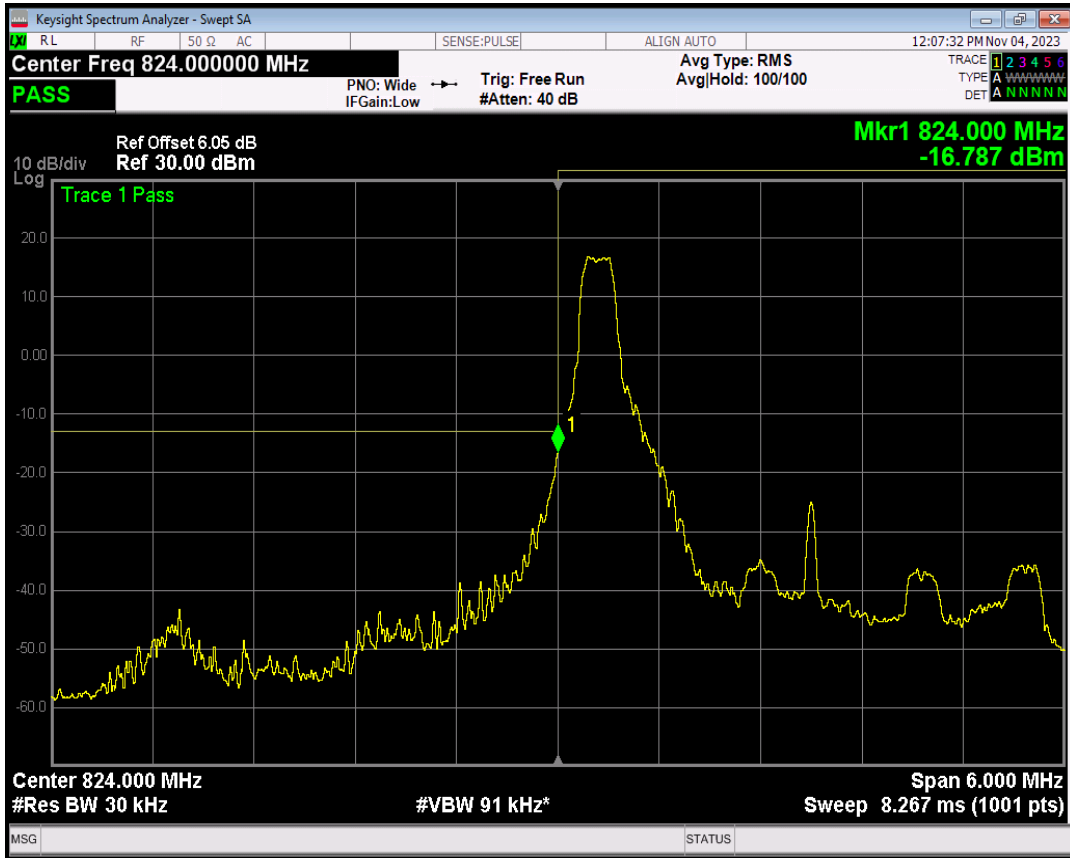

Band5 QPSK BW=3MHz Channel=20415 RB Size=1 Position=#0

Band5 QPSK BW=3MHz Channel=20415 RB Size=1 Position=#Max

Band5 QPSK BW=3MHz Channel=20415 RB Size=15 Position=#0

Band5 16QAM BW=3MHz Channel=20415 RB Size=1 Position=#0