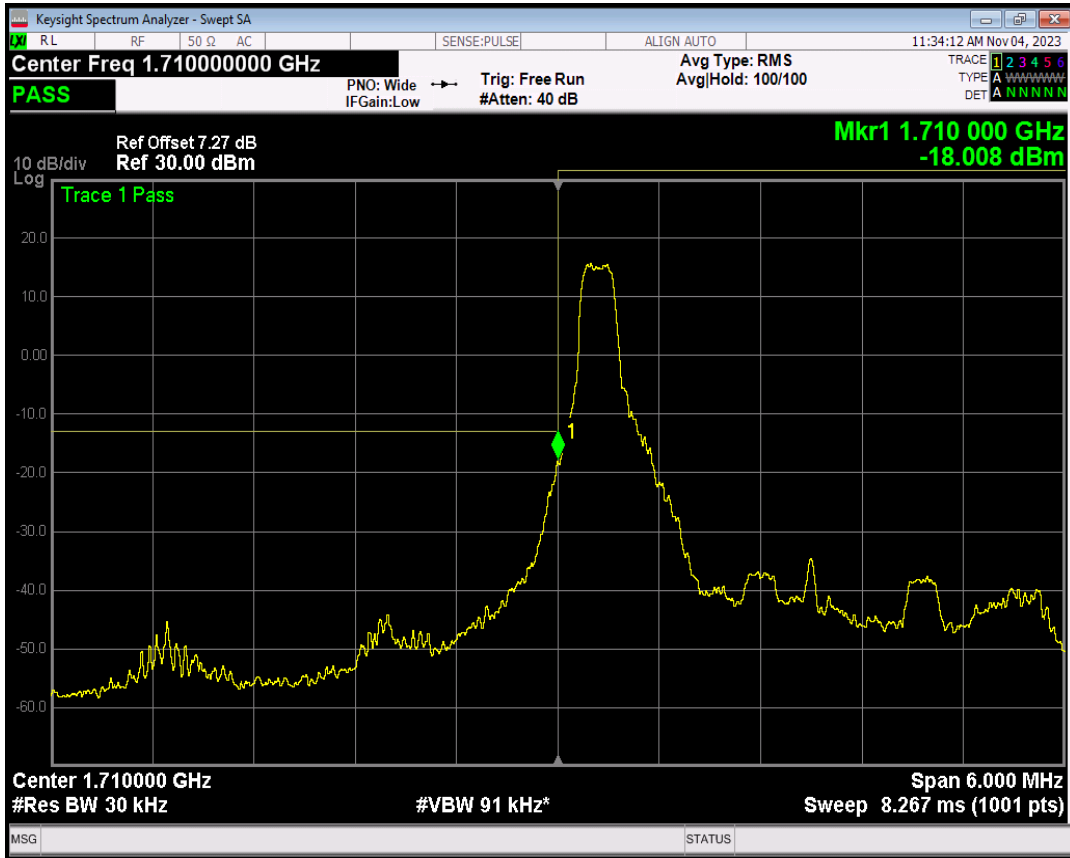

Band4 QPSK BW=3MHz Channel=19965 RB Size=1 Position=#0

Band4 QPSK BW=3MHz Channel=19965 RB Size=1 Position=#Max

Band4 QPSK BW=3MHz Channel=19965 RB Size=15 Position=#0

Band4 16QAM BW=3MHz Channel=19965 RB Size=1 Position=#0