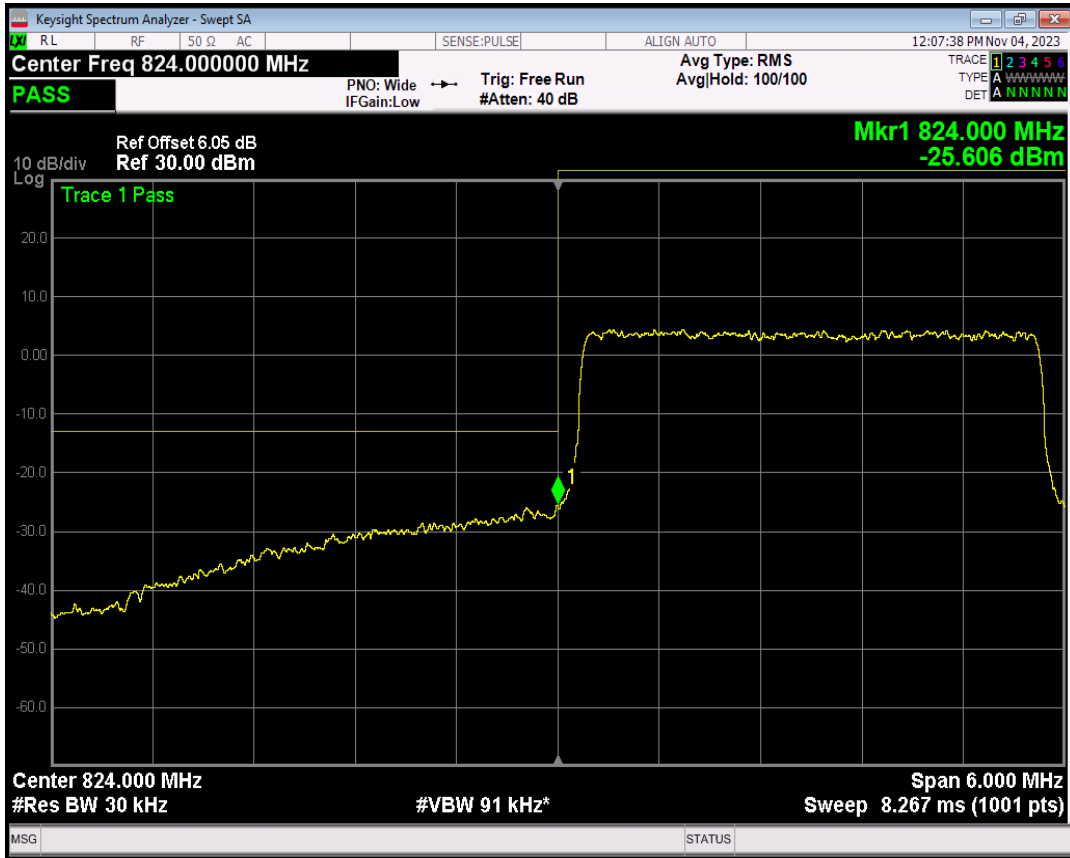

Band5 16QAM BW=3MHz Channel=20415 RB Size=15 Position=#0

Band5 QPSK BW=3MHz Channel=20635 RB Size=1 Position=#0