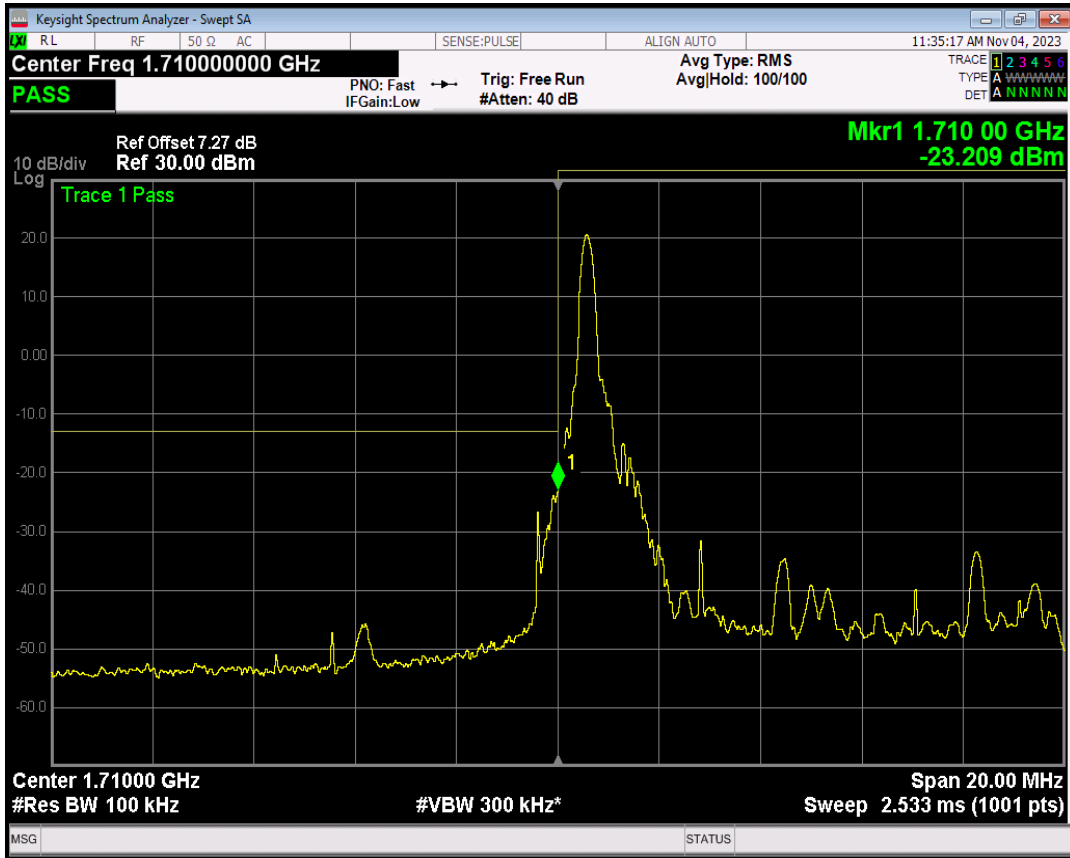

Band4 QPSK BW=10MHz Channel=20000 RB Size=1 Position=#0

Band4 QPSK BW=10MHz Channel=20000 RB Size=1 Position=#Max

Band4 QPSK BW=10MHz Channel=20000 RB Size=50 Position=#0

Band4 16QAM BW=10MHz Channel=20000 RB Size=1 Position=#0