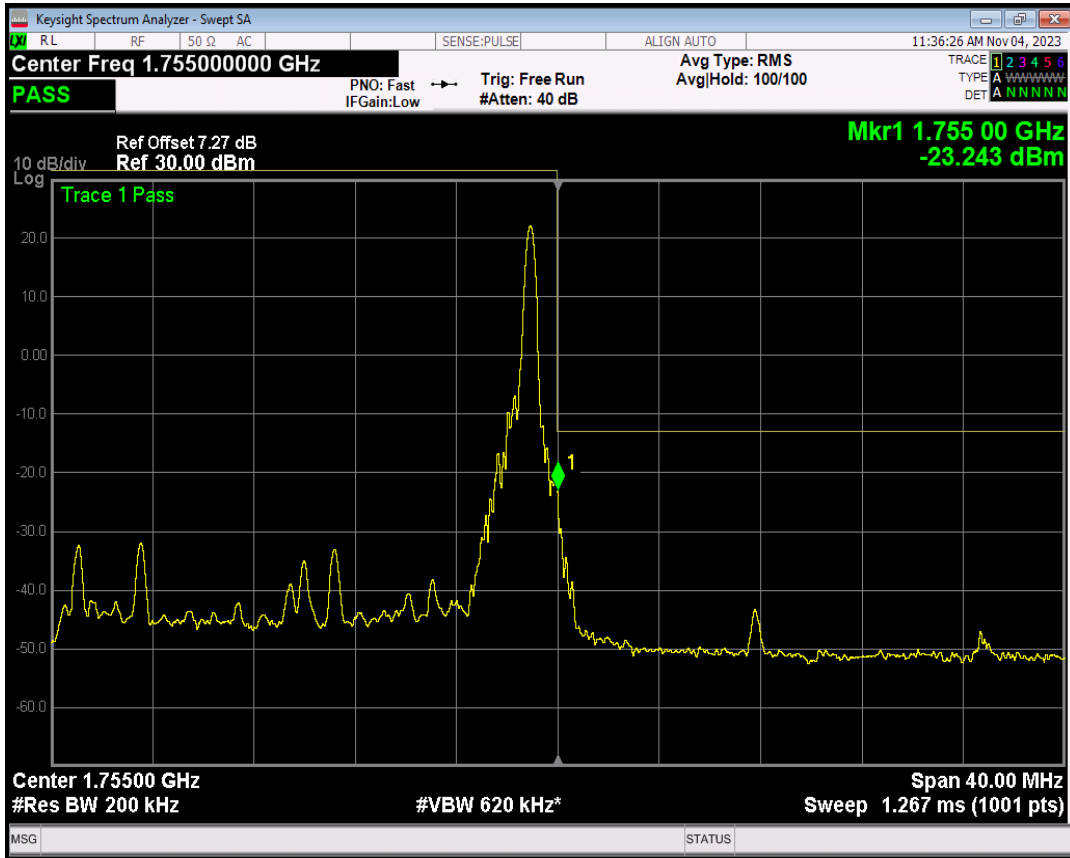

Band4 16QAM BW=20MHz Channel=20050 RB Size=100 Position=#0

Band4 16QAM BW=20MHz Channel=20050 RB Size=1 Position=#Max

Band4 QPSK BW=20MHz Channel=20300 RB Size=1 Position=#0

Band4 QPSK BW=20MHz Channel=20300 RB Size=1 Position=#Max