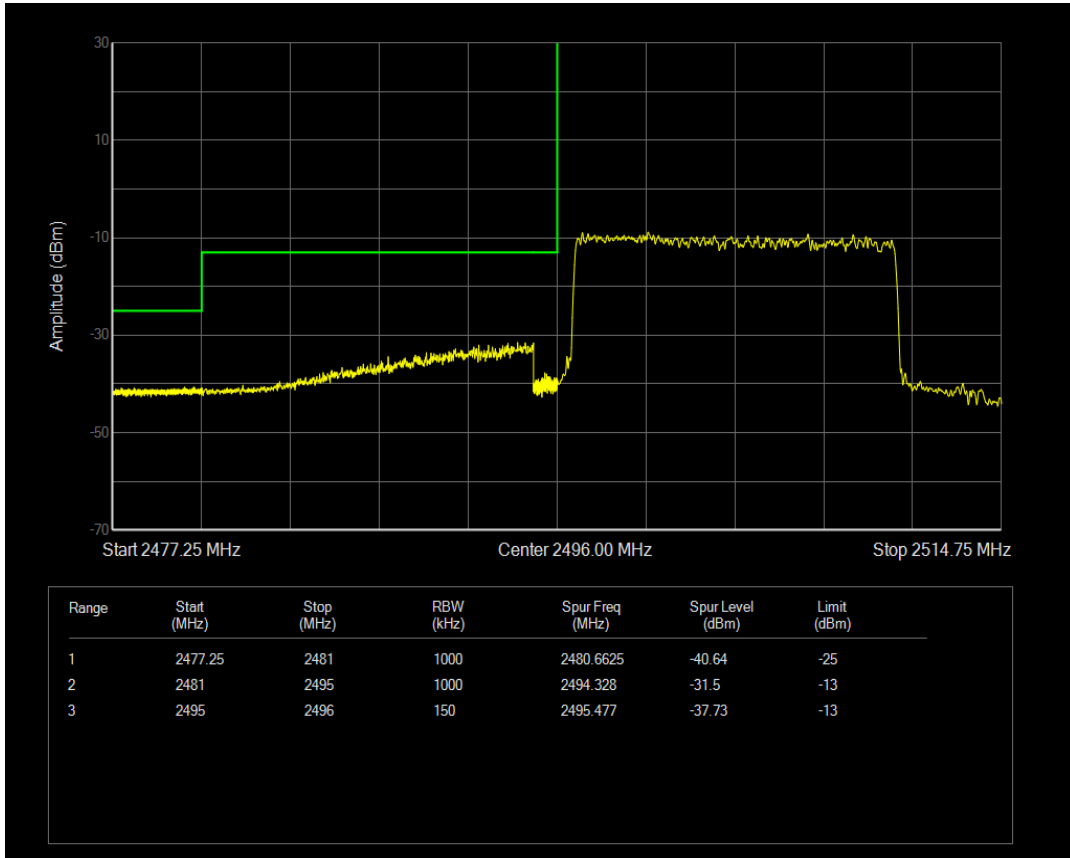

Band41 16QAM BW=15MHz Channel=39725 RB Size=75 Position=#0

Band41 QPSK BW=15MHz Channel=41515 RB Size=1 Position=#0