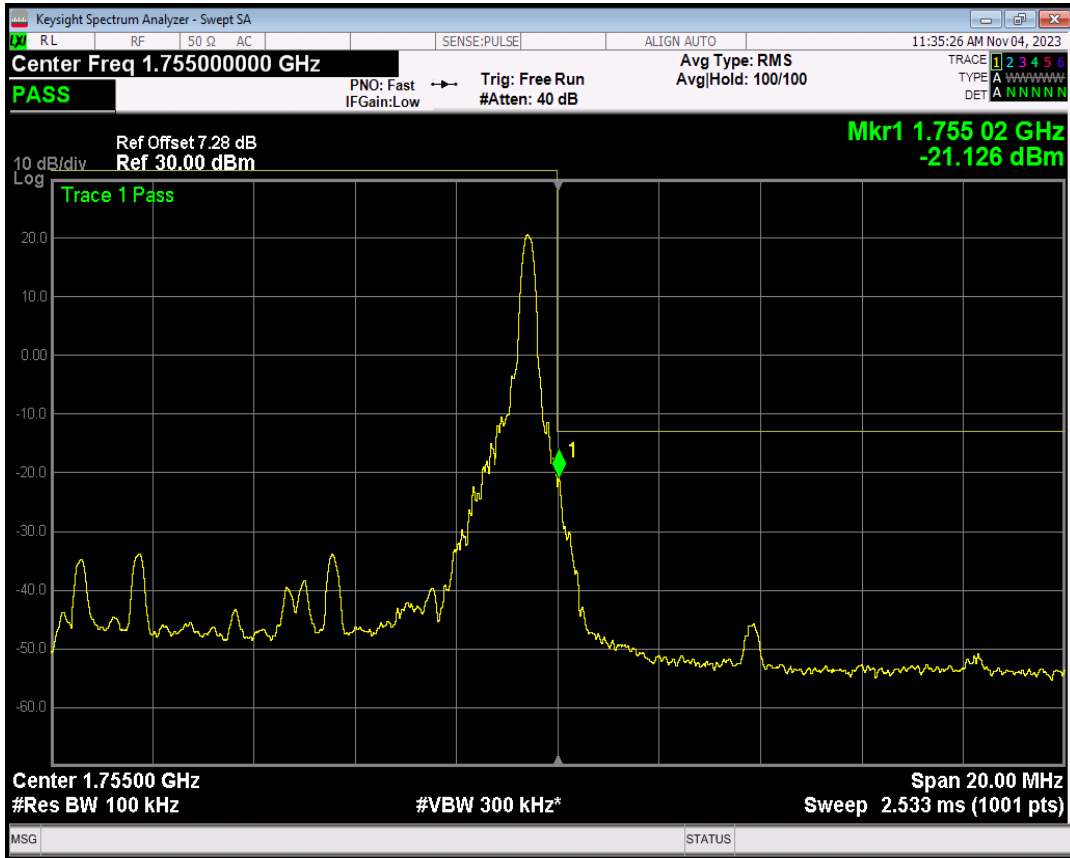

Band4 16QAM BW=10MHz Channel=20000 RB Size=1 Position=#Max

Band4 16QAM BW=10MHz Channel=20000 RB Size=50 Position=#0

Band4 QPSK BW=10MHz Channel=20350 RB Size=1 Position=#0

Band4 QPSK BW=10MHz Channel=20350 RB Size=1 Position=#Max