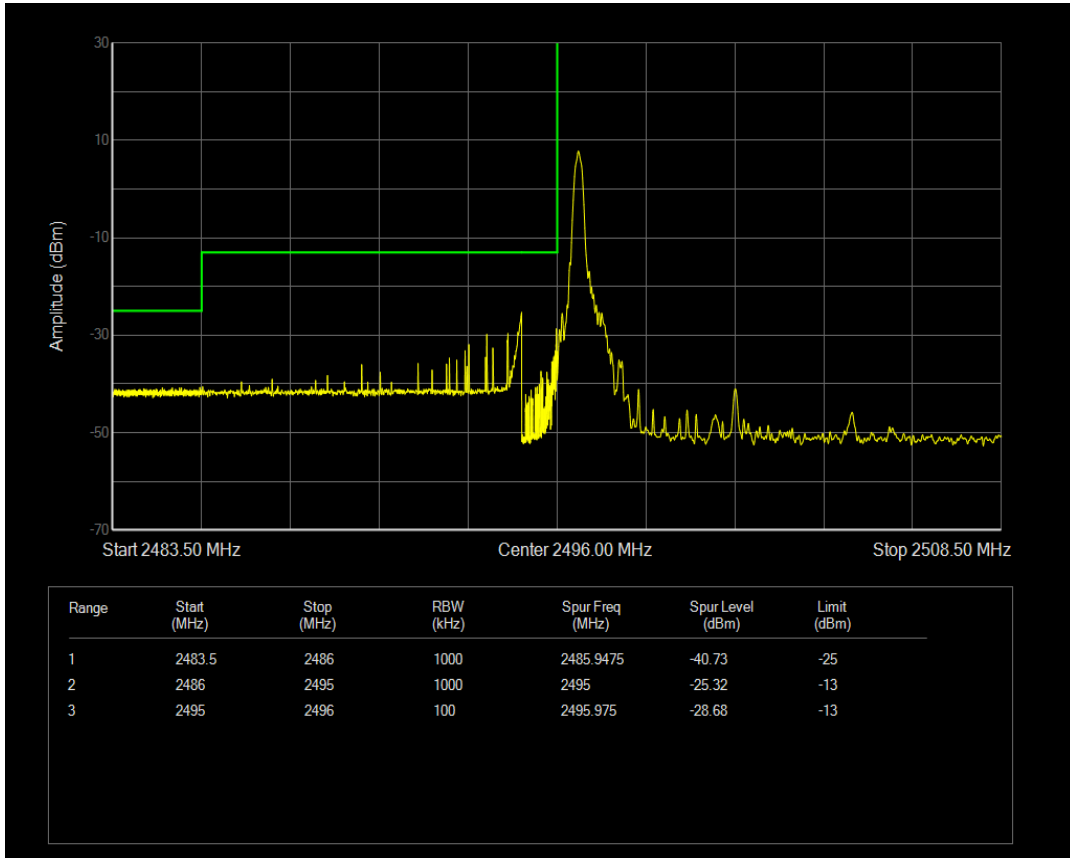

Band41 QPSK BW=10MHz Channel=39700 RB Size=1 Position=#0

Band41 QPSK BW=10MHz Channel=39700 RB Size=1 Position=#Max

Band41 QPSK BW=10MHz Channel=39700 RB Size=50 Position=#0

Band41 16QAM BW=10MHz Channel=39700 RB Size=1 Position=#0