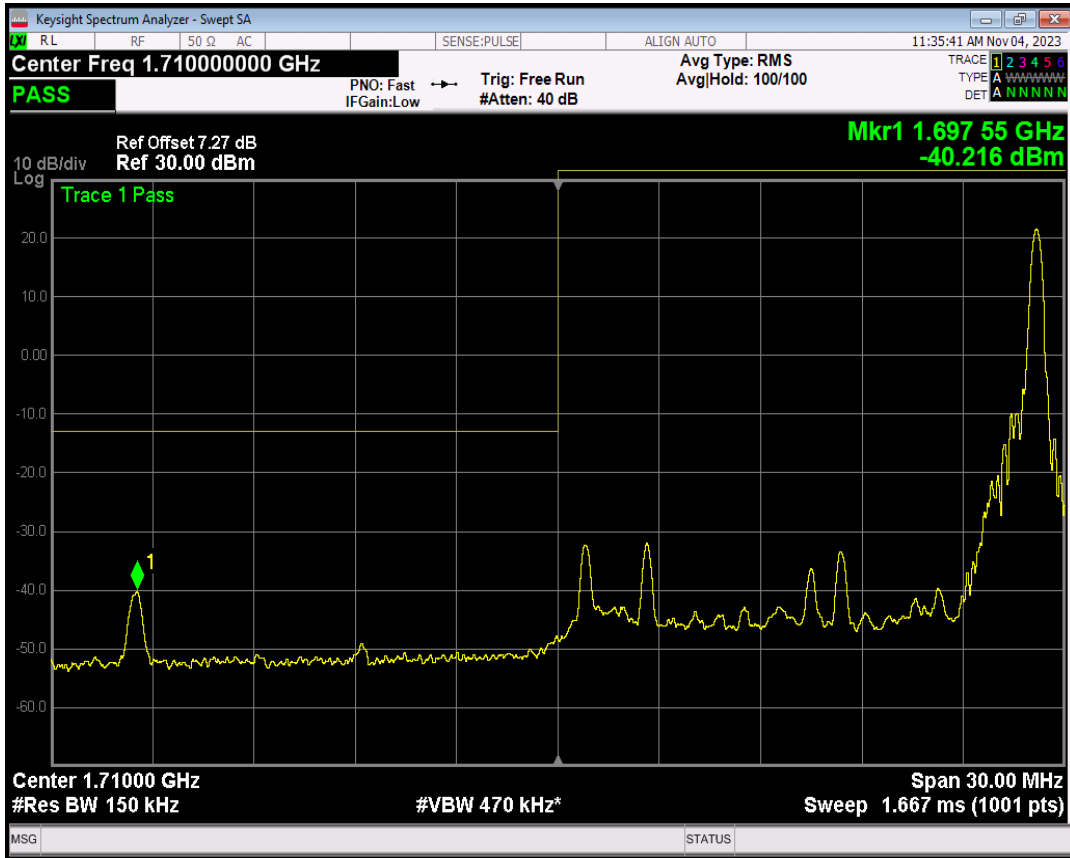

Band4 QPSK BW=15MHz Channel=20025 RB Size=1 Position=#Max

Band4 QPSK BW=15MHz Channel=20025 RB Size=75 Position=#0