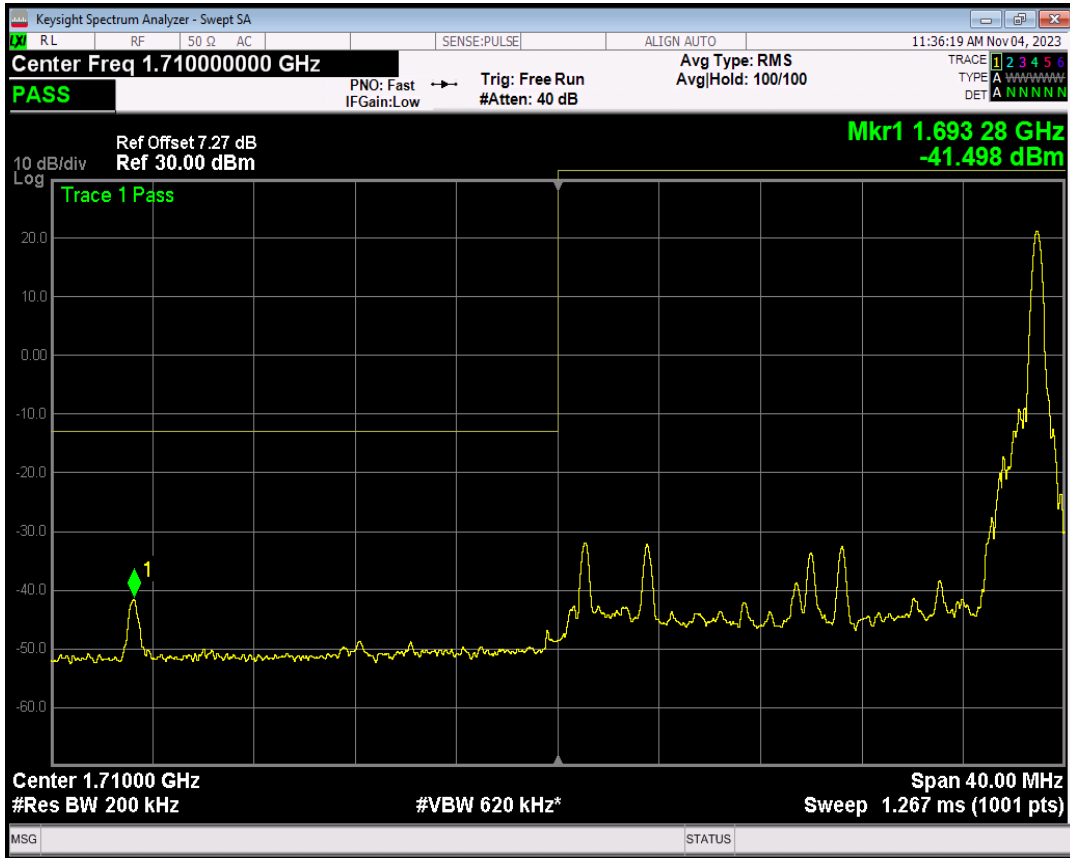

Band4 16QAM BW=20MHz Channel=20050 RB Size=1 Position=#Max

Band4 QPSK BW=20MHz Channel=20300 RB Size=1 Position=#0