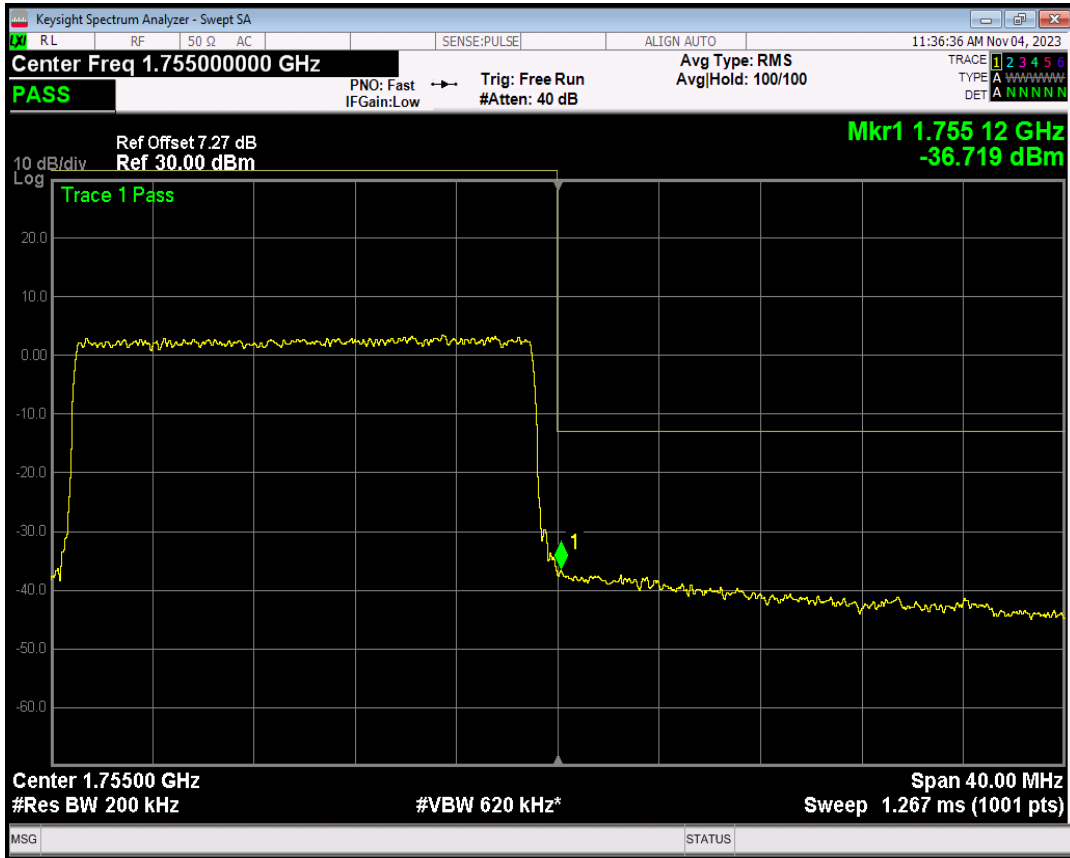

Band4 QPSK BW=20MHz Channel=20300 RB Size=100 Position=#0

Band4 16QAM BW=20MHz Channel=20300 RB Size=1 Position=#0

Band4 16QAM BW=20MHz Channel=20300 RB Size=1 Position=#Max

Band4 16QAM BW=20MHz Channel=20300 RB Size=100 Position=#0