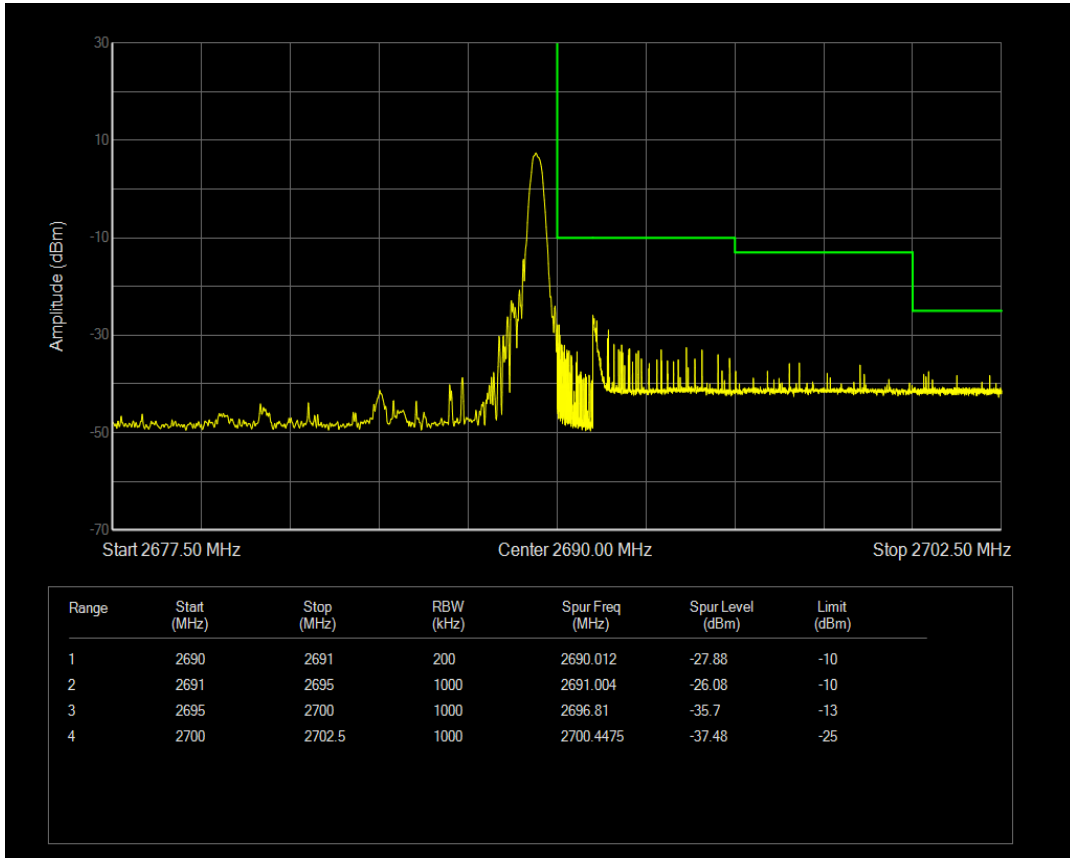

Band41 16QAM BW=10MHz Channel=39700 RB Size=1 Position=#Max

Band41 16QAM BW=10MHz Channel=39700 RB Size=50 Position=#0

Band41 QPSK BW=10MHz Channel=41540 RB Size=1 Position=#0

Band41 QPSK BW=10MHz Channel=41540 RB Size=1 Position=#Max