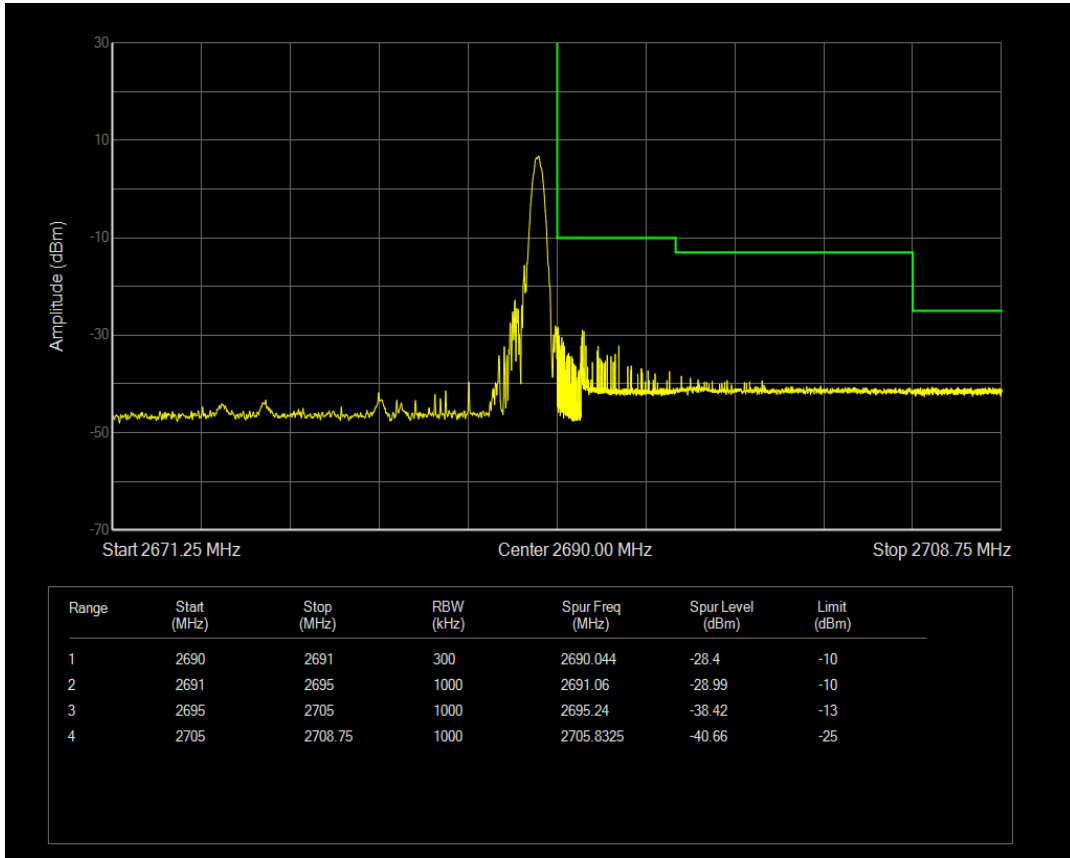

Band41 16QAM BW=15MHz Channel=39725 RB Size=1 Position=#Max

Band41 16QAM BW=15MHz Channel=39725 RB Size=75 Position=#0

Band41 QPSK BW=15MHz Channel=41515 RB Size=1 Position=#0

Band41 QPSK BW=15MHz Channel=41515 RB Size=1 Position=#Max