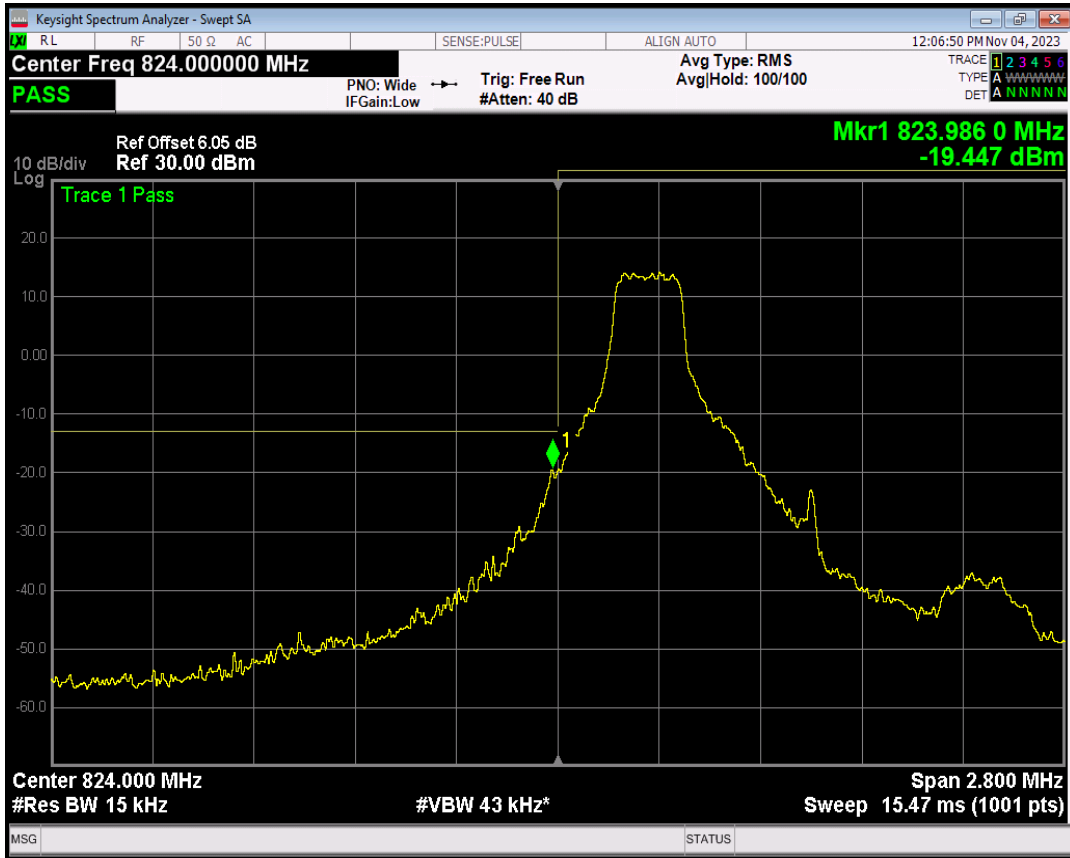

Band5 QPSK BW=1.4MHz Channel=20407 RB Size=1 Position=#0

Band5 QPSK BW=1.4MHz Channel=20407 RB Size=1 Position=#Max

Band5 QPSK BW=1.4MHz Channel=20407 RB Size=6 Position=#0

Band5 16QAM BW=1.4MHz Channel=20407 RB Size=1 Position=#0