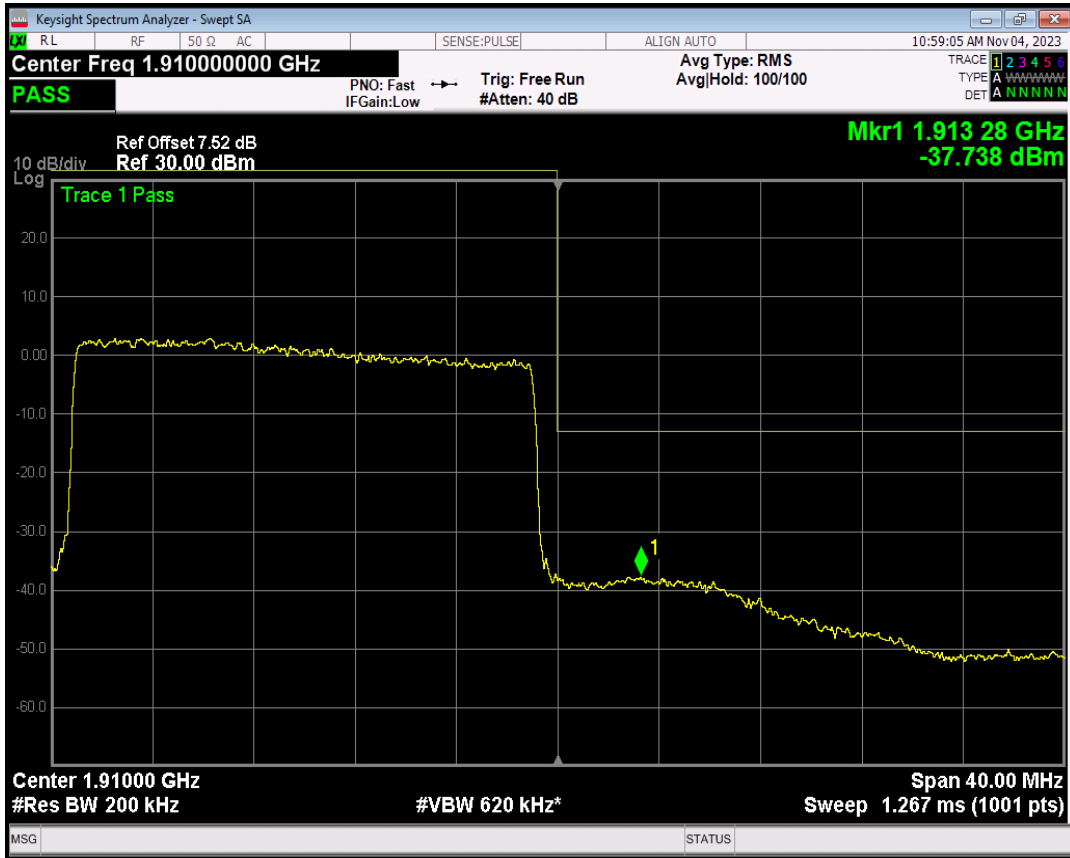

Band2 QPSK BW=20MHz Channel=19100 RB Size=100 Position=#0

Band2 16QAM BW=20MHz Channel=19100 RB Size=1 Position=#0

Band2 16QAM BW=20MHz Channel=19100 RB Size=1 Position=#Max

Band2 16QAM BW=20MHz Channel=19100 RB Size=100 Position=#0