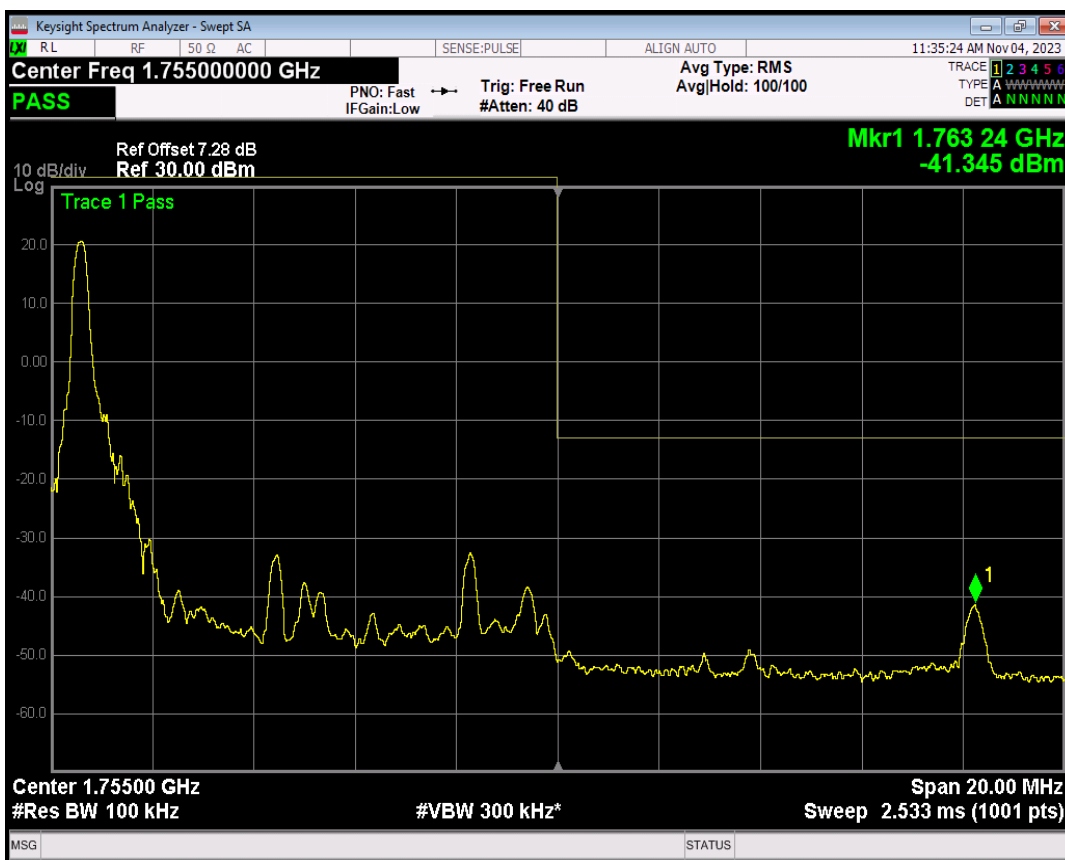

Band4 QPSK BW=10MHz Channel=20350 RB Size=1 Position=#0

Band4 QPSK BW=10MHz Channel=20350 RB Size=1 Position=#Max