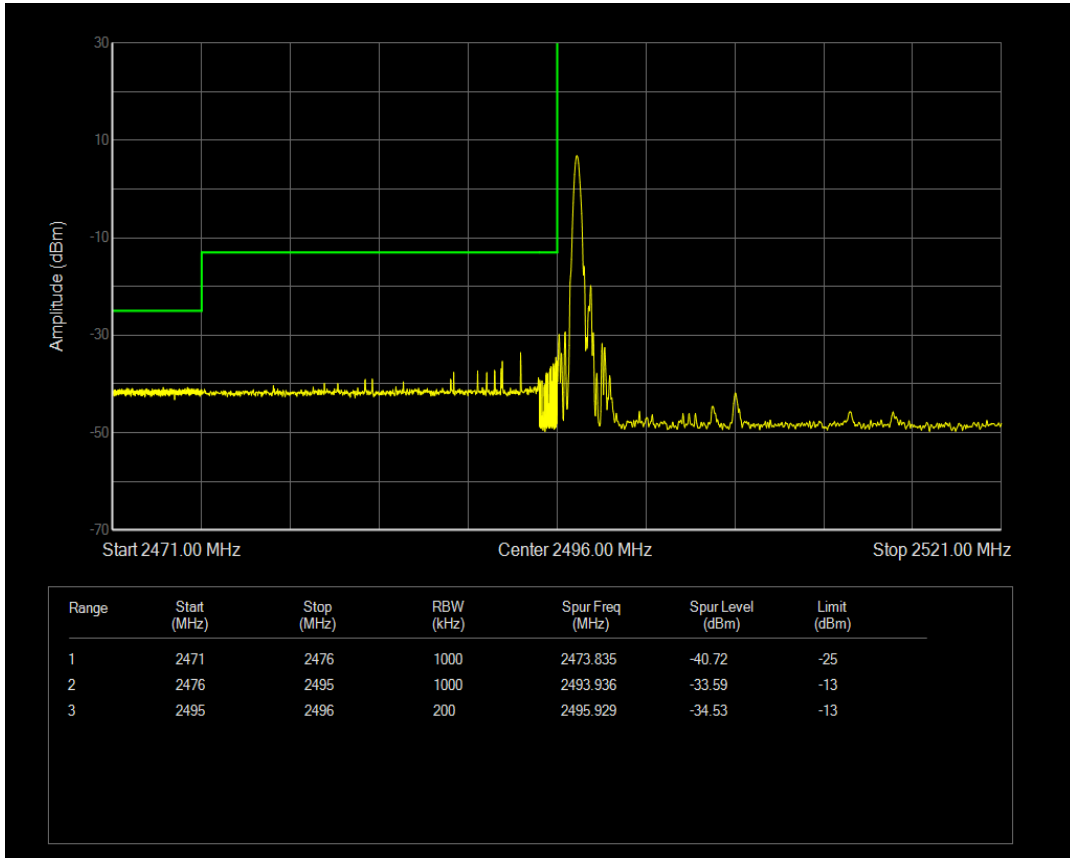

Band41 QPSK BW=20MHz Channel=39750 RB Size=1 Position=#0

Band41 QPSK BW=20MHz Channel=39750 RB Size=1 Position=#Max

Band41 QPSK BW=20MHz Channel=39750 RB Size=100 Position=#0

Band41 16QAM BW=20MHz Channel=39750 RB Size=1 Position=#0