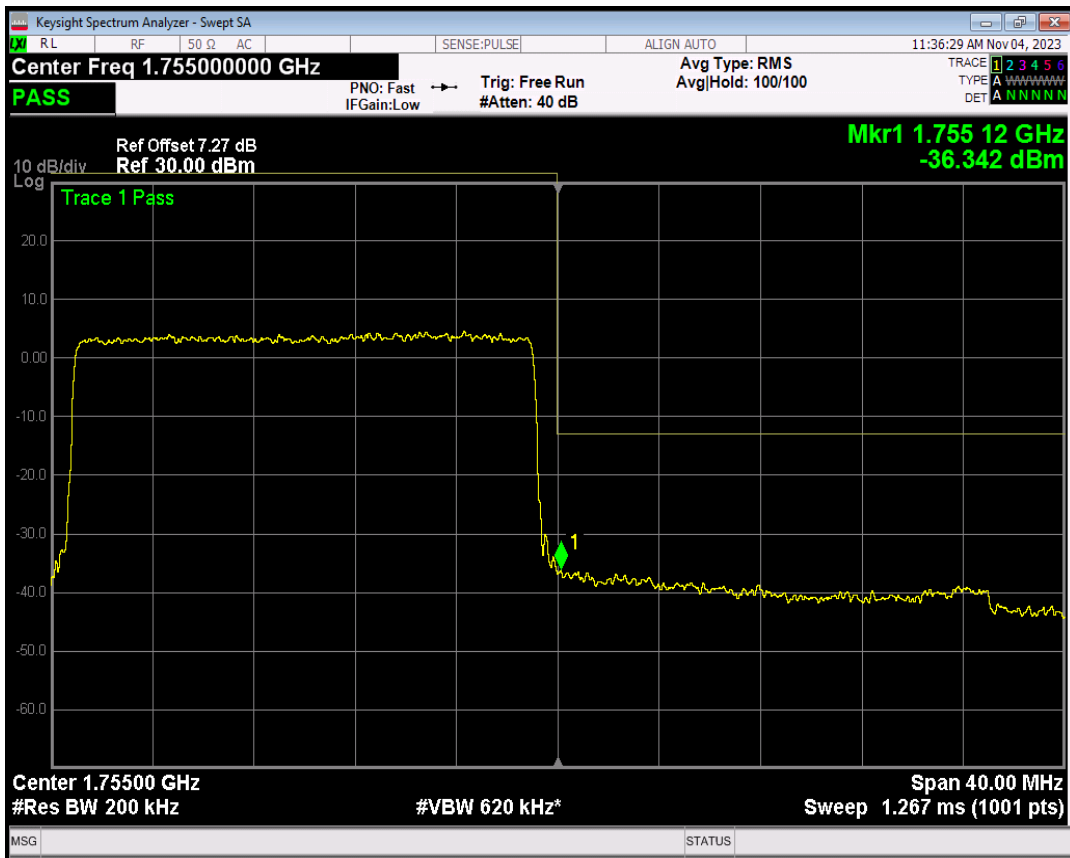

Band4 QPSK BW=20MHz Channel=20300 RB Size=100 Position=#0

Band4 16QAM BW=20MHz Channel=20300 RB Size=1 Position=#0