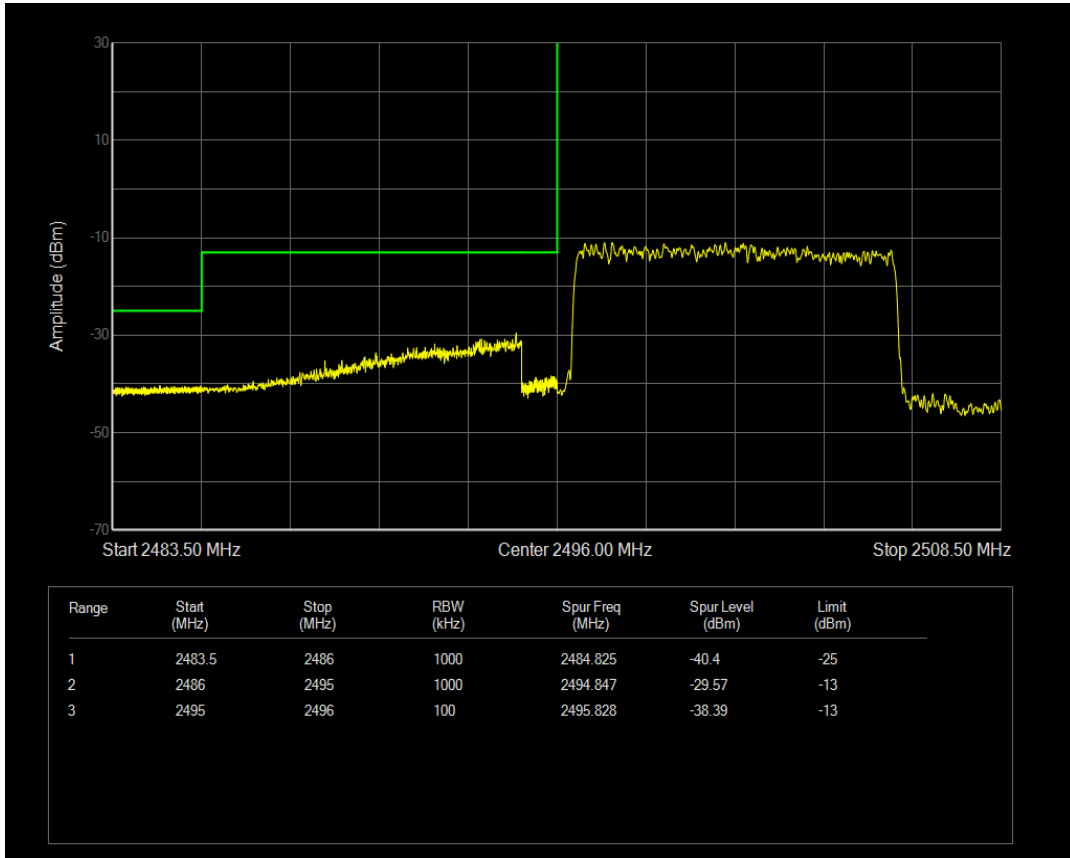

Band41 16QAM BW=10MHz Channel=39700 RB Size=50 Position=#0

Band41 QPSK BW=10MHz Channel=41540 RB Size=1 Position=#0