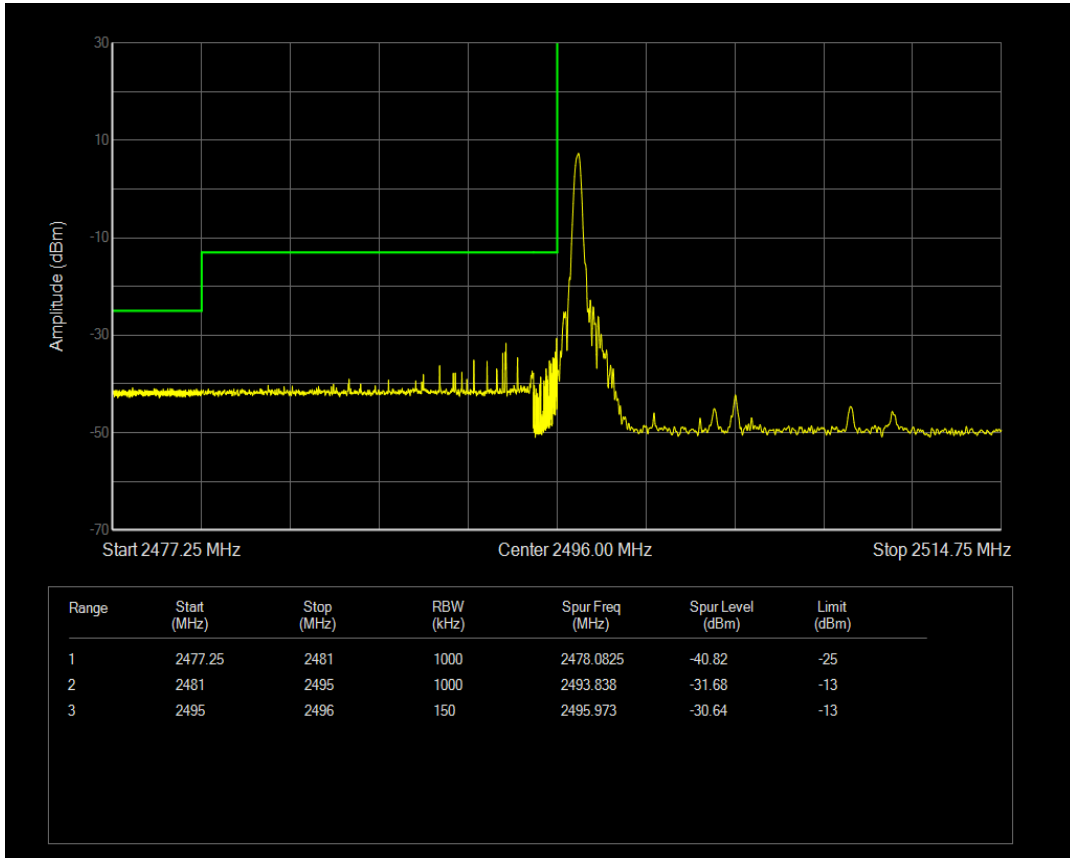

Band41 QPSK BW=15MHz Channel=39725 RB Size=1 Position=#0

Band41 QPSK BW=15MHz Channel=39725 RB Size=1 Position=#Max

Band41 QPSK BW=15MHz Channel=39725 RB Size=75 Position=#0

Band41 16QAM BW=15MHz Channel=39725 RB Size=1 Position=#0