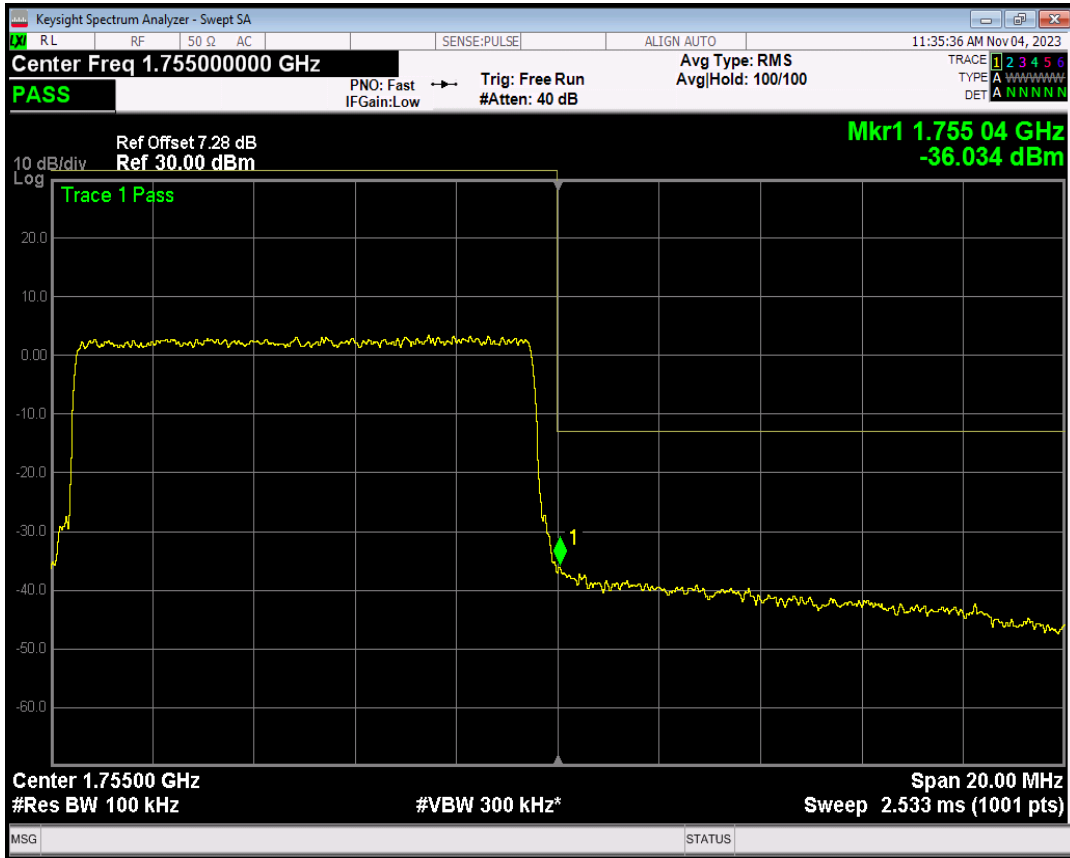

Band4 QPSK BW=10MHz Channel=20350 RB Size=50 Position=#0

Band4 16QAM BW=10MHz Channel=20350 RB Size=1 Position=#0

Band4 16QAM BW=10MHz Channel=20350 RB Size=1 Position=#Max

Band4 16QAM BW=10MHz Channel=20350 RB Size=50 Position=#0