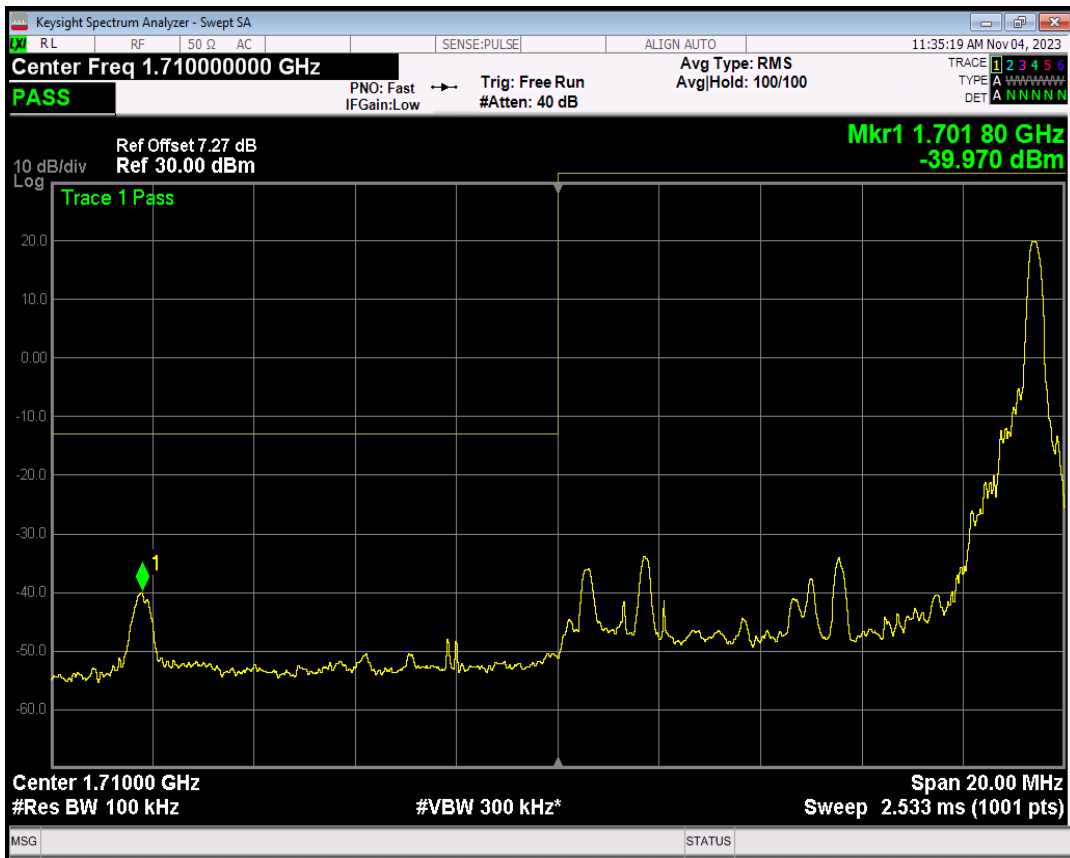

Band4 QPSK BW=10MHz Channel=20000 RB Size=1 Position=#0

Band4 QPSK BW=10MHz Channel=20000 RB Size=1 Position=#Max

Band4 QPSK BW=10MHz Channel=20000 RB Size=50 Position=#0

Band4 16QAM BW=10MHz Channel=20000 RB Size=1 Position=#0

Band4 16QAM BW=10MHz Channel=20000 RB Size=1 Position=#Max

Band4 16QAM BW=10MHz Channel=20000 RB Size=50 Position=#0

Band4 QPSK BW=10MHz Channel=20350 RB Size=1 Position=#0

Band4 QPSK BW=10MHz Channel=20350 RB Size=1 Position=#Max