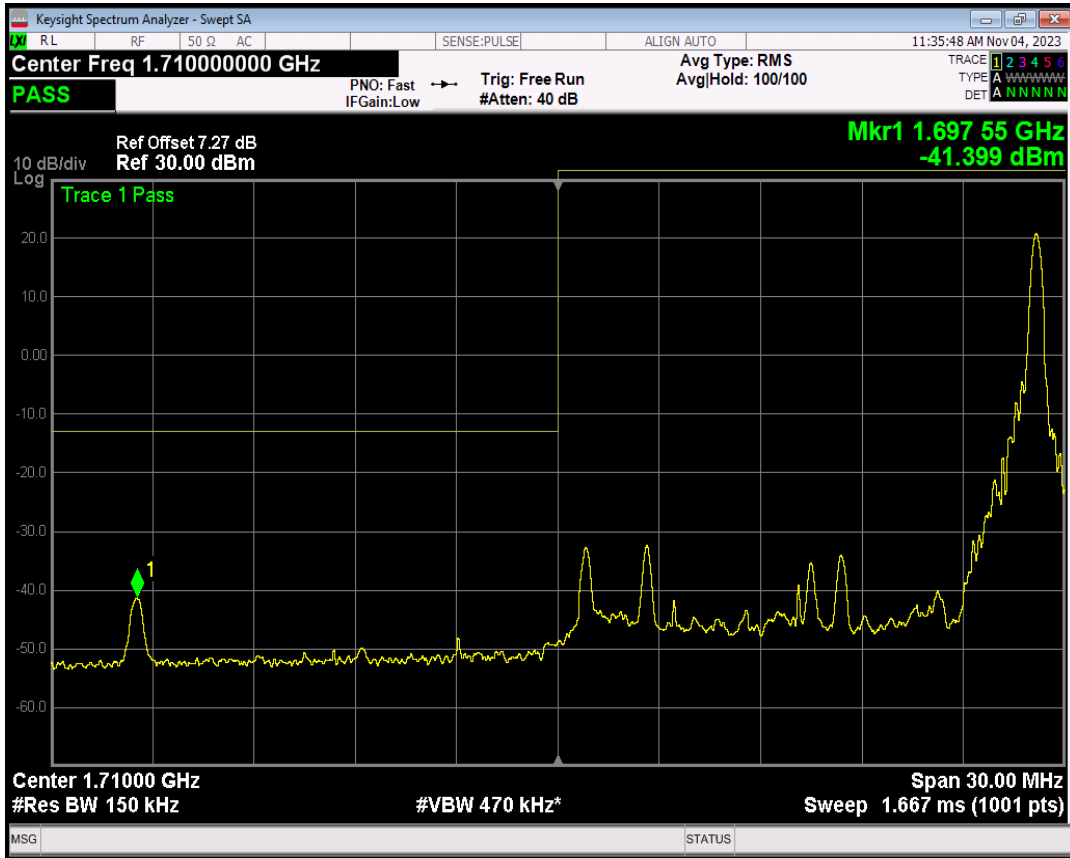

Band4 QPSK BW=15MHz Channel=20025 RB Size=1 Position=#0

Band4 QPSK BW=15MHz Channel=20025 RB Size=1 Position=#Max

Band4 QPSK BW=15MHz Channel=20025 RB Size=75 Position=#0

Band4 16QAM BW=15MHz Channel=20025 RB Size=1 Position=#Max