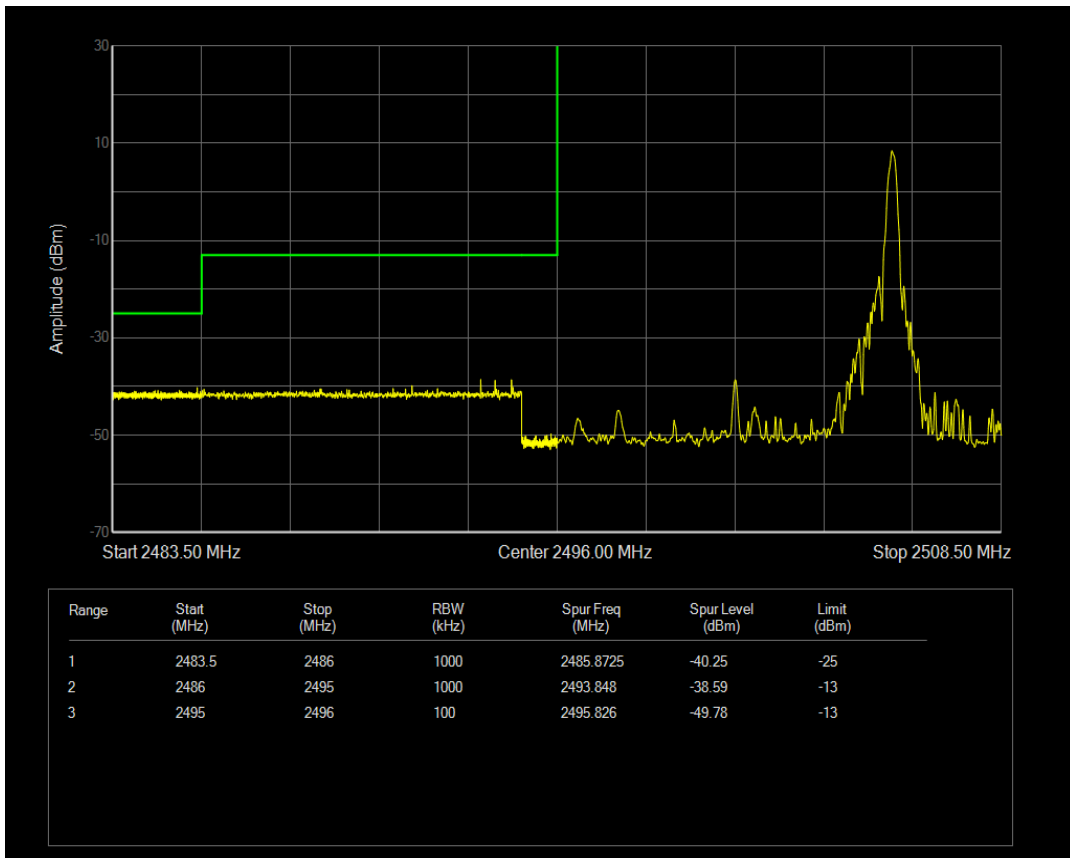

Band41 16QAM BW=10MHz Channel=39700 RB Size=1 Position=#Max

Band41 16QAM BW=10MHz Channel=39700 RB Size=50 Position=#0