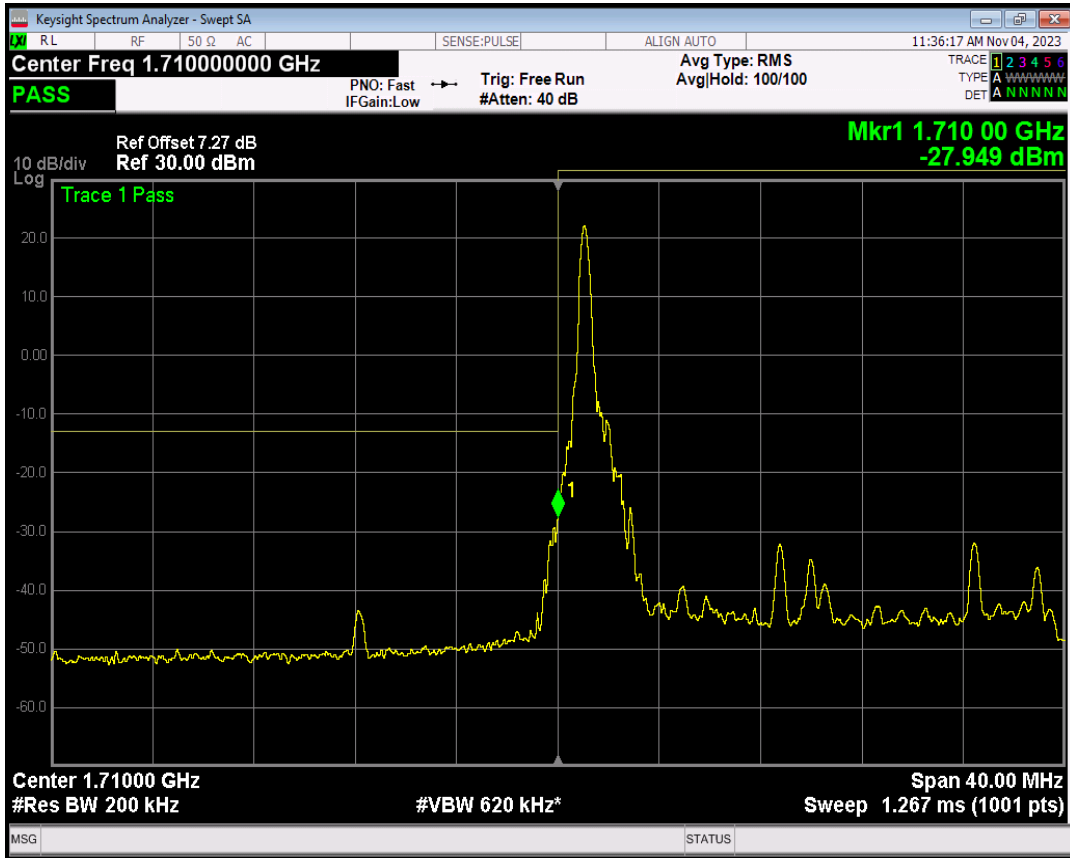

Band4 QPSK BW=20MHz Channel=20050 RB Size=1 Position=#0

Band4 QPSK BW=20MHz Channel=20050 RB Size=1 Position=#Max

Band4 QPSK BW=20MHz Channel=20050 RB Size=100 Position=#0

Band4 16QAM BW=20MHz Channel=20050 RB Size=1 Position=#0