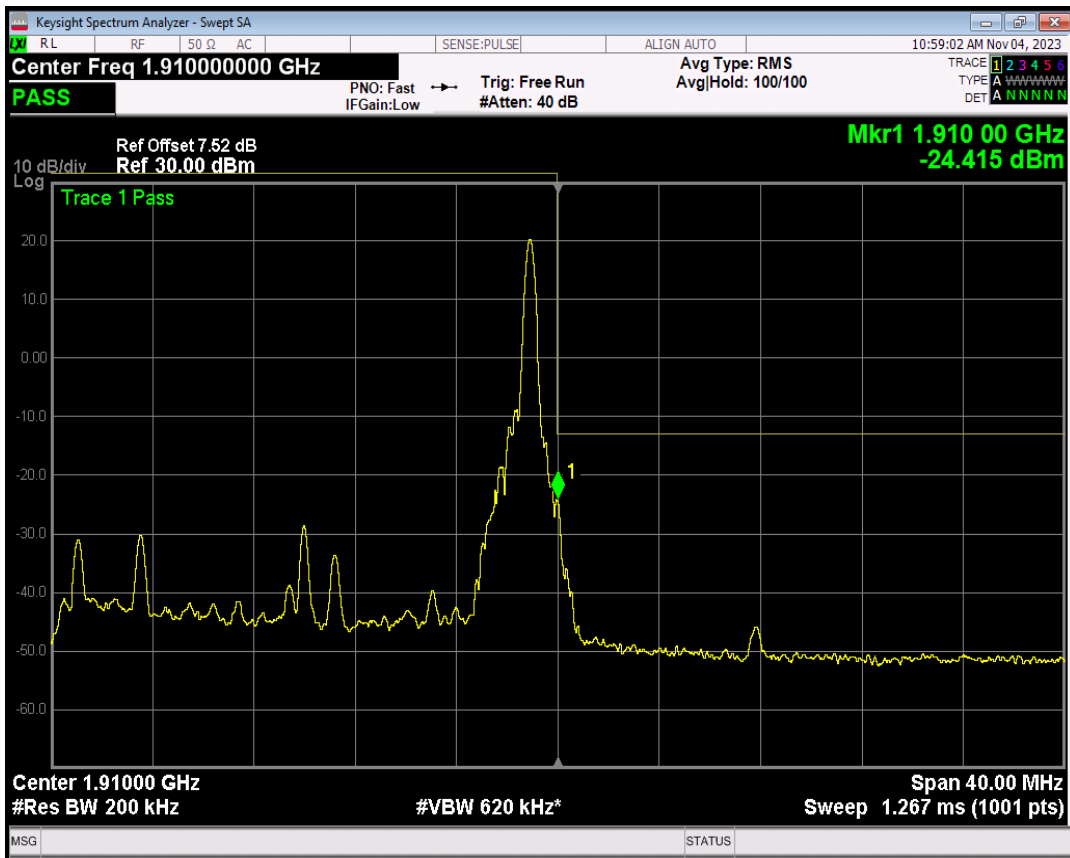

Band2 QPSK BW=20MHz Channel=19100 RB Size=100 Position=#0

Band2 16QAM BW=20MHz Channel=19100 RB Size=1 Position=#0

Band2 16QAM BW=20MHz Channel=19100 RB Size=1 Position=#Max

Band2 16QAM BW=20MHz Channel=19100 RB Size=100 Position=#0