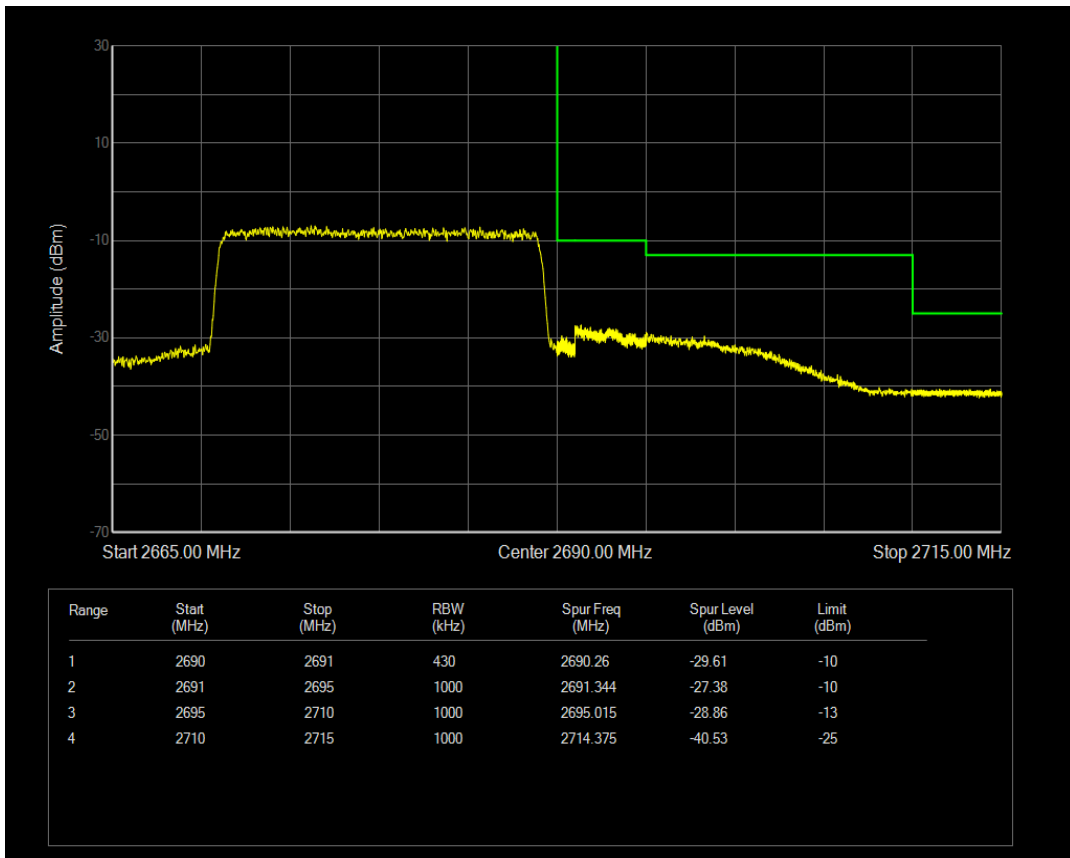

Band41 QPSK BW=20MHz Channel=41490 RB Size=100 Position=#0

Band41 16QAM BW=20MHz Channel=41490 RB Size=1 Position=#0