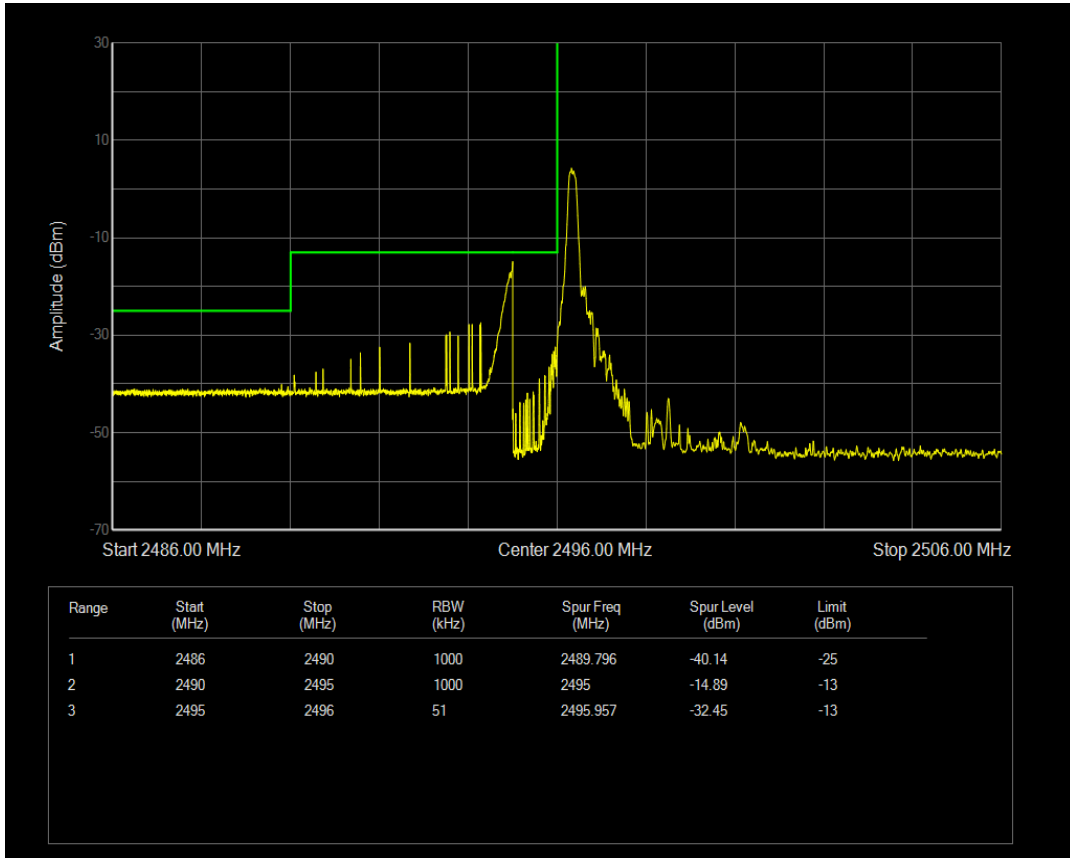

Band4 QPSK BW=20MHz Channel=20300 RB Size=100 Position=#0

Band4 16QAM BW=20MHz Channel=20300 RB Size=1 Position=#0

Band4 16QAM BW=20MHz Channel=20300 RB Size=1 Position=#Max

Band4 16QAM BW=20MHz Channel=20300 RB Size=100 Position=#0

Band41 QPSK BW=5MHz Channel=39675 RB Size=1 Position=#0

Band41 QPSK BW=5MHz Channel=39675 RB Size=1 Position=#Max

Band41 QPSK BW=5MHz Channel=39675 RB Size=25 Position=#0

Band41 16QAM BW=5MHz Channel=39675 RB Size=1 Position=#0