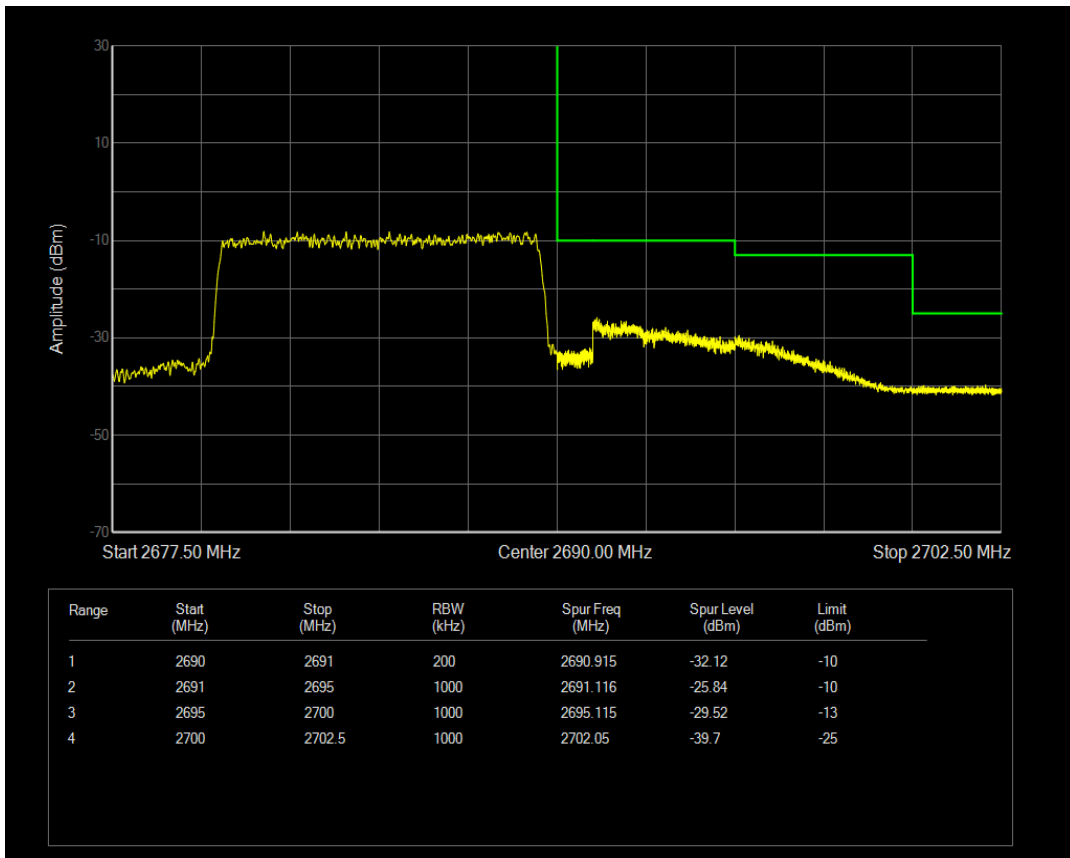

Band41 QPSK BW=10MHz Channel=41540 RB Size=50 Position=#0

Band41 16QAM BW=10MHz Channel=41540 RB Size=1 Position=#0