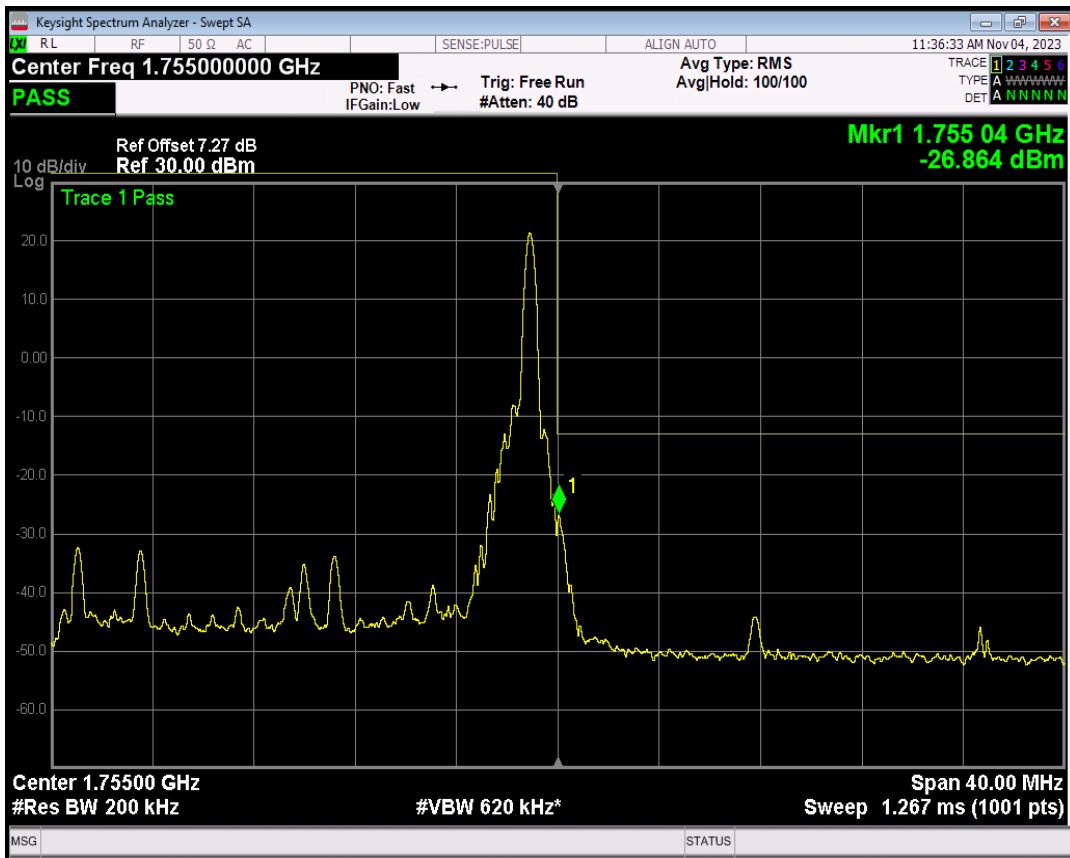

Band4 16QAM BW=20MHz Channel=20300 RB Size=1 Position=#Max

Band4 16QAM BW=20MHz Channel=20300 RB Size=100 Position=#0