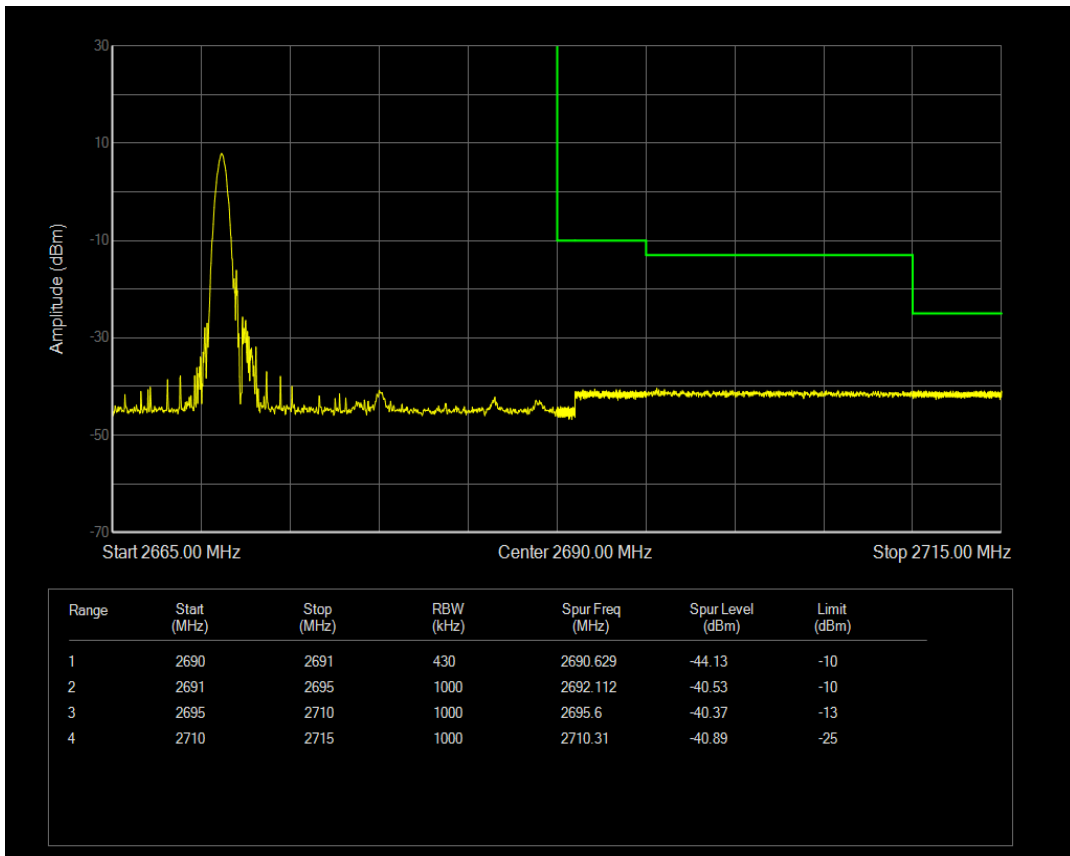

Band41 QPSK BW=20MHz Channel=41490 RB Size=1 Position=#0

Band41 QPSK BW=20MHz Channel=41490 RB Size=1 Position=#Max