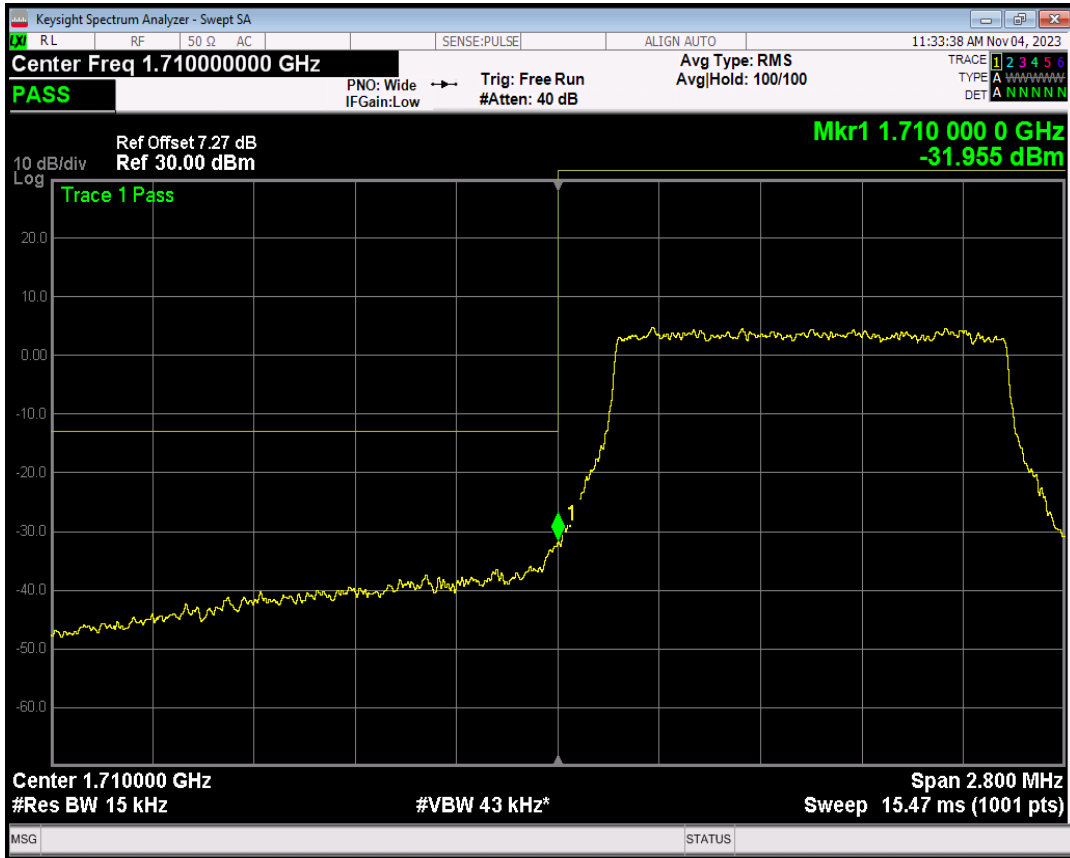

Band2 QPSK BW=20MHz Channel=19100 RB Size=100 Position=#0

Band2 16QAM BW=20MHz Channel=19100 RB Size=1 Position=#0

Band2 16QAM BW=20MHz Channel=19100 RB Size=1 Position=#Max

Band2 16QAM BW=20MHz Channel=19100 RB Size=100 Position=#0

Band4 QPSK BW=1.4MHz Channel=19957 RB Size=1 Position=#0

Band4 QPSK BW=1.4MHz Channel=19957 RB Size=1 Position=#Max

Band4 QPSK BW=1.4MHz Channel=19957 RB Size=6 Position=#0

Band4 16QAM BW=1.4MHz Channel=19957 RB Size=1 Position=#0

Band4 16QAM BW=1.4MHz Channel=19957 RB Size=1 Position=#Max

Band4 16QAM BW=1.4MHz Channel=19957 RB Size=6 Position=#0

Band4 QPSK BW=1.4MHz Channel=20393 RB Size=1 Position=#0

Band4 QPSK BW=1.4MHz Channel=20393 RB Size=1 Position=#Max