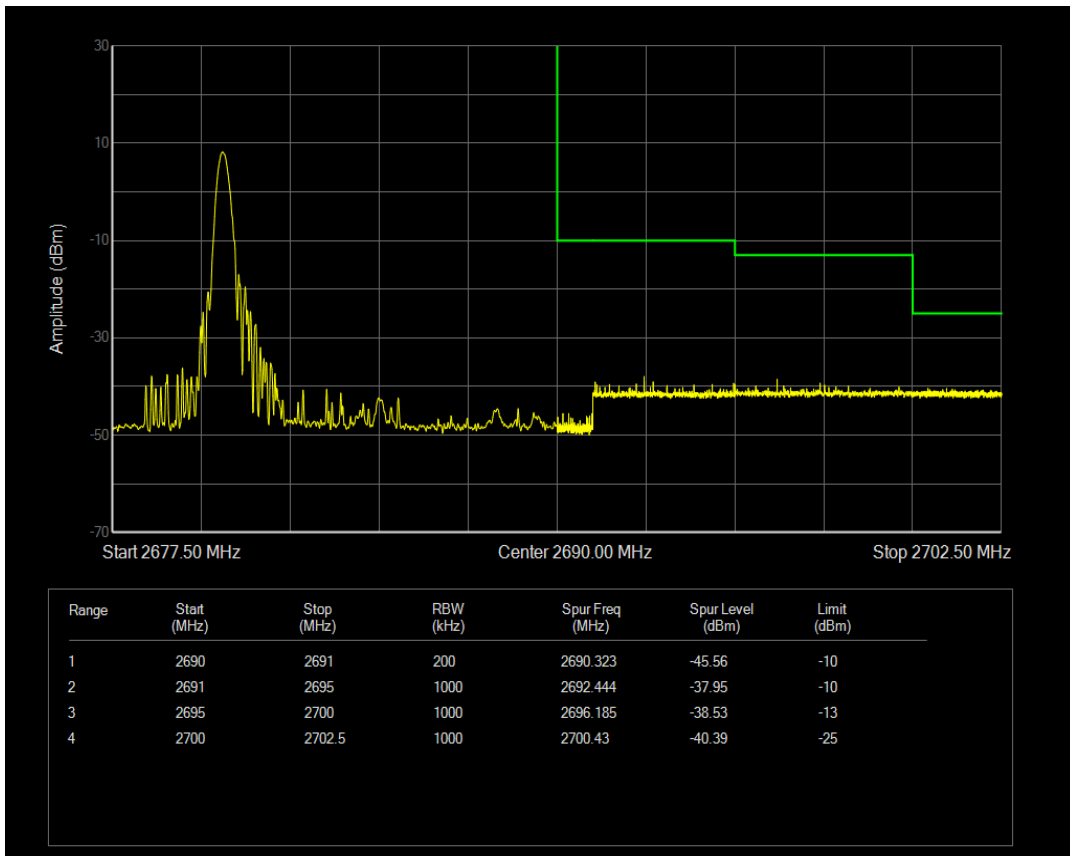

Band41 QPSK BW=10MHz Channel=41540 RB Size=1 Position=#0

Band41 QPSK BW=10MHz Channel=41540 RB Size=1 Position=#Max