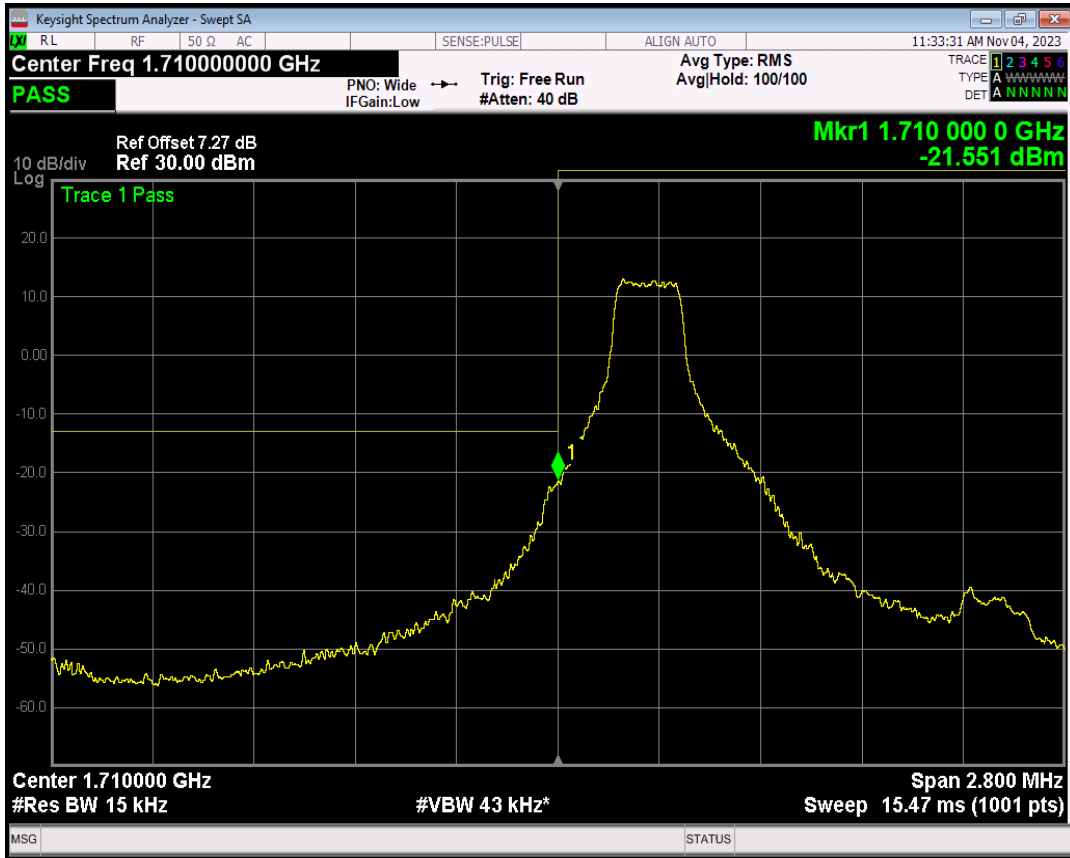

Band4 QPSK BW=1.4MHz Channel=19957 RB Size=1 Position=#0

Band4 QPSK BW=1.4MHz Channel=19957 RB Size=1 Position=#Max

Band4 QPSK BW=1.4MHz Channel=19957 RB Size=6 Position=#0

Band4 16QAM BW=1.4MHz Channel=19957 RB Size=1 Position=#0