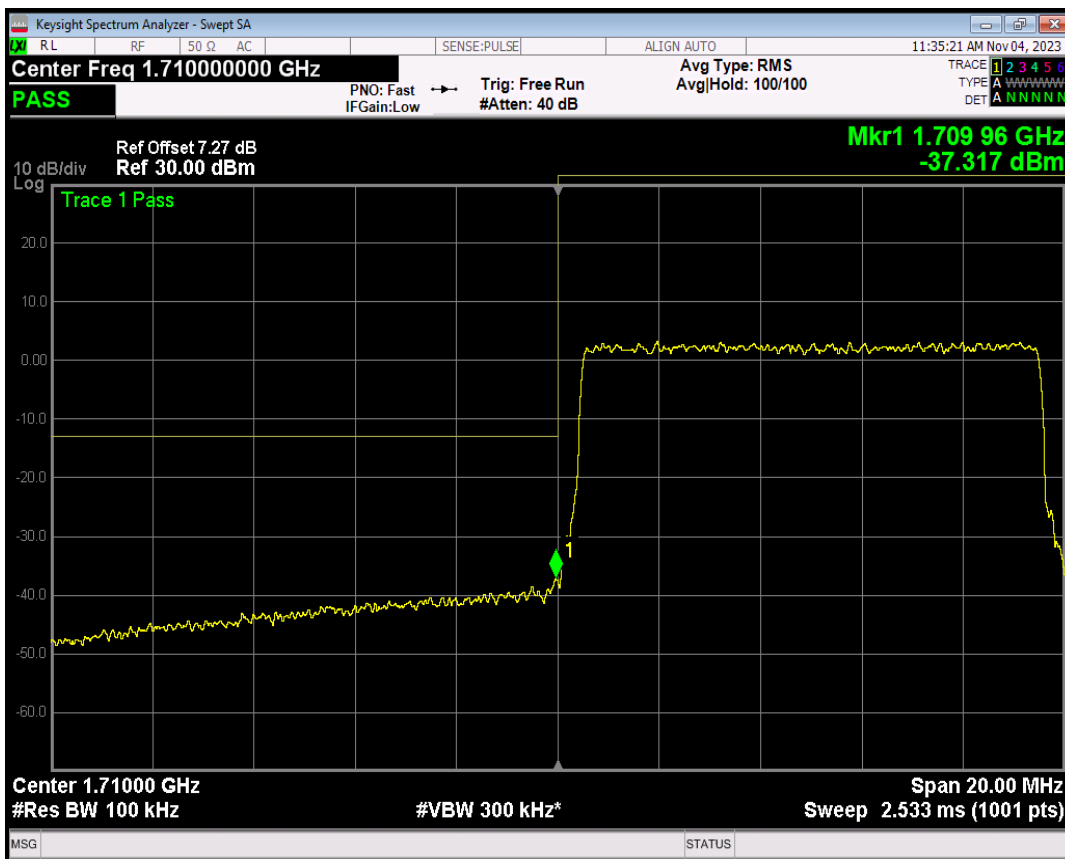

Band4 16QAM BW=10MHz Channel=20000 RB Size=50 Position=#0

Band4 QPSK BW=10MHz Channel=20350 RB Size=1 Position=#0