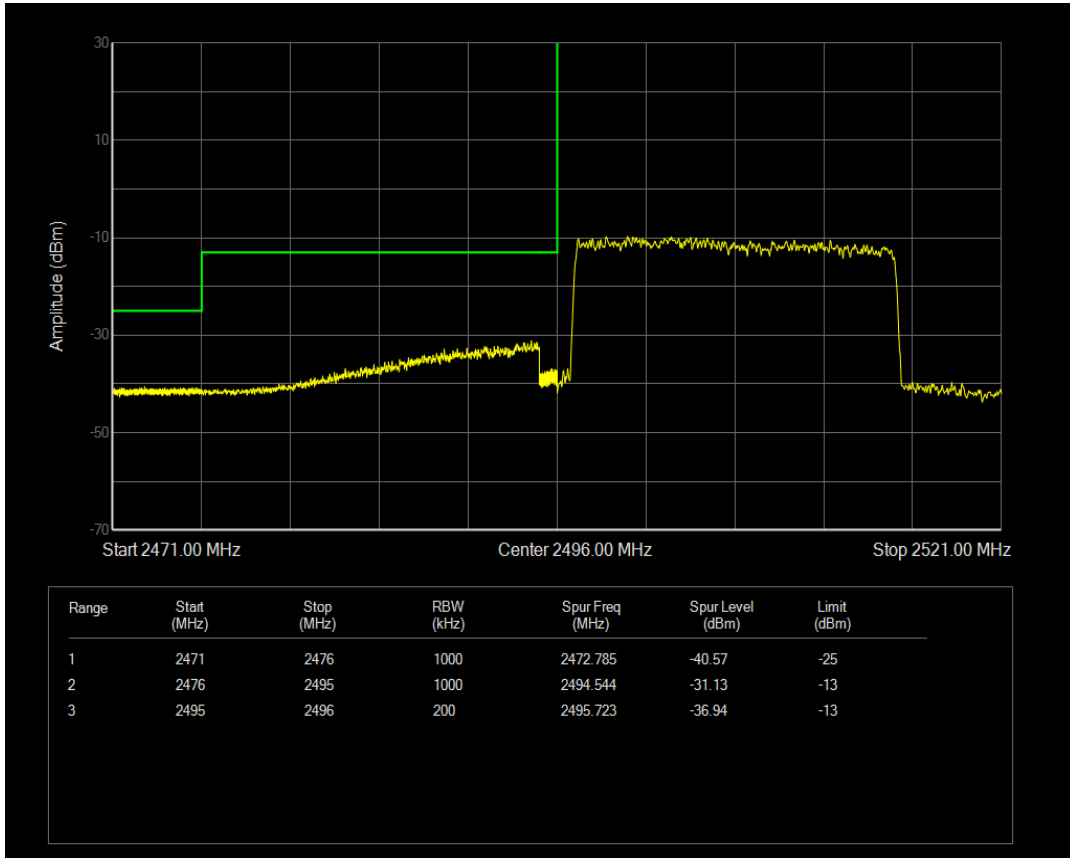

Band41 16QAM BW=20MHz Channel=39750 RB Size=100 Position=#0

Band41 QPSK BW=20MHz Channel=41490 RB Size=1 Position=#0