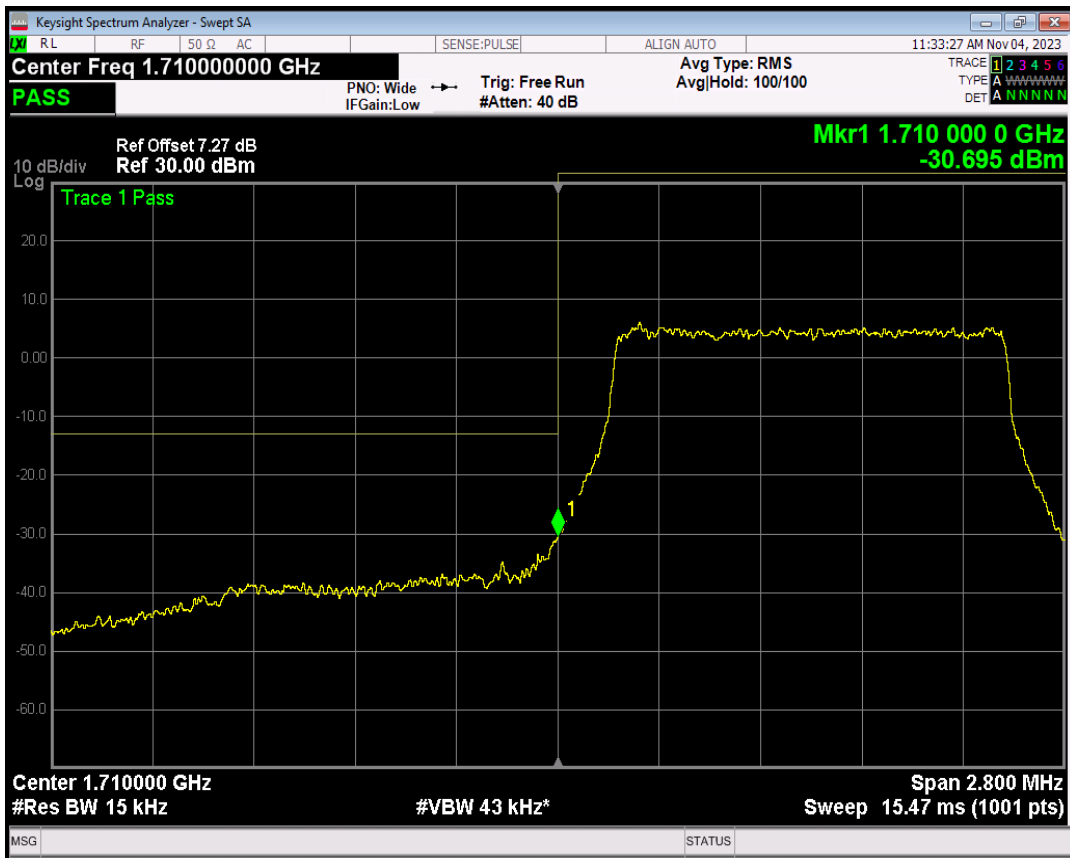

Band2 QPSK BW=20MHz Channel=19100 RB Size=100 Position=#0

Band2 16QAM BW=20MHz Channel=19100 RB Size=1 Position=#0

Band2 16QAM BW=20MHz Channel=19100 RB Size=1 Position=#Max

Band2 16QAM BW=20MHz Channel=19100 RB Size=100 Position=#0

Band4 QPSK BW=1.4MHz Channel=19957 RB Size=1 Position=#0

Band4 QPSK BW=1.4MHz Channel=19957 RB Size=1 Position=#Max

Band4 QPSK BW=1.4MHz Channel=19957 RB Size=6 Position=#0

Band4 16QAM BW=1.4MHz Channel=19957 RB Size=1 Position=#0