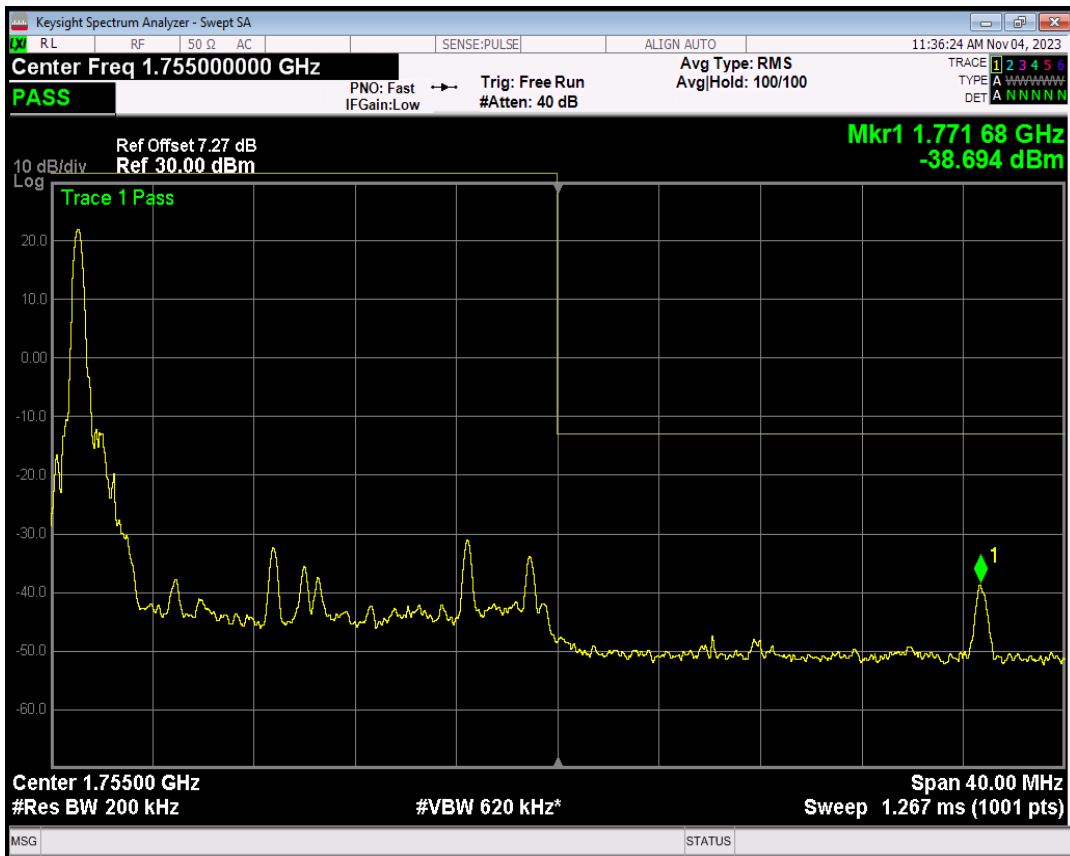

Band4 QPSK BW=20MHz Channel=20300 RB Size=1 Position=#0

Band4 QPSK BW=20MHz Channel=20300 RB Size=1 Position=#Max