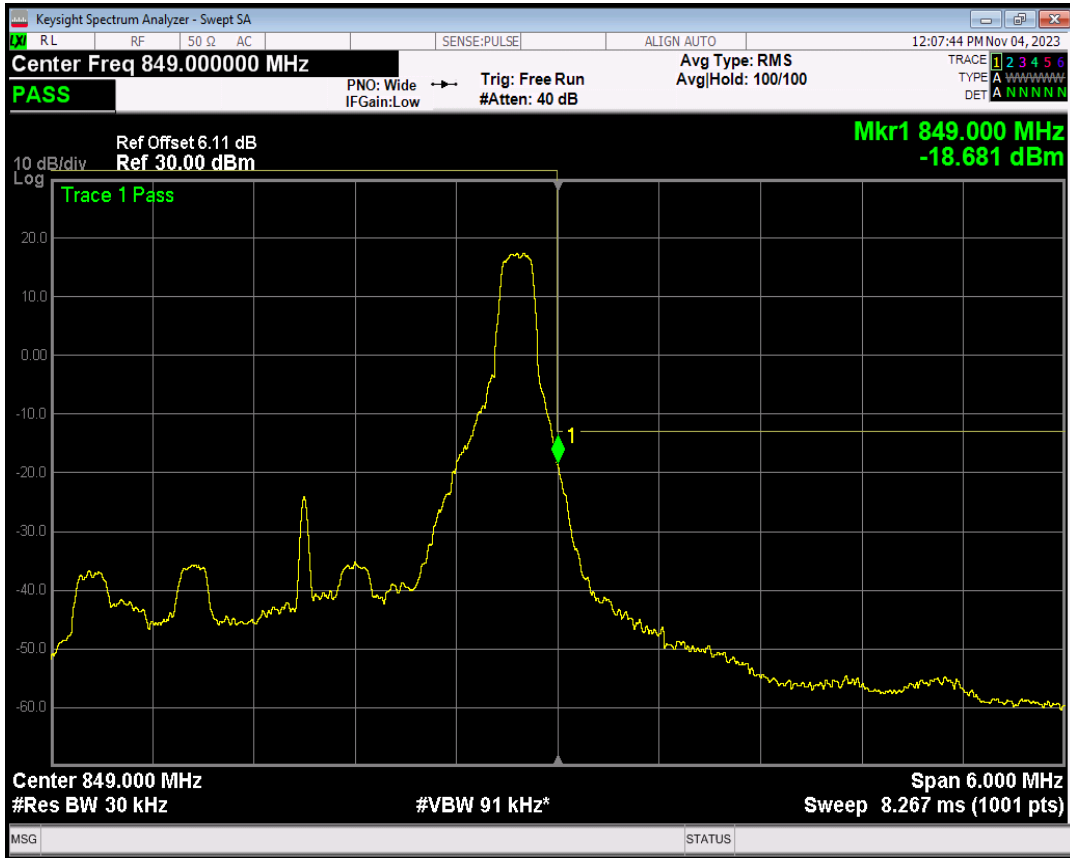

Band5 16QAM BW=3MHz Channel=20415 RB Size=1 Position=#Max

Band5 16QAM BW=3MHz Channel=20415 RB Size=15 Position=#0

Band5 QPSK BW=3MHz Channel=20635 RB Size=1 Position=#0

Band5 QPSK BW=3MHz Channel=20635 RB Size=1 Position=#Max