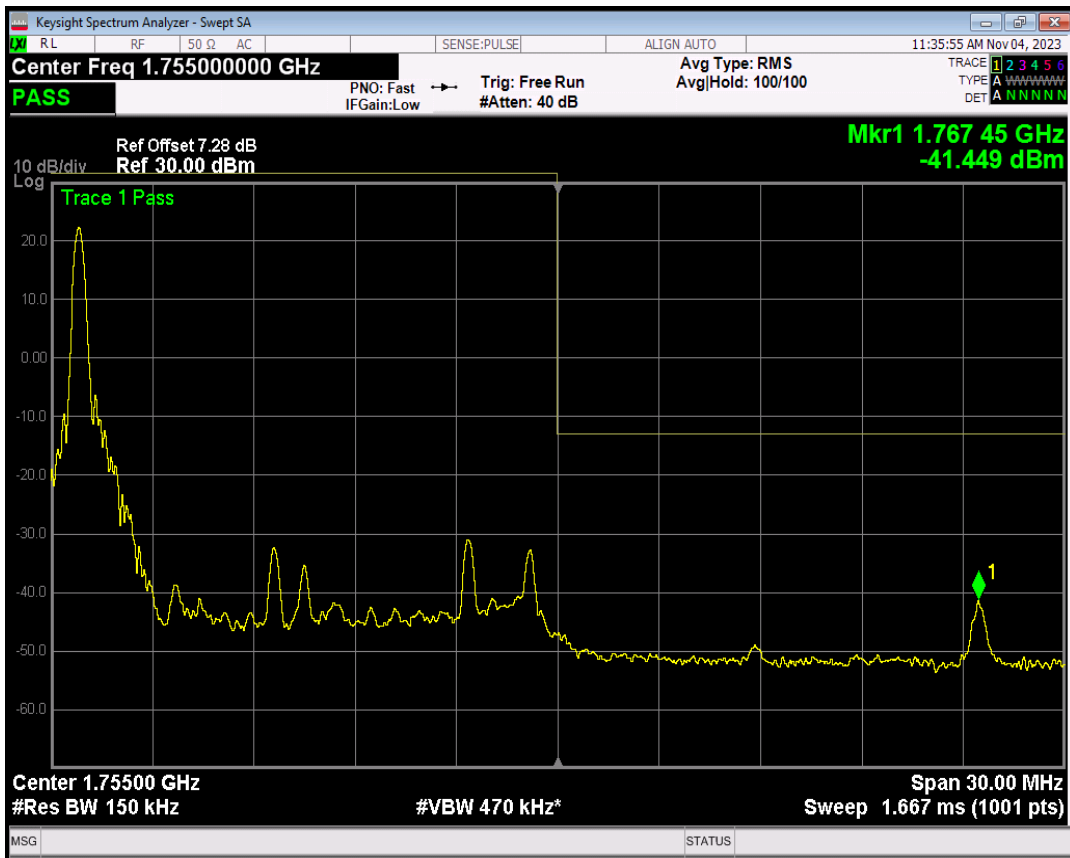

Band4 QPSK BW=15MHz Channel=20325 RB Size=1 Position=#0

Band4 QPSK BW=15MHz Channel=20325 RB Size=1 Position=#Max