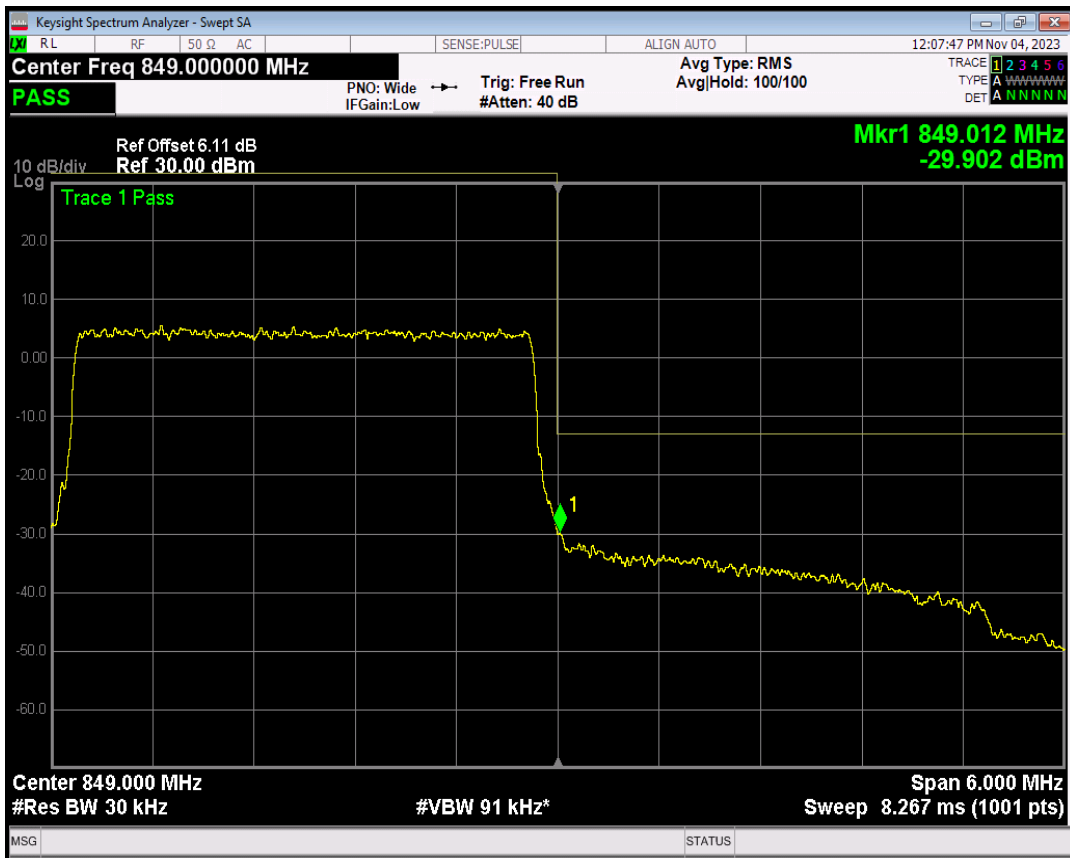

Band5 QPSK BW=3MHz Channel=20635 RB Size=15 Position=#0

Band5 16QAM BW=3MHz Channel=20635 RB Size=1 Position=#0