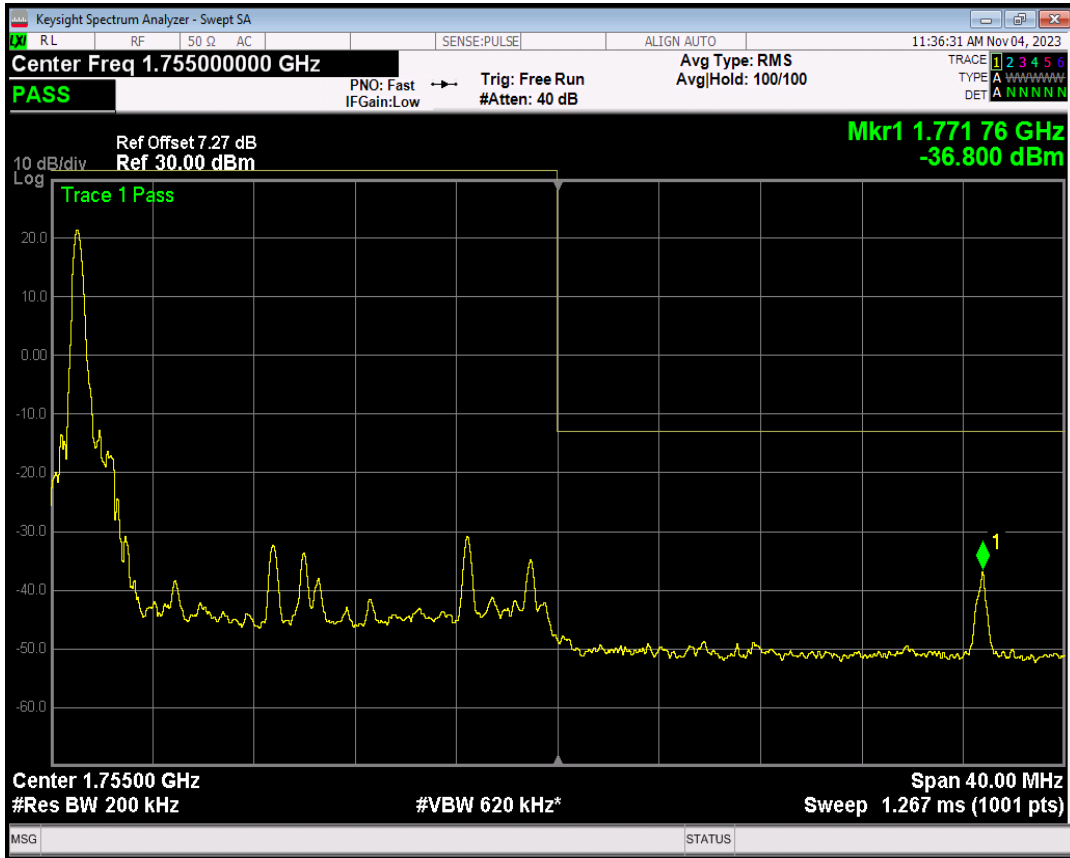

Band4 16QAM BW=20MHz Channel=20050 RB Size=100 Position=#0

Band4 16QAM BW=20MHz Channel=20050 RB Size=1 Position=#Max

Band4 QPSK BW=20MHz Channel=20300 RB Size=1 Position=#0

Band4 QPSK BW=20MHz Channel=20300 RB Size=1 Position=#Max

Band4 QPSK BW=20MHz Channel=20300 RB Size=100 Position=#0

Band4 16QAM BW=20MHz Channel=20300 RB Size=1 Position=#0

Band4 16QAM BW=20MHz Channel=20300 RB Size=1 Position=#Max

Band4 16QAM BW=20MHz Channel=20300 RB Size=100 Position=#0