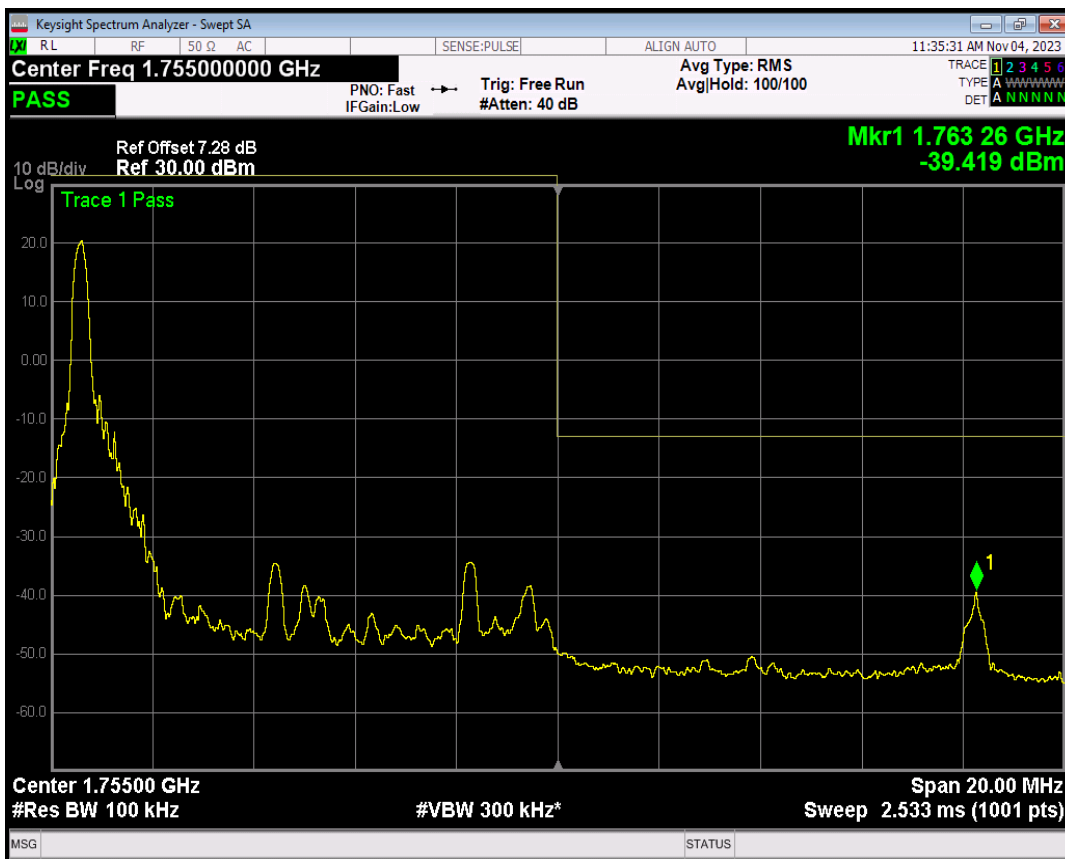

Band4 16QAM BW=10MHz Channel=20350 RB Size=1 Position=#0

Band4 16QAM BW=10MHz Channel=20350 RB Size=1 Position=#Max