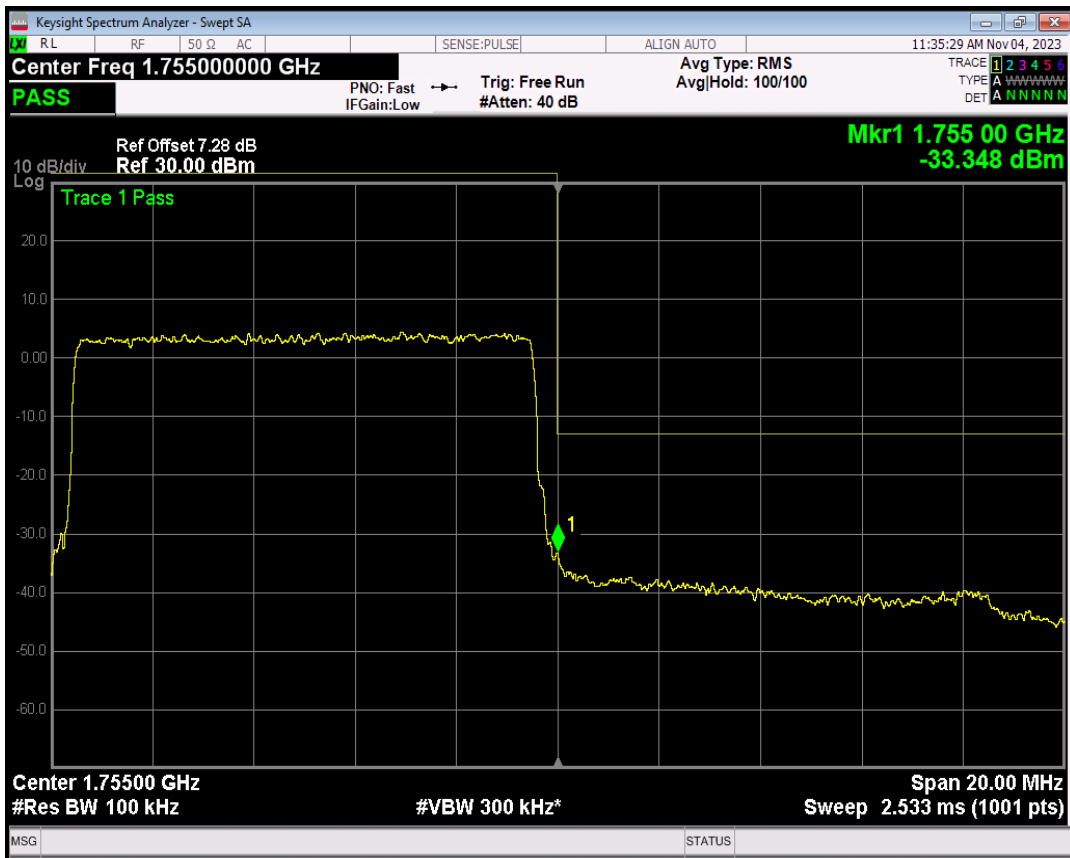

Band4 QPSK BW=10MHz Channel=20350 RB Size=50 Position=#0

Band4 16QAM BW=10MHz Channel=20350 RB Size=1 Position=#0