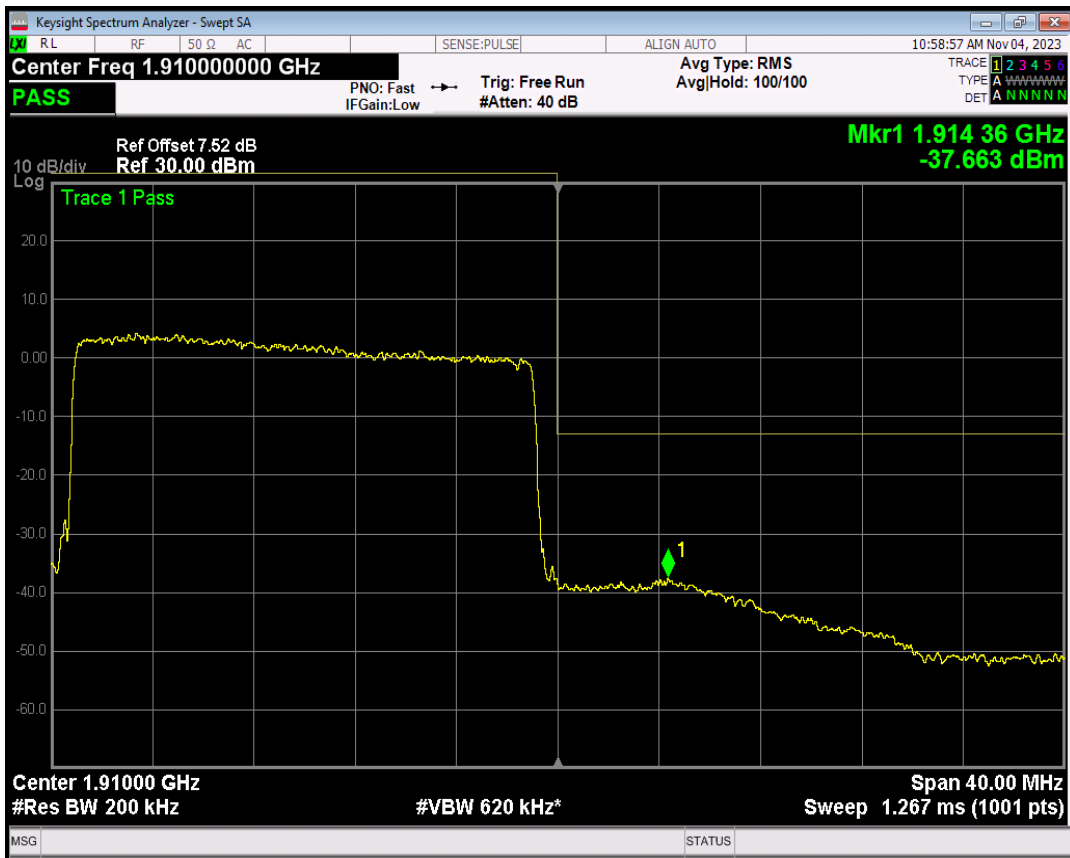

Band2 QPSK BW=20MHz Channel=19100 RB Size=100 Position=#0

Band2 16QAM BW=20MHz Channel=19100 RB Size=1 Position=#0

Band2 16QAM BW=20MHz Channel=19100 RB Size=1 Position=#Max

Band2 16QAM BW=20MHz Channel=19100 RB Size=100 Position=#0