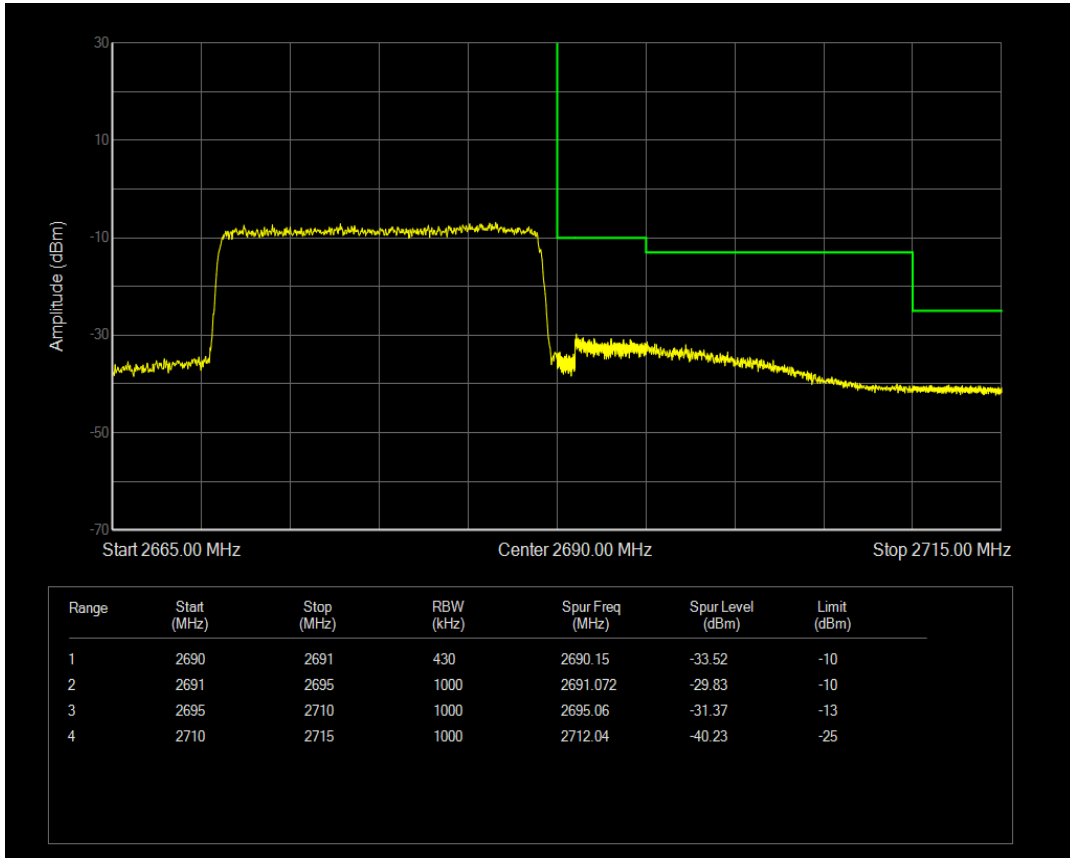

Band41 QPSK BW=20MHz Channel=41490 RB Size=100 Position=#0

Band41 16QAM BW=20MHz Channel=41490 RB Size=1 Position=#0

Band41 16QAM BW=20MHz Channel=41490 RB Size=1 Position=#Max

Band41 16QAM BW=20MHz Channel=41490 RB Size=100 Position=#0

Band5 QPSK BW=1.4MHz Channel=20407 RB Size=1 Position=#0

Band5 QPSK BW=1.4MHz Channel=20407 RB Size=1 Position=#Max

Band5 QPSK BW=1.4MHz Channel=20407 RB Size=6 Position=#0

Band5 16QAM BW=1.4MHz Channel=20407 RB Size=1 Position=#0