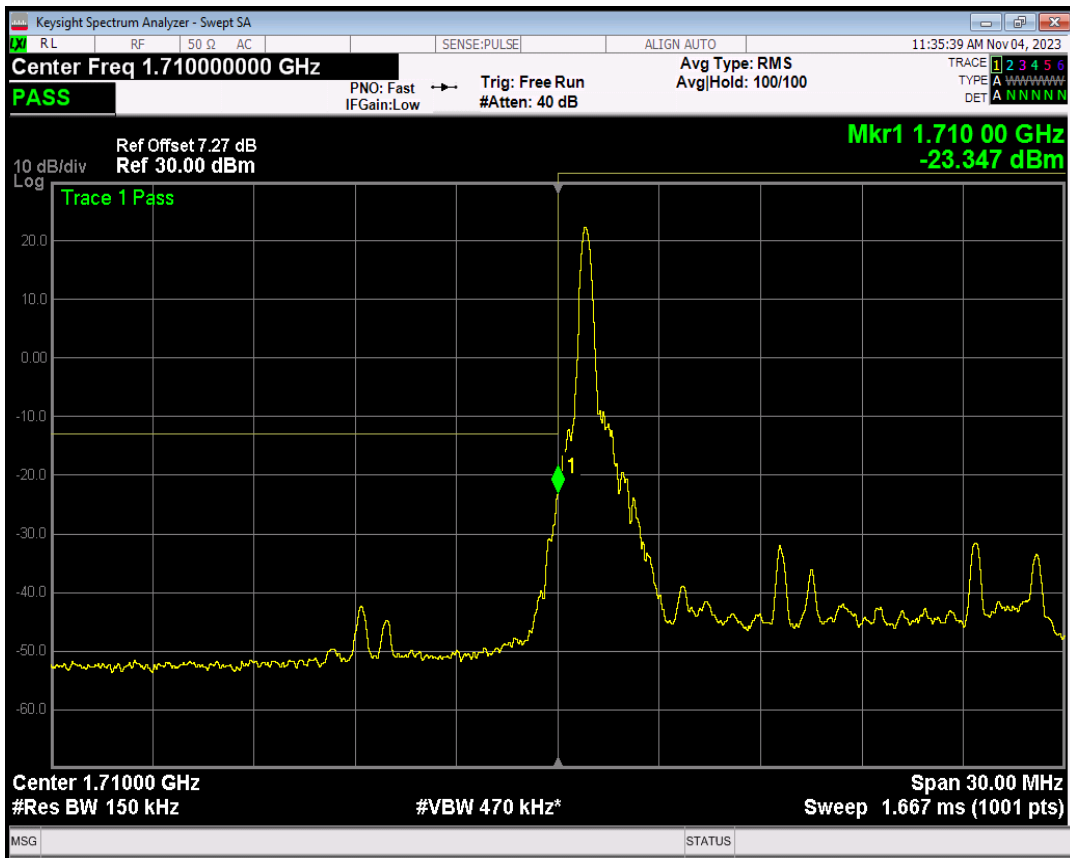

Band4 QPSK BW=15MHz Channel=20025 RB Size=1 Position=#0

Band4 QPSK BW=15MHz Channel=20025 RB Size=1 Position=#Max