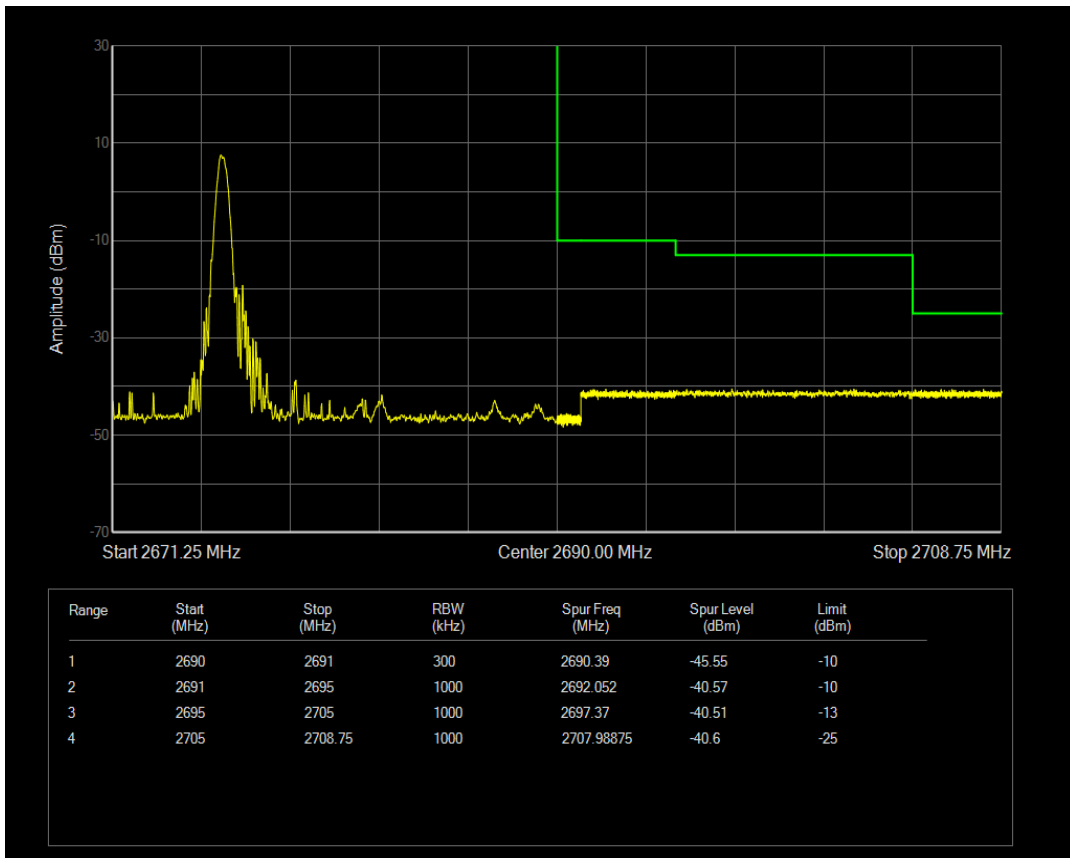

Band41 QPSK BW=15MHz Channel=41515 RB Size=1 Position=#0

Band41 QPSK BW=15MHz Channel=41515 RB Size=1 Position=#Max