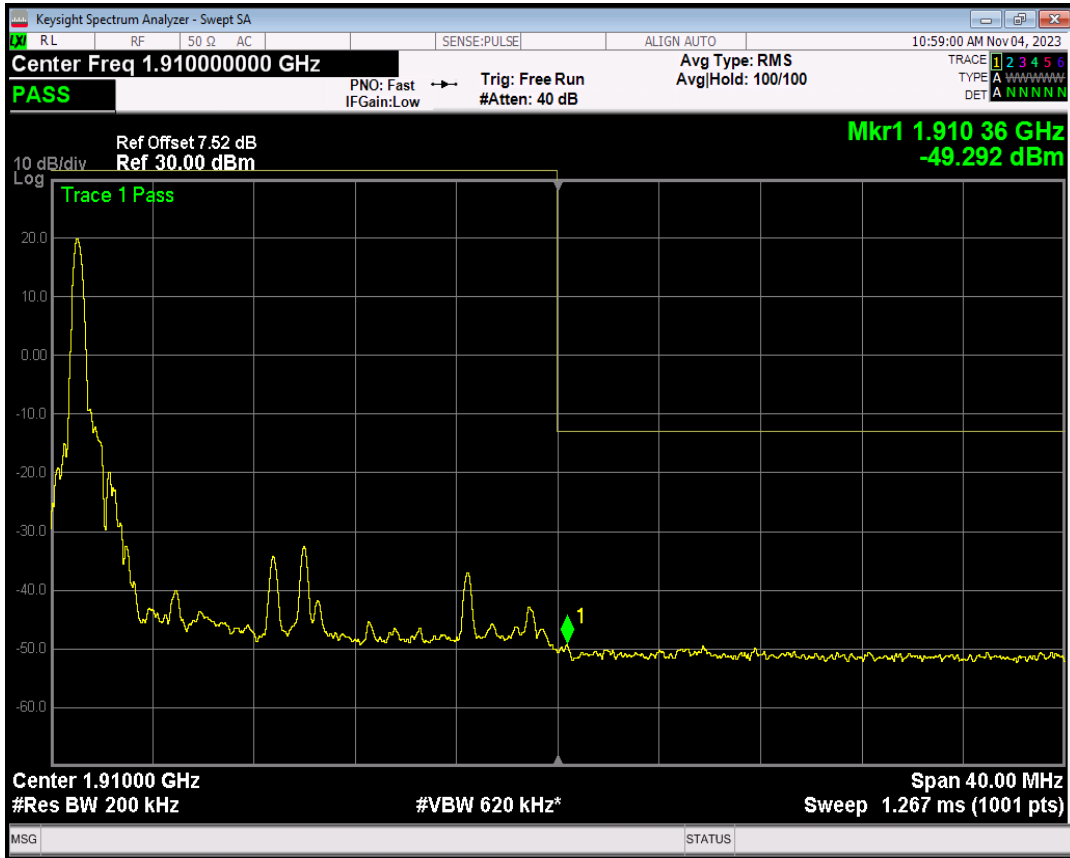

Band2 QPSK BW=20MHz Channel=19100 RB Size=100 Position=#0

Band2 16QAM BW=20MHz Channel=19100 RB Size=1 Position=#0

Band2 16QAM BW=20MHz Channel=19100 RB Size=1 Position=#Max

Band2 16QAM BW=20MHz Channel=19100 RB Size=100 Position=#0