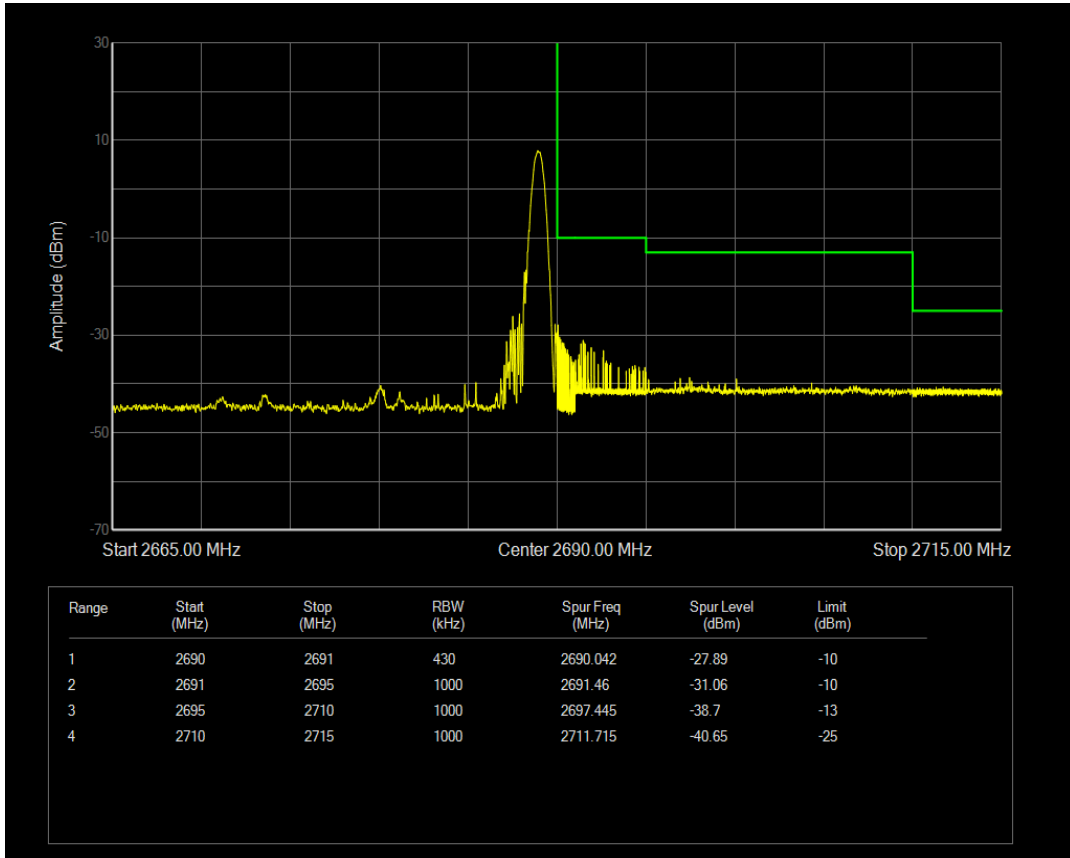

Band41 16QAM BW=20MHz Channel=39750 RB Size=1 Position=#Max

Band41 16QAM BW=20MHz Channel=39750 RB Size=100 Position=#0

Band41 QPSK BW=20MHz Channel=41490 RB Size=1 Position=#0

Band41 QPSK BW=20MHz Channel=41490 RB Size=1 Position=#Max