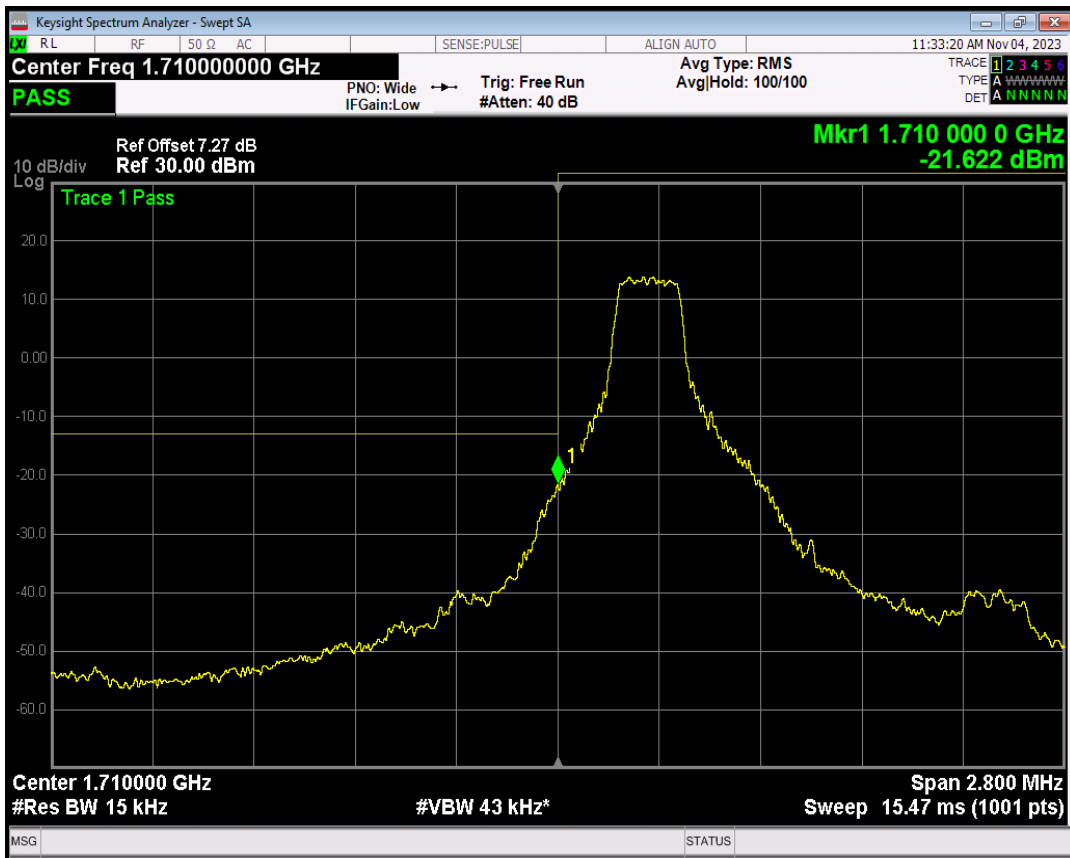

Band4 QPSK BW=1.4MHz Channel=19957 RB Size=1 Position=#0

Band4 QPSK BW=1.4MHz Channel=19957 RB Size=1 Position=#Max