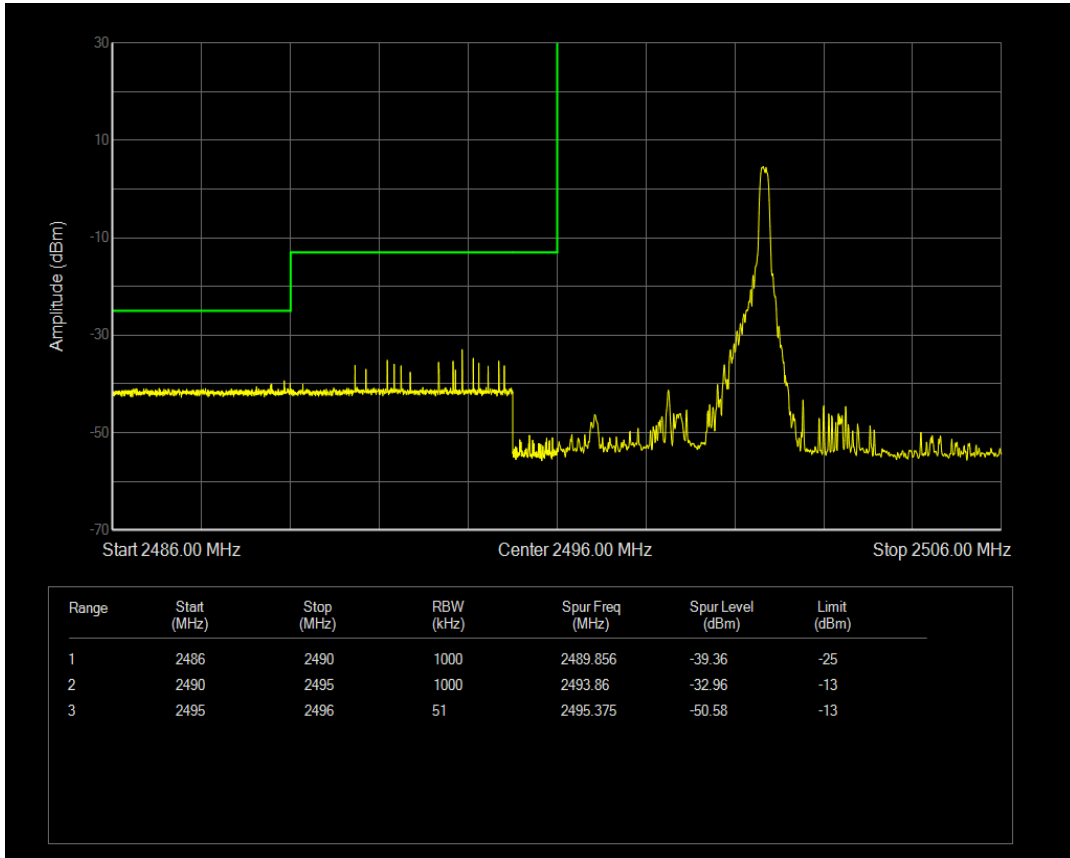

Band41 QPSK BW=5MHz Channel=39675 RB Size=1 Position=#Max

Band41 QPSK BW=5MHz Channel=39675 RB Size=25 Position=#0