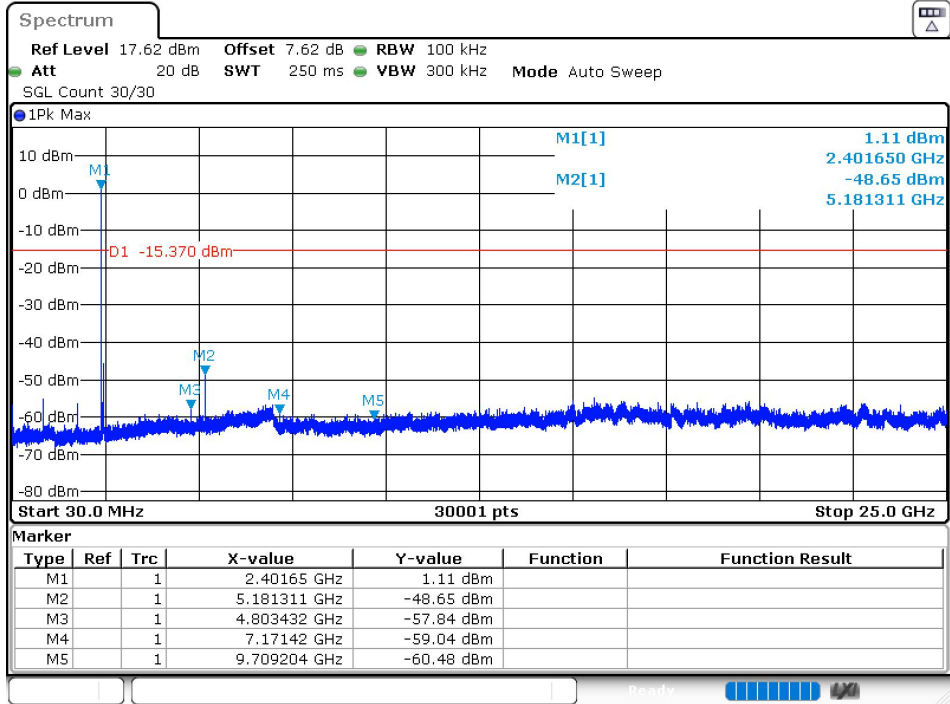

Tx. Spurious NVNT 3-DH5 2402MHz Ant1 Emission

Tx. Spurious NVNT 3-DH5 2441MHz Ant1 Ref

Tx. Spurious NVNT 3-DH5 2441MHz Ant1 Emission

Tx. Spurious NVNT 3-DH5 2480MHz Ant1 Ref

Tx. Spurious NVNT 3-DH5 2480MHz Ant1 Emission