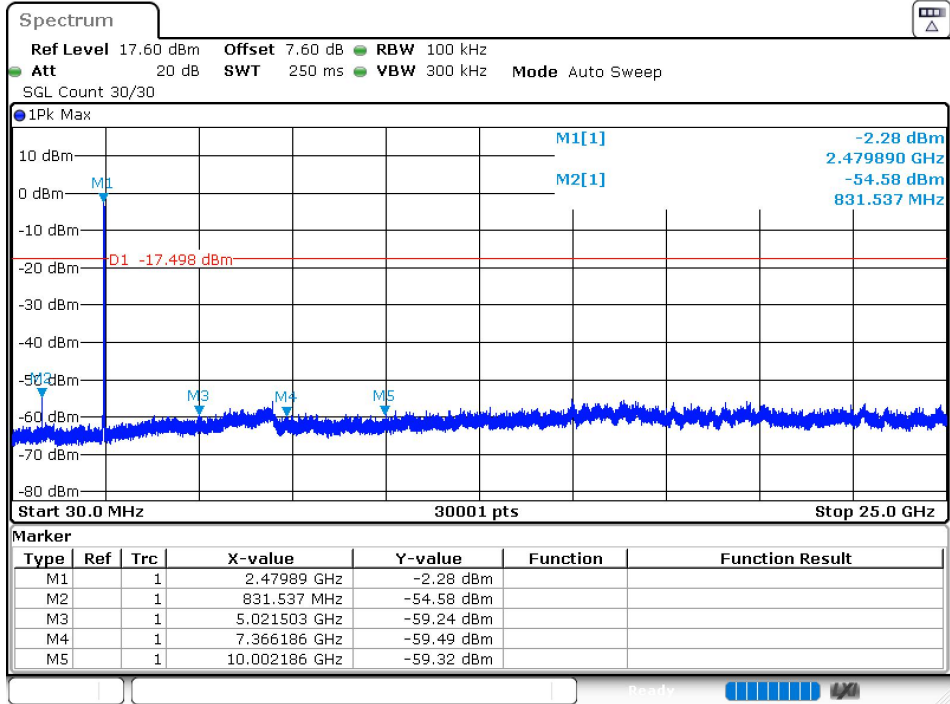

Tx. Spurious NVNT 3-DH5 2402MHz Ant1 Emission

Tx. Spurious NVNT 3-DH5 2441MHz Ant1 Ref

Tx. Spurious NVNT 3-DH5 2441MHz Ant1 Emission

Tx. Spurious NVNT 3-DH5 2480MHz Ant1 Ref

Tx. Spurious NVNT 3-DH5 2480MHz Ant1 Emission