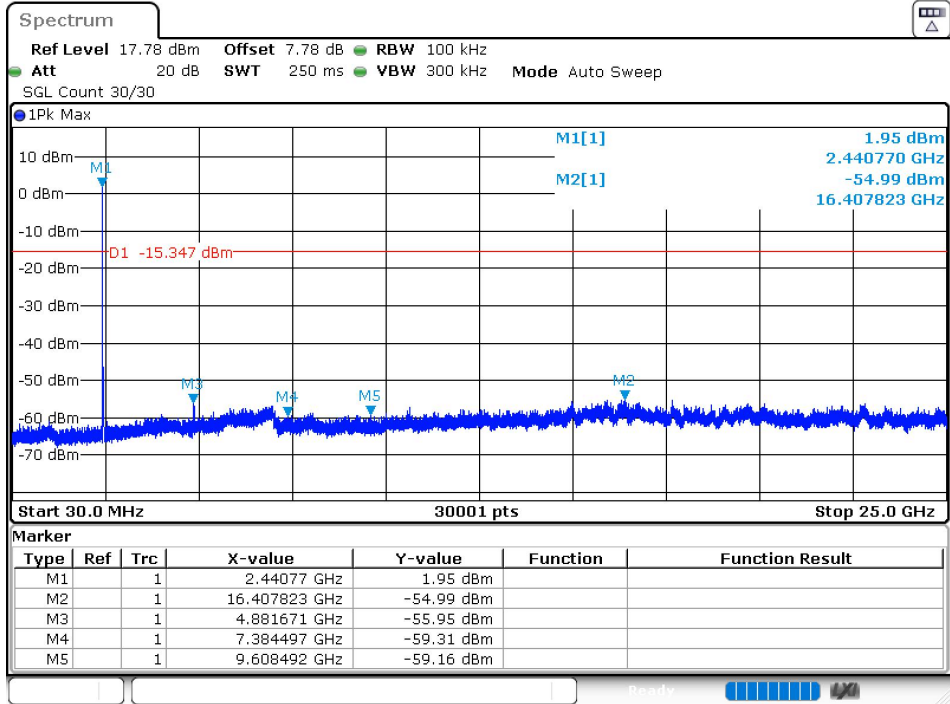

Tx. Spurious NVNT 3-DH5 2402MHz Ant1 Emission

Tx. Spurious NVNT 3-DH5 2441MHz Ant1 Ref

Tx. Spurious NVNT 3-DH5 2441MHz Ant1 Emission

Tx. Spurious NVNT 3-DH5 2480MHz Ant1 Ref

Tx. Spurious NVNT 3-DH5 2480MHz Ant1 Emission