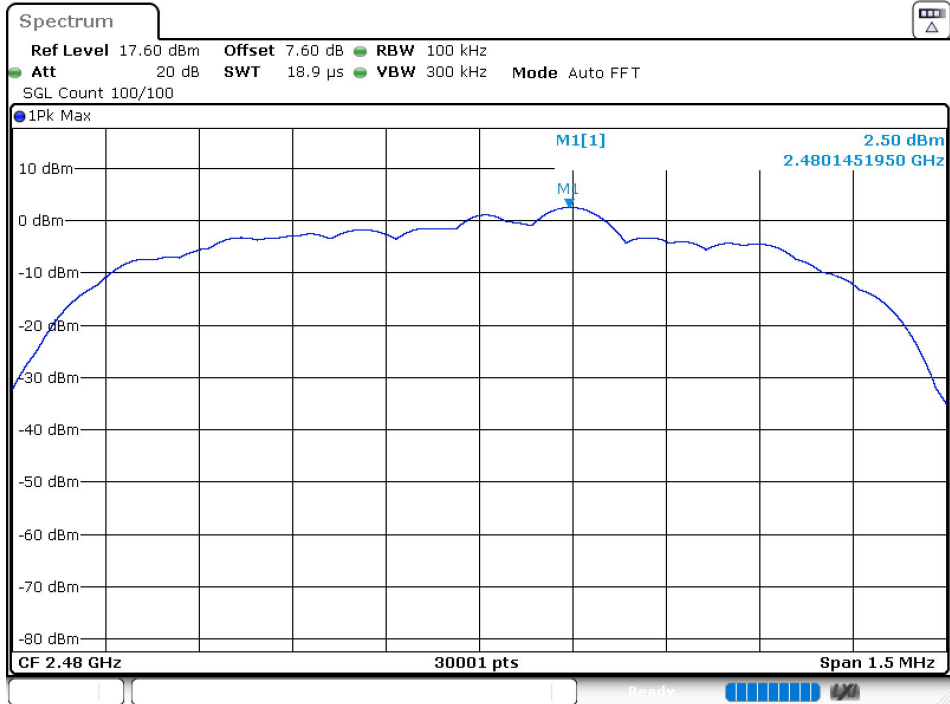

Tx. Spurious NVNT 3-DH5 2402MHz Ant1 Emission

Tx. Spurious NVNT 3-DH5 2441MHz Ant1 Ref

Tx. Spurious NVNT 3-DH5 2441MHz Ant1 Emission

Tx. Spurious NVNT 3-DH5 2480MHz Ant1 Ref

Tx. Spurious NVNT 3-DH5 2480MHz Ant1 Emission