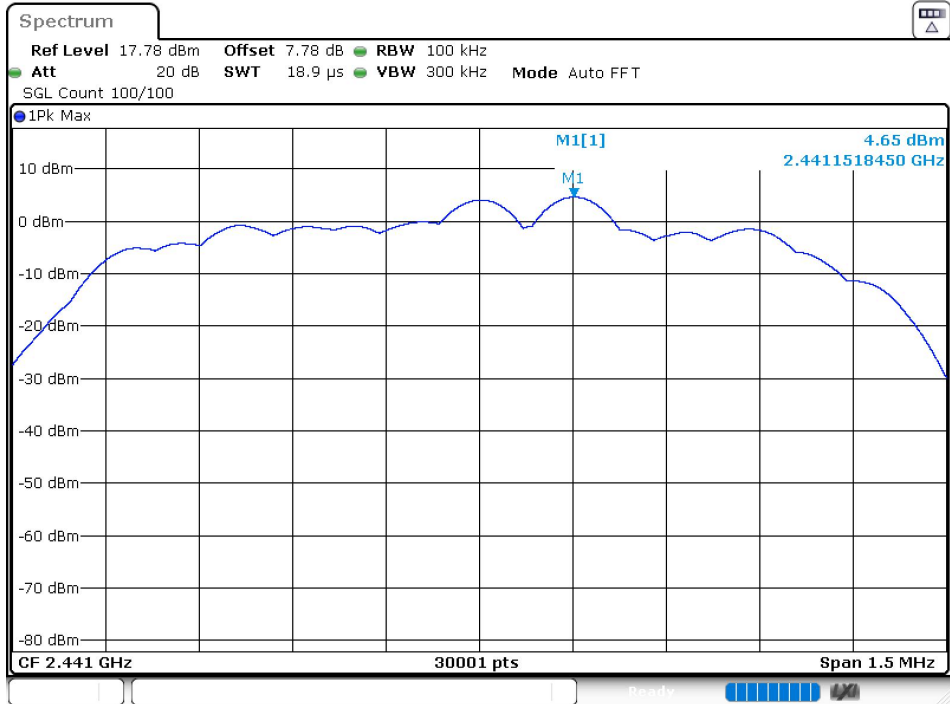

Tx. Spurious NVNT 3-DH5 2402MHz Ant1 Emission

Tx. Spurious NVNT 3-DH5 2441MHz Ant1 Ref

Tx. Spurious NVNT 3-DH5 2441MHz Ant1 Emission

Tx. Spurious NVNT 3-DH5 2480MHz Ant1 Ref

Tx. Spurious NVNT 3-DH5 2480MHz Ant1 Emission