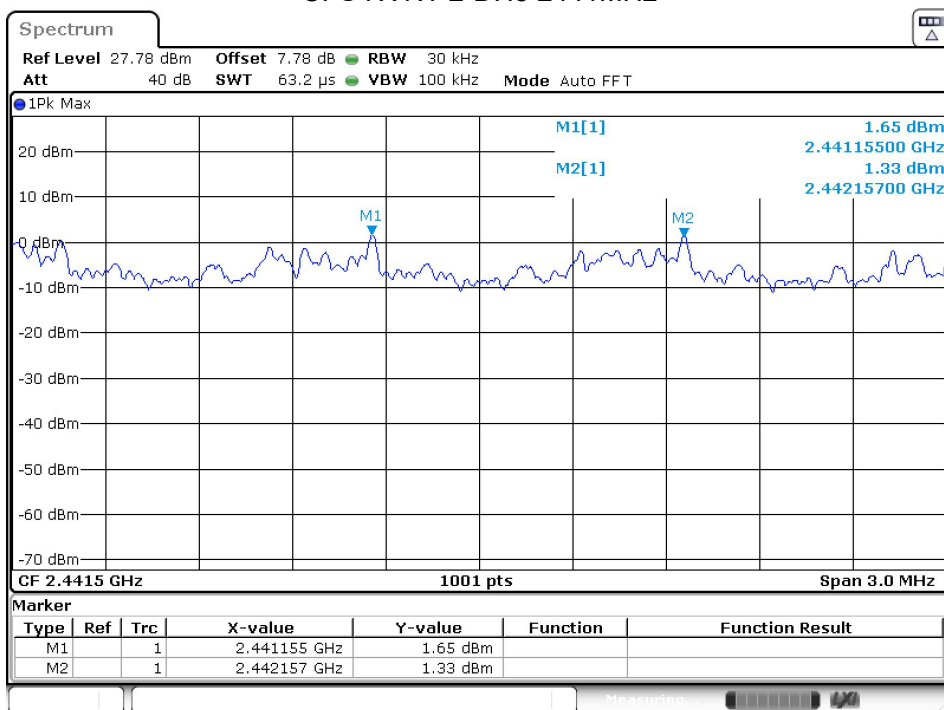

CFS NVNT 2-DH5 2441MHz