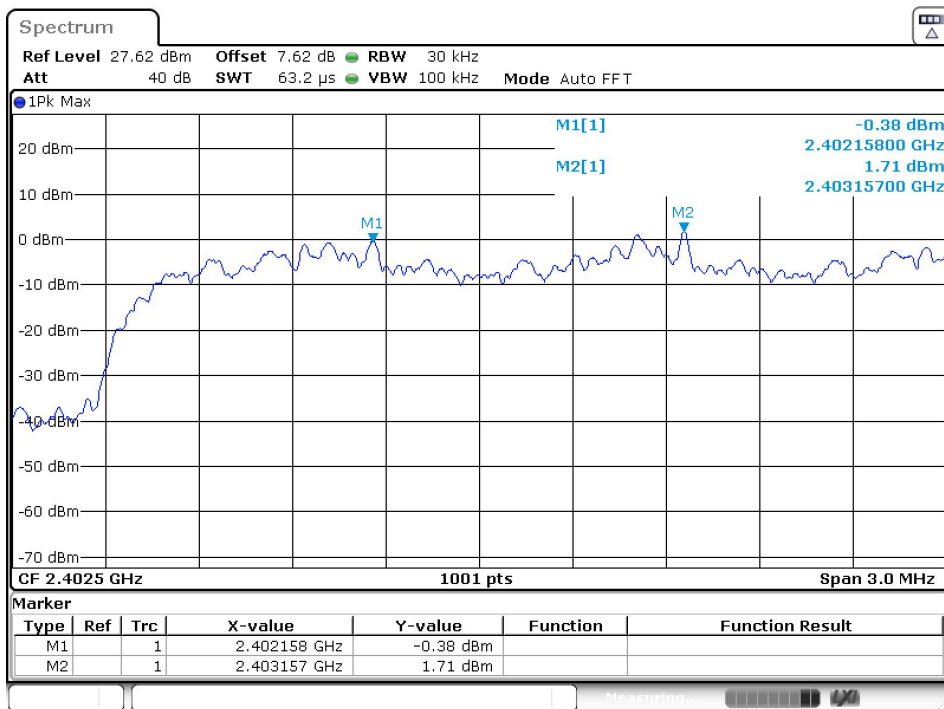

CFS NVNT 2-DH5 2402MHz