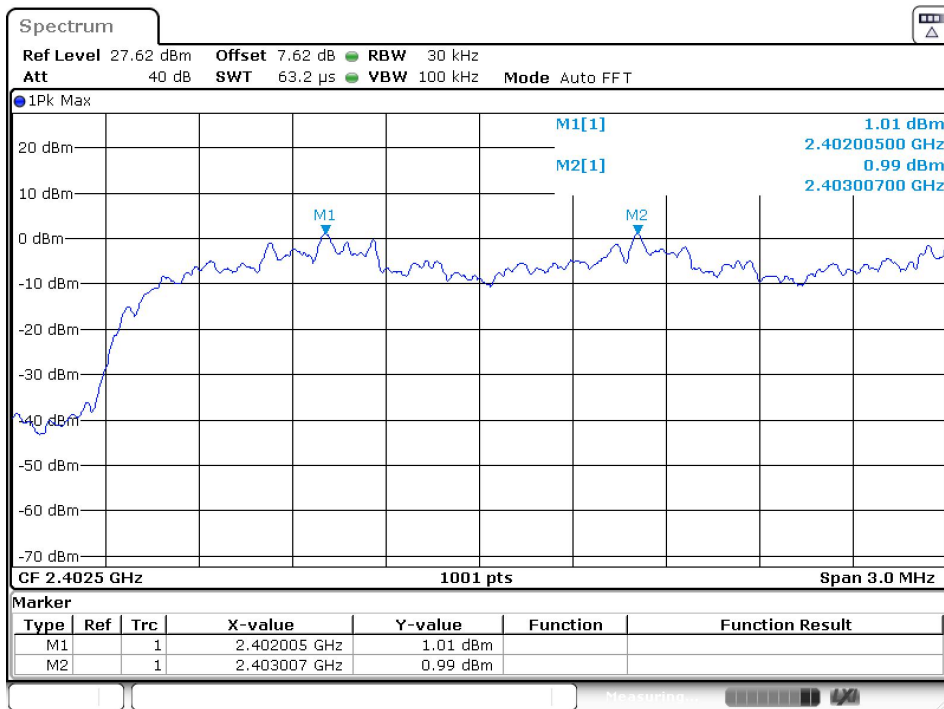

CFS NVNT 3-DH5 2402MHz