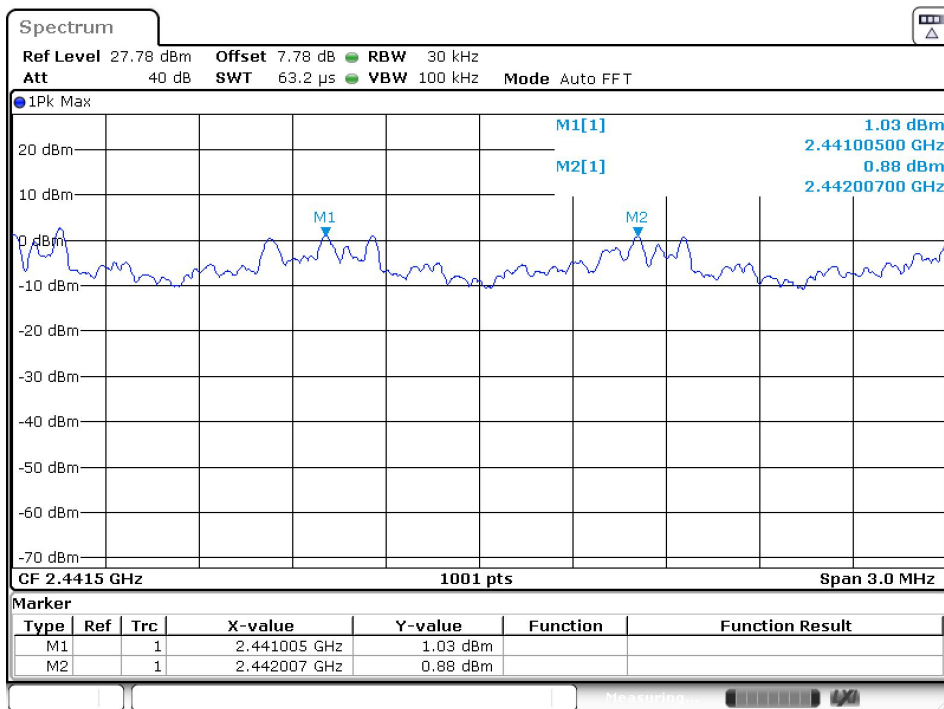

CFS NVNT 3-DH5 2441MHz