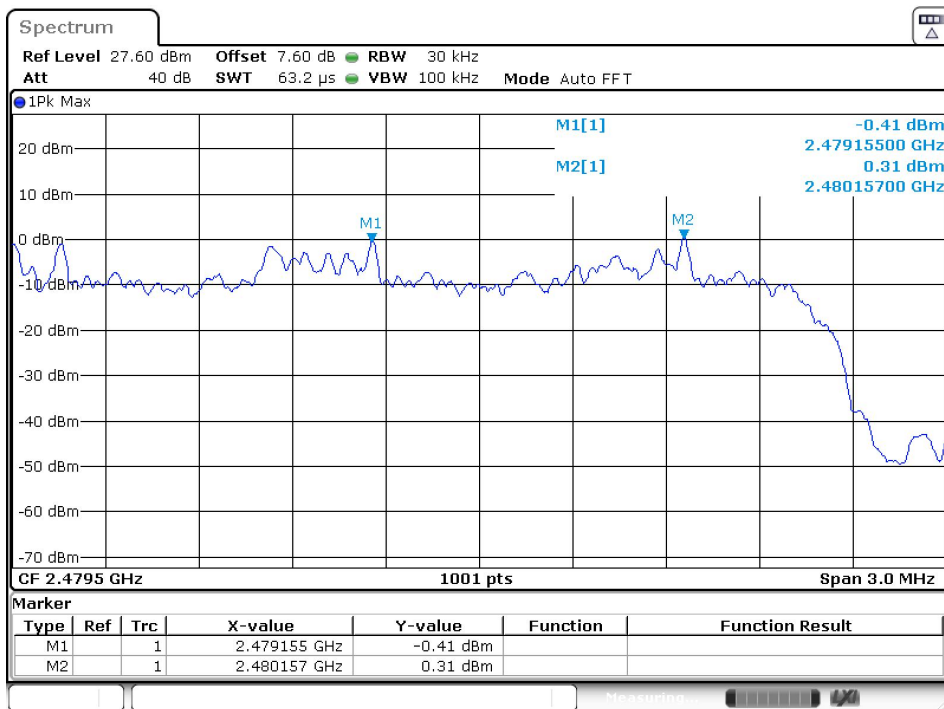

CFS NVNT 2-DH5 2480MHz