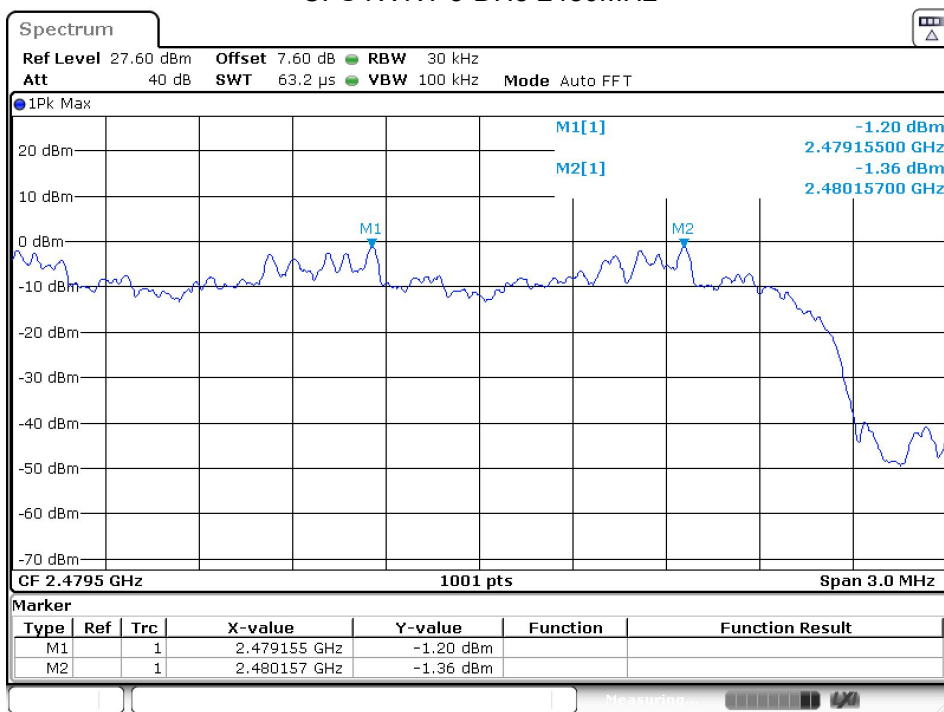

CFS NVNT 3-DH5 2480MHz