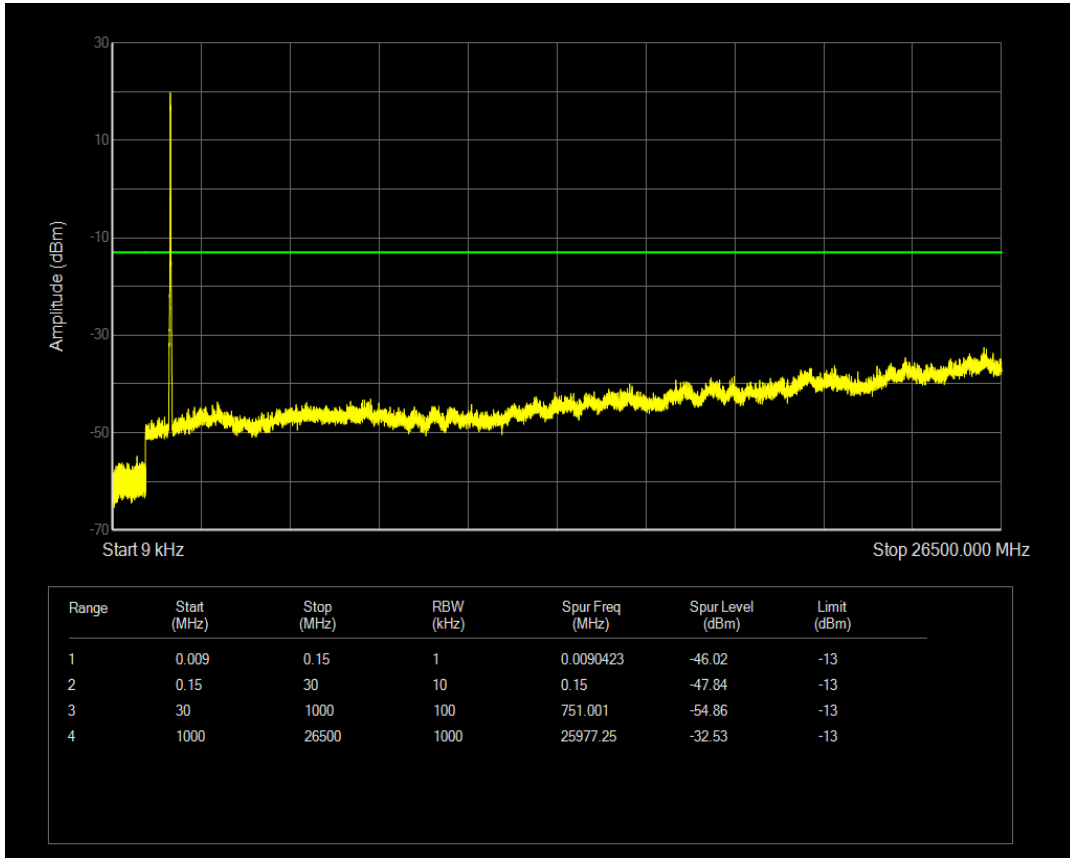

Band4 QPSK BW=20MHz Channel=20050 RB Size=100 Position=#0

Band4 QAM16 BW=20MHz Channel=20050 RB Size=1 Position=#0

Band4 QAM16 BW=20MHz Channel=20050 RB Size=100 Position=#0

Band4 QPSK BW=20MHz Channel=20175 RB Size=1 Position=#0

Band4 QAM16 BW=20MHz Channel=20175 RB Size=1 Position=#0

Band4 QPSK BW=20MHz Channel=20175 RB Size=100 Position=#0

Band4 QAM16 BW=20MHz Channel=20175 RB Size=100 Position=#0

Band4 QPSK BW=20MHz Channel=20300 RB Size=100 Position=#0

Band4 QPSK BW=20MHz Channel=20300 RB Size=1 Position=#0

Band4 QAM16 BW=20MHz Channel=20300 RB Size=100 Position=#0

Band4 QAM16 BW=20MHz Channel=20300 RB Size=1 Position=#0

Band5 QPSK BW=1.4MHz Channel=20407 RB Size=1 Position=#0