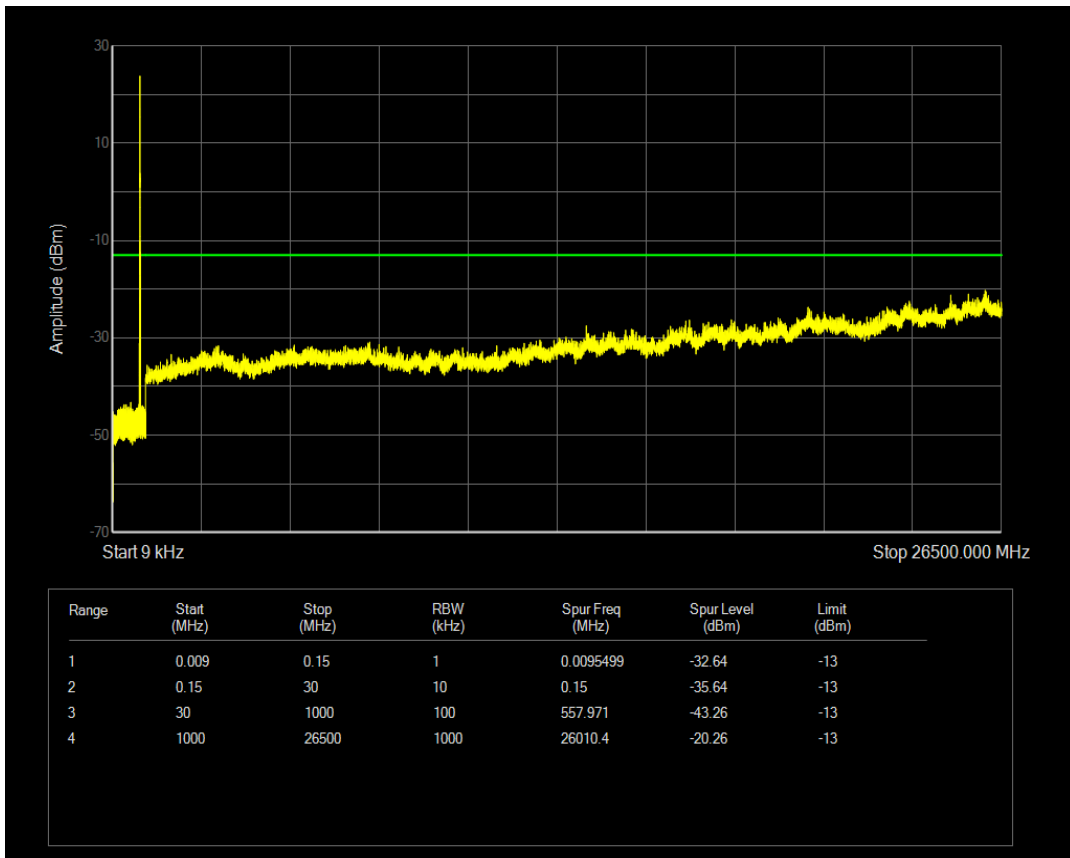

Band5 QPSK BW=10MHz Channel=20450 RB Size=1 Position=#0

Band5 QAM16 BW=10MHz Channel=20450 RB Size=1 Position=#0

Band5 QAM16 BW=10MHz Channel=20450 RB Size=50 Position=#0

Band5 QPSK BW=10MHz Channel=20525 RB Size=1 Position=#0

Band5 QAM16 BW=10MHz Channel=20525 RB Size=1 Position=#0

Band5 QPSK BW=10MHz Channel=20525 RB Size=50 Position=#0

Band5 QAM16 BW=10MHz Channel=20525 RB Size=50 Position=#0

Band5 QPSK BW=10MHz Channel=20600 RB Size=1 Position=#0