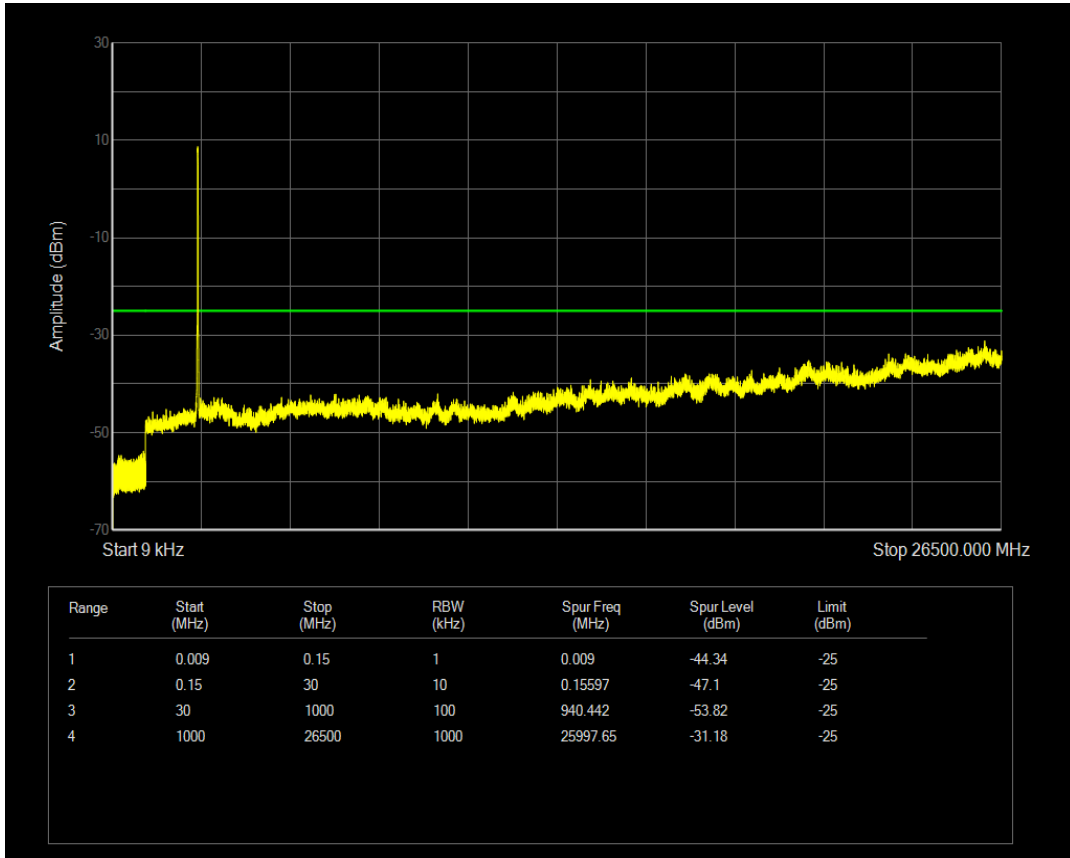

Band7 QAM16 BW=20MHz Channel=21100 RB Size=1 Position=#0

Band7 QPSK BW=20MHz Channel=21100 RB Size=100 Position=#0

Band7 QAM16 BW=20MHz Channel=21100 RB Size=100 Position=#0

Band7 QPSK BW=20MHz Channel=21350 RB Size=100 Position=#0

Band7 QPSK BW=20MHz Channel=21350 RB Size=1 Position=#0

Band7 QAM16 BW=20MHz Channel=21350 RB Size=1 Position=#0

Band7 QAM16 BW=20MHz Channel=21350 RB Size=100 Position=#0