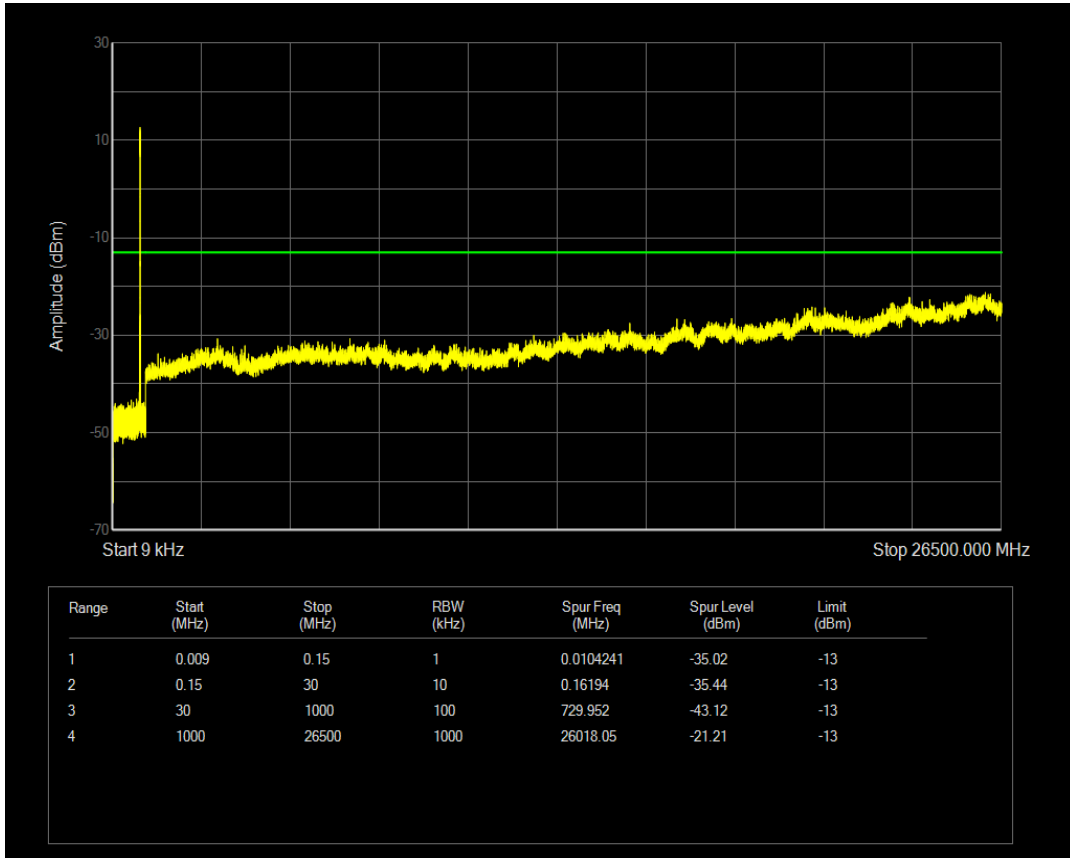

Band5 QPSK BW=10MHz Channel=20450 RB Size=1 Position=#0

Band5 QAM16 BW=10MHz Channel=20450 RB Size=1 Position=#0

Band5 QAM16 BW=10MHz Channel=20450 RB Size=50 Position=#0

Band5 QPSK BW=10MHz Channel=20525 RB Size=1 Position=#0

Band5 QAM16 BW=10MHz Channel=20525 RB Size=1 Position=#0

Band5 QPSK BW=10MHz Channel=20525 RB Size=50 Position=#0

Band5 QAM16 BW=10MHz Channel=20525 RB Size=50 Position=#0

Band5 QPSK BW=10MHz Channel=20600 RB Size=1 Position=#0