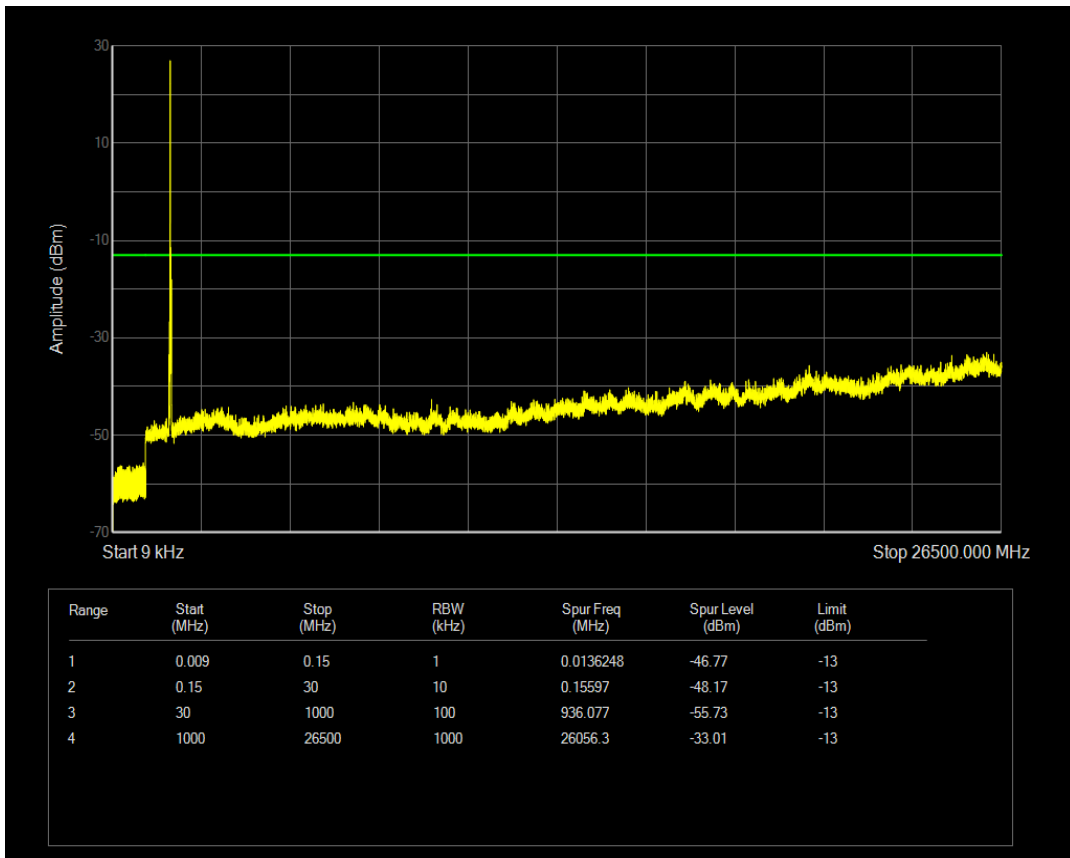

Band4 QAM16 BW=20MHz Channel=20175 RB Size=1 Position=#0

Band4 QPSK BW=20MHz Channel=20175 RB Size=100 Position=#0

Band4 QAM16 BW=20MHz Channel=20175 RB Size=100 Position=#0

Band4 QPSK BW=20MHz Channel=20300 RB Size=100 Position=#0

Band4 QPSK BW=20MHz Channel=20300 RB Size=1 Position=#0

Band4 QAM16 BW=20MHz Channel=20300 RB Size=100 Position=#0

Band4 QAM16 BW=20MHz Channel=20300 RB Size=1 Position=#0

Band5 QPSK BW=1.4MHz Channel=20407 RB Size=1 Position=#0