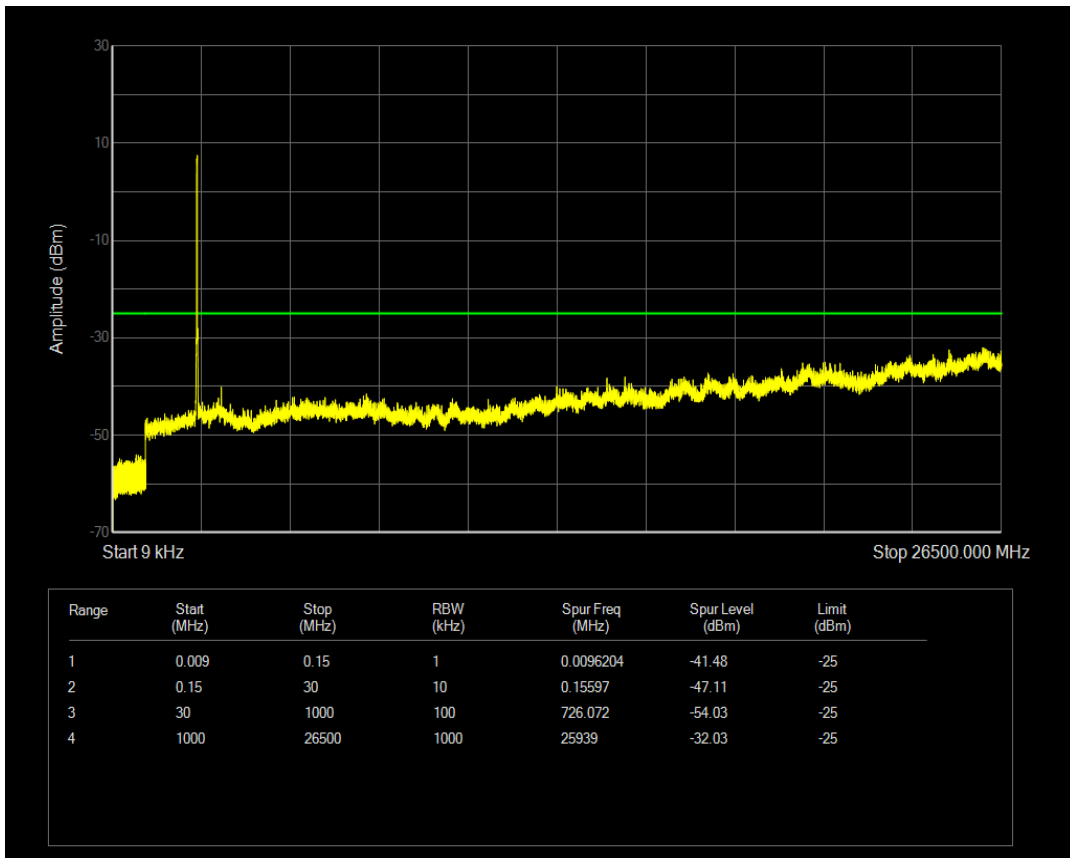

Band7 QPSK BW=20MHz Channel=20850 RB Size=1 Position=#0

Band7 QAM16 BW=20MHz Channel=20850 RB Size=1 Position=#0

Band7 QAM16 BW=20MHz Channel=20850 RB Size=100 Position=#0

Band7 QPSK BW=20MHz Channel=21100 RB Size=1 Position=#0

Band7 QAM16 BW=20MHz Channel=21100 RB Size=1 Position=#0

Band7 QPSK BW=20MHz Channel=21100 RB Size=100 Position=#0

Band7 QAM16 BW=20MHz Channel=21100 RB Size=100 Position=#0

Band7 QPSK BW=20MHz Channel=21350 RB Size=100 Position=#0