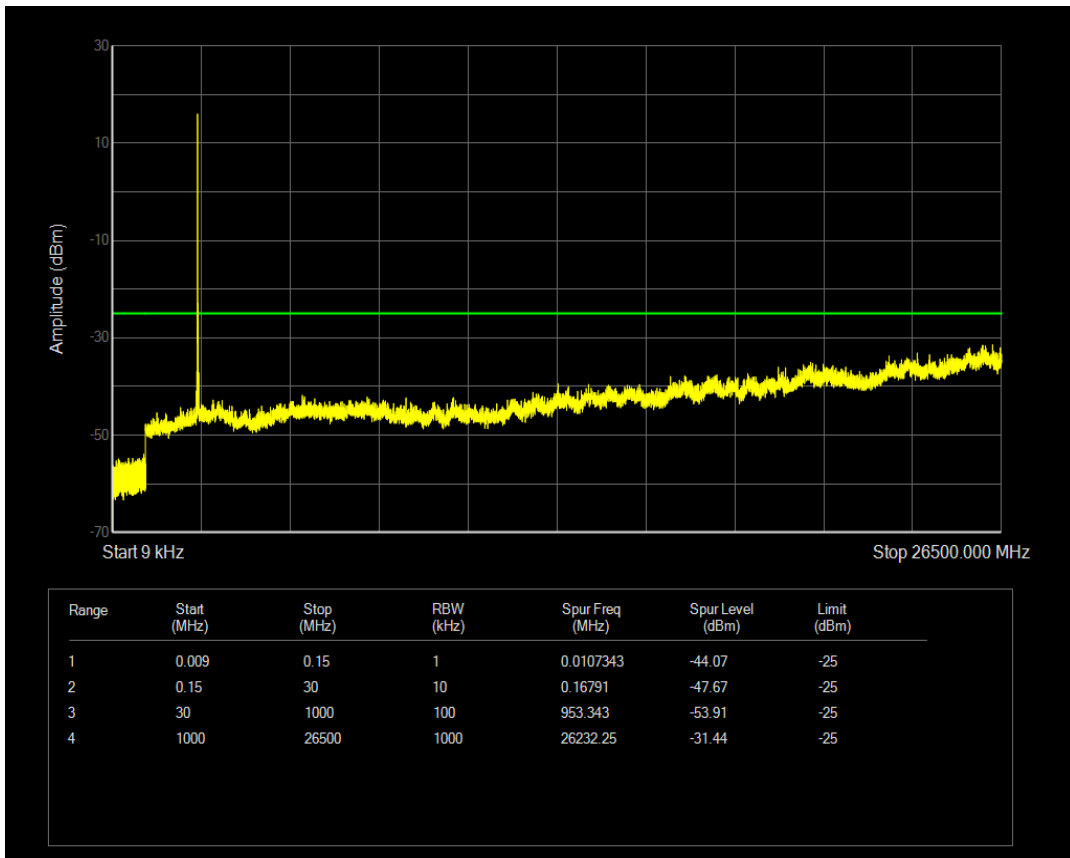

Band7 QPSK BW=20MHz Channel=20850 RB Size=1 Position=#0

Band7 QAM16 BW=20MHz Channel=20850 RB Size=1 Position=#0

Band7 QAM16 BW=20MHz Channel=20850 RB Size=100 Position=#0

Band7 QPSK BW=20MHz Channel=21100 RB Size=1 Position=#0

Band7 QAM16 BW=20MHz Channel=21100 RB Size=1 Position=#0

Band7 QPSK BW=20MHz Channel=21100 RB Size=100 Position=#0

Band7 QAM16 BW=20MHz Channel=21100 RB Size=100 Position=#0

Band7 QPSK BW=20MHz Channel=21350 RB Size=100 Position=#0

Band7 QPSK BW=20MHz Channel=21350 RB Size=1 Position=#0

Band7 QAM16 BW=20MHz Channel=21350 RB Size=1 Position=#0

Band7 QAM16 BW=20MHz Channel=21350 RB Size=100 Position=#0