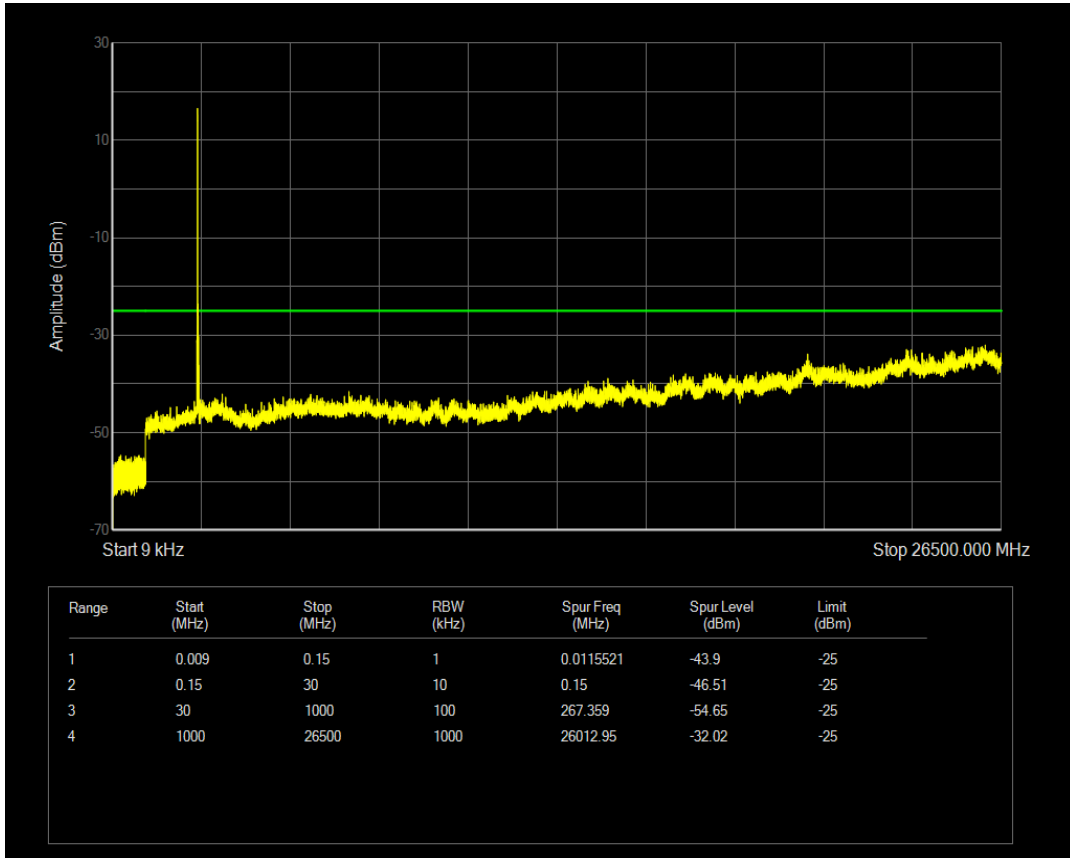

Band7 QPSK BW=20MHz Channel=20850 RB Size=1 Position=#0

Band7 QAM16 BW=20MHz Channel=20850 RB Size=1 Position=#0

Band7 QAM16 BW=20MHz Channel=20850 RB Size=100 Position=#0

Band7 QPSK BW=20MHz Channel=21100 RB Size=1 Position=#0

Band7 QAM16 BW=20MHz Channel=21100 RB Size=1 Position=#0

Band7 QPSK BW=20MHz Channel=21100 RB Size=100 Position=#0

Band7 QAM16 BW=20MHz Channel=21100 RB Size=100 Position=#0

Band7 QPSK BW=20MHz Channel=21350 RB Size=100 Position=#0

Band7 QPSK BW=20MHz Channel=21350 RB Size=1 Position=#0

Band7 QAM16 BW=20MHz Channel=21350 RB Size=1 Position=#0

Band7 QAM16 BW=20MHz Channel=21350 RB Size=100 Position=#0