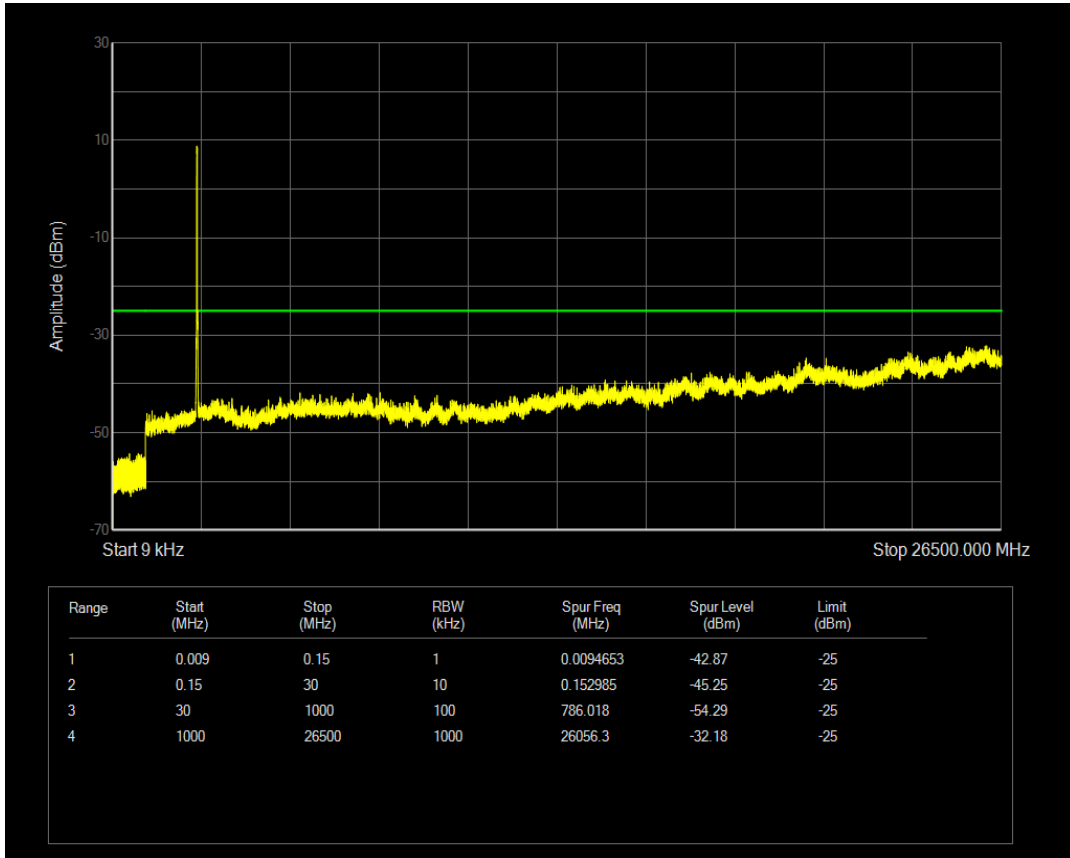

Band7 QPSK BW=20MHz Channel=20850 RB Size=1 Position=#0

Band7 QAM16 BW=20MHz Channel=20850 RB Size=1 Position=#0

Band7 QAM16 BW=20MHz Channel=20850 RB Size=100 Position=#0

Band7 QPSK BW=20MHz Channel=21100 RB Size=1 Position=#0

Band7 QAM16 BW=20MHz Channel=21100 RB Size=1 Position=#0

Band7 QPSK BW=20MHz Channel=21100 RB Size=100 Position=#0

Band7 QAM16 BW=20MHz Channel=21100 RB Size=100 Position=#0

Band7 QPSK BW=20MHz Channel=21350 RB Size=100 Position=#0