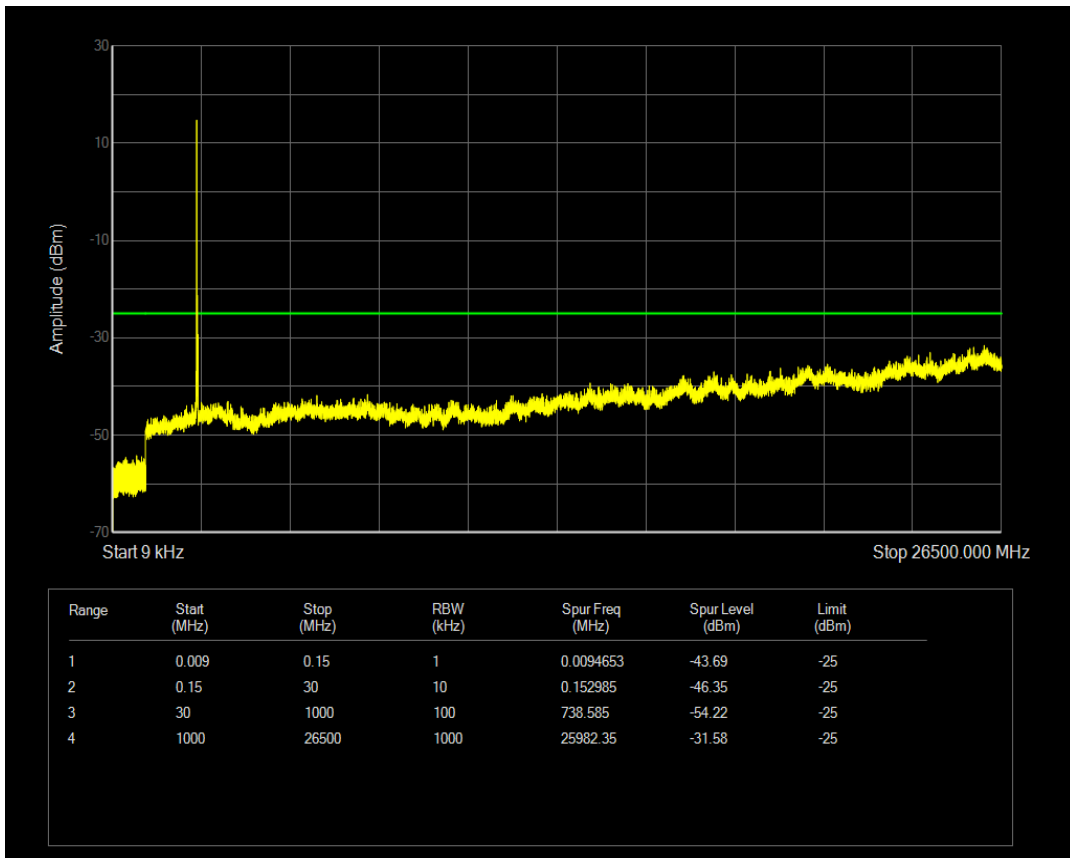

Band7 QPSK BW=20MHz Channel=20850 RB Size=1 Position=#0

Band7 QAM16 BW=20MHz Channel=20850 RB Size=1 Position=#0

Band7 QAM16 BW=20MHz Channel=20850 RB Size=100 Position=#0

Band7 QPSK BW=20MHz Channel=21100 RB Size=1 Position=#0

Band7 QAM16 BW=20MHz Channel=21100 RB Size=1 Position=#0

Band7 QPSK BW=20MHz Channel=21100 RB Size=100 Position=#0

Band7 QAM16 BW=20MHz Channel=21100 RB Size=100 Position=#0

Band7 QPSK BW=20MHz Channel=21350 RB Size=100 Position=#0