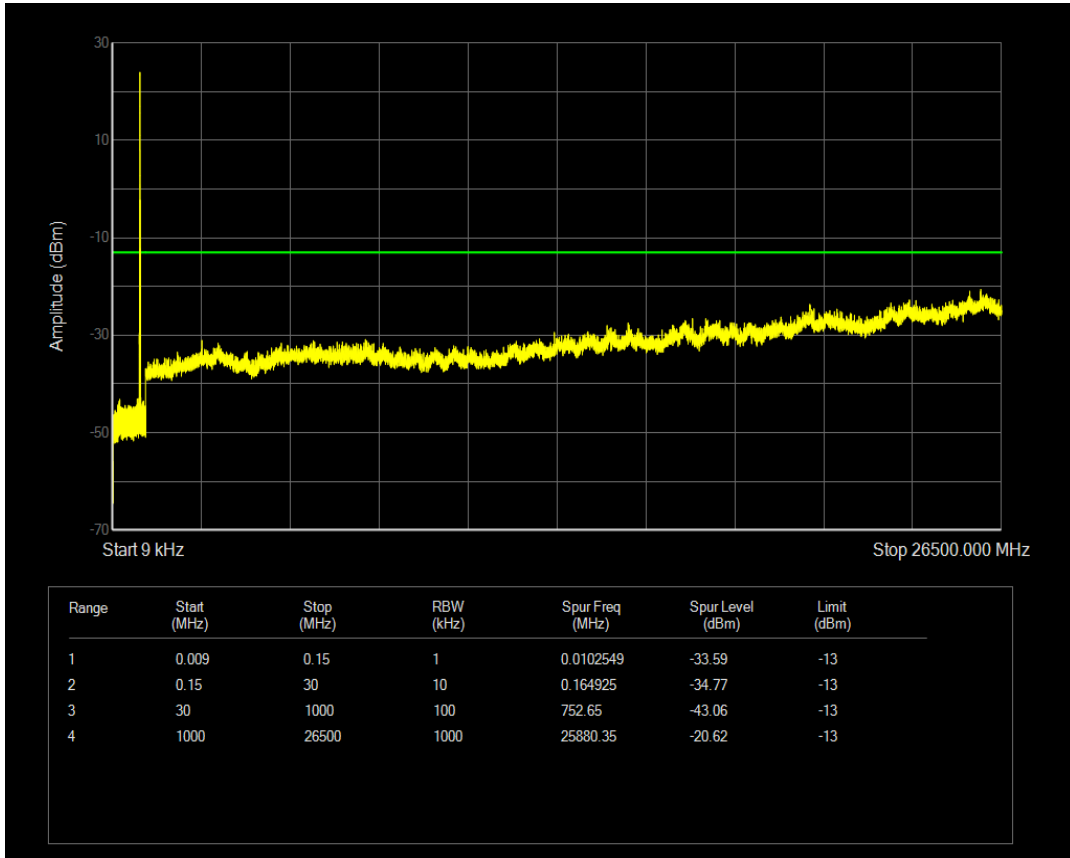

Band5 QPSK BW=10MHz Channel=20450 RB Size=1 Position=#0

Band5 QAM16 BW=10MHz Channel=20450 RB Size=1 Position=#0

Band5 QAM16 BW=10MHz Channel=20450 RB Size=50 Position=#0

Band5 QPSK BW=10MHz Channel=20525 RB Size=1 Position=#0

Band5 QAM16 BW=10MHz Channel=20525 RB Size=1 Position=#0

Band5 QPSK BW=10MHz Channel=20525 RB Size=50 Position=#0

Band5 QAM16 BW=10MHz Channel=20525 RB Size=50 Position=#0

Band5 QPSK BW=10MHz Channel=20600 RB Size=1 Position=#0