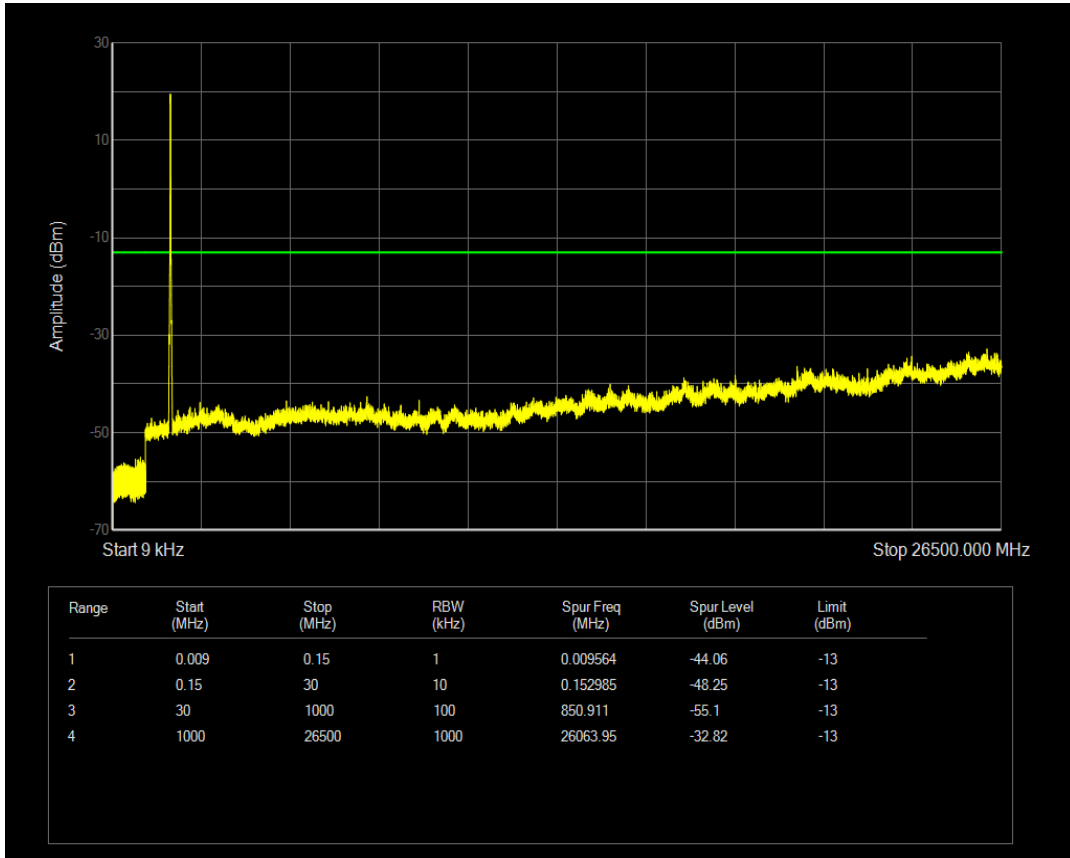

Band4 QPSK BW=20MHz Channel=20050 RB Size=100 Position=#0

Band4 QAM16 BW=20MHz Channel=20050 RB Size=1 Position=#0

Band4 QAM16 BW=20MHz Channel=20050 RB Size=100 Position=#0

Band4 QPSK BW=20MHz Channel=20175 RB Size=1 Position=#0

Band4 QAM16 BW=20MHz Channel=20175 RB Size=1 Position=#0

Band4 QPSK BW=20MHz Channel=20175 RB Size=100 Position=#0

Band4 QAM16 BW=20MHz Channel=20175 RB Size=100 Position=#0

Band4 QPSK BW=20MHz Channel=20300 RB Size=100 Position=#0

Band4 QPSK BW=20MHz Channel=20300 RB Size=1 Position=#0

Band4 QAM16 BW=20MHz Channel=20300 RB Size=100 Position=#0

Band4 QAM16 BW=20MHz Channel=20300 RB Size=1 Position=#0

Band5 QPSK BW=1.4MHz Channel=20407 RB Size=1 Position=#0