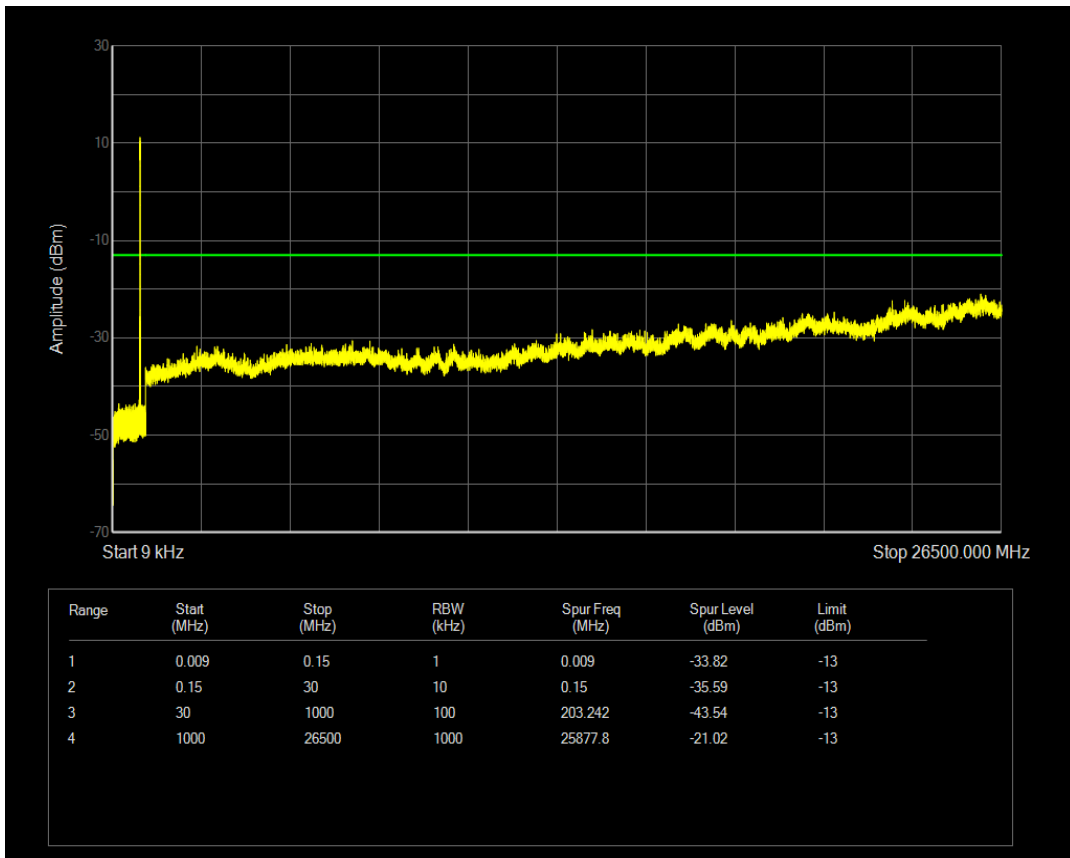

Band5 QPSK BW=10MHz Channel=20450 RB Size=1 Position=#0

Band5 QAM16 BW=10MHz Channel=20450 RB Size=1 Position=#0

Band5 QAM16 BW=10MHz Channel=20450 RB Size=50 Position=#0

Band5 QPSK BW=10MHz Channel=20525 RB Size=1 Position=#0

Band5 QAM16 BW=10MHz Channel=20525 RB Size=1 Position=#0

Band5 QPSK BW=10MHz Channel=20525 RB Size=50 Position=#0

Band5 QAM16 BW=10MHz Channel=20525 RB Size=50 Position=#0

Band5 QPSK BW=10MHz Channel=20600 RB Size=1 Position=#0