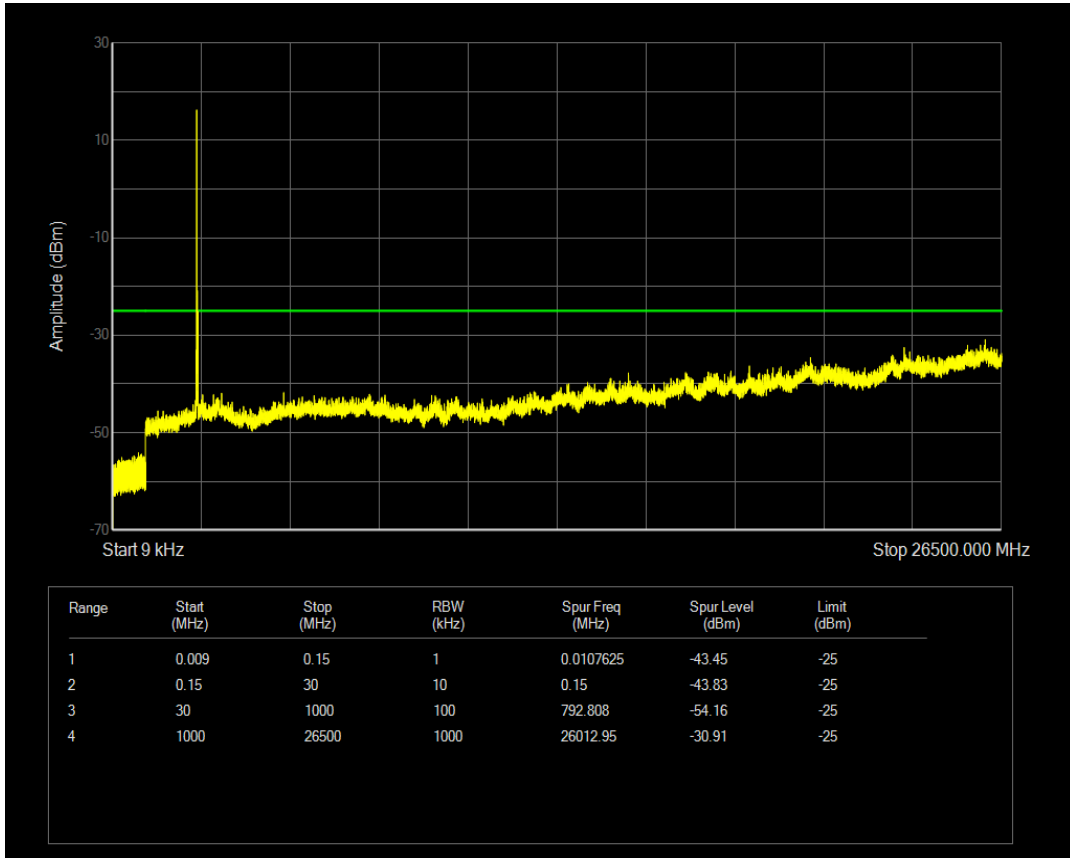

Band7 QPSK BW=20MHz Channel=20850 RB Size=1 Position=#0

Band7 QAM16 BW=20MHz Channel=20850 RB Size=1 Position=#0

Band7 QAM16 BW=20MHz Channel=20850 RB Size=100 Position=#0

Band7 QPSK BW=20MHz Channel=21100 RB Size=1 Position=#0

Band7 QAM16 BW=20MHz Channel=21100 RB Size=1 Position=#0

Band7 QPSK BW=20MHz Channel=21100 RB Size=100 Position=#0

Band7 QAM16 BW=20MHz Channel=21100 RB Size=100 Position=#0

Band7 QPSK BW=20MHz Channel=21350 RB Size=100 Position=#0