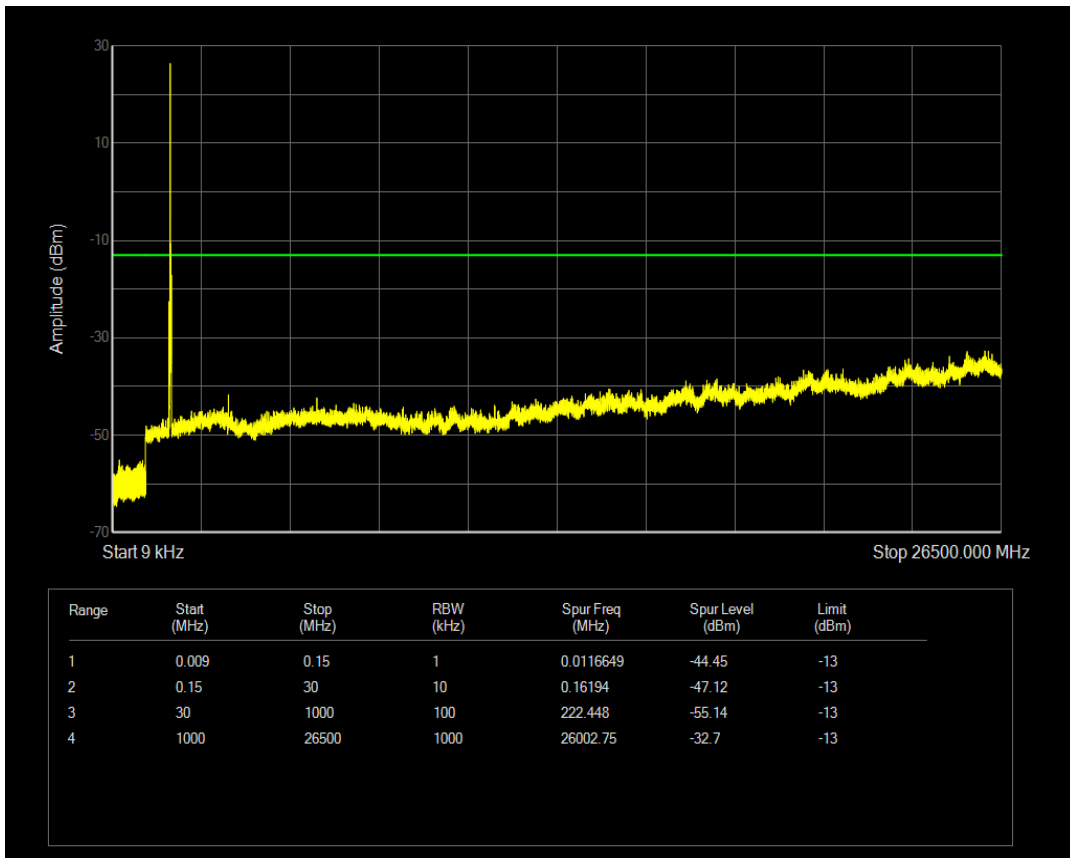

Band4 QAM16 BW=20MHz Channel=20175 RB Size=1 Position=#0

Band4 QPSK BW=20MHz Channel=20175 RB Size=100 Position=#0

Band4 QAM16 BW=20MHz Channel=20175 RB Size=100 Position=#0

Band4 QPSK BW=20MHz Channel=20300 RB Size=100 Position=#0

Band4 QPSK BW=20MHz Channel=20300 RB Size=1 Position=#0

Band4 QAM16 BW=20MHz Channel=20300 RB Size=100 Position=#0

Band4 QAM16 BW=20MHz Channel=20300 RB Size=1 Position=#0

Band5 QPSK BW=1.4MHz Channel=20407 RB Size=1 Position=#0