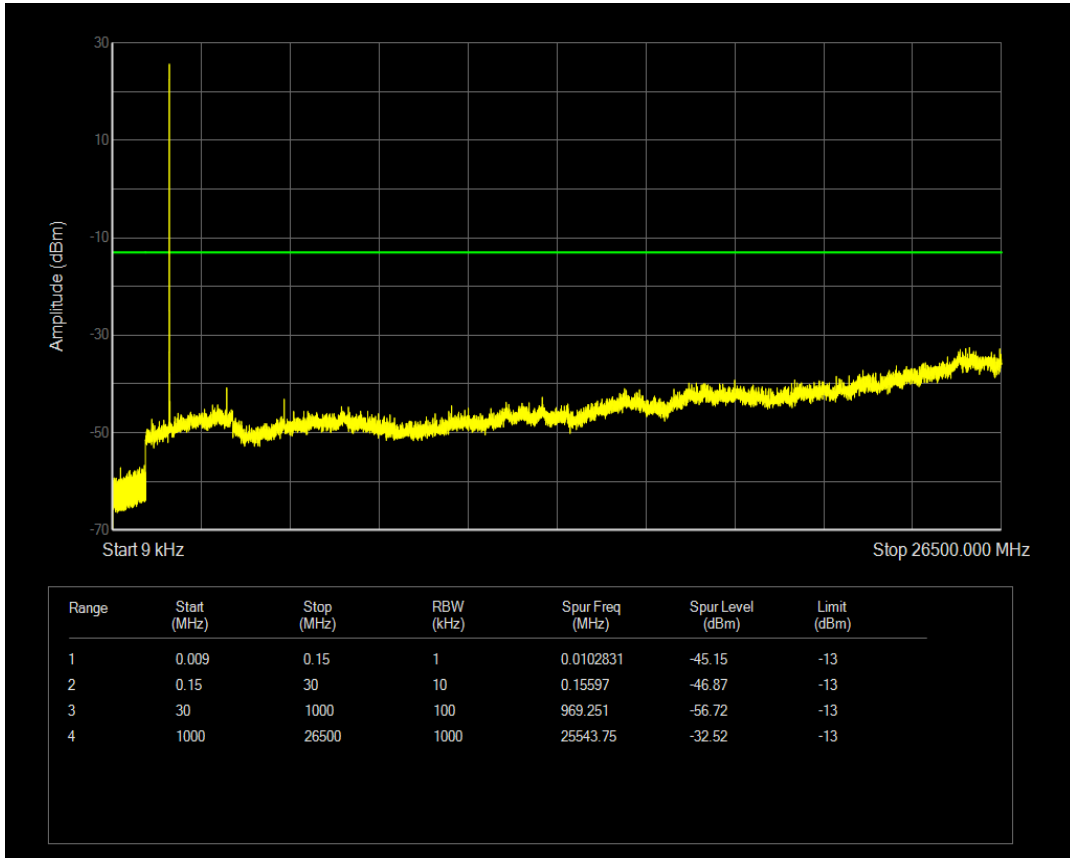

Band5 16QAM BW=10MHz Channel=20525 RB Size=50 Position=#0

Band5 QPSK BW=10MHz Channel=20600 RB Size=1 Position=#0

Band5 QPSK BW=10MHz Channel=20600 RB Size=50 Position=#0

Band5 16QAM BW=10MHz Channel=20600 RB Size=1 Position=#0

Band5 16QAM BW=10MHz Channel=20600 RB Size=50 Position=#0

Band66 QPSK BW=1.4MHz Channel=131979 RB Size=1 Position=#0

Band66 QPSK BW=1.4MHz Channel=131979 RB Size=6 Position=#0

Band66 16QAM BW=1.4MHz Channel=131979 RB Size=1 Position=#0

Band66 16QAM BW=1.4MHz Channel=131979 RB Size=6 Position=#0

Band66 QPSK BW=1.4MHz Channel=132322 RB Size=1 Position=#0

Band66 QPSK BW=1.4MHz Channel=132322 RB Size=6 Position=#0

Band66 16QAM BW=1.4MHz Channel=132322 RB Size=1 Position=#0