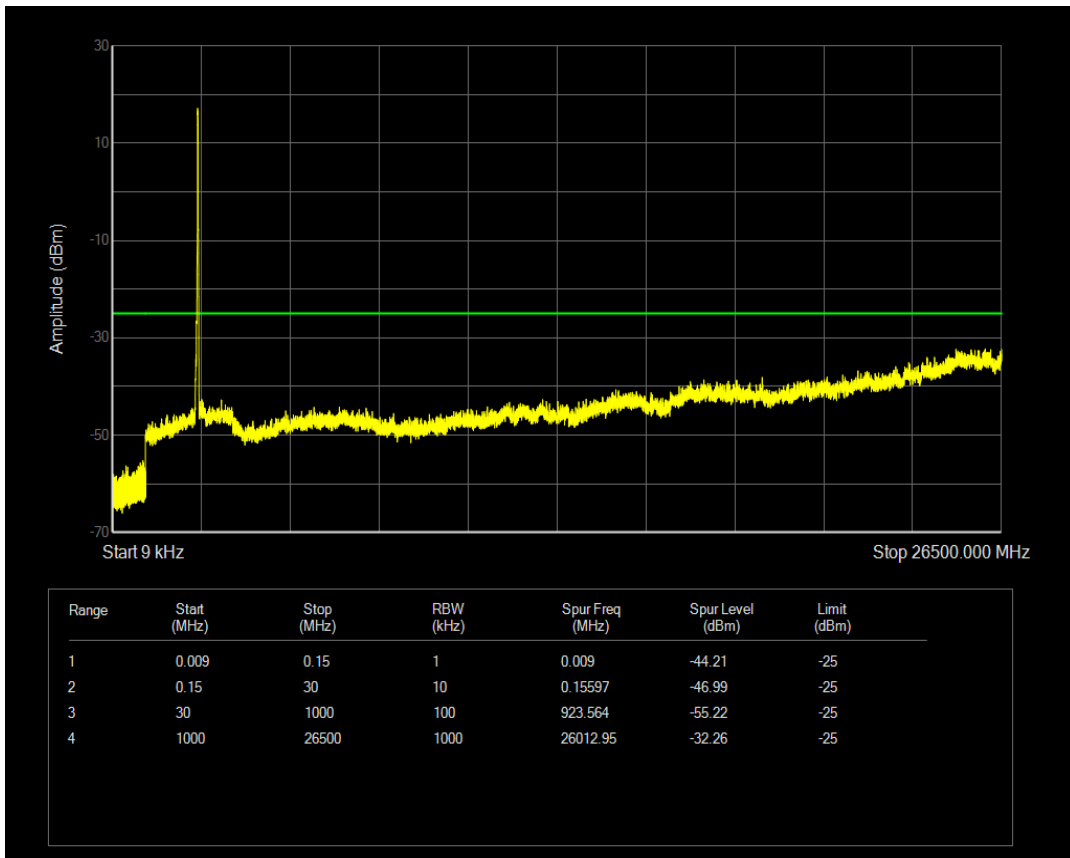

Band7 16QAM BW=20MHz Channel=20850 RB Size=100 Position=#0

Band7 QPSK BW=20MHz Channel=21100 RB Size=1 Position=#0

Band7 QPSK BW=20MHz Channel=21100 RB Size=100 Position=#0

Band7 16QAM BW=20MHz Channel=21100 RB Size=1 Position=#0

Band7 16QAM BW=20MHz Channel=21100 RB Size=100 Position=#0

Band7 QPSK BW=20MHz Channel=21350 RB Size=1 Position=#0

Band7 QPSK BW=20MHz Channel=21350 RB Size=100 Position=#0

Band7 16QAM BW=20MHz Channel=21350 RB Size=1 Position=#0

Band7 16QAM BW=20MHz Channel=21350 RB Size=100 Position=#0