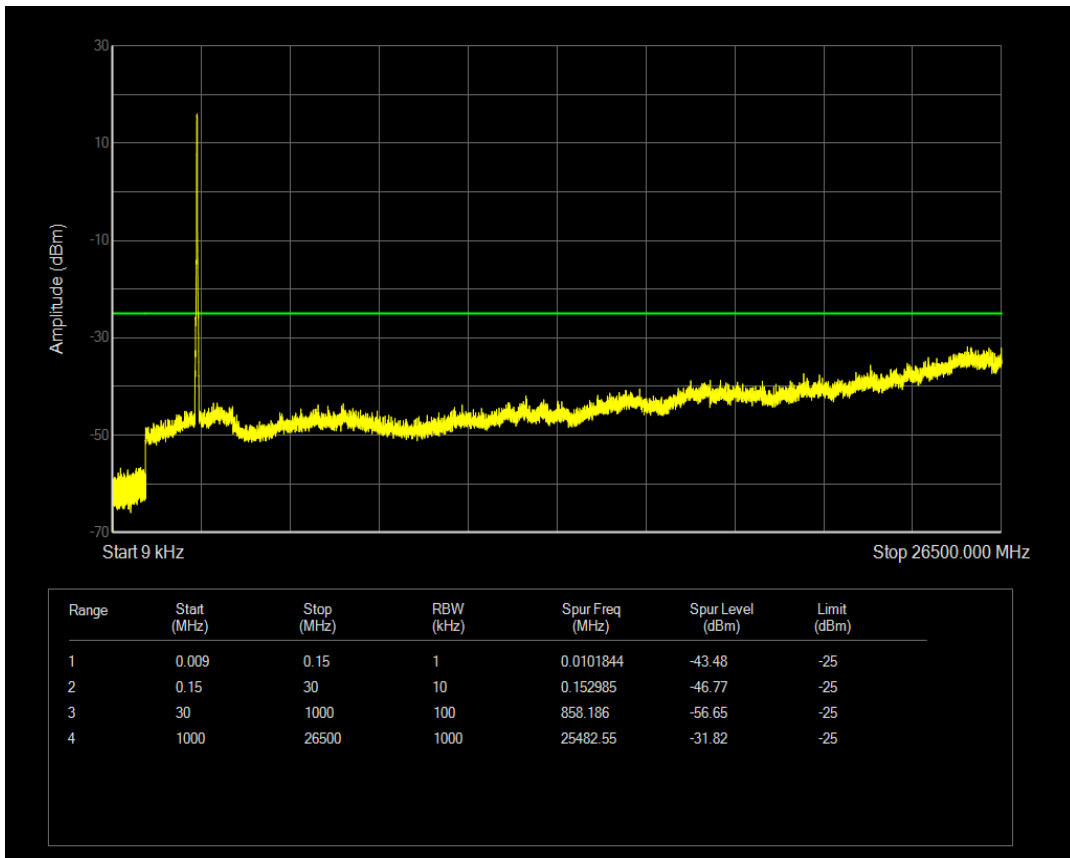

Band7 16QAM BW=15MHz Channel=21375 RB Size=75 Position=#0

Band7 QPSK BW=20MHz Channel=20850 RB Size=1 Position=#0

Band7 QPSK BW=20MHz Channel=20850 RB Size=100 Position=#0

Band7 16QAM BW=20MHz Channel=20850 RB Size=1 Position=#0

Band7 16QAM BW=20MHz Channel=20850 RB Size=100 Position=#0

Band7 QPSK BW=20MHz Channel=21100 RB Size=1 Position=#0

Band7 QPSK BW=20MHz Channel=21100 RB Size=100 Position=#0

Band7 16QAM BW=20MHz Channel=21100 RB Size=1 Position=#0