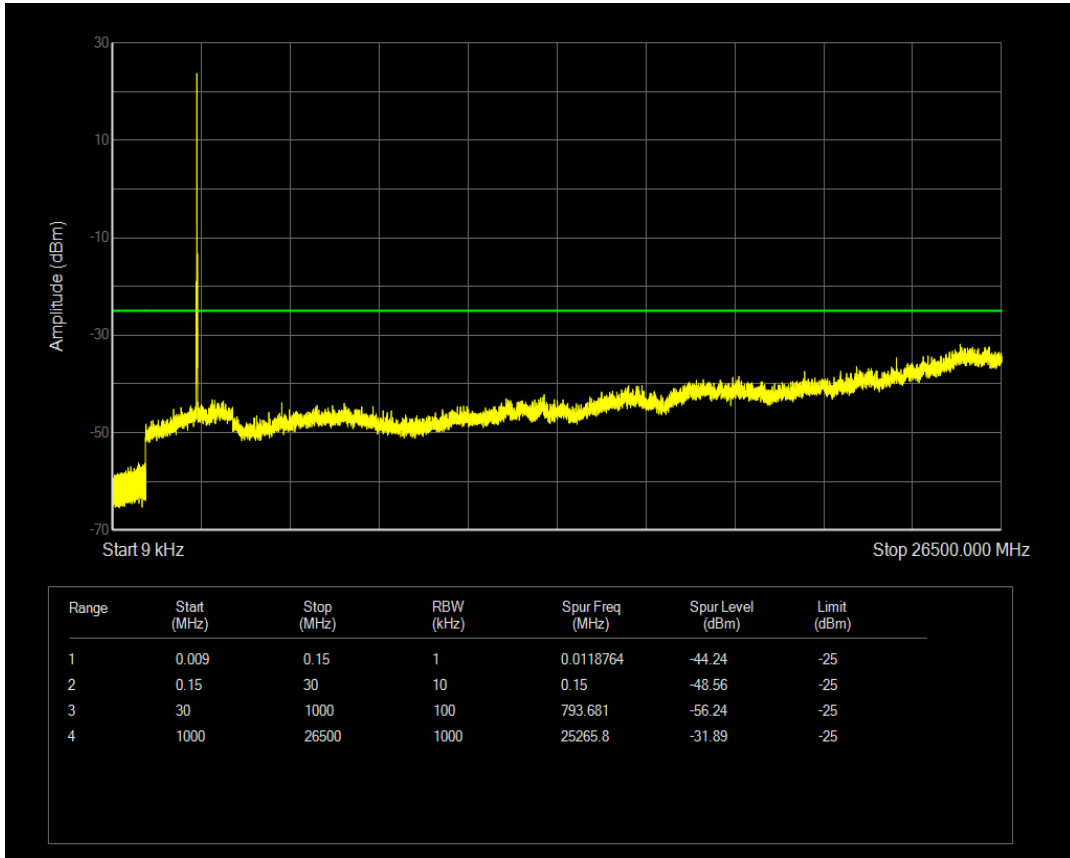

Band7 16QAM BW=5MHz Channel=21425 RB Size=25 Position=#0

Band7 QPSK BW=10MHz Channel=20800 RB Size=1 Position=#0

Band7 QPSK BW=10MHz Channel=20800 RB Size=50 Position=#0

Band7 16QAM BW=10MHz Channel=20800 RB Size=1 Position=#0

Band7 16QAM BW=10MHz Channel=20800 RB Size=50 Position=#0

Band7 QPSK BW=10MHz Channel=21100 RB Size=1 Position=#0

Band7 QPSK BW=10MHz Channel=21100 RB Size=50 Position=#0

Band7 16QAM BW=10MHz Channel=21100 RB Size=1 Position=#0