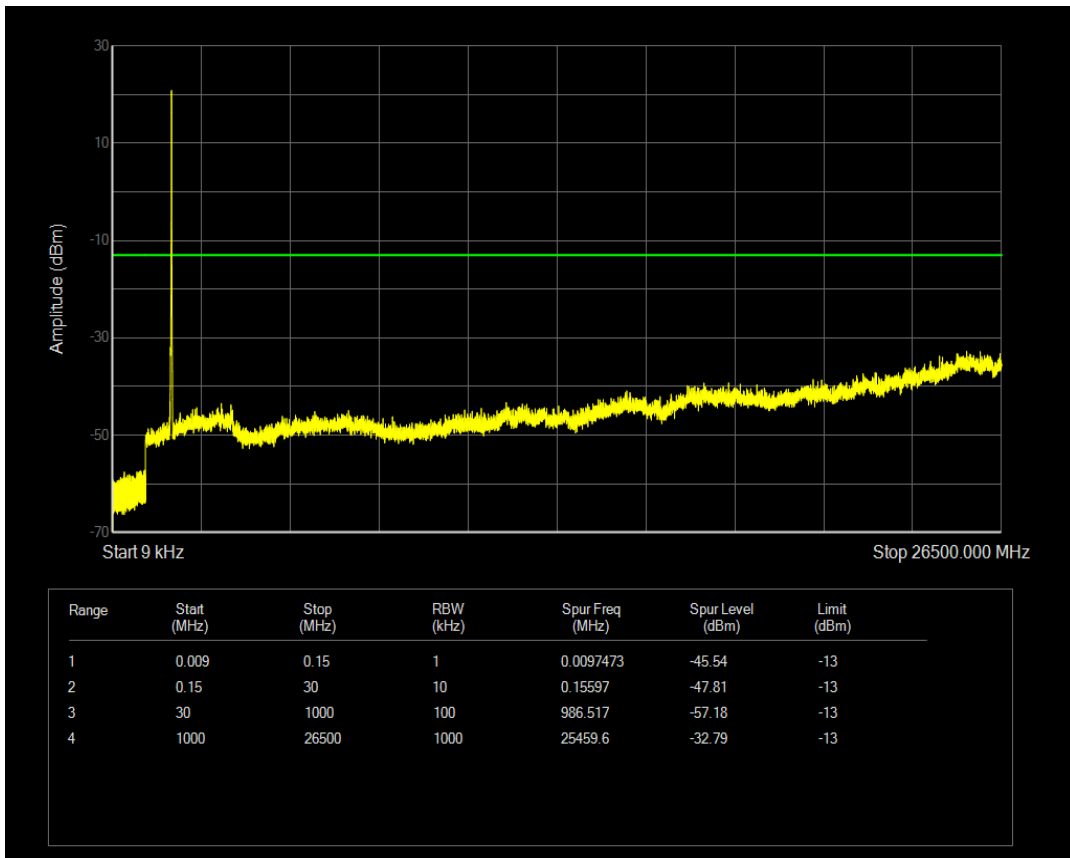

Band66 QPSK BW=10MHz Channel=132622 RB Size=50 Position=#0

Band66 16QAM BW=10MHz Channel=132622 RB Size=1 Position=#0