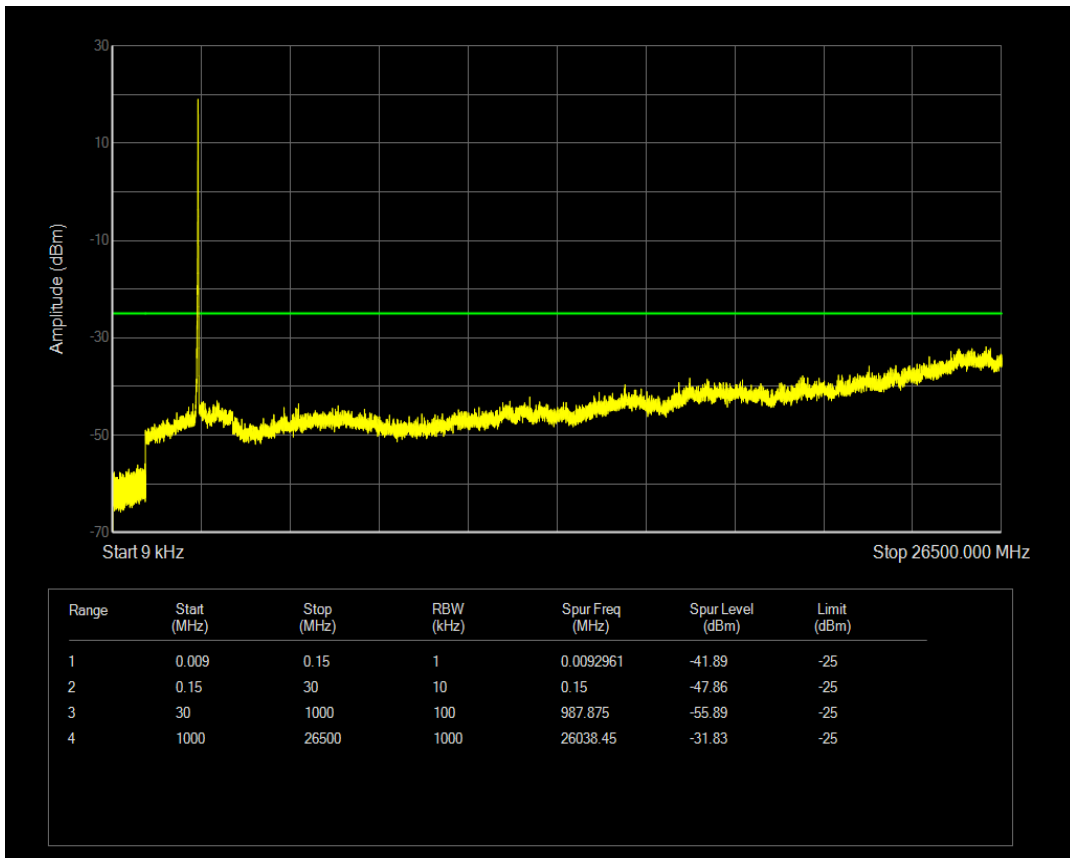

Band7 16QAM BW=10MHz Channel=20800 RB Size=50 Position=#0

Band7 QPSK BW=10MHz Channel=21100 RB Size=1 Position=#0

Band7 QPSK BW=10MHz Channel=21100 RB Size=50 Position=#0

Band7 16QAM BW=10MHz Channel=21100 RB Size=1 Position=#0

Band7 16QAM BW=10MHz Channel=21100 RB Size=50 Position=#0

Band7 QPSK BW=10MHz Channel=21400 RB Size=1 Position=#0

Band7 QPSK BW=10MHz Channel=21400 RB Size=50 Position=#0

Band7 16QAM BW=10MHz Channel=21400 RB Size=1 Position=#0