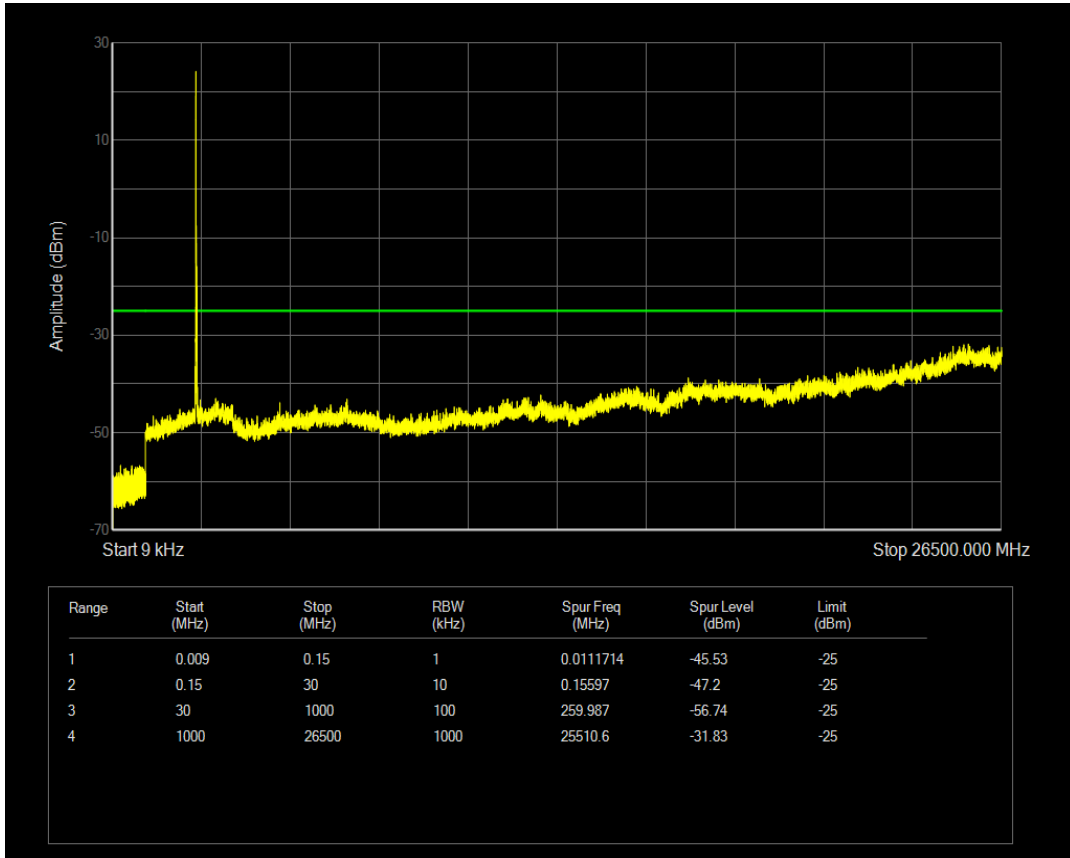

Band7 16QAM BW=15MHz Channel=21375 RB Size=75 Position=#0

Band7 QPSK BW=20MHz Channel=20850 RB Size=1 Position=#0

Band7 QPSK BW=20MHz Channel=20850 RB Size=100 Position=#0

Band7 16QAM BW=20MHz Channel=20850 RB Size=1 Position=#0

Band7 16QAM BW=20MHz Channel=20850 RB Size=100 Position=#0

Band7 QPSK BW=20MHz Channel=21100 RB Size=1 Position=#0

Band7 QPSK BW=20MHz Channel=21100 RB Size=100 Position=#0

Band7 16QAM BW=20MHz Channel=21100 RB Size=1 Position=#0