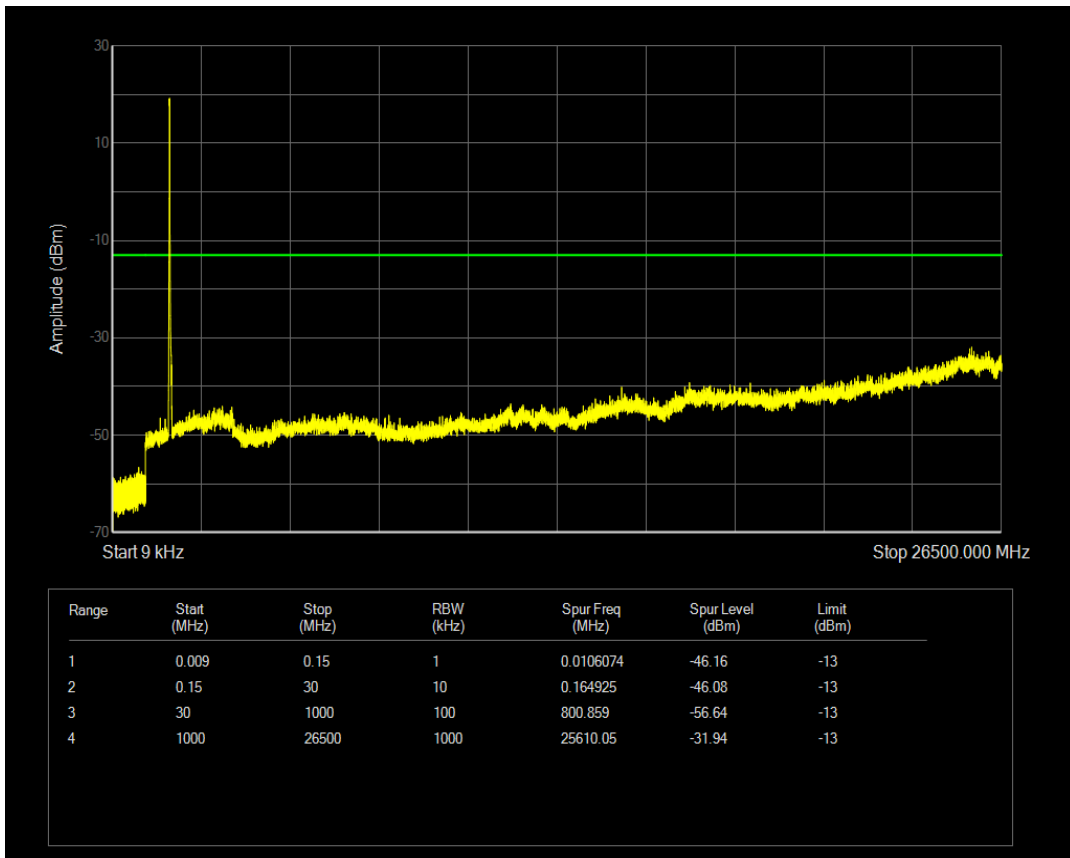

Band66 QPSK BW=15MHz Channel=132047 RB Size=75 Position=#0

Band66 16QAM BW=15MHz Channel=132047 RB Size=1 Position=#0