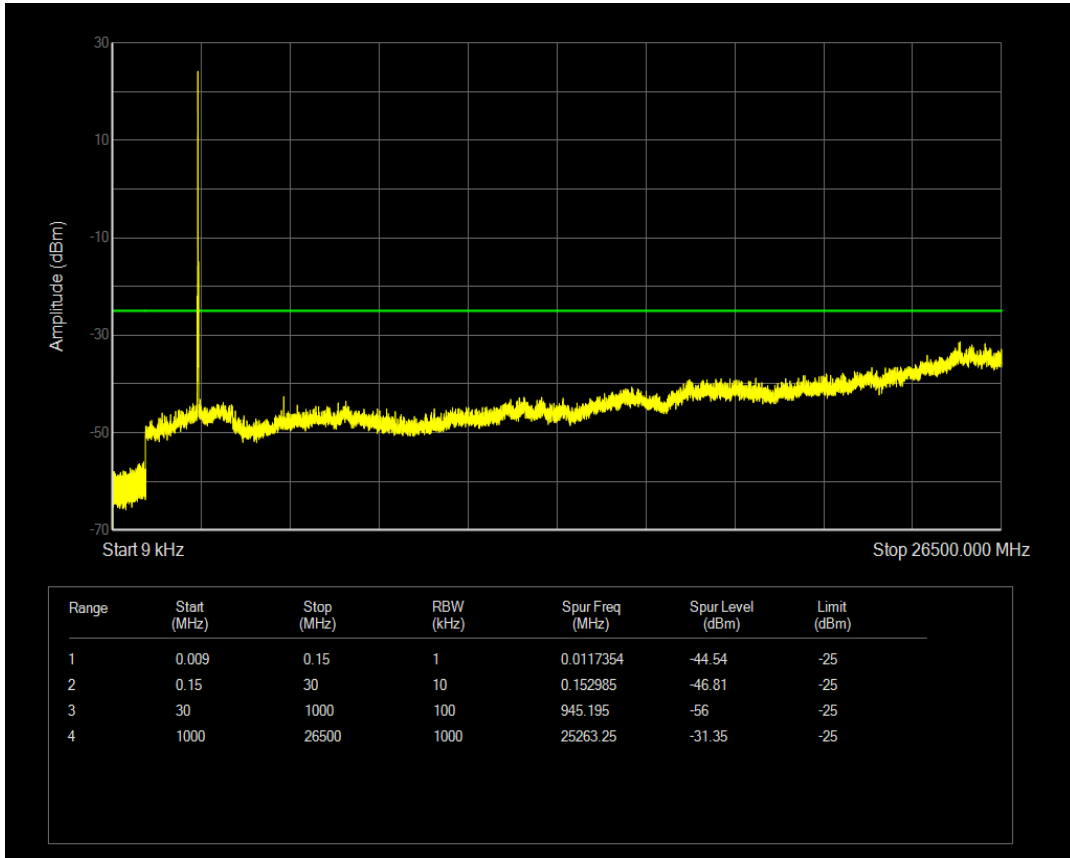

Band7 16QAM BW=5MHz Channel=21425 RB Size=25 Position=#0

Band7 QPSK BW=10MHz Channel=20800 RB Size=1 Position=#0

Band7 QPSK BW=10MHz Channel=20800 RB Size=50 Position=#0

Band7 16QAM BW=10MHz Channel=20800 RB Size=1 Position=#0

Band7 16QAM BW=10MHz Channel=20800 RB Size=50 Position=#0

Band7 QPSK BW=10MHz Channel=21100 RB Size=1 Position=#0

Band7 QPSK BW=10MHz Channel=21100 RB Size=50 Position=#0

Band7 16QAM BW=10MHz Channel=21100 RB Size=1 Position=#0

Band7 16QAM BW=10MHz Channel=21100 RB Size=50 Position=#0

Band7 QPSK BW=10MHz Channel=21400 RB Size=1 Position=#0

Band7 QPSK BW=10MHz Channel=21400 RB Size=50 Position=#0

Band7 16QAM BW=10MHz Channel=21400 RB Size=1 Position=#0