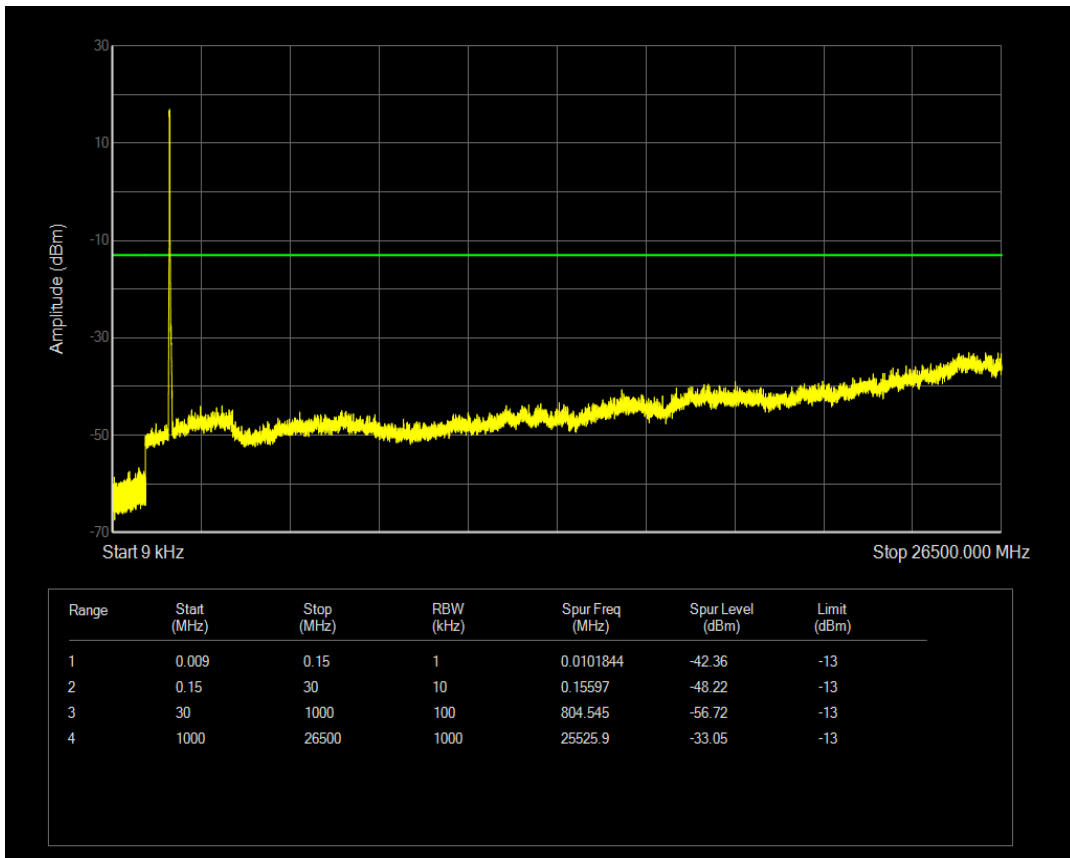

Band66 16QAM BW=20MHz Channel=132072 RB Size=100 Position=#0

Band66 QPSK BW=20MHz Channel=132322 RB Size=1 Position=#0