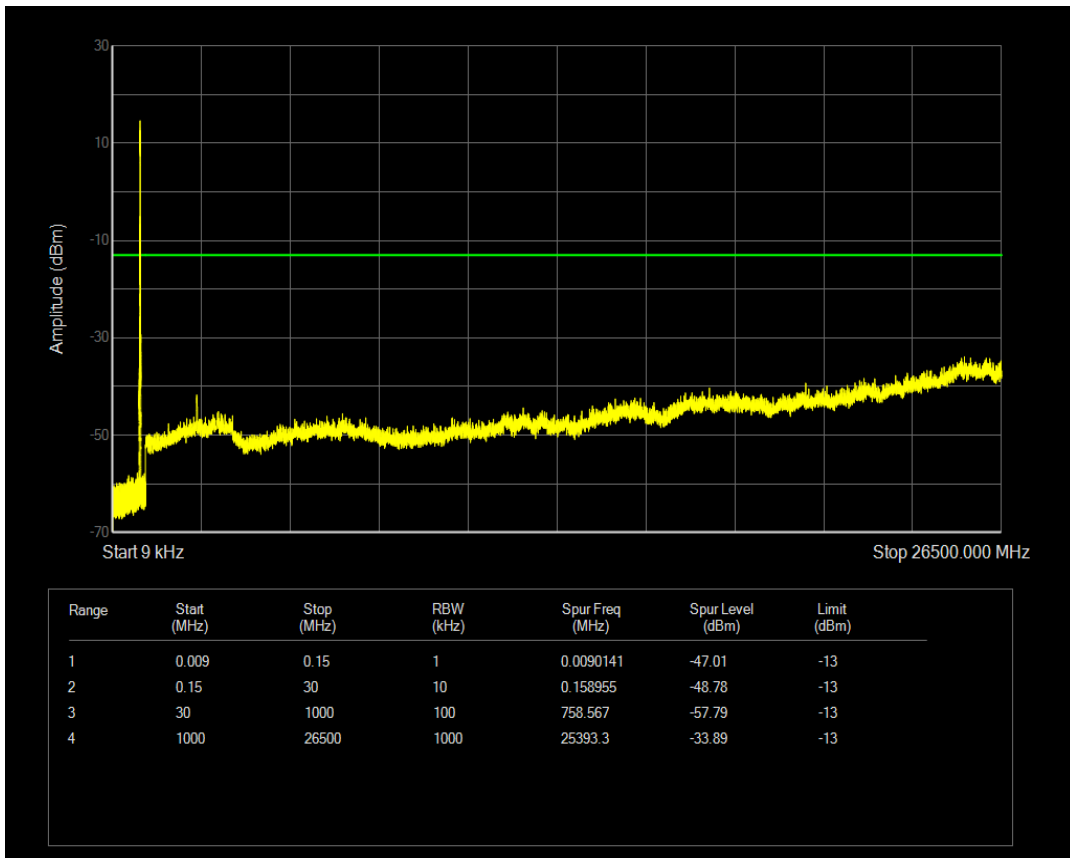

Band5 16QAM BW=10MHz Channel=20525 RB Size=50 Position=#0

Band5 QPSK BW=10MHz Channel=20600 RB Size=1 Position=#0

Band5 QPSK BW=10MHz Channel=20600 RB Size=50 Position=#0

Band5 16QAM BW=10MHz Channel=20600 RB Size=1 Position=#0

Band5 16QAM BW=10MHz Channel=20600 RB Size=50 Position=#0

Band66 QPSK BW=1.4MHz Channel=131979 RB Size=1 Position=#0

Band66 QPSK BW=1.4MHz Channel=131979 RB Size=6 Position=#0

Band66 16QAM BW=1.4MHz Channel=131979 RB Size=1 Position=#0