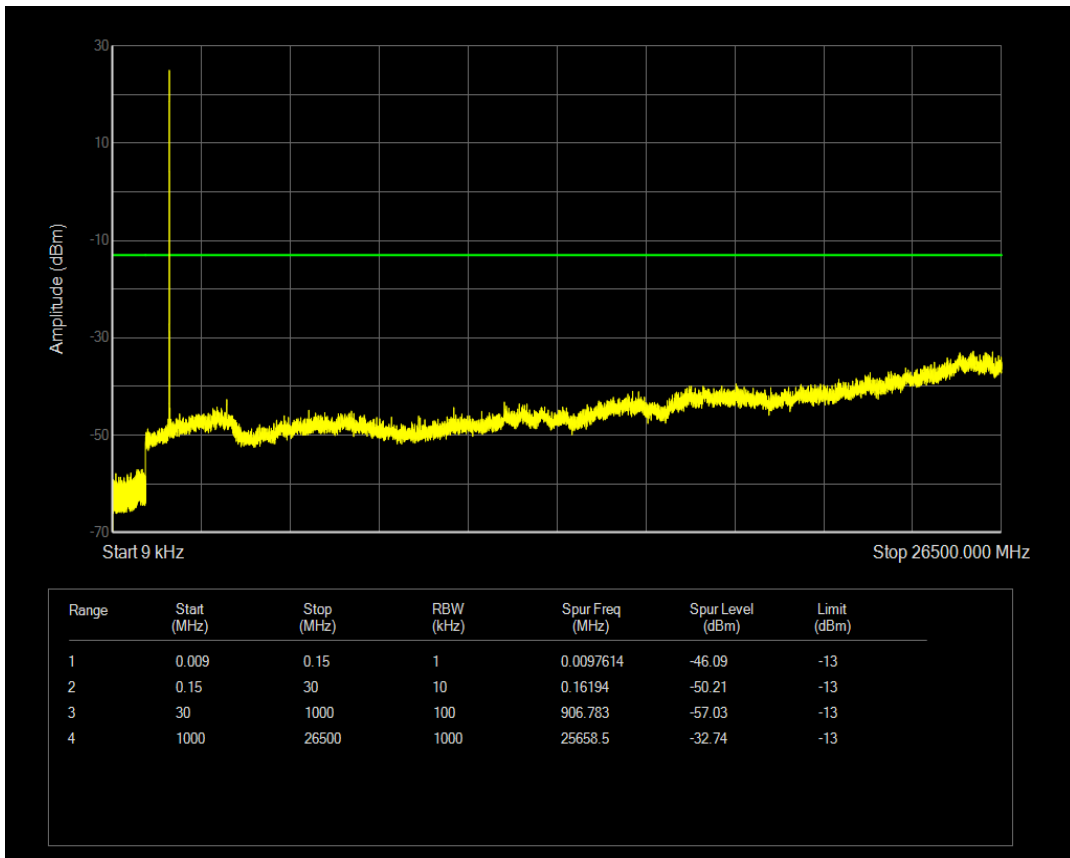

Band5 16QAM BW=10MHz Channel=20525 RB Size=50 Position=#0

Band5 QPSK BW=10MHz Channel=20600 RB Size=1 Position=#0

Band5 QPSK BW=10MHz Channel=20600 RB Size=50 Position=#0

Band5 16QAM BW=10MHz Channel=20600 RB Size=1 Position=#0

Band5 16QAM BW=10MHz Channel=20600 RB Size=50 Position=#0

Band66 QPSK BW=1.4MHz Channel=131979 RB Size=1 Position=#0

Band66 QPSK BW=1.4MHz Channel=131979 RB Size=6 Position=#0

Band66 16QAM BW=1.4MHz Channel=131979 RB Size=1 Position=#0