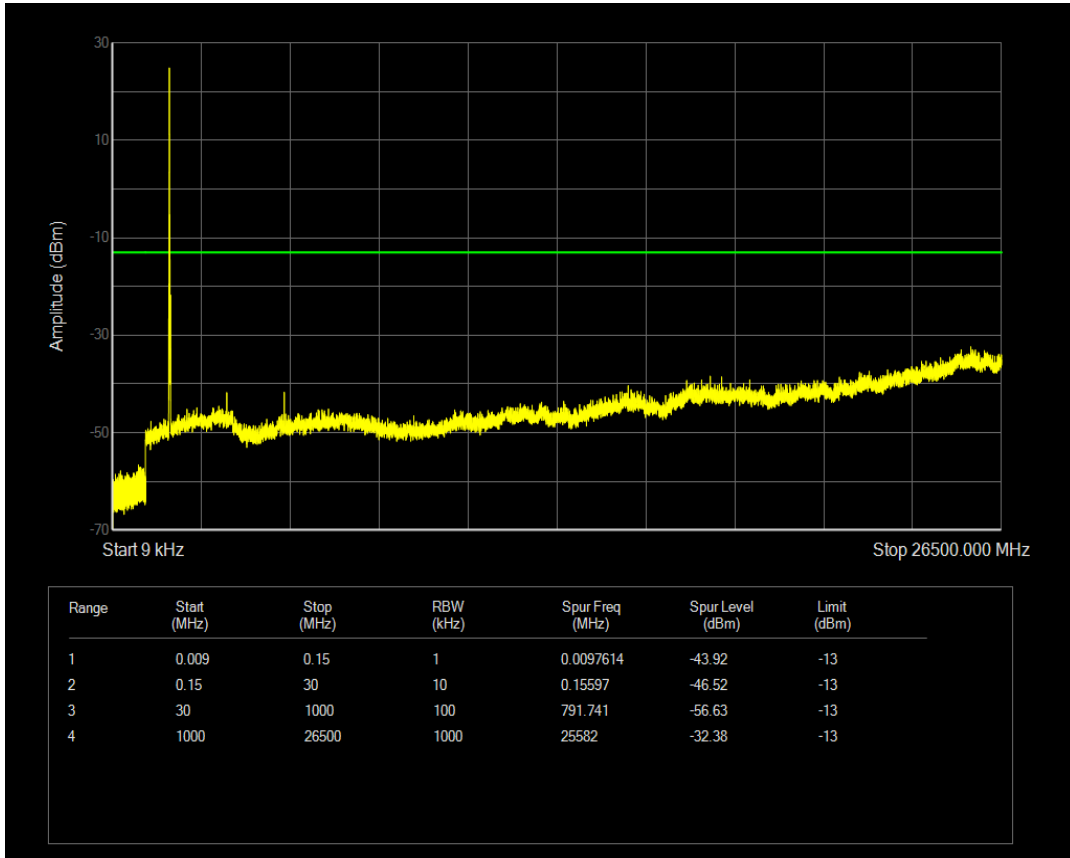

Band66 16QAM BW=15MHz Channel=132597 RB Size=75 Position=#0

Band66 QPSK BW=20MHz Channel=132072 RB Size=1 Position=#0

Band66 QPSK BW=20MHz Channel=132072 RB Size=100 Position=#0

Band66 16QAM BW=20MHz Channel=132072 RB Size=1 Position=#0