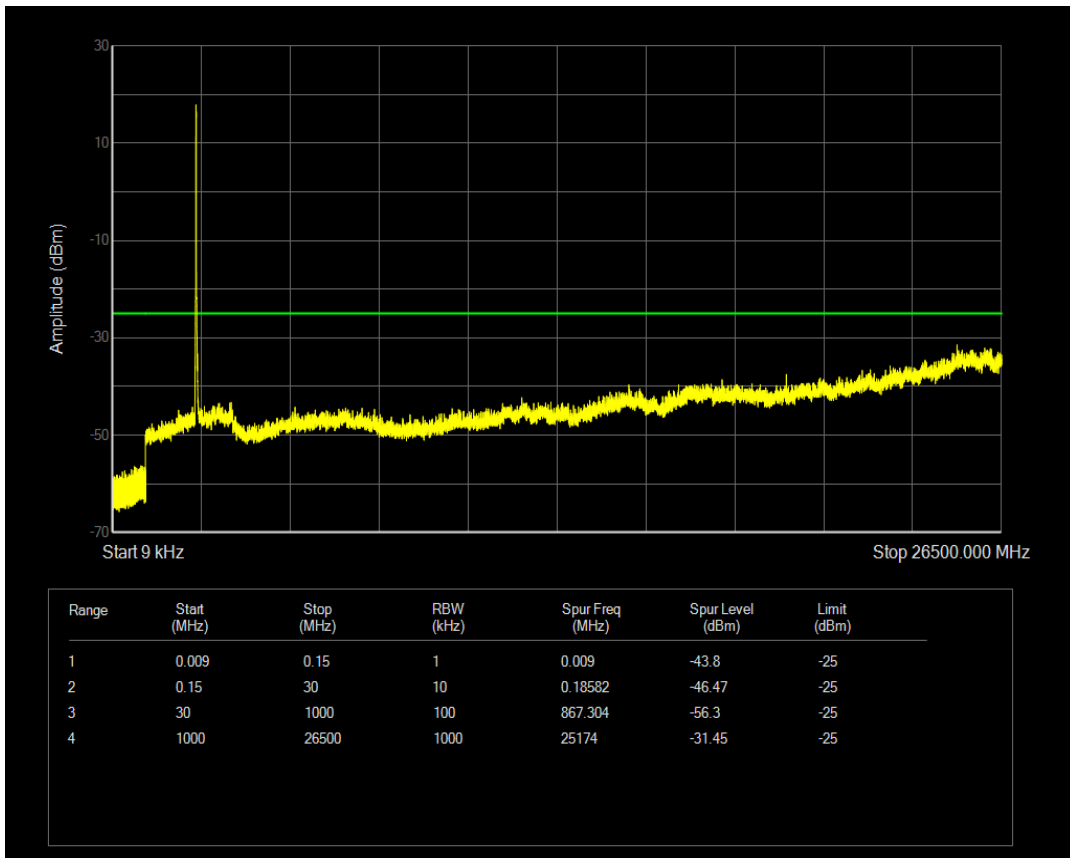

Band7 16QAM BW=10MHz Channel=21400 RB Size=50 Position=#0

Band7 QPSK BW=15MHz Channel=20825 RB Size=1 Position=#0

Band7 QPSK BW=15MHz Channel=20825 RB Size=75 Position=#0

Band7 16QAM BW=15MHz Channel=20825 RB Size=1 Position=#0

Band7 16QAM BW=15MHz Channel=20825 RB Size=75 Position=#0

Band7 QPSK BW=15MHz Channel=21100 RB Size=1 Position=#0

Band7 QPSK BW=15MHz Channel=21100 RB Size=75 Position=#0

Band7 16QAM BW=15MHz Channel=21100 RB Size=1 Position=#0