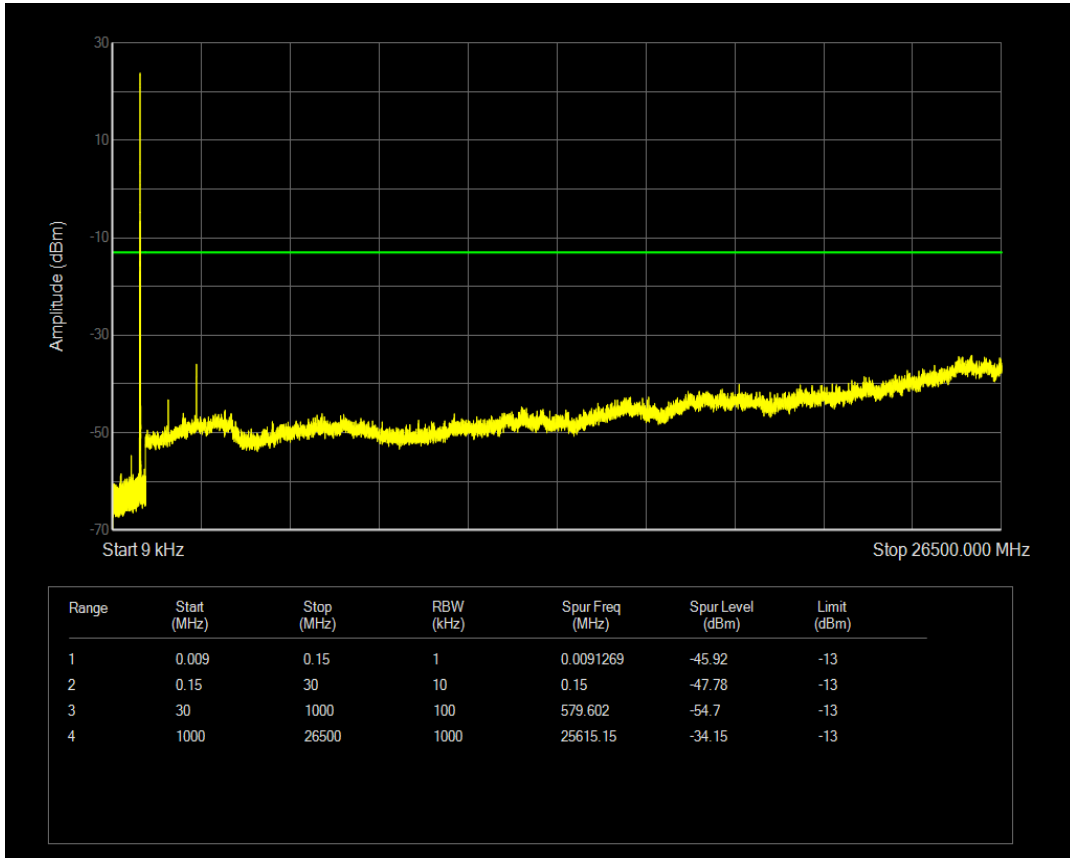

Band5 16QAM BW=10MHz Channel=20525 RB Size=50 Position=#0

Band5 QPSK BW=10MHz Channel=20600 RB Size=1 Position=#0

Band5 QPSK BW=10MHz Channel=20600 RB Size=50 Position=#0

Band5 16QAM BW=10MHz Channel=20600 RB Size=1 Position=#0

Band5 16QAM BW=10MHz Channel=20600 RB Size=50 Position=#0

Band66 QPSK BW=1.4MHz Channel=131979 RB Size=1 Position=#0

Band66 QPSK BW=1.4MHz Channel=131979 RB Size=6 Position=#0

Band66 16QAM BW=1.4MHz Channel=131979 RB Size=1 Position=#0