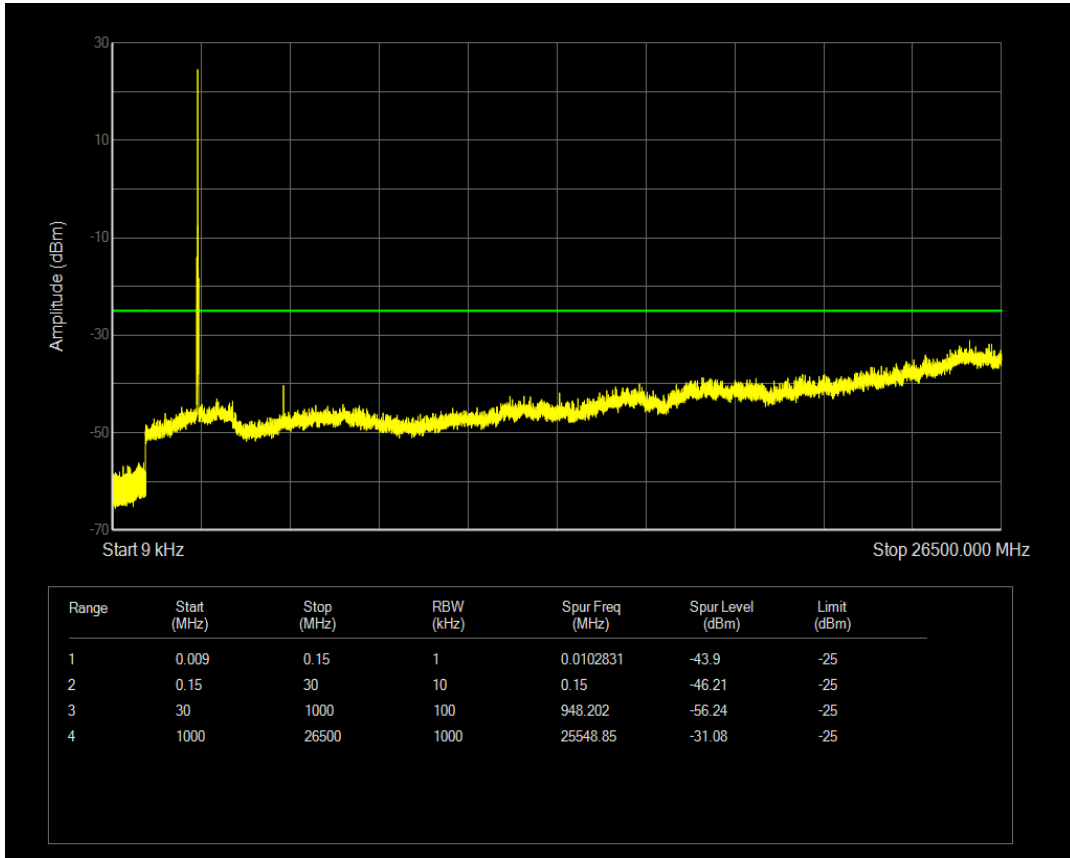

Band7 16QAM BW=15MHz Channel=21100 RB Size=75 Position=#0

Band7 QPSK BW=15MHz Channel=21375 RB Size=1 Position=#0

Band7 QPSK BW=15MHz Channel=21375 RB Size=75 Position=#0

Band7 16QAM BW=15MHz Channel=21375 RB Size=1 Position=#0

Band7 16QAM BW=15MHz Channel=21375 RB Size=75 Position=#0

Band7 QPSK BW=20MHz Channel=20850 RB Size=1 Position=#0

Band7 QPSK BW=20MHz Channel=20850 RB Size=100 Position=#0

Band7 16QAM BW=20MHz Channel=20850 RB Size=1 Position=#0