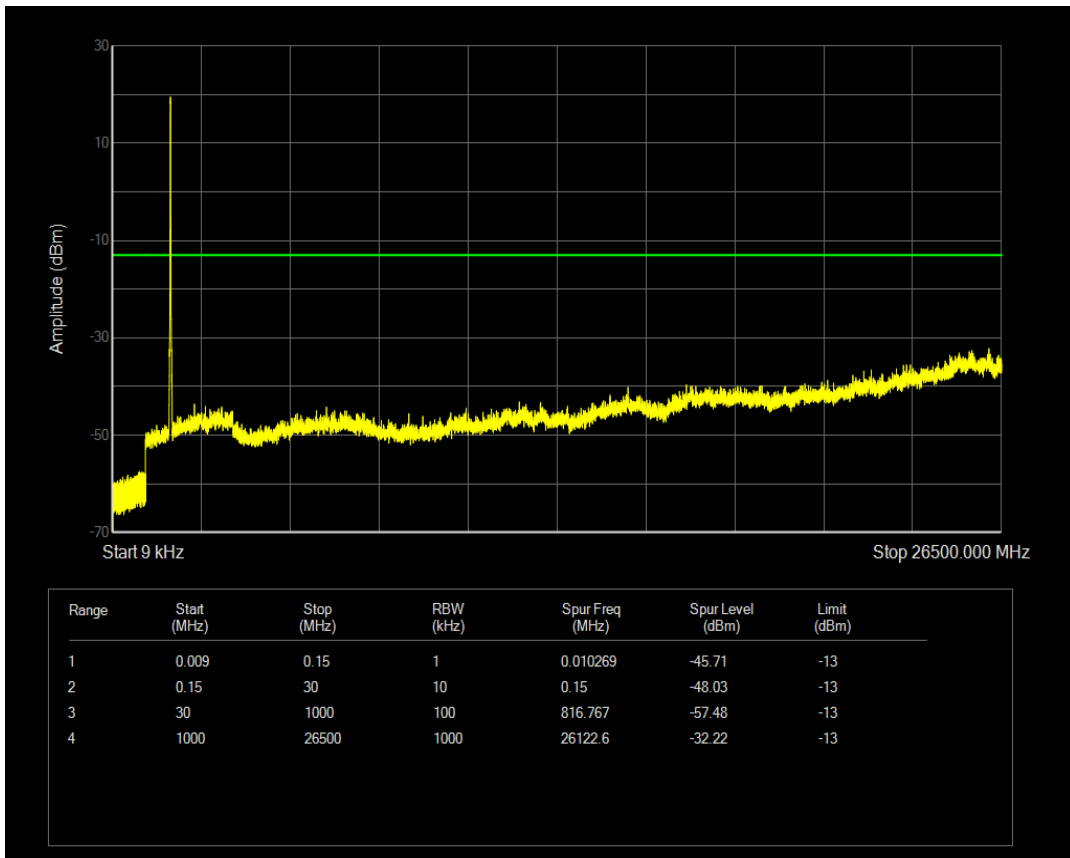

Band66 16QAM BW=10MHz Channel=132322 RB Size=50 Position=#0

Band66 QPSK BW=10MHz Channel=132622 RB Size=1 Position=#0