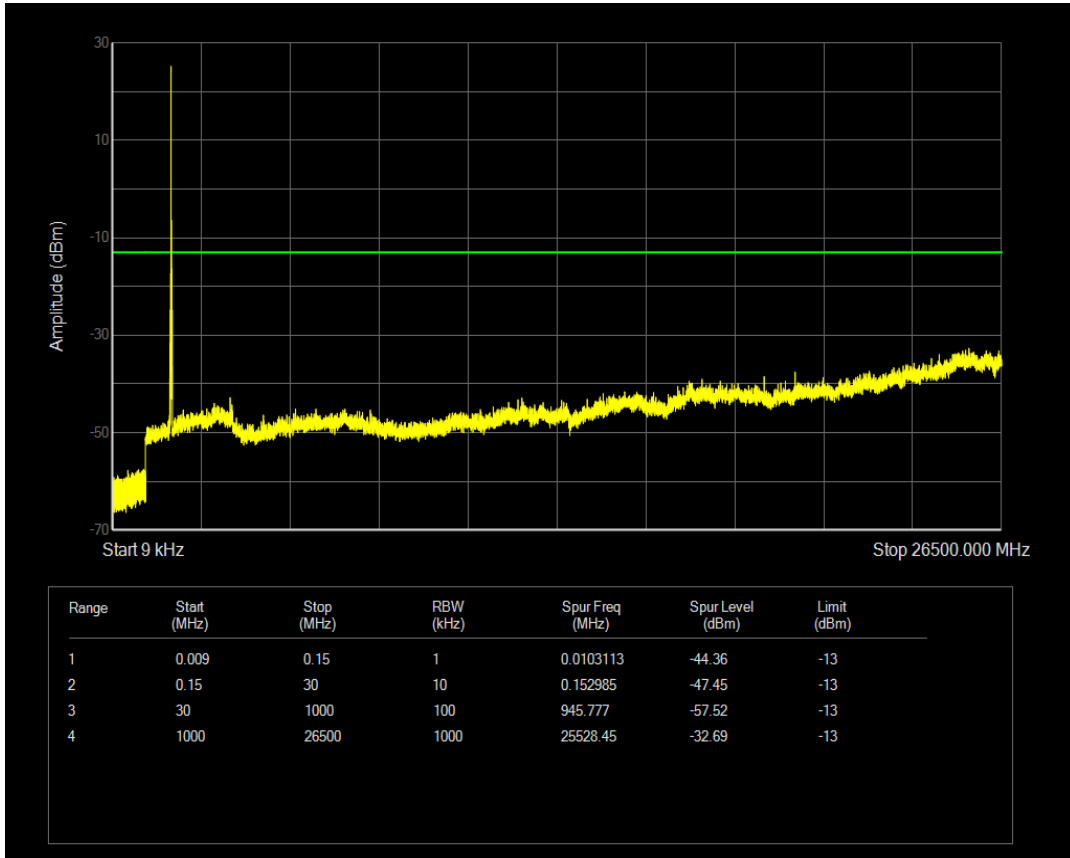

Band66 16QAM BW=20MHz Channel=132322 RB Size=100 Position=#0

Band66 QPSK BW=20MHz Channel=132572 RB Size=1 Position=#0

Band66 QPSK BW=20MHz Channel=132572 RB Size=100 Position=#0

Band66 16QAM BW=20MHz Channel=132572 RB Size=1 Position=#0

Band66 16QAM BW=20MHz Channel=132572 RB Size=100 Position=#0

Band7 QPSK BW=5MHz Channel=20775 RB Size=1 Position=#0

Band7 QPSK BW=5MHz Channel=20775 RB Size=25 Position=#0

Band7 16QAM BW=5MHz Channel=20775 RB Size=1 Position=#0