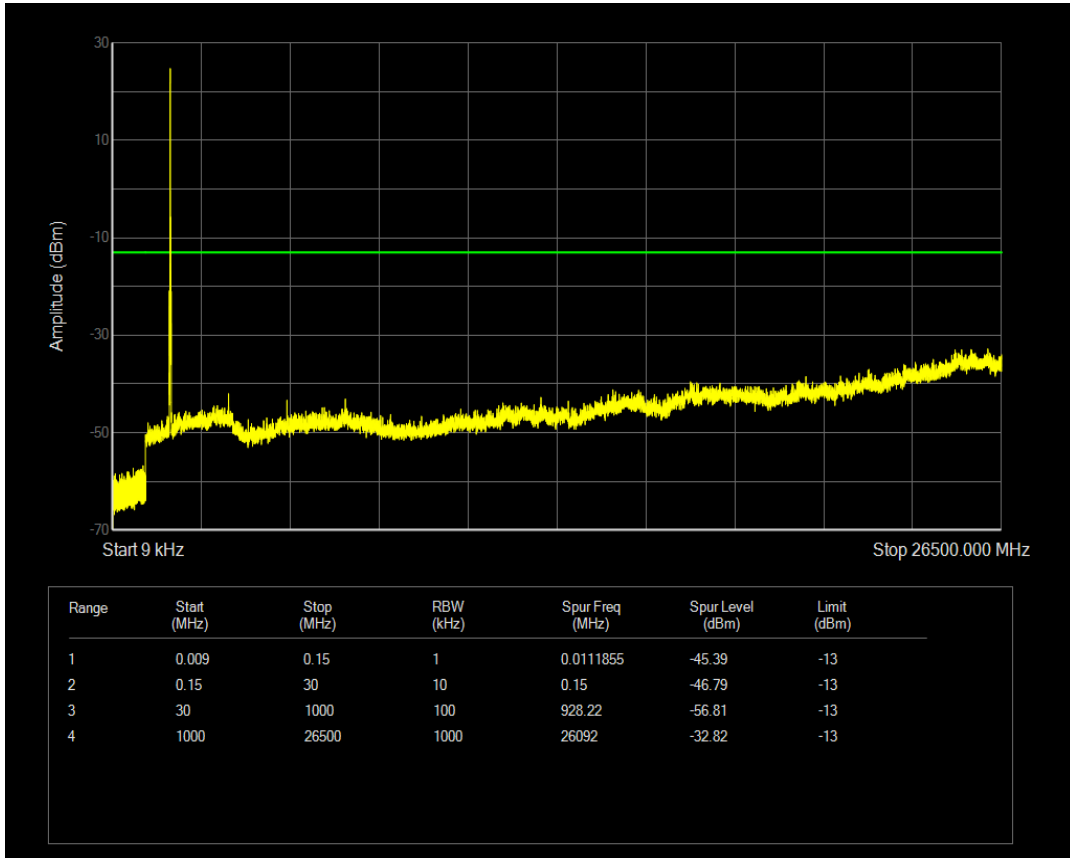

Band66 QPSK BW=15MHz Channel=132322 RB Size=1 Position=#0

Band66 QPSK BW=15MHz Channel=132322 RB Size=75 Position=#0