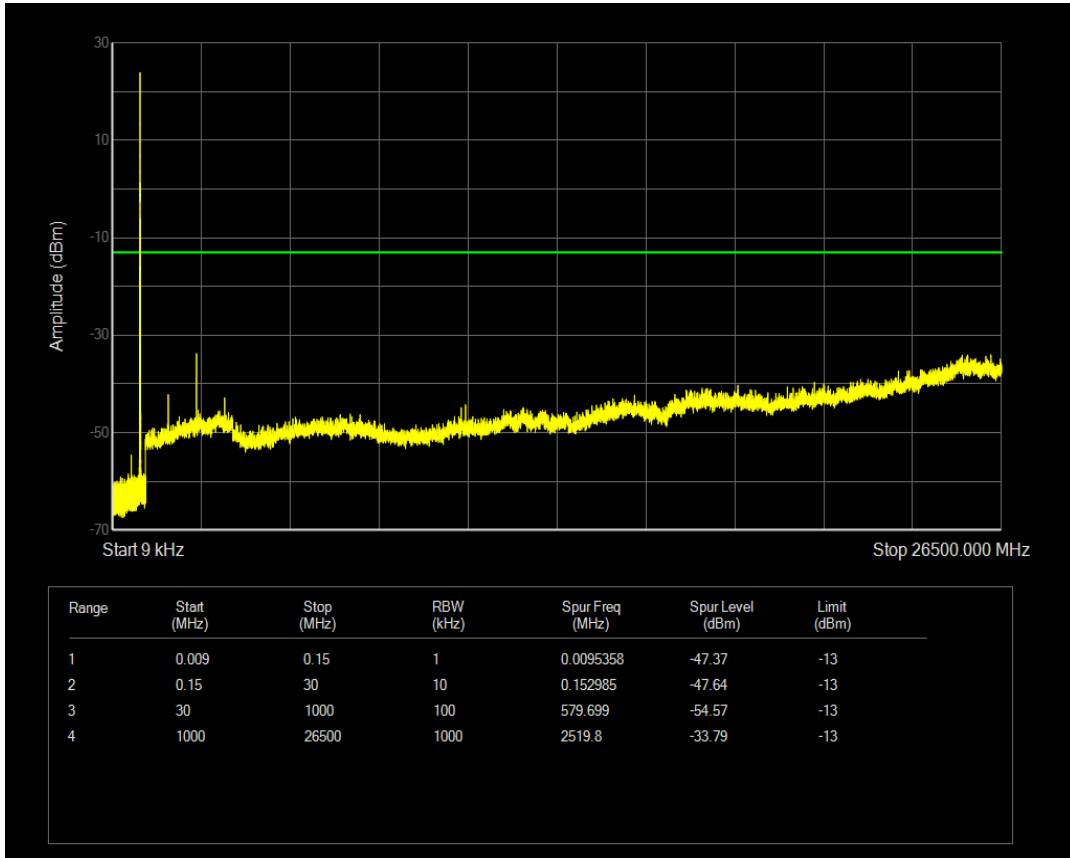

Band5 16QAM BW=10MHz Channel=20525 RB Size=50 Position=#0

Band5 QPSK BW=10MHz Channel=20600 RB Size=1 Position=#0

Band5 QPSK BW=10MHz Channel=20600 RB Size=50 Position=#0

Band5 16QAM BW=10MHz Channel=20600 RB Size=1 Position=#0

Band5 16QAM BW=10MHz Channel=20600 RB Size=50 Position=#0

Band66 QPSK BW=1.4MHz Channel=131979 RB Size=1 Position=#0

Band66 QPSK BW=1.4MHz Channel=131979 RB Size=6 Position=#0

Band66 16QAM BW=1.4MHz Channel=131979 RB Size=1 Position=#0