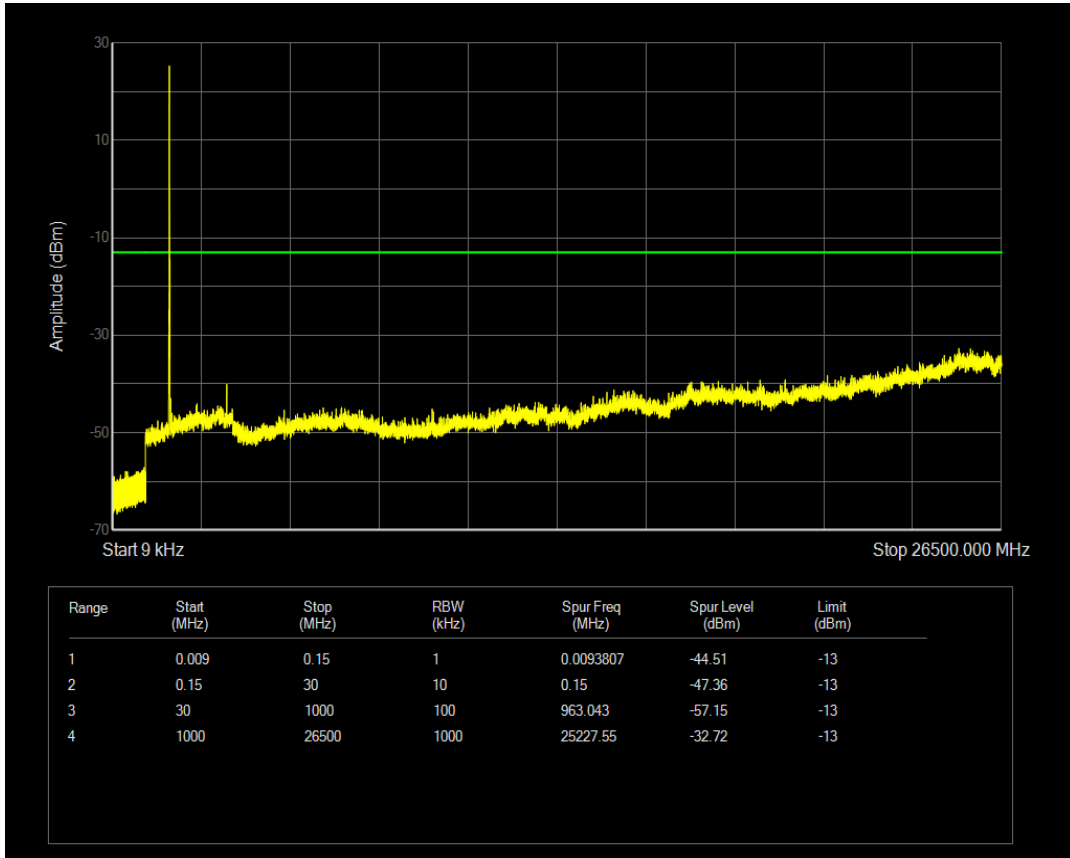

Band66 16QAM BW=5MHz Channel=132647 RB Size=25 Position=#0

Band66 QPSK BW=10MHz Channel=132022 RB Size=1 Position=#0

Band66 QPSK BW=10MHz Channel=132022 RB Size=50 Position=#0

Band66 16QAM BW=10MHz Channel=132022 RB Size=1 Position=#0