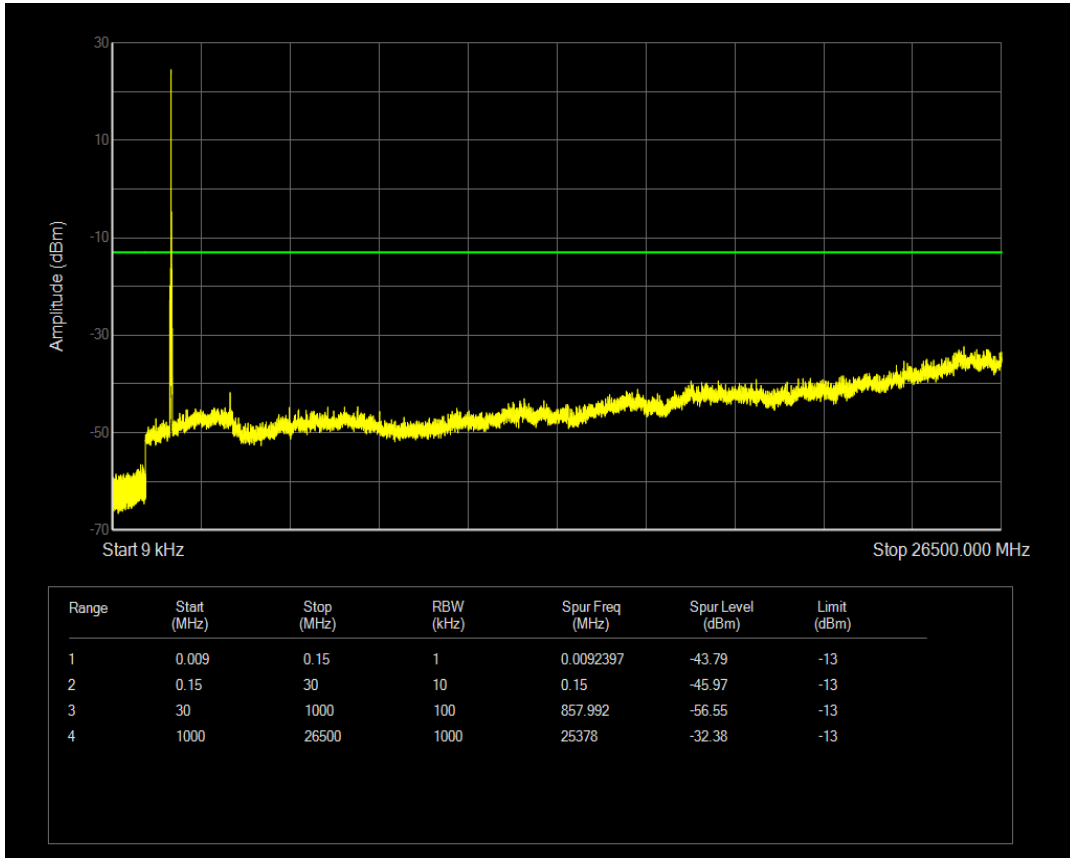

Band66 16QAM BW=20MHz Channel=132072 RB Size=100 Position=#0

Band66 QPSK BW=20MHz Channel=132322 RB Size=1 Position=#0

Band66 QPSK BW=20MHz Channel=132322 RB Size=100 Position=#0

Band66 16QAM BW=20MHz Channel=132322 RB Size=1 Position=#0

Band66 16QAM BW=20MHz Channel=132322 RB Size=100 Position=#0

Band66 QPSK BW=20MHz Channel=132572 RB Size=1 Position=#0

Band66 QPSK BW=20MHz Channel=132572 RB Size=100 Position=#0

Band66 16QAM BW=20MHz Channel=132572 RB Size=1 Position=#0