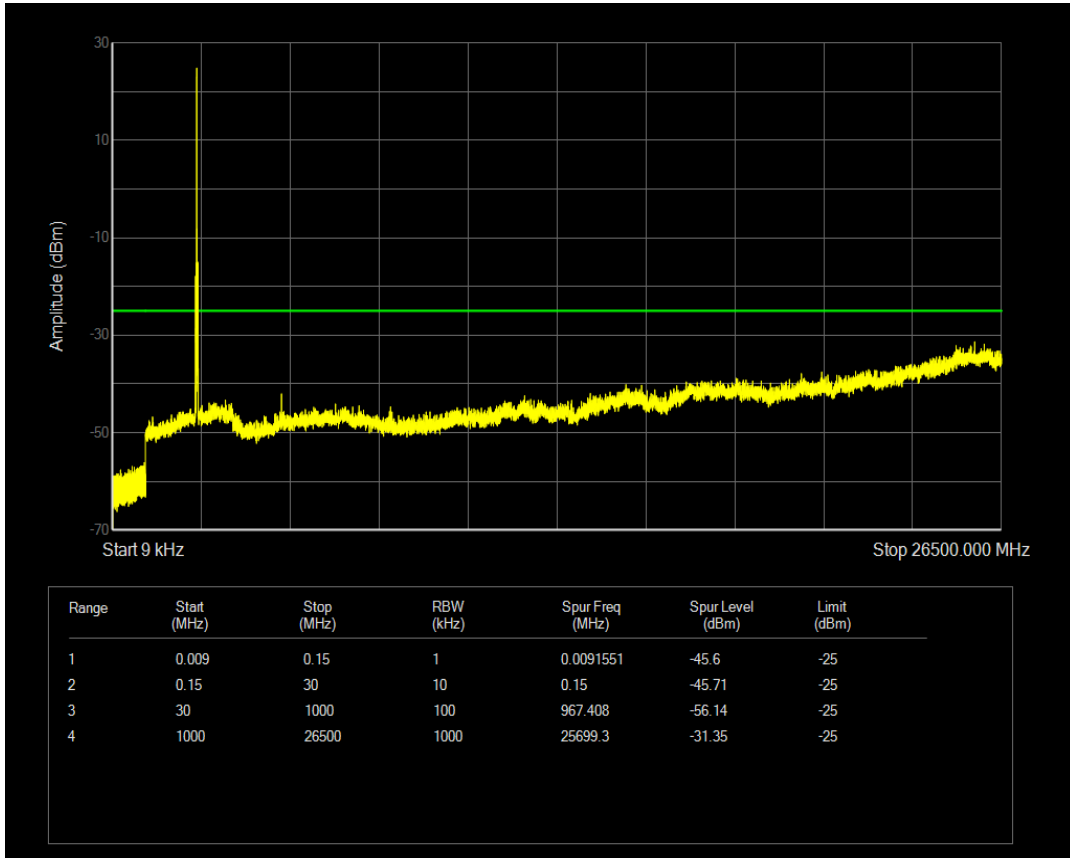

Band7 16QAM BW=15MHz Channel=21375 RB Size=75 Position=#0

Band7 QPSK BW=20MHz Channel=20850 RB Size=1 Position=#0

Band7 QPSK BW=20MHz Channel=20850 RB Size=100 Position=#0

Band7 16QAM BW=20MHz Channel=20850 RB Size=1 Position=#0

Band7 16QAM BW=20MHz Channel=20850 RB Size=100 Position=#0

Band7 QPSK BW=20MHz Channel=21100 RB Size=1 Position=#0

Band7 QPSK BW=20MHz Channel=21100 RB Size=100 Position=#0

Band7 16QAM BW=20MHz Channel=21100 RB Size=1 Position=#0