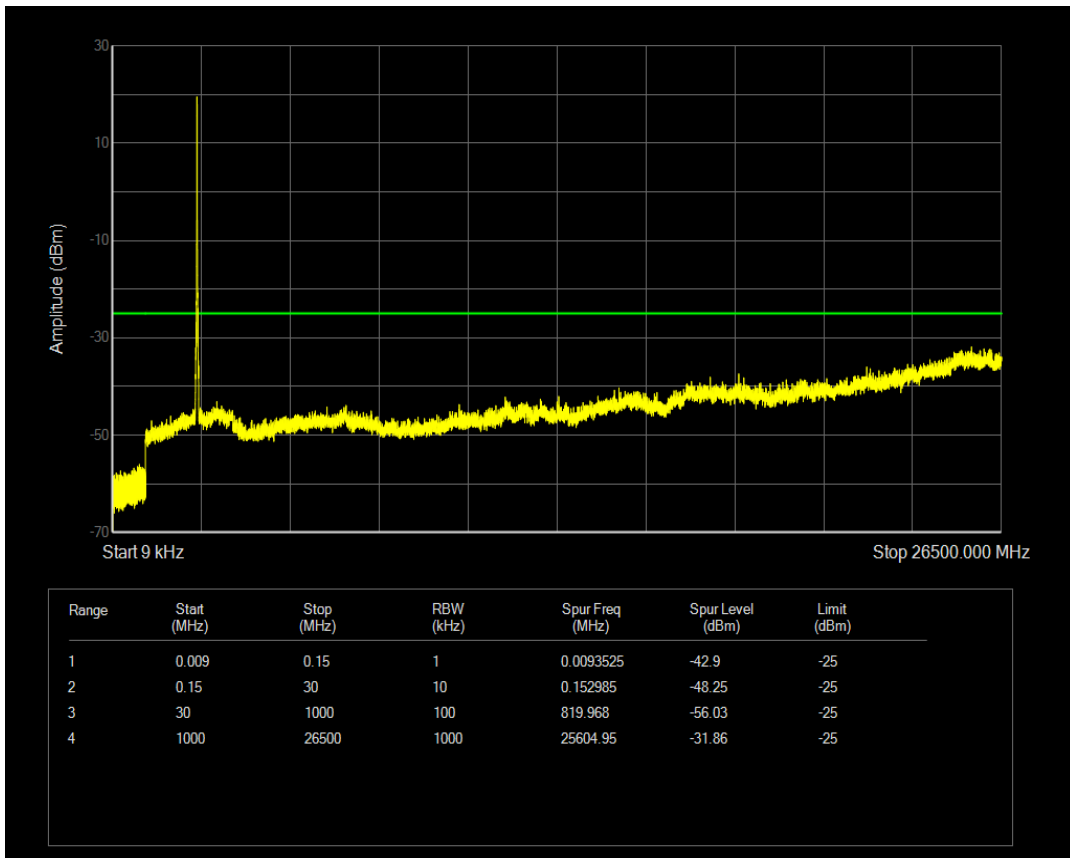

Band7 16QAM BW=5MHz Channel=21425 RB Size=25 Position=#0

Band7 QPSK BW=10MHz Channel=20800 RB Size=1 Position=#0

Band7 QPSK BW=10MHz Channel=20800 RB Size=50 Position=#0

Band7 16QAM BW=10MHz Channel=20800 RB Size=1 Position=#0

Band7 16QAM BW=10MHz Channel=20800 RB Size=50 Position=#0

Band7 QPSK BW=10MHz Channel=21100 RB Size=1 Position=#0

Band7 QPSK BW=10MHz Channel=21100 RB Size=50 Position=#0

Band7 16QAM BW=10MHz Channel=21100 RB Size=1 Position=#0