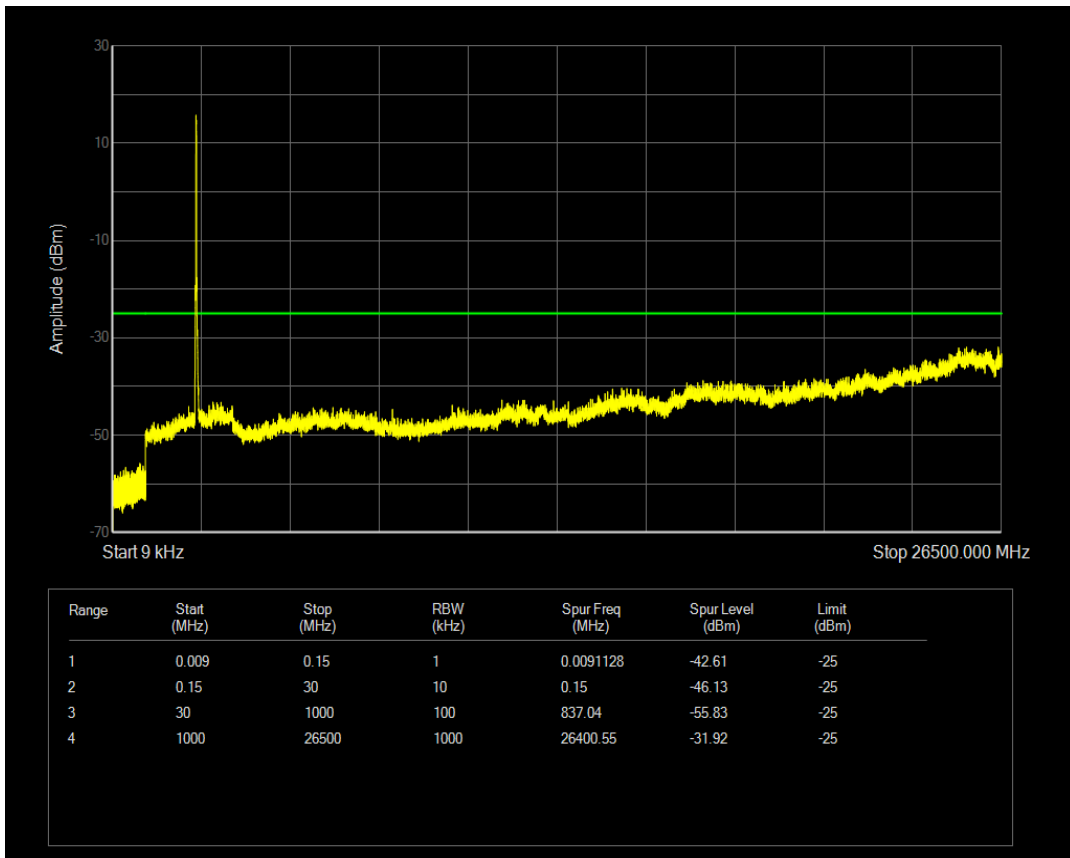

Band7 16QAM BW=15MHz Channel=21375 RB Size=75 Position=#0

Band7 QPSK BW=20MHz Channel=20850 RB Size=1 Position=#0

Band7 QPSK BW=20MHz Channel=20850 RB Size=100 Position=#0

Band7 16QAM BW=20MHz Channel=20850 RB Size=1 Position=#0

Band7 16QAM BW=20MHz Channel=20850 RB Size=100 Position=#0

Band7 QPSK BW=20MHz Channel=21100 RB Size=1 Position=#0

Band7 QPSK BW=20MHz Channel=21100 RB Size=100 Position=#0

Band7 16QAM BW=20MHz Channel=21100 RB Size=1 Position=#0