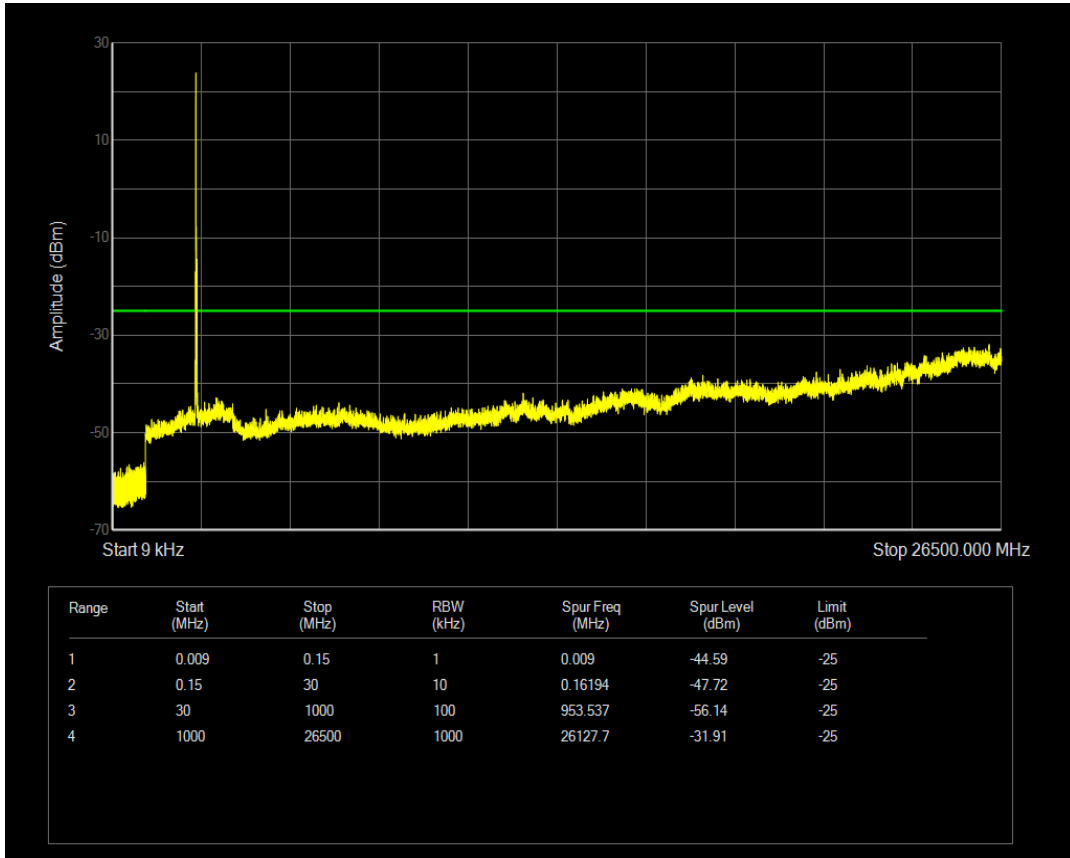

Band7 16QAM BW=15MHz Channel=21100 RB Size=75 Position=#0

Band7 QPSK BW=15MHz Channel=21375 RB Size=1 Position=#0

Band7 QPSK BW=15MHz Channel=21375 RB Size=75 Position=#0

Band7 16QAM BW=15MHz Channel=21375 RB Size=1 Position=#0

Band7 16QAM BW=15MHz Channel=21375 RB Size=75 Position=#0

Band7 QPSK BW=20MHz Channel=20850 RB Size=1 Position=#0

Band7 QPSK BW=20MHz Channel=20850 RB Size=100 Position=#0

Band7 16QAM BW=20MHz Channel=20850 RB Size=1 Position=#0