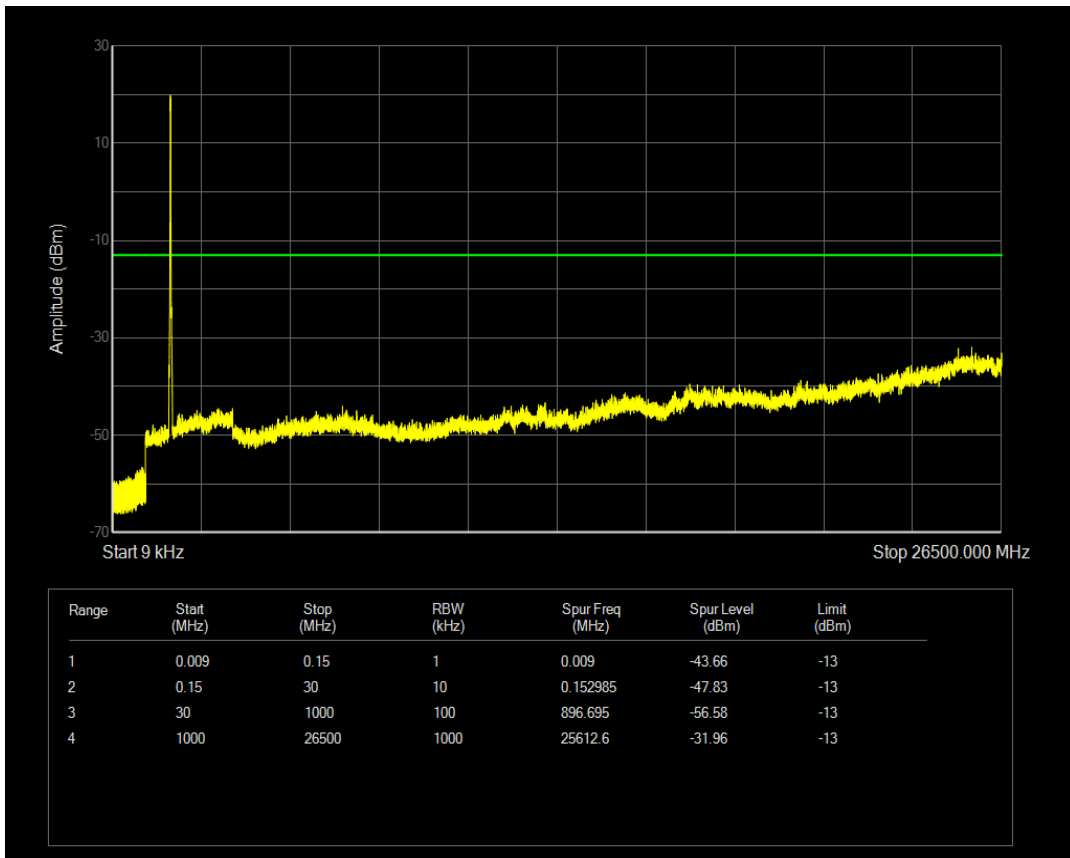

Band66 16QAM BW=15MHz Channel=132322 RB Size=75 Position=#0

Band66 QPSK BW=15MHz Channel=132597 RB Size=1 Position=#0