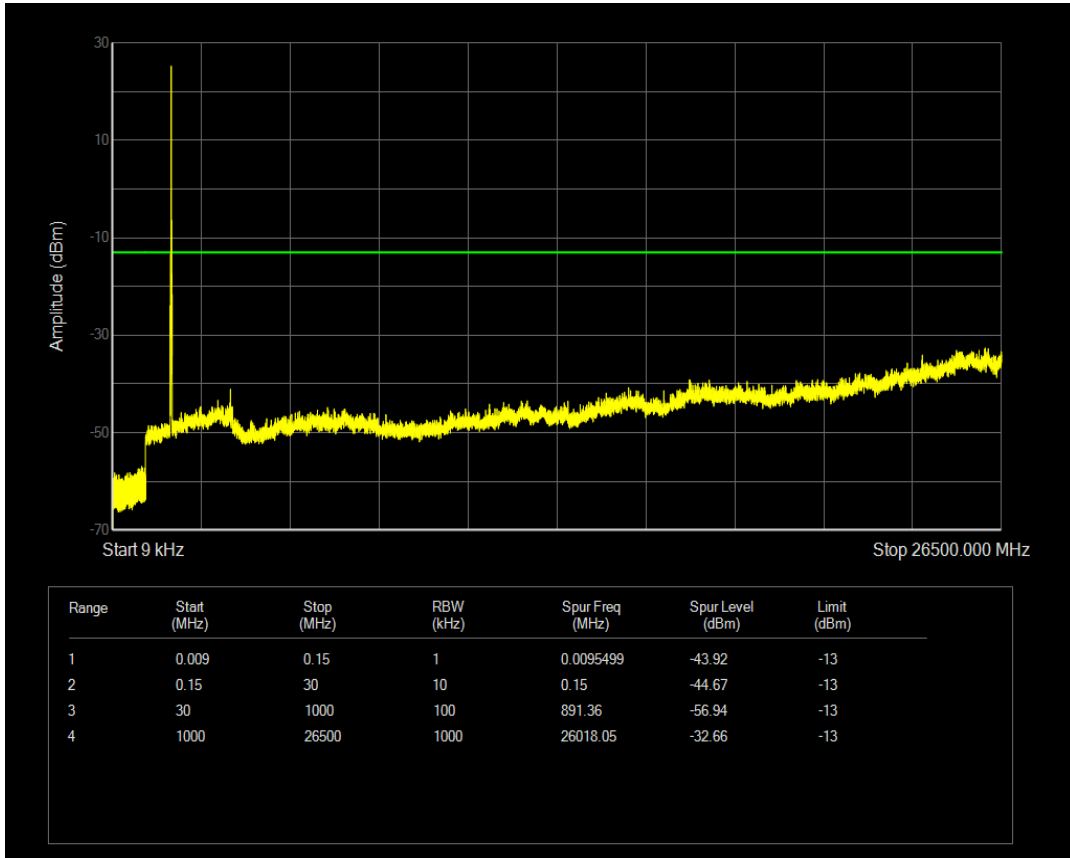

Band66 QPSK BW=15MHz Channel=132597 RB Size=1 Position=#0

Band66 QPSK BW=15MHz Channel=132597 RB Size=75 Position=#0