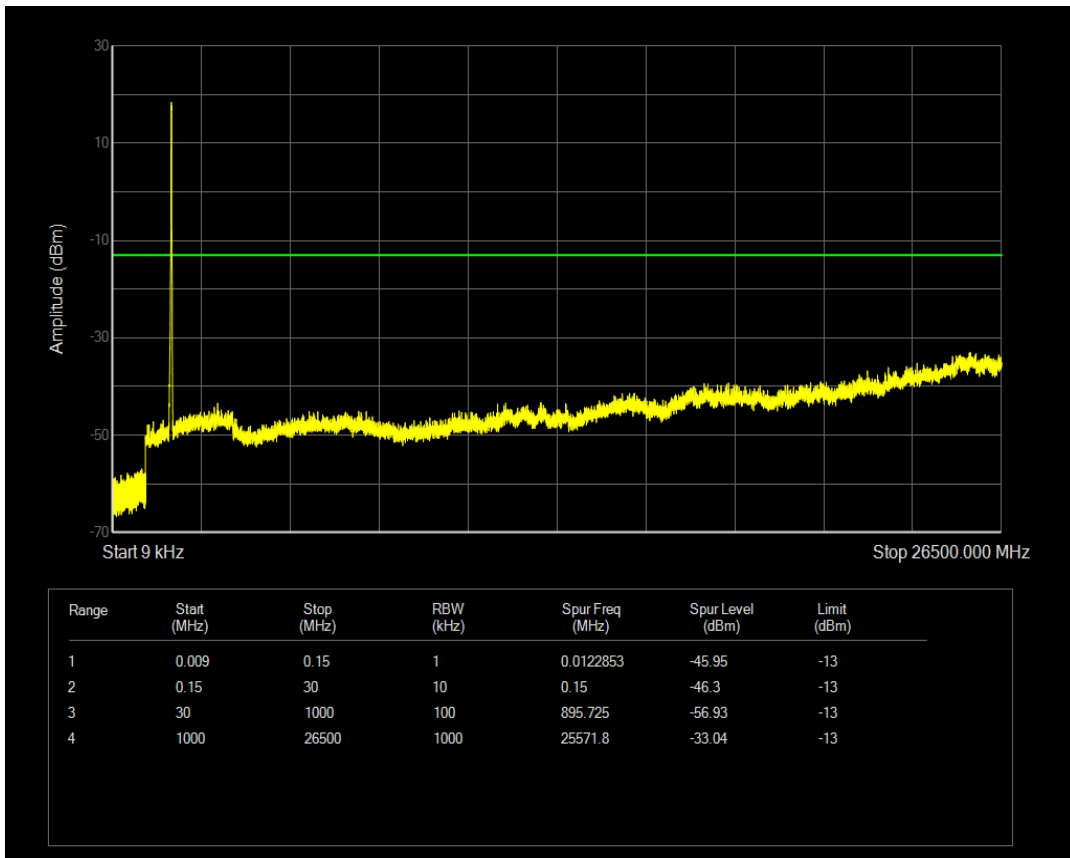

Band66 QPSK BW=20MHz Channel=132572 RB Size=100 Position=#0

Band66 16QAM BW=20MHz Channel=132572 RB Size=1 Position=#0