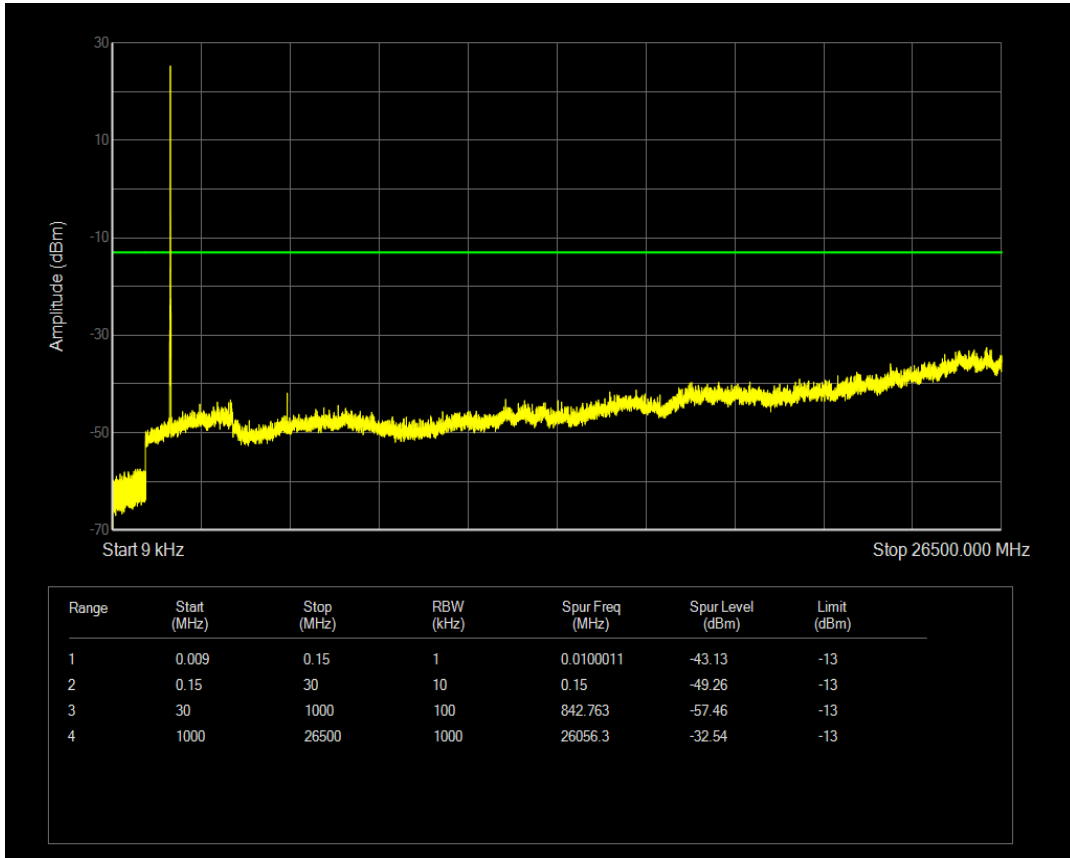

Band66 16QAM BW=10MHz Channel=132022 RB Size=50 Position=#0

Band66 QPSK BW=10MHz Channel=132322 RB Size=1 Position=#0

Band66 QPSK BW=10MHz Channel=132322 RB Size=50 Position=#0

Band66 16QAM BW=10MHz Channel=132322 RB Size=1 Position=#0