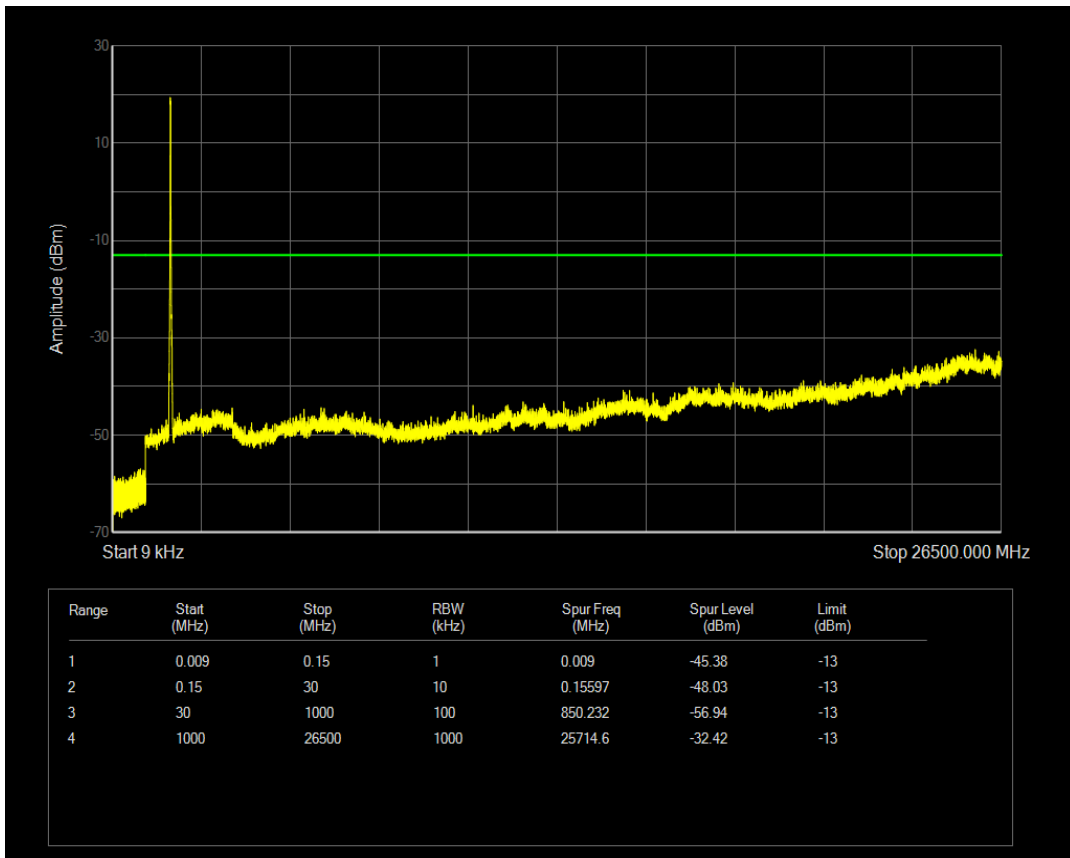

Band66 QPSK BW=15MHz Channel=132322 RB Size=75 Position=#0

Band66 16QAM BW=15MHz Channel=132322 RB Size=1 Position=#0