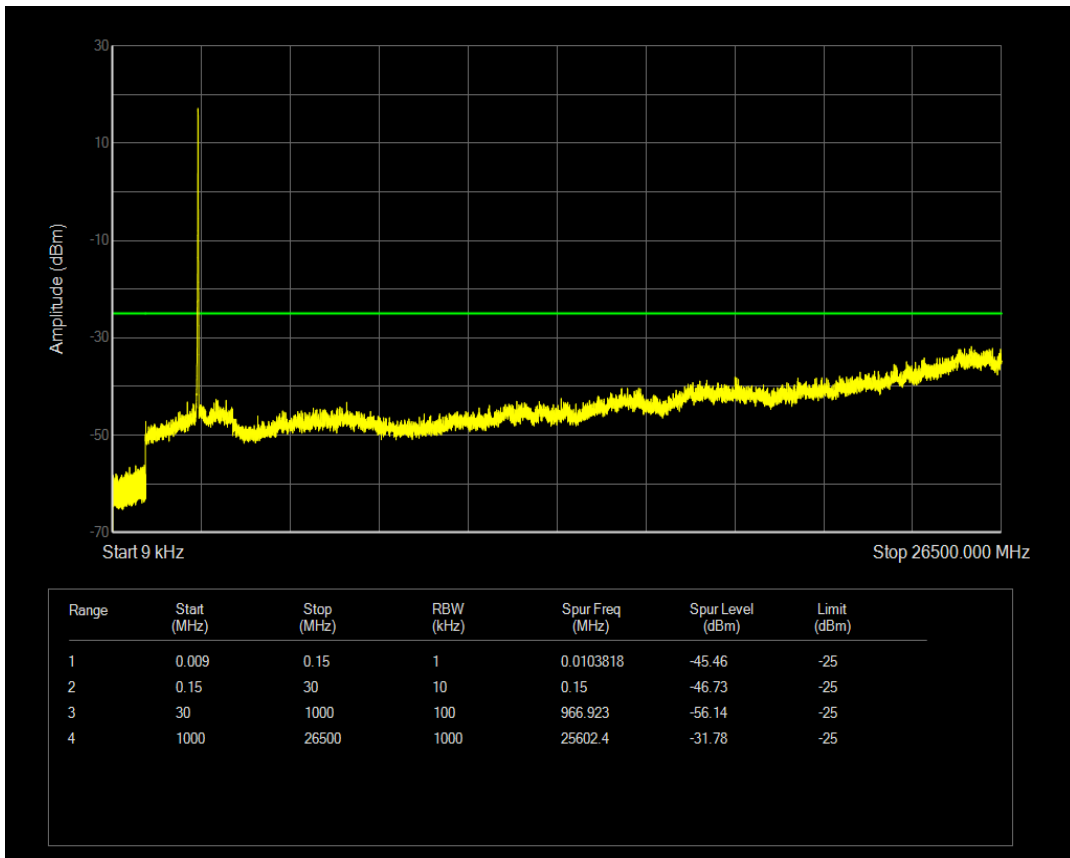

Band7 16QAM BW=10MHz Channel=20800 RB Size=50 Position=#0

Band7 QPSK BW=10MHz Channel=21100 RB Size=1 Position=#0

Band7 QPSK BW=10MHz Channel=21100 RB Size=50 Position=#0

Band7 16QAM BW=10MHz Channel=21100 RB Size=1 Position=#0

Band7 16QAM BW=10MHz Channel=21100 RB Size=50 Position=#0

Band7 QPSK BW=10MHz Channel=21400 RB Size=1 Position=#0

Band7 QPSK BW=10MHz Channel=21400 RB Size=50 Position=#0

Band7 16QAM BW=10MHz Channel=21400 RB Size=1 Position=#0

Band7 16QAM BW=10MHz Channel=21400 RB Size=50 Position=#0

Band7 QPSK BW=15MHz Channel=20825 RB Size=1 Position=#0

Band7 QPSK BW=15MHz Channel=20825 RB Size=75 Position=#0

Band7 16QAM BW=15MHz Channel=20825 RB Size=1 Position=#0