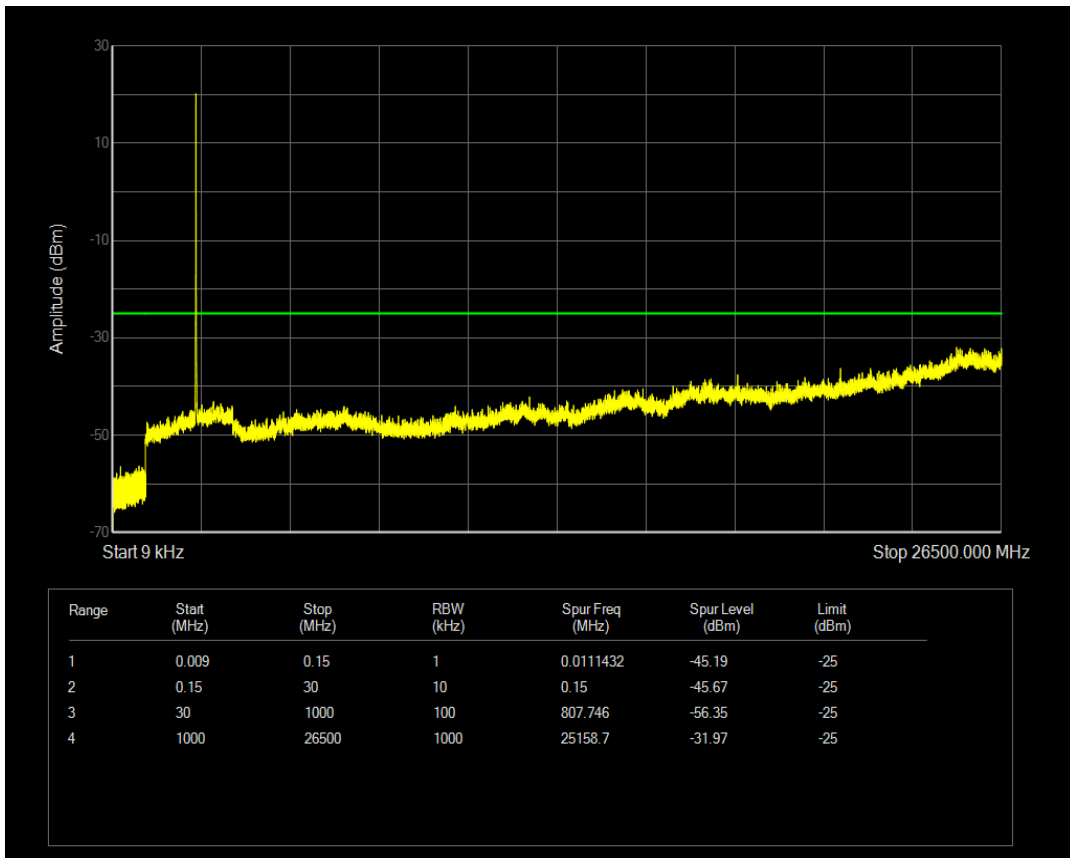

Band66 16QAM BW=20MHz Channel=132322 RB Size=100 Position=#0

Band66 QPSK BW=20MHz Channel=132572 RB Size=1 Position=#0

Band66 QPSK BW=20MHz Channel=132572 RB Size=100 Position=#0

Band66 16QAM BW=20MHz Channel=132572 RB Size=1 Position=#0

Band66 16QAM BW=20MHz Channel=132572 RB Size=100 Position=#0

Band7 QPSK BW=5MHz Channel=20775 RB Size=1 Position=#0

Band7 QPSK BW=5MHz Channel=20775 RB Size=25 Position=#0

Band7 16QAM BW=5MHz Channel=20775 RB Size=1 Position=#0