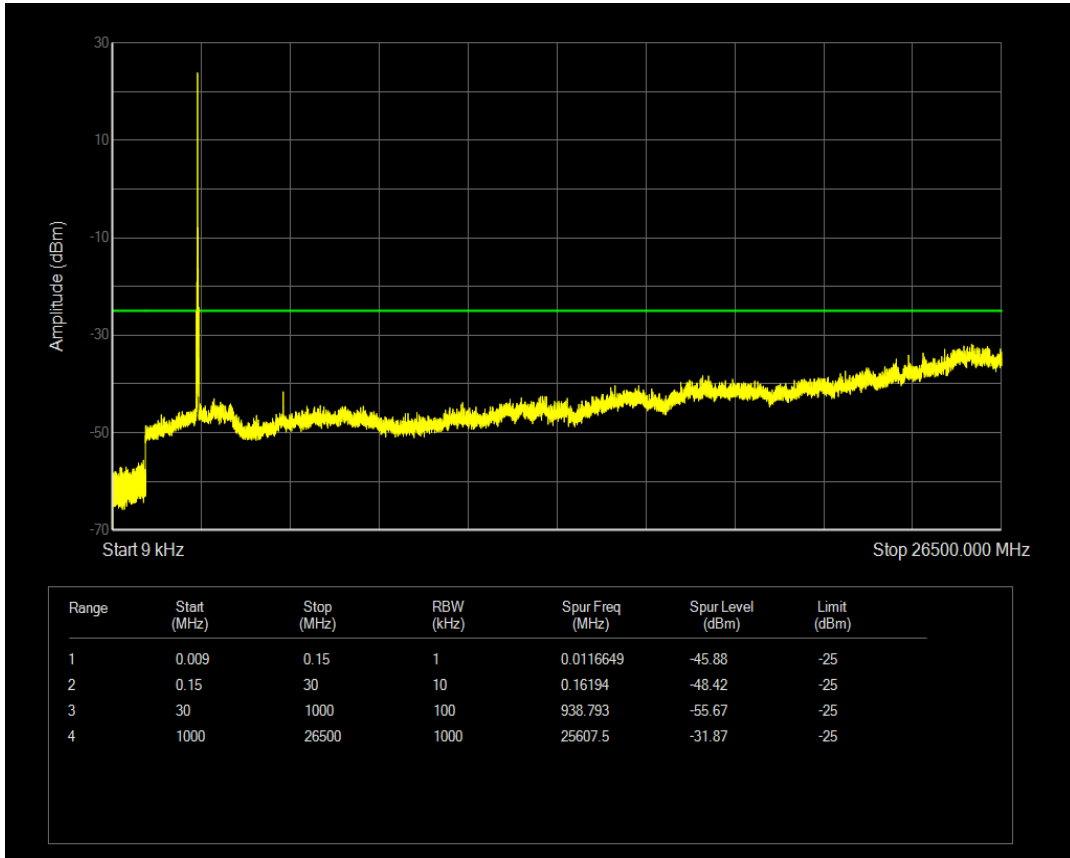

Band7 16QAM BW=20MHz Channel=20850 RB Size=100 Position=#0

Band7 QPSK BW=20MHz Channel=21100 RB Size=1 Position=#0

Band7 QPSK BW=20MHz Channel=21100 RB Size=100 Position=#0

Band7 16QAM BW=20MHz Channel=21100 RB Size=1 Position=#0

Band7 16QAM BW=20MHz Channel=21100 RB Size=100 Position=#0

Band7 QPSK BW=20MHz Channel=21350 RB Size=1 Position=#0

Band7 QPSK BW=20MHz Channel=21350 RB Size=100 Position=#0

Band7 16QAM BW=20MHz Channel=21350 RB Size=1 Position=#0

Band7 16QAM BW=20MHz Channel=21350 RB Size=100 Position=#0