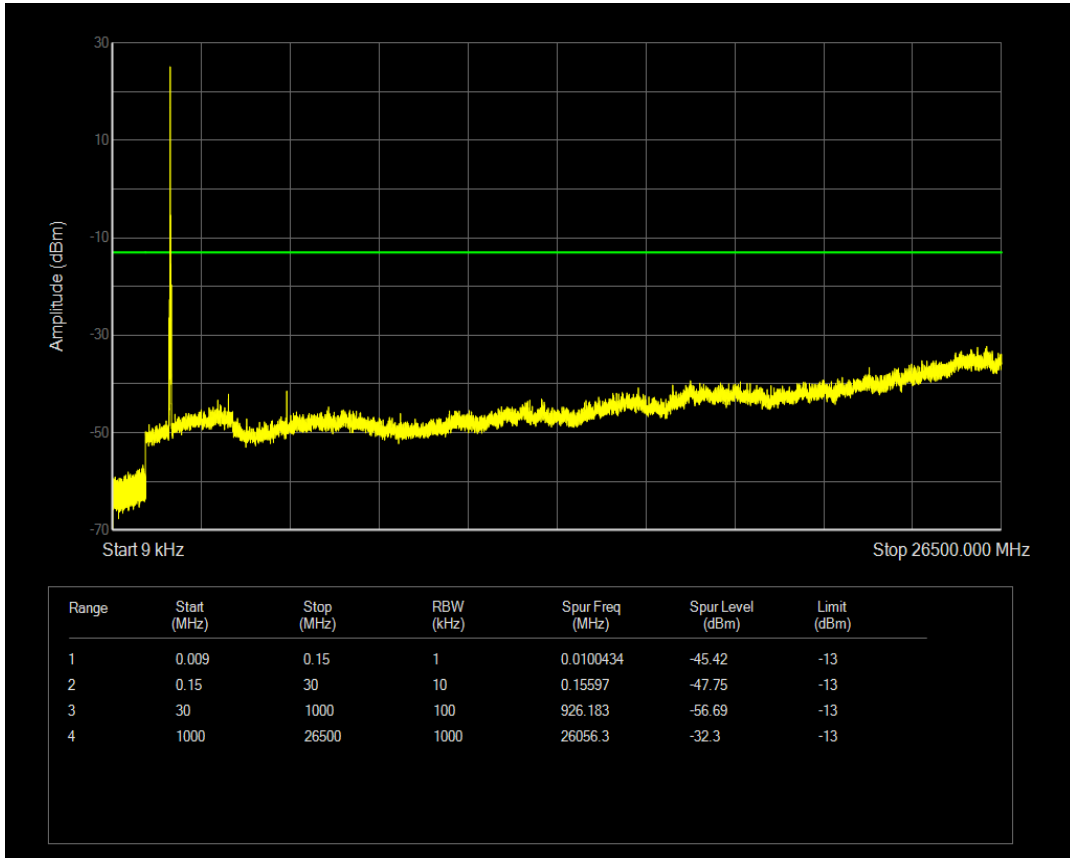

Band66 QPSK BW=20MHz Channel=132322 RB Size=1 Position=#0

Band66 QPSK BW=20MHz Channel=132322 RB Size=100 Position=#0