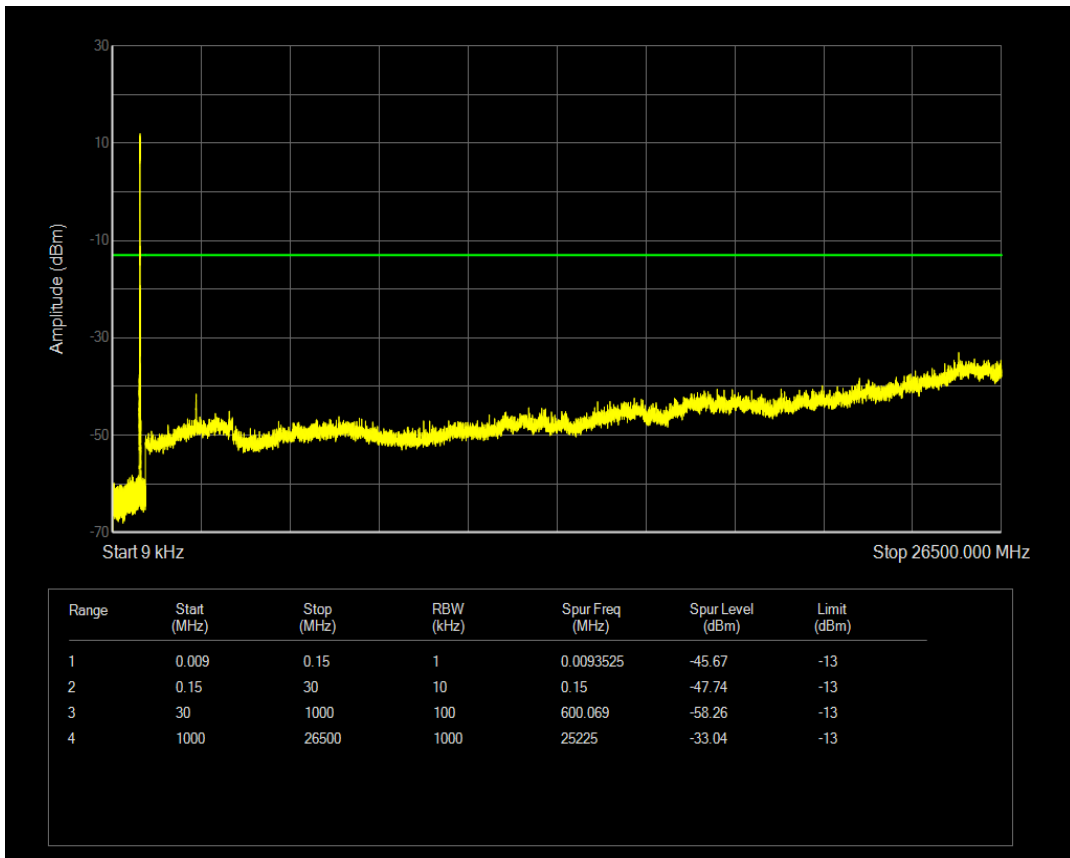

Band5 16QAM BW=10MHz Channel=20525 RB Size=50 Position=#0

Band5 QPSK BW=10MHz Channel=20600 RB Size=1 Position=#0

Band5 QPSK BW=10MHz Channel=20600 RB Size=50 Position=#0

Band5 16QAM BW=10MHz Channel=20600 RB Size=1 Position=#0

Band5 16QAM BW=10MHz Channel=20600 RB Size=50 Position=#0

Band66 QPSK BW=1.4MHz Channel=131979 RB Size=1 Position=#0

Band66 QPSK BW=1.4MHz Channel=131979 RB Size=6 Position=#0

Band66 16QAM BW=1.4MHz Channel=131979 RB Size=1 Position=#0