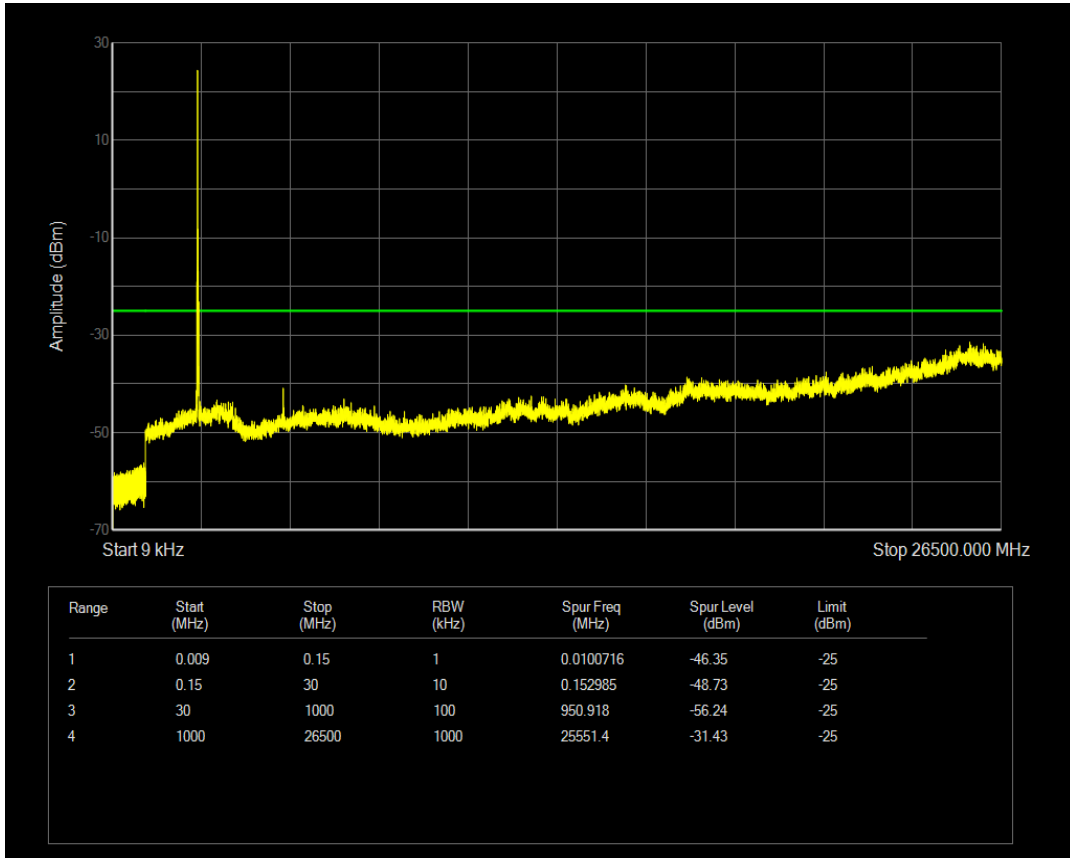

Band7 16QAM BW=20MHz Channel=20850 RB Size=100 Position=#0

Band7 QPSK BW=20MHz Channel=21100 RB Size=1 Position=#0

Band7 QPSK BW=20MHz Channel=21100 RB Size=100 Position=#0

Band7 16QAM BW=20MHz Channel=21100 RB Size=1 Position=#0

Band7 16QAM BW=20MHz Channel=21100 RB Size=100 Position=#0

Band7 QPSK BW=20MHz Channel=21350 RB Size=1 Position=#0

Band7 QPSK BW=20MHz Channel=21350 RB Size=100 Position=#0

Band7 16QAM BW=20MHz Channel=21350 RB Size=1 Position=#0

Band7 16QAM BW=20MHz Channel=21350 RB Size=100 Position=#0