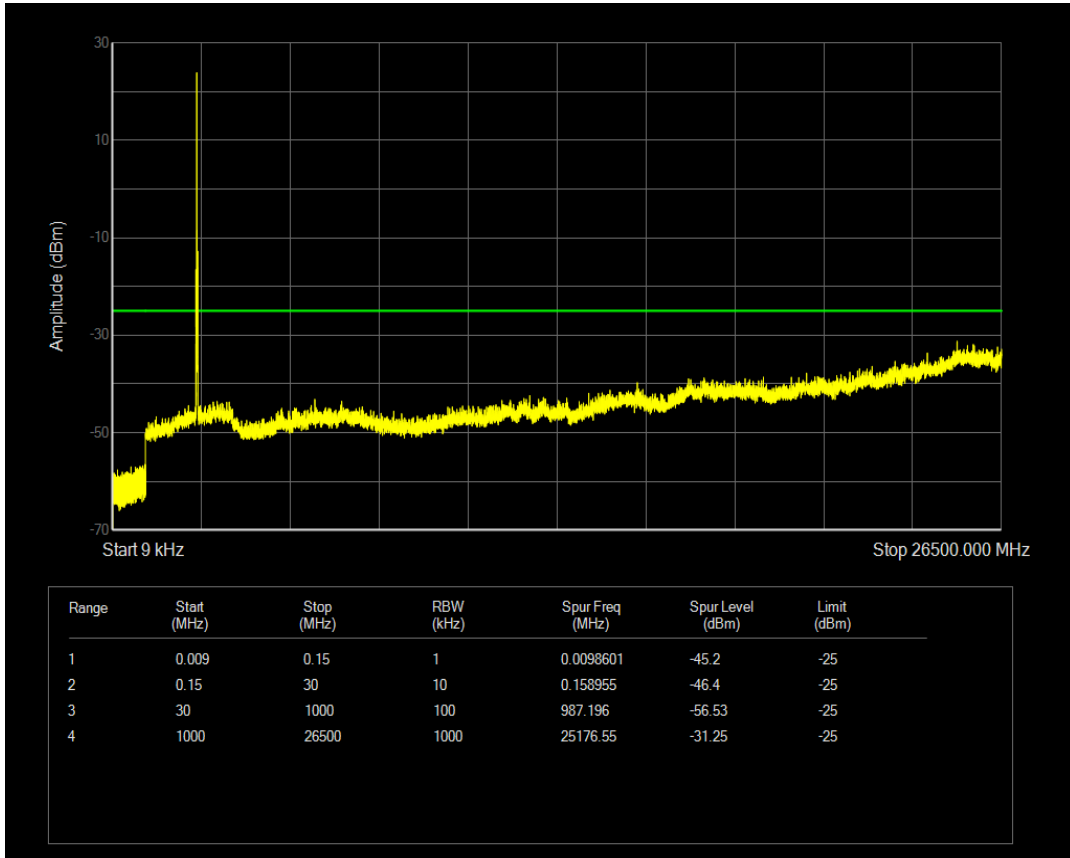

Band7 16QAM BW=15MHz Channel=20825 RB Size=75 Position=#0

Band7 QPSK BW=15MHz Channel=21100 RB Size=1 Position=#0

Band7 QPSK BW=15MHz Channel=21100 RB Size=75 Position=#0

Band7 16QAM BW=15MHz Channel=21100 RB Size=1 Position=#0

Band7 16QAM BW=15MHz Channel=21100 RB Size=75 Position=#0

Band7 QPSK BW=15MHz Channel=21375 RB Size=1 Position=#0

Band7 QPSK BW=15MHz Channel=21375 RB Size=75 Position=#0

Band7 16QAM BW=15MHz Channel=21375 RB Size=1 Position=#0