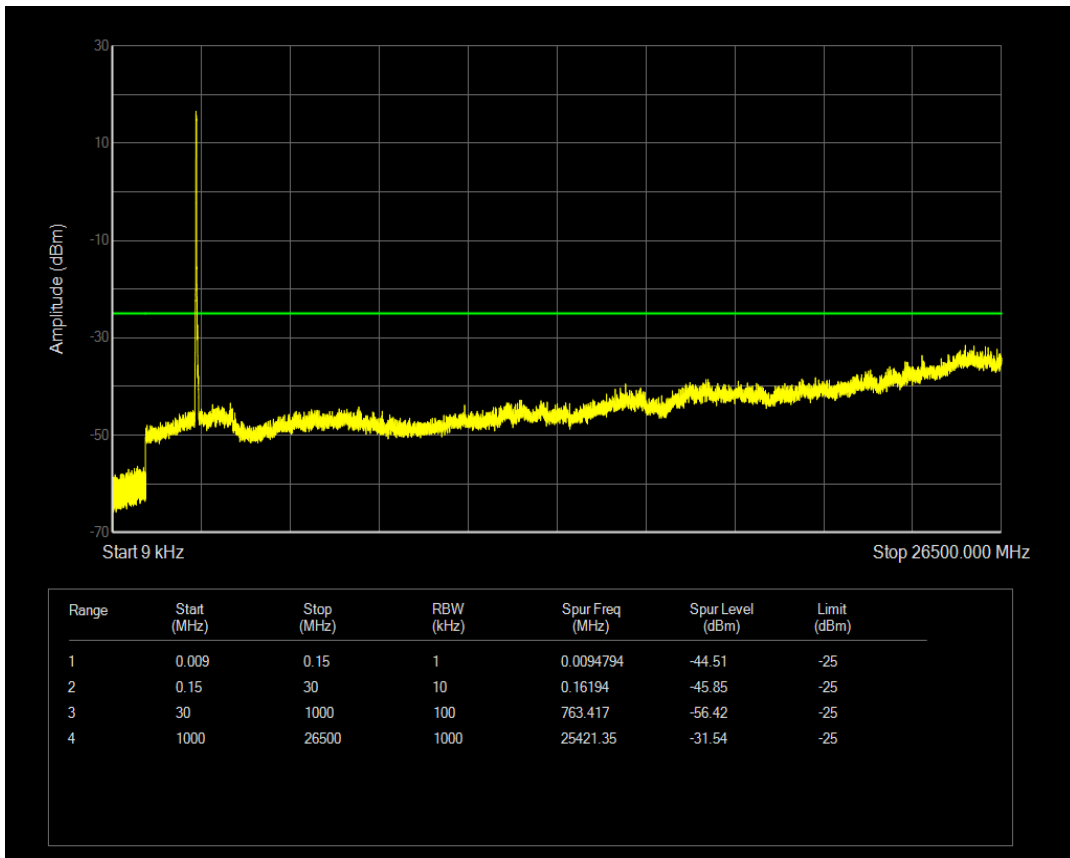

Band7 16QAM BW=15MHz Channel=21100 RB Size=75 Position=#0

Band7 QPSK BW=15MHz Channel=21375 RB Size=1 Position=#0

Band7 QPSK BW=15MHz Channel=21375 RB Size=75 Position=#0

Band7 16QAM BW=15MHz Channel=21375 RB Size=1 Position=#0

Band7 16QAM BW=15MHz Channel=21375 RB Size=75 Position=#0

Band7 QPSK BW=20MHz Channel=20850 RB Size=1 Position=#0

Band7 QPSK BW=20MHz Channel=20850 RB Size=100 Position=#0

Band7 16QAM BW=20MHz Channel=20850 RB Size=1 Position=#0