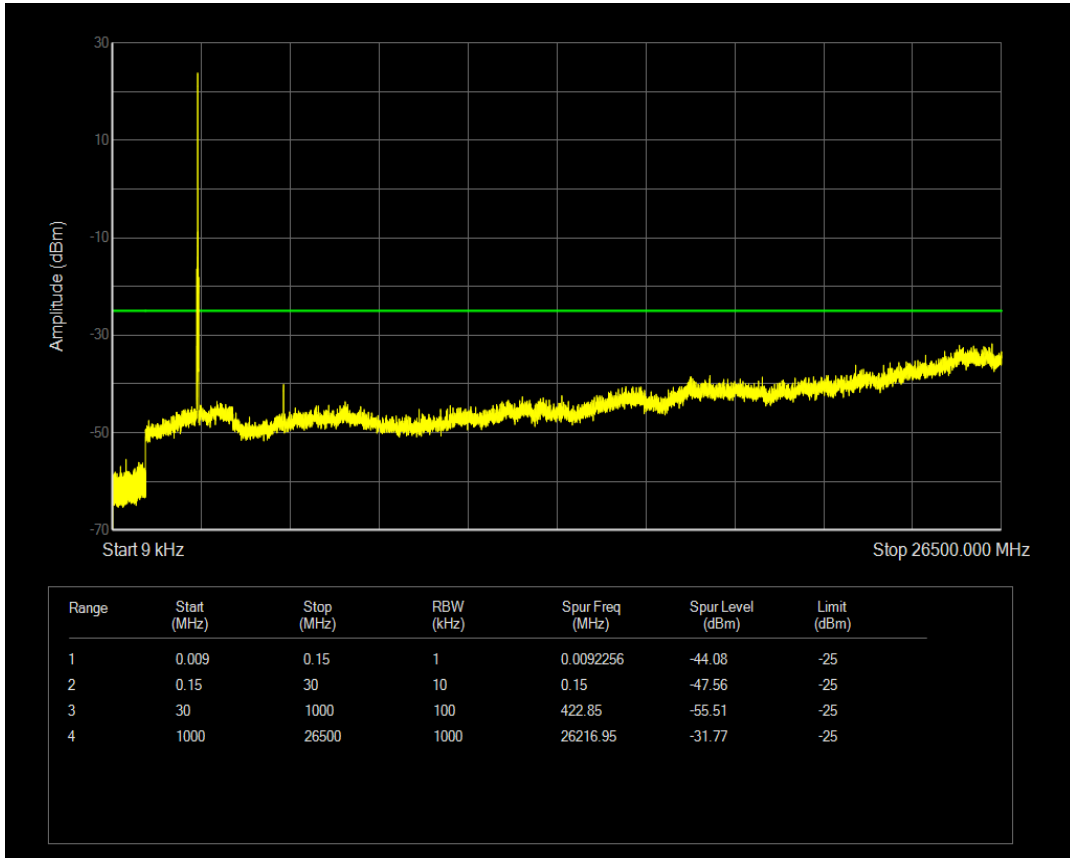

Band7 16QAM BW=15MHz Channel=20825 RB Size=75 Position=#0

Band7 QPSK BW=15MHz Channel=21100 RB Size=1 Position=#0

Band7 QPSK BW=15MHz Channel=21100 RB Size=75 Position=#0

Band7 16QAM BW=15MHz Channel=21100 RB Size=1 Position=#0

Band7 16QAM BW=15MHz Channel=21100 RB Size=75 Position=#0

Band7 QPSK BW=15MHz Channel=21375 RB Size=1 Position=#0

Band7 QPSK BW=15MHz Channel=21375 RB Size=75 Position=#0

Band7 16QAM BW=15MHz Channel=21375 RB Size=1 Position=#0