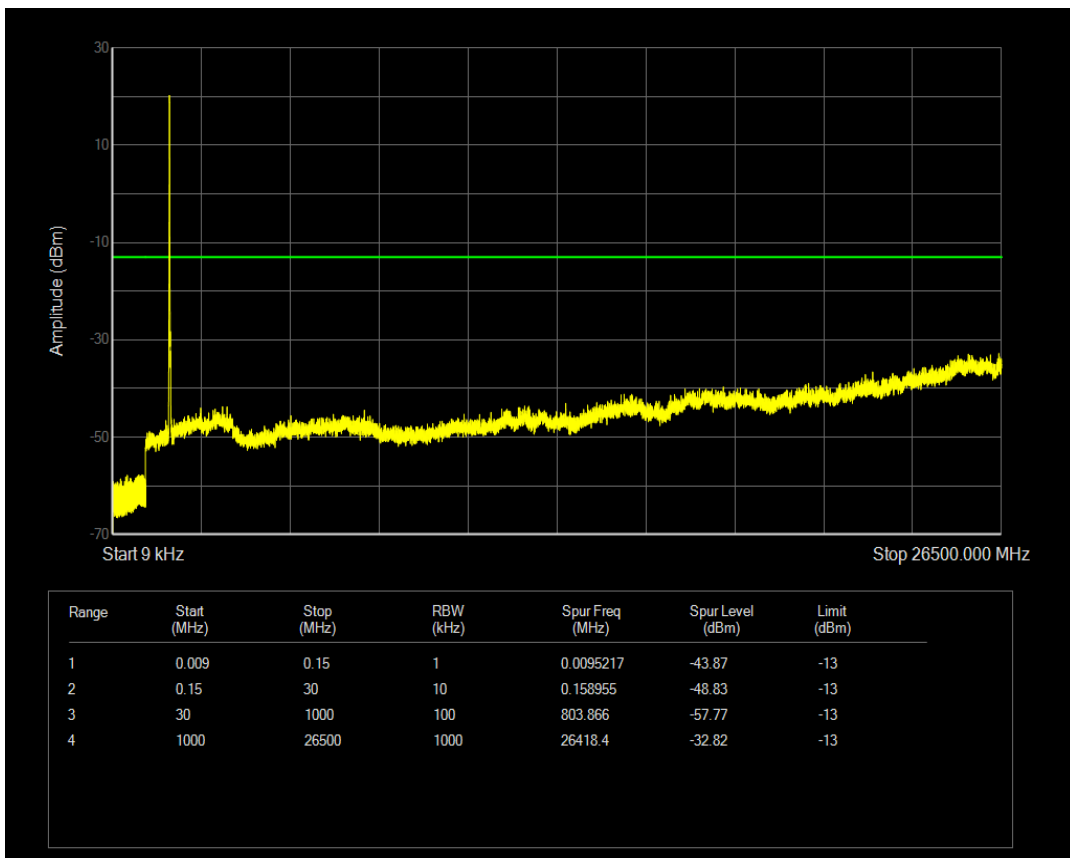

Band66 16QAM BW=10MHz Channel=132022 RB Size=50 Position=#0

Band66 QPSK BW=10MHz Channel=132322 RB Size=1 Position=#0