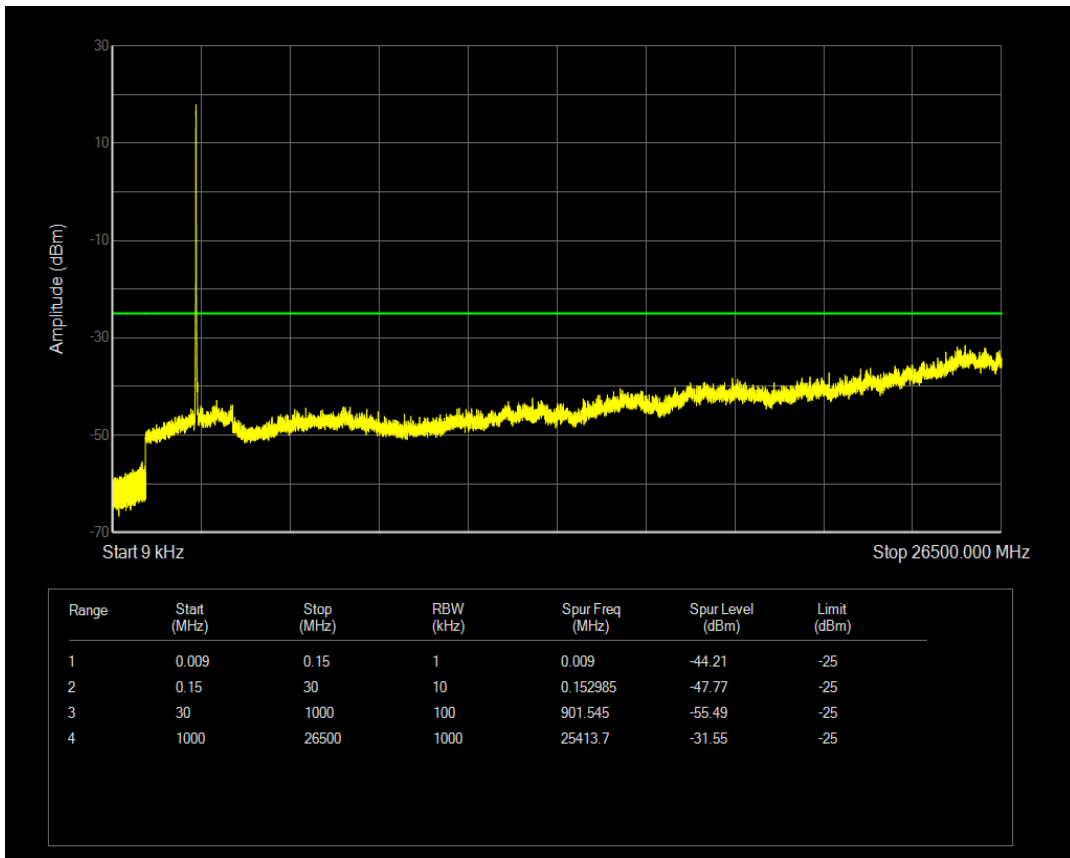

Band7 16QAM BW=5MHz Channel=21425 RB Size=25 Position=#0

Band7 QPSK BW=10MHz Channel=20800 RB Size=1 Position=#0

Band7 QPSK BW=10MHz Channel=20800 RB Size=50 Position=#0

Band7 16QAM BW=10MHz Channel=20800 RB Size=1 Position=#0

Band7 16QAM BW=10MHz Channel=20800 RB Size=50 Position=#0

Band7 QPSK BW=10MHz Channel=21100 RB Size=1 Position=#0

Band7 QPSK BW=10MHz Channel=21100 RB Size=50 Position=#0

Band7 16QAM BW=10MHz Channel=21100 RB Size=1 Position=#0