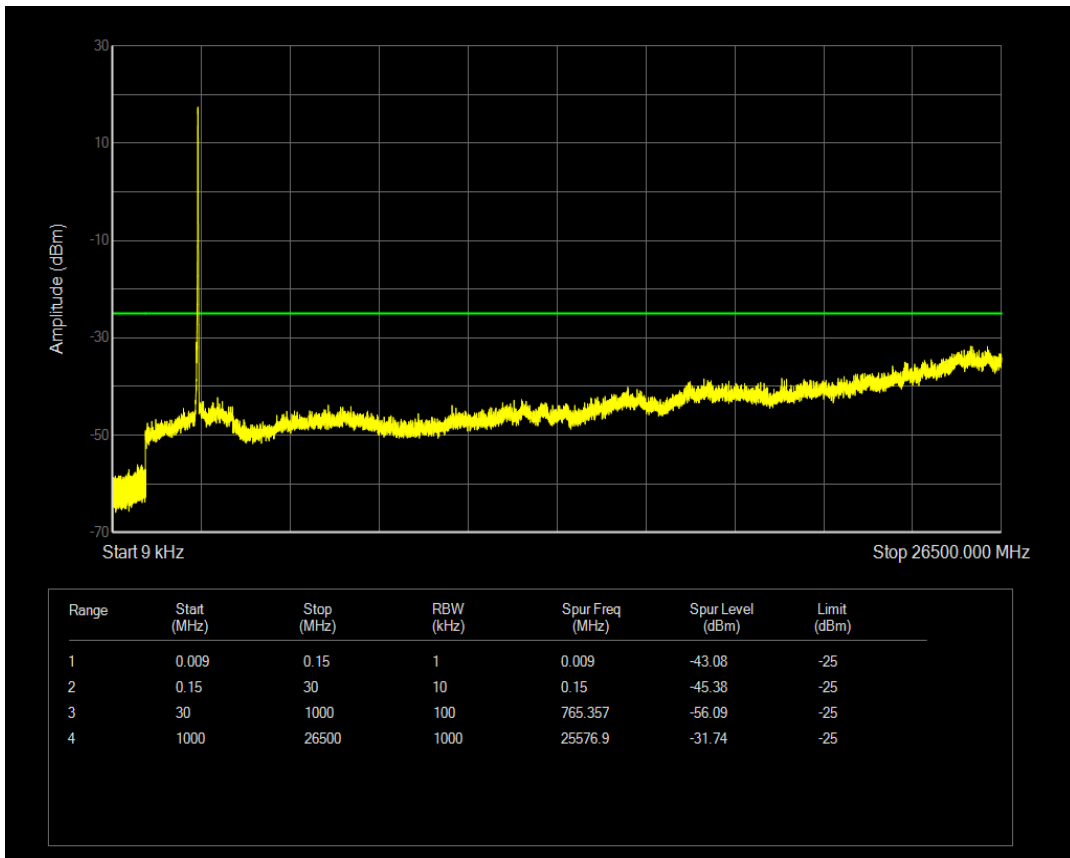

Band7 16QAM BW=15MHz Channel=21100 RB Size=75 Position=#0

Band7 QPSK BW=15MHz Channel=21375 RB Size=1 Position=#0

Band7 QPSK BW=15MHz Channel=21375 RB Size=75 Position=#0

Band7 16QAM BW=15MHz Channel=21375 RB Size=1 Position=#0

Band7 16QAM BW=15MHz Channel=21375 RB Size=75 Position=#0

Band7 QPSK BW=20MHz Channel=20850 RB Size=1 Position=#0

Band7 QPSK BW=20MHz Channel=20850 RB Size=100 Position=#0

Band7 16QAM BW=20MHz Channel=20850 RB Size=1 Position=#0