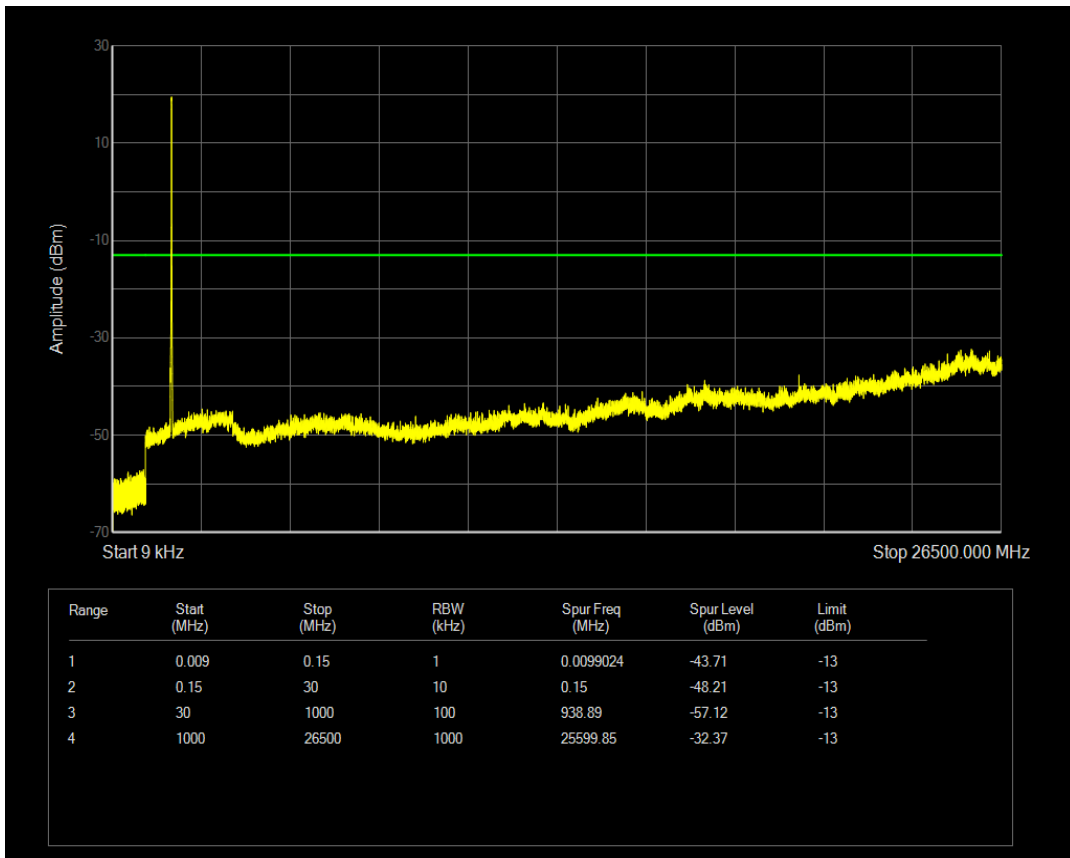

Band66 16QAM BW=10MHz Channel=132622 RB Size=50 Position=#0

Band66 QPSK BW=15MHz Channel=132047 RB Size=1 Position=#0