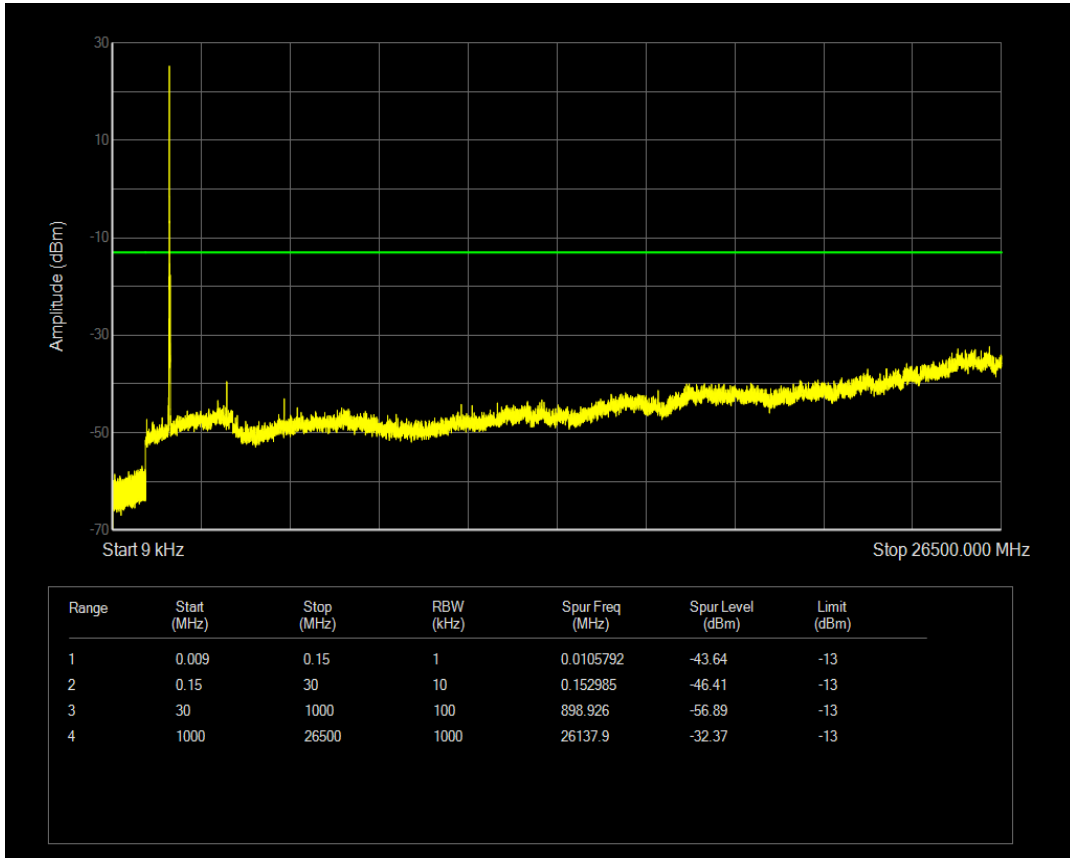

Band66 QPSK BW=15MHz Channel=132047 RB Size=1 Position=#0

Band66 QPSK BW=15MHz Channel=132047 RB Size=75 Position=#0