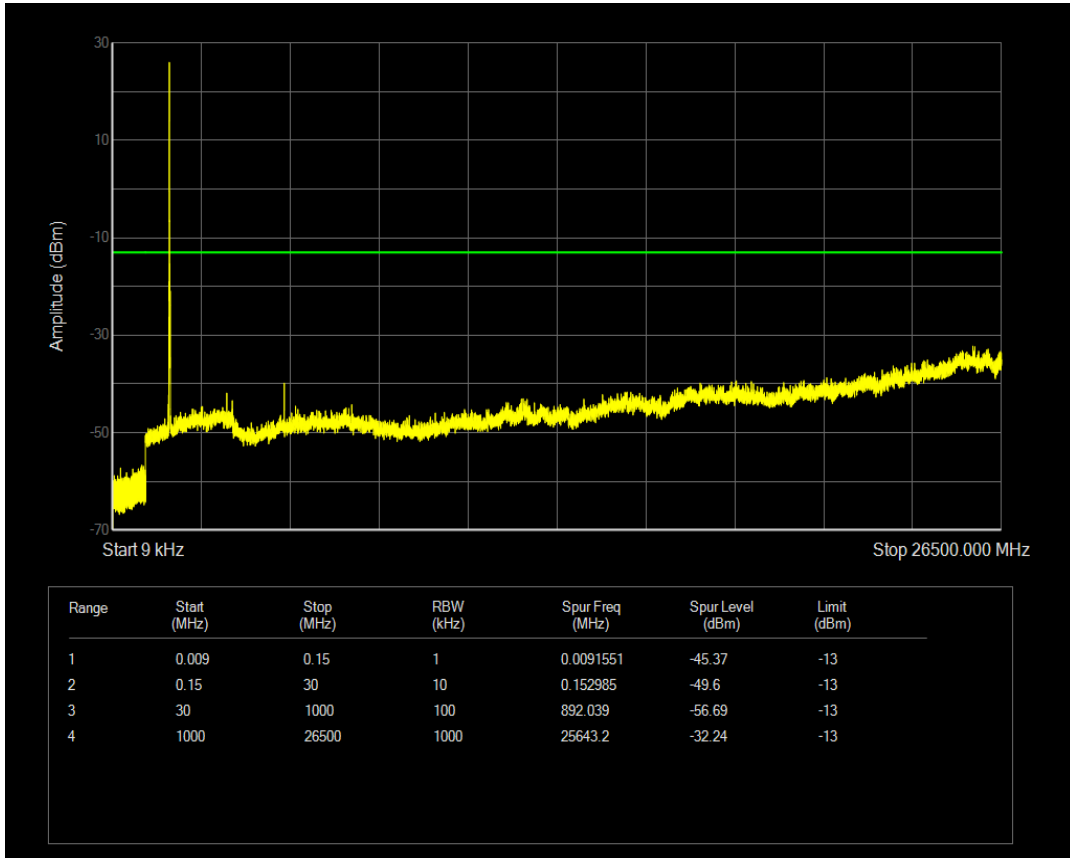

Band66 16QAM BW=10MHz Channel=132622 RB Size=50 Position=#0

Band66 QPSK BW=15MHz Channel=132047 RB Size=1 Position=#0

Band66 QPSK BW=15MHz Channel=132047 RB Size=75 Position=#0

Band66 16QAM BW=15MHz Channel=132047 RB Size=1 Position=#0