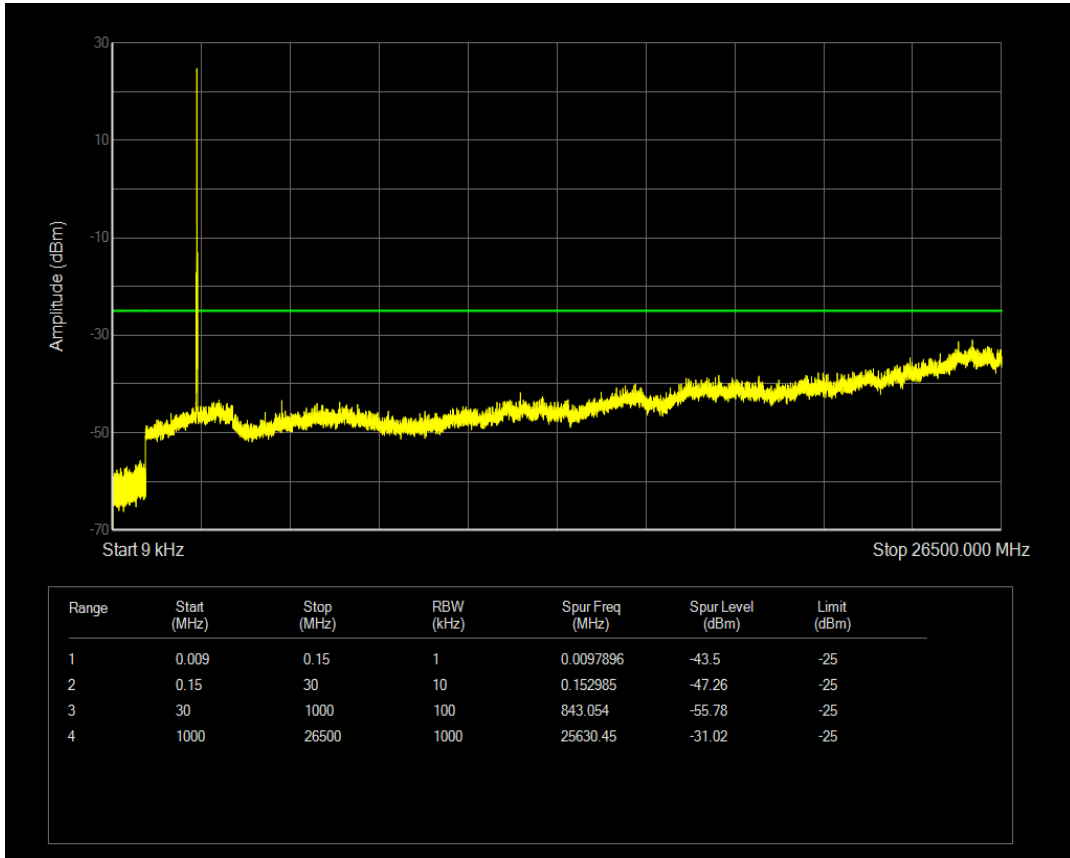

Band7 16QAM BW=5MHz Channel=21425 RB Size=25 Position=#0

Band7 QPSK BW=10MHz Channel=20800 RB Size=1 Position=#0

Band7 QPSK BW=10MHz Channel=20800 RB Size=50 Position=#0

Band7 16QAM BW=10MHz Channel=20800 RB Size=1 Position=#0

Band7 16QAM BW=10MHz Channel=20800 RB Size=50 Position=#0

Band7 QPSK BW=10MHz Channel=21100 RB Size=1 Position=#0

Band7 QPSK BW=10MHz Channel=21100 RB Size=50 Position=#0

Band7 16QAM BW=10MHz Channel=21100 RB Size=1 Position=#0

Band7 16QAM BW=10MHz Channel=21100 RB Size=50 Position=#0

Band7 QPSK BW=10MHz Channel=21400 RB Size=1 Position=#0

Band7 QPSK BW=10MHz Channel=21400 RB Size=50 Position=#0

Band7 16QAM BW=10MHz Channel=21400 RB Size=1 Position=#0