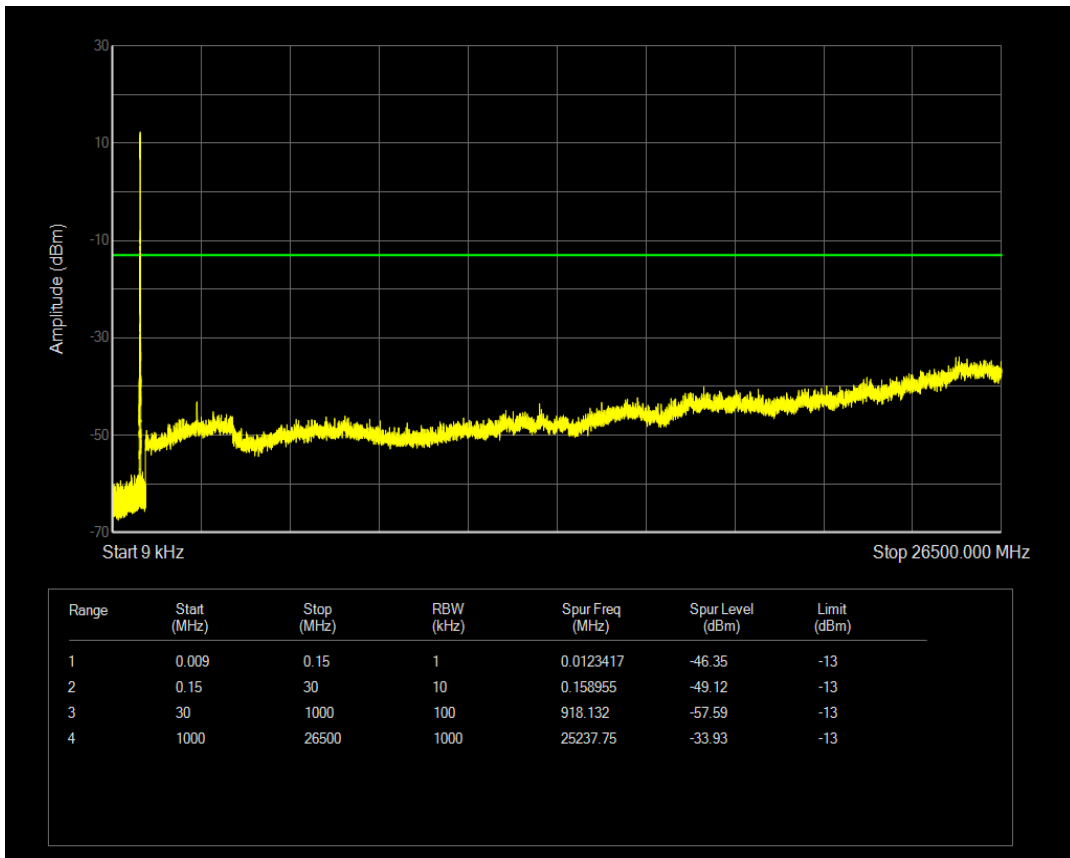

Band5 16QAM BW=10MHz Channel=20525 RB Size=50 Position=#0

Band5 QPSK BW=10MHz Channel=20600 RB Size=1 Position=#0

Band5 QPSK BW=10MHz Channel=20600 RB Size=50 Position=#0

Band5 16QAM BW=10MHz Channel=20600 RB Size=1 Position=#0

Band5 16QAM BW=10MHz Channel=20600 RB Size=50 Position=#0

Band66 QPSK BW=1.4MHz Channel=131979 RB Size=1 Position=#0

Band66 QPSK BW=1.4MHz Channel=131979 RB Size=6 Position=#0

Band66 16QAM BW=1.4MHz Channel=131979 RB Size=1 Position=#0