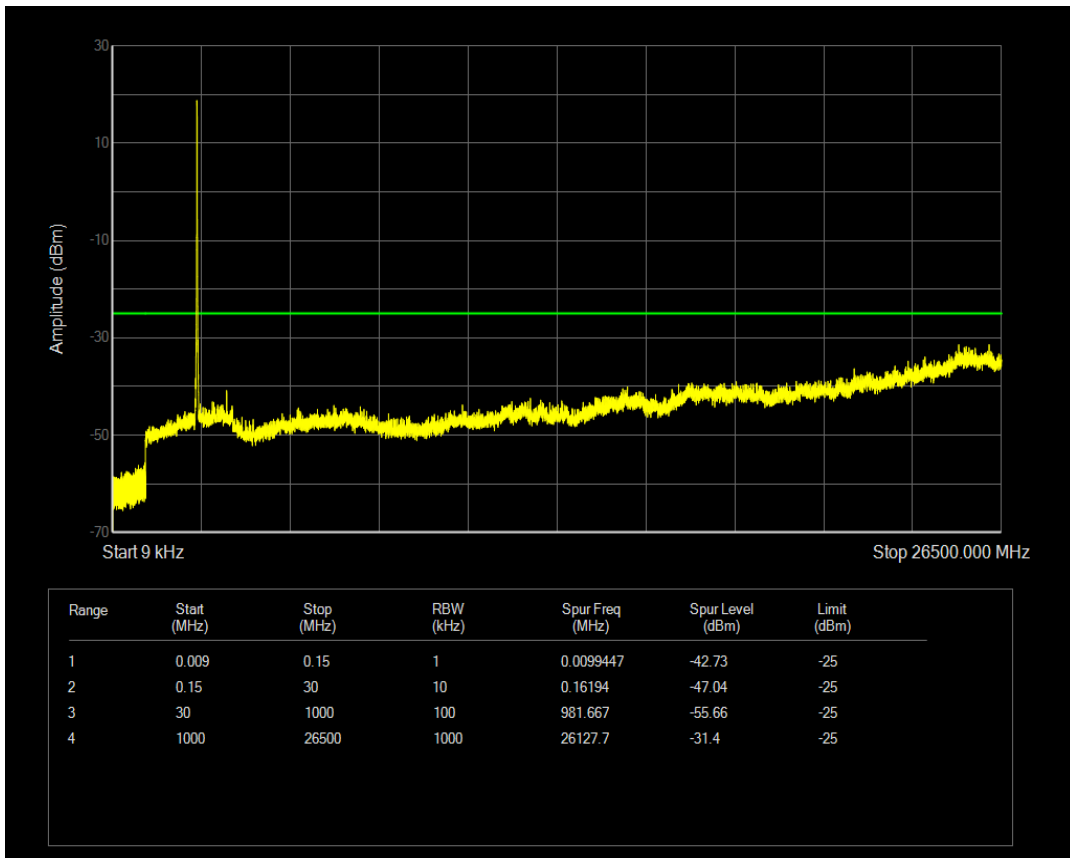

Band7 16QAM BW=5MHz Channel=21425 RB Size=25 Position=#0

Band7 QPSK BW=10MHz Channel=20800 RB Size=1 Position=#0

Band7 QPSK BW=10MHz Channel=20800 RB Size=50 Position=#0

Band7 16QAM BW=10MHz Channel=20800 RB Size=1 Position=#0

Band7 16QAM BW=10MHz Channel=20800 RB Size=50 Position=#0

Band7 QPSK BW=10MHz Channel=21100 RB Size=1 Position=#0

Band7 QPSK BW=10MHz Channel=21100 RB Size=50 Position=#0

Band7 16QAM BW=10MHz Channel=21100 RB Size=1 Position=#0

Band7 16QAM BW=10MHz Channel=21100 RB Size=50 Position=#0

Band7 QPSK BW=10MHz Channel=21400 RB Size=1 Position=#0

Band7 QPSK BW=10MHz Channel=21400 RB Size=50 Position=#0

Band7 16QAM BW=10MHz Channel=21400 RB Size=1 Position=#0