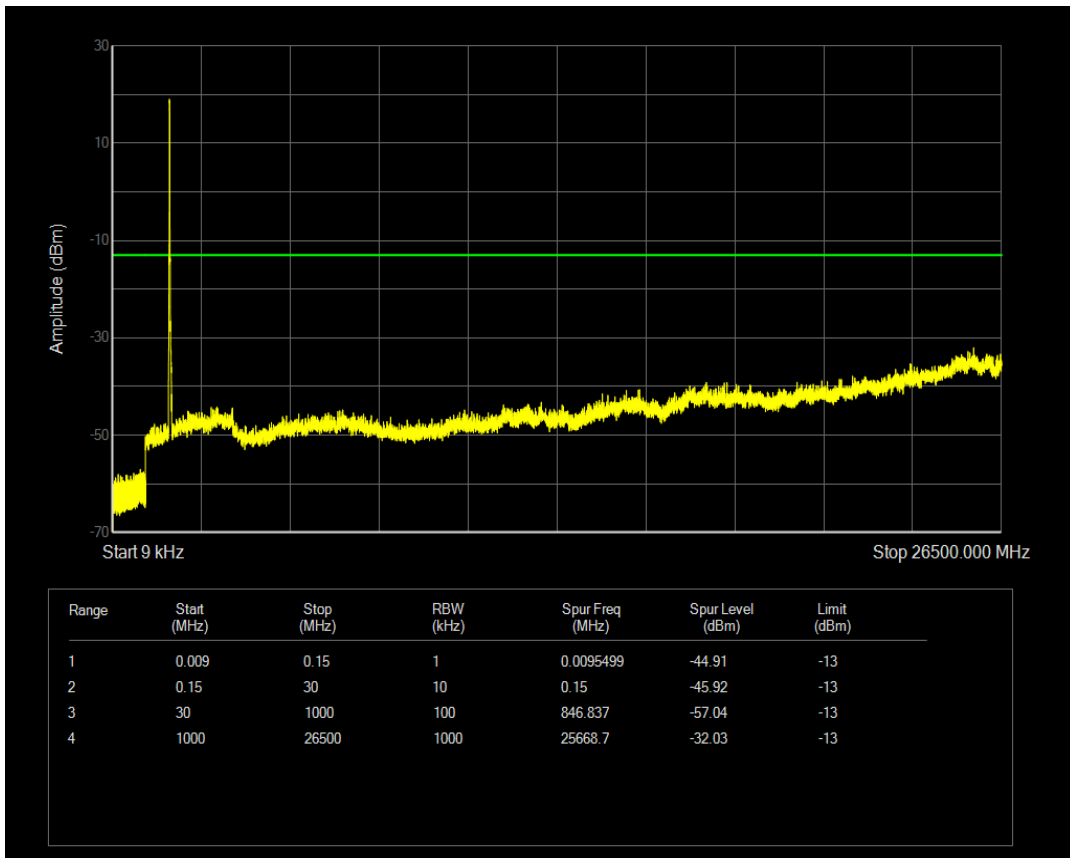

Band66 16QAM BW=15MHz Channel=132047 RB Size=75 Position=#0

Band66 QPSK BW=15MHz Channel=132322 RB Size=1 Position=#0