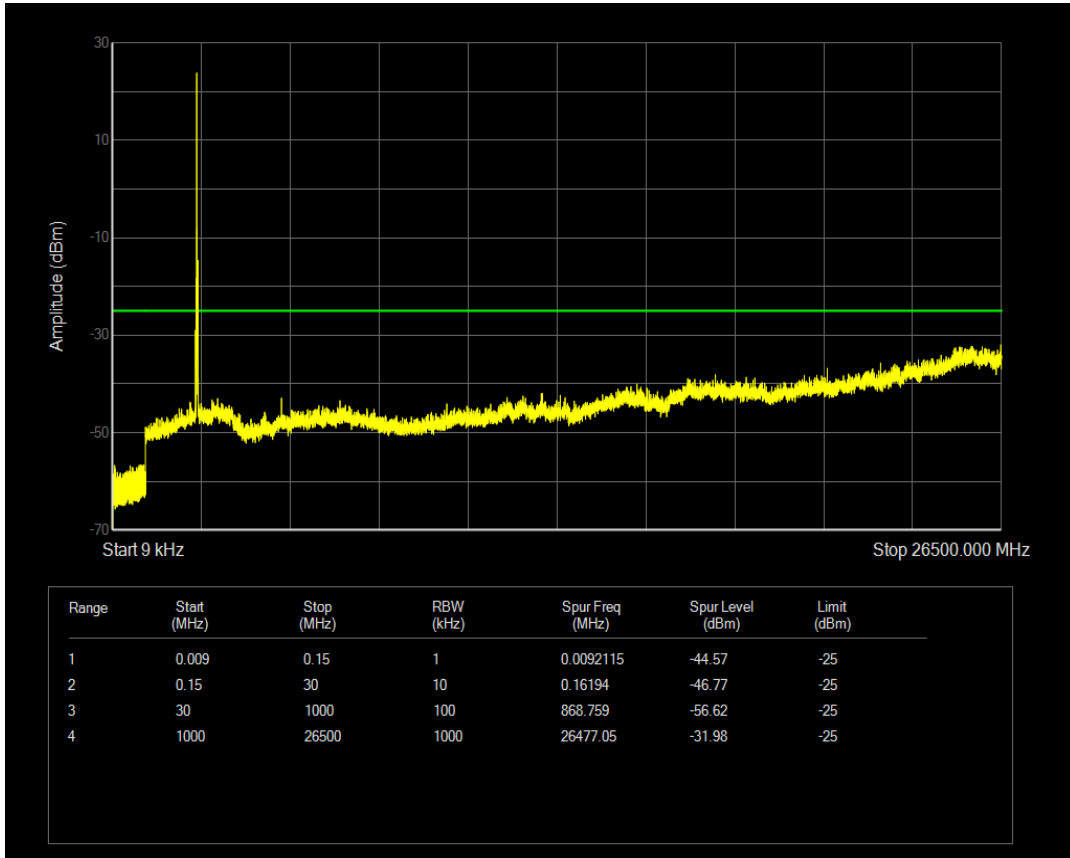

Band7 16QAM BW=20MHz Channel=20850 RB Size=100 Position=#0

Band7 QPSK BW=20MHz Channel=21100 RB Size=1 Position=#0

Band7 QPSK BW=20MHz Channel=21100 RB Size=100 Position=#0

Band7 16QAM BW=20MHz Channel=21100 RB Size=1 Position=#0

Band7 16QAM BW=20MHz Channel=21100 RB Size=100 Position=#0

Band7 QPSK BW=20MHz Channel=21350 RB Size=1 Position=#0

Band7 QPSK BW=20MHz Channel=21350 RB Size=100 Position=#0

Band7 16QAM BW=20MHz Channel=21350 RB Size=1 Position=#0

Band7 16QAM BW=20MHz Channel=21350 RB Size=100 Position=#0