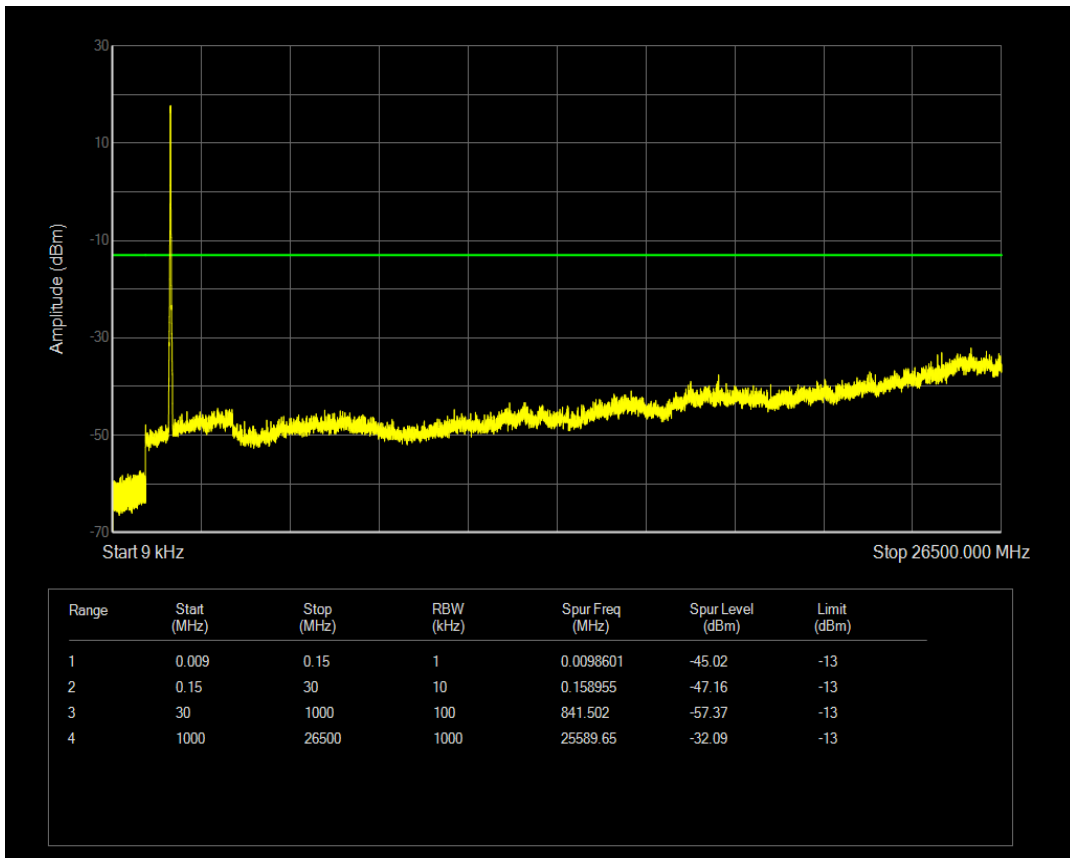

Band66 QPSK BW=20MHz Channel=132322 RB Size=100 Position=#0

Band66 16QAM BW=20MHz Channel=132322 RB Size=1 Position=#0