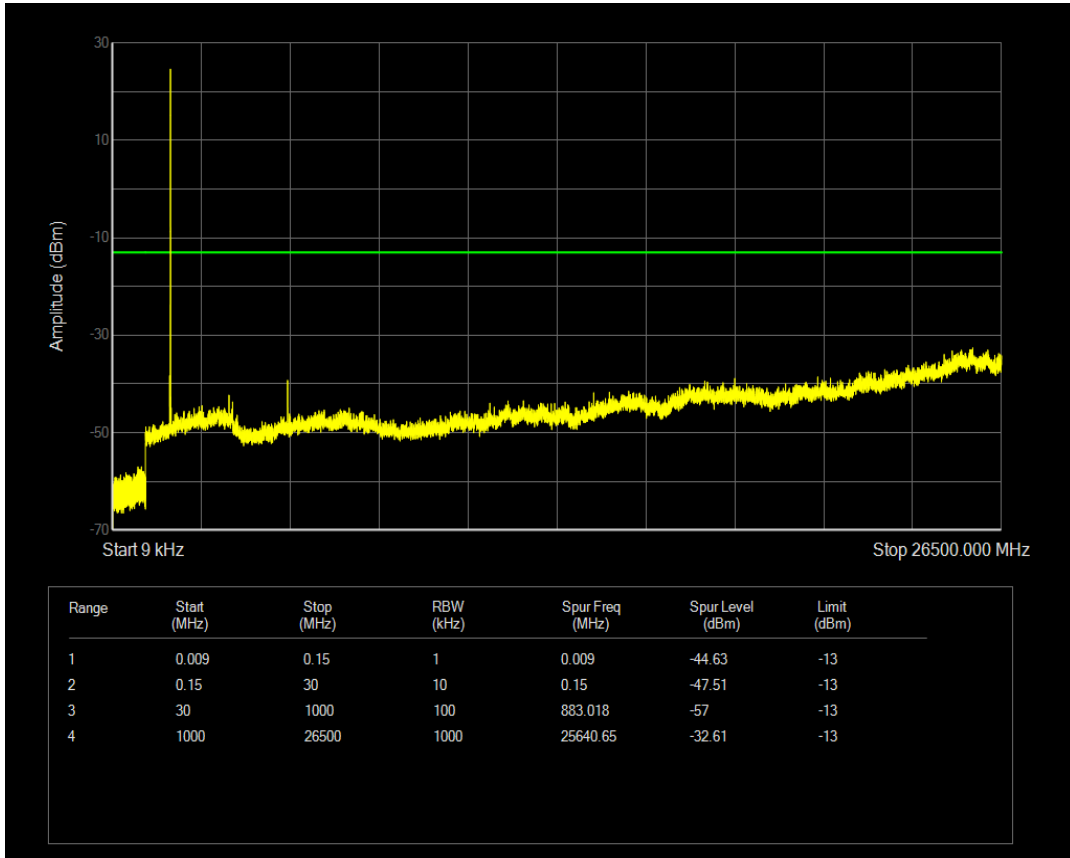

Band5 16QAM BW=10MHz Channel=20525 RB Size=50 Position=#0

Band5 QPSK BW=10MHz Channel=20600 RB Size=1 Position=#0

Band5 QPSK BW=10MHz Channel=20600 RB Size=50 Position=#0

Band5 16QAM BW=10MHz Channel=20600 RB Size=1 Position=#0

Band5 16QAM BW=10MHz Channel=20600 RB Size=50 Position=#0

Band66 QPSK BW=1.4MHz Channel=131979 RB Size=1 Position=#0

Band66 QPSK BW=1.4MHz Channel=131979 RB Size=6 Position=#0

Band66 16QAM BW=1.4MHz Channel=131979 RB Size=1 Position=#0

Band66 16QAM BW=1.4MHz Channel=131979 RB Size=6 Position=#0

Band66 QPSK BW=1.4MHz Channel=132322 RB Size=1 Position=#0

Band66 QPSK BW=1.4MHz Channel=132322 RB Size=6 Position=#0

Band66 16QAM BW=1.4MHz Channel=132322 RB Size=1 Position=#0