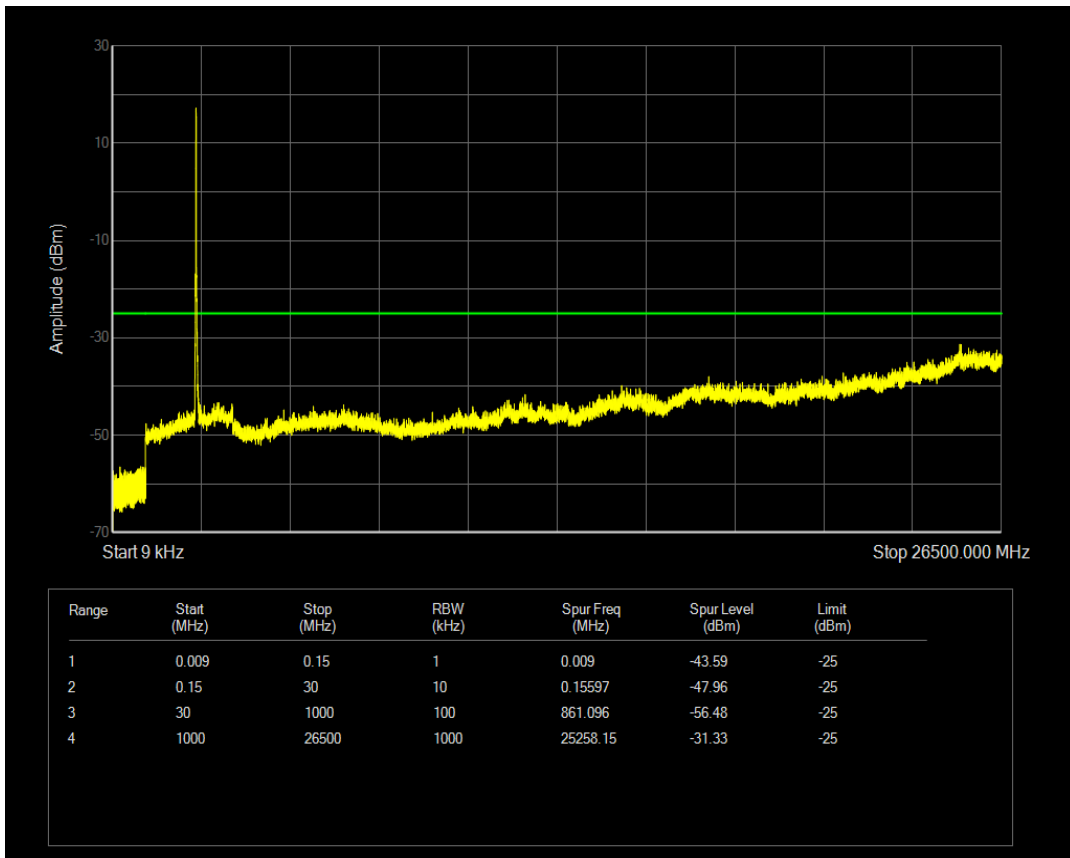

Band7 16QAM BW=10MHz Channel=20800 RB Size=50 Position=#0

Band7 QPSK BW=10MHz Channel=21100 RB Size=1 Position=#0

Band7 QPSK BW=10MHz Channel=21100 RB Size=50 Position=#0

Band7 16QAM BW=10MHz Channel=21100 RB Size=1 Position=#0

Band7 16QAM BW=10MHz Channel=21100 RB Size=50 Position=#0

Band7 QPSK BW=10MHz Channel=21400 RB Size=1 Position=#0

Band7 QPSK BW=10MHz Channel=21400 RB Size=50 Position=#0

Band7 16QAM BW=10MHz Channel=21400 RB Size=1 Position=#0

Band7 16QAM BW=10MHz Channel=21400 RB Size=50 Position=#0

Band7 QPSK BW=15MHz Channel=20825 RB Size=1 Position=#0

Band7 QPSK BW=15MHz Channel=20825 RB Size=75 Position=#0

Band7 16QAM BW=15MHz Channel=20825 RB Size=1 Position=#0