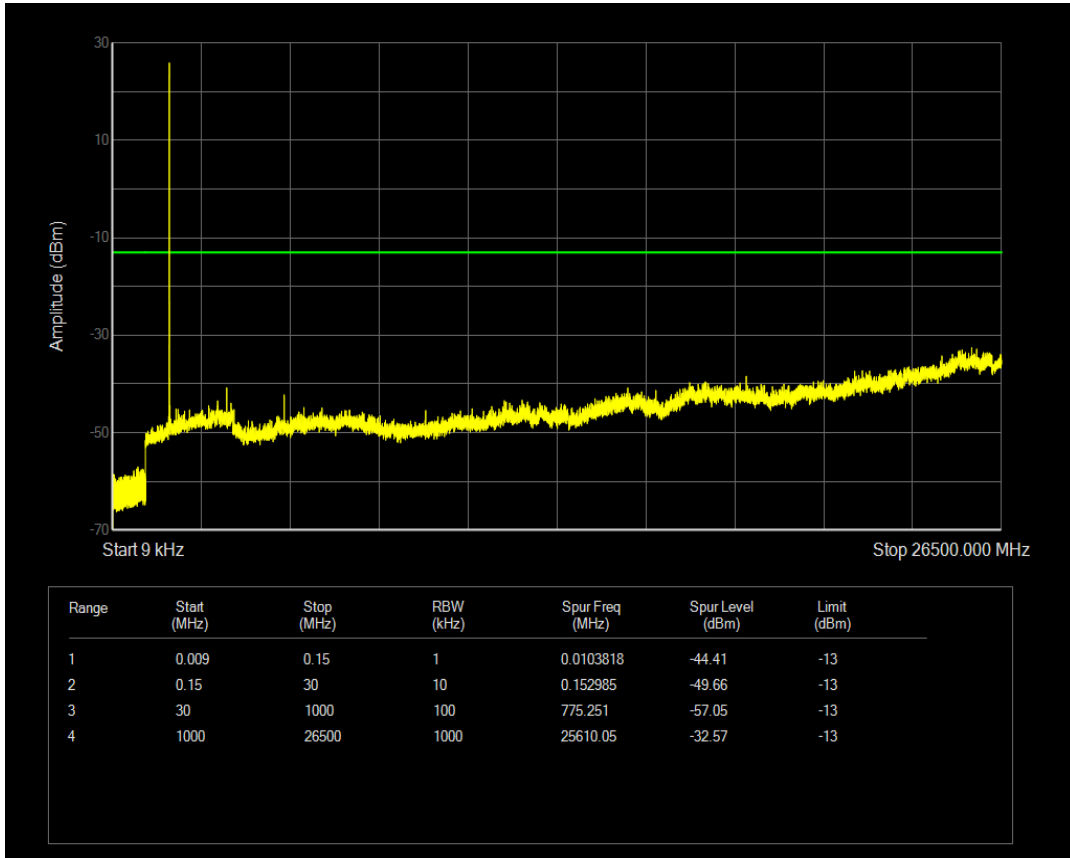

Band5 16QAM BW=10MHz Channel=20525 RB Size=50 Position=#0

Band5 QPSK BW=10MHz Channel=20600 RB Size=1 Position=#0

Band5 QPSK BW=10MHz Channel=20600 RB Size=50 Position=#0

Band5 16QAM BW=10MHz Channel=20600 RB Size=1 Position=#0

Band5 16QAM BW=10MHz Channel=20600 RB Size=50 Position=#0

Band66 QPSK BW=1.4MHz Channel=131979 RB Size=1 Position=#0

Band66 QPSK BW=1.4MHz Channel=131979 RB Size=6 Position=#0

Band66 16QAM BW=1.4MHz Channel=131979 RB Size=1 Position=#0