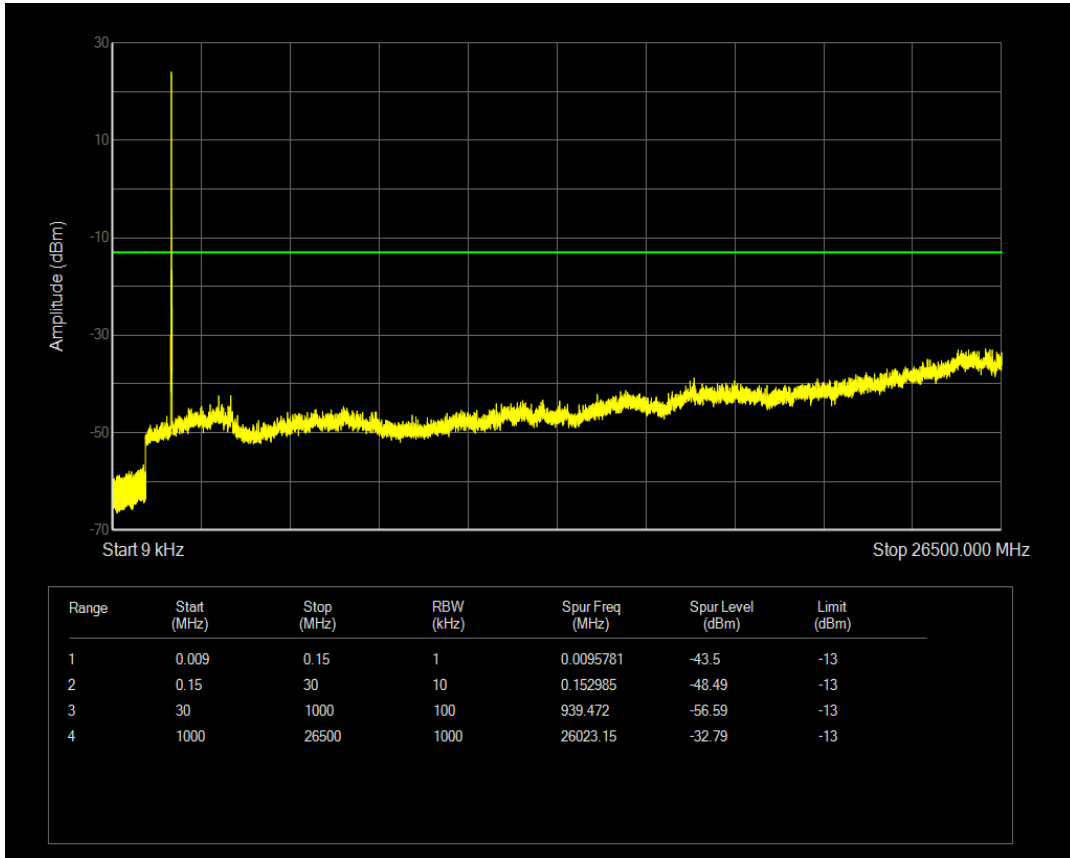

Band66 16QAM BW=10MHz Channel=132322 RB Size=50 Position=#0

Band66 QPSK BW=10MHz Channel=132622 RB Size=1 Position=#0

Band66 QPSK BW=10MHz Channel=132622 RB Size=50 Position=#0

Band66 16QAM BW=10MHz Channel=132622 RB Size=1 Position=#0