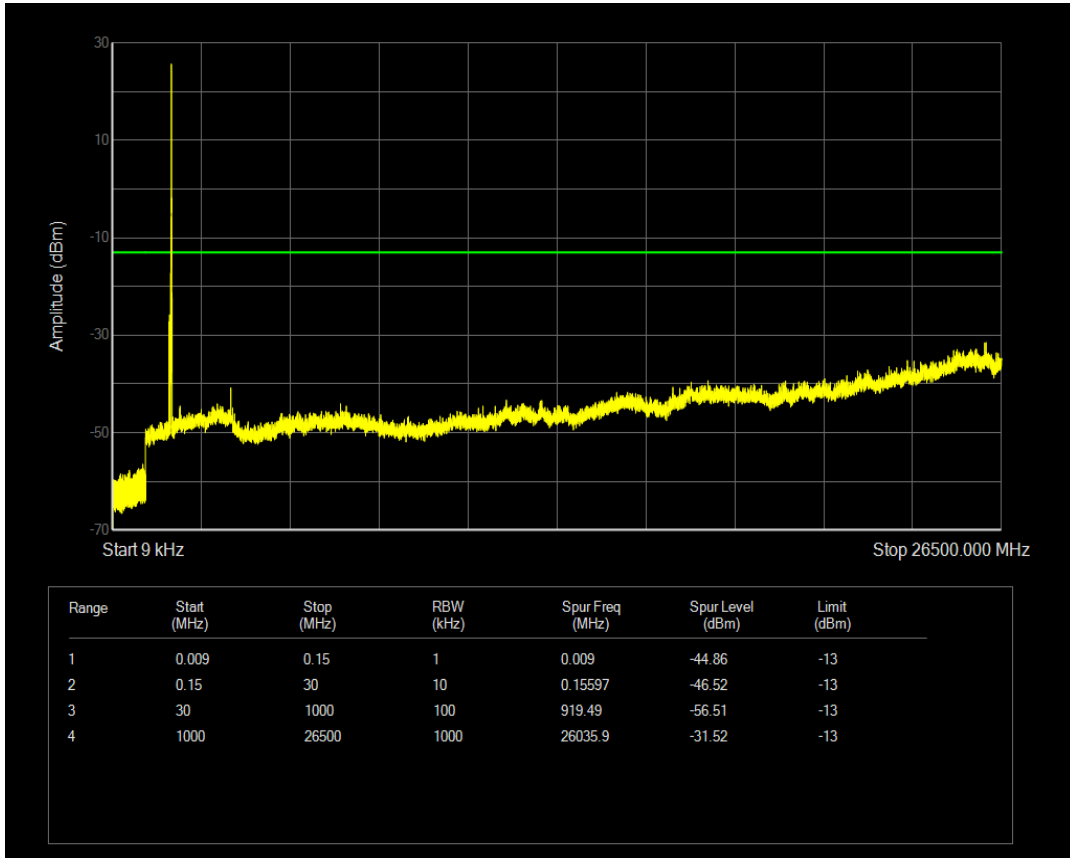

Band66 QPSK BW=10MHz Channel=132622 RB Size=1 Position=#0

Band66 QPSK BW=10MHz Channel=132622 RB Size=50 Position=#0