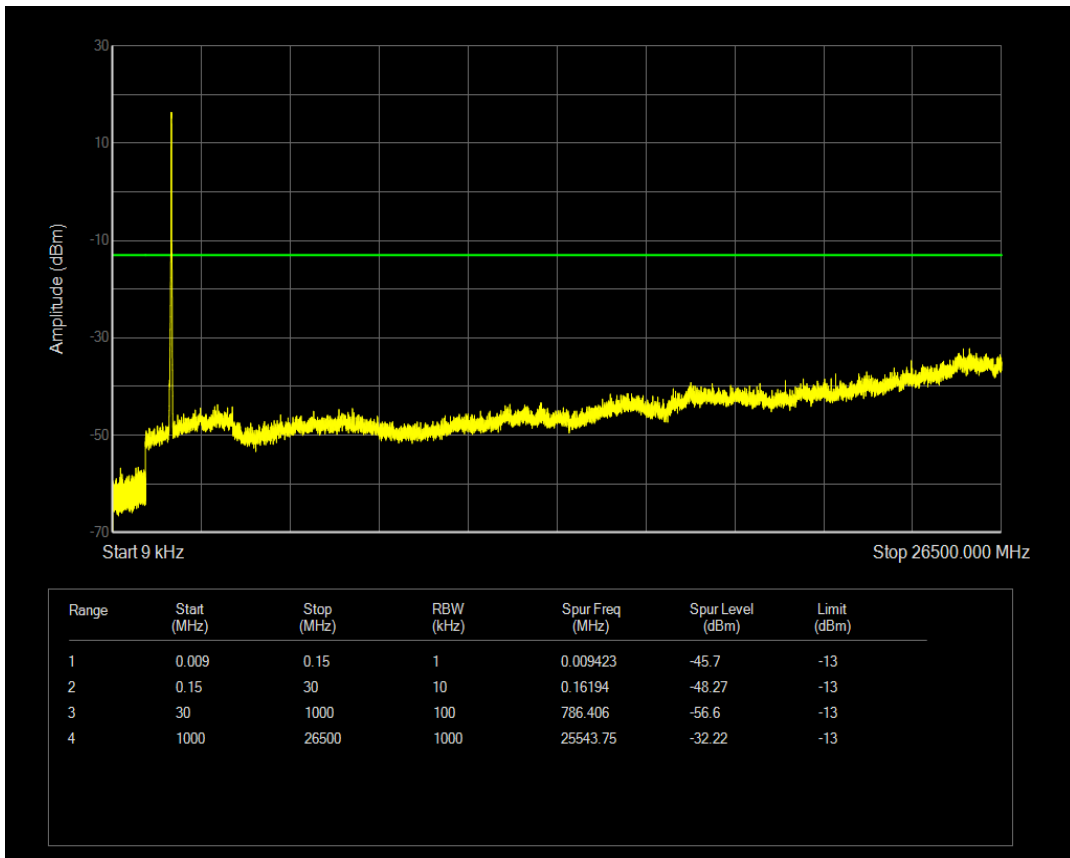

Band66 16QAM BW=20MHz Channel=132322 RB Size=100 Position=#0

Band66 QPSK BW=20MHz Channel=132572 RB Size=1 Position=#0

Band66 QPSK BW=20MHz Channel=132572 RB Size=100 Position=#0

Band66 16QAM BW=20MHz Channel=132572 RB Size=1 Position=#0

Band66 16QAM BW=20MHz Channel=132572 RB Size=100 Position=#0

Band7 QPSK BW=5MHz Channel=20775 RB Size=1 Position=#0

Band7 QPSK BW=5MHz Channel=20775 RB Size=25 Position=#0

Band7 16QAM BW=5MHz Channel=20775 RB Size=1 Position=#0