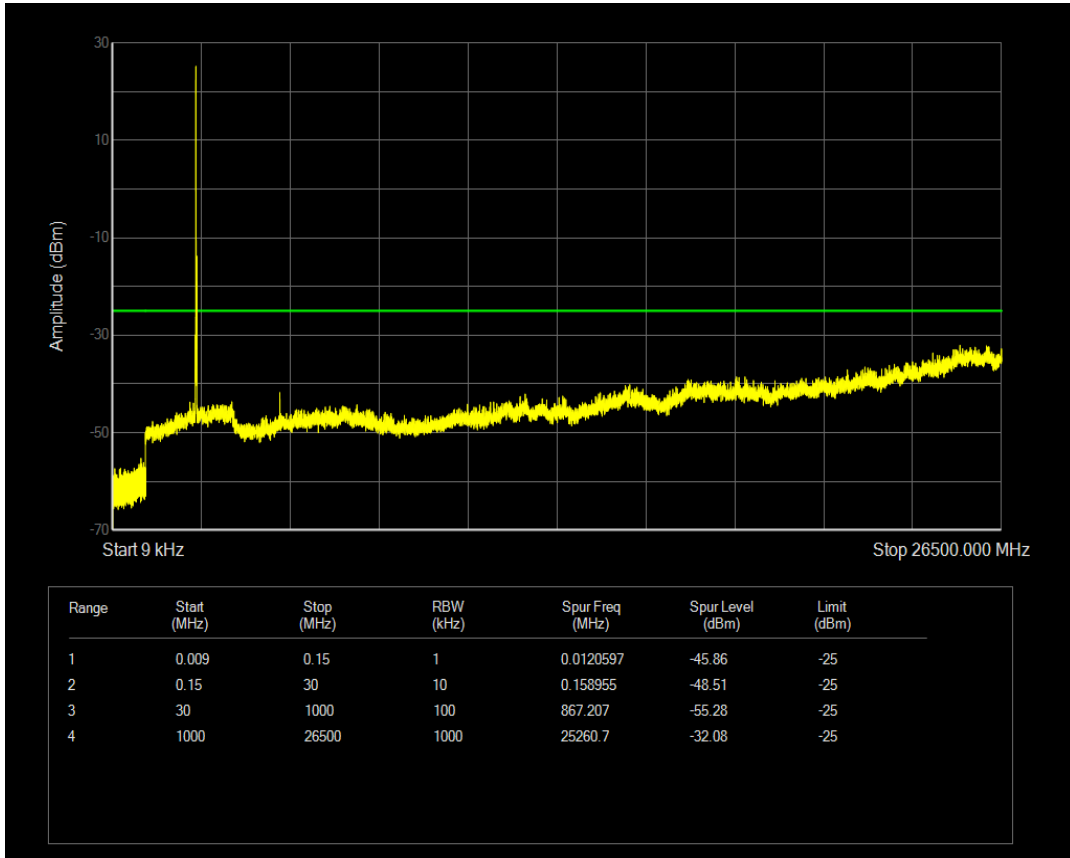

Band7 16QAM BW=10MHz Channel=21400 RB Size=50 Position=#0

Band7 QPSK BW=15MHz Channel=20825 RB Size=1 Position=#0

Band7 QPSK BW=15MHz Channel=20825 RB Size=75 Position=#0

Band7 16QAM BW=15MHz Channel=20825 RB Size=1 Position=#0

Band7 16QAM BW=15MHz Channel=20825 RB Size=75 Position=#0

Band7 QPSK BW=15MHz Channel=21100 RB Size=1 Position=#0

Band7 QPSK BW=15MHz Channel=21100 RB Size=75 Position=#0

Band7 16QAM BW=15MHz Channel=21100 RB Size=1 Position=#0