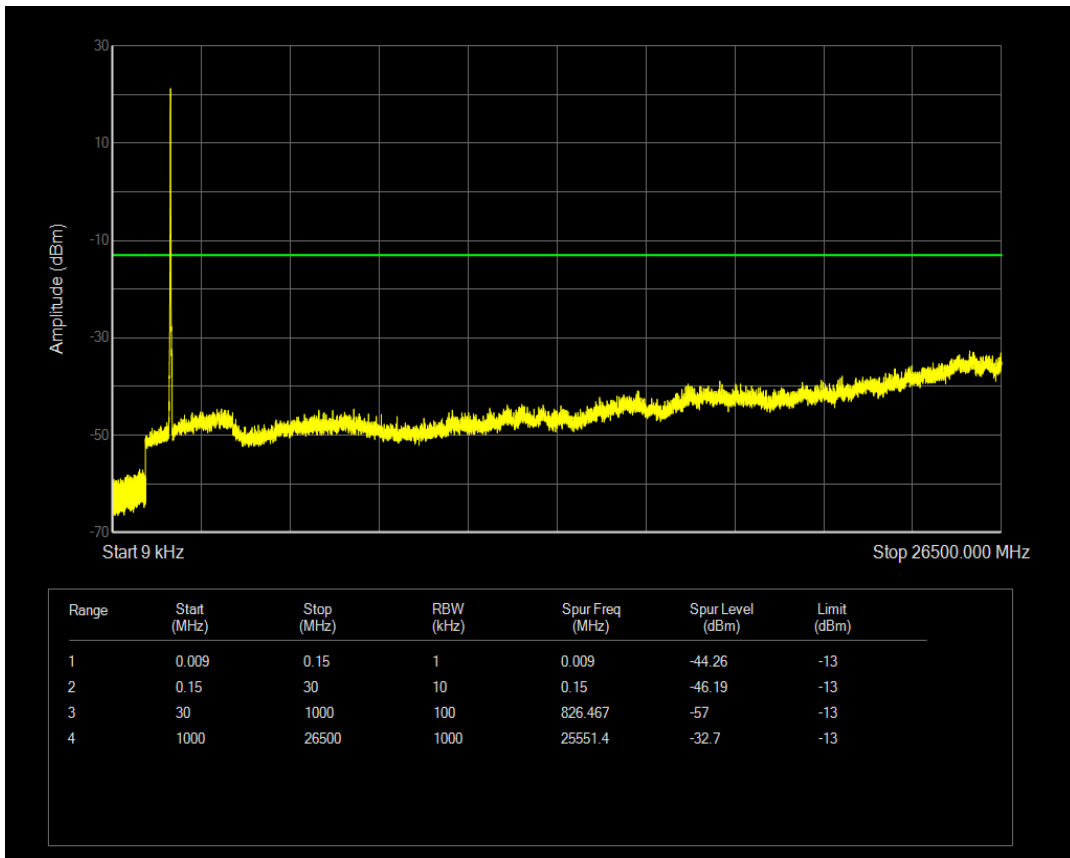

Band66 QPSK BW=10MHz Channel=132322 RB Size=50 Position=#0

Band66 16QAM BW=10MHz Channel=132322 RB Size=1 Position=#0