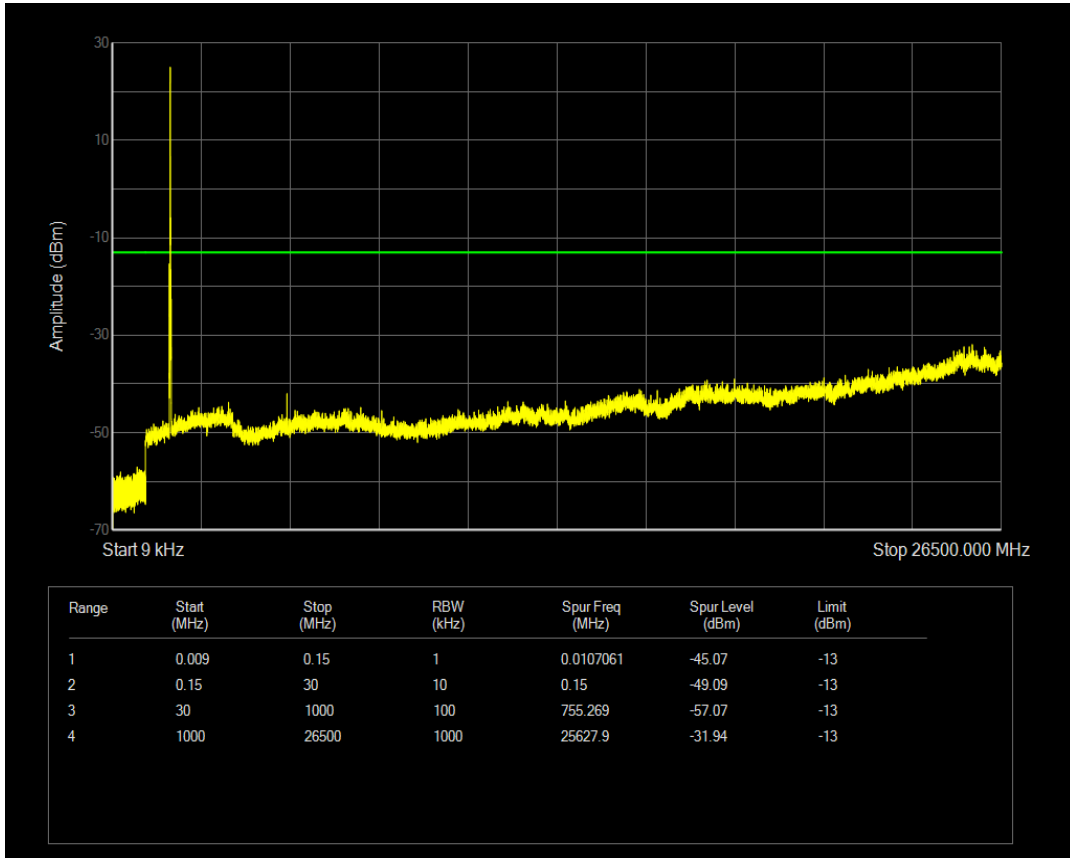

Band66 16QAM BW=15MHz Channel=132047 RB Size=75 Position=#0

Band66 QPSK BW=15MHz Channel=132322 RB Size=1 Position=#0

Band66 QPSK BW=15MHz Channel=132322 RB Size=75 Position=#0

Band66 16QAM BW=15MHz Channel=132322 RB Size=1 Position=#0