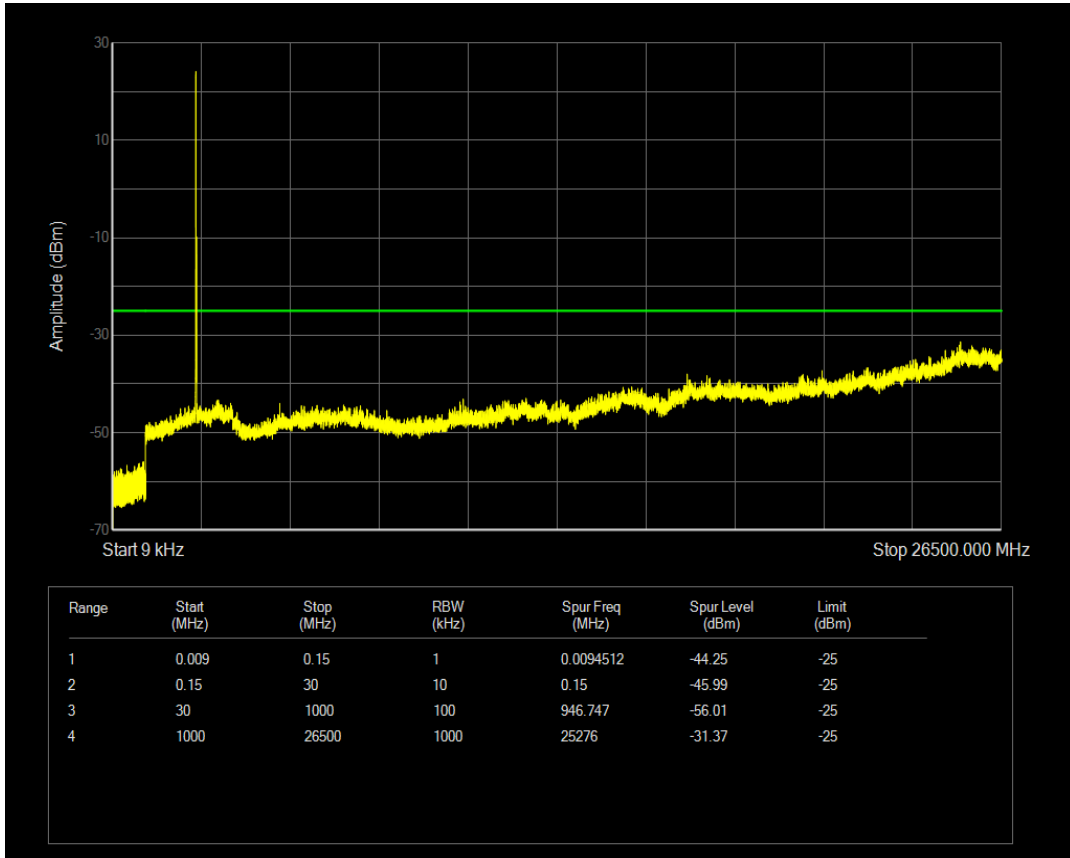

Band7 16QAM BW=5MHz Channel=21425 RB Size=25 Position=#0

Band7 QPSK BW=10MHz Channel=20800 RB Size=1 Position=#0

Band7 QPSK BW=10MHz Channel=20800 RB Size=50 Position=#0

Band7 16QAM BW=10MHz Channel=20800 RB Size=1 Position=#0

Band7 16QAM BW=10MHz Channel=20800 RB Size=50 Position=#0

Band7 QPSK BW=10MHz Channel=21100 RB Size=1 Position=#0

Band7 QPSK BW=10MHz Channel=21100 RB Size=50 Position=#0

Band7 16QAM BW=10MHz Channel=21100 RB Size=1 Position=#0