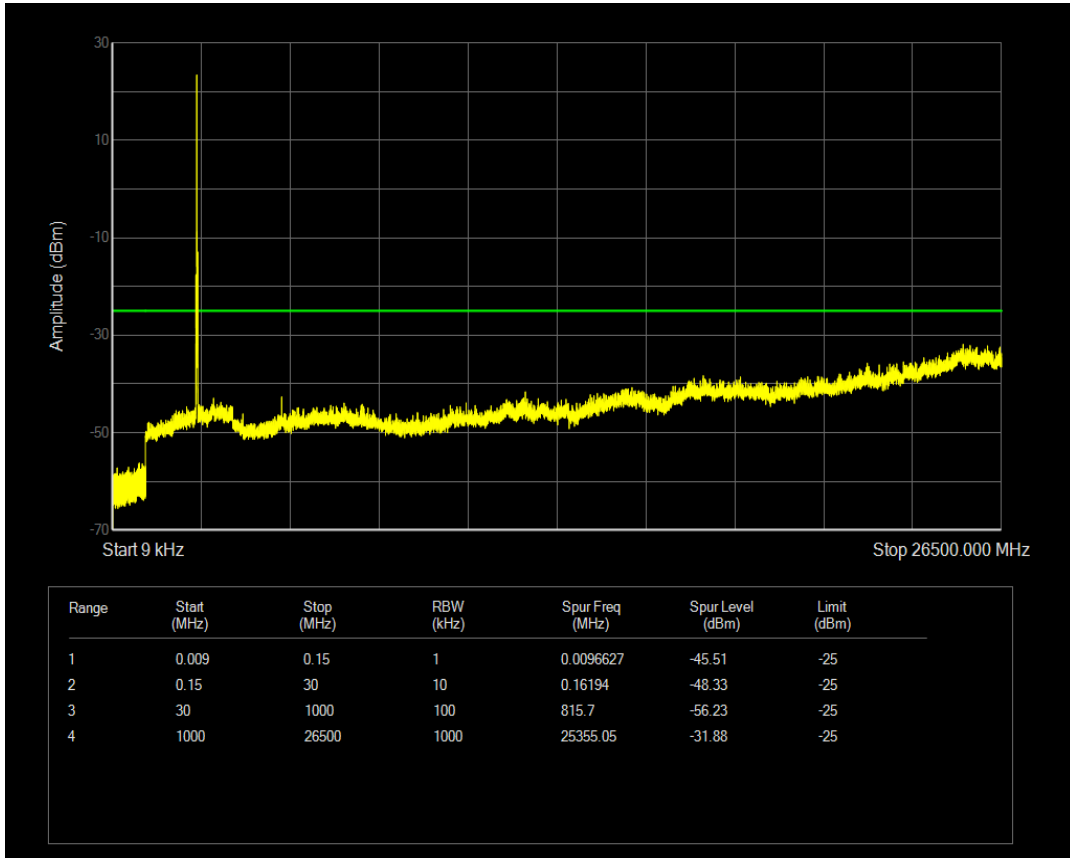

Band7 16QAM BW=10MHz Channel=21400 RB Size=50 Position=#0

Band7 QPSK BW=15MHz Channel=20825 RB Size=1 Position=#0

Band7 QPSK BW=15MHz Channel=20825 RB Size=75 Position=#0

Band7 16QAM BW=15MHz Channel=20825 RB Size=1 Position=#0

Band7 16QAM BW=15MHz Channel=20825 RB Size=75 Position=#0

Band7 QPSK BW=15MHz Channel=21100 RB Size=1 Position=#0

Band7 QPSK BW=15MHz Channel=21100 RB Size=75 Position=#0

Band7 16QAM BW=15MHz Channel=21100 RB Size=1 Position=#0