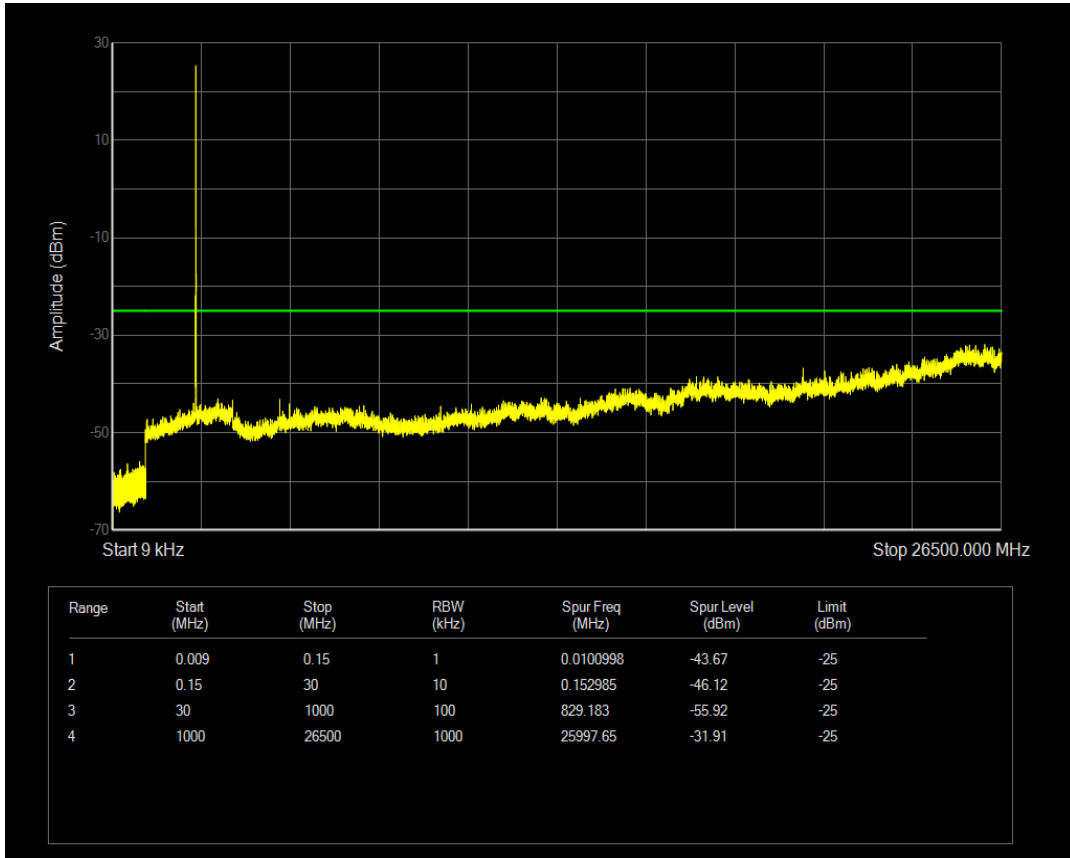

Band66 16QAM BW=20MHz Channel=132322 RB Size=100 Position=#0

Band66 QPSK BW=20MHz Channel=132572 RB Size=1 Position=#0

Band66 QPSK BW=20MHz Channel=132572 RB Size=100 Position=#0

Band66 16QAM BW=20MHz Channel=132572 RB Size=1 Position=#0

Band66 16QAM BW=20MHz Channel=132572 RB Size=100 Position=#0

Band7 QPSK BW=5MHz Channel=20775 RB Size=1 Position=#0

Band7 QPSK BW=5MHz Channel=20775 RB Size=25 Position=#0

Band7 16QAM BW=5MHz Channel=20775 RB Size=1 Position=#0