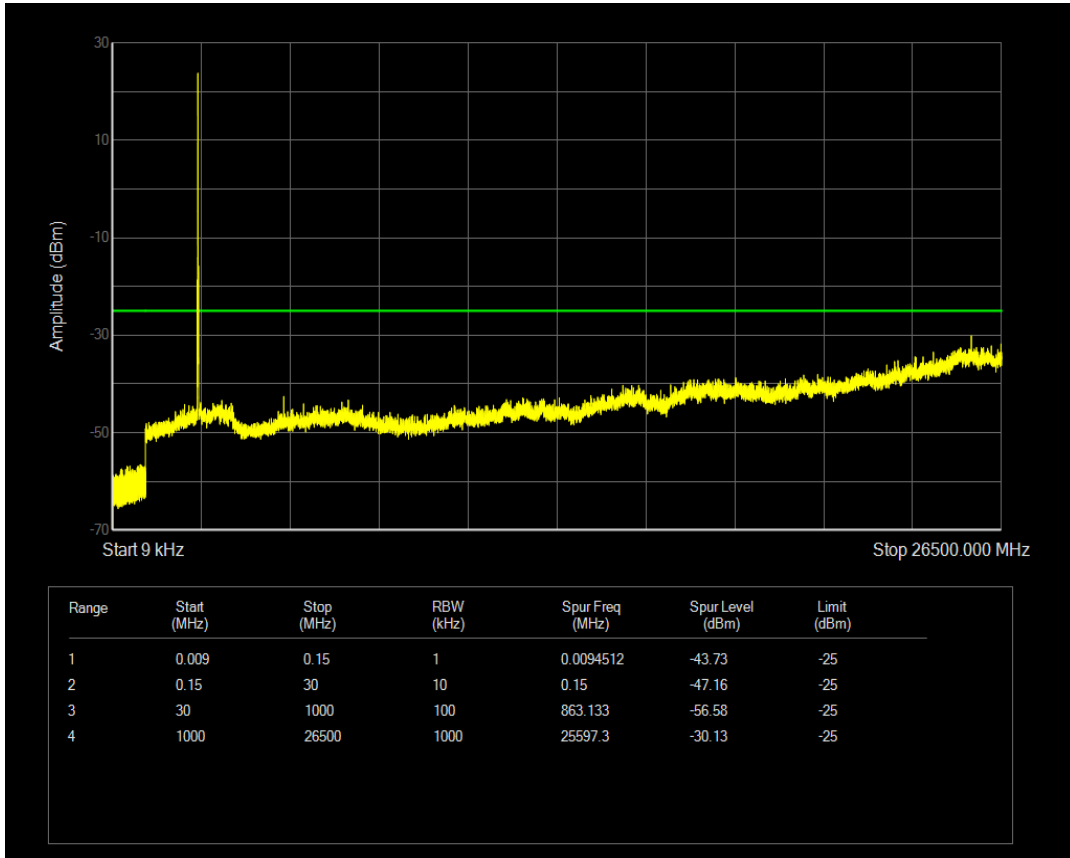

Band7 16QAM BW=10MHz Channel=20800 RB Size=50 Position=#0

Band7 QPSK BW=10MHz Channel=21100 RB Size=1 Position=#0

Band7 QPSK BW=10MHz Channel=21100 RB Size=50 Position=#0

Band7 16QAM BW=10MHz Channel=21100 RB Size=1 Position=#0

Band7 16QAM BW=10MHz Channel=21100 RB Size=50 Position=#0

Band7 QPSK BW=10MHz Channel=21400 RB Size=1 Position=#0

Band7 QPSK BW=10MHz Channel=21400 RB Size=50 Position=#0

Band7 16QAM BW=10MHz Channel=21400 RB Size=1 Position=#0

Band7 16QAM BW=10MHz Channel=21400 RB Size=50 Position=#0

Band7 QPSK BW=15MHz Channel=20825 RB Size=1 Position=#0

Band7 QPSK BW=15MHz Channel=20825 RB Size=75 Position=#0

Band7 16QAM BW=15MHz Channel=20825 RB Size=1 Position=#0