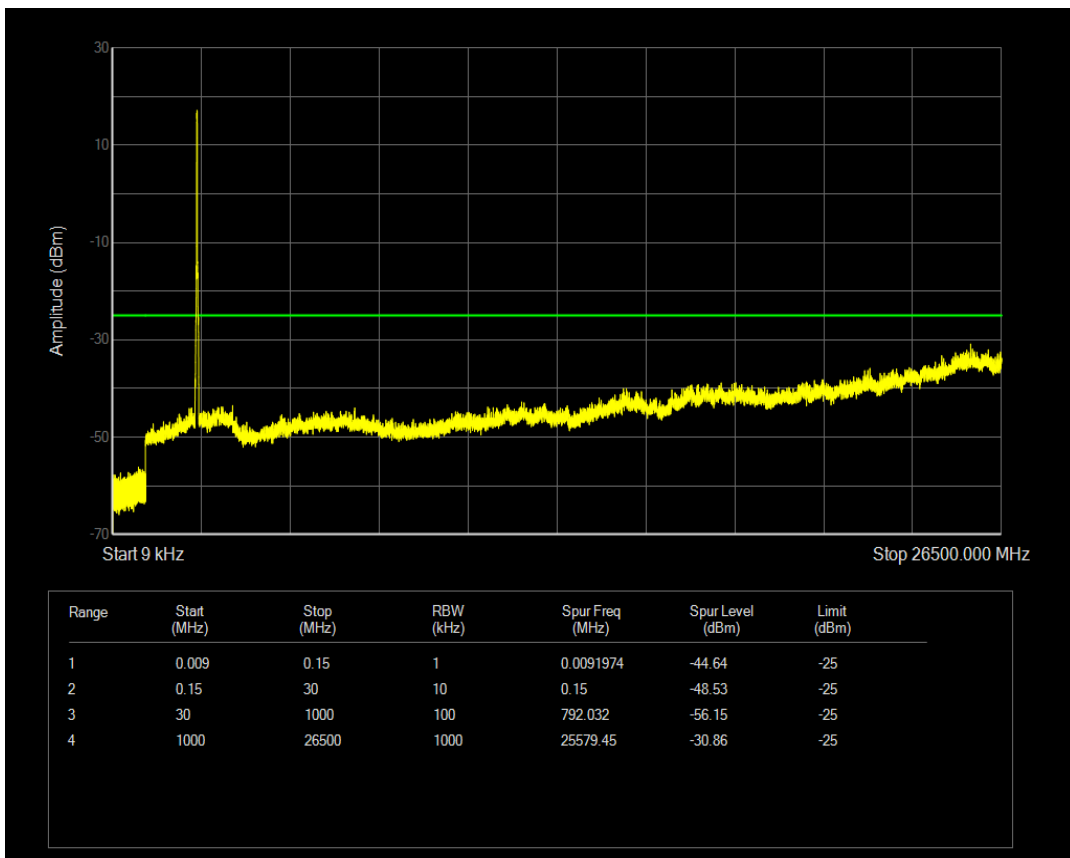

Band7 16QAM BW=20MHz Channel=20850 RB Size=100 Position=#0

Band7 QPSK BW=20MHz Channel=21100 RB Size=1 Position=#0

Band7 QPSK BW=20MHz Channel=21100 RB Size=100 Position=#0

Band7 16QAM BW=20MHz Channel=21100 RB Size=1 Position=#0

Band7 16QAM BW=20MHz Channel=21100 RB Size=100 Position=#0

Band7 QPSK BW=20MHz Channel=21350 RB Size=1 Position=#0

Band7 QPSK BW=20MHz Channel=21350 RB Size=100 Position=#0

Band7 16QAM BW=20MHz Channel=21350 RB Size=1 Position=#0

Band7 16QAM BW=20MHz Channel=21350 RB Size=100 Position=#0