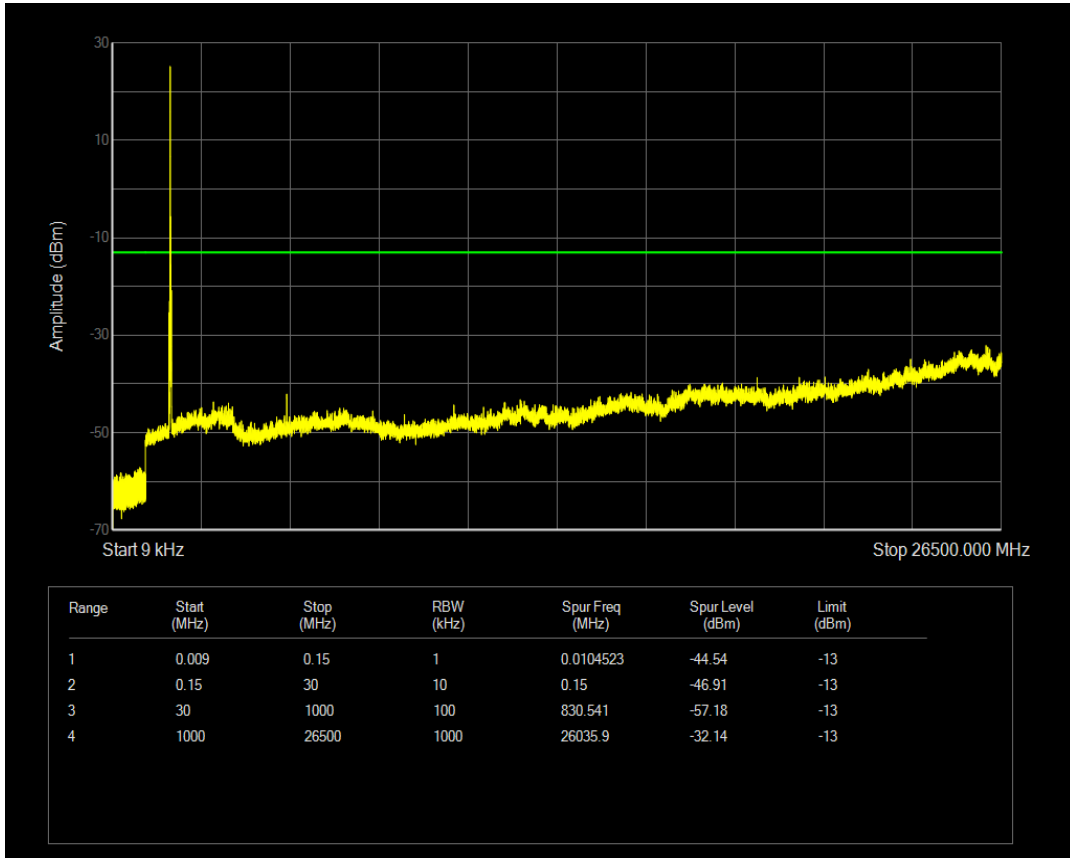

Band66 16QAM BW=20MHz Channel=132072 RB Size=100 Position=#0

Band66 QPSK BW=20MHz Channel=132322 RB Size=1 Position=#0

Band66 QPSK BW=20MHz Channel=132322 RB Size=100 Position=#0

Band66 16QAM BW=20MHz Channel=132322 RB Size=1 Position=#0