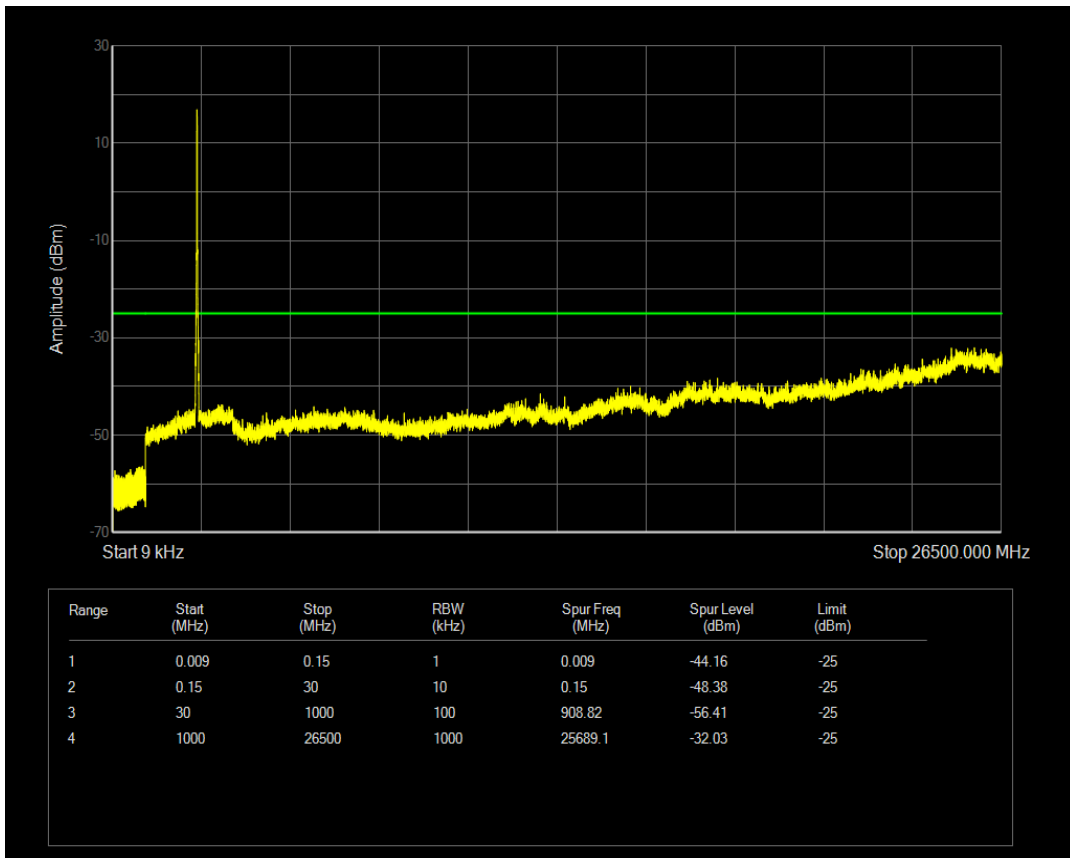

Band7 16QAM BW=15MHz Channel=21100 RB Size=75 Position=#0

Band7 QPSK BW=15MHz Channel=21375 RB Size=1 Position=#0