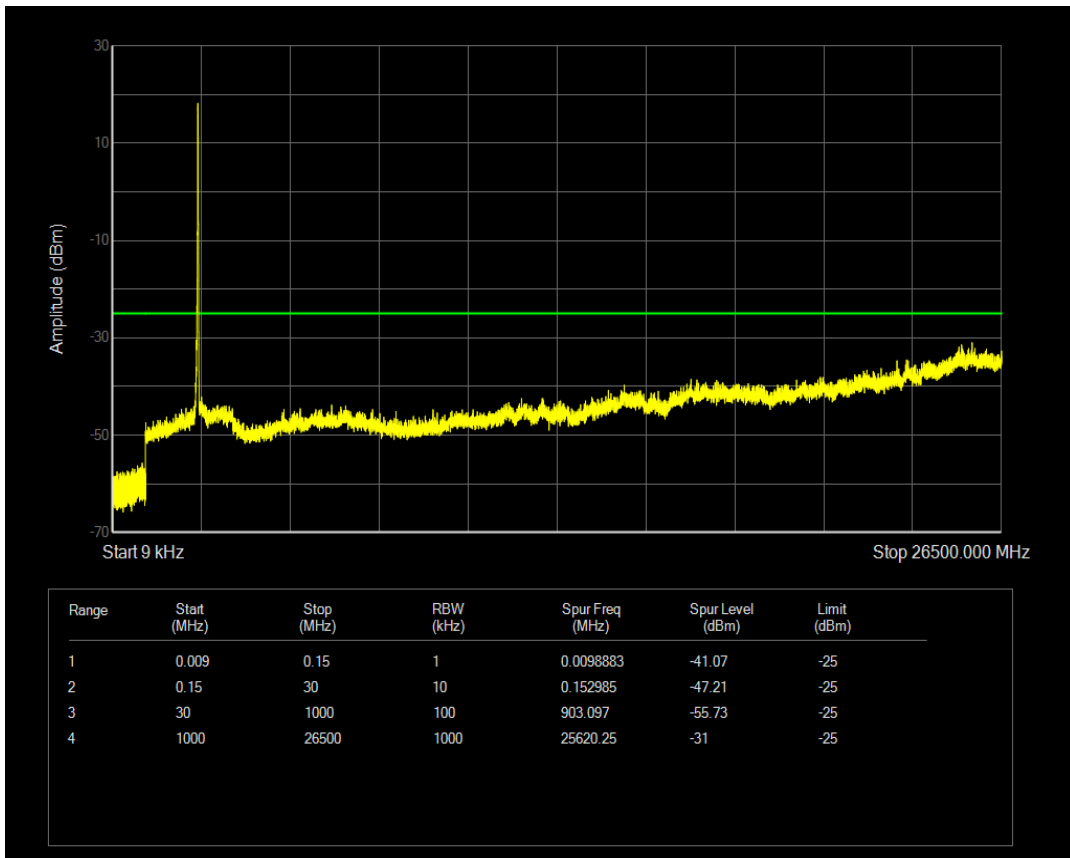

Band7 16QAM BW=15MHz Channel=20825 RB Size=75 Position=#0

Band7 QPSK BW=15MHz Channel=21100 RB Size=1 Position=#0

Band7 QPSK BW=15MHz Channel=21100 RB Size=75 Position=#0

Band7 16QAM BW=15MHz Channel=21100 RB Size=1 Position=#0

Band7 16QAM BW=15MHz Channel=21100 RB Size=75 Position=#0

Band7 QPSK BW=15MHz Channel=21375 RB Size=1 Position=#0

Band7 QPSK BW=15MHz Channel=21375 RB Size=75 Position=#0

Band7 16QAM BW=15MHz Channel=21375 RB Size=1 Position=#0