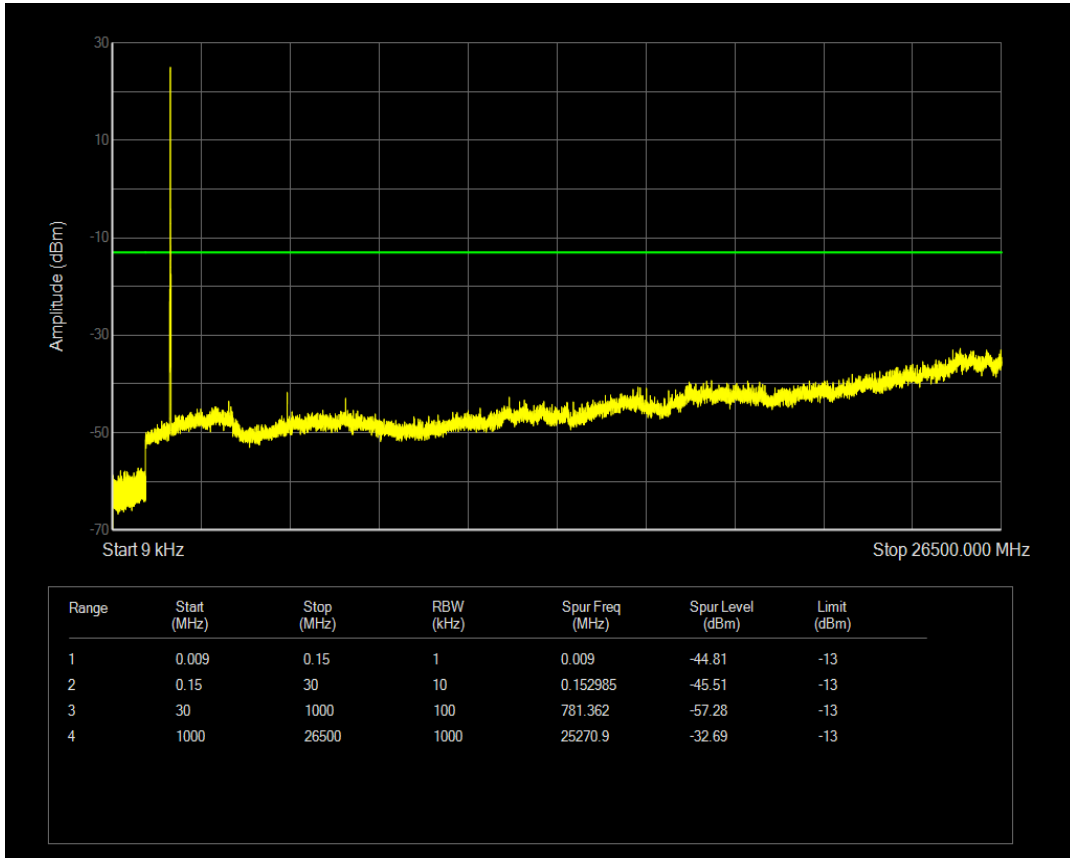

Band66 QPSK BW=10MHz Channel=132322 RB Size=1 Position=#0

Band66 QPSK BW=10MHz Channel=132322 RB Size=50 Position=#0