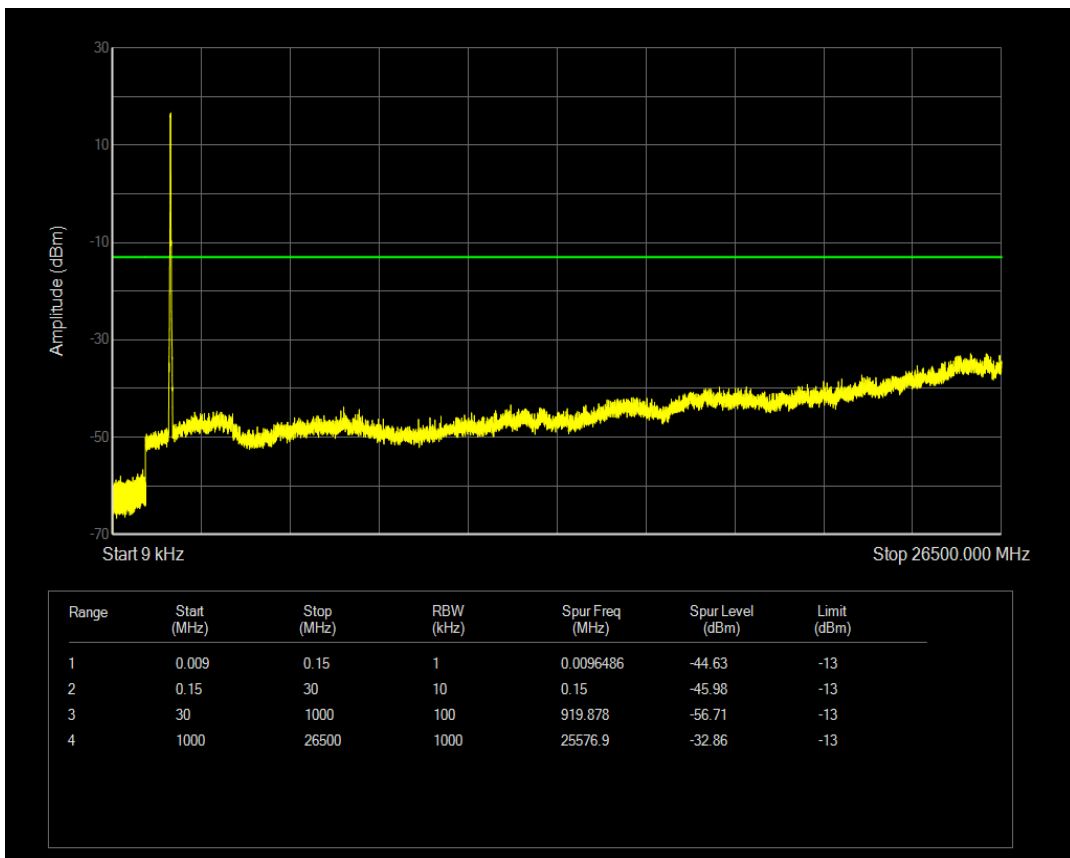

Band66 16QAM BW=20MHz Channel=132322 RB Size=100 Position=#0

Band66 QPSK BW=20MHz Channel=132572 RB Size=1 Position=#0