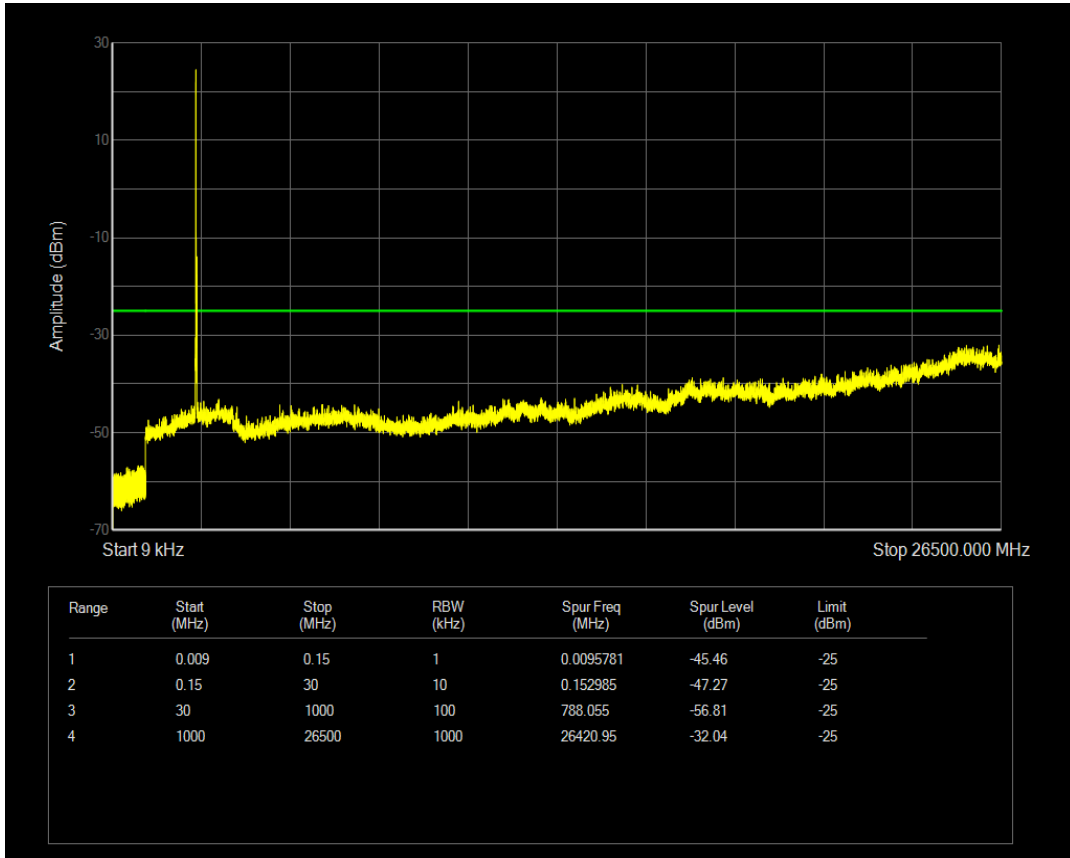

Band7 16QAM BW=10MHz Channel=20800 RB Size=50 Position=#0

Band7 QPSK BW=10MHz Channel=21100 RB Size=1 Position=#0

Band7 QPSK BW=10MHz Channel=21100 RB Size=50 Position=#0

Band7 16QAM BW=10MHz Channel=21100 RB Size=1 Position=#0

Band7 16QAM BW=10MHz Channel=21100 RB Size=50 Position=#0

Band7 QPSK BW=10MHz Channel=21400 RB Size=1 Position=#0

Band7 QPSK BW=10MHz Channel=21400 RB Size=50 Position=#0

Band7 16QAM BW=10MHz Channel=21400 RB Size=1 Position=#0

Band7 16QAM BW=10MHz Channel=21400 RB Size=50 Position=#0

Band7 QPSK BW=15MHz Channel=20825 RB Size=1 Position=#0

Band7 QPSK BW=15MHz Channel=20825 RB Size=75 Position=#0

Band7 16QAM BW=15MHz Channel=20825 RB Size=1 Position=#0