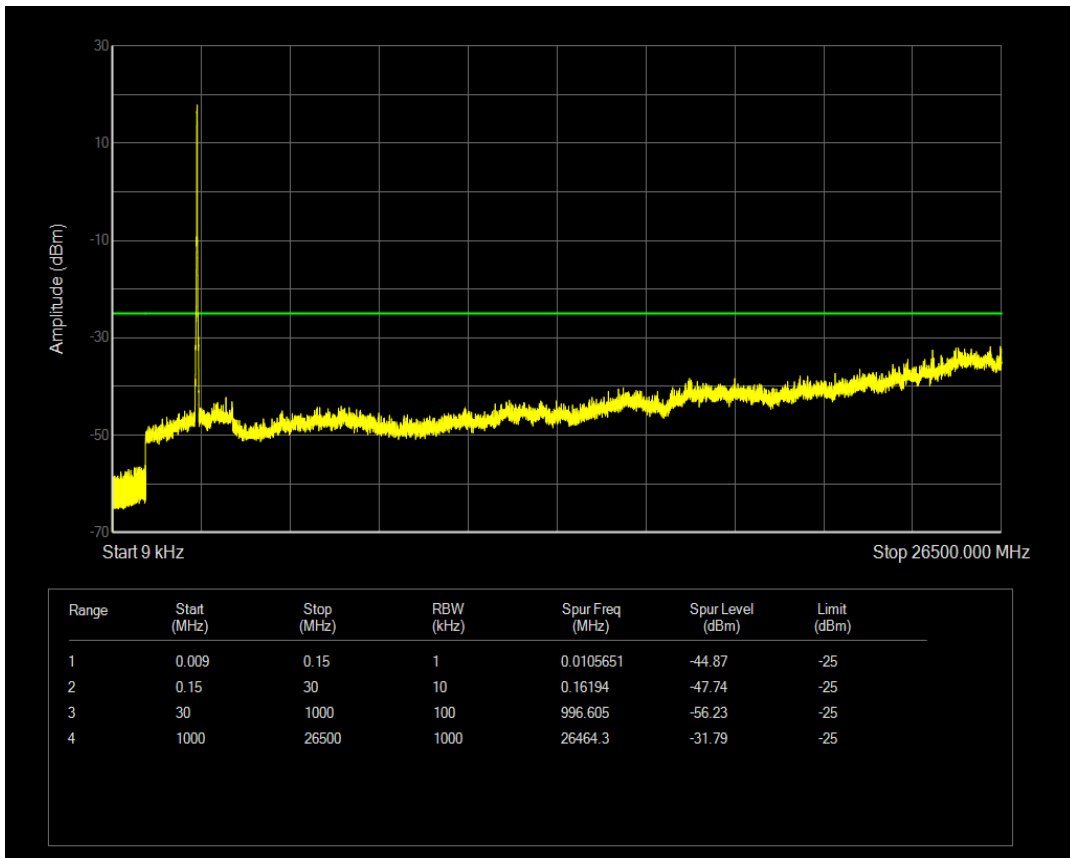

Band7 16QAM BW=10MHz Channel=21400 RB Size=50 Position=#0

Band7 QPSK BW=15MHz Channel=20825 RB Size=1 Position=#0

Band7 QPSK BW=15MHz Channel=20825 RB Size=75 Position=#0

Band7 16QAM BW=15MHz Channel=20825 RB Size=1 Position=#0

Band7 16QAM BW=15MHz Channel=20825 RB Size=75 Position=#0

Band7 QPSK BW=15MHz Channel=21100 RB Size=1 Position=#0

Band7 QPSK BW=15MHz Channel=21100 RB Size=75 Position=#0

Band7 16QAM BW=15MHz Channel=21100 RB Size=1 Position=#0