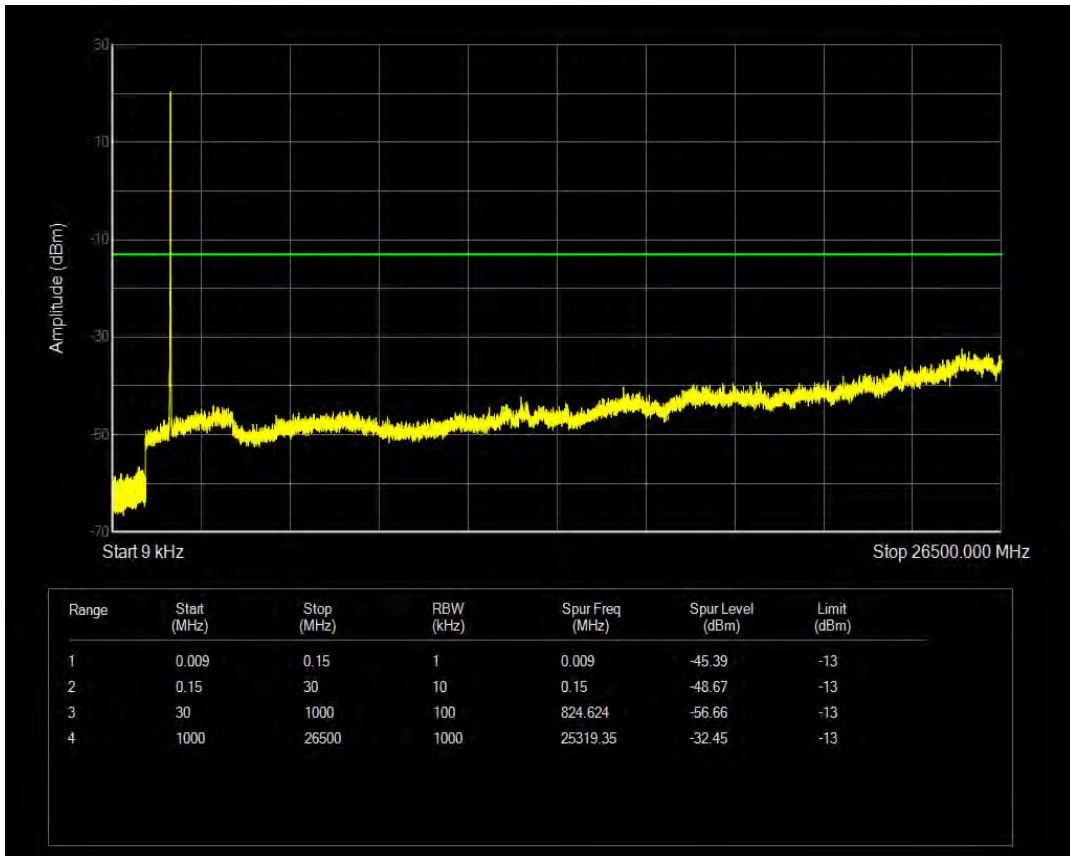

Band66 16QAM BW=10MHz Channel=132022 RB Size=1 Position=#0

Band66 16QAM BW=10MHz Channel=132022 RB Size=50 Position=#0

Band66 QPSK BW=10MHz Channel=132322 RB Size=1 Position=#0

Band66 16QAM BW=10MHz Channel=132322 RB Size=1 Position=#0

Band66 QPSK BW=10MHz Channel=132322 RB Size=50 Position=#0

Band66 16QAM BW=10MHz Channel=132322 RB Size=50 Position=#0

Band66 QPSK BW=10MHz Channel=132622 RB Size=1 Position=#0

Band66 QPSK BW=10MHz Channel=132622 RB Size=50 Position=#0