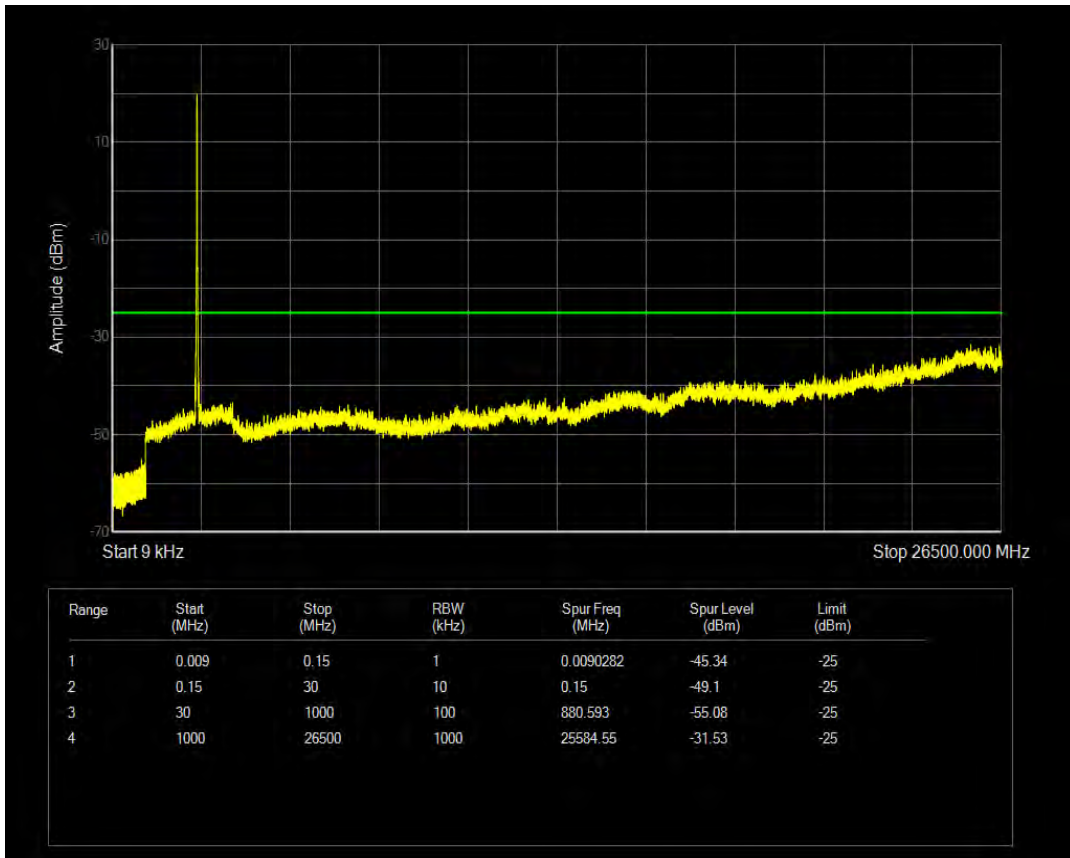

Band7 16QAM BW=10MHz Channel=21400 RB Size=1 Position=#0

Band7 16QAM BW=10MHz Channel=21400 RB Size=50 Position=#0

Band7 QPSK BW=15MHz Channel=20825 RB Size=1 Position=#0

Band7 QPSK BW=15MHz Channel=20825 RB Size=75 Position=#0

Band7 16QAM BW=15MHz Channel=20825 RB Size=75 Position=#0

Band7 16QAM BW=15MHz Channel=20825 RB Size=1 Position=#0

Band7 QPSK BW=15MHz Channel=21100 RB Size=1 Position=#0

Band7 QPSK BW=15MHz Channel=21100 RB Size=75 Position=#0

Band7 16QAM BW=15MHz Channel=21100 RB Size=1 Position=#0

Band7 16QAM BW=15MHz Channel=21100 RB Size=75 Position=#0

Band7 QPSK BW=15MHz Channel=21375 RB Size=1 Position=#0

Band7 QPSK BW=15MHz Channel=21375 RB Size=75 Position=#0