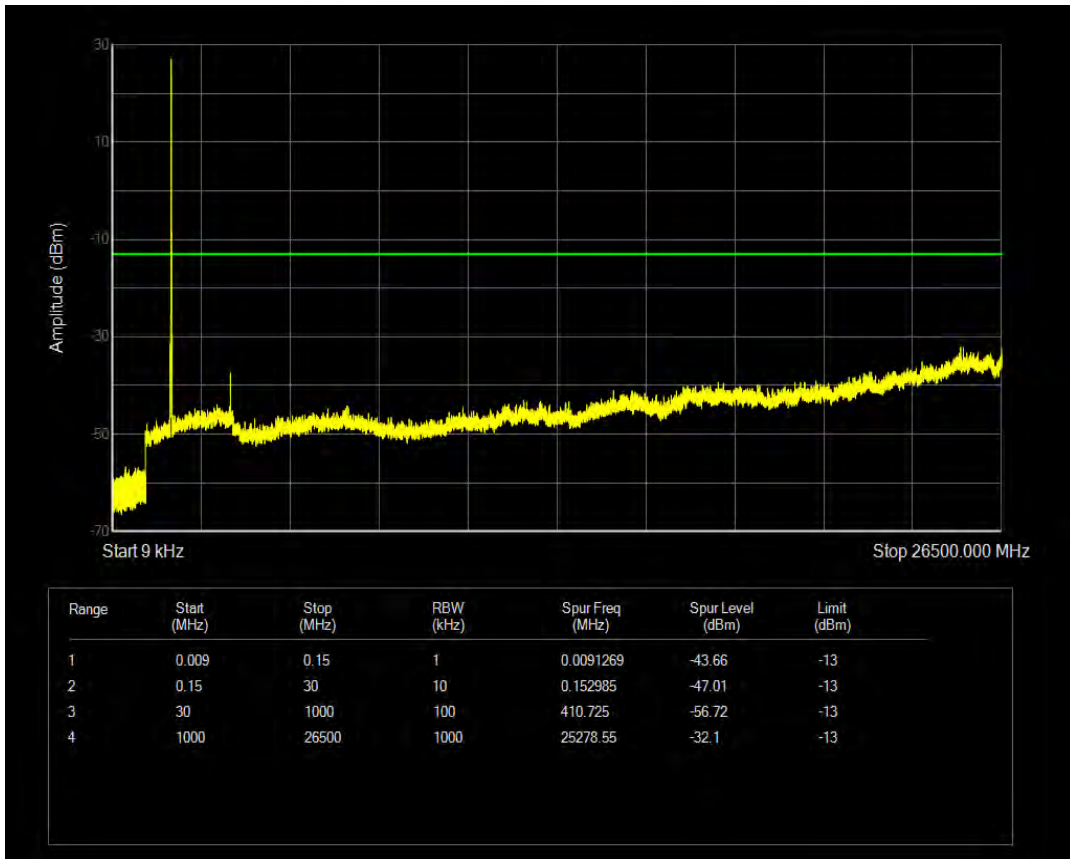

Band66 16QAM BW=15MHz Channel=132047 RB Size=1 Position=#0

Band66 16QAM BW=15MHz Channel=132047 RB Size=75 Position=#0

Band66 QPSK BW=15MHz Channel=132322 RB Size=1 Position=#0

Band66 QPSK BW=15MHz Channel=132322 RB Size=75 Position=#0

Band66 16QAM BW=15MHz Channel=132322 RB Size=1 Position=#0

Band66 16QAM BW=15MHz Channel=132322 RB Size=75 Position=#0

Band66 QPSK BW=15MHz Channel=132597 RB Size=1 Position=#0

Band66 QPSK BW=15MHz Channel=132597 RB Size=75 Position=#0