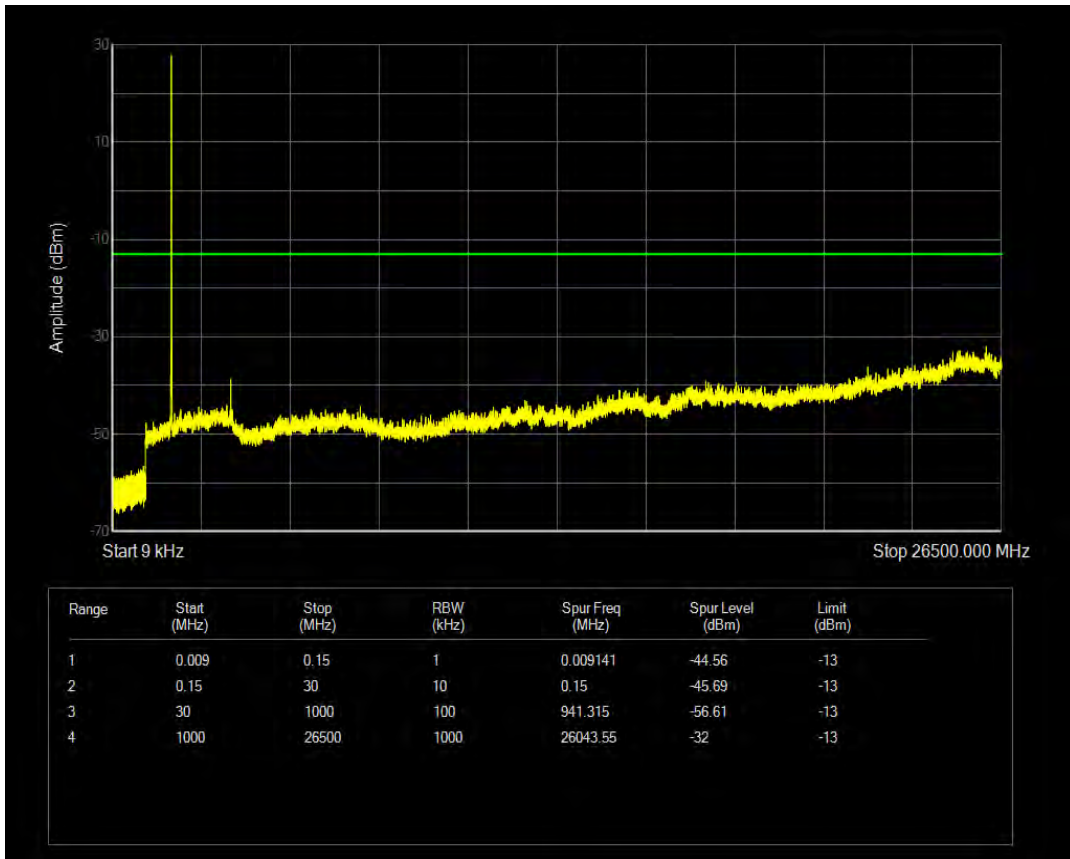

Band66 QPSK BW=10MHz Channel=132322 RB Size=50 Position=#0

Band66 16QAM BW=10MHz Channel=132322 RB Size=50 Position=#0

Band66 QPSK BW=10MHz Channel=132622 RB Size=1 Position=#0

Band66 QPSK BW=10MHz Channel=132622 RB Size=50 Position=#0

Band66 16QAM BW=10MHz Channel=132622 RB Size=1 Position=#0

Band66 16QAM BW=10MHz Channel=132622 RB Size=50 Position=#0

Band66 QPSK BW=15MHz Channel=132047 RB Size=1 Position=#0

Band66 QPSK BW=15MHz Channel=132047 RB Size=75 Position=#0