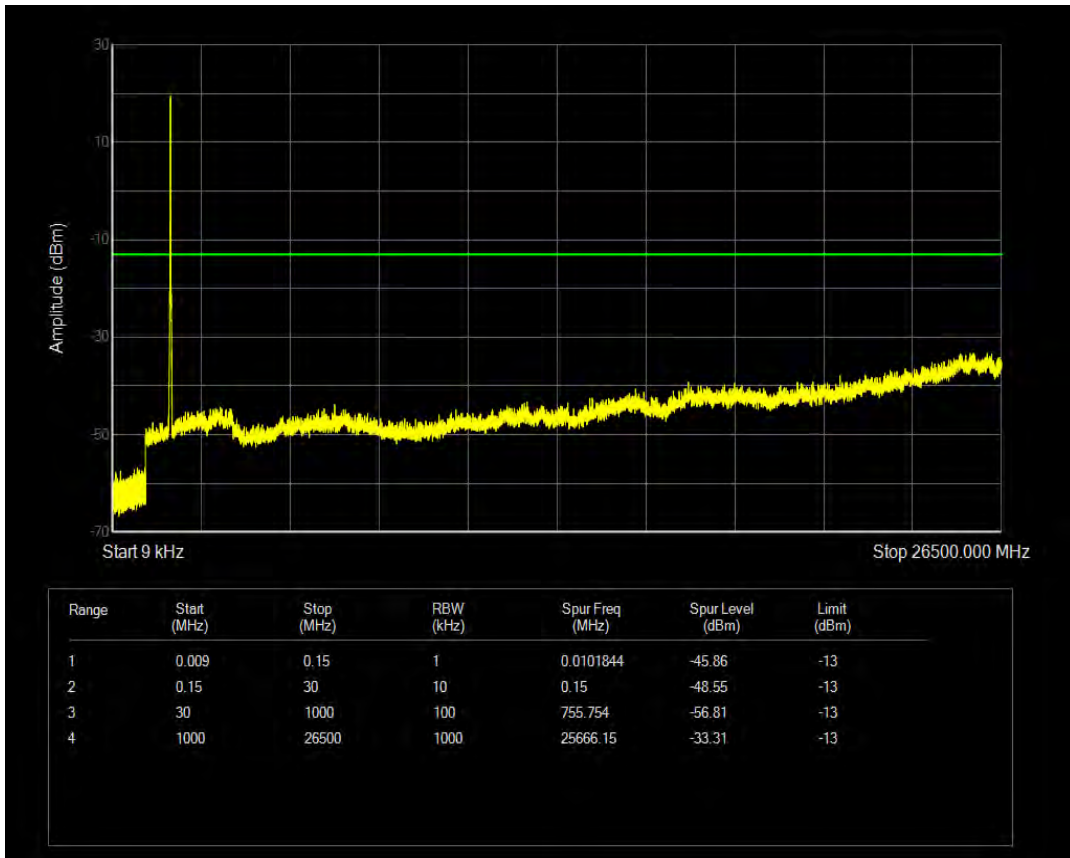

Band66 QPSK BW=20MHz Channel=132572 RB Size=1 Position=#0

Band66 16QAM BW=20MHz Channel=132322 RB Size=100 Position=#0