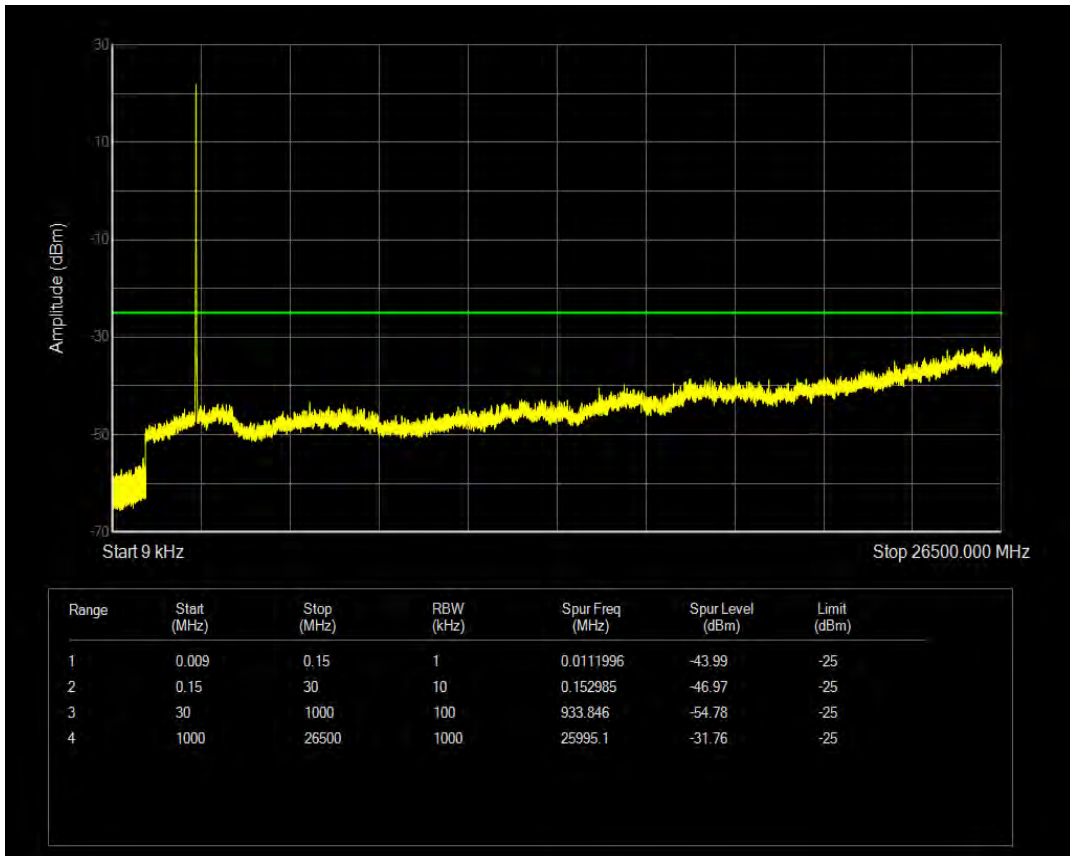

Band7 16QAM BW=5MHz Channel=21425 RB Size=1 Position=#0

Band7 16QAM BW=5MHz Channel=21425 RB Size=25 Position=#0

Band7 QPSK BW=10MHz Channel=20800 RB Size=50 Position=#0

Band7 QPSK BW=10MHz Channel=20800 RB Size=1 Position=#0

Band7 16QAM BW=10MHz Channel=20800 RB Size=1 Position=#0

Band7 16QAM BW=10MHz Channel=20800 RB Size=50 Position=#0

Band7 QPSK BW=10MHz Channel=21100 RB Size=1 Position=#0

Band7 QPSK BW=10MHz Channel=21100 RB Size=50 Position=#0