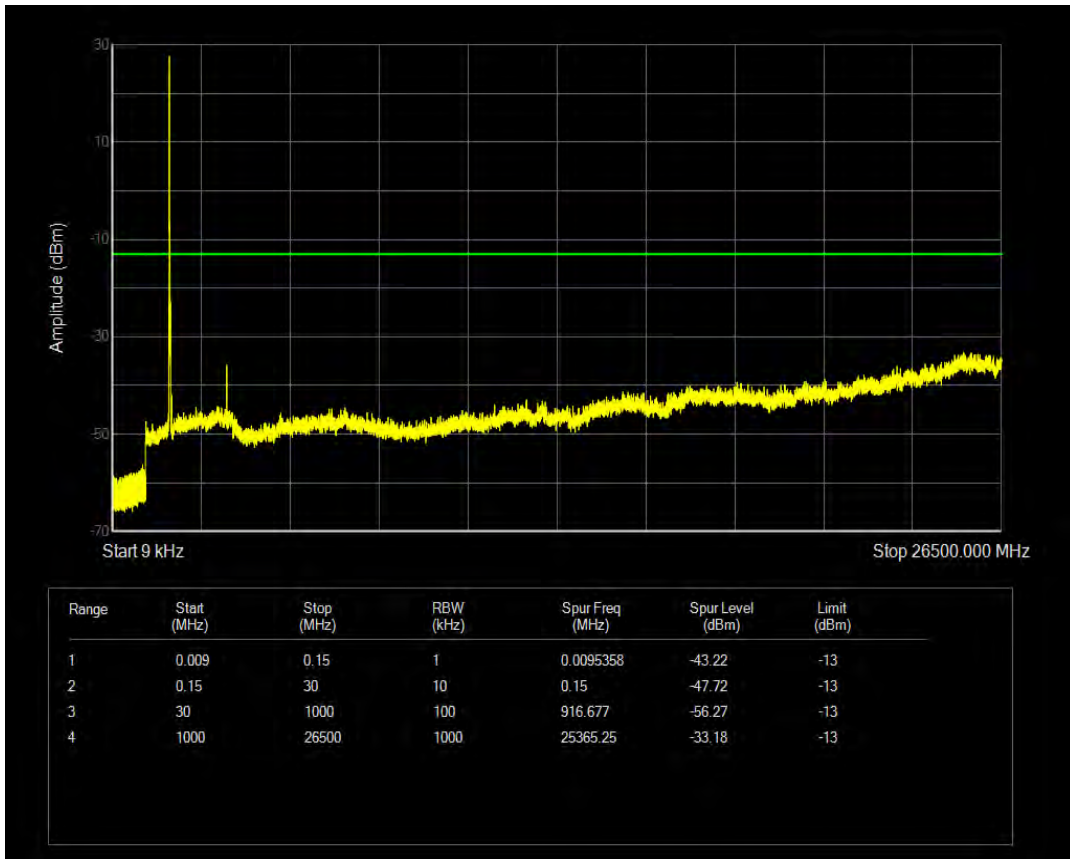

Band66 16QAM BW=15MHz Channel=132597 RB Size=1 Position=#0

Band66 16QAM BW=15MHz Channel=132597 RB Size=75 Position=#0

Band66 QPSK BW=20MHz Channel=132072 RB Size=1 Position=#0

Band66 QPSK BW=20MHz Channel=132072 RB Size=100 Position=#0

Band66 16QAM BW=20MHz Channel=132072 RB Size=1 Position=#0

Band66 16QAM BW=20MHz Channel=132072 RB Size=100 Position=#0

Band66 QPSK BW=20MHz Channel=132322 RB Size=1 Position=#0

Band66 QPSK BW=20MHz Channel=132322 RB Size=100 Position=#0