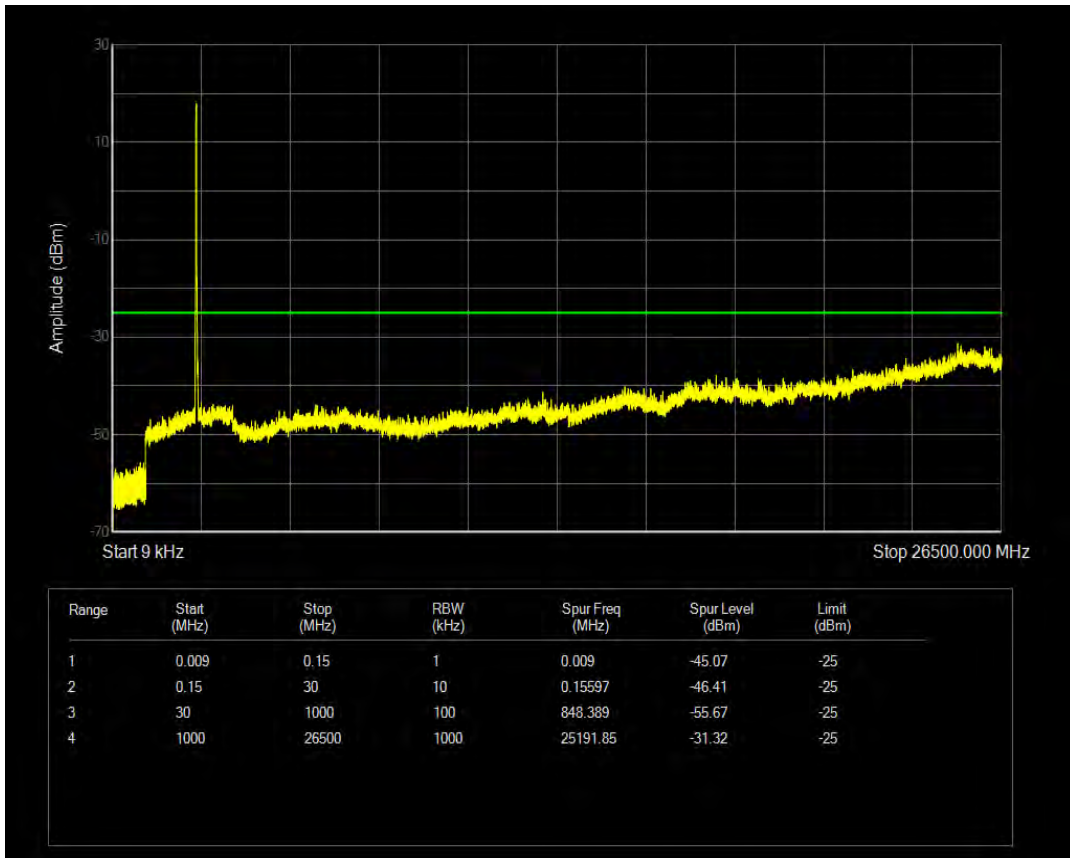

Band7 16QAM BW=15MHz Channel=21375 RB Size=1 Position=#0

Band7 16QAM BW=15MHz Channel=21375 RB Size=75 Position=#0

Band7 QPSK BW=20MHz Channel=20850 RB Size=1 Position=#0

Band7 QPSK BW=20MHz Channel=20850 RB Size=100 Position=#0

Band7 16QAM BW=20MHz Channel=20850 RB Size=1 Position=#0

Band7 16QAM BW=20MHz Channel=20850 RB Size=100 Position=#0

Band7 QPSK BW=20MHz Channel=21100 RB Size=1 Position=#0

Band7 QPSK BW=20MHz Channel=21100 RB Size=100 Position=#0