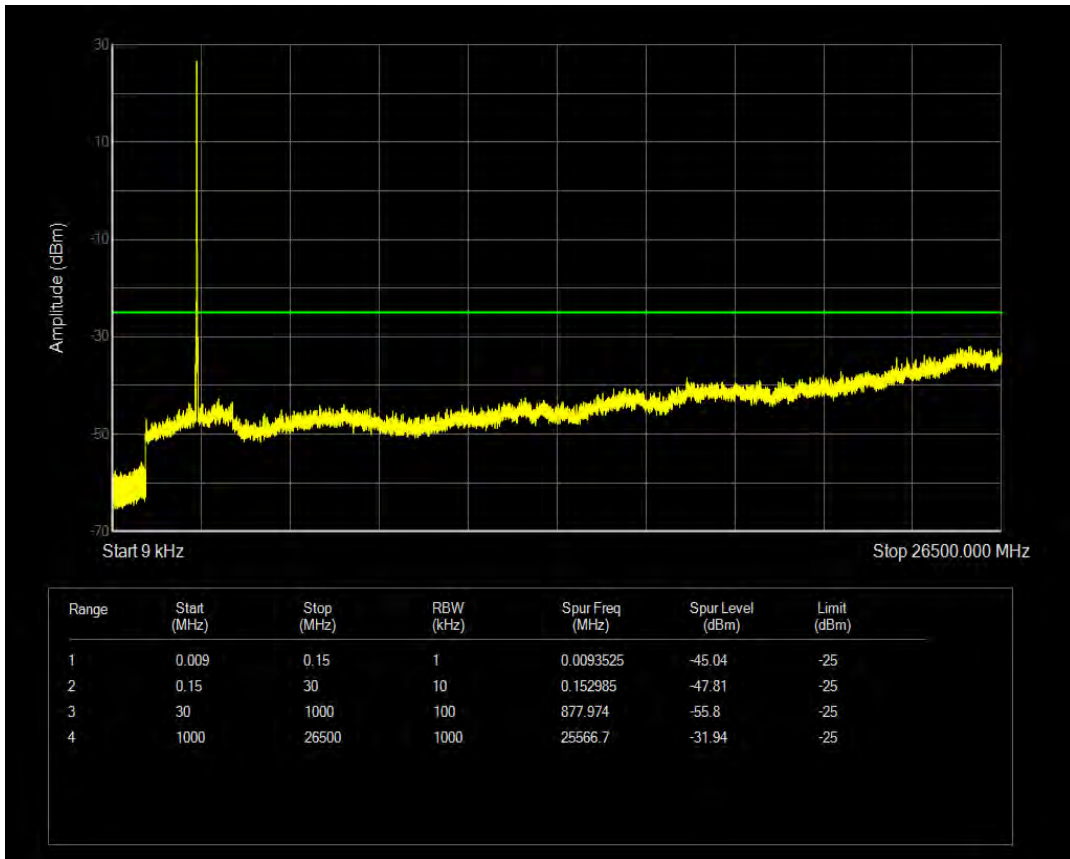

Band7 16QAM BW=15MHz Channel=21375 RB Size=1 Position=#0

Band7 16QAM BW=15MHz Channel=21375 RB Size=75 Position=#0

Band7 QPSK BW=20MHz Channel=20850 RB Size=1 Position=#0

Band7 QPSK BW=20MHz Channel=20850 RB Size=100 Position=#0

Band7 16QAM BW=20MHz Channel=20850 RB Size=1 Position=#0

Band7 16QAM BW=20MHz Channel=20850 RB Size=100 Position=#0

Band7 QPSK BW=20MHz Channel=21100 RB Size=1 Position=#0

Band7 QPSK BW=20MHz Channel=21100 RB Size=100 Position=#0

Band7 16QAM BW=20MHz Channel=21100 RB Size=1 Position=#0

Band7 16QAM BW=20MHz Channel=21100 RB Size=100 Position=#0

Band7 QPSK BW=20MHz Channel=21350 RB Size=1 Position=#0

Band7 QPSK BW=20MHz Channel=21350 RB Size=100 Position=#0

Band7 16QAM BW=20MHz Channel=21350 RB Size=1 Position=#0

Band7 16QAM BW=20MHz Channel=21350 RB Size=100 Position=#0