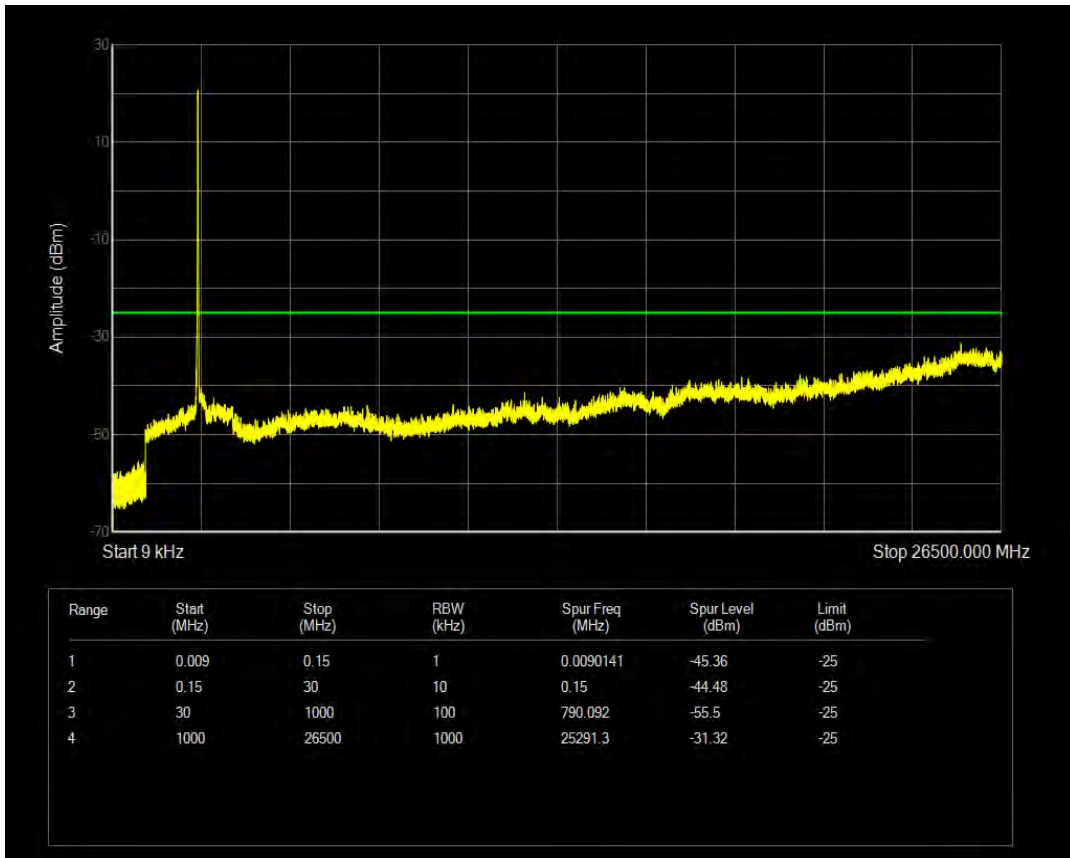

Band7 16QAM BW=15MHz Channel=21100 RB Size=1 Position=#0

Band7 16QAM BW=15MHz Channel=21100 RB Size=75 Position=#0

Band7 QPSK BW=15MHz Channel=21375 RB Size=1 Position=#0

Band7 QPSK BW=15MHz Channel=21375 RB Size=75 Position=#0

Band7 16QAM BW=15MHz Channel=21375 RB Size=1 Position=#0

Band7 16QAM BW=15MHz Channel=21375 RB Size=75 Position=#0

Band7 QPSK BW=20MHz Channel=20850 RB Size=1 Position=#0

Band7 QPSK BW=20MHz Channel=20850 RB Size=100 Position=#0