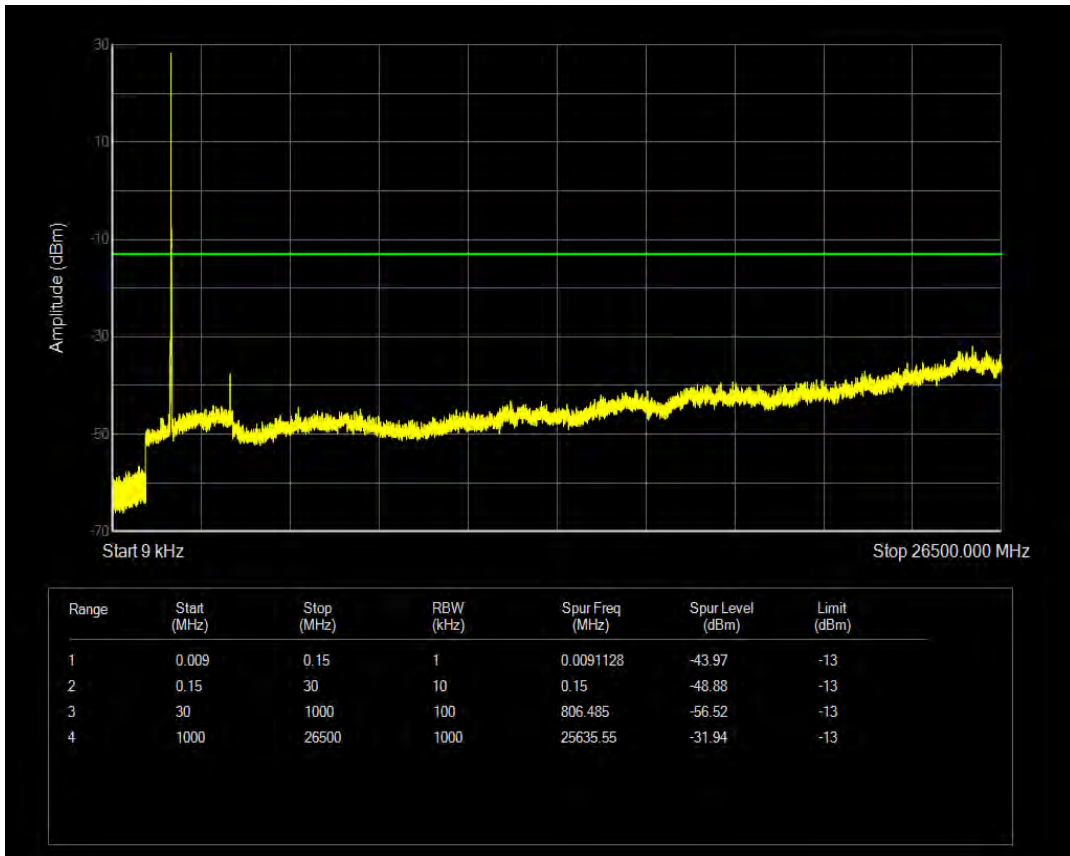

Band66 16QAM BW=20MHz Channel=132572 RB Size=100 Position=#0

Band66 16QAM BW=20MHz Channel=132572 RB Size=1 Position=#0