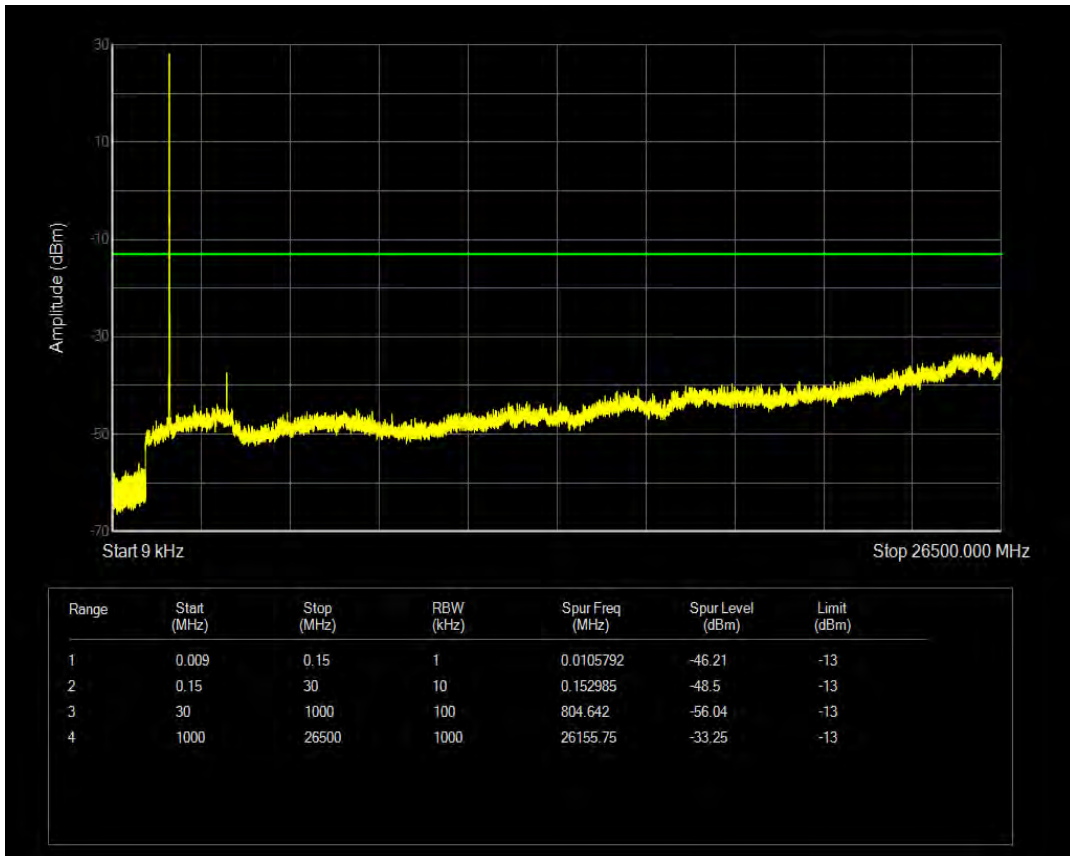

Band66 16QAM BW=5MHz Channel=132647 RB Size=1 Position=#0

Band66 16QAM BW=5MHz Channel=132647 RB Size=25 Position=#0

Band66 QPSK BW=10MHz Channel=132022 RB Size=1 Position=#0

Band66 QPSK BW=10MHz Channel=132022 RB Size=50 Position=#0

Band66 16QAM BW=10MHz Channel=132022 RB Size=1 Position=#0

Band66 16QAM BW=10MHz Channel=132022 RB Size=50 Position=#0

Band66 QPSK BW=10MHz Channel=132322 RB Size=1 Position=#0

Band66 16QAM BW=10MHz Channel=132322 RB Size=1 Position=#0