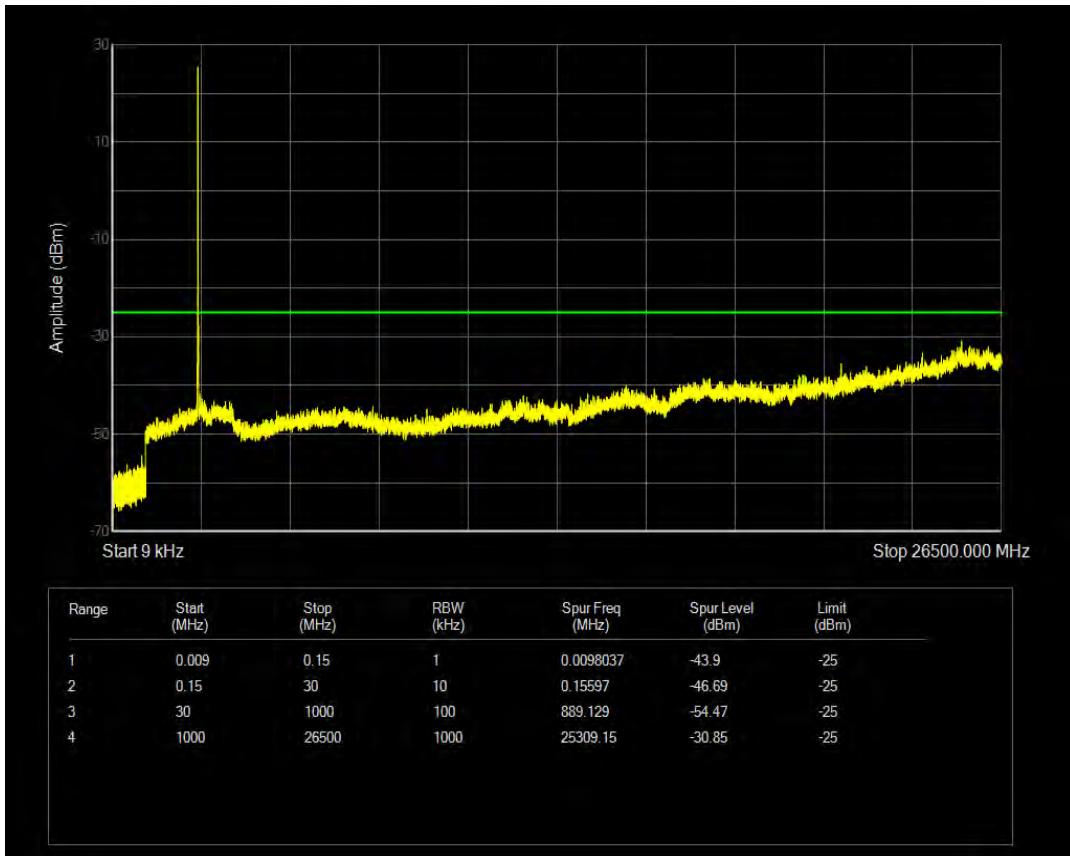

Band7 16QAM BW=10MHz Channel=21100 RB Size=1 Position=#0

Band7 16QAM BW=10MHz Channel=21100 RB Size=50 Position=#0

Band7 QPSK BW=10MHz Channel=21400 RB Size=1 Position=#0

Band7 QPSK BW=10MHz Channel=21400 RB Size=50 Position=#0

Band7 16QAM BW=10MHz Channel=21400 RB Size=1 Position=#0

Band7 16QAM BW=10MHz Channel=21400 RB Size=50 Position=#0

Band7 QPSK BW=15MHz Channel=20825 RB Size=1 Position=#0

Band7 QPSK BW=15MHz Channel=20825 RB Size=75 Position=#0