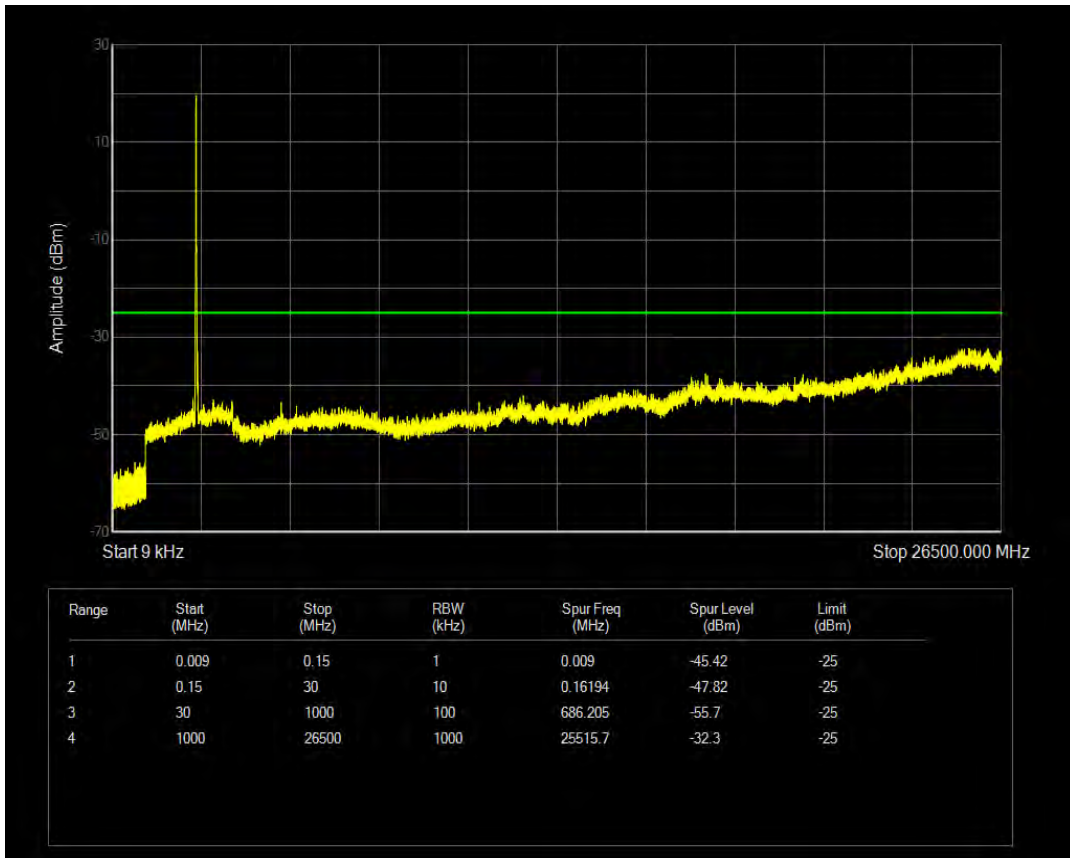

Band7 16QAM BW=10MHz Channel=21100 RB Size=1 Position=#0

Band7 16QAM BW=10MHz Channel=21100 RB Size=50 Position=#0

Band7 QPSK BW=10MHz Channel=21400 RB Size=1 Position=#0

Band7 QPSK BW=10MHz Channel=21400 RB Size=50 Position=#0

Band7 16QAM BW=10MHz Channel=21400 RB Size=1 Position=#0

Band7 16QAM BW=10MHz Channel=21400 RB Size=50 Position=#0

Band7 QPSK BW=15MHz Channel=20825 RB Size=1 Position=#0

Band7 QPSK BW=15MHz Channel=20825 RB Size=75 Position=#0

Band7 16QAM BW=15MHz Channel=20825 RB Size=75 Position=#0

Band7 16QAM BW=15MHz Channel=20825 RB Size=1 Position=#0

Band7 QPSK BW=15MHz Channel=21100 RB Size=1 Position=#0

Band7 QPSK BW=15MHz Channel=21100 RB Size=75 Position=#0