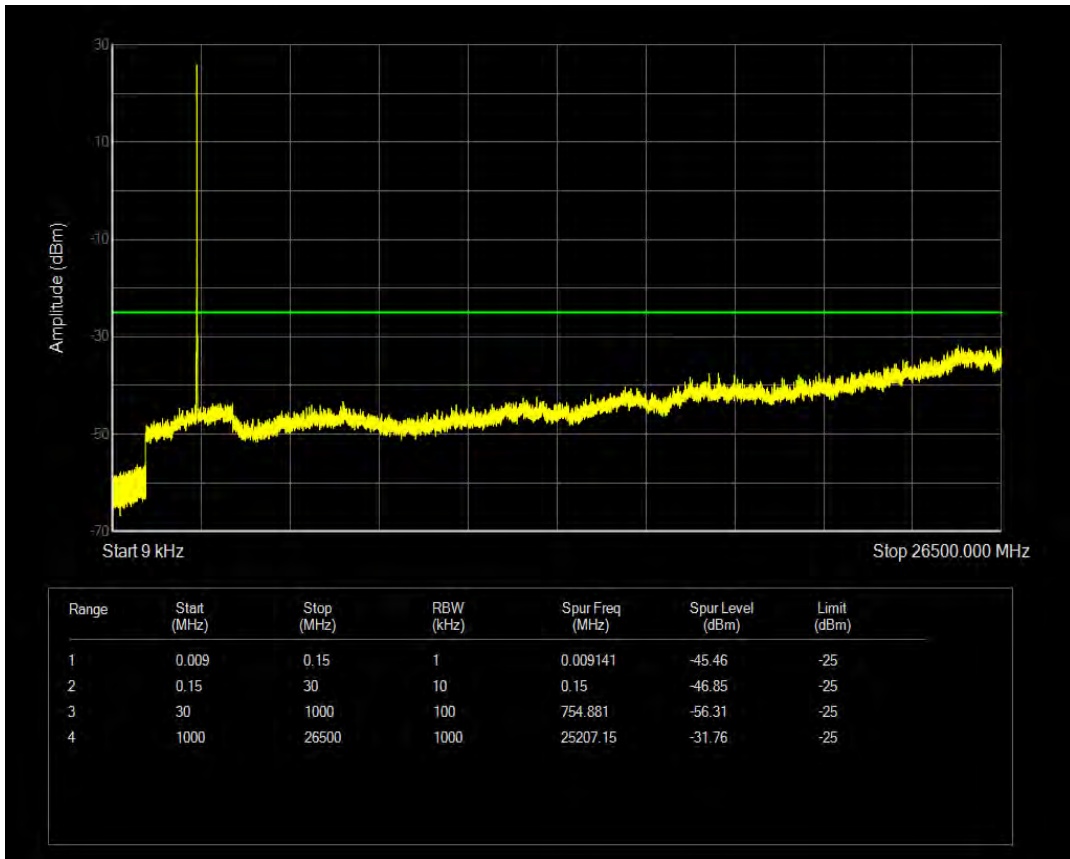

Band7 16QAM BW=5MHz Channel=21425 RB Size=1 Position=#0

Band7 16QAM BW=5MHz Channel=21425 RB Size=25 Position=#0

Band7 QPSK BW=10MHz Channel=20800 RB Size=50 Position=#0

Band7 QPSK BW=10MHz Channel=20800 RB Size=1 Position=#0

Band7 16QAM BW=10MHz Channel=20800 RB Size=1 Position=#0

Band7 16QAM BW=10MHz Channel=20800 RB Size=50 Position=#0

Band7 QPSK BW=10MHz Channel=21100 RB Size=1 Position=#0

Band7 QPSK BW=10MHz Channel=21100 RB Size=50 Position=#0