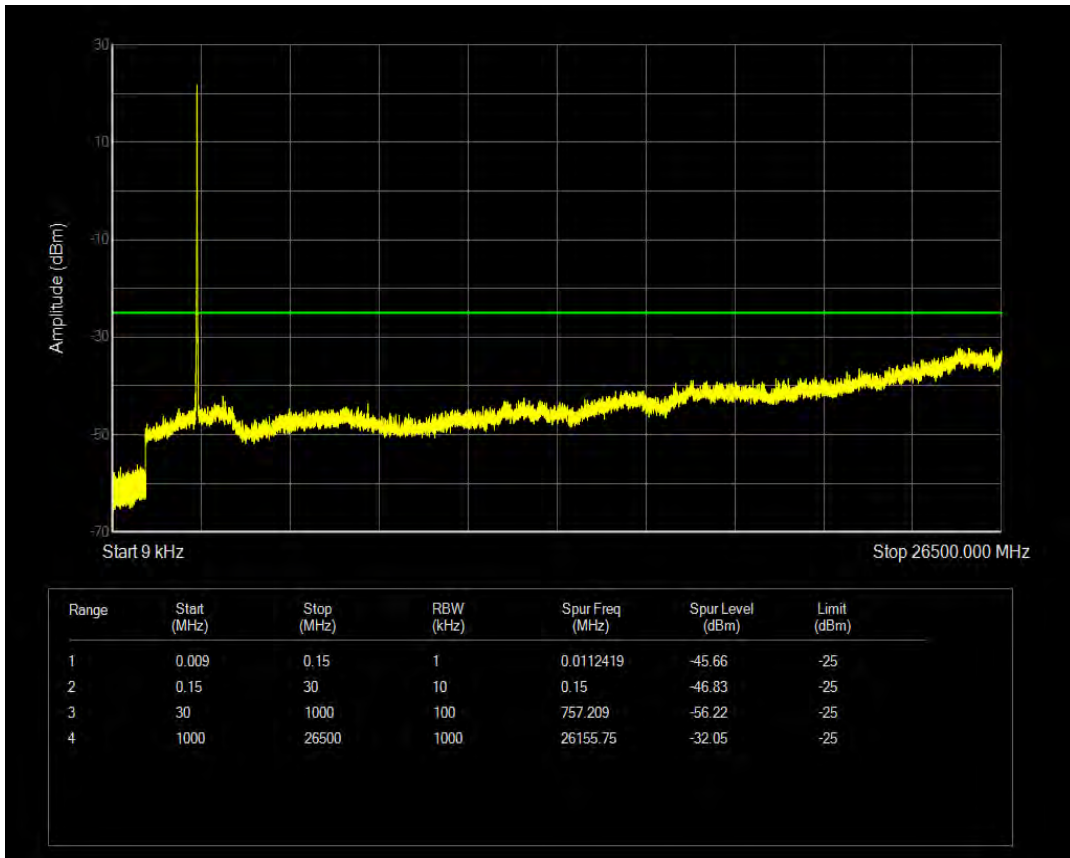

Band7 16QAM BW=10MHz Channel=20800 RB Size=1 Position=#0

Band7 16QAM BW=10MHz Channel=20800 RB Size=50 Position=#0

Band7 QPSK BW=10MHz Channel=21100 RB Size=1 Position=#0

Band7 QPSK BW=10MHz Channel=21100 RB Size=50 Position=#0

Band7 16QAM BW=10MHz Channel=21100 RB Size=1 Position=#0

Band7 16QAM BW=10MHz Channel=21100 RB Size=50 Position=#0

Band7 QPSK BW=10MHz Channel=21400 RB Size=1 Position=#0

Band7 QPSK BW=10MHz Channel=21400 RB Size=50 Position=#0