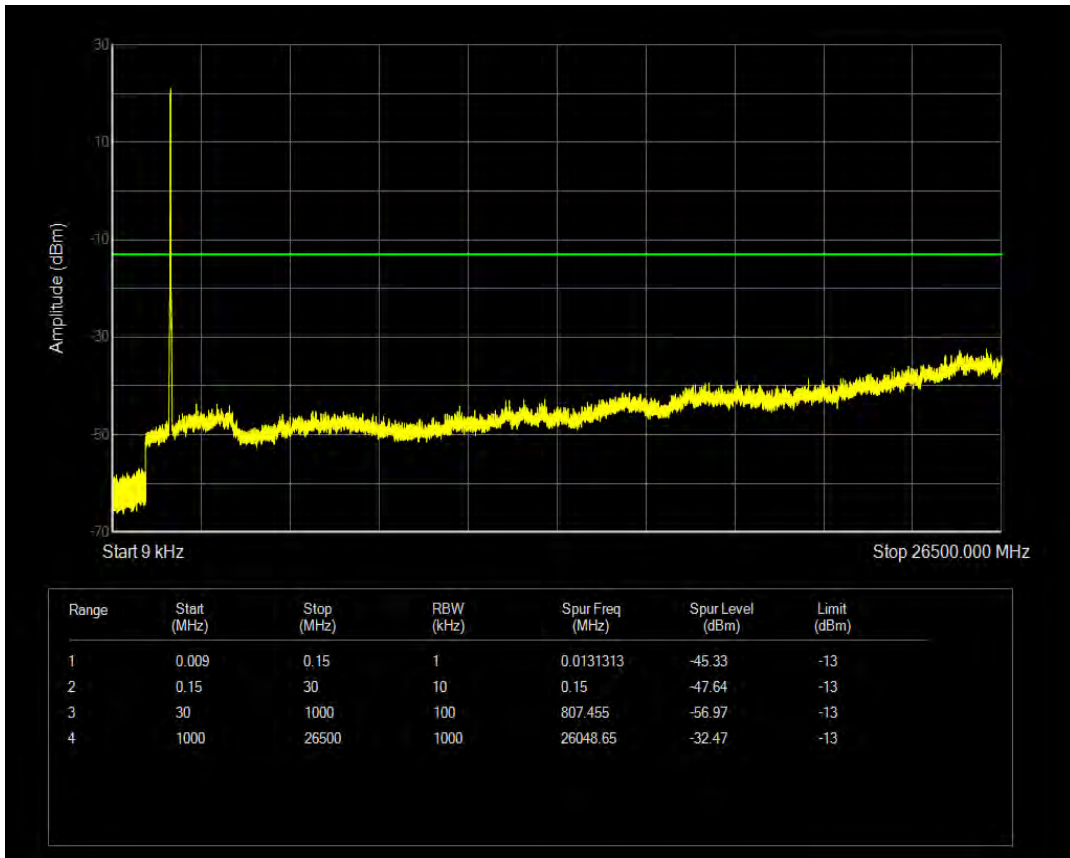

Band66 16QAM BW=20MHz Channel=132072 RB Size=1 Position=#0

Band66 16QAM BW=20MHz Channel=132072 RB Size=100 Position=#0

Band66 QPSK BW=20MHz Channel=132322 RB Size=1 Position=#0

Band66 QPSK BW=20MHz Channel=132322 RB Size=100 Position=#0