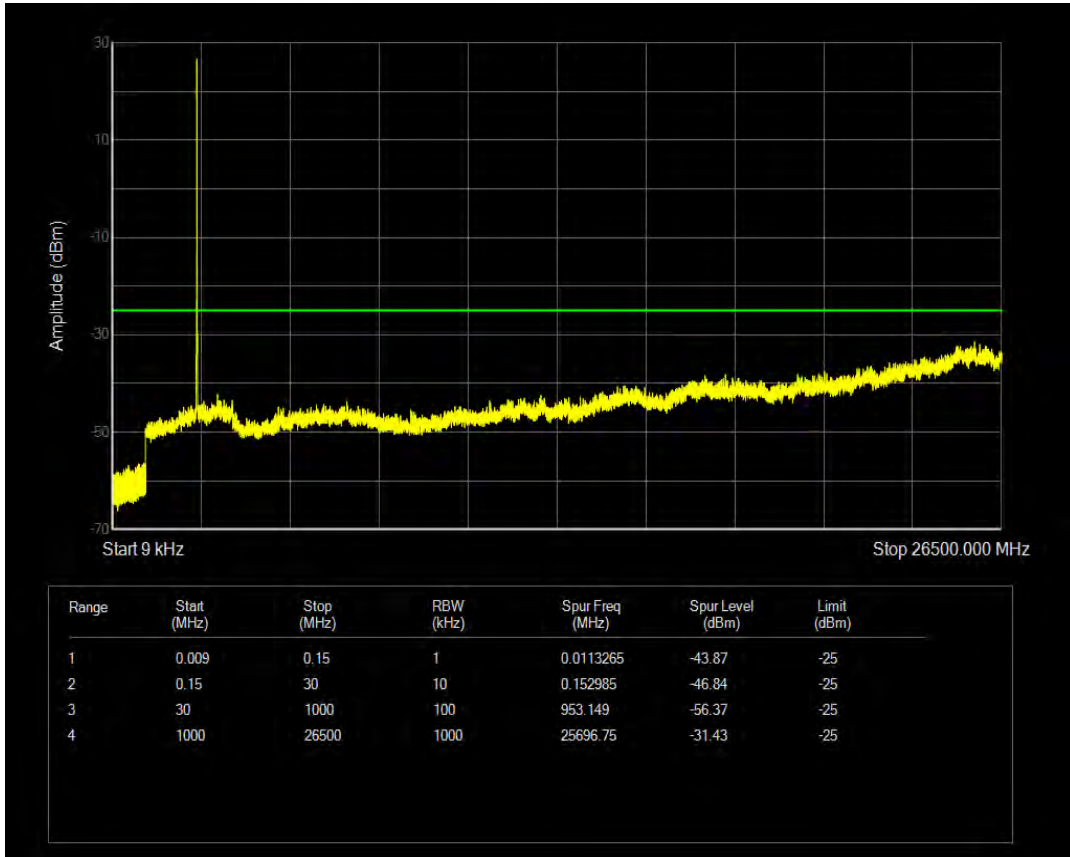

Band7 16QAM BW=10MHz Channel=20800 RB Size=1 Position=#0

Band7 16QAM BW=10MHz Channel=20800 RB Size=50 Position=#0

Band7 QPSK BW=10MHz Channel=21100 RB Size=1 Position=#0

Band7 QPSK BW=10MHz Channel=21100 RB Size=50 Position=#0

Band7 16QAM BW=10MHz Channel=21100 RB Size=1 Position=#0

Band7 16QAM BW=10MHz Channel=21100 RB Size=50 Position=#0

Band7 QPSK BW=10MHz Channel=21400 RB Size=1 Position=#0

Band7 QPSK BW=10MHz Channel=21400 RB Size=50 Position=#0