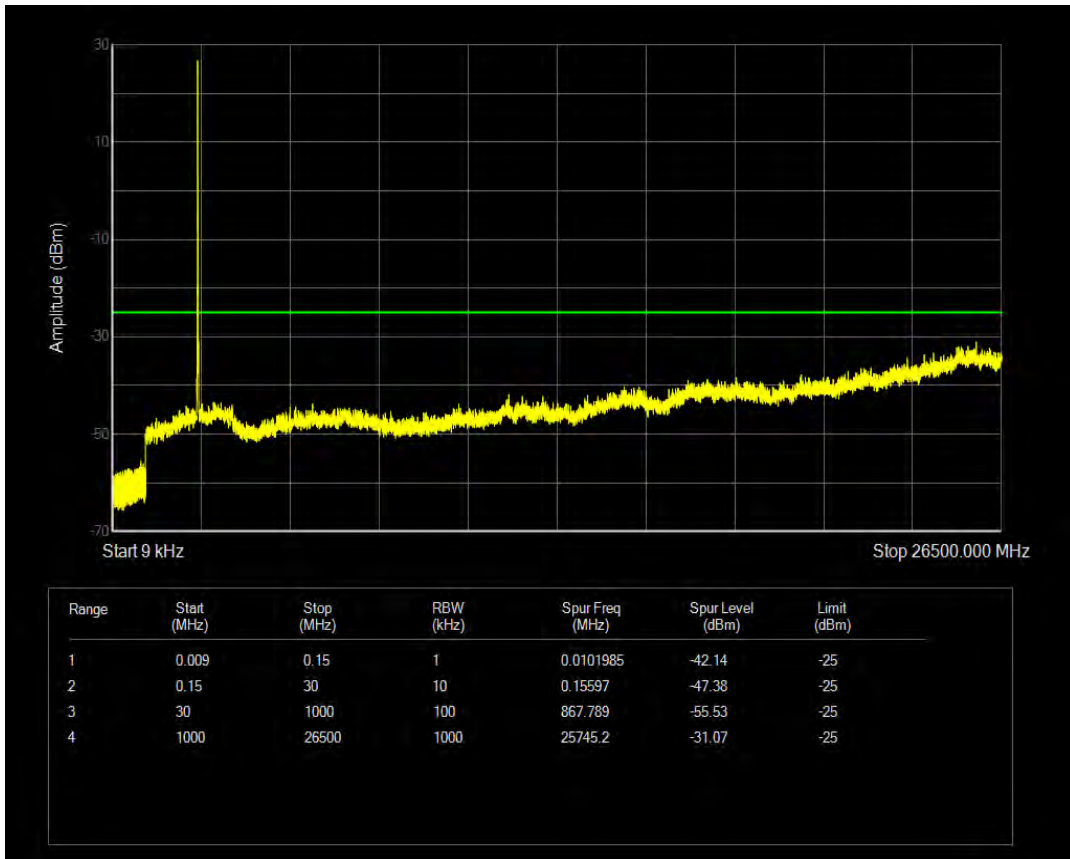

Band7 16QAM BW=10MHz Channel=21400 RB Size=1 Position=#0

Band7 16QAM BW=10MHz Channel=21400 RB Size=50 Position=#0

Band7 QPSK BW=15MHz Channel=20825 RB Size=1 Position=#0

Band7 QPSK BW=15MHz Channel=20825 RB Size=75 Position=#0

Band7 16QAM BW=15MHz Channel=20825 RB Size=75 Position=#0

Band7 16QAM BW=15MHz Channel=20825 RB Size=1 Position=#0

Band7 QPSK BW=15MHz Channel=21100 RB Size=1 Position=#0

Band7 QPSK BW=15MHz Channel=21100 RB Size=75 Position=#0

Band7 16QAM BW=15MHz Channel=21100 RB Size=1 Position=#0

Band7 16QAM BW=15MHz Channel=21100 RB Size=75 Position=#0

Band7 QPSK BW=15MHz Channel=21375 RB Size=1 Position=#0

Band7 QPSK BW=15MHz Channel=21375 RB Size=75 Position=#0