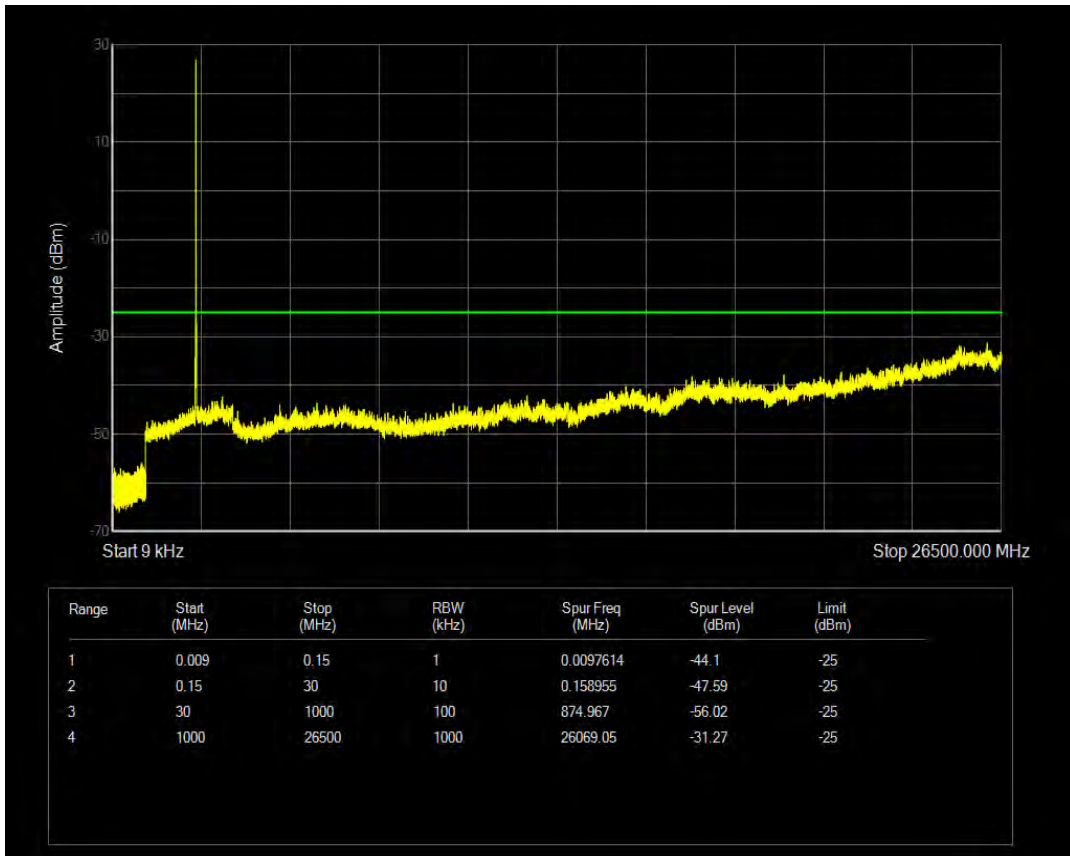

Band7 16QAM BW=5MHz Channel=21425 RB Size=1 Position=#0

Band7 16QAM BW=5MHz Channel=21425 RB Size=25 Position=#0

Band7 QPSK BW=10MHz Channel=20800 RB Size=50 Position=#0

Band7 QPSK BW=10MHz Channel=20800 RB Size=1 Position=#0

Band7 16QAM BW=10MHz Channel=20800 RB Size=1 Position=#0

Band7 16QAM BW=10MHz Channel=20800 RB Size=50 Position=#0

Band7 QPSK BW=10MHz Channel=21100 RB Size=1 Position=#0

Band7 QPSK BW=10MHz Channel=21100 RB Size=50 Position=#0