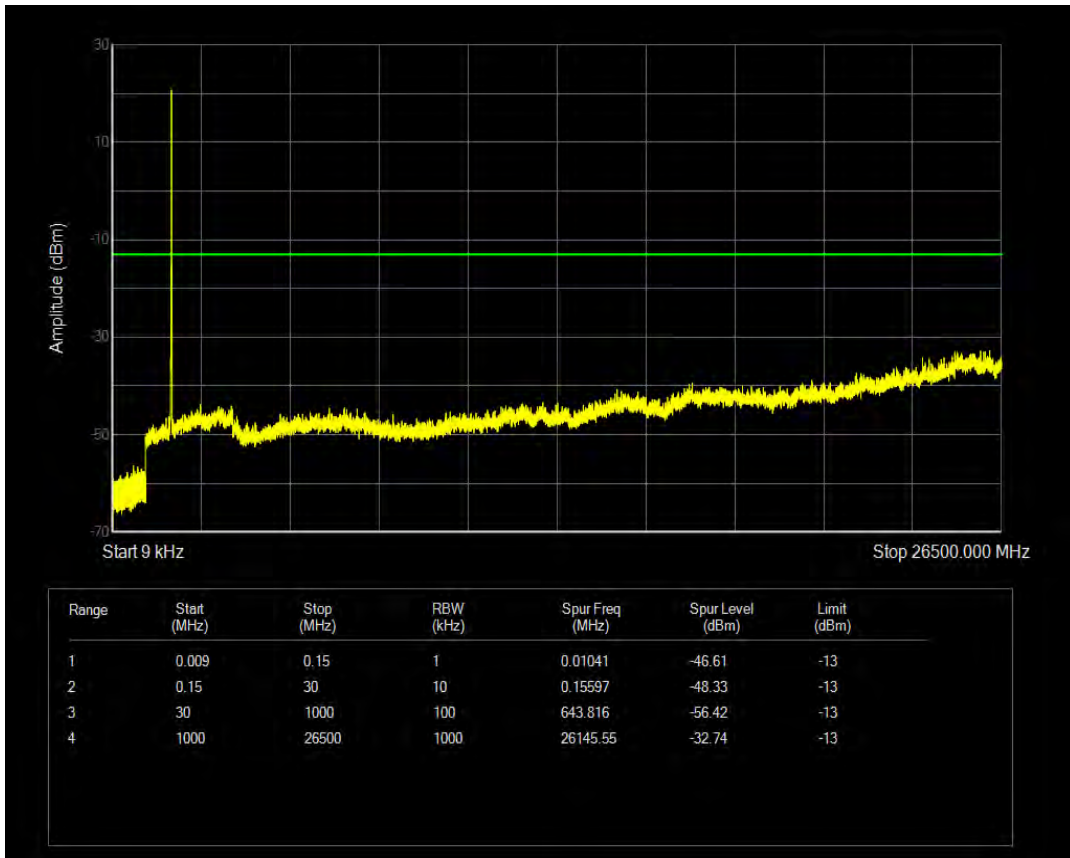

Band66 QPSK BW=15MHz Channel=132047 RB Size=1 Position=#0

Band66 16QAM BW=10MHz Channel=132622 RB Size=50 Position=#0