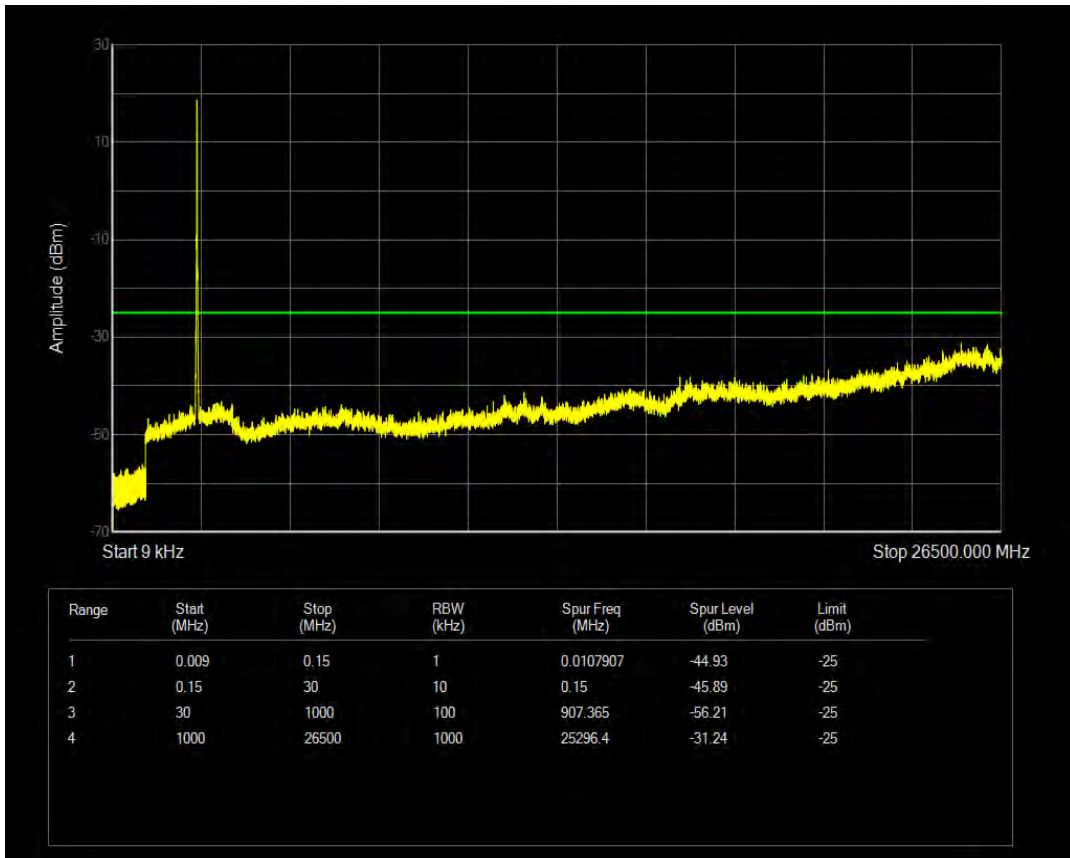

Band7 16QAM BW=10MHz Channel=21400 RB Size=1 Position=#0

Band7 16QAM BW=10MHz Channel=21400 RB Size=50 Position=#0

Band7 QPSK BW=15MHz Channel=20825 RB Size=1 Position=#0

Band7 QPSK BW=15MHz Channel=20825 RB Size=75 Position=#0

Band7 16QAM BW=15MHz Channel=20825 RB Size=75 Position=#0

Band7 16QAM BW=15MHz Channel=20825 RB Size=1 Position=#0

Band7 QPSK BW=15MHz Channel=21100 RB Size=1 Position=#0

Band7 QPSK BW=15MHz Channel=21100 RB Size=75 Position=#0

Band7 16QAM BW=15MHz Channel=21100 RB Size=1 Position=#0

Band7 16QAM BW=15MHz Channel=21100 RB Size=75 Position=#0

Band7 QPSK BW=15MHz Channel=21375 RB Size=1 Position=#0

Band7 QPSK BW=15MHz Channel=21375 RB Size=75 Position=#0