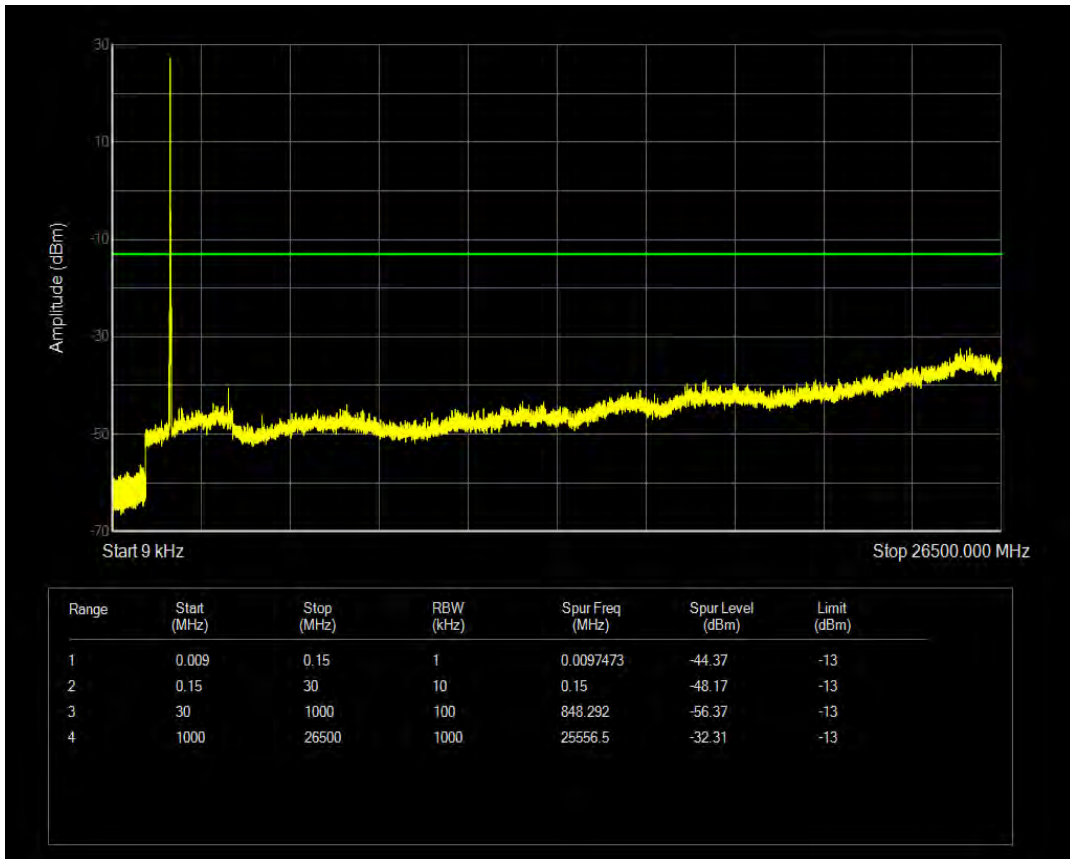

Band66 16QAM BW=15MHz Channel=132597 RB Size=1 Position=#0

Band66 16QAM BW=15MHz Channel=132597 RB Size=75 Position=#0

Band66 QPSK BW=20MHz Channel=132072 RB Size=1 Position=#0

Band66 QPSK BW=20MHz Channel=132072 RB Size=100 Position=#0

Band66 16QAM BW=20MHz Channel=132072 RB Size=1 Position=#0

Band66 16QAM BW=20MHz Channel=132072 RB Size=100 Position=#0

Band66 QPSK BW=20MHz Channel=132322 RB Size=1 Position=#0

Band66 QPSK BW=20MHz Channel=132322 RB Size=100 Position=#0