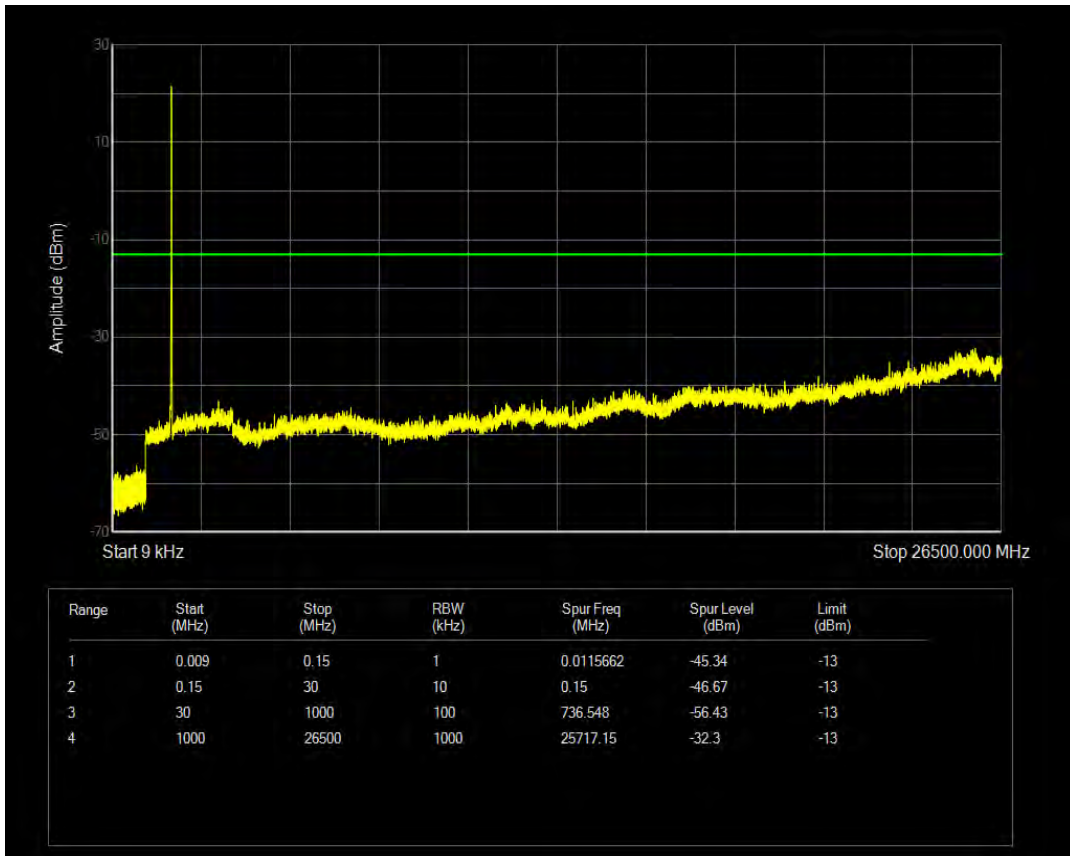

Band66 QPSK BW=10MHz Channel=132322 RB Size=50 Position=#0

Band66 16QAM BW=10MHz Channel=132322 RB Size=50 Position=#0

Band66 QPSK BW=10MHz Channel=132622 RB Size=1 Position=#0

Band66 QPSK BW=10MHz Channel=132622 RB Size=50 Position=#0

Band66 16QAM BW=10MHz Channel=132622 RB Size=1 Position=#0

Band66 16QAM BW=10MHz Channel=132622 RB Size=50 Position=#0

Band66 QPSK BW=15MHz Channel=132047 RB Size=1 Position=#0

Band66 QPSK BW=15MHz Channel=132047 RB Size=75 Position=#0