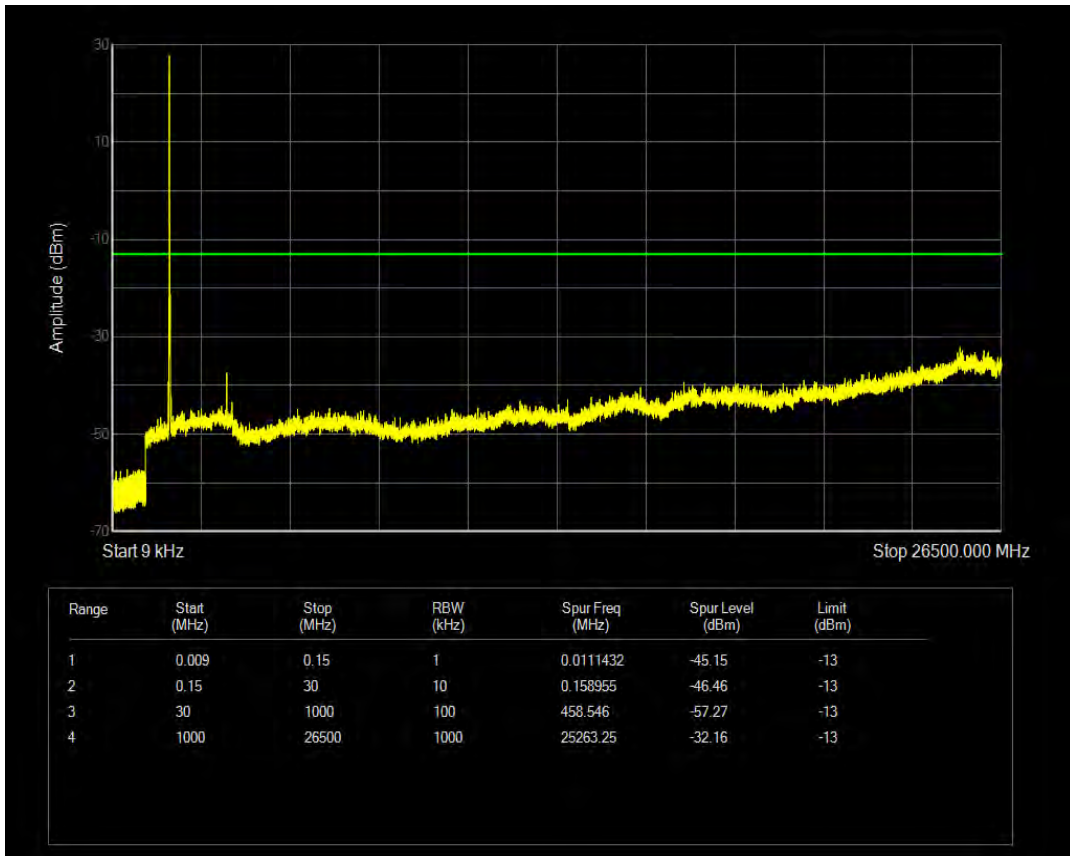

Band66 QPSK BW=15MHz Channel=132047 RB Size=75 Position=#0

Band66 QPSK BW=15MHz Channel=132047 RB Size=1 Position=#0