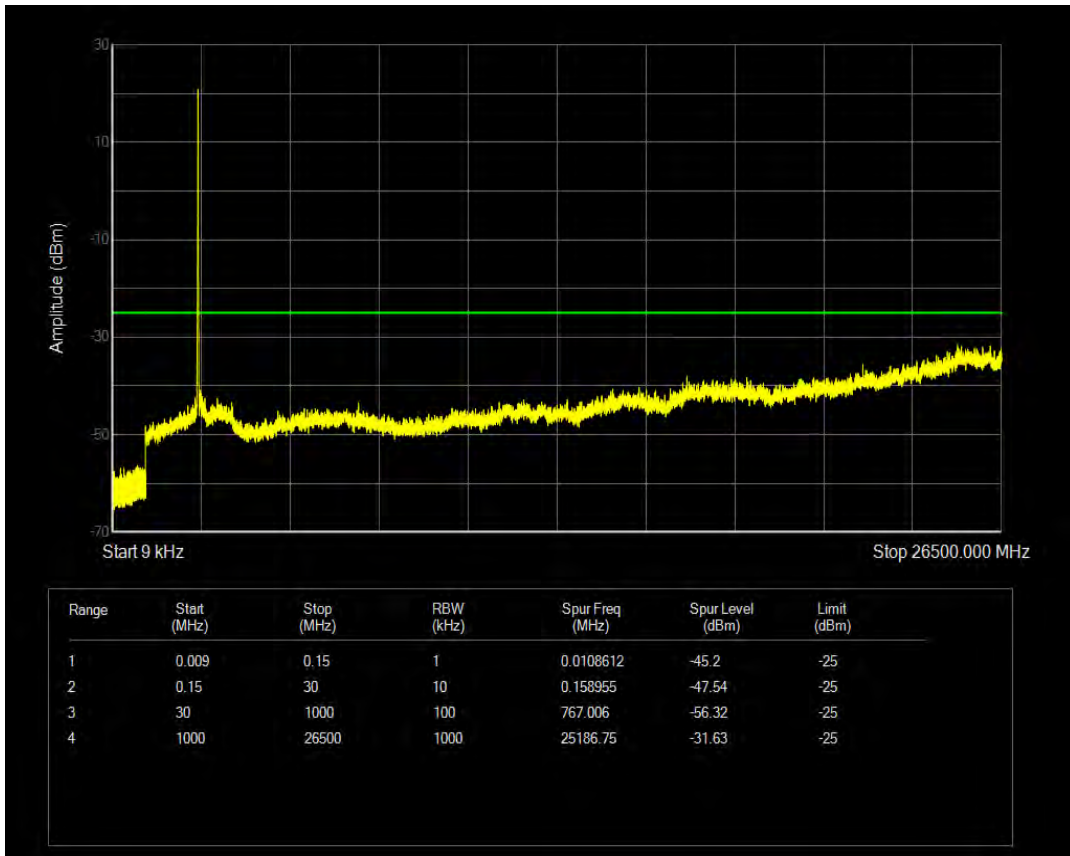

Band7 16QAM BW=10MHz Channel=20800 RB Size=1 Position=#0

Band7 16QAM BW=10MHz Channel=20800 RB Size=50 Position=#0

Band7 QPSK BW=10MHz Channel=21100 RB Size=1 Position=#0

Band7 QPSK BW=10MHz Channel=21100 RB Size=50 Position=#0

Band7 16QAM BW=10MHz Channel=21100 RB Size=1 Position=#0

Band7 16QAM BW=10MHz Channel=21100 RB Size=50 Position=#0

Band7 QPSK BW=10MHz Channel=21400 RB Size=1 Position=#0

Band7 QPSK BW=10MHz Channel=21400 RB Size=50 Position=#0

Band7 16QAM BW=10MHz Channel=21400 RB Size=1 Position=#0

Band7 16QAM BW=10MHz Channel=21400 RB Size=50 Position=#0

Band7 QPSK BW=15MHz Channel=20825 RB Size=1 Position=#0

Band7 QPSK BW=15MHz Channel=20825 RB Size=75 Position=#0