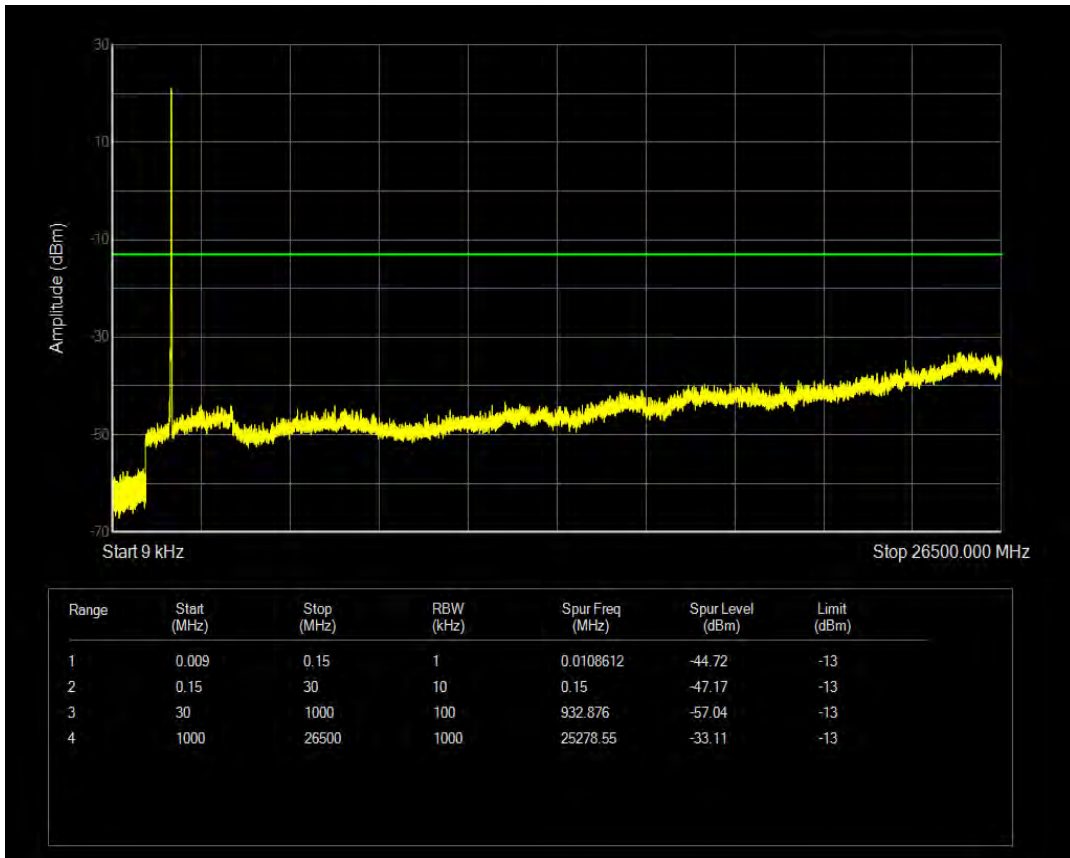

Band66 16QAM BW=15MHz Channel=132322 RB Size=1 Position=#0

Band66 16QAM BW=15MHz Channel=132322 RB Size=75 Position=#0

Band66 QPSK BW=15MHz Channel=132597 RB Size=1 Position=#0

Band66 QPSK BW=15MHz Channel=132597 RB Size=75 Position=#0