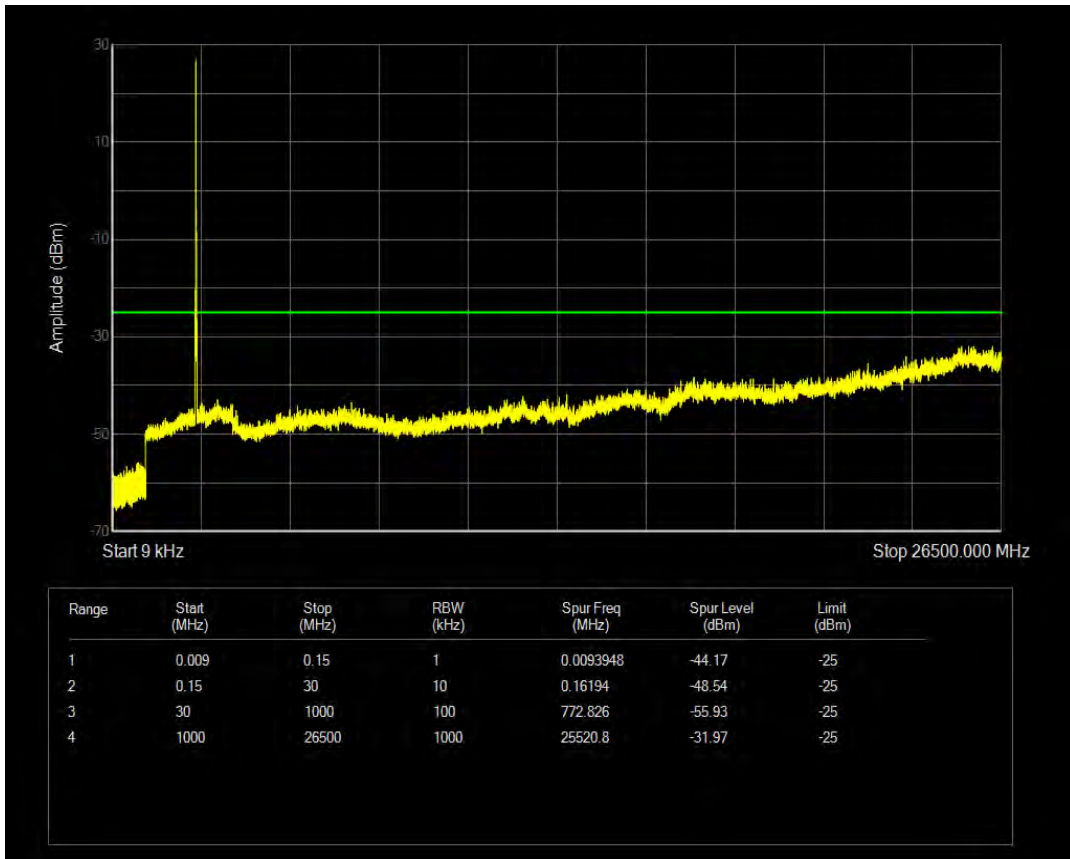

Band7 16QAM BW=15MHz Channel=21100 RB Size=1 Position=#0

Band7 16QAM BW=15MHz Channel=21100 RB Size=75 Position=#0

Band7 QPSK BW=15MHz Channel=21375 RB Size=1 Position=#0

Band7 QPSK BW=15MHz Channel=21375 RB Size=75 Position=#0

Band7 16QAM BW=15MHz Channel=21375 RB Size=1 Position=#0

Band7 16QAM BW=15MHz Channel=21375 RB Size=75 Position=#0

Band7 QPSK BW=20MHz Channel=20850 RB Size=1 Position=#0

Band7 QPSK BW=20MHz Channel=20850 RB Size=100 Position=#0

Band7 16QAM BW=20MHz Channel=20850 RB Size=1 Position=#0

Band7 16QAM BW=20MHz Channel=20850 RB Size=100 Position=#0

Band7 QPSK BW=20MHz Channel=21100 RB Size=1 Position=#0

Band7 QPSK BW=20MHz Channel=21100 RB Size=100 Position=#0