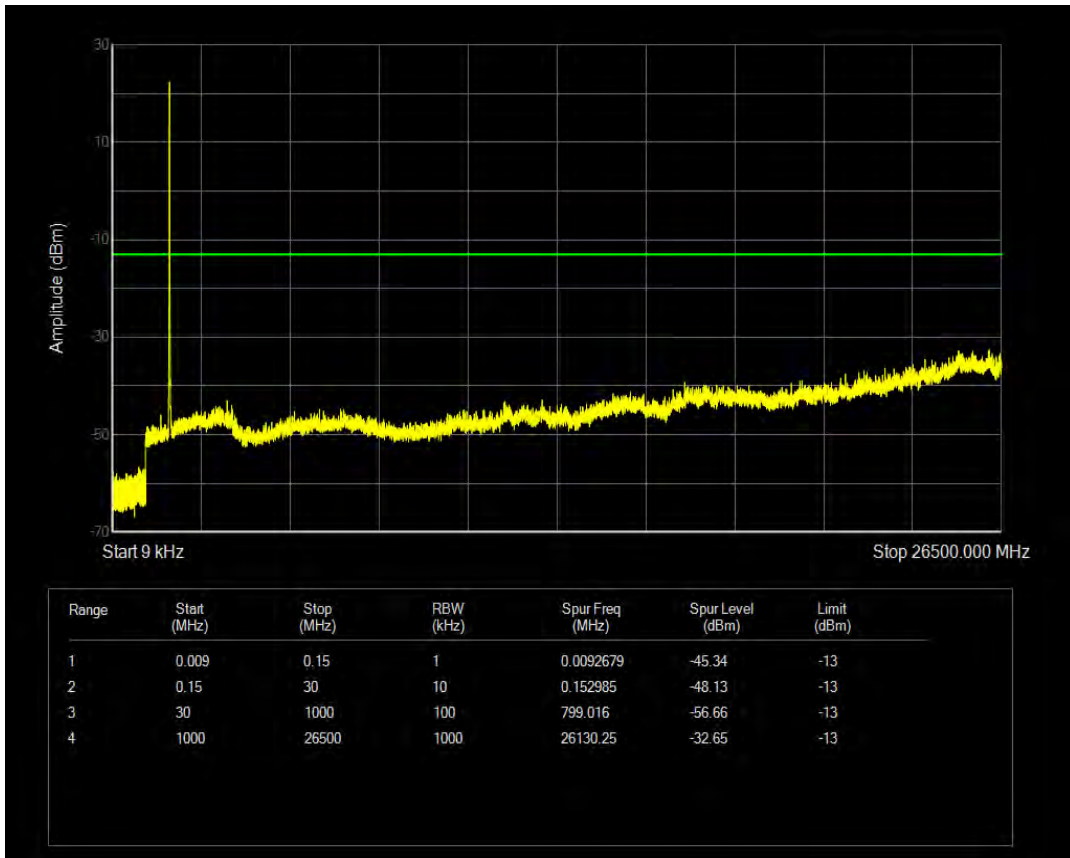

Band66 16QAM BW=5MHz Channel=132647 RB Size=1 Position=#0

Band66 16QAM BW=5MHz Channel=132647 RB Size=25 Position=#0

Band66 QPSK BW=10MHz Channel=132022 RB Size=1 Position=#0

Band66 QPSK BW=10MHz Channel=132022 RB Size=50 Position=#0

Band66 16QAM BW=10MHz Channel=132022 RB Size=1 Position=#0

Band66 16QAM BW=10MHz Channel=132022 RB Size=50 Position=#0

Band66 QPSK BW=10MHz Channel=132322 RB Size=1 Position=#0

Band66 16QAM BW=10MHz Channel=132322 RB Size=1 Position=#0