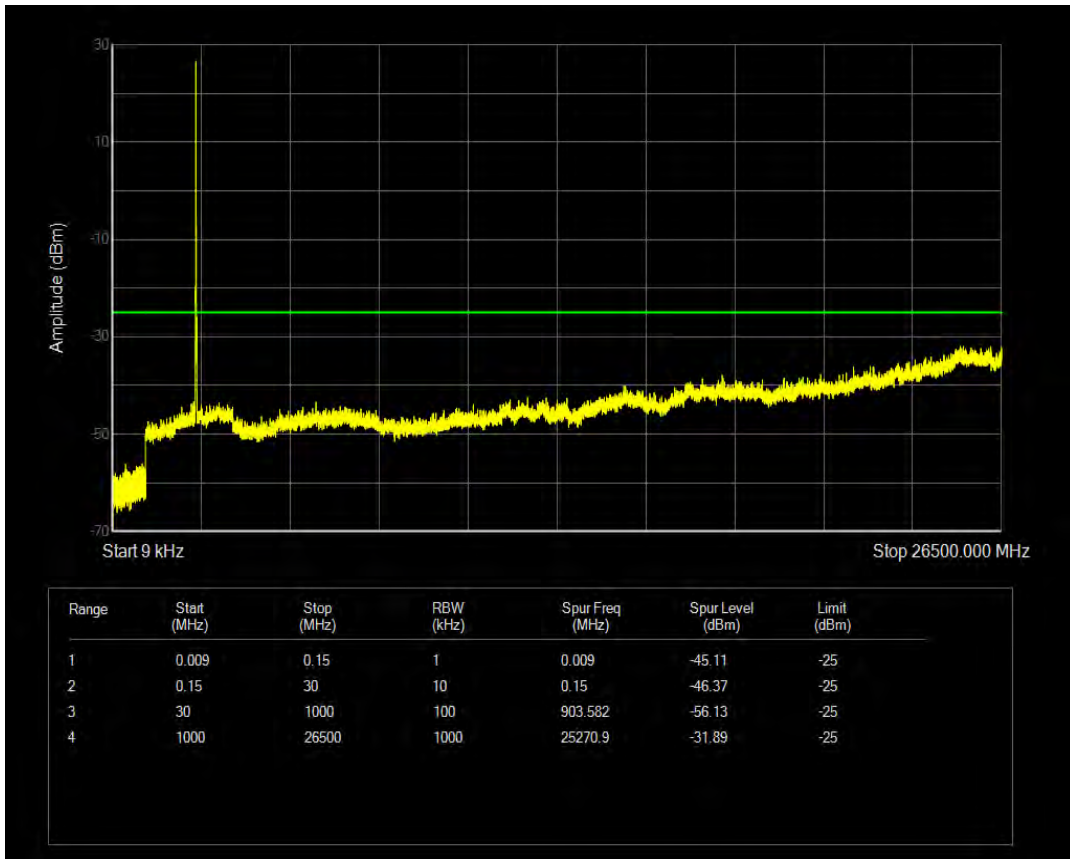

Band7 16QAM BW=10MHz Channel=20800 RB Size=1 Position=#0

Band7 16QAM BW=10MHz Channel=20800 RB Size=50 Position=#0

Band7 QPSK BW=10MHz Channel=21100 RB Size=1 Position=#0

Band7 QPSK BW=10MHz Channel=21100 RB Size=50 Position=#0

Band7 16QAM BW=10MHz Channel=21100 RB Size=1 Position=#0

Band7 16QAM BW=10MHz Channel=21100 RB Size=50 Position=#0

Band7 QPSK BW=10MHz Channel=21400 RB Size=1 Position=#0

Band7 QPSK BW=10MHz Channel=21400 RB Size=50 Position=#0

Band7 16QAM BW=10MHz Channel=21400 RB Size=1 Position=#0

Band7 16QAM BW=10MHz Channel=21400 RB Size=50 Position=#0

Band7 QPSK BW=15MHz Channel=20825 RB Size=1 Position=#0

Band7 QPSK BW=15MHz Channel=20825 RB Size=75 Position=#0