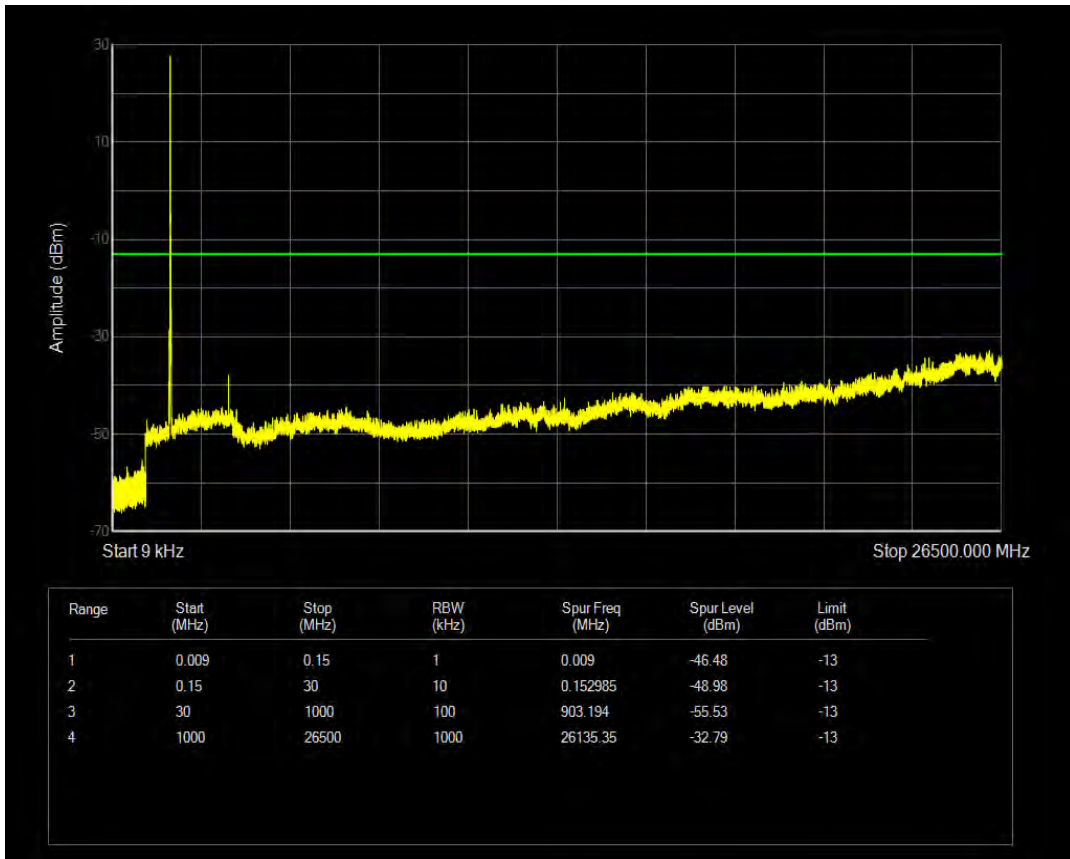

Band66 16QAM BW=15MHz Channel=132047 RB Size=1 Position=#0

Band66 16QAM BW=15MHz Channel=132047 RB Size=75 Position=#0

Band66 QPSK BW=15MHz Channel=132322 RB Size=1 Position=#0

Band66 QPSK BW=15MHz Channel=132322 RB Size=75 Position=#0

Band66 16QAM BW=15MHz Channel=132322 RB Size=1 Position=#0

Band66 16QAM BW=15MHz Channel=132322 RB Size=75 Position=#0

Band66 QPSK BW=15MHz Channel=132597 RB Size=1 Position=#0

Band66 QPSK BW=15MHz Channel=132597 RB Size=75 Position=#0