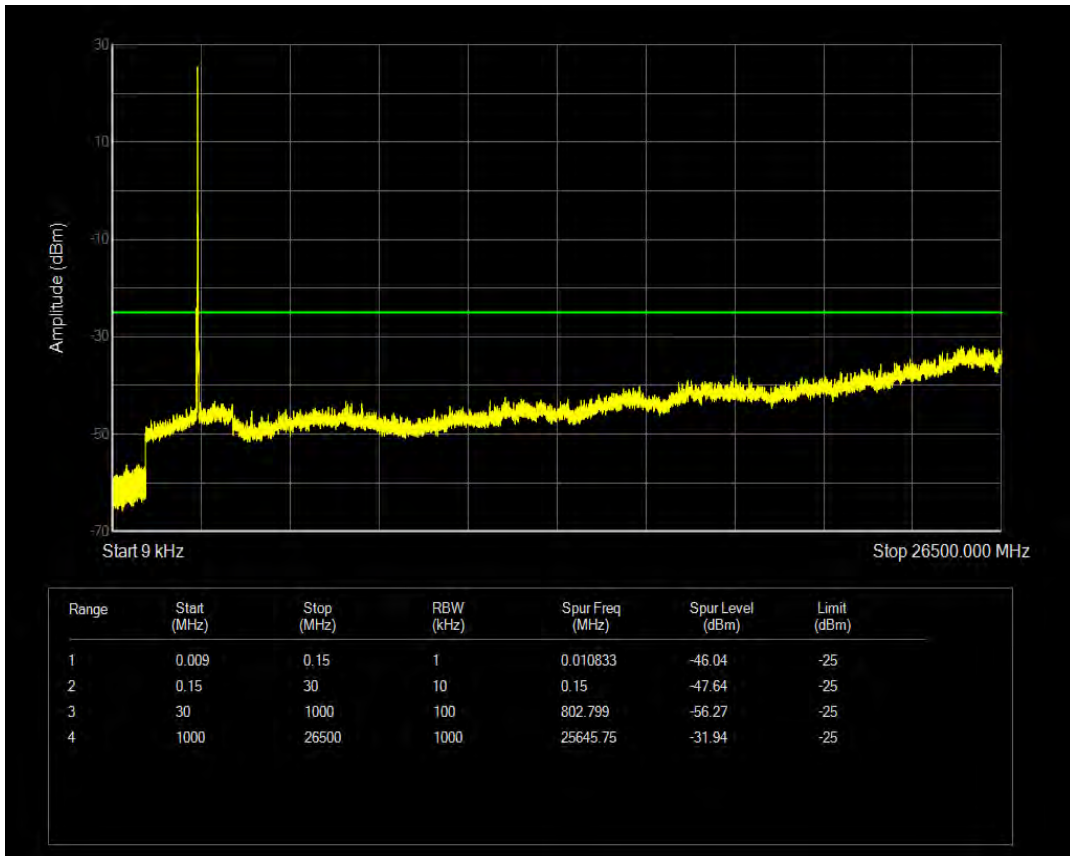

Band7 16QAM BW=20MHz Channel=20850 RB Size=1 Position=#0

Band7 16QAM BW=20MHz Channel=20850 RB Size=100 Position=#0

Band7 QPSK BW=20MHz Channel=21100 RB Size=1 Position=#0

Band7 QPSK BW=20MHz Channel=21100 RB Size=100 Position=#0

Band7 16QAM BW=20MHz Channel=21100 RB Size=1 Position=#0

Band7 16QAM BW=20MHz Channel=21100 RB Size=100 Position=#0

Band7 QPSK BW=20MHz Channel=21350 RB Size=1 Position=#0

Band7 QPSK BW=20MHz Channel=21350 RB Size=100 Position=#0

Band7 16QAM BW=20MHz Channel=21350 RB Size=1 Position=#0

Band7 16QAM BW=20MHz Channel=21350 RB Size=100 Position=#0