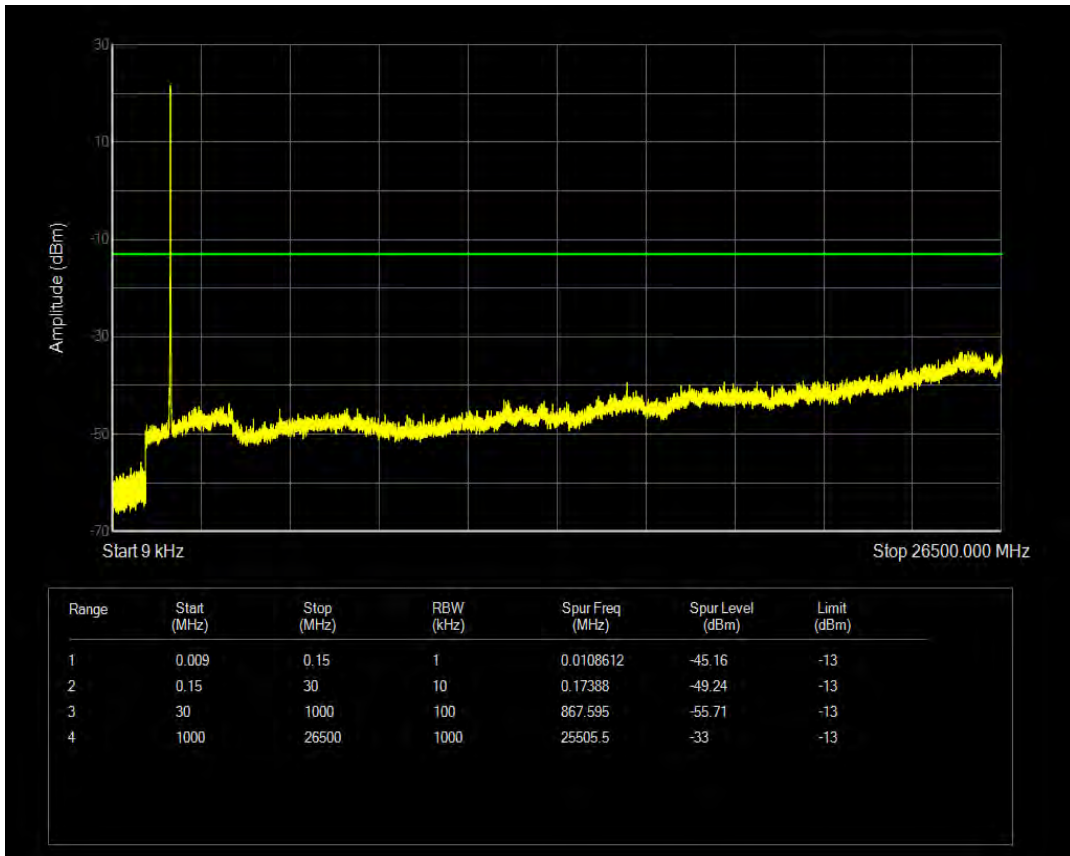

Band66 16QAM BW=10MHz Channel=132022 RB Size=1 Position=#0

Band66 16QAM BW=10MHz Channel=132022 RB Size=50 Position=#0

Band66 QPSK BW=10MHz Channel=132322 RB Size=1 Position=#0

Band66 16QAM BW=10MHz Channel=132322 RB Size=1 Position=#0

Band66 QPSK BW=10MHz Channel=132322 RB Size=50 Position=#0

Band66 16QAM BW=10MHz Channel=132322 RB Size=50 Position=#0

Band66 QPSK BW=10MHz Channel=132622 RB Size=1 Position=#0

Band66 QPSK BW=10MHz Channel=132622 RB Size=50 Position=#0