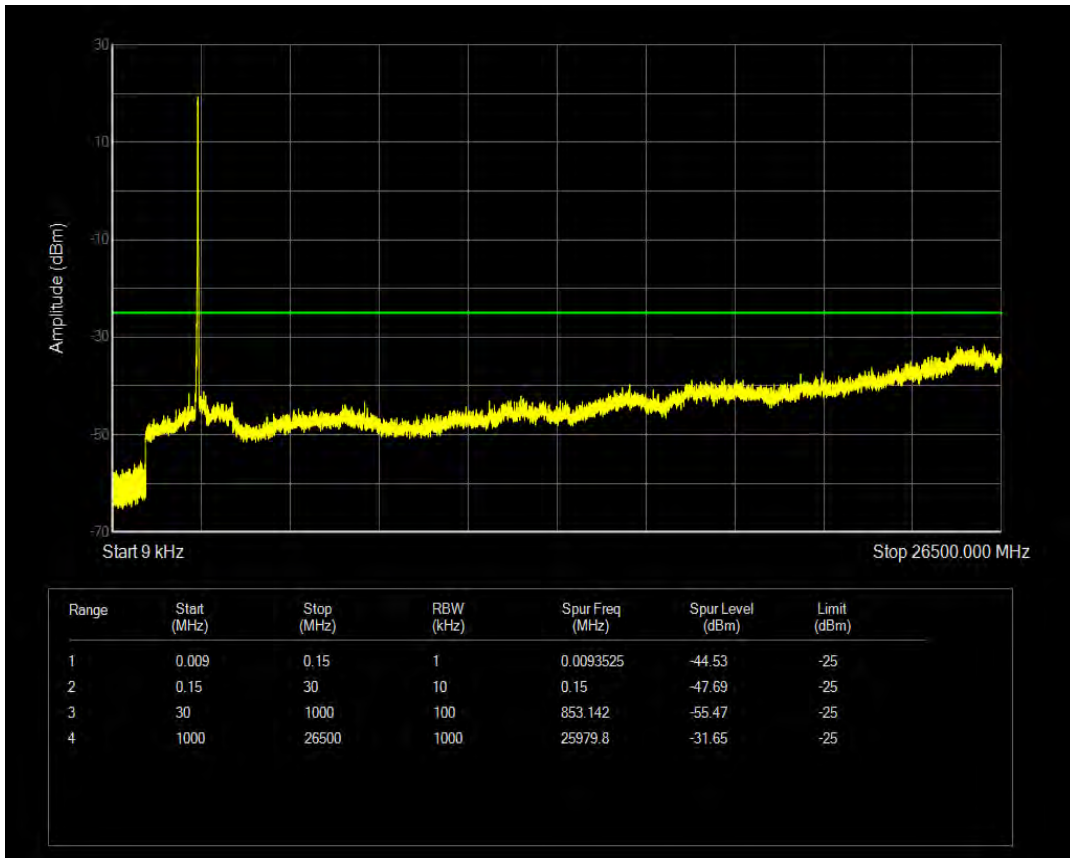

Band7 16QAM BW=20MHz Channel=20850 RB Size=1 Position=#0

Band7 16QAM BW=20MHz Channel=20850 RB Size=100 Position=#0

Band7 QPSK BW=20MHz Channel=21100 RB Size=1 Position=#0

Band7 QPSK BW=20MHz Channel=21100 RB Size=100 Position=#0

Band7 16QAM BW=20MHz Channel=21100 RB Size=1 Position=#0

Band7 16QAM BW=20MHz Channel=21100 RB Size=100 Position=#0

Band7 QPSK BW=20MHz Channel=21350 RB Size=1 Position=#0

Band7 QPSK BW=20MHz Channel=21350 RB Size=100 Position=#0

Band7 16QAM BW=20MHz Channel=21350 RB Size=1 Position=#0

Band7 16QAM BW=20MHz Channel=21350 RB Size=100 Position=#0