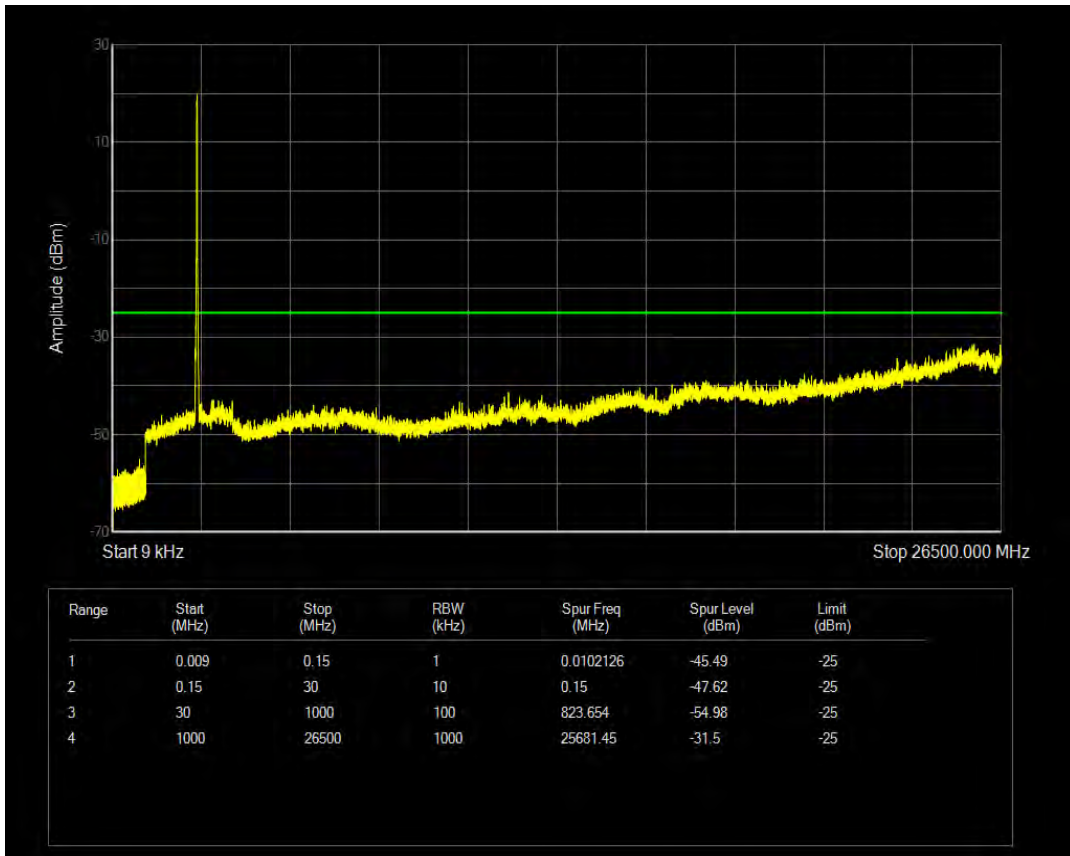

Band7 16QAM BW=20MHz Channel=20850 RB Size=1 Position=#0

Band7 16QAM BW=20MHz Channel=20850 RB Size=100 Position=#0

Band7 QPSK BW=20MHz Channel=21100 RB Size=1 Position=#0

Band7 QPSK BW=20MHz Channel=21100 RB Size=100 Position=#0

Band7 16QAM BW=20MHz Channel=21100 RB Size=1 Position=#0

Band7 16QAM BW=20MHz Channel=21100 RB Size=100 Position=#0

Band7 QPSK BW=20MHz Channel=21350 RB Size=1 Position=#0

Band7 QPSK BW=20MHz Channel=21350 RB Size=100 Position=#0