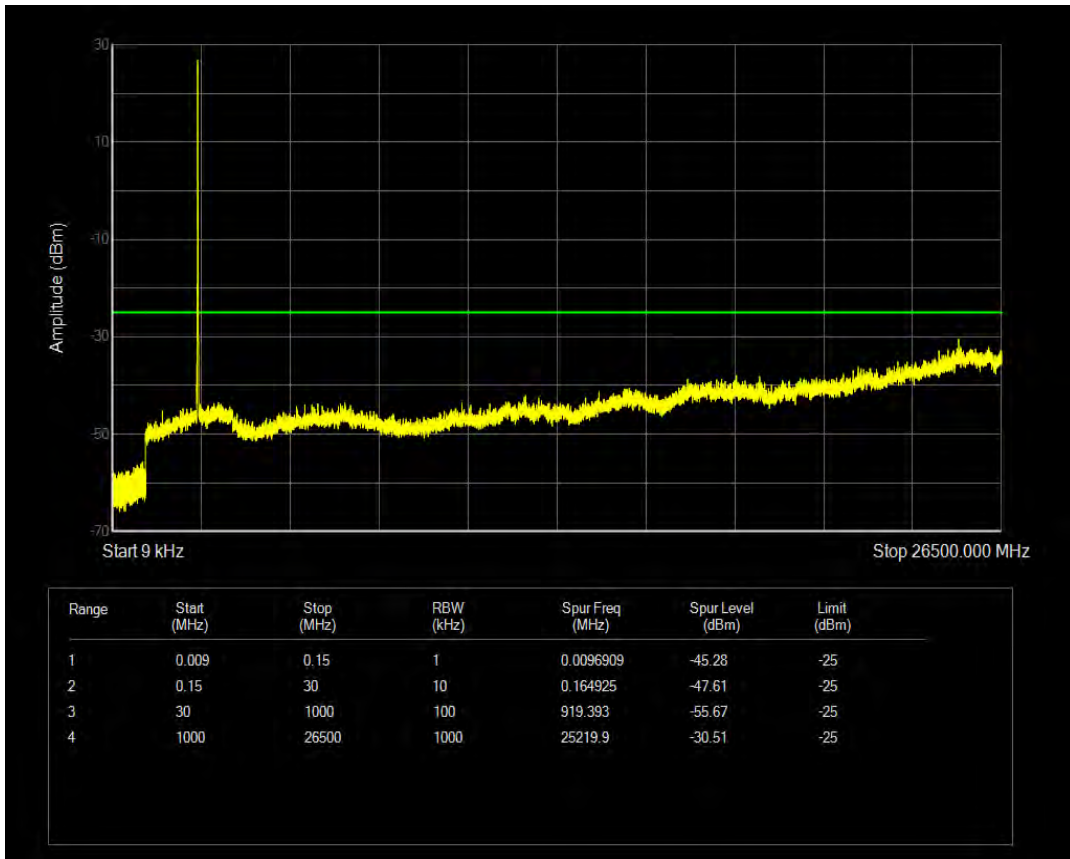

Band7 16QAM BW=15MHz Channel=21100 RB Size=1 Position=#0

Band7 16QAM BW=15MHz Channel=21100 RB Size=75 Position=#0

Band7 QPSK BW=15MHz Channel=21375 RB Size=1 Position=#0

Band7 QPSK BW=15MHz Channel=21375 RB Size=75 Position=#0

Band7 16QAM BW=15MHz Channel=21375 RB Size=1 Position=#0

Band7 16QAM BW=15MHz Channel=21375 RB Size=75 Position=#0

Band7 QPSK BW=20MHz Channel=20850 RB Size=1 Position=#0

Band7 QPSK BW=20MHz Channel=20850 RB Size=100 Position=#0