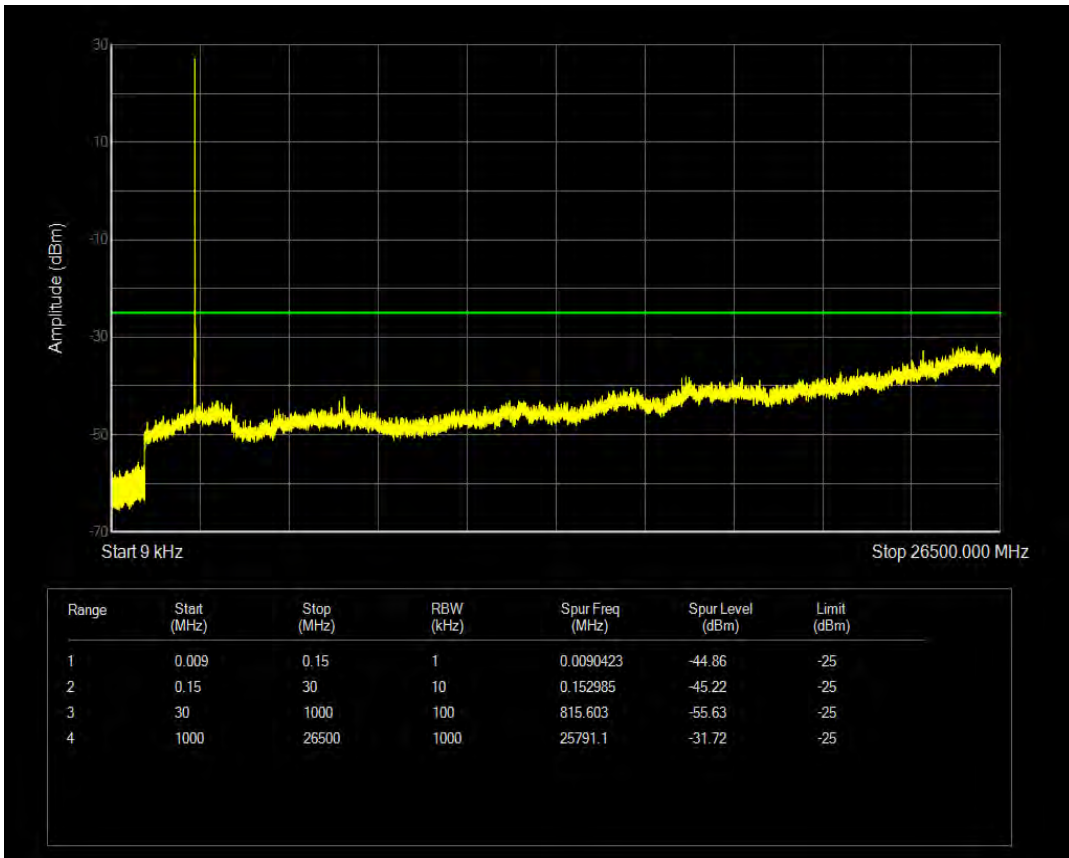

Band7 16QAM BW=5MHz Channel=21425 RB Size=1 Position=#0

Band7 16QAM BW=5MHz Channel=21425 RB Size=25 Position=#0

Band7 QPSK BW=10MHz Channel=20800 RB Size=50 Position=#0

Band7 QPSK BW=10MHz Channel=20800 RB Size=1 Position=#0

Band7 16QAM BW=10MHz Channel=20800 RB Size=1 Position=#0

Band7 16QAM BW=10MHz Channel=20800 RB Size=50 Position=#0

Band7 QPSK BW=10MHz Channel=21100 RB Size=1 Position=#0

Band7 QPSK BW=10MHz Channel=21100 RB Size=50 Position=#0