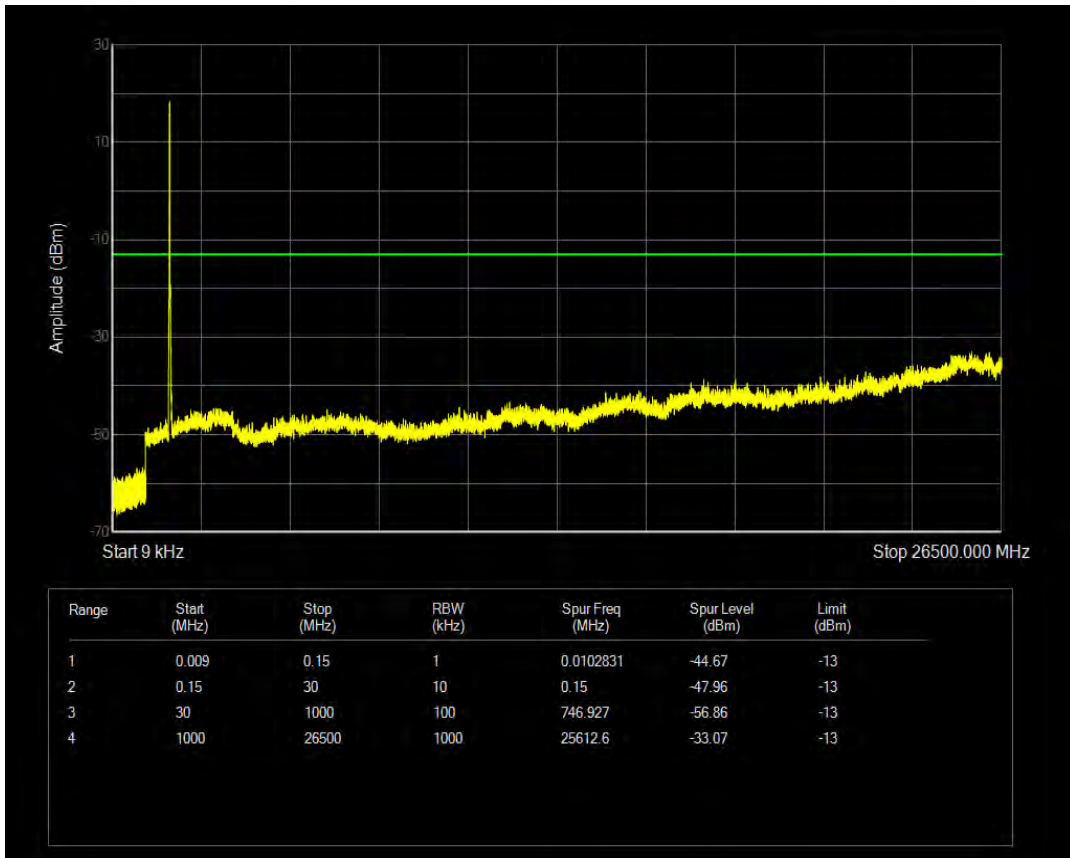

Band66 16QAM BW=15MHz Channel=132597 RB Size=1 Position=#0

Band66 16QAM BW=15MHz Channel=132597 RB Size=75 Position=#0

Band66 QPSK BW=20MHz Channel=132072 RB Size=1 Position=#0

Band66 QPSK BW=20MHz Channel=132072 RB Size=100 Position=#0

Band66 16QAM BW=20MHz Channel=132072 RB Size=1 Position=#0

Band66 16QAM BW=20MHz Channel=132072 RB Size=100 Position=#0

Band66 QPSK BW=20MHz Channel=132322 RB Size=1 Position=#0

Band66 QPSK BW=20MHz Channel=132322 RB Size=100 Position=#0