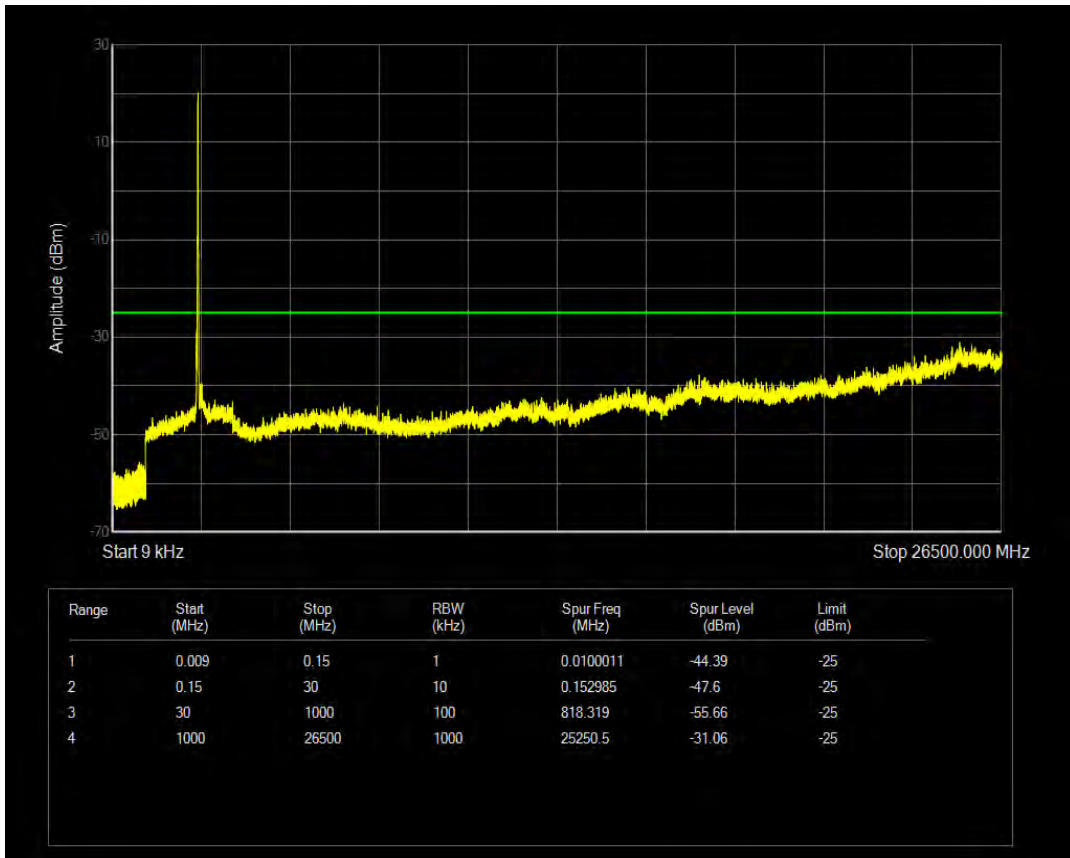

Band7 16QAM BW=15MHz Channel=21100 RB Size=1 Position=#0

Band7 16QAM BW=15MHz Channel=21100 RB Size=75 Position=#0

Band7 QPSK BW=15MHz Channel=21375 RB Size=1 Position=#0

Band7 QPSK BW=15MHz Channel=21375 RB Size=75 Position=#0

Band7 16QAM BW=15MHz Channel=21375 RB Size=1 Position=#0

Band7 16QAM BW=15MHz Channel=21375 RB Size=75 Position=#0

Band7 QPSK BW=20MHz Channel=20850 RB Size=1 Position=#0

Band7 QPSK BW=20MHz Channel=20850 RB Size=100 Position=#0