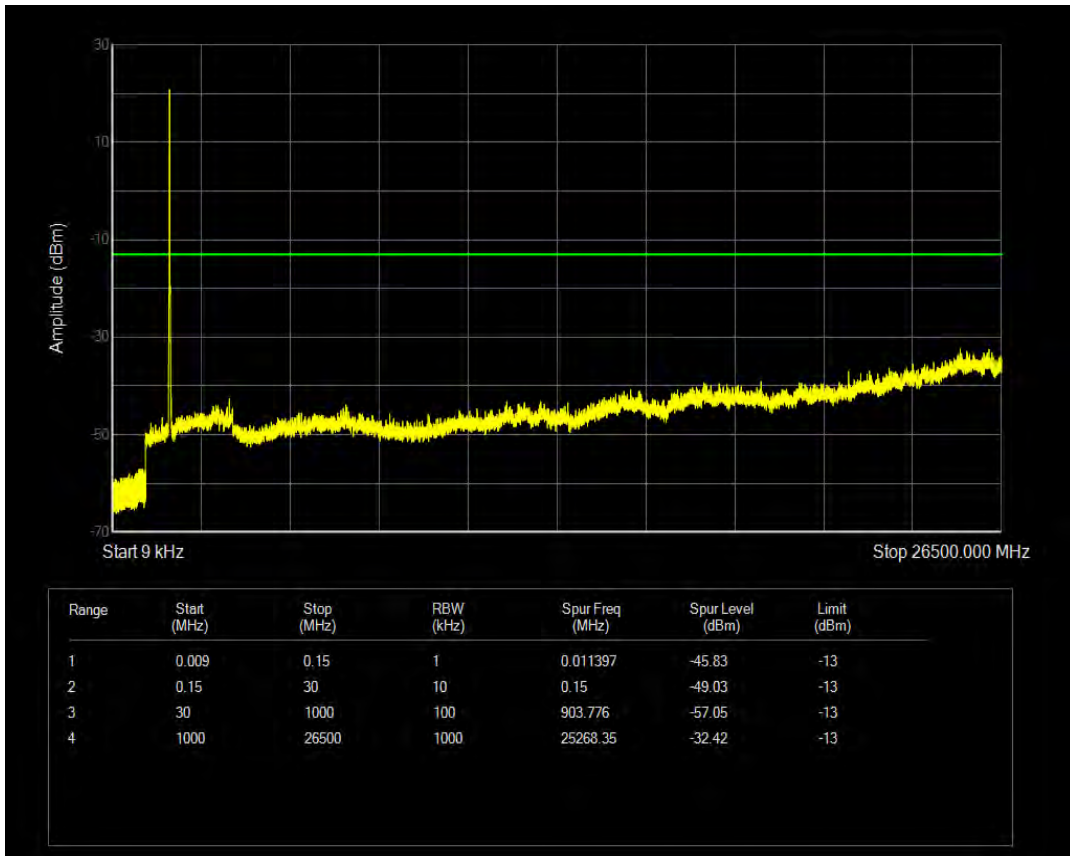

Band66 16QAM BW=10MHz Channel=132622 RB Size=1 Position=#0

Band66 16QAM BW=10MHz Channel=132622 RB Size=50 Position=#0

Band66 QPSK BW=15MHz Channel=132047 RB Size=1 Position=#0

Band66 QPSK BW=15MHz Channel=132047 RB Size=75 Position=#0