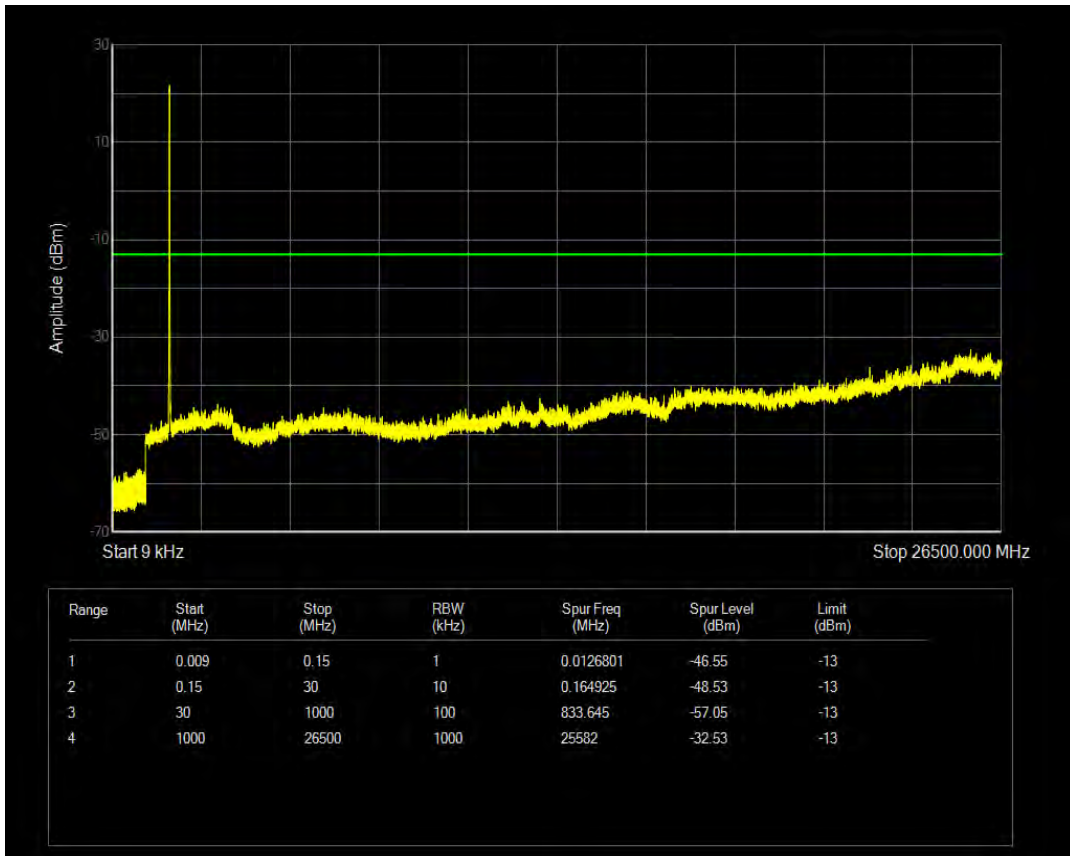

Band66 16QAM BW=5MHz Channel=132647 RB Size=1 Position=#0

Band66 16QAM BW=5MHz Channel=132647 RB Size=25 Position=#0

Band66 QPSK BW=10MHz Channel=132022 RB Size=1 Position=#0

Band66 QPSK BW=10MHz Channel=132022 RB Size=50 Position=#0

Band66 16QAM BW=10MHz Channel=132022 RB Size=1 Position=#0

Band66 16QAM BW=10MHz Channel=132022 RB Size=50 Position=#0

Band66 QPSK BW=10MHz Channel=132322 RB Size=1 Position=#0

Band66 16QAM BW=10MHz Channel=132322 RB Size=1 Position=#0