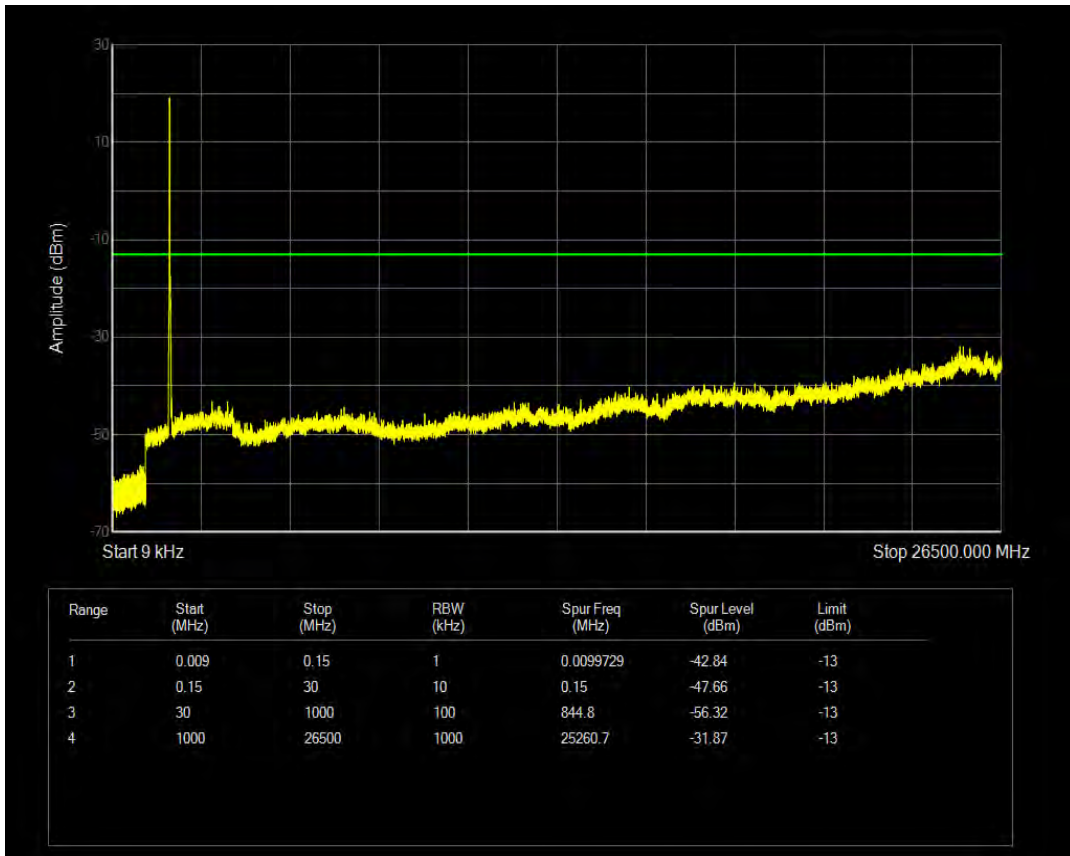

Band66 16QAM BW=15MHz Channel=132597 RB Size=1 Position=#0

Band66 16QAM BW=15MHz Channel=132597 RB Size=75 Position=#0

Band66 QPSK BW=20MHz Channel=132072 RB Size=1 Position=#0

Band66 QPSK BW=20MHz Channel=132072 RB Size=100 Position=#0

Band66 16QAM BW=20MHz Channel=132072 RB Size=1 Position=#0

Band66 16QAM BW=20MHz Channel=132072 RB Size=100 Position=#0

Band66 QPSK BW=20MHz Channel=132322 RB Size=1 Position=#0

Band66 QPSK BW=20MHz Channel=132322 RB Size=100 Position=#0