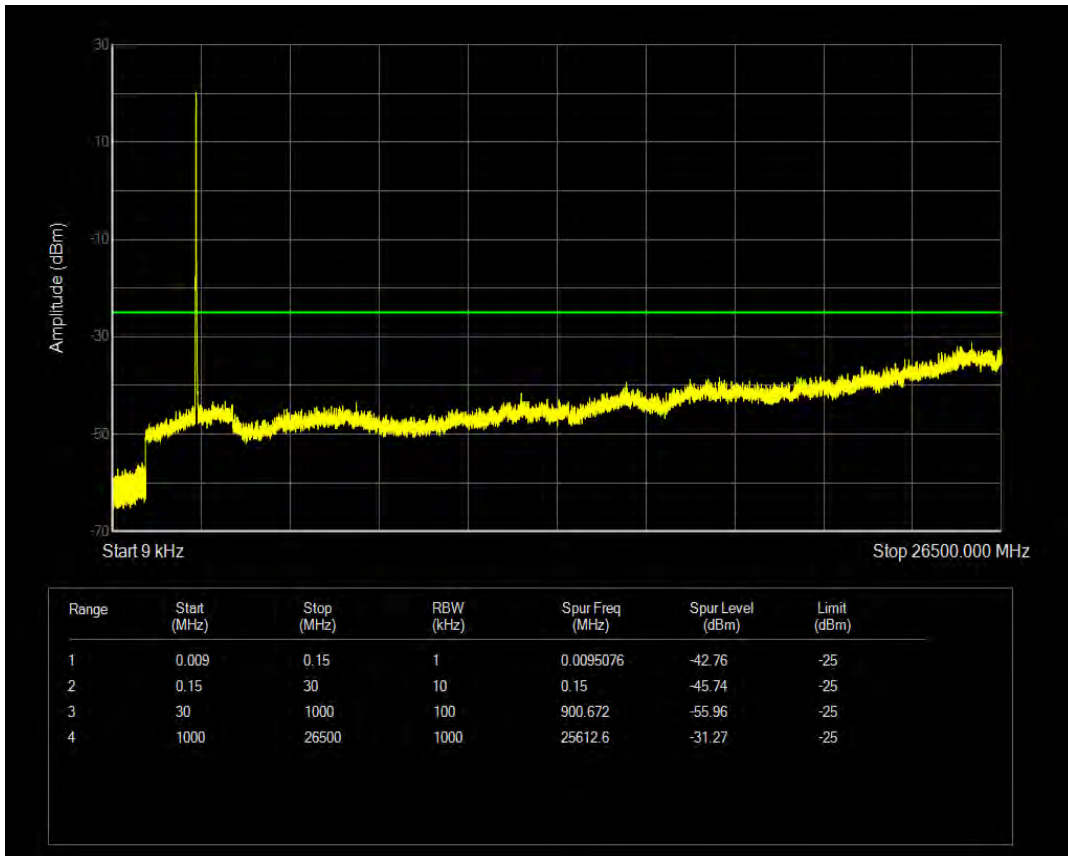

Band7 16QAM BW=10MHz Channel=21100 RB Size=1 Position=#0

Band7 16QAM BW=10MHz Channel=21100 RB Size=50 Position=#0

Band7 QPSK BW=10MHz Channel=21400 RB Size=1 Position=#0

Band7 QPSK BW=10MHz Channel=21400 RB Size=50 Position=#0

Band7 16QAM BW=10MHz Channel=21400 RB Size=1 Position=#0

Band7 16QAM BW=10MHz Channel=21400 RB Size=50 Position=#0

Band7 QPSK BW=15MHz Channel=20825 RB Size=1 Position=#0

Band7 QPSK BW=15MHz Channel=20825 RB Size=75 Position=#0

Band7 16QAM BW=15MHz Channel=20825 RB Size=75 Position=#0

Band7 16QAM BW=15MHz Channel=20825 RB Size=1 Position=#0

Band7 QPSK BW=15MHz Channel=21100 RB Size=1 Position=#0

Band7 QPSK BW=15MHz Channel=21100 RB Size=75 Position=#0