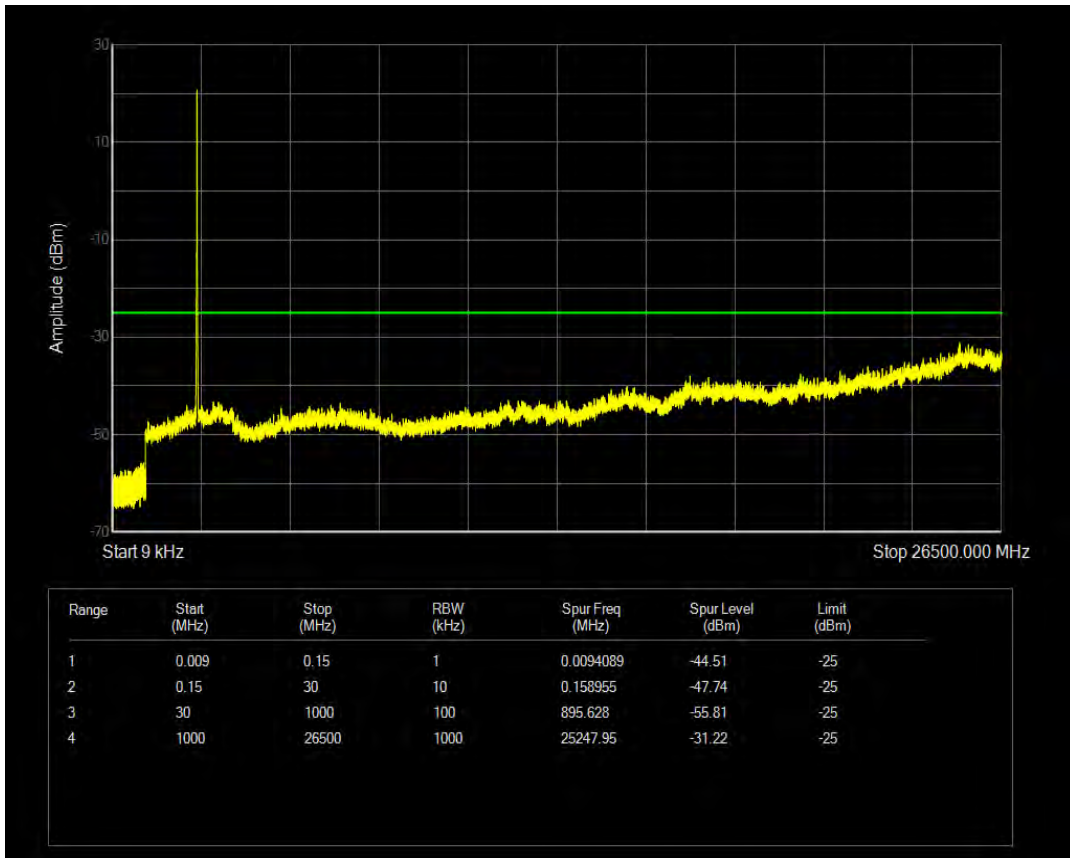

Band7 16QAM BW=10MHz Channel=20800 RB Size=1 Position=#0

Band7 16QAM BW=10MHz Channel=20800 RB Size=50 Position=#0

Band7 QPSK BW=10MHz Channel=21100 RB Size=1 Position=#0

Band7 QPSK BW=10MHz Channel=21100 RB Size=50 Position=#0

Band7 16QAM BW=10MHz Channel=21100 RB Size=1 Position=#0

Band7 16QAM BW=10MHz Channel=21100 RB Size=50 Position=#0

Band7 QPSK BW=10MHz Channel=21400 RB Size=1 Position=#0

Band7 QPSK BW=10MHz Channel=21400 RB Size=50 Position=#0