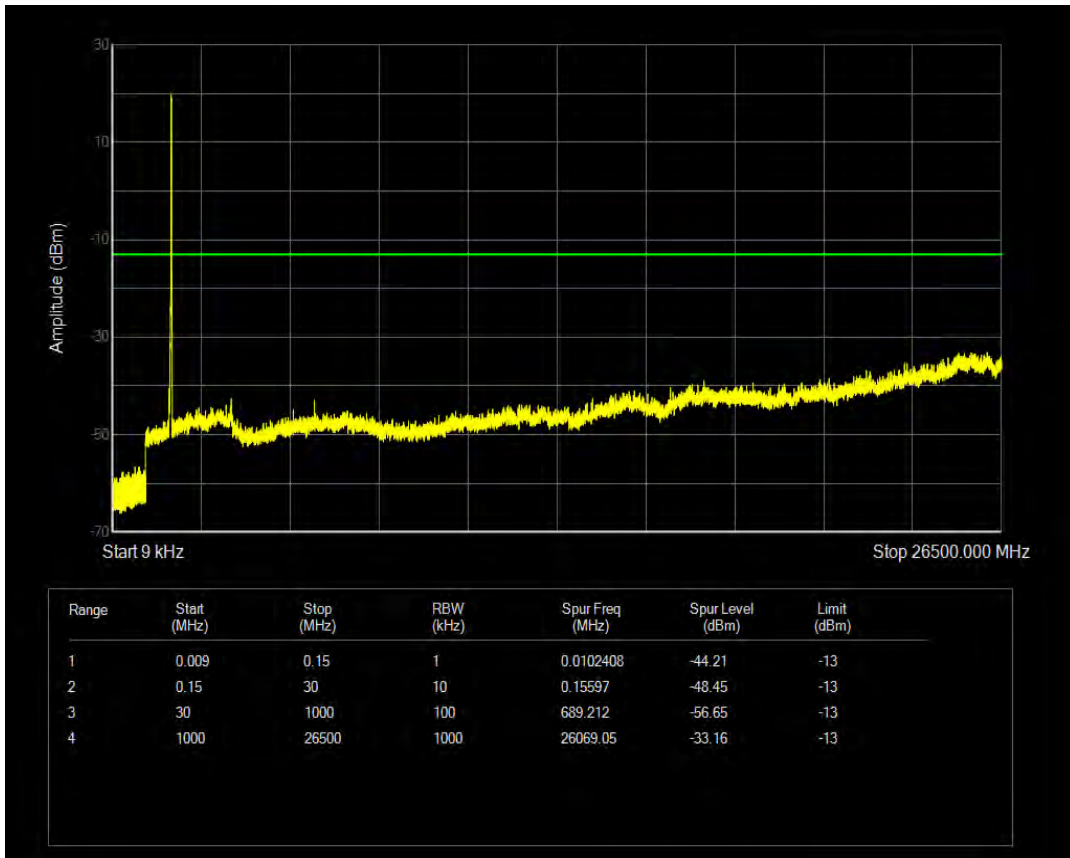

Band66 16QAM BW=20MHz Channel=132322 RB Size=1 Position=#0

Band66 16QAM BW=20MHz Channel=132322 RB Size=100 Position=#0

Band66 QPSK BW=20MHz Channel=132572 RB Size=1 Position=#0

Band66 QPSK BW=20MHz Channel=132572 RB Size=100 Position=#0

Band66 16QAM BW=20MHz Channel=132572 RB Size=1 Position=#0

Band66 16QAM BW=20MHz Channel=132572 RB Size=100 Position=#0

Band7 QPSK BW=5MHz Channel=20775 RB Size=1 Position=#0

Band7 QPSK BW=5MHz Channel=20775 RB Size=25 Position=#0