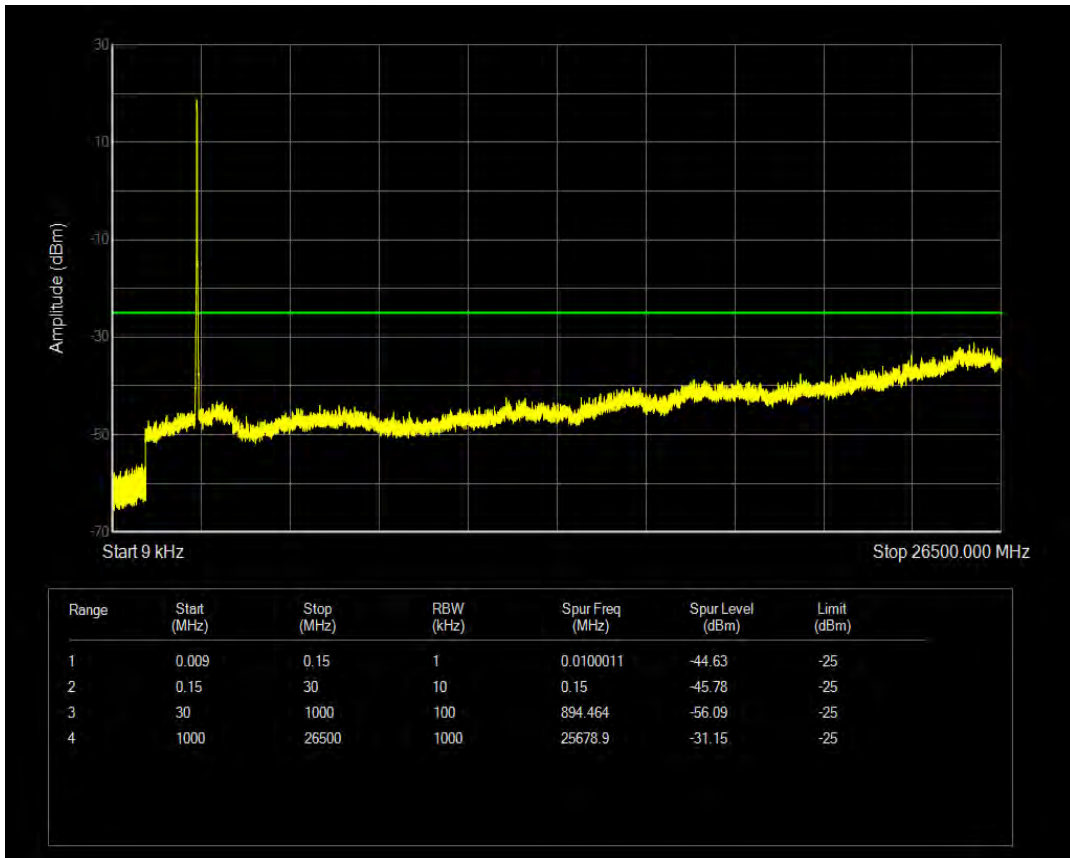

Band7 16QAM BW=20MHz Channel=20850 RB Size=1 Position=#0

Band7 16QAM BW=20MHz Channel=20850 RB Size=100 Position=#0

Band7 QPSK BW=20MHz Channel=21100 RB Size=1 Position=#0

Band7 QPSK BW=20MHz Channel=21100 RB Size=100 Position=#0

Band7 16QAM BW=20MHz Channel=21100 RB Size=1 Position=#0

Band7 16QAM BW=20MHz Channel=21100 RB Size=100 Position=#0

Band7 QPSK BW=20MHz Channel=21350 RB Size=1 Position=#0

Band7 QPSK BW=20MHz Channel=21350 RB Size=100 Position=#0