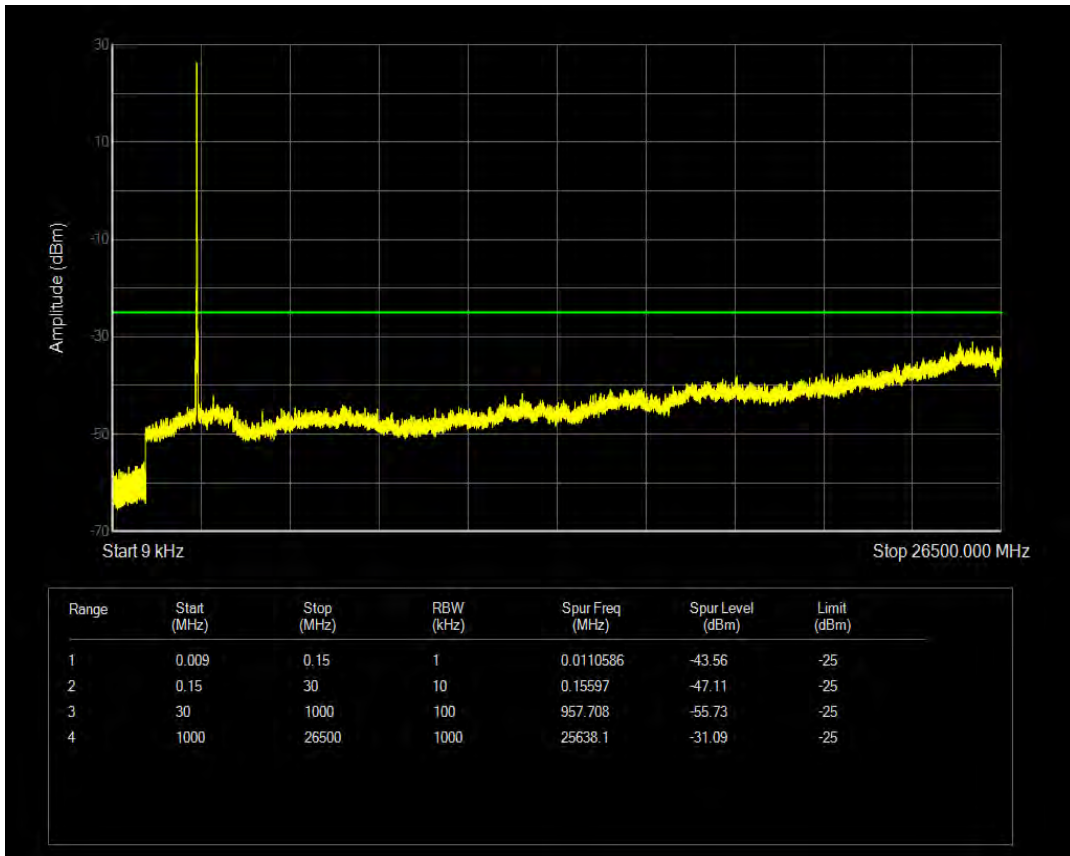

Band7 16QAM BW=15MHz Channel=21375 RB Size=1 Position=#0

Band7 16QAM BW=15MHz Channel=21375 RB Size=75 Position=#0

Band7 QPSK BW=20MHz Channel=20850 RB Size=1 Position=#0

Band7 QPSK BW=20MHz Channel=20850 RB Size=100 Position=#0

Band7 16QAM BW=20MHz Channel=20850 RB Size=1 Position=#0

Band7 16QAM BW=20MHz Channel=20850 RB Size=100 Position=#0

Band7 QPSK BW=20MHz Channel=21100 RB Size=1 Position=#0

Band7 QPSK BW=20MHz Channel=21100 RB Size=100 Position=#0