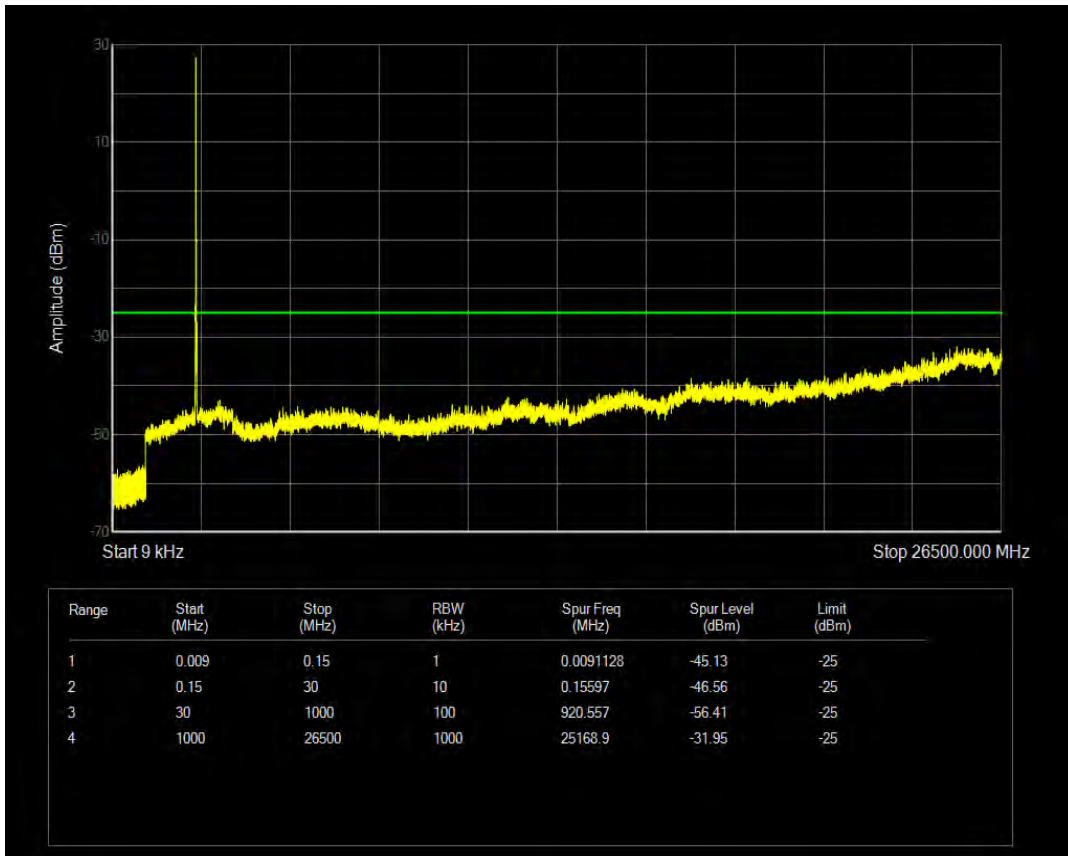

Band7 16QAM BW=10MHz Channel=21100 RB Size=1 Position=#0

Band7 16QAM BW=10MHz Channel=21100 RB Size=50 Position=#0

Band7 QPSK BW=10MHz Channel=21400 RB Size=1 Position=#0

Band7 QPSK BW=10MHz Channel=21400 RB Size=50 Position=#0

Band7 16QAM BW=10MHz Channel=21400 RB Size=1 Position=#0

Band7 16QAM BW=10MHz Channel=21400 RB Size=50 Position=#0

Band7 QPSK BW=15MHz Channel=20825 RB Size=1 Position=#0

Band7 QPSK BW=15MHz Channel=20825 RB Size=75 Position=#0

Band7 16QAM BW=15MHz Channel=20825 RB Size=75 Position=#0

Band7 16QAM BW=15MHz Channel=20825 RB Size=1 Position=#0

Band7 QPSK BW=15MHz Channel=21100 RB Size=1 Position=#0

Band7 QPSK BW=15MHz Channel=21100 RB Size=75 Position=#0