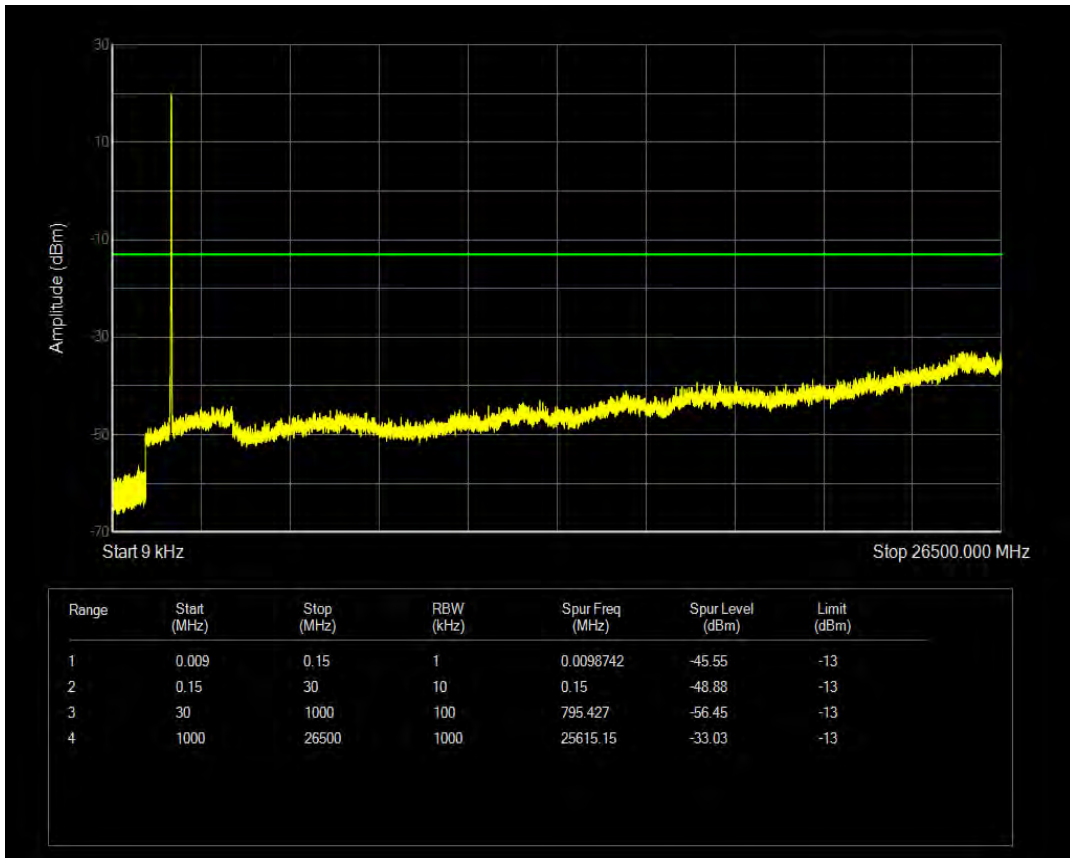

Band66 QPSK BW=20MHz Channel=132072 RB Size=1 Position=#0

Band66 16QAM BW=15MHz Channel=132597 RB Size=75 Position=#0