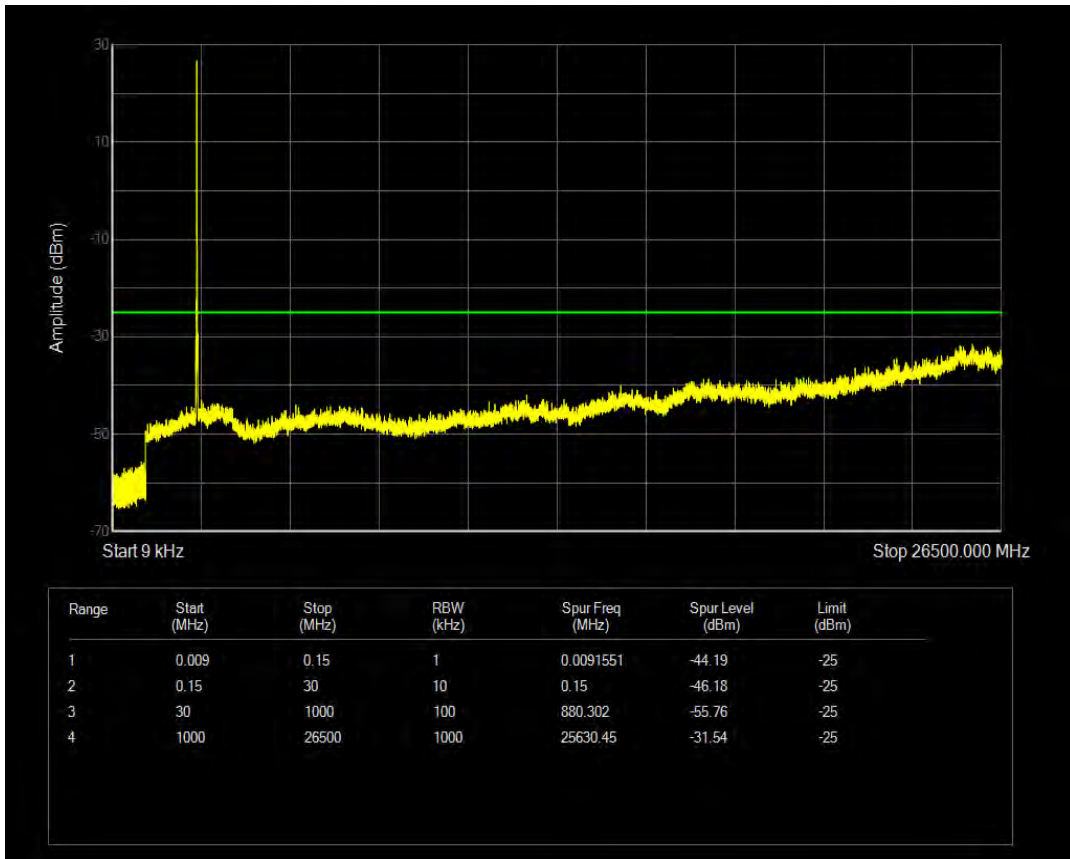

Band7 16QAM BW=10MHz Channel=21400 RB Size=1 Position=#0

Band7 16QAM BW=10MHz Channel=21400 RB Size=50 Position=#0

Band7 QPSK BW=15MHz Channel=20825 RB Size=1 Position=#0

Band7 QPSK BW=15MHz Channel=20825 RB Size=75 Position=#0

Band7 16QAM BW=15MHz Channel=20825 RB Size=75 Position=#0

Band7 16QAM BW=15MHz Channel=20825 RB Size=1 Position=#0

Band7 QPSK BW=15MHz Channel=21100 RB Size=1 Position=#0

Band7 QPSK BW=15MHz Channel=21100 RB Size=75 Position=#0

Band7 16QAM BW=15MHz Channel=21100 RB Size=1 Position=#0

Band7 16QAM BW=15MHz Channel=21100 RB Size=75 Position=#0

Band7 QPSK BW=15MHz Channel=21375 RB Size=1 Position=#0

Band7 QPSK BW=15MHz Channel=21375 RB Size=75 Position=#0