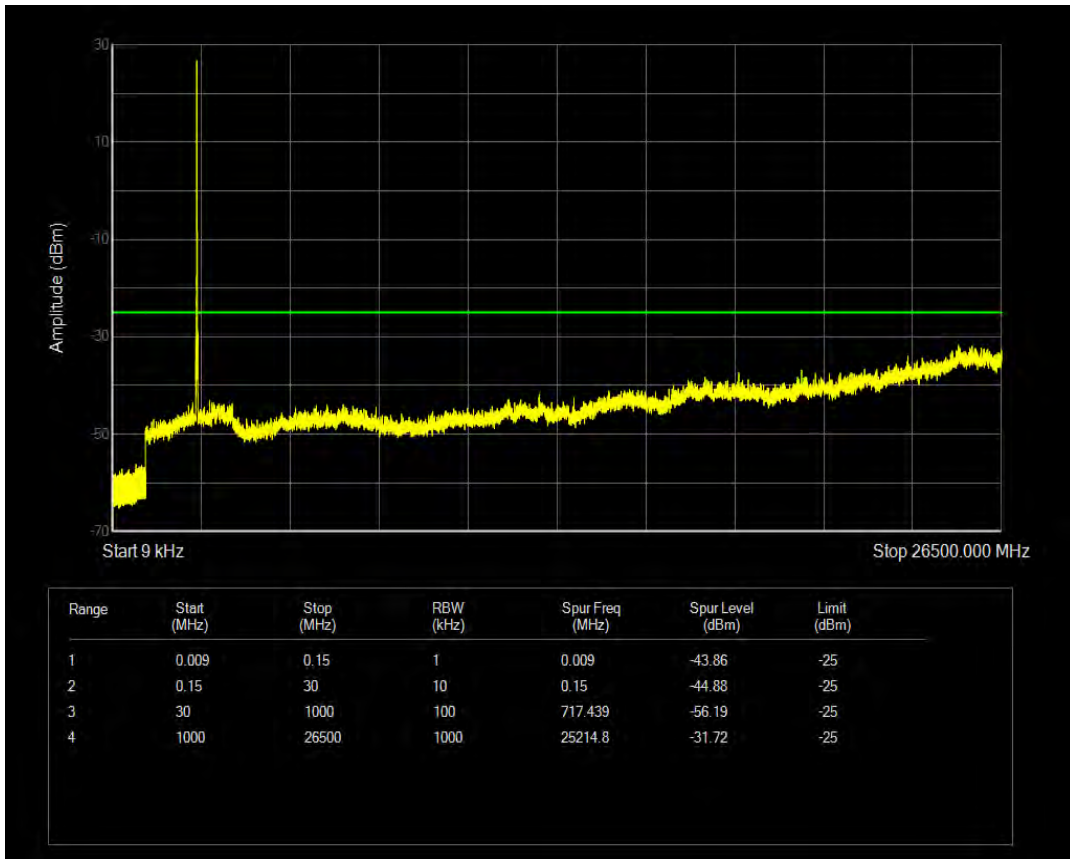

Band7 16QAM BW=10MHz Channel=21400 RB Size=1 Position=#0

Band7 16QAM BW=10MHz Channel=21400 RB Size=50 Position=#0

Band7 QPSK BW=15MHz Channel=20825 RB Size=1 Position=#0

Band7 QPSK BW=15MHz Channel=20825 RB Size=75 Position=#0

Band7 16QAM BW=15MHz Channel=20825 RB Size=75 Position=#0

Band7 16QAM BW=15MHz Channel=20825 RB Size=1 Position=#0

Band7 QPSK BW=15MHz Channel=21100 RB Size=1 Position=#0

Band7 QPSK BW=15MHz Channel=21100 RB Size=75 Position=#0