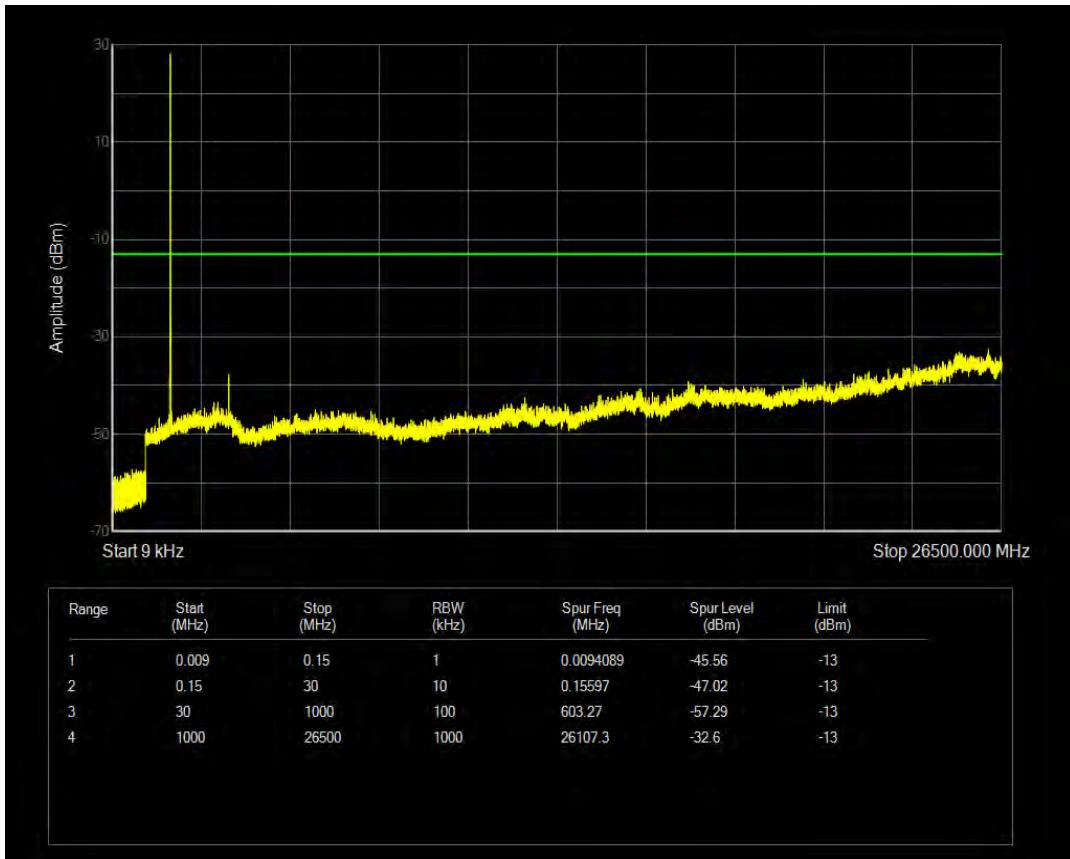

Band66 16QAM BW=5MHz Channel=132647 RB Size=1 Position=#0

Band66 16QAM BW=5MHz Channel=132647 RB Size=25 Position=#0

Band66 QPSK BW=10MHz Channel=132022 RB Size=1 Position=#0

Band66 QPSK BW=10MHz Channel=132022 RB Size=50 Position=#0

Band66 16QAM BW=10MHz Channel=132022 RB Size=1 Position=#0

Band66 16QAM BW=10MHz Channel=132022 RB Size=50 Position=#0

Band66 QPSK BW=10MHz Channel=132322 RB Size=1 Position=#0

Band66 16QAM BW=10MHz Channel=132322 RB Size=1 Position=#0