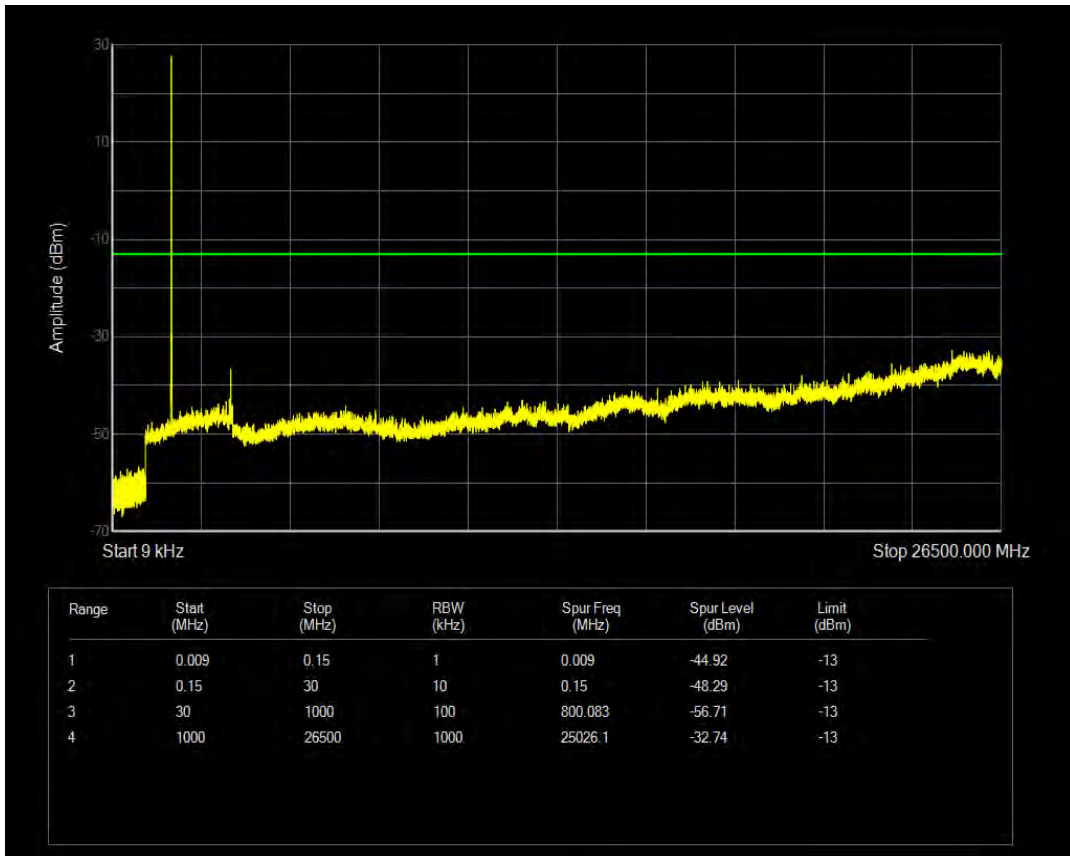

Band66 16QAM BW=10MHz Channel=132022 RB Size=1 Position=#0

Band66 16QAM BW=10MHz Channel=132022 RB Size=50 Position=#0

Band66 QPSK BW=10MHz Channel=132322 RB Size=1 Position=#0

Band66 16QAM BW=10MHz Channel=132322 RB Size=1 Position=#0

Band66 QPSK BW=10MHz Channel=132322 RB Size=50 Position=#0

Band66 16QAM BW=10MHz Channel=132322 RB Size=50 Position=#0

Band66 QPSK BW=10MHz Channel=132622 RB Size=1 Position=#0

Band66 QPSK BW=10MHz Channel=132622 RB Size=50 Position=#0