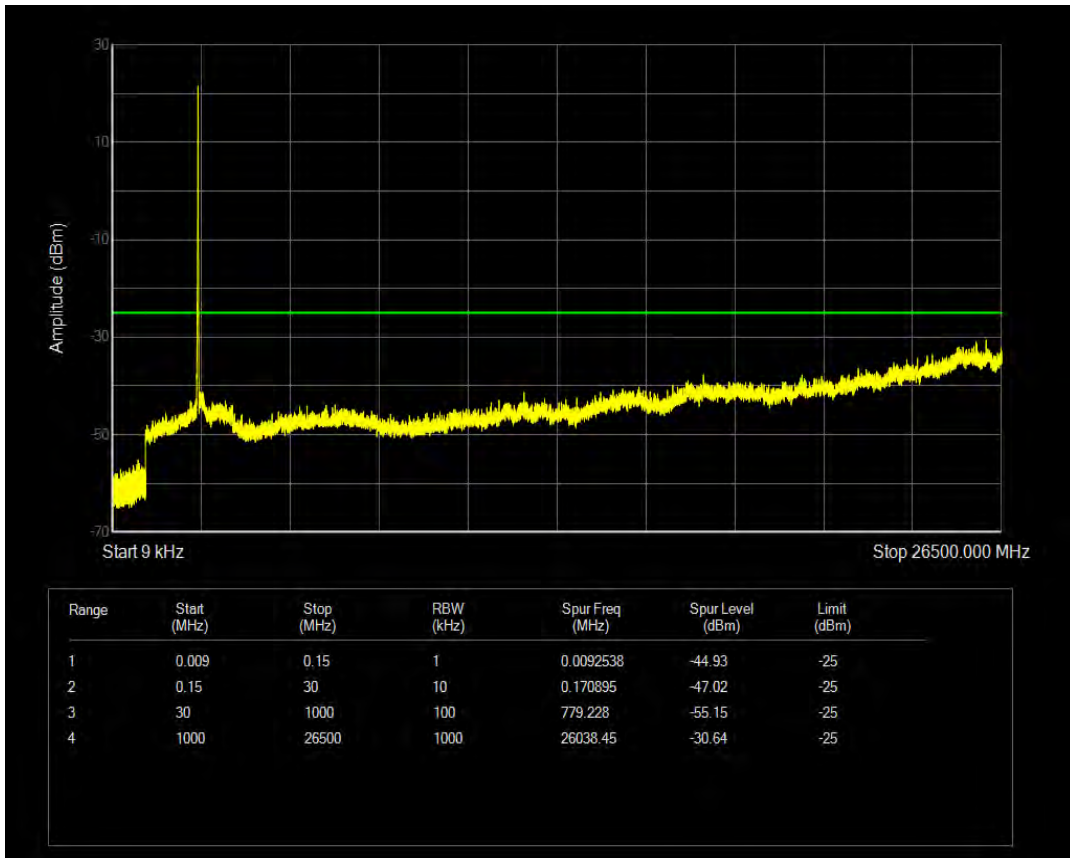

Band7 16QAM BW=10MHz Channel=20800 RB Size=1 Position=#0

Band7 16QAM BW=10MHz Channel=20800 RB Size=50 Position=#0

Band7 QPSK BW=10MHz Channel=21100 RB Size=1 Position=#0

Band7 QPSK BW=10MHz Channel=21100 RB Size=50 Position=#0

Band7 16QAM BW=10MHz Channel=21100 RB Size=1 Position=#0

Band7 16QAM BW=10MHz Channel=21100 RB Size=50 Position=#0

Band7 QPSK BW=10MHz Channel=21400 RB Size=1 Position=#0

Band7 QPSK BW=10MHz Channel=21400 RB Size=50 Position=#0

Band7 16QAM BW=10MHz Channel=21400 RB Size=1 Position=#0

Band7 16QAM BW=10MHz Channel=21400 RB Size=50 Position=#0

Band7 QPSK BW=15MHz Channel=20825 RB Size=1 Position=#0

Band7 QPSK BW=15MHz Channel=20825 RB Size=75 Position=#0