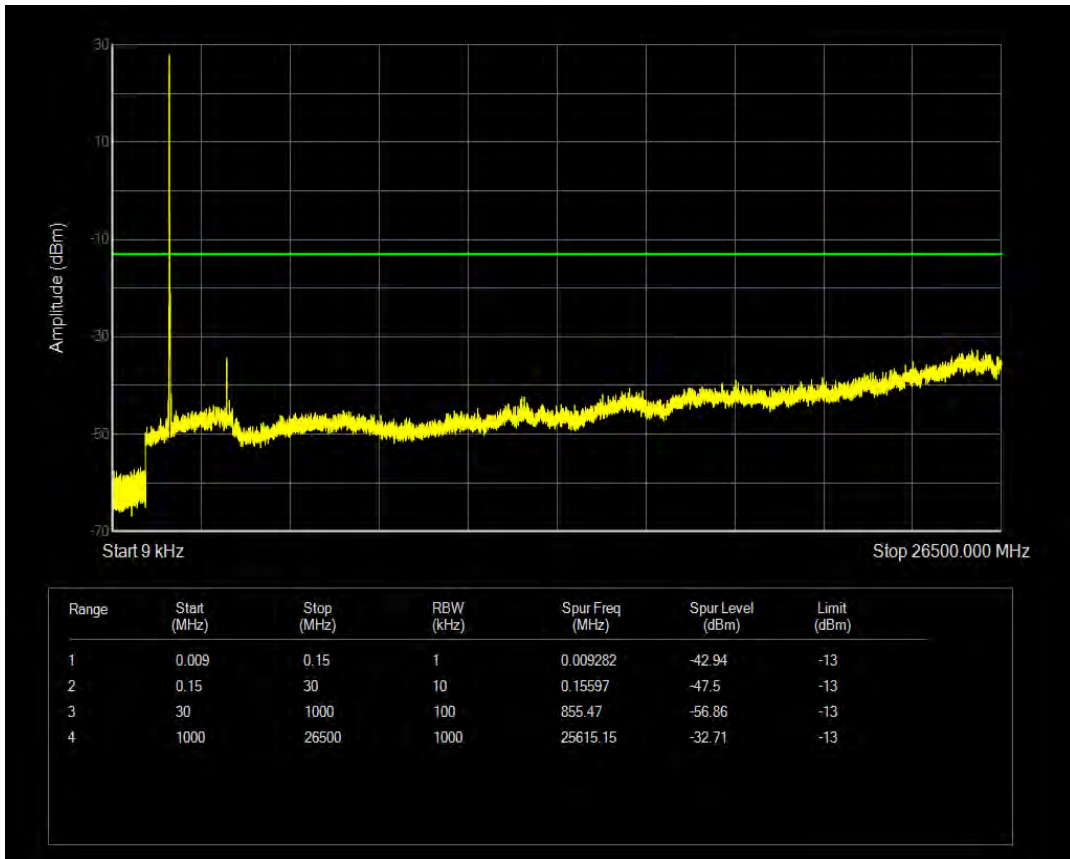

Band66 16QAM BW=10MHz Channel=132622 RB Size=1 Position=#0

Band66 16QAM BW=10MHz Channel=132622 RB Size=50 Position=#0

Band66 QPSK BW=15MHz Channel=132047 RB Size=1 Position=#0

Band66 QPSK BW=15MHz Channel=132047 RB Size=75 Position=#0

Band66 16QAM BW=15MHz Channel=132047 RB Size=1 Position=#0

Band66 16QAM BW=15MHz Channel=132047 RB Size=75 Position=#0

Band66 QPSK BW=15MHz Channel=132322 RB Size=1 Position=#0

Band66 QPSK BW=15MHz Channel=132322 RB Size=75 Position=#0