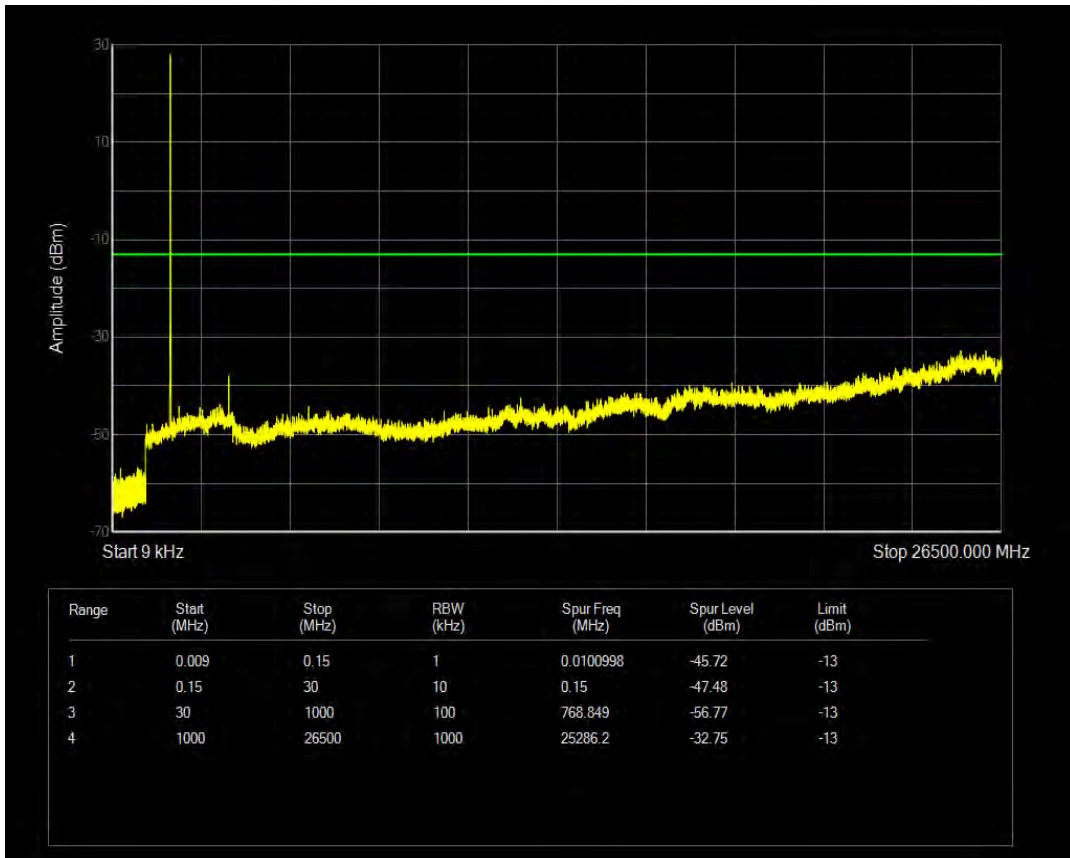

Band66 16QAM BW=10MHz Channel=132022 RB Size=1 Position=#0

Band66 16QAM BW=10MHz Channel=132022 RB Size=50 Position=#0

Band66 QPSK BW=10MHz Channel=132322 RB Size=1 Position=#0

Band66 16QAM BW=10MHz Channel=132322 RB Size=1 Position=#0

Band66 QPSK BW=10MHz Channel=132322 RB Size=50 Position=#0

Band66 16QAM BW=10MHz Channel=132322 RB Size=50 Position=#0

Band66 QPSK BW=10MHz Channel=132622 RB Size=1 Position=#0

Band66 QPSK BW=10MHz Channel=132622 RB Size=50 Position=#0