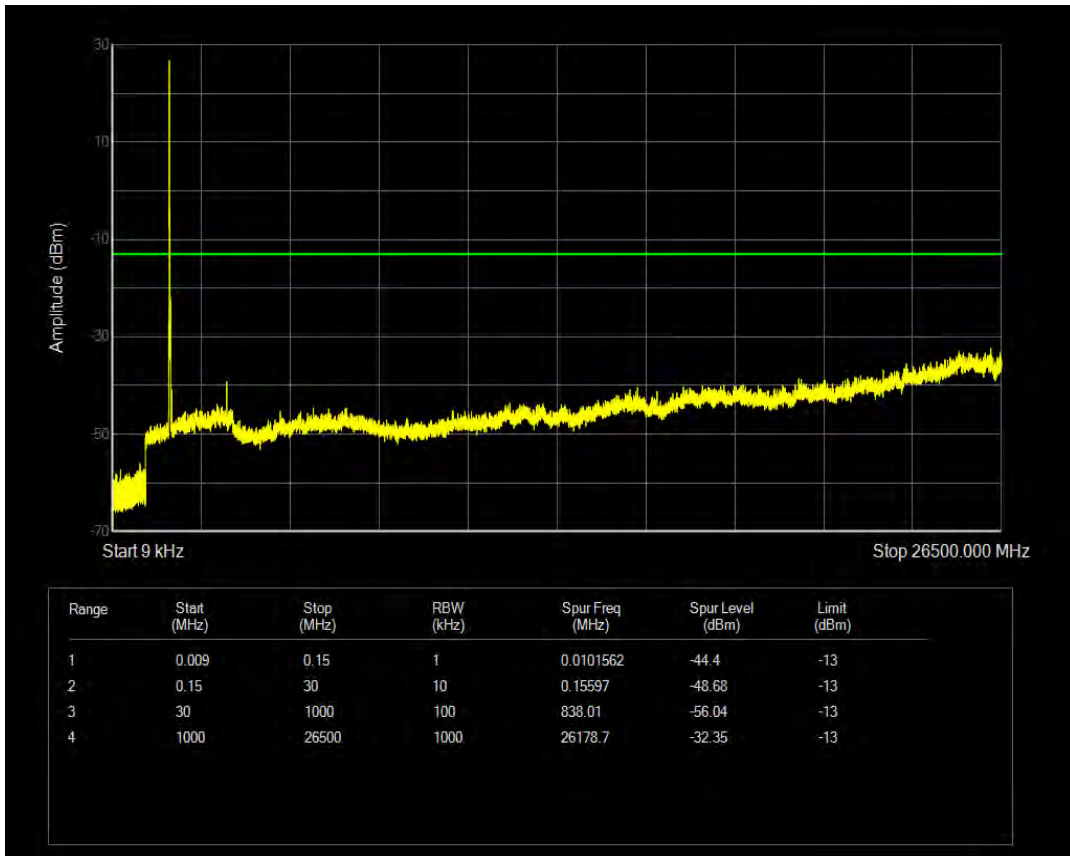

Band66 QPSK BW=20MHz Channel=132072 RB Size=100 Position=#0

Band66 QPSK BW=20MHz Channel=132072 RB Size=1 Position=#0