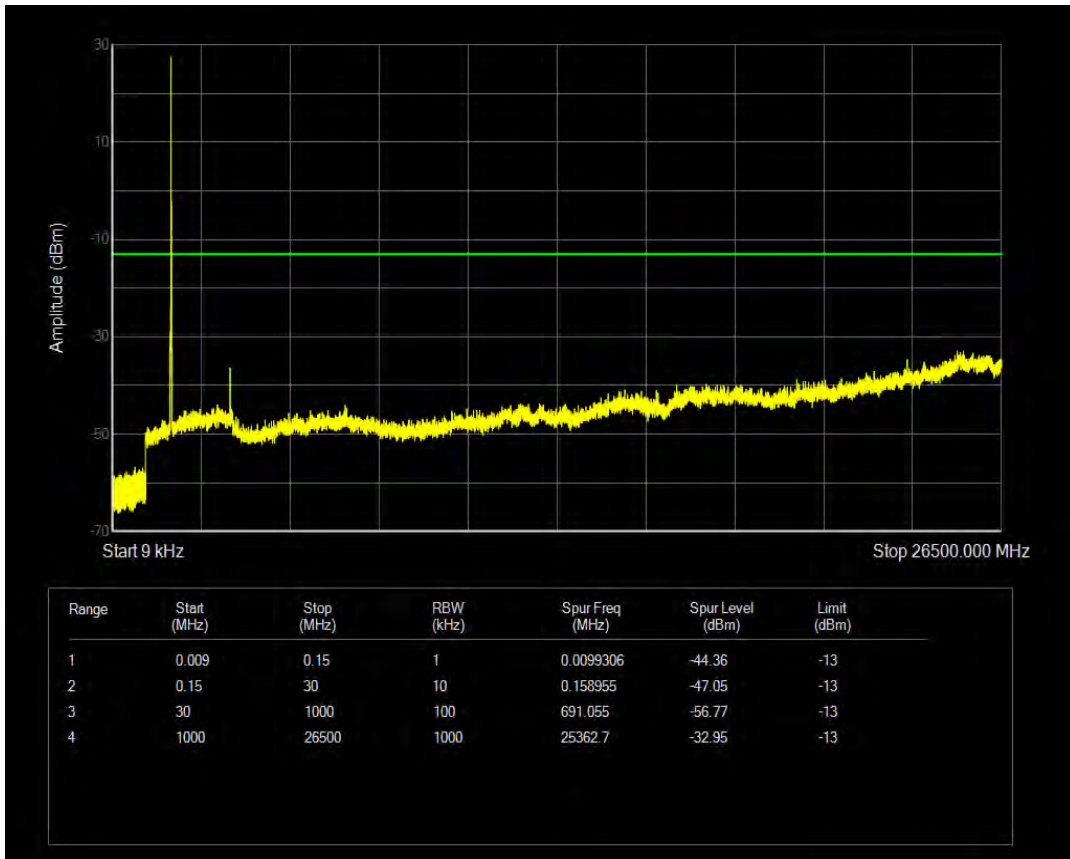

Band66 QPSK BW=20MHz Channel=132572 RB Size=100 Position=#0

Band66 QPSK BW=20MHz Channel=132572 RB Size=1 Position=#0