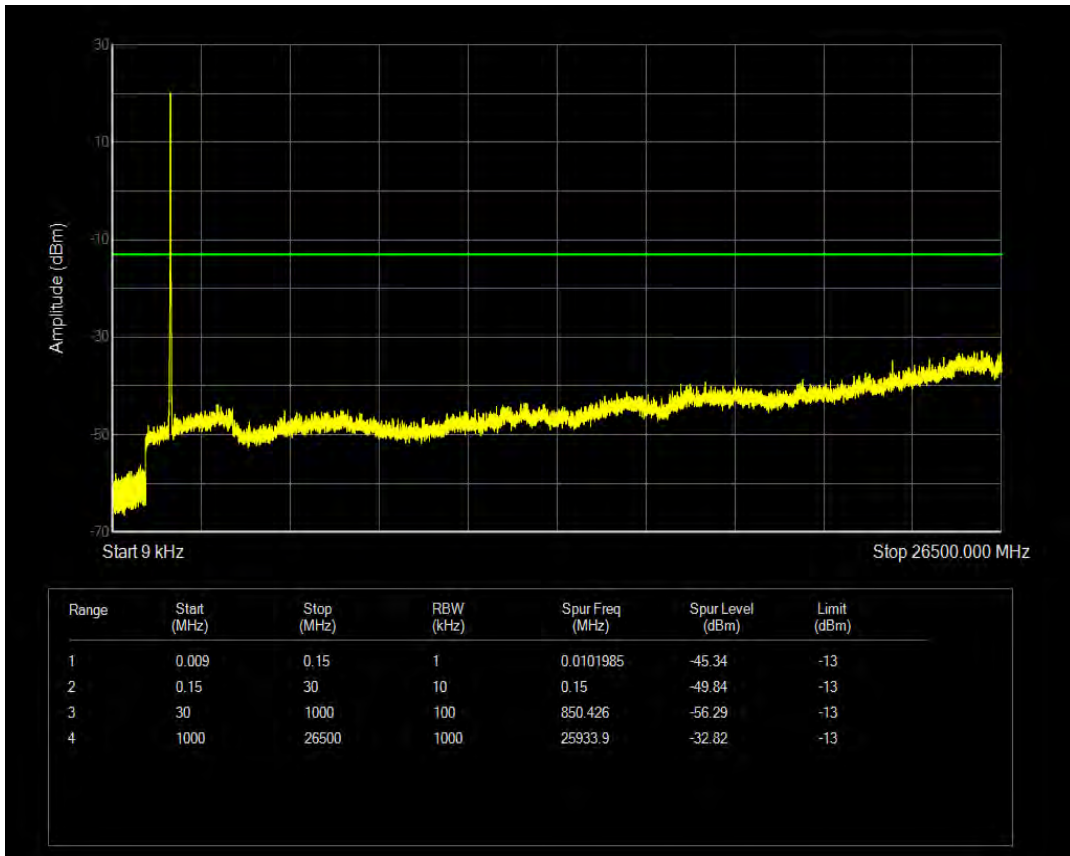

Band66 16QAM BW=15MHz Channel=132047 RB Size=1 Position=#0

Band66 16QAM BW=15MHz Channel=132047 RB Size=75 Position=#0

Band66 QPSK BW=15MHz Channel=132322 RB Size=1 Position=#0

Band66 QPSK BW=15MHz Channel=132322 RB Size=75 Position=#0