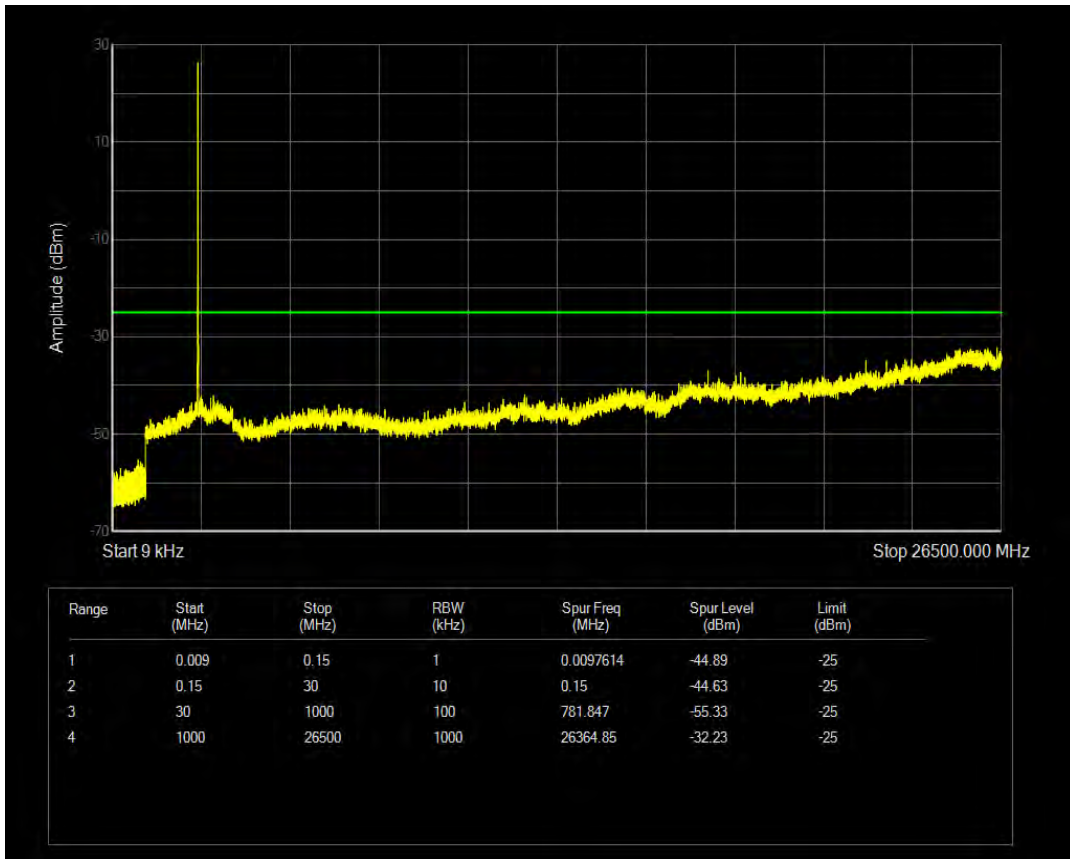

Band7 16QAM BW=5MHz Channel=21425 RB Size=1 Position=#0

Band7 16QAM BW=5MHz Channel=21425 RB Size=25 Position=#0

Band7 QPSK BW=10MHz Channel=20800 RB Size=50 Position=#0

Band7 QPSK BW=10MHz Channel=20800 RB Size=1 Position=#0

Band7 16QAM BW=10MHz Channel=20800 RB Size=1 Position=#0

Band7 16QAM BW=10MHz Channel=20800 RB Size=50 Position=#0

Band7 QPSK BW=10MHz Channel=21100 RB Size=1 Position=#0

Band7 QPSK BW=10MHz Channel=21100 RB Size=50 Position=#0

Band7 16QAM BW=10MHz Channel=21100 RB Size=1 Position=#0

Band7 16QAM BW=10MHz Channel=21100 RB Size=50 Position=#0

Band7 QPSK BW=10MHz Channel=21400 RB Size=1 Position=#0

Band7 QPSK BW=10MHz Channel=21400 RB Size=50 Position=#0