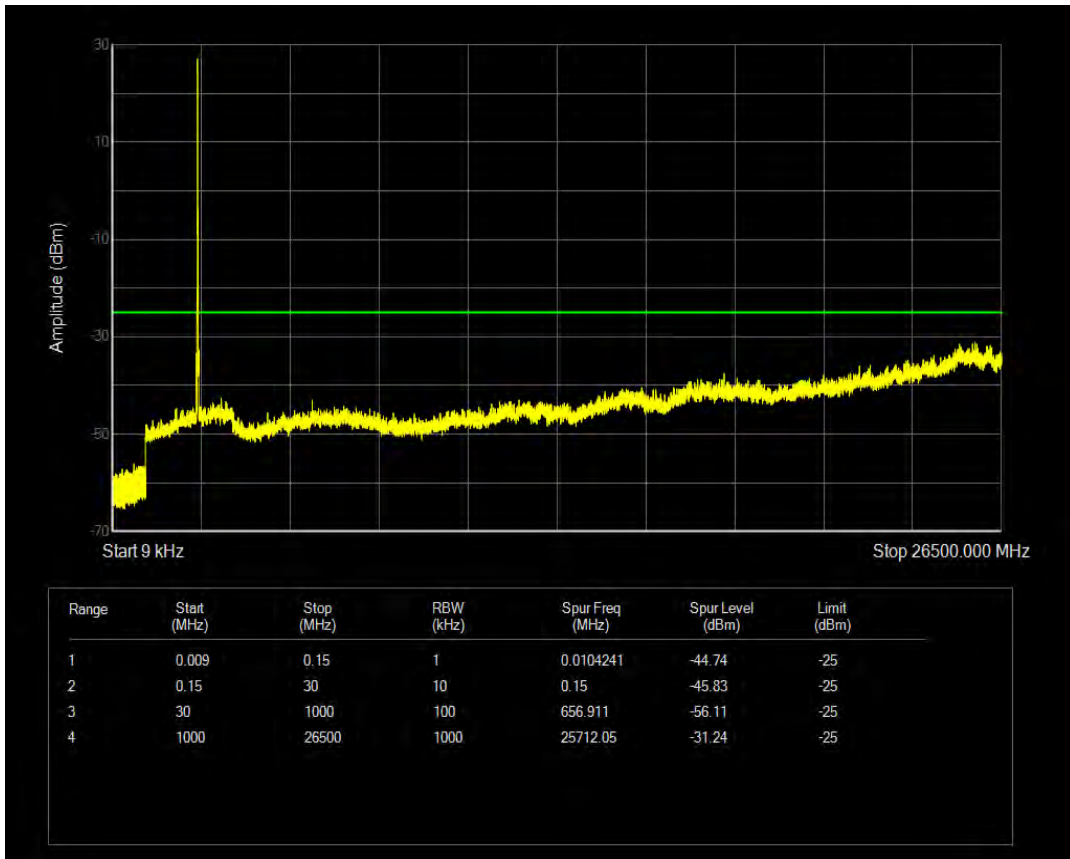

Band7 16QAM BW=20MHz Channel=20850 RB Size=1 Position=#0

Band7 16QAM BW=20MHz Channel=20850 RB Size=100 Position=#0

Band7 QPSK BW=20MHz Channel=21100 RB Size=1 Position=#0

Band7 QPSK BW=20MHz Channel=21100 RB Size=100 Position=#0

Band7 16QAM BW=20MHz Channel=21100 RB Size=1 Position=#0

Band7 16QAM BW=20MHz Channel=21100 RB Size=100 Position=#0

Band7 QPSK BW=20MHz Channel=21350 RB Size=1 Position=#0

Band7 QPSK BW=20MHz Channel=21350 RB Size=100 Position=#0