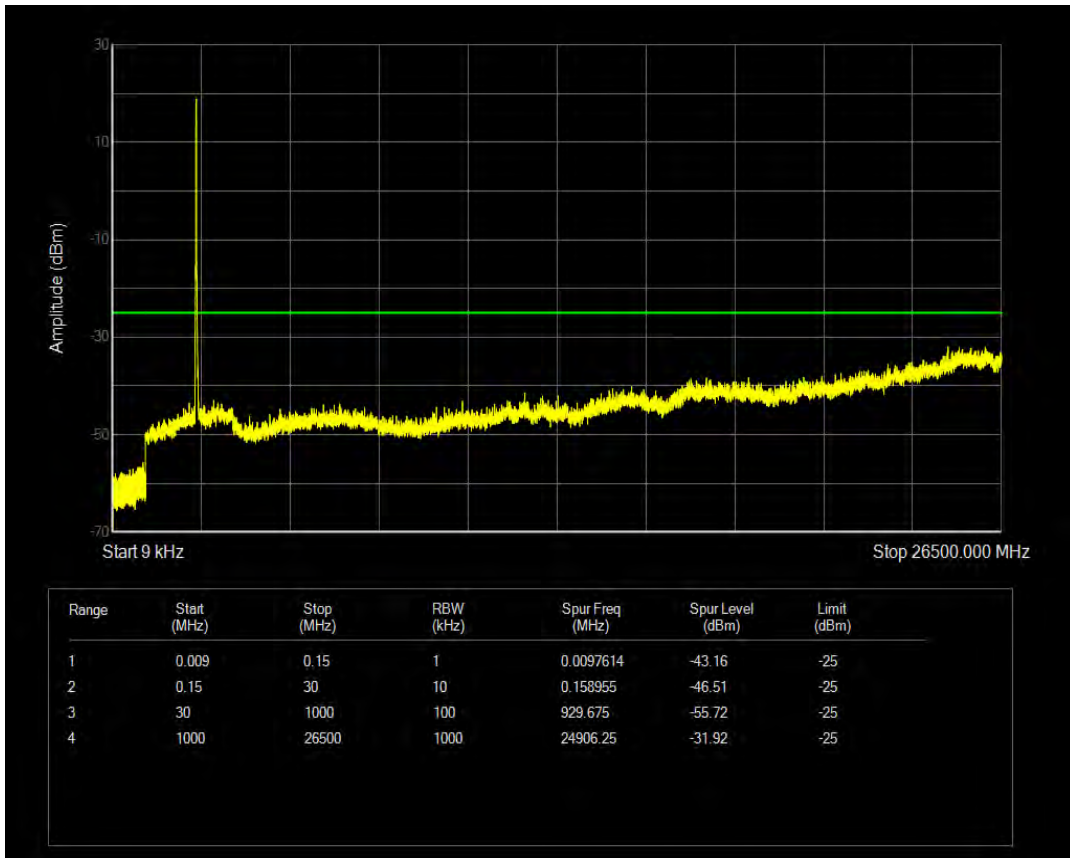

Band7 16QAM BW=15MHz Channel=21375 RB Size=1 Position=#0

Band7 16QAM BW=15MHz Channel=21375 RB Size=75 Position=#0

Band7 QPSK BW=20MHz Channel=20850 RB Size=1 Position=#0

Band7 QPSK BW=20MHz Channel=20850 RB Size=100 Position=#0

Band7 16QAM BW=20MHz Channel=20850 RB Size=1 Position=#0

Band7 16QAM BW=20MHz Channel=20850 RB Size=100 Position=#0

Band7 QPSK BW=20MHz Channel=21100 RB Size=1 Position=#0

Band7 QPSK BW=20MHz Channel=21100 RB Size=100 Position=#0