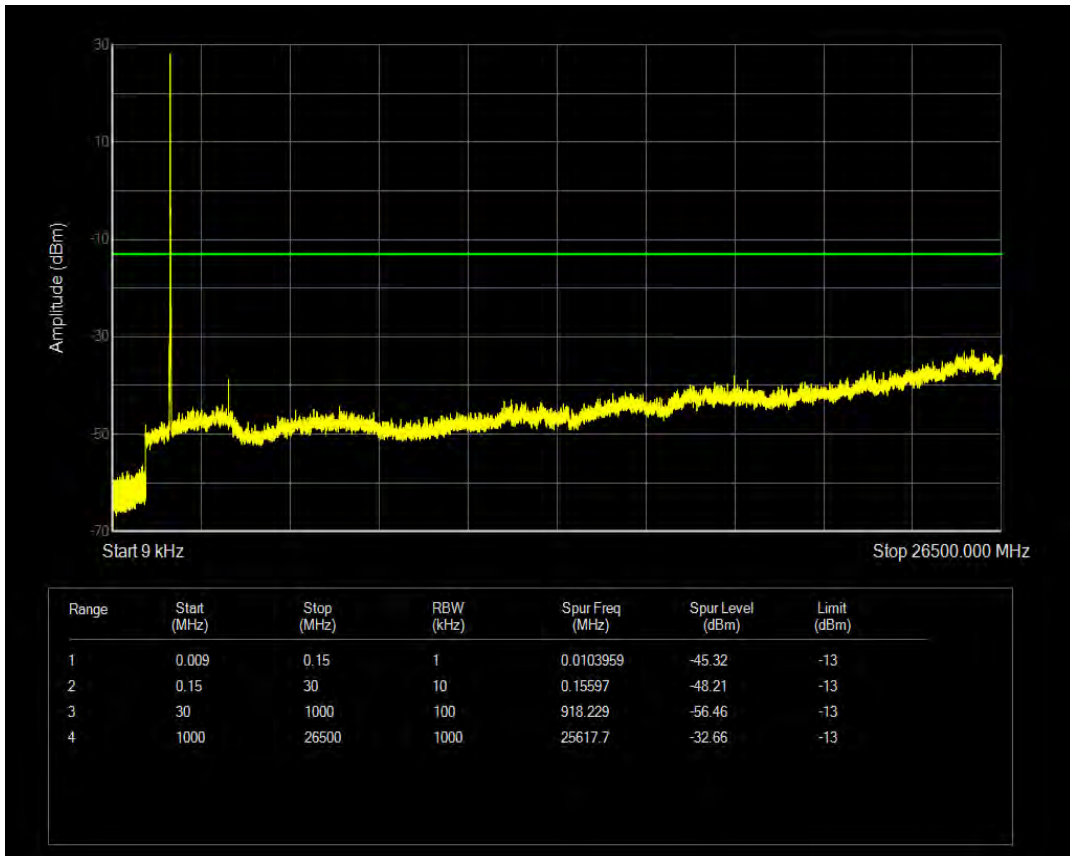

Band66 QPSK BW=15MHz Channel=132322 RB Size=75 Position=#0

Band66 QPSK BW=15MHz Channel=132322 RB Size=1 Position=#0