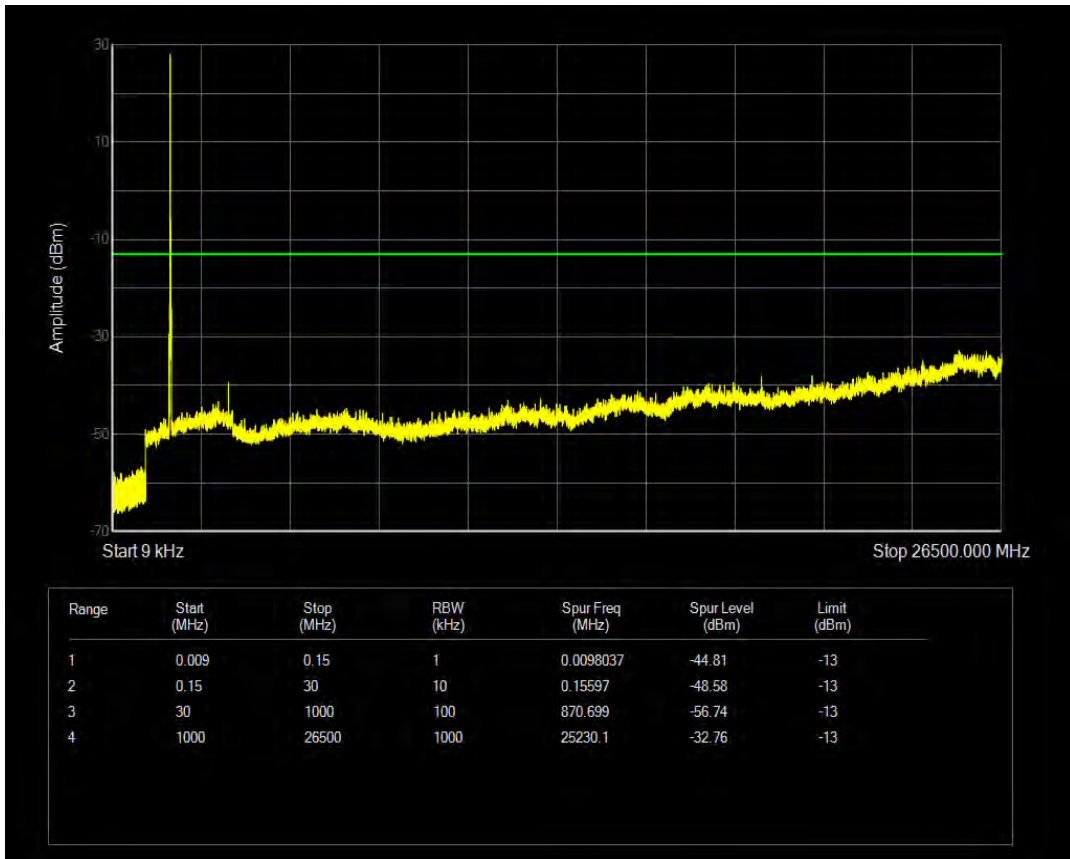

Band66 16QAM BW=20MHz Channel=132072 RB Size=1 Position=#0

Band66 16QAM BW=20MHz Channel=132072 RB Size=100 Position=#0

Band66 QPSK BW=20MHz Channel=132322 RB Size=1 Position=#0

Band66 QPSK BW=20MHz Channel=132322 RB Size=100 Position=#0

Band66 16QAM BW=20MHz Channel=132322 RB Size=1 Position=#0

Band66 16QAM BW=20MHz Channel=132322 RB Size=100 Position=#0

Band66 QPSK BW=20MHz Channel=132572 RB Size=1 Position=#0

Band66 QPSK BW=20MHz Channel=132572 RB Size=100 Position=#0