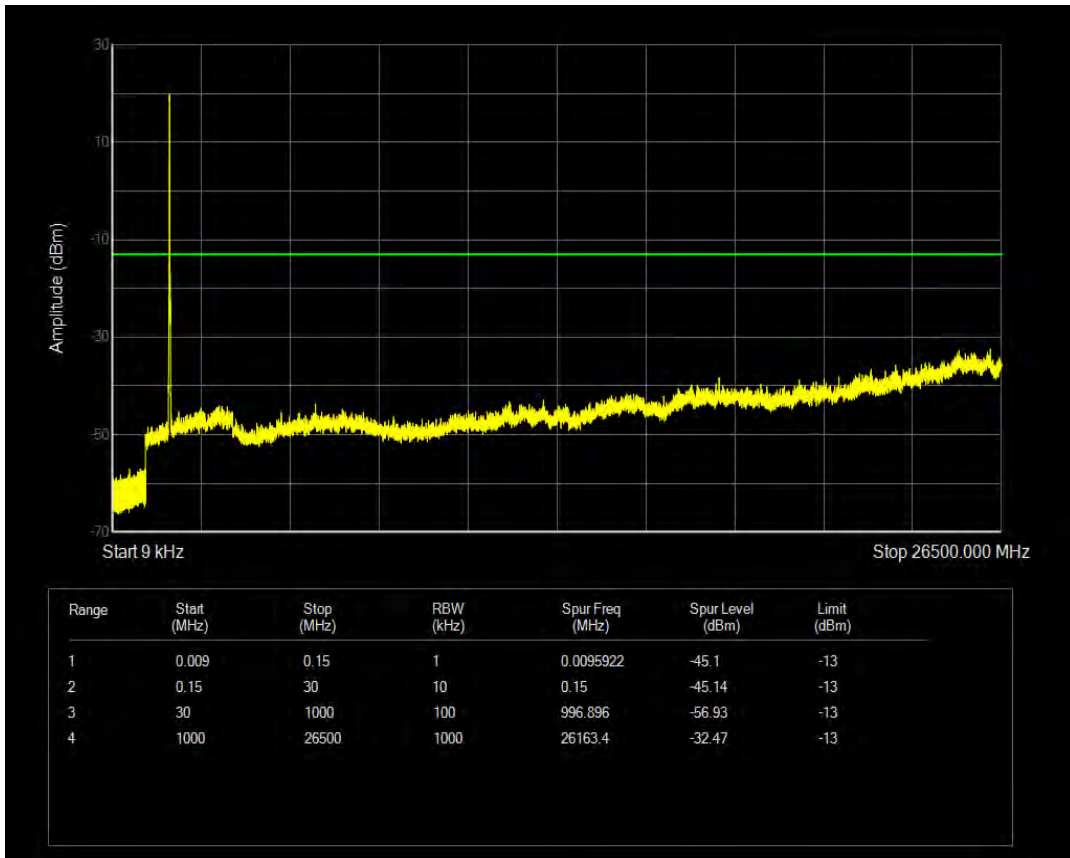

Band66 QPSK BW=15MHz Channel=132322 RB Size=1 Position=#0

Band66 16QAM BW=15MHz Channel=132047 RB Size=75 Position=#0