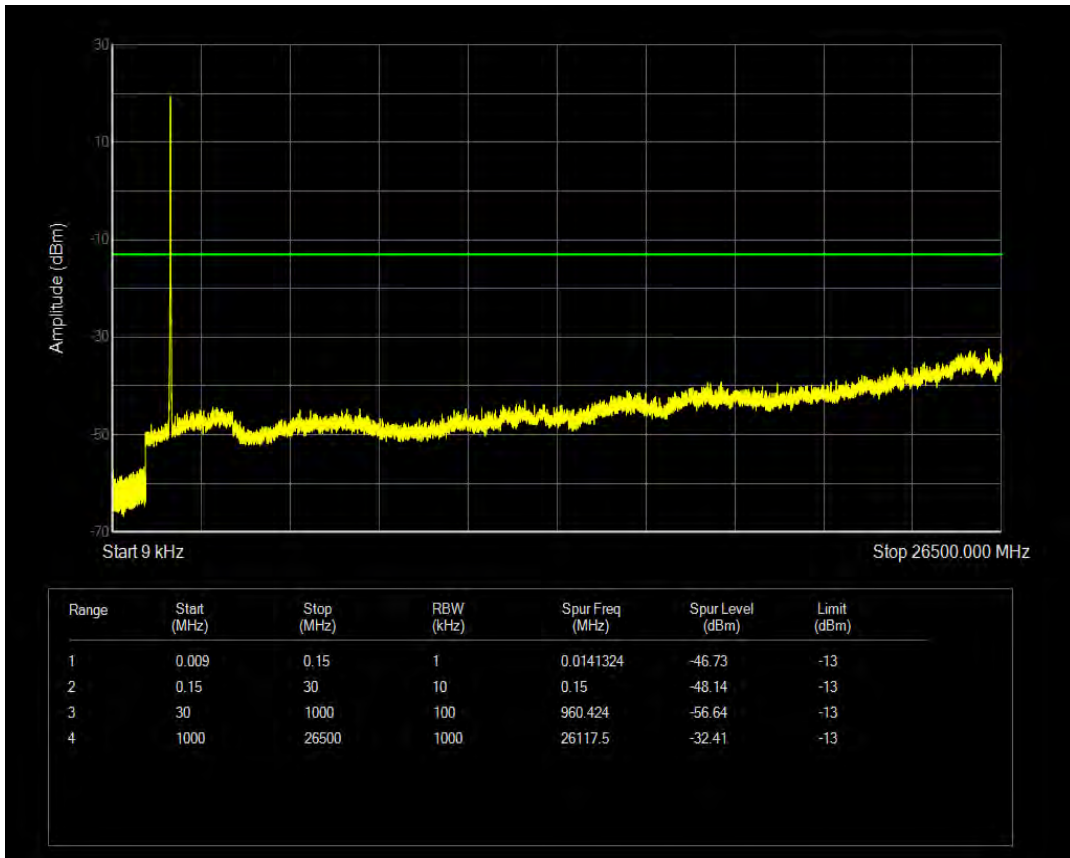

Band66 QPSK BW=15MHz Channel=132597 RB Size=1 Position=#0

Band66 16QAM BW=15MHz Channel=132322 RB Size=75 Position=#0