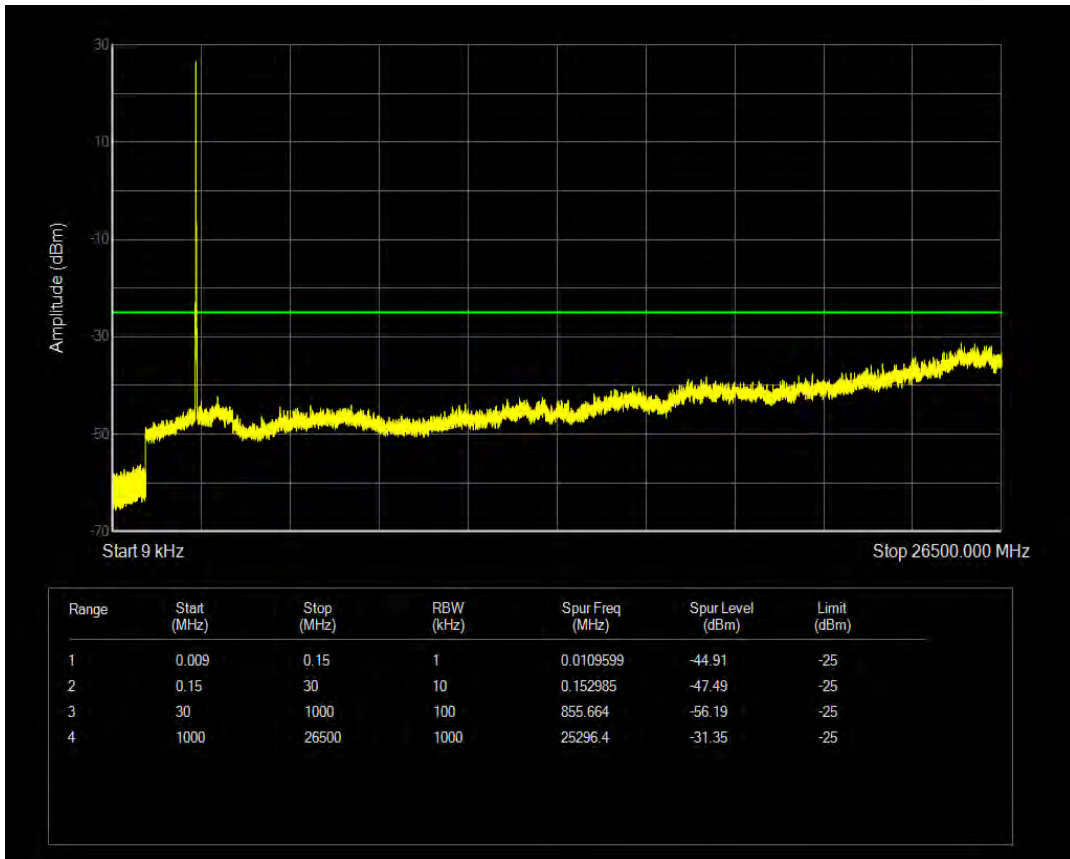

Band7 16QAM BW=15MHz Channel=21100 RB Size=1 Position=#0

Band7 16QAM BW=15MHz Channel=21100 RB Size=75 Position=#0

Band7 QPSK BW=15MHz Channel=21375 RB Size=1 Position=#0

Band7 QPSK BW=15MHz Channel=21375 RB Size=75 Position=#0

Band7 16QAM BW=15MHz Channel=21375 RB Size=1 Position=#0

Band7 16QAM BW=15MHz Channel=21375 RB Size=75 Position=#0

Band7 QPSK BW=20MHz Channel=20850 RB Size=1 Position=#0

Band7 QPSK BW=20MHz Channel=20850 RB Size=100 Position=#0