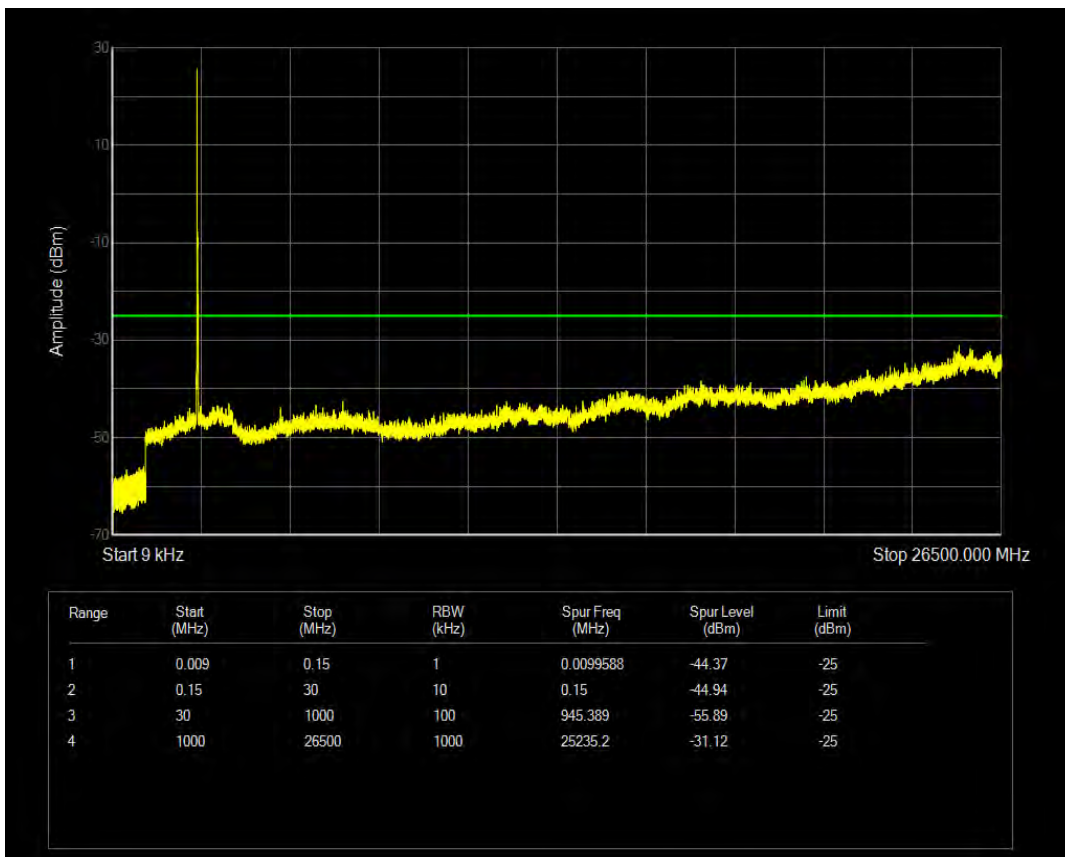

Band41(2535-2655) 16QAM BW=15MHz Channel=41165 RB Size=75 Position=#0

Band41(2535-2655) QPSK BW=20MHz Channel=40140 RB Size=1 Position=#0