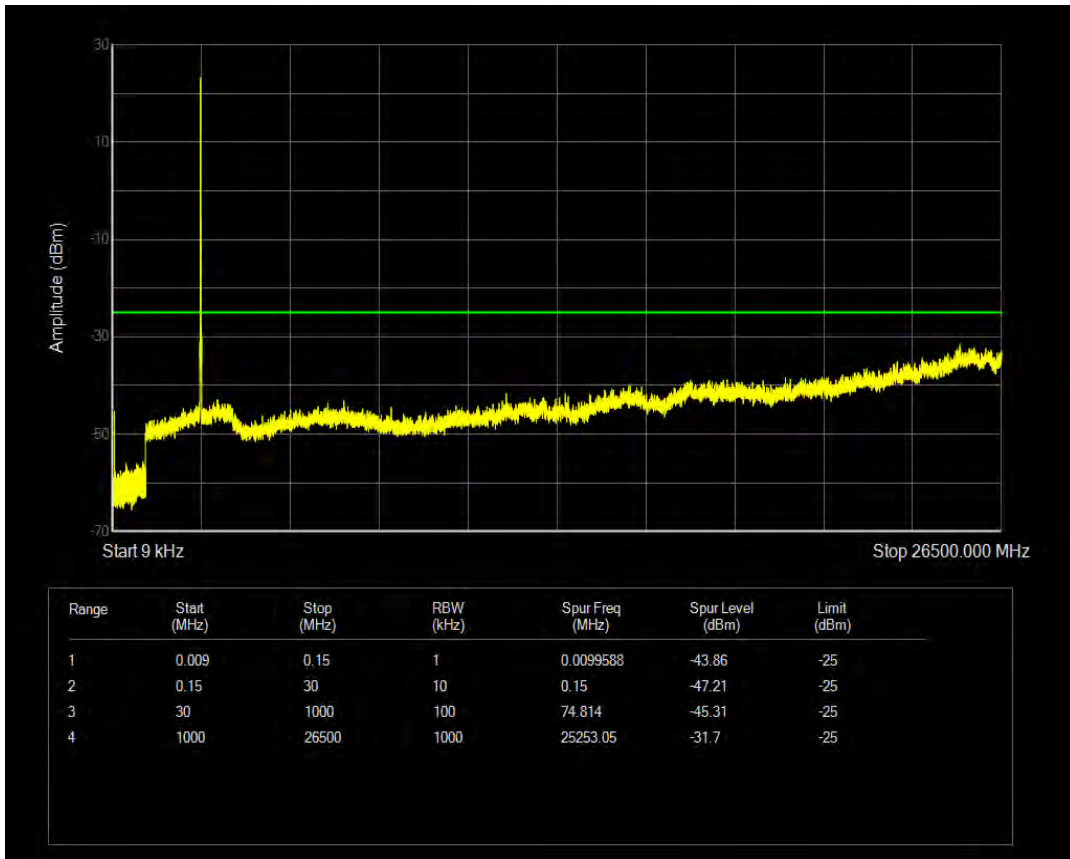

Band41(2535-2655) QPSK BW=20MHz Channel=41140 RB Size=1 Position=#0

Band41(2535-2655) QPSK BW=20MHz Channel=41140 RB Size=100 Position=#0

Band41(2535-2655) 16QAM BW=20MHz Channel=41140 RB Size=1 Position=#0