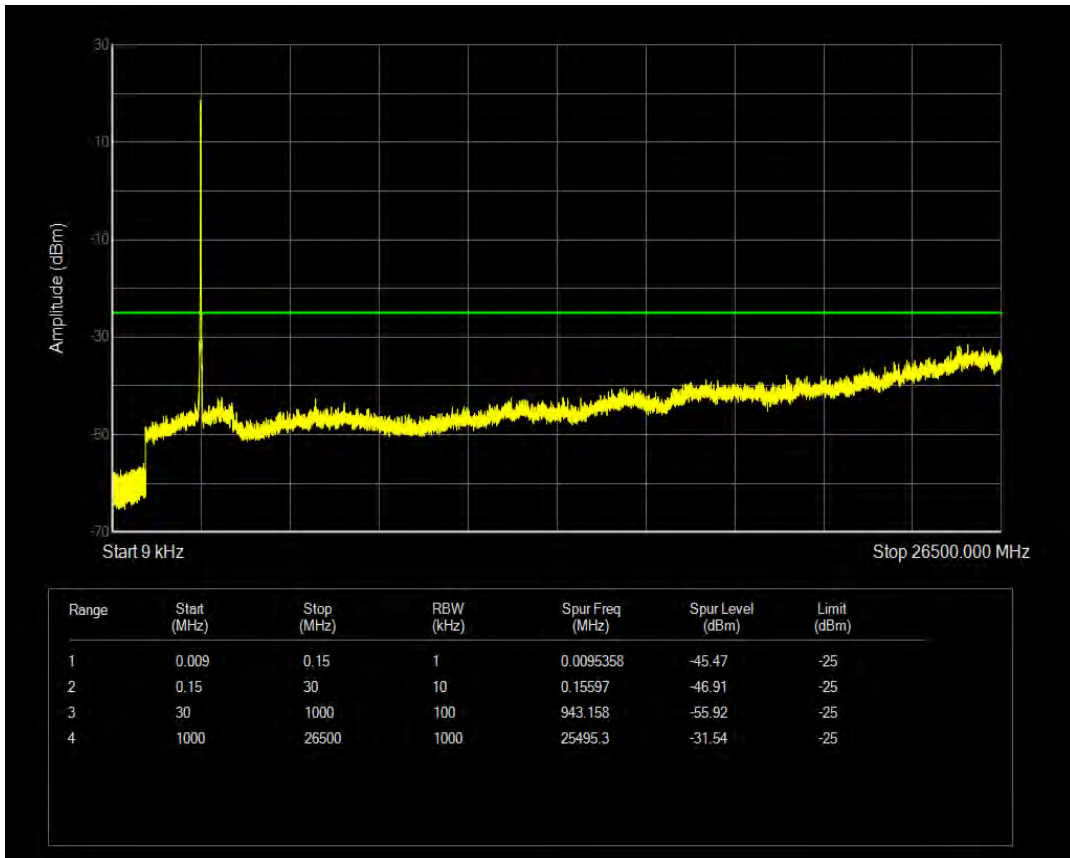

Band5 QPSK BW=1.4MHz Channel=20407 RB Size=1 Position=#0

Band41(2535-2655) 16QAM BW=20MHz Channel=41140 RB Size=100 Position=#0