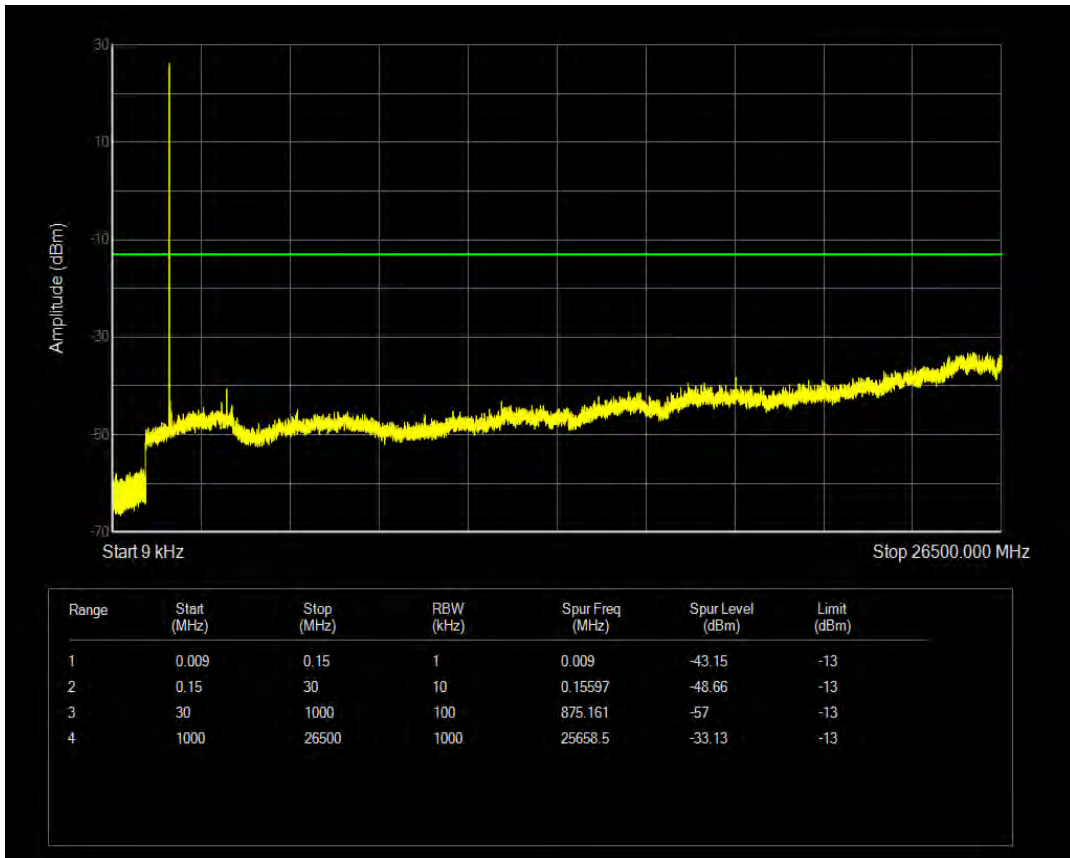

Band5 16QAM BW=10MHz Channel=20450 RB Size=50 Position=#0

Band5 QPSK BW=10MHz Channel=20525 RB Size=1 Position=#0

Band5 QPSK BW=10MHz Channel=20525 RB Size=50 Position=#0

Band5 16QAM BW=10MHz Channel=20525 RB Size=1 Position=#0

Band5 16QAM BW=10MHz Channel=20525 RB Size=50 Position=#0

Band5 QPSK BW=10MHz Channel=20600 RB Size=1 Position=#0

Band5 QPSK BW=10MHz Channel=20600 RB Size=50 Position=#0

Band5 16QAM BW=10MHz Channel=20600 RB Size=50 Position=#0

Band5 16QAM BW=10MHz Channel=20600 RB Size=1 Position=#0

Band66 QPSK BW=1.4MHz Channel=131979 RB Size=1 Position=#0

Band66 QPSK BW=1.4MHz Channel=131979 RB Size=6 Position=#0

Band66 16QAM BW=1.4MHz Channel=131979 RB Size=1 Position=#0