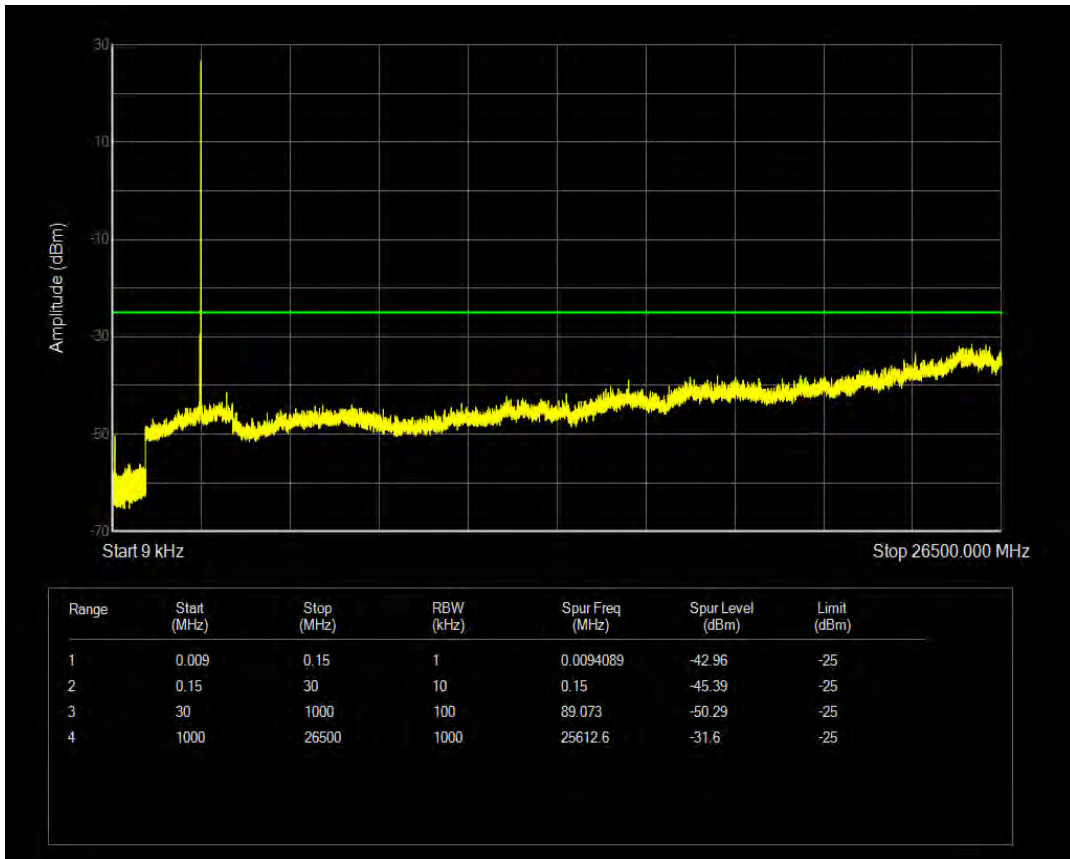

Band41(2535-2655) QPSK BW=5MHz Channel=41215 RB Size=25 Position=#0

Band41(2535-2655) QPSK BW=5MHz Channel=41215 RB Size=1 Position=#0