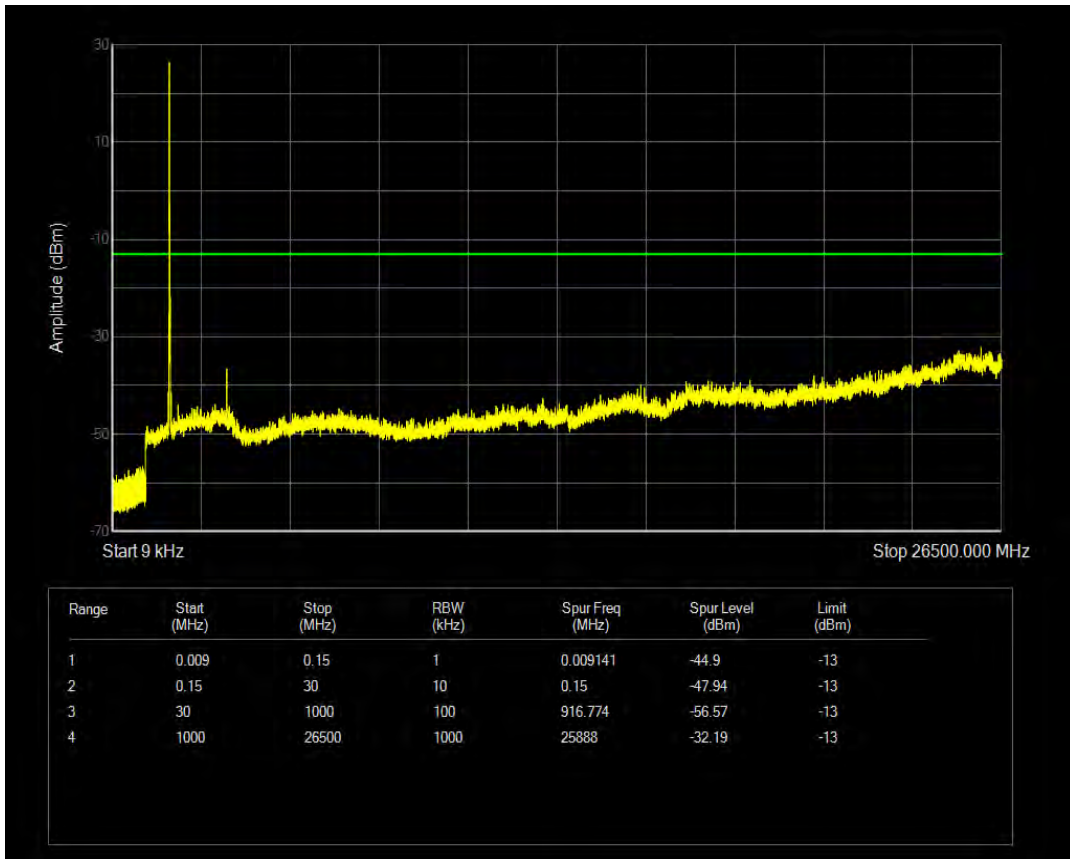

Band4 16QAM BW=10MHz Channel=20350 RB Size=1 Position=#0

Band4 16QAM BW=10MHz Channel=20350 RB Size=50 Position=#0

Band4 QPSK BW=15MHz Channel=20025 RB Size=1 Position=#0

Band4 QPSK BW=15MHz Channel=20025 RB Size=75 Position=#0

Band4 16QAM BW=15MHz Channel=20025 RB Size=1 Position=#0

Band4 16QAM BW=15MHz Channel=20025 RB Size=75 Position=#0

Band4 QPSK BW=15MHz Channel=20175 RB Size=1 Position=#0

Band4 QPSK BW=15MHz Channel=20175 RB Size=75 Position=#0