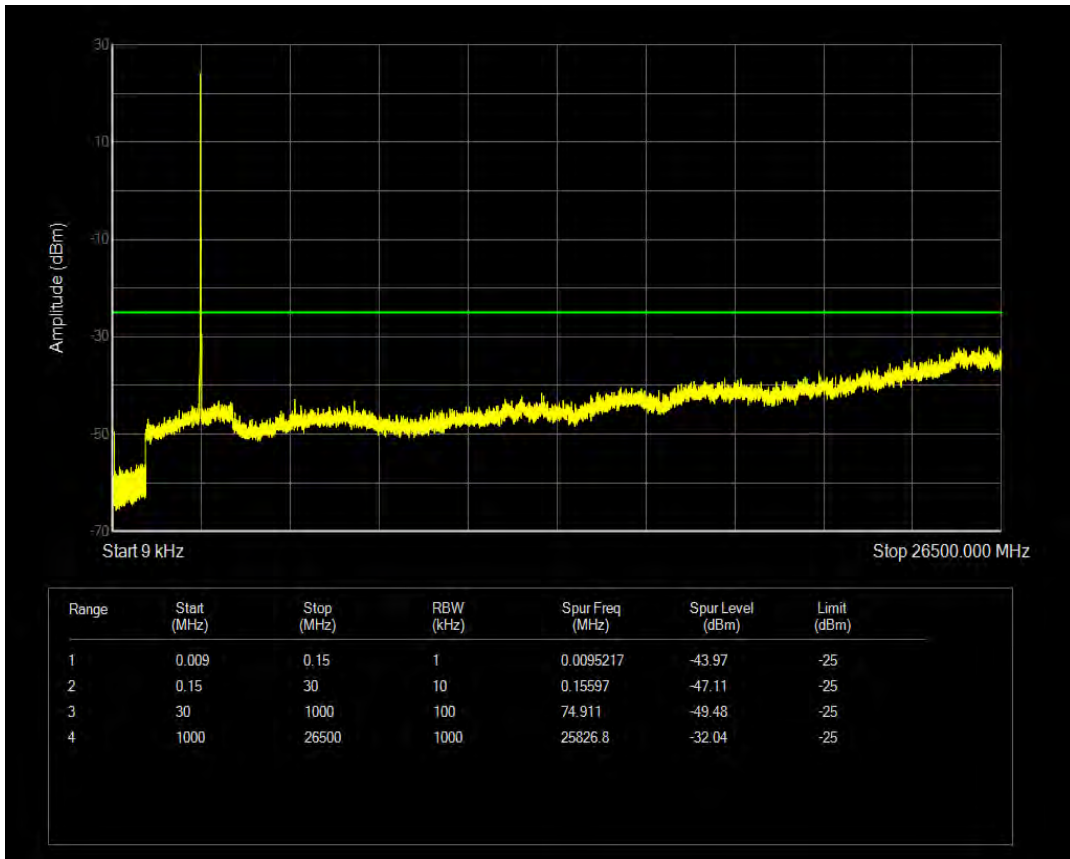

Band41(2535-2655) QPSK BW=20MHz Channel=41140 RB Size=100 Position=#0

Band41(2535-2655) QPSK BW=20MHz Channel=41140 RB Size=1 Position=#0