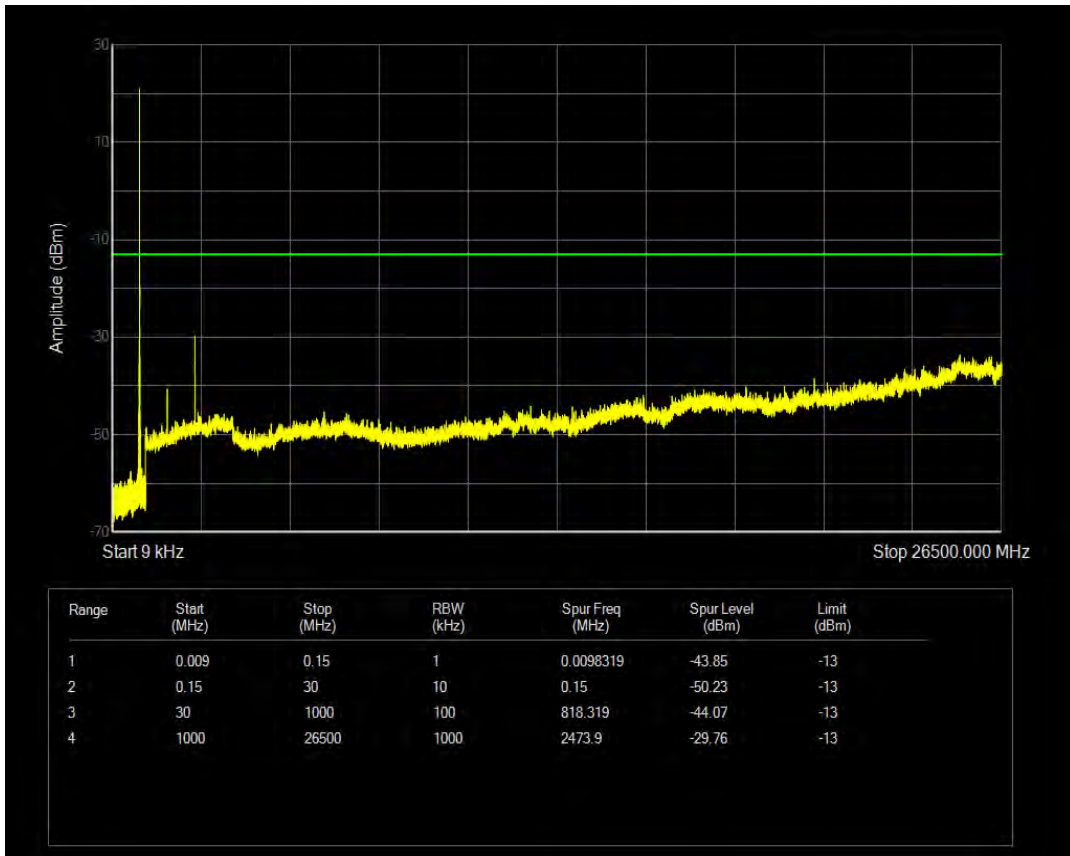

Band5 16QAM BW=1.4MHz Channel=20407 RB Size=1 Position=#0

Band5 QPSK BW=1.4MHz Channel=20407 RB Size=6 Position=#0