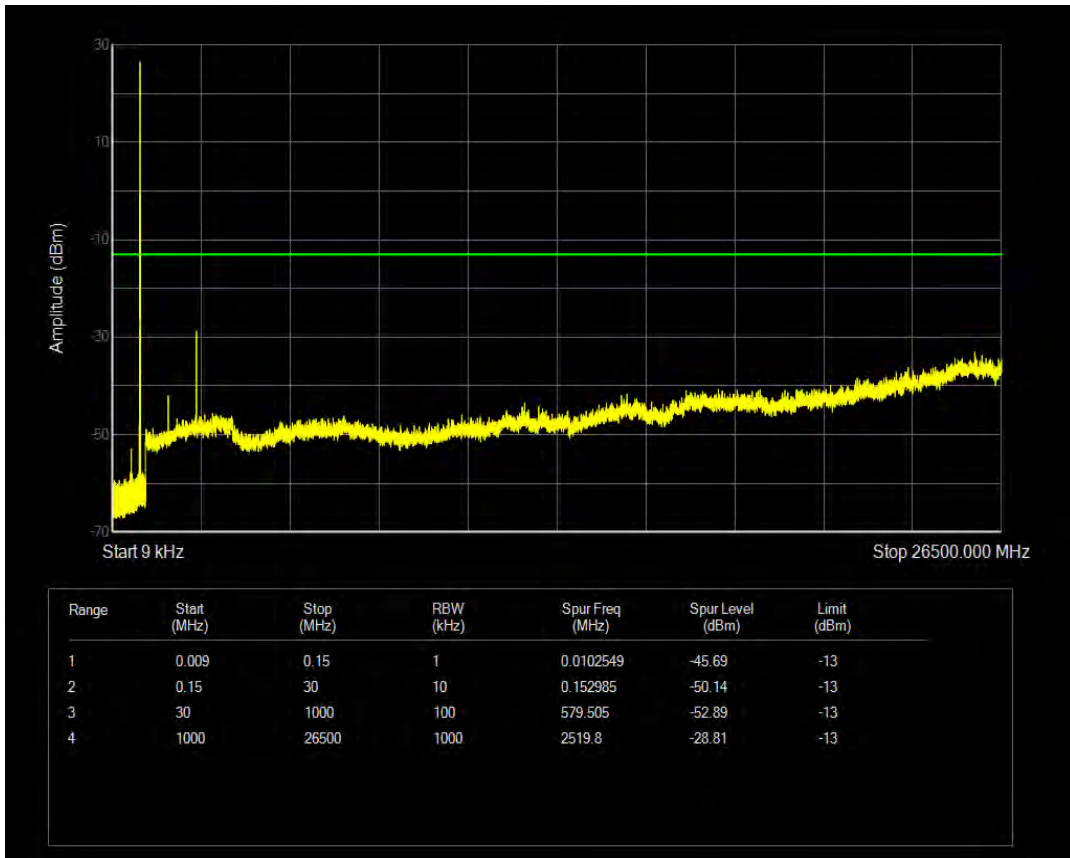

Band5 16QAM BW=10MHz Channel=20450 RB Size=50 Position=#0

Band5 QPSK BW=10MHz Channel=20525 RB Size=1 Position=#0

Band5 QPSK BW=10MHz Channel=20525 RB Size=50 Position=#0

Band5 16QAM BW=10MHz Channel=20525 RB Size=1 Position=#0

Band5 16QAM BW=10MHz Channel=20525 RB Size=50 Position=#0

Band5 QPSK BW=10MHz Channel=20600 RB Size=1 Position=#0

Band5 QPSK BW=10MHz Channel=20600 RB Size=50 Position=#0

Band5 16QAM BW=10MHz Channel=20600 RB Size=50 Position=#0

Band5 16QAM BW=10MHz Channel=20600 RB Size=1 Position=#0

Band66 QPSK BW=1.4MHz Channel=131979 RB Size=1 Position=#0

Band66 QPSK BW=1.4MHz Channel=131979 RB Size=6 Position=#0

Band66 16QAM BW=1.4MHz Channel=131979 RB Size=1 Position=#0