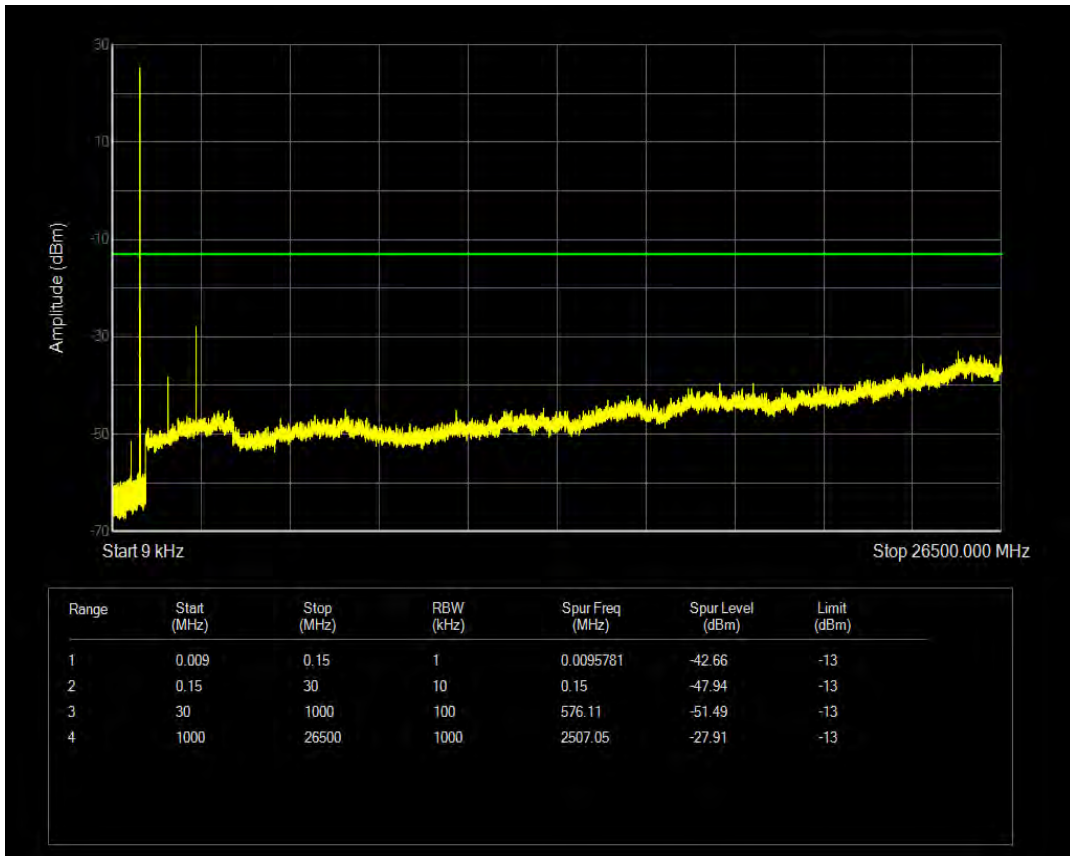

Band5 QPSK BW=1.4MHz Channel=20525 RB Size=6 Position=#0

Band5 QPSK BW=1.4MHz Channel=20525 RB Size=1 Position=#0