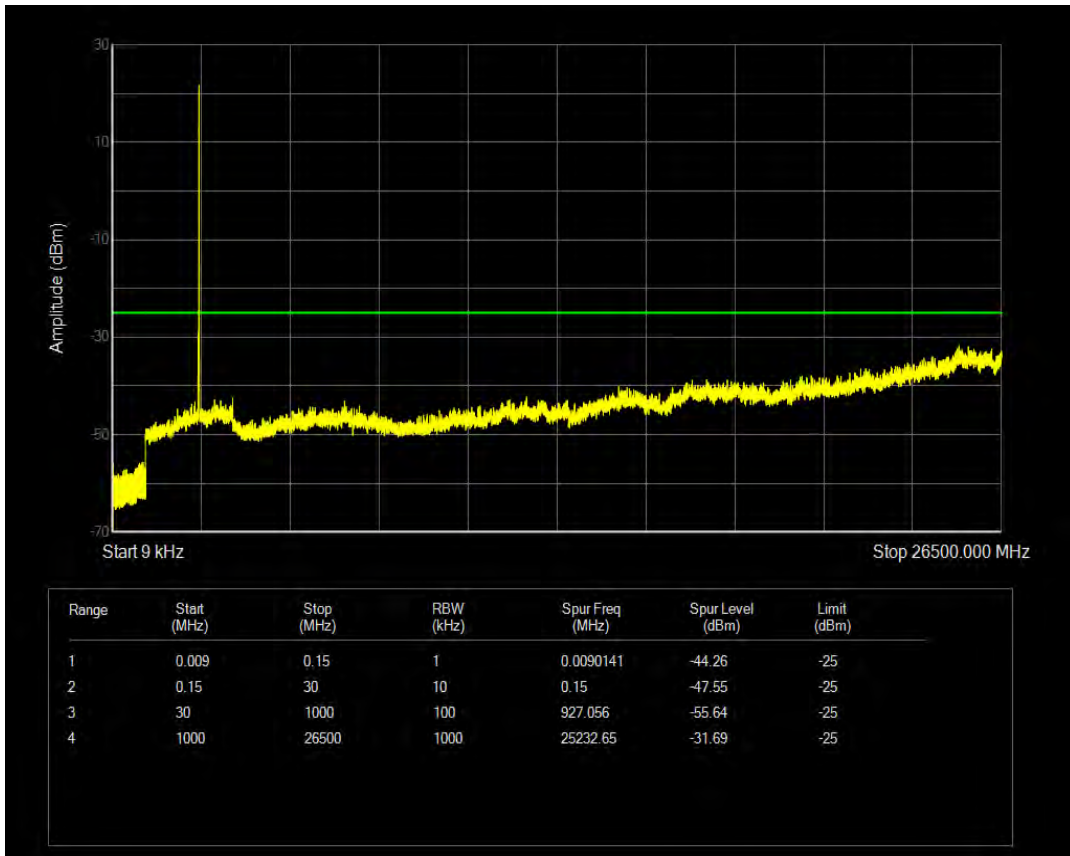

Band41(2535-2655) QPSK BW=5MHz Channel=40640 RB Size=25 Position=#0

Band41(2535-2655) 16QAM BW=5MHz Channel=40640 RB Size=1 Position=#0

Band41(2535-2655) 16QAM BW=5MHz Channel=40640 RB Size=25 Position=#0