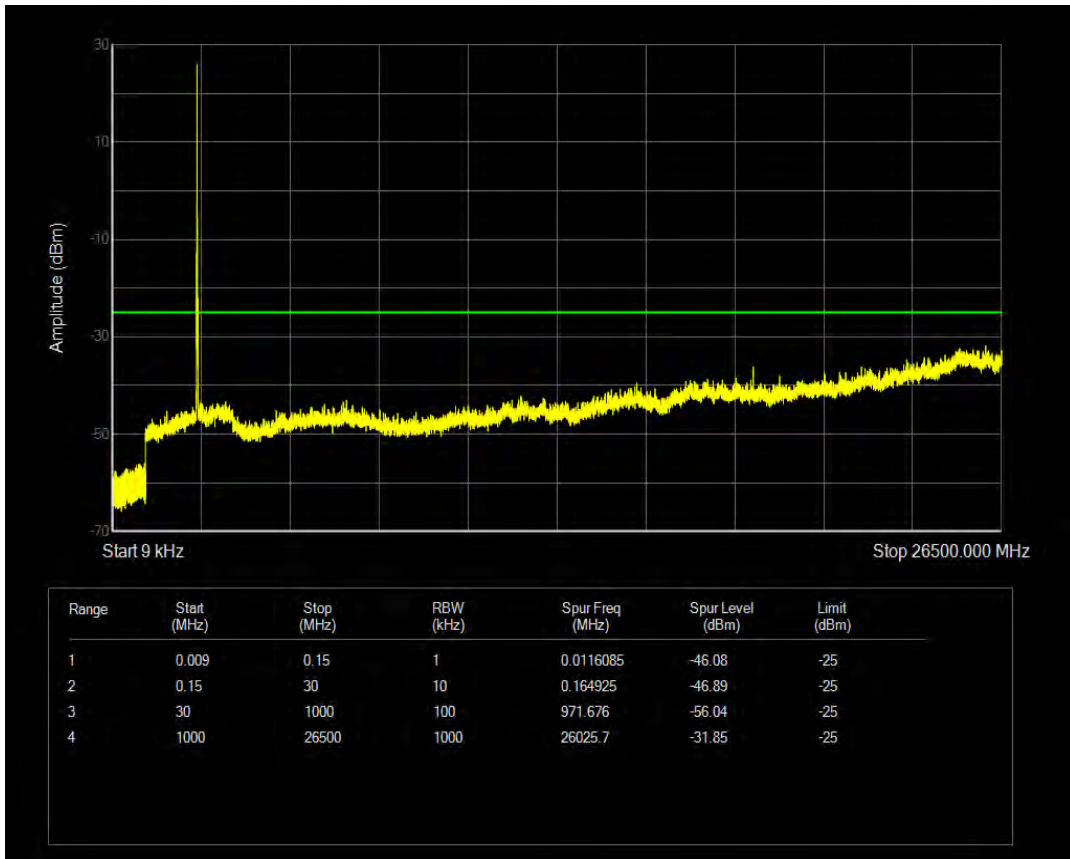

Band41(2535-2655) QPSK BW=15MHz Channel=40115 RB Size=75 Position=#0

Band41(2535-2655) QPSK BW=15MHz Channel=40115 RB Size=1 Position=#0