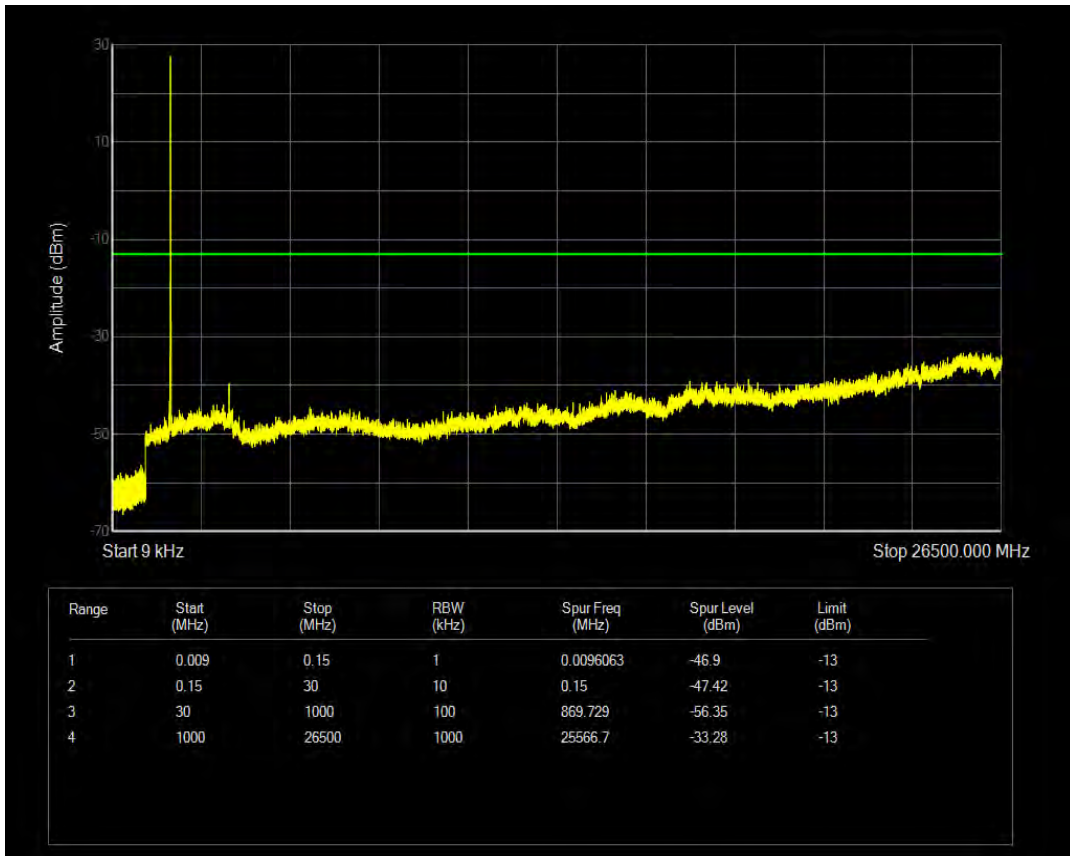

Band4 16QAM BW=10MHz Channel=20000 RB Size=50 Position=#0

Band4 16QAM BW=10MHz Channel=20000 RB Size=1 Position=#0

Band4 QPSK BW=10MHz Channel=20175 RB Size=1 Position=#0

Band4 QPSK BW=10MHz Channel=20175 RB Size=50 Position=#0

Band4 16QAM BW=10MHz Channel=20175 RB Size=1 Position=#0

Band4 16QAM BW=10MHz Channel=20175 RB Size=50 Position=#0

Band4 QPSK BW=10MHz Channel=20350 RB Size=1 Position=#0

Band4 QPSK BW=10MHz Channel=20350 RB Size=50 Position=#0

Band4 16QAM BW=10MHz Channel=20350 RB Size=1 Position=#0

Band4 16QAM BW=10MHz Channel=20350 RB Size=50 Position=#0

Band4 QPSK BW=15MHz Channel=20025 RB Size=1 Position=#0

Band4 QPSK BW=15MHz Channel=20025 RB Size=75 Position=#0