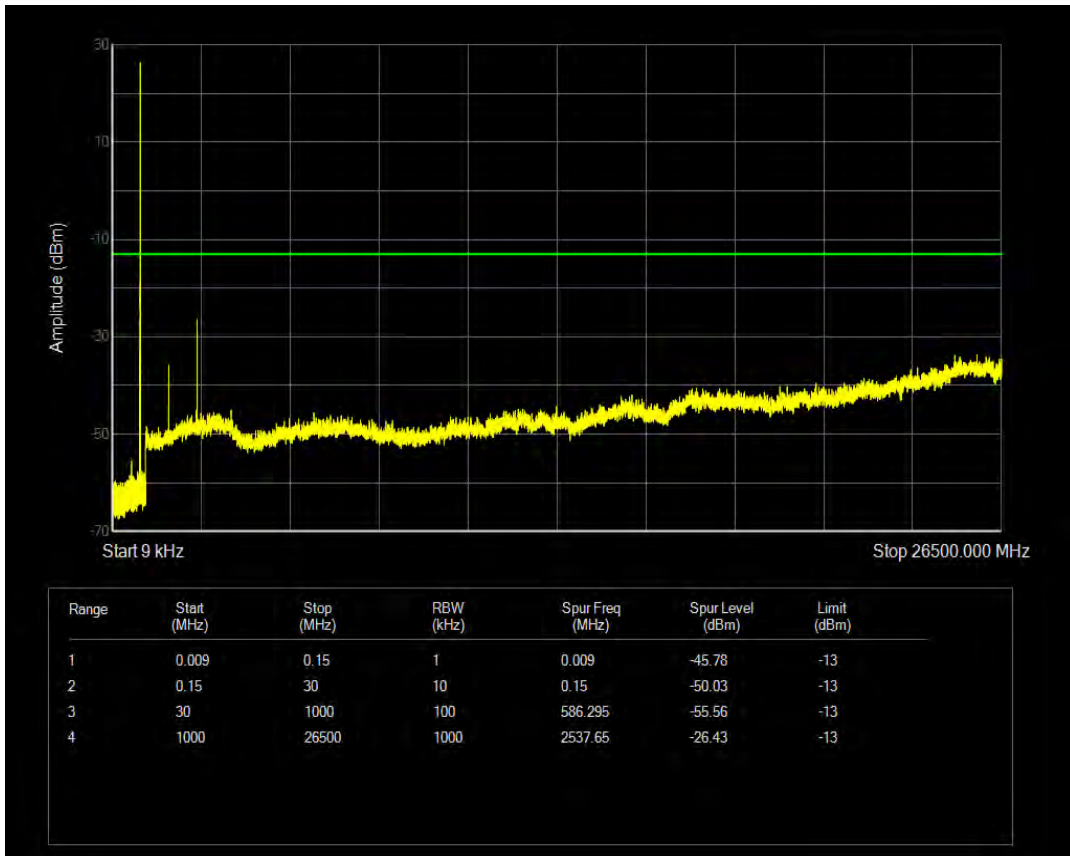

Band5 16QAM BW=3MHz Channel=20525 RB Size=15 Position=#0

Band5 QPSK BW=3MHz Channel=20635 RB Size=1 Position=#0

Band5 QPSK BW=3MHz Channel=20635 RB Size=15 Position=#0

Band5 16QAM BW=3MHz Channel=20635 RB Size=1 Position=#0

Band5 16QAM BW=3MHz Channel=20635 RB Size=15 Position=#0

Band5 QPSK BW=5MHz Channel=20425 RB Size=1 Position=#0

Band5 QPSK BW=5MHz Channel=20425 RB Size=25 Position=#0

Band5 16QAM BW=5MHz Channel=20425 RB Size=1 Position=#0