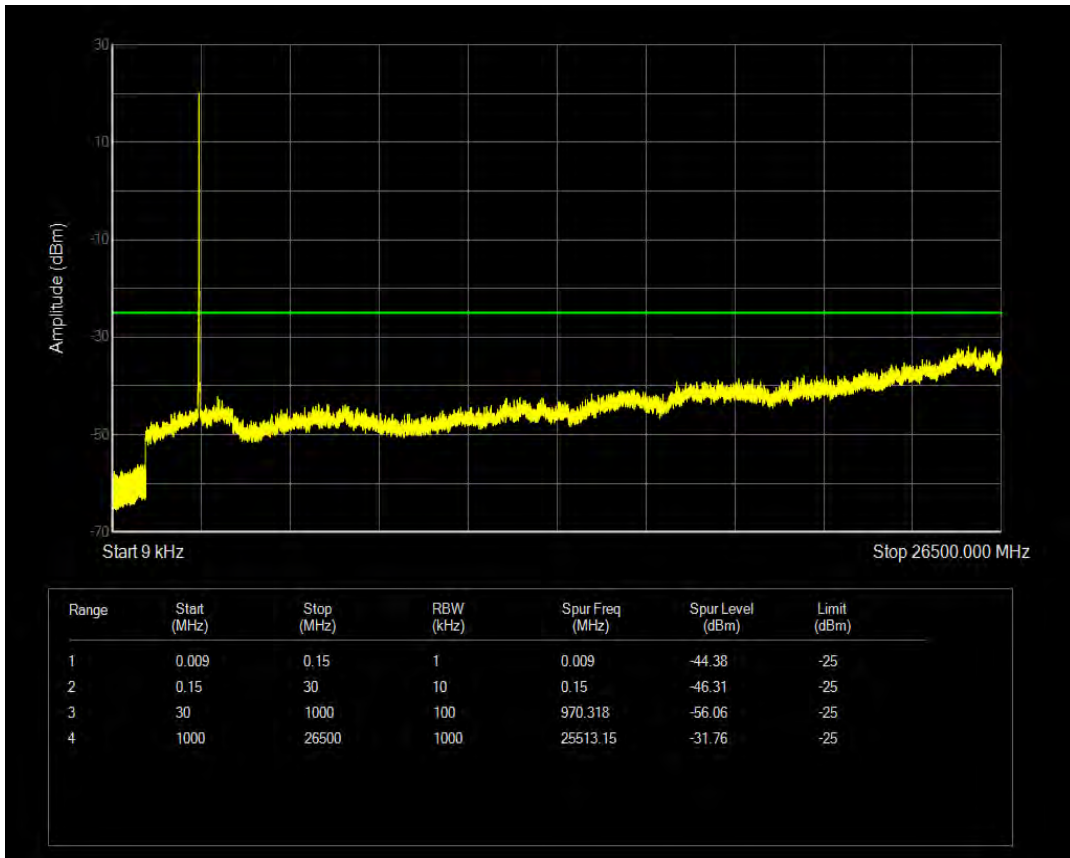

Band41(2535-2655) QPSK BW=10MHz Channel=41190 RB Size=1 Position=#0

Band41(2535-2655) 16QAM BW=10MHz Channel=40640 RB Size=50 Position=#0