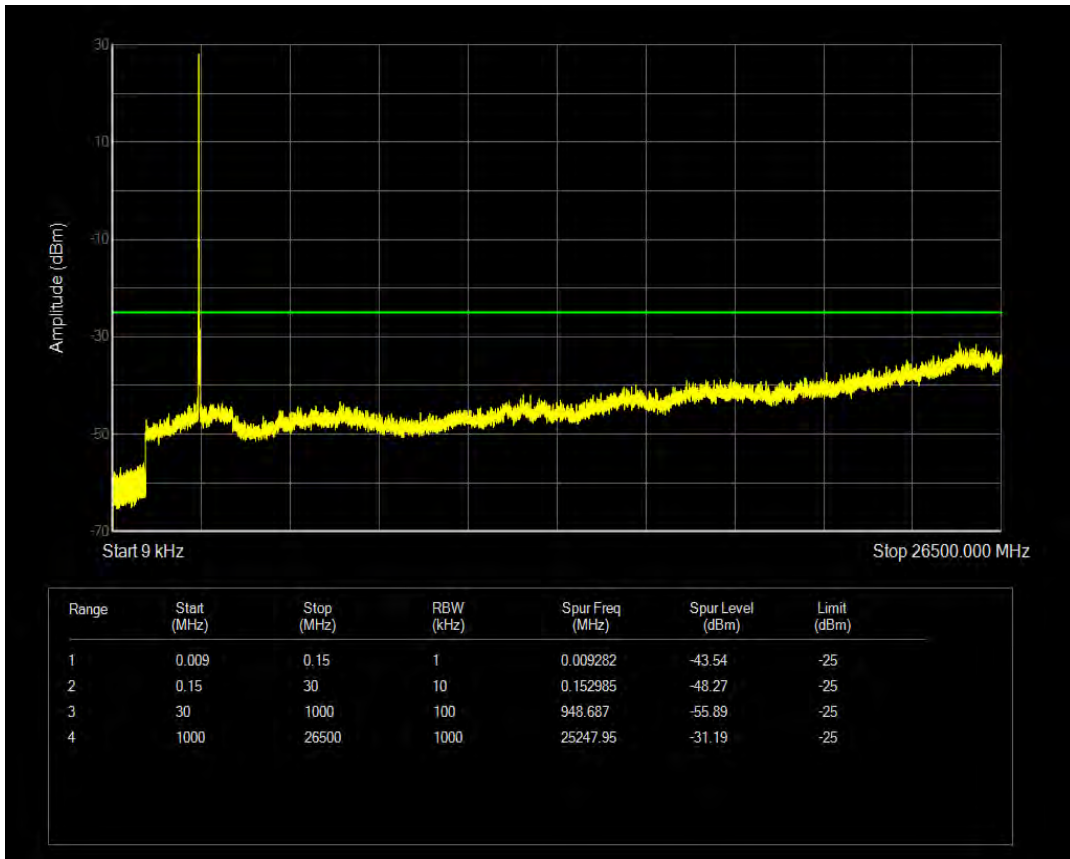

Band41(2535-2655) QPSK BW=20MHz Channel=40640 RB Size=100 Position=#0

Band41(2535-2655) QPSK BW=20MHz Channel=40640 RB Size=1 Position=#0