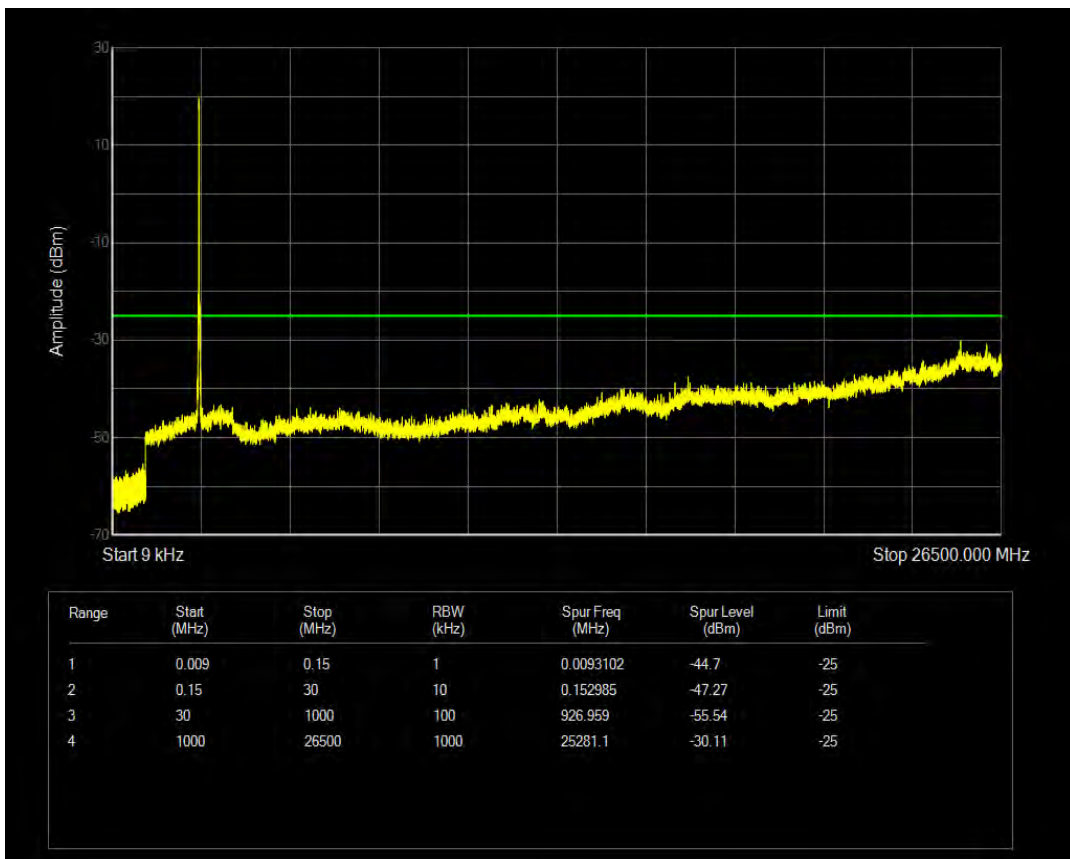

Band41(2535-2655) 16QAM BW=15MHz Channel=40640 RB Size=1 Position=#0

Band41(2535-2655) QPSK BW=15MHz Channel=40640 RB Size=75 Position=#0