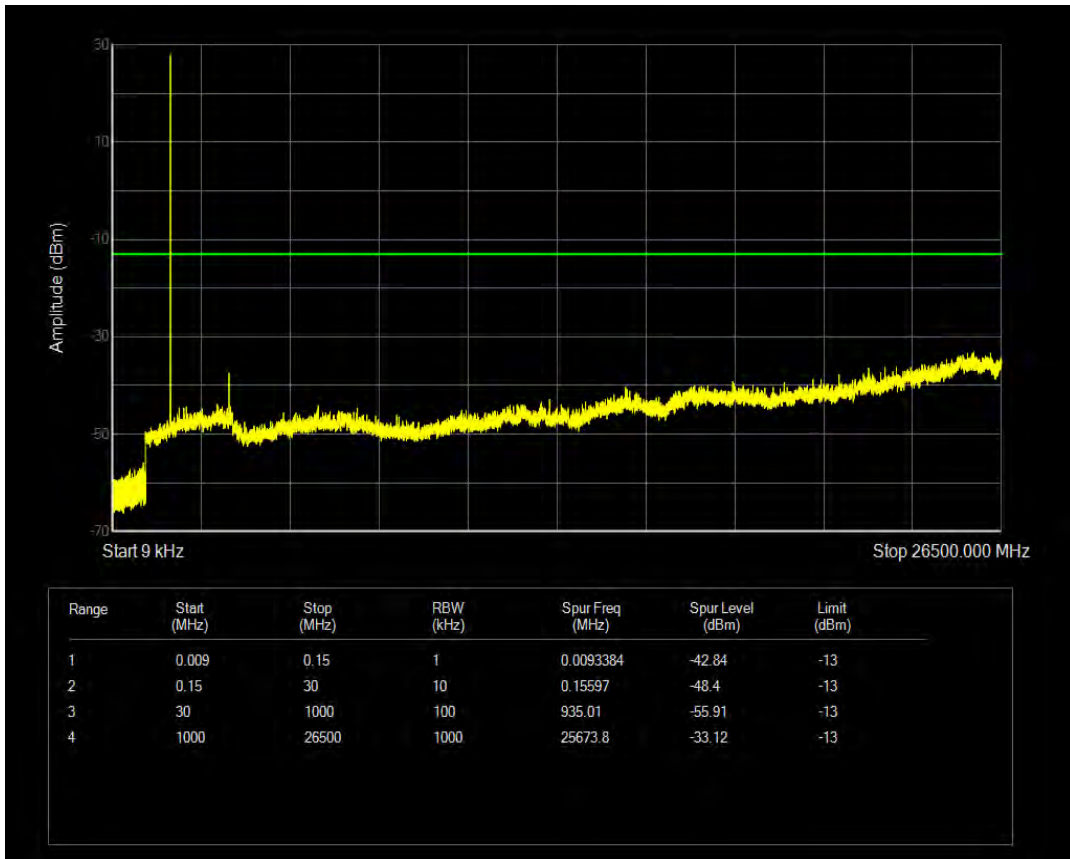

Band66 QPSK BW=1.4MHz Channel=132322 RB Size=6 Position=#0

Band66 QPSK BW=1.4MHz Channel=132322 RB Size=1 Position=#0