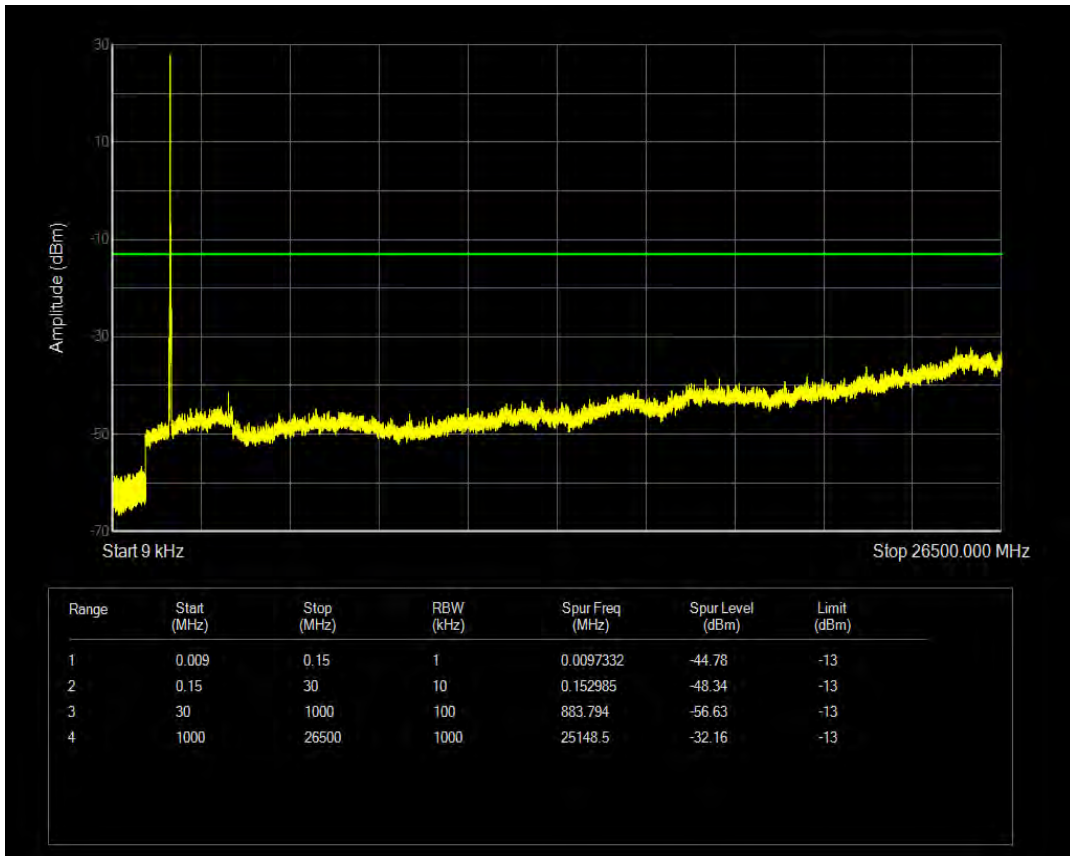

Band4 16QAM BW=20MHz Channel=20050 RB Size=1 Position=#0

Band4 16QAM BW=20MHz Channel=20050 RB Size=100 Position=#0

Band4 QPSK BW=20MHz Channel=20175 RB Size=1 Position=#0

Band4 QPSK BW=20MHz Channel=20175 RB Size=100 Position=#0

Band4 16QAM BW=20MHz Channel=20175 RB Size=100 Position=#0

Band4 16QAM BW=20MHz Channel=20175 RB Size=1 Position=#0

Band4 QPSK BW=20MHz Channel=20300 RB Size=1 Position=#0

Band4 QPSK BW=20MHz Channel=20300 RB Size=100 Position=#0