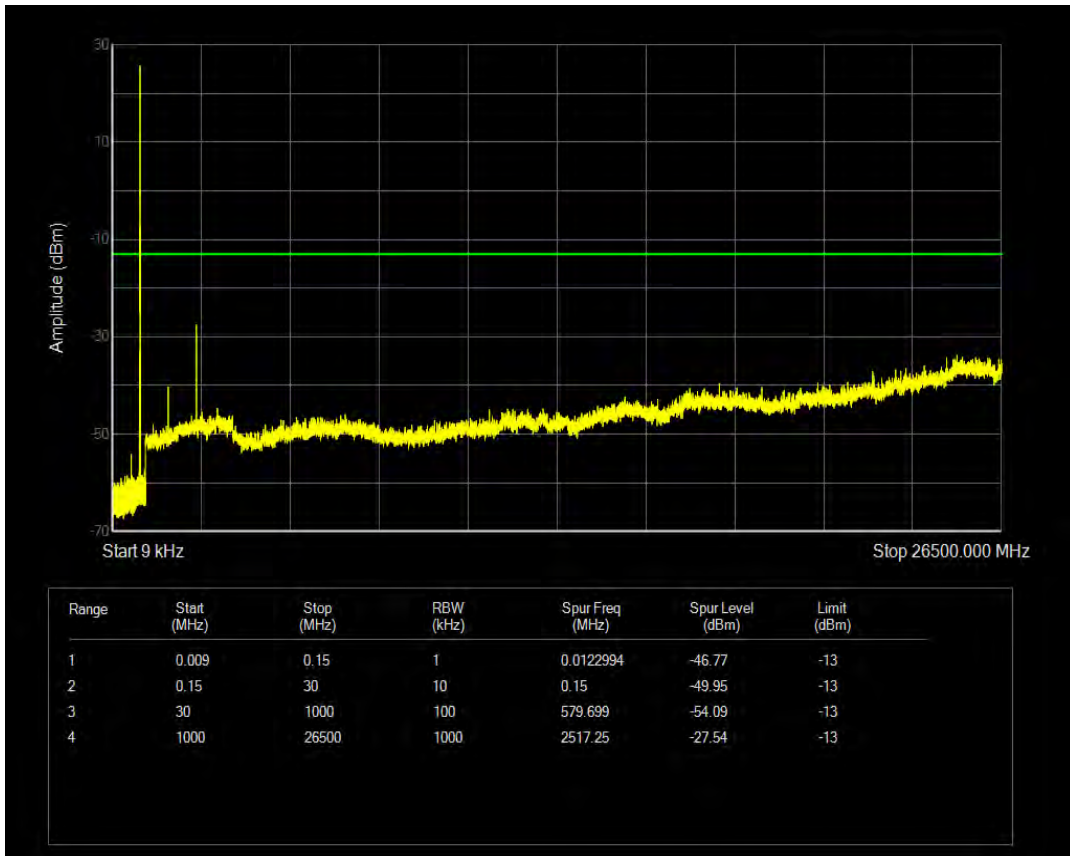

Band5 16QAM BW=5MHz Channel=20625 RB Size=25 Position=#0

Band5 QPSK BW=10MHz Channel=20450 RB Size=1 Position=#0

Band5 QPSK BW=10MHz Channel=20450 RB Size=50 Position=#0

Band5 16QAM BW=10MHz Channel=20450 RB Size=1 Position=#0

Band5 16QAM BW=10MHz Channel=20450 RB Size=50 Position=#0

Band5 QPSK BW=10MHz Channel=20525 RB Size=1 Position=#0

Band5 QPSK BW=10MHz Channel=20525 RB Size=50 Position=#0

Band5 16QAM BW=10MHz Channel=20525 RB Size=1 Position=#0

Band5 16QAM BW=10MHz Channel=20525 RB Size=50 Position=#0

Band5 QPSK BW=10MHz Channel=20600 RB Size=1 Position=#0

Band5 QPSK BW=10MHz Channel=20600 RB Size=50 Position=#0

Band5 16QAM BW=10MHz Channel=20600 RB Size=50 Position=#0