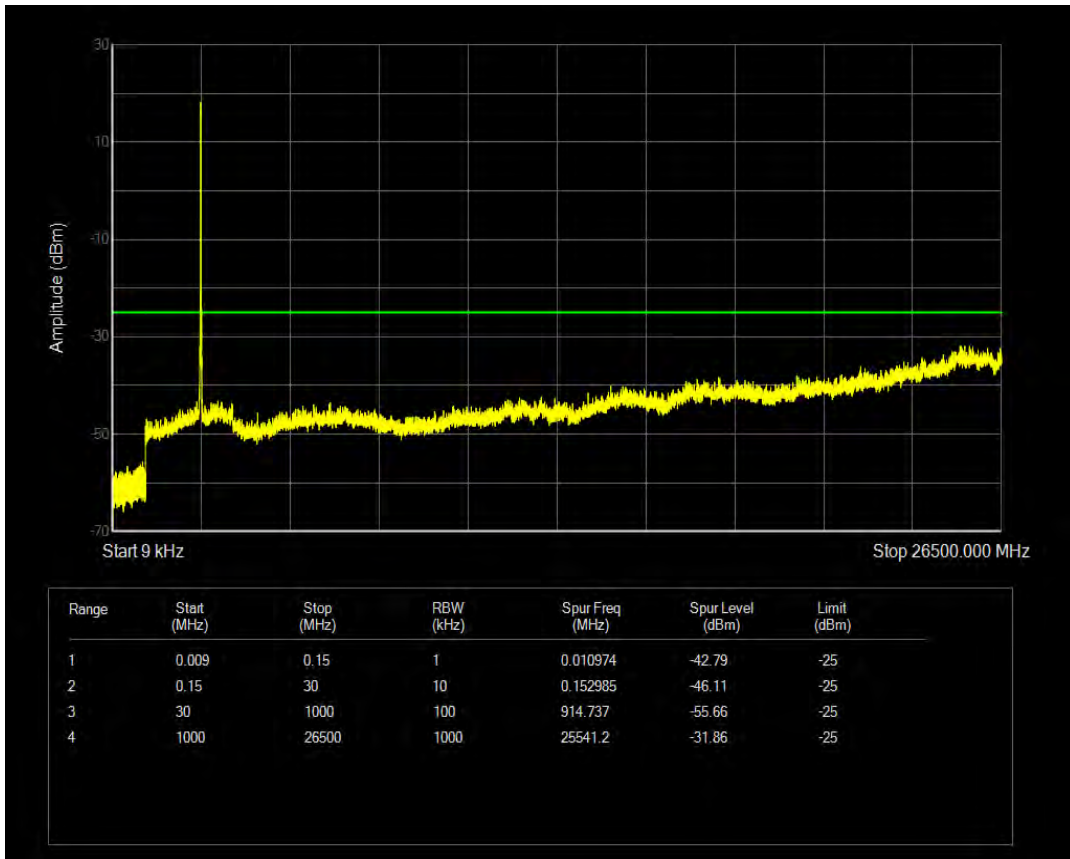

Band41(2535-2655) QPSK BW=20MHz Channel=40140 RB Size=100 Position=#0

Band41(2535-2655) 16QAM BW=15MHz Channel=41165 RB Size=75 Position=#0