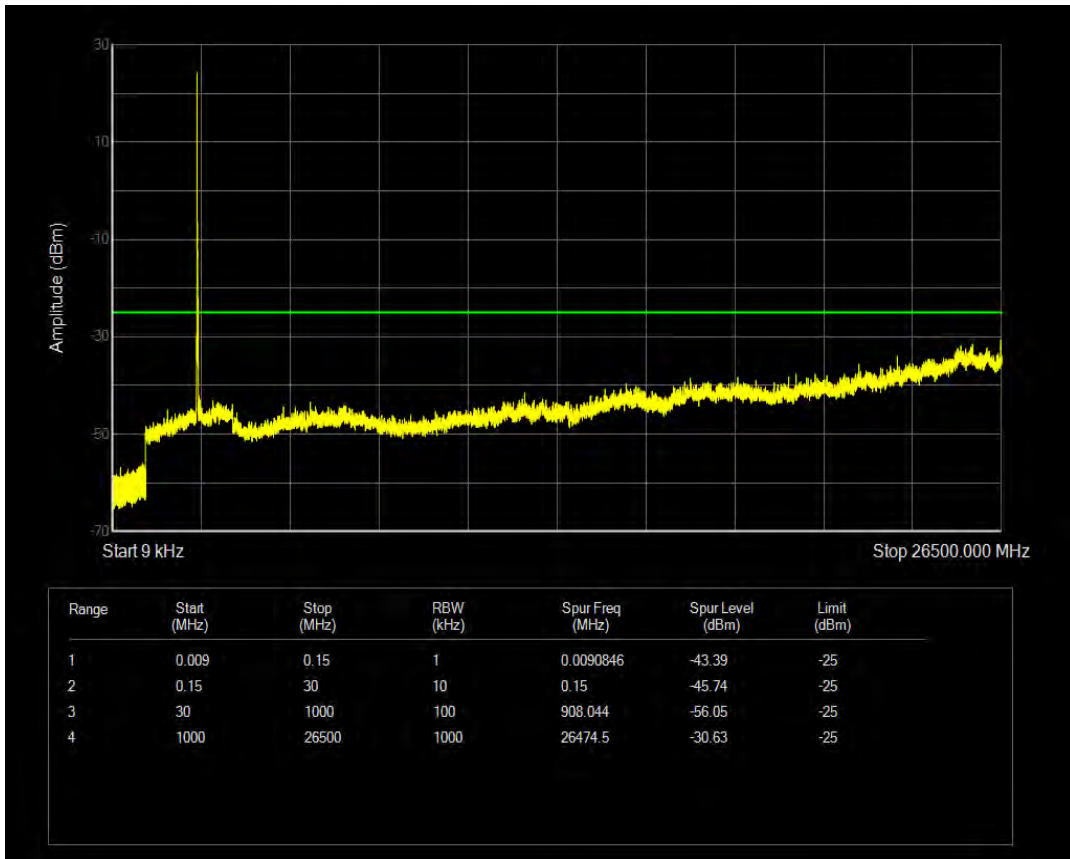

Band41(2535-2655) 16QAM BW=20MHz Channel=40140 RB Size=100 Position=#0

Band41(2535-2655) 16QAM BW=20MHz Channel=40140 RB Size=1 Position=#0