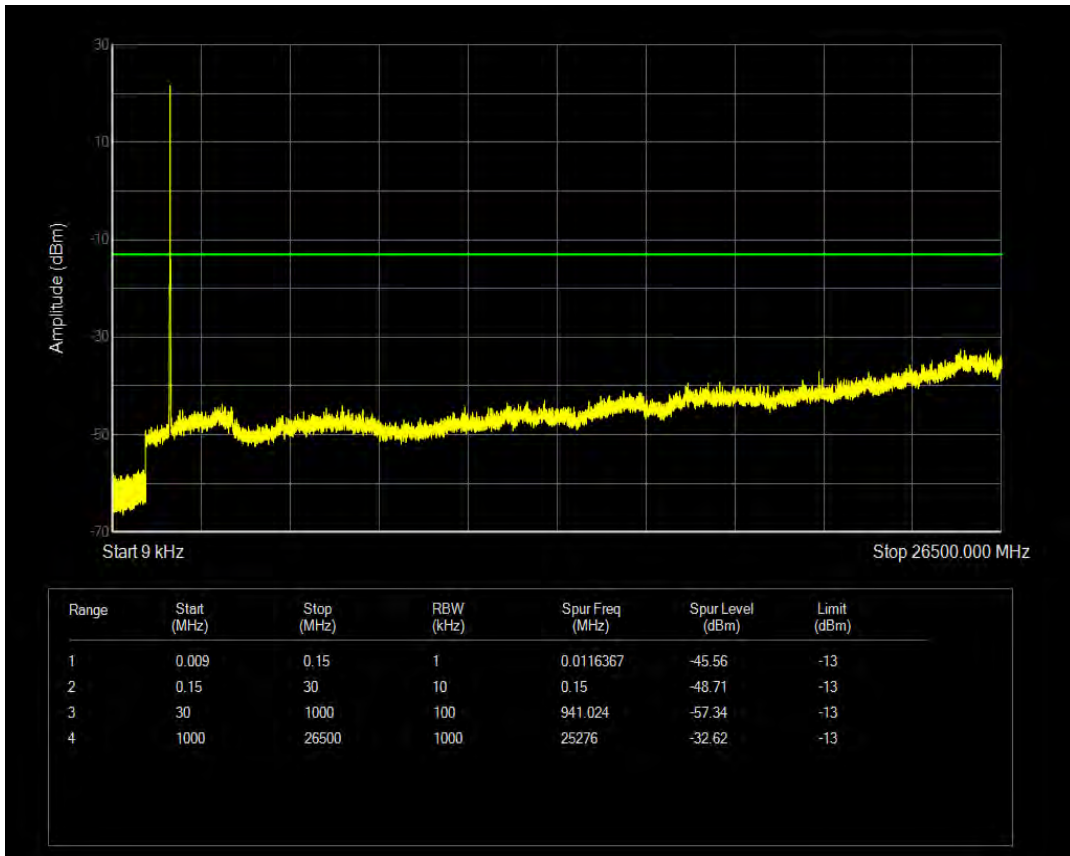

Band4 16QAM BW=10MHz Channel=20000 RB Size=50 Position=#0

Band4 16QAM BW=10MHz Channel=20000 RB Size=1 Position=#0

Band4 QPSK BW=10MHz Channel=20175 RB Size=1 Position=#0

Band4 QPSK BW=10MHz Channel=20175 RB Size=50 Position=#0

Band4 16QAM BW=10MHz Channel=20175 RB Size=1 Position=#0

Band4 16QAM BW=10MHz Channel=20175 RB Size=50 Position=#0

Band4 QPSK BW=10MHz Channel=20350 RB Size=1 Position=#0

Band4 QPSK BW=10MHz Channel=20350 RB Size=50 Position=#0