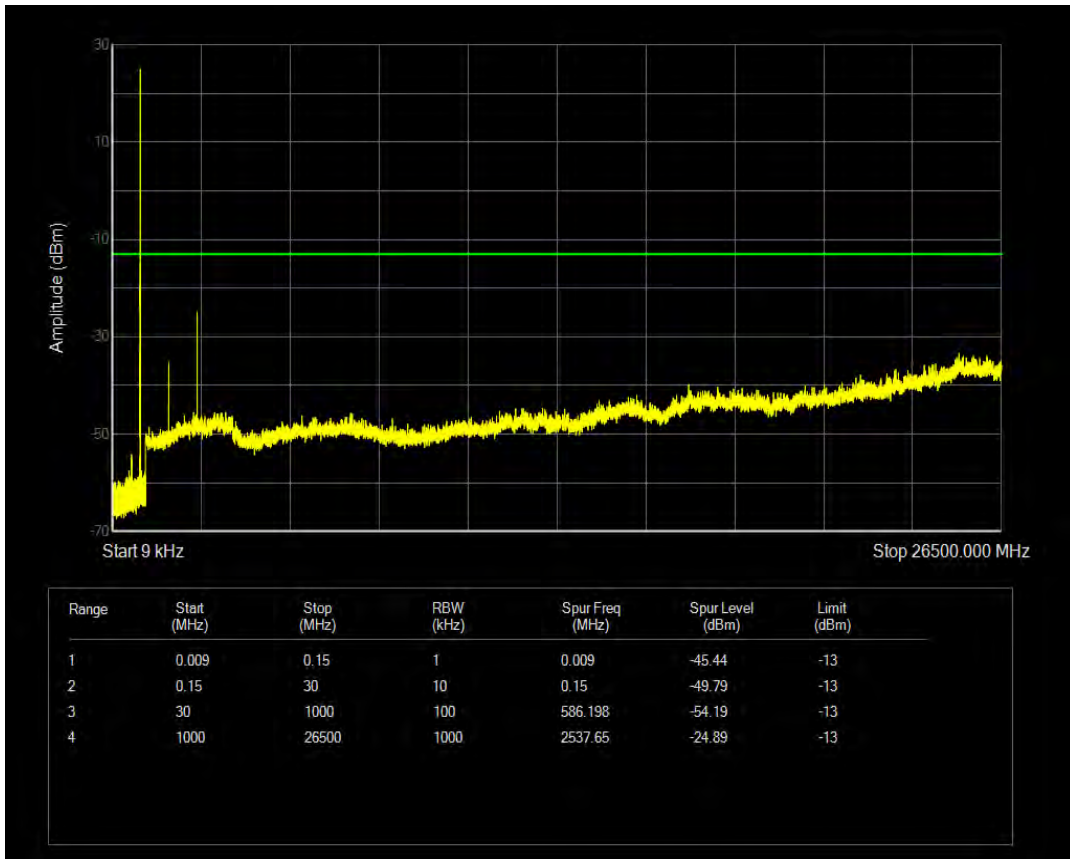

Band5 QPSK BW=3MHz Channel=20635 RB Size=15 Position=#0

Band5 QPSK BW=3MHz Channel=20635 RB Size=1 Position=#0