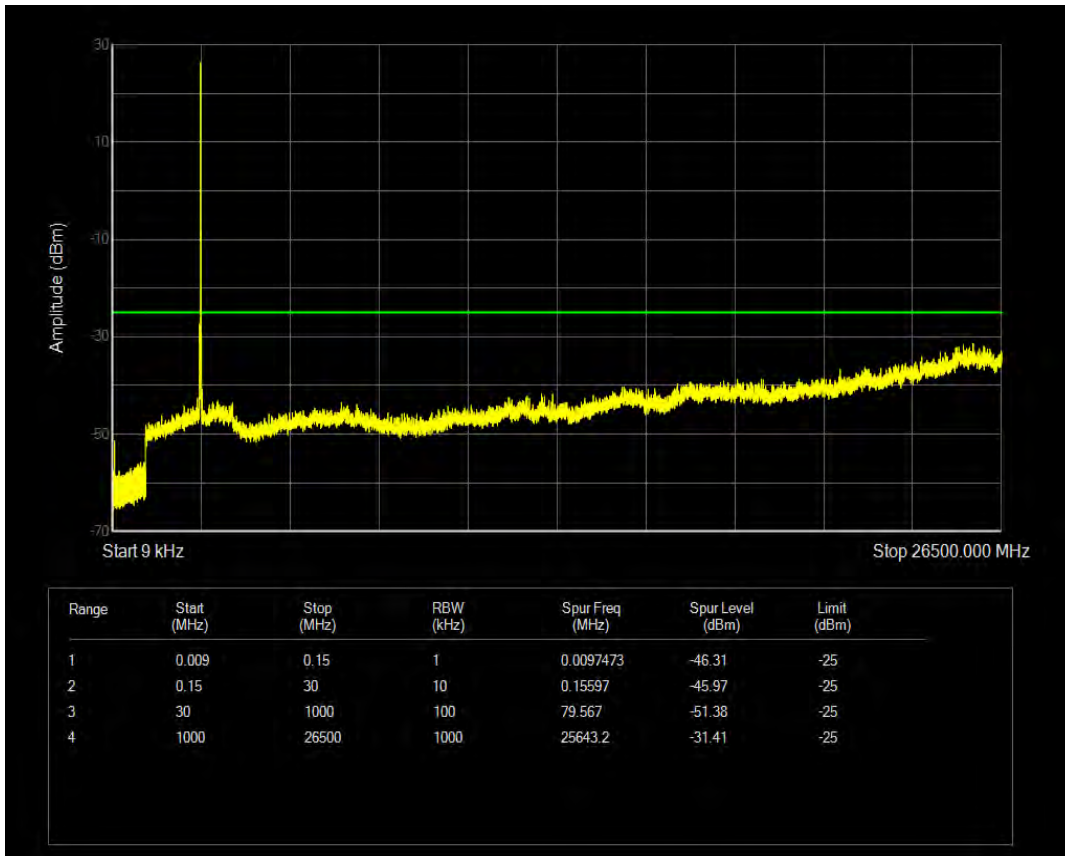

Band41(2535-2655) QPSK BW=20MHz Channel=40140 RB Size=1 Position=#0

Band41(2535-2655) 16QAM BW=15MHz Channel=41165 RB Size=1 Position=#0