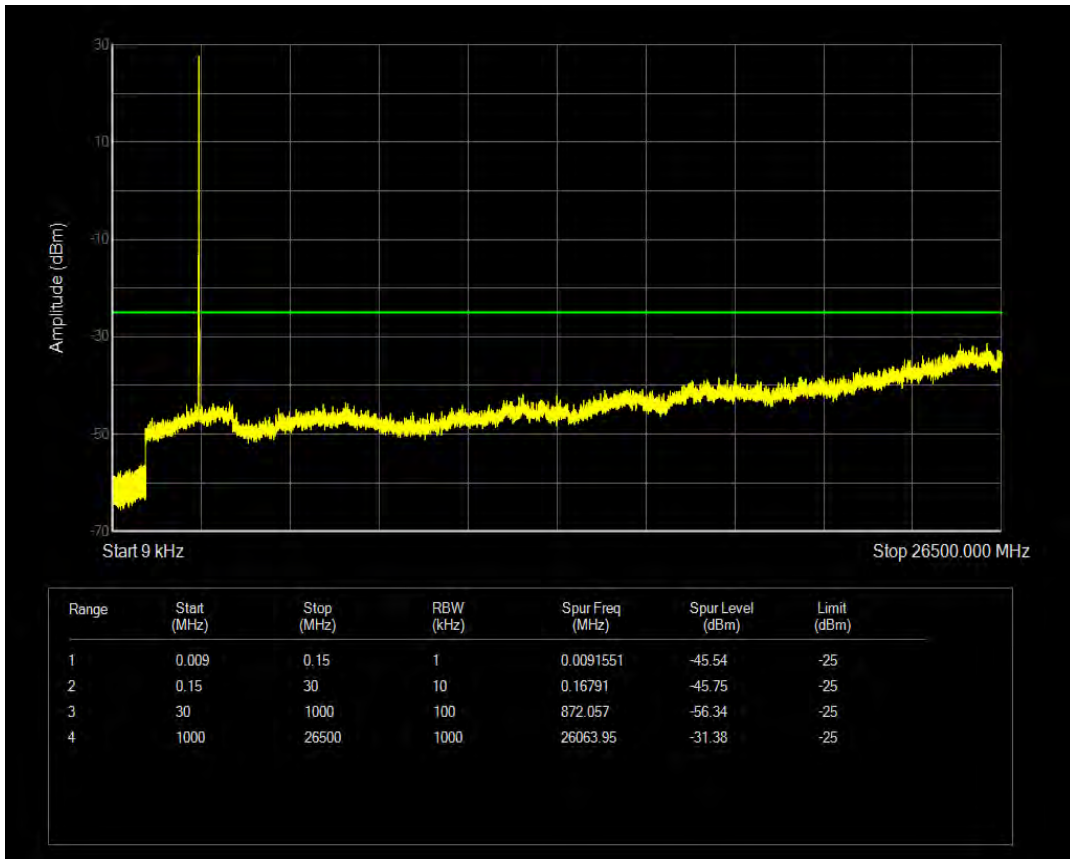

Band41(2535-2655) QPSK BW=10MHz Channel=40640 RB Size=50 Position=#0

Band41(2535-2655) QPSK BW=10MHz Channel=40640 RB Size=1 Position=#0