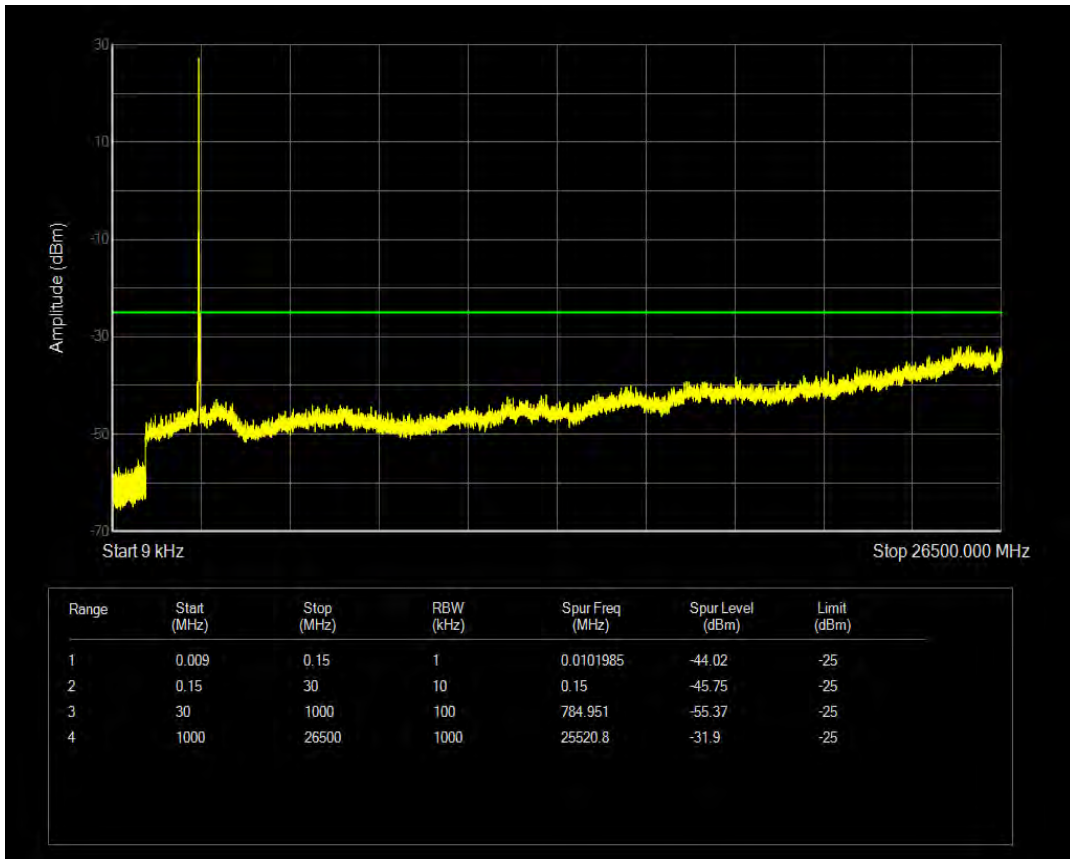

Band41(2535-2655) 16QAM BW=20MHz Channel=40640 RB Size=100 Position=#0

Band41(2535-2655) 16QAM BW=20MHz Channel=40640 RB Size=1 Position=#0