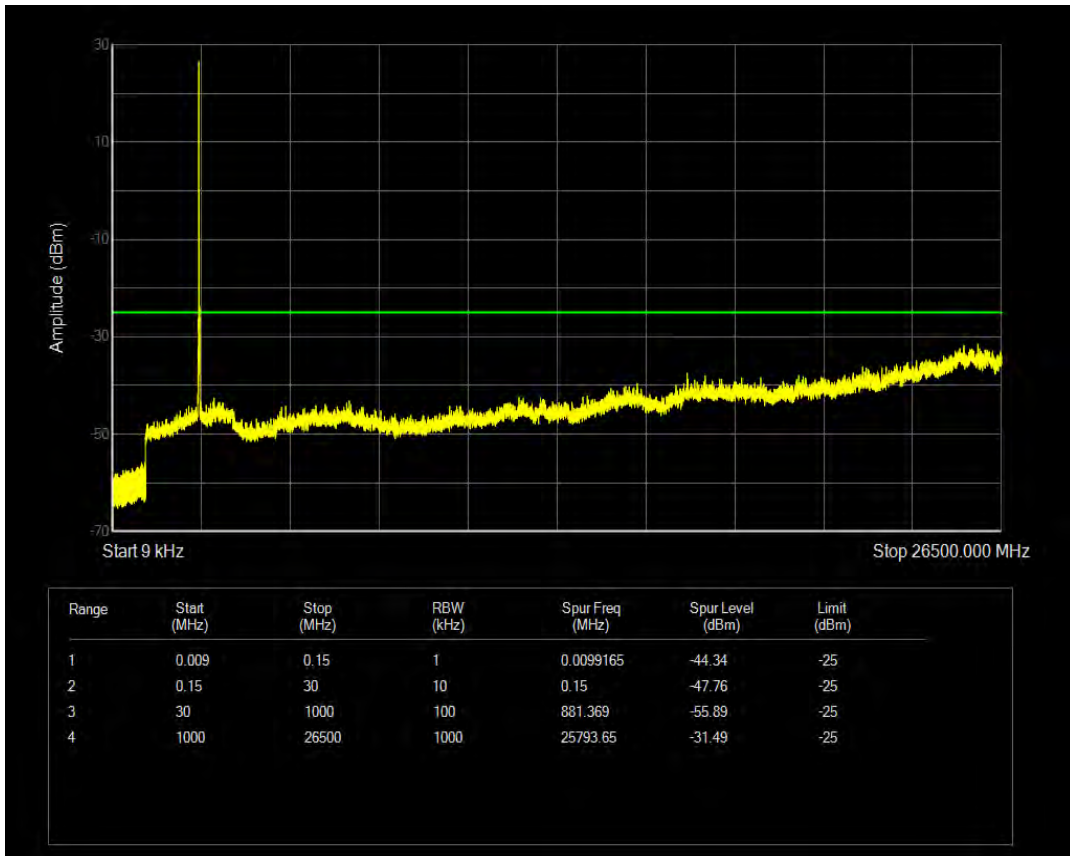

Band41(2535-2655) QPSK BW=15MHz Channel=40640 RB Size=75 Position=#0

Band41(2535-2655) QPSK BW=15MHz Channel=40640 RB Size=1 Position=#0