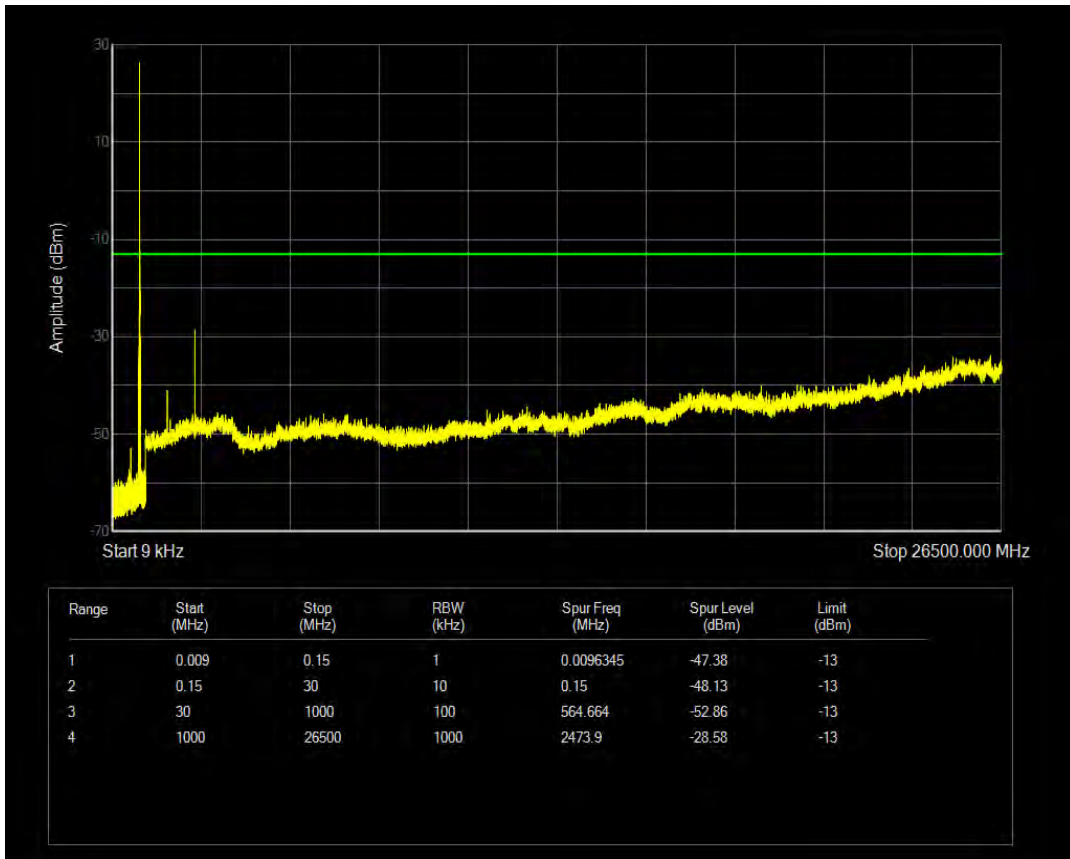

Band5 16QAM BW=5MHz Channel=20625 RB Size=25 Position=#0

Band5 QPSK BW=10MHz Channel=20450 RB Size=1 Position=#0

Band5 QPSK BW=10MHz Channel=20450 RB Size=50 Position=#0

Band5 16QAM BW=10MHz Channel=20450 RB Size=1 Position=#0

Band5 16QAM BW=10MHz Channel=20450 RB Size=50 Position=#0

Band5 QPSK BW=10MHz Channel=20525 RB Size=1 Position=#0

Band5 QPSK BW=10MHz Channel=20525 RB Size=50 Position=#0

Band5 16QAM BW=10MHz Channel=20525 RB Size=1 Position=#0