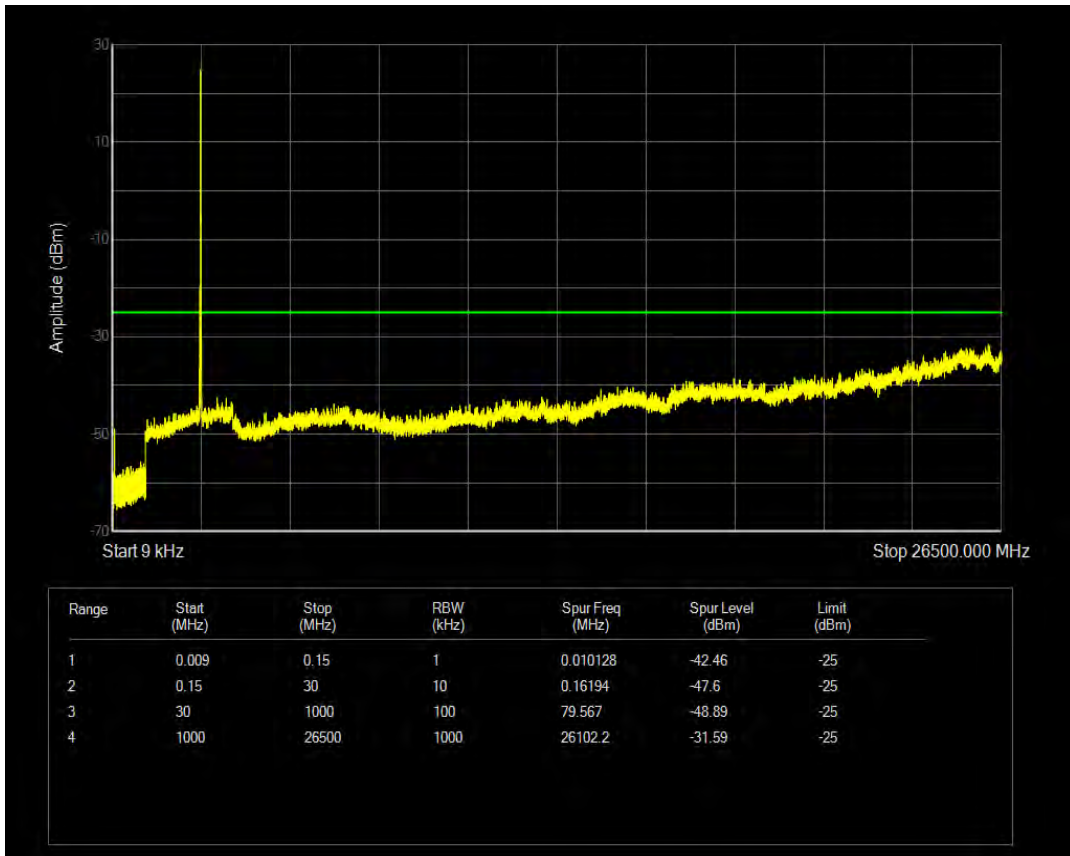

Band41(2535-2655) QPSK BW=15MHz Channel=41165 RB Size=75 Position=#0

Band41(2535-2655) QPSK BW=15MHz Channel=41165 RB Size=1 Position=#0