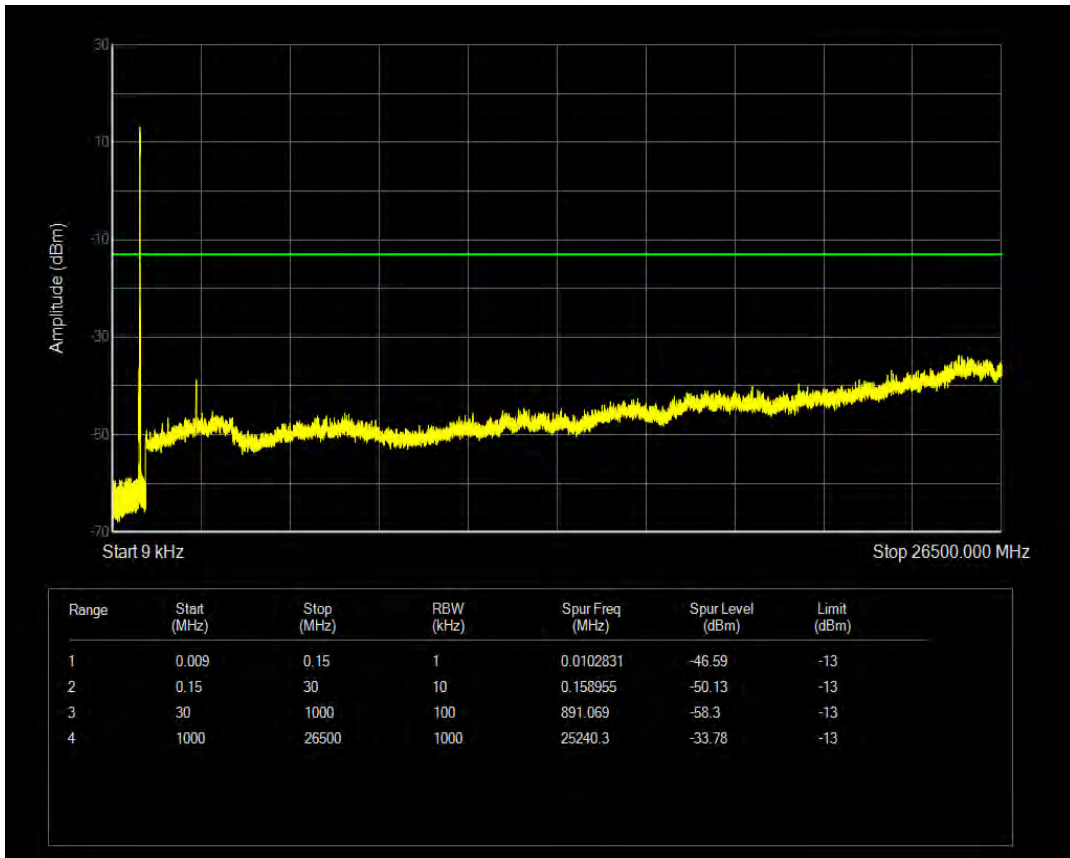

Band5 16QAM BW=10MHz Channel=20450 RB Size=50 Position=#0

Band5 QPSK BW=10MHz Channel=20525 RB Size=1 Position=#0

Band5 QPSK BW=10MHz Channel=20525 RB Size=50 Position=#0

Band5 16QAM BW=10MHz Channel=20525 RB Size=1 Position=#0

Band5 16QAM BW=10MHz Channel=20525 RB Size=50 Position=#0

Band5 QPSK BW=10MHz Channel=20600 RB Size=1 Position=#0

Band5 QPSK BW=10MHz Channel=20600 RB Size=50 Position=#0

Band5 16QAM BW=10MHz Channel=20600 RB Size=50 Position=#0