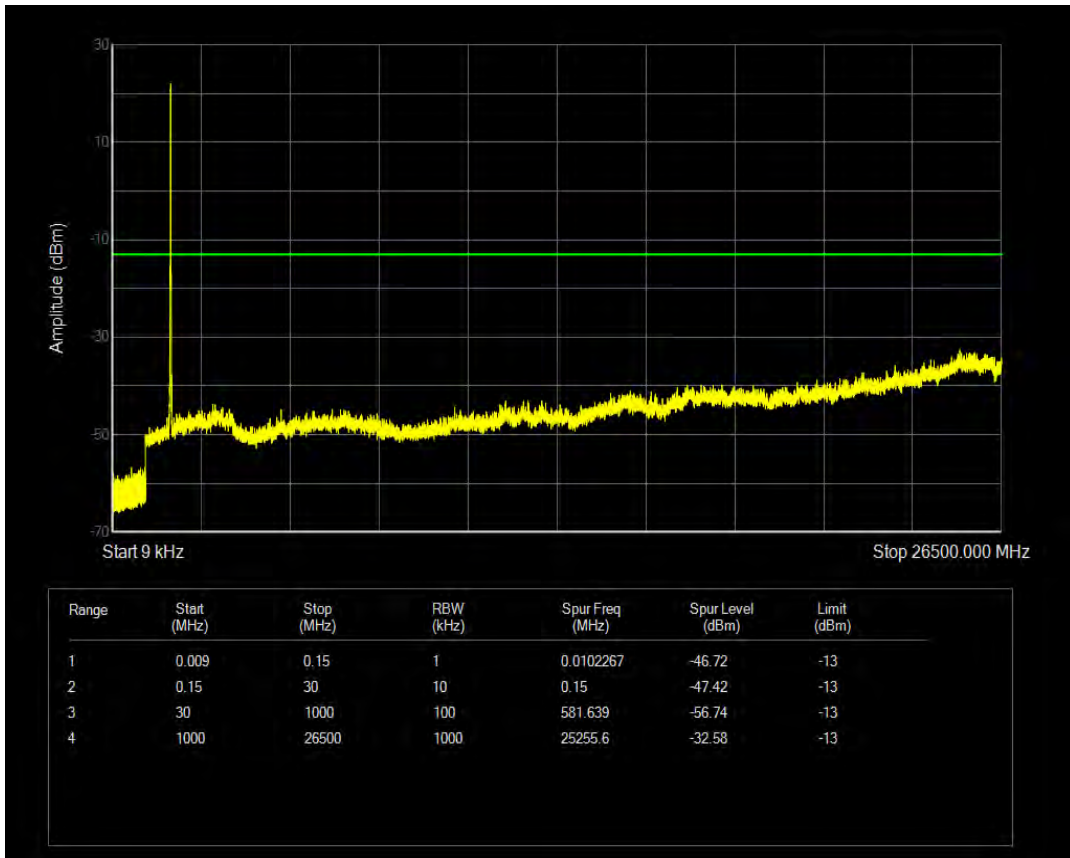

Band4 16QAM BW=10MHz Channel=20175 RB Size=1 Position=#0

Band4 16QAM BW=10MHz Channel=20175 RB Size=50 Position=#0

Band4 QPSK BW=10MHz Channel=20350 RB Size=1 Position=#0

Band4 QPSK BW=10MHz Channel=20350 RB Size=50 Position=#0

Band4 16QAM BW=10MHz Channel=20350 RB Size=1 Position=#0

Band4 16QAM BW=10MHz Channel=20350 RB Size=50 Position=#0

Band4 QPSK BW=15MHz Channel=20025 RB Size=1 Position=#0

Band4 QPSK BW=15MHz Channel=20025 RB Size=75 Position=#0