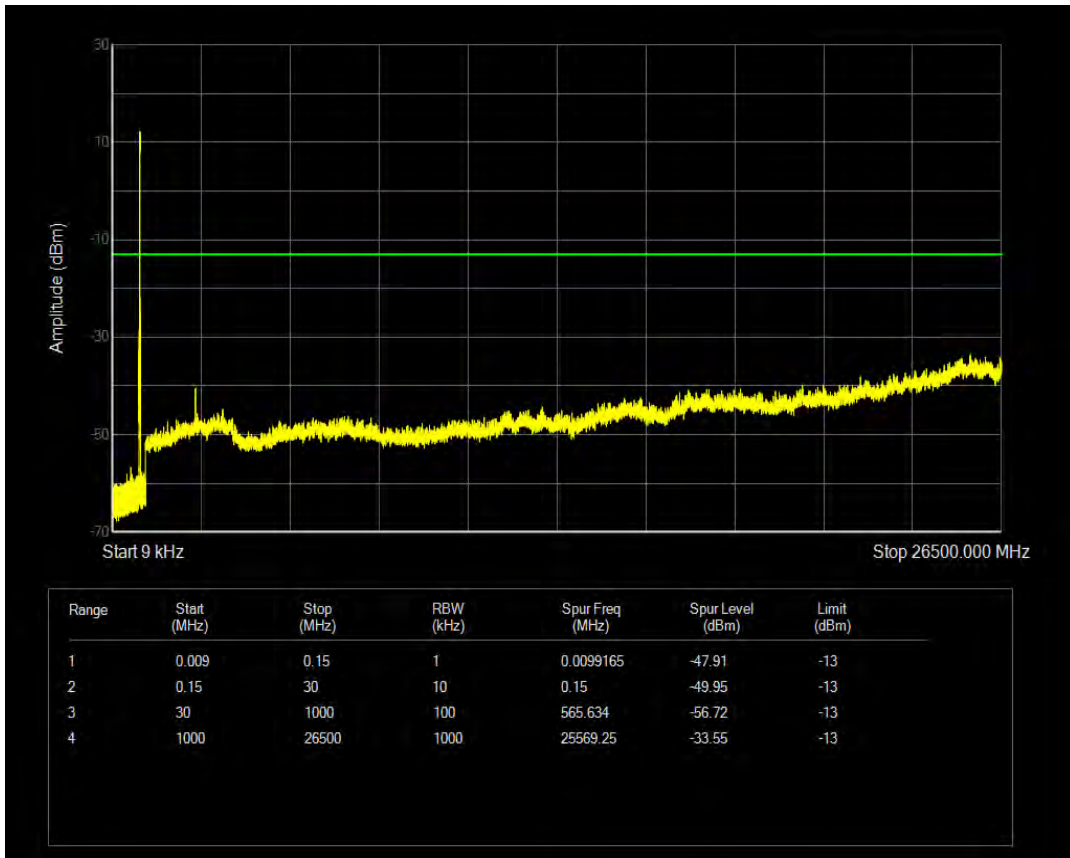

Band5 16QAM BW=5MHz Channel=20625 RB Size=25 Position=#0

Band5 QPSK BW=10MHz Channel=20450 RB Size=1 Position=#0

Band5 QPSK BW=10MHz Channel=20450 RB Size=50 Position=#0

Band5 16QAM BW=10MHz Channel=20450 RB Size=1 Position=#0

Band5 16QAM BW=10MHz Channel=20450 RB Size=50 Position=#0

Band5 QPSK BW=10MHz Channel=20525 RB Size=1 Position=#0

Band5 QPSK BW=10MHz Channel=20525 RB Size=50 Position=#0

Band5 16QAM BW=10MHz Channel=20525 RB Size=1 Position=#0