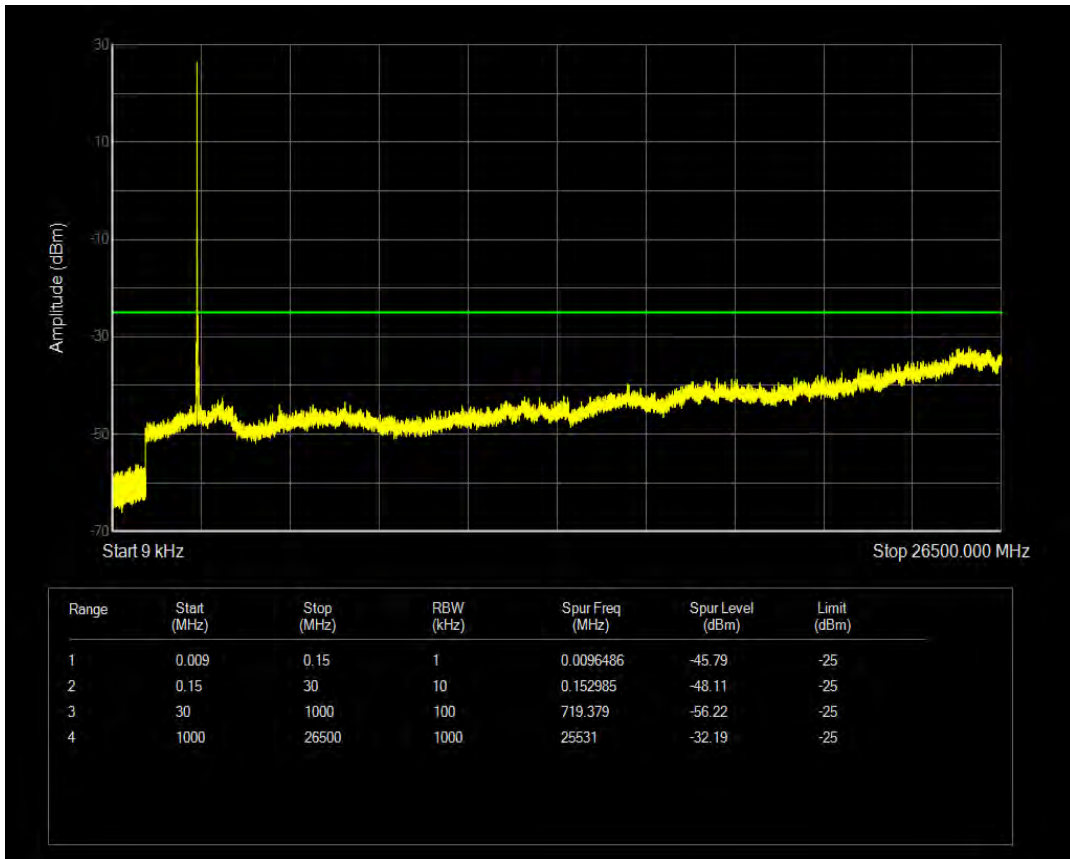

Band41(2535-2655) 16QAM BW=10MHz Channel=40090 RB Size=50 Position=#0

Band41(2535-2655) 16QAM BW=10MHz Channel=40090 RB Size=1 Position=#0