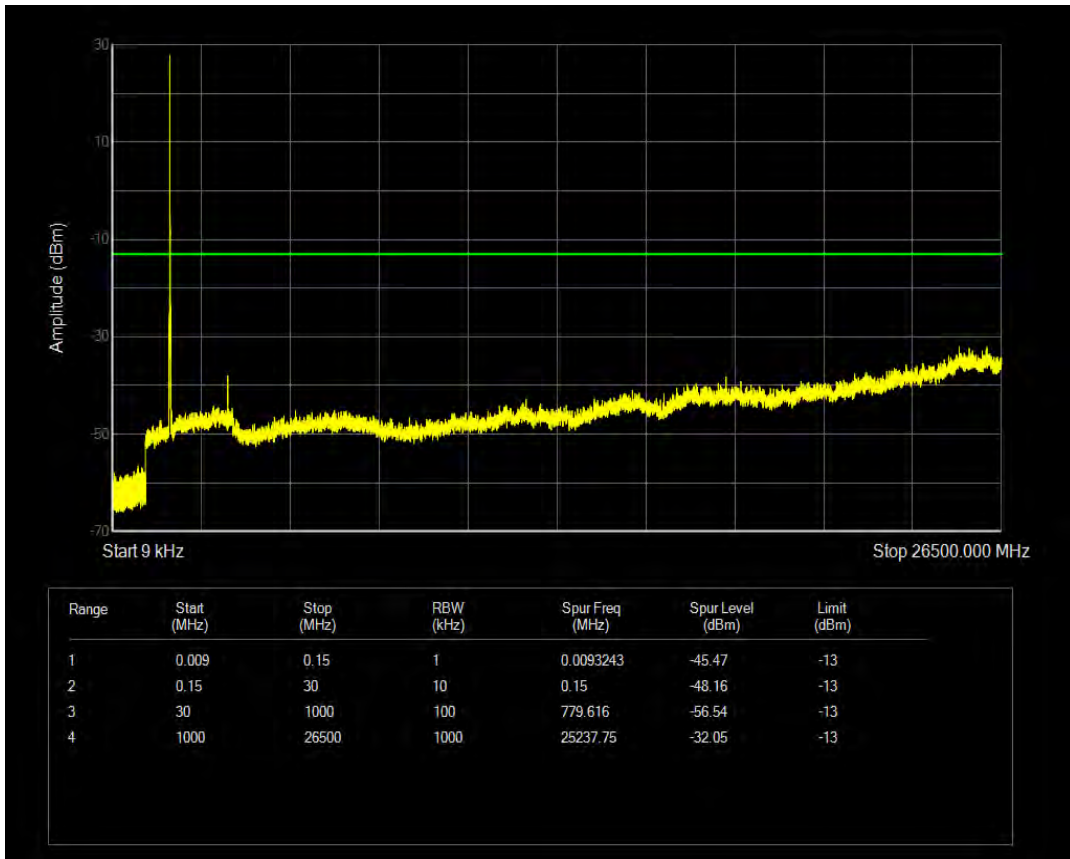

Band4 16QAM BW=10MHz Channel=20350 RB Size=1 Position=#0

Band4 16QAM BW=10MHz Channel=20350 RB Size=50 Position=#0

Band4 QPSK BW=15MHz Channel=20025 RB Size=1 Position=#0

Band4 QPSK BW=15MHz Channel=20025 RB Size=75 Position=#0

Band4 16QAM BW=15MHz Channel=20025 RB Size=1 Position=#0

Band4 16QAM BW=15MHz Channel=20025 RB Size=75 Position=#0

Band4 QPSK BW=15MHz Channel=20175 RB Size=1 Position=#0

Band4 QPSK BW=15MHz Channel=20175 RB Size=75 Position=#0

Band4 16QAM BW=15MHz Channel=20175 RB Size=1 Position=#0

Band4 16QAM BW=15MHz Channel=20175 RB Size=75 Position=#0

Band4 QPSK BW=15MHz Channel=20325 RB Size=1 Position=#0

Band4 QPSK BW=15MHz Channel=20325 RB Size=75 Position=#0