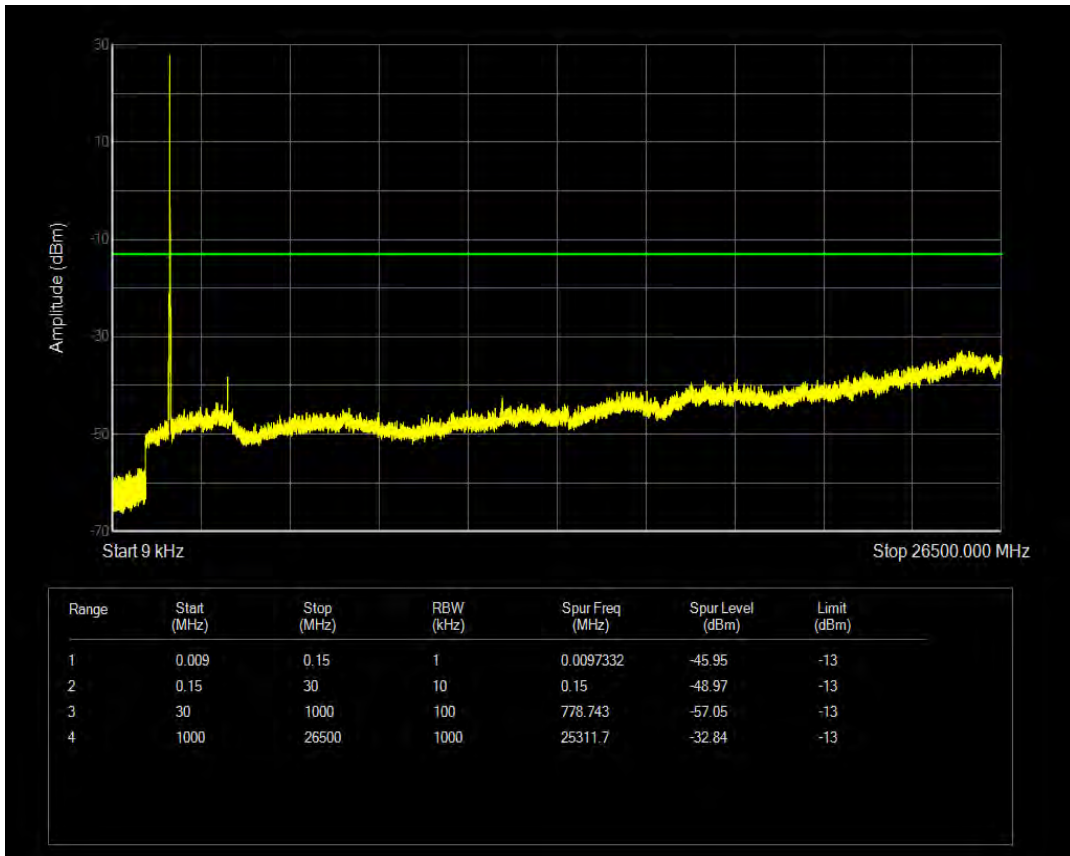

Band4 16QAM BW=15MHz Channel=20325 RB Size=1 Position=#0

Band4 16QAM BW=15MHz Channel=20325 RB Size=75 Position=#0

Band4 QPSK BW=20MHz Channel=20050 RB Size=1 Position=#0

Band4 QPSK BW=20MHz Channel=20050 RB Size=100 Position=#0

Band4 16QAM BW=20MHz Channel=20050 RB Size=1 Position=#0

Band4 16QAM BW=20MHz Channel=20050 RB Size=100 Position=#0

Band4 QPSK BW=20MHz Channel=20175 RB Size=1 Position=#0

Band4 QPSK BW=20MHz Channel=20175 RB Size=100 Position=#0