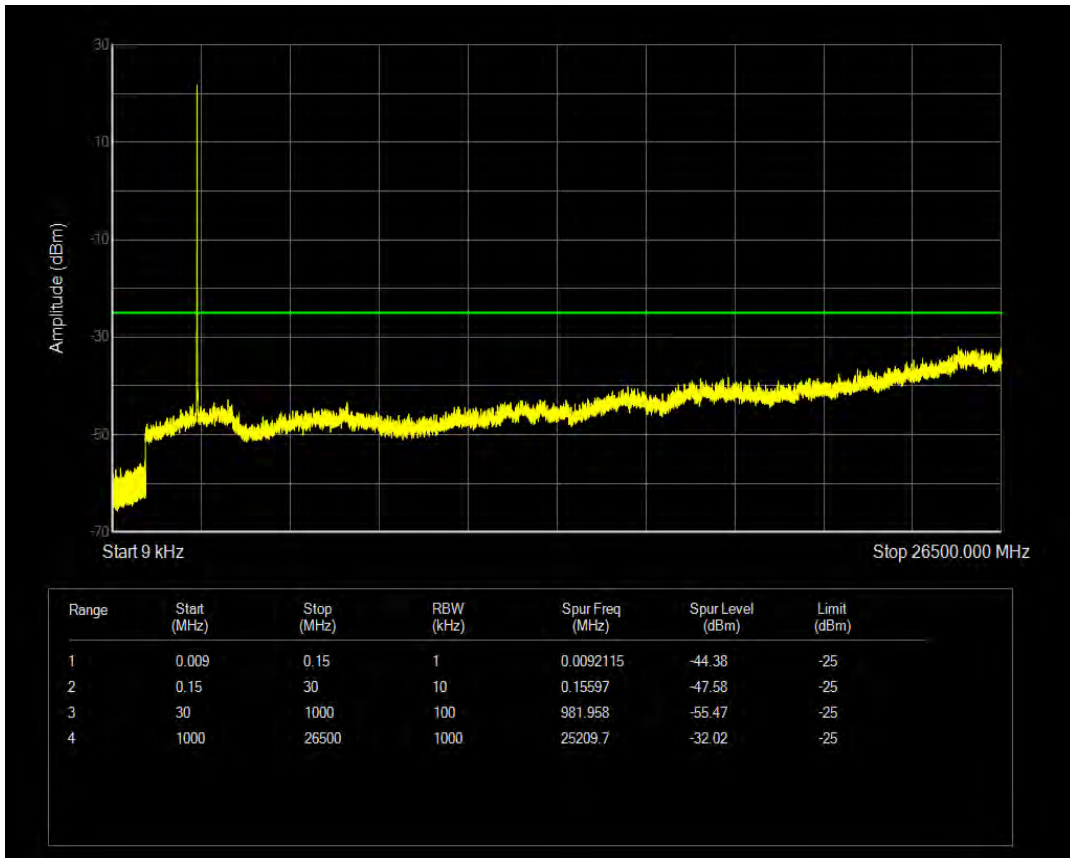

Band4 16QAM BW=20MHz Channel=20300 RB Size=1 Position=#0

Band4 16QAM BW=20MHz Channel=20300 RB Size=100 Position=#0

Band41(2535-2655) QPSK BW=5MHz Channel=40065 RB Size=1 Position=#0

Band41(2535-2655) QPSK BW=5MHz Channel=40065 RB Size=25 Position=#0