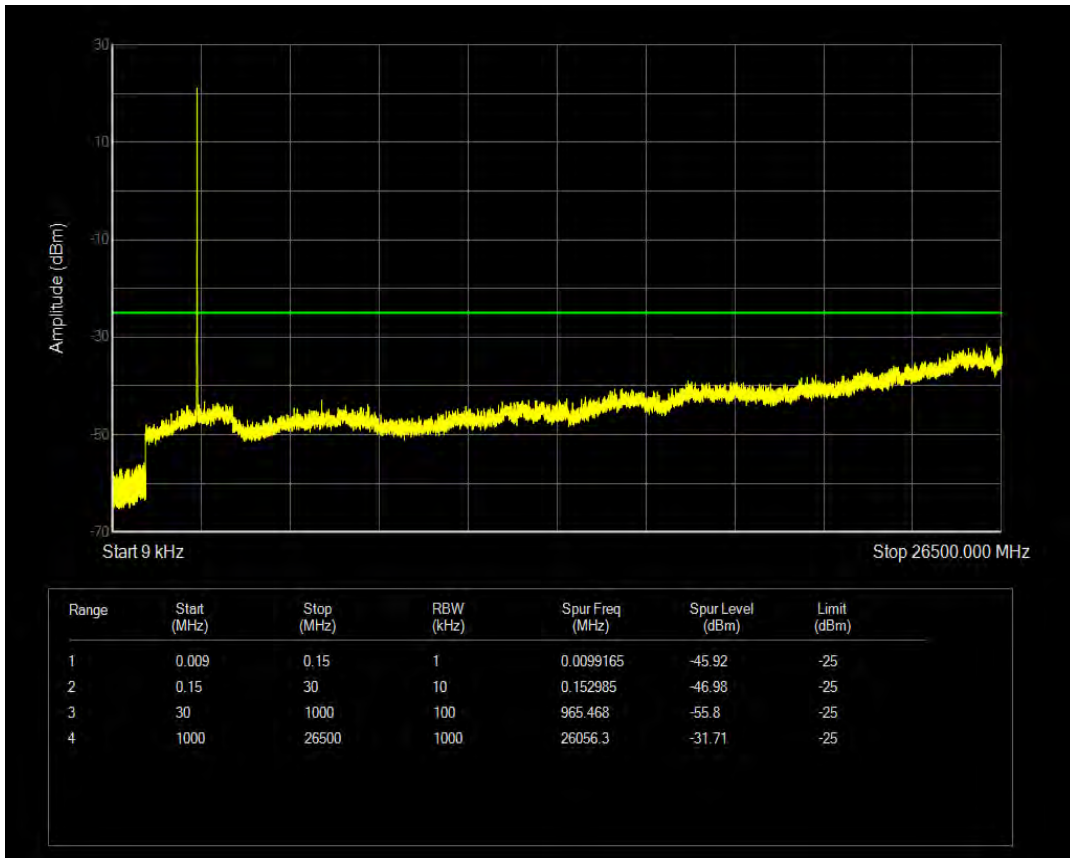

Band41(2535-2655) QPSK BW=5MHz Channel=40640 RB Size=1 Position=#0

Band41(2535-2655) 16QAM BW=5MHz Channel=40065 RB Size=25 Position=#0