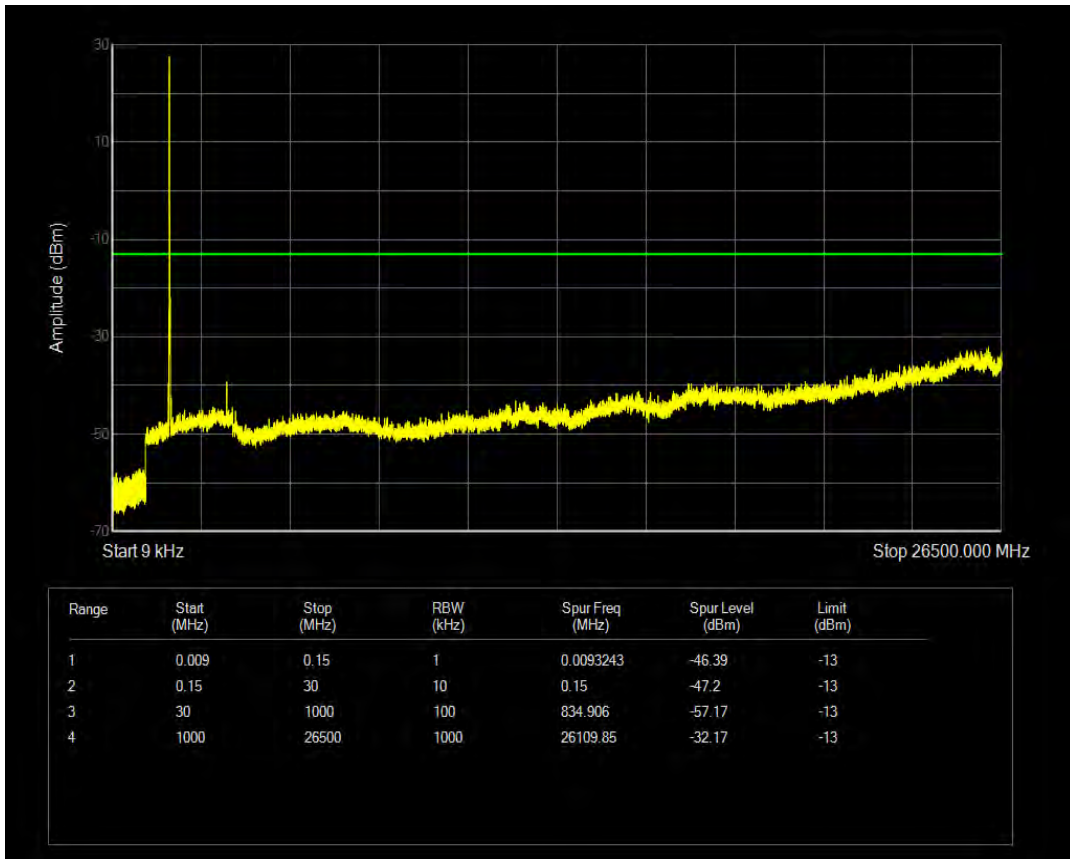

Band4 16QAM BW=10MHz Channel=20000 RB Size=50 Position=#0

Band4 16QAM BW=10MHz Channel=20000 RB Size=1 Position=#0

Band4 QPSK BW=10MHz Channel=20175 RB Size=1 Position=#0

Band4 QPSK BW=10MHz Channel=20175 RB Size=50 Position=#0

Band4 16QAM BW=10MHz Channel=20175 RB Size=1 Position=#0

Band4 16QAM BW=10MHz Channel=20175 RB Size=50 Position=#0

Band4 QPSK BW=10MHz Channel=20350 RB Size=1 Position=#0

Band4 QPSK BW=10MHz Channel=20350 RB Size=50 Position=#0

Band4 16QAM BW=10MHz Channel=20350 RB Size=1 Position=#0

Band4 16QAM BW=10MHz Channel=20350 RB Size=50 Position=#0

Band4 QPSK BW=15MHz Channel=20025 RB Size=1 Position=#0

Band4 QPSK BW=15MHz Channel=20025 RB Size=75 Position=#0