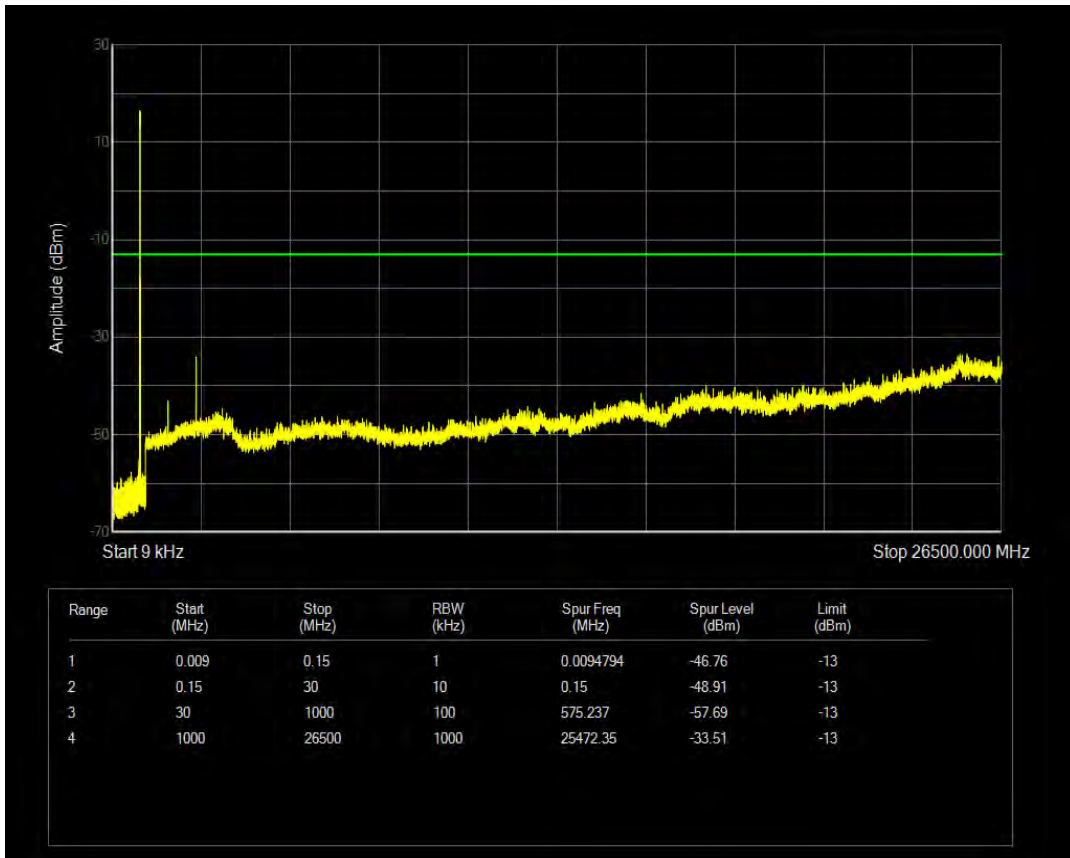

Band5 QPSK BW=3MHz Channel=20635 RB Size=1 Position=#0

Band5 16QAM BW=3MHz Channel=20525 RB Size=15 Position=#0