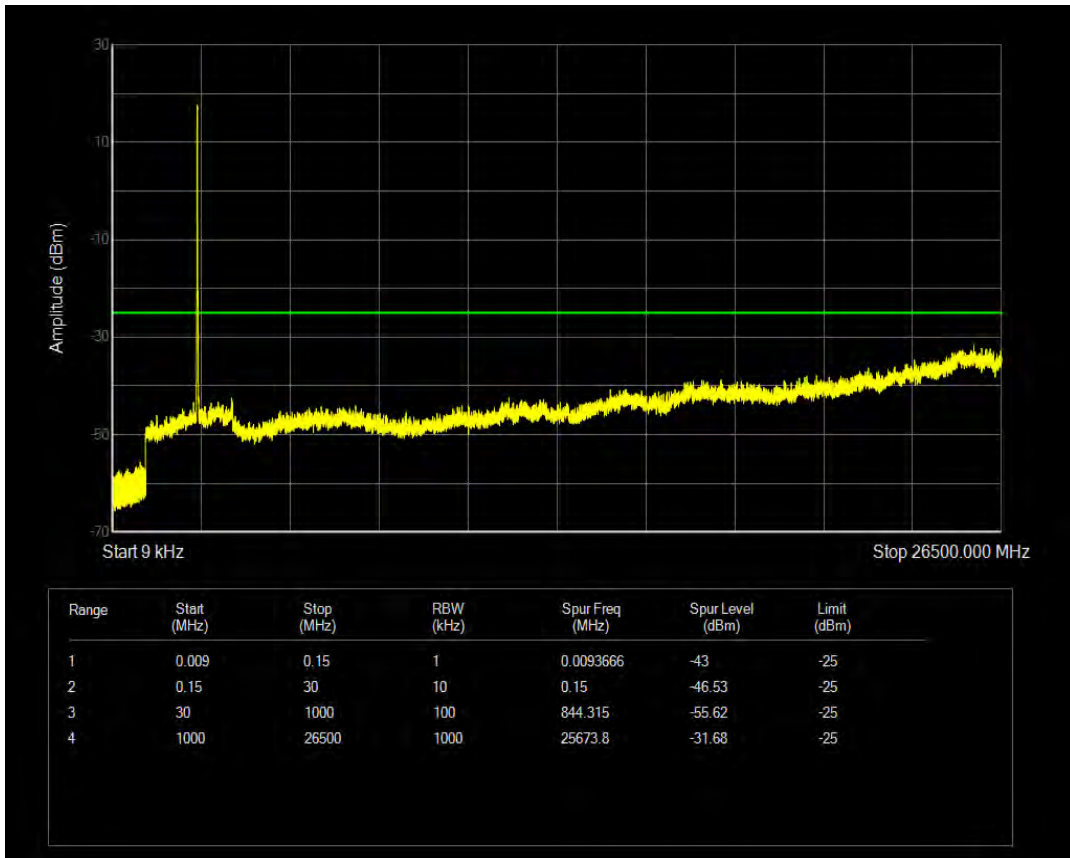

Band41(2535-2655) QPSK BW=15MHz Channel=40640 RB Size=1 Position=#0

Band41(2535-2655) 16QAM BW=15MHz Channel=40115 RB Size=75 Position=#0