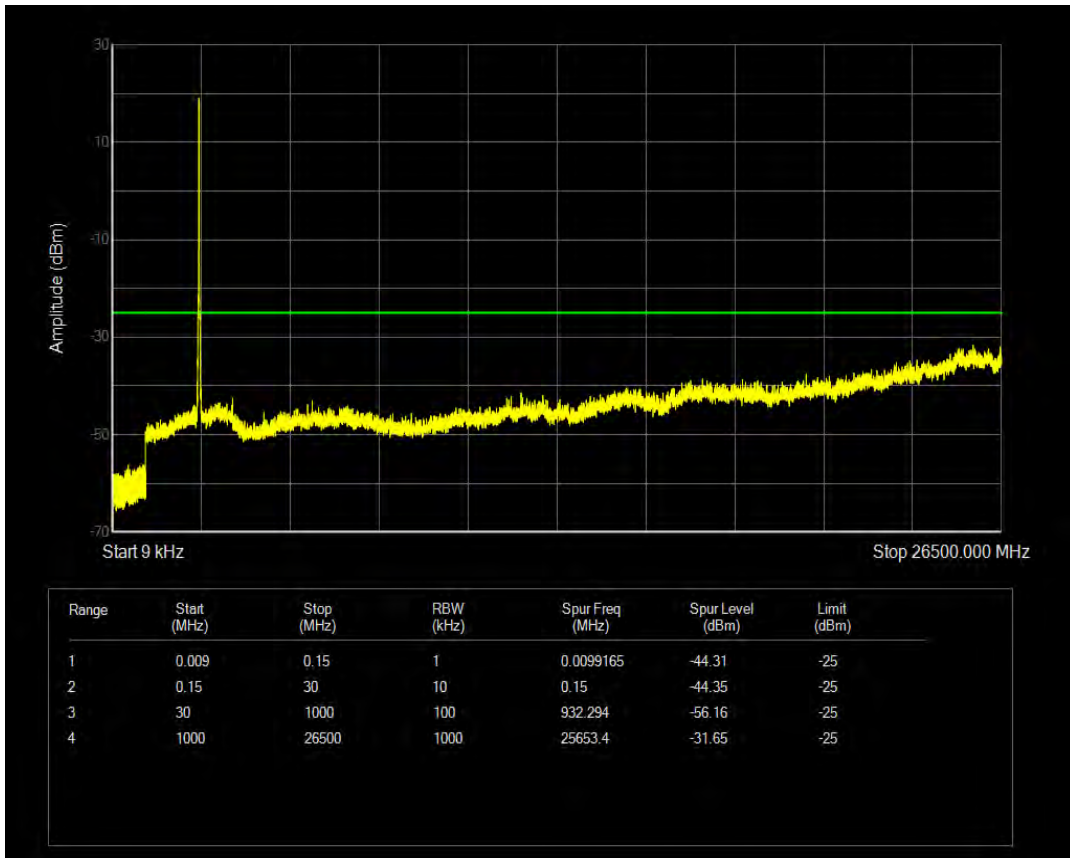

Band41(2535-2655) 16QAM BW=20MHz Channel=40640 RB Size=1 Position=#0

Band41(2535-2655) QPSK BW=20MHz Channel=40640 RB Size=100 Position=#0