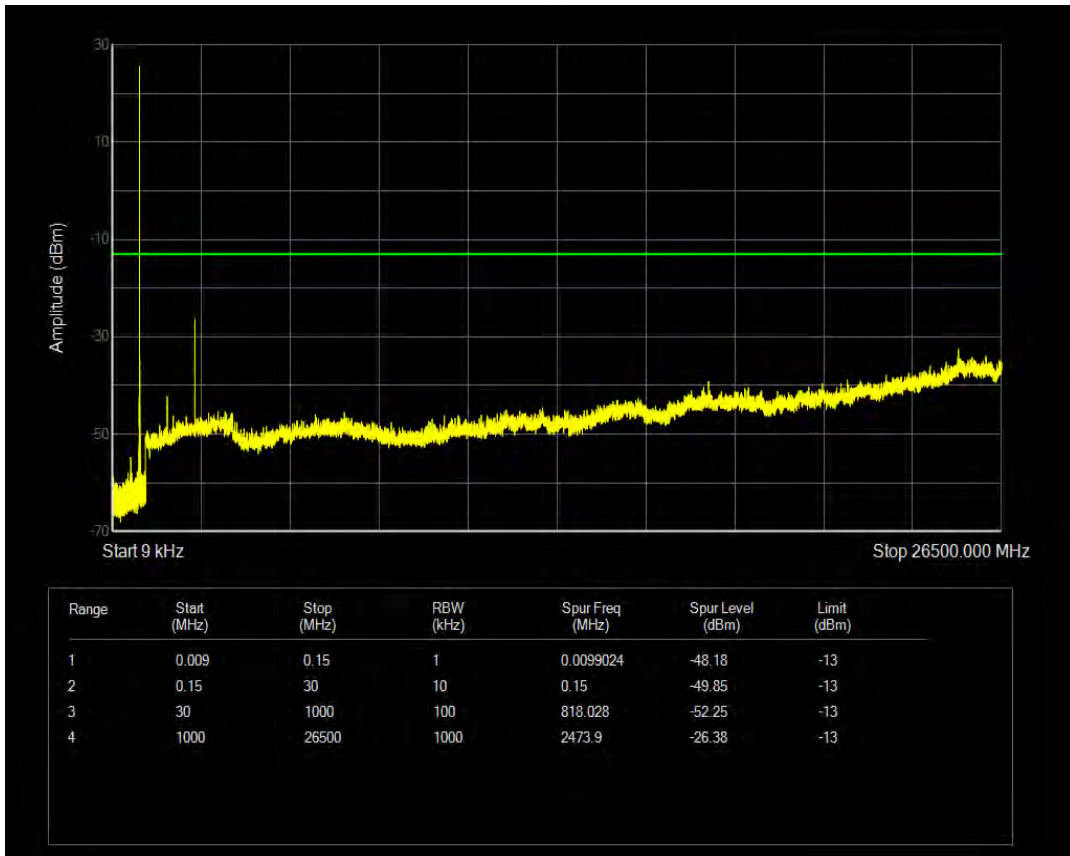

Band5 QPSK BW=1.4MHz Channel=20407 RB Size=6 Position=#0

Band5 QPSK BW=1.4MHz Channel=20407 RB Size=1 Position=#0