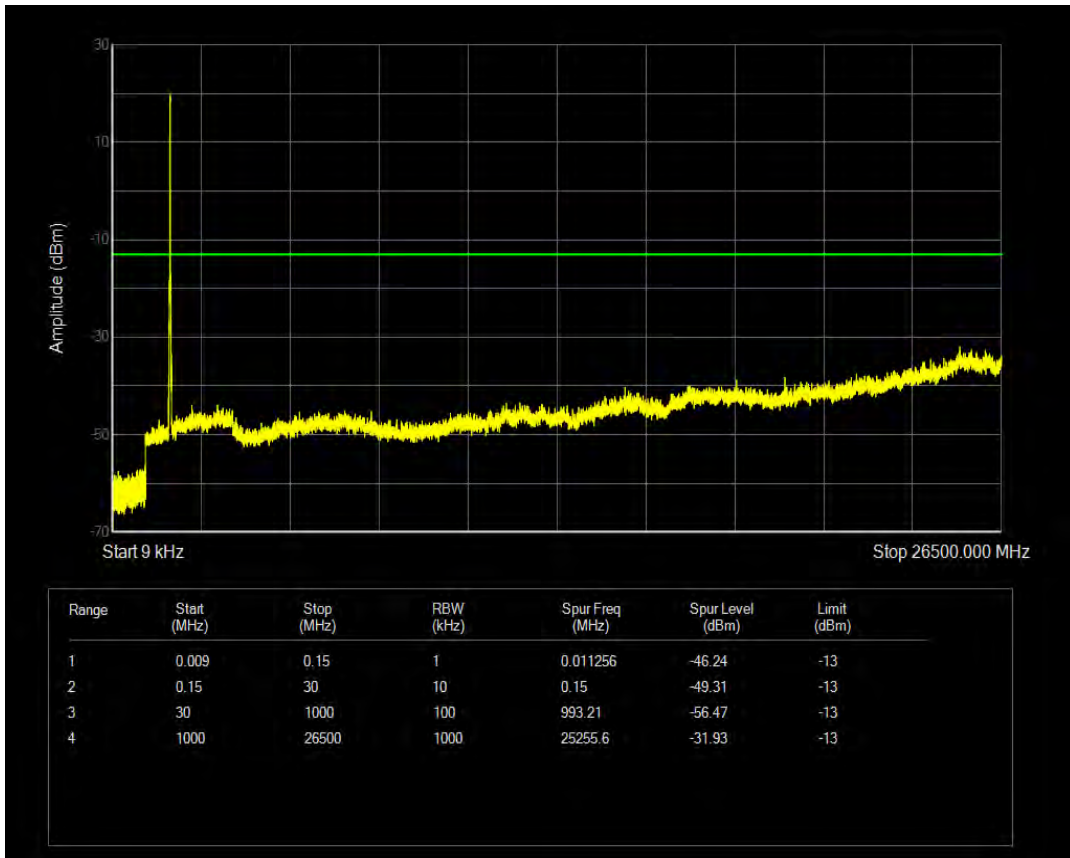

Band4 16QAM BW=10MHz Channel=20350 RB Size=1 Position=#0

Band4 16QAM BW=10MHz Channel=20350 RB Size=50 Position=#0

Band4 QPSK BW=15MHz Channel=20025 RB Size=1 Position=#0

Band4 QPSK BW=15MHz Channel=20025 RB Size=75 Position=#0

Band4 16QAM BW=15MHz Channel=20025 RB Size=1 Position=#0

Band4 16QAM BW=15MHz Channel=20025 RB Size=75 Position=#0

Band4 QPSK BW=15MHz Channel=20175 RB Size=1 Position=#0

Band4 QPSK BW=15MHz Channel=20175 RB Size=75 Position=#0

Band4 16QAM BW=15MHz Channel=20175 RB Size=1 Position=#0

Band4 16QAM BW=15MHz Channel=20175 RB Size=75 Position=#0

Band4 QPSK BW=15MHz Channel=20325 RB Size=1 Position=#0

Band4 QPSK BW=15MHz Channel=20325 RB Size=75 Position=#0