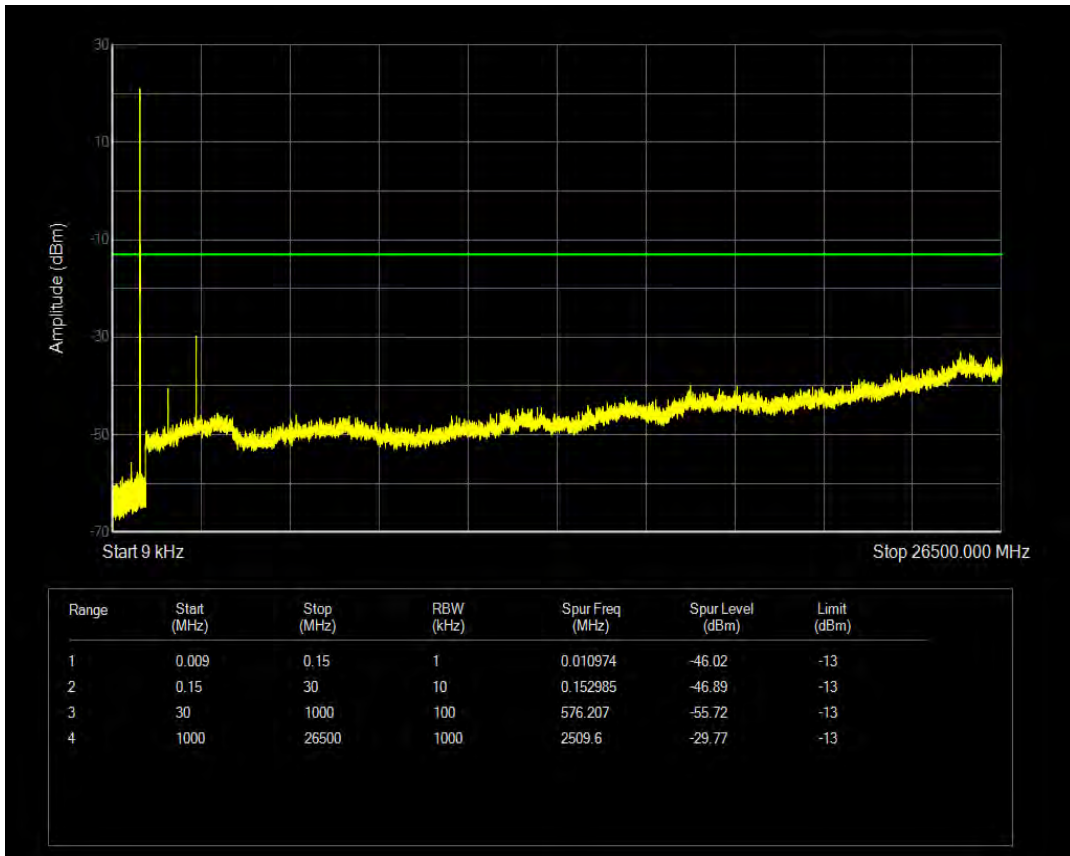

Band41(2535-2655) 16QAM BW=20MHz Channel=41140 RB Size=100 Position=#0

Band5 QPSK BW=1.4MHz Channel=20407 RB Size=1 Position=#0

Band5 QPSK BW=1.4MHz Channel=20407 RB Size=6 Position=#0

Band5 16QAM BW=1.4MHz Channel=20407 RB Size=1 Position=#0

Band5 16QAM BW=1.4MHz Channel=20407 RB Size=6 Position=#0

Band5 QPSK BW=1.4MHz Channel=20525 RB Size=1 Position=#0

Band5 QPSK BW=1.4MHz Channel=20525 RB Size=6 Position=#0

Band5 16QAM BW=1.4MHz Channel=20525 RB Size=1 Position=#0