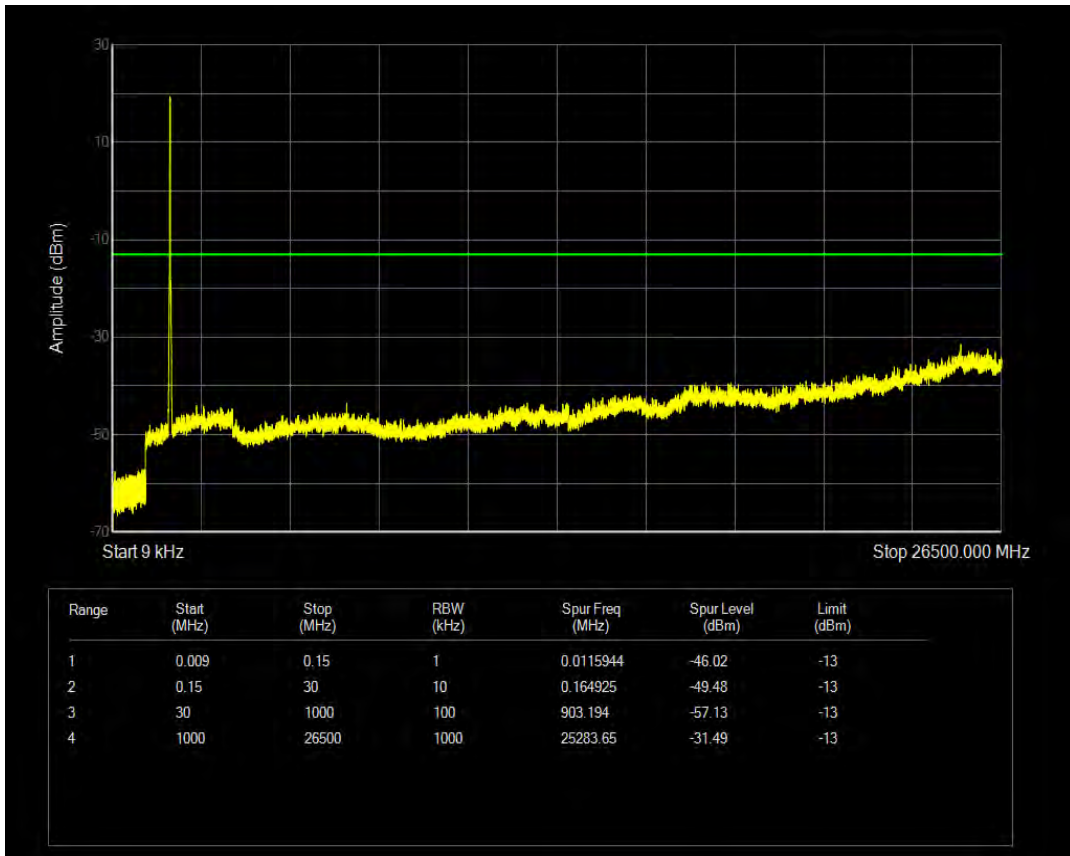

Band4 16QAM BW=20MHz Channel=20050 RB Size=1 Position=#0

Band4 16QAM BW=20MHz Channel=20050 RB Size=100 Position=#0

Band4 QPSK BW=20MHz Channel=20175 RB Size=1 Position=#0

Band4 QPSK BW=20MHz Channel=20175 RB Size=100 Position=#0

Band4 16QAM BW=20MHz Channel=20175 RB Size=100 Position=#0

Band4 16QAM BW=20MHz Channel=20175 RB Size=1 Position=#0

Band4 QPSK BW=20MHz Channel=20300 RB Size=1 Position=#0

Band4 QPSK BW=20MHz Channel=20300 RB Size=100 Position=#0