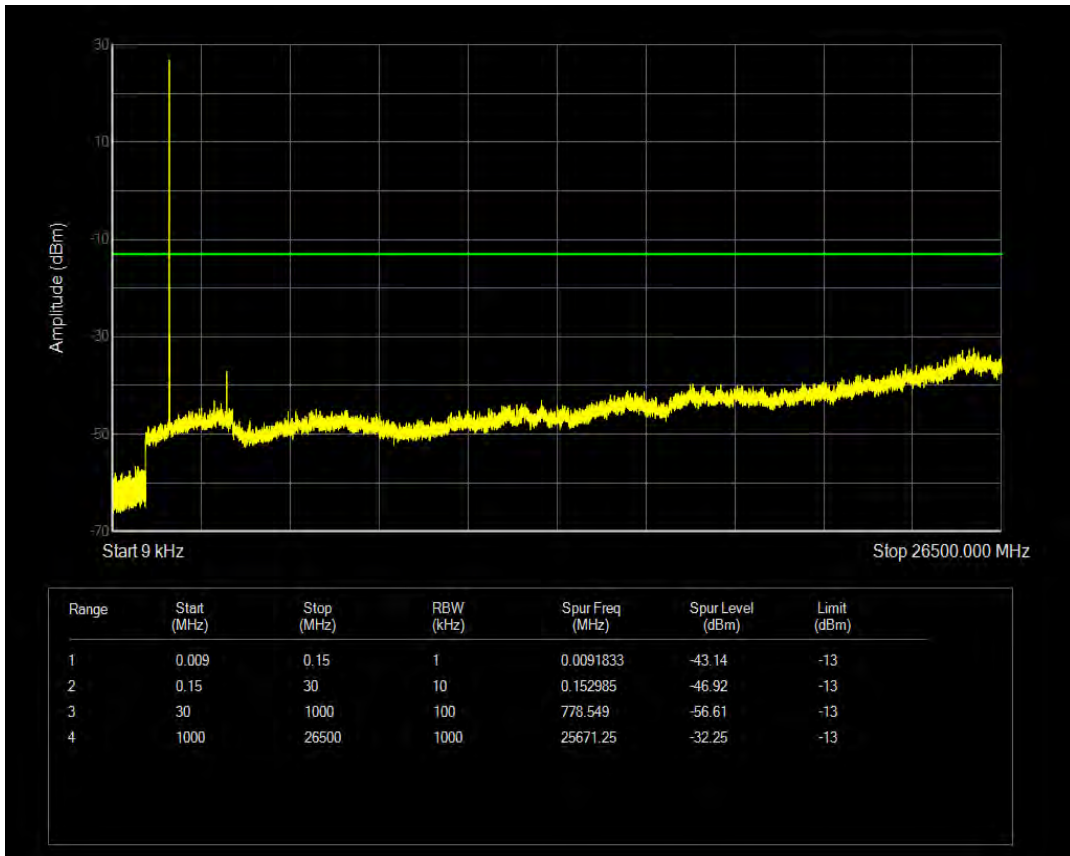

Band5 16QAM BW=10MHz Channel=20525 RB Size=50 Position=#0

Band5 QPSK BW=10MHz Channel=20600 RB Size=1 Position=#0

Band5 QPSK BW=10MHz Channel=20600 RB Size=50 Position=#0

Band5 16QAM BW=10MHz Channel=20600 RB Size=50 Position=#0

Band5 16QAM BW=10MHz Channel=20600 RB Size=1 Position=#0

Band66 QPSK BW=1.4MHz Channel=131979 RB Size=1 Position=#0

Band66 QPSK BW=1.4MHz Channel=131979 RB Size=6 Position=#0

Band66 16QAM BW=1.4MHz Channel=131979 RB Size=1 Position=#0