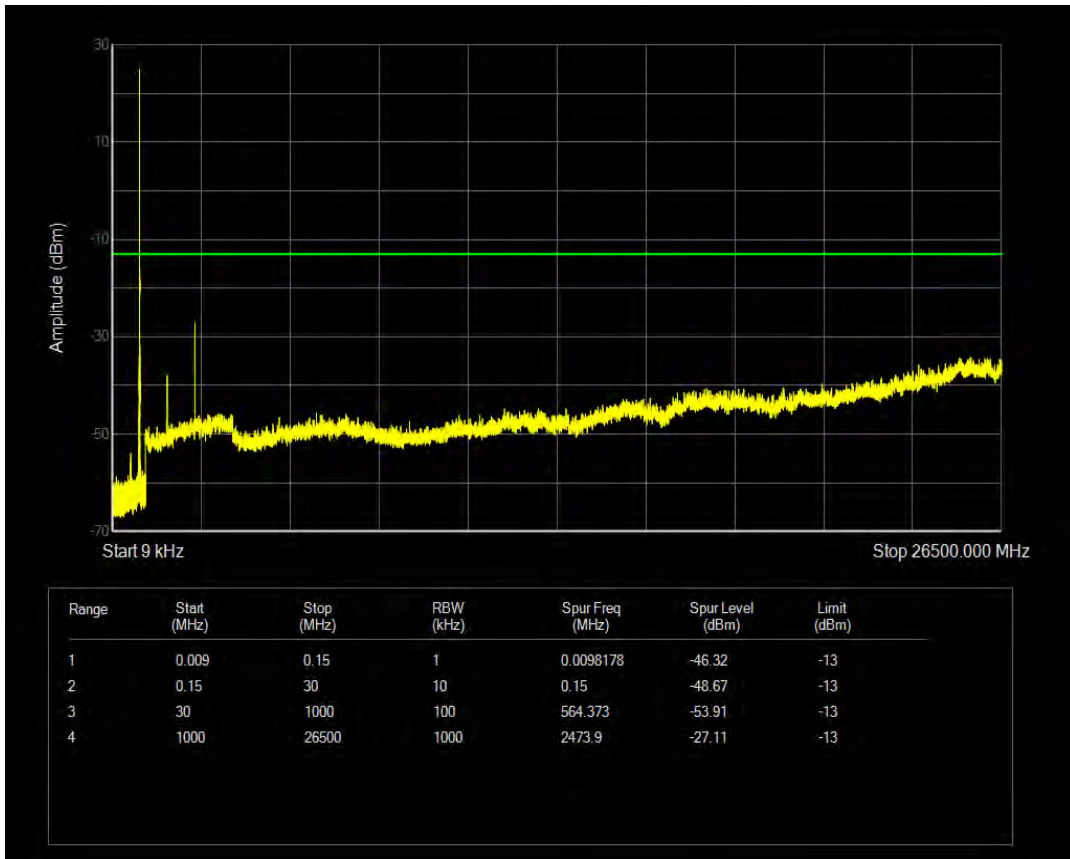

Band5 16QAM BW=3MHz Channel=20525 RB Size=15 Position=#0

Band5 QPSK BW=3MHz Channel=20635 RB Size=1 Position=#0

Band5 QPSK BW=3MHz Channel=20635 RB Size=15 Position=#0

Band5 16QAM BW=3MHz Channel=20635 RB Size=1 Position=#0

Band5 16QAM BW=3MHz Channel=20635 RB Size=15 Position=#0

Band5 QPSK BW=5MHz Channel=20425 RB Size=1 Position=#0

Band5 QPSK BW=5MHz Channel=20425 RB Size=25 Position=#0

Band5 16QAM BW=5MHz Channel=20425 RB Size=1 Position=#0