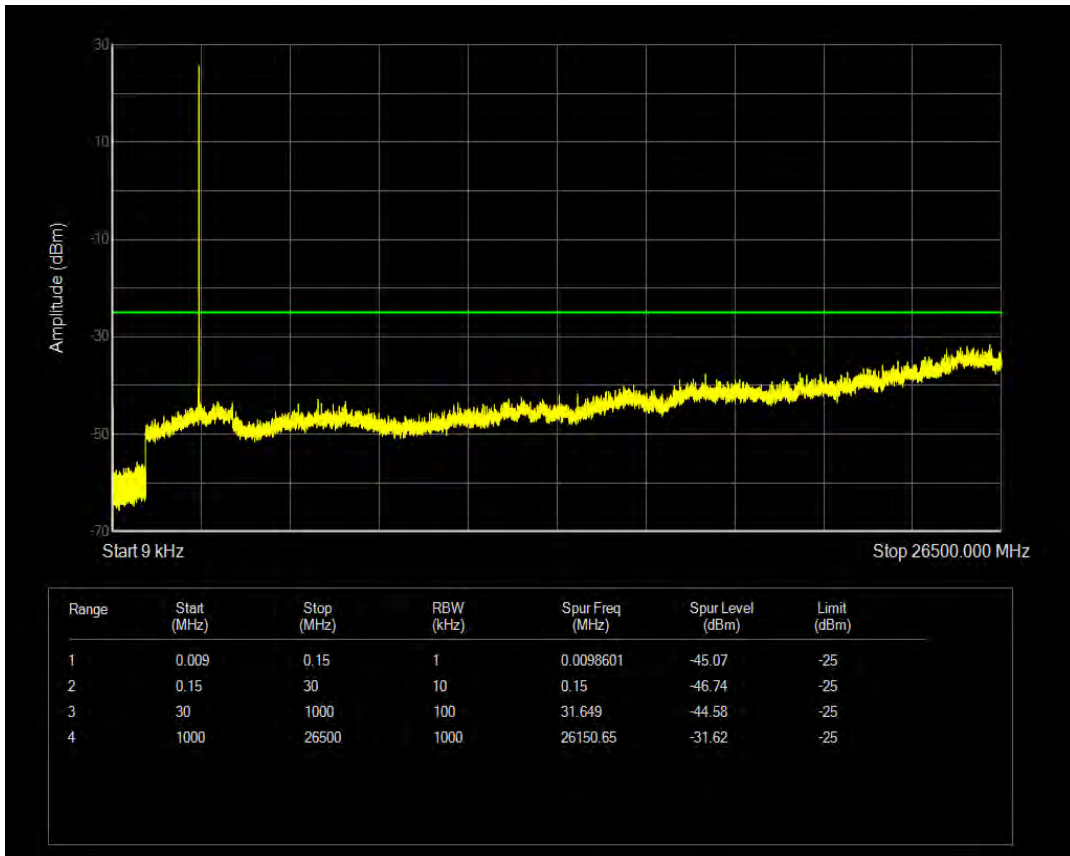

Band41(2535-2655) 16QAM BW=5MHz Channel=40640 RB Size=25 Position=#0

Band41(2535-2655) 16QAM BW=5MHz Channel=40640 RB Size=1 Position=#0