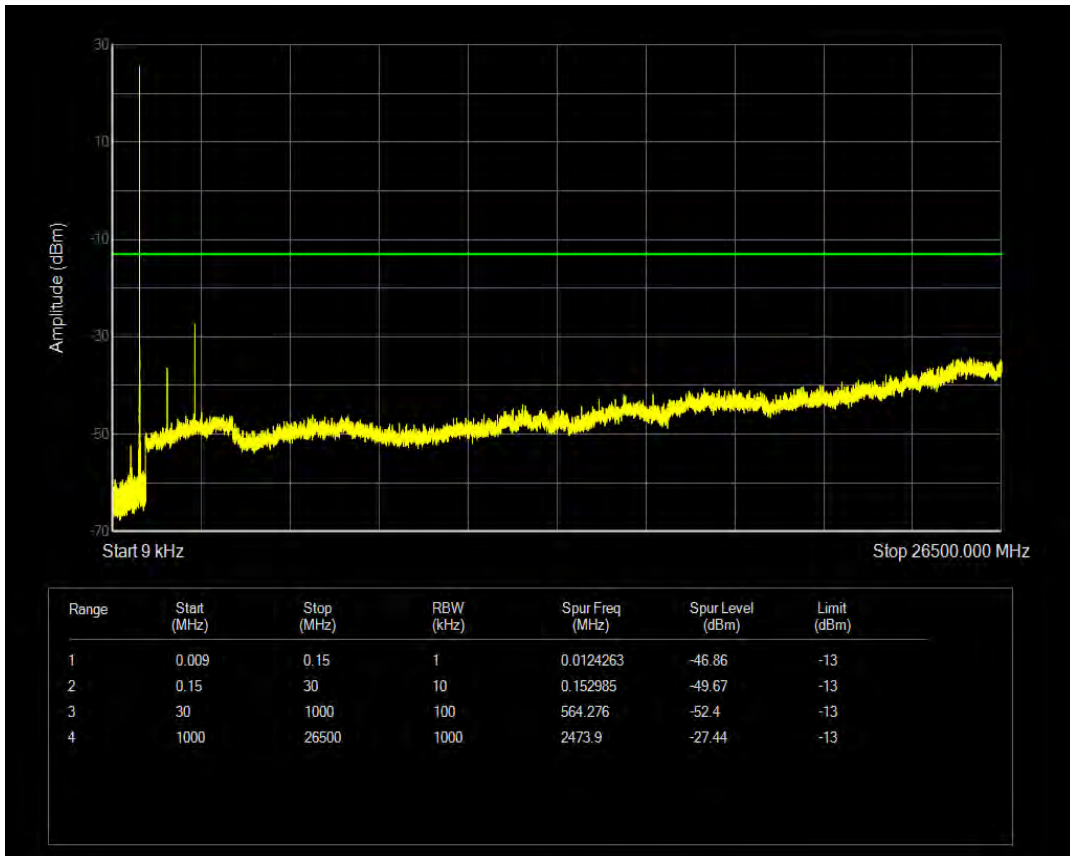

Band41(2535-2655) 16QAM BW=20MHz Channel=41140 RB Size=100 Position=#0

Band5 QPSK BW=1.4MHz Channel=20407 RB Size=1 Position=#0

Band5 QPSK BW=1.4MHz Channel=20407 RB Size=6 Position=#0

Band5 16QAM BW=1.4MHz Channel=20407 RB Size=1 Position=#0

Band5 16QAM BW=1.4MHz Channel=20407 RB Size=6 Position=#0

Band5 QPSK BW=1.4MHz Channel=20525 RB Size=1 Position=#0

Band5 QPSK BW=1.4MHz Channel=20525 RB Size=6 Position=#0

Band5 16QAM BW=1.4MHz Channel=20525 RB Size=1 Position=#0