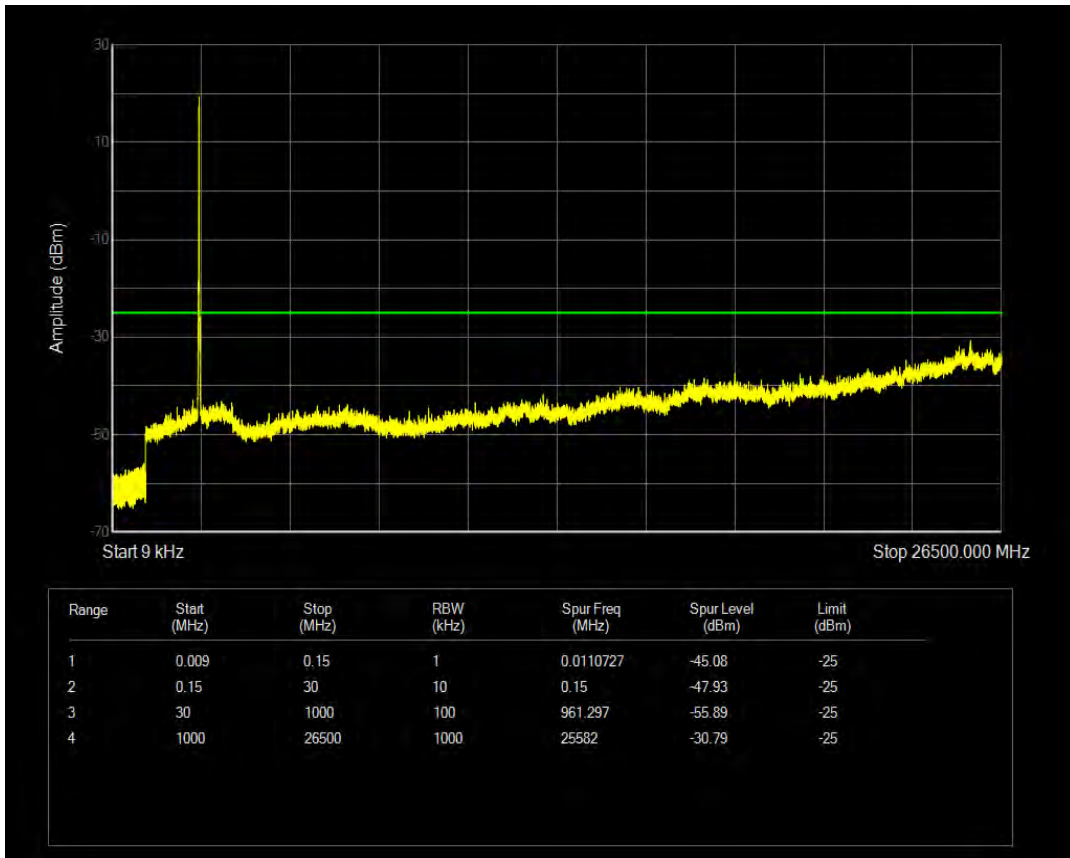

Band41(2535-2655) QPSK BW=15MHz Channel=40640 RB Size=75 Position=#0

Band41(2535-2655) 16QAM BW=15MHz Channel=40640 RB Size=1 Position=#0

Band41(2535-2655) 16QAM BW=15MHz Channel=40640 RB Size=75 Position=#0