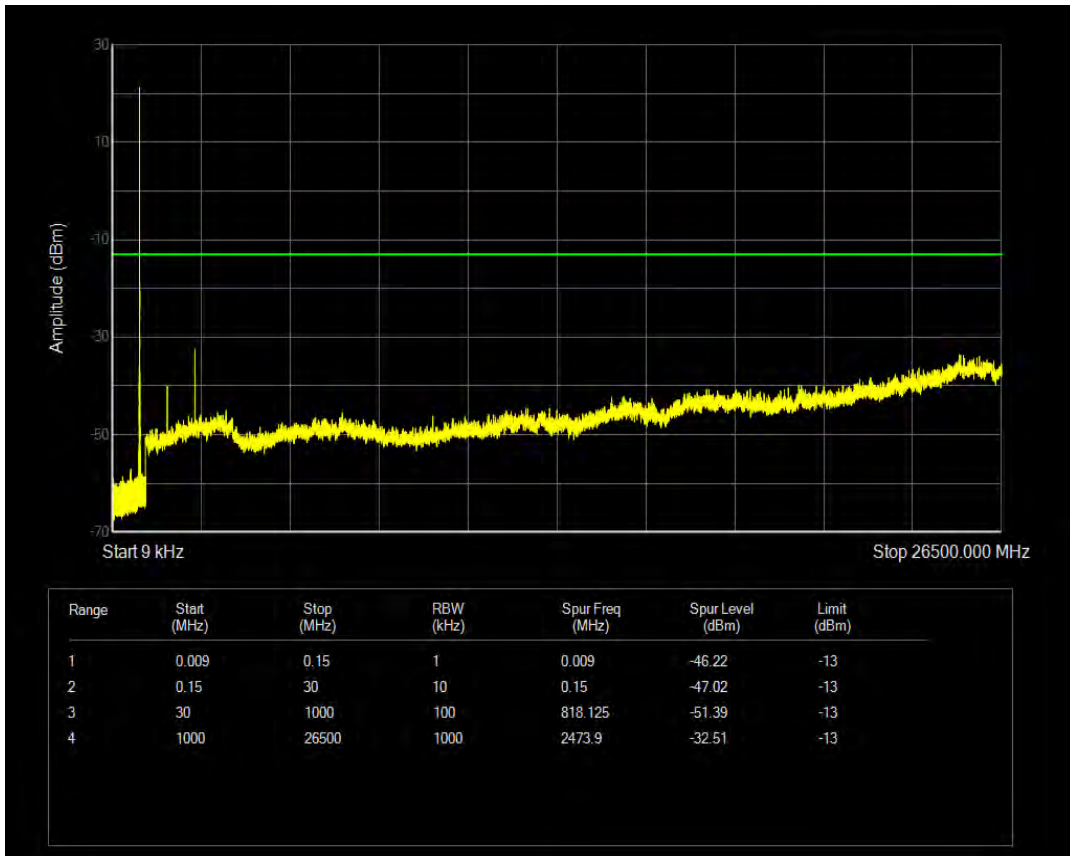

Band5 QPSK BW=1.4MHz Channel=20525 RB Size=1 Position=#0

Band5 16QAM BW=1.4MHz Channel=20407 RB Size=6 Position=#0