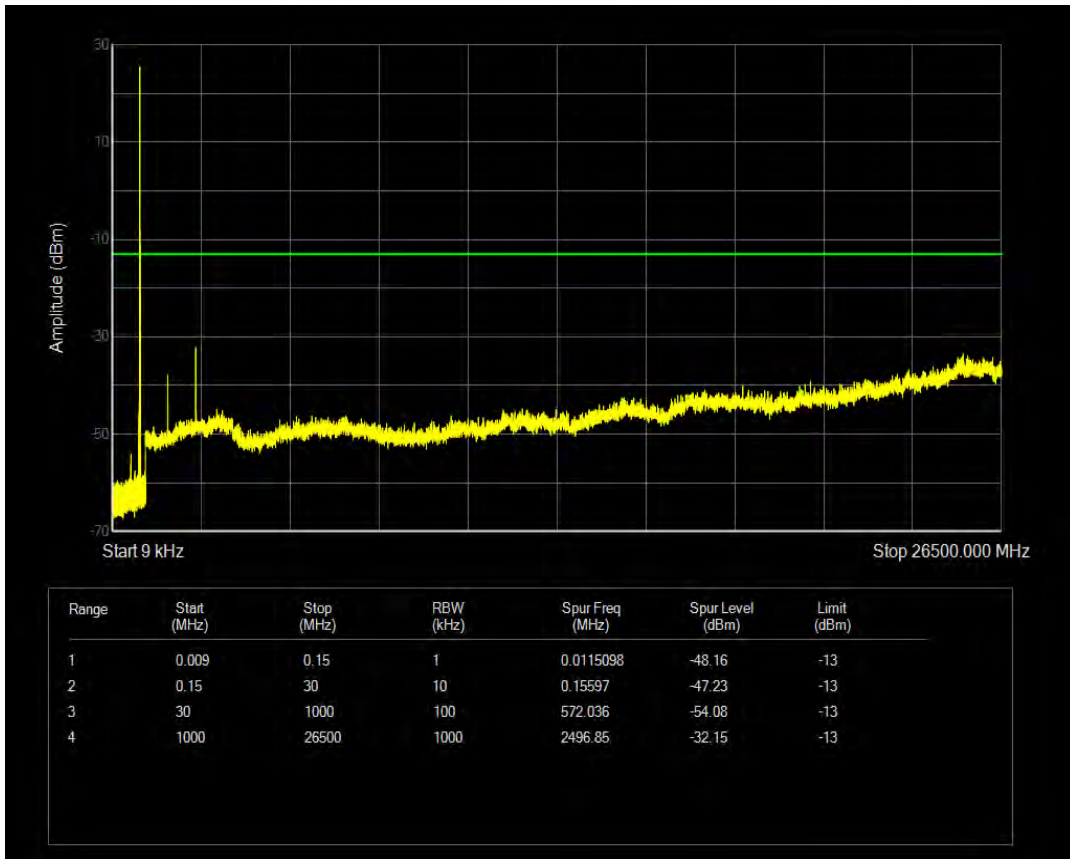

Band5 16QAM BW=5MHz Channel=20625 RB Size=25 Position=#0

Band5 QPSK BW=10MHz Channel=20450 RB Size=1 Position=#0

Band5 QPSK BW=10MHz Channel=20450 RB Size=50 Position=#0

Band5 16QAM BW=10MHz Channel=20450 RB Size=1 Position=#0

Band5 16QAM BW=10MHz Channel=20450 RB Size=50 Position=#0

Band5 QPSK BW=10MHz Channel=20525 RB Size=1 Position=#0

Band5 QPSK BW=10MHz Channel=20525 RB Size=50 Position=#0

Band5 16QAM BW=10MHz Channel=20525 RB Size=1 Position=#0

Band5 16QAM BW=10MHz Channel=20525 RB Size=50 Position=#0

Band5 QPSK BW=10MHz Channel=20600 RB Size=1 Position=#0

Band5 QPSK BW=10MHz Channel=20600 RB Size=50 Position=#0

Band5 16QAM BW=10MHz Channel=20600 RB Size=50 Position=#0