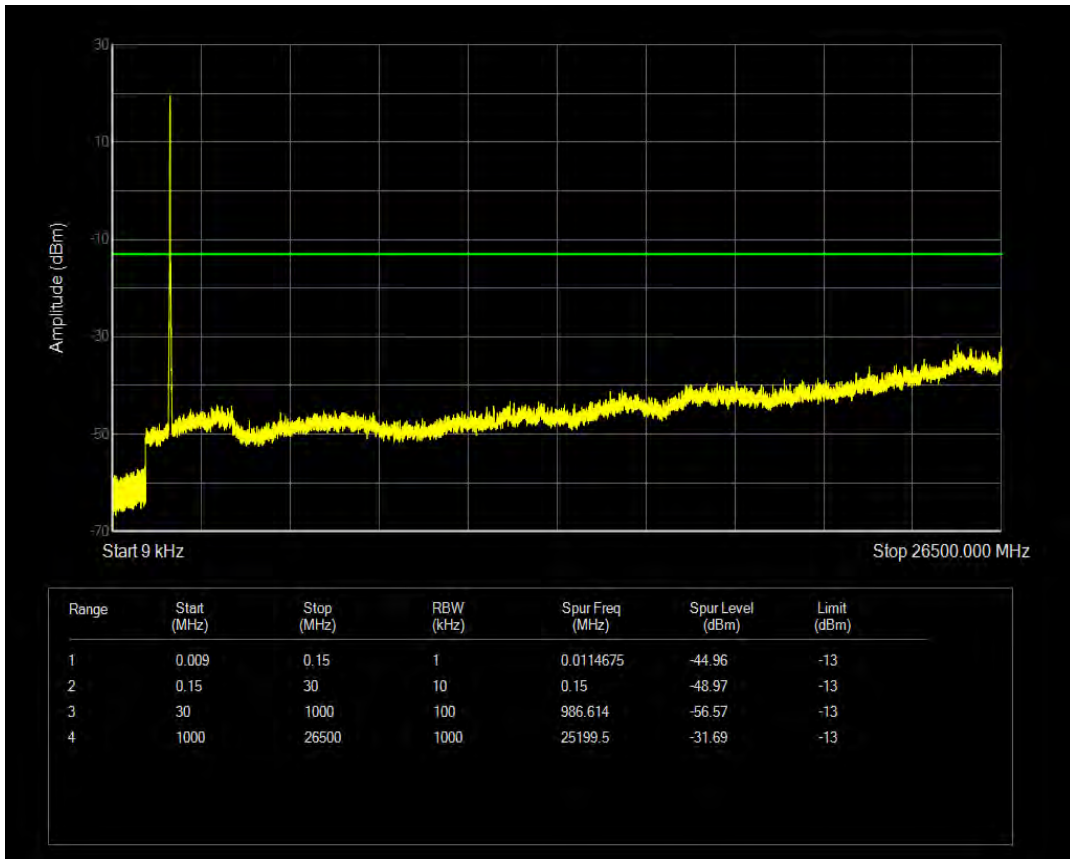

Band4 16QAM BW=20MHz Channel=20050 RB Size=1 Position=#0

Band4 16QAM BW=20MHz Channel=20050 RB Size=100 Position=#0

Band4 QPSK BW=20MHz Channel=20175 RB Size=1 Position=#0

Band4 QPSK BW=20MHz Channel=20175 RB Size=100 Position=#0

Band4 16QAM BW=20MHz Channel=20175 RB Size=100 Position=#0

Band4 16QAM BW=20MHz Channel=20175 RB Size=1 Position=#0

Band4 QPSK BW=20MHz Channel=20300 RB Size=1 Position=#0

Band4 QPSK BW=20MHz Channel=20300 RB Size=100 Position=#0