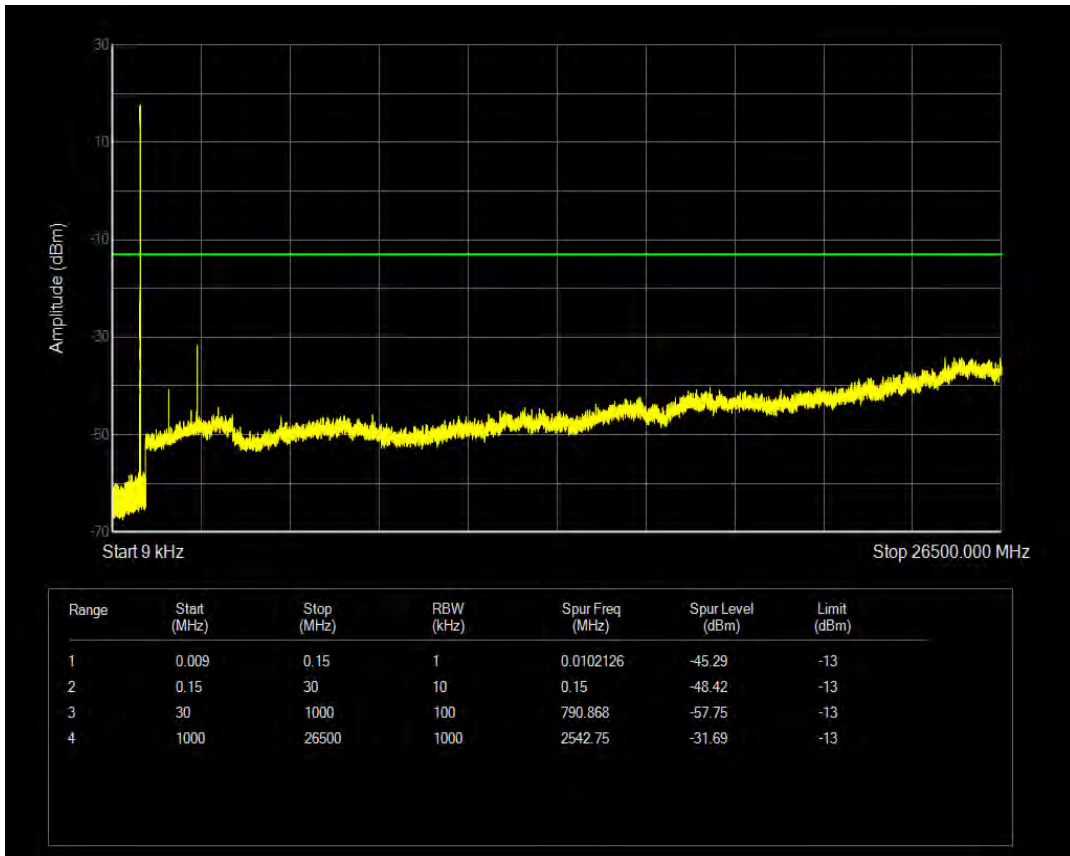

Band5 16QAM BW=3MHz Channel=20525 RB Size=15 Position=#0

Band5 QPSK BW=3MHz Channel=20635 RB Size=1 Position=#0

Band5 QPSK BW=3MHz Channel=20635 RB Size=15 Position=#0

Band5 16QAM BW=3MHz Channel=20635 RB Size=1 Position=#0

Band5 16QAM BW=3MHz Channel=20635 RB Size=15 Position=#0

Band5 QPSK BW=5MHz Channel=20425 RB Size=1 Position=#0

Band5 QPSK BW=5MHz Channel=20425 RB Size=25 Position=#0

Band5 16QAM BW=5MHz Channel=20425 RB Size=1 Position=#0