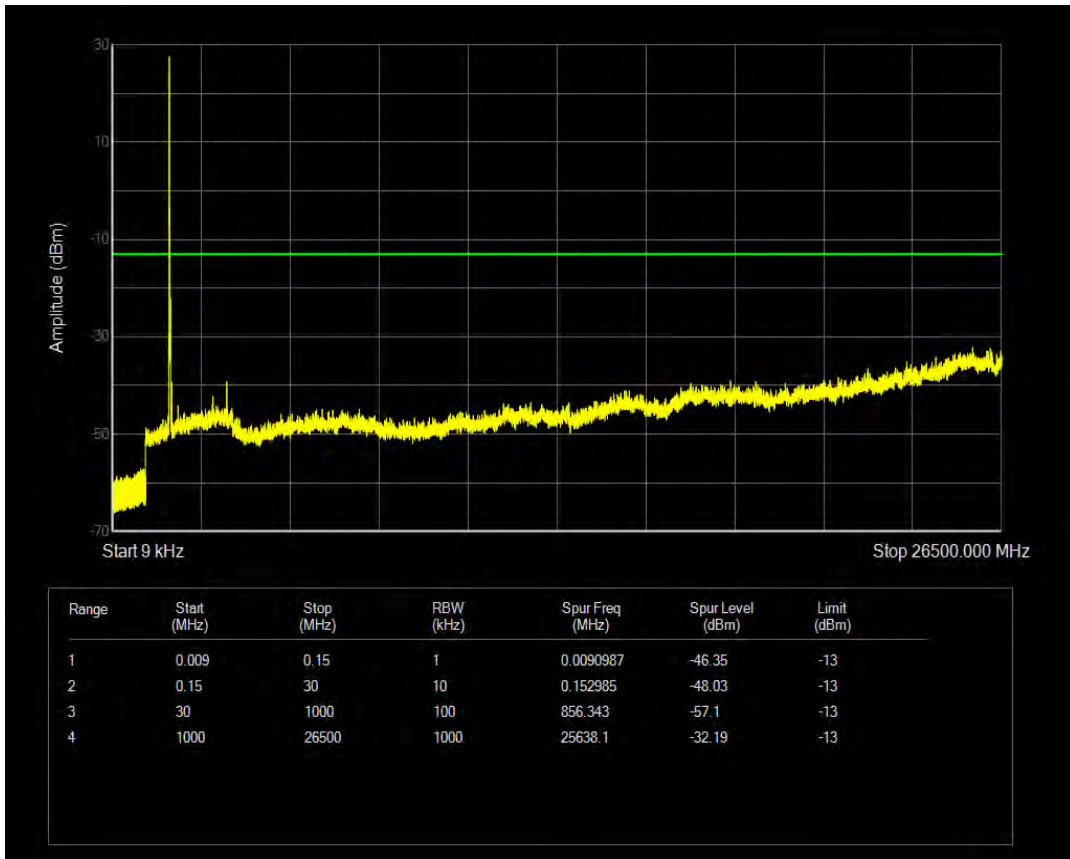

Band4 16QAM BW=15MHz Channel=20325 RB Size=1 Position=#0

Band4 16QAM BW=15MHz Channel=20325 RB Size=75 Position=#0

Band4 QPSK BW=20MHz Channel=20050 RB Size=1 Position=#0

Band4 QPSK BW=20MHz Channel=20050 RB Size=100 Position=#0

Band4 16QAM BW=20MHz Channel=20050 RB Size=1 Position=#0

Band4 16QAM BW=20MHz Channel=20050 RB Size=100 Position=#0

Band4 QPSK BW=20MHz Channel=20175 RB Size=1 Position=#0

Band4 QPSK BW=20MHz Channel=20175 RB Size=100 Position=#0