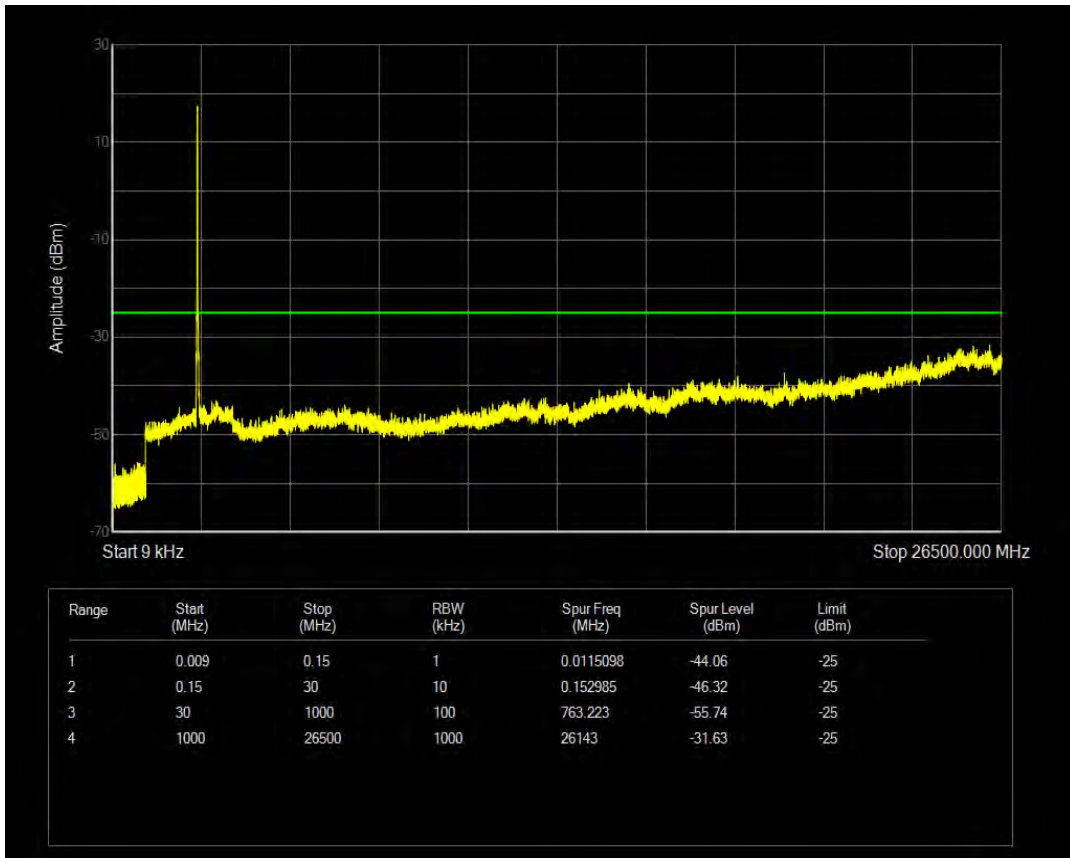

Band41(2535-2655) 16QAM BW=20MHz Channel=40140 RB Size=1 Position=#0

Band41(2535-2655) QPSK BW=20MHz Channel=40140 RB Size=100 Position=#0