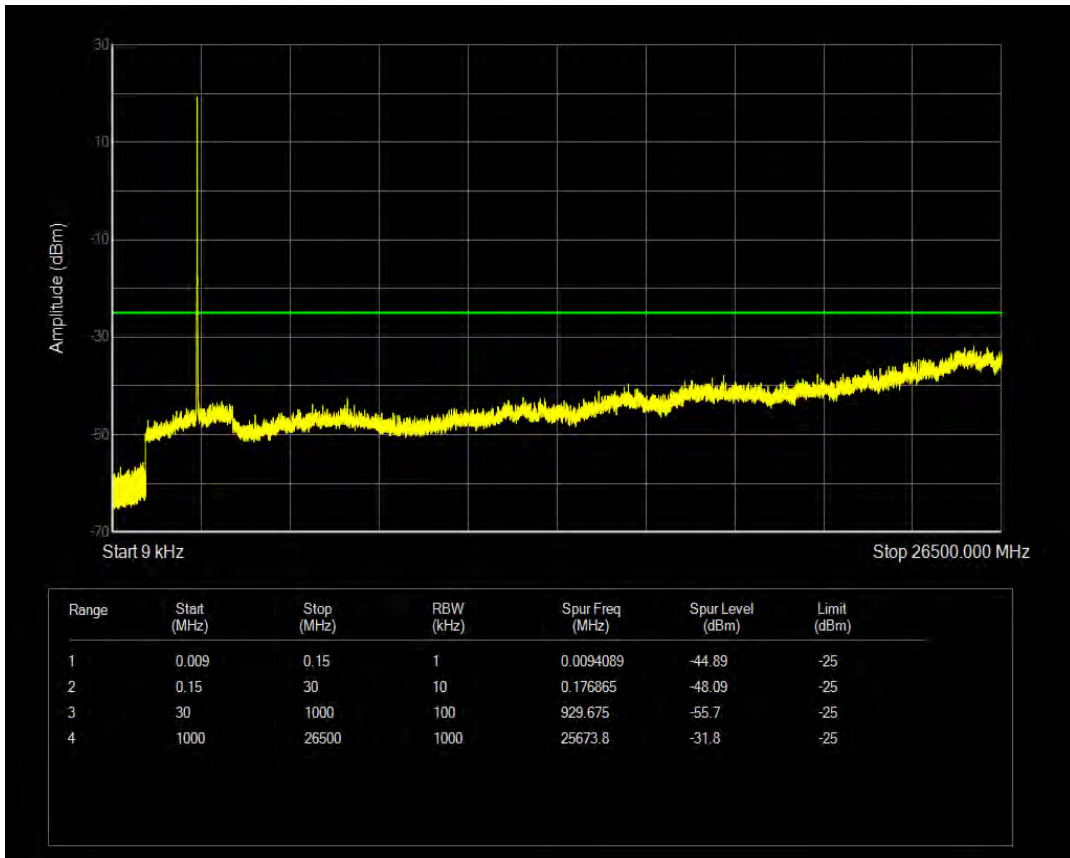

Band41(2535-2655) QPSK BW=10MHz Channel=40640 RB Size=1 Position=#0

Band41(2535-2655) 16QAM BW=10MHz Channel=40090 RB Size=50 Position=#0