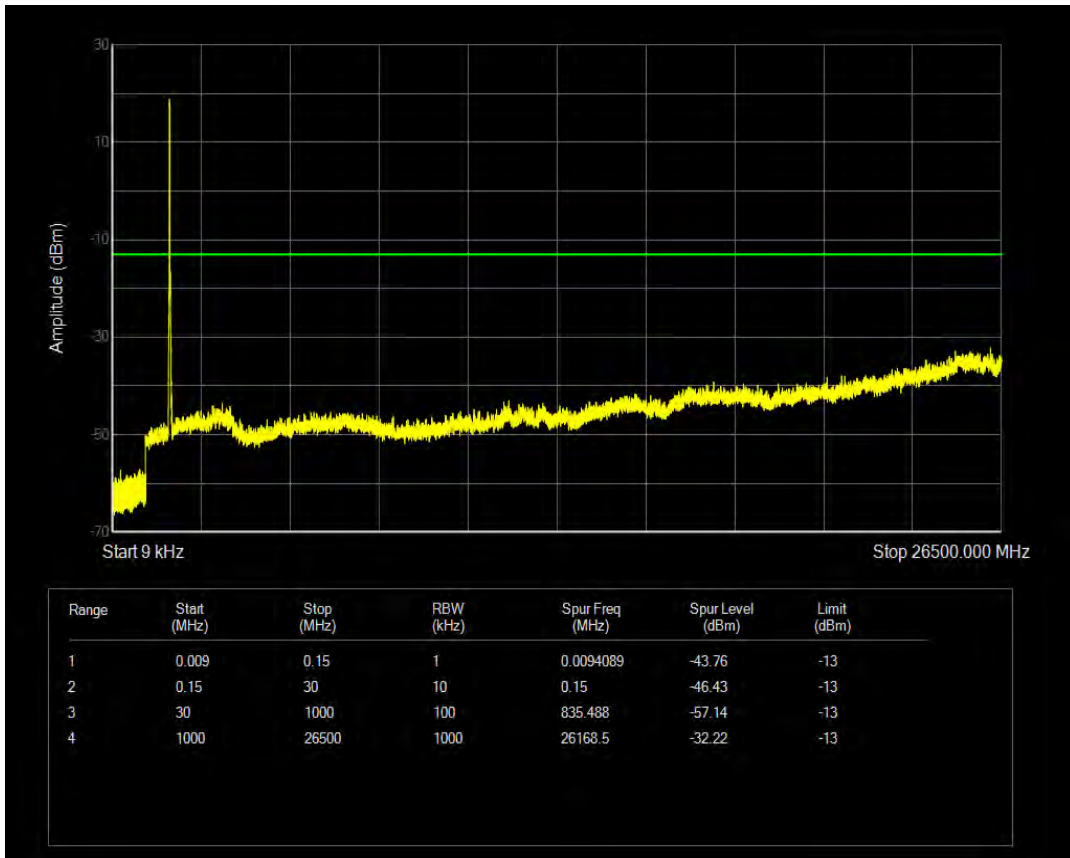

Band4 16QAM BW=15MHz Channel=20325 RB Size=1 Position=#0

Band4 16QAM BW=15MHz Channel=20325 RB Size=75 Position=#0

Band4 QPSK BW=20MHz Channel=20050 RB Size=1 Position=#0

Band4 QPSK BW=20MHz Channel=20050 RB Size=100 Position=#0

Band4 16QAM BW=20MHz Channel=20050 RB Size=1 Position=#0

Band4 16QAM BW=20MHz Channel=20050 RB Size=100 Position=#0

Band4 QPSK BW=20MHz Channel=20175 RB Size=1 Position=#0

Band4 QPSK BW=20MHz Channel=20175 RB Size=100 Position=#0