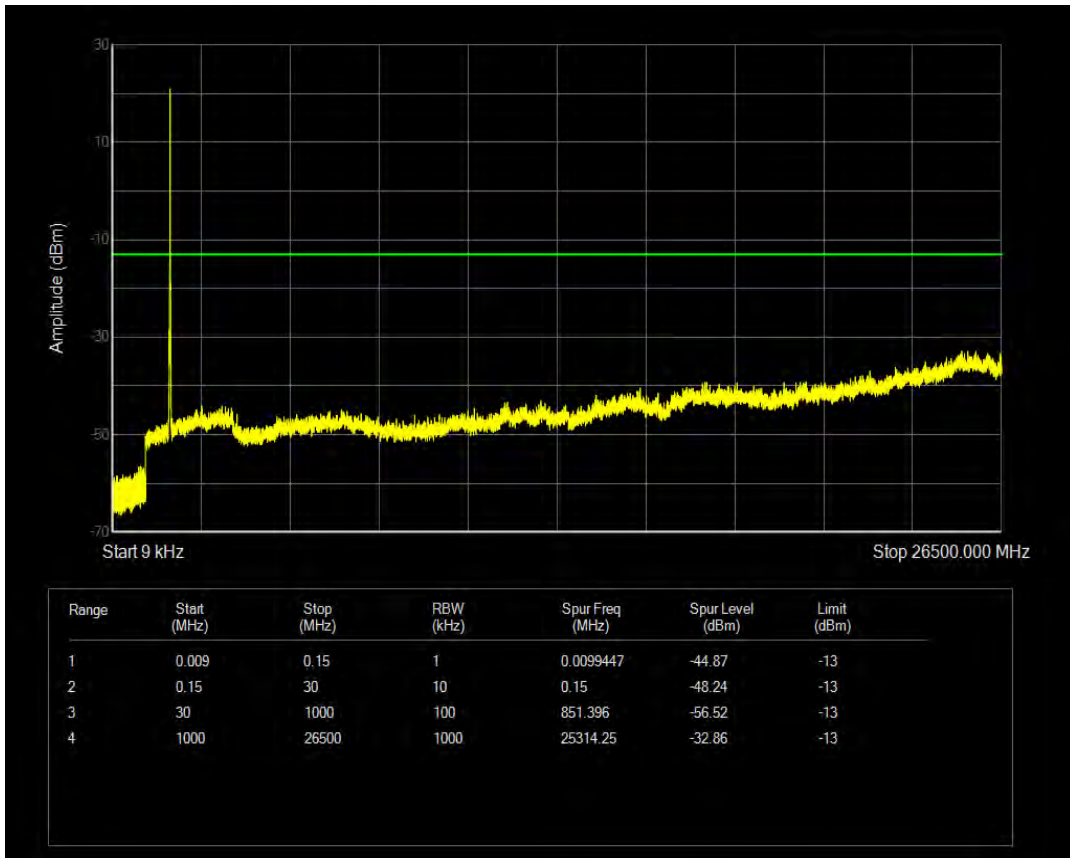

Band4 16QAM BW=10MHz Channel=20000 RB Size=50 Position=#0

Band4 16QAM BW=10MHz Channel=20000 RB Size=1 Position=#0

Band4 QPSK BW=10MHz Channel=20175 RB Size=1 Position=#0

Band4 QPSK BW=10MHz Channel=20175 RB Size=50 Position=#0

Band4 16QAM BW=10MHz Channel=20175 RB Size=1 Position=#0

Band4 16QAM BW=10MHz Channel=20175 RB Size=50 Position=#0

Band4 QPSK BW=10MHz Channel=20350 RB Size=1 Position=#0

Band4 QPSK BW=10MHz Channel=20350 RB Size=50 Position=#0