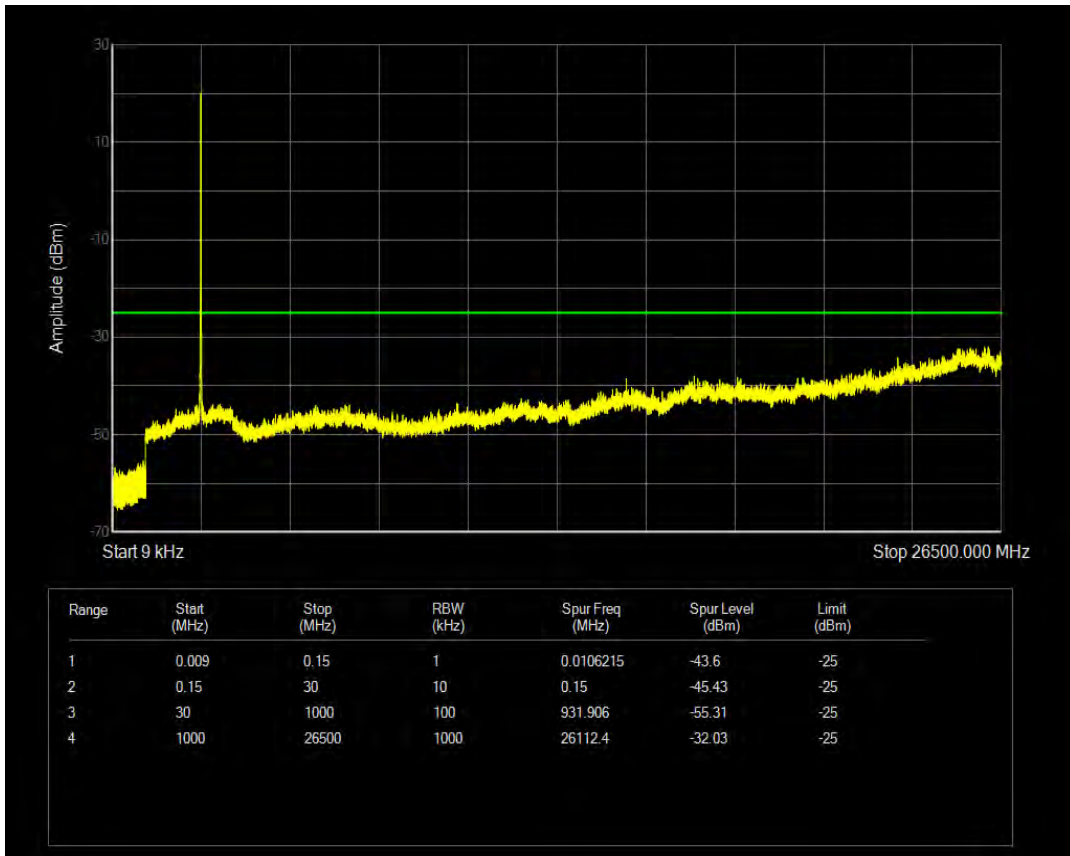

Band41(2535-2655) 16QAM BW=10MHz Channel=41190 RB Size=1 Position=#0

Band41(2535-2655) QPSK BW=10MHz Channel=41190 RB Size=50 Position=#0