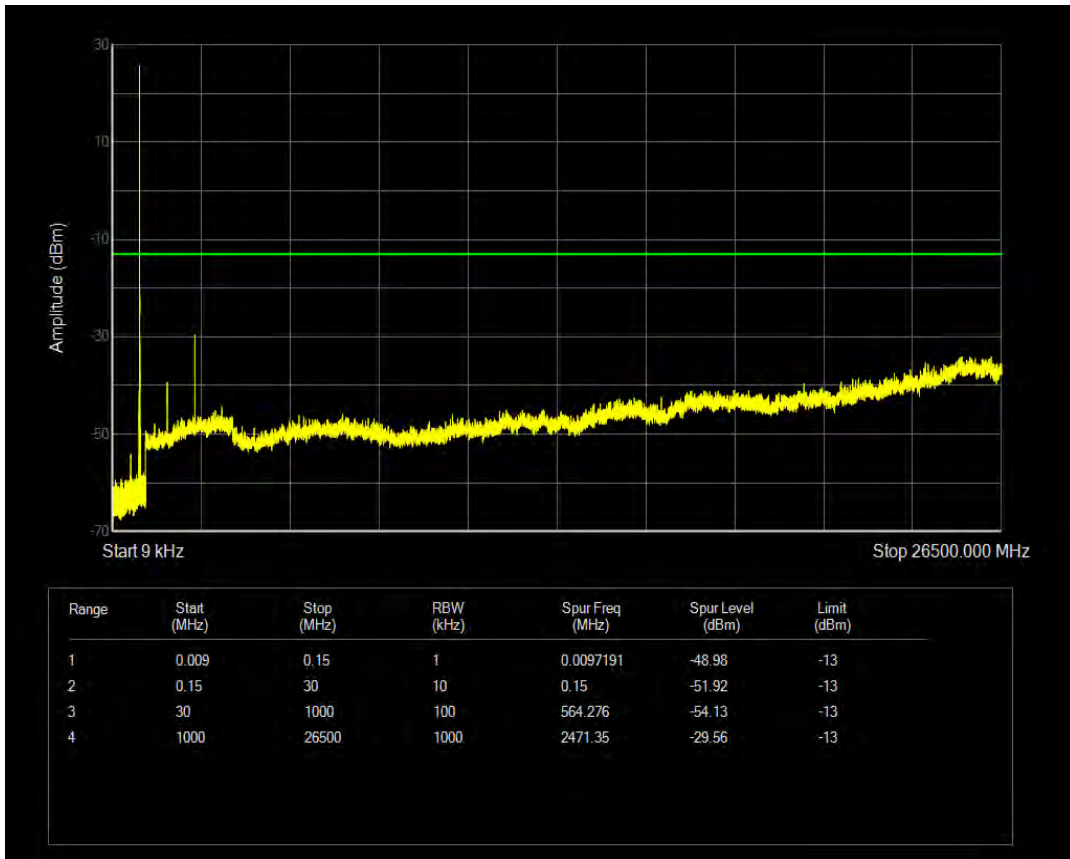

Band5 16QAM BW=1.4MHz Channel=20643 RB Size=6 Position=#0

Band5 QPSK BW=3MHz Channel=20415 RB Size=1 Position=#0

Band5 QPSK BW=3MHz Channel=20415 RB Size=15 Position=#0

Band5 16QAM BW=3MHz Channel=20415 RB Size=1 Position=#0