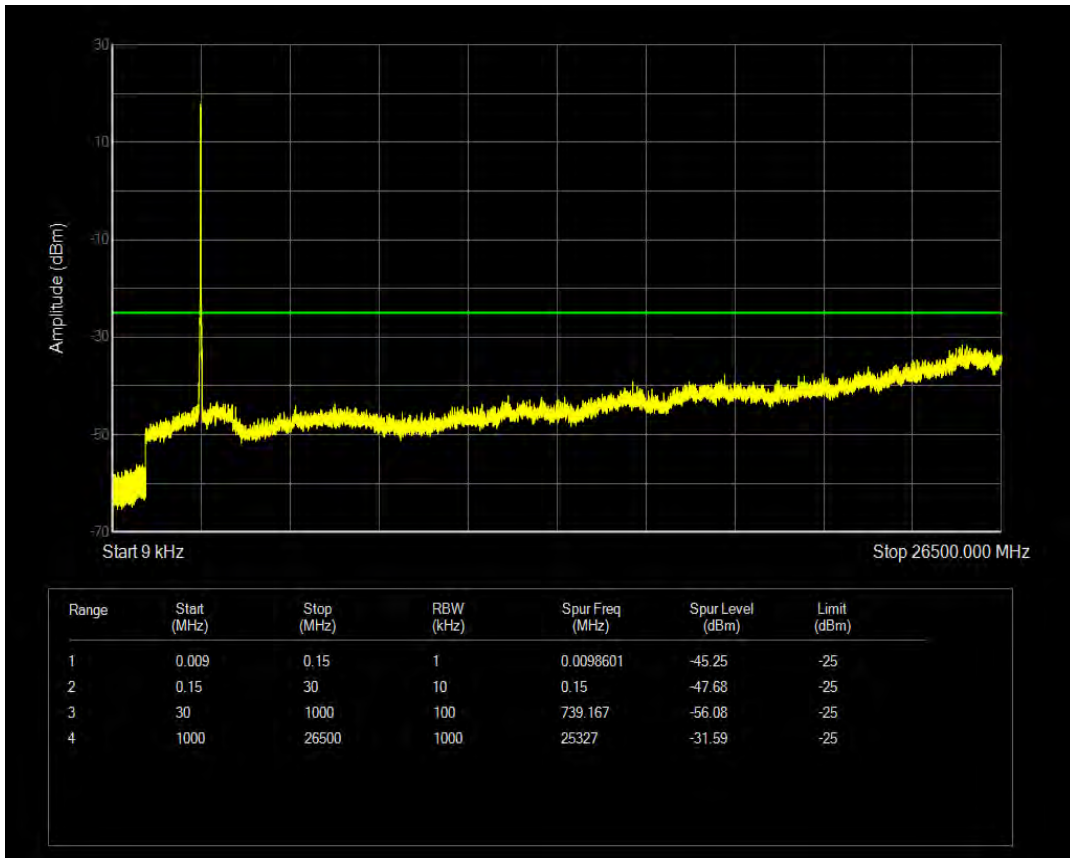

Band41(2535-2655) 16QAM BW=20MHz Channel=41140 RB Size=1 Position=#0

Band41(2535-2655) QPSK BW=20MHz Channel=41140 RB Size=100 Position=#0