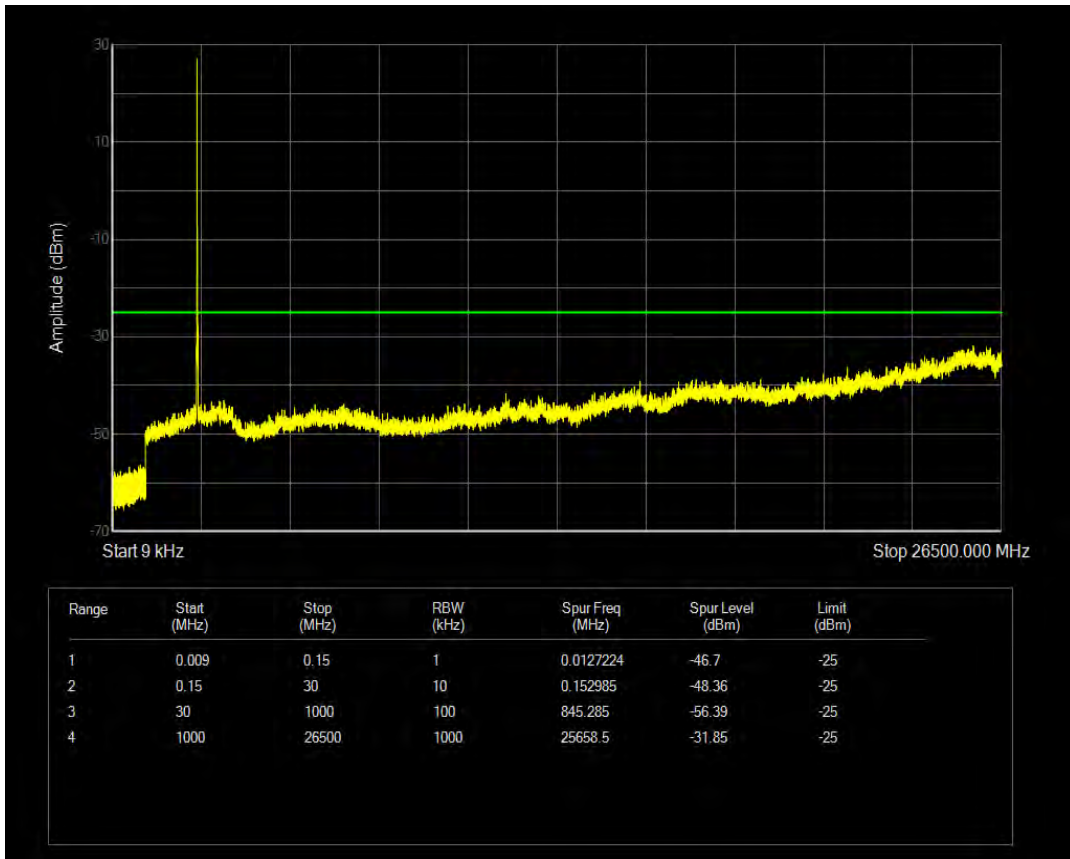

Band41(2535-2655) 16QAM BW=15MHz Channel=40115 RB Size=75 Position=#0

Band41(2535-2655) 16QAM BW=15MHz Channel=40115 RB Size=1 Position=#0