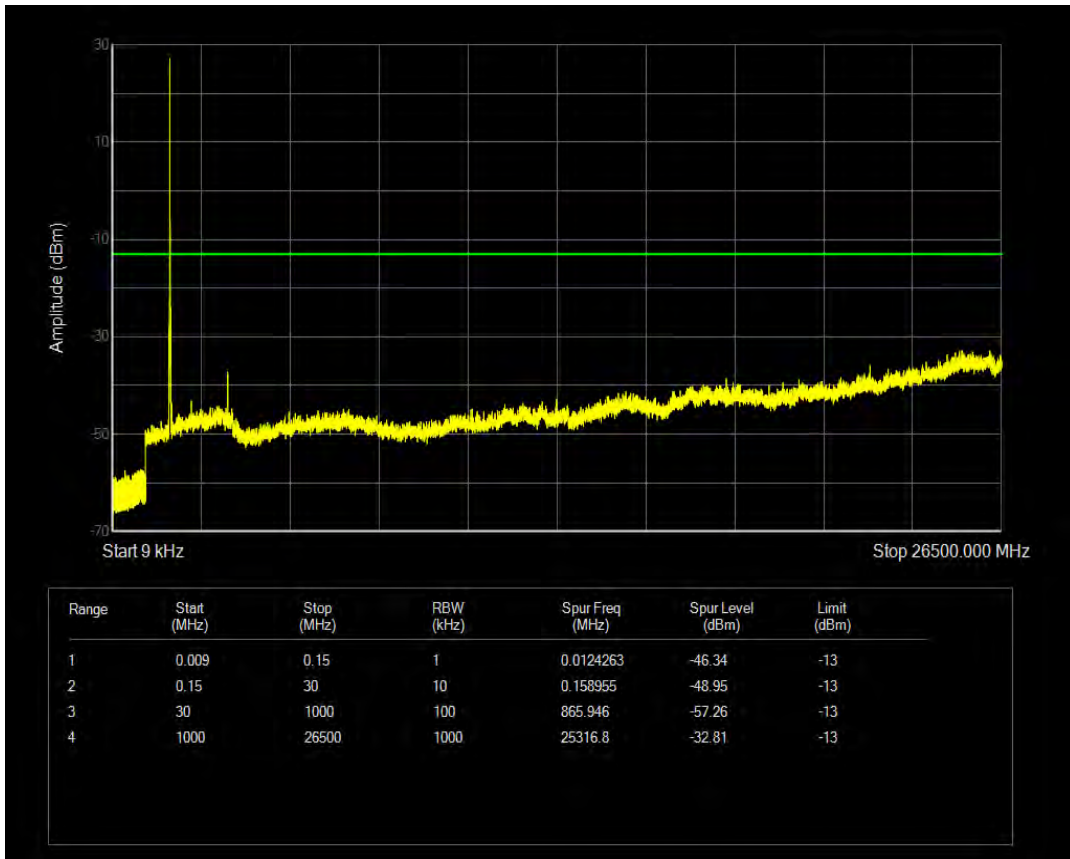

Band4 16QAM BW=10MHz Channel=20350 RB Size=1 Position=#0

Band4 16QAM BW=10MHz Channel=20350 RB Size=50 Position=#0

Band4 QPSK BW=15MHz Channel=20025 RB Size=1 Position=#0

Band4 QPSK BW=15MHz Channel=20025 RB Size=75 Position=#0

Band4 16QAM BW=15MHz Channel=20025 RB Size=1 Position=#0

Band4 16QAM BW=15MHz Channel=20025 RB Size=75 Position=#0

Band4 QPSK BW=15MHz Channel=20175 RB Size=1 Position=#0

Band4 QPSK BW=15MHz Channel=20175 RB Size=75 Position=#0