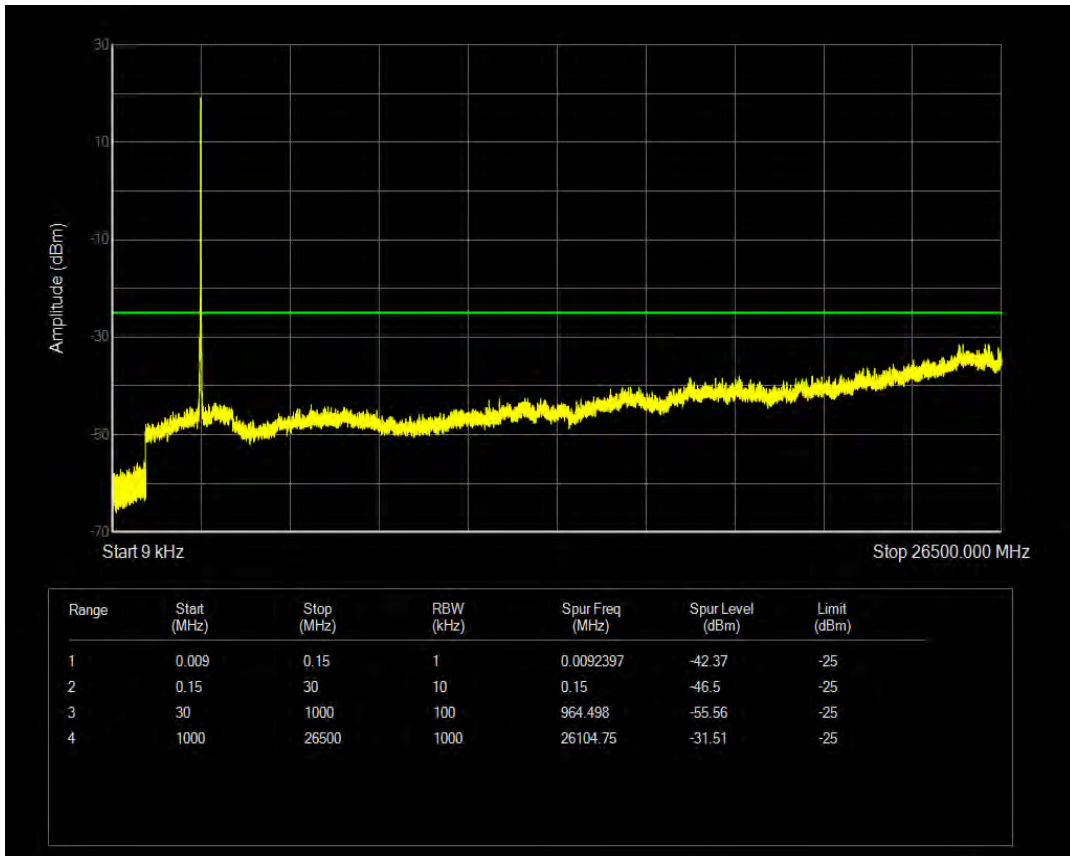

Band41(2535-2655) 16QAM BW=15MHz Channel=41165 RB Size=1 Position=#0

Band41(2535-2655) QPSK BW=15MHz Channel=41165 RB Size=75 Position=#0