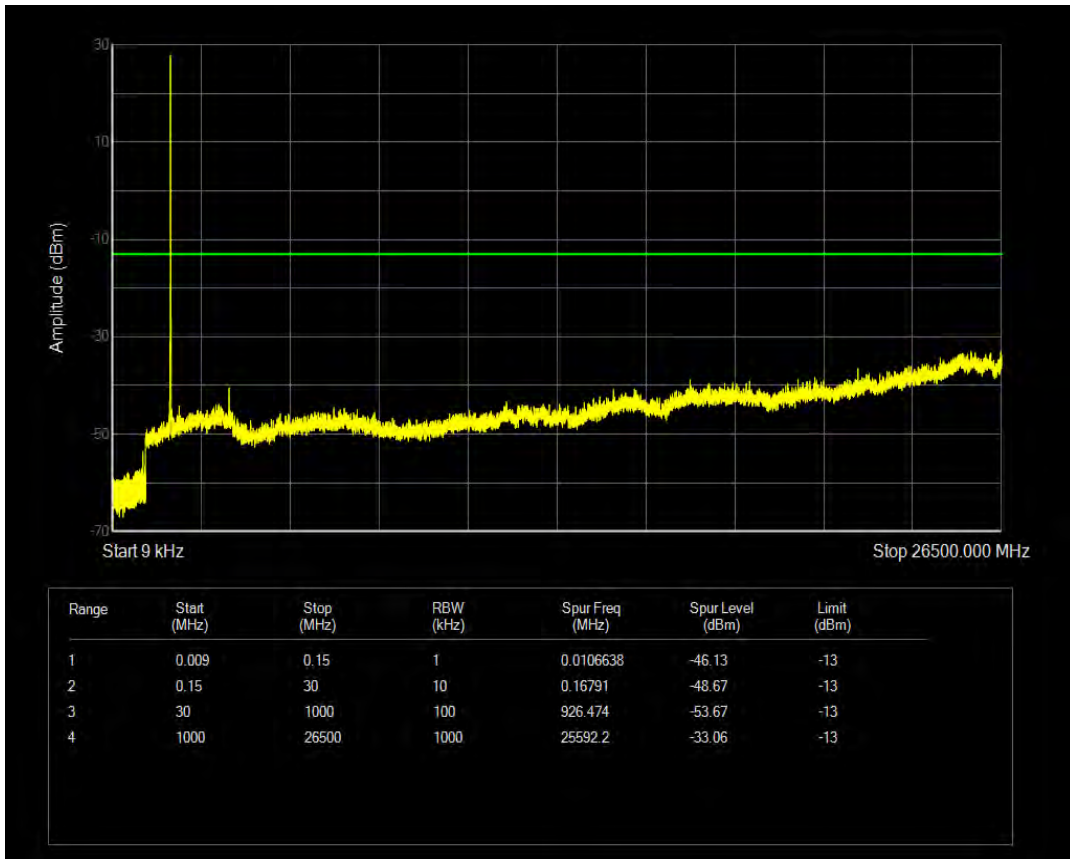

Band4 16QAM BW=5MHz Channel=20375 RB Size=1 Position=#0

Band4 16QAM BW=5MHz Channel=20375 RB Size=25 Position=#0

Band4 QPSK BW=10MHz Channel=20000 RB Size=1 Position=#0

Band4 QPSK BW=10MHz Channel=20000 RB Size=50 Position=#0

Band4 16QAM BW=10MHz Channel=20000 RB Size=50 Position=#0

Band4 16QAM BW=10MHz Channel=20000 RB Size=1 Position=#0

Band4 QPSK BW=10MHz Channel=20175 RB Size=1 Position=#0

Band4 QPSK BW=10MHz Channel=20175 RB Size=50 Position=#0

Band4 16QAM BW=10MHz Channel=20175 RB Size=1 Position=#0

Band4 16QAM BW=10MHz Channel=20175 RB Size=50 Position=#0

Band4 QPSK BW=10MHz Channel=20350 RB Size=1 Position=#0

Band4 QPSK BW=10MHz Channel=20350 RB Size=50 Position=#0