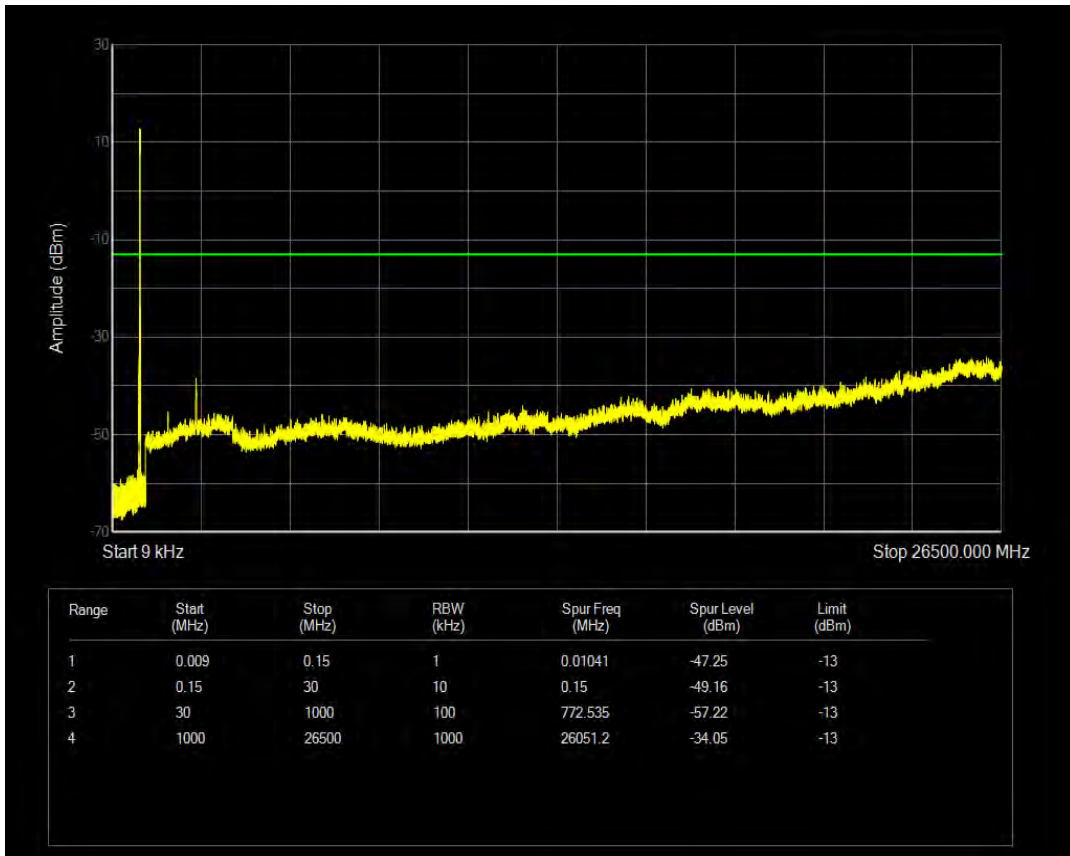

Band5 16QAM BW=5MHz Channel=20625 RB Size=25 Position=#0

Band5 QPSK BW=10MHz Channel=20450 RB Size=1 Position=#0

Band5 QPSK BW=10MHz Channel=20450 RB Size=50 Position=#0

Band5 16QAM BW=10MHz Channel=20450 RB Size=1 Position=#0

Band5 16QAM BW=10MHz Channel=20450 RB Size=50 Position=#0

Band5 QPSK BW=10MHz Channel=20525 RB Size=1 Position=#0

Band5 QPSK BW=10MHz Channel=20525 RB Size=50 Position=#0

Band5 16QAM BW=10MHz Channel=20525 RB Size=1 Position=#0