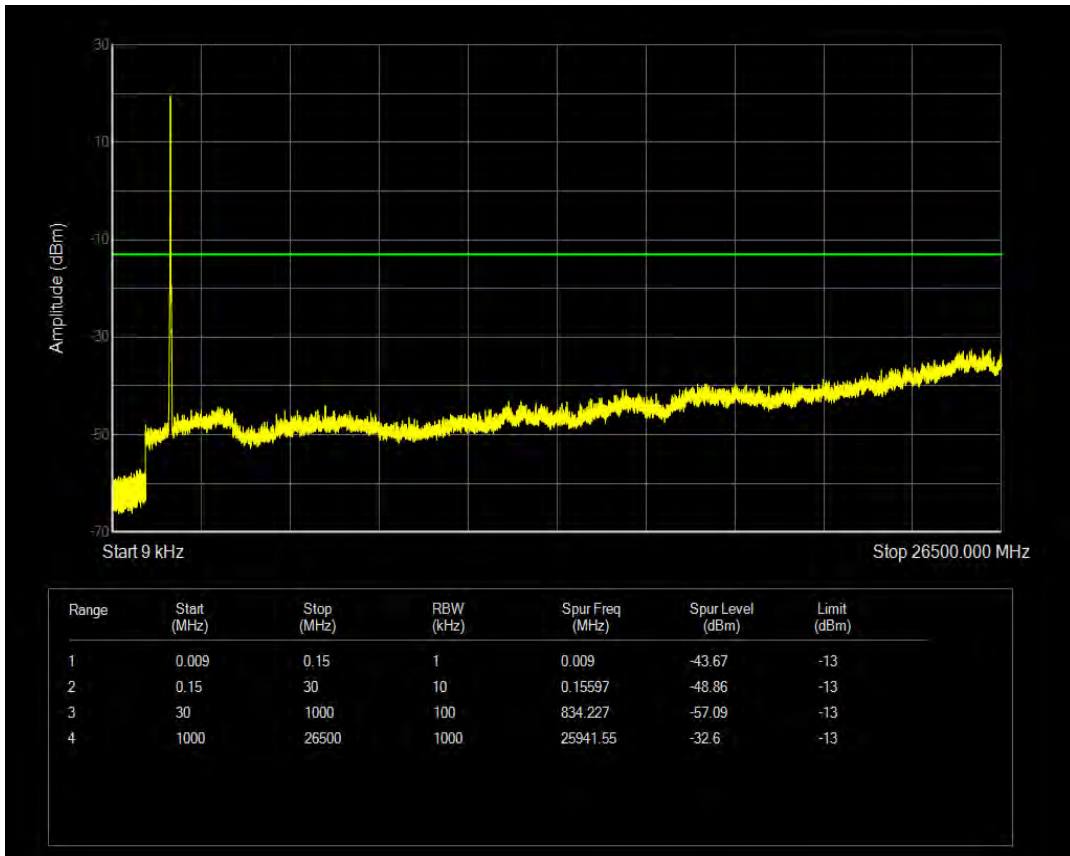

Band4 16QAM BW=20MHz Channel=20175 RB Size=100 Position=#0

Band4 16QAM BW=20MHz Channel=20175 RB Size=1 Position=#0

Band4 QPSK BW=20MHz Channel=20300 RB Size=1 Position=#0

Band4 QPSK BW=20MHz Channel=20300 RB Size=100 Position=#0