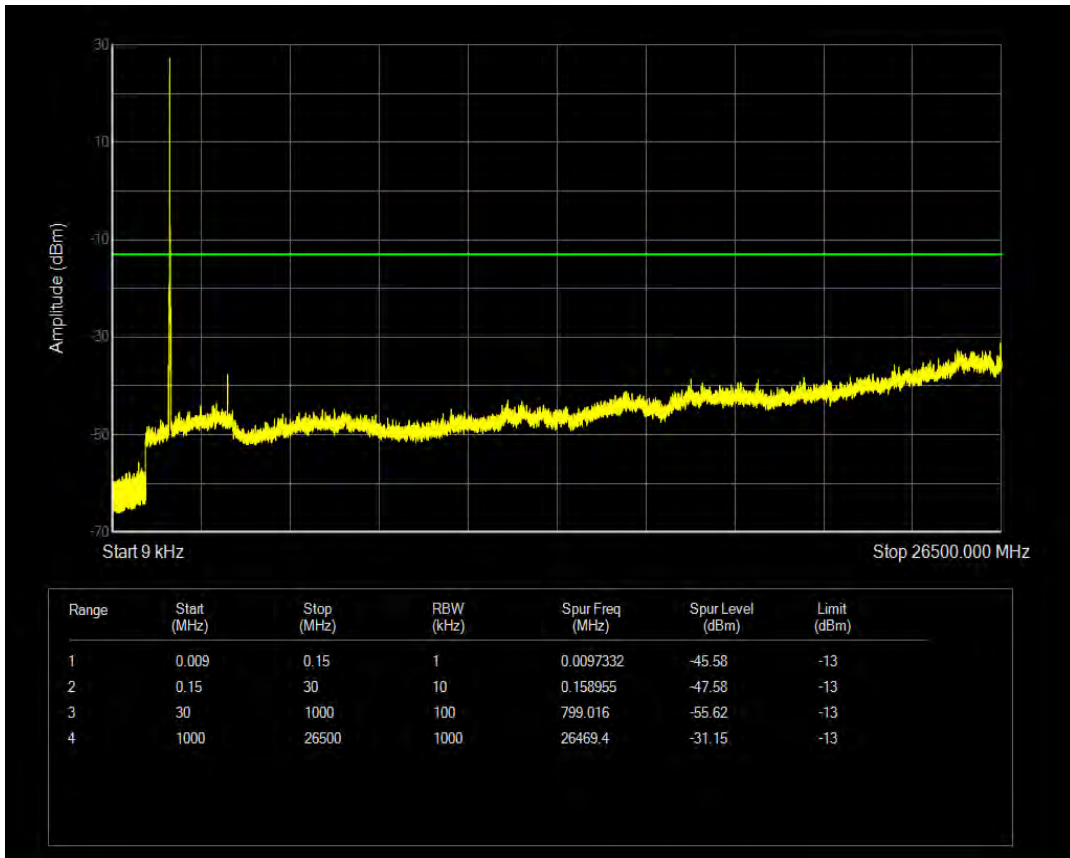

Band4 16QAM BW=20MHz Channel=20050 RB Size=1 Position=#0

Band4 16QAM BW=20MHz Channel=20050 RB Size=100 Position=#0

Band4 QPSK BW=20MHz Channel=20175 RB Size=1 Position=#0

Band4 QPSK BW=20MHz Channel=20175 RB Size=100 Position=#0

Band4 16QAM BW=20MHz Channel=20175 RB Size=100 Position=#0

Band4 16QAM BW=20MHz Channel=20175 RB Size=1 Position=#0

Band4 QPSK BW=20MHz Channel=20300 RB Size=1 Position=#0

Band4 QPSK BW=20MHz Channel=20300 RB Size=100 Position=#0