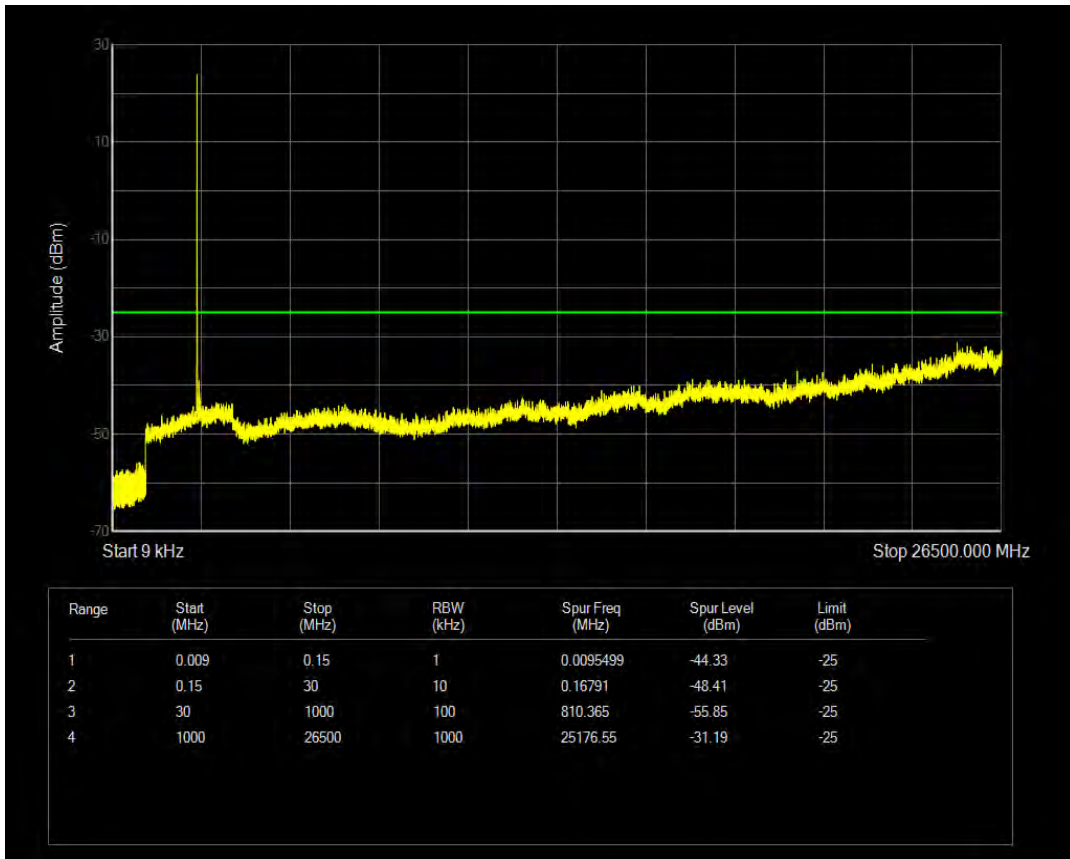

Band4 16QAM BW=20MHz Channel=20050 RB Size=1 Position=#0

Band4 16QAM BW=20MHz Channel=20050 RB Size=100 Position=#0

Band4 QPSK BW=20MHz Channel=20175 RB Size=1 Position=#0

Band4 QPSK BW=20MHz Channel=20175 RB Size=100 Position=#0

Band4 16QAM BW=20MHz Channel=20175 RB Size=100 Position=#0

Band4 16QAM BW=20MHz Channel=20175 RB Size=1 Position=#0

Band4 QPSK BW=20MHz Channel=20300 RB Size=1 Position=#0

Band4 QPSK BW=20MHz Channel=20300 RB Size=100 Position=#0

Band4 16QAM BW=20MHz Channel=20300 RB Size=1 Position=#0

Band4 16QAM BW=20MHz Channel=20300 RB Size=100 Position=#0

Band41(2535-2655) QPSK BW=5MHz Channel=40065 RB Size=1 Position=#0

Band41(2535-2655) QPSK BW=5MHz Channel=40065 RB Size=25 Position=#0