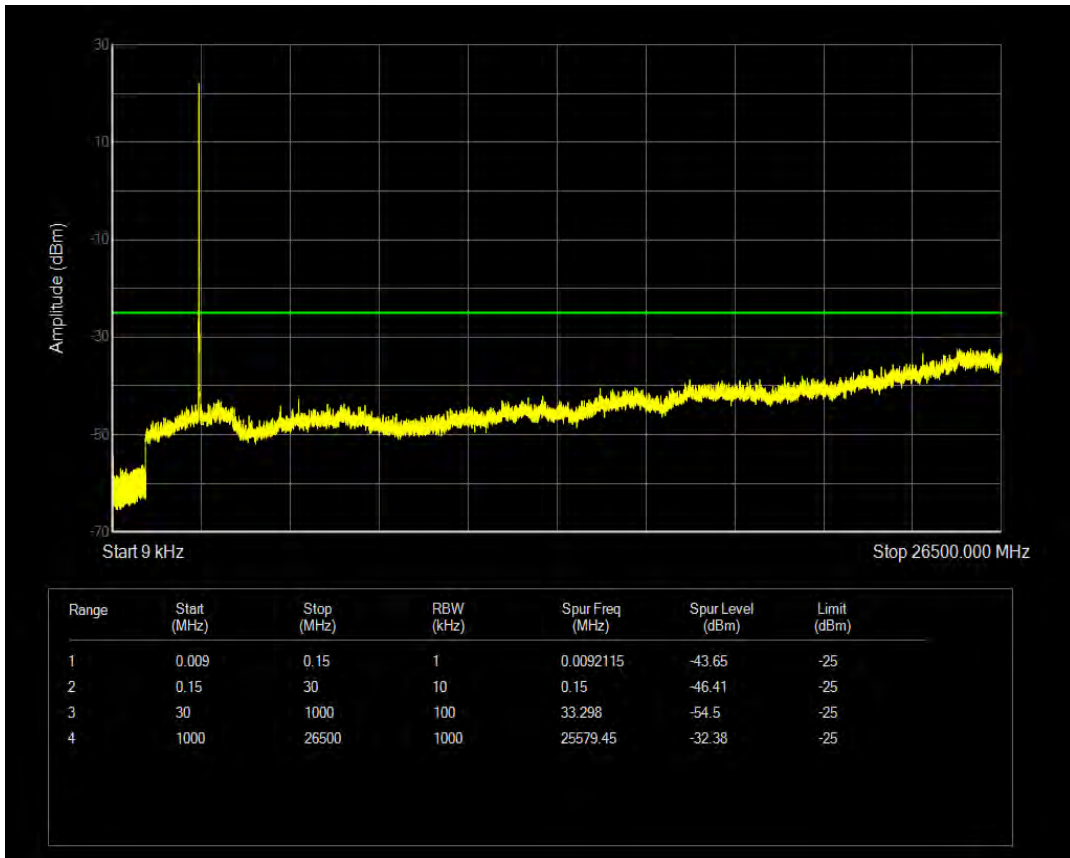

Band41(2535-2655) 16QAM BW=5MHz Channel=40640 RB Size=1 Position=#0

Band41(2535-2655) QPSK BW=5MHz Channel=40640 RB Size=25 Position=#0