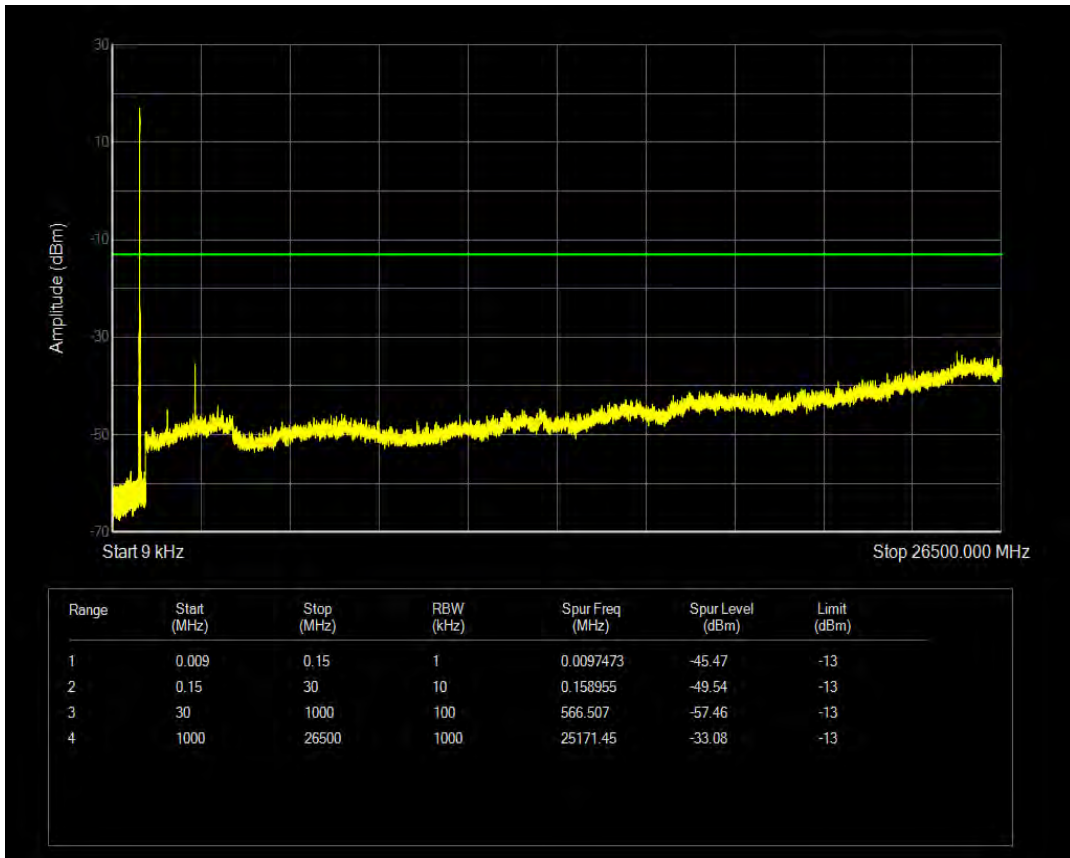

Band5 16QAM BW=3MHz Channel=20525 RB Size=15 Position=#0

Band5 QPSK BW=3MHz Channel=20635 RB Size=1 Position=#0

Band5 QPSK BW=3MHz Channel=20635 RB Size=15 Position=#0

Band5 16QAM BW=3MHz Channel=20635 RB Size=1 Position=#0

Band5 16QAM BW=3MHz Channel=20635 RB Size=15 Position=#0

Band5 QPSK BW=5MHz Channel=20425 RB Size=1 Position=#0

Band5 QPSK BW=5MHz Channel=20425 RB Size=25 Position=#0

Band5 16QAM BW=5MHz Channel=20425 RB Size=1 Position=#0