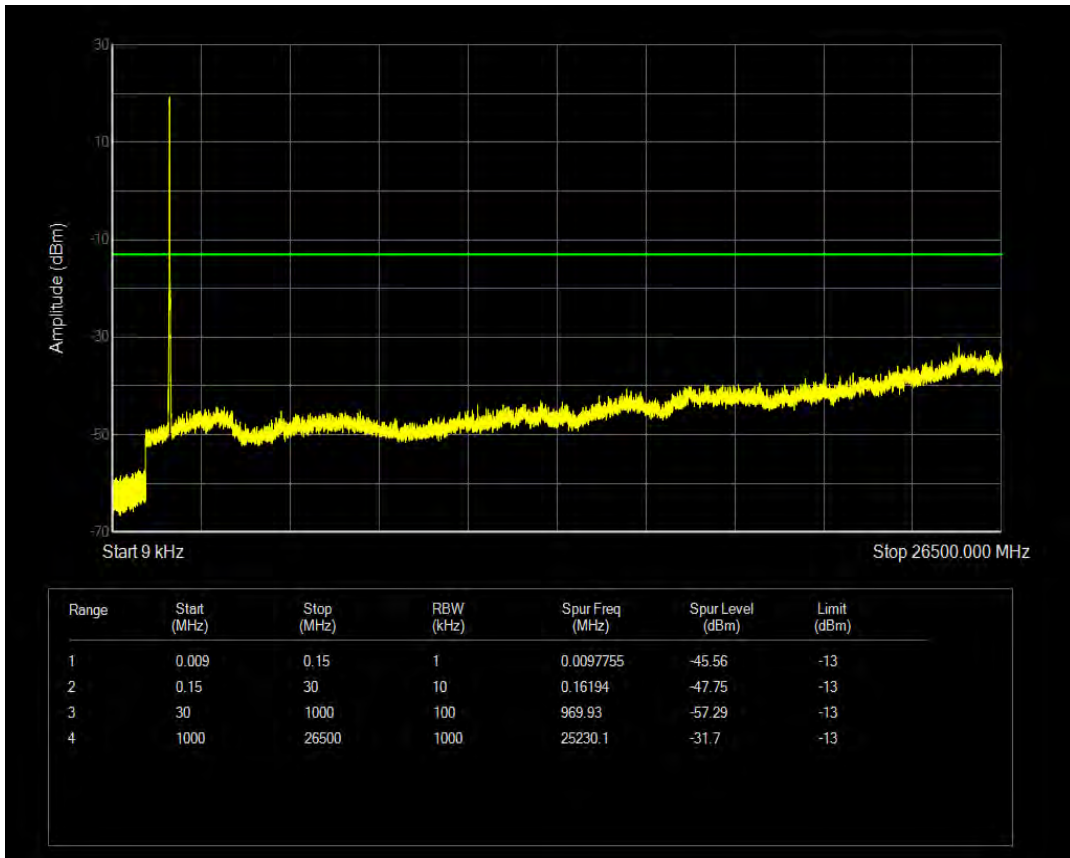

Band4 16QAM BW=10MHz Channel=20350 RB Size=1 Position=#0

Band4 16QAM BW=10MHz Channel=20350 RB Size=50 Position=#0

Band4 QPSK BW=15MHz Channel=20025 RB Size=1 Position=#0

Band4 QPSK BW=15MHz Channel=20025 RB Size=75 Position=#0

Band4 16QAM BW=15MHz Channel=20025 RB Size=1 Position=#0

Band4 16QAM BW=15MHz Channel=20025 RB Size=75 Position=#0

Band4 QPSK BW=15MHz Channel=20175 RB Size=1 Position=#0

Band4 QPSK BW=15MHz Channel=20175 RB Size=75 Position=#0