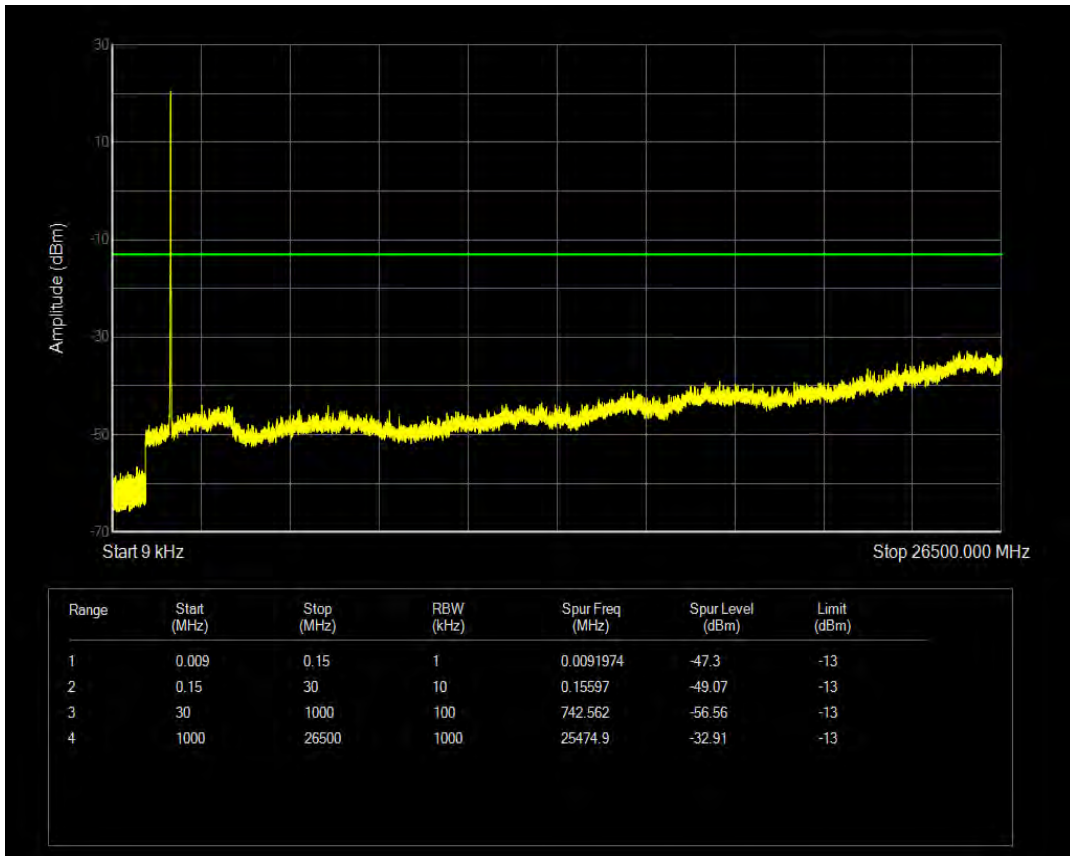

Band4 16QAM BW=10MHz Channel=20175 RB Size=1 Position=#0

Band4 16QAM BW=10MHz Channel=20175 RB Size=50 Position=#0

Band4 QPSK BW=10MHz Channel=20350 RB Size=1 Position=#0

Band4 QPSK BW=10MHz Channel=20350 RB Size=50 Position=#0

Band4 16QAM BW=10MHz Channel=20350 RB Size=1 Position=#0

Band4 16QAM BW=10MHz Channel=20350 RB Size=50 Position=#0

Band4 QPSK BW=15MHz Channel=20025 RB Size=1 Position=#0

Band4 QPSK BW=15MHz Channel=20025 RB Size=75 Position=#0