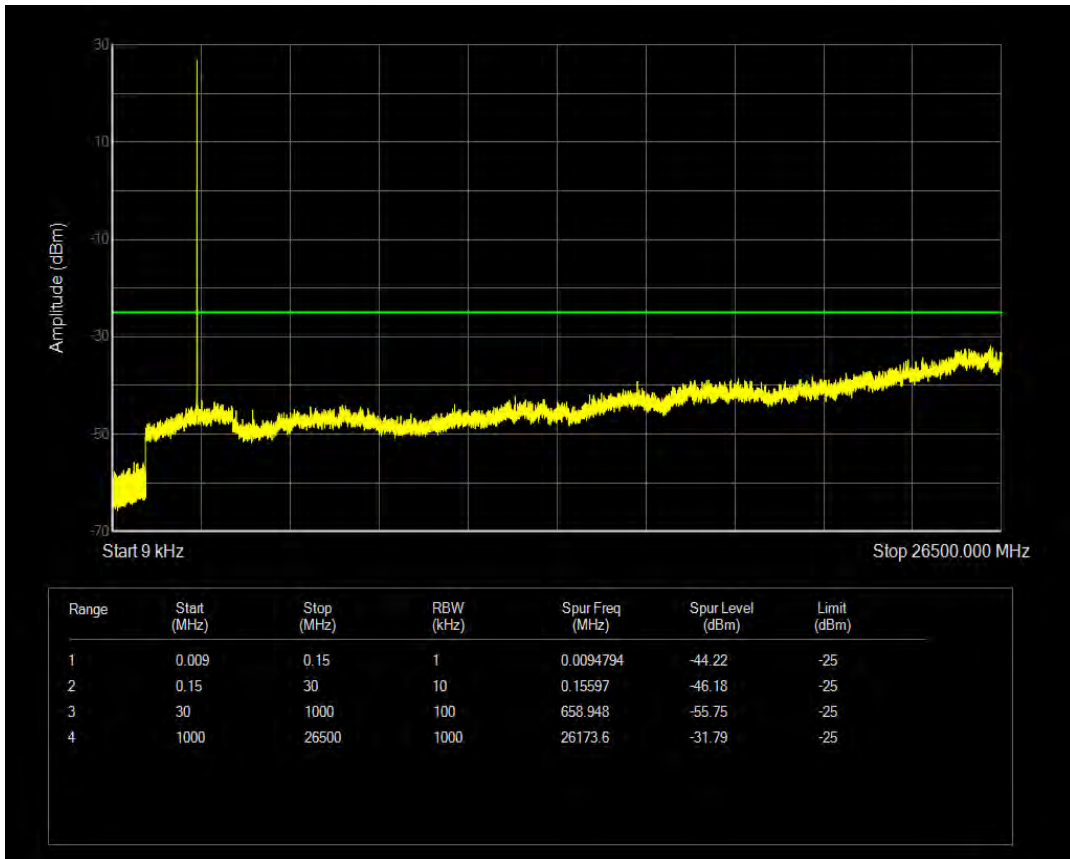

Band41(2535-2655) 16QAM BW=5MHz Channel=40065 RB Size=25 Position=#0

Band41(2535-2655) 16QAM BW=5MHz Channel=40065 RB Size=1 Position=#0