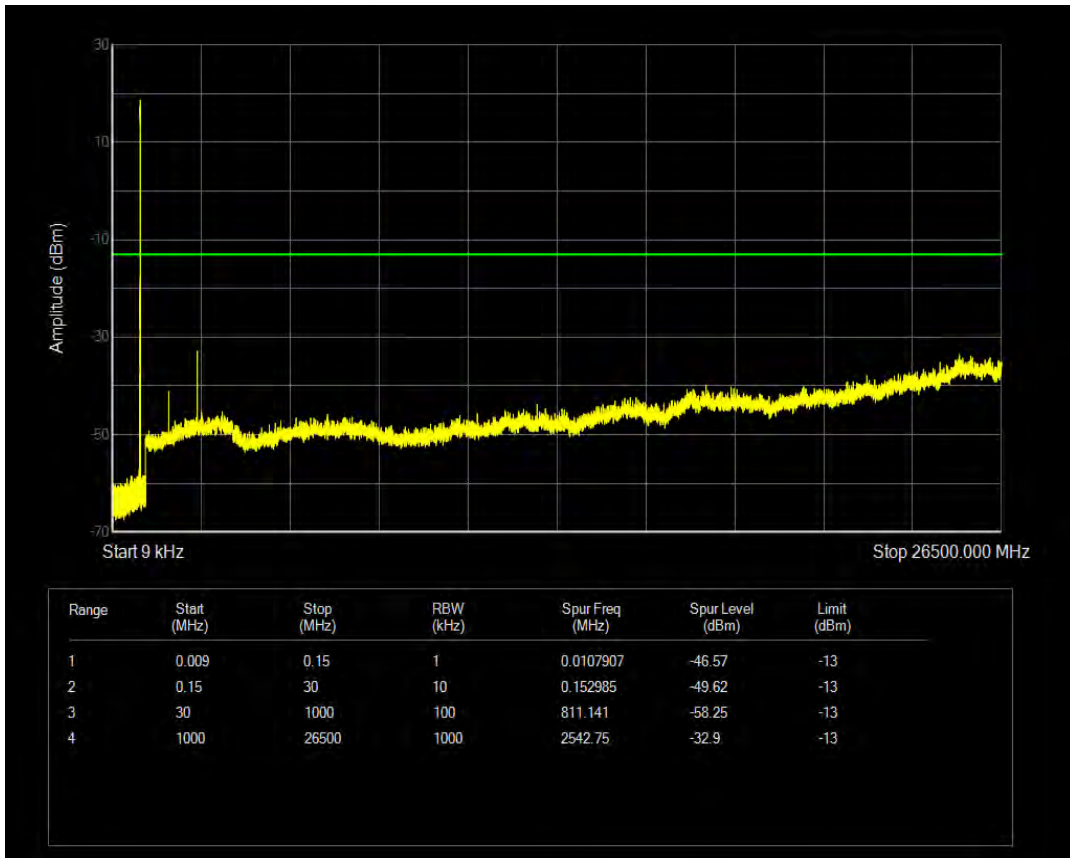

Band5 16QAM BW=3MHz Channel=20635 RB Size=1 Position=#0

Band5 QPSK BW=3MHz Channel=20635 RB Size=15 Position=#0