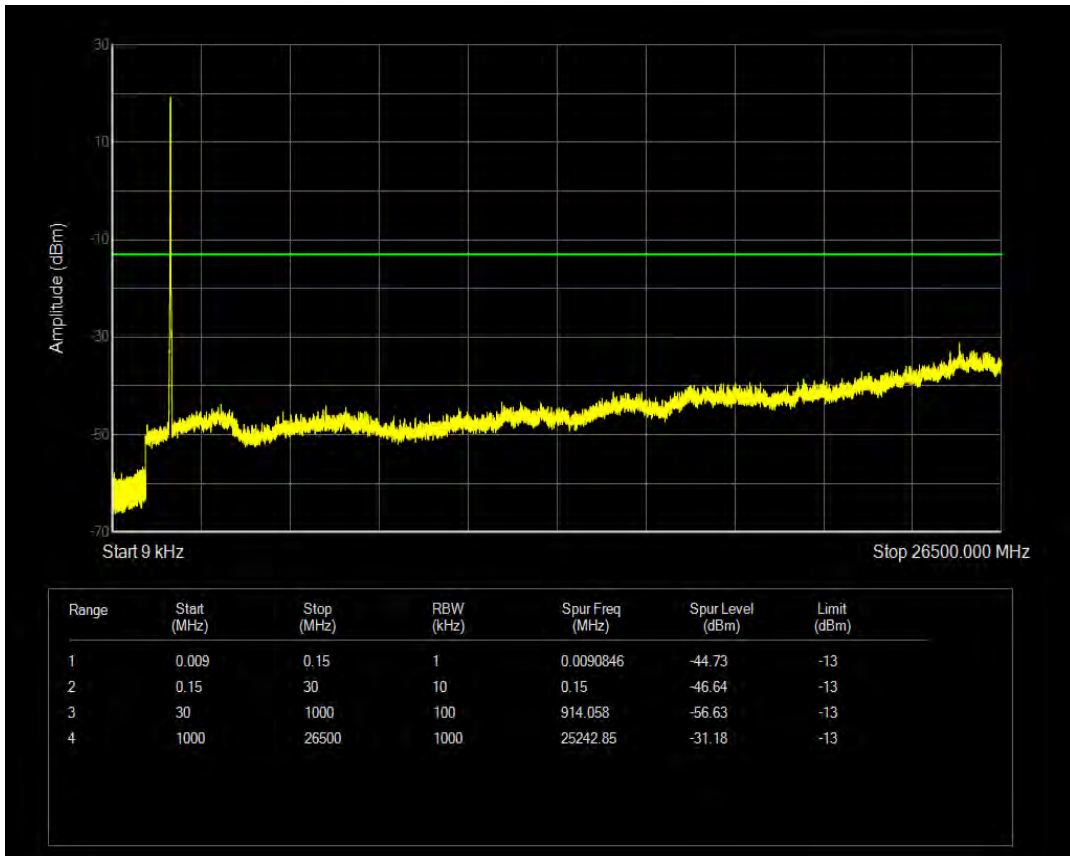

Band41(2535-2655) QPSK BW=5MHz Channel=40065 RB Size=1 Position=#0

Band4 16QAM BW=20MHz Channel=20300 RB Size=100 Position=#0