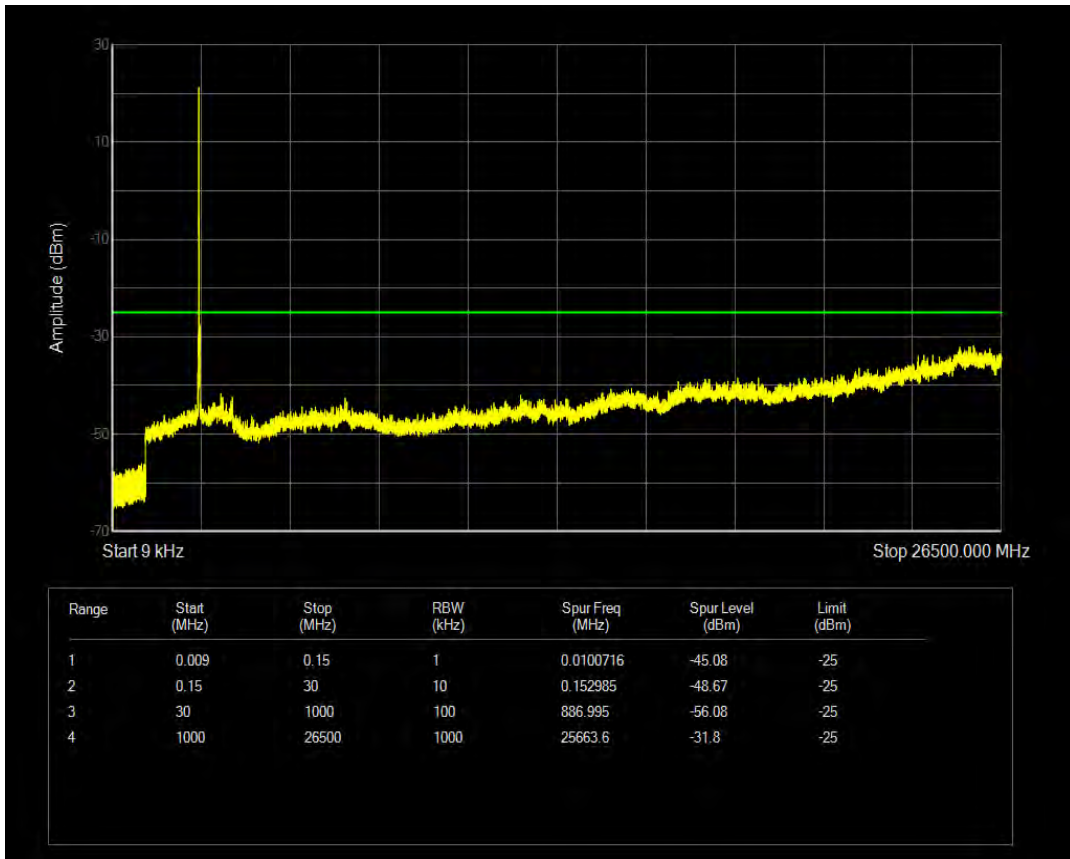

Band41(2535-2655) 16QAM BW=15MHz Channel=40640 RB Size=75 Position=#0

Band41(2535-2655) 16QAM BW=15MHz Channel=40640 RB Size=1 Position=#0