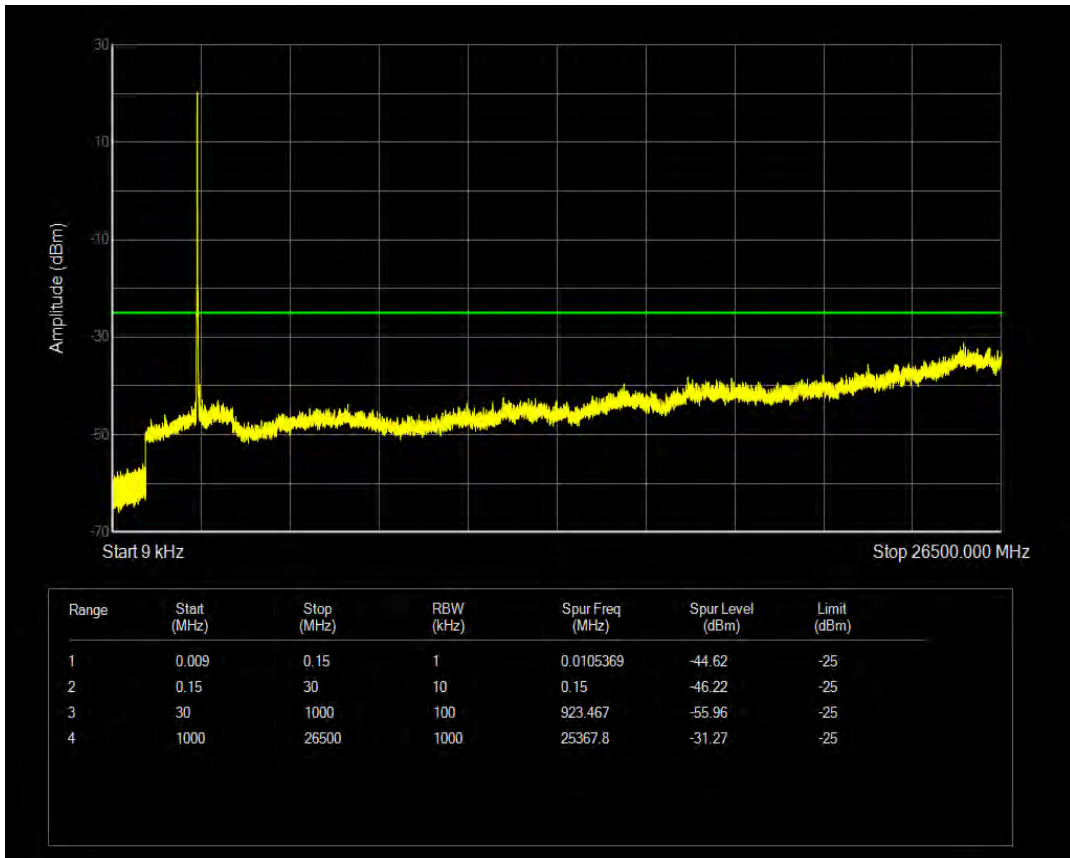

Band41(2535-2655) 16QAM BW=15MHz Channel=40115 RB Size=1 Position=#0

Band41(2535-2655) QPSK BW=15MHz Channel=40115 RB Size=75 Position=#0