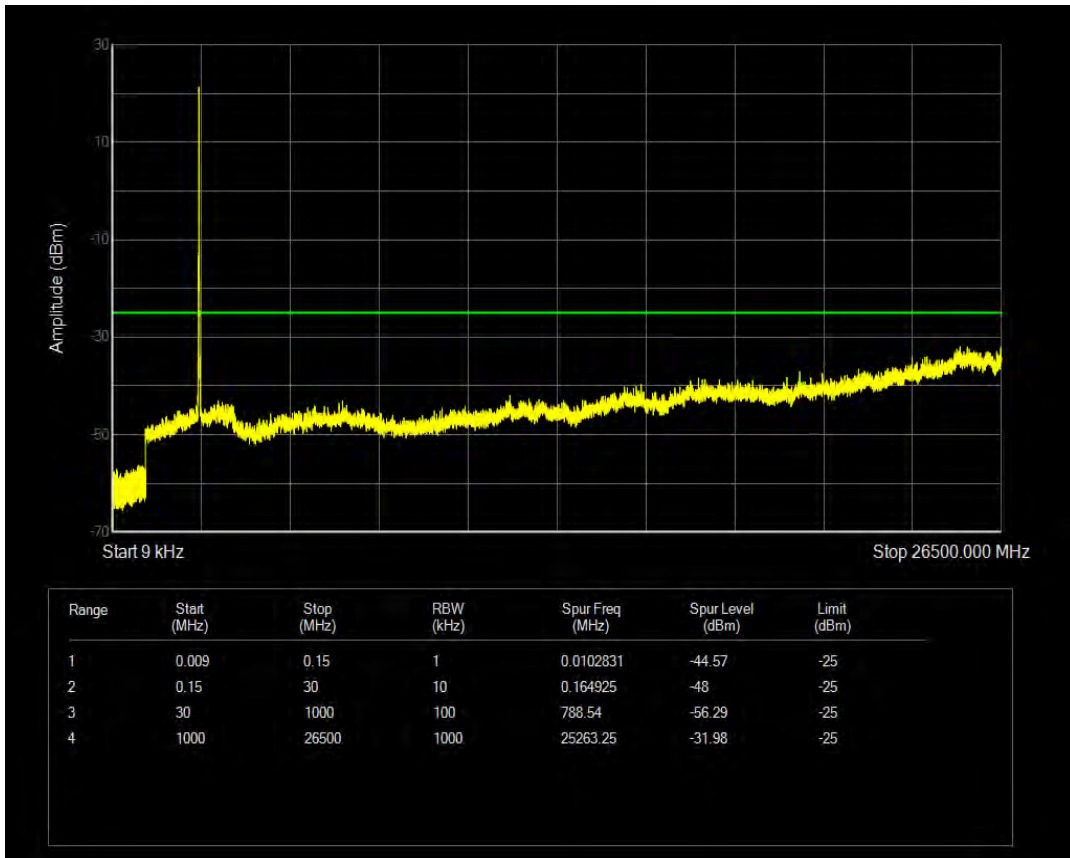

Band41(2535-2655) 16QAM BW=10MHz Channel=40640 RB Size=1 Position=#0

Band41(2535-2655) QPSK BW=10MHz Channel=40640 RB Size=50 Position=#0