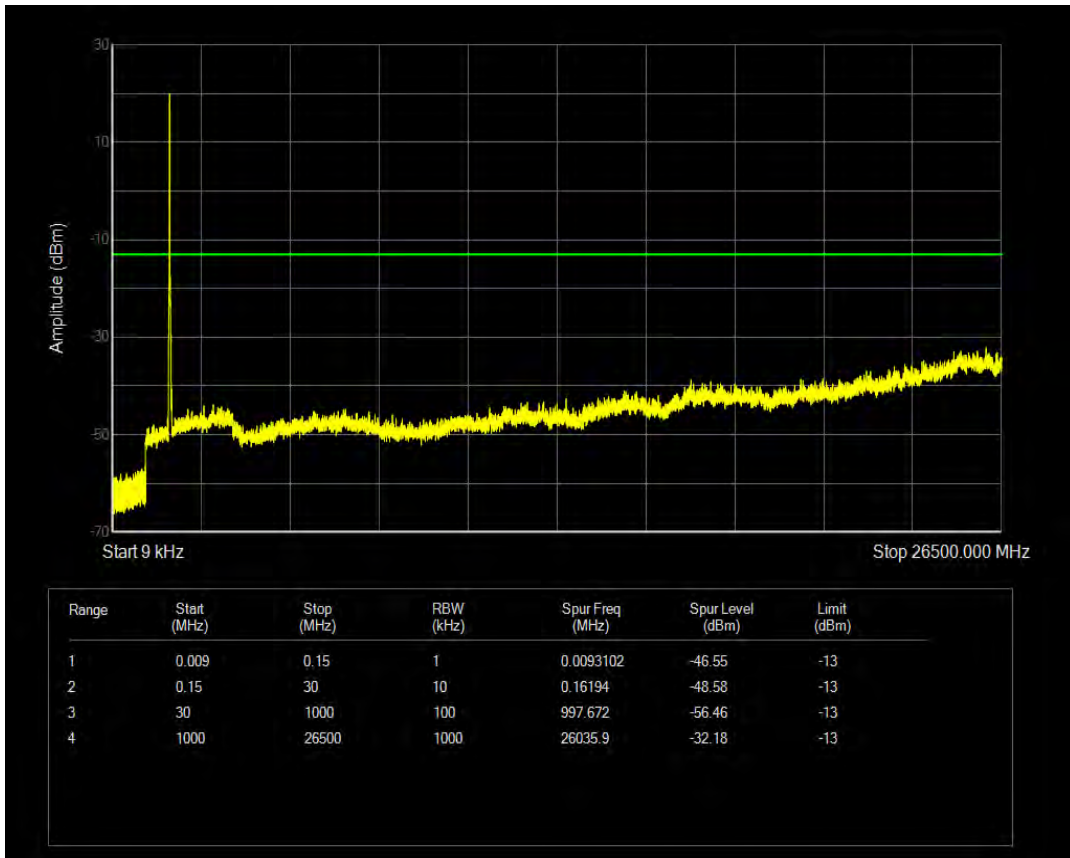

Band4 16QAM BW=15MHz Channel=20325 RB Size=1 Position=#0

Band4 16QAM BW=15MHz Channel=20325 RB Size=75 Position=#0

Band4 QPSK BW=20MHz Channel=20050 RB Size=1 Position=#0

Band4 QPSK BW=20MHz Channel=20050 RB Size=100 Position=#0

Band4 16QAM BW=20MHz Channel=20050 RB Size=1 Position=#0

Band4 16QAM BW=20MHz Channel=20050 RB Size=100 Position=#0

Band4 QPSK BW=20MHz Channel=20175 RB Size=1 Position=#0

Band4 QPSK BW=20MHz Channel=20175 RB Size=100 Position=#0