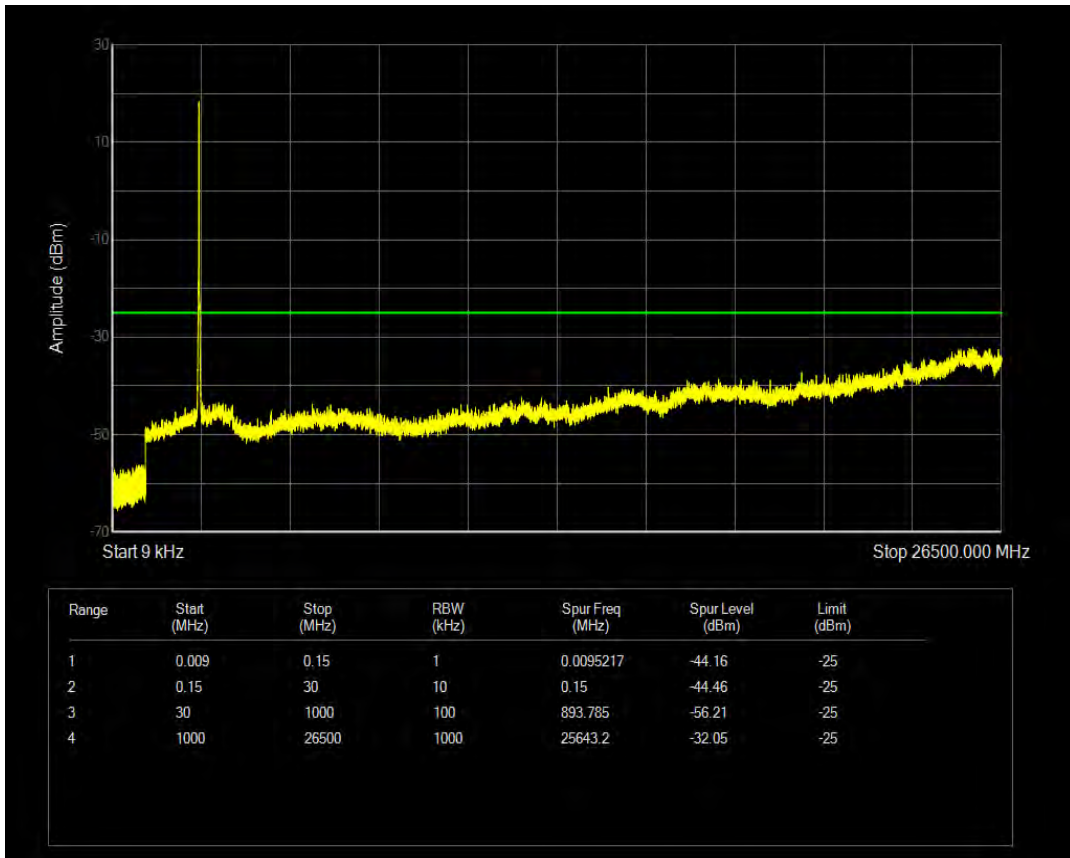

Band41(2535-2655) QPSK BW=20MHz Channel=41140 RB Size=1 Position=#0

Band41(2535-2655) 16QAM BW=20MHz Channel=40640 RB Size=100 Position=#0