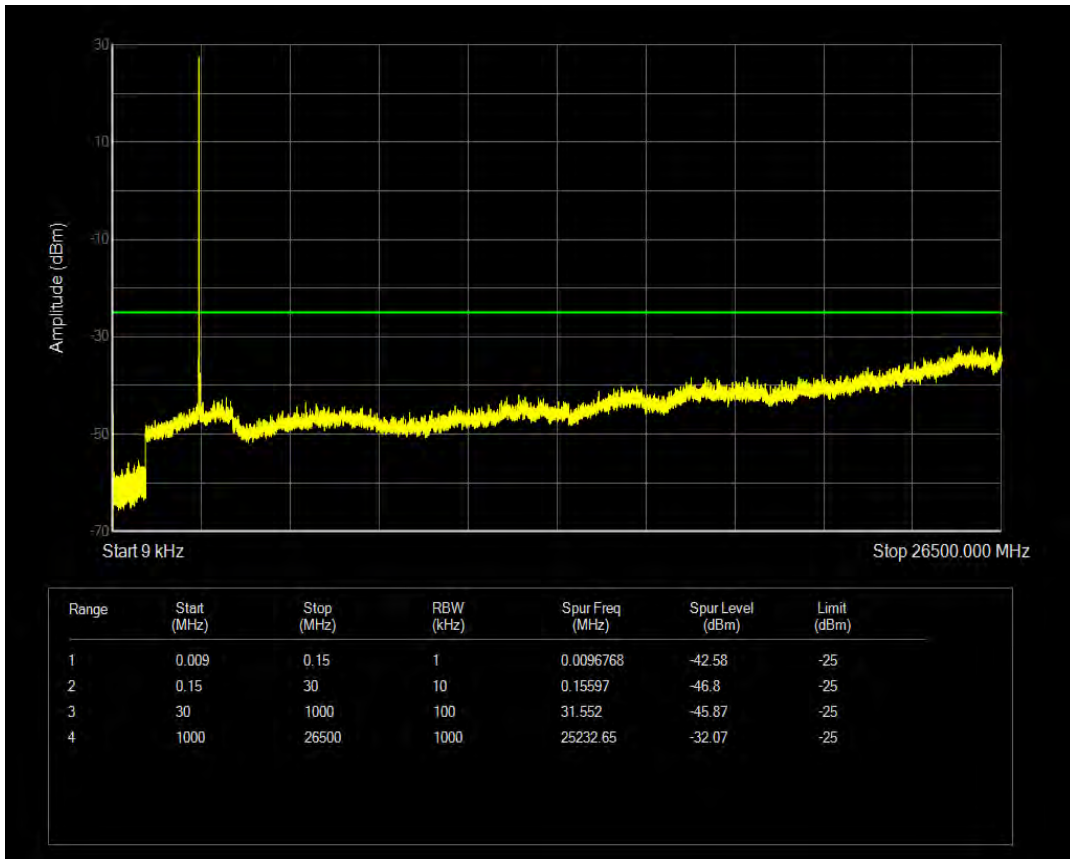

Band41(2535-2655) QPSK BW=5MHz Channel=40640 RB Size=25 Position=#0

Band41(2535-2655) QPSK BW=5MHz Channel=40640 RB Size=1 Position=#0