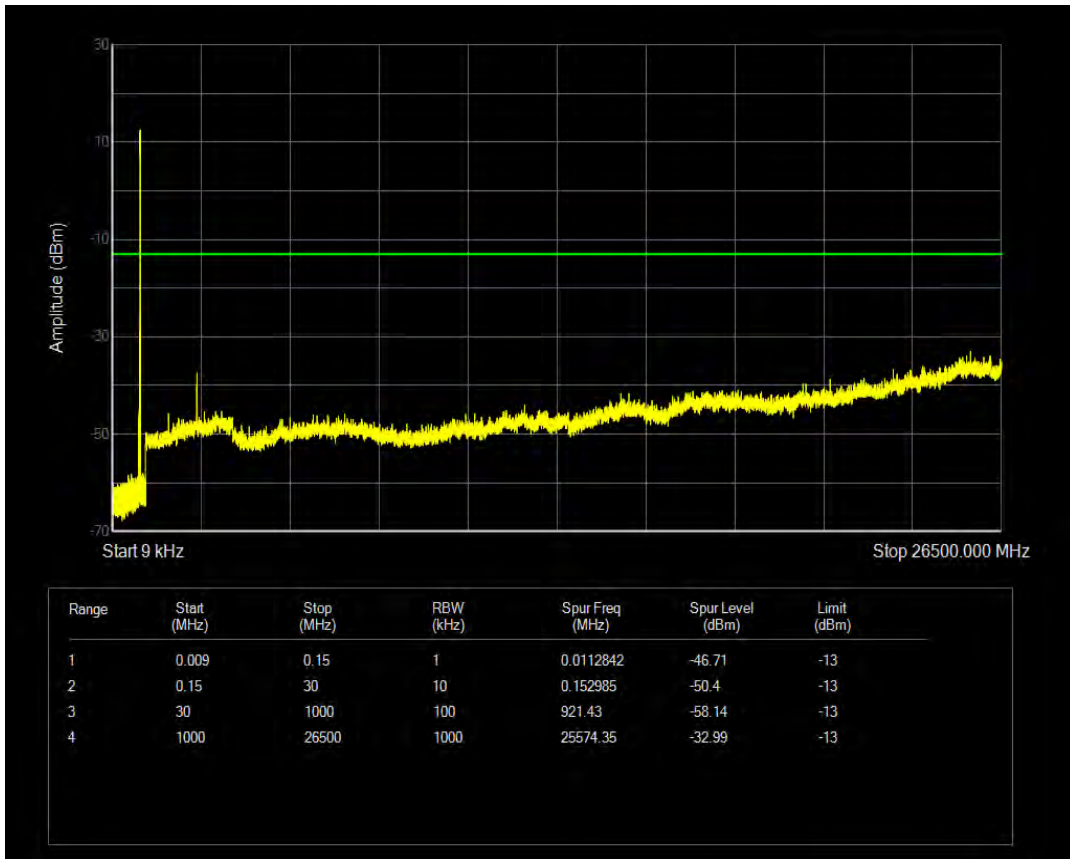

Band5 16QAM BW=10MHz Channel=20450 RB Size=50 Position=#0

Band5 QPSK BW=10MHz Channel=20525 RB Size=1 Position=#0

Band5 QPSK BW=10MHz Channel=20525 RB Size=50 Position=#0

Band5 16QAM BW=10MHz Channel=20525 RB Size=1 Position=#0

Band5 16QAM BW=10MHz Channel=20525 RB Size=50 Position=#0

Band5 QPSK BW=10MHz Channel=20600 RB Size=1 Position=#0

Band5 QPSK BW=10MHz Channel=20600 RB Size=50 Position=#0

Band5 16QAM BW=10MHz Channel=20600 RB Size=50 Position=#0

Band5 16QAM BW=10MHz Channel=20600 RB Size=1 Position=#0

Band66 QPSK BW=1.4MHz Channel=131979 RB Size=1 Position=#0

Band66 QPSK BW=1.4MHz Channel=131979 RB Size=6 Position=#0

Band66 16QAM BW=1.4MHz Channel=131979 RB Size=1 Position=#0