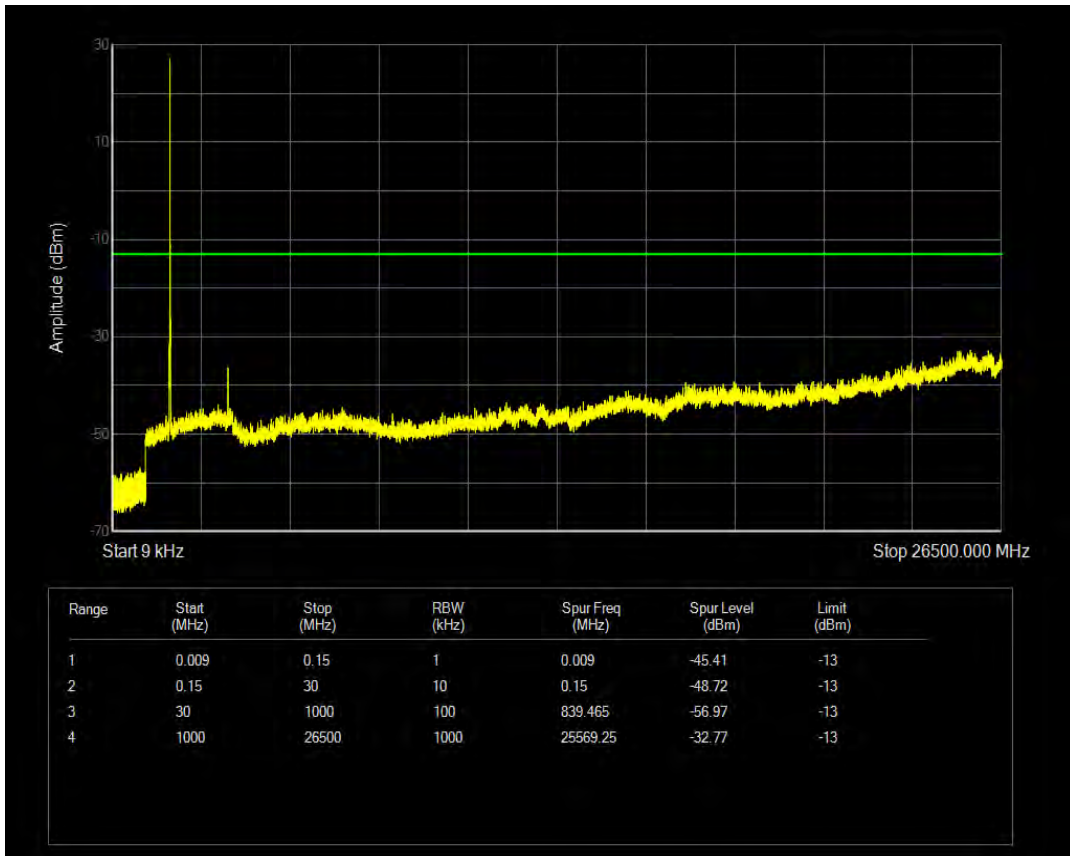

Band4 16QAM BW=10MHz Channel=20000 RB Size=50 Position=#0

Band4 16QAM BW=10MHz Channel=20000 RB Size=1 Position=#0

Band4 QPSK BW=10MHz Channel=20175 RB Size=1 Position=#0

Band4 QPSK BW=10MHz Channel=20175 RB Size=50 Position=#0

Band4 16QAM BW=10MHz Channel=20175 RB Size=1 Position=#0

Band4 16QAM BW=10MHz Channel=20175 RB Size=50 Position=#0

Band4 QPSK BW=10MHz Channel=20350 RB Size=1 Position=#0

Band4 QPSK BW=10MHz Channel=20350 RB Size=50 Position=#0