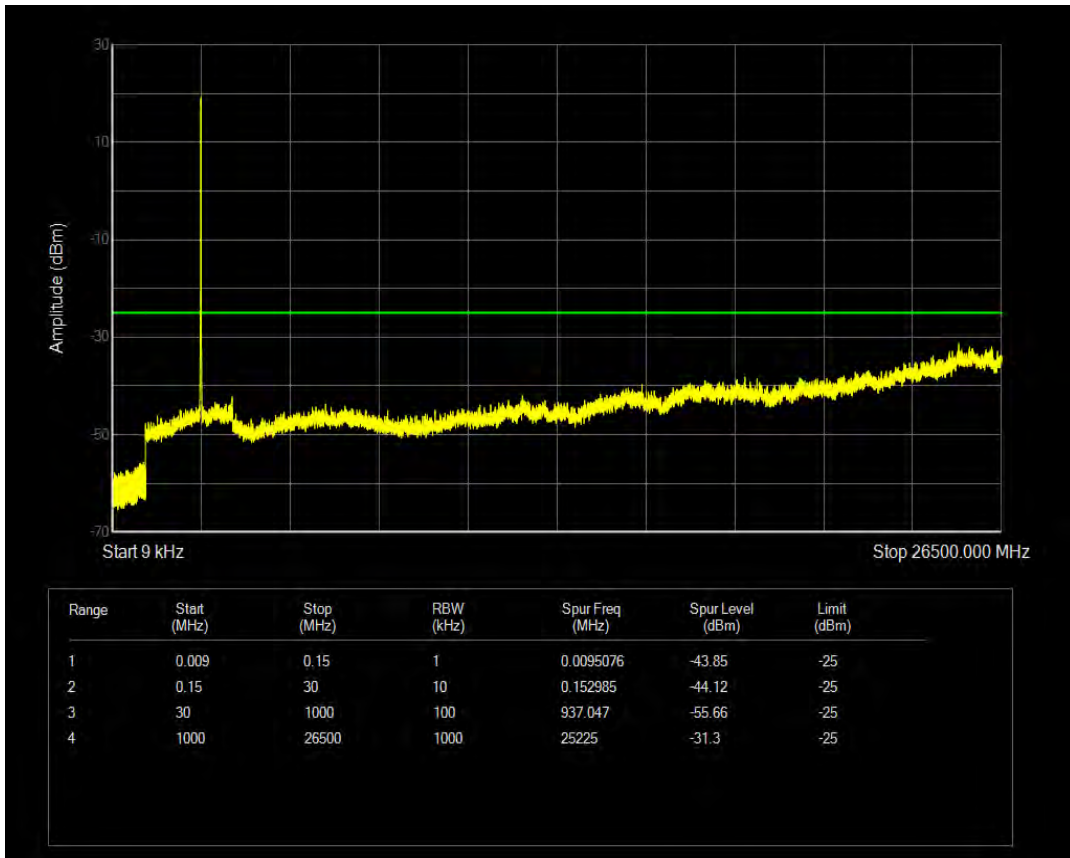

Band41(2535-2655) QPSK BW=15MHz Channel=40115 RB Size=1 Position=#0

Band41(2535-2655) 16QAM BW=10MHz Channel=41190 RB Size=50 Position=#0