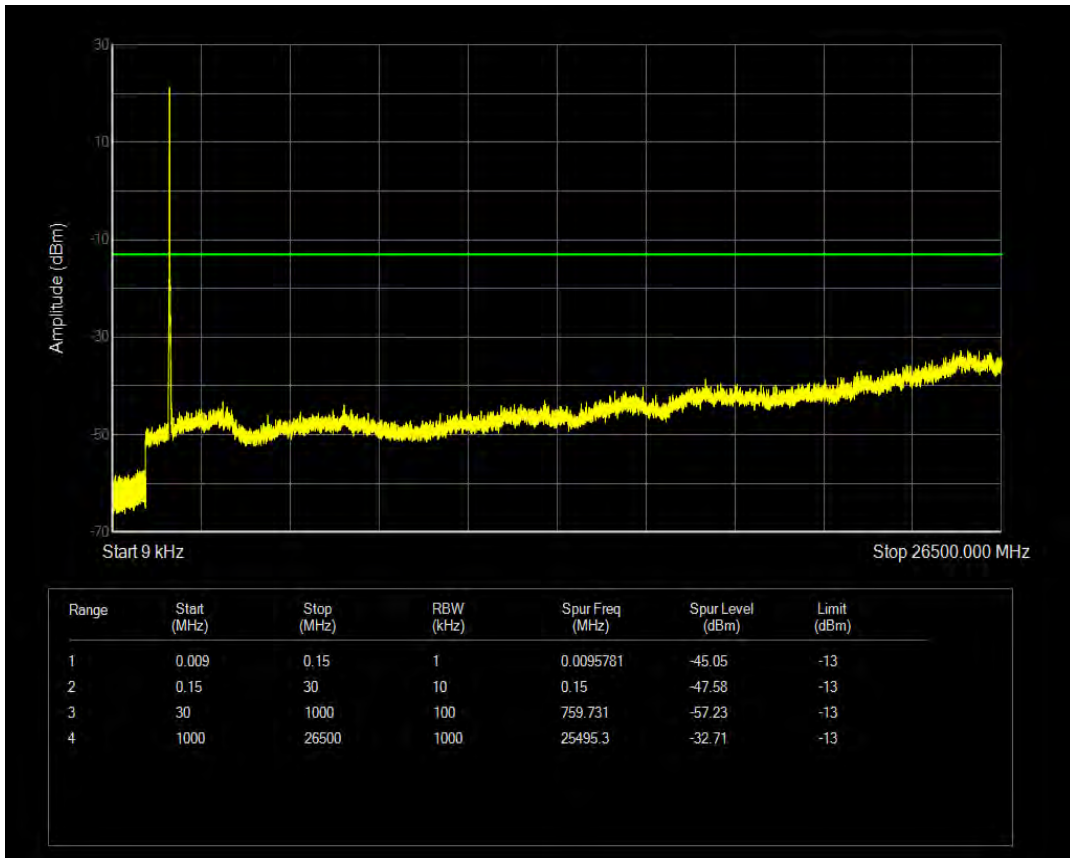

Band4 16QAM BW=10MHz Channel=20350 RB Size=1 Position=#0

Band4 16QAM BW=10MHz Channel=20350 RB Size=50 Position=#0

Band4 QPSK BW=15MHz Channel=20025 RB Size=1 Position=#0

Band4 QPSK BW=15MHz Channel=20025 RB Size=75 Position=#0

Band4 16QAM BW=15MHz Channel=20025 RB Size=1 Position=#0

Band4 16QAM BW=15MHz Channel=20025 RB Size=75 Position=#0

Band4 QPSK BW=15MHz Channel=20175 RB Size=1 Position=#0

Band4 QPSK BW=15MHz Channel=20175 RB Size=75 Position=#0