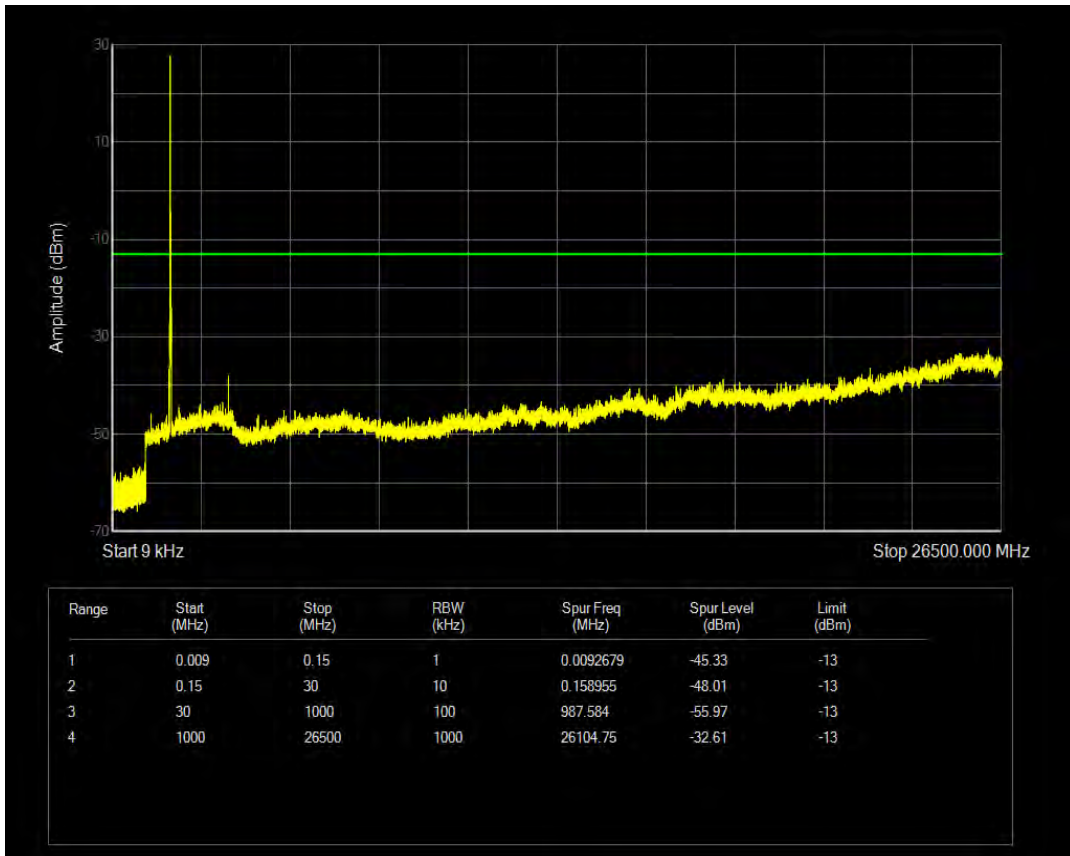

Band4 16QAM BW=20MHz Channel=20300 RB Size=100 Position=#0

Band4 16QAM BW=20MHz Channel=20300 RB Size=1 Position=#0