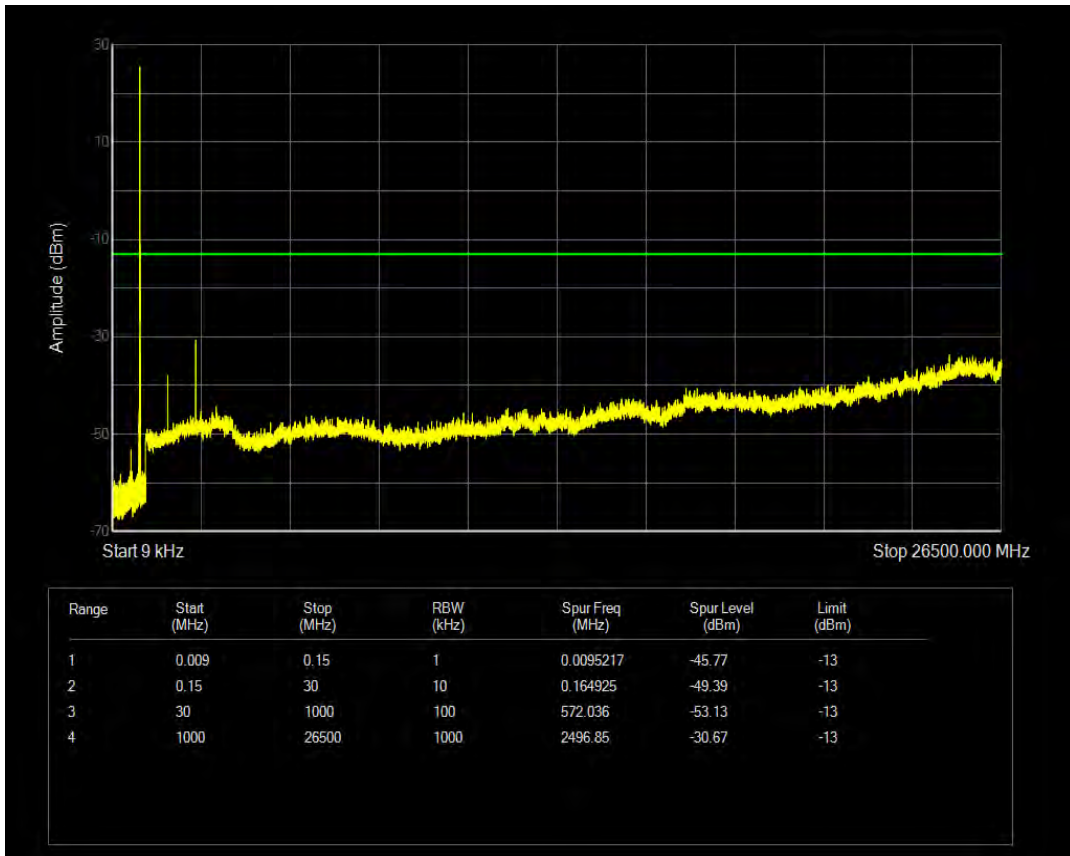

Band5 16QAM BW=5MHz Channel=20625 RB Size=25 Position=#0

Band5 QPSK BW=10MHz Channel=20450 RB Size=1 Position=#0

Band5 QPSK BW=10MHz Channel=20450 RB Size=50 Position=#0

Band5 16QAM BW=10MHz Channel=20450 RB Size=1 Position=#0

Band5 16QAM BW=10MHz Channel=20450 RB Size=50 Position=#0

Band5 QPSK BW=10MHz Channel=20525 RB Size=1 Position=#0

Band5 QPSK BW=10MHz Channel=20525 RB Size=50 Position=#0

Band5 16QAM BW=10MHz Channel=20525 RB Size=1 Position=#0