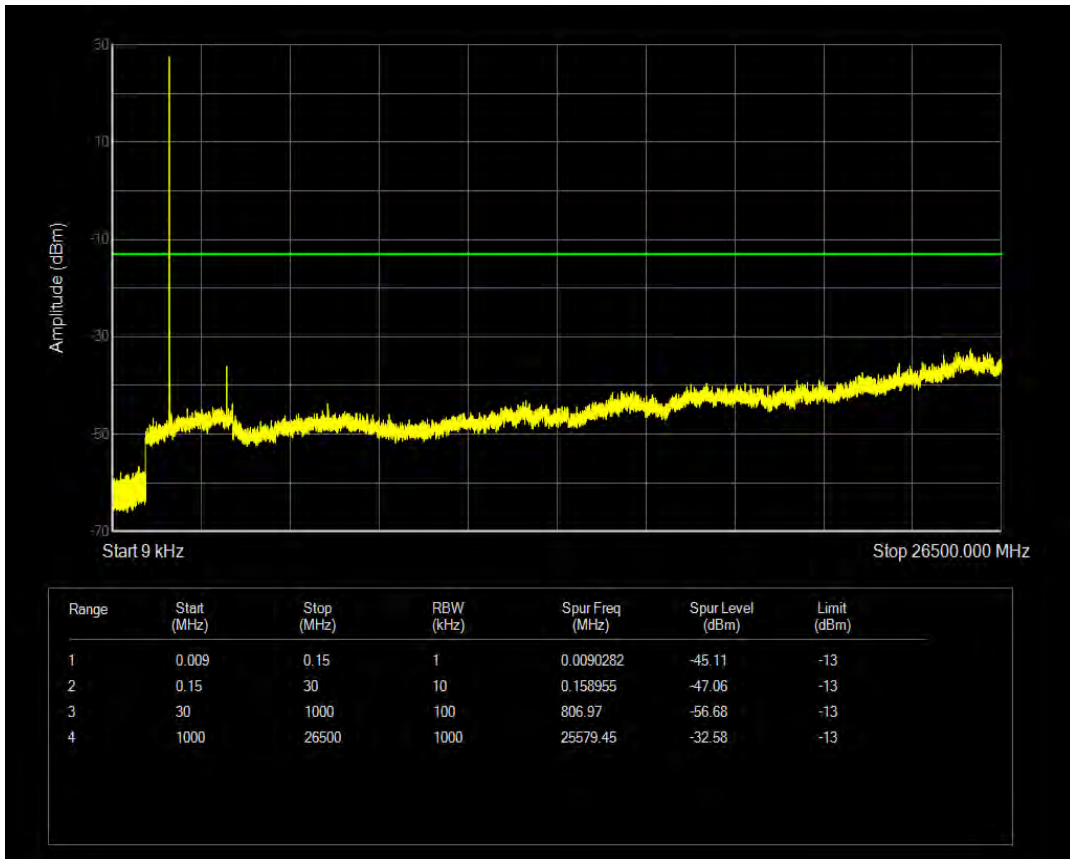

Band5 16QAM BW=10MHz Channel=20450 RB Size=50 Position=#0

Band5 QPSK BW=10MHz Channel=20525 RB Size=1 Position=#0

Band5 QPSK BW=10MHz Channel=20525 RB Size=50 Position=#0

Band5 16QAM BW=10MHz Channel=20525 RB Size=1 Position=#0

Band5 16QAM BW=10MHz Channel=20525 RB Size=50 Position=#0

Band5 QPSK BW=10MHz Channel=20600 RB Size=1 Position=#0

Band5 QPSK BW=10MHz Channel=20600 RB Size=50 Position=#0

Band5 16QAM BW=10MHz Channel=20600 RB Size=50 Position=#0

Band5 16QAM BW=10MHz Channel=20600 RB Size=1 Position=#0

Band66 QPSK BW=1.4MHz Channel=131979 RB Size=1 Position=#0

Band66 QPSK BW=1.4MHz Channel=131979 RB Size=6 Position=#0

Band66 16QAM BW=1.4MHz Channel=131979 RB Size=1 Position=#0