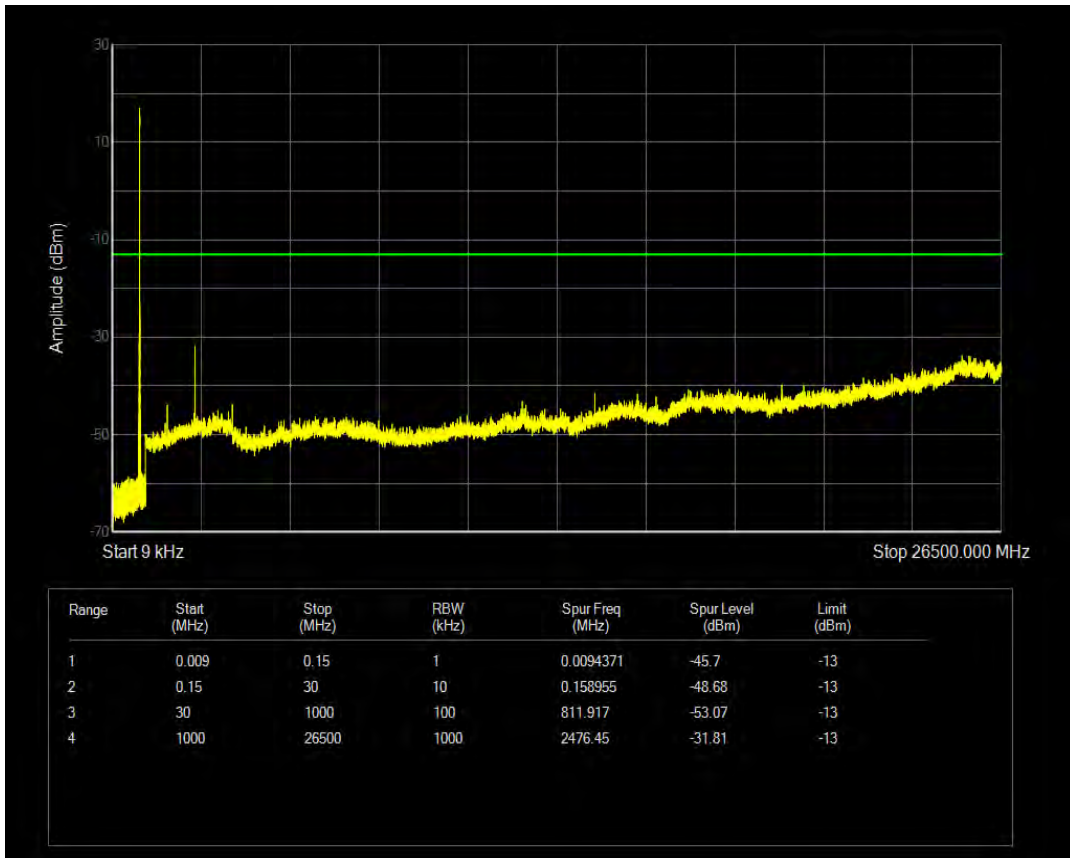

Band5 QPSK BW=3MHz Channel=20525 RB Size=1 Position=#0

Band5 16QAM BW=3MHz Channel=20415 RB Size=15 Position=#0