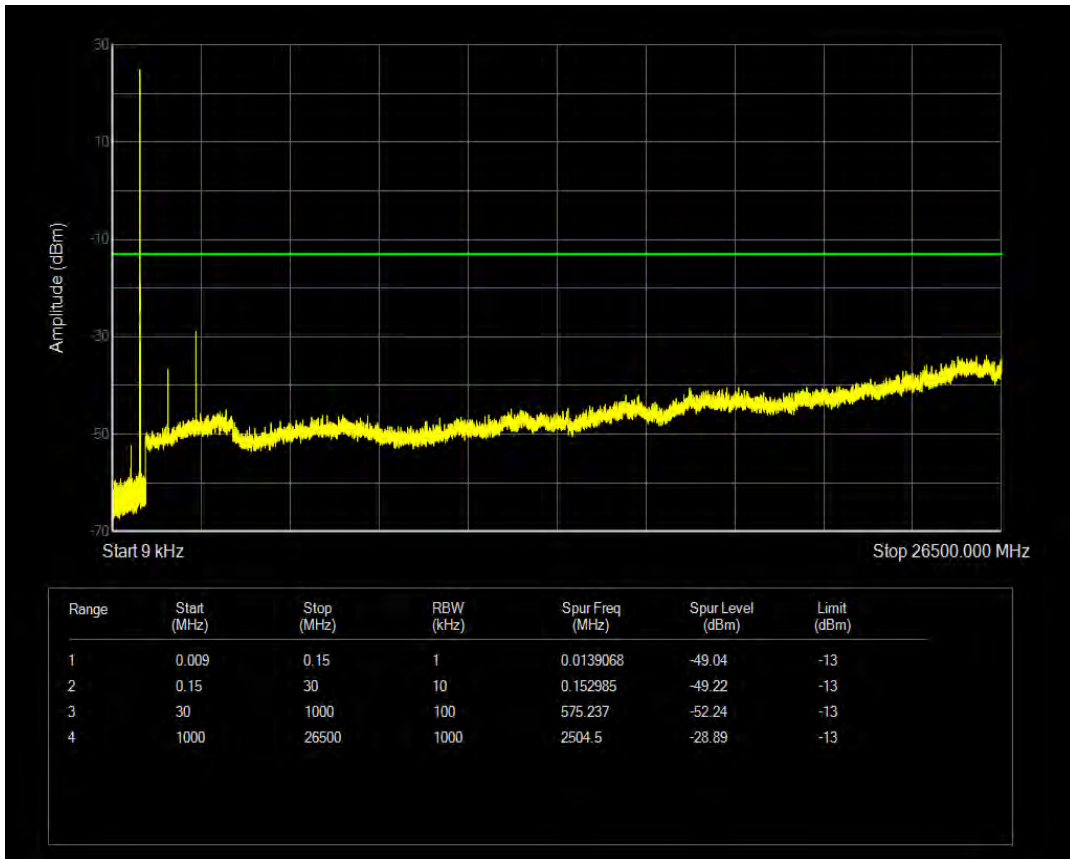

Band5 16QAM BW=3MHz Channel=20415 RB Size=15 Position=#0

Band5 QPSK BW=3MHz Channel=20525 RB Size=1 Position=#0

Band5 QPSK BW=3MHz Channel=20525 RB Size=15 Position=#0

Band5 16QAM BW=3MHz Channel=20525 RB Size=1 Position=#0

Band5 16QAM BW=3MHz Channel=20525 RB Size=15 Position=#0

Band5 QPSK BW=3MHz Channel=20635 RB Size=1 Position=#0

Band5 QPSK BW=3MHz Channel=20635 RB Size=15 Position=#0

Band5 16QAM BW=3MHz Channel=20635 RB Size=1 Position=#0