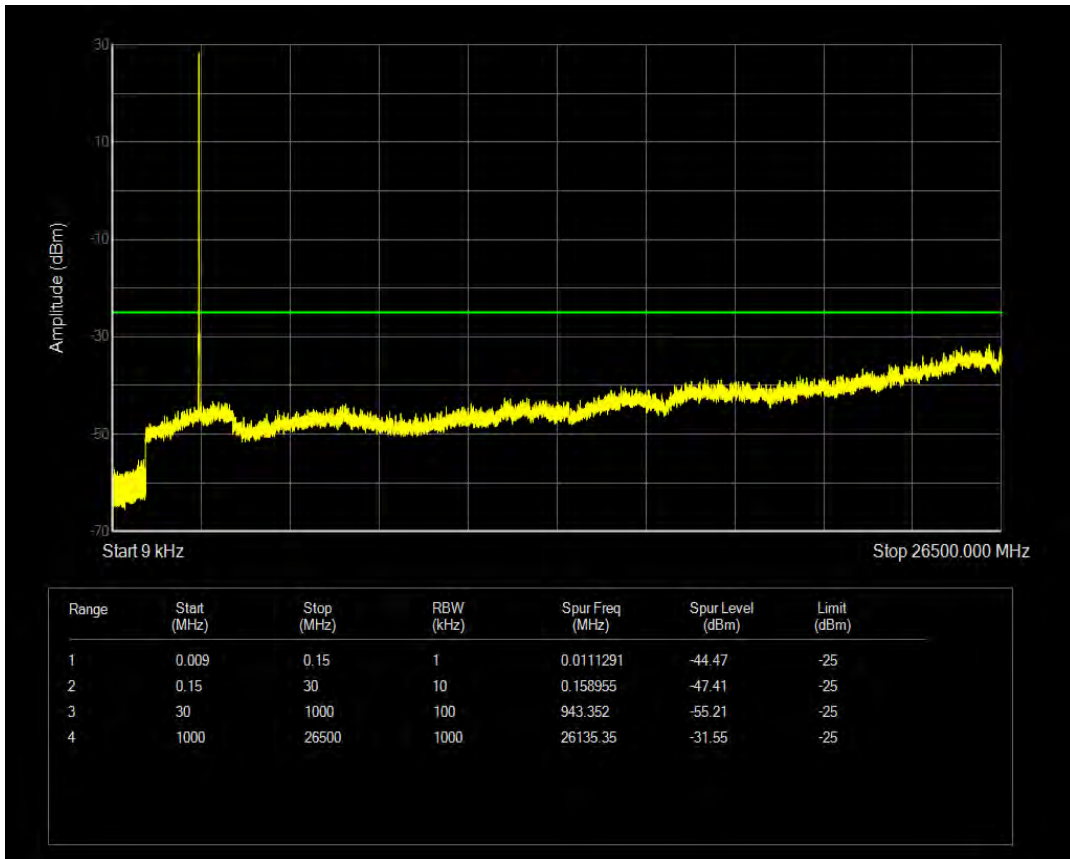

Band41(2535-2655) 16QAM BW=10MHz Channel=40640 RB Size=50 Position=#0

Band41(2535-2655) 16QAM BW=10MHz Channel=40640 RB Size=1 Position=#0