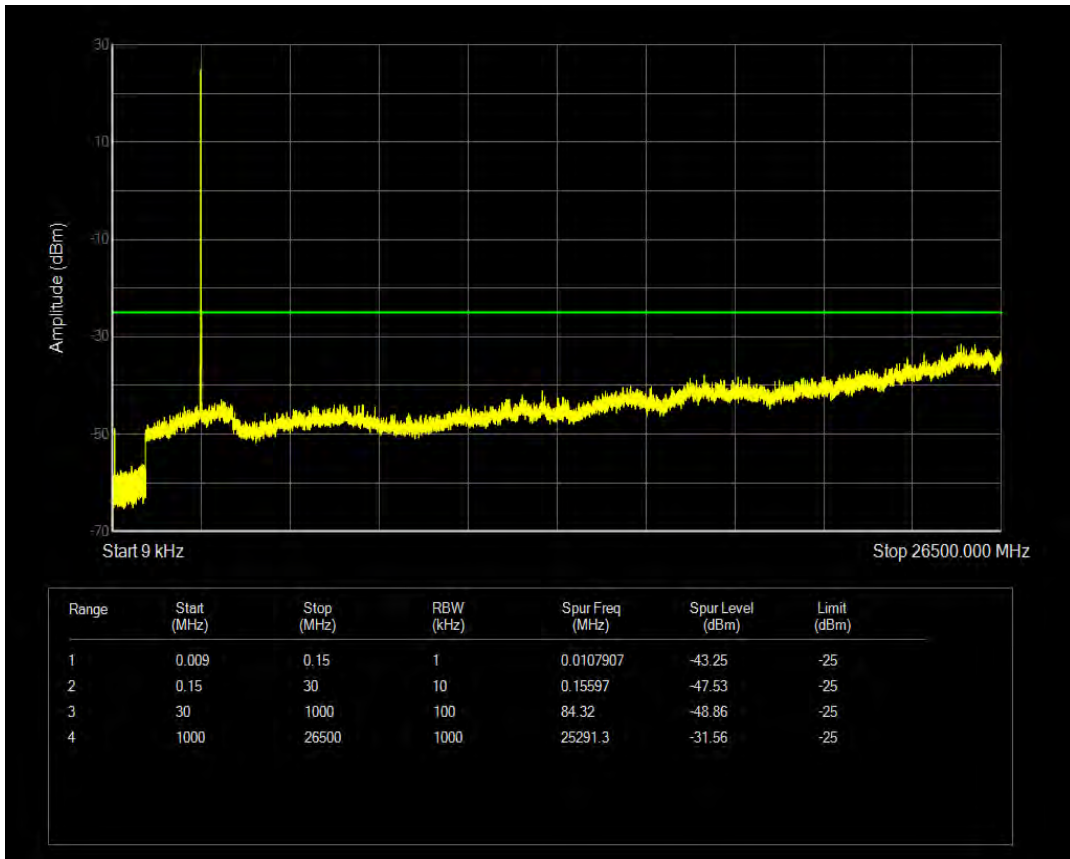

Band41(2535-2655) QPSK BW=10MHz Channel=41190 RB Size=1 Position=#0

Band41(2535-2655) QPSK BW=10MHz Channel=41190 RB Size=50 Position=#0

Band41(2535-2655) 16QAM BW=10MHz Channel=41190 RB Size=1 Position=#0