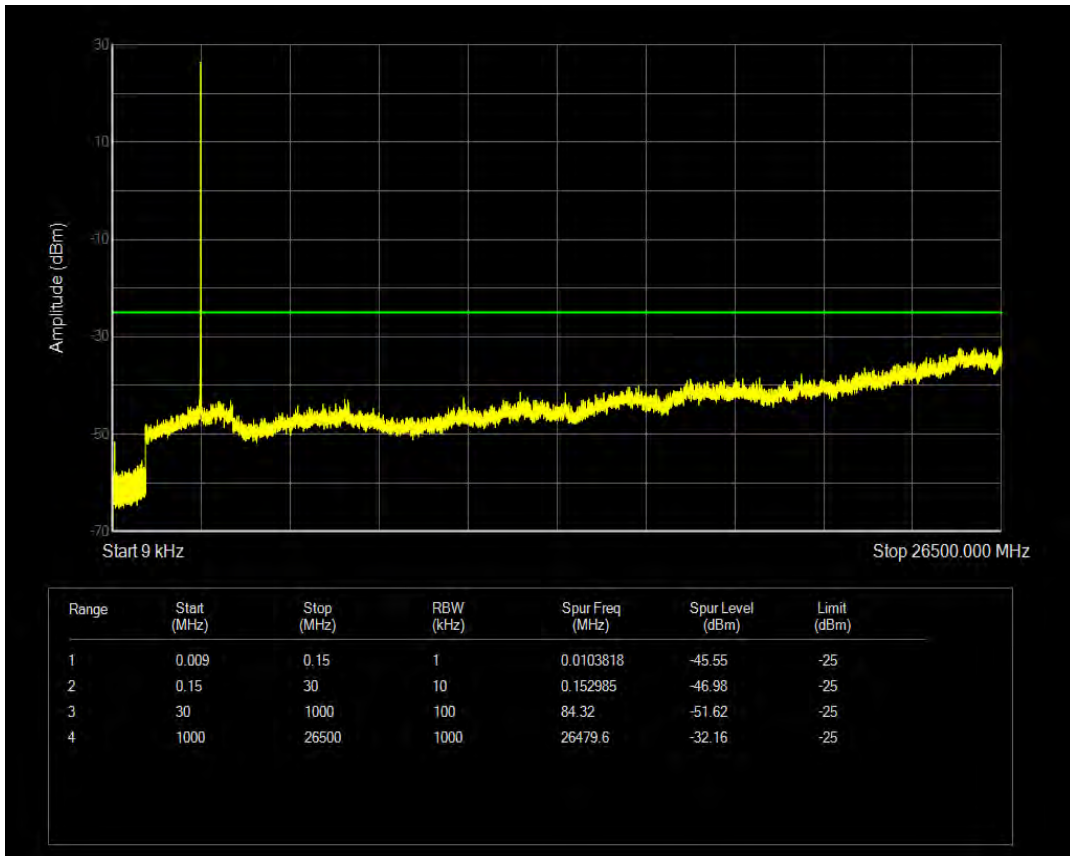

Band41(2535-2655) QPSK BW=10MHz Channel=41190 RB Size=50 Position=#0

Band41(2535-2655) QPSK BW=10MHz Channel=41190 RB Size=1 Position=#0