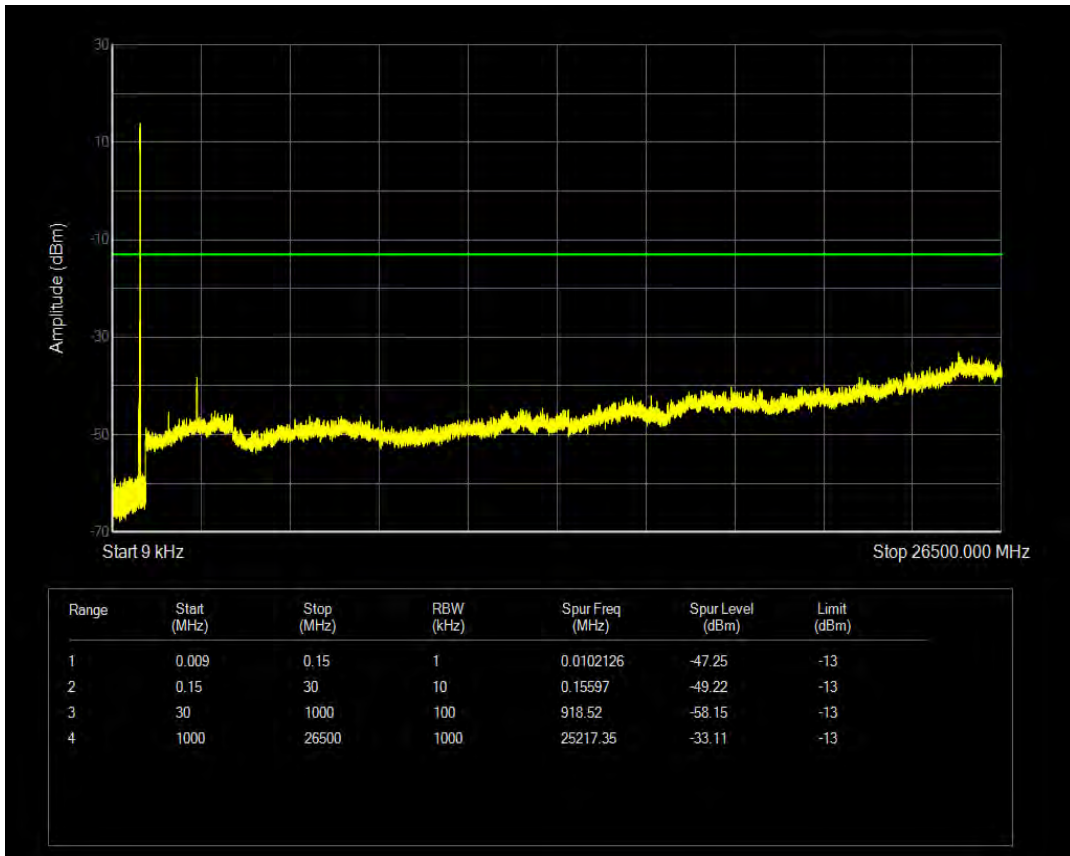

Band5 16QAM BW=10MHz Channel=20450 RB Size=50 Position=#0

Band5 QPSK BW=10MHz Channel=20525 RB Size=1 Position=#0

Band5 QPSK BW=10MHz Channel=20525 RB Size=50 Position=#0

Band5 16QAM BW=10MHz Channel=20525 RB Size=1 Position=#0

Band5 16QAM BW=10MHz Channel=20525 RB Size=50 Position=#0

Band5 QPSK BW=10MHz Channel=20600 RB Size=1 Position=#0

Band5 QPSK BW=10MHz Channel=20600 RB Size=50 Position=#0

Band5 16QAM BW=10MHz Channel=20600 RB Size=50 Position=#0