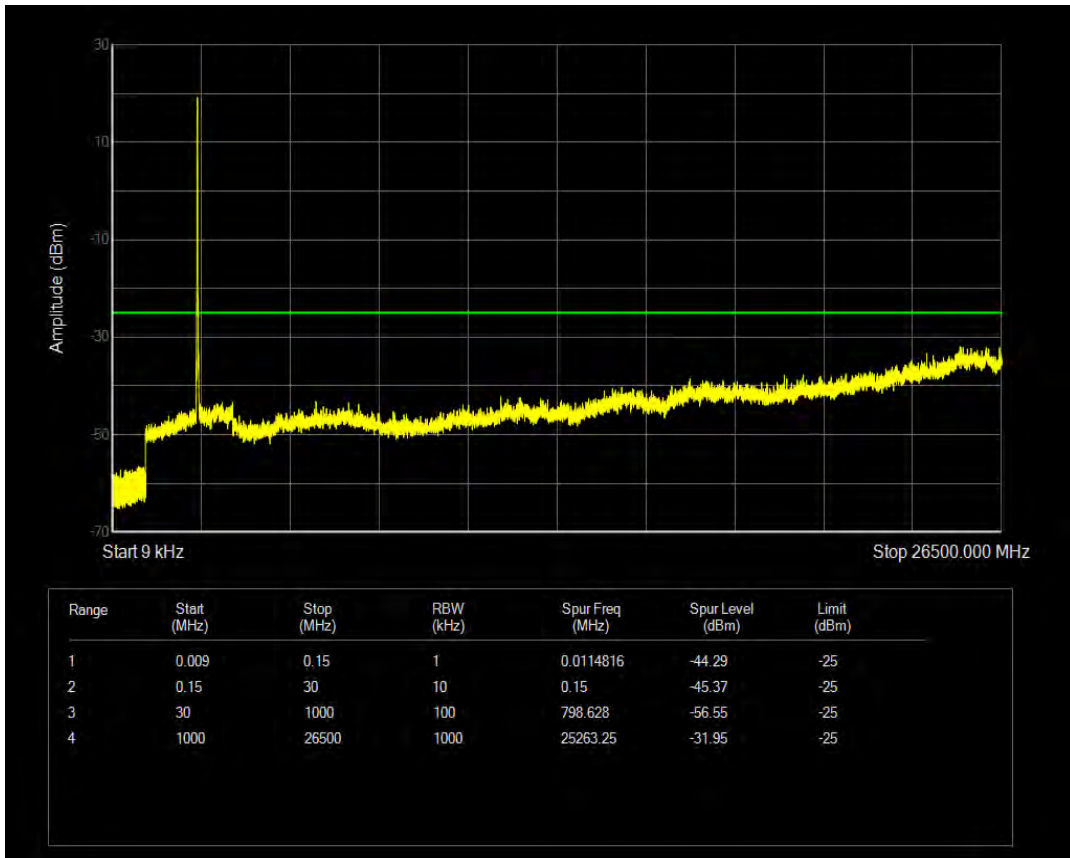

Band41(2535-2655) QPSK BW=20MHz Channel=40640 RB Size=1 Position=#0

Band41(2535-2655) 16QAM BW=20MHz Channel=40140 RB Size=100 Position=#0