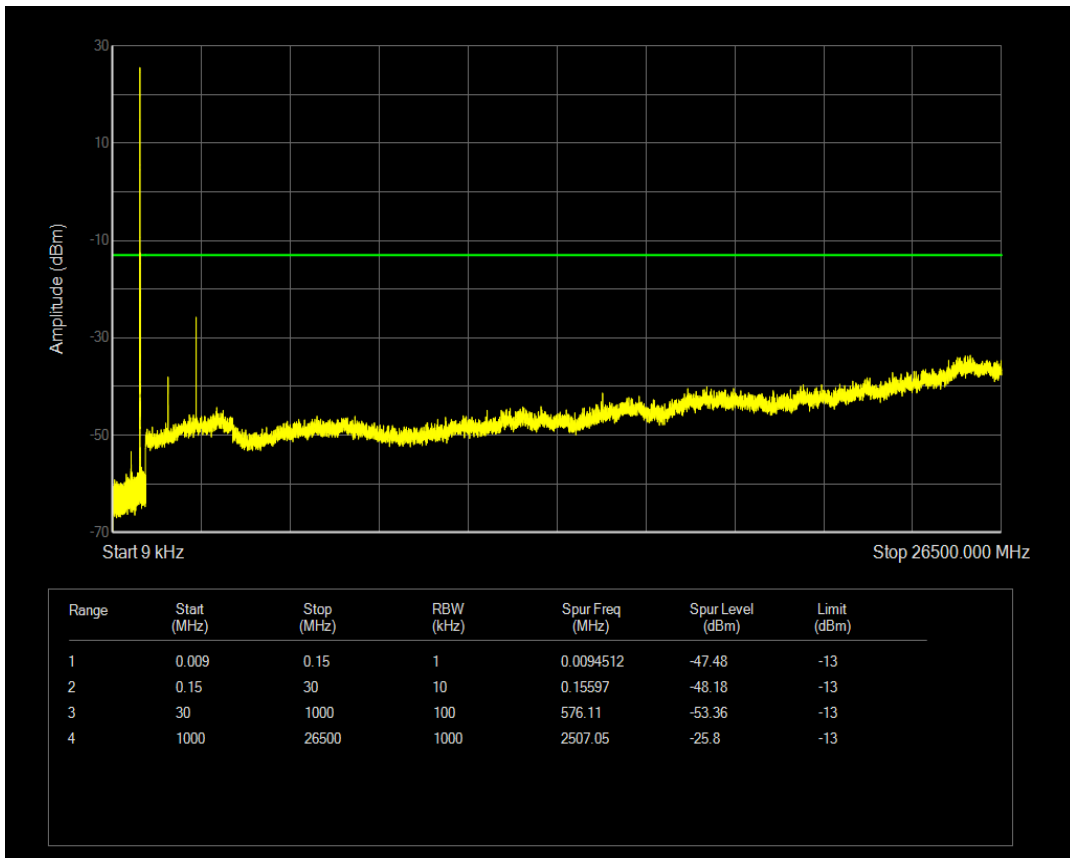

Band41(2535-2655) 16QAM BW=20MHz Channel=41140 RB Size=100 Position=#0

Band5 QPSK BW=1.4MHz Channel=20407 RB Size=1 Position=#0

Band5 QPSK BW=1.4MHz Channel=20407 RB Size=6 Position=#0

Band5 16QAM BW=1.4MHz Channel=20407 RB Size=1 Position=#0

Band5 16QAM BW=1.4MHz Channel=20407 RB Size=6 Position=#0

Band5 QPSK BW=1.4MHz Channel=20525 RB Size=1 Position=#0

Band5 QPSK BW=1.4MHz Channel=20525 RB Size=6 Position=#0

Band5 16QAM BW=1.4MHz Channel=20525 RB Size=1 Position=#0