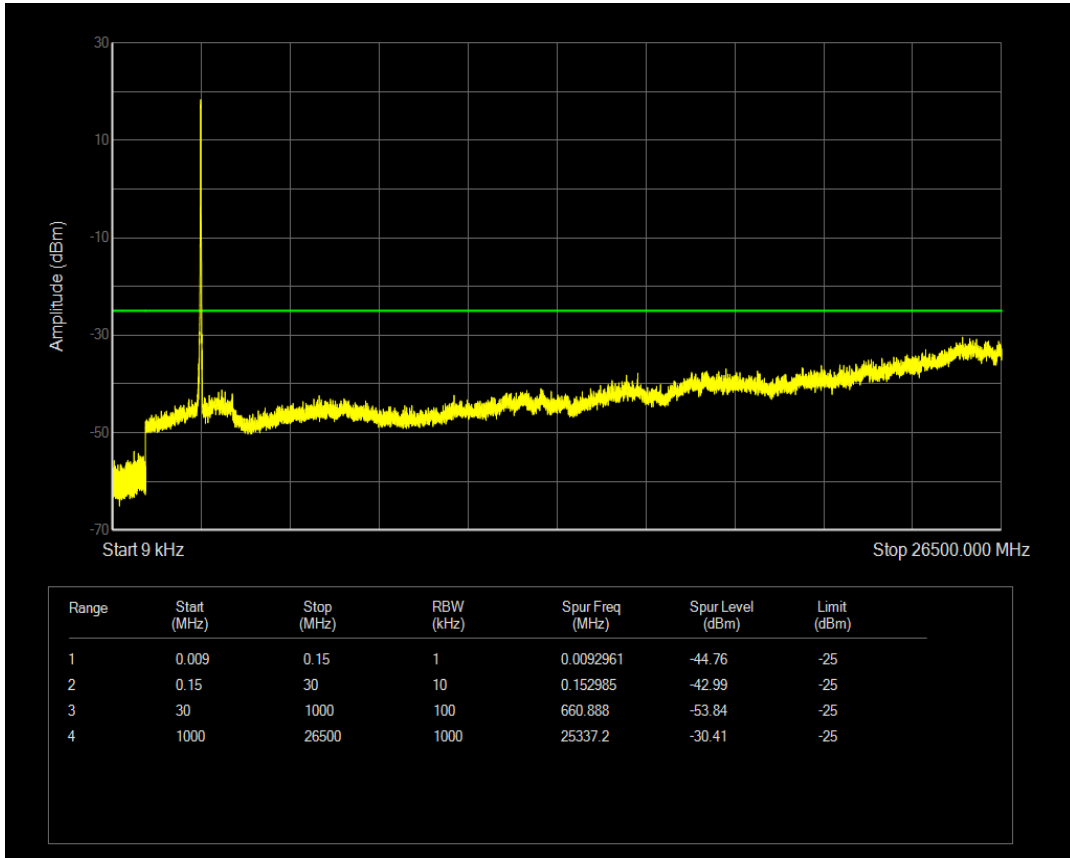

Band41(2535-2655) QPSK BW=20MHz Channel=41140 RB Size=1 Position=#0

Band41(2535-2655) QPSK BW=20MHz Channel=41140 RB Size=100 Position=#0

Band41(2535-2655) 16QAM BW=20MHz Channel=41140 RB Size=1 Position=#0

Band41(2535-2655) 16QAM BW=20MHz Channel=41140 RB Size=100 Position=#0

Band5 QPSK BW=1.4MHz Channel=20407 RB Size=1 Position=#0

Band5 QPSK BW=1.4MHz Channel=20407 RB Size=6 Position=#0

Band5 16QAM BW=1.4MHz Channel=20407 RB Size=1 Position=#0

Band5 16QAM BW=1.4MHz Channel=20407 RB Size=6 Position=#0

Band5 QPSK BW=1.4MHz Channel=20525 RB Size=1 Position=#0

Band5 QPSK BW=1.4MHz Channel=20525 RB Size=6 Position=#0

Band5 16QAM BW=1.4MHz Channel=20525 RB Size=1 Position=#0