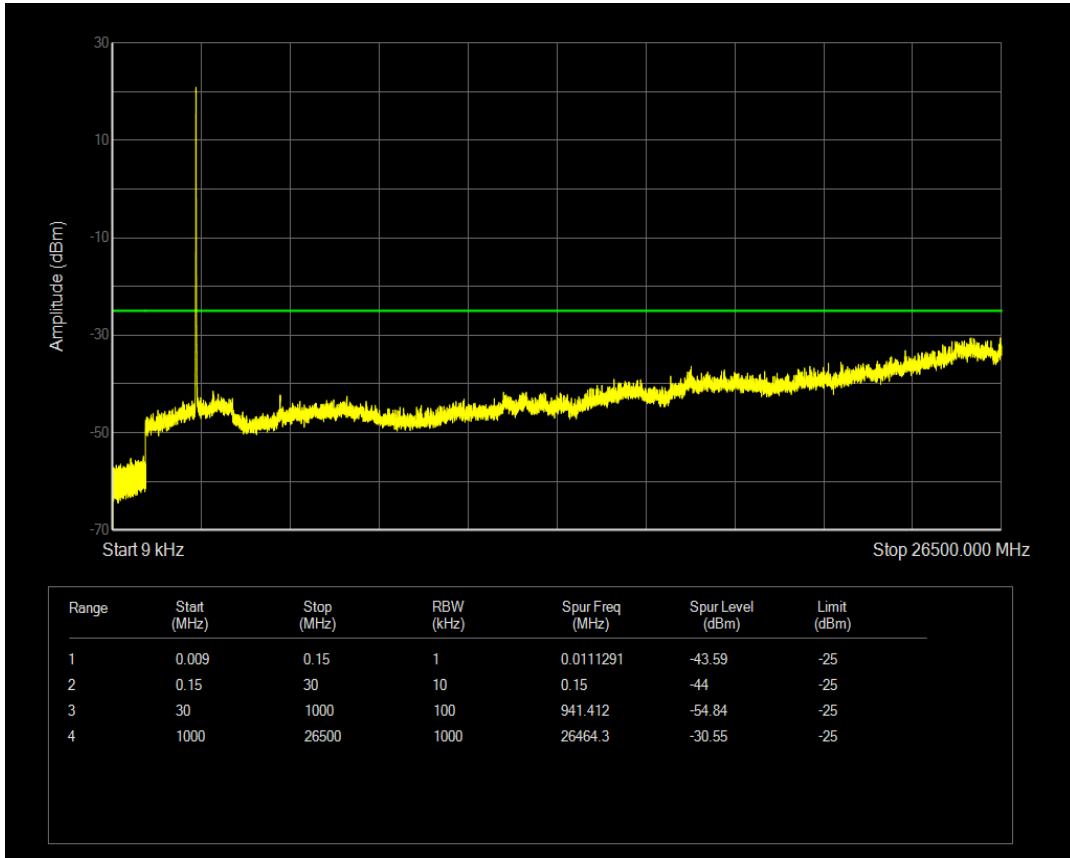

Band5 16QAM BW=10MHz Channel=20525 RB Size=50 Position=#0

Band5 QPSK BW=10MHz Channel=20600 RB Size=1 Position=#0

Band5 QPSK BW=10MHz Channel=20600 RB Size=50 Position=#0

Band5 16QAM BW=10MHz Channel=20600 RB Size=1 Position=#0

Band5 16QAM BW=10MHz Channel=20600 RB Size=50 Position=#0

Band7 16QAM BW=10MHz Channel=20800 RB Size=1 Position=#0

Band7 16QAM BW=10MHz Channel=20800 RB Size=50 Position=#0

Band7 16QAM BW=10MHz Channel=21100 RB Size=1 Position=#0