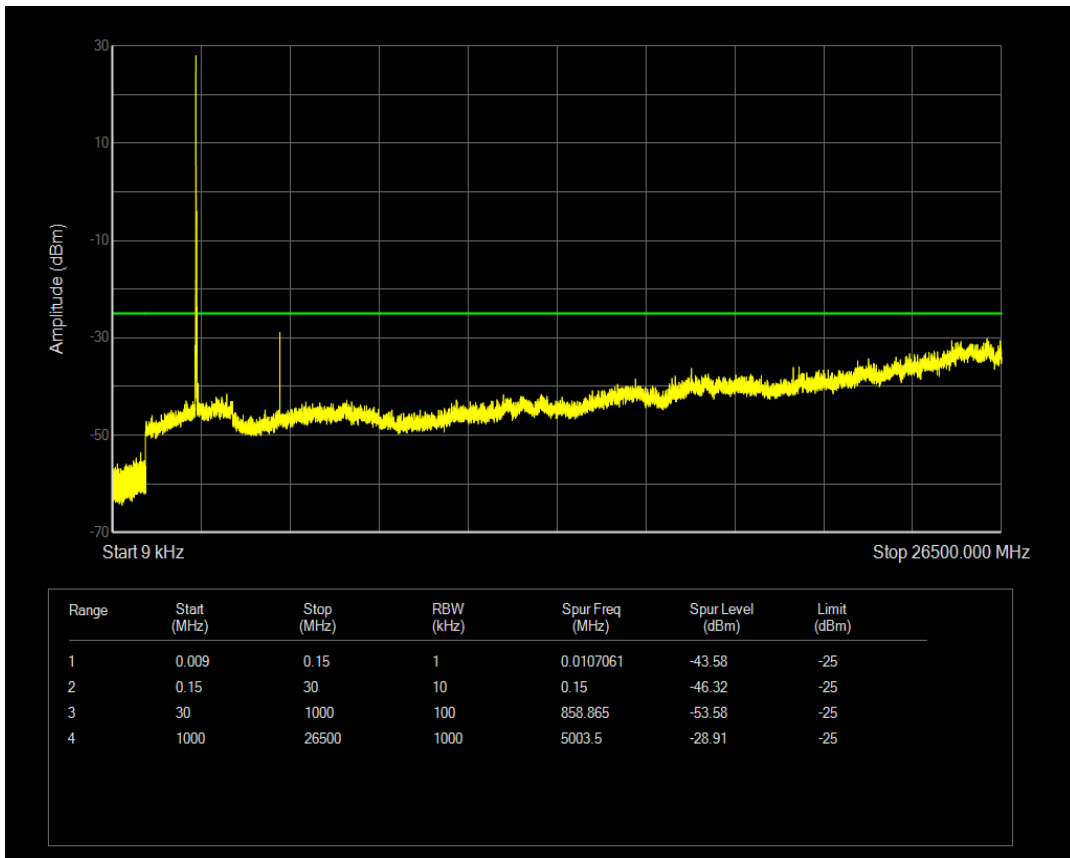

Band7 QPSK BW=10MHz Channel=21100 RB Size=50 Position=#0

Band7 QPSK BW=10MHz Channel=21400 RB Size=1 Position=#0

Band7 QPSK BW=10MHz Channel=21400 RB Size=50 Position=#0

Band7 QPSK BW=15MHz Channel=20825 RB Size=1 Position=#0

Band7 QPSK BW=15MHz Channel=20825 RB Size=75 Position=#0

Band7 QPSK BW=15MHz Channel=21100 RB Size=1 Position=#0

Band7 QPSK BW=15MHz Channel=21100 RB Size=75 Position=#0

Band7 QPSK BW=15MHz Channel=21375 RB Size=1 Position=#0

Band7 QPSK BW=15MHz Channel=21375 RB Size=75 Position=#0

Band7 QPSK BW=20MHz Channel=20850 RB Size=1 Position=#0

Band7 QPSK BW=20MHz Channel=20850 RB Size=100 Position=#0

Band7 QPSK BW=20MHz Channel=21100 RB Size=1 Position=#0