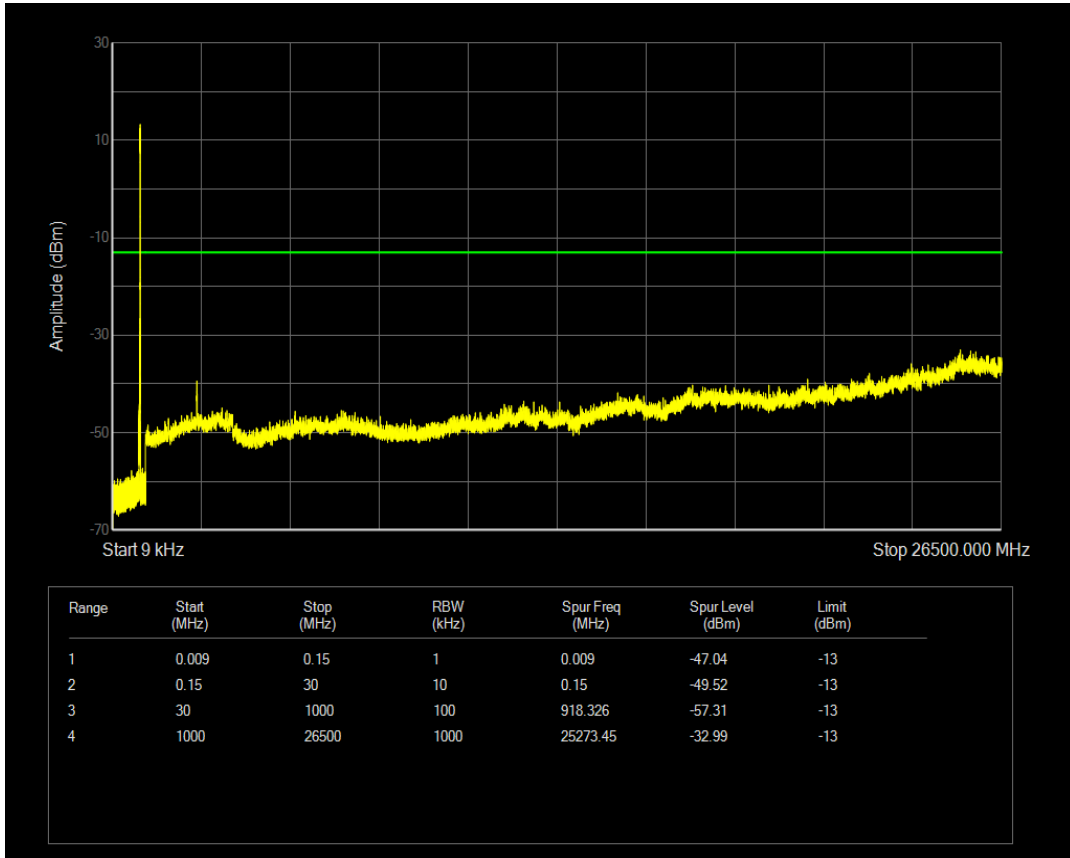

Band5 16QAM BW=10MHz Channel=20450 RB Size=50 Position=#0

Band5 QPSK BW=10MHz Channel=20525 RB Size=1 Position=#0

Band5 QPSK BW=10MHz Channel=20525 RB Size=50 Position=#0

Band5 16QAM BW=10MHz Channel=20525 RB Size=1 Position=#0

Band5 16QAM BW=10MHz Channel=20525 RB Size=50 Position=#0

Band5 QPSK BW=10MHz Channel=20600 RB Size=1 Position=#0

Band5 QPSK BW=10MHz Channel=20600 RB Size=50 Position=#0

Band5 16QAM BW=10MHz Channel=20600 RB Size=1 Position=#0

Band5 16QAM BW=10MHz Channel=20600 RB Size=50 Position=#0

Band7 16QAM BW=10MHz Channel=20800 RB Size=1 Position=#0

Band7 16QAM BW=10MHz Channel=20800 RB Size=50 Position=#0

Band7 16QAM BW=10MHz Channel=21100 RB Size=1 Position=#0