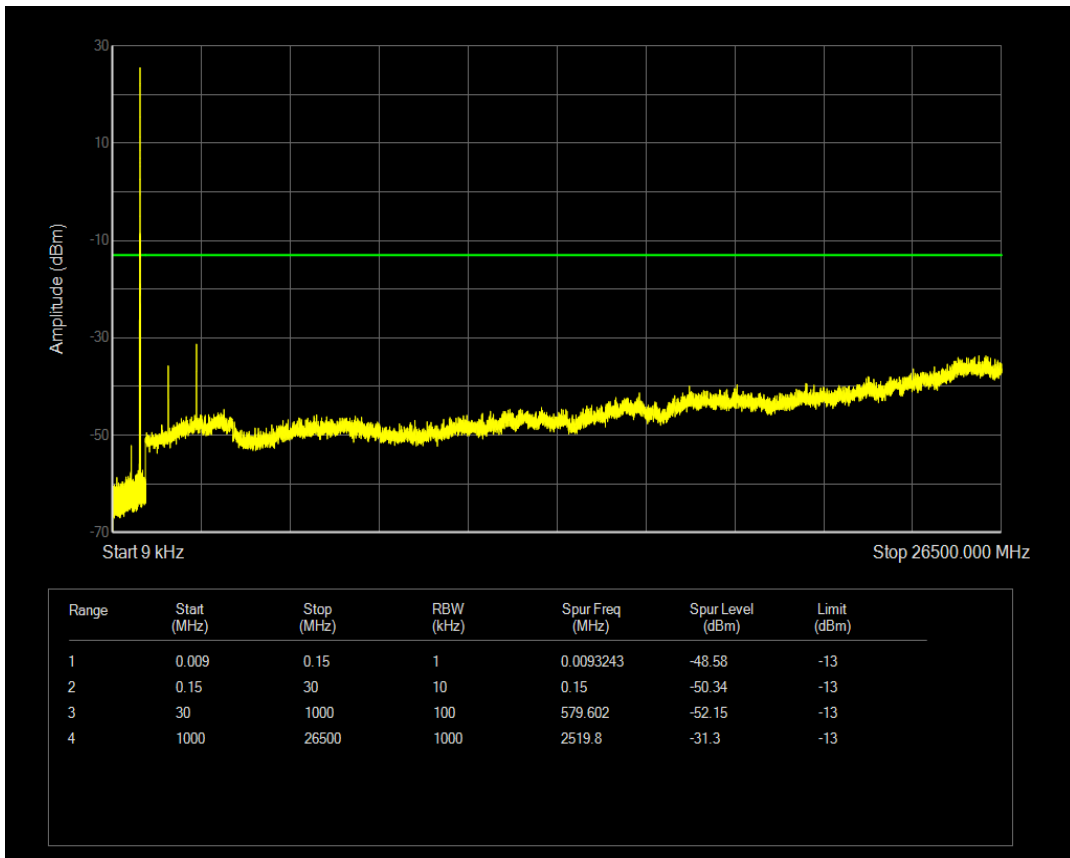

Band5 16QAM BW=10MHz Channel=20525 RB Size=50 Position=#0

Band5 QPSK BW=10MHz Channel=20600 RB Size=1 Position=#0

Band5 QPSK BW=10MHz Channel=20600 RB Size=50 Position=#0

Band5 16QAM BW=10MHz Channel=20600 RB Size=1 Position=#0

Band5 16QAM BW=10MHz Channel=20600 RB Size=50 Position=#0

Band7 16QAM BW=10MHz Channel=20800 RB Size=1 Position=#0

Band7 16QAM BW=10MHz Channel=20800 RB Size=50 Position=#0

Band7 16QAM BW=10MHz Channel=21100 RB Size=1 Position=#0