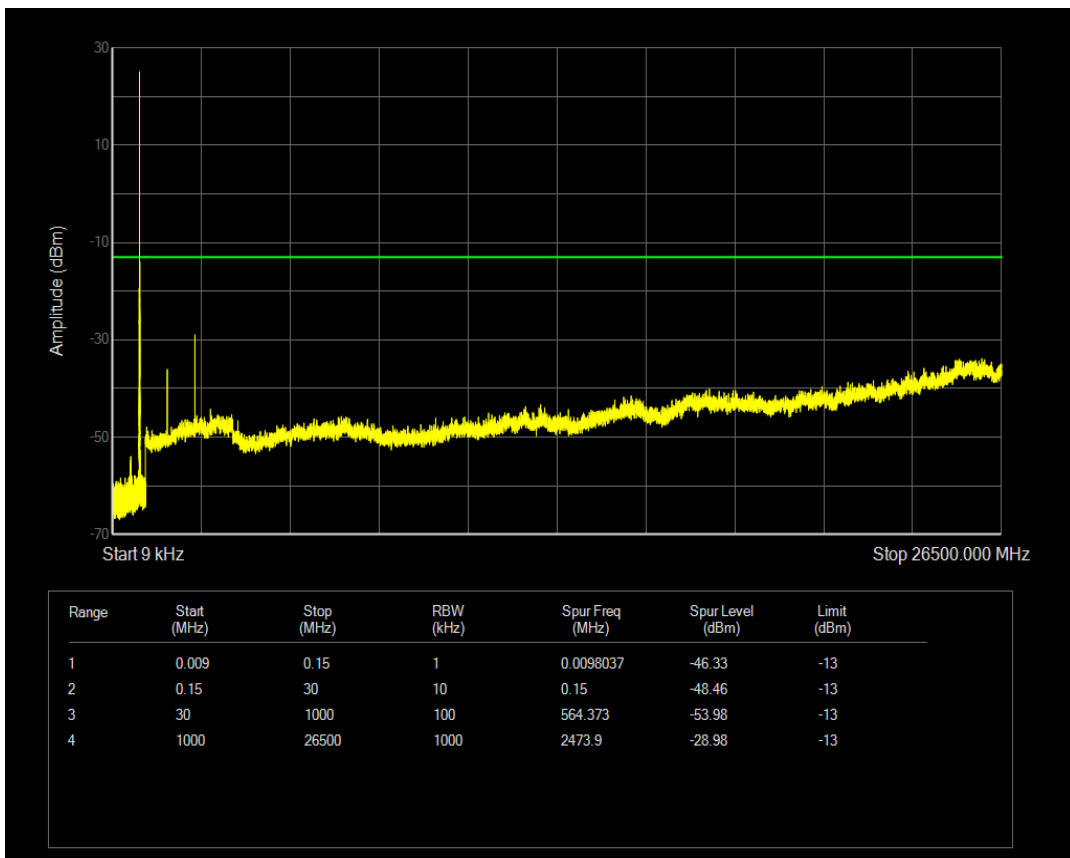

Band5 16QAM BW=3MHz Channel=20525 RB Size=15 Position=#0

Band5 QPSK BW=3MHz Channel=20635 RB Size=1 Position=#0

Band5 QPSK BW=3MHz Channel=20635 RB Size=15 Position=#0

Band5 16QAM BW=3MHz Channel=20635 RB Size=1 Position=#0

Band5 16QAM BW=3MHz Channel=20635 RB Size=15 Position=#0

Band5 QPSK BW=5MHz Channel=20425 RB Size=1 Position=#0

Band5 QPSK BW=5MHz Channel=20425 RB Size=25 Position=#0

Band5 16QAM BW=5MHz Channel=20425 RB Size=1 Position=#0