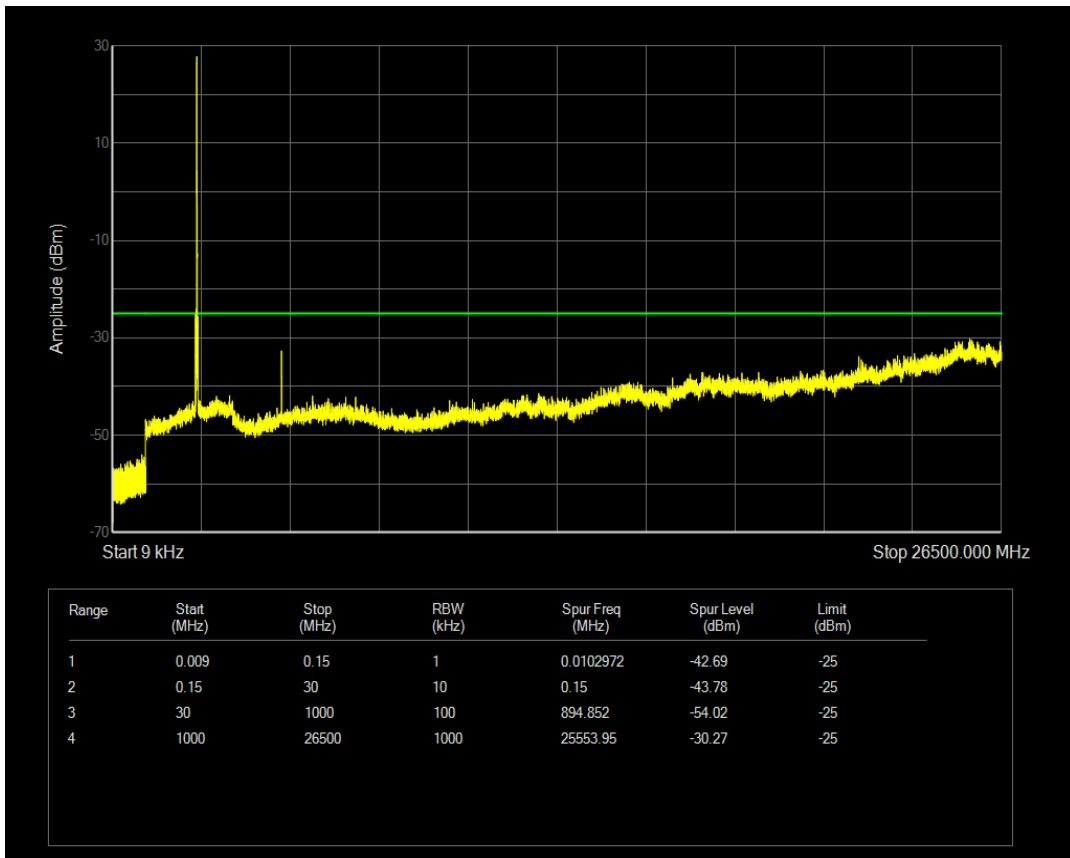

Band7 QPSK BW=15MHz Channel=20825 RB Size=75 Position=#0

Band7 QPSK BW=15MHz Channel=21100 RB Size=1 Position=#0

Band7 QPSK BW=15MHz Channel=21100 RB Size=75 Position=#0

Band7 QPSK BW=15MHz Channel=21375 RB Size=1 Position=#0

Band7 QPSK BW=15MHz Channel=21375 RB Size=75 Position=#0

Band7 QPSK BW=20MHz Channel=20850 RB Size=1 Position=#0

Band7 QPSK BW=20MHz Channel=20850 RB Size=100 Position=#0

Band7 QPSK BW=20MHz Channel=21100 RB Size=1 Position=#0

Band7 QPSK BW=20MHz Channel=21100 RB Size=100 Position=#0

Band7 QPSK BW=20MHz Channel=21350 RB Size=1 Position=#0

Band7 QPSK BW=20MHz Channel=21350 RB Size=100 Position=#0

Band7 QPSK BW=5MHz Channel=20775 RB Size=1 Position=#0