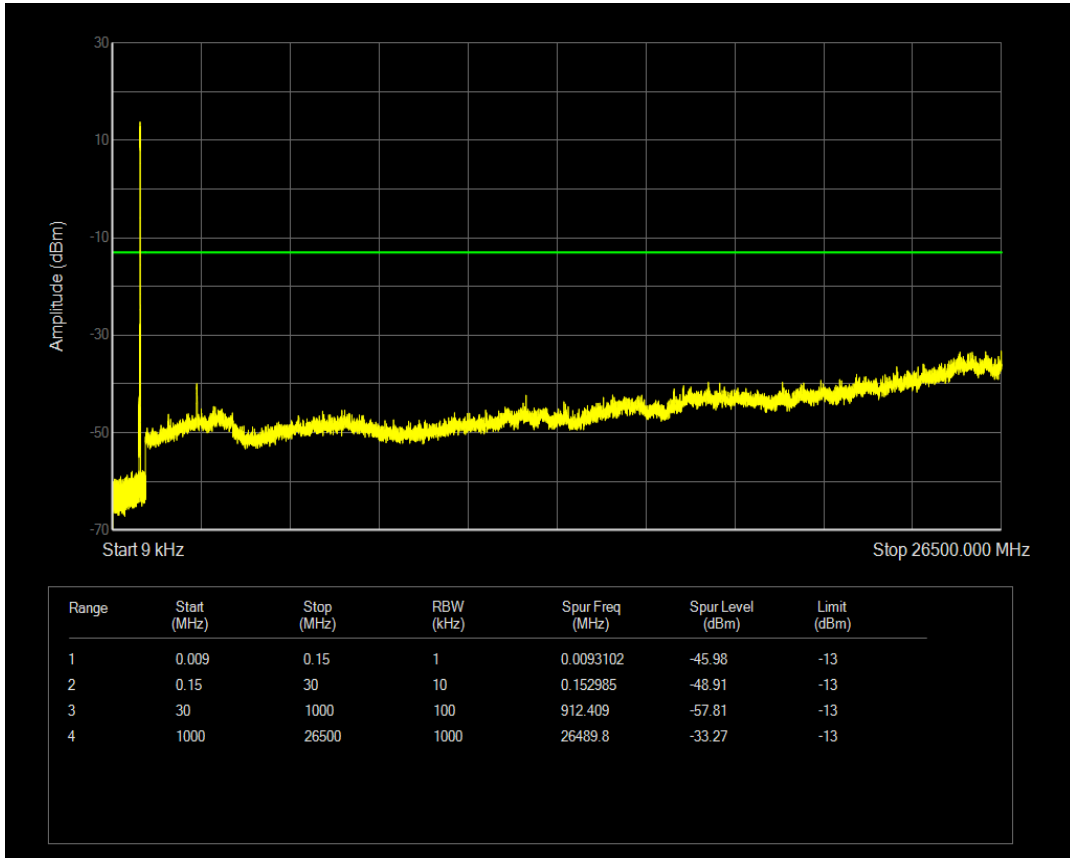

Band5 16QAM BW=10MHz Channel=20525 RB Size=50 Position=#0

Band5 QPSK BW=10MHz Channel=20600 RB Size=1 Position=#0

Band5 QPSK BW=10MHz Channel=20600 RB Size=50 Position=#0

Band5 16QAM BW=10MHz Channel=20600 RB Size=1 Position=#0

Band5 16QAM BW=10MHz Channel=20600 RB Size=50 Position=#0

Band7 16QAM BW=10MHz Channel=20800 RB Size=1 Position=#0

Band7 16QAM BW=10MHz Channel=20800 RB Size=50 Position=#0

Band7 16QAM BW=10MHz Channel=21100 RB Size=1 Position=#0