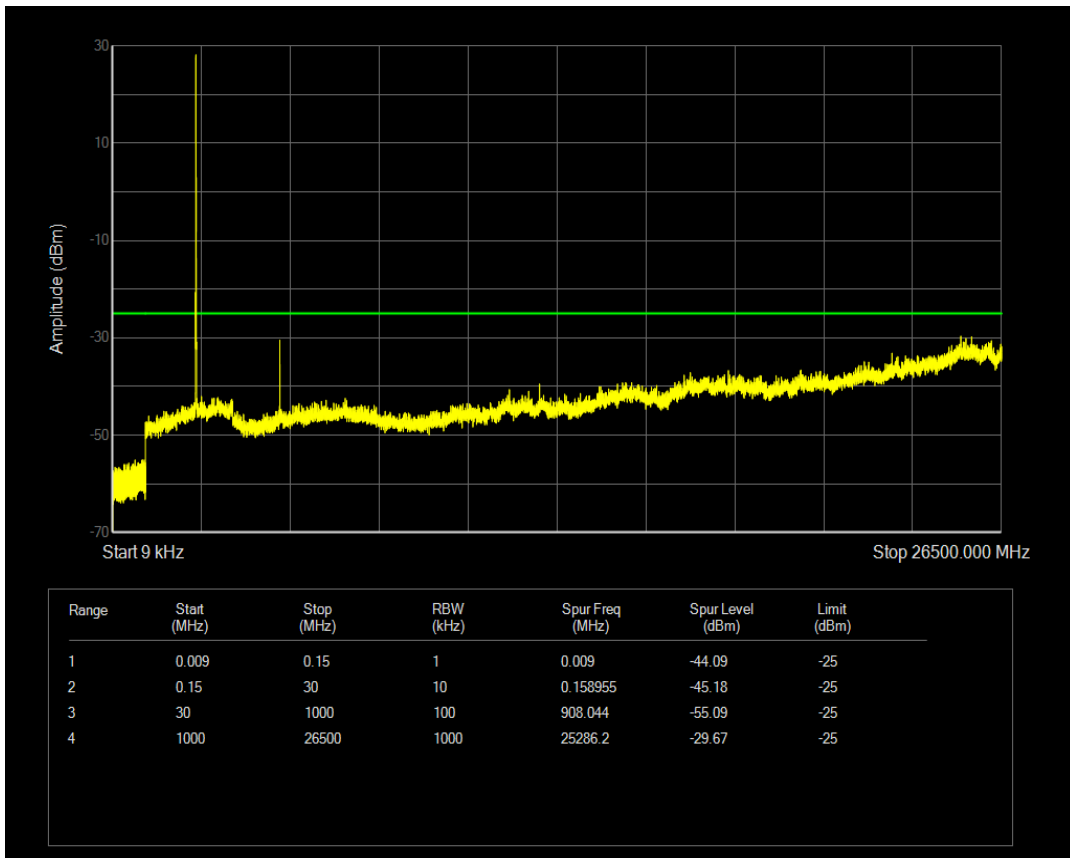

Band5 16QAM BW=10MHz Channel=20450 RB Size=50 Position=#0

Band5 QPSK BW=10MHz Channel=20525 RB Size=1 Position=#0

Band5 QPSK BW=10MHz Channel=20525 RB Size=50 Position=#0

Band5 16QAM BW=10MHz Channel=20525 RB Size=1 Position=#0

Band5 16QAM BW=10MHz Channel=20525 RB Size=50 Position=#0

Band5 QPSK BW=10MHz Channel=20600 RB Size=1 Position=#0

Band5 QPSK BW=10MHz Channel=20600 RB Size=50 Position=#0

Band5 16QAM BW=10MHz Channel=20600 RB Size=1 Position=#0

Band5 16QAM BW=10MHz Channel=20600 RB Size=50 Position=#0

Band7 16QAM BW=10MHz Channel=20800 RB Size=1 Position=#0

Band7 16QAM BW=10MHz Channel=20800 RB Size=50 Position=#0

Band7 16QAM BW=10MHz Channel=21100 RB Size=1 Position=#0