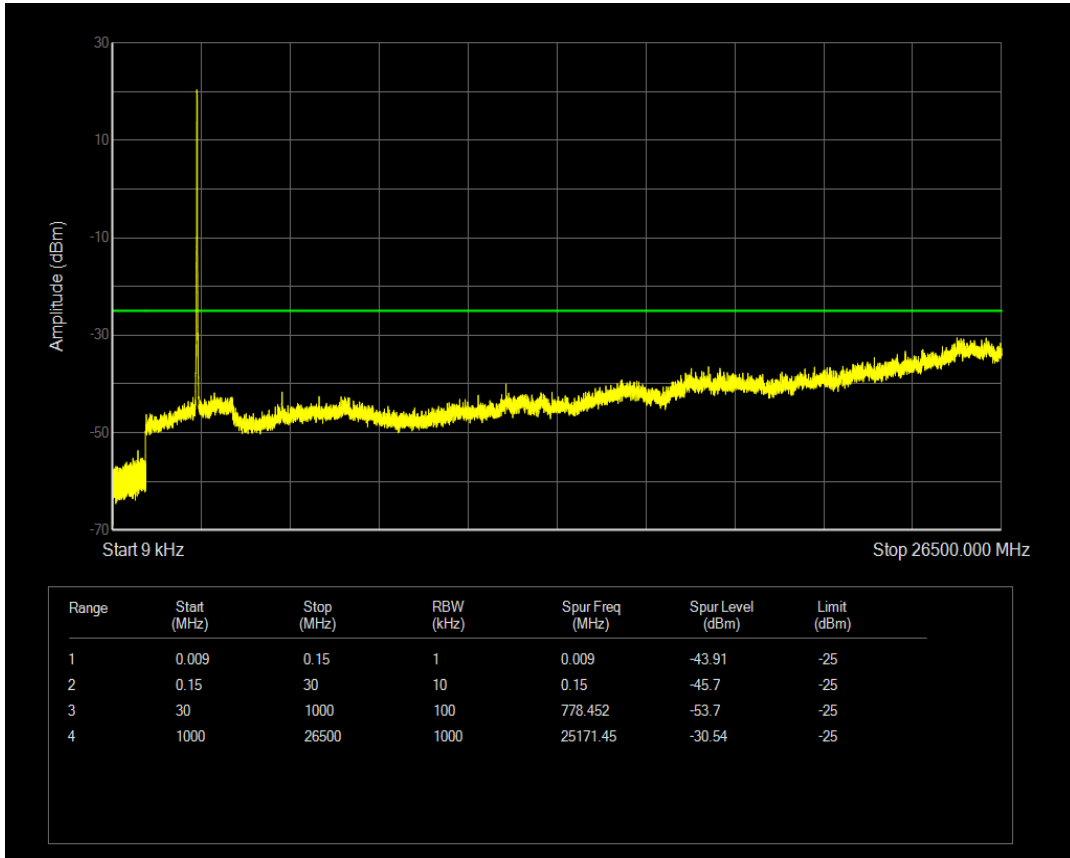

Band7 16QAM BW=5MHz Channel=21425 RB Size=25 Position=#0

Band7 QPSK BW=10MHz Channel=20800 RB Size=1 Position=#0

Band7 QPSK BW=10MHz Channel=20800 RB Size=50 Position=#0

Band7 QPSK BW=10MHz Channel=21100 RB Size=1 Position=#0

Band7 QPSK BW=10MHz Channel=21100 RB Size=50 Position=#0

Band7 QPSK BW=10MHz Channel=21400 RB Size=1 Position=#0

Band7 QPSK BW=10MHz Channel=21400 RB Size=50 Position=#0

Band7 QPSK BW=15MHz Channel=20825 RB Size=1 Position=#0

Band7 QPSK BW=15MHz Channel=20825 RB Size=75 Position=#0

Band7 QPSK BW=15MHz Channel=21100 RB Size=1 Position=#0

Band7 QPSK BW=15MHz Channel=21100 RB Size=75 Position=#0

Band7 QPSK BW=15MHz Channel=21375 RB Size=1 Position=#0