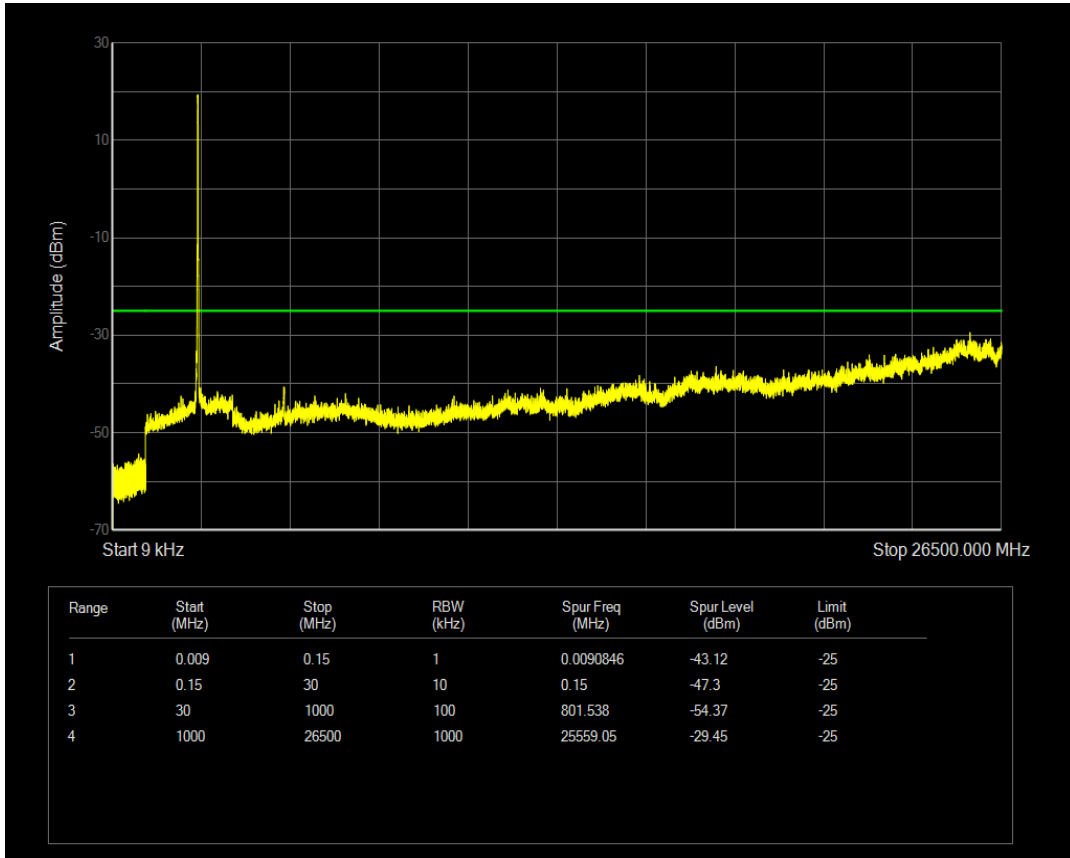

Band7 QPSK BW=15MHz Channel=20825 RB Size=75 Position=#0

Band7 QPSK BW=15MHz Channel=21100 RB Size=1 Position=#0

Band7 QPSK BW=15MHz Channel=21100 RB Size=75 Position=#0

Band7 QPSK BW=15MHz Channel=21375 RB Size=1 Position=#0

Band7 QPSK BW=15MHz Channel=21375 RB Size=75 Position=#0

Band7 QPSK BW=20MHz Channel=20850 RB Size=1 Position=#0

Band7 QPSK BW=20MHz Channel=20850 RB Size=100 Position=#0

Band7 QPSK BW=20MHz Channel=21100 RB Size=1 Position=#0

Band7 QPSK BW=20MHz Channel=21100 RB Size=100 Position=#0

Band7 QPSK BW=20MHz Channel=21350 RB Size=1 Position=#0

Band7 QPSK BW=20MHz Channel=21350 RB Size=100 Position=#0

Band7 QPSK BW=5MHz Channel=20775 RB Size=1 Position=#0