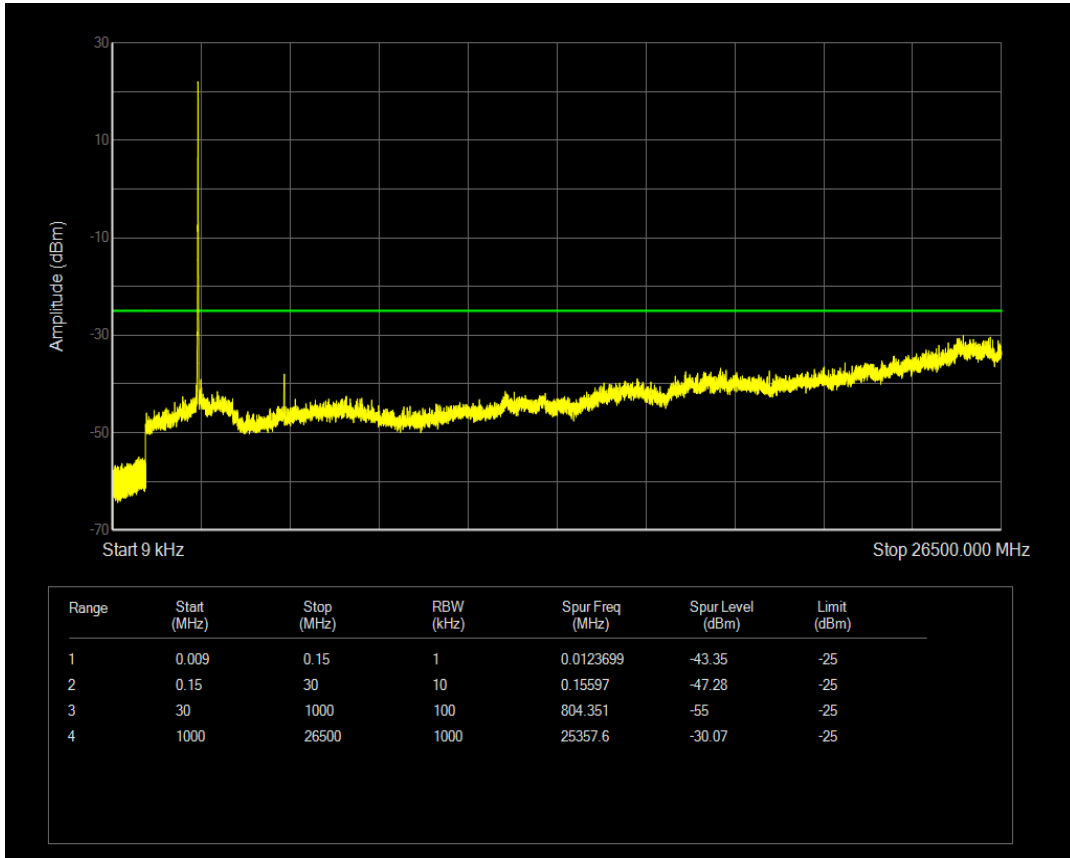

Band7 16QAM BW=5MHz Channel=21425 RB Size=25 Position=#0

Band7 QPSK BW=10MHz Channel=20800 RB Size=1 Position=#0

Band7 QPSK BW=10MHz Channel=20800 RB Size=50 Position=#0

Band7 QPSK BW=10MHz Channel=21100 RB Size=1 Position=#0

Band7 QPSK BW=10MHz Channel=21100 RB Size=50 Position=#0

Band7 QPSK BW=10MHz Channel=21400 RB Size=1 Position=#0

Band7 QPSK BW=10MHz Channel=21400 RB Size=50 Position=#0

Band7 QPSK BW=15MHz Channel=20825 RB Size=1 Position=#0

Band7 QPSK BW=15MHz Channel=20825 RB Size=75 Position=#0

Band7 QPSK BW=15MHz Channel=21100 RB Size=1 Position=#0

Band7 QPSK BW=15MHz Channel=21100 RB Size=75 Position=#0

Band7 QPSK BW=15MHz Channel=21375 RB Size=1 Position=#0