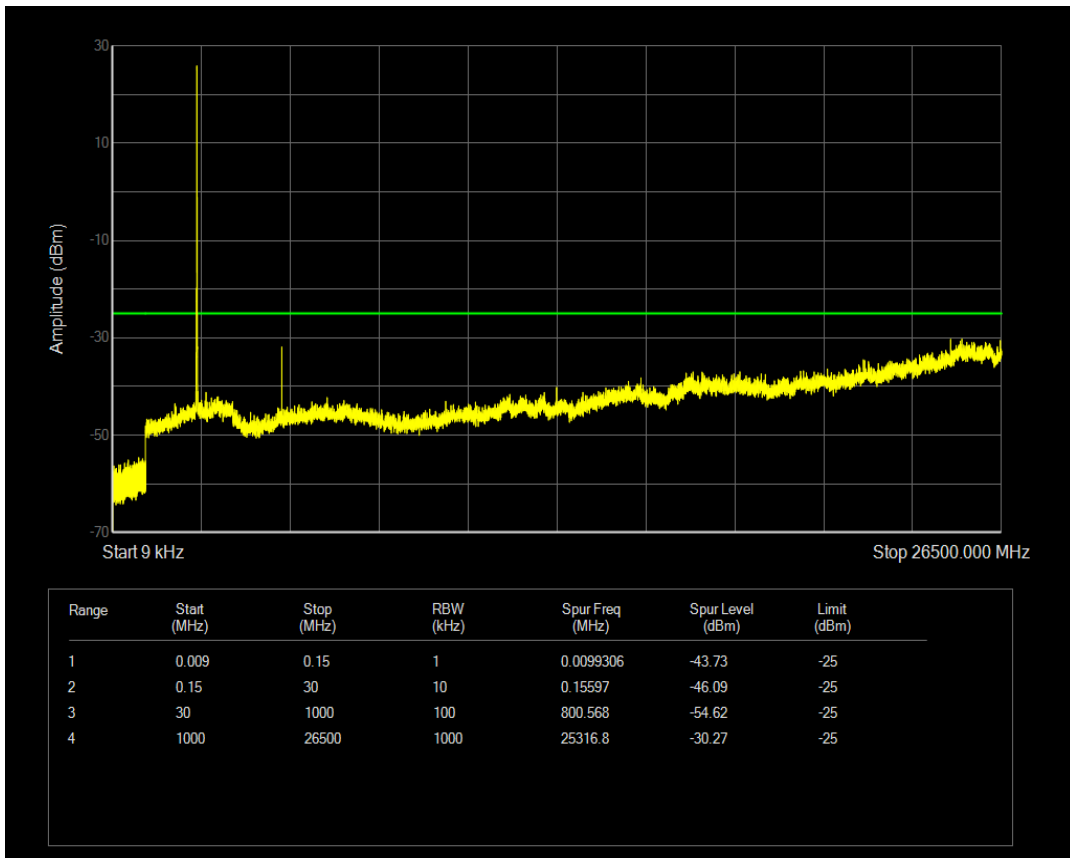

Band5 16QAM BW=10MHz Channel=20525 RB Size=50 Position=#0

Band5 QPSK BW=10MHz Channel=20600 RB Size=1 Position=#0

Band5 QPSK BW=10MHz Channel=20600 RB Size=50 Position=#0

Band5 16QAM BW=10MHz Channel=20600 RB Size=1 Position=#0

Band5 16QAM BW=10MHz Channel=20600 RB Size=50 Position=#0

Band7 16QAM BW=10MHz Channel=20800 RB Size=1 Position=#0

Band7 16QAM BW=10MHz Channel=20800 RB Size=50 Position=#0

Band7 16QAM BW=10MHz Channel=21100 RB Size=1 Position=#0

Band7 16QAM BW=10MHz Channel=21100 RB Size=50 Position=#0

Band7 16QAM BW=10MHz Channel=21400 RB Size=1 Position=#0

Band7 16QAM BW=10MHz Channel=21400 RB Size=50 Position=#0

Band7 16QAM BW=15MHz Channel=20825 RB Size=1 Position=#0