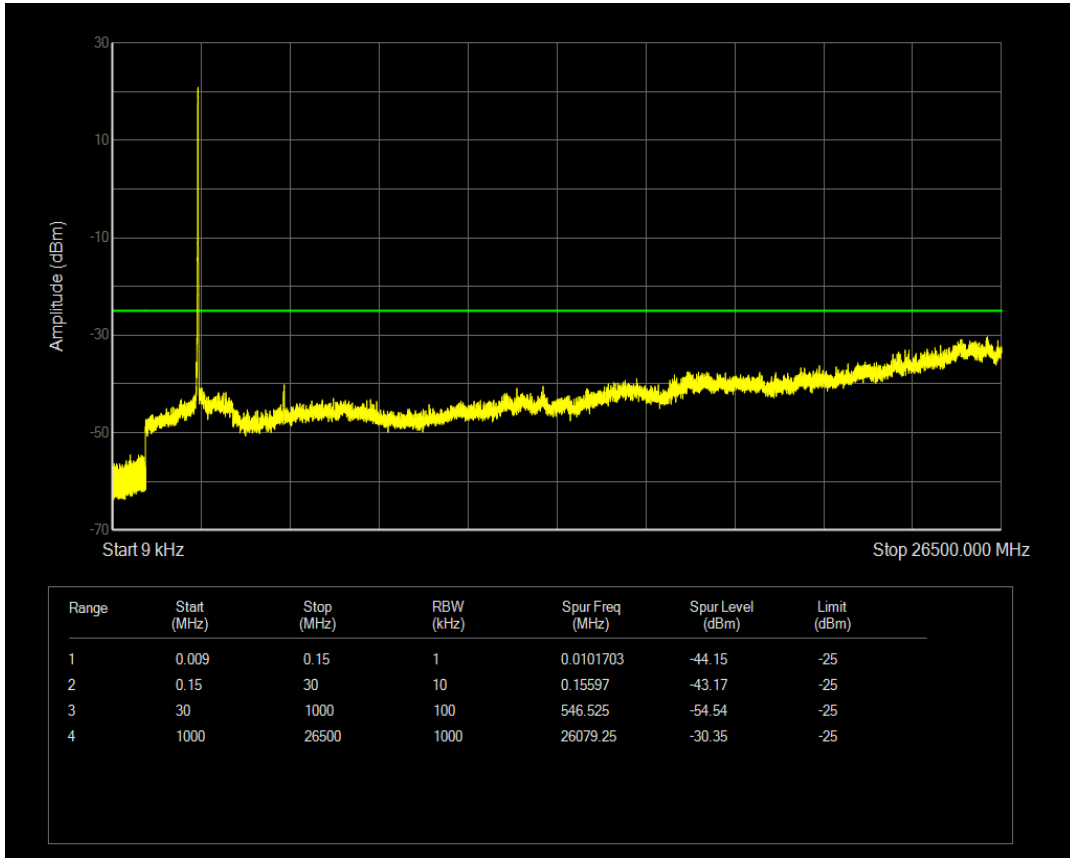

Band7 QPSK BW=10MHz Channel=21100 RB Size=50 Position=#0

Band7 QPSK BW=10MHz Channel=21400 RB Size=1 Position=#0

Band7 QPSK BW=10MHz Channel=21400 RB Size=50 Position=#0

Band7 QPSK BW=15MHz Channel=20825 RB Size=1 Position=#0

Band7 QPSK BW=15MHz Channel=20825 RB Size=75 Position=#0

Band7 QPSK BW=15MHz Channel=21100 RB Size=1 Position=#0

Band7 QPSK BW=15MHz Channel=21100 RB Size=75 Position=#0

Band7 QPSK BW=15MHz Channel=21375 RB Size=1 Position=#0

Band7 QPSK BW=15MHz Channel=21375 RB Size=75 Position=#0

Band7 QPSK BW=20MHz Channel=20850 RB Size=1 Position=#0

Band7 QPSK BW=20MHz Channel=20850 RB Size=100 Position=#0

Band7 QPSK BW=20MHz Channel=21100 RB Size=1 Position=#0