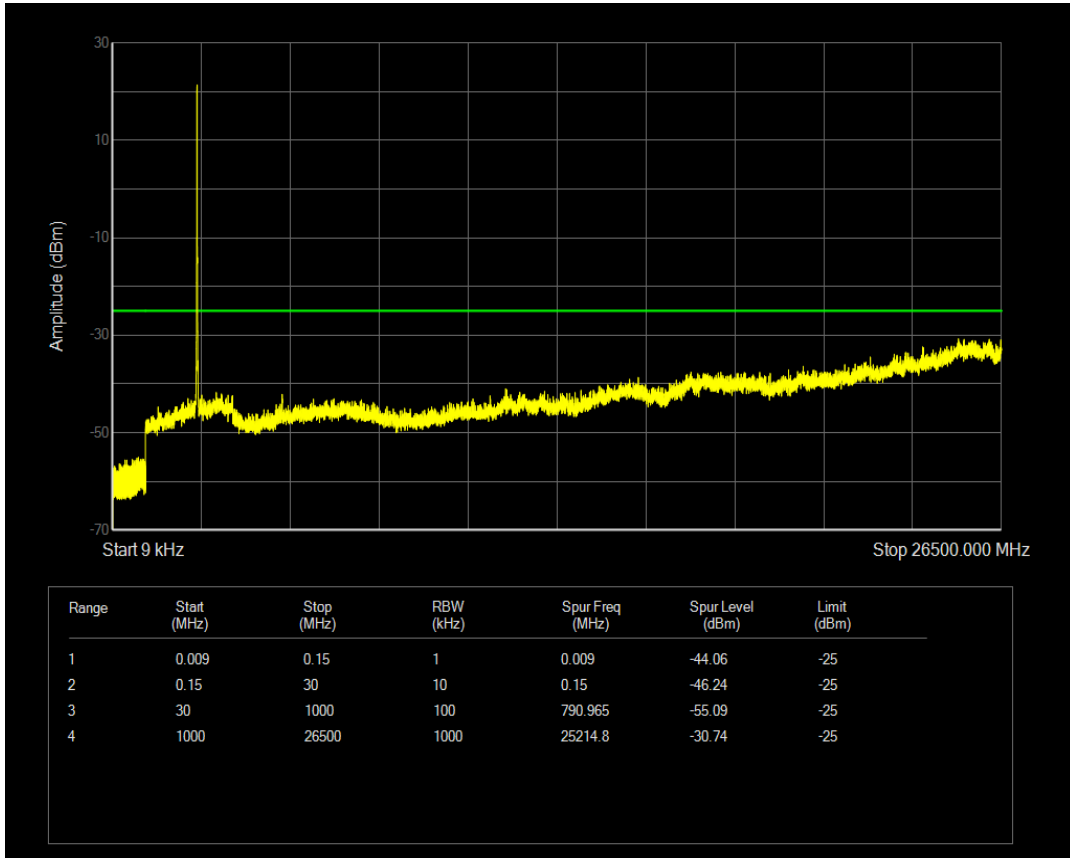

Band5 16QAM BW=10MHz Channel=20525 RB Size=50 Position=#0

Band5 QPSK BW=10MHz Channel=20600 RB Size=1 Position=#0

Band5 QPSK BW=10MHz Channel=20600 RB Size=50 Position=#0

Band5 16QAM BW=10MHz Channel=20600 RB Size=1 Position=#0

Band5 16QAM BW=10MHz Channel=20600 RB Size=50 Position=#0

Band7 16QAM BW=10MHz Channel=20800 RB Size=1 Position=#0

Band7 16QAM BW=10MHz Channel=20800 RB Size=50 Position=#0

Band7 16QAM BW=10MHz Channel=21100 RB Size=1 Position=#0

Band7 16QAM BW=10MHz Channel=21100 RB Size=50 Position=#0

Band7 16QAM BW=10MHz Channel=21400 RB Size=1 Position=#0

Band7 16QAM BW=10MHz Channel=21400 RB Size=50 Position=#0

Band7 16QAM BW=15MHz Channel=20825 RB Size=1 Position=#0