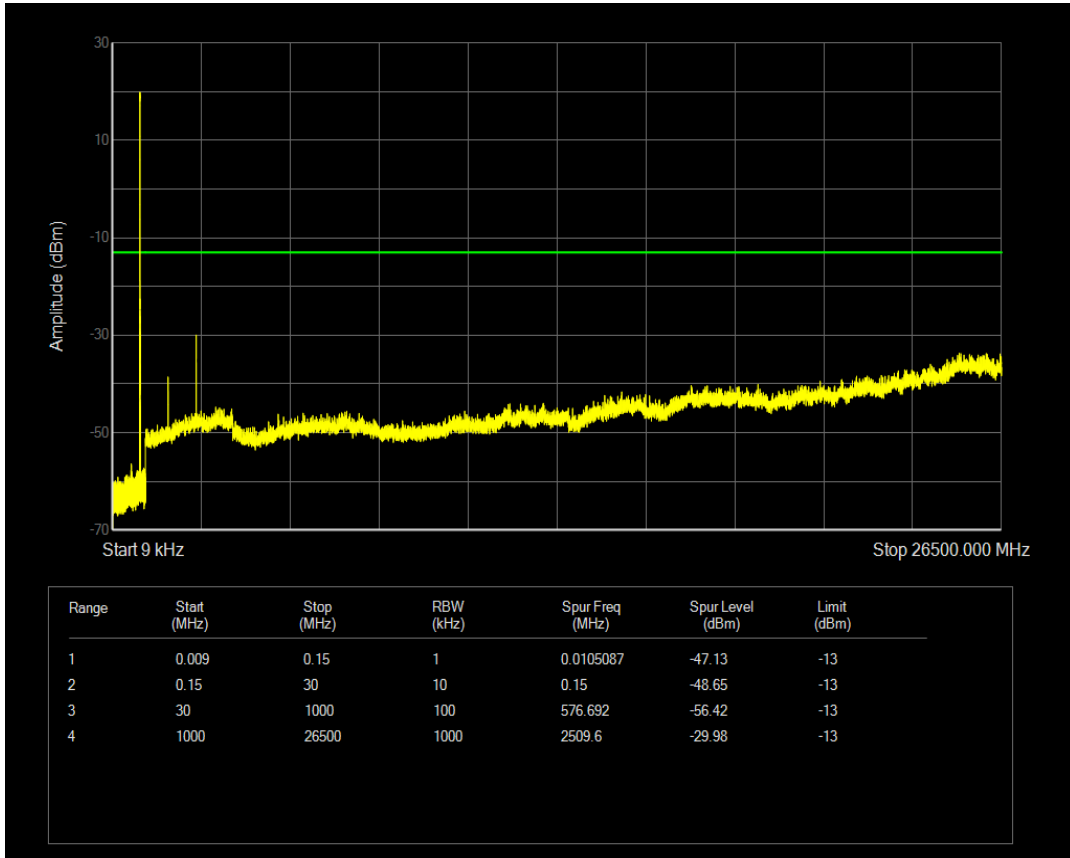

Band41(2535-2655) 16QAM BW=20MHz Channel=41140 RB Size=100 Position=#0

Band5 QPSK BW=1.4MHz Channel=20407 RB Size=1 Position=#0

Band5 QPSK BW=1.4MHz Channel=20407 RB Size=6 Position=#0

Band5 16QAM BW=1.4MHz Channel=20407 RB Size=1 Position=#0

Band5 16QAM BW=1.4MHz Channel=20407 RB Size=6 Position=#0

Band5 QPSK BW=1.4MHz Channel=20525 RB Size=1 Position=#0

Band5 QPSK BW=1.4MHz Channel=20525 RB Size=6 Position=#0

Band5 16QAM BW=1.4MHz Channel=20525 RB Size=1 Position=#0