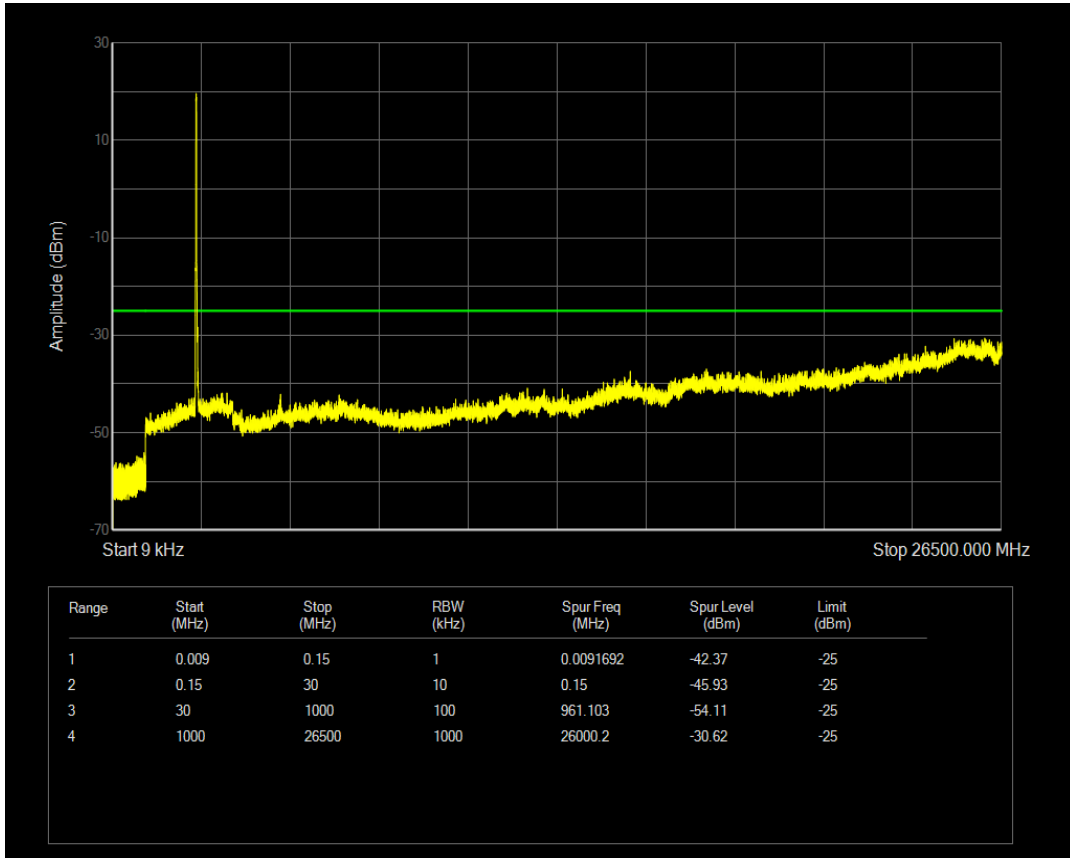

Band7 QPSK BW=10MHz Channel=21100 RB Size=50 Position=#0

Band7 QPSK BW=10MHz Channel=21400 RB Size=1 Position=#0

Band7 QPSK BW=10MHz Channel=21400 RB Size=50 Position=#0

Band7 QPSK BW=15MHz Channel=20825 RB Size=1 Position=#0

Band7 QPSK BW=15MHz Channel=20825 RB Size=75 Position=#0

Band7 QPSK BW=15MHz Channel=21100 RB Size=1 Position=#0

Band7 QPSK BW=15MHz Channel=21100 RB Size=75 Position=#0

Band7 QPSK BW=15MHz Channel=21375 RB Size=1 Position=#0

Band7 QPSK BW=15MHz Channel=21375 RB Size=75 Position=#0

Band7 QPSK BW=20MHz Channel=20850 RB Size=1 Position=#0

Band7 QPSK BW=20MHz Channel=20850 RB Size=100 Position=#0

Band7 QPSK BW=20MHz Channel=21100 RB Size=1 Position=#0