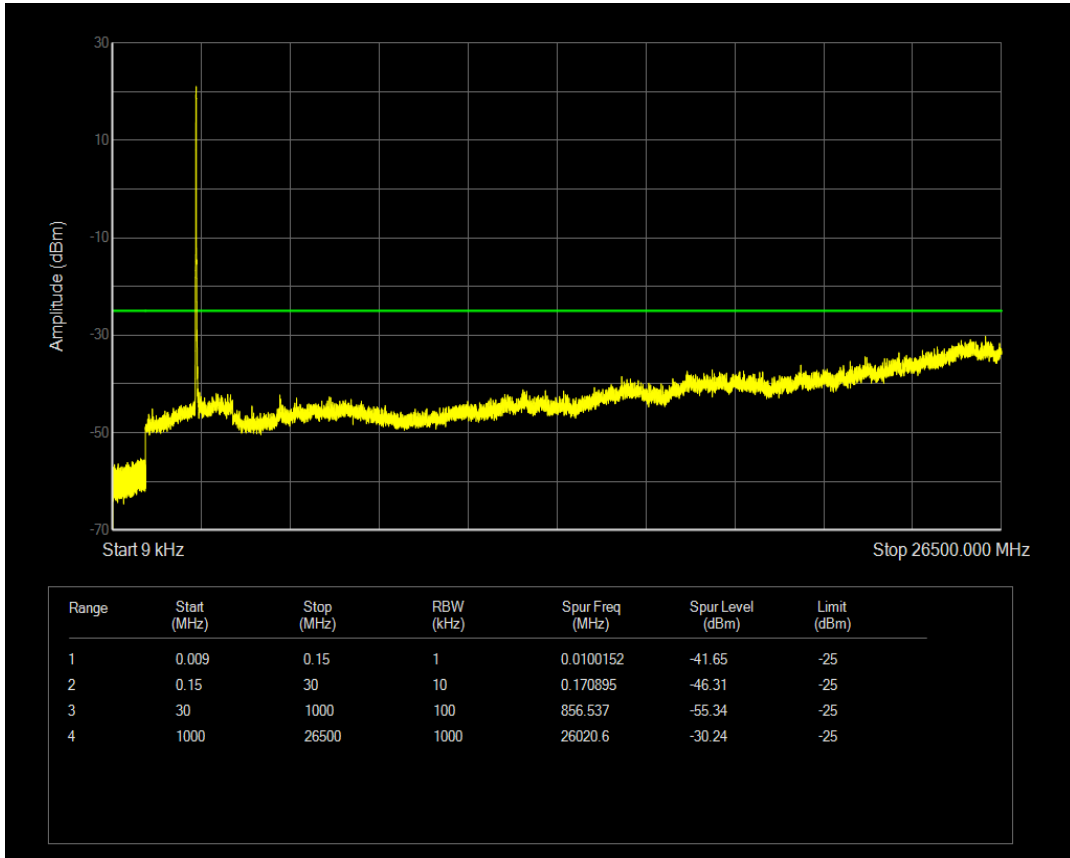

Band7 16QAM BW=5MHz Channel=21425 RB Size=25 Position=#0

Band7 QPSK BW=10MHz Channel=20800 RB Size=1 Position=#0

Band7 QPSK BW=10MHz Channel=20800 RB Size=50 Position=#0

Band7 QPSK BW=10MHz Channel=21100 RB Size=1 Position=#0

Band7 QPSK BW=10MHz Channel=21100 RB Size=50 Position=#0

Band7 QPSK BW=10MHz Channel=21400 RB Size=1 Position=#0

Band7 QPSK BW=10MHz Channel=21400 RB Size=50 Position=#0

Band7 QPSK BW=15MHz Channel=20825 RB Size=1 Position=#0

Band7 QPSK BW=15MHz Channel=20825 RB Size=75 Position=#0

Band7 QPSK BW=15MHz Channel=21100 RB Size=1 Position=#0

Band7 QPSK BW=15MHz Channel=21100 RB Size=75 Position=#0

Band7 QPSK BW=15MHz Channel=21375 RB Size=1 Position=#0