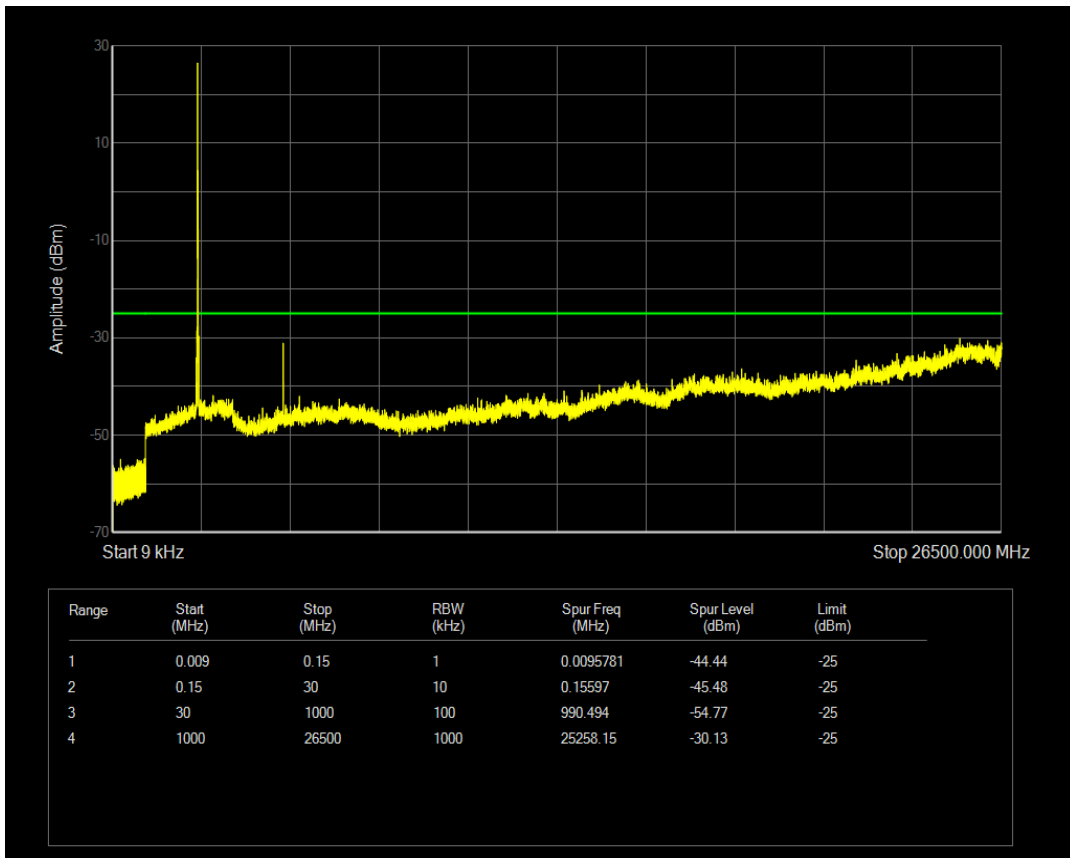

Band7 QPSK BW=15MHz Channel=21375 RB Size=75 Position=#0

Band7 QPSK BW=20MHz Channel=20850 RB Size=1 Position=#0

Band7 QPSK BW=20MHz Channel=20850 RB Size=100 Position=#0

Band7 QPSK BW=20MHz Channel=21100 RB Size=1 Position=#0

Band7 QPSK BW=20MHz Channel=21100 RB Size=100 Position=#0

Band7 QPSK BW=20MHz Channel=21350 RB Size=1 Position=#0

Band7 QPSK BW=20MHz Channel=21350 RB Size=100 Position=#0

Band7 QPSK BW=5MHz Channel=20775 RB Size=1 Position=#0