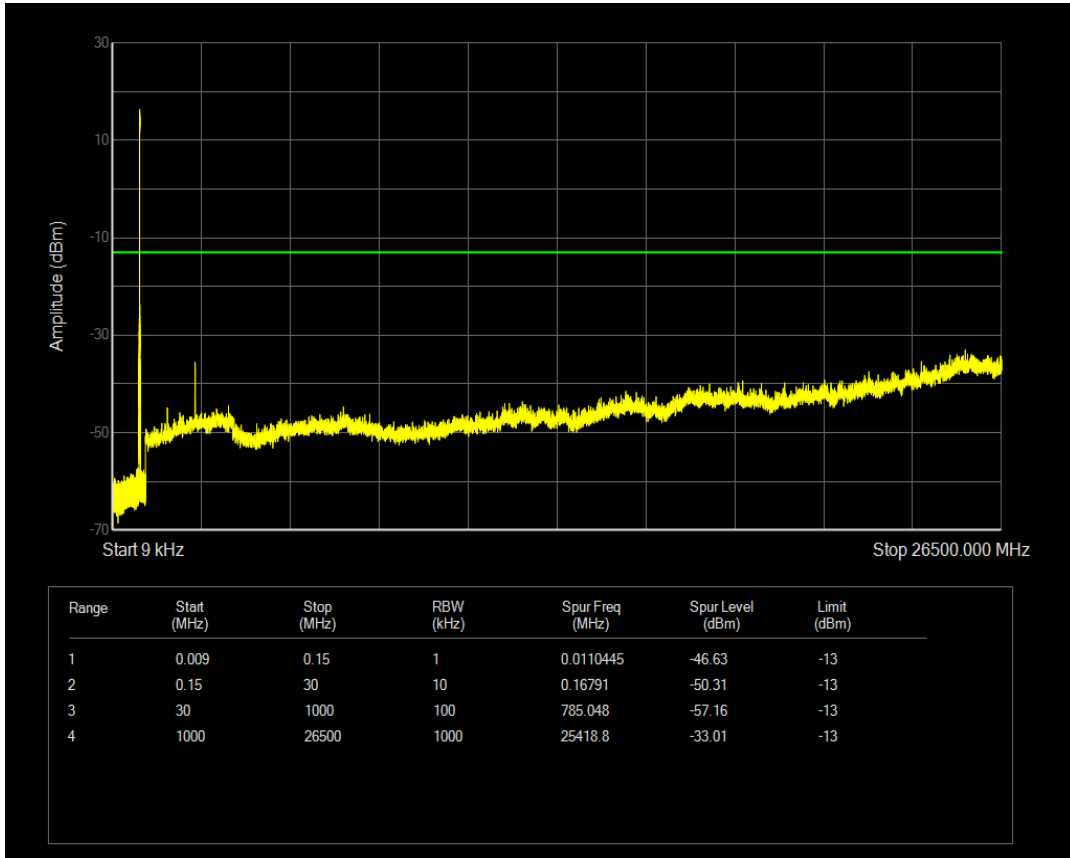

Band5 16QAM BW=3MHz Channel=20525 RB Size=15 Position=#0

Band5 QPSK BW=3MHz Channel=20635 RB Size=1 Position=#0

Band5 QPSK BW=3MHz Channel=20635 RB Size=15 Position=#0

Band5 16QAM BW=3MHz Channel=20635 RB Size=1 Position=#0

Band5 16QAM BW=3MHz Channel=20635 RB Size=15 Position=#0

Band5 QPSK BW=5MHz Channel=20425 RB Size=1 Position=#0

Band5 QPSK BW=5MHz Channel=20425 RB Size=25 Position=#0

Band5 16QAM BW=5MHz Channel=20425 RB Size=1 Position=#0