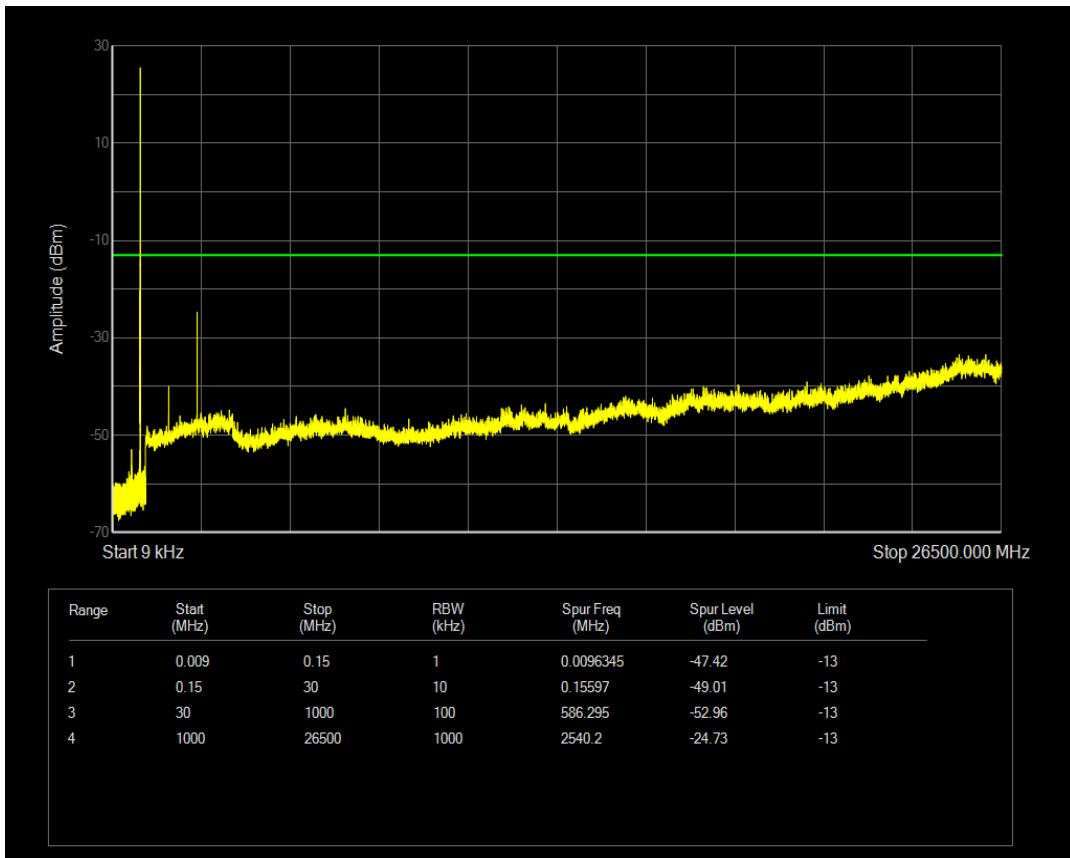

Band5 QPSK BW=3MHz Channel=20635 RB Size=1 Position=#0

Band5 QPSK BW=3MHz Channel=20635 RB Size=15 Position=#0