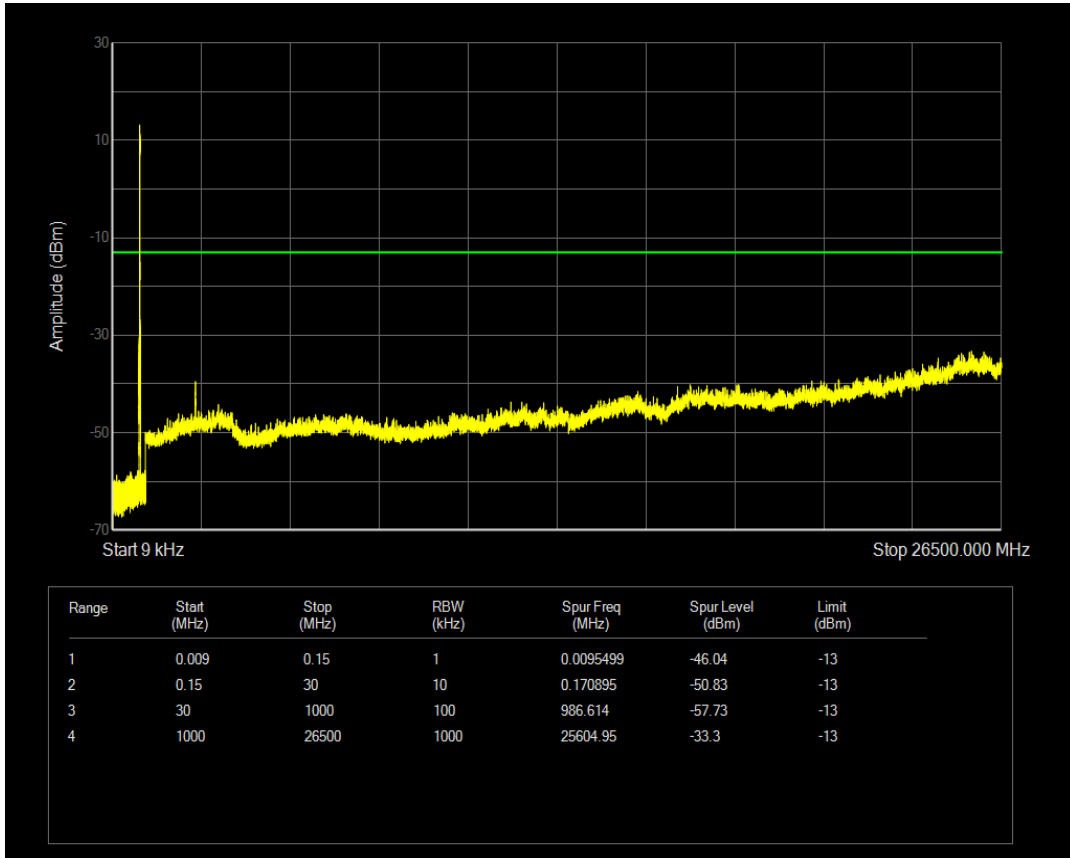

Band5 16QAM BW=5MHz Channel=20625 RB Size=25 Position=#0

Band5 QPSK BW=10MHz Channel=20450 RB Size=1 Position=#0

Band5 QPSK BW=10MHz Channel=20450 RB Size=50 Position=#0

Band5 16QAM BW=10MHz Channel=20450 RB Size=1 Position=#0

Band5 16QAM BW=10MHz Channel=20450 RB Size=50 Position=#0

Band5 QPSK BW=10MHz Channel=20525 RB Size=1 Position=#0

Band5 QPSK BW=10MHz Channel=20525 RB Size=50 Position=#0

Band5 16QAM BW=10MHz Channel=20525 RB Size=1 Position=#0