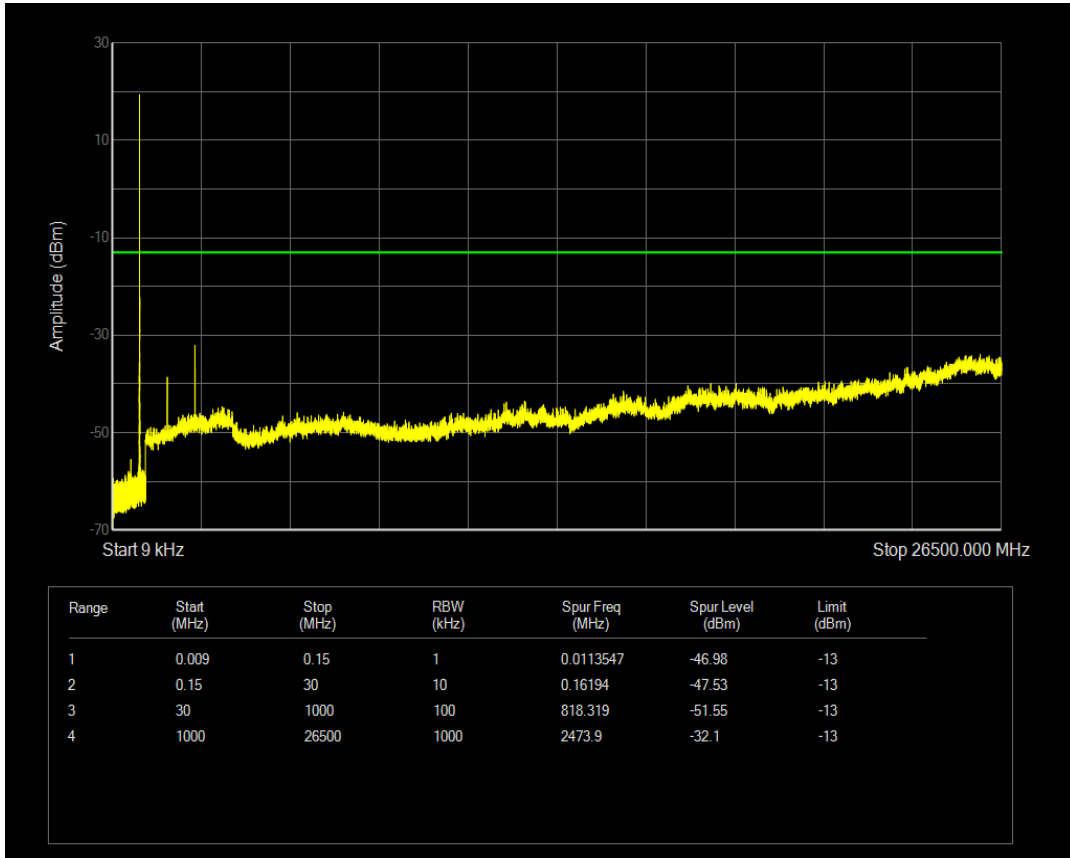

Band41(2535-2655) 16QAM BW=20MHz Channel=41140 RB Size=100 Position=#0

Band5 QPSK BW=1.4MHz Channel=20407 RB Size=1 Position=#0

Band5 QPSK BW=1.4MHz Channel=20407 RB Size=6 Position=#0

Band5 16QAM BW=1.4MHz Channel=20407 RB Size=1 Position=#0

Band5 16QAM BW=1.4MHz Channel=20407 RB Size=6 Position=#0

Band5 QPSK BW=1.4MHz Channel=20525 RB Size=1 Position=#0

Band5 QPSK BW=1.4MHz Channel=20525 RB Size=6 Position=#0

Band5 16QAM BW=1.4MHz Channel=20525 RB Size=1 Position=#0