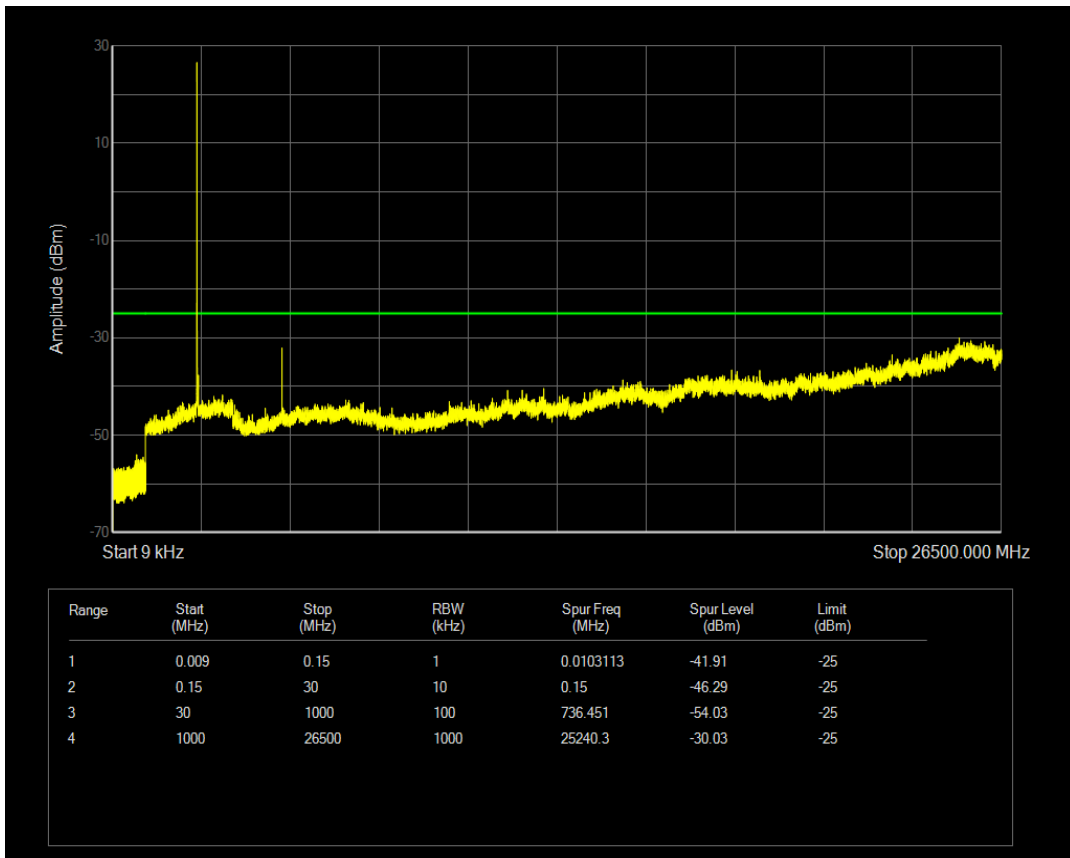

Band7 QPSK BW=15MHz Channel=21375 RB Size=75 Position=#0

Band7 QPSK BW=20MHz Channel=20850 RB Size=1 Position=#0

Band7 QPSK BW=20MHz Channel=20850 RB Size=100 Position=#0

Band7 QPSK BW=20MHz Channel=21100 RB Size=1 Position=#0

Band7 QPSK BW=20MHz Channel=21100 RB Size=100 Position=#0

Band7 QPSK BW=20MHz Channel=21350 RB Size=1 Position=#0

Band7 QPSK BW=20MHz Channel=21350 RB Size=100 Position=#0

Band7 QPSK BW=5MHz Channel=20775 RB Size=1 Position=#0

Band7 QPSK BW=5MHz Channel=20775 RB Size=25 Position=#0

Band7 QPSK BW=5MHz Channel=21100 RB Size=1 Position=#0

Band7 QPSK BW=5MHz Channel=21100 RB Size=25 Position=#0

Band7 QPSK BW=5MHz Channel=21425 RB Size=1 Position=#0