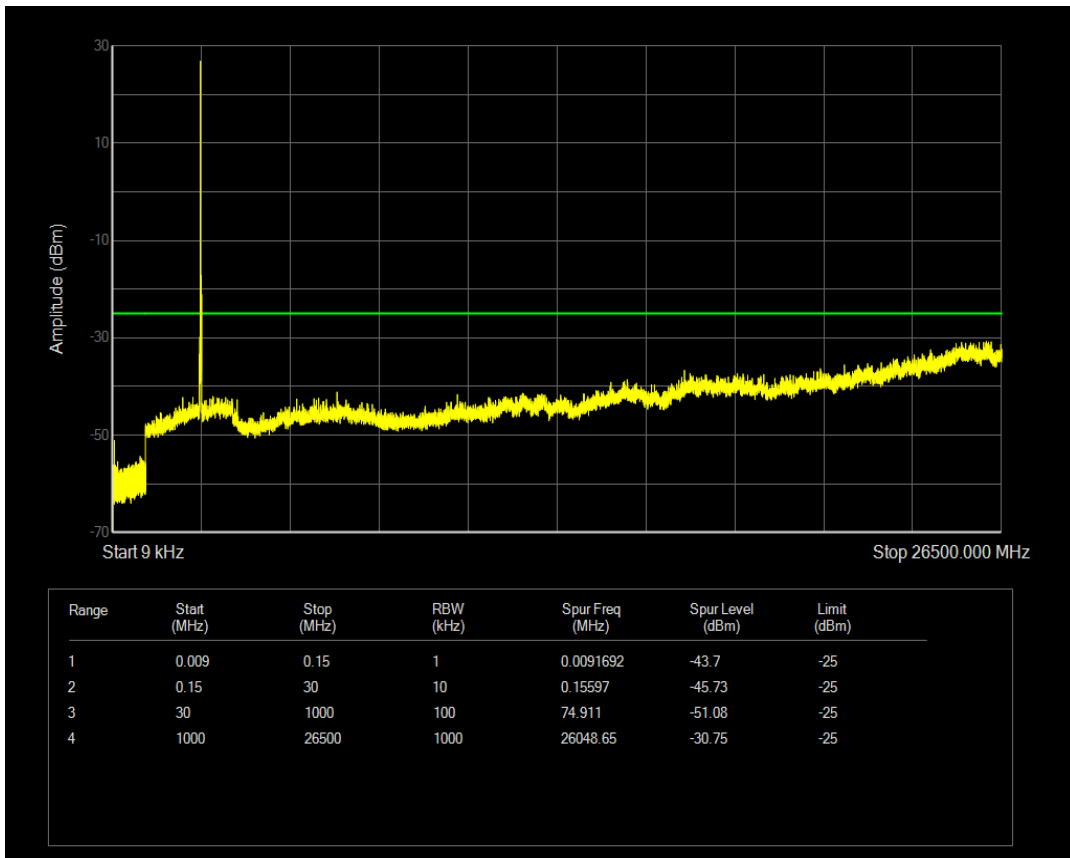

Band41(2535-2655) QPSK BW=20MHz Channel=41140 RB Size=1 Position=#0

Band41(2535-2655) QPSK BW=20MHz Channel=41140 RB Size=100 Position=#0

Band41(2535-2655) 16QAM BW=20MHz Channel=41140 RB Size=1 Position=#0

Band41(2535-2655) 16QAM BW=20MHz Channel=41140 RB Size=100 Position=#0

Band5 QPSK BW=1.4MHz Channel=20407 RB Size=1 Position=#0

Band5 QPSK BW=1.4MHz Channel=20407 RB Size=6 Position=#0

Band5 16QAM BW=1.4MHz Channel=20407 RB Size=1 Position=#0