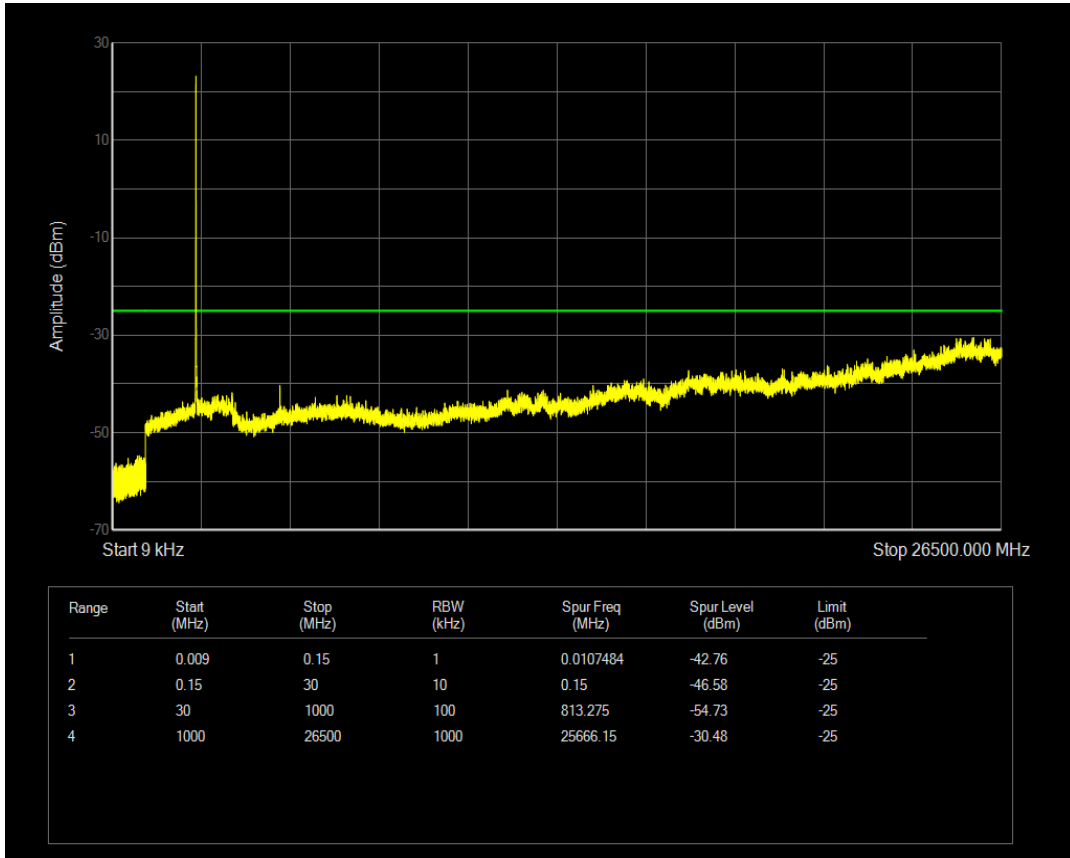

Band7 QPSK BW=15MHz Channel=21375 RB Size=75 Position=#0

Band7 QPSK BW=20MHz Channel=20850 RB Size=1 Position=#0

Band7 QPSK BW=20MHz Channel=20850 RB Size=100 Position=#0

Band7 QPSK BW=20MHz Channel=21100 RB Size=1 Position=#0

Band7 QPSK BW=20MHz Channel=21100 RB Size=100 Position=#0

Band7 QPSK BW=20MHz Channel=21350 RB Size=1 Position=#0

Band7 QPSK BW=20MHz Channel=21350 RB Size=100 Position=#0

Band7 QPSK BW=5MHz Channel=20775 RB Size=1 Position=#0

Band7 QPSK BW=5MHz Channel=20775 RB Size=25 Position=#0

Band7 QPSK BW=5MHz Channel=21100 RB Size=1 Position=#0

Band7 QPSK BW=5MHz Channel=21100 RB Size=25 Position=#0

Band7 QPSK BW=5MHz Channel=21425 RB Size=1 Position=#0

Band7 QPSK BW=5MHz Channel=21425 RB Size=25 Position=#0