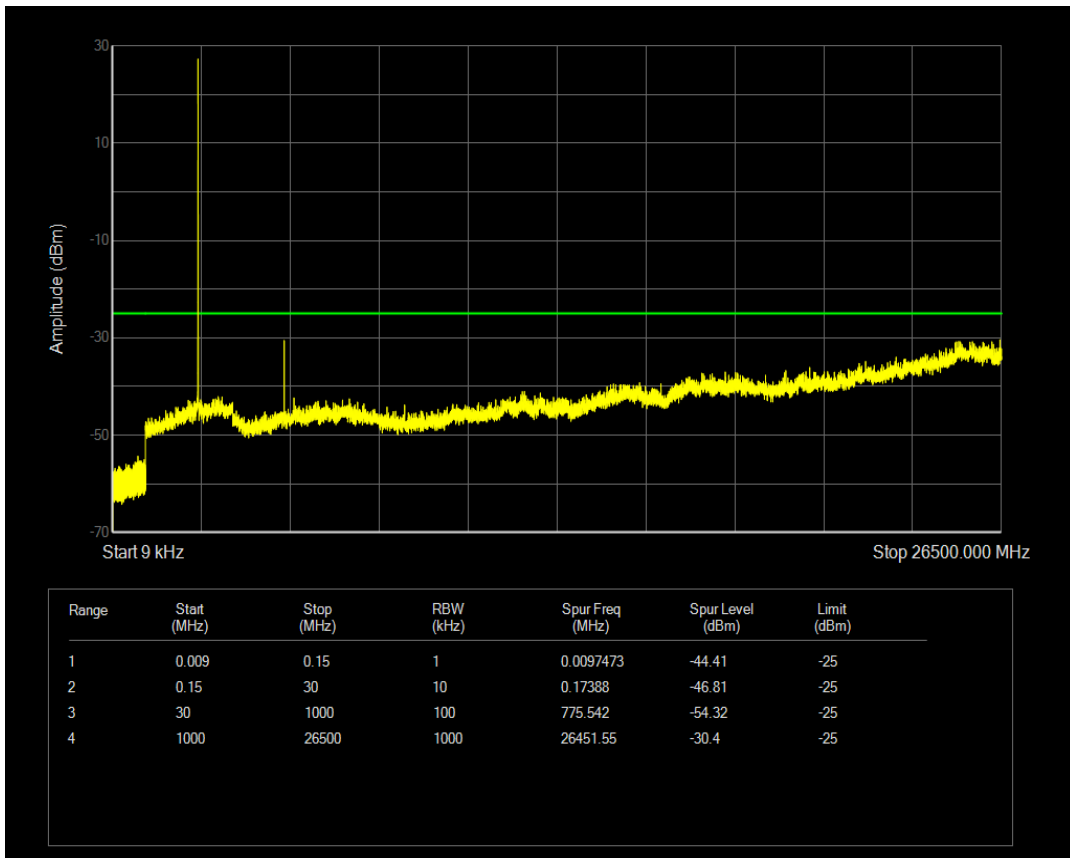

Band7 QPSK BW=20MHz Channel=21100 RB Size=100 Position=#0

Band7 QPSK BW=20MHz Channel=21350 RB Size=1 Position=#0

Band7 QPSK BW=20MHz Channel=21350 RB Size=100 Position=#0

Band7 QPSK BW=5MHz Channel=20775 RB Size=1 Position=#0

Band7 QPSK BW=5MHz Channel=20775 RB Size=25 Position=#0

Band7 QPSK BW=5MHz Channel=21100 RB Size=1 Position=#0

Band7 QPSK BW=5MHz Channel=21100 RB Size=25 Position=#0

Band7 QPSK BW=5MHz Channel=21425 RB Size=1 Position=#0

Band7 QPSK BW=5MHz Channel=21425 RB Size=25 Position=#0