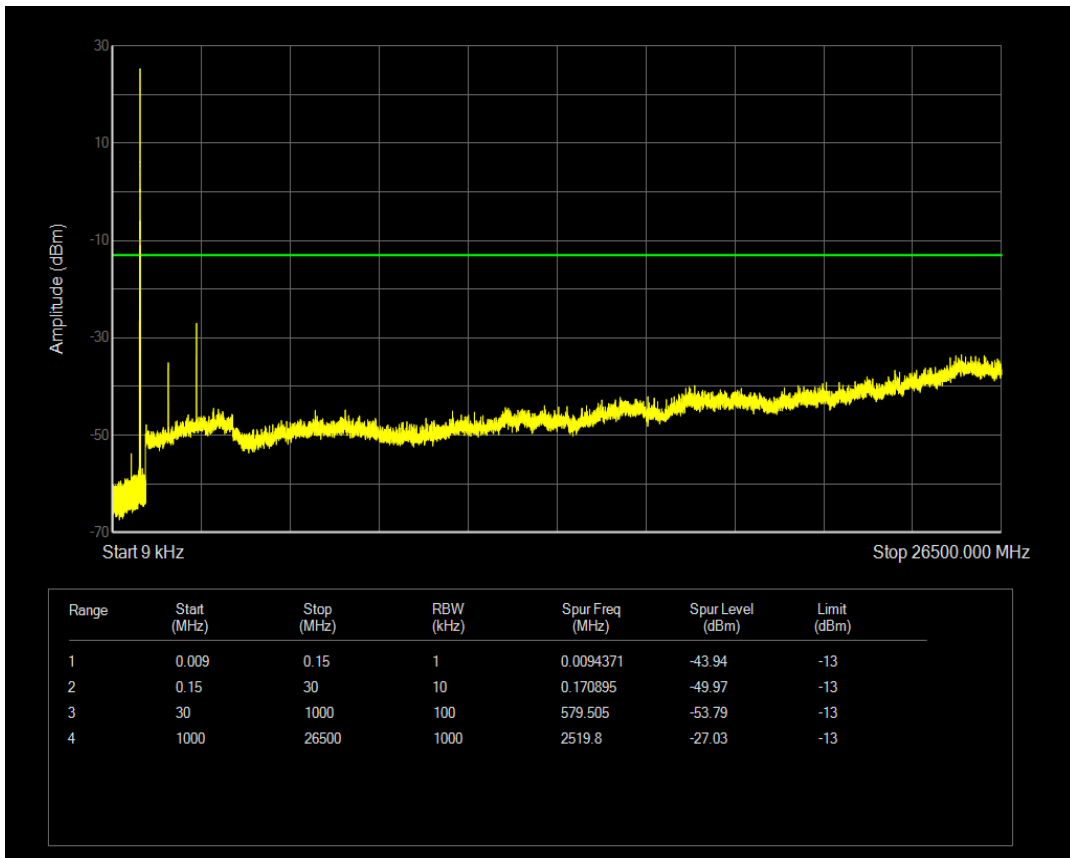

Band5 16QAM BW=10MHz Channel=20450 RB Size=50 Position=#0

Band5 QPSK BW=10MHz Channel=20525 RB Size=1 Position=#0

Band5 QPSK BW=10MHz Channel=20525 RB Size=50 Position=#0

Band5 16QAM BW=10MHz Channel=20525 RB Size=1 Position=#0

Band5 16QAM BW=10MHz Channel=20525 RB Size=50 Position=#0

Band5 QPSK BW=10MHz Channel=20600 RB Size=1 Position=#0

Band5 QPSK BW=10MHz Channel=20600 RB Size=50 Position=#0

Band5 16QAM BW=10MHz Channel=20600 RB Size=1 Position=#0