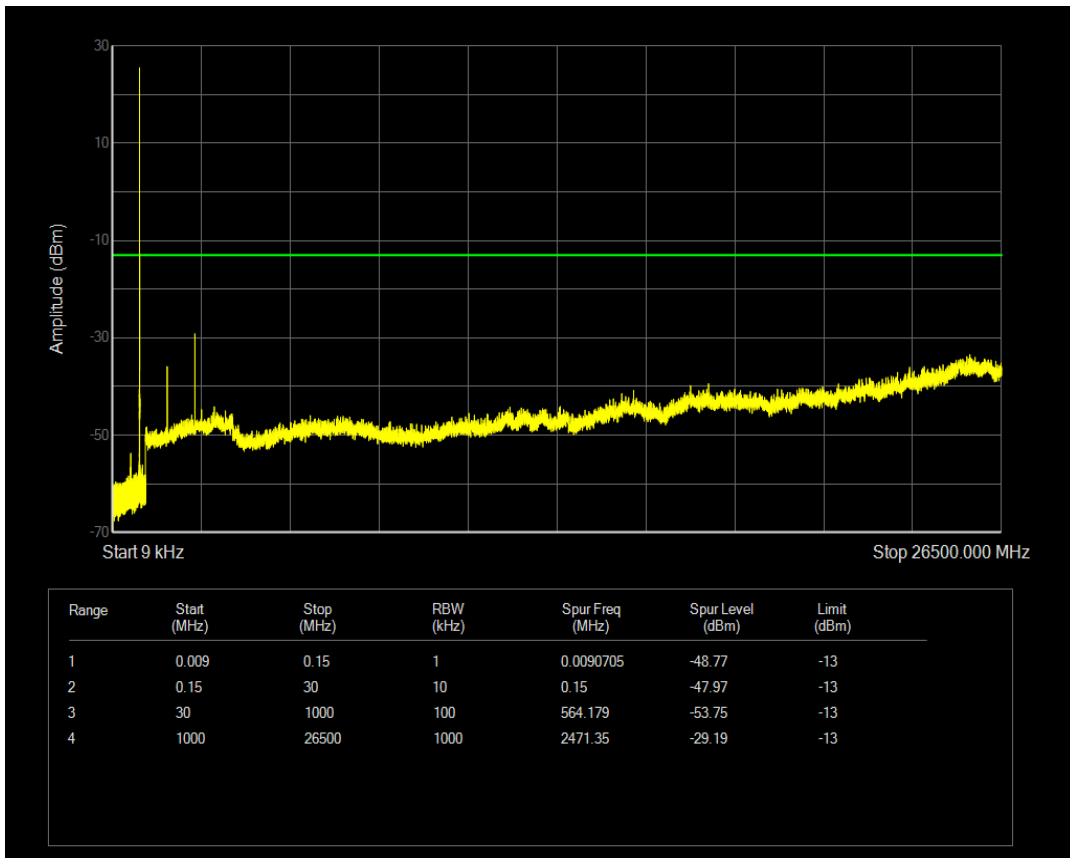

Band5 QPSK BW=1.4MHz Channel=20407 RB Size=1 Position=#0

Band5 QPSK BW=1.4MHz Channel=20407 RB Size=6 Position=#0