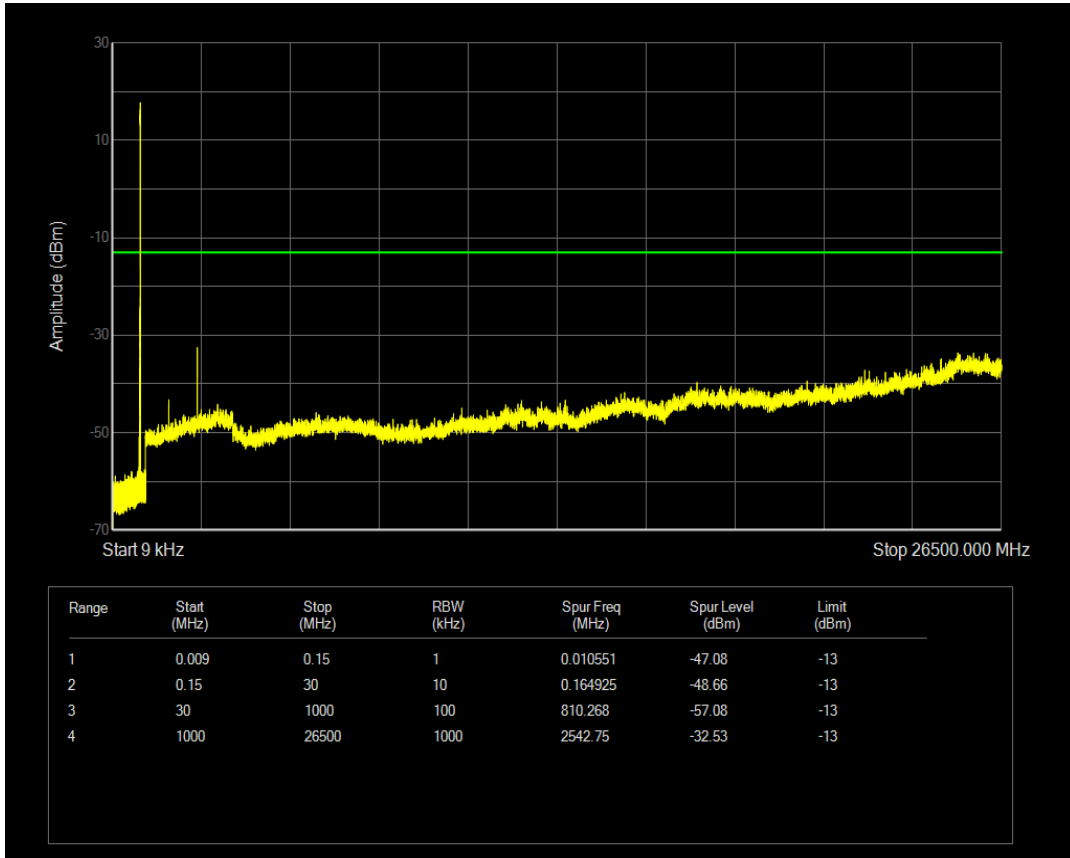

Band5 16QAM BW=3MHz Channel=20525 RB Size=15 Position=#0

Band5 QPSK BW=3MHz Channel=20635 RB Size=1 Position=#0

Band5 QPSK BW=3MHz Channel=20635 RB Size=15 Position=#0

Band5 16QAM BW=3MHz Channel=20635 RB Size=1 Position=#0

Band5 16QAM BW=3MHz Channel=20635 RB Size=15 Position=#0

Band5 QPSK BW=5MHz Channel=20425 RB Size=1 Position=#0

Band5 QPSK BW=5MHz Channel=20425 RB Size=25 Position=#0

Band5 16QAM BW=5MHz Channel=20425 RB Size=1 Position=#0