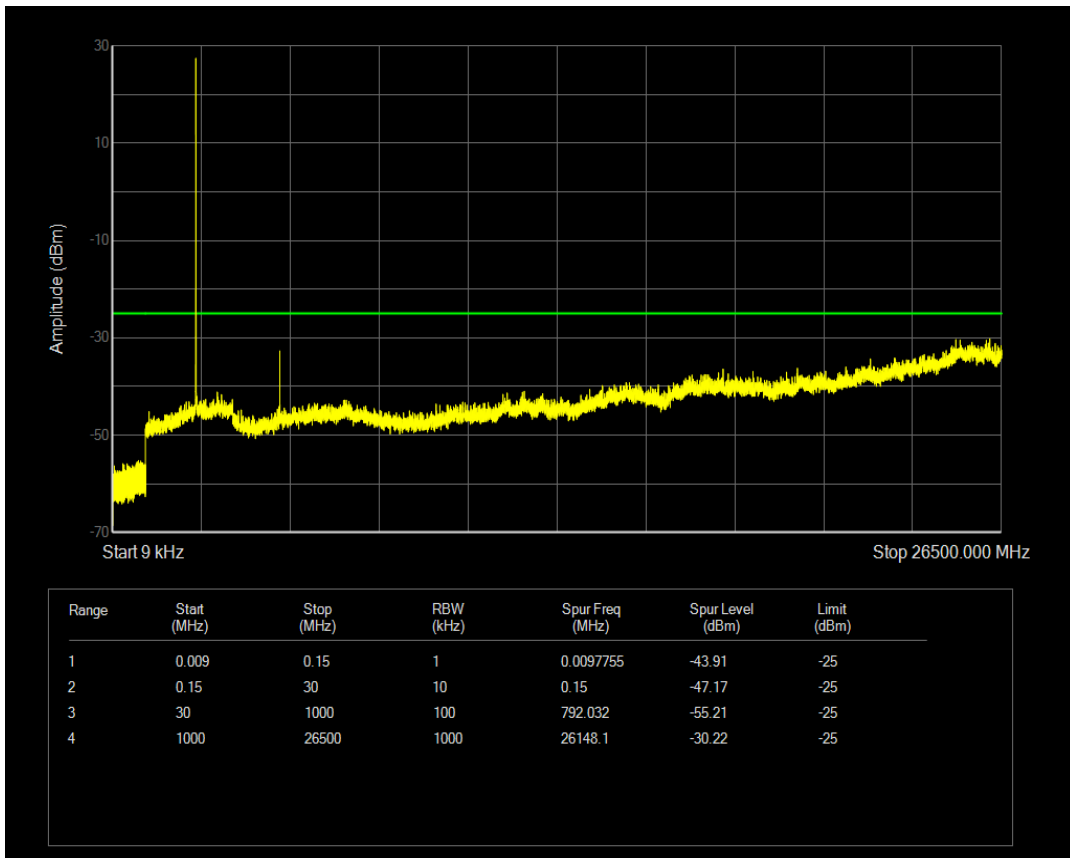

Band7 QPSK BW=15MHz Channel=21375 RB Size=75 Position=#0

Band7 QPSK BW=20MHz Channel=20850 RB Size=1 Position=#0

Band7 QPSK BW=20MHz Channel=20850 RB Size=100 Position=#0

Band7 QPSK BW=20MHz Channel=21100 RB Size=1 Position=#0

Band7 QPSK BW=20MHz Channel=21100 RB Size=100 Position=#0

Band7 QPSK BW=20MHz Channel=21350 RB Size=1 Position=#0

Band7 QPSK BW=20MHz Channel=21350 RB Size=100 Position=#0

Band7 QPSK BW=5MHz Channel=20775 RB Size=1 Position=#0

Band7 QPSK BW=5MHz Channel=20775 RB Size=25 Position=#0

Band7 QPSK BW=5MHz Channel=21100 RB Size=1 Position=#0

Band7 QPSK BW=5MHz Channel=21100 RB Size=25 Position=#0

Band7 QPSK BW=5MHz Channel=21425 RB Size=1 Position=#0

Band7 QPSK BW=5MHz Channel=21425 RB Size=25 Position=#0