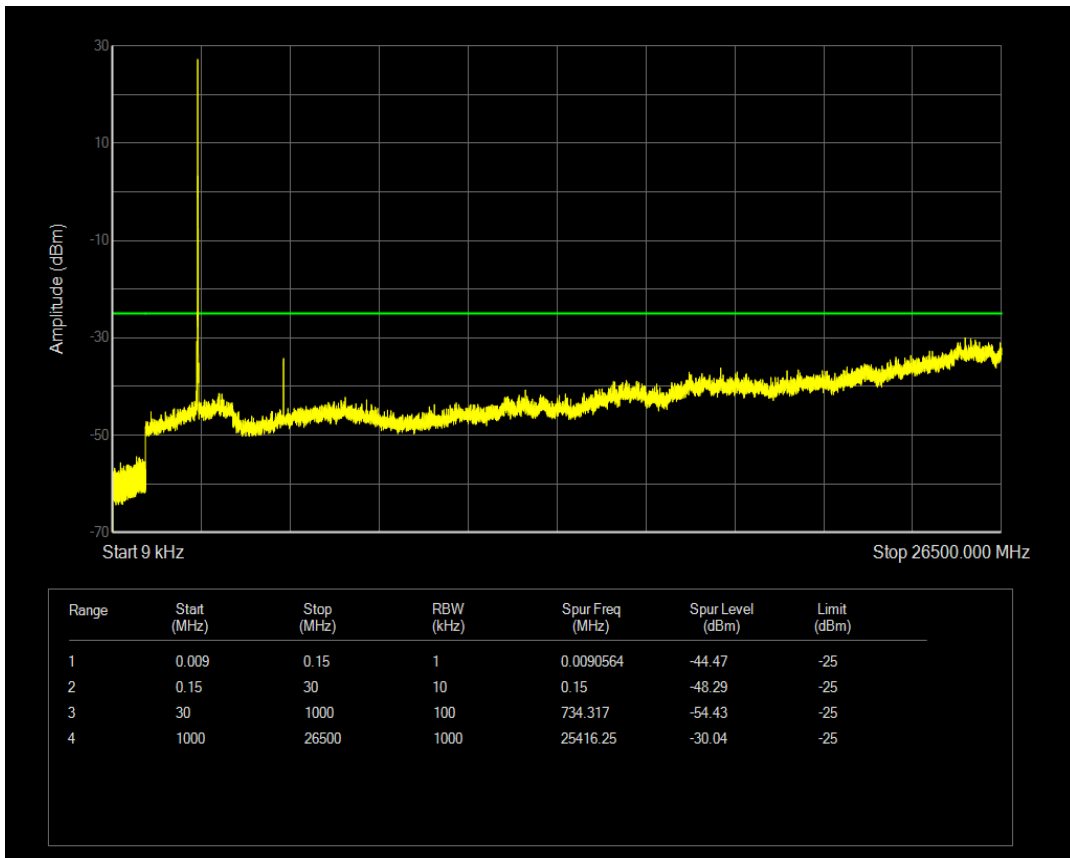

Band7 QPSK BW=10MHz Channel=21100 RB Size=50 Position=#0

Band7 QPSK BW=10MHz Channel=21400 RB Size=1 Position=#0

Band7 QPSK BW=10MHz Channel=21400 RB Size=50 Position=#0

Band7 QPSK BW=15MHz Channel=20825 RB Size=1 Position=#0

Band7 QPSK BW=15MHz Channel=20825 RB Size=75 Position=#0

Band7 QPSK BW=15MHz Channel=21100 RB Size=1 Position=#0

Band7 QPSK BW=15MHz Channel=21100 RB Size=75 Position=#0

Band7 QPSK BW=15MHz Channel=21375 RB Size=1 Position=#0

Band7 QPSK BW=15MHz Channel=21375 RB Size=75 Position=#0

Band7 QPSK BW=20MHz Channel=20850 RB Size=1 Position=#0

Band7 QPSK BW=20MHz Channel=20850 RB Size=100 Position=#0

Band7 QPSK BW=20MHz Channel=21100 RB Size=1 Position=#0