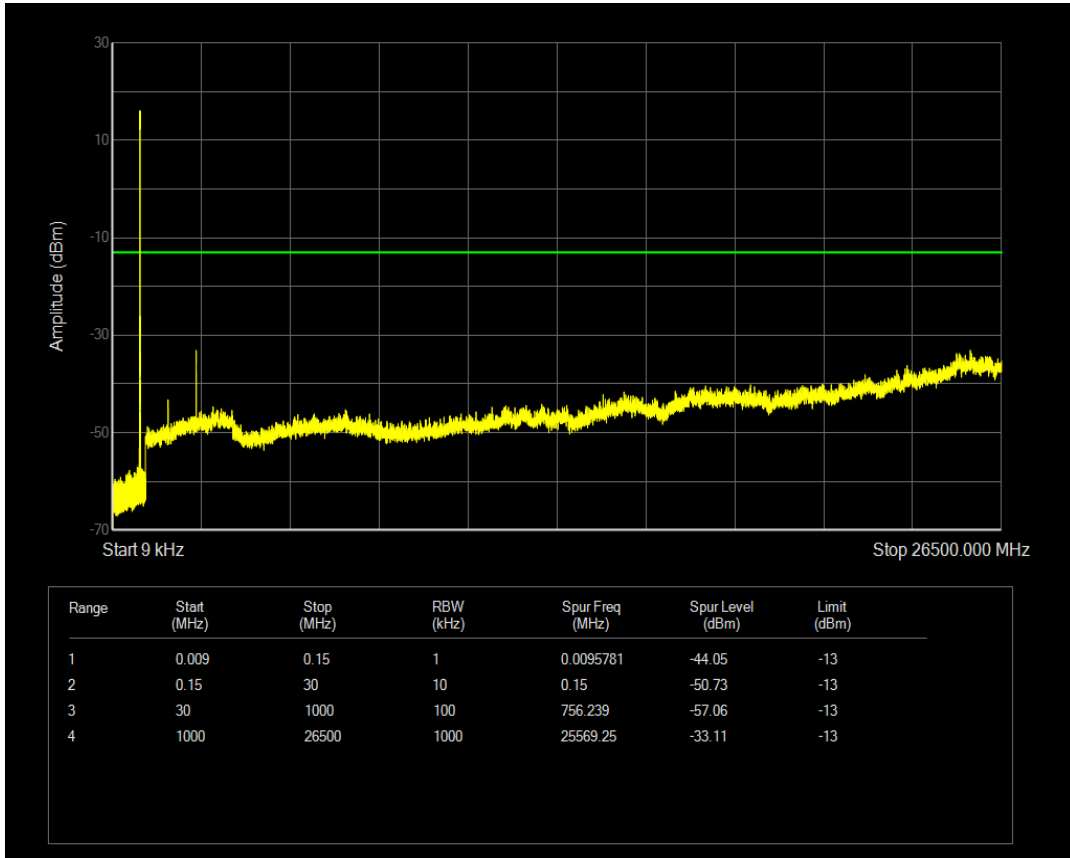

Band5 16QAM BW=1.4MHz Channel=20643 RB Size=6 Position=#0

Band5 QPSK BW=3MHz Channel=20415 RB Size=1 Position=#0

Band5 QPSK BW=3MHz Channel=20415 RB Size=15 Position=#0

Band5 16QAM BW=3MHz Channel=20415 RB Size=1 Position=#0

Band5 16QAM BW=3MHz Channel=20415 RB Size=15 Position=#0

Band5 QPSK BW=3MHz Channel=20525 RB Size=1 Position=#0

Band5 QPSK BW=3MHz Channel=20525 RB Size=15 Position=#0

Band5 16QAM BW=3MHz Channel=20525 RB Size=1 Position=#0

Band5 16QAM BW=3MHz Channel=20525 RB Size=15 Position=#0

Band5 QPSK BW=3MHz Channel=20635 RB Size=1 Position=#0

Band5 QPSK BW=3MHz Channel=20635 RB Size=15 Position=#0

Band5 16QAM BW=3MHz Channel=20635 RB Size=1 Position=#0