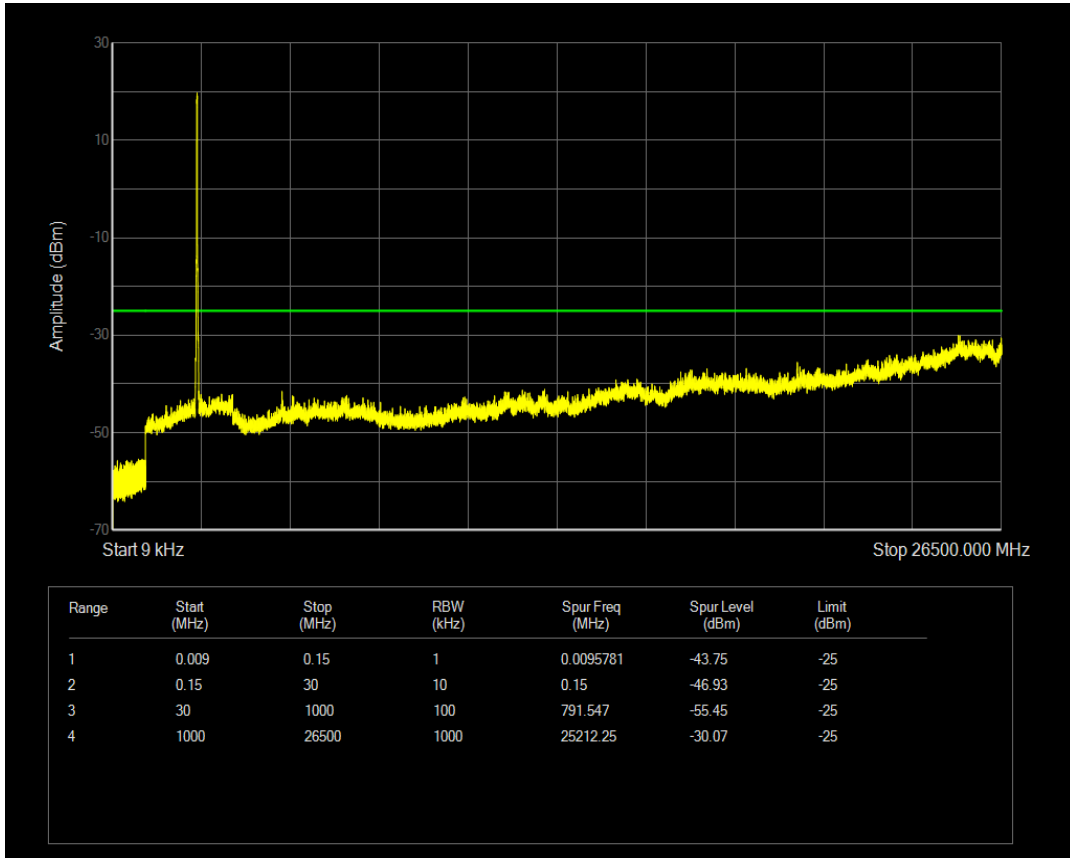

Band7 QPSK BW=15MHz Channel=21375 RB Size=75 Position=#0

Band7 QPSK BW=20MHz Channel=20850 RB Size=1 Position=#0

Band7 QPSK BW=20MHz Channel=20850 RB Size=100 Position=#0

Band7 QPSK BW=20MHz Channel=21100 RB Size=1 Position=#0

Band7 QPSK BW=20MHz Channel=21100 RB Size=100 Position=#0

Band7 QPSK BW=20MHz Channel=21350 RB Size=1 Position=#0

Band7 QPSK BW=20MHz Channel=21350 RB Size=100 Position=#0

Band7 QPSK BW=5MHz Channel=20775 RB Size=1 Position=#0