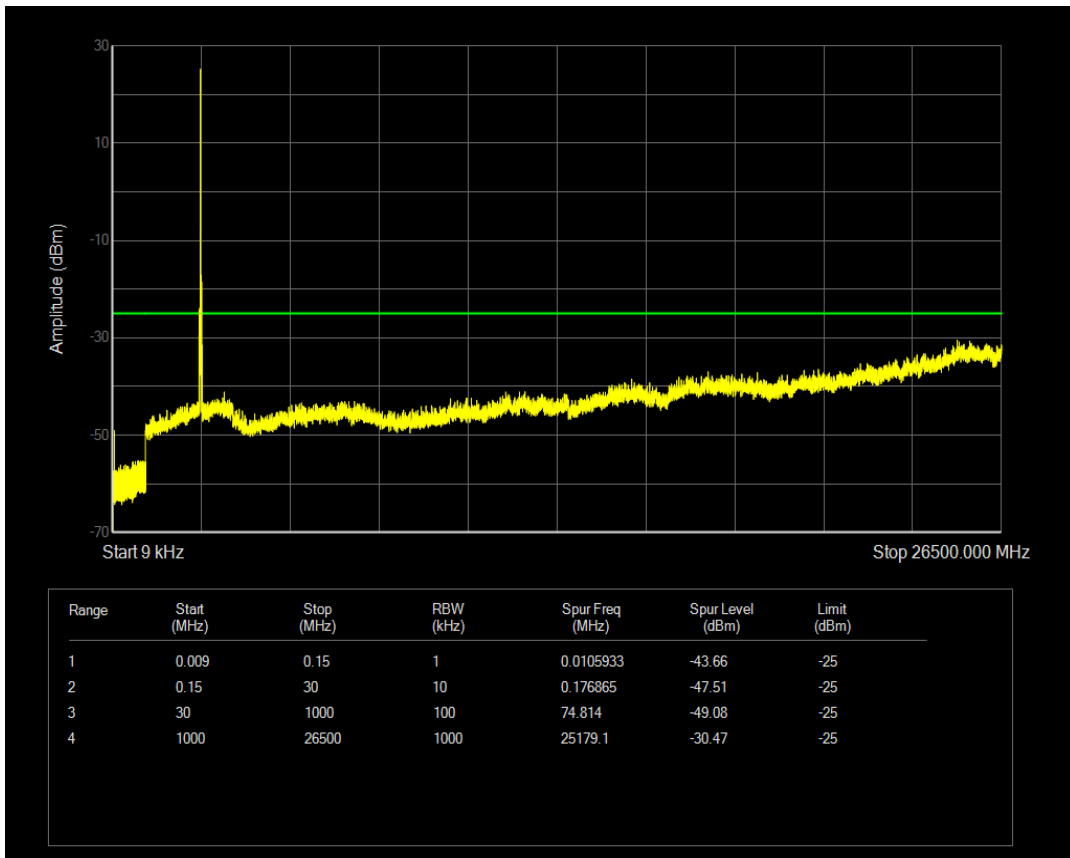

Band41(2535-2655) QPSK BW=20MHz Channel=41140 RB Size=1 Position=#0

Band41(2535-2655) QPSK BW=20MHz Channel=41140 RB Size=100 Position=#0

Band41(2535-2655) 16QAM BW=20MHz Channel=41140 RB Size=1 Position=#0

Band41(2535-2655) 16QAM BW=20MHz Channel=41140 RB Size=100 Position=#0

Band5 QPSK BW=1.4MHz Channel=20407 RB Size=1 Position=#0

Band5 QPSK BW=1.4MHz Channel=20407 RB Size=6 Position=#0

Band5 16QAM BW=1.4MHz Channel=20407 RB Size=1 Position=#0

Band5 16QAM BW=1.4MHz Channel=20407 RB Size=6 Position=#0

Band5 QPSK BW=1.4MHz Channel=20525 RB Size=1 Position=#0

Band5 QPSK BW=1.4MHz Channel=20525 RB Size=6 Position=#0

Band5 16QAM BW=1.4MHz Channel=20525 RB Size=1 Position=#0