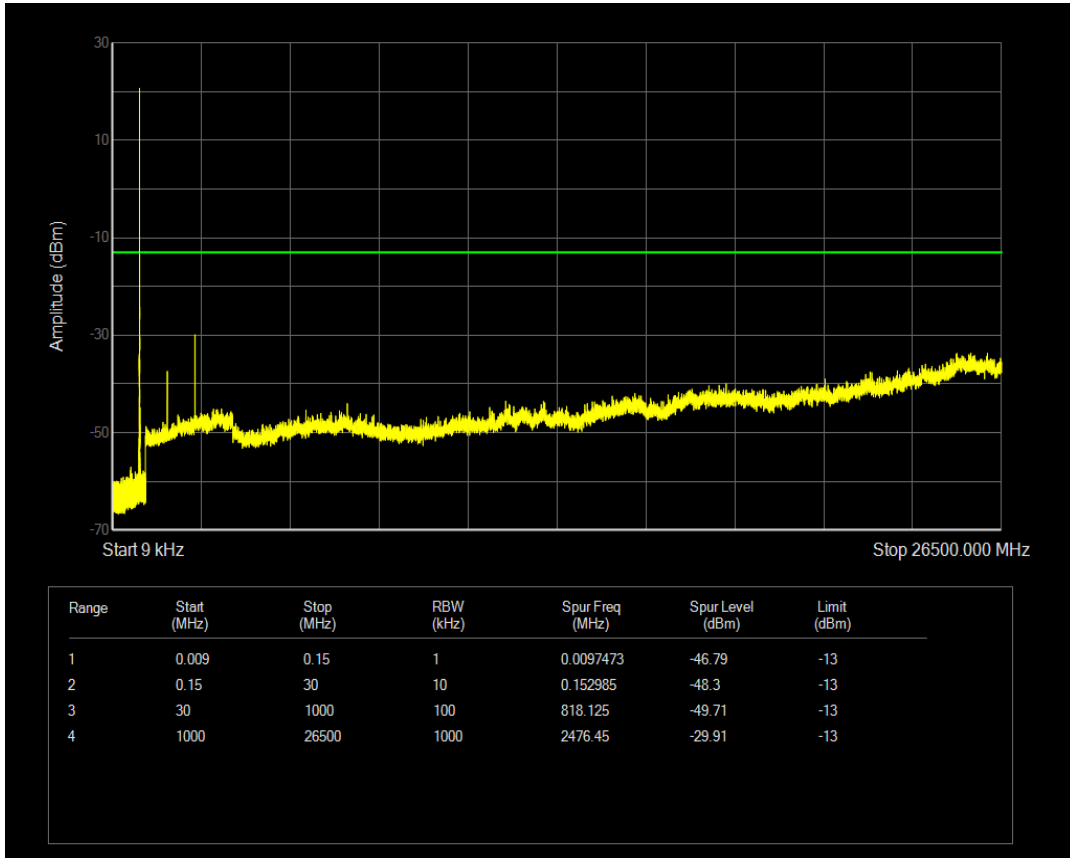

Band41(2535-2655) QPSK BW=20MHz Channel=41140 RB Size=1 Position=#0

Band41(2535-2655) QPSK BW=20MHz Channel=41140 RB Size=100 Position=#0

Band41(2535-2655) 16QAM BW=20MHz Channel=41140 RB Size=1 Position=#0

Band41(2535-2655) 16QAM BW=20MHz Channel=41140 RB Size=100 Position=#0

Band5 QPSK BW=1.4MHz Channel=20407 RB Size=1 Position=#0

Band5 QPSK BW=1.4MHz Channel=20407 RB Size=6 Position=#0

Band5 16QAM BW=1.4MHz Channel=20407 RB Size=1 Position=#0