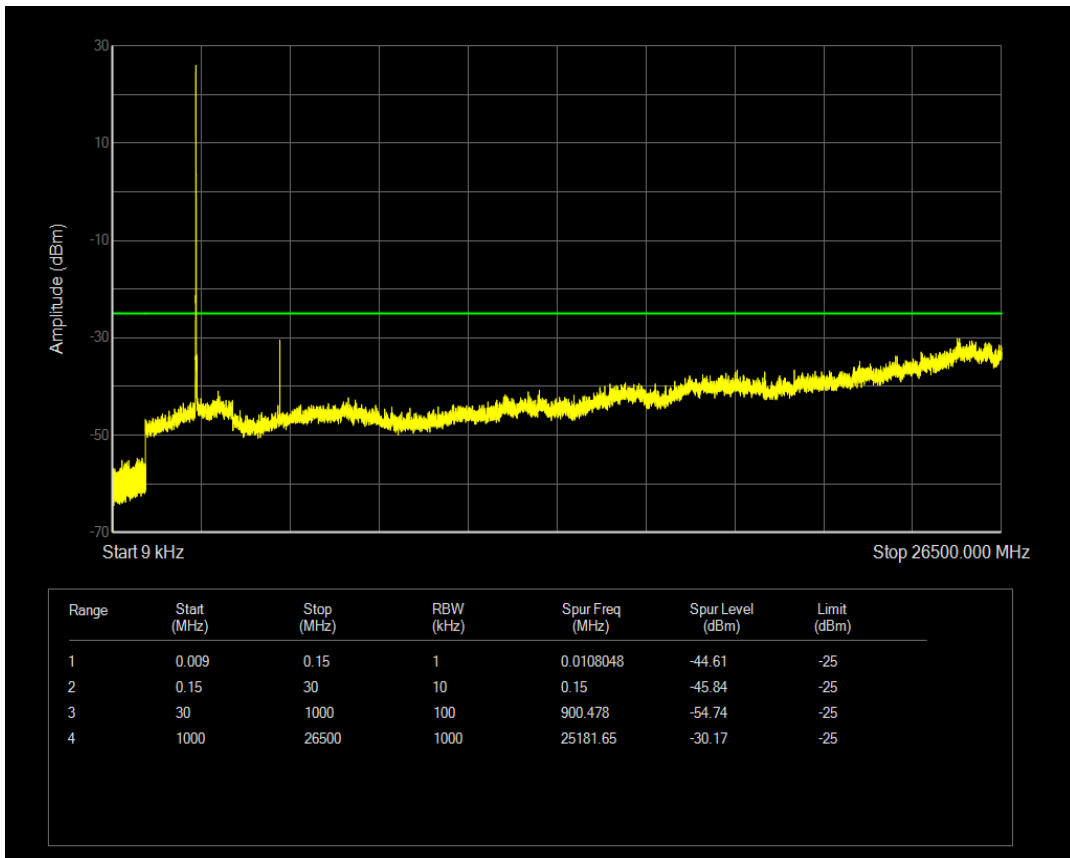

Band7 16QAM BW=5MHz Channel=21425 RB Size=25 Position=#0

Band7 QPSK BW=10MHz Channel=20800 RB Size=1 Position=#0

Band7 QPSK BW=10MHz Channel=20800 RB Size=50 Position=#0

Band7 QPSK BW=10MHz Channel=21100 RB Size=1 Position=#0

Band7 QPSK BW=10MHz Channel=21100 RB Size=50 Position=#0

Band7 QPSK BW=10MHz Channel=21400 RB Size=1 Position=#0

Band7 QPSK BW=10MHz Channel=21400 RB Size=50 Position=#0

Band7 QPSK BW=15MHz Channel=20825 RB Size=1 Position=#0

Band7 QPSK BW=15MHz Channel=20825 RB Size=75 Position=#0

Band7 QPSK BW=15MHz Channel=21100 RB Size=1 Position=#0

Band7 QPSK BW=15MHz Channel=21100 RB Size=75 Position=#0

Band7 QPSK BW=15MHz Channel=21375 RB Size=1 Position=#0