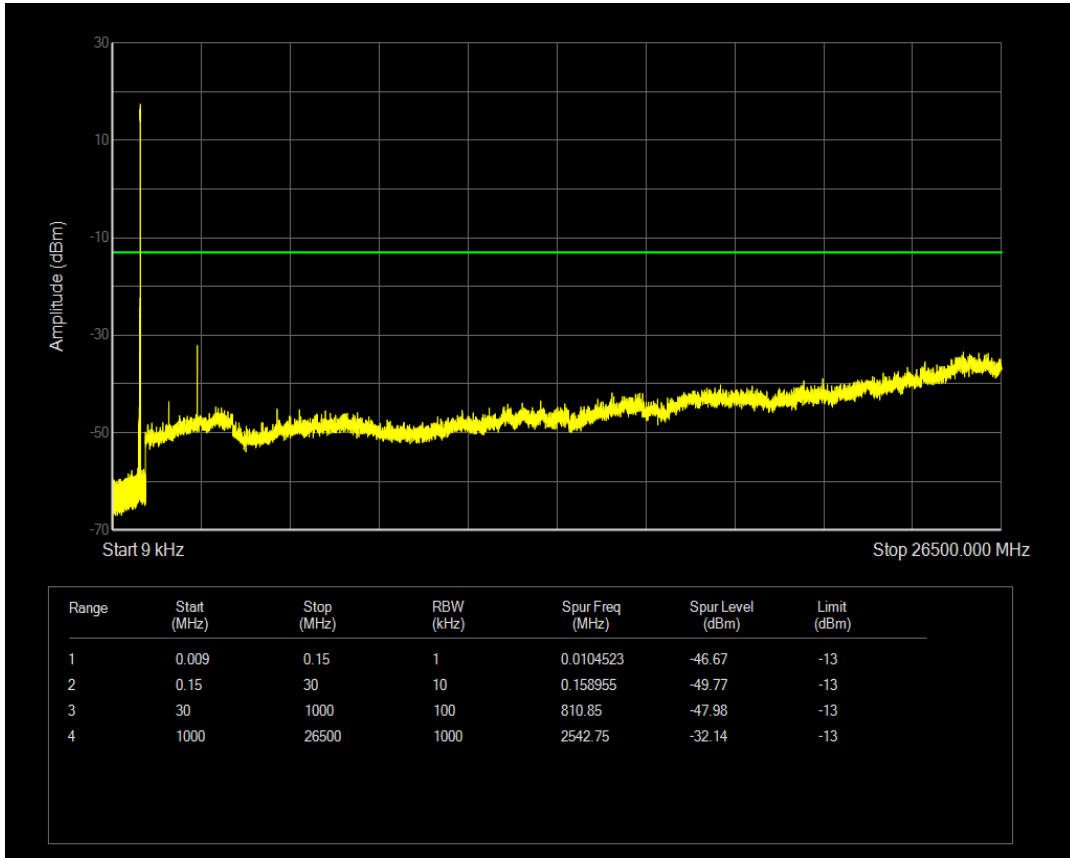

Band5 QPSK BW=3MHz Channel=20635 RB Size=15 Position=#0

Band5 16QAM BW=3MHz Channel=20635 RB Size=1 Position=#0