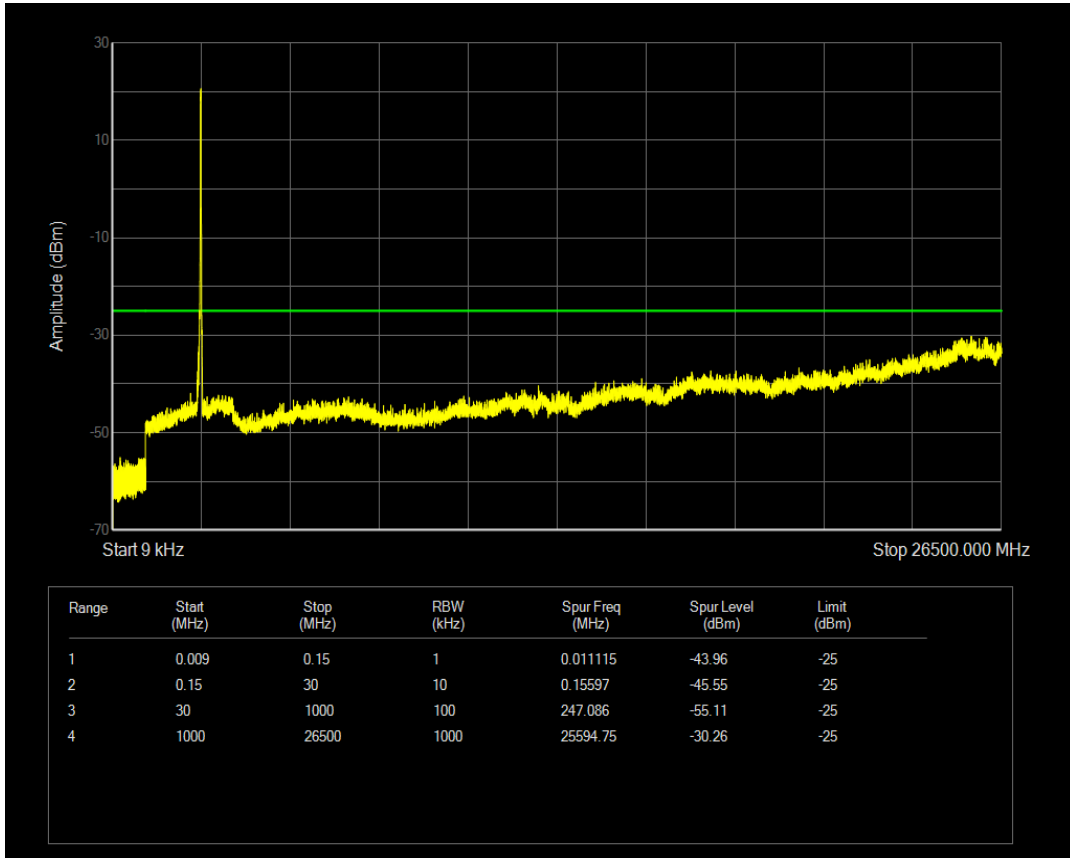

Band41(2535-2655) QPSK BW=20MHz Channel=41140 RB Size=1 Position=#0

Band41(2535-2655) QPSK BW=20MHz Channel=41140 RB Size=100 Position=#0

Band41(2535-2655) 16QAM BW=20MHz Channel=41140 RB Size=1 Position=#0

Band41(2535-2655) 16QAM BW=20MHz Channel=41140 RB Size=100 Position=#0

Band5 QPSK BW=1.4MHz Channel=20407 RB Size=1 Position=#0

Band5 QPSK BW=1.4MHz Channel=20407 RB Size=6 Position=#0

Band5 16QAM BW=1.4MHz Channel=20407 RB Size=1 Position=#0

Band5 16QAM BW=1.4MHz Channel=20407 RB Size=6 Position=#0

Band5 QPSK BW=1.4MHz Channel=20525 RB Size=1 Position=#0

Band5 QPSK BW=1.4MHz Channel=20525 RB Size=6 Position=#0

Band5 16QAM BW=1.4MHz Channel=20525 RB Size=1 Position=#0