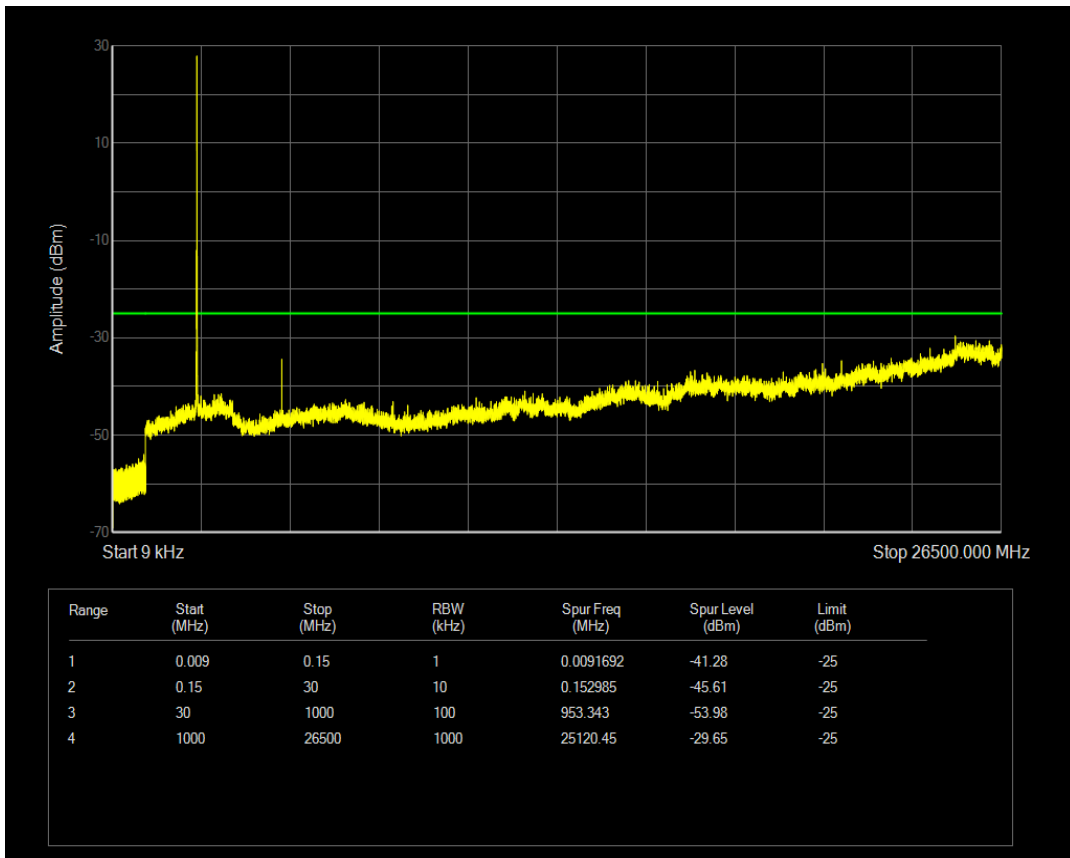

Band7 16QAM BW=5MHz Channel=21425 RB Size=25 Position=#0

Band7 QPSK BW=10MHz Channel=20800 RB Size=1 Position=#0

Band7 QPSK BW=10MHz Channel=20800 RB Size=50 Position=#0

Band7 QPSK BW=10MHz Channel=21100 RB Size=1 Position=#0

Band7 QPSK BW=10MHz Channel=21100 RB Size=50 Position=#0

Band7 QPSK BW=10MHz Channel=21400 RB Size=1 Position=#0

Band7 QPSK BW=10MHz Channel=21400 RB Size=50 Position=#0

Band7 QPSK BW=15MHz Channel=20825 RB Size=1 Position=#0