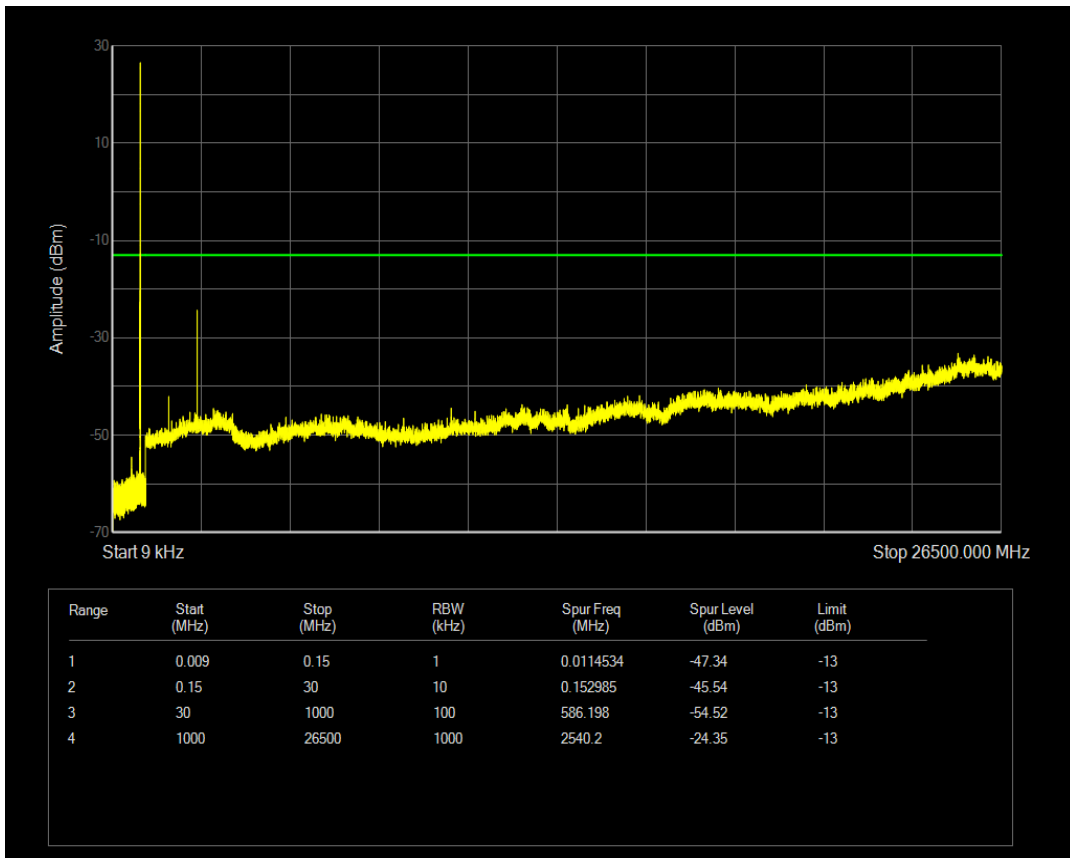

Band5 16QAM BW=3MHz Channel=20525 RB Size=15 Position=#0

Band5 QPSK BW=3MHz Channel=20635 RB Size=1 Position=#0

Band5 QPSK BW=3MHz Channel=20635 RB Size=15 Position=#0

Band5 16QAM BW=3MHz Channel=20635 RB Size=1 Position=#0

Band5 16QAM BW=3MHz Channel=20635 RB Size=15 Position=#0

Band5 QPSK BW=5MHz Channel=20425 RB Size=1 Position=#0

Band5 QPSK BW=5MHz Channel=20425 RB Size=25 Position=#0

Band5 16QAM BW=5MHz Channel=20425 RB Size=1 Position=#0