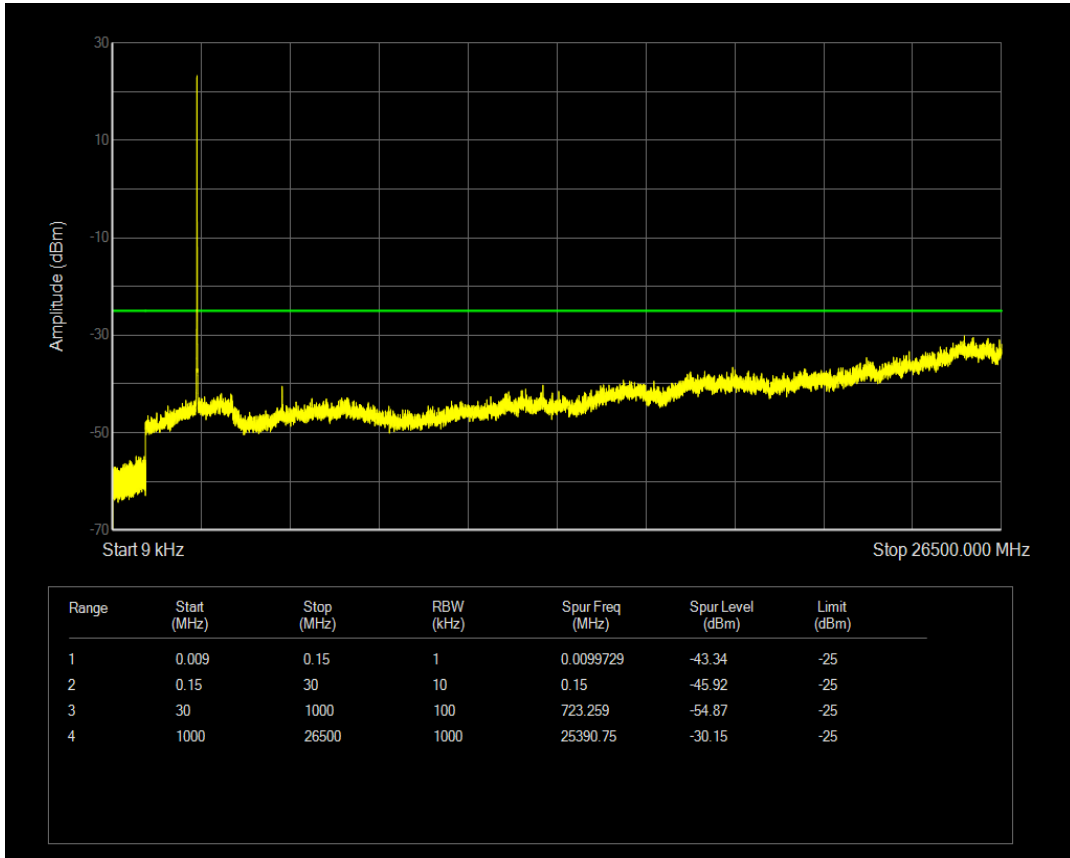

Band7 QPSK BW=20MHz Channel=21100 RB Size=100 Position=#0

Band7 QPSK BW=20MHz Channel=21350 RB Size=1 Position=#0

Band7 QPSK BW=20MHz Channel=21350 RB Size=100 Position=#0

Band7 QPSK BW=5MHz Channel=20775 RB Size=1 Position=#0

Band7 QPSK BW=5MHz Channel=20775 RB Size=25 Position=#0

Band7 QPSK BW=5MHz Channel=21100 RB Size=1 Position=#0

Band7 QPSK BW=5MHz Channel=21100 RB Size=25 Position=#0

Band7 QPSK BW=5MHz Channel=21425 RB Size=1 Position=#0

Band7 QPSK BW=5MHz Channel=21425 RB Size=25 Position=#0