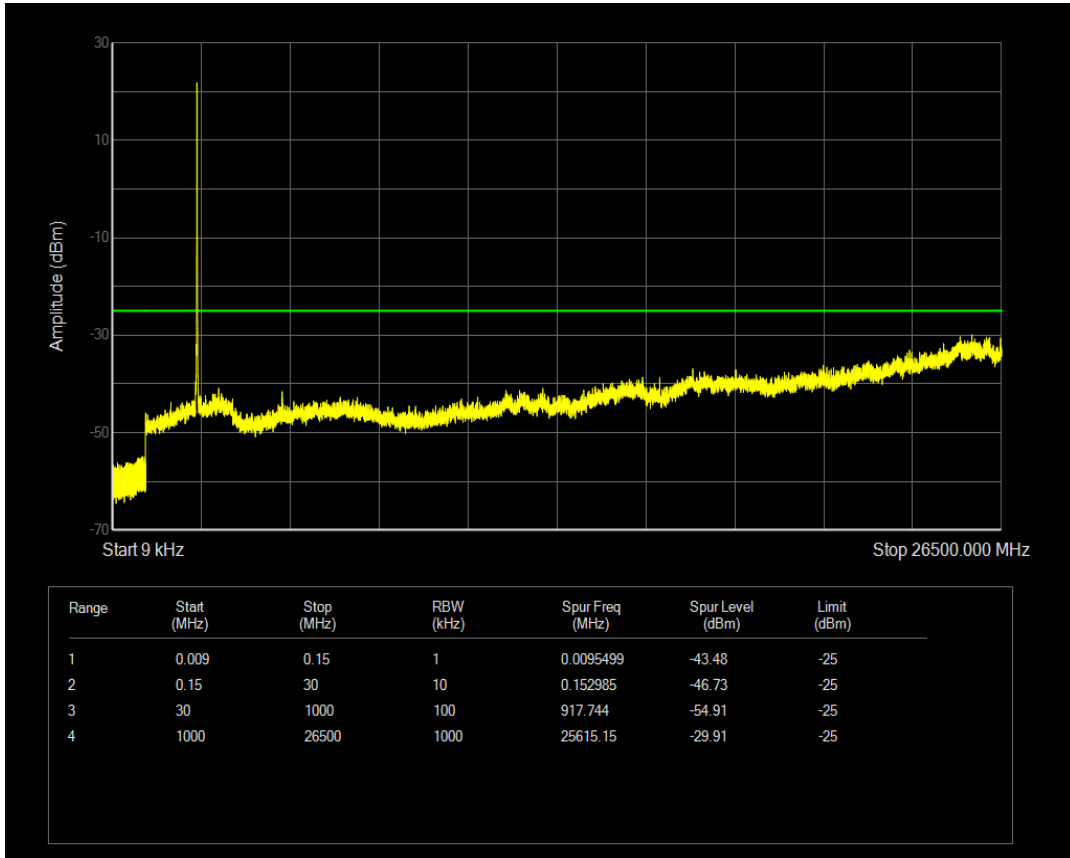

Band7 16QAM BW=5MHz Channel=21425 RB Size=25 Position=#0

Band7 QPSK BW=10MHz Channel=20800 RB Size=1 Position=#0

Band7 QPSK BW=10MHz Channel=20800 RB Size=50 Position=#0

Band7 QPSK BW=10MHz Channel=21100 RB Size=1 Position=#0

Band7 QPSK BW=10MHz Channel=21100 RB Size=50 Position=#0

Band7 QPSK BW=10MHz Channel=21400 RB Size=1 Position=#0

Band7 QPSK BW=10MHz Channel=21400 RB Size=50 Position=#0

Band7 QPSK BW=15MHz Channel=20825 RB Size=1 Position=#0