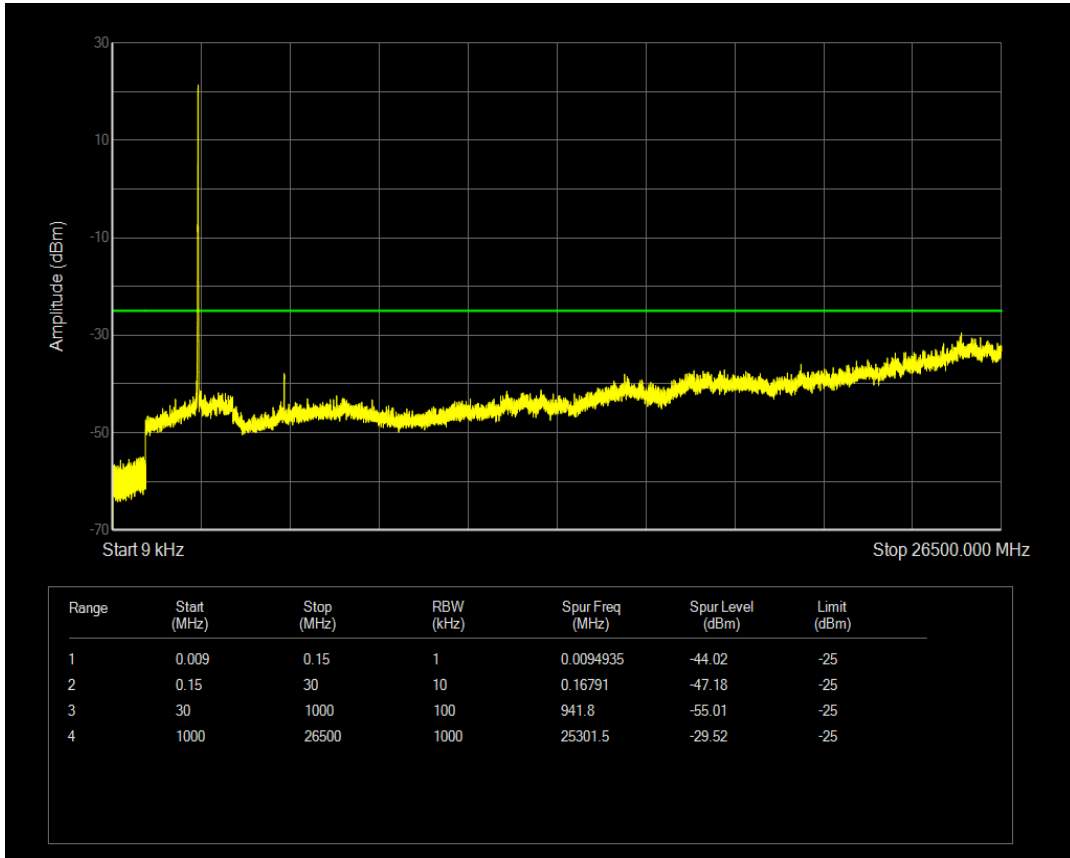

Band5 16QAM BW=10MHz Channel=20525 RB Size=50 Position=#0

Band5 QPSK BW=10MHz Channel=20600 RB Size=1 Position=#0

Band5 QPSK BW=10MHz Channel=20600 RB Size=50 Position=#0

Band5 16QAM BW=10MHz Channel=20600 RB Size=1 Position=#0

Band5 16QAM BW=10MHz Channel=20600 RB Size=50 Position=#0

Band7 16QAM BW=10MHz Channel=20800 RB Size=1 Position=#0

Band7 16QAM BW=10MHz Channel=20800 RB Size=50 Position=#0

Band7 16QAM BW=10MHz Channel=21100 RB Size=1 Position=#0

Band7 16QAM BW=10MHz Channel=21100 RB Size=50 Position=#0

Band7 16QAM BW=10MHz Channel=21400 RB Size=1 Position=#0

Band7 16QAM BW=10MHz Channel=21400 RB Size=50 Position=#0

Band7 16QAM BW=15MHz Channel=20825 RB Size=1 Position=#0