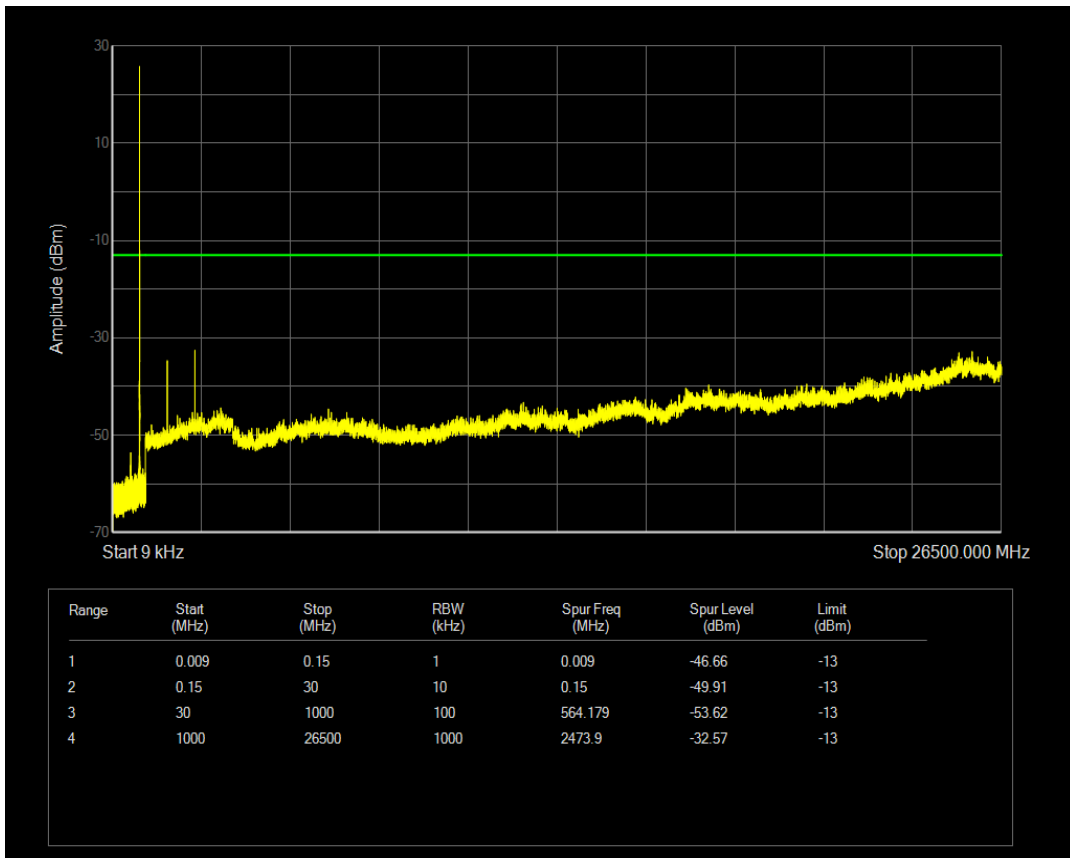

Band41(2535-2655) 16QAM BW=20MHz Channel=41140 RB Size=100 Position=#0

Band5 QPSK BW=1.4MHz Channel=20407 RB Size=1 Position=#0

Band5 QPSK BW=1.4MHz Channel=20407 RB Size=6 Position=#0

Band5 16QAM BW=1.4MHz Channel=20407 RB Size=1 Position=#0

Band5 16QAM BW=1.4MHz Channel=20407 RB Size=6 Position=#0

Band5 QPSK BW=1.4MHz Channel=20525 RB Size=1 Position=#0

Band5 QPSK BW=1.4MHz Channel=20525 RB Size=6 Position=#0

Band5 16QAM BW=1.4MHz Channel=20525 RB Size=1 Position=#0