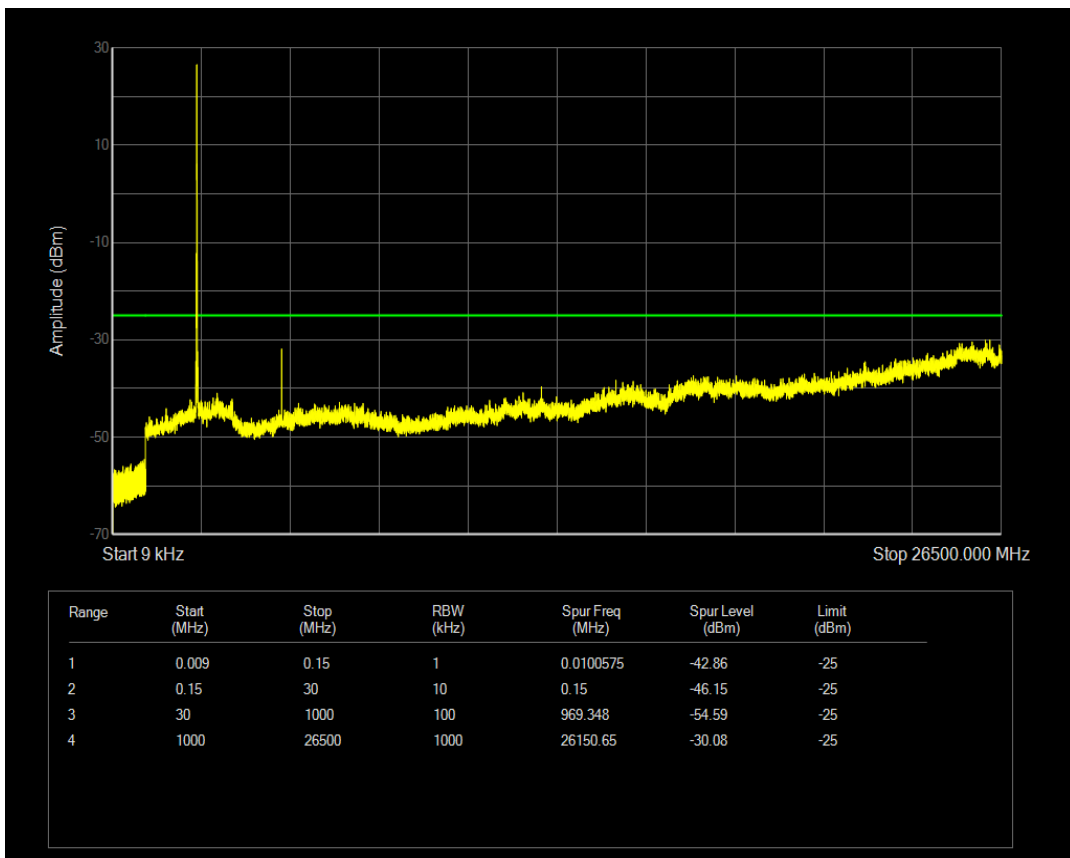

Band7 16QAM BW=5MHz Channel=21425 RB Size=25 Position=#0

Band7 QPSK BW=10MHz Channel=20800 RB Size=1 Position=#0

Band7 QPSK BW=10MHz Channel=20800 RB Size=50 Position=#0

Band7 QPSK BW=10MHz Channel=21100 RB Size=1 Position=#0

Band7 QPSK BW=10MHz Channel=21100 RB Size=50 Position=#0

Band7 QPSK BW=10MHz Channel=21400 RB Size=1 Position=#0

Band7 QPSK BW=10MHz Channel=21400 RB Size=50 Position=#0

Band7 QPSK BW=15MHz Channel=20825 RB Size=1 Position=#0

Band7 QPSK BW=15MHz Channel=20825 RB Size=75 Position=#0

Band7 QPSK BW=15MHz Channel=21100 RB Size=1 Position=#0

Band7 QPSK BW=15MHz Channel=21100 RB Size=75 Position=#0

Band7 QPSK BW=15MHz Channel=21375 RB Size=1 Position=#0