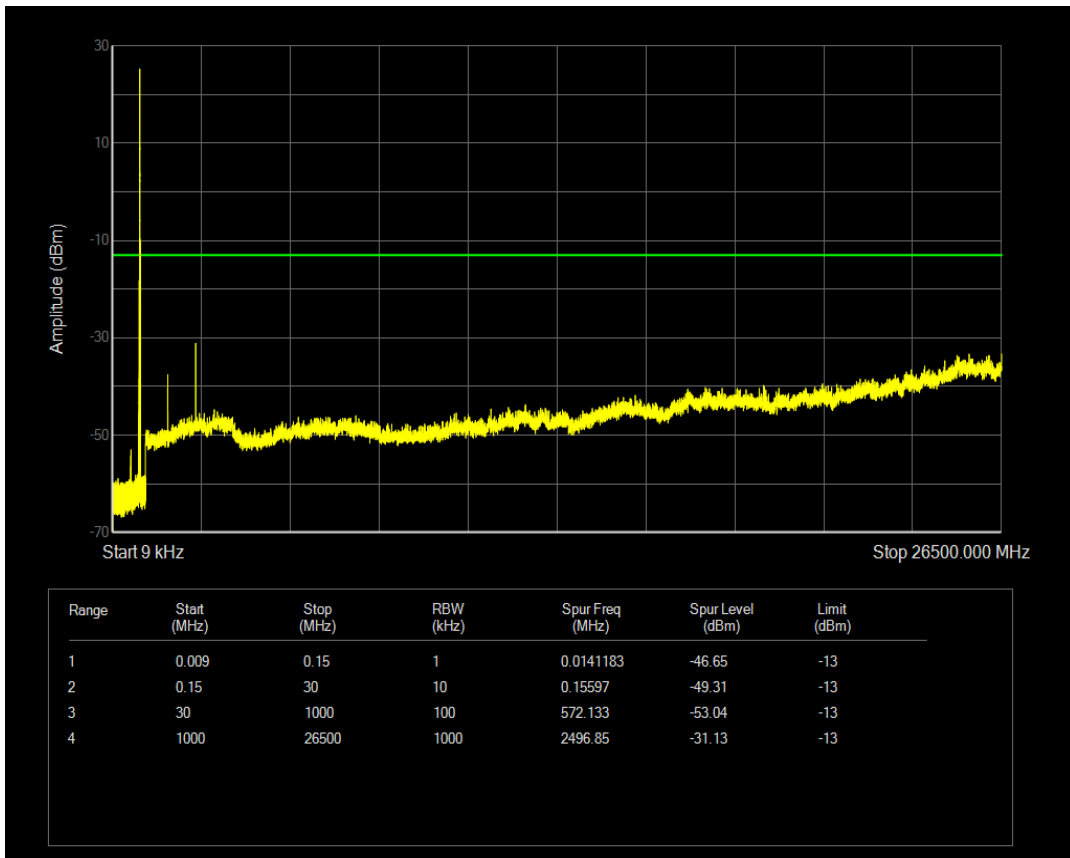

Band5 16QAM BW=10MHz Channel=20450 RB Size=50 Position=#0

Band5 QPSK BW=10MHz Channel=20525 RB Size=1 Position=#0

Band5 QPSK BW=10MHz Channel=20525 RB Size=50 Position=#0

Band5 16QAM BW=10MHz Channel=20525 RB Size=1 Position=#0

Band5 16QAM BW=10MHz Channel=20525 RB Size=50 Position=#0

Band5 QPSK BW=10MHz Channel=20600 RB Size=1 Position=#0

Band5 QPSK BW=10MHz Channel=20600 RB Size=50 Position=#0

Band5 16QAM BW=10MHz Channel=20600 RB Size=1 Position=#0