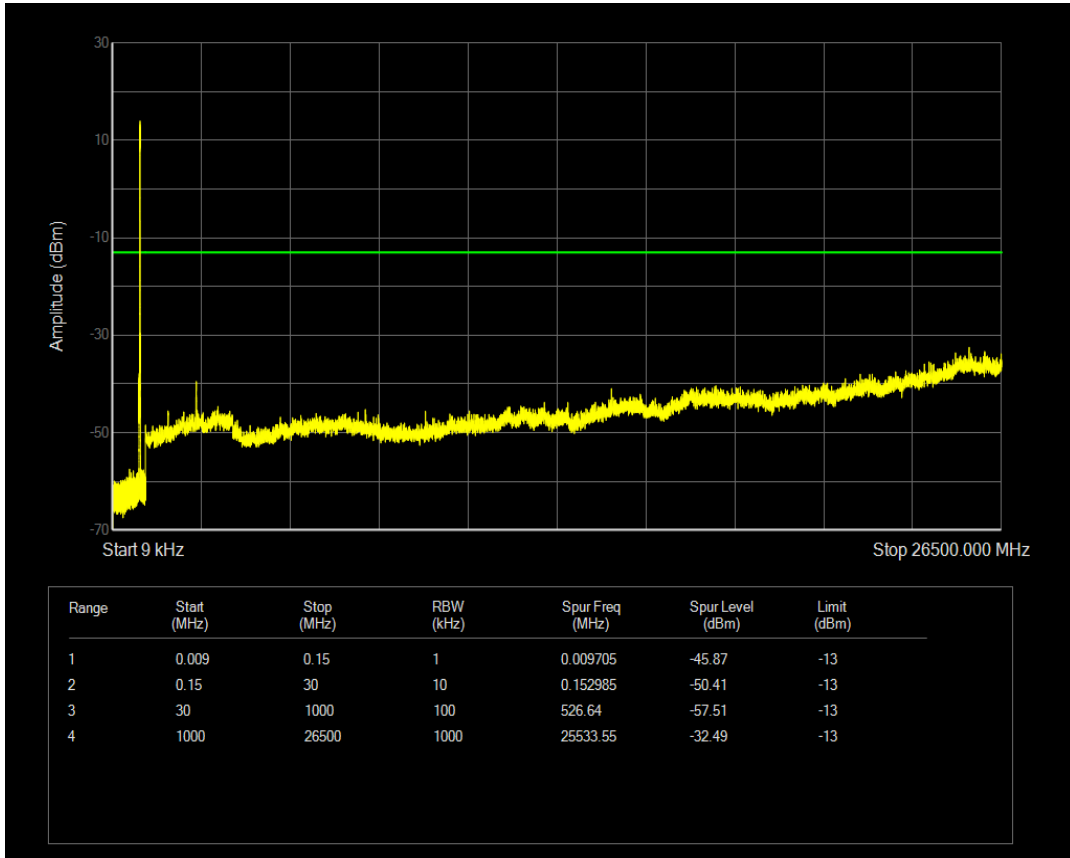

Band5 16QAM BW=5MHz Channel=20625 RB Size=25 Position=#0

Band5 QPSK BW=10MHz Channel=20450 RB Size=1 Position=#0

Band5 QPSK BW=10MHz Channel=20450 RB Size=50 Position=#0

Band5 16QAM BW=10MHz Channel=20450 RB Size=1 Position=#0

Band5 16QAM BW=10MHz Channel=20450 RB Size=50 Position=#0

Band5 QPSK BW=10MHz Channel=20525 RB Size=1 Position=#0

Band5 QPSK BW=10MHz Channel=20525 RB Size=50 Position=#0

Band5 16QAM BW=10MHz Channel=20525 RB Size=1 Position=#0