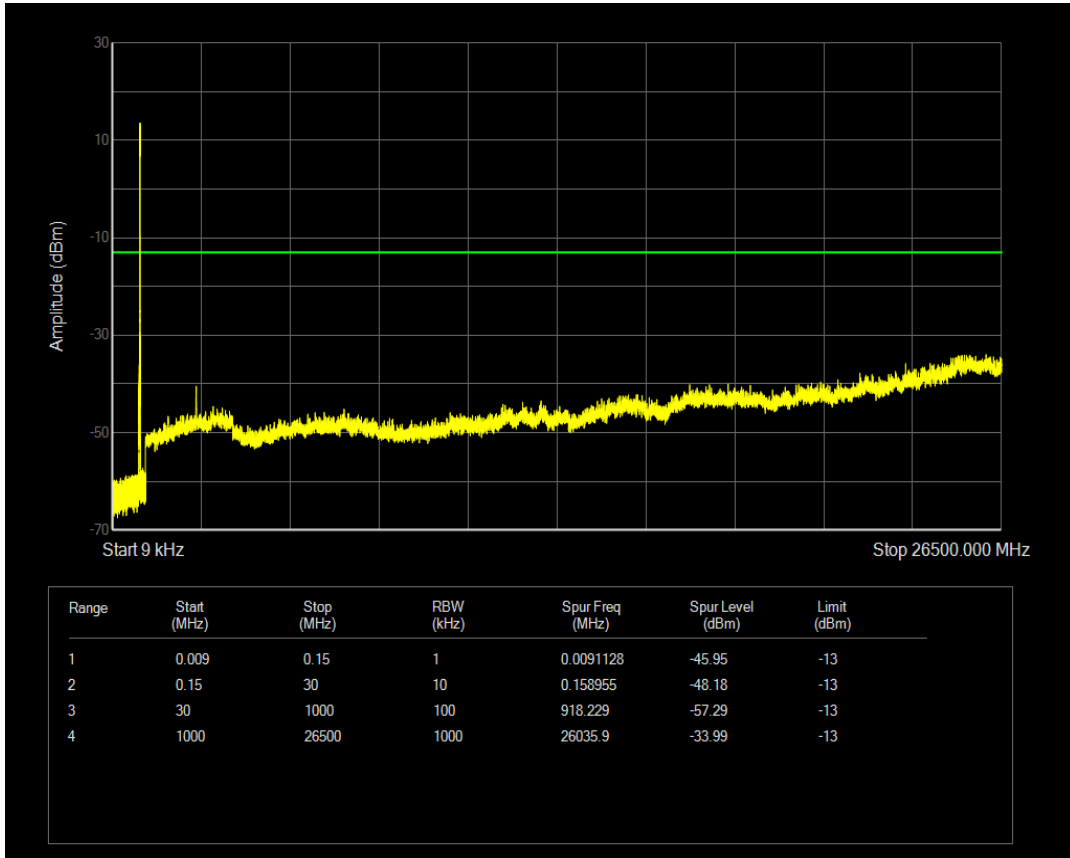

Band5 16QAM BW=10MHz Channel=20450 RB Size=50 Position=#0

Band5 QPSK BW=10MHz Channel=20525 RB Size=1 Position=#0

Band5 QPSK BW=10MHz Channel=20525 RB Size=50 Position=#0

Band5 16QAM BW=10MHz Channel=20525 RB Size=1 Position=#0

Band5 16QAM BW=10MHz Channel=20525 RB Size=50 Position=#0

Band5 QPSK BW=10MHz Channel=20600 RB Size=1 Position=#0

Band5 QPSK BW=10MHz Channel=20600 RB Size=50 Position=#0

Band5 16QAM BW=10MHz Channel=20600 RB Size=1 Position=#0