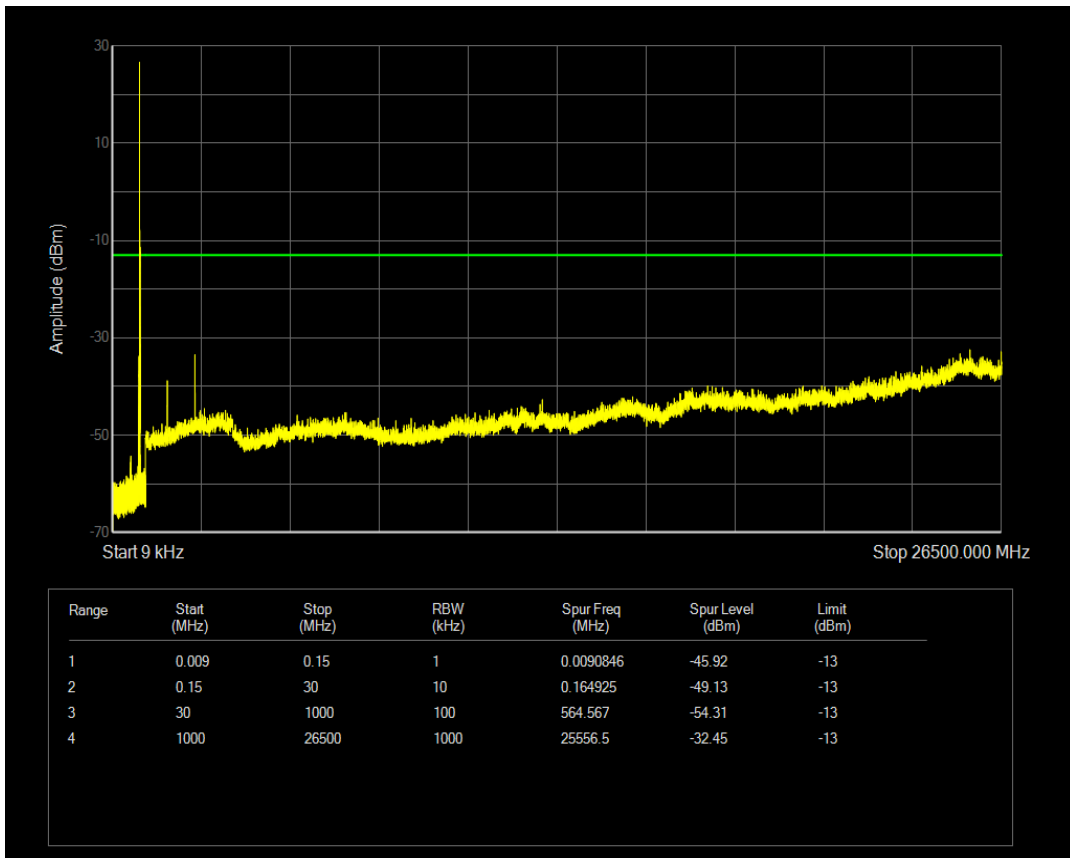

Band5 16QAM BW=5MHz Channel=20625 RB Size=25 Position=#0

Band5 QPSK BW=10MHz Channel=20450 RB Size=1 Position=#0

Band5 QPSK BW=10MHz Channel=20450 RB Size=50 Position=#0

Band5 16QAM BW=10MHz Channel=20450 RB Size=1 Position=#0

Band5 16QAM BW=10MHz Channel=20450 RB Size=50 Position=#0

Band5 QPSK BW=10MHz Channel=20525 RB Size=1 Position=#0

Band5 QPSK BW=10MHz Channel=20525 RB Size=50 Position=#0

Band5 16QAM BW=10MHz Channel=20525 RB Size=1 Position=#0