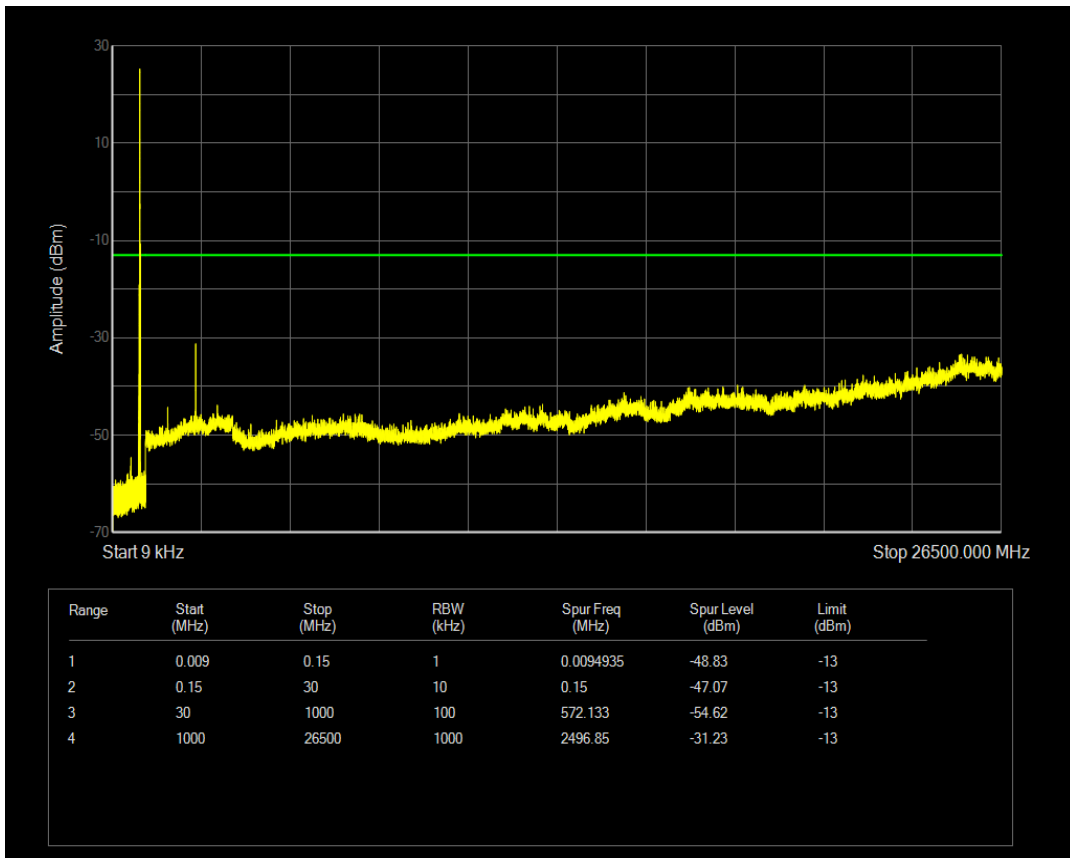

Band5 16QAM BW=5MHz Channel=20625 RB Size=25 Position=#0

Band5 QPSK BW=10MHz Channel=20450 RB Size=1 Position=#0

Band5 QPSK BW=10MHz Channel=20450 RB Size=50 Position=#0

Band5 16QAM BW=10MHz Channel=20450 RB Size=1 Position=#0

Band5 16QAM BW=10MHz Channel=20450 RB Size=50 Position=#0

Band5 QPSK BW=10MHz Channel=20525 RB Size=1 Position=#0

Band5 QPSK BW=10MHz Channel=20525 RB Size=50 Position=#0

Band5 16QAM BW=10MHz Channel=20525 RB Size=1 Position=#0