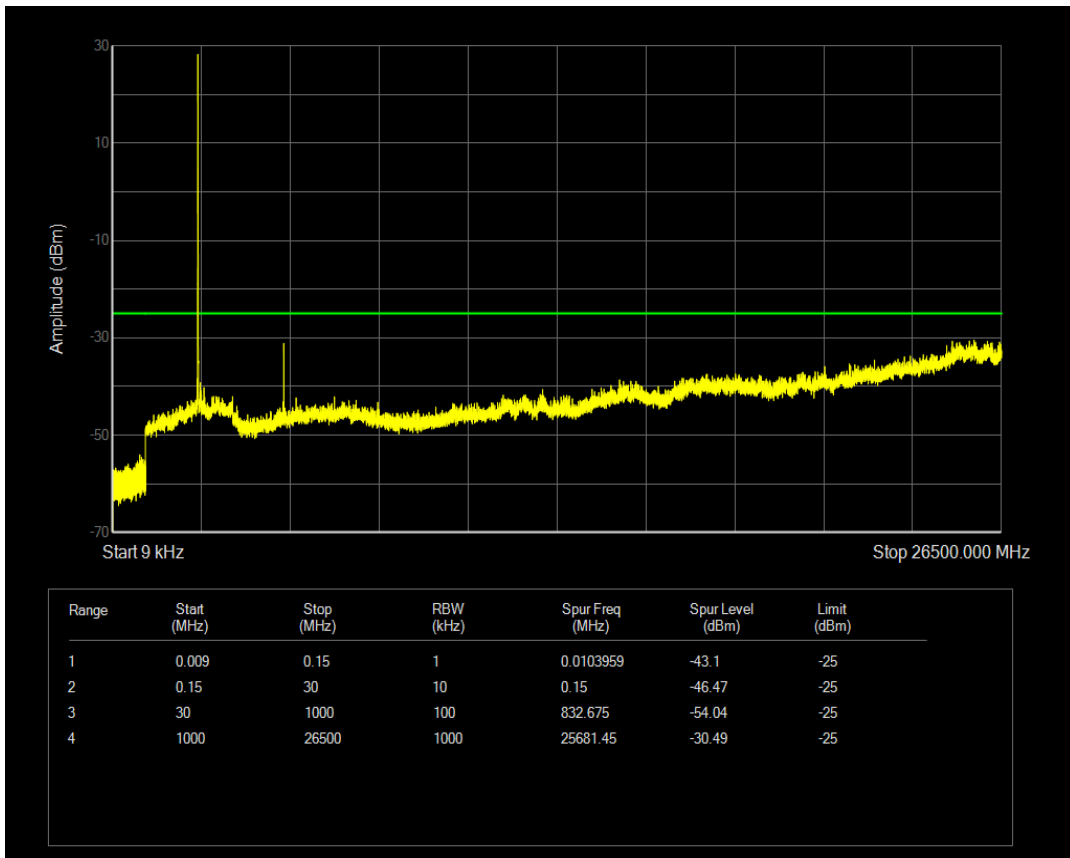

Band7 16QAM BW=5MHz Channel=21425 RB Size=25 Position=#0

Band7 QPSK BW=10MHz Channel=20800 RB Size=1 Position=#0

Band7 QPSK BW=10MHz Channel=20800 RB Size=50 Position=#0

Band7 QPSK BW=10MHz Channel=21100 RB Size=1 Position=#0

Band7 QPSK BW=10MHz Channel=21100 RB Size=50 Position=#0

Band7 QPSK BW=10MHz Channel=21400 RB Size=1 Position=#0

Band7 QPSK BW=10MHz Channel=21400 RB Size=50 Position=#0

Band7 QPSK BW=15MHz Channel=20825 RB Size=1 Position=#0