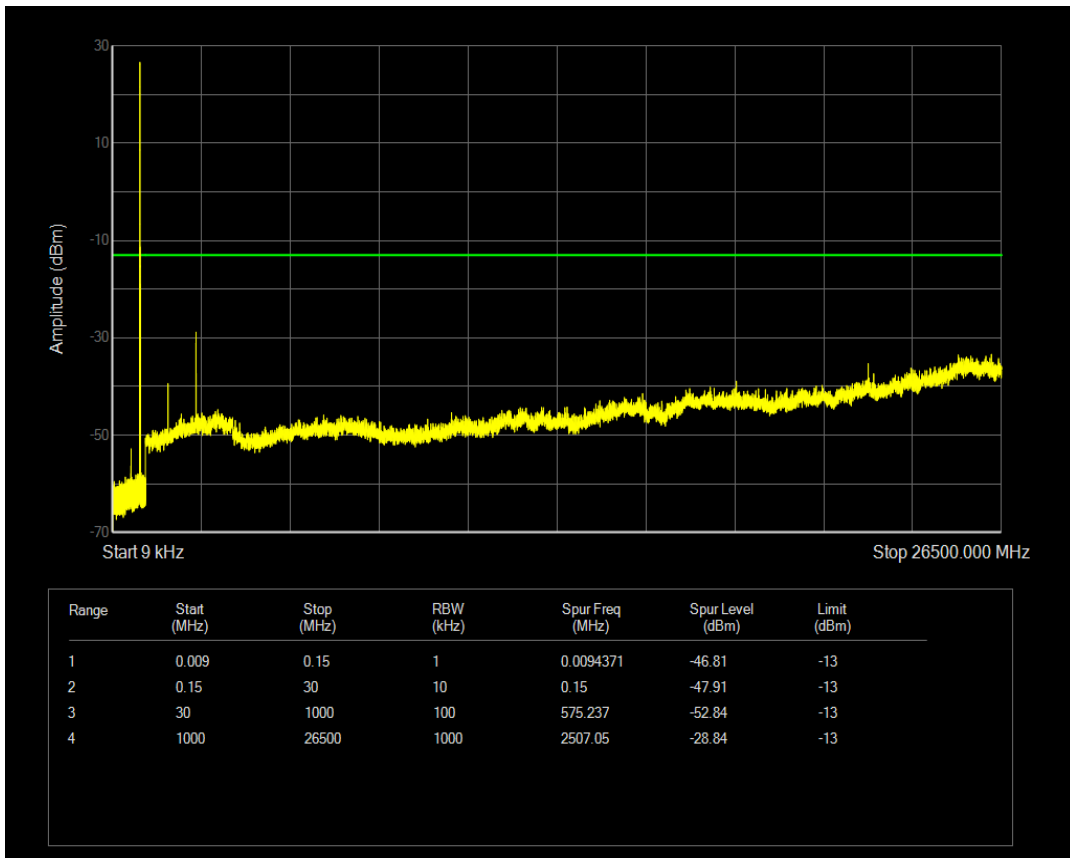

Band5 16QAM BW=3MHz Channel=20415 RB Size=15 Position=#0

Band5 QPSK BW=3MHz Channel=20525 RB Size=1 Position=#0

Band5 QPSK BW=3MHz Channel=20525 RB Size=15 Position=#0

Band5 16QAM BW=3MHz Channel=20525 RB Size=1 Position=#0