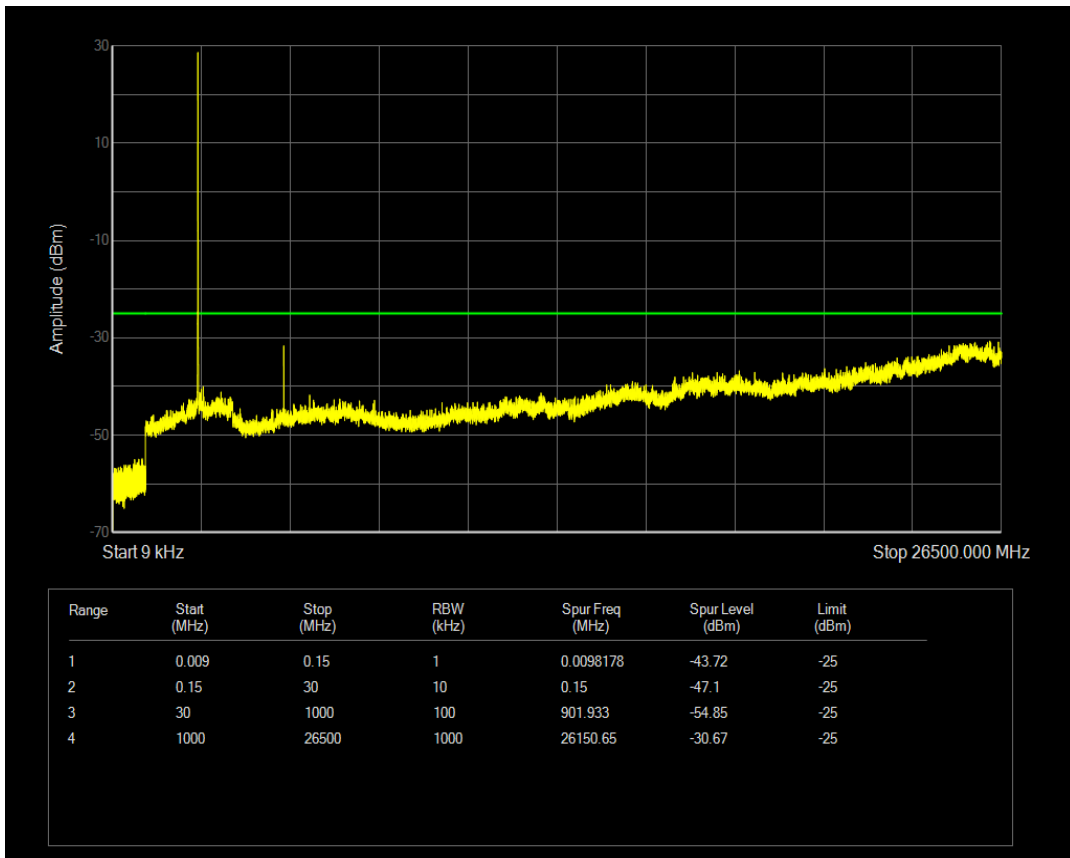

Band5 16QAM BW=10MHz Channel=20525 RB Size=50 Position=#0

Band5 QPSK BW=10MHz Channel=20600 RB Size=1 Position=#0

Band5 QPSK BW=10MHz Channel=20600 RB Size=50 Position=#0

Band5 16QAM BW=10MHz Channel=20600 RB Size=1 Position=#0

Band5 16QAM BW=10MHz Channel=20600 RB Size=50 Position=#0

Band7 16QAM BW=10MHz Channel=20800 RB Size=1 Position=#0

Band7 16QAM BW=10MHz Channel=20800 RB Size=50 Position=#0

Band7 16QAM BW=10MHz Channel=21100 RB Size=1 Position=#0

Band7 16QAM BW=10MHz Channel=21100 RB Size=50 Position=#0

Band7 16QAM BW=10MHz Channel=21400 RB Size=1 Position=#0

Band7 16QAM BW=10MHz Channel=21400 RB Size=50 Position=#0

Band7 16QAM BW=15MHz Channel=20825 RB Size=1 Position=#0